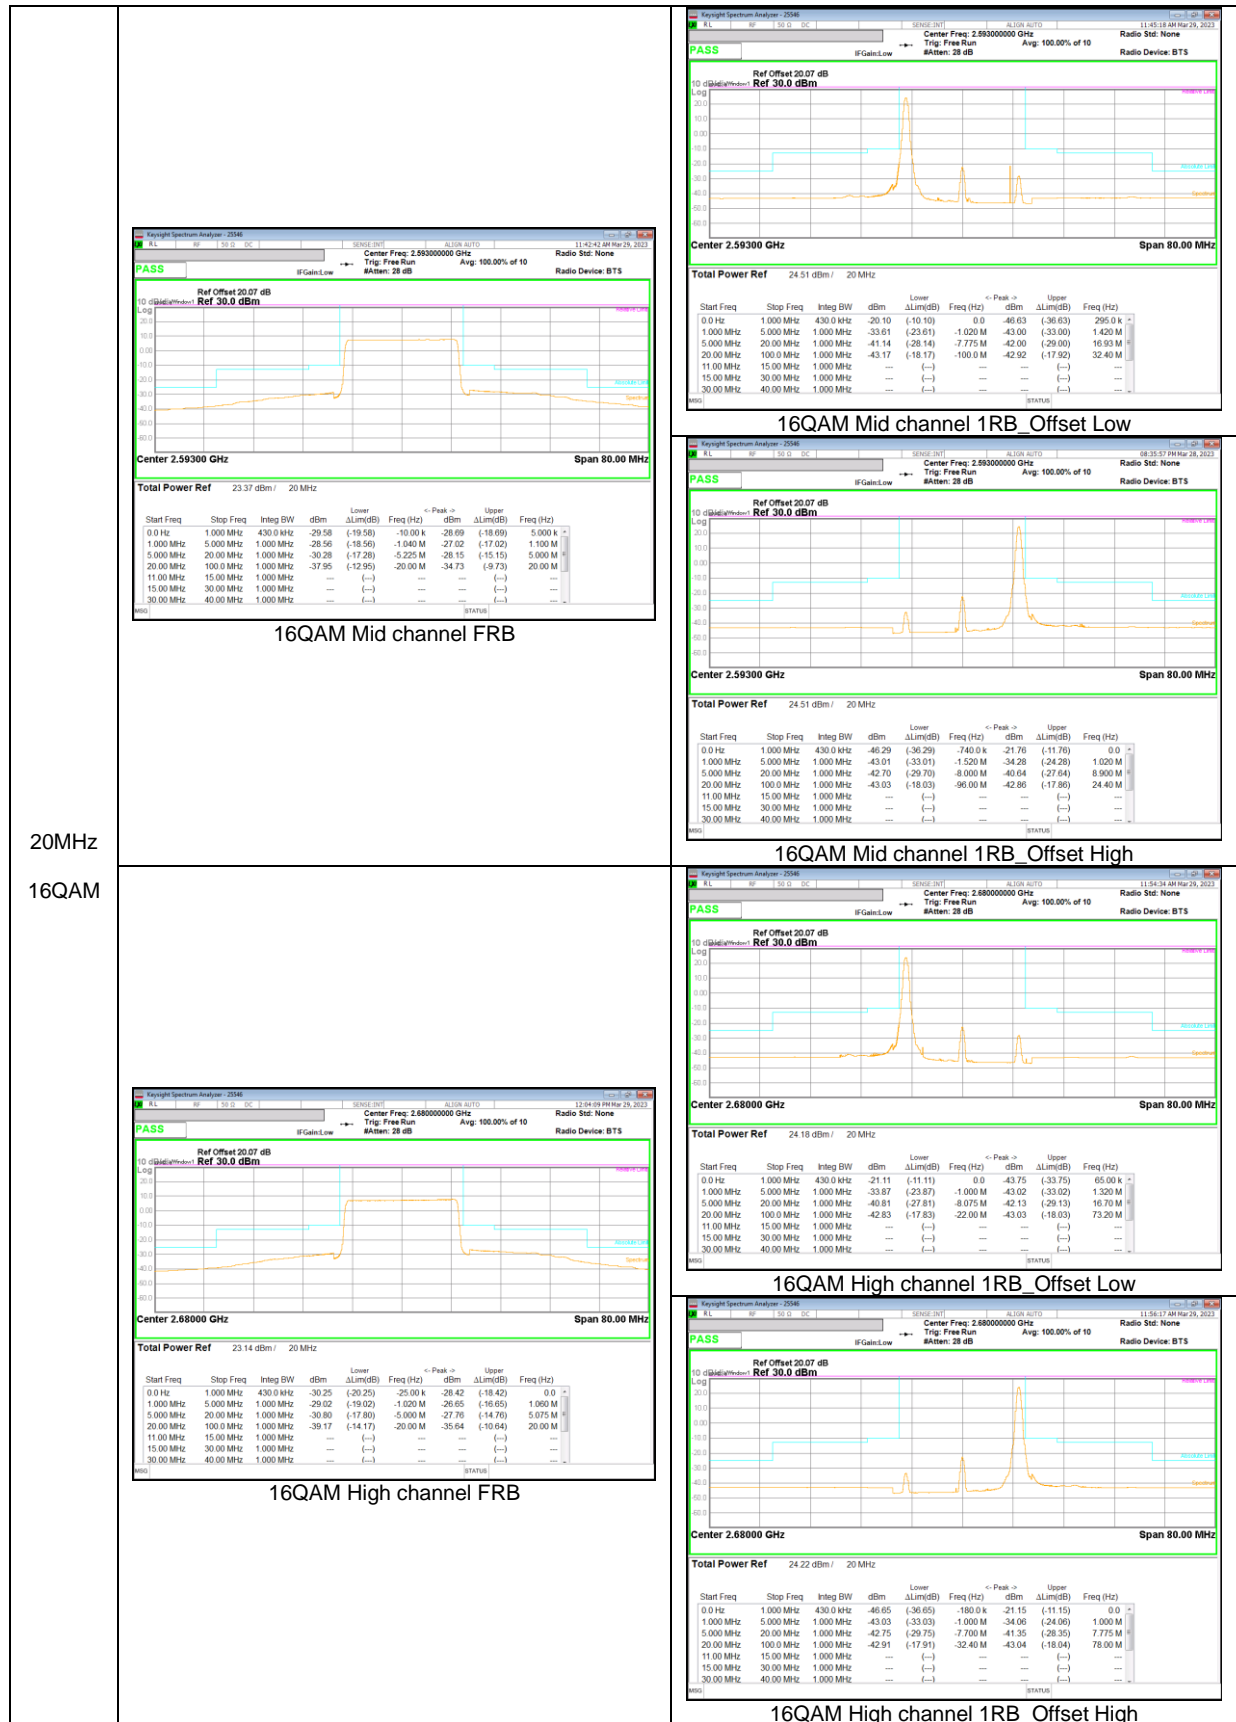

LTE Band 41(PC2) Upper ANT F

20MHz

16QAM