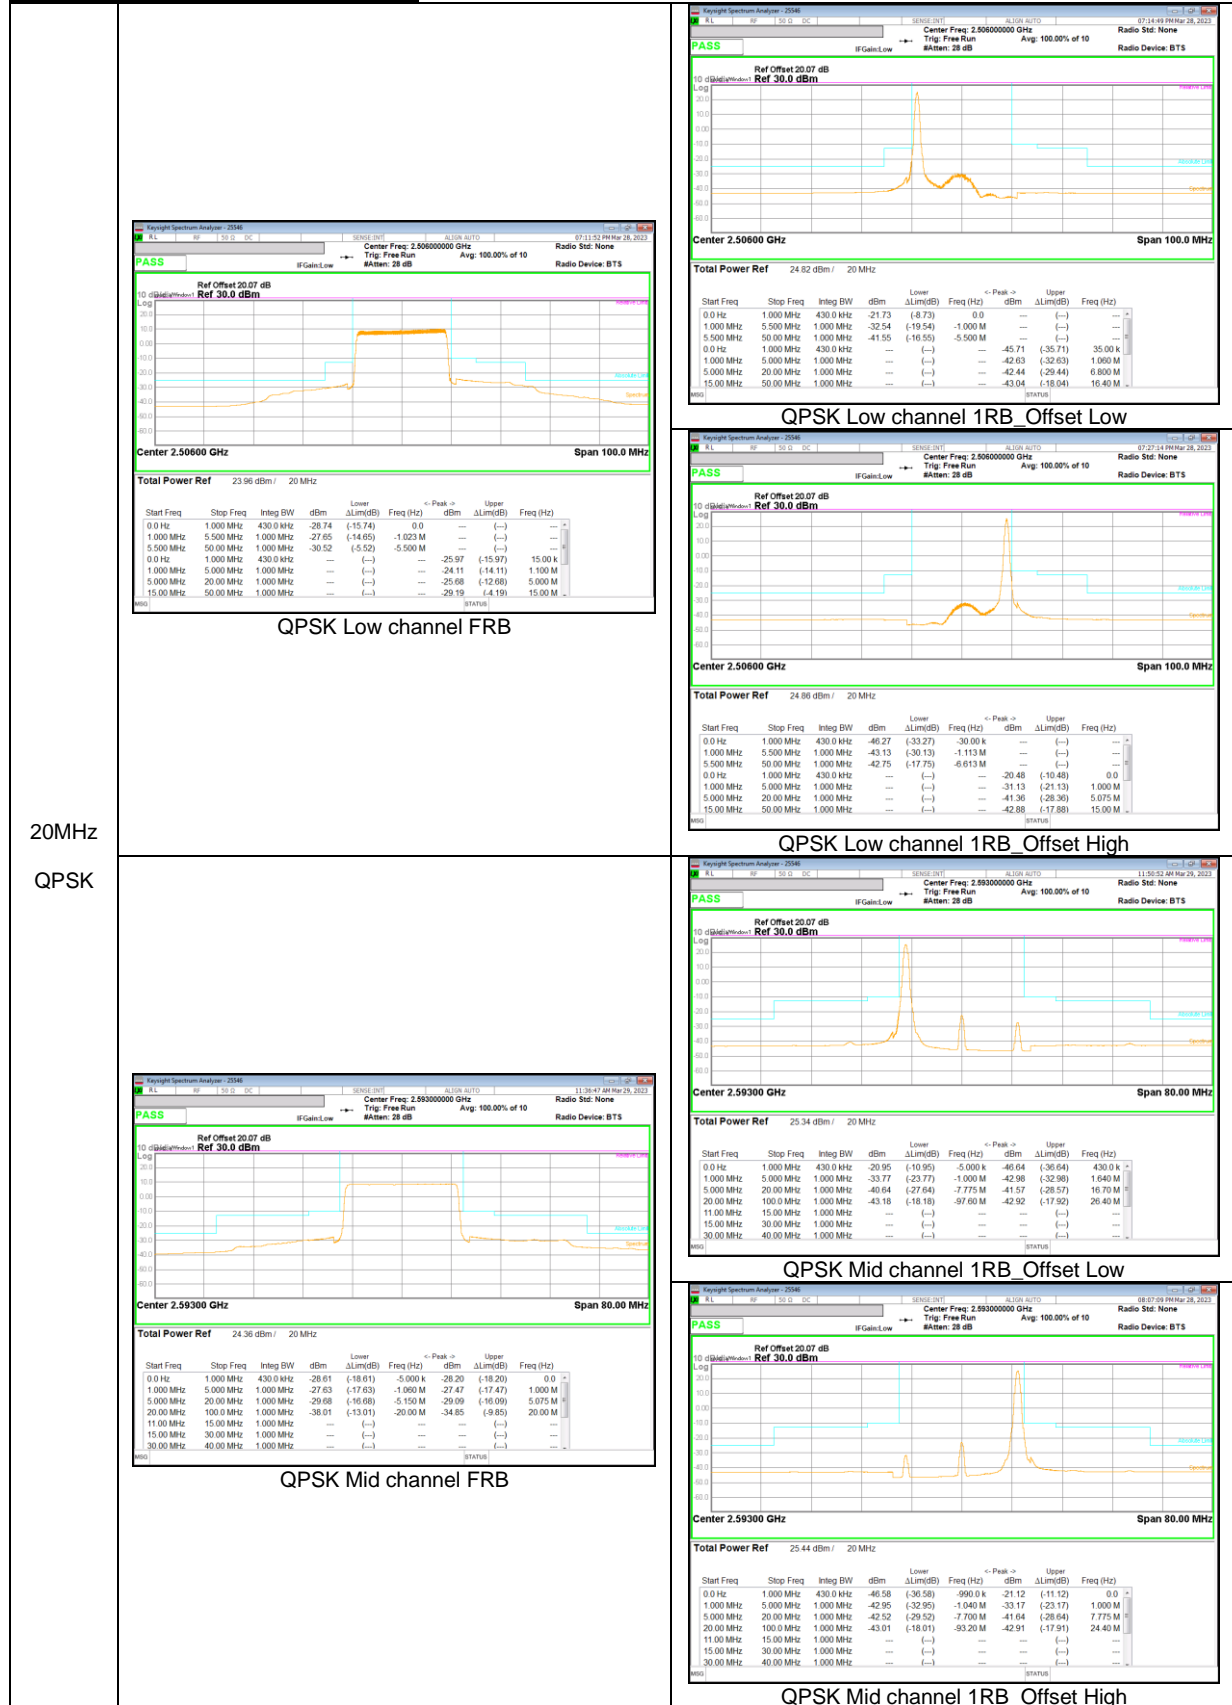

LTE Band 41(PC2) Upper ANT F

20MHz

16QAM