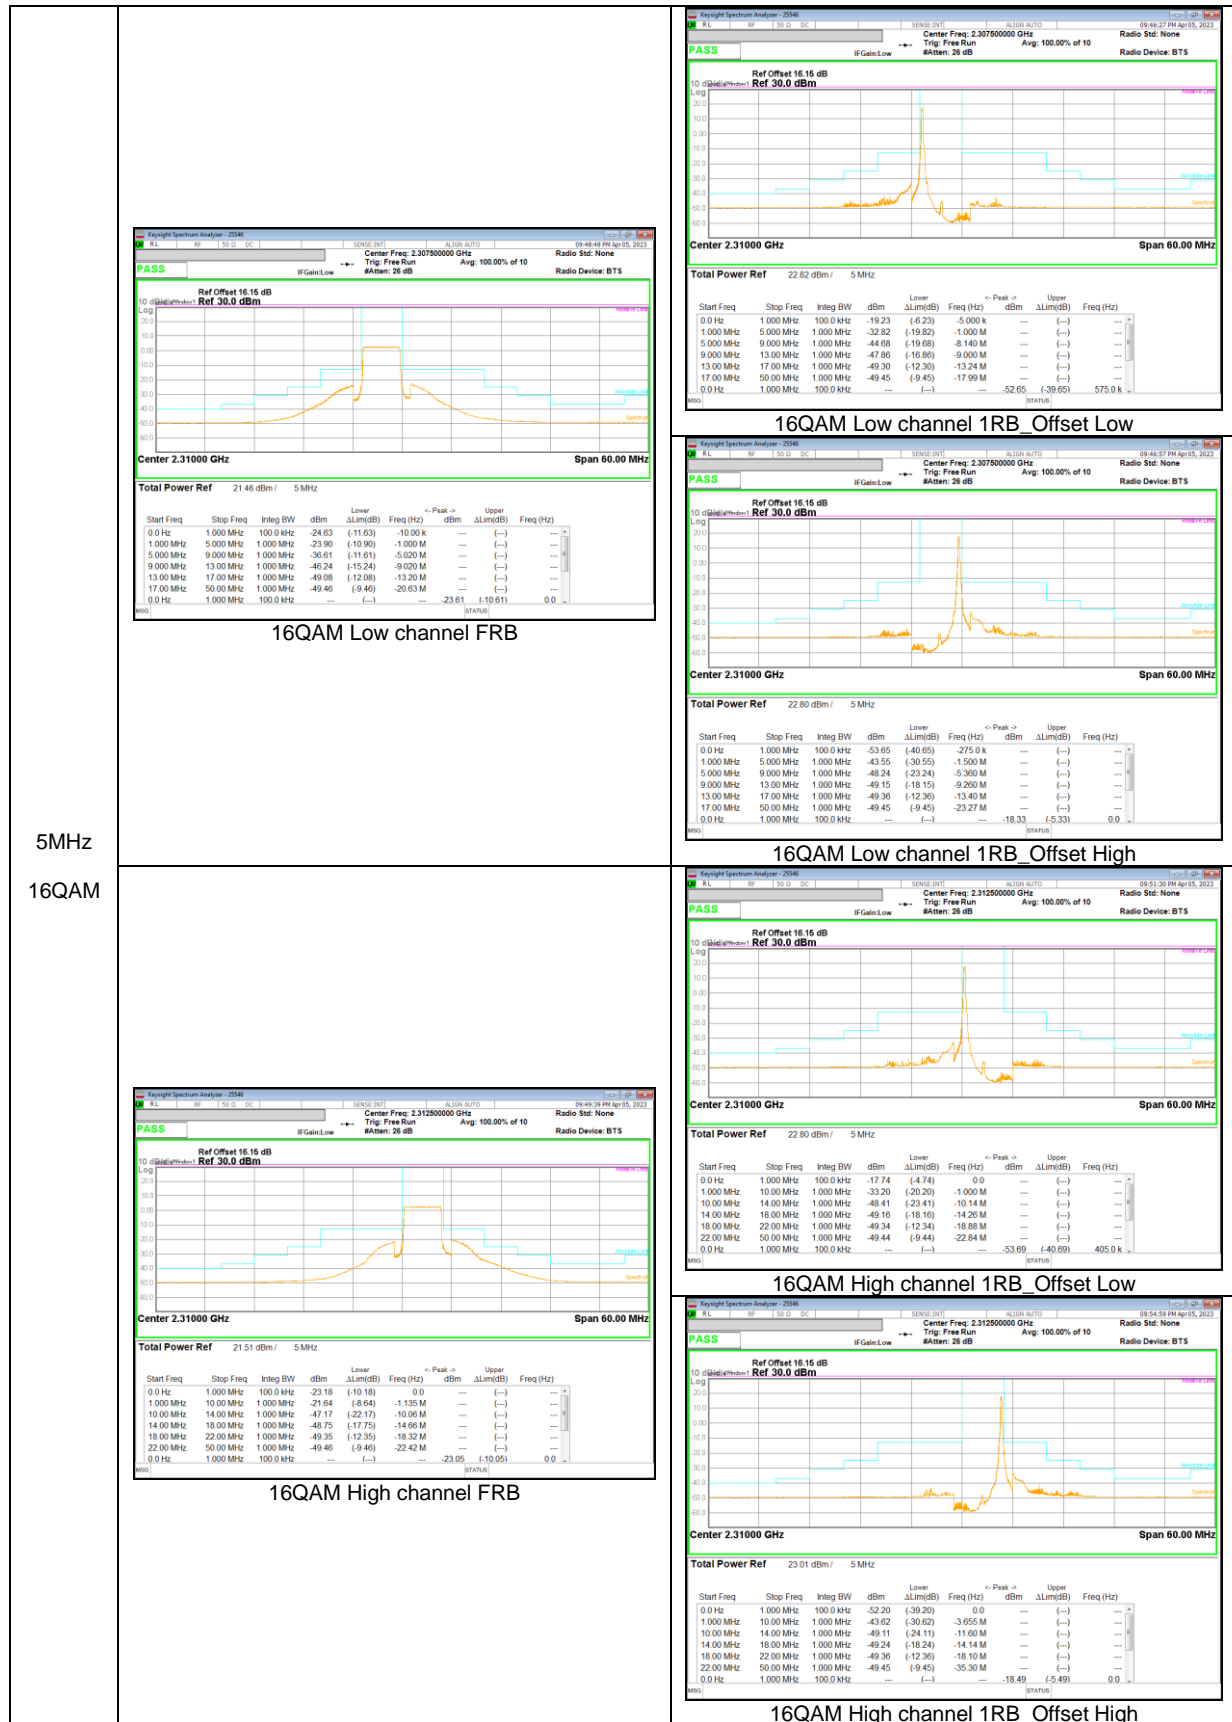

LTE Band 30 ANT B

LTE Band 30 Upper ANT F

LTE Band 41(PC2) ANT B

10MHz

QPSK