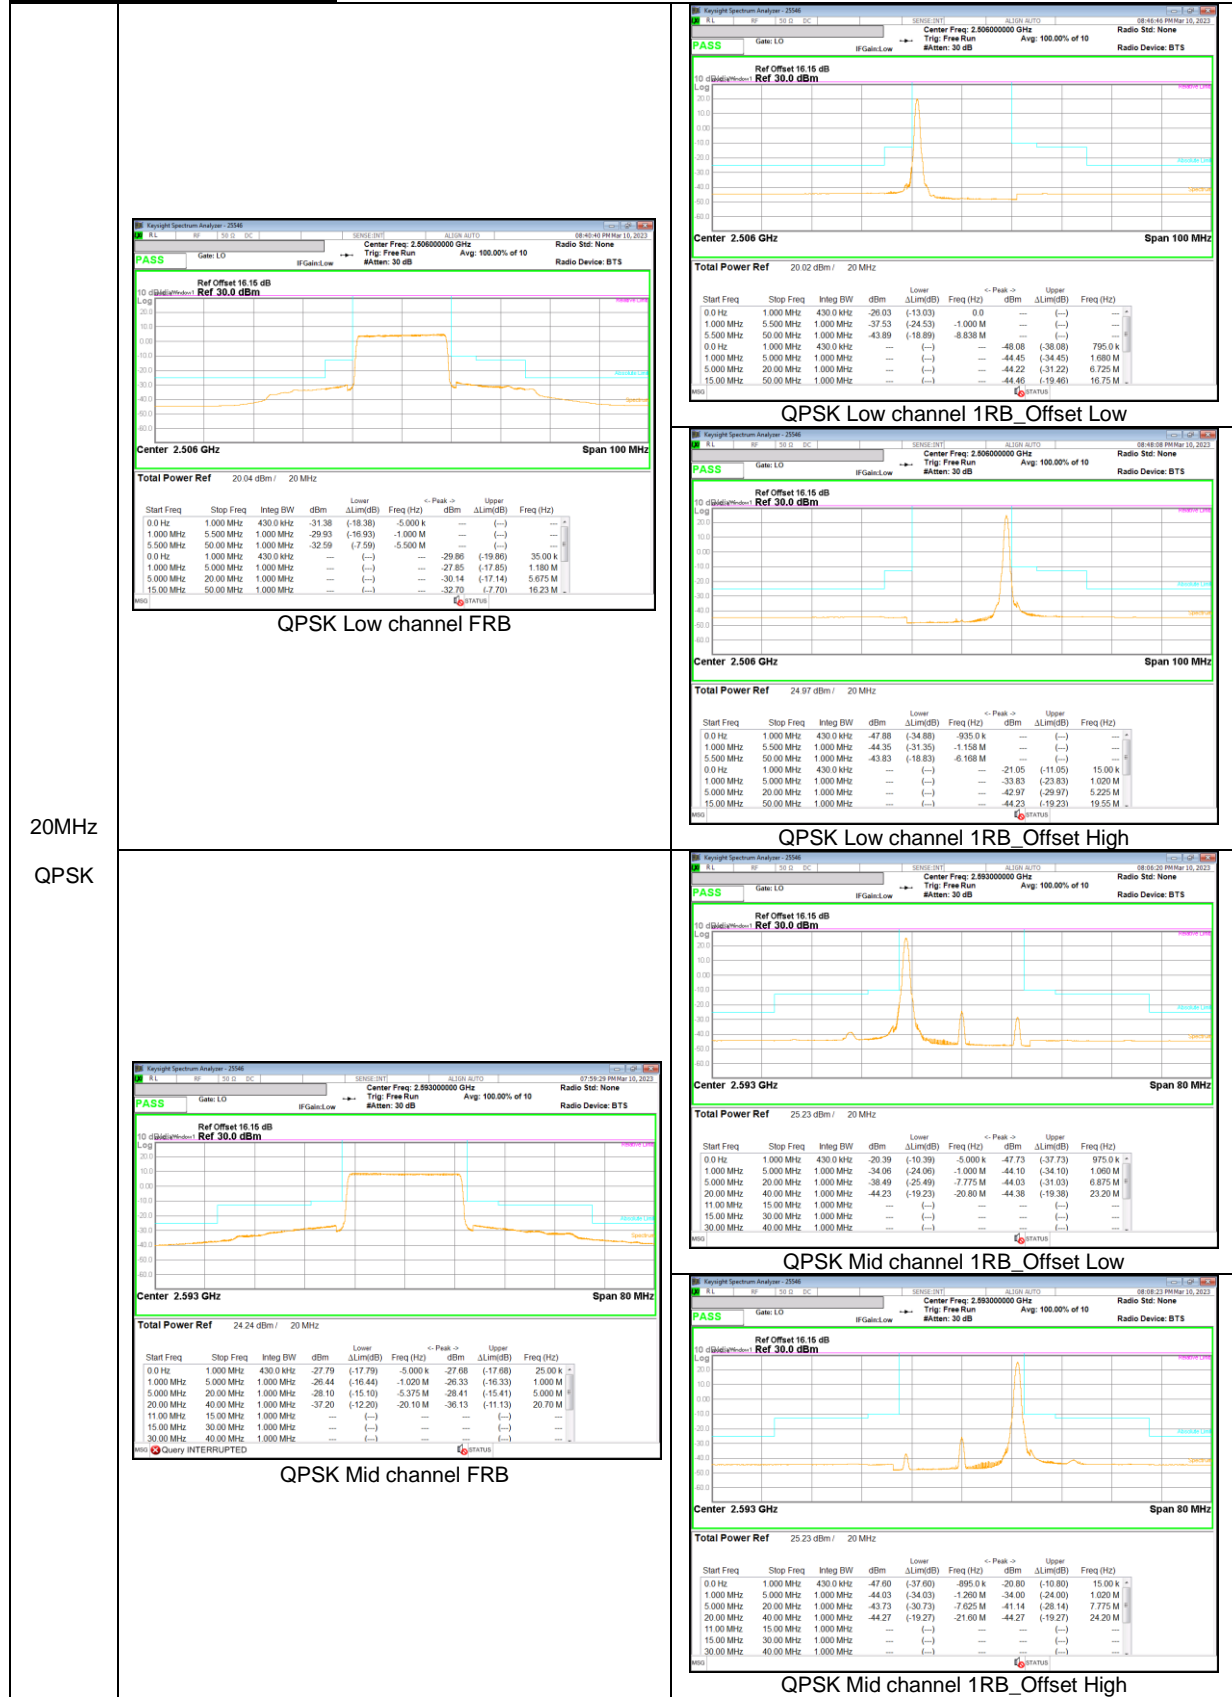

LTE Band 30 ANT B

LTE Band 30 Upper ANT F

LTE Band 41(PC2) ANT B

10MHz

QPSK