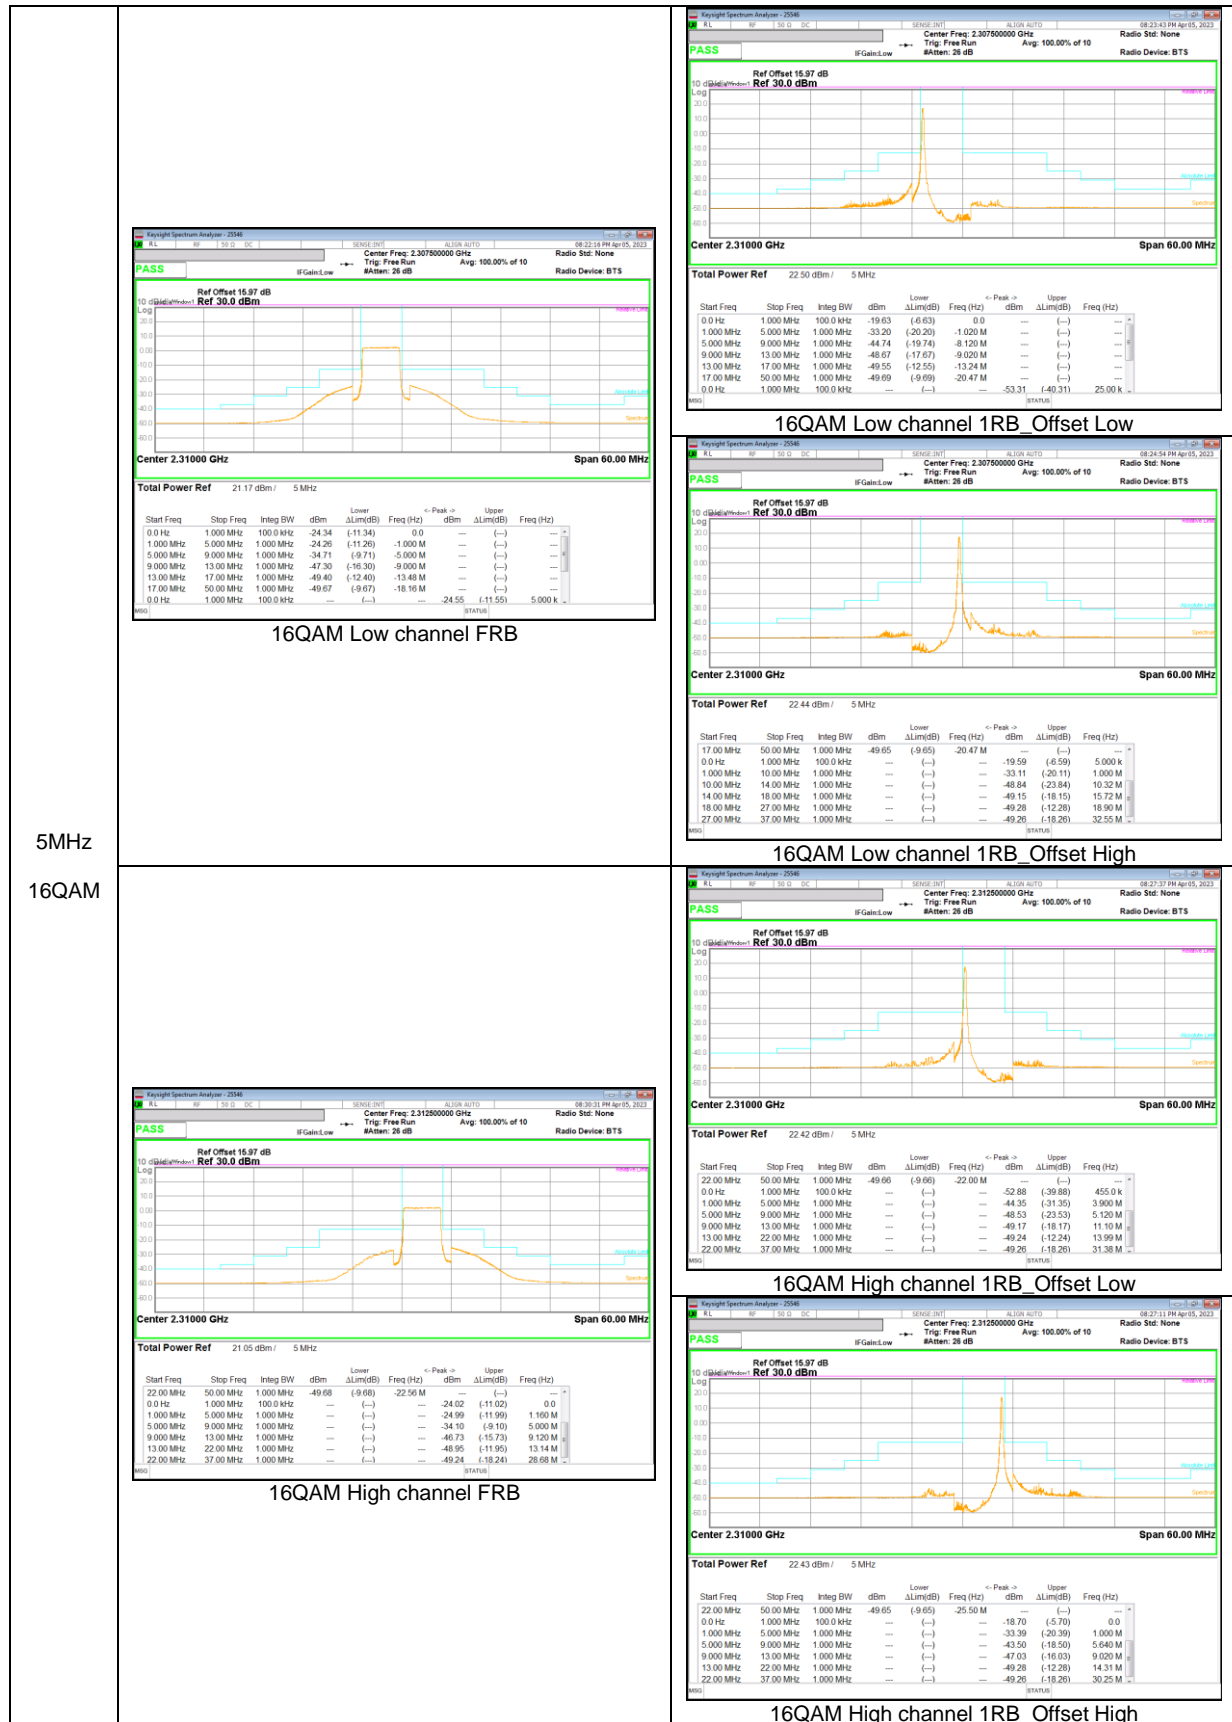

LTE Band 30 ANT B

LTE Band 30 Upper ANT F

LTE Band 41(PC2) ANT B

10MHz

QPSK