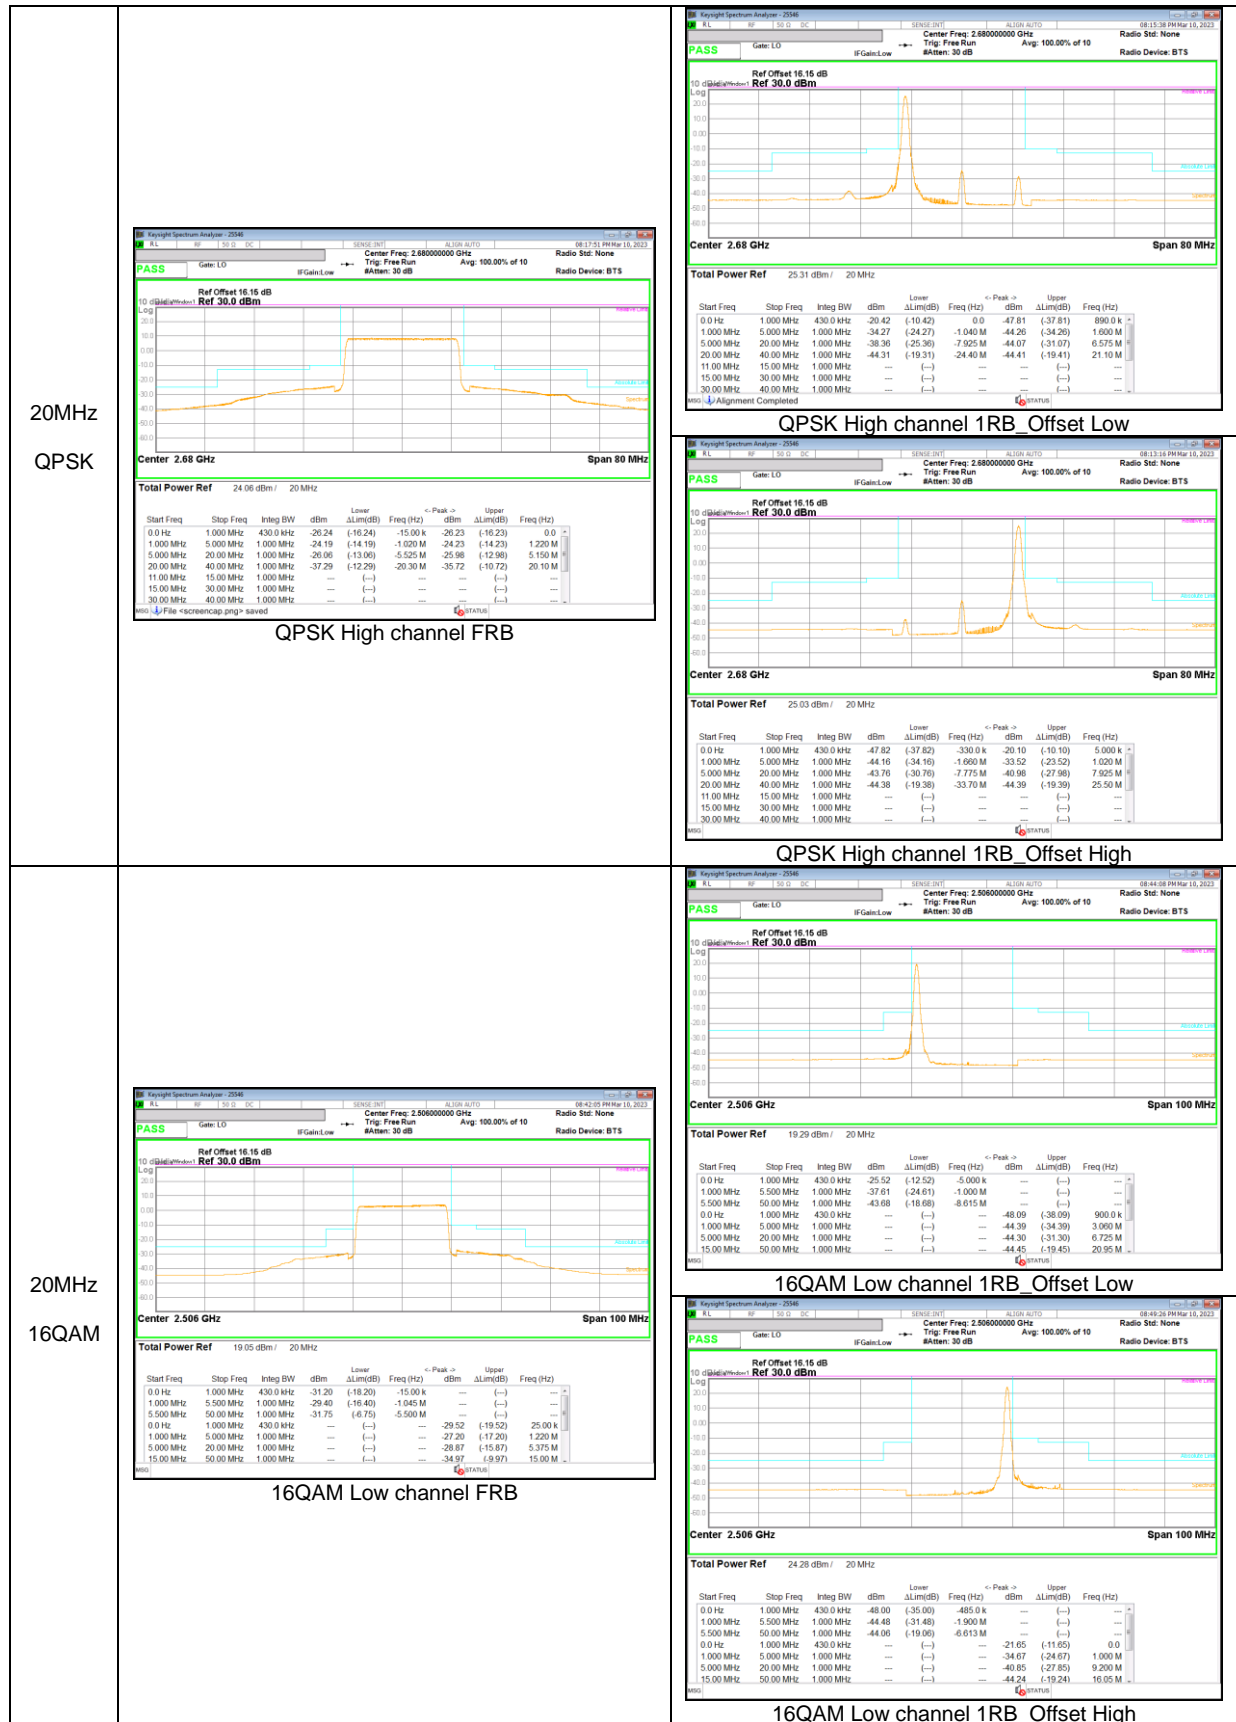

LTE Band 30 ANT B

LTE Band 30 Upper ANT F

LTE Band 41(PC2) ANT B

10MHz

QPSK