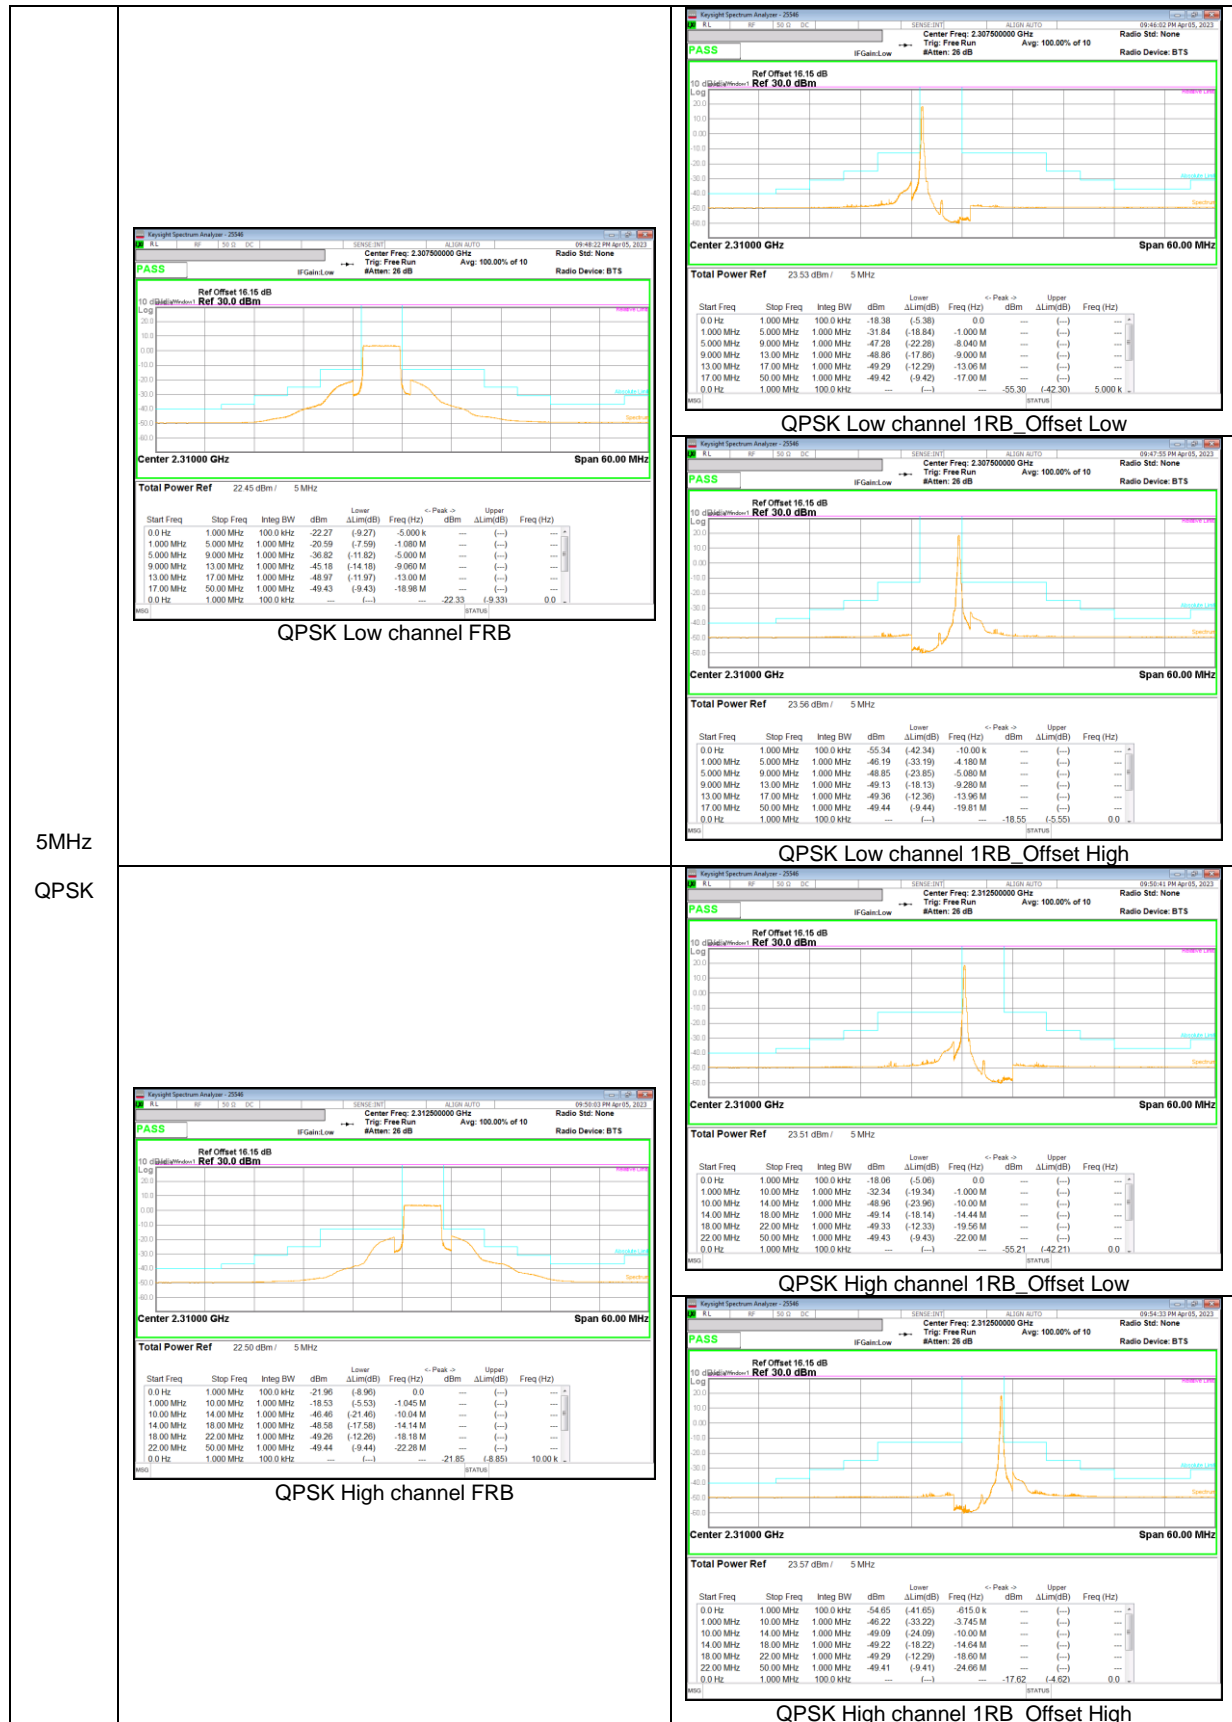

LTE Band 30 ANT B

LTE Band 30 Upper ANT F

LTE Band 41(PC2) ANT B

10MHz

QPSK