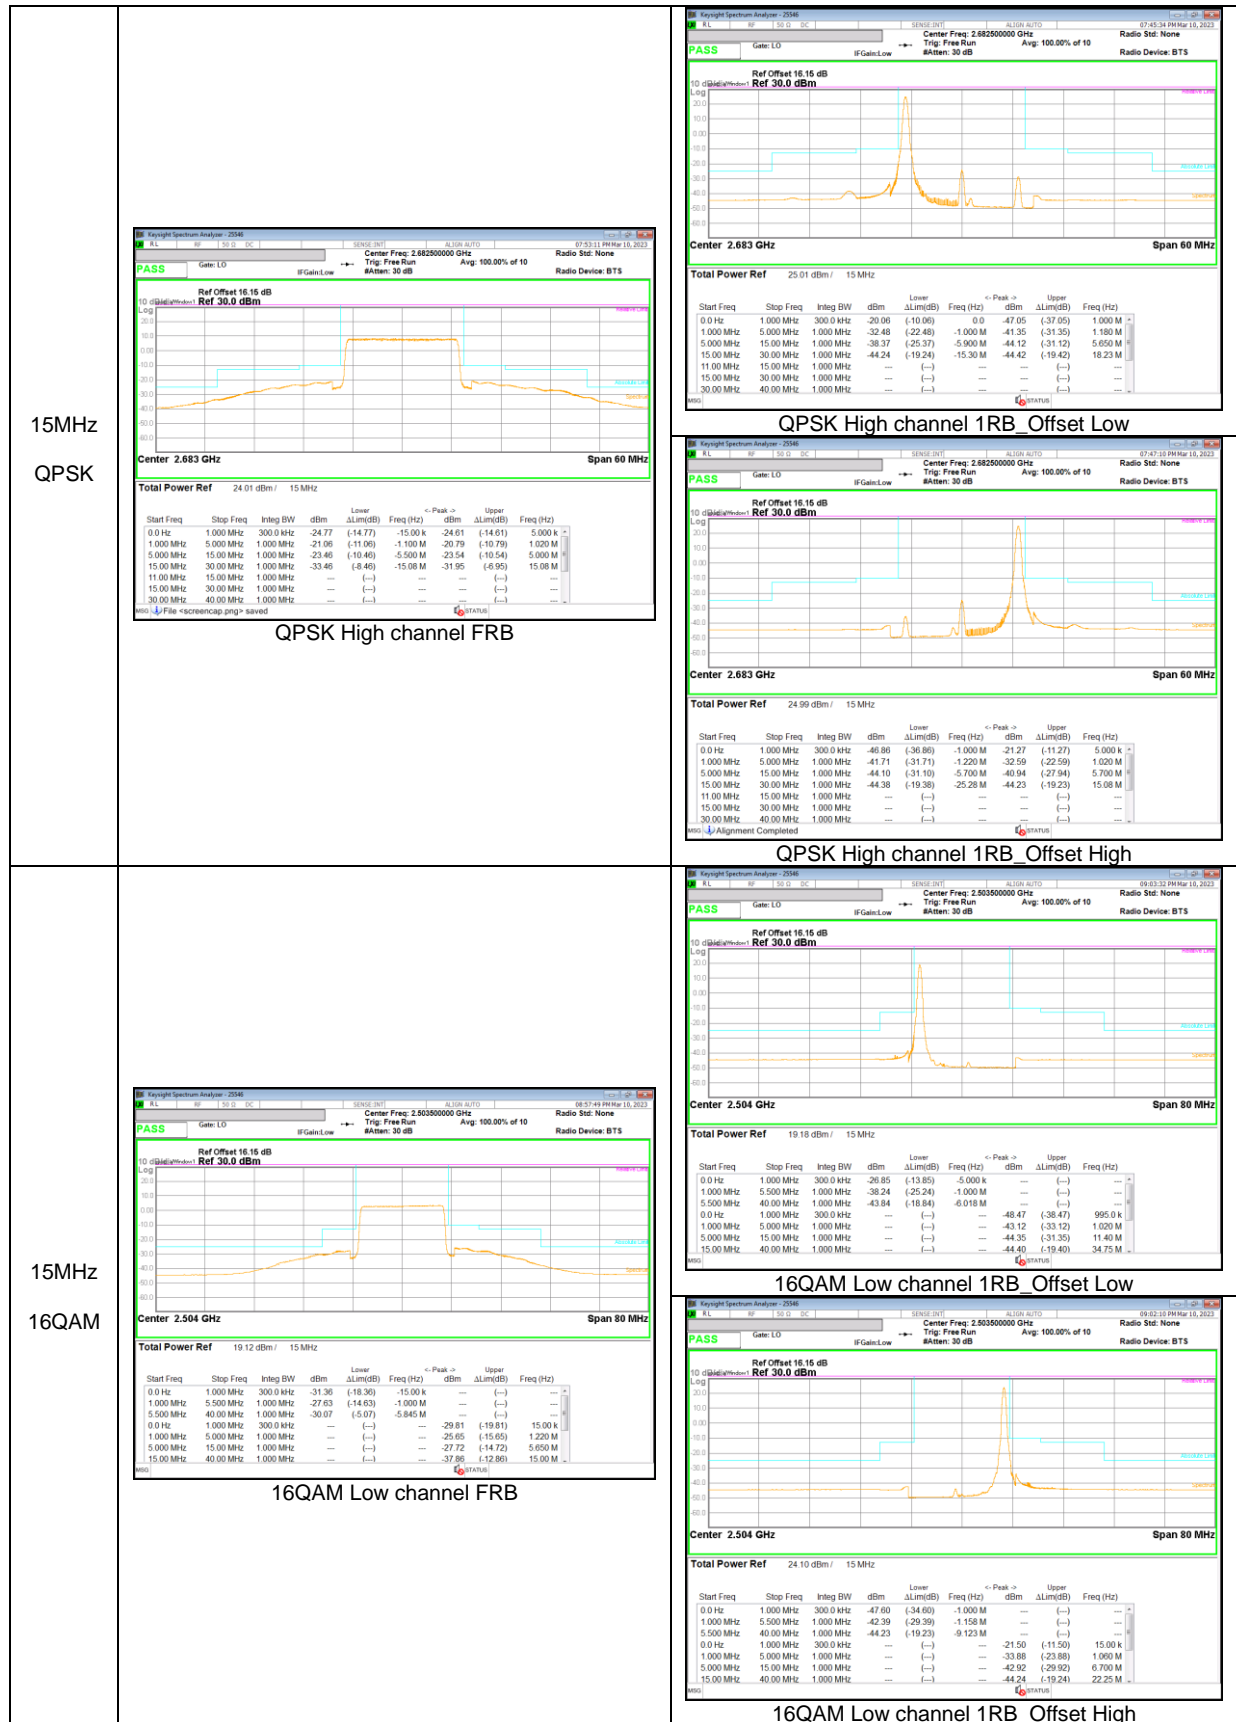

LTE Band 30 ANT B

LTE Band 30 Upper ANT F

LTE Band 41(PC2) ANT B

10MHz

QPSK