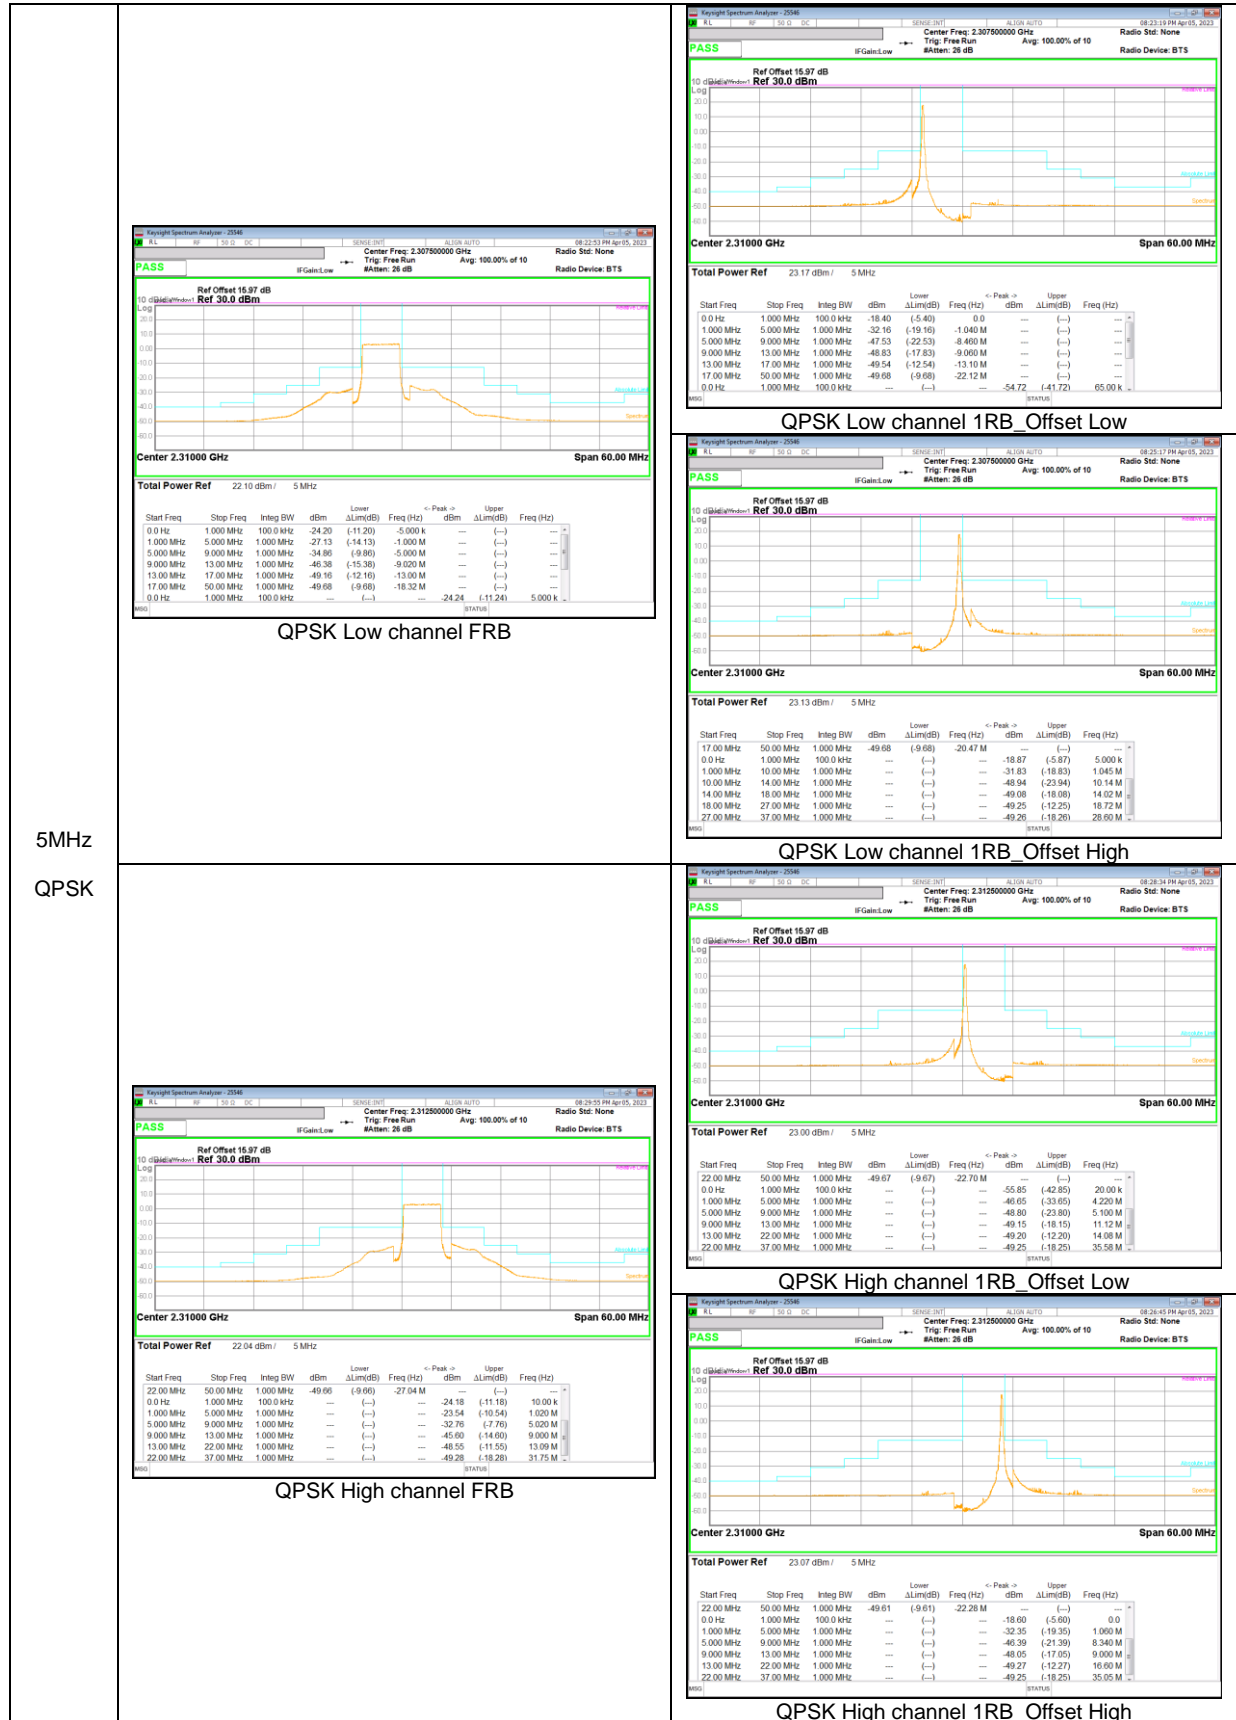

LTE Band 30 ANT B

LTE Band 30 Upper ANT F

LTE Band 41(PC2) ANT B

10MHz

QPSK