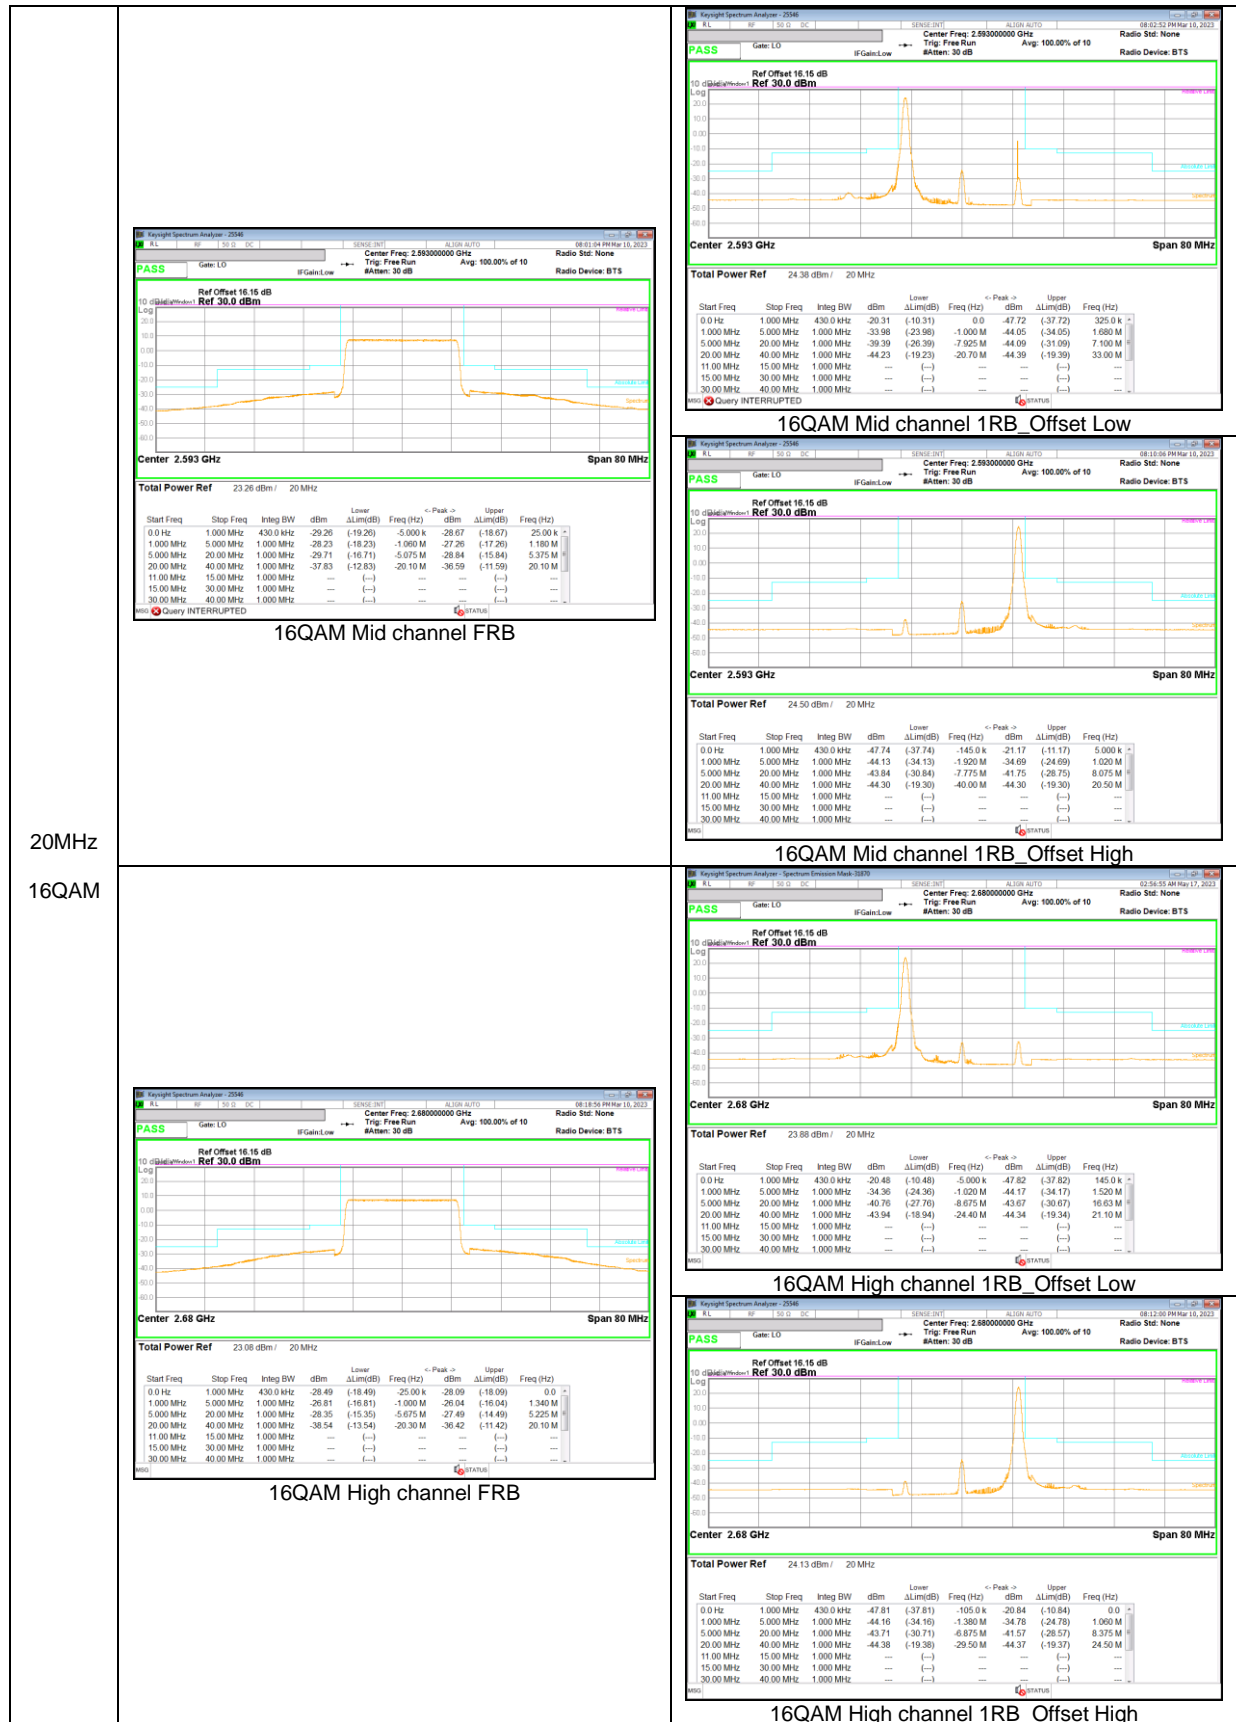

LTE Band 30 ANT B

LTE Band 30 Upper ANT F

LTE Band 41(PC2) ANT B

10MHz

QPSK