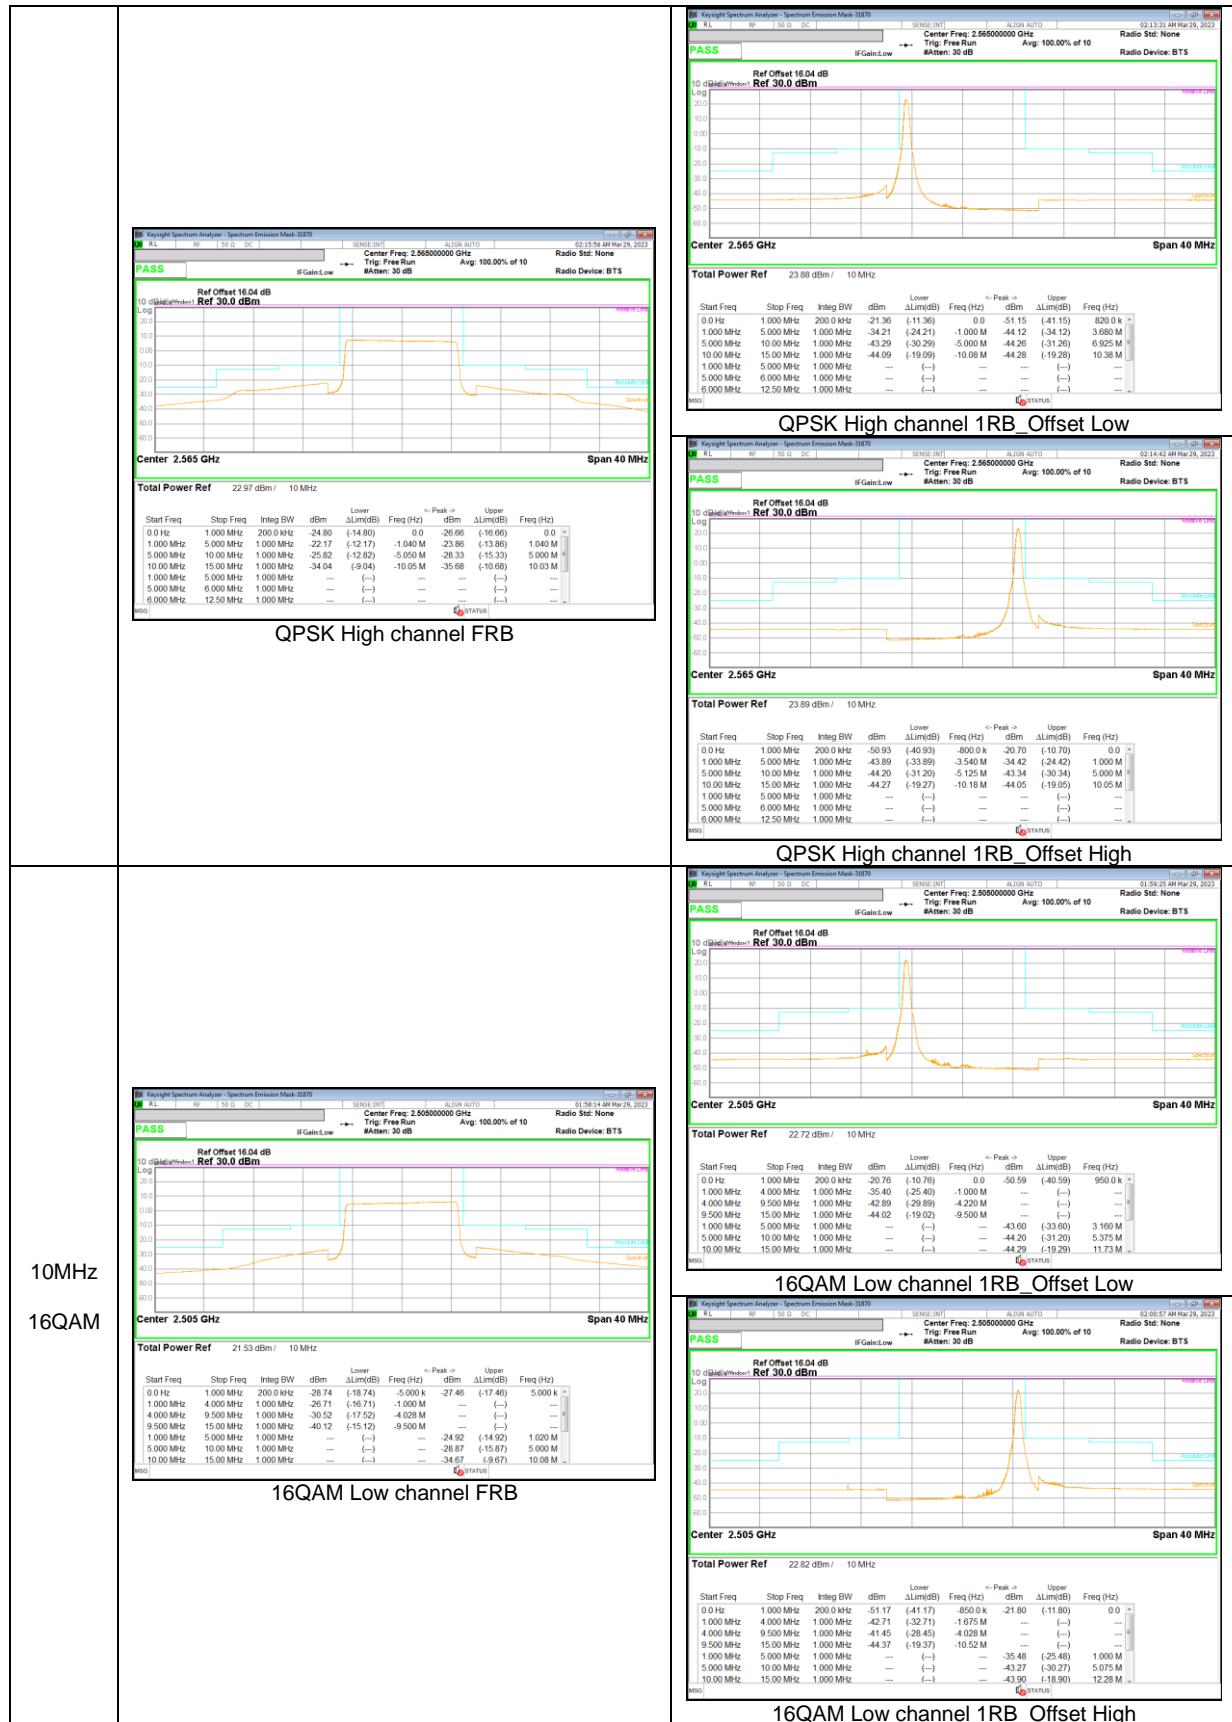

LTE Band 7 Upper ANT F

20MHz  
16QAM

15MHz  
16QAM

10MHz  
 16QAM