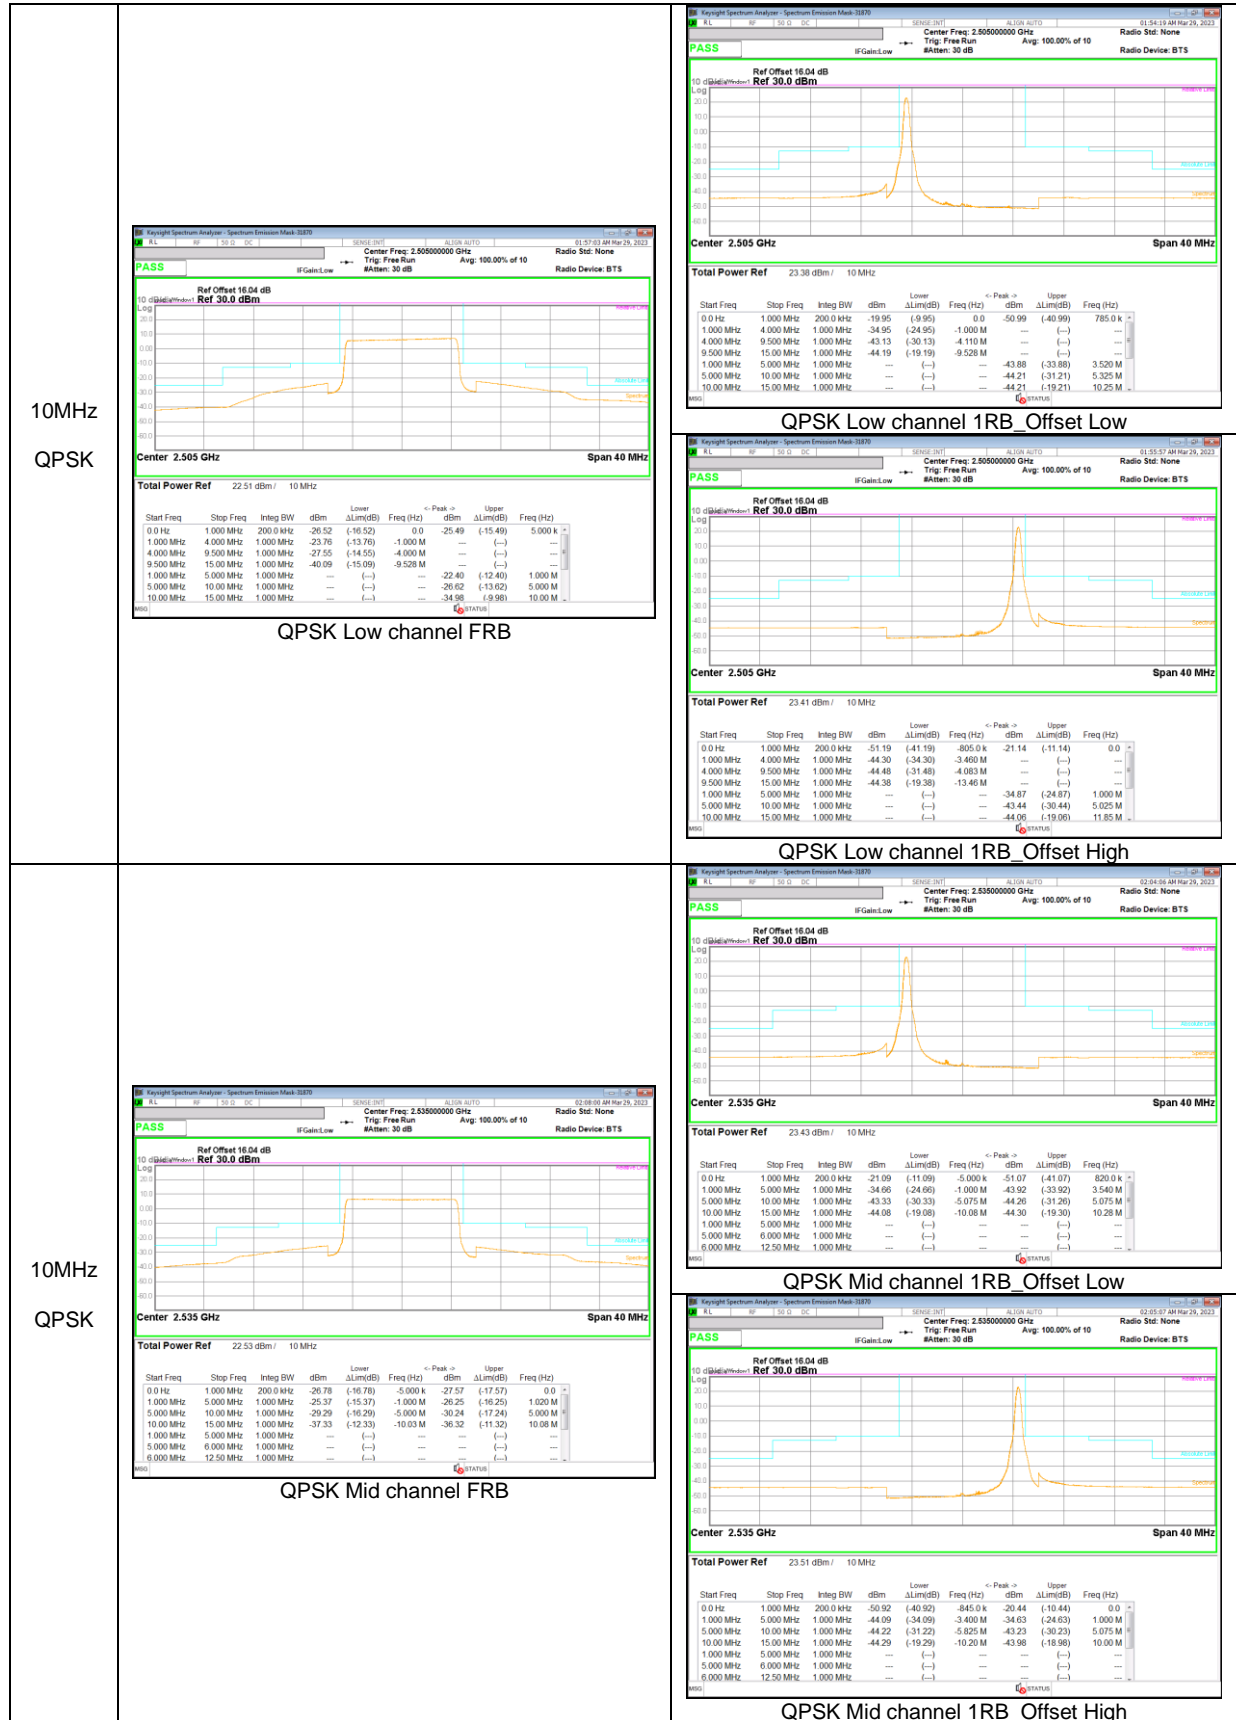

LTE Band 7 Upper ANT F

20MHz  
16QAM

15MHz  
16QAM

10MHz  
 16QAM