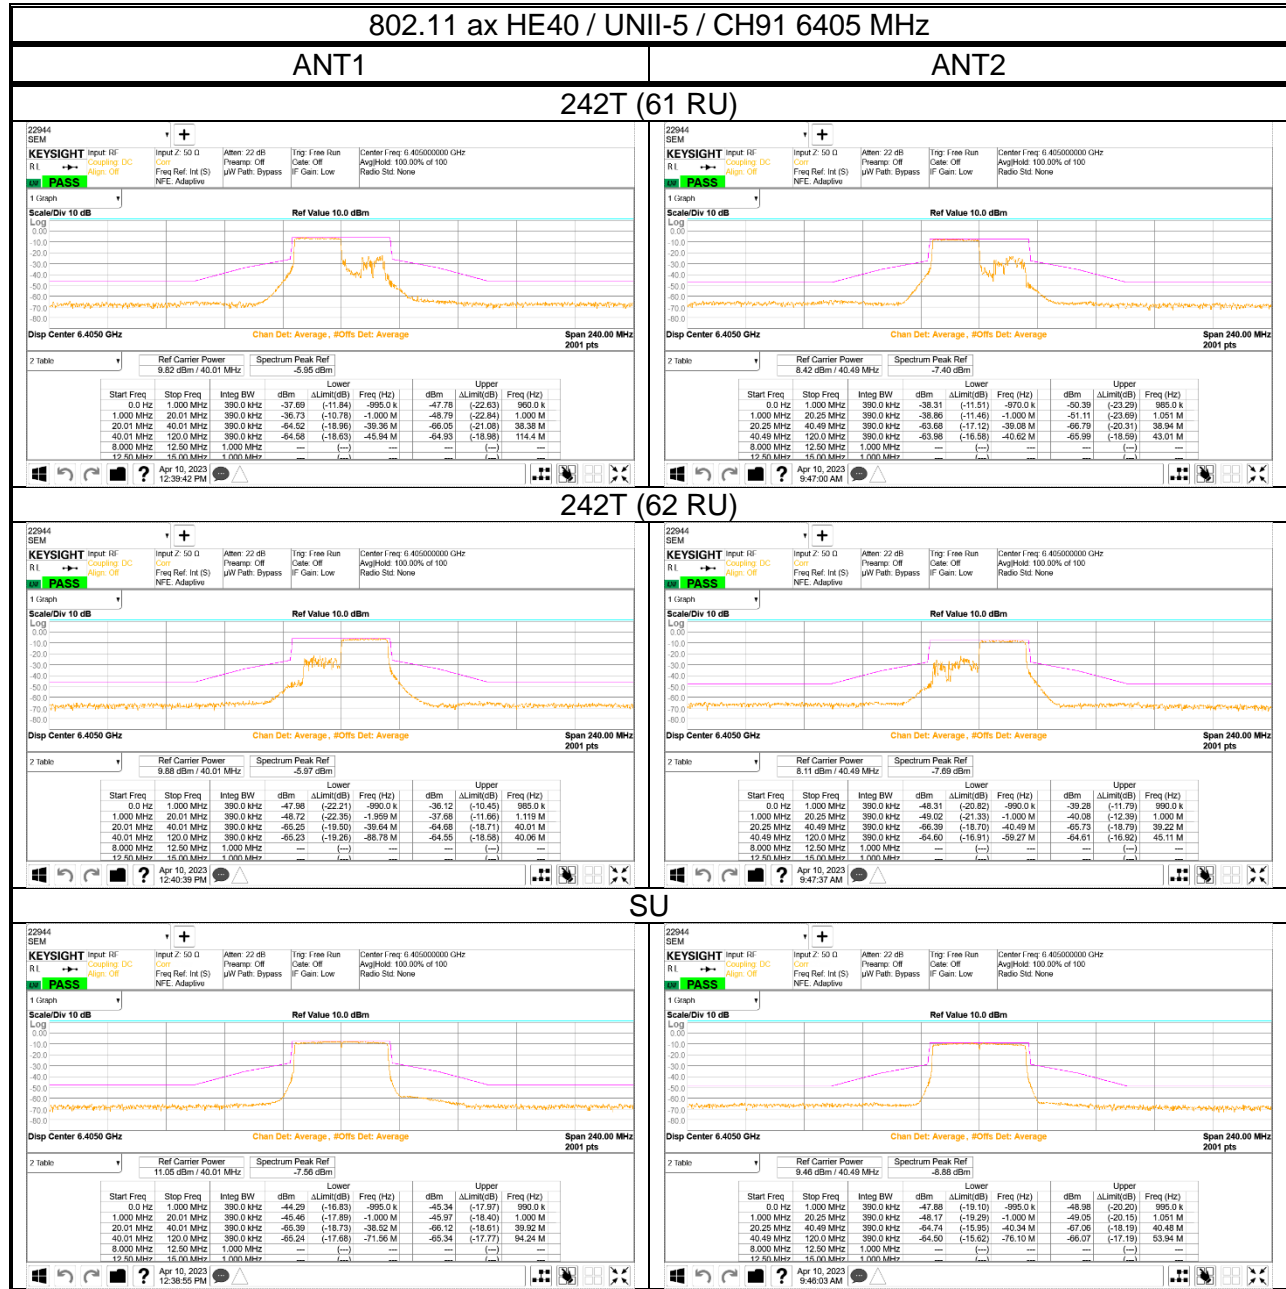

- 6XD

- 6XD

10.2.3. 802.11 ax HE40 RU MODE

- 6CD

- 6XD

- 6CD

- 6XD

- 6CD

- 6XD

- 6XD

- 6XD

- 6CD

- 6XD

- 6CD

- 6XD

- 6CD