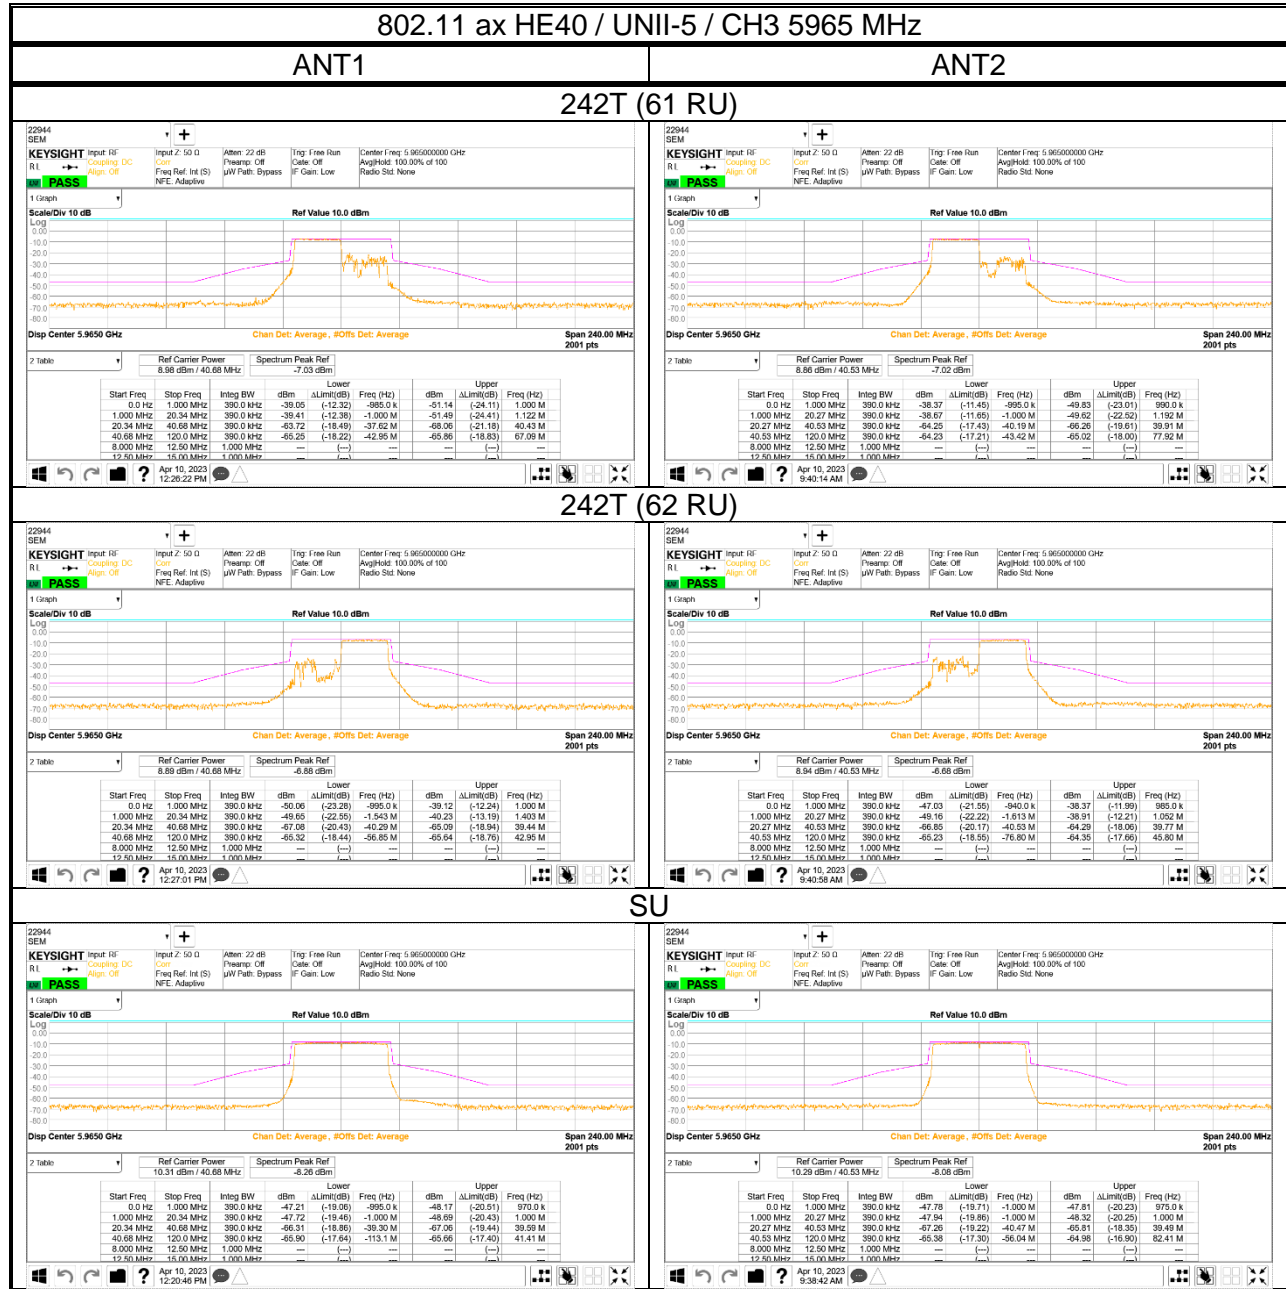

- 6XD

- 6XD

10.2.3. 802.11 ax HE40 RU MODE

- 6CD

- 6XD

- 6CD

- 6XD

- 6CD

- 6XD

- 6XD

- 6XD

- 6CD

- 6XD

- 6CD

- 6XD

- 6CD