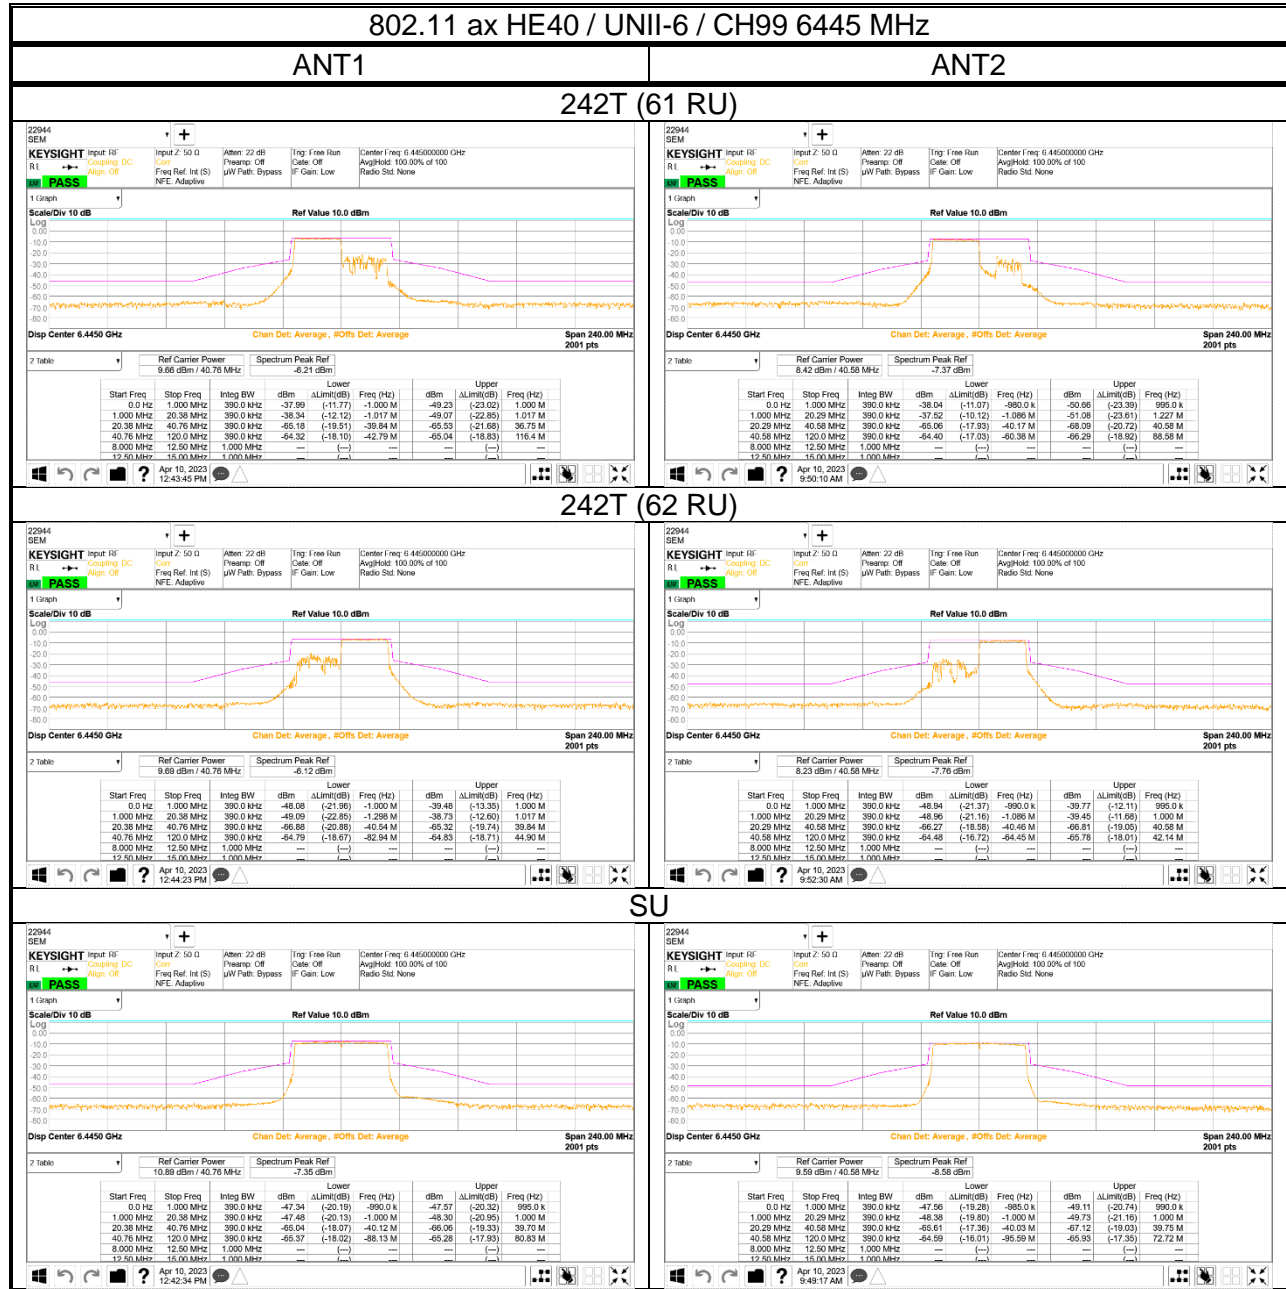

- 6XD

- 6XD

10.2.3. 802.11 ax HE40 RU MODE

- 6CD

- 6XD

- 6CD

- 6XD

- 6CD

- 6XD

- 6XD

- 6XD

- 6CD

- 6XD

- 6CD

- 6XD

- 6CD