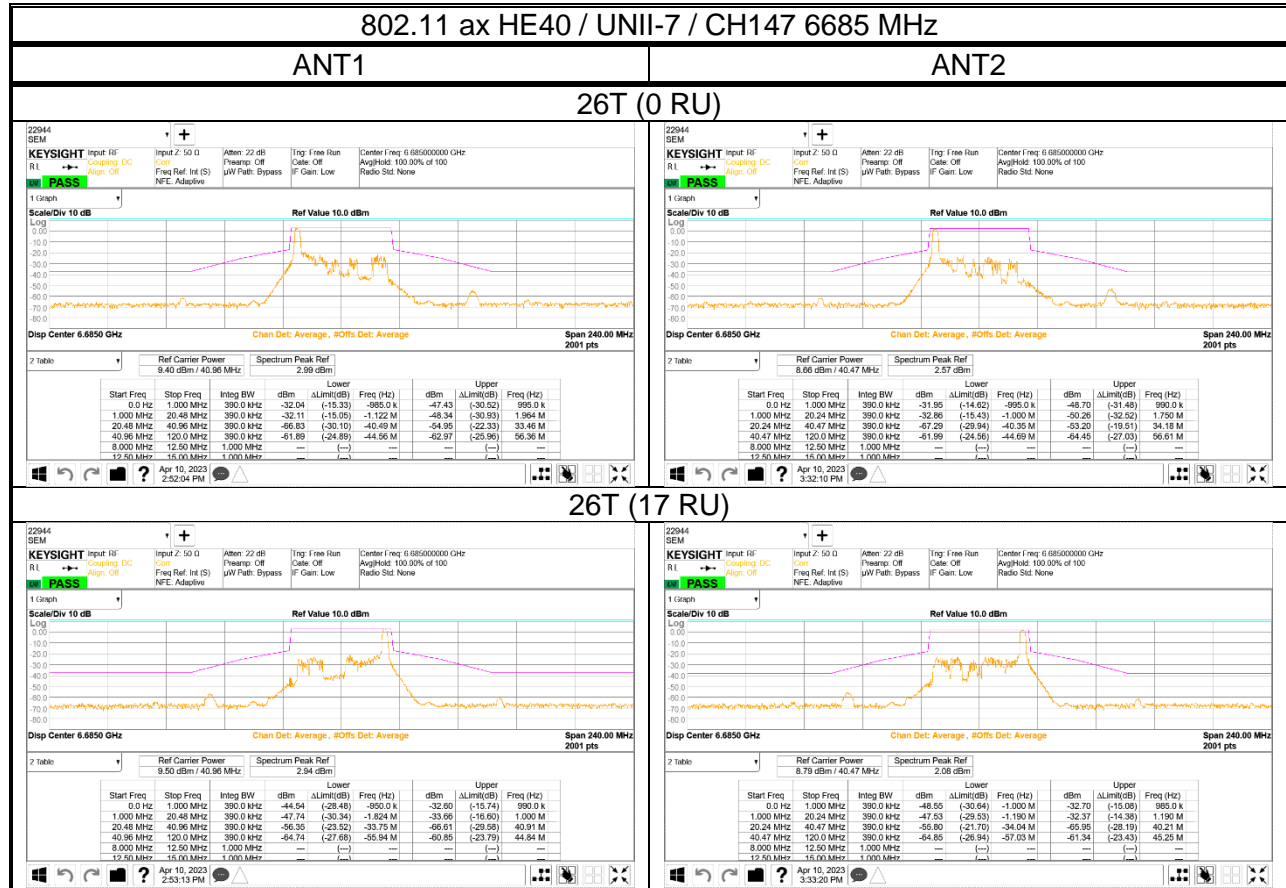

- 6XD

- 6XD

10.2.3. 802.11 ax HE40 RU MODE

- 6CD

- 6XD

- 6CD

- 6XD

- 6CD

- 6XD

- 6XD

- 6XD

- 6CD

- 6XD

- 6CD

- 6XD

- 6CD