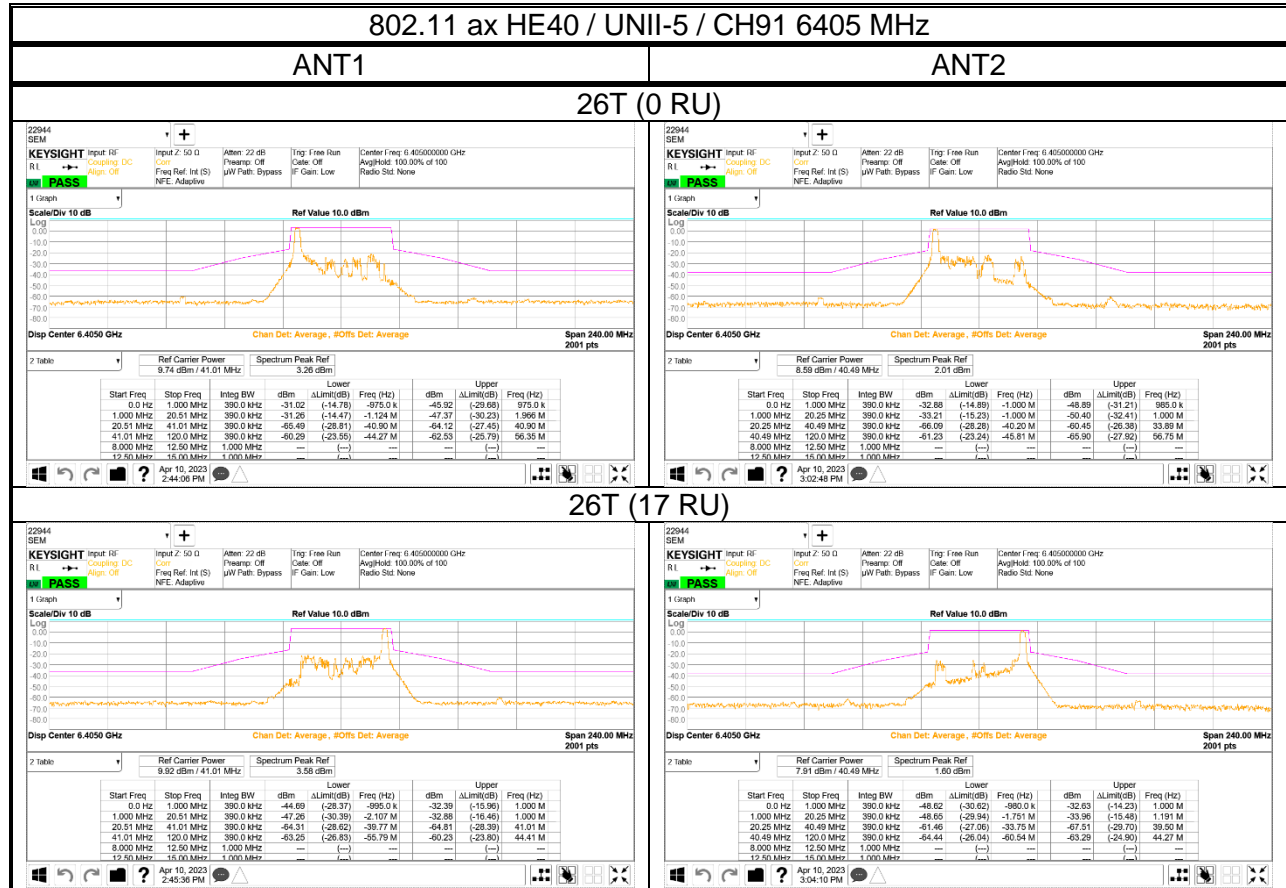

- 6XD

- 6XD

10.2.3. 802.11 ax HE40 RU MODE

- 6CD

- 6XD

- 6CD

- 6XD

- 6CD

- 6XD

- 6XD

- 6XD

- 6CD

- 6XD

- 6CD

- 6XD

- 6CD