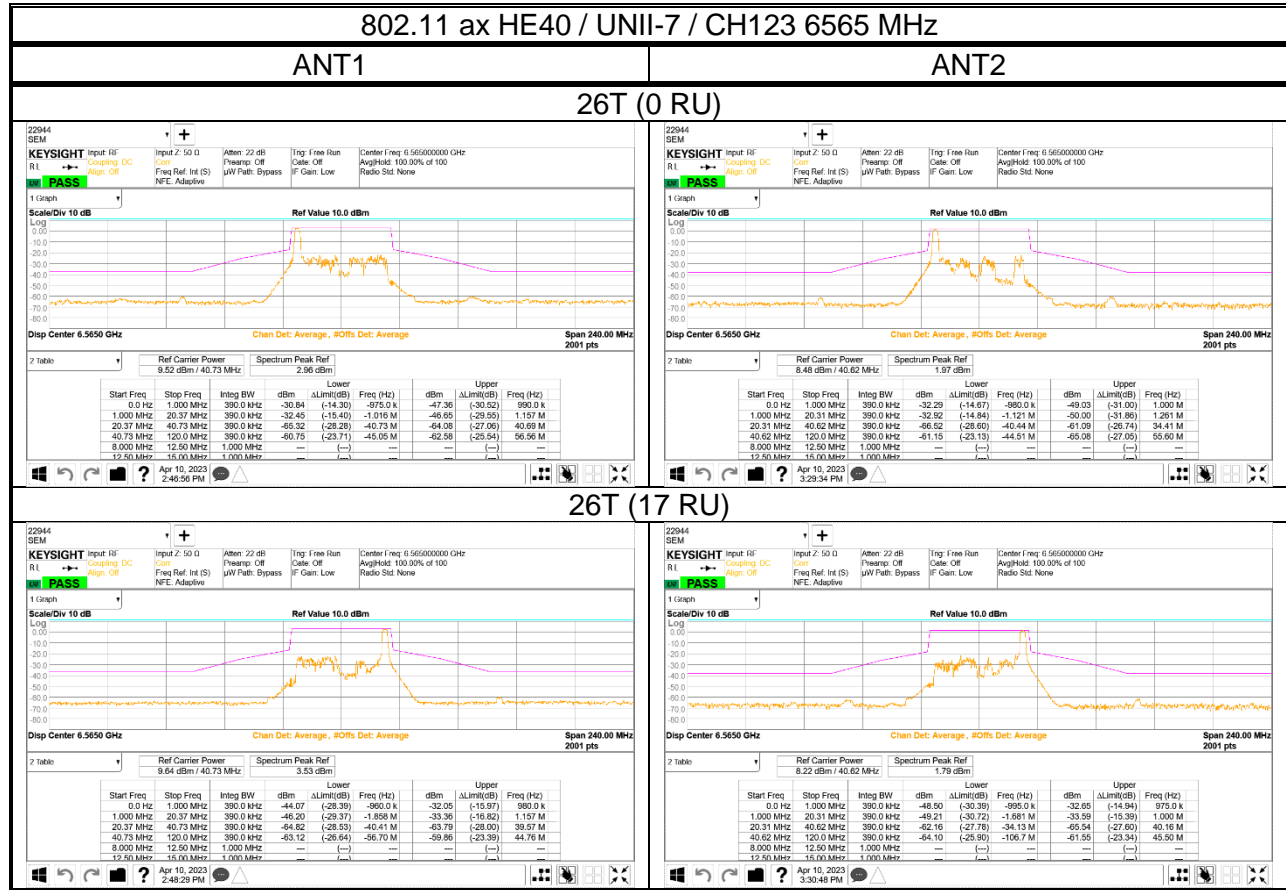

- 6XD

- 6XD

10.2.3. 802.11 ax HE40 RU MODE

- 6CD

- 6XD

- 6CD

- 6XD

- 6CD

- 6XD

- 6XD

- 6XD

- 6CD

- 6XD

- 6CD

- 6XD

- 6CD