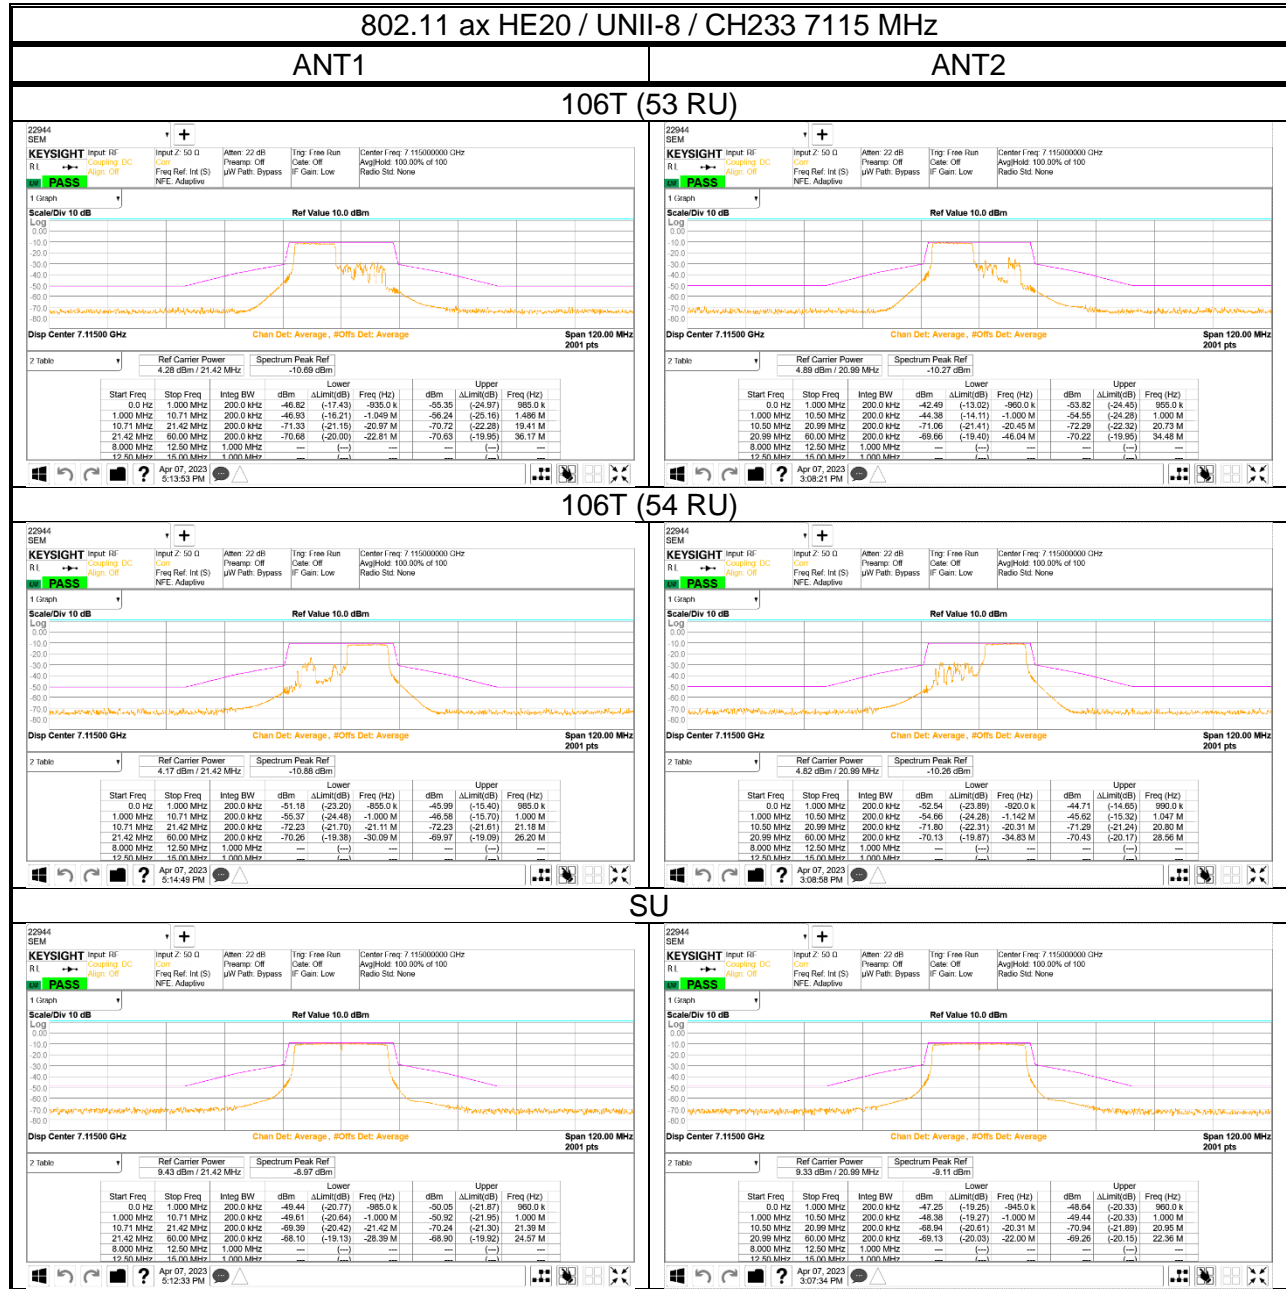

- 6XD

- 6XD

10.2.3. 802.11 ax HE40 RU MODE

- 6CD

- 6XD

- 6CD

- 6XD

- 6CD

- 6XD

- 6XD

- 6XD

- 6CD

- 6XD

- 6CD

- 6XD

- 6CD