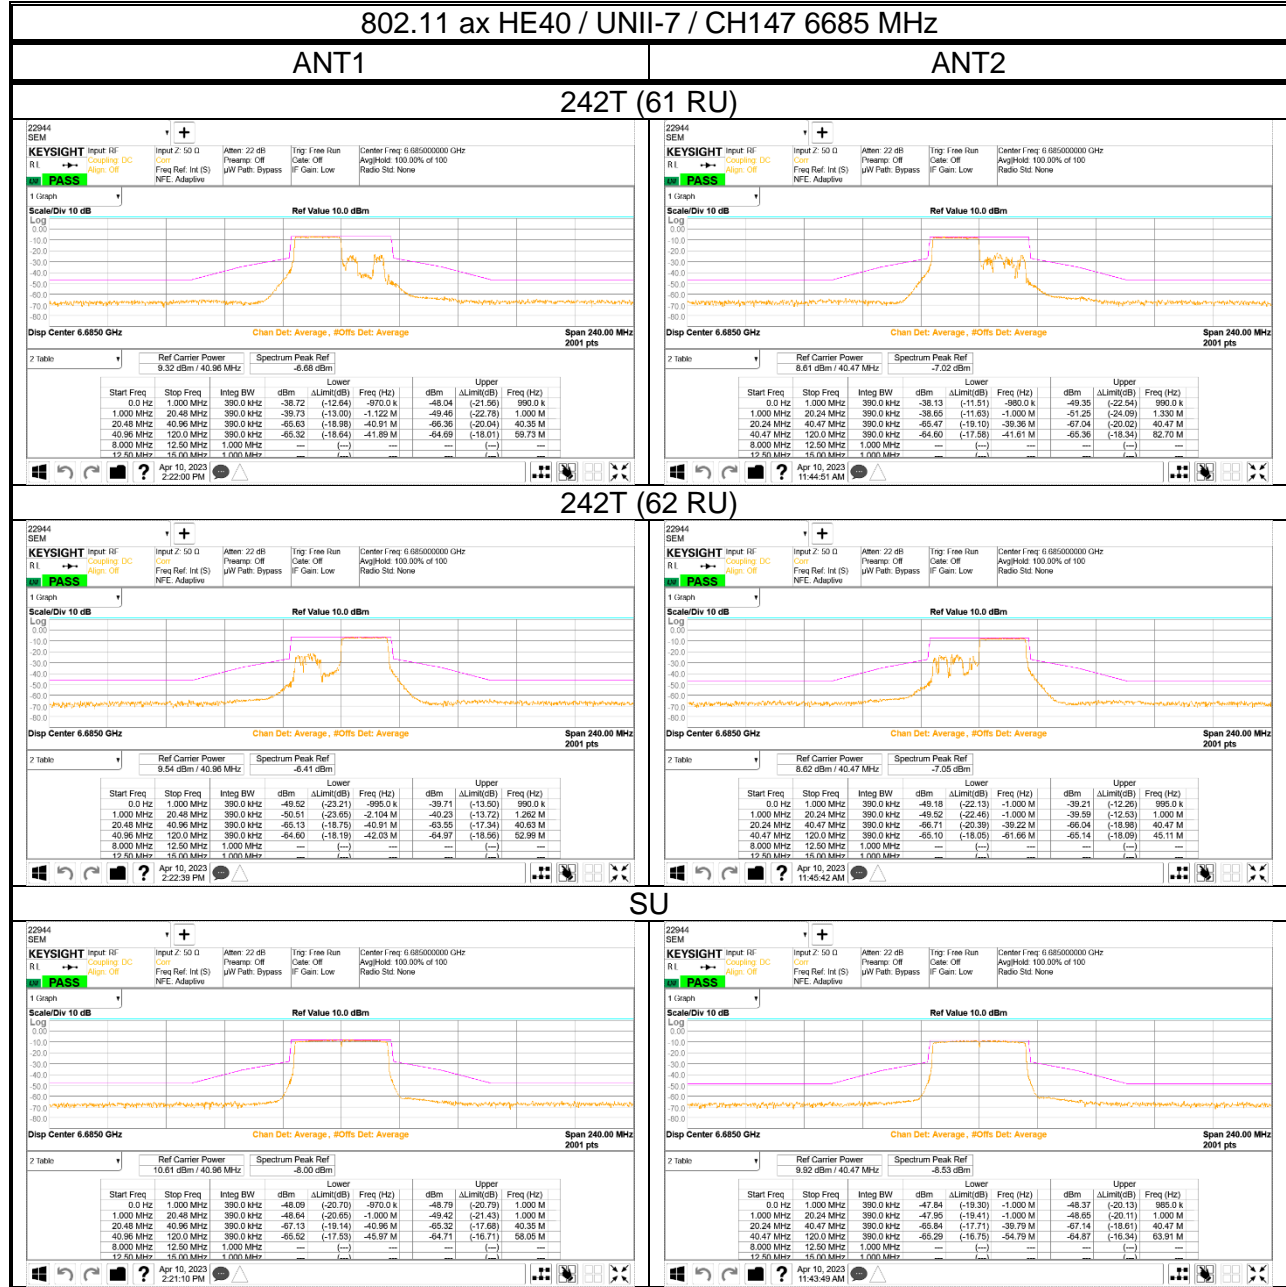

- 6XD

- 6XD

10.2.3. 802.11 ax HE40 RU MODE

- 6CD

- 6XD

- 6CD

- 6XD

- 6CD

- 6XD

- 6XD

- 6XD

- 6CD

- 6XD

- 6CD

- 6XD

- 6CD