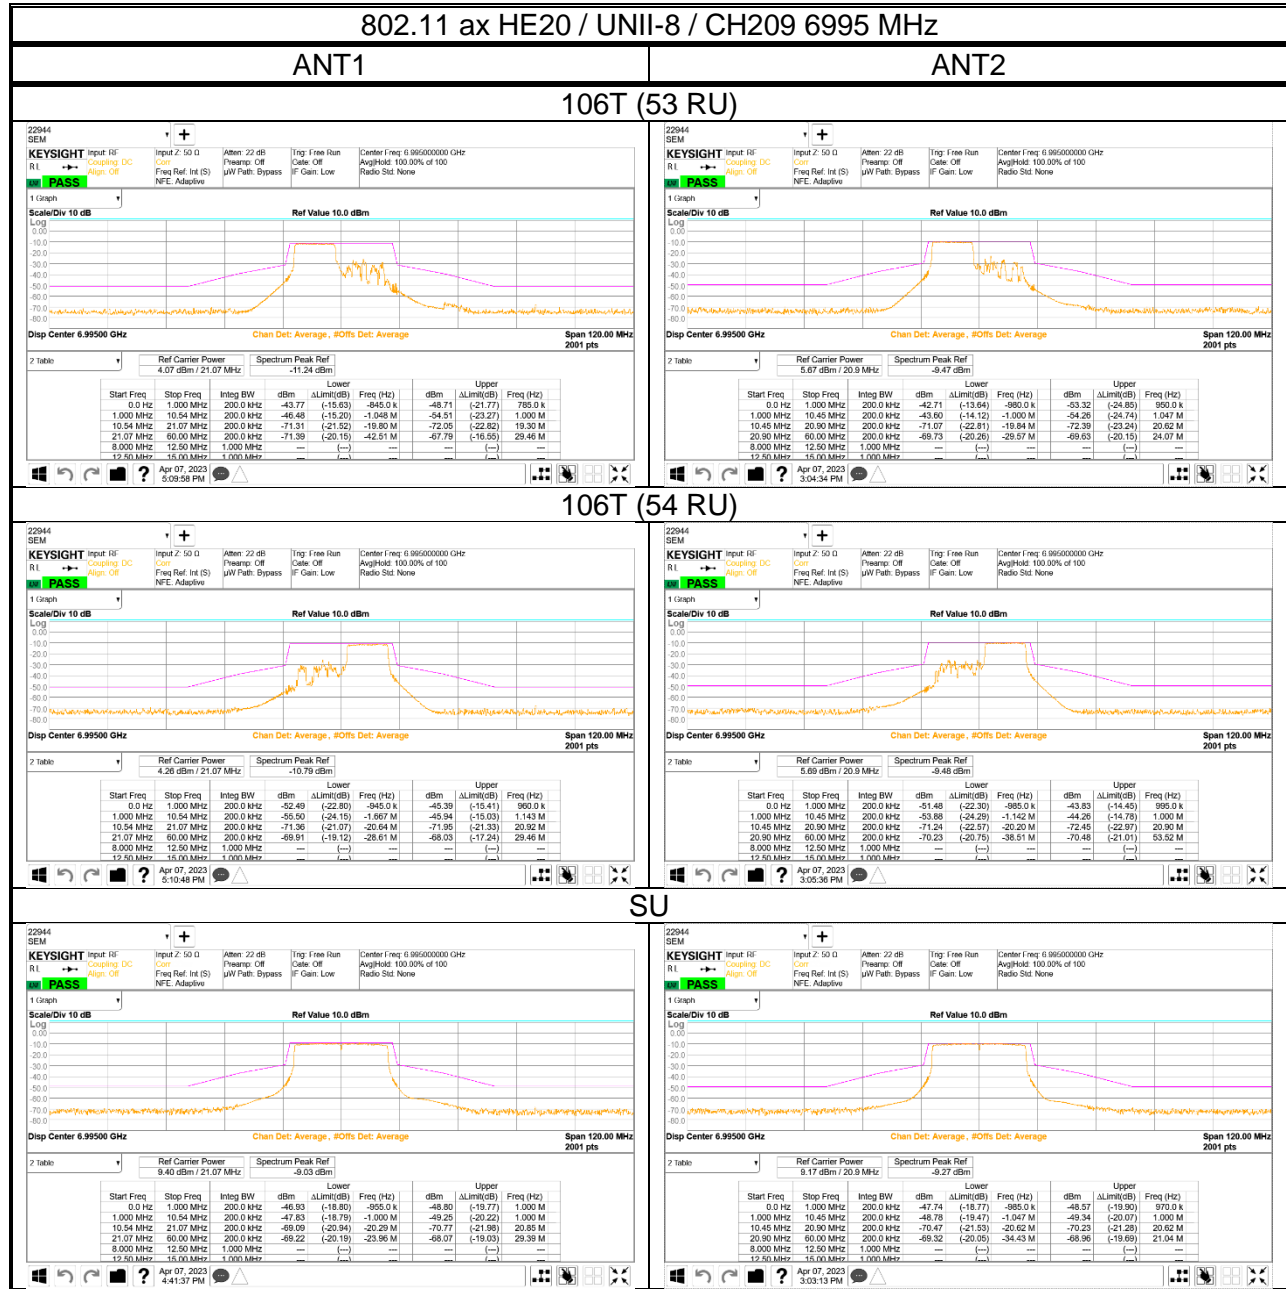

- 6XD

- 6XD

10.2.3. 802.11 ax HE40 RU MODE

- 6CD

- 6XD

- 6CD

- 6XD

- 6CD

- 6XD

- 6XD

- 6XD

- 6CD

- 6XD

- 6CD

- 6XD

- 6CD