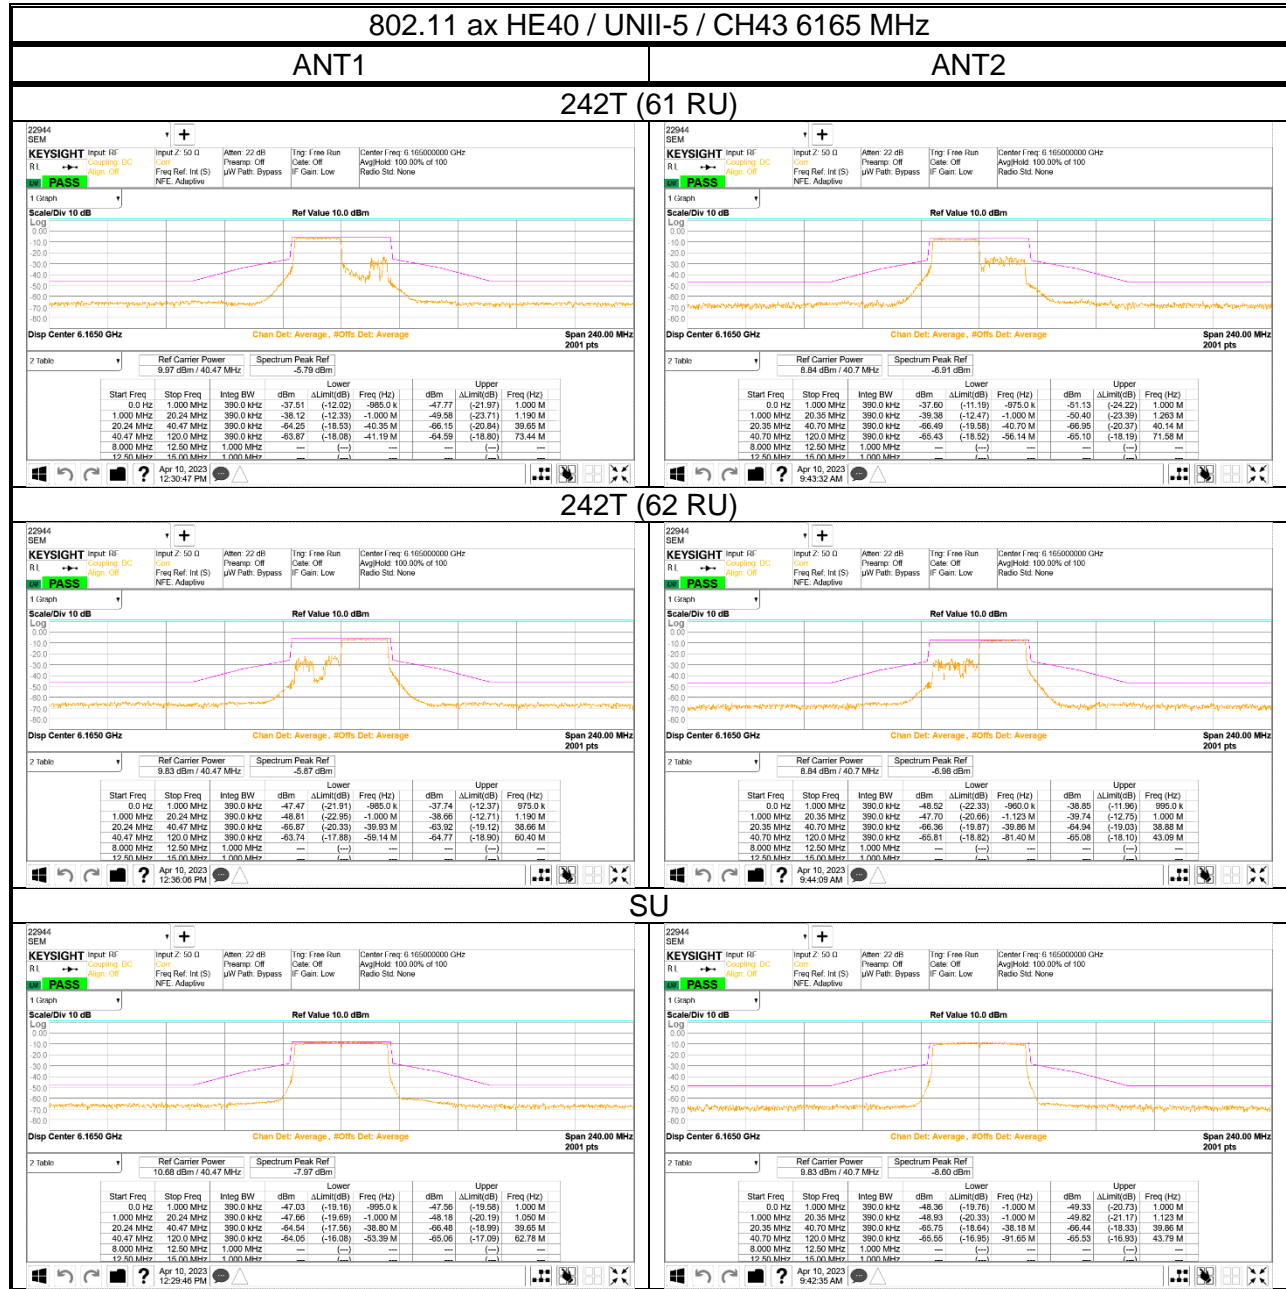

- 6XD

- 6XD

10.2.3. 802.11 ax HE40 RU MODE

- 6CD

- 6XD

- 6CD

- 6XD

- 6CD

- 6XD

- 6XD

- 6XD

- 6CD

- 6XD

- 6CD

- 6XD

- 6CD