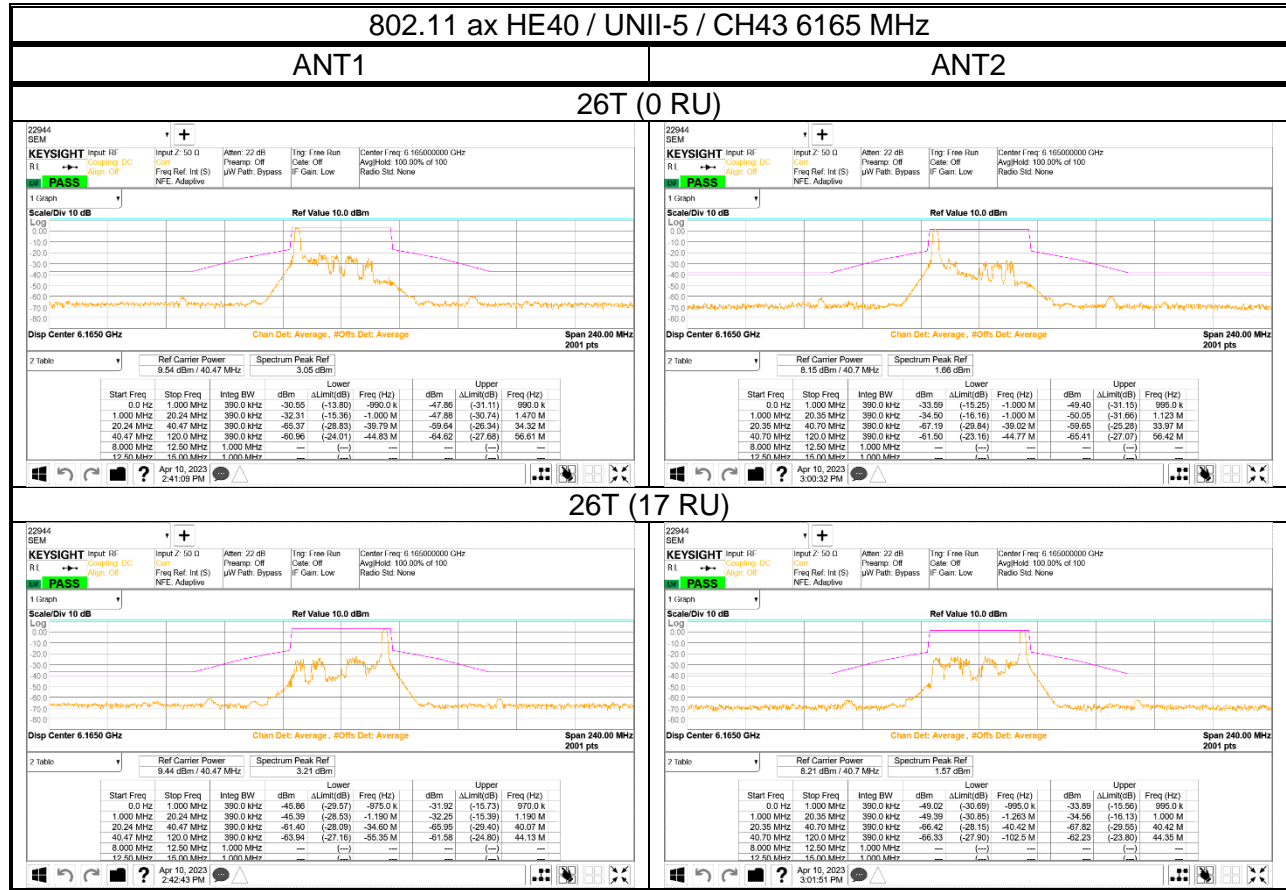

- 6XD

- 6XD

10.2.3. 802.11 ax HE40 RU MODE

- 6CD

- 6XD

- 6CD

- 6XD

- 6CD

- 6XD

- 6XD

- 6XD

- 6CD

- 6XD

- 6CD

- 6XD

- 6CD