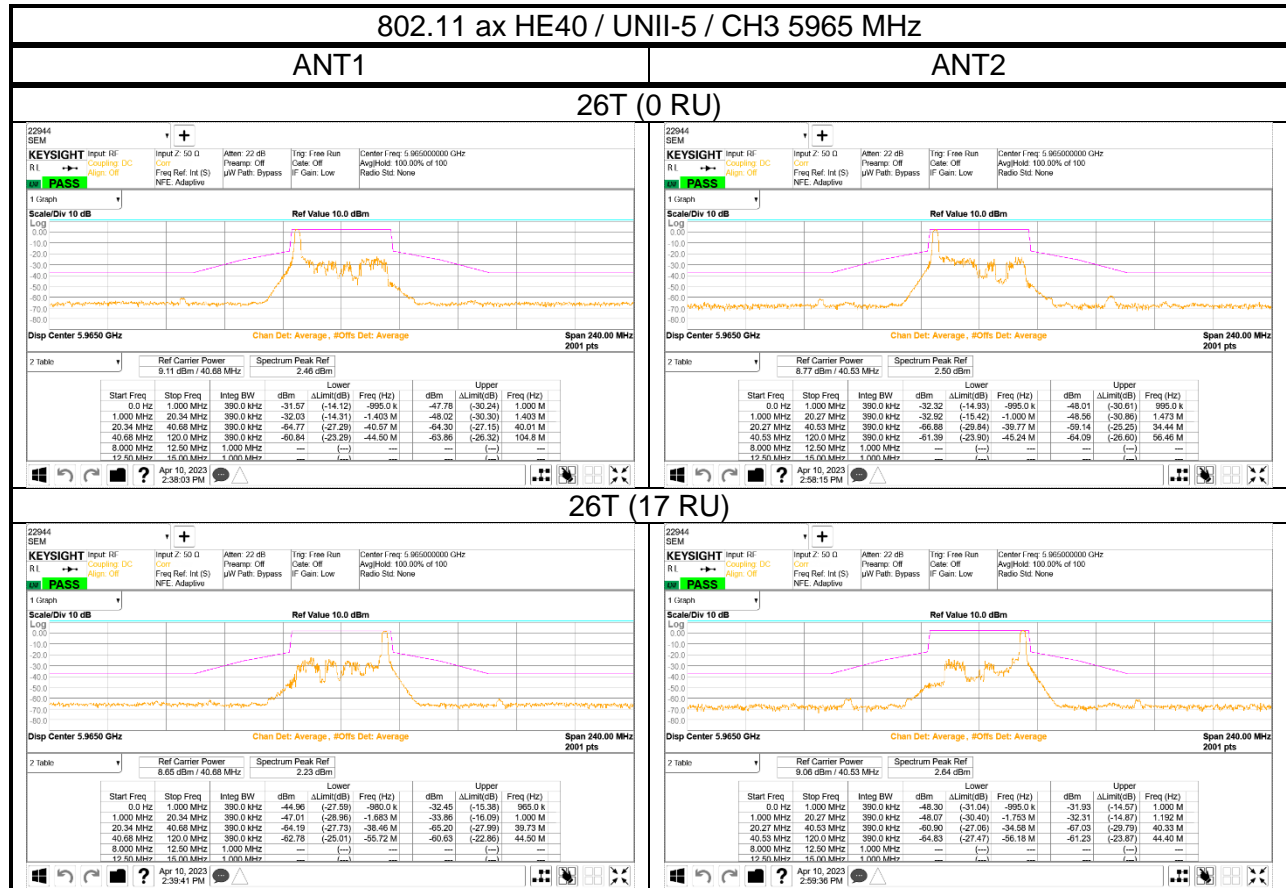

- 6XD

- 6XD

10.2.3. 802.11 ax HE40 RU MODE

- 6CD

- 6XD

- 6CD

- 6XD

- 6CD

- 6XD

- 6XD

- 6XD

- 6CD

- 6XD

- 6CD

- 6XD

- 6CD