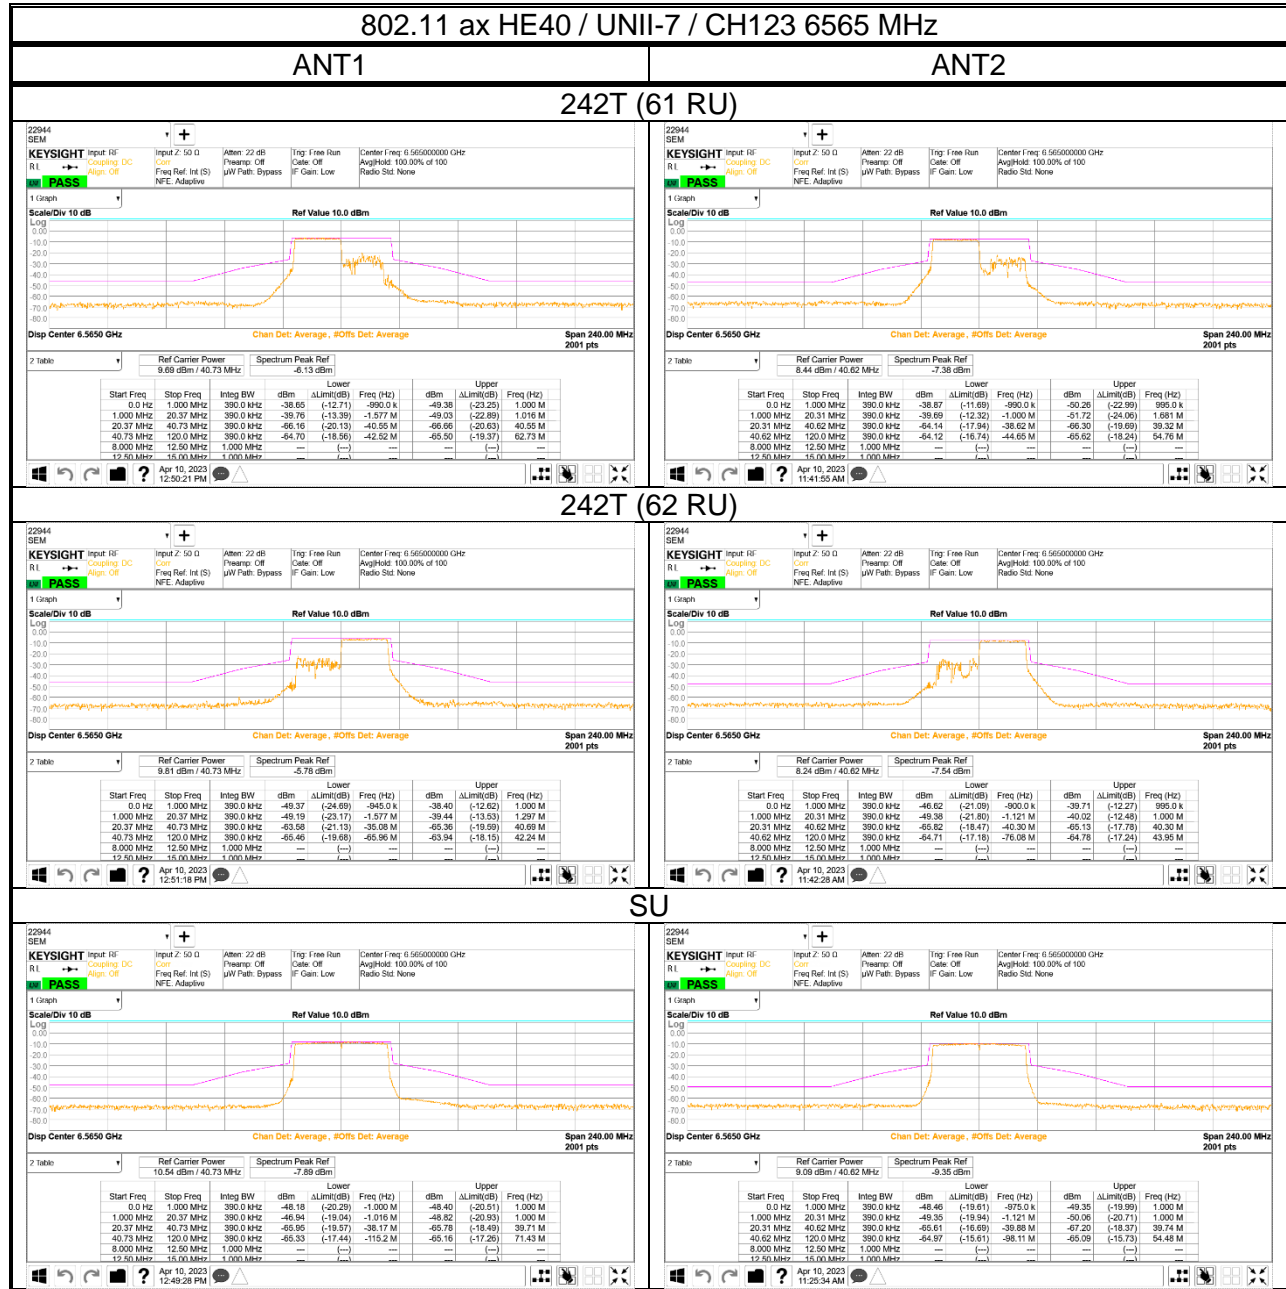

- 6XD

- 6XD

10.2.3. 802.11 ax HE40 RU MODE

- 6CD

- 6XD

- 6CD

- 6XD

- 6CD

- 6XD

- 6XD

- 6XD

- 6CD

- 6XD

- 6CD

- 6XD

- 6CD