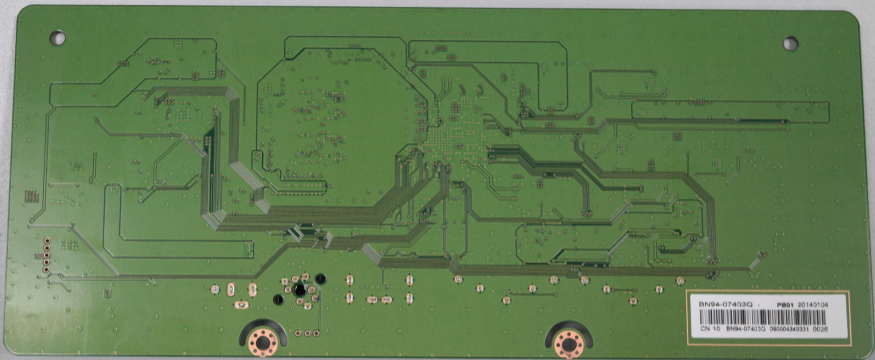

UD590_2H1DP_EAR_PHONE
MODEL: BN41-02184
CODE: BN41-02184A
SIZE: 240x100MM/1.2T
DATE: 2013.12.23

12012345678913012

1級 (15) JQA JQC N09 009
1 2 3 4 5 6 7 8 9 20 1 2 3 4 5 6 7 8 9 30 1 2 3 4 5 6 7 8 9

BN94-07403Q . P801 20140104
CN 10 BN94-07403C 9600434931 0026

9
120
1
2
3
4
5
6
7
8
9
130
1
2

1級 JIS JGA JQC N09 009
0
1
2
3
4
5
6
7
8
9
20
1
2
3
4
5
6
7
8
9
30
1
2
3
4
5
6
7
8
9