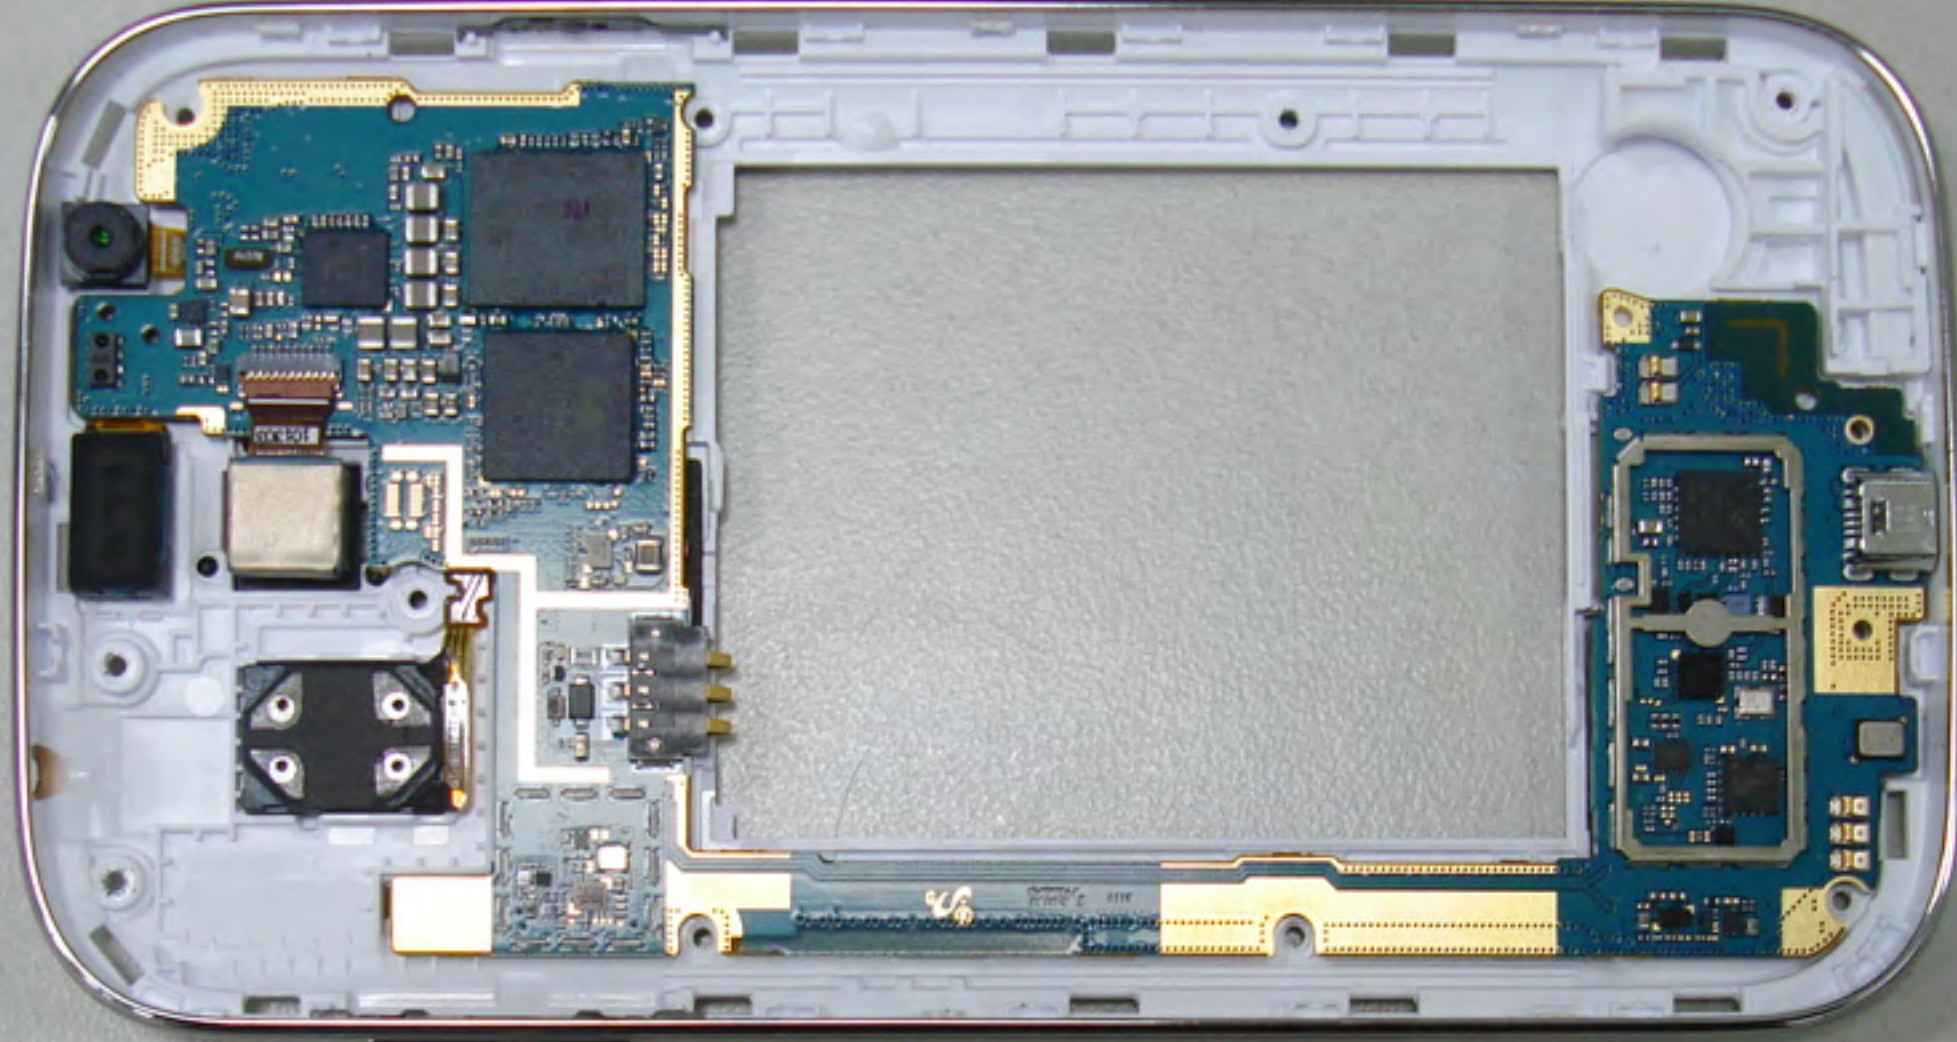

**SAMSUNG** TELEFONO CELLULAR/CELLULAR PHONE  
MODELO : GT-I9060M UD  
FCC ID : A3LGTI9060M  
SSN : -I9060M/GSMH  
ALIMENTACION : 3.8 V --- : 2100 mA  
PRODUCTO COREANO / KOREAN PRODUCT

**NOM** NYCE

IMEI : 357312/06/000427/0  
S/N : R31FA032DWN 14.10

**SAMSUNG** TELEFONO CELULAR/CELLULAR PHONE

MODELO : GT-I9060M UD  
FCC ID : A3LGTI9060M  
SSN : -I9060MGSMH  
ALIMENTACION : 3.8 V ---; 2100 mA  
PRODUCTO COREANO / KOREAN PRODUCT

**NOM**  
NYCE

IMEI : 35731206/000427/0  
S/N : R31FA032DWN 14.10