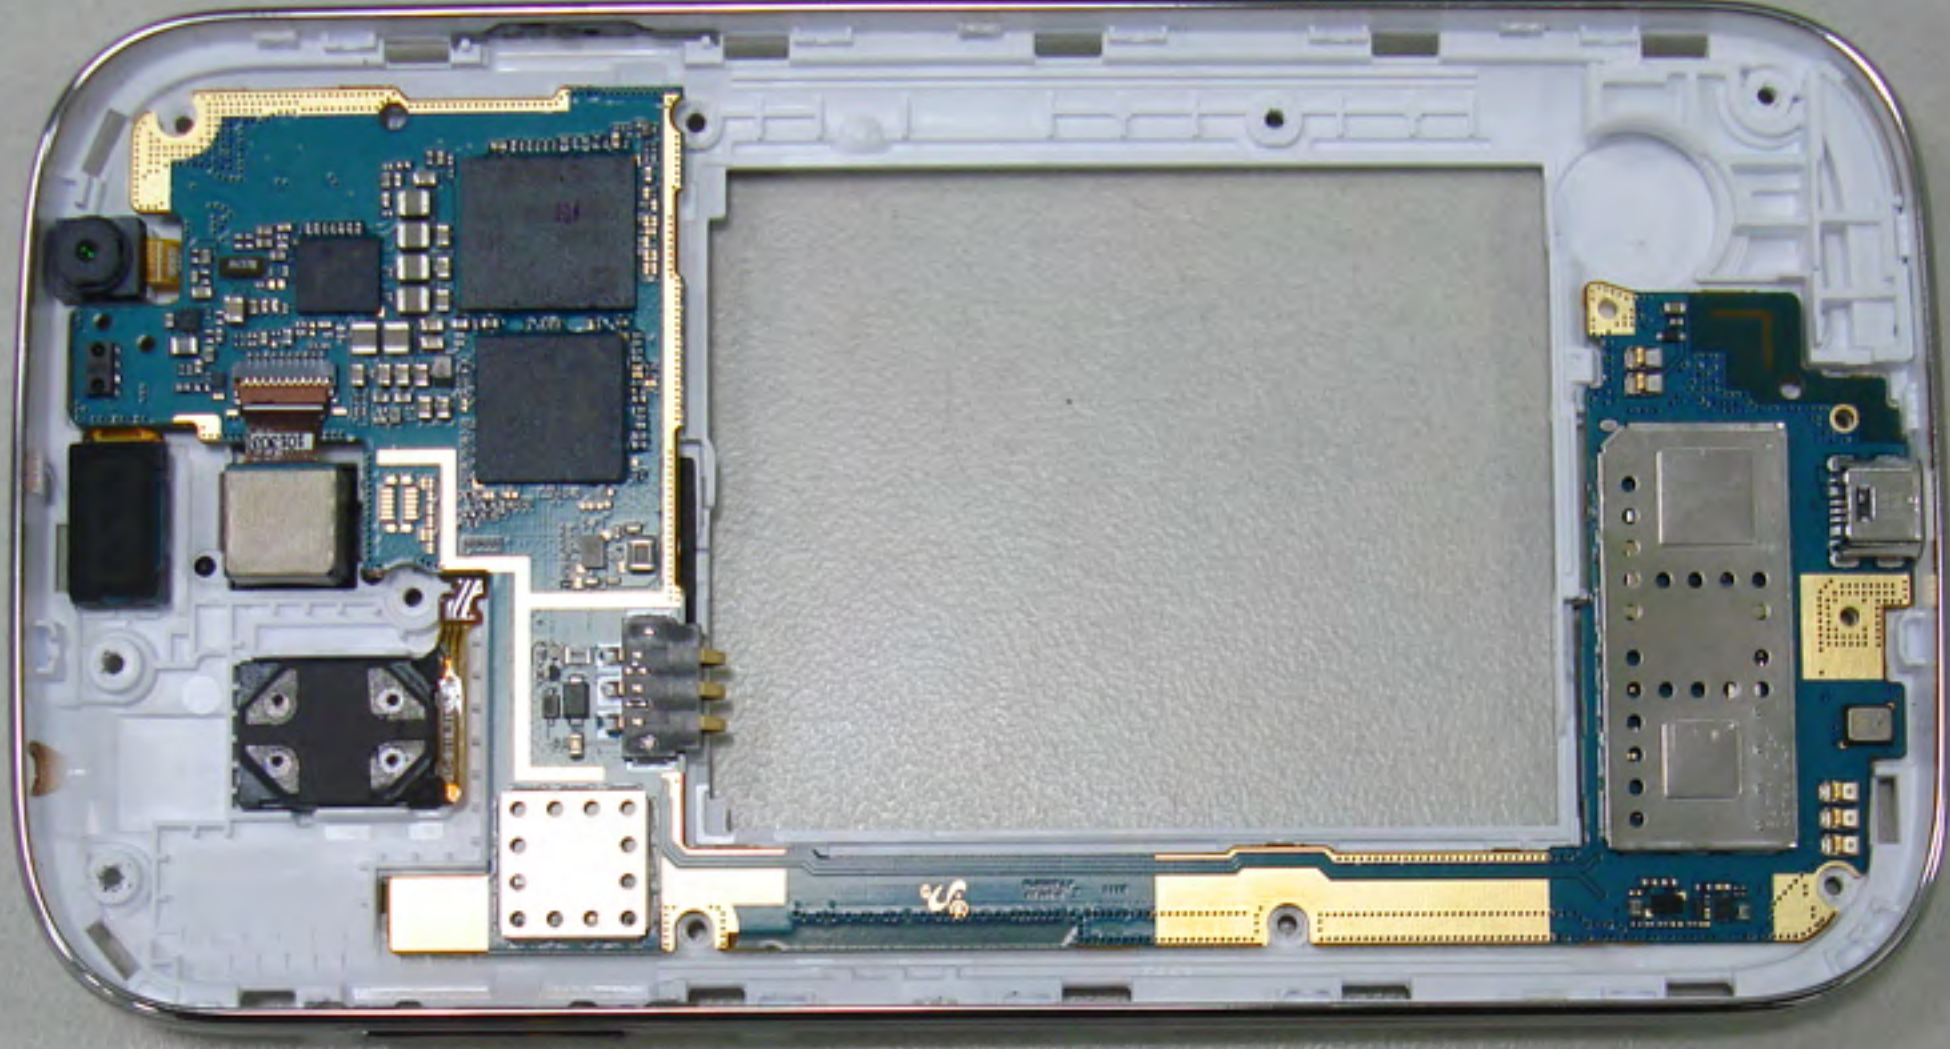

**SAMSUNG** TELEFONO CELLULAR/CELLULAR PHONE  
MODELO : GT-I9060M UD  
FCC ID : A3LGTI9060M  
SSN : -I9060M/GSMH  
ALIMENTACION : 3.8 V --- : 2100 mA  
PRODUCTO COREANO / KOREAN PRODUCT

**NOM** NYCE

IMEI : 357312/06/000427/0  
S/N : R31FA032DWN 14.10

**SAMSUNG** TELEFONO CELULAR/CELLULAR PHONE

MODELO : GT-I9060M UD  
FCC ID : A3LGTI9060M  
SSN : -I9060MGSMH  
ALIMENTACION : 3.8 V ---; 2100 mA  
PRODUCTO COREANO / KOREAN PRODUCT

**NOM**  
NYCE

IMEI : 35731206/000427/0  
S/N : R31FA032DWN 14.10