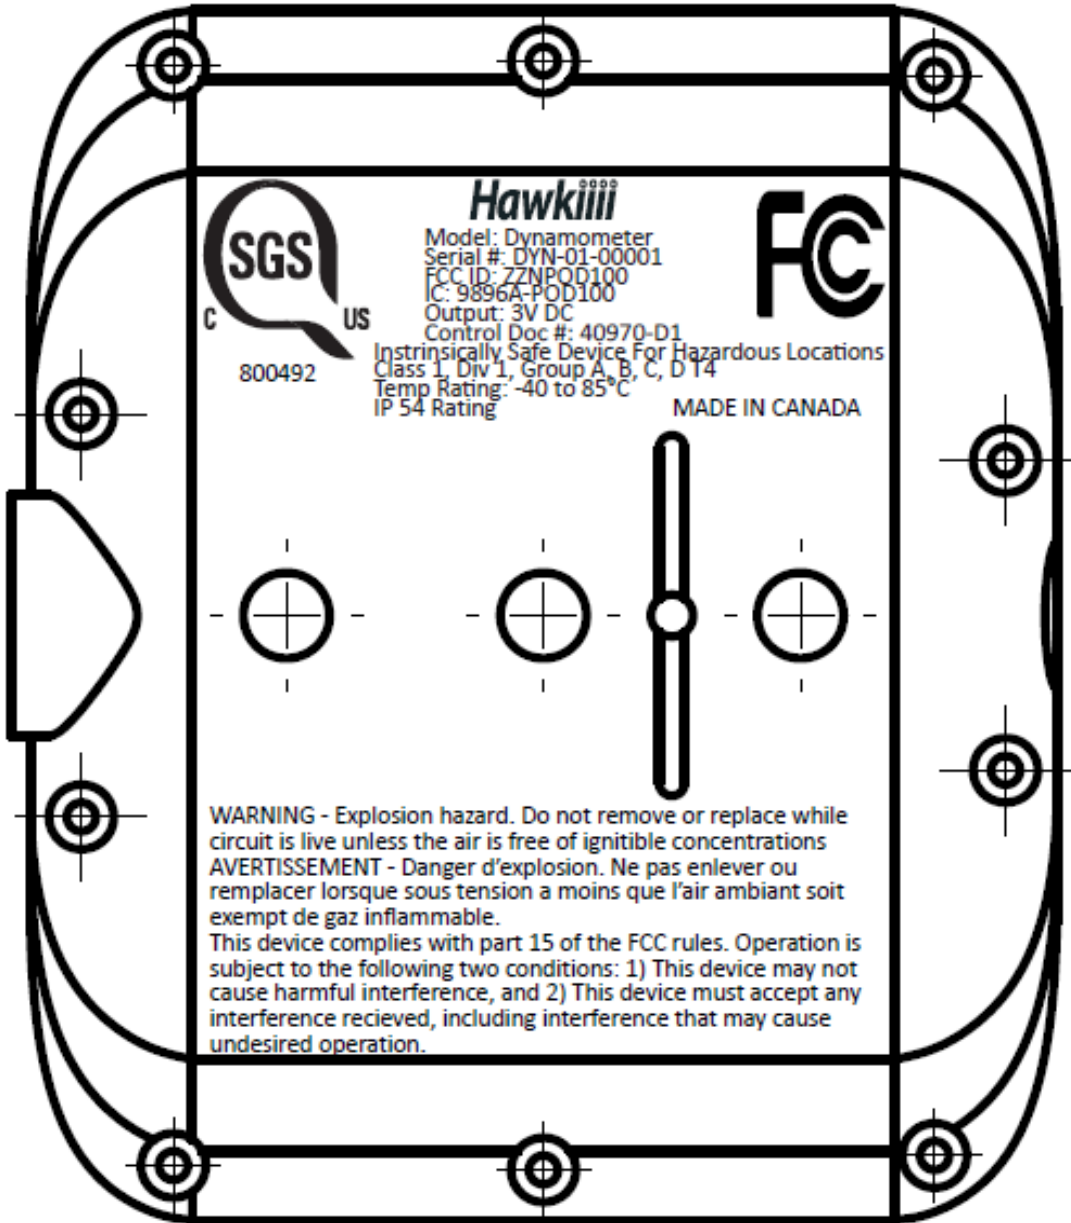

POD100 Label Dynamometer

POD100 Label Inclinometer

POD100 Label

Rod Rotation Monitor