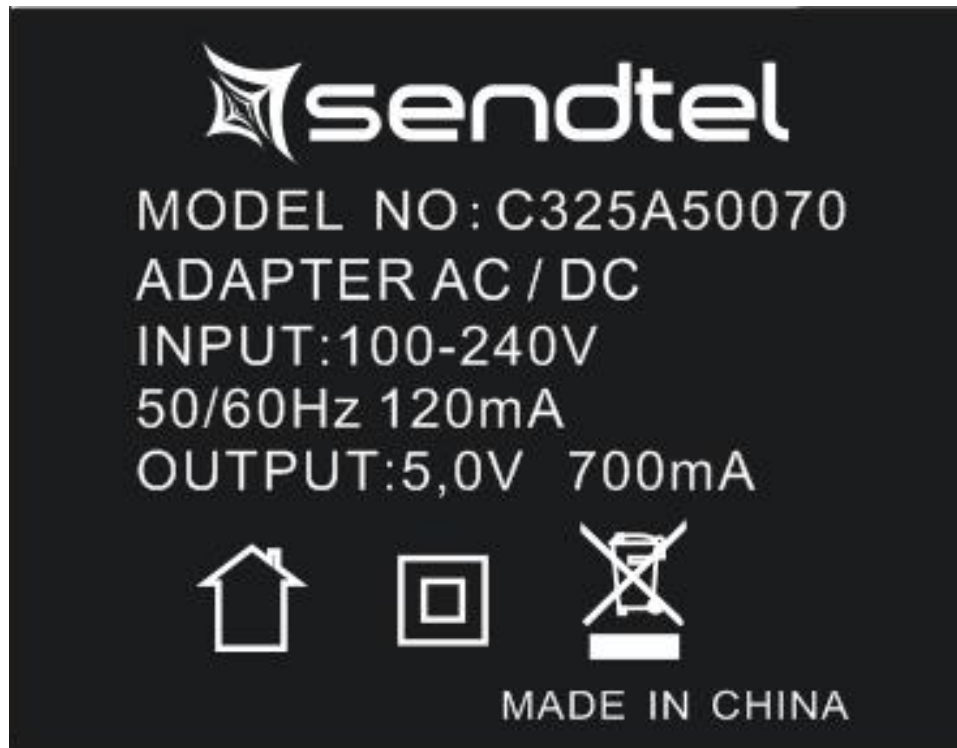

EUT – Adapter Label View