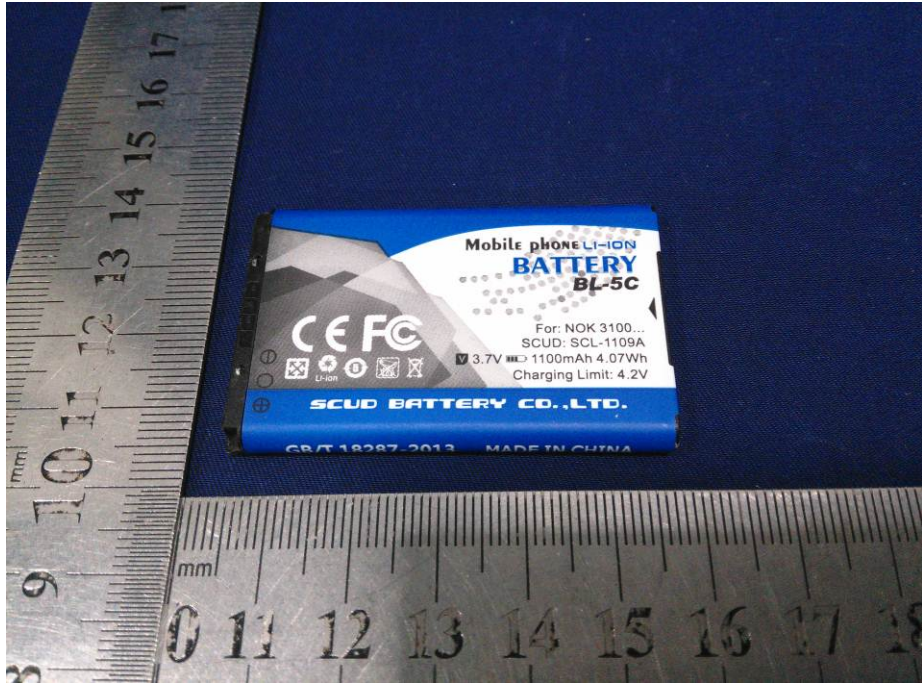

*Internal of EUT*

Bluetooth module

Antenna