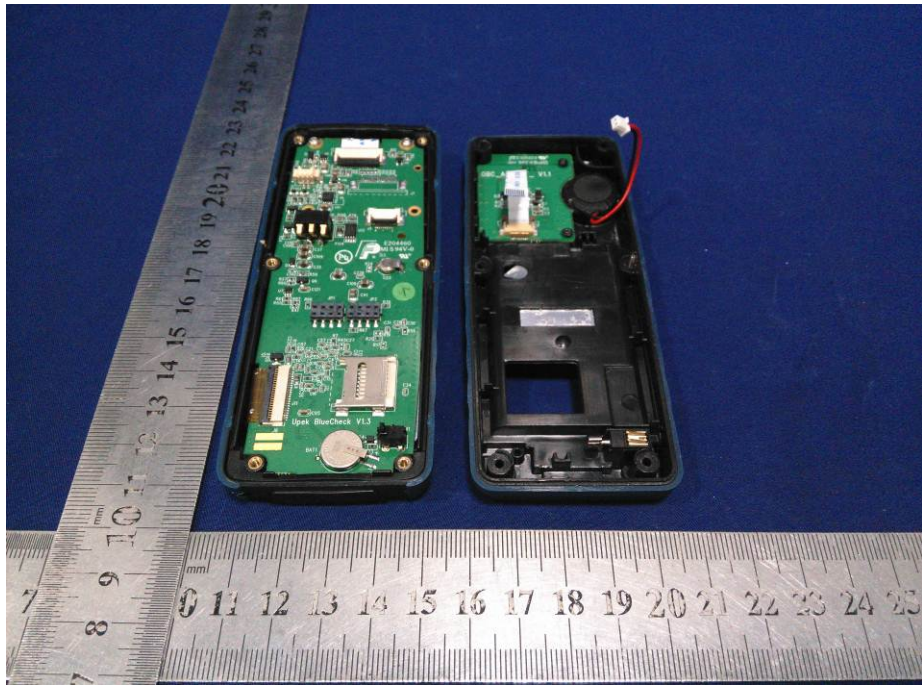

*Internal of EUT*

Bluetooth module

Antenna