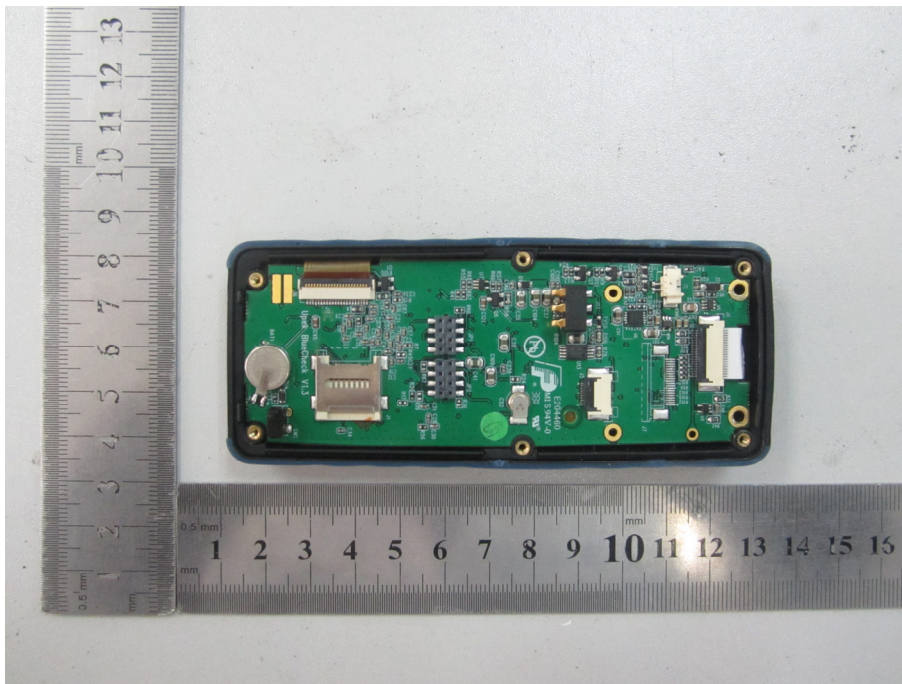

*Internal of EUT*

Bluetooth module

Antenna