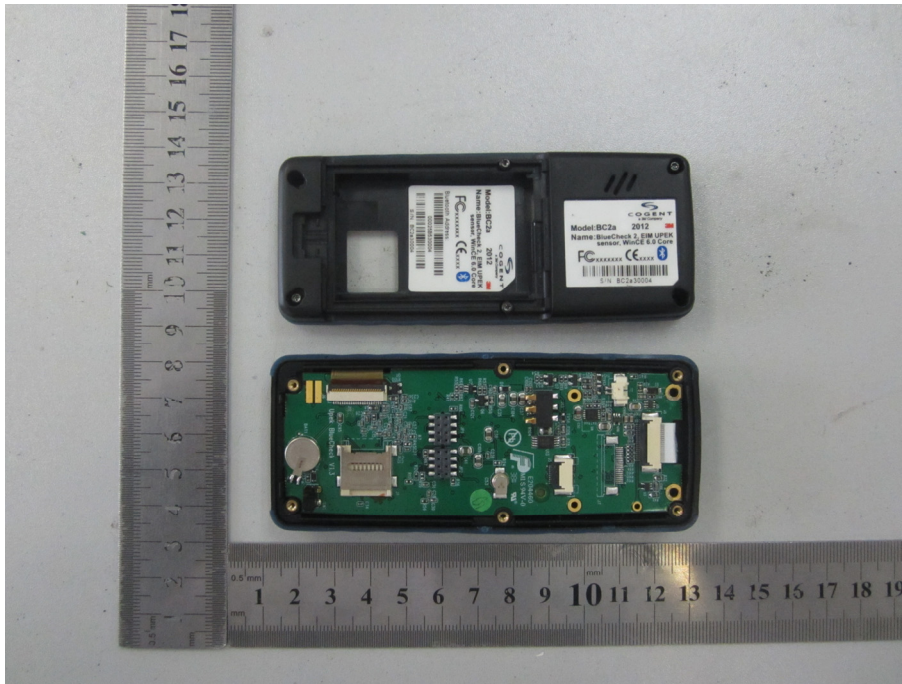

*Internal of EUT*

Bluetooth module

Antenna