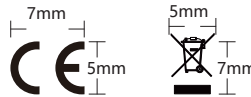

**MOTIONBLINDS**

This device complies with Part 15 of the FCC Rules. Operation is subject to the following two conditions: (1) this device may not cause harmful interference, and (2) this device must accept any interference received, including interference that may cause undesired operation. | FCC ID: ZY4CM36B

Coullisse B.V. Vonderweg 48, 7468 DC Enter, The Netherlands

stick on the enclosure

图纸认证说明(此尺寸为本图内1:1尺寸)

<b>工艺描述</b>		颜色	C:0% M:0% Y:0% K:100%		
尺寸	100*28mm (长*宽) 0.1±0.01mm (厚度)	是否覆膜	覆光膜		
材质	进口透明材质	使用规范	贴产品		
油墨	UV油墨	适用产品	DT980LE/CB-1.2/14 (MOTION 蓝牙系列)		<b>DOOYA</b> 杜亚机电 铭牌 <b>JS-6-15</b>
印刷工艺	黑白印刷		设计	方肖酉	
是否含流水码或条形码		制图		版本	A-01
<b>备注</b> 符合: ROHS REACH法规要求		校对	魏娟	日期	2022.9.13
					客户号
					<b>538-77-03</b>