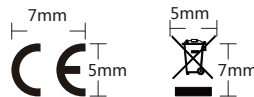

538-102-04

1:1

4:1

图纸认证说明(此尺寸为本图内1:1尺寸)

<b>工艺描述</b>		<b>颜色</b>	C:58% M:45% Y:40% K:0%			
<b>尺寸</b>	23X25mm (长*宽) 0.1±0.01mm (厚度)	<b>是否覆膜</b>	覆哑膜			
<b>材质</b>	0.5#亚银	<b>使用规范</b>	贴产品			
<b>油墨</b>	常规油墨	<b>适用产品</b>	DD1621		<b>DOOYA 杜亚机电</b> 铭牌 <b>JS-6-15</b>	
<b>印刷工艺</b>	白底彩印					
<b>是否含流水码或条形码</b>		<b>设计</b>		<b>审定</b>		<b>客户号</b> 538#
<b>备注:</b>		<b>制图</b>		<b>版本</b>	A-00	538-102-04
		<b>校对</b>		<b>日期</b>	2018-2-06	