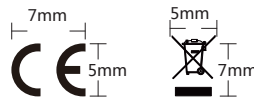

538-101-01

1:1

4:1

图纸认证说明(此尺寸为本图内1:1尺寸)

工艺描述		颜色	C:58% M:45% Y:40% K:0%			
尺寸	23X25mm (长*宽) 0.1±0.01mm (厚度)	是否覆膜	覆哑膜			
材质	0.5#亚银	使用规范	贴产品			
油墨	常规油墨	适用产品	DD1271I		DOOYA 杜亚机电 铭牌 JS-6-15	
印刷工艺	白底彩印					
是否含流水码或条形码		设计		审定	客户号	538#
备注:		制图		版本	A-01	
		校对		日期	2018-2-06	
						538-101-01