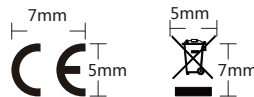

538-102-03

1:1

4:1

图纸认证说明(此尺寸为本图内1:1尺寸)

<b>工艺描述</b>		<b>颜色</b>	C:58% M:45% Y:40% K:0%			
<b>尺寸</b>	23X25mm (长*宽) 0.1±0.01mm (厚度)	<b>是否覆膜</b>	覆哑膜			
<b>材质</b>	0.5#亚银	<b>使用规范</b>	贴产品			
<b>油墨</b>	常规油墨	<b>适用产品</b>	DD2202I		<b>DOOYA 杜亚机电</b> 铭牌 <b>JS-6-15</b>	
<b>印刷工艺</b>	白底彩印					
<b>是否含流水码或条形码</b>		<b>设计</b>		<b>审定</b>	<b>客户号</b>	538#
<b>备注:</b>		<b>制图</b>		<b>版本</b>	A-00	
		<b>校对</b>		<b>日期</b>	2018-2-06	
						<b>538-102-03</b>