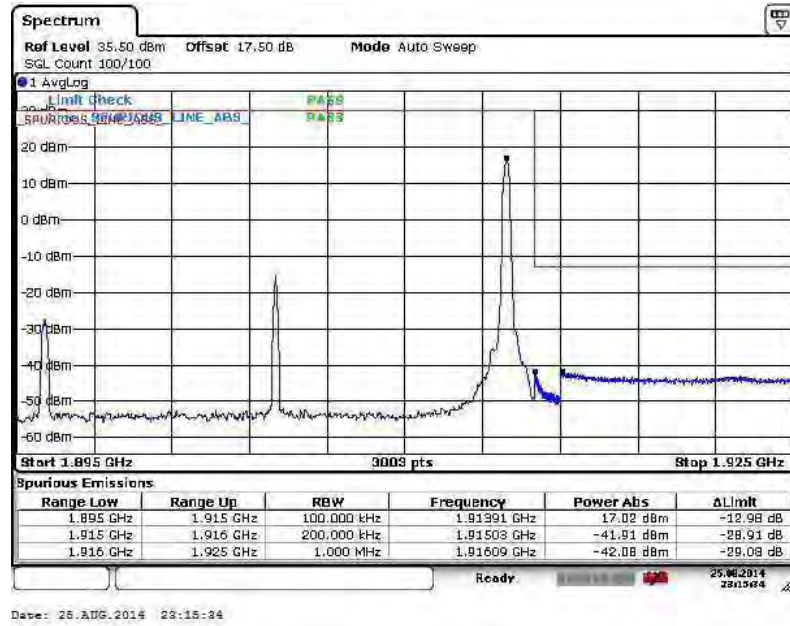

Band :	LTE Band 25	Band Width :	20MHz / 16QAM
--------	-------------	--------------	---------------

Lower Band Edge Plot for 16QAM-RB Size 1, RB Offset 0

Lower Band Edge Plot for 16QAM-RB Size 100, RB Offset 0

Higher Band Edge Plot for 16QAM-RB Size 1, RB Offset 99

Higher Band Edge Plot for 16QAM-RB Size 100, RB Offset 0

Band :	LTE Band 26	Band Width :	1.4MHz / QPSK
---------------	-------------	---------------------	---------------