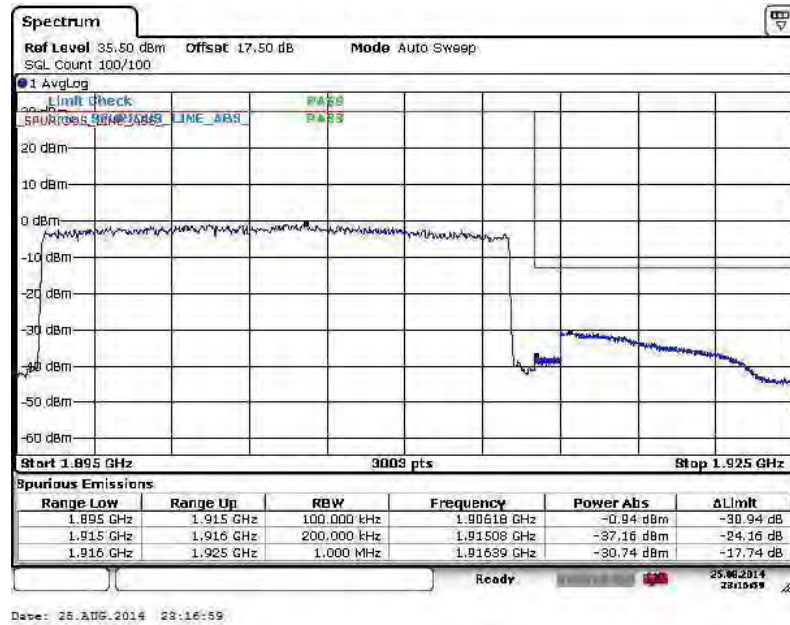

Band :	LTE Band 25	Band Width :	20MHz / 16QAM
--------	-------------	--------------	---------------

Lower Band Edge Plot for 16QAM-RB Size 1, RB Offset 0

Lower Band Edge Plot for 16QAM-RB Size 100, RB Offset 0

Higher Band Edge Plot for 16QAM-RB Size 1, RB Offset 99

Higher Band Edge Plot for 16QAM-RB Size 100, RB Offset 0

Band :	LTE Band 26	Band Width :	1.4MHz / QPSK
---------------	-------------	---------------------	---------------