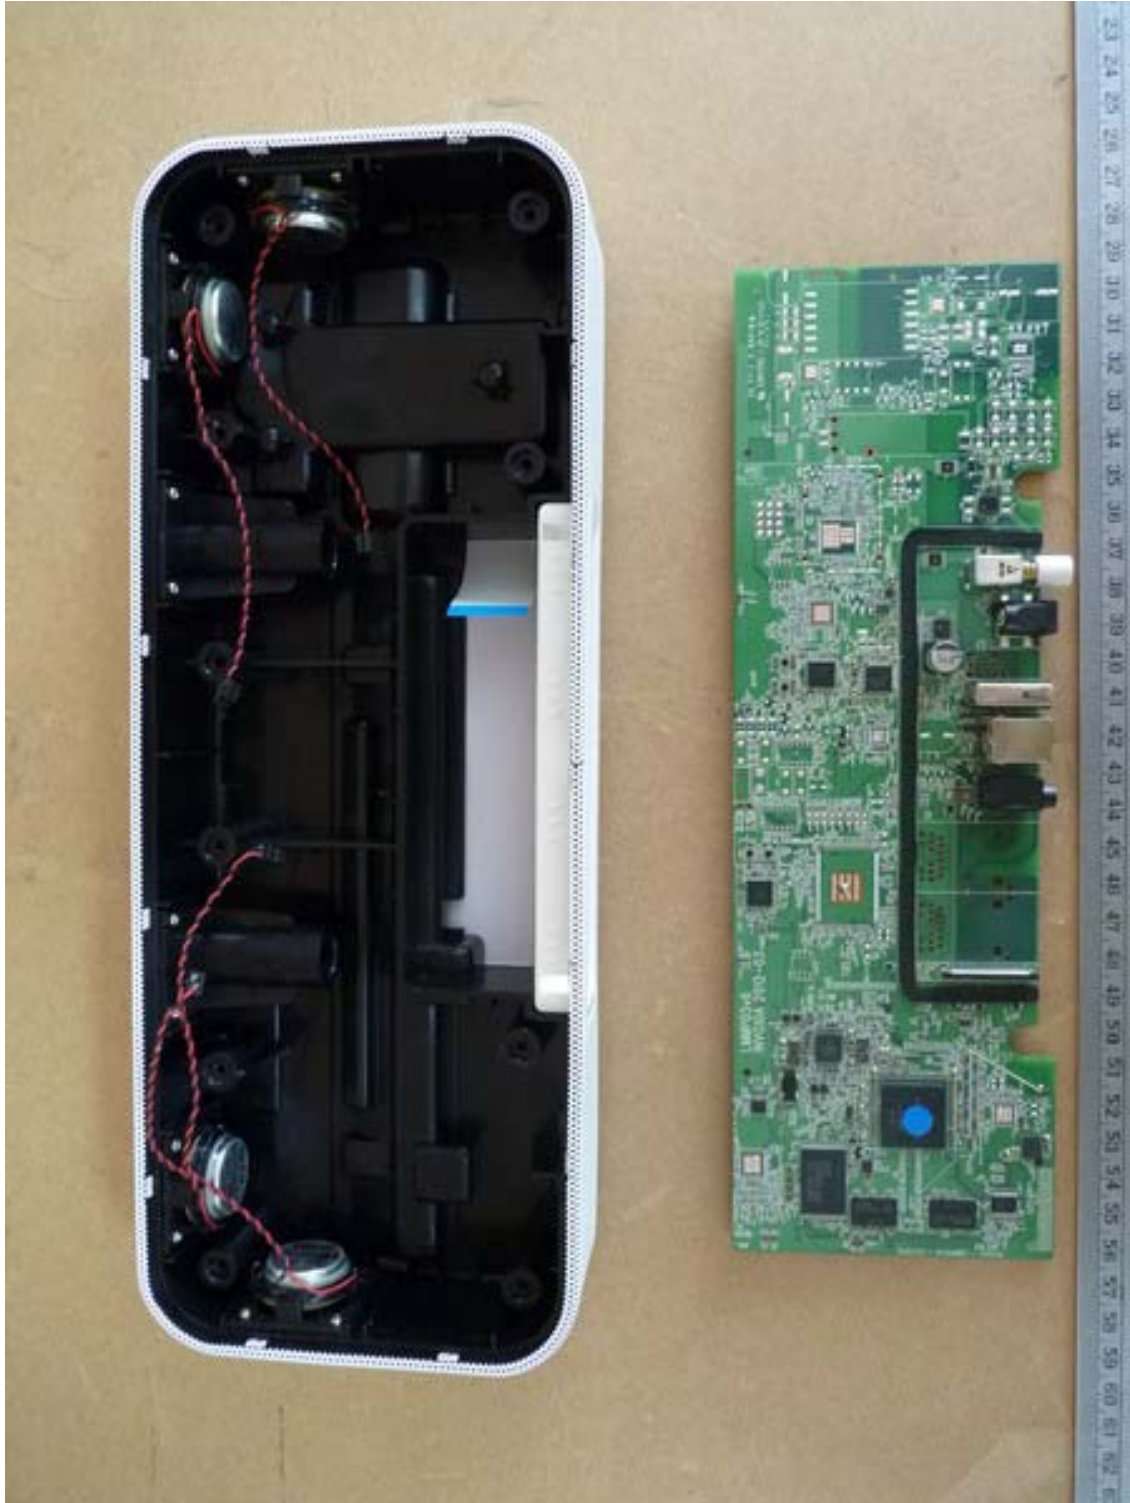

Registration number: W6M21205-12414-FCC
FCC ID: ZVS-NVX-DCK

Internal Photos

Worldwide Testing Services(Taiwan) Co., Ltd.

Registration number: W6M21205-12414-FCC
FCC ID: ZVS-NVX-DCK

Worldwide Testing Services(Taiwan) Co., Ltd.