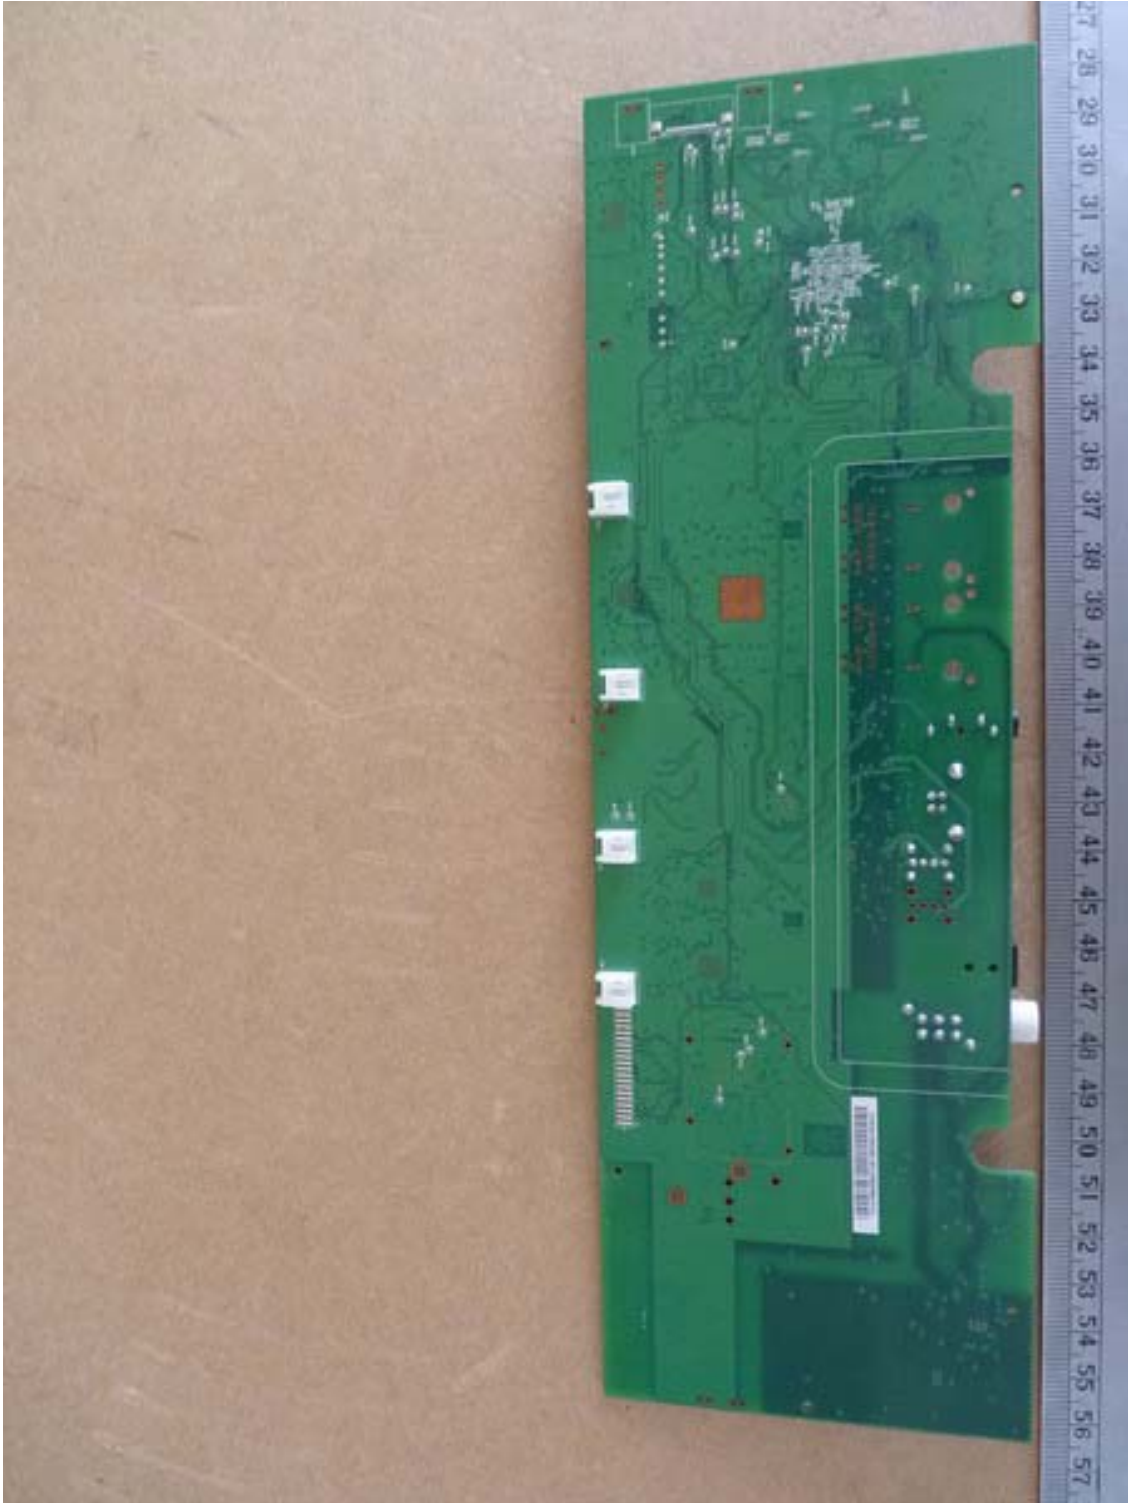

Registration number: W6M21205-12414-FCC
FCC ID: ZVS-NVX-DCK

Internal Photos

Worldwide Testing Services(Taiwan) Co., Ltd.

Registration number: W6M21205-12414-FCC
FCC ID: ZVS-NVX-DCK

Worldwide Testing Services(Taiwan) Co., Ltd.

Registration number: W6M21205-12414-FCC
FCC ID: ZVS-NVX-DCK

Worldwide Testing Services(Taiwan) Co., Ltd.

Registration number: W6M21205-12414-FCC
FCC ID: ZVS-NVX-DCK

Worldwide Testing Services(Taiwan) Co., Ltd.