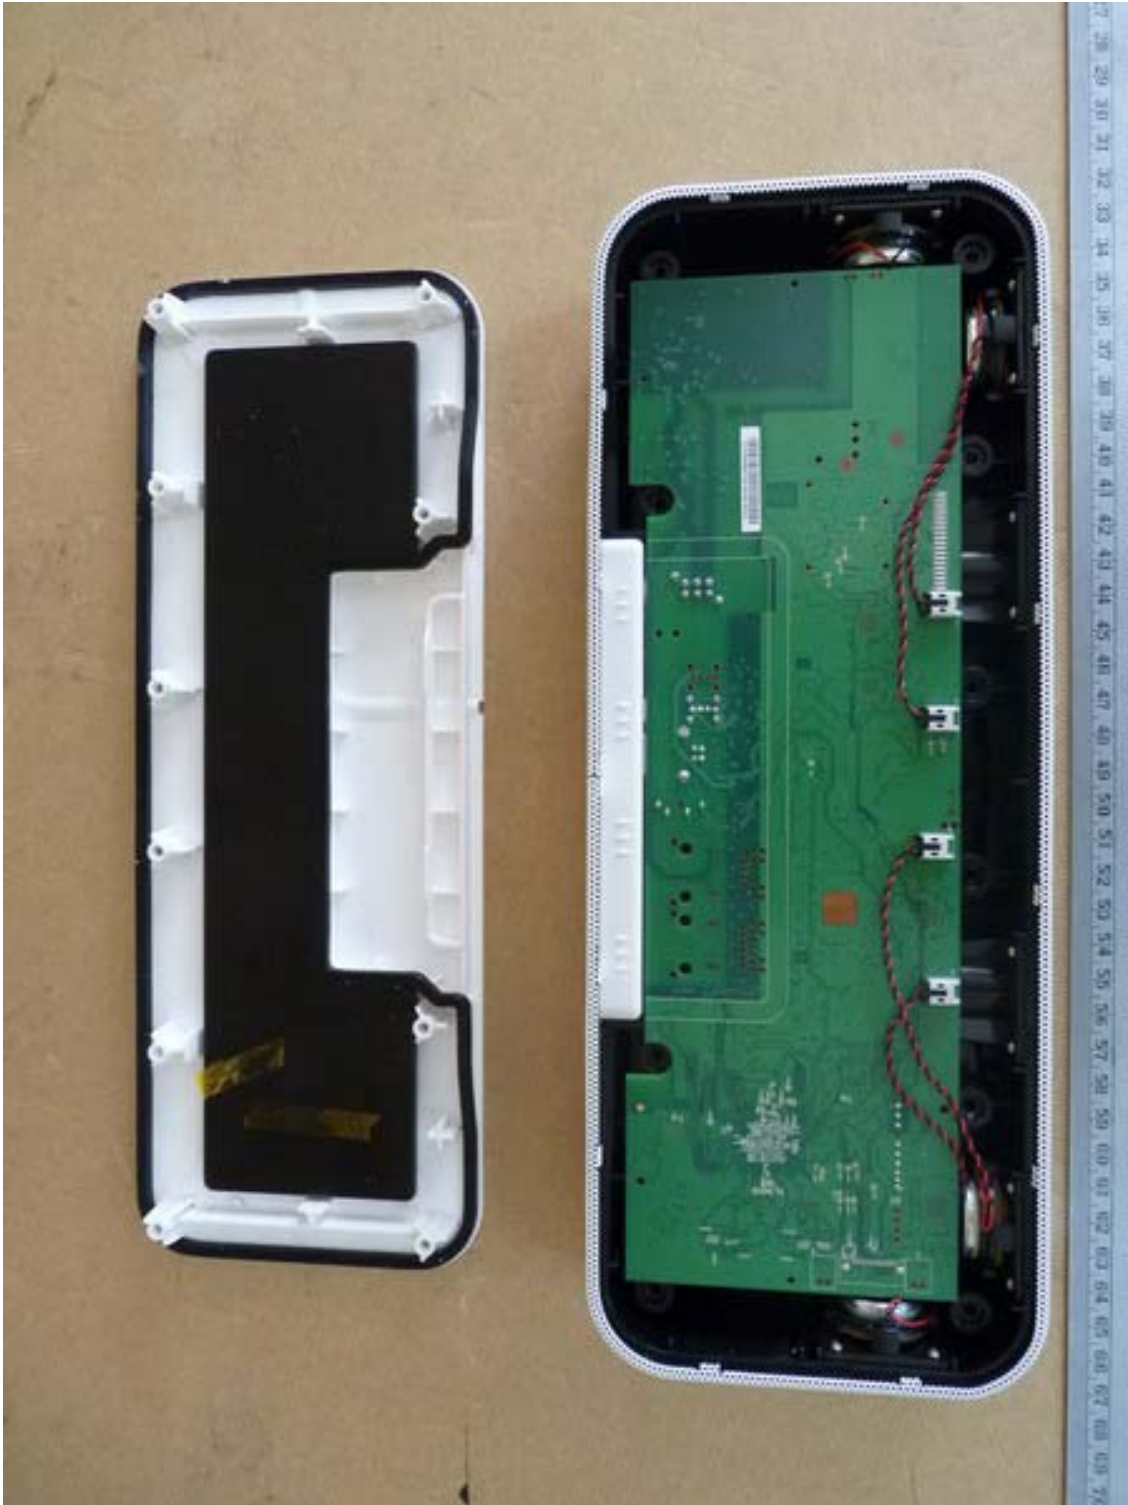

Registration number: W6M21205-12414-FCC
FCC ID: ZVS-NVX-DCK

Internal Photos

Worldwide Testing Services(Taiwan) Co., Ltd.

Registration number: W6M21205-12414-FCC
FCC ID: ZVS-NVX-DCK

Worldwide Testing Services(Taiwan) Co., Ltd.