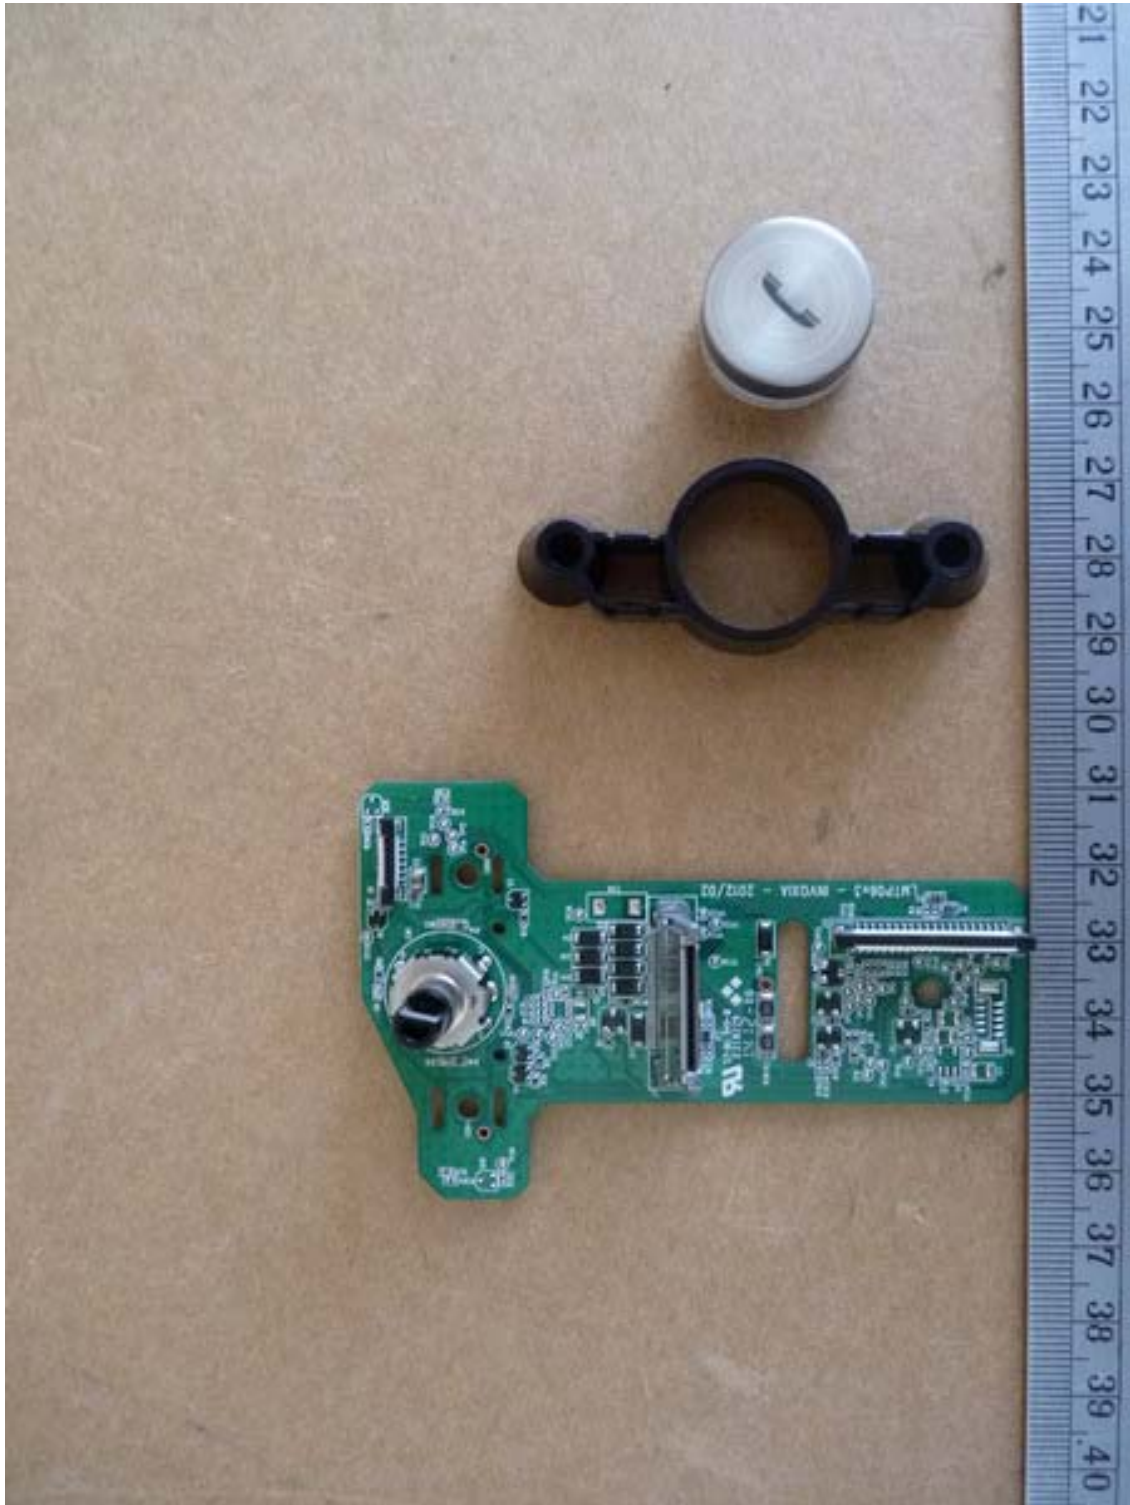

Registration number: W6M21205-12414-FCC
FCC ID: ZVS-NVX-DCK