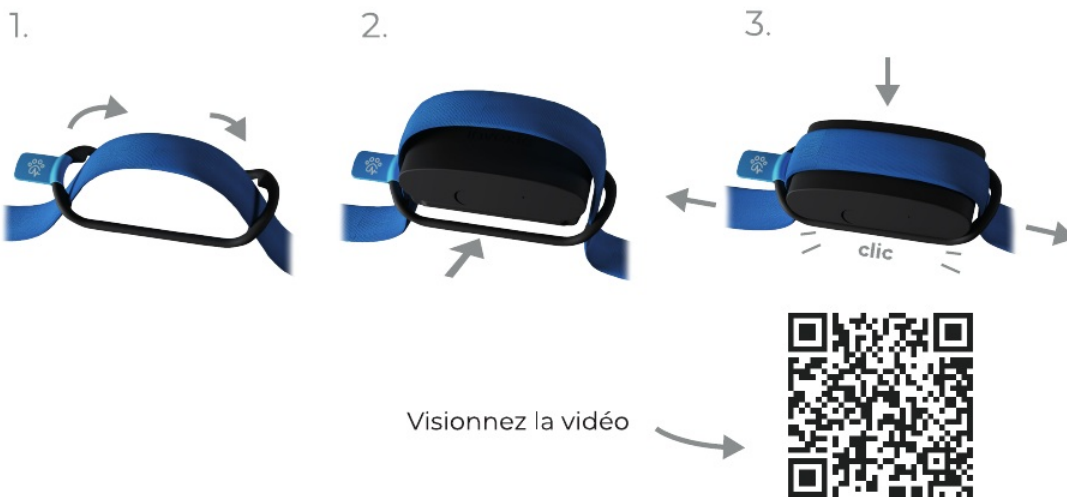

Comment mettre votre Minitailz