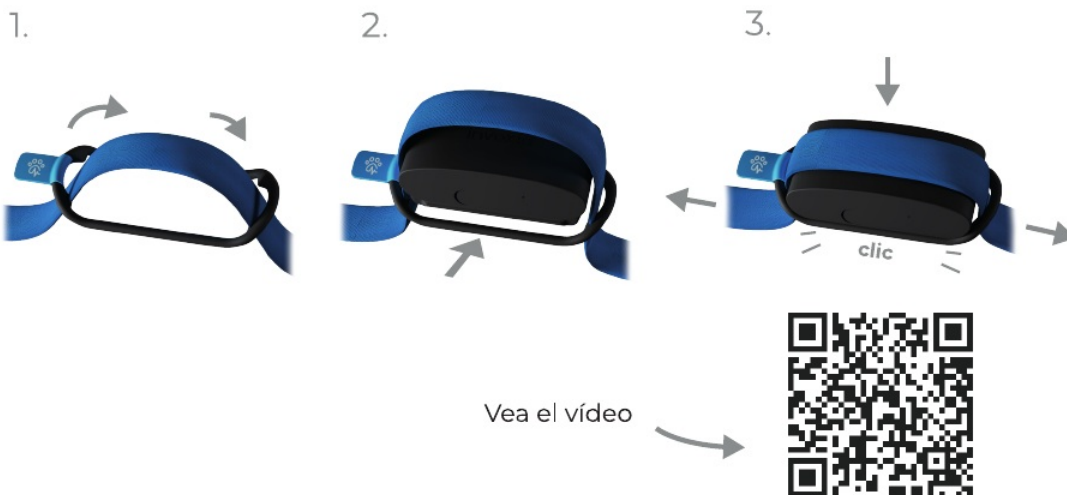

Cómo poner el Minitailz