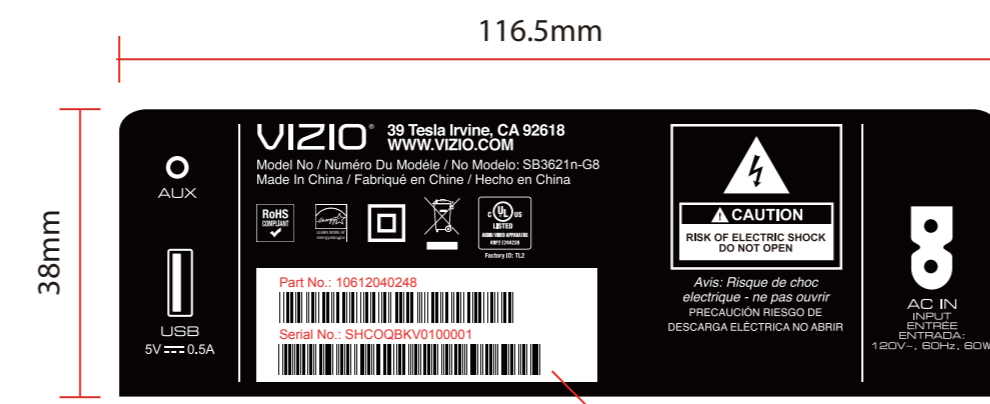

Bar label

71-S3621N-TYPC6

变量：条码、内容均为示例，须按下表机型对应关系打印！

71-S3621N-TYPCS