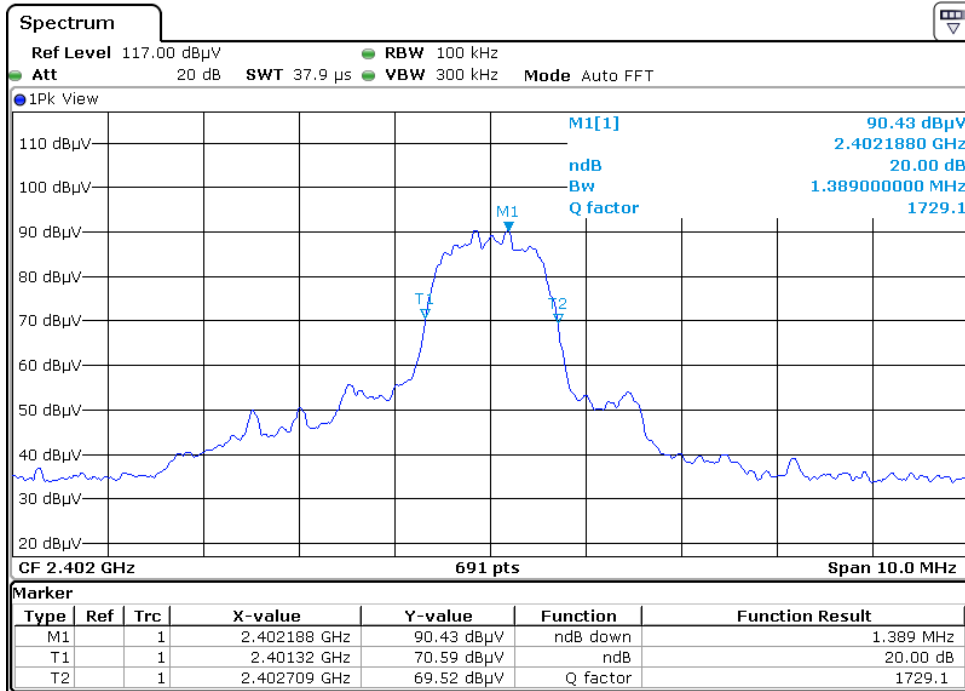

BW Plot

2.1+EDR

BT 4.0 BLE mode