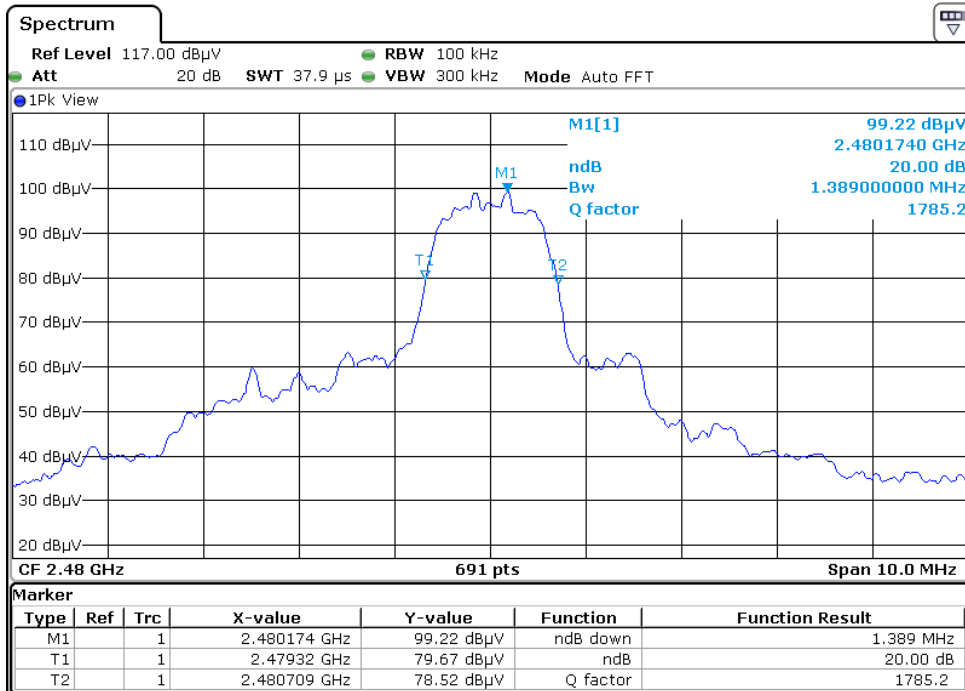

BW Plot

2.1+EDR

BT 4.0 BLE mode