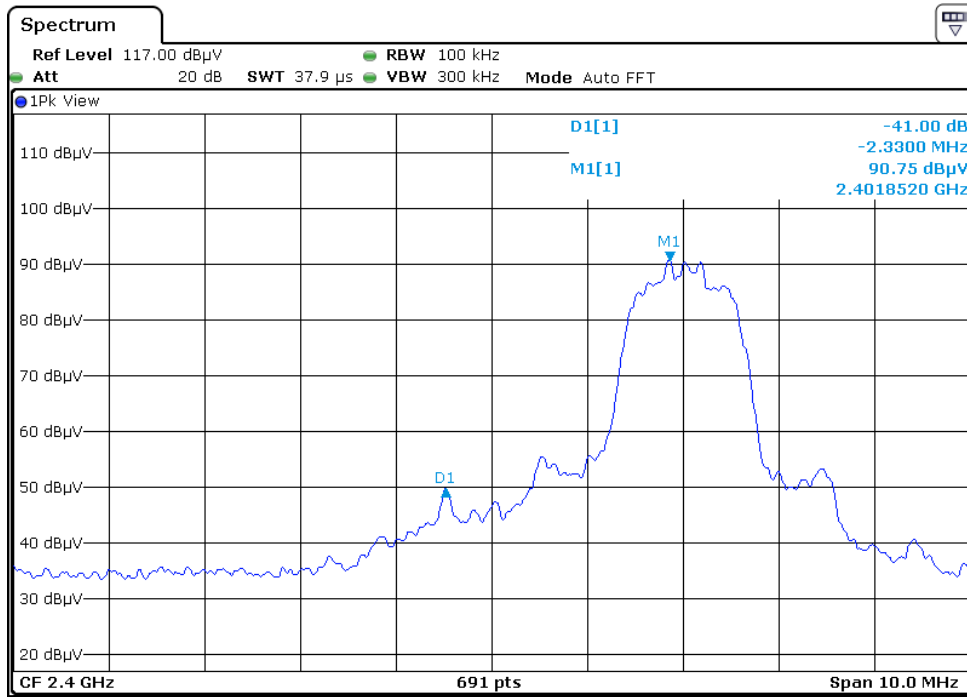

## 2.1+EDR

# BT 4.0 BLE mode