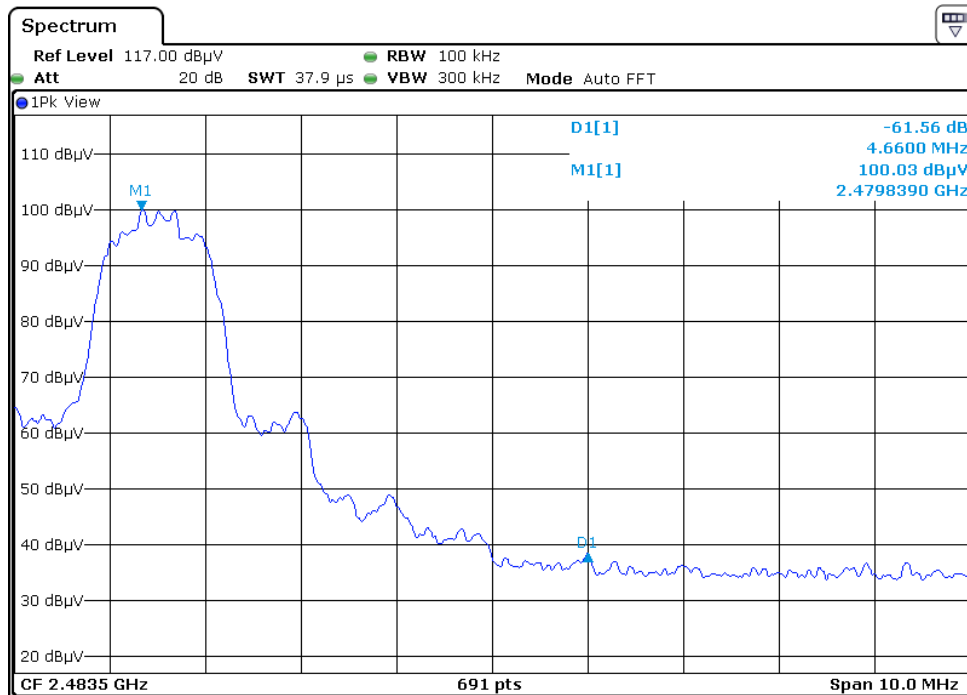

## 2.1+EDR

# BT 4.0 BLE mode