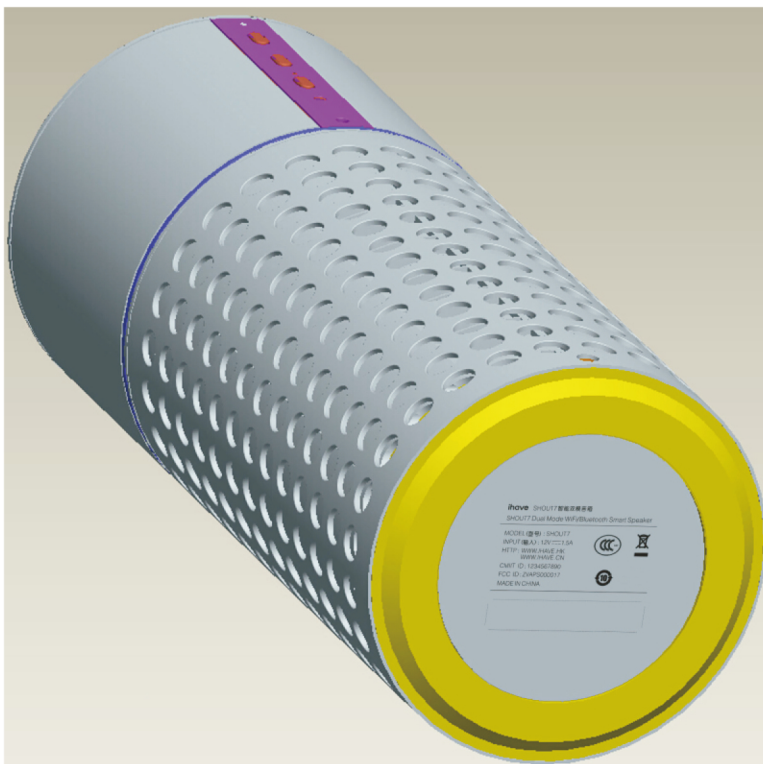

Ø80.9Ø0.01

Ø116.2Ø0.01

字体丝印颜色: panton cool Gray 9U

待加上安规认证号

丝印方向示意图