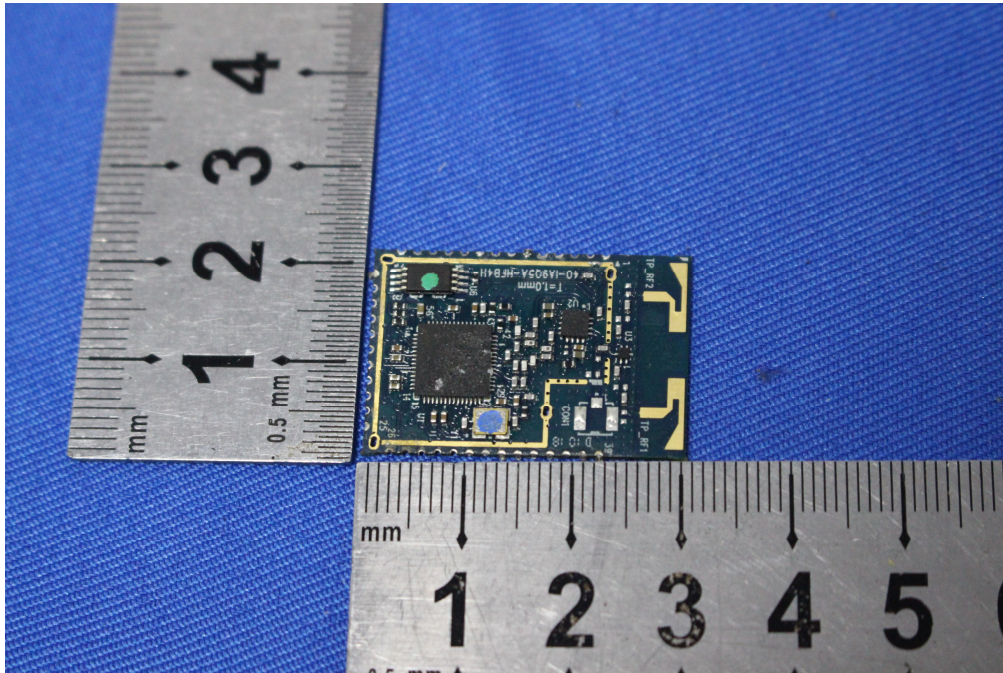

Internal Photos for SZEM1806005609CR

FCC ID: ZVA13

1 EUT Constructional Details

Antenna: