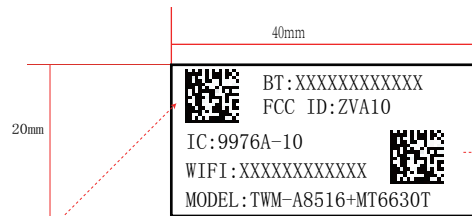

二维码类型为: Data Matrix , 尺寸为7\*7mm。  
扫描和打印内容以产线实际要求为准。  
字体为: 新宋体, 大小为8pt

蓝牙地址, 变量, 扫描内容为XXXXXXXXXX,  
“不包含BLE: ”字符, 以实际为准。

wifi地址, 变量, 扫描内容为XXXXXXXXXX,  
“不包含wifi: ”以实际为准。

供应商以空白贴纸形式来料:

底纸上下间距一致、左右间距一致

粘贴位置示意图: