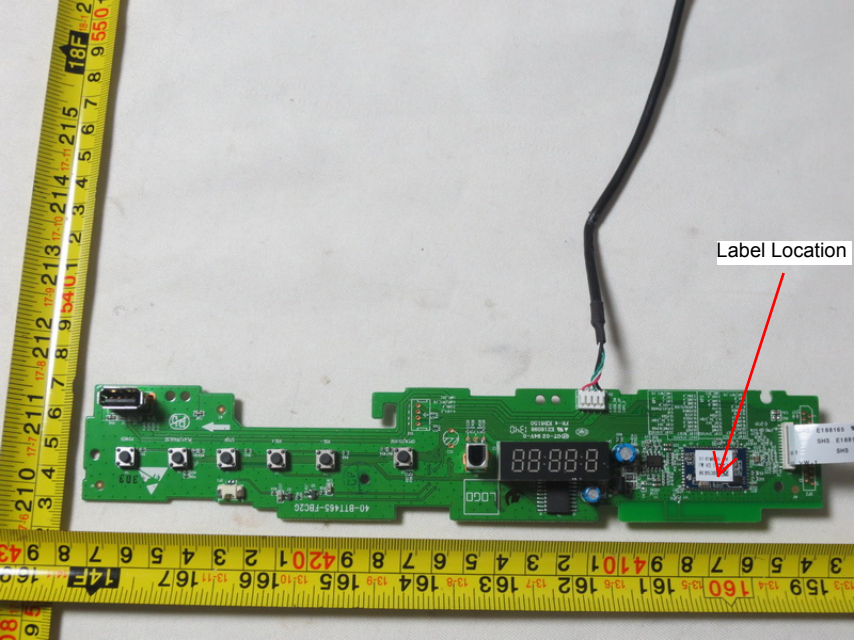

07-BTM8630-10B

FW:V200B019

F00E2F

FCC ID:ZVA04

BTM8630

Label Location