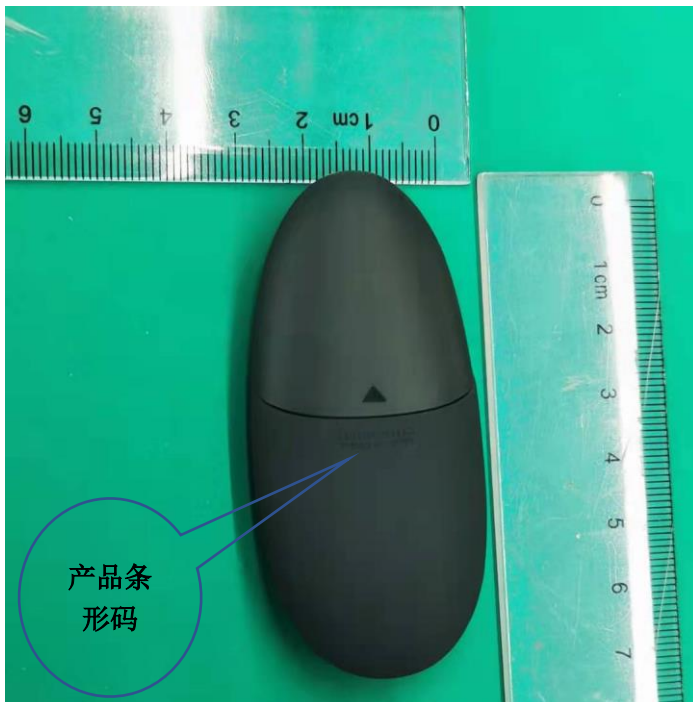

## 型号: We-Vibe Five Button Remote Control

正面照

尺寸: 长: 72.76, 宽: 33.23

反面照

尺寸: 长: 72.76, 宽: 33.23

侧面照

尺寸：长：15.33

内部照

内部照