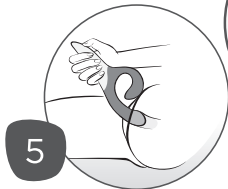

NOVA を楽しむ

3. We-Vibe™ Lube – made by pjur®、またはその他の水溶性潤滑剤をご使用下さい。潤滑剤に関してはwe-vibe.com/lubesをご覧ください。

4. 取っ手の中央ボタンを押すと、Novaの電源がオンになります。

5. Gスポット刺激部をヴァギナに優しく挿入し、クリトリス刺激部がクリトリスに来るようにします。クリトリス刺激部は身体の動きに応じて柔軟に曲がります。モードや強度はお好みによって調節して下さい。