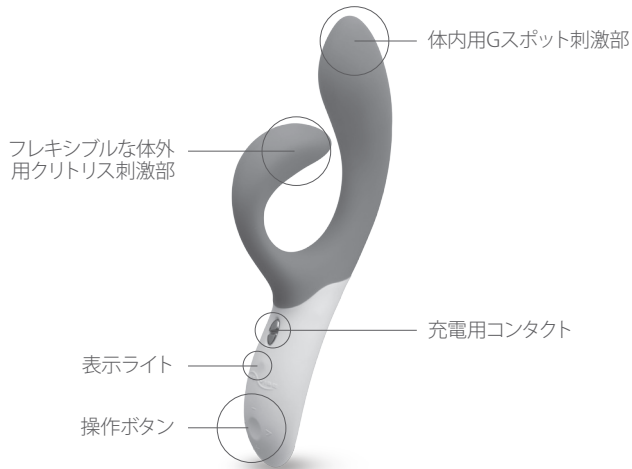

## Nova by We-Vibe™

Nova は、Gスポットへの刺激に加え、クリトリスへのパワフルな振動で至福のひとときをお約束します。身体の動きに合わせて自在に曲がるユニークなデザインにより、絶えずクリトリスを刺激します。いまだかつて経験したこともない二重の刺激です。ぜひお試しください。

We-Connect™アプリを使えば、スマートフォンで操作でき、さらに多様な機能がゲットできます。[we-vibe.com/app](https://we-vibe.com/app)

## NOVA に慣れる

中央ボタンを押すと、Novaの電源をオンにしたり、刺激箇所の設定（デュアル、クリトリスのみ、Gスポットのみ）の切り替えをしたりすることができます。中央ボタンを2秒間押さえるとNovaがオフになります。