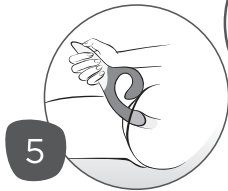

• 欲知替换零件的详情, 请访问 we-vibe.com。

享受您的 NOVA

3. 用We-Vibe™ Lube - made by pjur® 或其它水基润滑剂润滑 G 点安慰器。欲了解更多有关润滑剂的信息, 可访问 we-vibe.com/lubes。

4. 打开Nova, 请按下手柄上的中心按钮。

5. 将 G 点安慰器轻柔地放进阴道, 将外置阴蒂安慰器放在阴蒂上。阴蒂安慰器随运动弯曲。根据需要调整模式和强度。