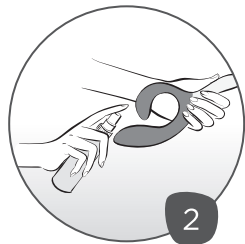

我需要更多帮助

- 请查看 we-vibe.com/faqs 的常见问题解答 (FAQ)。
- 电邮至 care@we-vibe.com 或在 we-vibe.com/contact 上填写在线表单。