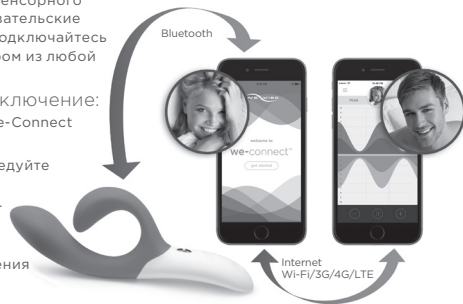

РЕЖИМЫ ВИБРАЦИИ

Вибрация

Гребень

Пульсация

Прыжок

Волна

Прибой

Эхо

Пик

Прилив

Ча-ча-ча

+ Создайте собственный режим с помощью приложения We-Connect™

We-Connect™

Загрузите приложение We-Connect из магазина приложений App Store^{SM} или Google Play^{TM}.

We-Connect™

Приложение, которое сближает пары.™ Только с We-Vibe®

Прикасайтесь. Дразните.
Подключайтесь.

Вы можете воспользоваться дополнительными функциями, подключив вибратор Nova к смартфону и установив бесплатное приложение We-Connect. Управляйте вибратором с сенсорного экрана, создавайте пользовательские режимы вибрации и даже подключайтесь и играйте со своим партнером из любой точки мира.

Синхронизация и подключение:
Установите приложение We-Connect на свой смартфон.

Откройте приложение и следуйте инструкциям на экране для синхронизации устройства.

После синхронизации отправьте своему партнеру приглашение для подключения через приложение.

ИНФОРМАЦИЯ О ПРИЛОЖЕНИИ

- Список поддерживаемых устройств приведен на странице we-vibe.com/app
- Информация о поддержке приложения We-Connect приведена на странице we-vibe.com/app-support