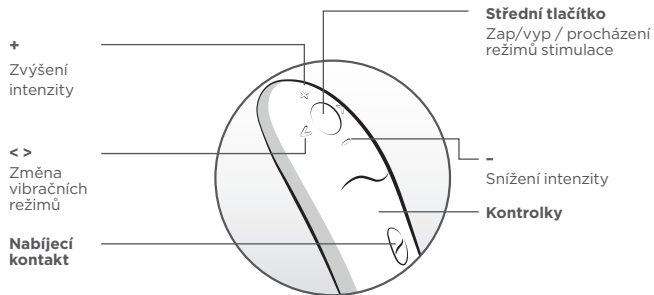

POZNÁVÁME VIBRÁTOR NOVA

Vibrátor Nova zapnete stisknutím středového tlačítka, pomocí něhož můžete také procházet nastavení stimulace (duální, pouze klitorální a pouze bod G). Vibrátor Nova vypnete stisknutím a přidržením středového tlačítka po dobu 2 s.