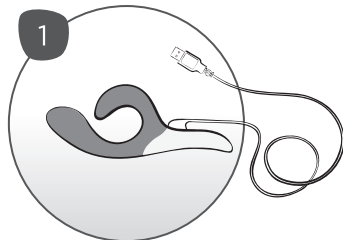

ご質問がある場合

- we-vibe.com/faqsの「よくある質問(FAQs)」の項を参考にして下さい。
- care@we-vibe.comにメールするか、we-vibe.com/contactにあるウェブフォームにご記入下さい。
- 交換部品に関してはwe-vibe.comをご覧ください。