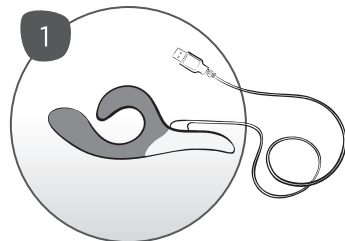

POTŘEBUJI VÍCE INFORMACÍ.

- Přečtěte si oddíl často pokládaných dotazů (FAQ) na webu we-vibe.com/faqs
- Pošlete nám e-mail na adresu care@we-vibe.com nebo vyplňte webový formulář na webu we-vibe.com/contact.
- Informace o náhradních dílech najdete na webu we-vibe.com.