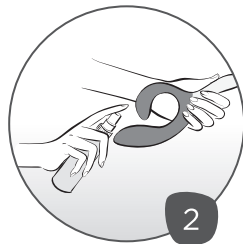

POTŘEBUJI VÍCE INFORMACÍ.

- Přečtěte si oddíl často pokládaných dotazů (FAQ) na webu we-vibe.com/faqs
- Pošlete nám e-mail na adresu care@we-vibe.com nebo vyplňte webový formulář na webu we-vibe.com/contact.
- Informace o náhradních dílech najdete na webu we-vibe.com.