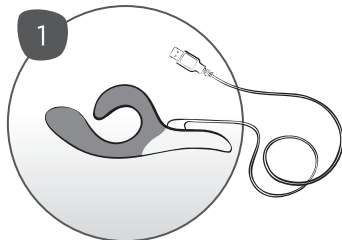

我需要更多帮助

- 请查看 we-vibe.com/faqs 的常见问题解答 (FAQ)。
- 电邮至 care@we-vibe.com 或在 we-vibe.com/contact 上填写在线表单。