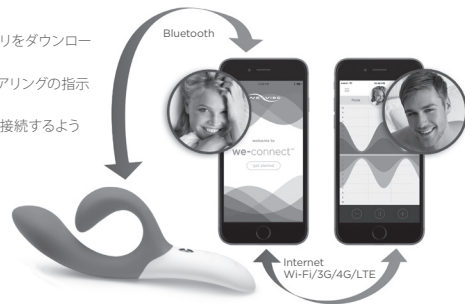

## We-Connect™

カップルを互いに引き寄せるアプリ。™ We-Vibe®だけが持つ機能。

ふれる。じらす。とりこにする。

Novaをスマートフォンとペアリングし、無料のWe-Connectアプリを使うと、さらに多くの機能が得られます。タッチスクリーンによるコントロールができる他、カスタムパイプを作ったり、世界のどこからでもパートナーとプレイしたりできます。

### ペアリングと接続のしかた

スマートフォンにWe-Connectアプリをダウンロードしましょう。

アプリを開いて、スクリーン上のペアリングの指示に従って下さい。

ペアリングが終了したら、アプリに接続するよう恋人を招待してみましょう

アプリに関するご質問がありますか？

- サポート可能な機器のリストは、[we-vibe.com/app](http://we-vibe.com/app) をご覧ください。
- We-Connectアプリのサポートは、[we-vibe.com/app-support](http://we-vibe.com/app-support) をご覧ください。