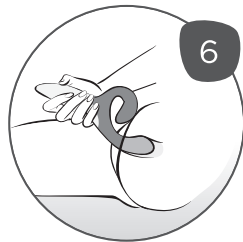

6. 左向きか右向きの矢印を押すと、振動モードが変わります。振動の強度を調節するには、強度を示す + か - ボタンを押します。

7. 電源がオンになったら、中央ボタンで刺激箇所の設定の切り替え (デュアル、クリトリス、Gスポット) ができます。

8. 中央ボタンを2秒間押さえると、Novaの電源がオフになります。