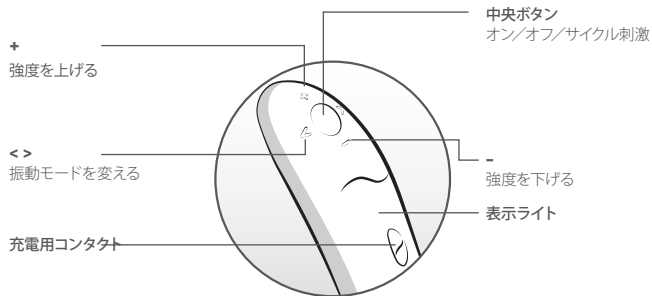

## Nova by We-Vibe™

Nova は、Gスポットへの刺激に加え、クリトリスへのパワフルな振動で至福のひとときをお約束します。身体の動きに合わせて自在に曲がるユニークなデザインにより、絶えずクリトリスを刺激します。いまだかつて経験したこともない二重の刺激です。ぜひお試しください。

We-Connect™アプリを使えば、スマートフォンで操作でき、さらに多様な機能がゲットできます。[we-vibe.com/app](https://we-vibe.com/app)

## NOVA に慣れる

中央ボタンを押すと、Novaの電源をオンにしたり、刺激箇所の設定（デュアル、クリトリスのみ、Gスポットのみ）の切り替えをしたりすることができます。中央ボタンを2秒間押さえるとNovaがオフになります。