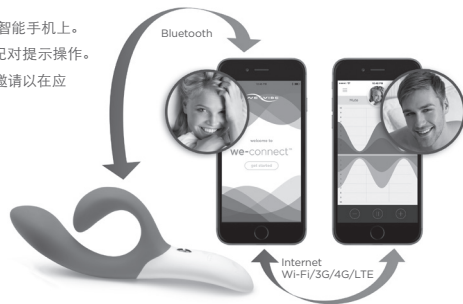

震动模式

振动

波峰

脉冲

弹跳

波浪

冲浪

回音

峰跳

潮汐

恰恰

+ 用We-Connect 应用程序, 创建专属您的模式。

We-Connect™

在 App Store^{SM} 或 Google Play^{TM}
上下载 We-Connect。

We-Connect™

应用程序将夫妻连在一起™ 仅有 We-Vibe®

抚摸. 长短间隔. 开启.

当您将Nova 与智能手机和免费 We-Connect 应用程序配对时, 即可获得更多功能。可触摸屏控制, 创建自定义震动功能, 甚至可以连接, 并与世界任何地方的爱侣共娱。

如何配对并连接:

下载 We-Connect 应用程序到智能手机上。
打开应用程序, 并按照屏幕上的配对提示操作。
一旦配对成功, 向您的爱侣发送邀请以在应用程序上连接。

应用程序问题?

- 详细支持设备列表, 请见 we-vibe.com/app
- 有关 We-Connect 应用程序支持, 请访问 we-vibe.com/app-support