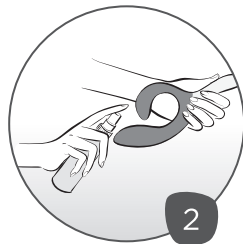

ЕСЛИ ВАМ НУЖНА ДОПОЛНИТЕЛЬНАЯ ПОМОЩЬ

- Посетите раздел часто задаваемых вопросов на веб-сайте we-vibe.com/faqs
- Отправьте электронное сообщение по адресу care@we-vibe.com или заполните веб-форму на странице we-vibe.com/contact.
- Для получения информации о запасных деталях посетите веб-сайт we-vibe.com.