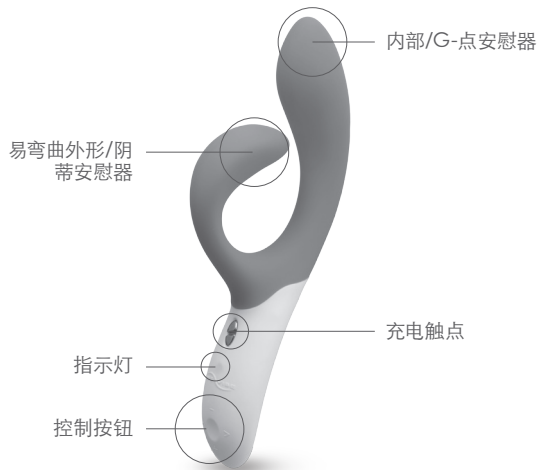

## Nova by We-Vibe™

**Nova** 为您带来伴有强有力阴蒂震动的 G 点刺激快感。独特的设计造型随您的运动而弯曲, 并保持与阴蒂亲密接触。它是您从未体验过的双重刺激。试试看。

用智能手机控制, 通过We-Connect™应用程序获取更多特性。[we-vibe.com/app](http://we-vibe.com/app)

## 开始了解 NOVA

按下中心按钮开启 Nova，并通过刺激设置（双重，仅阴蒂和仅 G 点）循环。  
按住中心按钮 2 秒钟，即可关闭 Nova。