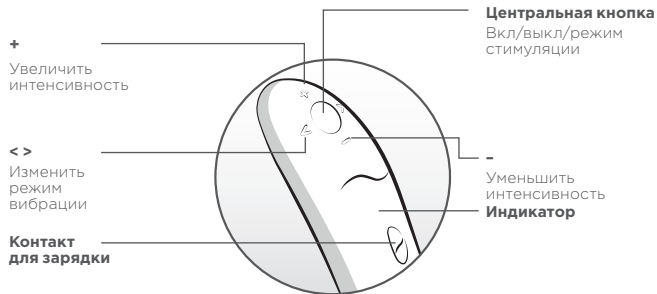

ОПИСАНИЕ ФУНКЦИЙ ВИБРАТОРА NOVA

Нажмите центральную кнопку для включения вибратора Nova и выбора режима стимуляции (двойная, только клитора и только точки G). Для выключения вибратора Nova нажмите и удерживайте центральную кнопку в течение 2 секунд.