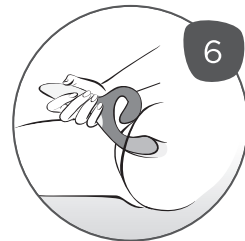

6. Для изменения режима вибрации нажмите стрелку влево или вправо. Для увеличения или уменьшения вибрации нажмите кнопку интенсивности + или -.

7. После включения вибратора нажмите центральную кнопку для выбора режима стимуляции (двойная, только клитора или только точки G).

8. Для выключения вибратора Nova нажмите и удерживайте центральную кнопку управления в течение 2 секунд.