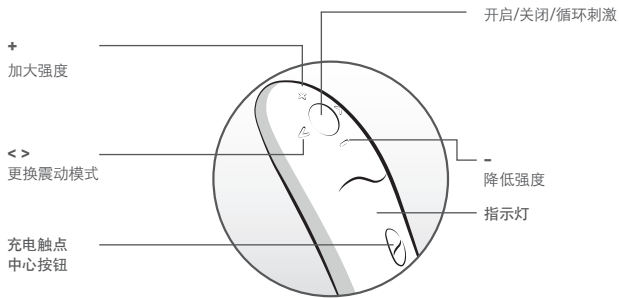

## Nova by We-Vibe™

**Nova** 为您带来伴有强有力阴蒂震动的 G 点刺激快感。独特的设计造型随您的运动而弯曲, 并保持与阴蒂亲密接触。它是您从未体验过的双重刺激。试试看。

用智能手机控制, 通过We-Connect™应用程序获取更多特性。[we-vibe.com/app](http://we-vibe.com/app)

## 开始了解 NOVA

按下中心按钮开启 Nova，并通过刺激设置（双重，仅阴蒂和仅 G 点）循环。  
按住中心按钮 2 秒钟，即可关闭 Nova。