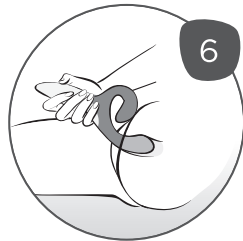

**6.** 要改变震动模式, 请按下向左或向右箭头。要增加或减少震动, 按下强度+或-。

**7.** 一旦接通电源, 按下中心按钮即可循环刺激设置 (双重, 仅阴蒂和仅 G 点)。

**8.** 要关闭Nova, 按住中心控制按钮2秒钟。