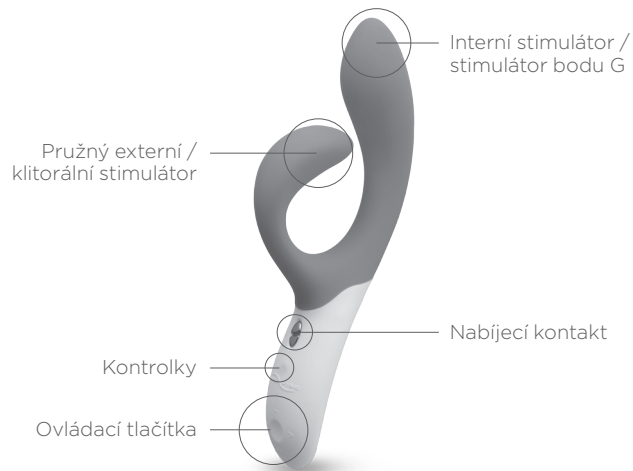

Nova by We-Vibe™

Vibrátor Nova poskytuje potěšení při stimulaci bodu G společně s mocnými klitorálními vibracemi.

Unikátní tvar se pružně přizpůsobí pohybu, aby tak vibrátor zůstal v kontaktu s vaším klitorisem. Je to duální stimulace, jakou jste ještě nikdy dříve nezažily. Vyzkoušejte to.

Aplikaci We-Connect™ můžete ovládat mobilním telefonem a získat navíc další funkce.

we-vibe.com/app