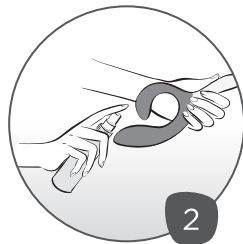

ご質問がある場合

- we-vibe.com/faqsの「よくある質問(FAQs)」の項を参考にして下さい。
- care@we-vibe.comにメールするか、we-vibe.com/contactにあるウェブフォームにご記入下さい。
- 交換部品に関してはwe-vibe.comをご覧ください。