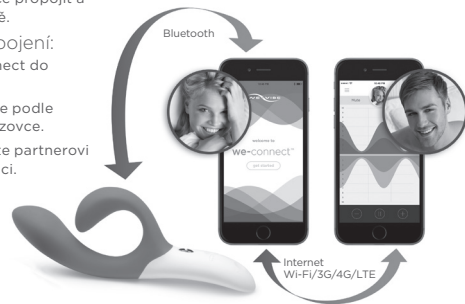

VIBRAČNÍ REŽIMY

Vibrace

Hřeben

Pulzování

Svislé kmitání

Vlna

Surfování

Ozvěna

Vrchol

Přiliv

Cha-cha-cha

+ Vytvořte si vlastní režim pomocí aplikace We-Connect™.

We-Connect™

Aplikaci We-Connect získáte na portálu App Store^{SM} nebo Google Play^{TM}.

We-Connect™

Aplikace, která přivádí páry k sobě.™ Pouze s produkty We-Vibe®

Dotyk. Škádlení. Vzrušení.

Můžete dokonce získat další funkce tím, že spárujete vibrátor Nova s mobilním telefonem a bezplatnou aplikací We-Connect. Získejte ovládání pomocí dotykové obrazovky nebo možnost vytvářet vlastní vibrace. Se svým partnerem se můžete dokonce propojit a škádlit se odkudkoliv na světě.

Postup spárování a připojení:
Stáhněte si aplikaci We-Connect do mobilního telefonu.

Otevřete aplikaci a postupujte podle pokynů ke spárování na obrazovce.

Po spárování zařízení odešlete partnerovi pozvánku k připojení v aplikaci.

DOTAZY K APLIKACI?

- Seznam podporovaných zařízení najdete na webu we-vibe.com/app
- Podporu k aplikaci We-Connect najdete na webu we-vibe.com/app-support