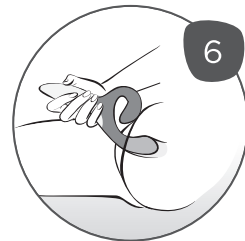

6. Chcete-li změnit vibrační režim, stiskněte levou nebo pravou šipku. Chcete-li zvýšit nebo snížit intenzitu vibrací, stiskněte tlačítka intenzity + nebo -.

7. Po zapnutí vibrátoru stiskněte středové tlačítka a procházejte nastavením stimulace (duální, pouze klitorální, pouze bod G).

8. Vibrátor Nova vypnete stisknutím a přidržení středového tlačítka po dobu 2 s.