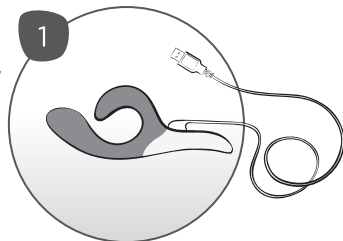

ЕСЛИ ВАМ НУЖНА ДОПОЛНИТЕЛЬНАЯ ПОМОЩЬ

- Посетите раздел часто задаваемых вопросов на веб-сайте we-vibe.com/faqs
- Отправьте электронное сообщение по адресу care@we-vibe.com или заполните веб-форму на странице we-vibe.com/contact.
- Для получения информации о запасных деталях посетите веб-сайт we-vibe.com.