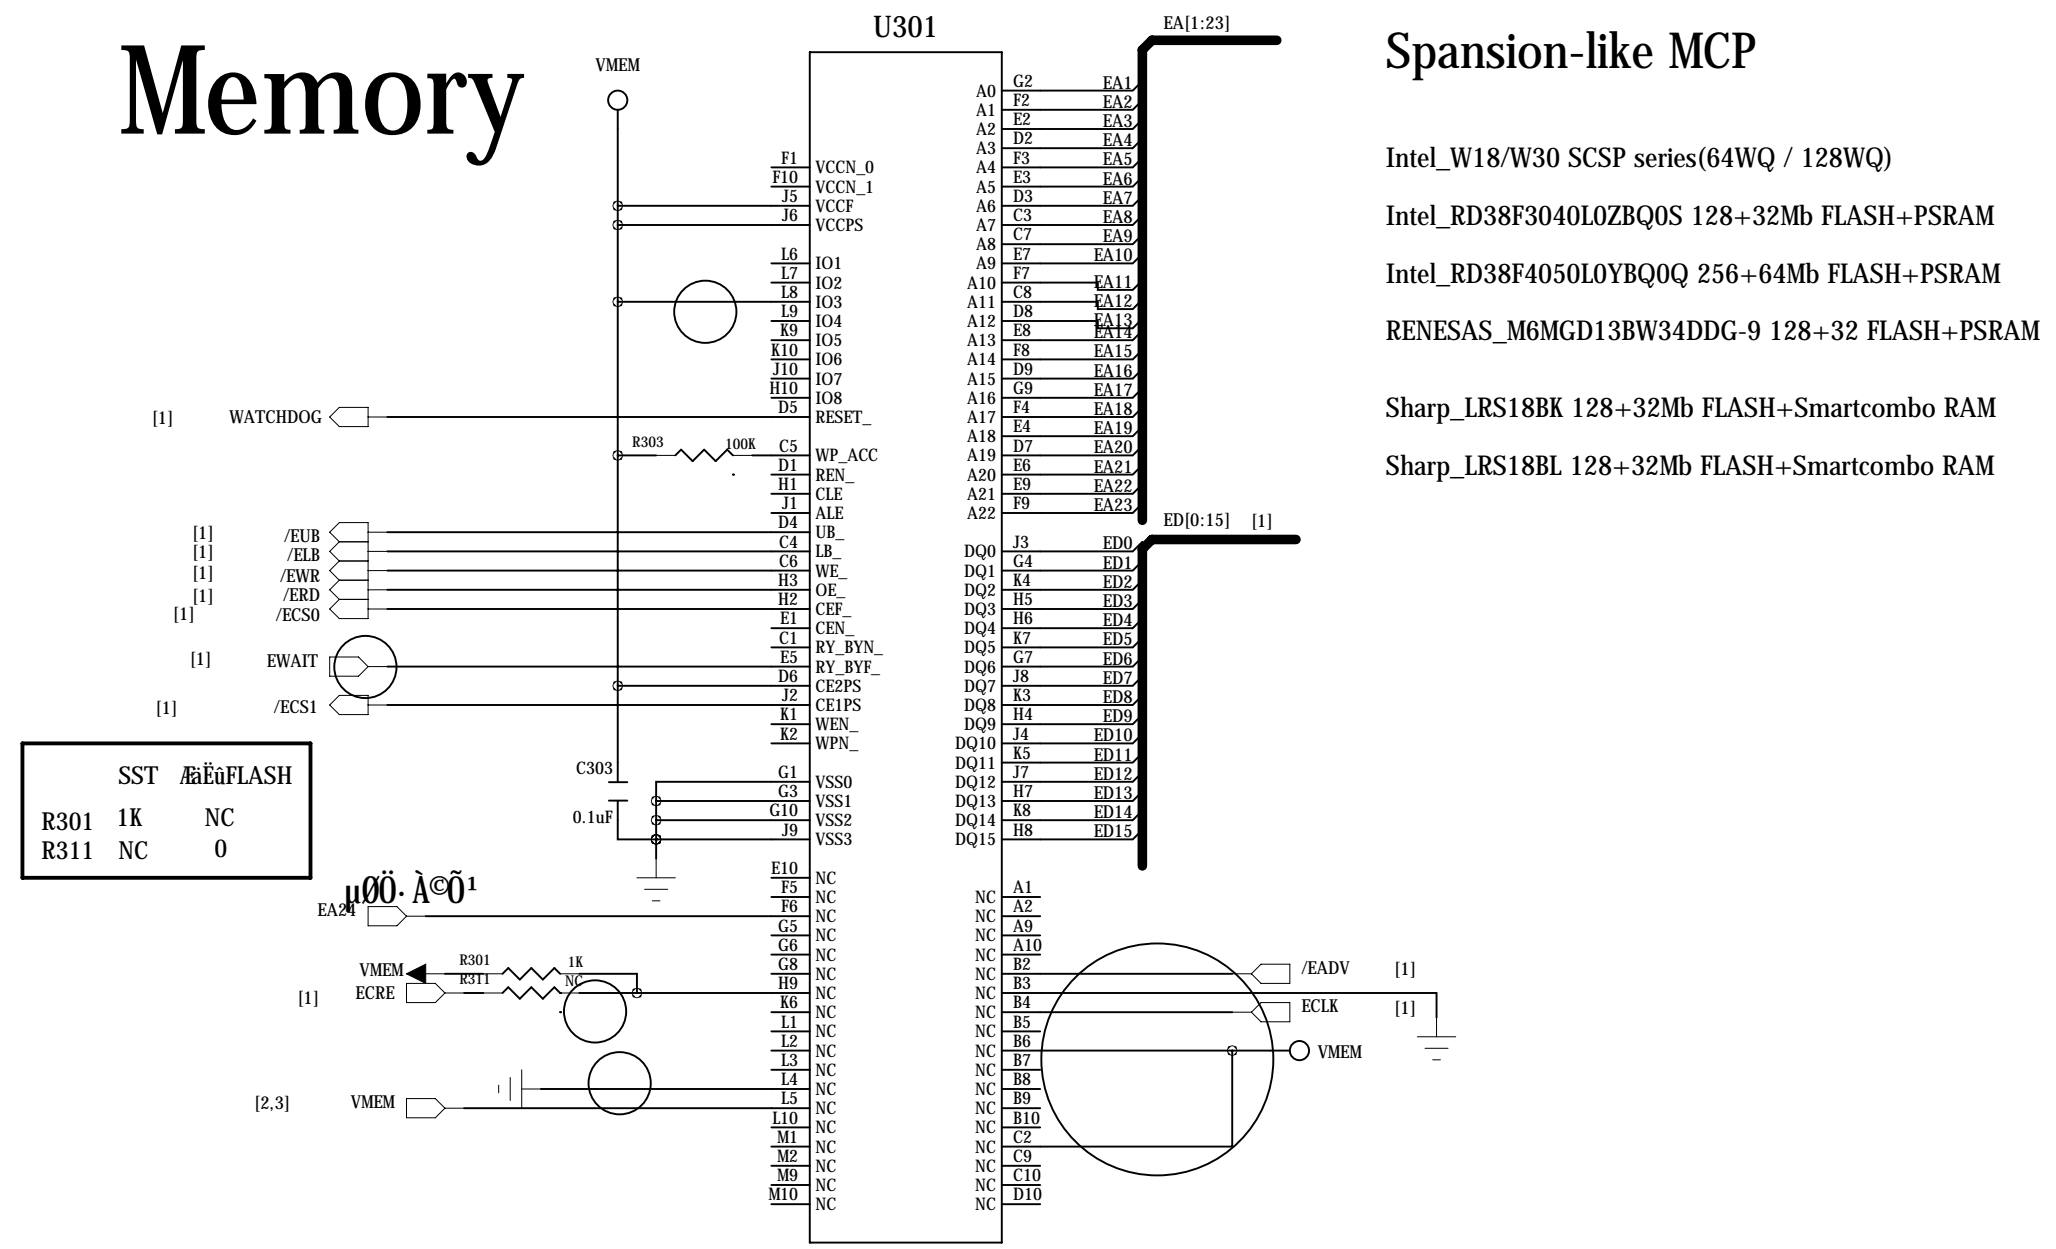

CHECKED

TIME

TITLE:

MT6223D_ANALOG VERSION

V1.0

Memory

Spansion-like MCP

- Intel_W18/W30 SCSP series(64WQ / 128WQ)
- Intel_RD38F3040L0ZBQ0S 128+32Mb FLASH+PSRAM
- Intel_RD38F4050L0YBQ0Q 256+64Mb FLASH+PSRAM
- RENESAS_M6MGD13BW34DDG-9 128+32 FLASH+PSRAM
- Sharp_LRS18BK 128+32Mb FLASH+Smartcombo RAM
- Sharp_LRS18BL 128+32Mb FLASH+Smartcombo RAM