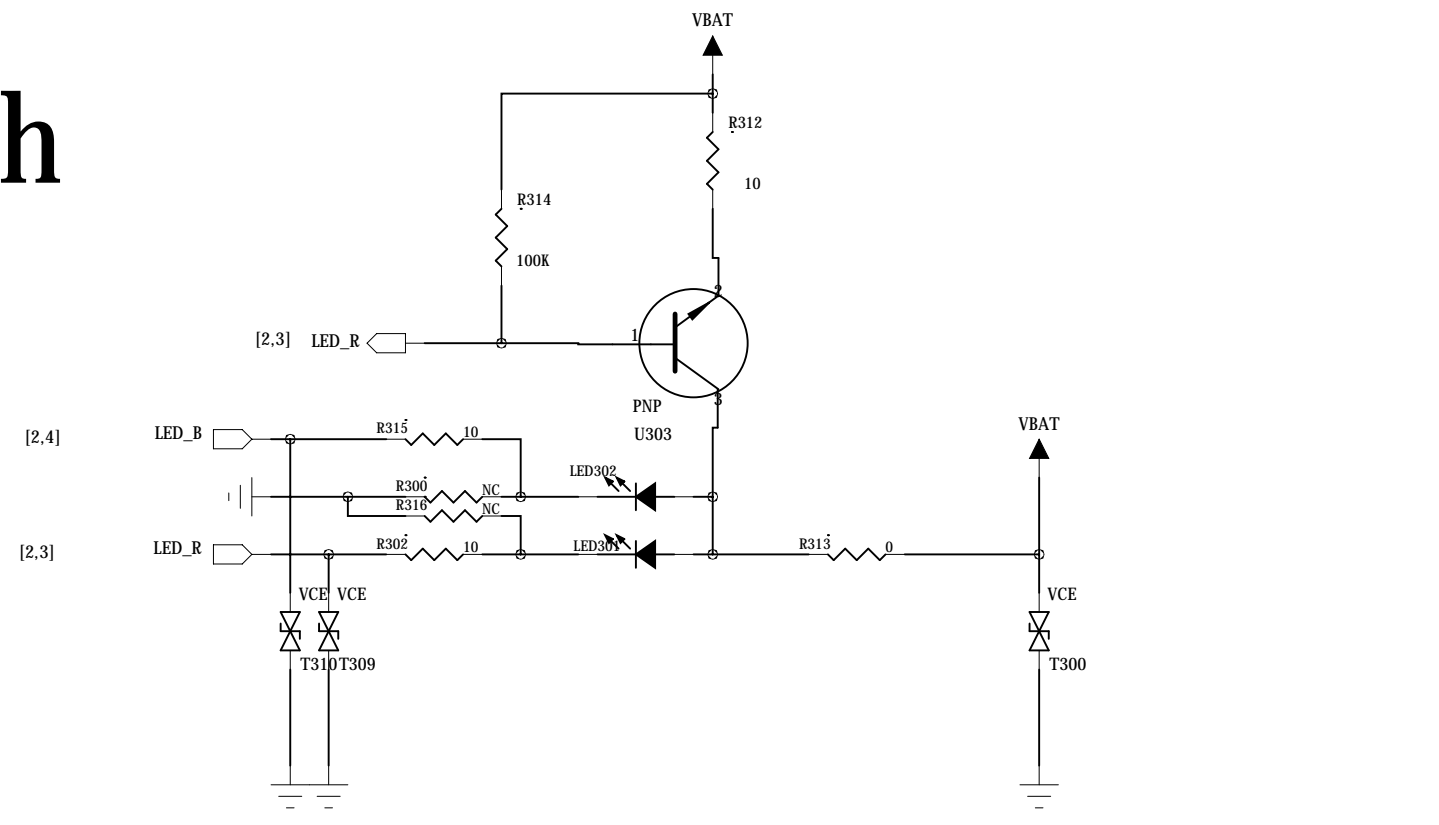

Torch

Caution: Package