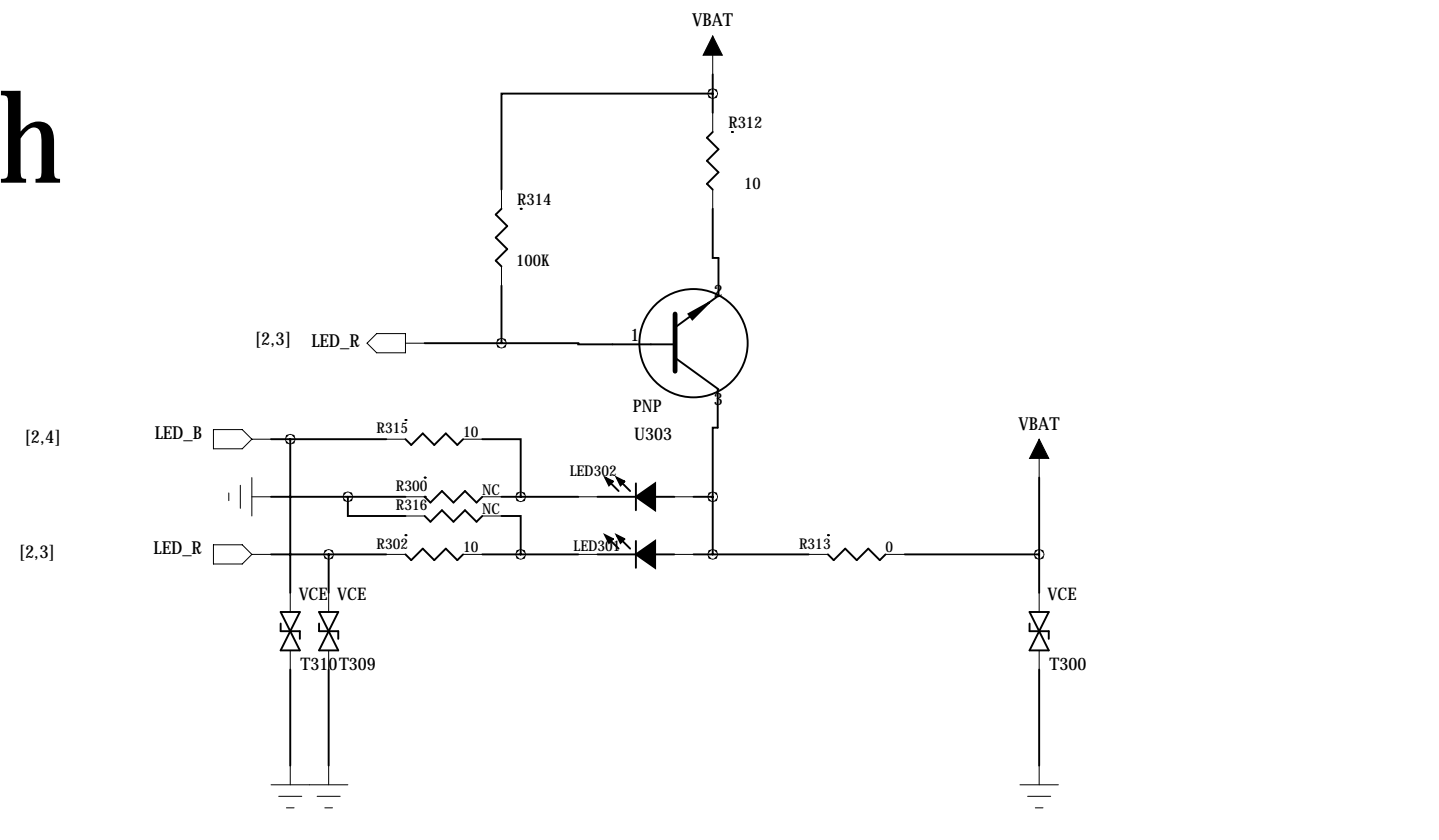

Torch

Caution: Package