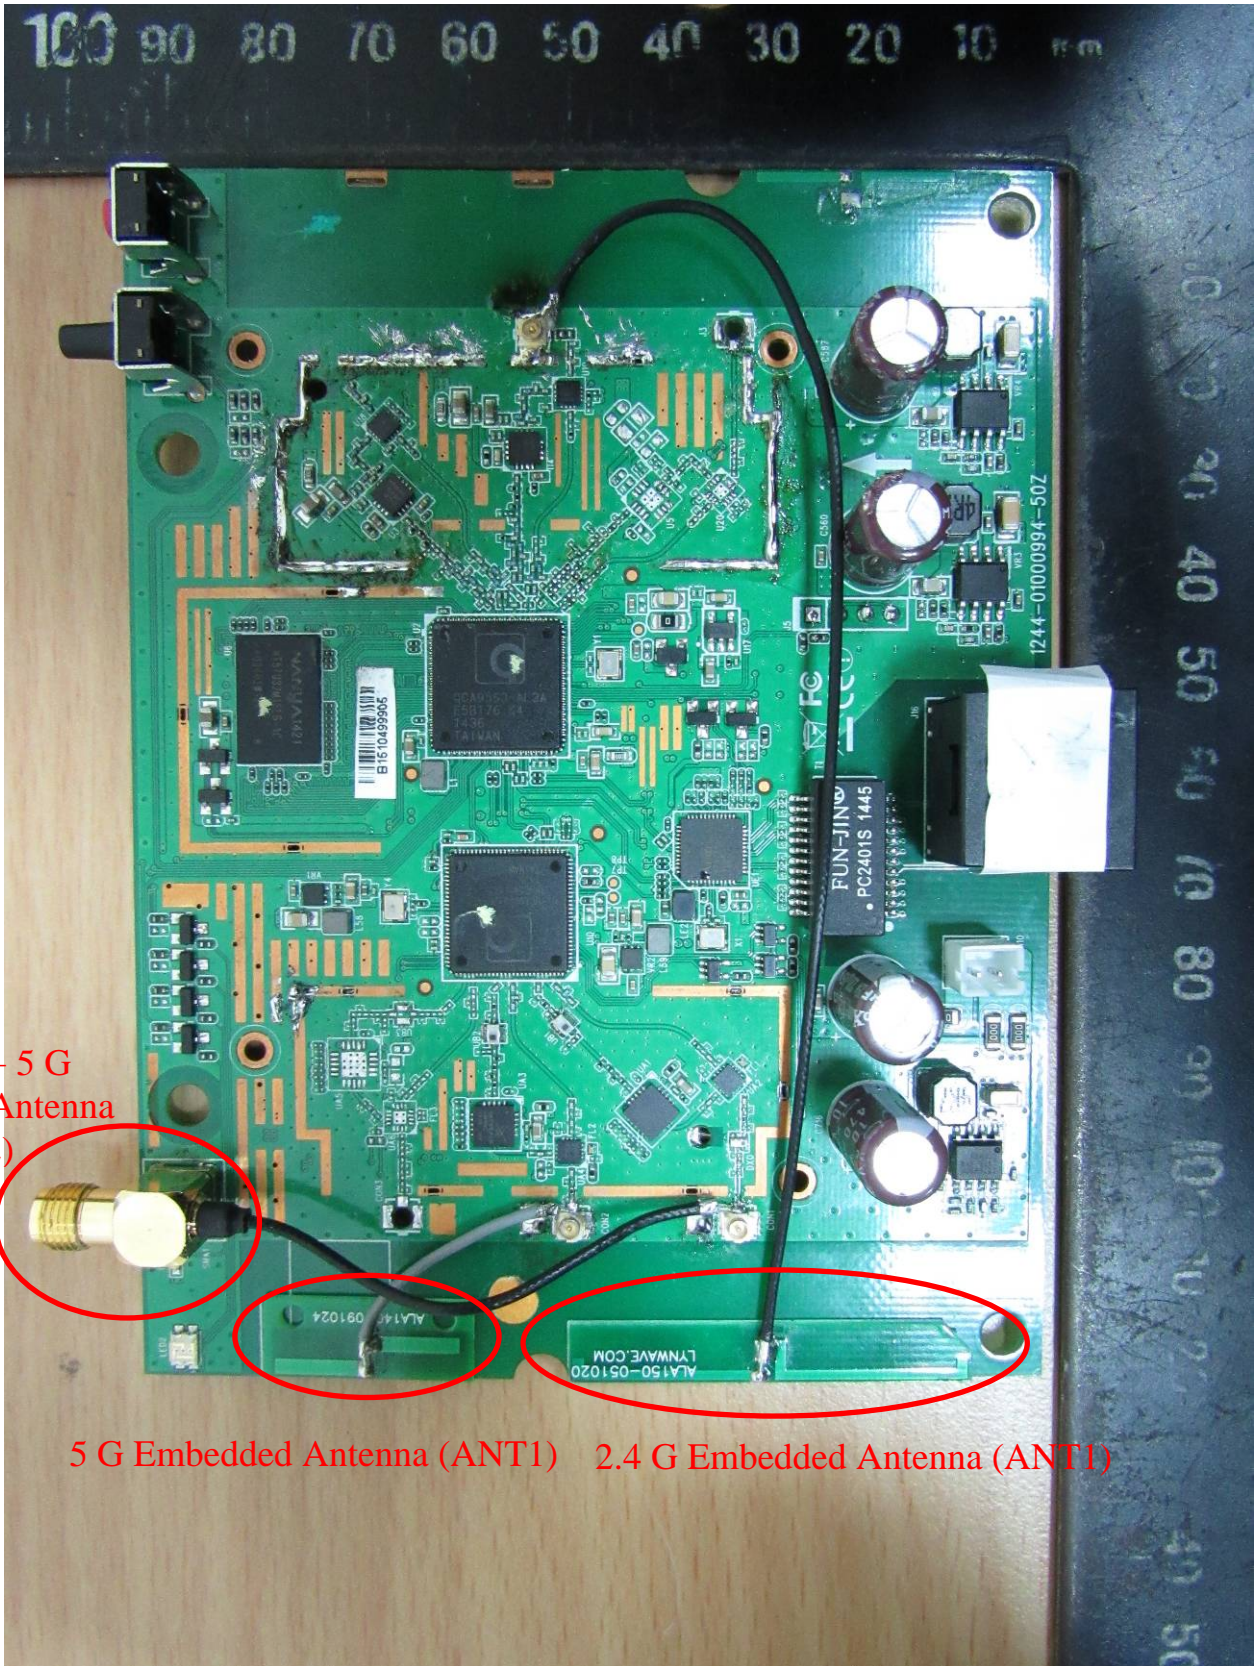

2.4 G + 5 G
Omni Antenna
(ANT2)

5 G Embedded Antenna (ANT1) 2.4 G Embedded Antenna (ANT1)

Worldwide Testing Services(Taiwan) Co., Ltd.

Registration number: W6M21501-14799-FCC
FCC ID: ZTT-REC22A