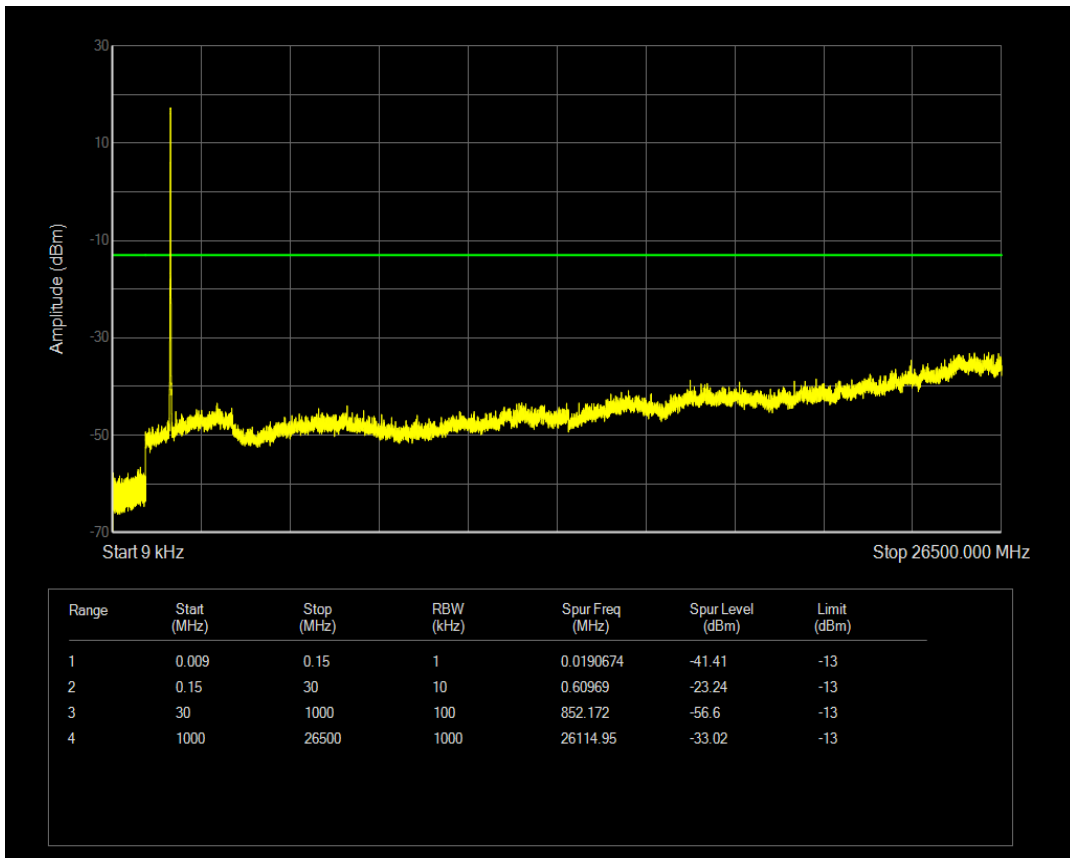

Band66 QPSK BW=15MHz Channel=132322 RB Size=75 Position=#0

Band66 16QAM BW=15MHz Channel=132322 RB Size=1 Position=#0