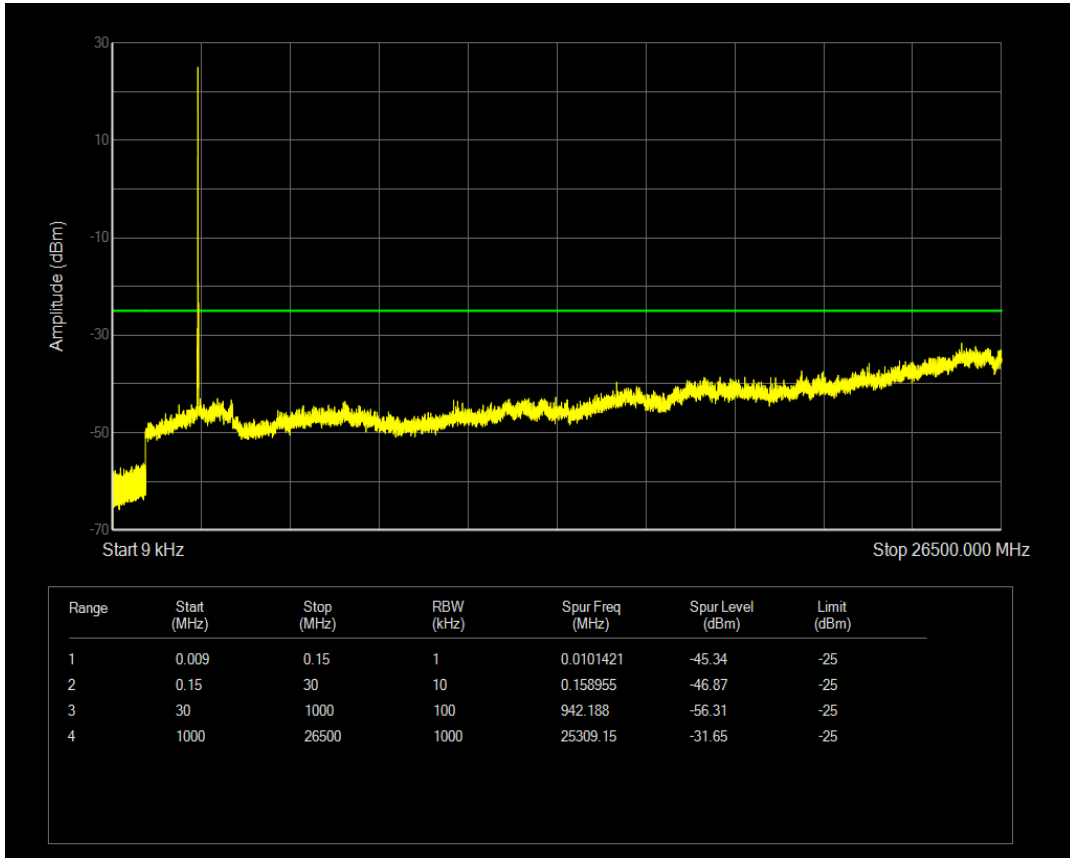

Band7 QPSK BW=10MHz Channel=20800 RB Size=50 Position=#0

Band7 16QAM BW=10MHz Channel=20800 RB Size=1 Position=#0

Band7 16QAM BW=10MHz Channel=20800 RB Size=50 Position=#0

Band7 QPSK BW=10MHz Channel=21100 RB Size=1 Position=#0

Band7 QPSK BW=10MHz Channel=21100 RB Size=50 Position=#0

Band7 16QAM BW=10MHz Channel=21100 RB Size=1 Position=#0

Band7 16QAM BW=10MHz Channel=21100 RB Size=50 Position=#0

Band7 QPSK BW=10MHz Channel=21400 RB Size=1 Position=#0

Band7 QPSK BW=10MHz Channel=21400 RB Size=50 Position=#0

Band7 16QAM BW=10MHz Channel=21400 RB Size=1 Position=#0

Band7 16QAM BW=10MHz Channel=21400 RB Size=50 Position=#0

Band7 QPSK BW=15MHz Channel=20825 RB Size=1 Position=#0