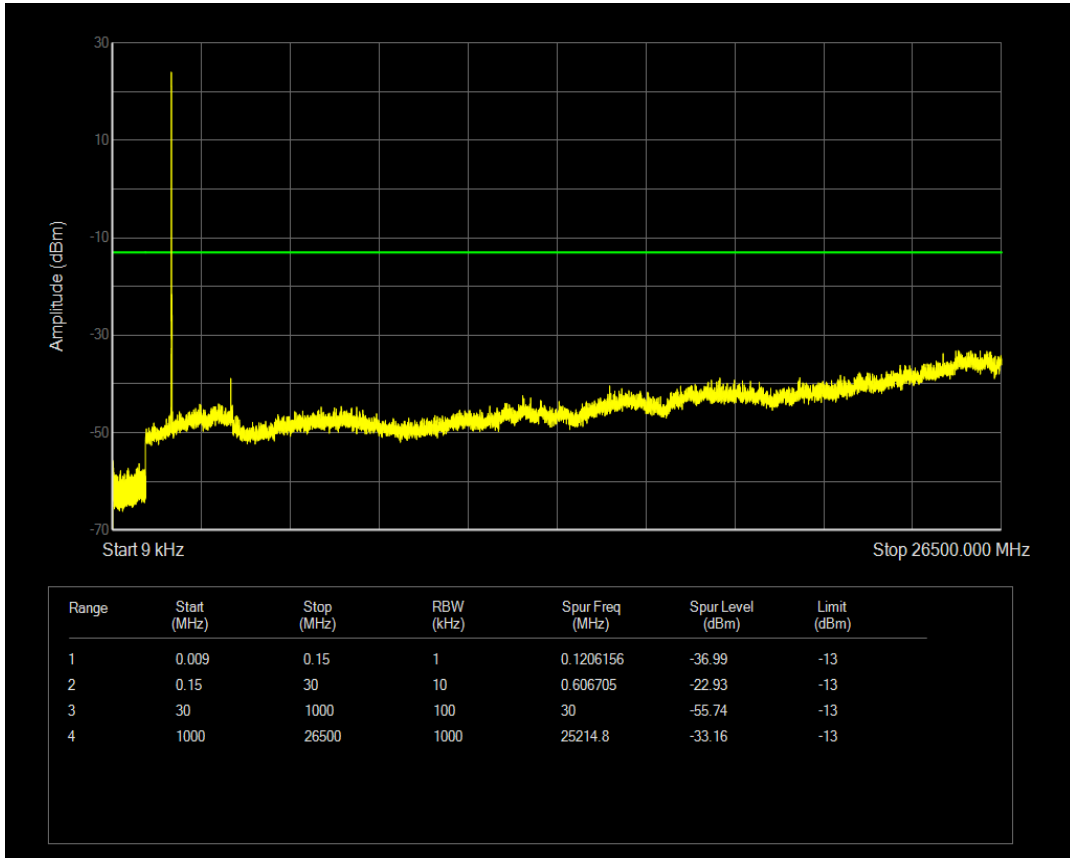

Band66 QPSK BW=10MHz Channel=132322 RB Size=50 Position=#0

Band66 16QAM BW=10MHz Channel=132322 RB Size=1 Position=#0

Band66 16QAM BW=10MHz Channel=132322 RB Size=50 Position=#0

Band66 QPSK BW=10MHz Channel=132622 RB Size=1 Position=#0

Band66 QPSK BW=10MHz Channel=132622 RB Size=50 Position=#0

Band66 16QAM BW=10MHz Channel=132622 RB Size=50 Position=#0

Band66 16QAM BW=10MHz Channel=132622 RB Size=1 Position=#0

Band66 QPSK BW=15MHz Channel=132047 RB Size=1 Position=#0