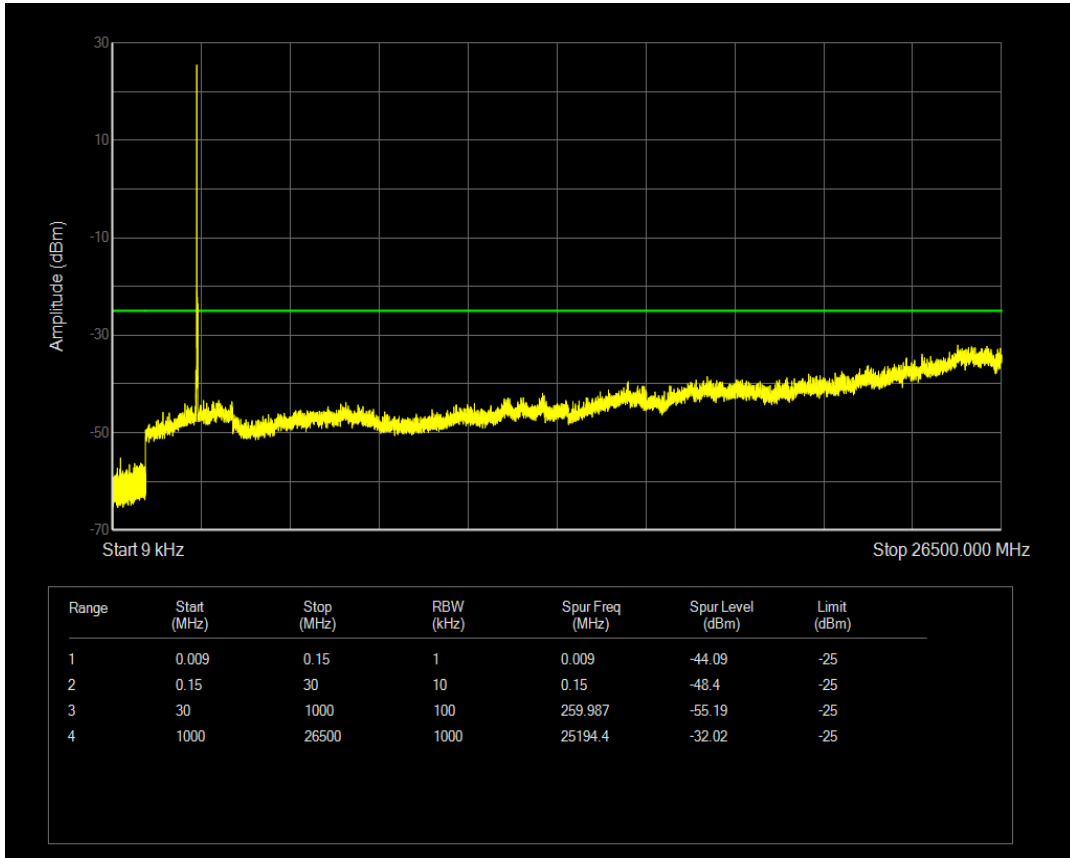

Band7 QPSK BW=10MHz Channel=21400 RB Size=50 Position=#0

Band7 16QAM BW=10MHz Channel=21400 RB Size=1 Position=#0

Band7 16QAM BW=10MHz Channel=21400 RB Size=50 Position=#0

Band7 QPSK BW=15MHz Channel=20825 RB Size=1 Position=#0

Band7 QPSK BW=15MHz Channel=20825 RB Size=75 Position=#0

Band7 16QAM BW=15MHz Channel=20825 RB Size=1 Position=#0

Band7 16QAM BW=15MHz Channel=20825 RB Size=75 Position=#0

Band7 QPSK BW=15MHz Channel=21100 RB Size=1 Position=#0

Band7 QPSK BW=15MHz Channel=21100 RB Size=75 Position=#0

Band7 16QAM BW=15MHz Channel=21100 RB Size=1 Position=#0

Band7 16QAM BW=15MHz Channel=21100 RB Size=75 Position=#0

Band7 QPSK BW=15MHz Channel=21375 RB Size=1 Position=#0