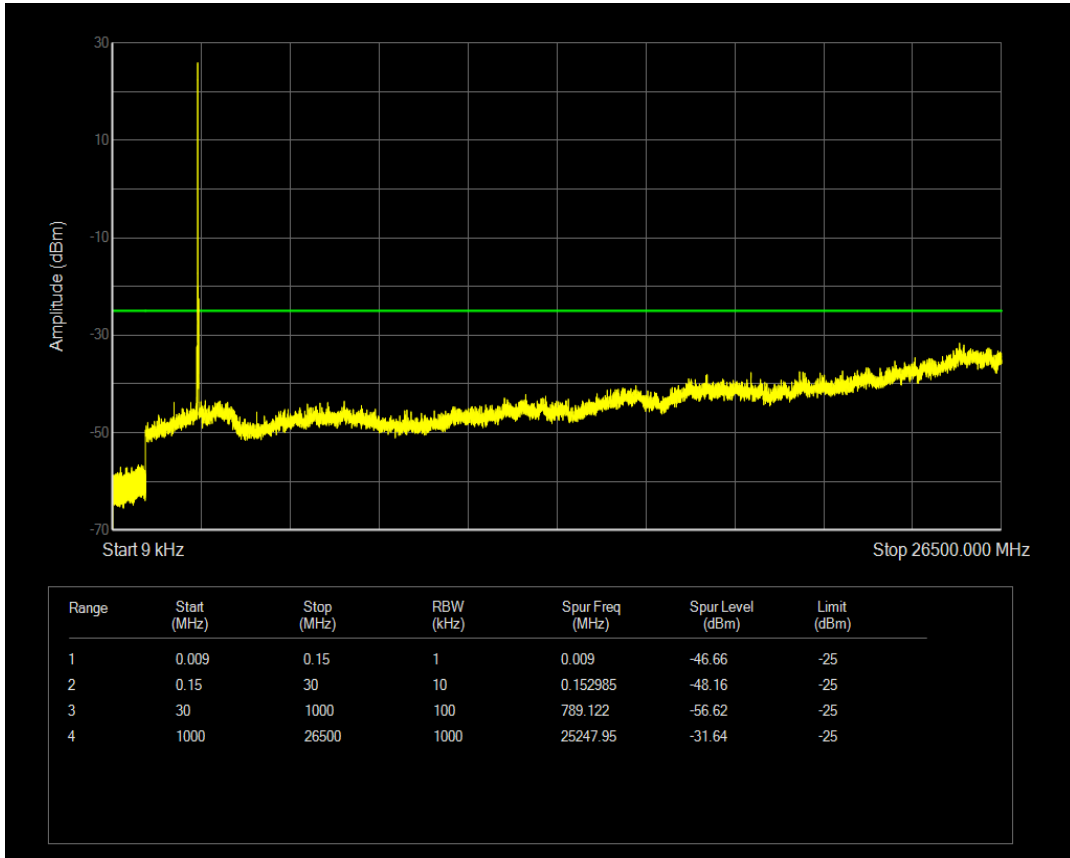

Band7 QPSK BW=15MHz Channel=21100 RB Size=75 Position=#0

Band7 16QAM BW=15MHz Channel=21100 RB Size=1 Position=#0

Band7 16QAM BW=15MHz Channel=21100 RB Size=75 Position=#0

Band7 QPSK BW=15MHz Channel=21375 RB Size=1 Position=#0

Band7 QPSK BW=15MHz Channel=21375 RB Size=75 Position=#0

Band7 16QAM BW=15MHz Channel=21375 RB Size=1 Position=#0

Band7 16QAM BW=15MHz Channel=21375 RB Size=75 Position=#0

Band7 QPSK BW=20MHz Channel=20850 RB Size=1 Position=#0