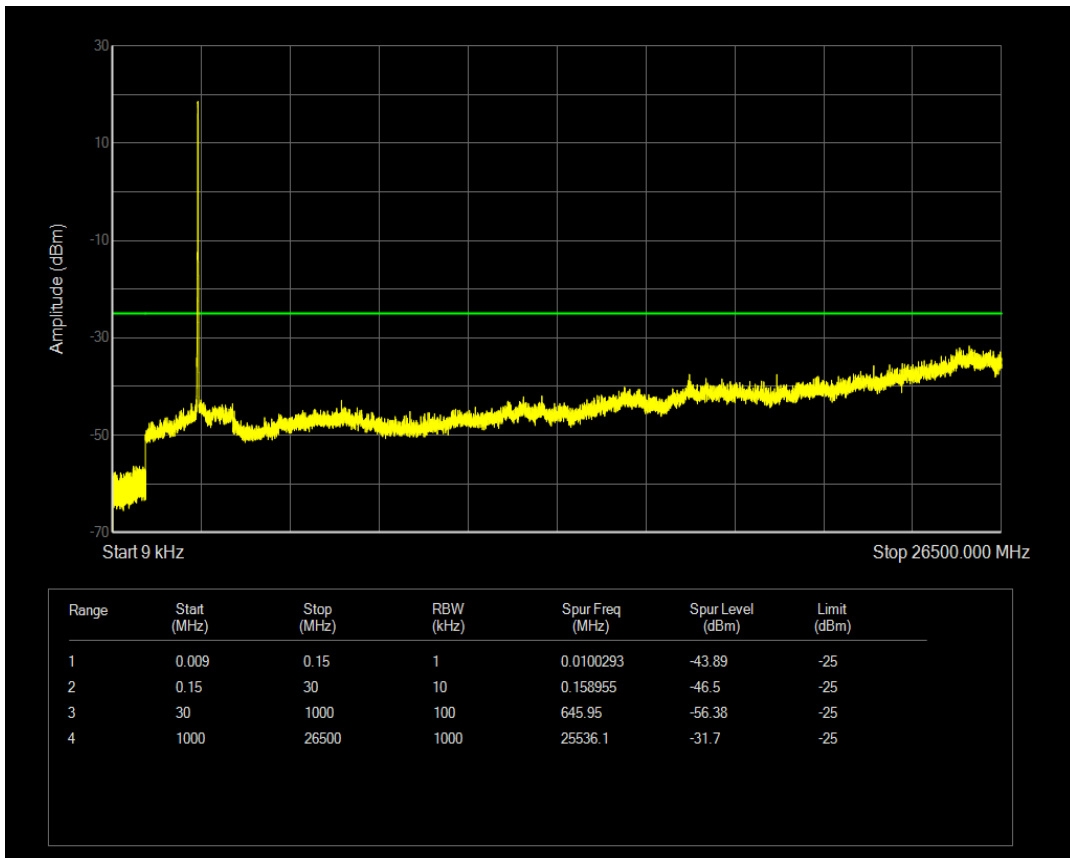

Band7 QPSK BW=15MHz Channel=21100 RB Size=75 Position=#0

Band7 16QAM BW=15MHz Channel=21100 RB Size=1 Position=#0

Band7 16QAM BW=15MHz Channel=21100 RB Size=75 Position=#0

Band7 QPSK BW=15MHz Channel=21375 RB Size=1 Position=#0

Band7 QPSK BW=15MHz Channel=21375 RB Size=75 Position=#0

Band7 16QAM BW=15MHz Channel=21375 RB Size=1 Position=#0

Band7 16QAM BW=15MHz Channel=21375 RB Size=75 Position=#0

Band7 QPSK BW=20MHz Channel=20850 RB Size=1 Position=#0