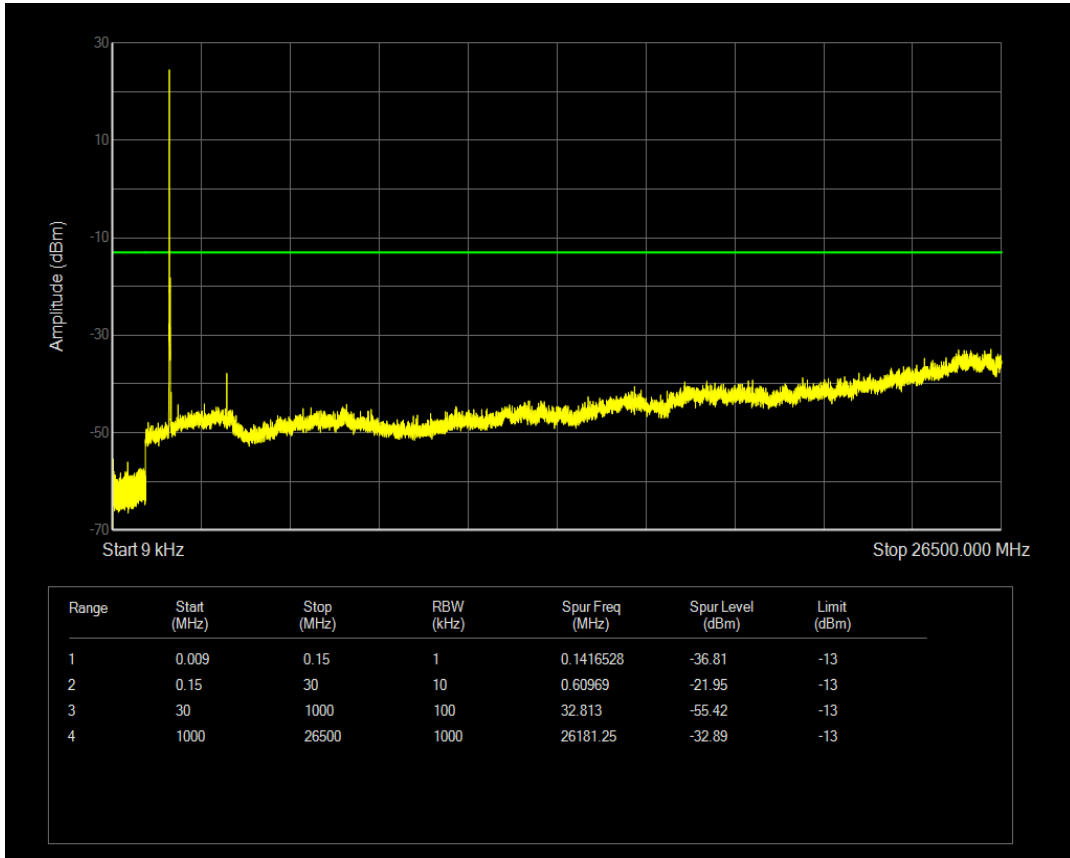

Band66 QPSK BW=10MHz Channel=132622 RB Size=50 Position=#0

Band66 16QAM BW=10MHz Channel=132622 RB Size=50 Position=#0

Band66 16QAM BW=10MHz Channel=132622 RB Size=1 Position=#0

Band66 QPSK BW=15MHz Channel=132047 RB Size=1 Position=#0