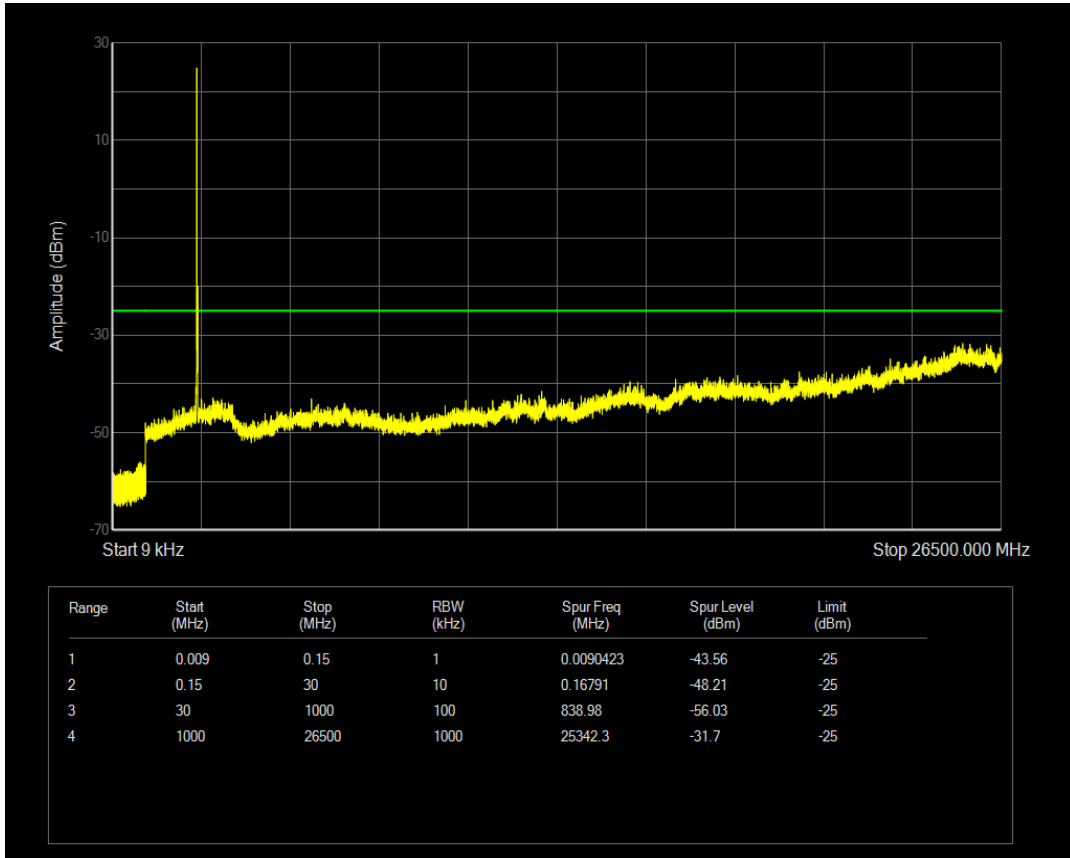

Band7 QPSK BW=10MHz Channel=21400 RB Size=50 Position=#0

Band7 16QAM BW=10MHz Channel=21400 RB Size=1 Position=#0

Band7 16QAM BW=10MHz Channel=21400 RB Size=50 Position=#0

Band7 QPSK BW=15MHz Channel=20825 RB Size=1 Position=#0

Band7 QPSK BW=15MHz Channel=20825 RB Size=75 Position=#0

Band7 16QAM BW=15MHz Channel=20825 RB Size=1 Position=#0

Band7 16QAM BW=15MHz Channel=20825 RB Size=75 Position=#0

Band7 QPSK BW=15MHz Channel=21100 RB Size=1 Position=#0

Band7 QPSK BW=15MHz Channel=21100 RB Size=75 Position=#0

Band7 16QAM BW=15MHz Channel=21100 RB Size=1 Position=#0

Band7 16QAM BW=15MHz Channel=21100 RB Size=75 Position=#0

Band7 QPSK BW=15MHz Channel=21375 RB Size=1 Position=#0