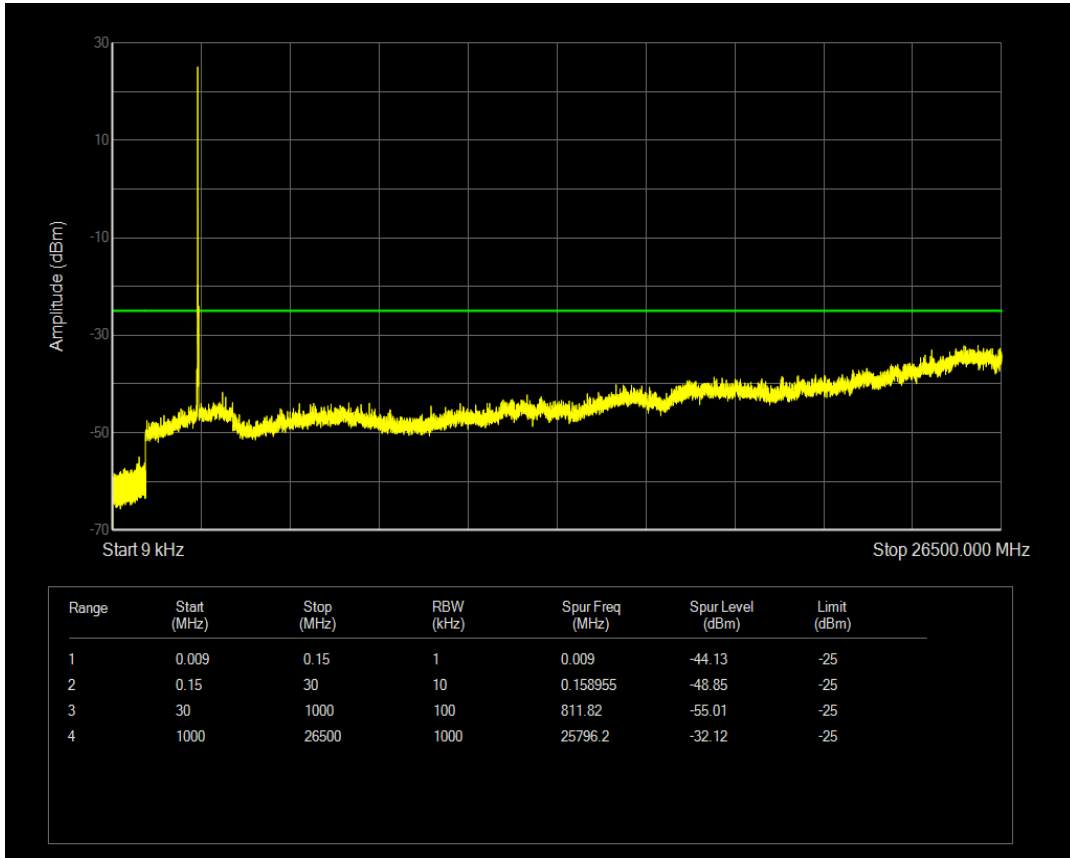

Band7 QPSK BW=15MHz Channel=21100 RB Size=75 Position=#0

Band7 16QAM BW=15MHz Channel=21100 RB Size=1 Position=#0

Band7 16QAM BW=15MHz Channel=21100 RB Size=75 Position=#0

Band7 QPSK BW=15MHz Channel=21375 RB Size=1 Position=#0

Band7 QPSK BW=15MHz Channel=21375 RB Size=75 Position=#0

Band7 16QAM BW=15MHz Channel=21375 RB Size=1 Position=#0

Band7 16QAM BW=15MHz Channel=21375 RB Size=75 Position=#0

Band7 QPSK BW=20MHz Channel=20850 RB Size=1 Position=#0