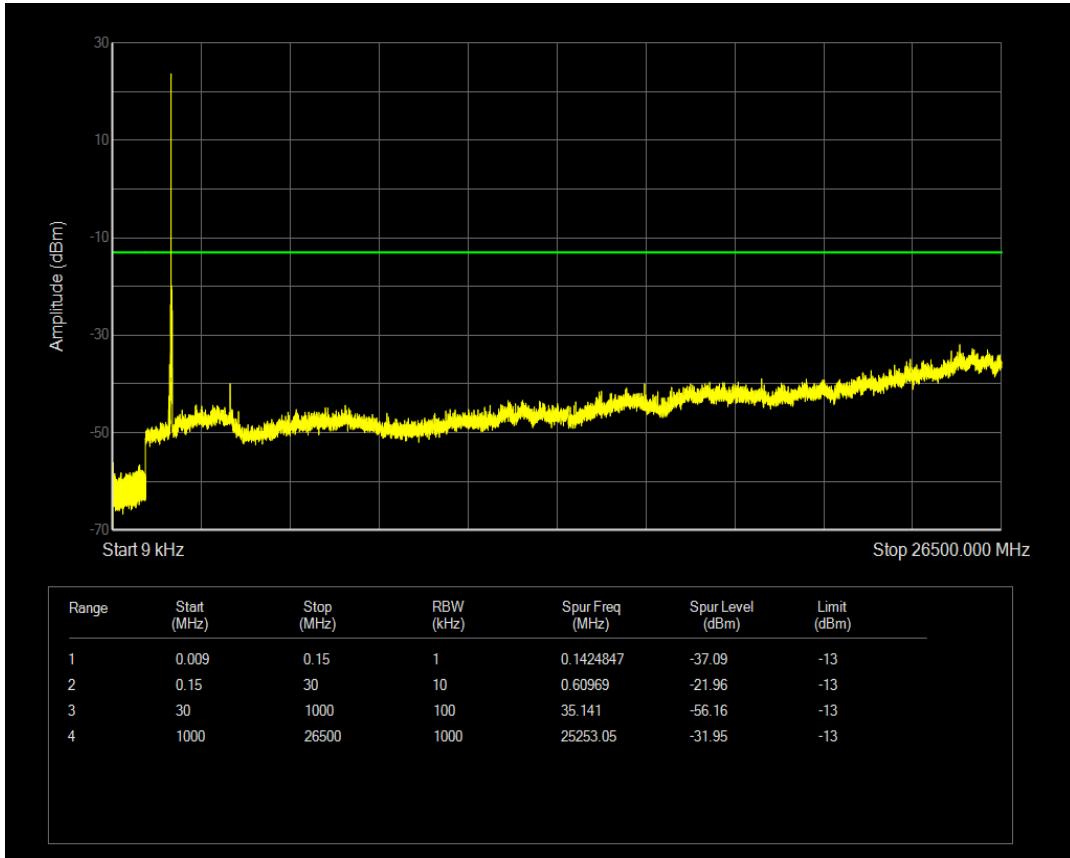

Band66 QPSK BW=20MHz Channel=132322 RB Size=100 Position=#0

Band66 16QAM BW=20MHz Channel=132322 RB Size=1 Position=#0

Band66 16QAM BW=20MHz Channel=132322 RB Size=100 Position=#0

Band66 QPSK BW=20MHz Channel=132572 RB Size=1 Position=#0

Band66 QPSK BW=20MHz Channel=132572 RB Size=100 Position=#0

Band66 16QAM BW=20MHz Channel=132572 RB Size=1 Position=#0

Band66 16QAM BW=20MHz Channel=132572 RB Size=100 Position=#0

Band7 QPSK BW=5MHz Channel=20775 RB Size=1 Position=#0