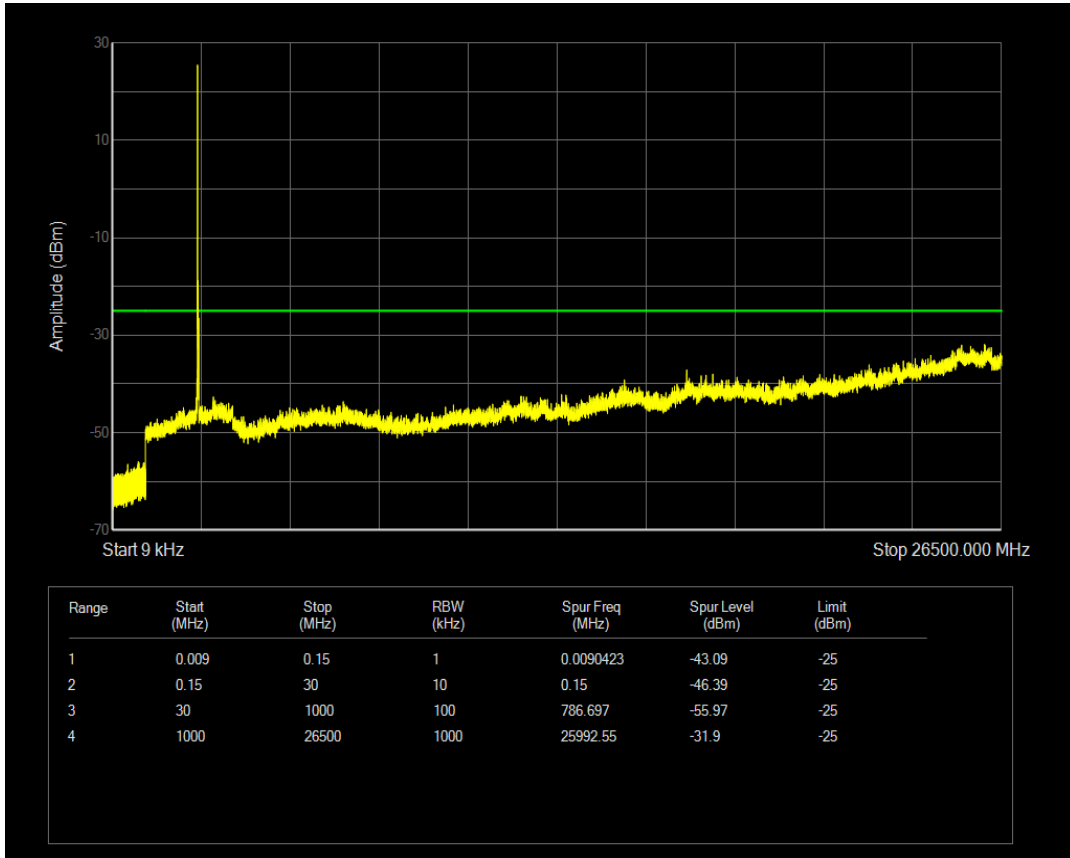

Band7 QPSK BW=20MHz Channel=20850 RB Size=100 Position=#0

Band7 16QAM BW=20MHz Channel=20850 RB Size=1 Position=#0

Band7 16QAM BW=20MHz Channel=20850 RB Size=100 Position=#0

Band7 QPSK BW=20MHz Channel=21100 RB Size=1 Position=#0

Band7 QPSK BW=20MHz Channel=21100 RB Size=100 Position=#0

Band7 16QAM BW=20MHz Channel=21100 RB Size=1 Position=#0

Band7 16QAM BW=20MHz Channel=21100 RB Size=100 Position=#0

Band7 QPSK BW=20MHz Channel=21350 RB Size=1 Position=#0

Band7 QPSK BW=20MHz Channel=21350 RB Size=100 Position=#0

Band7 16QAM BW=20MHz Channel=21350 RB Size=1 Position=#0

Band7 16QAM BW=20MHz Channel=21350 RB Size=100 Position=#0