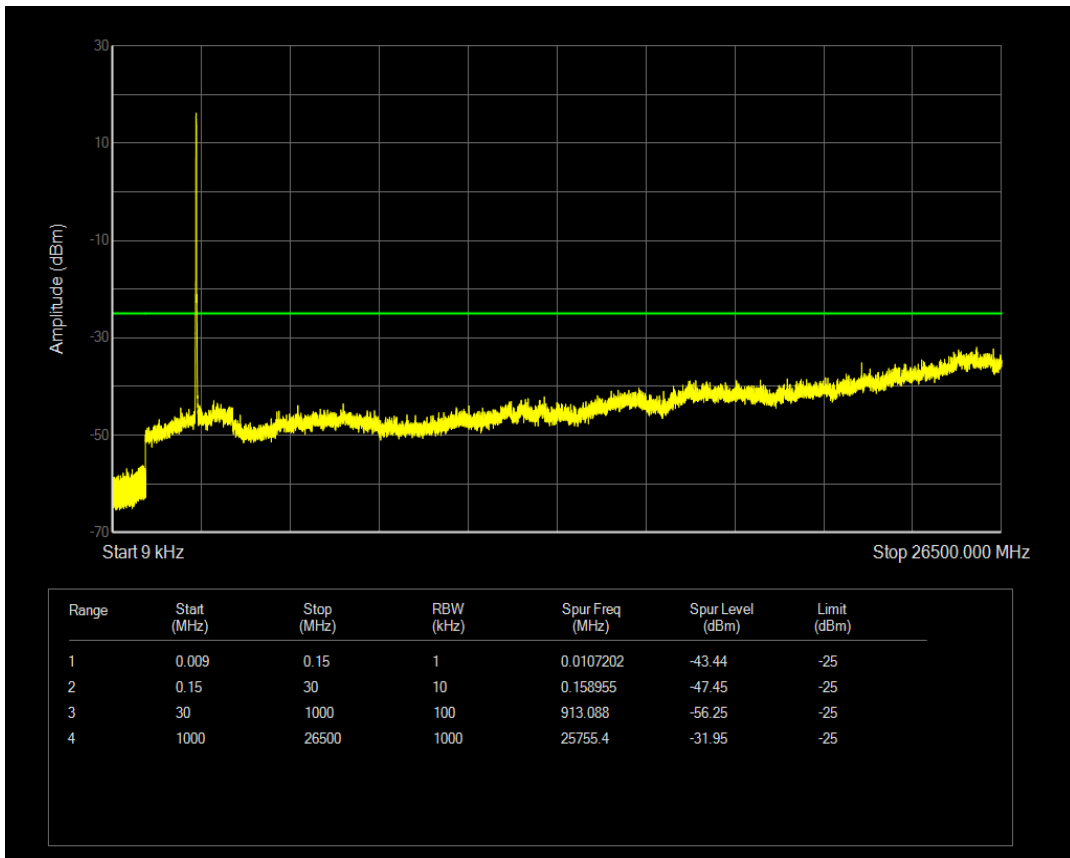

Band7 QPSK BW=15MHz Channel=21375 RB Size=75 Position=#0

Band7 16QAM BW=15MHz Channel=21375 RB Size=1 Position=#0

Band7 16QAM BW=15MHz Channel=21375 RB Size=75 Position=#0

Band7 QPSK BW=20MHz Channel=20850 RB Size=1 Position=#0

Band7 QPSK BW=20MHz Channel=20850 RB Size=100 Position=#0

Band7 16QAM BW=20MHz Channel=20850 RB Size=1 Position=#0

Band7 16QAM BW=20MHz Channel=20850 RB Size=100 Position=#0

Band7 QPSK BW=20MHz Channel=21100 RB Size=1 Position=#0