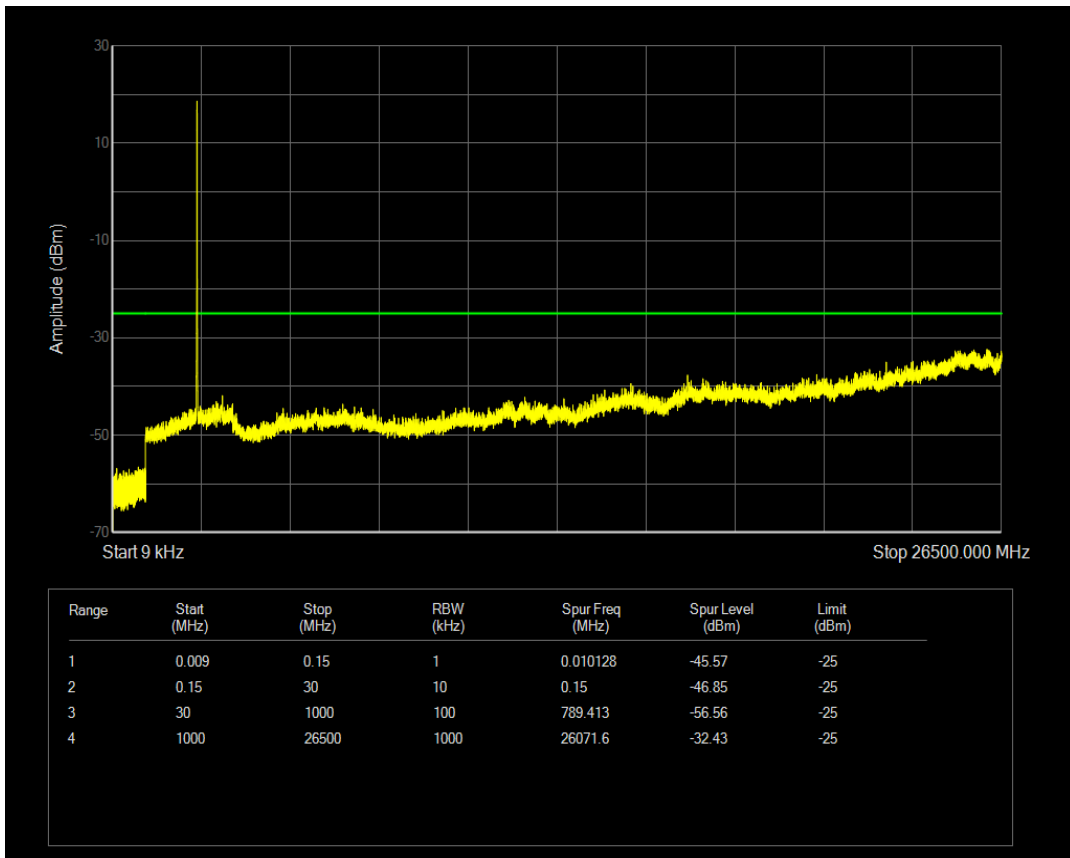

Band7 QPSK BW=10MHz Channel=20800 RB Size=50 Position=#0

Band7 16QAM BW=10MHz Channel=20800 RB Size=1 Position=#0

Band7 16QAM BW=10MHz Channel=20800 RB Size=50 Position=#0

Band7 QPSK BW=10MHz Channel=21100 RB Size=1 Position=#0

Band7 QPSK BW=10MHz Channel=21100 RB Size=50 Position=#0

Band7 16QAM BW=10MHz Channel=21100 RB Size=1 Position=#0

Band7 16QAM BW=10MHz Channel=21100 RB Size=50 Position=#0

Band7 QPSK BW=10MHz Channel=21400 RB Size=1 Position=#0