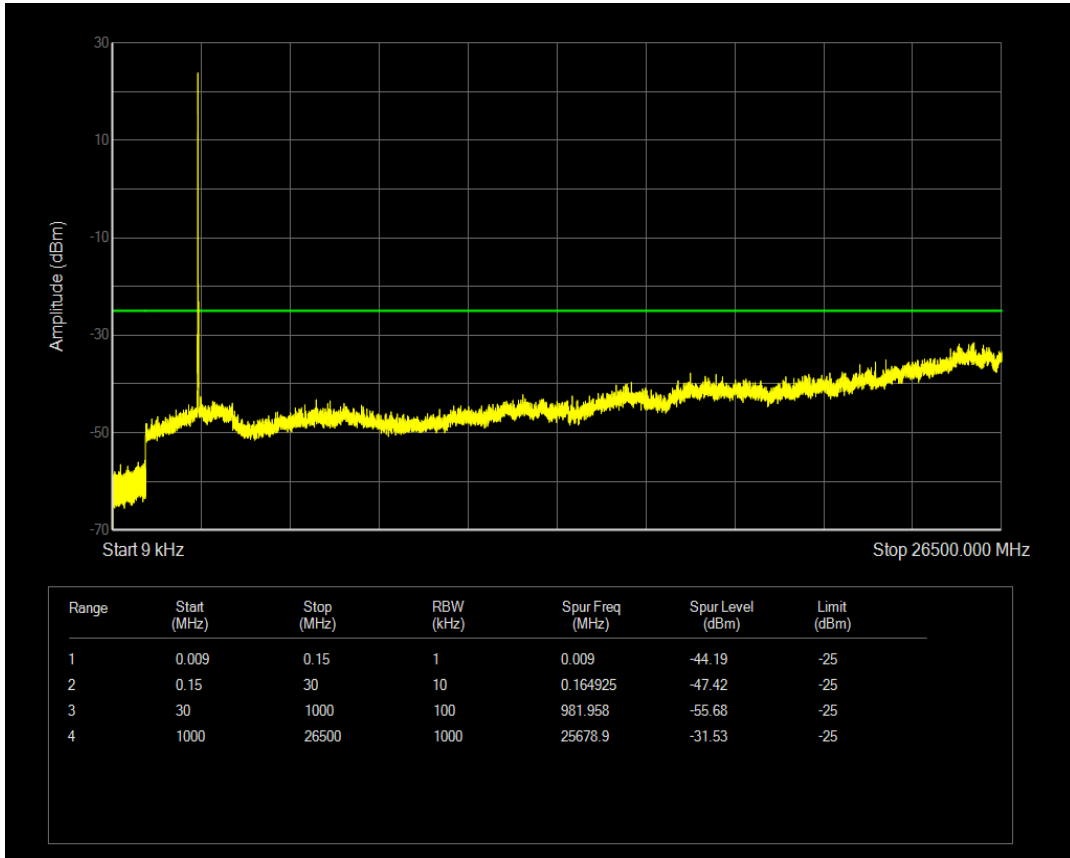

Band7 QPSK BW=10MHz Channel=20800 RB Size=50 Position=#0

Band7 16QAM BW=10MHz Channel=20800 RB Size=1 Position=#0

Band7 16QAM BW=10MHz Channel=20800 RB Size=50 Position=#0

Band7 QPSK BW=10MHz Channel=21100 RB Size=1 Position=#0

Band7 QPSK BW=10MHz Channel=21100 RB Size=50 Position=#0

Band7 16QAM BW=10MHz Channel=21100 RB Size=1 Position=#0

Band7 16QAM BW=10MHz Channel=21100 RB Size=50 Position=#0

Band7 QPSK BW=10MHz Channel=21400 RB Size=1 Position=#0

Band7 QPSK BW=10MHz Channel=21400 RB Size=50 Position=#0

Band7 16QAM BW=10MHz Channel=21400 RB Size=1 Position=#0

Band7 16QAM BW=10MHz Channel=21400 RB Size=50 Position=#0

Band7 QPSK BW=15MHz Channel=20825 RB Size=1 Position=#0