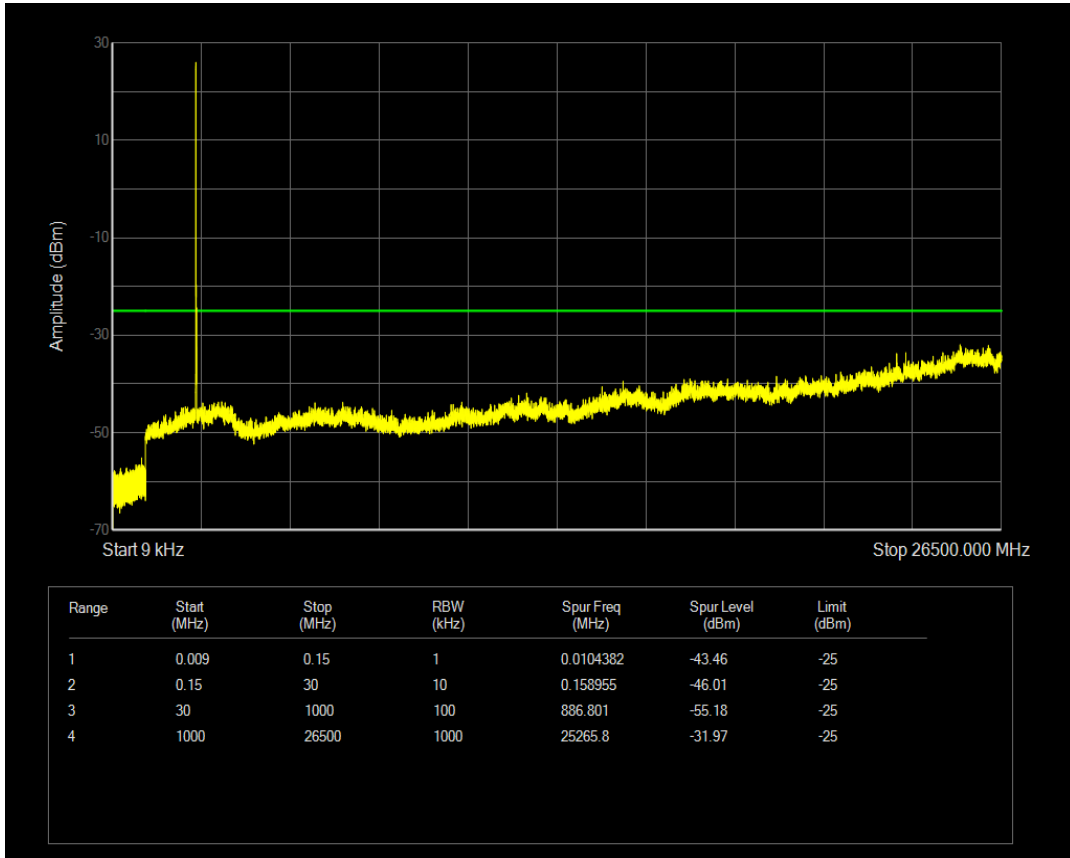

Band7 QPSK BW=5MHz Channel=21425 RB Size=25 Position=#0

Band7 16QAM BW=5MHz Channel=21425 RB Size=1 Position=#0

Band7 QPSK BW=10MHz Channel=20800 RB Size=1 Position=#0

Band7 16QAM BW=5MHz Channel=21425 RB Size=25 Position=#0

Band7 QPSK BW=10MHz Channel=20800 RB Size=50 Position=#0

Band7 16QAM BW=10MHz Channel=20800 RB Size=1 Position=#0

Band7 16QAM BW=10MHz Channel=20800 RB Size=50 Position=#0

Band7 QPSK BW=10MHz Channel=21100 RB Size=1 Position=#0