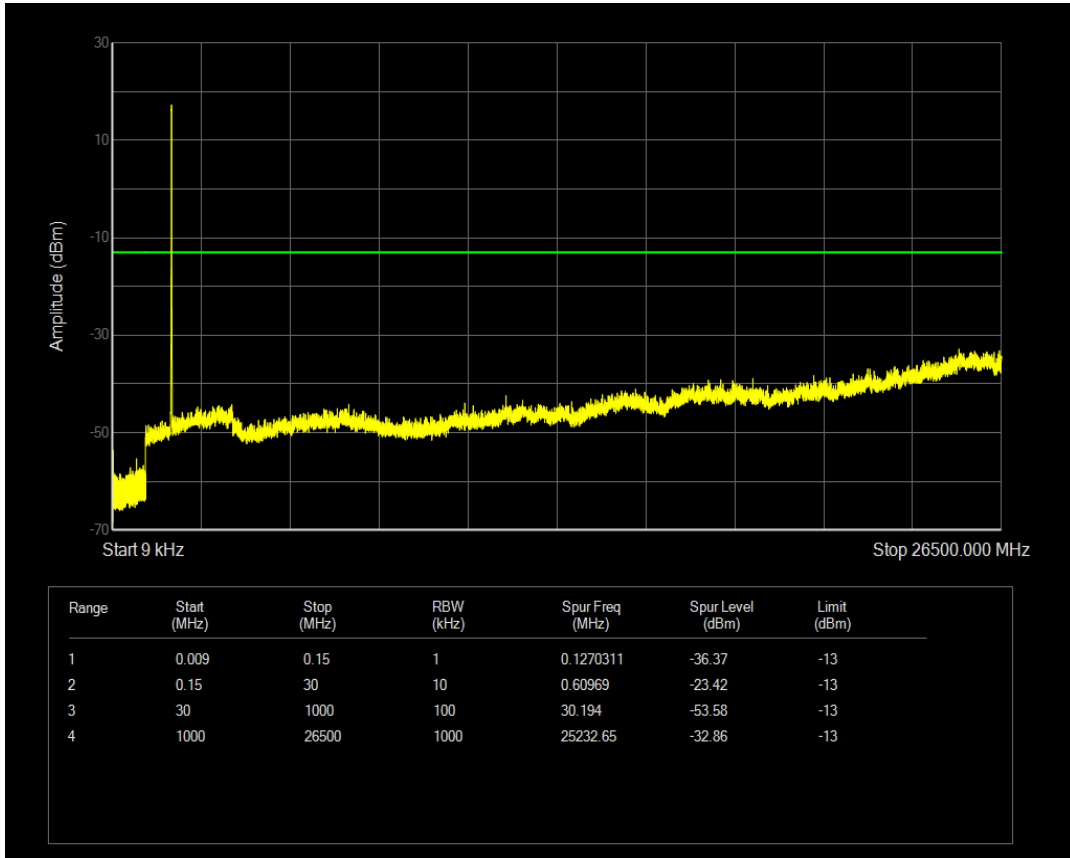

Band66 QPSK BW=10MHz Channel=132322 RB Size=50 Position=#0

Band66 16QAM BW=10MHz Channel=132322 RB Size=1 Position=#0

Band66 16QAM BW=10MHz Channel=132322 RB Size=50 Position=#0

Band66 QPSK BW=10MHz Channel=132622 RB Size=1 Position=#0

Band66 QPSK BW=10MHz Channel=132622 RB Size=50 Position=#0

Band66 16QAM BW=10MHz Channel=132622 RB Size=50 Position=#0

Band66 16QAM BW=10MHz Channel=132622 RB Size=1 Position=#0

Band66 QPSK BW=15MHz Channel=132047 RB Size=1 Position=#0