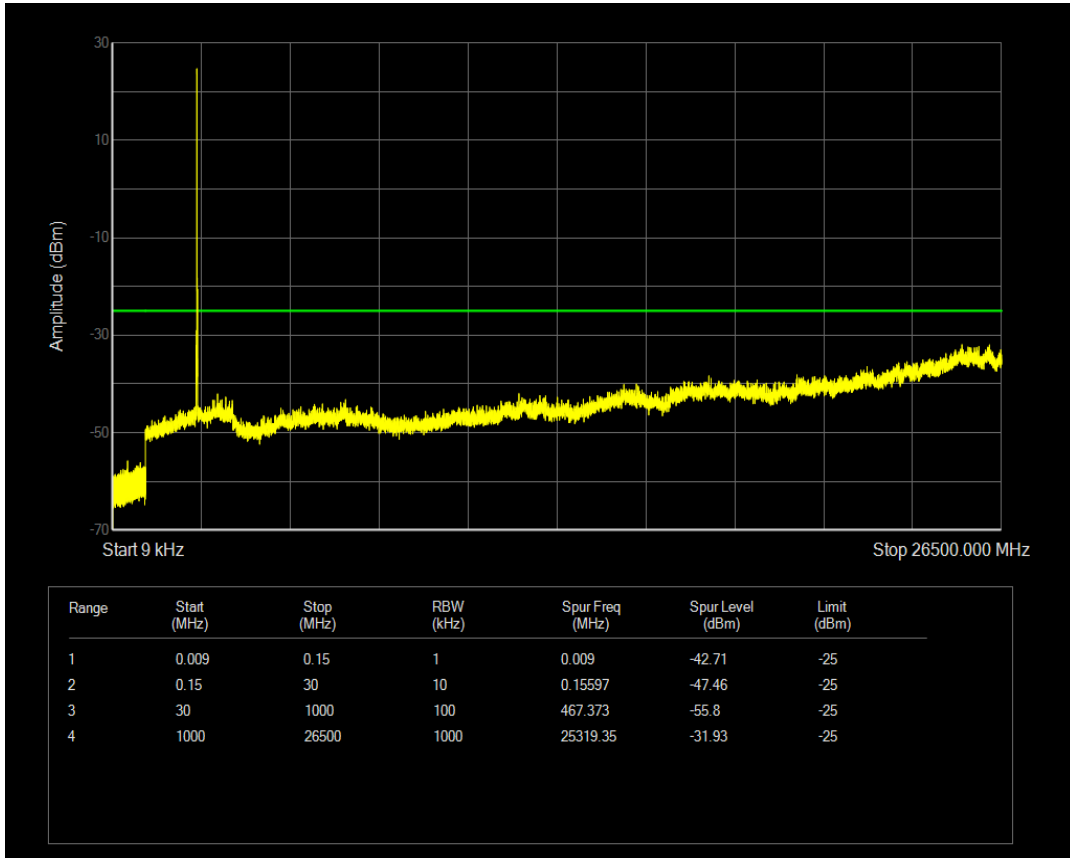

Band7 QPSK BW=10MHz Channel=20800 RB Size=50 Position=#0

Band7 16QAM BW=10MHz Channel=20800 RB Size=1 Position=#0

Band7 16QAM BW=10MHz Channel=20800 RB Size=50 Position=#0

Band7 QPSK BW=10MHz Channel=21100 RB Size=1 Position=#0

Band7 QPSK BW=10MHz Channel=21100 RB Size=50 Position=#0

Band7 16QAM BW=10MHz Channel=21100 RB Size=1 Position=#0

Band7 16QAM BW=10MHz Channel=21100 RB Size=50 Position=#0

Band7 QPSK BW=10MHz Channel=21400 RB Size=1 Position=#0