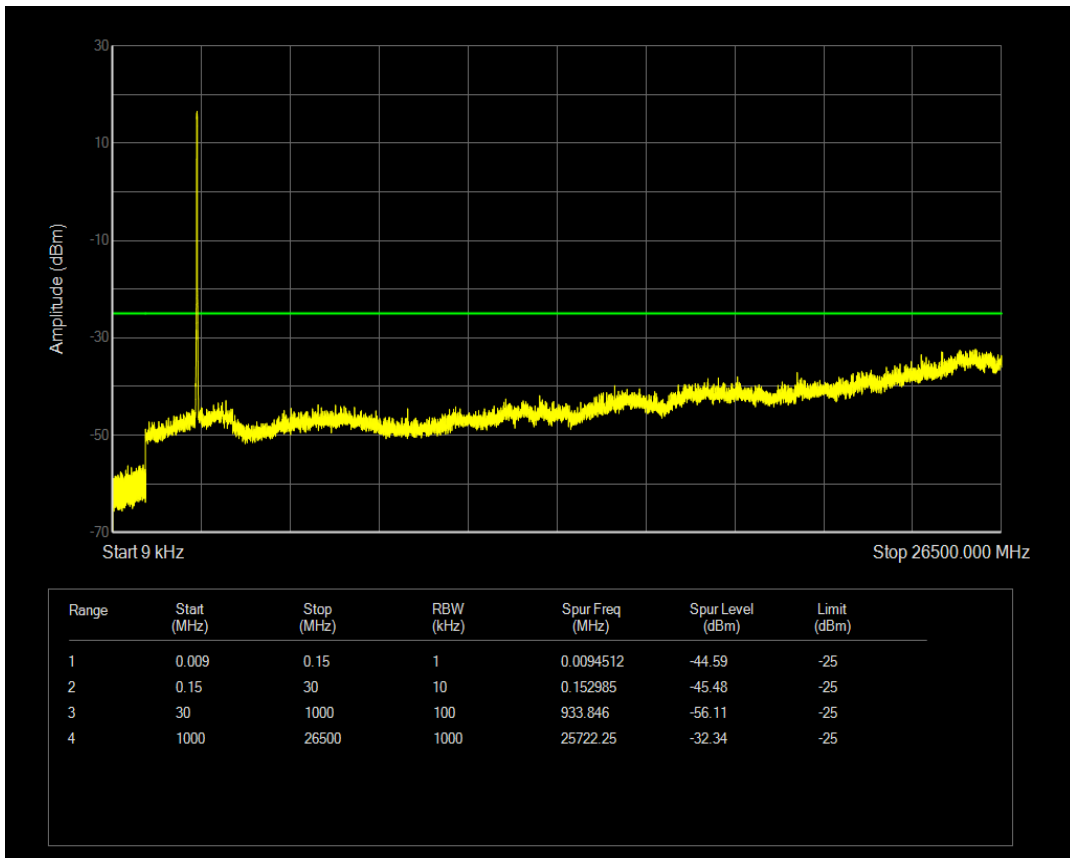

Band7 QPSK BW=20MHz Channel=20850 RB Size=100 Position=#0

Band7 16QAM BW=20MHz Channel=20850 RB Size=1 Position=#0

Band7 16QAM BW=20MHz Channel=20850 RB Size=100 Position=#0

Band7 QPSK BW=20MHz Channel=21100 RB Size=1 Position=#0

Band7 QPSK BW=20MHz Channel=21100 RB Size=100 Position=#0

Band7 16QAM BW=20MHz Channel=21100 RB Size=1 Position=#0

Band7 16QAM BW=20MHz Channel=21100 RB Size=100 Position=#0

Band7 QPSK BW=20MHz Channel=21350 RB Size=1 Position=#0