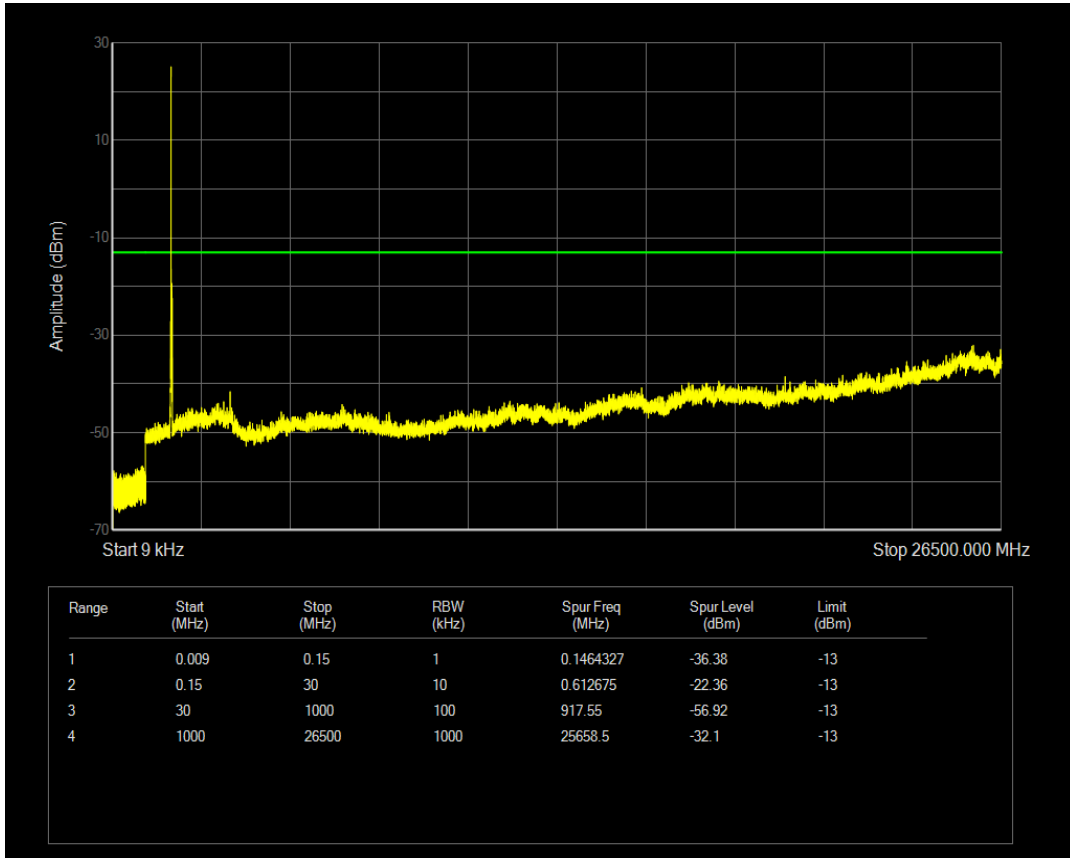

Band66 QPSK BW=20MHz Channel=132322 RB Size=100 Position=#0

Band66 16QAM BW=20MHz Channel=132322 RB Size=1 Position=#0

Band66 16QAM BW=20MHz Channel=132322 RB Size=100 Position=#0

Band66 QPSK BW=20MHz Channel=132572 RB Size=1 Position=#0

Band66 QPSK BW=20MHz Channel=132572 RB Size=100 Position=#0

Band66 16QAM BW=20MHz Channel=132572 RB Size=1 Position=#0

Band66 16QAM BW=20MHz Channel=132572 RB Size=100 Position=#0

Band7 QPSK BW=5MHz Channel=20775 RB Size=1 Position=#0