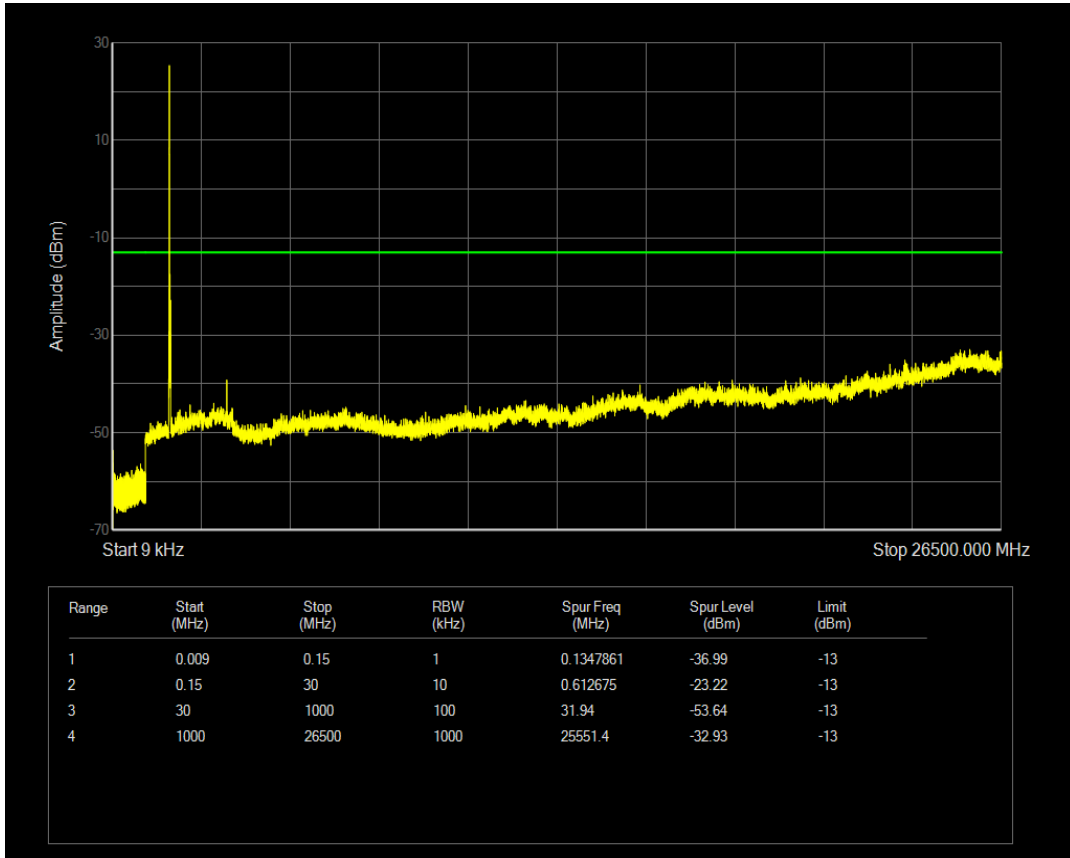

Band66 QPSK BW=15MHz Channel=132597 RB Size=75 Position=#0

Band66 16QAM BW=15MHz Channel=132597 RB Size=1 Position=#0

Band66 16QAM BW=15MHz Channel=132597 RB Size=75 Position=#0

Band66 QPSK BW=20MHz Channel=132072 RB Size=1 Position=#0