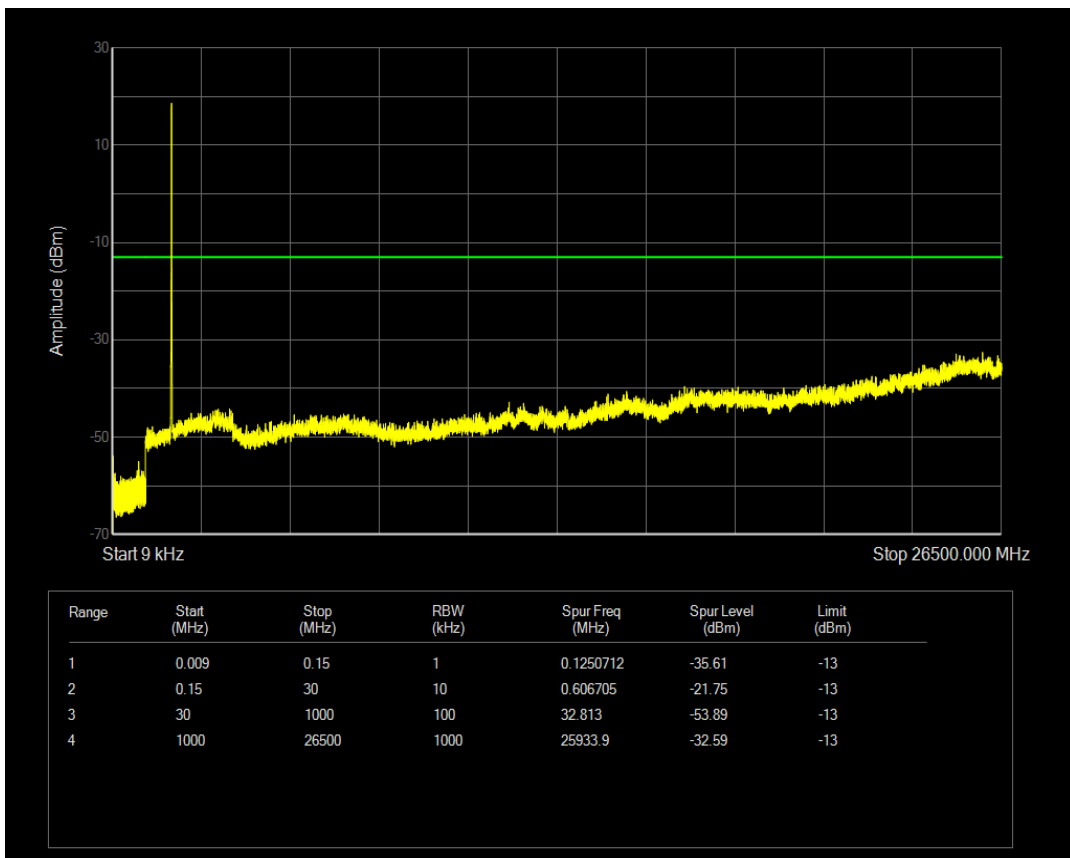

Band66 QPSK BW=10MHz Channel=132322 RB Size=50 Position=#0

Band66 16QAM BW=10MHz Channel=132322 RB Size=1 Position=#0

Band66 16QAM BW=10MHz Channel=132322 RB Size=50 Position=#0

Band66 QPSK BW=10MHz Channel=132622 RB Size=1 Position=#0

Band66 QPSK BW=10MHz Channel=132622 RB Size=50 Position=#0

Band66 16QAM BW=10MHz Channel=132622 RB Size=50 Position=#0

Band66 16QAM BW=10MHz Channel=132622 RB Size=1 Position=#0

Band66 QPSK BW=15MHz Channel=132047 RB Size=1 Position=#0