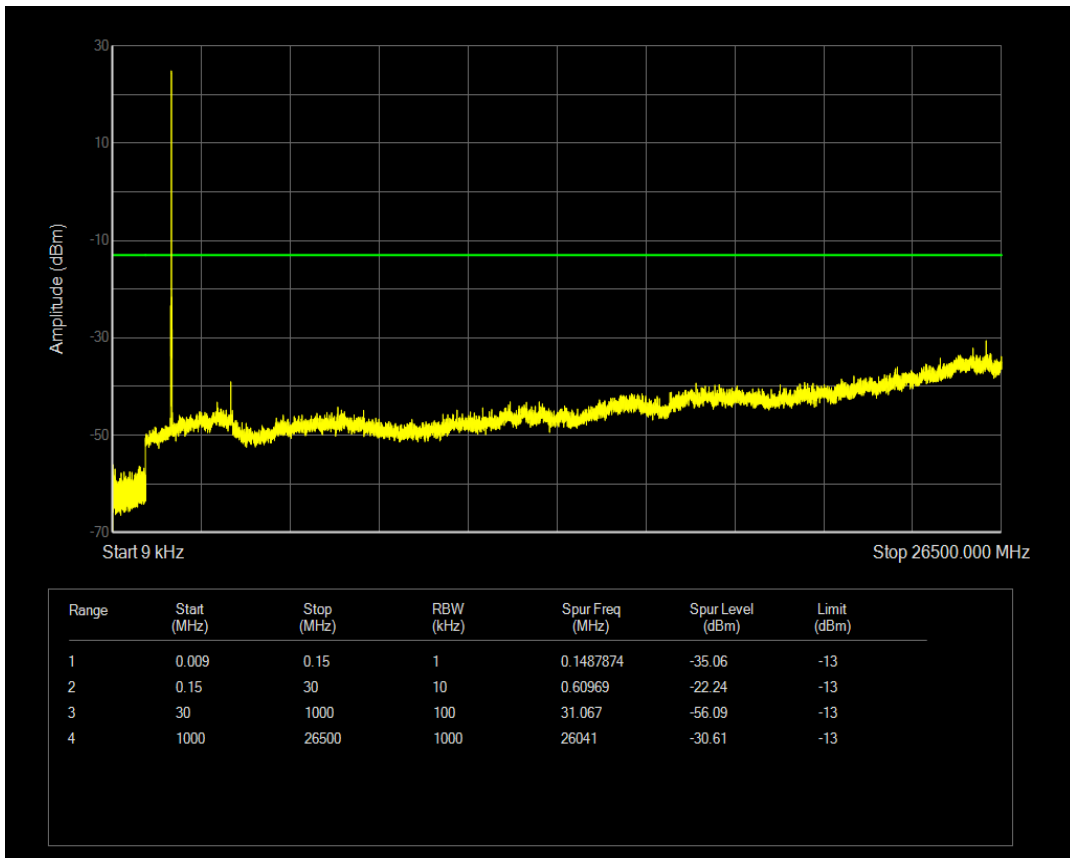

Band66 QPSK BW=10MHz Channel=132322 RB Size=50 Position=#0

Band66 16QAM BW=10MHz Channel=132322 RB Size=1 Position=#0

Band66 16QAM BW=10MHz Channel=132322 RB Size=50 Position=#0

Band66 QPSK BW=10MHz Channel=132622 RB Size=1 Position=#0

Band66 QPSK BW=10MHz Channel=132622 RB Size=50 Position=#0

Band66 16QAM BW=10MHz Channel=132622 RB Size=50 Position=#0

Band66 16QAM BW=10MHz Channel=132622 RB Size=1 Position=#0

Band66 QPSK BW=15MHz Channel=132047 RB Size=1 Position=#0