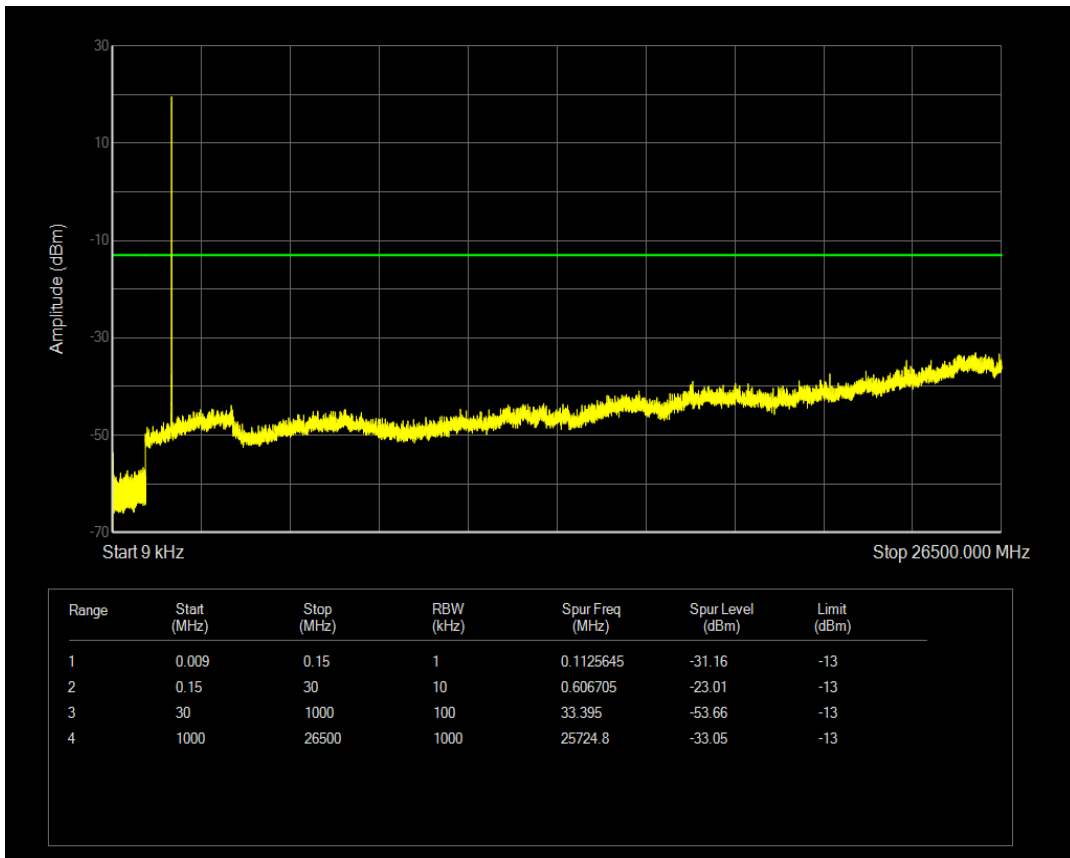

Band66 QPSK BW=5MHz Channel=132647 RB Size=25 Position=#0

Band66 16QAM BW=5MHz Channel=132647 RB Size=1 Position=#0

Band66 16QAM BW=5MHz Channel=132647 RB Size=25 Position=#0

Band66 QPSK BW=10MHz Channel=132022 RB Size=1 Position=#0

Band66 QPSK BW=10MHz Channel=132022 RB Size=50 Position=#0

Band66 16QAM BW=10MHz Channel=132022 RB Size=1 Position=#0

Band66 16QAM BW=10MHz Channel=132022 RB Size=50 Position=#0

Band66 QPSK BW=10MHz Channel=132322 RB Size=1 Position=#0