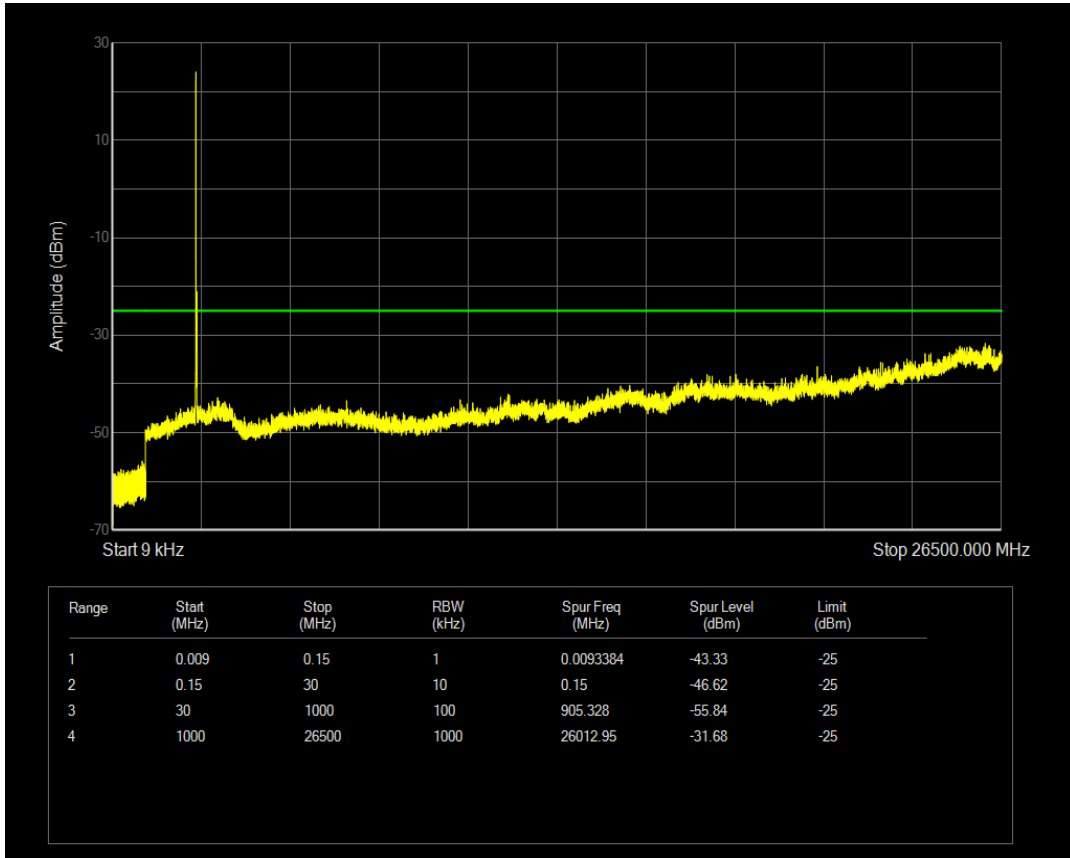

Band7 QPSK BW=10MHz Channel=21100 RB Size=50 Position=#0

Band7 16QAM BW=10MHz Channel=21100 RB Size=1 Position=#0

Band7 16QAM BW=10MHz Channel=21100 RB Size=50 Position=#0

Band7 QPSK BW=10MHz Channel=21400 RB Size=1 Position=#0

Band7 QPSK BW=10MHz Channel=21400 RB Size=50 Position=#0

Band7 16QAM BW=10MHz Channel=21400 RB Size=1 Position=#0

Band7 16QAM BW=10MHz Channel=21400 RB Size=50 Position=#0

Band7 QPSK BW=15MHz Channel=20825 RB Size=1 Position=#0

Band7 QPSK BW=15MHz Channel=20825 RB Size=75 Position=#0

Band7 16QAM BW=15MHz Channel=20825 RB Size=1 Position=#0

Band7 16QAM BW=15MHz Channel=20825 RB Size=75 Position=#0

Band7 QPSK BW=15MHz Channel=21100 RB Size=1 Position=#0