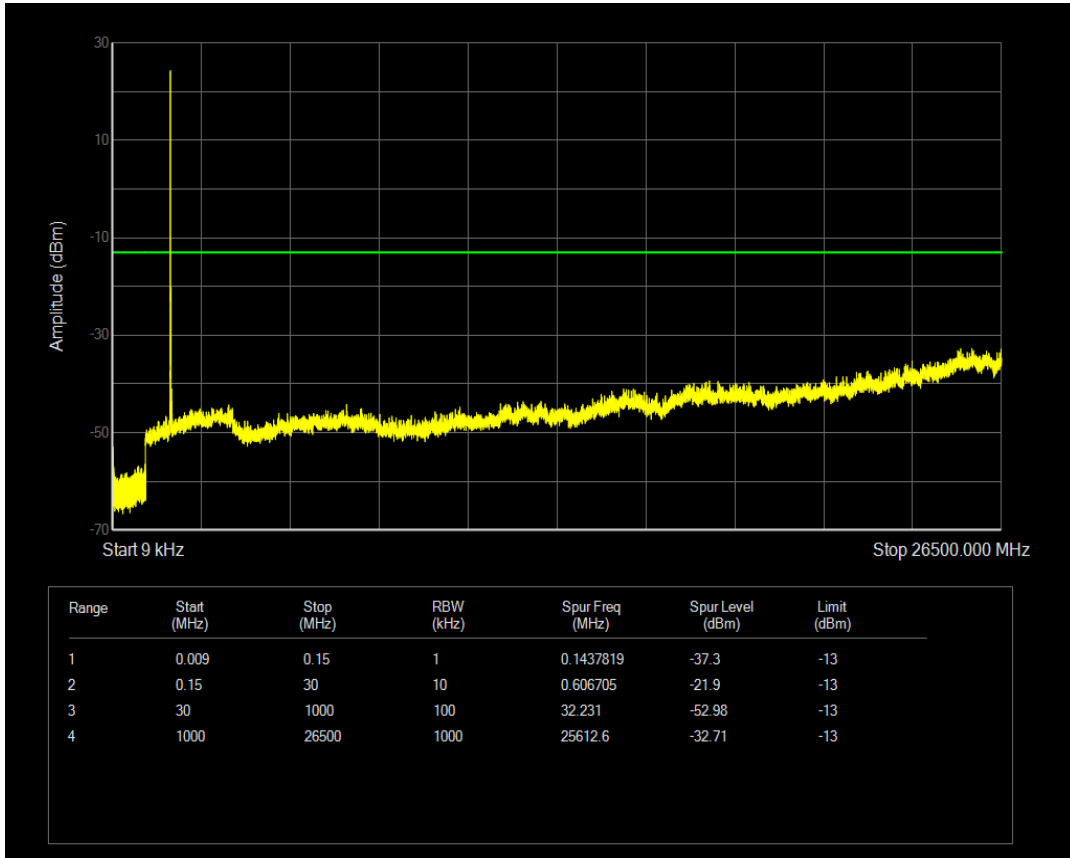

Band66 QPSK BW=10MHz Channel=132022 RB Size=50 Position=#0

Band66 16QAM BW=10MHz Channel=132022 RB Size=1 Position=#0

Band66 16QAM BW=10MHz Channel=132022 RB Size=50 Position=#0

Band66 QPSK BW=10MHz Channel=132322 RB Size=1 Position=#0

Band66 QPSK BW=10MHz Channel=132322 RB Size=50 Position=#0

Band66 16QAM BW=10MHz Channel=132322 RB Size=1 Position=#0

Band66 16QAM BW=10MHz Channel=132322 RB Size=50 Position=#0

Band66 QPSK BW=10MHz Channel=132622 RB Size=1 Position=#0