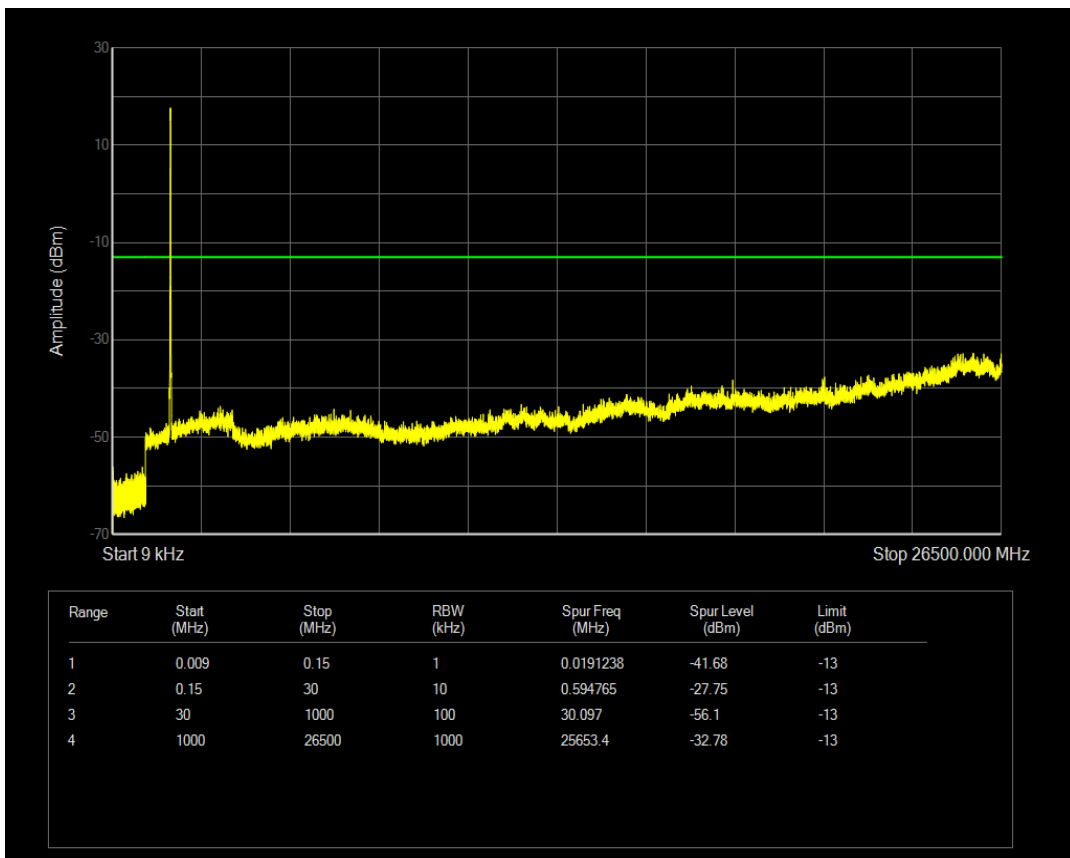

Band66 16QAM BW=15MHz Channel=132322 RB Size=75 Position=#0

Band66 QPSK BW=15MHz Channel=132597 RB Size=1 Position=#0