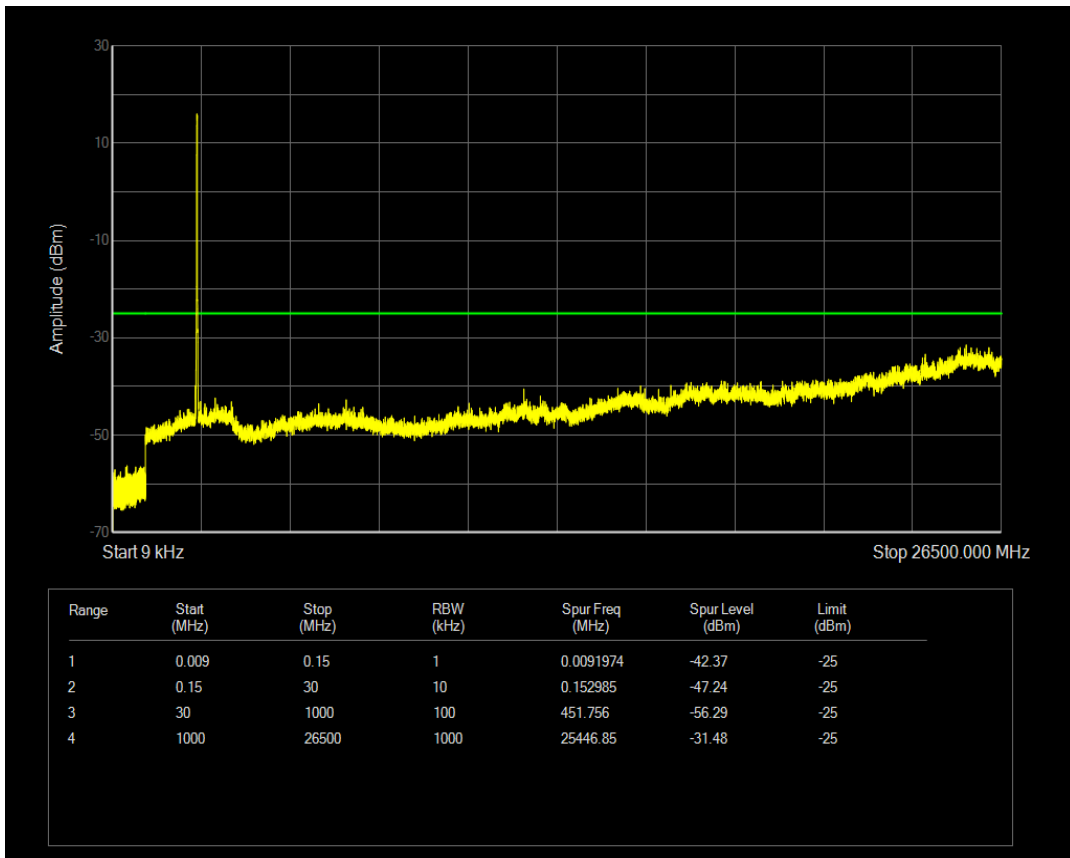

Band7 QPSK BW=15MHz Channel=21375 RB Size=75 Position=#0

Band7 16QAM BW=15MHz Channel=21375 RB Size=1 Position=#0

Band7 16QAM BW=15MHz Channel=21375 RB Size=75 Position=#0

Band7 QPSK BW=20MHz Channel=20850 RB Size=1 Position=#0

Band7 QPSK BW=20MHz Channel=20850 RB Size=100 Position=#0

Band7 16QAM BW=20MHz Channel=20850 RB Size=1 Position=#0

Band7 16QAM BW=20MHz Channel=20850 RB Size=100 Position=#0

Band7 QPSK BW=20MHz Channel=21100 RB Size=1 Position=#0

Band7 QPSK BW=20MHz Channel=21100 RB Size=100 Position=#0

Band7 16QAM BW=20MHz Channel=21100 RB Size=1 Position=#0

Band7 16QAM BW=20MHz Channel=21100 RB Size=100 Position=#0

Band7 QPSK BW=20MHz Channel=21350 RB Size=1 Position=#0