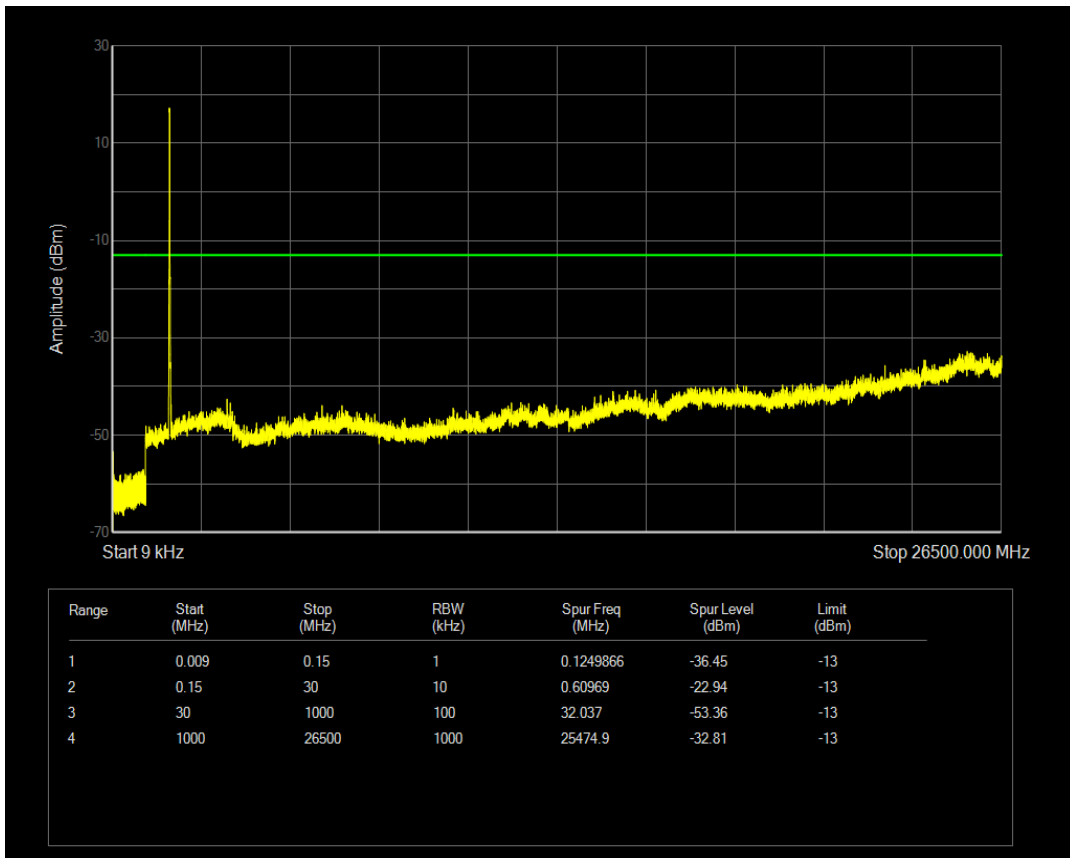

Band66 QPSK BW=15MHz Channel=132047 RB Size=75 Position=#0

Band66 16QAM BW=15MHz Channel=132047 RB Size=1 Position=#0