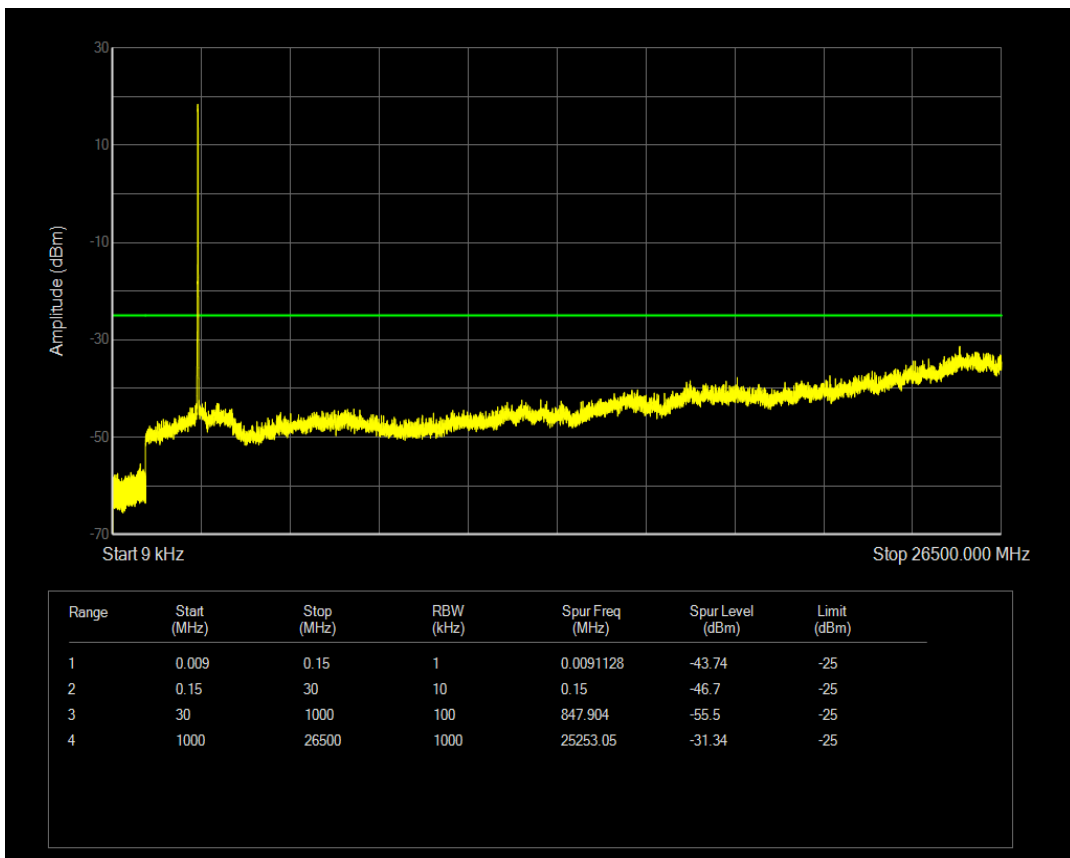

Band7 QPSK BW=15MHz Channel=21100 RB Size=75 Position=#0

Band7 16QAM BW=15MHz Channel=21100 RB Size=1 Position=#0

Band7 16QAM BW=15MHz Channel=21100 RB Size=75 Position=#0

Band7 QPSK BW=15MHz Channel=21375 RB Size=1 Position=#0

Band7 QPSK BW=15MHz Channel=21375 RB Size=75 Position=#0

Band7 16QAM BW=15MHz Channel=21375 RB Size=1 Position=#0

Band7 16QAM BW=15MHz Channel=21375 RB Size=75 Position=#0

Band7 QPSK BW=20MHz Channel=20850 RB Size=1 Position=#0