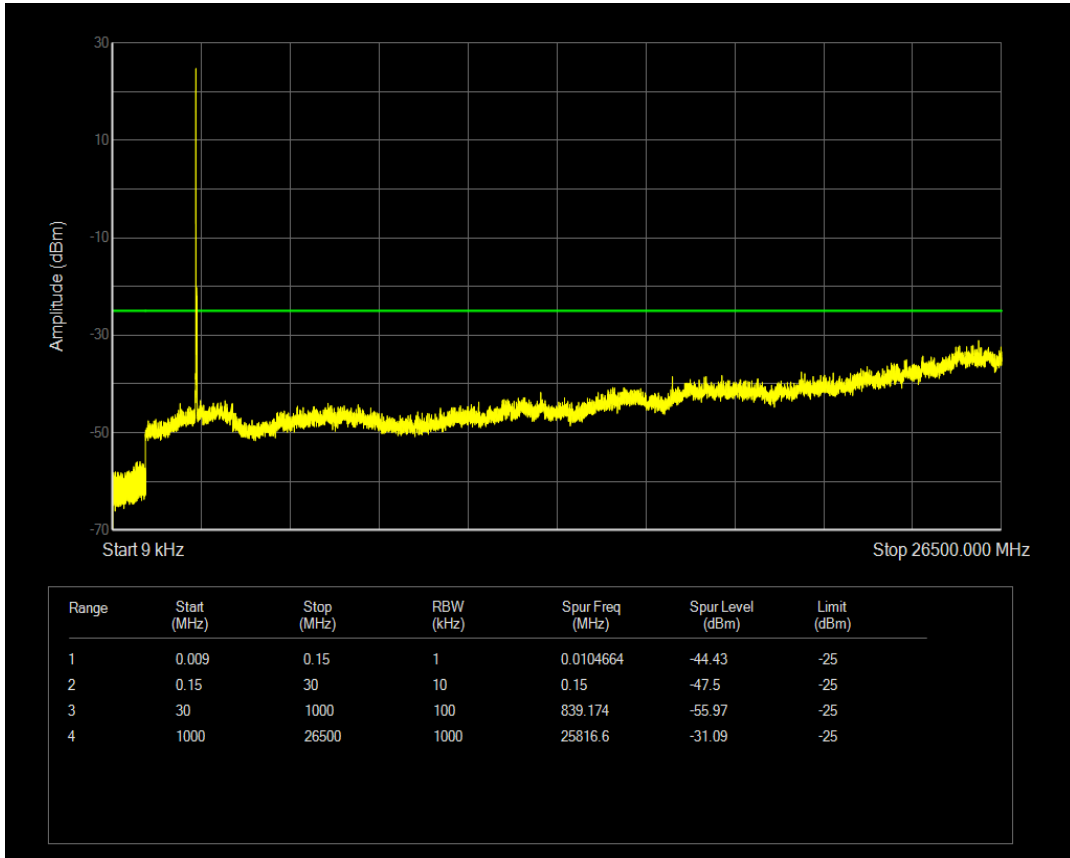

Band7 QPSK BW=15MHz Channel=21375 RB Size=75 Position=#0

Band7 16QAM BW=15MHz Channel=21375 RB Size=1 Position=#0

Band7 16QAM BW=15MHz Channel=21375 RB Size=75 Position=#0

Band7 QPSK BW=20MHz Channel=20850 RB Size=1 Position=#0

Band7 QPSK BW=20MHz Channel=20850 RB Size=100 Position=#0

Band7 16QAM BW=20MHz Channel=20850 RB Size=1 Position=#0

Band7 16QAM BW=20MHz Channel=20850 RB Size=100 Position=#0

Band7 QPSK BW=20MHz Channel=21100 RB Size=1 Position=#0