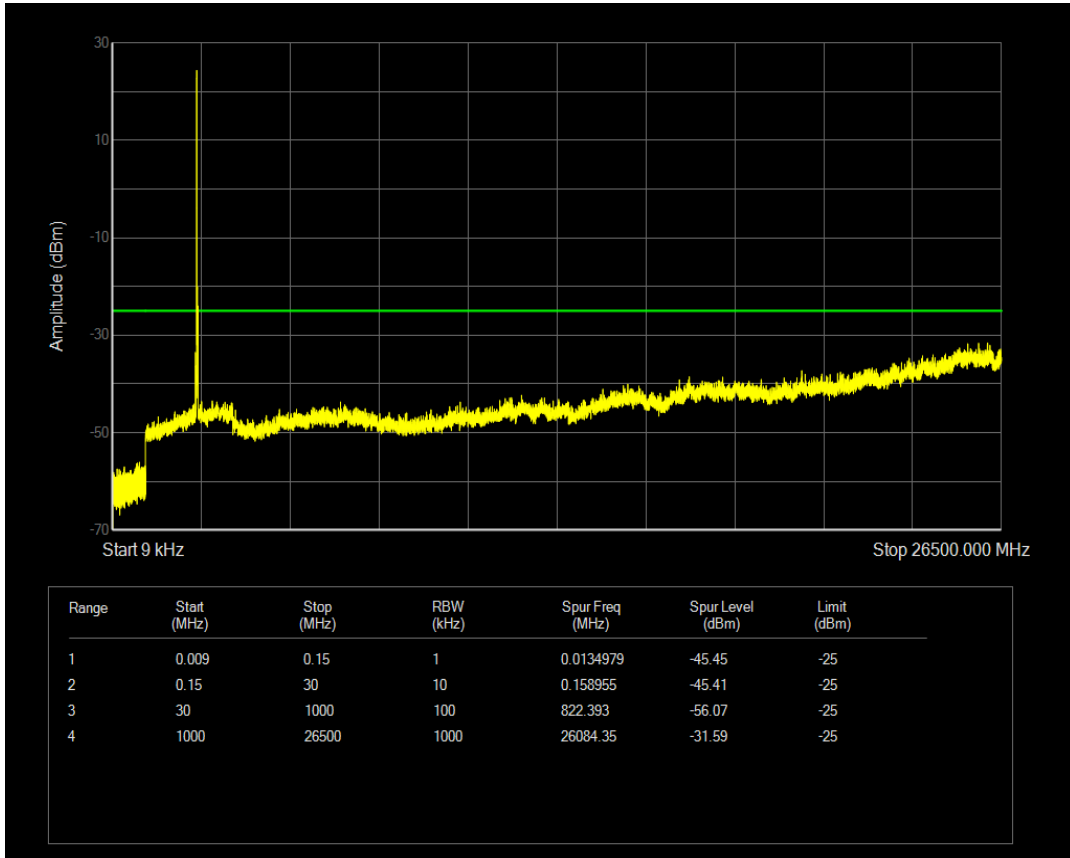

Band7 QPSK BW=20MHz Channel=20850 RB Size=100 Position=#0

Band7 16QAM BW=20MHz Channel=20850 RB Size=1 Position=#0

Band7 16QAM BW=20MHz Channel=20850 RB Size=100 Position=#0

Band7 QPSK BW=20MHz Channel=21100 RB Size=1 Position=#0

Band7 QPSK BW=20MHz Channel=21100 RB Size=100 Position=#0

Band7 16QAM BW=20MHz Channel=21100 RB Size=1 Position=#0

Band7 16QAM BW=20MHz Channel=21100 RB Size=100 Position=#0

Band7 QPSK BW=20MHz Channel=21350 RB Size=1 Position=#0