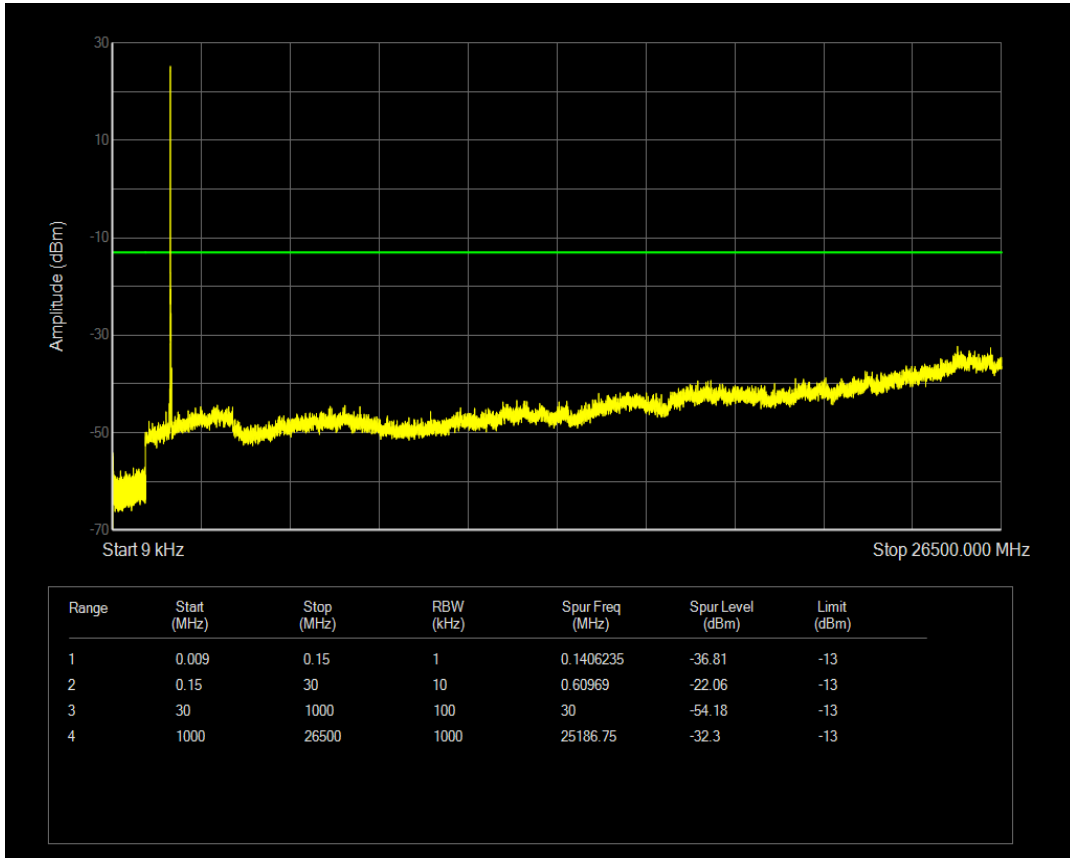

Band66 QPSK BW=10MHz Channel=132022 RB Size=50 Position=#0

Band66 16QAM BW=10MHz Channel=132022 RB Size=1 Position=#0

Band66 16QAM BW=10MHz Channel=132022 RB Size=50 Position=#0

Band66 QPSK BW=10MHz Channel=132322 RB Size=1 Position=#0

Band66 QPSK BW=10MHz Channel=132322 RB Size=50 Position=#0

Band66 16QAM BW=10MHz Channel=132322 RB Size=1 Position=#0

Band66 16QAM BW=10MHz Channel=132322 RB Size=50 Position=#0

Band66 QPSK BW=10MHz Channel=132622 RB Size=1 Position=#0