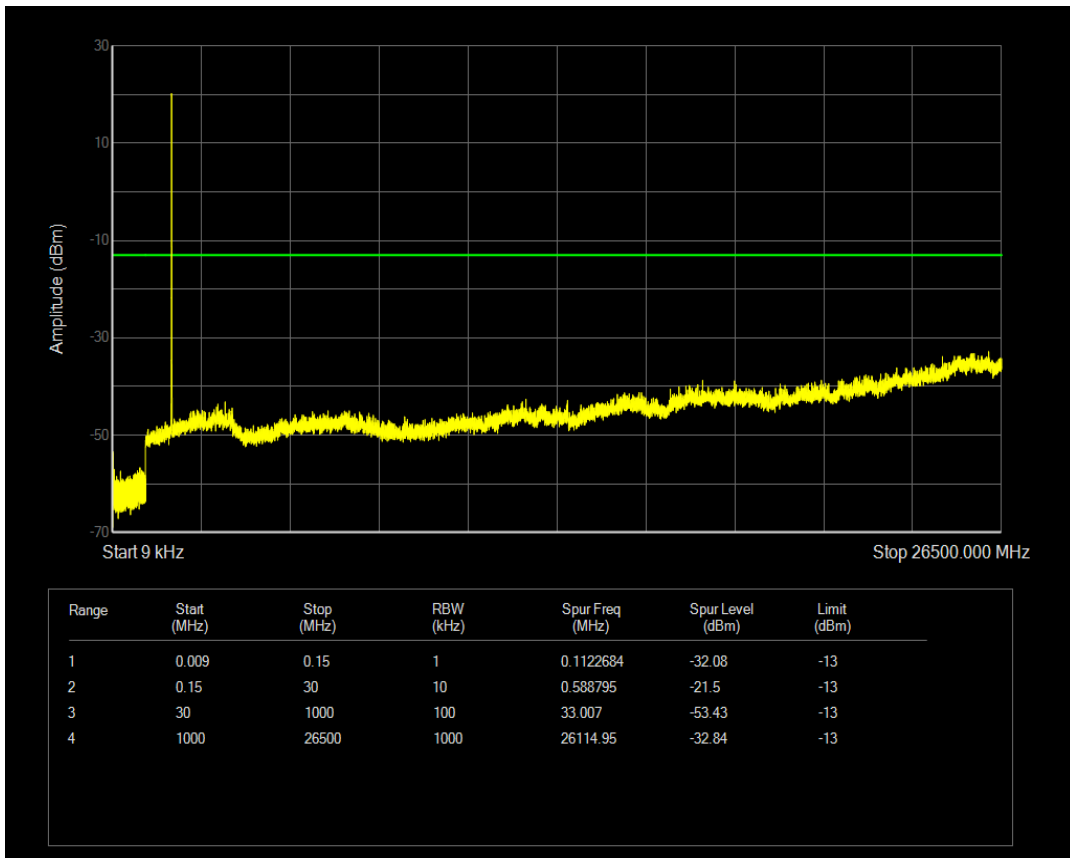

Band66 QPSK BW=5MHz Channel=132647 RB Size=25 Position=#0

Band66 16QAM BW=5MHz Channel=132647 RB Size=1 Position=#0

Band66 16QAM BW=5MHz Channel=132647 RB Size=25 Position=#0

Band66 QPSK BW=10MHz Channel=132022 RB Size=1 Position=#0

Band66 QPSK BW=10MHz Channel=132022 RB Size=50 Position=#0

Band66 16QAM BW=10MHz Channel=132022 RB Size=1 Position=#0

Band66 16QAM BW=10MHz Channel=132022 RB Size=50 Position=#0

Band66 QPSK BW=10MHz Channel=132322 RB Size=1 Position=#0