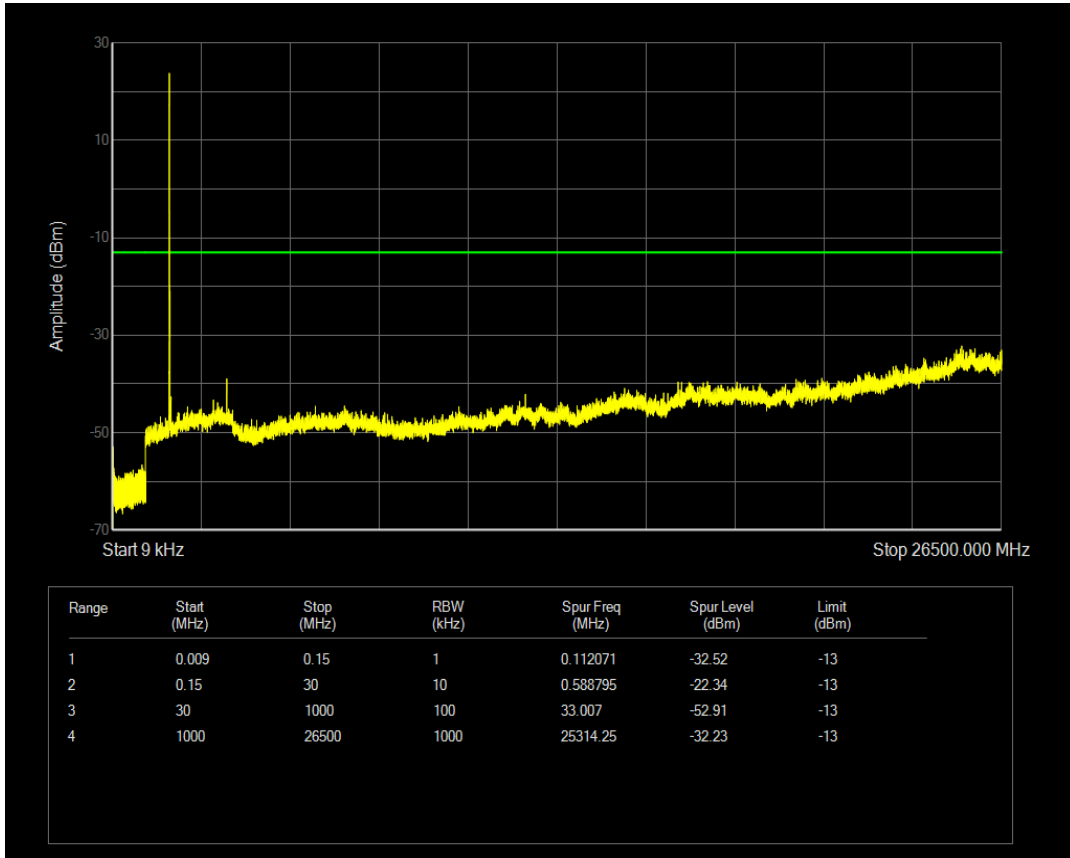

Band66 QPSK BW=5MHz Channel=132647 RB Size=25 Position=#0

Band66 16QAM BW=5MHz Channel=132647 RB Size=1 Position=#0

Band66 16QAM BW=5MHz Channel=132647 RB Size=25 Position=#0

Band66 QPSK BW=10MHz Channel=132022 RB Size=1 Position=#0

Band66 QPSK BW=10MHz Channel=132022 RB Size=50 Position=#0

Band66 16QAM BW=10MHz Channel=132022 RB Size=1 Position=#0

Band66 16QAM BW=10MHz Channel=132022 RB Size=50 Position=#0

Band66 QPSK BW=10MHz Channel=132322 RB Size=1 Position=#0