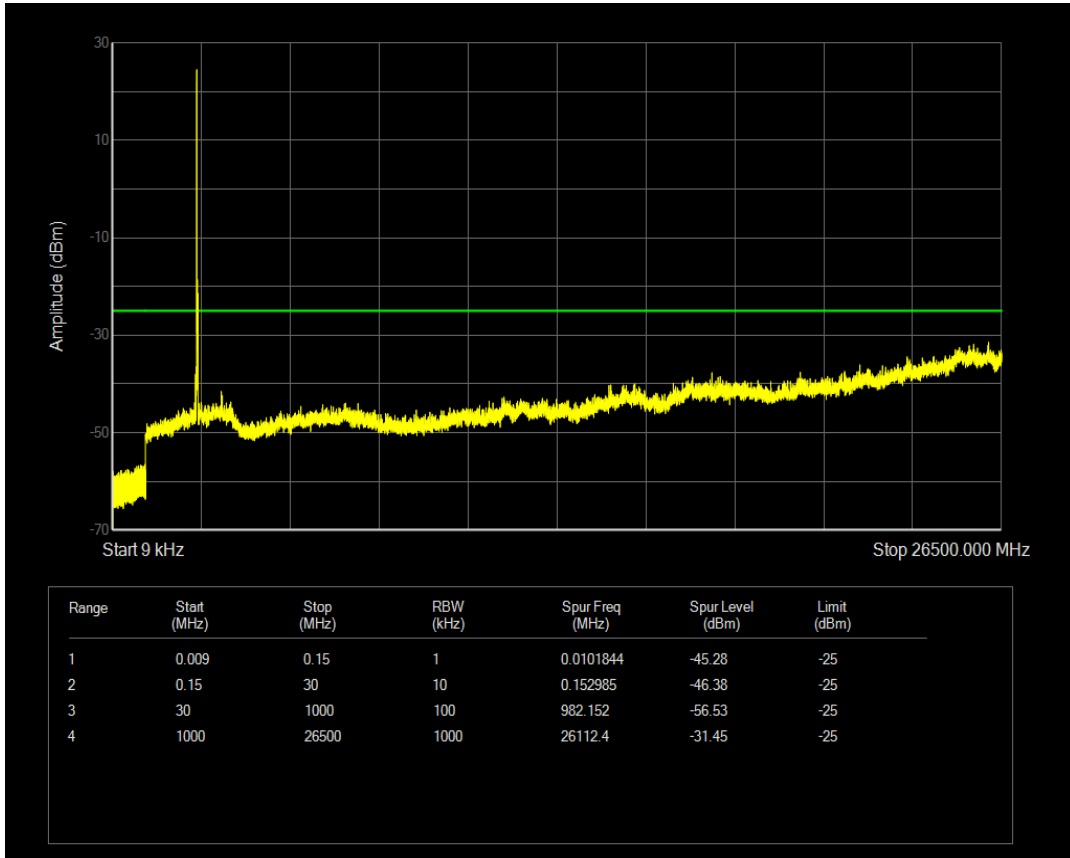

Band7 QPSK BW=15MHz Channel=21375 RB Size=75 Position=#0

Band7 16QAM BW=15MHz Channel=21375 RB Size=1 Position=#0

Band7 16QAM BW=15MHz Channel=21375 RB Size=75 Position=#0

Band7 QPSK BW=20MHz Channel=20850 RB Size=1 Position=#0

Band7 QPSK BW=20MHz Channel=20850 RB Size=100 Position=#0

Band7 16QAM BW=20MHz Channel=20850 RB Size=1 Position=#0

Band7 16QAM BW=20MHz Channel=20850 RB Size=100 Position=#0

Band7 QPSK BW=20MHz Channel=21100 RB Size=1 Position=#0

Band7 QPSK BW=20MHz Channel=21100 RB Size=100 Position=#0

Band7 16QAM BW=20MHz Channel=21100 RB Size=1 Position=#0

Band7 16QAM BW=20MHz Channel=21100 RB Size=100 Position=#0

Band7 QPSK BW=20MHz Channel=21350 RB Size=1 Position=#0