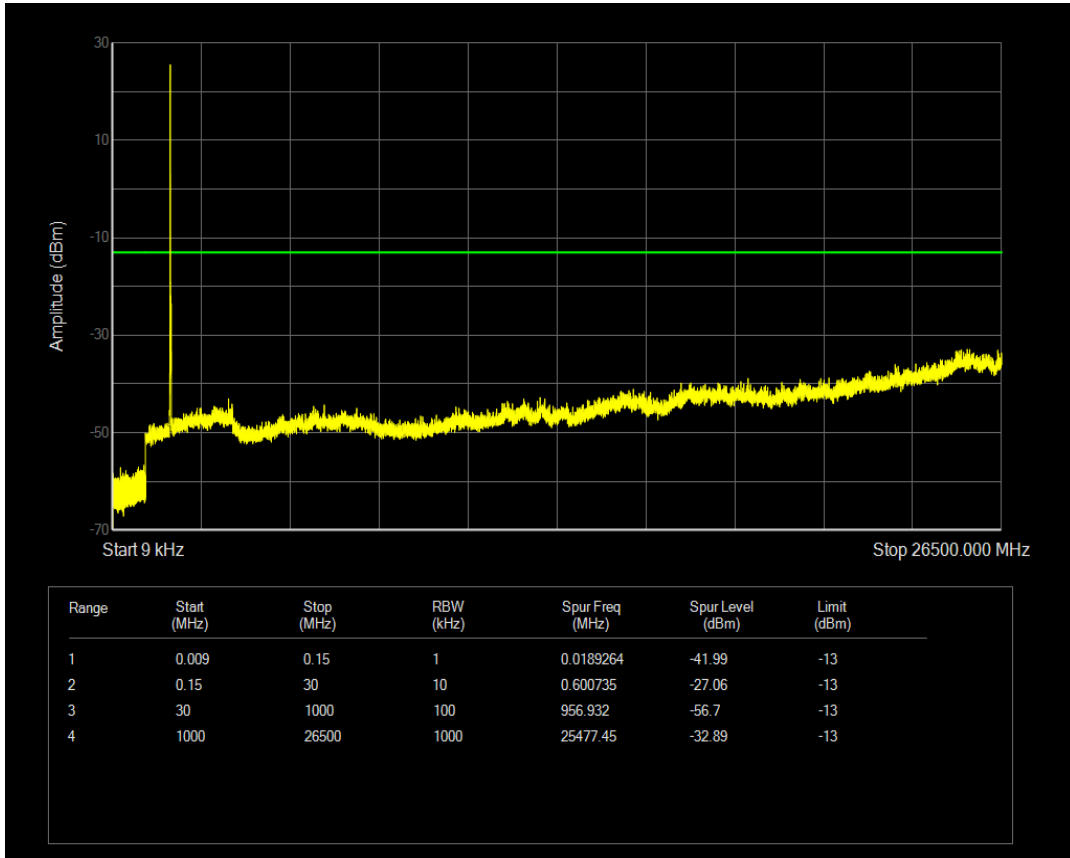

Band66 QPSK BW=15MHz Channel=132047 RB Size=75 Position=#0

Band66 16QAM BW=15MHz Channel=132047 RB Size=1 Position=#0

Band66 16QAM BW=15MHz Channel=132047 RB Size=75 Position=#0

Band66 QPSK BW=15MHz Channel=132322 RB Size=1 Position=#0