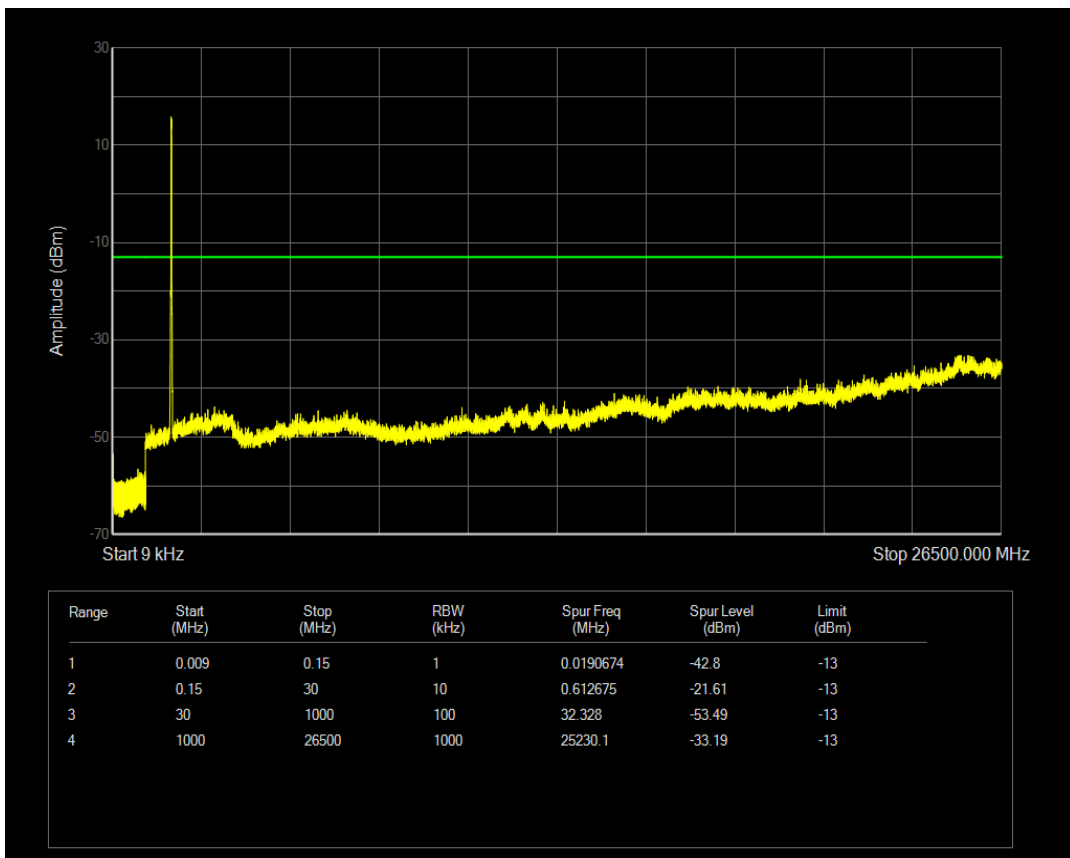

Band66 QPSK BW=20MHz Channel=132322 RB Size=100 Position=#0

Band66 16QAM BW=20MHz Channel=132322 RB Size=1 Position=#0

Band66 16QAM BW=20MHz Channel=132322 RB Size=100 Position=#0

Band66 QPSK BW=20MHz Channel=132572 RB Size=1 Position=#0

Band66 QPSK BW=20MHz Channel=132572 RB Size=100 Position=#0

Band66 16QAM BW=20MHz Channel=132572 RB Size=1 Position=#0

Band66 16QAM BW=20MHz Channel=132572 RB Size=100 Position=#0

Band7 QPSK BW=5MHz Channel=20775 RB Size=1 Position=#0