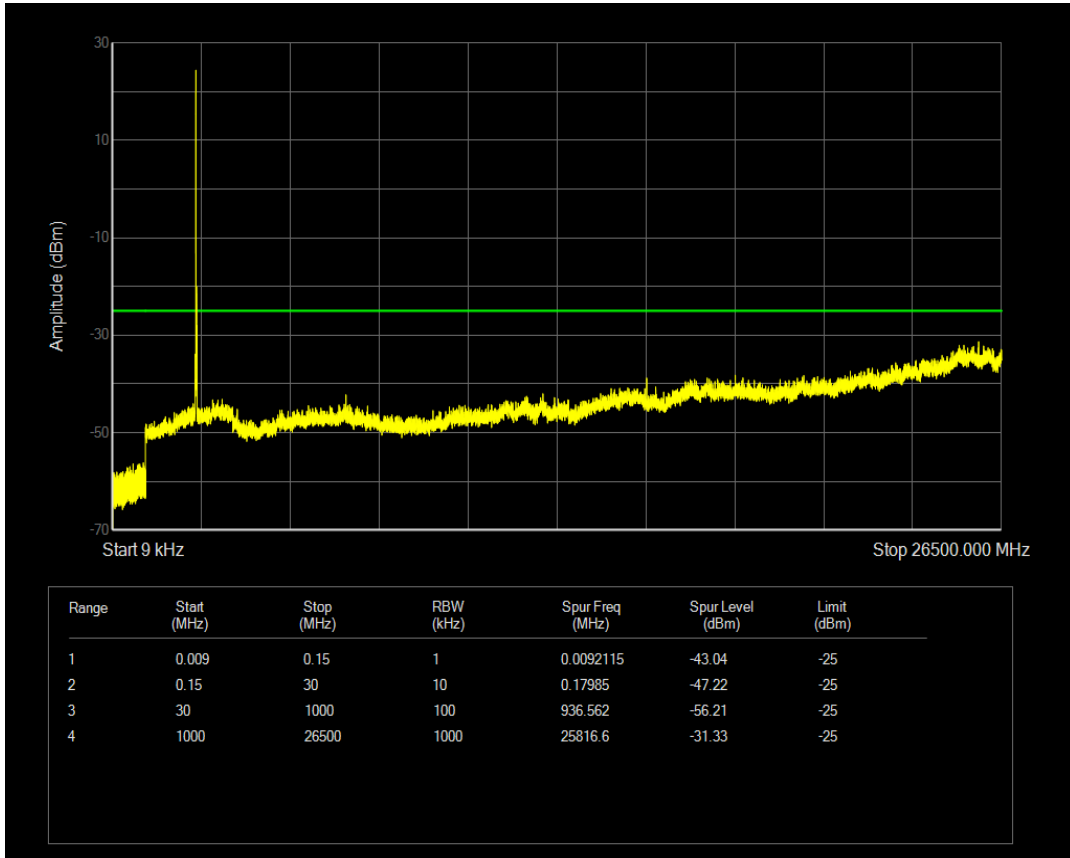

Band7 QPSK BW=15MHz Channel=21375 RB Size=75 Position=#0

Band7 16QAM BW=15MHz Channel=21375 RB Size=1 Position=#0

Band7 16QAM BW=15MHz Channel=21375 RB Size=75 Position=#0

Band7 QPSK BW=20MHz Channel=20850 RB Size=1 Position=#0

Band7 QPSK BW=20MHz Channel=20850 RB Size=100 Position=#0

Band7 16QAM BW=20MHz Channel=20850 RB Size=1 Position=#0

Band7 16QAM BW=20MHz Channel=20850 RB Size=100 Position=#0

Band7 QPSK BW=20MHz Channel=21100 RB Size=1 Position=#0