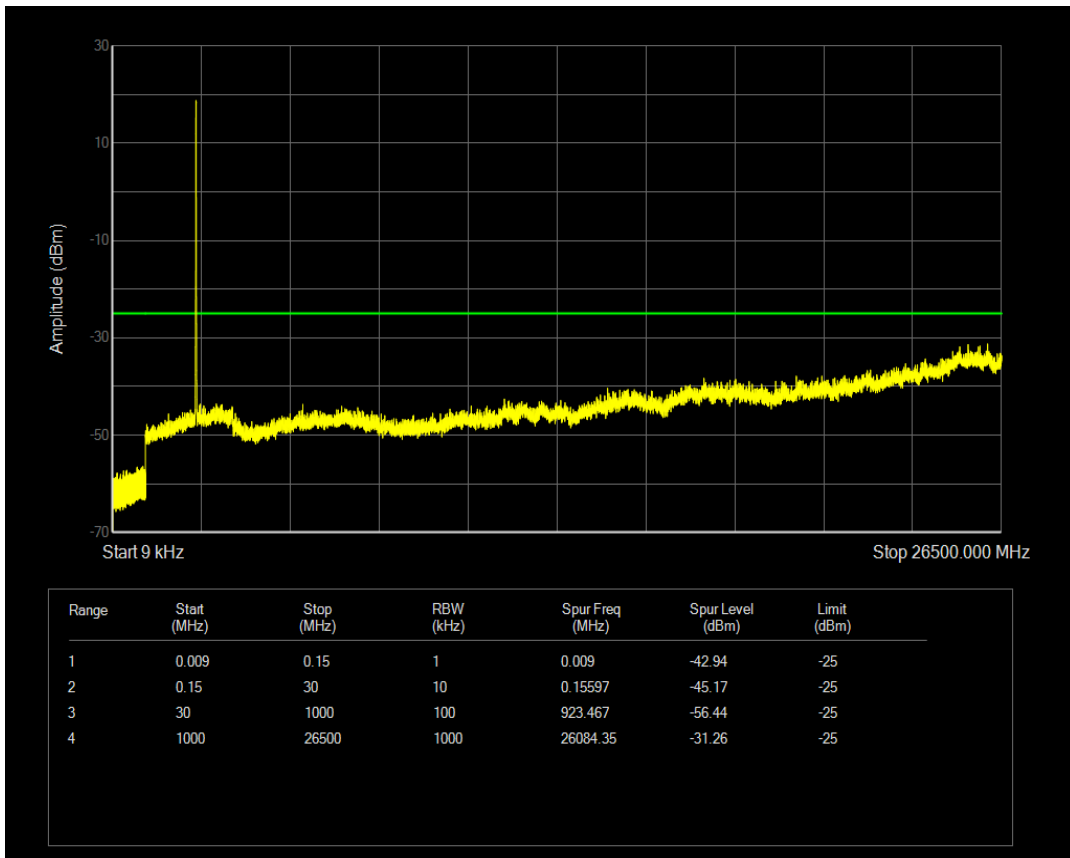

Band7 QPSK BW=5MHz Channel=21425 RB Size=25 Position=#0

Band7 16QAM BW=5MHz Channel=21425 RB Size=1 Position=#0

Band7 QPSK BW=10MHz Channel=20800 RB Size=1 Position=#0

Band7 16QAM BW=5MHz Channel=21425 RB Size=25 Position=#0

Band7 QPSK BW=10MHz Channel=20800 RB Size=50 Position=#0

Band7 16QAM BW=10MHz Channel=20800 RB Size=1 Position=#0

Band7 16QAM BW=10MHz Channel=20800 RB Size=50 Position=#0

Band7 QPSK BW=10MHz Channel=21100 RB Size=1 Position=#0