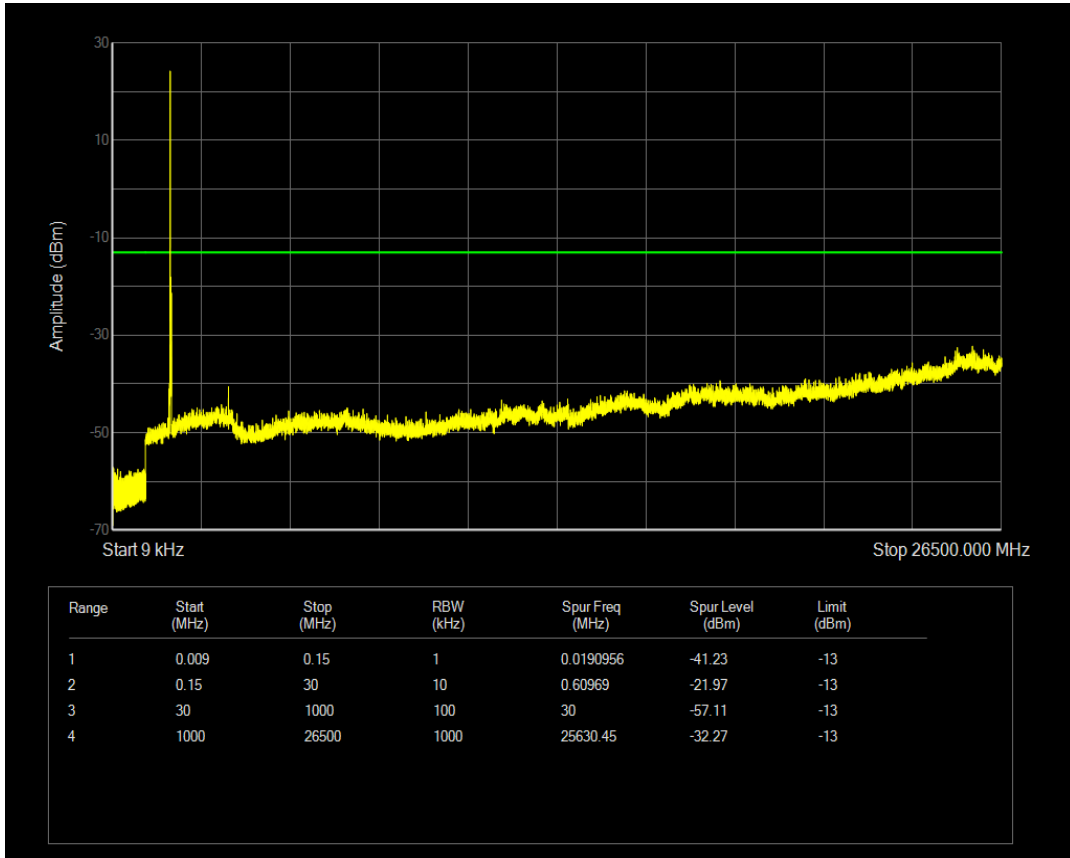

Band66 QPSK BW=20MHz Channel=132072 RB Size=100 Position=#0

Band66 16QAM BW=20MHz Channel=132072 RB Size=1 Position=#0

Band66 16QAM BW=20MHz Channel=132072 RB Size=100 Position=#0

Band66 QPSK BW=20MHz Channel=132322 RB Size=1 Position=#0

Band66 QPSK BW=20MHz Channel=132322 RB Size=100 Position=#0

Band66 16QAM BW=20MHz Channel=132322 RB Size=1 Position=#0

Band66 16QAM BW=20MHz Channel=132322 RB Size=100 Position=#0

Band66 QPSK BW=20MHz Channel=132572 RB Size=1 Position=#0