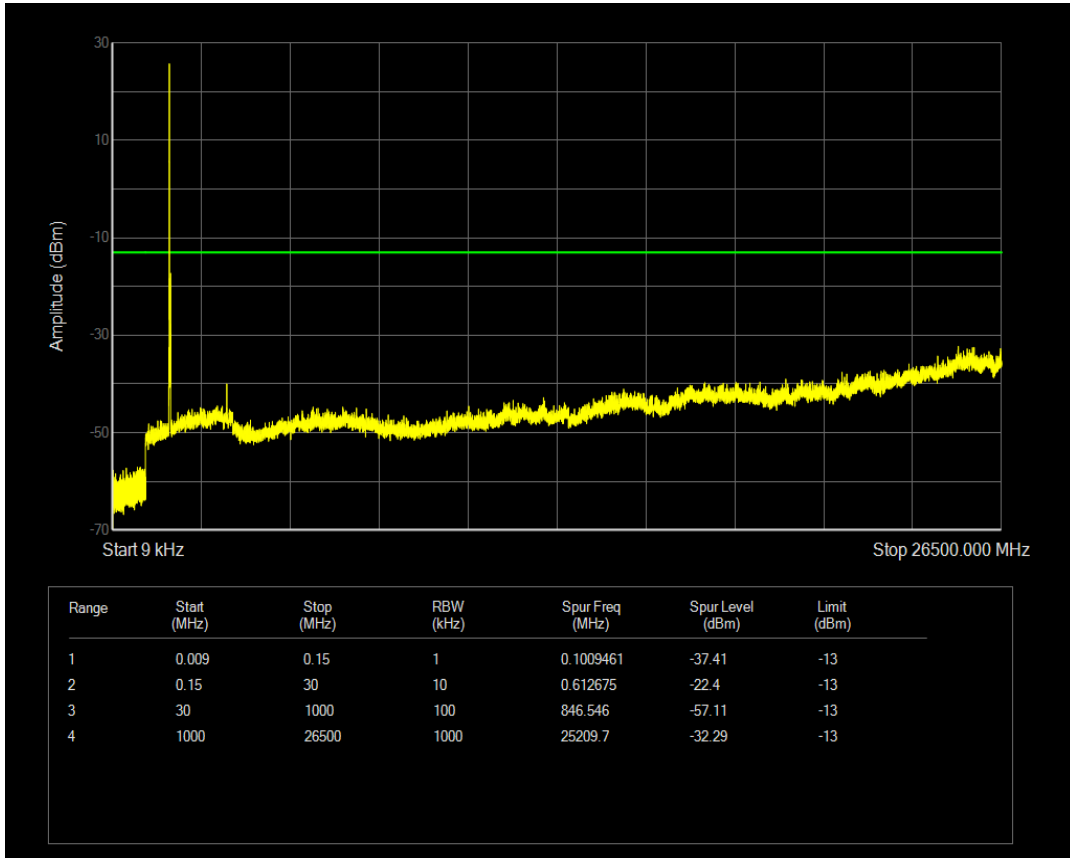

Band66 QPSK BW=15MHz Channel=132597 RB Size=75 Position=#0

Band66 16QAM BW=15MHz Channel=132597 RB Size=1 Position=#0

Band66 16QAM BW=15MHz Channel=132597 RB Size=75 Position=#0

Band66 QPSK BW=20MHz Channel=132072 RB Size=1 Position=#0

Band66 QPSK BW=20MHz Channel=132072 RB Size=100 Position=#0

Band66 16QAM BW=20MHz Channel=132072 RB Size=1 Position=#0

Band66 16QAM BW=20MHz Channel=132072 RB Size=100 Position=#0

Band66 QPSK BW=20MHz Channel=132322 RB Size=1 Position=#0