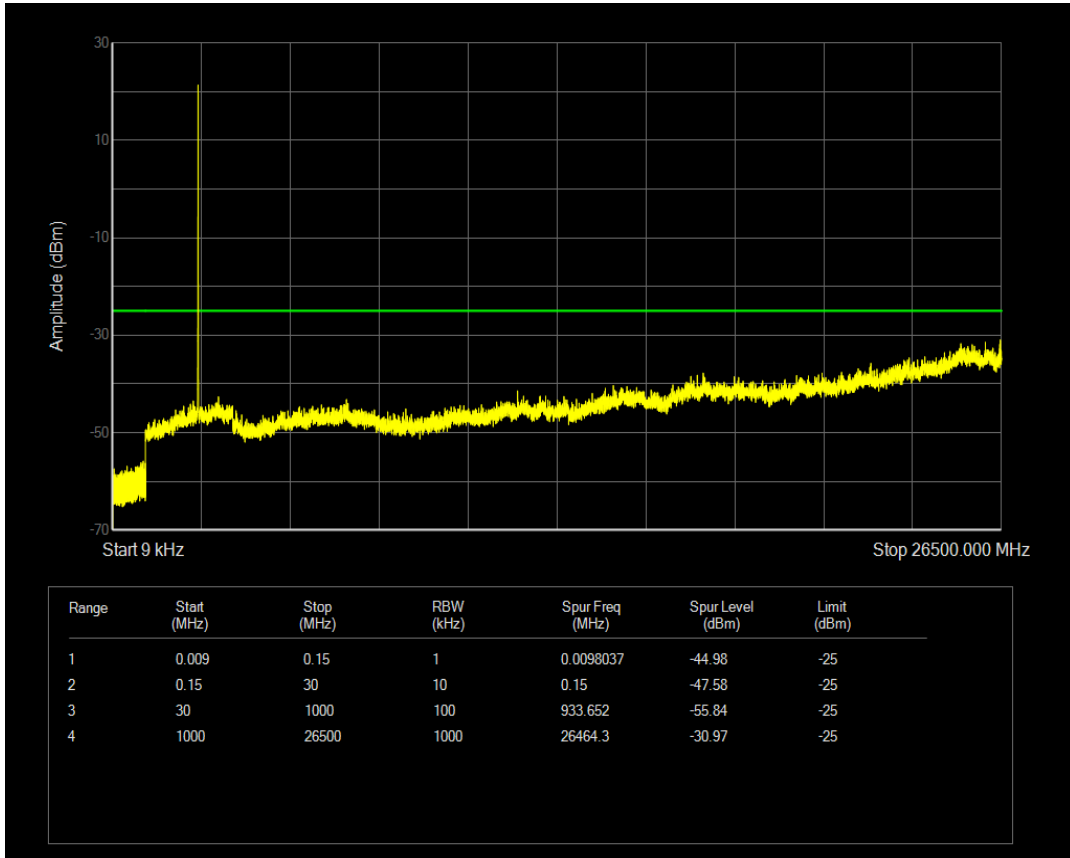

Band7 QPSK BW=5MHz Channel=21425 RB Size=25 Position=#0

Band7 16QAM BW=5MHz Channel=21425 RB Size=1 Position=#0

Band7 QPSK BW=10MHz Channel=20800 RB Size=1 Position=#0

Band7 16QAM BW=5MHz Channel=21425 RB Size=25 Position=#0

Band7 QPSK BW=10MHz Channel=20800 RB Size=50 Position=#0

Band7 16QAM BW=10MHz Channel=20800 RB Size=1 Position=#0

Band7 16QAM BW=10MHz Channel=20800 RB Size=50 Position=#0

Band7 QPSK BW=10MHz Channel=21100 RB Size=1 Position=#0