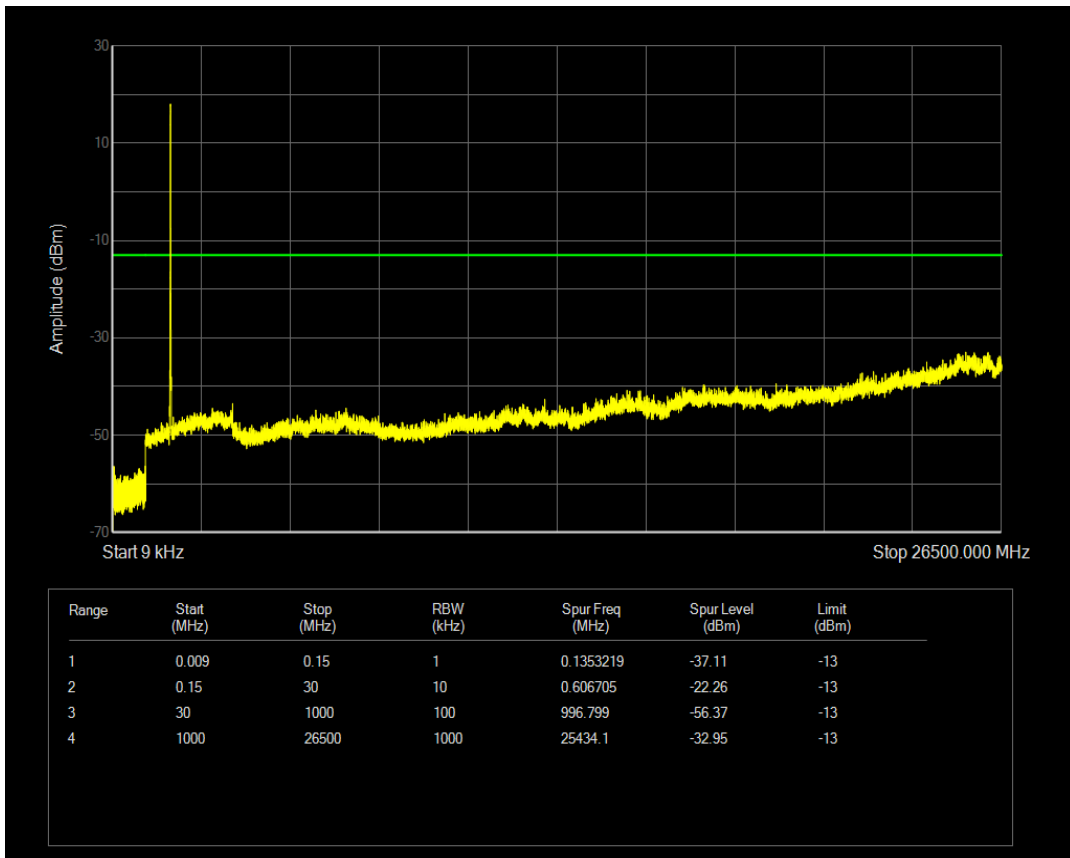

Band66 QPSK BW=10MHz Channel=132022 RB Size=50 Position=#0

Band66 16QAM BW=10MHz Channel=132022 RB Size=1 Position=#0

Band66 16QAM BW=10MHz Channel=132022 RB Size=50 Position=#0

Band66 QPSK BW=10MHz Channel=132322 RB Size=1 Position=#0

Band66 QPSK BW=10MHz Channel=132322 RB Size=50 Position=#0

Band66 16QAM BW=10MHz Channel=132322 RB Size=1 Position=#0

Band66 16QAM BW=10MHz Channel=132322 RB Size=50 Position=#0

Band66 QPSK BW=10MHz Channel=132622 RB Size=1 Position=#0