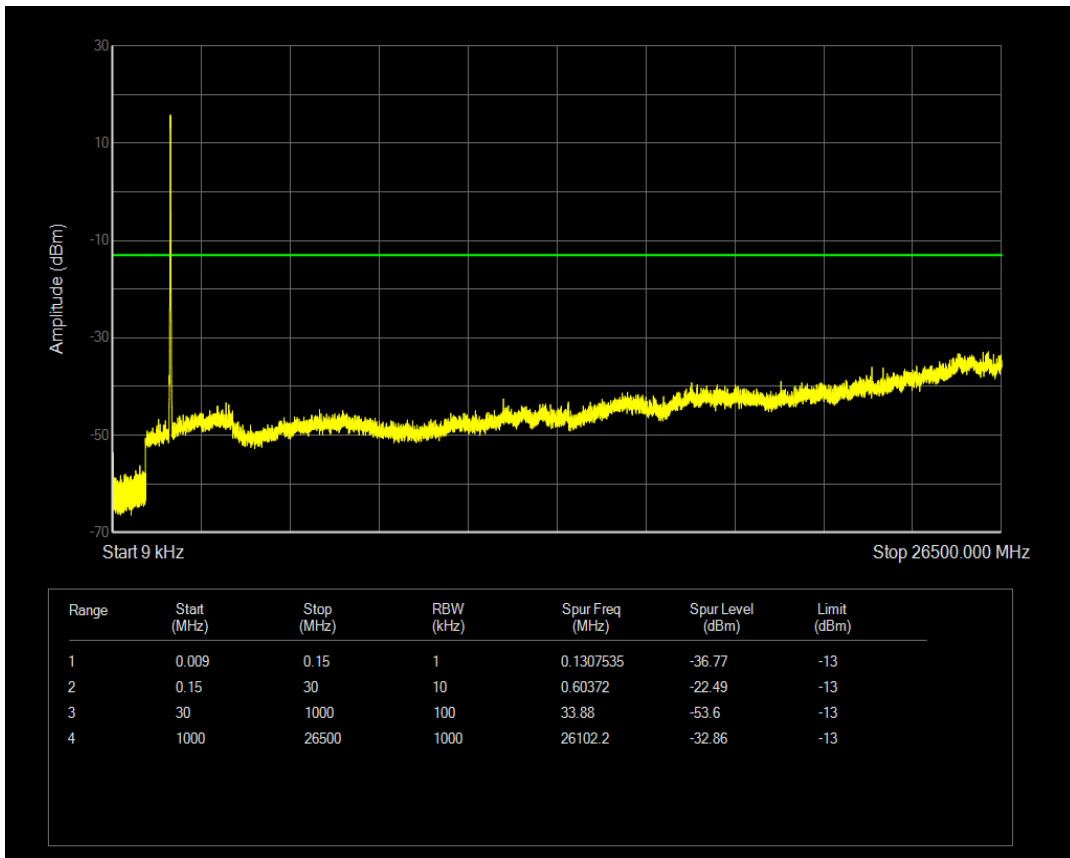

Band66 16QAM BW=20MHz Channel=132322 RB Size=100 Position=#0

Band66 QPSK BW=20MHz Channel=132572 RB Size=1 Position=#0