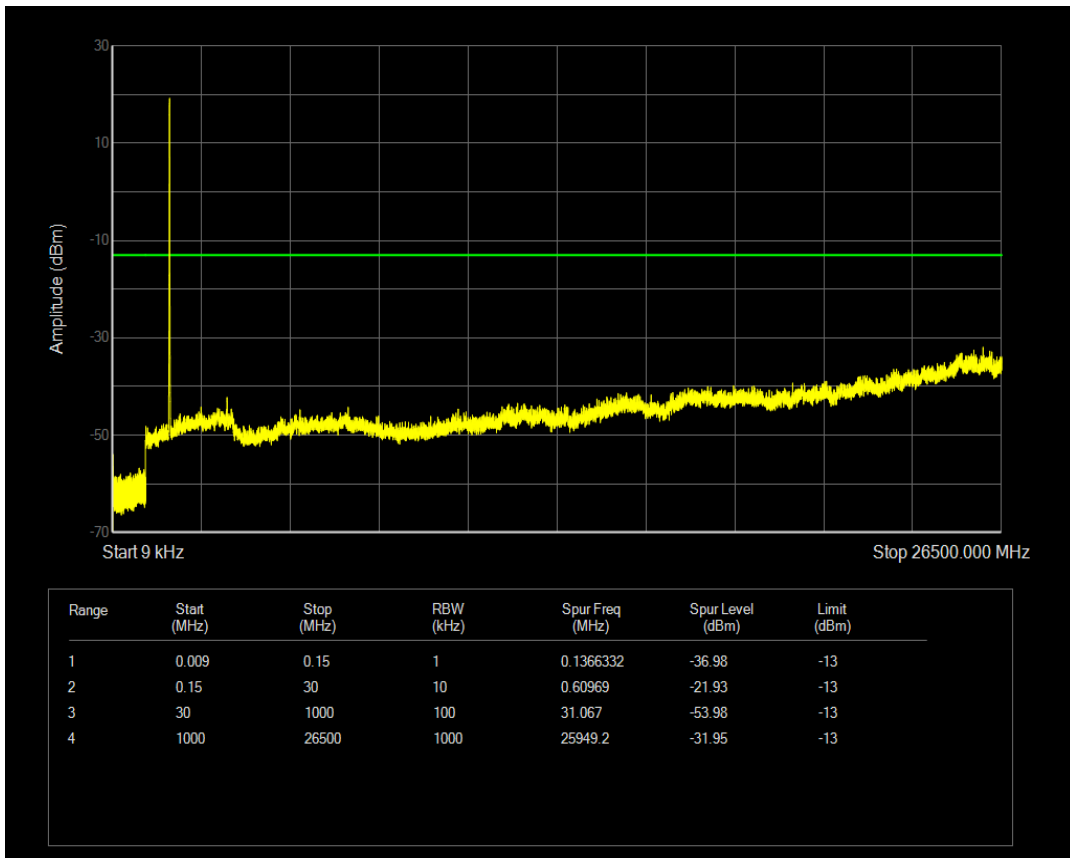

Band66 QPSK BW=5MHz Channel=132647 RB Size=25 Position=#0

Band66 16QAM BW=5MHz Channel=132647 RB Size=1 Position=#0

Band66 16QAM BW=5MHz Channel=132647 RB Size=25 Position=#0

Band66 QPSK BW=10MHz Channel=132022 RB Size=1 Position=#0

Band66 QPSK BW=10MHz Channel=132022 RB Size=50 Position=#0

Band66 16QAM BW=10MHz Channel=132022 RB Size=1 Position=#0

Band66 16QAM BW=10MHz Channel=132022 RB Size=50 Position=#0

Band66 QPSK BW=10MHz Channel=132322 RB Size=1 Position=#0