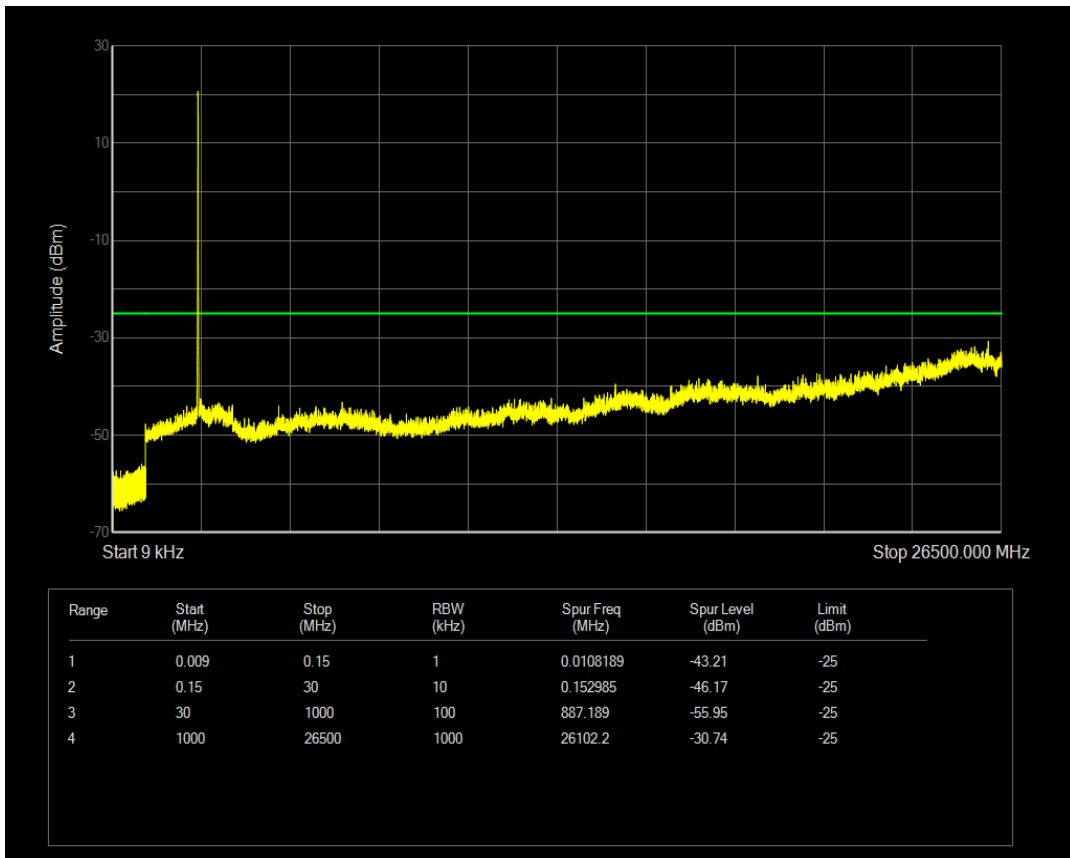

Band7 QPSK BW=10MHz Channel=20800 RB Size=50 Position=#0

Band7 16QAM BW=10MHz Channel=20800 RB Size=1 Position=#0

Band7 16QAM BW=10MHz Channel=20800 RB Size=50 Position=#0

Band7 QPSK BW=10MHz Channel=21100 RB Size=1 Position=#0

Band7 QPSK BW=10MHz Channel=21100 RB Size=50 Position=#0

Band7 16QAM BW=10MHz Channel=21100 RB Size=1 Position=#0

Band7 16QAM BW=10MHz Channel=21100 RB Size=50 Position=#0

Band7 QPSK BW=10MHz Channel=21400 RB Size=1 Position=#0

Band7 QPSK BW=10MHz Channel=21400 RB Size=50 Position=#0

Band7 16QAM BW=10MHz Channel=21400 RB Size=1 Position=#0

Band7 16QAM BW=10MHz Channel=21400 RB Size=50 Position=#0

Band7 QPSK BW=15MHz Channel=20825 RB Size=1 Position=#0