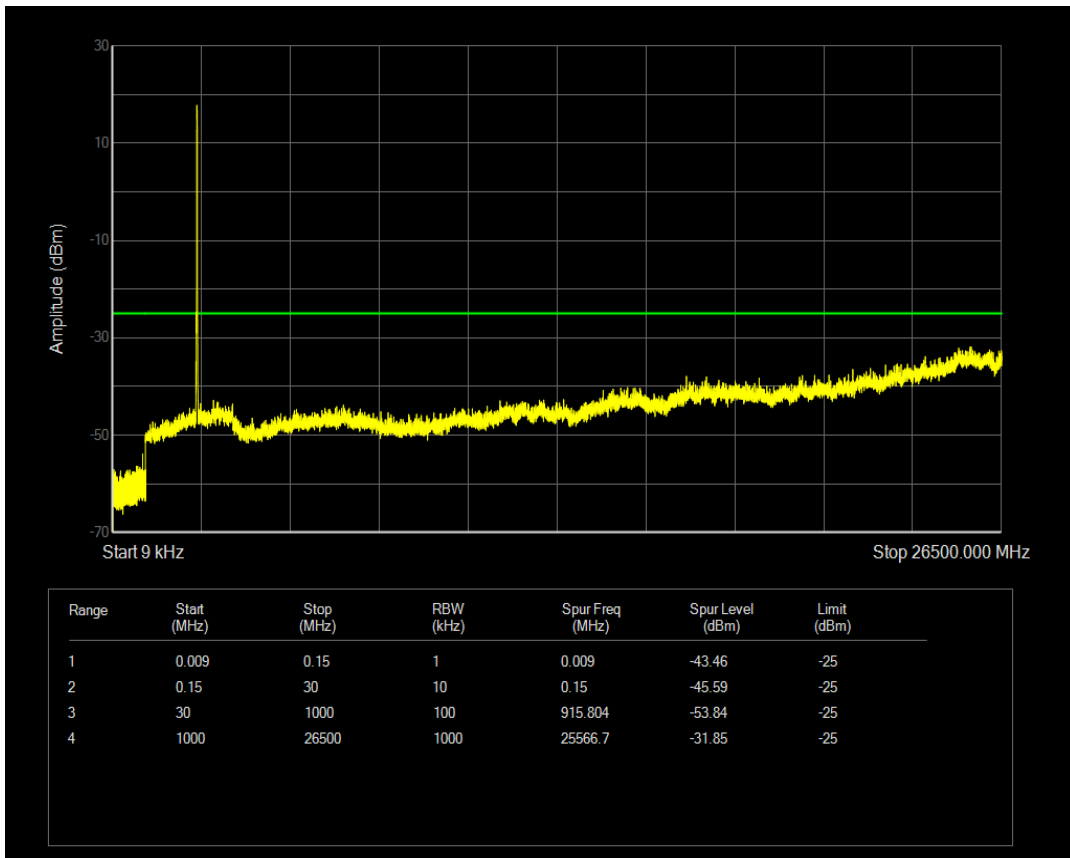

Band7 QPSK BW=10MHz Channel=21400 RB Size=50 Position=#0

Band7 16QAM BW=10MHz Channel=21400 RB Size=1 Position=#0

Band7 16QAM BW=10MHz Channel=21400 RB Size=50 Position=#0

Band7 QPSK BW=15MHz Channel=20825 RB Size=1 Position=#0

Band7 QPSK BW=15MHz Channel=20825 RB Size=75 Position=#0

Band7 16QAM BW=15MHz Channel=20825 RB Size=1 Position=#0

Band7 16QAM BW=15MHz Channel=20825 RB Size=75 Position=#0

Band7 QPSK BW=15MHz Channel=21100 RB Size=1 Position=#0

Band7 QPSK BW=15MHz Channel=21100 RB Size=75 Position=#0

Band7 16QAM BW=15MHz Channel=21100 RB Size=1 Position=#0

Band7 16QAM BW=15MHz Channel=21100 RB Size=75 Position=#0

Band7 QPSK BW=15MHz Channel=21375 RB Size=1 Position=#0