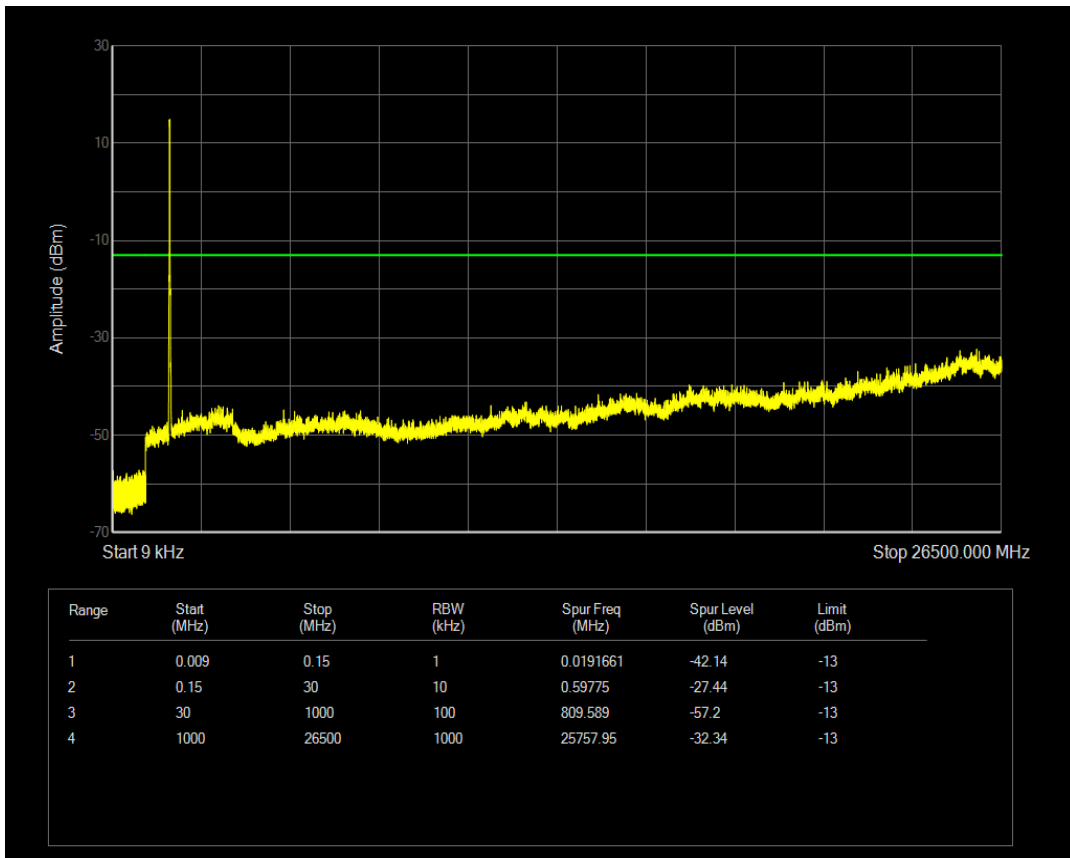

Band66 16QAM BW=20MHz Channel=132072 RB Size=100 Position=#0

Band66 QPSK BW=20MHz Channel=132322 RB Size=1 Position=#0