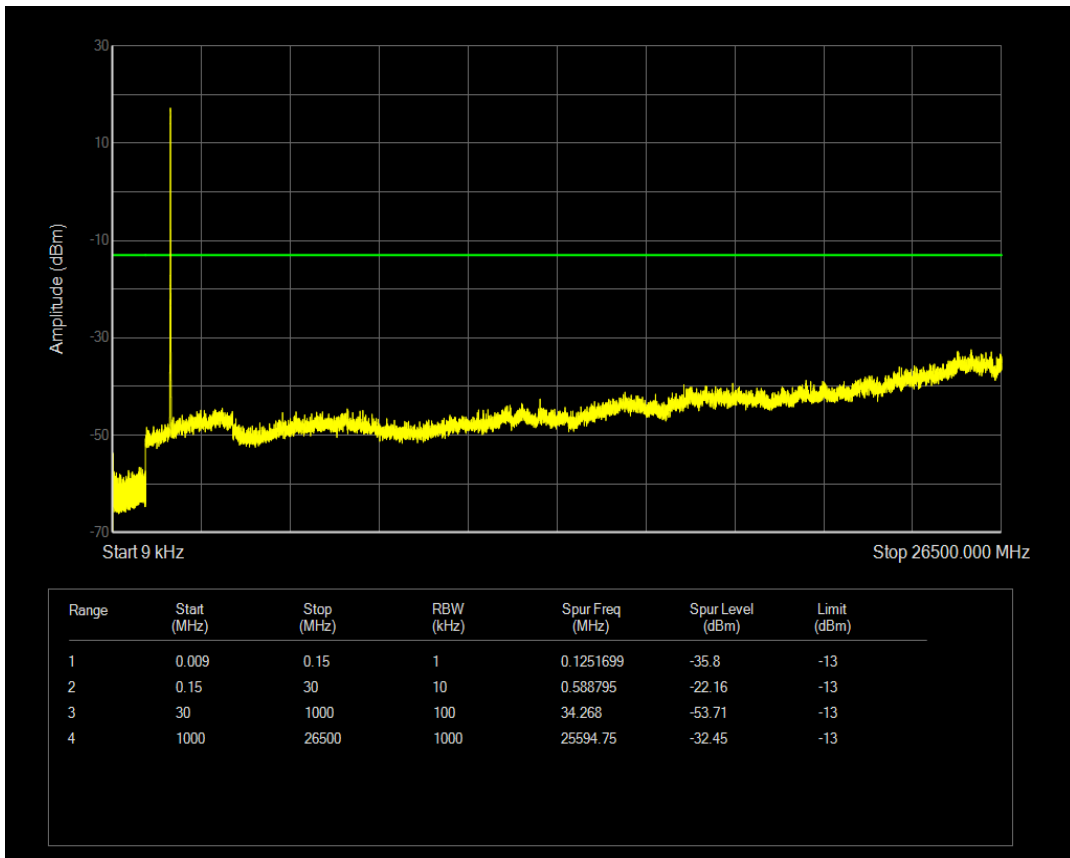

Band66 QPSK BW=10MHz Channel=132022 RB Size=50 Position=#0

Band66 16QAM BW=10MHz Channel=132022 RB Size=1 Position=#0

Band66 16QAM BW=10MHz Channel=132022 RB Size=50 Position=#0

Band66 QPSK BW=10MHz Channel=132322 RB Size=1 Position=#0

Band66 QPSK BW=10MHz Channel=132322 RB Size=50 Position=#0

Band66 16QAM BW=10MHz Channel=132322 RB Size=1 Position=#0

Band66 16QAM BW=10MHz Channel=132322 RB Size=50 Position=#0

Band66 QPSK BW=10MHz Channel=132622 RB Size=1 Position=#0