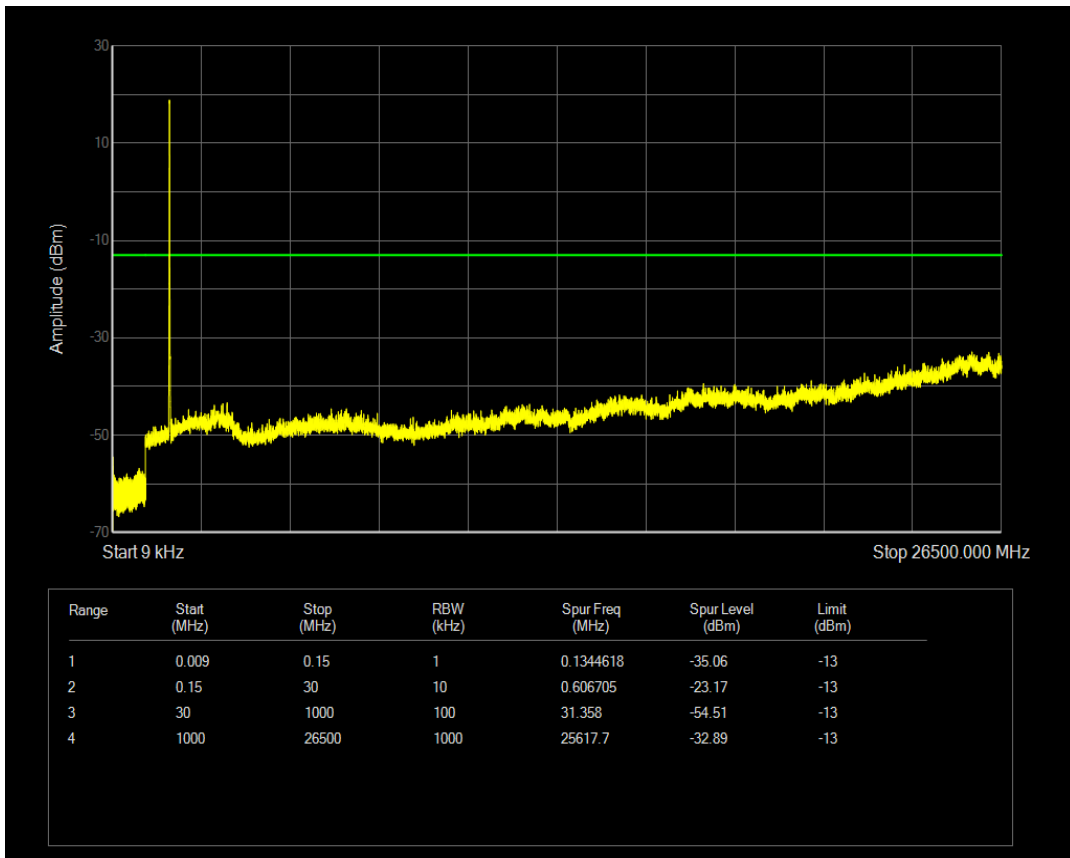

Band66 QPSK BW=5MHz Channel=132647 RB Size=25 Position=#0

Band66 16QAM BW=5MHz Channel=132647 RB Size=1 Position=#0

Band66 16QAM BW=5MHz Channel=132647 RB Size=25 Position=#0

Band66 QPSK BW=10MHz Channel=132022 RB Size=1 Position=#0

Band66 QPSK BW=10MHz Channel=132022 RB Size=50 Position=#0

Band66 16QAM BW=10MHz Channel=132022 RB Size=1 Position=#0

Band66 16QAM BW=10MHz Channel=132022 RB Size=50 Position=#0

Band66 QPSK BW=10MHz Channel=132322 RB Size=1 Position=#0