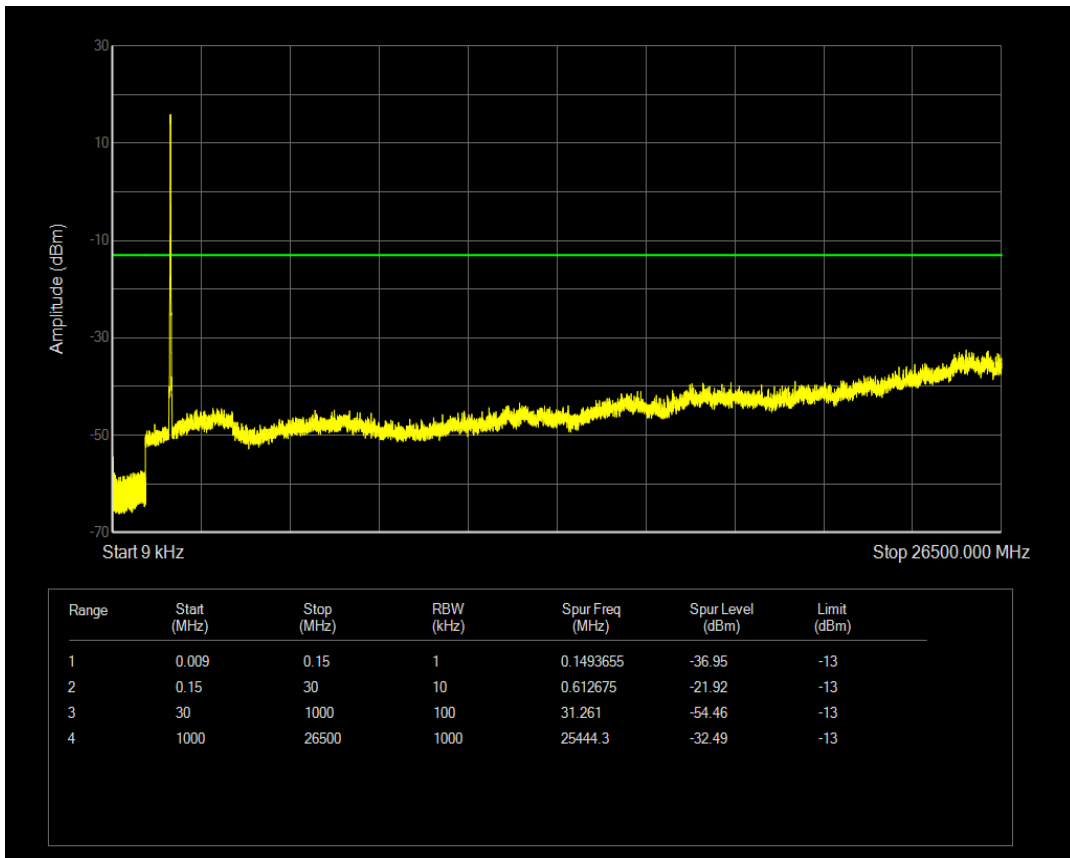

Band66 QPSK BW=20MHz Channel=132322 RB Size=100 Position=#0

Band66 16QAM BW=20MHz Channel=132322 RB Size=1 Position=#0