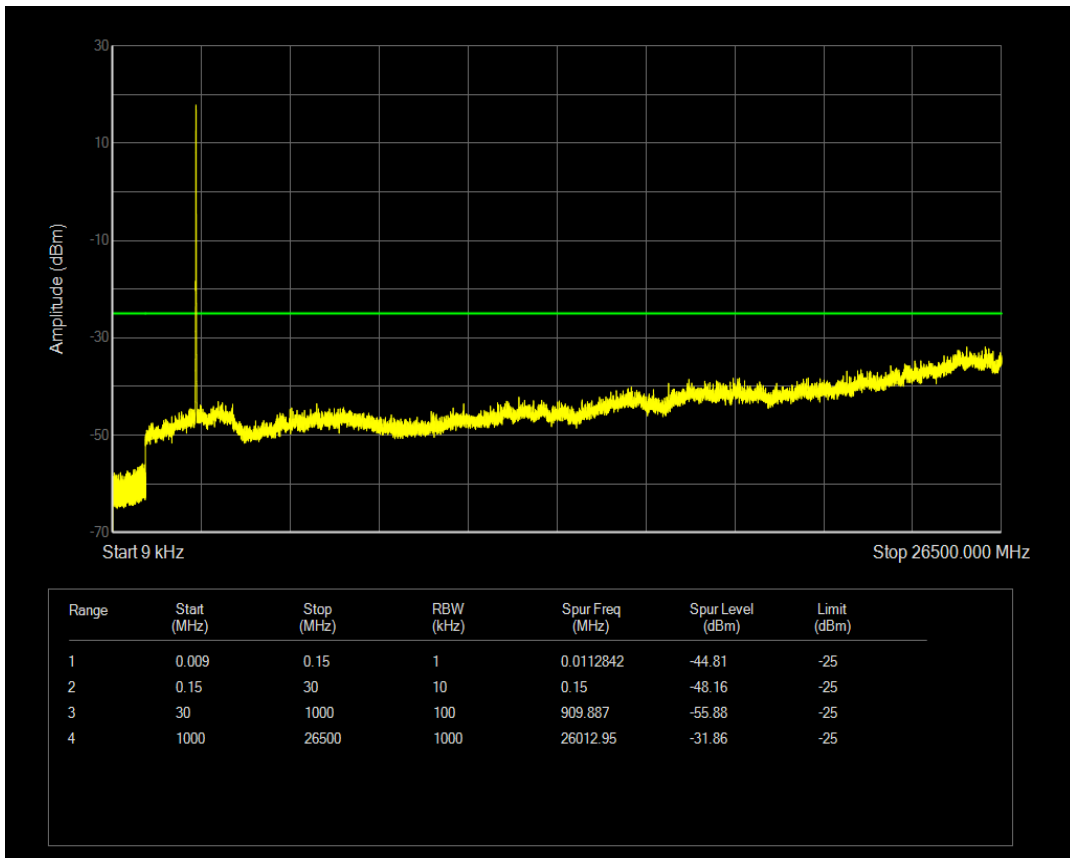

Band7 QPSK BW=5MHz Channel=21425 RB Size=25 Position=#0

Band7 16QAM BW=5MHz Channel=21425 RB Size=1 Position=#0

Band7 QPSK BW=10MHz Channel=20800 RB Size=1 Position=#0

Band7 16QAM BW=5MHz Channel=21425 RB Size=25 Position=#0

Band7 QPSK BW=10MHz Channel=20800 RB Size=50 Position=#0

Band7 16QAM BW=10MHz Channel=20800 RB Size=1 Position=#0

Band7 16QAM BW=10MHz Channel=20800 RB Size=50 Position=#0

Band7 QPSK BW=10MHz Channel=21100 RB Size=1 Position=#0