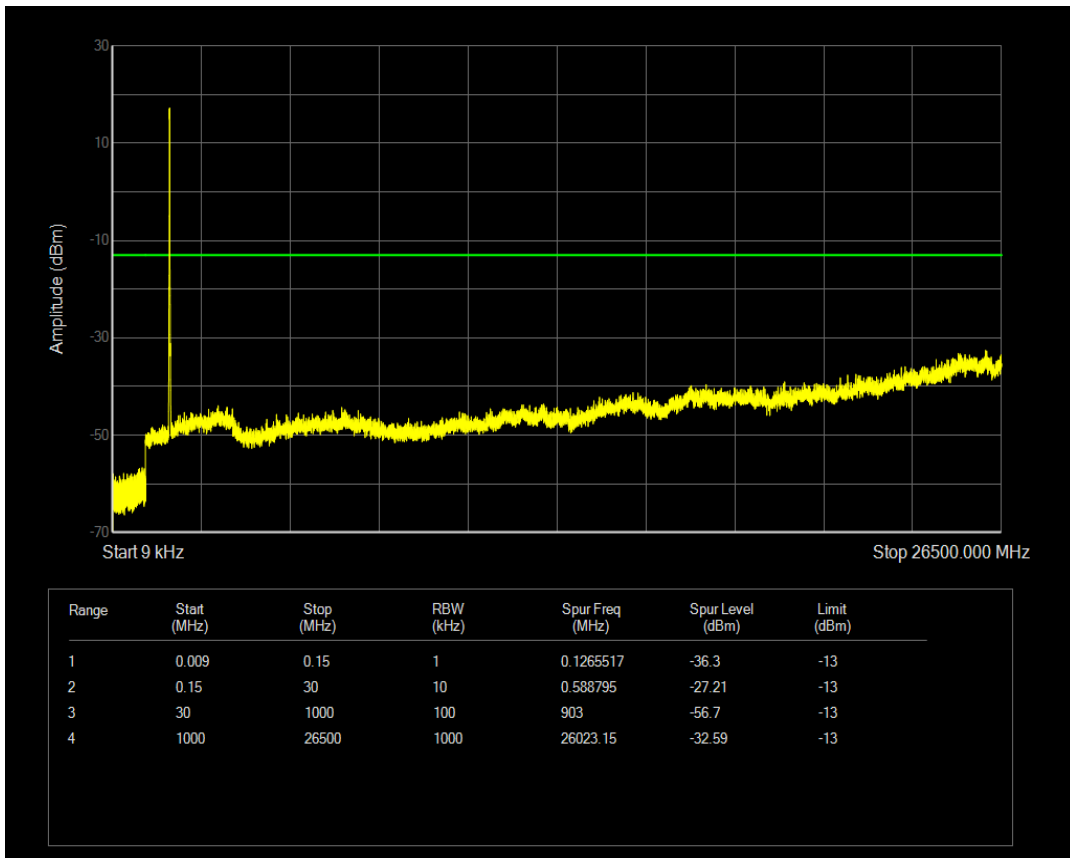

Band66 16QAM BW=15MHz Channel=132047 RB Size=75 Position=#0

Band66 QPSK BW=15MHz Channel=132322 RB Size=1 Position=#0