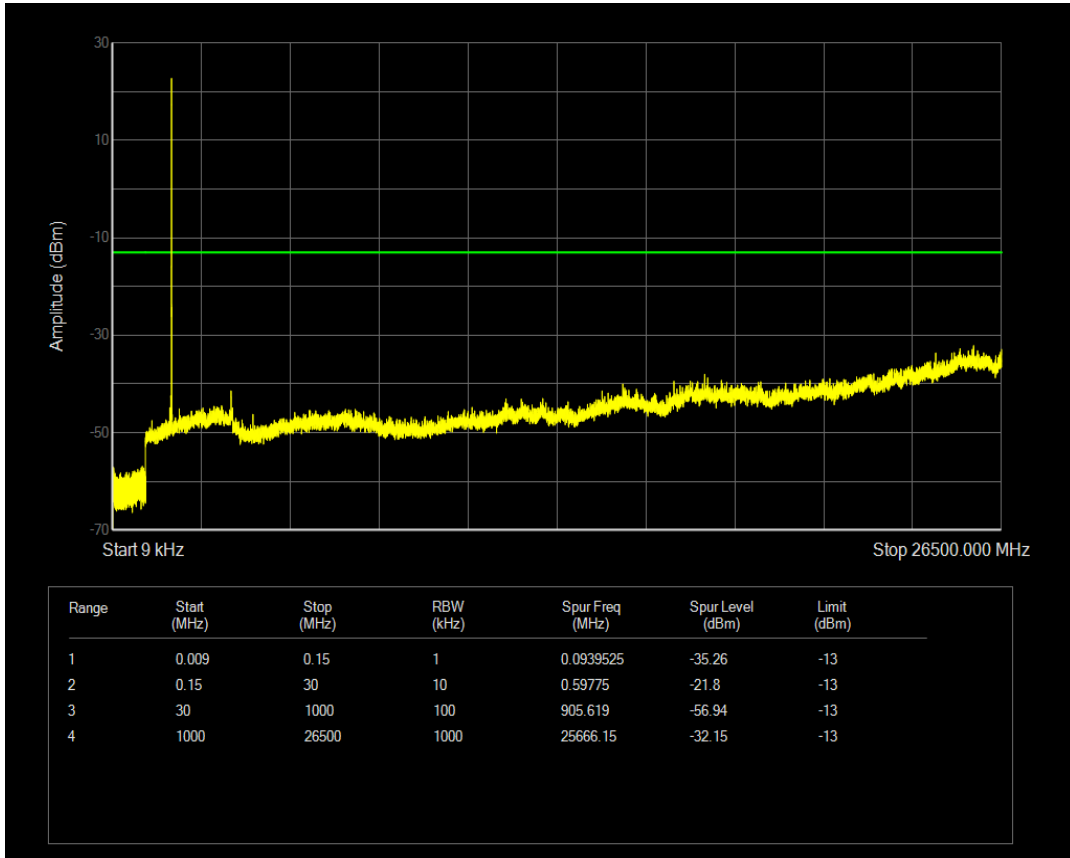

Band66 QPSK BW=5MHz Channel=132647 RB Size=25 Position=#0

Band66 16QAM BW=5MHz Channel=132647 RB Size=1 Position=#0

Band66 16QAM BW=5MHz Channel=132647 RB Size=25 Position=#0

Band66 QPSK BW=10MHz Channel=132022 RB Size=1 Position=#0

Band66 QPSK BW=10MHz Channel=132022 RB Size=50 Position=#0

Band66 16QAM BW=10MHz Channel=132022 RB Size=1 Position=#0

Band66 16QAM BW=10MHz Channel=132022 RB Size=50 Position=#0

Band66 QPSK BW=10MHz Channel=132322 RB Size=1 Position=#0