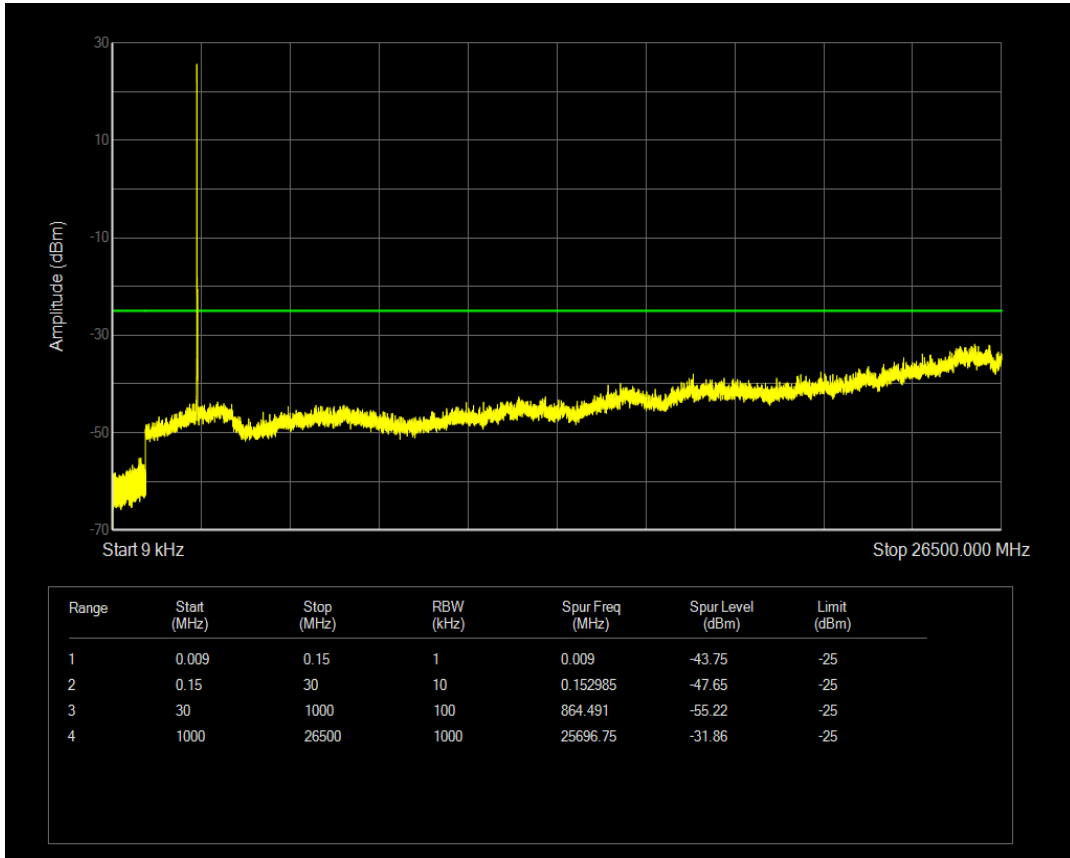

Band7 QPSK BW=5MHz Channel=21425 RB Size=25 Position=#0

Band7 16QAM BW=5MHz Channel=21425 RB Size=1 Position=#0

Band7 QPSK BW=10MHz Channel=20800 RB Size=1 Position=#0

Band7 16QAM BW=5MHz Channel=21425 RB Size=25 Position=#0

Band7 QPSK BW=10MHz Channel=20800 RB Size=50 Position=#0

Band7 16QAM BW=10MHz Channel=20800 RB Size=1 Position=#0

Band7 16QAM BW=10MHz Channel=20800 RB Size=50 Position=#0

Band7 QPSK BW=10MHz Channel=21100 RB Size=1 Position=#0

Band7 QPSK BW=10MHz Channel=21100 RB Size=50 Position=#0

Band7 16QAM BW=10MHz Channel=21100 RB Size=1 Position=#0

Band7 16QAM BW=10MHz Channel=21100 RB Size=50 Position=#0

Band7 QPSK BW=10MHz Channel=21400 RB Size=1 Position=#0