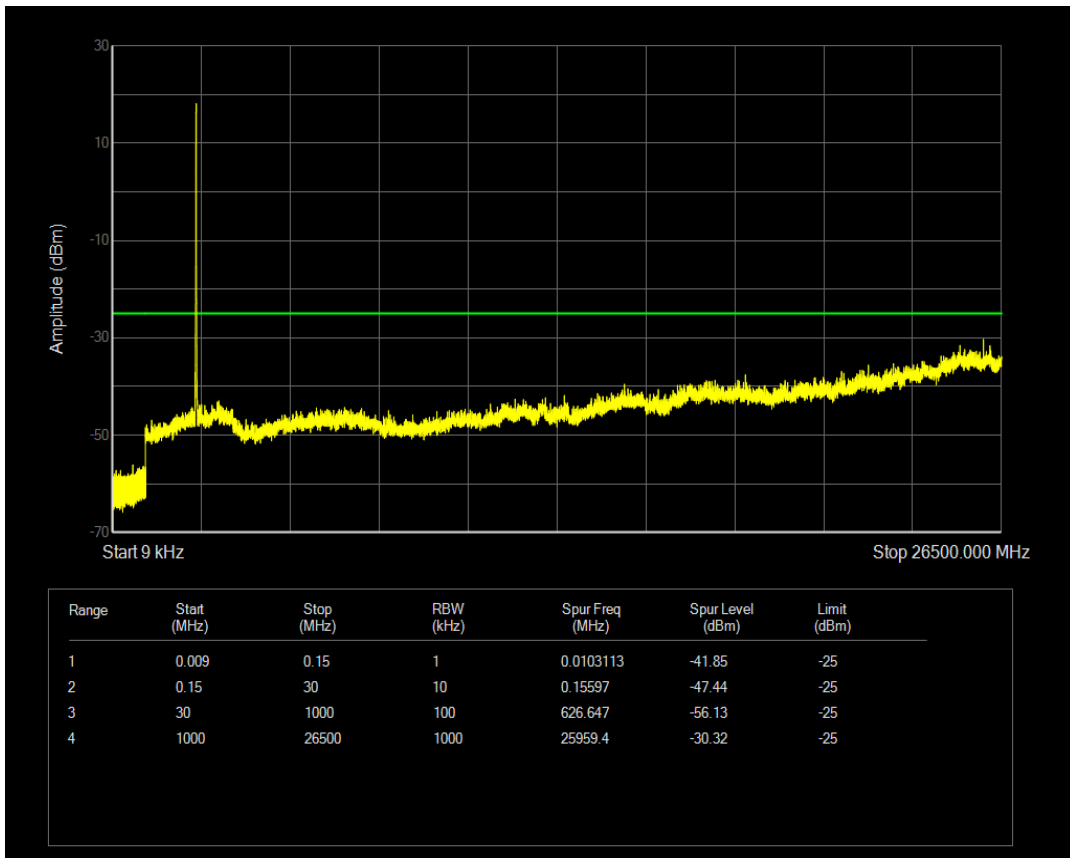

Band7 QPSK BW=10MHz Channel=21100 RB Size=50 Position=#0

Band7 16QAM BW=10MHz Channel=21100 RB Size=1 Position=#0

Band7 16QAM BW=10MHz Channel=21100 RB Size=50 Position=#0

Band7 QPSK BW=10MHz Channel=21400 RB Size=1 Position=#0

Band7 QPSK BW=10MHz Channel=21400 RB Size=50 Position=#0

Band7 16QAM BW=10MHz Channel=21400 RB Size=1 Position=#0

Band7 16QAM BW=10MHz Channel=21400 RB Size=50 Position=#0

Band7 QPSK BW=15MHz Channel=20825 RB Size=1 Position=#0

Band7 QPSK BW=15MHz Channel=20825 RB Size=75 Position=#0

Band7 16QAM BW=15MHz Channel=20825 RB Size=1 Position=#0

Band7 16QAM BW=15MHz Channel=20825 RB Size=75 Position=#0

Band7 QPSK BW=15MHz Channel=21100 RB Size=1 Position=#0