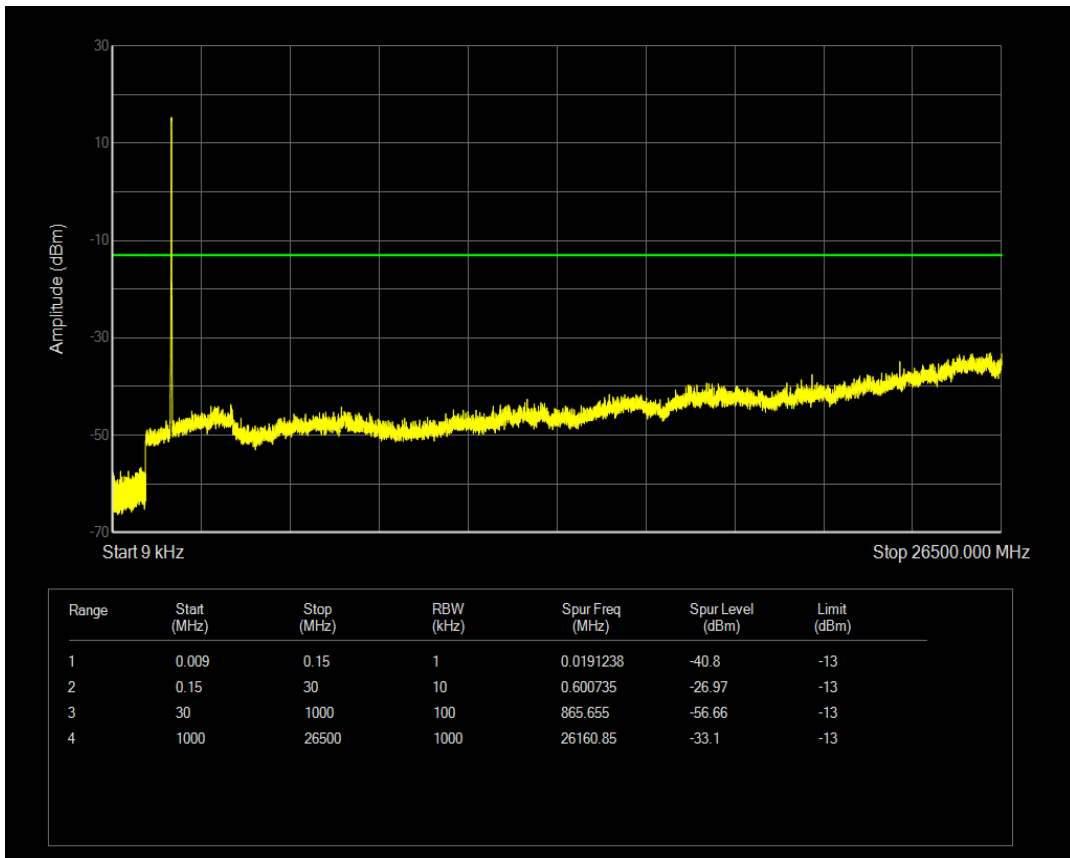

Band66 16QAM BW=15MHz Channel=132597 RB Size=75 Position=#0

Band66 QPSK BW=20MHz Channel=132072 RB Size=1 Position=#0