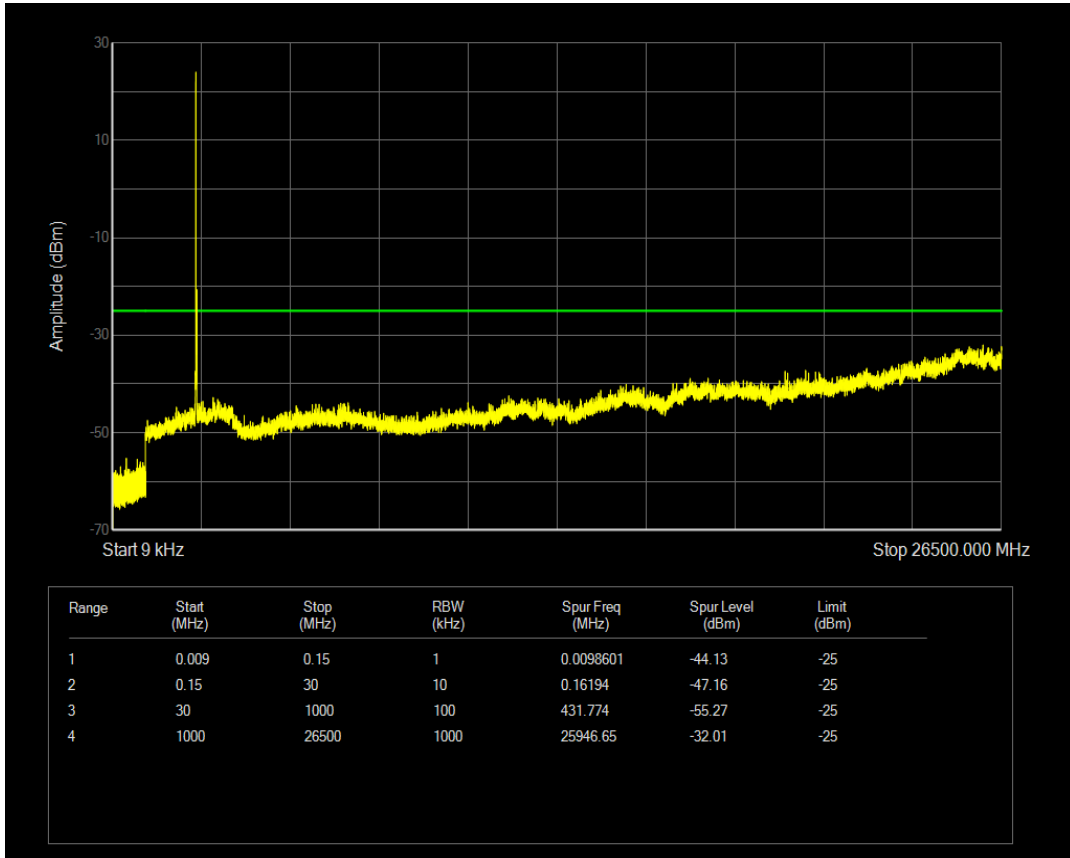

Band7 QPSK BW=10MHz Channel=21100 RB Size=50 Position=#0

Band7 16QAM BW=10MHz Channel=21100 RB Size=1 Position=#0

Band7 16QAM BW=10MHz Channel=21100 RB Size=50 Position=#0

Band7 QPSK BW=10MHz Channel=21400 RB Size=1 Position=#0

Band7 QPSK BW=10MHz Channel=21400 RB Size=50 Position=#0

Band7 16QAM BW=10MHz Channel=21400 RB Size=1 Position=#0

Band7 16QAM BW=10MHz Channel=21400 RB Size=50 Position=#0

Band7 QPSK BW=15MHz Channel=20825 RB Size=1 Position=#0

Band7 QPSK BW=15MHz Channel=20825 RB Size=75 Position=#0

Band7 16QAM BW=15MHz Channel=20825 RB Size=1 Position=#0

Band7 16QAM BW=15MHz Channel=20825 RB Size=75 Position=#0

Band7 QPSK BW=15MHz Channel=21100 RB Size=1 Position=#0