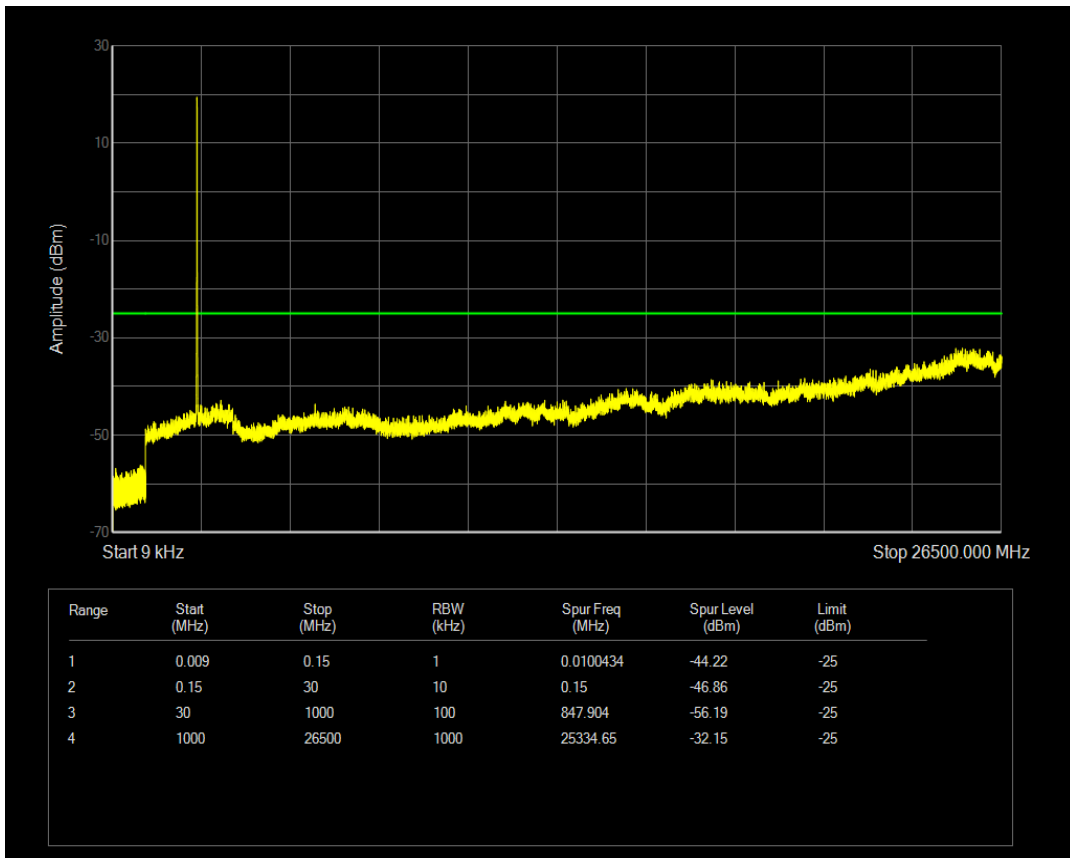

Band7 QPSK BW=10MHz Channel=20800 RB Size=50 Position=#0

Band7 16QAM BW=10MHz Channel=20800 RB Size=1 Position=#0

Band7 16QAM BW=10MHz Channel=20800 RB Size=50 Position=#0

Band7 QPSK BW=10MHz Channel=21100 RB Size=1 Position=#0

Band7 QPSK BW=10MHz Channel=21100 RB Size=50 Position=#0

Band7 16QAM BW=10MHz Channel=21100 RB Size=1 Position=#0

Band7 16QAM BW=10MHz Channel=21100 RB Size=50 Position=#0

Band7 QPSK BW=10MHz Channel=21400 RB Size=1 Position=#0