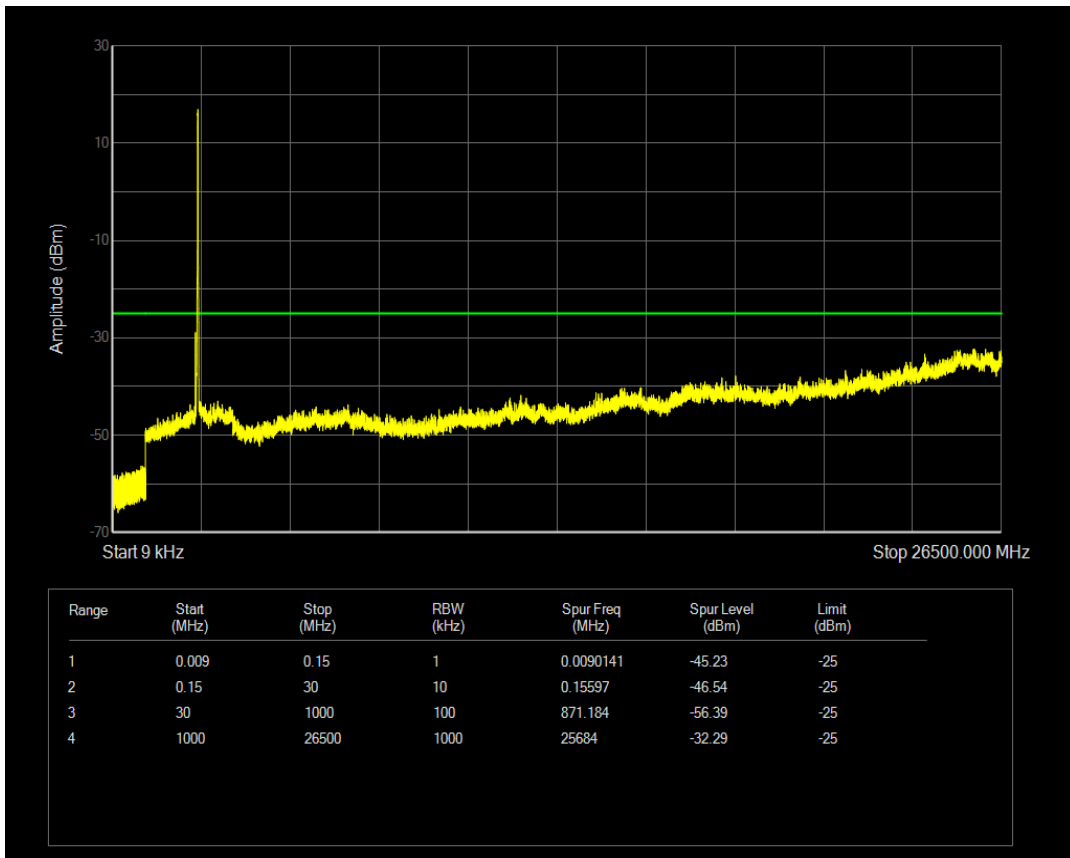

Band7 QPSK BW=20MHz Channel=20850 RB Size=100 Position=#0

Band7 16QAM BW=20MHz Channel=20850 RB Size=1 Position=#0

Band7 16QAM BW=20MHz Channel=20850 RB Size=100 Position=#0

Band7 QPSK BW=20MHz Channel=21100 RB Size=1 Position=#0

Band7 QPSK BW=20MHz Channel=21100 RB Size=100 Position=#0

Band7 16QAM BW=20MHz Channel=21100 RB Size=1 Position=#0

Band7 16QAM BW=20MHz Channel=21100 RB Size=100 Position=#0

Band7 QPSK BW=20MHz Channel=21350 RB Size=1 Position=#0

Band7 QPSK BW=20MHz Channel=21350 RB Size=100 Position=#0

Band7 16QAM BW=20MHz Channel=21350 RB Size=1 Position=#0

Band7 16QAM BW=20MHz Channel=21350 RB Size=100 Position=#0