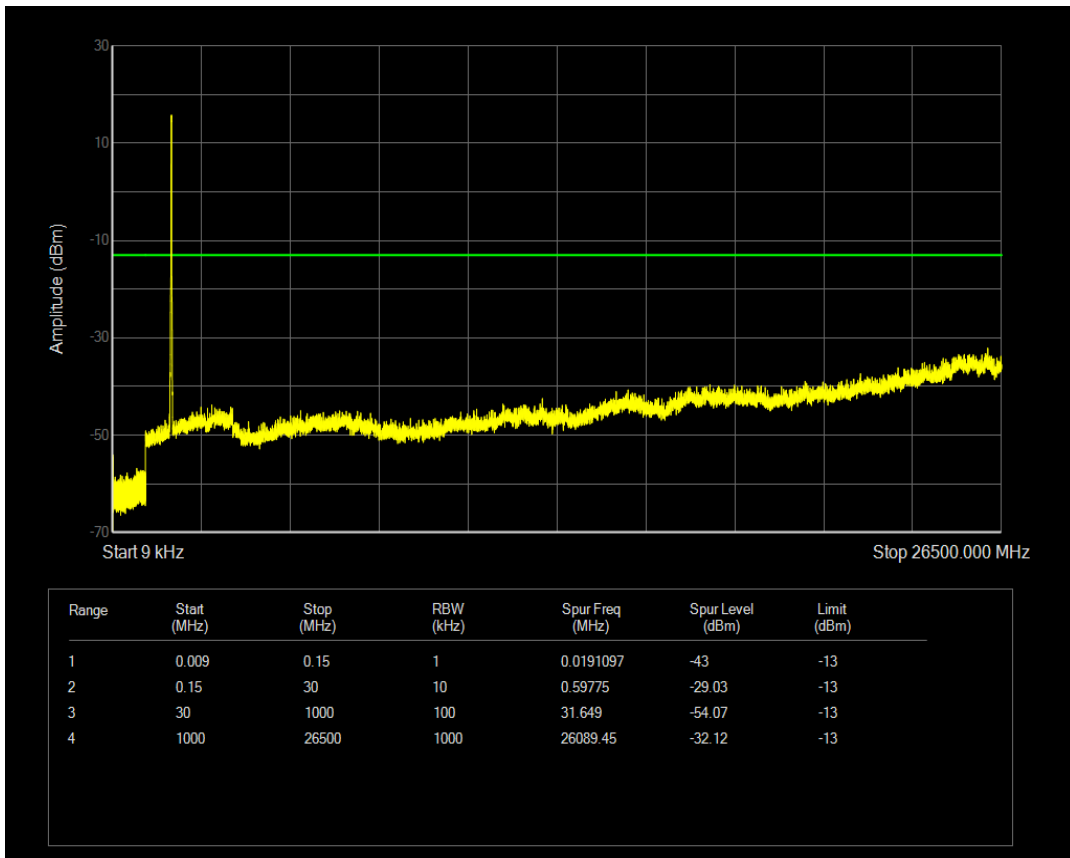

Band66 QPSK BW=20MHz Channel=132322 RB Size=100 Position=#0

Band66 16QAM BW=20MHz Channel=132322 RB Size=1 Position=#0

Band66 16QAM BW=20MHz Channel=132322 RB Size=100 Position=#0

Band66 QPSK BW=20MHz Channel=132572 RB Size=1 Position=#0

Band66 QPSK BW=20MHz Channel=132572 RB Size=100 Position=#0

Band66 16QAM BW=20MHz Channel=132572 RB Size=1 Position=#0

Band66 16QAM BW=20MHz Channel=132572 RB Size=100 Position=#0

Band7 QPSK BW=5MHz Channel=20775 RB Size=1 Position=#0