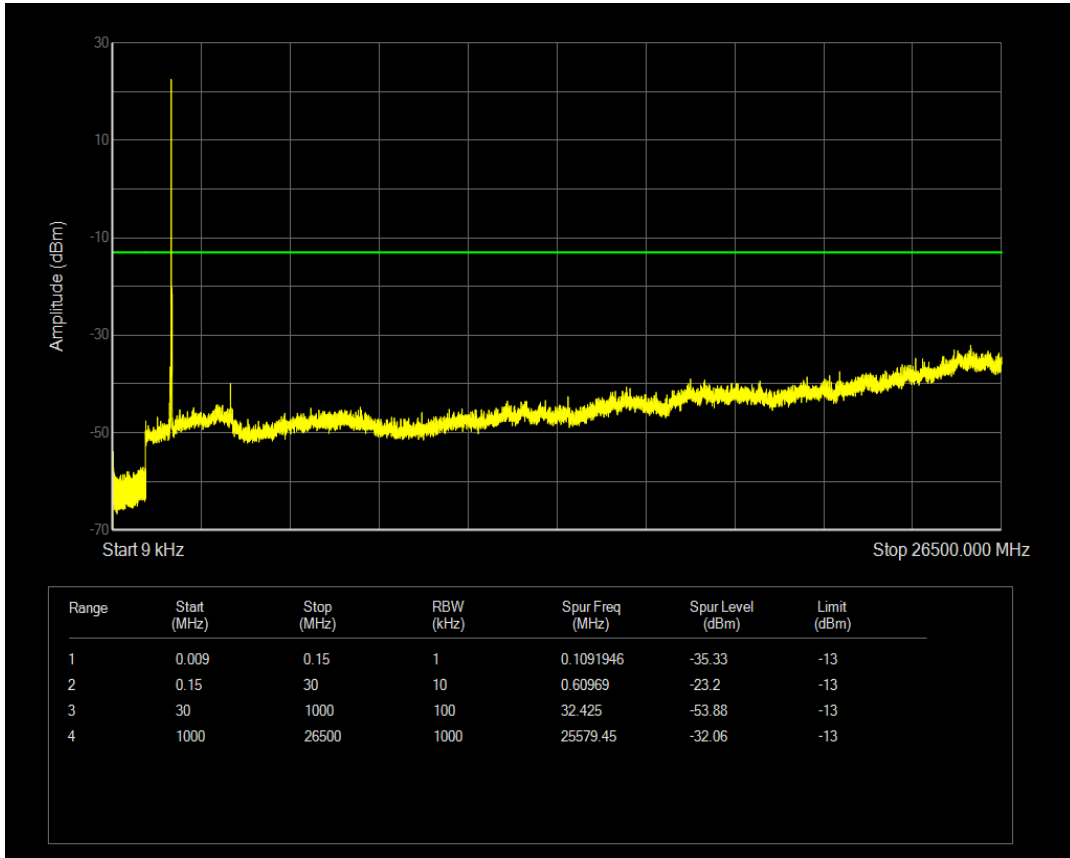

Band66 QPSK BW=15MHz Channel=132322 RB Size=75 Position=#0

Band66 16QAM BW=15MHz Channel=132322 RB Size=1 Position=#0

Band66 16QAM BW=15MHz Channel=132322 RB Size=75 Position=#0

Band66 QPSK BW=15MHz Channel=132597 RB Size=1 Position=#0