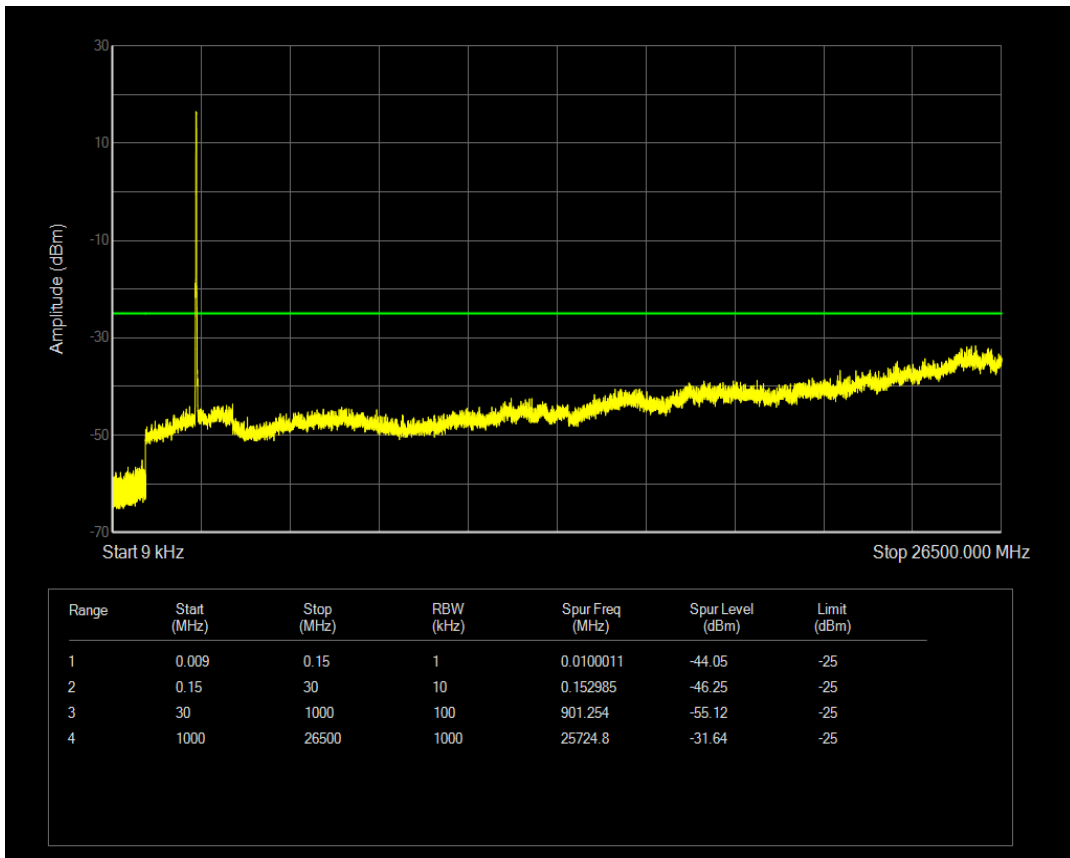

Band7 QPSK BW=15MHz Channel=21375 RB Size=75 Position=#0

Band7 16QAM BW=15MHz Channel=21375 RB Size=1 Position=#0

Band7 16QAM BW=15MHz Channel=21375 RB Size=75 Position=#0

Band7 QPSK BW=20MHz Channel=20850 RB Size=1 Position=#0

Band7 QPSK BW=20MHz Channel=20850 RB Size=100 Position=#0

Band7 16QAM BW=20MHz Channel=20850 RB Size=1 Position=#0

Band7 16QAM BW=20MHz Channel=20850 RB Size=100 Position=#0

Band7 QPSK BW=20MHz Channel=21100 RB Size=1 Position=#0