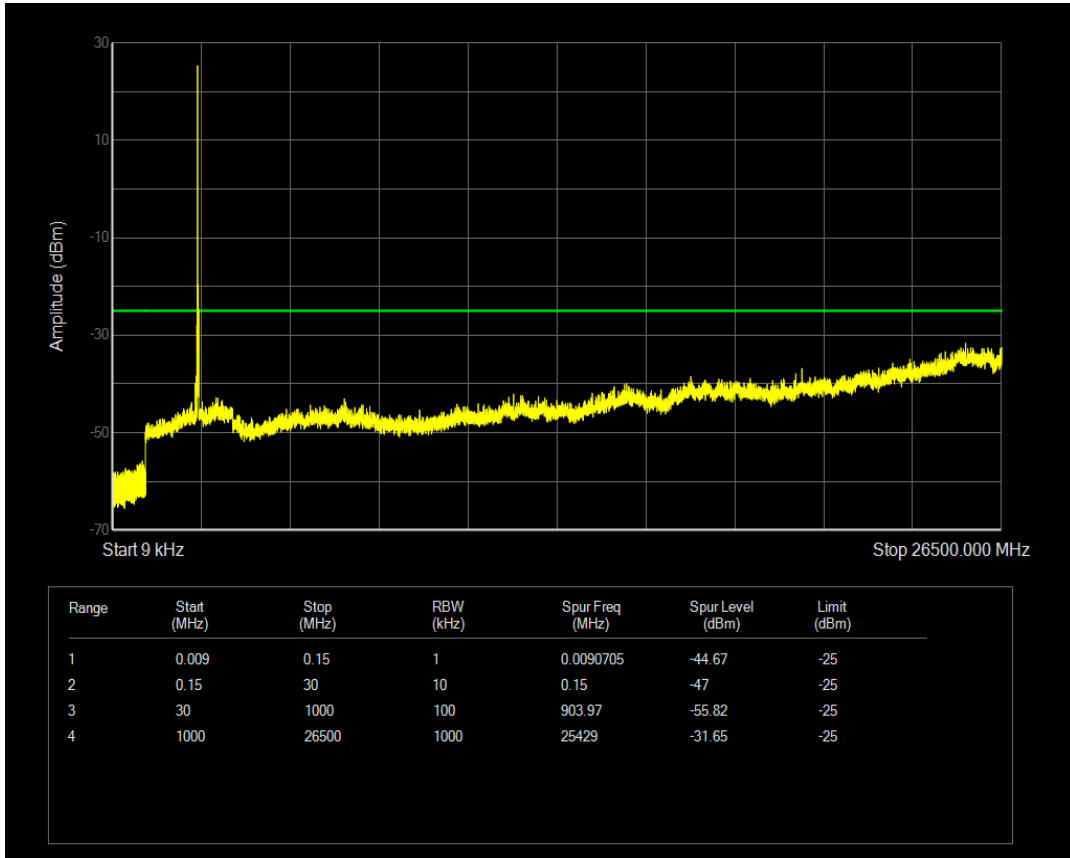

Band7 QPSK BW=20MHz Channel=20850 RB Size=100 Position=#0

Band7 16QAM BW=20MHz Channel=20850 RB Size=1 Position=#0

Band7 16QAM BW=20MHz Channel=20850 RB Size=100 Position=#0

Band7 QPSK BW=20MHz Channel=21100 RB Size=1 Position=#0

Band7 QPSK BW=20MHz Channel=21100 RB Size=100 Position=#0

Band7 16QAM BW=20MHz Channel=21100 RB Size=1 Position=#0

Band7 16QAM BW=20MHz Channel=21100 RB Size=100 Position=#0

Band7 QPSK BW=20MHz Channel=21350 RB Size=1 Position=#0

Band7 QPSK BW=20MHz Channel=21350 RB Size=100 Position=#0

Band7 16QAM BW=20MHz Channel=21350 RB Size=1 Position=#0

Band7 16QAM BW=20MHz Channel=21350 RB Size=100 Position=#0