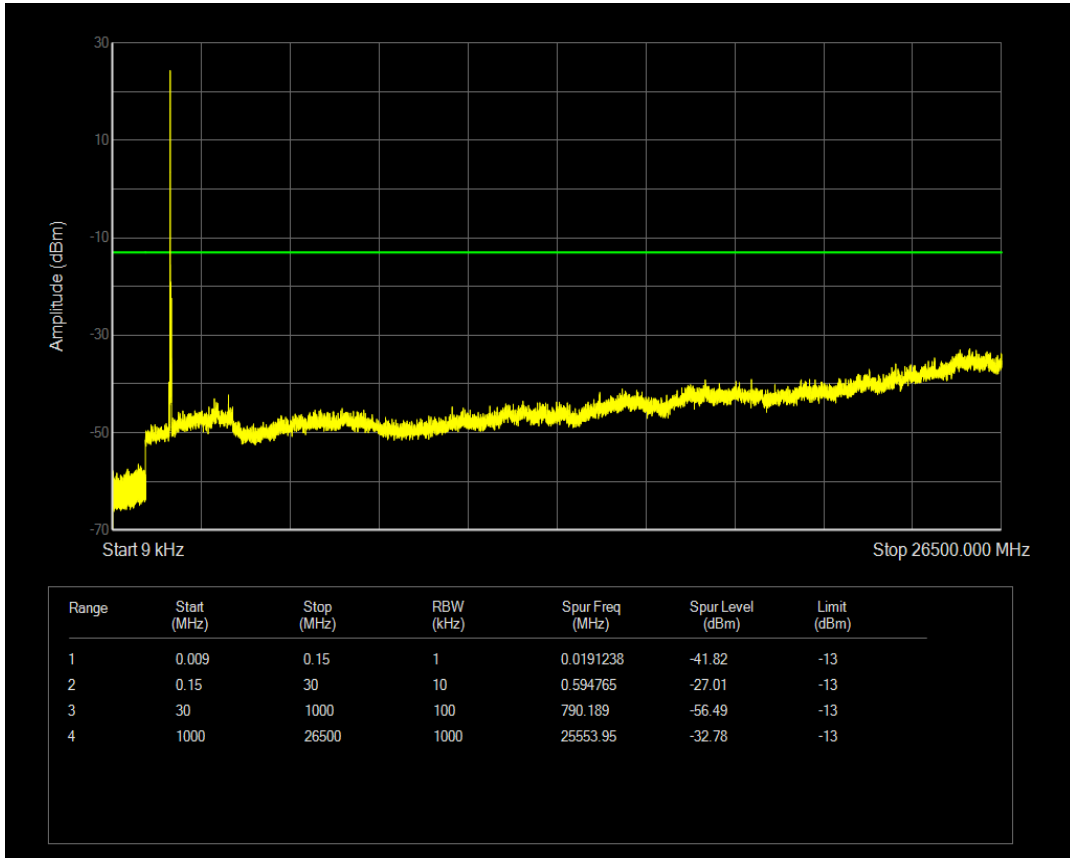

Band66 QPSK BW=20MHz Channel=132072 RB Size=100 Position=#0

Band66 16QAM BW=20MHz Channel=132072 RB Size=1 Position=#0

Band66 16QAM BW=20MHz Channel=132072 RB Size=100 Position=#0

Band66 QPSK BW=20MHz Channel=132322 RB Size=1 Position=#0

Band66 QPSK BW=20MHz Channel=132322 RB Size=100 Position=#0

Band66 16QAM BW=20MHz Channel=132322 RB Size=1 Position=#0

Band66 16QAM BW=20MHz Channel=132322 RB Size=100 Position=#0

Band66 QPSK BW=20MHz Channel=132572 RB Size=1 Position=#0