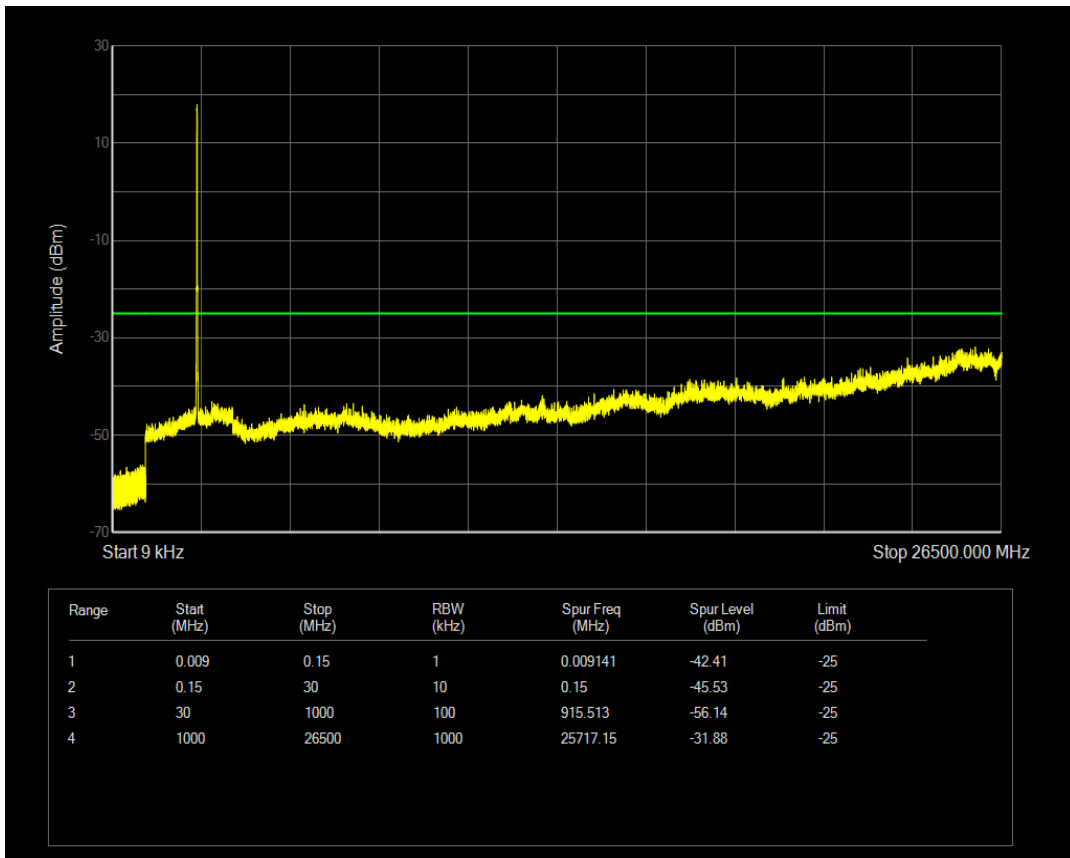

Band7 QPSK BW=10MHz Channel=21400 RB Size=50 Position=#0

Band7 16QAM BW=10MHz Channel=21400 RB Size=1 Position=#0

Band7 16QAM BW=10MHz Channel=21400 RB Size=50 Position=#0

Band7 QPSK BW=15MHz Channel=20825 RB Size=1 Position=#0

Band7 QPSK BW=15MHz Channel=20825 RB Size=75 Position=#0

Band7 16QAM BW=15MHz Channel=20825 RB Size=1 Position=#0

Band7 16QAM BW=15MHz Channel=20825 RB Size=75 Position=#0

Band7 QPSK BW=15MHz Channel=21100 RB Size=1 Position=#0

Band7 QPSK BW=15MHz Channel=21100 RB Size=75 Position=#0

Band7 16QAM BW=15MHz Channel=21100 RB Size=1 Position=#0

Band7 16QAM BW=15MHz Channel=21100 RB Size=75 Position=#0

Band7 QPSK BW=15MHz Channel=21375 RB Size=1 Position=#0