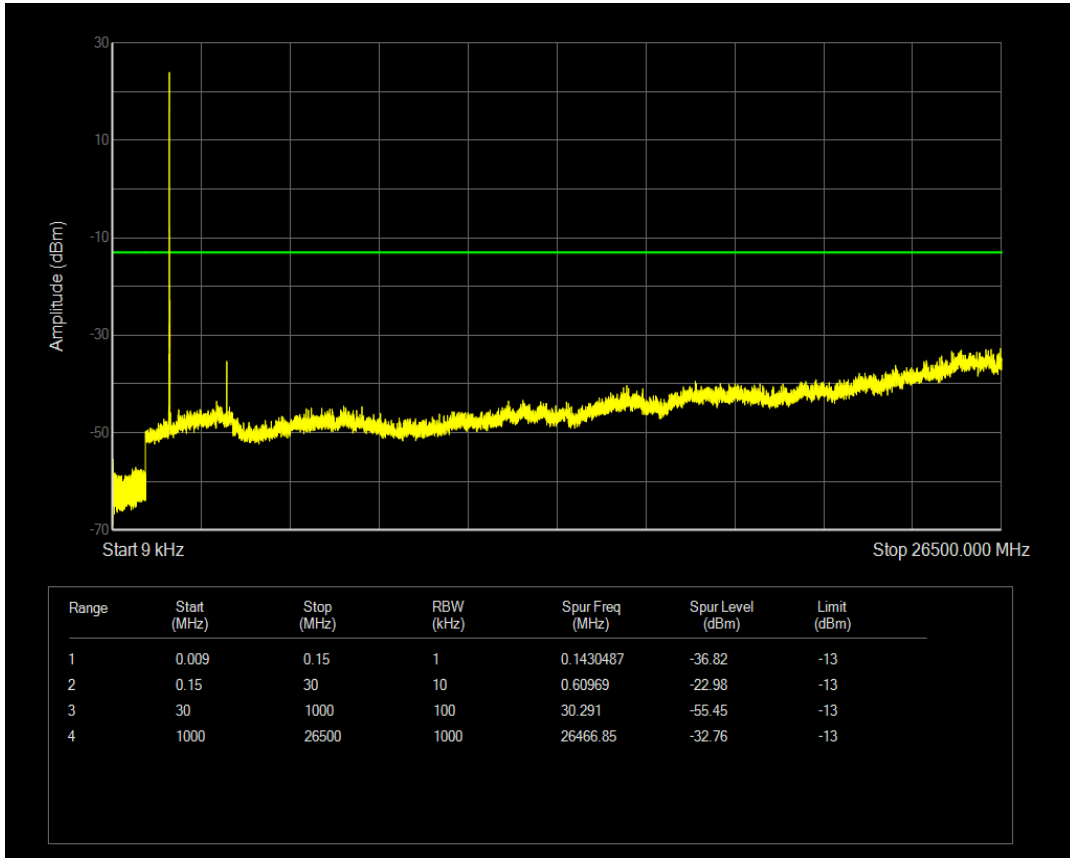

Band66 QPSK BW=5MHz Channel=132647 RB Size=25 Position=#0

Band66 16QAM BW=5MHz Channel=132647 RB Size=1 Position=#0

Band66 16QAM BW=5MHz Channel=132647 RB Size=25 Position=#0

Band66 QPSK BW=10MHz Channel=132022 RB Size=1 Position=#0

Band66 QPSK BW=10MHz Channel=132022 RB Size=50 Position=#0

Band66 16QAM BW=10MHz Channel=132022 RB Size=1 Position=#0

Band66 16QAM BW=10MHz Channel=132022 RB Size=50 Position=#0

Band66 QPSK BW=10MHz Channel=132322 RB Size=1 Position=#0