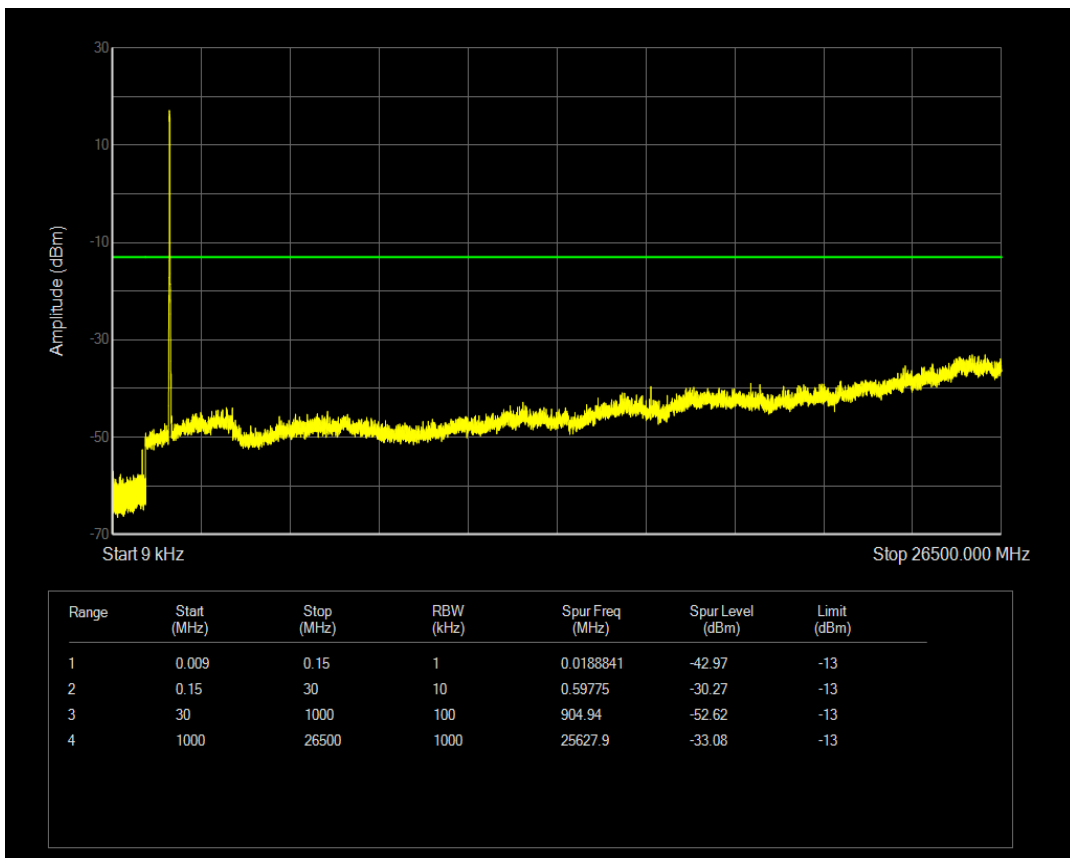

Band66 QPSK BW=20MHz Channel=132072 RB Size=100 Position=#0

Band66 16QAM BW=20MHz Channel=132072 RB Size=1 Position=#0