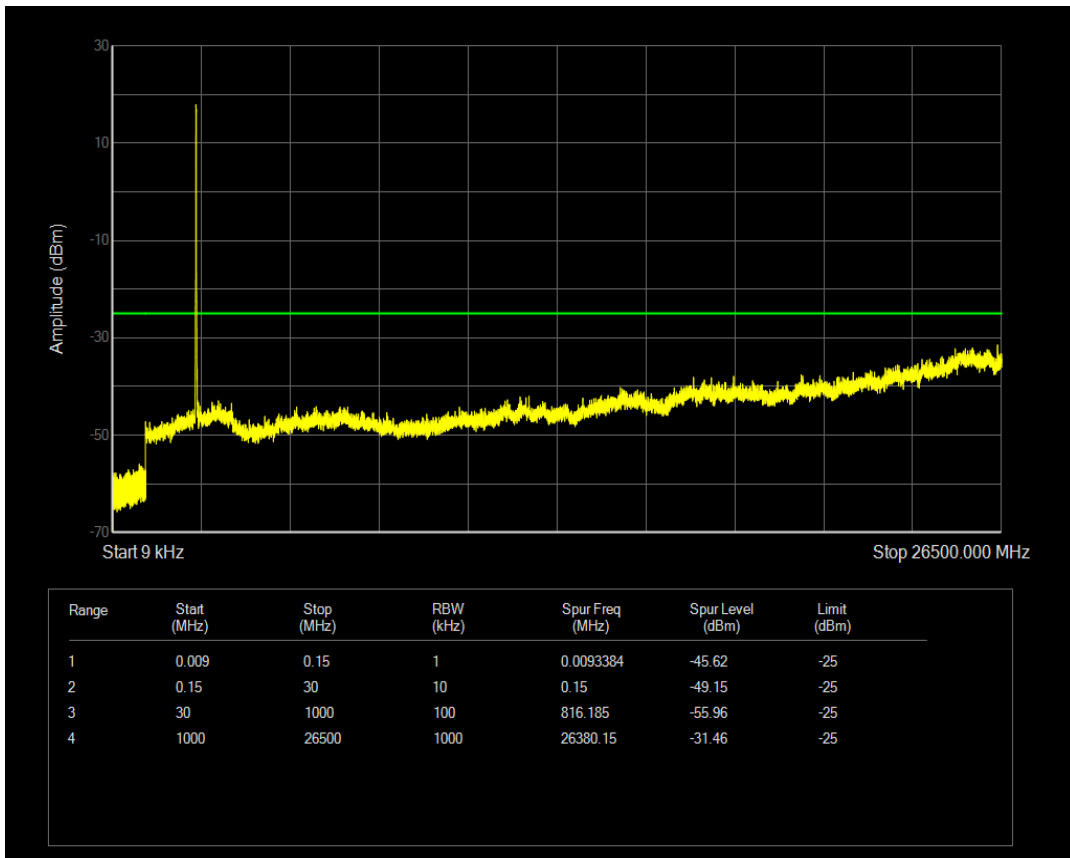

Band7 QPSK BW=10MHz Channel=21100 RB Size=50 Position=#0

Band7 16QAM BW=10MHz Channel=21100 RB Size=1 Position=#0

Band7 16QAM BW=10MHz Channel=21100 RB Size=50 Position=#0

Band7 QPSK BW=10MHz Channel=21400 RB Size=1 Position=#0

Band7 QPSK BW=10MHz Channel=21400 RB Size=50 Position=#0

Band7 16QAM BW=10MHz Channel=21400 RB Size=1 Position=#0

Band7 16QAM BW=10MHz Channel=21400 RB Size=50 Position=#0

Band7 QPSK BW=15MHz Channel=20825 RB Size=1 Position=#0

Band7 QPSK BW=15MHz Channel=20825 RB Size=75 Position=#0

Band7 16QAM BW=15MHz Channel=20825 RB Size=1 Position=#0

Band7 16QAM BW=15MHz Channel=20825 RB Size=75 Position=#0

Band7 QPSK BW=15MHz Channel=21100 RB Size=1 Position=#0