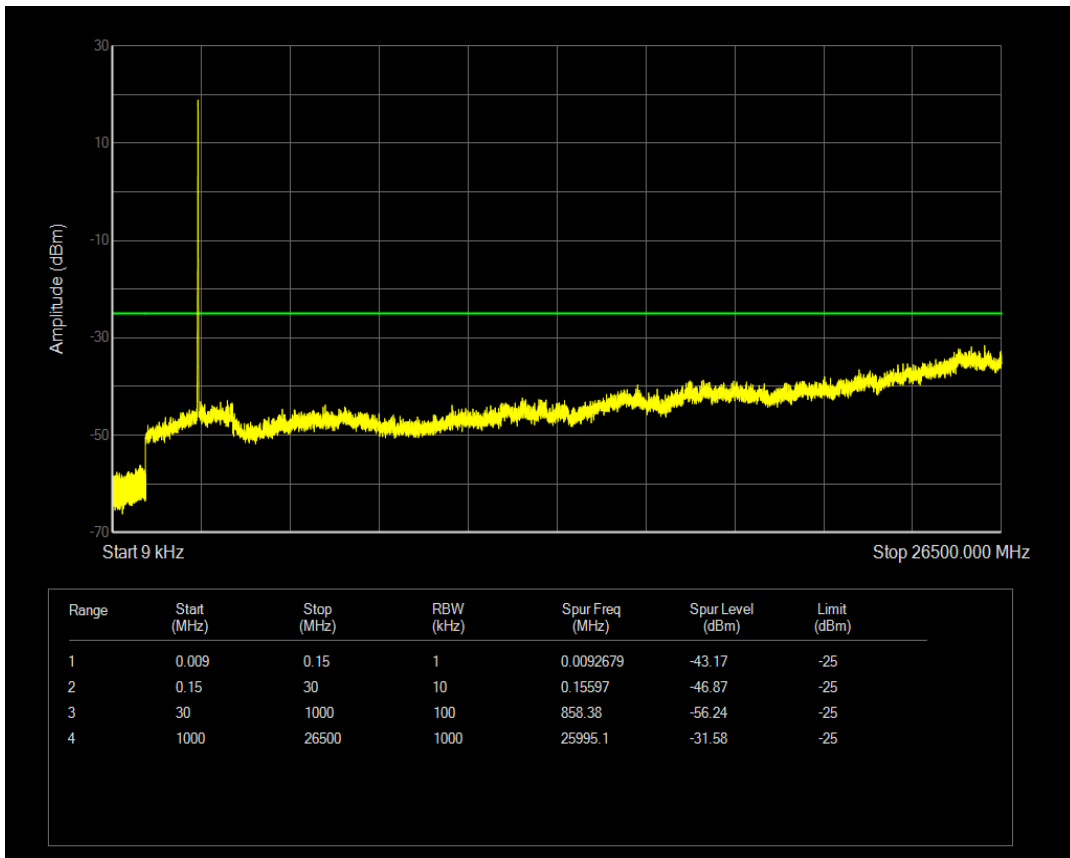

Band7 QPSK BW=10MHz Channel=20800 RB Size=50 Position=#0

Band7 16QAM BW=10MHz Channel=20800 RB Size=1 Position=#0

Band7 16QAM BW=10MHz Channel=20800 RB Size=50 Position=#0

Band7 QPSK BW=10MHz Channel=21100 RB Size=1 Position=#0

Band7 QPSK BW=10MHz Channel=21100 RB Size=50 Position=#0

Band7 16QAM BW=10MHz Channel=21100 RB Size=1 Position=#0

Band7 16QAM BW=10MHz Channel=21100 RB Size=50 Position=#0

Band7 QPSK BW=10MHz Channel=21400 RB Size=1 Position=#0

Band7 QPSK BW=10MHz Channel=21400 RB Size=50 Position=#0

Band7 16QAM BW=10MHz Channel=21400 RB Size=1 Position=#0

Band7 16QAM BW=10MHz Channel=21400 RB Size=50 Position=#0

Band7 QPSK BW=15MHz Channel=20825 RB Size=1 Position=#0