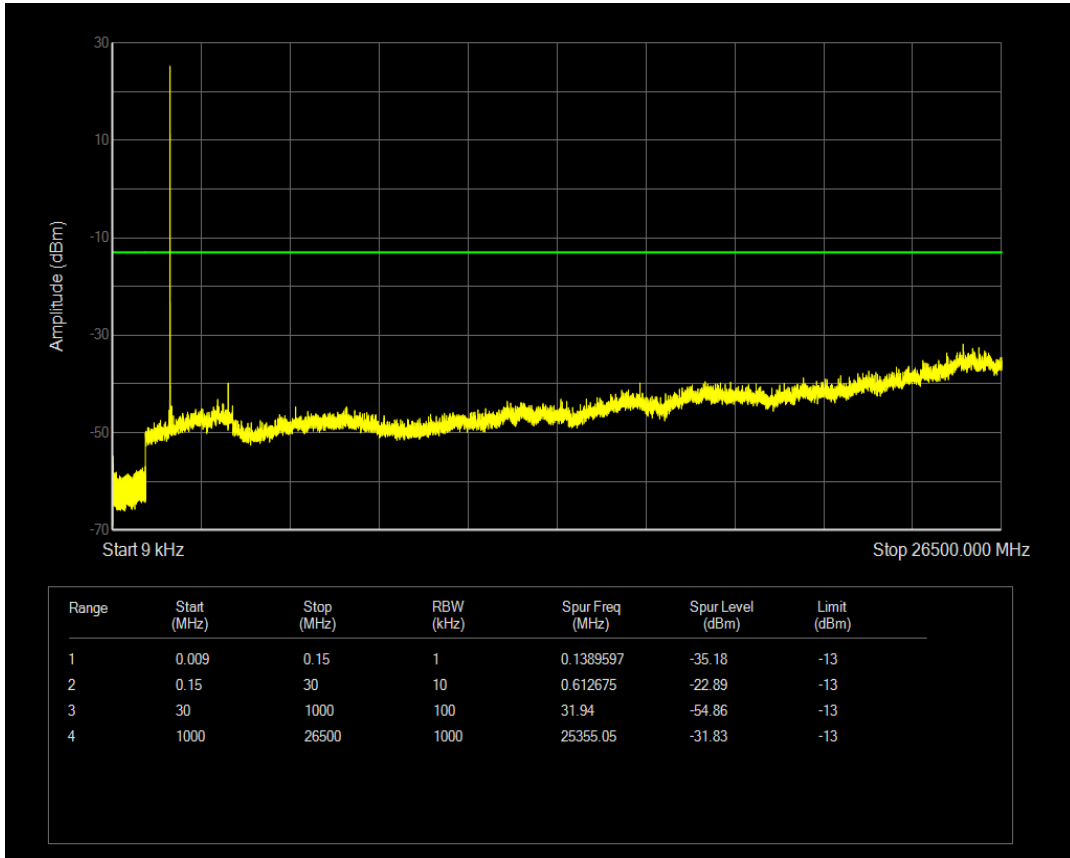

Band4 QPSK BW=3MHz Channel=20175 RB Size=1 Position=#0

Band4 QPSK BW=3MHz Channel=20175 RB Size=15 Position=#0