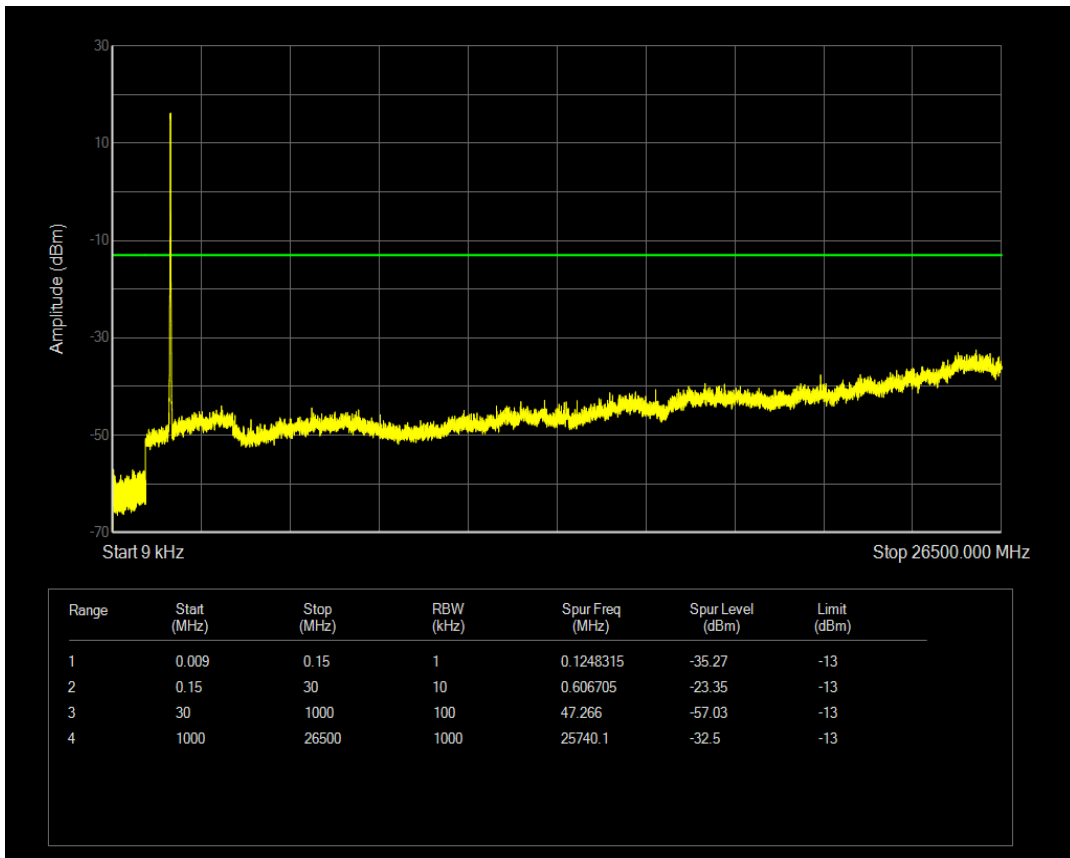

Band4 16QAM BW=20MHz Channel=20050 RB Size=100 Position=#0

Band4 QPSK BW=20MHz Channel=20175 RB Size=1 Position=#0

Band4 QPSK BW=20MHz Channel=20175 RB Size=100 Position=#0

Band4 16QAM BW=20MHz Channel=20175 RB Size=100 Position=#0

Band4 16QAM BW=20MHz Channel=20175 RB Size=1 Position=#0

Band4 QPSK BW=20MHz Channel=20300 RB Size=1 Position=#0

Band4 QPSK BW=20MHz Channel=20300 RB Size=100 Position=#0

Band4 16QAM BW=20MHz Channel=20300 RB Size=1 Position=#0