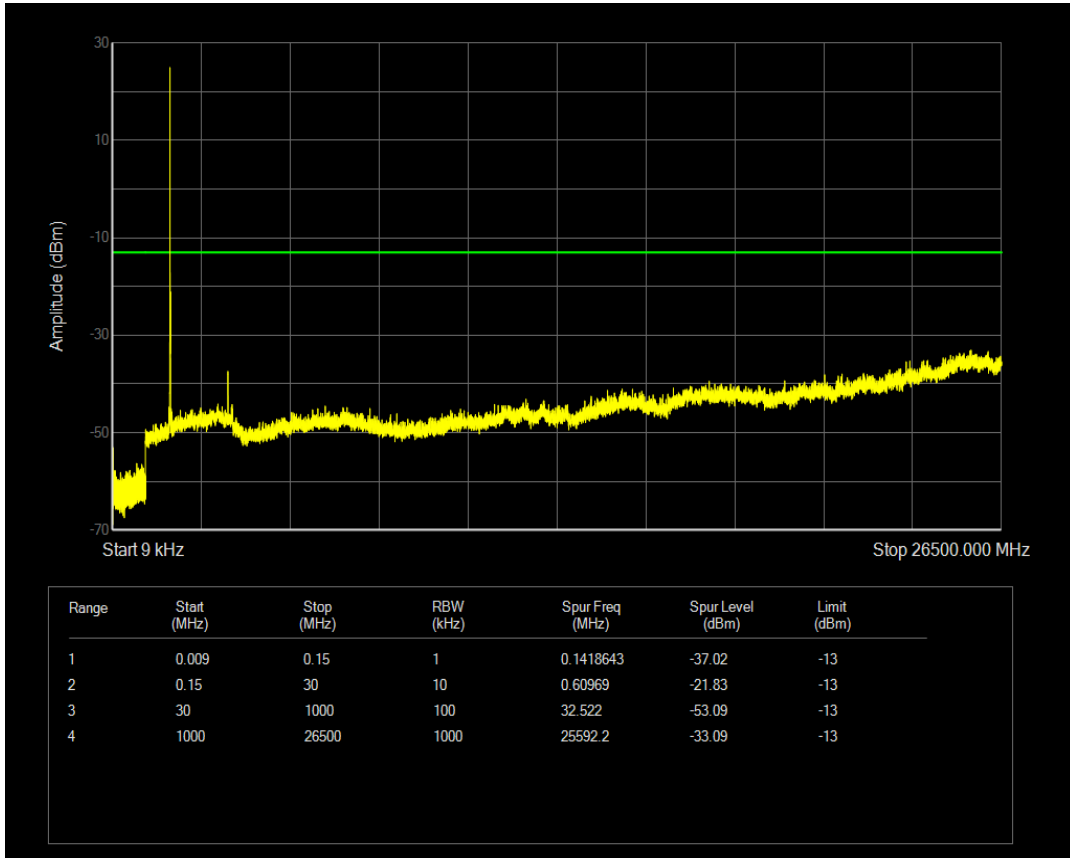

Band4 16QAM BW=5MHz Channel=20375 RB Size=25 Position=#0

Band4 QPSK BW=10MHz Channel=20000 RB Size=1 Position=#0

Band4 QPSK BW=10MHz Channel=20000 RB Size=50 Position=#0

Band4 16QAM BW=10MHz Channel=20000 RB Size=1 Position=#0

Band4 16QAM BW=10MHz Channel=20000 RB Size=50 Position=#0

Band4 QPSK BW=10MHz Channel=20175 RB Size=1 Position=#0

Band4 QPSK BW=10MHz Channel=20175 RB Size=50 Position=#0

Band4 16QAM BW=10MHz Channel=20175 RB Size=1 Position=#0