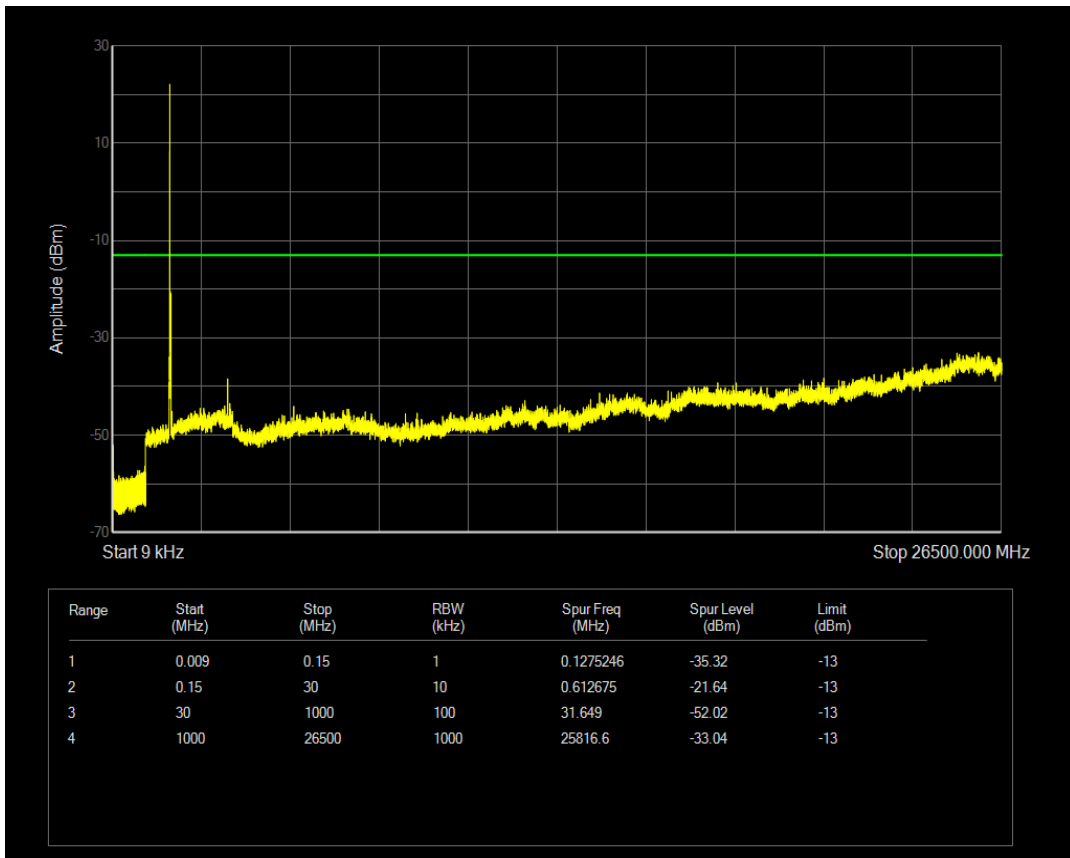

Band4 16QAM BW=20MHz Channel=20050 RB Size=100 Position=#0

Band4 QPSK BW=20MHz Channel=20175 RB Size=1 Position=#0

Band4 QPSK BW=20MHz Channel=20175 RB Size=100 Position=#0

Band4 16QAM BW=20MHz Channel=20175 RB Size=100 Position=#0

Band4 16QAM BW=20MHz Channel=20175 RB Size=1 Position=#0

Band4 QPSK BW=20MHz Channel=20300 RB Size=1 Position=#0

Band4 QPSK BW=20MHz Channel=20300 RB Size=100 Position=#0

Band4 16QAM BW=20MHz Channel=20300 RB Size=1 Position=#0