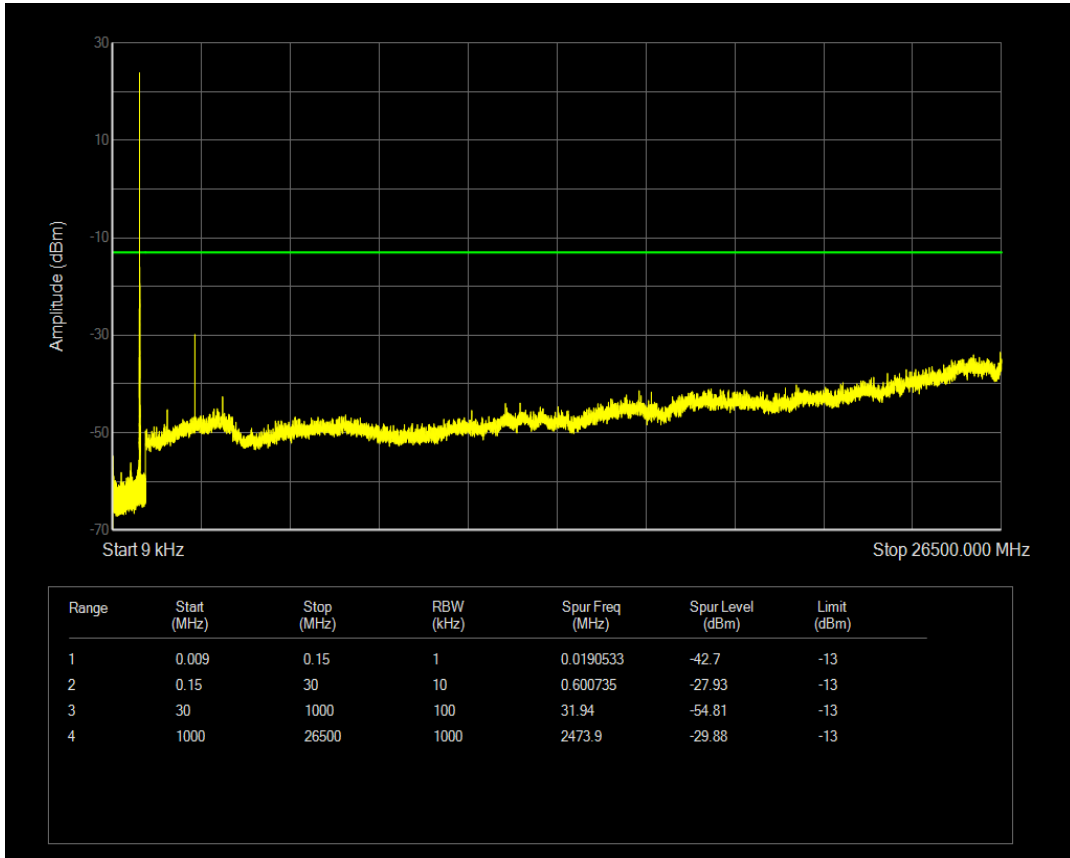

Band5 16QAM BW=1.4MHz Channel=20643 RB Size=6 Position=#0

Band5 QPSK BW=3MHz Channel=20415 RB Size=1 Position=#0

Band5 QPSK BW=3MHz Channel=20415 RB Size=15 Position=#0

Band5 16QAM BW=3MHz Channel=20415 RB Size=1 Position=#0