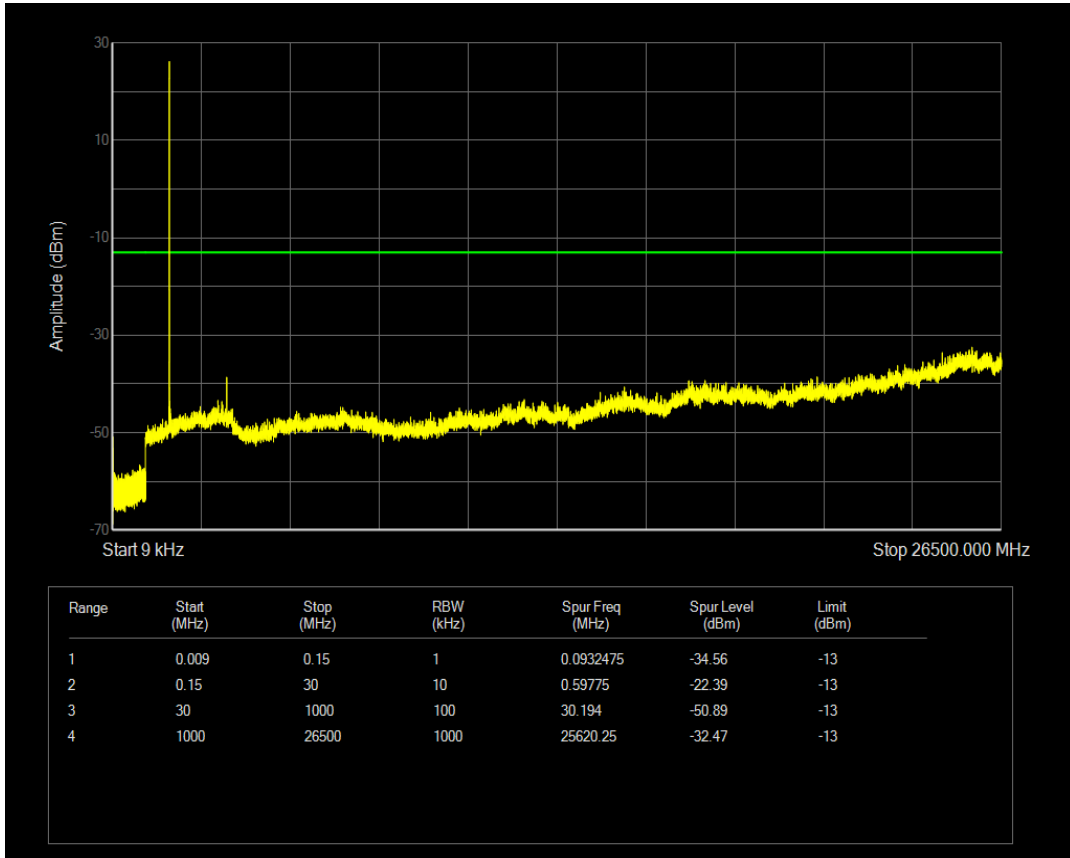

Band5 16QAM BW=10MHz Channel=20525 RB Size=50 Position=#0

Band5 QPSK BW=10MHz Channel=20600 RB Size=1 Position=#0

Band5 QPSK BW=10MHz Channel=20600 RB Size=50 Position=#0

Band5 16QAM BW=10MHz Channel=20600 RB Size=1 Position=#0

Band5 16QAM BW=10MHz Channel=20600 RB Size=50 Position=#0

Band66 QPSK BW=1.4MHz Channel=131979 RB Size=1 Position=#0

Band66 QPSK BW=1.4MHz Channel=131979 RB Size=6 Position=#0

Band66 16QAM BW=1.4MHz Channel=131979 RB Size=1 Position=#0