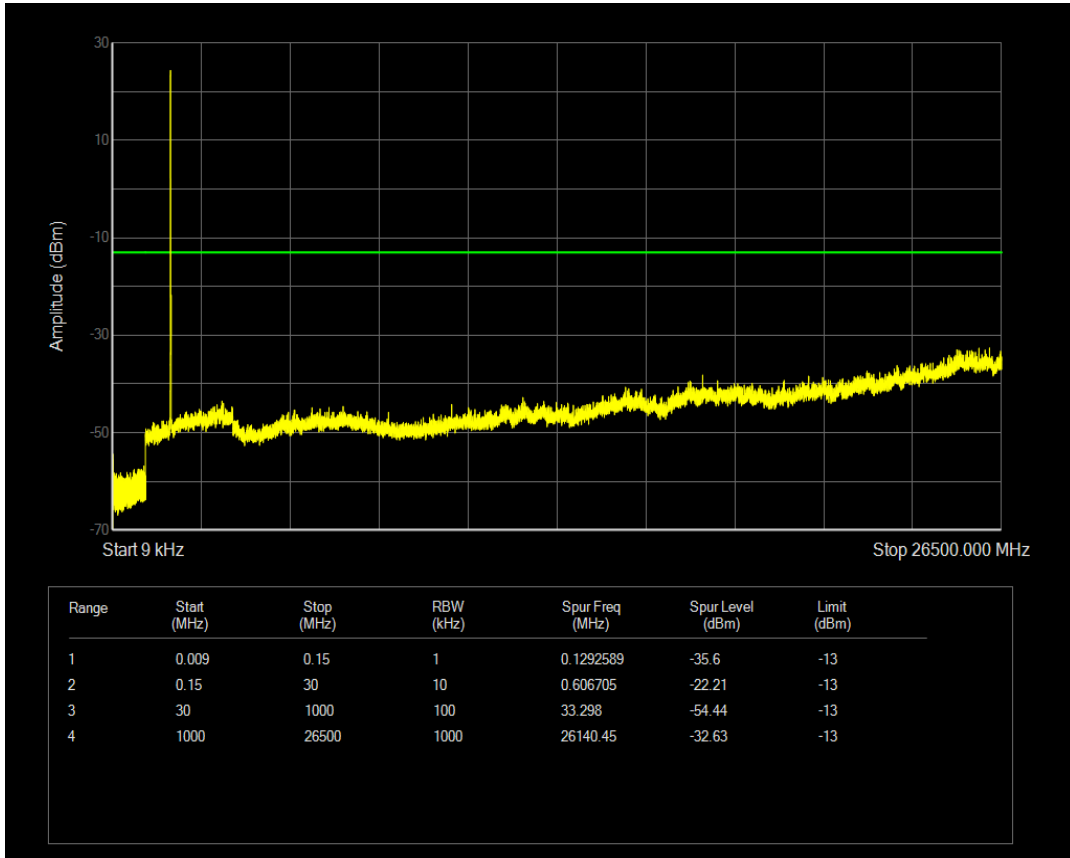

Band4 16QAM BW=10MHz Channel=20000 RB Size=50 Position=#0

Band4 QPSK BW=10MHz Channel=20175 RB Size=1 Position=#0

Band4 QPSK BW=10MHz Channel=20175 RB Size=50 Position=#0

Band4 16QAM BW=10MHz Channel=20175 RB Size=1 Position=#0

Band4 16QAM BW=10MHz Channel=20175 RB Size=50 Position=#0

Band4 QPSK BW=10MHz Channel=20350 RB Size=1 Position=#0

Band4 QPSK BW=10MHz Channel=20350 RB Size=50 Position=#0

Band4 16QAM BW=10MHz Channel=20350 RB Size=1 Position=#0