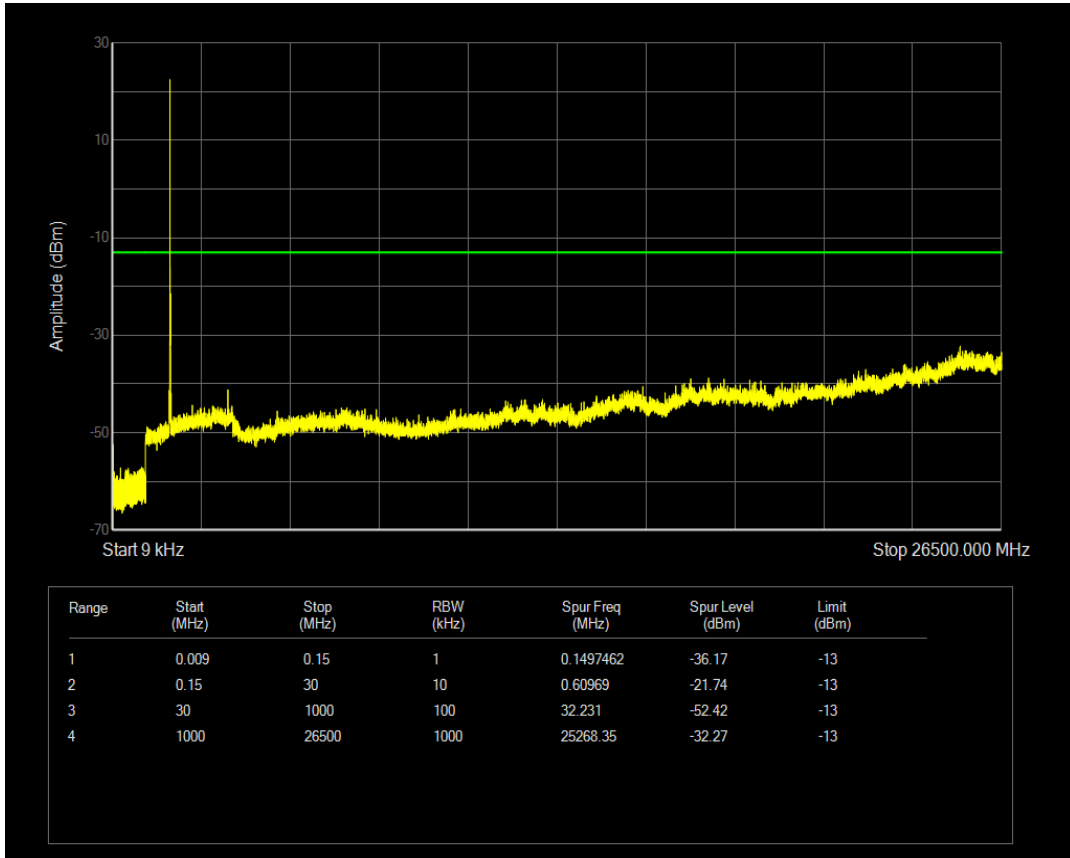

Band4 16QAM BW=10MHz Channel=20000 RB Size=50 Position=#0

Band4 QPSK BW=10MHz Channel=20175 RB Size=1 Position=#0

Band4 QPSK BW=10MHz Channel=20175 RB Size=50 Position=#0

Band4 16QAM BW=10MHz Channel=20175 RB Size=1 Position=#0

Band4 16QAM BW=10MHz Channel=20175 RB Size=50 Position=#0

Band4 QPSK BW=10MHz Channel=20350 RB Size=1 Position=#0

Band4 QPSK BW=10MHz Channel=20350 RB Size=50 Position=#0

Band4 16QAM BW=10MHz Channel=20350 RB Size=1 Position=#0