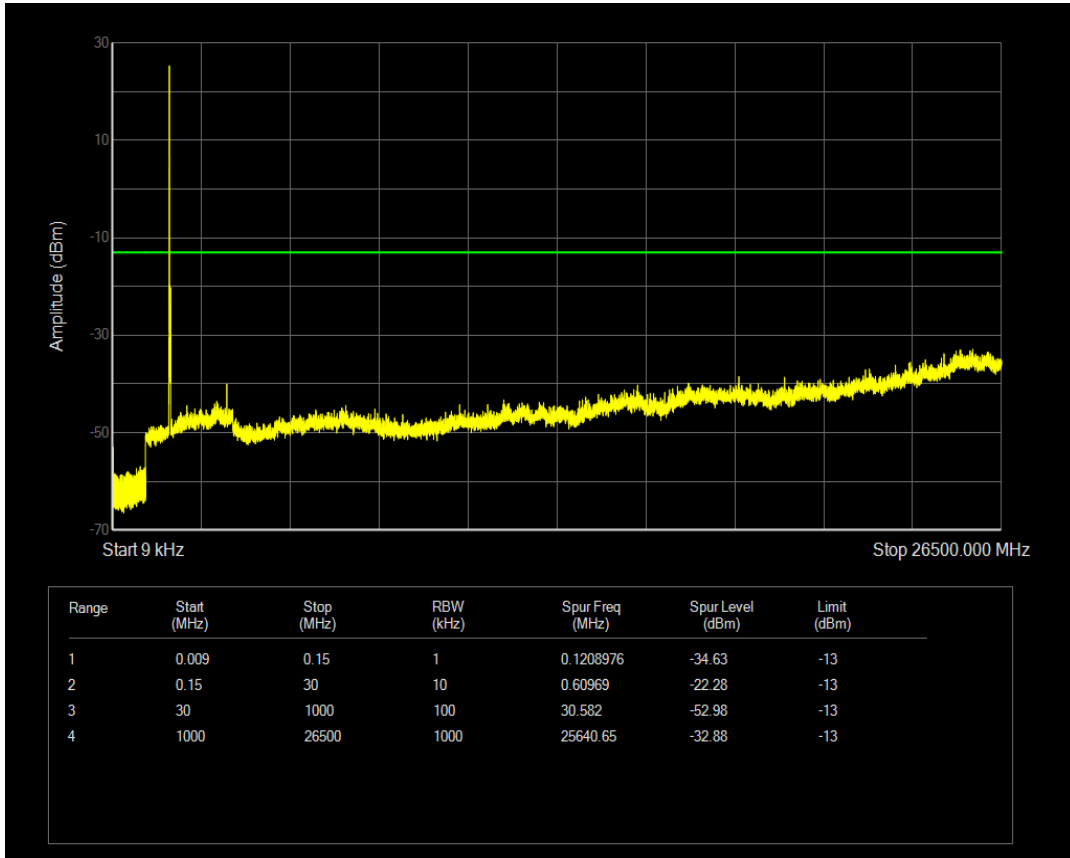

Band4 16QAM BW=15MHz Channel=20175 RB Size=75 Position=#0

Band4 QPSK BW=15MHz Channel=20325 RB Size=1 Position=#0

Band4 QPSK BW=15MHz Channel=20325 RB Size=75 Position=#0

Band4 16QAM BW=15MHz Channel=20325 RB Size=1 Position=#0

Band4 16QAM BW=15MHz Channel=20325 RB Size=75 Position=#0

Band4 QPSK BW=20MHz Channel=20050 RB Size=1 Position=#0

Band4 QPSK BW=20MHz Channel=20050 RB Size=100 Position=#0

Band4 16QAM BW=20MHz Channel=20050 RB Size=1 Position=#0