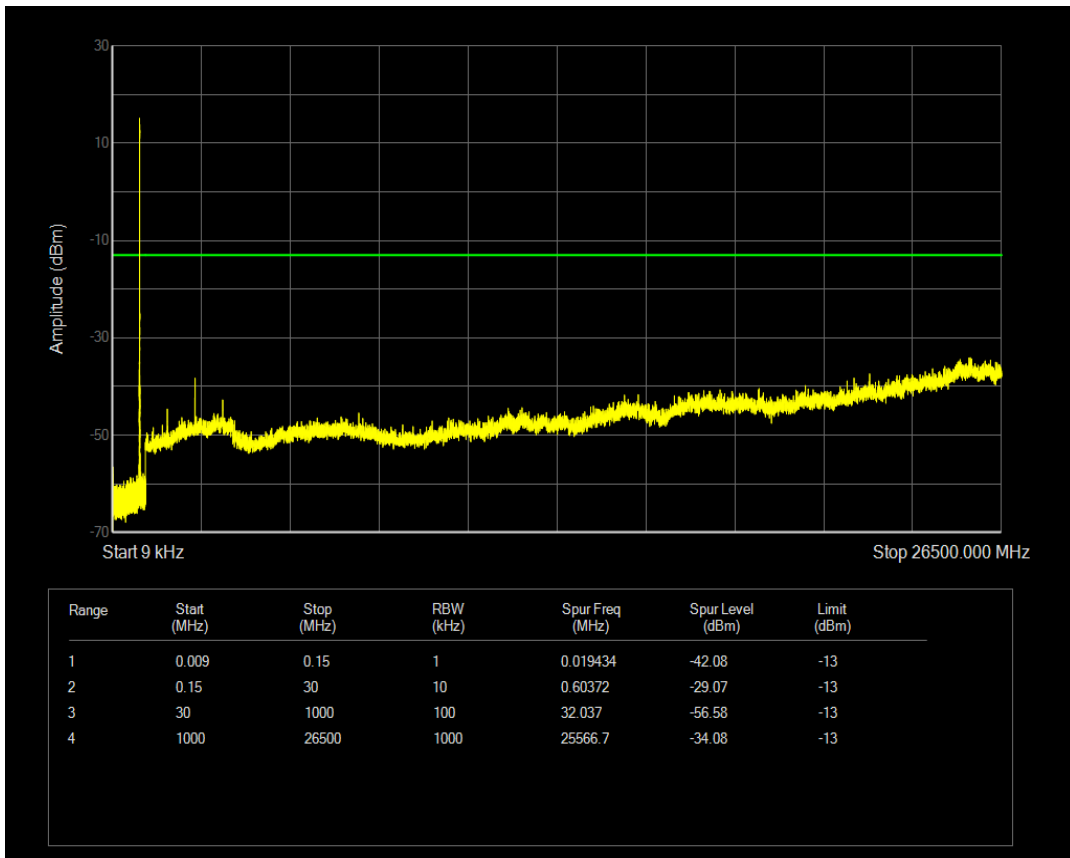

Band5 16QAM BW=3MHz Channel=20415 RB Size=15 Position=#0

Band5 QPSK BW=3MHz Channel=20525 RB Size=1 Position=#0