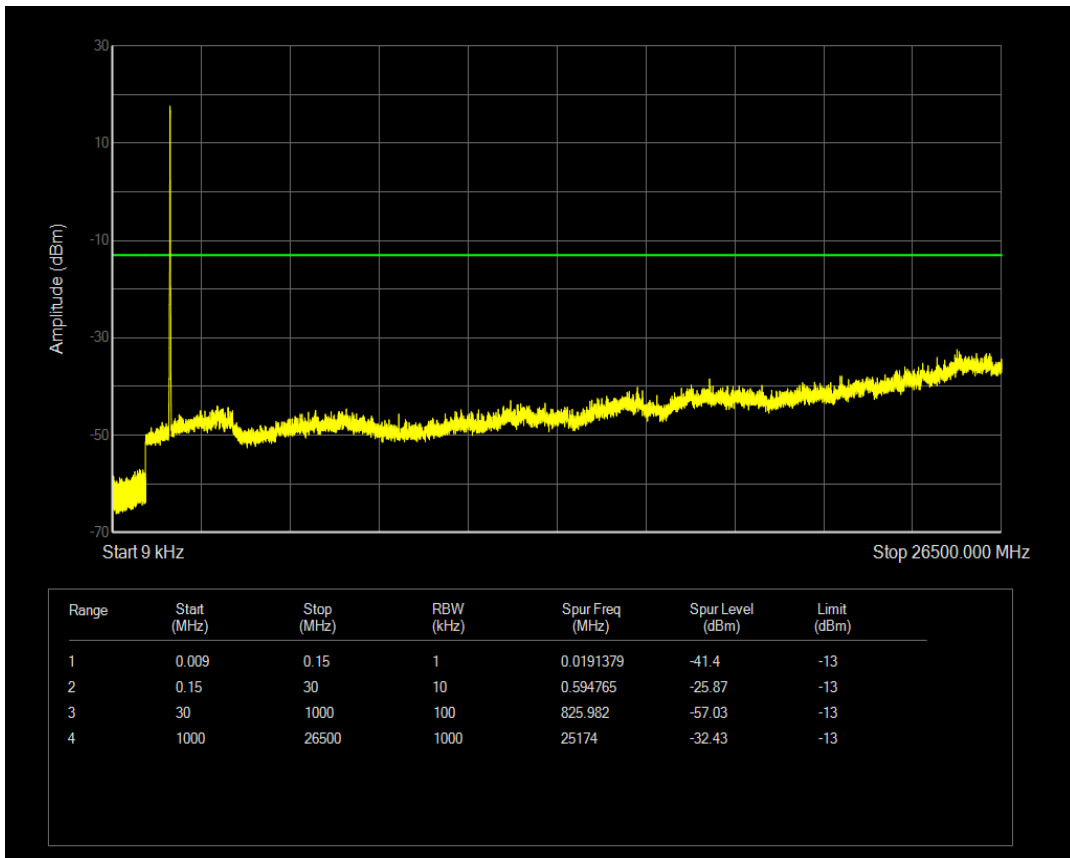

Band4 QPSK BW=15MHz Channel=20025 RB Size=1 Position=#0

Band4 16QAM BW=10MHz Channel=20350 RB Size=50 Position=#0

Band4 QPSK BW=15MHz Channel=20025 RB Size=75 Position=#0

Band4 16QAM BW=15MHz Channel=20025 RB Size=1 Position=#0

Band4 16QAM BW=15MHz Channel=20025 RB Size=75 Position=#0

Band4 QPSK BW=15MHz Channel=20175 RB Size=1 Position=#0

Band4 QPSK BW=15MHz Channel=20175 RB Size=75 Position=#0

Band4 16QAM BW=15MHz Channel=20175 RB Size=1 Position=#0