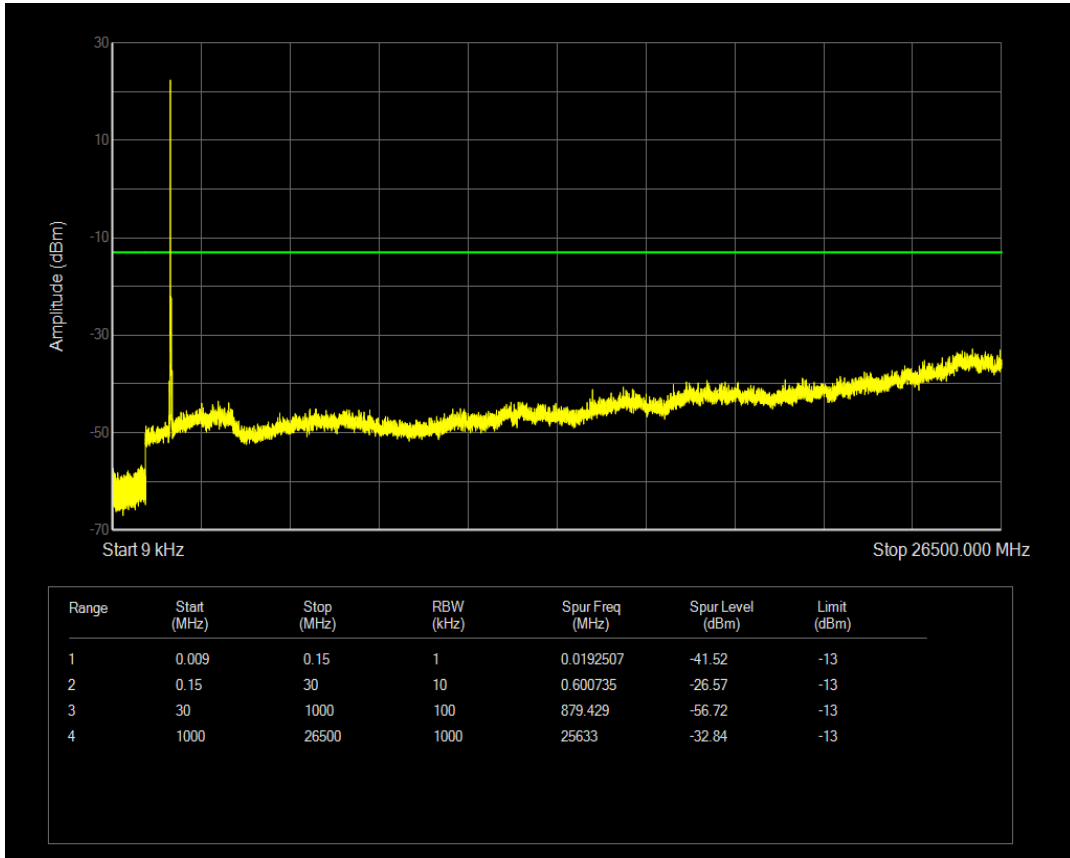

Band4 16QAM BW=15MHz Channel=20175 RB Size=75 Position=#0

Band4 QPSK BW=15MHz Channel=20325 RB Size=1 Position=#0

Band4 QPSK BW=15MHz Channel=20325 RB Size=75 Position=#0

Band4 16QAM BW=15MHz Channel=20325 RB Size=1 Position=#0

Band4 16QAM BW=15MHz Channel=20325 RB Size=75 Position=#0

Band4 QPSK BW=20MHz Channel=20050 RB Size=1 Position=#0

Band4 QPSK BW=20MHz Channel=20050 RB Size=100 Position=#0

Band4 16QAM BW=20MHz Channel=20050 RB Size=1 Position=#0