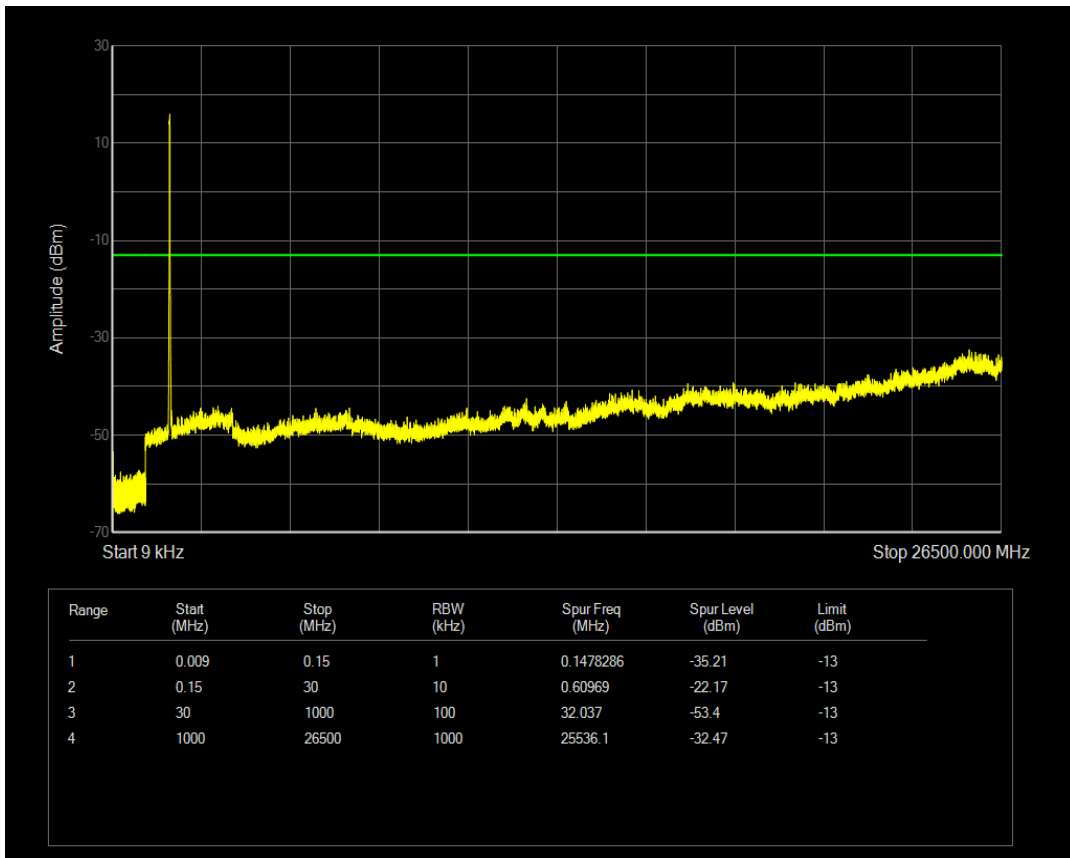

Band4 16QAM BW=15MHz Channel=20325 RB Size=75 Position=#0

Band4 QPSK BW=20MHz Channel=20050 RB Size=1 Position=#0

Band4 QPSK BW=20MHz Channel=20050 RB Size=100 Position=#0

Band4 16QAM BW=20MHz Channel=20050 RB Size=1 Position=#0

Band4 16QAM BW=20MHz Channel=20050 RB Size=100 Position=#0

Band4 QPSK BW=20MHz Channel=20175 RB Size=1 Position=#0

Band4 QPSK BW=20MHz Channel=20175 RB Size=100 Position=#0

Band4 16QAM BW=20MHz Channel=20175 RB Size=100 Position=#0