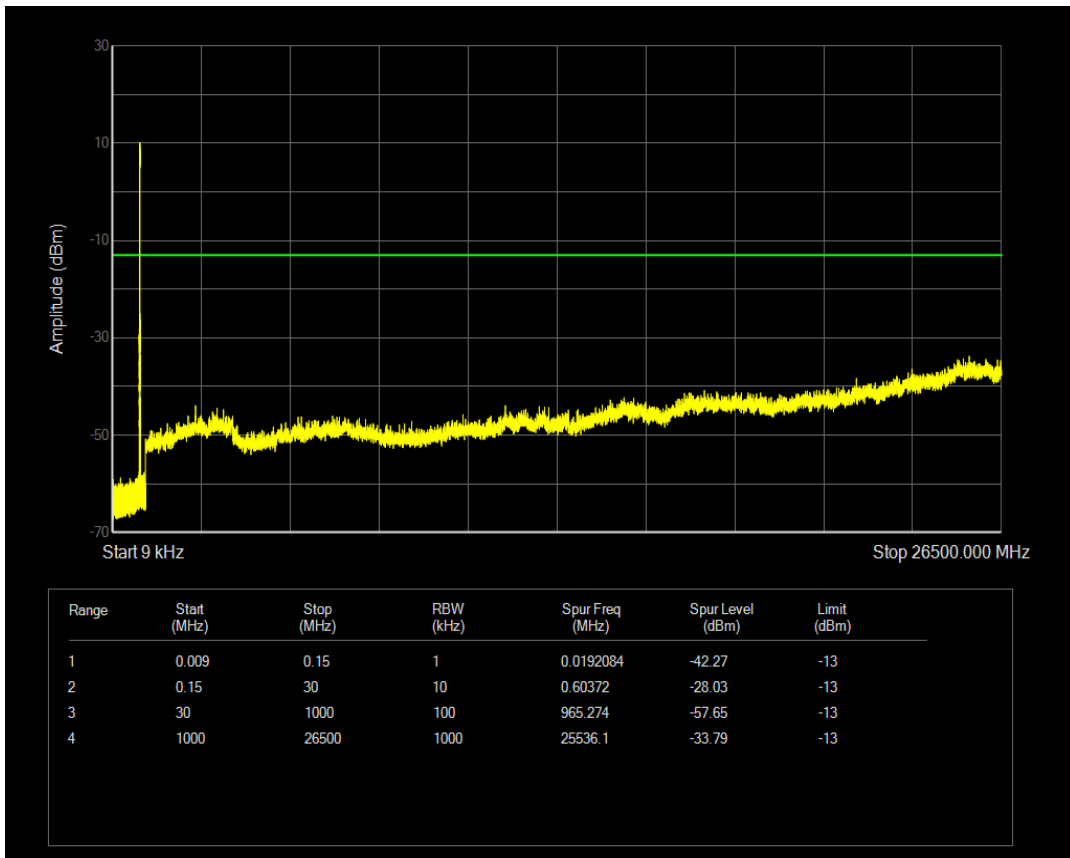

Band5 16QAM BW=5MHz Channel=20625 RB Size=25 Position=#0

Band5 QPSK BW=10MHz Channel=20450 RB Size=1 Position=#0

Band5 QPSK BW=10MHz Channel=20450 RB Size=50 Position=#0

Band5 16QAM BW=10MHz Channel=20450 RB Size=1 Position=#0

Band5 16QAM BW=10MHz Channel=20450 RB Size=50 Position=#0

Band5 QPSK BW=10MHz Channel=20525 RB Size=1 Position=#0

Band5 16QAM BW=10MHz Channel=20525 RB Size=1 Position=#0

Band5 QPSK BW=10MHz Channel=20525 RB Size=50 Position=#0