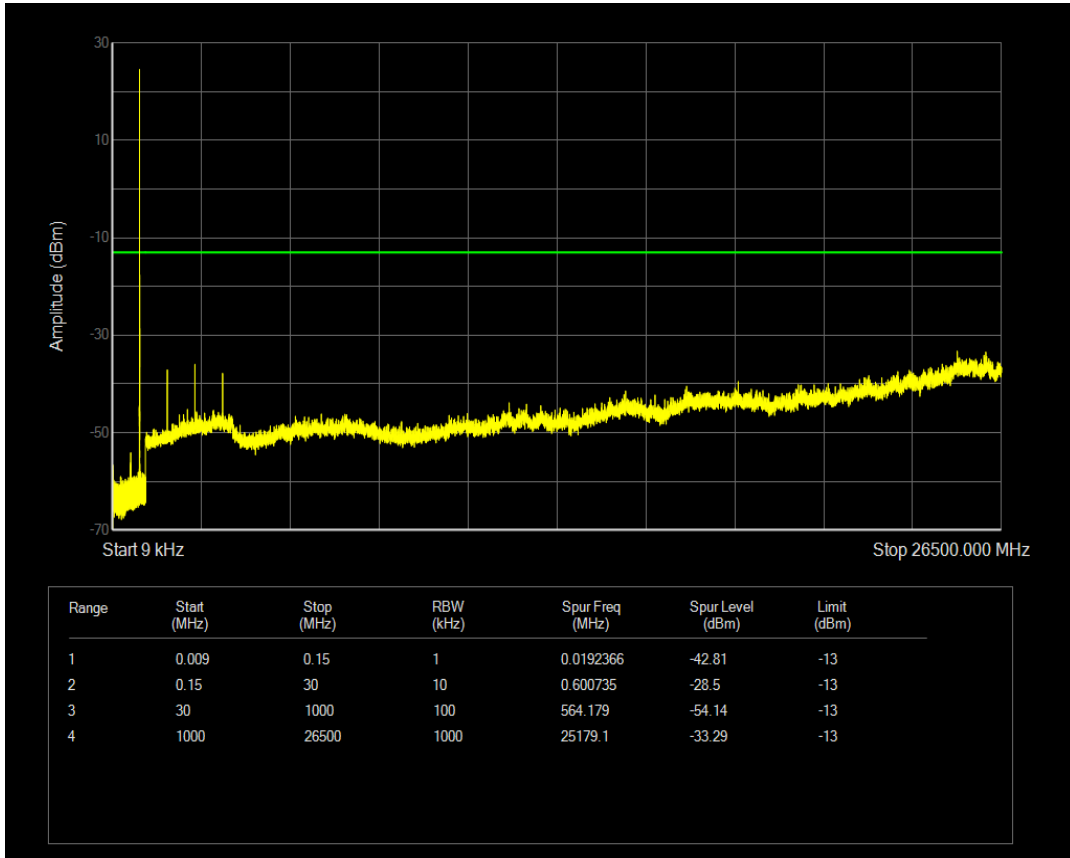

Band4 16QAM BW=20MHz Channel=20300 RB Size=100 Position=#0

Band5 QPSK BW=1.4MHz Channel=20407 RB Size=1 Position=#0

Band5 QPSK BW=1.4MHz Channel=20407 RB Size=6 Position=#0

Band5 16QAM BW=1.4MHz Channel=20407 RB Size=1 Position=#0

Band5 16QAM BW=1.4MHz Channel=20407 RB Size=6 Position=#0

Band5 QPSK BW=1.4MHz Channel=20525 RB Size=1 Position=#0

Band5 QPSK BW=1.4MHz Channel=20525 RB Size=6 Position=#0

Band5 16QAM BW=1.4MHz Channel=20525 RB Size=1 Position=#0