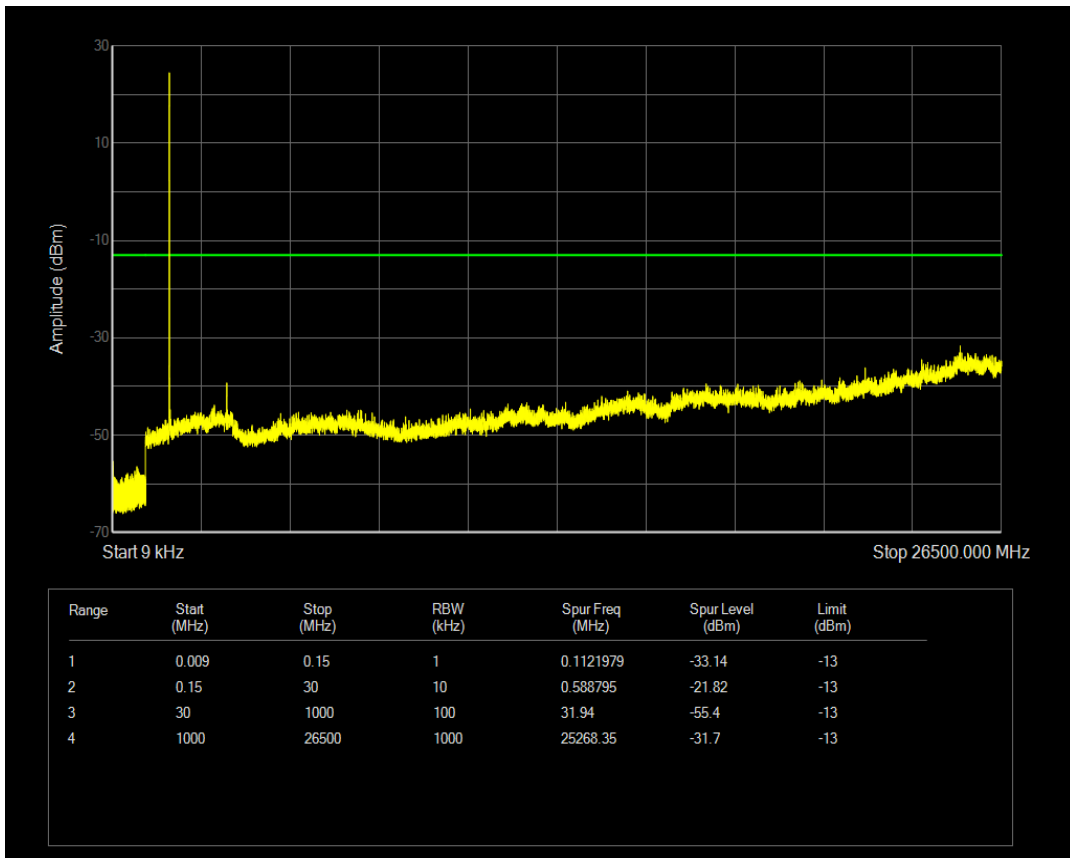

Band5 16QAM BW=10MHz Channel=20525 RB Size=50 Position=#0

Band5 QPSK BW=10MHz Channel=20600 RB Size=1 Position=#0

Band5 QPSK BW=10MHz Channel=20600 RB Size=50 Position=#0

Band5 16QAM BW=10MHz Channel=20600 RB Size=1 Position=#0

Band5 16QAM BW=10MHz Channel=20600 RB Size=50 Position=#0

Band66 QPSK BW=1.4MHz Channel=131979 RB Size=1 Position=#0

Band66 QPSK BW=1.4MHz Channel=131979 RB Size=6 Position=#0

Band66 16QAM BW=1.4MHz Channel=131979 RB Size=1 Position=#0