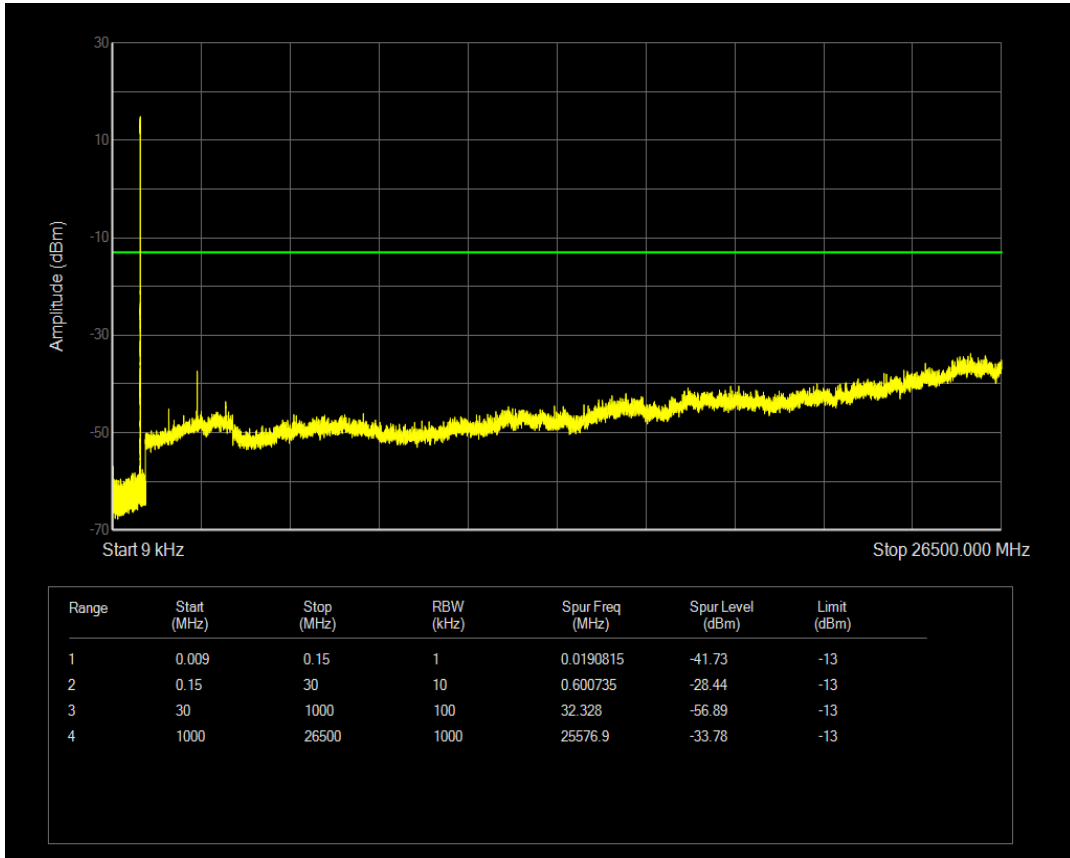

Band5 16QAM BW=3MHz Channel=20525 RB Size=15 Position=#0

Band5 QPSK BW=3MHz Channel=20635 RB Size=1 Position=#0

Band5 QPSK BW=3MHz Channel=20635 RB Size=15 Position=#0

Band5 16QAM BW=3MHz Channel=20635 RB Size=1 Position=#0

Band5 QPSK BW=5MHz Channel=20425 RB Size=1 Position=#0

Band5 16QAM BW=3MHz Channel=20635 RB Size=15 Position=#0

Band5 QPSK BW=5MHz Channel=20425 RB Size=25 Position=#0

Band5 16QAM BW=5MHz Channel=20425 RB Size=1 Position=#0