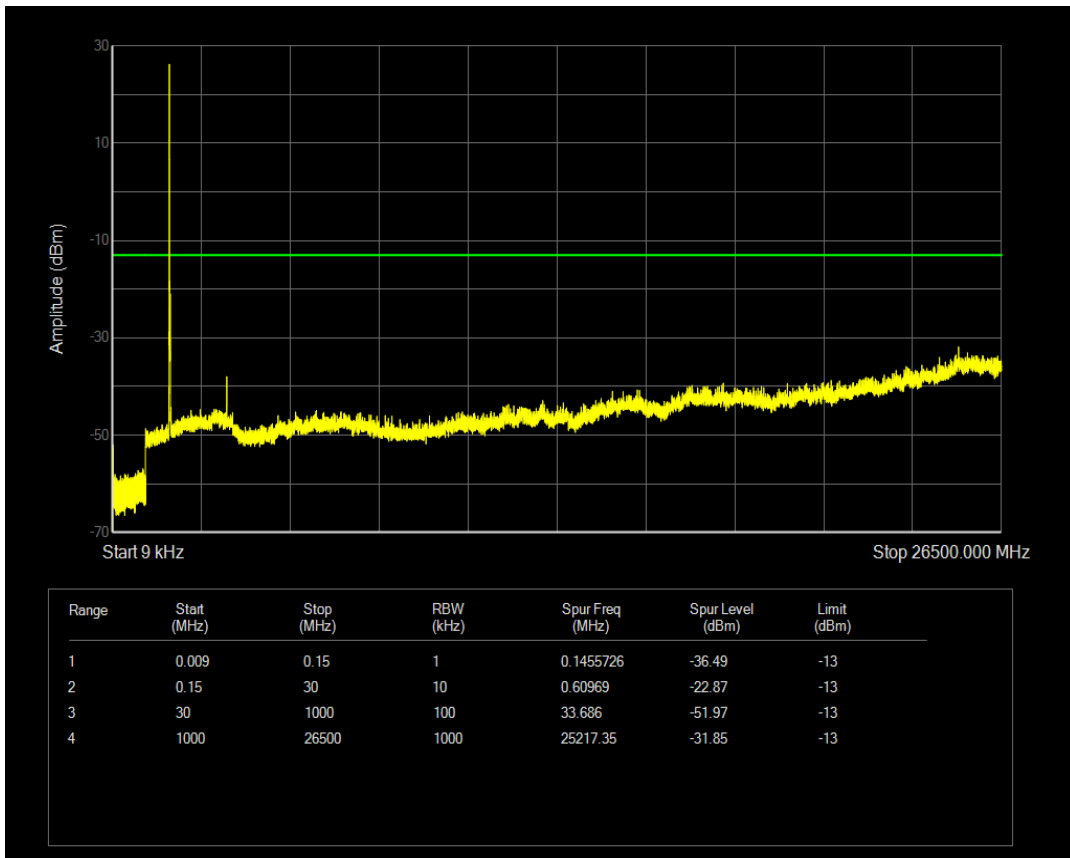

Band4 16QAM BW=10MHz Channel=20175 RB Size=50 Position=#0

Band4 QPSK BW=10MHz Channel=20350 RB Size=1 Position=#0

Band4 QPSK BW=10MHz Channel=20350 RB Size=50 Position=#0

Band4 16QAM BW=10MHz Channel=20350 RB Size=1 Position=#0

Band4 QPSK BW=15MHz Channel=20025 RB Size=1 Position=#0

Band4 16QAM BW=10MHz Channel=20350 RB Size=50 Position=#0

Band4 QPSK BW=15MHz Channel=20025 RB Size=75 Position=#0

Band4 16QAM BW=15MHz Channel=20025 RB Size=1 Position=#0