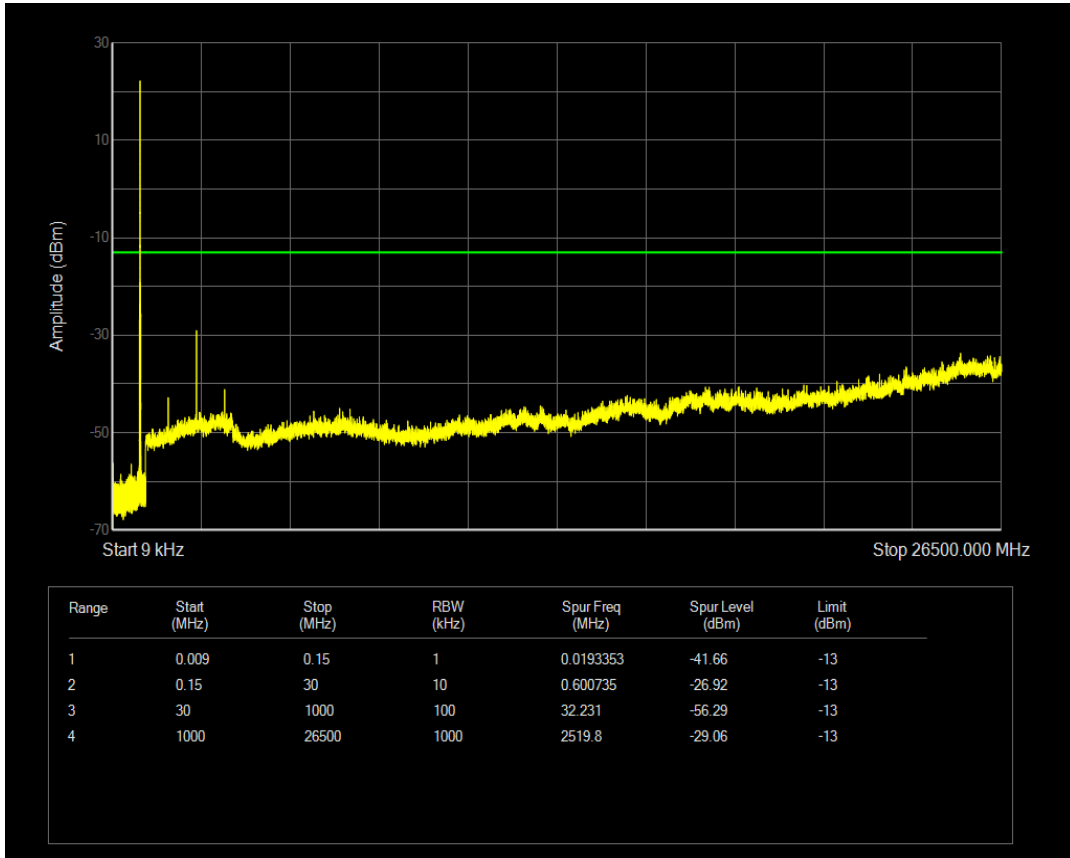

Band5 16QAM BW=10MHz Channel=20450 RB Size=50 Position=#0

Band5 QPSK BW=10MHz Channel=20525 RB Size=1 Position=#0

Band5 16QAM BW=10MHz Channel=20525 RB Size=1 Position=#0

Band5 QPSK BW=10MHz Channel=20525 RB Size=50 Position=#0

Band5 16QAM BW=10MHz Channel=20525 RB Size=50 Position=#0

Band5 QPSK BW=10MHz Channel=20600 RB Size=1 Position=#0

Band5 QPSK BW=10MHz Channel=20600 RB Size=50 Position=#0

Band5 16QAM BW=10MHz Channel=20600 RB Size=1 Position=#0