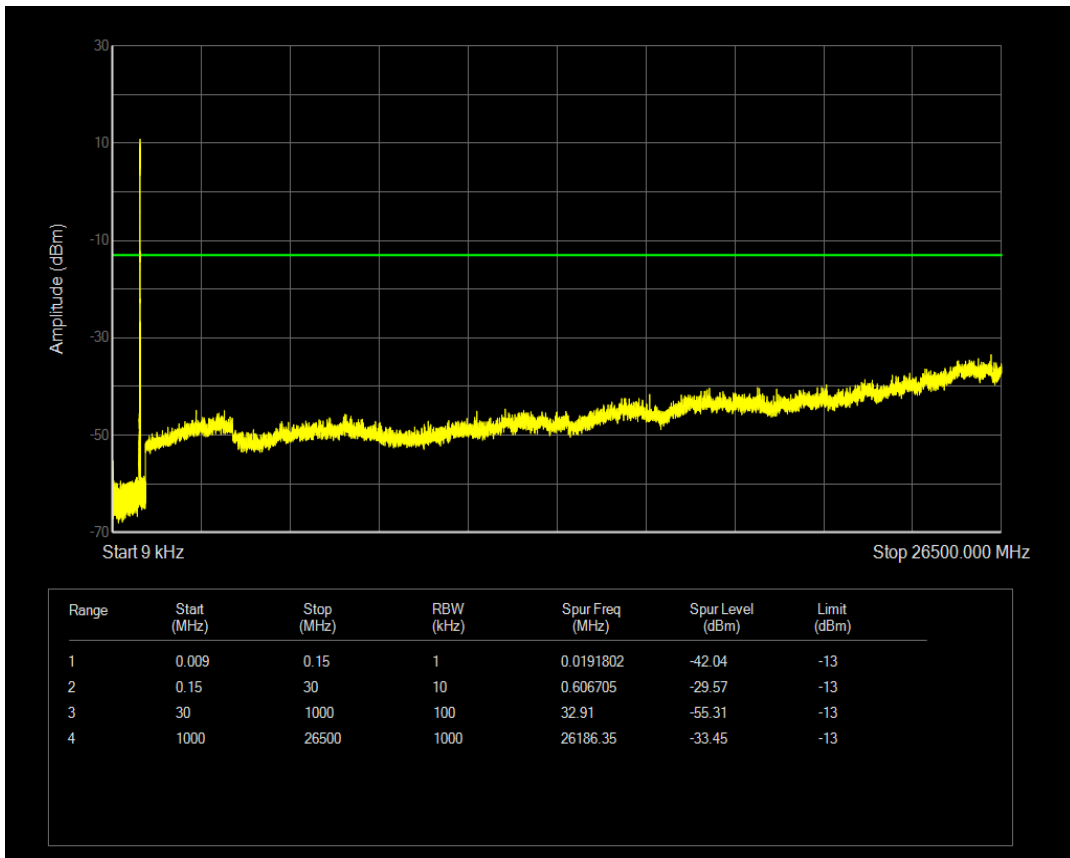

Band5 16QAM BW=10MHz Channel=20450 RB Size=50 Position=#0

Band5 QPSK BW=10MHz Channel=20525 RB Size=1 Position=#0

Band5 16QAM BW=10MHz Channel=20525 RB Size=1 Position=#0

Band5 QPSK BW=10MHz Channel=20525 RB Size=50 Position=#0

Band5 16QAM BW=10MHz Channel=20525 RB Size=50 Position=#0

Band5 QPSK BW=10MHz Channel=20600 RB Size=1 Position=#0

Band5 QPSK BW=10MHz Channel=20600 RB Size=50 Position=#0

Band5 16QAM BW=10MHz Channel=20600 RB Size=1 Position=#0