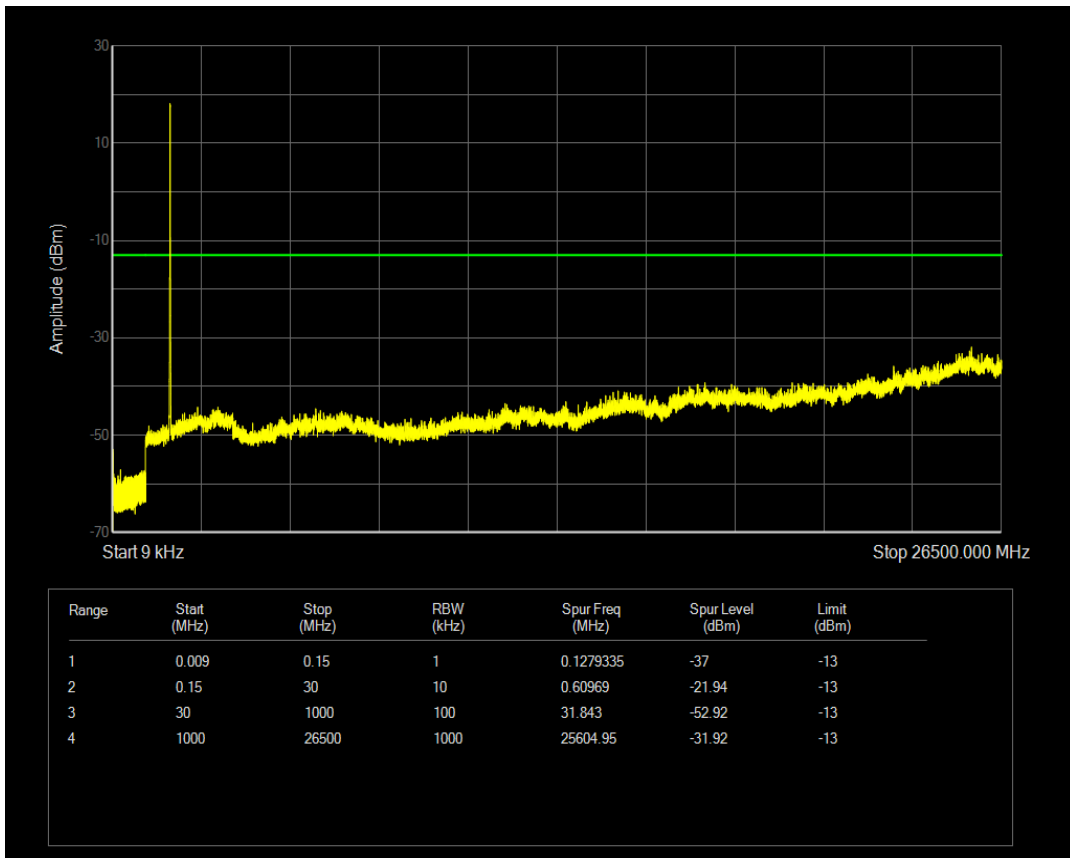

Band4 16QAM BW=5MHz Channel=20375 RB Size=25 Position=#0

Band4 QPSK BW=10MHz Channel=20000 RB Size=1 Position=#0

Band4 QPSK BW=10MHz Channel=20000 RB Size=50 Position=#0

Band4 16QAM BW=10MHz Channel=20000 RB Size=1 Position=#0

Band4 16QAM BW=10MHz Channel=20000 RB Size=50 Position=#0

Band4 QPSK BW=10MHz Channel=20175 RB Size=1 Position=#0

Band4 QPSK BW=10MHz Channel=20175 RB Size=50 Position=#0

Band4 16QAM BW=10MHz Channel=20175 RB Size=1 Position=#0