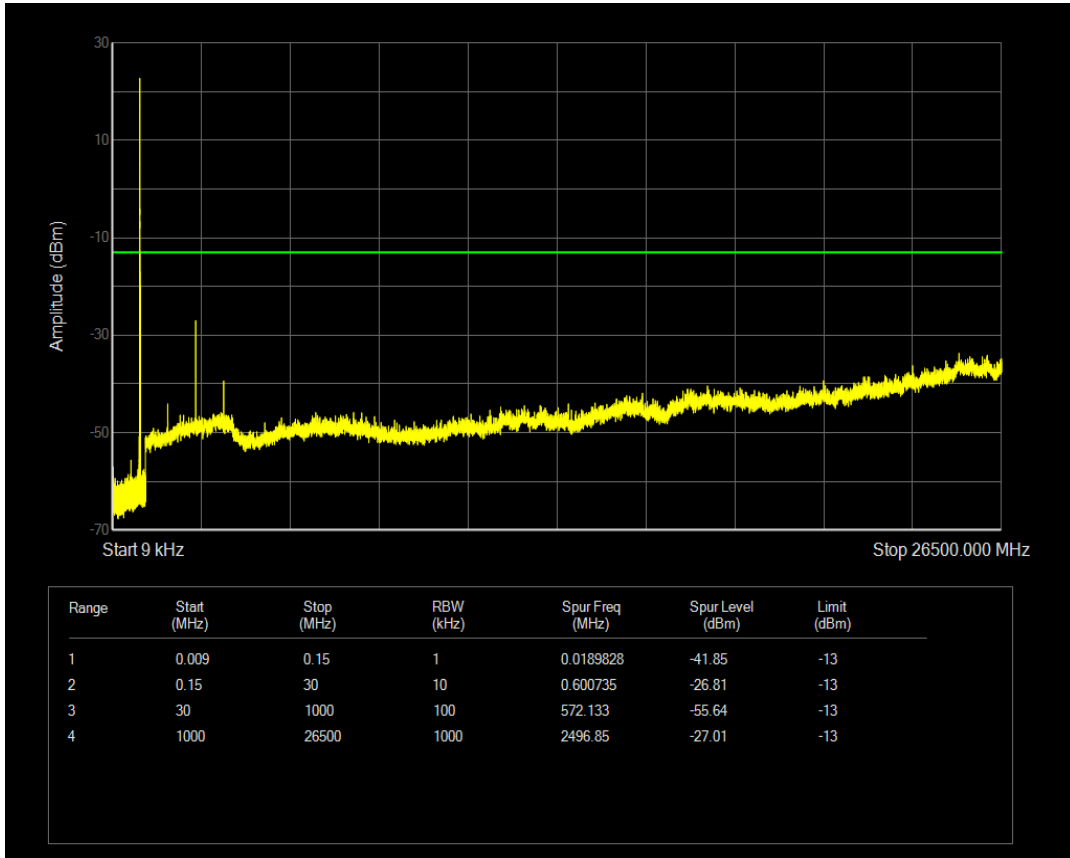

Band5 16QAM BW=5MHz Channel=20625 RB Size=25 Position=#0

Band5 QPSK BW=10MHz Channel=20450 RB Size=1 Position=#0

Band5 QPSK BW=10MHz Channel=20450 RB Size=50 Position=#0

Band5 16QAM BW=10MHz Channel=20450 RB Size=1 Position=#0

Band5 16QAM BW=10MHz Channel=20450 RB Size=50 Position=#0

Band5 QPSK BW=10MHz Channel=20525 RB Size=1 Position=#0

Band5 16QAM BW=10MHz Channel=20525 RB Size=1 Position=#0

Band5 QPSK BW=10MHz Channel=20525 RB Size=50 Position=#0