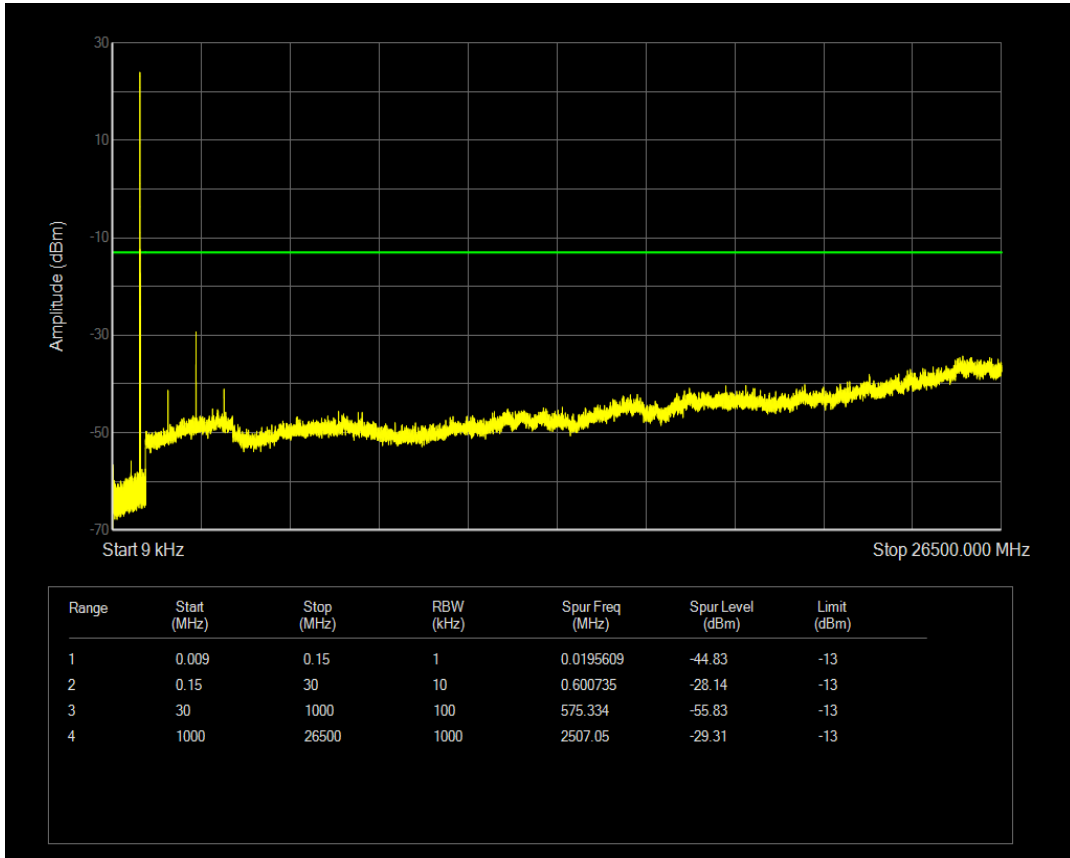

Band5 16QAM BW=3MHz Channel=20415 RB Size=15 Position=#0

Band5 QPSK BW=3MHz Channel=20525 RB Size=1 Position=#0

Band5 QPSK BW=3MHz Channel=20525 RB Size=15 Position=#0

Band5 16QAM BW=3MHz Channel=20525 RB Size=1 Position=#0

Band5 16QAM BW=3MHz Channel=20525 RB Size=15 Position=#0

Band5 QPSK BW=3MHz Channel=20635 RB Size=1 Position=#0

Band5 QPSK BW=3MHz Channel=20635 RB Size=15 Position=#0

Band5 16QAM BW=3MHz Channel=20635 RB Size=1 Position=#0