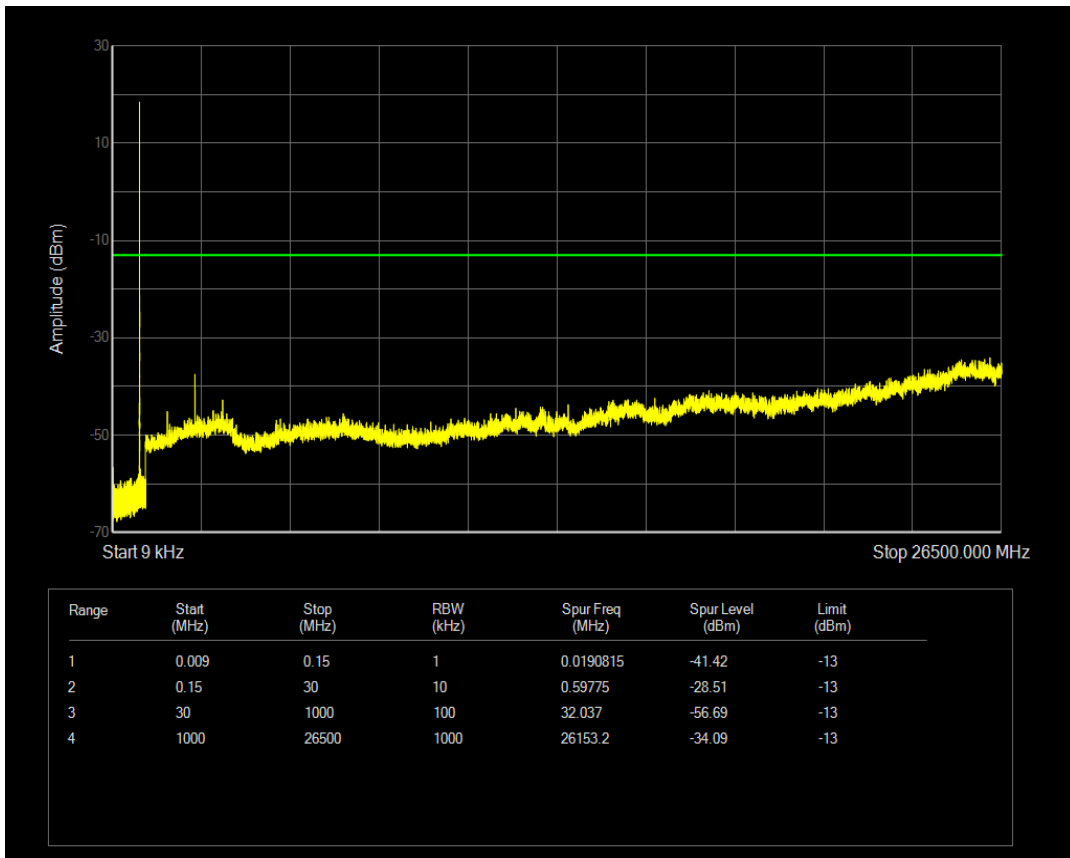

Band4 16QAM BW=20MHz Channel=20175 RB Size=1 Position=#0

Band4 QPSK BW=20MHz Channel=20300 RB Size=1 Position=#0

Band4 QPSK BW=20MHz Channel=20300 RB Size=100 Position=#0

Band4 16QAM BW=20MHz Channel=20300 RB Size=1 Position=#0

Band4 16QAM BW=20MHz Channel=20300 RB Size=100 Position=#0

Band5 QPSK BW=1.4MHz Channel=20407 RB Size=1 Position=#0

Band5 QPSK BW=1.4MHz Channel=20407 RB Size=6 Position=#0

Band5 16QAM BW=1.4MHz Channel=20407 RB Size=1 Position=#0

Band5 16QAM BW=1.4MHz Channel=20407 RB Size=6 Position=#0

Band5 QPSK BW=1.4MHz Channel=20525 RB Size=1 Position=#0

Band5 QPSK BW=1.4MHz Channel=20525 RB Size=6 Position=#0

Band5 16QAM BW=1.4MHz Channel=20525 RB Size=1 Position=#0