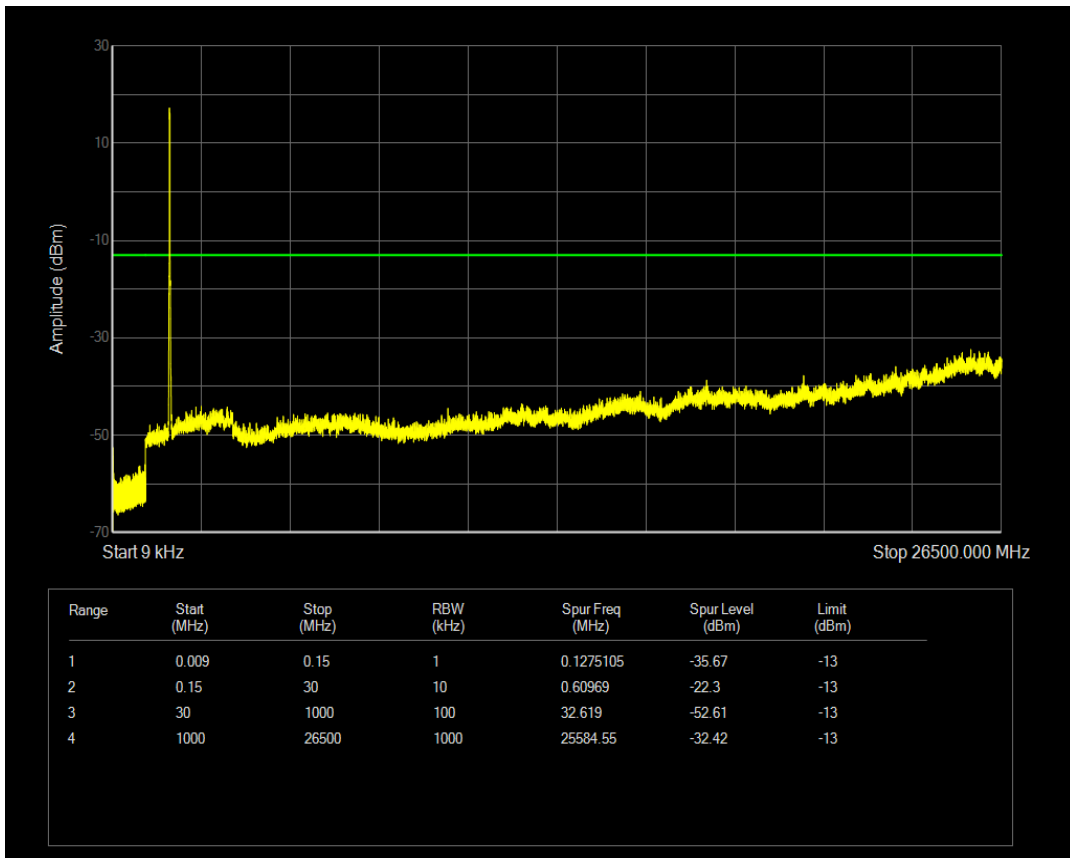

Band4 16QAM BW=15MHz Channel=20175 RB Size=75 Position=#0

Band4 QPSK BW=15MHz Channel=20325 RB Size=1 Position=#0

Band4 QPSK BW=15MHz Channel=20325 RB Size=75 Position=#0

Band4 16QAM BW=15MHz Channel=20325 RB Size=1 Position=#0

Band4 16QAM BW=15MHz Channel=20325 RB Size=75 Position=#0

Band4 QPSK BW=20MHz Channel=20050 RB Size=1 Position=#0

Band4 QPSK BW=20MHz Channel=20050 RB Size=100 Position=#0

Band4 16QAM BW=20MHz Channel=20050 RB Size=1 Position=#0