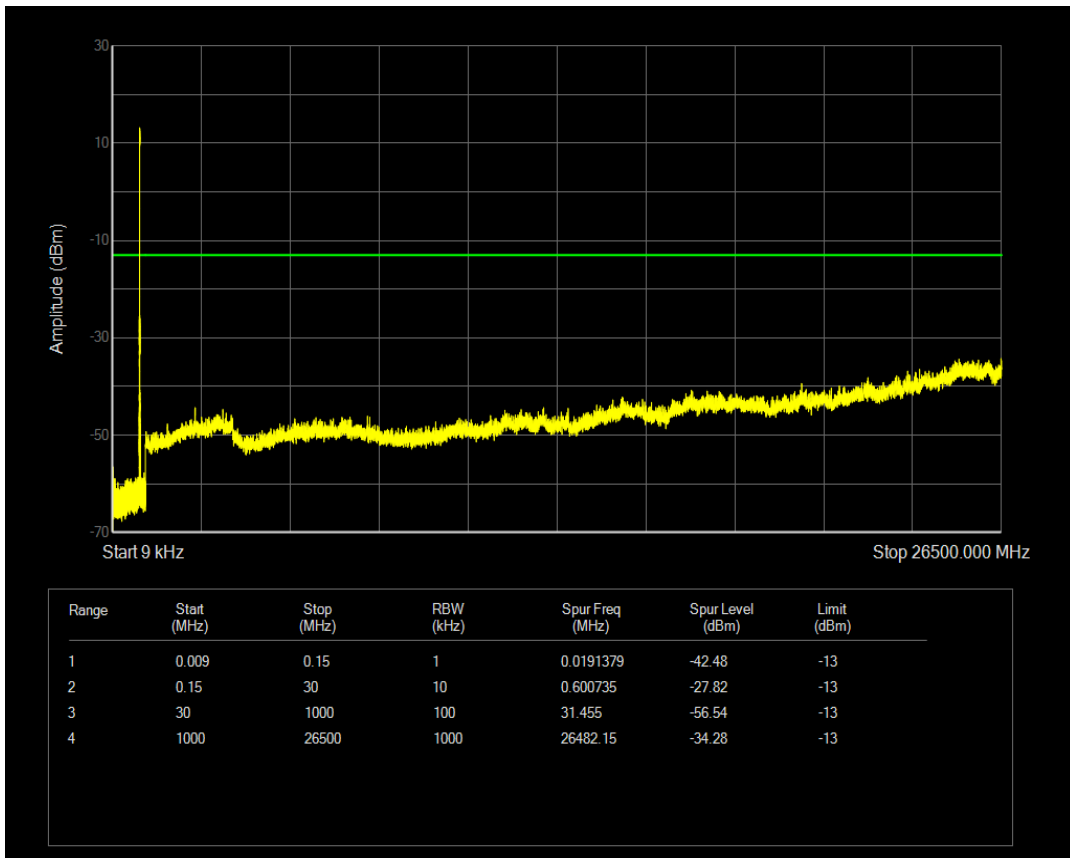

Band5 16QAM BW=3MHz Channel=20525 RB Size=15 Position=#0

Band5 QPSK BW=3MHz Channel=20635 RB Size=1 Position=#0

Band5 QPSK BW=3MHz Channel=20635 RB Size=15 Position=#0

Band5 16QAM BW=3MHz Channel=20635 RB Size=1 Position=#0

Band5 QPSK BW=5MHz Channel=20425 RB Size=1 Position=#0

Band5 16QAM BW=3MHz Channel=20635 RB Size=15 Position=#0

Band5 QPSK BW=5MHz Channel=20425 RB Size=25 Position=#0

Band5 16QAM BW=5MHz Channel=20425 RB Size=1 Position=#0