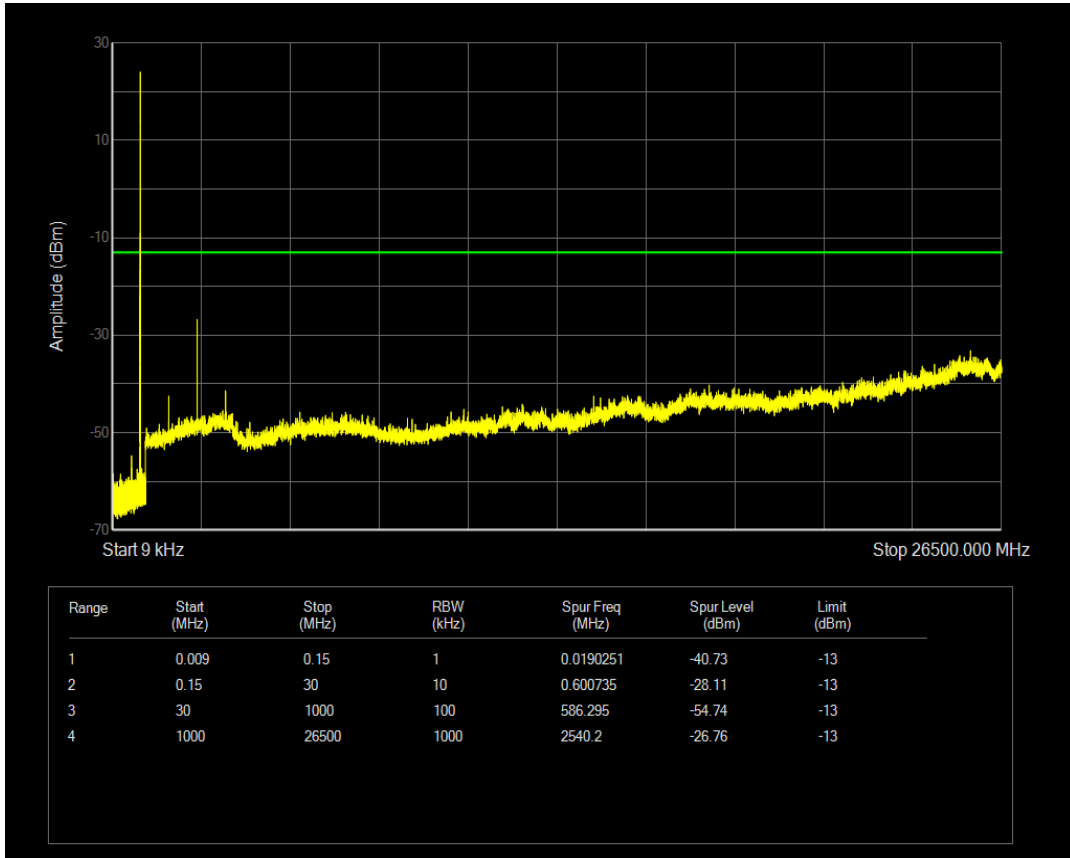

Band5 16QAM BW=3MHz Channel=20525 RB Size=15 Position=#0

Band5 QPSK BW=3MHz Channel=20635 RB Size=1 Position=#0

Band5 QPSK BW=3MHz Channel=20635 RB Size=15 Position=#0

Band5 16QAM BW=3MHz Channel=20635 RB Size=1 Position=#0

Band5 QPSK BW=5MHz Channel=20425 RB Size=1 Position=#0

Band5 16QAM BW=3MHz Channel=20635 RB Size=15 Position=#0

Band5 QPSK BW=5MHz Channel=20425 RB Size=25 Position=#0

Band5 16QAM BW=5MHz Channel=20425 RB Size=1 Position=#0