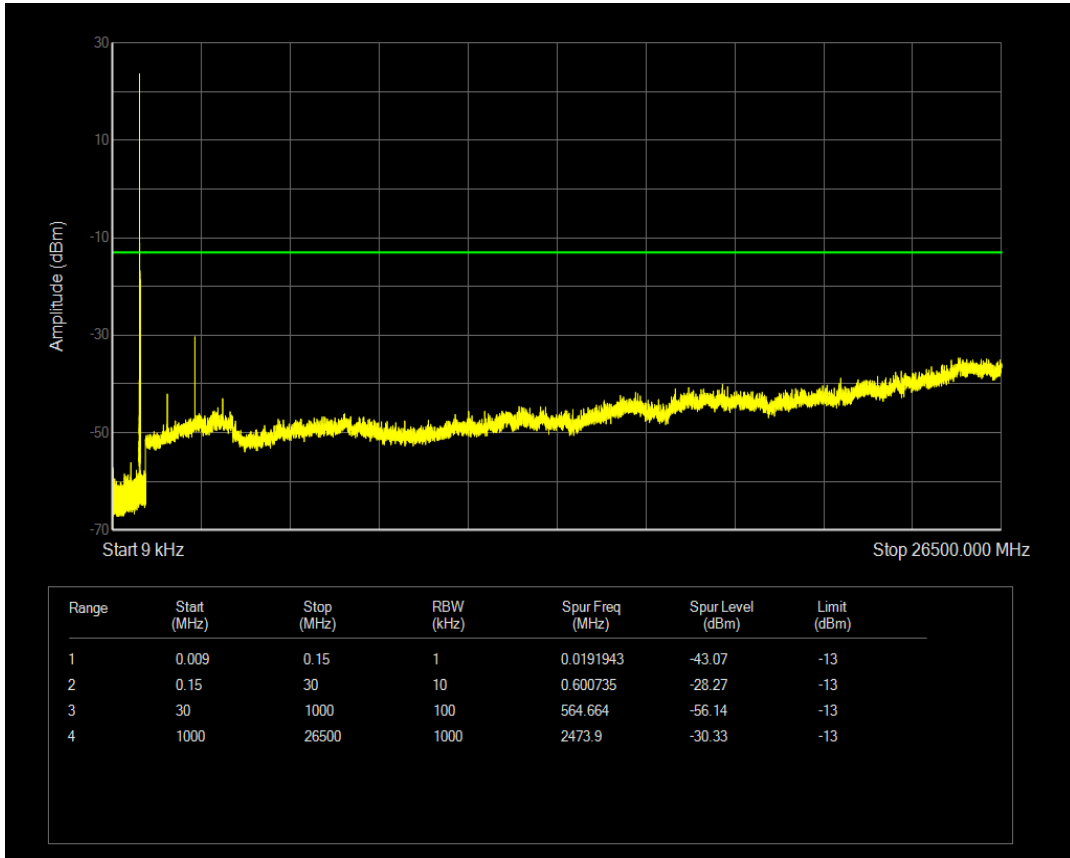

Band5 16QAM BW=5MHz Channel=20625 RB Size=25 Position=#0

Band5 QPSK BW=10MHz Channel=20450 RB Size=1 Position=#0

Band5 QPSK BW=10MHz Channel=20450 RB Size=50 Position=#0

Band5 16QAM BW=10MHz Channel=20450 RB Size=1 Position=#0

Band5 16QAM BW=10MHz Channel=20450 RB Size=50 Position=#0

Band5 QPSK BW=10MHz Channel=20525 RB Size=1 Position=#0

Band5 16QAM BW=10MHz Channel=20525 RB Size=1 Position=#0

Band5 QPSK BW=10MHz Channel=20525 RB Size=50 Position=#0