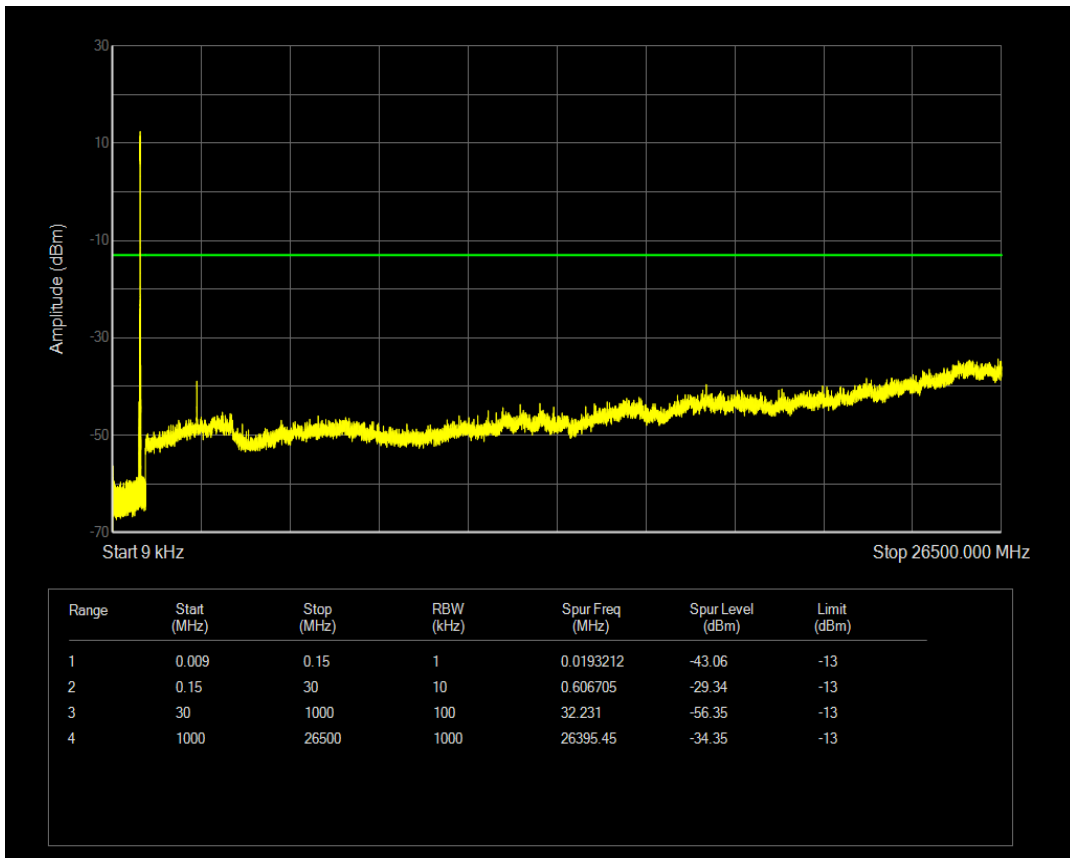

Band5 16QAM BW=10MHz Channel=20450 RB Size=50 Position=#0

Band5 QPSK BW=10MHz Channel=20525 RB Size=1 Position=#0

Band5 16QAM BW=10MHz Channel=20525 RB Size=1 Position=#0

Band5 QPSK BW=10MHz Channel=20525 RB Size=50 Position=#0

Band5 16QAM BW=10MHz Channel=20525 RB Size=50 Position=#0

Band5 QPSK BW=10MHz Channel=20600 RB Size=1 Position=#0

Band5 QPSK BW=10MHz Channel=20600 RB Size=50 Position=#0

Band5 16QAM BW=10MHz Channel=20600 RB Size=1 Position=#0