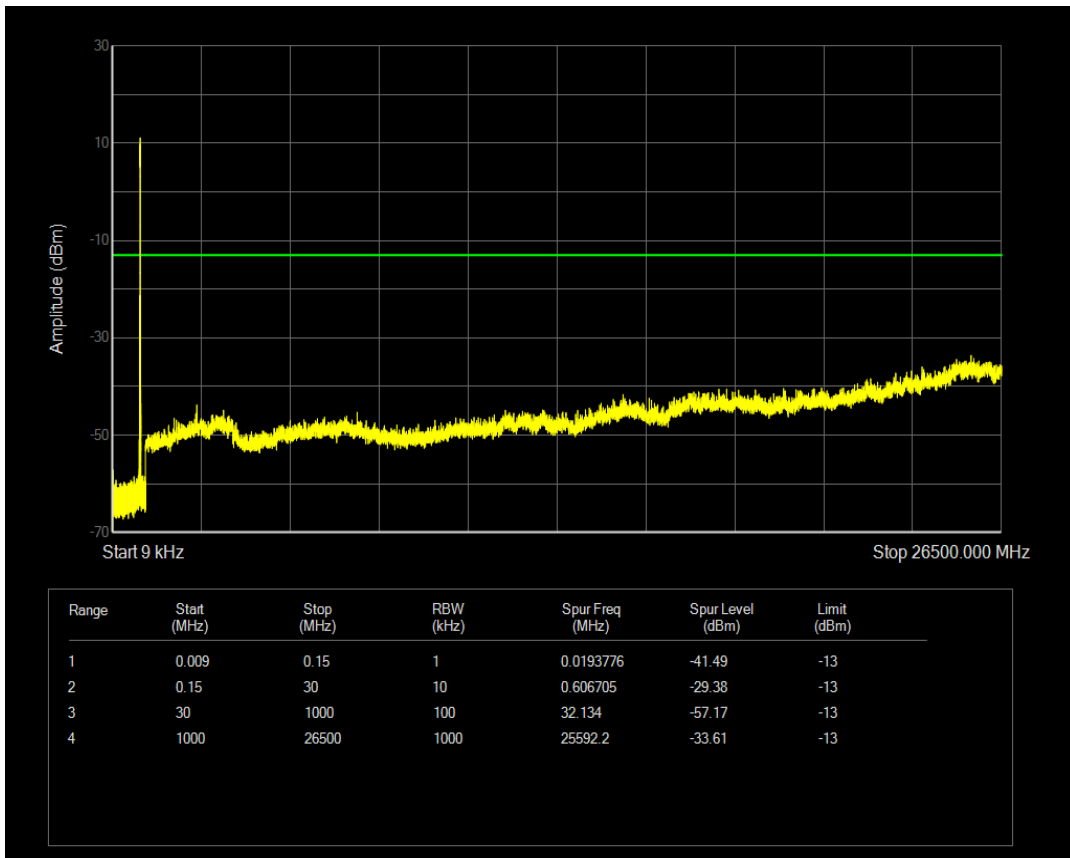

Band5 16QAM BW=10MHz Channel=20525 RB Size=50 Position=#0

Band5 QPSK BW=10MHz Channel=20600 RB Size=1 Position=#0

Band5 QPSK BW=10MHz Channel=20600 RB Size=50 Position=#0

Band5 16QAM BW=10MHz Channel=20600 RB Size=1 Position=#0

Band5 16QAM BW=10MHz Channel=20600 RB Size=50 Position=#0

Band66 QPSK BW=1.4MHz Channel=131979 RB Size=1 Position=#0

Band66 QPSK BW=1.4MHz Channel=131979 RB Size=6 Position=#0

Band66 16QAM BW=1.4MHz Channel=131979 RB Size=1 Position=#0