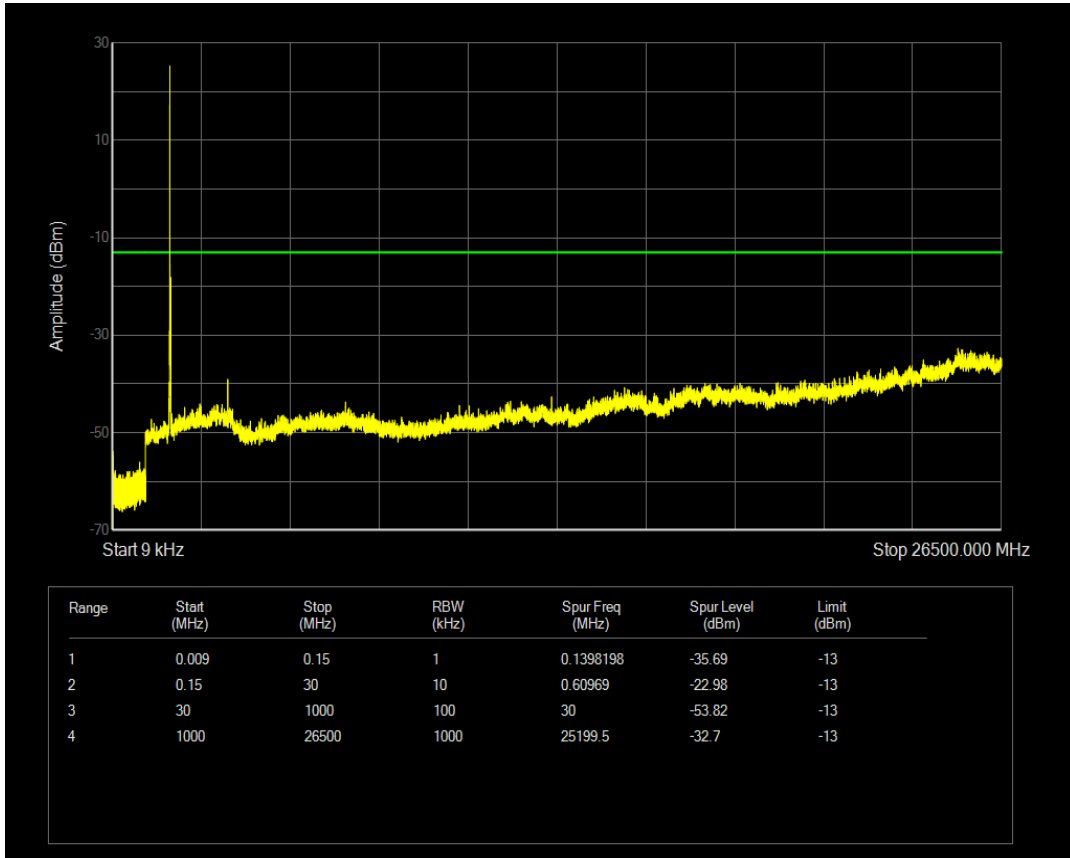

Band4 QPSK BW=15MHz Channel=20025 RB Size=1 Position=#0

Band4 16QAM BW=10MHz Channel=20350 RB Size=50 Position=#0

Band4 QPSK BW=15MHz Channel=20025 RB Size=75 Position=#0

Band4 16QAM BW=15MHz Channel=20025 RB Size=1 Position=#0

Band4 16QAM BW=15MHz Channel=20025 RB Size=75 Position=#0

Band4 QPSK BW=15MHz Channel=20175 RB Size=1 Position=#0

Band4 QPSK BW=15MHz Channel=20175 RB Size=75 Position=#0

Band4 16QAM BW=15MHz Channel=20175 RB Size=1 Position=#0