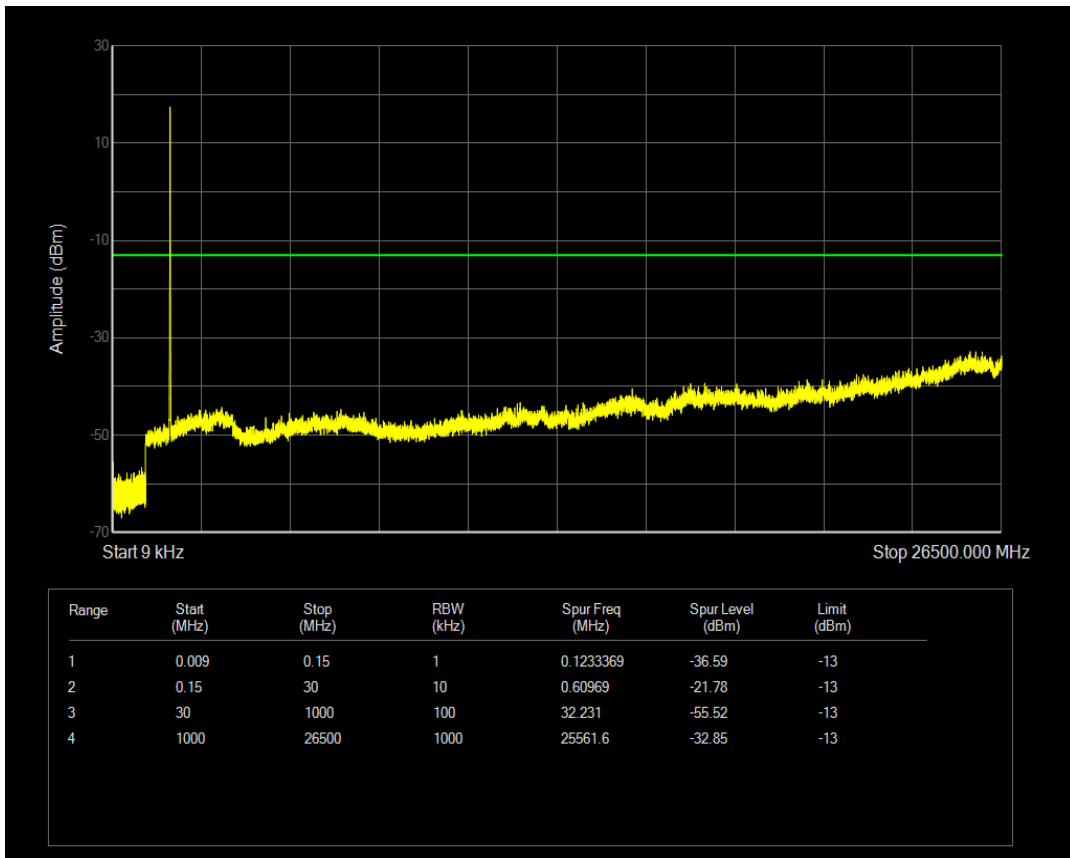

Band4 16QAM BW=10MHz Channel=20000 RB Size=50 Position=#0

Band4 QPSK BW=10MHz Channel=20175 RB Size=1 Position=#0

Band4 QPSK BW=10MHz Channel=20175 RB Size=50 Position=#0

Band4 16QAM BW=10MHz Channel=20175 RB Size=1 Position=#0

Band4 16QAM BW=10MHz Channel=20175 RB Size=50 Position=#0

Band4 QPSK BW=10MHz Channel=20350 RB Size=1 Position=#0

Band4 QPSK BW=10MHz Channel=20350 RB Size=50 Position=#0

Band4 16QAM BW=10MHz Channel=20350 RB Size=1 Position=#0