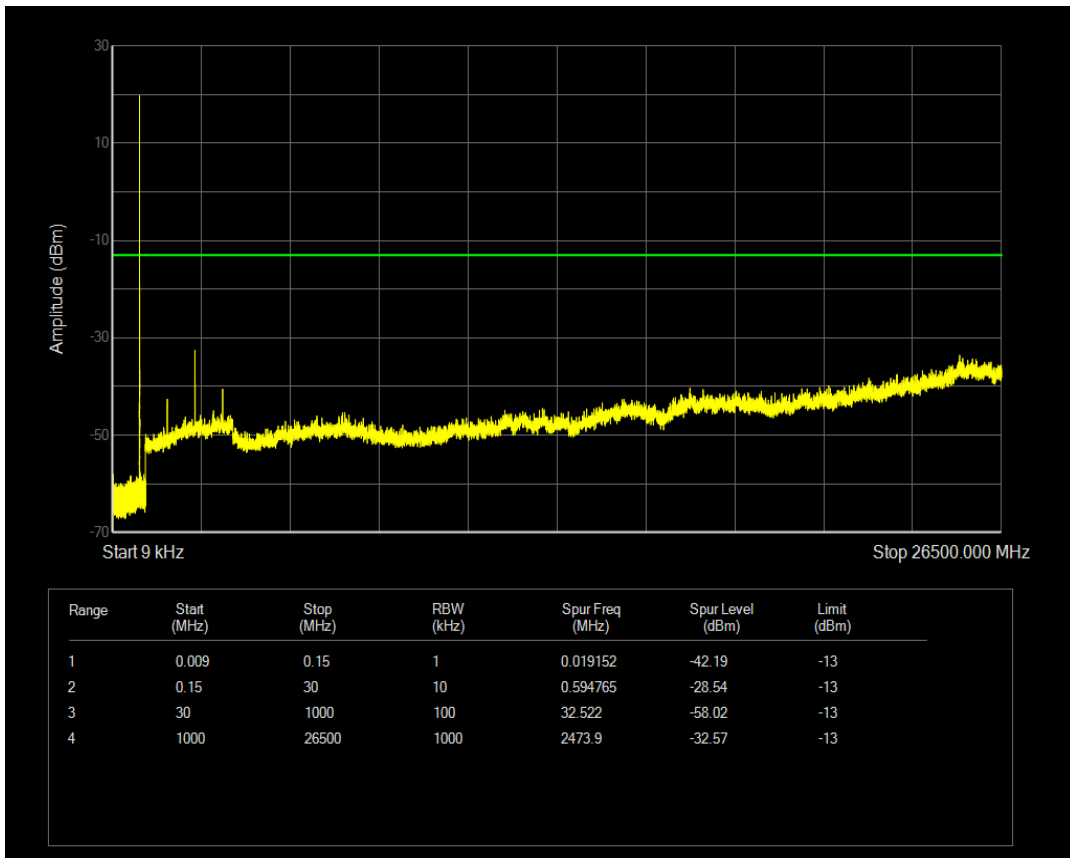

Band4 16QAM BW=20MHz Channel=20175 RB Size=1 Position=#0

Band4 QPSK BW=20MHz Channel=20300 RB Size=1 Position=#0

Band4 QPSK BW=20MHz Channel=20300 RB Size=100 Position=#0

Band4 16QAM BW=20MHz Channel=20300 RB Size=1 Position=#0

Band4 16QAM BW=20MHz Channel=20300 RB Size=100 Position=#0

Band5 QPSK BW=1.4MHz Channel=20407 RB Size=1 Position=#0

Band5 QPSK BW=1.4MHz Channel=20407 RB Size=6 Position=#0

Band5 16QAM BW=1.4MHz Channel=20407 RB Size=1 Position=#0