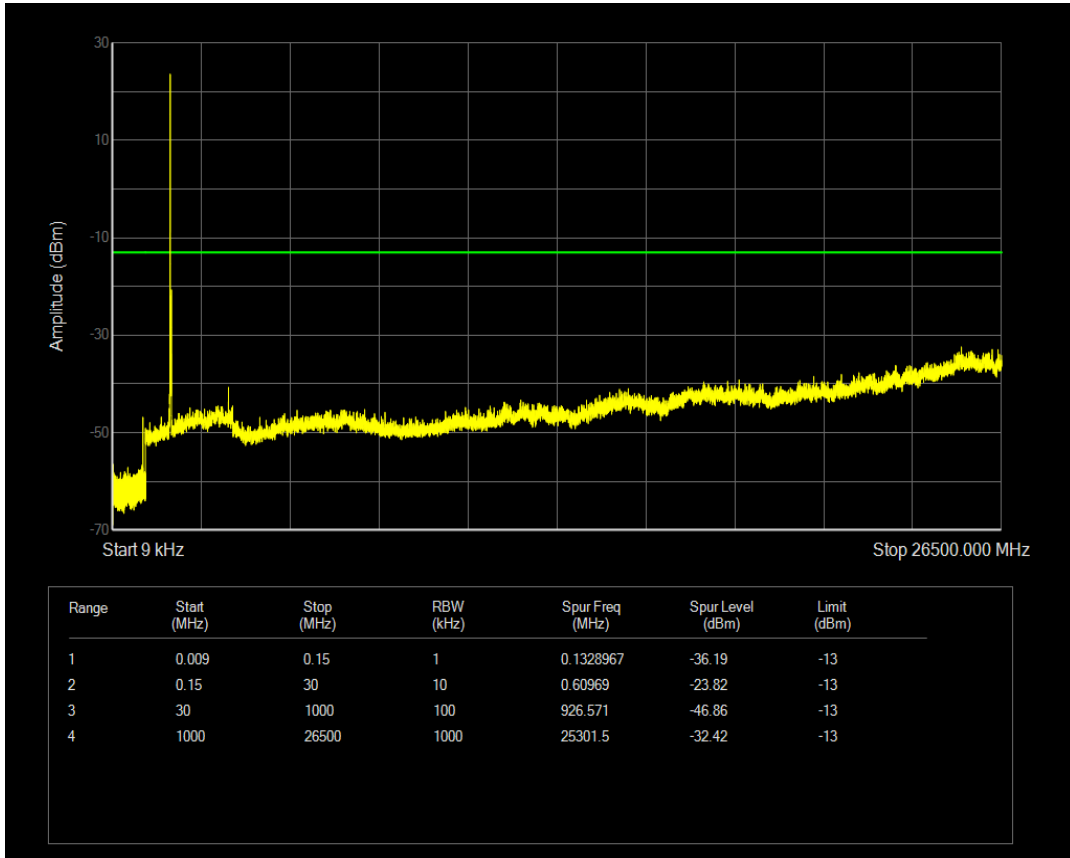

Band4 16QAM BW=20MHz Channel=20050 RB Size=100 Position=#0

Band4 QPSK BW=20MHz Channel=20175 RB Size=1 Position=#0

Band4 QPSK BW=20MHz Channel=20175 RB Size=100 Position=#0

Band4 16QAM BW=20MHz Channel=20175 RB Size=100 Position=#0

Band4 16QAM BW=20MHz Channel=20175 RB Size=1 Position=#0

Band4 QPSK BW=20MHz Channel=20300 RB Size=1 Position=#0

Band4 QPSK BW=20MHz Channel=20300 RB Size=100 Position=#0

Band4 16QAM BW=20MHz Channel=20300 RB Size=1 Position=#0