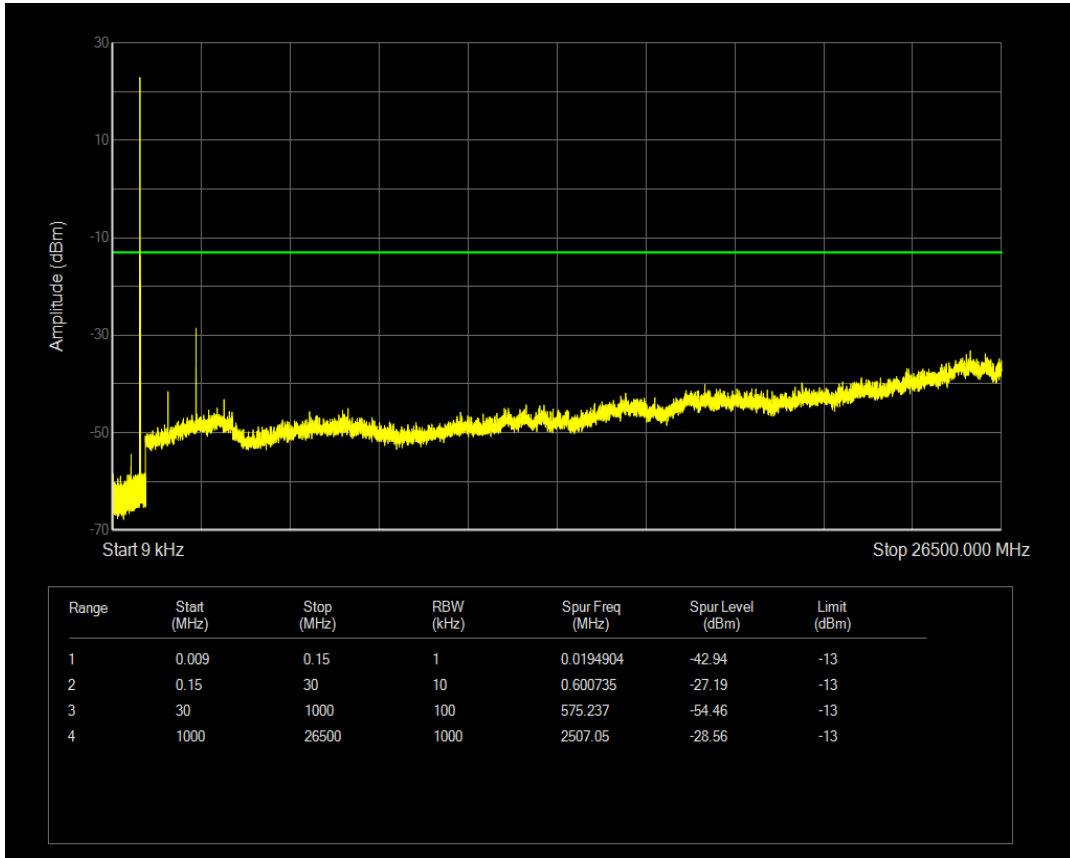

Band5 QPSK BW=3MHz Channel=20525 RB Size=1 Position=#0

Band5 QPSK BW=3MHz Channel=20525 RB Size=15 Position=#0