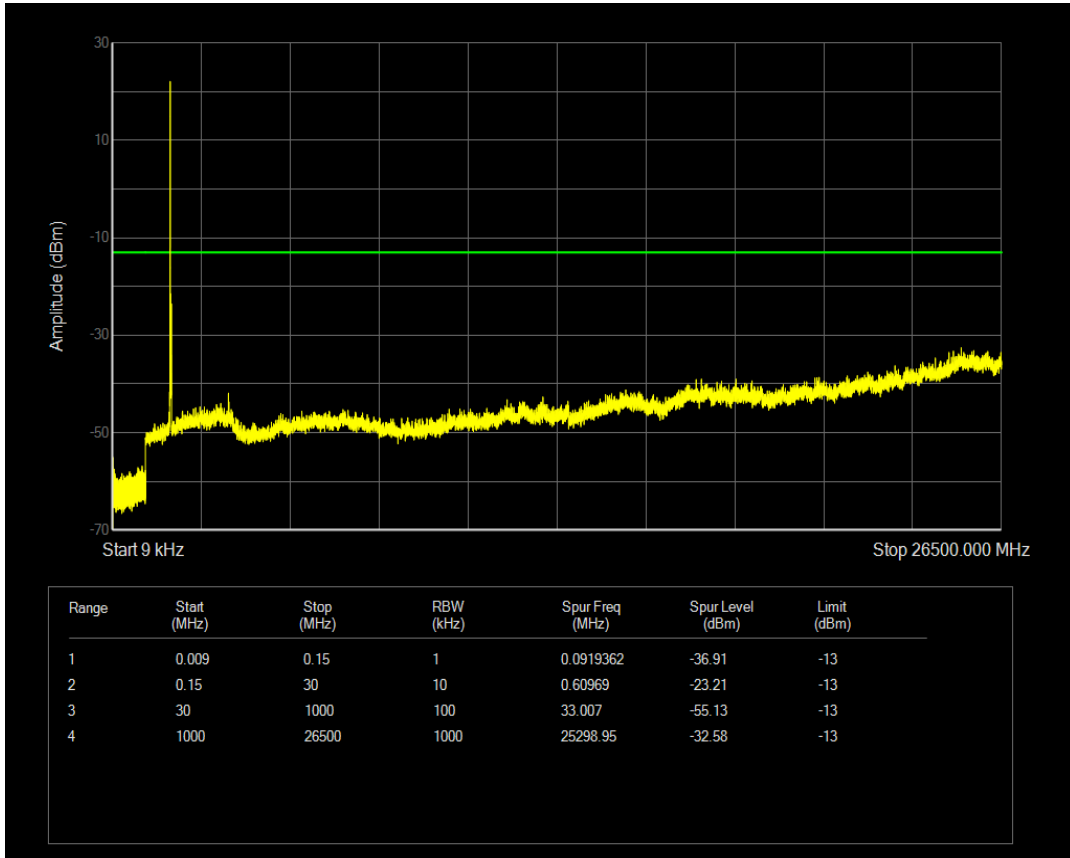

Band4 16QAM BW=20MHz Channel=20175 RB Size=1 Position=#0

Band4 QPSK BW=20MHz Channel=20300 RB Size=1 Position=#0

Band4 QPSK BW=20MHz Channel=20300 RB Size=100 Position=#0

Band4 16QAM BW=20MHz Channel=20300 RB Size=1 Position=#0

Band4 16QAM BW=20MHz Channel=20300 RB Size=100 Position=#0

Band5 QPSK BW=1.4MHz Channel=20407 RB Size=1 Position=#0

Band5 QPSK BW=1.4MHz Channel=20407 RB Size=6 Position=#0

Band5 16QAM BW=1.4MHz Channel=20407 RB Size=1 Position=#0