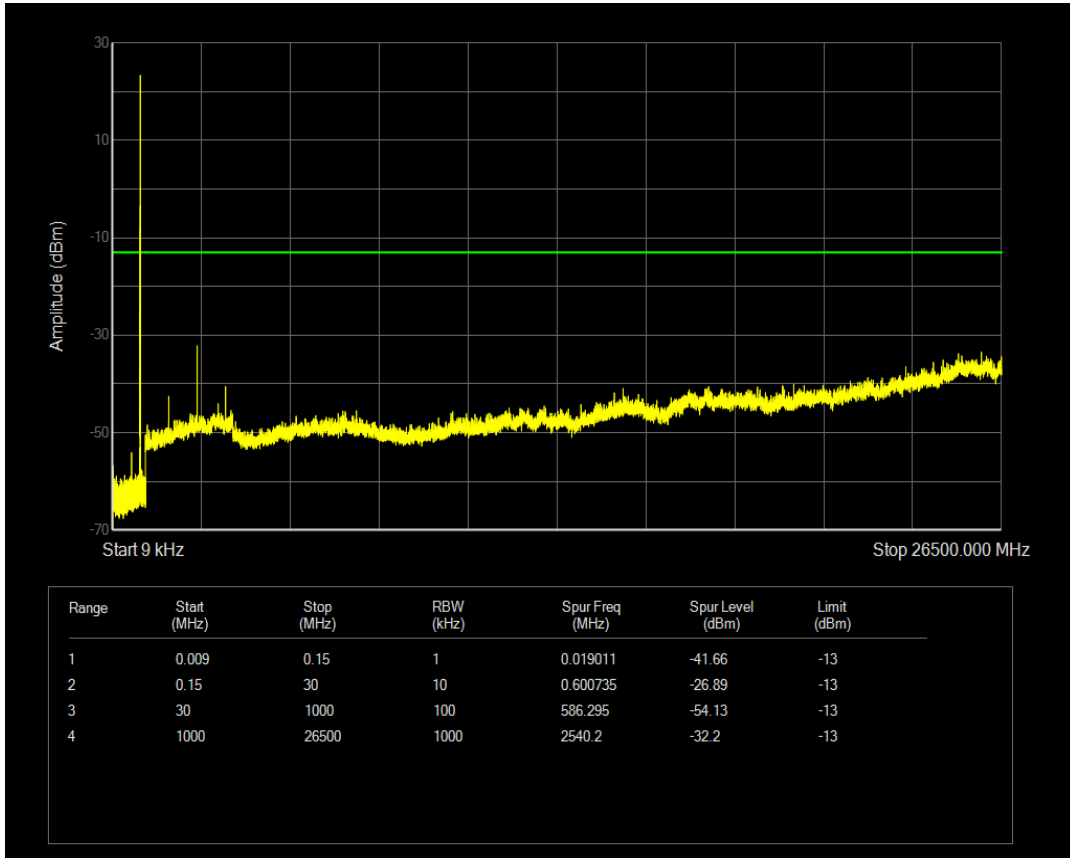

Band5 QPSK BW=3MHz Channel=20635 RB Size=1 Position=#0

Band5 QPSK BW=3MHz Channel=20635 RB Size=15 Position=#0