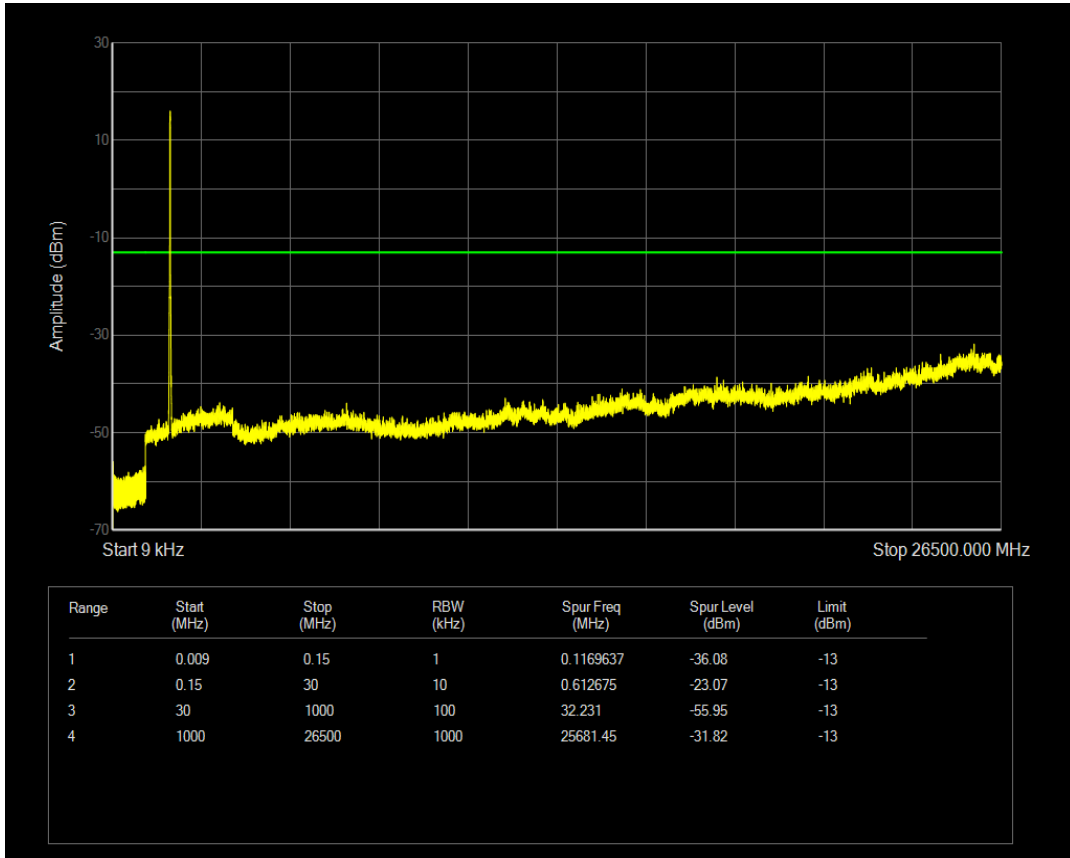

Band4 16QAM BW=20MHz Channel=20050 RB Size=100 Position=#0

Band4 QPSK BW=20MHz Channel=20175 RB Size=1 Position=#0

Band4 QPSK BW=20MHz Channel=20175 RB Size=100 Position=#0

Band4 16QAM BW=20MHz Channel=20175 RB Size=100 Position=#0

Band4 16QAM BW=20MHz Channel=20175 RB Size=1 Position=#0

Band4 QPSK BW=20MHz Channel=20300 RB Size=1 Position=#0

Band4 QPSK BW=20MHz Channel=20300 RB Size=100 Position=#0

Band4 16QAM BW=20MHz Channel=20300 RB Size=1 Position=#0