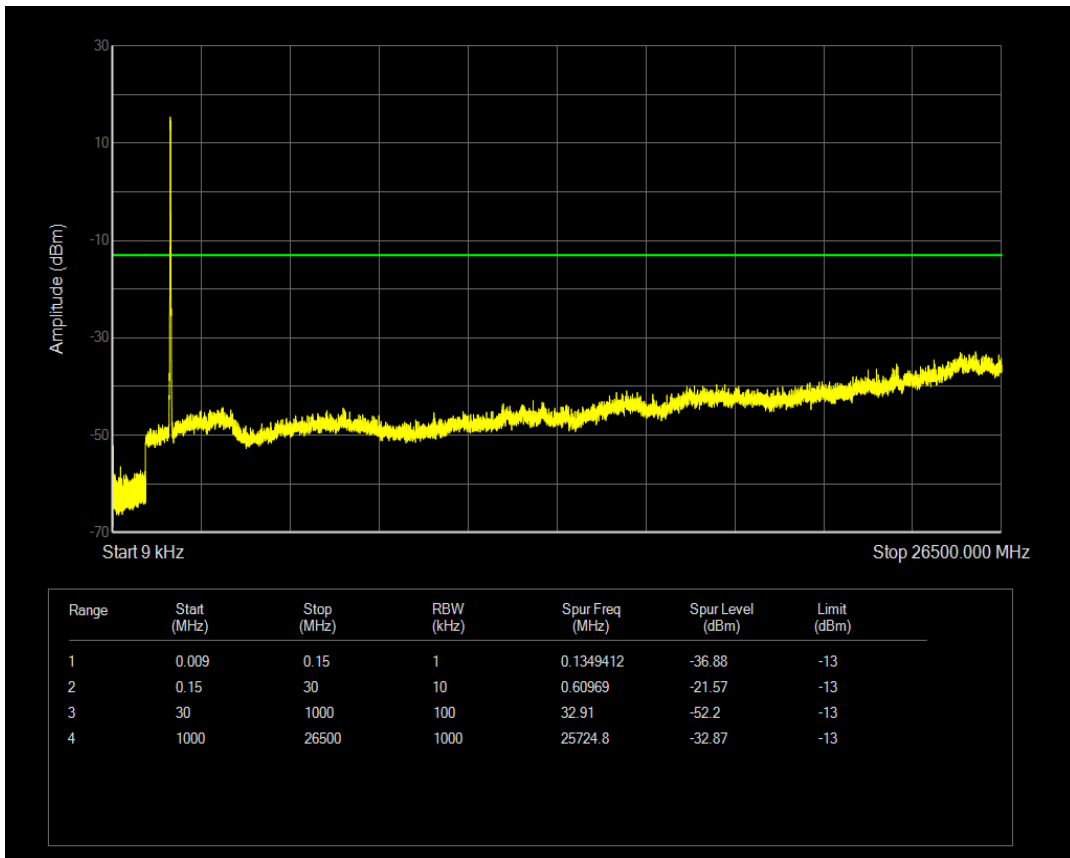

Band4 16QAM BW=20MHz Channel=20175 RB Size=1 Position=#0

Band4 QPSK BW=20MHz Channel=20300 RB Size=1 Position=#0

Band4 QPSK BW=20MHz Channel=20300 RB Size=100 Position=#0

Band4 16QAM BW=20MHz Channel=20300 RB Size=1 Position=#0

Band4 16QAM BW=20MHz Channel=20300 RB Size=100 Position=#0

Band5 QPSK BW=1.4MHz Channel=20407 RB Size=1 Position=#0

Band5 QPSK BW=1.4MHz Channel=20407 RB Size=6 Position=#0

Band5 16QAM BW=1.4MHz Channel=20407 RB Size=1 Position=#0