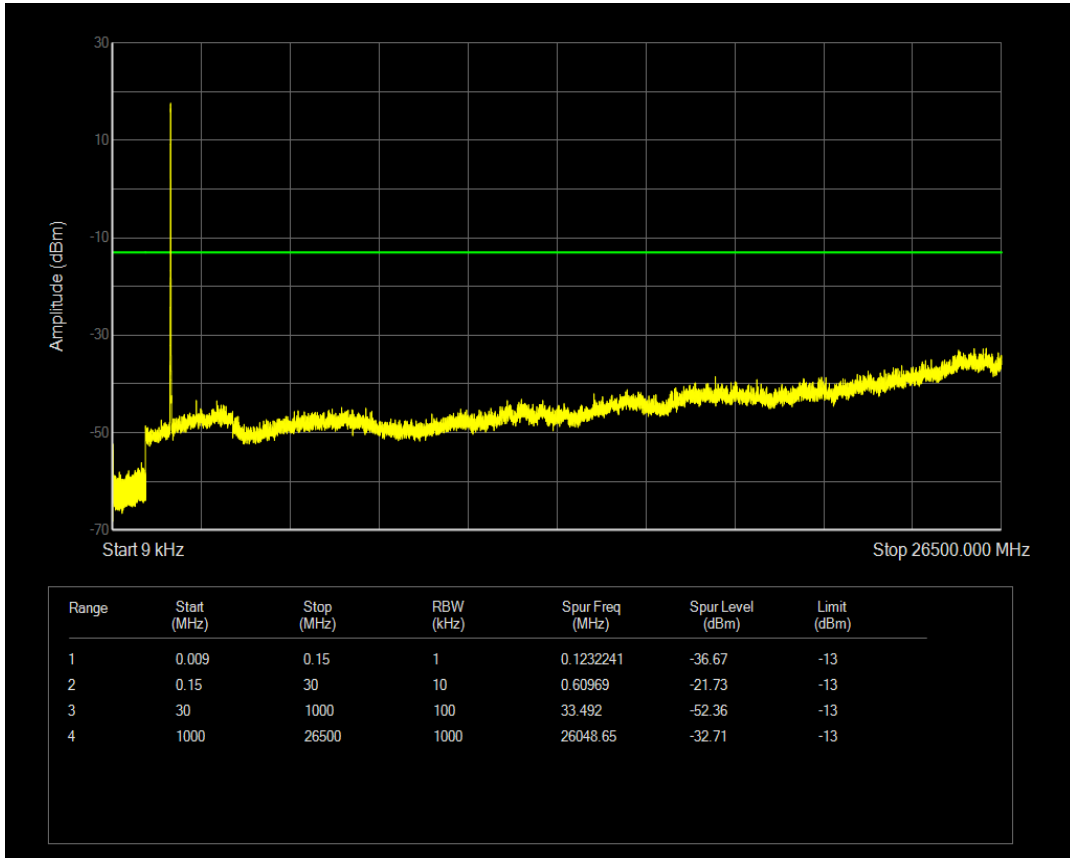

Band4 16QAM BW=10MHz Channel=20175 RB Size=50 Position=#0

Band4 QPSK BW=10MHz Channel=20350 RB Size=1 Position=#0

Band4 QPSK BW=10MHz Channel=20350 RB Size=50 Position=#0

Band4 16QAM BW=10MHz Channel=20350 RB Size=1 Position=#0

Band4 QPSK BW=15MHz Channel=20025 RB Size=1 Position=#0

Band4 16QAM BW=10MHz Channel=20350 RB Size=50 Position=#0

Band4 QPSK BW=15MHz Channel=20025 RB Size=75 Position=#0

Band4 16QAM BW=15MHz Channel=20025 RB Size=1 Position=#0