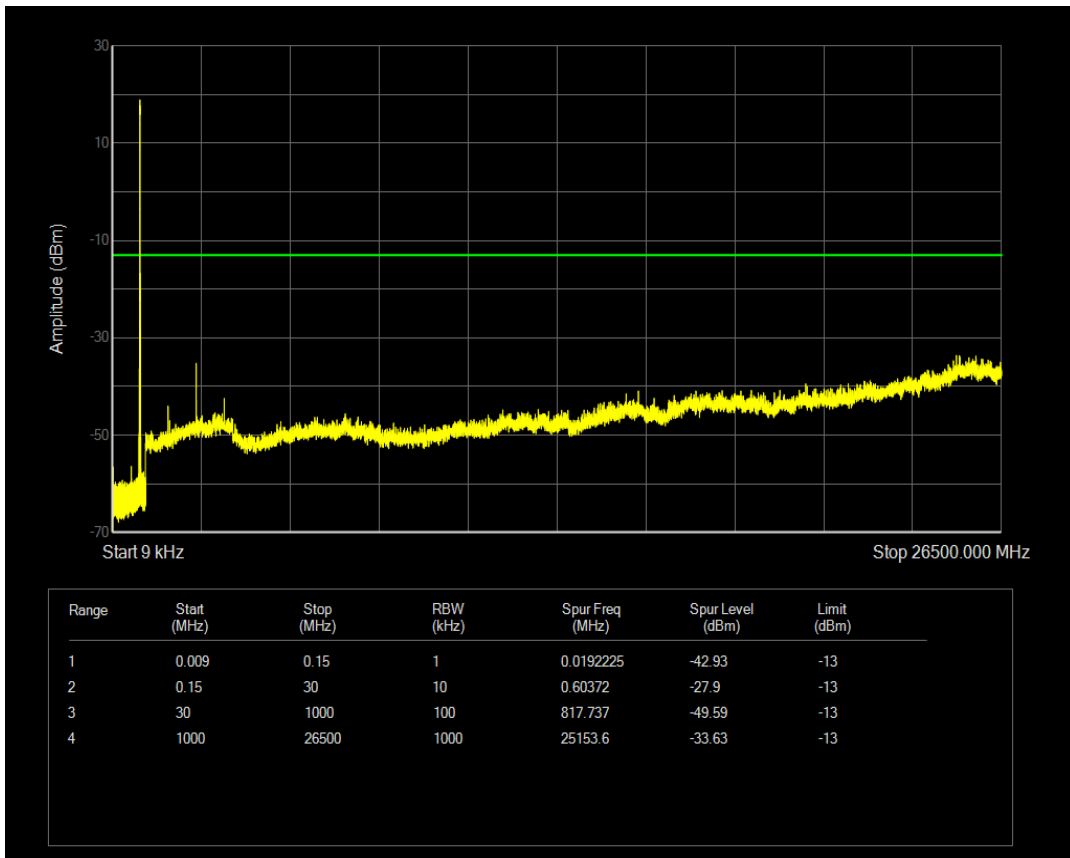

Band4 16QAM BW=20MHz Channel=20300 RB Size=100 Position=#0

Band5 QPSK BW=1.4MHz Channel=20407 RB Size=1 Position=#0

Band5 QPSK BW=1.4MHz Channel=20407 RB Size=6 Position=#0

Band5 16QAM BW=1.4MHz Channel=20407 RB Size=1 Position=#0

Band5 16QAM BW=1.4MHz Channel=20407 RB Size=6 Position=#0

Band5 QPSK BW=1.4MHz Channel=20525 RB Size=1 Position=#0

Band5 QPSK BW=1.4MHz Channel=20525 RB Size=6 Position=#0

Band5 16QAM BW=1.4MHz Channel=20525 RB Size=1 Position=#0