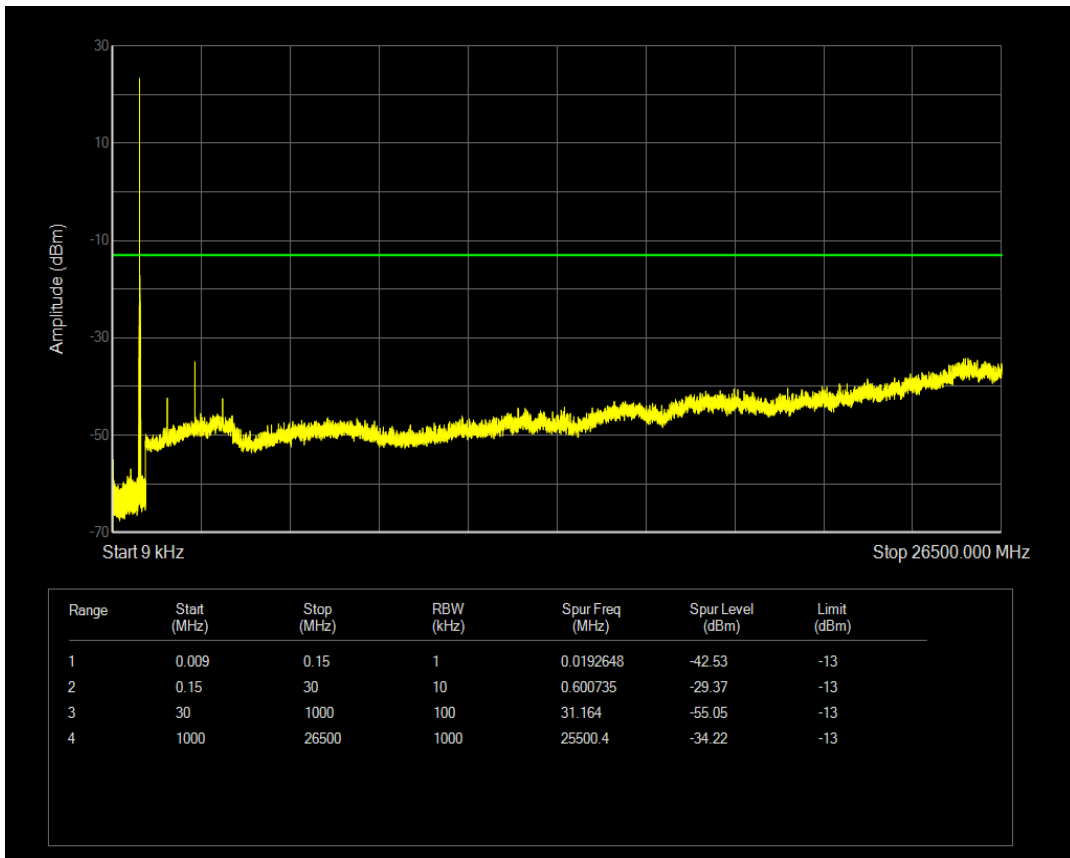

Band5 16QAM BW=3MHz Channel=20525 RB Size=15 Position=#0

Band5 QPSK BW=3MHz Channel=20635 RB Size=1 Position=#0

Band5 QPSK BW=3MHz Channel=20635 RB Size=15 Position=#0

Band5 16QAM BW=3MHz Channel=20635 RB Size=1 Position=#0

Band5 QPSK BW=5MHz Channel=20425 RB Size=1 Position=#0

Band5 16QAM BW=3MHz Channel=20635 RB Size=15 Position=#0

Band5 QPSK BW=5MHz Channel=20425 RB Size=25 Position=#0

Band5 16QAM BW=5MHz Channel=20425 RB Size=1 Position=#0