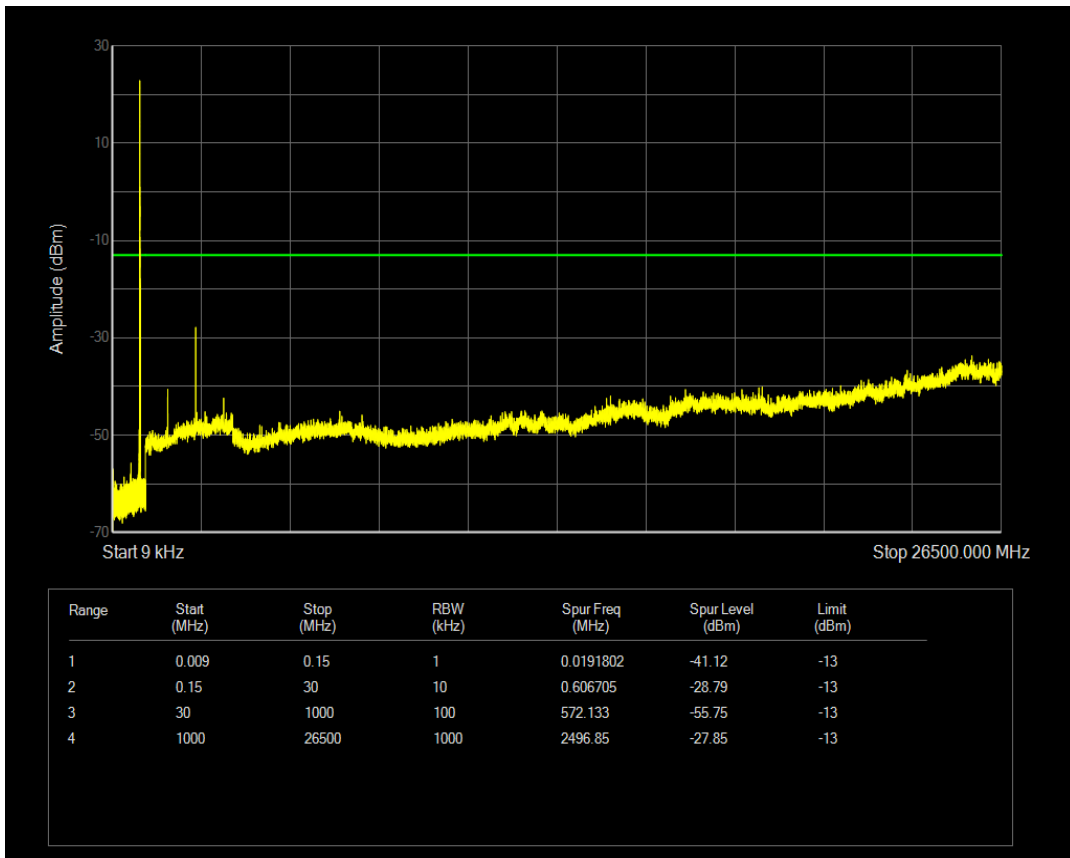

Band5 16QAM BW=5MHz Channel=20625 RB Size=25 Position=#0

Band5 QPSK BW=10MHz Channel=20450 RB Size=1 Position=#0

Band5 QPSK BW=10MHz Channel=20450 RB Size=50 Position=#0

Band5 16QAM BW=10MHz Channel=20450 RB Size=1 Position=#0

Band5 16QAM BW=10MHz Channel=20450 RB Size=50 Position=#0

Band5 QPSK BW=10MHz Channel=20525 RB Size=1 Position=#0

Band5 16QAM BW=10MHz Channel=20525 RB Size=1 Position=#0

Band5 QPSK BW=10MHz Channel=20525 RB Size=50 Position=#0