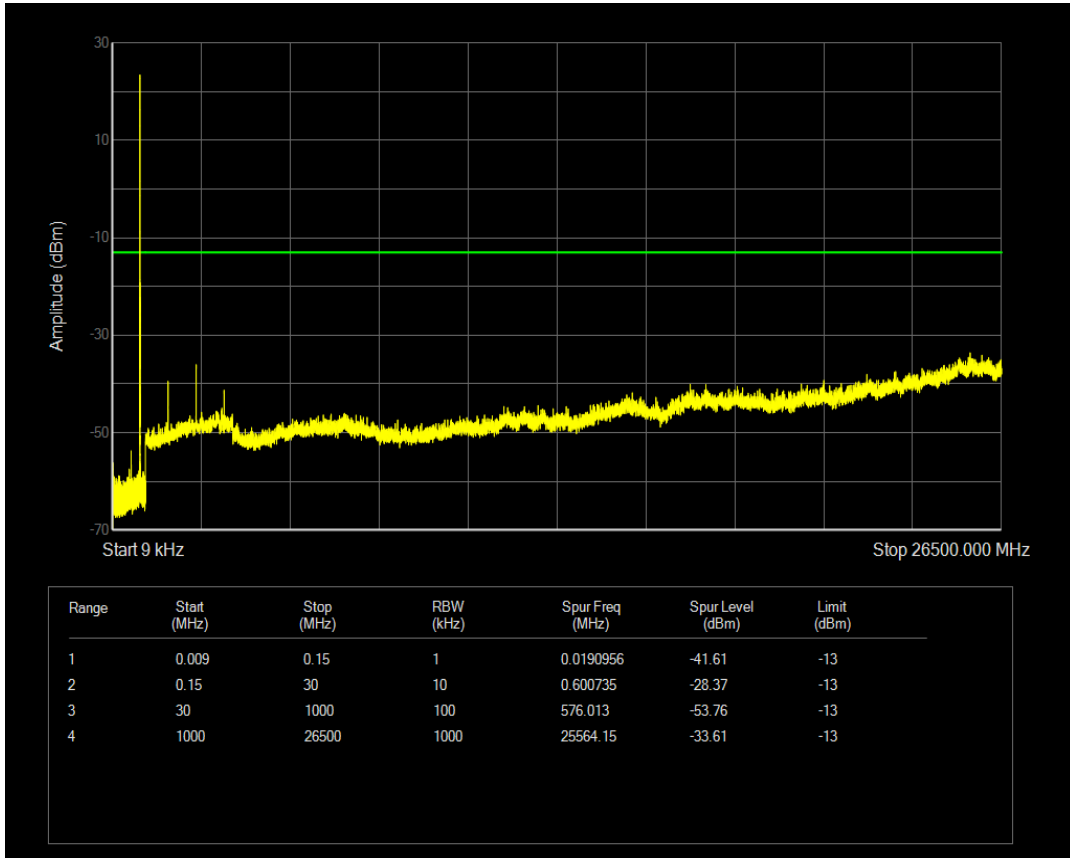

Band4 16QAM BW=20MHz Channel=20300 RB Size=100 Position=#0

Band5 QPSK BW=1.4MHz Channel=20407 RB Size=1 Position=#0

Band5 QPSK BW=1.4MHz Channel=20407 RB Size=6 Position=#0

Band5 16QAM BW=1.4MHz Channel=20407 RB Size=1 Position=#0

Band5 16QAM BW=1.4MHz Channel=20407 RB Size=6 Position=#0

Band5 QPSK BW=1.4MHz Channel=20525 RB Size=1 Position=#0

Band5 QPSK BW=1.4MHz Channel=20525 RB Size=6 Position=#0

Band5 16QAM BW=1.4MHz Channel=20525 RB Size=1 Position=#0