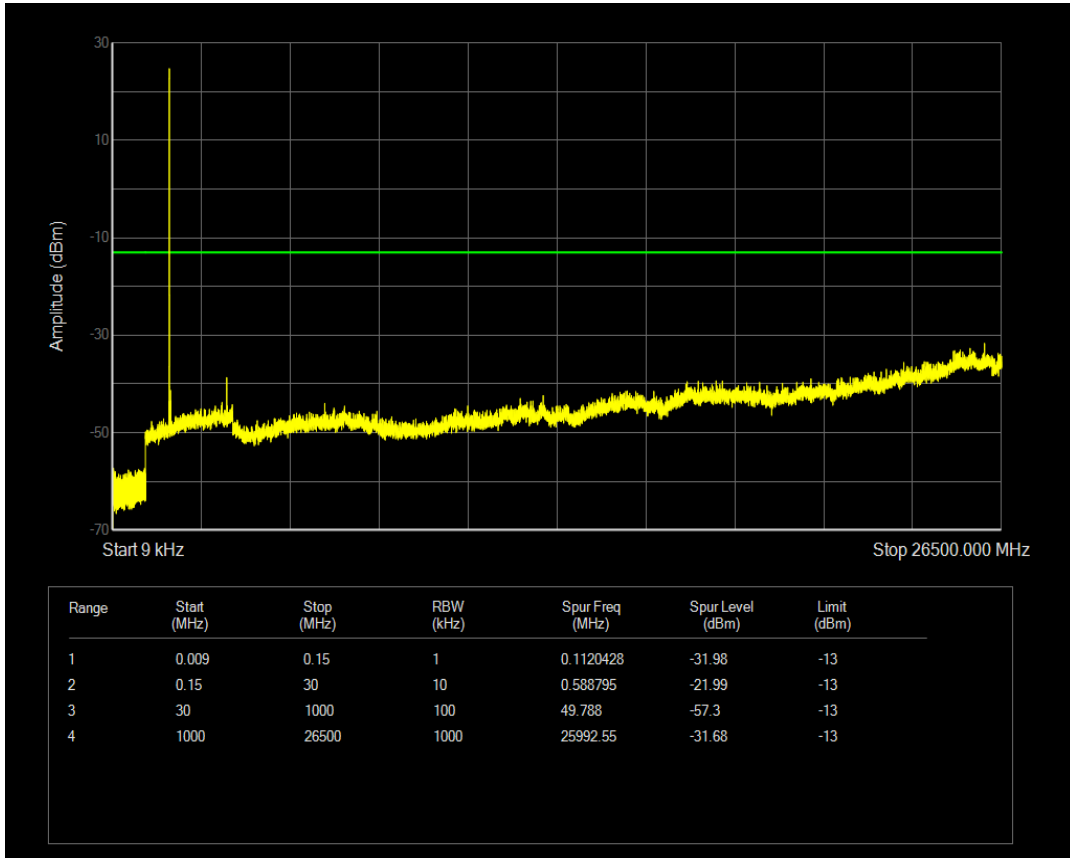

Band5 16QAM BW=10MHz Channel=20450 RB Size=50 Position=#0

Band5 QPSK BW=10MHz Channel=20525 RB Size=1 Position=#0

Band5 16QAM BW=10MHz Channel=20525 RB Size=1 Position=#0

Band5 QPSK BW=10MHz Channel=20525 RB Size=50 Position=#0

Band5 16QAM BW=10MHz Channel=20525 RB Size=50 Position=#0

Band5 QPSK BW=10MHz Channel=20600 RB Size=1 Position=#0

Band5 QPSK BW=10MHz Channel=20600 RB Size=50 Position=#0

Band5 16QAM BW=10MHz Channel=20600 RB Size=1 Position=#0

Band5 16QAM BW=10MHz Channel=20600 RB Size=50 Position=#0

Band66 QPSK BW=1.4MHz Channel=131979 RB Size=1 Position=#0

Band66 QPSK BW=1.4MHz Channel=131979 RB Size=6 Position=#0

Band66 16QAM BW=1.4MHz Channel=131979 RB Size=1 Position=#0