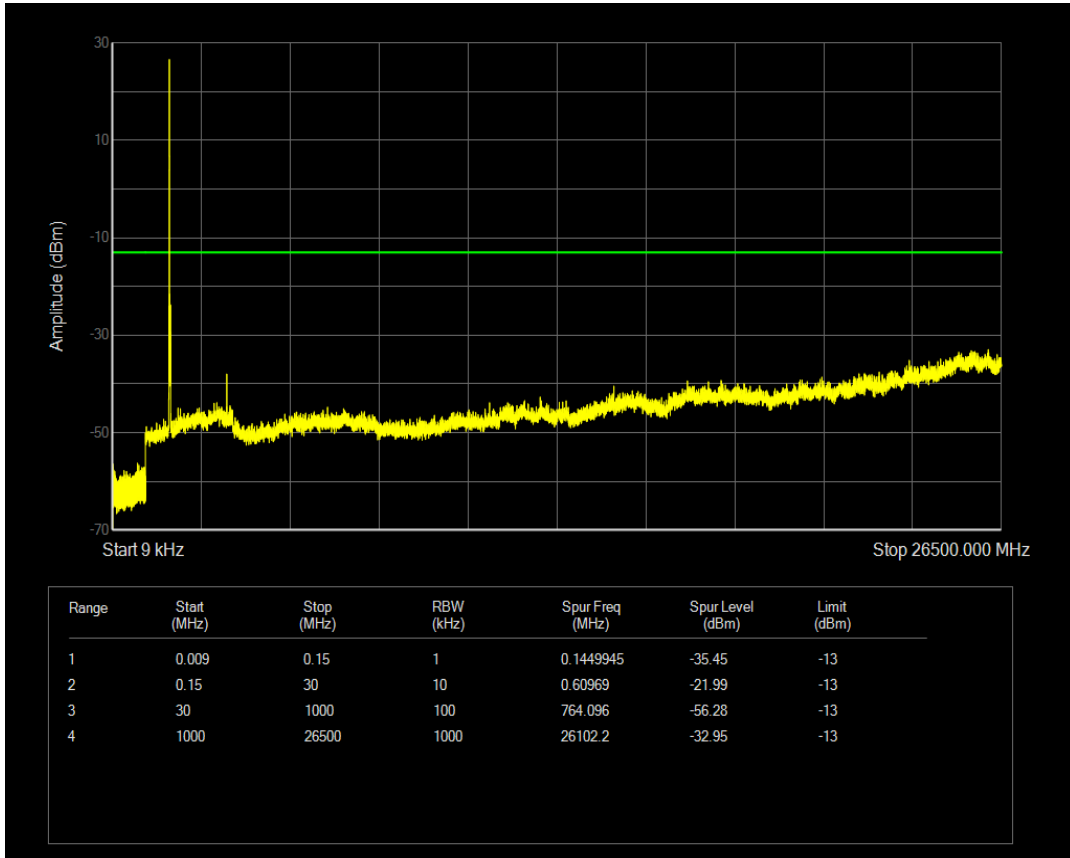

Band4 16QAM BW=15MHz Channel=20325 RB Size=75 Position=#0

Band4 QPSK BW=20MHz Channel=20050 RB Size=1 Position=#0

Band4 QPSK BW=20MHz Channel=20050 RB Size=100 Position=#0

Band4 16QAM BW=20MHz Channel=20050 RB Size=1 Position=#0

Band4 16QAM BW=20MHz Channel=20050 RB Size=100 Position=#0

Band4 QPSK BW=20MHz Channel=20175 RB Size=1 Position=#0

Band4 QPSK BW=20MHz Channel=20175 RB Size=100 Position=#0

Band4 16QAM BW=20MHz Channel=20175 RB Size=100 Position=#0