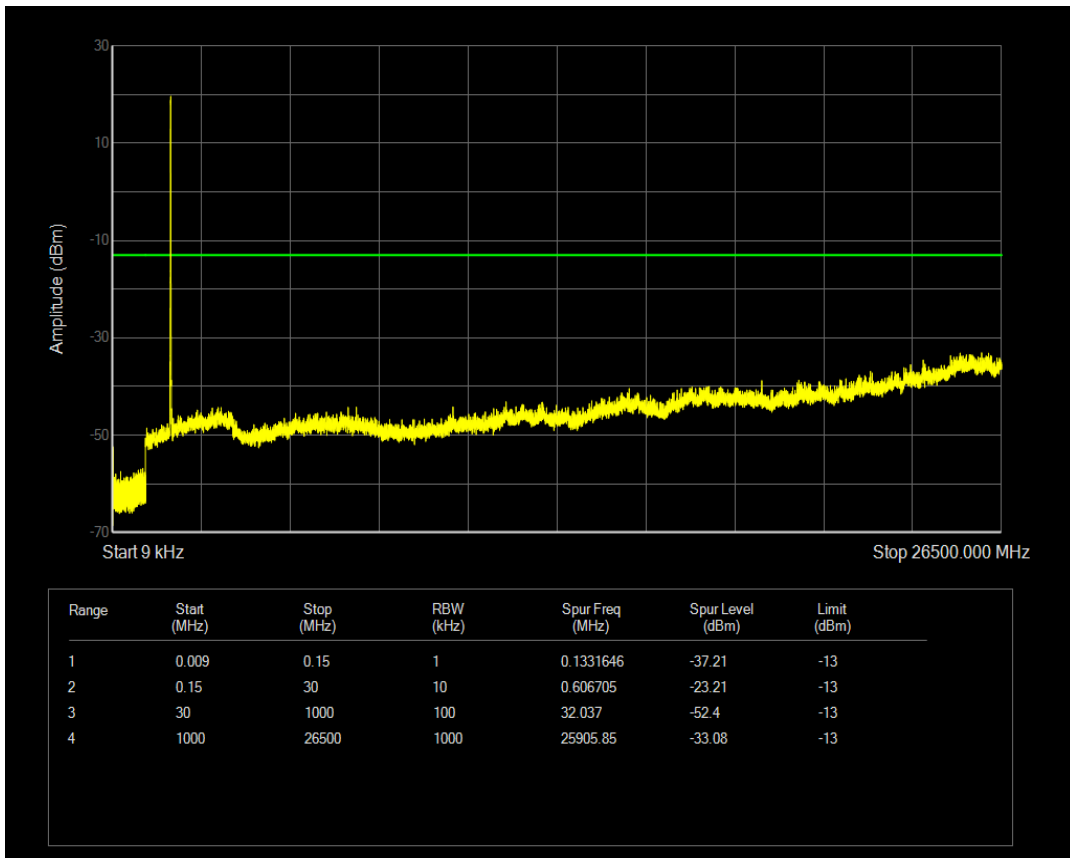

Band4 16QAM BW=10MHz Channel=20000 RB Size=50 Position=#0

Band4 QPSK BW=10MHz Channel=20175 RB Size=1 Position=#0

Band4 QPSK BW=10MHz Channel=20175 RB Size=50 Position=#0

Band4 16QAM BW=10MHz Channel=20175 RB Size=1 Position=#0

Band4 16QAM BW=10MHz Channel=20175 RB Size=50 Position=#0

Band4 QPSK BW=10MHz Channel=20350 RB Size=1 Position=#0

Band4 QPSK BW=10MHz Channel=20350 RB Size=50 Position=#0

Band4 16QAM BW=10MHz Channel=20350 RB Size=1 Position=#0