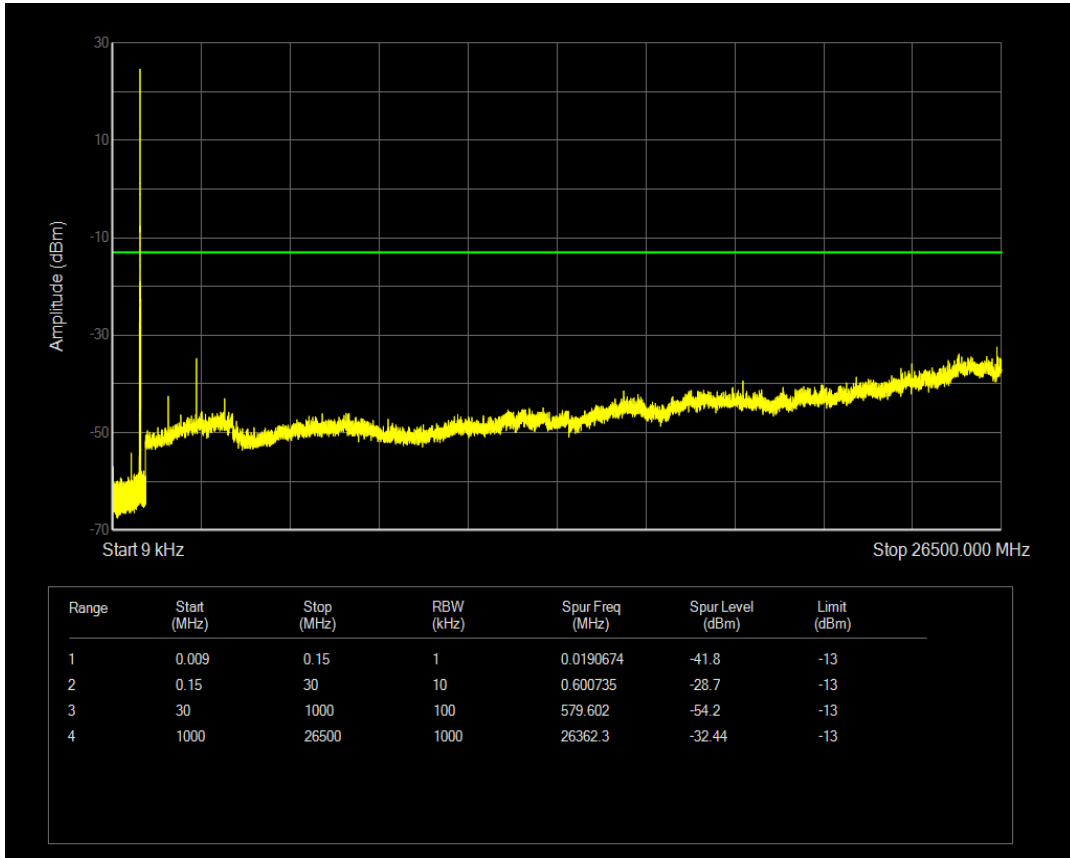

Band5 16QAM BW=10MHz Channel=20450 RB Size=50 Position=#0

Band5 QPSK BW=10MHz Channel=20525 RB Size=1 Position=#0

Band5 16QAM BW=10MHz Channel=20525 RB Size=1 Position=#0

Band5 QPSK BW=10MHz Channel=20525 RB Size=50 Position=#0

Band5 16QAM BW=10MHz Channel=20525 RB Size=50 Position=#0

Band5 QPSK BW=10MHz Channel=20600 RB Size=1 Position=#0

Band5 QPSK BW=10MHz Channel=20600 RB Size=50 Position=#0

Band5 16QAM BW=10MHz Channel=20600 RB Size=1 Position=#0

Band5 16QAM BW=10MHz Channel=20600 RB Size=50 Position=#0

Band66 QPSK BW=1.4MHz Channel=131979 RB Size=1 Position=#0

Band66 QPSK BW=1.4MHz Channel=131979 RB Size=6 Position=#0

Band66 16QAM BW=1.4MHz Channel=131979 RB Size=1 Position=#0