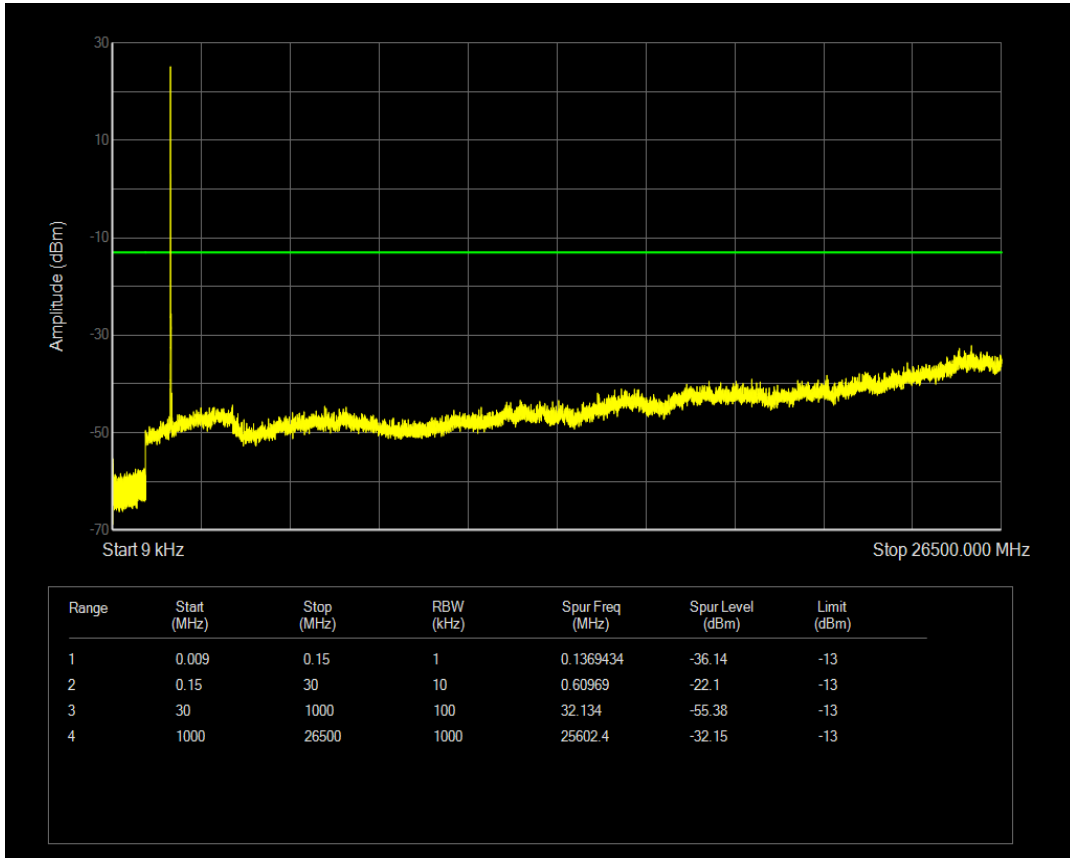

Band4 16QAM BW=10MHz Channel=20175 RB Size=50 Position=#0

Band4 QPSK BW=10MHz Channel=20350 RB Size=1 Position=#0

Band4 QPSK BW=10MHz Channel=20350 RB Size=50 Position=#0

Band4 16QAM BW=10MHz Channel=20350 RB Size=1 Position=#0

Band4 QPSK BW=15MHz Channel=20025 RB Size=1 Position=#0

Band4 16QAM BW=10MHz Channel=20350 RB Size=50 Position=#0

Band4 QPSK BW=15MHz Channel=20025 RB Size=75 Position=#0

Band4 16QAM BW=15MHz Channel=20025 RB Size=1 Position=#0