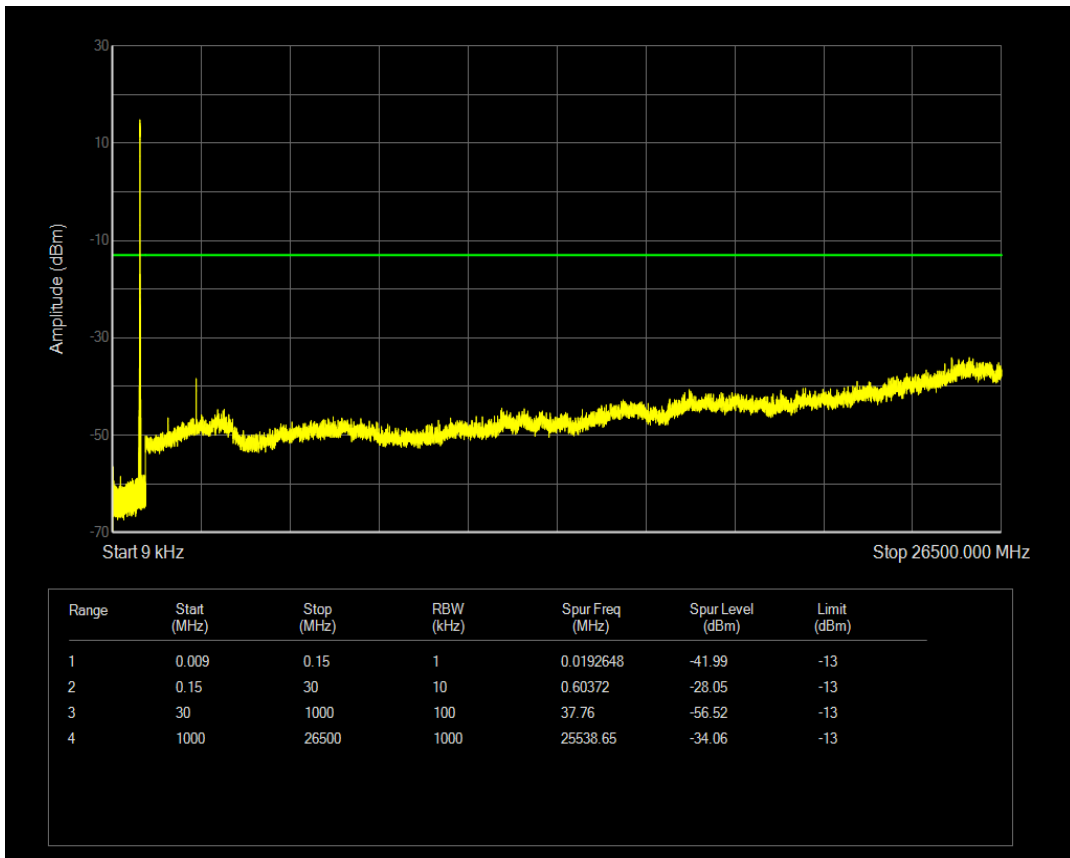

Band5 16QAM BW=3MHz Channel=20525 RB Size=15 Position=#0

Band5 QPSK BW=3MHz Channel=20635 RB Size=1 Position=#0