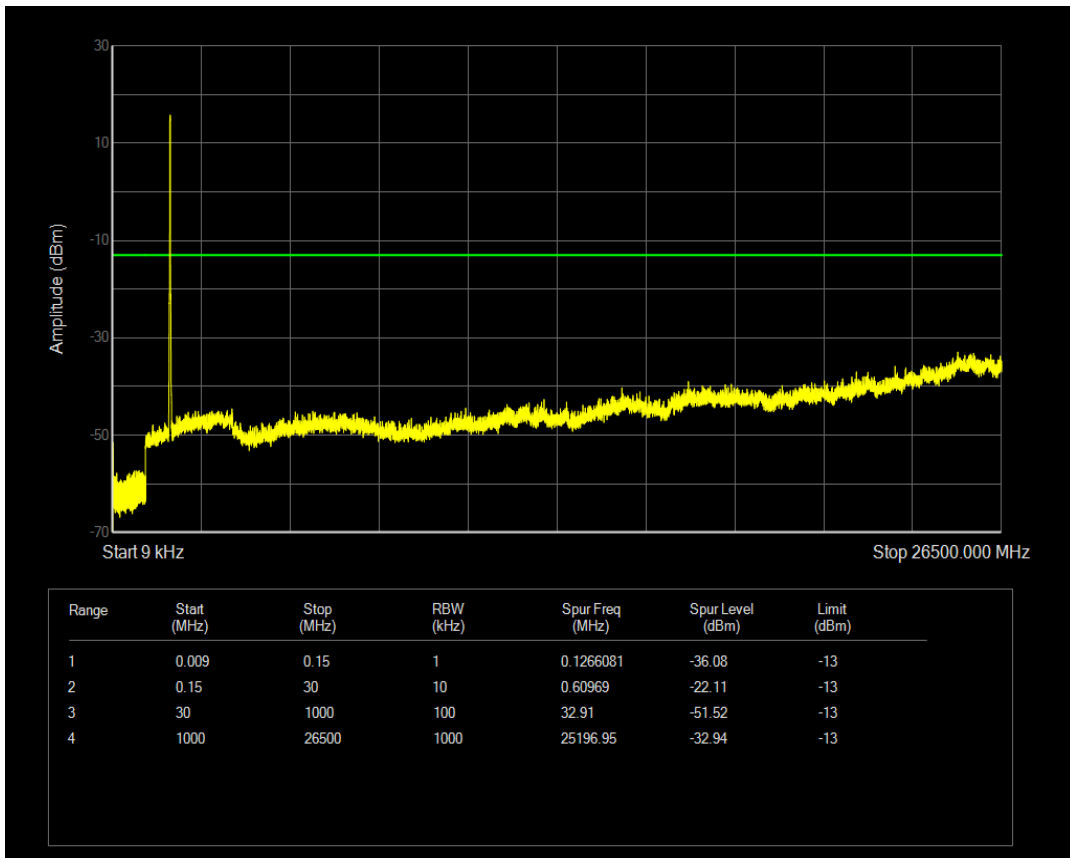

Band4 16QAM BW=15MHz Channel=20325 RB Size=75 Position=#0

Band4 QPSK BW=20MHz Channel=20050 RB Size=1 Position=#0

Band4 QPSK BW=20MHz Channel=20050 RB Size=100 Position=#0

Band4 16QAM BW=20MHz Channel=20050 RB Size=1 Position=#0

Band4 16QAM BW=20MHz Channel=20050 RB Size=100 Position=#0

Band4 QPSK BW=20MHz Channel=20175 RB Size=1 Position=#0

Band4 QPSK BW=20MHz Channel=20175 RB Size=100 Position=#0

Band4 16QAM BW=20MHz Channel=20175 RB Size=100 Position=#0