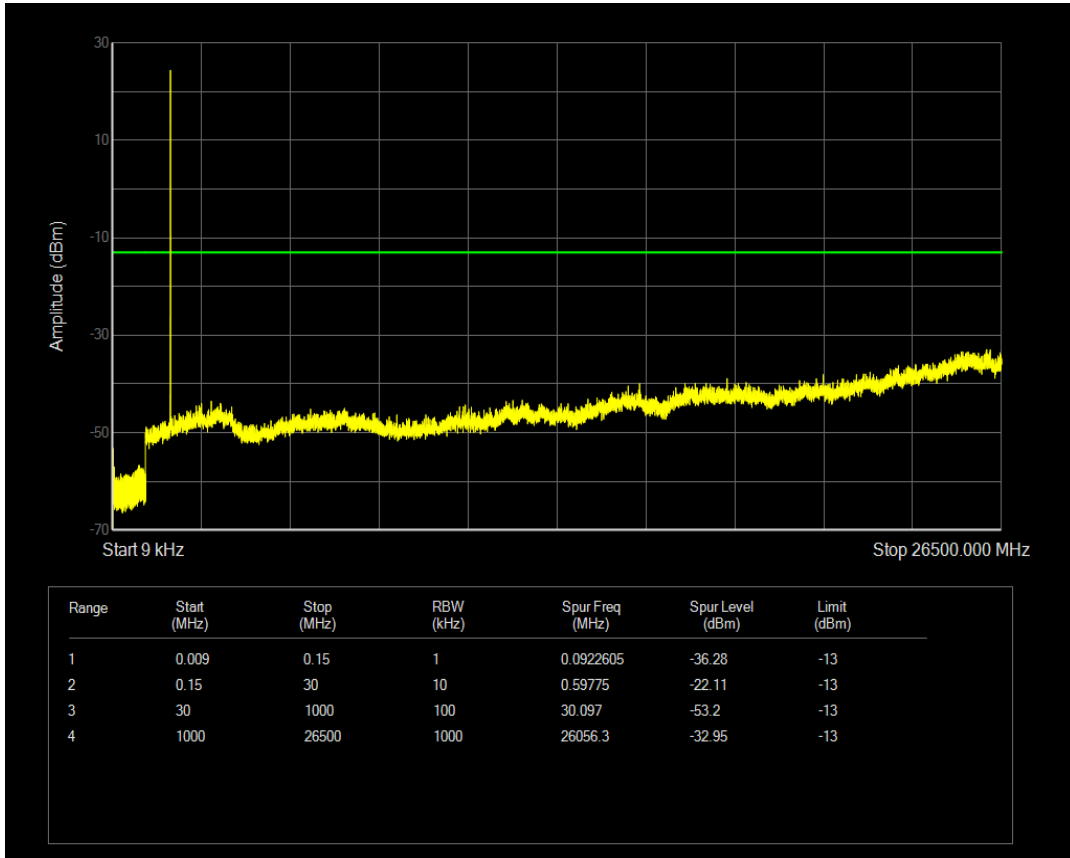

Band66 QPSK BW=1.4MHz Channel=132322 RB Size=1 Position=#0

Band66 QPSK BW=1.4MHz Channel=132322 RB Size=6 Position=#0