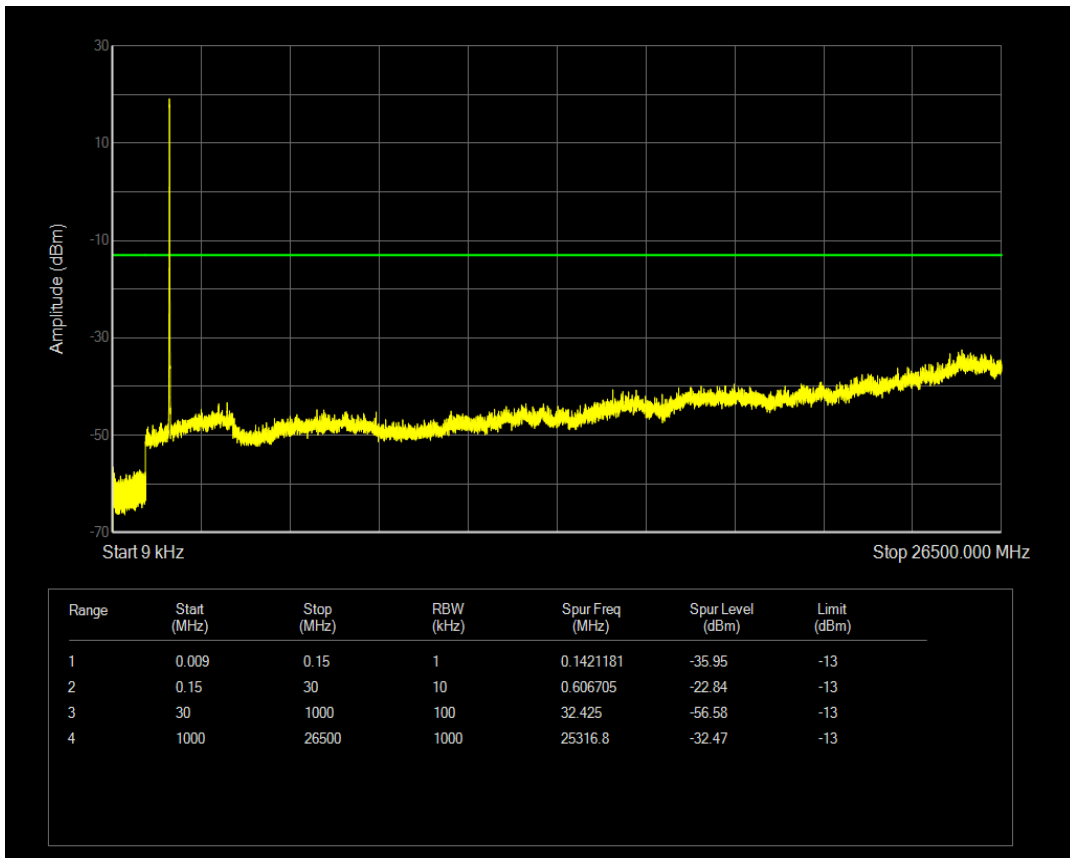

Band4 16QAM BW=5MHz Channel=20375 RB Size=25 Position=#0

Band4 QPSK BW=10MHz Channel=20000 RB Size=1 Position=#0

Band4 QPSK BW=10MHz Channel=20000 RB Size=50 Position=#0

Band4 16QAM BW=10MHz Channel=20000 RB Size=1 Position=#0

Band4 16QAM BW=10MHz Channel=20000 RB Size=50 Position=#0

Band4 QPSK BW=10MHz Channel=20175 RB Size=1 Position=#0

Band4 QPSK BW=10MHz Channel=20175 RB Size=50 Position=#0

Band4 16QAM BW=10MHz Channel=20175 RB Size=1 Position=#0