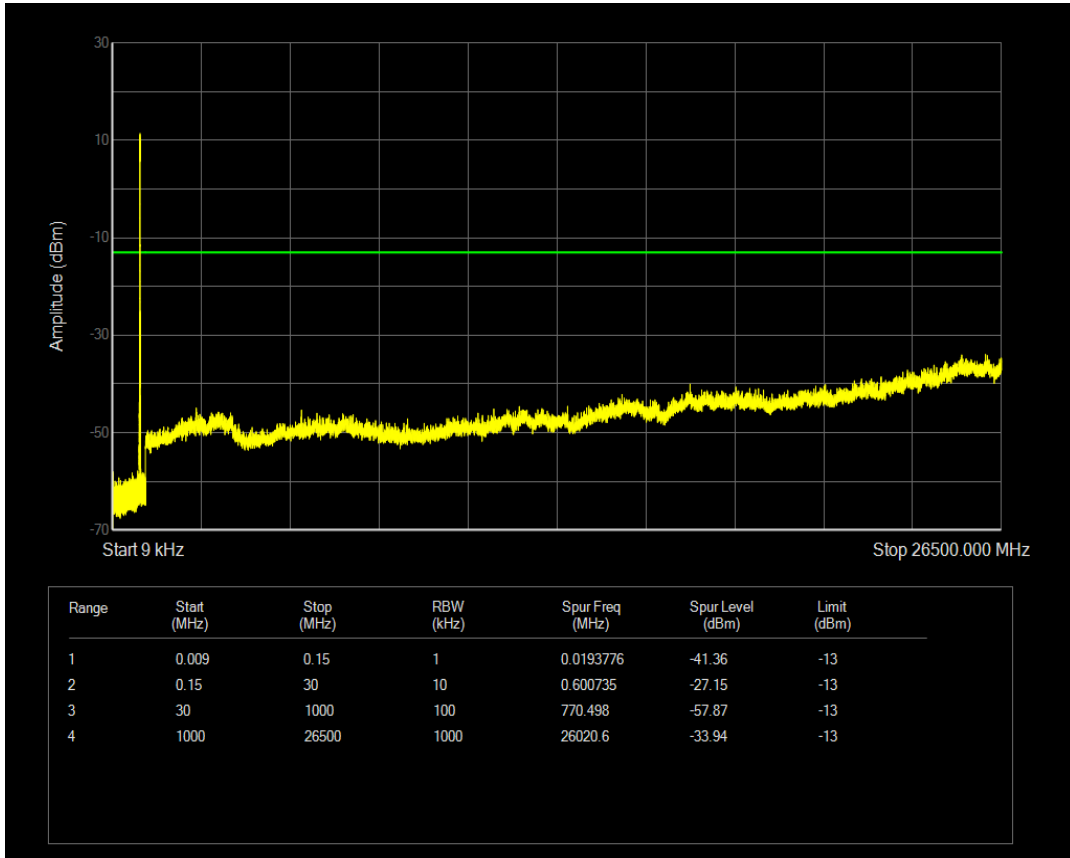

Band5 16QAM BW=10MHz Channel=20450 RB Size=50 Position=#0

Band5 QPSK BW=10MHz Channel=20525 RB Size=1 Position=#0

Band5 16QAM BW=10MHz Channel=20525 RB Size=1 Position=#0

Band5 QPSK BW=10MHz Channel=20525 RB Size=50 Position=#0

Band5 16QAM BW=10MHz Channel=20525 RB Size=50 Position=#0

Band5 QPSK BW=10MHz Channel=20600 RB Size=1 Position=#0

Band5 QPSK BW=10MHz Channel=20600 RB Size=50 Position=#0

Band5 16QAM BW=10MHz Channel=20600 RB Size=1 Position=#0