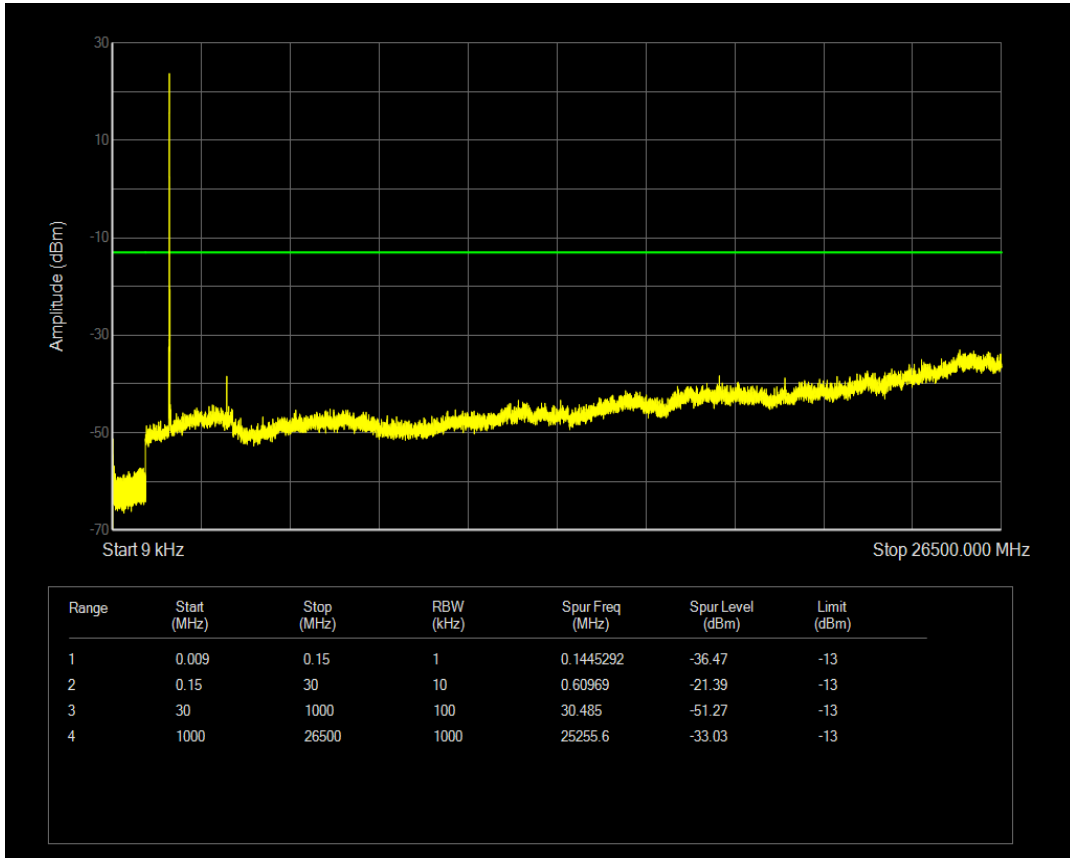

Band4 16QAM BW=5MHz Channel=20375 RB Size=25 Position=#0

Band4 QPSK BW=10MHz Channel=20000 RB Size=1 Position=#0

Band4 QPSK BW=10MHz Channel=20000 RB Size=50 Position=#0

Band4 16QAM BW=10MHz Channel=20000 RB Size=1 Position=#0

Band4 16QAM BW=10MHz Channel=20000 RB Size=50 Position=#0

Band4 QPSK BW=10MHz Channel=20175 RB Size=1 Position=#0

Band4 QPSK BW=10MHz Channel=20175 RB Size=50 Position=#0

Band4 16QAM BW=10MHz Channel=20175 RB Size=1 Position=#0