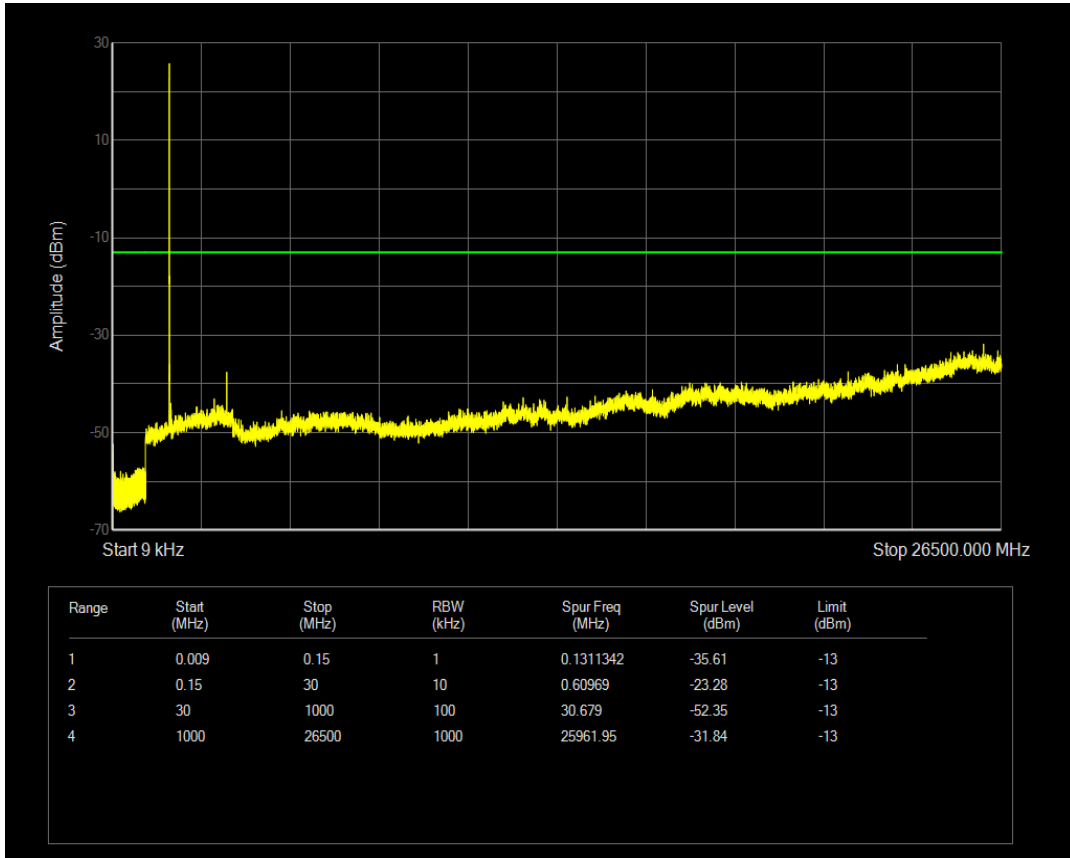

Band4 16QAM BW=1.4MHz Channel=20175 RB Size=1 Position=#0

Band4 QPSK BW=1.4MHz Channel=20393 RB Size=1 Position=#0

Band4 QPSK BW=1.4MHz Channel=20393 RB Size=6 Position=#0

Band4 16QAM BW=1.4MHz Channel=20393 RB Size=1 Position=#0

Band4 16QAM BW=1.4MHz Channel=20393 RB Size=6 Position=#0

Band4 QPSK BW=3MHz Channel=19965 RB Size=1 Position=#0

Band4 QPSK BW=3MHz Channel=19965 RB Size=15 Position=#0

Band4 16QAM BW=3MHz Channel=19965 RB Size=1 Position=#0