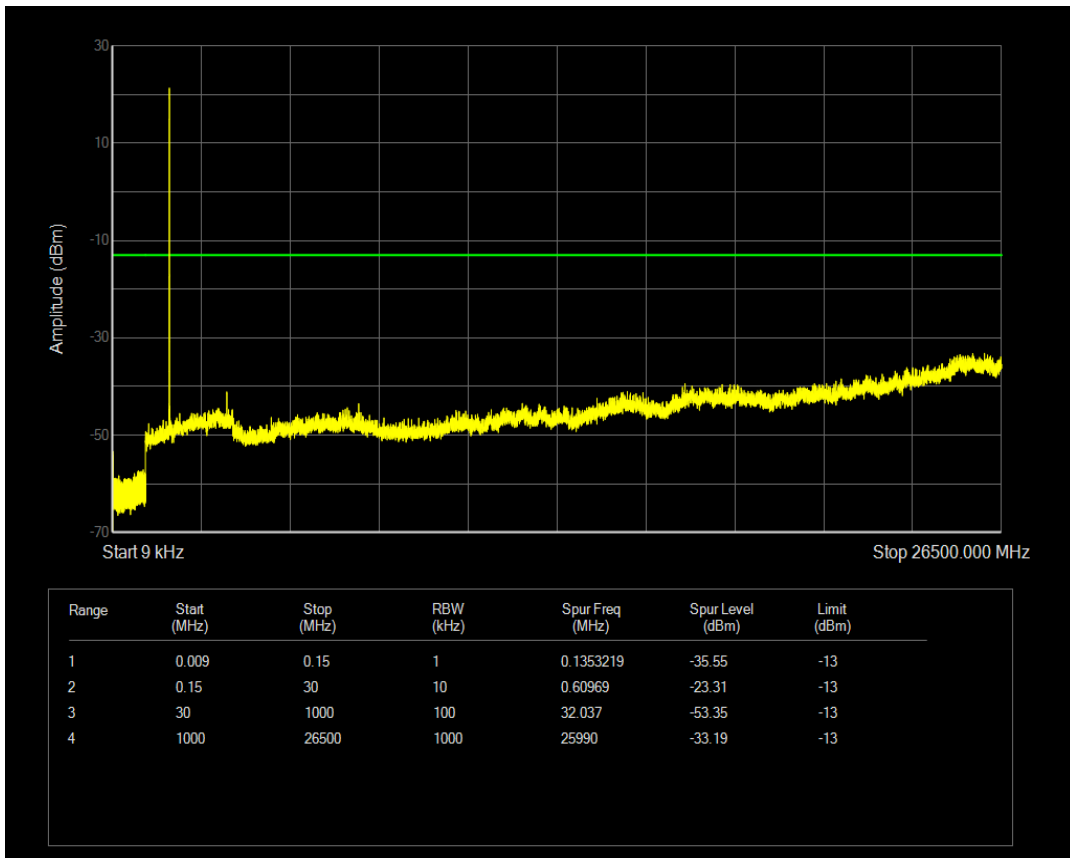

Band4 16QAM BW=1.4MHz Channel=20175 RB Size=1 Position=#0

Band4 QPSK BW=1.4MHz Channel=20393 RB Size=1 Position=#0

Band4 QPSK BW=1.4MHz Channel=20393 RB Size=6 Position=#0

Band4 16QAM BW=1.4MHz Channel=20393 RB Size=1 Position=#0

Band4 16QAM BW=1.4MHz Channel=20393 RB Size=6 Position=#0

Band4 QPSK BW=3MHz Channel=19965 RB Size=1 Position=#0

Band4 QPSK BW=3MHz Channel=19965 RB Size=15 Position=#0

Band4 16QAM BW=3MHz Channel=19965 RB Size=1 Position=#0