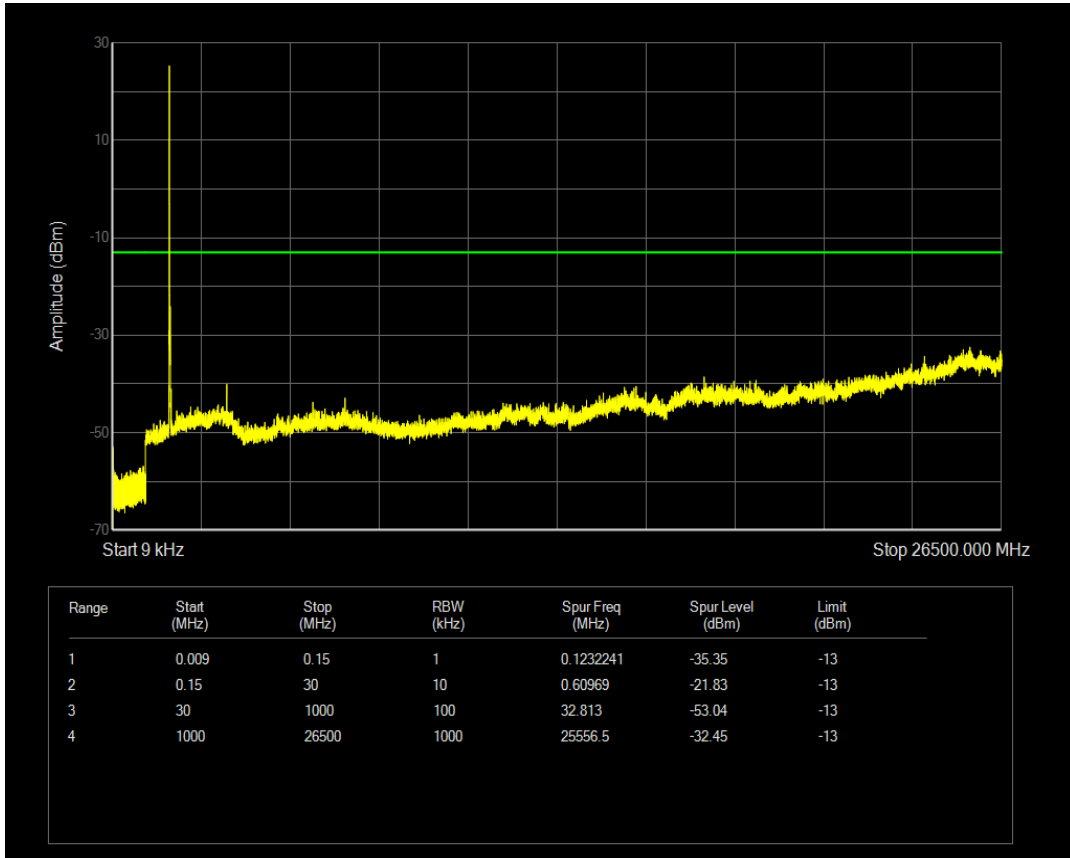

Band4 QPSK BW=15MHz Channel=20025 RB Size=1 Position=#0

Band4 16QAM BW=10MHz Channel=20350 RB Size=50 Position=#0

Band4 QPSK BW=15MHz Channel=20025 RB Size=75 Position=#0

Band4 16QAM BW=15MHz Channel=20025 RB Size=1 Position=#0

Band4 16QAM BW=15MHz Channel=20025 RB Size=75 Position=#0

Band4 QPSK BW=15MHz Channel=20175 RB Size=1 Position=#0

Band4 QPSK BW=15MHz Channel=20175 RB Size=75 Position=#0

Band4 16QAM BW=15MHz Channel=20175 RB Size=1 Position=#0