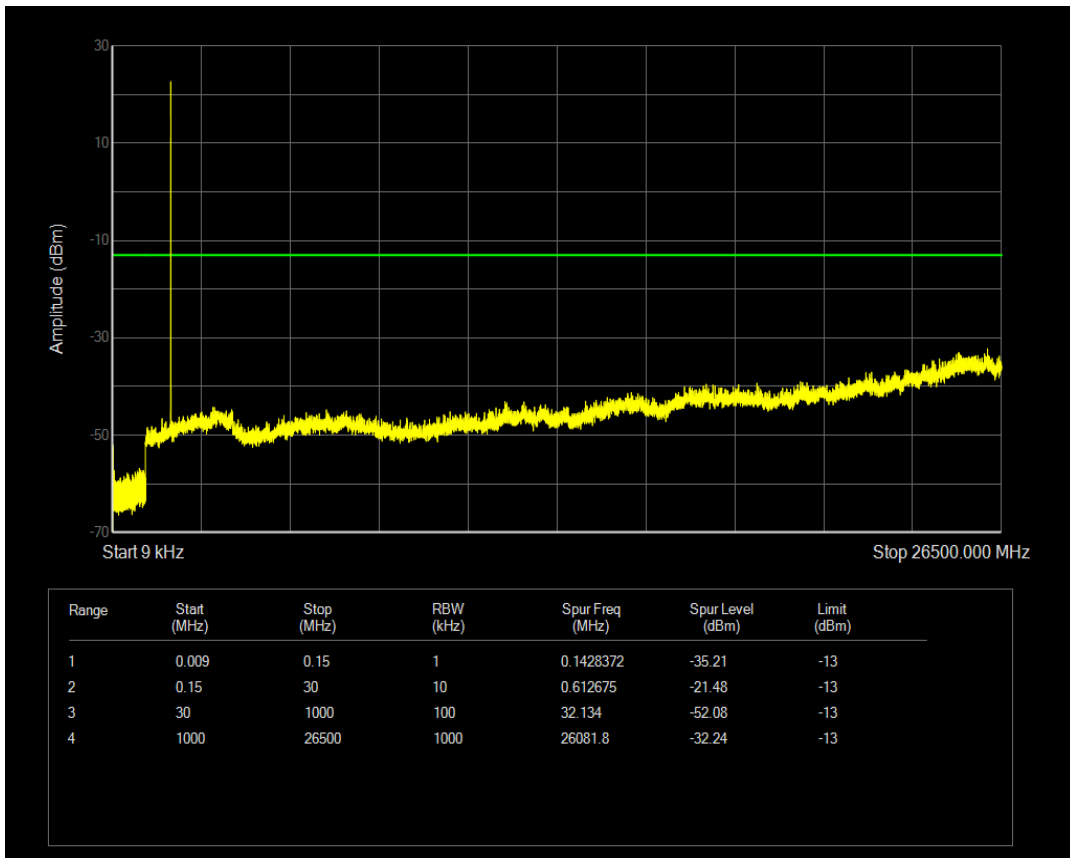

Band4 16QAM BW=1.4MHz Channel=20175 RB Size=1 Position=#0

Band4 QPSK BW=1.4MHz Channel=20393 RB Size=1 Position=#0

Band4 QPSK BW=1.4MHz Channel=20393 RB Size=6 Position=#0

Band4 16QAM BW=1.4MHz Channel=20393 RB Size=1 Position=#0

Band4 16QAM BW=1.4MHz Channel=20393 RB Size=6 Position=#0

Band4 QPSK BW=3MHz Channel=19965 RB Size=1 Position=#0

Band4 QPSK BW=3MHz Channel=19965 RB Size=15 Position=#0

Band4 16QAM BW=3MHz Channel=19965 RB Size=1 Position=#0