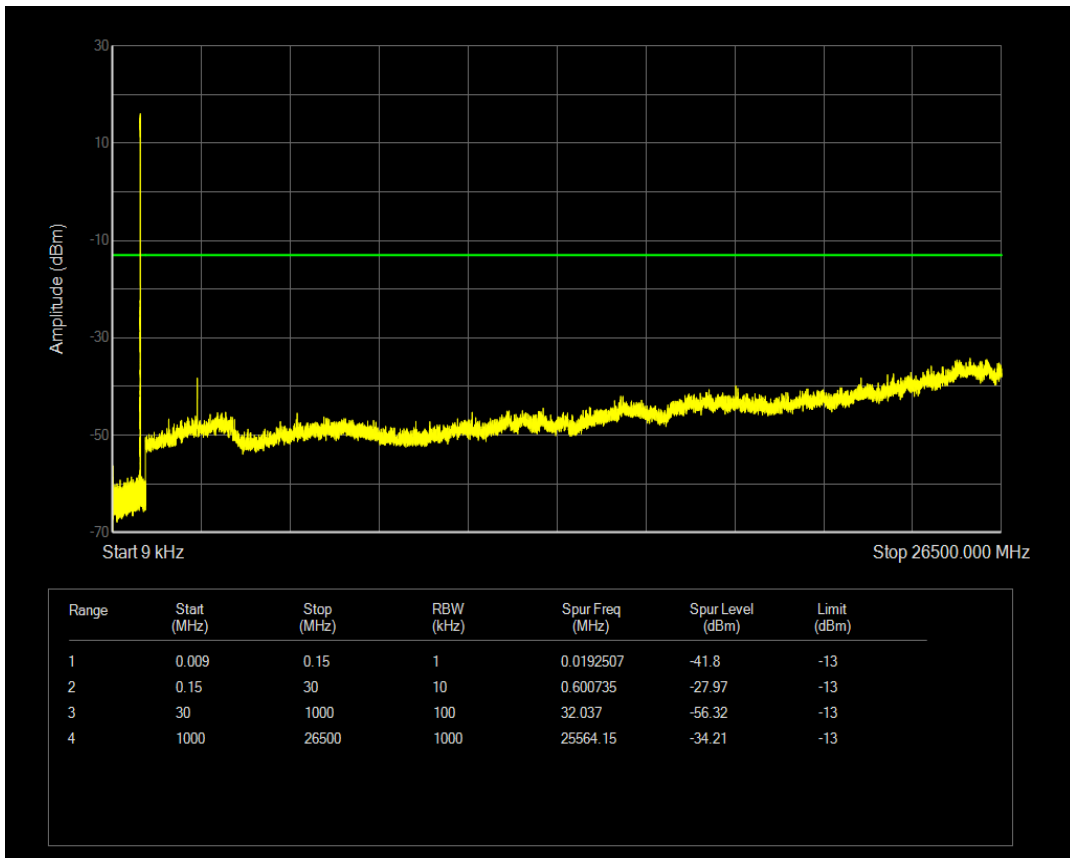

Band5 QPSK BW=3MHz Channel=20635 RB Size=15 Position=#0

Band5 16QAM BW=3MHz Channel=20635 RB Size=1 Position=#0