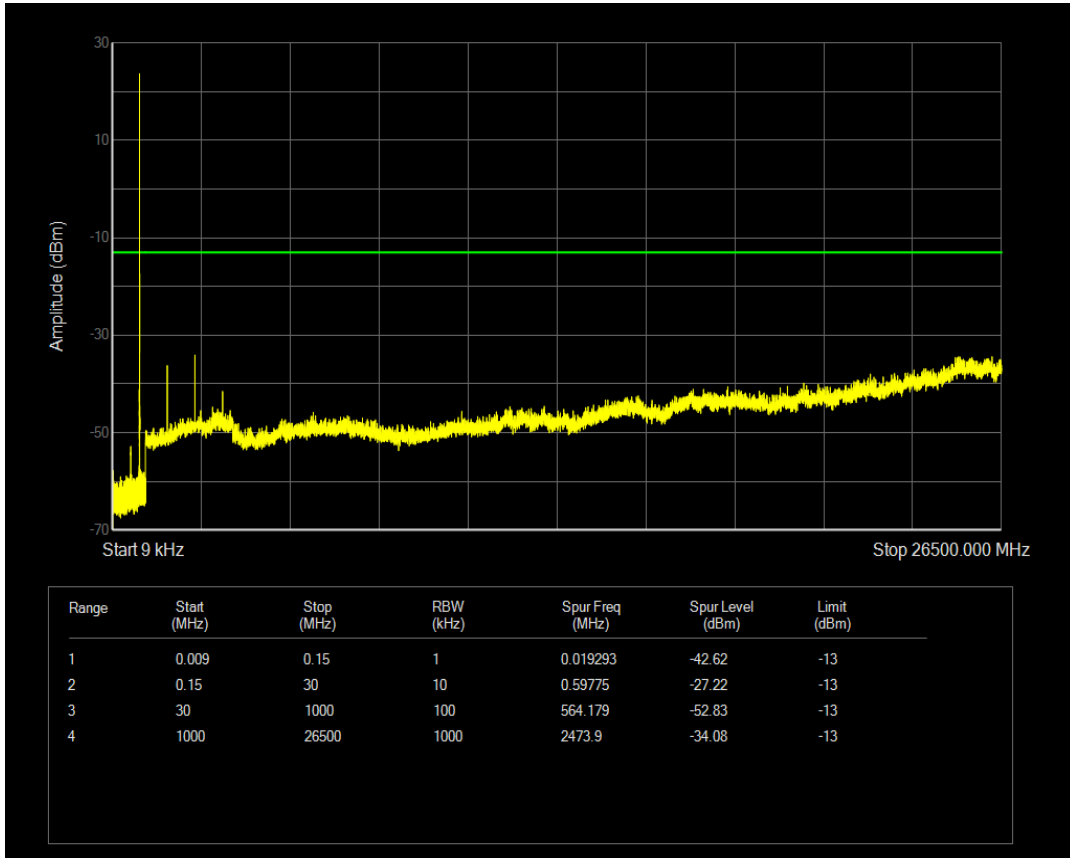

Band4 16QAM BW=20MHz Channel=20050 RB Size=100 Position=#0

Band4 QPSK BW=20MHz Channel=20175 RB Size=1 Position=#0

Band4 QPSK BW=20MHz Channel=20175 RB Size=100 Position=#0

Band4 16QAM BW=20MHz Channel=20175 RB Size=100 Position=#0

Band4 16QAM BW=20MHz Channel=20175 RB Size=1 Position=#0

Band4 QPSK BW=20MHz Channel=20300 RB Size=1 Position=#0

Band4 QPSK BW=20MHz Channel=20300 RB Size=100 Position=#0

Band4 16QAM BW=20MHz Channel=20300 RB Size=1 Position=#0

Band4 16QAM BW=20MHz Channel=20300 RB Size=100 Position=#0

Band5 QPSK BW=1.4MHz Channel=20407 RB Size=1 Position=#0

Band5 QPSK BW=1.4MHz Channel=20407 RB Size=6 Position=#0

Band5 16QAM BW=1.4MHz Channel=20407 RB Size=1 Position=#0