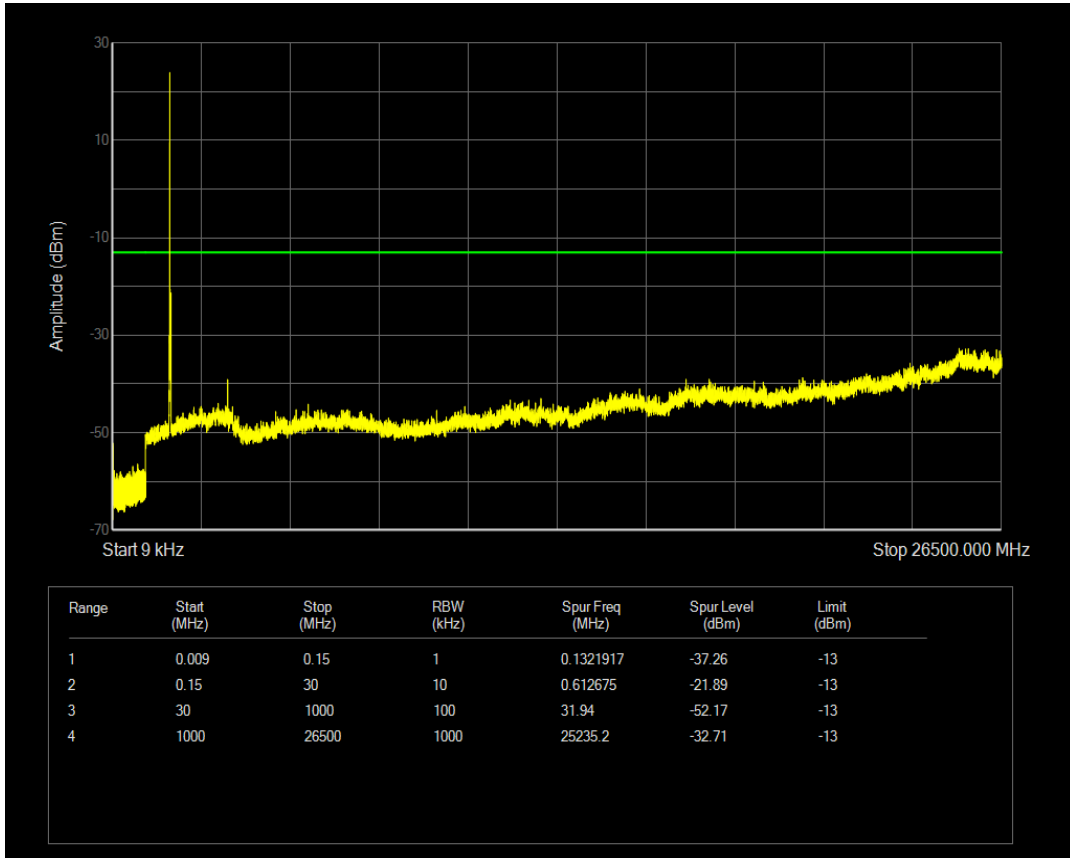

Band4 16QAM BW=15MHz Channel=20325 RB Size=75 Position=#0

Band4 QPSK BW=20MHz Channel=20050 RB Size=1 Position=#0

Band4 QPSK BW=20MHz Channel=20050 RB Size=100 Position=#0

Band4 16QAM BW=20MHz Channel=20050 RB Size=1 Position=#0

Band4 16QAM BW=20MHz Channel=20050 RB Size=100 Position=#0

Band4 QPSK BW=20MHz Channel=20175 RB Size=1 Position=#0

Band4 QPSK BW=20MHz Channel=20175 RB Size=100 Position=#0

Band4 16QAM BW=20MHz Channel=20175 RB Size=100 Position=#0