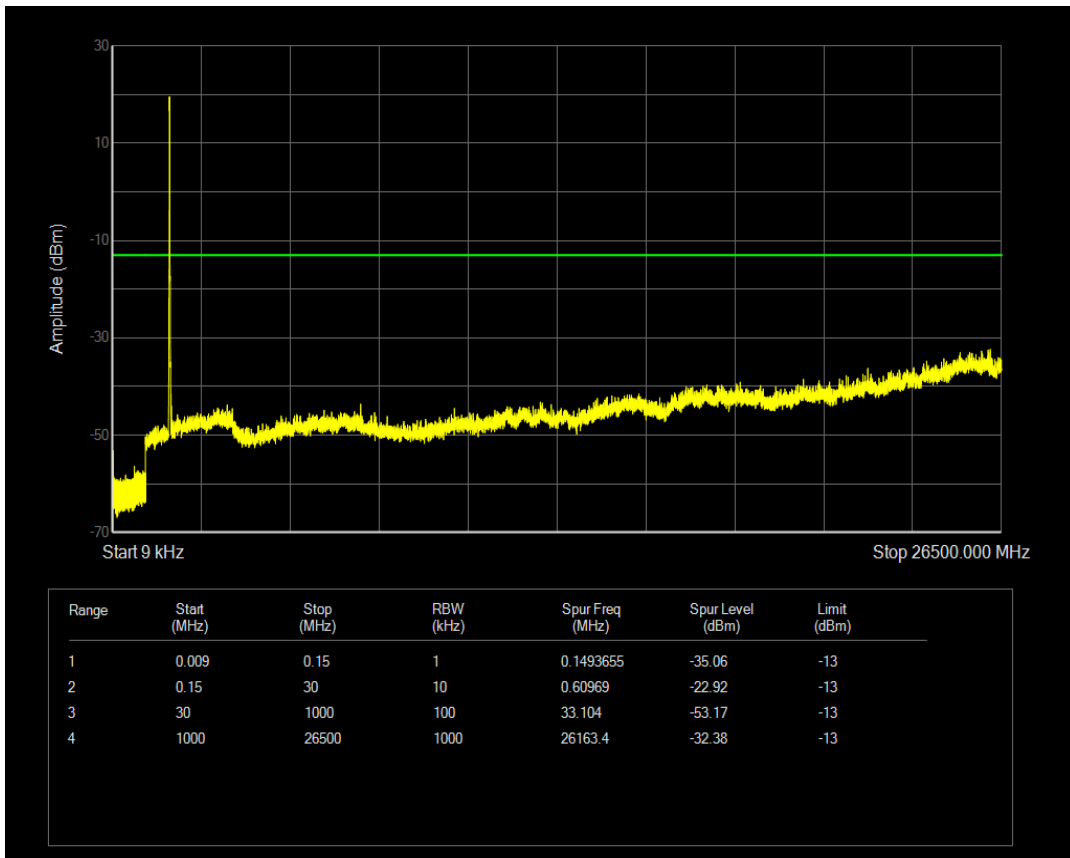

Band4 16QAM BW=10MHz Channel=20175 RB Size=50 Position=#0

Band4 QPSK BW=10MHz Channel=20350 RB Size=1 Position=#0

Band4 QPSK BW=10MHz Channel=20350 RB Size=50 Position=#0

Band4 16QAM BW=10MHz Channel=20350 RB Size=1 Position=#0

Band4 QPSK BW=15MHz Channel=20025 RB Size=1 Position=#0

Band4 16QAM BW=10MHz Channel=20350 RB Size=50 Position=#0

Band4 QPSK BW=15MHz Channel=20025 RB Size=75 Position=#0

Band4 16QAM BW=15MHz Channel=20025 RB Size=1 Position=#0