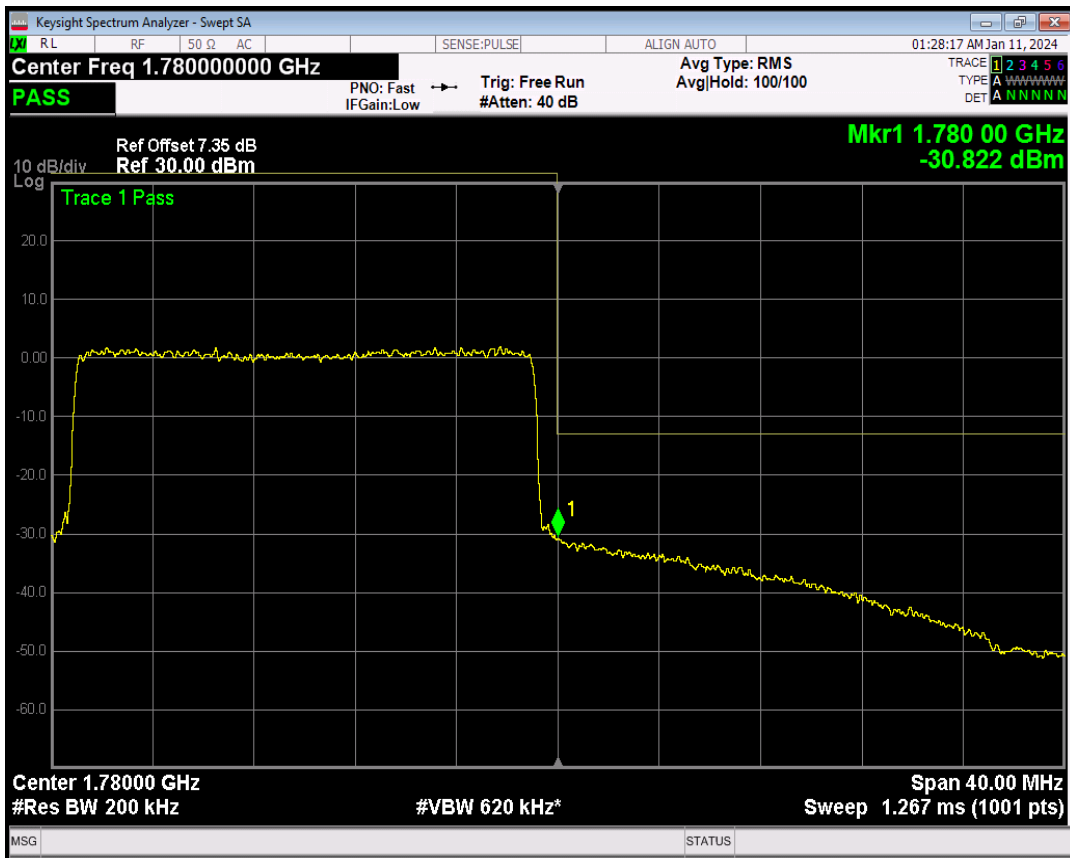

Band66 QPSK BW=20MHz Channel=132572 RB Size=100 Position=#0

Band66 16QAM BW=20MHz Channel=132572 RB Size=1 Position=#0