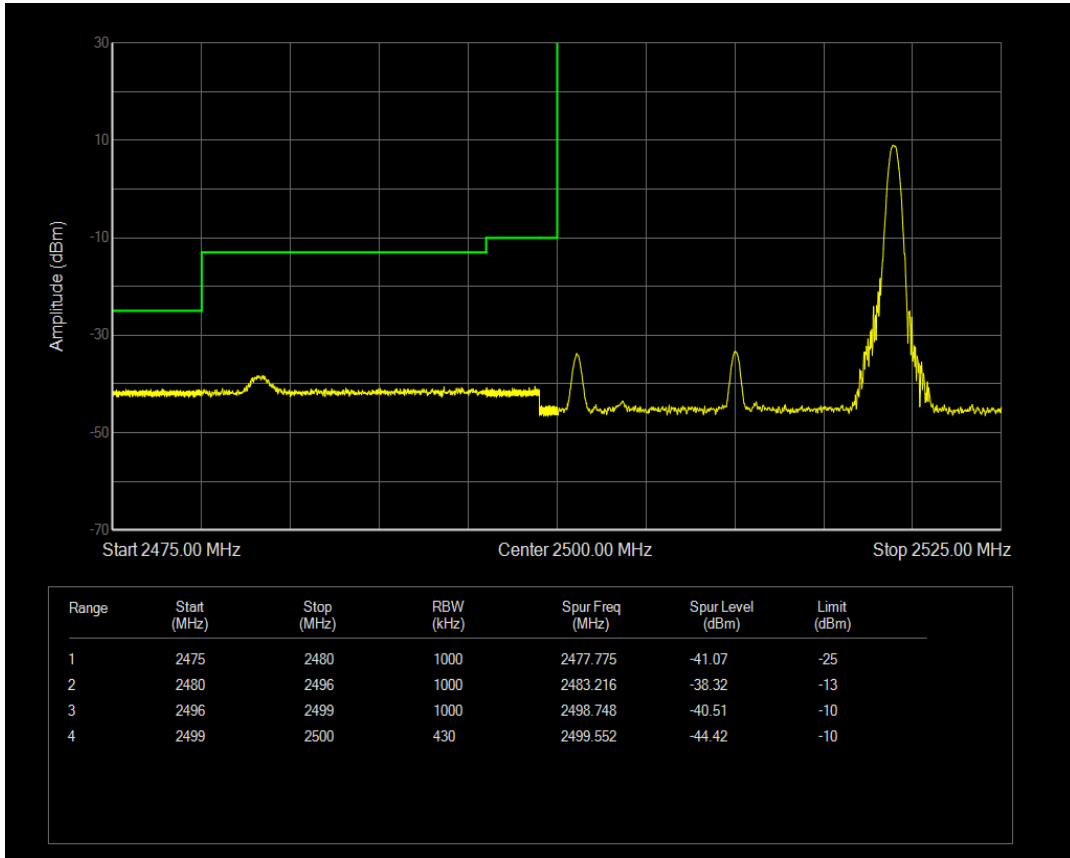

Band7 16QAM BW=15MHz Channel=21375 RB Size=1 Position=#Max

Band7 16QAM BW=15MHz Channel=21375 RB Size=75 Position=#0

Band7 QPSK BW=20MHz Channel=20850 RB Size=1 Position=#0

Band7 QPSK BW=20MHz Channel=20850 RB Size=1 Position=#Max

Band7 QPSK BW=20MHz Channel=20850 RB Size=100 Position=#0

Band7 16QAM BW=20MHz Channel=20850 RB Size=1 Position=#Max

Band7 16QAM BW=20MHz Channel=20850 RB Size=1 Position=#0

Band7 16QAM BW=20MHz Channel=20850 RB Size=100 Position=#0