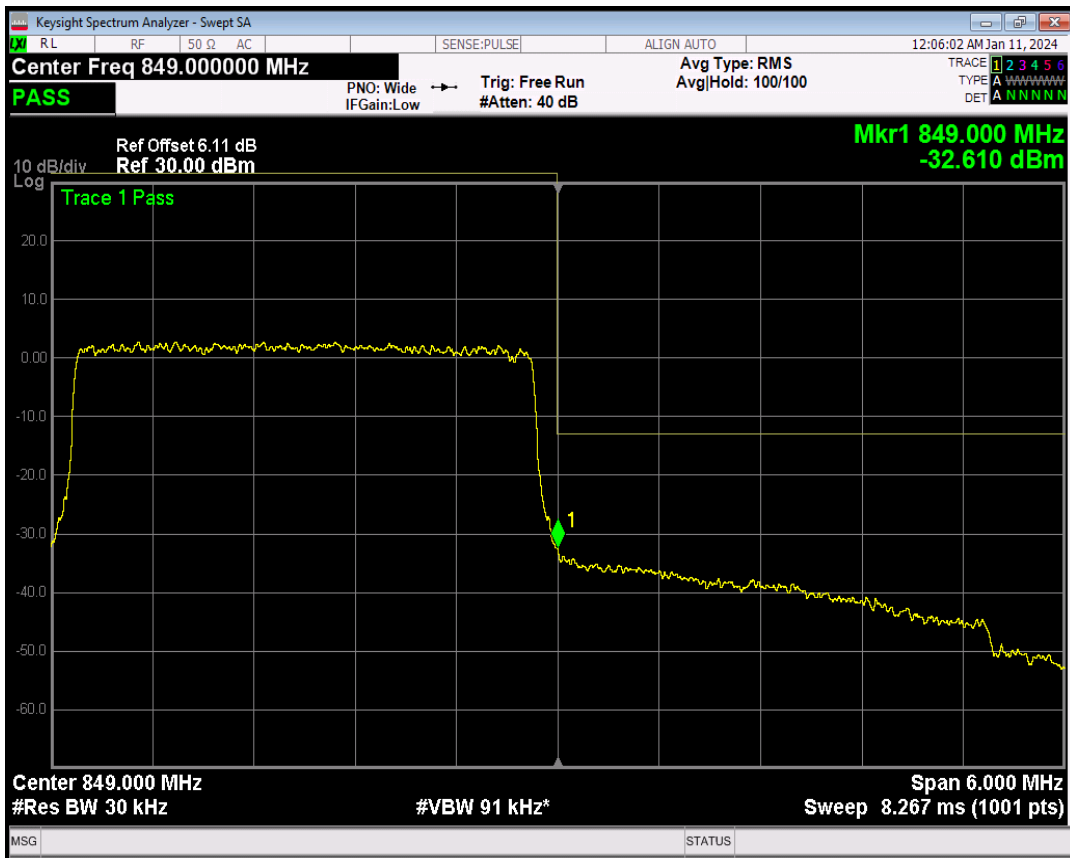

Band5 QPSK BW=3MHz Channel=20635 RB Size=1 Position=#0

Band5 QPSK BW=3MHz Channel=20635 RB Size=1 Position=#Max

Band5 QPSK BW=3MHz Channel=20635 RB Size=15 Position=#0

Band5 16QAM BW=3MHz Channel=20635 RB Size=1 Position=#0