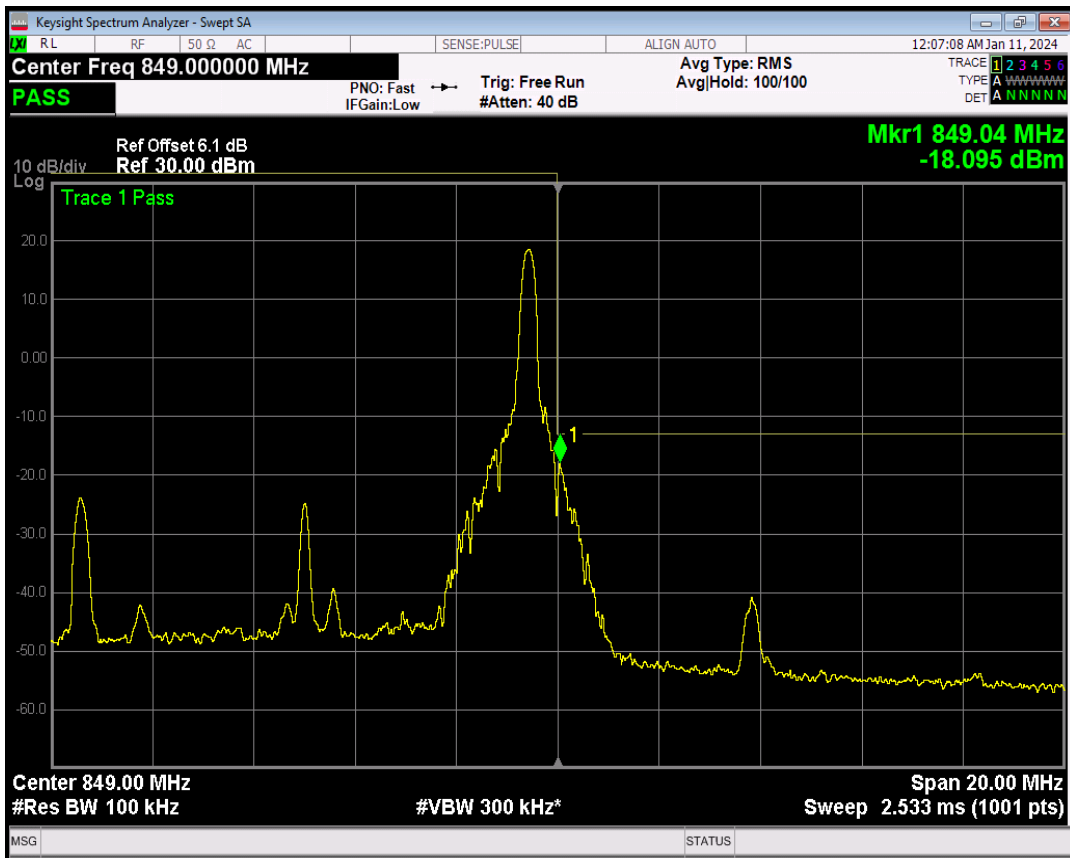

Band5 16QAM BW=10MHz Channel=20600 RB Size=1 Position=#Max

Band5 16QAM BW=10MHz Channel=20600 RB Size=50 Position=#0