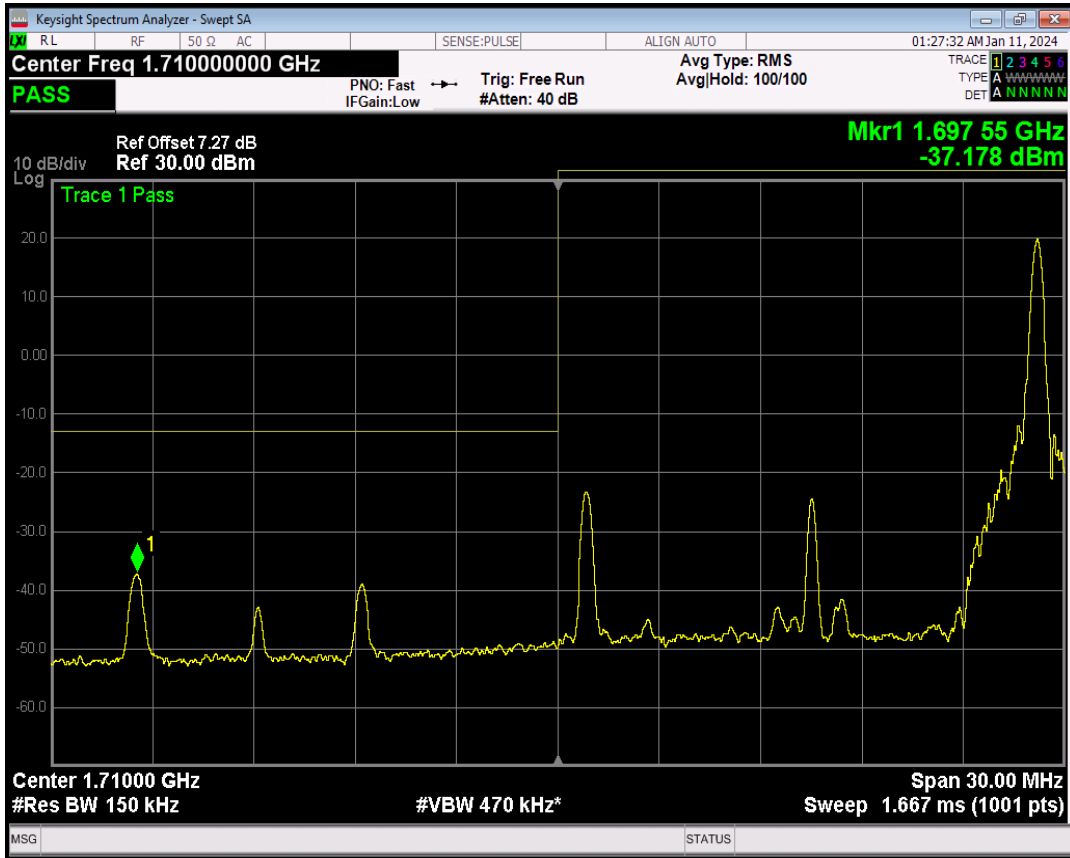

Band66 16QAM BW=10MHz Channel=132622 RB Size=1 Position=#Max

Band66 16QAM BW=10MHz Channel=132622 RB Size=50 Position=#0

Band66 QPSK BW=15MHz Channel=132047 RB Size=1 Position=#0

Band66 QPSK BW=15MHz Channel=132047 RB Size=1 Position=#Max