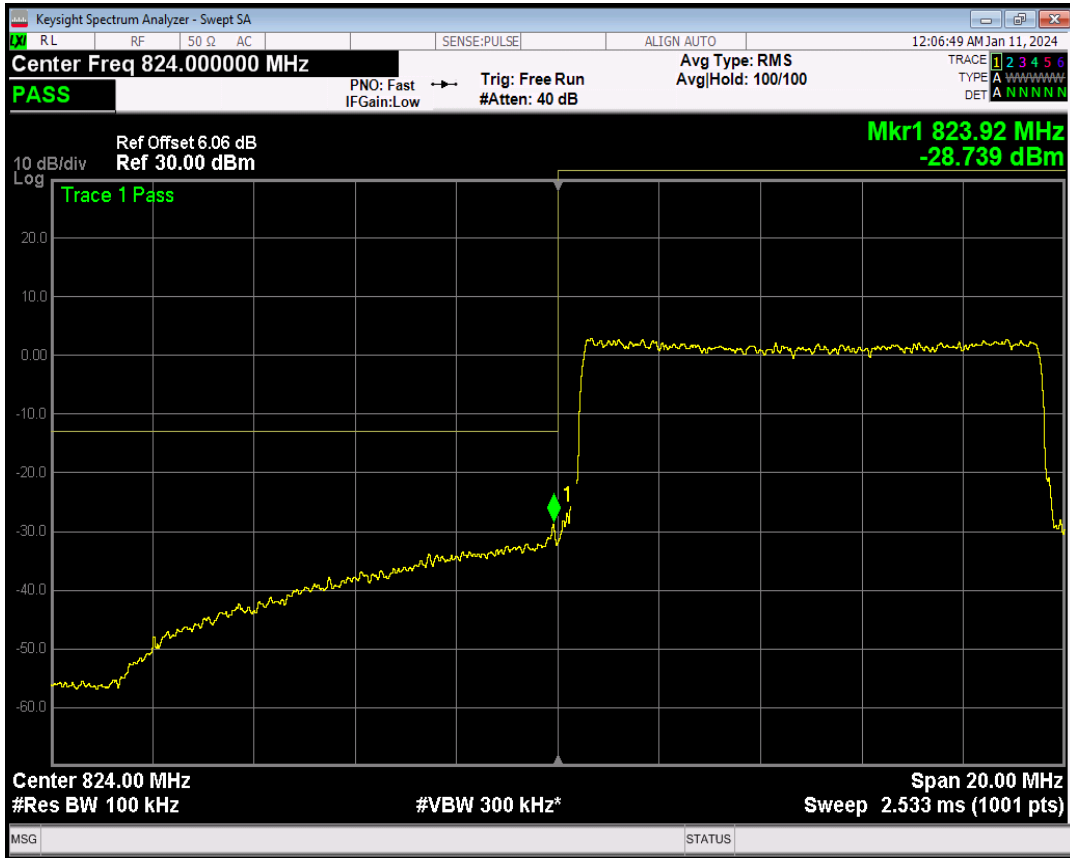

Band5 16QAM BW=5MHz Channel=20625 RB Size=1 Position=#Max

Band5 16QAM BW=5MHz Channel=20625 RB Size=25 Position=#0

Band5 QPSK BW=10MHz Channel=20450 RB Size=1 Position=#0

Band5 QPSK BW=10MHz Channel=20450 RB Size=50 Position=#0