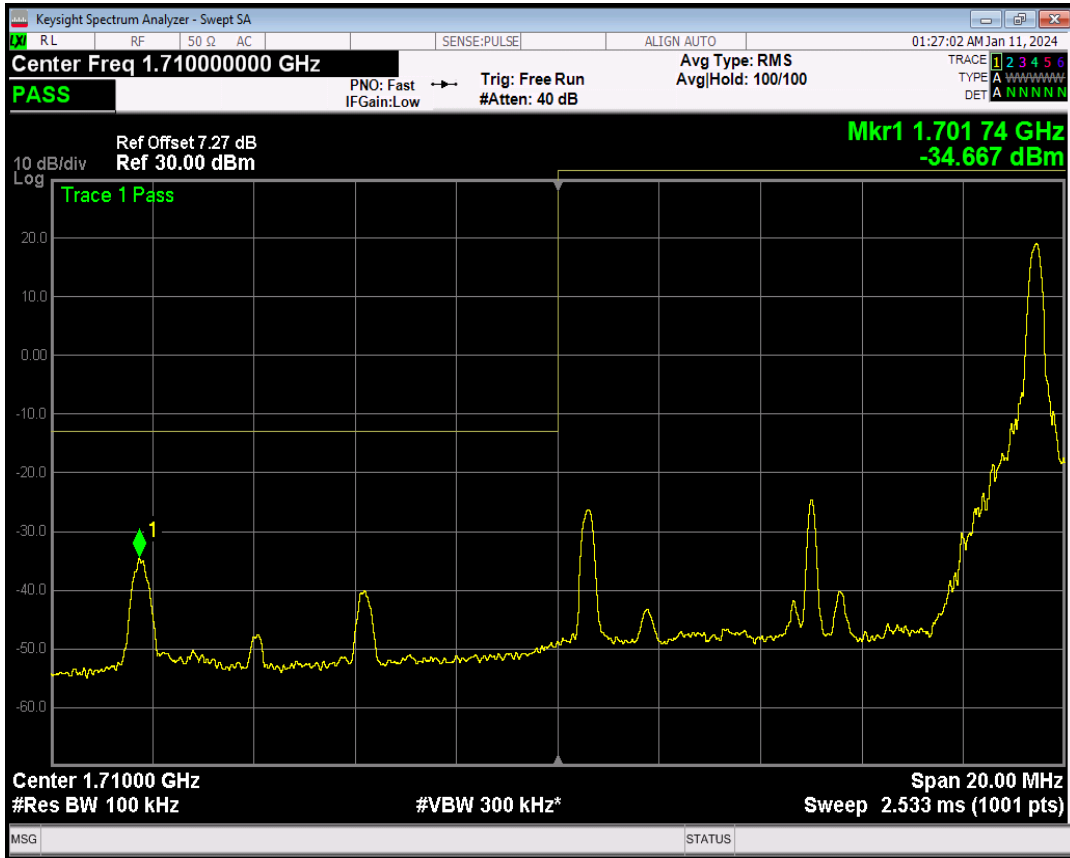

Band66 16QAM BW=5MHz Channel=132647 RB Size=25 Position=#0

Band66 16QAM BW=5MHz Channel=132647 RB Size=1 Position=#Max

Band66 QPSK BW=10MHz Channel=132022 RB Size=1 Position=#0

Band66 QPSK BW=10MHz Channel=132022 RB Size=1 Position=#Max