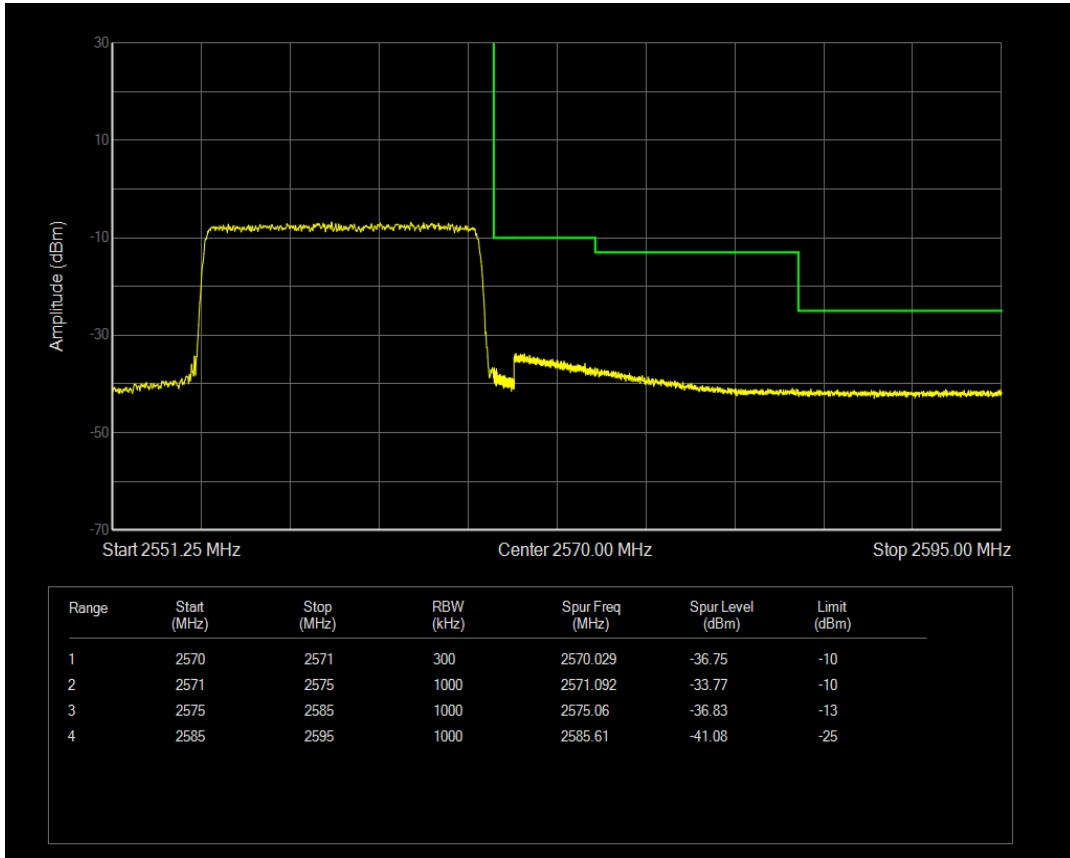

Band7 16QAM BW=15MHz Channel=21375 RB Size=75 Position=#0

Band7 QPSK BW=20MHz Channel=20850 RB Size=1 Position=#0