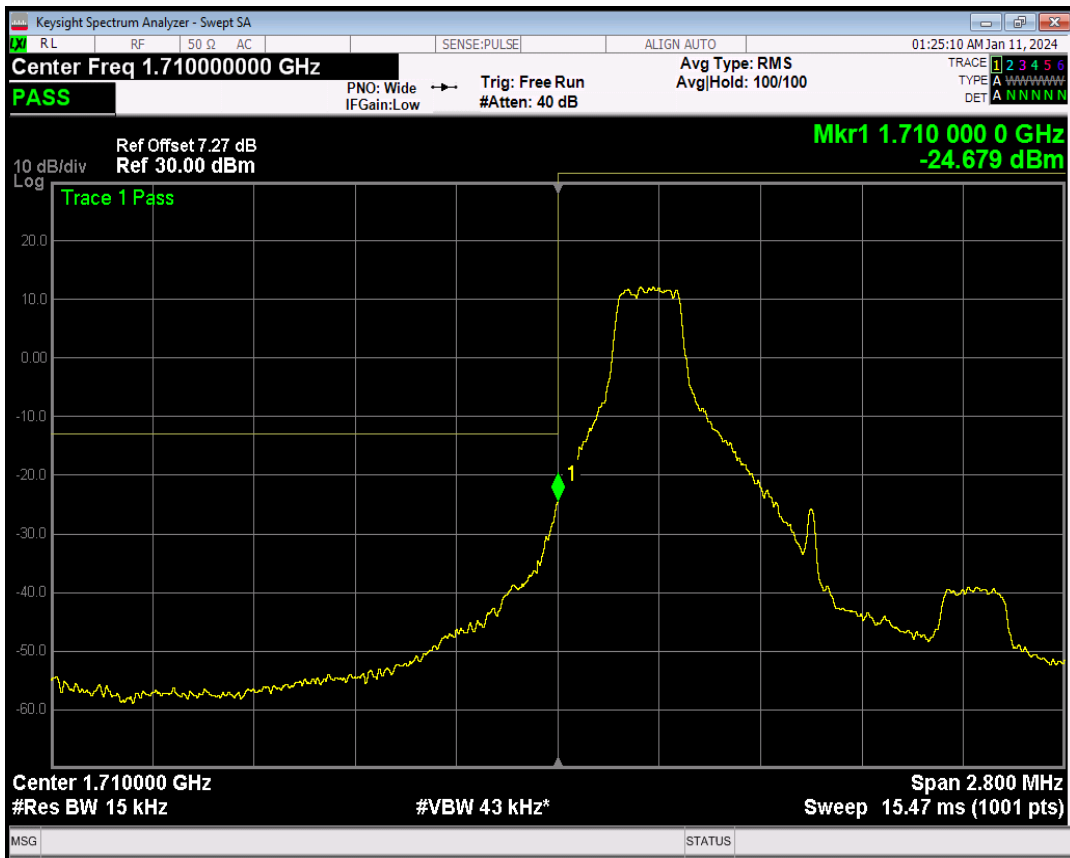

Band66 QPSK BW=1.4MHz Channel=131979 RB Size=1 Position=#0

Band66 QPSK BW=1.4MHz Channel=131979 RB Size=1 Position=#Max