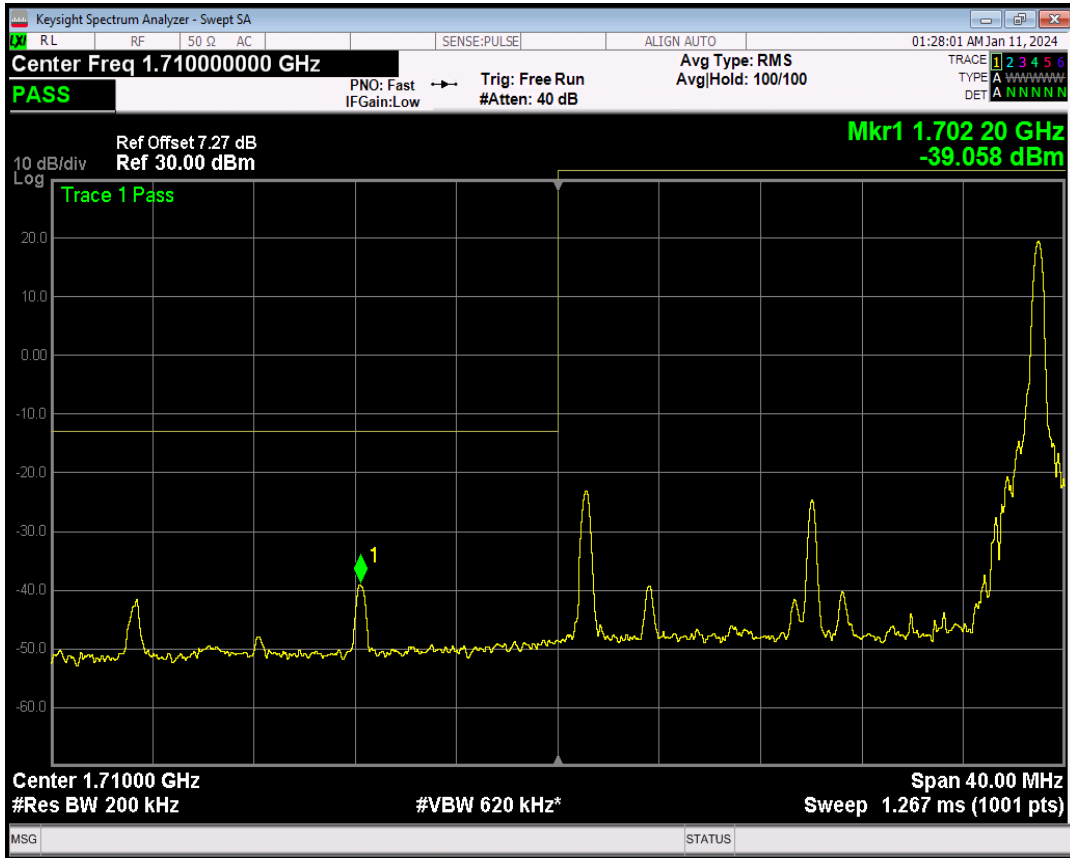

Band66 16QAM BW=15MHz Channel=132597 RB Size=1 Position=#Max

Band66 16QAM BW=15MHz Channel=132597 RB Size=75 Position=#0

Band66 QPSK BW=20MHz Channel=132072 RB Size=1 Position=#0

Band66 QPSK BW=20MHz Channel=132072 RB Size=1 Position=#Max