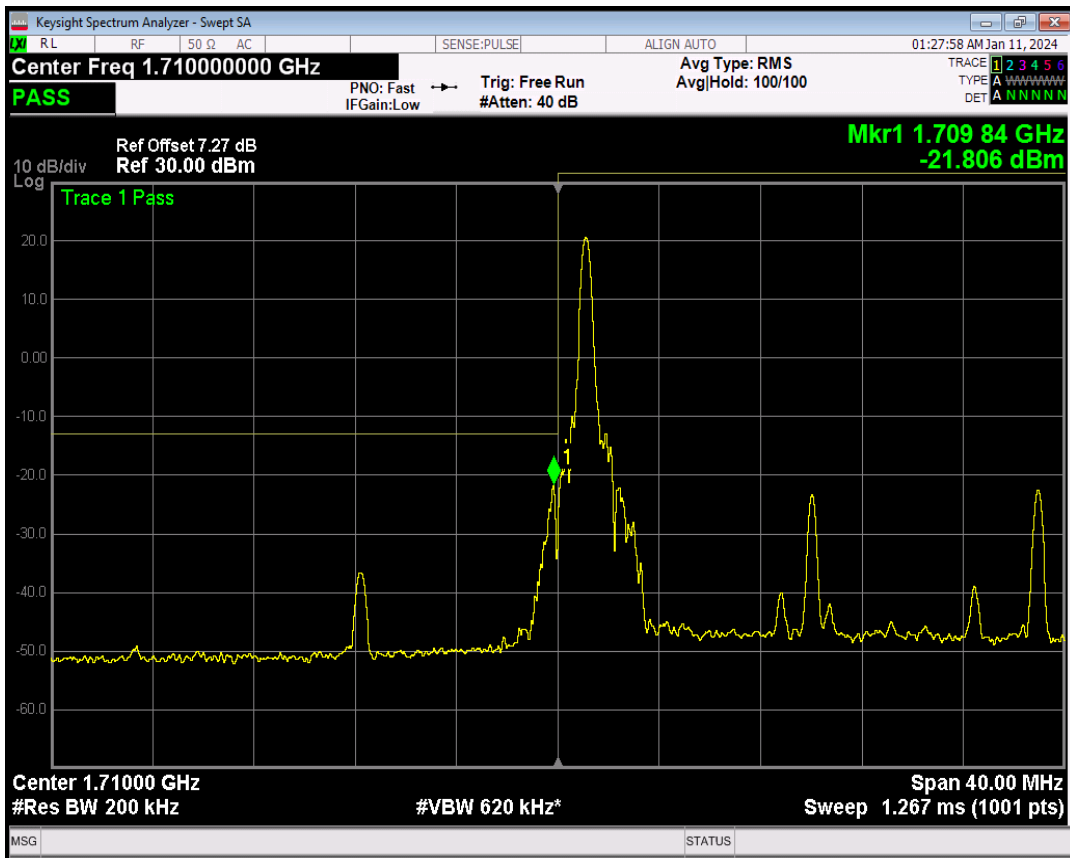

Band66 QPSK BW=20MHz Channel=132072 RB Size=1 Position=#0

Band66 QPSK BW=20MHz Channel=132072 RB Size=1 Position=#Max