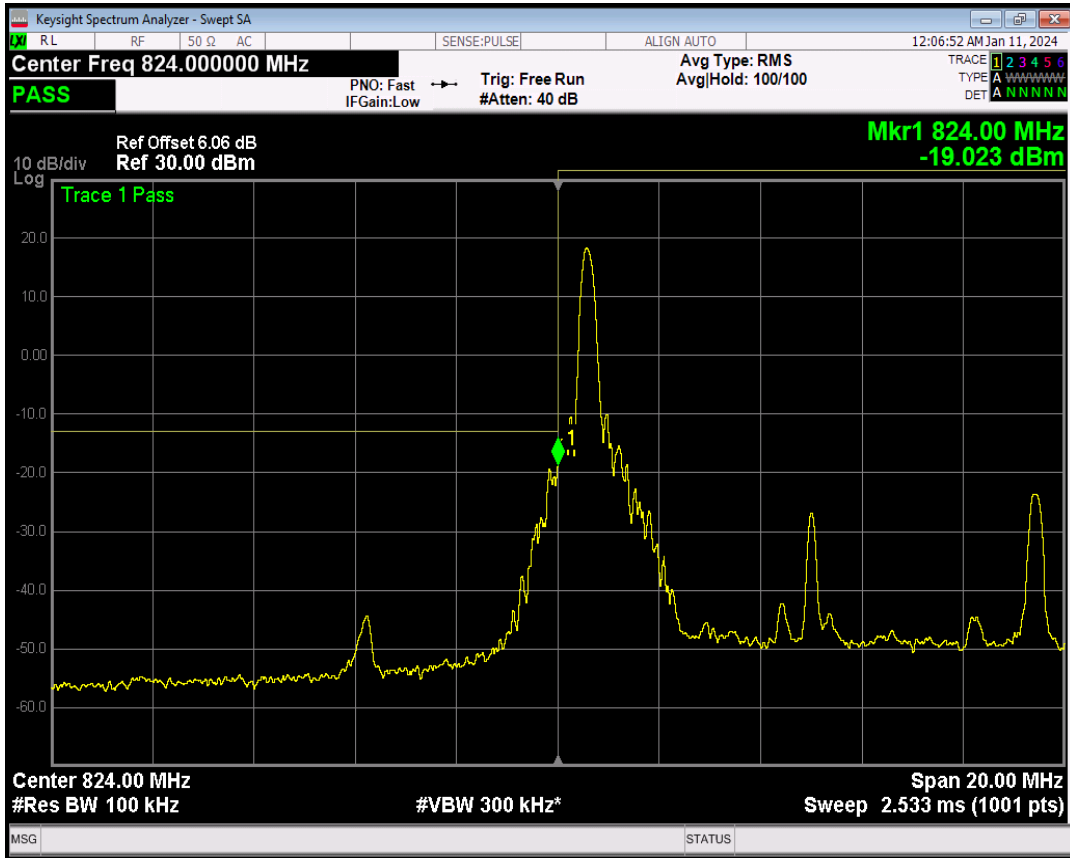

Band5 16QAM BW=10MHz Channel=20450 RB Size=1 Position=#0

Band5 16QAM BW=10MHz Channel=20450 RB Size=1 Position=#Max