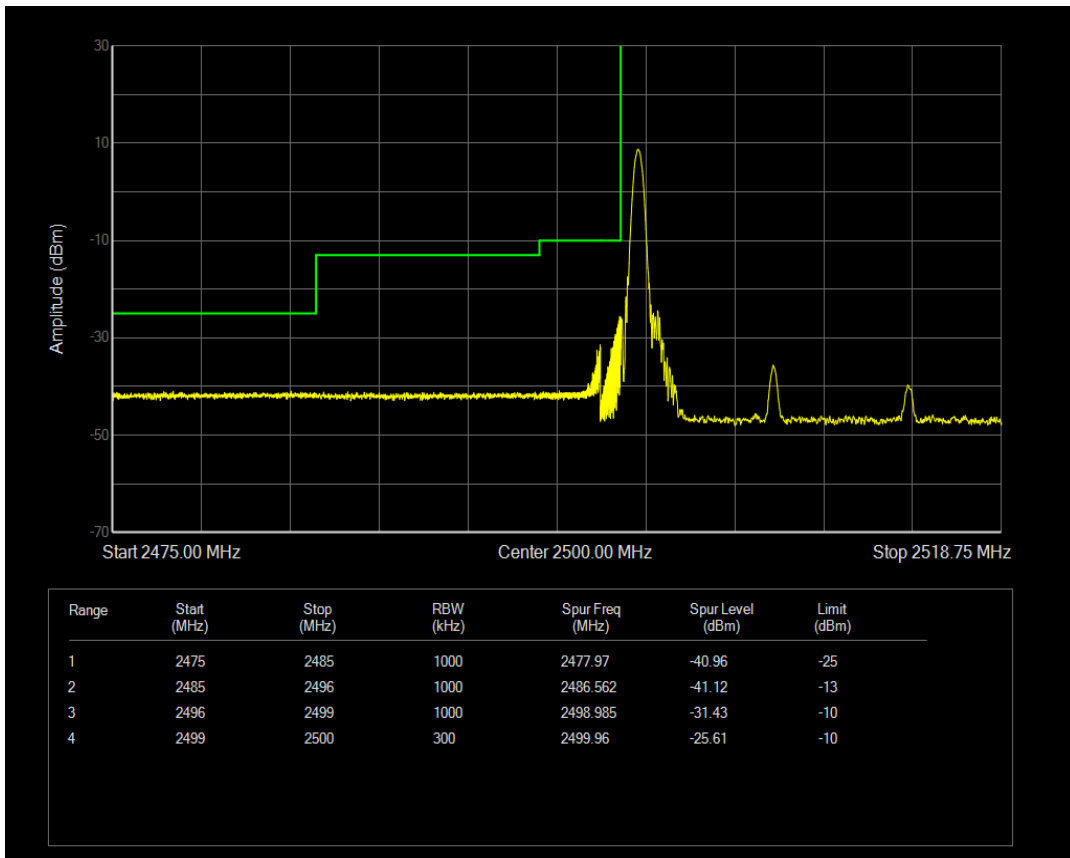

Band7 16QAM BW=10MHz Channel=20800 RB Size=1 Position=#0

Band7 QPSK BW=10MHz Channel=20800 RB Size=50 Position=#0

Band7 16QAM BW=10MHz Channel=20800 RB Size=1 Position=#Max

Band7 16QAM BW=10MHz Channel=20800 RB Size=50 Position=#0

Band7 QPSK BW=10MHz Channel=21400 RB Size=1 Position=#0

Band7 QPSK BW=10MHz Channel=21400 RB Size=1 Position=#Max

Band7 QPSK BW=10MHz Channel=21400 RB Size=50 Position=#0

Band7 16QAM BW=10MHz Channel=21400 RB Size=1 Position=#0

Band7 16QAM BW=10MHz Channel=21400 RB Size=1 Position=#Max

Band7 16QAM BW=10MHz Channel=21400 RB Size=50 Position=#0

Band7 QPSK BW=15MHz Channel=20825 RB Size=1 Position=#0

Band7 QPSK BW=15MHz Channel=20825 RB Size=1 Position=#Max