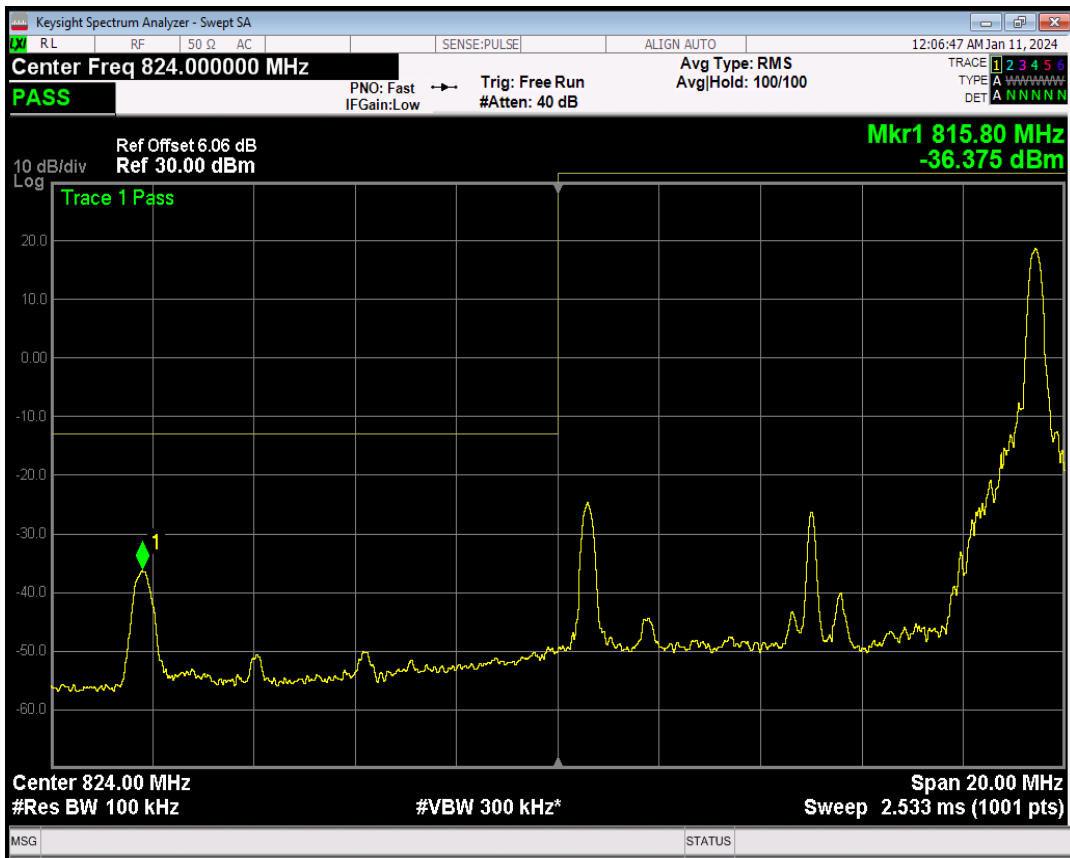

Band5 QPSK BW=10MHz Channel=20450 RB Size=1 Position=#Max

Band5 16QAM BW=10MHz Channel=20450 RB Size=1 Position=#0