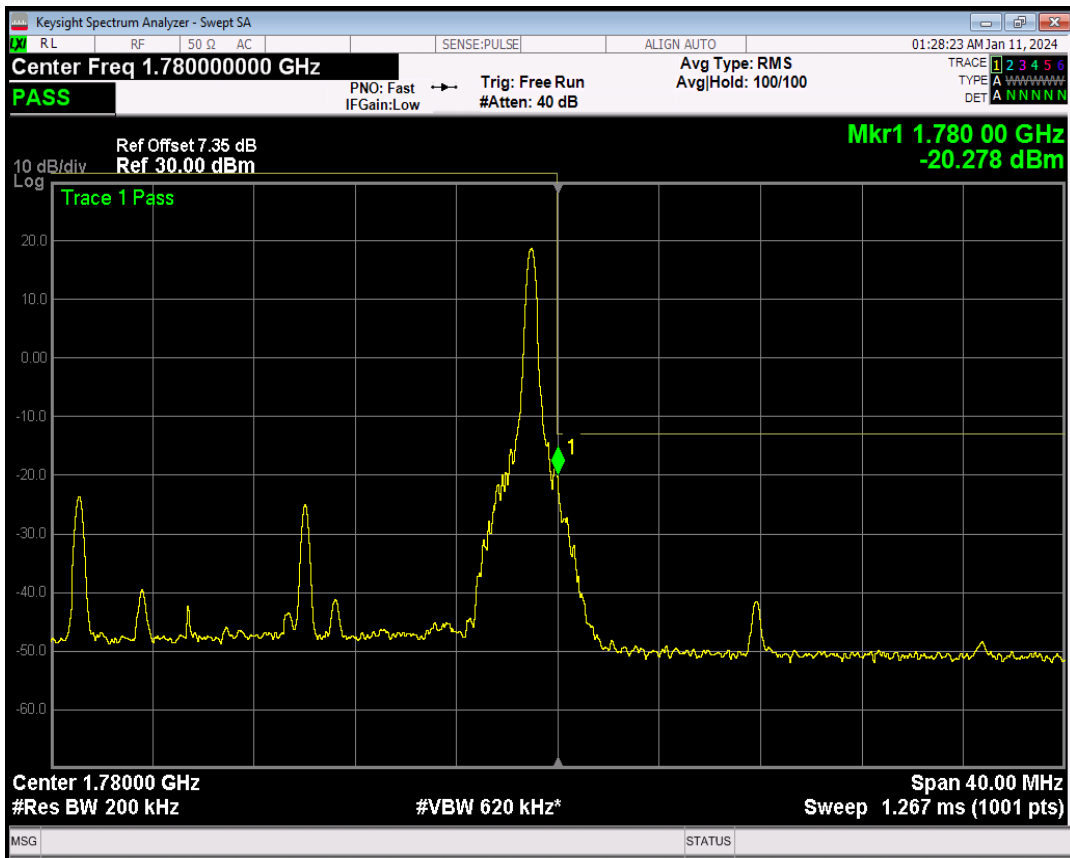

Band66 16QAM BW=20MHz Channel=132572 RB Size=1 Position=#Max

Band66 16QAM BW=20MHz Channel=132572 RB Size=100 Position=#0