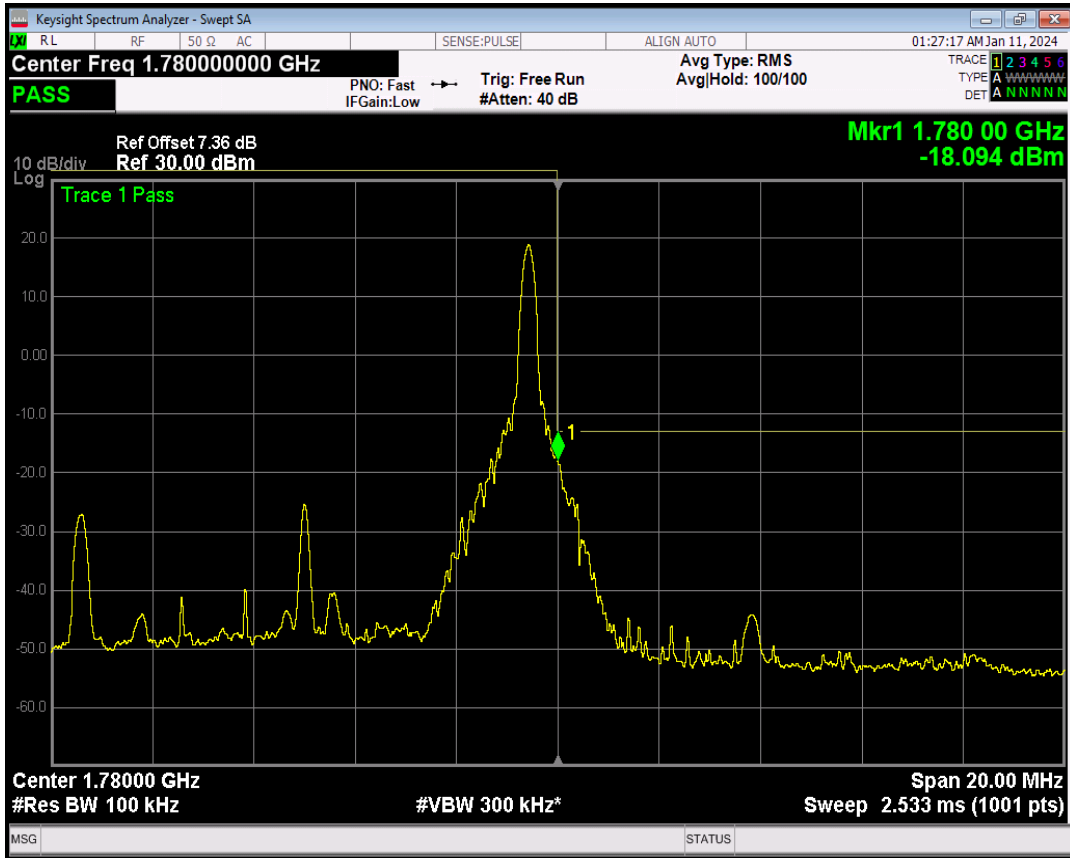

Band66 QPSK BW=10MHz Channel=132622 RB Size=1 Position=#Max

Band66 QPSK BW=10MHz Channel=132622 RB Size=50 Position=#0