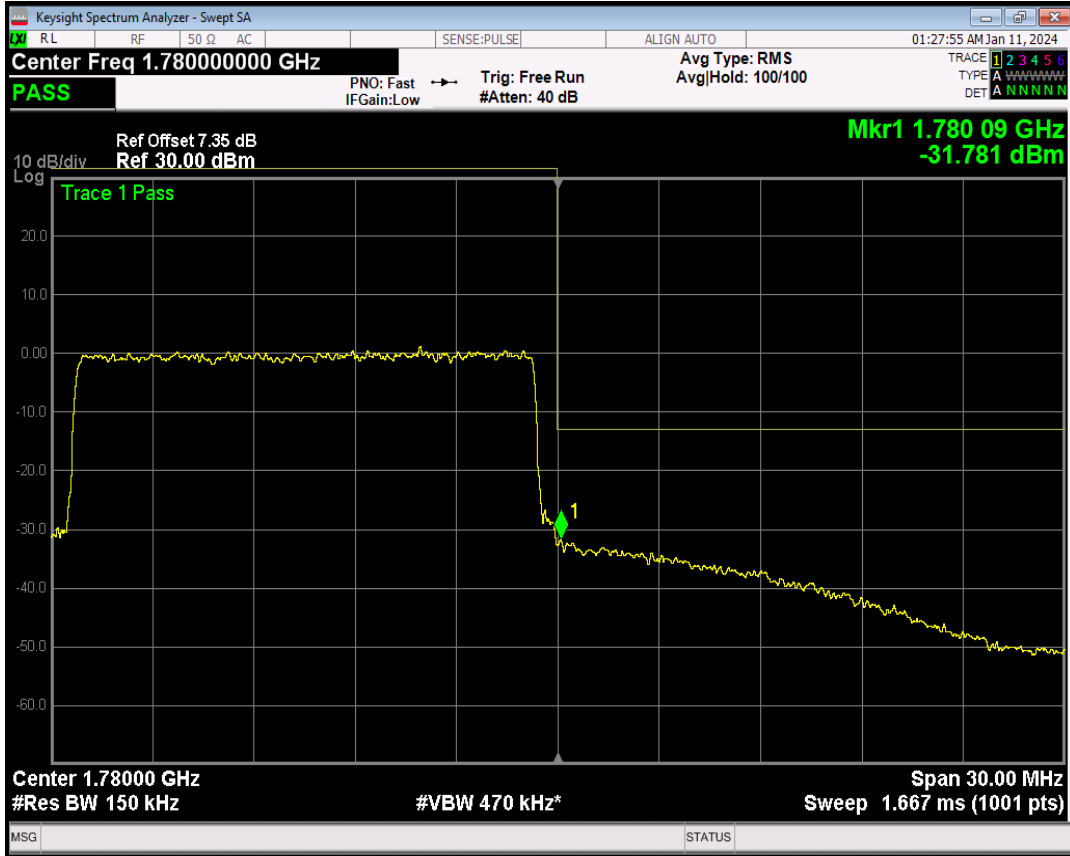

Band66 16QAM BW=15MHz Channel=132597 RB Size=75 Position=#0

Band66 QPSK BW=20MHz Channel=132072 RB Size=1 Position=#0