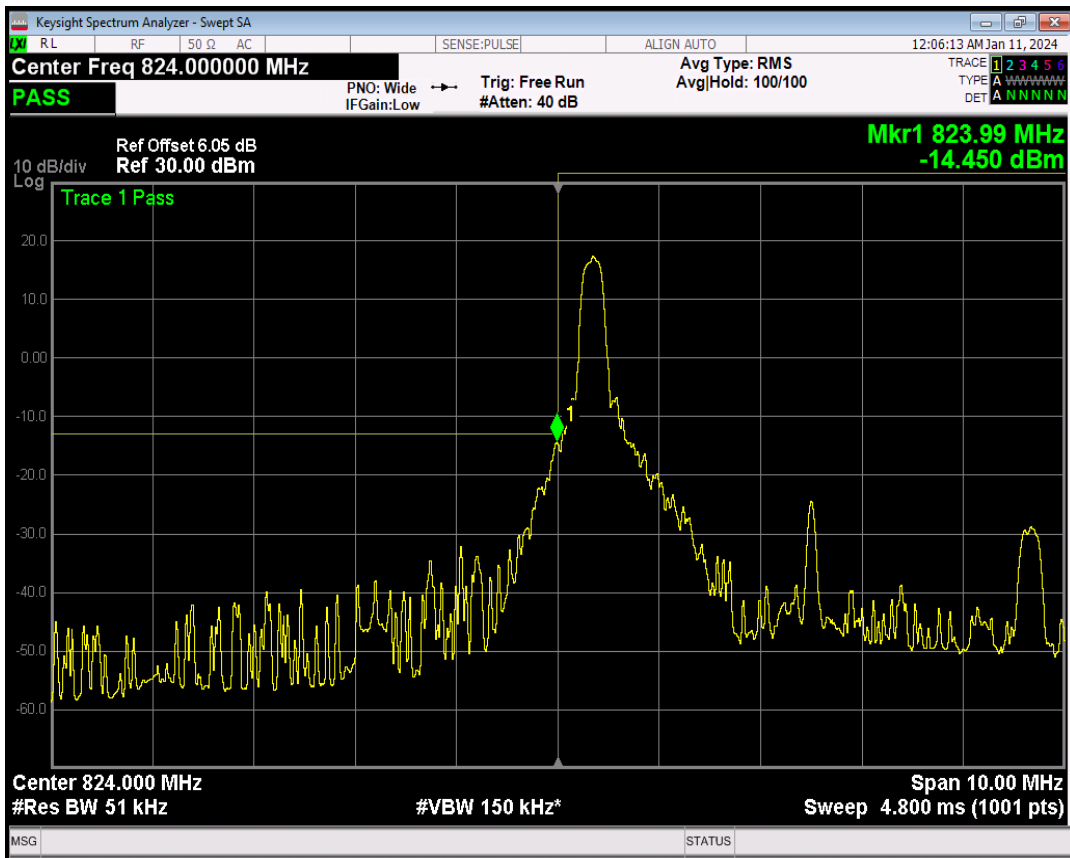

Band5 QPSK BW=5MHz Channel=20425 RB Size=1 Position=#0

Band5 QPSK BW=5MHz Channel=20425 RB Size=1 Position=#Max