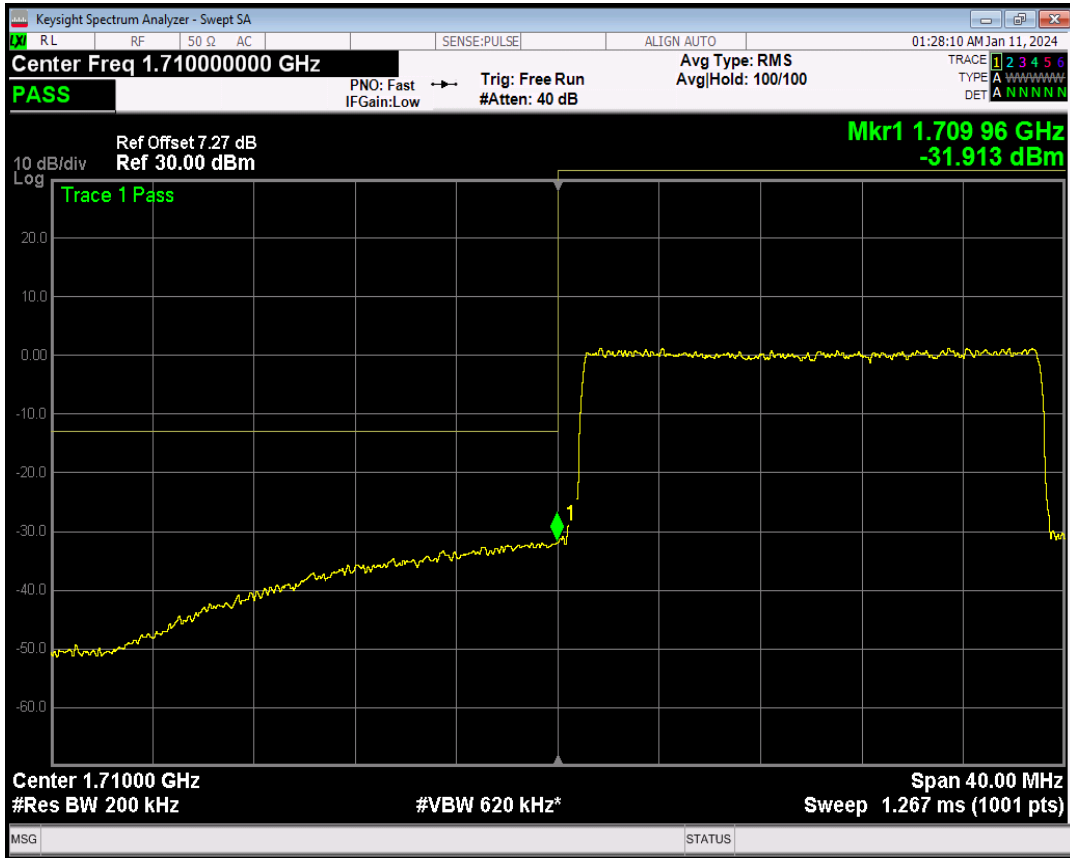

Band66 QPSK BW=20MHz Channel=132072 RB Size=100 Position=#0

Band66 16QAM BW=20MHz Channel=132072 RB Size=1 Position=#0

Band66 16QAM BW=20MHz Channel=132072 RB Size=1 Position=#Max

Band66 16QAM BW=20MHz Channel=132072 RB Size=100 Position=#0