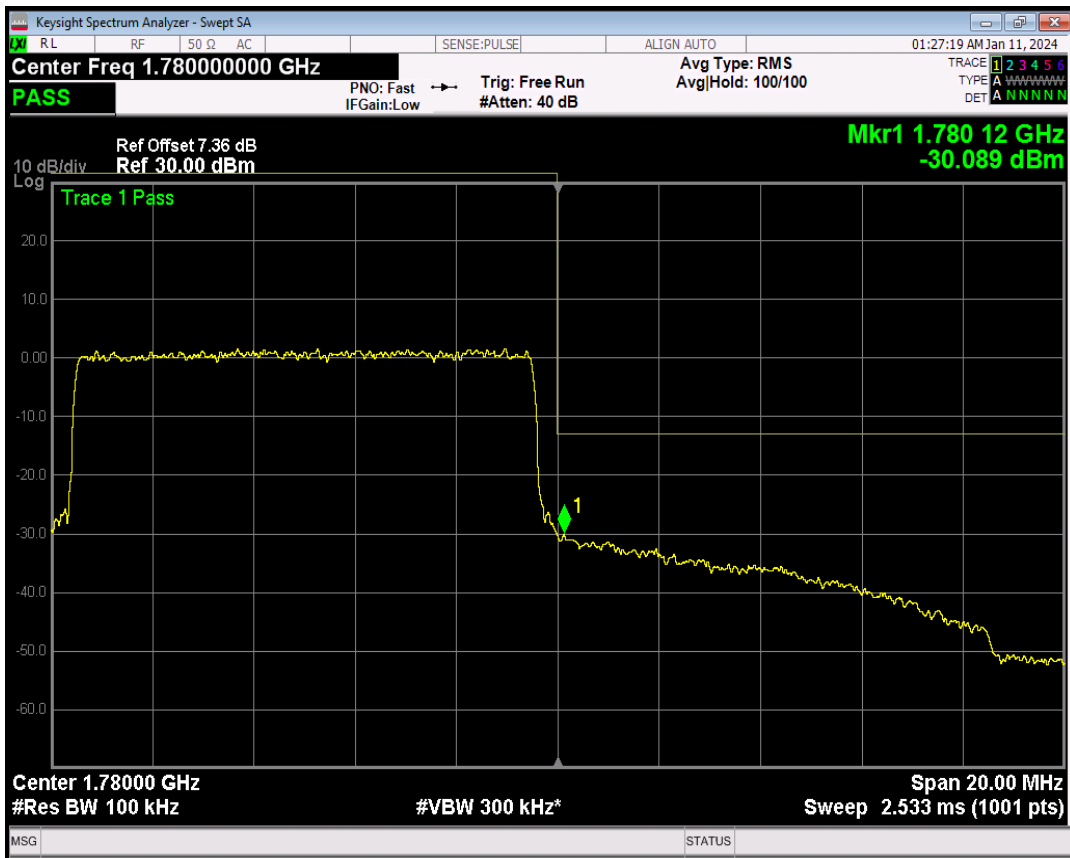

Band66 QPSK BW=10MHz Channel=132622 RB Size=50 Position=#0

Band66 16QAM BW=10MHz Channel=132622 RB Size=1 Position=#0