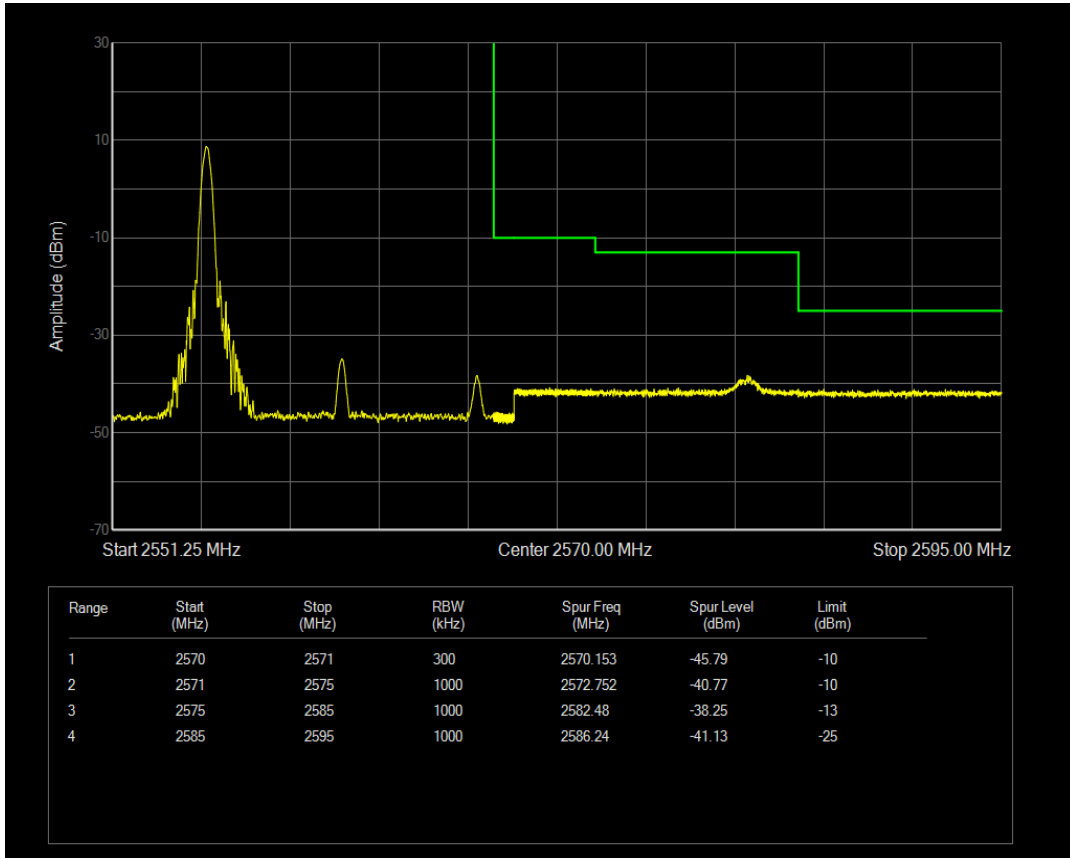

Band7 QPSK BW=15MHz Channel=21375 RB Size=1 Position=#0

Band7 QPSK BW=15MHz Channel=21375 RB Size=1 Position=#Max

Band7 QPSK BW=15MHz Channel=21375 RB Size=75 Position=#0

Band7 16QAM BW=15MHz Channel=21375 RB Size=1 Position=#0