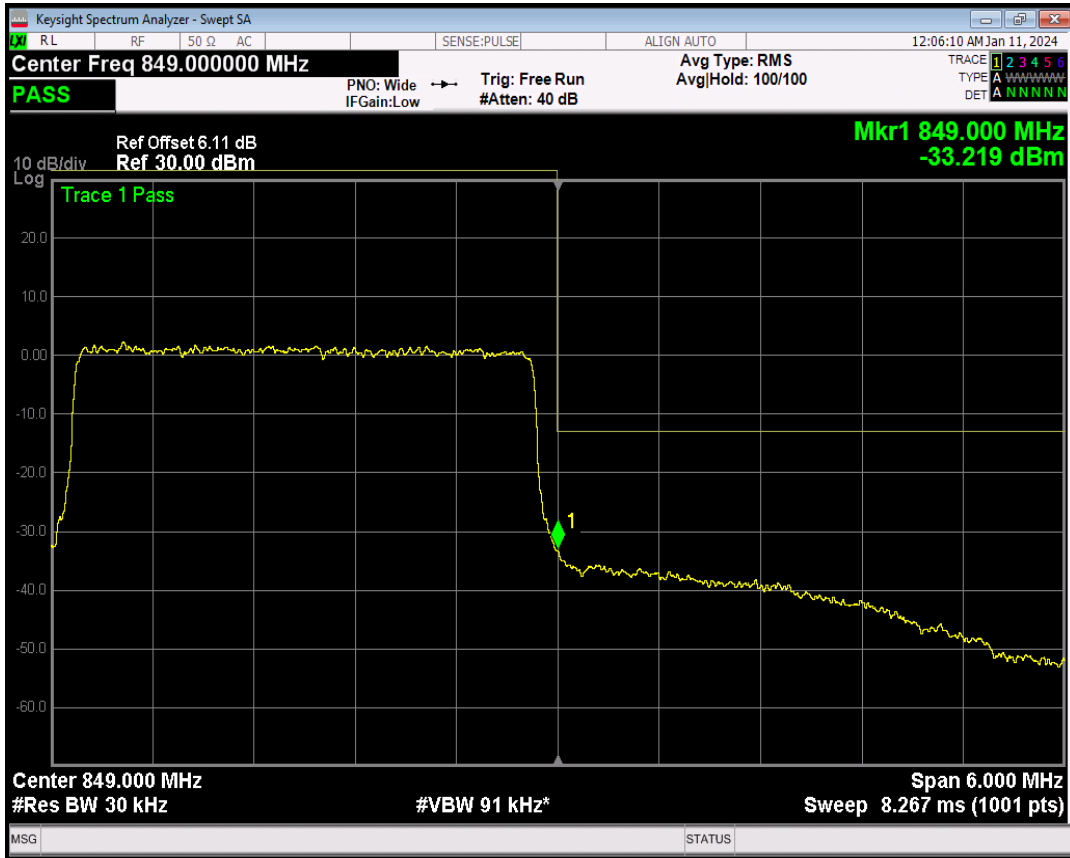

Band5 16QAM BW=3MHz Channel=20635 RB Size=15 Position=#0

Band5 QPSK BW=5MHz Channel=20425 RB Size=1 Position=#0