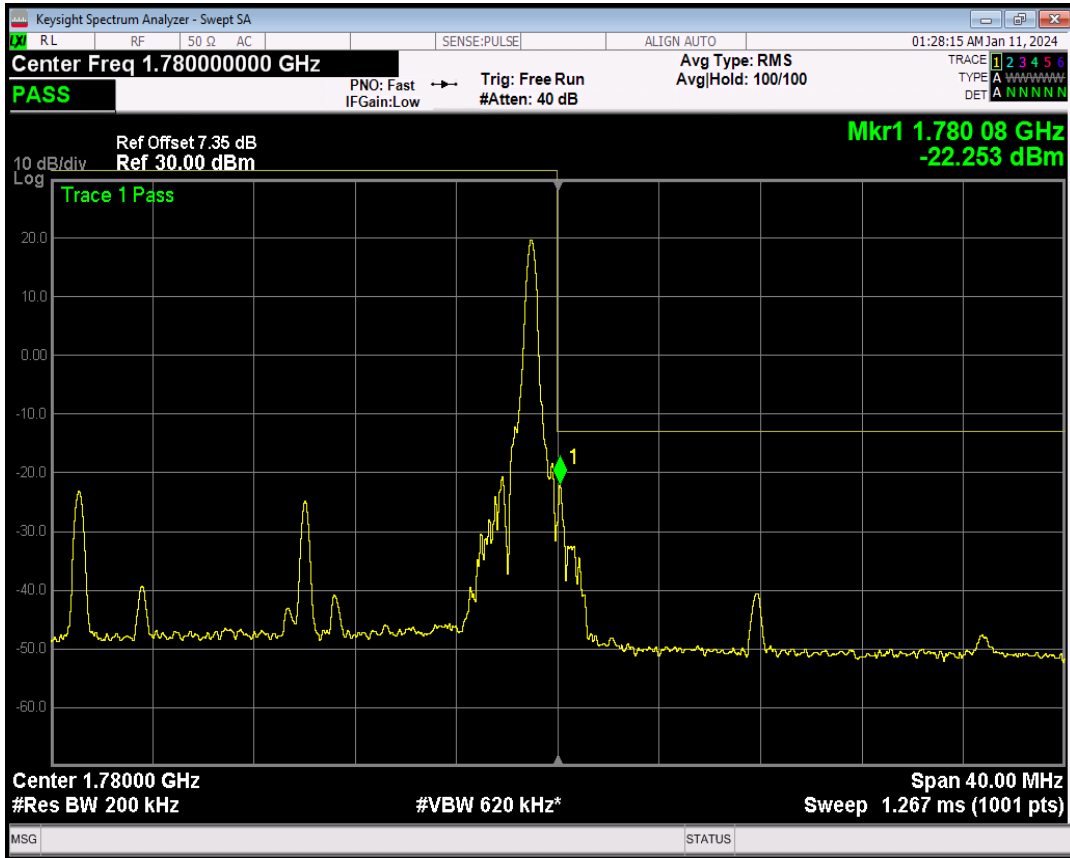

Band66 QPSK BW=20MHz Channel=132572 RB Size=1 Position=#Max

Band66 QPSK BW=20MHz Channel=132572 RB Size=100 Position=#0