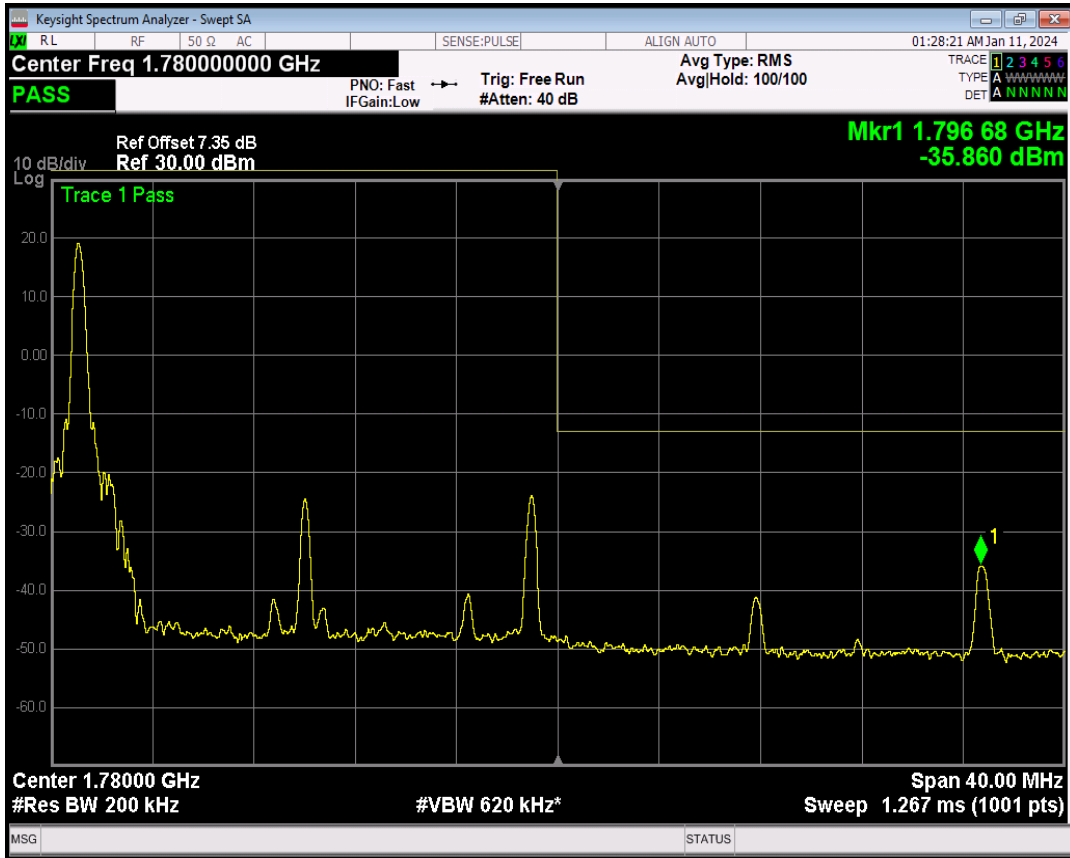

Band66 QPSK BW=20MHz Channel=132572 RB Size=1 Position=#0

Band66 QPSK BW=20MHz Channel=132572 RB Size=1 Position=#Max

Band66 QPSK BW=20MHz Channel=132572 RB Size=100 Position=#0

Band66 16QAM BW=20MHz Channel=132572 RB Size=1 Position=#0