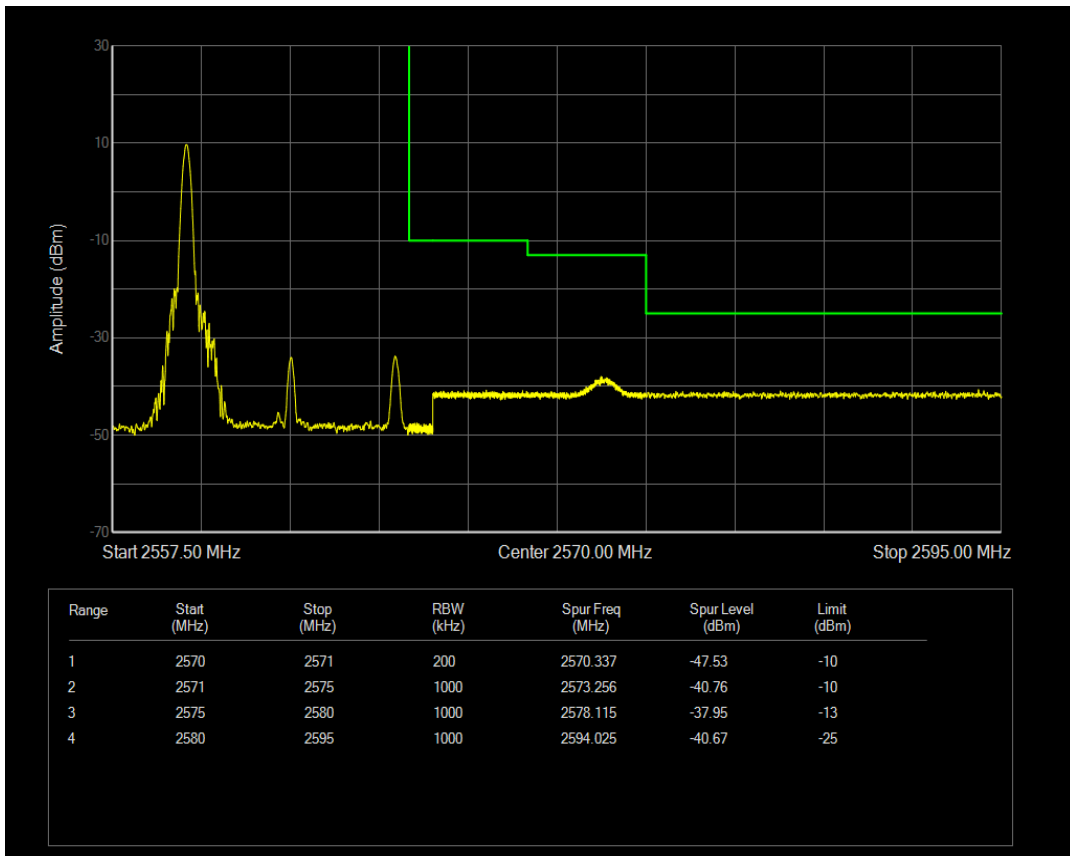

Band7 16QAM BW=10MHz Channel=20800 RB Size=1 Position=#0

Band7 QPSK BW=10MHz Channel=20800 RB Size=50 Position=#0

Band7 16QAM BW=10MHz Channel=20800 RB Size=1 Position=#Max

Band7 16QAM BW=10MHz Channel=20800 RB Size=50 Position=#0

Band7 QPSK BW=10MHz Channel=21400 RB Size=1 Position=#0

Band7 QPSK BW=10MHz Channel=21400 RB Size=1 Position=#Max

Band7 QPSK BW=10MHz Channel=21400 RB Size=50 Position=#0

Band7 16QAM BW=10MHz Channel=21400 RB Size=1 Position=#0