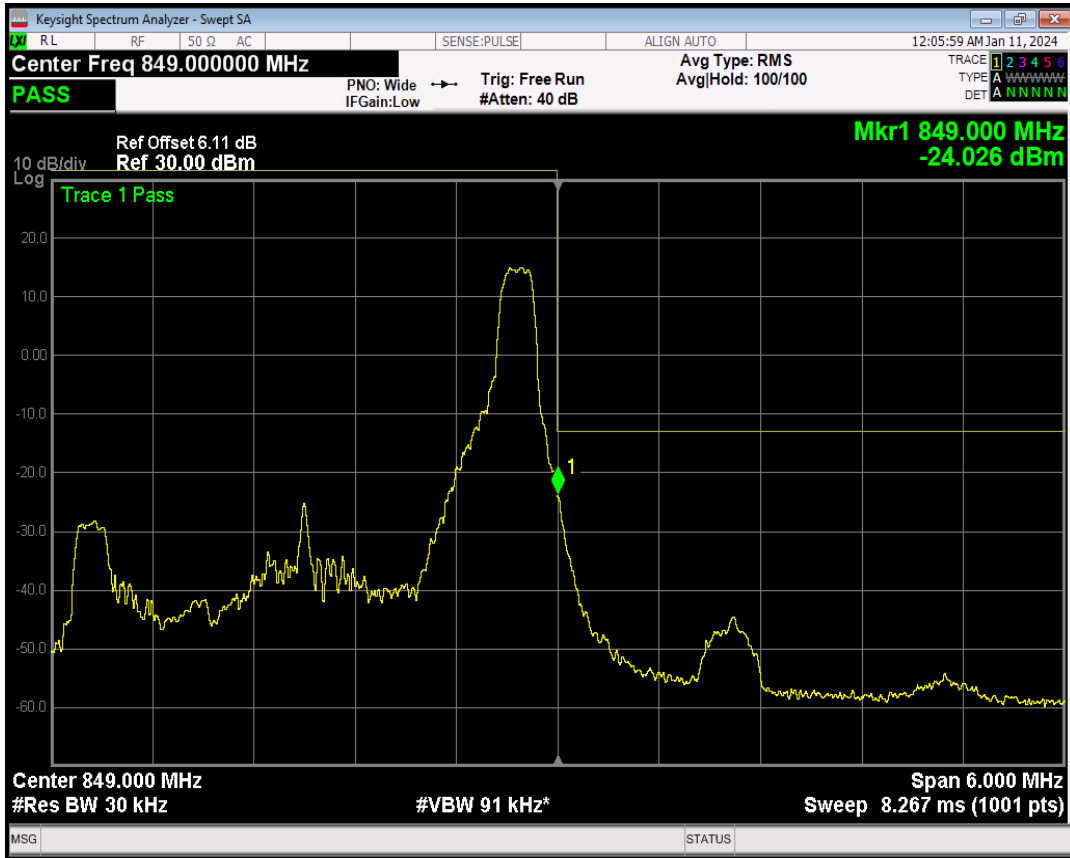

Band5 QPSK BW=3MHz Channel=20635 RB Size=1 Position=#0

Band5 QPSK BW=3MHz Channel=20635 RB Size=1 Position=#Max

Band5 QPSK BW=3MHz Channel=20635 RB Size=15 Position=#0

Band5 16QAM BW=3MHz Channel=20635 RB Size=1 Position=#0