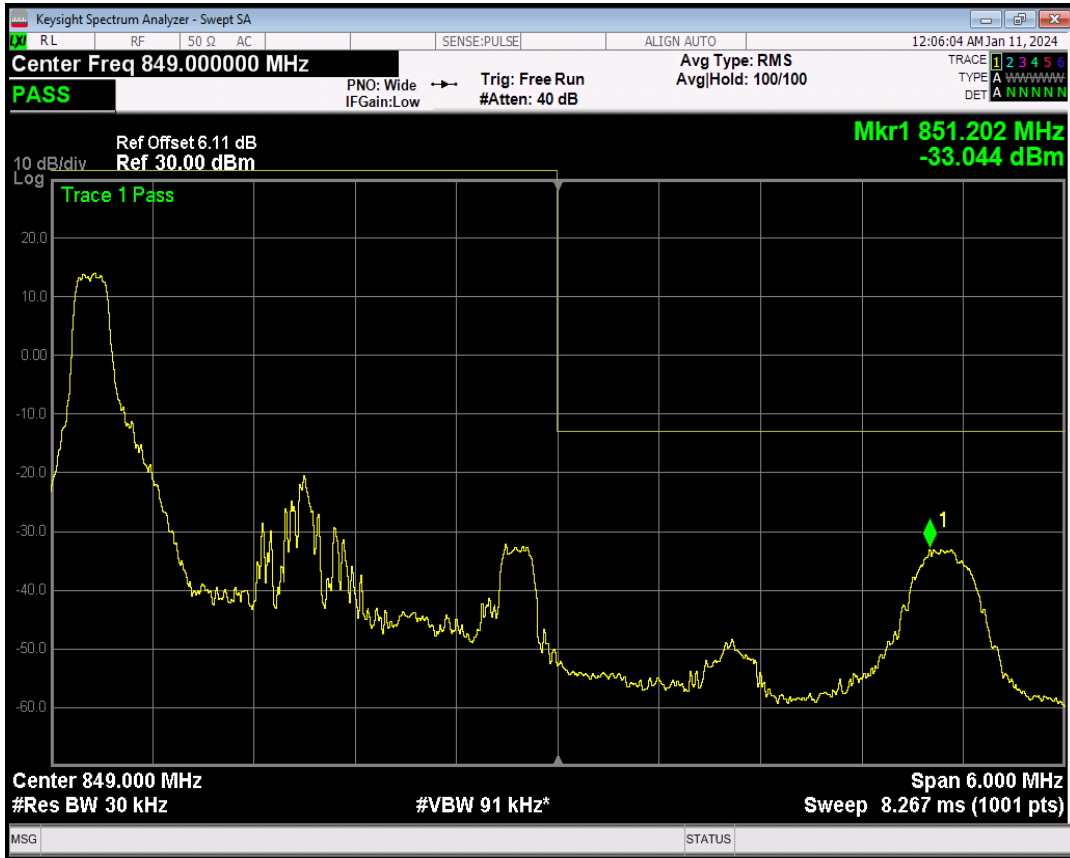

Band5 QPSK BW=3MHz Channel=20635 RB Size=1 Position=#0

Band5 QPSK BW=3MHz Channel=20635 RB Size=1 Position=#Max

Band5 QPSK BW=3MHz Channel=20635 RB Size=15 Position=#0

Band5 16QAM BW=3MHz Channel=20635 RB Size=1 Position=#0