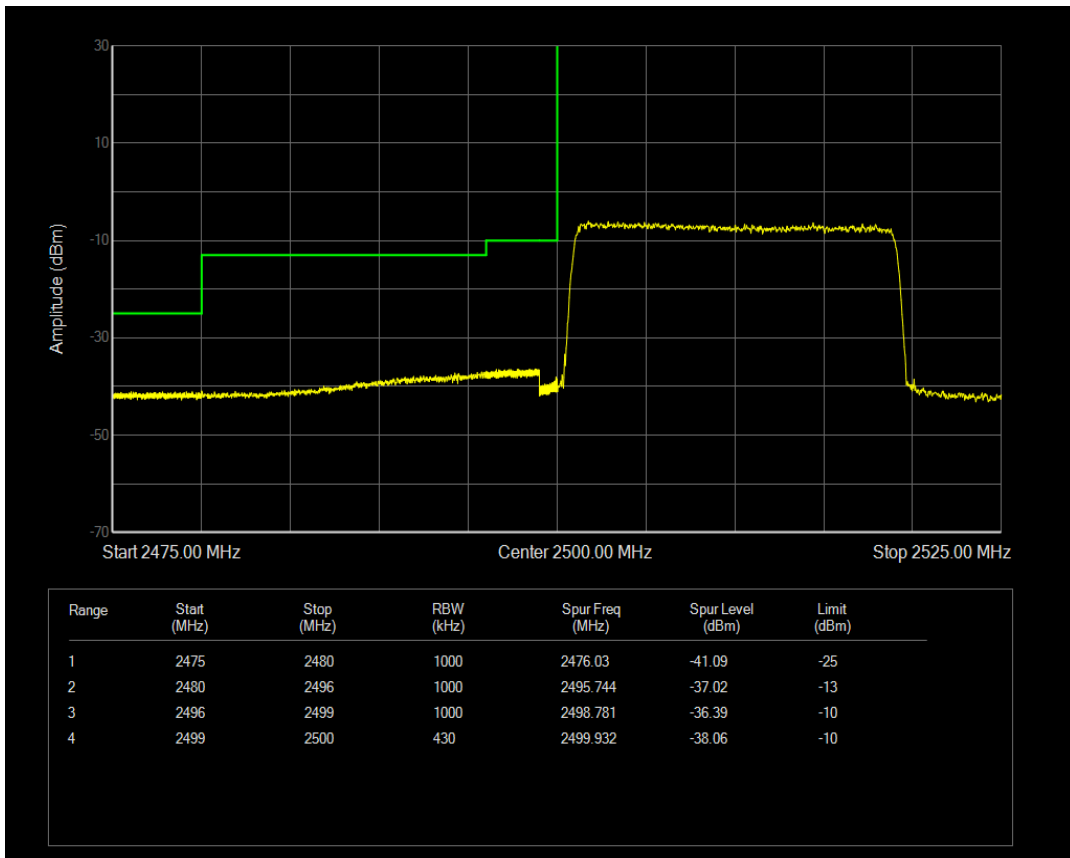

Band7 16QAM BW=15MHz Channel=21375 RB Size=1 Position=#Max

Band7 16QAM BW=15MHz Channel=21375 RB Size=75 Position=#0

Band7 QPSK BW=20MHz Channel=20850 RB Size=1 Position=#0

Band7 QPSK BW=20MHz Channel=20850 RB Size=1 Position=#Max

Band7 QPSK BW=20MHz Channel=20850 RB Size=100 Position=#0

Band7 16QAM BW=20MHz Channel=20850 RB Size=1 Position=#Max

Band7 16QAM BW=20MHz Channel=20850 RB Size=1 Position=#0

Band7 16QAM BW=20MHz Channel=20850 RB Size=100 Position=#0