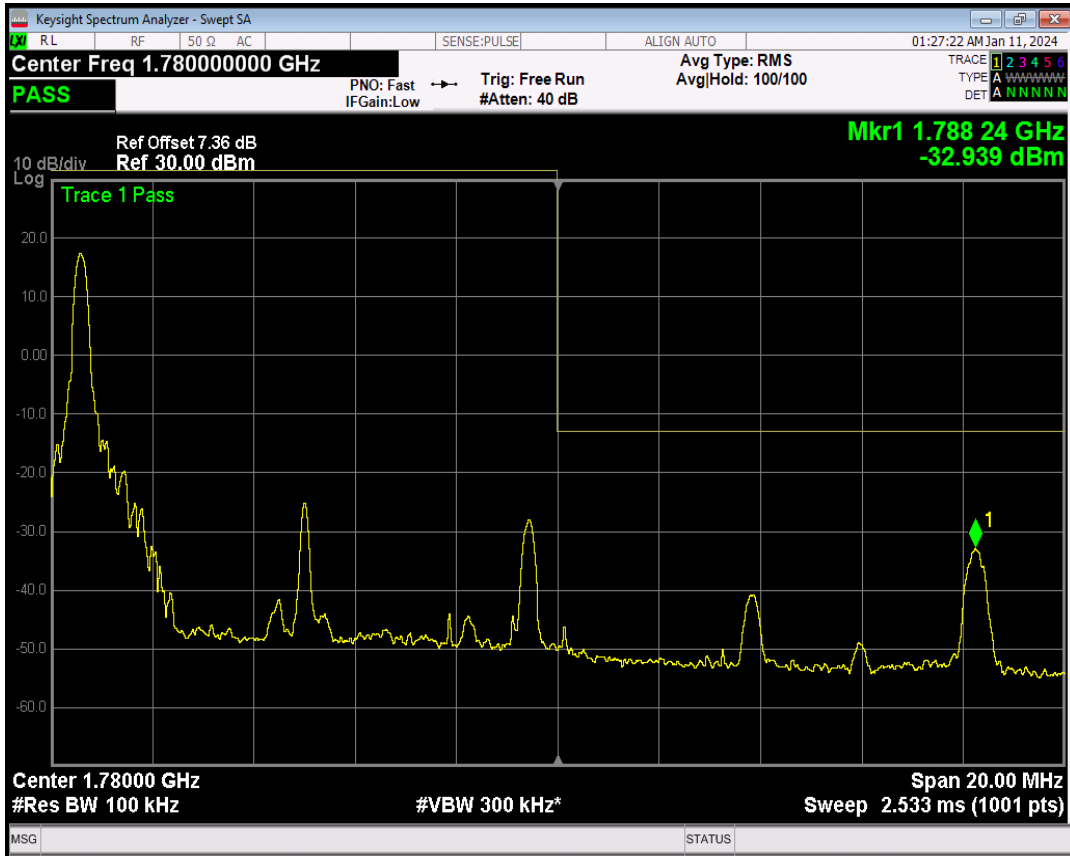

Band66 16QAM BW=10MHz Channel=132022 RB Size=50 Position=#0

Band66 QPSK BW=10MHz Channel=132622 RB Size=1 Position=#Max

Band66 QPSK BW=10MHz Channel=132622 RB Size=50 Position=#0

Band66 16QAM BW=10MHz Channel=132622 RB Size=1 Position=#0