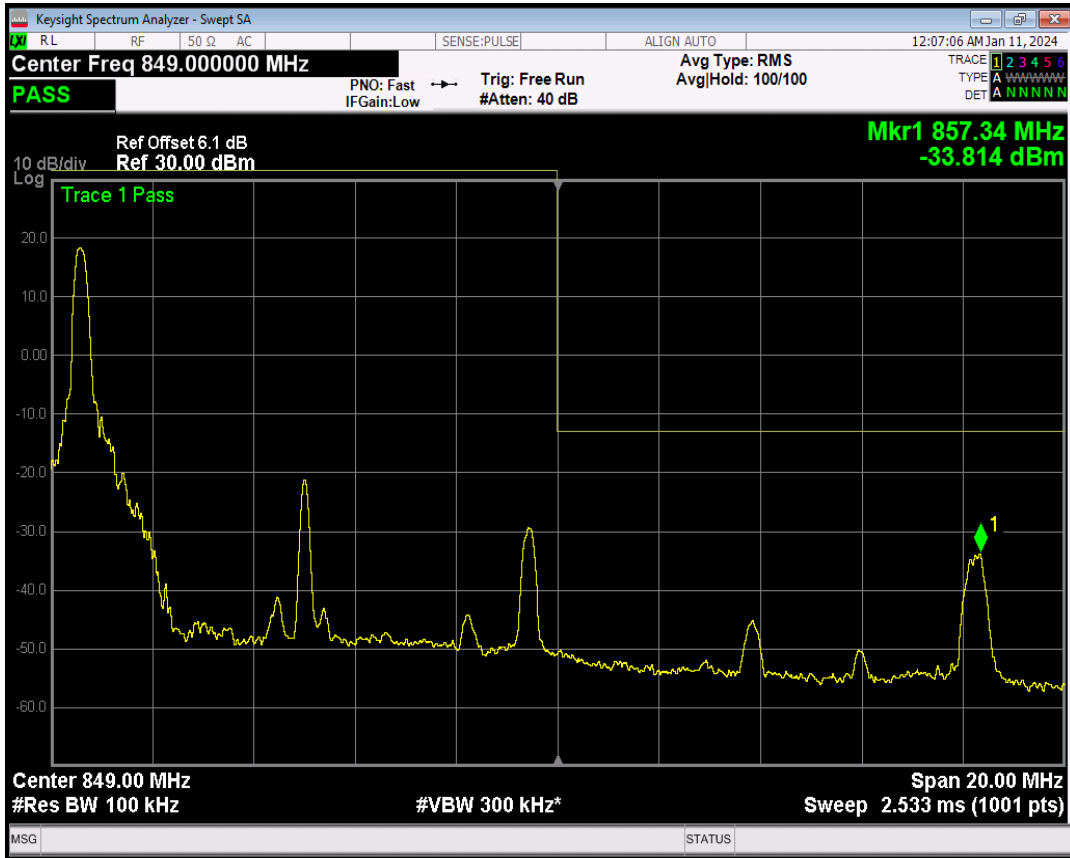

Band5 QPSK BW=10MHz Channel=20600 RB Size=1 Position=#0

Band5 QPSK BW=10MHz Channel=20600 RB Size=1 Position=#Max

Band5 QPSK BW=10MHz Channel=20600 RB Size=50 Position=#0

Band5 16QAM BW=10MHz Channel=20600 RB Size=1 Position=#0