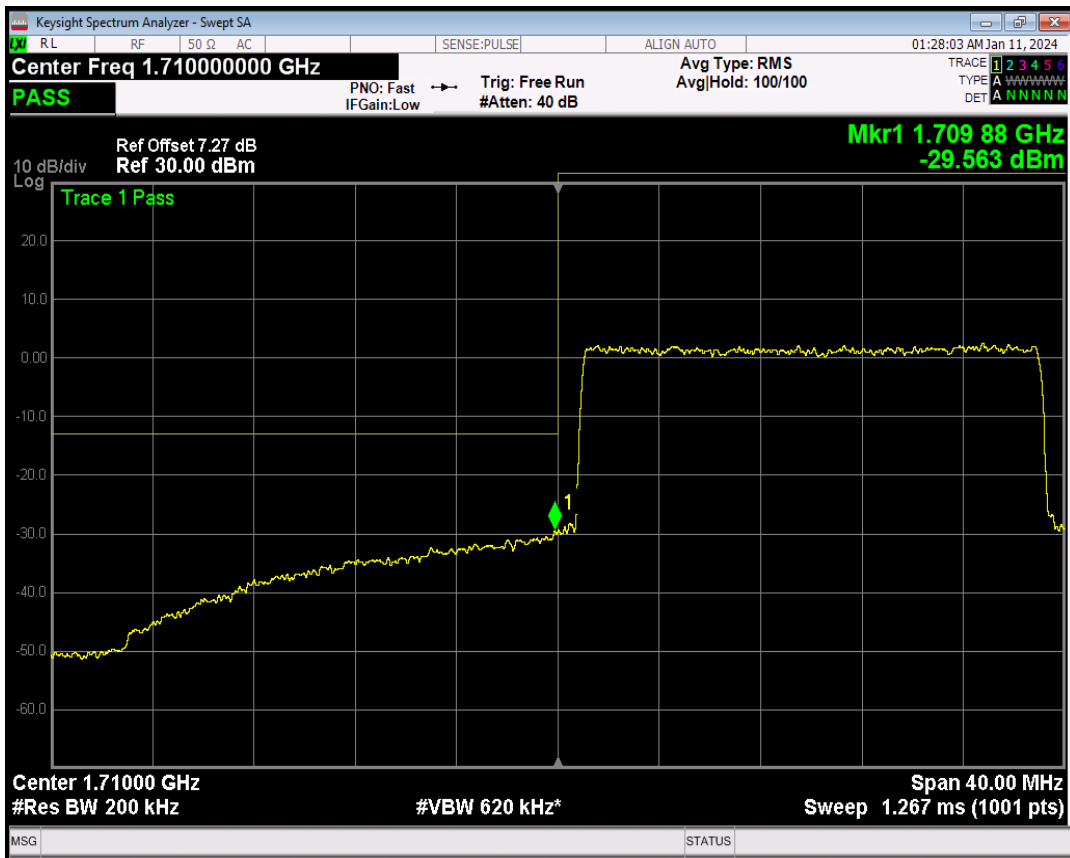

Band66 QPSK BW=20MHz Channel=132072 RB Size=100 Position=#0

Band66 16QAM BW=20MHz Channel=132072 RB Size=1 Position=#0