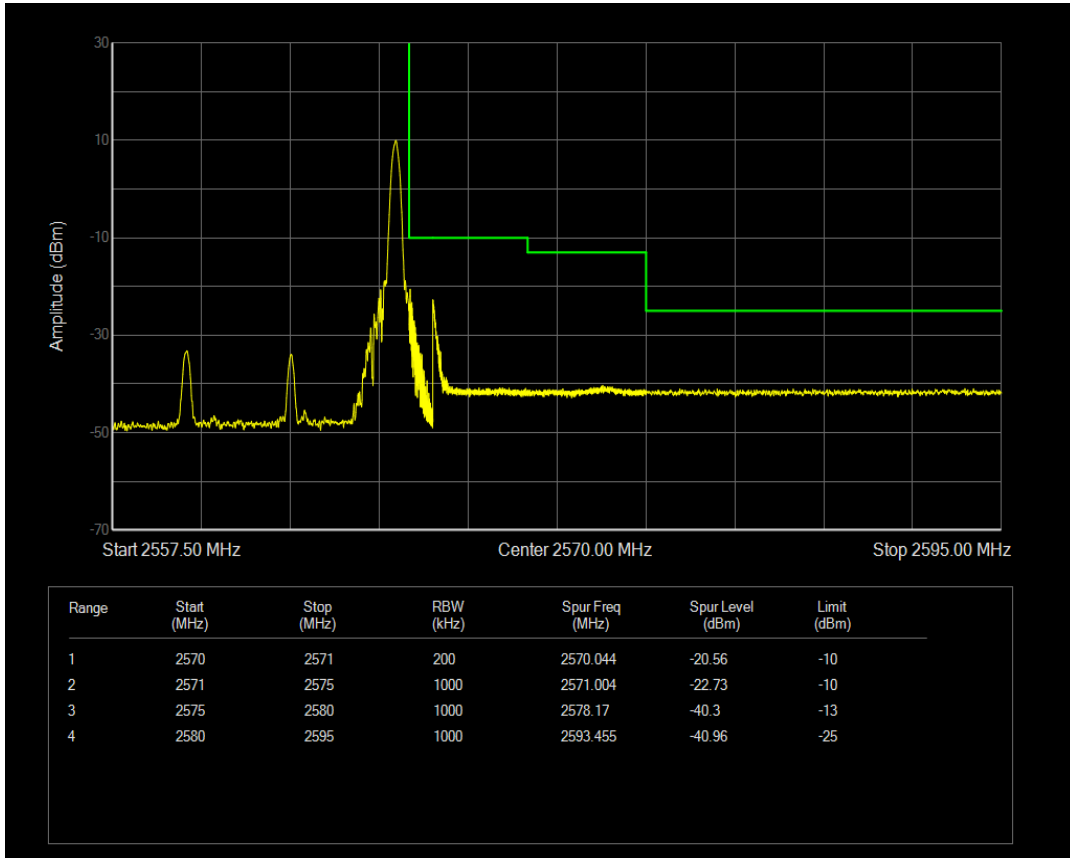

Band7 16QAM BW=10MHz Channel=20800 RB Size=1 Position=#0

Band7 QPSK BW=10MHz Channel=20800 RB Size=50 Position=#0

Band7 16QAM BW=10MHz Channel=20800 RB Size=1 Position=#Max

Band7 16QAM BW=10MHz Channel=20800 RB Size=50 Position=#0

Band7 QPSK BW=10MHz Channel=21400 RB Size=1 Position=#0

Band7 QPSK BW=10MHz Channel=21400 RB Size=1 Position=#Max

Band7 QPSK BW=10MHz Channel=21400 RB Size=50 Position=#0

Band7 16QAM BW=10MHz Channel=21400 RB Size=1 Position=#0