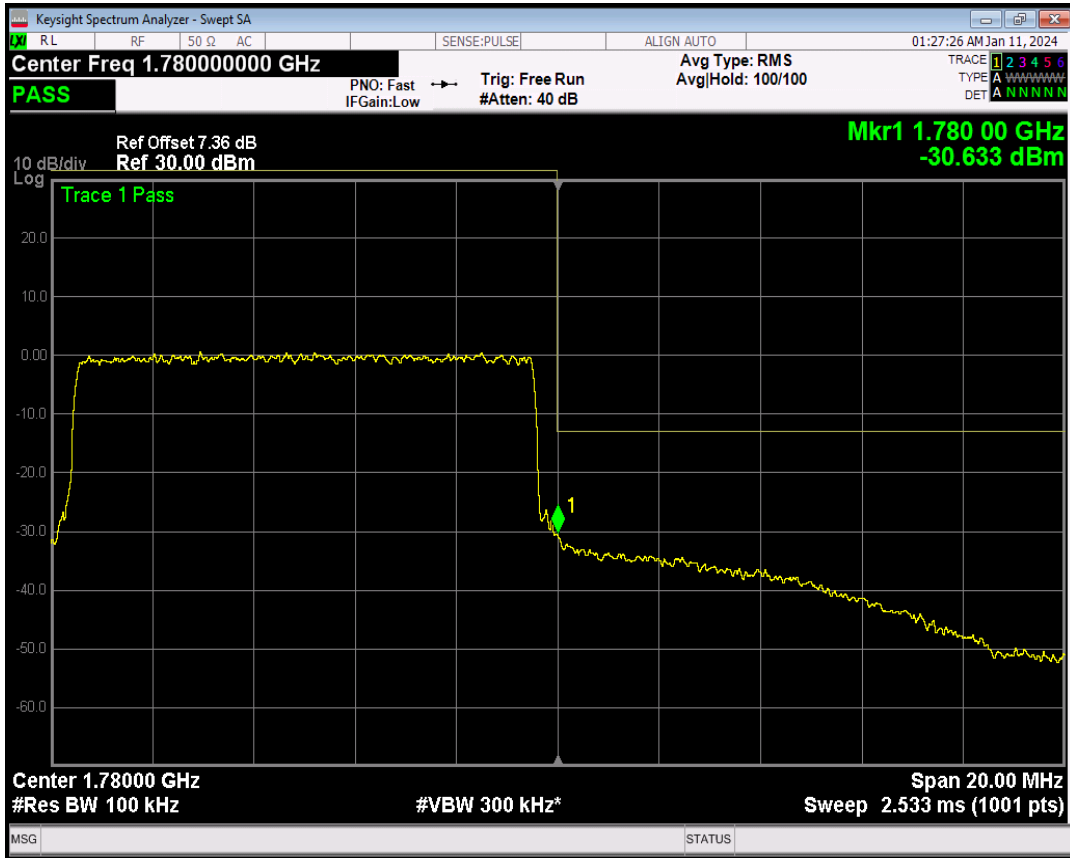

Band66 16QAM BW=10MHz Channel=132622 RB Size=50 Position=#0

Band66 QPSK BW=15MHz Channel=132047 RB Size=1 Position=#0