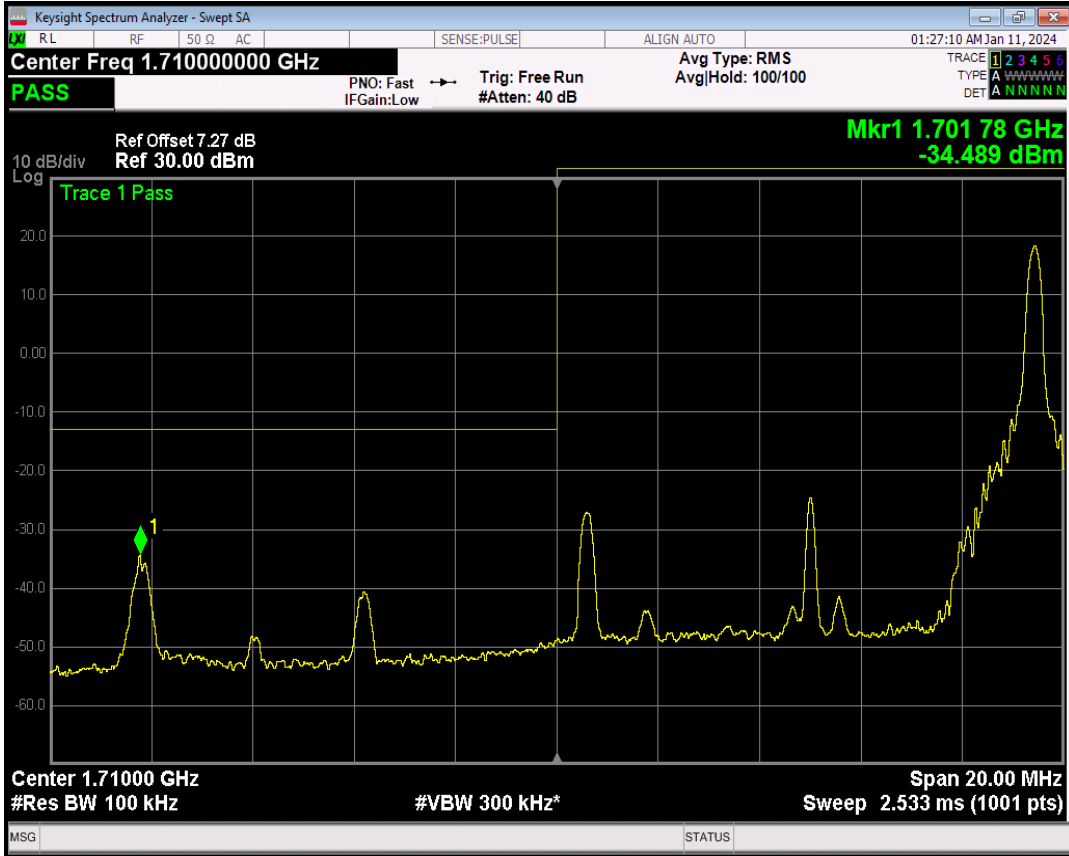

Band66 16QAM BW=10MHz Channel=132022 RB Size=1 Position=#Max

Band66 16QAM BW=10MHz Channel=132022 RB Size=1 Position=#0