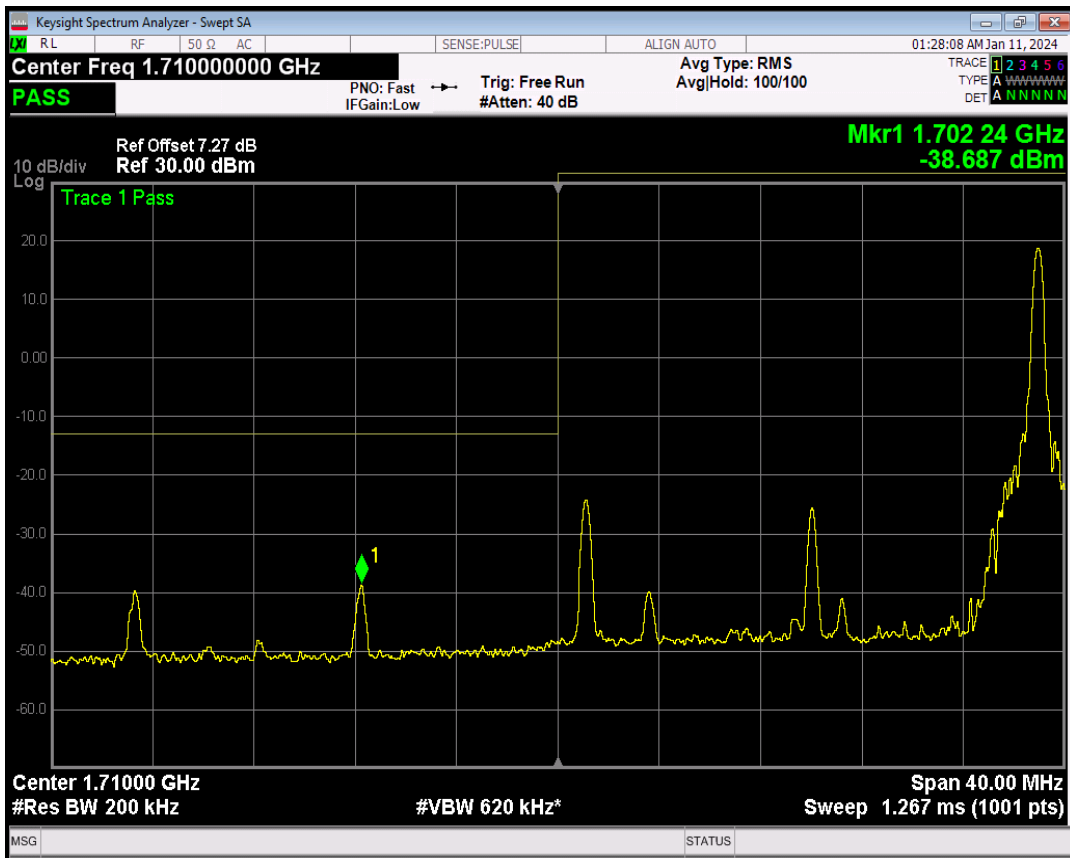

Band66 16QAM BW=20MHz Channel=132072 RB Size=1 Position=#Max

Band66 16QAM BW=20MHz Channel=132072 RB Size=100 Position=#0