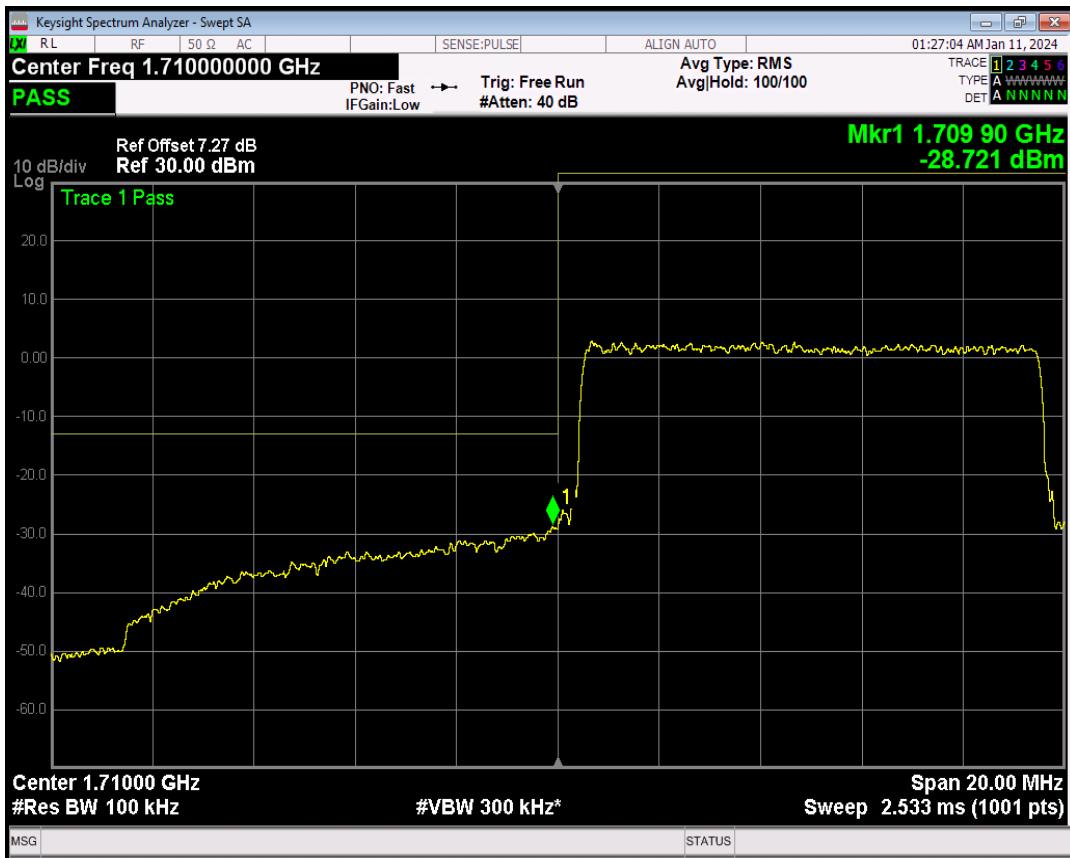

Band66 QPSK BW=10MHz Channel=132022 RB Size=50 Position=#0

Band66 16QAM BW=10MHz Channel=132022 RB Size=1 Position=#Max