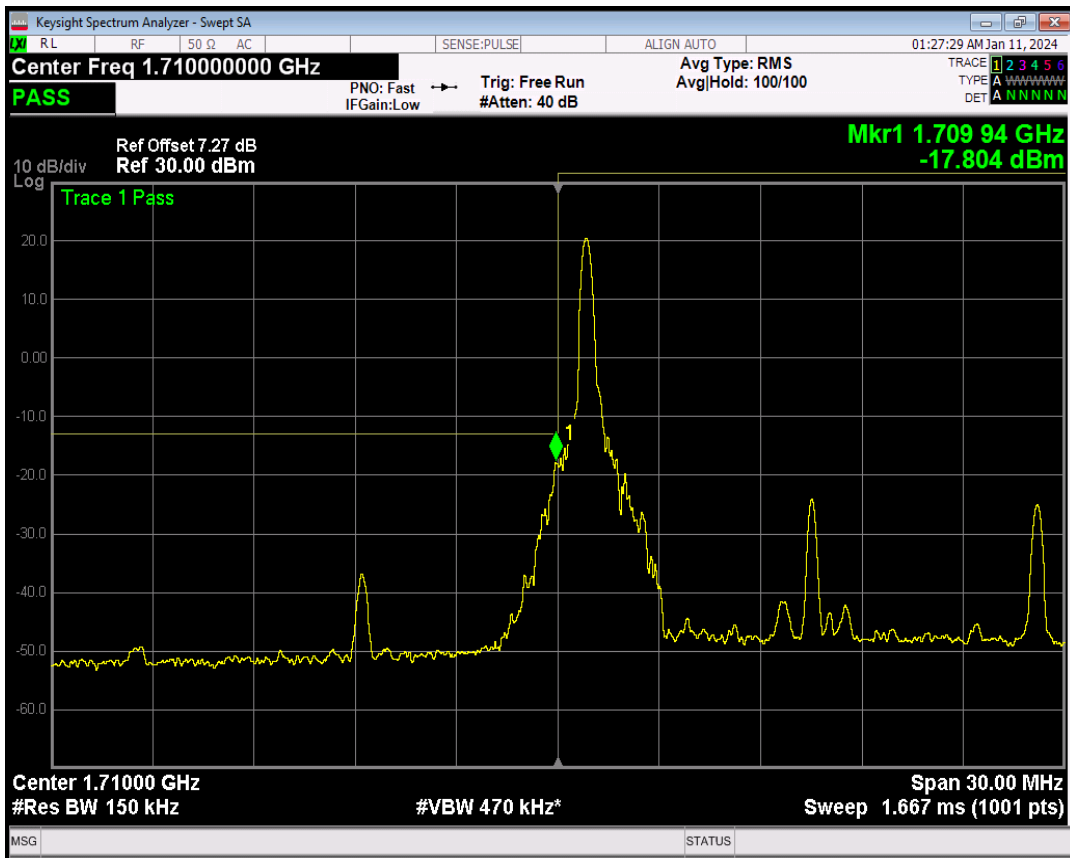

Band66 QPSK BW=15MHz Channel=132047 RB Size=1 Position=#0

Band66 QPSK BW=15MHz Channel=132047 RB Size=1 Position=#Max