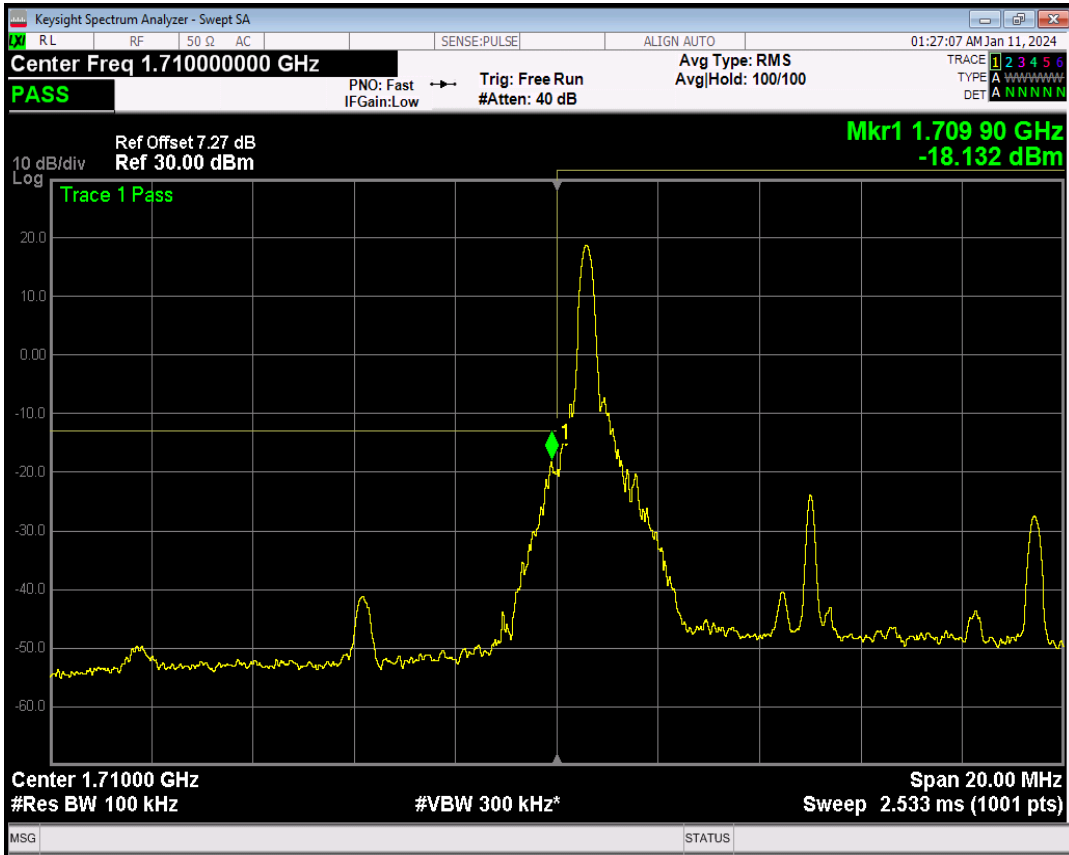

Band66 16QAM BW=10MHz Channel=132022 RB Size=1 Position=#0

Band66 QPSK BW=10MHz Channel=132622 RB Size=1 Position=#0