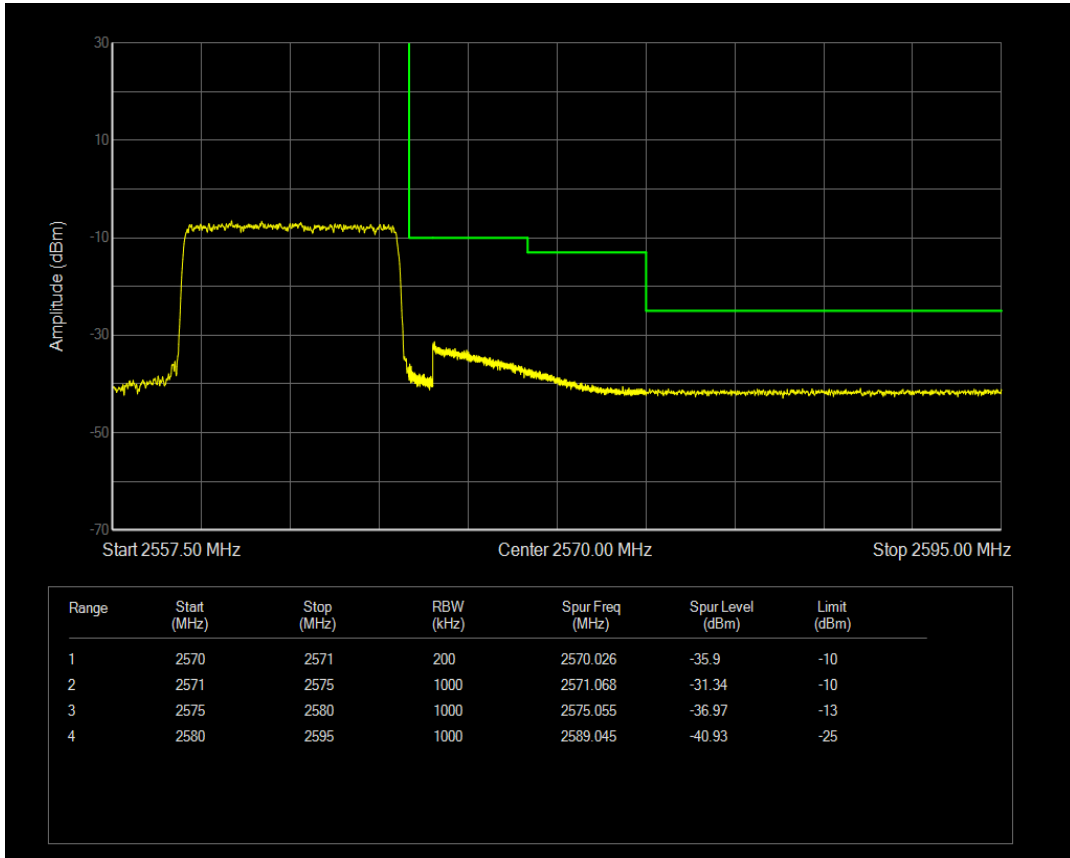

Band7 16QAM BW=10MHz Channel=20800 RB Size=1 Position=#0

Band7 QPSK BW=10MHz Channel=20800 RB Size=50 Position=#0

Band7 16QAM BW=10MHz Channel=20800 RB Size=1 Position=#Max

Band7 16QAM BW=10MHz Channel=20800 RB Size=50 Position=#0

Band7 QPSK BW=10MHz Channel=21400 RB Size=1 Position=#0

Band7 QPSK BW=10MHz Channel=21400 RB Size=1 Position=#Max

Band7 QPSK BW=10MHz Channel=21400 RB Size=50 Position=#0

Band7 16QAM BW=10MHz Channel=21400 RB Size=1 Position=#0

Band7 16QAM BW=10MHz Channel=21400 RB Size=1 Position=#Max

Band7 16QAM BW=10MHz Channel=21400 RB Size=50 Position=#0

Band7 QPSK BW=15MHz Channel=20825 RB Size=1 Position=#0

Band7 QPSK BW=15MHz Channel=20825 RB Size=1 Position=#Max