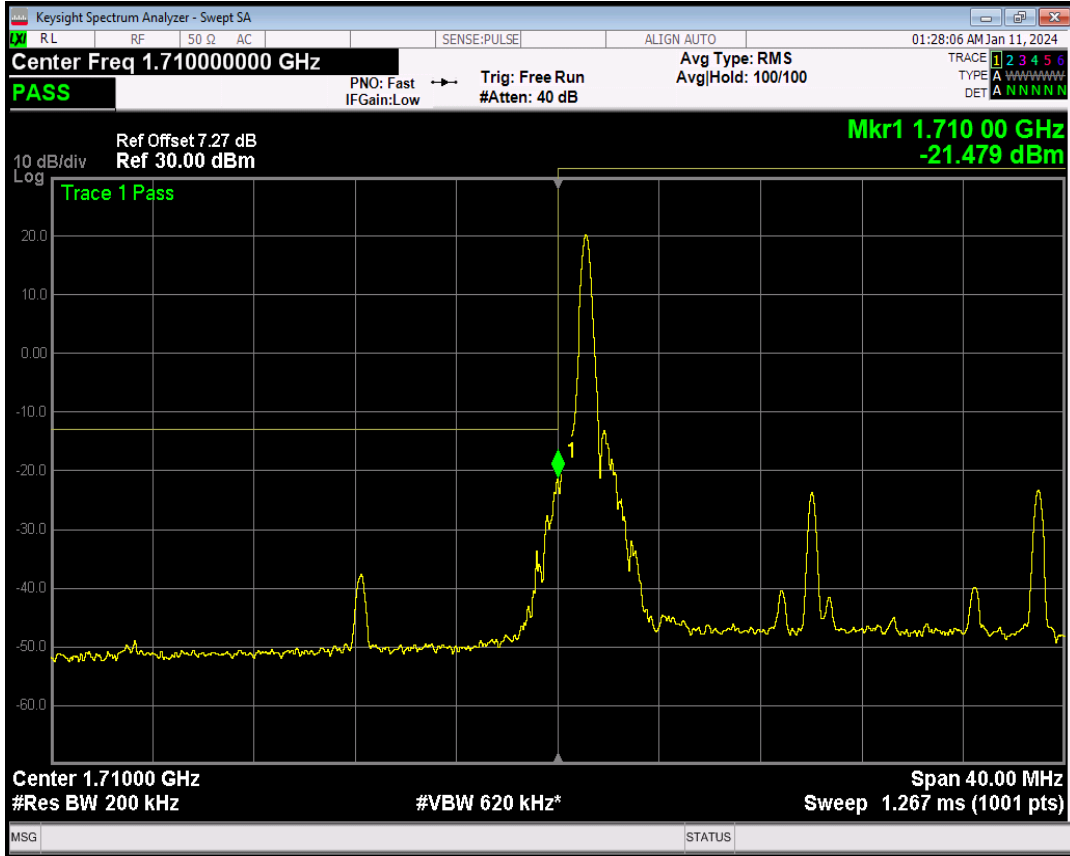

Band66 16QAM BW=20MHz Channel=132072 RB Size=1 Position=#0

Band66 16QAM BW=20MHz Channel=132072 RB Size=1 Position=#Max