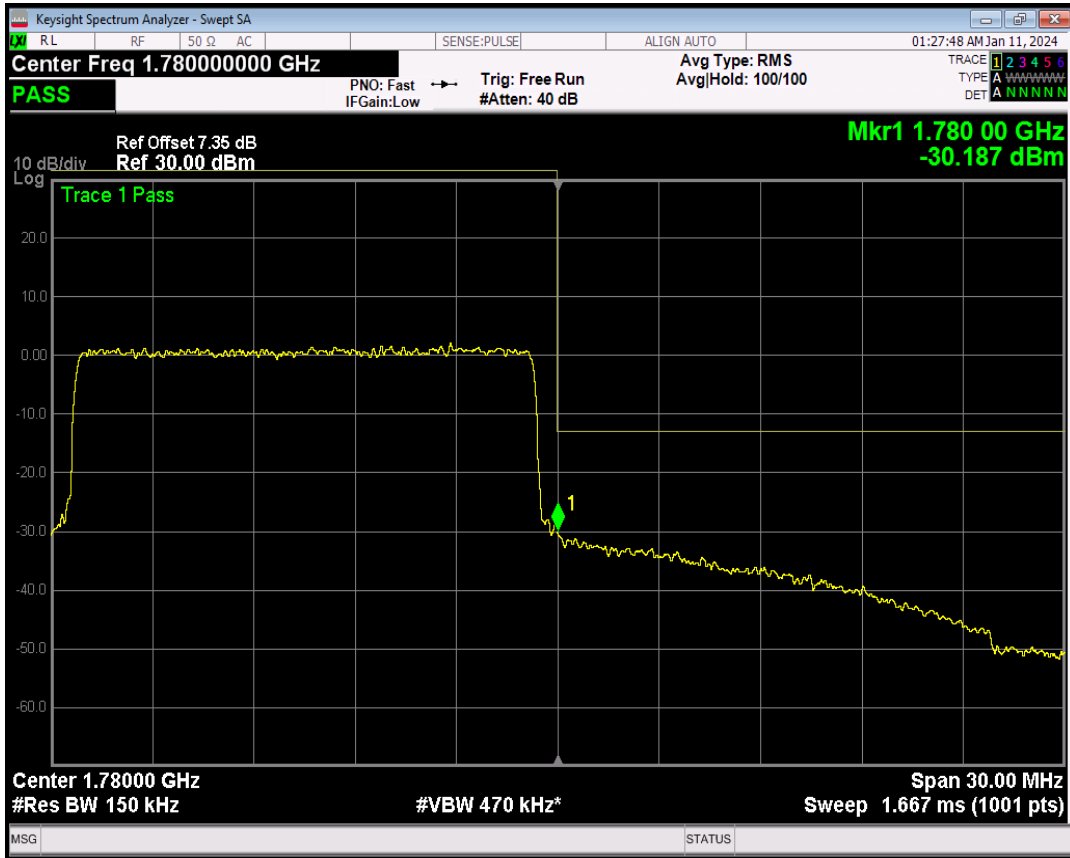

Band66 QPSK BW=15MHz Channel=132597 RB Size=1 Position=#0

Band66 QPSK BW=15MHz Channel=132597 RB Size=1 Position=#Max

Band66 16QAM BW=15MHz Channel=132597 RB Size=1 Position=#0

Band66 QPSK BW=15MHz Channel=132597 RB Size=75 Position=#0