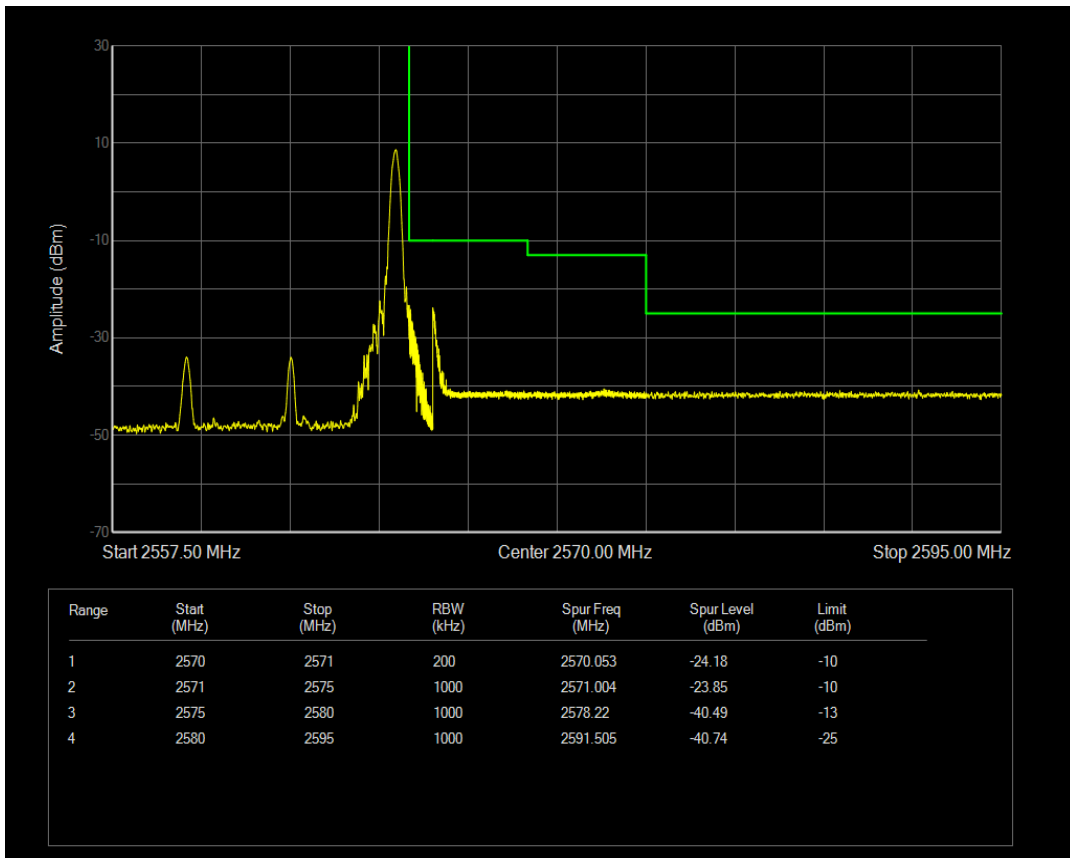

Band7 16QAM BW=10MHz Channel=20800 RB Size=1 Position=#0

Band7 QPSK BW=10MHz Channel=20800 RB Size=50 Position=#0

Band7 16QAM BW=10MHz Channel=20800 RB Size=1 Position=#Max

Band7 16QAM BW=10MHz Channel=20800 RB Size=50 Position=#0

Band7 QPSK BW=10MHz Channel=21400 RB Size=1 Position=#0

Band7 QPSK BW=10MHz Channel=21400 RB Size=1 Position=#Max

Band7 QPSK BW=10MHz Channel=21400 RB Size=50 Position=#0

Band7 16QAM BW=10MHz Channel=21400 RB Size=1 Position=#0

Band7 16QAM BW=10MHz Channel=21400 RB Size=1 Position=#Max

Band7 16QAM BW=10MHz Channel=21400 RB Size=50 Position=#0

Band7 QPSK BW=15MHz Channel=20825 RB Size=1 Position=#0

Band7 QPSK BW=15MHz Channel=20825 RB Size=1 Position=#Max