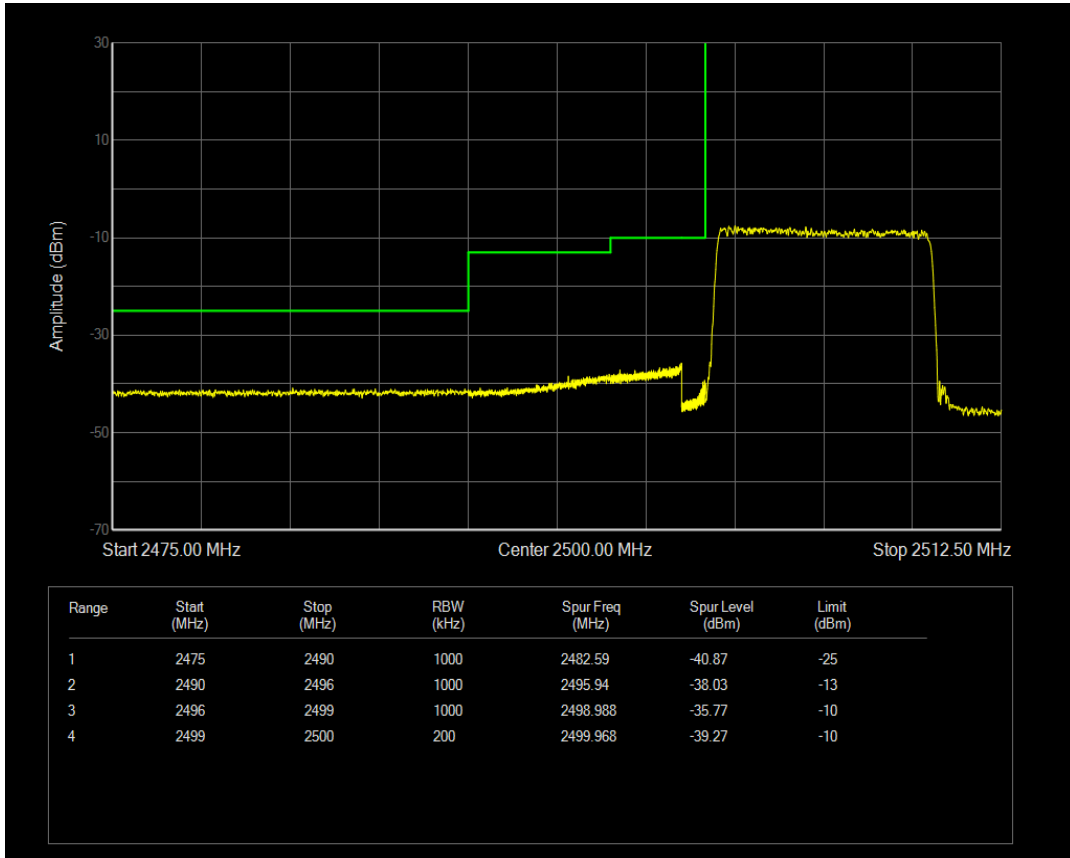

Band7 16QAM BW=10MHz Channel=20800 RB Size=1 Position=#0

Band7 QPSK BW=10MHz Channel=20800 RB Size=50 Position=#0

Band7 16QAM BW=10MHz Channel=20800 RB Size=1 Position=#Max

Band7 16QAM BW=10MHz Channel=20800 RB Size=50 Position=#0

Band7 QPSK BW=10MHz Channel=21400 RB Size=1 Position=#0

Band7 QPSK BW=10MHz Channel=21400 RB Size=1 Position=#Max

Band7 QPSK BW=10MHz Channel=21400 RB Size=50 Position=#0

Band7 16QAM BW=10MHz Channel=21400 RB Size=1 Position=#0