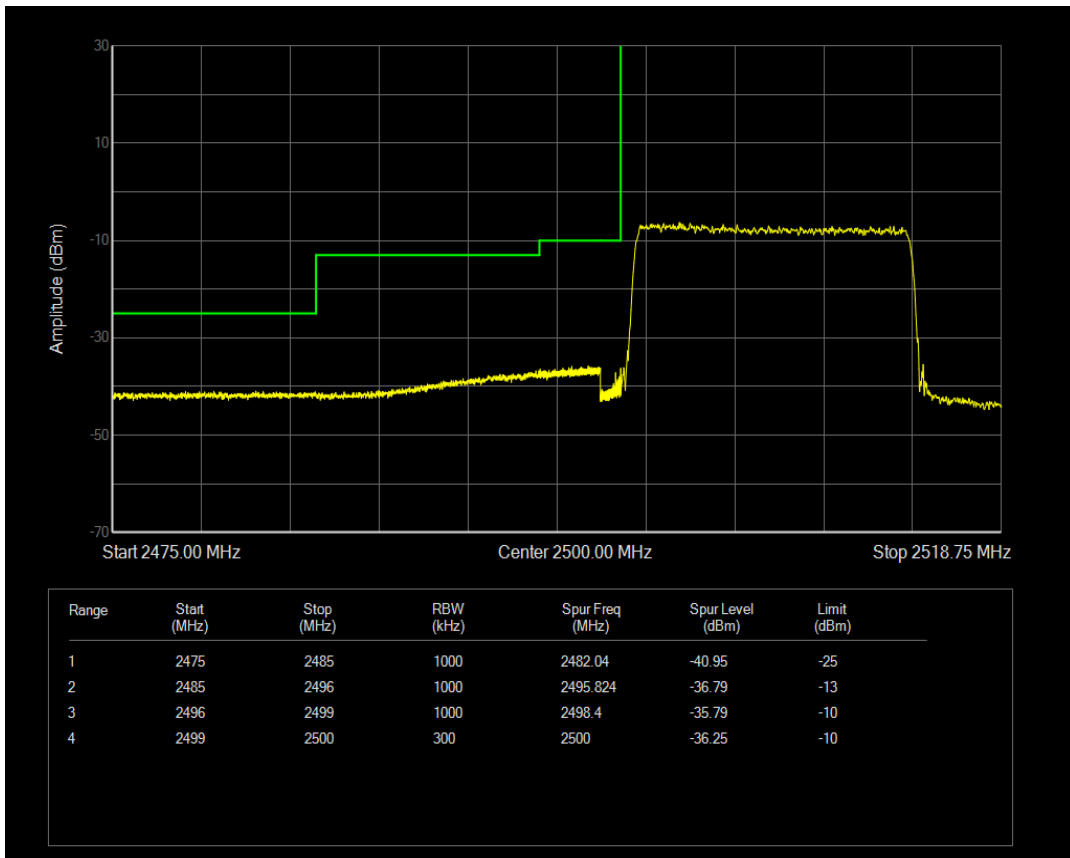

Band7 QPSK BW=10MHz Channel=21400 RB Size=1 Position=#0

Band7 QPSK BW=10MHz Channel=21400 RB Size=1 Position=#Max

Band7 QPSK BW=10MHz Channel=21400 RB Size=50 Position=#0

Band7 16QAM BW=10MHz Channel=21400 RB Size=1 Position=#0

Band7 16QAM BW=10MHz Channel=21400 RB Size=1 Position=#Max

Band7 16QAM BW=10MHz Channel=21400 RB Size=50 Position=#0

Band7 QPSK BW=15MHz Channel=20825 RB Size=1 Position=#0

Band7 QPSK BW=15MHz Channel=20825 RB Size=1 Position=#Max

Band7 QPSK BW=15MHz Channel=20825 RB Size=75 Position=#0

Band7 16QAM BW=15MHz Channel=20825 RB Size=1 Position=#0

Band7 16QAM BW=15MHz Channel=20825 RB Size=1 Position=#Max

Band7 16QAM BW=15MHz Channel=20825 RB Size=75 Position=#0