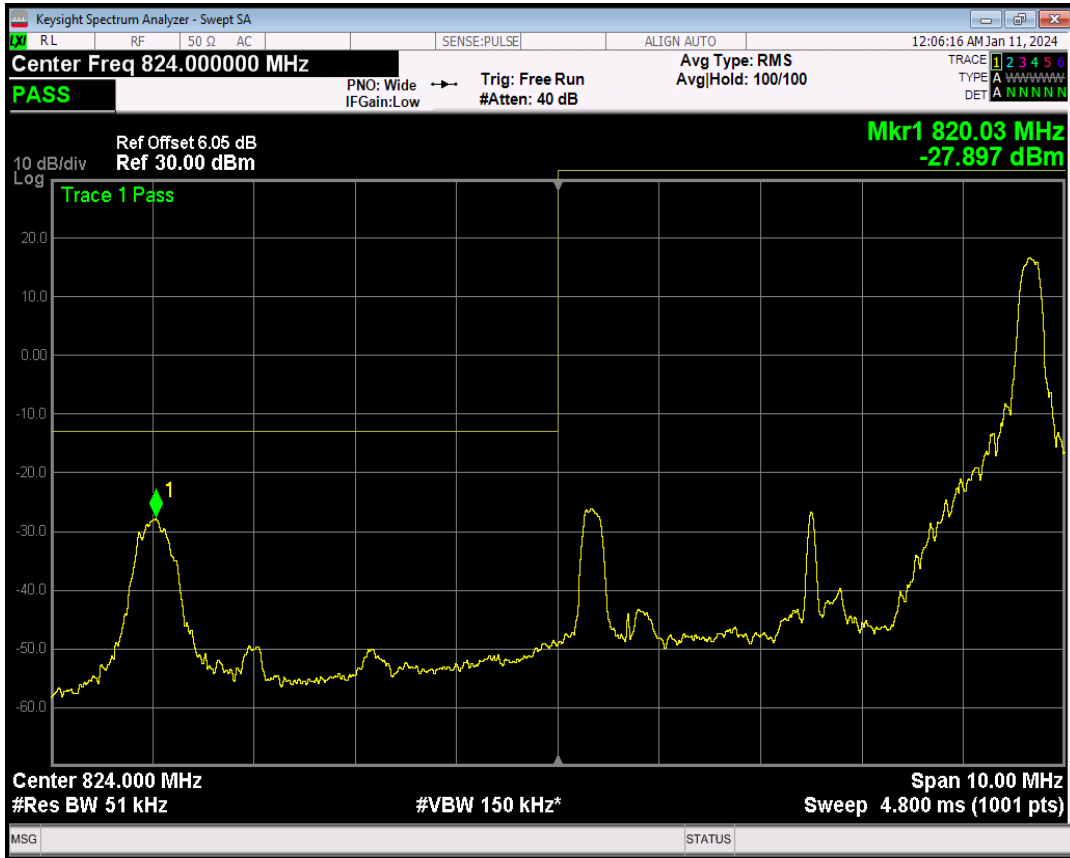

Band5 16QAM BW=3MHz Channel=20635 RB Size=1 Position=#Max

Band5 16QAM BW=3MHz Channel=20635 RB Size=15 Position=#0

Band5 QPSK BW=5MHz Channel=20425 RB Size=1 Position=#0

Band5 QPSK BW=5MHz Channel=20425 RB Size=1 Position=#Max