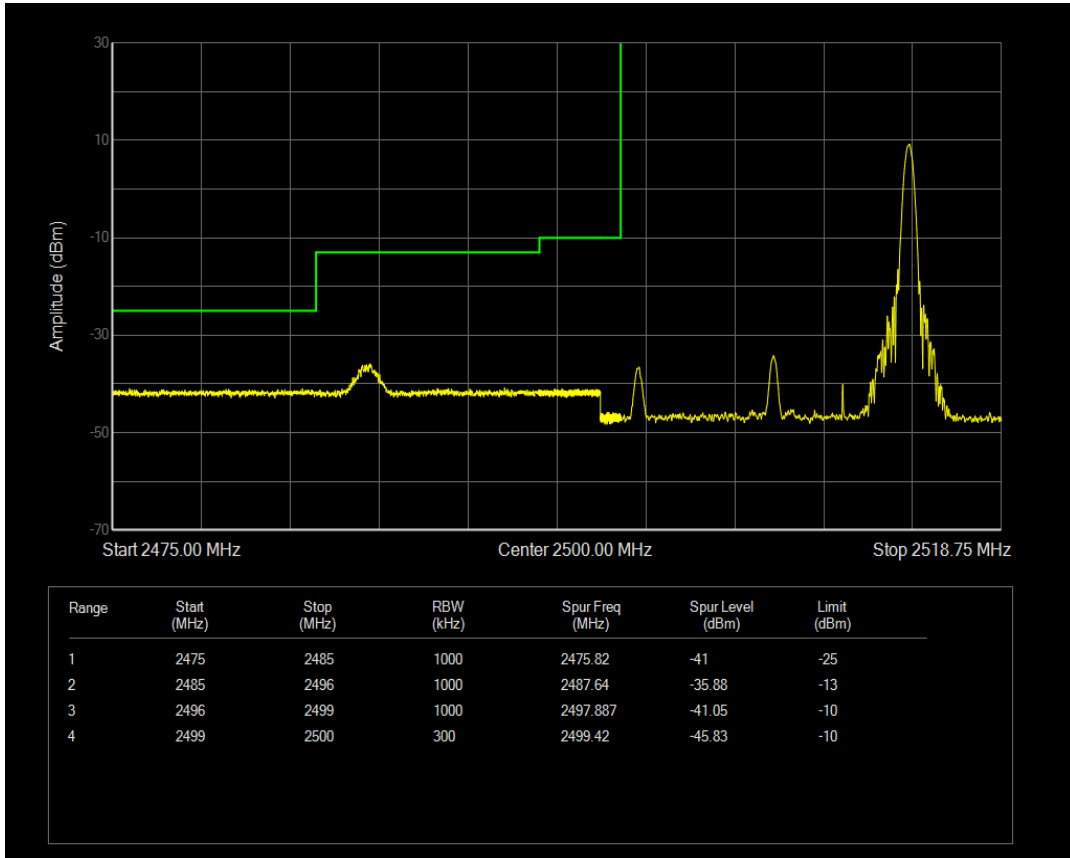

Band7 QPSK BW=10MHz Channel=21400 RB Size=1 Position=#0

Band7 QPSK BW=10MHz Channel=21400 RB Size=1 Position=#Max

Band7 QPSK BW=10MHz Channel=21400 RB Size=50 Position=#0

Band7 16QAM BW=10MHz Channel=21400 RB Size=1 Position=#0

Band7 16QAM BW=10MHz Channel=21400 RB Size=1 Position=#Max

Band7 16QAM BW=10MHz Channel=21400 RB Size=50 Position=#0

Band7 QPSK BW=15MHz Channel=20825 RB Size=1 Position=#0

Band7 QPSK BW=15MHz Channel=20825 RB Size=1 Position=#Max

Band7 QPSK BW=15MHz Channel=20825 RB Size=75 Position=#0

Band7 16QAM BW=15MHz Channel=20825 RB Size=1 Position=#0

Band7 16QAM BW=15MHz Channel=20825 RB Size=1 Position=#Max

Band7 16QAM BW=15MHz Channel=20825 RB Size=75 Position=#0