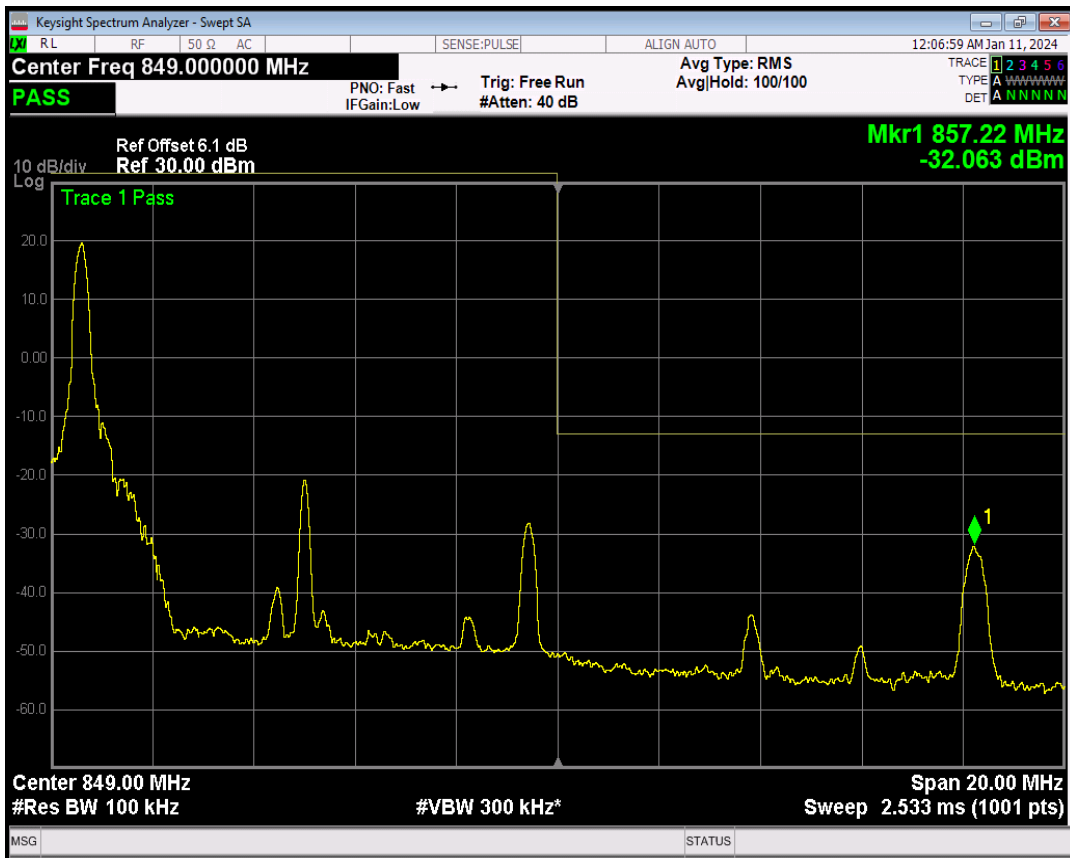

Band5 QPSK BW=10MHz Channel=20600 RB Size=1 Position=#0

Band5 QPSK BW=10MHz Channel=20600 RB Size=1 Position=#Max