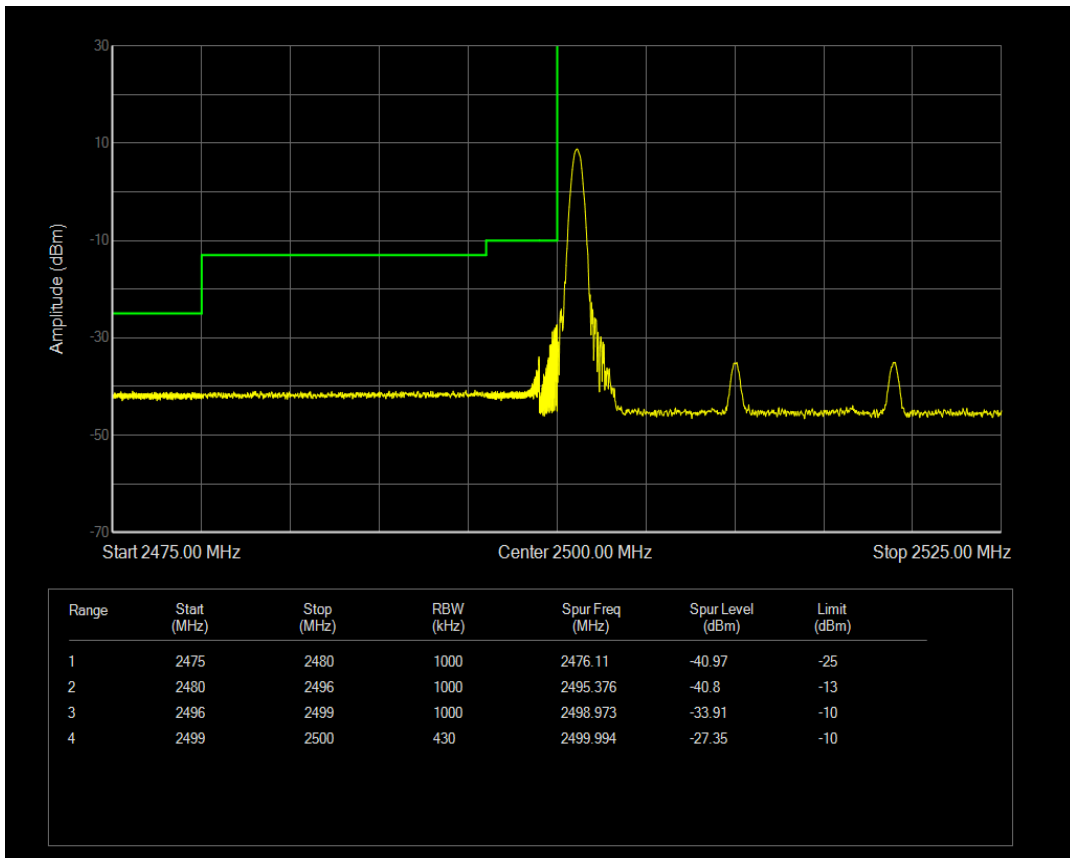

Band7 QPSK BW=20MHz Channel=20850 RB Size=1 Position=#0

Band7 QPSK BW=20MHz Channel=20850 RB Size=1 Position=#Max