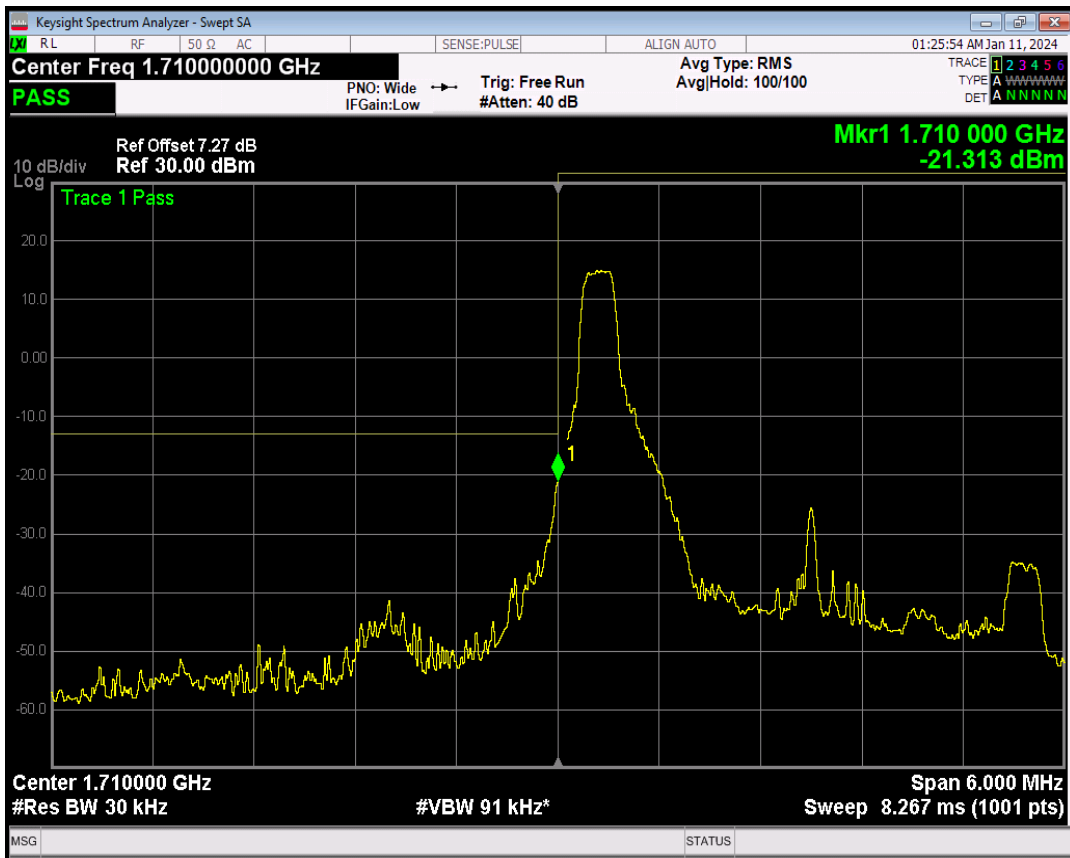

Band66 QPSK BW=3MHz Channel=131987 RB Size=1 Position=#0

Band66 QPSK BW=3MHz Channel=131987 RB Size=1 Position=#Max