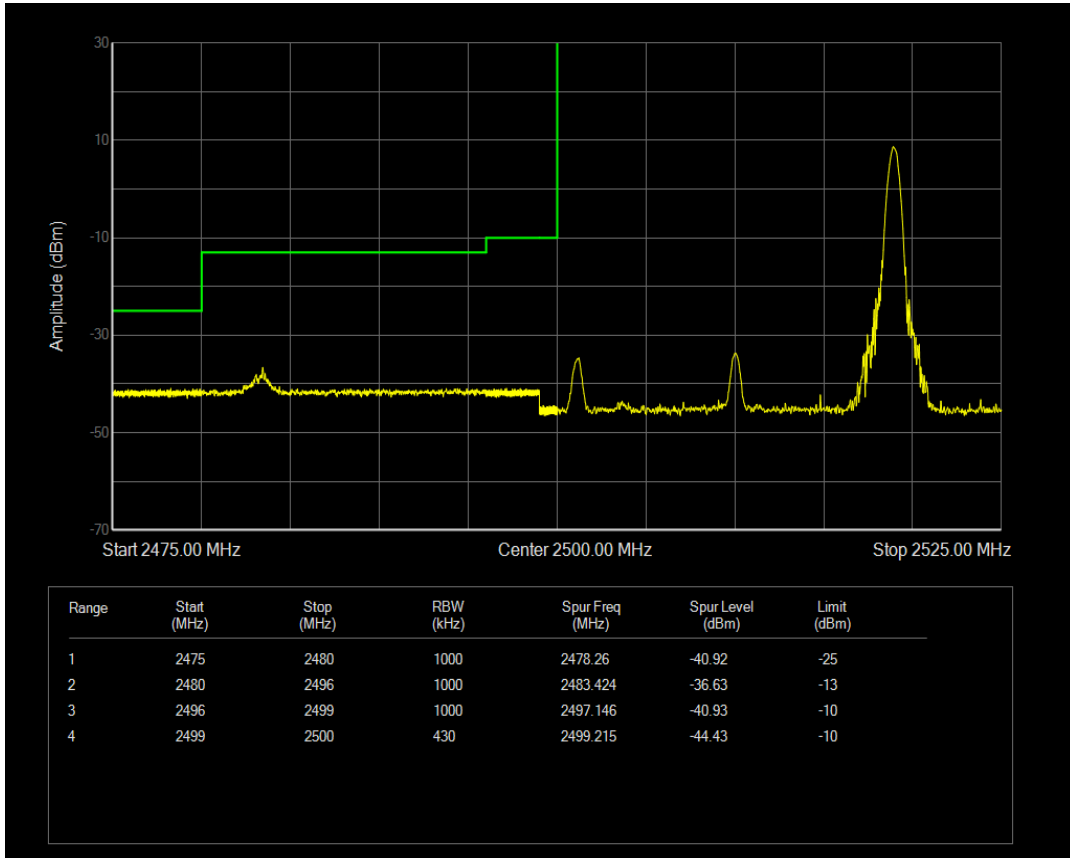

Band7 16QAM BW=15MHz Channel=21375 RB Size=1 Position=#Max

Band7 16QAM BW=15MHz Channel=21375 RB Size=75 Position=#0

Band7 QPSK BW=20MHz Channel=20850 RB Size=1 Position=#0

Band7 QPSK BW=20MHz Channel=20850 RB Size=1 Position=#Max

Band7 QPSK BW=20MHz Channel=20850 RB Size=100 Position=#0

Band7 16QAM BW=20MHz Channel=20850 RB Size=1 Position=#Max

Band7 16QAM BW=20MHz Channel=20850 RB Size=1 Position=#0

Band7 16QAM BW=20MHz Channel=20850 RB Size=100 Position=#0