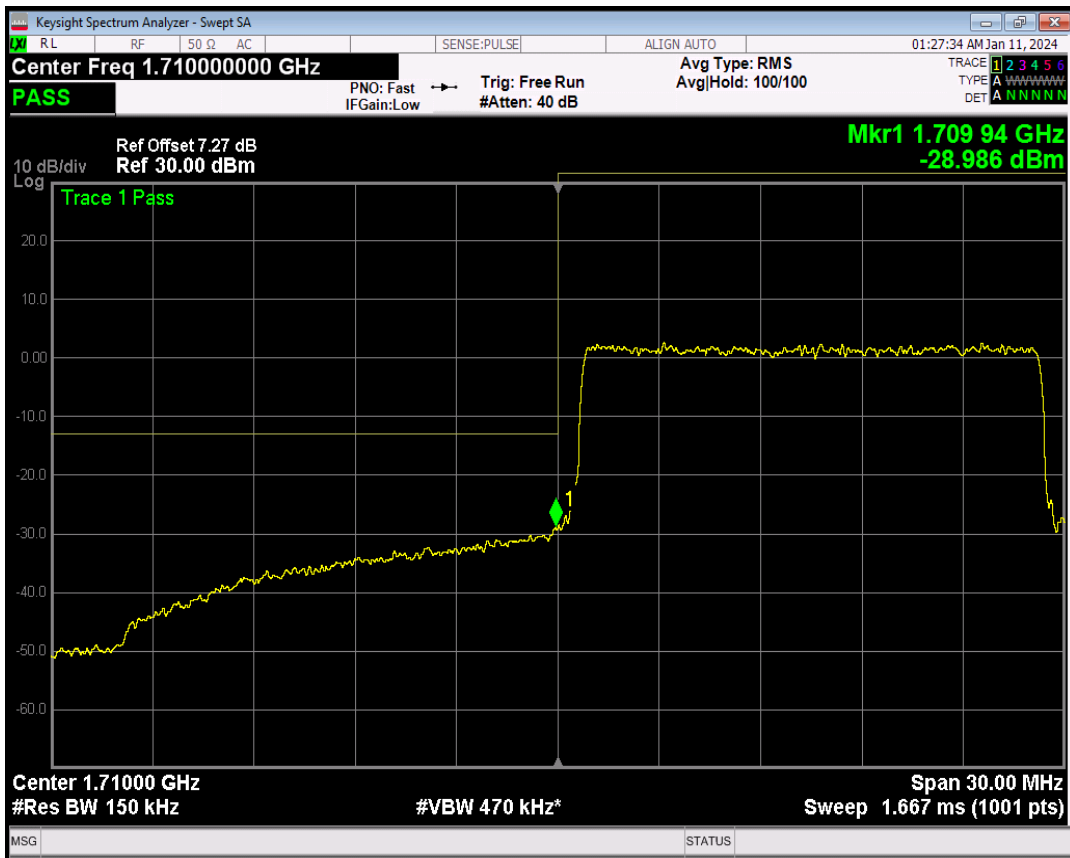

Band66 QPSK BW=15MHz Channel=132047 RB Size=75 Position=#0

Band66 16QAM BW=15MHz Channel=132047 RB Size=1 Position=#0