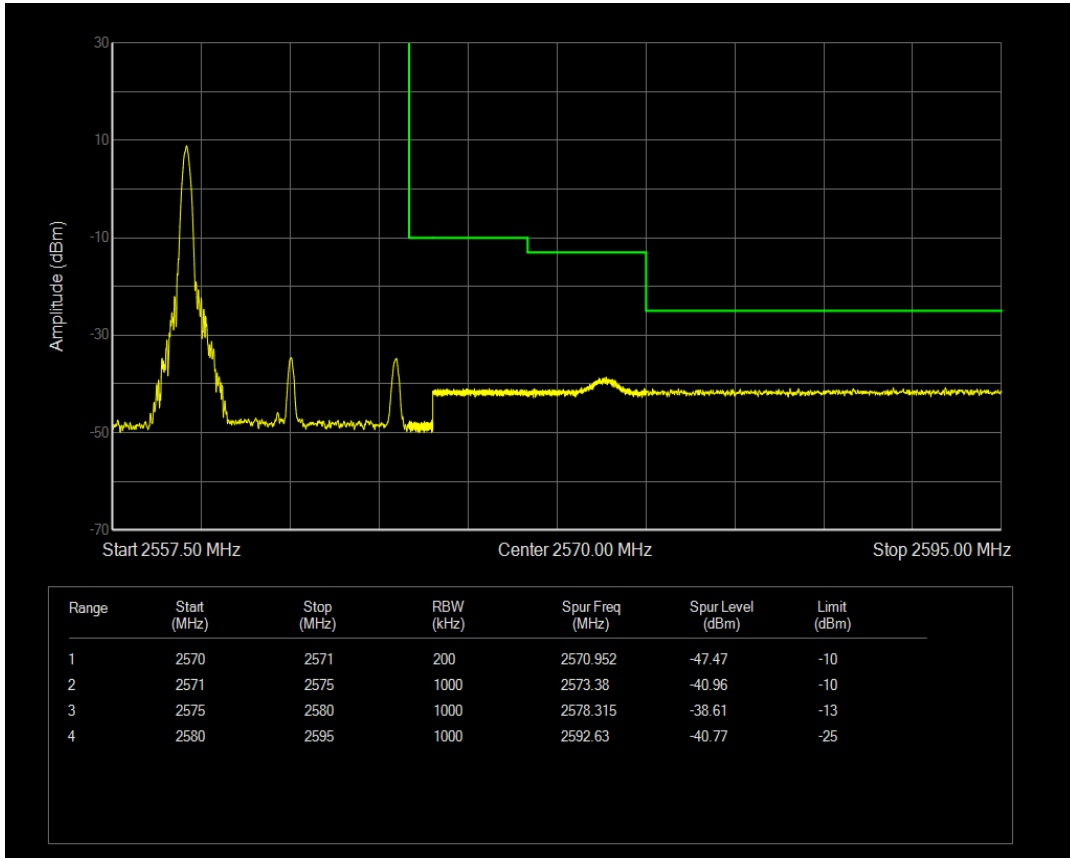

Band7 16QAM BW=10MHz Channel=20800 RB Size=1 Position=#0

Band7 QPSK BW=10MHz Channel=20800 RB Size=50 Position=#0

Band7 16QAM BW=10MHz Channel=20800 RB Size=1 Position=#Max

Band7 16QAM BW=10MHz Channel=20800 RB Size=50 Position=#0

Band7 QPSK BW=10MHz Channel=21400 RB Size=1 Position=#0

Band7 QPSK BW=10MHz Channel=21400 RB Size=1 Position=#Max

Band7 QPSK BW=10MHz Channel=21400 RB Size=50 Position=#0

Band7 16QAM BW=10MHz Channel=21400 RB Size=1 Position=#0

Band7 16QAM BW=10MHz Channel=21400 RB Size=1 Position=#Max

Band7 16QAM BW=10MHz Channel=21400 RB Size=50 Position=#0

Band7 QPSK BW=15MHz Channel=20825 RB Size=1 Position=#0

Band7 QPSK BW=15MHz Channel=20825 RB Size=1 Position=#Max