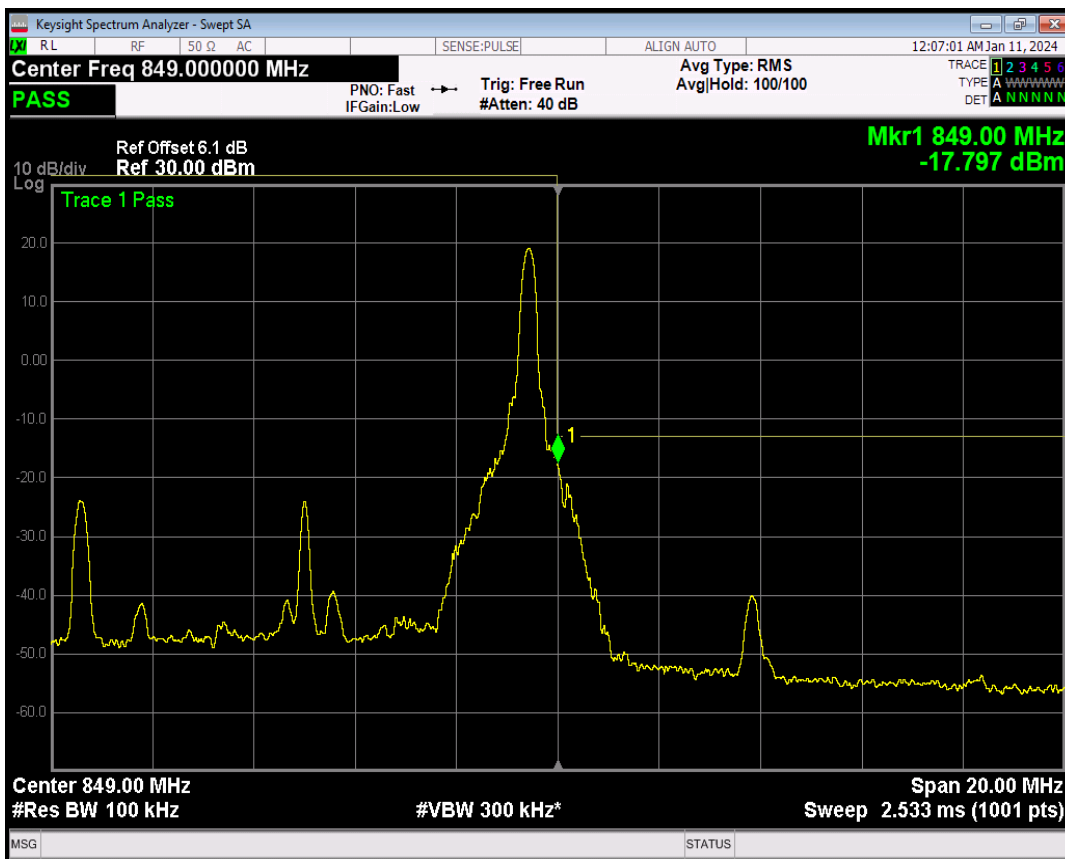

Band5 QPSK BW=10MHz Channel=20600 RB Size=1 Position=#Max

Band5 QPSK BW=10MHz Channel=20600 RB Size=50 Position=#0