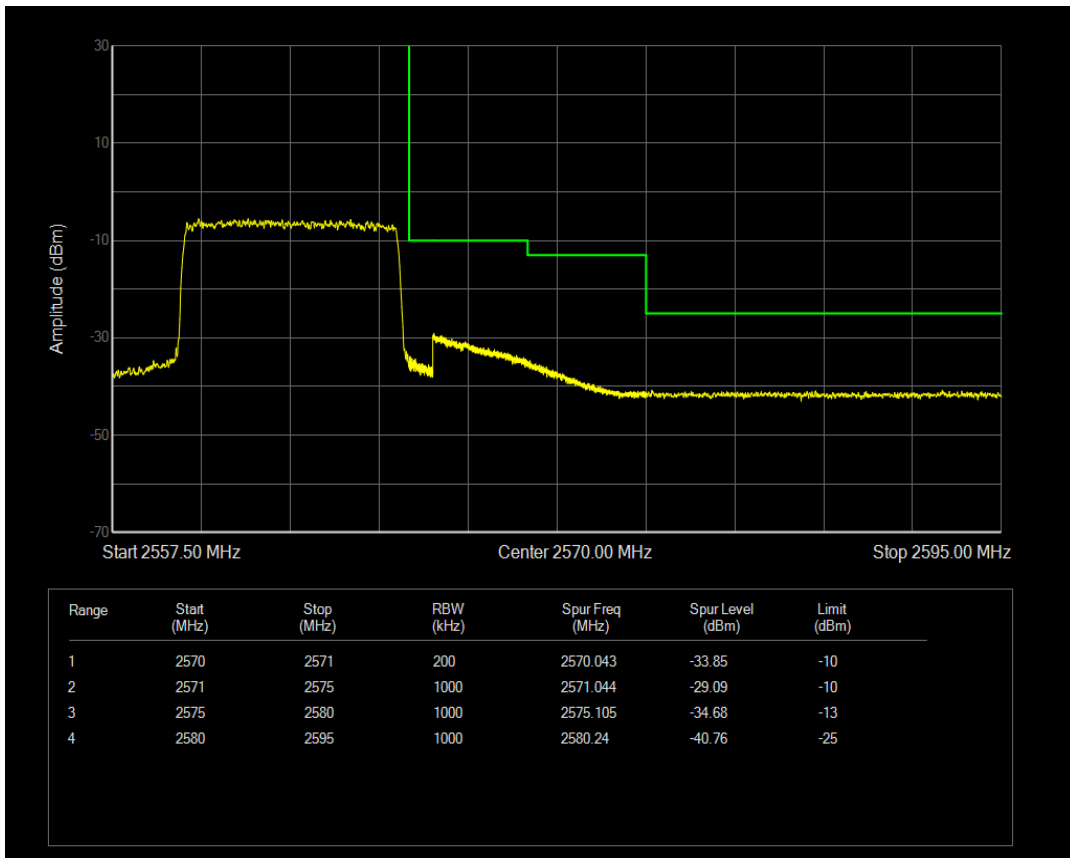

Band7 16QAM BW=10MHz Channel=20800 RB Size=1 Position=#0

Band7 QPSK BW=10MHz Channel=20800 RB Size=50 Position=#0

Band7 16QAM BW=10MHz Channel=20800 RB Size=1 Position=#Max

Band7 16QAM BW=10MHz Channel=20800 RB Size=50 Position=#0

Band7 QPSK BW=10MHz Channel=21400 RB Size=1 Position=#0

Band7 QPSK BW=10MHz Channel=21400 RB Size=1 Position=#Max

Band7 QPSK BW=10MHz Channel=21400 RB Size=50 Position=#0

Band7 16QAM BW=10MHz Channel=21400 RB Size=1 Position=#0