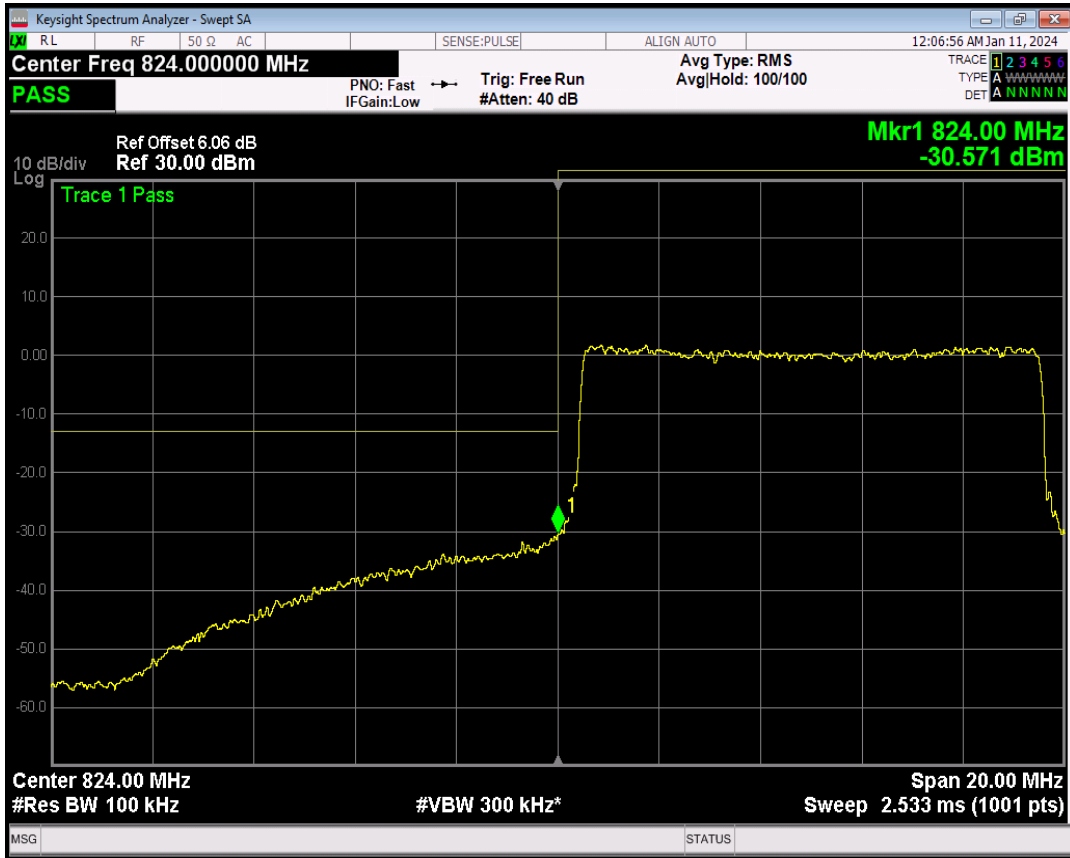

Band5 QPSK BW=10MHz Channel=20450 RB Size=1 Position=#Max

Band5 16QAM BW=10MHz Channel=20450 RB Size=1 Position=#0

Band5 16QAM BW=10MHz Channel=20450 RB Size=1 Position=#Max

Band5 16QAM BW=10MHz Channel=20450 RB Size=50 Position=#0