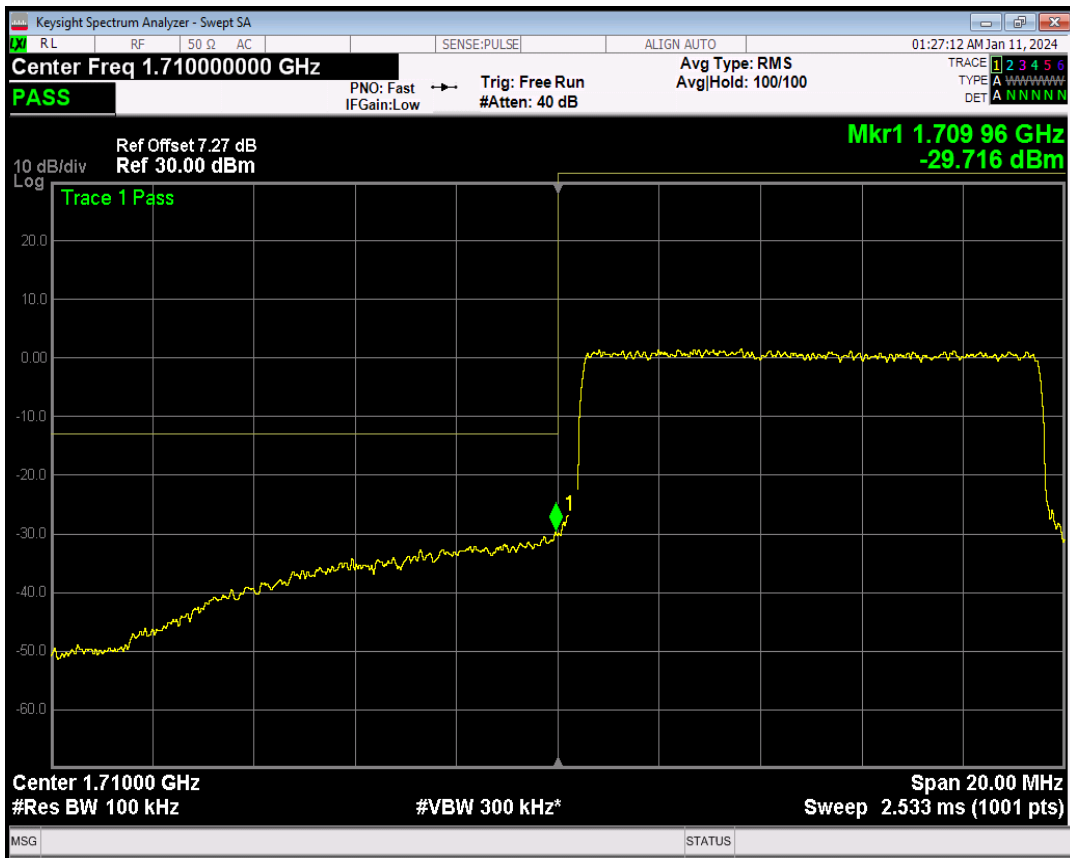

Band66 16QAM BW=10MHz Channel=132022 RB Size=50 Position=#0

Band66 QPSK BW=10MHz Channel=132622 RB Size=1 Position=#Max