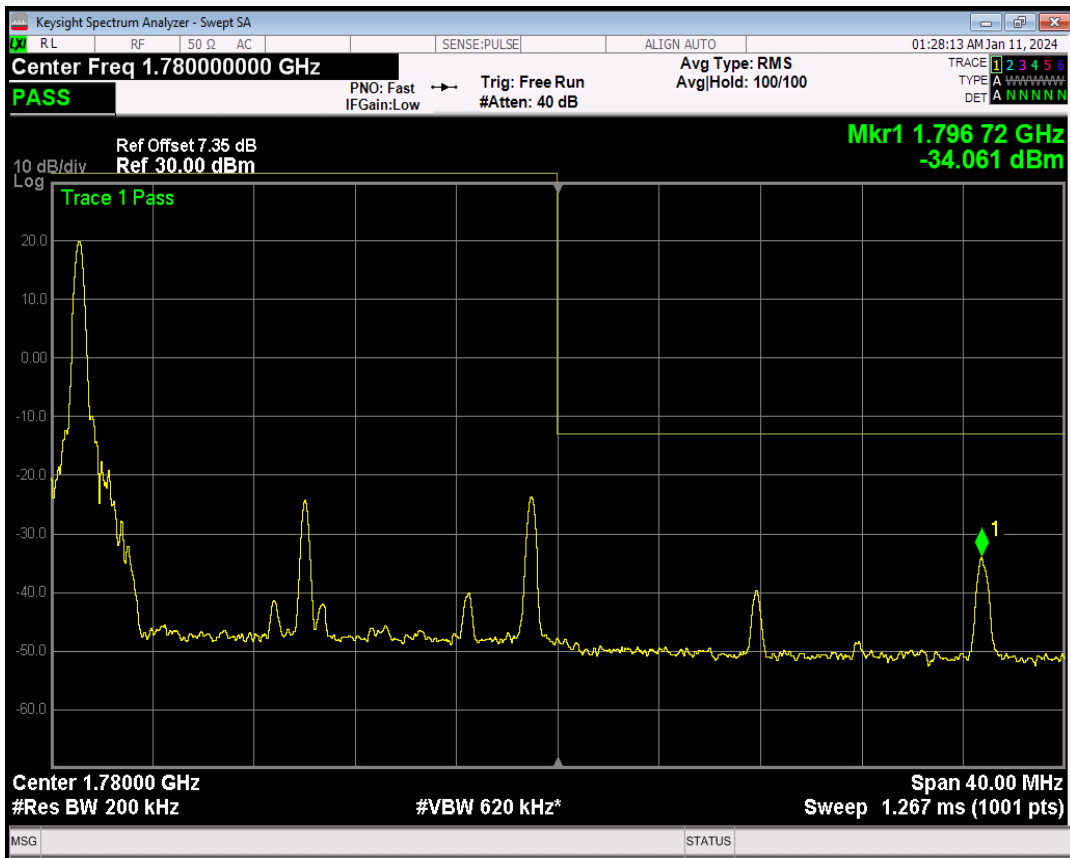

Band66 QPSK BW=20MHz Channel=132572 RB Size=1 Position=#0

Band66 QPSK BW=20MHz Channel=132572 RB Size=1 Position=#Max