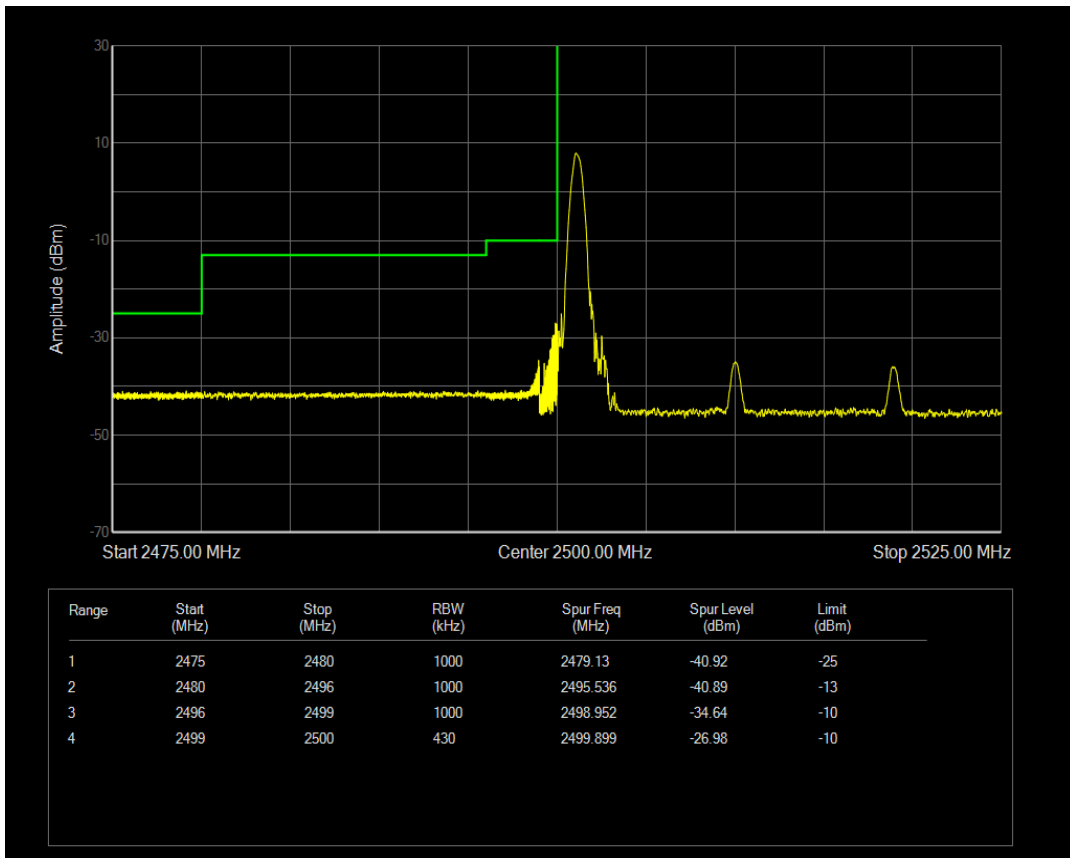

Band7 16QAM BW=15MHz Channel=21375 RB Size=1 Position=#Max

Band7 16QAM BW=15MHz Channel=21375 RB Size=75 Position=#0

Band7 QPSK BW=20MHz Channel=20850 RB Size=1 Position=#0

Band7 QPSK BW=20MHz Channel=20850 RB Size=1 Position=#Max

Band7 QPSK BW=20MHz Channel=20850 RB Size=100 Position=#0

Band7 16QAM BW=20MHz Channel=20850 RB Size=1 Position=#Max

Band7 16QAM BW=20MHz Channel=20850 RB Size=1 Position=#0

Band7 16QAM BW=20MHz Channel=20850 RB Size=100 Position=#0