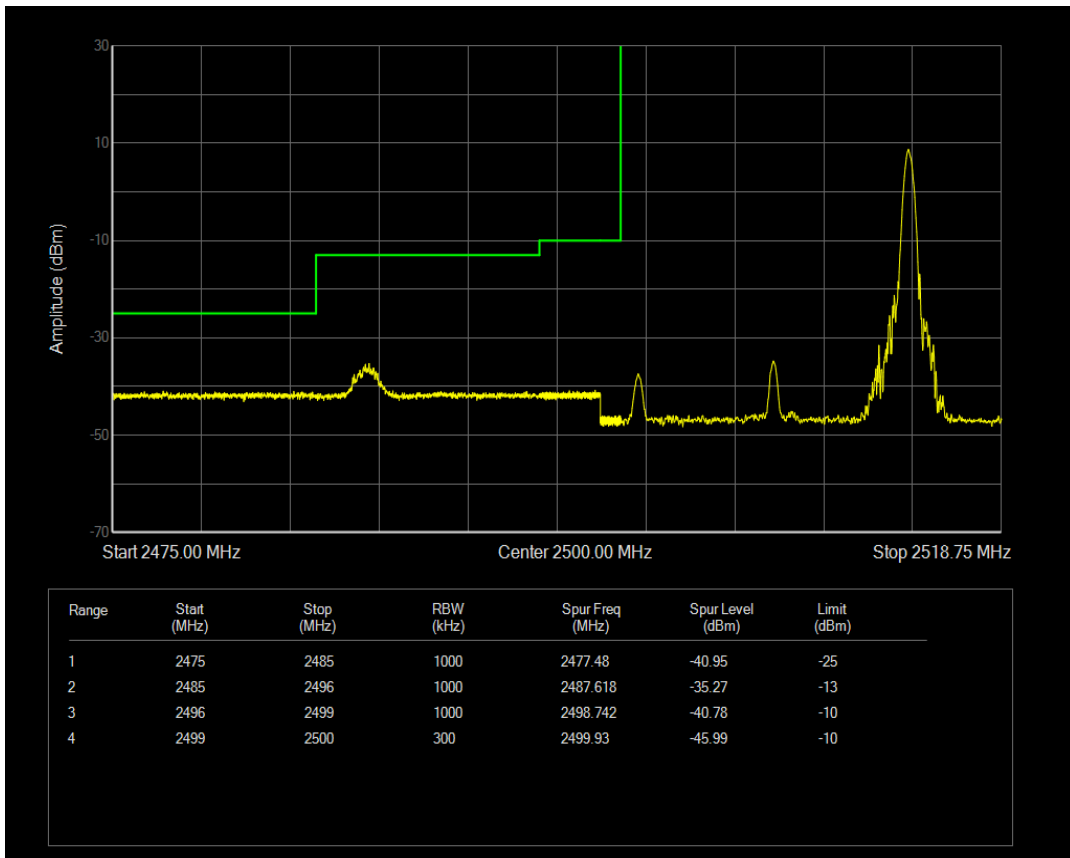

Band7 QPSK BW=10MHz Channel=21400 RB Size=1 Position=#0

Band7 QPSK BW=10MHz Channel=21400 RB Size=1 Position=#Max

Band7 QPSK BW=10MHz Channel=21400 RB Size=50 Position=#0

Band7 16QAM BW=10MHz Channel=21400 RB Size=1 Position=#0

Band7 16QAM BW=10MHz Channel=21400 RB Size=1 Position=#Max

Band7 16QAM BW=10MHz Channel=21400 RB Size=50 Position=#0

Band7 QPSK BW=15MHz Channel=20825 RB Size=1 Position=#0

Band7 QPSK BW=15MHz Channel=20825 RB Size=1 Position=#Max

Band7 QPSK BW=15MHz Channel=20825 RB Size=75 Position=#0

Band7 16QAM BW=15MHz Channel=20825 RB Size=1 Position=#0

Band7 16QAM BW=15MHz Channel=20825 RB Size=1 Position=#Max

Band7 16QAM BW=15MHz Channel=20825 RB Size=75 Position=#0