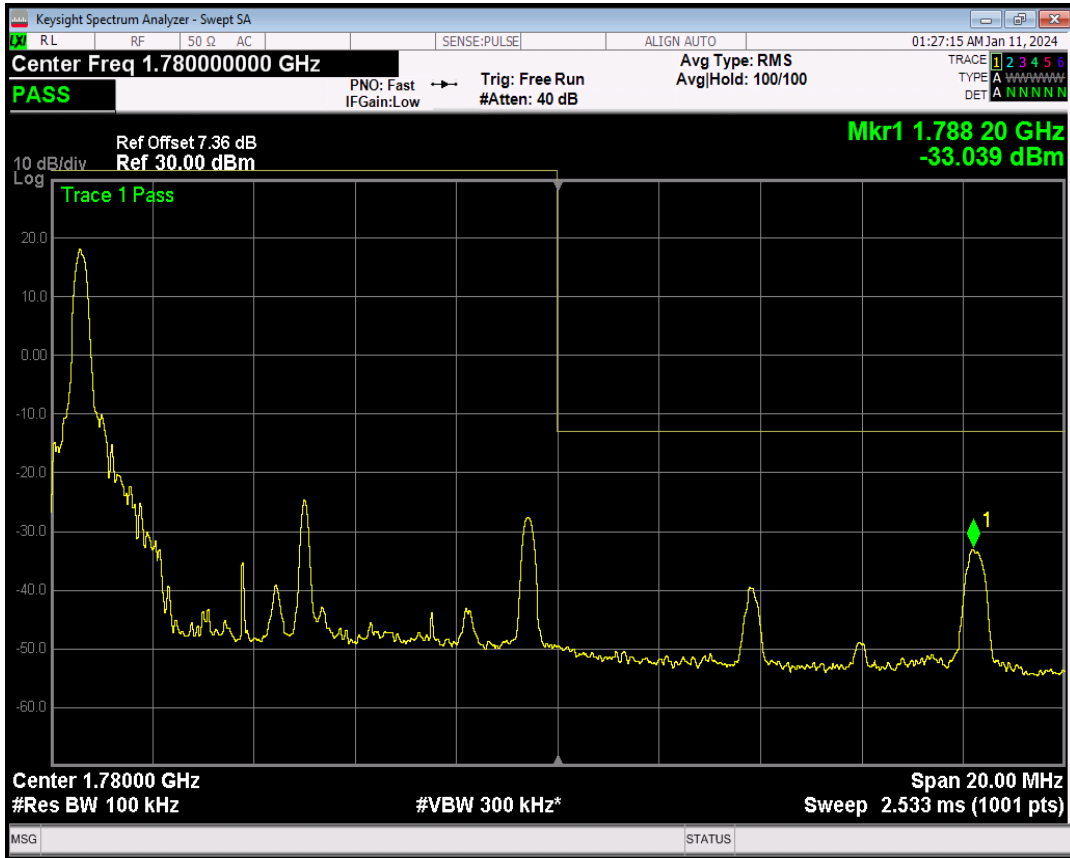

Band66 QPSK BW=10MHz Channel=132022 RB Size=50 Position=#0

Band66 16QAM BW=10MHz Channel=132022 RB Size=1 Position=#Max

Band66 16QAM BW=10MHz Channel=132022 RB Size=1 Position=#0

Band66 QPSK BW=10MHz Channel=132622 RB Size=1 Position=#0