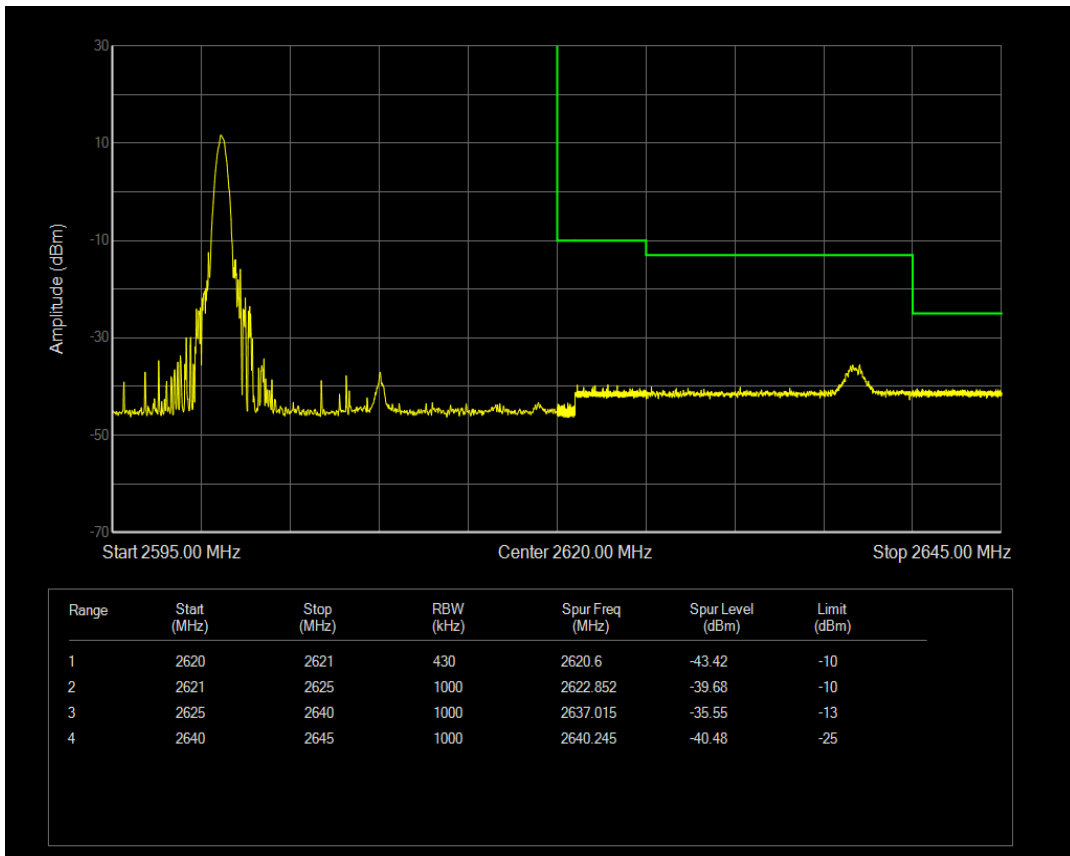

Band38 QPSK BW=20MHz Channel=37850 RB Size=1 Position=#0

Band38 QPSK BW=20MHz Channel=37850 RB Size=1 Position=#Max

Band38 QPSK BW=20MHz Channel=37850 RB Size=100 Position=#0

Band38 16QAM BW=20MHz Channel=37850 RB Size=1 Position=#Max

Band38 16QAM BW=20MHz Channel=37850 RB Size=1 Position=#0

Band38 16QAM BW=20MHz Channel=37850 RB Size=100 Position=#0

Band38 QPSK BW=20MHz Channel=38150 RB Size=1 Position=#0

Band38 QPSK BW=20MHz Channel=38150 RB Size=1 Position=#Max