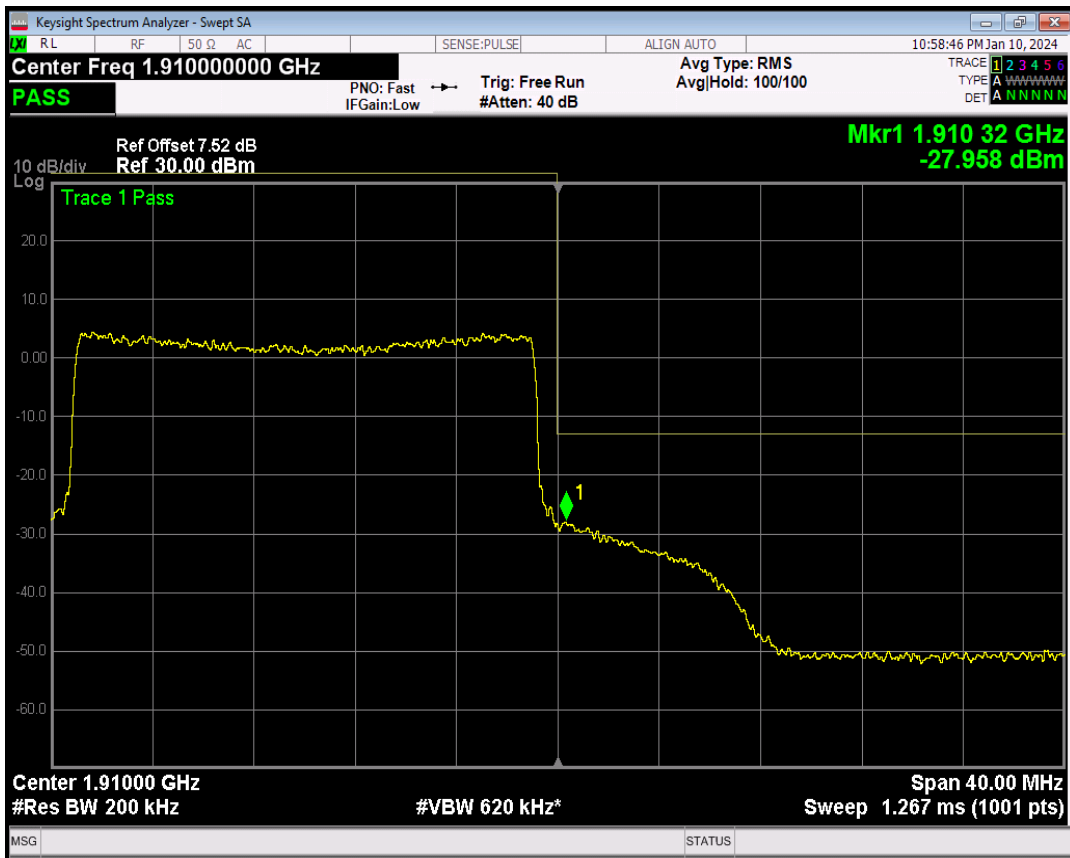

Band2 16QAM BW=20MHz Channel=18700 RB Size=1 Position=#Max

Band2 16QAM BW=20MHz Channel=18700 RB Size=100 Position=#0

Band2 QPSK BW=20MHz Channel=19100 RB Size=1 Position=#0

Band2 QPSK BW=20MHz Channel=19100 RB Size=1 Position=#Max

Band2 QPSK BW=20MHz Channel=19100 RB Size=100 Position=#0

Band2 16QAM BW=20MHz Channel=19100 RB Size=1 Position=#0

Band2 16QAM BW=20MHz Channel=19100 RB Size=1 Position=#Max

Band2 16QAM BW=20MHz Channel=19100 RB Size=100 Position=#0