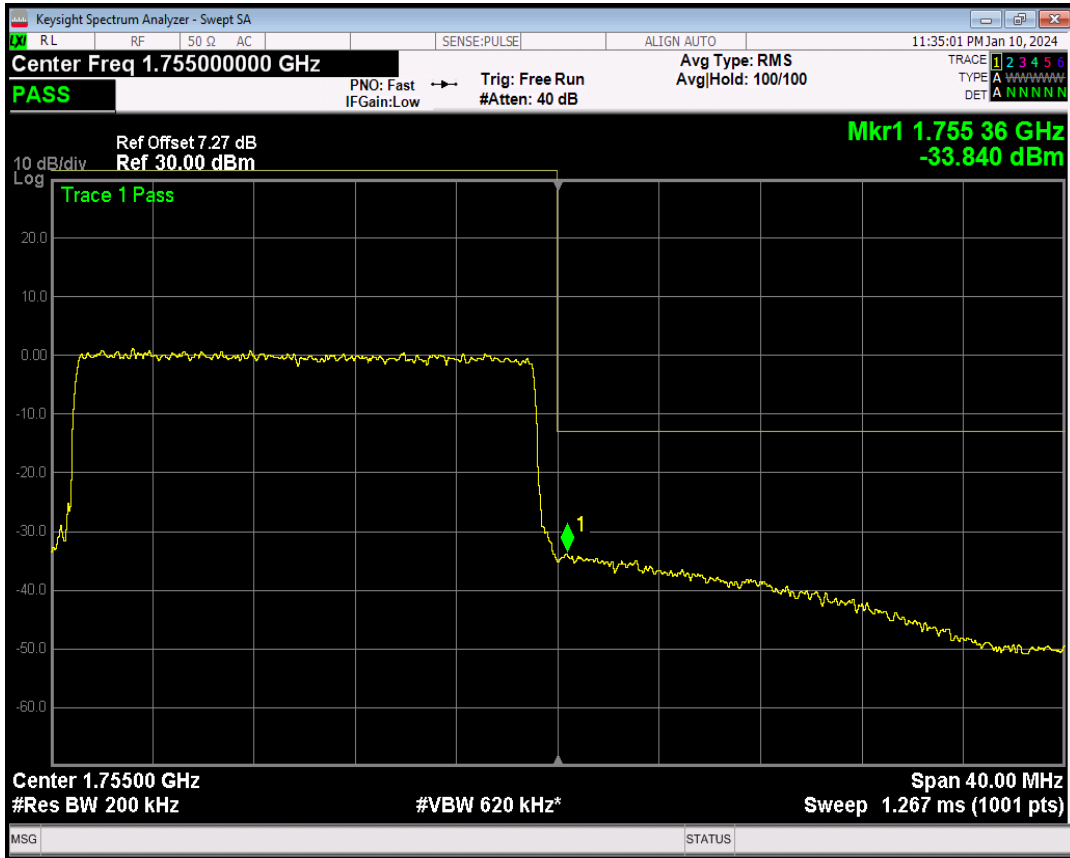

Band4 QPSK BW=20MHz Channel=20300 RB Size=100 Position=#0

Band4 16QAM BW=20MHz Channel=20300 RB Size=1 Position=#0

Band4 16QAM BW=20MHz Channel=20300 RB Size=1 Position=#Max

Band4 16QAM BW=20MHz Channel=20300 RB Size=100 Position=#0