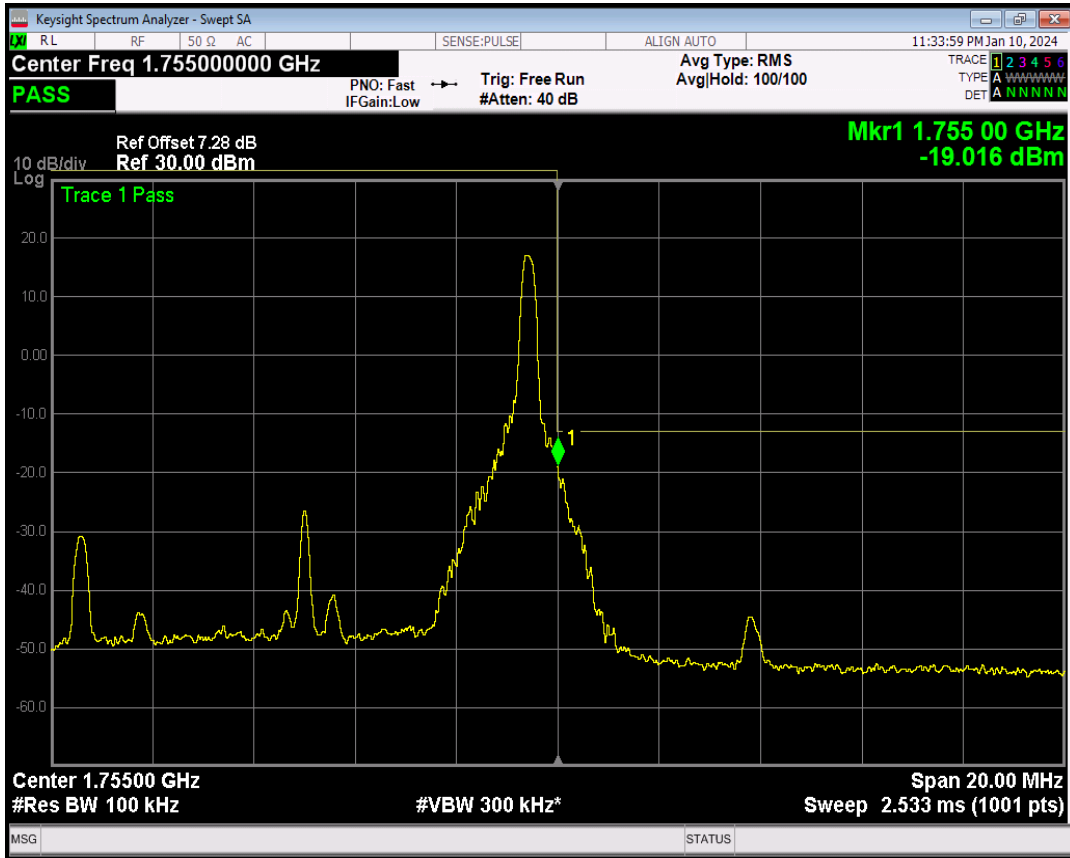

Band4 16QAM BW=10MHz Channel=20350 RB Size=1 Position=#Max

Band4 16QAM BW=10MHz Channel=20350 RB Size=1 Position=#0