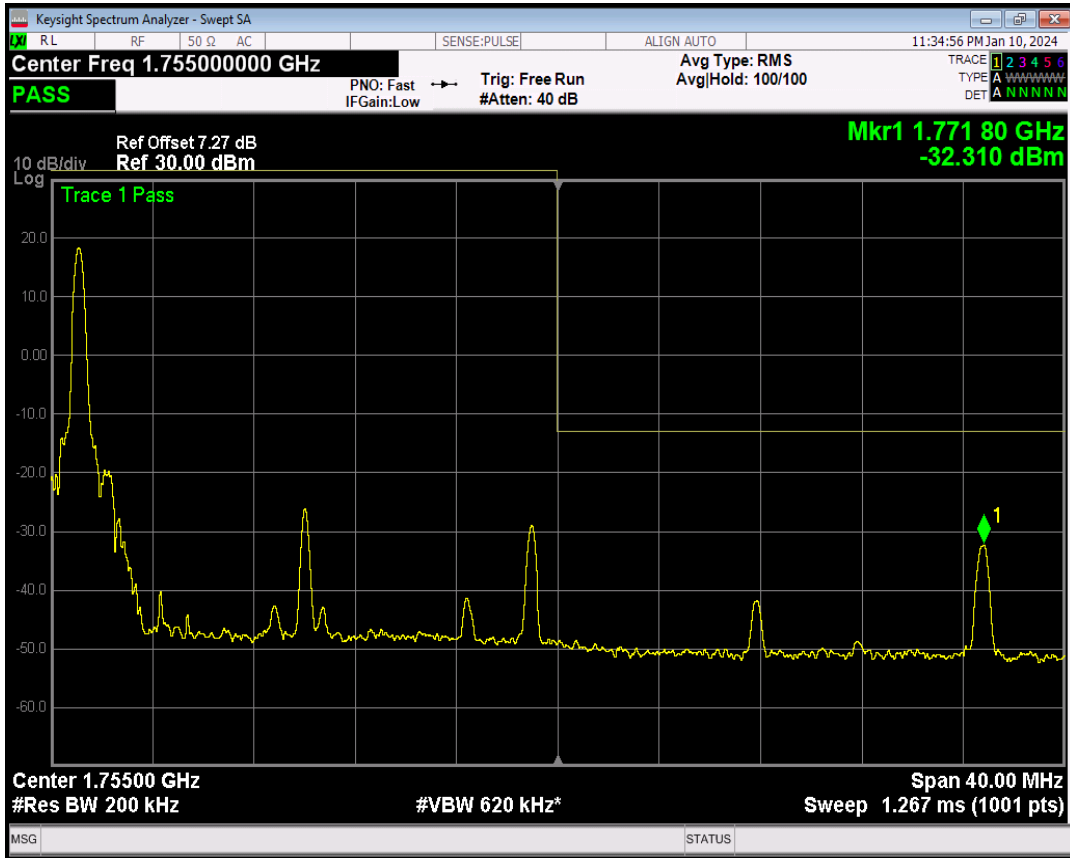

Band4 16QAM BW=20MHz Channel=20050 RB Size=1 Position=#Max

Band4 16QAM BW=20MHz Channel=20050 RB Size=100 Position=#0

Band4 QPSK BW=20MHz Channel=20300 RB Size=1 Position=#0

Band4 QPSK BW=20MHz Channel=20300 RB Size=1 Position=#Max

Band4 QPSK BW=20MHz Channel=20300 RB Size=100 Position=#0

Band4 16QAM BW=20MHz Channel=20300 RB Size=1 Position=#0

Band4 16QAM BW=20MHz Channel=20300 RB Size=1 Position=#Max

Band4 16QAM BW=20MHz Channel=20300 RB Size=100 Position=#0