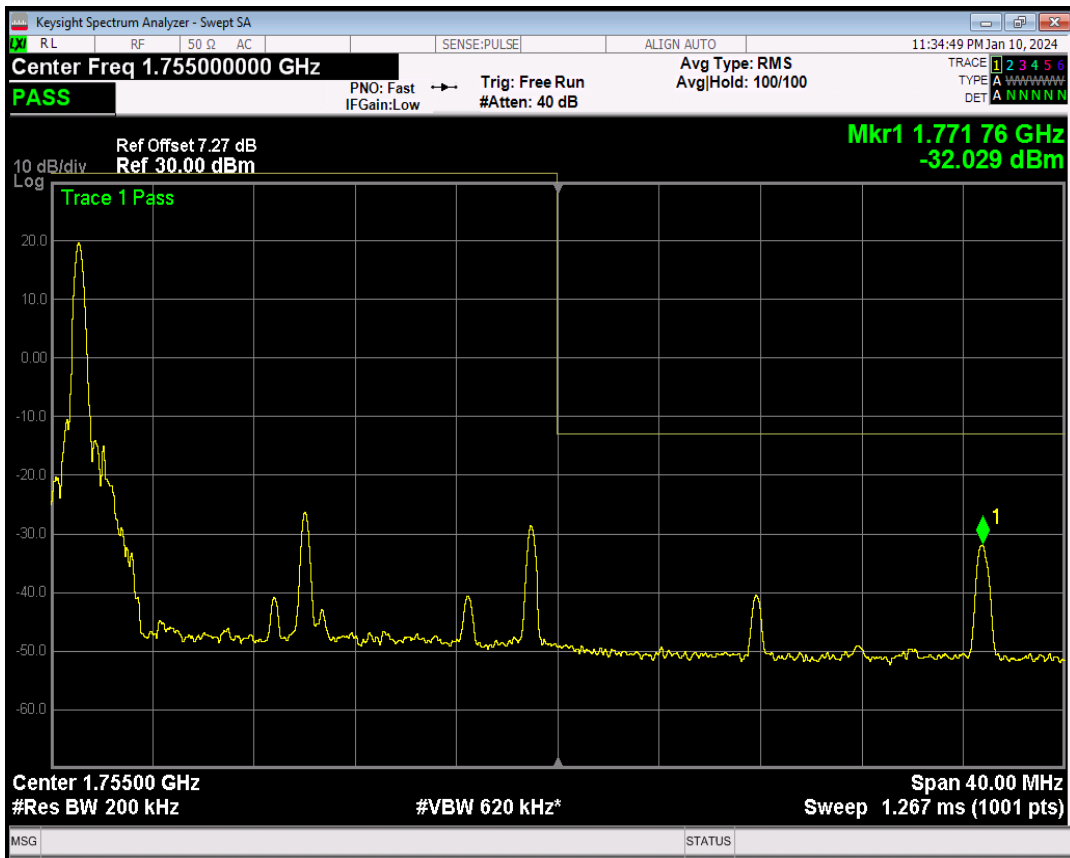

Band4 QPSK BW=20MHz Channel=20300 RB Size=1 Position=#0

Band4 QPSK BW=20MHz Channel=20300 RB Size=1 Position=#Max