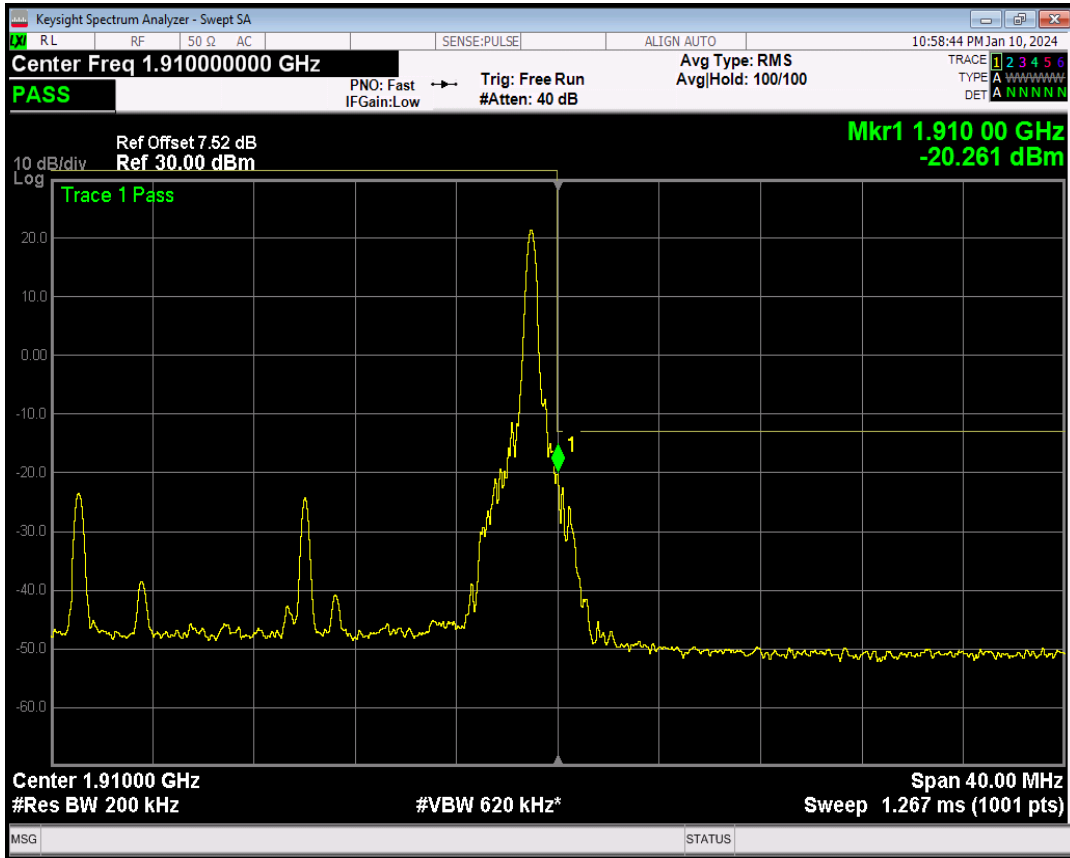

Band2 16QAM BW=20MHz Channel=18700 RB Size=1 Position=#Max

Band2 16QAM BW=20MHz Channel=18700 RB Size=100 Position=#0

Band2 QPSK BW=20MHz Channel=19100 RB Size=1 Position=#0

Band2 QPSK BW=20MHz Channel=19100 RB Size=1 Position=#Max

Band2 QPSK BW=20MHz Channel=19100 RB Size=100 Position=#0

Band2 16QAM BW=20MHz Channel=19100 RB Size=1 Position=#0

Band2 16QAM BW=20MHz Channel=19100 RB Size=1 Position=#Max

Band2 16QAM BW=20MHz Channel=19100 RB Size=100 Position=#0