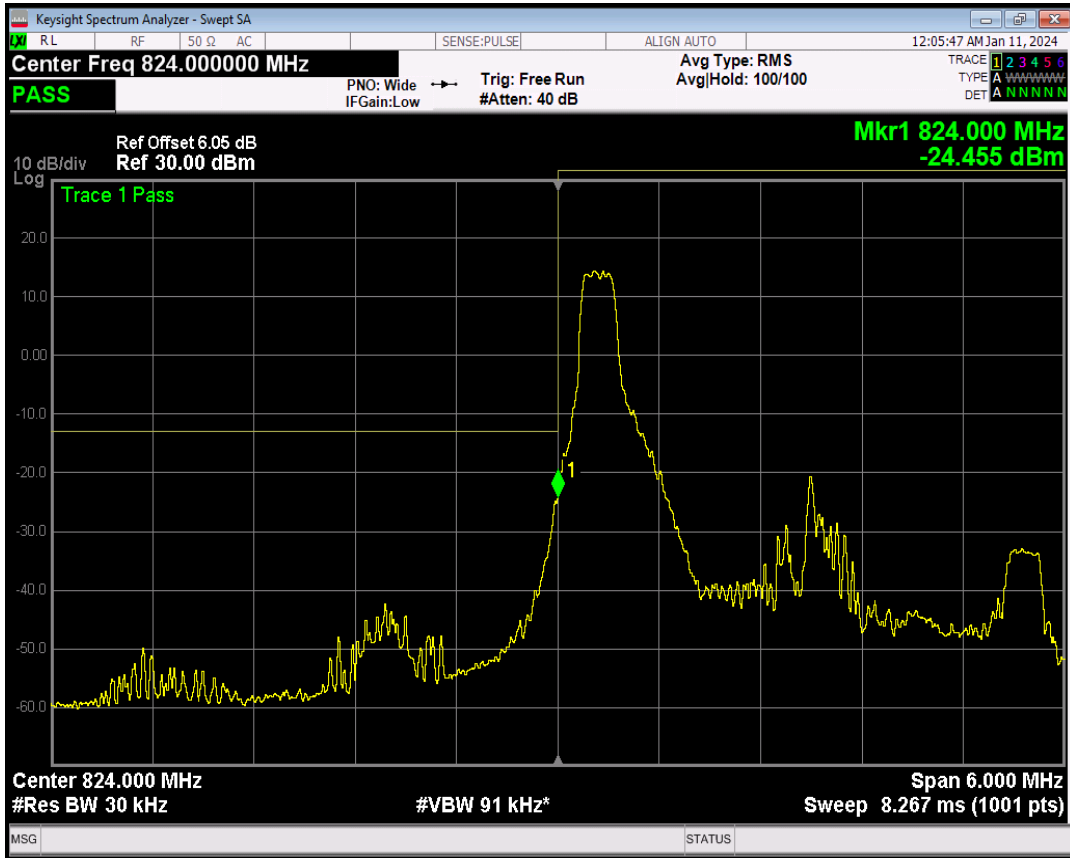

Band5 QPSK BW=3MHz Channel=20415 RB Size=1 Position=#0

Band5 QPSK BW=3MHz Channel=20415 RB Size=1 Position=#Max

Band5 QPSK BW=3MHz Channel=20415 RB Size=15 Position=#0

Band5 16QAM BW=3MHz Channel=20415 RB Size=1 Position=#0