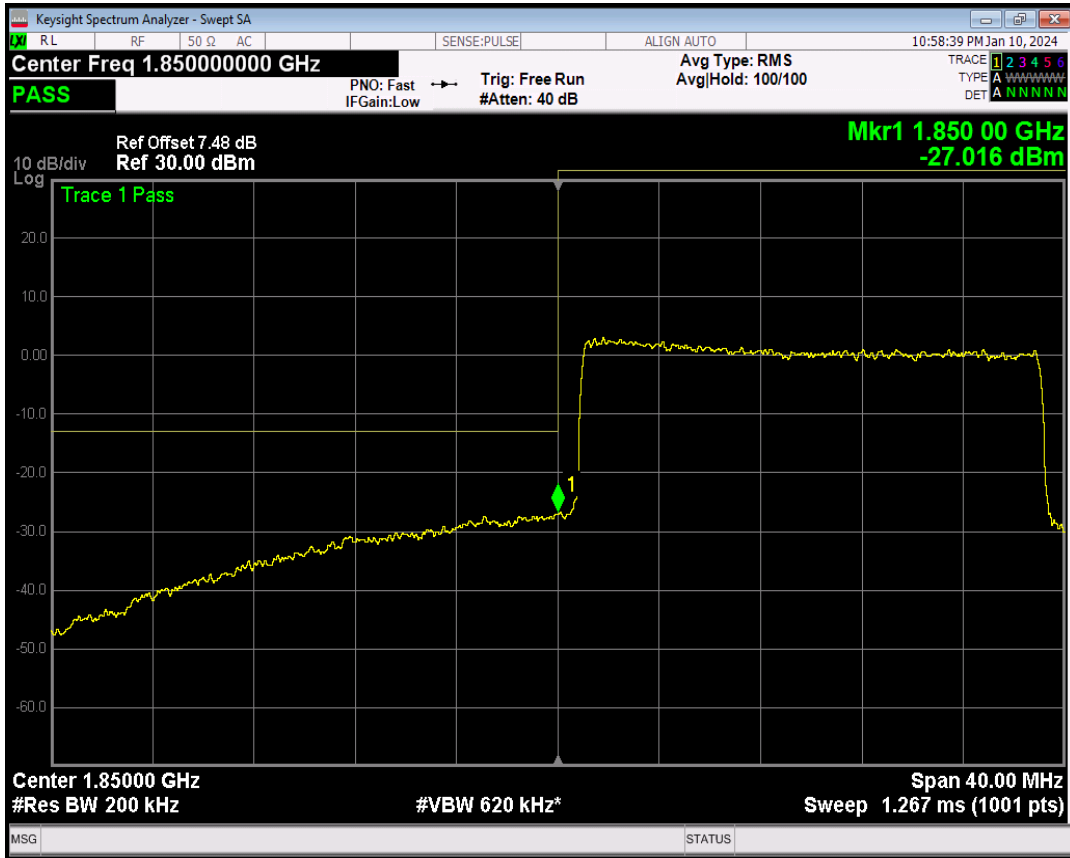

Band2 16QAM BW=20MHz Channel=18700 RB Size=1 Position=#Max

Band2 16QAM BW=20MHz Channel=18700 RB Size=100 Position=#0

Band2 QPSK BW=20MHz Channel=19100 RB Size=1 Position=#0

Band2 QPSK BW=20MHz Channel=19100 RB Size=1 Position=#Max

Band2 QPSK BW=20MHz Channel=19100 RB Size=100 Position=#0

Band2 16QAM BW=20MHz Channel=19100 RB Size=1 Position=#0

Band2 16QAM BW=20MHz Channel=19100 RB Size=1 Position=#Max

Band2 16QAM BW=20MHz Channel=19100 RB Size=100 Position=#0