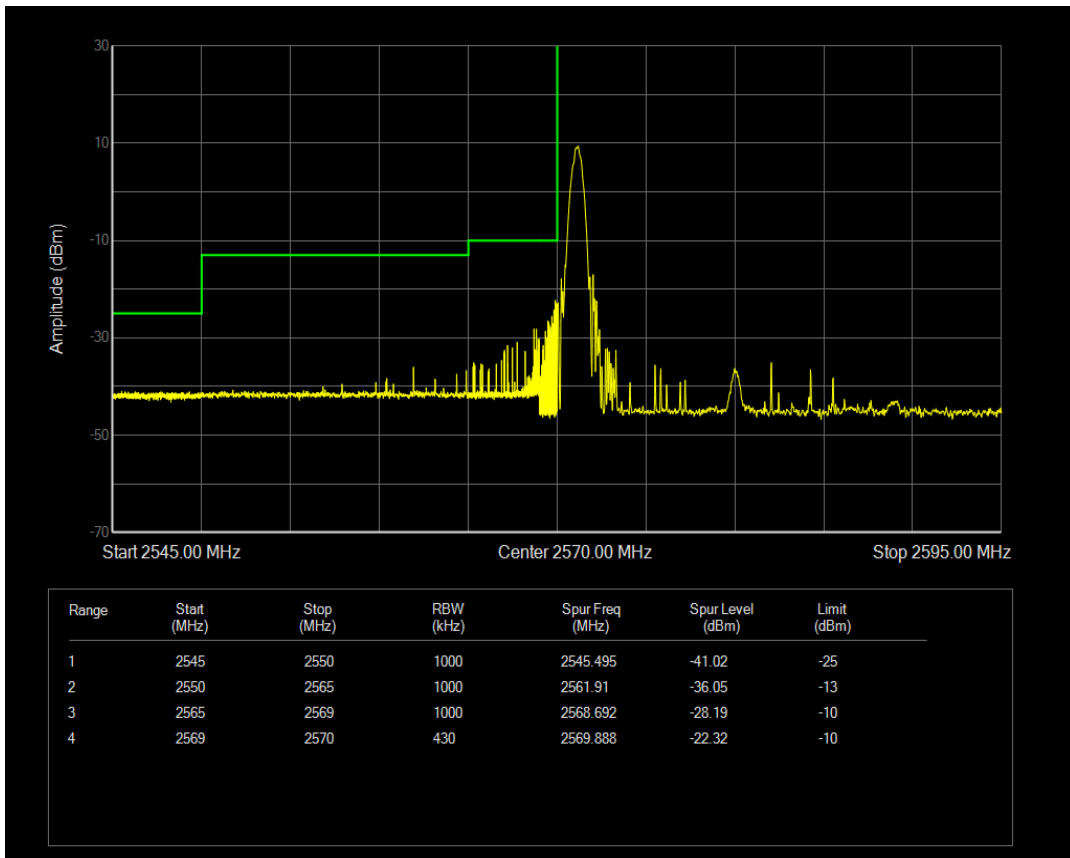

Band38 16QAM BW=20MHz Channel=37850 RB Size=1 Position=#0

Band38 16QAM BW=20MHz Channel=37850 RB Size=100 Position=#0