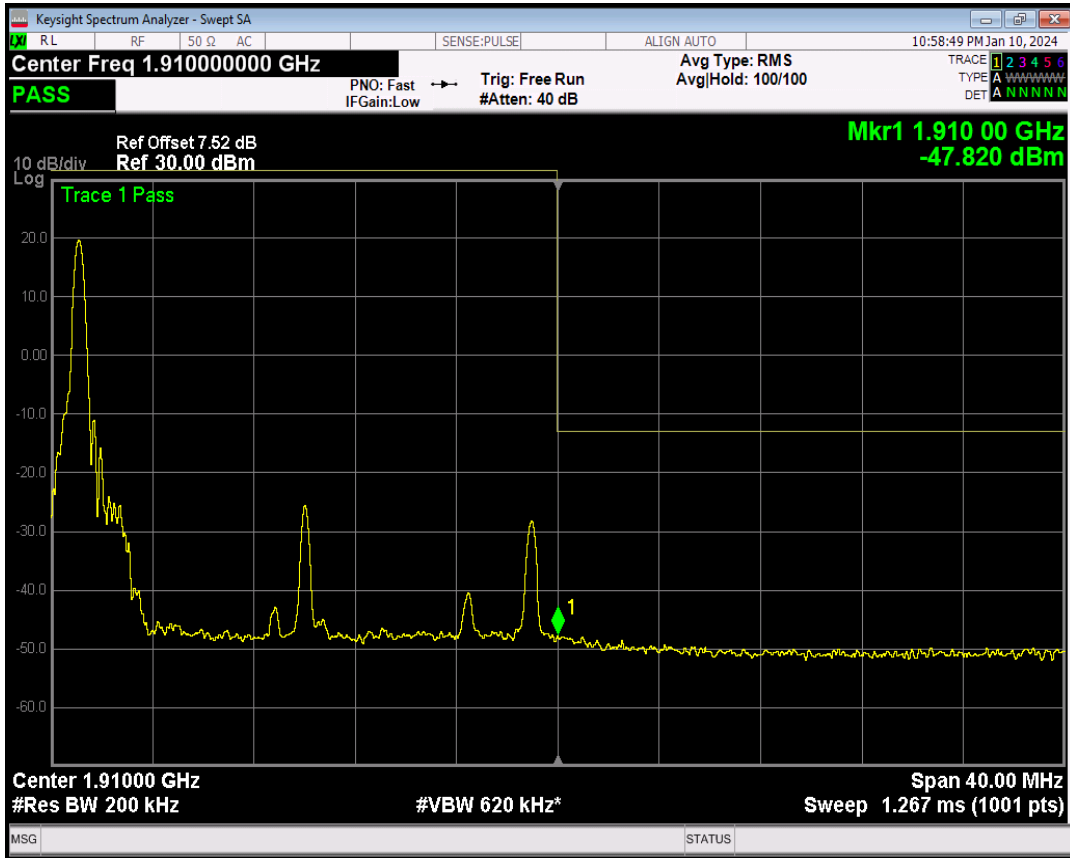

Band2 16QAM BW=20MHz Channel=18700 RB Size=1 Position=#Max

Band2 16QAM BW=20MHz Channel=18700 RB Size=100 Position=#0

Band2 QPSK BW=20MHz Channel=19100 RB Size=1 Position=#0

Band2 QPSK BW=20MHz Channel=19100 RB Size=1 Position=#Max

Band2 QPSK BW=20MHz Channel=19100 RB Size=100 Position=#0

Band2 16QAM BW=20MHz Channel=19100 RB Size=1 Position=#0

Band2 16QAM BW=20MHz Channel=19100 RB Size=1 Position=#Max

Band2 16QAM BW=20MHz Channel=19100 RB Size=100 Position=#0