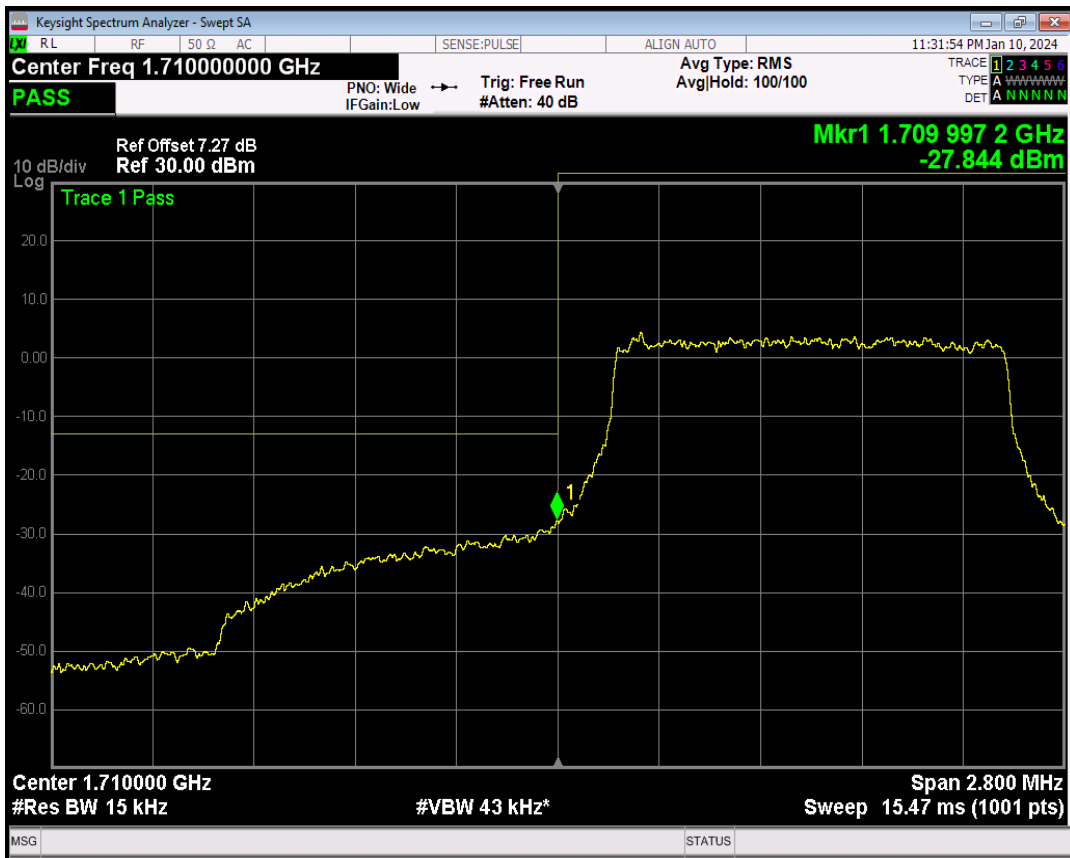

Band4 QPSK BW=1.4MHz Channel=19957 RB Size=6 Position=#0

Band4 16QAM BW=1.4MHz Channel=19957 RB Size=1 Position=#0