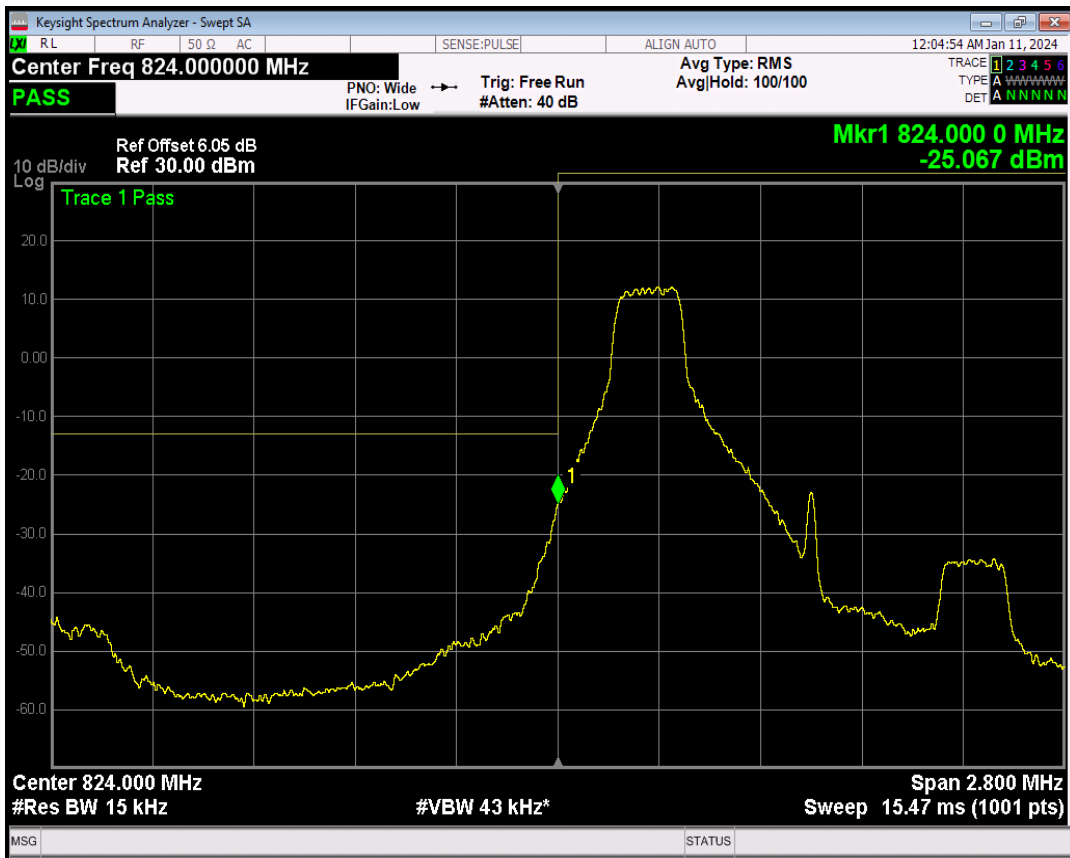

Band5 QPSK BW=1.4MHz Channel=20407 RB Size=1 Position=#0

Band5 QPSK BW=1.4MHz Channel=20407 RB Size=1 Position=#Max