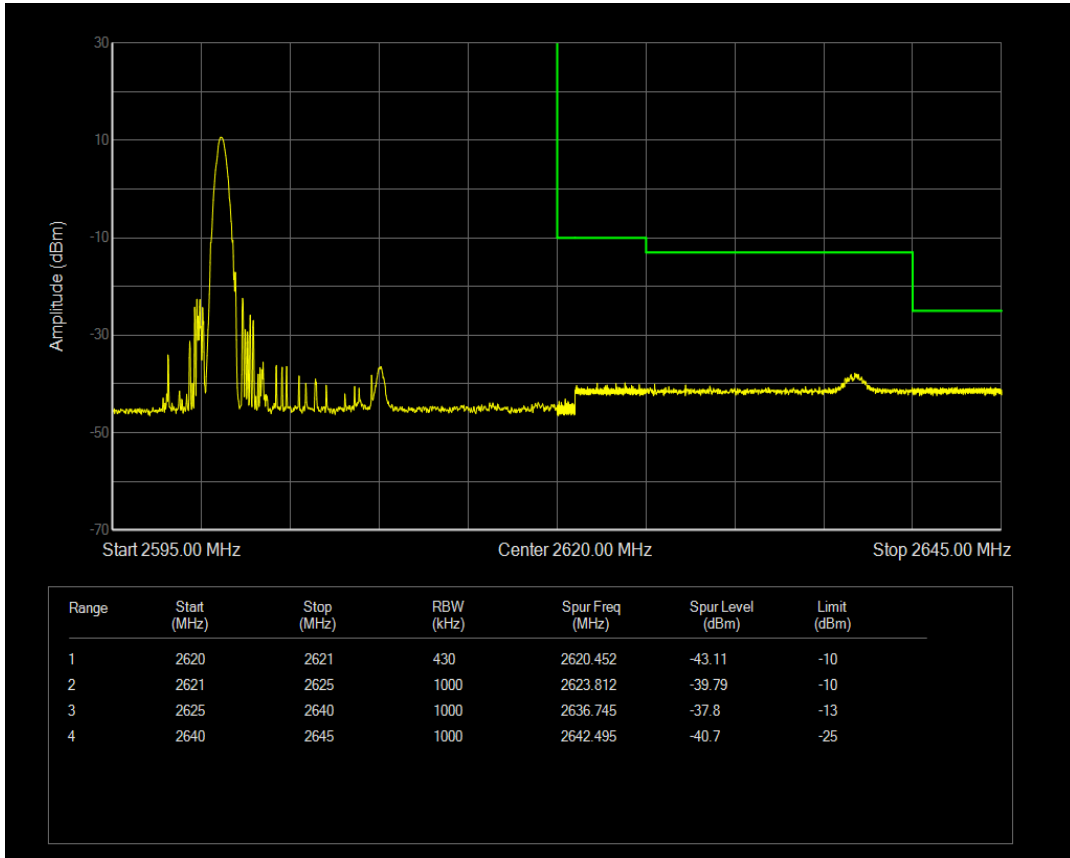

Band38 16QAM BW=20MHz Channel=37850 RB Size=1 Position=#0

Band38 16QAM BW=20MHz Channel=37850 RB Size=100 Position=#0

Band38 QPSK BW=20MHz Channel=38150 RB Size=1 Position=#0

Band38 QPSK BW=20MHz Channel=38150 RB Size=1 Position=#Max

Band38 QPSK BW=20MHz Channel=38150 RB Size=100 Position=#0

Band38 16QAM BW=20MHz Channel=38150 RB Size=1 Position=#0

Band38 16QAM BW=20MHz Channel=38150 RB Size=1 Position=#Max

Band38 16QAM BW=20MHz Channel=38150 RB Size=100 Position=#0