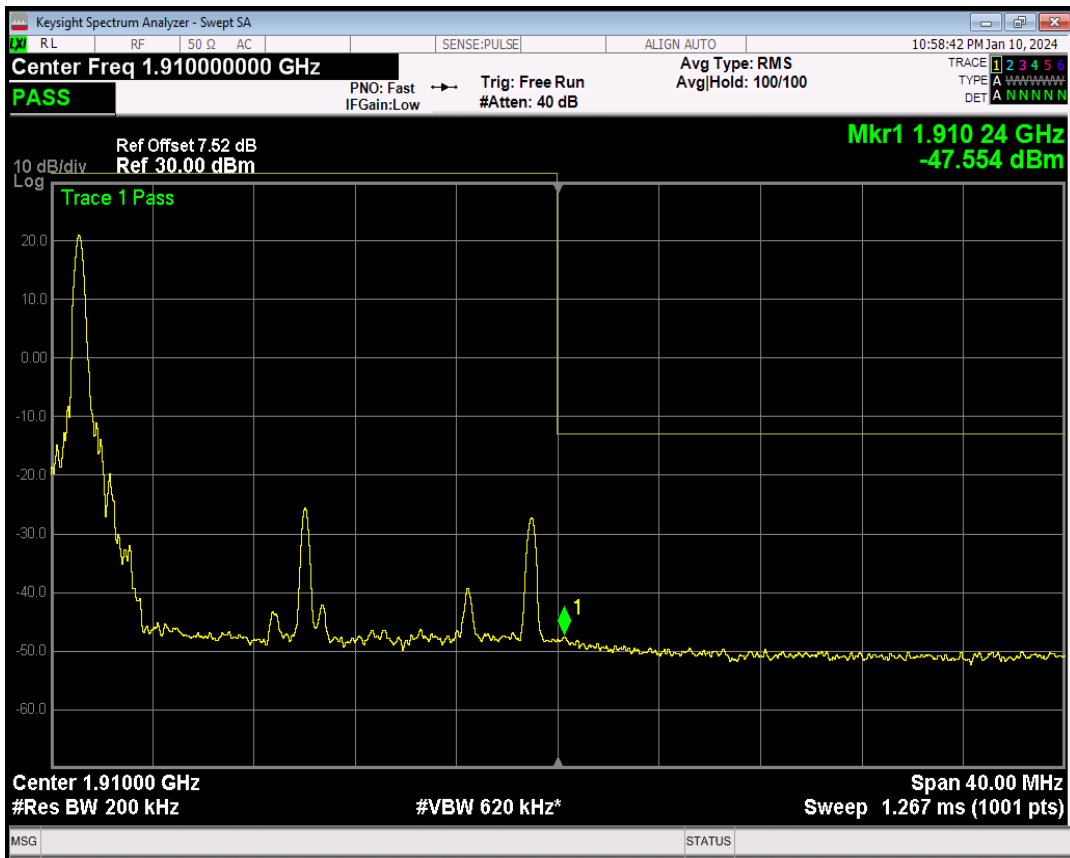

Band2 16QAM BW=20MHz Channel=18700 RB Size=1 Position=#Max

Band2 16QAM BW=20MHz Channel=18700 RB Size=100 Position=#0

Band2 QPSK BW=20MHz Channel=19100 RB Size=1 Position=#0

Band2 QPSK BW=20MHz Channel=19100 RB Size=1 Position=#Max

Band2 QPSK BW=20MHz Channel=19100 RB Size=100 Position=#0

Band2 16QAM BW=20MHz Channel=19100 RB Size=1 Position=#0

Band2 16QAM BW=20MHz Channel=19100 RB Size=1 Position=#Max

Band2 16QAM BW=20MHz Channel=19100 RB Size=100 Position=#0