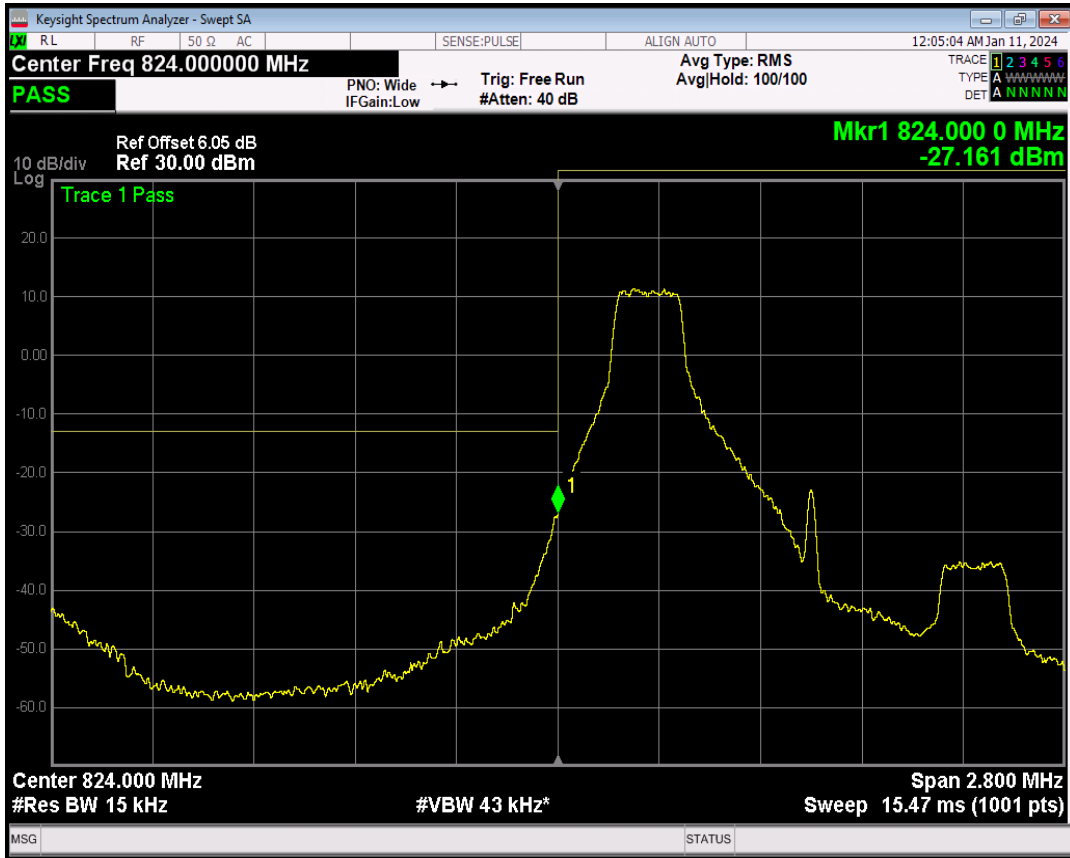

Band5 QPSK BW=1.4MHz Channel=20407 RB Size=1 Position=#0

Band5 QPSK BW=1.4MHz Channel=20407 RB Size=1 Position=#Max

Band5 QPSK BW=1.4MHz Channel=20407 RB Size=6 Position=#0

Band5 16QAM BW=1.4MHz Channel=20407 RB Size=1 Position=#0