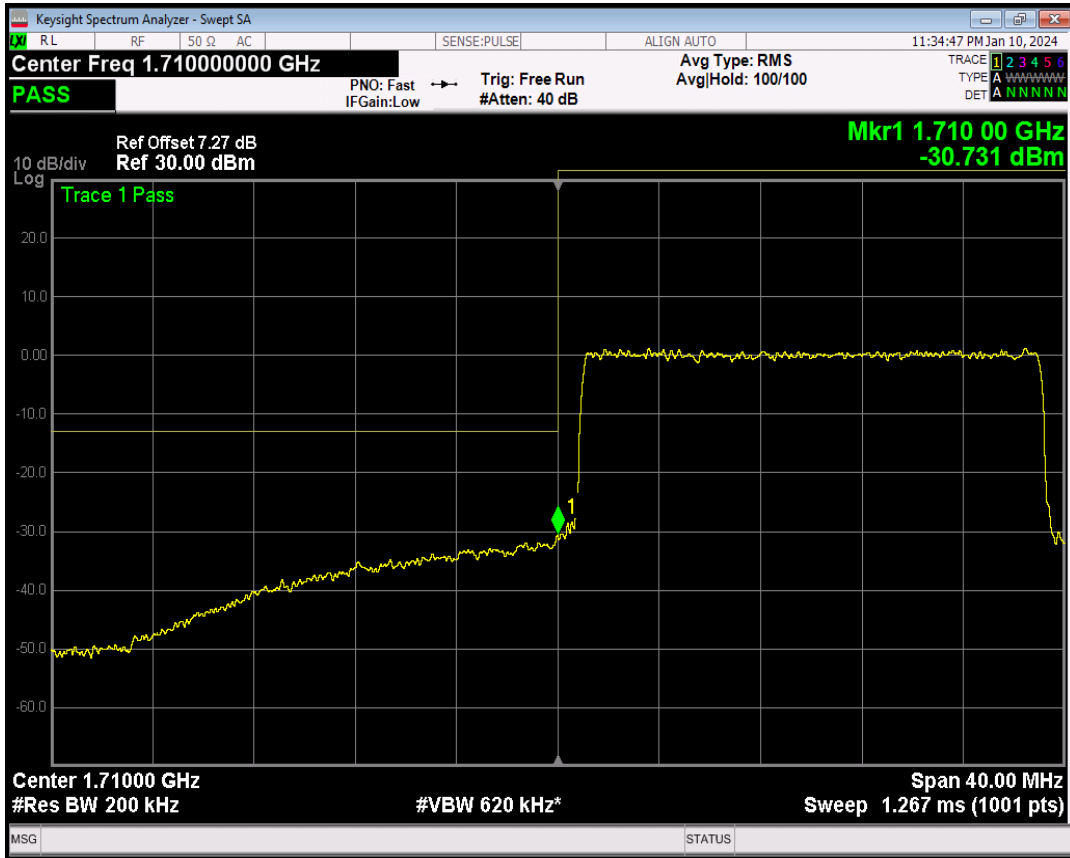

Band4 16QAM BW=20MHz Channel=20050 RB Size=100 Position=#0

Band4 QPSK BW=20MHz Channel=20300 RB Size=1 Position=#0