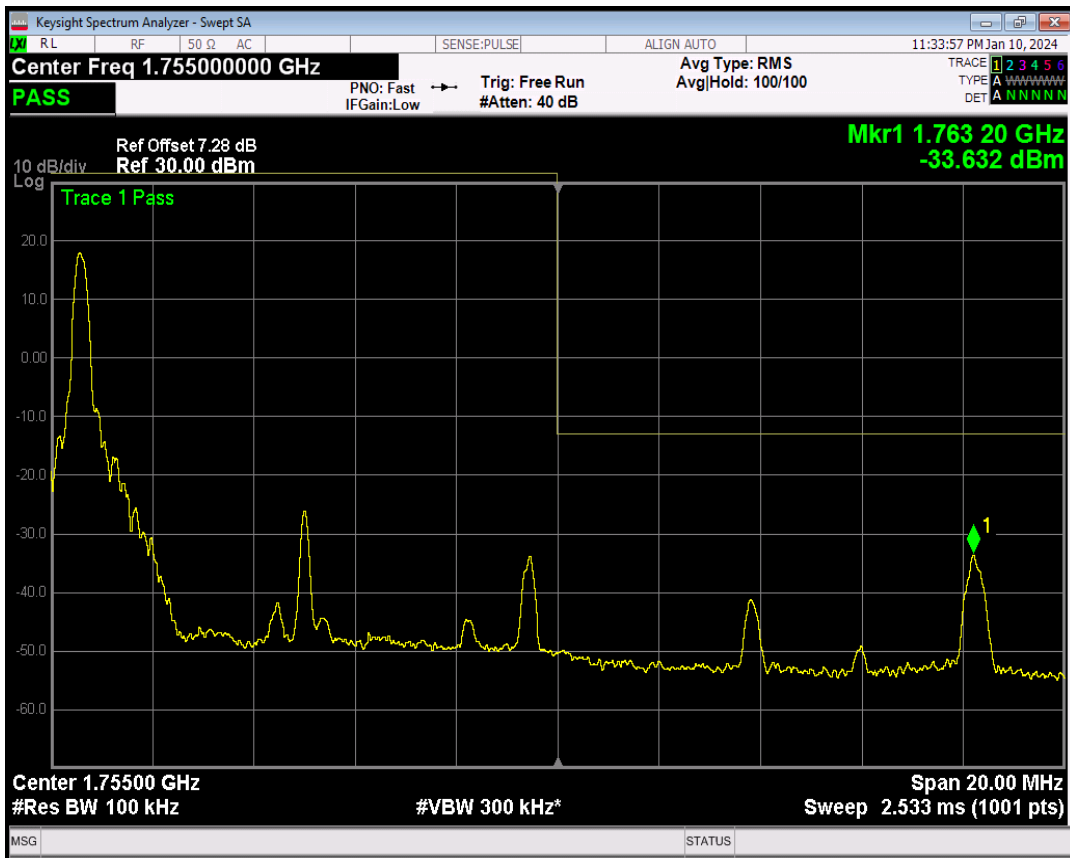

Band4 16QAM BW=10MHz Channel=20350 RB Size=1 Position=#0

Band4 16QAM BW=10MHz Channel=20350 RB Size=50 Position=#0