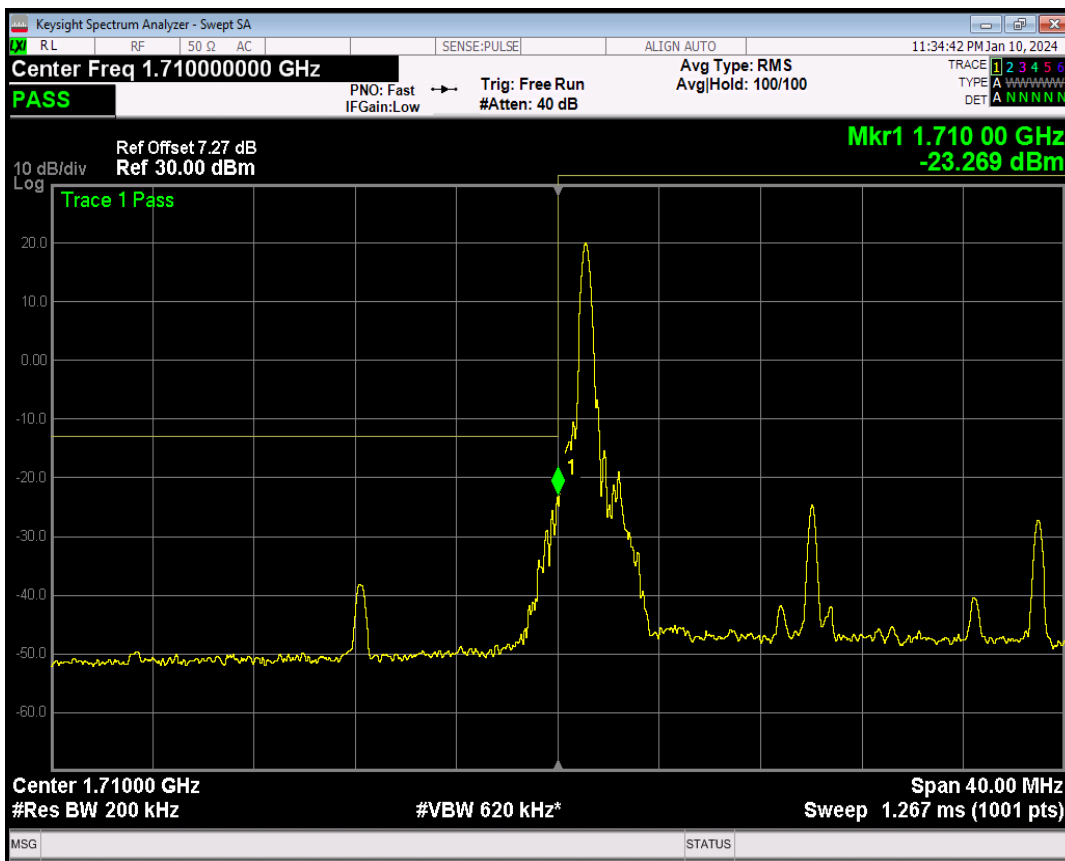

Band4 QPSK BW=20MHz Channel=20050 RB Size=1 Position=#0

Band4 QPSK BW=20MHz Channel=20050 RB Size=1 Position=#Max

Band4 QPSK BW=20MHz Channel=20050 RB Size=100 Position=#0

Band4 16QAM BW=20MHz Channel=20050 RB Size=1 Position=#0