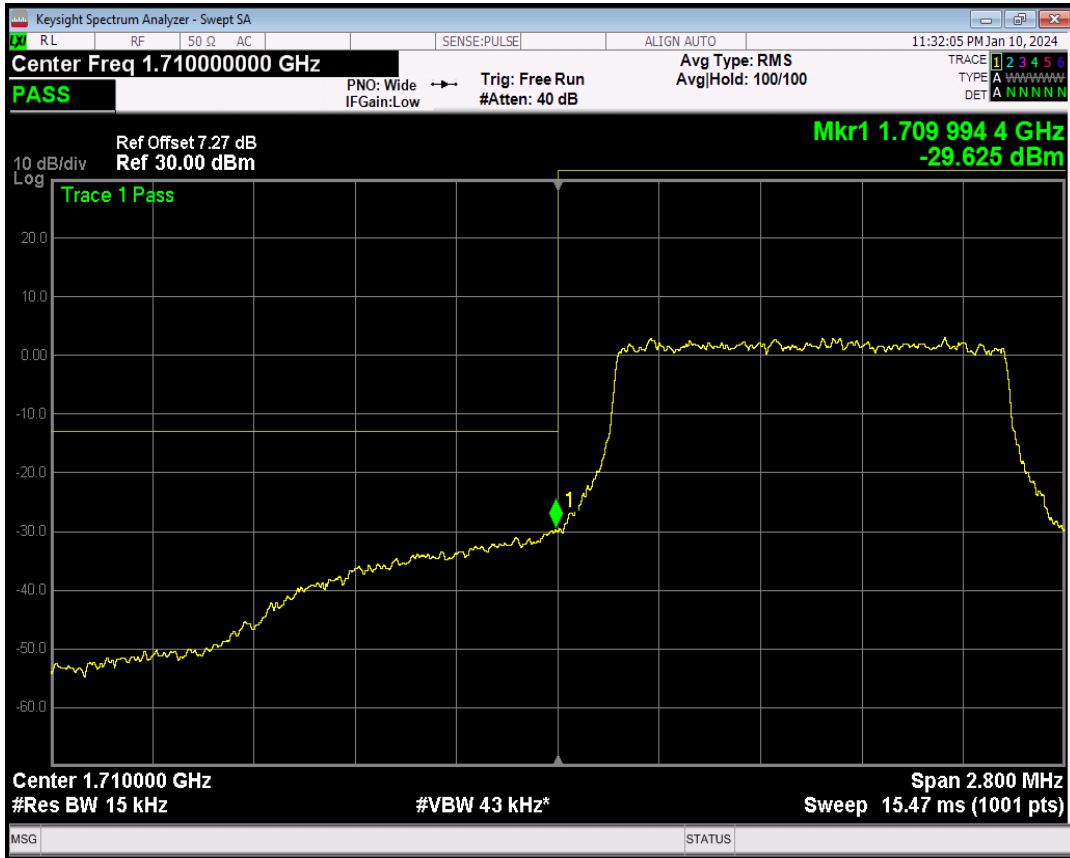

Band4 QPSK BW=1.4MHz Channel=19957 RB Size=1 Position=#0

Band4 QPSK BW=1.4MHz Channel=19957 RB Size=1 Position=#Max

Band4 QPSK BW=1.4MHz Channel=19957 RB Size=6 Position=#0

Band4 16QAM BW=1.4MHz Channel=19957 RB Size=1 Position=#0

Band4 16QAM BW=1.4MHz Channel=19957 RB Size=1 Position=#Max

Band4 16QAM BW=1.4MHz Channel=19957 RB Size=6 Position=#0

Band4 QPSK BW=1.4MHz Channel=20393 RB Size=1 Position=#0

Band4 QPSK BW=1.4MHz Channel=20393 RB Size=1 Position=#Max