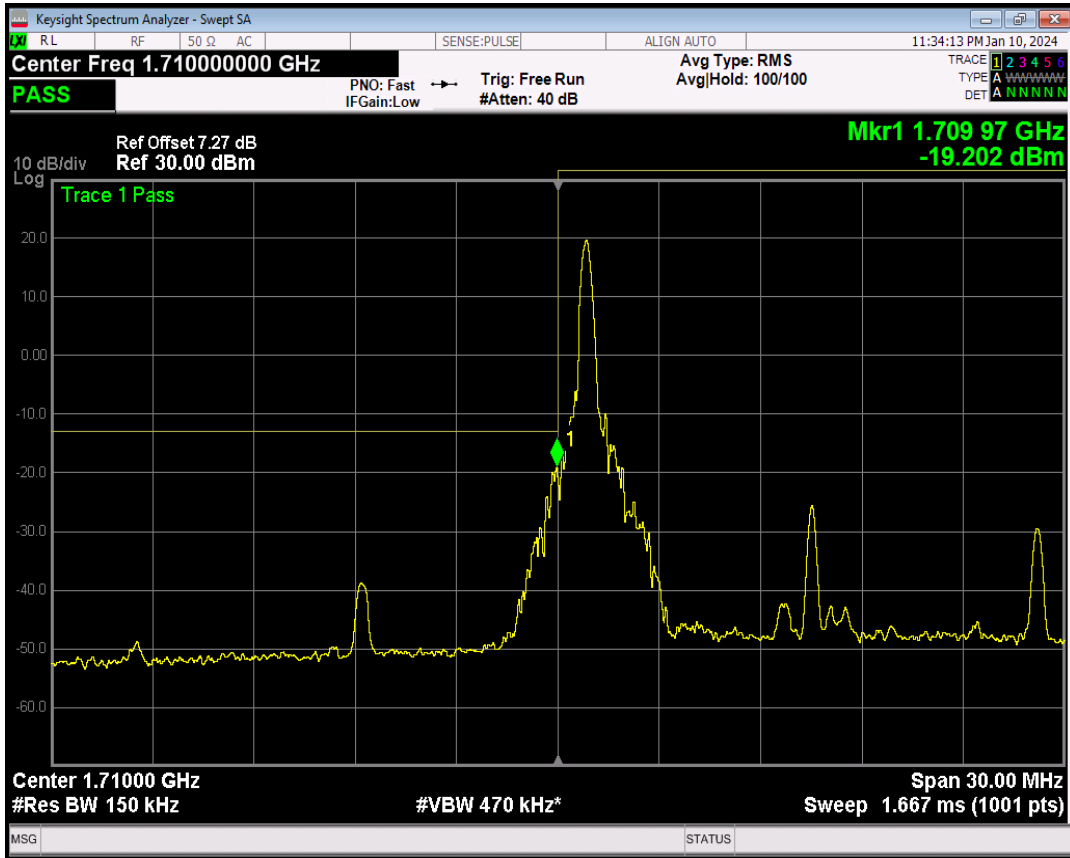

Band4 QPSK BW=15MHz Channel=20025 RB Size=1 Position=#0

Band4 QPSK BW=15MHz Channel=20025 RB Size=1 Position=#Max

Band4 QPSK BW=15MHz Channel=20025 RB Size=75 Position=#0

Band4 16QAM BW=15MHz Channel=20025 RB Size=1 Position=#0