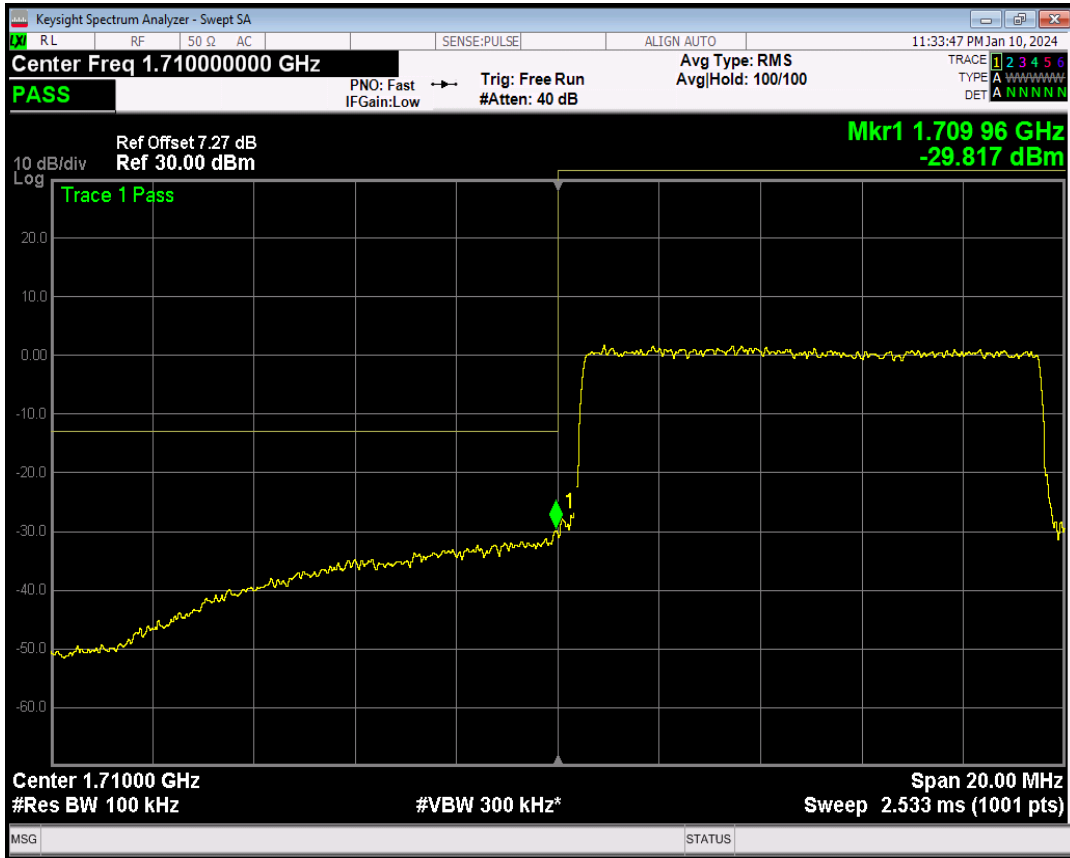

Band4 16QAM BW=10MHz Channel=20000 RB Size=50 Position=#0

Band4 QPSK BW=10MHz Channel=20350 RB Size=1 Position=#0