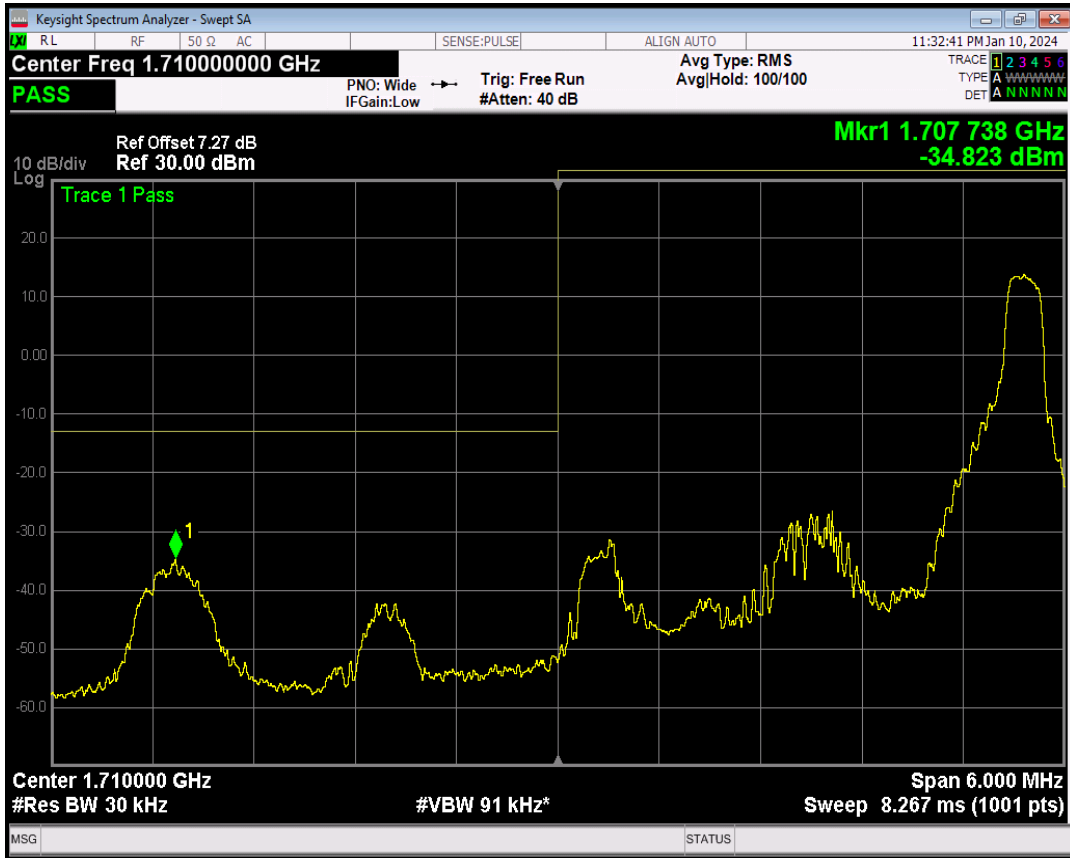

Band4 QPSK BW=3MHz Channel=19965 RB Size=1 Position=#0

Band4 QPSK BW=3MHz Channel=19965 RB Size=1 Position=#Max

Band4 QPSK BW=3MHz Channel=19965 RB Size=15 Position=#0

Band4 16QAM BW=3MHz Channel=19965 RB Size=1 Position=#Max