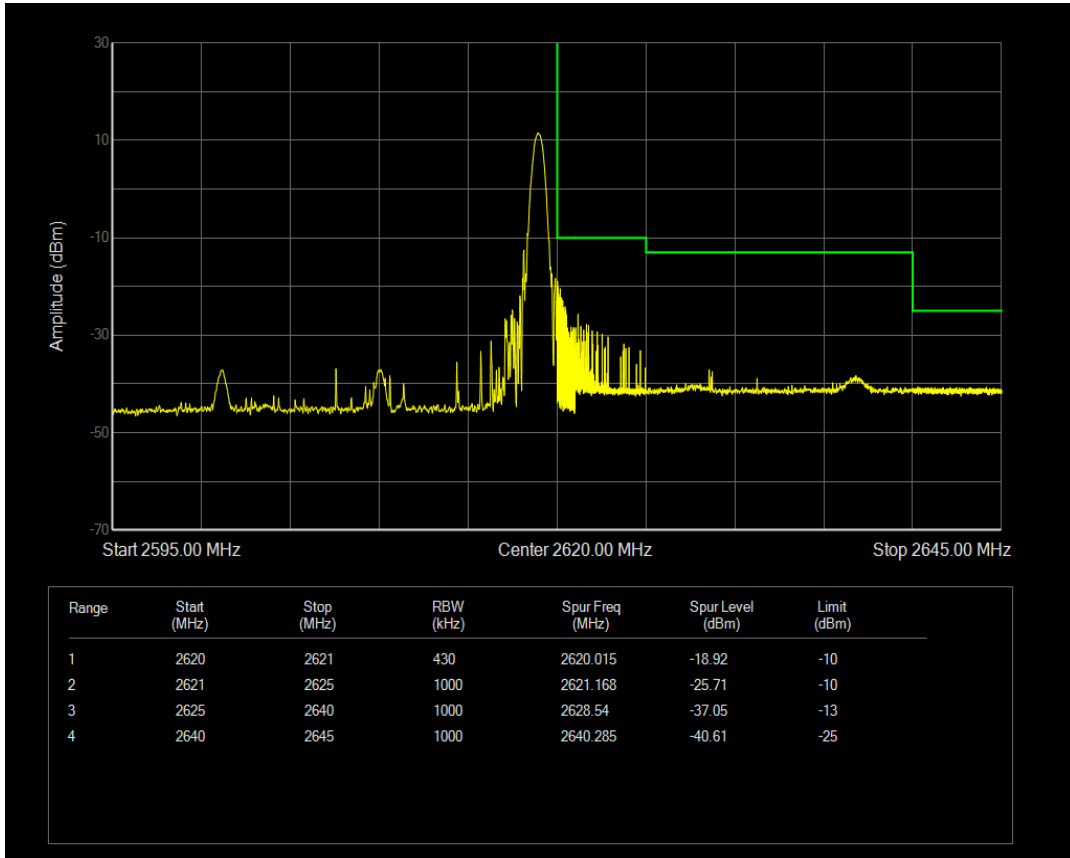

Band38 16QAM BW=20MHz Channel=37850 RB Size=1 Position=#0

Band38 16QAM BW=20MHz Channel=37850 RB Size=100 Position=#0

Band38 QPSK BW=20MHz Channel=38150 RB Size=1 Position=#0

Band38 QPSK BW=20MHz Channel=38150 RB Size=1 Position=#Max