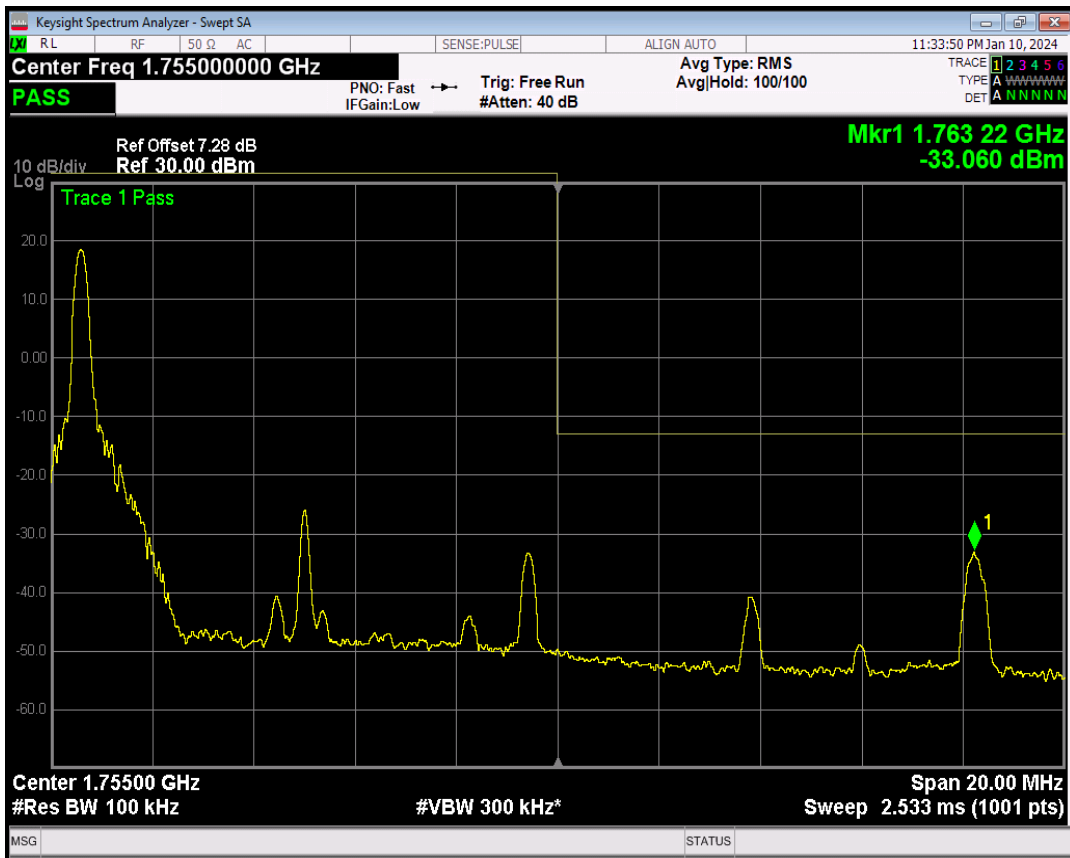

Band4 QPSK BW=10MHz Channel=20350 RB Size=1 Position=#0

Band4 QPSK BW=10MHz Channel=20350 RB Size=1 Position=#Max