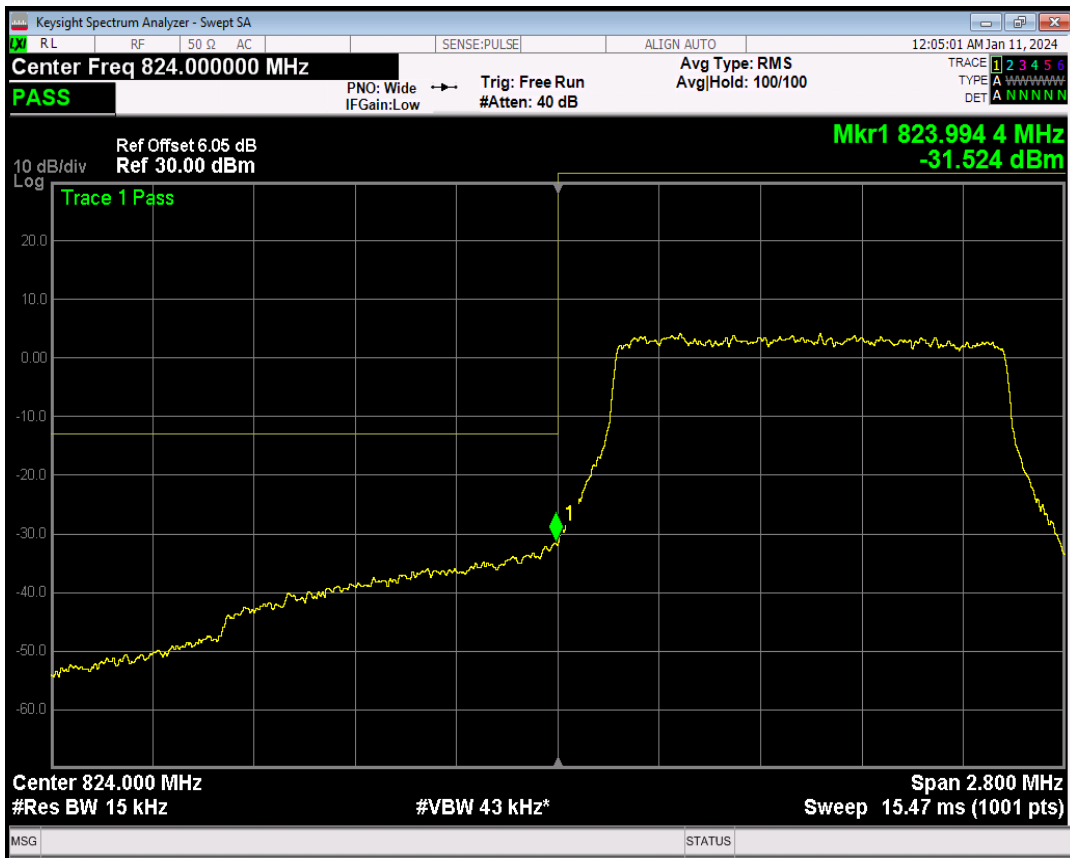

Band5 QPSK BW=1.4MHz Channel=20407 RB Size=6 Position=#0

Band5 16QAM BW=1.4MHz Channel=20407 RB Size=1 Position=#0