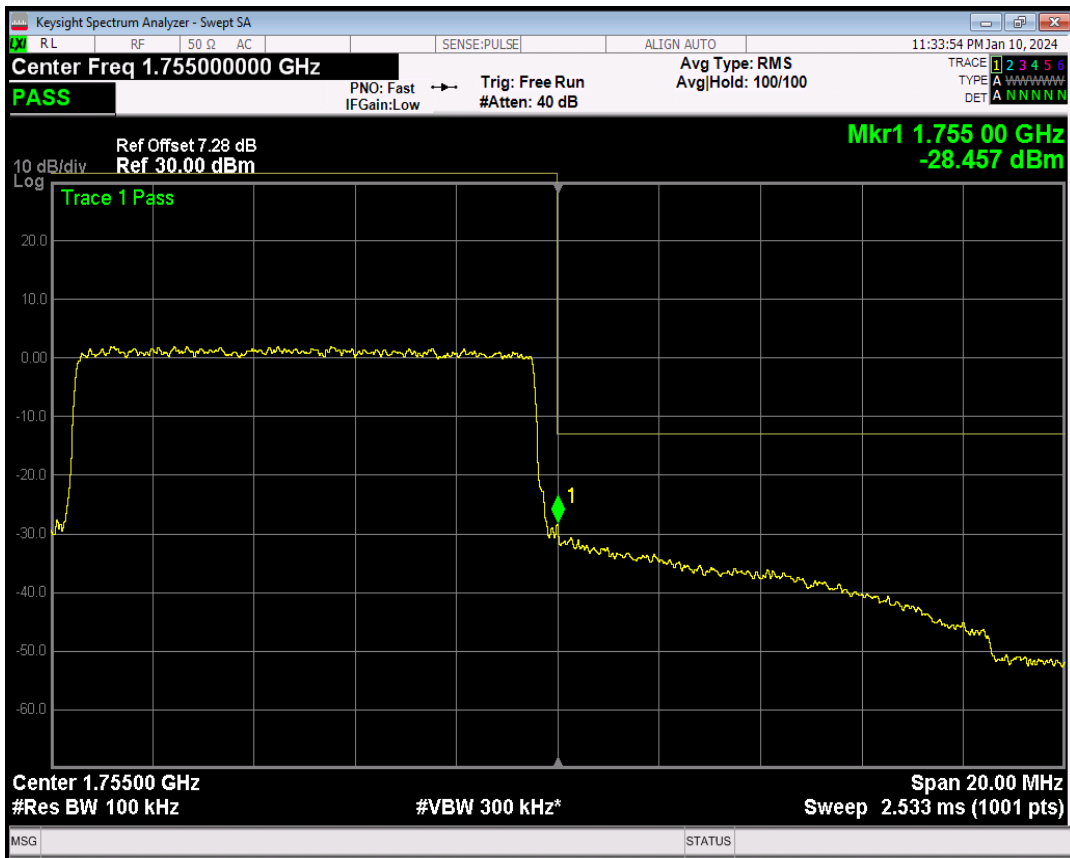

Band4 QPSK BW=10MHz Channel=20350 RB Size=50 Position=#0

Band4 16QAM BW=10MHz Channel=20350 RB Size=1 Position=#Max