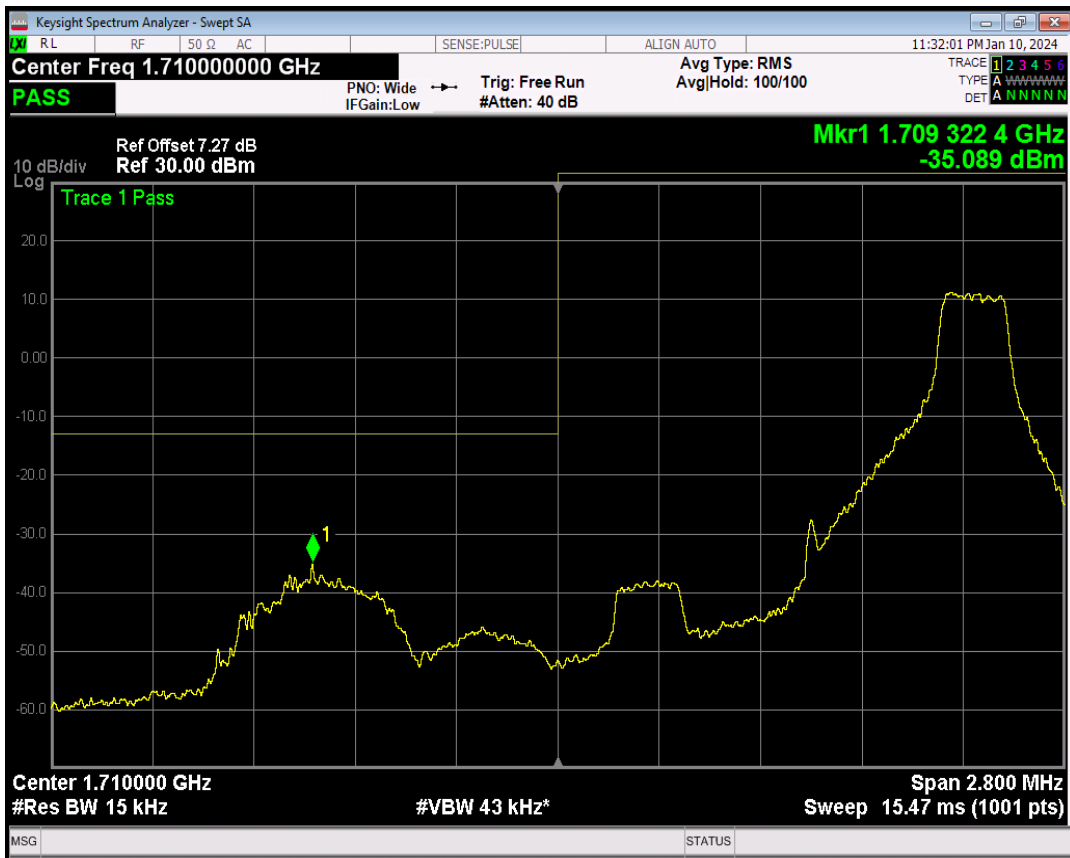

Band4 QPSK BW=1.4MHz Channel=19957 RB Size=1 Position=#0

Band4 QPSK BW=1.4MHz Channel=19957 RB Size=1 Position=#Max

Band4 QPSK BW=1.4MHz Channel=19957 RB Size=6 Position=#0

Band4 16QAM BW=1.4MHz Channel=19957 RB Size=1 Position=#0

Band4 16QAM BW=1.4MHz Channel=19957 RB Size=1 Position=#Max

Band4 16QAM BW=1.4MHz Channel=19957 RB Size=6 Position=#0

Band4 QPSK BW=1.4MHz Channel=20393 RB Size=1 Position=#0

Band4 QPSK BW=1.4MHz Channel=20393 RB Size=1 Position=#Max