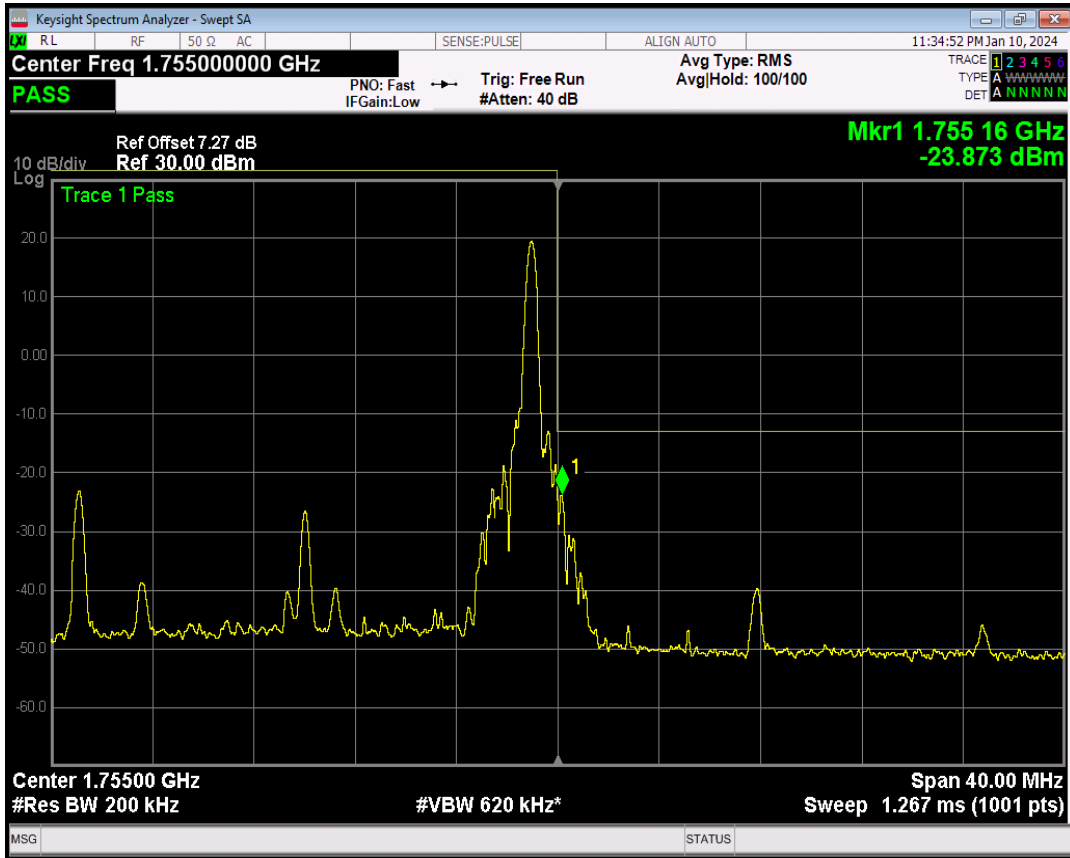

Band4 16QAM BW=20MHz Channel=20050 RB Size=1 Position=#Max

Band4 16QAM BW=20MHz Channel=20050 RB Size=100 Position=#0

Band4 QPSK BW=20MHz Channel=20300 RB Size=1 Position=#0

Band4 QPSK BW=20MHz Channel=20300 RB Size=1 Position=#Max

Band4 QPSK BW=20MHz Channel=20300 RB Size=100 Position=#0

Band4 16QAM BW=20MHz Channel=20300 RB Size=1 Position=#0

Band4 16QAM BW=20MHz Channel=20300 RB Size=1 Position=#Max

Band4 16QAM BW=20MHz Channel=20300 RB Size=100 Position=#0