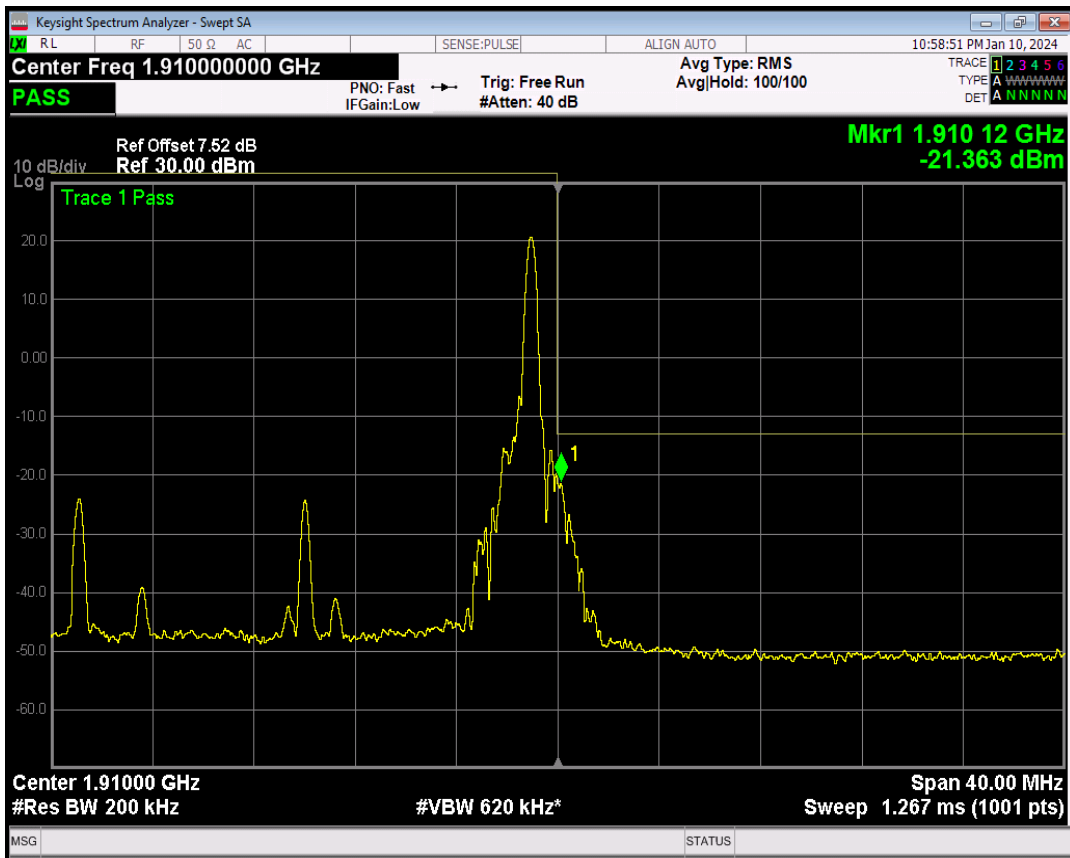

Band2 16QAM BW=20MHz Channel=18700 RB Size=1 Position=#Max

Band2 16QAM BW=20MHz Channel=18700 RB Size=100 Position=#0

Band2 QPSK BW=20MHz Channel=19100 RB Size=1 Position=#0

Band2 QPSK BW=20MHz Channel=19100 RB Size=1 Position=#Max

Band2 QPSK BW=20MHz Channel=19100 RB Size=100 Position=#0

Band2 16QAM BW=20MHz Channel=19100 RB Size=1 Position=#0

Band2 16QAM BW=20MHz Channel=19100 RB Size=1 Position=#Max

Band2 16QAM BW=20MHz Channel=19100 RB Size=100 Position=#0