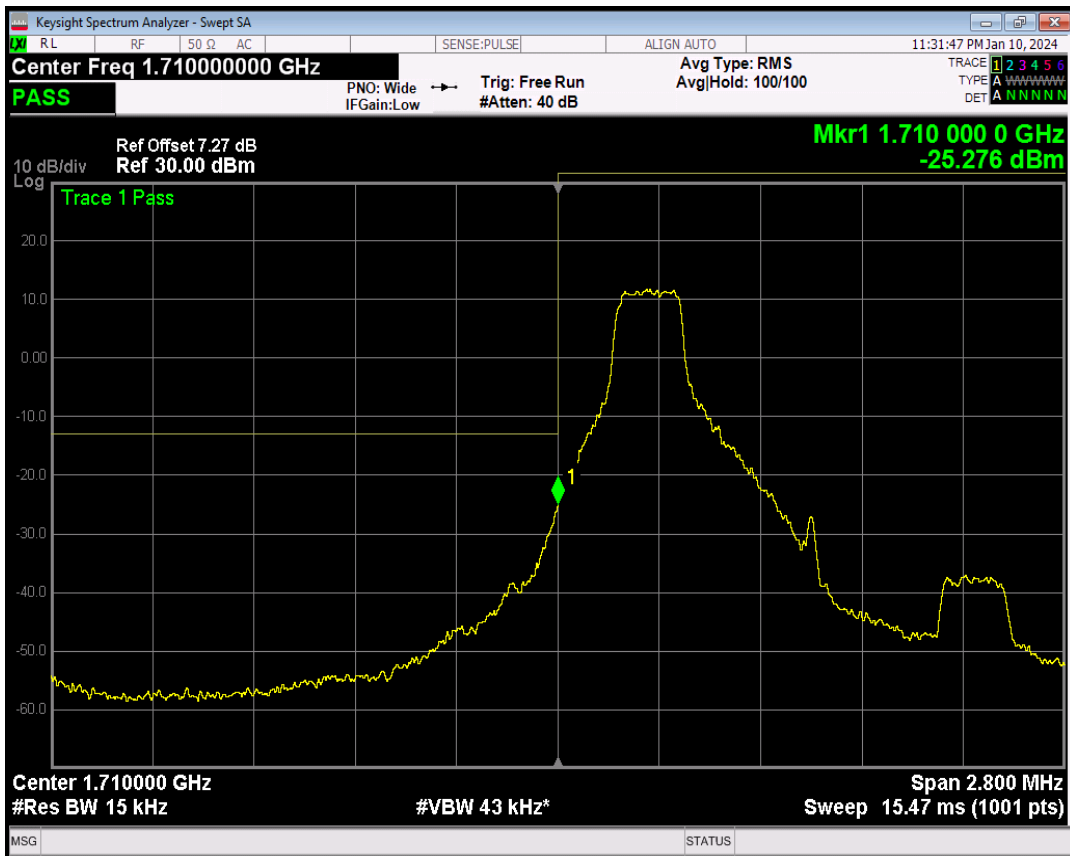

Band4 QPSK BW=1.4MHz Channel=19957 RB Size=1 Position=#0

Band4 QPSK BW=1.4MHz Channel=19957 RB Size=1 Position=#Max