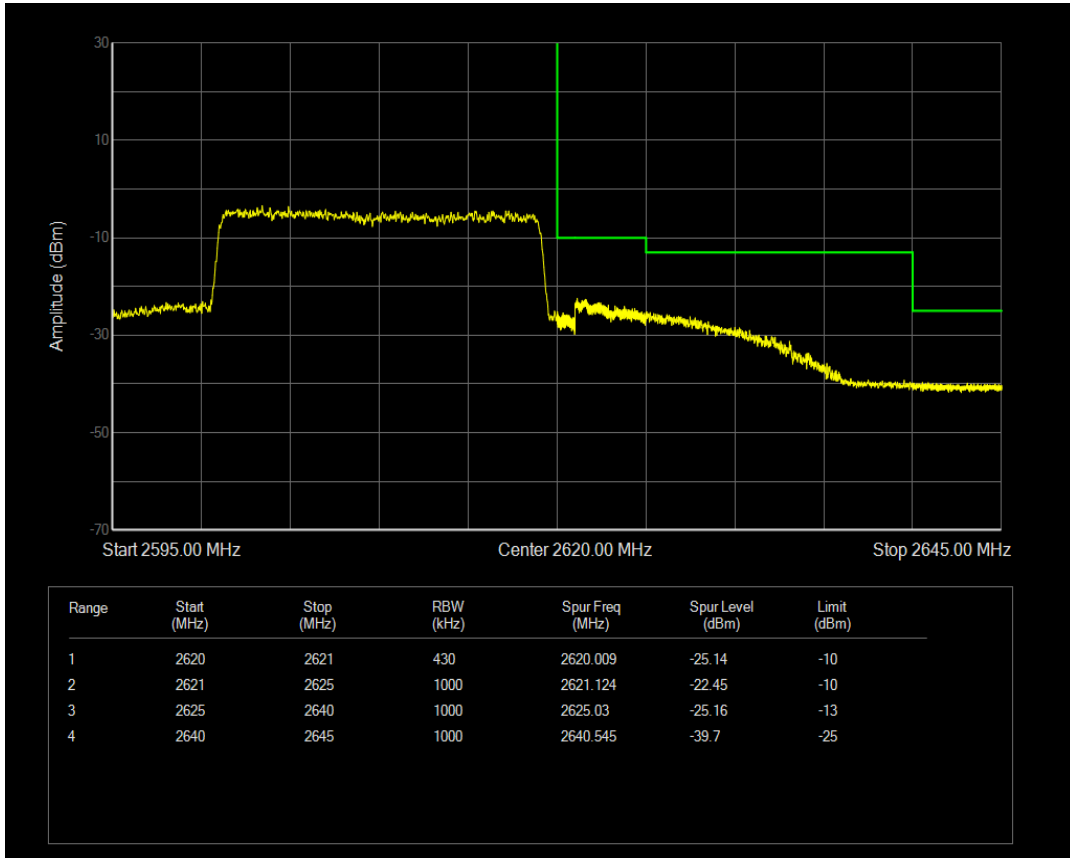

Band38 QPSK BW=20MHz Channel=38150 RB Size=100 Position=#0

Band38 16QAM BW=20MHz Channel=38150 RB Size=1 Position=#0

Band38 16QAM BW=20MHz Channel=38150 RB Size=1 Position=#Max

Band38 16QAM BW=20MHz Channel=38150 RB Size=100 Position=#0

Band4 QPSK BW=1.4MHz Channel=19957 RB Size=1 Position=#0

Band4 QPSK BW=1.4MHz Channel=19957 RB Size=1 Position=#Max

Band4 QPSK BW=1.4MHz Channel=19957 RB Size=6 Position=#0

Band4 16QAM BW=1.4MHz Channel=19957 RB Size=1 Position=#0