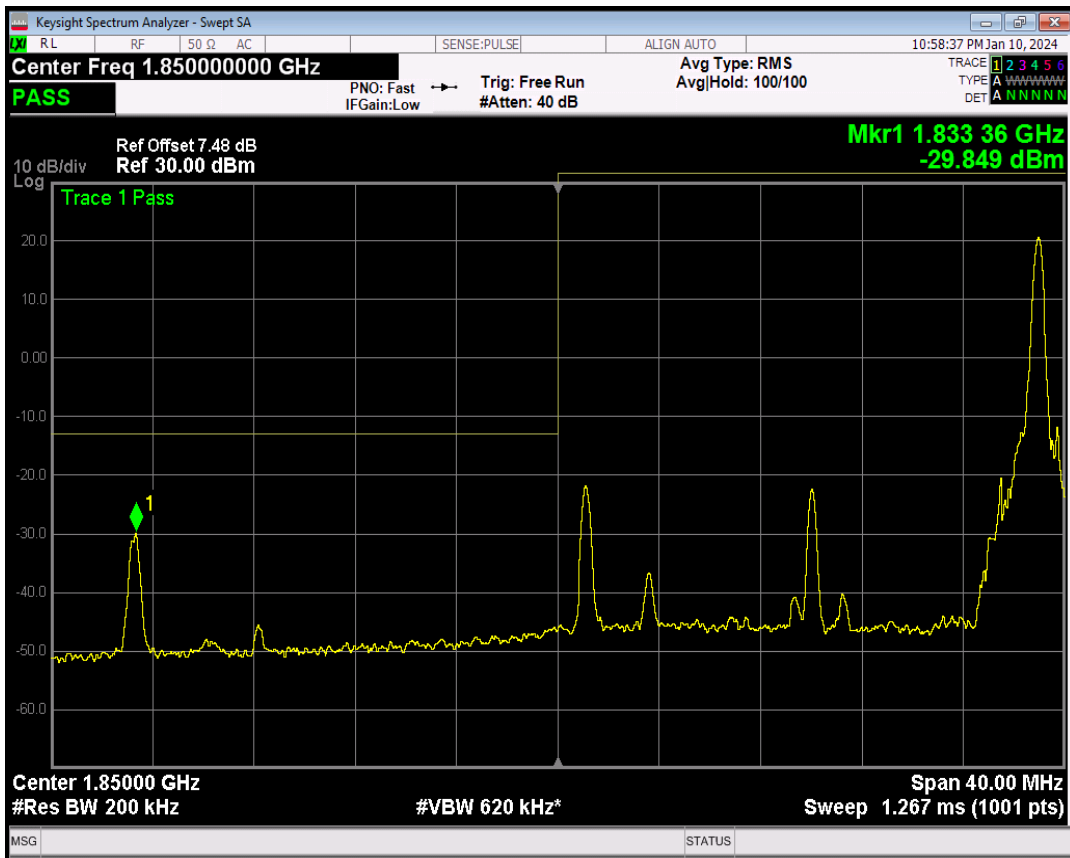

Band2 16QAM BW=20MHz Channel=18700 RB Size=1 Position=#Max

Band2 16QAM BW=20MHz Channel=18700 RB Size=100 Position=#0

Band2 QPSK BW=20MHz Channel=19100 RB Size=1 Position=#0

Band2 QPSK BW=20MHz Channel=19100 RB Size=1 Position=#Max

Band2 QPSK BW=20MHz Channel=19100 RB Size=100 Position=#0

Band2 16QAM BW=20MHz Channel=19100 RB Size=1 Position=#0

Band2 16QAM BW=20MHz Channel=19100 RB Size=1 Position=#Max

Band2 16QAM BW=20MHz Channel=19100 RB Size=100 Position=#0