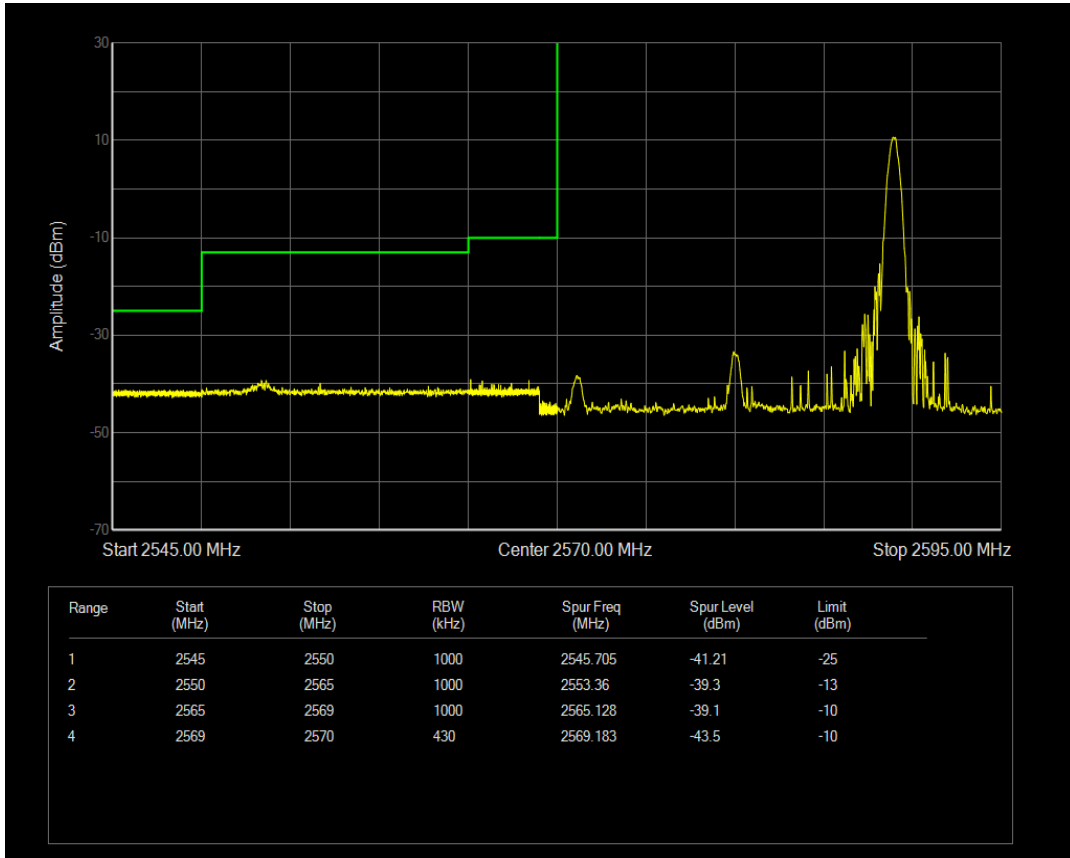

Band38 QPSK BW=20MHz Channel=37850 RB Size=1 Position=#0

Band38 QPSK BW=20MHz Channel=37850 RB Size=1 Position=#Max

Band38 QPSK BW=20MHz Channel=37850 RB Size=100 Position=#0

Band38 16QAM BW=20MHz Channel=37850 RB Size=1 Position=#Max