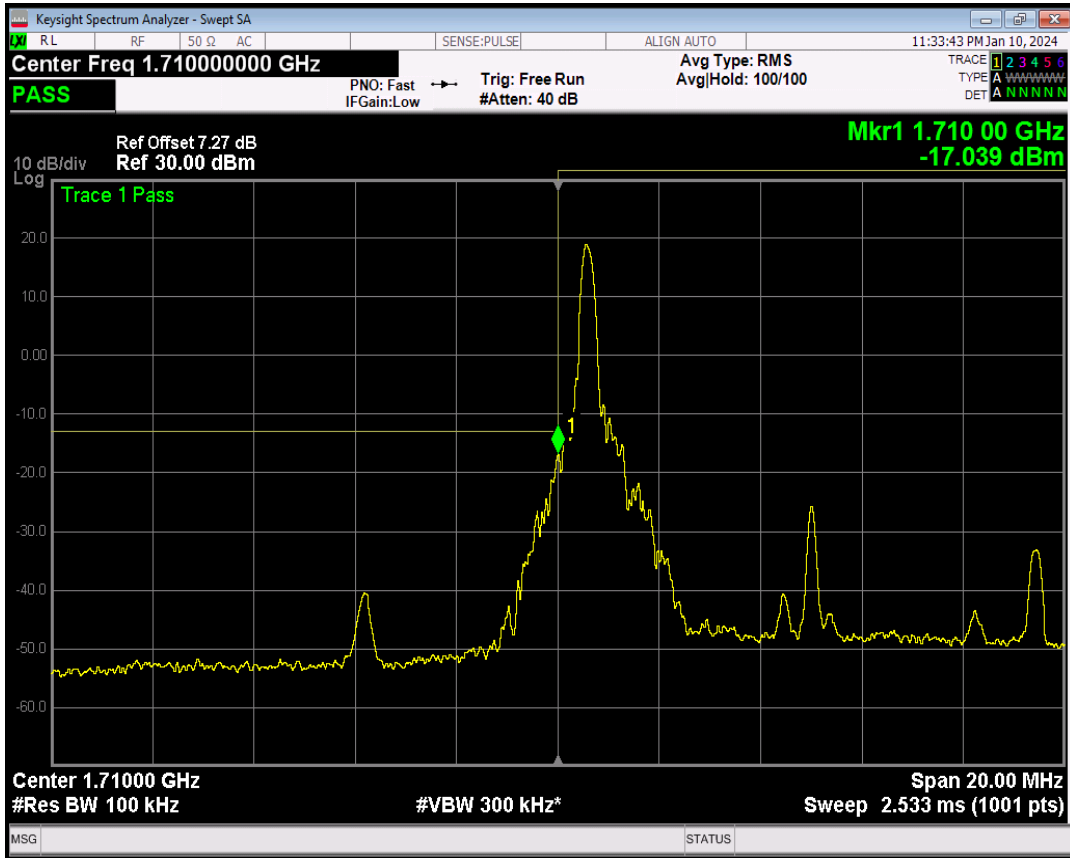

Band4 QPSK BW=10MHz Channel=20000 RB Size=1 Position=#0

Band4 QPSK BW=10MHz Channel=20000 RB Size=1 Position=#Max

Band4 QPSK BW=10MHz Channel=20000 RB Size=50 Position=#0

Band4 16QAM BW=10MHz Channel=20000 RB Size=1 Position=#0