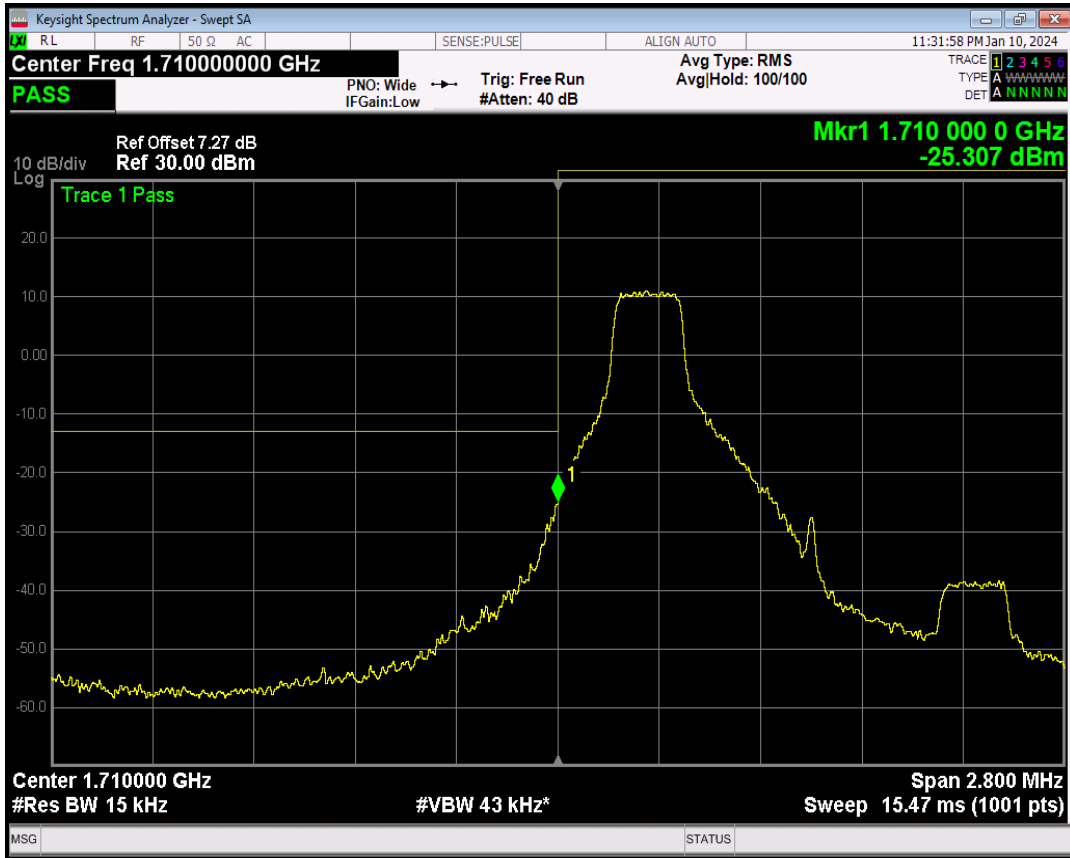

Band4 QPSK BW=1.4MHz Channel=19957 RB Size=1 Position=#0

Band4 QPSK BW=1.4MHz Channel=19957 RB Size=1 Position=#Max

Band4 QPSK BW=1.4MHz Channel=19957 RB Size=6 Position=#0

Band4 16QAM BW=1.4MHz Channel=19957 RB Size=1 Position=#0