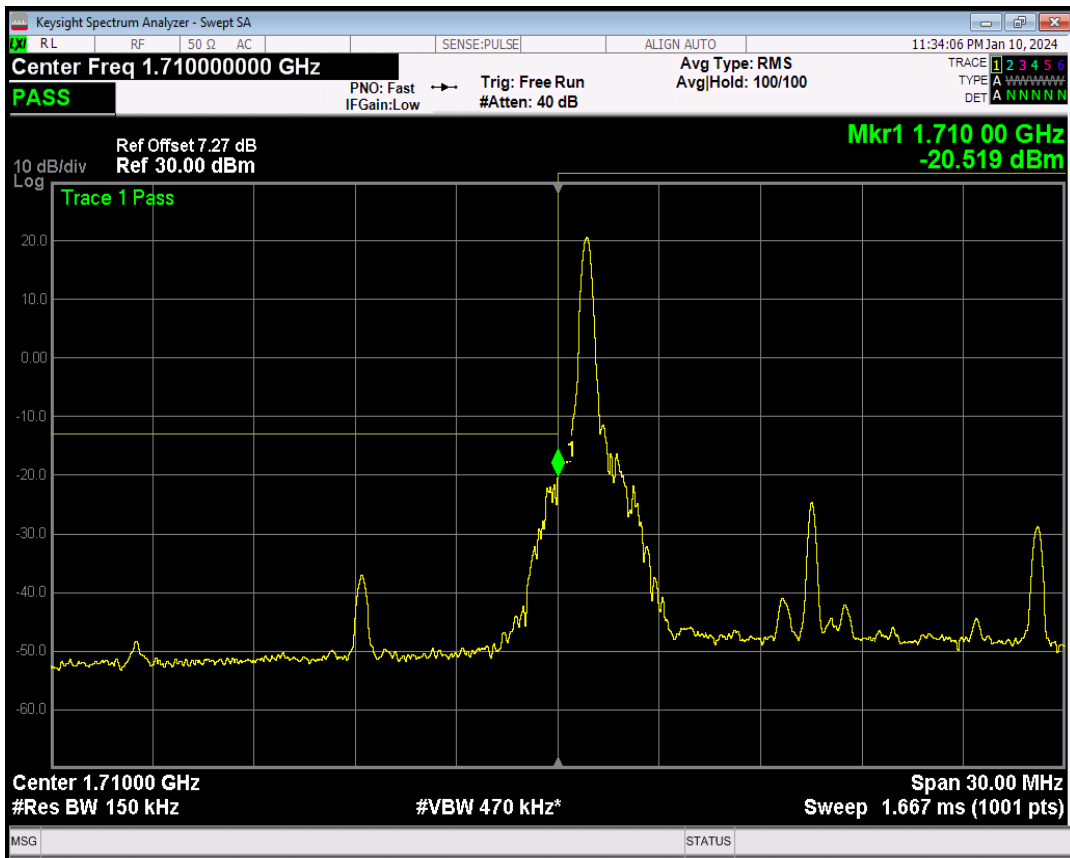

Band4 QPSK BW=15MHz Channel=20025 RB Size=1 Position=#0

Band4 QPSK BW=15MHz Channel=20025 RB Size=1 Position=#Max