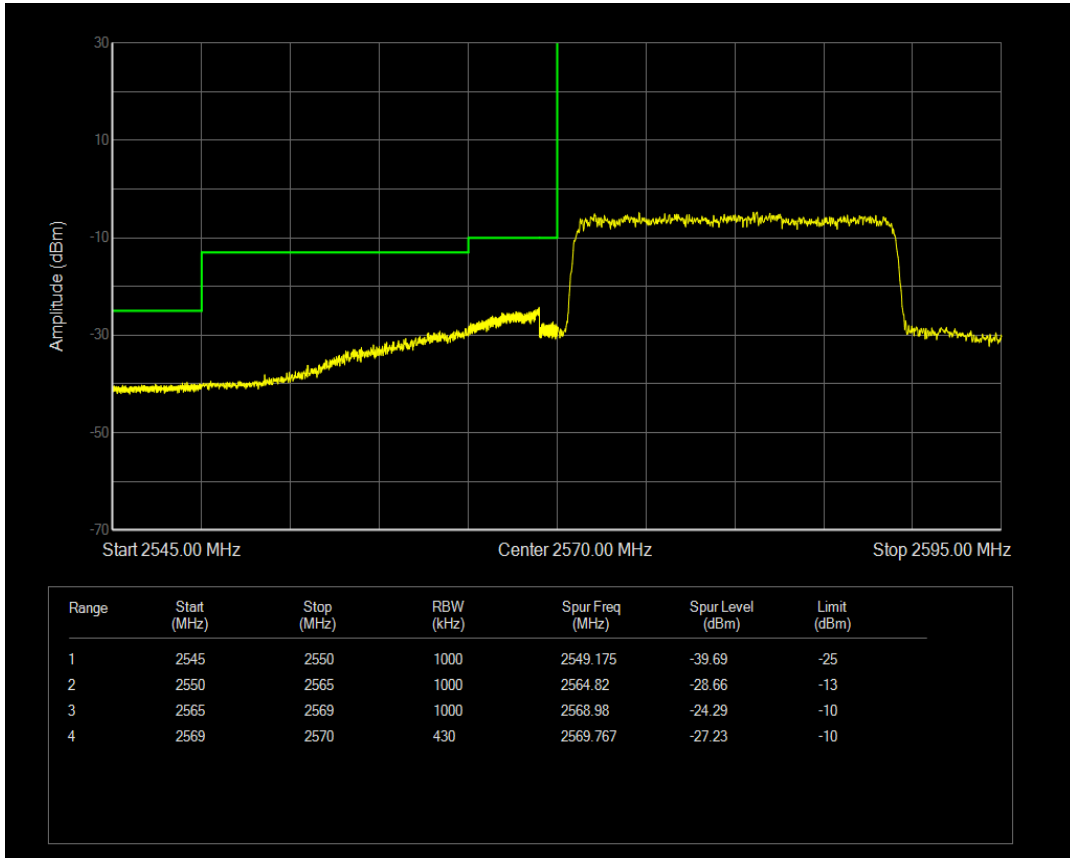

Band38 QPSK BW=20MHz Channel=37850 RB Size=1 Position=#0

Band38 QPSK BW=20MHz Channel=37850 RB Size=1 Position=#Max

Band38 QPSK BW=20MHz Channel=37850 RB Size=100 Position=#0

Band38 16QAM BW=20MHz Channel=37850 RB Size=1 Position=#Max

Band38 16QAM BW=20MHz Channel=37850 RB Size=1 Position=#0

Band38 16QAM BW=20MHz Channel=37850 RB Size=100 Position=#0

Band38 QPSK BW=20MHz Channel=38150 RB Size=1 Position=#0

Band38 QPSK BW=20MHz Channel=38150 RB Size=1 Position=#Max