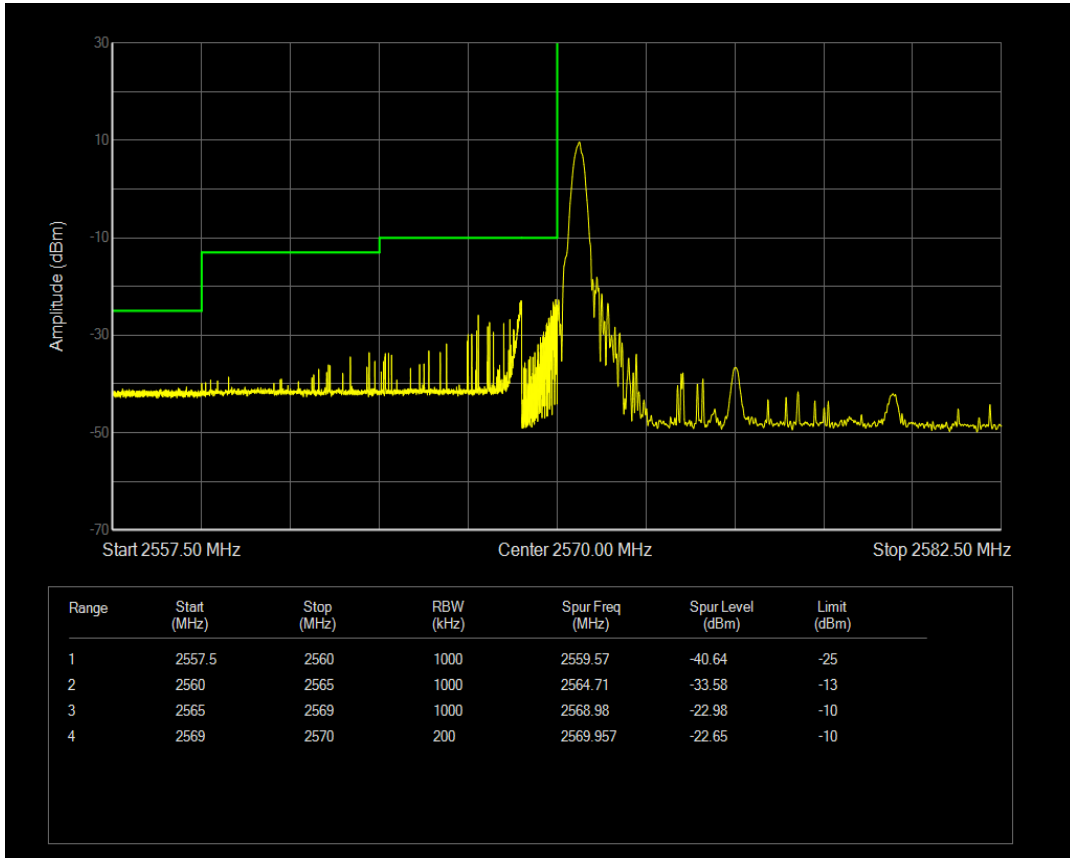

Band38 QPSK BW=10MHz Channel=37800 RB Size=1 Position=#0

Band38 QPSK BW=10MHz Channel=37800 RB Size=1 Position=#Max

Band38 QPSK BW=10MHz Channel=37800 RB Size=50 Position=#0

Band38 16QAM BW=10MHz Channel=37800 RB Size=1 Position=#0