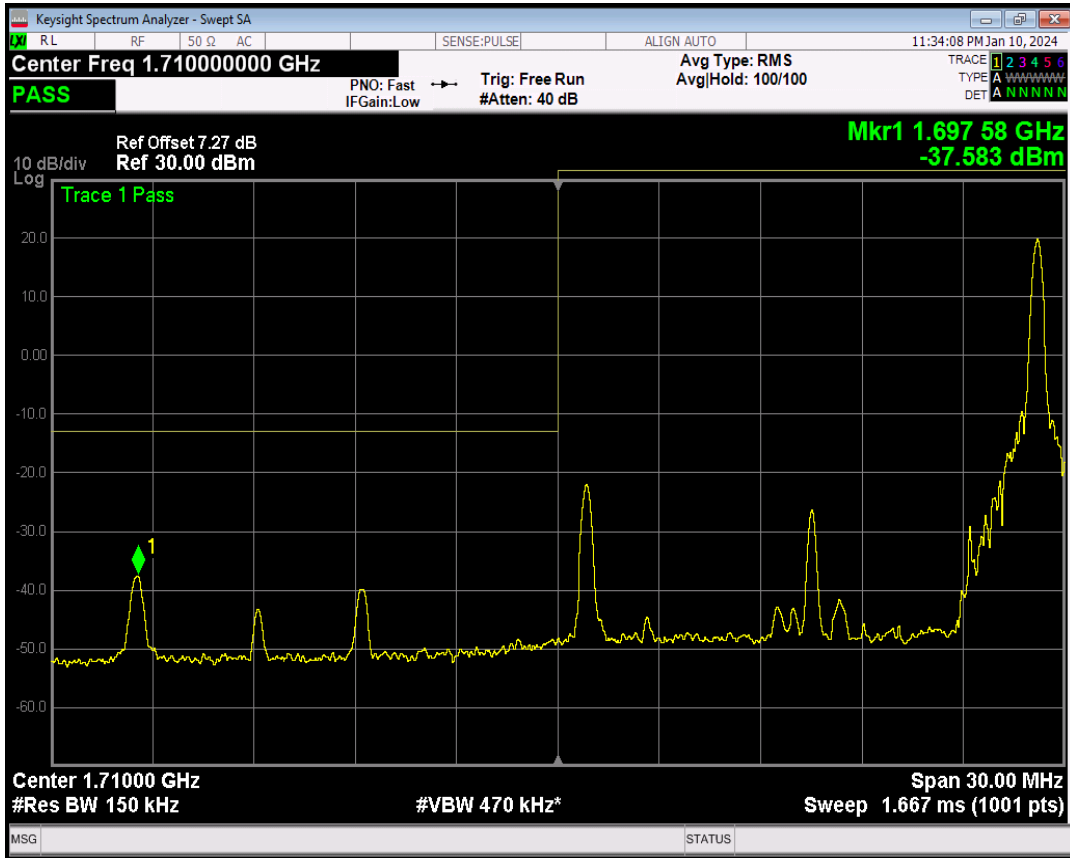

Band4 QPSK BW=15MHz Channel=20025 RB Size=1 Position=#Max

Band4 QPSK BW=15MHz Channel=20025 RB Size=75 Position=#0