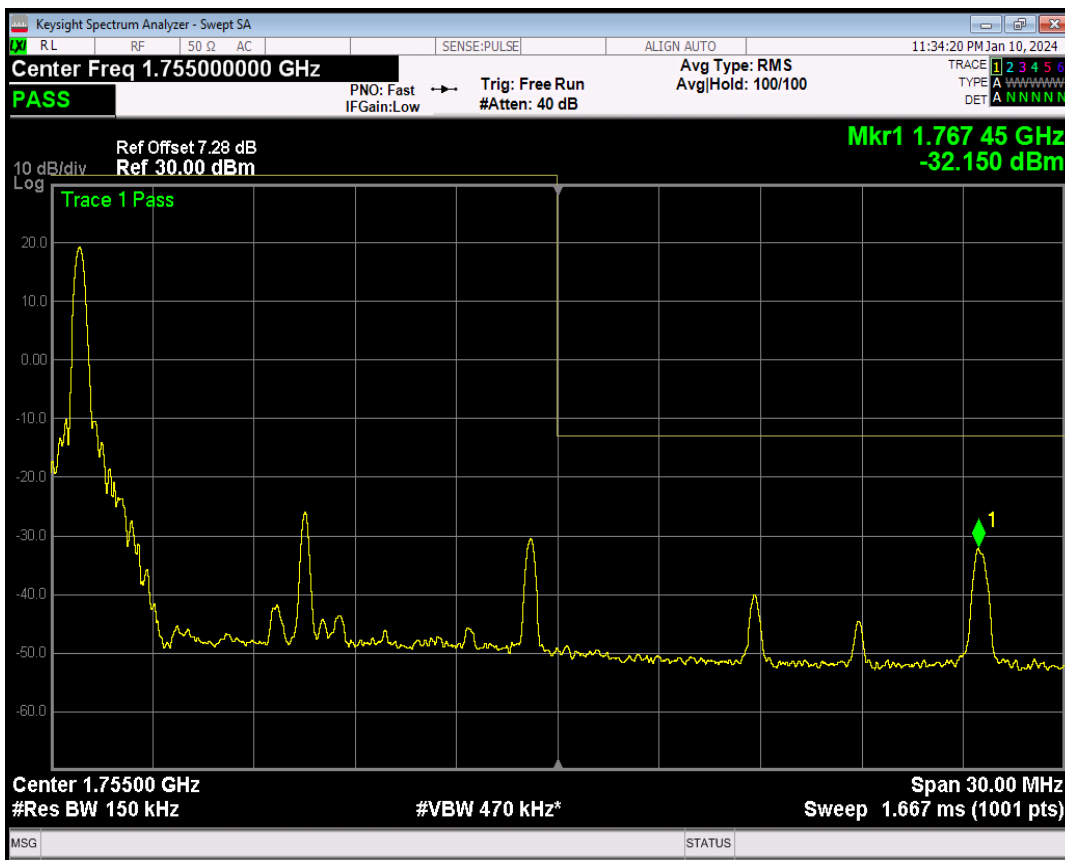

Band4 QPSK BW=15MHz Channel=20325 RB Size=1 Position=#0

Band4 QPSK BW=15MHz Channel=20325 RB Size=1 Position=#Max