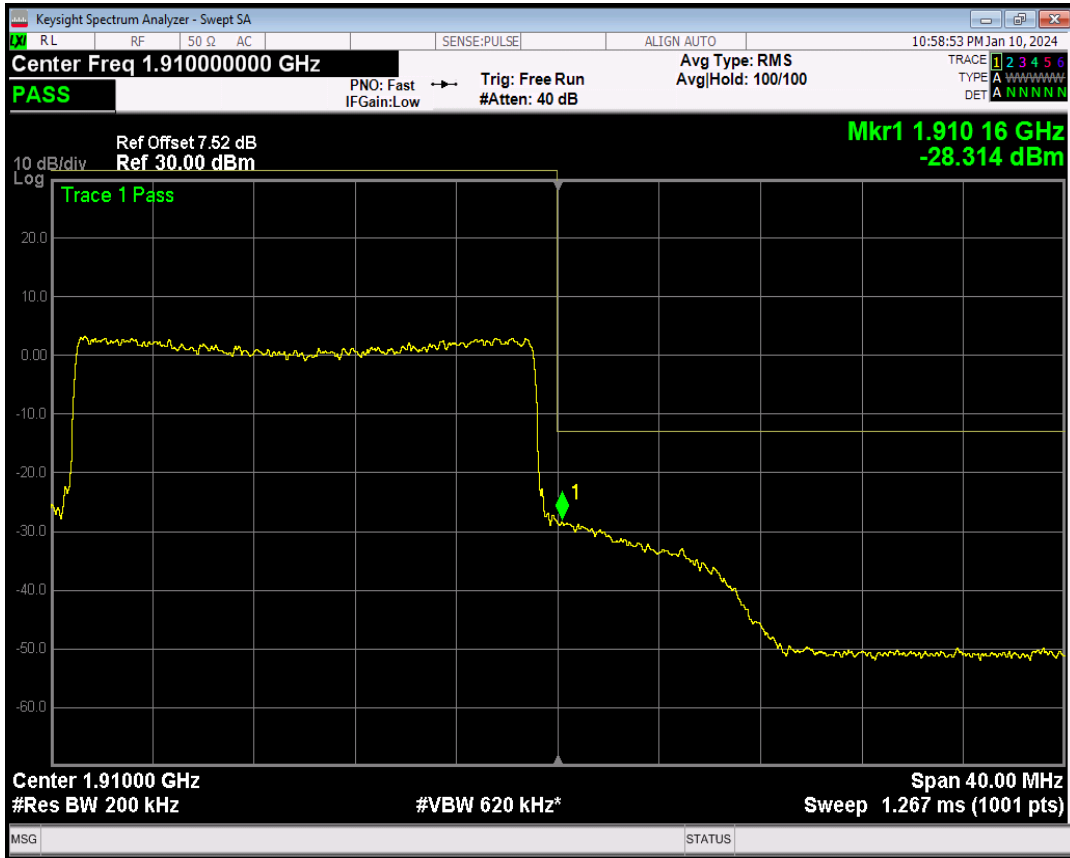

Band2 QPSK BW=20MHz Channel=19100 RB Size=100 Position=#0

Band2 16QAM BW=20MHz Channel=19100 RB Size=1 Position=#0

Band2 16QAM BW=20MHz Channel=19100 RB Size=1 Position=#Max

Band2 16QAM BW=20MHz Channel=19100 RB Size=100 Position=#0