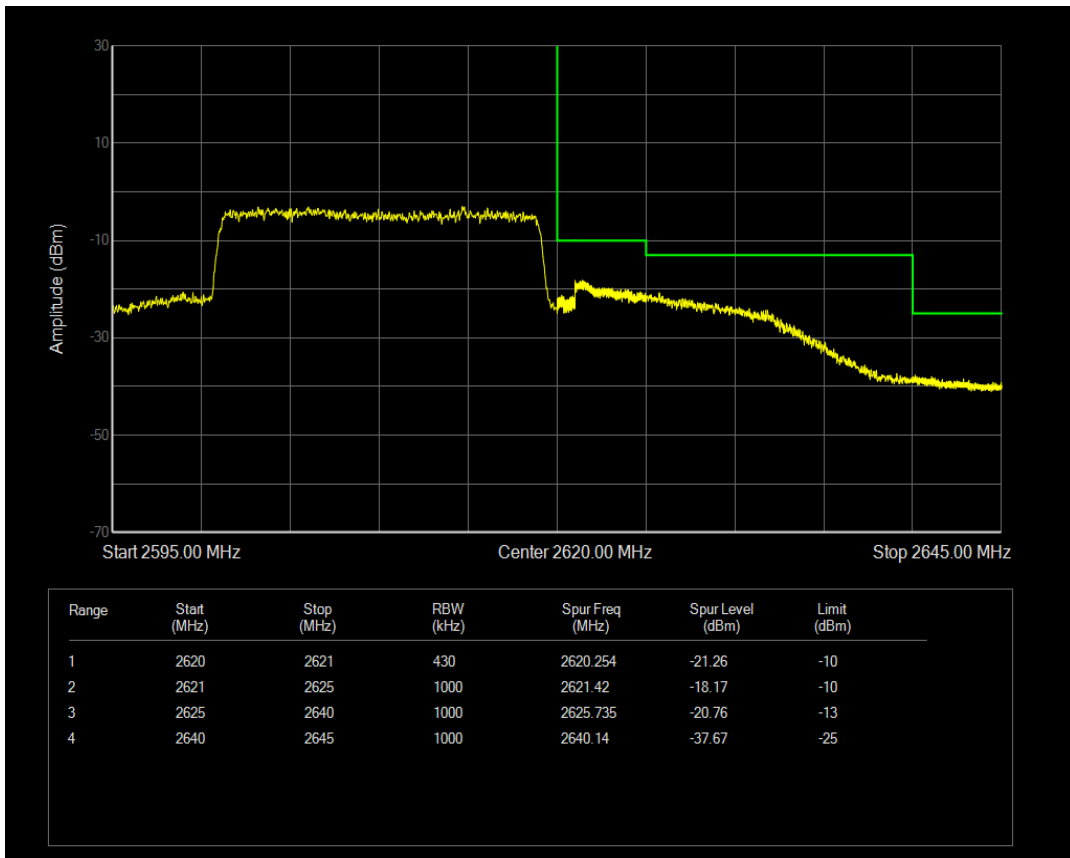

Band38 16QAM BW=20MHz Channel=37850 RB Size=1 Position=#0

Band38 16QAM BW=20MHz Channel=37850 RB Size=100 Position=#0

Band38 QPSK BW=20MHz Channel=38150 RB Size=1 Position=#0

Band38 QPSK BW=20MHz Channel=38150 RB Size=1 Position=#Max

Band38 QPSK BW=20MHz Channel=38150 RB Size=100 Position=#0

Band38 16QAM BW=20MHz Channel=38150 RB Size=1 Position=#0

Band38 16QAM BW=20MHz Channel=38150 RB Size=1 Position=#Max

Band38 16QAM BW=20MHz Channel=38150 RB Size=100 Position=#0