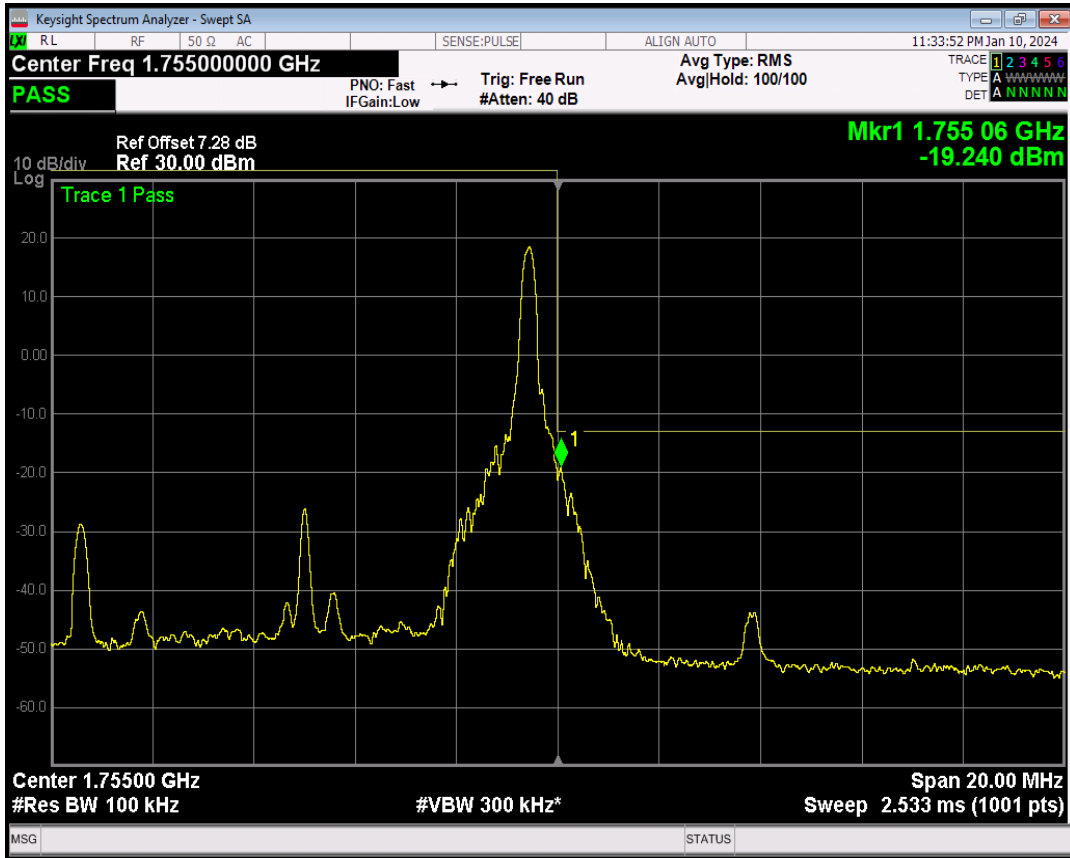

Band4 16QAM BW=10MHz Channel=20000 RB Size=1 Position=#Max

Band4 16QAM BW=10MHz Channel=20000 RB Size=50 Position=#0

Band4 QPSK BW=10MHz Channel=20350 RB Size=1 Position=#0

Band4 QPSK BW=10MHz Channel=20350 RB Size=1 Position=#Max