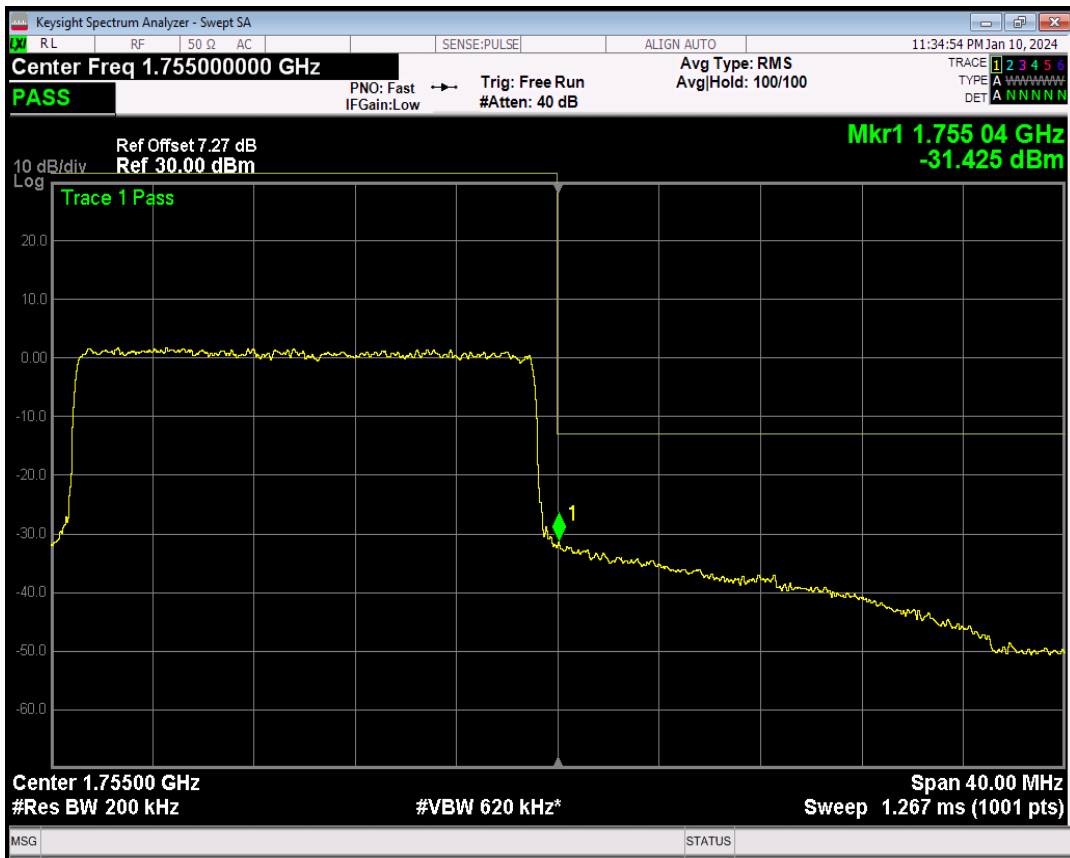

Band4 QPSK BW=20MHz Channel=20300 RB Size=100 Position=#0

Band4 16QAM BW=20MHz Channel=20300 RB Size=1 Position=#0