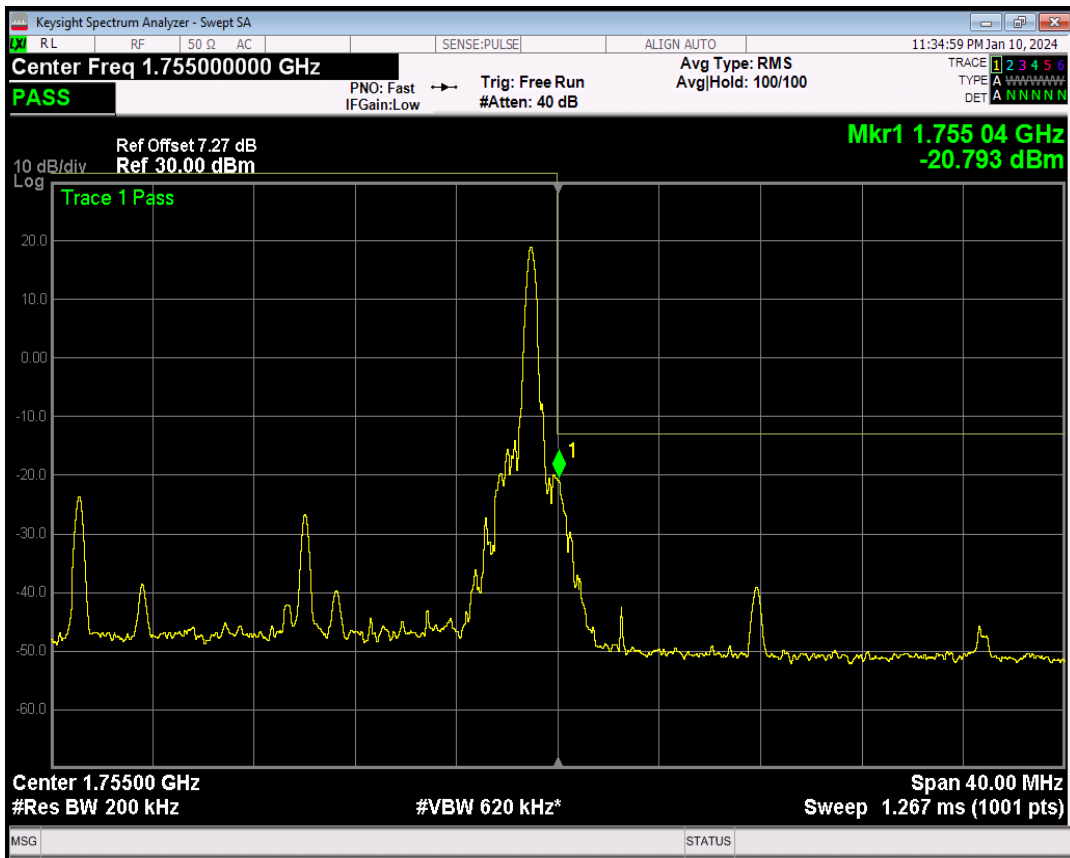

Band4 16QAM BW=20MHz Channel=20050 RB Size=1 Position=#Max

Band4 16QAM BW=20MHz Channel=20050 RB Size=100 Position=#0

Band4 QPSK BW=20MHz Channel=20300 RB Size=1 Position=#0

Band4 QPSK BW=20MHz Channel=20300 RB Size=1 Position=#Max

Band4 QPSK BW=20MHz Channel=20300 RB Size=100 Position=#0

Band4 16QAM BW=20MHz Channel=20300 RB Size=1 Position=#0

Band4 16QAM BW=20MHz Channel=20300 RB Size=1 Position=#Max

Band4 16QAM BW=20MHz Channel=20300 RB Size=100 Position=#0