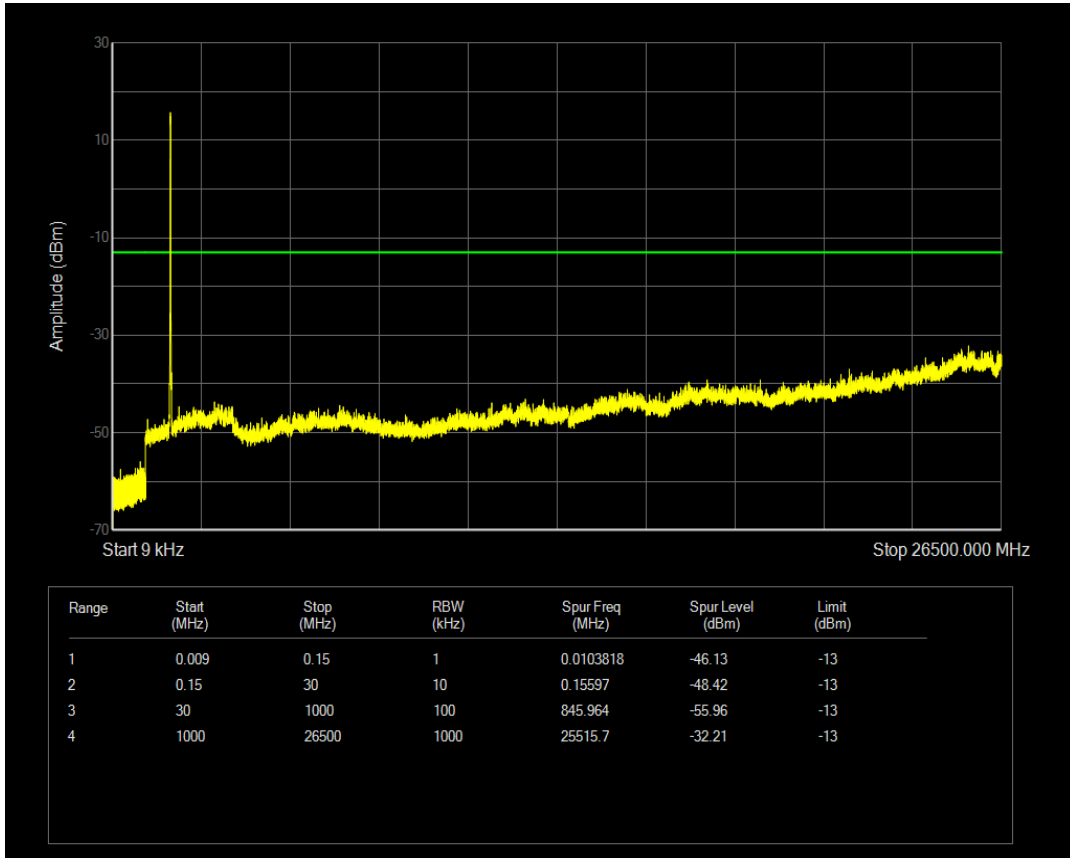

Band66 16QAM BW=15MHz Channel=132047 RB Size=1 Position=#0

Band66 16QAM BW=15MHz Channel=132047 RB Size=75 Position=#0

Band66 QPSK BW=15MHz Channel=132322 RB Size=1 Position=#0

Band66 QPSK BW=15MHz Channel=132322 RB Size=75 Position=#0