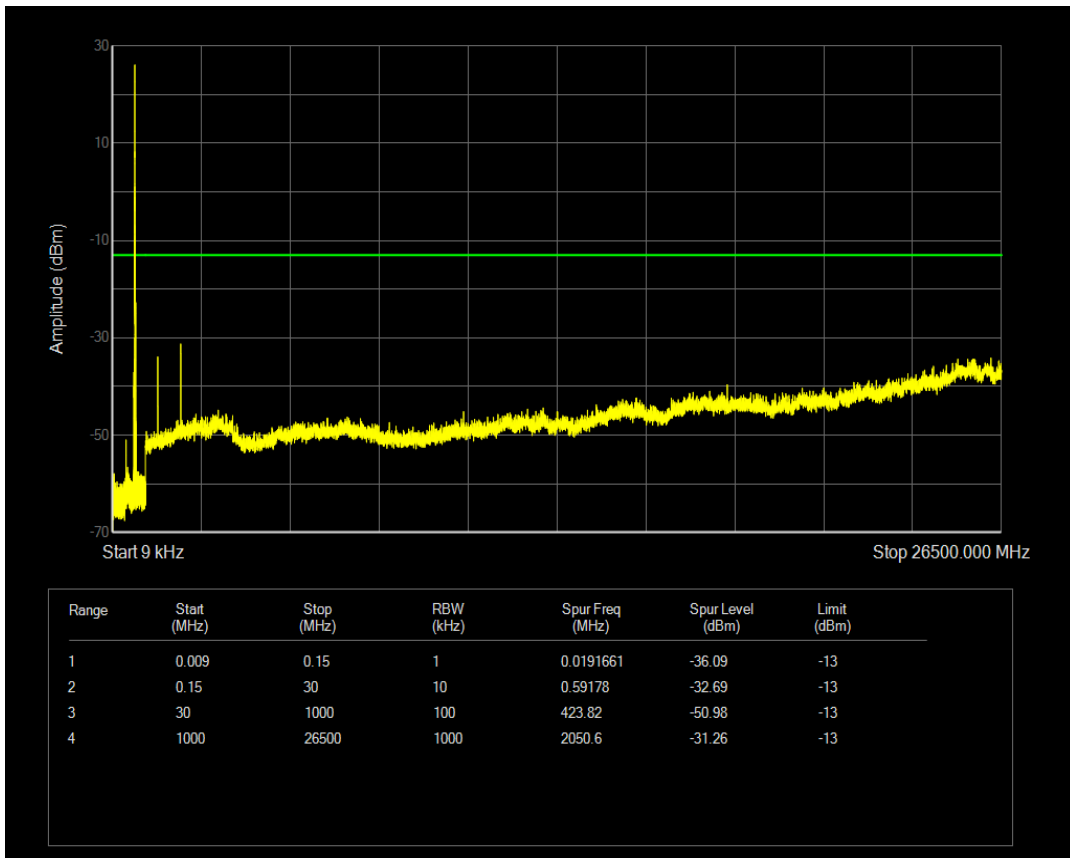

Band71 16QAM BW=15MHz Channel=133397 RB Size=1 Position=#0

Band71 16QAM BW=15MHz Channel=133397 RB Size=75 Position=#0