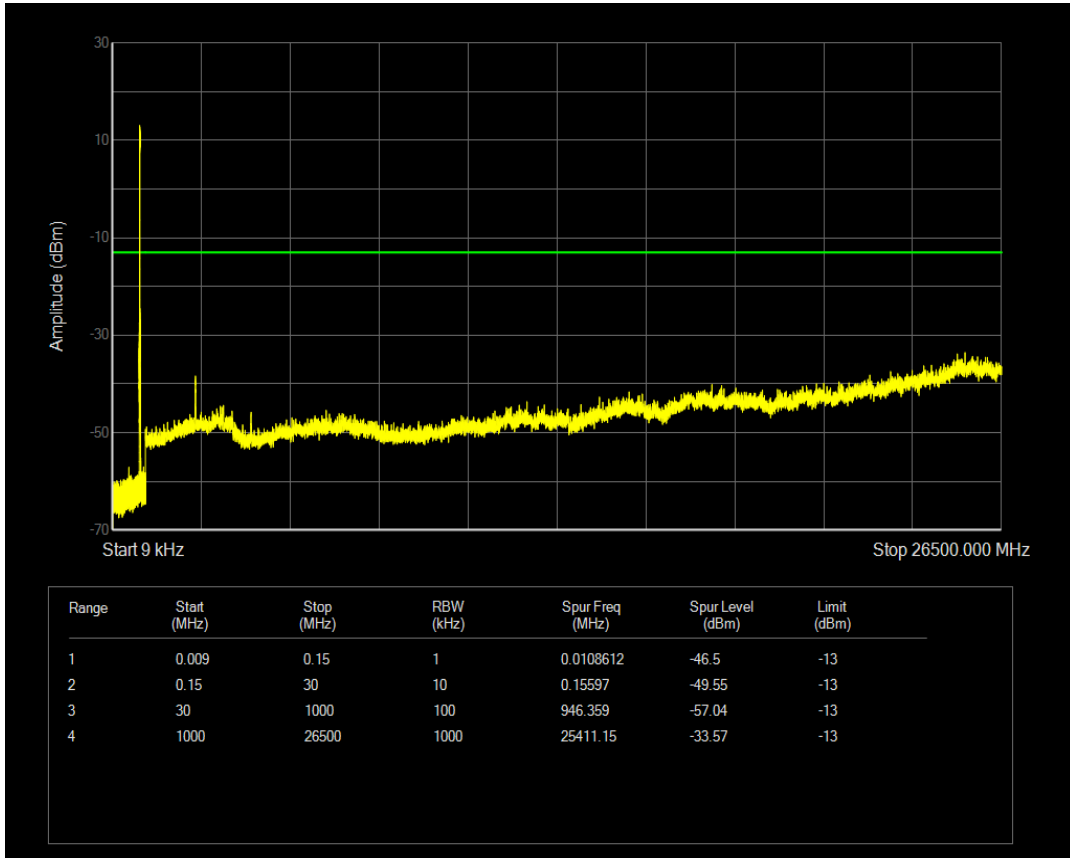

Band5 16QAM BW=5MHz Channel=20625 RB Size=1 Position=#0

Band5 16QAM BW=5MHz Channel=20625 RB Size=25 Position=#0

Band5 QPSK BW=10MHz Channel=20450 RB Size=1 Position=#0

Band5 QPSK BW=10MHz Channel=20450 RB Size=50 Position=#0

Band5 16QAM BW=10MHz Channel=20450 RB Size=1 Position=#0

Band5 16QAM BW=10MHz Channel=20450 RB Size=50 Position=#0

Band5 QPSK BW=10MHz Channel=20525 RB Size=1 Position=#0

Band5 16QAM BW=10MHz Channel=20525 RB Size=1 Position=#0

Band5 QPSK BW=10MHz Channel=20525 RB Size=50 Position=#0

Band5 16QAM BW=10MHz Channel=20525 RB Size=50 Position=#0

Band5 QPSK BW=10MHz Channel=20600 RB Size=1 Position=#0

Band5 QPSK BW=10MHz Channel=20600 RB Size=50 Position=#0