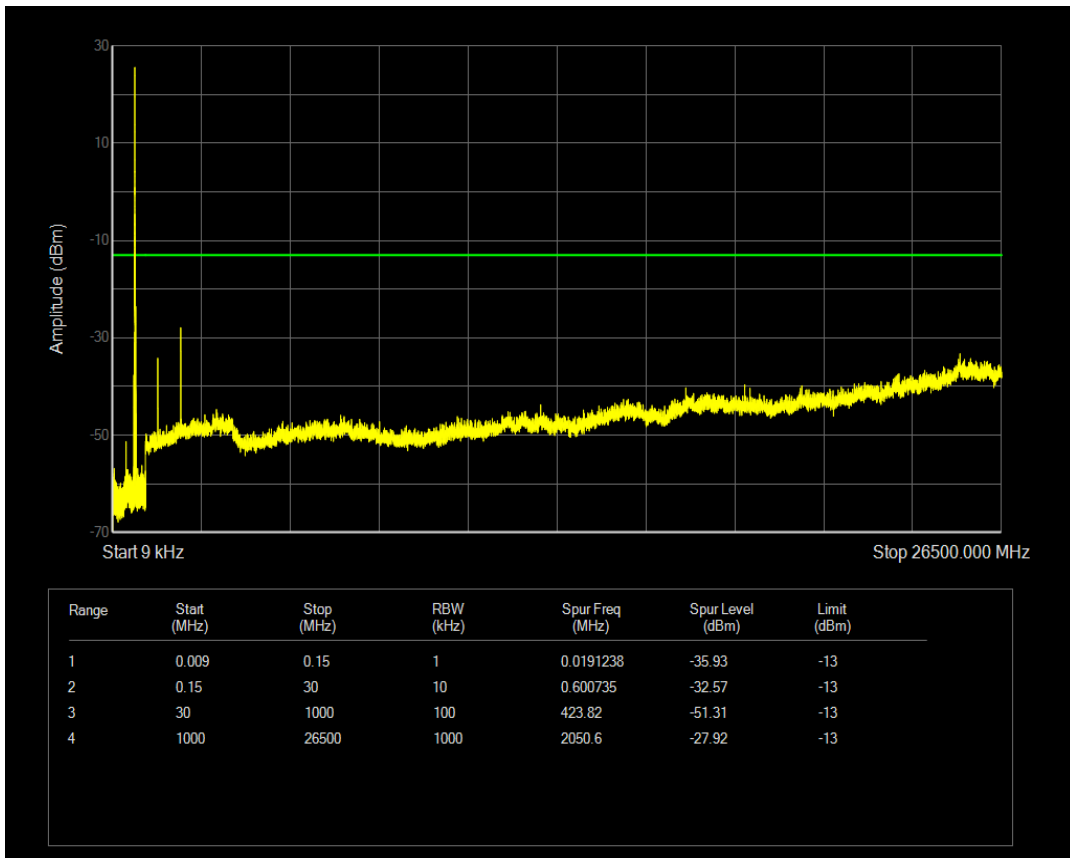

Band71 QPSK BW=15MHz Channel=133397 RB Size=1 Position=#0

Band71 QPSK BW=15MHz Channel=133397 RB Size=75 Position=#0