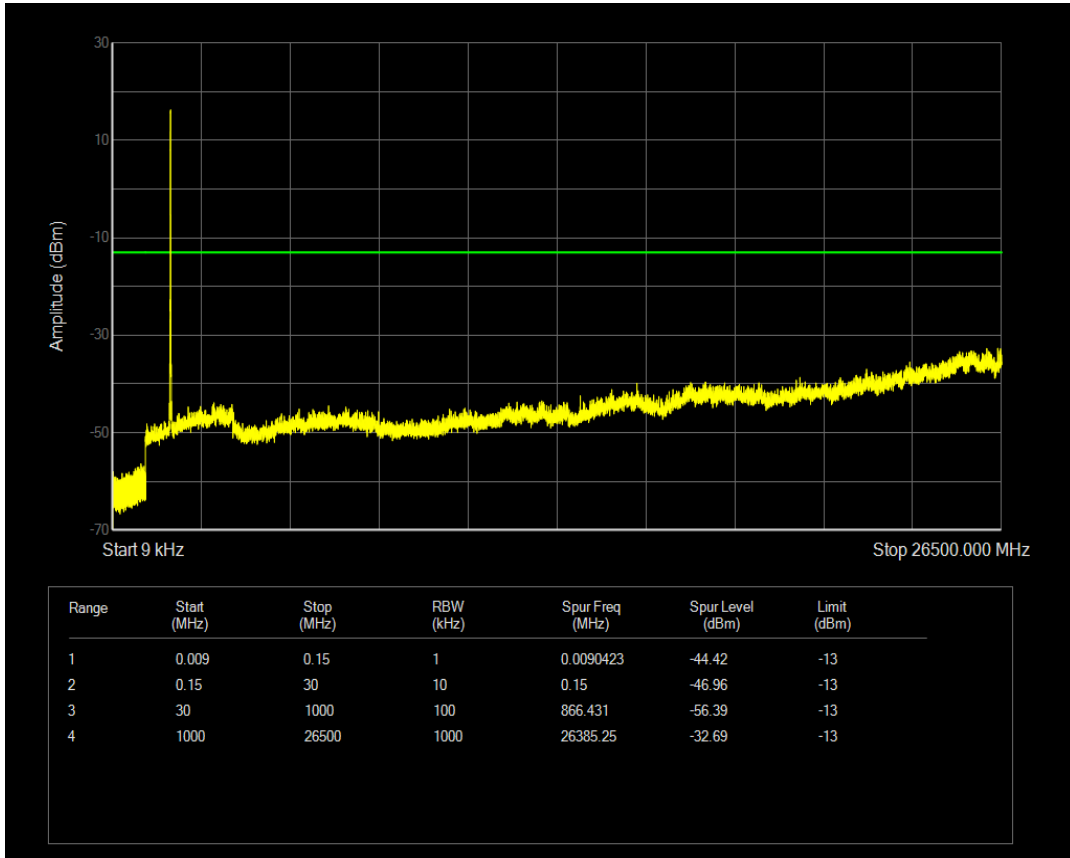

Band66 16QAM BW=10MHz Channel=132022 RB Size=1 Position=#0

Band66 16QAM BW=10MHz Channel=132022 RB Size=50 Position=#0

Band66 QPSK BW=10MHz Channel=132322 RB Size=1 Position=#0

Band66 QPSK BW=10MHz Channel=132322 RB Size=50 Position=#0