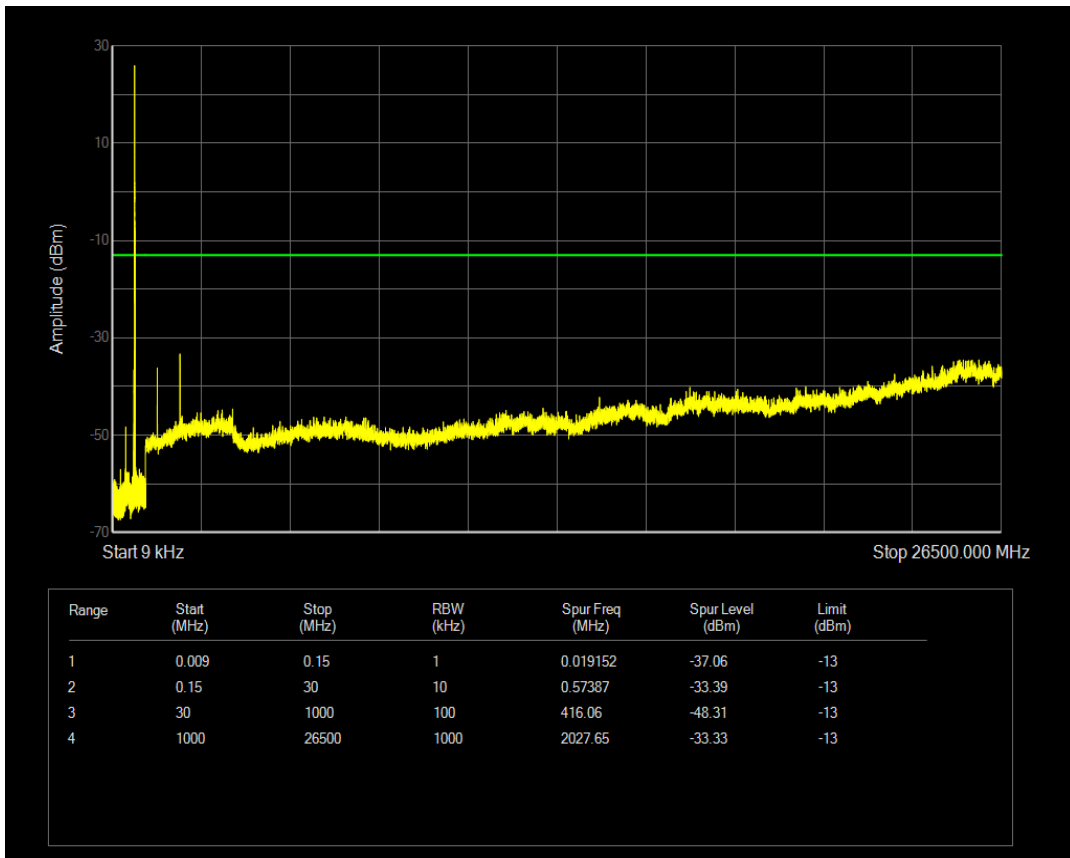

Band71 QPSK BW=10MHz Channel=133297 RB Size=1 Position=#0

Band71 QPSK BW=10MHz Channel=133297 RB Size=50 Position=#0