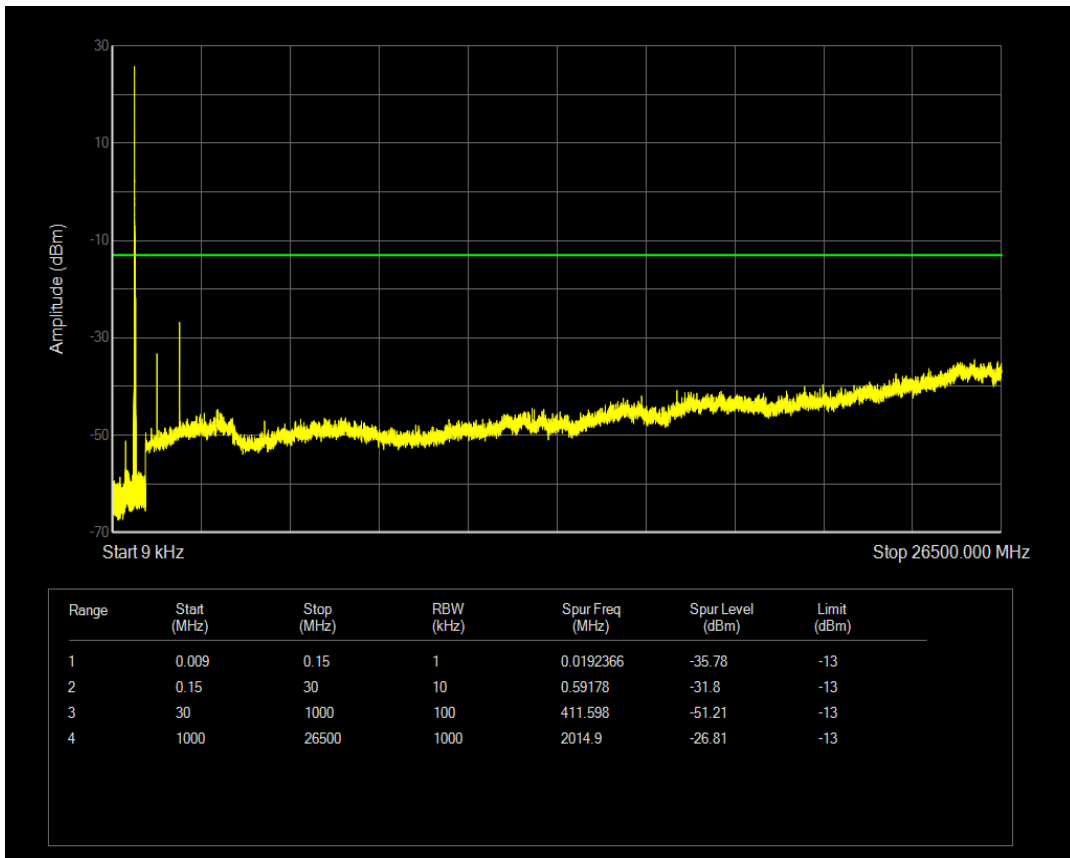

Band71 16QAM BW=15MHz Channel=133397 RB Size=1 Position=#0

Band71 16QAM BW=15MHz Channel=133397 RB Size=75 Position=#0

Band71 QPSK BW=20MHz Channel=133222 RB Size=100 Position=#0

Band71 QPSK BW=20MHz Channel=133222 RB Size=1 Position=#0

Band71 16QAM BW=20MHz Channel=133222 RB Size=1 Position=#0

Band71 16QAM BW=20MHz Channel=133222 RB Size=100 Position=#0

Band71 QPSK BW=20MHz Channel=133297 RB Size=1 Position=#0

Band71 QPSK BW=20MHz Channel=133297 RB Size=100 Position=#0