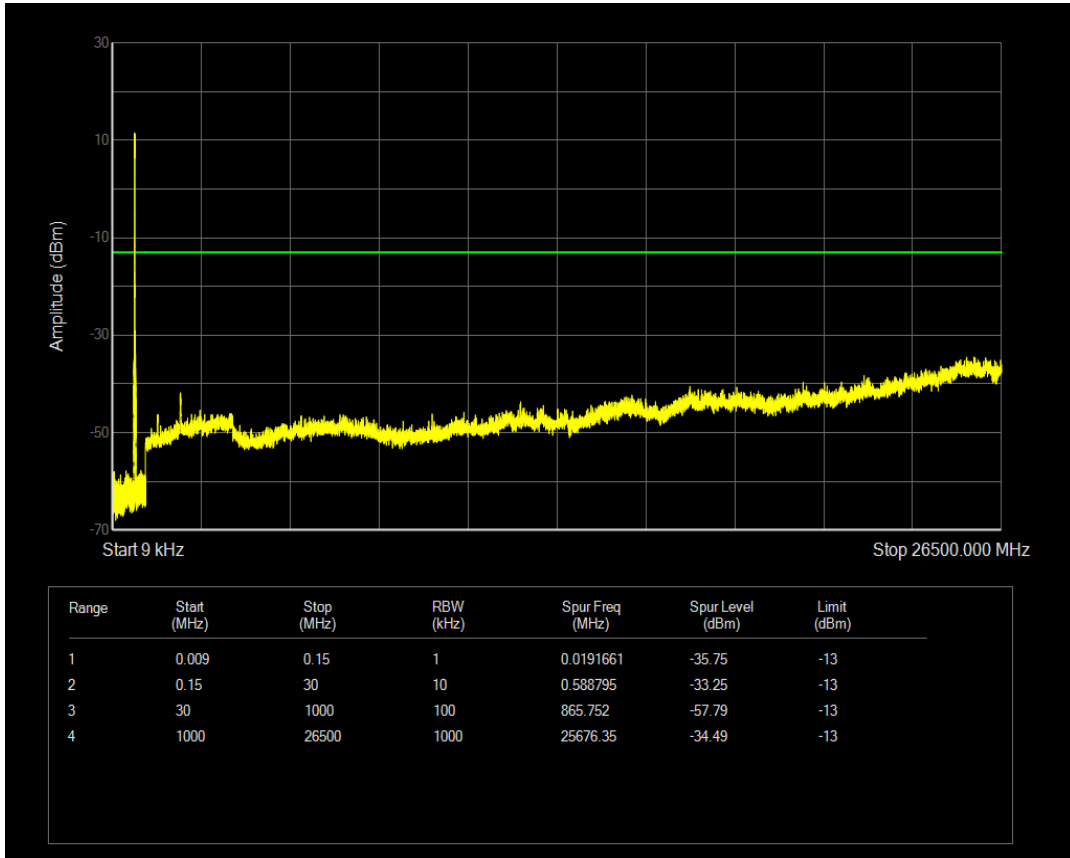

Band71 16QAM BW=15MHz Channel=133297 RB Size=75 Position=#0

Band71 QPSK BW=15MHz Channel=133397 RB Size=1 Position=#0