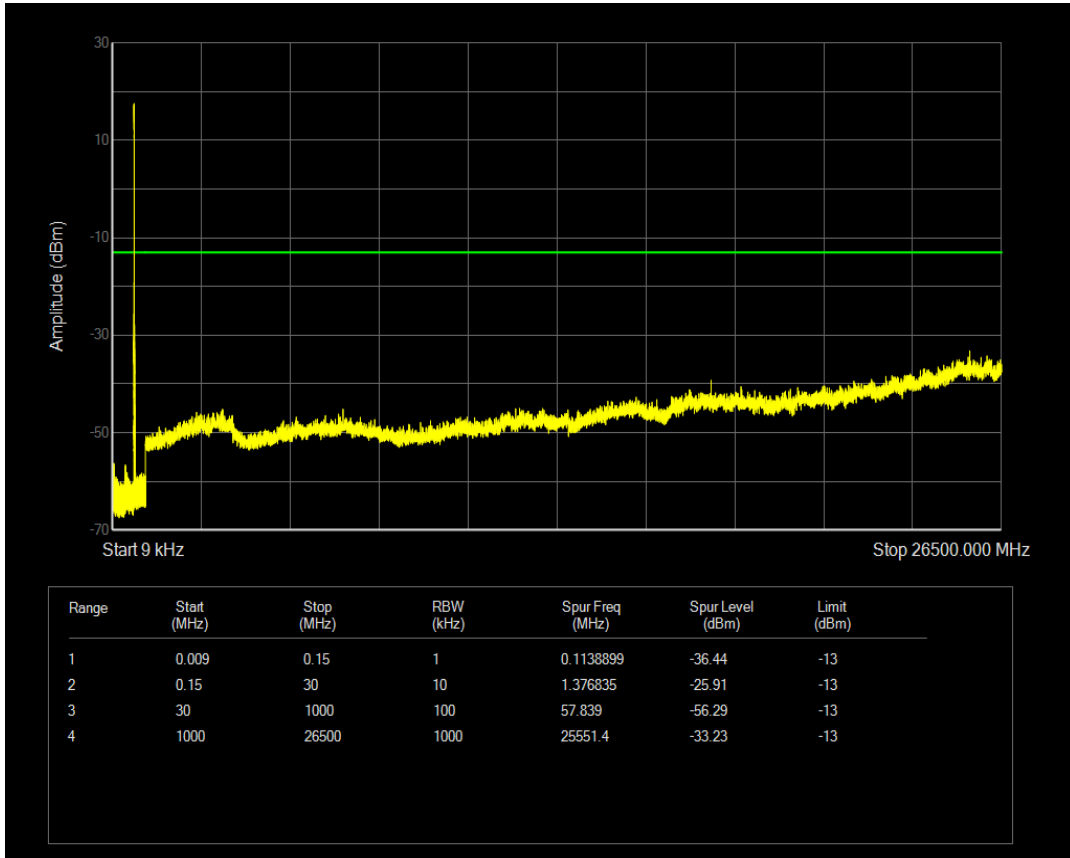

Band66 16QAM BW=20MHz Channel=132572 RB Size=1 Position=#0

Band66 16QAM BW=20MHz Channel=132572 RB Size=100 Position=#0

Band71 QPSK BW=5MHz Channel=133147 RB Size=1 Position=#0

Band71 QPSK BW=5MHz Channel=133147 RB Size=25 Position=#0