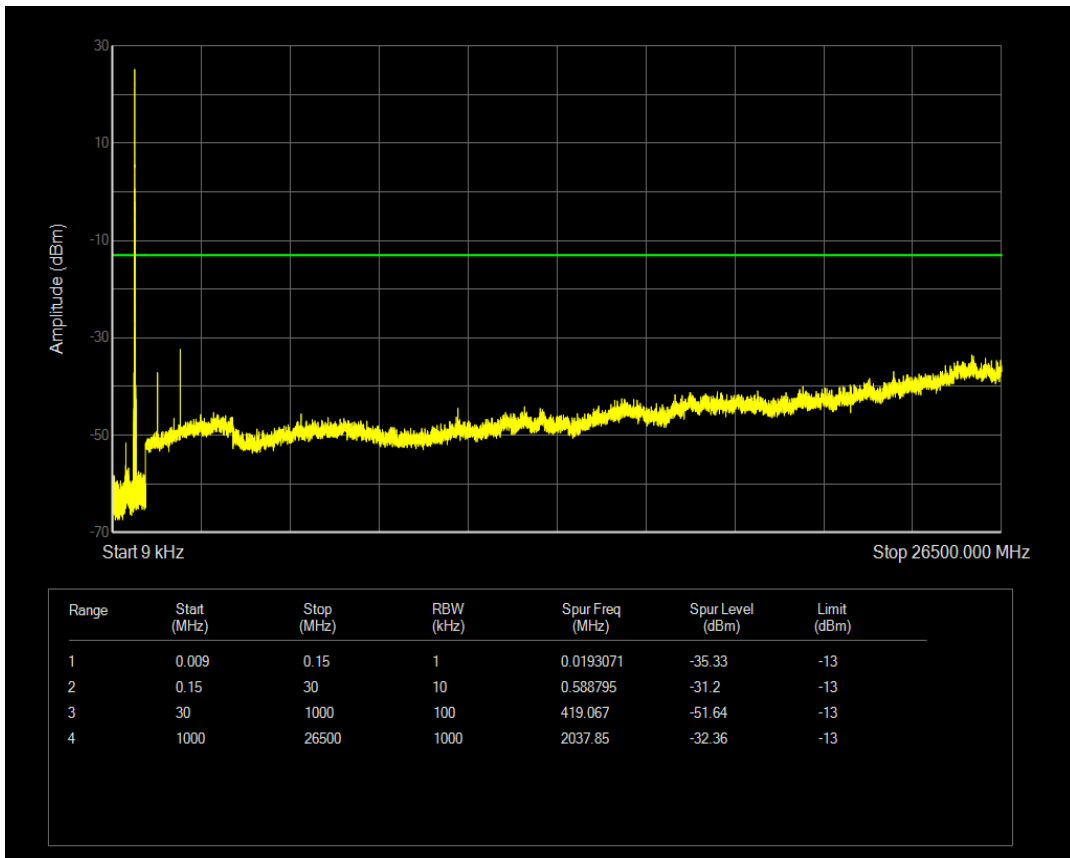

Band71 16QAM BW=20MHz Channel=133222 RB Size=1 Position=#0

Band71 16QAM BW=20MHz Channel=133222 RB Size=100 Position=#0

Band71 QPSK BW=20MHz Channel=133297 RB Size=1 Position=#0

Band71 QPSK BW=20MHz Channel=133297 RB Size=100 Position=#0

Band71 16QAM BW=20MHz Channel=133297 RB Size=1 Position=#0

Band71 16QAM BW=20MHz Channel=133297 RB Size=100 Position=#0

Band71 QPSK BW=20MHz Channel=133372 RB Size=1 Position=#0

Band71 QPSK BW=20MHz Channel=133372 RB Size=100 Position=#0