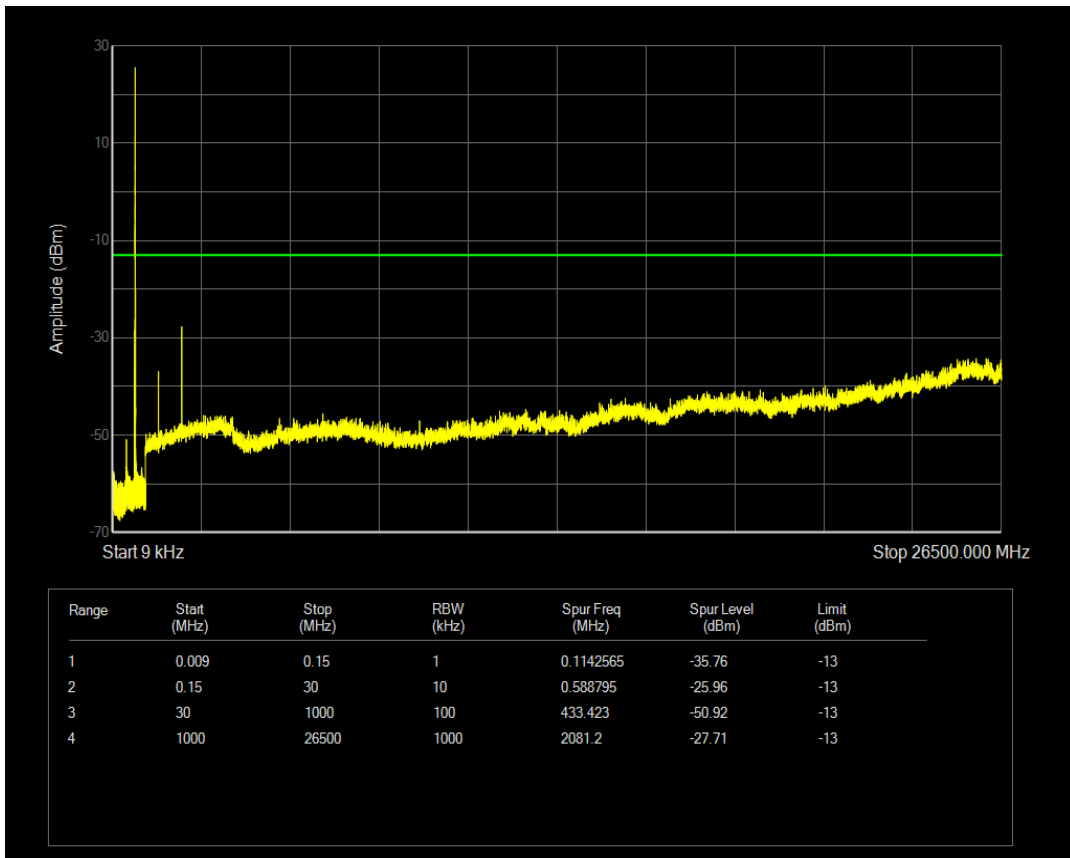

Band71 16QAM BW=5MHz Channel=133447 RB Size=1 Position=#0

Band71 16QAM BW=5MHz Channel=133447 RB Size=25 Position=#0