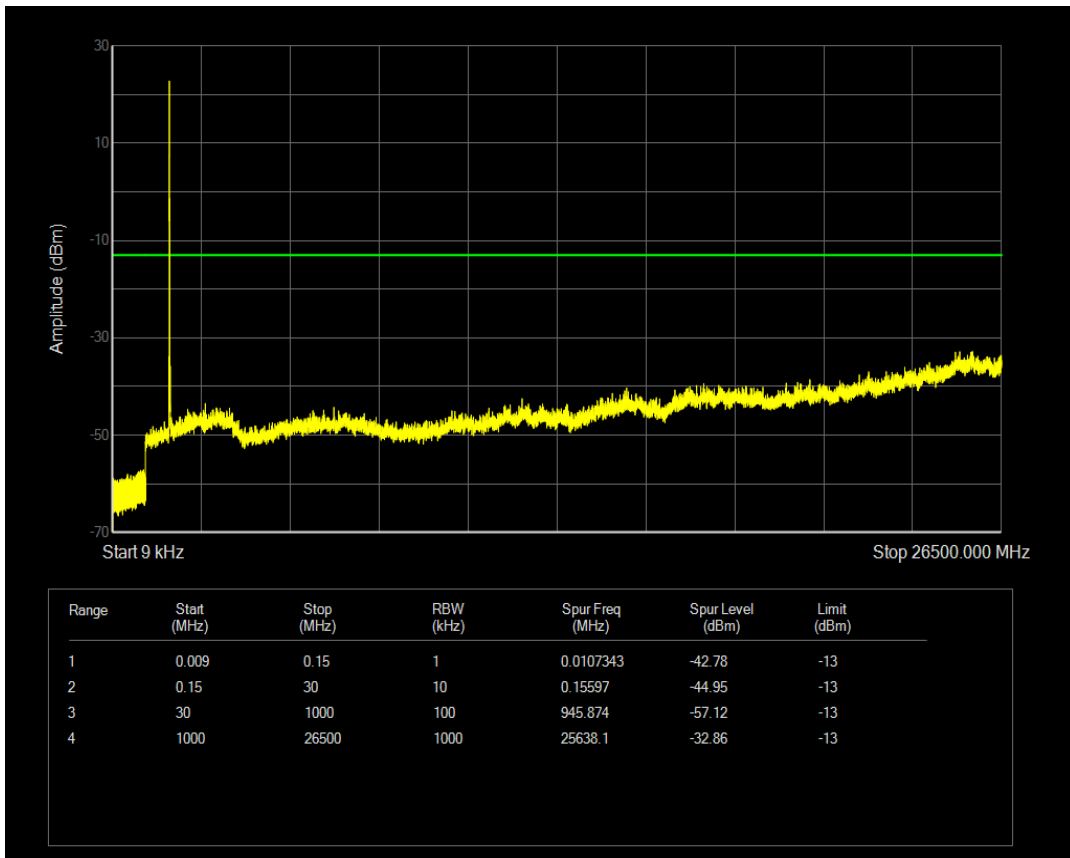

Band66 QPSK BW=15MHz Channel=132047 RB Size=1 Position=#0

Band66 QPSK BW=15MHz Channel=132047 RB Size=75 Position=#0