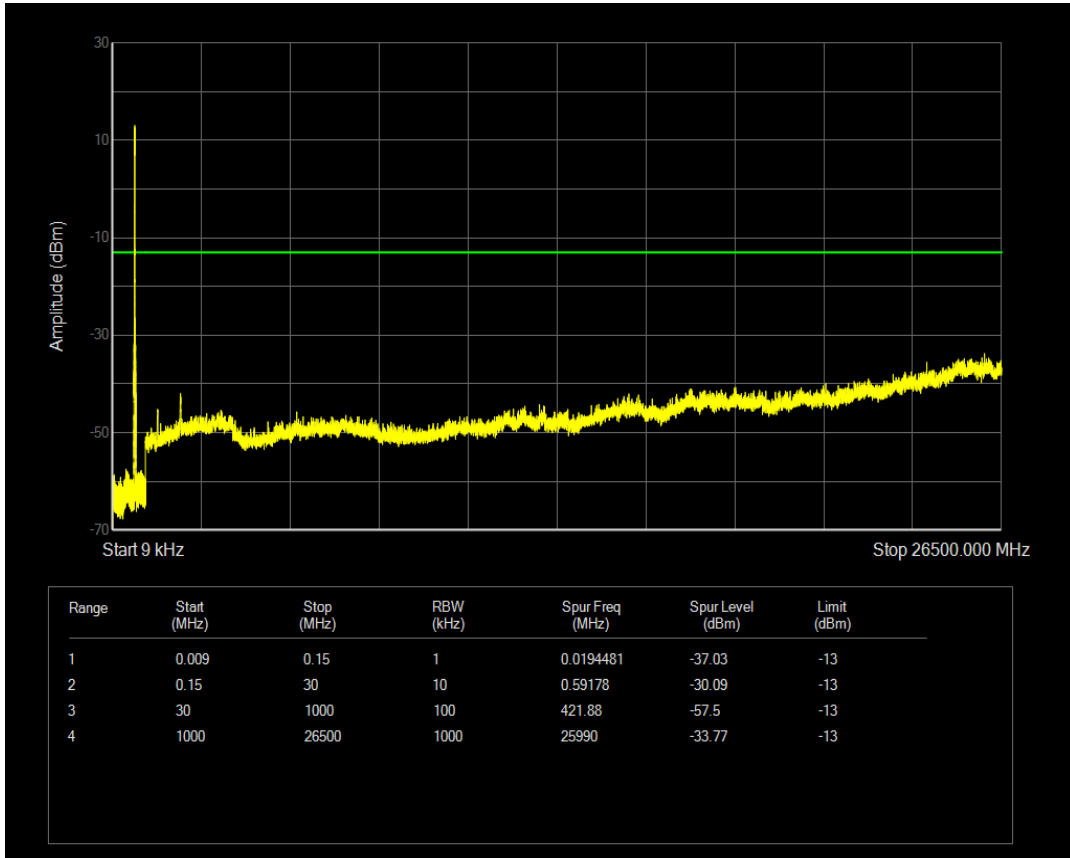

Band71 16QAM BW=15MHz Channel=133197 RB Size=1 Position=#0

Band71 16QAM BW=15MHz Channel=133197 RB Size=75 Position=#0

Band71 QPSK BW=15MHz Channel=133297 RB Size=1 Position=#0

Band71 QPSK BW=15MHz Channel=133297 RB Size=75 Position=#0