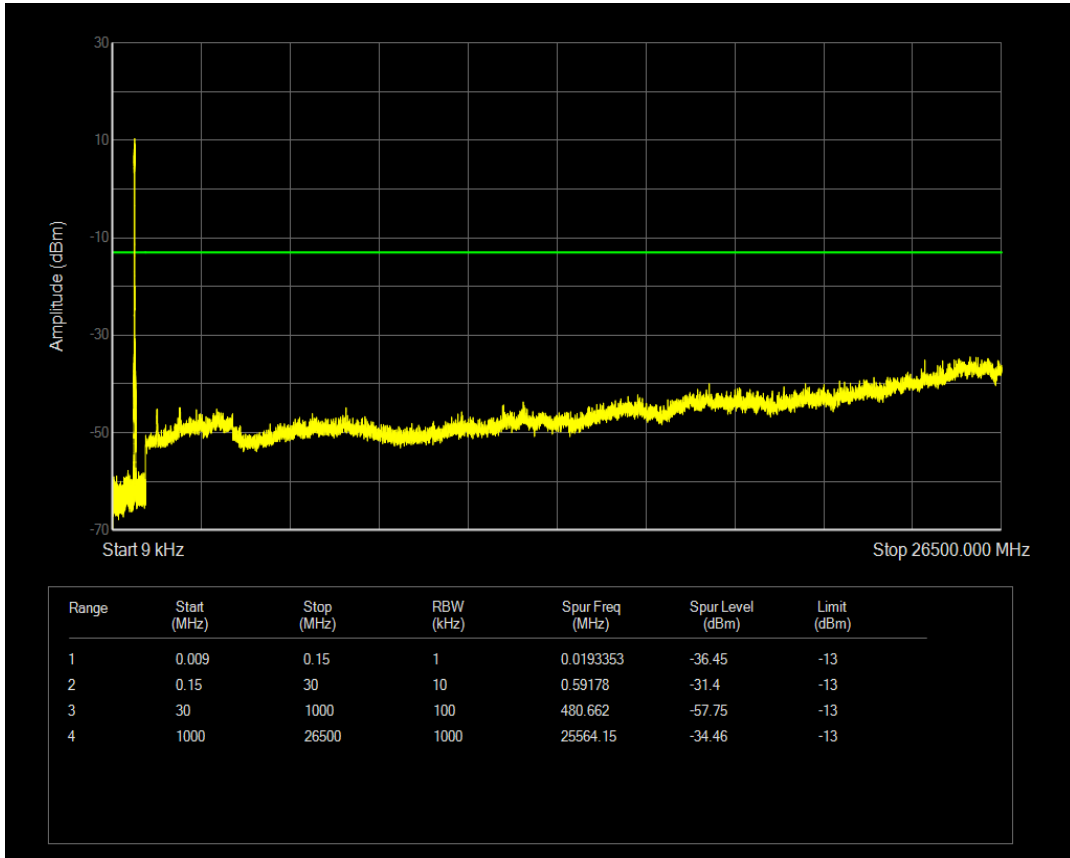

Band71 16QAM BW=15MHz Channel=133397 RB Size=1 Position=#0

Band71 16QAM BW=15MHz Channel=133397 RB Size=75 Position=#0

Band71 QPSK BW=20MHz Channel=133222 RB Size=100 Position=#0

Band71 QPSK BW=20MHz Channel=133222 RB Size=1 Position=#0

Band71 16QAM BW=20MHz Channel=133222 RB Size=1 Position=#0

Band71 16QAM BW=20MHz Channel=133222 RB Size=100 Position=#0

Band71 QPSK BW=20MHz Channel=133297 RB Size=1 Position=#0

Band71 QPSK BW=20MHz Channel=133297 RB Size=100 Position=#0