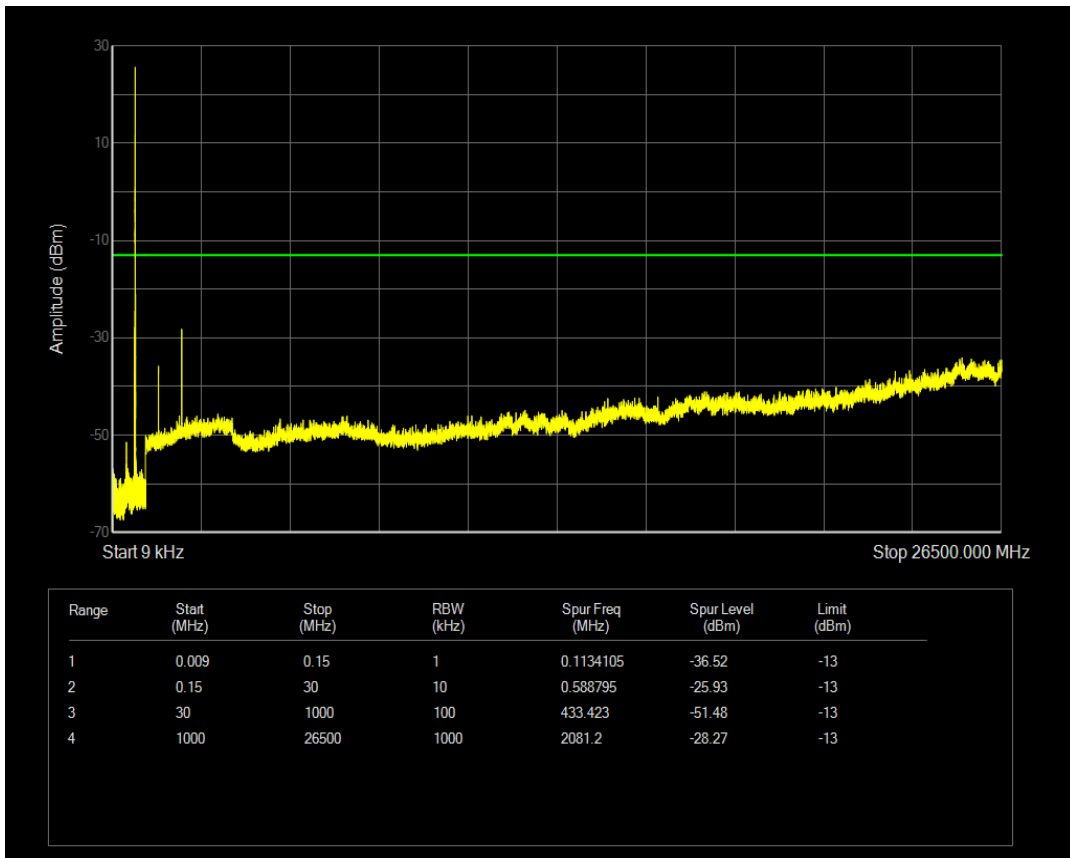

Band71 QPSK BW=5MHz Channel=133447 RB Size=1 Position=#0

Band71 QPSK BW=5MHz Channel=133447 RB Size=25 Position=#0