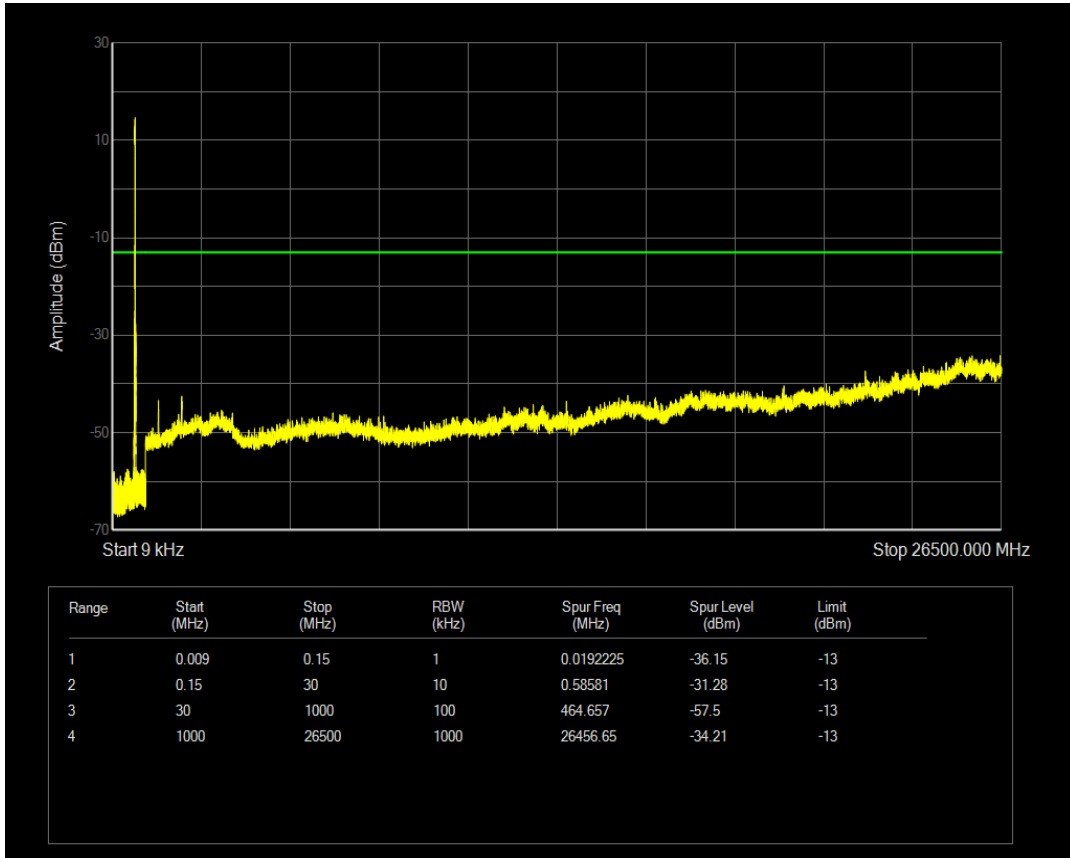

Band71 16QAM BW=10MHz Channel=133297 RB Size=1 Position=#0

Band71 16QAM BW=10MHz Channel=133297 RB Size=50 Position=#0

Band71 QPSK BW=10MHz Channel=133422 RB Size=1 Position=#0

Band71 QPSK BW=10MHz Channel=133422 RB Size=50 Position=#0