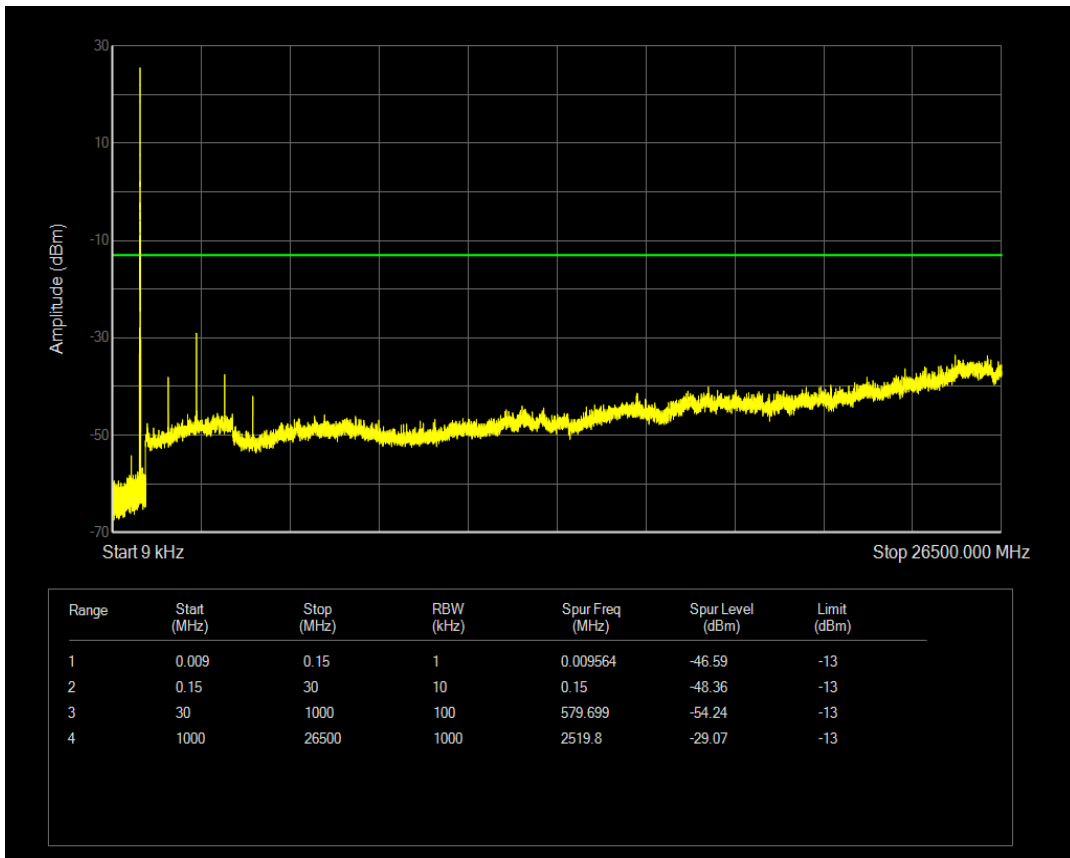

Band5 16QAM BW=10MHz Channel=20450 RB Size=1 Position=#0

Band5 16QAM BW=10MHz Channel=20450 RB Size=50 Position=#0

Band5 QPSK BW=10MHz Channel=20525 RB Size=1 Position=#0

Band5 16QAM BW=10MHz Channel=20525 RB Size=1 Position=#0

Band5 QPSK BW=10MHz Channel=20525 RB Size=50 Position=#0

Band5 16QAM BW=10MHz Channel=20525 RB Size=50 Position=#0

Band5 QPSK BW=10MHz Channel=20600 RB Size=1 Position=#0

Band5 QPSK BW=10MHz Channel=20600 RB Size=50 Position=#0