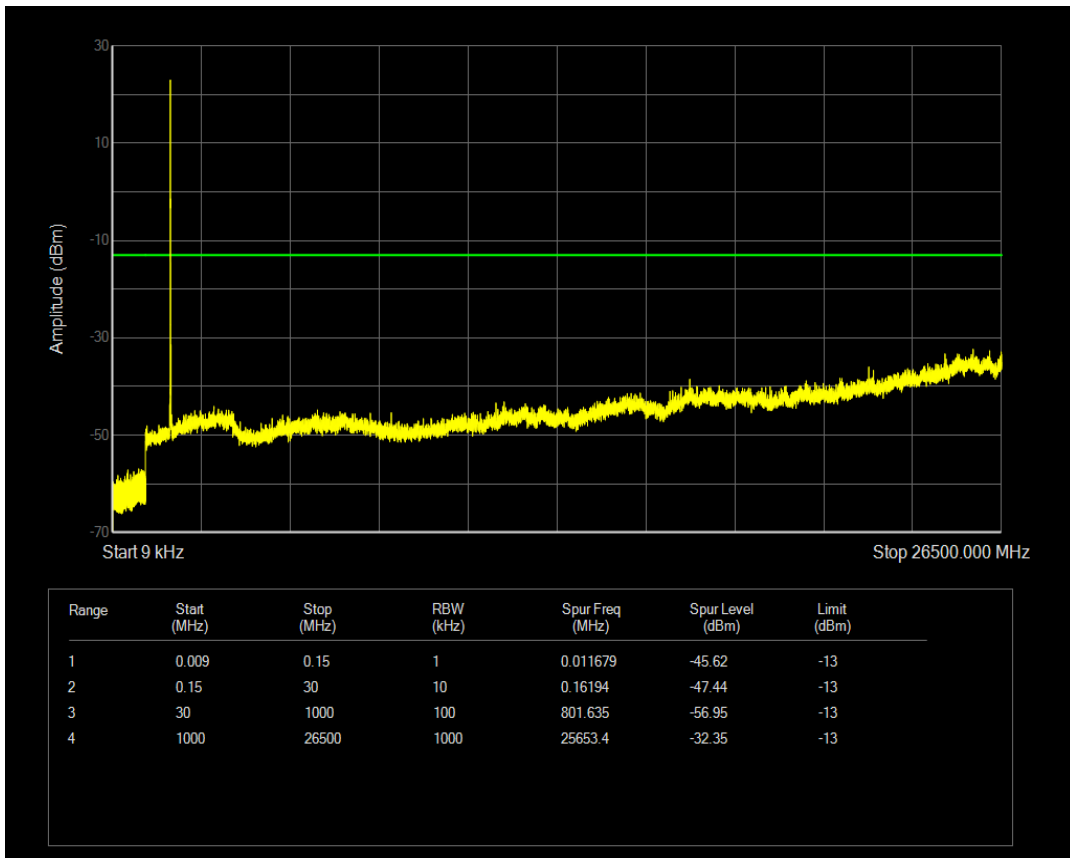

Band66 16QAM BW=10MHz Channel=132322 RB Size=1 Position=#0

Band66 16QAM BW=10MHz Channel=132322 RB Size=50 Position=#0