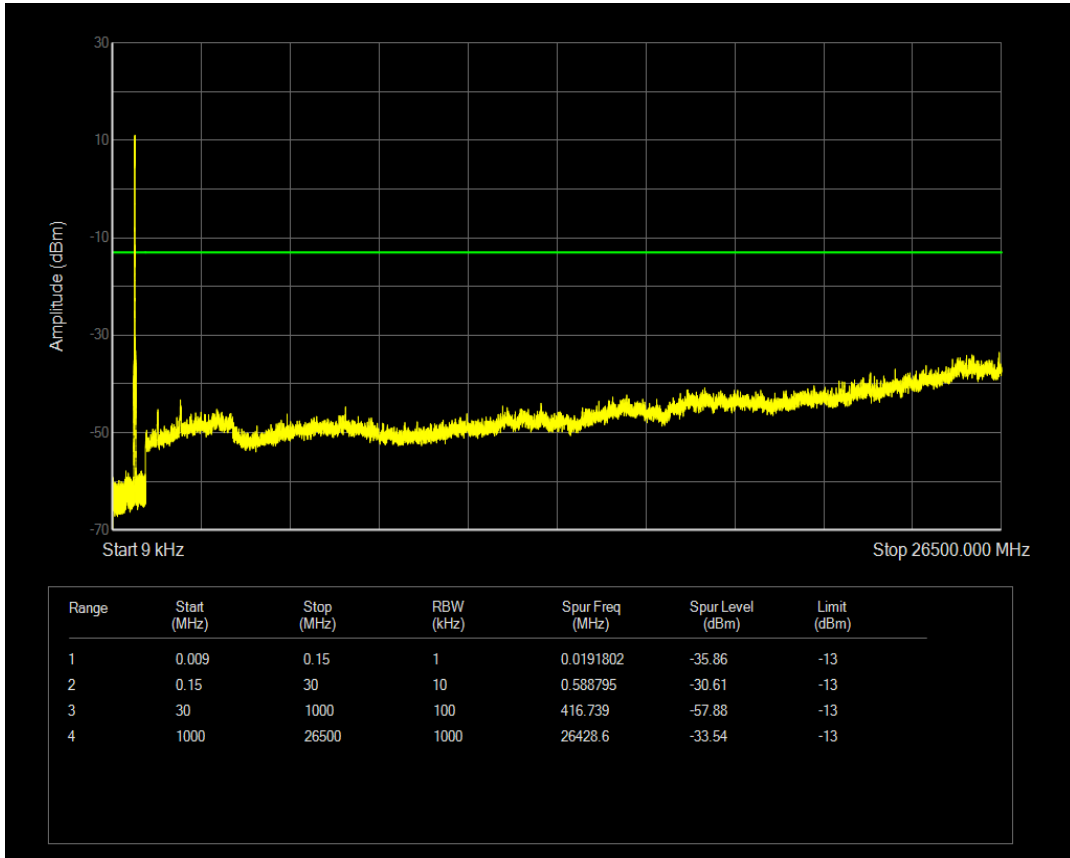

Band71 16QAM BW=20MHz Channel=133222 RB Size=1 Position=#0

Band71 16QAM BW=20MHz Channel=133222 RB Size=100 Position=#0

Band71 QPSK BW=20MHz Channel=133297 RB Size=1 Position=#0

Band71 QPSK BW=20MHz Channel=133297 RB Size=100 Position=#0

Band71 16QAM BW=20MHz Channel=133297 RB Size=1 Position=#0

Band71 16QAM BW=20MHz Channel=133297 RB Size=100 Position=#0

Band71 QPSK BW=20MHz Channel=133372 RB Size=1 Position=#0

Band71 QPSK BW=20MHz Channel=133372 RB Size=100 Position=#0