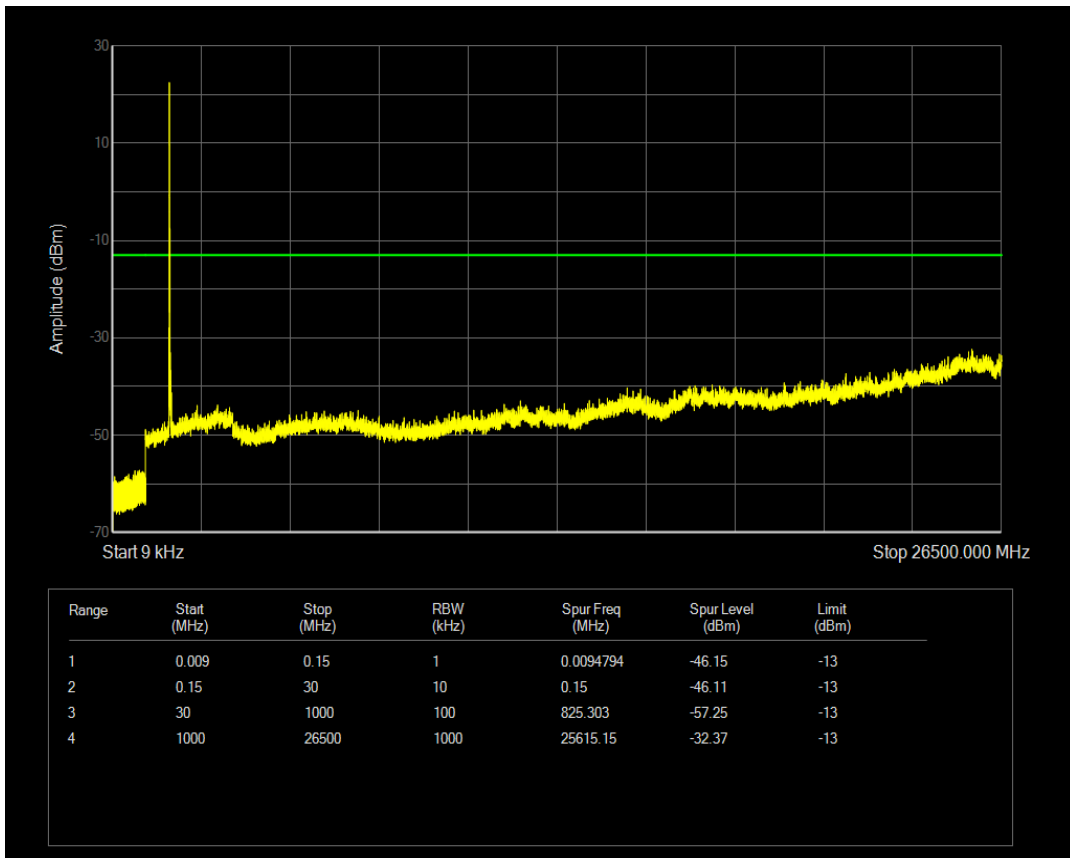

Band66 16QAM BW=20MHz Channel=132072 RB Size=1 Position=#0

Band66 16QAM BW=20MHz Channel=132072 RB Size=100 Position=#0