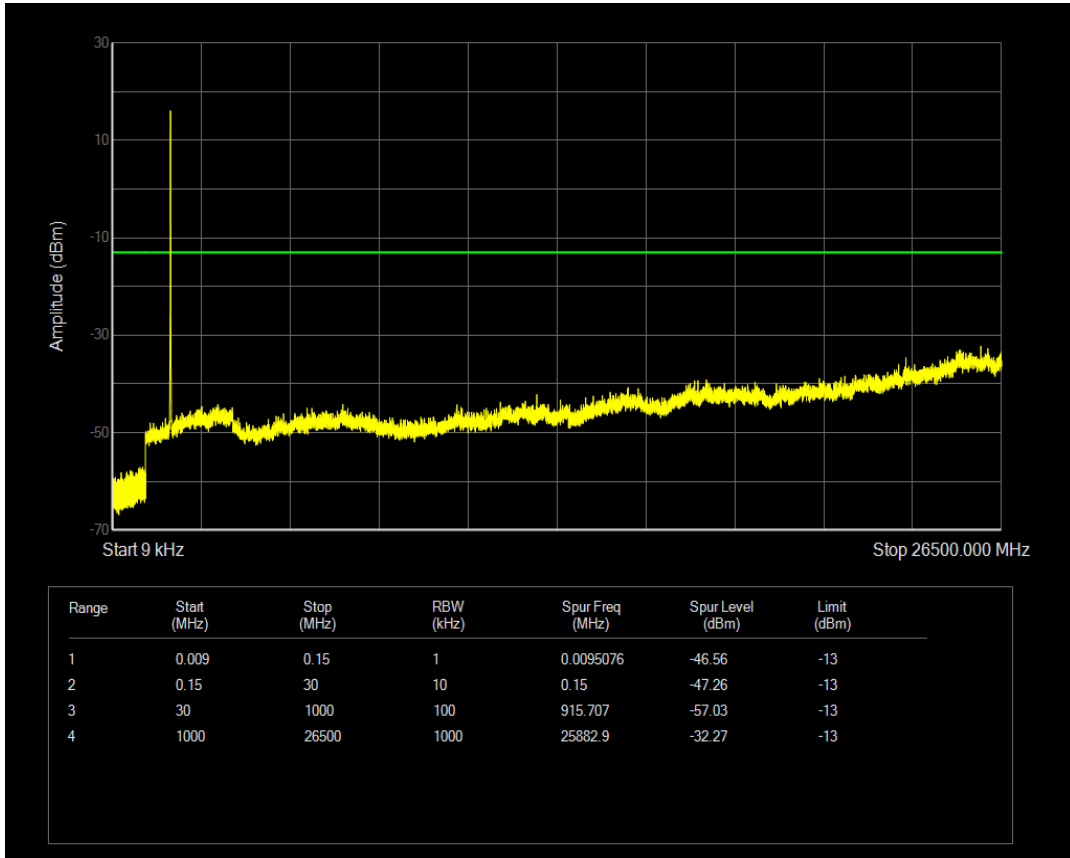

Band66 16QAM BW=10MHz Channel=132322 RB Size=50 Position=#0

Band66 QPSK BW=10MHz Channel=132622 RB Size=1 Position=#0