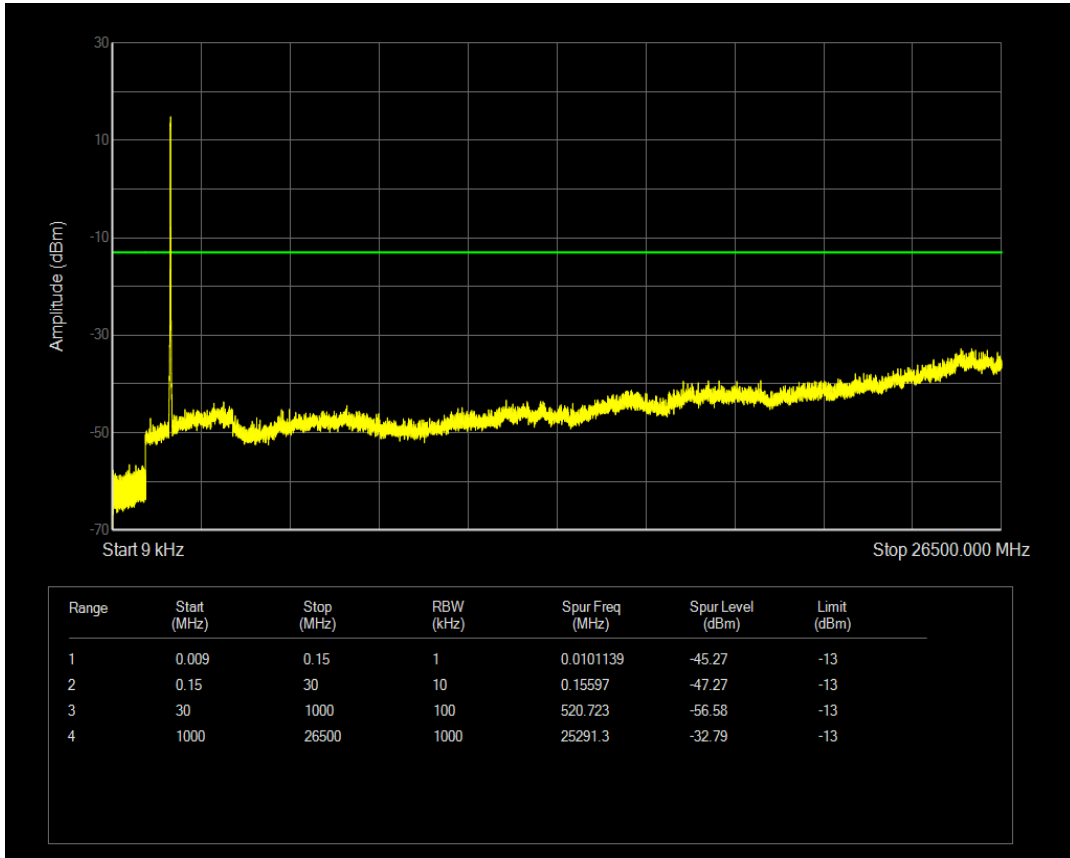

Band66 16QAM BW=20MHz Channel=132322 RB Size=100 Position=#0

Band66 QPSK BW=20MHz Channel=132572 RB Size=1 Position=#0