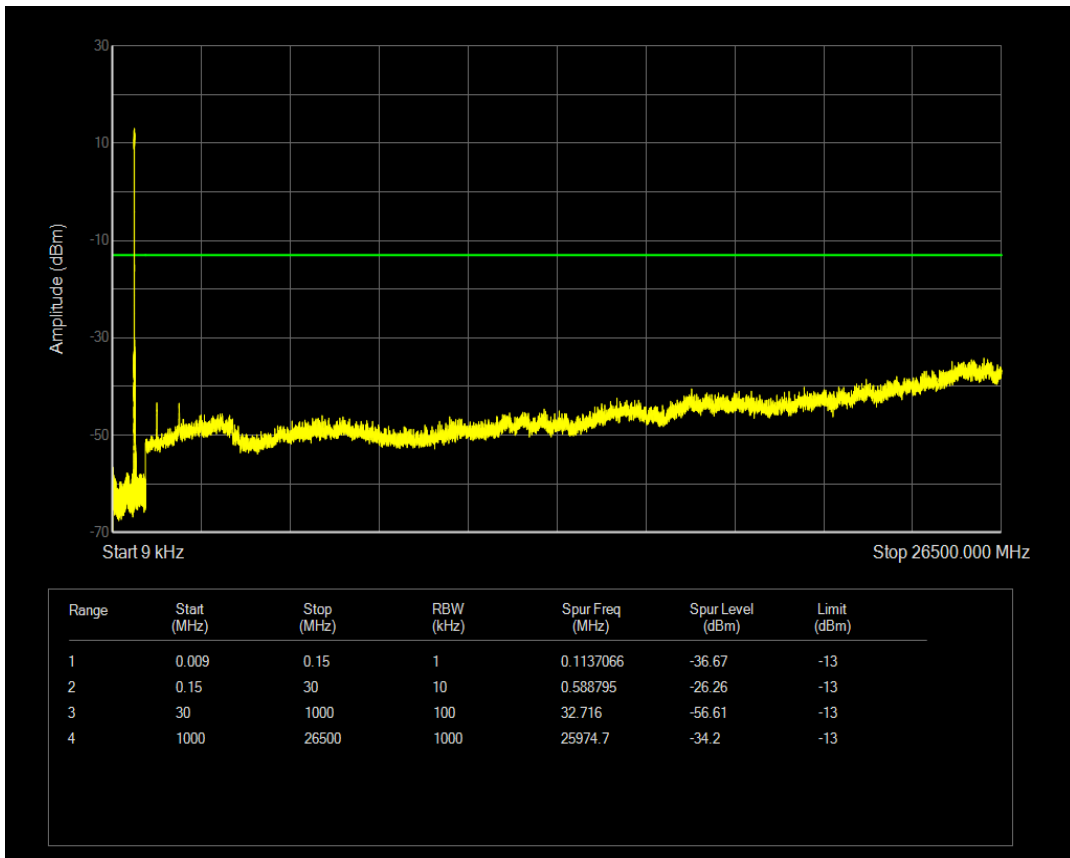

Band71 QPSK BW=10MHz Channel=133172 RB Size=50 Position=#0

Band71 QPSK BW=10MHz Channel=133172 RB Size=1 Position=#0