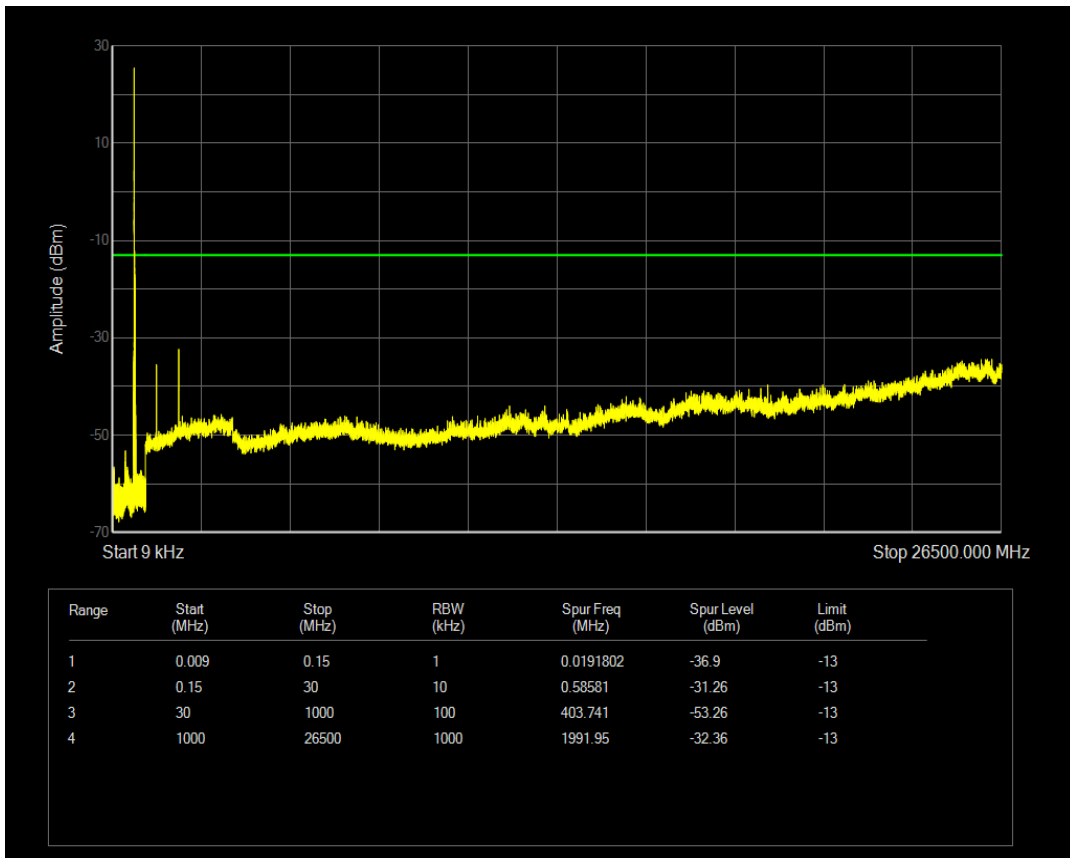

Band71 QPSK BW=15MHz Channel=133197 RB Size=1 Position=#0

Band71 QPSK BW=15MHz Channel=133197 RB Size=75 Position=#0