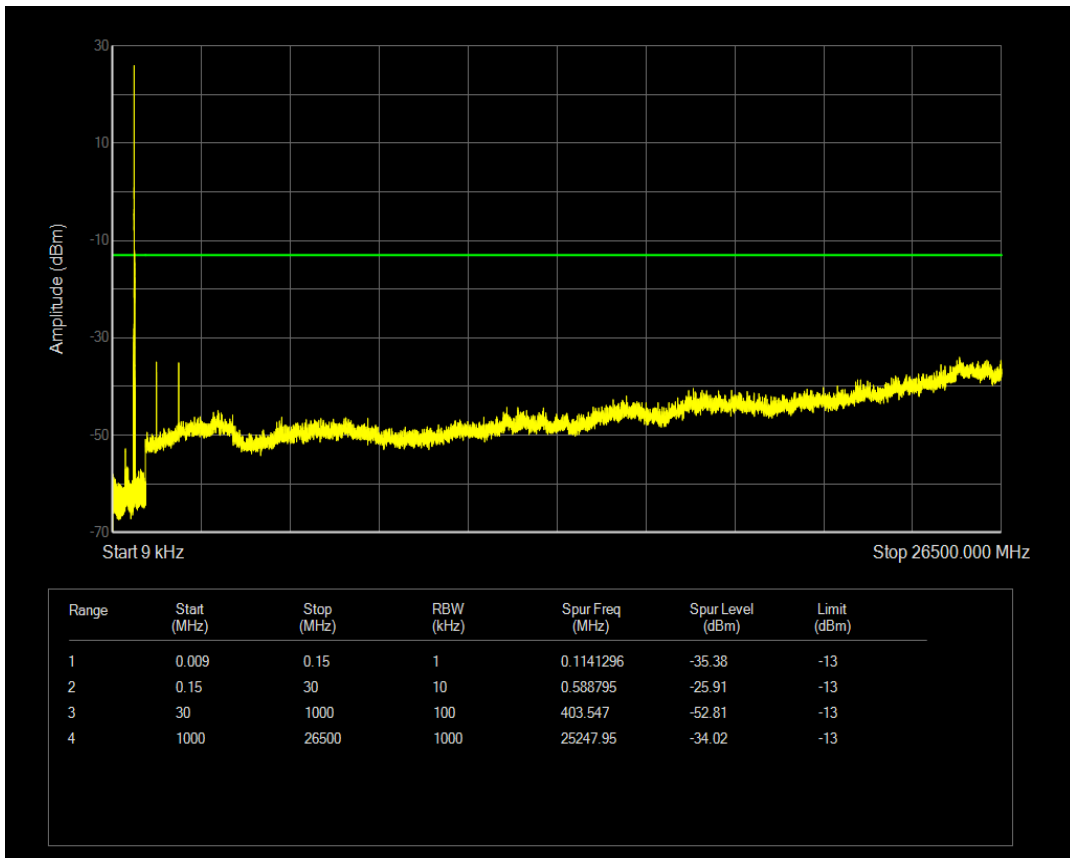

Band71 16QAM BW=10MHz Channel=133172 RB Size=1 Position=#0

Band71 16QAM BW=10MHz Channel=133172 RB Size=50 Position=#0