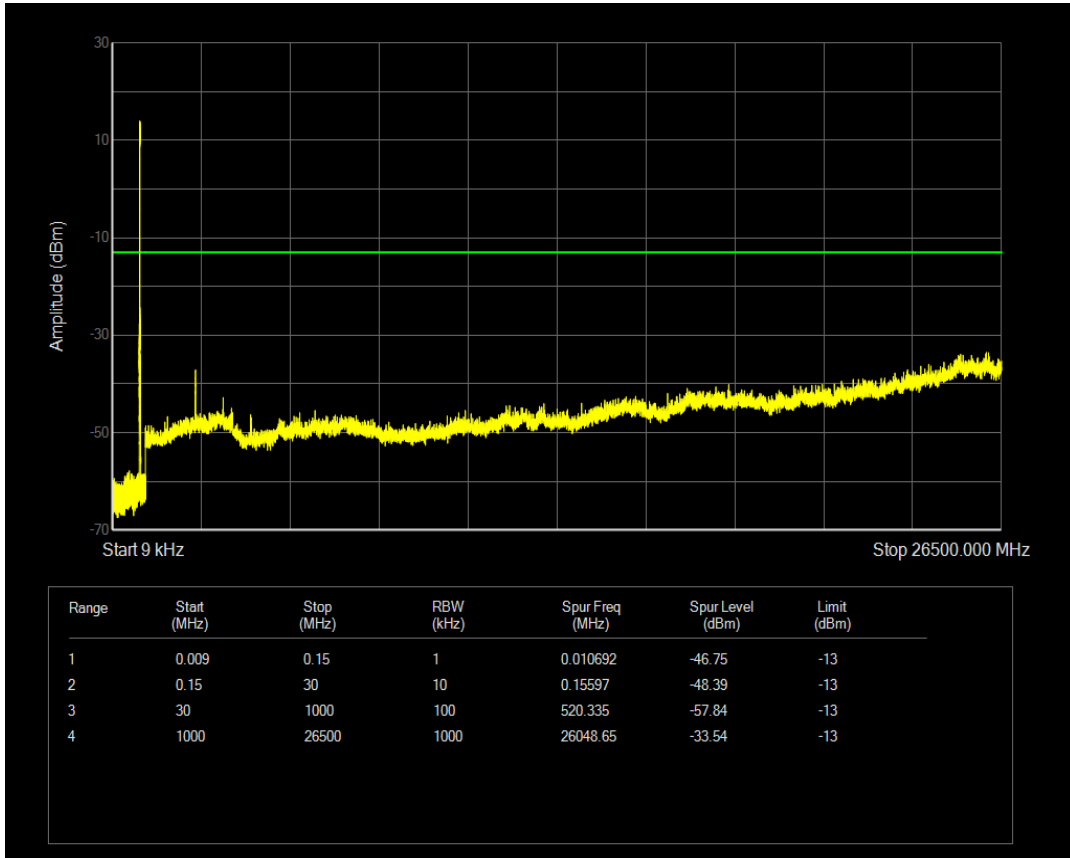

Band5 16QAM BW=5MHz Channel=20625 RB Size=1 Position=#0

Band5 16QAM BW=5MHz Channel=20625 RB Size=25 Position=#0

Band5 QPSK BW=10MHz Channel=20450 RB Size=1 Position=#0

Band5 QPSK BW=10MHz Channel=20450 RB Size=50 Position=#0

Band5 16QAM BW=10MHz Channel=20450 RB Size=1 Position=#0

Band5 16QAM BW=10MHz Channel=20450 RB Size=50 Position=#0

Band5 QPSK BW=10MHz Channel=20525 RB Size=1 Position=#0

Band5 16QAM BW=10MHz Channel=20525 RB Size=1 Position=#0

Band5 QPSK BW=10MHz Channel=20525 RB Size=50 Position=#0

Band5 16QAM BW=10MHz Channel=20525 RB Size=50 Position=#0

Band5 QPSK BW=10MHz Channel=20600 RB Size=1 Position=#0

Band5 QPSK BW=10MHz Channel=20600 RB Size=50 Position=#0