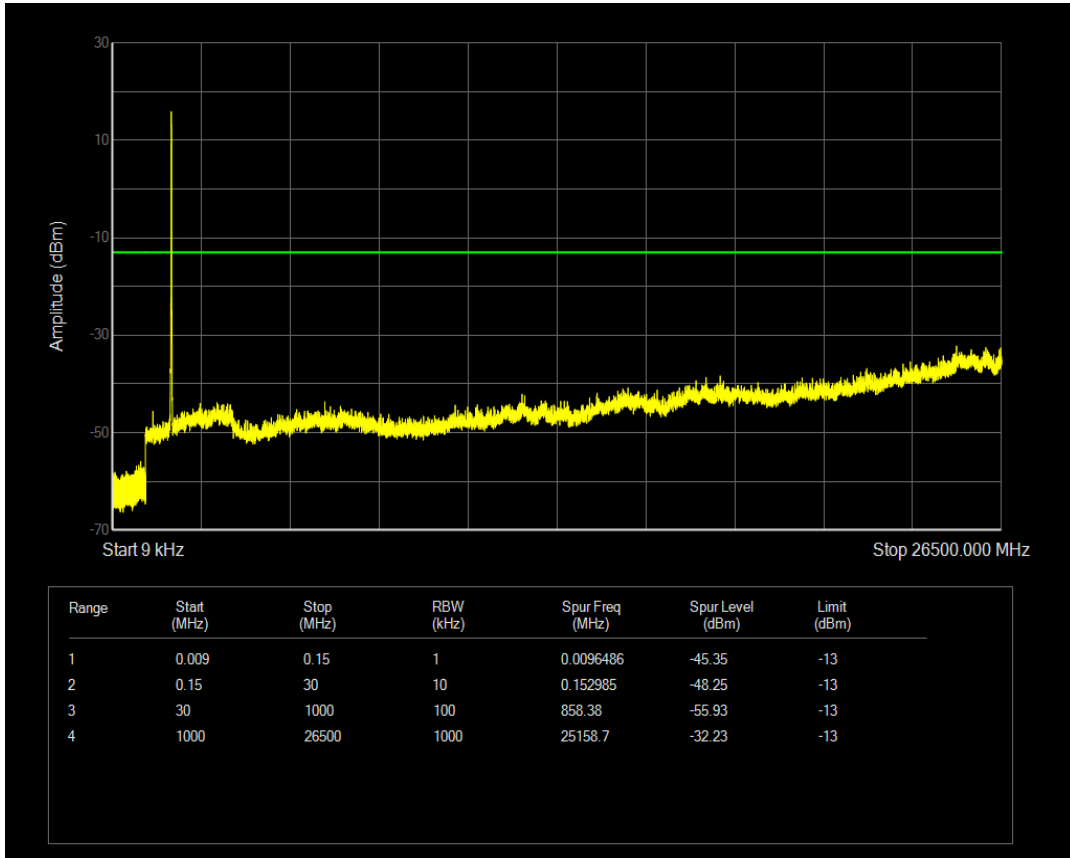

Band66 16QAM BW=15MHz Channel=132597 RB Size=75 Position=#0

Band66 QPSK BW=20MHz Channel=132072 RB Size=1 Position=#0