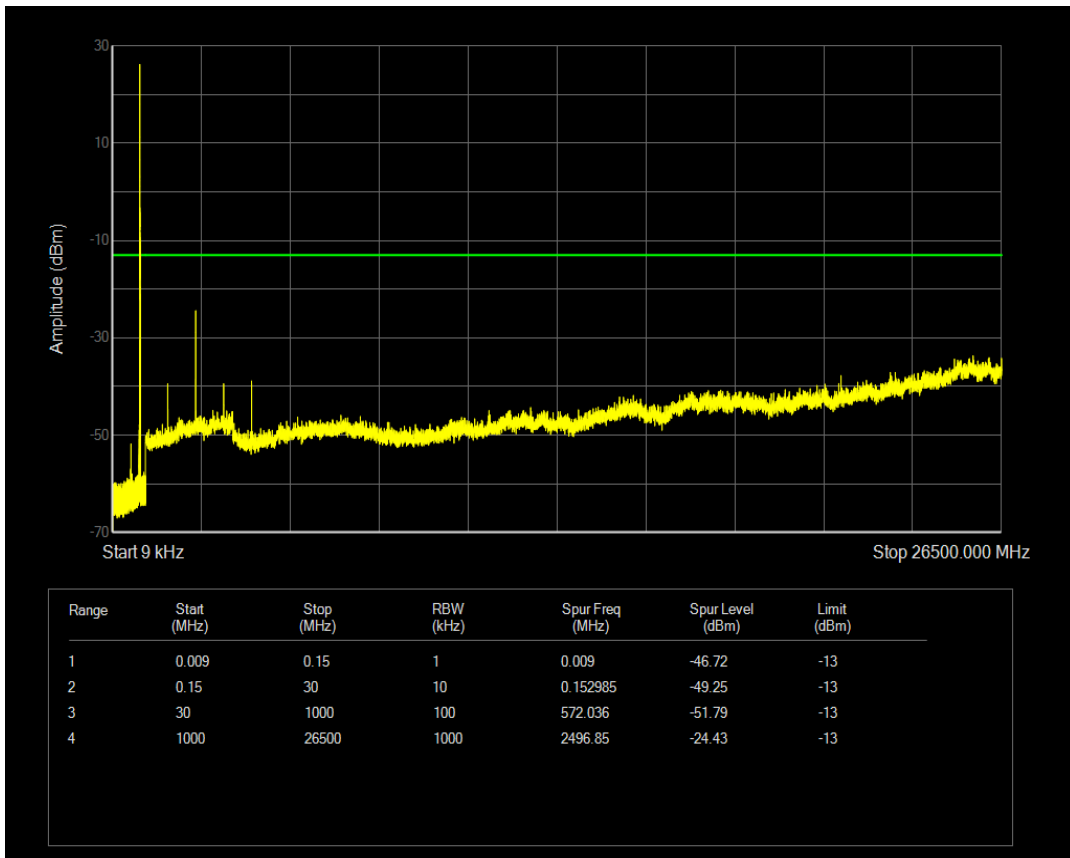

Band5 16QAM BW=5MHz Channel=20625 RB Size=1 Position=#0

Band5 16QAM BW=5MHz Channel=20625 RB Size=25 Position=#0

Band5 QPSK BW=10MHz Channel=20450 RB Size=1 Position=#0

Band5 QPSK BW=10MHz Channel=20450 RB Size=50 Position=#0

Band5 16QAM BW=10MHz Channel=20450 RB Size=1 Position=#0

Band5 16QAM BW=10MHz Channel=20450 RB Size=50 Position=#0

Band5 QPSK BW=10MHz Channel=20525 RB Size=1 Position=#0

Band5 16QAM BW=10MHz Channel=20525 RB Size=1 Position=#0