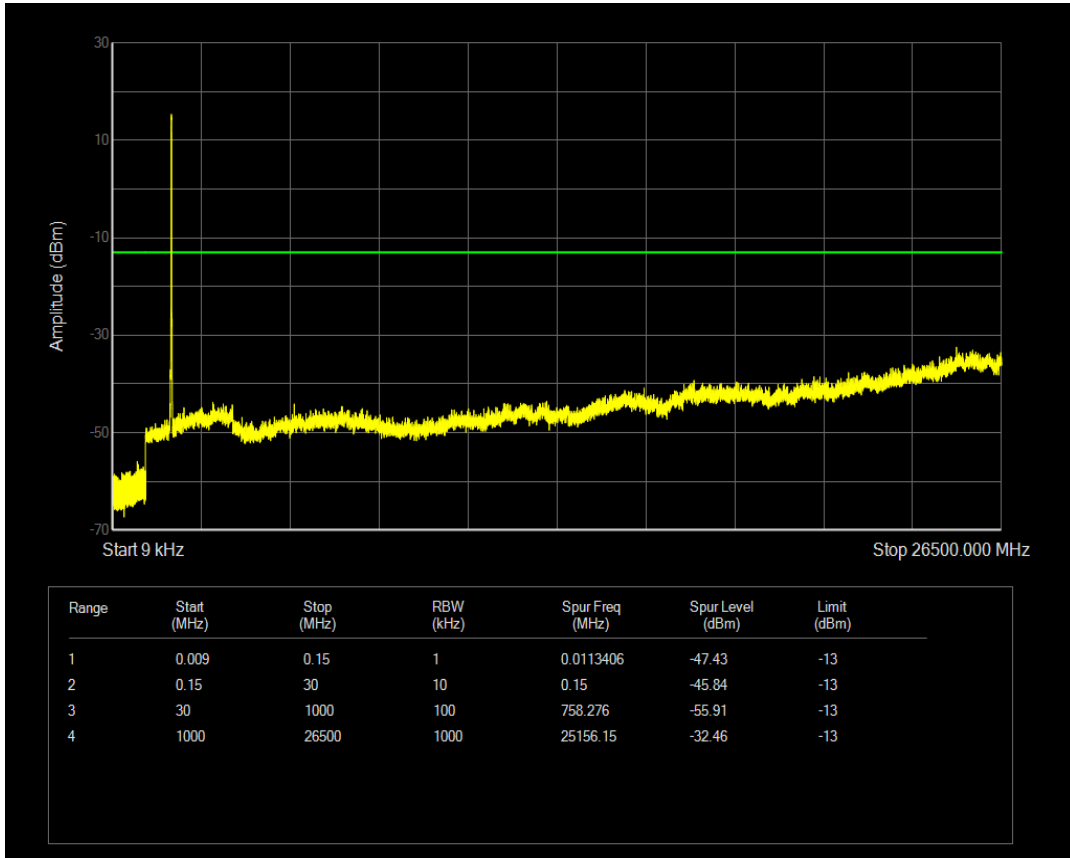

Band66 16QAM BW=15MHz Channel=132322 RB Size=1 Position=#0

Band66 16QAM BW=15MHz Channel=132322 RB Size=75 Position=#0

Band66 QPSK BW=15MHz Channel=132597 RB Size=1 Position=#0

Band66 QPSK BW=15MHz Channel=132597 RB Size=75 Position=#0