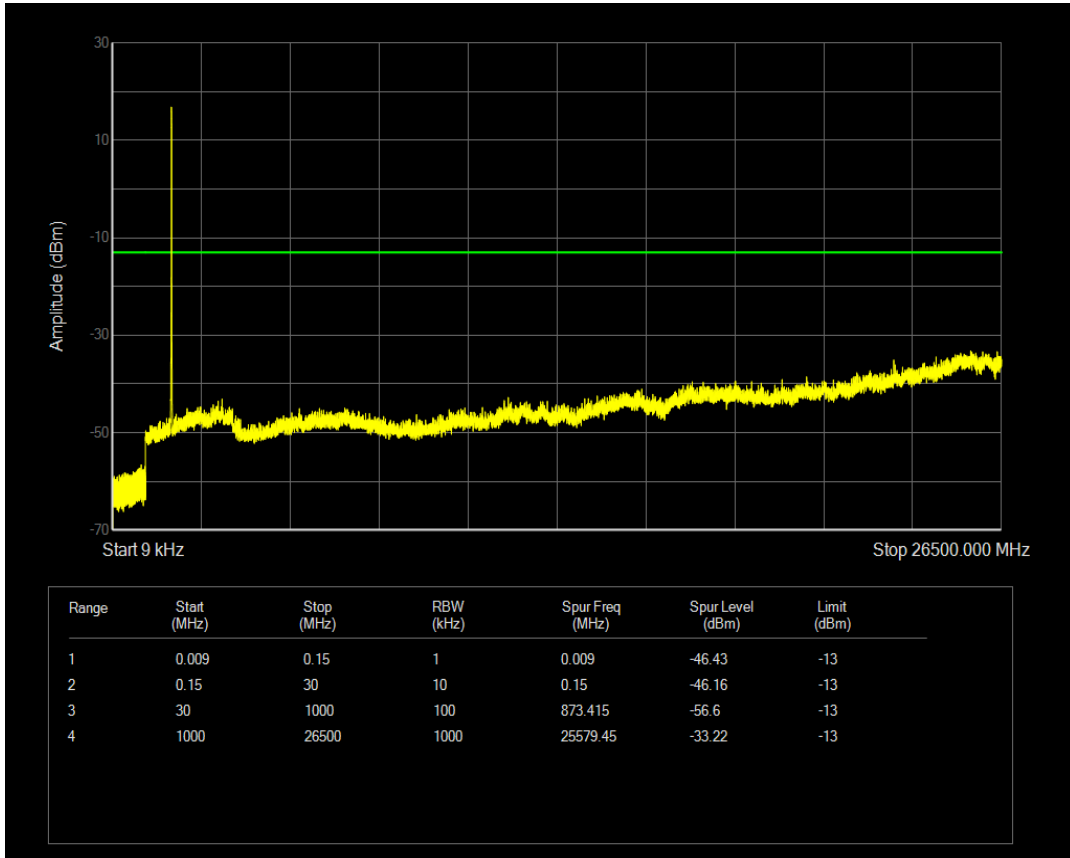

Band66 16QAM BW=10MHz Channel=132622 RB Size=50 Position=#0

Band66 QPSK BW=15MHz Channel=132047 RB Size=1 Position=#0