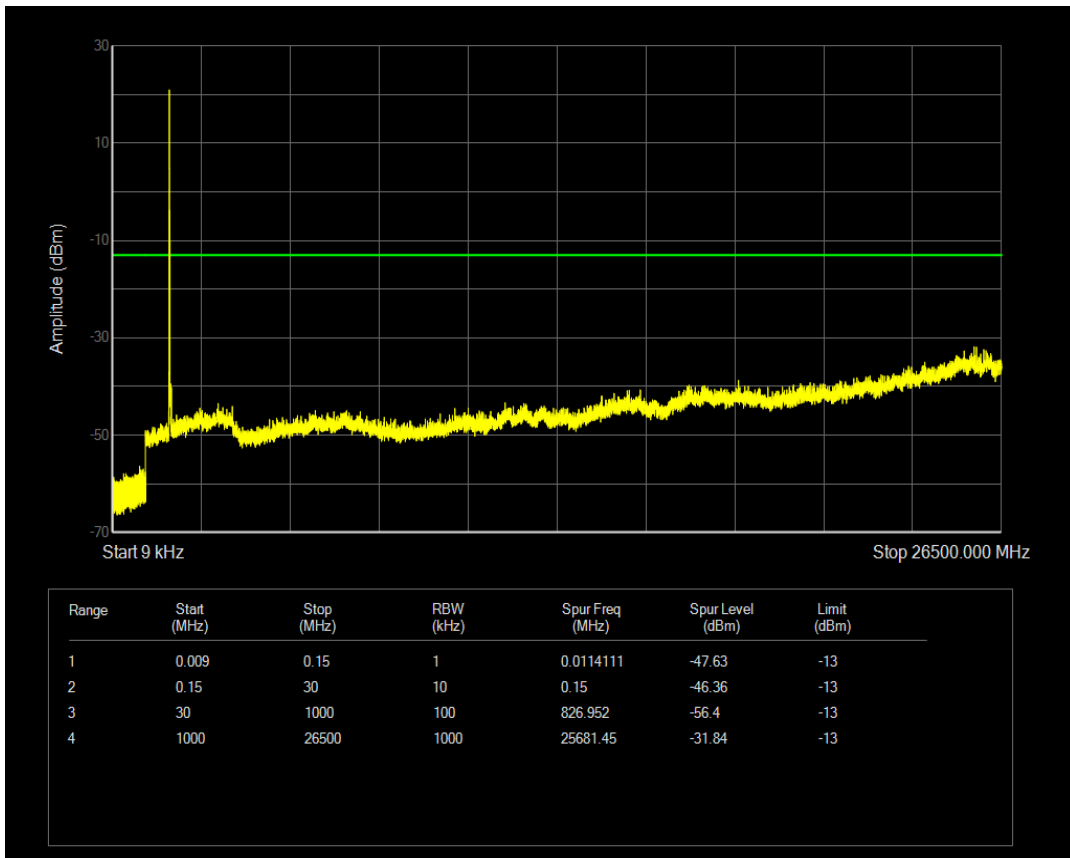

Band66 QPSK BW=20MHz Channel=132072 RB Size=1 Position=#0

Band66 QPSK BW=20MHz Channel=132072 RB Size=100 Position=#0