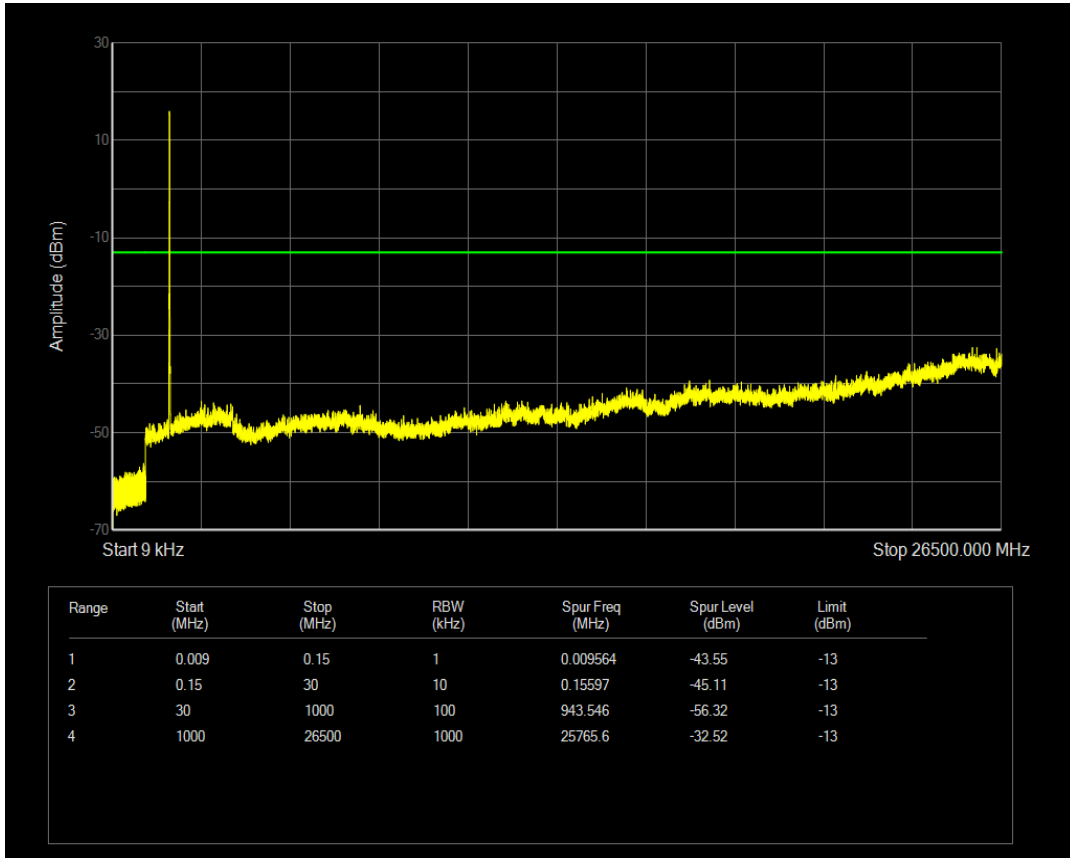

Band66 16QAM BW=5MHz Channel=132647 RB Size=1 Position=#0

Band66 16QAM BW=5MHz Channel=132647 RB Size=25 Position=#0

Band66 QPSK BW=10MHz Channel=132022 RB Size=1 Position=#0

Band66 QPSK BW=10MHz Channel=132022 RB Size=50 Position=#0