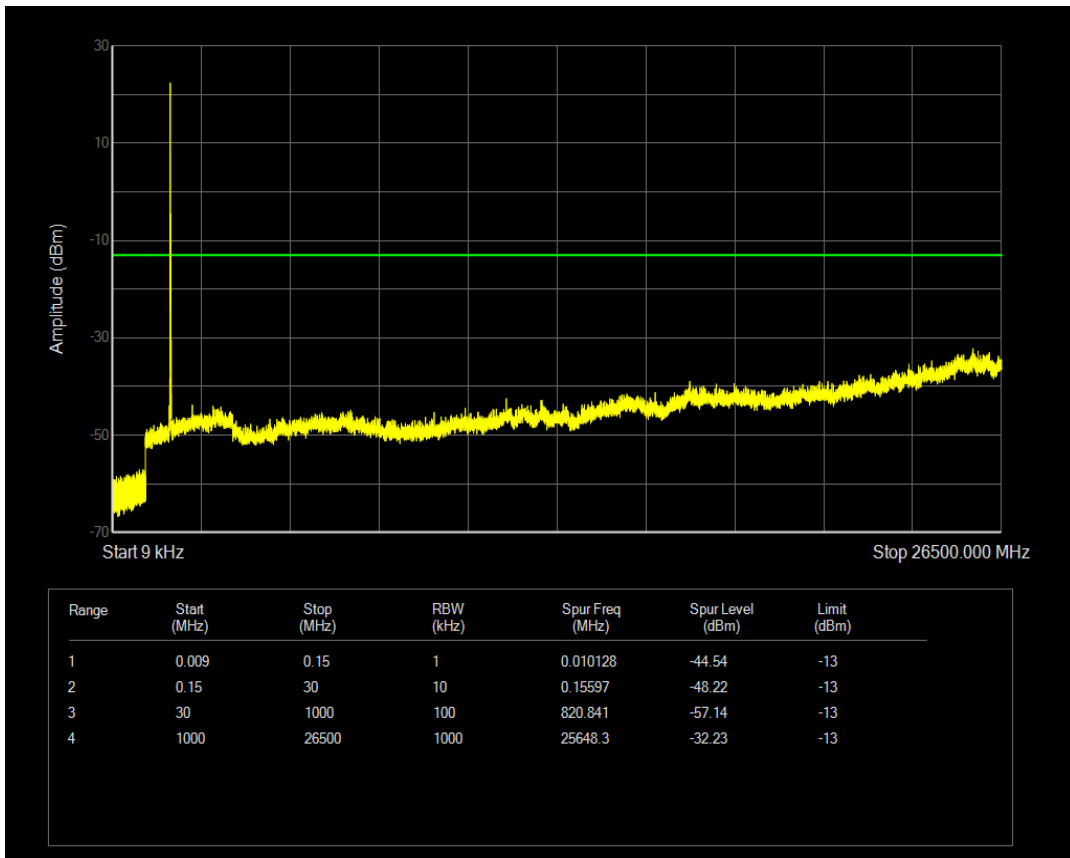

Band66 QPSK BW=15MHz Channel=132322 RB Size=1 Position=#0

Band66 QPSK BW=15MHz Channel=132322 RB Size=75 Position=#0