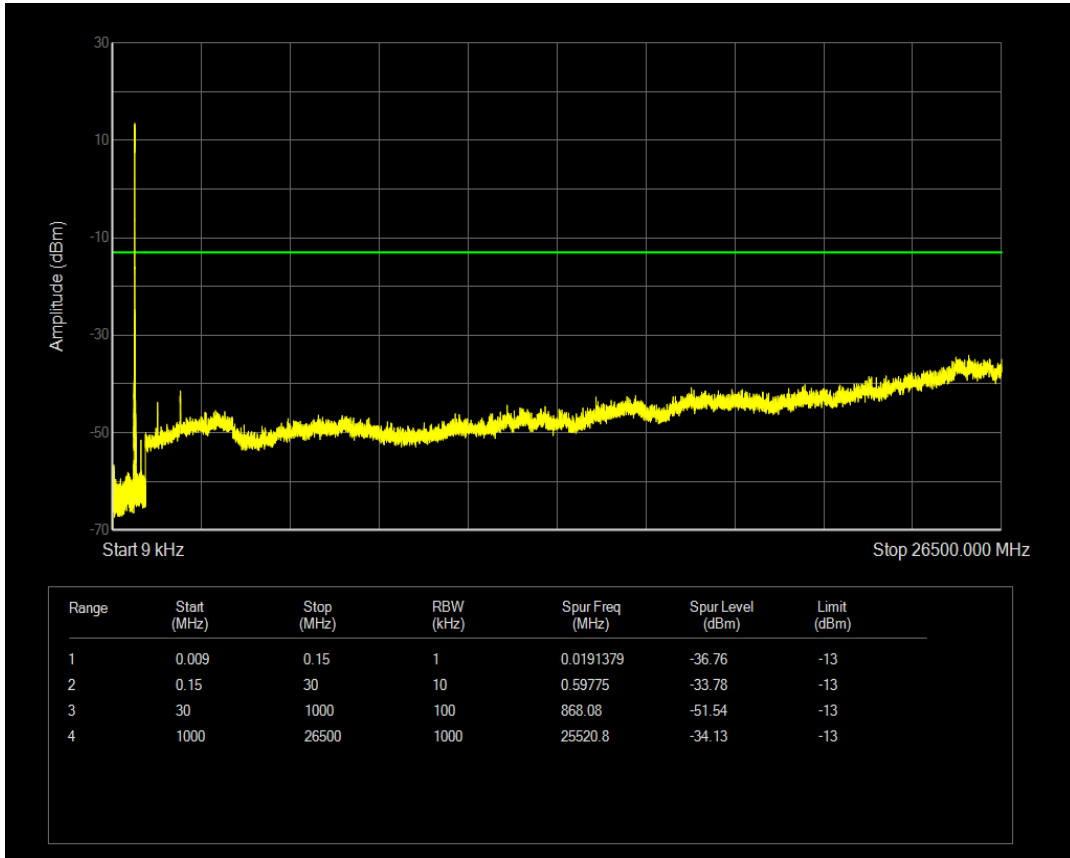

Band71 16QAM BW=10MHz Channel=133172 RB Size=1 Position=#0

Band71 16QAM BW=10MHz Channel=133172 RB Size=50 Position=#0

Band71 QPSK BW=10MHz Channel=133297 RB Size=1 Position=#0

Band71 QPSK BW=10MHz Channel=133297 RB Size=50 Position=#0

Band71 16QAM BW=10MHz Channel=133297 RB Size=1 Position=#0

Band71 16QAM BW=10MHz Channel=133297 RB Size=50 Position=#0

Band71 QPSK BW=10MHz Channel=133422 RB Size=1 Position=#0

Band71 QPSK BW=10MHz Channel=133422 RB Size=50 Position=#0