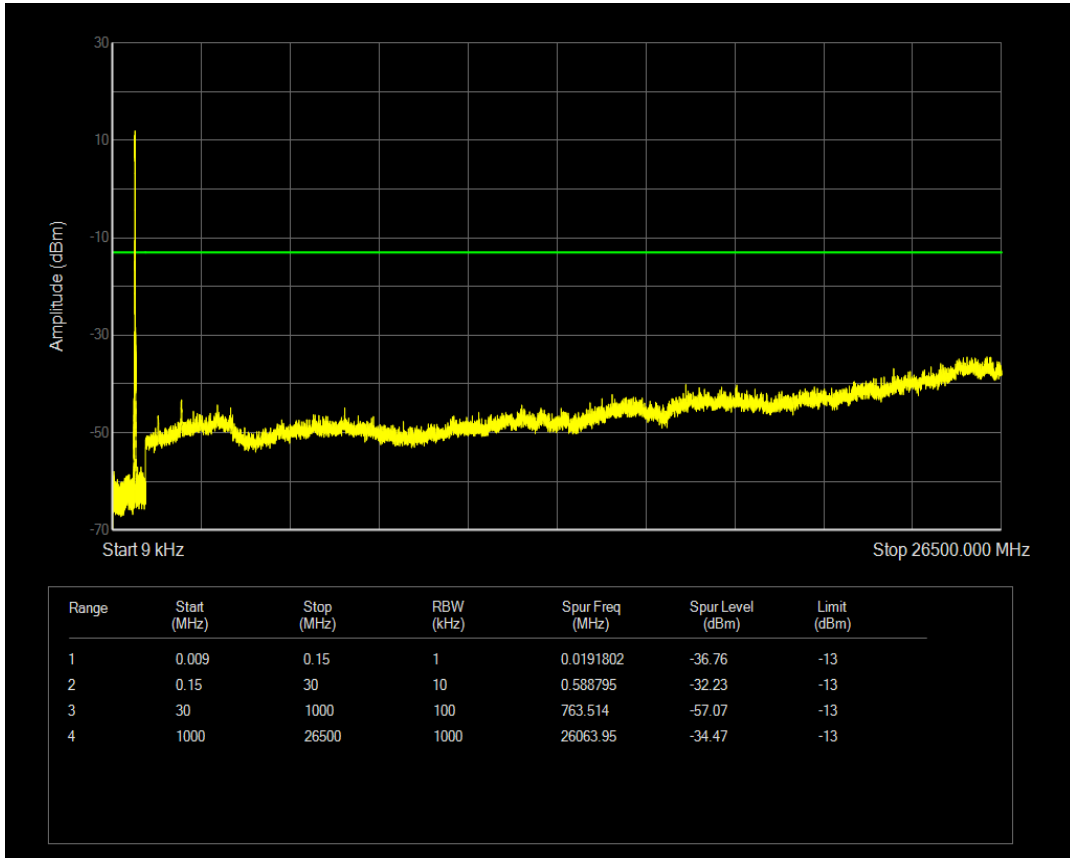

Band71 16QAM BW=15MHz Channel=133397 RB Size=75 Position=#0

Band71 QPSK BW=20MHz Channel=133222 RB Size=100 Position=#0