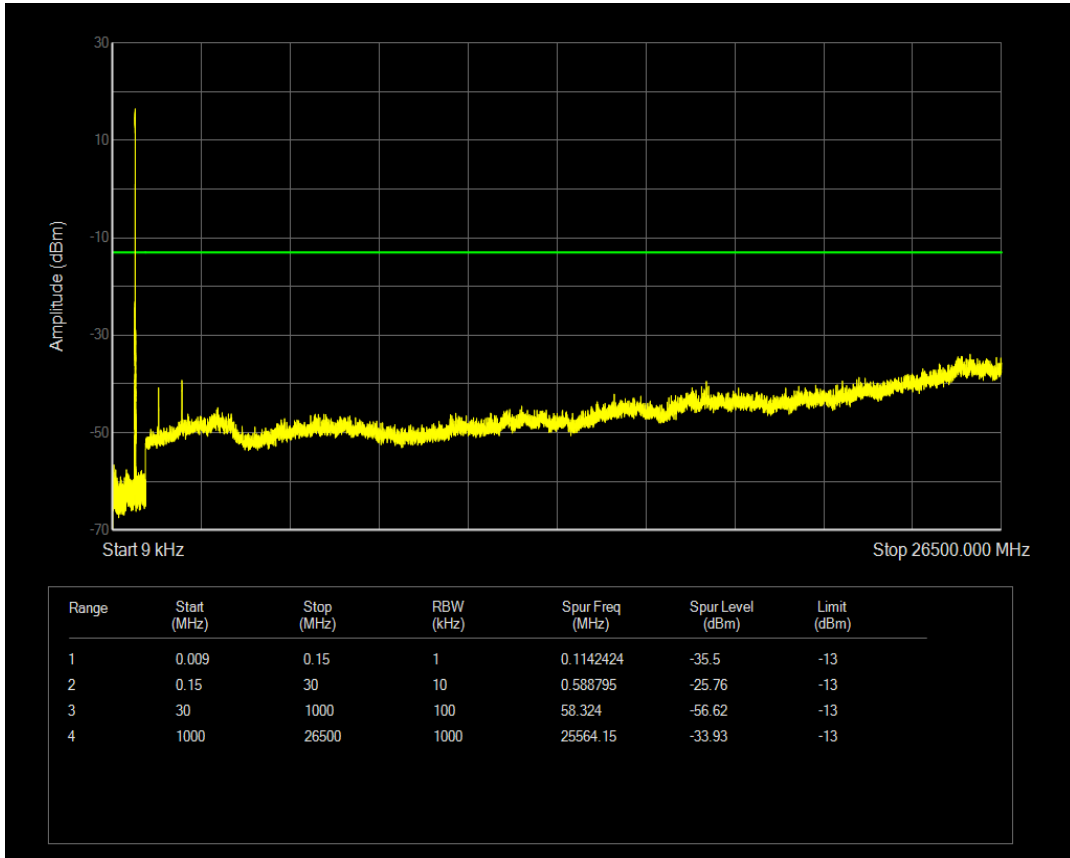

Band71 16QAM BW=5MHz Channel=133297 RB Size=1 Position=#0

Band71 16QAM BW=5MHz Channel=133297 RB Size=25 Position=#0

Band71 QPSK BW=5MHz Channel=133447 RB Size=1 Position=#0

Band71 QPSK BW=5MHz Channel=133447 RB Size=25 Position=#0