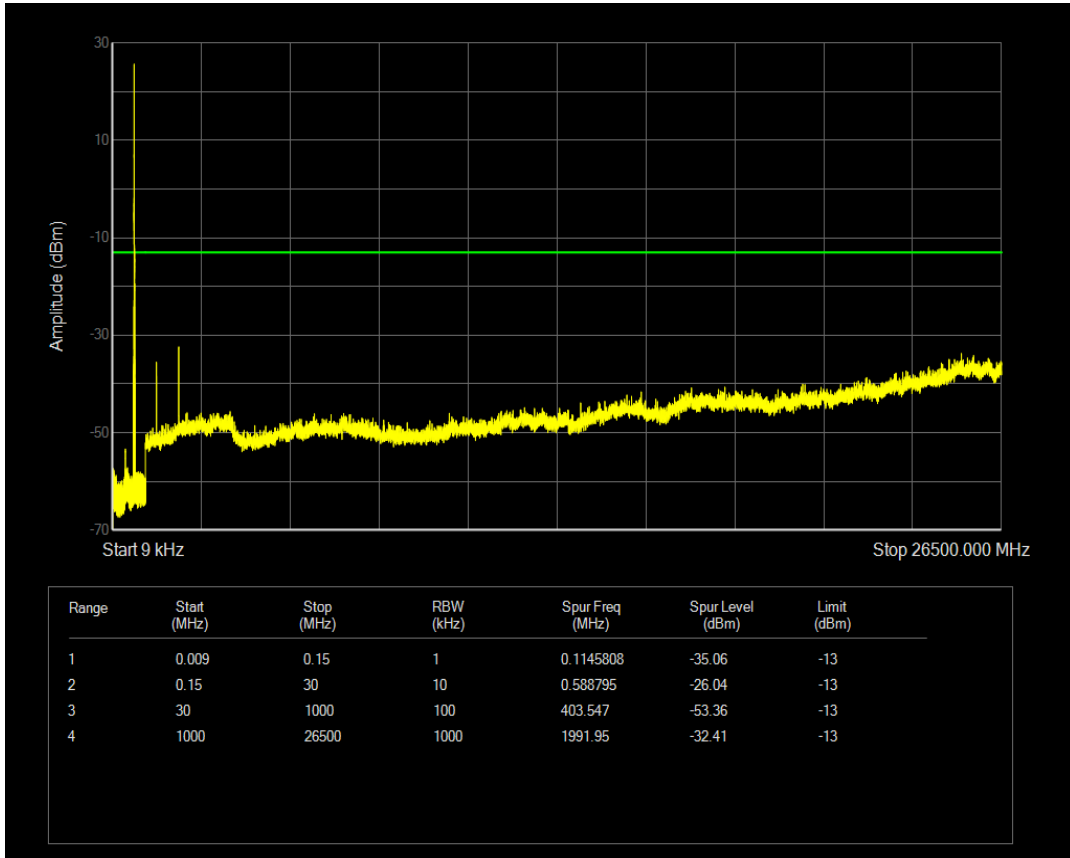

Band71 16QAM BW=5MHz Channel=133447 RB Size=1 Position=#0

Band71 16QAM BW=5MHz Channel=133447 RB Size=25 Position=#0

Band71 QPSK BW=10MHz Channel=133172 RB Size=50 Position=#0

Band71 QPSK BW=10MHz Channel=133172 RB Size=1 Position=#0

Band71 16QAM BW=10MHz Channel=133172 RB Size=1 Position=#0

Band71 16QAM BW=10MHz Channel=133172 RB Size=50 Position=#0

Band71 QPSK BW=10MHz Channel=133297 RB Size=1 Position=#0

Band71 QPSK BW=10MHz Channel=133297 RB Size=50 Position=#0