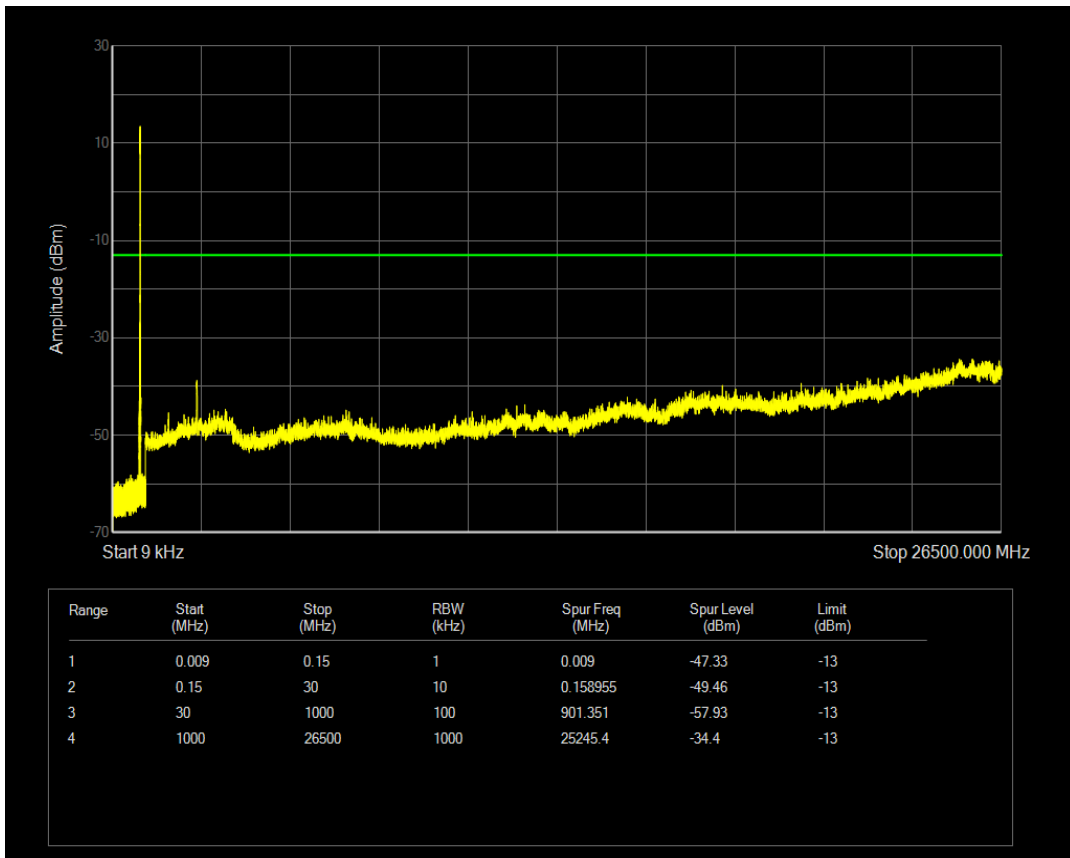

Band5 16QAM BW=10MHz Channel=20450 RB Size=1 Position=#0

Band5 16QAM BW=10MHz Channel=20450 RB Size=50 Position=#0

Band5 QPSK BW=10MHz Channel=20525 RB Size=1 Position=#0

Band5 16QAM BW=10MHz Channel=20525 RB Size=1 Position=#0

Band5 QPSK BW=10MHz Channel=20525 RB Size=50 Position=#0

Band5 16QAM BW=10MHz Channel=20525 RB Size=50 Position=#0

Band5 QPSK BW=10MHz Channel=20600 RB Size=1 Position=#0

Band5 QPSK BW=10MHz Channel=20600 RB Size=50 Position=#0

Band5 16QAM BW=10MHz Channel=20600 RB Size=50 Position=#0

Band5 16QAM BW=10MHz Channel=20600 RB Size=1 Position=#0

Band66 QPSK BW=1.4MHz Channel=131979 RB Size=1 Position=#0

Band66 QPSK BW=1.4MHz Channel=131979 RB Size=6 Position=#0