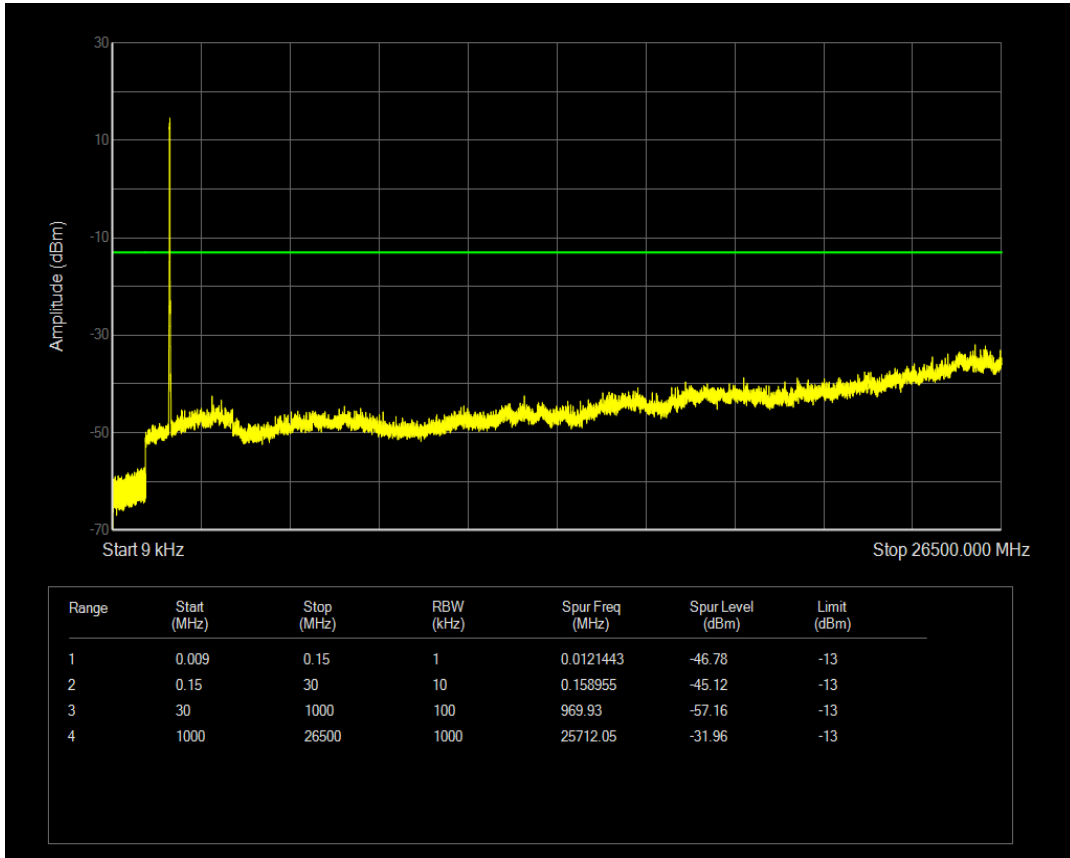

Band66 16QAM BW=20MHz Channel=132072 RB Size=100 Position=#0

Band66 QPSK BW=20MHz Channel=132322 RB Size=1 Position=#0