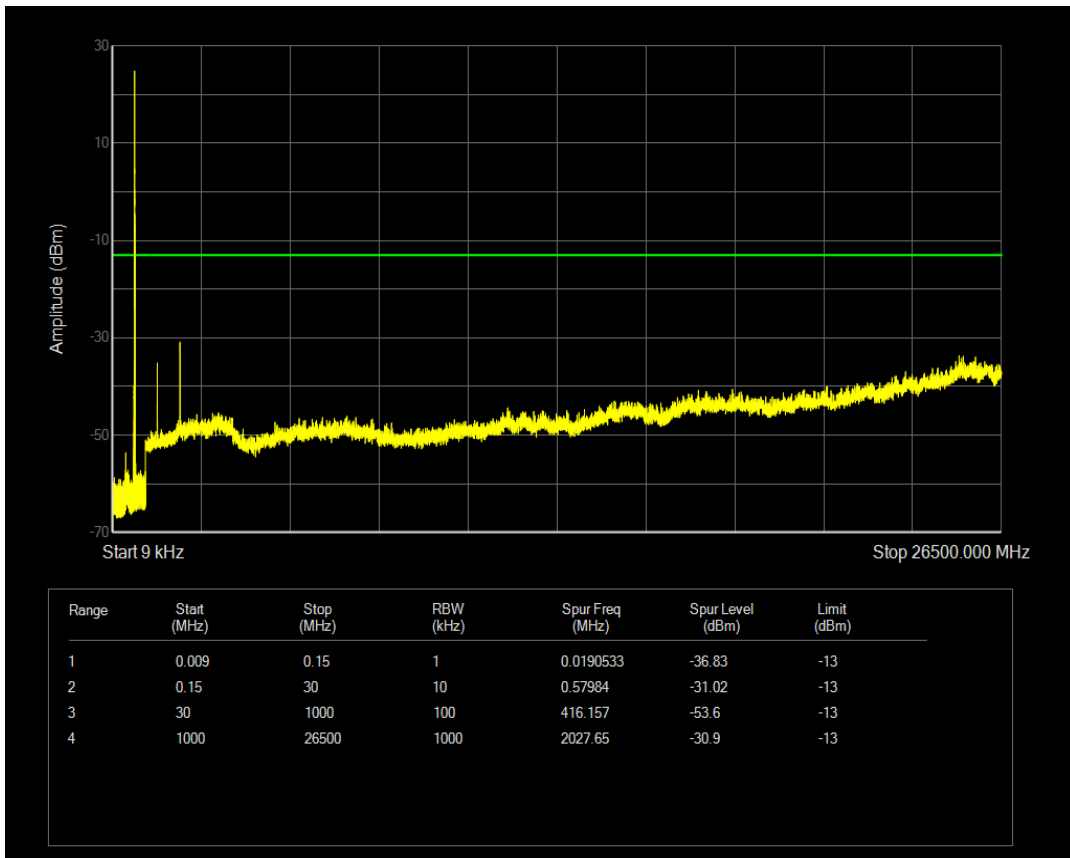

Band71 16QAM BW=10MHz Channel=133297 RB Size=1 Position=#0

Band71 16QAM BW=10MHz Channel=133297 RB Size=50 Position=#0