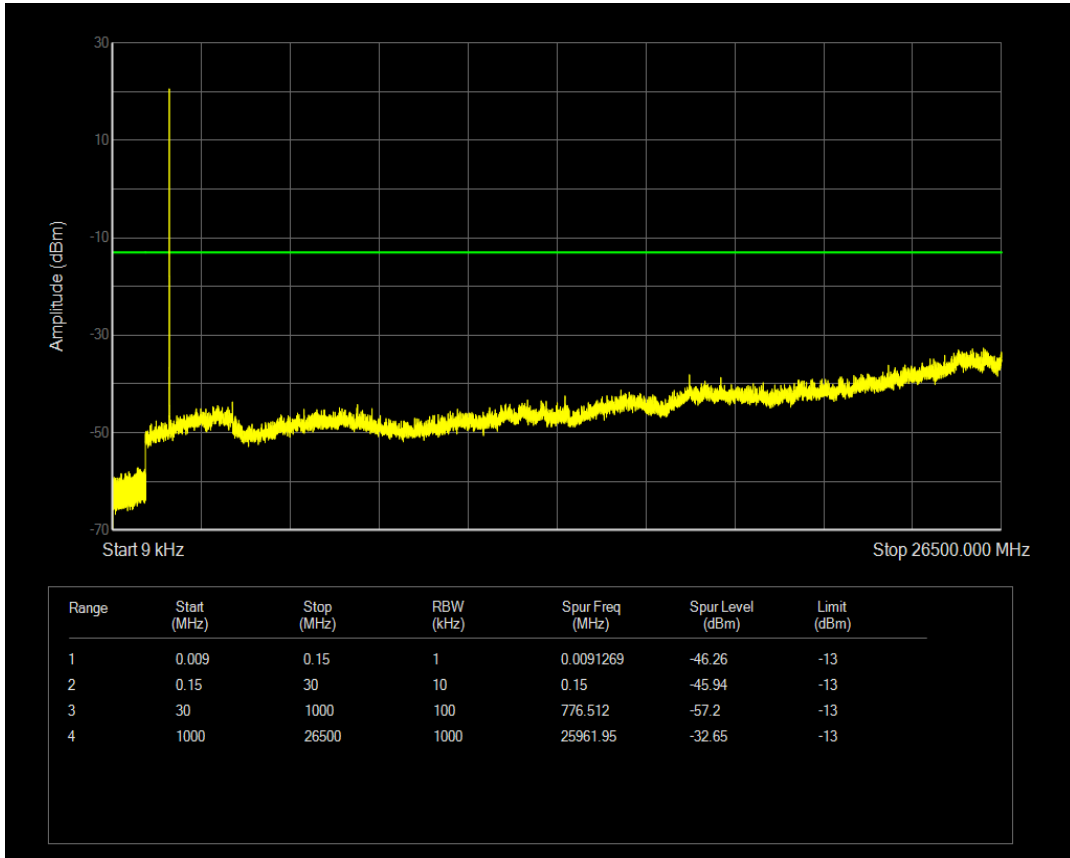

Band5 QPSK BW=10MHz Channel=20525 RB Size=50 Position=#0

Band5 16QAM BW=10MHz Channel=20525 RB Size=50 Position=#0

Band5 QPSK BW=10MHz Channel=20600 RB Size=1 Position=#0

Band5 QPSK BW=10MHz Channel=20600 RB Size=50 Position=#0

Band5 16QAM BW=10MHz Channel=20600 RB Size=50 Position=#0

Band5 16QAM BW=10MHz Channel=20600 RB Size=1 Position=#0

Band66 QPSK BW=1.4MHz Channel=131979 RB Size=1 Position=#0

Band66 QPSK BW=1.4MHz Channel=131979 RB Size=6 Position=#0