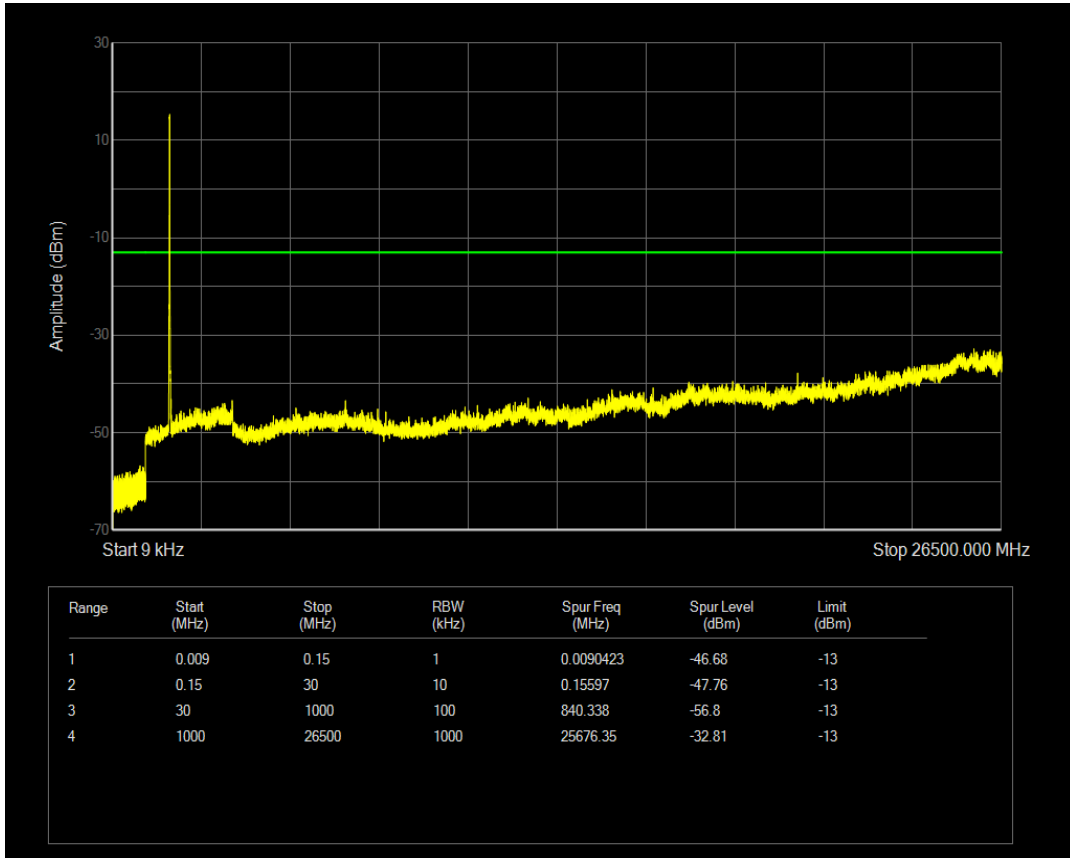

Band66 16QAM BW=10MHz Channel=132622 RB Size=1 Position=#0

Band66 16QAM BW=10MHz Channel=132622 RB Size=50 Position=#0

Band66 QPSK BW=15MHz Channel=132047 RB Size=1 Position=#0

Band66 QPSK BW=15MHz Channel=132047 RB Size=75 Position=#0