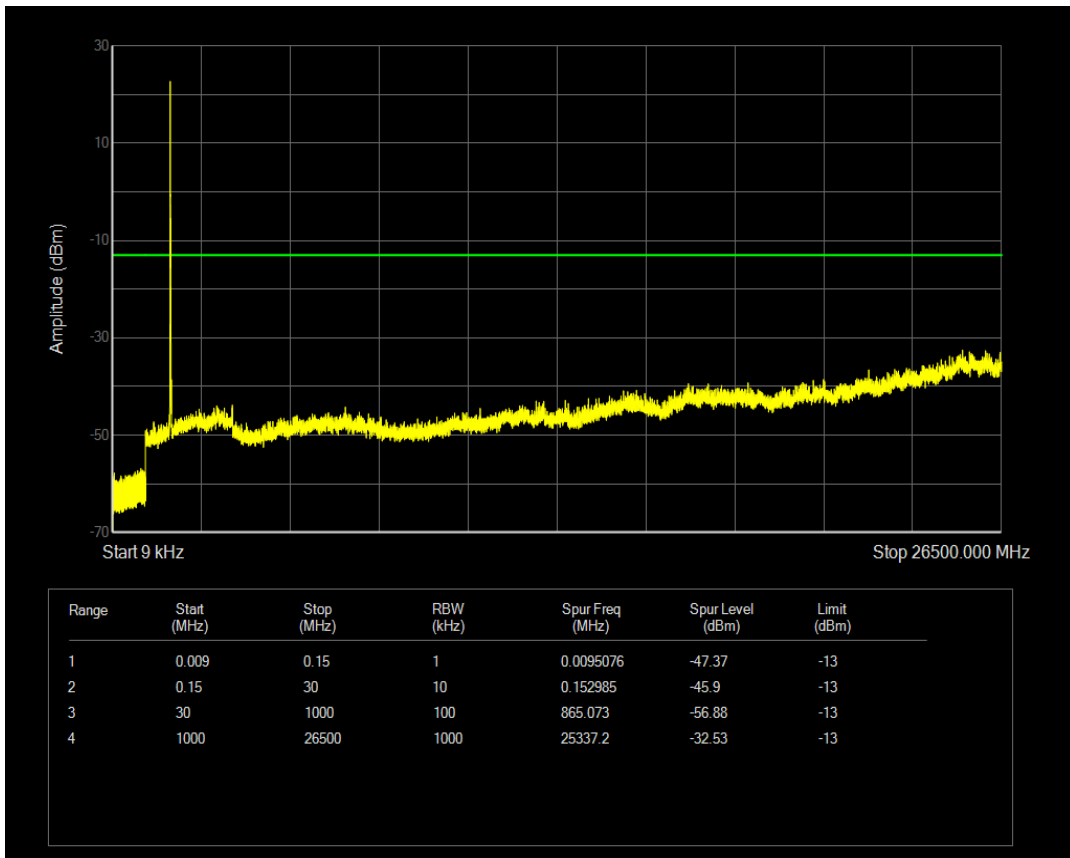

Band66 16QAM BW=20MHz Channel=132322 RB Size=1 Position=#0

Band66 16QAM BW=20MHz Channel=132322 RB Size=100 Position=#0