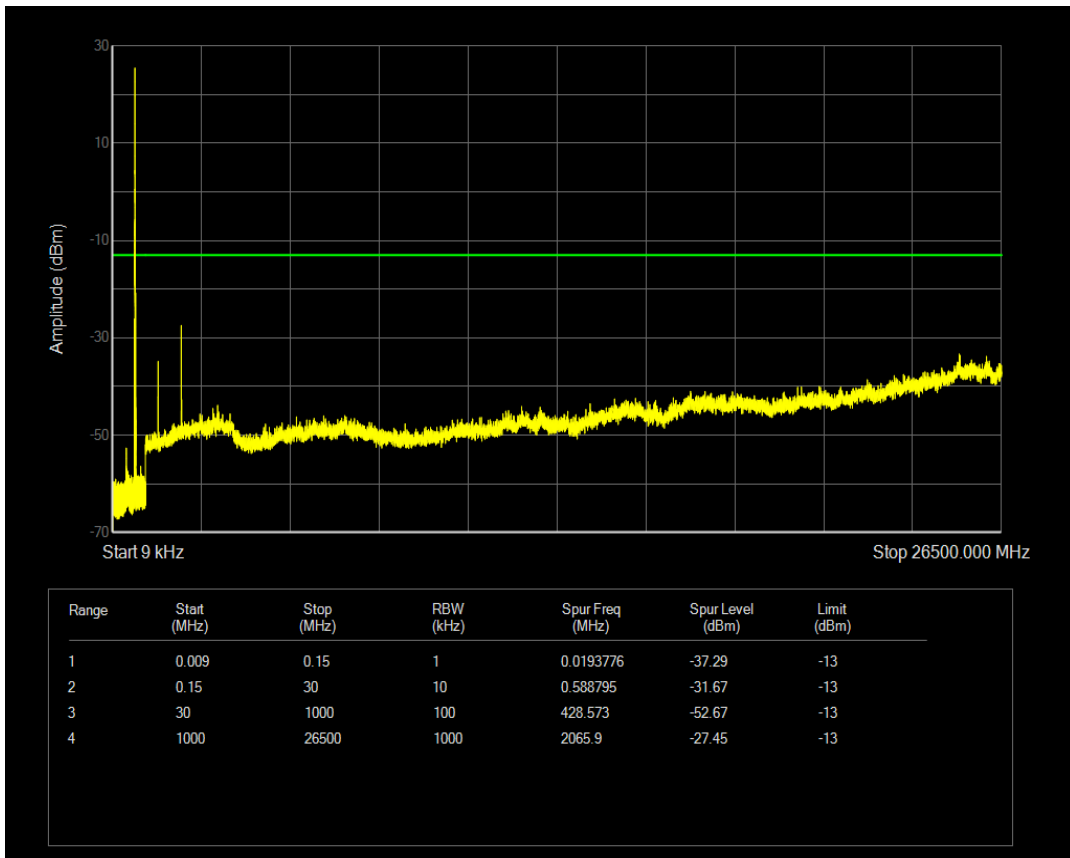

Band71 16QAM BW=10MHz Channel=133422 RB Size=1 Position=#0

Band71 16QAM BW=10MHz Channel=133422 RB Size=50 Position=#0