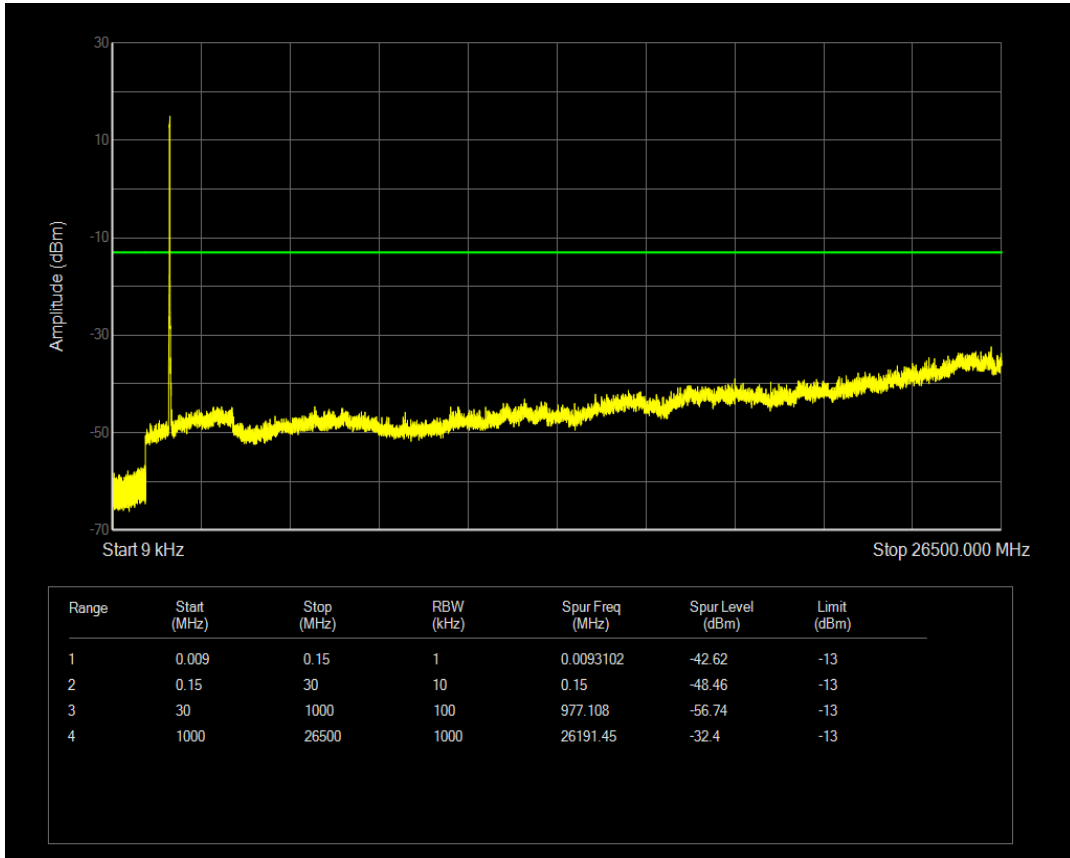

Band66 16QAM BW=15MHz Channel=132597 RB Size=1 Position=#0

Band66 16QAM BW=15MHz Channel=132597 RB Size=75 Position=#0

Band66 QPSK BW=20MHz Channel=132072 RB Size=1 Position=#0

Band66 QPSK BW=20MHz Channel=132072 RB Size=100 Position=#0