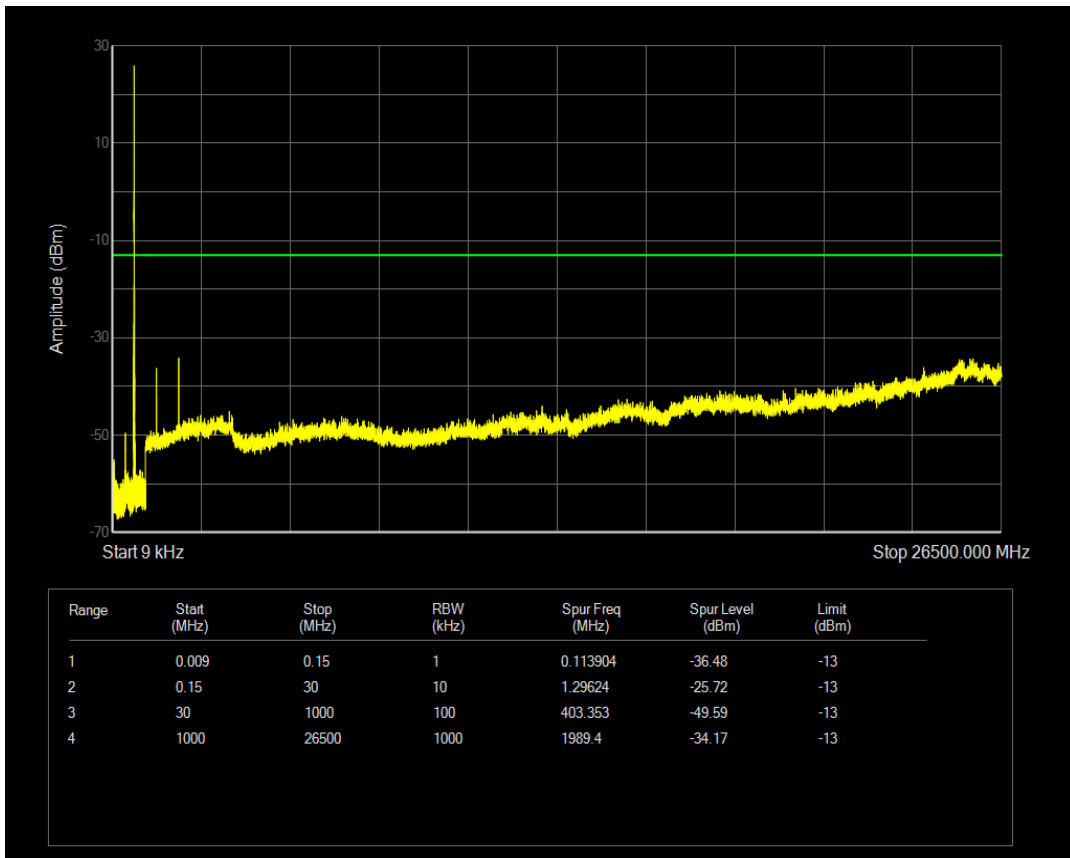

Band71 QPSK BW=5MHz Channel=133147 RB Size=1 Position=#0

Band71 QPSK BW=5MHz Channel=133147 RB Size=25 Position=#0