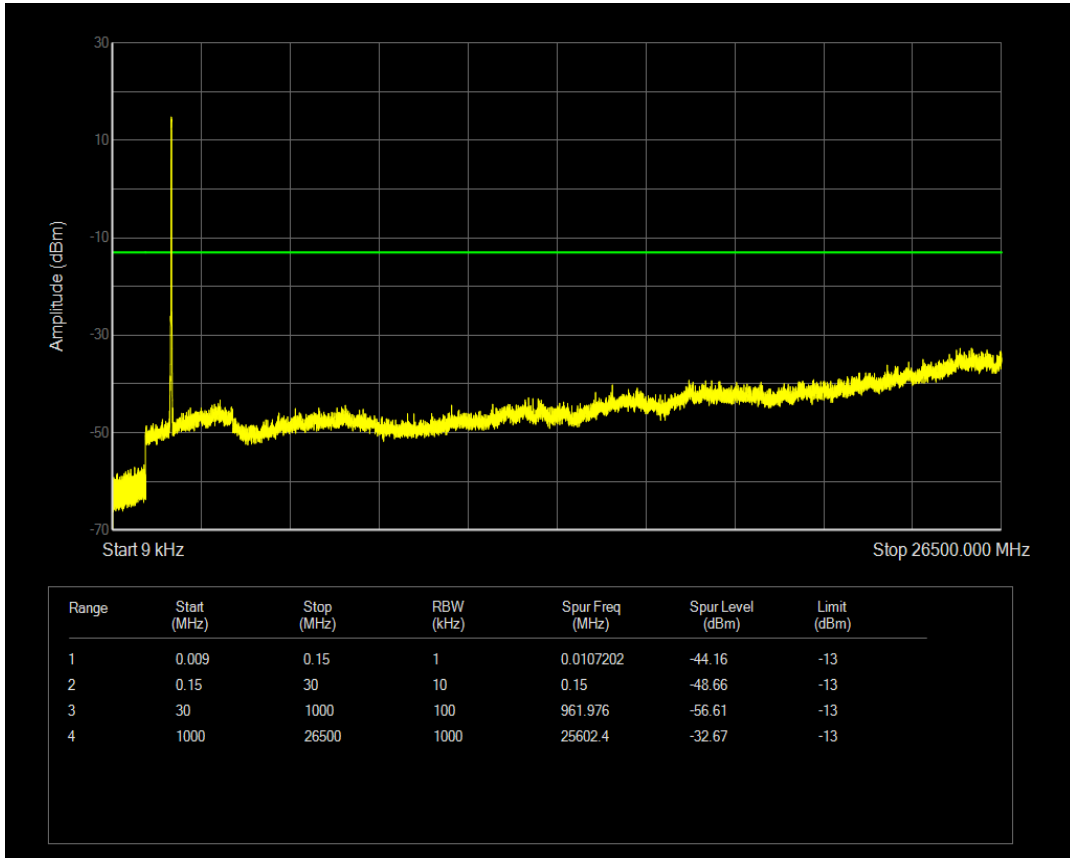

Band66 16QAM BW=20MHz Channel=132572 RB Size=100 Position=#0

Band71 QPSK BW=5MHz Channel=133147 RB Size=1 Position=#0