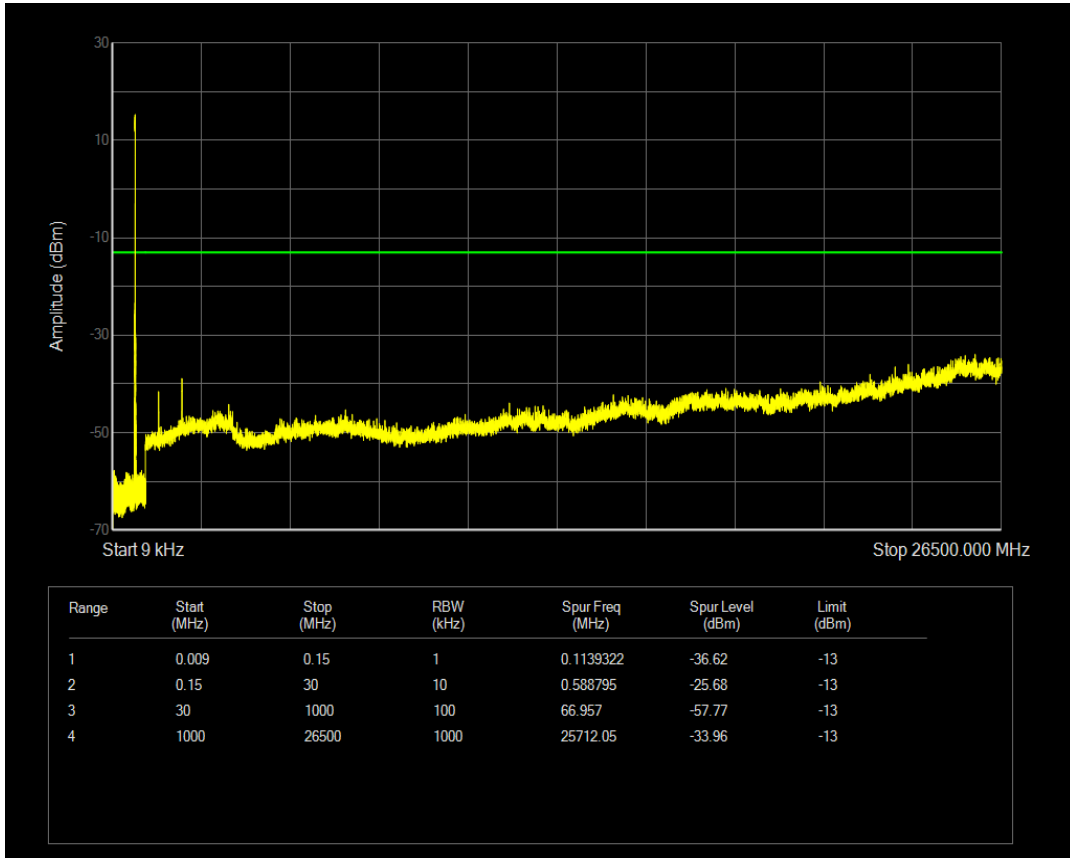

Band71 16QAM BW=5MHz Channel=133447 RB Size=25 Position=#0

Band71 QPSK BW=10MHz Channel=133172 RB Size=50 Position=#0