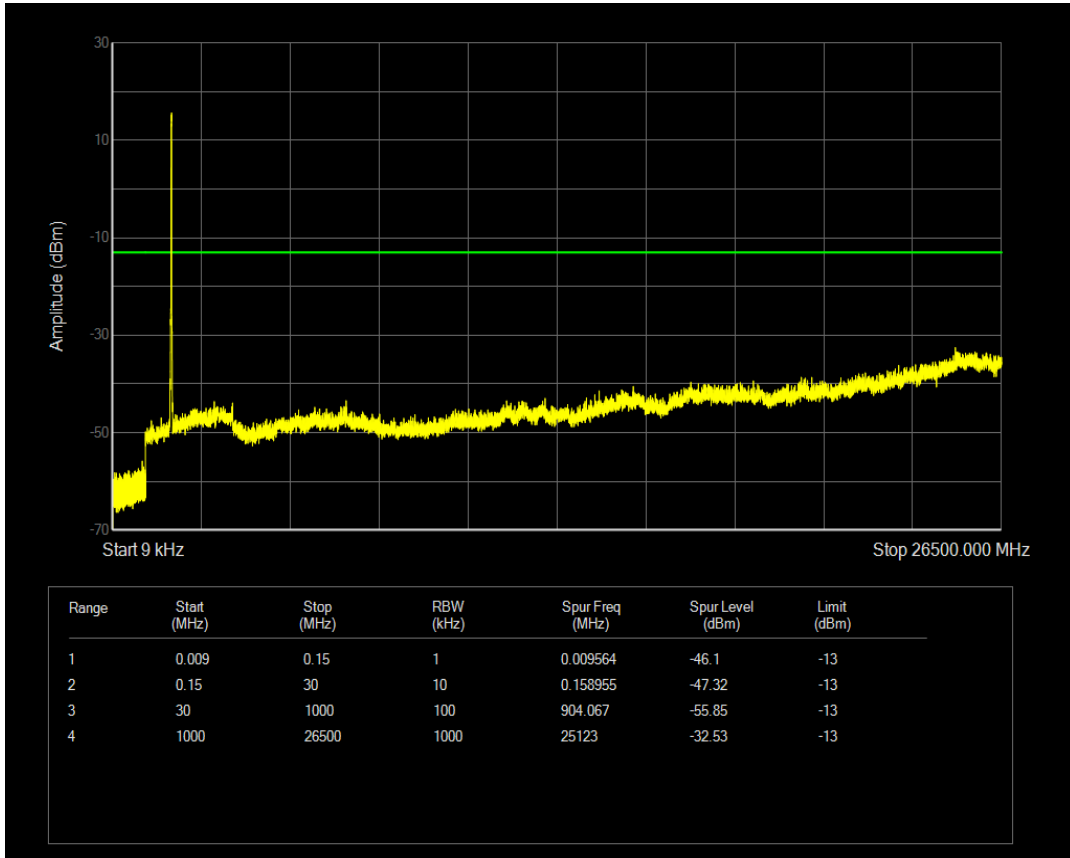

Band66 16QAM BW=20MHz Channel=132322 RB Size=1 Position=#0

Band66 16QAM BW=20MHz Channel=132322 RB Size=100 Position=#0

Band66 QPSK BW=20MHz Channel=132572 RB Size=1 Position=#0

Band66 QPSK BW=20MHz Channel=132572 RB Size=100 Position=#0