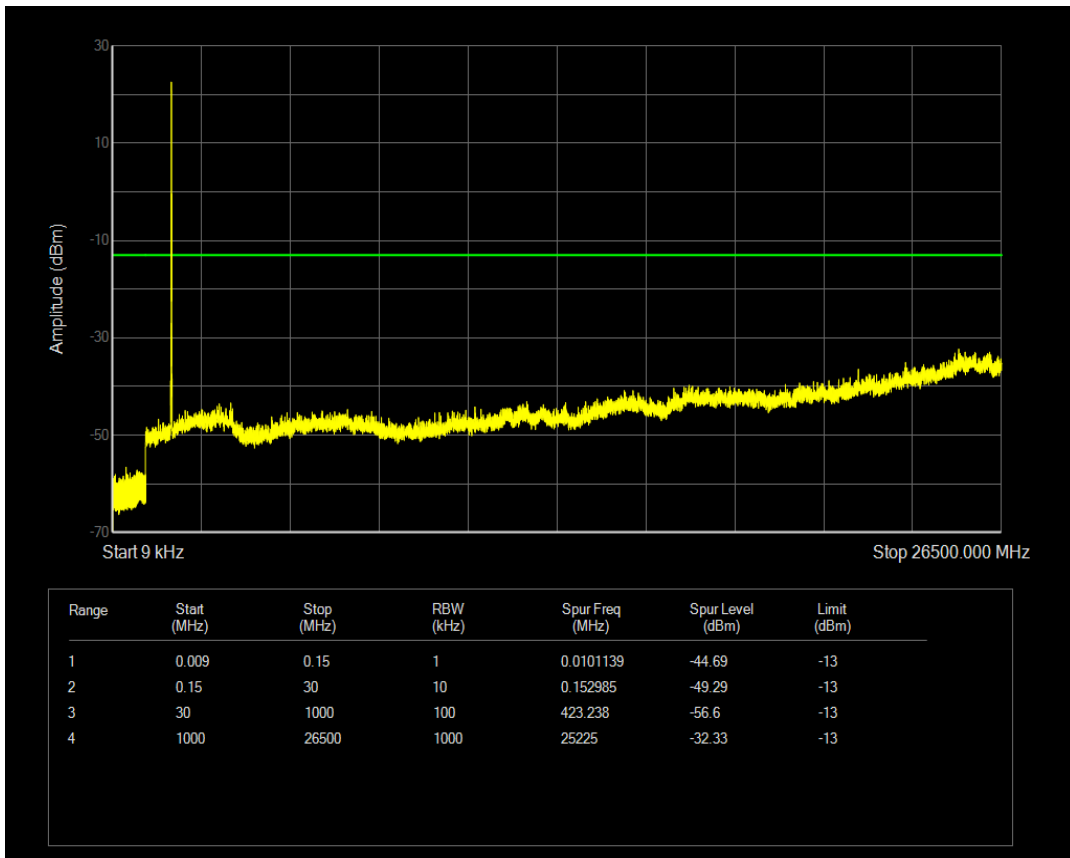

Band66 QPSK BW=10MHz Channel=132622 RB Size=1 Position=#0

Band66 QPSK BW=10MHz Channel=132622 RB Size=50 Position=#0