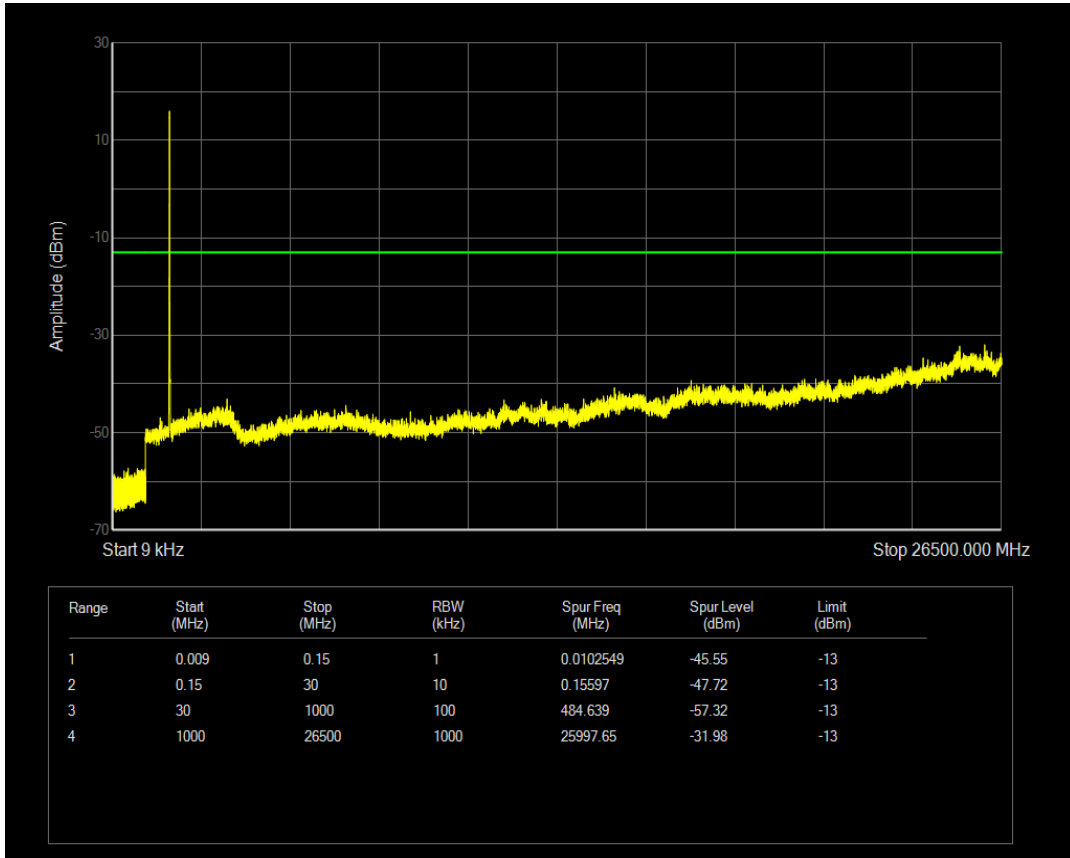

Band66 16QAM BW=10MHz Channel=132022 RB Size=50 Position=#0

Band66 QPSK BW=10MHz Channel=132322 RB Size=1 Position=#0