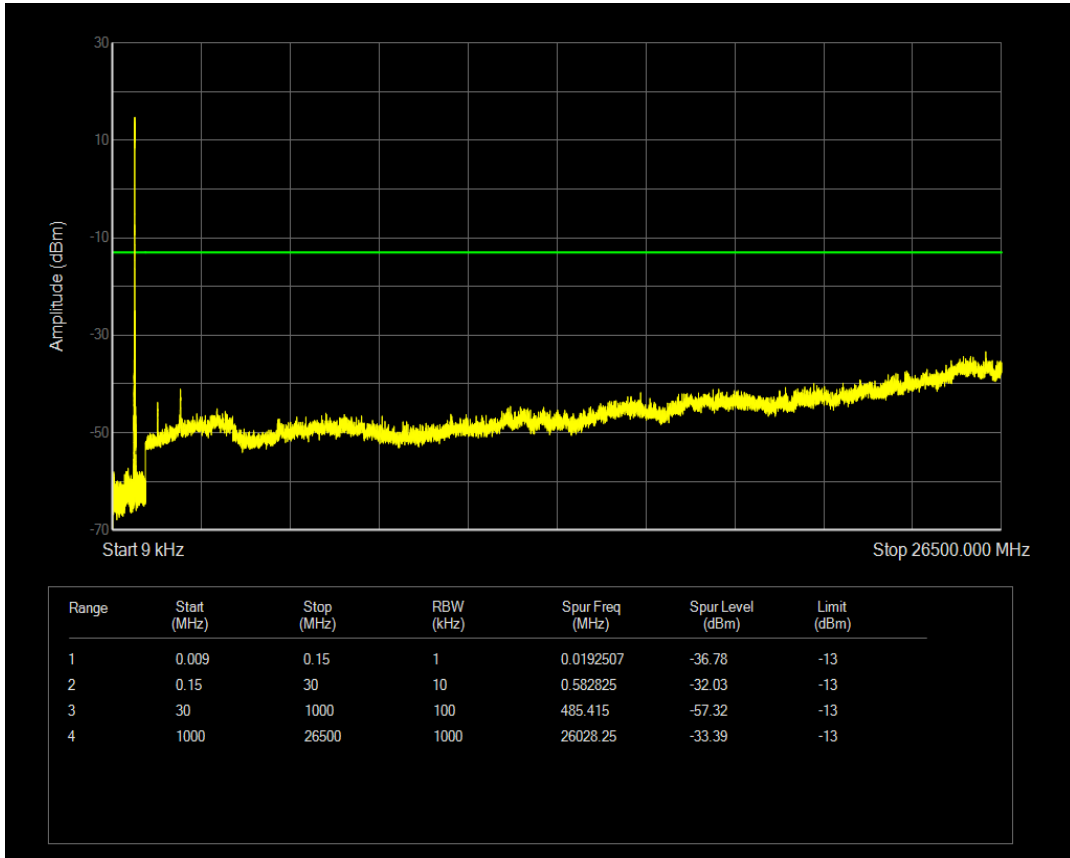

Band71 16QAM BW=10MHz Channel=133172 RB Size=1 Position=#0

Band71 16QAM BW=10MHz Channel=133172 RB Size=50 Position=#0

Band71 QPSK BW=10MHz Channel=133297 RB Size=1 Position=#0

Band71 QPSK BW=10MHz Channel=133297 RB Size=50 Position=#0

Band71 16QAM BW=10MHz Channel=133297 RB Size=1 Position=#0

Band71 16QAM BW=10MHz Channel=133297 RB Size=50 Position=#0

Band71 QPSK BW=10MHz Channel=133422 RB Size=1 Position=#0

Band71 QPSK BW=10MHz Channel=133422 RB Size=50 Position=#0