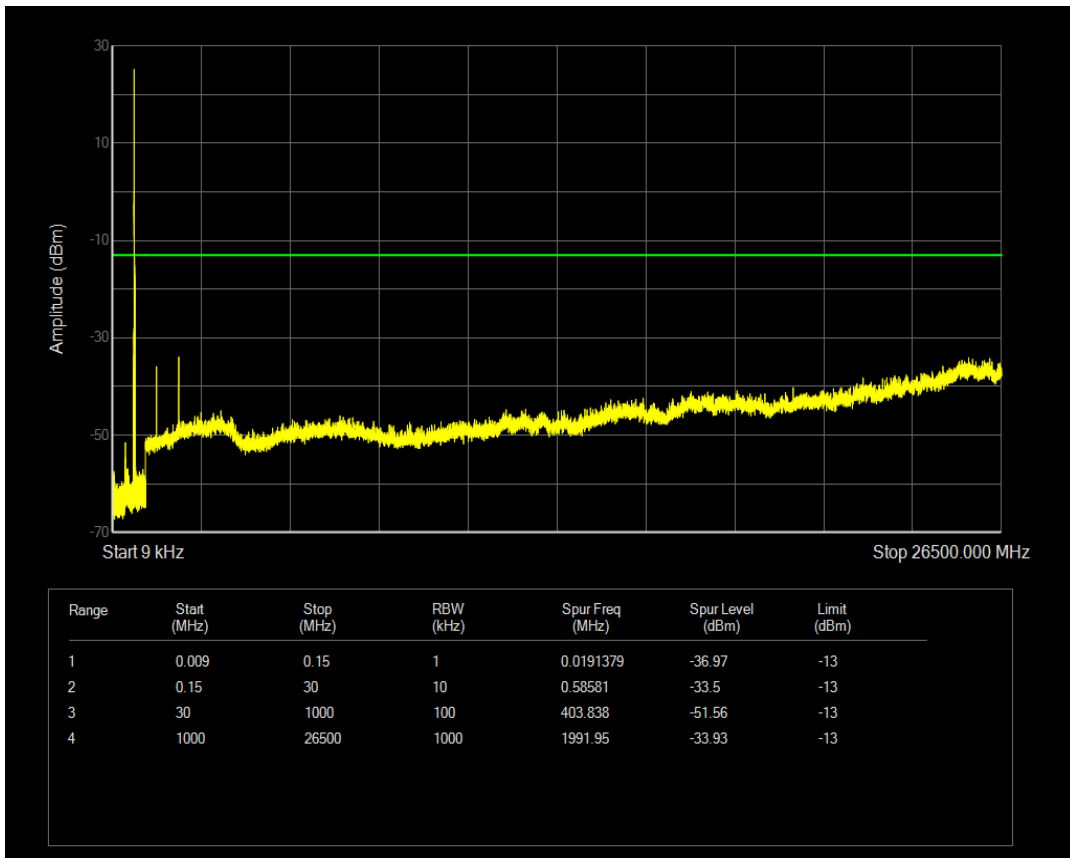

Band71 16QAM BW=15MHz Channel=133197 RB Size=1 Position=#0

Band71 16QAM BW=15MHz Channel=133197 RB Size=75 Position=#0