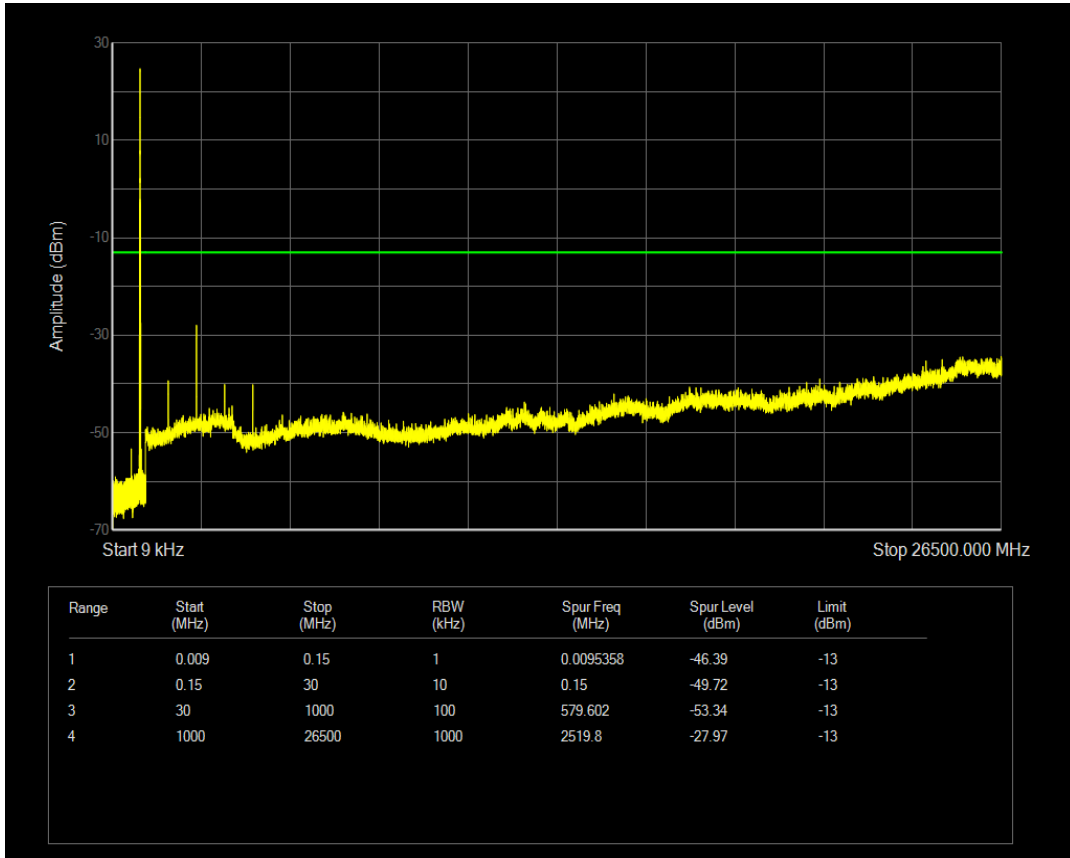

Band5 16QAM BW=10MHz Channel=20450 RB Size=1 Position=#0

Band5 16QAM BW=10MHz Channel=20450 RB Size=50 Position=#0

Band5 QPSK BW=10MHz Channel=20525 RB Size=1 Position=#0

Band5 16QAM BW=10MHz Channel=20525 RB Size=1 Position=#0

Band5 QPSK BW=10MHz Channel=20525 RB Size=50 Position=#0

Band5 16QAM BW=10MHz Channel=20525 RB Size=50 Position=#0

Band5 QPSK BW=10MHz Channel=20600 RB Size=1 Position=#0

Band5 QPSK BW=10MHz Channel=20600 RB Size=50 Position=#0

Band5 16QAM BW=10MHz Channel=20600 RB Size=50 Position=#0

Band5 16QAM BW=10MHz Channel=20600 RB Size=1 Position=#0

Band66 QPSK BW=1.4MHz Channel=131979 RB Size=1 Position=#0

Band66 QPSK BW=1.4MHz Channel=131979 RB Size=6 Position=#0