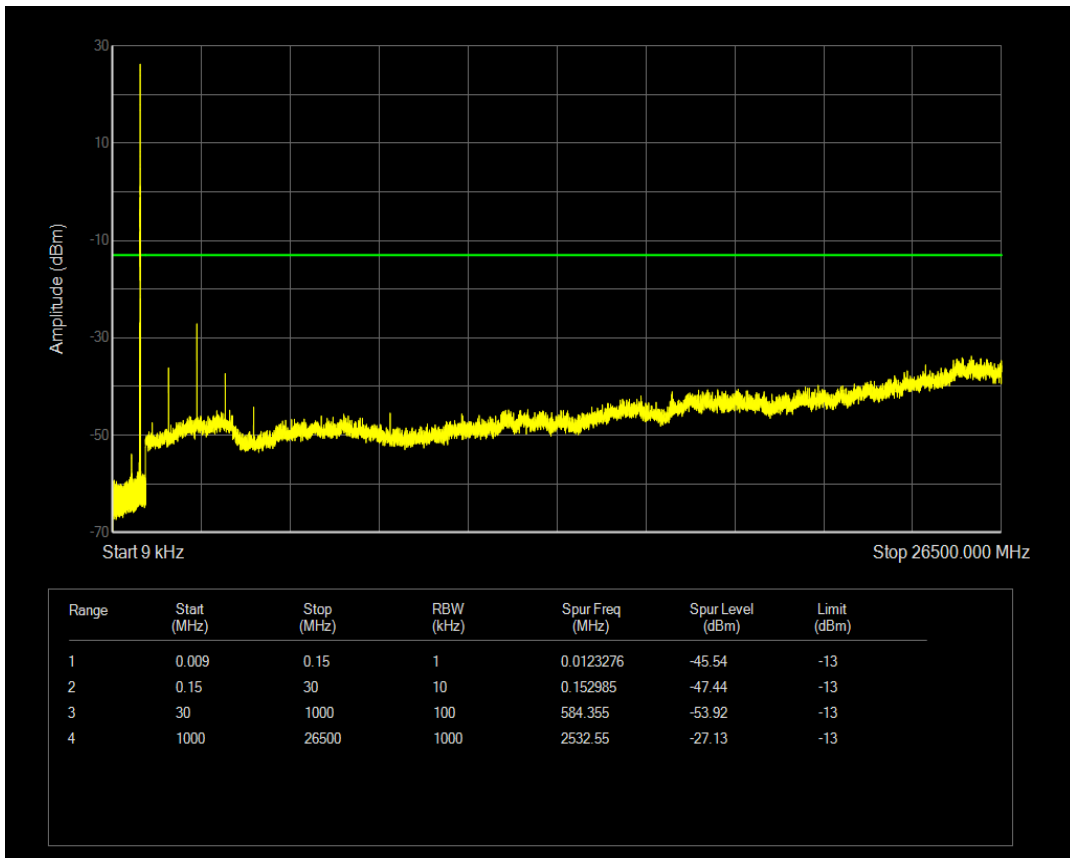

Band5 16QAM BW=5MHz Channel=20625 RB Size=1 Position=#0

Band5 16QAM BW=5MHz Channel=20625 RB Size=25 Position=#0

Band5 QPSK BW=10MHz Channel=20450 RB Size=1 Position=#0

Band5 QPSK BW=10MHz Channel=20450 RB Size=50 Position=#0

Band5 16QAM BW=10MHz Channel=20450 RB Size=1 Position=#0

Band5 16QAM BW=10MHz Channel=20450 RB Size=50 Position=#0

Band5 QPSK BW=10MHz Channel=20525 RB Size=1 Position=#0

Band5 16QAM BW=10MHz Channel=20525 RB Size=1 Position=#0