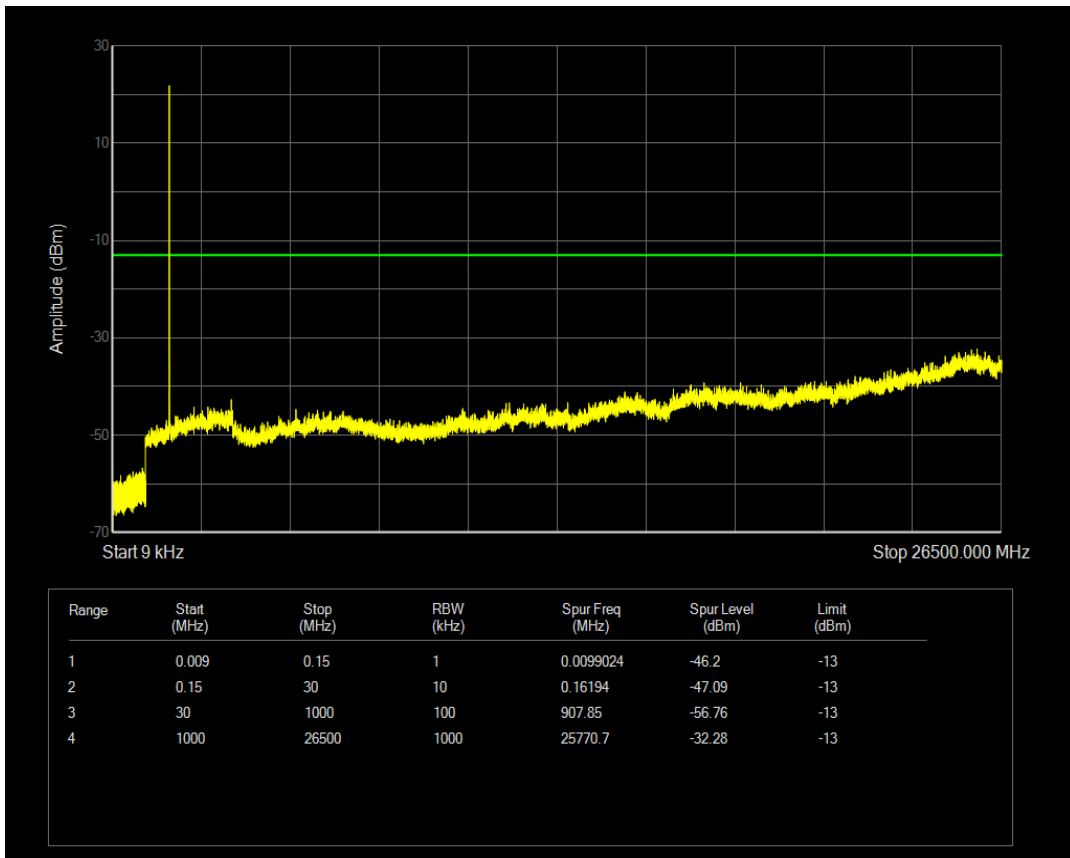

Band5 16QAM BW=10MHz Channel=20450 RB Size=1 Position=#0

Band5 16QAM BW=10MHz Channel=20450 RB Size=50 Position=#0

Band5 QPSK BW=10MHz Channel=20525 RB Size=1 Position=#0

Band5 16QAM BW=10MHz Channel=20525 RB Size=1 Position=#0

Band5 QPSK BW=10MHz Channel=20525 RB Size=50 Position=#0

Band5 16QAM BW=10MHz Channel=20525 RB Size=50 Position=#0

Band5 QPSK BW=10MHz Channel=20600 RB Size=1 Position=#0

Band5 QPSK BW=10MHz Channel=20600 RB Size=50 Position=#0

Band5 16QAM BW=10MHz Channel=20600 RB Size=50 Position=#0

Band5 16QAM BW=10MHz Channel=20600 RB Size=1 Position=#0

Band66 QPSK BW=1.4MHz Channel=131979 RB Size=1 Position=#0

Band66 QPSK BW=1.4MHz Channel=131979 RB Size=6 Position=#0