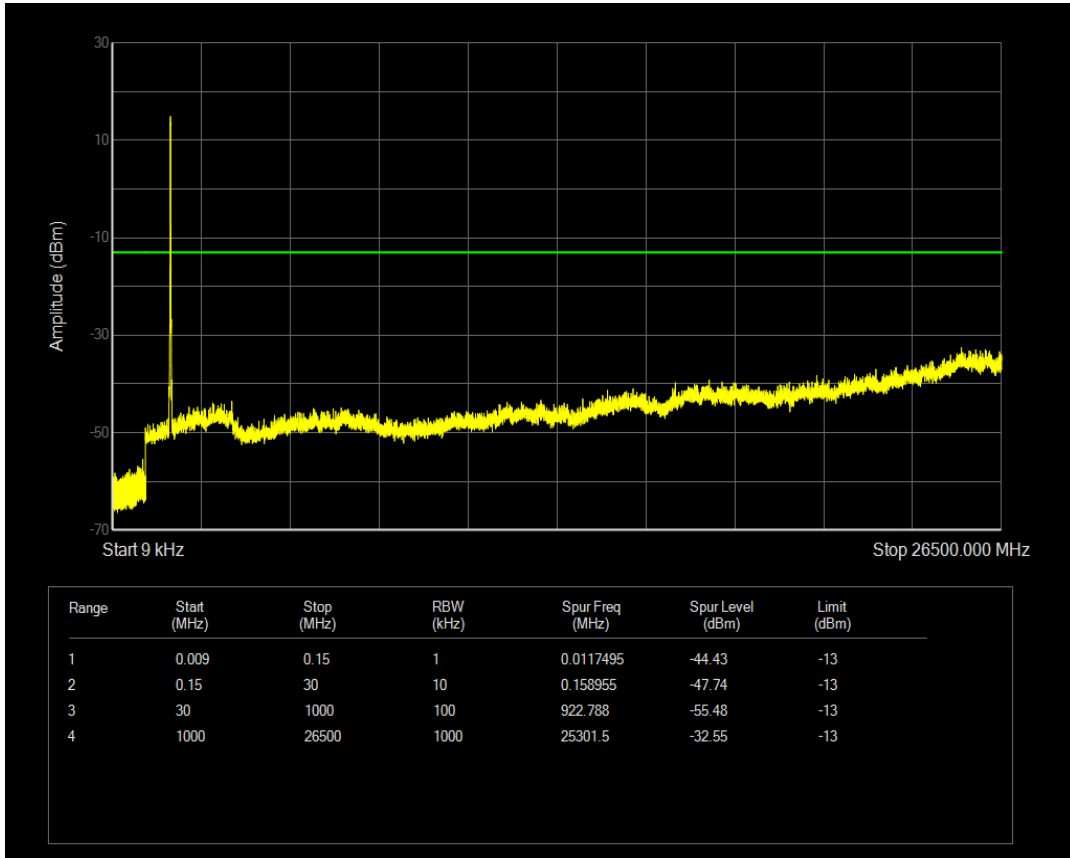

Band66 16QAM BW=20MHz Channel=132072 RB Size=1 Position=#0

Band66 16QAM BW=20MHz Channel=132072 RB Size=100 Position=#0

Band66 QPSK BW=20MHz Channel=132322 RB Size=1 Position=#0

Band66 QPSK BW=20MHz Channel=132322 RB Size=100 Position=#0