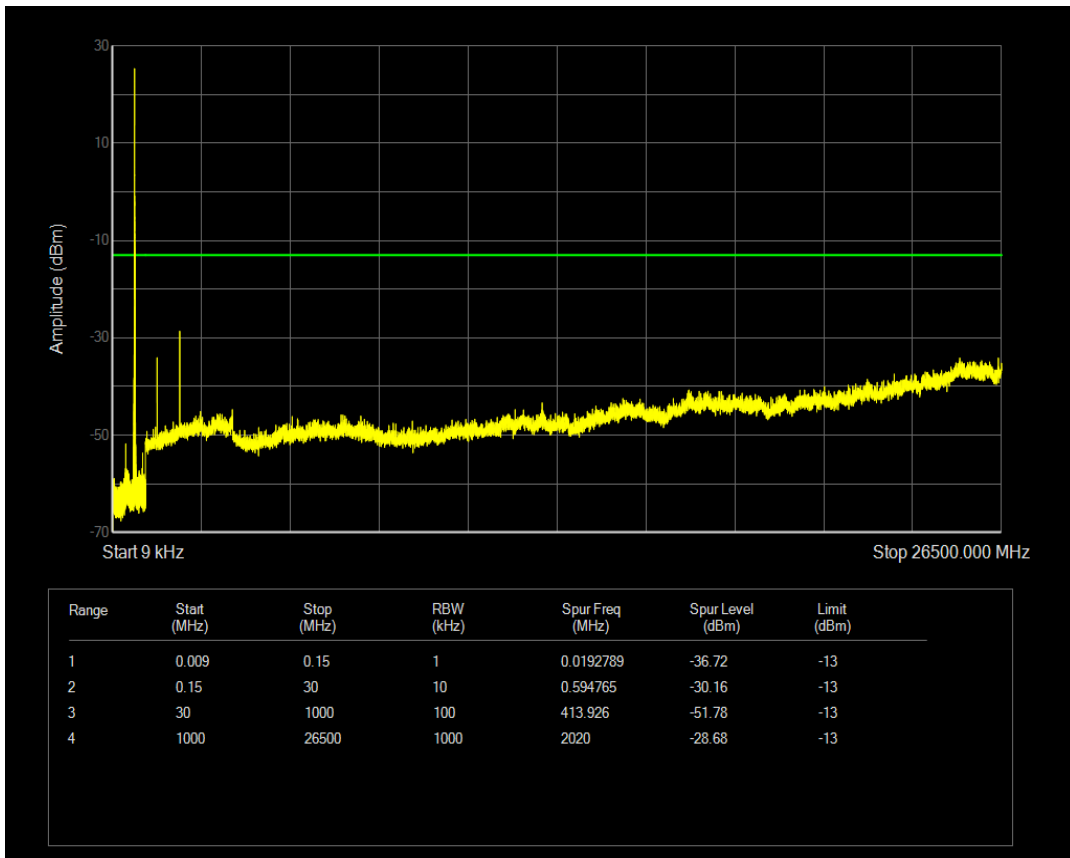

Band71 QPSK BW=15MHz Channel=133297 RB Size=1 Position=#0

Band71 QPSK BW=15MHz Channel=133297 RB Size=75 Position=#0