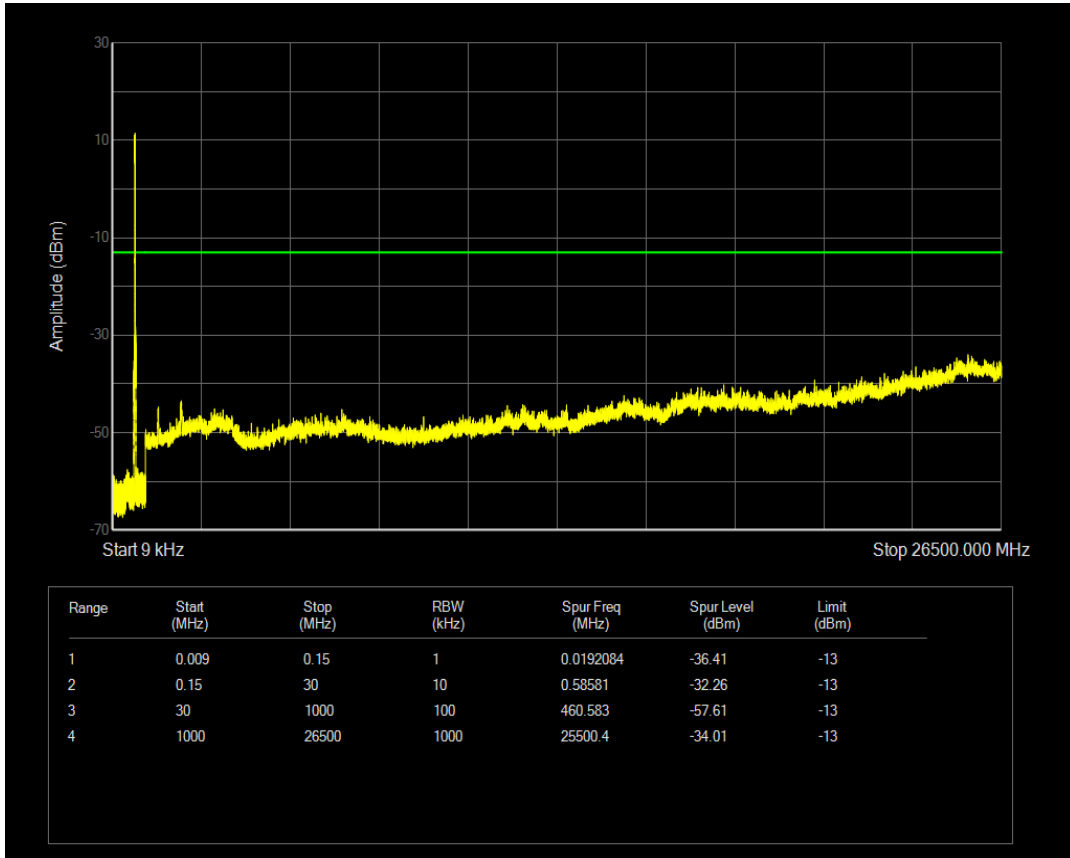

Band71 16QAM BW=20MHz Channel=133297 RB Size=1 Position=#0

Band71 16QAM BW=20MHz Channel=133297 RB Size=100 Position=#0

Band71 QPSK BW=20MHz Channel=133372 RB Size=1 Position=#0

Band71 QPSK BW=20MHz Channel=133372 RB Size=100 Position=#0

Band71 16QAM BW=20MHz Channel=133372 RB Size=1 Position=#0

Band71 16QAM BW=20MHz Channel=133372 RB Size=100 Position=#0