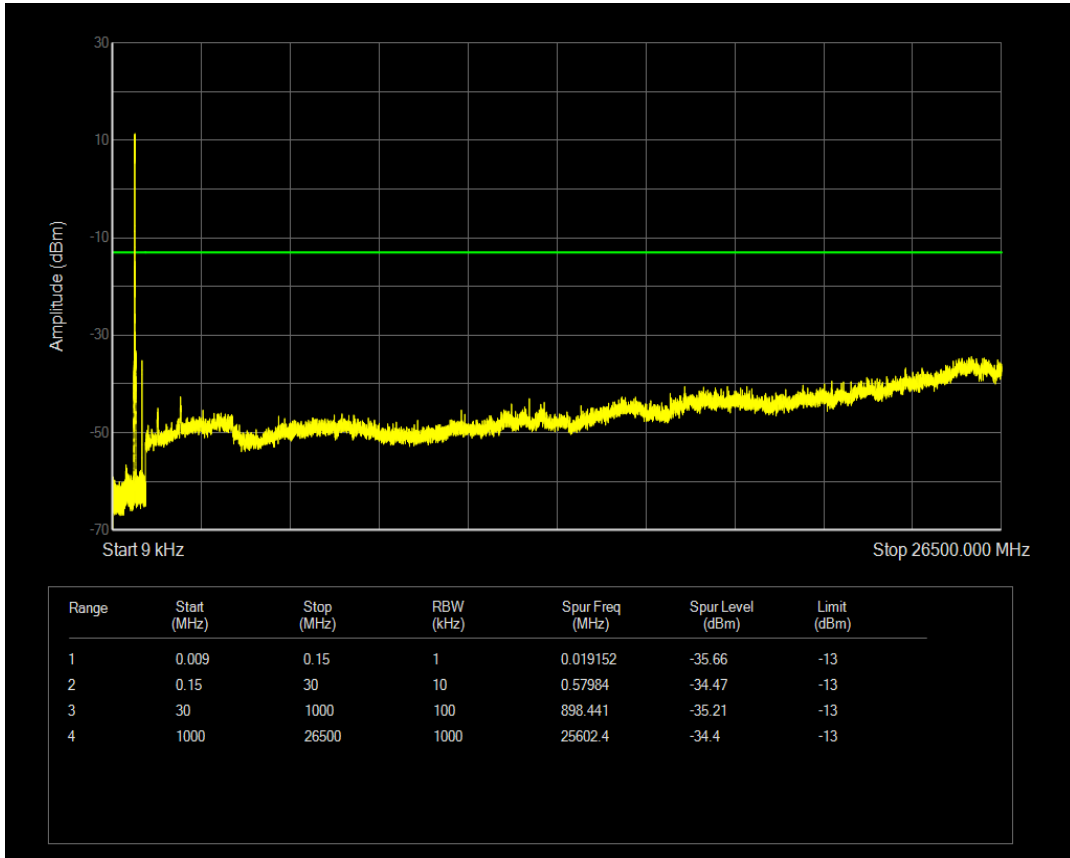

Band71 16QAM BW=20MHz Channel=133222 RB Size=1 Position=#0

Band71 16QAM BW=20MHz Channel=133222 RB Size=100 Position=#0

Band71 QPSK BW=20MHz Channel=133297 RB Size=1 Position=#0

Band71 QPSK BW=20MHz Channel=133297 RB Size=100 Position=#0

Band71 16QAM BW=20MHz Channel=133297 RB Size=1 Position=#0

Band71 16QAM BW=20MHz Channel=133297 RB Size=100 Position=#0

Band71 QPSK BW=20MHz Channel=133372 RB Size=1 Position=#0

Band71 QPSK BW=20MHz Channel=133372 RB Size=100 Position=#0