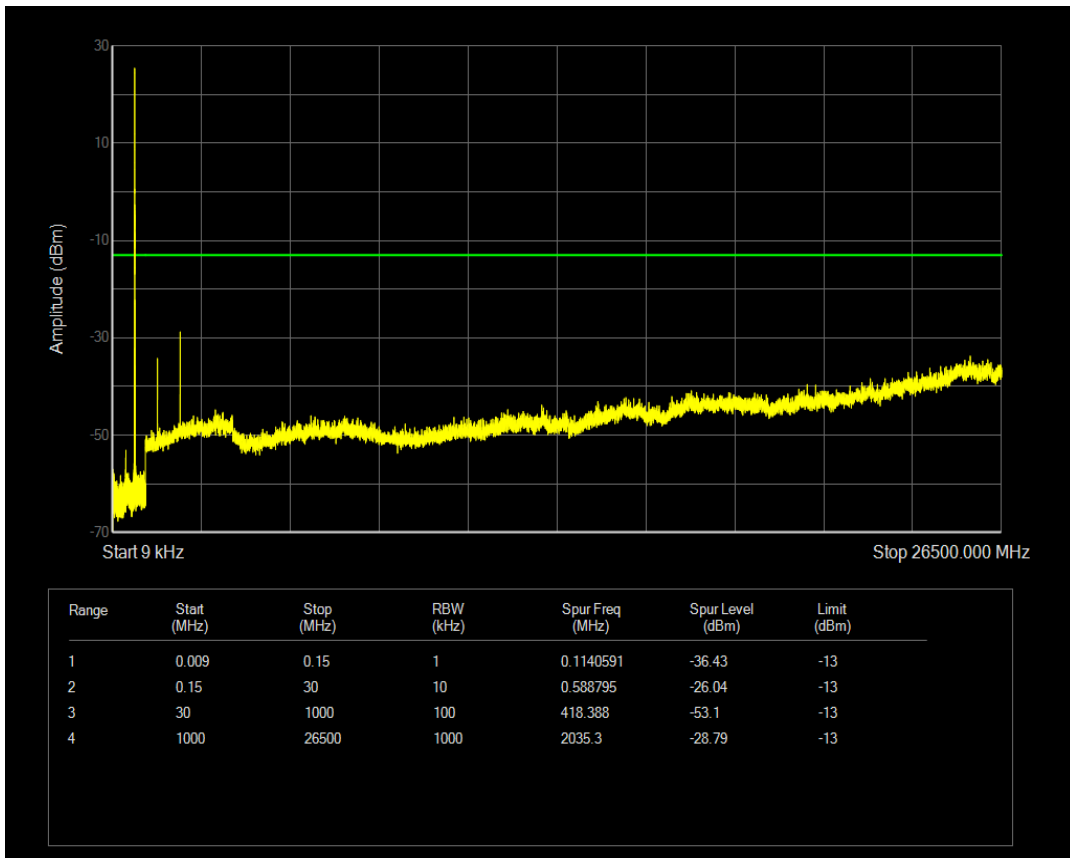

Band71 QPSK BW=5MHz Channel=133297 RB Size=1 Position=#0

Band71 QPSK BW=5MHz Channel=133297 RB Size=25 Position=#0