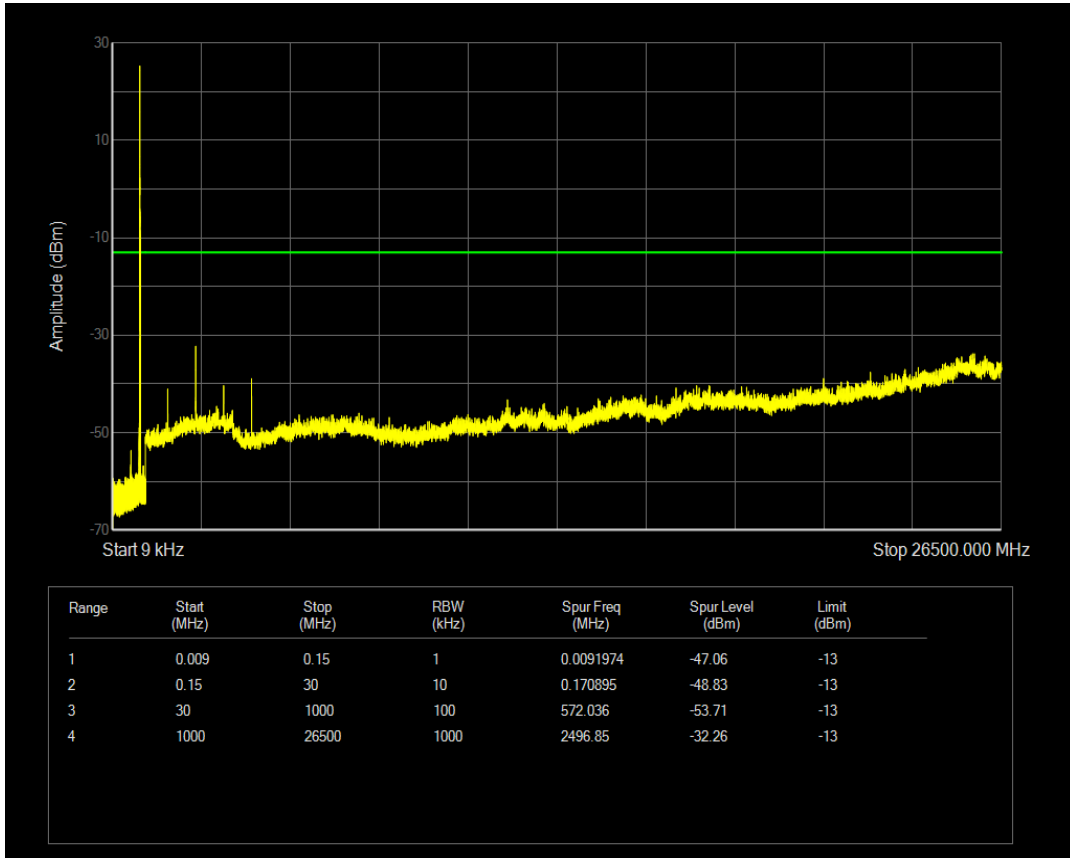

Band5 16QAM BW=5MHz Channel=20625 RB Size=1 Position=#0

Band5 16QAM BW=5MHz Channel=20625 RB Size=25 Position=#0

Band5 QPSK BW=10MHz Channel=20450 RB Size=1 Position=#0

Band5 QPSK BW=10MHz Channel=20450 RB Size=50 Position=#0

Band5 16QAM BW=10MHz Channel=20450 RB Size=1 Position=#0

Band5 16QAM BW=10MHz Channel=20450 RB Size=50 Position=#0

Band5 QPSK BW=10MHz Channel=20525 RB Size=1 Position=#0

Band5 16QAM BW=10MHz Channel=20525 RB Size=1 Position=#0

Band5 QPSK BW=10MHz Channel=20525 RB Size=50 Position=#0

Band5 16QAM BW=10MHz Channel=20525 RB Size=50 Position=#0

Band5 QPSK BW=10MHz Channel=20600 RB Size=1 Position=#0

Band5 QPSK BW=10MHz Channel=20600 RB Size=50 Position=#0