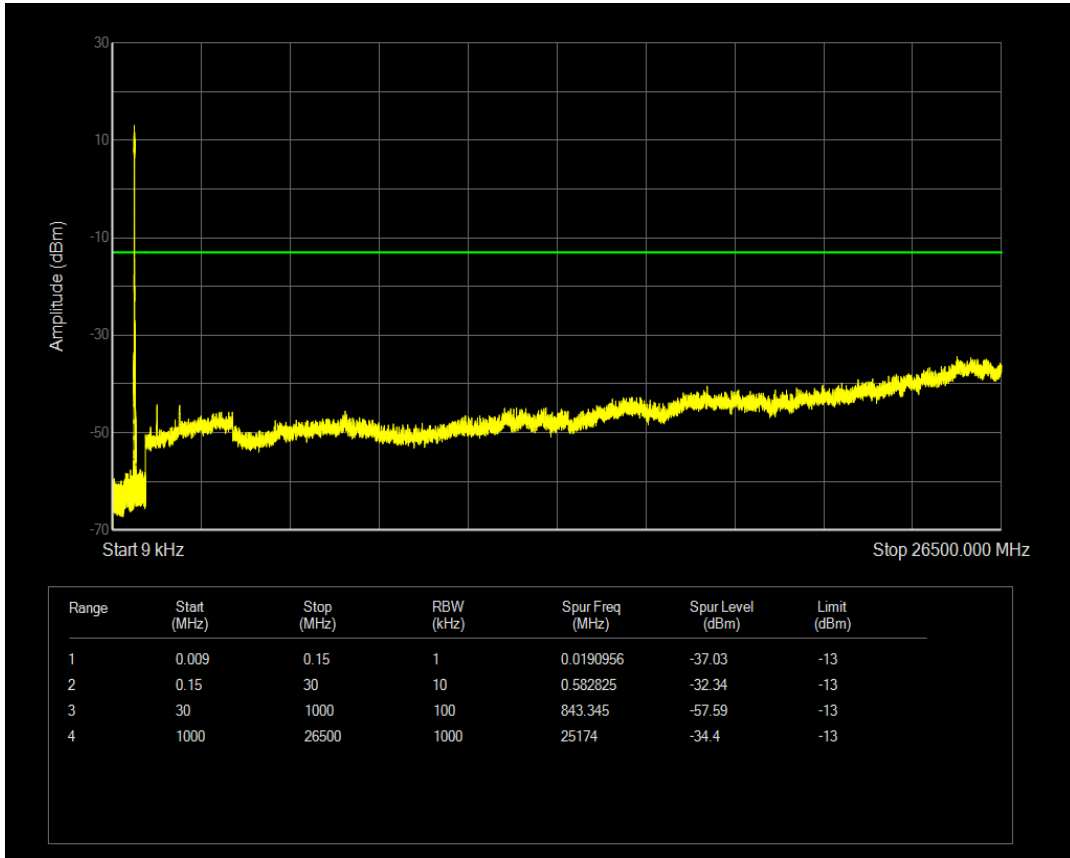

Band71 16QAM BW=10MHz Channel=133422 RB Size=1 Position=#0

Band71 16QAM BW=10MHz Channel=133422 RB Size=50 Position=#0

Band71 QPSK BW=15MHz Channel=133197 RB Size=1 Position=#0

Band71 QPSK BW=15MHz Channel=133197 RB Size=75 Position=#0