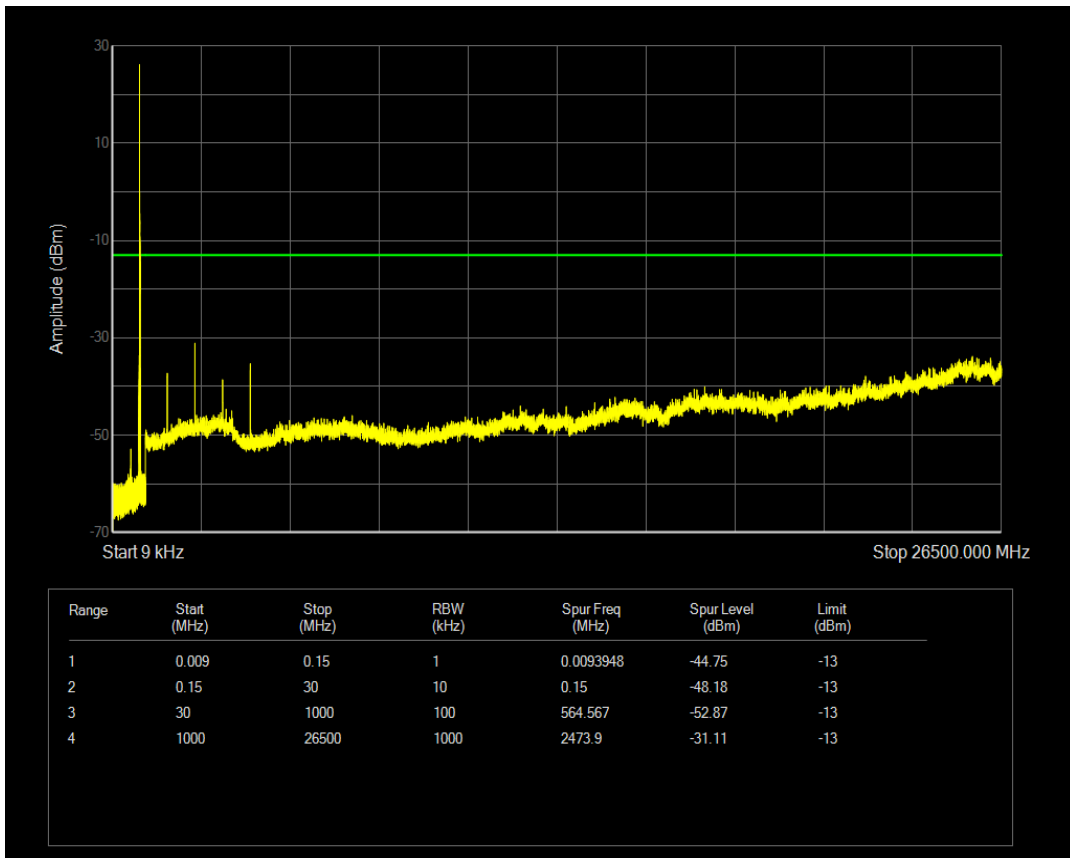

Band5 16QAM BW=5MHz Channel=20625 RB Size=1 Position=#0

Band5 16QAM BW=5MHz Channel=20625 RB Size=25 Position=#0

Band5 QPSK BW=10MHz Channel=20450 RB Size=1 Position=#0

Band5 QPSK BW=10MHz Channel=20450 RB Size=50 Position=#0

Band5 16QAM BW=10MHz Channel=20450 RB Size=1 Position=#0

Band5 16QAM BW=10MHz Channel=20450 RB Size=50 Position=#0

Band5 QPSK BW=10MHz Channel=20525 RB Size=1 Position=#0

Band5 16QAM BW=10MHz Channel=20525 RB Size=1 Position=#0