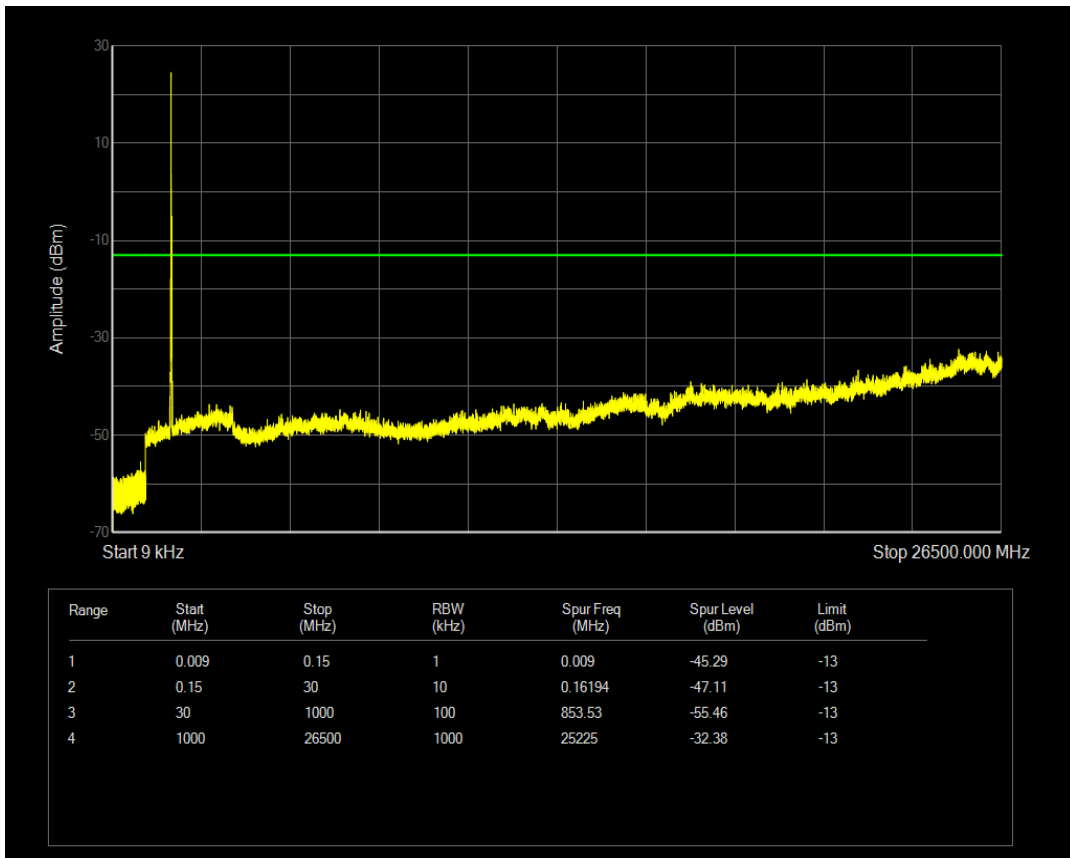

Band66 16QAM BW=20MHz Channel=132572 RB Size=1 Position=#0

Band66 16QAM BW=20MHz Channel=132572 RB Size=100 Position=#0