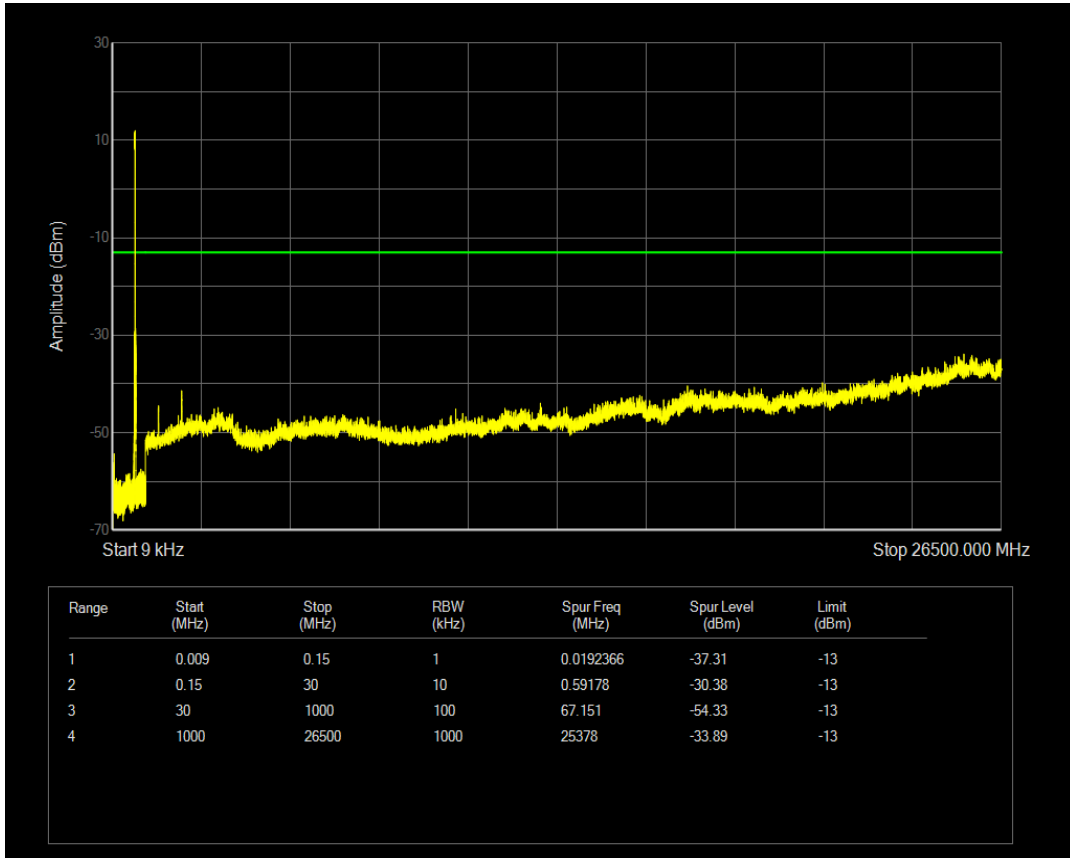

Band71 16QAM BW=10MHz Channel=133422 RB Size=50 Position=#0

Band71 QPSK BW=15MHz Channel=133197 RB Size=1 Position=#0