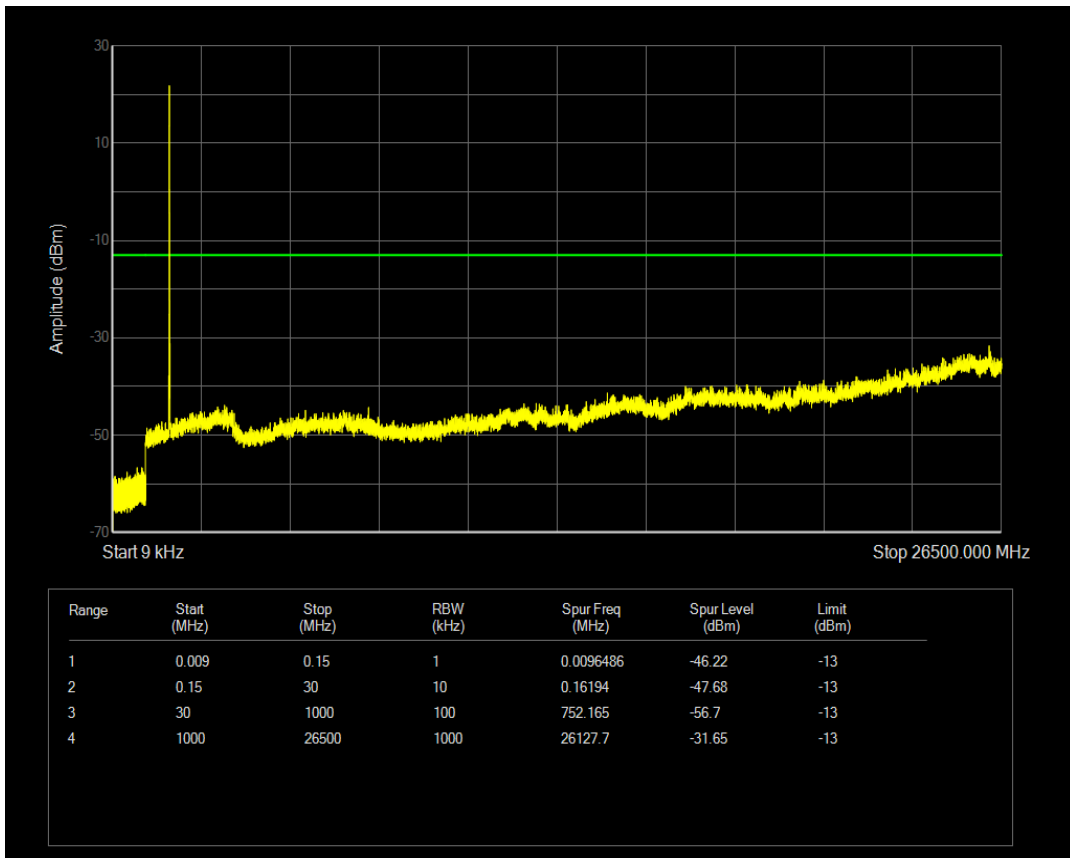

Band66 16QAM BW=10MHz Channel=132022 RB Size=1 Position=#0

Band66 16QAM BW=10MHz Channel=132022 RB Size=50 Position=#0