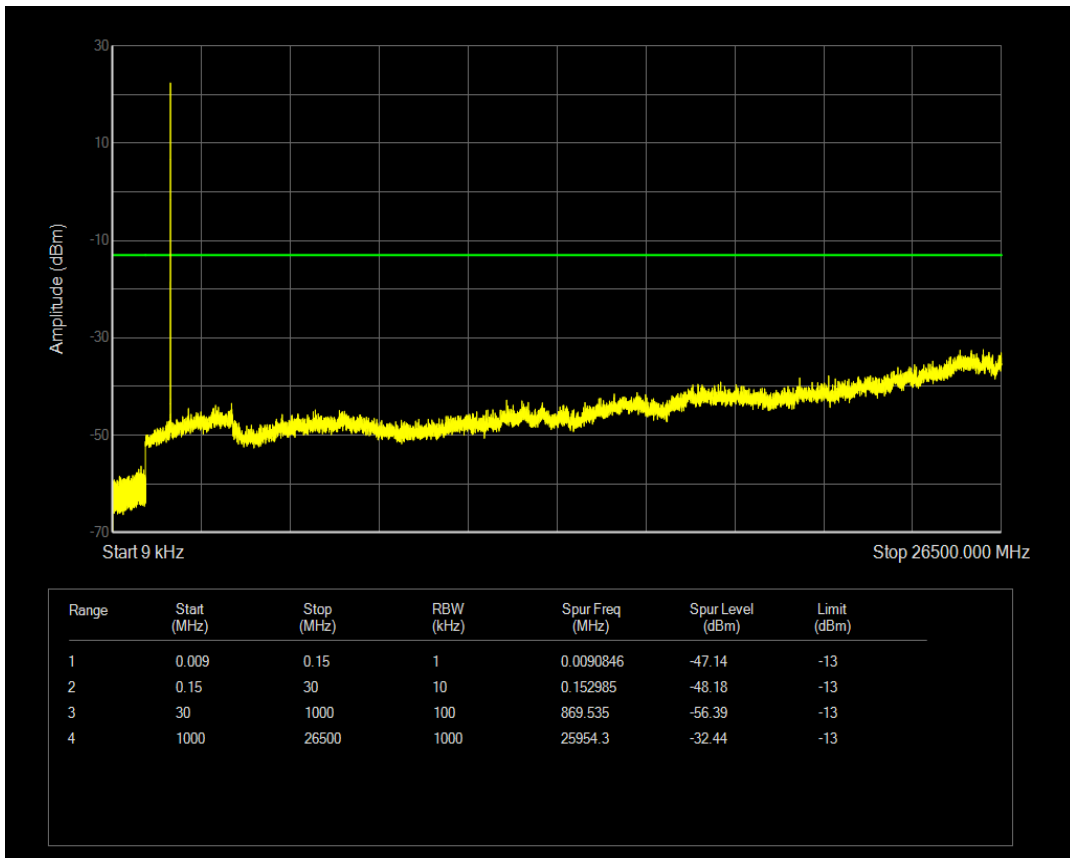

Band66 QPSK BW=1.4MHz Channel=132322 RB Size=1 Position=#0

Band66 QPSK BW=1.4MHz Channel=132322 RB Size=6 Position=#0