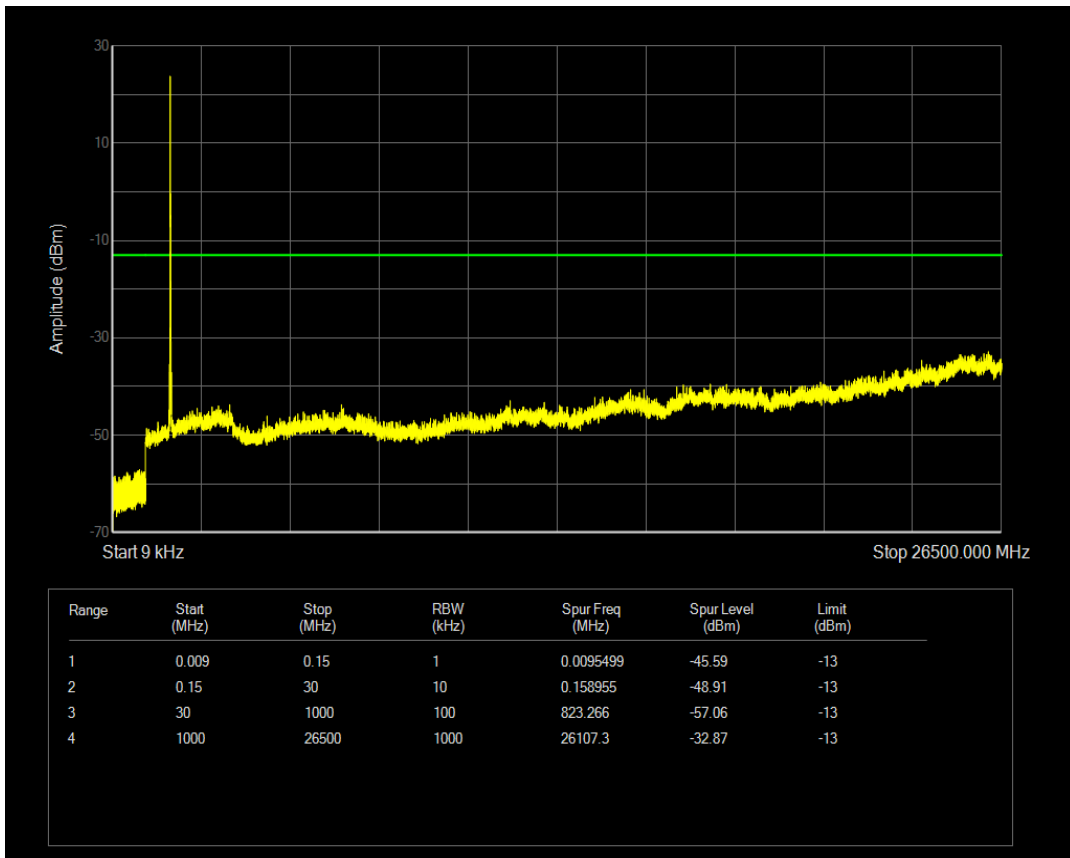

Band66 QPSK BW=20MHz Channel=132322 RB Size=1 Position=#0

Band66 QPSK BW=20MHz Channel=132322 RB Size=100 Position=#0