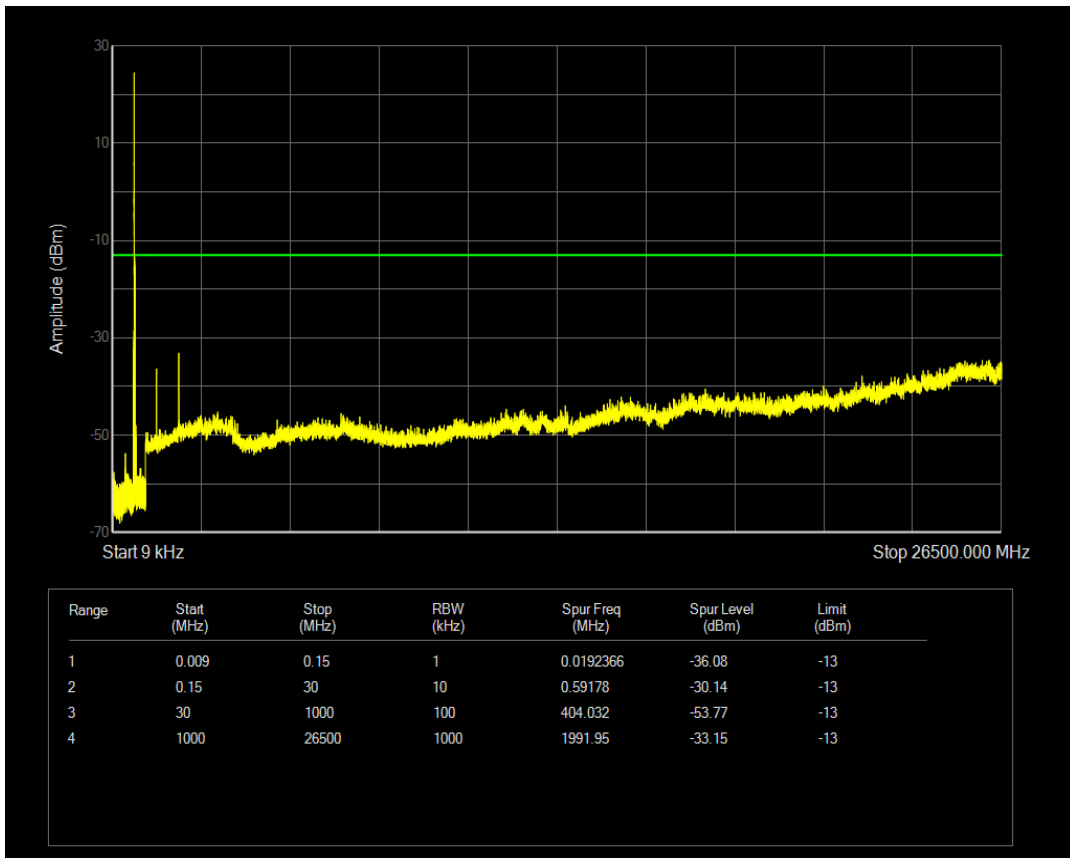

Band71 16QAM BW=15MHz Channel=133397 RB Size=1 Position=#0

Band71 16QAM BW=15MHz Channel=133397 RB Size=75 Position=#0

Band71 QPSK BW=20MHz Channel=133222 RB Size=100 Position=#0

Band71 QPSK BW=20MHz Channel=133222 RB Size=1 Position=#0

Band71 16QAM BW=20MHz Channel=133222 RB Size=1 Position=#0

Band71 16QAM BW=20MHz Channel=133222 RB Size=100 Position=#0

Band71 QPSK BW=20MHz Channel=133297 RB Size=1 Position=#0

Band71 QPSK BW=20MHz Channel=133297 RB Size=100 Position=#0