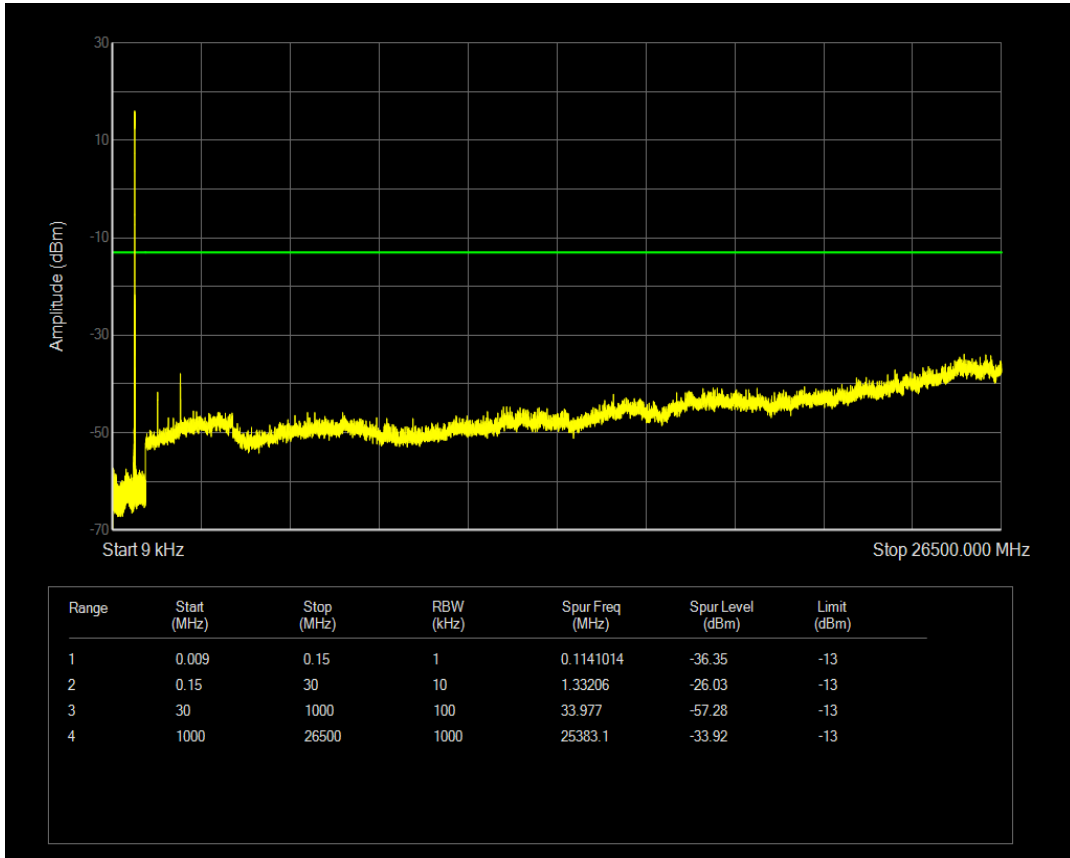

Band71 16QAM BW=5MHz Channel=133147 RB Size=25 Position=#0

Band71 16QAM BW=5MHz Channel=133147 RB Size=1 Position=#0

Band71 QPSK BW=5MHz Channel=133297 RB Size=1 Position=#0

Band71 QPSK BW=5MHz Channel=133297 RB Size=25 Position=#0