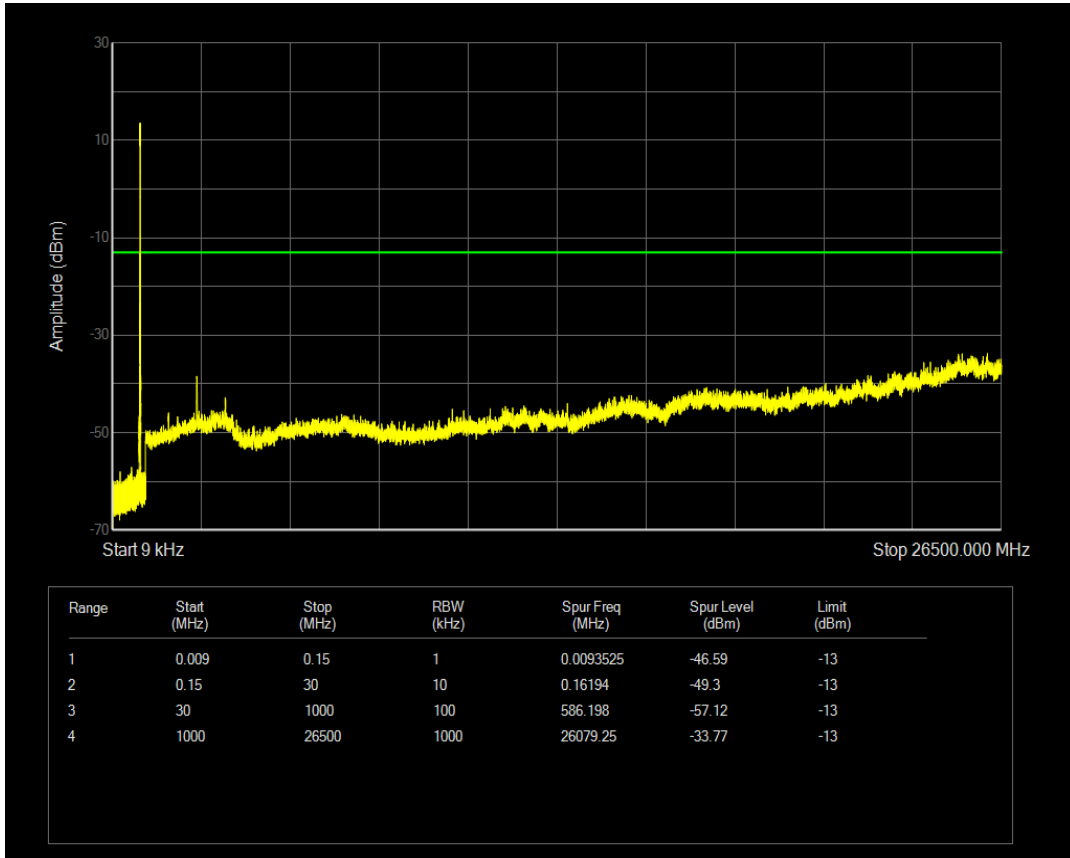

Band5 16QAM BW=10MHz Channel=20450 RB Size=1 Position=#0

Band5 16QAM BW=10MHz Channel=20450 RB Size=50 Position=#0

Band5 QPSK BW=10MHz Channel=20525 RB Size=1 Position=#0

Band5 16QAM BW=10MHz Channel=20525 RB Size=1 Position=#0

Band5 QPSK BW=10MHz Channel=20525 RB Size=50 Position=#0

Band5 16QAM BW=10MHz Channel=20525 RB Size=50 Position=#0

Band5 QPSK BW=10MHz Channel=20600 RB Size=1 Position=#0

Band5 QPSK BW=10MHz Channel=20600 RB Size=50 Position=#0

Band5 16QAM BW=10MHz Channel=20600 RB Size=50 Position=#0

Band5 16QAM BW=10MHz Channel=20600 RB Size=1 Position=#0

Band66 QPSK BW=1.4MHz Channel=131979 RB Size=1 Position=#0

Band66 QPSK BW=1.4MHz Channel=131979 RB Size=6 Position=#0