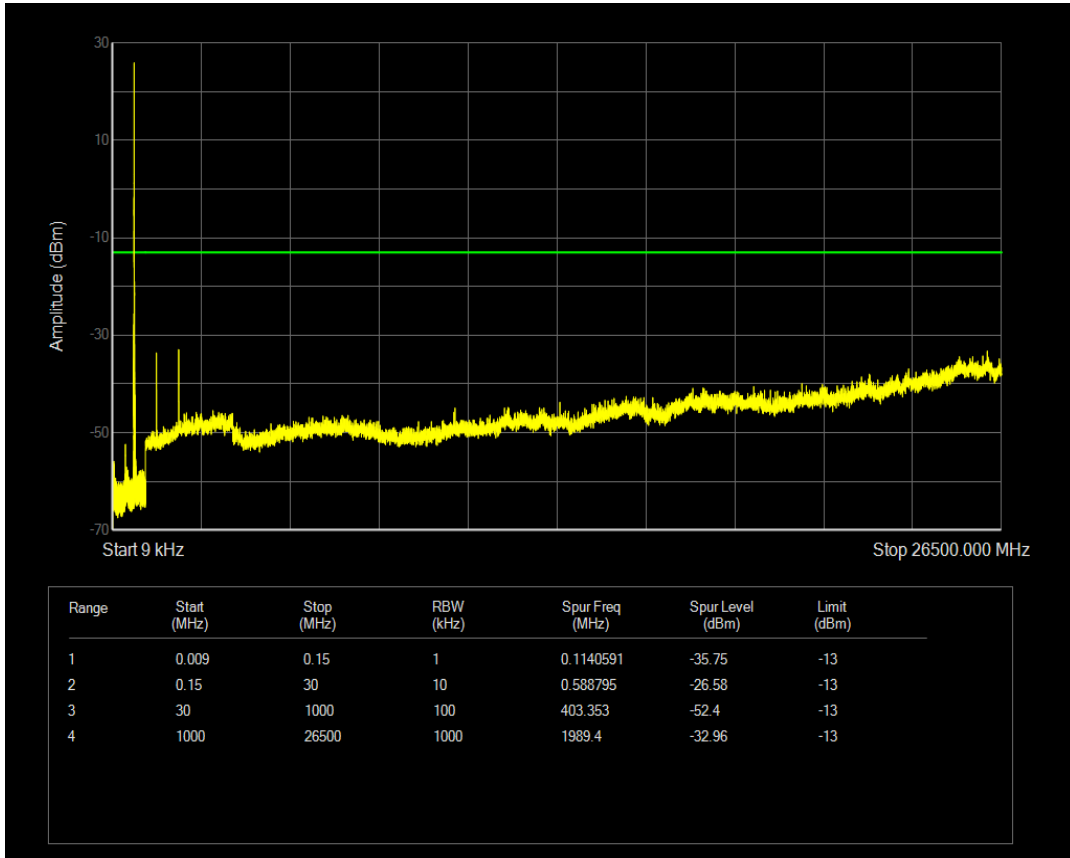

Band71 16QAM BW=5MHz Channel=133147 RB Size=1 Position=#0

Band71 QPSK BW=5MHz Channel=133297 RB Size=1 Position=#0