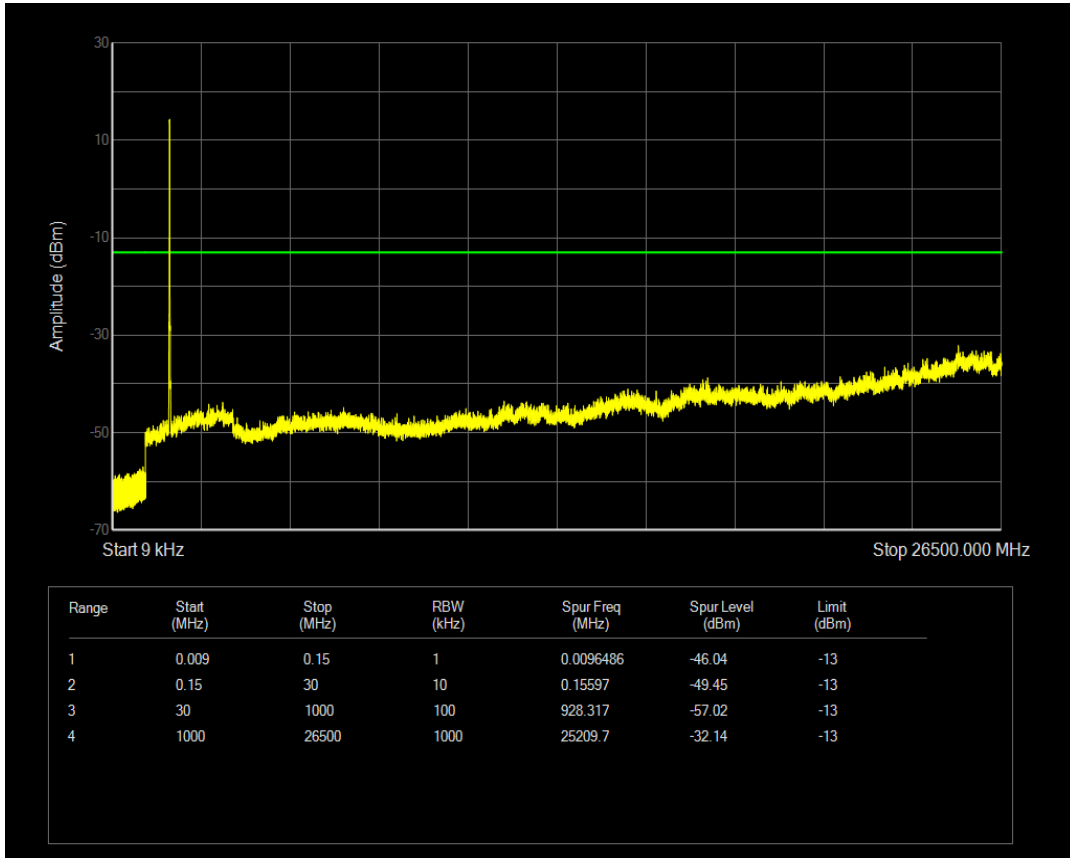

Band66 16QAM BW=15MHz Channel=132047 RB Size=75 Position=#0

Band66 QPSK BW=15MHz Channel=132322 RB Size=1 Position=#0