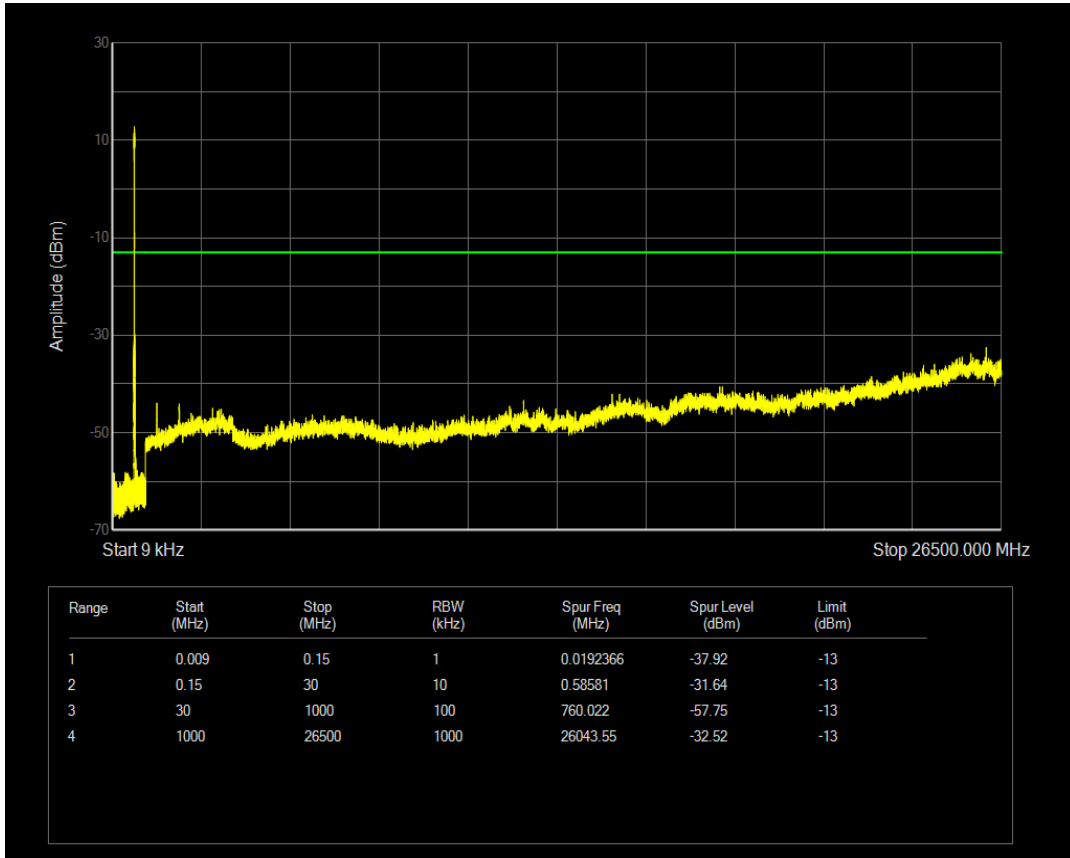

Band71 16QAM BW=10MHz Channel=133172 RB Size=50 Position=#0

Band71 QPSK BW=10MHz Channel=133297 RB Size=1 Position=#0