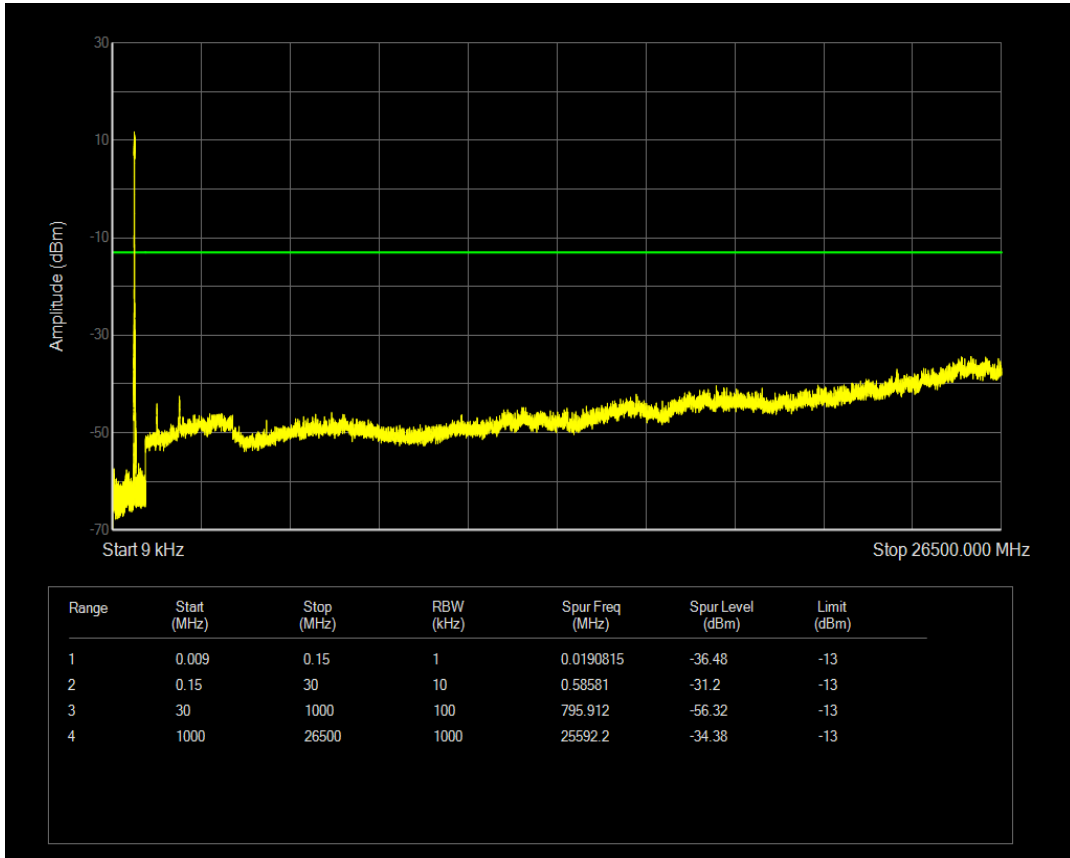

Band71 16QAM BW=15MHz Channel=133197 RB Size=75 Position=#0

Band71 QPSK BW=15MHz Channel=133297 RB Size=1 Position=#0