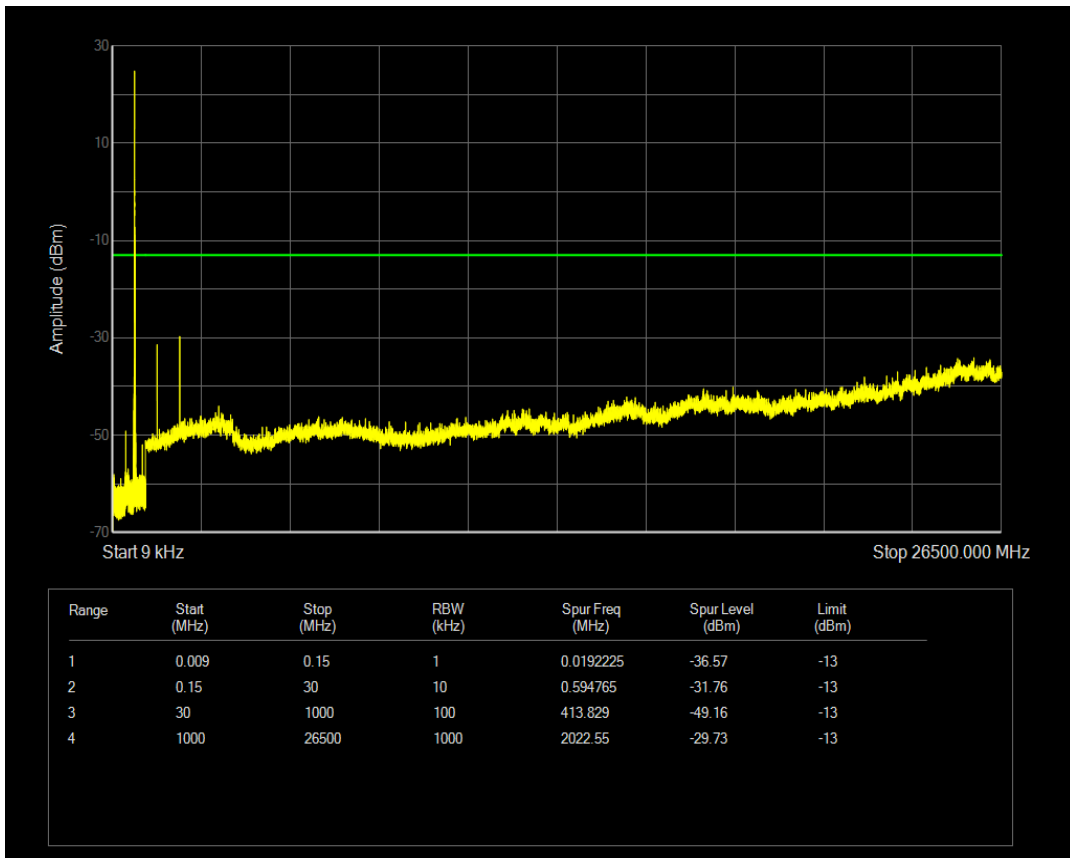

Band71 16QAM BW=15MHz Channel=133297 RB Size=1 Position=#0

Band71 16QAM BW=15MHz Channel=133297 RB Size=75 Position=#0