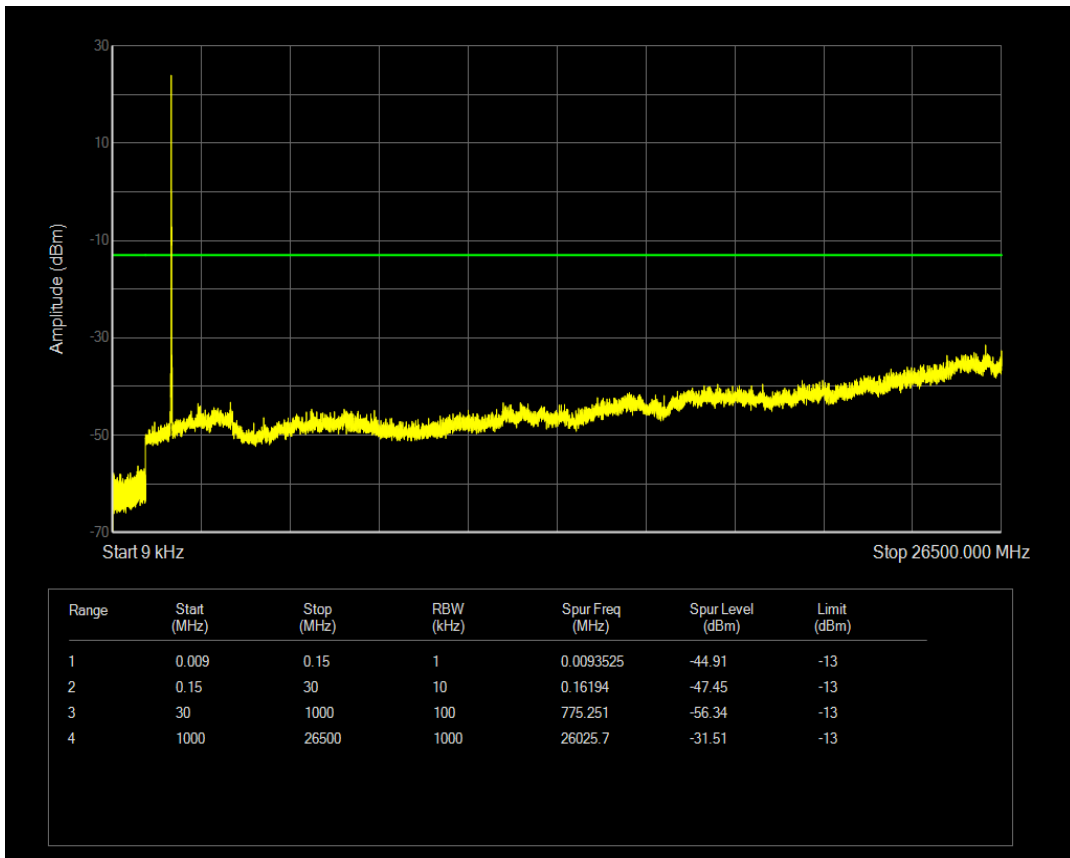

Band66 QPSK BW=15MHz Channel=132597 RB Size=1 Position=#0

Band66 QPSK BW=15MHz Channel=132597 RB Size=75 Position=#0