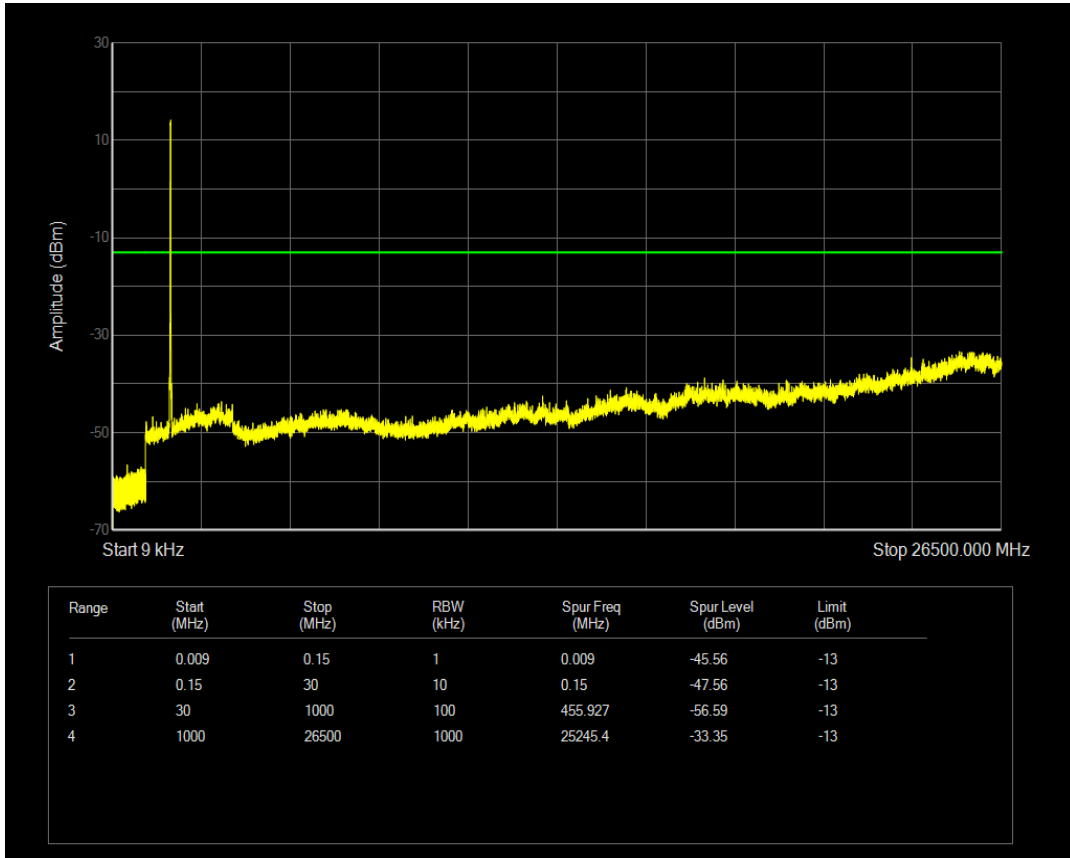

Band66 16QAM BW=15MHz Channel=132322 RB Size=75 Position=#0

Band66 QPSK BW=15MHz Channel=132597 RB Size=1 Position=#0