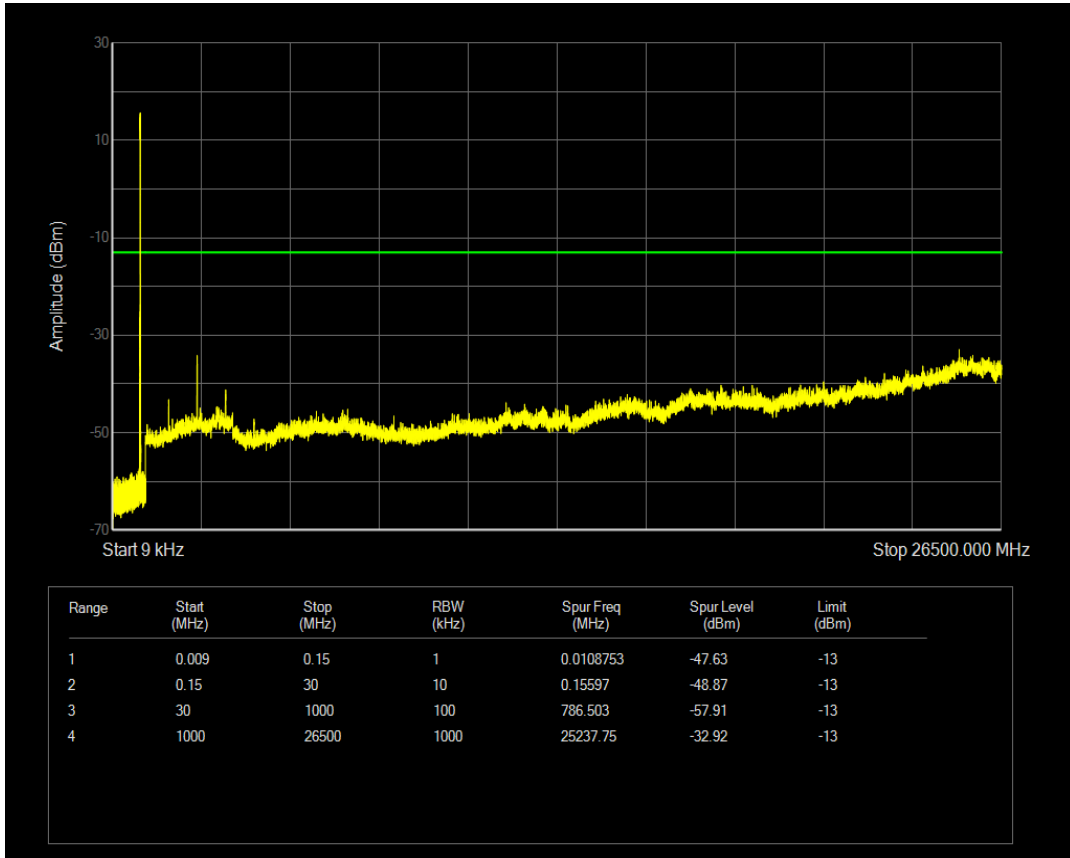

Band5 16QAM BW=5MHz Channel=20625 RB Size=1 Position=#0

Band5 16QAM BW=5MHz Channel=20625 RB Size=25 Position=#0

Band5 QPSK BW=10MHz Channel=20450 RB Size=1 Position=#0

Band5 QPSK BW=10MHz Channel=20450 RB Size=50 Position=#0

Band5 16QAM BW=10MHz Channel=20450 RB Size=1 Position=#0

Band5 16QAM BW=10MHz Channel=20450 RB Size=50 Position=#0

Band5 QPSK BW=10MHz Channel=20525 RB Size=1 Position=#0

Band5 16QAM BW=10MHz Channel=20525 RB Size=1 Position=#0

Band5 QPSK BW=10MHz Channel=20525 RB Size=50 Position=#0

Band5 16QAM BW=10MHz Channel=20525 RB Size=50 Position=#0

Band5 QPSK BW=10MHz Channel=20600 RB Size=1 Position=#0

Band5 QPSK BW=10MHz Channel=20600 RB Size=50 Position=#0