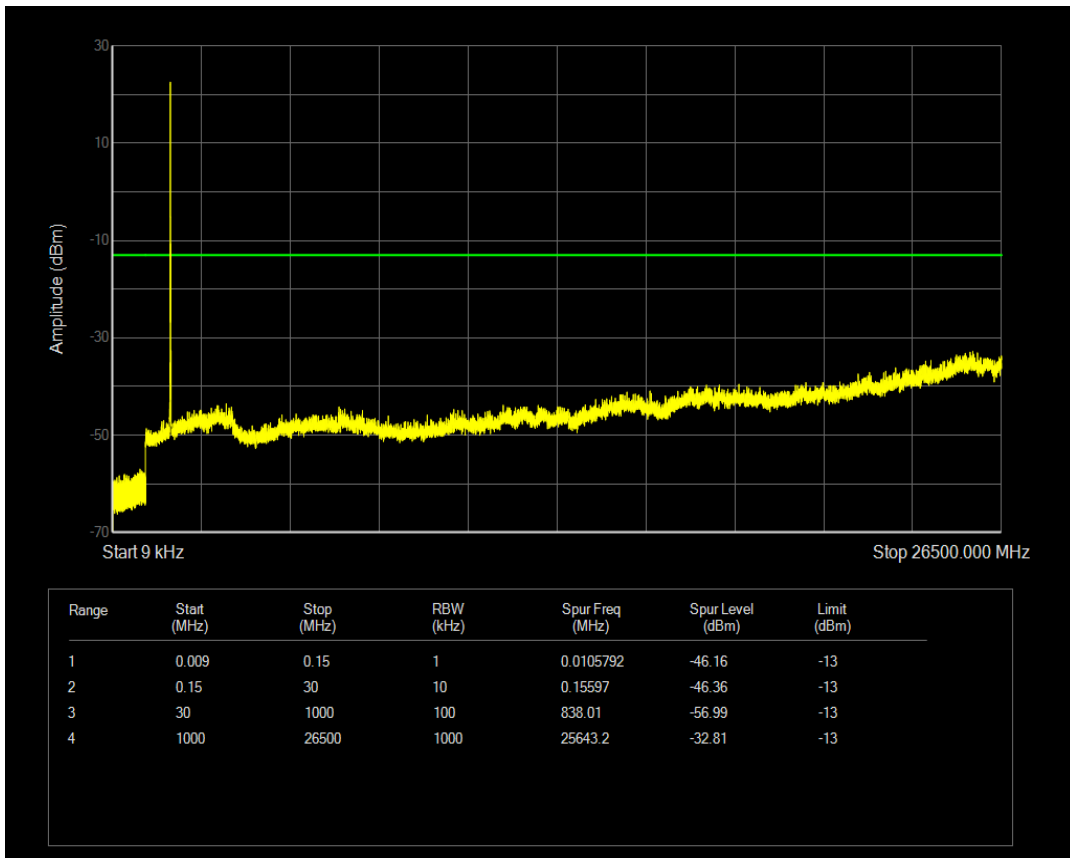

Band66 QPSK BW=10MHz Channel=132322 RB Size=1 Position=#0

Band66 QPSK BW=10MHz Channel=132322 RB Size=50 Position=#0