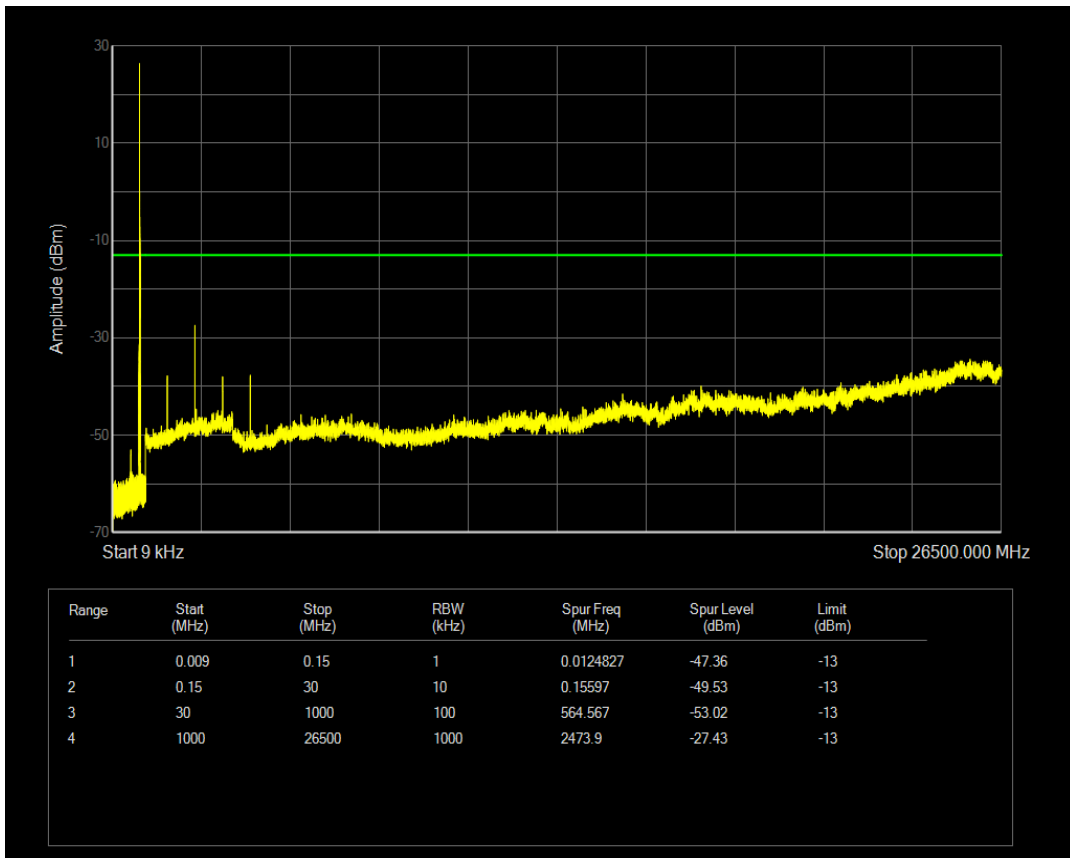

Band5 16QAM BW=5MHz Channel=20625 RB Size=1 Position=#0

Band5 16QAM BW=5MHz Channel=20625 RB Size=25 Position=#0

Band5 QPSK BW=10MHz Channel=20450 RB Size=1 Position=#0

Band5 QPSK BW=10MHz Channel=20450 RB Size=50 Position=#0

Band5 16QAM BW=10MHz Channel=20450 RB Size=1 Position=#0

Band5 16QAM BW=10MHz Channel=20450 RB Size=50 Position=#0

Band5 QPSK BW=10MHz Channel=20525 RB Size=1 Position=#0

Band5 16QAM BW=10MHz Channel=20525 RB Size=1 Position=#0