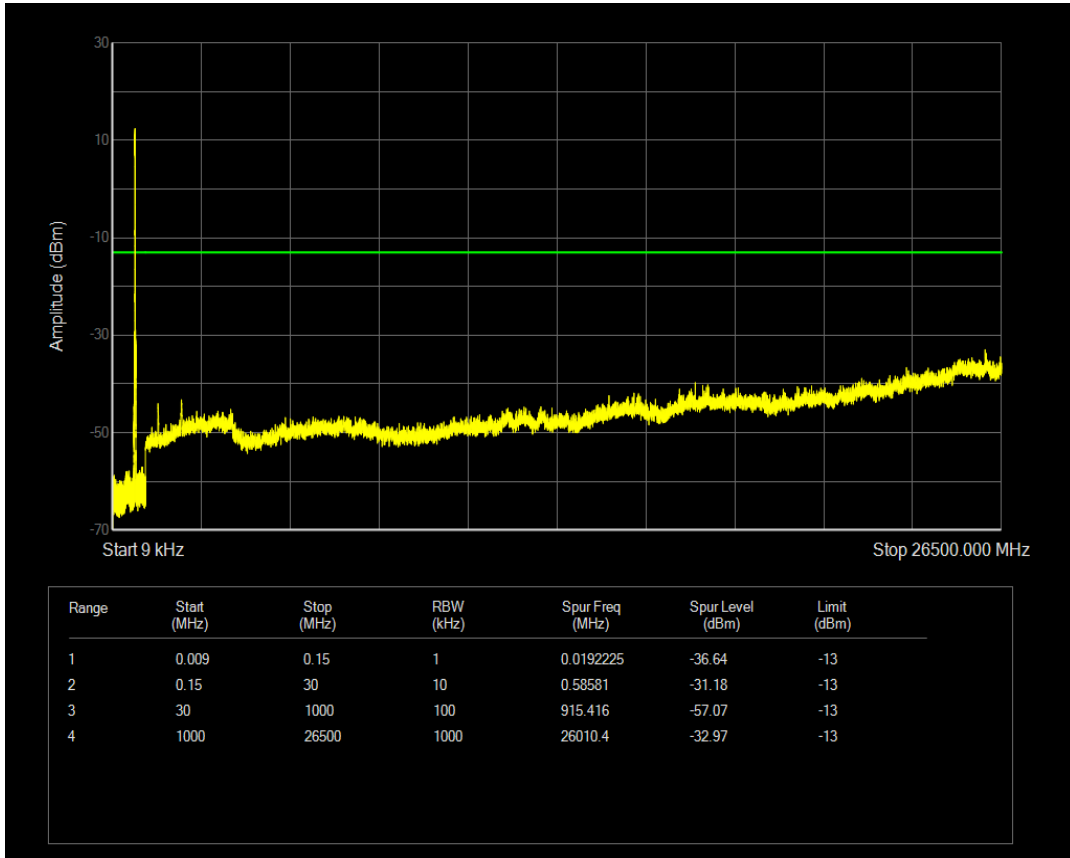

Band71 16QAM BW=15MHz Channel=133297 RB Size=1 Position=#0

Band71 16QAM BW=15MHz Channel=133297 RB Size=75 Position=#0

Band71 QPSK BW=15MHz Channel=133397 RB Size=1 Position=#0

Band71 QPSK BW=15MHz Channel=133397 RB Size=75 Position=#0