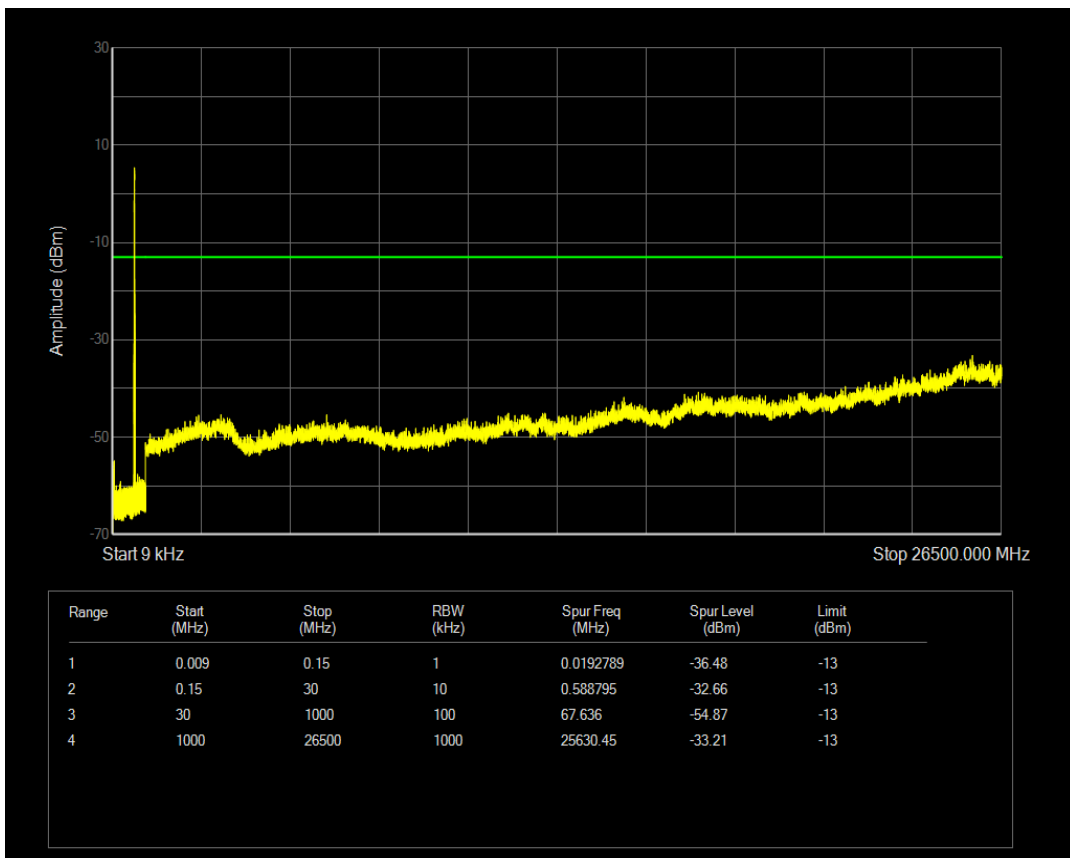

Band71 16QAM BW=15MHz Channel=133297 RB Size=1 Position=#0

Band71 16QAM BW=15MHz Channel=133297 RB Size=75 Position=#0

Band71 QPSK BW=15MHz Channel=133397 RB Size=1 Position=#0

Band71 QPSK BW=15MHz Channel=133397 RB Size=75 Position=#0

Band71 16QAM BW=15MHz Channel=133397 RB Size=1 Position=#0

Band71 16QAM BW=15MHz Channel=133397 RB Size=75 Position=#0

Band71 QPSK BW=20MHz Channel=133222 RB Size=100 Position=#0

Band71 QPSK BW=20MHz Channel=133222 RB Size=1 Position=#0