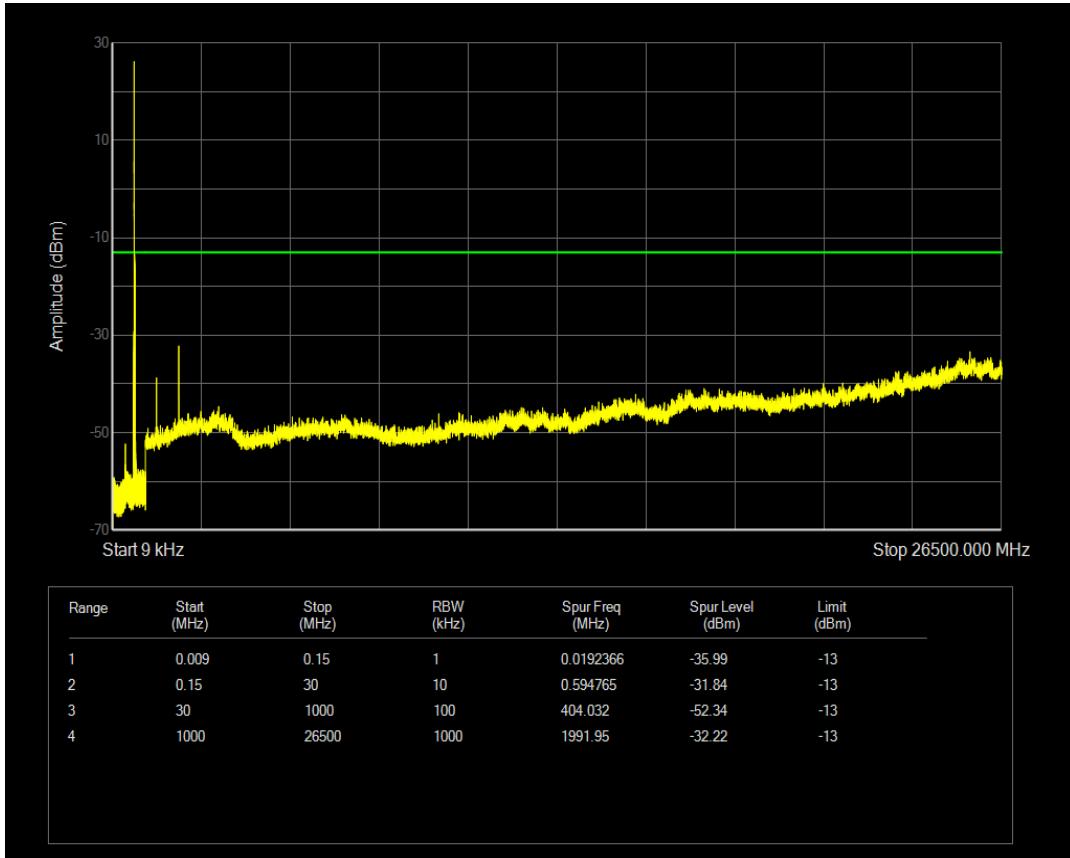

Band71 16QAM BW=15MHz Channel=133397 RB Size=1 Position=#0

Band71 16QAM BW=15MHz Channel=133397 RB Size=75 Position=#0

Band71 QPSK BW=20MHz Channel=133222 RB Size=100 Position=#0

Band71 QPSK BW=20MHz Channel=133222 RB Size=1 Position=#0

Band71 16QAM BW=20MHz Channel=133222 RB Size=1 Position=#0

Band71 16QAM BW=20MHz Channel=133222 RB Size=100 Position=#0

Band71 QPSK BW=20MHz Channel=133297 RB Size=1 Position=#0

Band71 QPSK BW=20MHz Channel=133297 RB Size=100 Position=#0