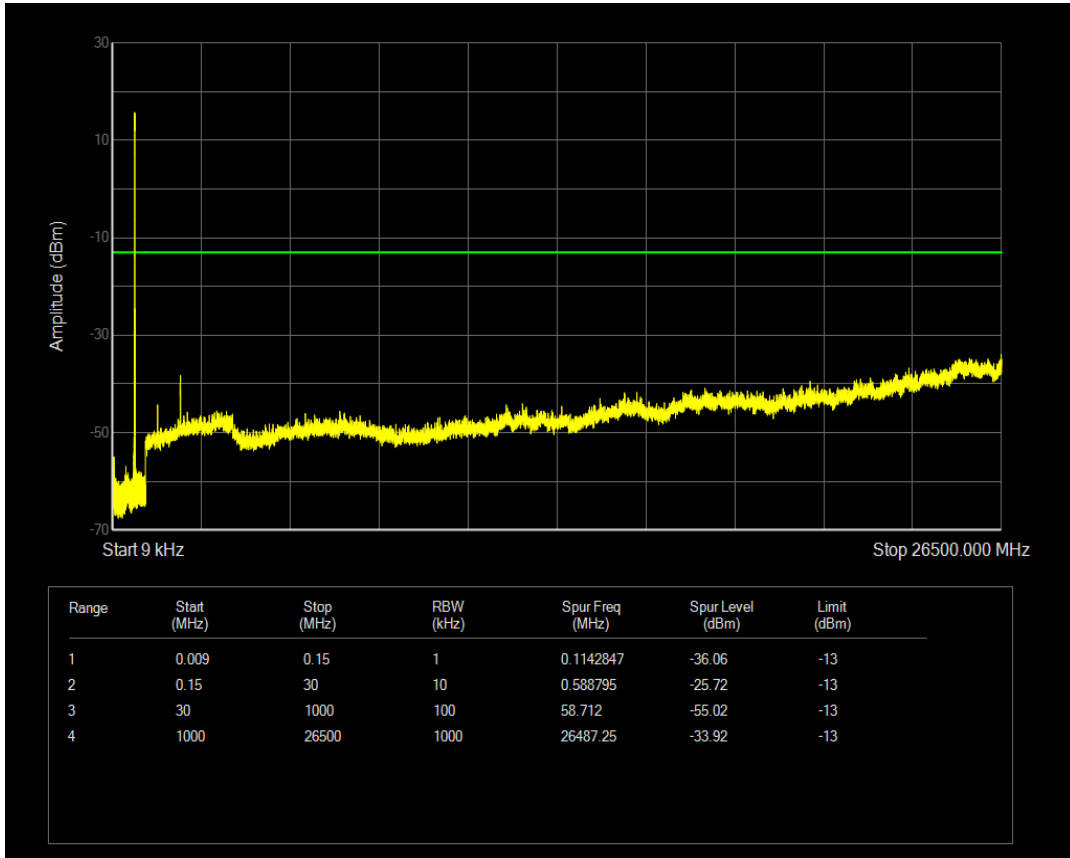

Band71 16QAM BW=5MHz Channel=133297 RB Size=25 Position=#0

Band71 QPSK BW=5MHz Channel=133447 RB Size=1 Position=#0