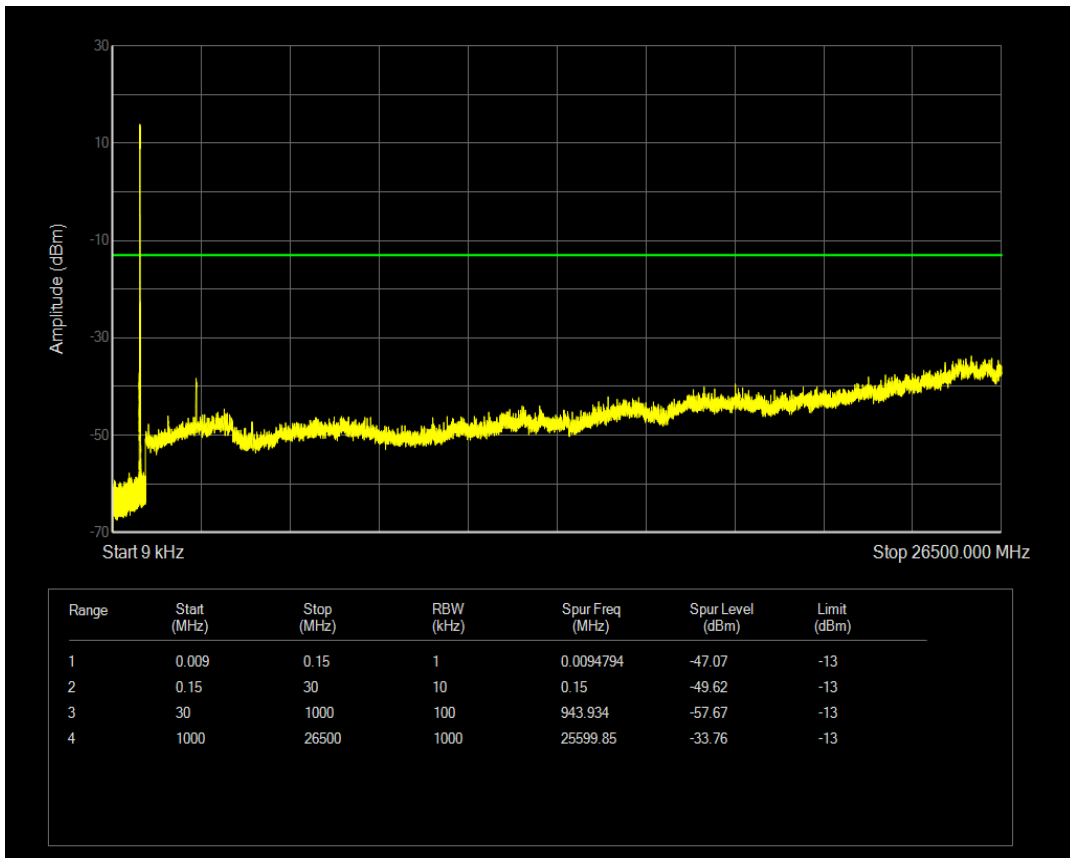

Band5 16QAM BW=5MHz Channel=20625 RB Size=1 Position=#0

Band5 16QAM BW=5MHz Channel=20625 RB Size=25 Position=#0

Band5 QPSK BW=10MHz Channel=20450 RB Size=1 Position=#0

Band5 QPSK BW=10MHz Channel=20450 RB Size=50 Position=#0

Band5 16QAM BW=10MHz Channel=20450 RB Size=1 Position=#0

Band5 16QAM BW=10MHz Channel=20450 RB Size=50 Position=#0

Band5 QPSK BW=10MHz Channel=20525 RB Size=1 Position=#0

Band5 16QAM BW=10MHz Channel=20525 RB Size=1 Position=#0

Band5 QPSK BW=10MHz Channel=20525 RB Size=50 Position=#0

Band5 16QAM BW=10MHz Channel=20525 RB Size=50 Position=#0

Band5 QPSK BW=10MHz Channel=20600 RB Size=1 Position=#0

Band5 QPSK BW=10MHz Channel=20600 RB Size=50 Position=#0