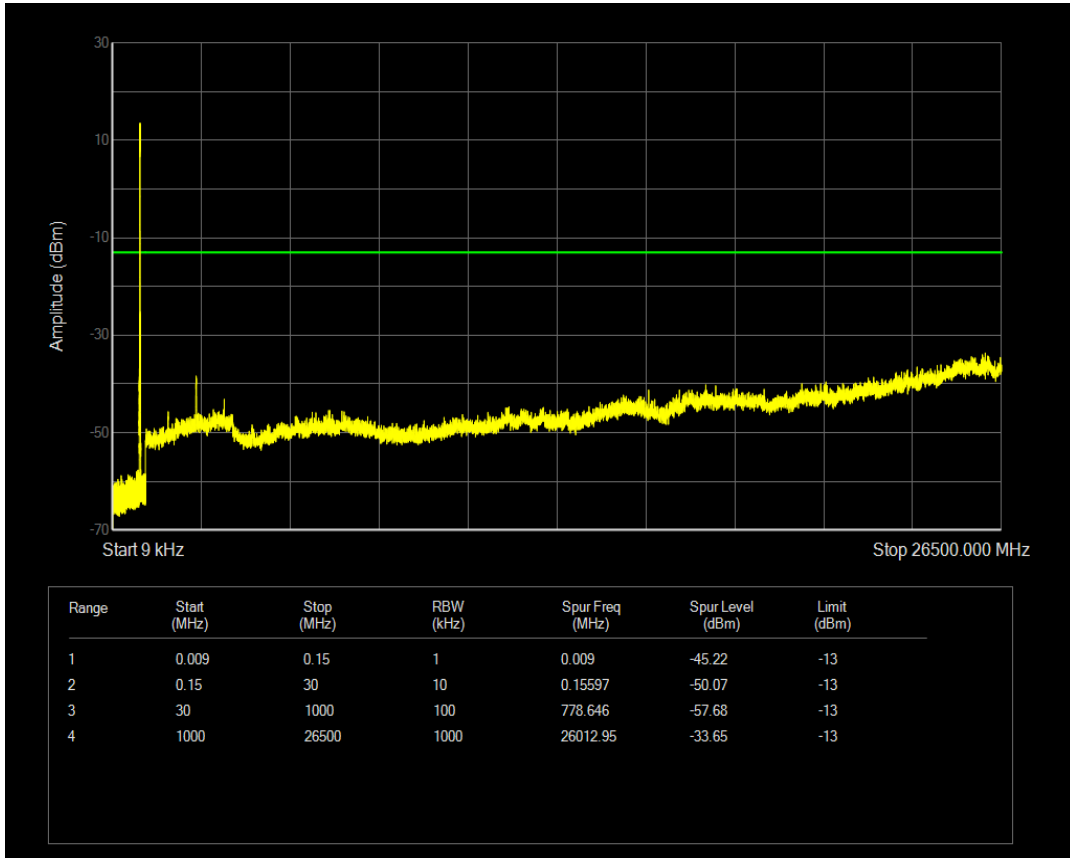

Band5 16QAM BW=5MHz Channel=20625 RB Size=1 Position=#0

Band5 16QAM BW=5MHz Channel=20625 RB Size=25 Position=#0

Band5 QPSK BW=10MHz Channel=20450 RB Size=1 Position=#0

Band5 QPSK BW=10MHz Channel=20450 RB Size=50 Position=#0

Band5 16QAM BW=10MHz Channel=20450 RB Size=1 Position=#0

Band5 16QAM BW=10MHz Channel=20450 RB Size=50 Position=#0

Band5 QPSK BW=10MHz Channel=20525 RB Size=1 Position=#0

Band5 16QAM BW=10MHz Channel=20525 RB Size=1 Position=#0

Band5 QPSK BW=10MHz Channel=20525 RB Size=50 Position=#0

Band5 16QAM BW=10MHz Channel=20525 RB Size=50 Position=#0

Band5 QPSK BW=10MHz Channel=20600 RB Size=1 Position=#0

Band5 QPSK BW=10MHz Channel=20600 RB Size=50 Position=#0