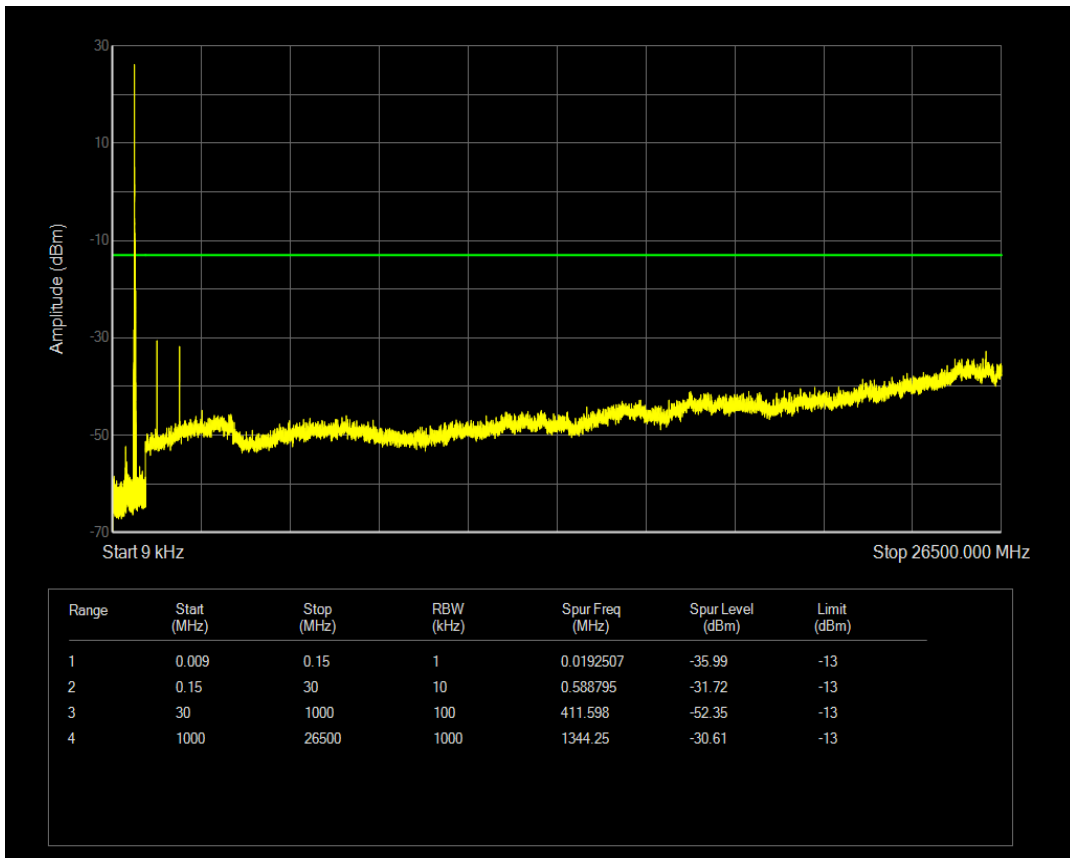

Band71 16QAM BW=20MHz Channel=133222 RB Size=1 Position=#0

Band71 16QAM BW=20MHz Channel=133222 RB Size=100 Position=#0

Band71 QPSK BW=20MHz Channel=133297 RB Size=1 Position=#0

Band71 QPSK BW=20MHz Channel=133297 RB Size=100 Position=#0

Band71 16QAM BW=20MHz Channel=133297 RB Size=1 Position=#0

Band71 16QAM BW=20MHz Channel=133297 RB Size=100 Position=#0

Band71 QPSK BW=20MHz Channel=133372 RB Size=1 Position=#0

Band71 QPSK BW=20MHz Channel=133372 RB Size=100 Position=#0