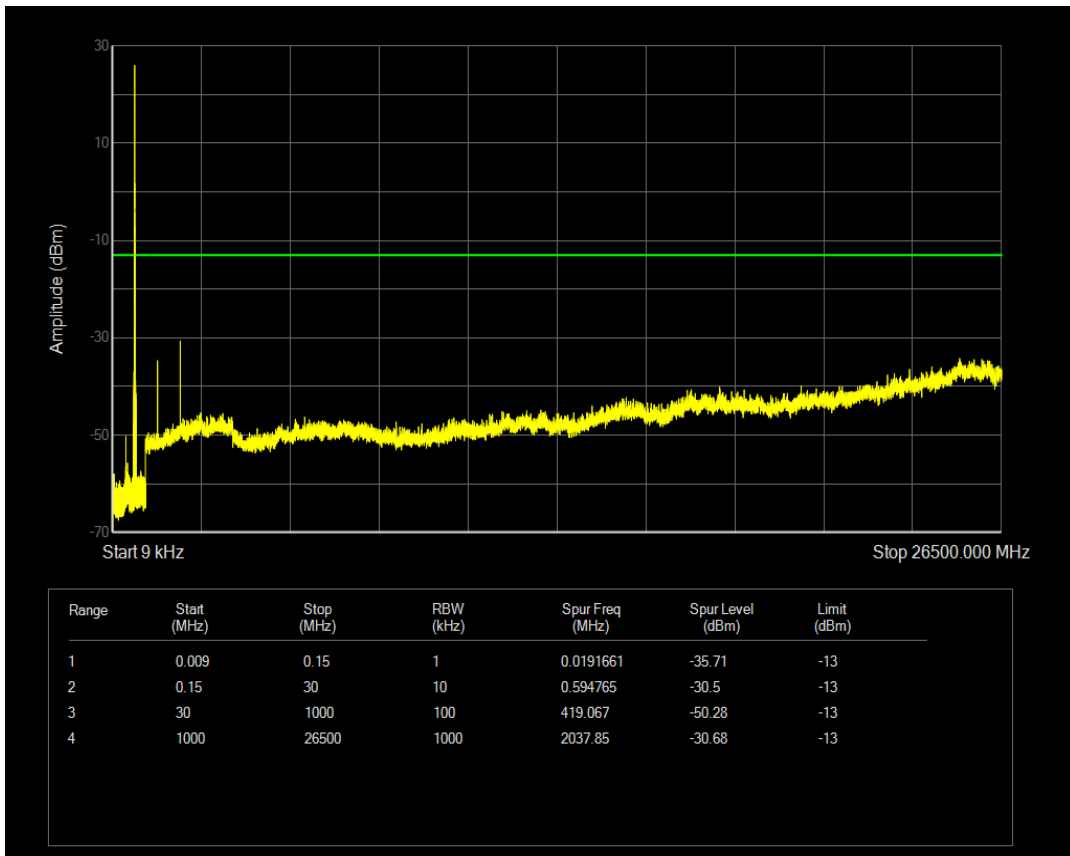

Band71 16QAM BW=20MHz Channel=133222 RB Size=1 Position=#0

Band71 16QAM BW=20MHz Channel=133222 RB Size=100 Position=#0

Band71 QPSK BW=20MHz Channel=133297 RB Size=1 Position=#0

Band71 QPSK BW=20MHz Channel=133297 RB Size=100 Position=#0

Band71 16QAM BW=20MHz Channel=133297 RB Size=1 Position=#0

Band71 16QAM BW=20MHz Channel=133297 RB Size=100 Position=#0

Band71 QPSK BW=20MHz Channel=133372 RB Size=1 Position=#0

Band71 QPSK BW=20MHz Channel=133372 RB Size=100 Position=#0

Band71 16QAM BW=20MHz Channel=133372 RB Size=1 Position=#0

Band71 16QAM BW=20MHz Channel=133372 RB Size=100 Position=#0