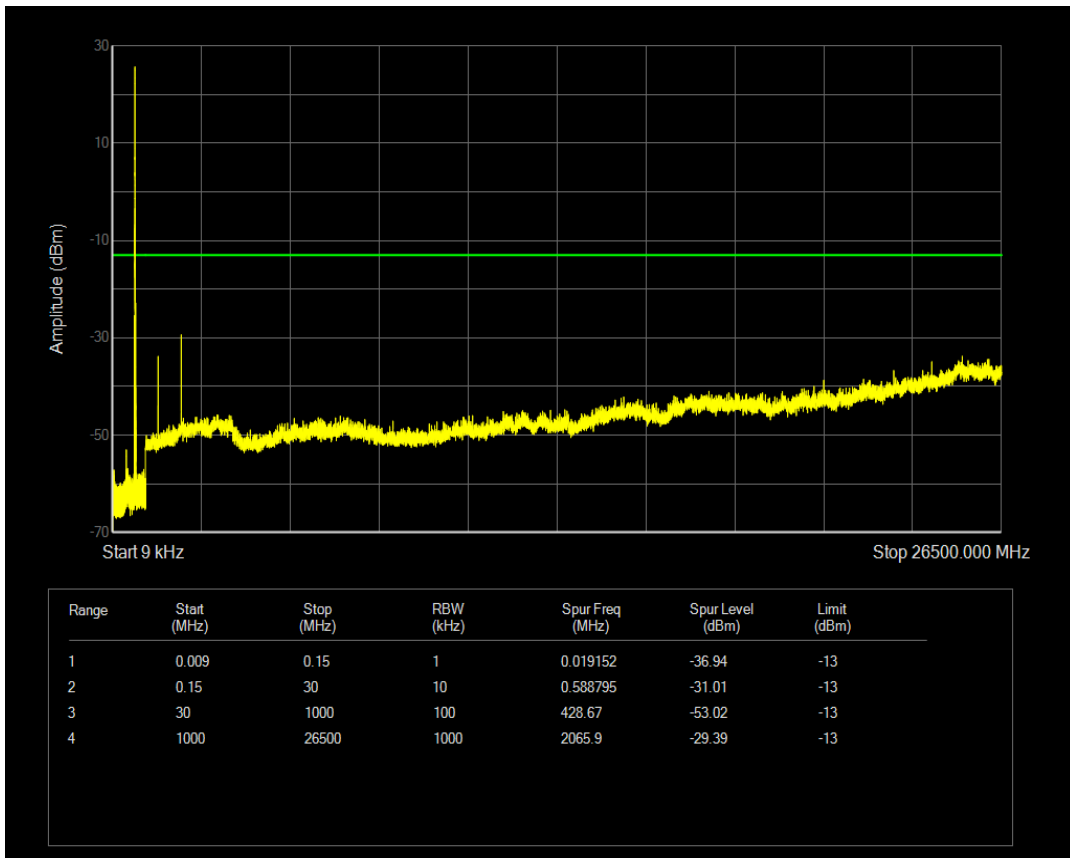

Band71 QPSK BW=10MHz Channel=133422 RB Size=1 Position=#0

Band71 QPSK BW=10MHz Channel=133422 RB Size=50 Position=#0