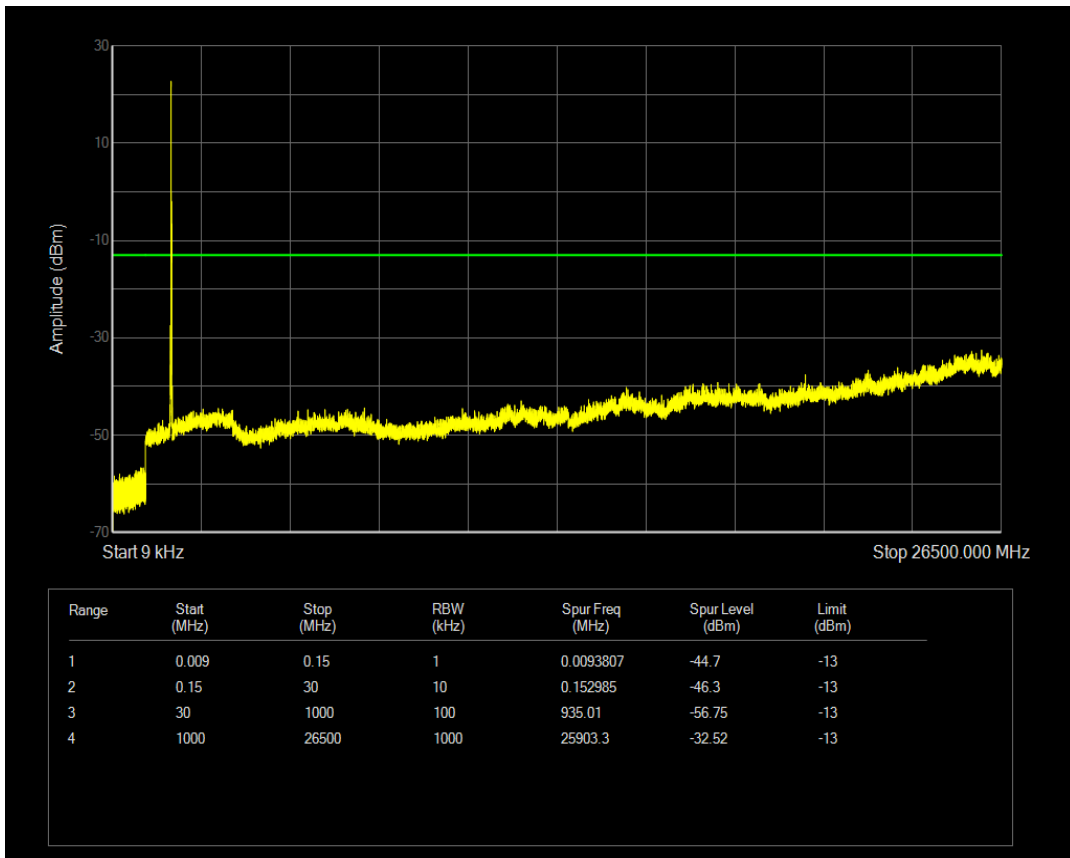

Band66 QPSK BW=20MHz Channel=132572 RB Size=1 Position=#0

Band66 QPSK BW=20MHz Channel=132572 RB Size=100 Position=#0