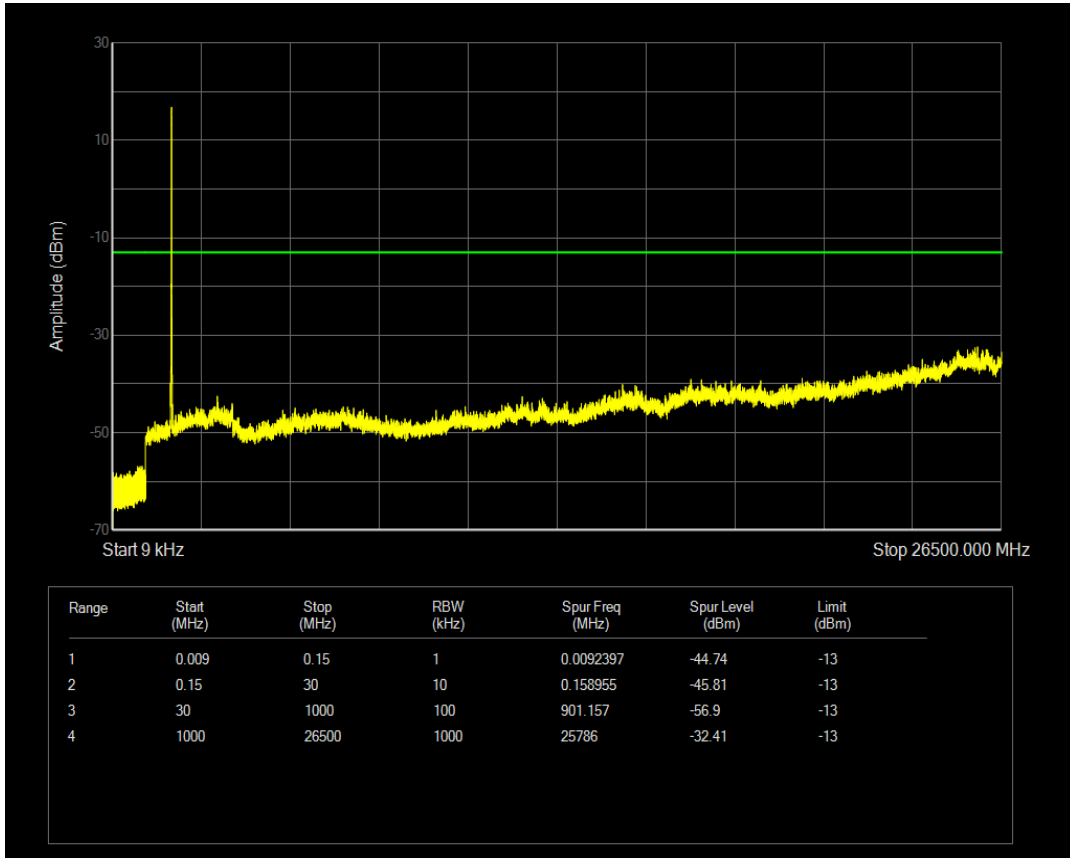

Band66 16QAM BW=10MHz Channel=132322 RB Size=1 Position=#0

Band66 16QAM BW=10MHz Channel=132322 RB Size=50 Position=#0

Band66 QPSK BW=10MHz Channel=132622 RB Size=1 Position=#0

Band66 QPSK BW=10MHz Channel=132622 RB Size=50 Position=#0