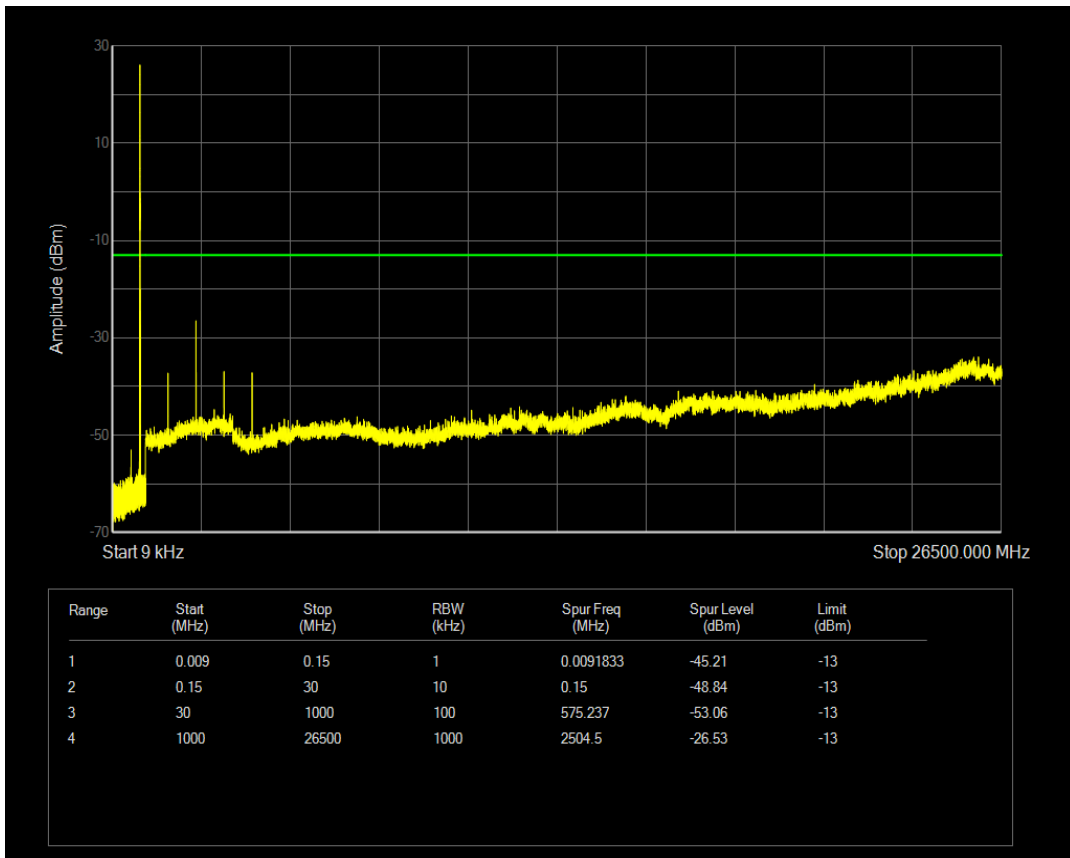

Band5 QPSK BW=3MHz Channel=20525 RB Size=1 Position=#0

Band5 QPSK BW=3MHz Channel=20525 RB Size=15 Position=#0