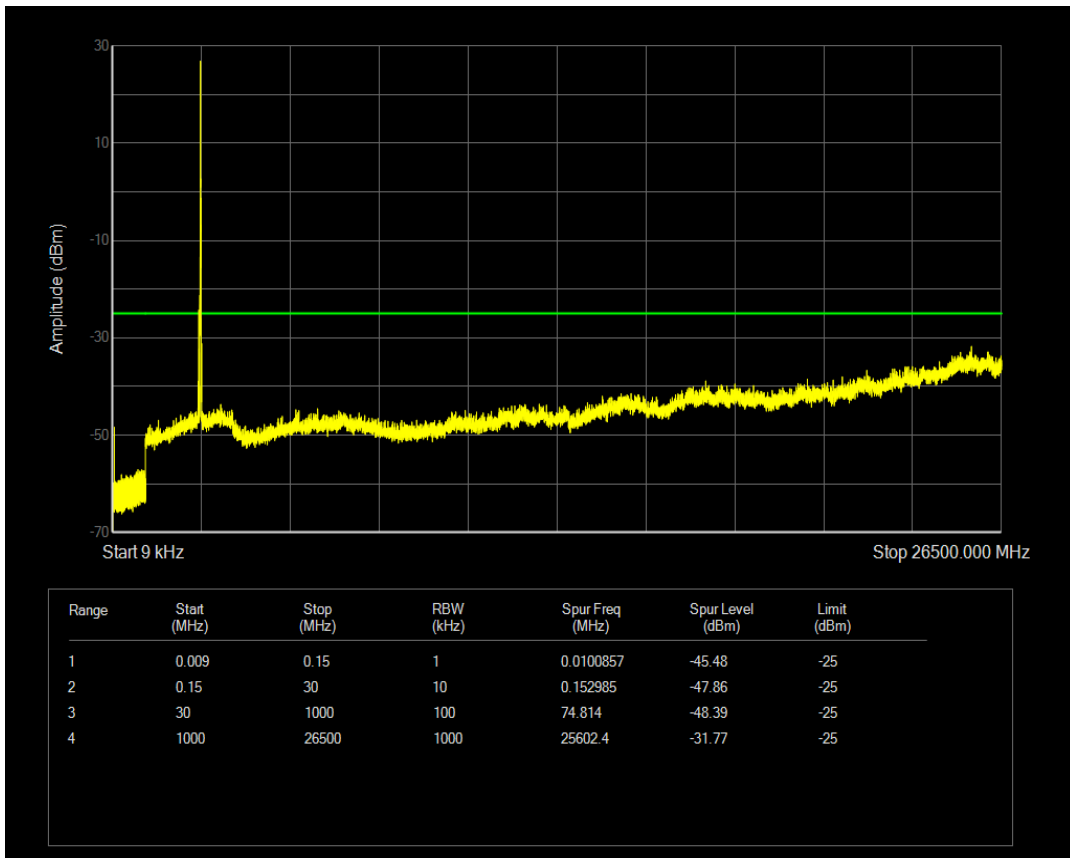

Band41(2555-2655) 16QAM BW=20MHz Channel=40740 RB Size=1 Position=#0

Band41(2555-2655) 16QAM BW=20MHz Channel=40740 RB Size=100 Position=#0

Band41(2555-2655) QPSK BW=20MHz Channel=41140 RB Size=1 Position=#0

Band41(2555-2655) QPSK BW=20MHz Channel=41140 RB Size=100 Position=#0

Band41(2555-2655) 16QAM BW=20MHz Channel=41140 RB Size=1 Position=#0

Band41(2555-2655) 16QAM BW=20MHz Channel=41140 RB Size=100 Position=#0