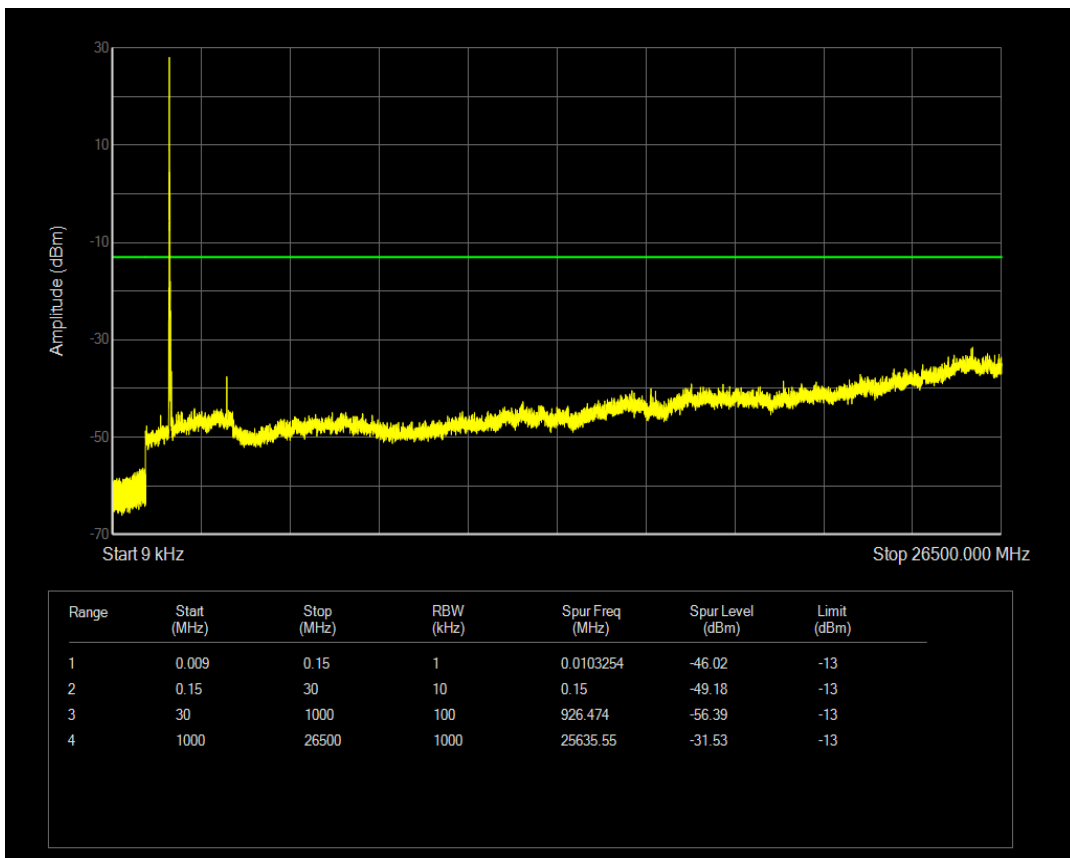

Band4 QPSK BW=15MHz Channel=20325 RB Size=1 Position=#0

Band4 QPSK BW=15MHz Channel=20325 RB Size=75 Position=#0

Band4 16QAM BW=15MHz Channel=20325 RB Size=1 Position=#0

Band4 16QAM BW=15MHz Channel=20325 RB Size=75 Position=#0

Band4 QPSK BW=20MHz Channel=20050 RB Size=1 Position=#0

Band4 QPSK BW=20MHz Channel=20050 RB Size=100 Position=#0

Band4 16QAM BW=20MHz Channel=20050 RB Size=1 Position=#0

Band4 16QAM BW=20MHz Channel=20050 RB Size=100 Position=#0