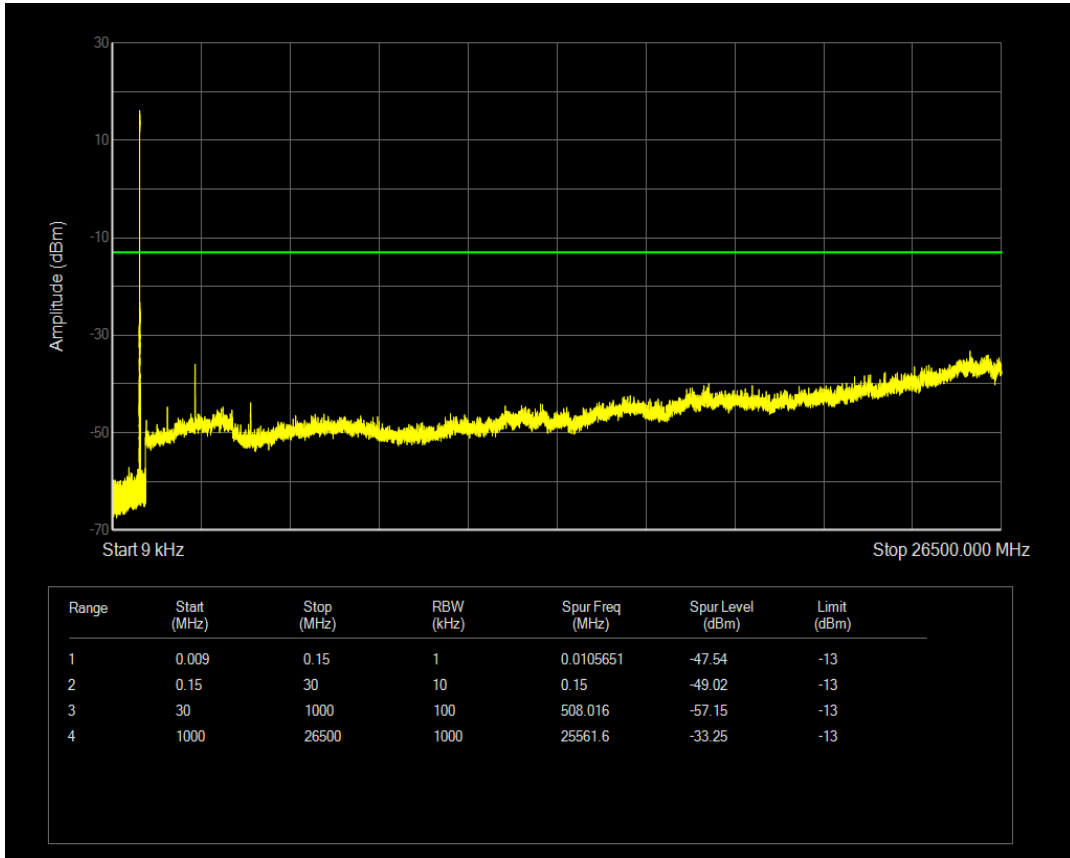

Band5 QPSK BW=5MHz Channel=20425 RB Size=1 Position=#0

Band5 16QAM BW=5MHz Channel=20425 RB Size=1 Position=#0

Band5 QPSK BW=5MHz Channel=20425 RB Size=25 Position=#0

Band5 16QAM BW=5MHz Channel=20425 RB Size=25 Position=#0