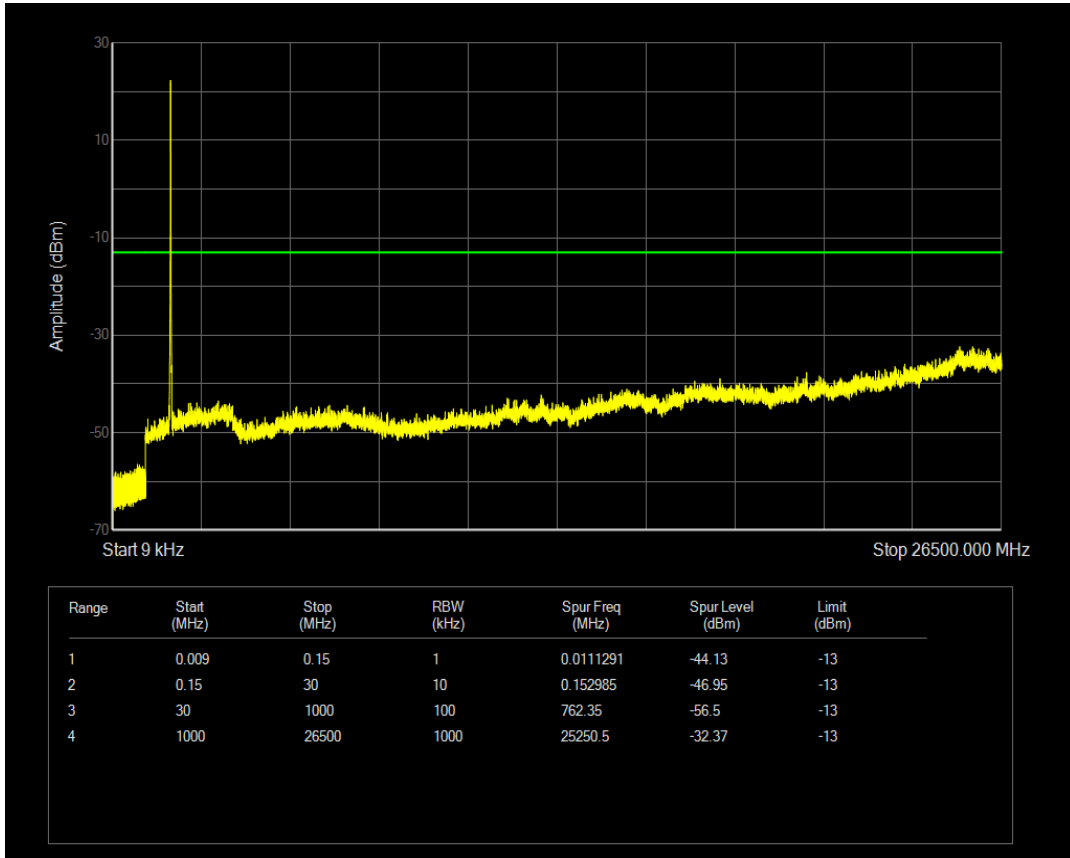

Band4 16QAM BW=10MHz Channel=20175 RB Size=50 Position=#0

Band4 QPSK BW=10MHz Channel=20350 RB Size=50 Position=#0

Band4 16QAM BW=10MHz Channel=20350 RB Size=1 Position=#0

Band4 16QAM BW=10MHz Channel=20350 RB Size=50 Position=#0

Band4 QPSK BW=15MHz Channel=20025 RB Size=1 Position=#0

Band4 QPSK BW=15MHz Channel=20025 RB Size=75 Position=#0

Band4 16QAM BW=15MHz Channel=20025 RB Size=1 Position=#0

Band4 16QAM BW=15MHz Channel=20025 RB Size=75 Position=#0