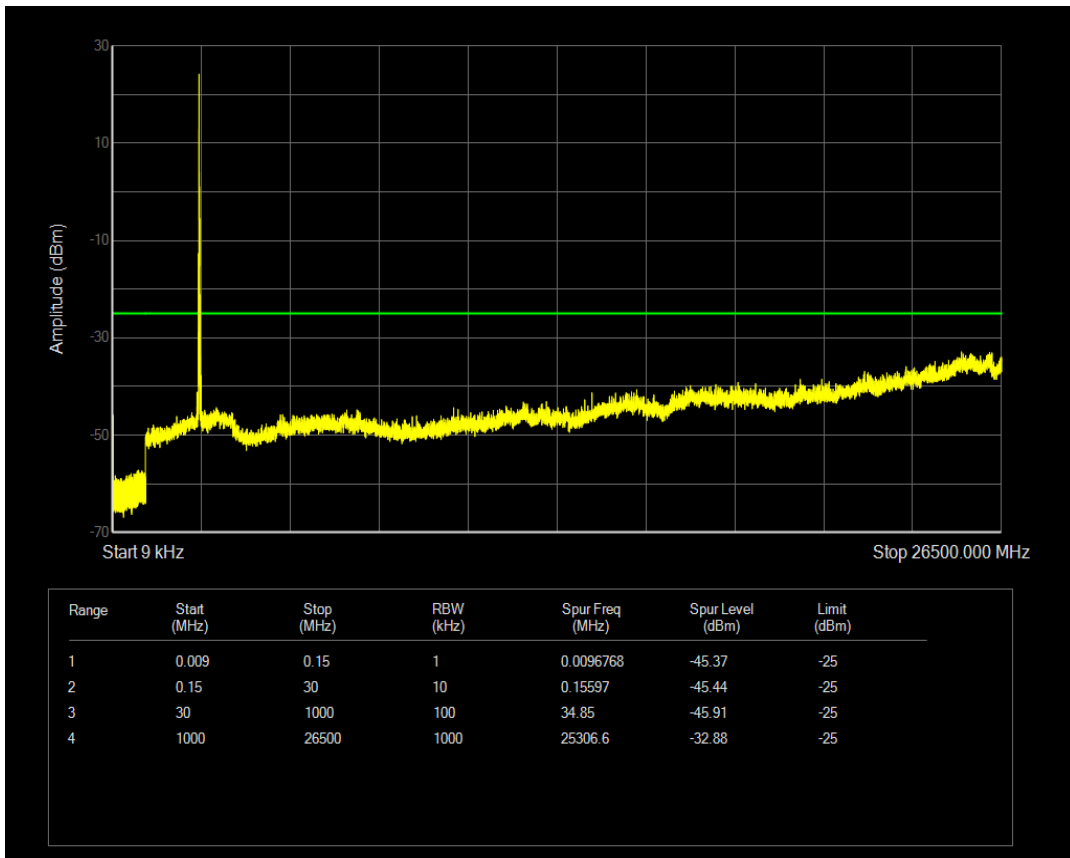

Band41(2555-2655) 16QAM BW=20MHz Channel=40340 RB Size=100 Position=#0

Band41(2555-2655) QPSK BW=20MHz Channel=40740 RB Size=1 Position=#0

Band41(2555-2655) QPSK BW=20MHz Channel=40740 RB Size=100 Position=#0

Band41(2555-2655) 16QAM BW=20MHz Channel=40740 RB Size=1 Position=#0

Band41(2555-2655) 16QAM BW=20MHz Channel=40740 RB Size=100 Position=#0

Band41(2555-2655) QPSK BW=20MHz Channel=41140 RB Size=1 Position=#0