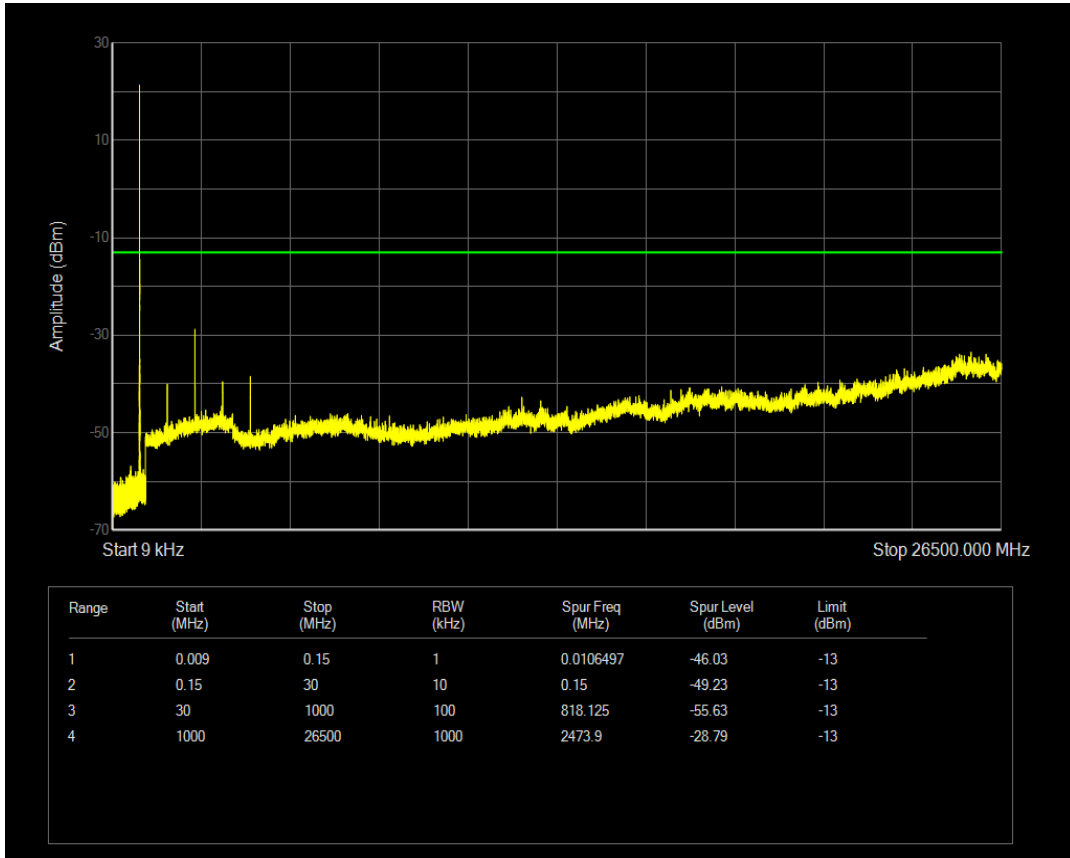

Band41(2555-2655) QPSK BW=20MHz Channel=41140 RB Size=100 Position=#0

Band41(2555-2655) 16QAM BW=20MHz Channel=41140 RB Size=1 Position=#0

Band41(2555-2655) 16QAM BW=20MHz Channel=41140 RB Size=100 Position=#0

Band5 QPSK BW=1.4MHz Channel=20407 RB Size=1 Position=#0

Band5 QPSK BW=1.4MHz Channel=20407 RB Size=6 Position=#0

Band5 16QAM BW=1.4MHz Channel=20407 RB Size=1 Position=#0

Band5 16QAM BW=1.4MHz Channel=20407 RB Size=6 Position=#0