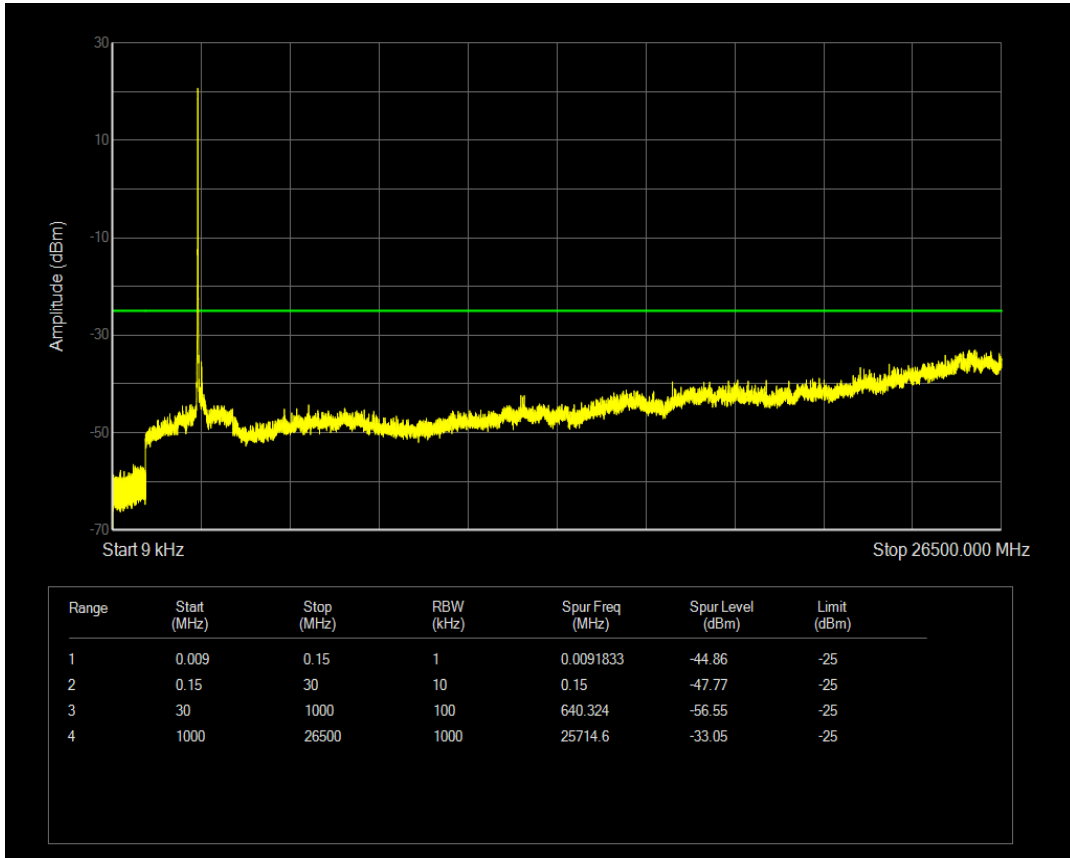

Band41(2555-2655) QPSK BW=10MHz Channel=40290 RB Size=50 Position=#0

Band41(2555-2655) 16QAM BW=10MHz Channel=40290 RB Size=1 Position=#0