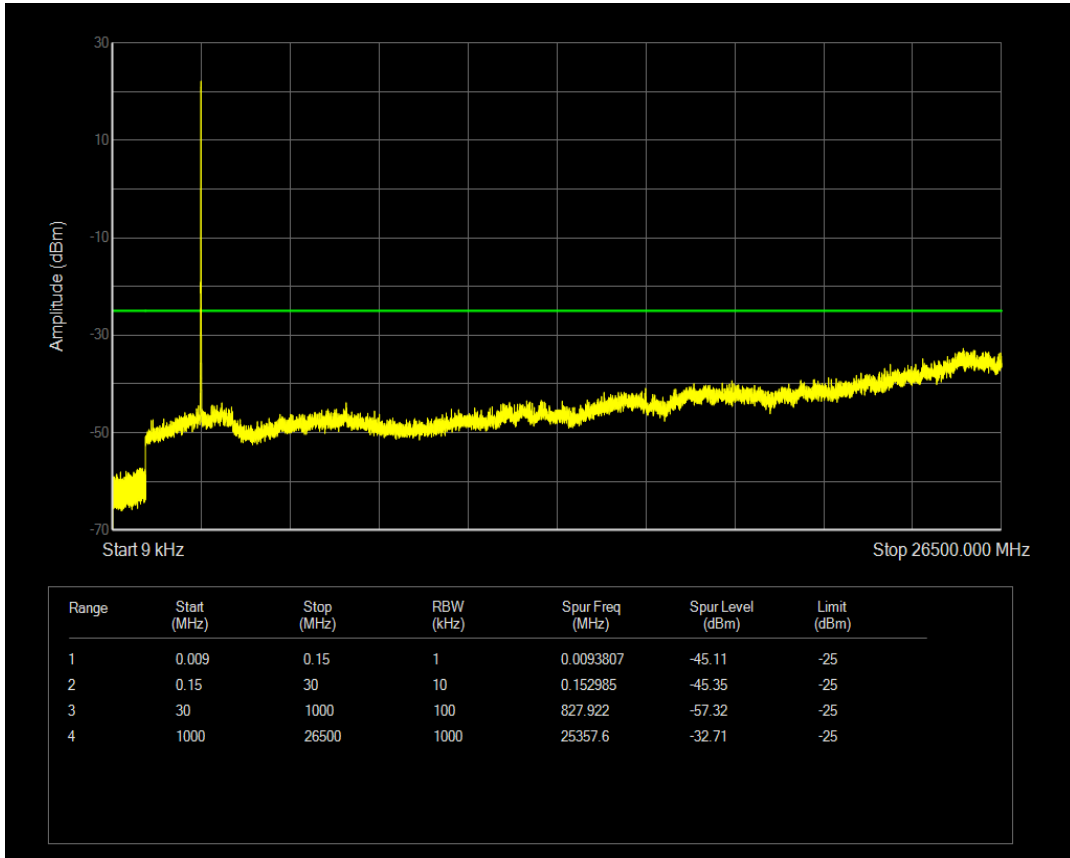

Band41(2555-2655) QPSK BW=5MHz Channel=41215 RB Size=25 Position=#0

Band41(2555-2655) 16QAM BW=5MHz Channel=41215 RB Size=1 Position=#0

Band41(2555-2655) 16QAM BW=5MHz Channel=41215 RB Size=25 Position=#0