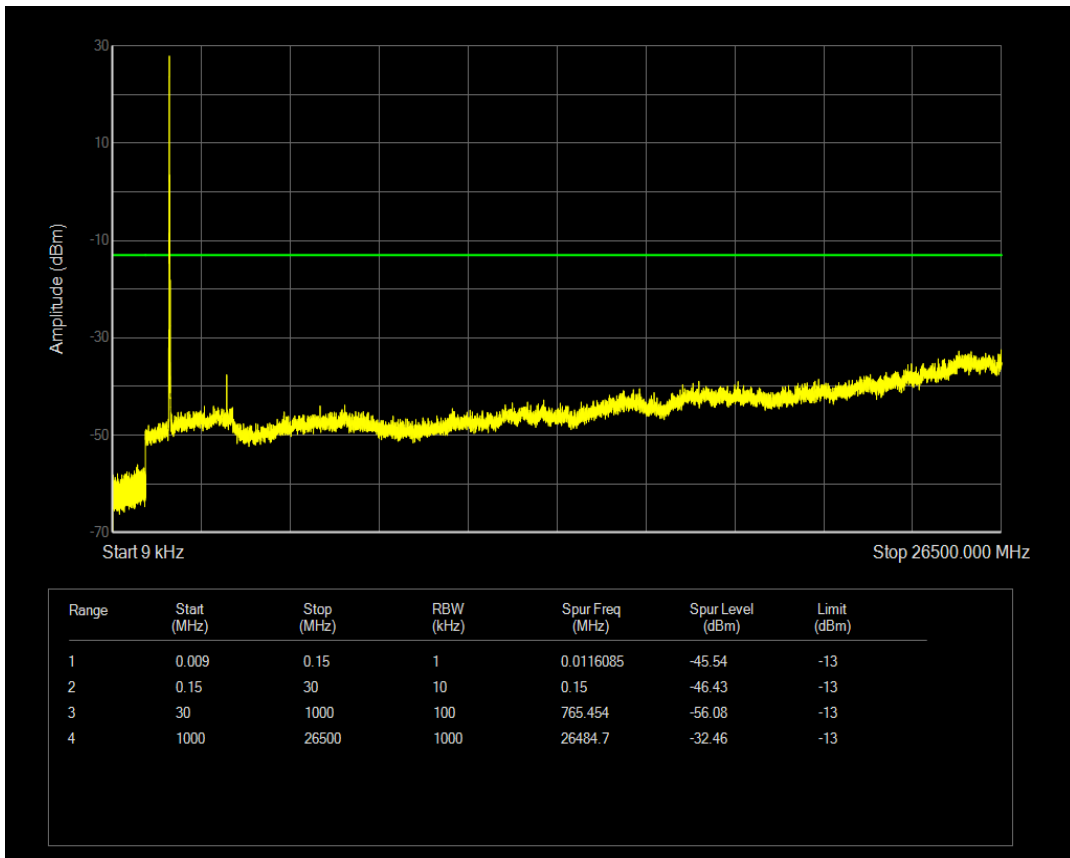

Band4 16QAM BW=10MHz Channel=20175 RB Size=50 Position=#0

Band4 QPSK BW=10MHz Channel=20350 RB Size=50 Position=#0

Band4 16QAM BW=10MHz Channel=20350 RB Size=1 Position=#0

Band4 16QAM BW=10MHz Channel=20350 RB Size=50 Position=#0

Band4 QPSK BW=15MHz Channel=20025 RB Size=1 Position=#0

Band4 QPSK BW=15MHz Channel=20025 RB Size=75 Position=#0

Band4 16QAM BW=15MHz Channel=20025 RB Size=1 Position=#0

Band4 16QAM BW=15MHz Channel=20025 RB Size=75 Position=#0