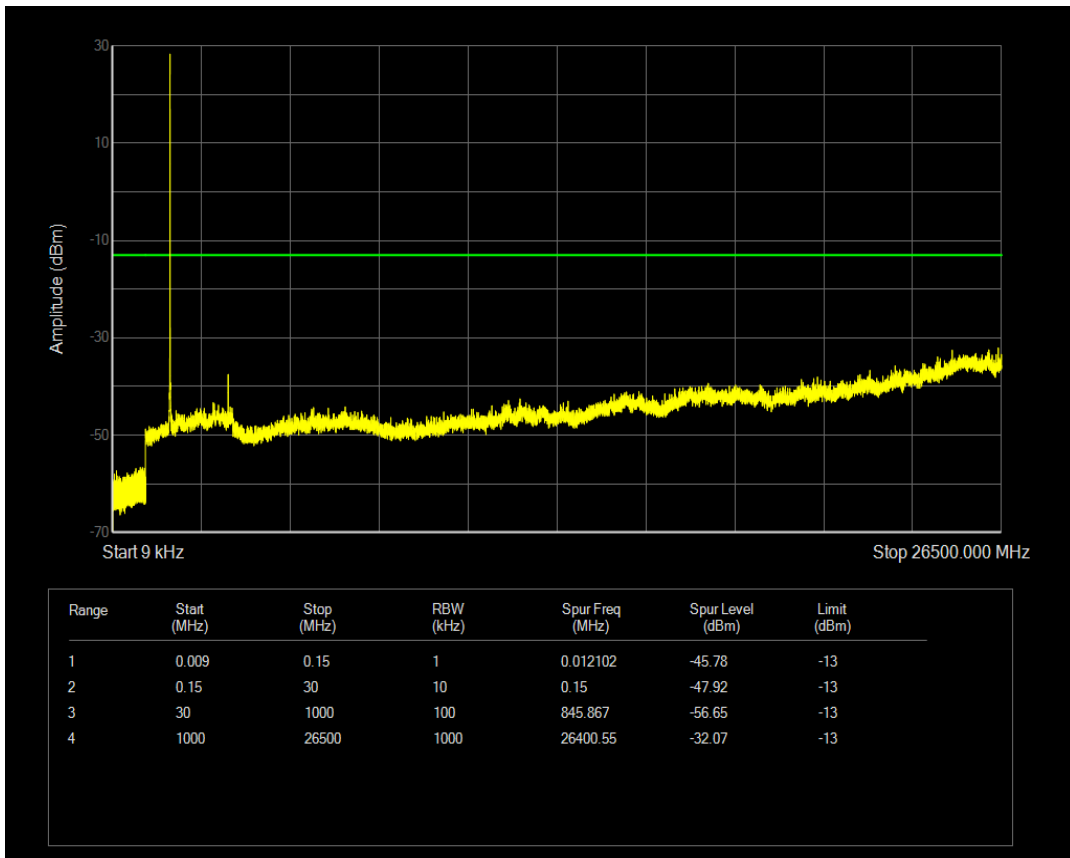

Band4 QPSK BW=3MHz Channel=20175 RB Size=1 Position=#0

Band4 QPSK BW=3MHz Channel=20175 RB Size=15 Position=#0