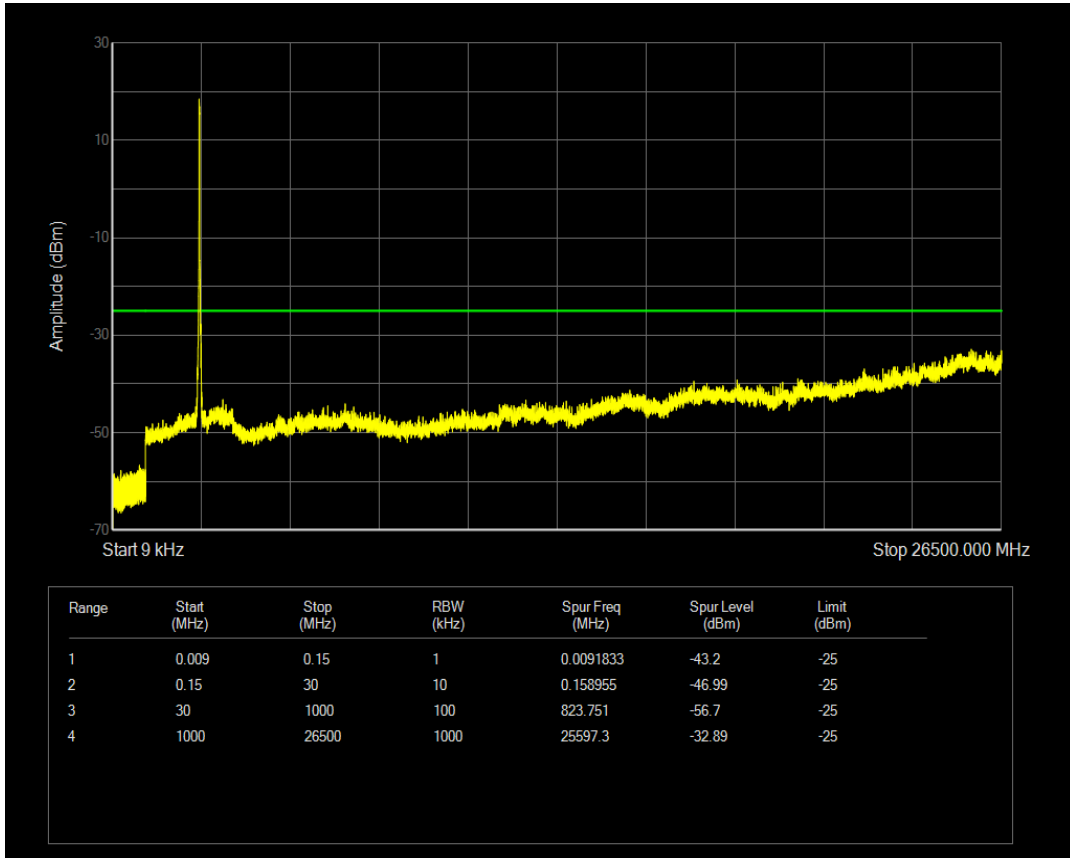

Band41(2555-2655) QPSK BW=20MHz Channel=40740 RB Size=100 Position=#0

Band41(2555-2655) 16QAM BW=20MHz Channel=40740 RB Size=1 Position=#0