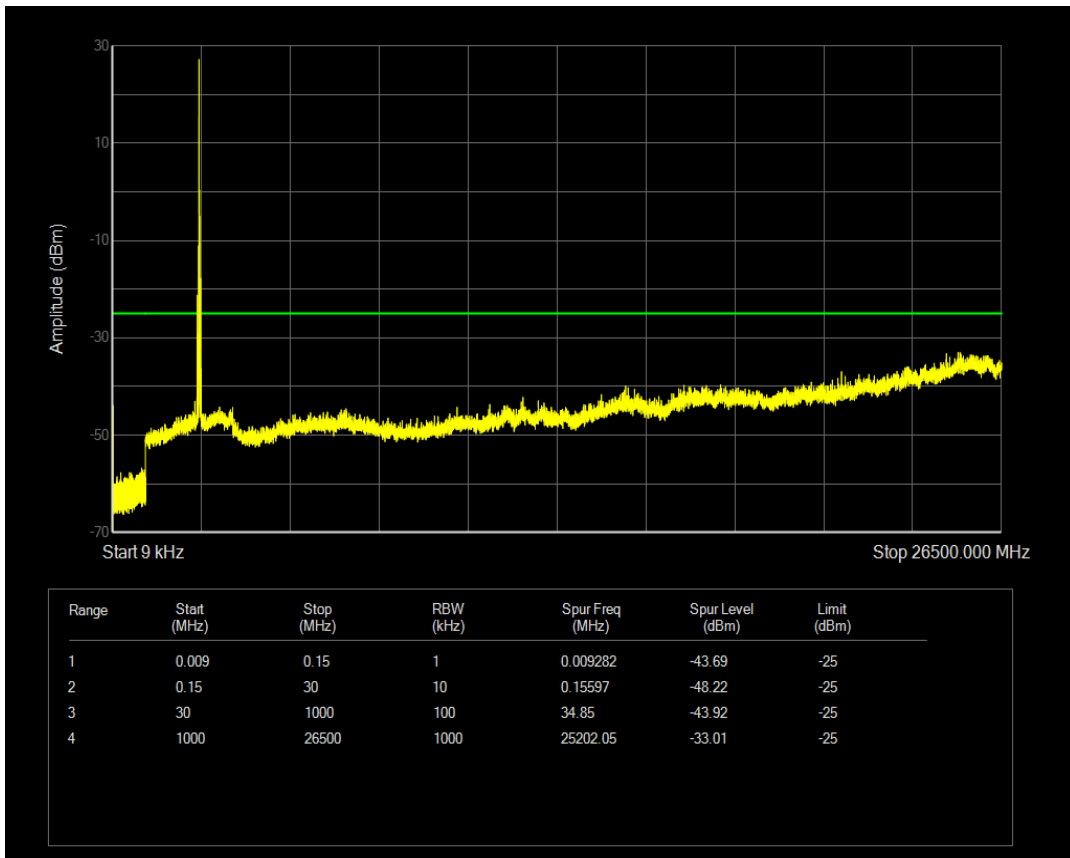

Band41(2555-2655) QPSK BW=20MHz Channel=40340 RB Size=1 Position=#0

Band41(2555-2655) QPSK BW=20MHz Channel=40340 RB Size=100 Position=#0

Band41(2555-2655) 16QAM BW=20MHz Channel=40340 RB Size=1 Position=#0

Band41(2555-2655) 16QAM BW=20MHz Channel=40340 RB Size=100 Position=#0

Band41(2555-2655) QPSK BW=20MHz Channel=40740 RB Size=1 Position=#0

Band41(2555-2655) QPSK BW=20MHz Channel=40740 RB Size=100 Position=#0