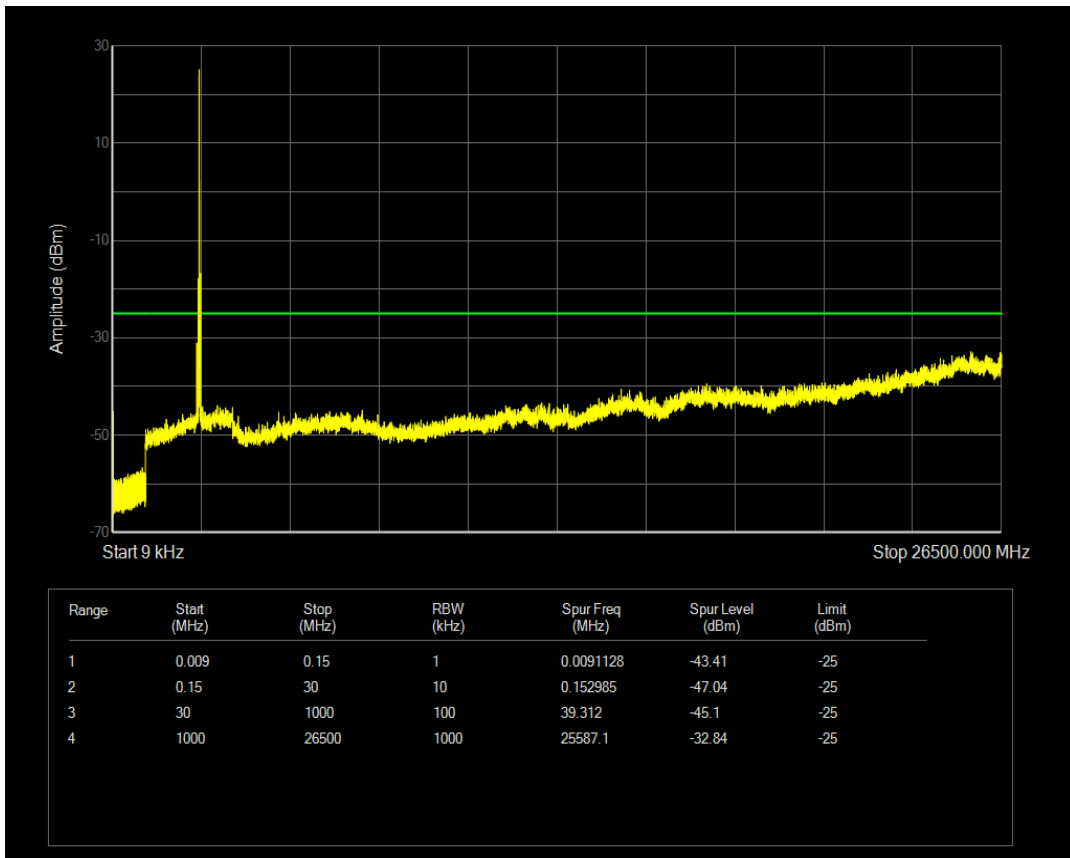

Band41(2555-2655) QPSK BW=10MHz Channel=40740 RB Size=1 Position=#0

Band41(2555-2655) QPSK BW=10MHz Channel=40740 RB Size=50 Position=#0