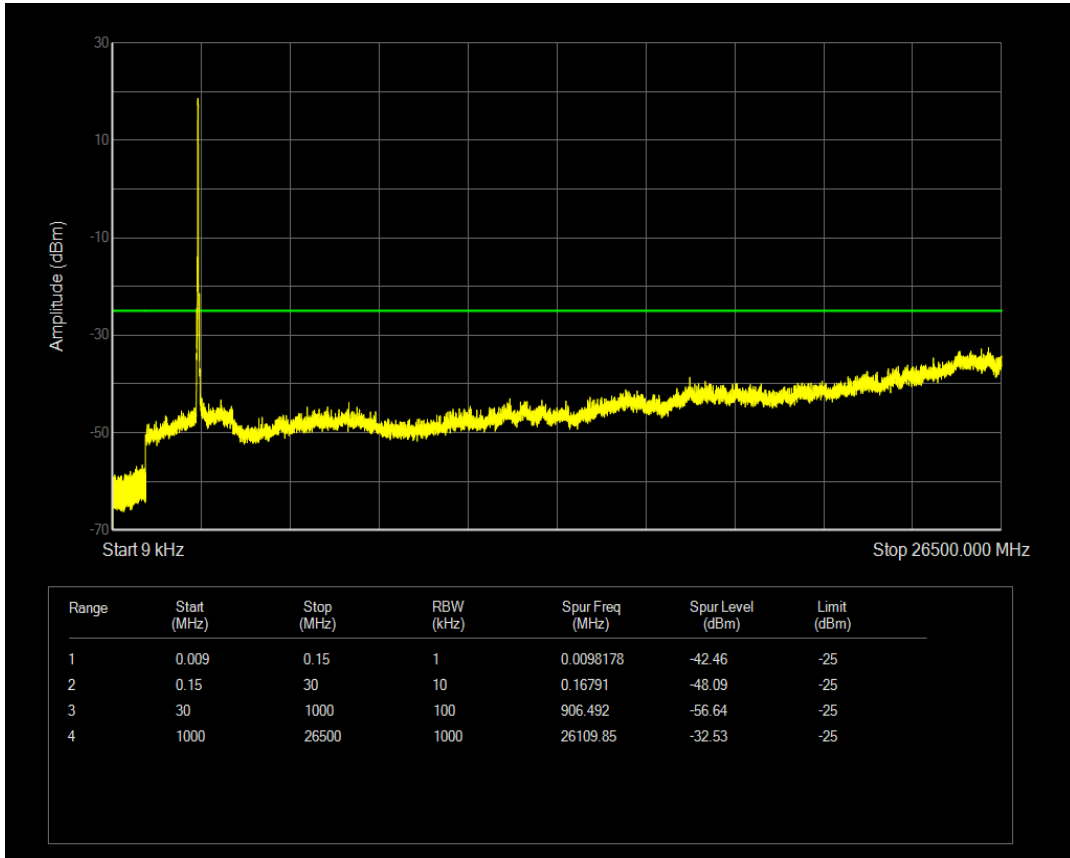

Band41(2555-2655) QPSK BW=15MHz Channel=41165 RB Size=75 Position=#0

Band41(2555-2655) 16QAM BW=15MHz Channel=41165 RB Size=1 Position=#0

Band41(2555-2655) 16QAM BW=15MHz Channel=41165 RB Size=75 Position=#0

Band41(2555-2655) QPSK BW=20MHz Channel=40340 RB Size=1 Position=#0

Band41(2555-2655) QPSK BW=20MHz Channel=40340 RB Size=100 Position=#0

Band41(2555-2655) 16QAM BW=20MHz Channel=40340 RB Size=1 Position=#0