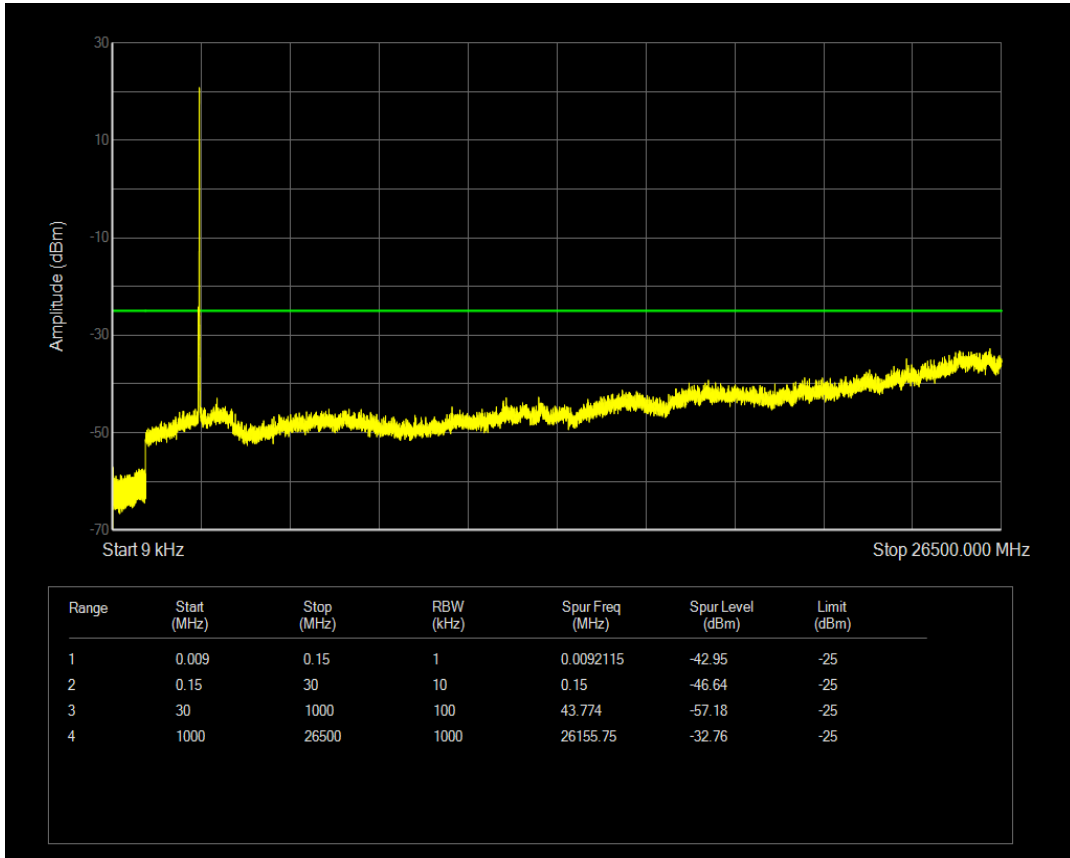

Band41(2555-2655) QPSK BW=5MHz Channel=40740 RB Size=25 Position=#0

Band41(2555-2655) 16QAM BW=5MHz Channel=40740 RB Size=1 Position=#0