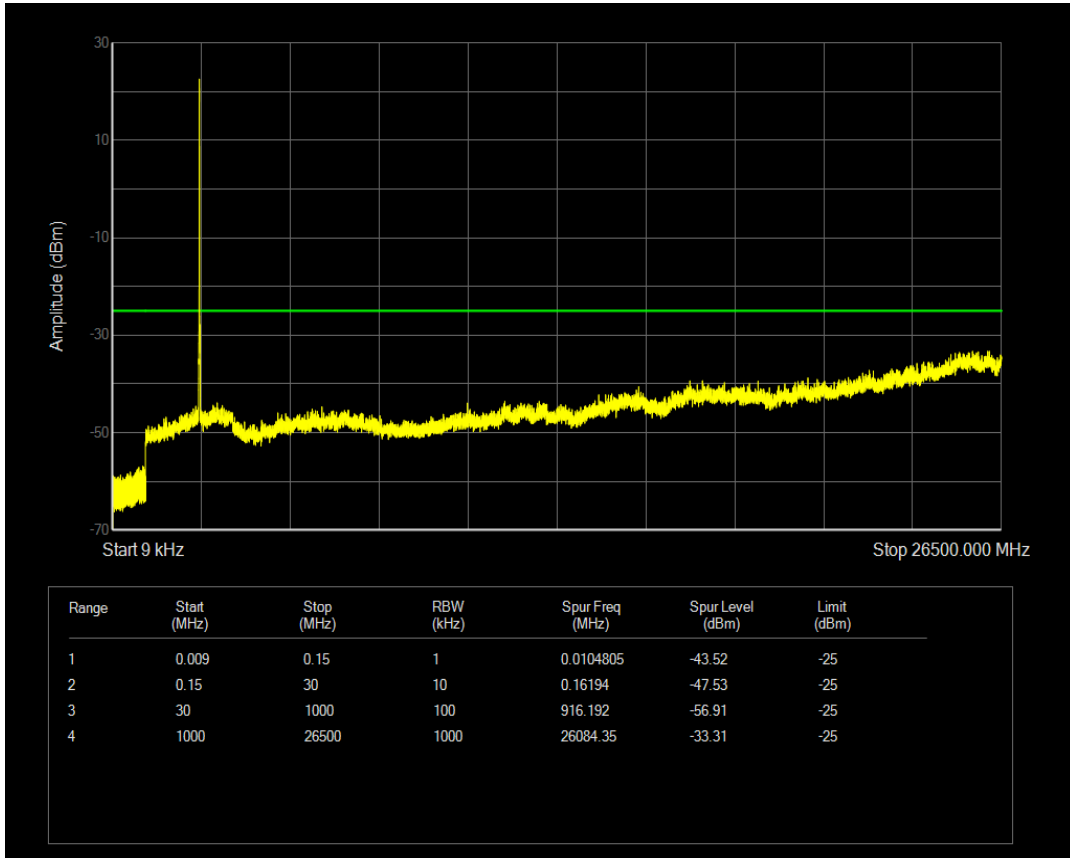

Band41(2555-2655) 16QAM BW=5MHz Channel=40740 RB Size=25 Position=#0

Band41(2555-2655) QPSK BW=5MHz Channel=41215 RB Size=1 Position=#0