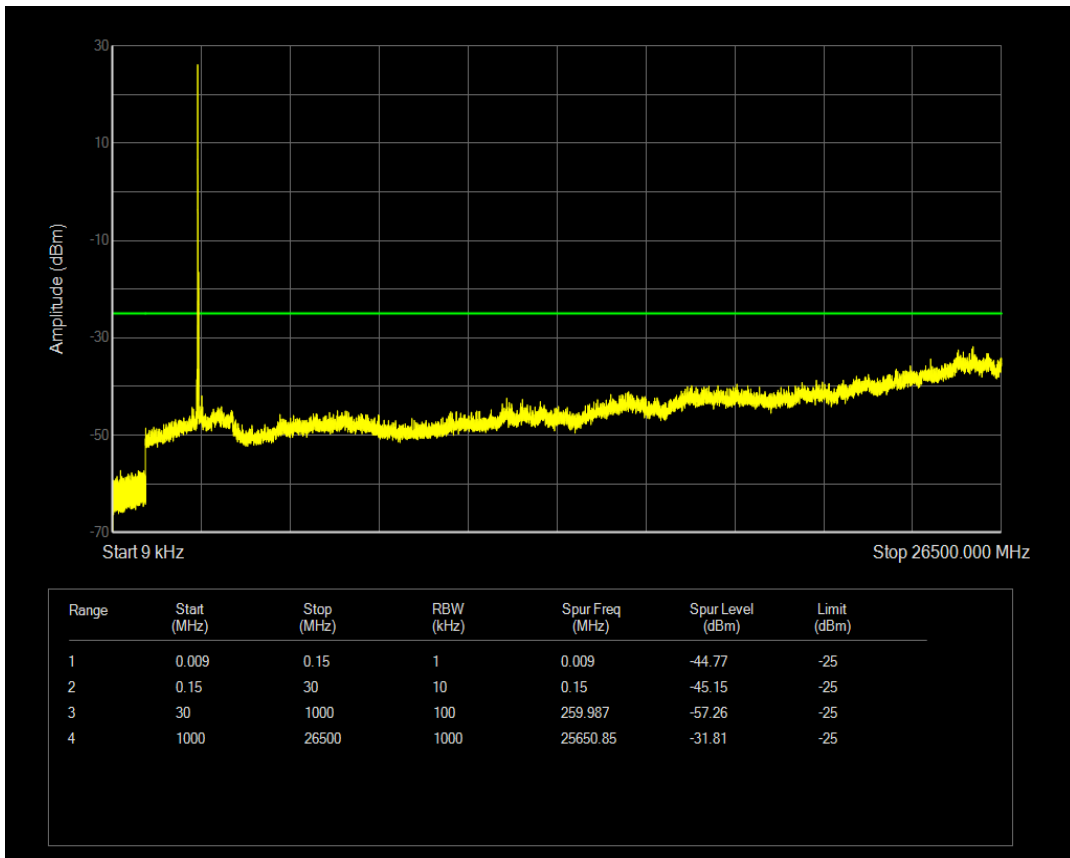

Band41(2555-2655) 16QAM BW=15MHz Channel=40315 RB Size=1 Position=#0

Band41(2555-2655) 16QAM BW=15MHz Channel=40315 RB Size=75 Position=#0