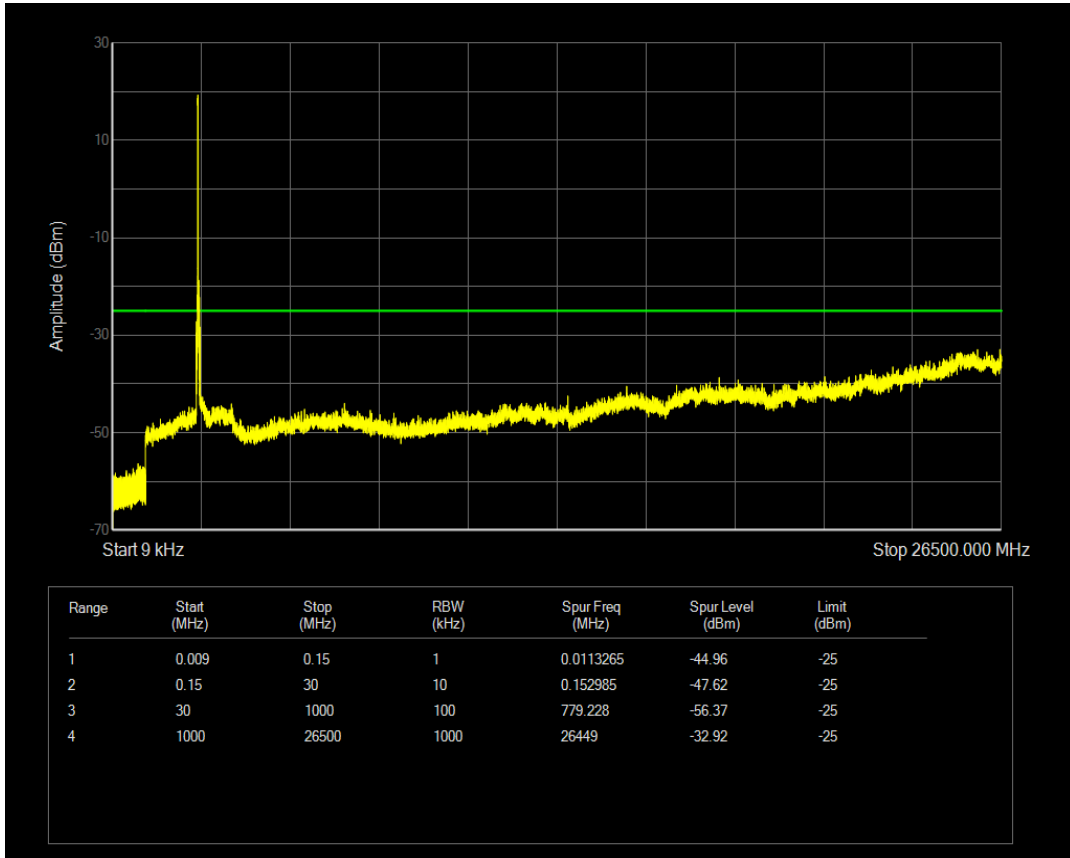

Band41(2555-2655) QPSK BW=15MHz Channel=40315 RB Size=75 Position=#0

Band41(2555-2655) 16QAM BW=15MHz Channel=40315 RB Size=1 Position=#0