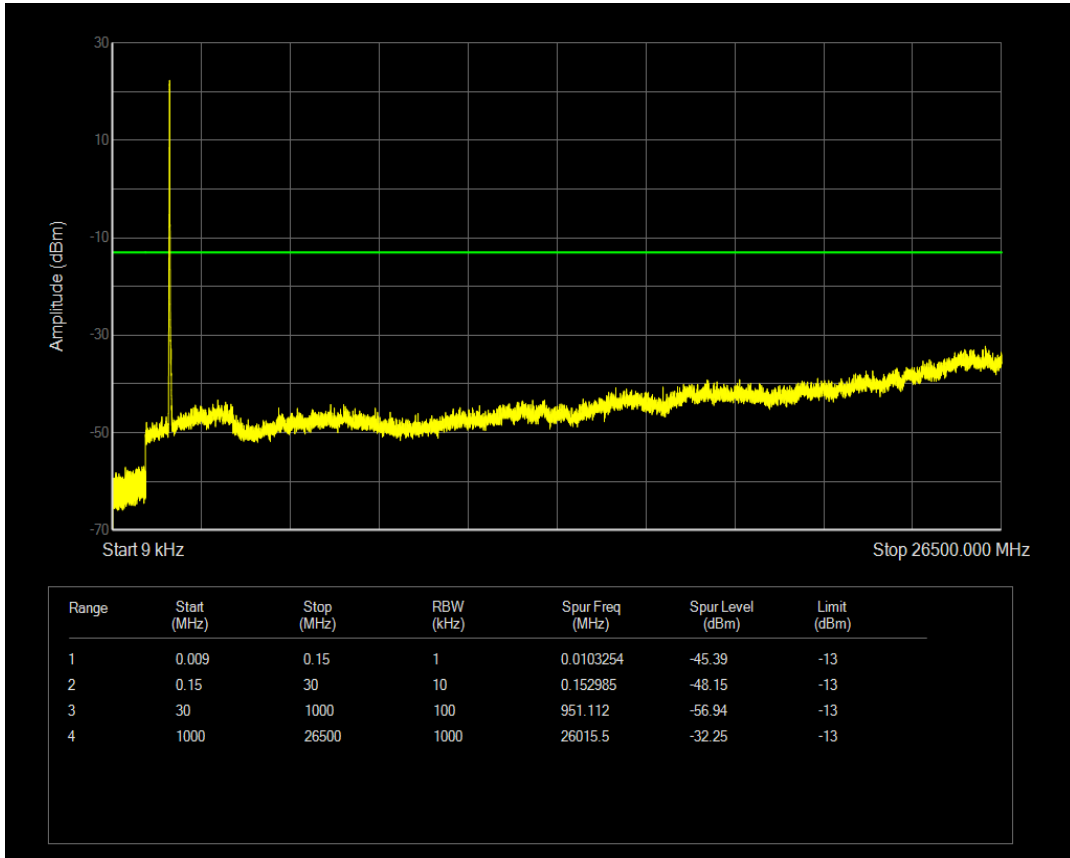

Band4 16QAM BW=10MHz Channel=20175 RB Size=50 Position=#0

Band4 QPSK BW=10MHz Channel=20350 RB Size=50 Position=#0

Band4 16QAM BW=10MHz Channel=20350 RB Size=1 Position=#0

Band4 16QAM BW=10MHz Channel=20350 RB Size=50 Position=#0

Band4 QPSK BW=15MHz Channel=20025 RB Size=1 Position=#0

Band4 QPSK BW=15MHz Channel=20025 RB Size=75 Position=#0

Band4 16QAM BW=15MHz Channel=20025 RB Size=1 Position=#0

Band4 16QAM BW=15MHz Channel=20025 RB Size=75 Position=#0