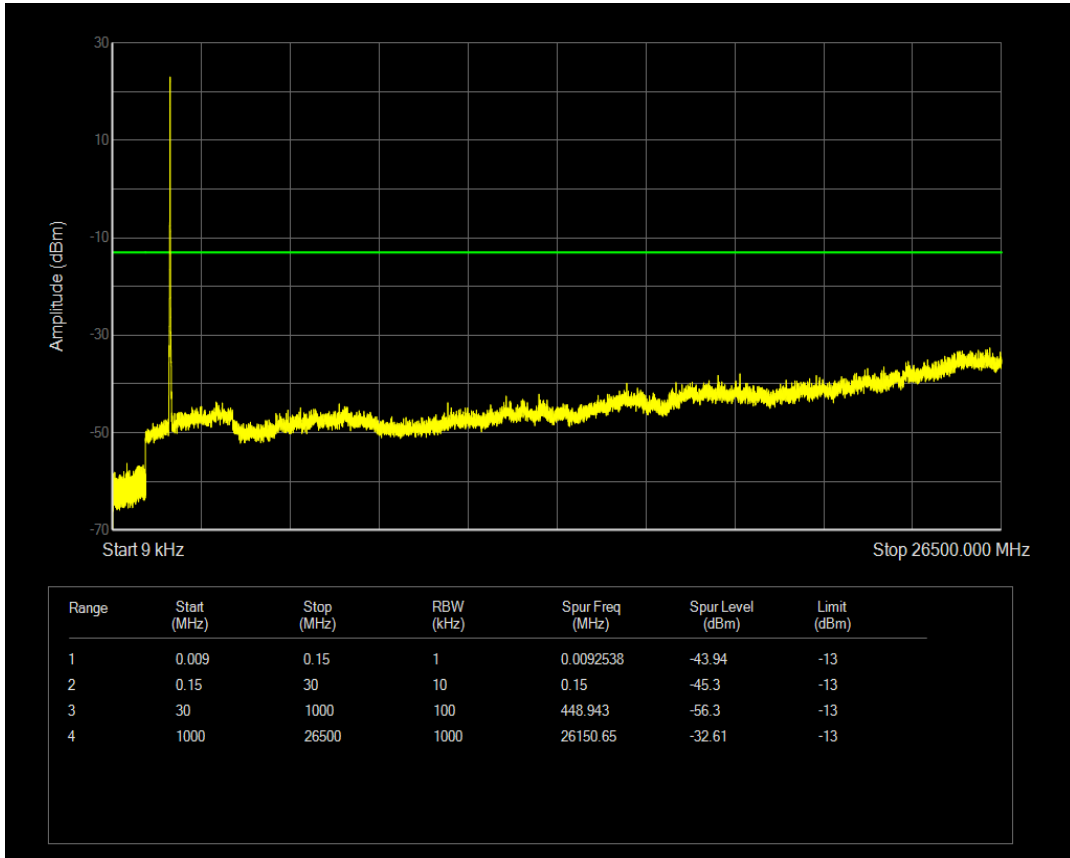

Band4 16QAM BW=5MHz Channel=20375 RB Size=25 Position=#0

Band4 QPSK BW=10MHz Channel=20000 RB Size=50 Position=#0

Band4 16QAM BW=10MHz Channel=20000 RB Size=1 Position=#0

Band4 16QAM BW=10MHz Channel=20000 RB Size=50 Position=#0

Band4 QPSK BW=10MHz Channel=20175 RB Size=1 Position=#0

Band4 QPSK BW=10MHz Channel=20175 RB Size=50 Position=#0

Band4 16QAM BW=10MHz Channel=20175 RB Size=1 Position=#0

Band4 QPSK BW=10MHz Channel=20350 RB Size=1 Position=#0