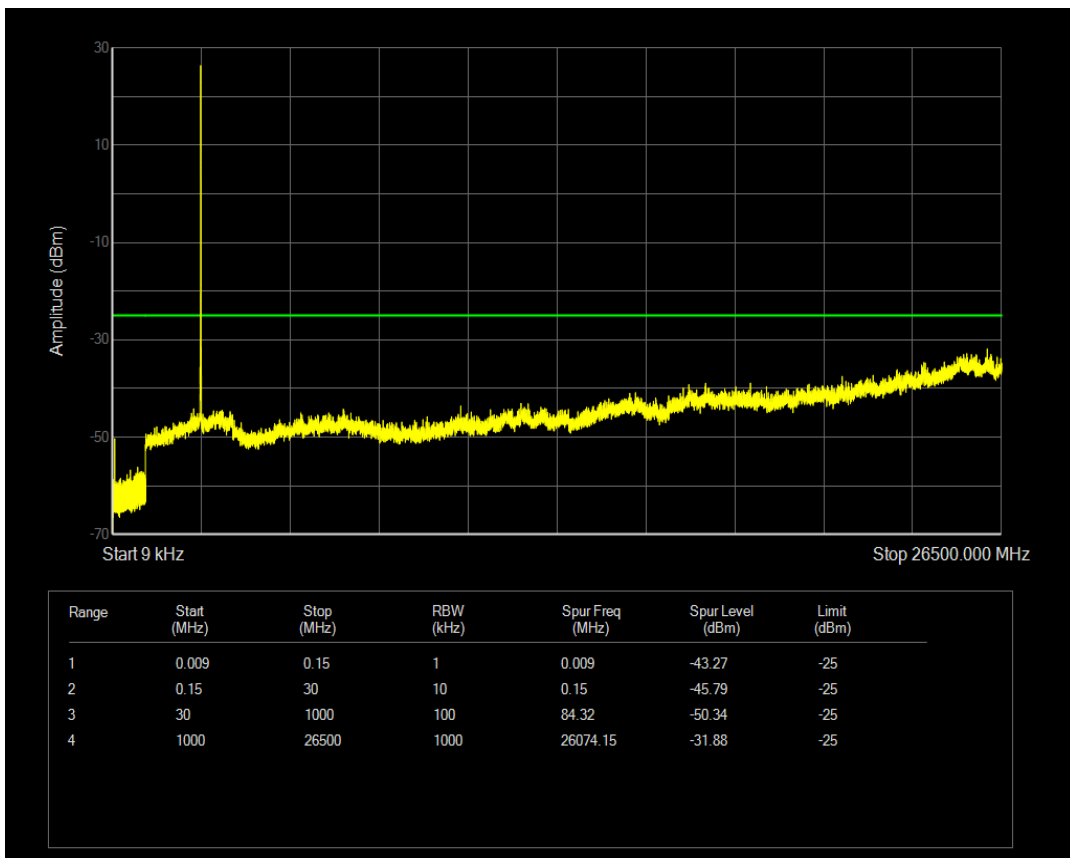

Band41(2555-2655) QPSK BW=10MHz Channel=41190 RB Size=1 Position=#0

Band41(2555-2655) QPSK BW=10MHz Channel=41190 RB Size=50 Position=#0