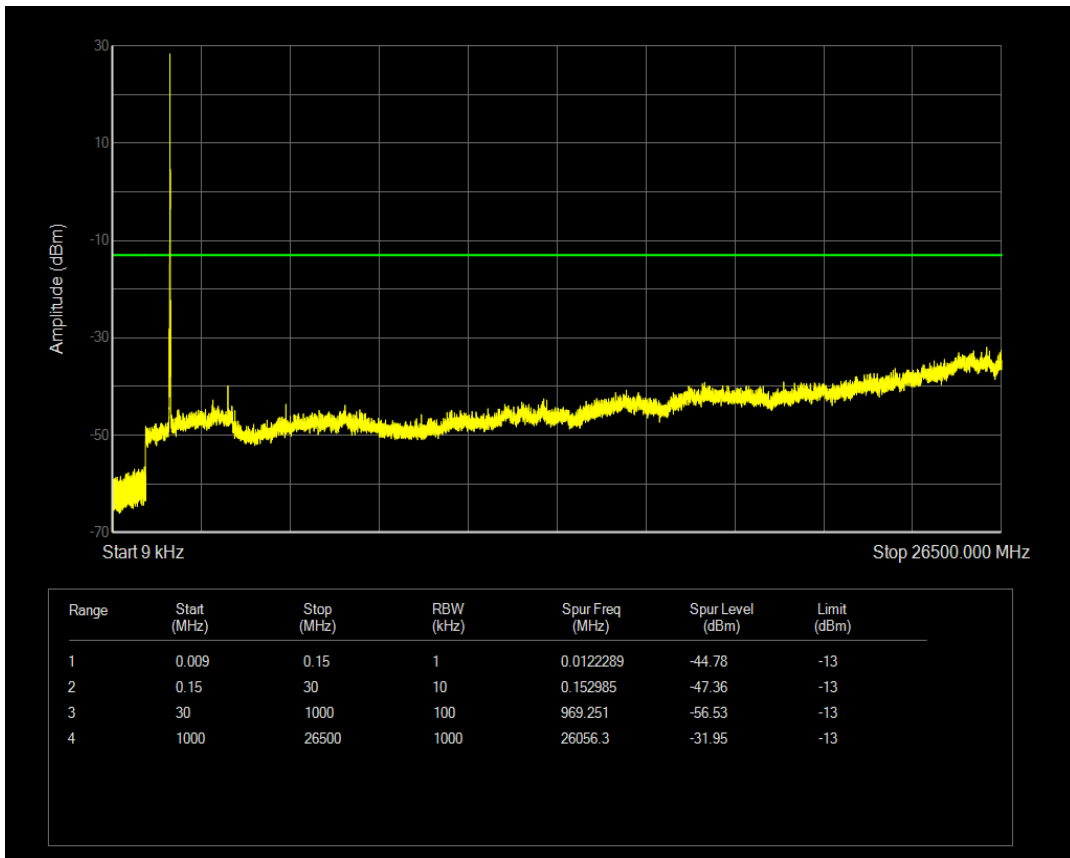

Band4 16QAM BW=5MHz Channel=20375 RB Size=25 Position=#0

Band4 QPSK BW=10MHz Channel=20000 RB Size=50 Position=#0

Band4 16QAM BW=10MHz Channel=20000 RB Size=1 Position=#0

Band4 16QAM BW=10MHz Channel=20000 RB Size=50 Position=#0

Band4 QPSK BW=10MHz Channel=20175 RB Size=1 Position=#0

Band4 QPSK BW=10MHz Channel=20175 RB Size=50 Position=#0

Band4 16QAM BW=10MHz Channel=20175 RB Size=1 Position=#0

Band4 QPSK BW=10MHz Channel=20350 RB Size=1 Position=#0