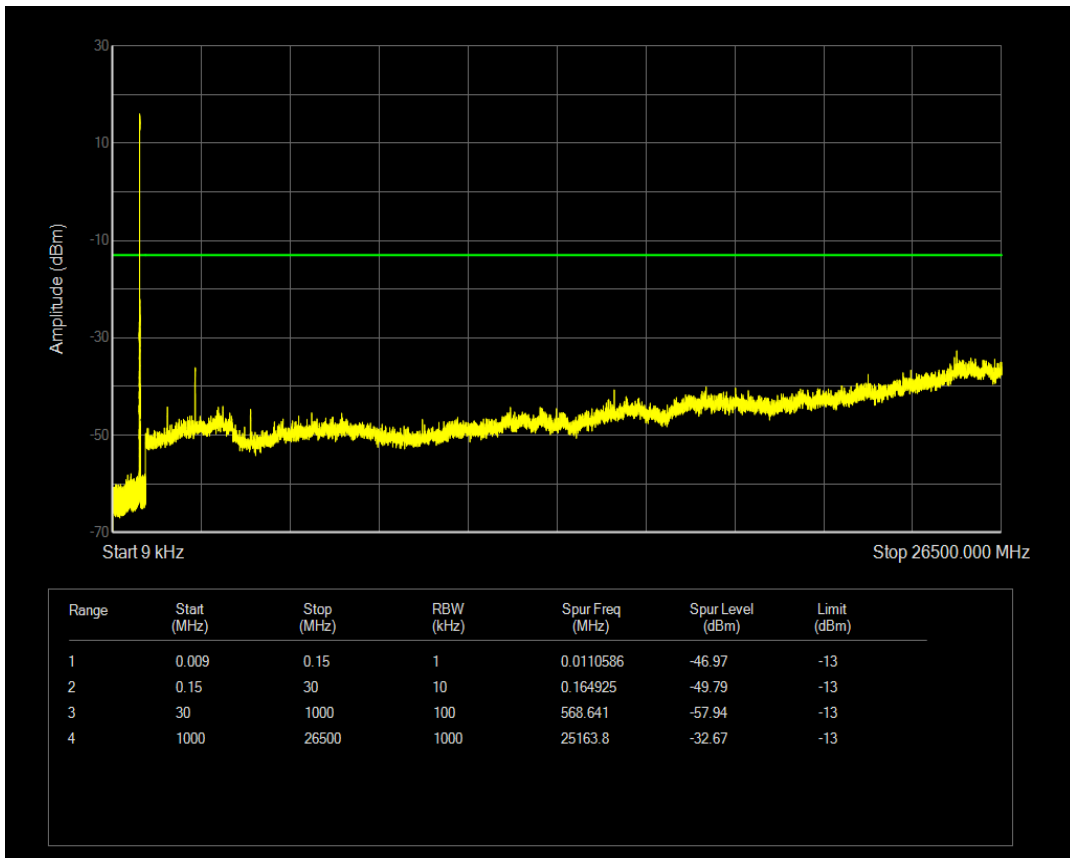

Band5 QPSK BW=3MHz Channel=20635 RB Size=1 Position=#0

Band5 QPSK BW=3MHz Channel=20635 RB Size=15 Position=#0

Band5 16QAM BW=3MHz Channel=20635 RB Size=1 Position=#0

Band5 16QAM BW=3MHz Channel=20635 RB Size=15 Position=#0

Band5 QPSK BW=5MHz Channel=20425 RB Size=1 Position=#0

Band5 16QAM BW=5MHz Channel=20425 RB Size=1 Position=#0

Band5 QPSK BW=5MHz Channel=20425 RB Size=25 Position=#0

Band5 16QAM BW=5MHz Channel=20425 RB Size=25 Position=#0