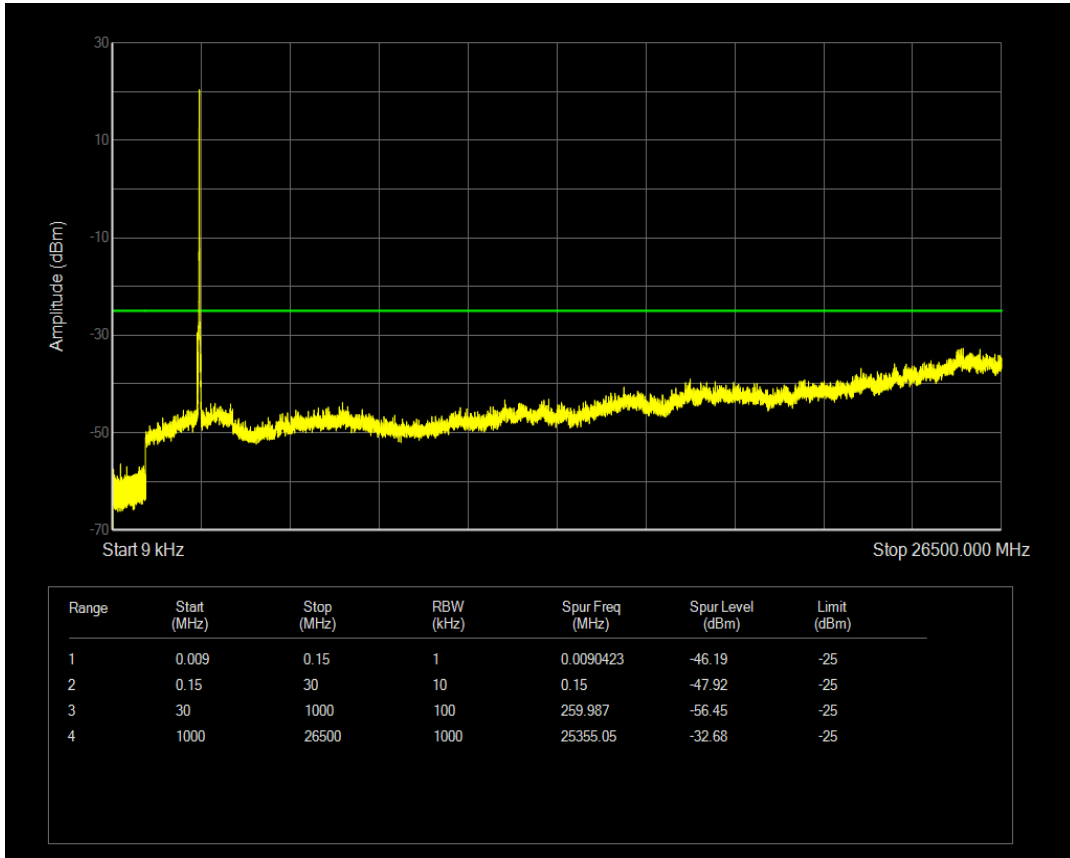

Band41(2555-2655) QPSK BW=10MHz Channel=40740 RB Size=50 Position=#0

Band41(2555-2655) 16QAM BW=10MHz Channel=40740 RB Size=1 Position=#0