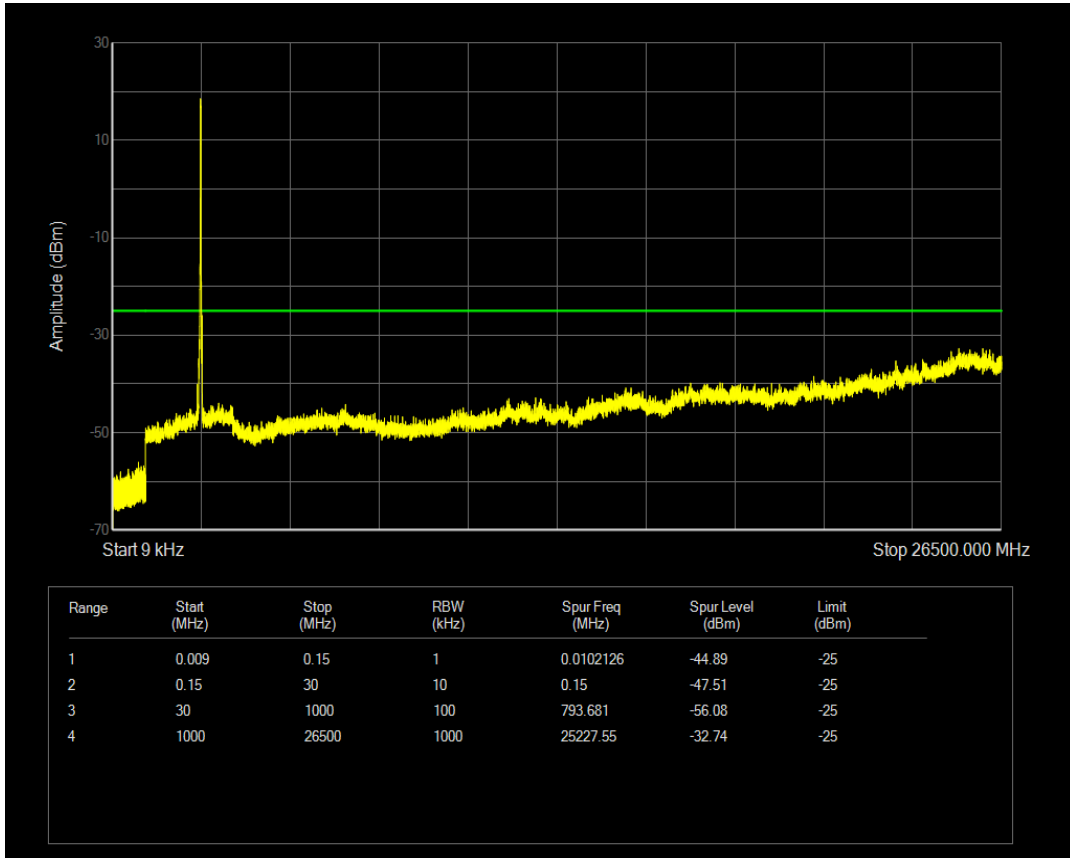

Band41(2555-2655) 16QAM BW=20MHz Channel=40740 RB Size=1 Position=#0

Band41(2555-2655) 16QAM BW=20MHz Channel=40740 RB Size=100 Position=#0

Band41(2555-2655) QPSK BW=20MHz Channel=41140 RB Size=1 Position=#0

Band41(2555-2655) QPSK BW=20MHz Channel=41140 RB Size=100 Position=#0

Band41(2555-2655) 16QAM BW=20MHz Channel=41140 RB Size=1 Position=#0

Band41(2555-2655) 16QAM BW=20MHz Channel=41140 RB Size=100 Position=#0