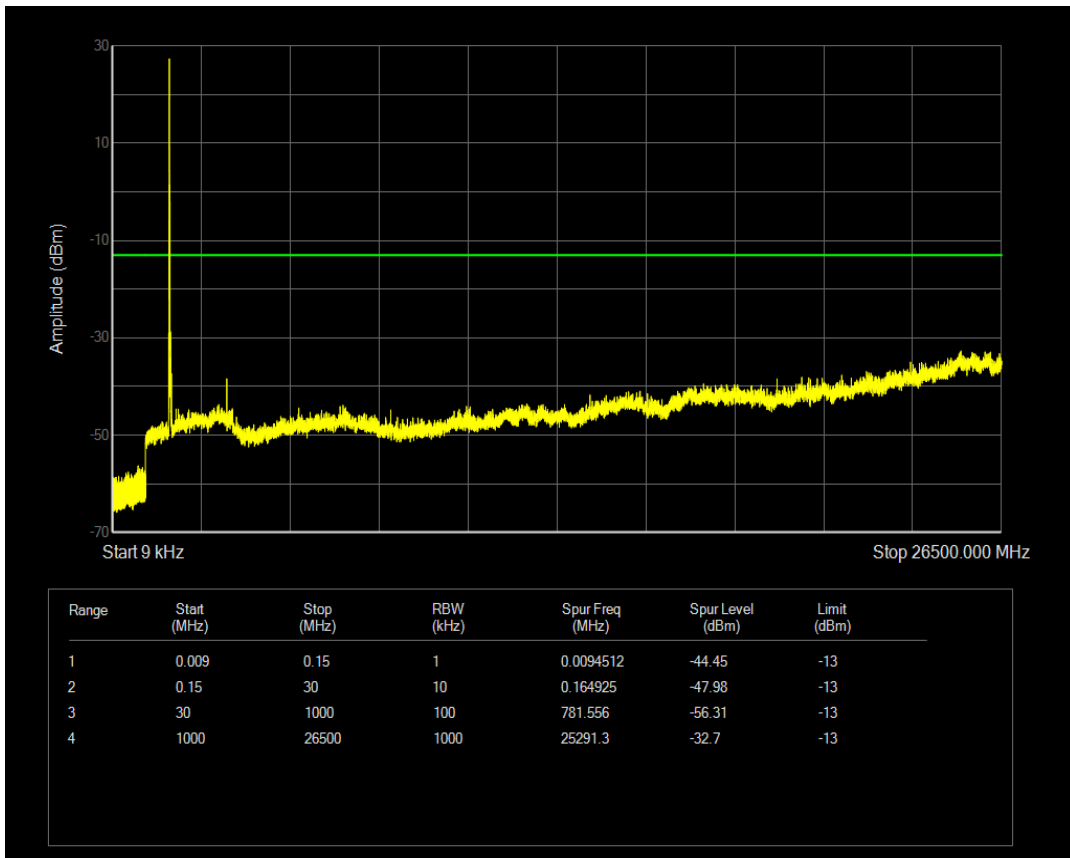

Band4 QPSK BW=15MHz Channel=20325 RB Size=1 Position=#0

Band4 QPSK BW=15MHz Channel=20325 RB Size=75 Position=#0

Band4 16QAM BW=15MHz Channel=20325 RB Size=1 Position=#0

Band4 16QAM BW=15MHz Channel=20325 RB Size=75 Position=#0

Band4 QPSK BW=20MHz Channel=20050 RB Size=1 Position=#0

Band4 QPSK BW=20MHz Channel=20050 RB Size=100 Position=#0

Band4 16QAM BW=20MHz Channel=20050 RB Size=1 Position=#0

Band4 16QAM BW=20MHz Channel=20050 RB Size=100 Position=#0