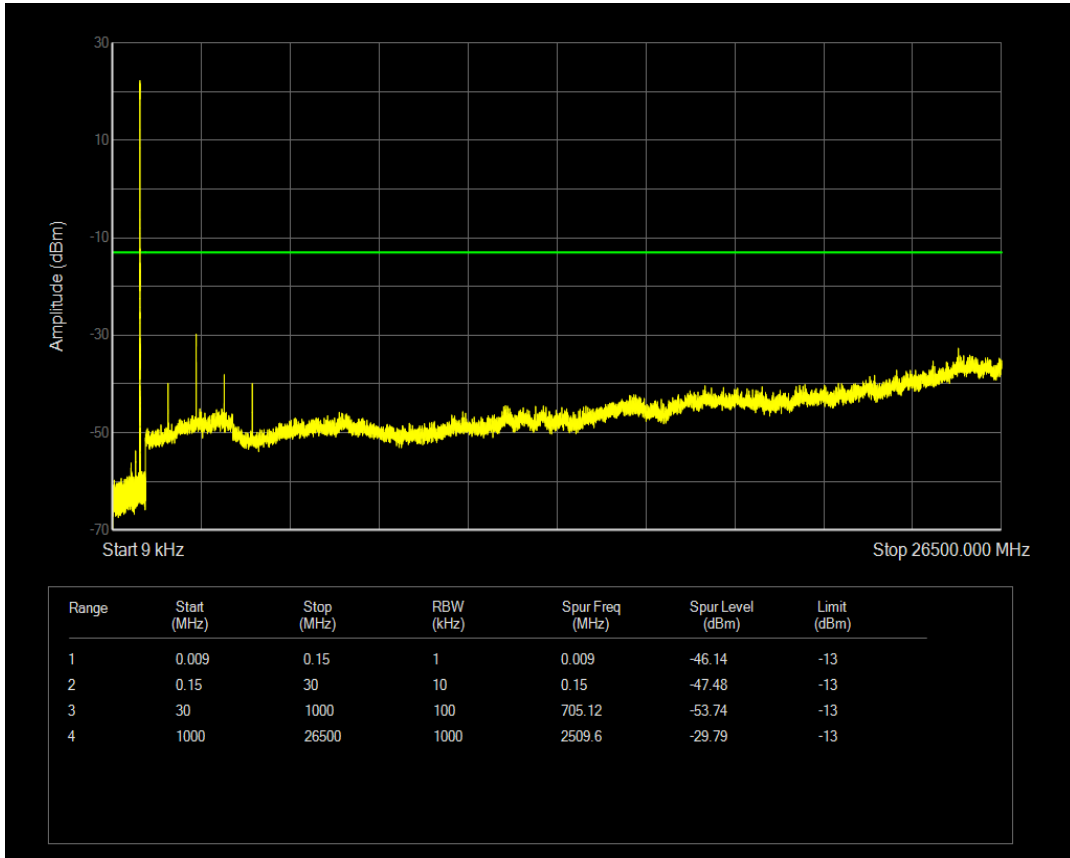

Band5 QPSK BW=1.4MHz Channel=20407 RB Size=1 Position=#0

Band5 QPSK BW=1.4MHz Channel=20407 RB Size=6 Position=#0

Band5 16QAM BW=1.4MHz Channel=20407 RB Size=1 Position=#0

Band5 16QAM BW=1.4MHz Channel=20407 RB Size=6 Position=#0

Band5 QPSK BW=1.4MHz Channel=20525 RB Size=1 Position=#0

Band5 QPSK BW=1.4MHz Channel=20525 RB Size=6 Position=#0

Band5 16QAM BW=1.4MHz Channel=20525 RB Size=1 Position=#0

Band5 16QAM BW=1.4MHz Channel=20525 RB Size=6 Position=#0