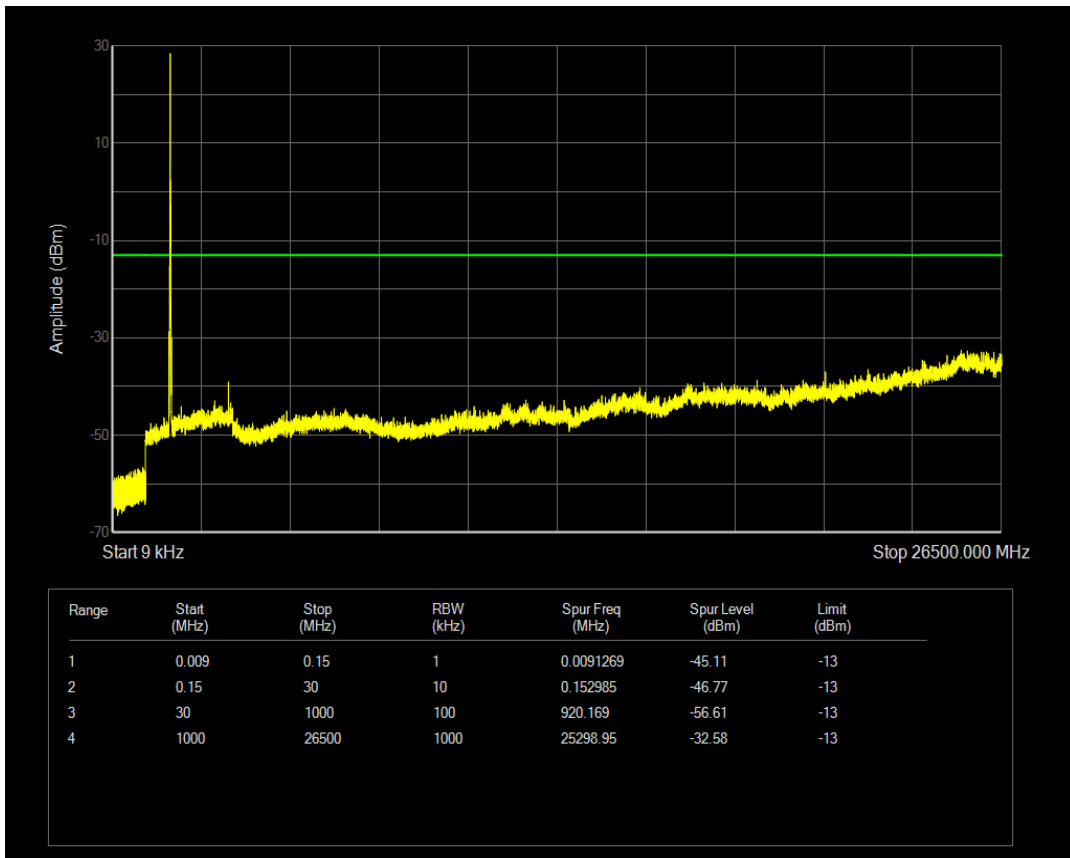

Band4 QPSK BW=20MHz Channel=20175 RB Size=1 Position=#0

Band4 QPSK BW=20MHz Channel=20175 RB Size=100 Position=#0

Band4 16QAM BW=20MHz Channel=20175 RB Size=1 Position=#0

Band4 QPSK BW=20MHz Channel=20300 RB Size=1 Position=#0

Band4 16QAM BW=20MHz Channel=20175 RB Size=100 Position=#0

Band4 QPSK BW=20MHz Channel=20300 RB Size=100 Position=#0

Band4 16QAM BW=20MHz Channel=20300 RB Size=1 Position=#0

Band4 16QAM BW=20MHz Channel=20300 RB Size=100 Position=#0