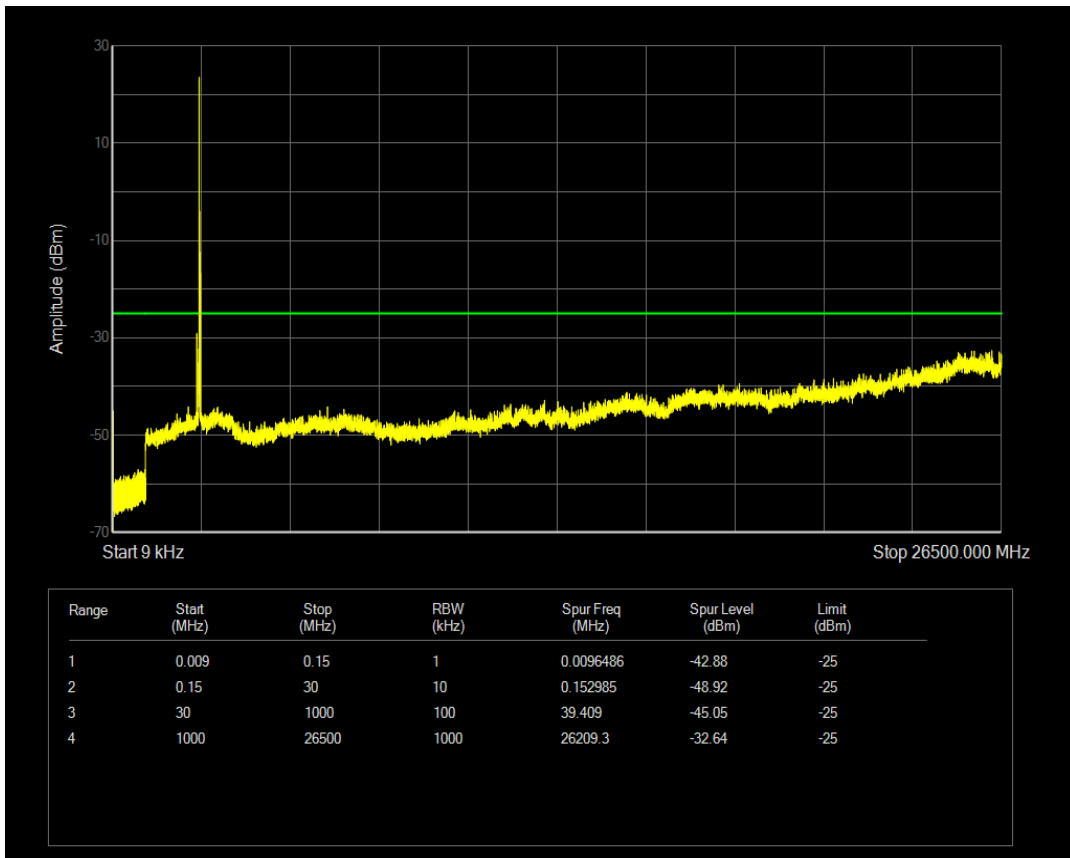

Band41(2555-2655) 16QAM BW=10MHz Channel=40740 RB Size=1 Position=#0

Band41(2555-2655) 16QAM BW=10MHz Channel=40740 RB Size=50 Position=#0