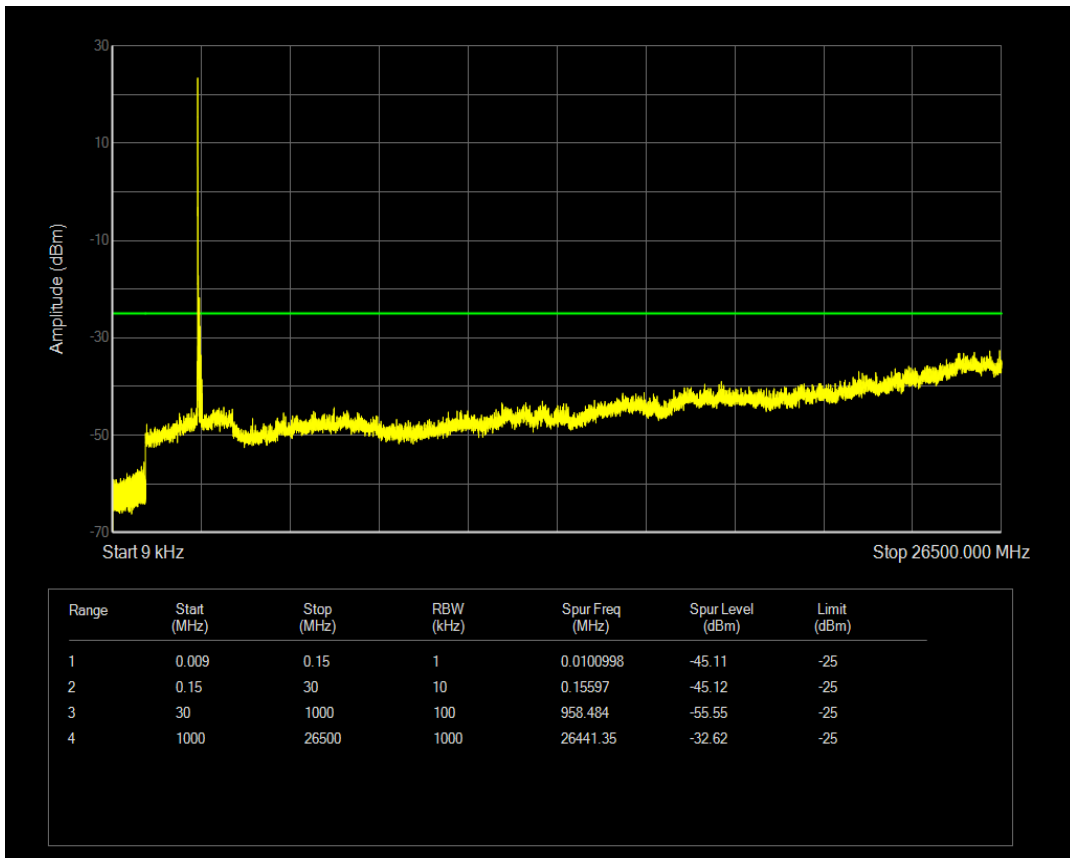

Band41(2555-2655) 16QAM BW=20MHz Channel=40340 RB Size=1 Position=#0

Band41(2555-2655) 16QAM BW=20MHz Channel=40340 RB Size=100 Position=#0