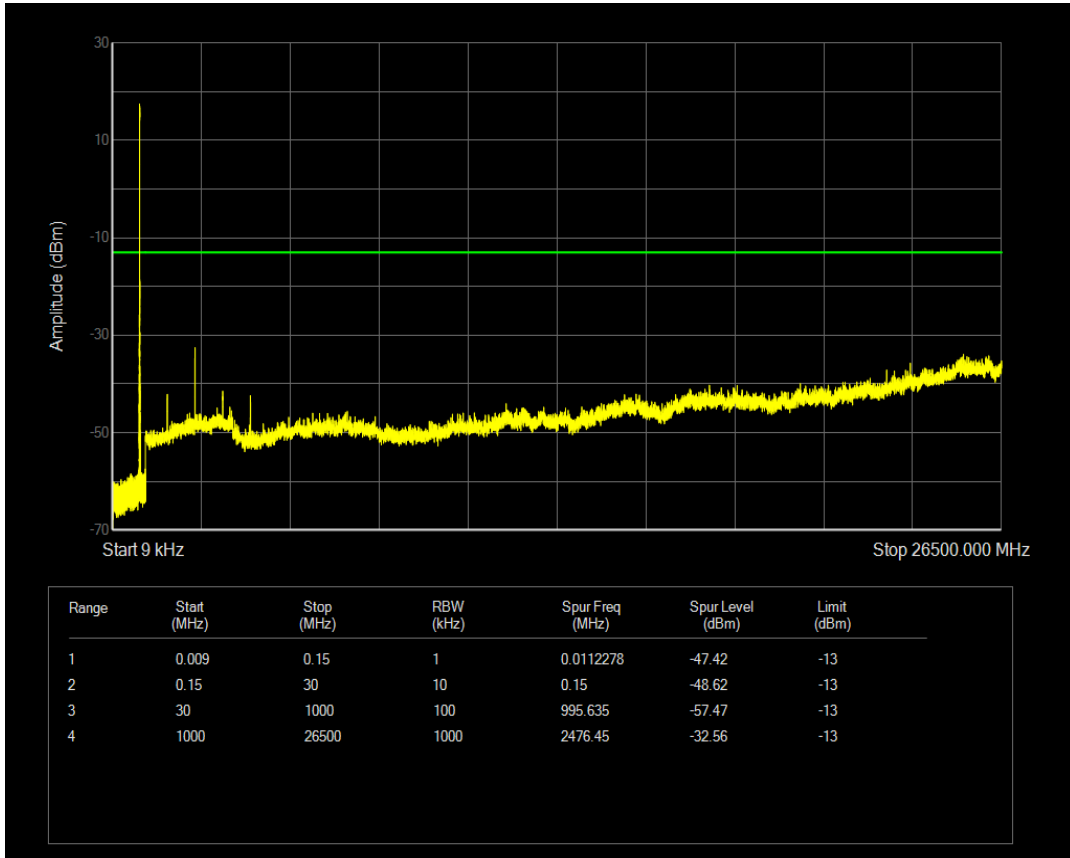

Band5 QPSK BW=3MHz Channel=20415 RB Size=1 Position=#0

Band5 QPSK BW=3MHz Channel=20415 RB Size=15 Position=#0

Band5 16QAM BW=3MHz Channel=20415 RB Size=1 Position=#0

Band5 16QAM BW=3MHz Channel=20415 RB Size=15 Position=#0