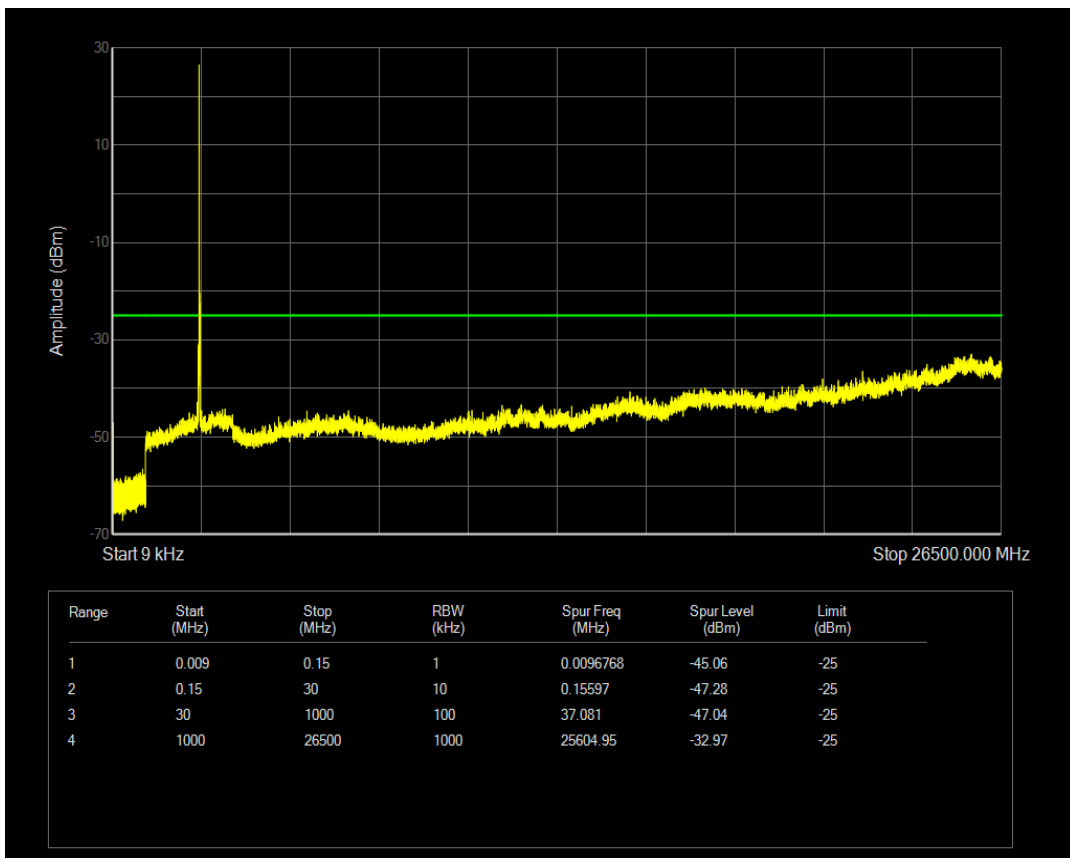

Band41(2555-2655) QPSK BW=15MHz Channel=40740 RB Size=1 Position=#0

Band41(2555-2655) QPSK BW=15MHz Channel=40740 RB Size=75 Position=#0