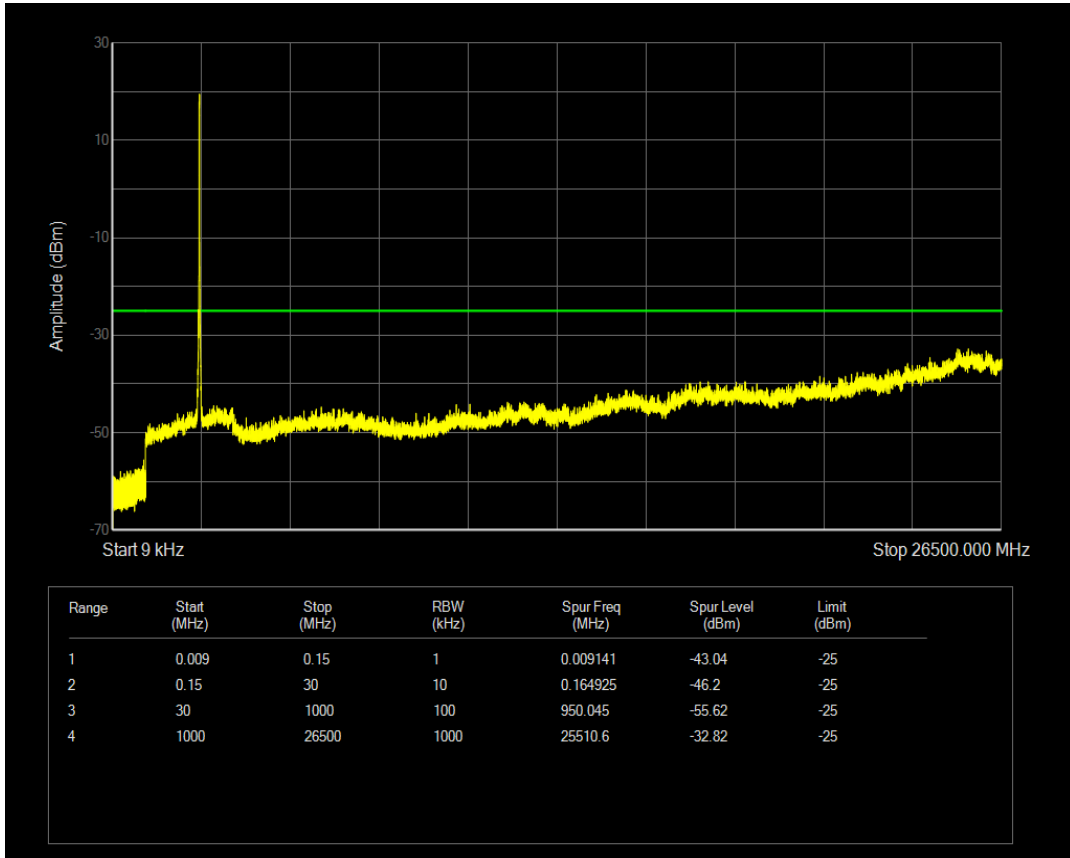

Band41(2555-2655) 16QAM BW=15MHz Channel=40740 RB Size=75 Position=#0

Band41(2555-2655) QPSK BW=15MHz Channel=41165 RB Size=1 Position=#0