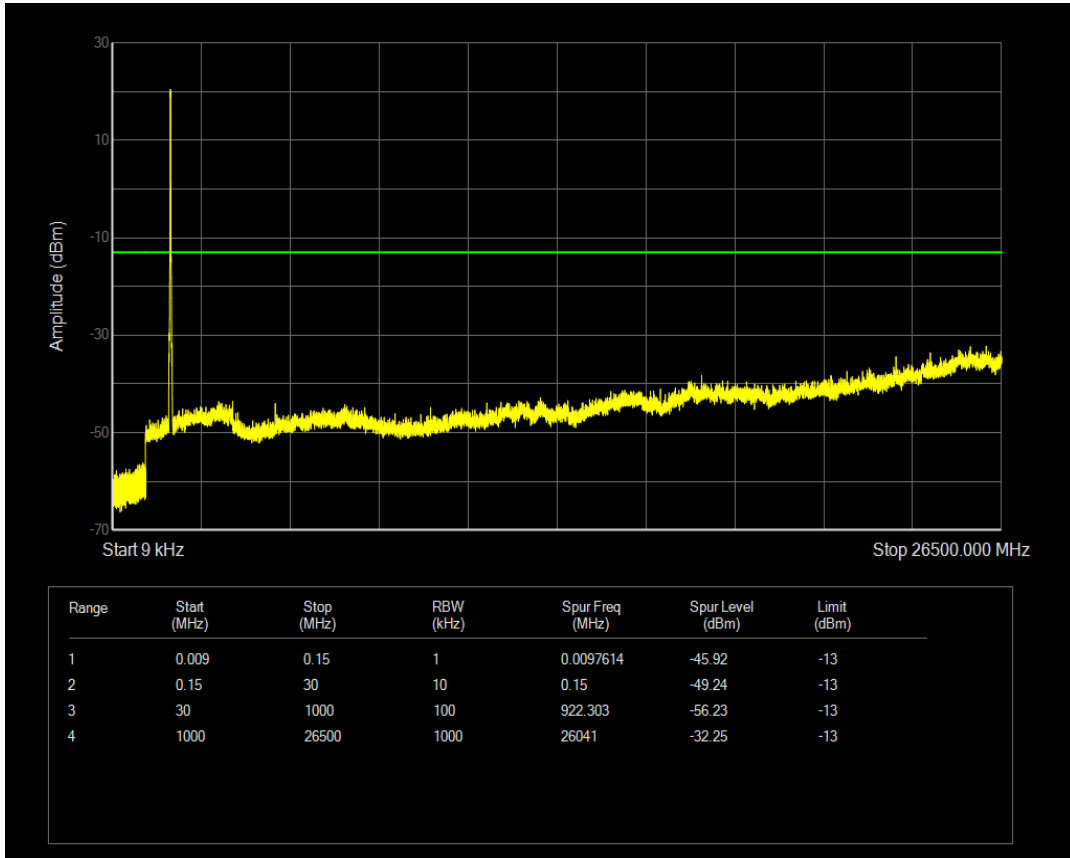

Band4 QPSK BW=20MHz Channel=20175 RB Size=1 Position=#0

Band4 QPSK BW=20MHz Channel=20175 RB Size=100 Position=#0

Band4 16QAM BW=20MHz Channel=20175 RB Size=1 Position=#0

Band4 QPSK BW=20MHz Channel=20300 RB Size=1 Position=#0

Band4 16QAM BW=20MHz Channel=20175 RB Size=100 Position=#0

Band4 QPSK BW=20MHz Channel=20300 RB Size=100 Position=#0

Band4 16QAM BW=20MHz Channel=20300 RB Size=1 Position=#0

Band4 16QAM BW=20MHz Channel=20300 RB Size=100 Position=#0