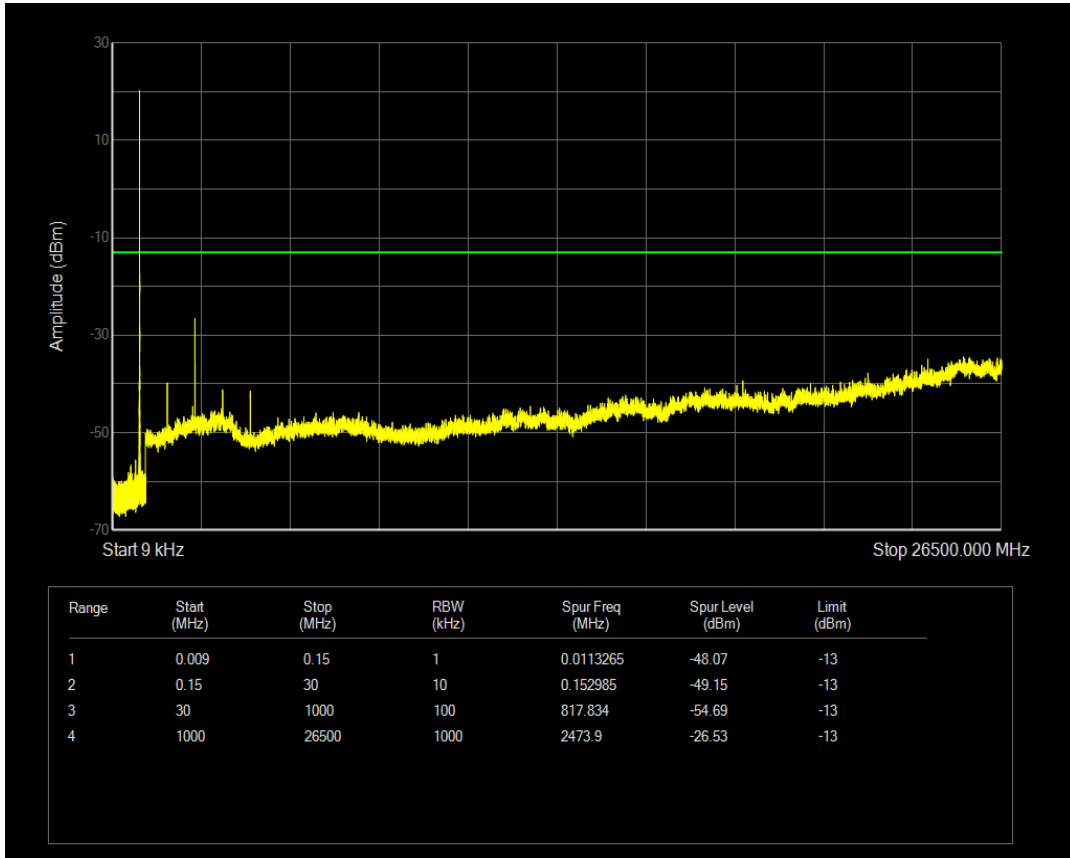

Band5 QPSK BW=1.4MHz Channel=20407 RB Size=1 Position=#0

Band5 QPSK BW=1.4MHz Channel=20407 RB Size=6 Position=#0

Band5 16QAM BW=1.4MHz Channel=20407 RB Size=1 Position=#0

Band5 16QAM BW=1.4MHz Channel=20407 RB Size=6 Position=#0

Band5 QPSK BW=1.4MHz Channel=20525 RB Size=1 Position=#0

Band5 QPSK BW=1.4MHz Channel=20525 RB Size=6 Position=#0

Band5 16QAM BW=1.4MHz Channel=20525 RB Size=1 Position=#0

Band5 16QAM BW=1.4MHz Channel=20525 RB Size=6 Position=#0