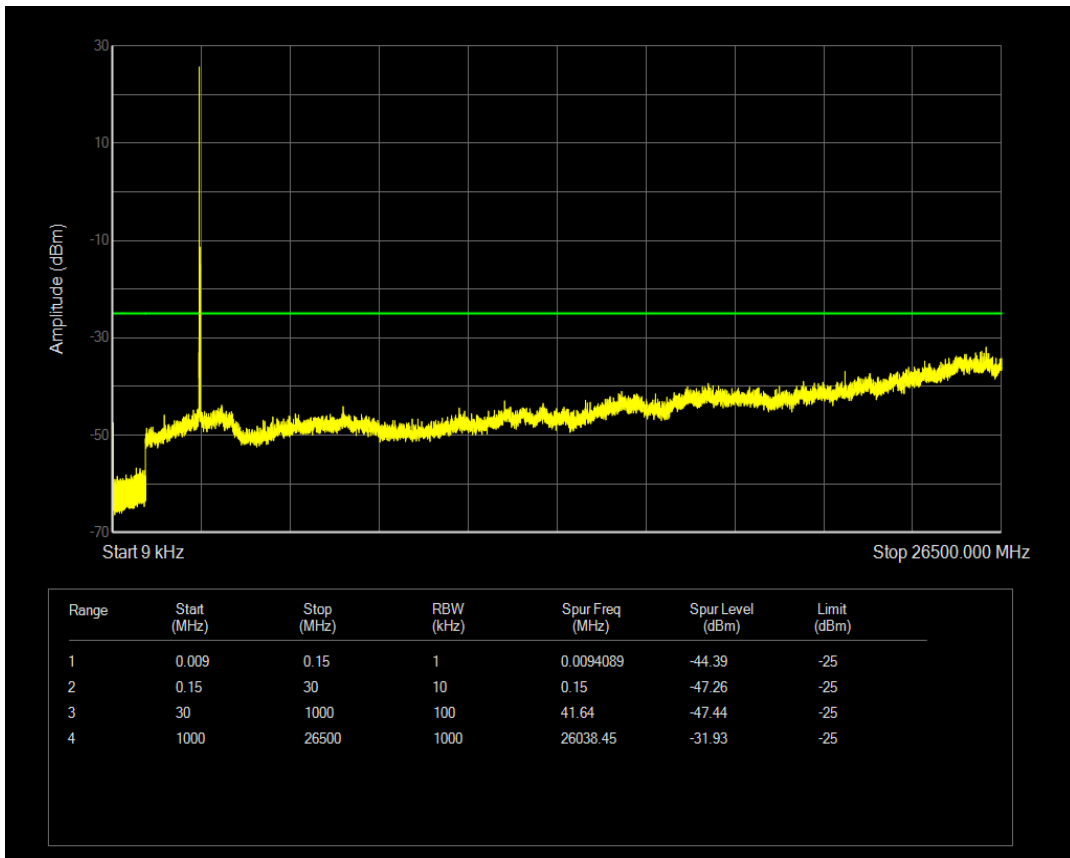

Band41(2555-2655) QPSK BW=5MHz Channel=40740 RB Size=1 Position=#0

Band41(2555-2655) QPSK BW=5MHz Channel=40740 RB Size=25 Position=#0