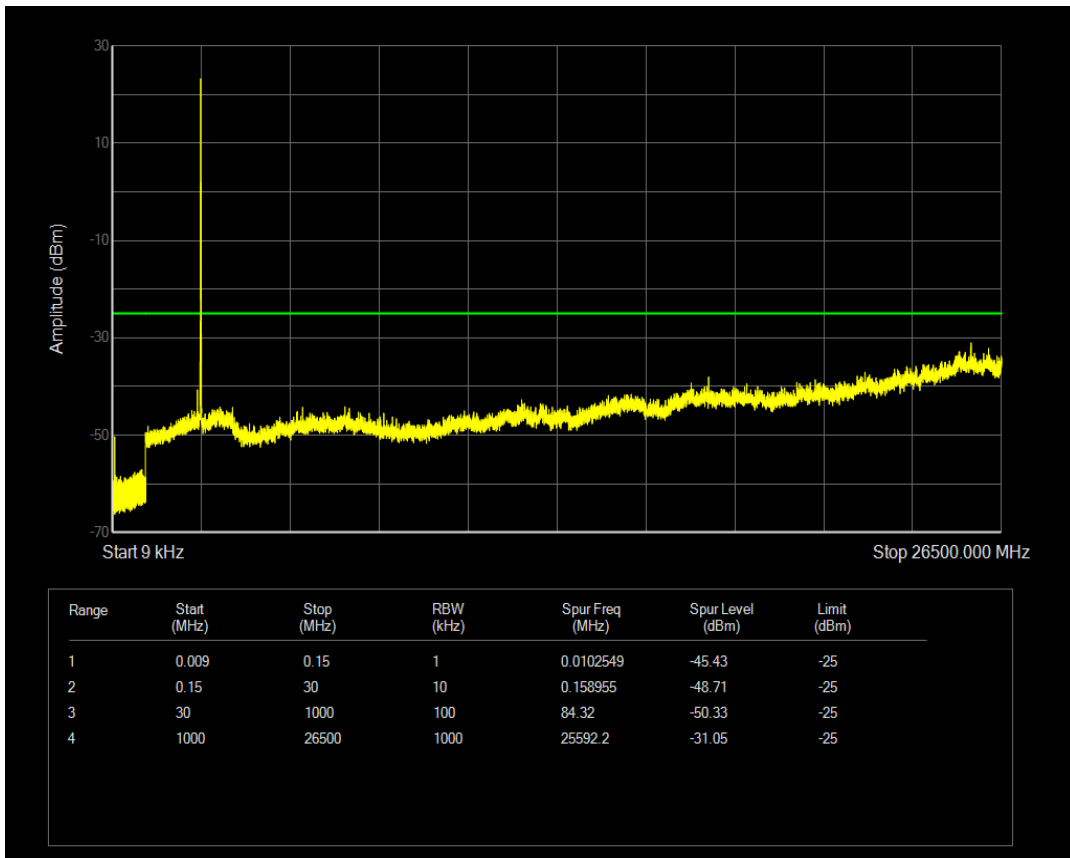

Band41(2555-2655) 16QAM BW=10MHz Channel=41190 RB Size=1 Position=#0

Band41(2555-2655) 16QAM BW=10MHz Channel=41190 RB Size=50 Position=#0