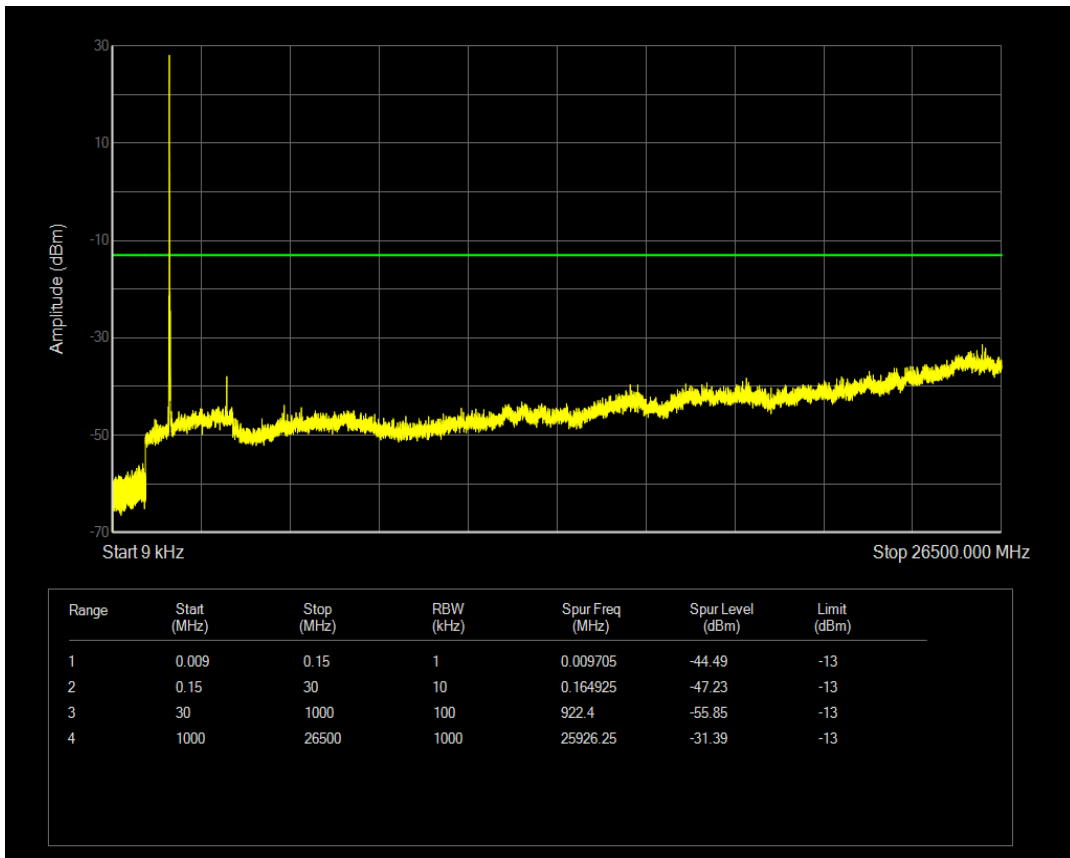

Band4 16QAM BW=10MHz Channel=20175 RB Size=50 Position=#0

Band4 QPSK BW=10MHz Channel=20350 RB Size=50 Position=#0

Band4 16QAM BW=10MHz Channel=20350 RB Size=1 Position=#0

Band4 16QAM BW=10MHz Channel=20350 RB Size=50 Position=#0

Band4 QPSK BW=15MHz Channel=20025 RB Size=1 Position=#0

Band4 QPSK BW=15MHz Channel=20025 RB Size=75 Position=#0

Band4 16QAM BW=15MHz Channel=20025 RB Size=1 Position=#0

Band4 16QAM BW=15MHz Channel=20025 RB Size=75 Position=#0