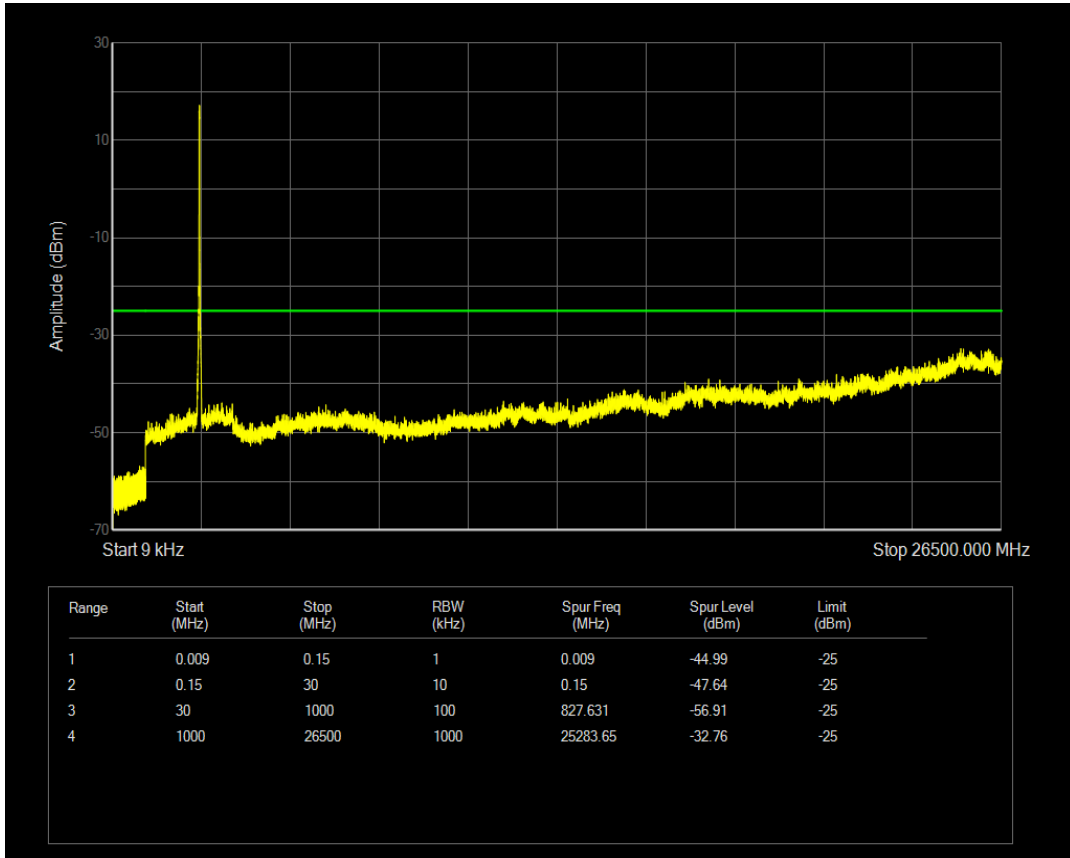

Band41(2555-2655) 16QAM BW=20MHz Channel=40340 RB Size=100 Position=#0

Band41(2555-2655) QPSK BW=20MHz Channel=40740 RB Size=1 Position=#0

Band41(2555-2655) QPSK BW=20MHz Channel=40740 RB Size=100 Position=#0

Band41(2555-2655) 16QAM BW=20MHz Channel=40740 RB Size=1 Position=#0

Band41(2555-2655) 16QAM BW=20MHz Channel=40740 RB Size=100 Position=#0

Band41(2555-2655) QPSK BW=20MHz Channel=41140 RB Size=1 Position=#0