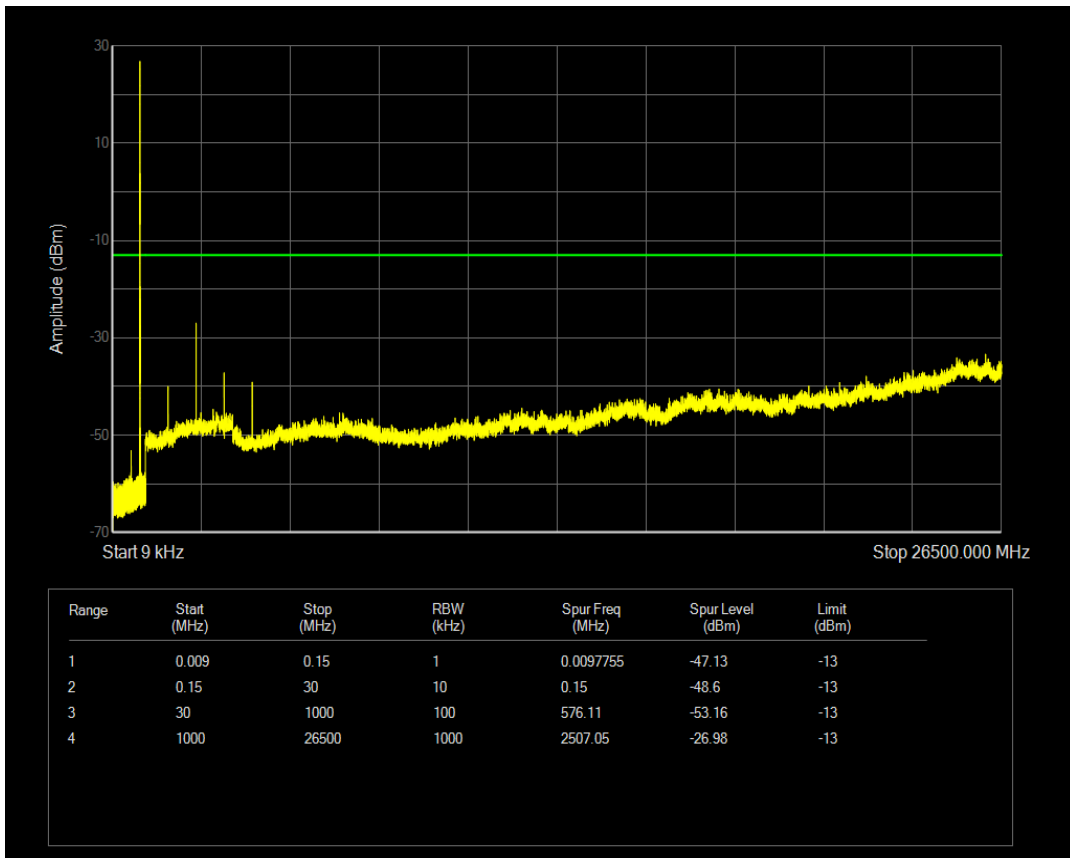

Band5 QPSK BW=1.4MHz Channel=20407 RB Size=1 Position=#0

Band5 QPSK BW=1.4MHz Channel=20407 RB Size=6 Position=#0

Band5 16QAM BW=1.4MHz Channel=20407 RB Size=1 Position=#0

Band5 16QAM BW=1.4MHz Channel=20407 RB Size=6 Position=#0

Band5 QPSK BW=1.4MHz Channel=20525 RB Size=1 Position=#0

Band5 QPSK BW=1.4MHz Channel=20525 RB Size=6 Position=#0

Band5 16QAM BW=1.4MHz Channel=20525 RB Size=1 Position=#0

Band5 16QAM BW=1.4MHz Channel=20525 RB Size=6 Position=#0