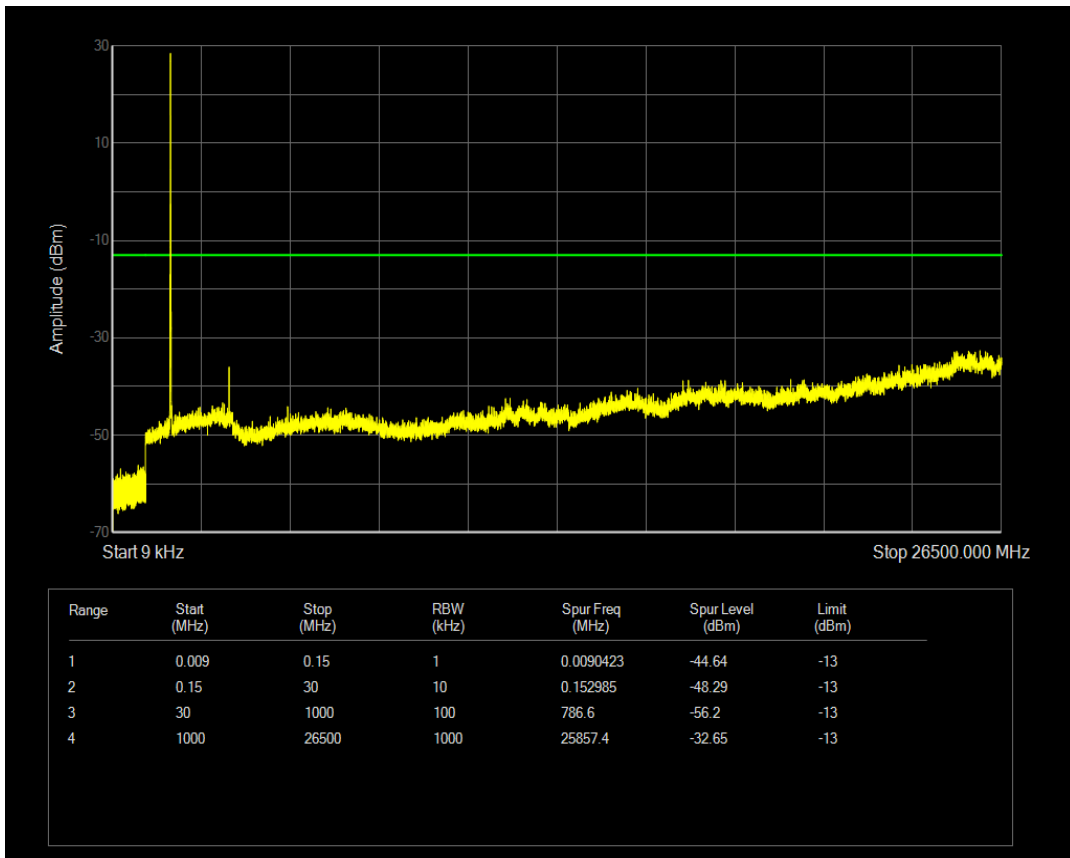

Band4 QPSK BW=10MHz Channel=20175 RB Size=1 Position=#0

Band4 QPSK BW=10MHz Channel=20175 RB Size=50 Position=#0

Band4 16QAM BW=10MHz Channel=20175 RB Size=1 Position=#0

Band4 QPSK BW=10MHz Channel=20350 RB Size=1 Position=#0

Band4 16QAM BW=10MHz Channel=20175 RB Size=50 Position=#0

Band4 QPSK BW=10MHz Channel=20350 RB Size=50 Position=#0

Band4 16QAM BW=10MHz Channel=20350 RB Size=1 Position=#0

Band4 16QAM BW=10MHz Channel=20350 RB Size=50 Position=#0