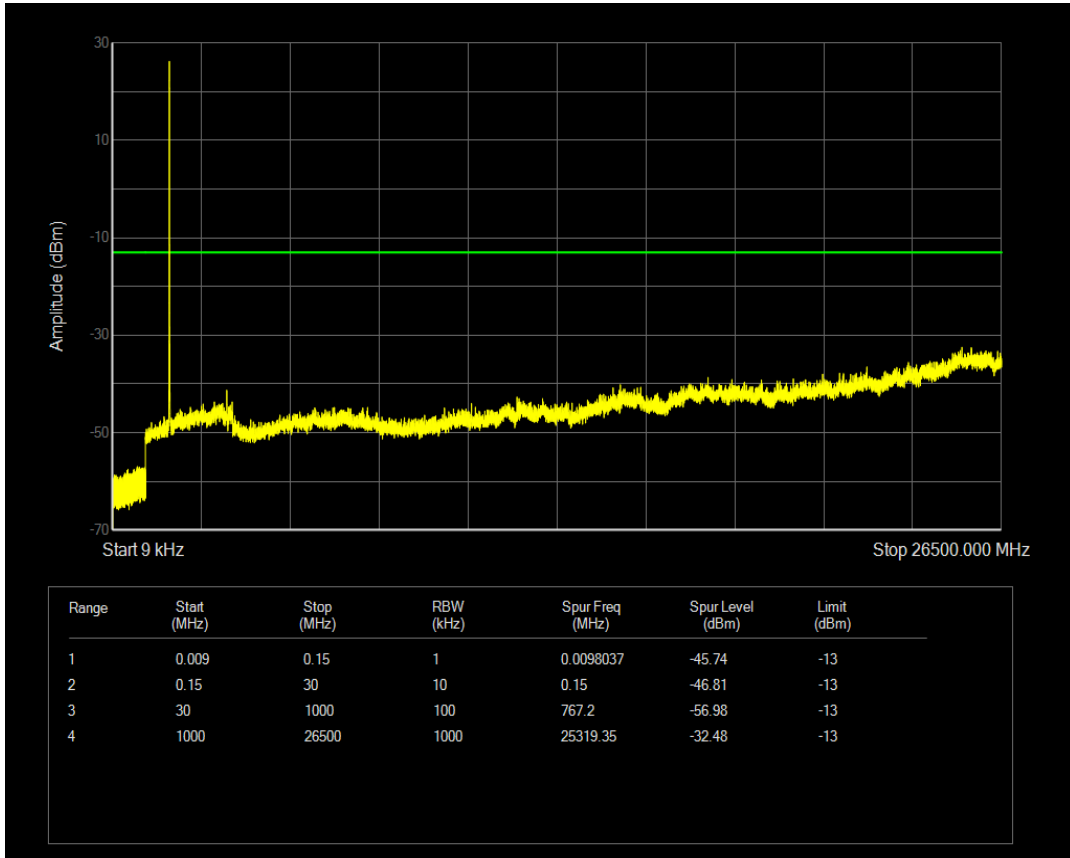

Band4 QPSK BW=3MHz Channel=19965 RB Size=1 Position=#0

Band4 QPSK BW=3MHz Channel=19965 RB Size=15 Position=#0

Band4 16QAM BW=3MHz Channel=19965 RB Size=1 Position=#0

Band4 16QAM BW=3MHz Channel=19965 RB Size=15 Position=#0