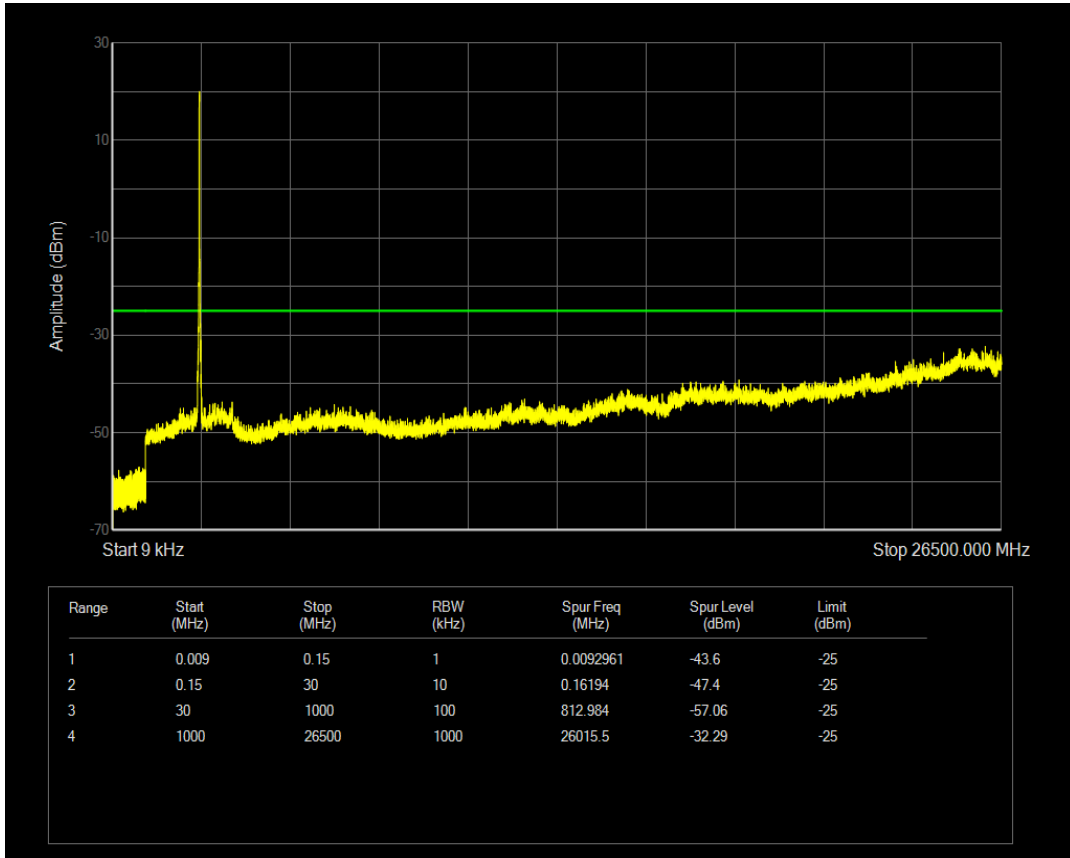

Band41(2555-2655) 16QAM BW=15MHz Channel=40315 RB Size=75 Position=#0

Band41(2555-2655) QPSK BW=15MHz Channel=40740 RB Size=1 Position=#0

Band41(2555-2655) QPSK BW=15MHz Channel=40740 RB Size=75 Position=#0