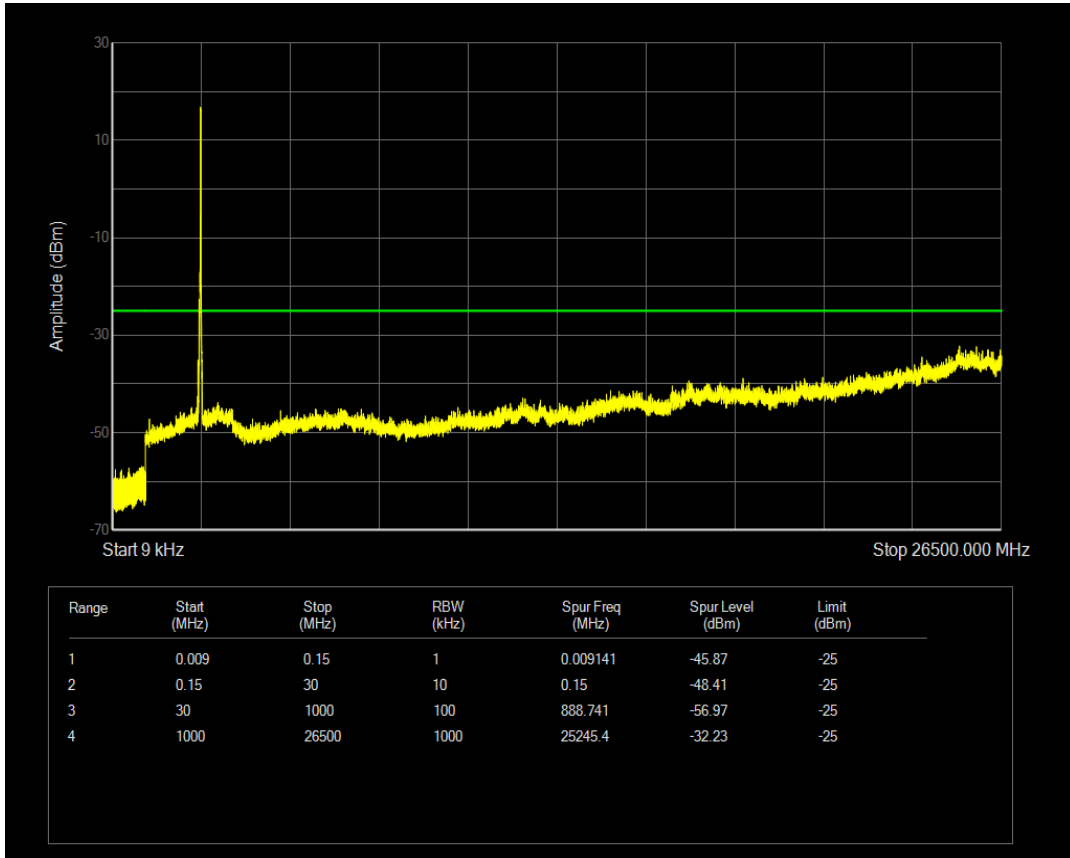

Band41(2555-2655) 16QAM BW=20MHz Channel=40740 RB Size=1 Position=#0

Band41(2555-2655) 16QAM BW=20MHz Channel=40740 RB Size=100 Position=#0

Band41(2555-2655) QPSK BW=20MHz Channel=41140 RB Size=1 Position=#0

Band41(2555-2655) QPSK BW=20MHz Channel=41140 RB Size=100 Position=#0

Band41(2555-2655) 16QAM BW=20MHz Channel=41140 RB Size=1 Position=#0

Band41(2555-2655) 16QAM BW=20MHz Channel=41140 RB Size=100 Position=#0