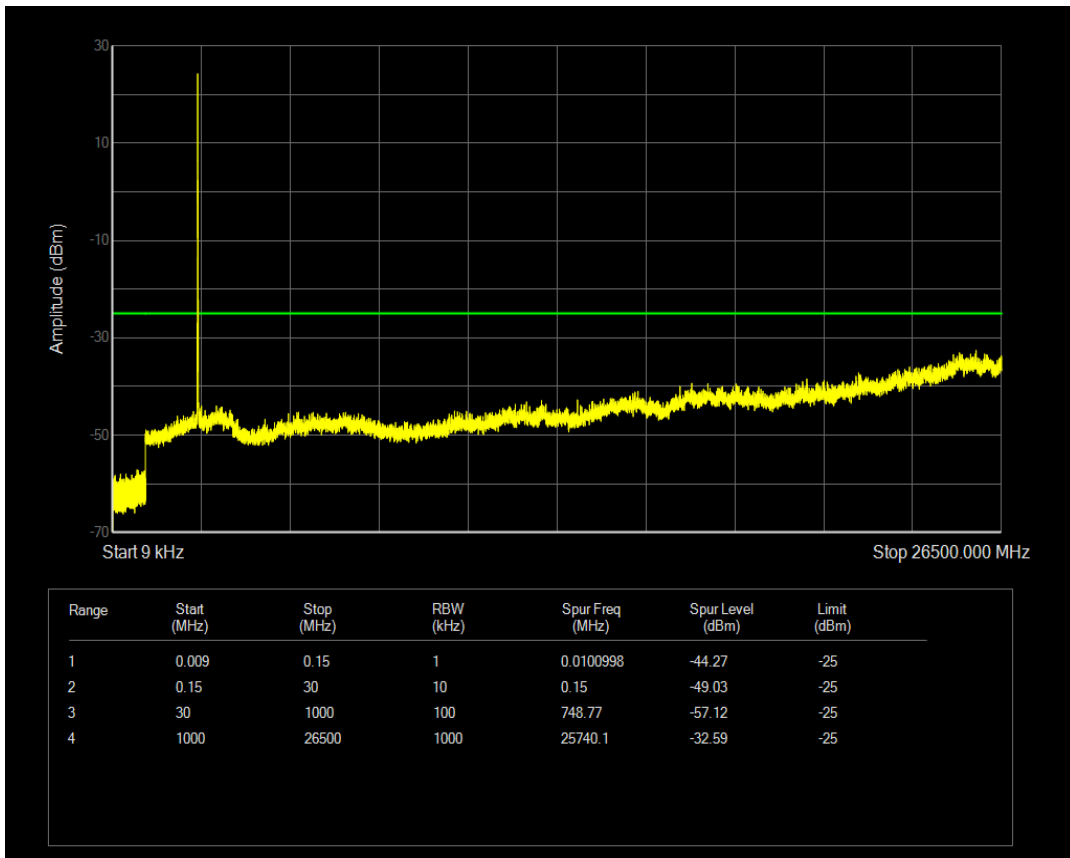

Band41(2555-2655) 16QAM BW=10MHz Channel=40290 RB Size=1 Position=#0

Band41(2555-2655) 16QAM BW=10MHz Channel=40290 RB Size=50 Position=#0