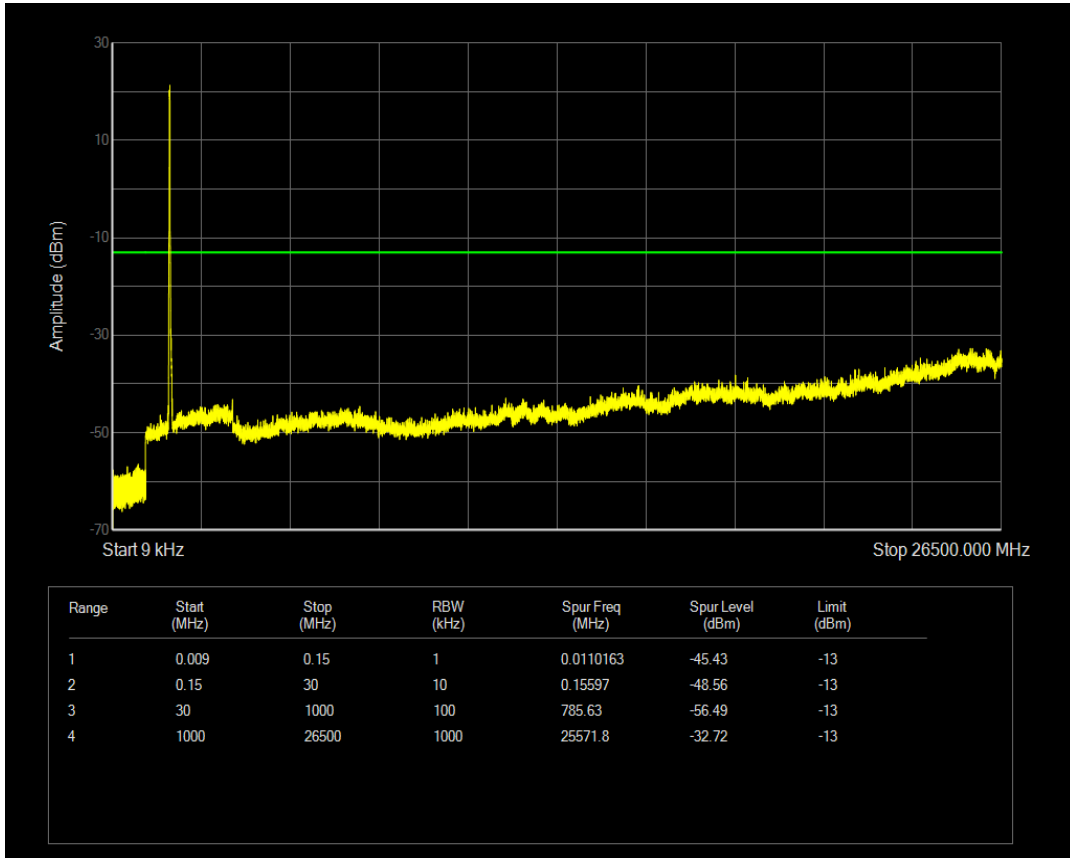

Band4 QPSK BW=15MHz Channel=20325 RB Size=1 Position=#0

Band4 QPSK BW=15MHz Channel=20325 RB Size=75 Position=#0

Band4 16QAM BW=15MHz Channel=20325 RB Size=1 Position=#0

Band4 16QAM BW=15MHz Channel=20325 RB Size=75 Position=#0

Band4 QPSK BW=20MHz Channel=20050 RB Size=1 Position=#0

Band4 QPSK BW=20MHz Channel=20050 RB Size=100 Position=#0

Band4 16QAM BW=20MHz Channel=20050 RB Size=1 Position=#0

Band4 16QAM BW=20MHz Channel=20050 RB Size=100 Position=#0