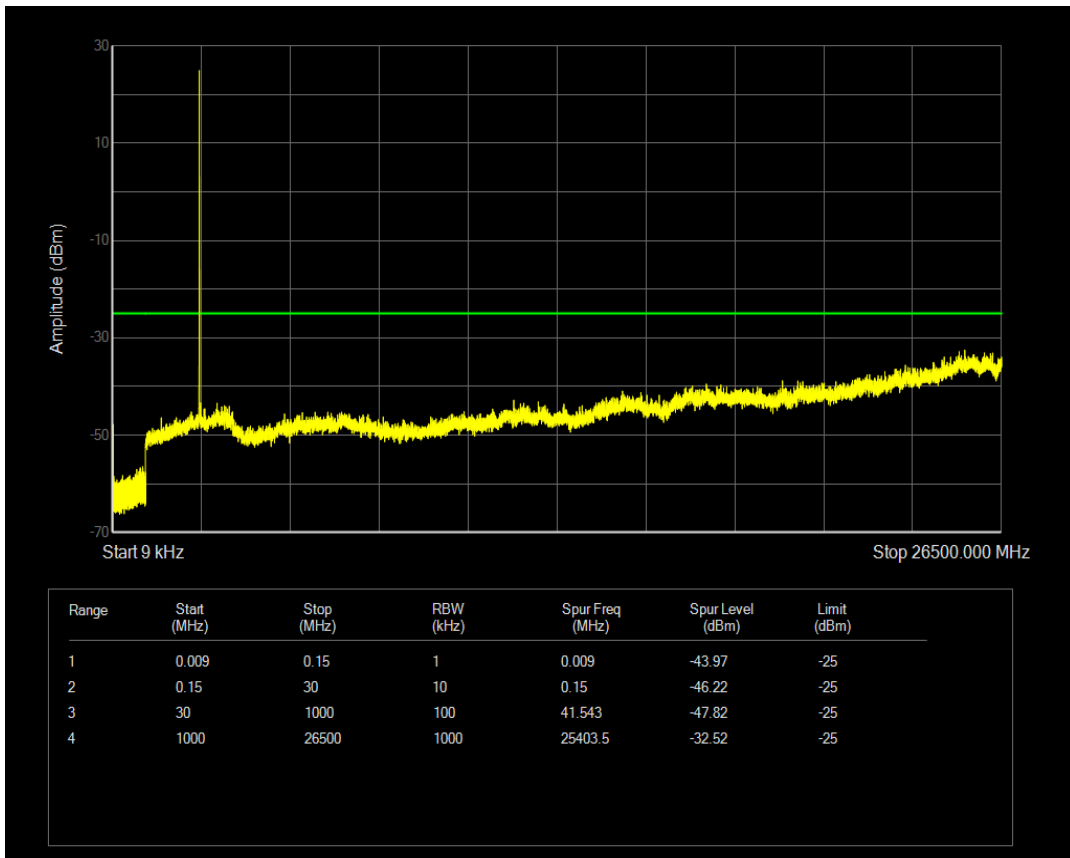

Band41(2555-2655) 16QAM BW=5MHz Channel=40740 RB Size=1 Position=#0

Band41(2555-2655) 16QAM BW=5MHz Channel=40740 RB Size=25 Position=#0