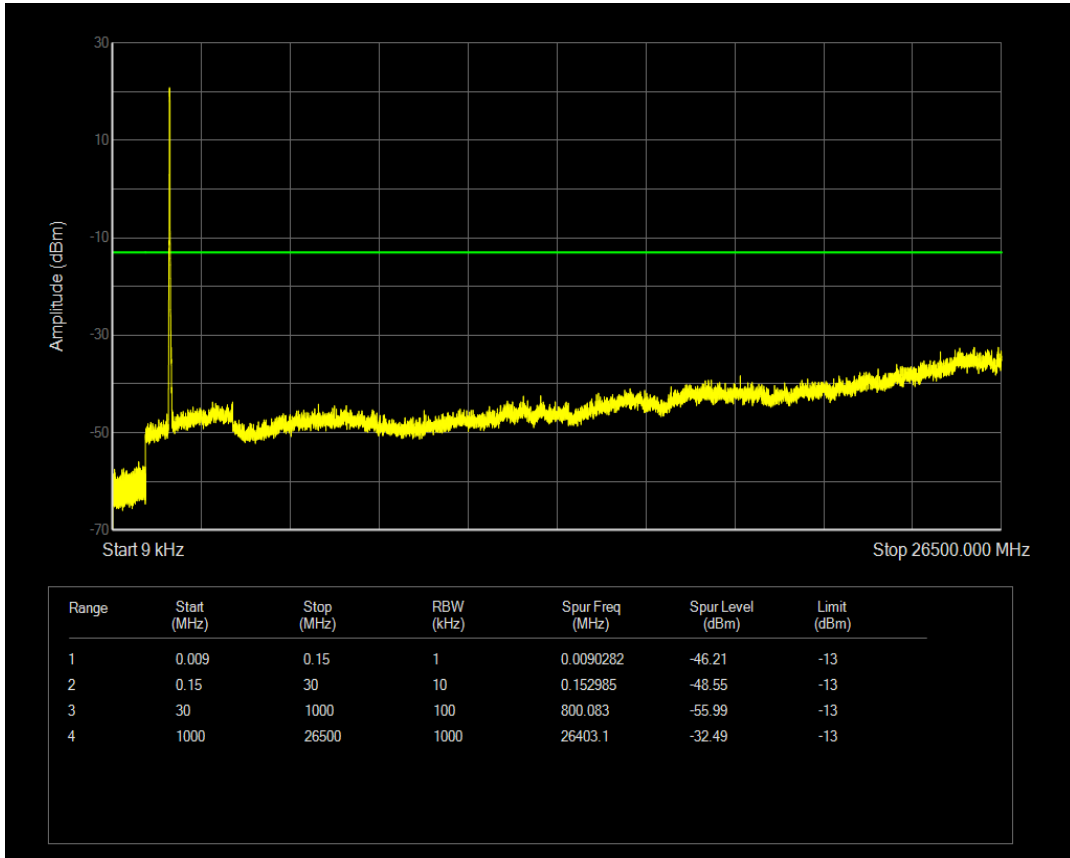

Band4 QPSK BW=20MHz Channel=20050 RB Size=1 Position=#0

Band4 QPSK BW=20MHz Channel=20050 RB Size=100 Position=#0

Band4 16QAM BW=20MHz Channel=20050 RB Size=1 Position=#0

Band4 16QAM BW=20MHz Channel=20050 RB Size=100 Position=#0

Band4 QPSK BW=20MHz Channel=20175 RB Size=1 Position=#0

Band4 QPSK BW=20MHz Channel=20175 RB Size=100 Position=#0

Band4 16QAM BW=20MHz Channel=20175 RB Size=1 Position=#0

Band4 QPSK BW=20MHz Channel=20300 RB Size=1 Position=#0