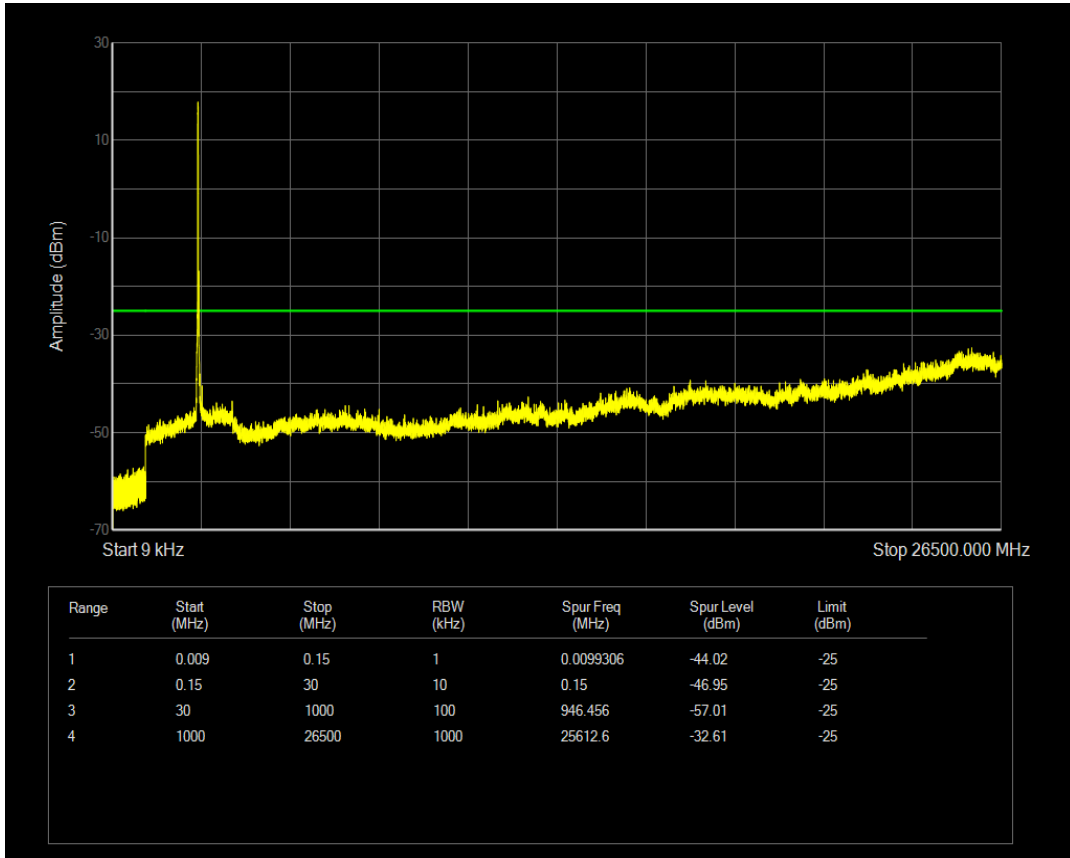

Band41(2555-2655) QPSK BW=20MHz Channel=40340 RB Size=1 Position=#0

Band41(2555-2655) QPSK BW=20MHz Channel=40340 RB Size=100 Position=#0

Band41(2555-2655) 16QAM BW=20MHz Channel=40340 RB Size=1 Position=#0

Band41(2555-2655) 16QAM BW=20MHz Channel=40340 RB Size=100 Position=#0

Band41(2555-2655) QPSK BW=20MHz Channel=40740 RB Size=1 Position=#0

Band41(2555-2655) QPSK BW=20MHz Channel=40740 RB Size=100 Position=#0