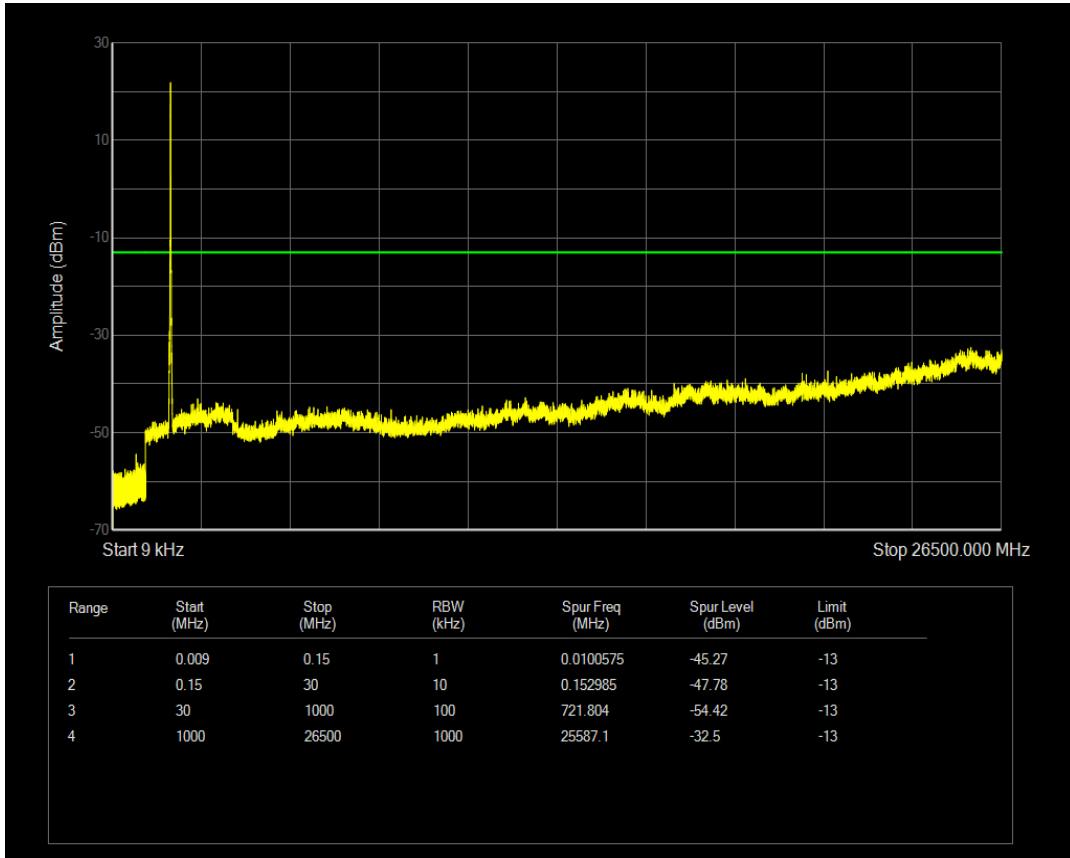

Band4 QPSK BW=15MHz Channel=20325 RB Size=1 Position=#0

Band4 QPSK BW=15MHz Channel=20325 RB Size=75 Position=#0

Band4 16QAM BW=15MHz Channel=20325 RB Size=1 Position=#0

Band4 16QAM BW=15MHz Channel=20325 RB Size=75 Position=#0

Band4 QPSK BW=20MHz Channel=20050 RB Size=1 Position=#0

Band4 QPSK BW=20MHz Channel=20050 RB Size=100 Position=#0

Band4 16QAM BW=20MHz Channel=20050 RB Size=1 Position=#0

Band4 16QAM BW=20MHz Channel=20050 RB Size=100 Position=#0