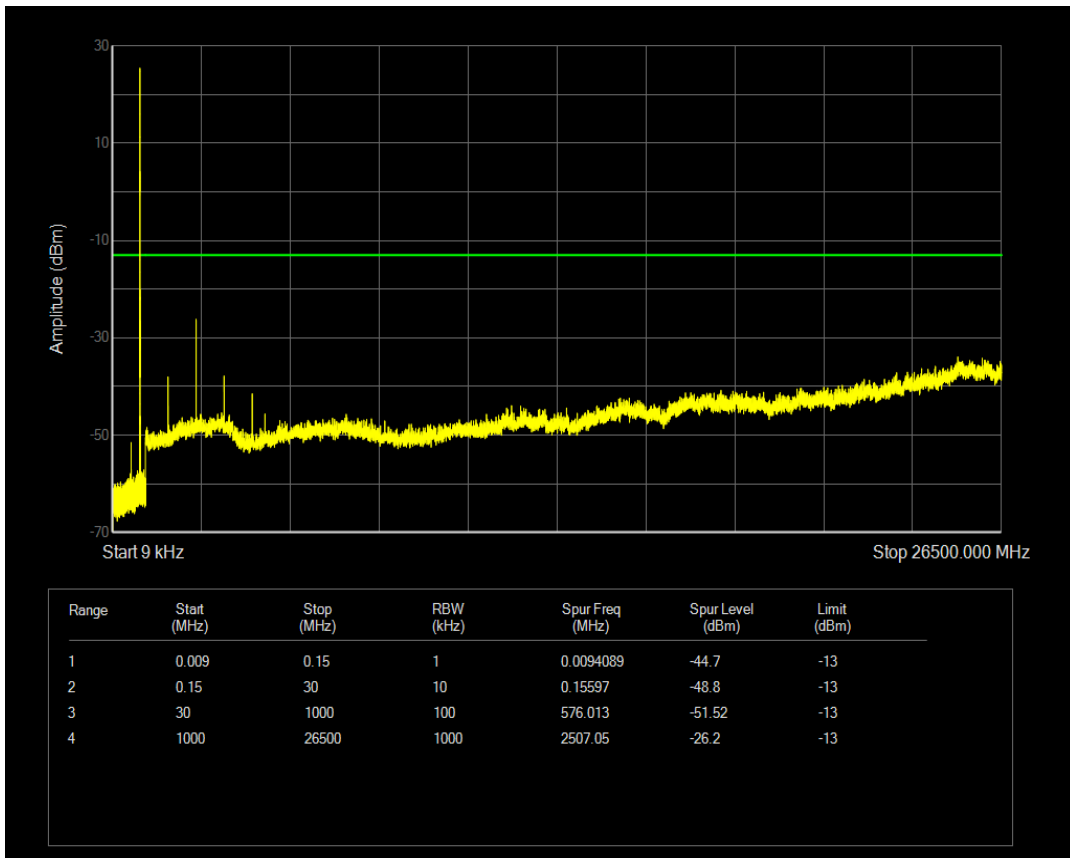

Band5 QPSK BW=1.4MHz Channel=20407 RB Size=1 Position=#0

Band5 QPSK BW=1.4MHz Channel=20407 RB Size=6 Position=#0

Band5 16QAM BW=1.4MHz Channel=20407 RB Size=1 Position=#0

Band5 16QAM BW=1.4MHz Channel=20407 RB Size=6 Position=#0

Band5 QPSK BW=1.4MHz Channel=20525 RB Size=1 Position=#0

Band5 QPSK BW=1.4MHz Channel=20525 RB Size=6 Position=#0

Band5 16QAM BW=1.4MHz Channel=20525 RB Size=1 Position=#0

Band5 16QAM BW=1.4MHz Channel=20525 RB Size=6 Position=#0