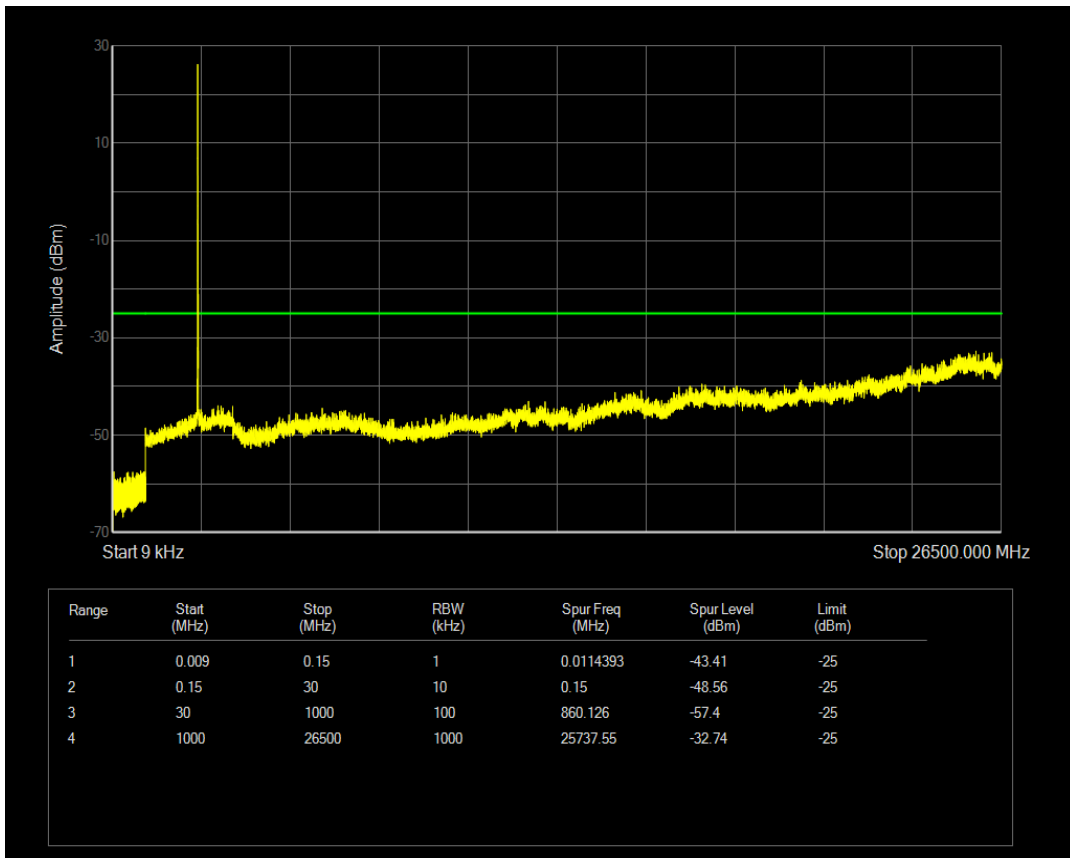

Band41(2555-2655) QPSK BW=10MHz Channel=40290 RB Size=1 Position=#0

Band41(2555-2655) QPSK BW=10MHz Channel=40290 RB Size=50 Position=#0