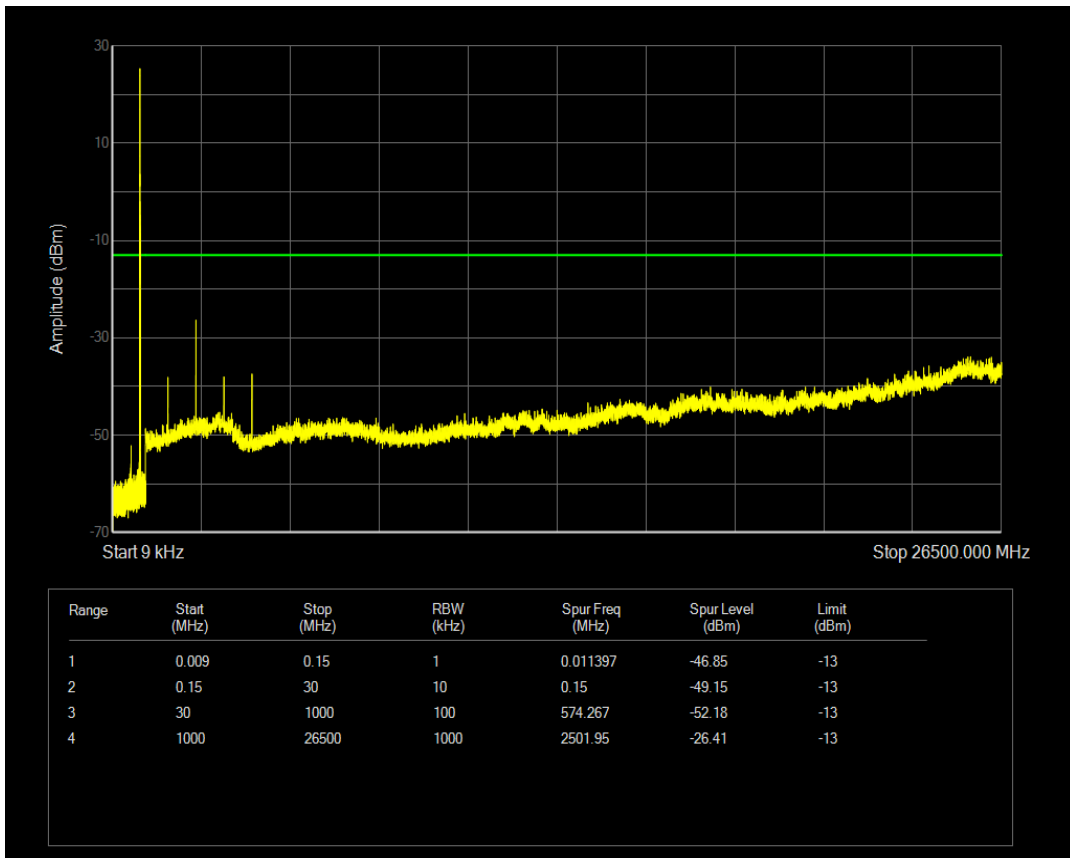

Band5 QPSK BW=5MHz Channel=20525 RB Size=1 Position=#0

Band5 QPSK BW=5MHz Channel=20525 RB Size=25 Position=#0