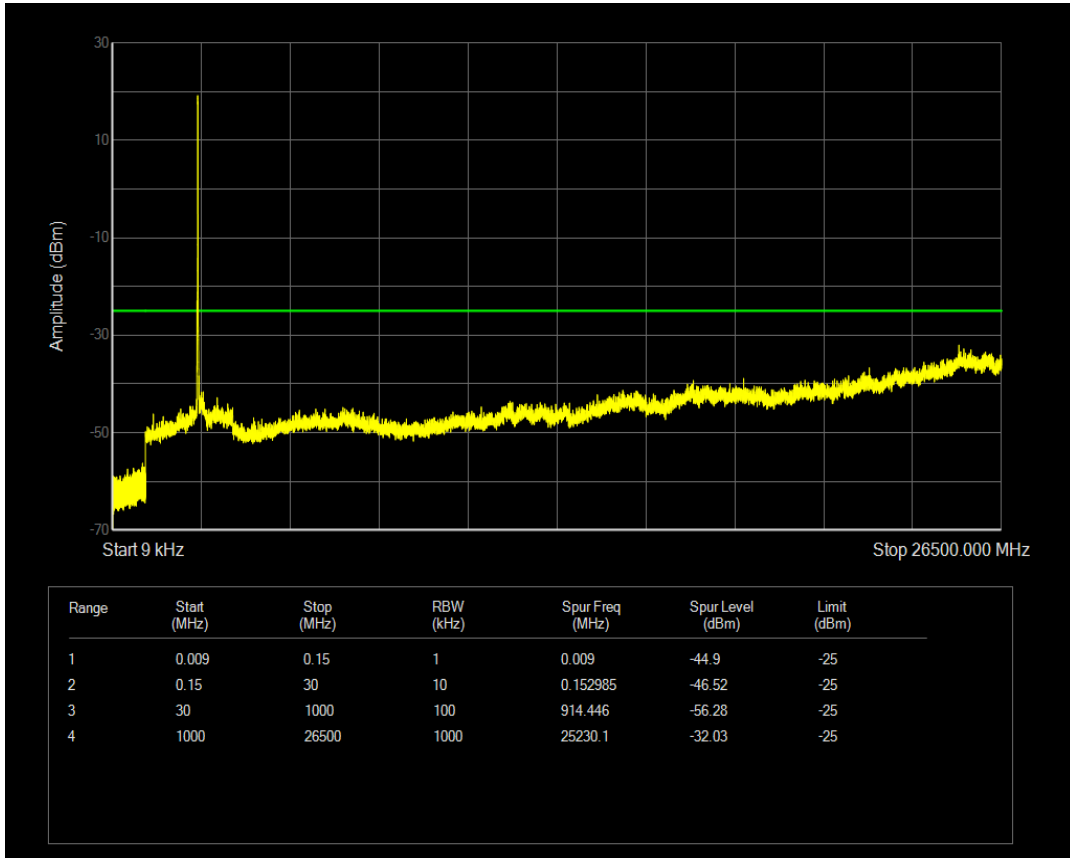

Band41(2555-2655) 16QAM BW=10MHz Channel=40290 RB Size=50 Position=#0

Band41(2555-2655) QPSK BW=10MHz Channel=40740 RB Size=1 Position=#0