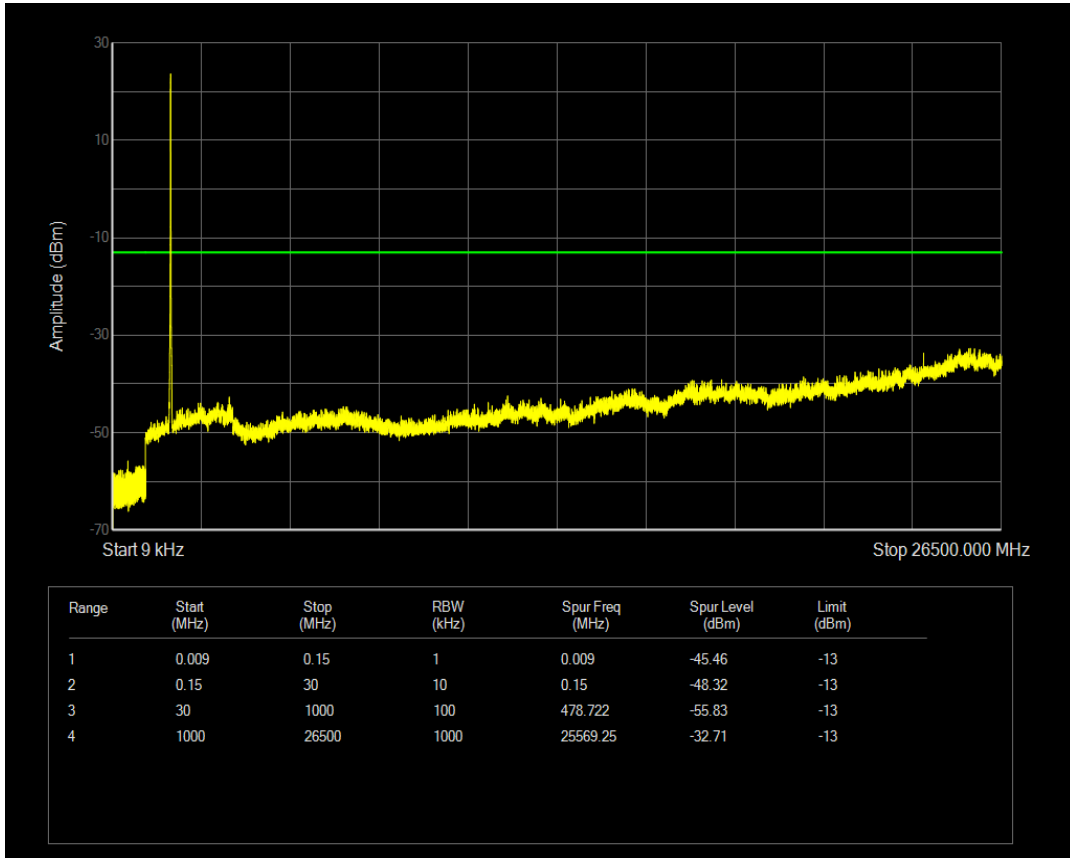

Band4 QPSK BW=10MHz Channel=20175 RB Size=1 Position=#0

Band4 QPSK BW=10MHz Channel=20175 RB Size=50 Position=#0

Band4 16QAM BW=10MHz Channel=20175 RB Size=1 Position=#0

Band4 QPSK BW=10MHz Channel=20350 RB Size=1 Position=#0

Band4 16QAM BW=10MHz Channel=20175 RB Size=50 Position=#0

Band4 QPSK BW=10MHz Channel=20350 RB Size=50 Position=#0

Band4 16QAM BW=10MHz Channel=20350 RB Size=1 Position=#0

Band4 16QAM BW=10MHz Channel=20350 RB Size=50 Position=#0