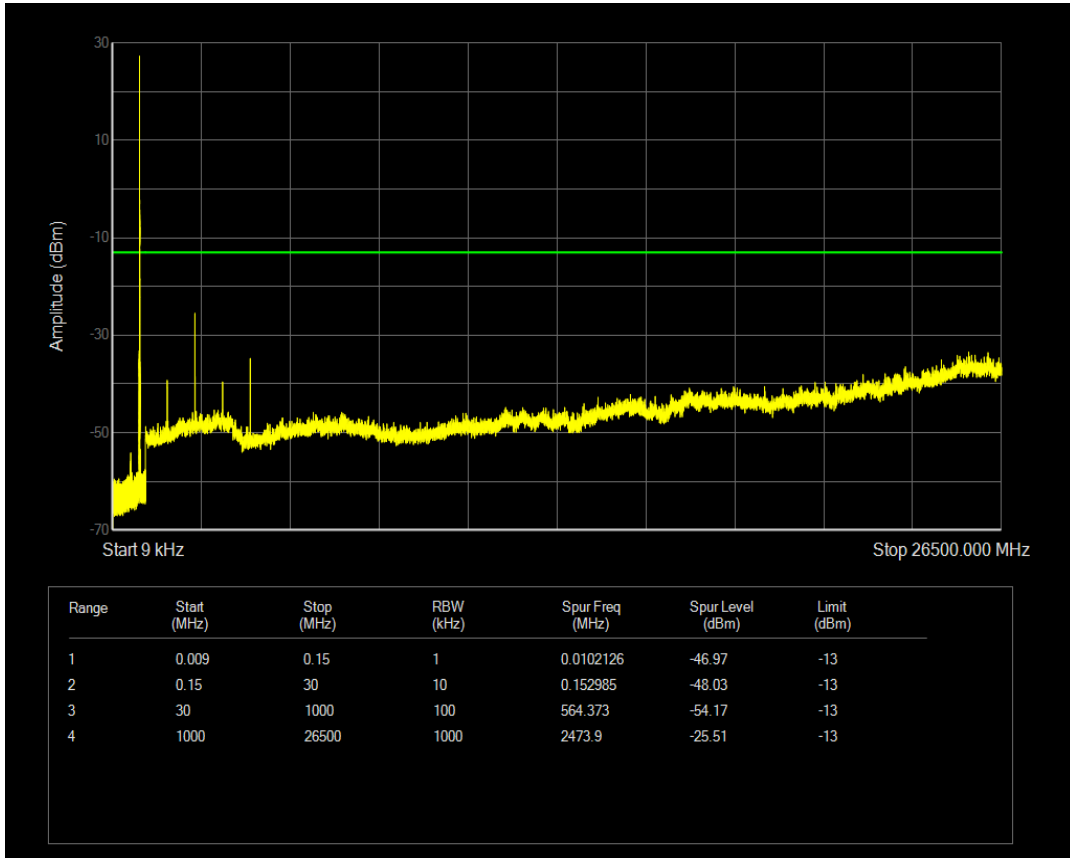

Band5 QPSK BW=3MHz Channel=20635 RB Size=1 Position=#0

Band5 QPSK BW=3MHz Channel=20635 RB Size=15 Position=#0

Band5 16QAM BW=3MHz Channel=20635 RB Size=1 Position=#0

Band5 16QAM BW=3MHz Channel=20635 RB Size=15 Position=#0

Band5 QPSK BW=5MHz Channel=20425 RB Size=1 Position=#0

Band5 16QAM BW=5MHz Channel=20425 RB Size=1 Position=#0

Band5 QPSK BW=5MHz Channel=20425 RB Size=25 Position=#0

Band5 16QAM BW=5MHz Channel=20425 RB Size=25 Position=#0