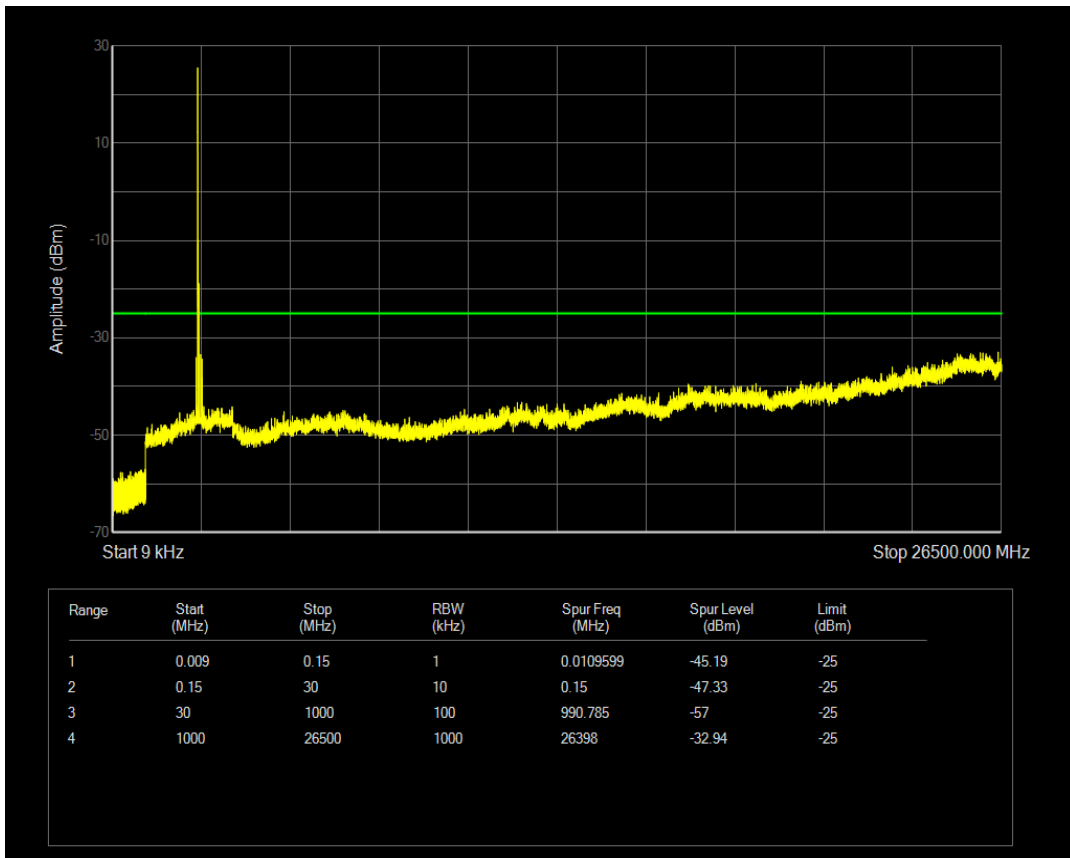

Band41(2555-2655) 16QAM BW=5MHz Channel=40265 RB Size=1 Position=#0

Band41(2555-2655) 16QAM BW=5MHz Channel=40265 RB Size=25 Position=#0