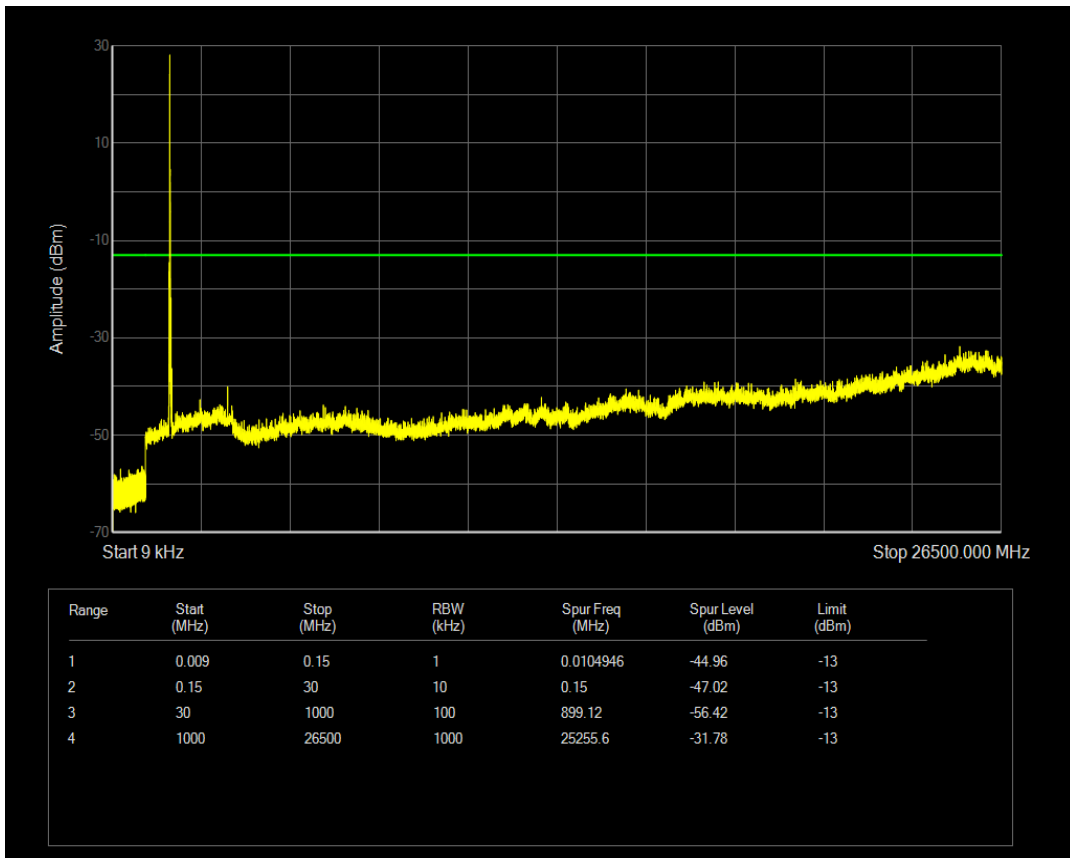

Band4 16QAM BW=20MHz Channel=20175 RB Size=1 Position=#0

Band4 QPSK BW=20MHz Channel=20300 RB Size=1 Position=#0