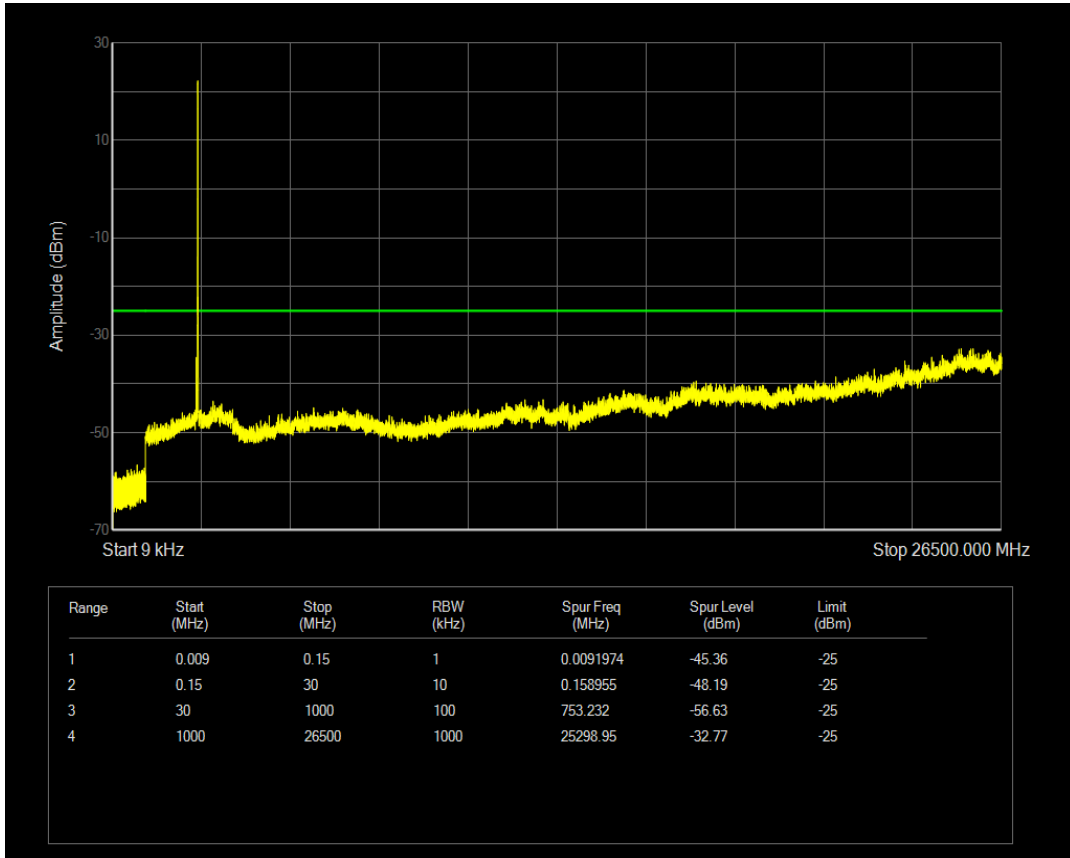

Band41(2555-2655) 16QAM BW=5MHz Channel=40265 RB Size=25 Position=#0

Band41(2555-2655) QPSK BW=5MHz Channel=40740 RB Size=1 Position=#0