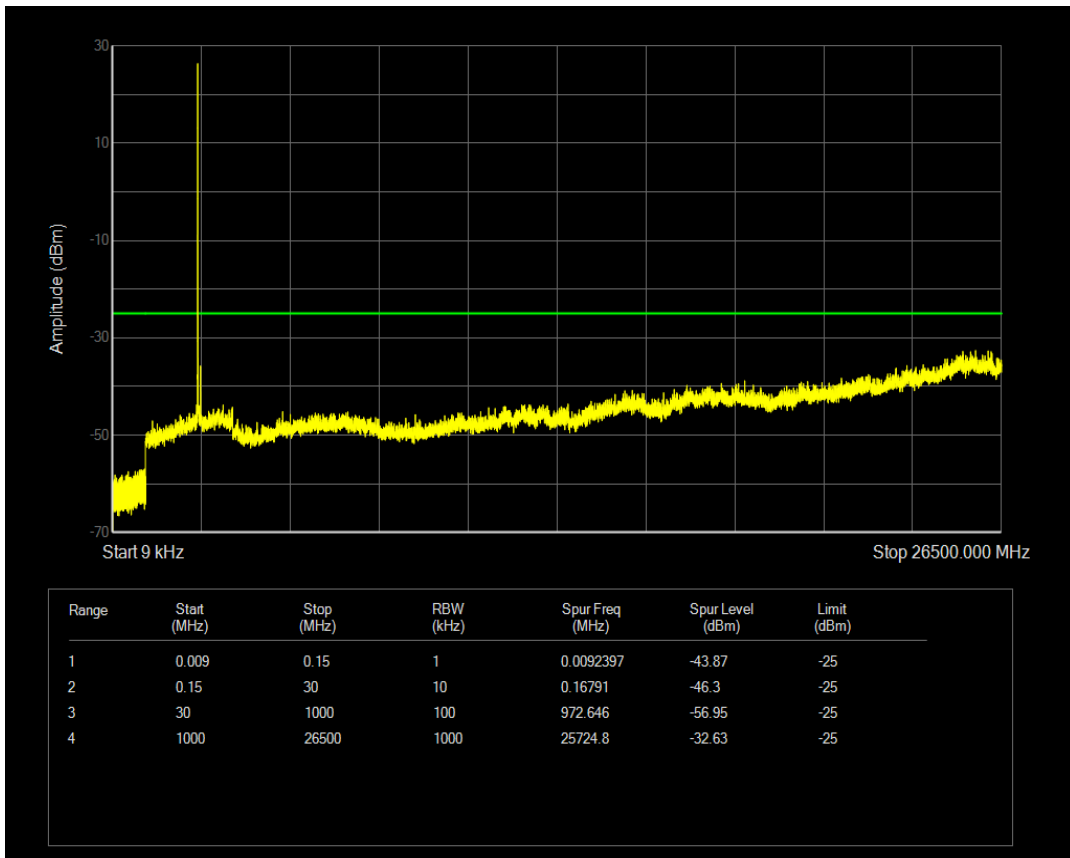

Band41(2555-2655) QPSK BW=5MHz Channel=40265 RB Size=1 Position=#0

Band41(2555-2655) QPSK BW=5MHz Channel=40265 RB Size=25 Position=#0