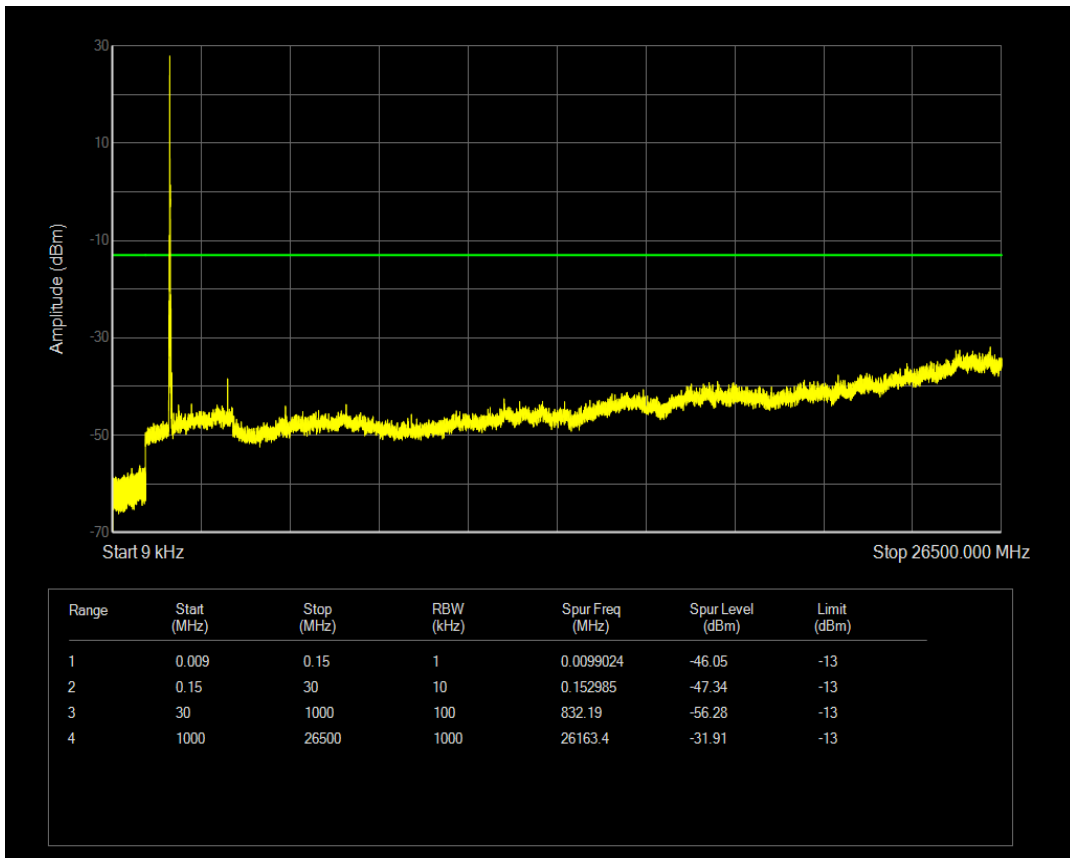

Band4 QPSK BW=20MHz Channel=20175 RB Size=1 Position=#0

Band4 QPSK BW=20MHz Channel=20175 RB Size=100 Position=#0