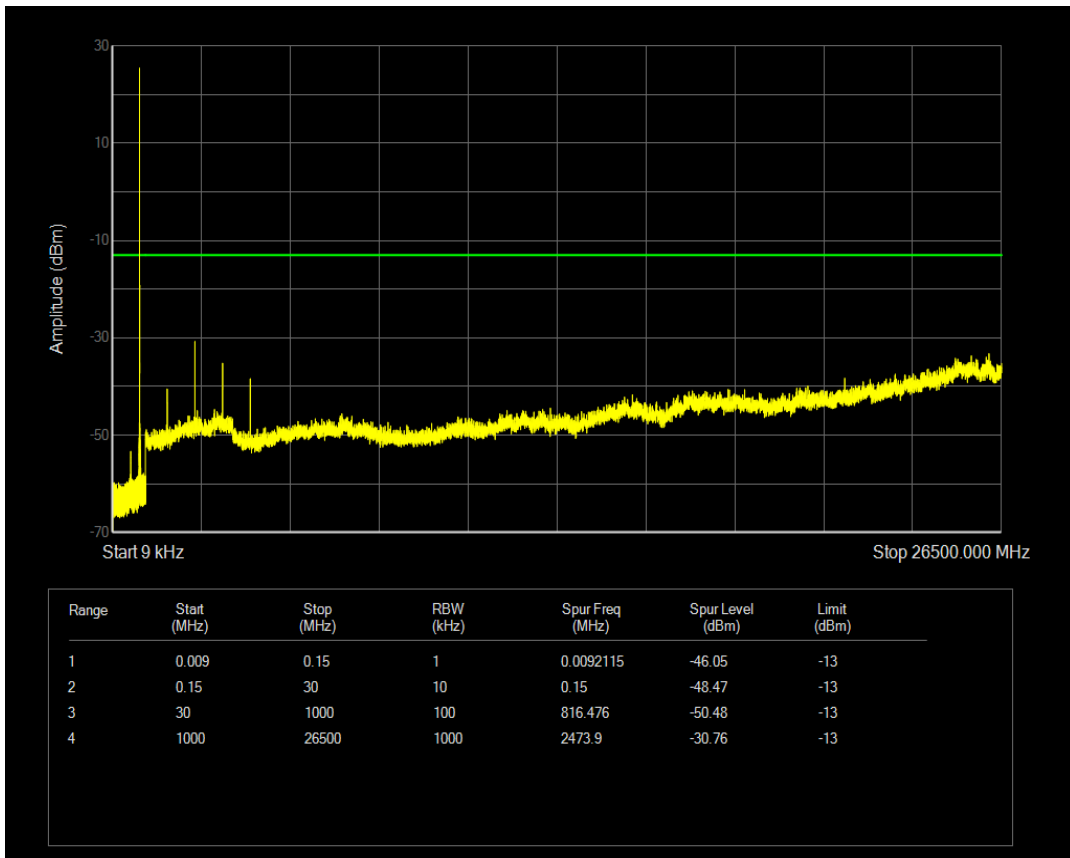

Band41(2555-2655) QPSK BW=20MHz Channel=41140 RB Size=100 Position=#0

Band41(2555-2655) 16QAM BW=20MHz Channel=41140 RB Size=1 Position=#0

Band41(2555-2655) 16QAM BW=20MHz Channel=41140 RB Size=100 Position=#0

Band5 QPSK BW=1.4MHz Channel=20407 RB Size=1 Position=#0

Band5 QPSK BW=1.4MHz Channel=20407 RB Size=6 Position=#0

Band5 16QAM BW=1.4MHz Channel=20407 RB Size=1 Position=#0

Band5 16QAM BW=1.4MHz Channel=20407 RB Size=6 Position=#0