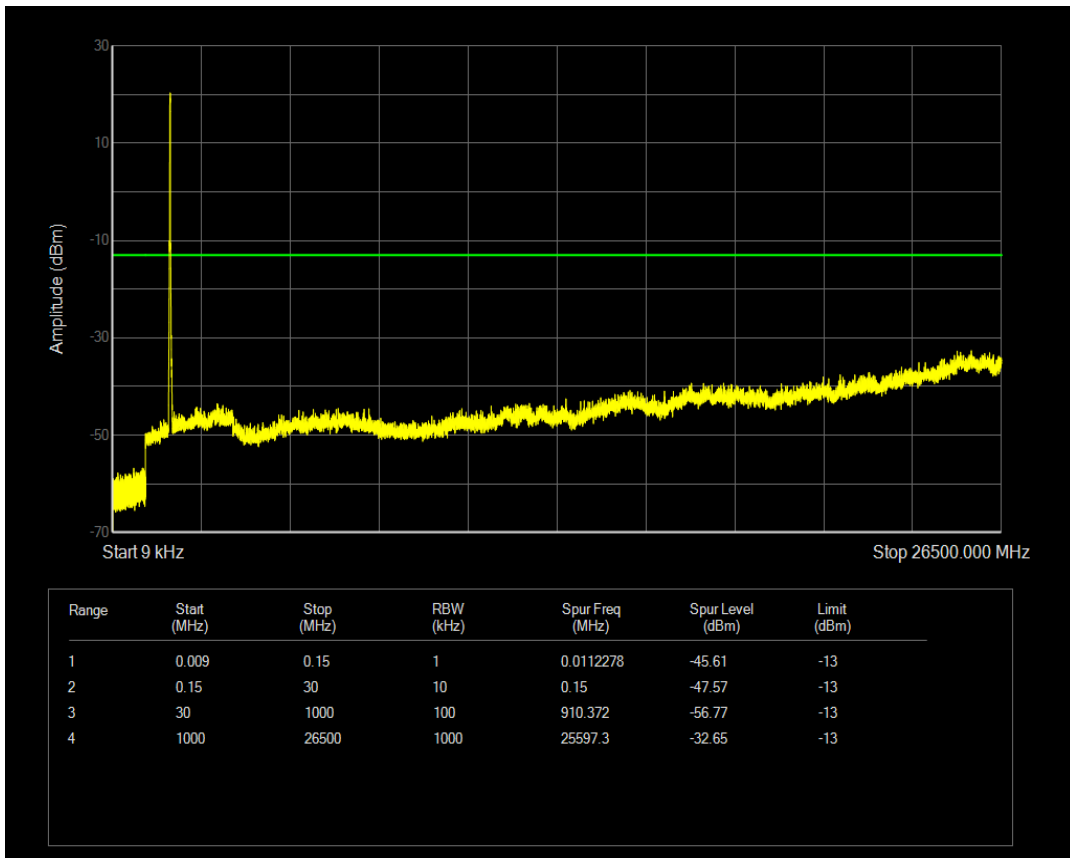

Band4 QPSK BW=20MHz Channel=20175 RB Size=1 Position=#0

Band4 QPSK BW=20MHz Channel=20175 RB Size=100 Position=#0

Band4 16QAM BW=20MHz Channel=20175 RB Size=1 Position=#0

Band4 QPSK BW=20MHz Channel=20300 RB Size=1 Position=#0

Band4 16QAM BW=20MHz Channel=20175 RB Size=100 Position=#0

Band4 QPSK BW=20MHz Channel=20300 RB Size=100 Position=#0

Band4 16QAM BW=20MHz Channel=20300 RB Size=1 Position=#0

Band4 16QAM BW=20MHz Channel=20300 RB Size=100 Position=#0