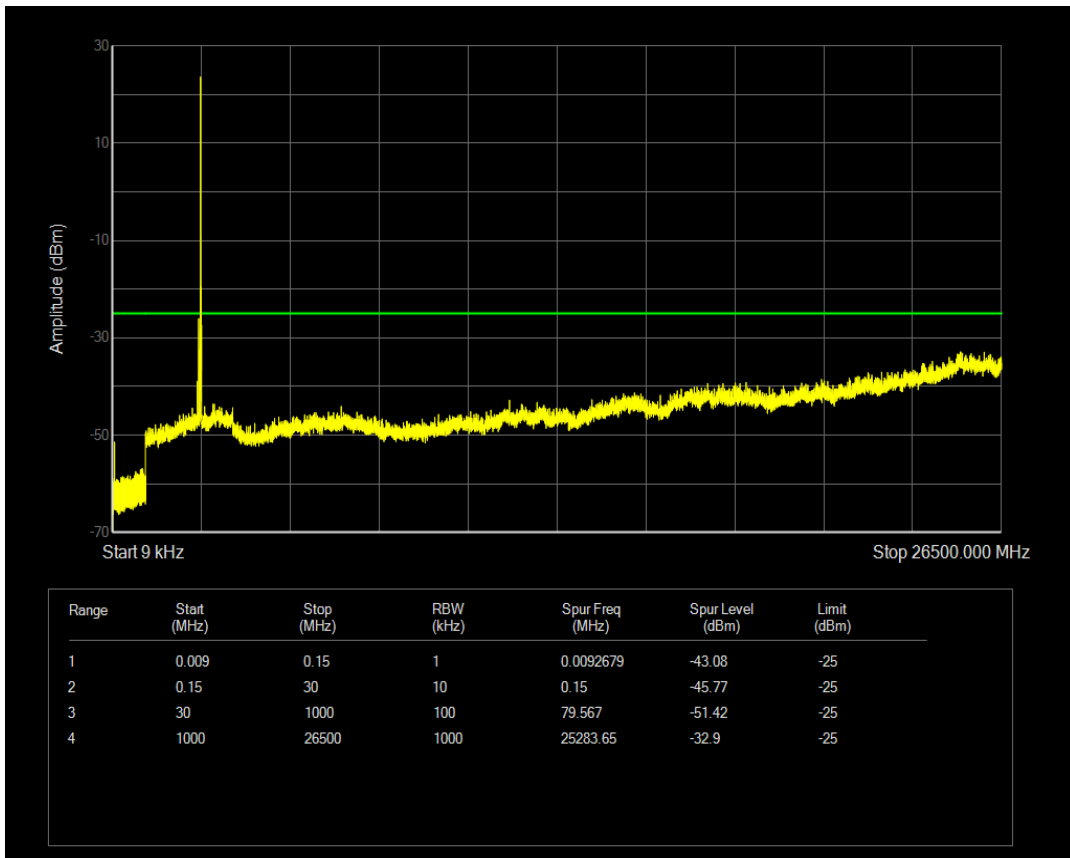

Band41(2555-2655) 16QAM BW=15MHz Channel=41165 RB Size=1 Position=#0

Band41(2555-2655) 16QAM BW=15MHz Channel=41165 RB Size=75 Position=#0