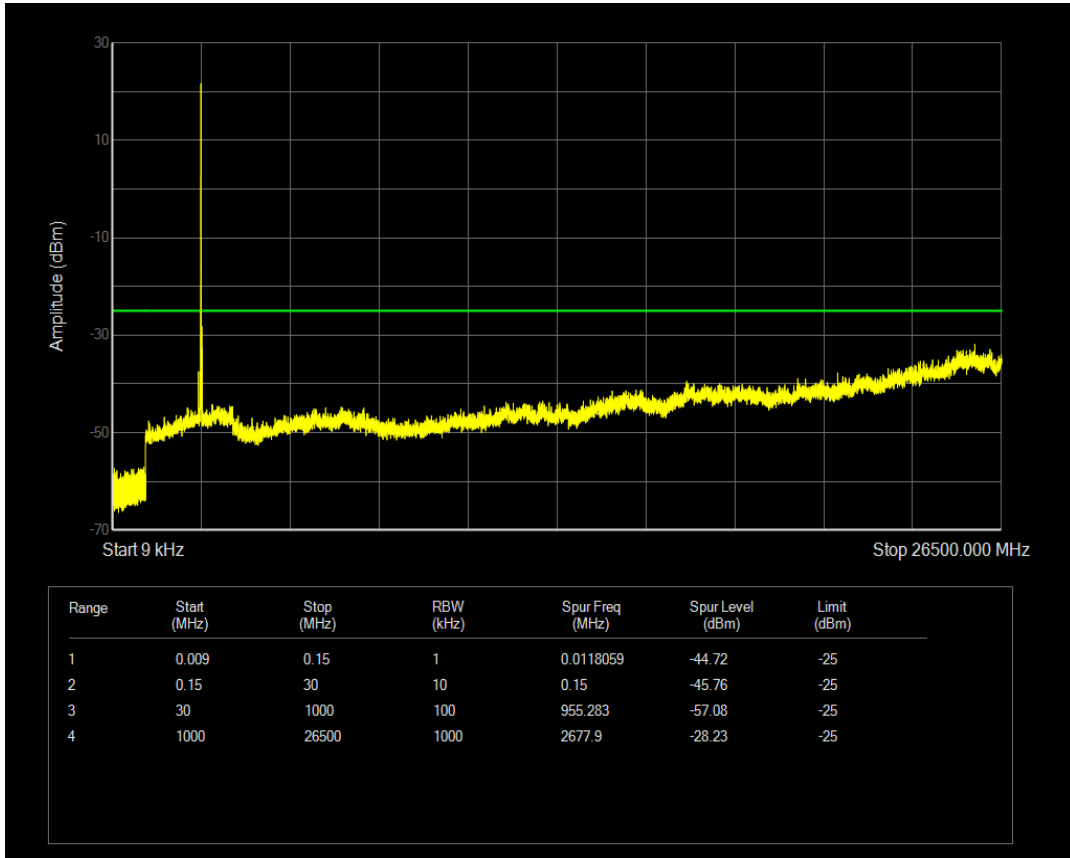

Band41(2555-2655) QPSK BW=5MHz Channel=41215 RB Size=25 Position=#0

Band41(2555-2655) 16QAM BW=5MHz Channel=41215 RB Size=1 Position=#0