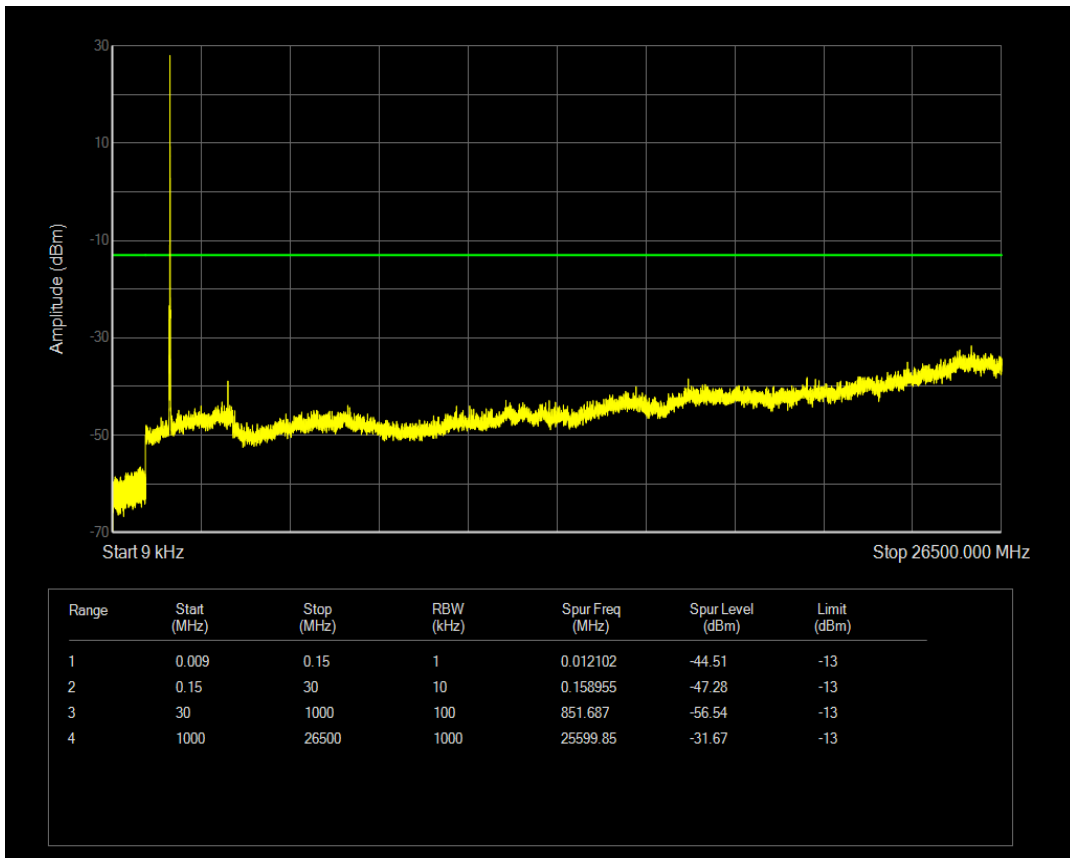

Band4 16QAM BW=5MHz Channel=20375 RB Size=25 Position=#0

Band4 QPSK BW=10MHz Channel=20000 RB Size=50 Position=#0

Band4 16QAM BW=10MHz Channel=20000 RB Size=1 Position=#0

Band4 16QAM BW=10MHz Channel=20000 RB Size=50 Position=#0

Band4 QPSK BW=10MHz Channel=20175 RB Size=1 Position=#0

Band4 QPSK BW=10MHz Channel=20175 RB Size=50 Position=#0

Band4 16QAM BW=10MHz Channel=20175 RB Size=1 Position=#0

Band4 QPSK BW=10MHz Channel=20350 RB Size=1 Position=#0