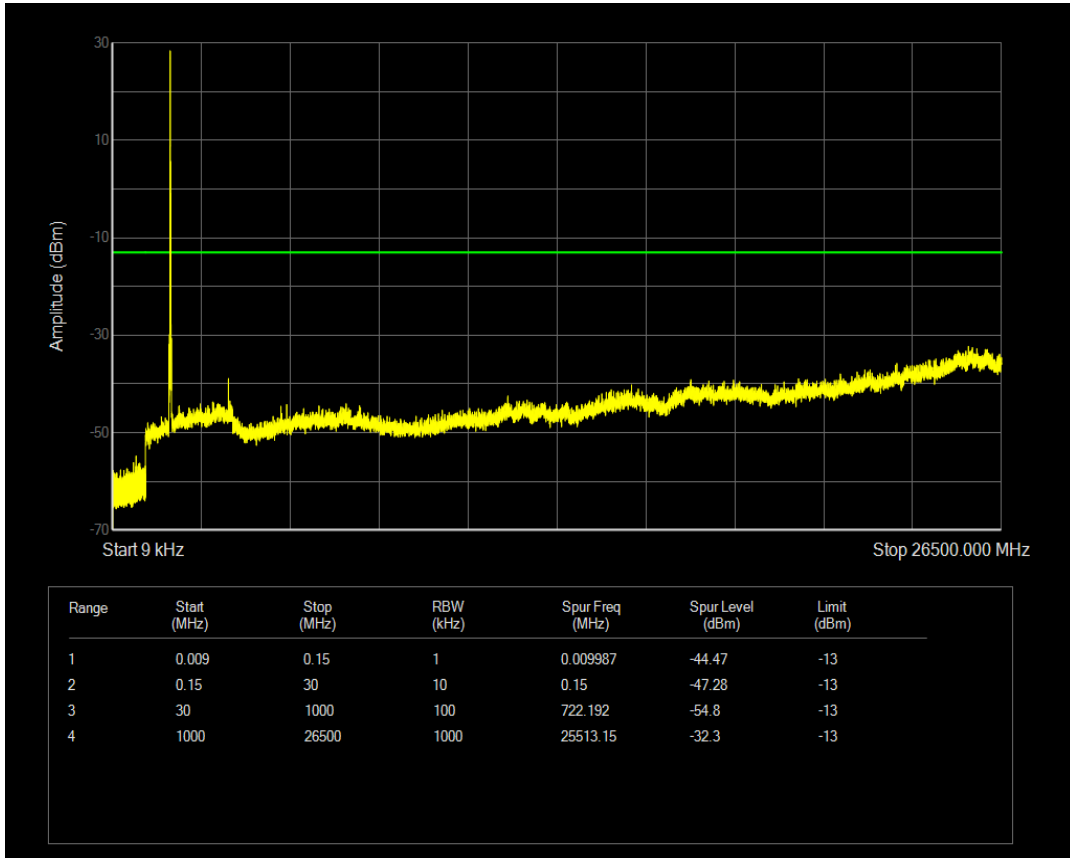

Band4 QPSK BW=20MHz Channel=20175 RB Size=1 Position=#0

Band4 QPSK BW=20MHz Channel=20175 RB Size=100 Position=#0

Band4 16QAM BW=20MHz Channel=20175 RB Size=1 Position=#0

Band4 QPSK BW=20MHz Channel=20300 RB Size=1 Position=#0

Band4 16QAM BW=20MHz Channel=20175 RB Size=100 Position=#0

Band4 QPSK BW=20MHz Channel=20300 RB Size=100 Position=#0

Band4 16QAM BW=20MHz Channel=20300 RB Size=1 Position=#0

Band4 16QAM BW=20MHz Channel=20300 RB Size=100 Position=#0