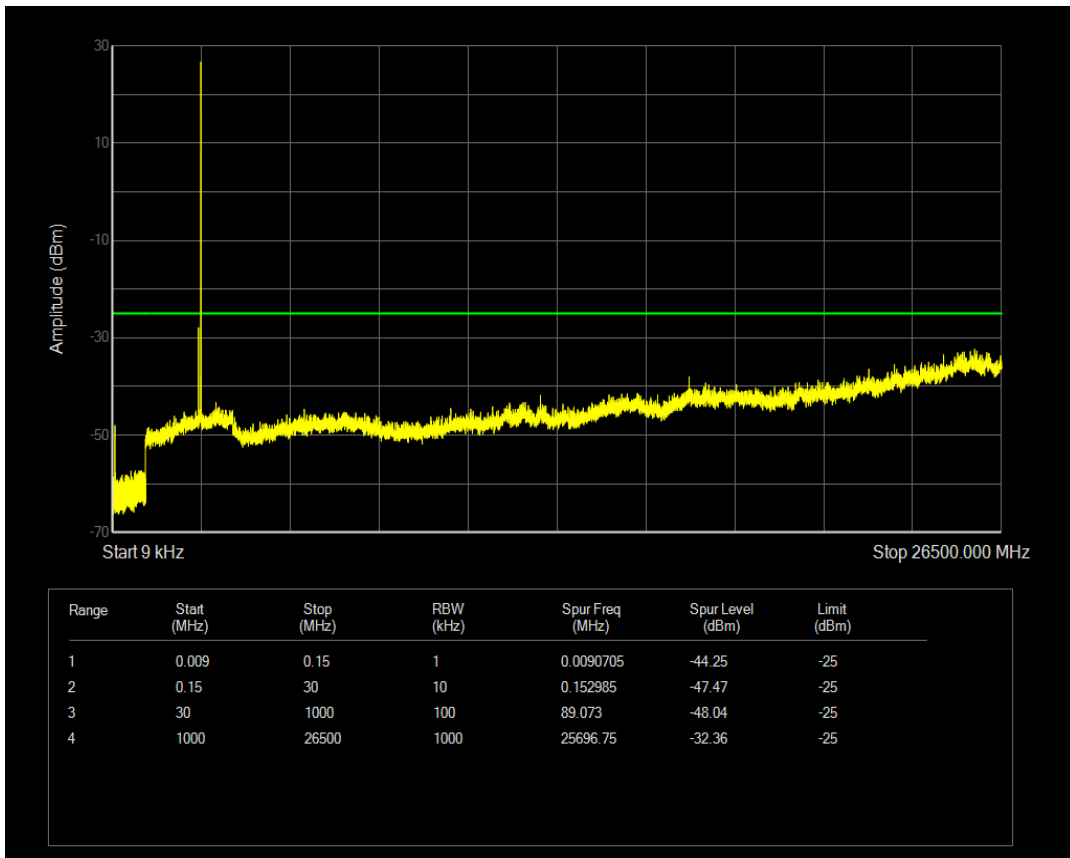

Band41(2555-2655) QPSK BW=5MHz Channel=41215 RB Size=1 Position=#0

Band41(2555-2655) QPSK BW=5MHz Channel=41215 RB Size=25 Position=#0