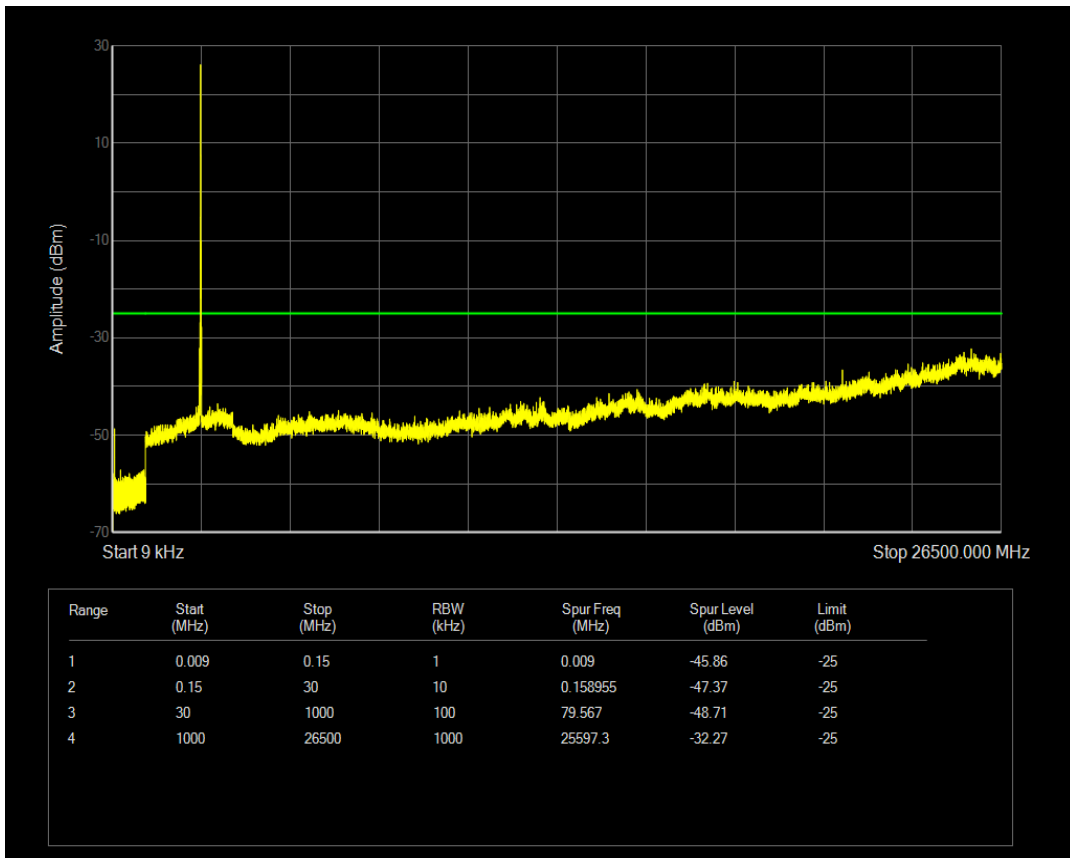

Band41(2555-2655) QPSK BW=15MHz Channel=41165 RB Size=1 Position=#0

Band41(2555-2655) QPSK BW=15MHz Channel=41165 RB Size=75 Position=#0