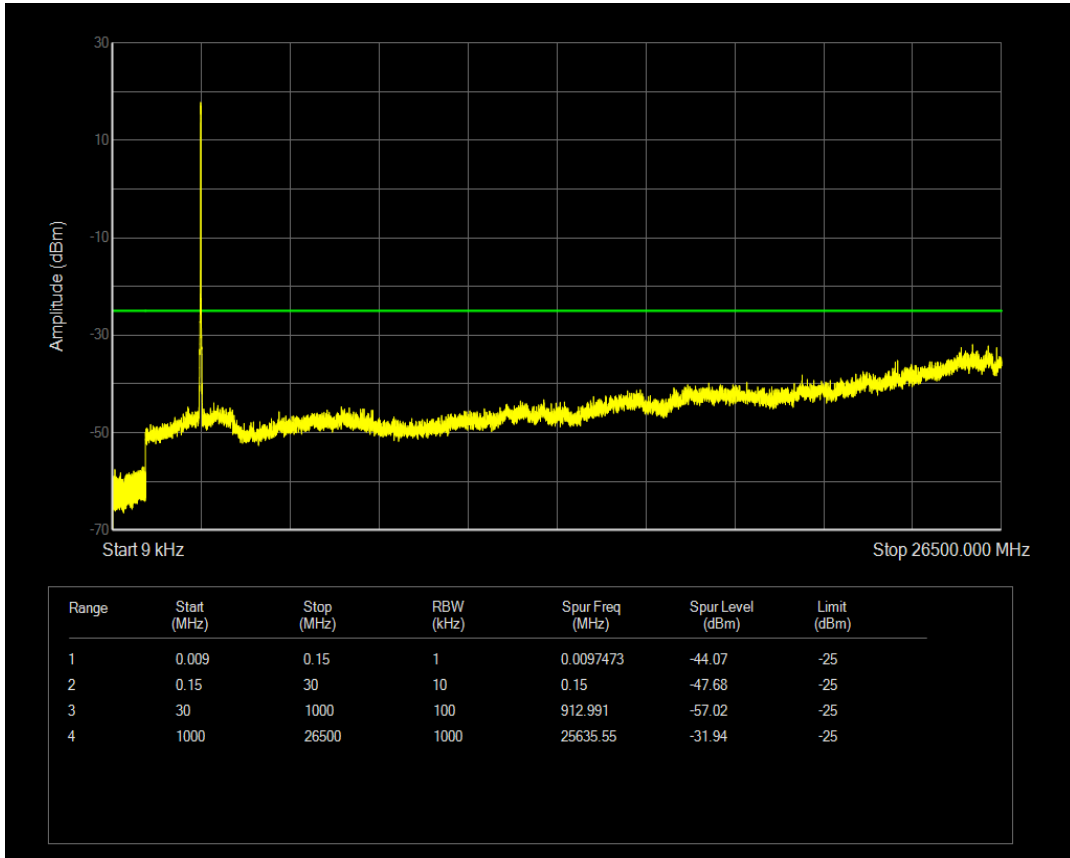

Band41(2555-2655) 16QAM BW=15MHz Channel=41165 RB Size=75 Position=#0

Band41(2555-2655) QPSK BW=20MHz Channel=40340 RB Size=1 Position=#0