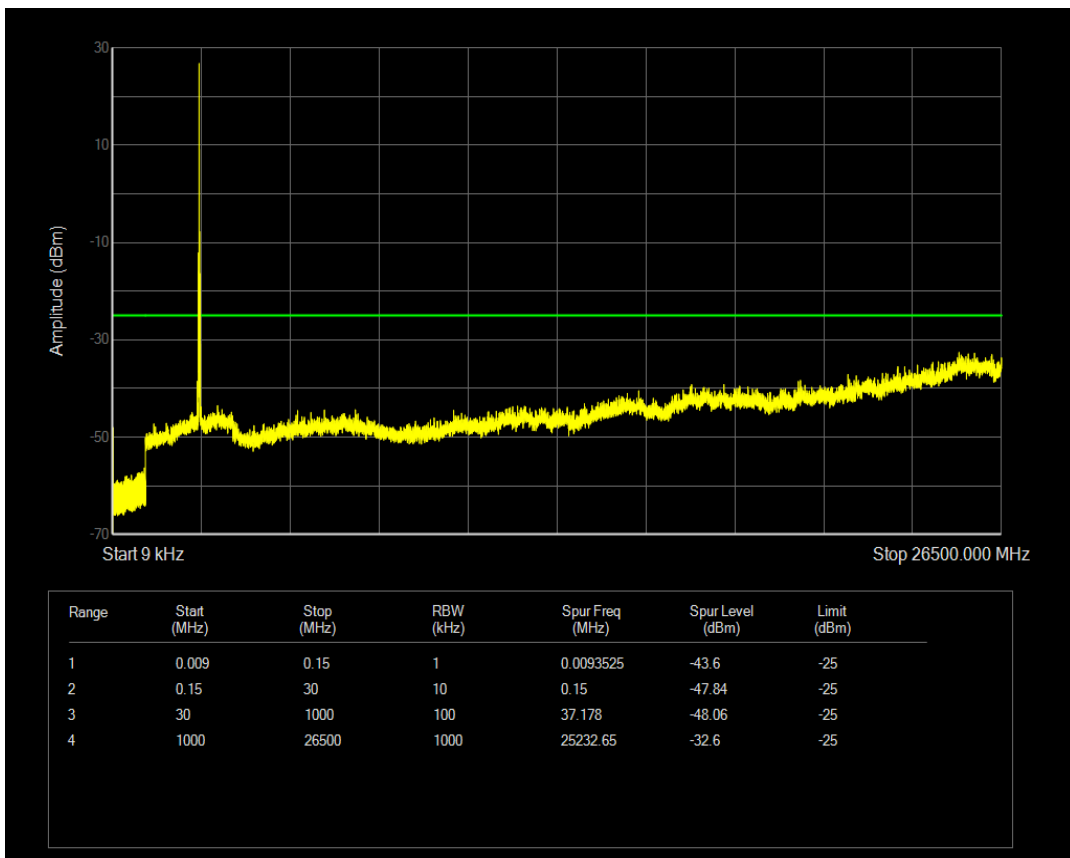

Band41(2555-2655) 16QAM BW=15MHz Channel=40740 RB Size=1 Position=#0

Band41(2555-2655) 16QAM BW=15MHz Channel=40740 RB Size=75 Position=#0