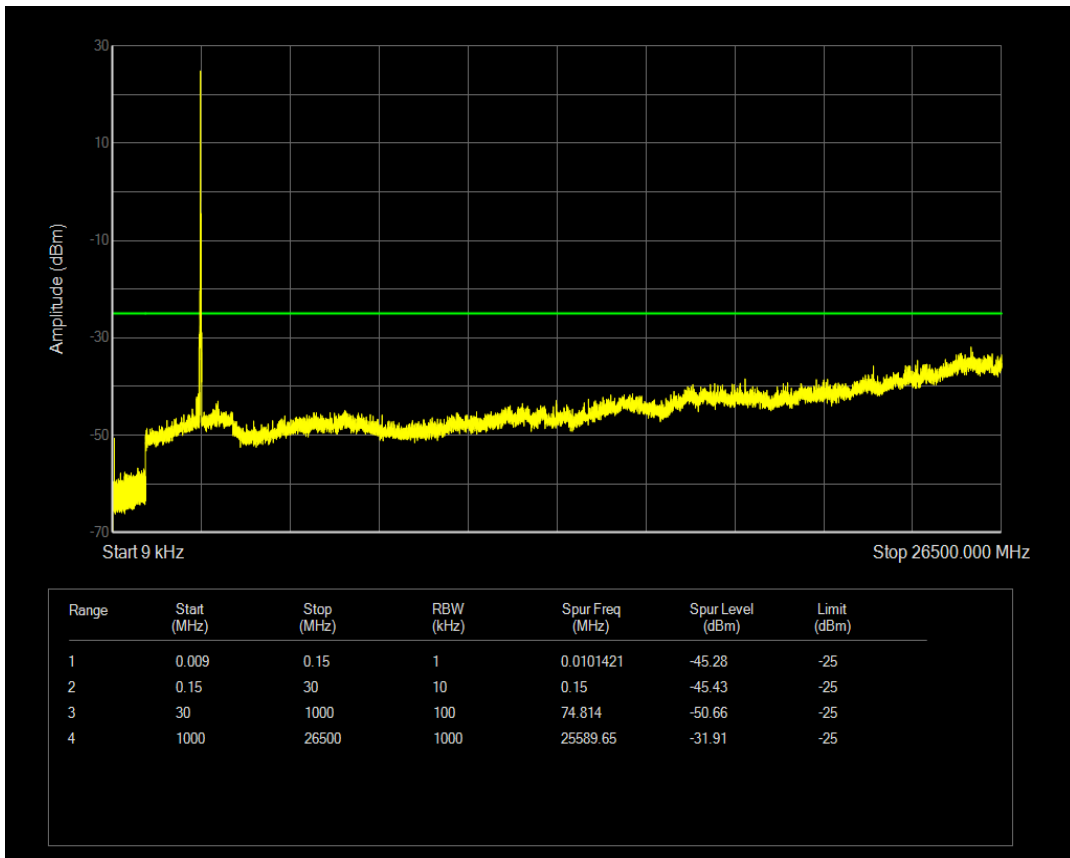

Band41(2555-2655) 16QAM BW=20MHz Channel=40740 RB Size=1 Position=#0

Band41(2555-2655) 16QAM BW=20MHz Channel=40740 RB Size=100 Position=#0

Band41(2555-2655) QPSK BW=20MHz Channel=41140 RB Size=1 Position=#0

Band41(2555-2655) QPSK BW=20MHz Channel=41140 RB Size=100 Position=#0

Band41(2555-2655) 16QAM BW=20MHz Channel=41140 RB Size=1 Position=#0

Band41(2555-2655) 16QAM BW=20MHz Channel=41140 RB Size=100 Position=#0