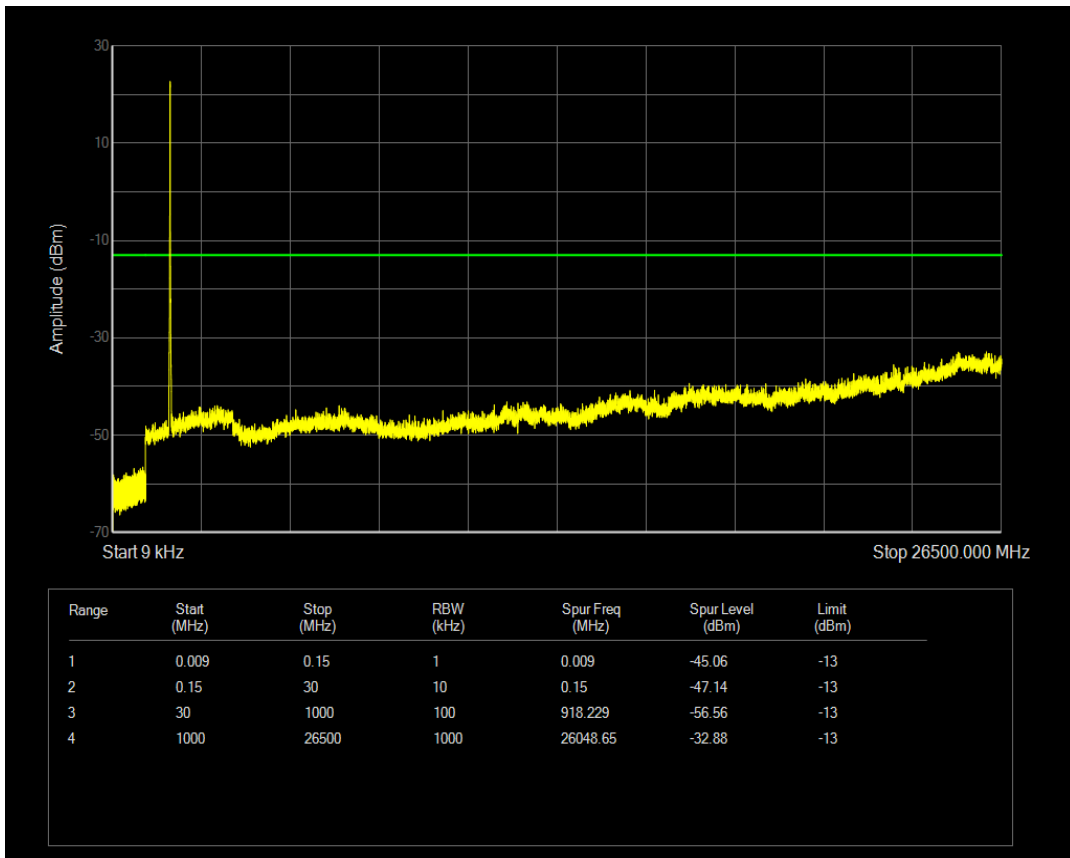

Band4 QPSK BW=10MHz Channel=20175 RB Size=1 Position=#0

Band4 QPSK BW=10MHz Channel=20175 RB Size=50 Position=#0

Band4 16QAM BW=10MHz Channel=20175 RB Size=1 Position=#0

Band4 QPSK BW=10MHz Channel=20350 RB Size=1 Position=#0

Band4 16QAM BW=10MHz Channel=20175 RB Size=50 Position=#0

Band4 QPSK BW=10MHz Channel=20350 RB Size=50 Position=#0

Band4 16QAM BW=10MHz Channel=20350 RB Size=1 Position=#0

Band4 16QAM BW=10MHz Channel=20350 RB Size=50 Position=#0