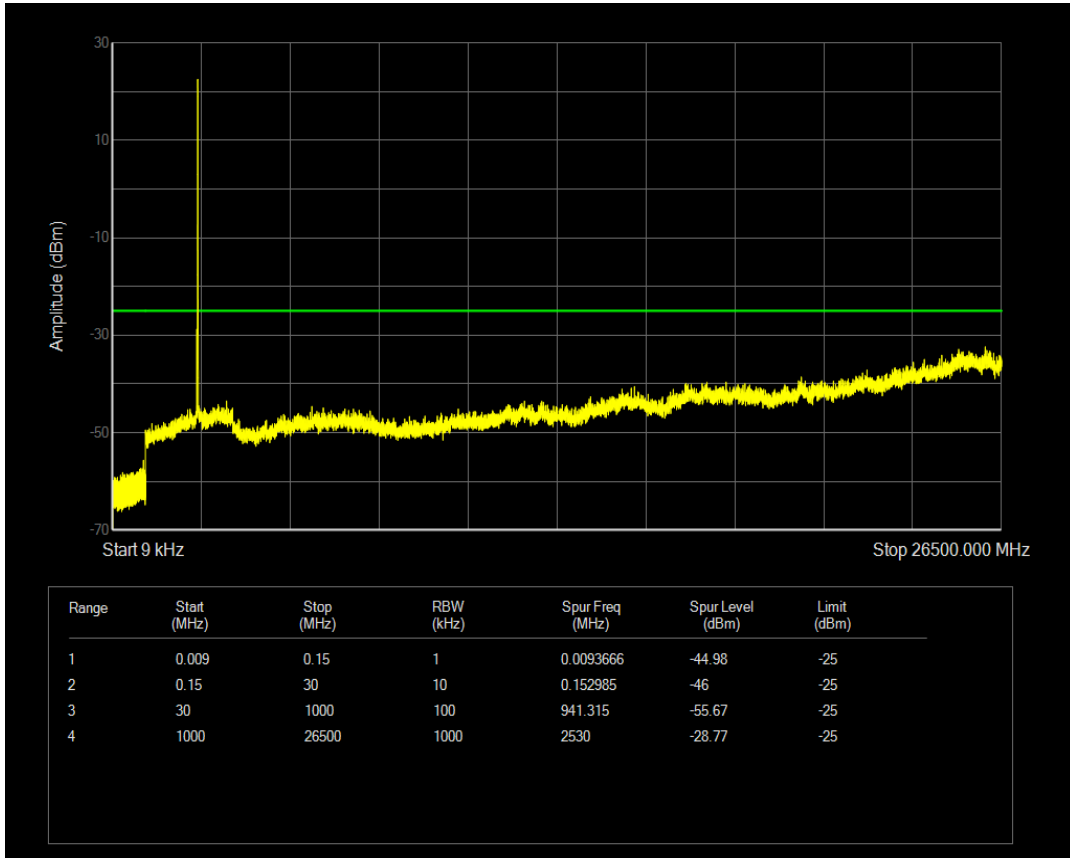

Band41(2555-2655) QPSK BW=5MHz Channel=40265 RB Size=25 Position=#0

Band41(2555-2655) 16QAM BW=5MHz Channel=40265 RB Size=1 Position=#0