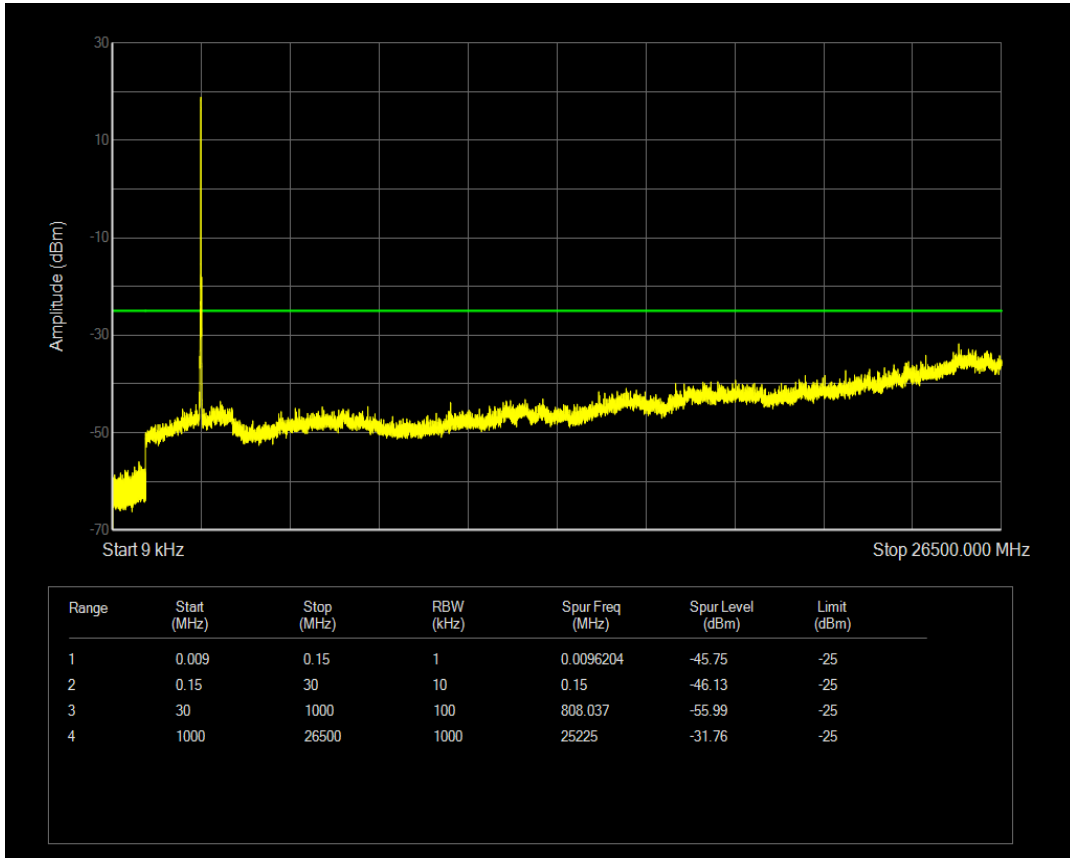

Band41(2555-2655) 16QAM BW=10MHz Channel=41190 RB Size=50 Position=#0

Band41(2555-2655) QPSK BW=15MHz Channel=40315 RB Size=1 Position=#0