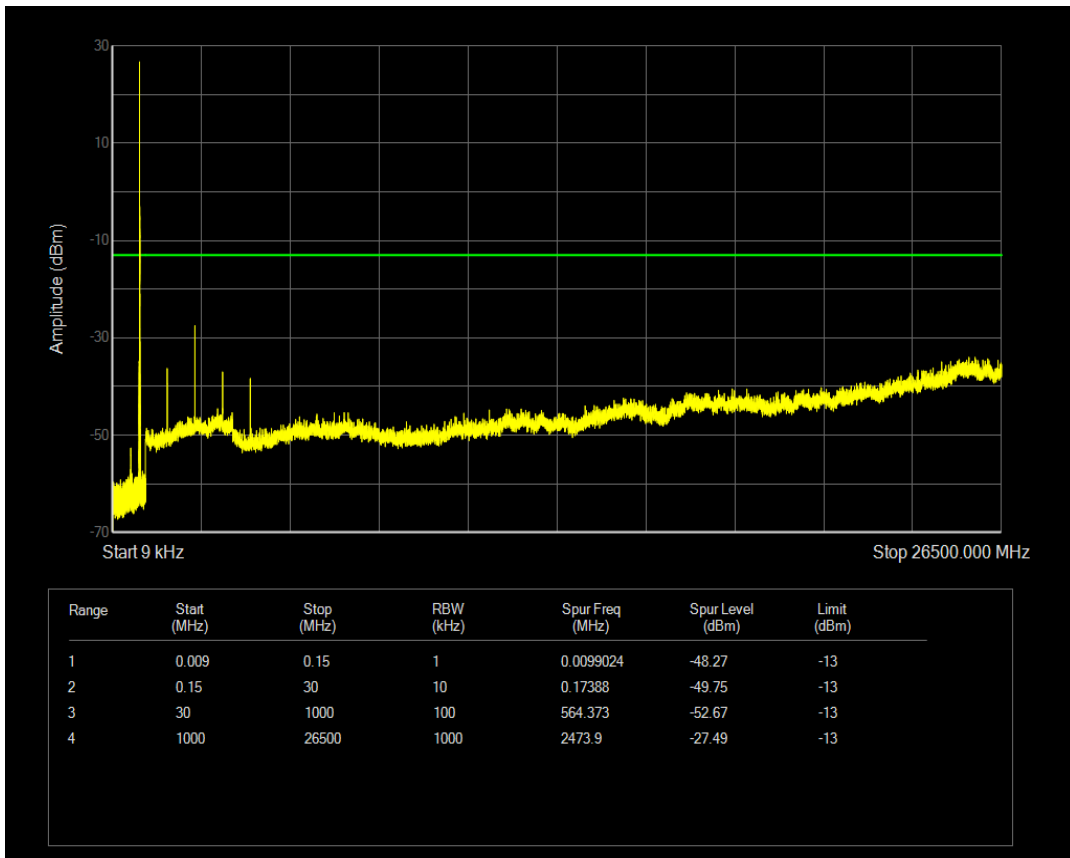

Band5 QPSK BW=3MHz Channel=20635 RB Size=1 Position=#0

Band5 QPSK BW=3MHz Channel=20635 RB Size=15 Position=#0

Band5 16QAM BW=3MHz Channel=20635 RB Size=1 Position=#0

Band5 16QAM BW=3MHz Channel=20635 RB Size=15 Position=#0

Band5 QPSK BW=5MHz Channel=20425 RB Size=1 Position=#0

Band5 16QAM BW=5MHz Channel=20425 RB Size=1 Position=#0

Band5 QPSK BW=5MHz Channel=20425 RB Size=25 Position=#0

Band5 16QAM BW=5MHz Channel=20425 RB Size=25 Position=#0