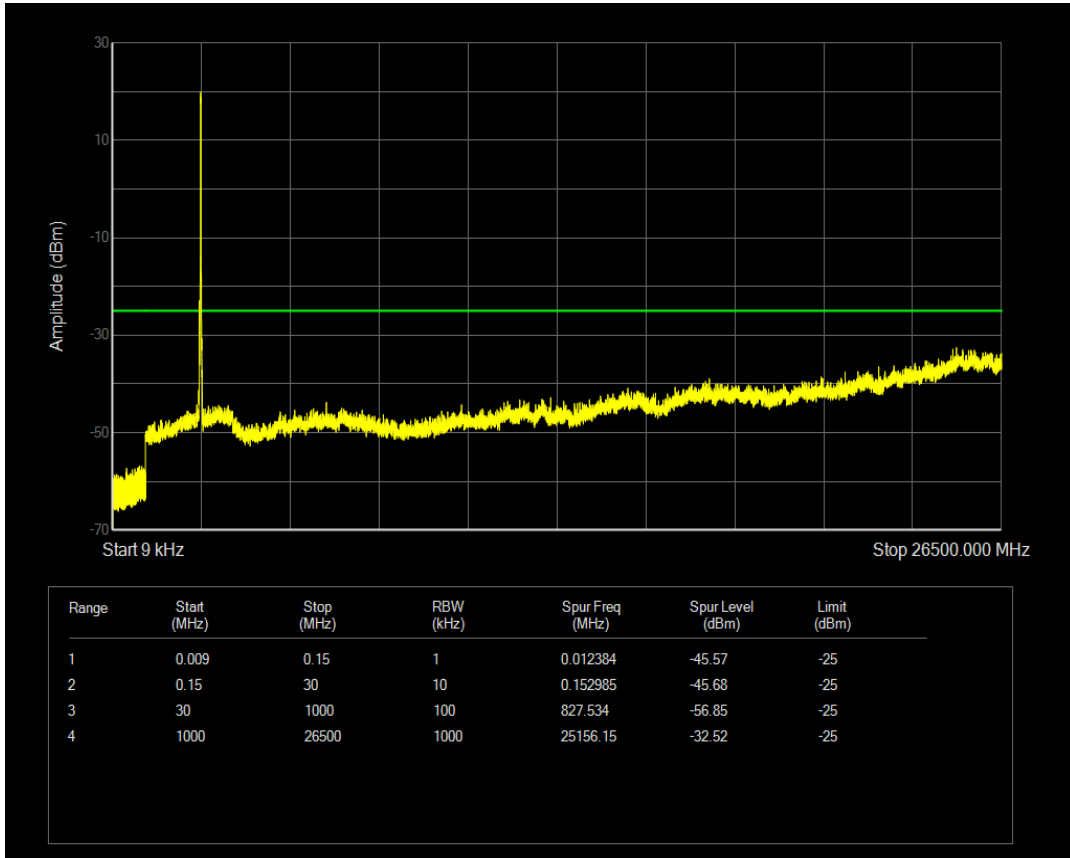

Band41(2555-2655) QPSK BW=15MHz Channel=41165 RB Size=75 Position=#0

Band41(2555-2655) 16QAM BW=15MHz Channel=41165 RB Size=1 Position=#0