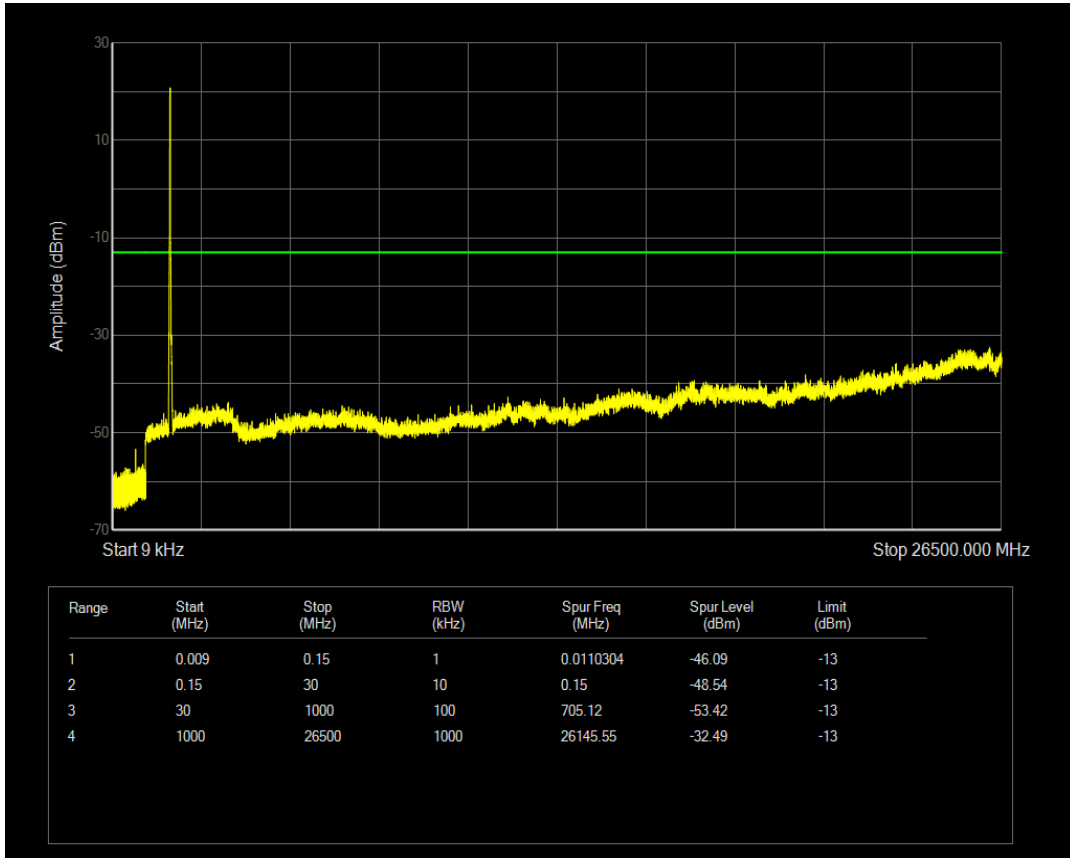

Band4 QPSK BW=20MHz Channel=20050 RB Size=1 Position=#0

Band4 QPSK BW=20MHz Channel=20050 RB Size=100 Position=#0

Band4 16QAM BW=20MHz Channel=20050 RB Size=1 Position=#0

Band4 16QAM BW=20MHz Channel=20050 RB Size=100 Position=#0

Band4 QPSK BW=20MHz Channel=20175 RB Size=1 Position=#0

Band4 QPSK BW=20MHz Channel=20175 RB Size=100 Position=#0

Band4 16QAM BW=20MHz Channel=20175 RB Size=1 Position=#0

Band4 QPSK BW=20MHz Channel=20300 RB Size=1 Position=#0