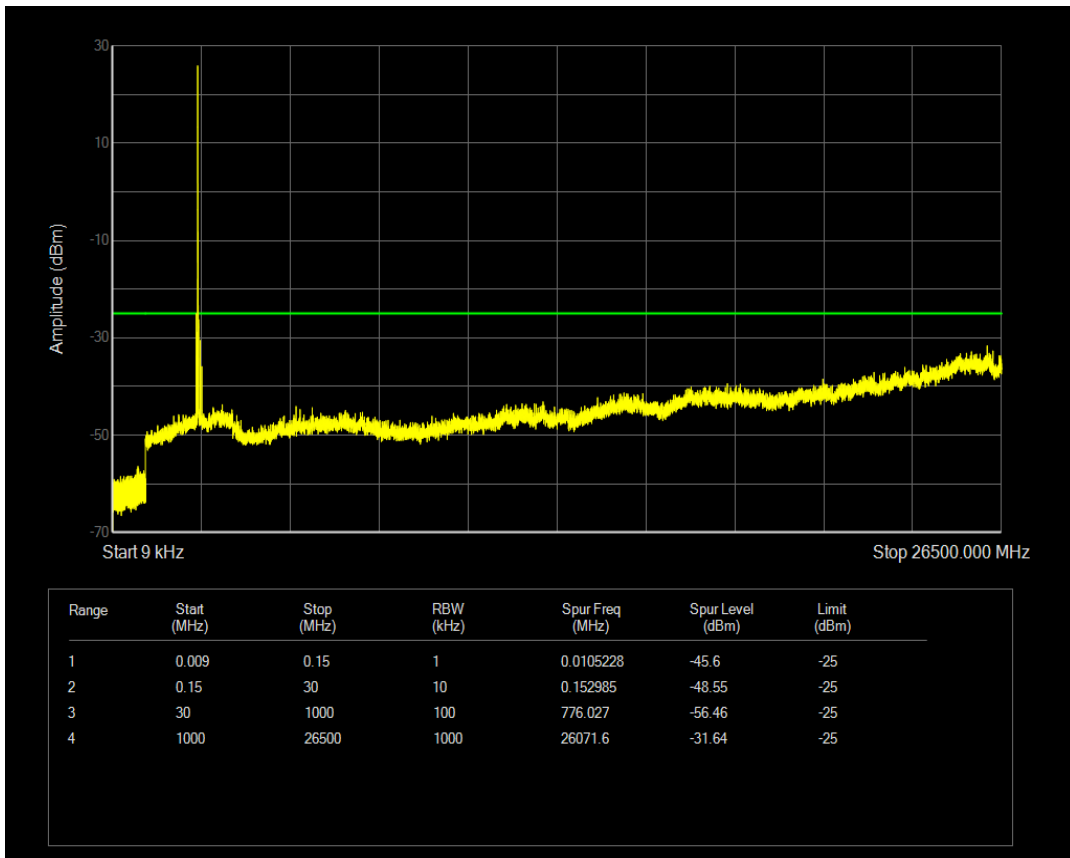

Band41(2555-2655) QPSK BW=15MHz Channel=40315 RB Size=1 Position=#0

Band41(2555-2655) QPSK BW=15MHz Channel=40315 RB Size=75 Position=#0