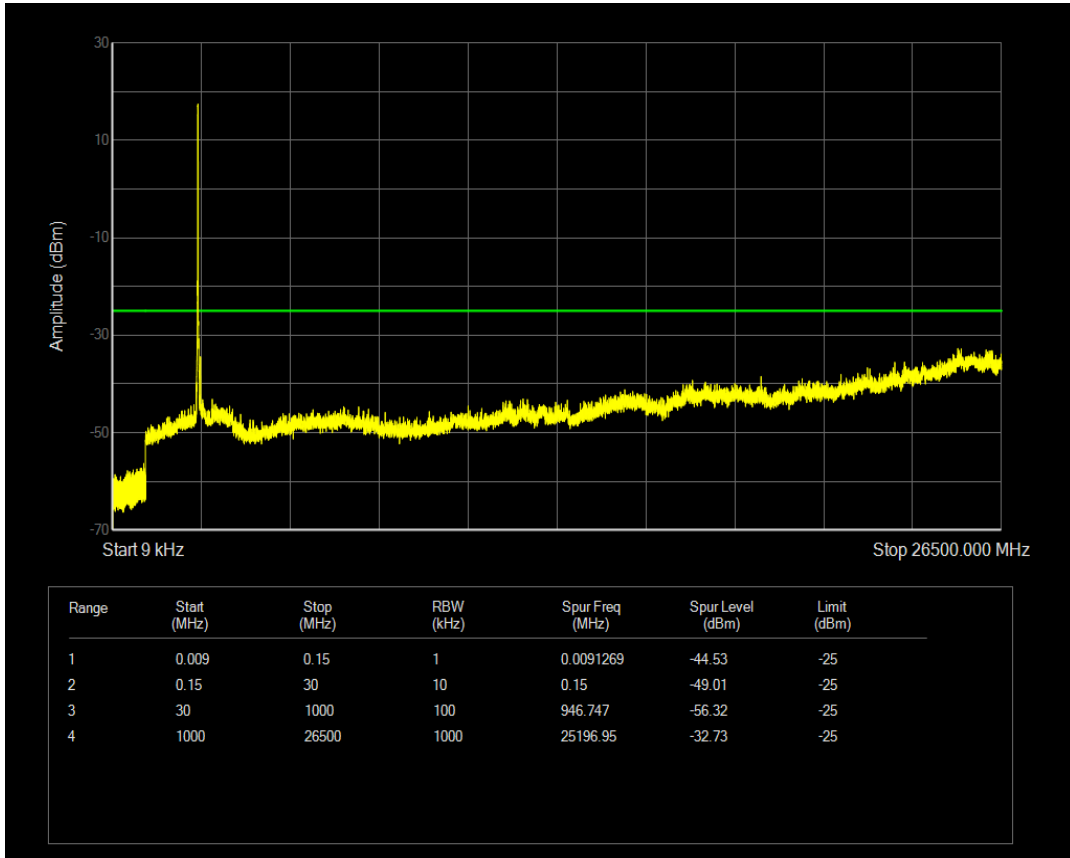

Band41(2555-2655) 16QAM BW=15MHz Channel=40315 RB Size=75 Position=#0

Band41(2555-2655) QPSK BW=15MHz Channel=40740 RB Size=1 Position=#0