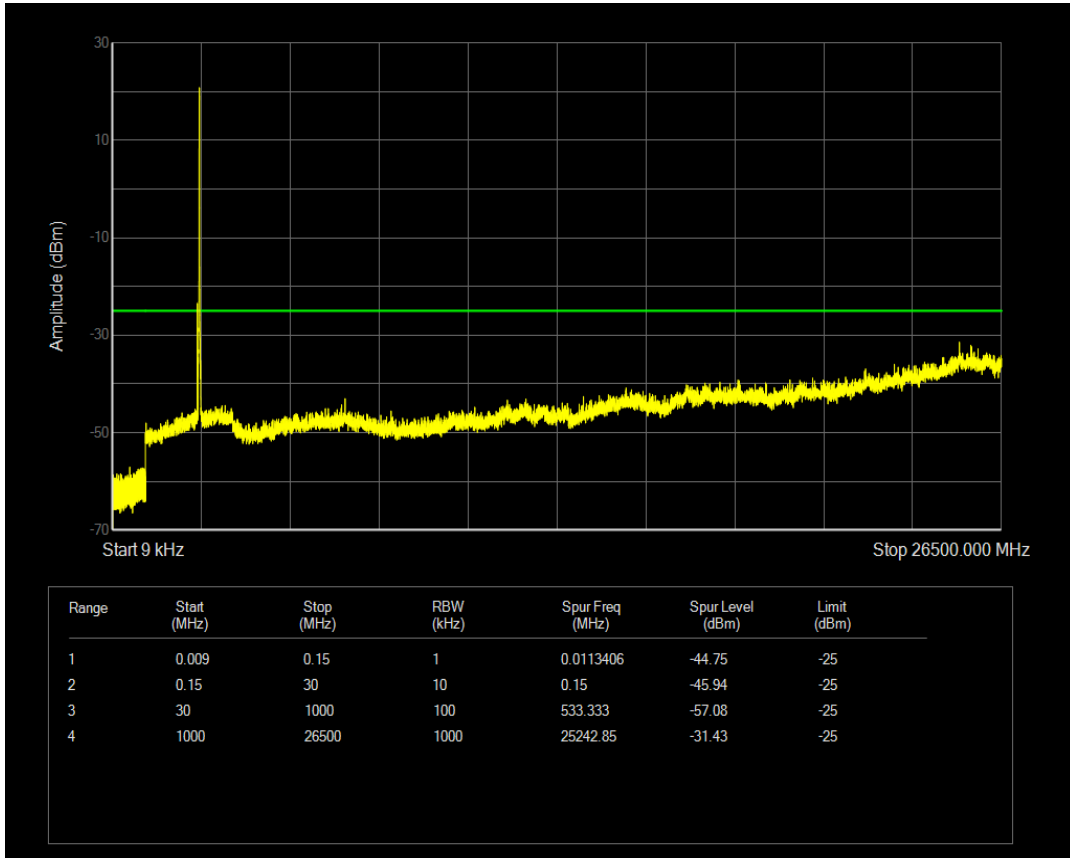

Band41(2555-2655) 16QAM BW=10MHz Channel=40740 RB Size=50 Position=#0

Band41(2555-2655) QPSK BW=10MHz Channel=41190 RB Size=1 Position=#0