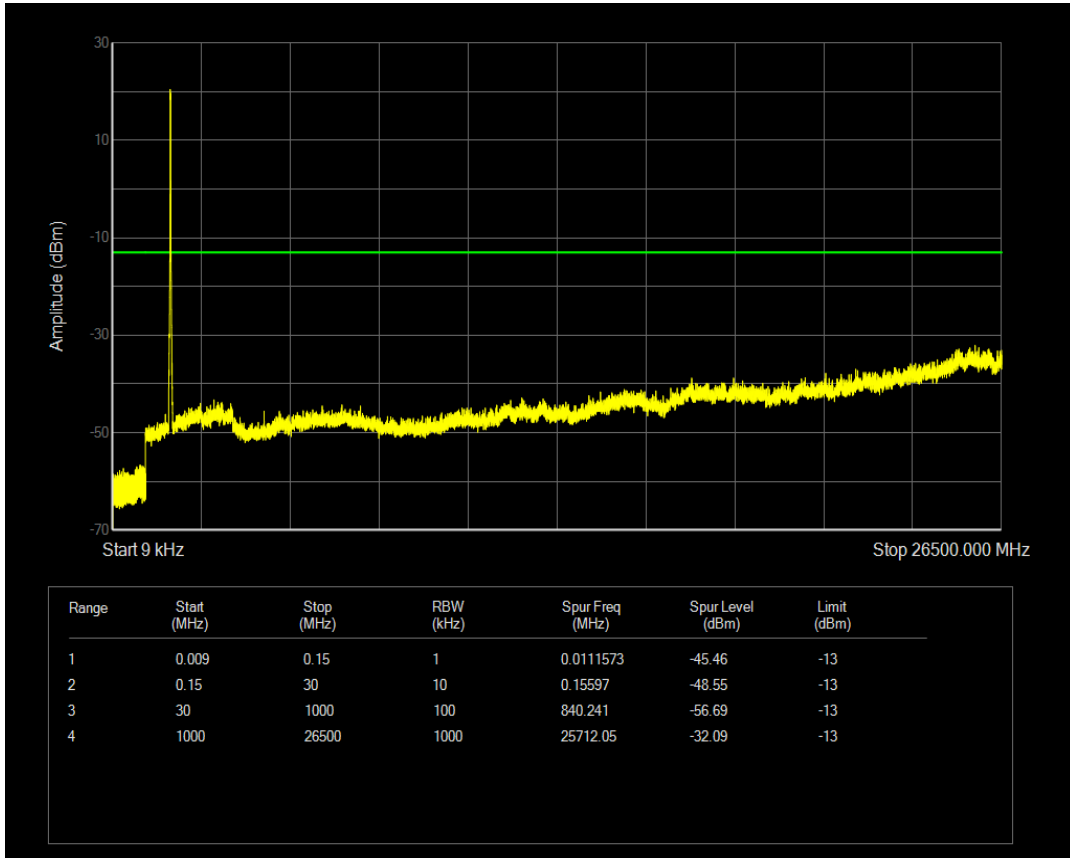

Band4 16QAM BW=20MHz Channel=20175 RB Size=100 Position=#0

Band4 QPSK BW=20MHz Channel=20300 RB Size=100 Position=#0

Band4 16QAM BW=20MHz Channel=20300 RB Size=1 Position=#0

Band4 16QAM BW=20MHz Channel=20300 RB Size=100 Position=#0