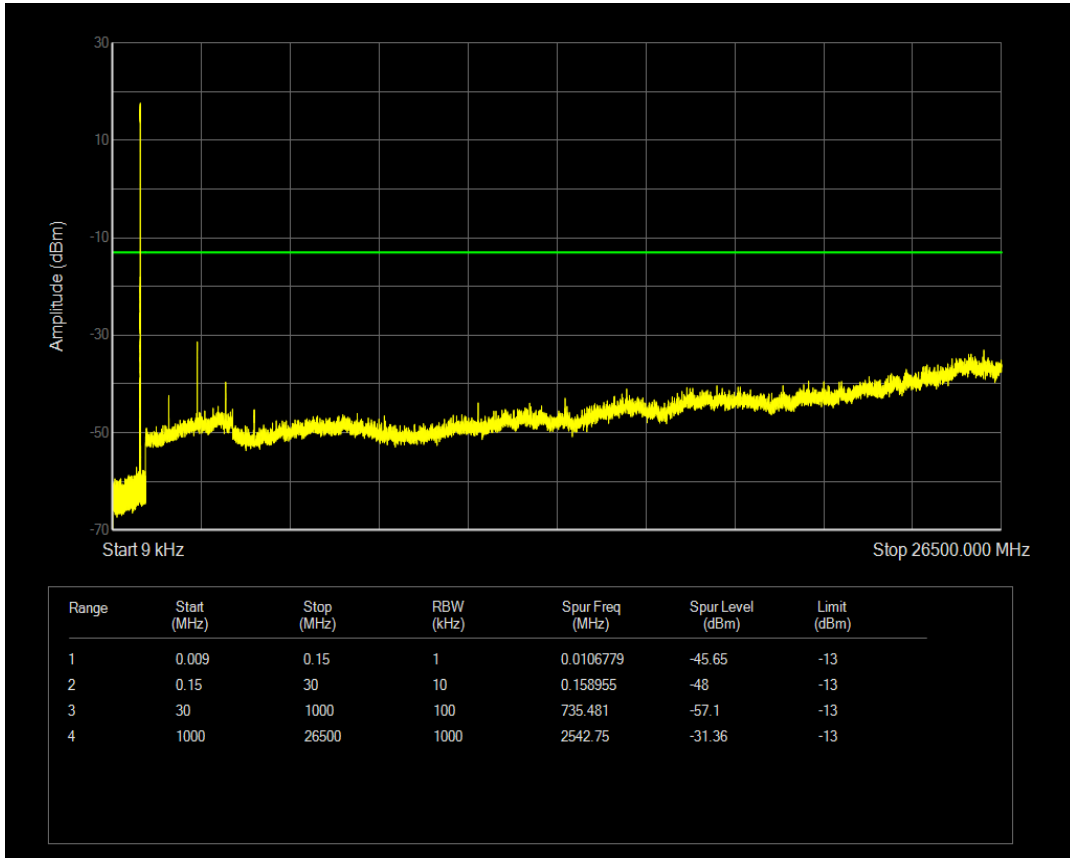

Band5 QPSK BW=3MHz Channel=20635 RB Size=1 Position=#0

Band5 QPSK BW=3MHz Channel=20635 RB Size=15 Position=#0

Band5 16QAM BW=3MHz Channel=20635 RB Size=1 Position=#0

Band5 16QAM BW=3MHz Channel=20635 RB Size=15 Position=#0

Band5 QPSK BW=5MHz Channel=20425 RB Size=1 Position=#0

Band5 16QAM BW=5MHz Channel=20425 RB Size=1 Position=#0

Band5 QPSK BW=5MHz Channel=20425 RB Size=25 Position=#0

Band5 16QAM BW=5MHz Channel=20425 RB Size=25 Position=#0