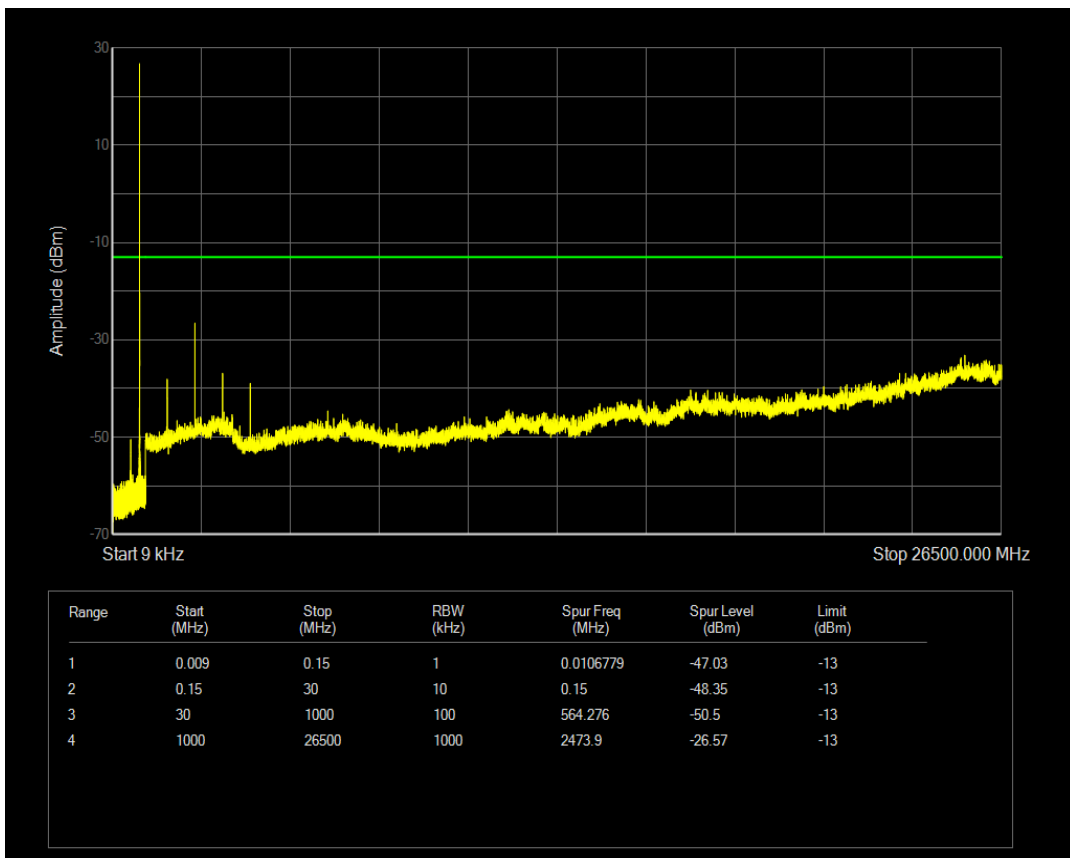

Band41(2555-2655) QPSK BW=20MHz Channel=41140 RB Size=100 Position=#0

Band41(2555-2655) 16QAM BW=20MHz Channel=41140 RB Size=1 Position=#0

Band41(2555-2655) 16QAM BW=20MHz Channel=41140 RB Size=100 Position=#0

Band5 QPSK BW=1.4MHz Channel=20407 RB Size=1 Position=#0

Band5 QPSK BW=1.4MHz Channel=20407 RB Size=6 Position=#0

Band5 16QAM BW=1.4MHz Channel=20407 RB Size=1 Position=#0

Band5 16QAM BW=1.4MHz Channel=20407 RB Size=6 Position=#0