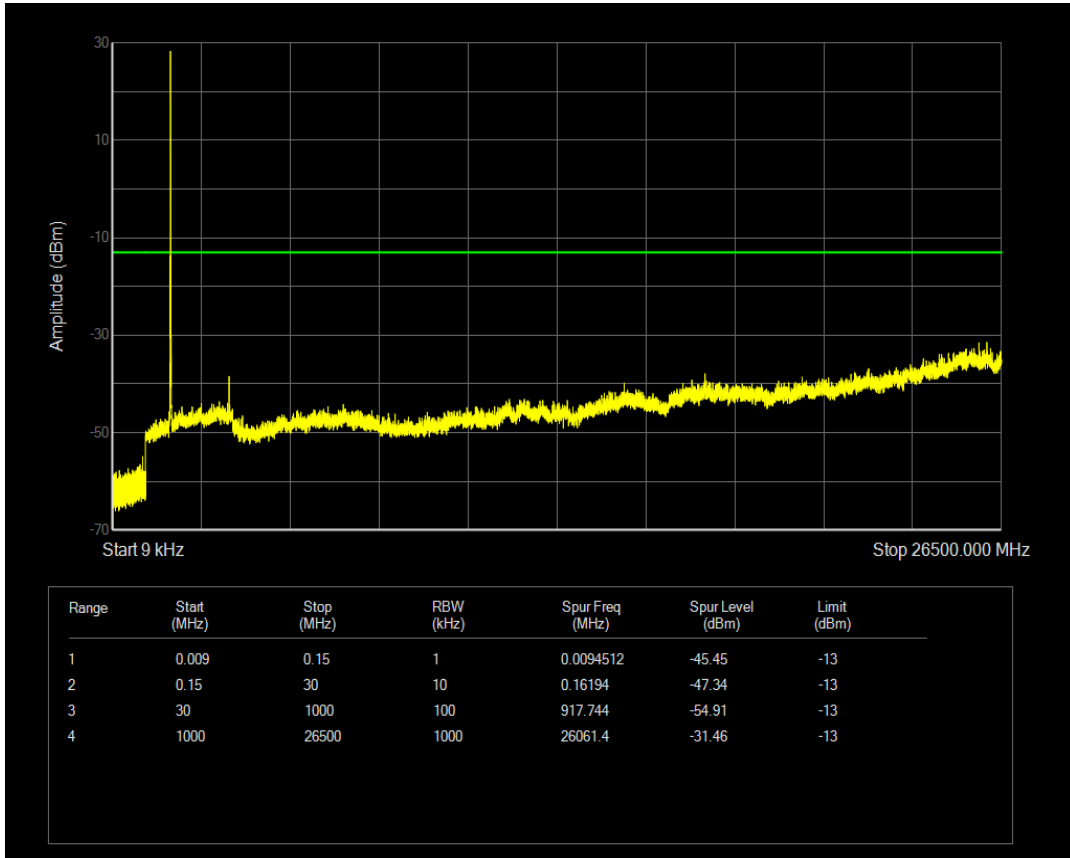

Band4 QPSK BW=10MHz Channel=20175 RB Size=1 Position=#0

Band4 QPSK BW=10MHz Channel=20175 RB Size=50 Position=#0

Band4 16QAM BW=10MHz Channel=20175 RB Size=1 Position=#0

Band4 QPSK BW=10MHz Channel=20350 RB Size=1 Position=#0

Band4 16QAM BW=10MHz Channel=20175 RB Size=50 Position=#0

Band4 QPSK BW=10MHz Channel=20350 RB Size=50 Position=#0

Band4 16QAM BW=10MHz Channel=20350 RB Size=1 Position=#0

Band4 16QAM BW=10MHz Channel=20350 RB Size=50 Position=#0