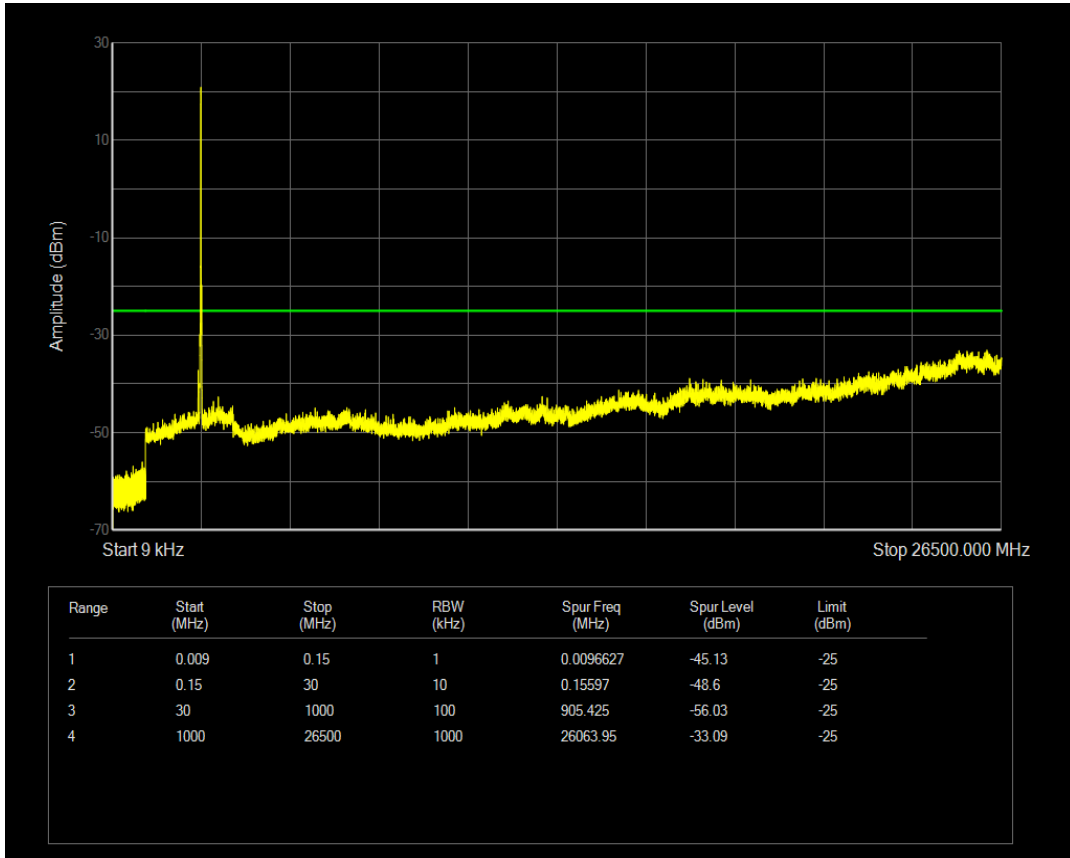

Band41(2555-2655) QPSK BW=10MHz Channel=41190 RB Size=50 Position=#0

Band41(2555-2655) 16QAM BW=10MHz Channel=41190 RB Size=1 Position=#0