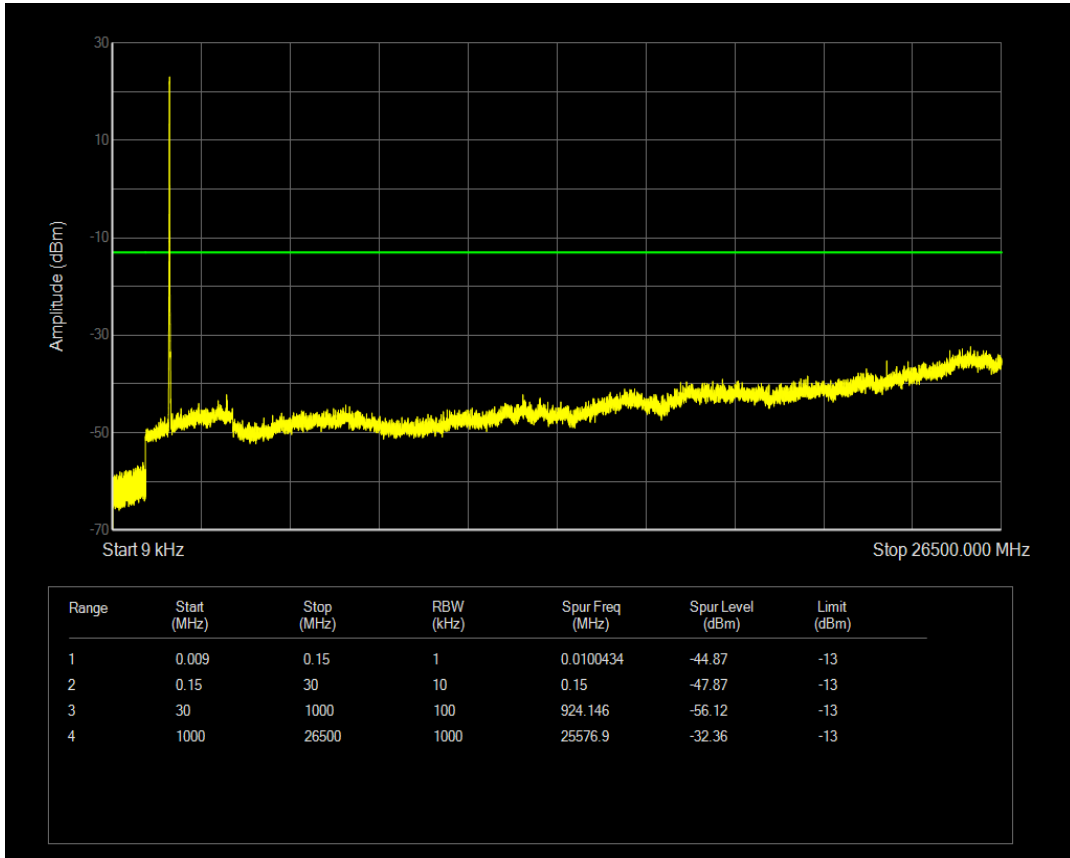

Band4 16QAM BW=5MHz Channel=20375 RB Size=25 Position=#0

Band4 QPSK BW=10MHz Channel=20000 RB Size=50 Position=#0

Band4 16QAM BW=10MHz Channel=20000 RB Size=1 Position=#0

Band4 16QAM BW=10MHz Channel=20000 RB Size=50 Position=#0

Band4 QPSK BW=10MHz Channel=20175 RB Size=1 Position=#0

Band4 QPSK BW=10MHz Channel=20175 RB Size=50 Position=#0

Band4 16QAM BW=10MHz Channel=20175 RB Size=1 Position=#0

Band4 QPSK BW=10MHz Channel=20350 RB Size=1 Position=#0