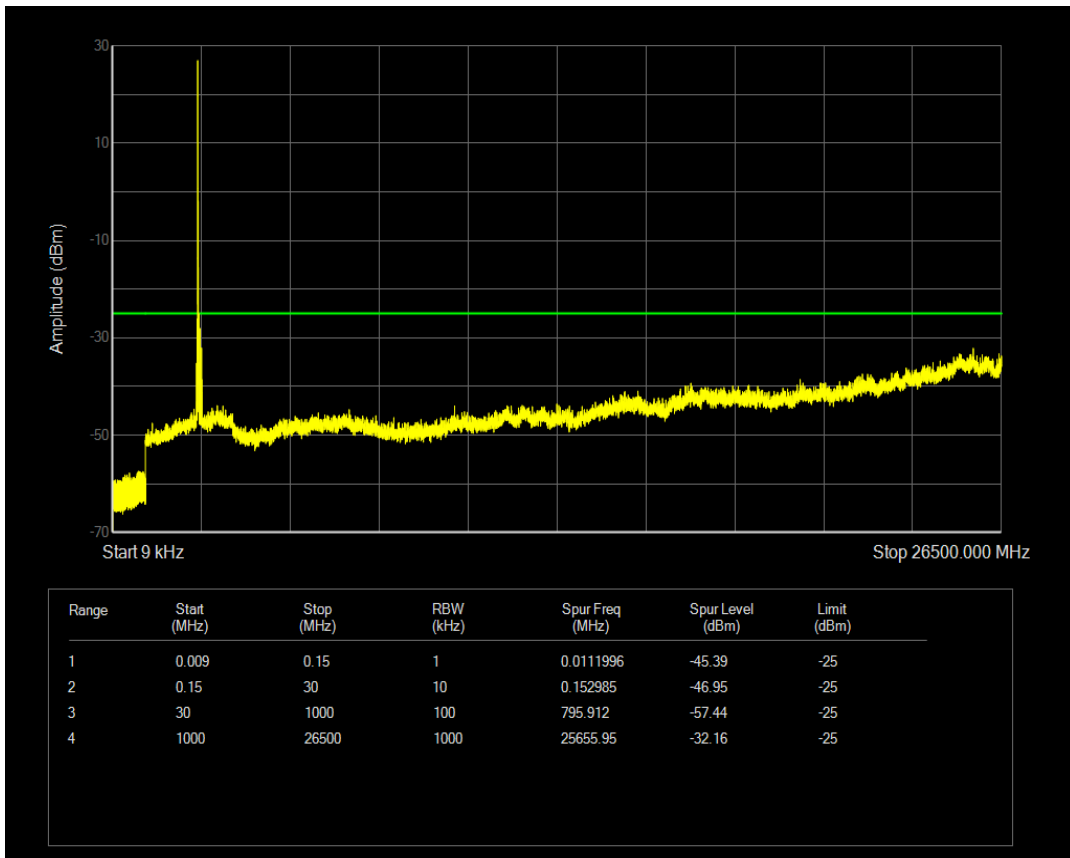

Band41(2555-2655) QPSK BW=20MHz Channel=40340 RB Size=1 Position=#0

Band41(2555-2655) QPSK BW=20MHz Channel=40340 RB Size=100 Position=#0