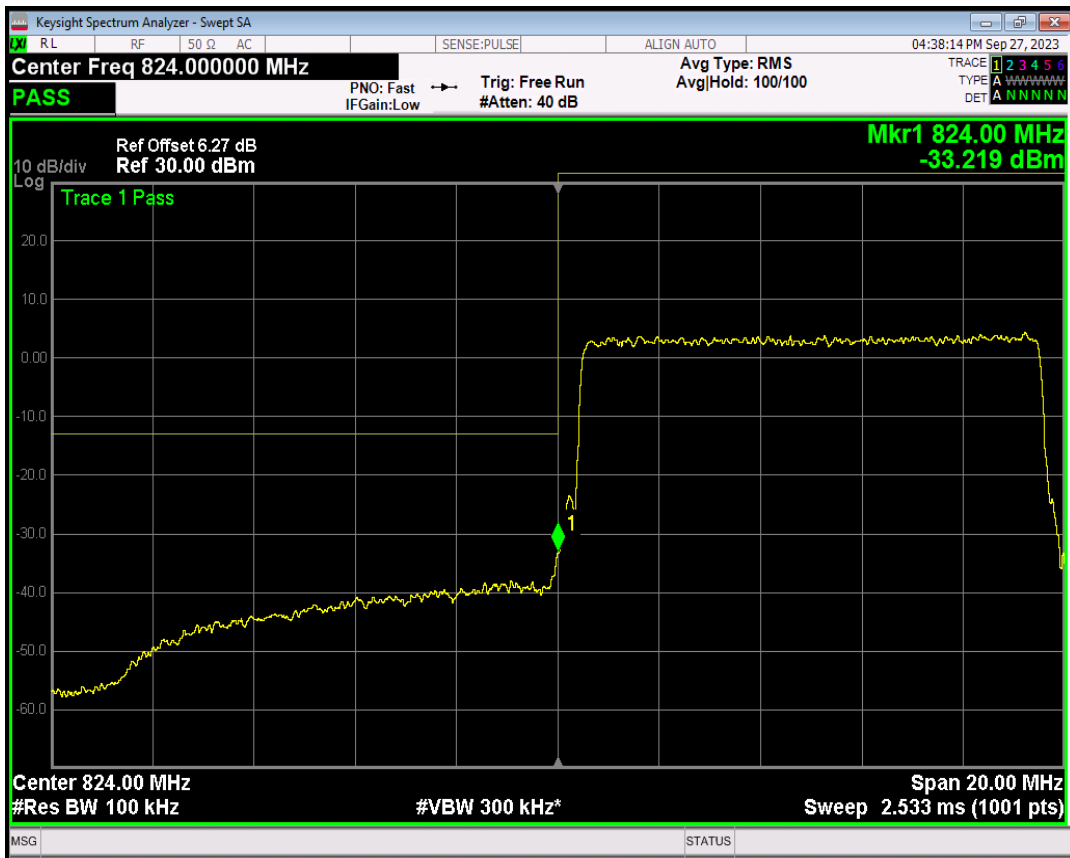

Band5 16QAM BW=5MHz Channel=20625 RB Size=25 Position=#0

Band5 QPSK BW=10MHz Channel=20450 RB Size=1 Position=#0

Band5 QPSK BW=10MHz Channel=20450 RB Size=1 Position=#Max

Band5 QPSK BW=10MHz Channel=20450 RB Size=50 Position=#0