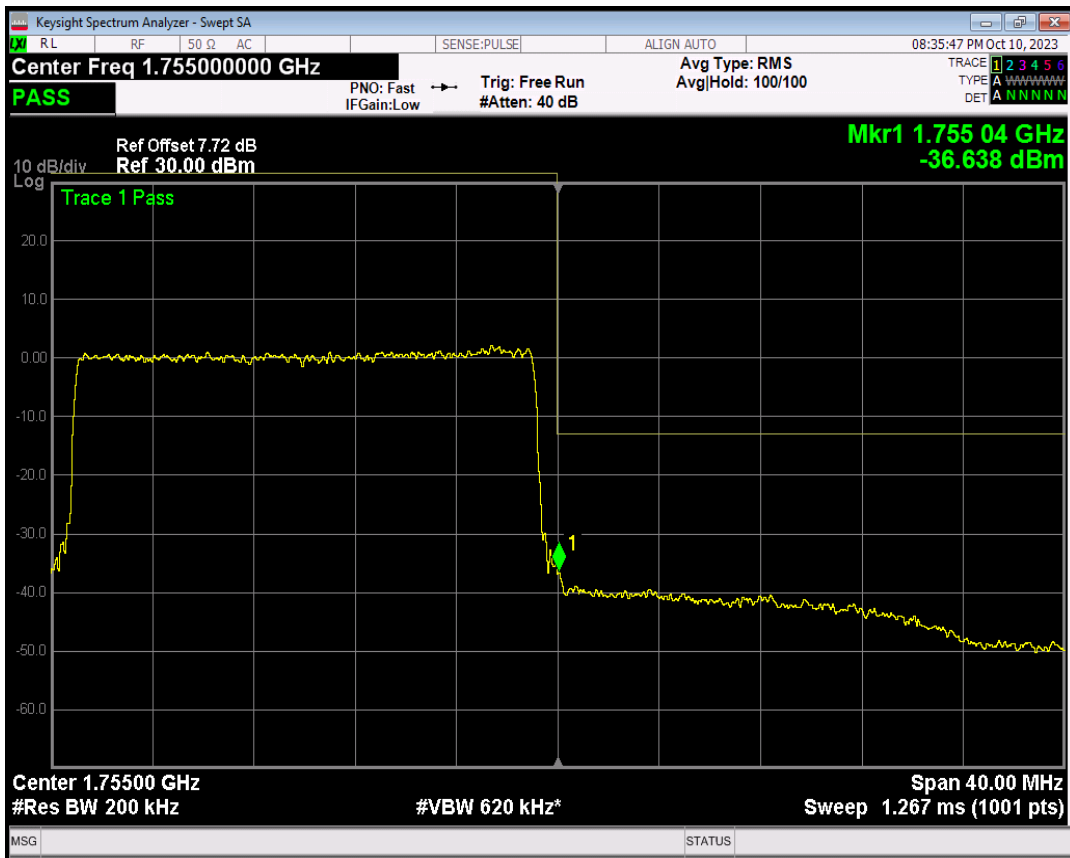

Band4 QPSK BW=20MHz Channel=20300 RB Size=100 Position=#0

Band4 16QAM BW=20MHz Channel=20300 RB Size=1 Position=#0