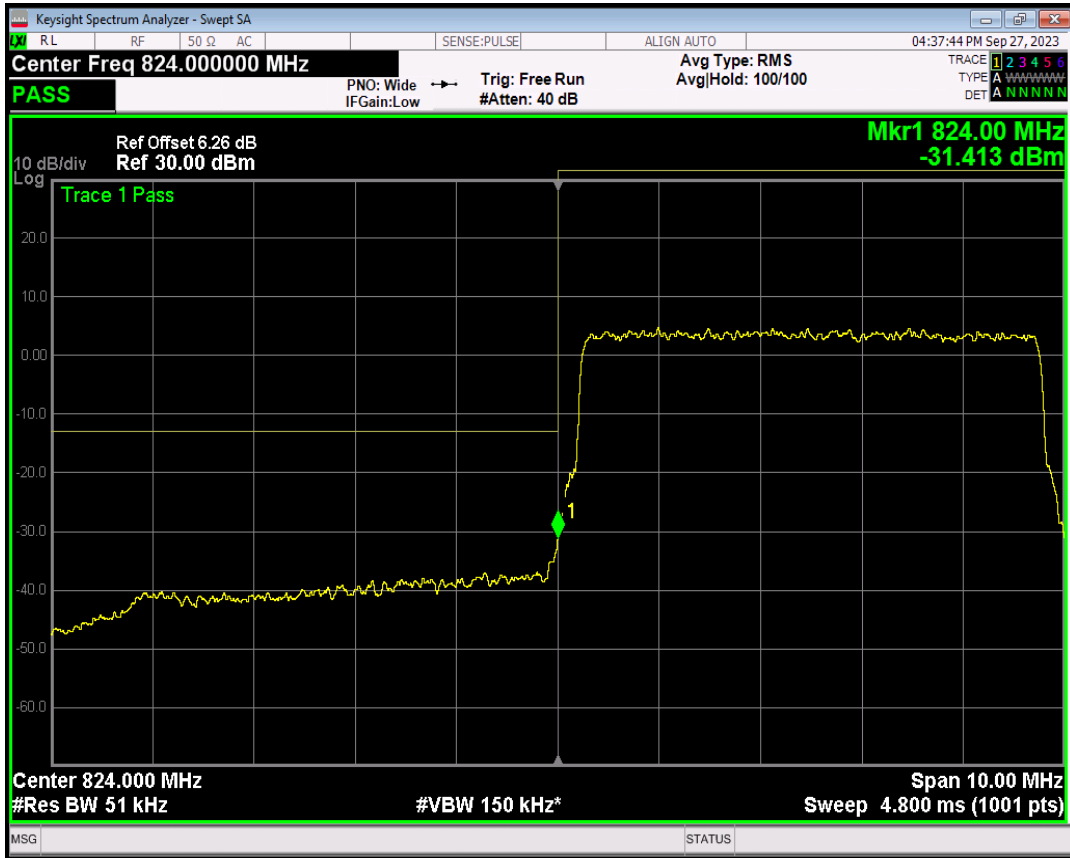

Band5 QPSK BW=5MHz Channel=20425 RB Size=25 Position=#0

Band5 16QAM BW=5MHz Channel=20425 RB Size=1 Position=#Max