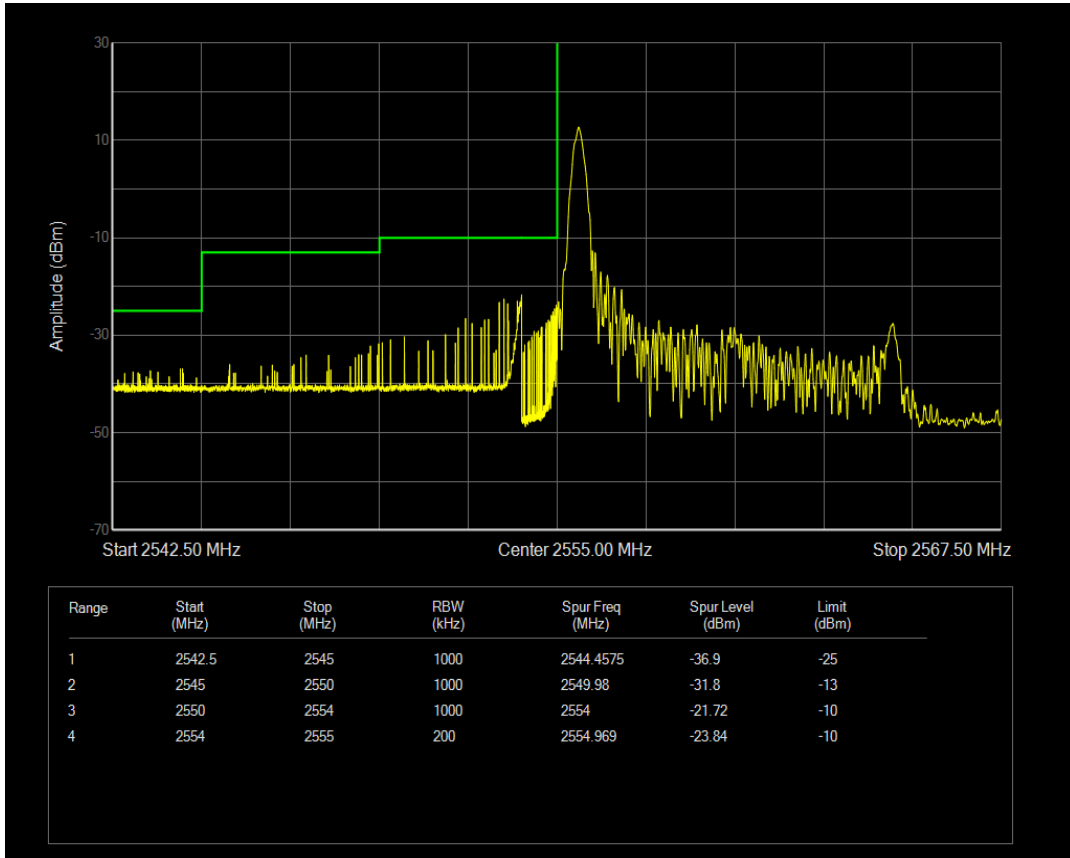

Band41(2555-2655) 16QAM BW=10MHz Channel=40290 RB Size=1 Position=#0

Band41(2555-2655) 16QAM BW=10MHz Channel=40290 RB Size=1 Position=#Max