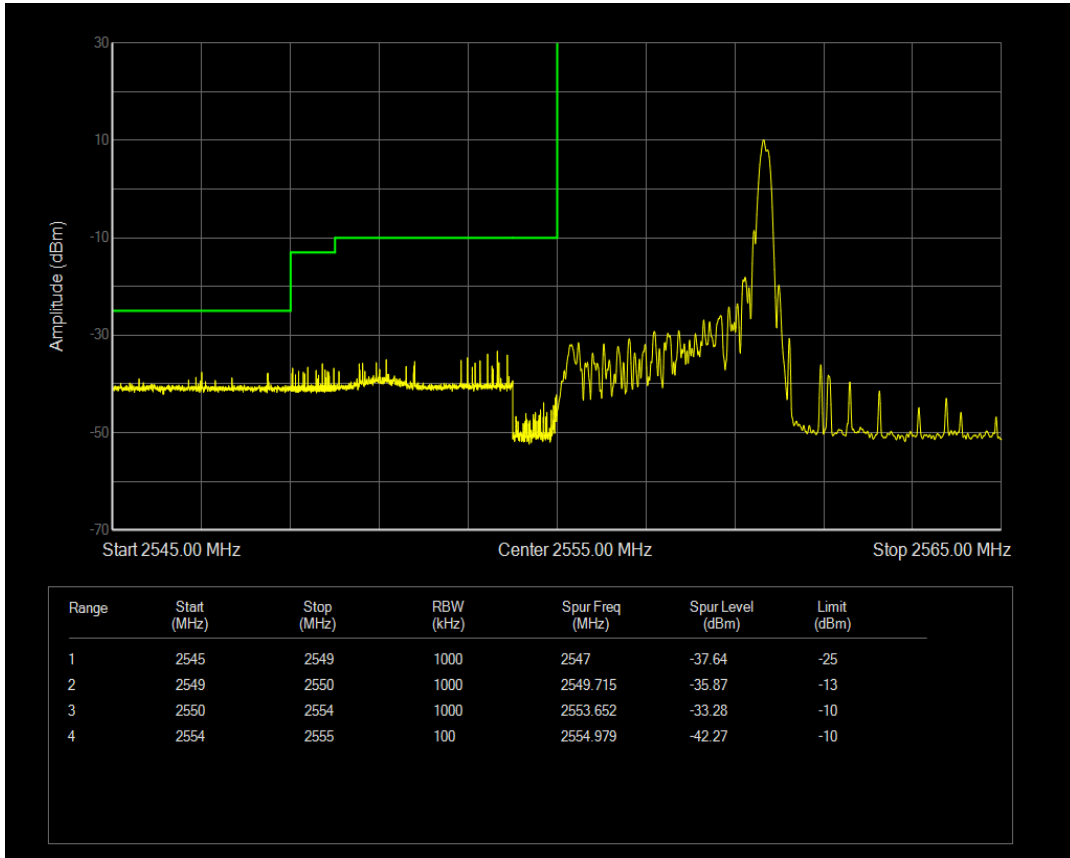

Band41(2555-2655) 16QAM BW=5MHz Channel=40265 RB Size=1 Position=#Max

Band41(2555-2655) QPSK BW=5MHz Channel=41215 RB Size=1 Position=#Max