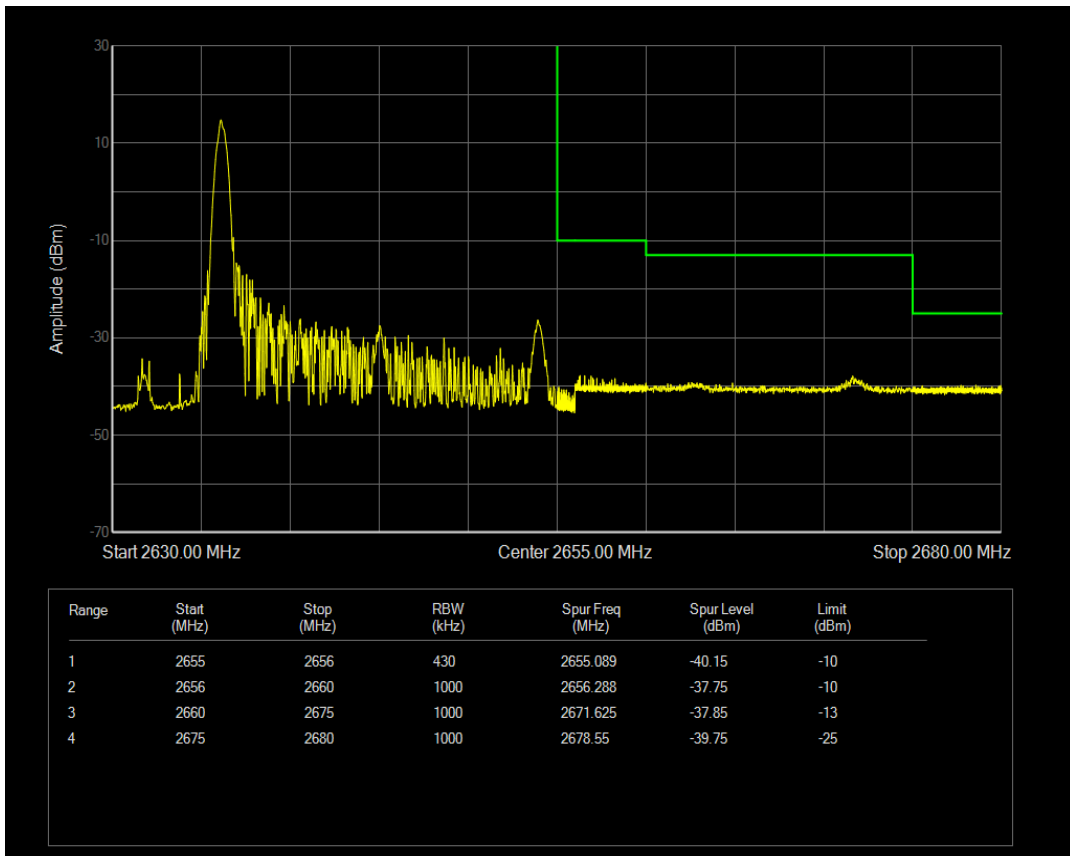

Band41(2555-2655) QPSK BW=20MHz Channel=41140 RB Size=1 Position=#0

Band41(2555-2655) QPSK BW=20MHz Channel=41140 RB Size=1 Position=#Max