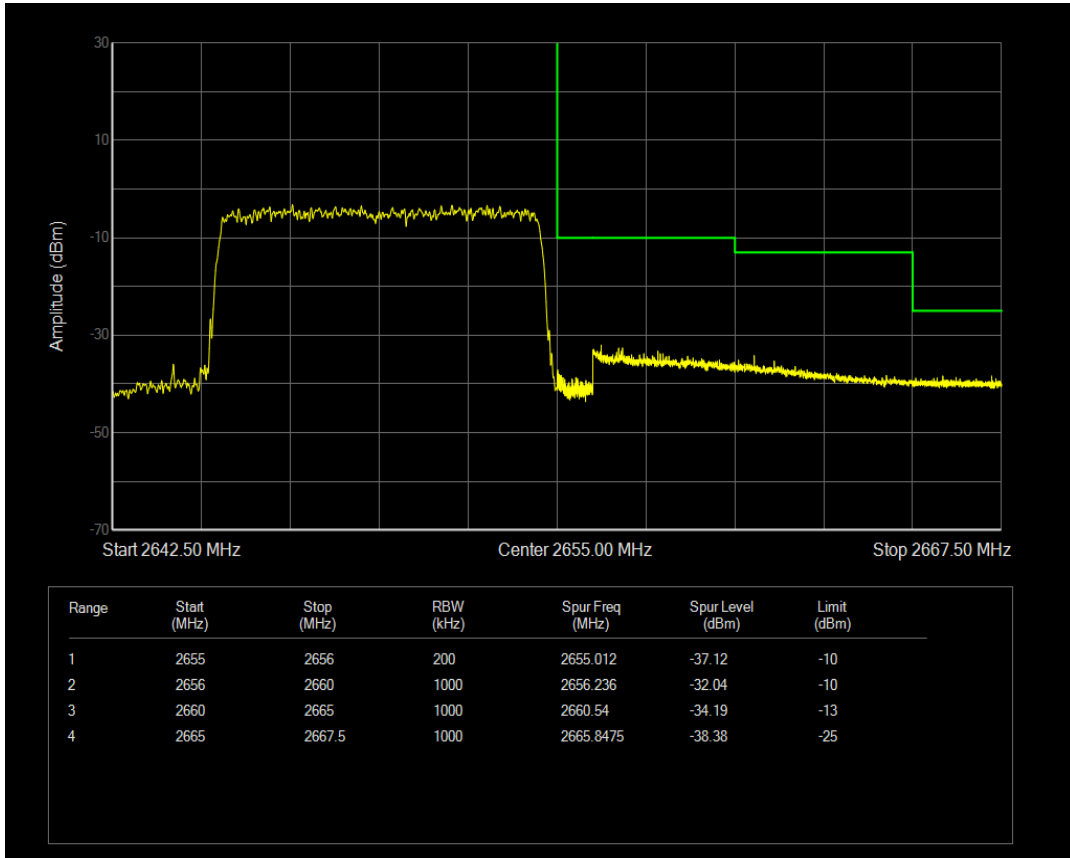

Band41(2555-2655) 16QAM BW=10MHz Channel=41190 RB Size=50 Position=#0

Band41(2555-2655) QPSK BW=15MHz Channel=40315 RB Size=1 Position=#0