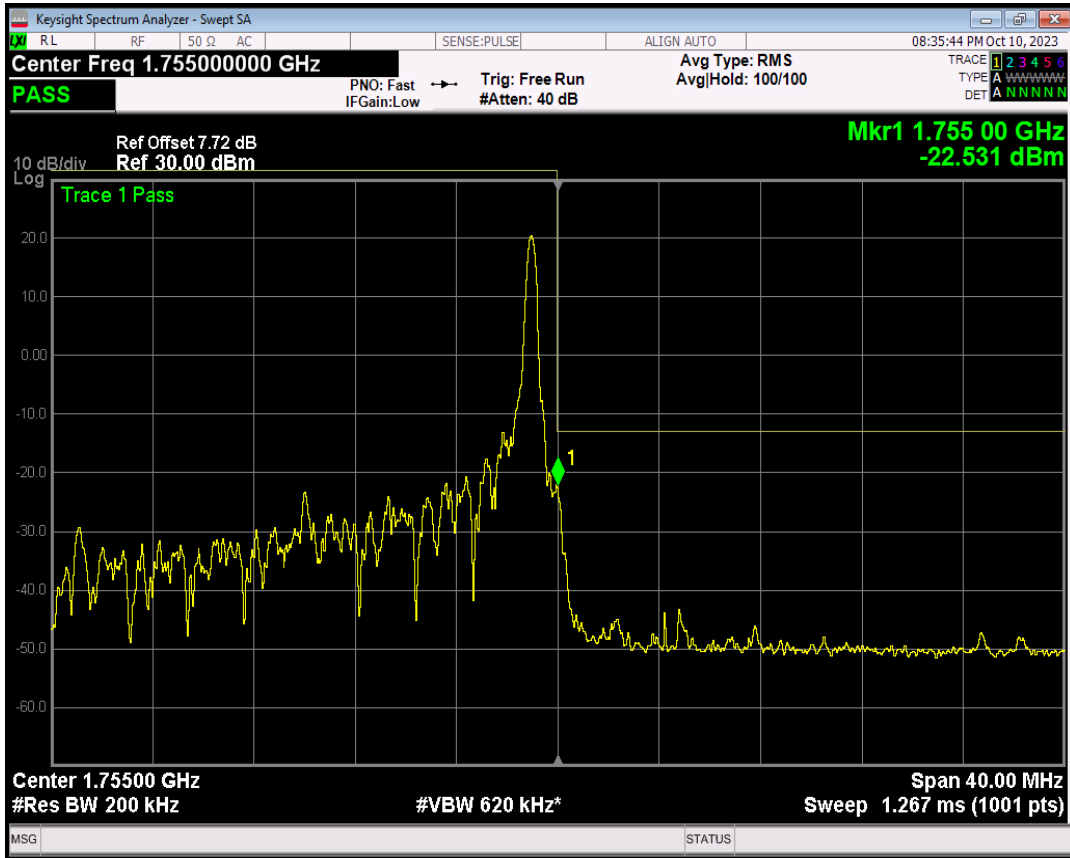

Band4 QPSK BW=20MHz Channel=20050 RB Size=100 Position=#0

Band4 16QAM BW=20MHz Channel=20050 RB Size=1 Position=#0

Band4 16QAM BW=20MHz Channel=20050 RB Size=1 Position=#Max

Band4 16QAM BW=20MHz Channel=20050 RB Size=100 Position=#0

Band4 QPSK BW=20MHz Channel=20300 RB Size=1 Position=#0

Band4 QPSK BW=20MHz Channel=20300 RB Size=1 Position=#Max

Band4 QPSK BW=20MHz Channel=20300 RB Size=100 Position=#0

Band4 16QAM BW=20MHz Channel=20300 RB Size=1 Position=#0