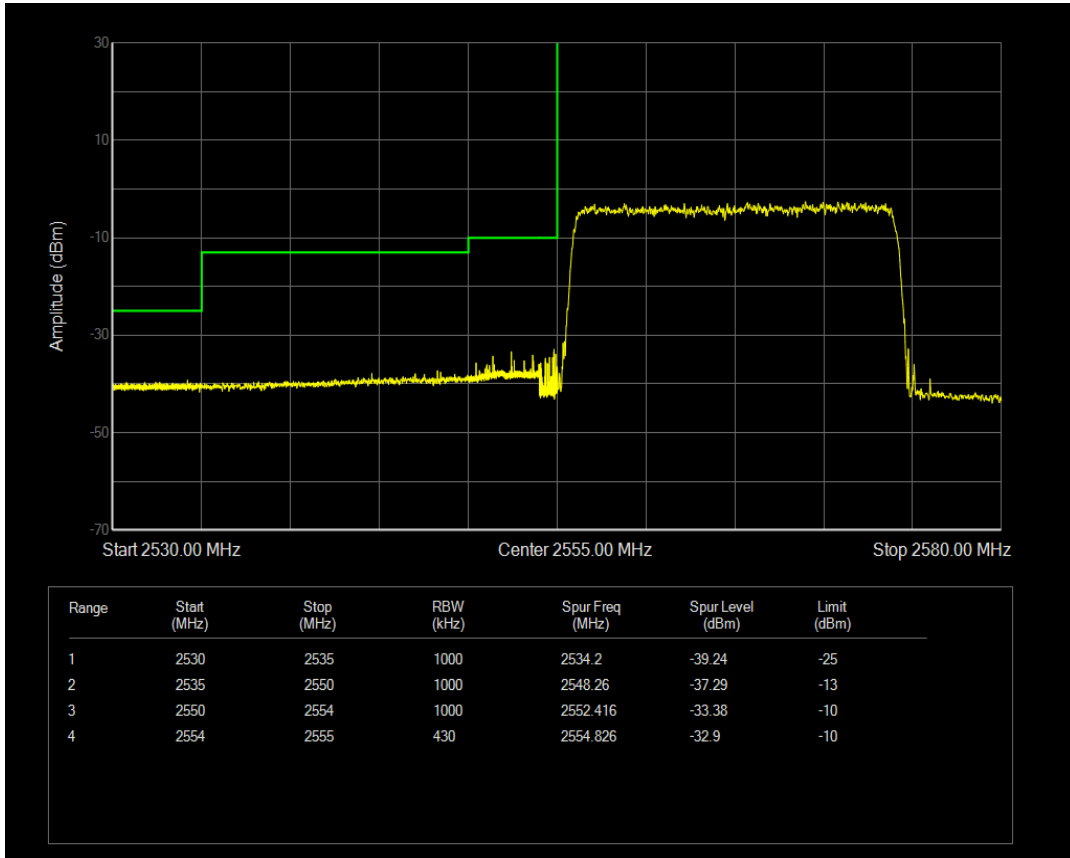

Band41(2555-2655) 16QAM BW=20MHz Channel=40340 RB Size=100 Position=#0

Band41(2555-2655) QPSK BW=20MHz Channel=41140 RB Size=1 Position=#0