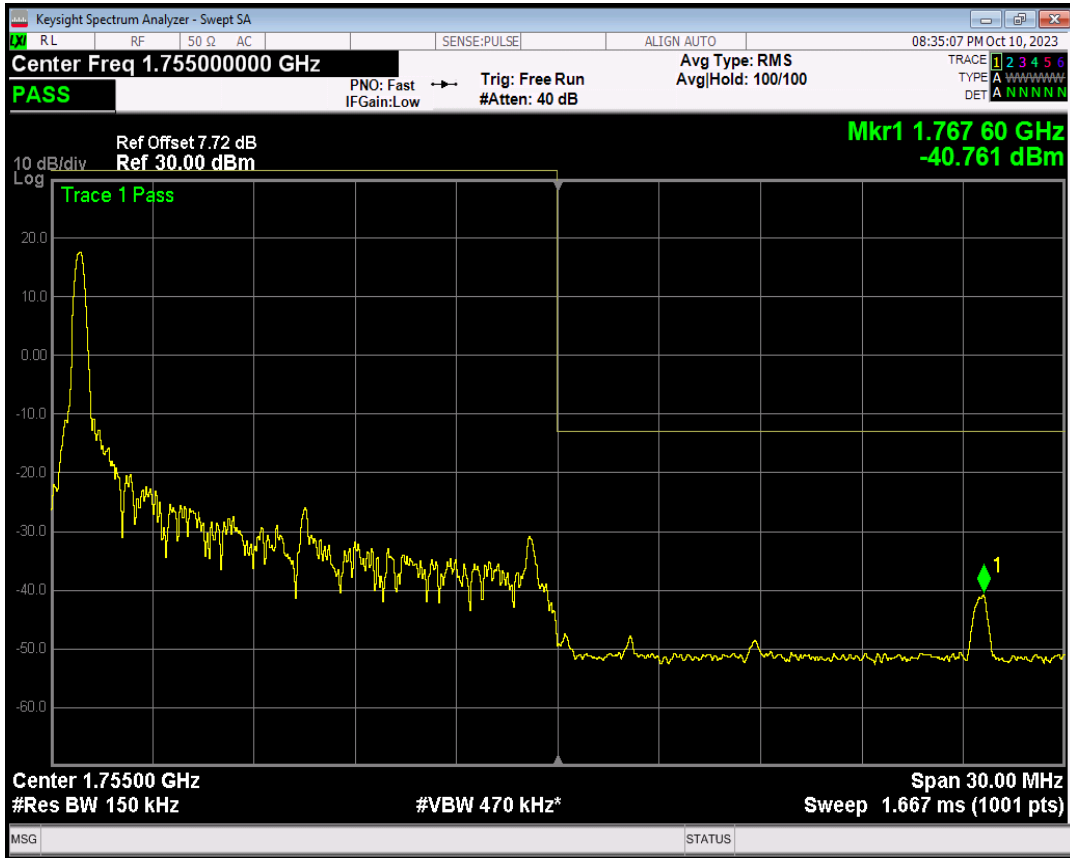

Band4 QPSK BW=15MHz Channel=20325 RB Size=1 Position=#0

Band4 QPSK BW=15MHz Channel=20325 RB Size=1 Position=#Max

Band4 QPSK BW=15MHz Channel=20325 RB Size=75 Position=#0

Band4 16QAM BW=15MHz Channel=20325 RB Size=1 Position=#0