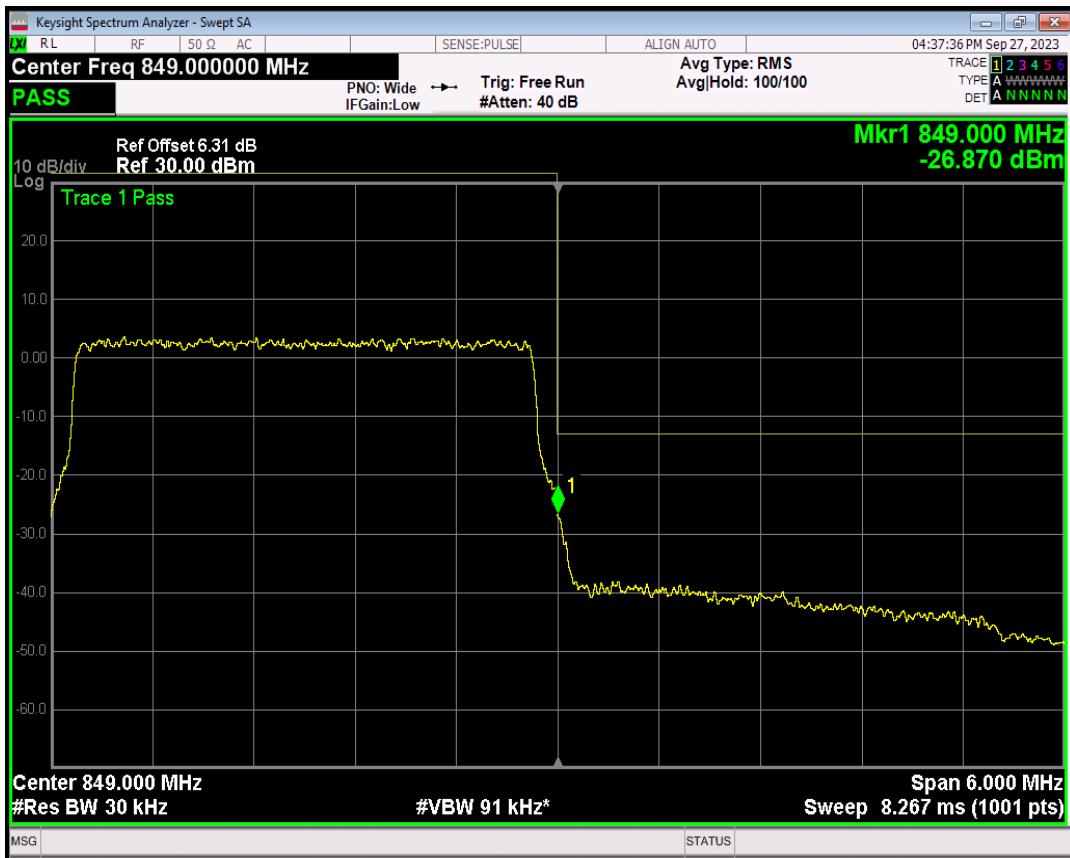

Band5 16QAM BW=3MHz Channel=20635 RB Size=15 Position=#0

Band5 QPSK BW=5MHz Channel=20425 RB Size=1 Position=#0