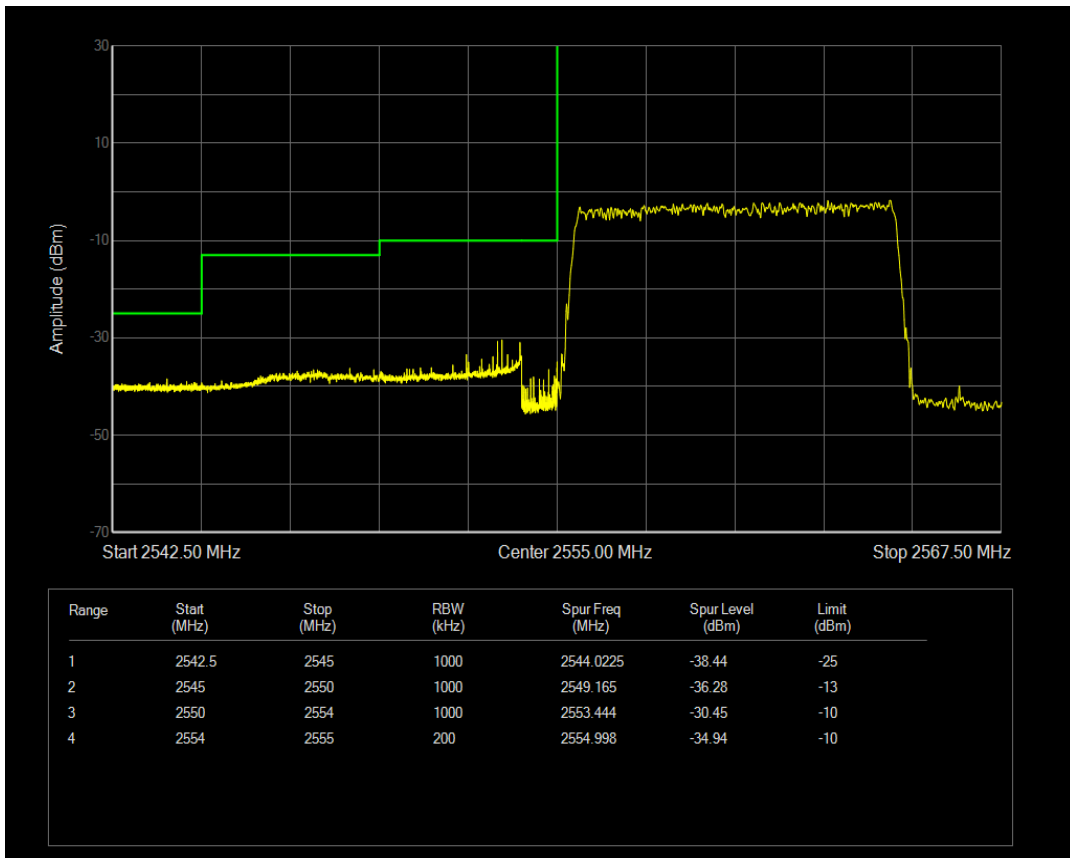

Band41(2555-2655) QPSK BW=10MHz Channel=40290 RB Size=50 Position=#0

Band41(2555-2655) 16QAM BW=10MHz Channel=40290 RB Size=1 Position=#0