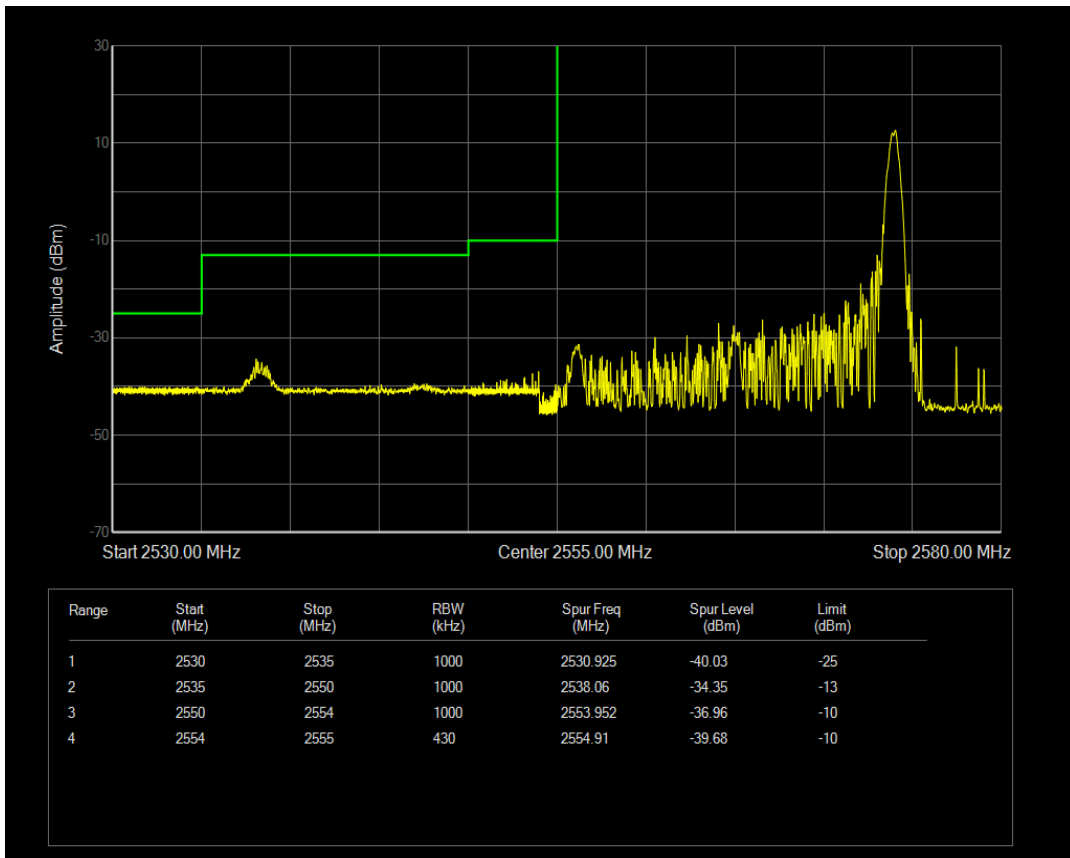

Band41(2555-2655) 16QAM BW=20MHz Channel=40340 RB Size=1 Position=#Max

Band41(2555-2655) 16QAM BW=20MHz Channel=40340 RB Size=100 Position=#0