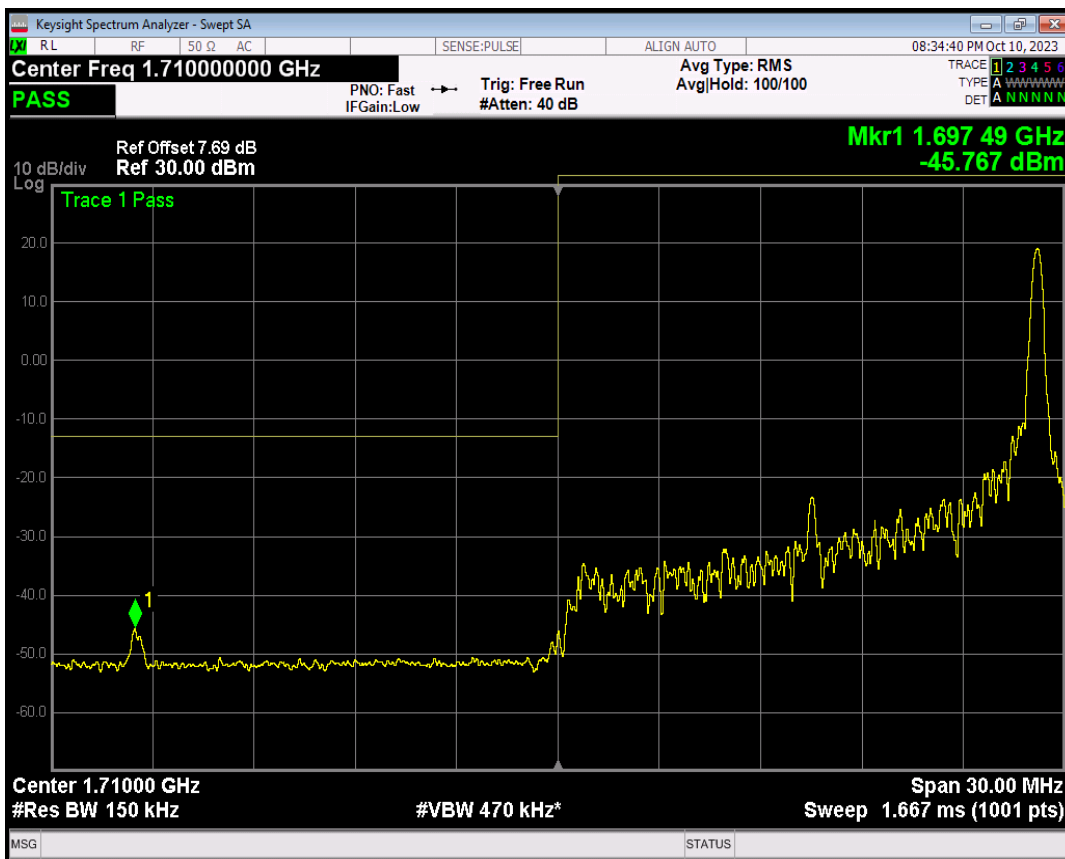

Band4 16QAM BW=10MHz Channel=20350 RB Size=1 Position=#Max

Band4 16QAM BW=10MHz Channel=20350 RB Size=50 Position=#0

Band4 QPSK BW=15MHz Channel=20025 RB Size=1 Position=#0

Band4 QPSK BW=15MHz Channel=20025 RB Size=1 Position=#Max