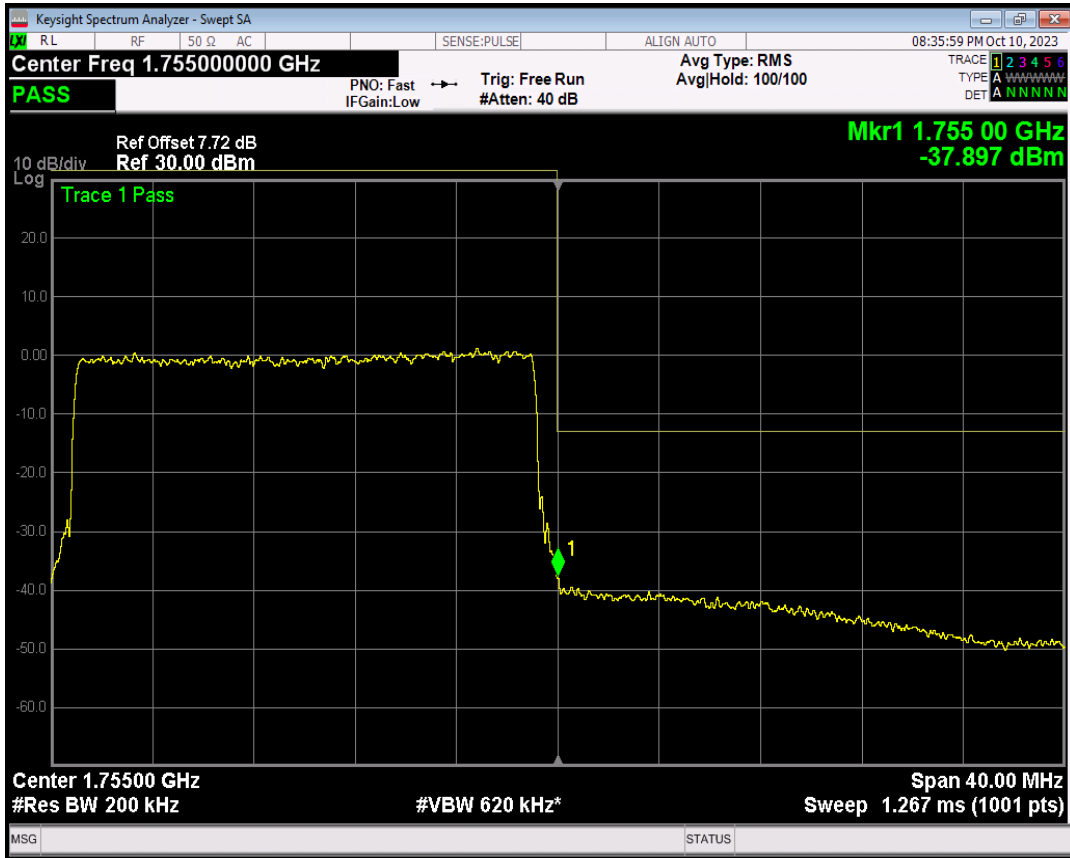

Band4 16QAM BW=20MHz Channel=20300 RB Size=100 Position=#0

Band41(2555-2655) QPSK BW=5MHz Channel=40265 RB Size=1 Position=#0