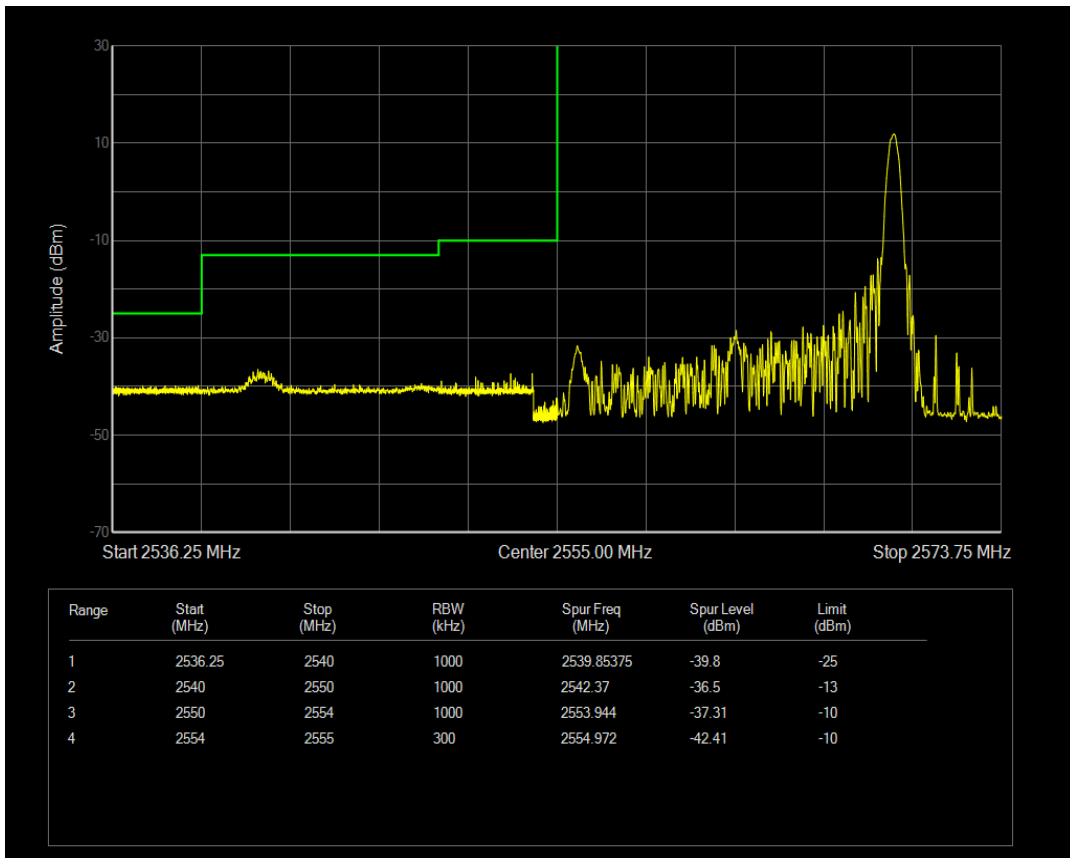

Band41(2555-2655) 16QAM BW=15MHz Channel=40315 RB Size=1 Position=#Max

Band41(2555-2655) 16QAM BW=15MHz Channel=40315 RB Size=75 Position=#0