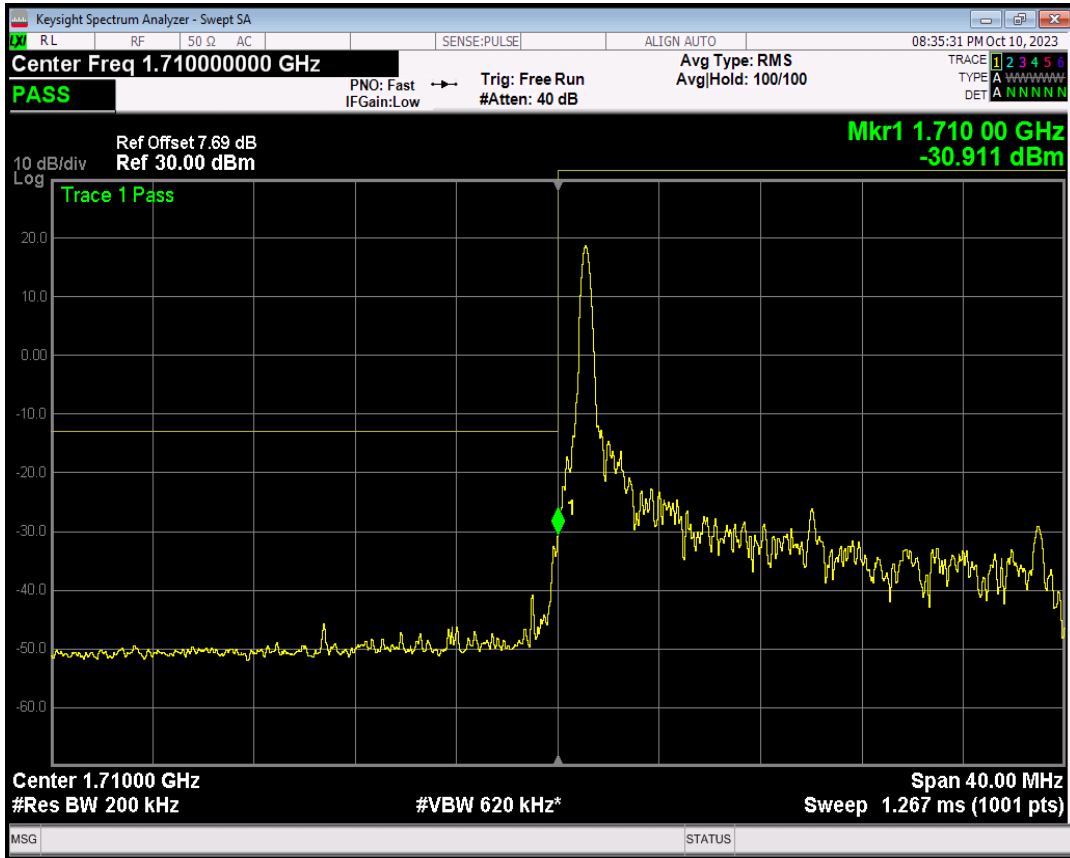

Band4 16QAM BW=15MHz Channel=20325 RB Size=1 Position=#Max

Band4 16QAM BW=15MHz Channel=20325 RB Size=75 Position=#0

Band4 QPSK BW=20MHz Channel=20050 RB Size=1 Position=#0

Band4 QPSK BW=20MHz Channel=20050 RB Size=1 Position=#Max

Band4 QPSK BW=20MHz Channel=20050 RB Size=100 Position=#0

Band4 16QAM BW=20MHz Channel=20050 RB Size=1 Position=#0

Band4 16QAM BW=20MHz Channel=20050 RB Size=1 Position=#Max

Band4 16QAM BW=20MHz Channel=20050 RB Size=100 Position=#0