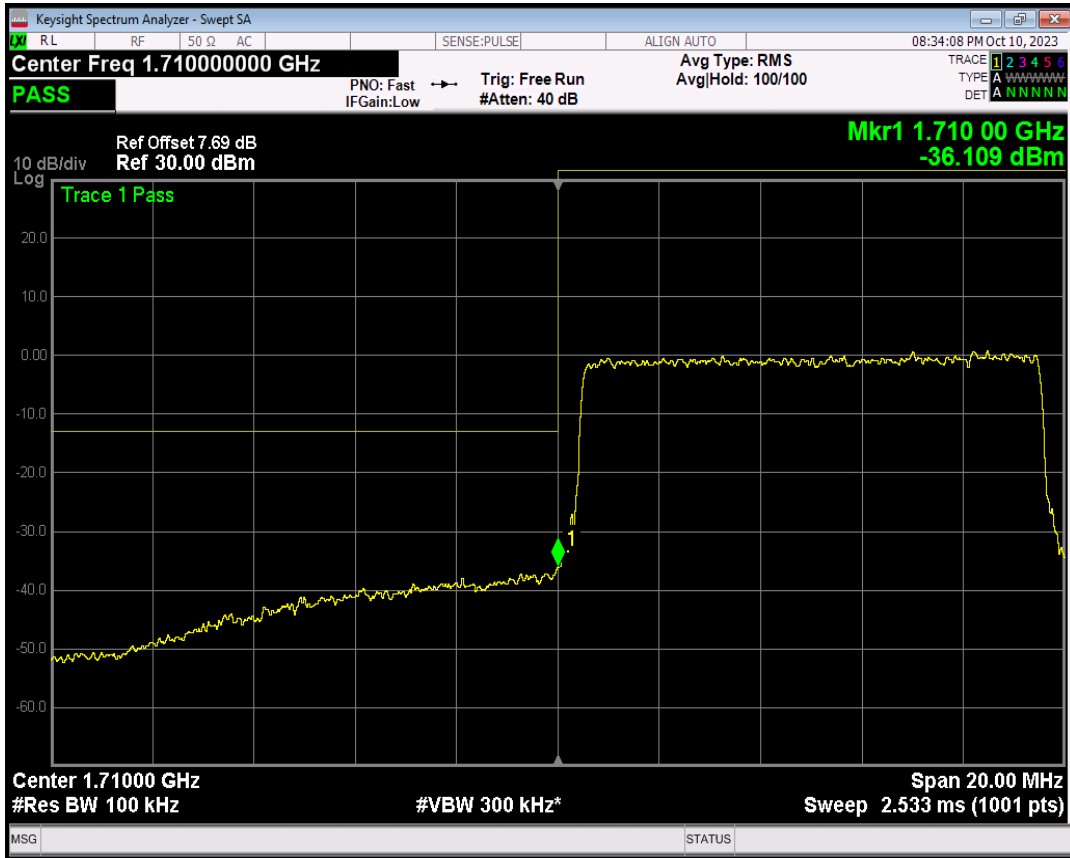

Band4 QPSK BW=10MHz Channel=20000 RB Size=50 Position=#0

Band4 16QAM BW=10MHz Channel=20000 RB Size=1 Position=#0

Band4 16QAM BW=10MHz Channel=20000 RB Size=1 Position=#Max

Band4 16QAM BW=10MHz Channel=20000 RB Size=50 Position=#0

Band4 QPSK BW=10MHz Channel=20350 RB Size=1 Position=#0

Band4 QPSK BW=10MHz Channel=20350 RB Size=1 Position=#Max

Band4 QPSK BW=10MHz Channel=20350 RB Size=50 Position=#0

Band4 16QAM BW=10MHz Channel=20350 RB Size=1 Position=#0