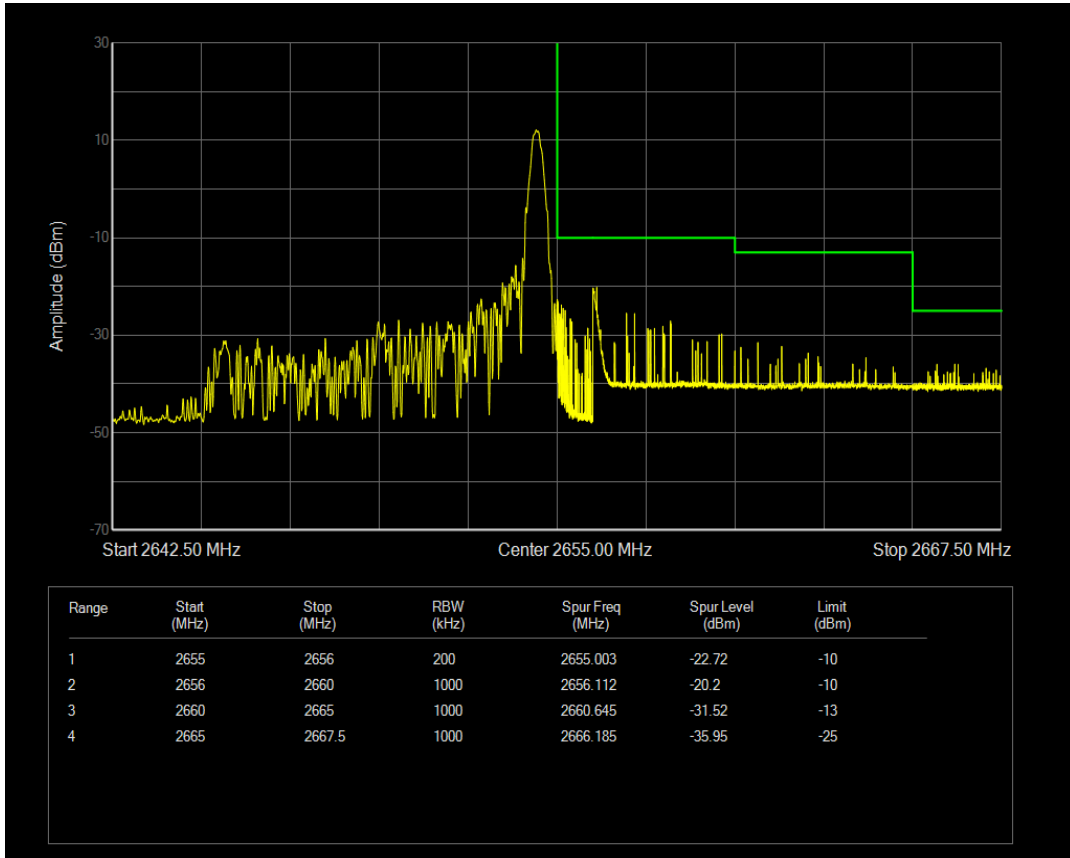

Band41(2555-2655) 16QAM BW=10MHz Channel=40290 RB Size=50 Position=#0

Band41(2555-2655) QPSK BW=10MHz Channel=41190 RB Size=1 Position=#0

Band41(2555-2655) QPSK BW=10MHz Channel=41190 RB Size=1 Position=#Max