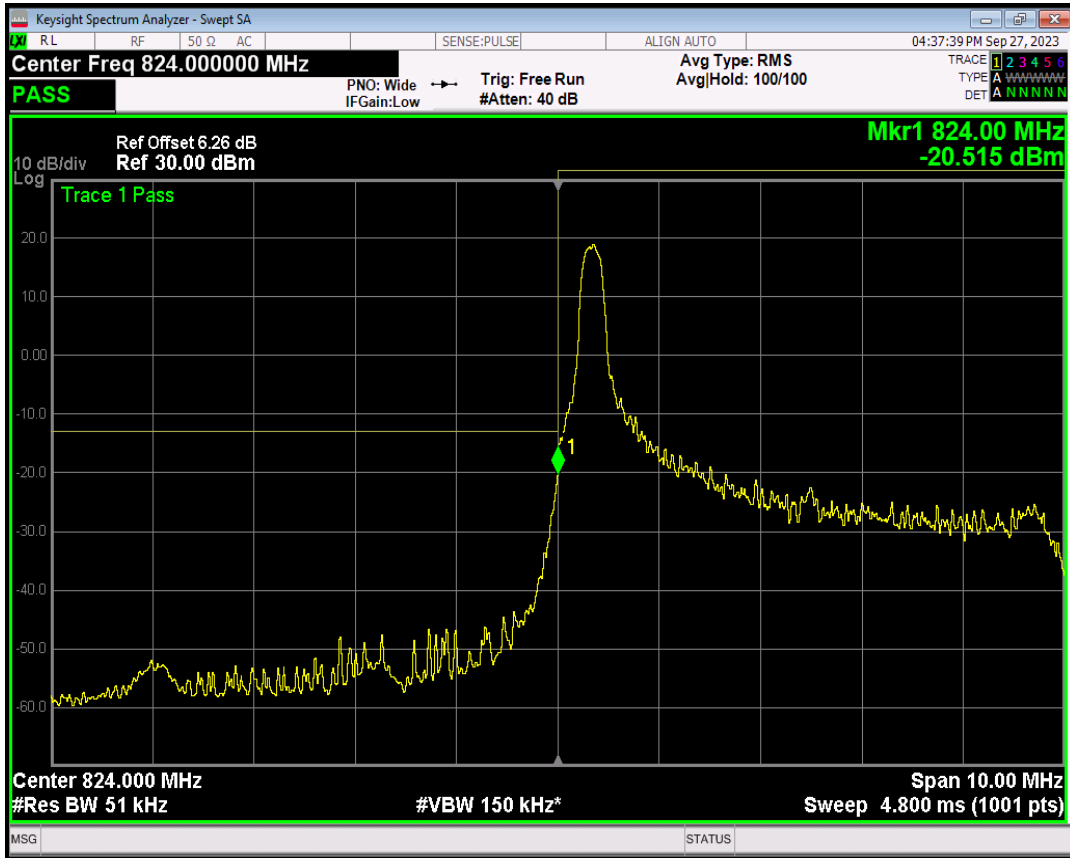

Band5 QPSK BW=5MHz Channel=20425 RB Size=1 Position=#0

Band5 QPSK BW=5MHz Channel=20425 RB Size=1 Position=#Max