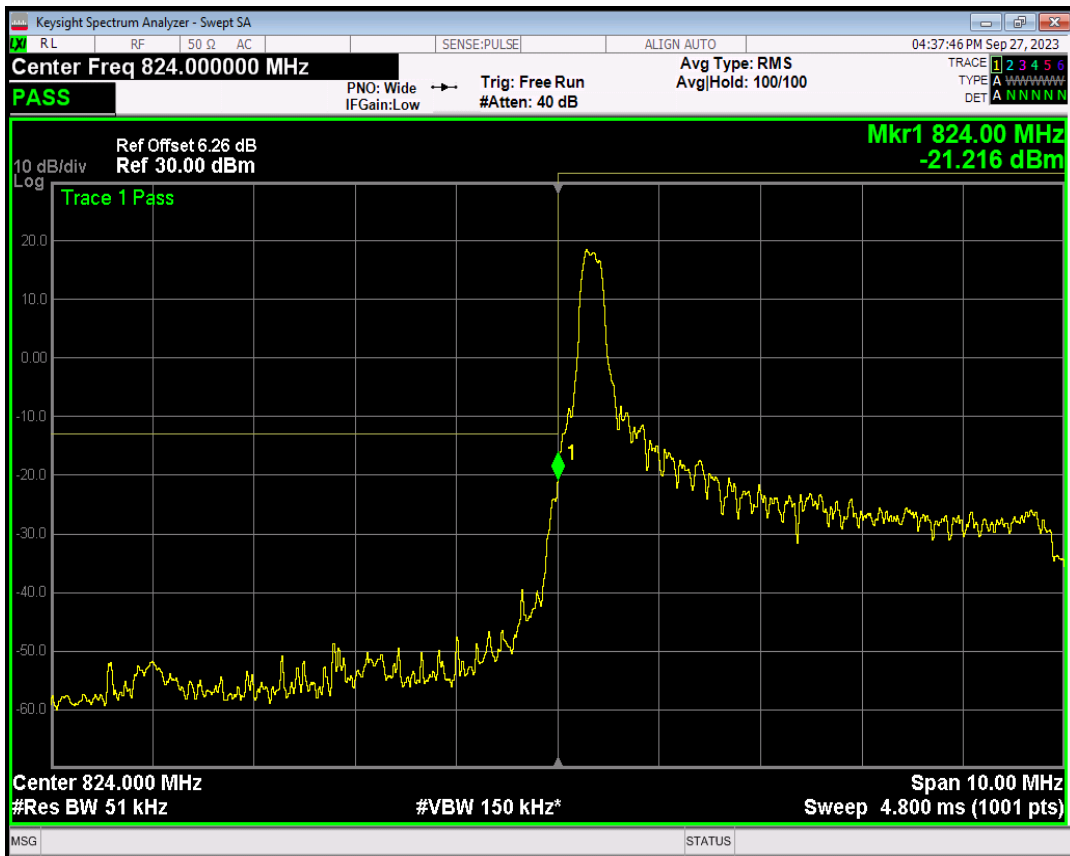

Band5 16QAM BW=5MHz Channel=20425 RB Size=1 Position=#0

Band5 QPSK BW=1.4MHz Channel=20407 RB Size=1 Position=#0