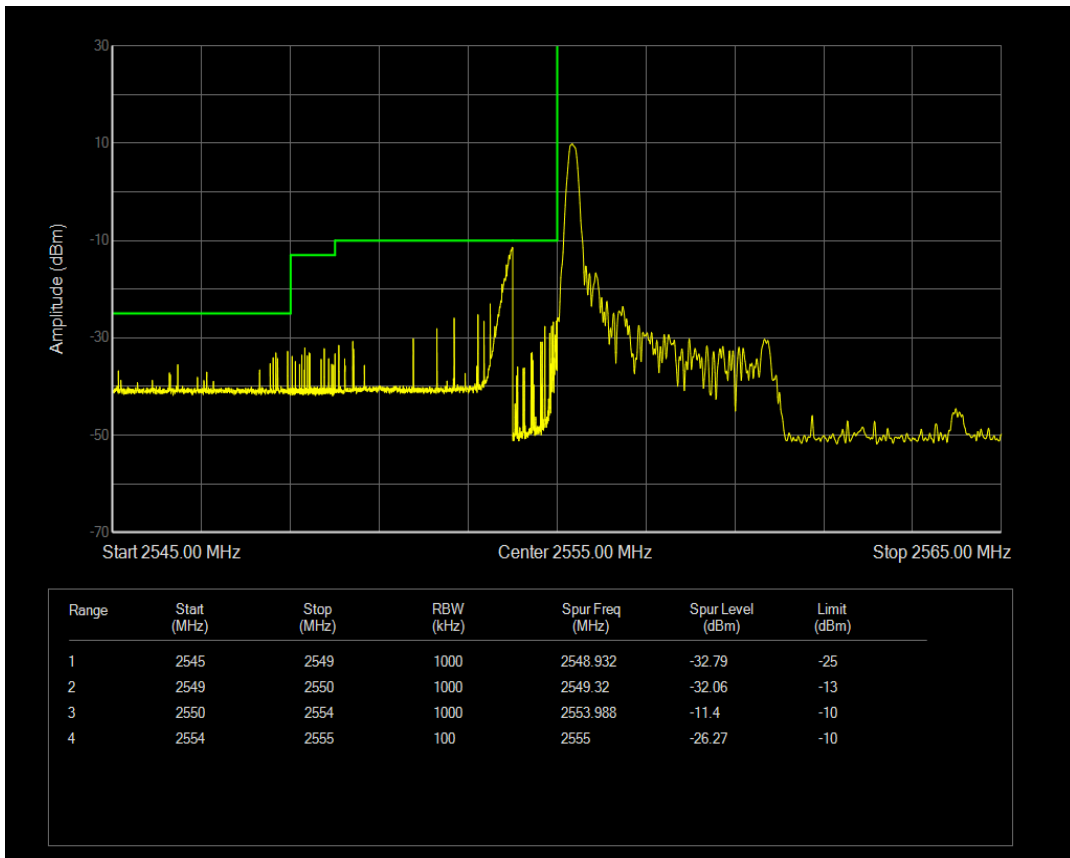

Band41(2555-2655) 16QAM BW=5MHz Channel=40265 RB Size=1 Position=#0

Band41(2555-2655) 16QAM BW=5MHz Channel=40265 RB Size=25 Position=#0