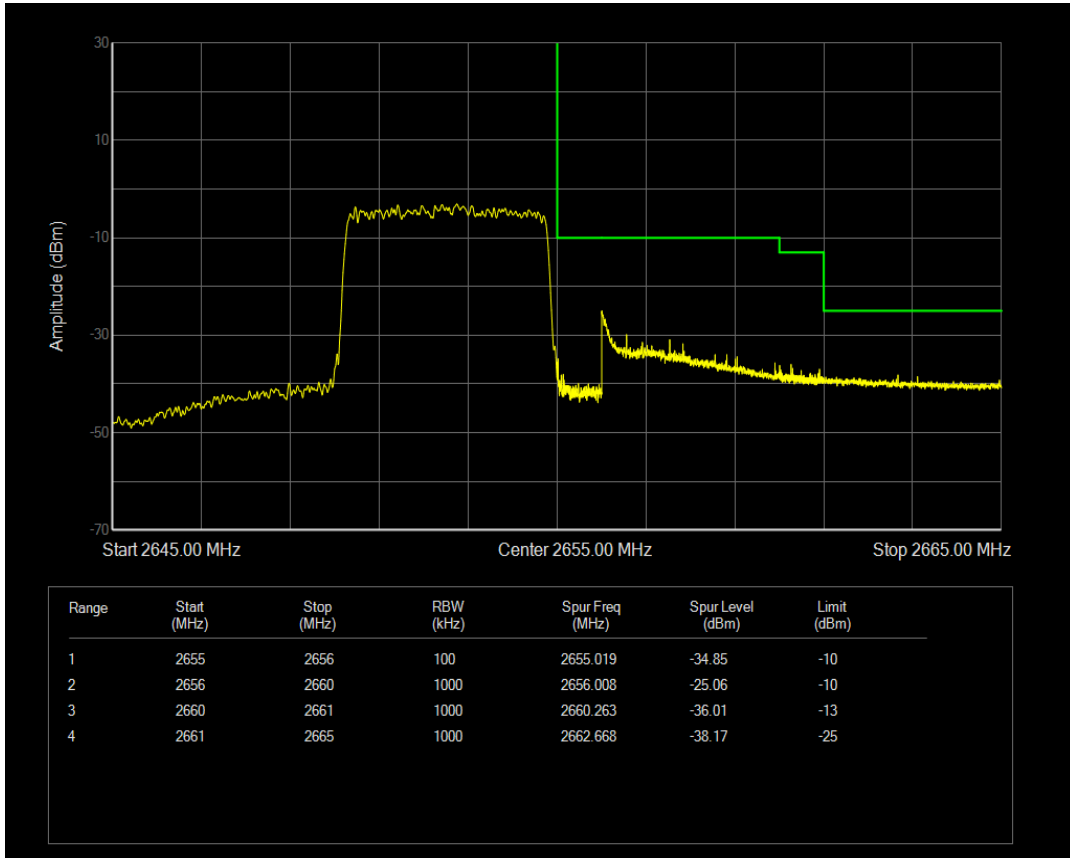

Band41(2555-2655) 16QAM BW=5MHz Channel=41215 RB Size=25 Position=#0

Band41(2555-2655) QPSK BW=5MHz Channel=40265 RB Size=1 Position=#Max