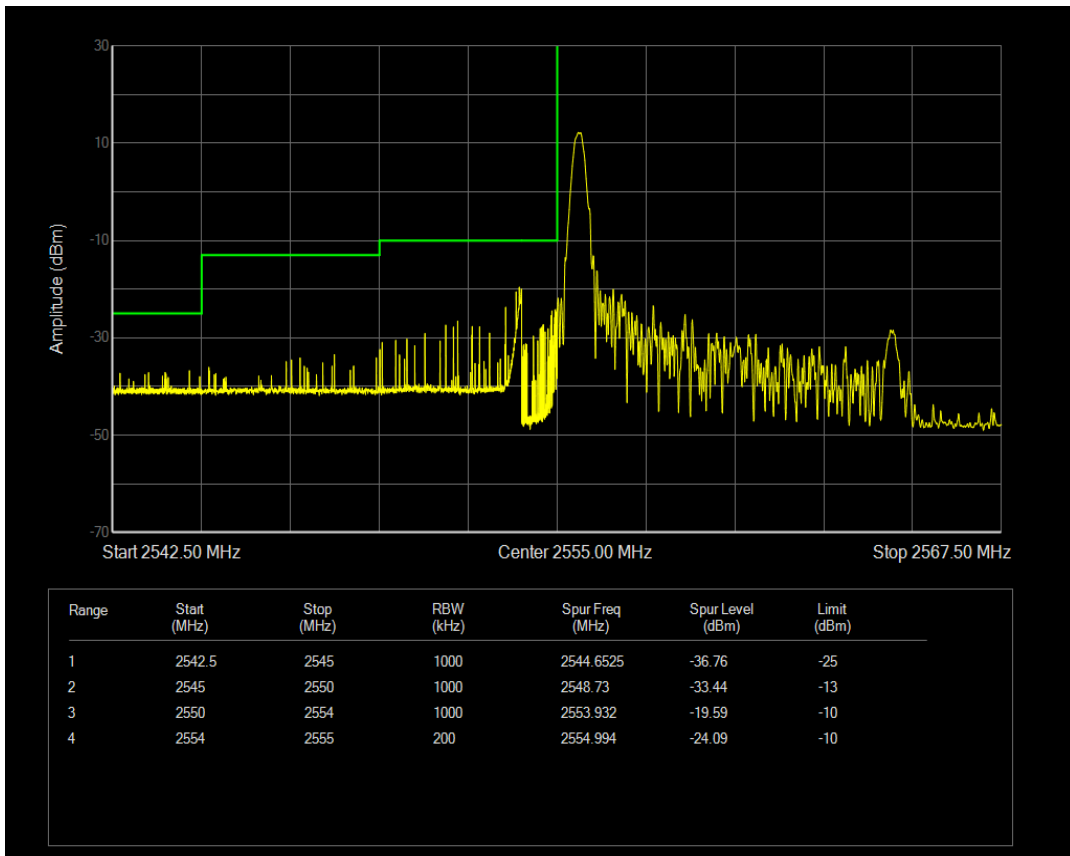

Band41(2555-2655) QPSK BW=10MHz Channel=40290 RB Size=1 Position=#0

Band41(2555-2655) QPSK BW=10MHz Channel=40290 RB Size=1 Position=#Max