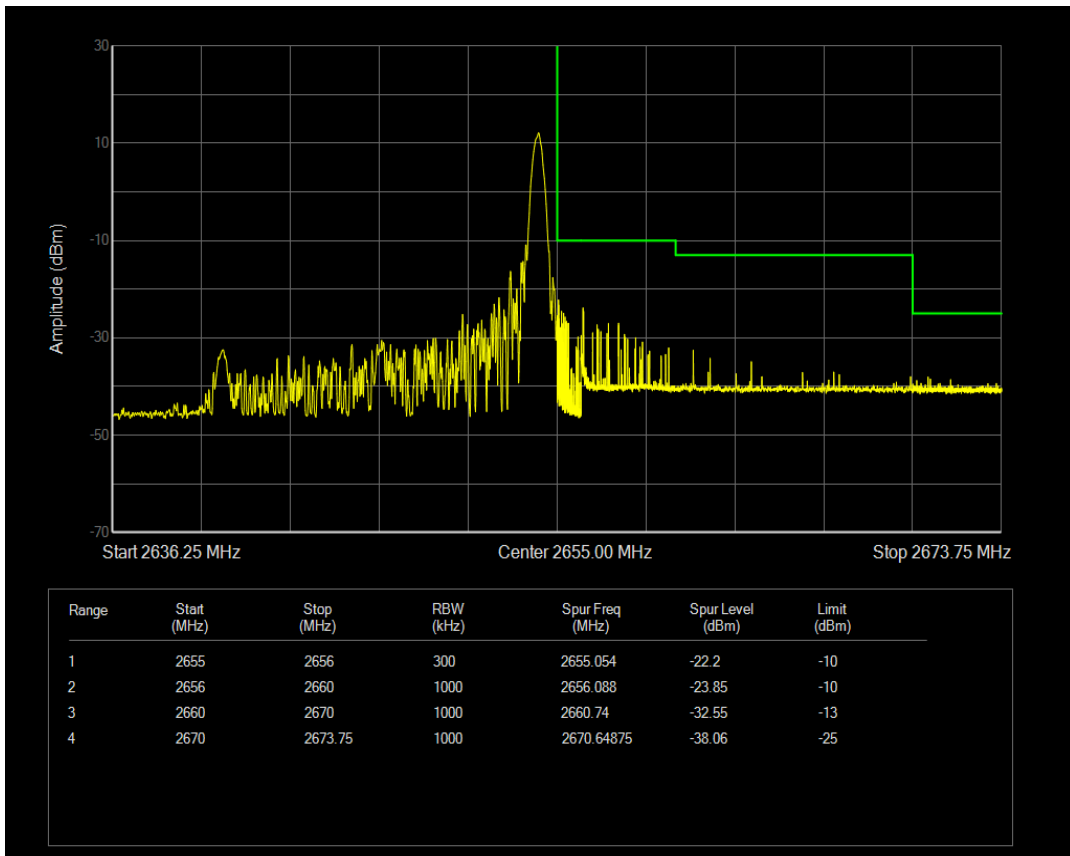

Band41(2555-2655) QPSK BW=15MHz Channel=41165 RB Size=75 Position=#0

Band41(2555-2655) 16QAM BW=15MHz Channel=41165 RB Size=1 Position=#0

Band41(2555-2655) 16QAM BW=15MHz Channel=41165 RB Size=1 Position=#Max