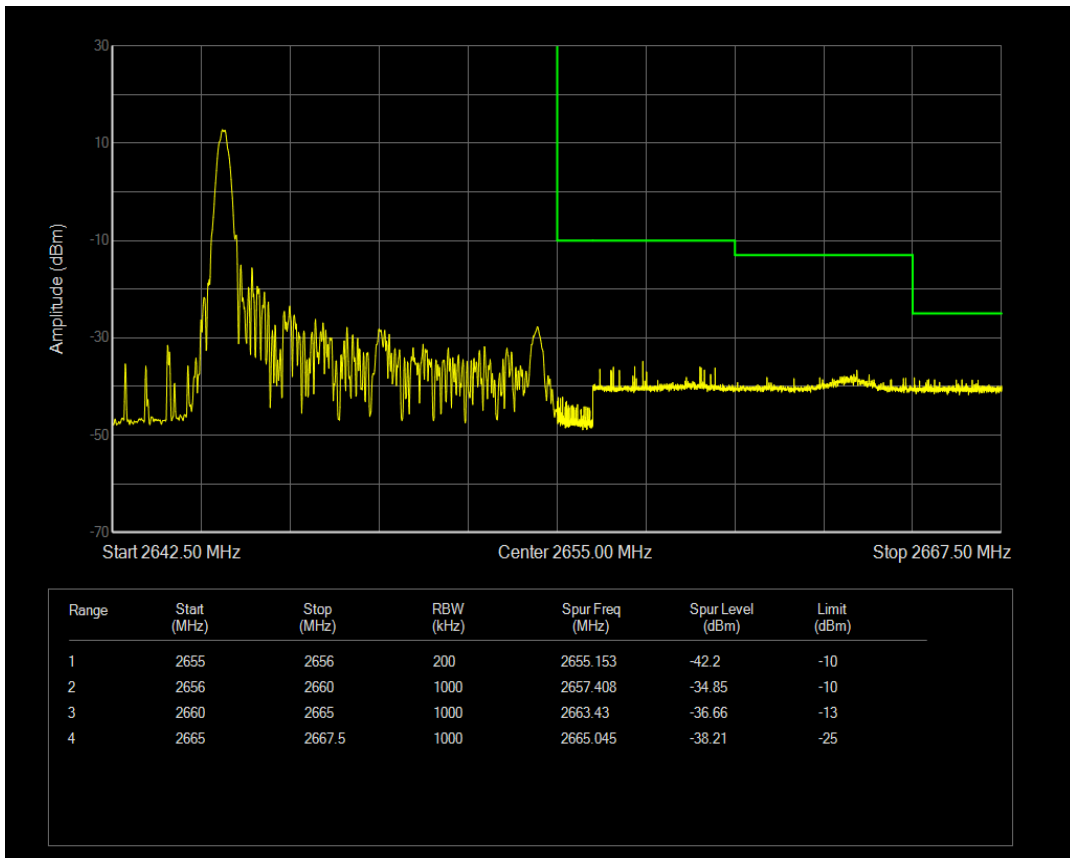

Band41(2555-2655) QPSK BW=10MHz Channel=41190 RB Size=1 Position=#0

Band41(2555-2655) QPSK BW=10MHz Channel=41190 RB Size=1 Position=#Max