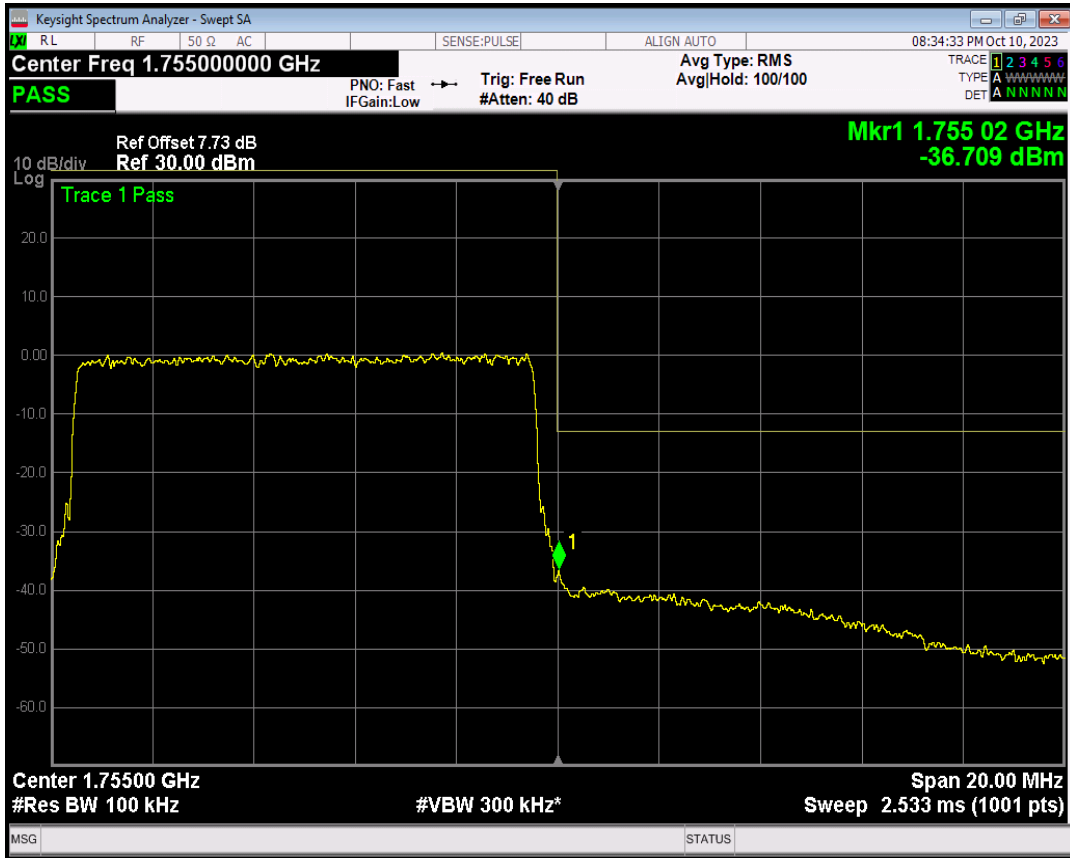

Band4 16QAM BW=10MHz Channel=20350 RB Size=50 Position=#0

Band4 QPSK BW=15MHz Channel=20025 RB Size=1 Position=#0