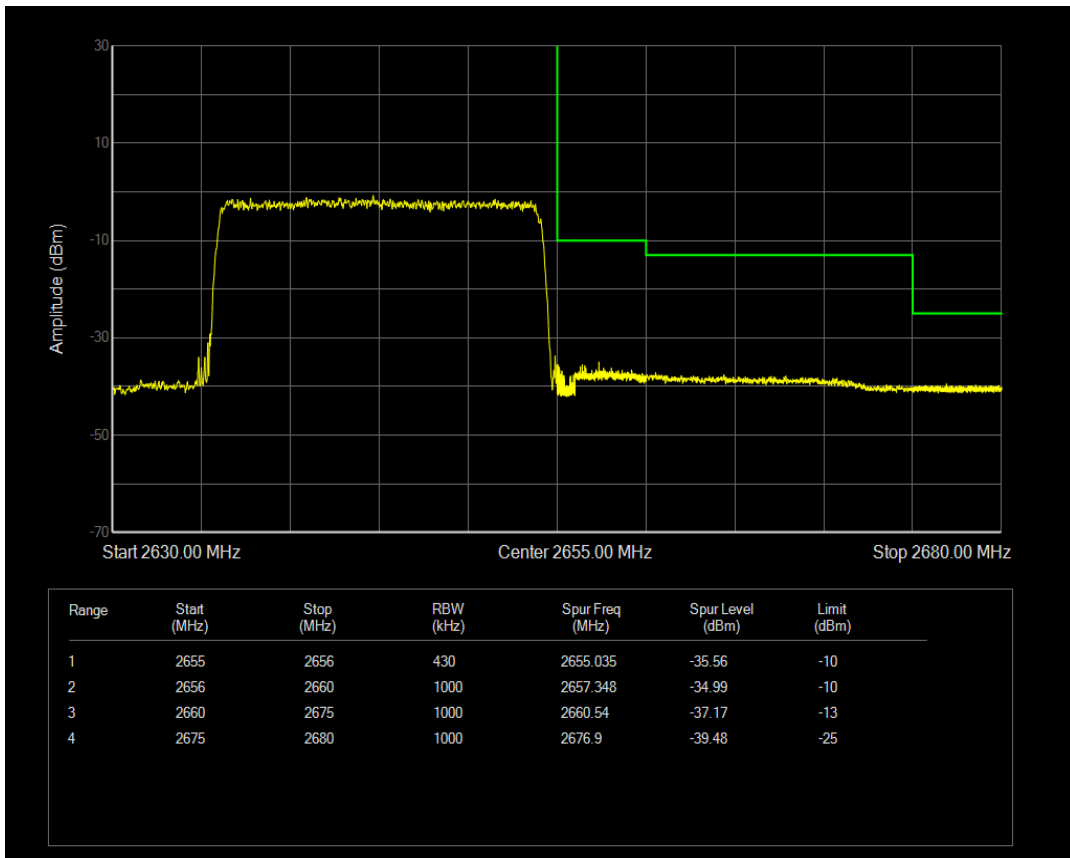

Band41(2555-2655) 16QAM BW=20MHz Channel=40340 RB Size=100 Position=#0

Band41(2555-2655) QPSK BW=20MHz Channel=41140 RB Size=1 Position=#0

Band41(2555-2655) QPSK BW=20MHz Channel=41140 RB Size=1 Position=#Max

Band41(2555-2655) QPSK BW=20MHz Channel=41140 RB Size=100 Position=#0

Band41(2555-2655) 16QAM BW=20MHz Channel=41140 RB Size=1 Position=#0

Band41(2555-2655) 16QAM BW=20MHz Channel=41140 RB Size=1 Position=#Max