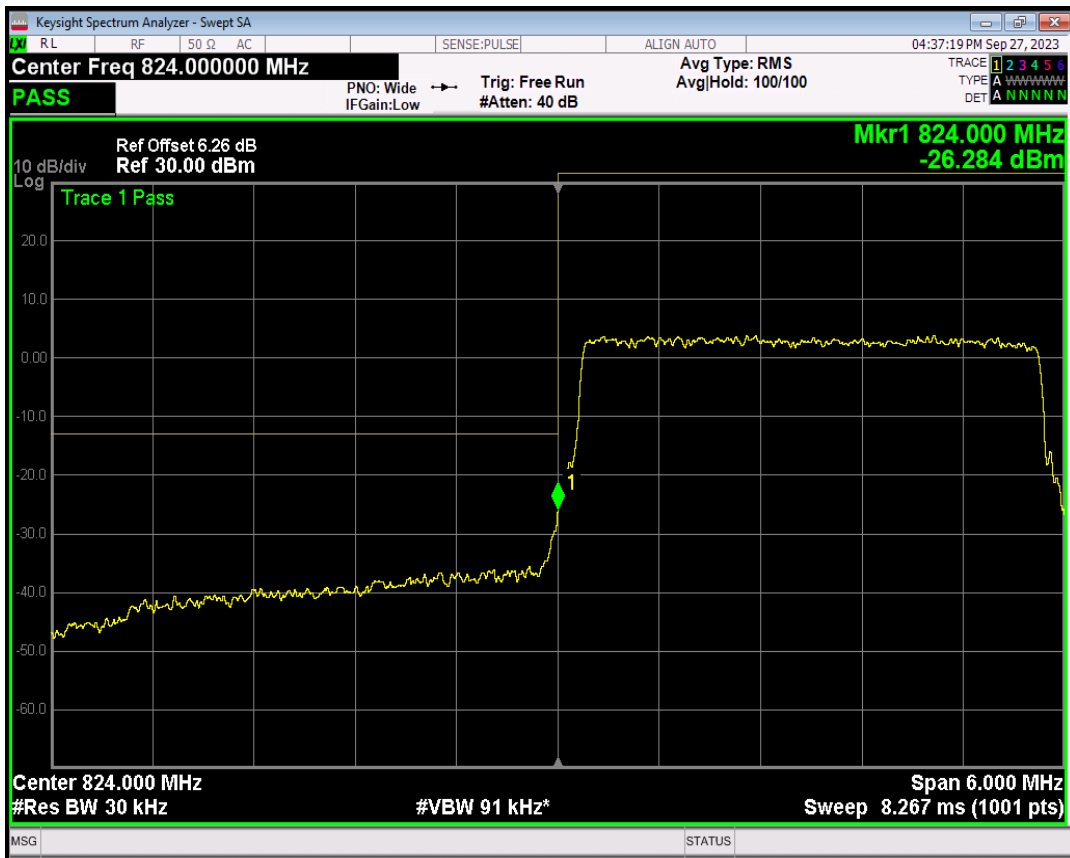

Band5 QPSK BW=3MHz Channel=20415 RB Size=15 Position=#0

Band5 16QAM BW=3MHz Channel=20415 RB Size=1 Position=#0

Band5 16QAM BW=3MHz Channel=20415 RB Size=1 Position=#Max

Band5 16QAM BW=3MHz Channel=20415 RB Size=15 Position=#0