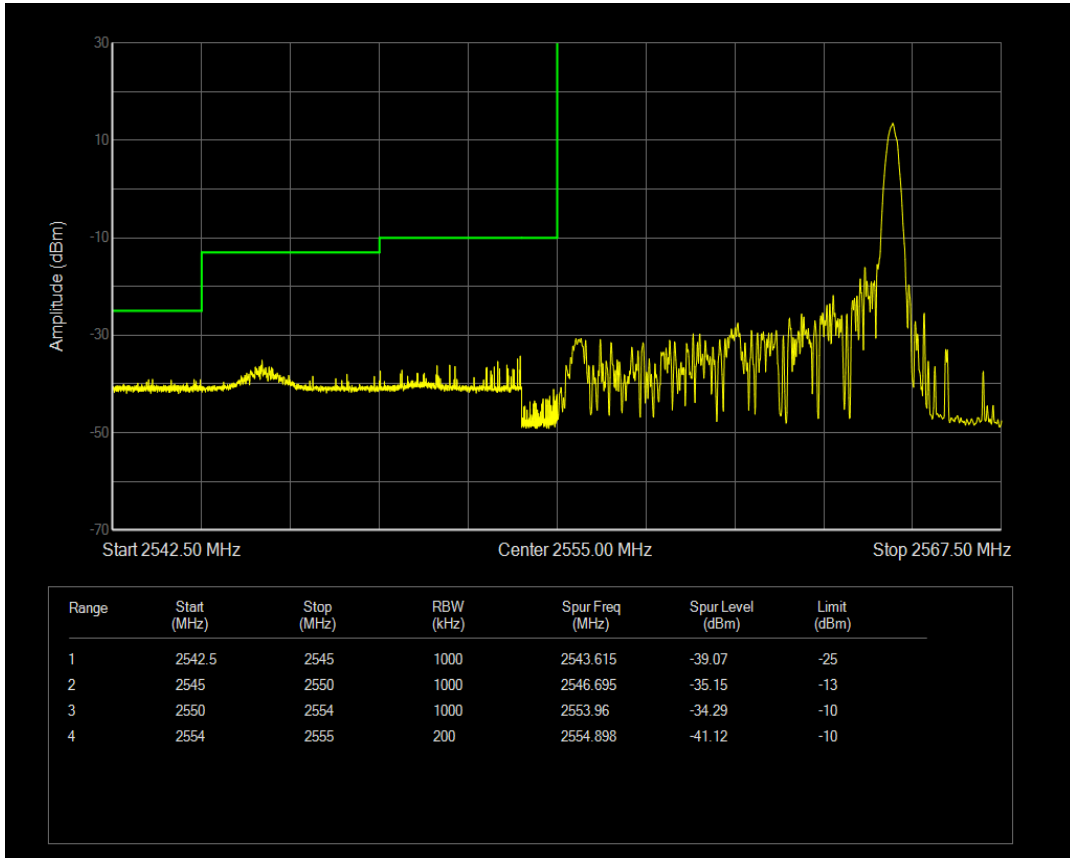

Band41(2555-2655) QPSK BW=10MHz Channel=40290 RB Size=1 Position=#Max

Band41(2555-2655) QPSK BW=10MHz Channel=40290 RB Size=50 Position=#0