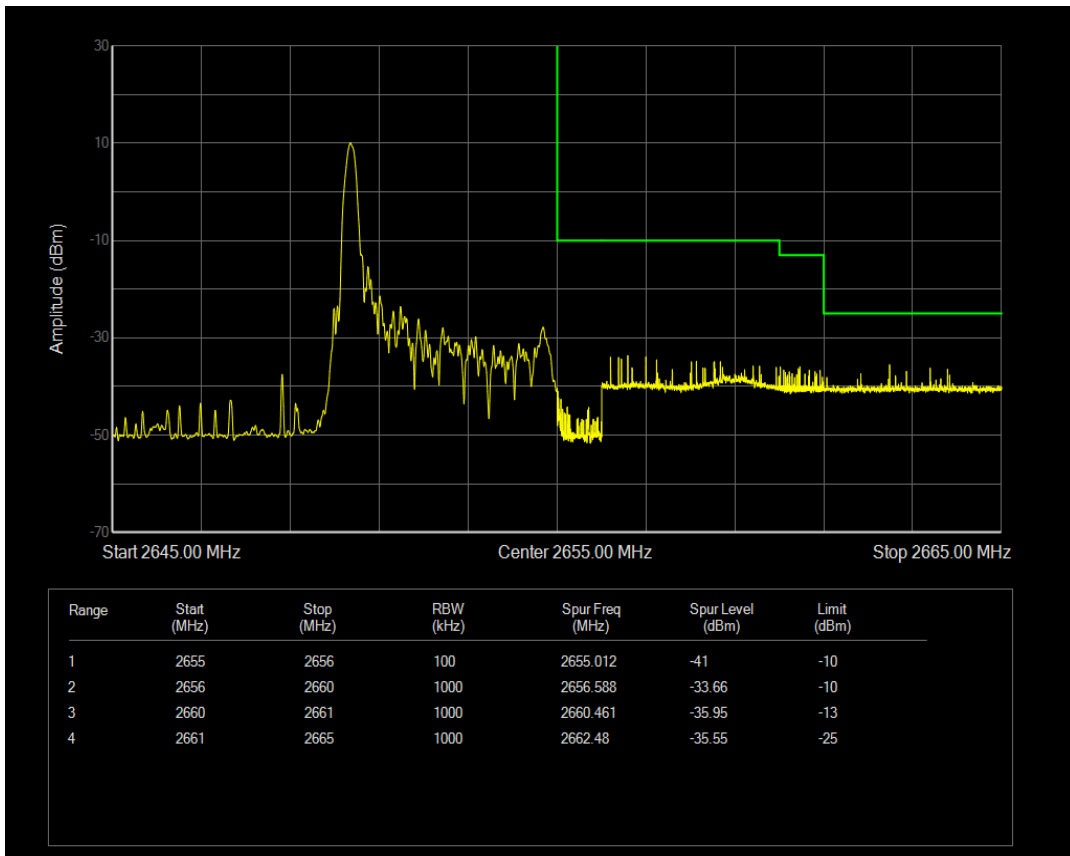

Band41(2555-2655) QPSK BW=5MHz Channel=41215 RB Size=1 Position=#0

Band41(2555-2655) QPSK BW=5MHz Channel=41215 RB Size=25 Position=#0