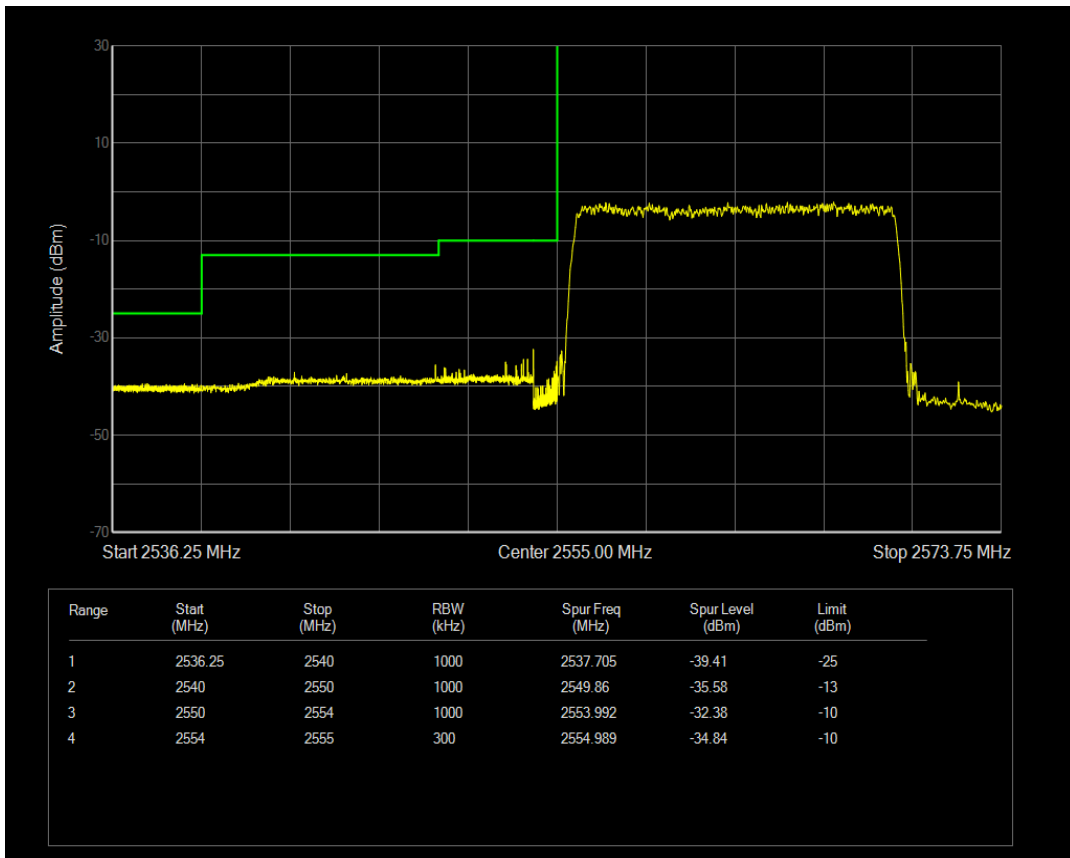

Band41(2555-2655) QPSK BW=15MHz Channel=40315 RB Size=75 Position=#0

Band41(2555-2655) 16QAM BW=15MHz Channel=40315 RB Size=1 Position=#0