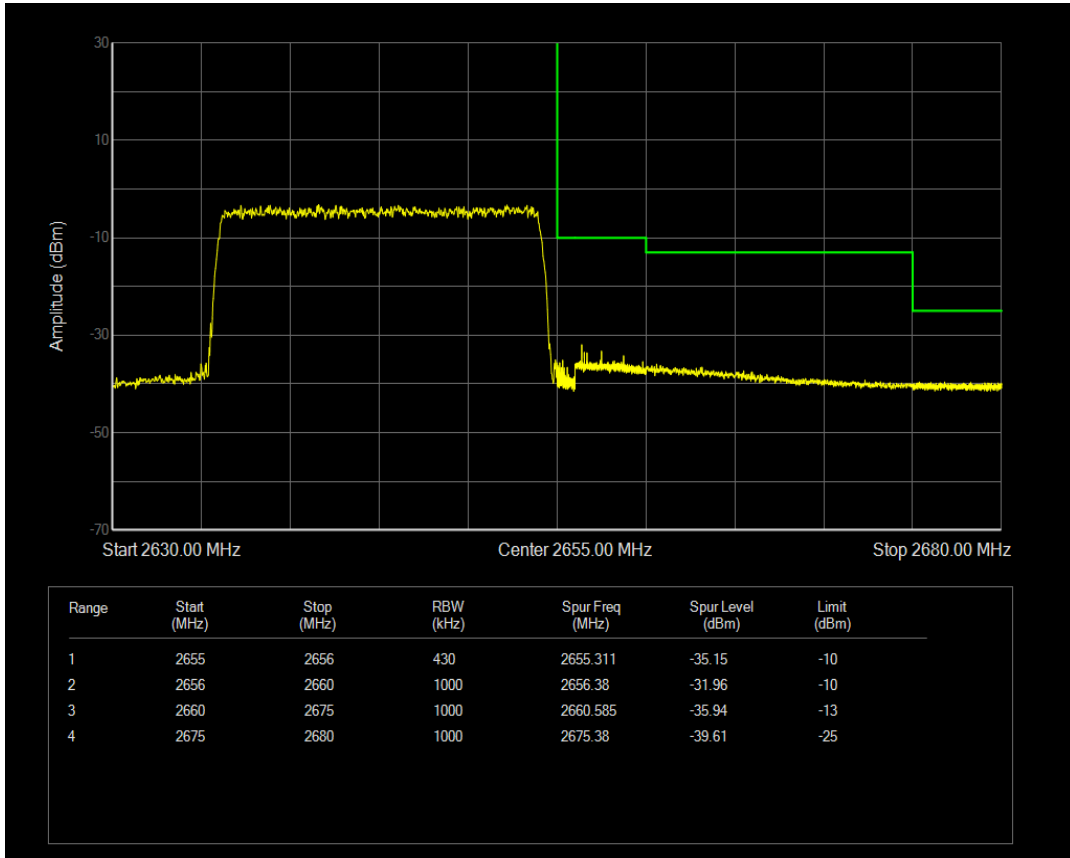

Band41(2555-2655) 16QAM BW=20MHz Channel=41140 RB Size=100 Position=#0

Band5 16QAM BW=5MHz Channel=20425 RB Size=1 Position=#0