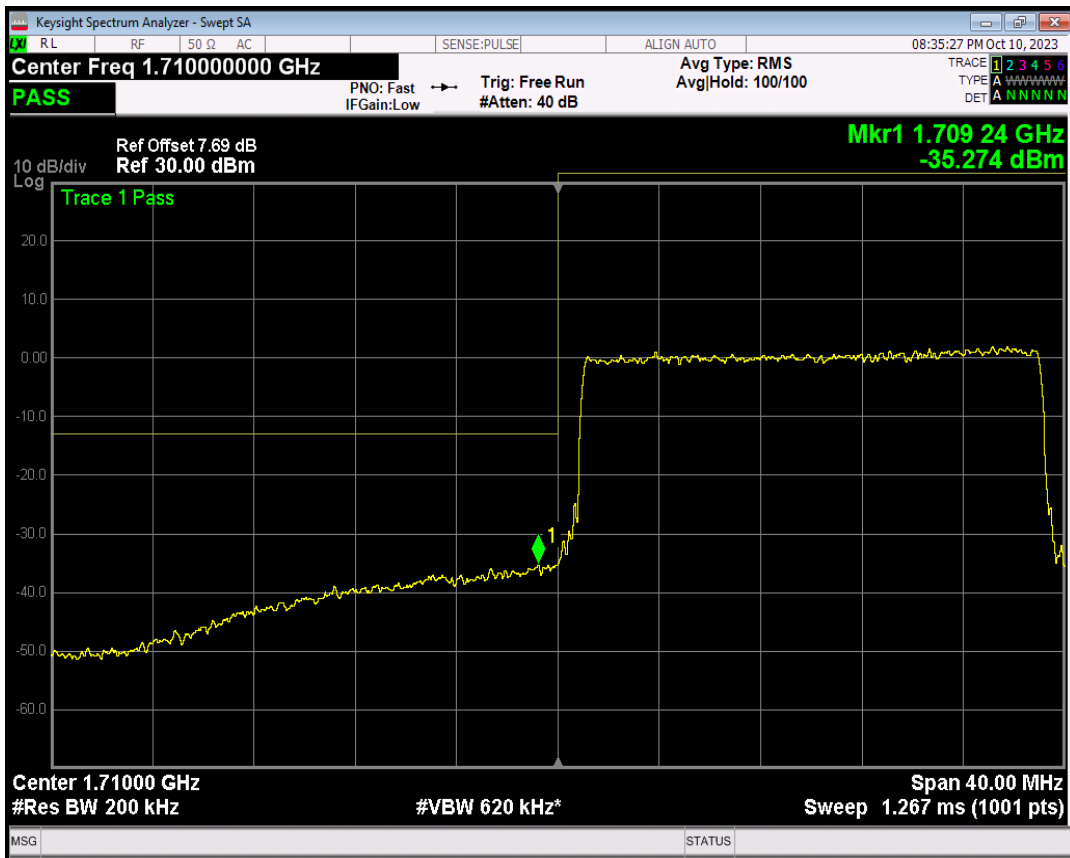

Band4 16QAM BW=15MHz Channel=20325 RB Size=1 Position=#Max

Band4 16QAM BW=15MHz Channel=20325 RB Size=75 Position=#0

Band4 QPSK BW=20MHz Channel=20050 RB Size=1 Position=#0

Band4 QPSK BW=20MHz Channel=20050 RB Size=1 Position=#Max

Band4 QPSK BW=20MHz Channel=20050 RB Size=100 Position=#0

Band4 16QAM BW=20MHz Channel=20050 RB Size=1 Position=#0

Band4 16QAM BW=20MHz Channel=20050 RB Size=1 Position=#Max

Band4 16QAM BW=20MHz Channel=20050 RB Size=100 Position=#0