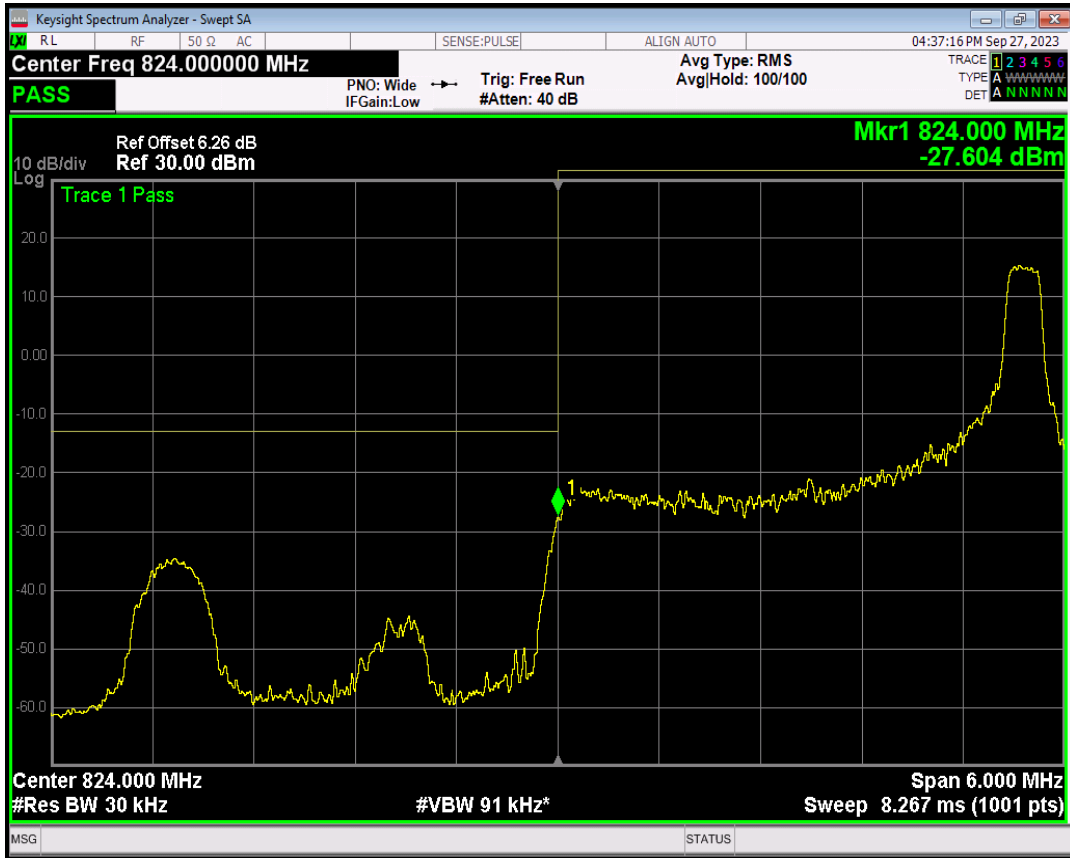

Band5 QPSK BW=3MHz Channel=20415 RB Size=15 Position=#0

Band5 16QAM BW=3MHz Channel=20415 RB Size=1 Position=#0

Band5 16QAM BW=3MHz Channel=20415 RB Size=1 Position=#Max

Band5 16QAM BW=3MHz Channel=20415 RB Size=15 Position=#0