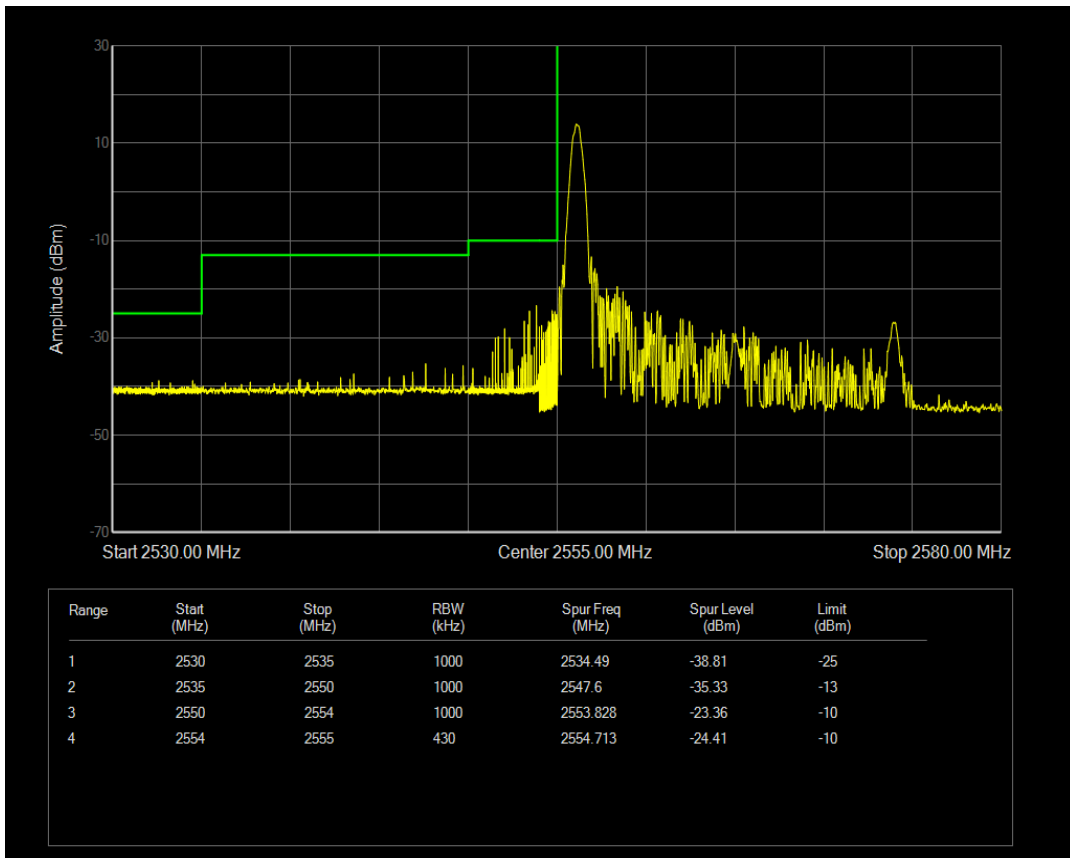

Band41(2555-2655) QPSK BW=20MHz Channel=40340 RB Size=1 Position=#0

Band41(2555-2655) QPSK BW=20MHz Channel=40340 RB Size=1 Position=#Max