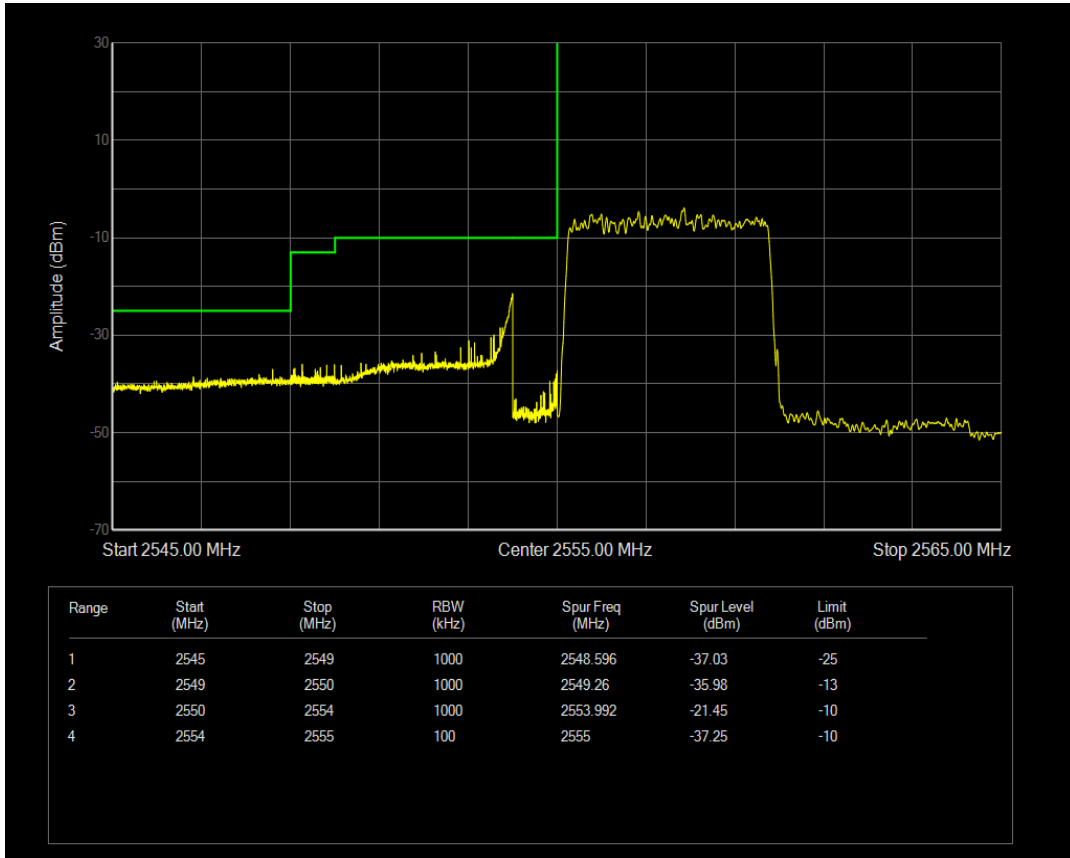

Band4 16QAM BW=20MHz Channel=20300 RB Size=1 Position=#Max

Band4 16QAM BW=20MHz Channel=20300 RB Size=100 Position=#0

Band41(2555-2655) QPSK BW=5MHz Channel=40265 RB Size=1 Position=#0

Band41(2555-2655) QPSK BW=5MHz Channel=40265 RB Size=25 Position=#0