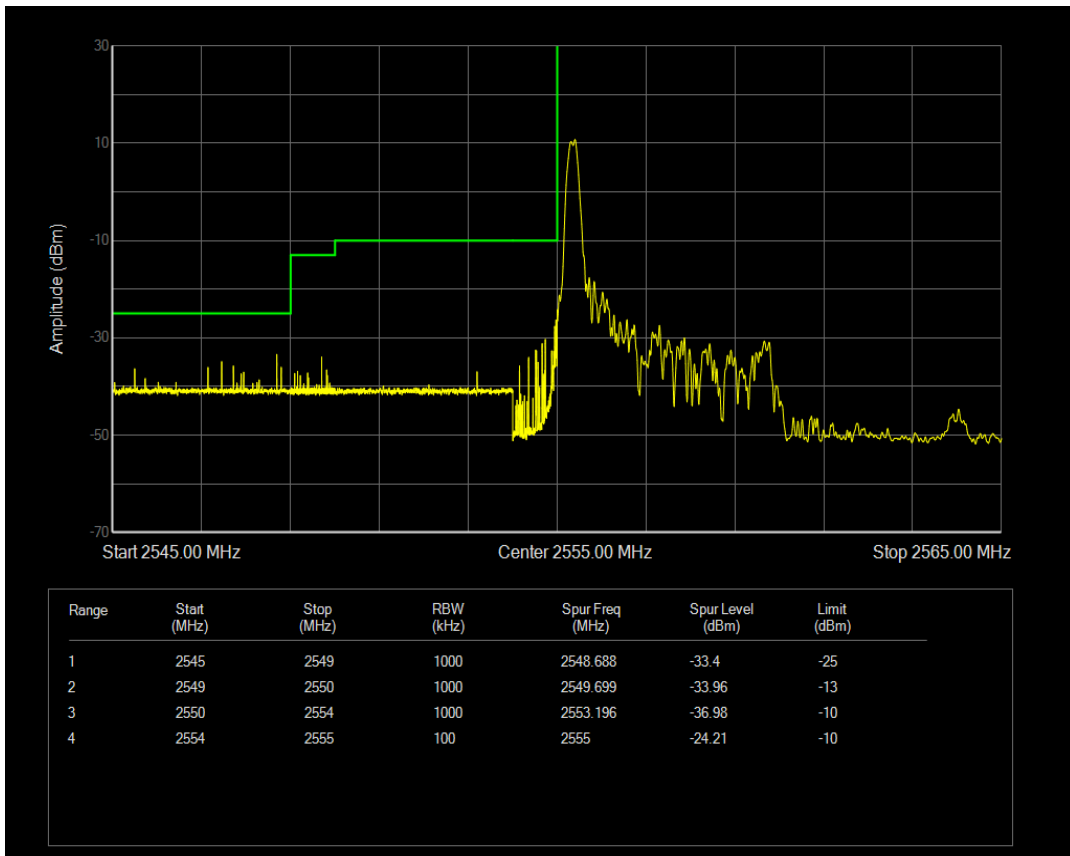

Band41(2555-2655) QPSK BW=5MHz Channel=40265 RB Size=1 Position=#0

Band41(2555-2655) QPSK BW=5MHz Channel=40265 RB Size=25 Position=#0