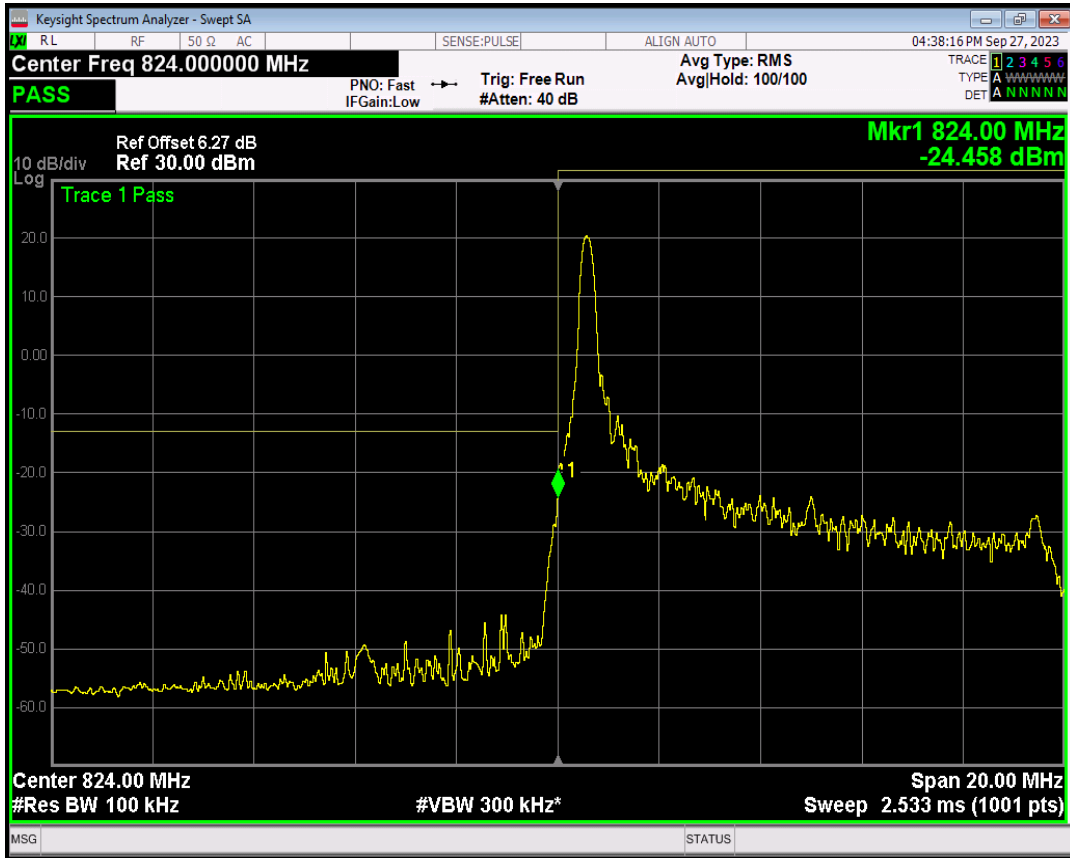

Band5 16QAM BW=10MHz Channel=20450 RB Size=1 Position=#0

Band5 16QAM BW=10MHz Channel=20450 RB Size=1 Position=#Max