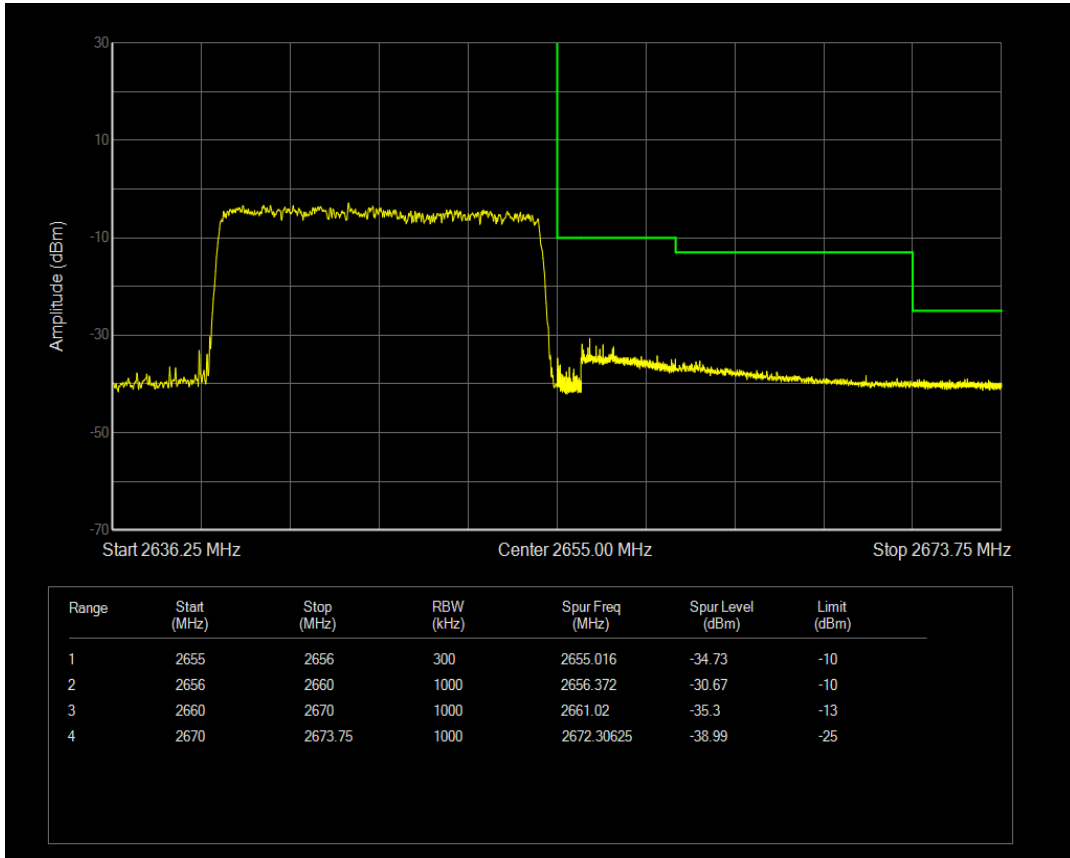

Band41(2555-2655) 16QAM BW=15MHz Channel=41165 RB Size=75 Position=#0

Band41(2555-2655) QPSK BW=20MHz Channel=40340 RB Size=1 Position=#0