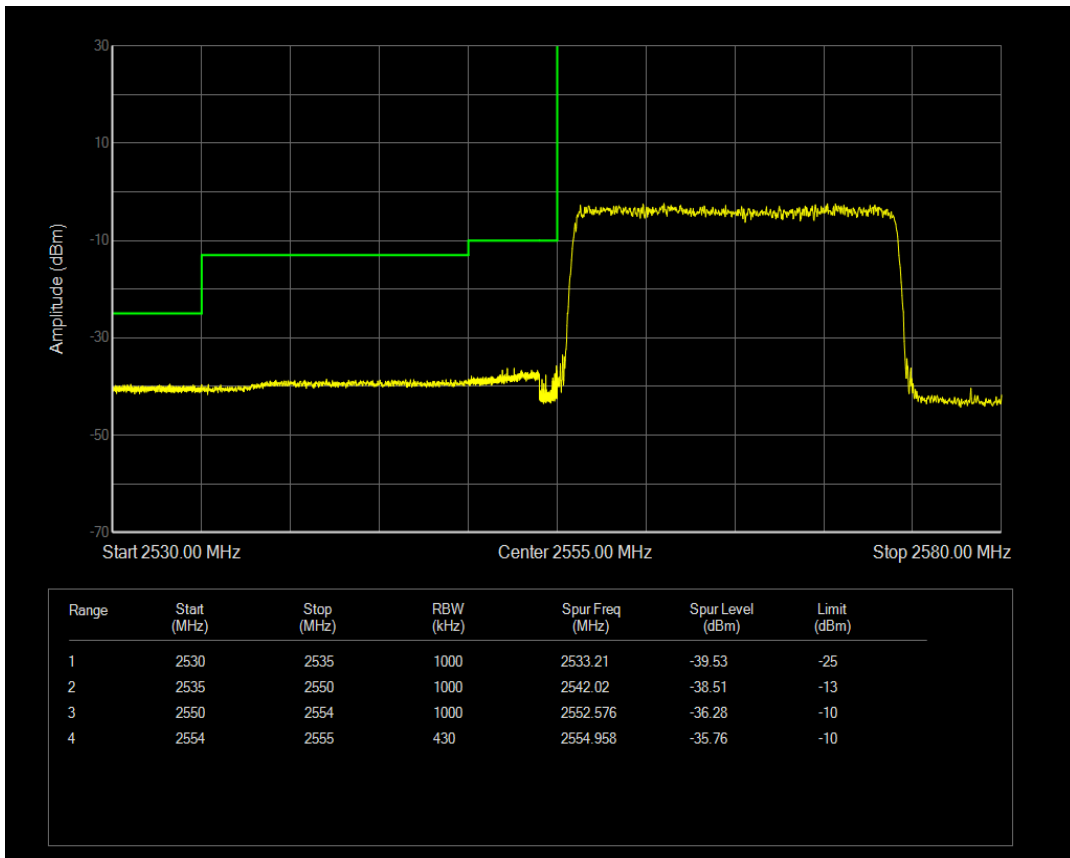

Band41(2555-2655) QPSK BW=20MHz Channel=40340 RB Size=100 Position=#0

Band41(2555-2655) 16QAM BW=20MHz Channel=40340 RB Size=1 Position=#0