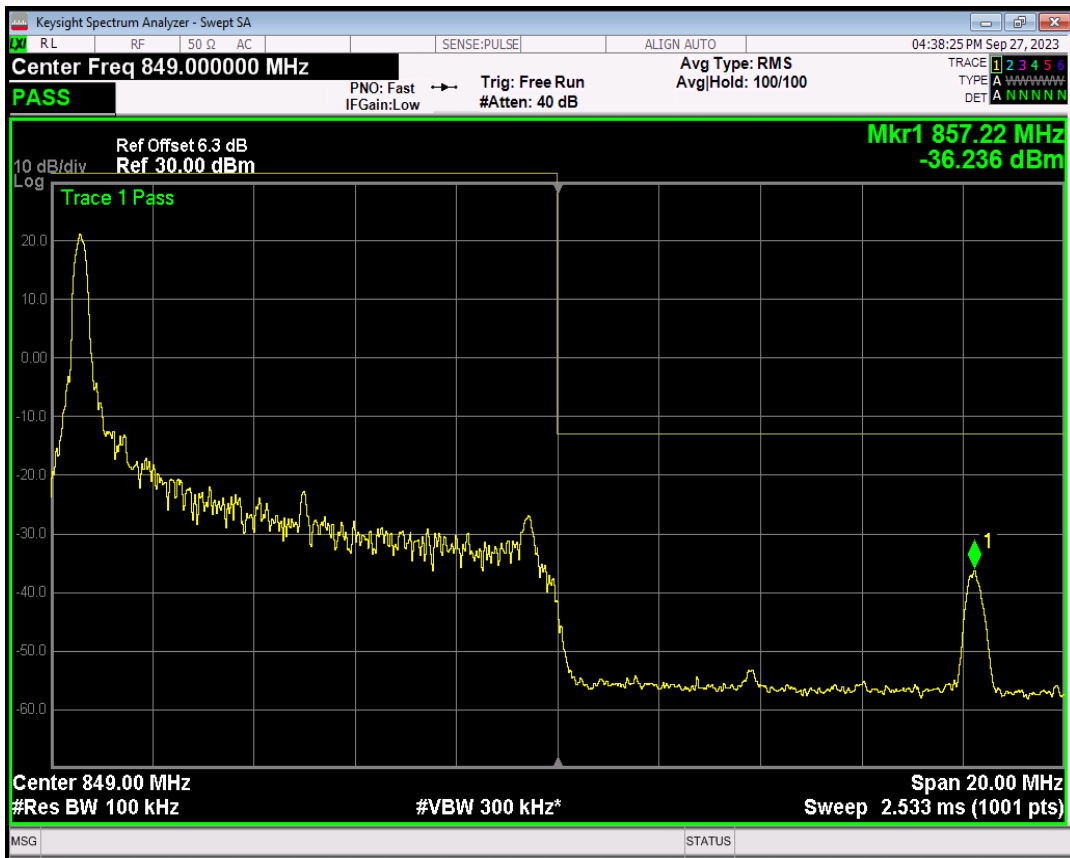

Band5 16QAM BW=10MHz Channel=20450 RB Size=1 Position=#0

Band5 16QAM BW=10MHz Channel=20450 RB Size=1 Position=#Max

Band5 16QAM BW=10MHz Channel=20450 RB Size=50 Position=#0

Band5 QPSK BW=10MHz Channel=20600 RB Size=1 Position=#0