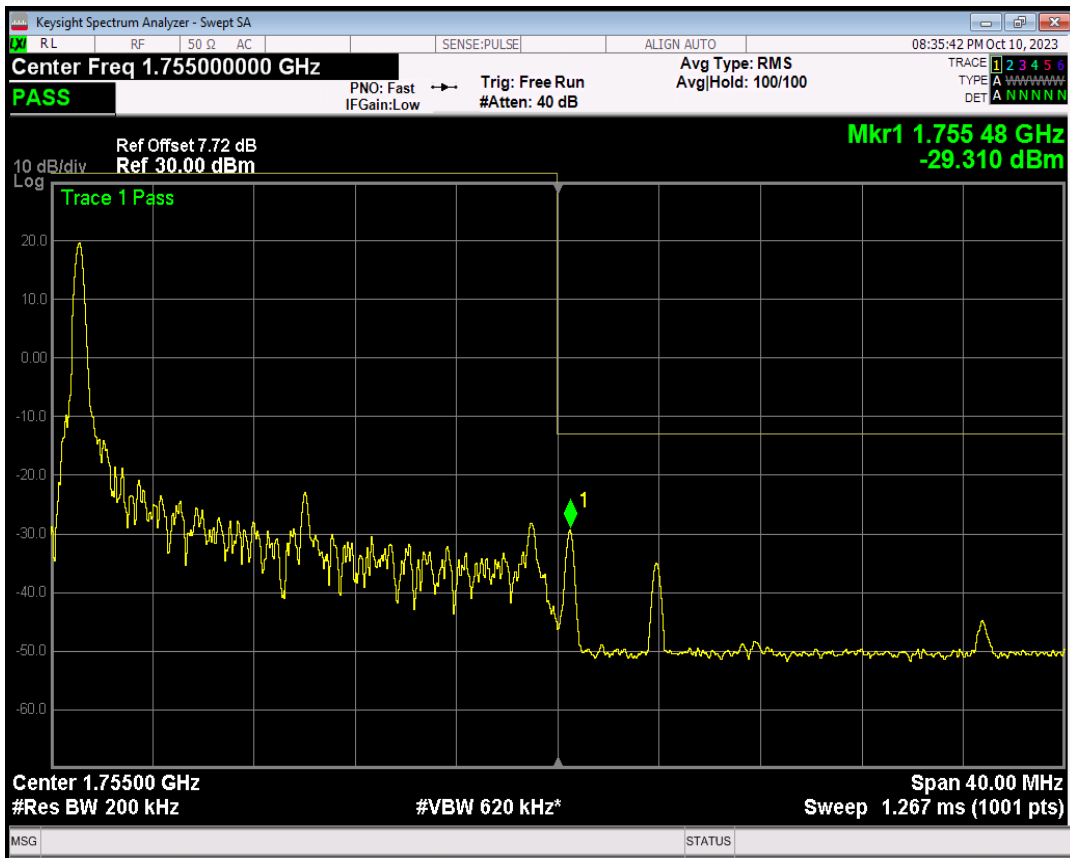

Band4 QPSK BW=20MHz Channel=20300 RB Size=1 Position=#0

Band4 QPSK BW=20MHz Channel=20300 RB Size=1 Position=#Max