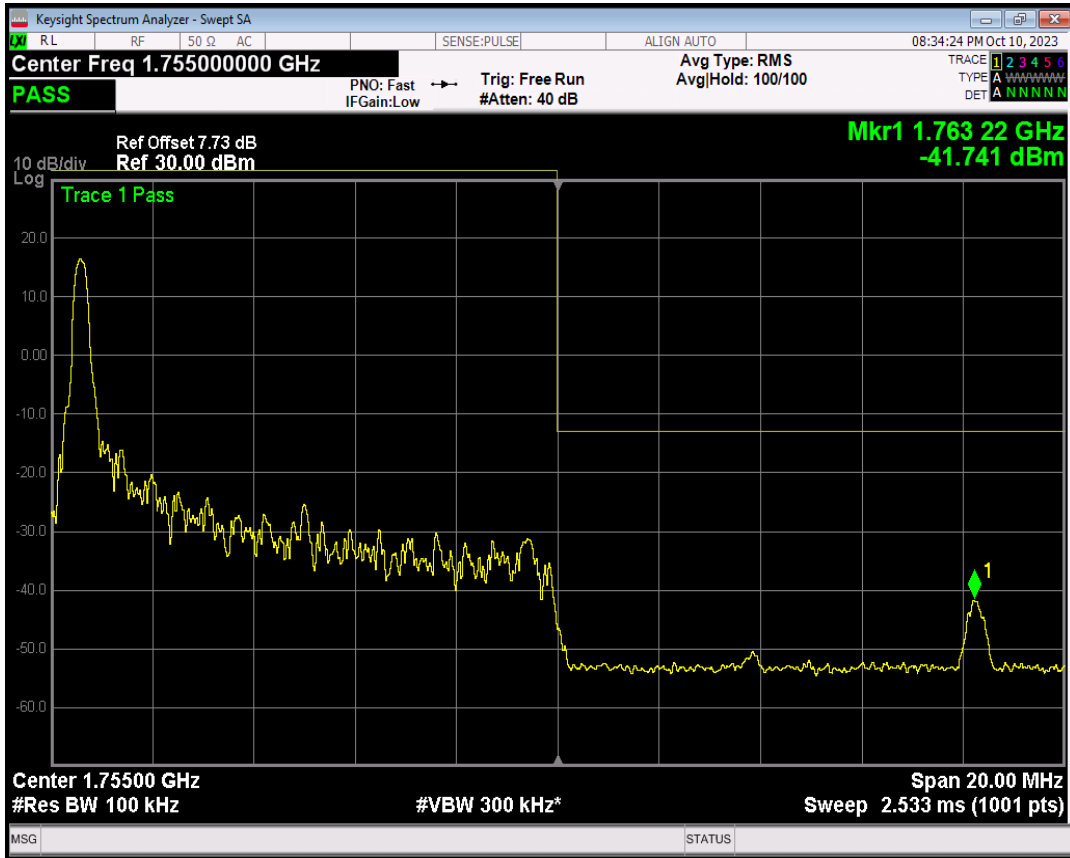

Band4 QPSK BW=10MHz Channel=20350 RB Size=1 Position=#0

Band4 QPSK BW=10MHz Channel=20350 RB Size=1 Position=#Max

Band4 QPSK BW=10MHz Channel=20350 RB Size=50 Position=#0

Band4 16QAM BW=10MHz Channel=20350 RB Size=1 Position=#0