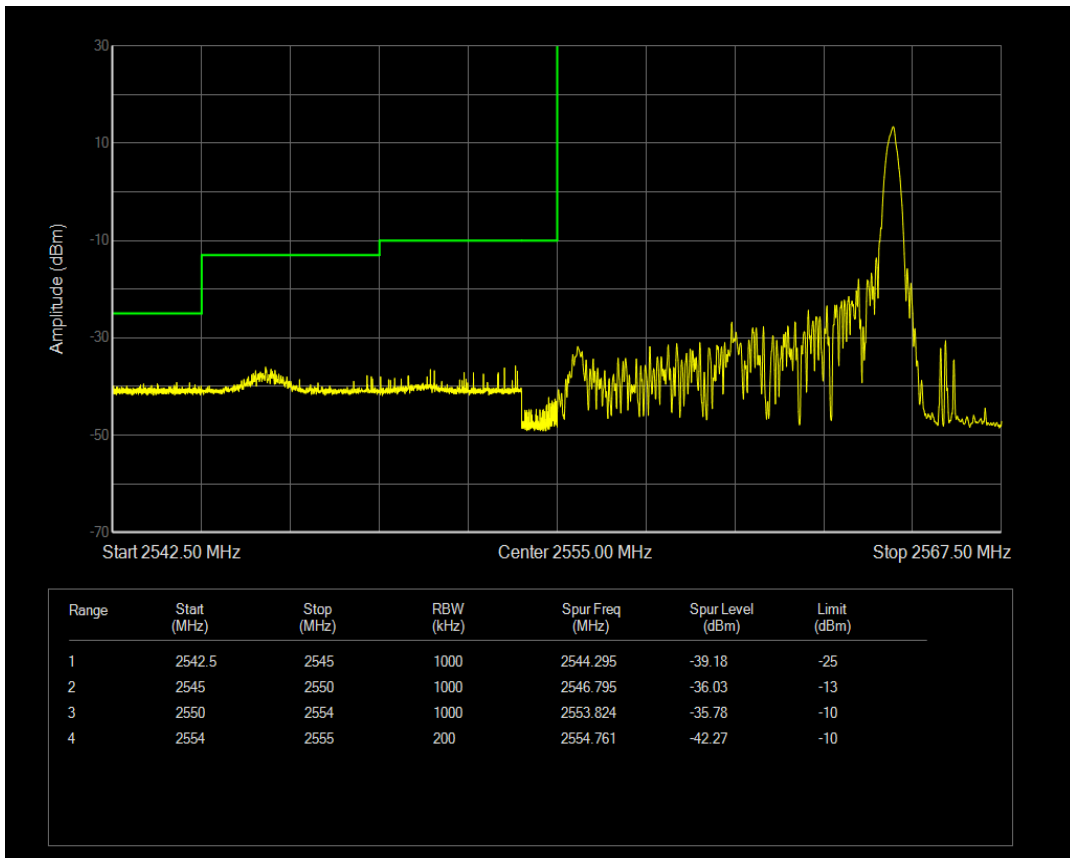

Band41(2555-2655) 16QAM BW=10MHz Channel=40290 RB Size=1 Position=#Max

Band41(2555-2655) 16QAM BW=10MHz Channel=40290 RB Size=50 Position=#0