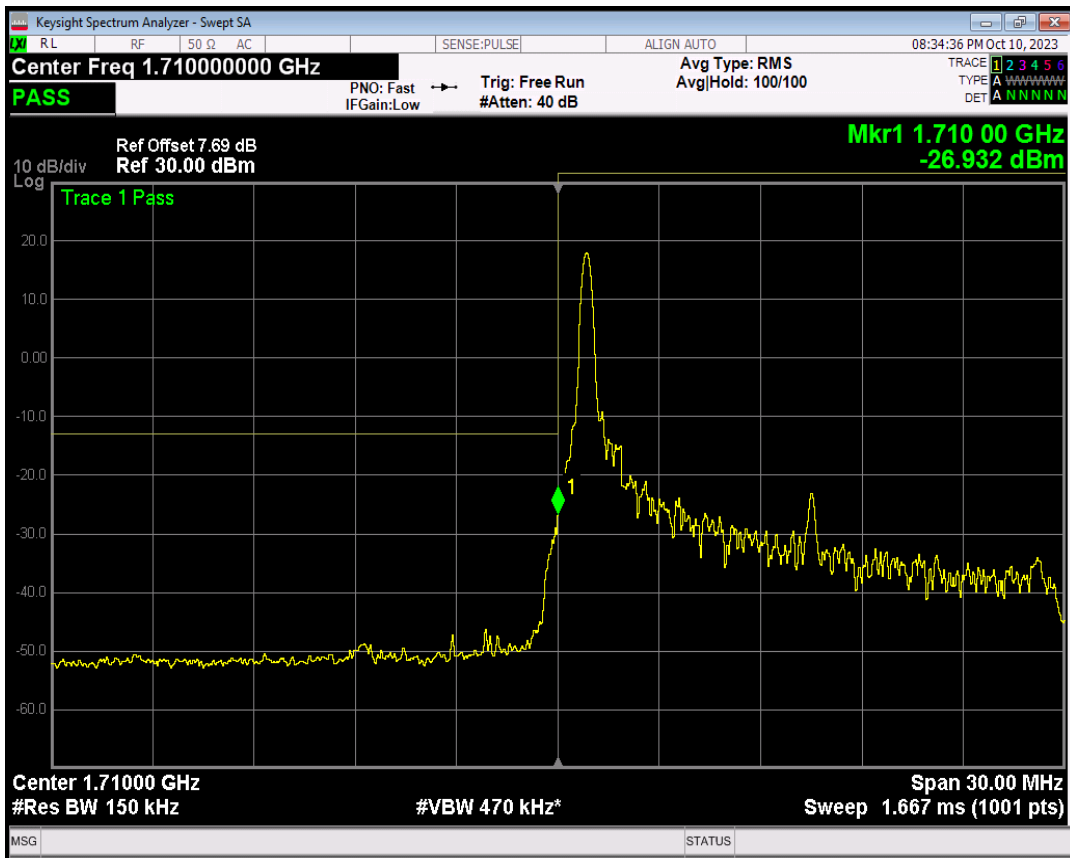

Band4 QPSK BW=10MHz Channel=20350 RB Size=1 Position=#0

Band4 QPSK BW=10MHz Channel=20350 RB Size=1 Position=#Max

Band4 QPSK BW=10MHz Channel=20350 RB Size=50 Position=#0

Band4 16QAM BW=10MHz Channel=20350 RB Size=1 Position=#0

Band4 16QAM BW=10MHz Channel=20350 RB Size=1 Position=#Max

Band4 16QAM BW=10MHz Channel=20350 RB Size=50 Position=#0

Band4 QPSK BW=15MHz Channel=20025 RB Size=1 Position=#0

Band4 QPSK BW=15MHz Channel=20025 RB Size=1 Position=#Max