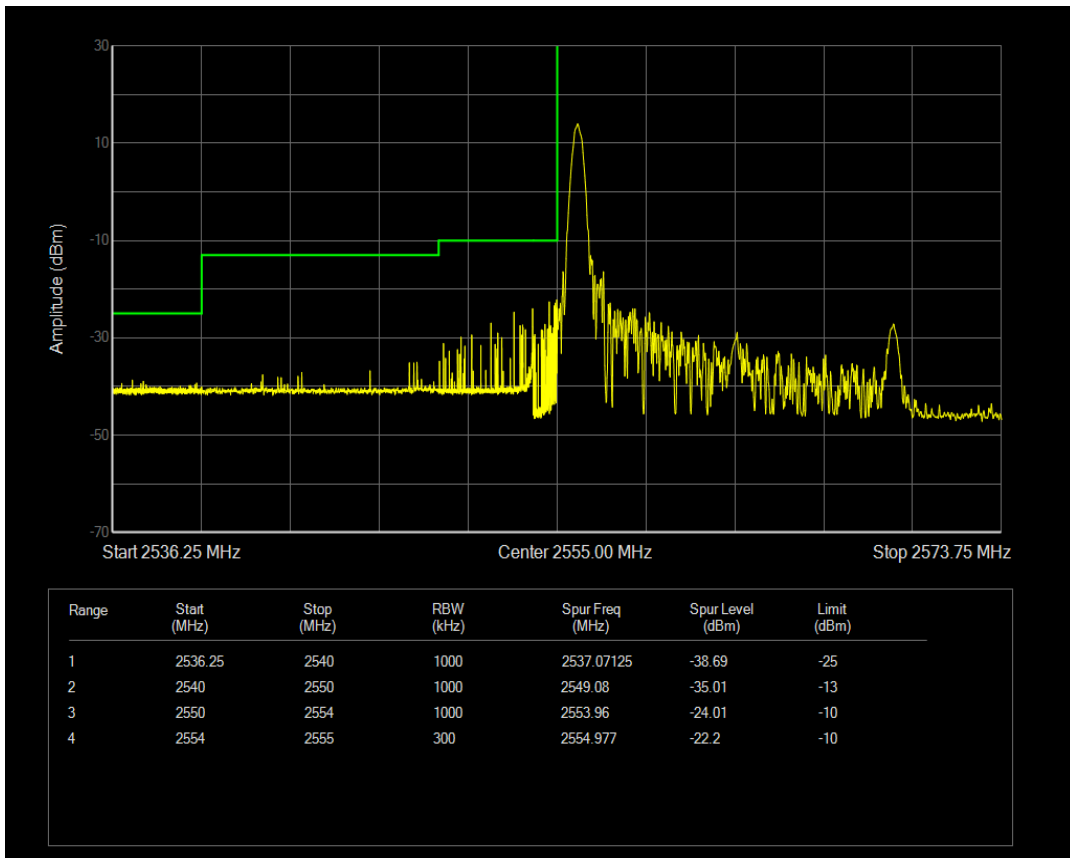

Band41(2555-2655) QPSK BW=15MHz Channel=40315 RB Size=1 Position=#0

Band41(2555-2655) QPSK BW=15MHz Channel=40315 RB Size=1 Position=#Max