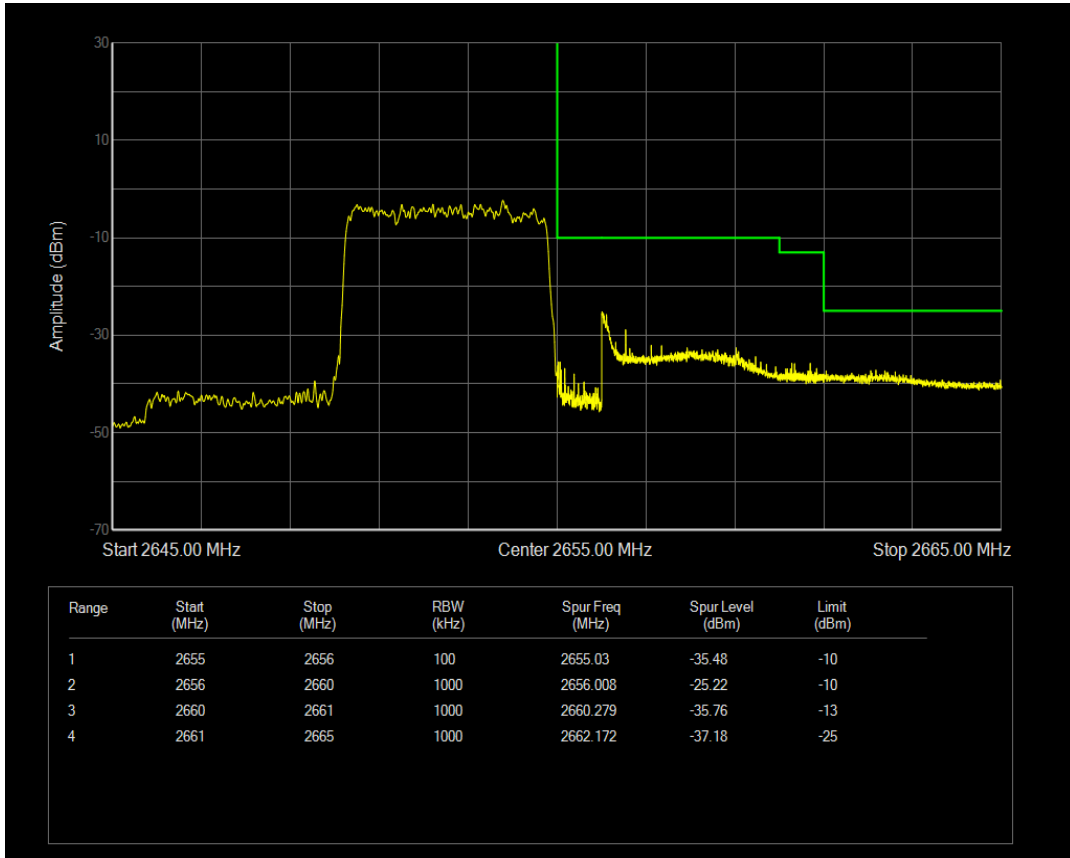

Band41(2555-2655) QPSK BW=5MHz Channel=41215 RB Size=25 Position=#0

Band41(2555-2655) 16QAM BW=5MHz Channel=41215 RB Size=1 Position=#0