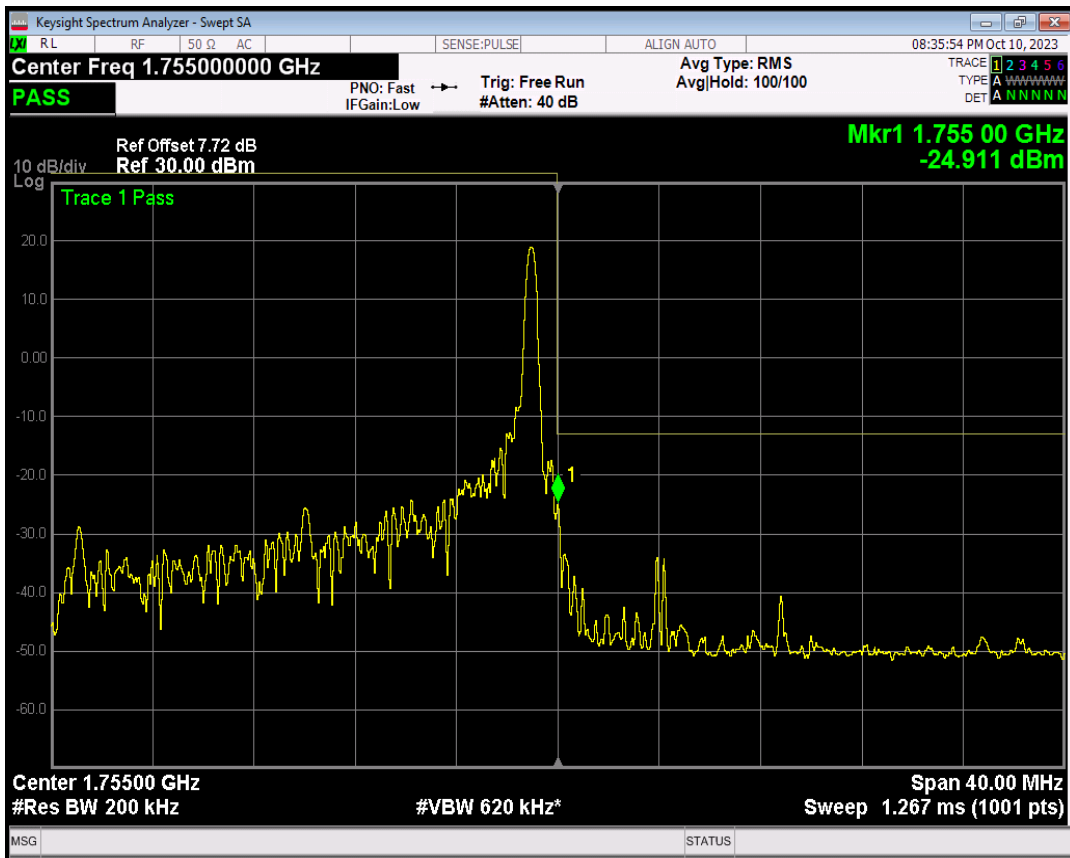

Band4 16QAM BW=20MHz Channel=20300 RB Size=1 Position=#Max

Band4 16QAM BW=20MHz Channel=20300 RB Size=100 Position=#0