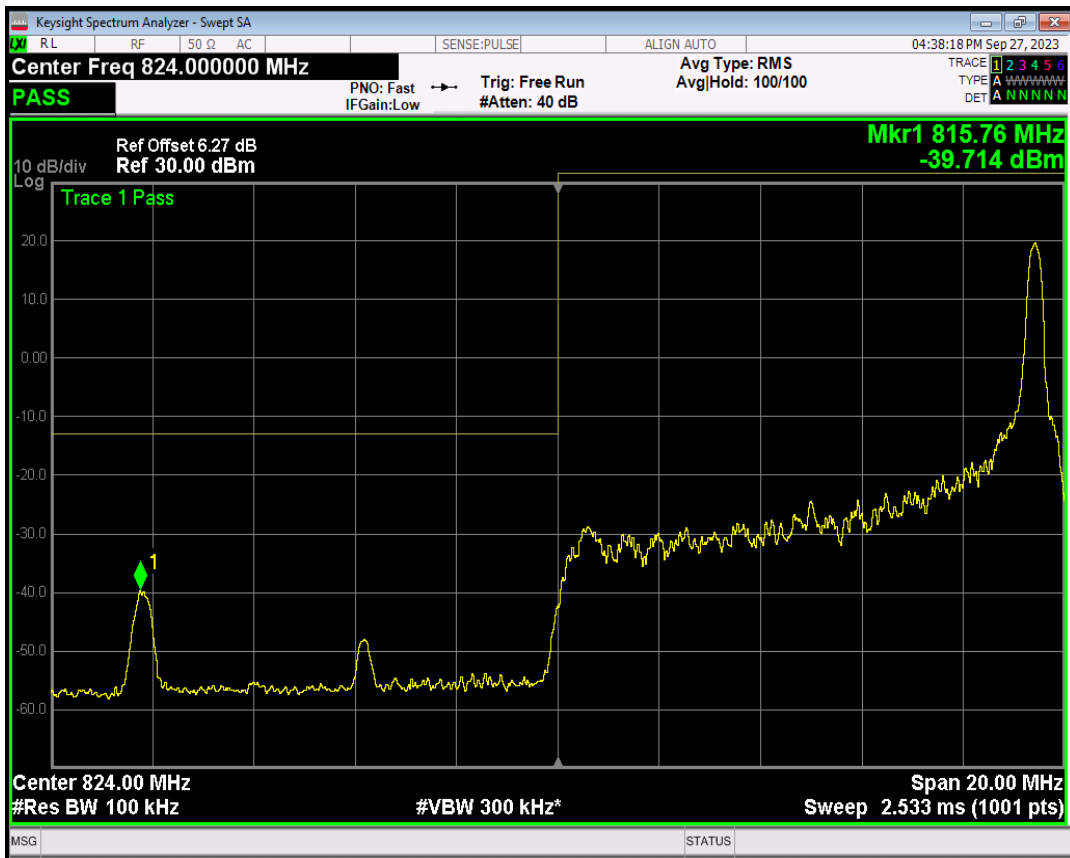

Band5 16QAM BW=10MHz Channel=20450 RB Size=1 Position=#Max

Band5 16QAM BW=10MHz Channel=20450 RB Size=50 Position=#0