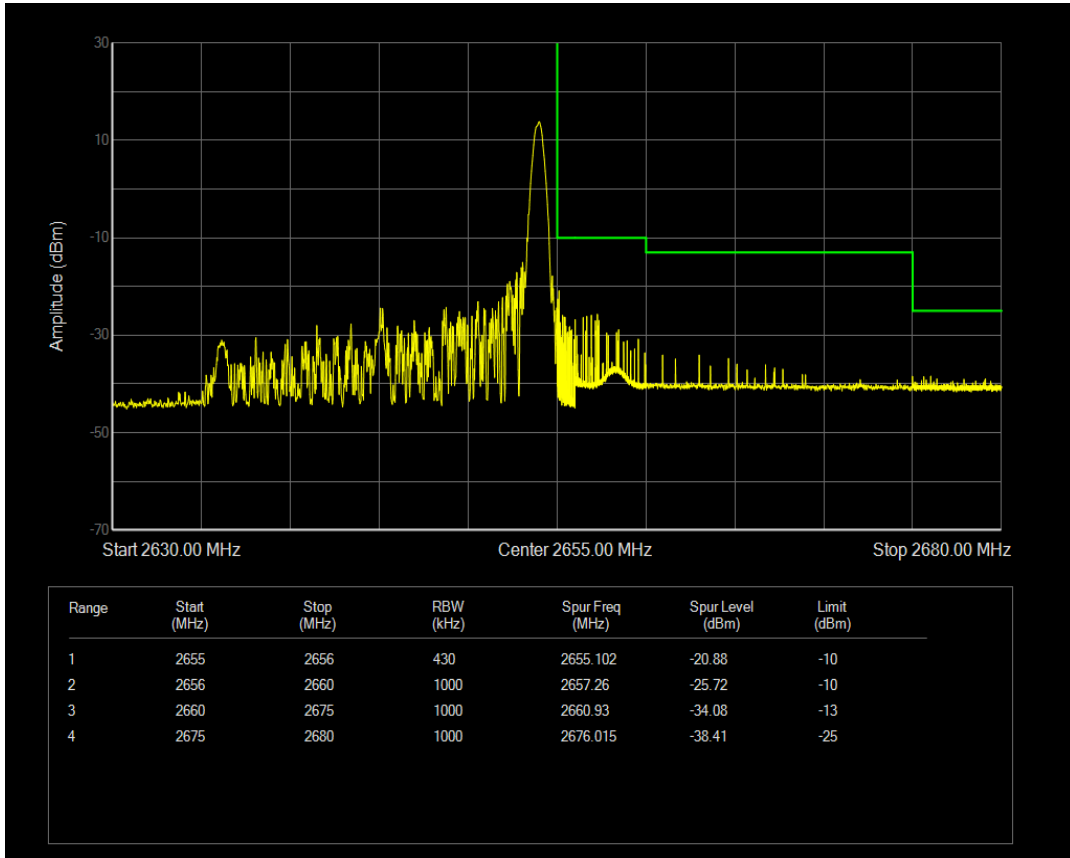

Band41(2555-2655) QPSK BW=20MHz Channel=41140 RB Size=1 Position=#Max

Band41(2555-2655) QPSK BW=20MHz Channel=41140 RB Size=100 Position=#0