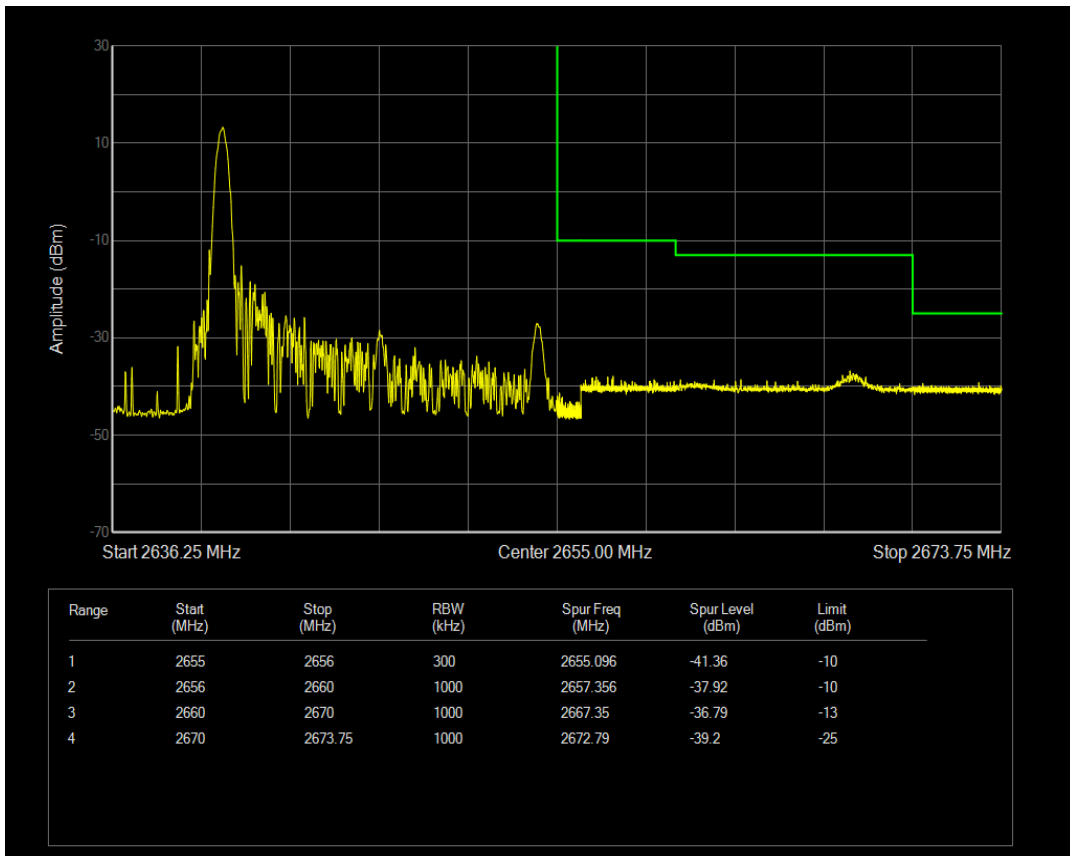

Band41(2555-2655) QPSK BW=15MHz Channel=41165 RB Size=1 Position=#0

Band41(2555-2655) QPSK BW=15MHz Channel=41165 RB Size=1 Position=#Max