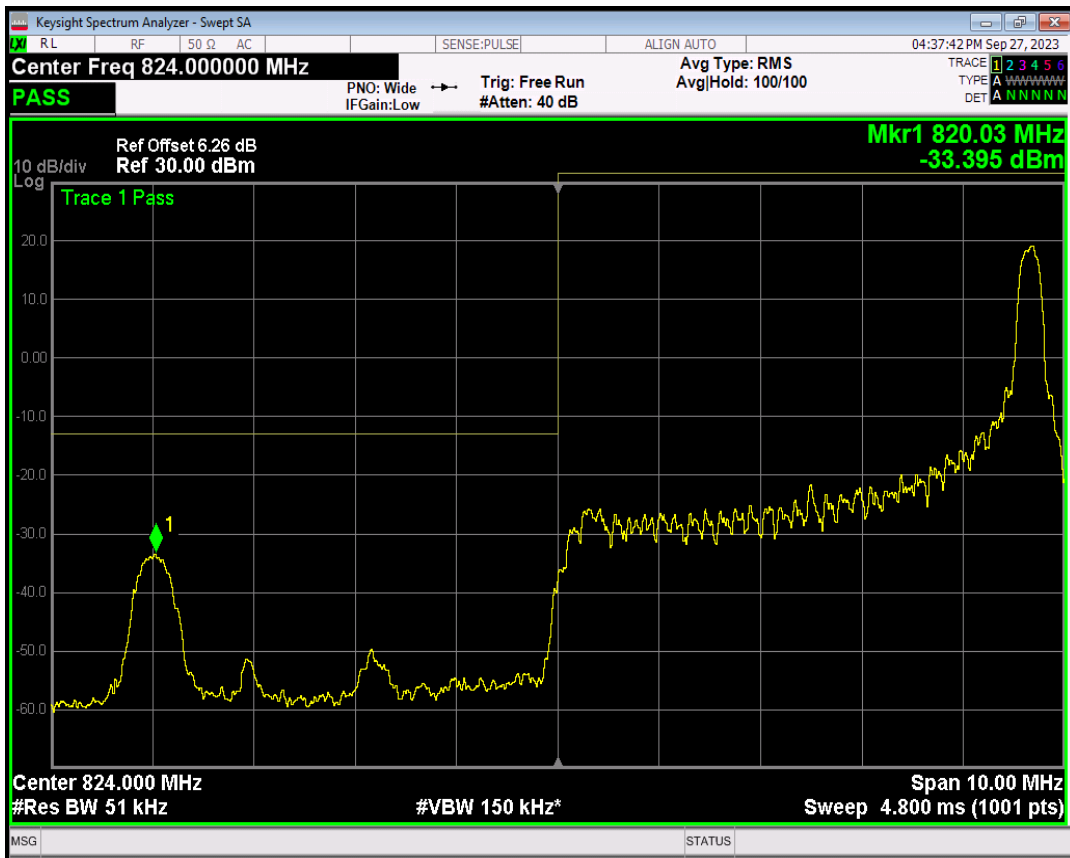

Band5 16QAM BW=3MHz Channel=20635 RB Size=1 Position=#Max

Band5 16QAM BW=3MHz Channel=20635 RB Size=15 Position=#0

Band5 QPSK BW=5MHz Channel=20425 RB Size=1 Position=#0

Band5 QPSK BW=5MHz Channel=20425 RB Size=1 Position=#Max