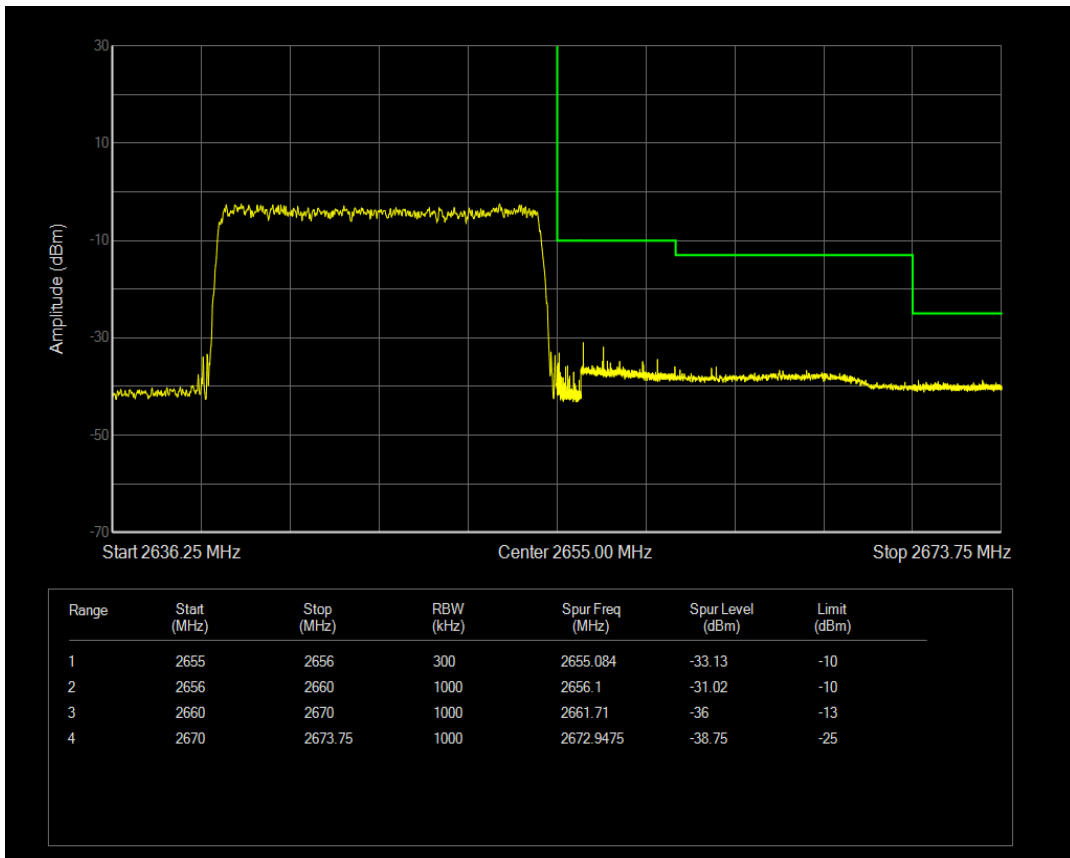

Band41(2555-2655) QPSK BW=15MHz Channel=41165 RB Size=75 Position=#0

Band41(2555-2655) 16QAM BW=15MHz Channel=41165 RB Size=1 Position=#0