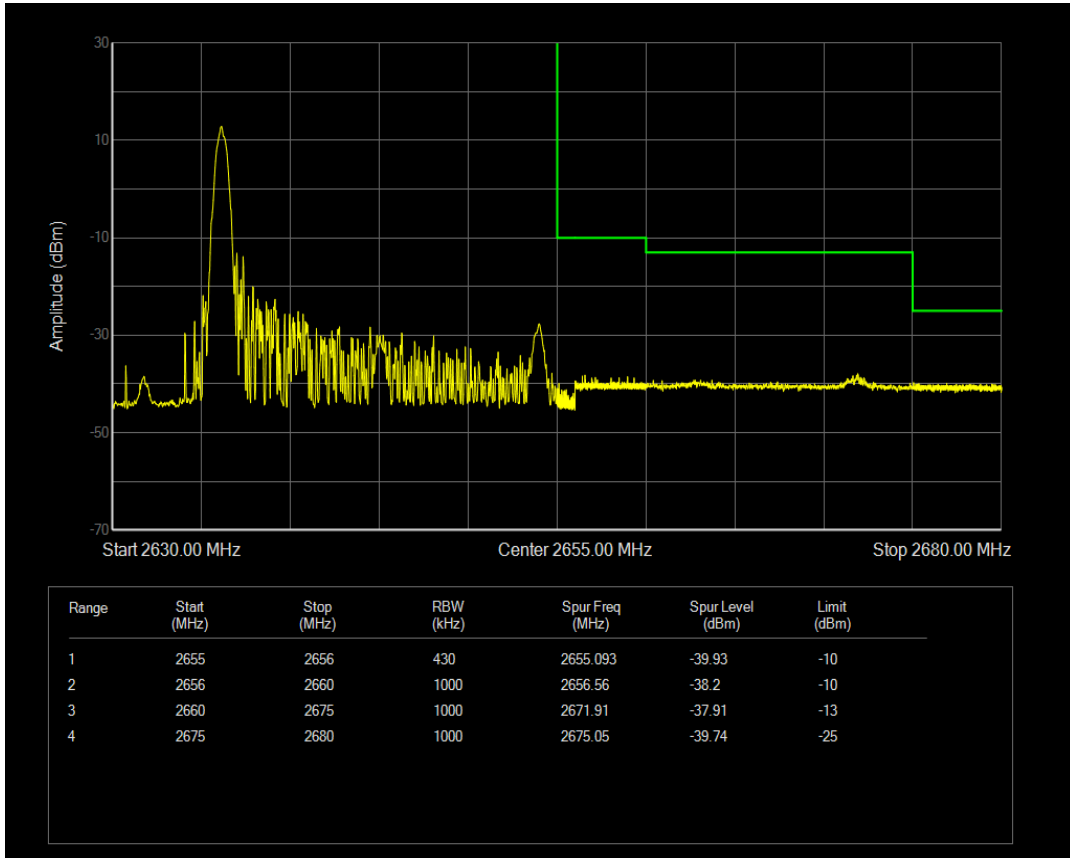

Band41(2555-2655) 16QAM BW=20MHz Channel=41140 RB Size=1 Position=#0

Band41(2555-2655) 16QAM BW=20MHz Channel=41140 RB Size=1 Position=#Max