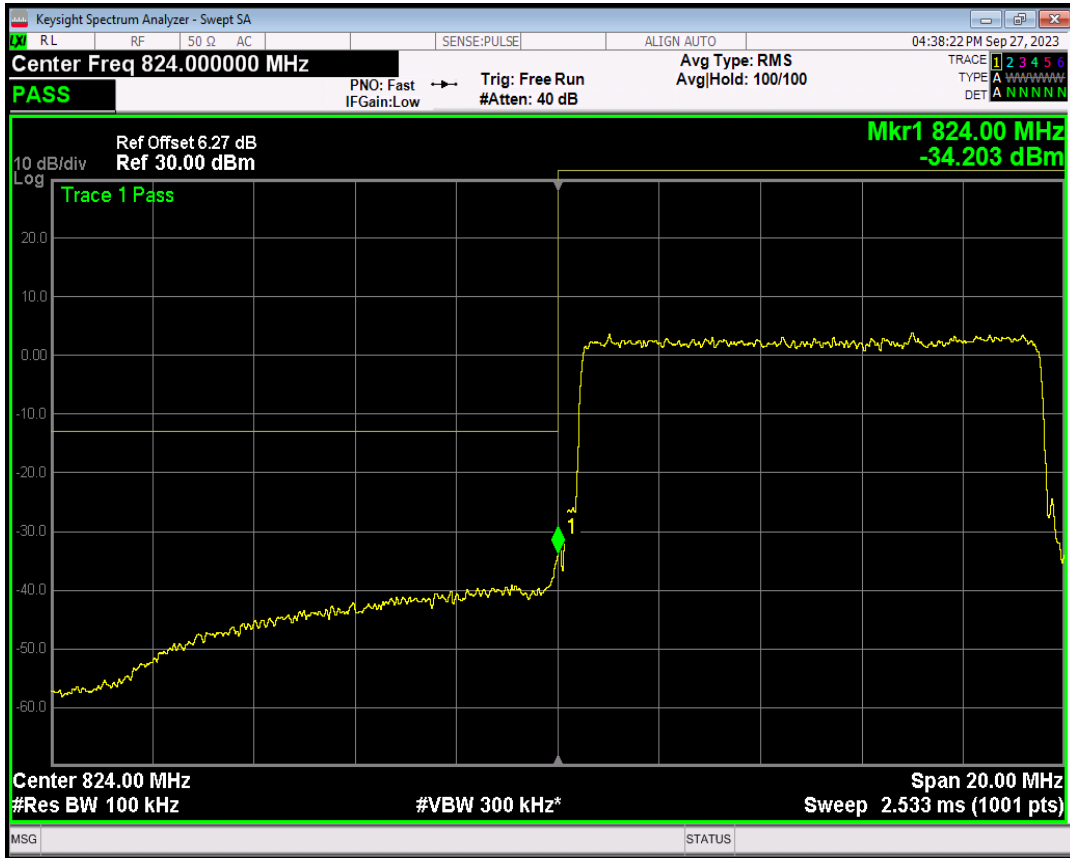

Band5 16QAM BW=10MHz Channel=20450 RB Size=50 Position=#0

Band5 QPSK BW=10MHz Channel=20600 RB Size=1 Position=#0