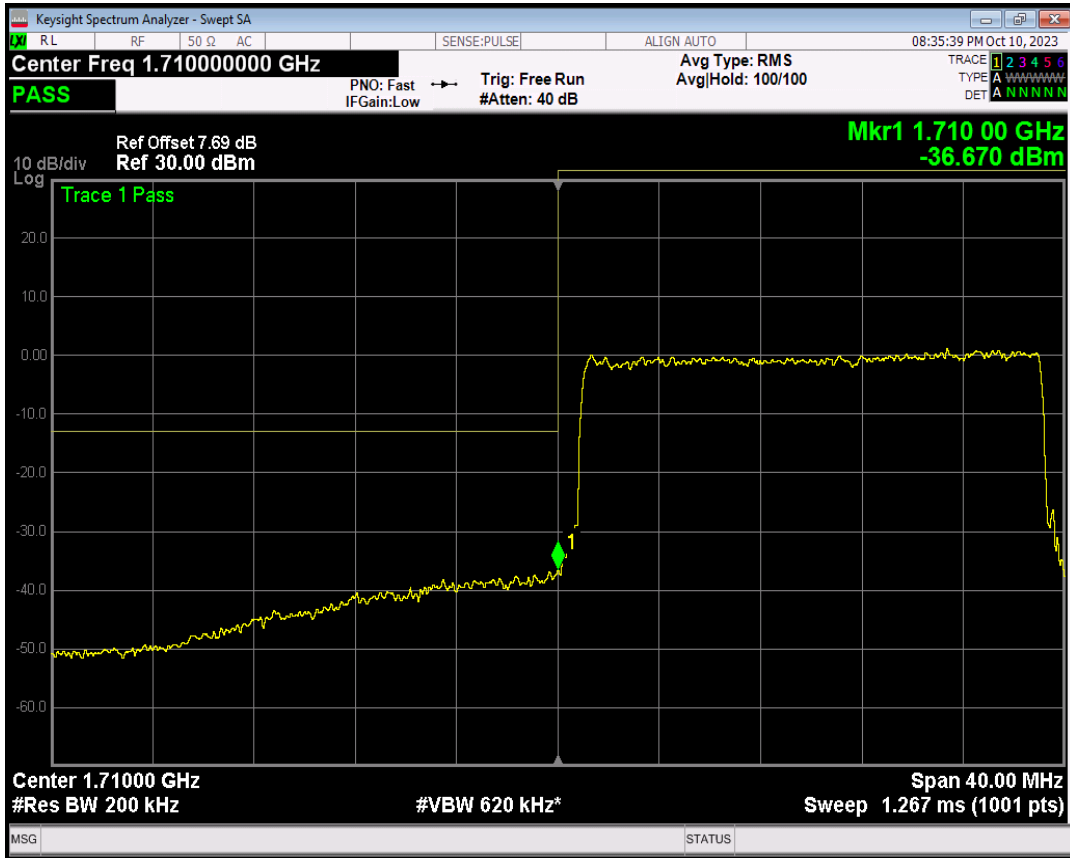

Band4 QPSK BW=20MHz Channel=20050 RB Size=100 Position=#0

Band4 16QAM BW=20MHz Channel=20050 RB Size=1 Position=#0

Band4 16QAM BW=20MHz Channel=20050 RB Size=1 Position=#Max

Band4 16QAM BW=20MHz Channel=20050 RB Size=100 Position=#0

Band4 QPSK BW=20MHz Channel=20300 RB Size=1 Position=#0

Band4 QPSK BW=20MHz Channel=20300 RB Size=1 Position=#Max

Band4 QPSK BW=20MHz Channel=20300 RB Size=100 Position=#0

Band4 16QAM BW=20MHz Channel=20300 RB Size=1 Position=#0