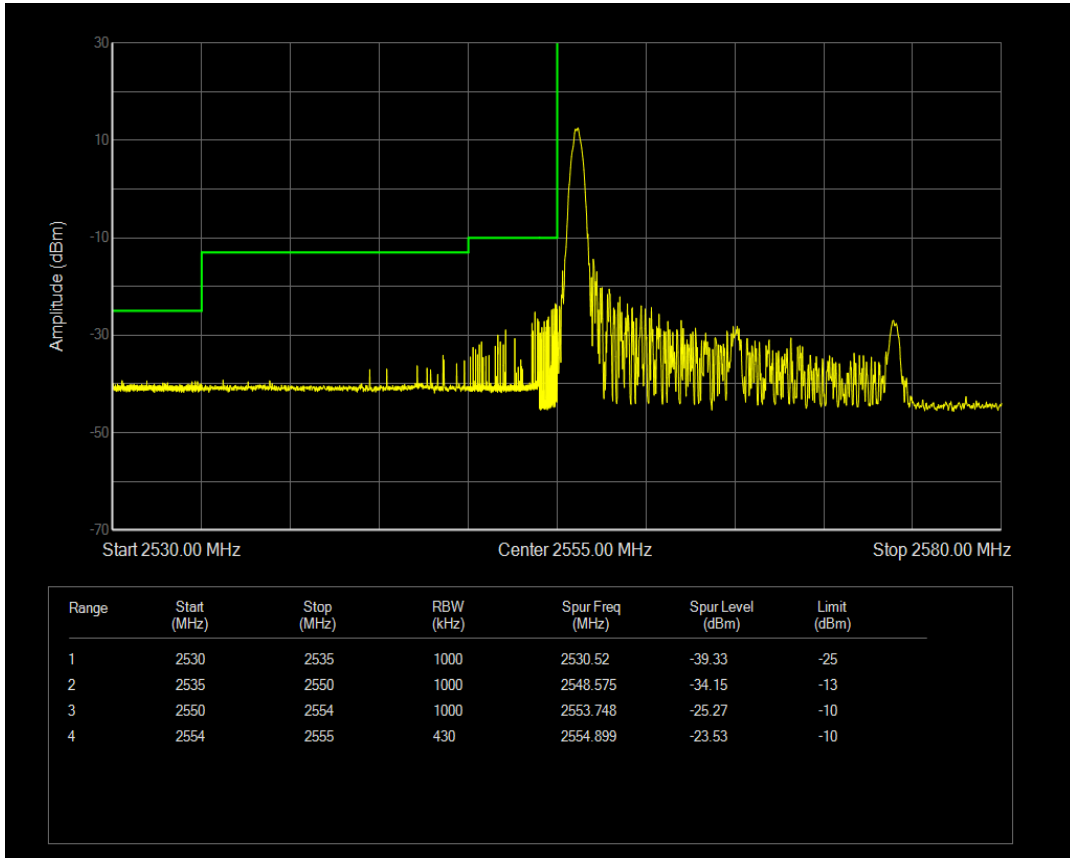

Band41(2555-2655) 16QAM BW=20MHz Channel=40340 RB Size=1 Position=#0

Band41(2555-2655) 16QAM BW=20MHz Channel=40340 RB Size=1 Position=#Max