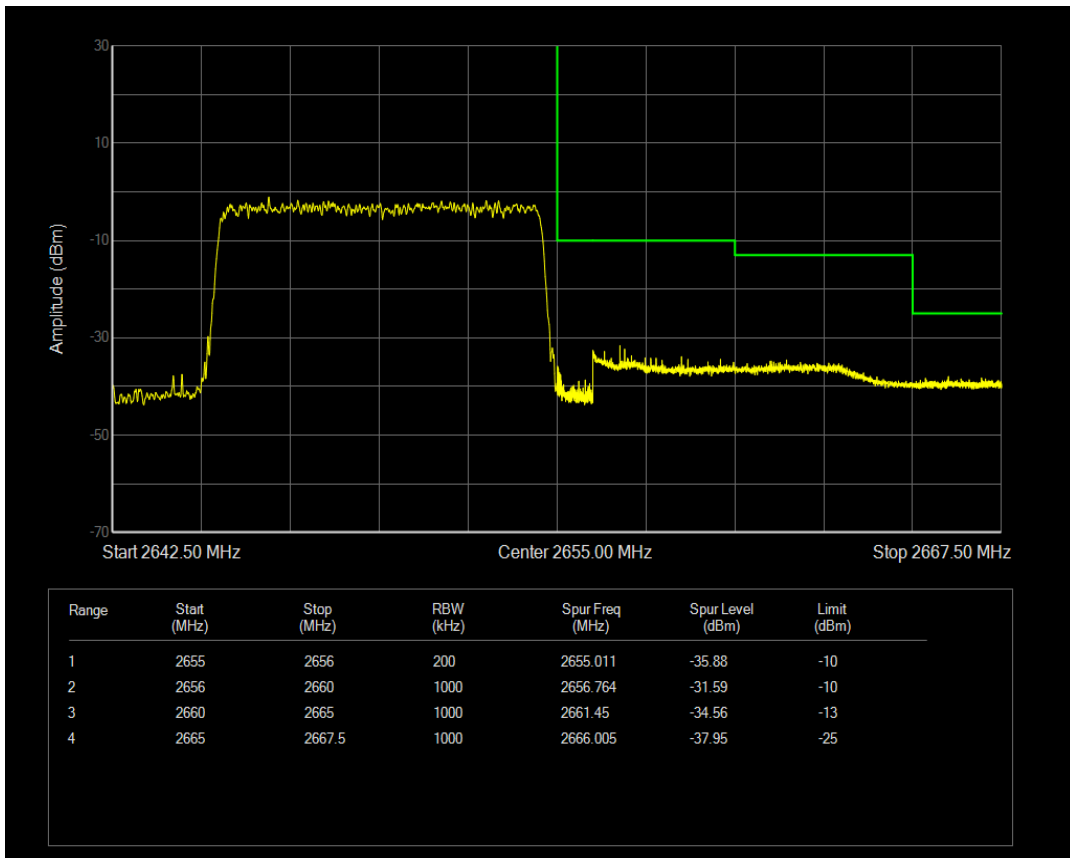

Band41(2555-2655) QPSK BW=10MHz Channel=41190 RB Size=50 Position=#0

Band41(2555-2655) 16QAM BW=10MHz Channel=41190 RB Size=1 Position=#0