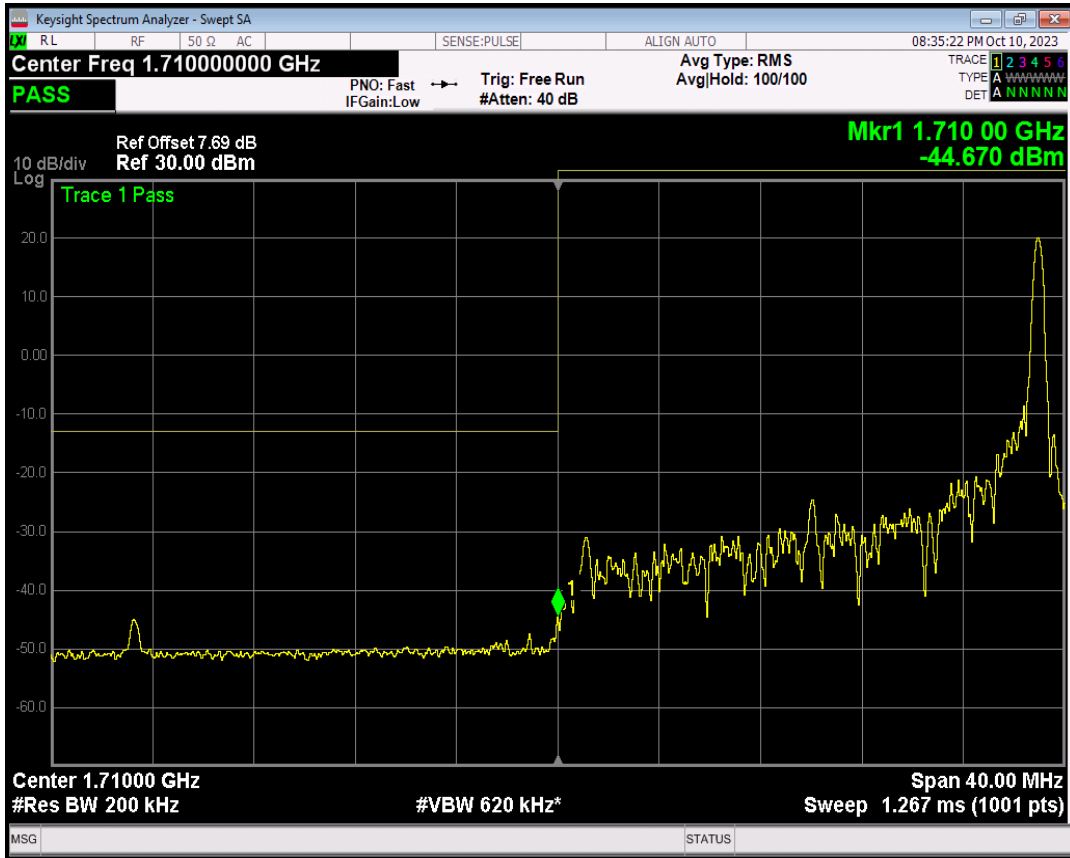

Band4 16QAM BW=15MHz Channel=20325 RB Size=1 Position=#Max

Band4 16QAM BW=15MHz Channel=20325 RB Size=75 Position=#0

Band4 QPSK BW=20MHz Channel=20050 RB Size=1 Position=#0

Band4 QPSK BW=20MHz Channel=20050 RB Size=1 Position=#Max

Band4 QPSK BW=20MHz Channel=20050 RB Size=100 Position=#0

Band4 16QAM BW=20MHz Channel=20050 RB Size=1 Position=#0

Band4 16QAM BW=20MHz Channel=20050 RB Size=1 Position=#Max

Band4 16QAM BW=20MHz Channel=20050 RB Size=100 Position=#0