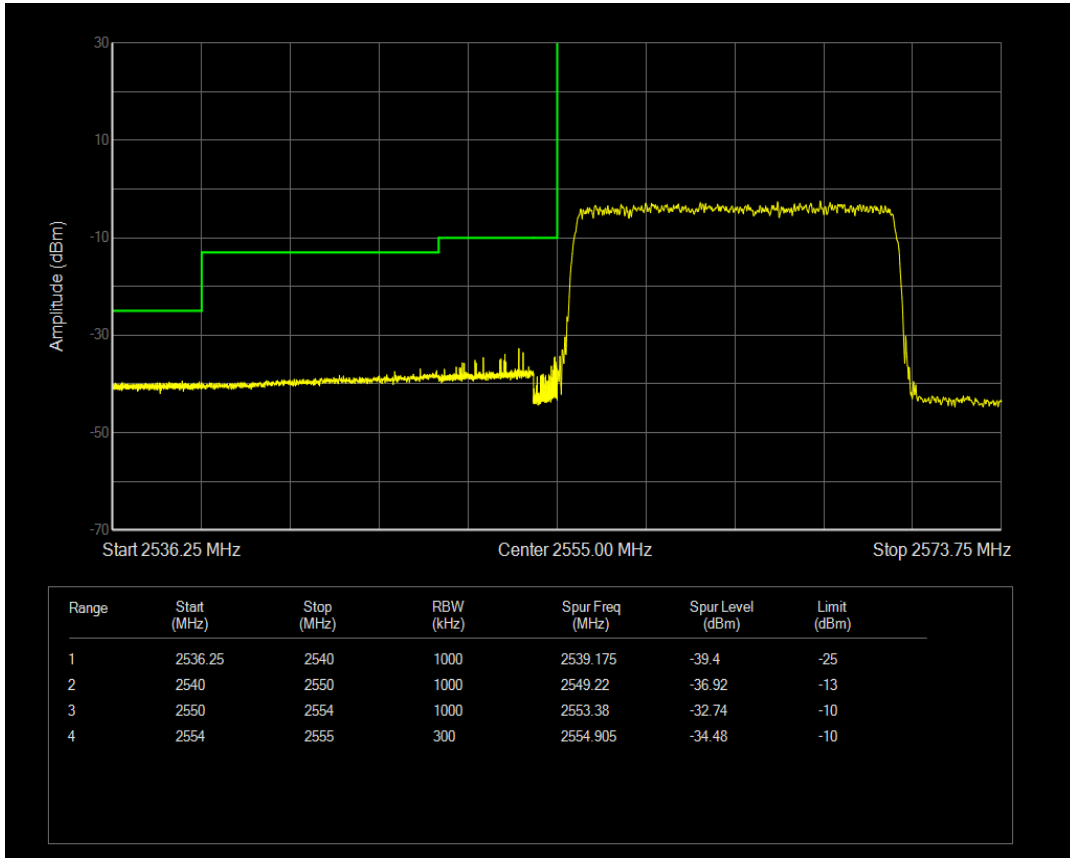

Band41(2555-2655) 16QAM BW=15MHz Channel=40315 RB Size=75 Position=#0

Band41(2555-2655) QPSK BW=15MHz Channel=41165 RB Size=1 Position=#0