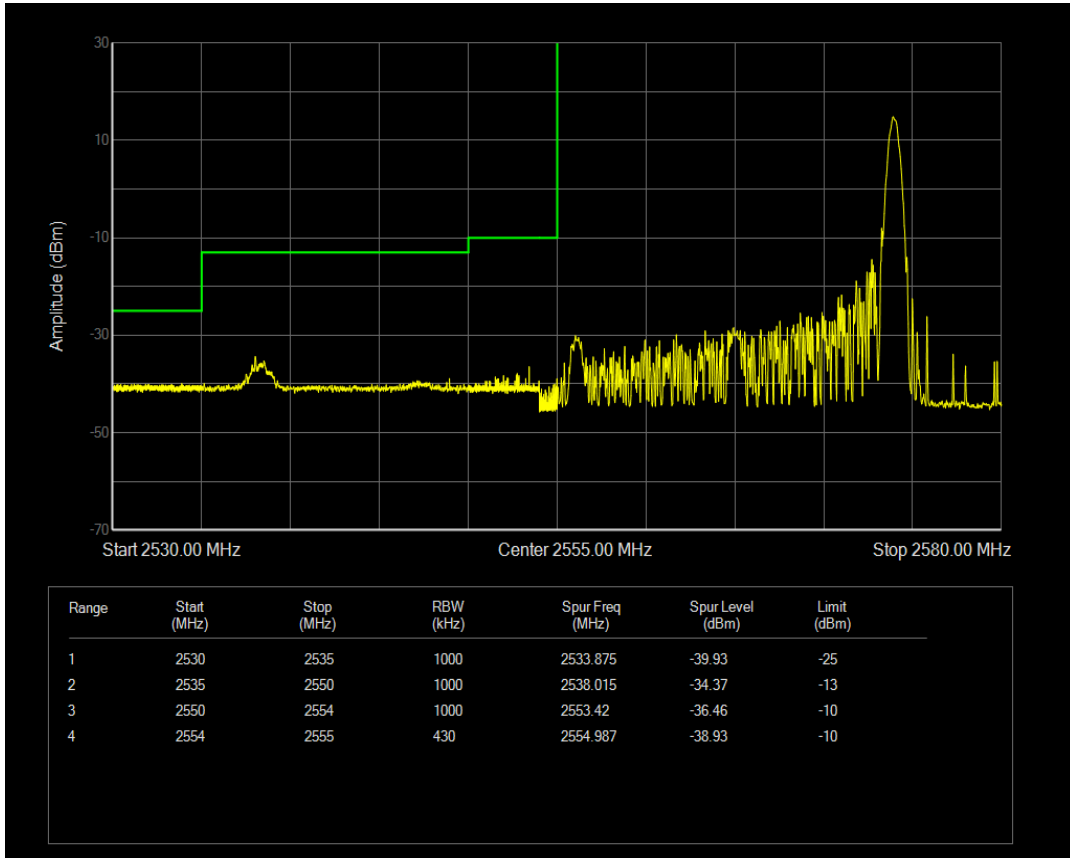

Band41(2555-2655) QPSK BW=20MHz Channel=40340 RB Size=1 Position=#Max

Band41(2555-2655) QPSK BW=20MHz Channel=40340 RB Size=100 Position=#0