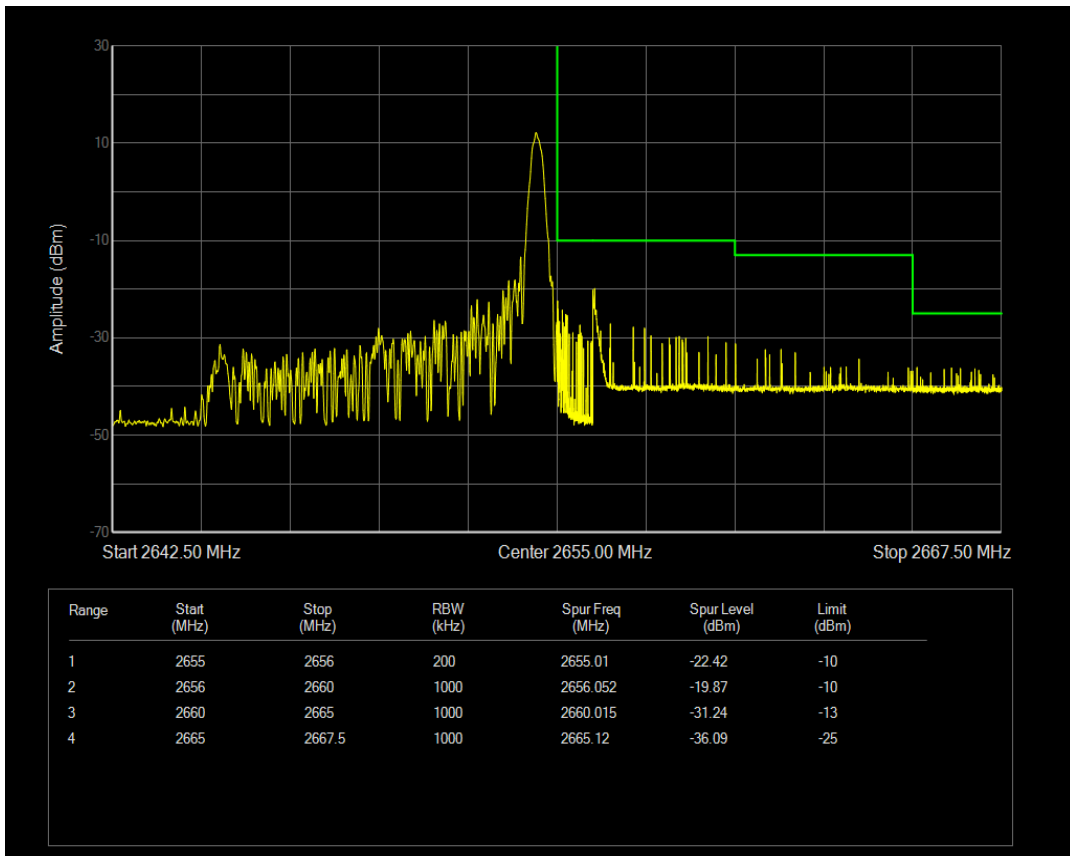

Band41(2555-2655) 16QAM BW=10MHz Channel=41190 RB Size=1 Position=#Max

Band41(2555-2655) 16QAM BW=10MHz Channel=41190 RB Size=50 Position=#0