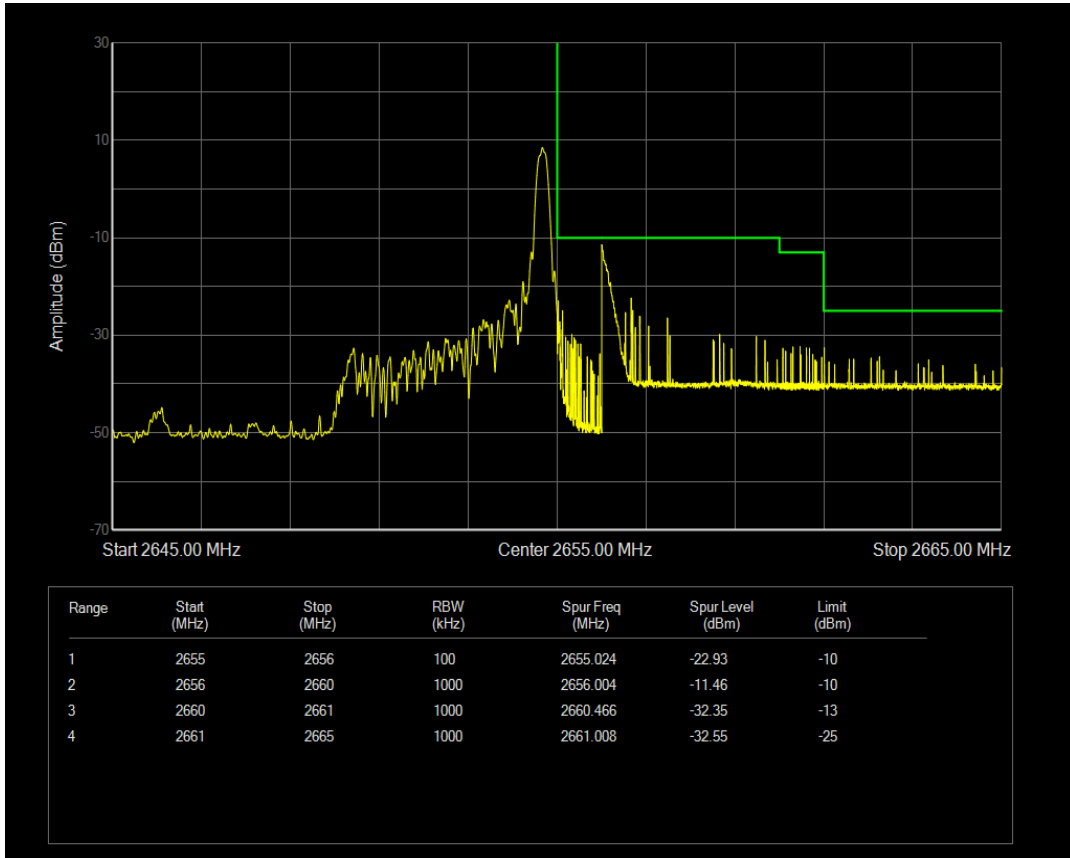

Band41(2555-2655) 16QAM BW=5MHz Channel=41215 RB Size=1 Position=#Max

Band41(2555-2655) QPSK BW=10MHz Channel=40290 RB Size=1 Position=#0