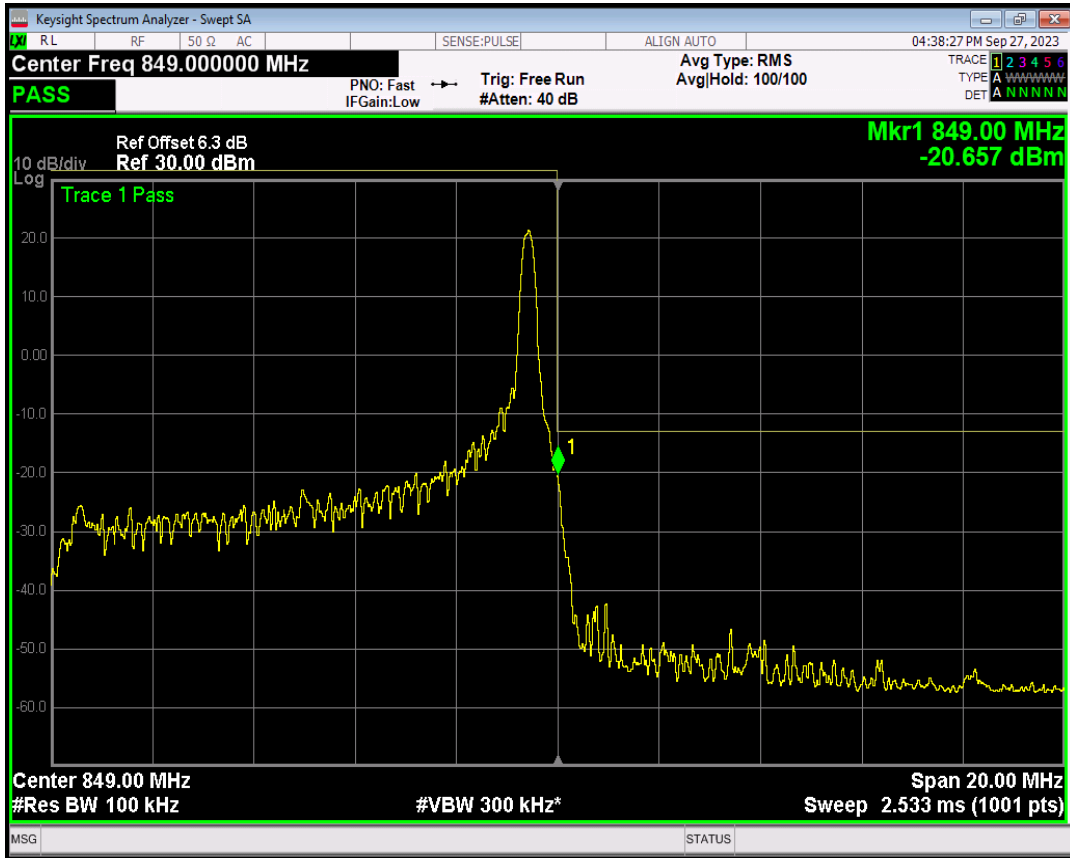

Band5 QPSK BW=10MHz Channel=20600 RB Size=1 Position=#Max

Band5 QPSK BW=10MHz Channel=20600 RB Size=50 Position=#0