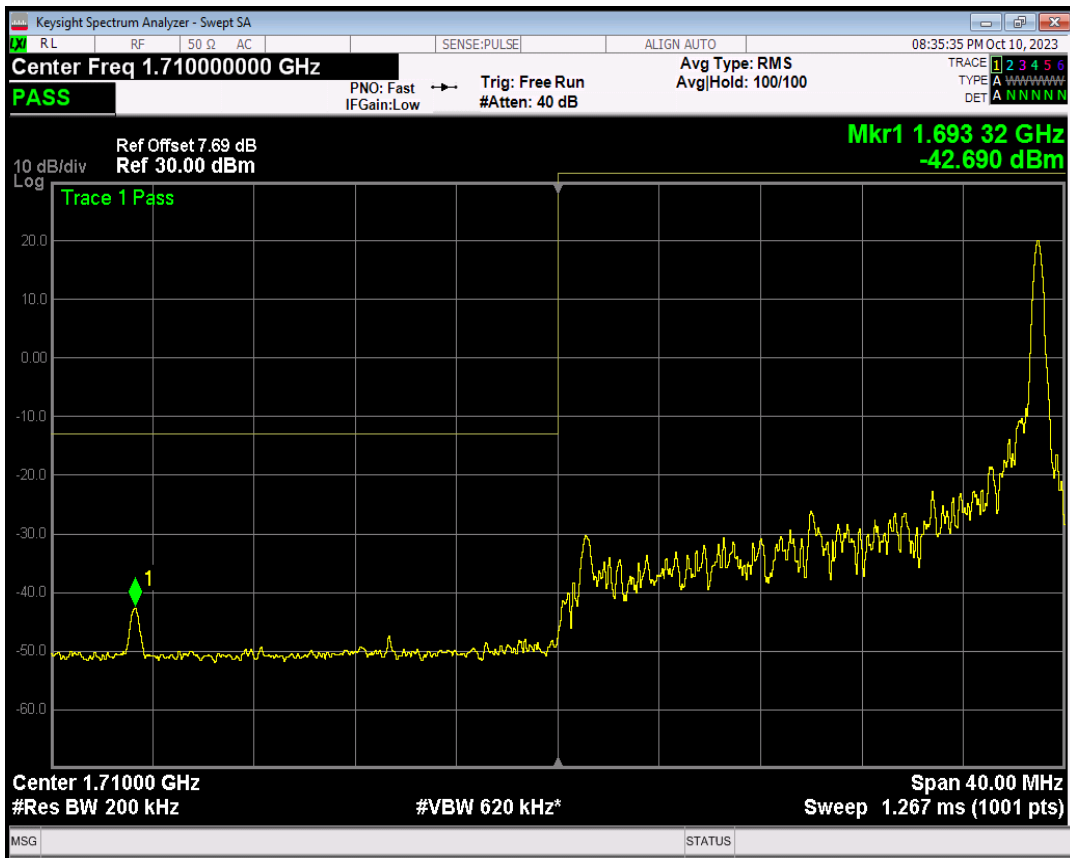

Band4 16QAM BW=15MHz Channel=20325 RB Size=1 Position=#Max

Band4 16QAM BW=15MHz Channel=20325 RB Size=75 Position=#0

Band4 QPSK BW=20MHz Channel=20050 RB Size=1 Position=#0

Band4 QPSK BW=20MHz Channel=20050 RB Size=1 Position=#Max

Band4 QPSK BW=20MHz Channel=20050 RB Size=100 Position=#0

Band4 16QAM BW=20MHz Channel=20050 RB Size=1 Position=#0

Band4 16QAM BW=20MHz Channel=20050 RB Size=1 Position=#Max

Band4 16QAM BW=20MHz Channel=20050 RB Size=100 Position=#0