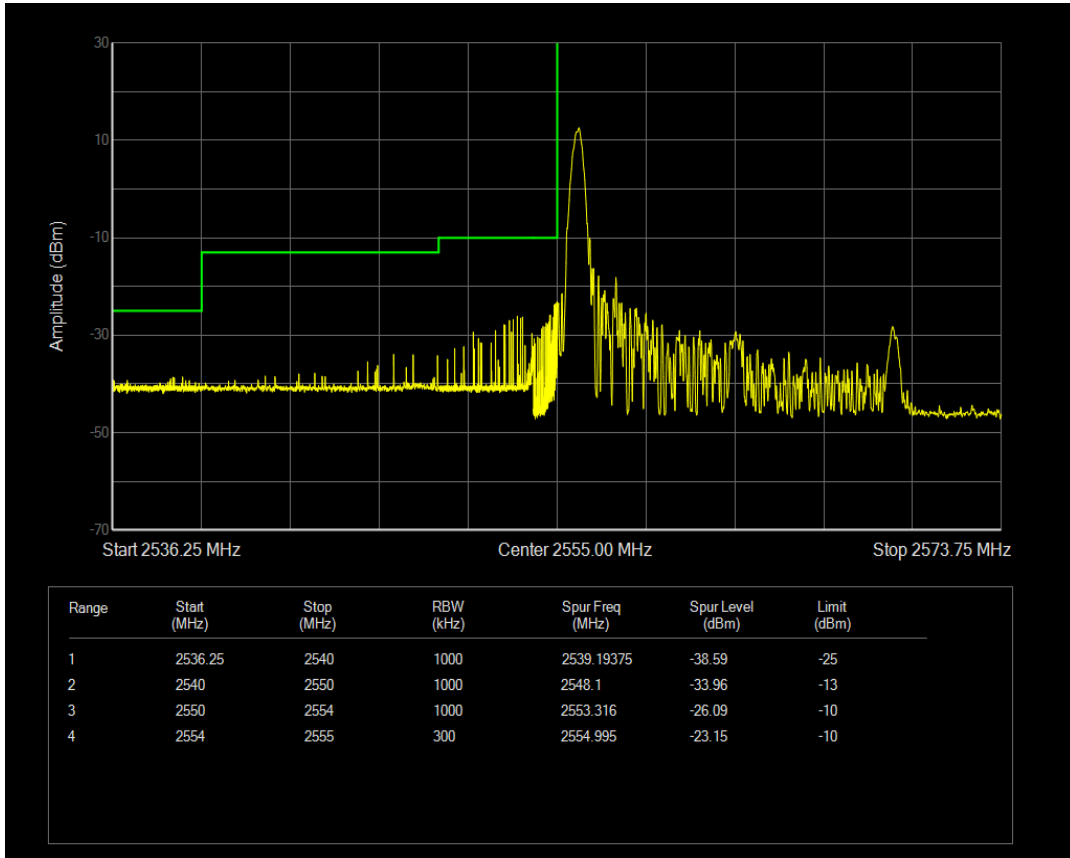

Band41(2555-2655) 16QAM BW=15MHz Channel=40315 RB Size=1 Position=#0

Band41(2555-2655) 16QAM BW=15MHz Channel=40315 RB Size=1 Position=#Max