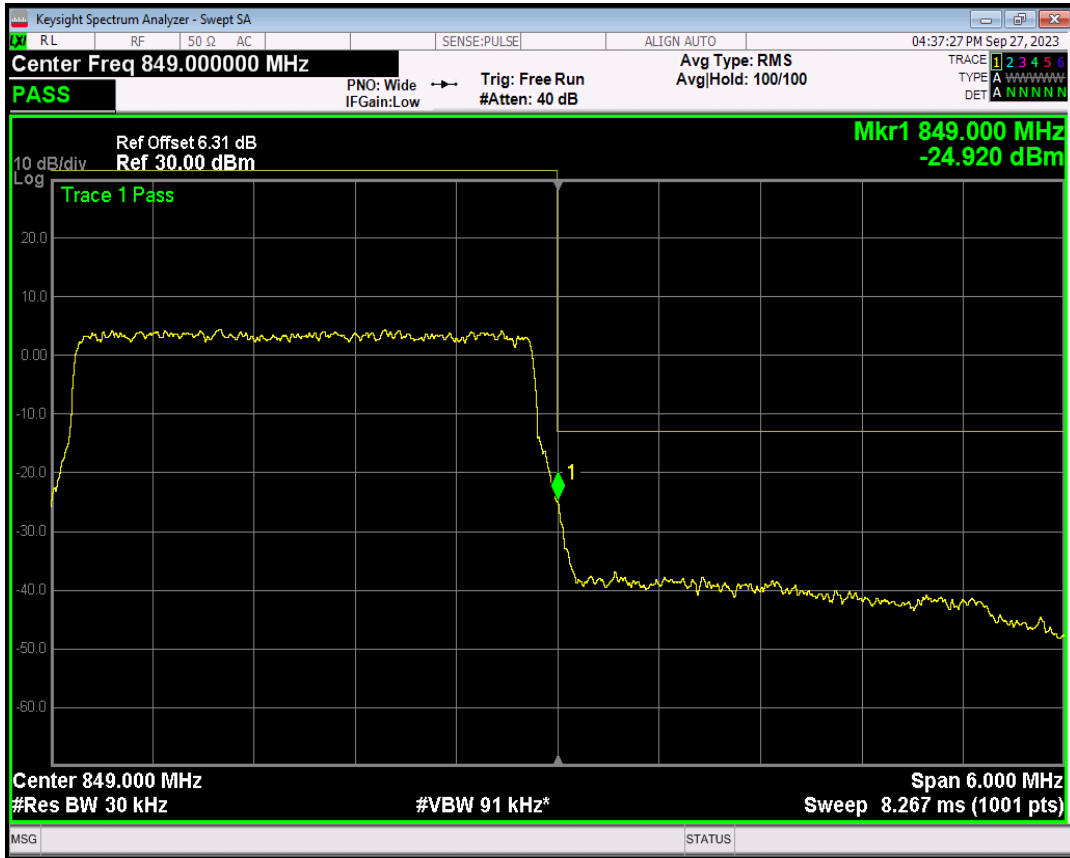

Band5 QPSK BW=3MHz Channel=20635 RB Size=15 Position=#0

Band5 16QAM BW=3MHz Channel=20635 RB Size=1 Position=#0