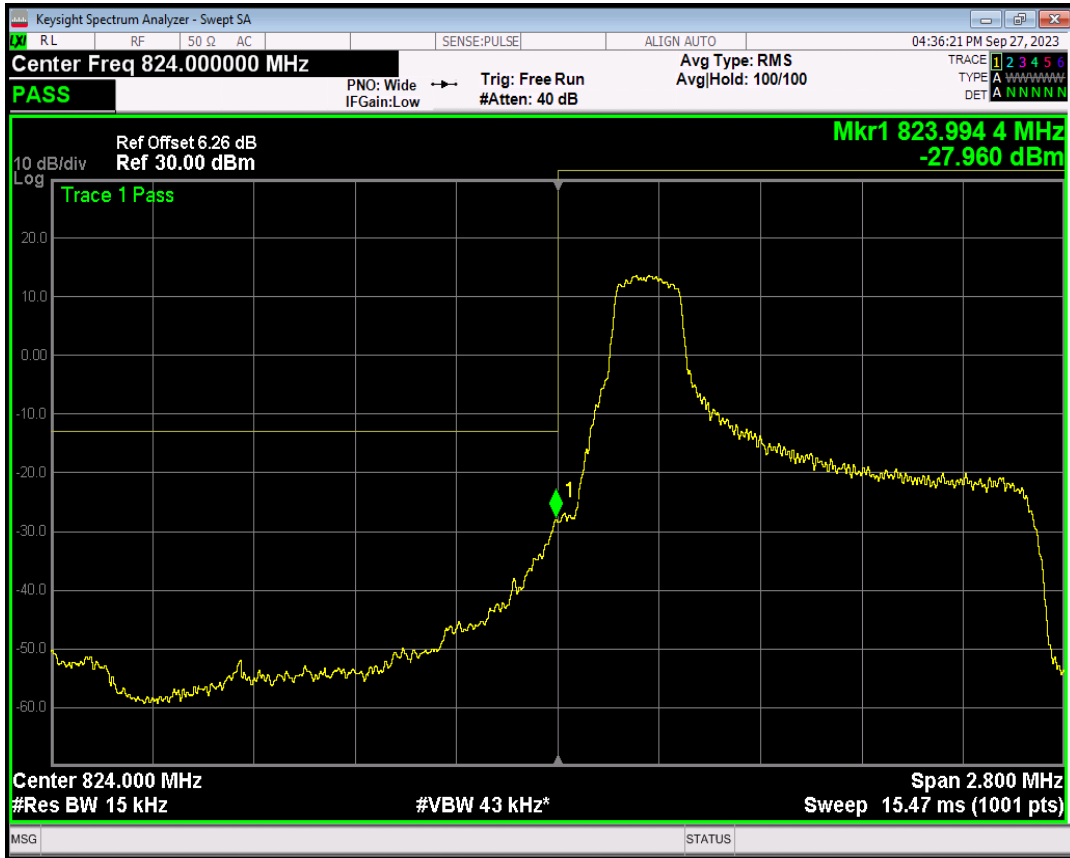

Band41(2555-2655) 16QAM BW=20MHz Channel=41140 RB Size=100 Position=#0

Band5 16QAM BW=5MHz Channel=20425 RB Size=1 Position=#0

Band5 QPSK BW=1.4MHz Channel=20407 RB Size=1 Position=#0

Band5 QPSK BW=1.4MHz Channel=20407 RB Size=1 Position=#Max