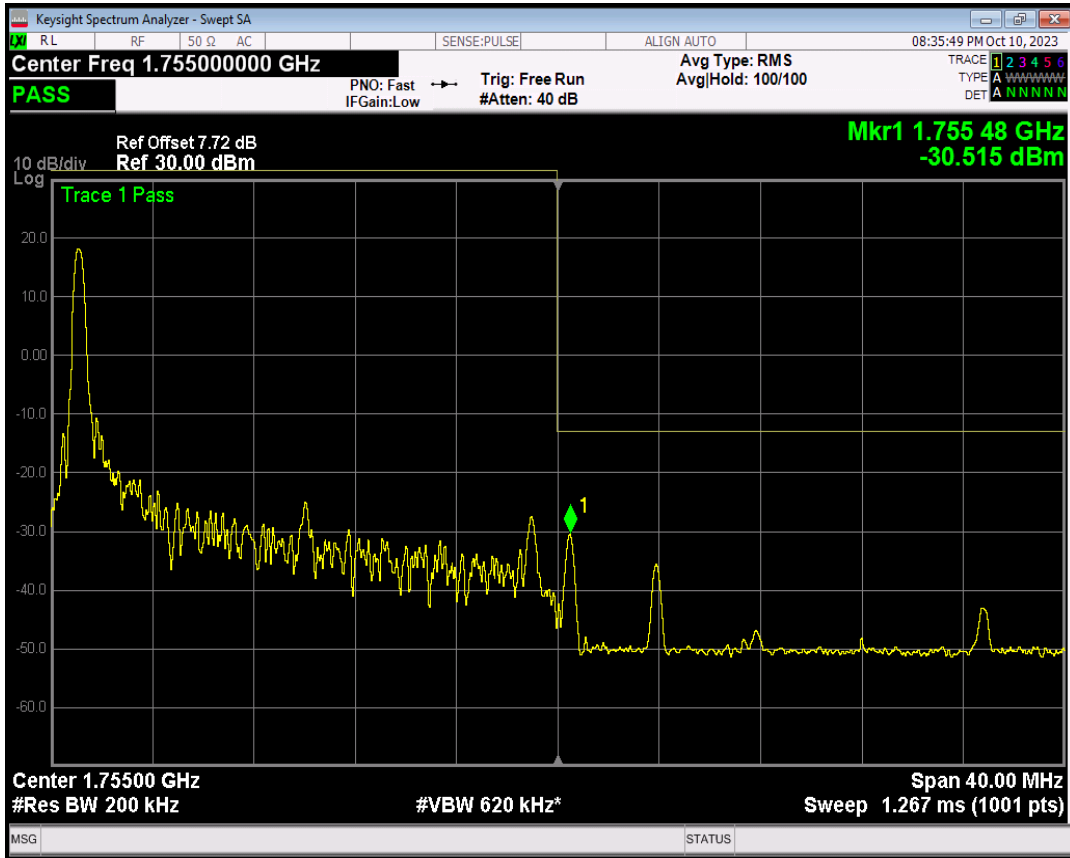

Band4 QPSK BW=20MHz Channel=20300 RB Size=1 Position=#0

Band4 QPSK BW=20MHz Channel=20300 RB Size=1 Position=#Max

Band4 QPSK BW=20MHz Channel=20300 RB Size=100 Position=#0

Band4 16QAM BW=20MHz Channel=20300 RB Size=1 Position=#0