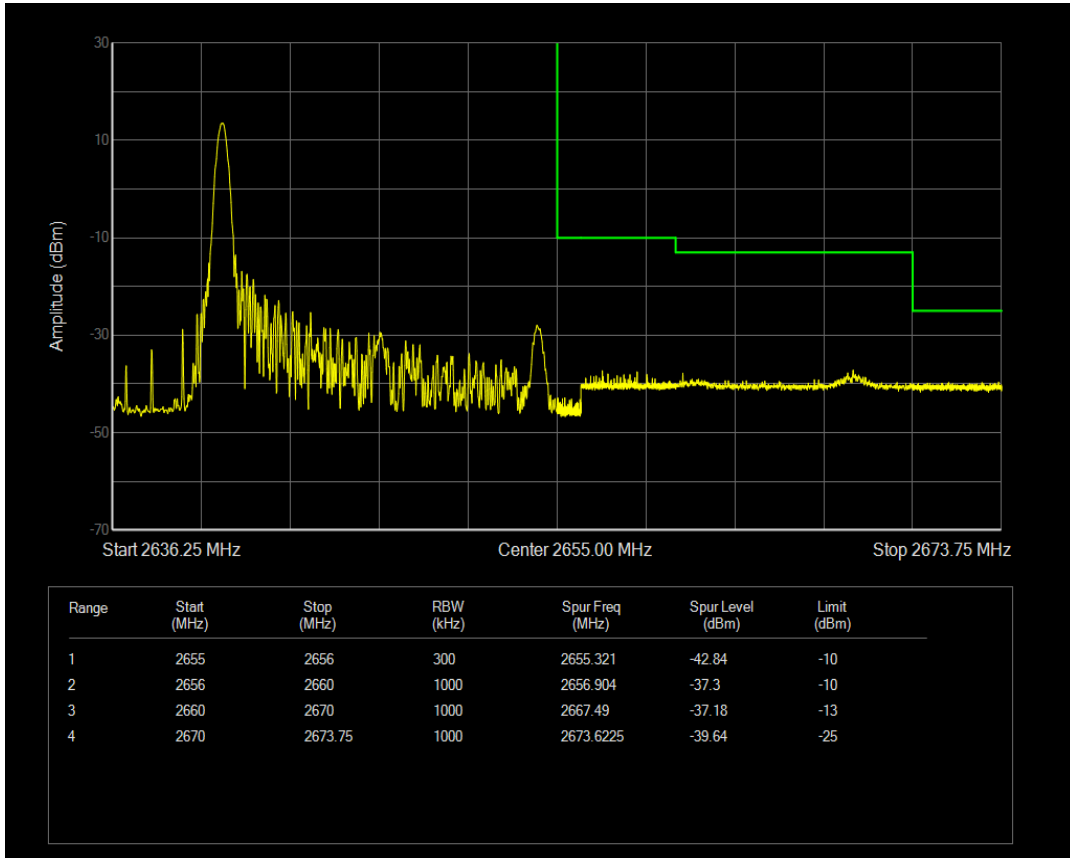

Band41(2555-2655) 16QAM BW=15MHz Channel=41165 RB Size=1 Position=#0

Band41(2555-2655) 16QAM BW=15MHz Channel=41165 RB Size=1 Position=#Max