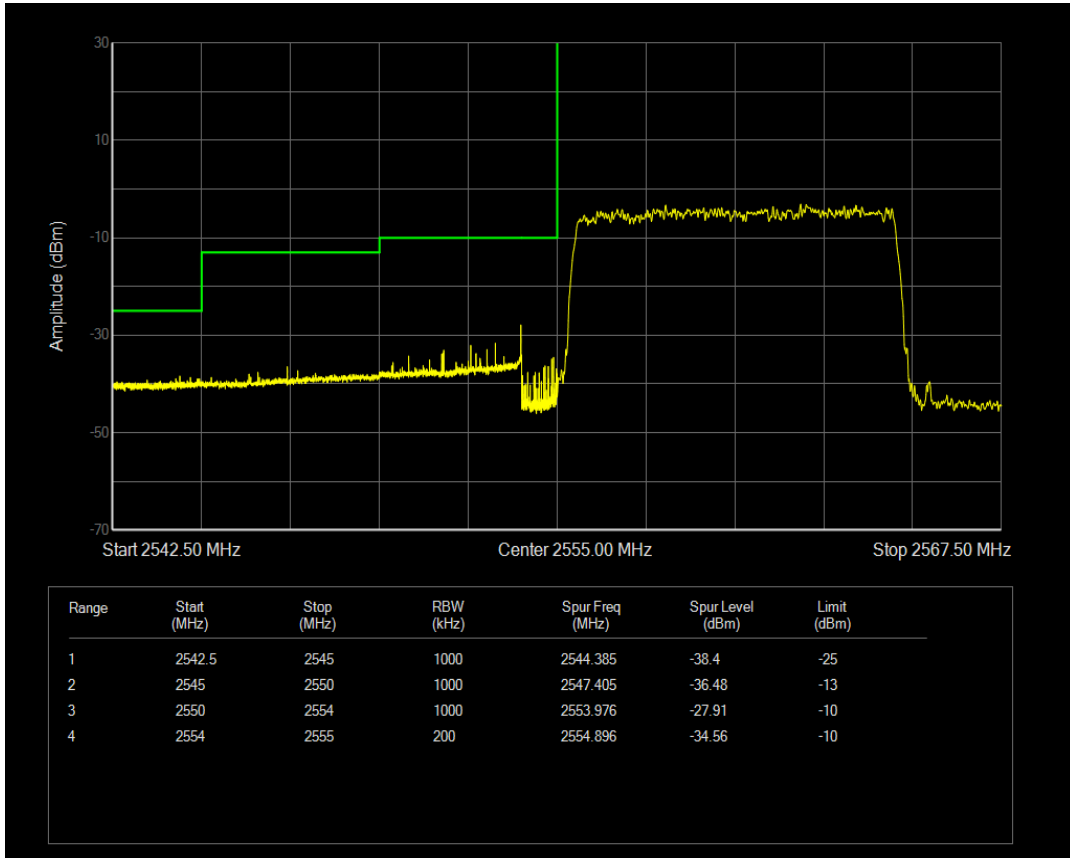

Band41(2555-2655) 16QAM BW=10MHz Channel=40290 RB Size=50 Position=#0

Band41(2555-2655) QPSK BW=10MHz Channel=41190 RB Size=1 Position=#0