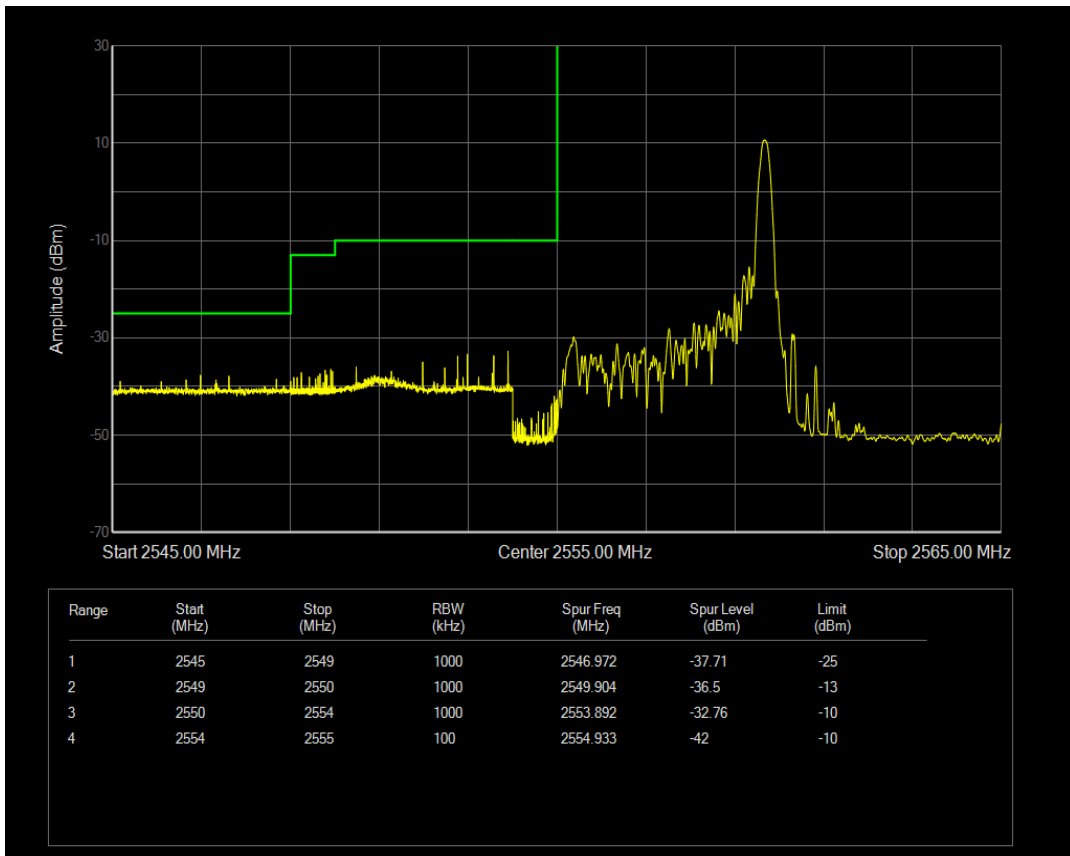

Band41(2555-2655) QPSK BW=5MHz Channel=40265 RB Size=1 Position=#Max

Band41(2555-2655) 16QAM BW=5MHz Channel=40265 RB Size=1 Position=#Max