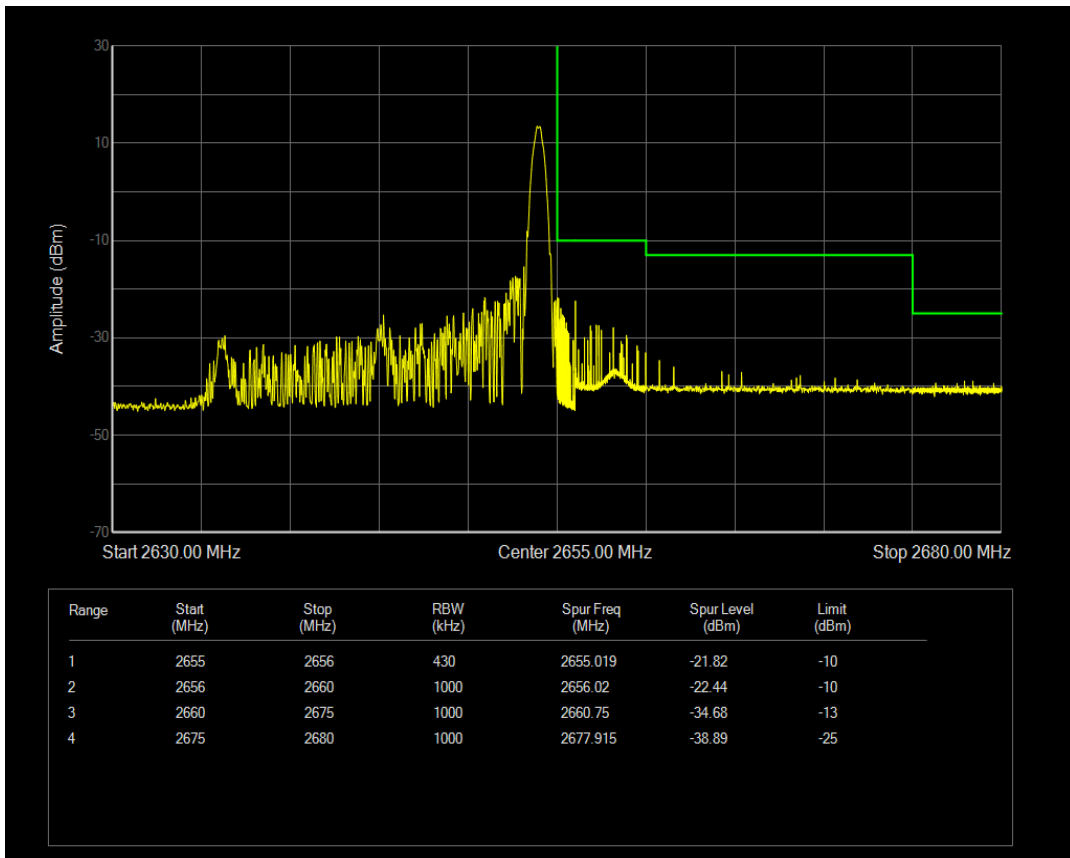

Band41(2555-2655) 16QAM BW=20MHz Channel=41140 RB Size=1 Position=#Max

Band41(2555-2655) 16QAM BW=20MHz Channel=41140 RB Size=100 Position=#0