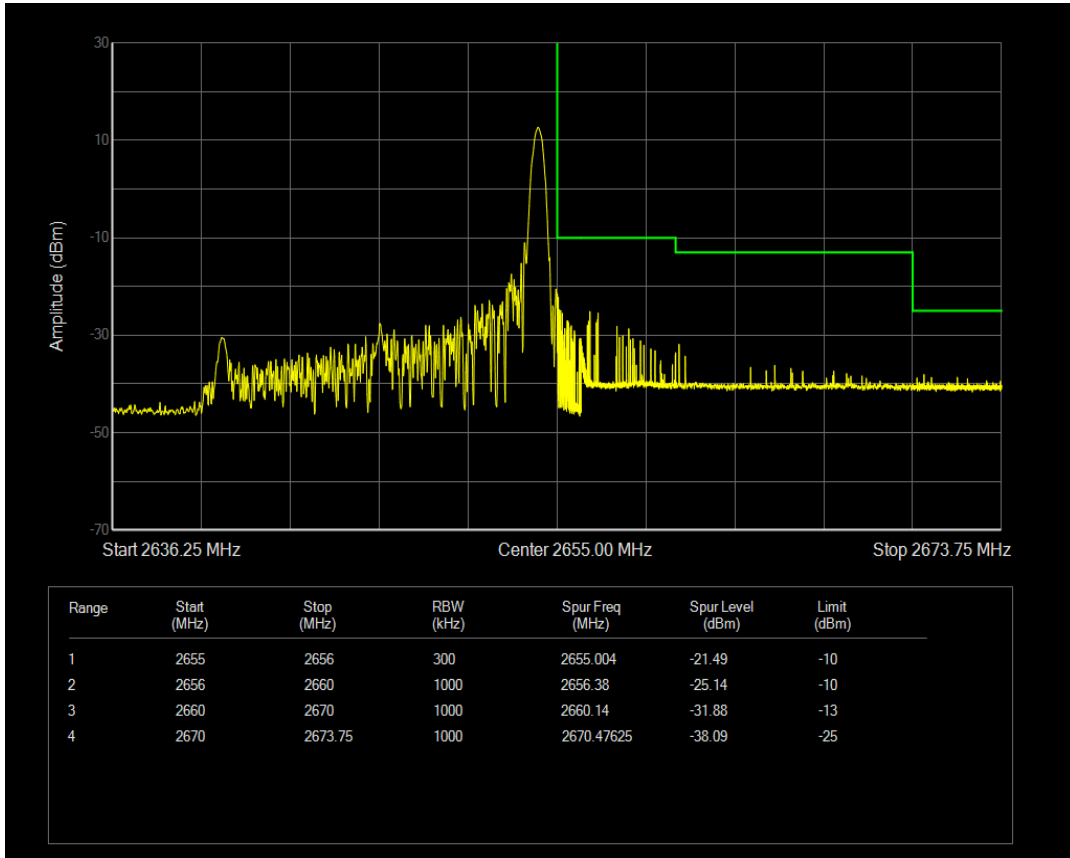

Band41(2555-2655) QPSK BW=15MHz Channel=41165 RB Size=1 Position=#Max

Band41(2555-2655) QPSK BW=15MHz Channel=41165 RB Size=75 Position=#0