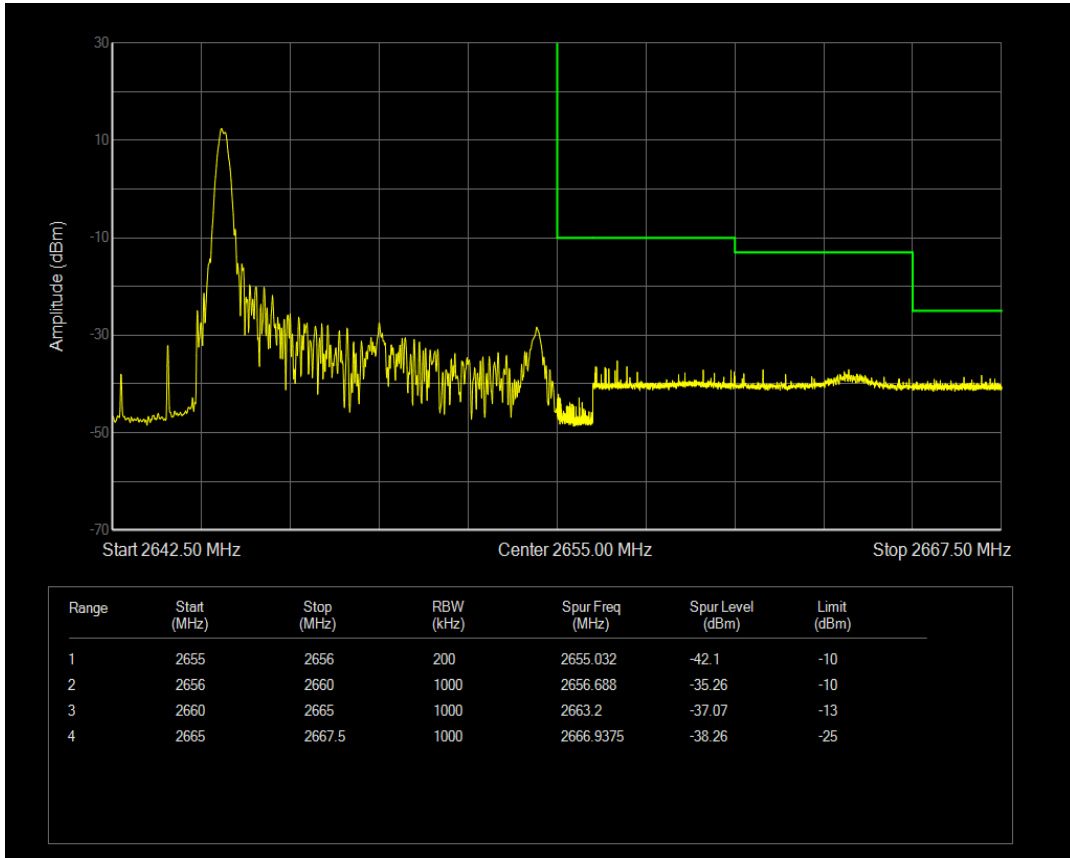

Band41(2555-2655) 16QAM BW=10MHz Channel=41190 RB Size=1 Position=#0

Band41(2555-2655) 16QAM BW=10MHz Channel=41190 RB Size=1 Position=#Max