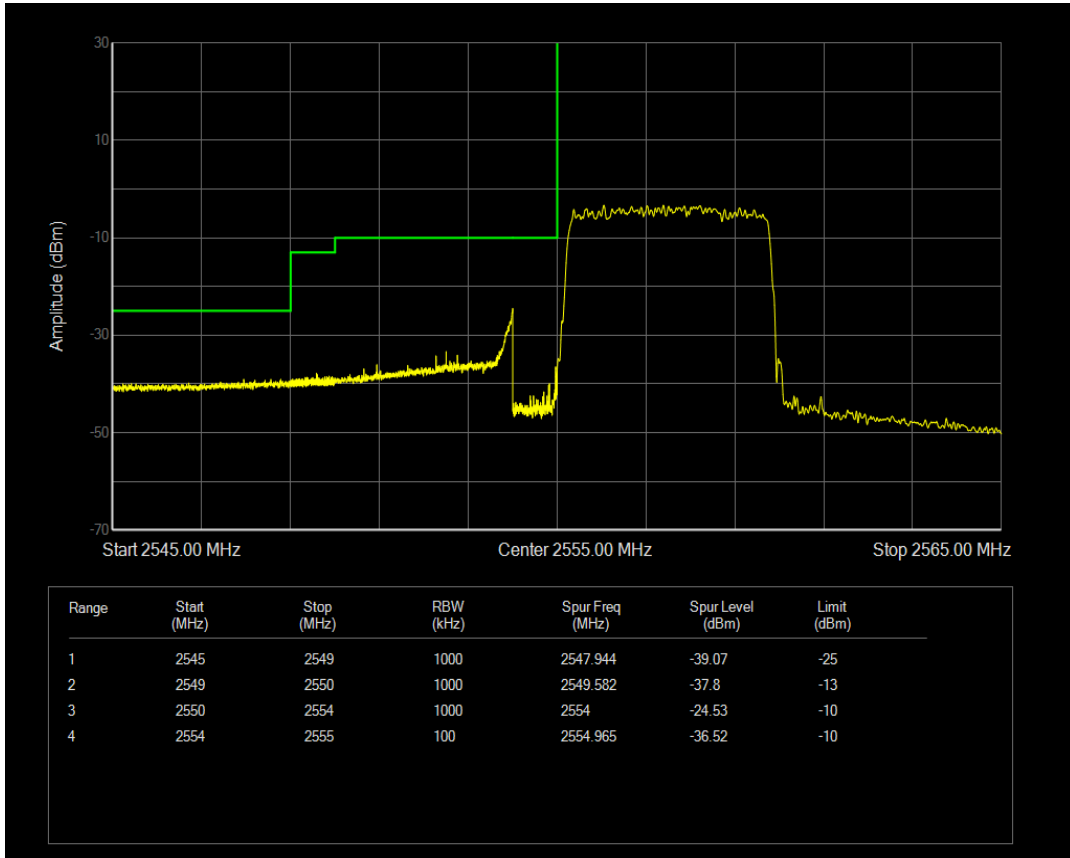

Band41(2555-2655) 16QAM BW=5MHz Channel=40265 RB Size=25 Position=#0

Band41(2555-2655) QPSK BW=5MHz Channel=41215 RB Size=1 Position=#0