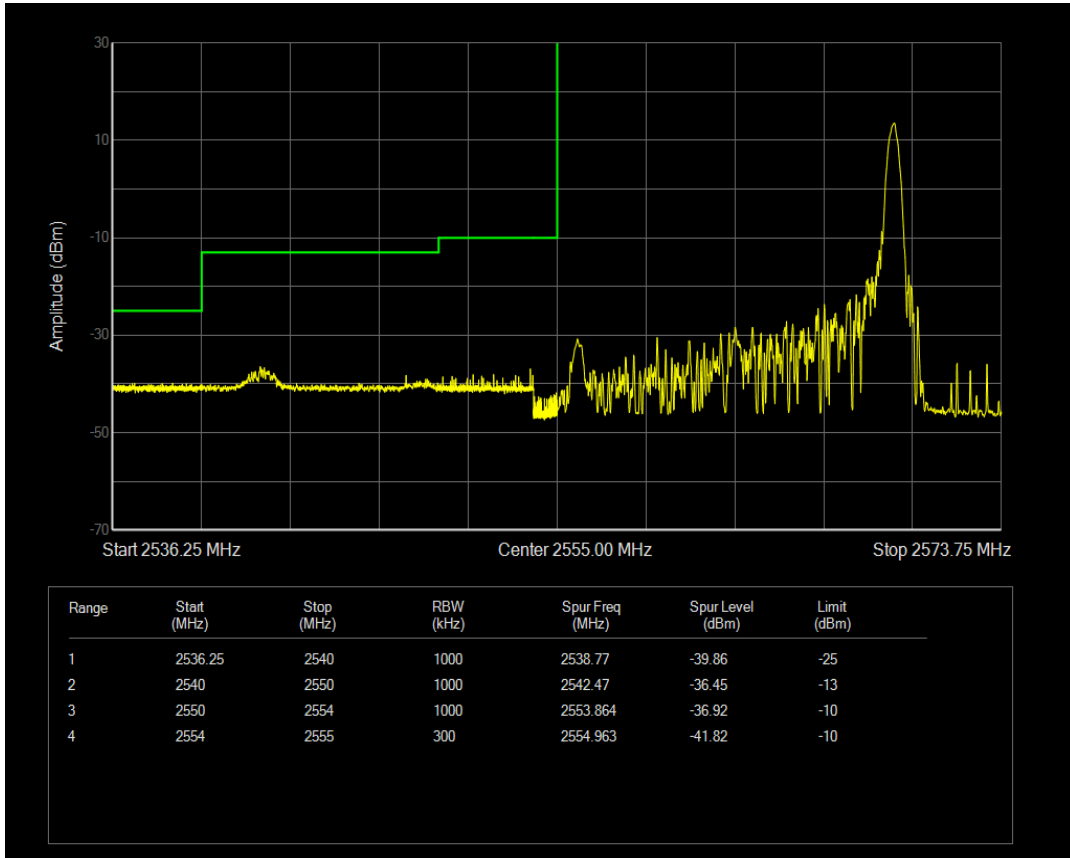

Band41(2555-2655) QPSK BW=15MHz Channel=40315 RB Size=1 Position=#Max

Band41(2555-2655) QPSK BW=15MHz Channel=40315 RB Size=75 Position=#0