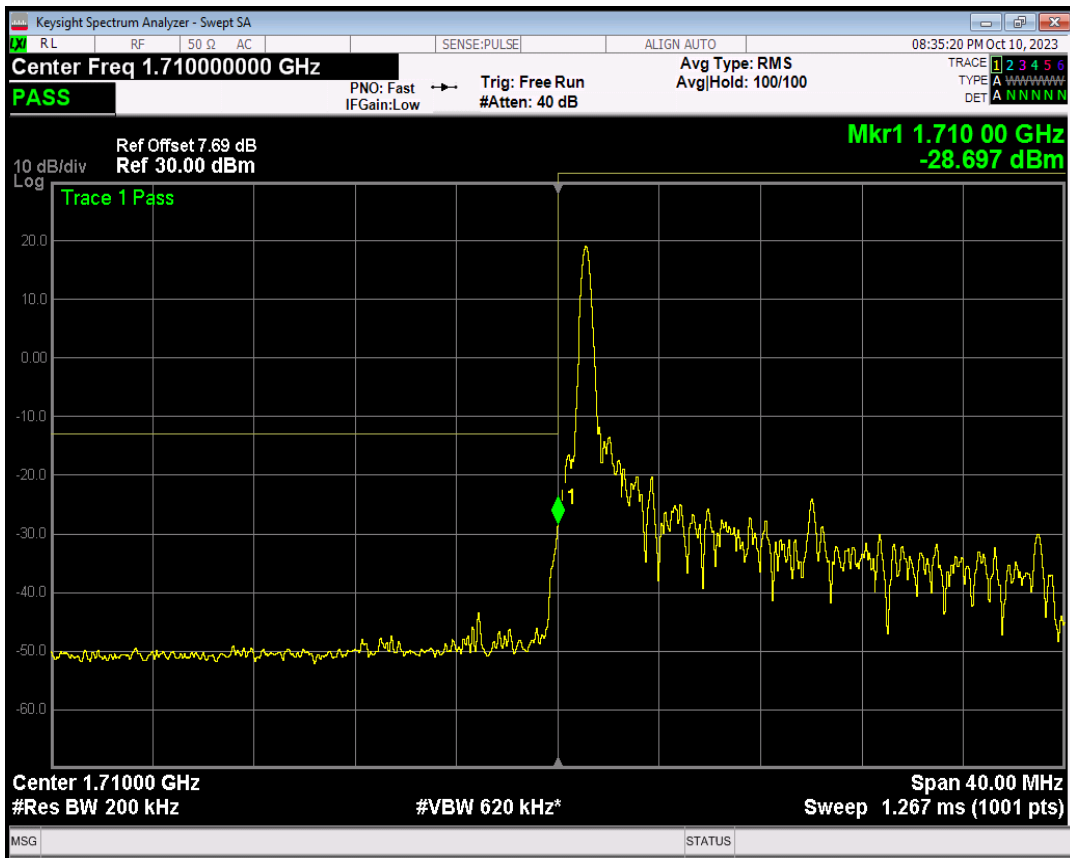

Band4 QPSK BW=20MHz Channel=20050 RB Size=1 Position=#0

Band4 QPSK BW=20MHz Channel=20050 RB Size=1 Position=#Max