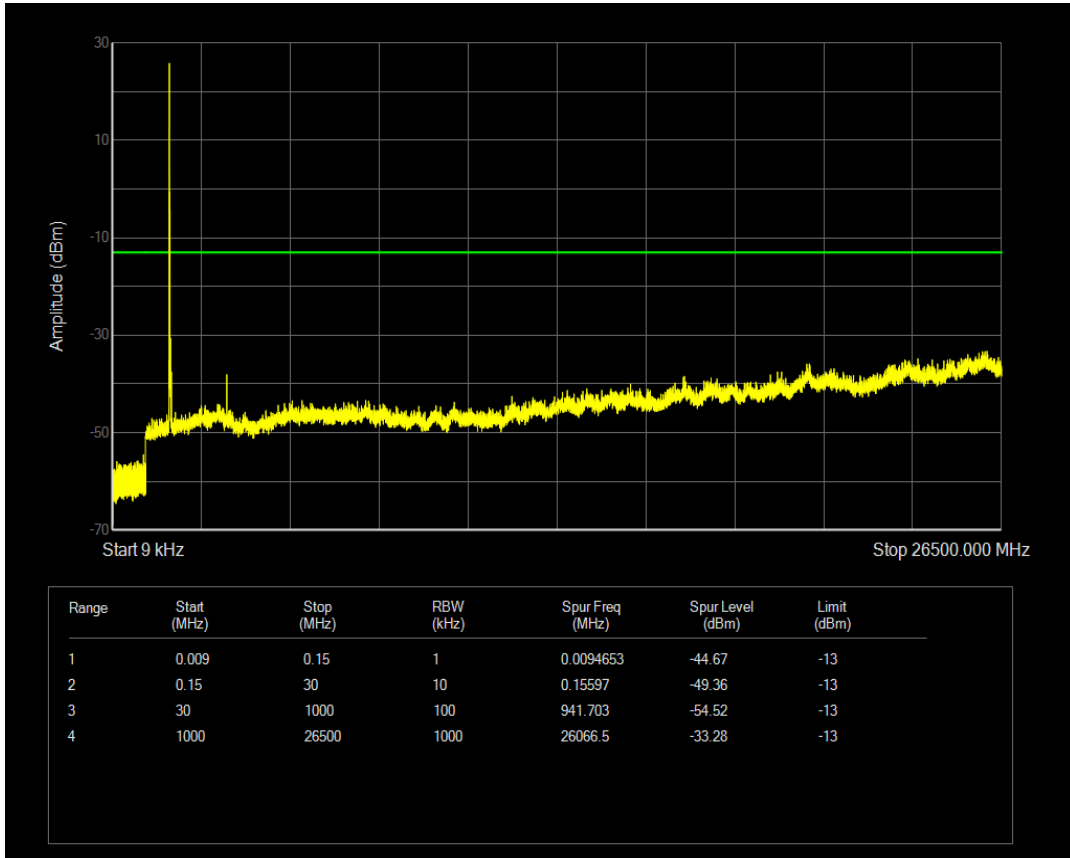

Band66 QPSK BW=15MHz Channel=132597 RB Size=75 Position=#0

Band66 16QAM BW=15MHz Channel=132597 RB Size=1 Position=#0

Band66 16QAM BW=15MHz Channel=132597 RB Size=75 Position=#0

Band66 QPSK BW=20MHz Channel=132072 RB Size=1 Position=#0