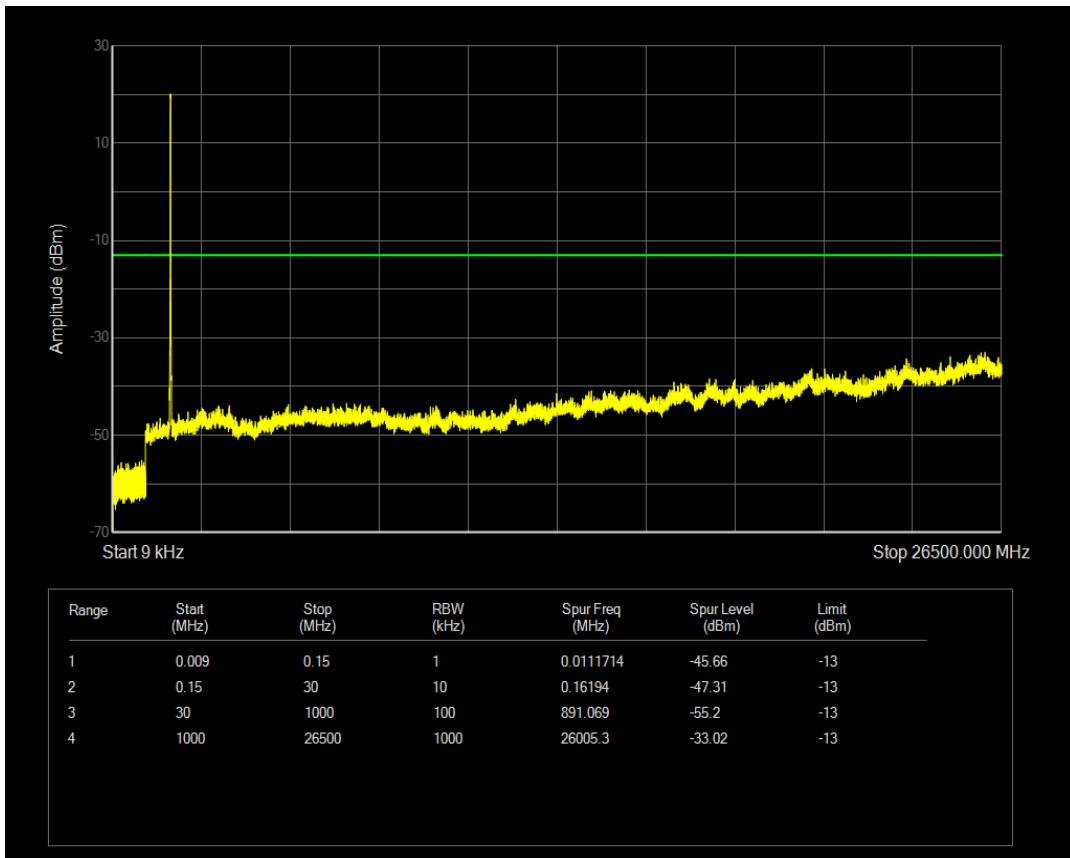

Band66 QPSK BW=10MHz Channel=132322 RB Size=50 Position=#0

Band66 16QAM BW=10MHz Channel=132322 RB Size=1 Position=#0