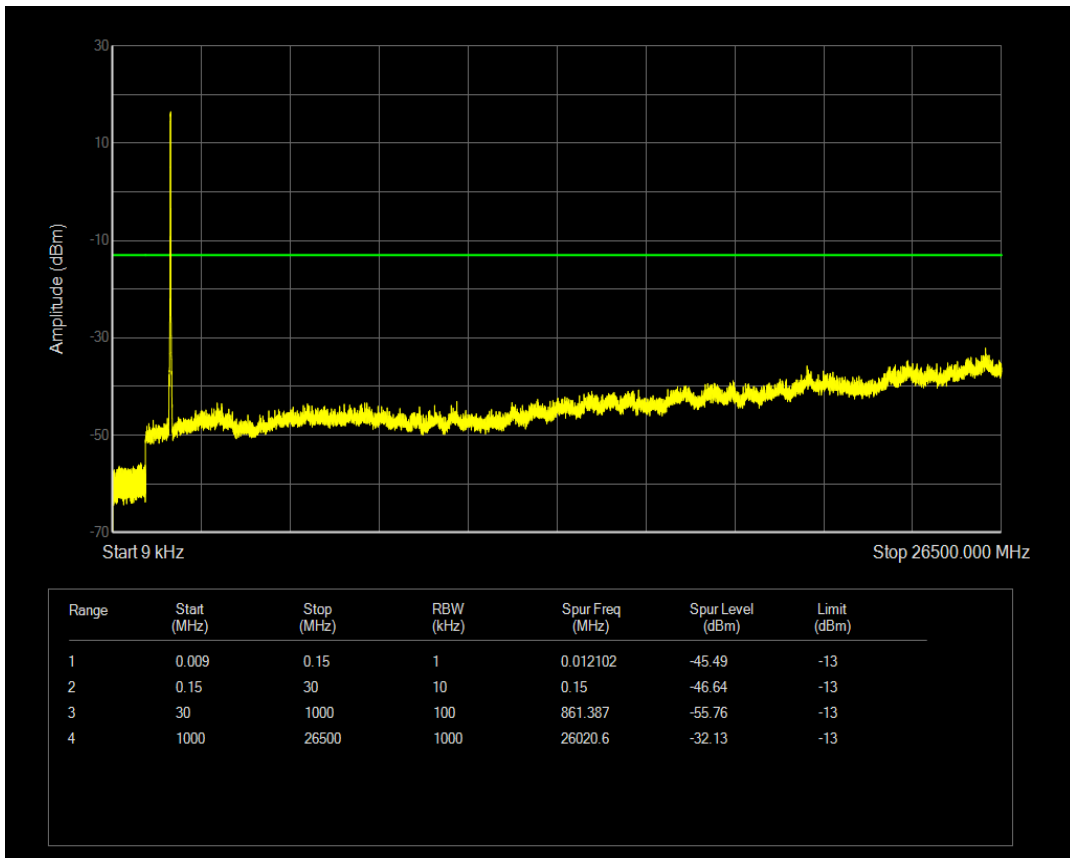

Band66 16QAM BW=20MHz Channel=132322 RB Size=100 Position=#0

Band66 QPSK BW=20MHz Channel=132572 RB Size=1 Position=#0