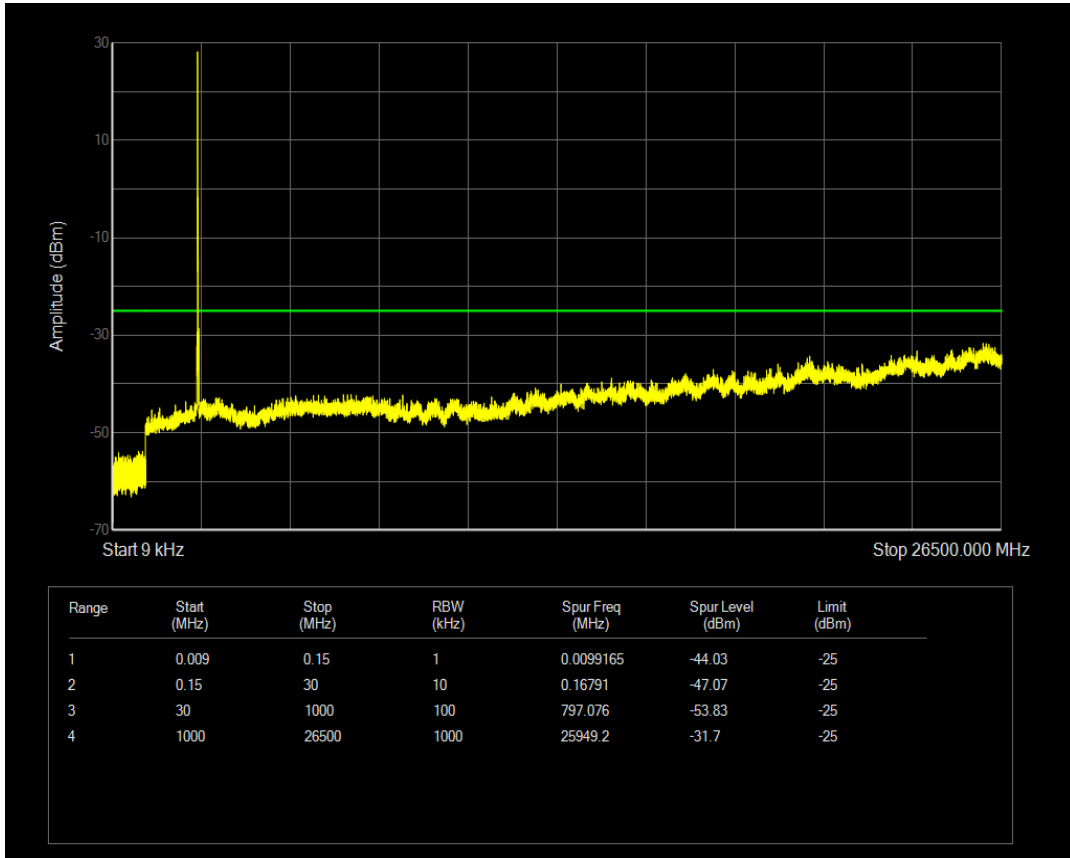

Band7 QPSK BW=20MHz Channel=20850 RB Size=100 Position=#0

Band7 16QAM BW=20MHz Channel=20850 RB Size=1 Position=#0

Band7 16QAM BW=20MHz Channel=20850 RB Size=100 Position=#0

Band7 QPSK BW=20MHz Channel=21100 RB Size=1 Position=#0

Band7 16QAM BW=20MHz Channel=21100 RB Size=1 Position=#0

Band7 QPSK BW=20MHz Channel=21100 RB Size=100 Position=#0

Band7 16QAM BW=20MHz Channel=21100 RB Size=100 Position=#0

Band7 QPSK BW=20MHz Channel=21350 RB Size=1 Position=#0

Band7 QPSK BW=20MHz Channel=21350 RB Size=100 Position=#0

Band7 16QAM BW=20MHz Channel=21350 RB Size=1 Position=#0

Band7 16QAM BW=20MHz Channel=21350 RB Size=100 Position=#0