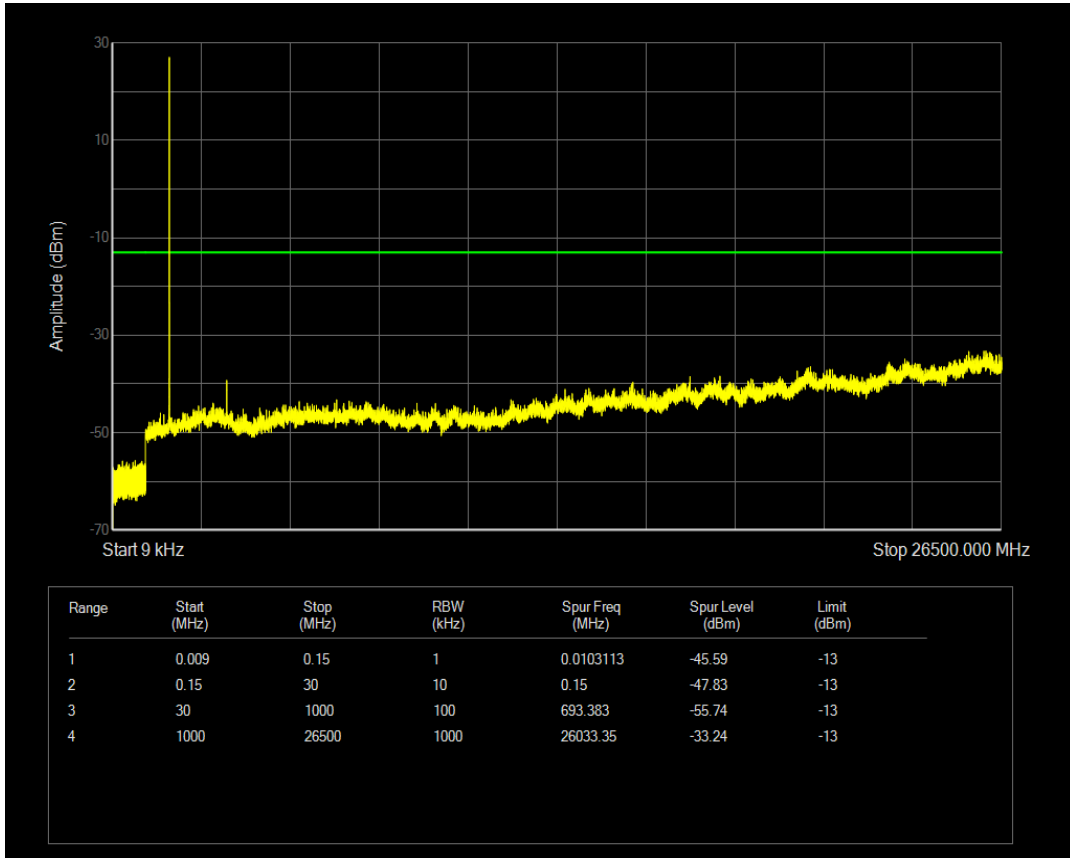

Band5 QPSK BW=10MHz Channel=20600 RB Size=50 Position=#0

Band5 16QAM BW=10MHz Channel=20600 RB Size=1 Position=#0

Band5 16QAM BW=10MHz Channel=20600 RB Size=50 Position=#0

Band66 QPSK BW=1.4MHz Channel=131979 RB Size=1 Position=#0

Band66 QPSK BW=1.4MHz Channel=131979 RB Size=6 Position=#0

Band66 16QAM BW=1.4MHz Channel=131979 RB Size=1 Position=#0

Band66 16QAM BW=1.4MHz Channel=131979 RB Size=6 Position=#0

Band66 QPSK BW=1.4MHz Channel=132322 RB Size=1 Position=#0