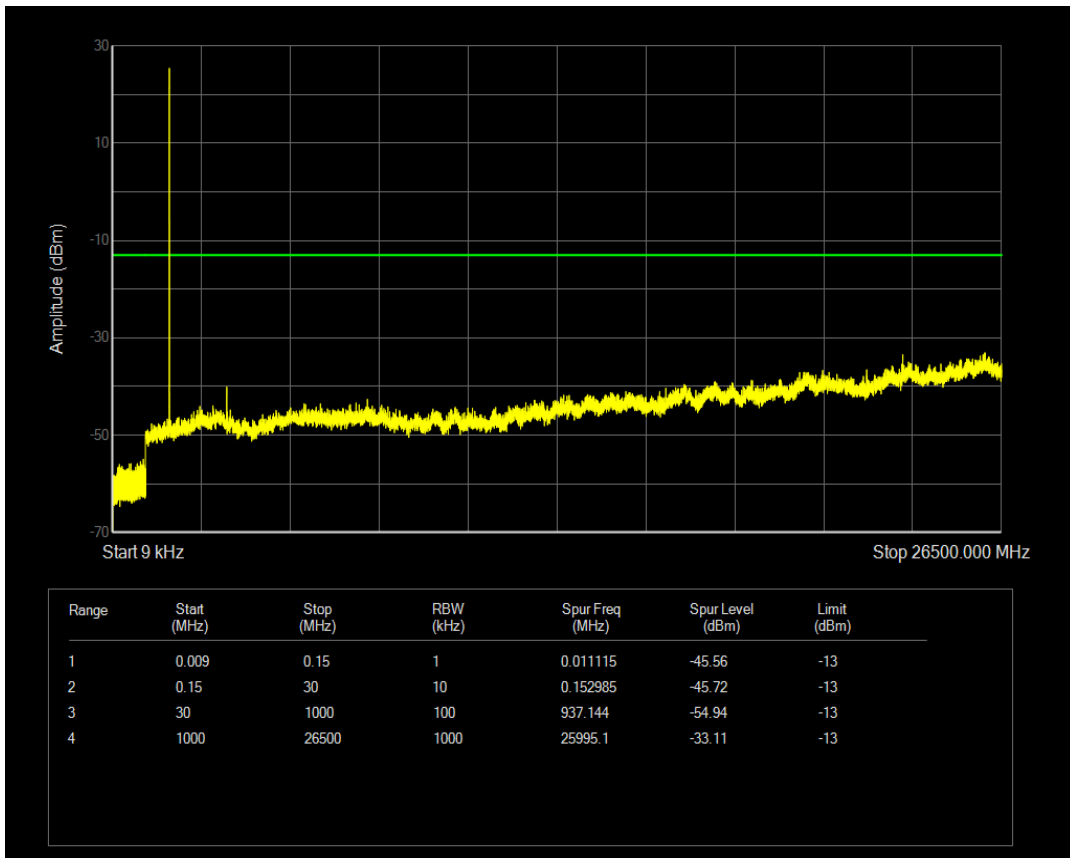

Band5 QPSK BW=10MHz Channel=20600 RB Size=50 Position=#0

Band5 16QAM BW=10MHz Channel=20600 RB Size=1 Position=#0

Band5 16QAM BW=10MHz Channel=20600 RB Size=50 Position=#0

Band66 QPSK BW=1.4MHz Channel=131979 RB Size=1 Position=#0

Band66 QPSK BW=1.4MHz Channel=131979 RB Size=6 Position=#0

Band66 16QAM BW=1.4MHz Channel=131979 RB Size=1 Position=#0

Band66 16QAM BW=1.4MHz Channel=131979 RB Size=6 Position=#0

Band66 QPSK BW=1.4MHz Channel=132322 RB Size=1 Position=#0