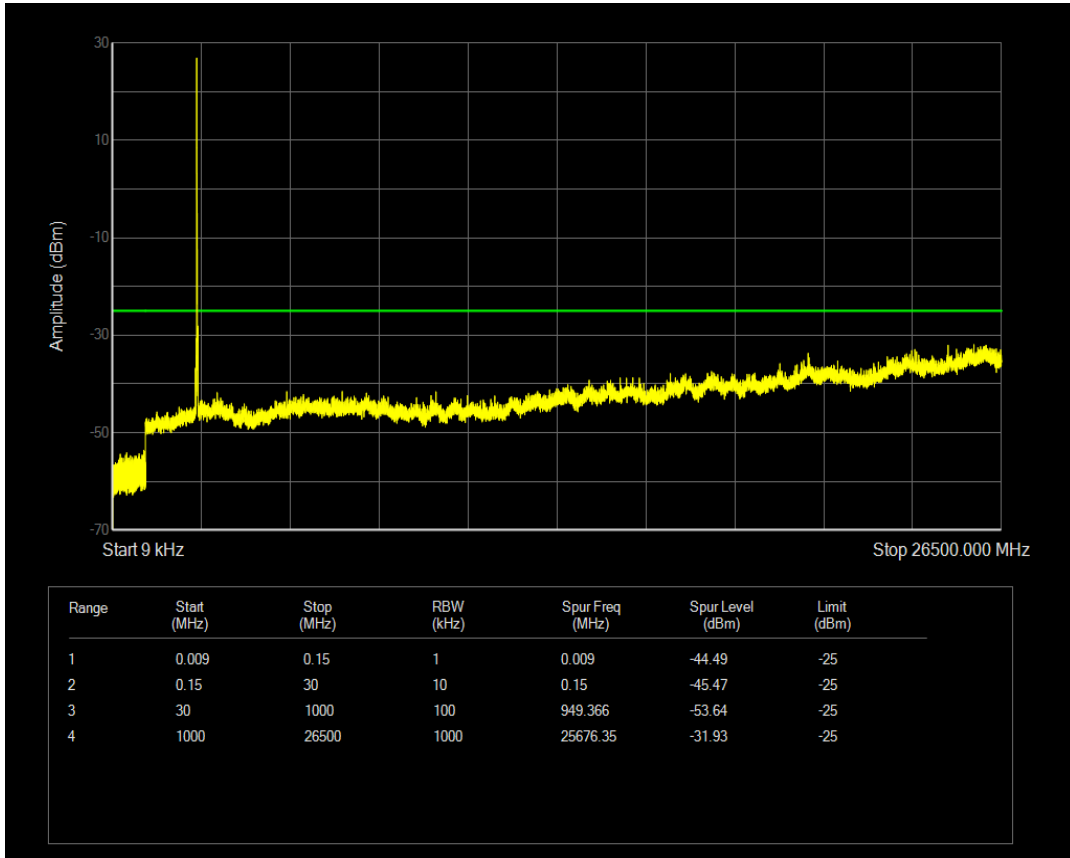

Band7 QPSK BW=20MHz Channel=20850 RB Size=100 Position=#0

Band7 16QAM BW=20MHz Channel=20850 RB Size=1 Position=#0

Band7 16QAM BW=20MHz Channel=20850 RB Size=100 Position=#0

Band7 QPSK BW=20MHz Channel=21100 RB Size=1 Position=#0

Band7 16QAM BW=20MHz Channel=21100 RB Size=1 Position=#0

Band7 QPSK BW=20MHz Channel=21100 RB Size=100 Position=#0

Band7 16QAM BW=20MHz Channel=21100 RB Size=100 Position=#0

Band7 QPSK BW=20MHz Channel=21350 RB Size=1 Position=#0