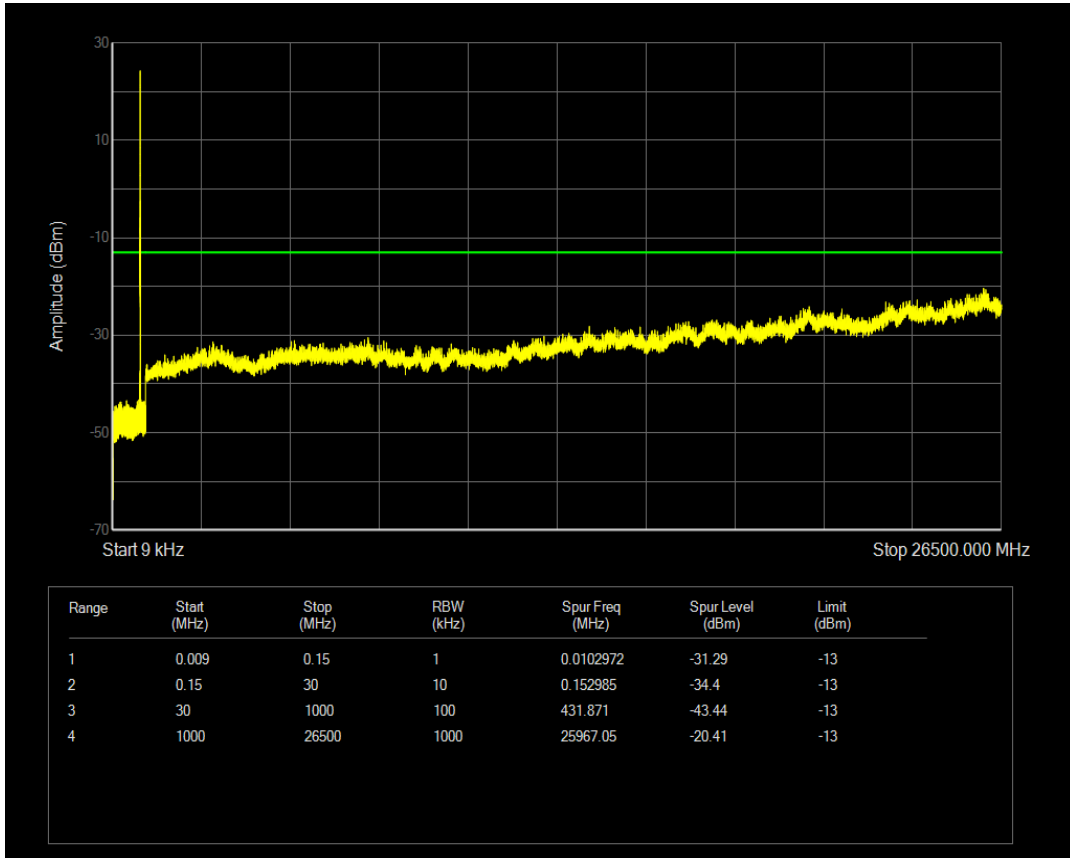

Band5 QPSK BW=10MHz Channel=20600 RB Size=50 Position=#0

Band5 16QAM BW=10MHz Channel=20600 RB Size=1 Position=#0

Band5 16QAM BW=10MHz Channel=20600 RB Size=50 Position=#0

Band66 QPSK BW=1.4MHz Channel=131979 RB Size=1 Position=#0

Band66 QPSK BW=1.4MHz Channel=131979 RB Size=6 Position=#0

Band66 16QAM BW=1.4MHz Channel=131979 RB Size=1 Position=#0

Band66 16QAM BW=1.4MHz Channel=131979 RB Size=6 Position=#0

Band66 QPSK BW=1.4MHz Channel=132322 RB Size=1 Position=#0