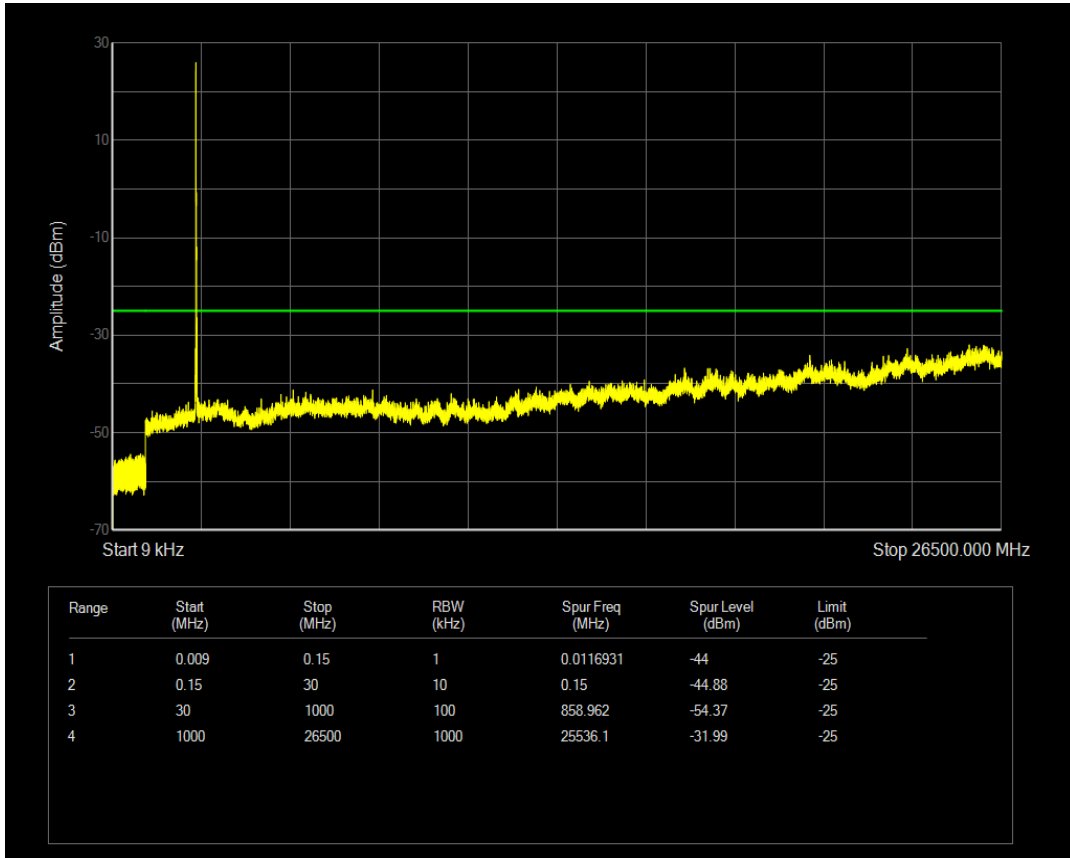

Band7 QPSK BW=15MHz Channel=21375 RB Size=75 Position=#0

Band7 16QAM BW=15MHz Channel=21375 RB Size=1 Position=#0

Band7 16QAM BW=15MHz Channel=21375 RB Size=75 Position=#0

Band7 QPSK BW=20MHz Channel=20850 RB Size=1 Position=#0

Band7 QPSK BW=20MHz Channel=20850 RB Size=100 Position=#0

Band7 16QAM BW=20MHz Channel=20850 RB Size=1 Position=#0

Band7 16QAM BW=20MHz Channel=20850 RB Size=100 Position=#0

Band7 QPSK BW=20MHz Channel=21100 RB Size=1 Position=#0