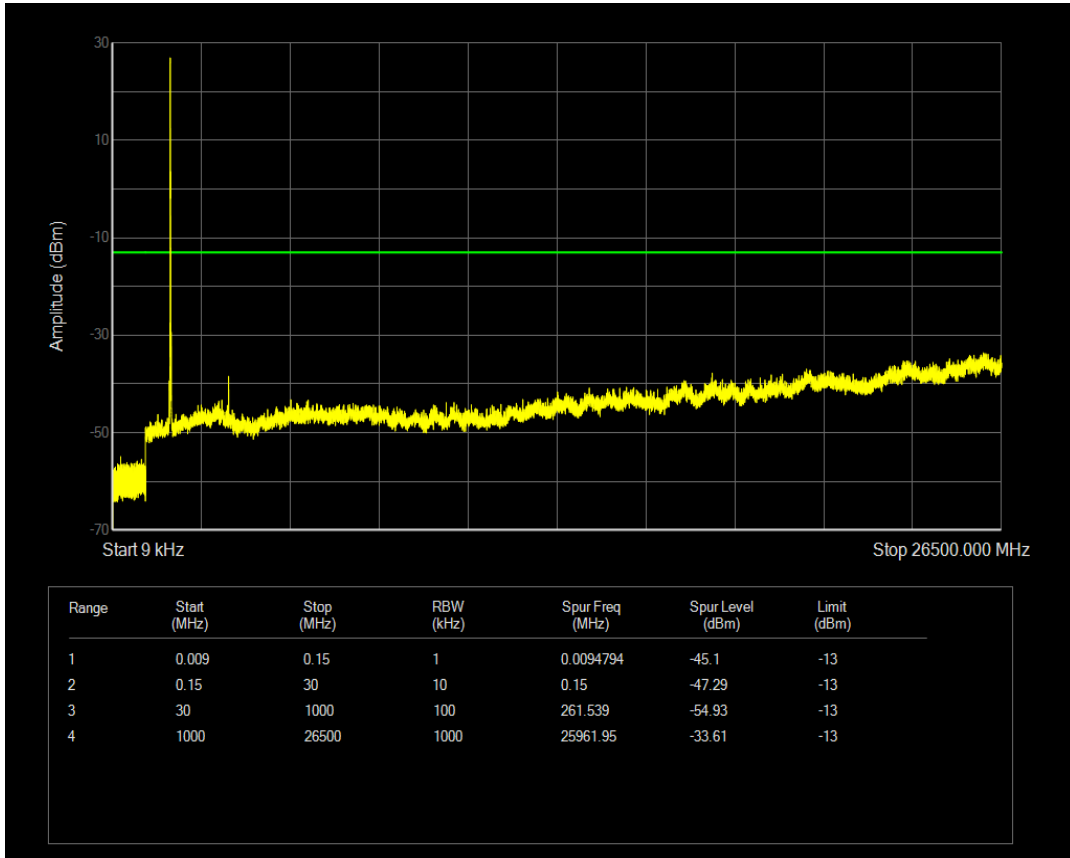

Band66 16QAM BW=15MHz Channel=132047 RB Size=1 Position=#0

Band66 QPSK BW=15MHz Channel=132047 RB Size=75 Position=#0

Band66 16QAM BW=15MHz Channel=132047 RB Size=75 Position=#0

Band66 QPSK BW=15MHz Channel=132322 RB Size=1 Position=#0