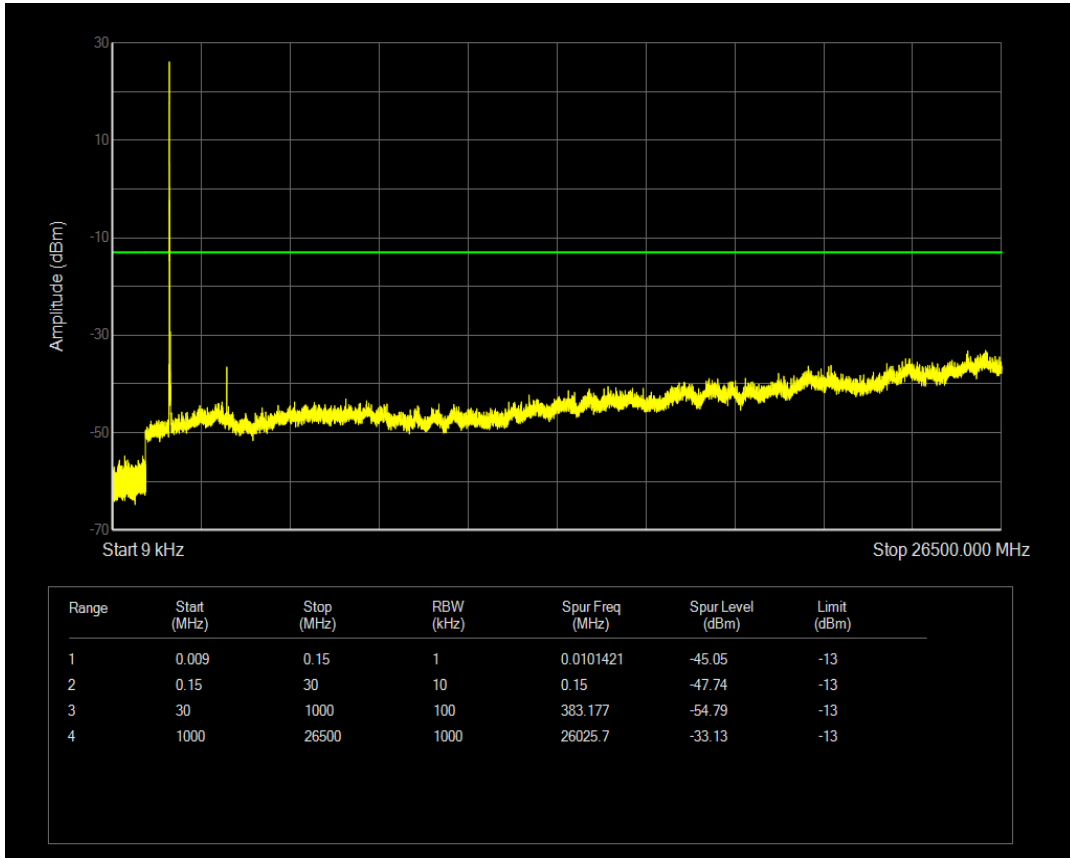

Band66 QPSK BW=10MHz Channel=132622 RB Size=50 Position=#0

Band66 16QAM BW=10MHz Channel=132622 RB Size=1 Position=#0

Band66 16QAM BW=10MHz Channel=132622 RB Size=50 Position=#0

Band66 QPSK BW=15MHz Channel=132047 RB Size=1 Position=#0