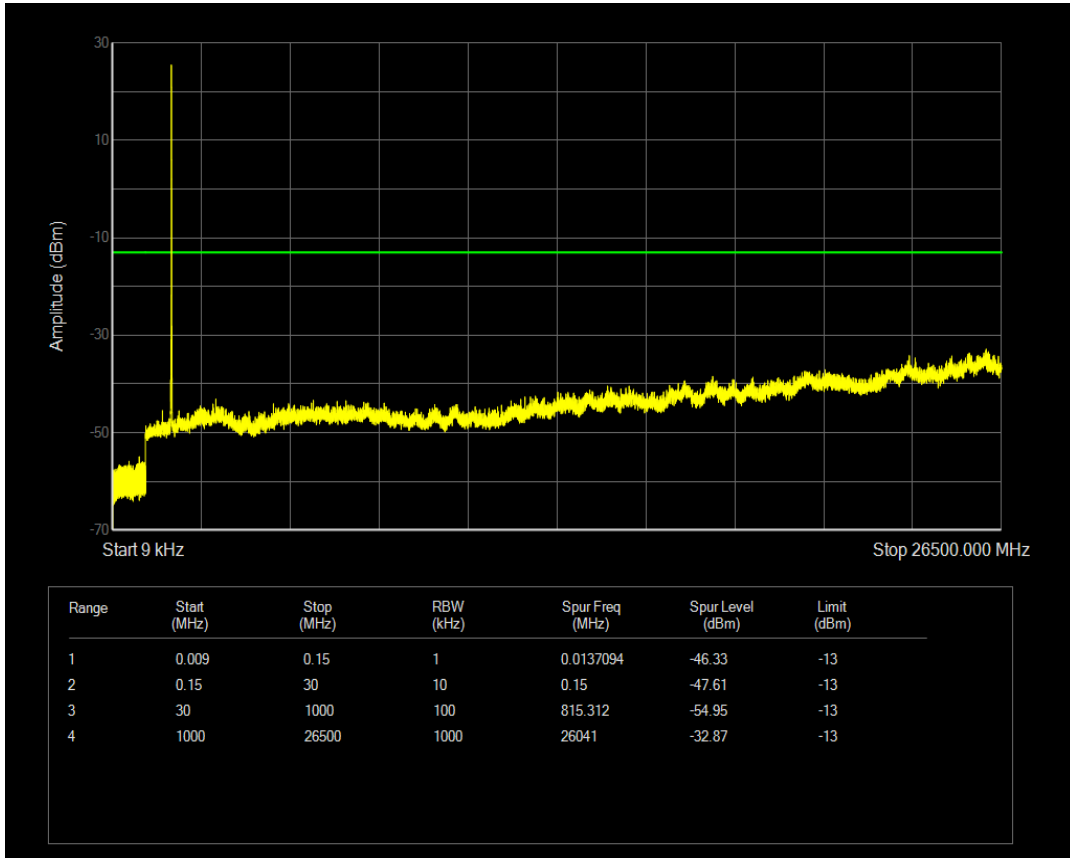

Band66 QPSK BW=10MHz Channel=132322 RB Size=50 Position=#0

Band66 16QAM BW=10MHz Channel=132322 RB Size=1 Position=#0

Band66 16QAM BW=10MHz Channel=132322 RB Size=50 Position=#0

Band66 QPSK BW=10MHz Channel=132622 RB Size=1 Position=#0