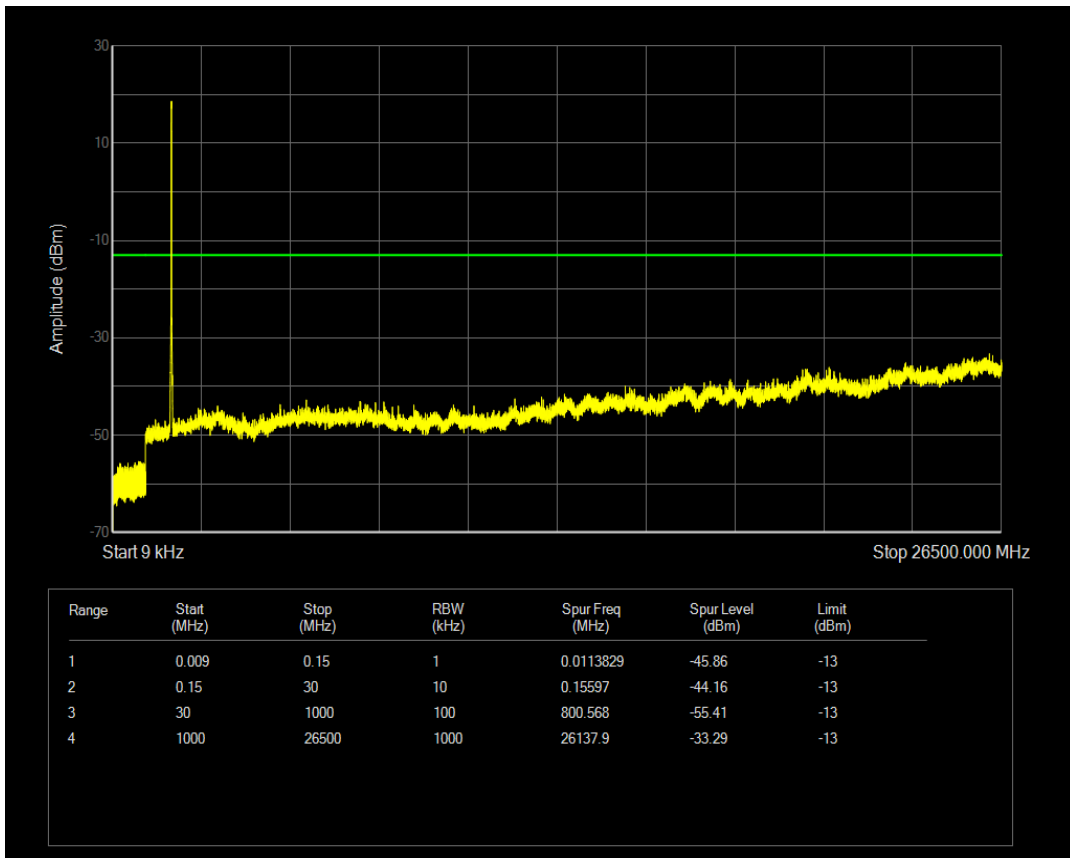

Band66 16QAM BW=15MHz Channel=132597 RB Size=75 Position=#0

Band66 QPSK BW=20MHz Channel=132072 RB Size=1 Position=#0