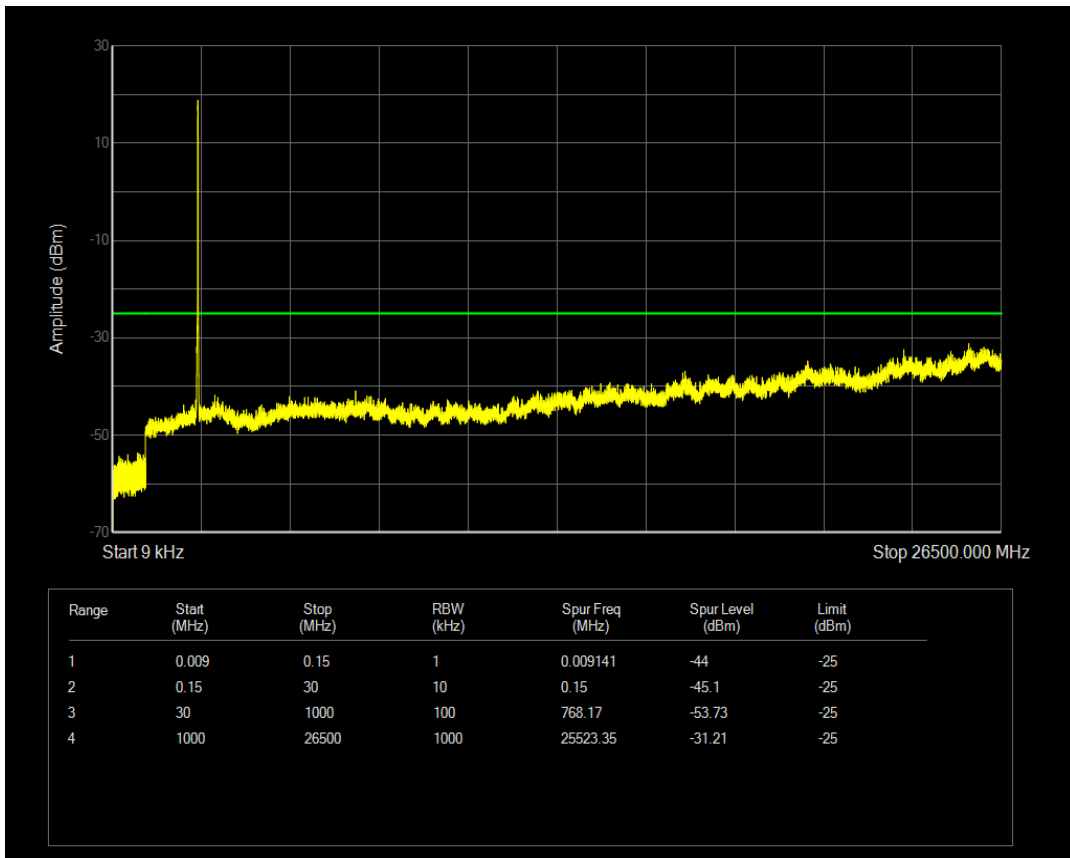

Band7 16QAM BW=15MHz Channel=21375 RB Size=75 Position=#0

Band7 QPSK BW=20MHz Channel=20850 RB Size=1 Position=#0