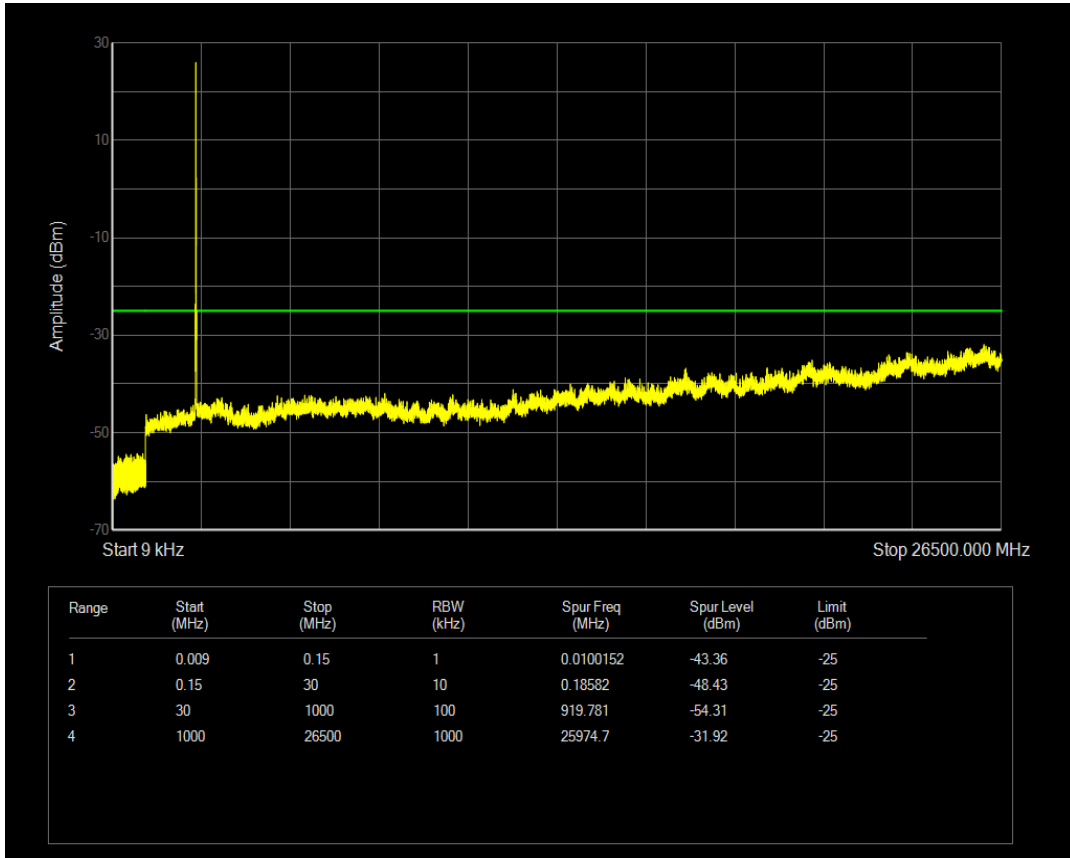

Band7 QPSK BW=5MHz Channel=21425 RB Size=25 Position=#0

Band7 16QAM BW=5MHz Channel=21425 RB Size=1 Position=#0

Band7 16QAM BW=5MHz Channel=21425 RB Size=25 Position=#0

Band7 QPSK BW=10MHz Channel=20800 RB Size=1 Position=#0

Band7 QPSK BW=10MHz Channel=20800 RB Size=50 Position=#0

Band7 16QAM BW=10MHz Channel=20800 RB Size=1 Position=#0

Band7 16QAM BW=10MHz Channel=20800 RB Size=50 Position=#0

Band7 QPSK BW=10MHz Channel=21100 RB Size=1 Position=#0