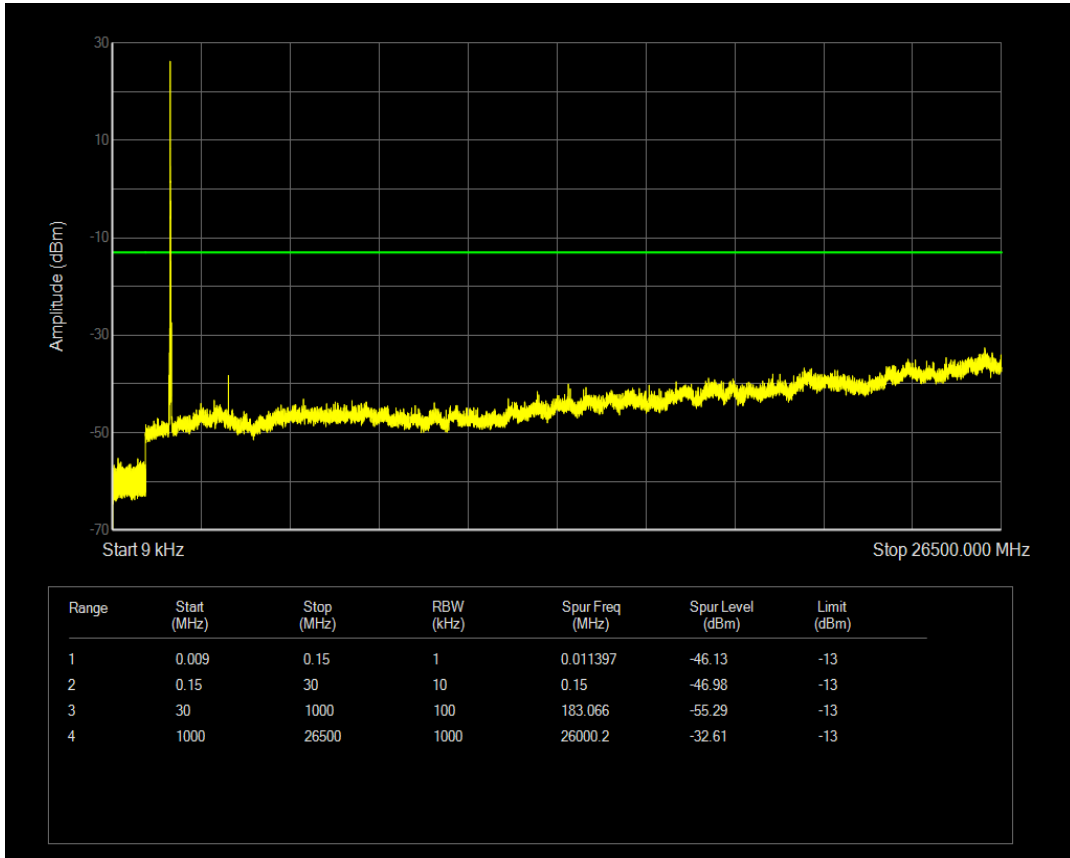

Band66 16QAM BW=20MHz Channel=132322 RB Size=1 Position=#0

Band66 16QAM BW=20MHz Channel=132322 RB Size=100 Position=#0