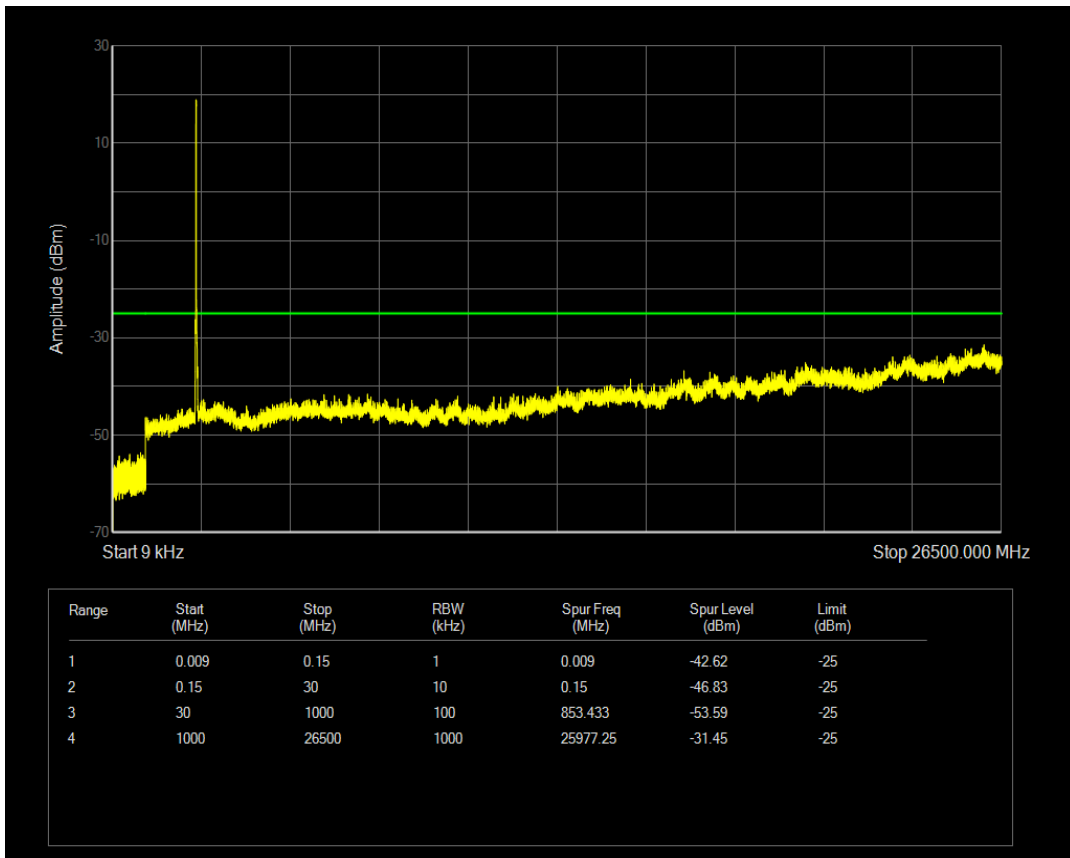

Band7 QPSK BW=15MHz Channel=20825 RB Size=75 Position=#0

Band7 16QAM BW=15MHz Channel=20825 RB Size=1 Position=#0