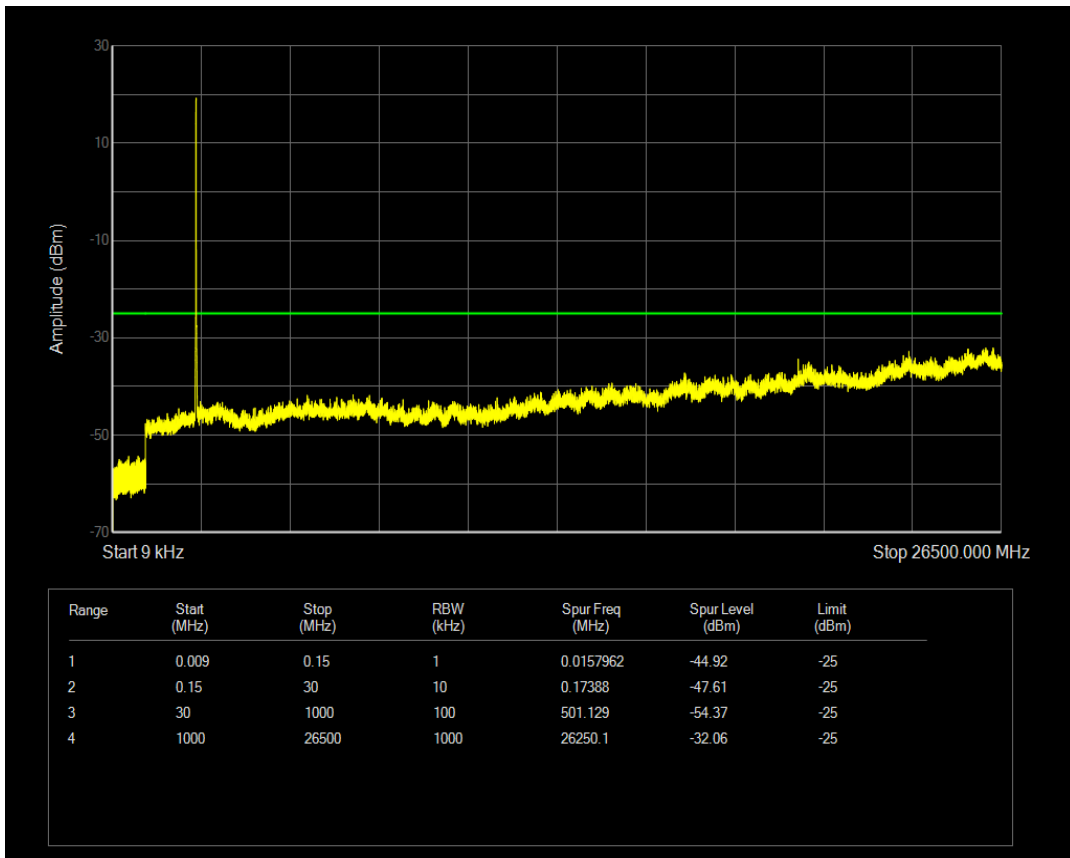

Band7 QPSK BW=5MHz Channel=21425 RB Size=25 Position=#0

Band7 16QAM BW=5MHz Channel=21425 RB Size=1 Position=#0

Band7 16QAM BW=5MHz Channel=21425 RB Size=25 Position=#0

Band7 QPSK BW=10MHz Channel=20800 RB Size=1 Position=#0

Band7 QPSK BW=10MHz Channel=20800 RB Size=50 Position=#0

Band7 16QAM BW=10MHz Channel=20800 RB Size=1 Position=#0

Band7 16QAM BW=10MHz Channel=20800 RB Size=50 Position=#0

Band7 QPSK BW=10MHz Channel=21100 RB Size=1 Position=#0