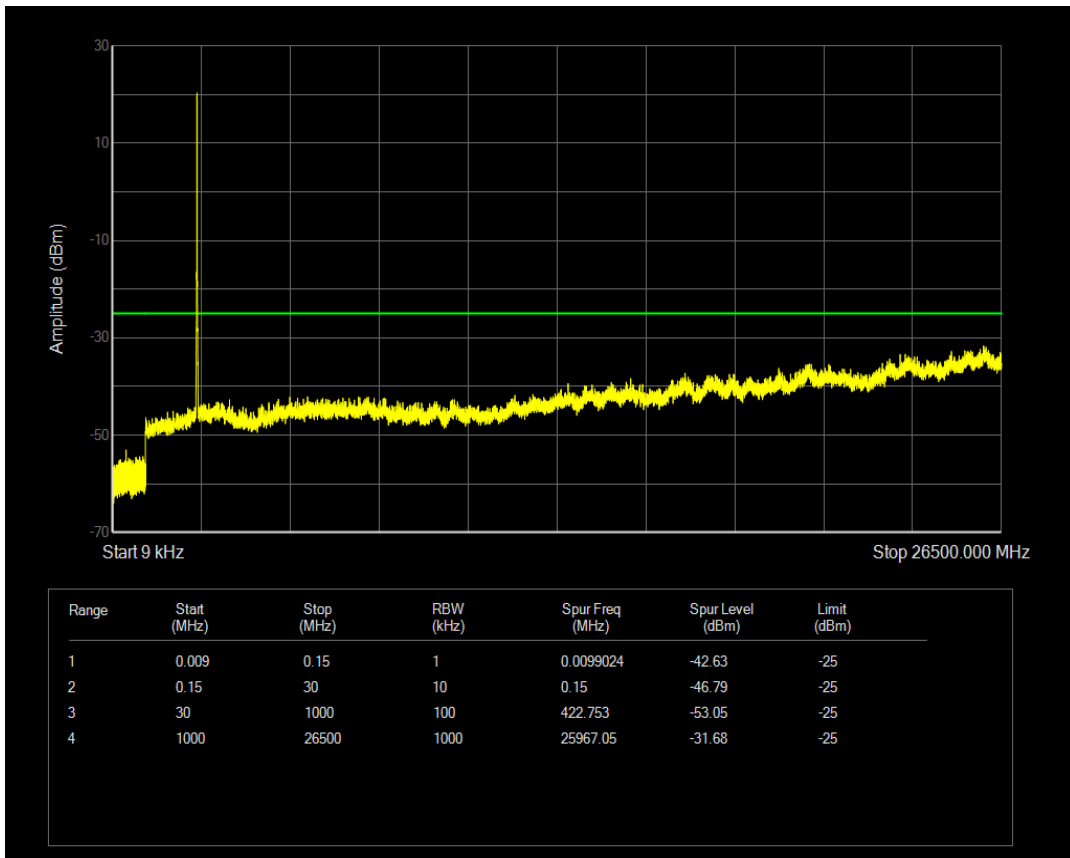

Band7 QPSK BW=10MHz Channel=20800 RB Size=50 Position=#0

Band7 16QAM BW=10MHz Channel=20800 RB Size=1 Position=#0

Band7 16QAM BW=10MHz Channel=20800 RB Size=50 Position=#0

Band7 QPSK BW=10MHz Channel=21100 RB Size=1 Position=#0

Band7 QPSK BW=10MHz Channel=21100 RB Size=50 Position=#0

Band7 16QAM BW=10MHz Channel=21100 RB Size=1 Position=#0

Band7 16QAM BW=10MHz Channel=21100 RB Size=50 Position=#0

Band7 QPSK BW=10MHz Channel=21400 RB Size=1 Position=#0