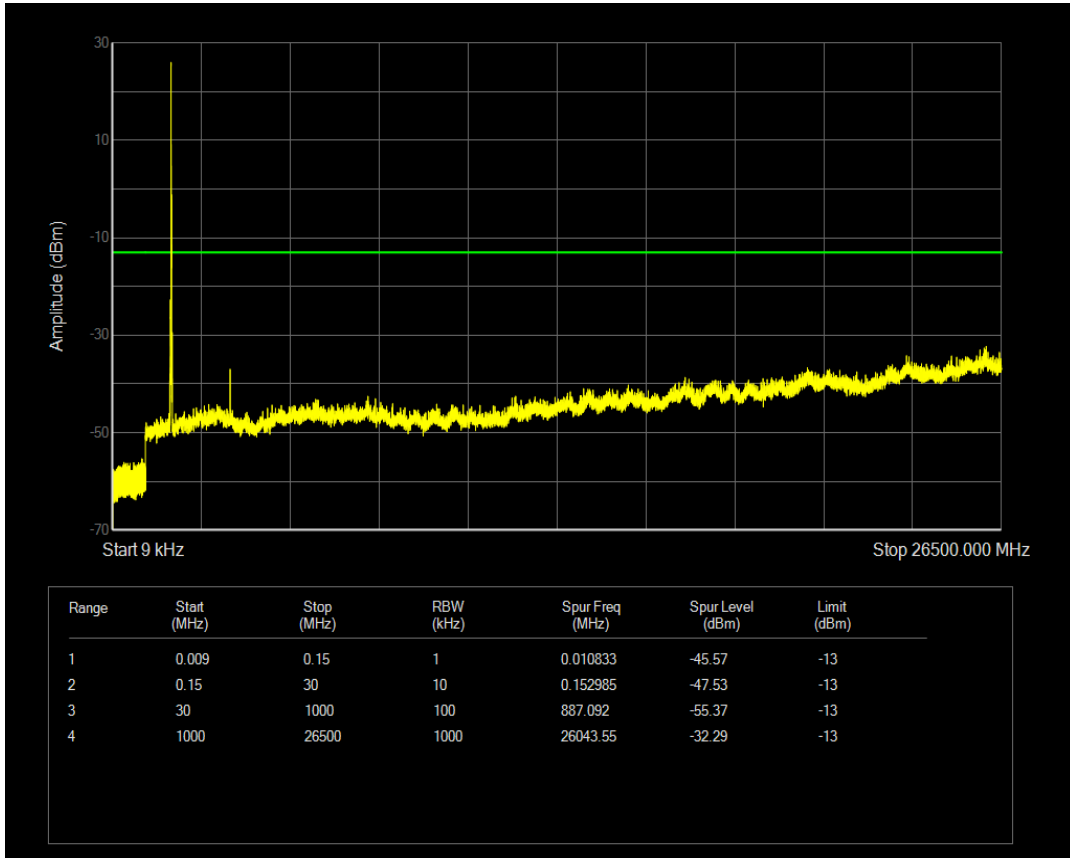

Band66 QPSK BW=20MHz Channel=132322 RB Size=100 Position=#0

Band66 16QAM BW=20MHz Channel=132322 RB Size=1 Position=#0

Band66 16QAM BW=20MHz Channel=132322 RB Size=100 Position=#0

Band66 QPSK BW=20MHz Channel=132572 RB Size=1 Position=#0