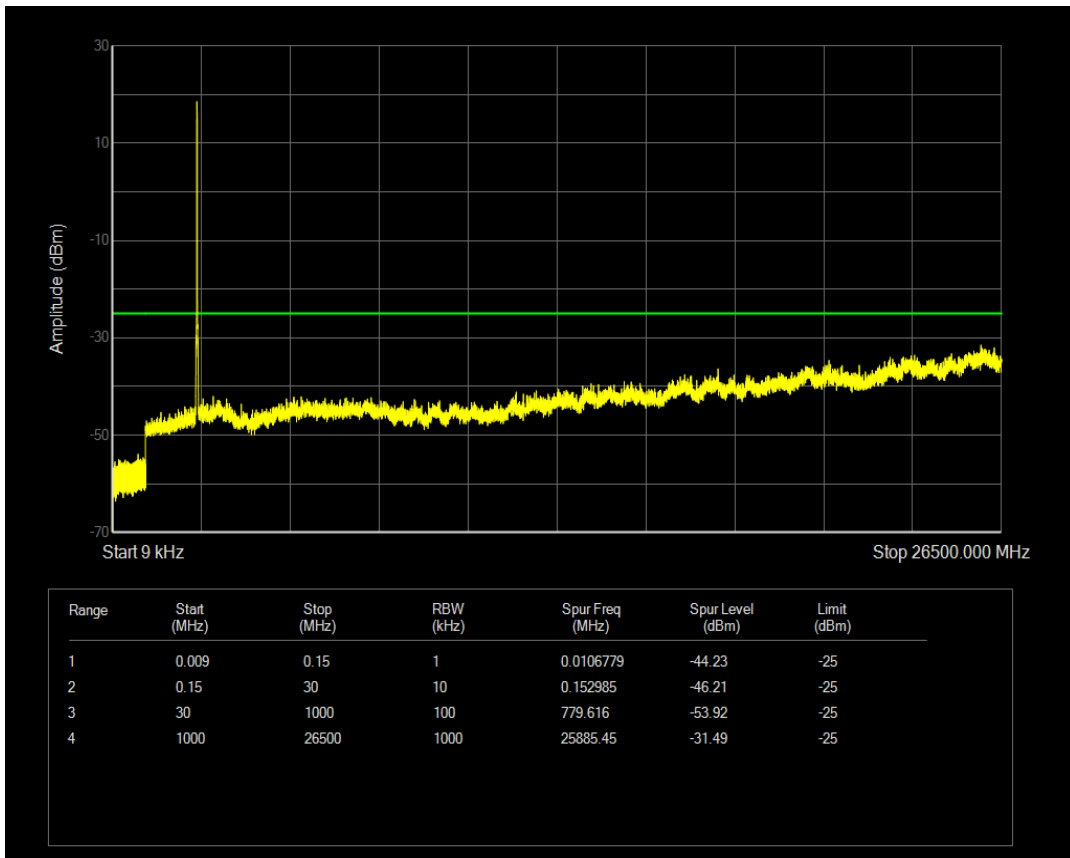

Band7 QPSK BW=15MHz Channel=20825 RB Size=75 Position=#0

Band7 16QAM BW=15MHz Channel=20825 RB Size=1 Position=#0

Band7 16QAM BW=15MHz Channel=20825 RB Size=75 Position=#0

Band7 QPSK BW=15MHz Channel=21100 RB Size=1 Position=#0

Band7 QPSK BW=15MHz Channel=21100 RB Size=75 Position=#0

Band7 16QAM BW=15MHz Channel=21100 RB Size=1 Position=#0

Band7 16QAM BW=15MHz Channel=21100 RB Size=75 Position=#0

Band7 QPSK BW=15MHz Channel=21375 RB Size=1 Position=#0