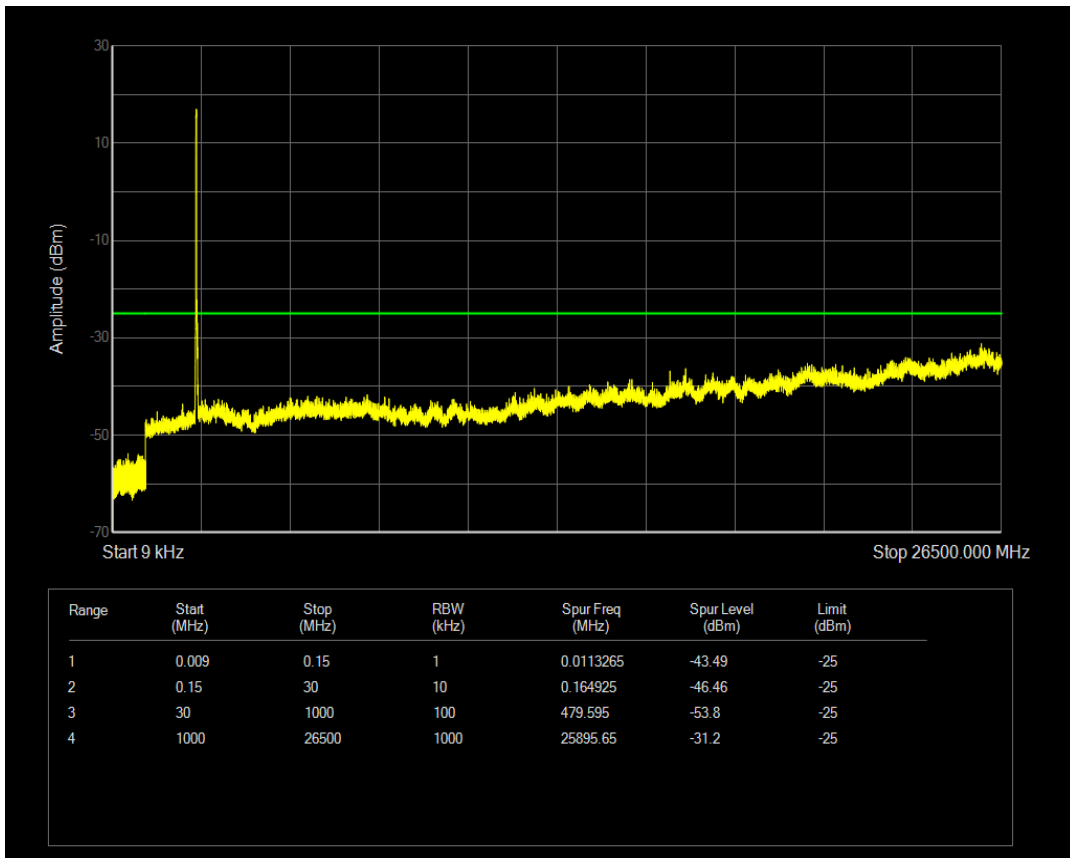

Band7 QPSK BW=15MHz Channel=21375 RB Size=75 Position=#0

Band7 16QAM BW=15MHz Channel=21375 RB Size=1 Position=#0

Band7 16QAM BW=15MHz Channel=21375 RB Size=75 Position=#0

Band7 QPSK BW=20MHz Channel=20850 RB Size=1 Position=#0

Band7 QPSK BW=20MHz Channel=20850 RB Size=100 Position=#0

Band7 16QAM BW=20MHz Channel=20850 RB Size=1 Position=#0

Band7 16QAM BW=20MHz Channel=20850 RB Size=100 Position=#0

Band7 QPSK BW=20MHz Channel=21100 RB Size=1 Position=#0