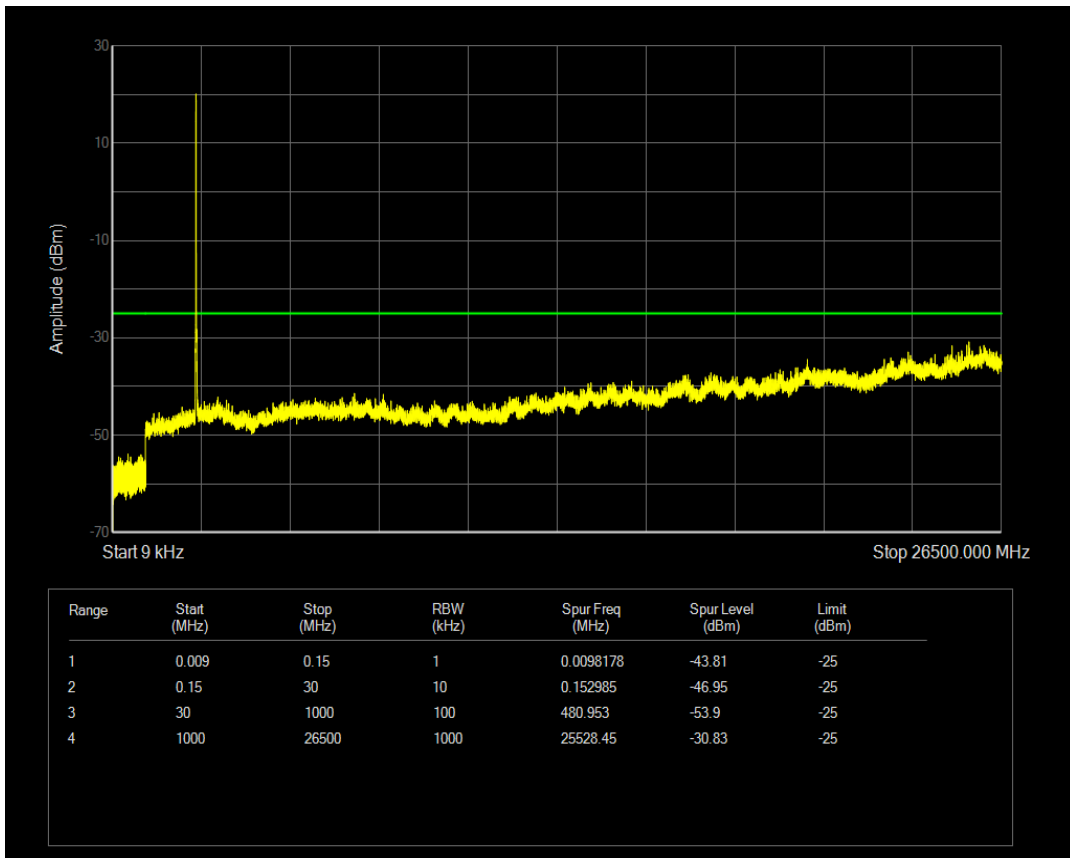

Band7 QPSK BW=5MHz Channel=21425 RB Size=25 Position=#0

Band7 16QAM BW=5MHz Channel=21425 RB Size=1 Position=#0

Band7 16QAM BW=5MHz Channel=21425 RB Size=25 Position=#0

Band7 QPSK BW=10MHz Channel=20800 RB Size=1 Position=#0

Band7 QPSK BW=10MHz Channel=20800 RB Size=50 Position=#0

Band7 16QAM BW=10MHz Channel=20800 RB Size=1 Position=#0

Band7 16QAM BW=10MHz Channel=20800 RB Size=50 Position=#0

Band7 QPSK BW=10MHz Channel=21100 RB Size=1 Position=#0