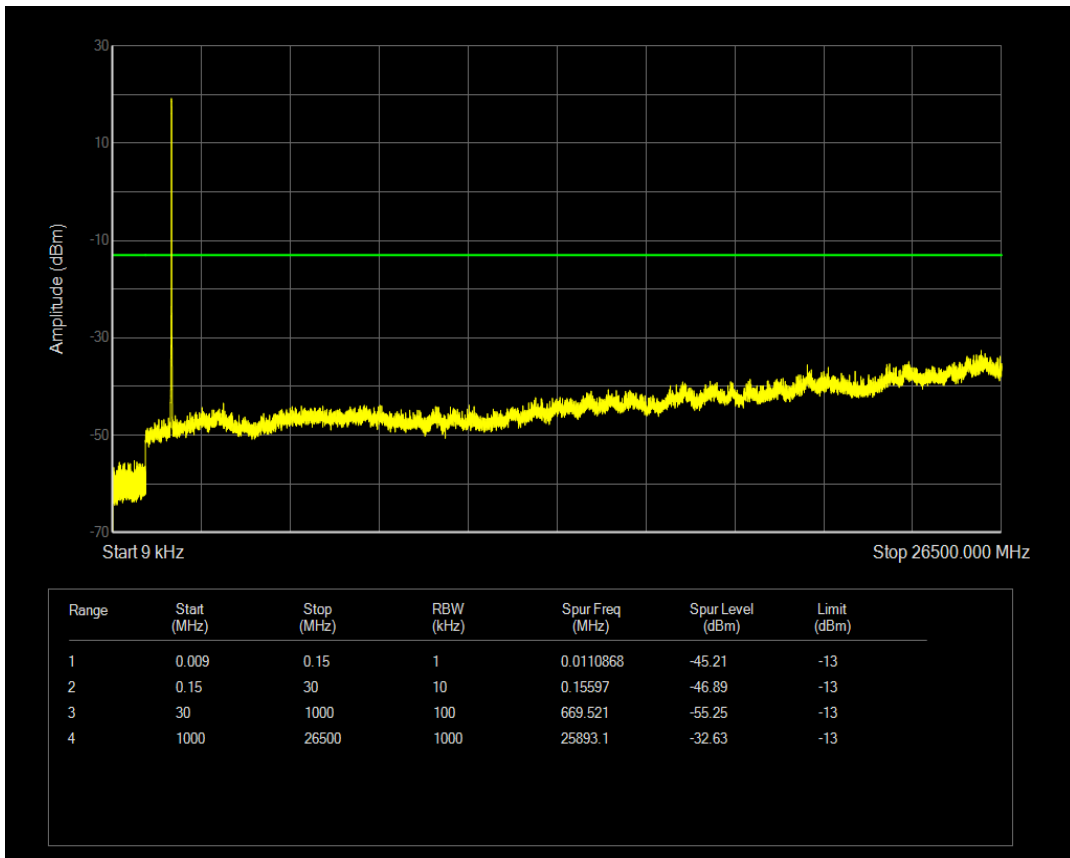

Band66 16QAM BW=10MHz Channel=132622 RB Size=50 Position=#0

Band66 QPSK BW=15MHz Channel=132047 RB Size=1 Position=#0