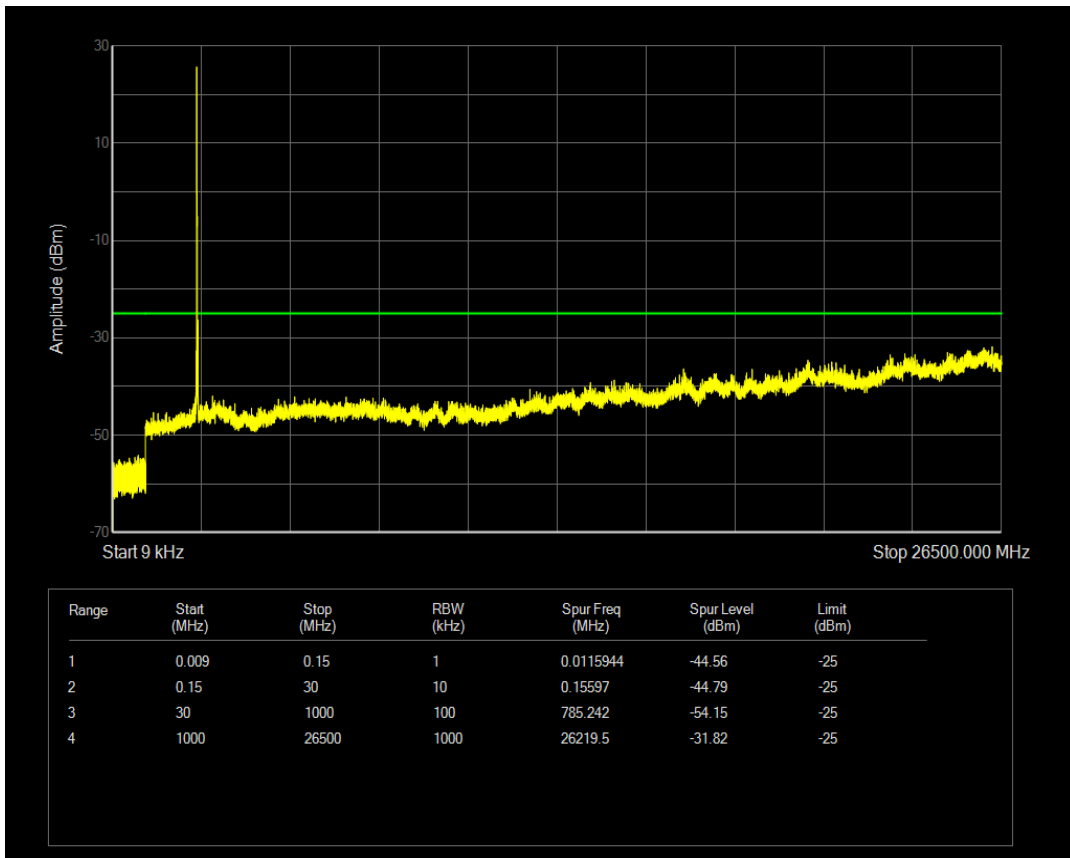

Band7 QPSK BW=20MHz Channel=20850 RB Size=100 Position=#0

Band7 16QAM BW=20MHz Channel=20850 RB Size=1 Position=#0

Band7 16QAM BW=20MHz Channel=20850 RB Size=100 Position=#0

Band7 QPSK BW=20MHz Channel=21100 RB Size=1 Position=#0

Band7 16QAM BW=20MHz Channel=21100 RB Size=1 Position=#0

Band7 QPSK BW=20MHz Channel=21100 RB Size=100 Position=#0

Band7 16QAM BW=20MHz Channel=21100 RB Size=100 Position=#0

Band7 QPSK BW=20MHz Channel=21350 RB Size=1 Position=#0