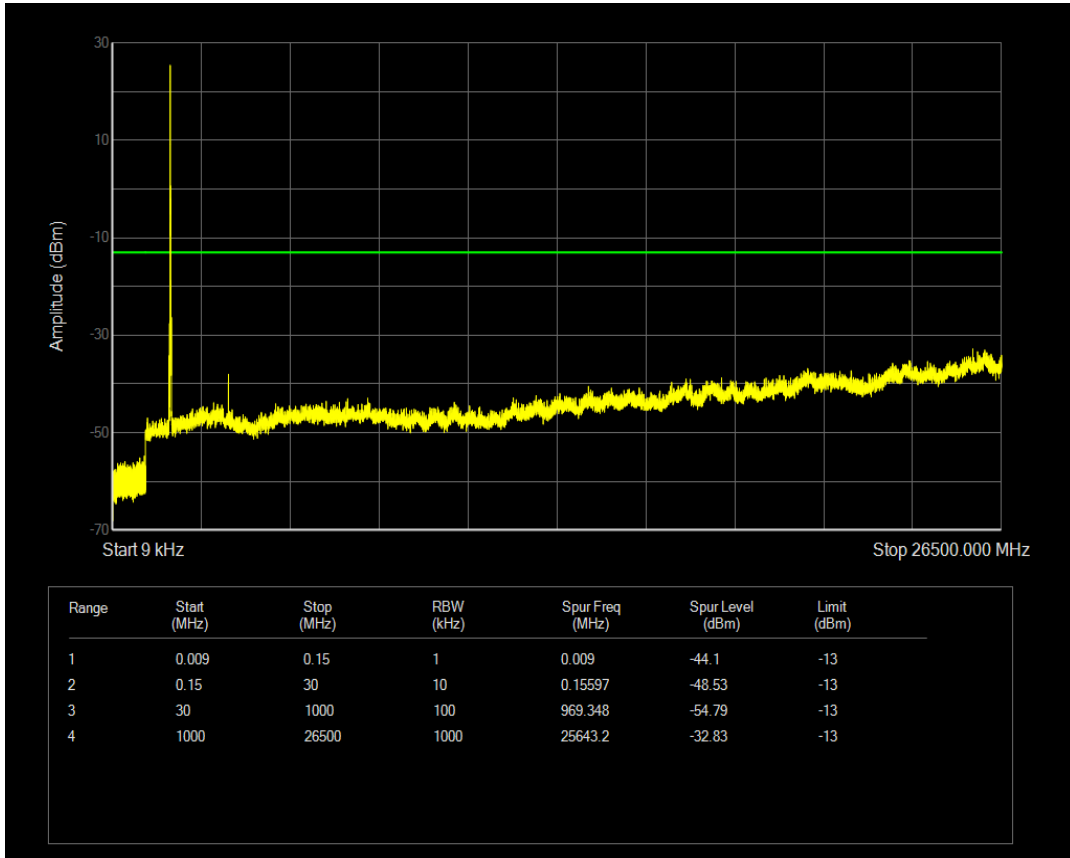

Band66 QPSK BW=20MHz Channel=132072 RB Size=100 Position=#0

Band66 16QAM BW=20MHz Channel=132072 RB Size=1 Position=#0

Band66 16QAM BW=20MHz Channel=132072 RB Size=100 Position=#0

Band66 QPSK BW=20MHz Channel=132322 RB Size=1 Position=#0