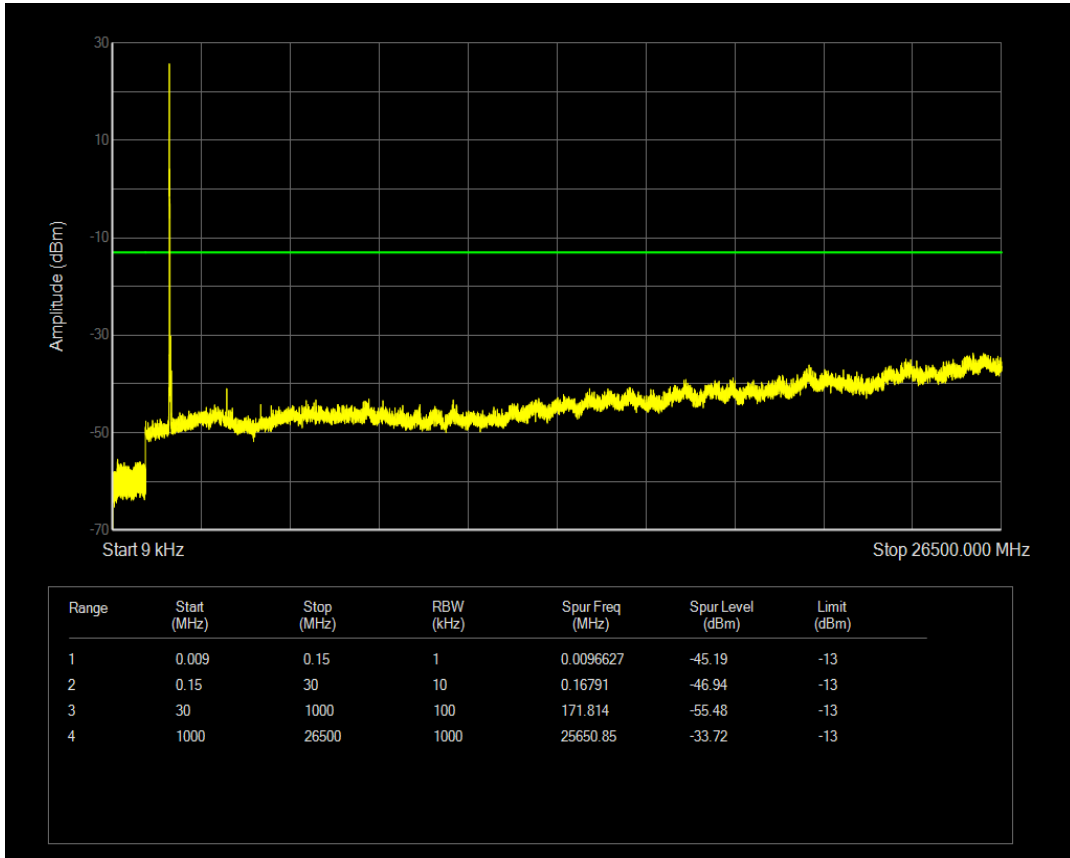

Band66 16QAM BW=20MHz Channel=132072 RB Size=1 Position=#0

Band66 16QAM BW=20MHz Channel=132072 RB Size=100 Position=#0