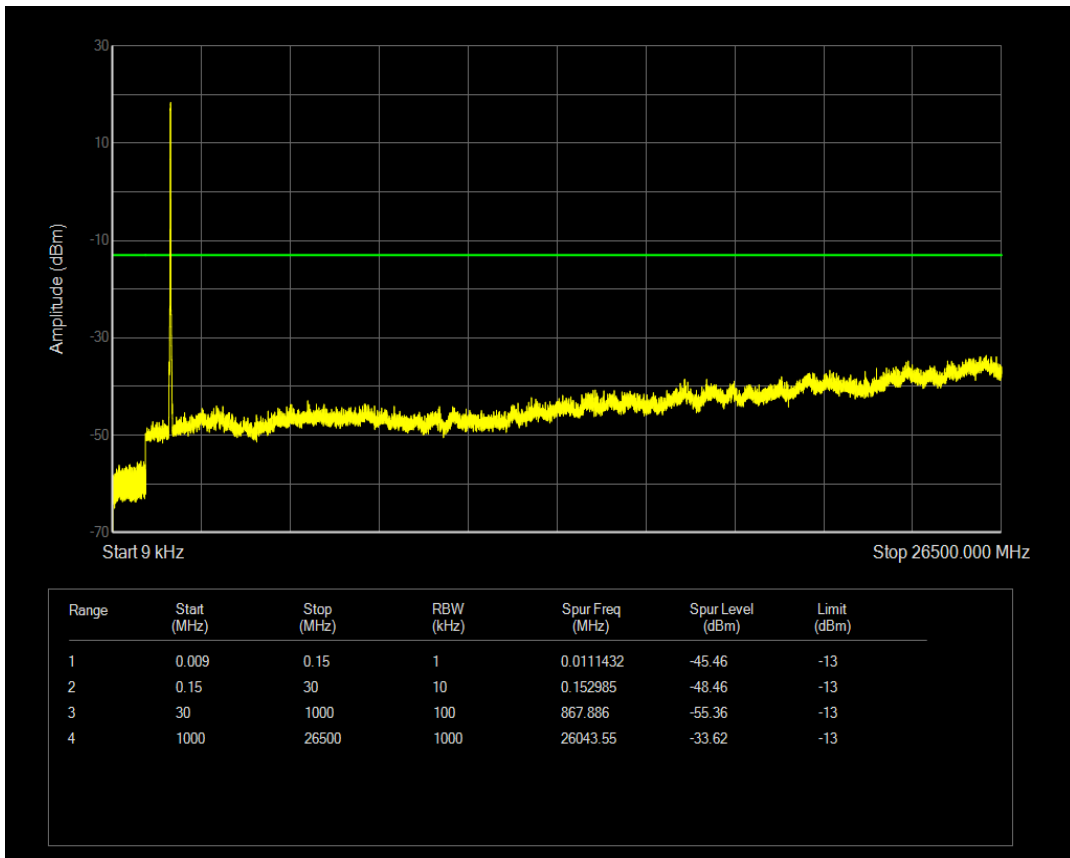

Band66 QPSK BW=20MHz Channel=132322 RB Size=100 Position=#0

Band66 16QAM BW=20MHz Channel=132322 RB Size=1 Position=#0