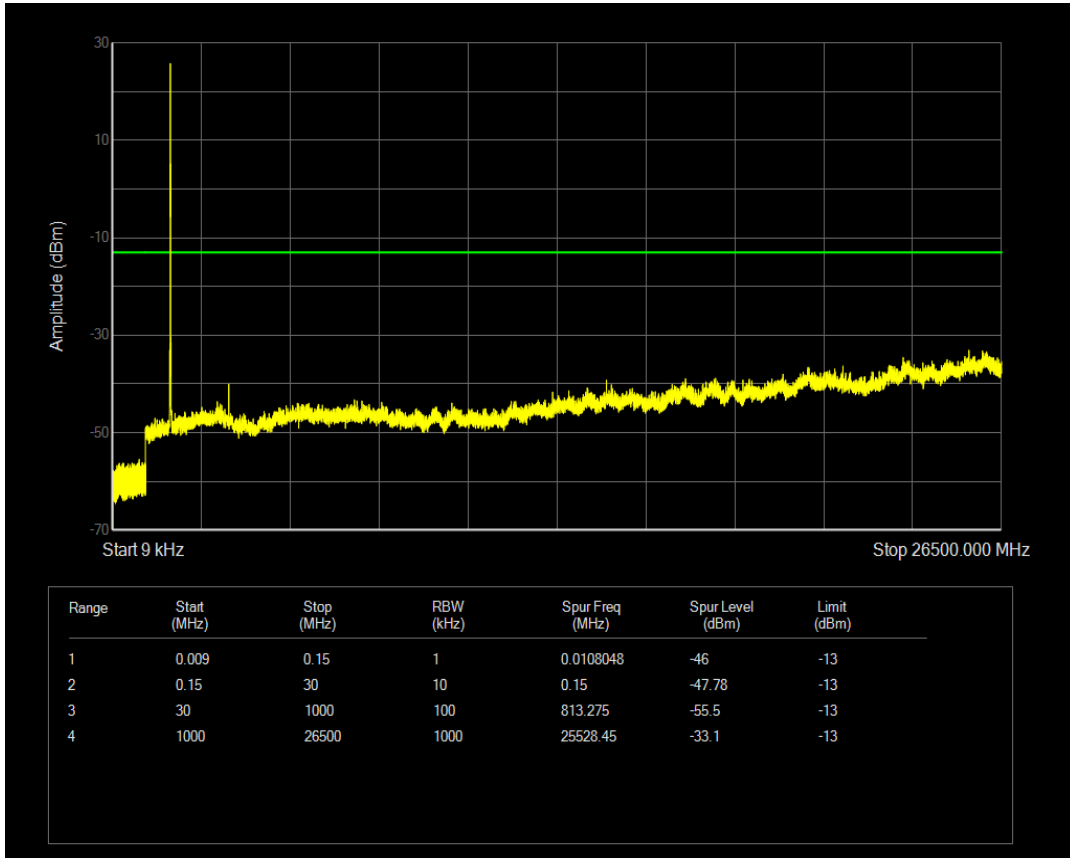

Band66 QPSK BW=10MHz Channel=132022 RB Size=1 Position=#0

Band66 16QAM BW=10MHz Channel=132022 RB Size=1 Position=#0

Band66 16QAM BW=10MHz Channel=132022 RB Size=50 Position=#0

Band66 QPSK BW=10MHz Channel=132322 RB Size=1 Position=#0