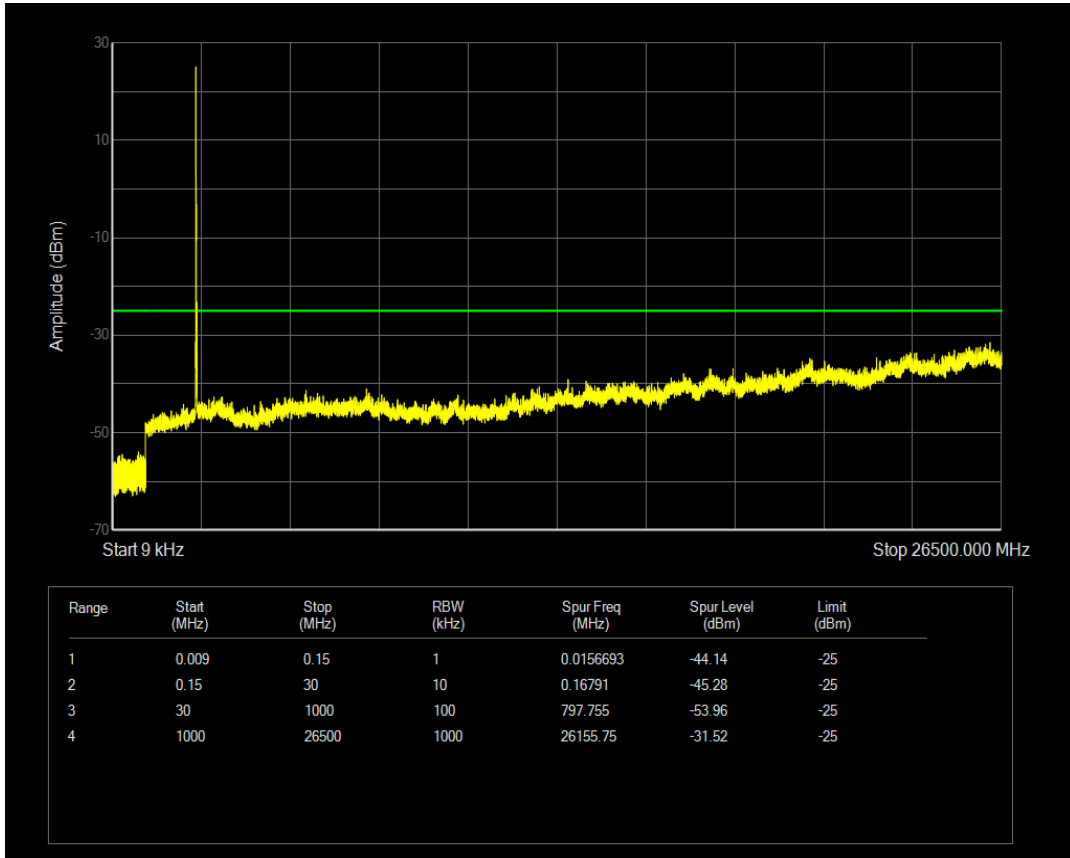

Band7 QPSK BW=10MHz Channel=21100 RB Size=50 Position=#0

Band7 16QAM BW=10MHz Channel=21100 RB Size=1 Position=#0

Band7 16QAM BW=10MHz Channel=21100 RB Size=50 Position=#0

Band7 QPSK BW=10MHz Channel=21400 RB Size=1 Position=#0

Band7 QPSK BW=10MHz Channel=21400 RB Size=50 Position=#0

Band7 16QAM BW=10MHz Channel=21400 RB Size=1 Position=#0

Band7 16QAM BW=10MHz Channel=21400 RB Size=50 Position=#0

Band7 QPSK BW=15MHz Channel=20825 RB Size=1 Position=#0

Band7 QPSK BW=15MHz Channel=20825 RB Size=75 Position=#0

Band7 16QAM BW=15MHz Channel=20825 RB Size=1 Position=#0

Band7 16QAM BW=15MHz Channel=20825 RB Size=75 Position=#0

Band7 QPSK BW=15MHz Channel=21100 RB Size=1 Position=#0