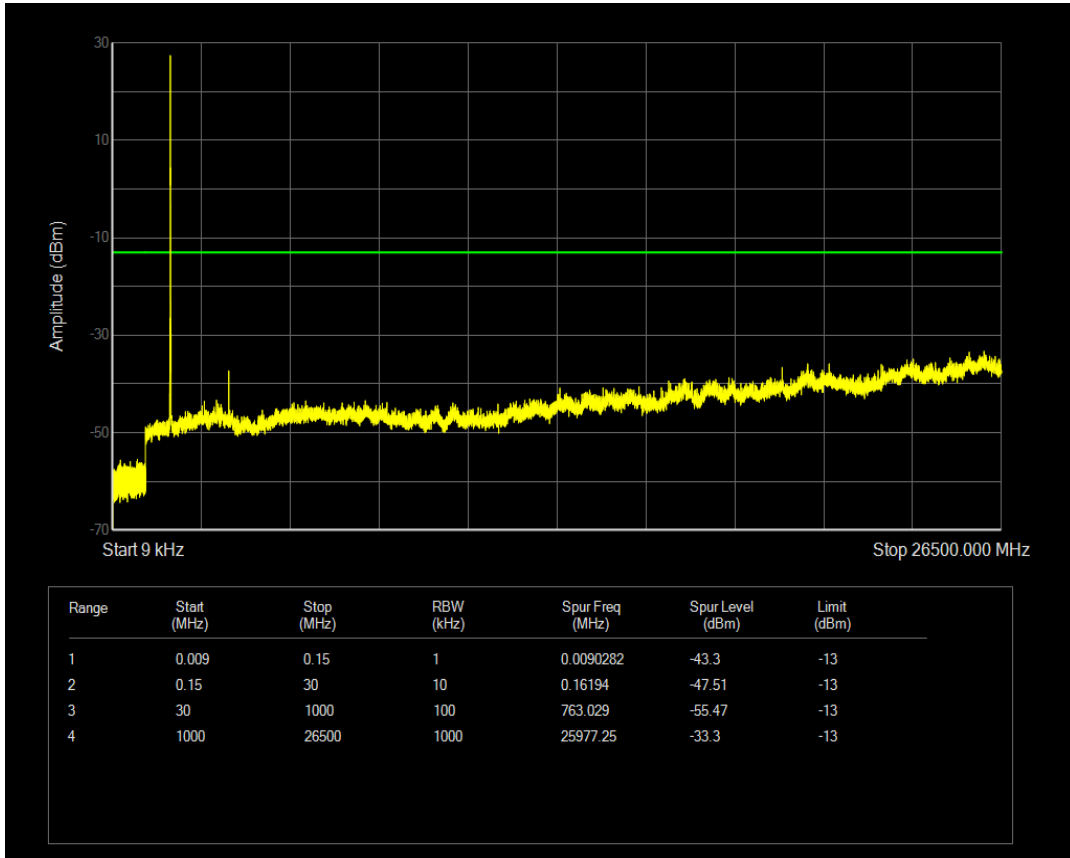

Band66 16QAM BW=10MHz Channel=132322 RB Size=1 Position=#0

Band66 16QAM BW=10MHz Channel=132322 RB Size=50 Position=#0