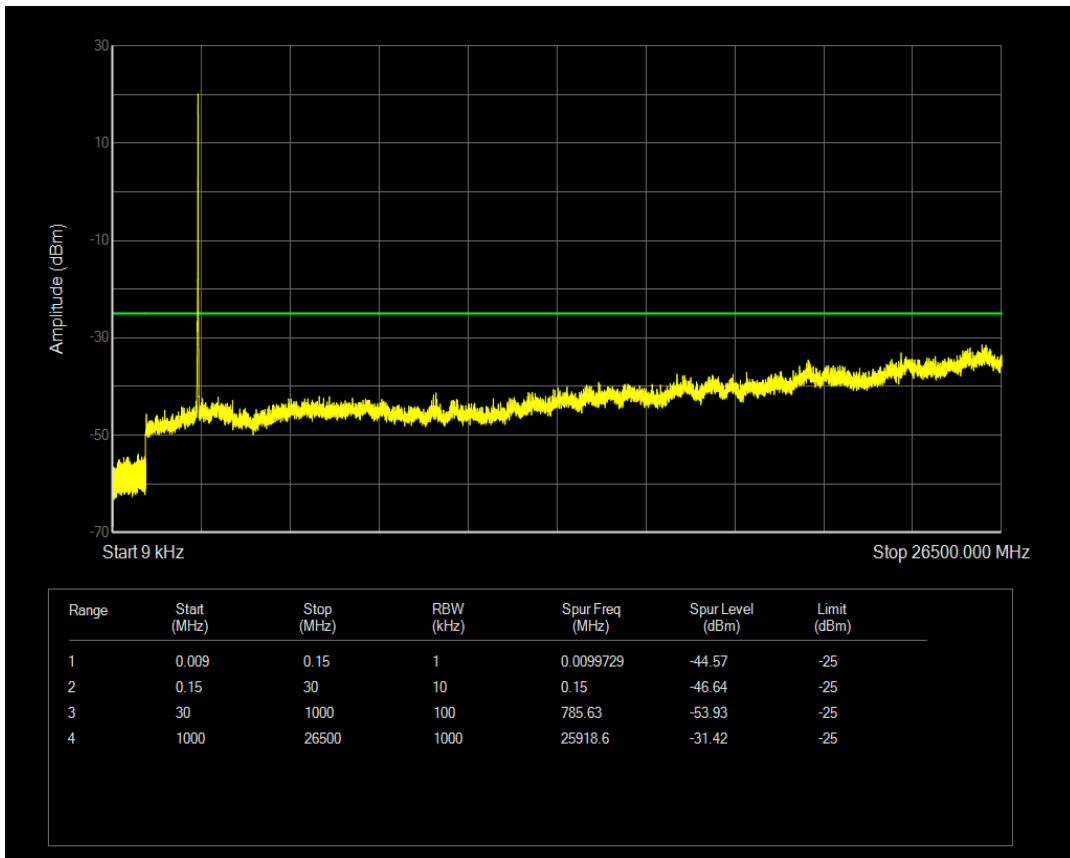

Band7 QPSK BW=10MHz Channel=20800 RB Size=50 Position=#0

Band7 16QAM BW=10MHz Channel=20800 RB Size=1 Position=#0

Band7 16QAM BW=10MHz Channel=20800 RB Size=50 Position=#0

Band7 QPSK BW=10MHz Channel=21100 RB Size=1 Position=#0

Band7 QPSK BW=10MHz Channel=21100 RB Size=50 Position=#0

Band7 16QAM BW=10MHz Channel=21100 RB Size=1 Position=#0

Band7 16QAM BW=10MHz Channel=21100 RB Size=50 Position=#0

Band7 QPSK BW=10MHz Channel=21400 RB Size=1 Position=#0

Band7 QPSK BW=10MHz Channel=21400 RB Size=50 Position=#0

Band7 16QAM BW=10MHz Channel=21400 RB Size=1 Position=#0

Band7 16QAM BW=10MHz Channel=21400 RB Size=50 Position=#0

Band7 QPSK BW=15MHz Channel=20825 RB Size=1 Position=#0