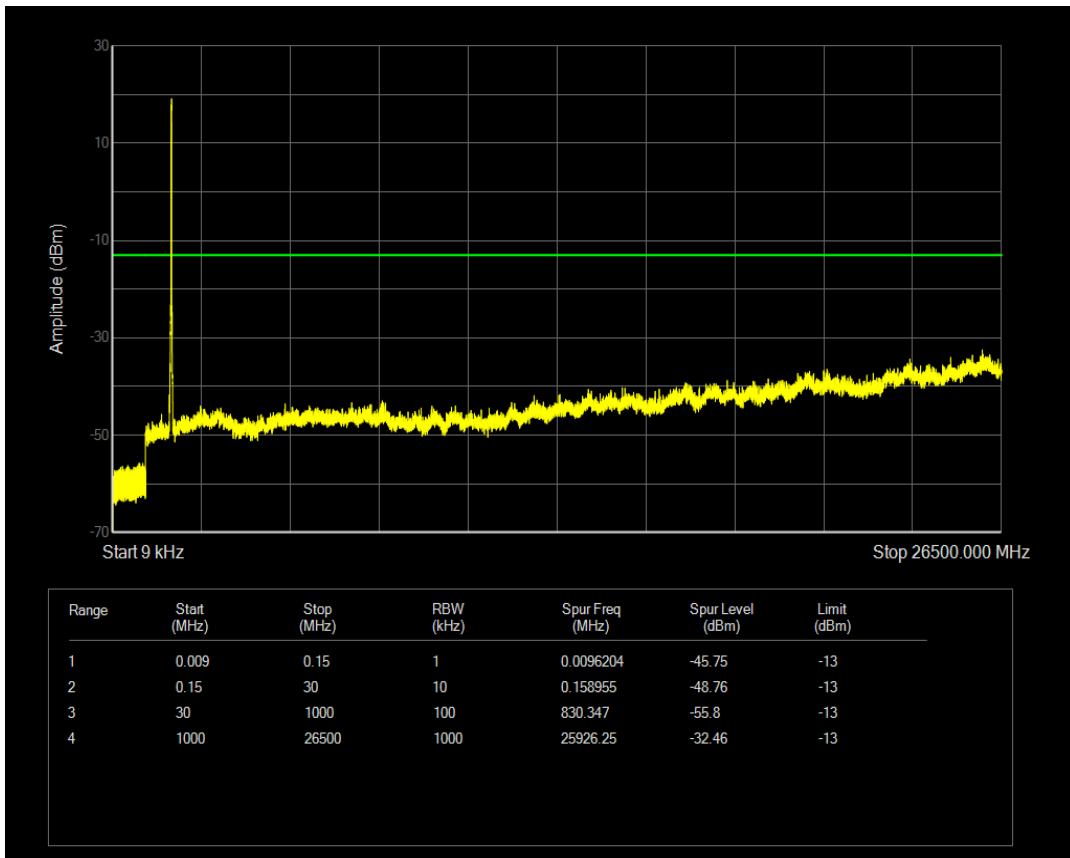

Band66 QPSK BW=20MHz Channel=132572 RB Size=100 Position=#0

Band66 16QAM BW=20MHz Channel=132572 RB Size=1 Position=#0