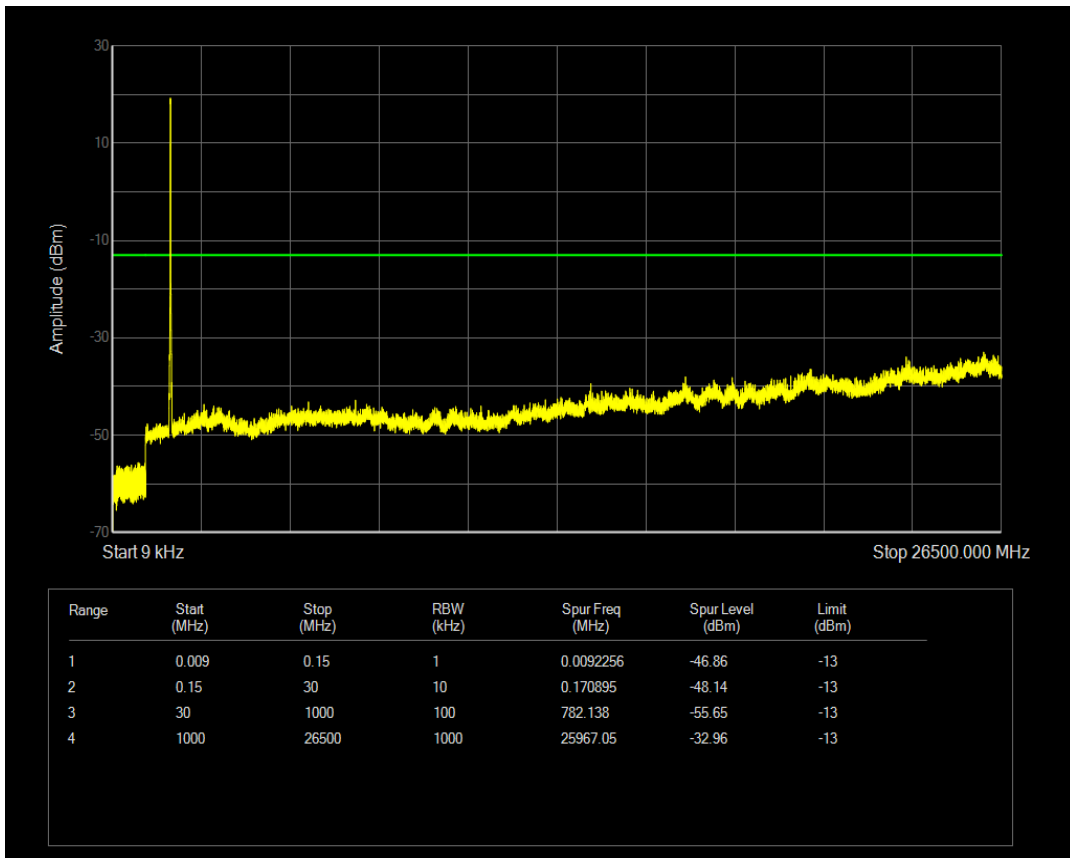

Band66 QPSK BW=15MHz Channel=132322 RB Size=75 Position=#0

Band66 16QAM BW=15MHz Channel=132322 RB Size=1 Position=#0