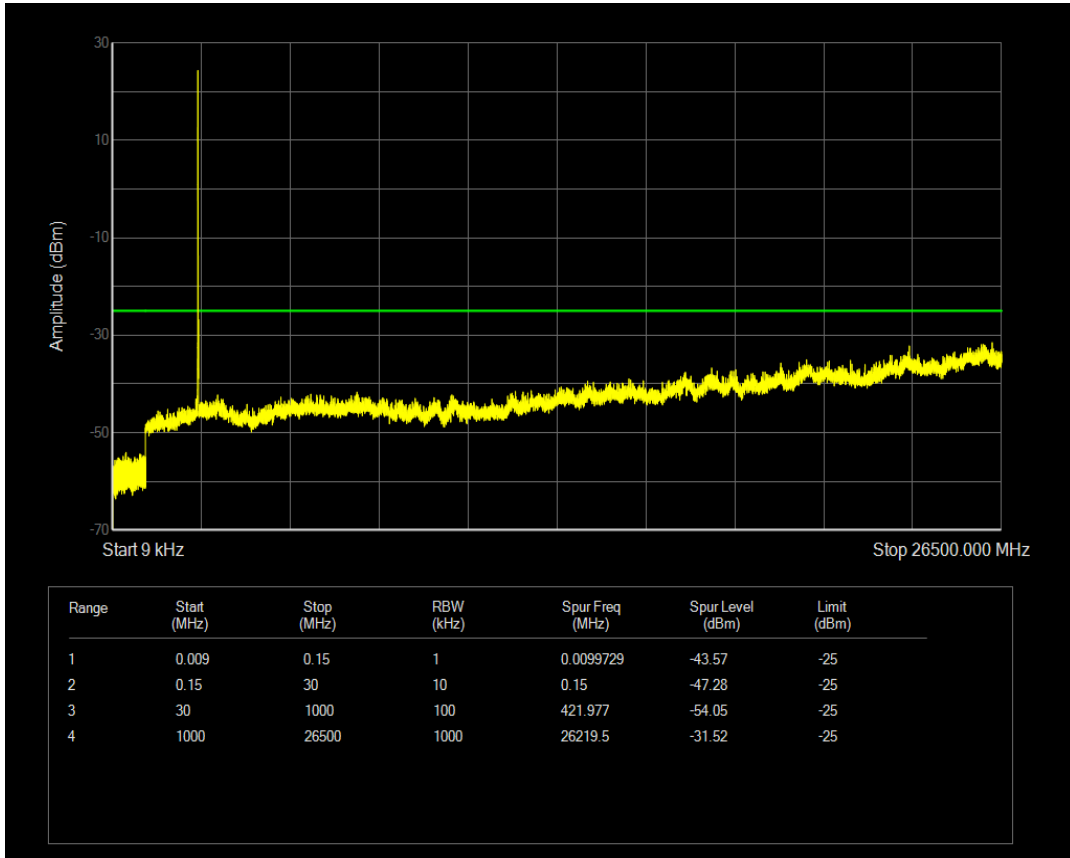

Band7 QPSK BW=10MHz Channel=20800 RB Size=50 Position=#0

Band7 16QAM BW=10MHz Channel=20800 RB Size=1 Position=#0

Band7 16QAM BW=10MHz Channel=20800 RB Size=50 Position=#0

Band7 QPSK BW=10MHz Channel=21100 RB Size=1 Position=#0

Band7 QPSK BW=10MHz Channel=21100 RB Size=50 Position=#0

Band7 16QAM BW=10MHz Channel=21100 RB Size=1 Position=#0

Band7 16QAM BW=10MHz Channel=21100 RB Size=50 Position=#0

Band7 QPSK BW=10MHz Channel=21400 RB Size=1 Position=#0

Band7 QPSK BW=10MHz Channel=21400 RB Size=50 Position=#0

Band7 16QAM BW=10MHz Channel=21400 RB Size=1 Position=#0

Band7 16QAM BW=10MHz Channel=21400 RB Size=50 Position=#0

Band7 QPSK BW=15MHz Channel=20825 RB Size=1 Position=#0