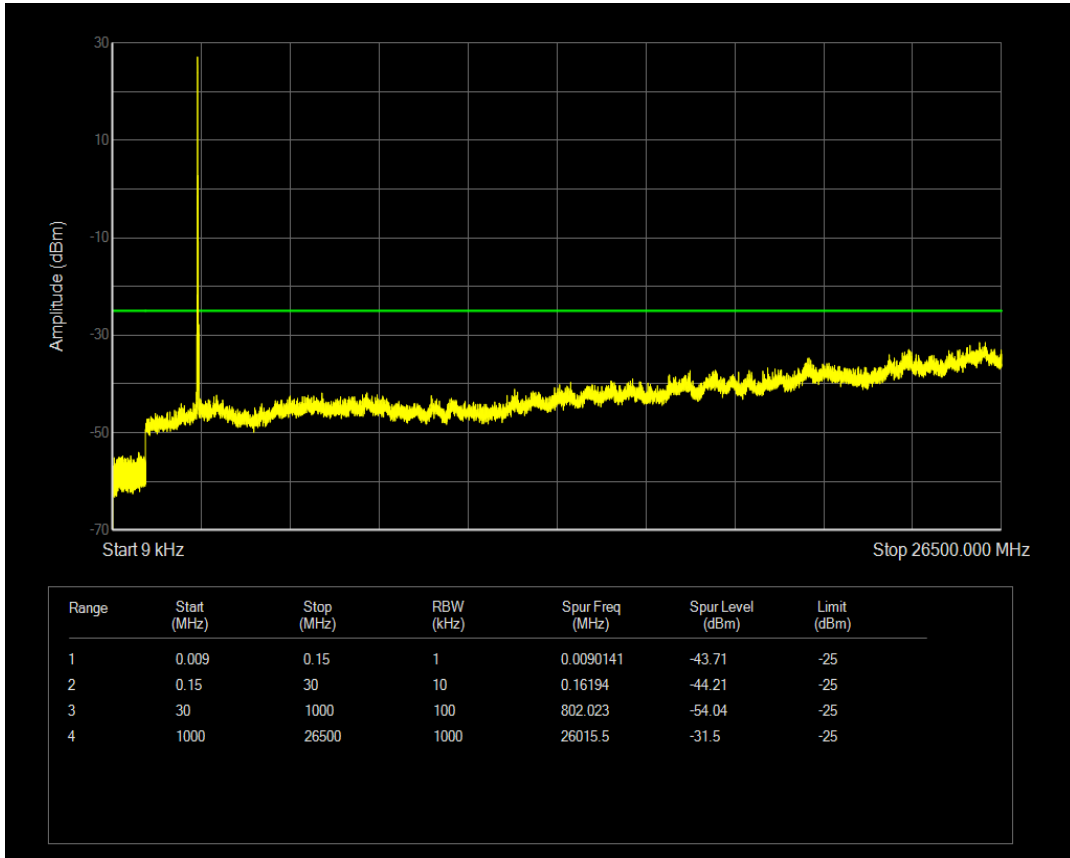

Band7 QPSK BW=20MHz Channel=20850 RB Size=100 Position=#0

Band7 16QAM BW=20MHz Channel=20850 RB Size=1 Position=#0

Band7 16QAM BW=20MHz Channel=20850 RB Size=100 Position=#0

Band7 QPSK BW=20MHz Channel=21100 RB Size=1 Position=#0

Band7 16QAM BW=20MHz Channel=21100 RB Size=1 Position=#0

Band7 QPSK BW=20MHz Channel=21100 RB Size=100 Position=#0

Band7 16QAM BW=20MHz Channel=21100 RB Size=100 Position=#0

Band7 QPSK BW=20MHz Channel=21350 RB Size=1 Position=#0

Band7 QPSK BW=20MHz Channel=21350 RB Size=100 Position=#0

Band7 16QAM BW=20MHz Channel=21350 RB Size=1 Position=#0

Band7 16QAM BW=20MHz Channel=21350 RB Size=100 Position=#0