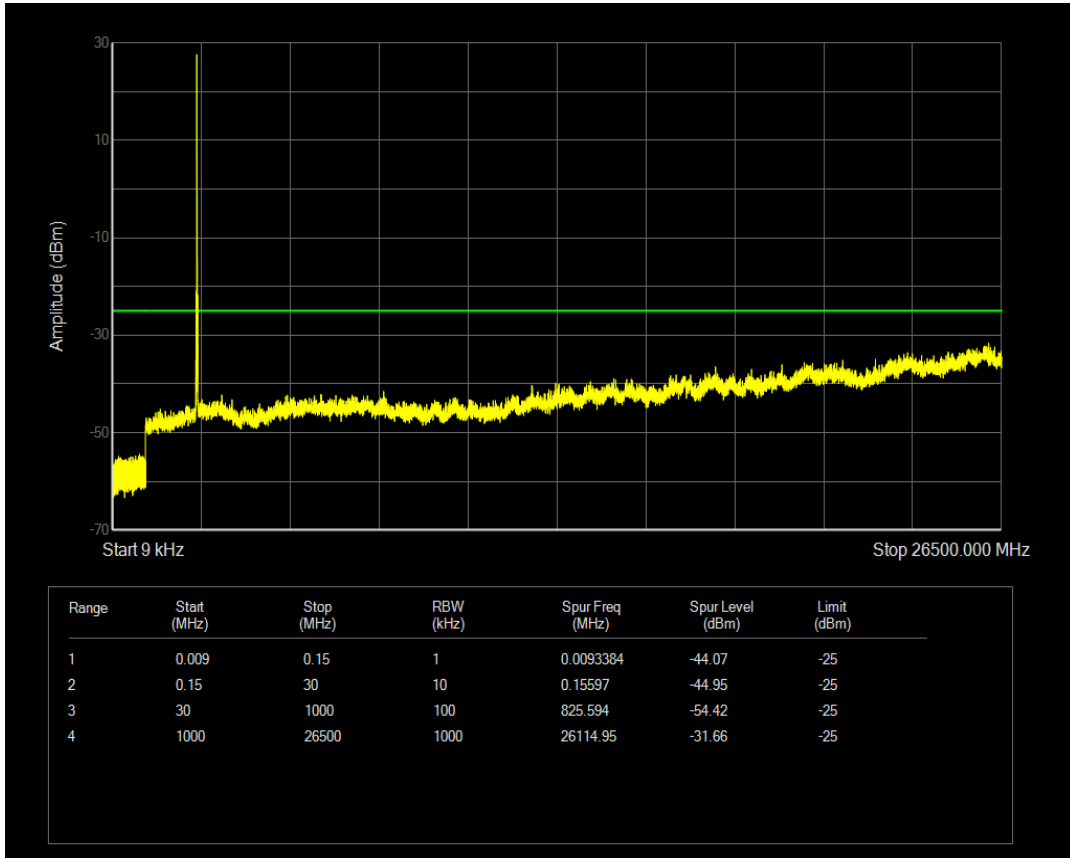

Band7 16QAM BW=15MHz Channel=21100 RB Size=1 Position=#0

Band7 16QAM BW=15MHz Channel=21100 RB Size=75 Position=#0