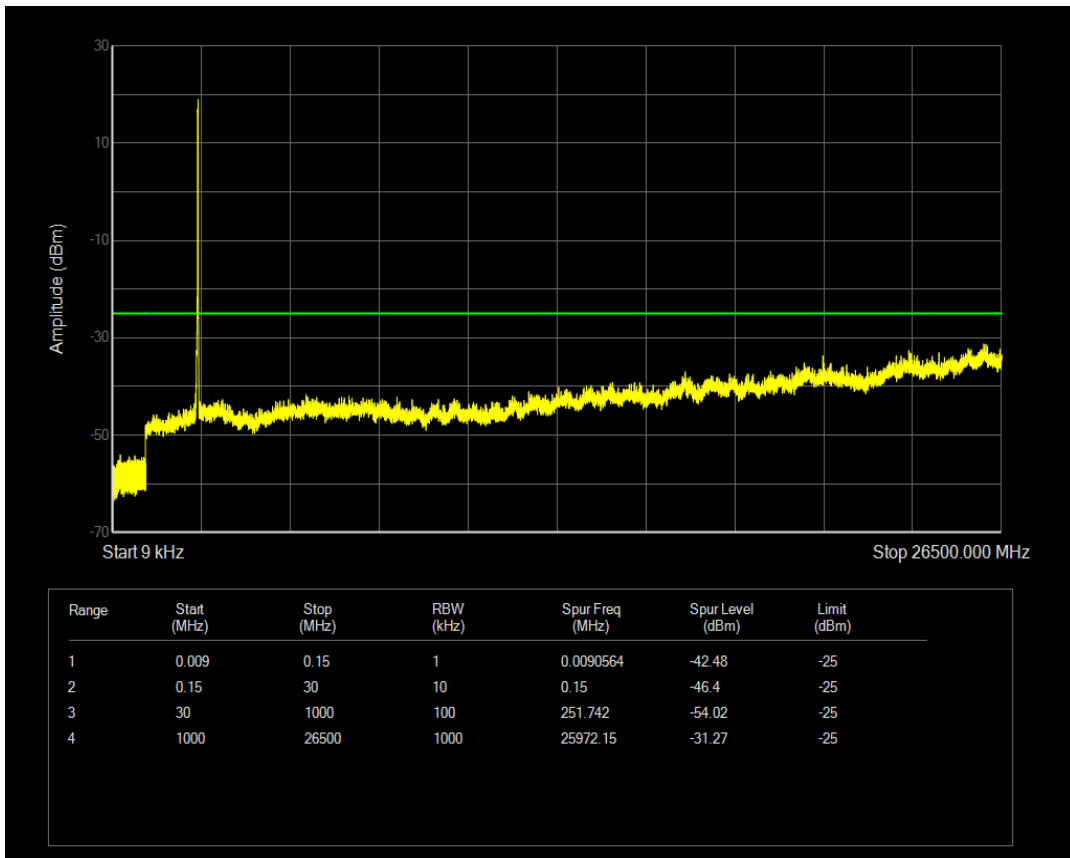

Band7 QPSK BW=20MHz Channel=20850 RB Size=100 Position=#0

Band7 16QAM BW=20MHz Channel=20850 RB Size=1 Position=#0

Band7 16QAM BW=20MHz Channel=20850 RB Size=100 Position=#0

Band7 QPSK BW=20MHz Channel=21100 RB Size=1 Position=#0

Band7 16QAM BW=20MHz Channel=21100 RB Size=1 Position=#0

Band7 QPSK BW=20MHz Channel=21100 RB Size=100 Position=#0

Band7 16QAM BW=20MHz Channel=21100 RB Size=100 Position=#0

Band7 QPSK BW=20MHz Channel=21350 RB Size=1 Position=#0

Band7 QPSK BW=20MHz Channel=21350 RB Size=100 Position=#0

Band7 16QAM BW=20MHz Channel=21350 RB Size=1 Position=#0

Band7 16QAM BW=20MHz Channel=21350 RB Size=100 Position=#0