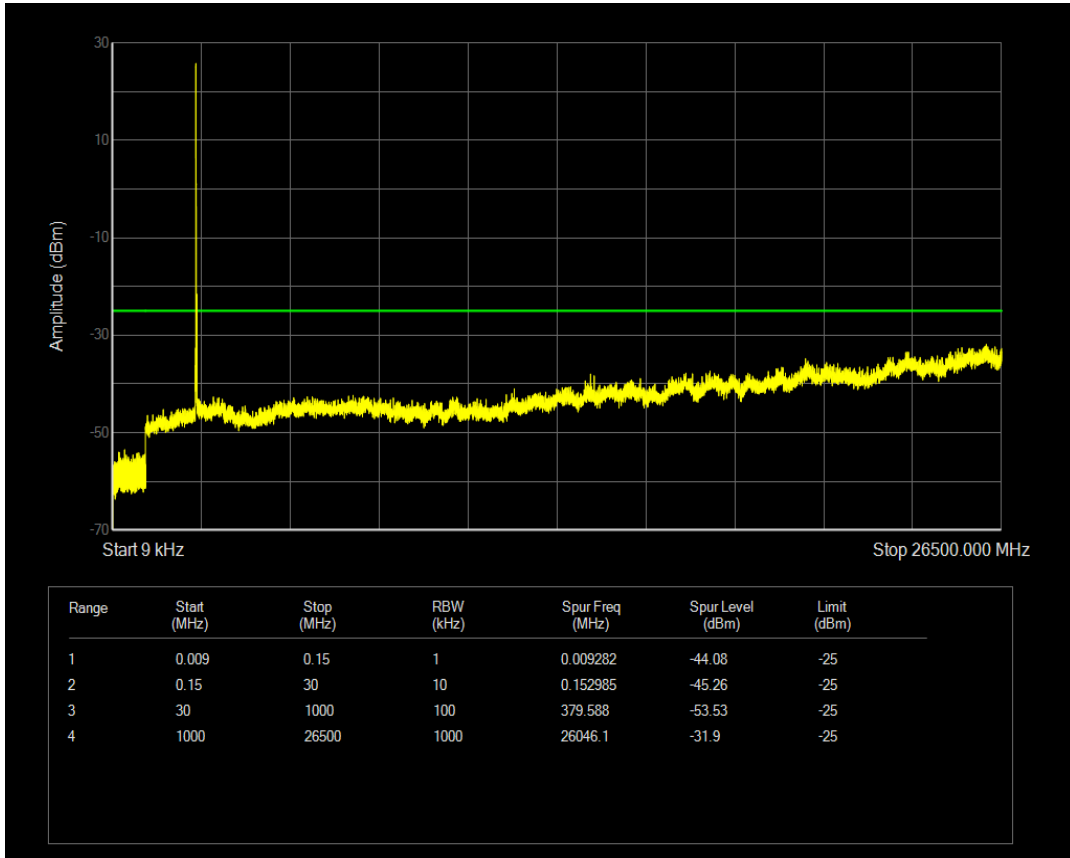

Band7 QPSK BW=10MHz Channel=21400 RB Size=50 Position=#0

Band7 16QAM BW=10MHz Channel=21400 RB Size=1 Position=#0

Band7 16QAM BW=10MHz Channel=21400 RB Size=50 Position=#0

Band7 QPSK BW=15MHz Channel=20825 RB Size=1 Position=#0