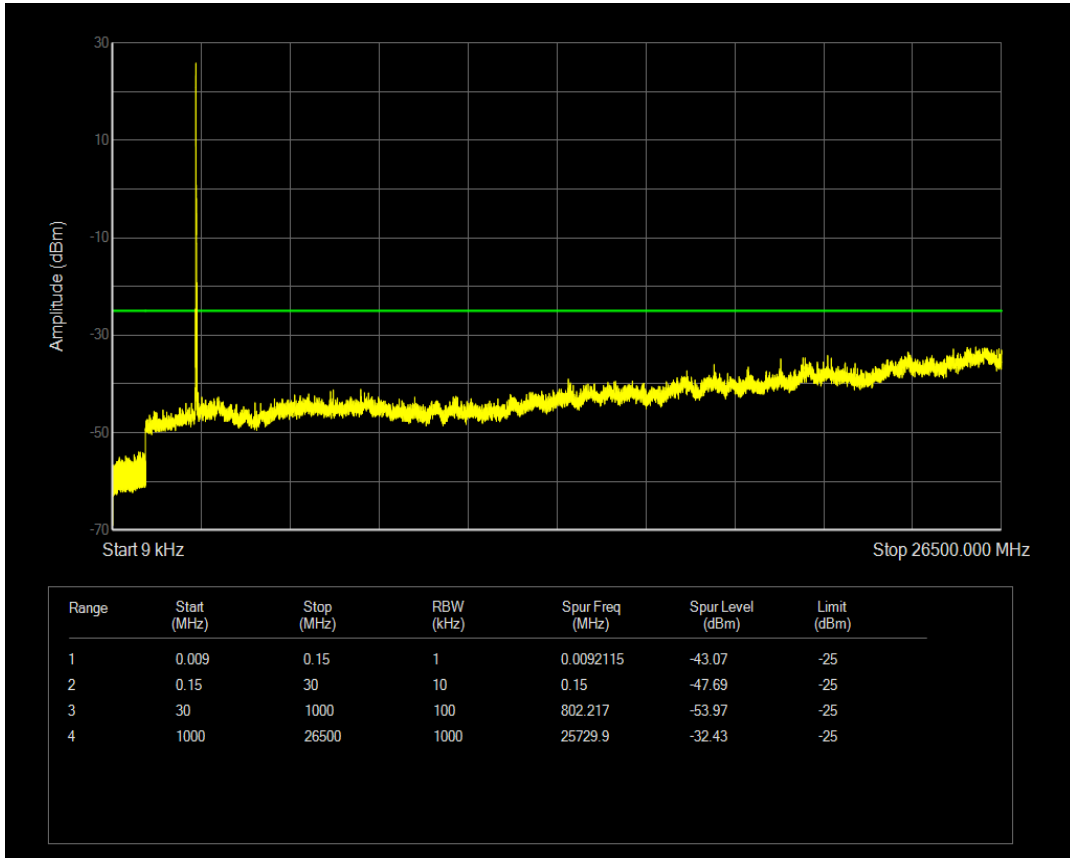

Band7 QPSK BW=15MHz Channel=21375 RB Size=75 Position=#0

Band7 16QAM BW=15MHz Channel=21375 RB Size=1 Position=#0

Band7 16QAM BW=15MHz Channel=21375 RB Size=75 Position=#0

Band7 QPSK BW=20MHz Channel=20850 RB Size=1 Position=#0

Band7 QPSK BW=20MHz Channel=20850 RB Size=100 Position=#0

Band7 16QAM BW=20MHz Channel=20850 RB Size=1 Position=#0

Band7 16QAM BW=20MHz Channel=20850 RB Size=100 Position=#0

Band7 QPSK BW=20MHz Channel=21100 RB Size=1 Position=#0