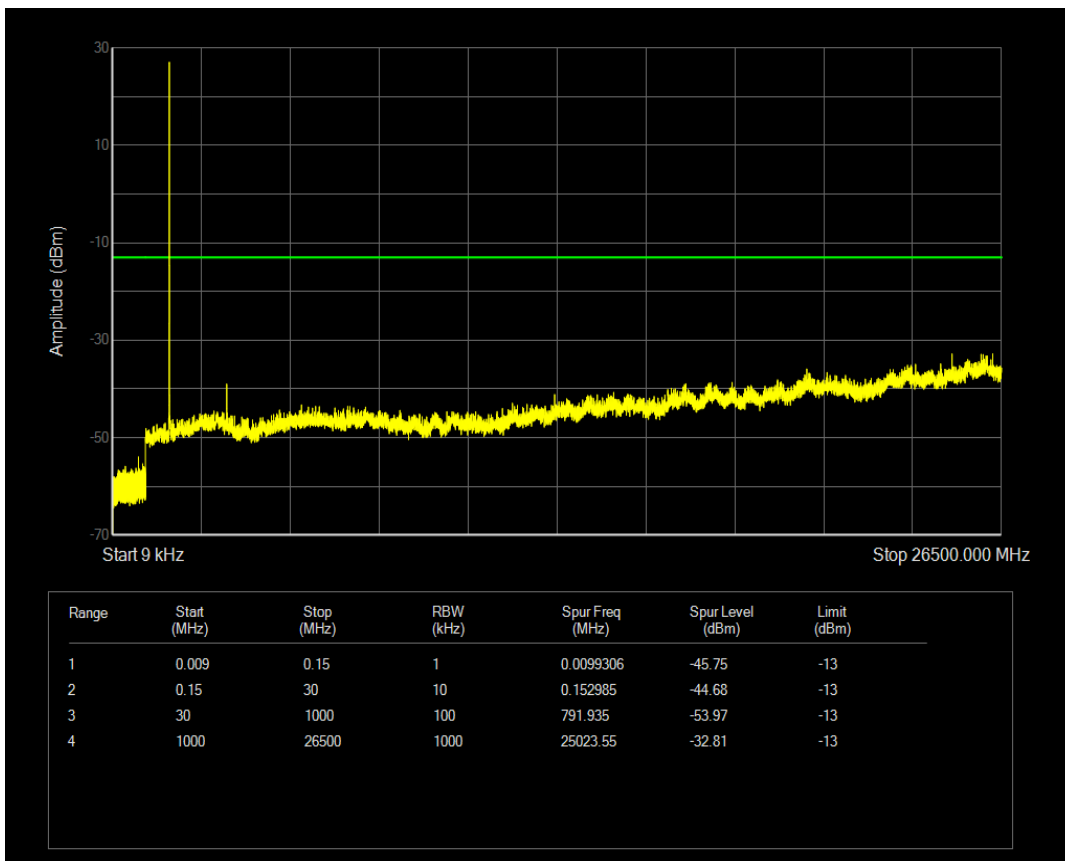

Band5 QPSK BW=10MHz Channel=20600 RB Size=50 Position=#0

Band5 16QAM BW=10MHz Channel=20600 RB Size=1 Position=#0

Band5 16QAM BW=10MHz Channel=20600 RB Size=50 Position=#0

Band66 QPSK BW=1.4MHz Channel=131979 RB Size=1 Position=#0

Band66 QPSK BW=1.4MHz Channel=131979 RB Size=6 Position=#0

Band66 16QAM BW=1.4MHz Channel=131979 RB Size=1 Position=#0

Band66 16QAM BW=1.4MHz Channel=131979 RB Size=6 Position=#0

Band66 QPSK BW=1.4MHz Channel=132322 RB Size=1 Position=#0