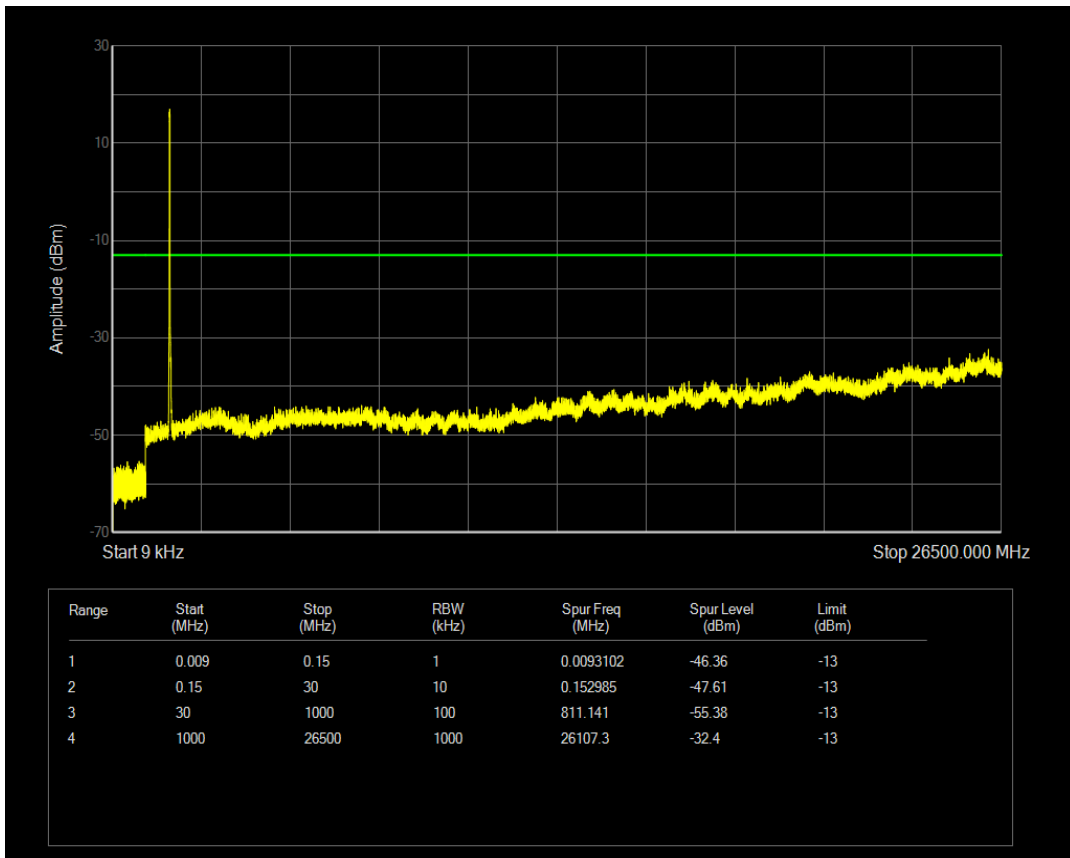

Band66 16QAM BW=20MHz Channel=132072 RB Size=100 Position=#0

Band66 QPSK BW=20MHz Channel=132322 RB Size=1 Position=#0