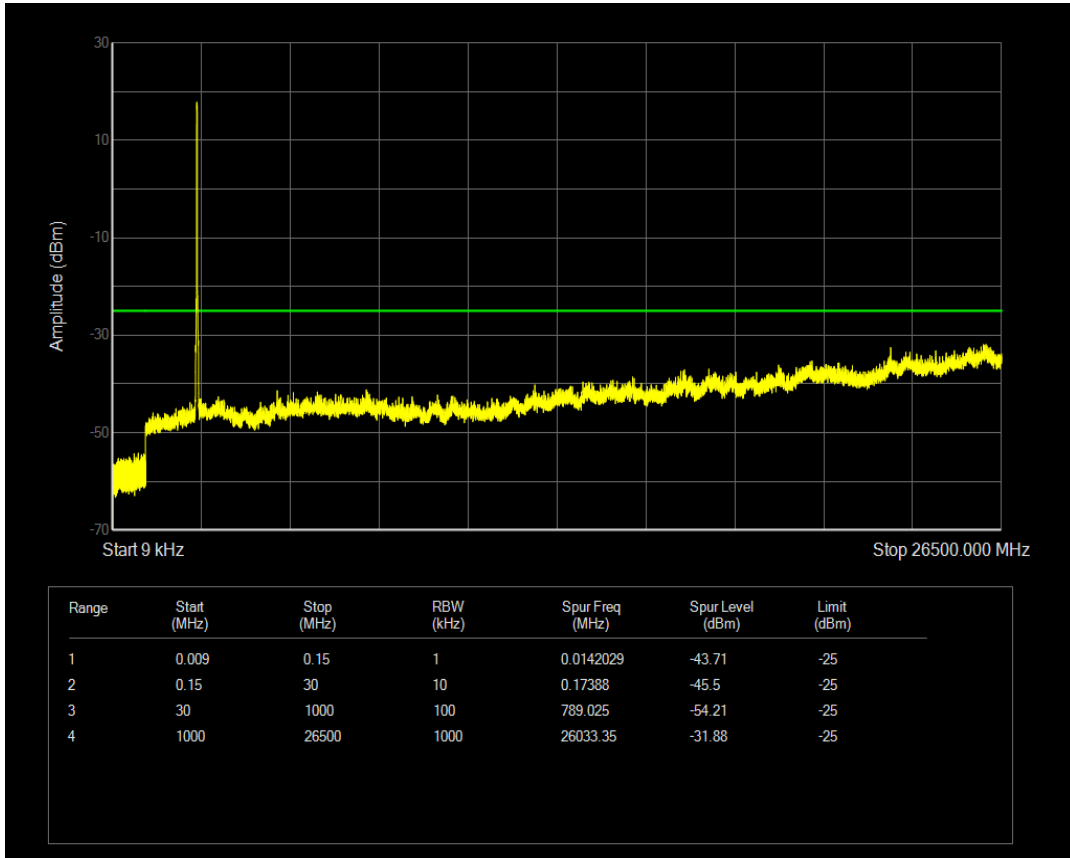

Band7 QPSK BW=20MHz Channel=20850 RB Size=100 Position=#0

Band7 16QAM BW=20MHz Channel=20850 RB Size=1 Position=#0

Band7 16QAM BW=20MHz Channel=20850 RB Size=100 Position=#0

Band7 QPSK BW=20MHz Channel=21100 RB Size=1 Position=#0

Band7 16QAM BW=20MHz Channel=21100 RB Size=1 Position=#0

Band7 QPSK BW=20MHz Channel=21100 RB Size=100 Position=#0

Band7 16QAM BW=20MHz Channel=21100 RB Size=100 Position=#0

Band7 QPSK BW=20MHz Channel=21350 RB Size=1 Position=#0