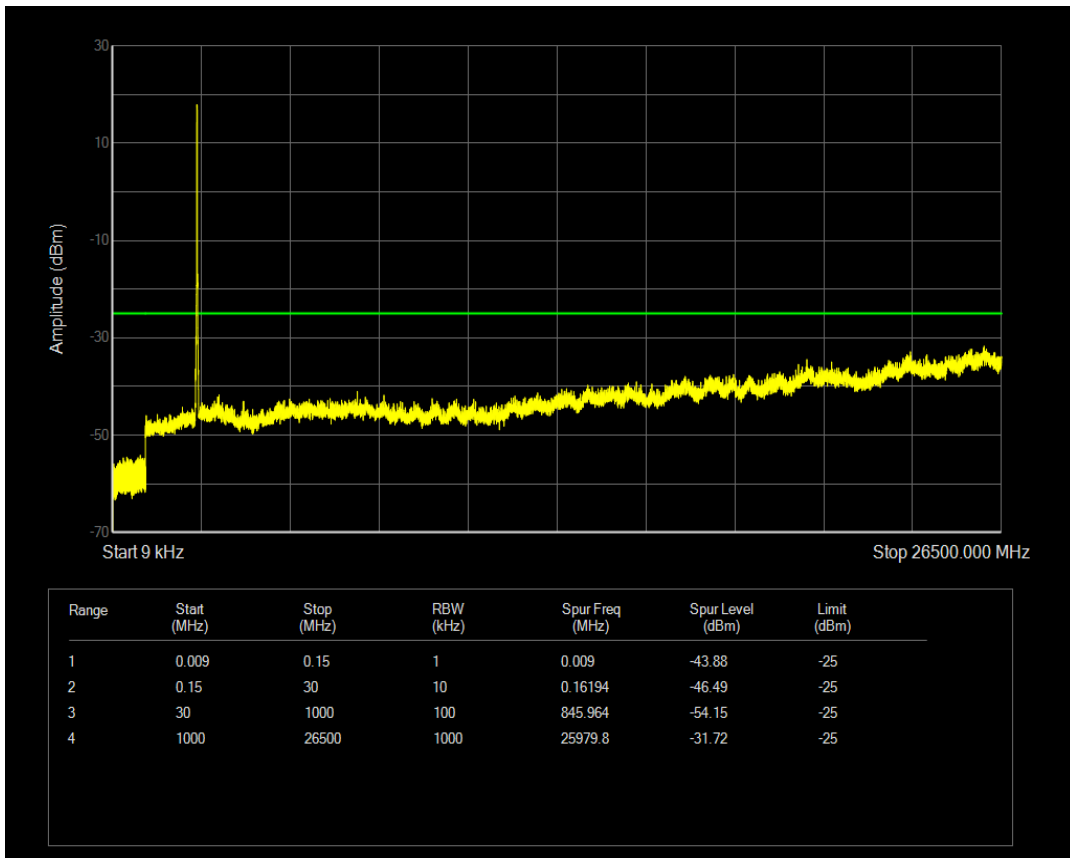

Band7 QPSK BW=15MHz Channel=21100 RB Size=75 Position=#0

Band7 16QAM BW=15MHz Channel=21100 RB Size=1 Position=#0