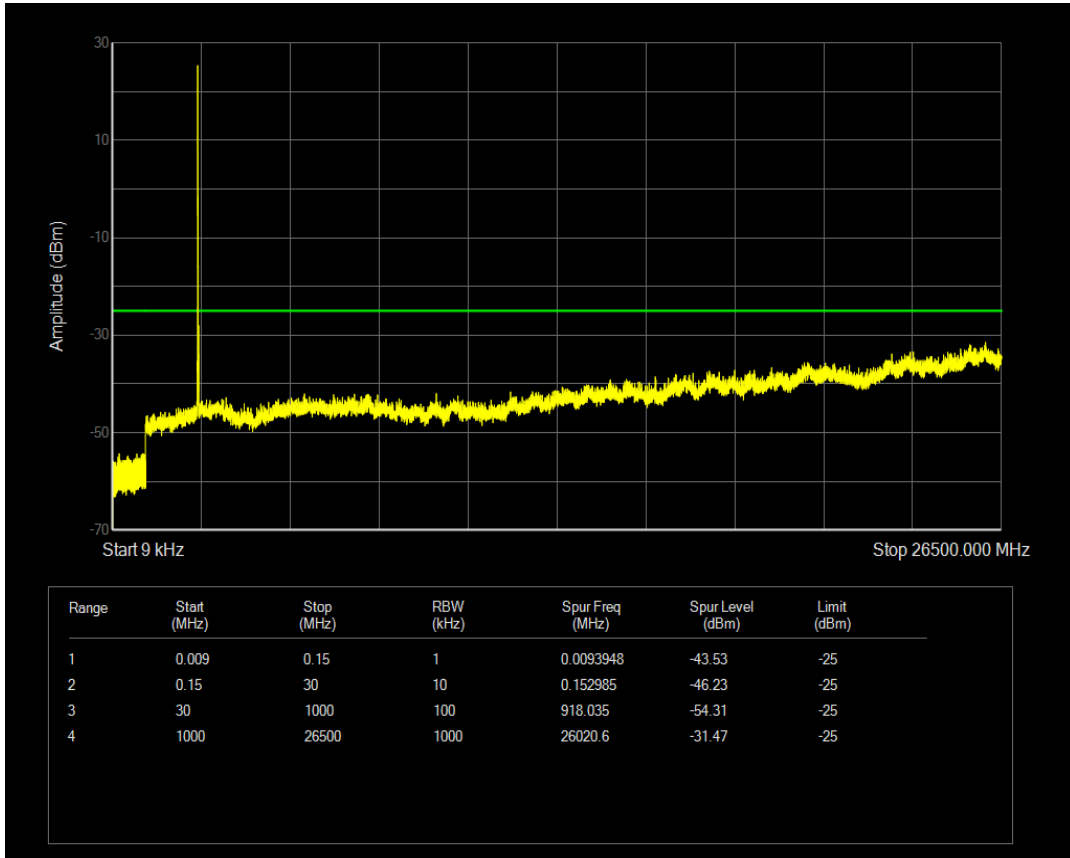

Band7 QPSK BW=15MHz Channel=21100 RB Size=75 Position=#0

Band7 16QAM BW=15MHz Channel=21100 RB Size=1 Position=#0

Band7 16QAM BW=15MHz Channel=21100 RB Size=75 Position=#0

Band7 QPSK BW=15MHz Channel=21375 RB Size=1 Position=#0

Band7 QPSK BW=15MHz Channel=21375 RB Size=75 Position=#0

Band7 16QAM BW=15MHz Channel=21375 RB Size=1 Position=#0

Band7 16QAM BW=15MHz Channel=21375 RB Size=75 Position=#0

Band7 QPSK BW=20MHz Channel=20850 RB Size=1 Position=#0