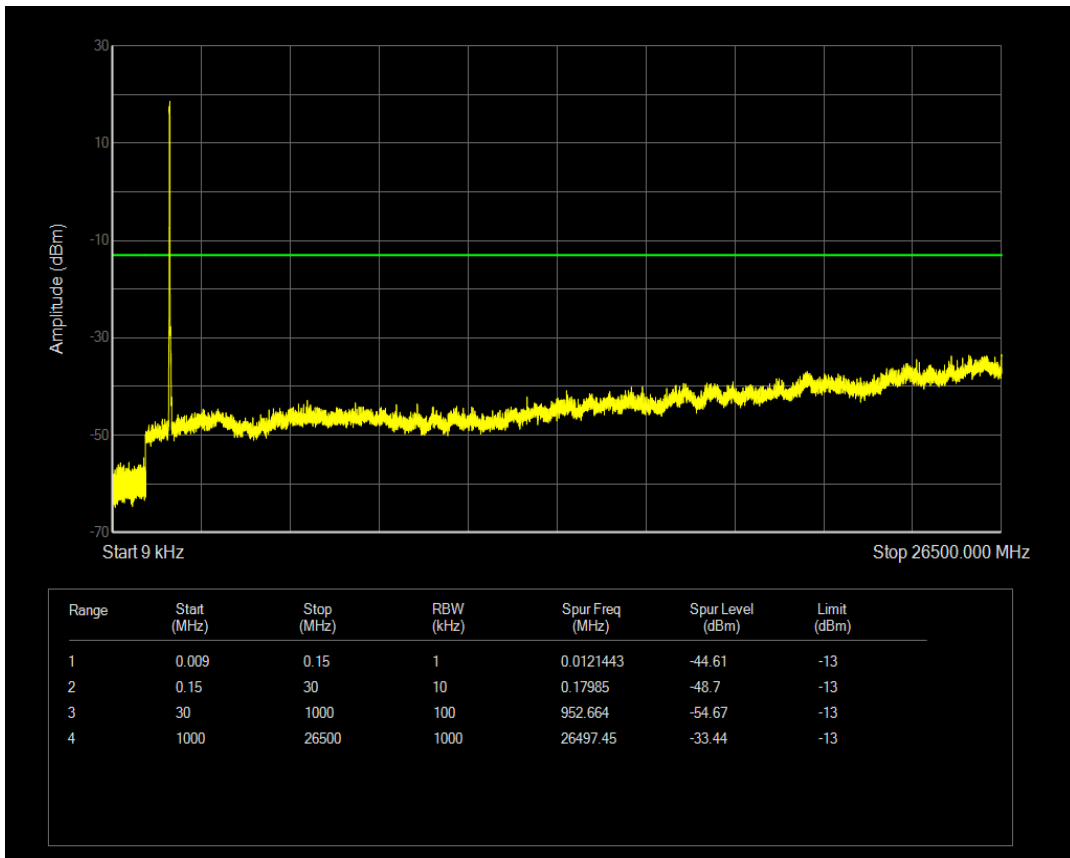

Band66 QPSK BW=20MHz Channel=132072 RB Size=100 Position=#0

Band66 16QAM BW=20MHz Channel=132072 RB Size=1 Position=#0