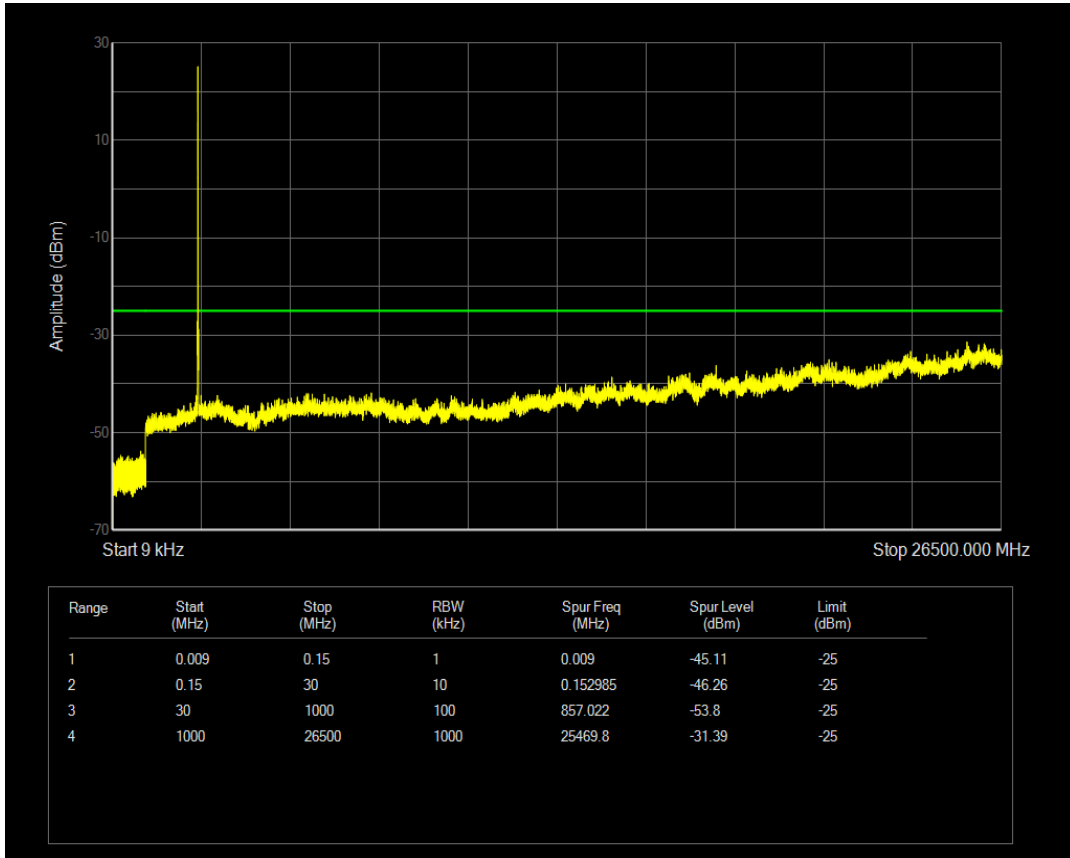

Band7 QPSK BW=10MHz Channel=20800 RB Size=50 Position=#0

Band7 16QAM BW=10MHz Channel=20800 RB Size=1 Position=#0

Band7 16QAM BW=10MHz Channel=20800 RB Size=50 Position=#0

Band7 QPSK BW=10MHz Channel=21100 RB Size=1 Position=#0

Band7 QPSK BW=10MHz Channel=21100 RB Size=50 Position=#0

Band7 16QAM BW=10MHz Channel=21100 RB Size=1 Position=#0

Band7 16QAM BW=10MHz Channel=21100 RB Size=50 Position=#0

Band7 QPSK BW=10MHz Channel=21400 RB Size=1 Position=#0

Band7 QPSK BW=10MHz Channel=21400 RB Size=50 Position=#0

Band7 16QAM BW=10MHz Channel=21400 RB Size=1 Position=#0

Band7 16QAM BW=10MHz Channel=21400 RB Size=50 Position=#0

Band7 QPSK BW=15MHz Channel=20825 RB Size=1 Position=#0