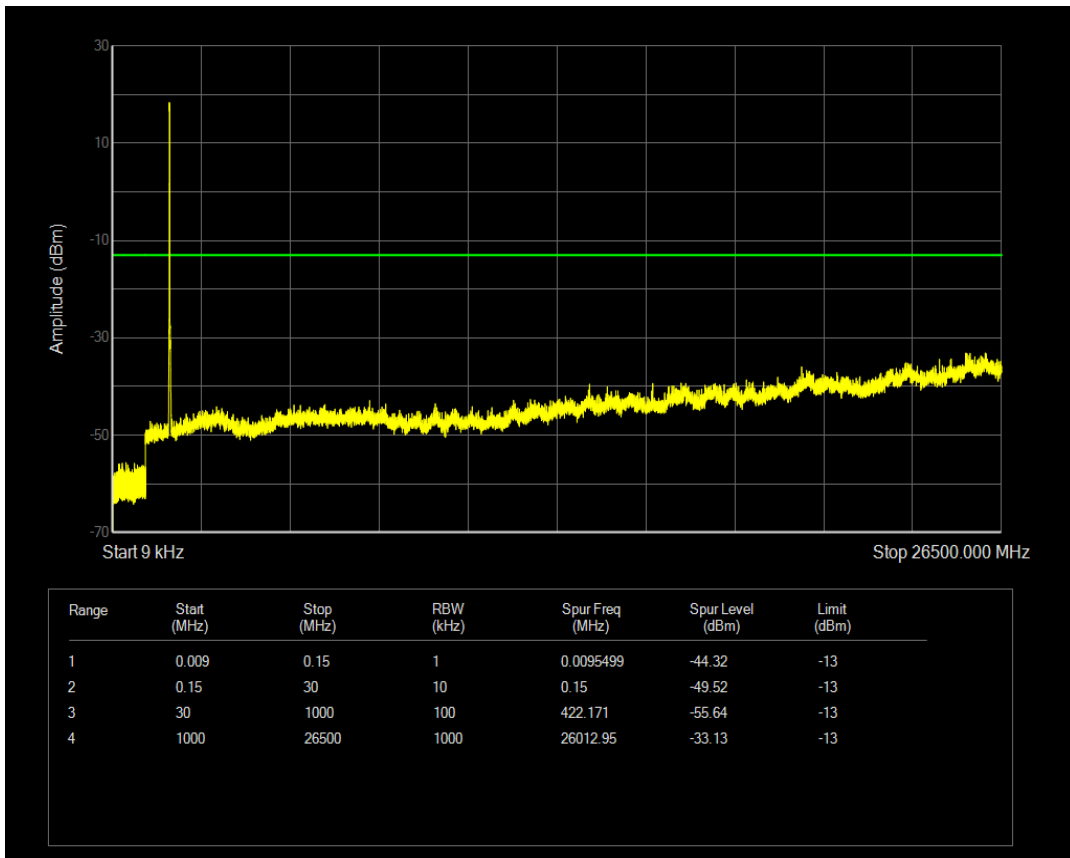

Band66 16QAM BW=15MHz Channel=132047 RB Size=75 Position=#0

Band66 QPSK BW=15MHz Channel=132322 RB Size=1 Position=#0