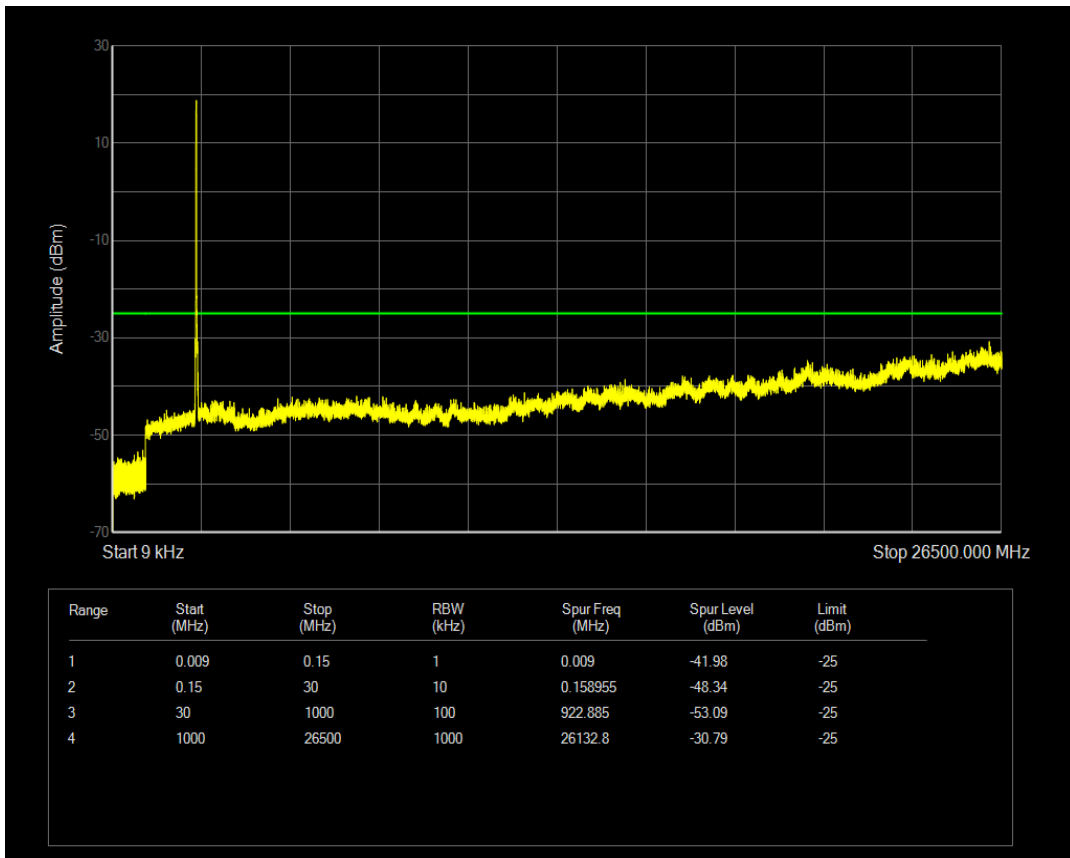

Band7 QPSK BW=15MHz Channel=21375 RB Size=75 Position=#0

Band7 16QAM BW=15MHz Channel=21375 RB Size=1 Position=#0

Band7 16QAM BW=15MHz Channel=21375 RB Size=75 Position=#0

Band7 QPSK BW=20MHz Channel=20850 RB Size=1 Position=#0

Band7 QPSK BW=20MHz Channel=20850 RB Size=100 Position=#0

Band7 16QAM BW=20MHz Channel=20850 RB Size=1 Position=#0

Band7 16QAM BW=20MHz Channel=20850 RB Size=100 Position=#0

Band7 QPSK BW=20MHz Channel=21100 RB Size=1 Position=#0