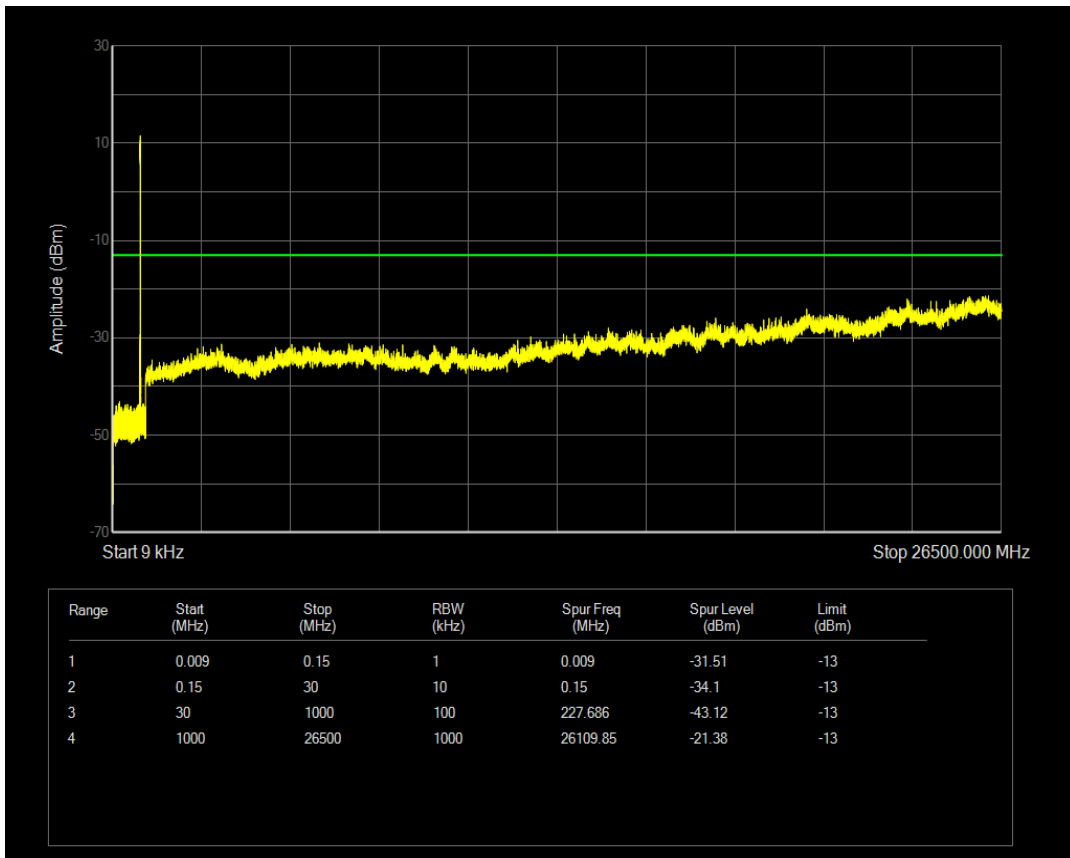

Band5 QPSK BW=10MHz Channel=20600 RB Size=50 Position=#0

Band5 16QAM BW=10MHz Channel=20600 RB Size=1 Position=#0

Band5 16QAM BW=10MHz Channel=20600 RB Size=50 Position=#0

Band66 QPSK BW=1.4MHz Channel=131979 RB Size=1 Position=#0

Band66 QPSK BW=1.4MHz Channel=131979 RB Size=6 Position=#0

Band66 16QAM BW=1.4MHz Channel=131979 RB Size=1 Position=#0

Band66 16QAM BW=1.4MHz Channel=131979 RB Size=6 Position=#0

Band66 QPSK BW=1.4MHz Channel=132322 RB Size=1 Position=#0