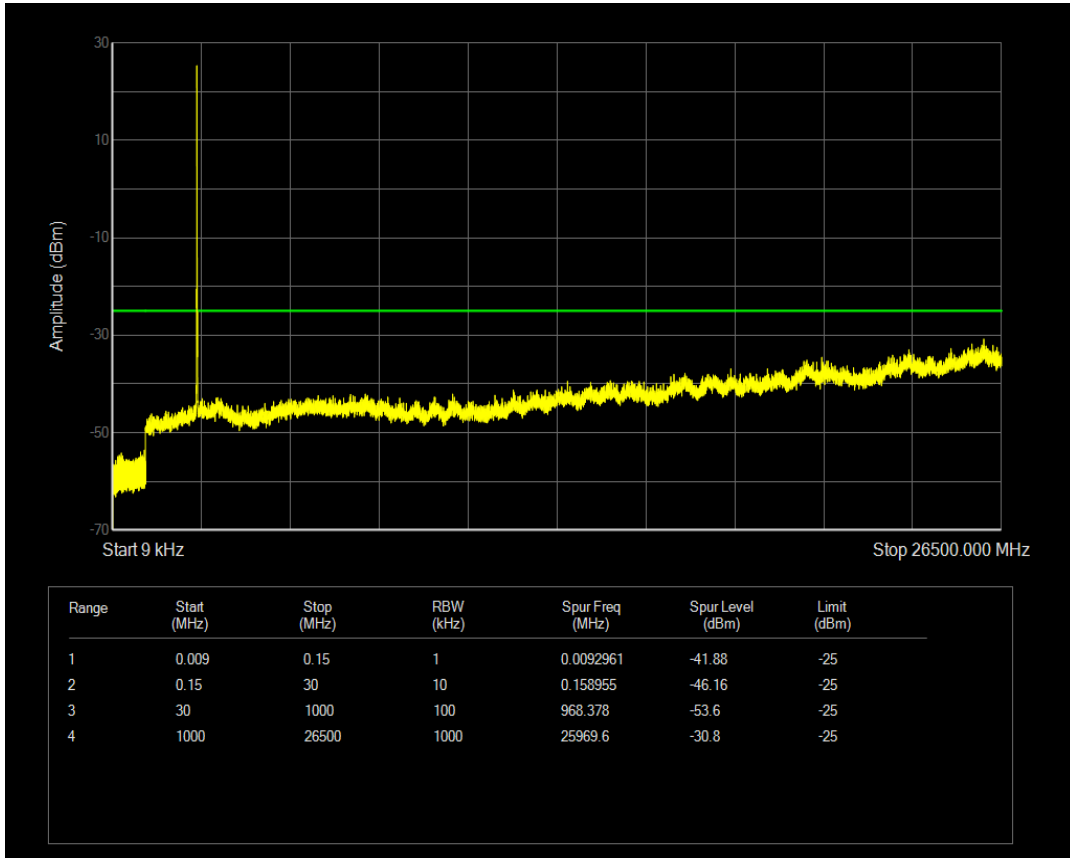

Band7 QPSK BW=10MHz Channel=20800 RB Size=50 Position=#0

Band7 16QAM BW=10MHz Channel=20800 RB Size=1 Position=#0

Band7 16QAM BW=10MHz Channel=20800 RB Size=50 Position=#0

Band7 QPSK BW=10MHz Channel=21100 RB Size=1 Position=#0

Band7 QPSK BW=10MHz Channel=21100 RB Size=50 Position=#0

Band7 16QAM BW=10MHz Channel=21100 RB Size=1 Position=#0

Band7 16QAM BW=10MHz Channel=21100 RB Size=50 Position=#0

Band7 QPSK BW=10MHz Channel=21400 RB Size=1 Position=#0