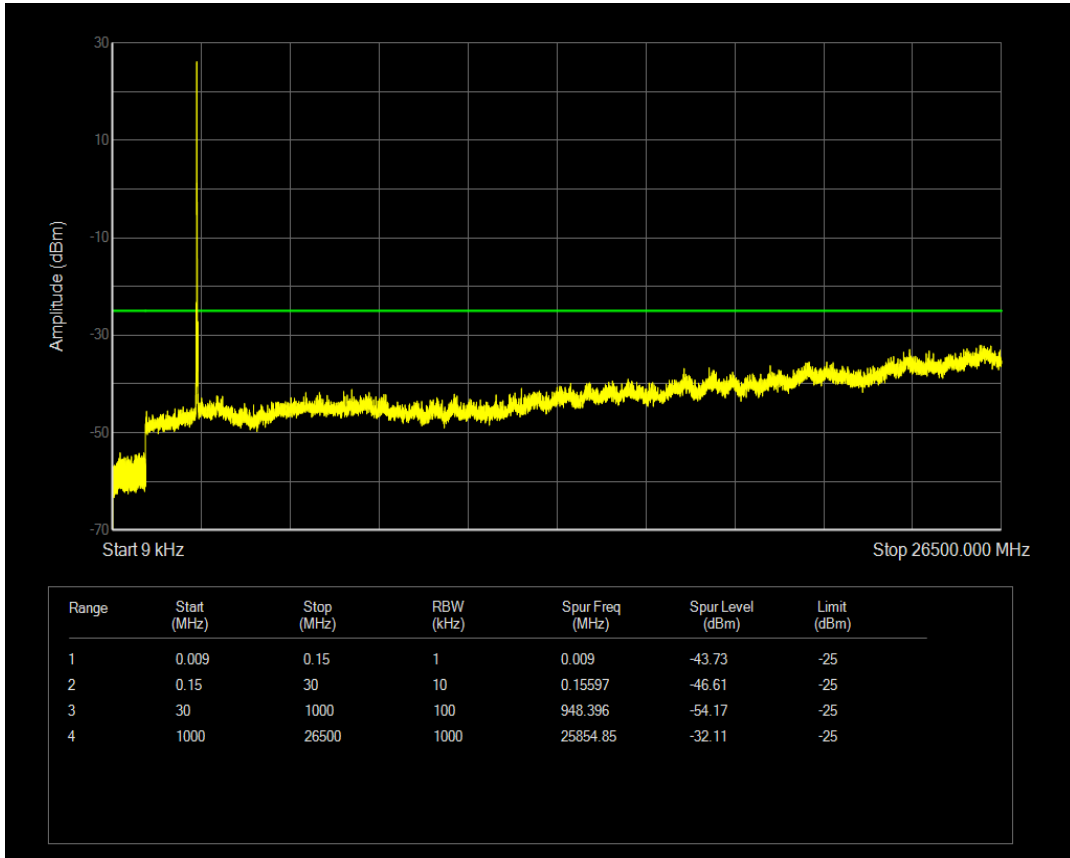

Band7 QPSK BW=15MHz Channel=20825 RB Size=75 Position=#0

Band7 16QAM BW=15MHz Channel=20825 RB Size=1 Position=#0

Band7 16QAM BW=15MHz Channel=20825 RB Size=75 Position=#0

Band7 QPSK BW=15MHz Channel=21100 RB Size=1 Position=#0