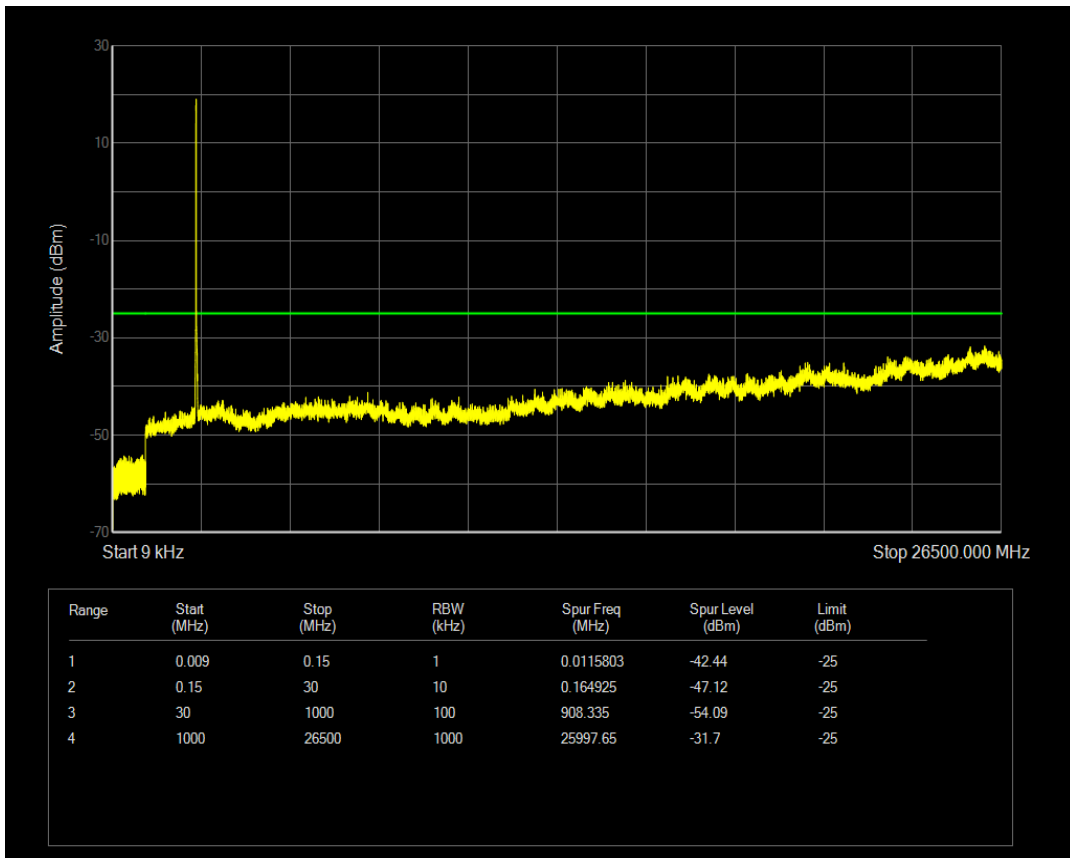

Band7 16QAM BW=15MHz Channel=20825 RB Size=75 Position=#0

Band7 QPSK BW=15MHz Channel=21100 RB Size=1 Position=#0