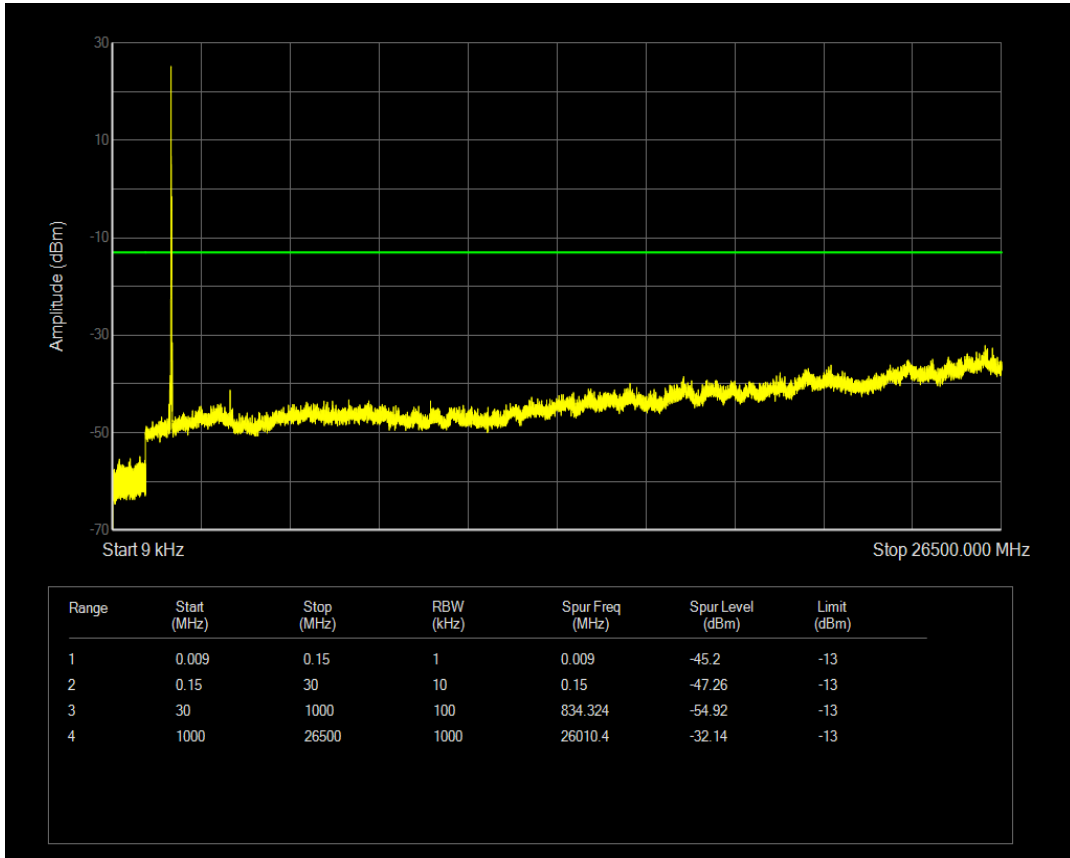

Band66 16QAM BW=20MHz Channel=132572 RB Size=1 Position=#0

Band66 16QAM BW=20MHz Channel=132572 RB Size=100 Position=#0