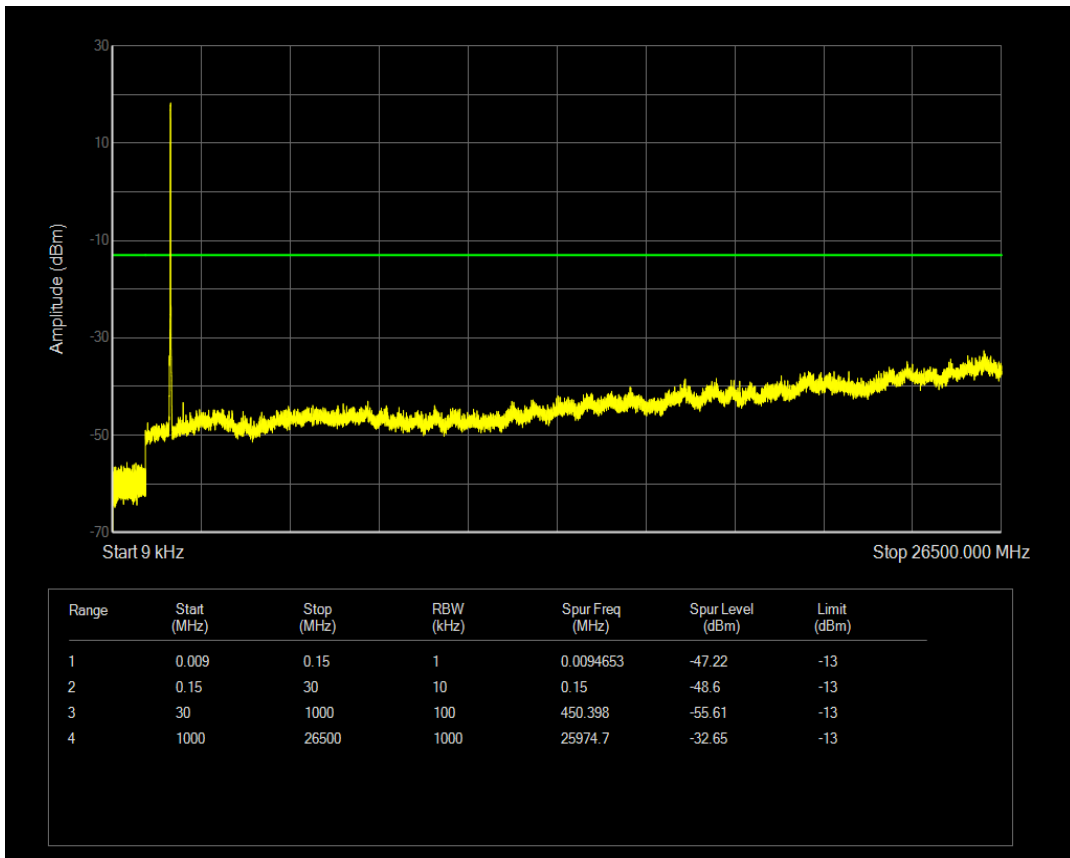

Band66 16QAM BW=15MHz Channel=132322 RB Size=75 Position=#0

Band66 QPSK BW=15MHz Channel=132597 RB Size=1 Position=#0