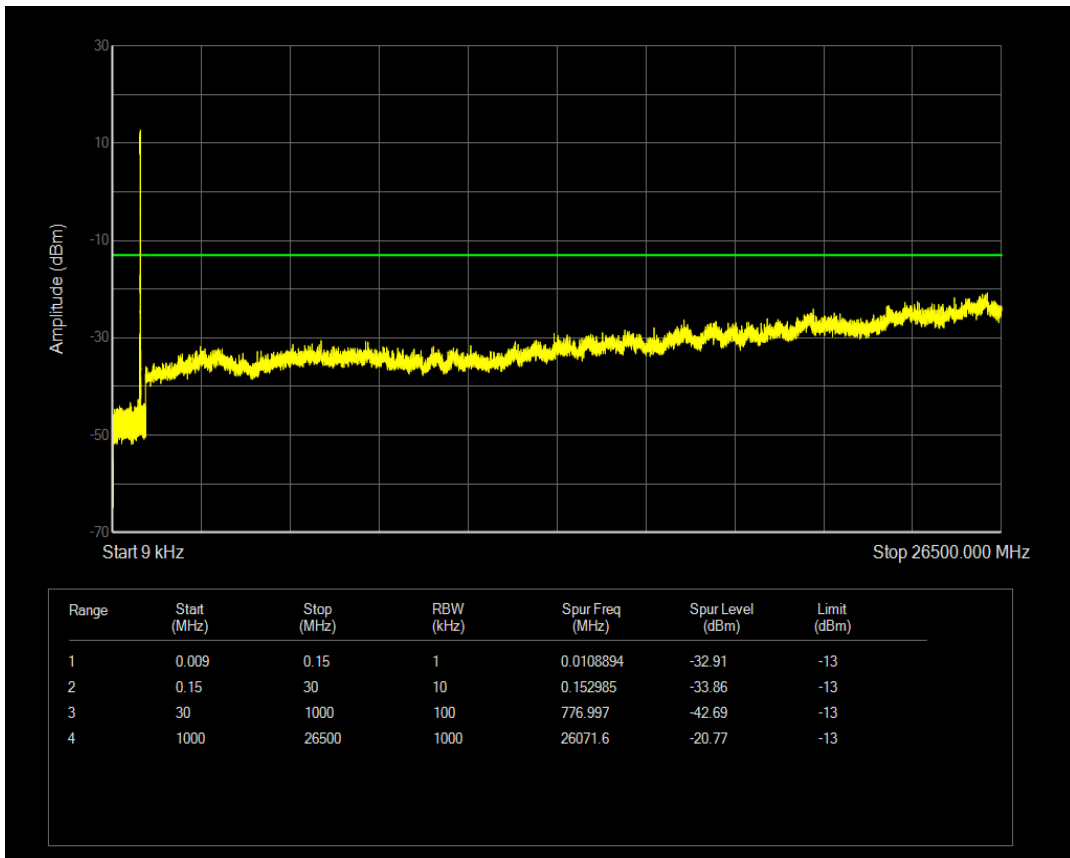

Band5 QPSK BW=10MHz Channel=20600 RB Size=50 Position=#0

Band5 16QAM BW=10MHz Channel=20600 RB Size=1 Position=#0

Band5 16QAM BW=10MHz Channel=20600 RB Size=50 Position=#0

Band66 QPSK BW=1.4MHz Channel=131979 RB Size=1 Position=#0

Band66 QPSK BW=1.4MHz Channel=131979 RB Size=6 Position=#0

Band66 16QAM BW=1.4MHz Channel=131979 RB Size=1 Position=#0

Band66 16QAM BW=1.4MHz Channel=131979 RB Size=6 Position=#0

Band66 QPSK BW=1.4MHz Channel=132322 RB Size=1 Position=#0