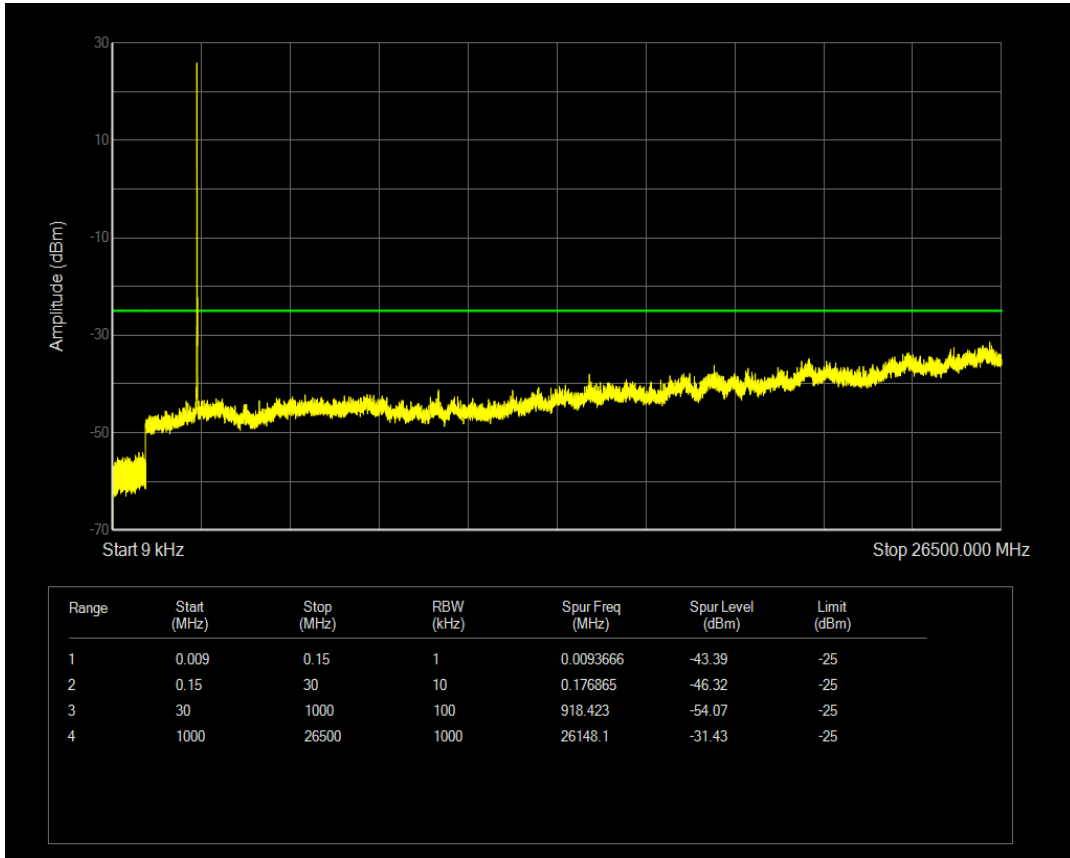

Band7 QPSK BW=10MHz Channel=20800 RB Size=50 Position=#0

Band7 16QAM BW=10MHz Channel=20800 RB Size=1 Position=#0

Band7 16QAM BW=10MHz Channel=20800 RB Size=50 Position=#0

Band7 QPSK BW=10MHz Channel=21100 RB Size=1 Position=#0

Band7 QPSK BW=10MHz Channel=21100 RB Size=50 Position=#0

Band7 16QAM BW=10MHz Channel=21100 RB Size=1 Position=#0

Band7 16QAM BW=10MHz Channel=21100 RB Size=50 Position=#0

Band7 QPSK BW=10MHz Channel=21400 RB Size=1 Position=#0