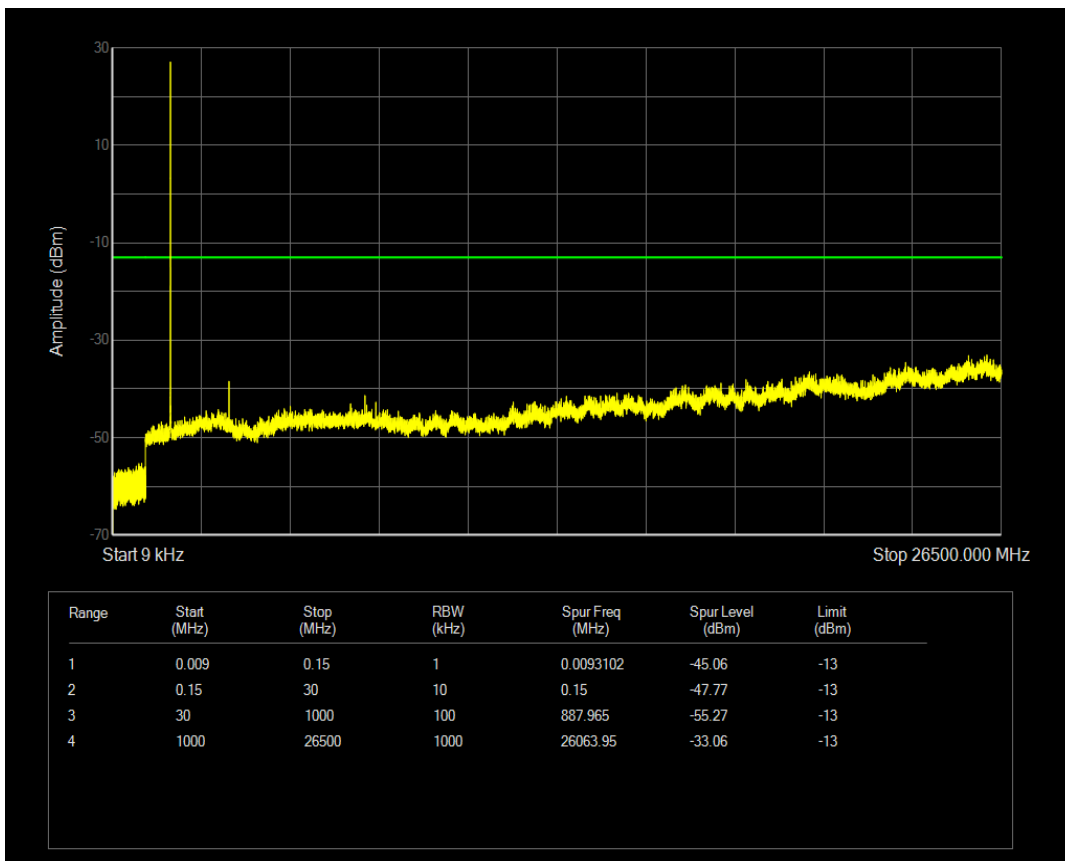

Band5 QPSK BW=10MHz Channel=20600 RB Size=50 Position=#0

Band5 16QAM BW=10MHz Channel=20600 RB Size=1 Position=#0

Band5 16QAM BW=10MHz Channel=20600 RB Size=50 Position=#0

Band66 QPSK BW=1.4MHz Channel=131979 RB Size=1 Position=#0

Band66 QPSK BW=1.4MHz Channel=131979 RB Size=6 Position=#0

Band66 16QAM BW=1.4MHz Channel=131979 RB Size=1 Position=#0

Band66 16QAM BW=1.4MHz Channel=131979 RB Size=6 Position=#0

Band66 QPSK BW=1.4MHz Channel=132322 RB Size=1 Position=#0