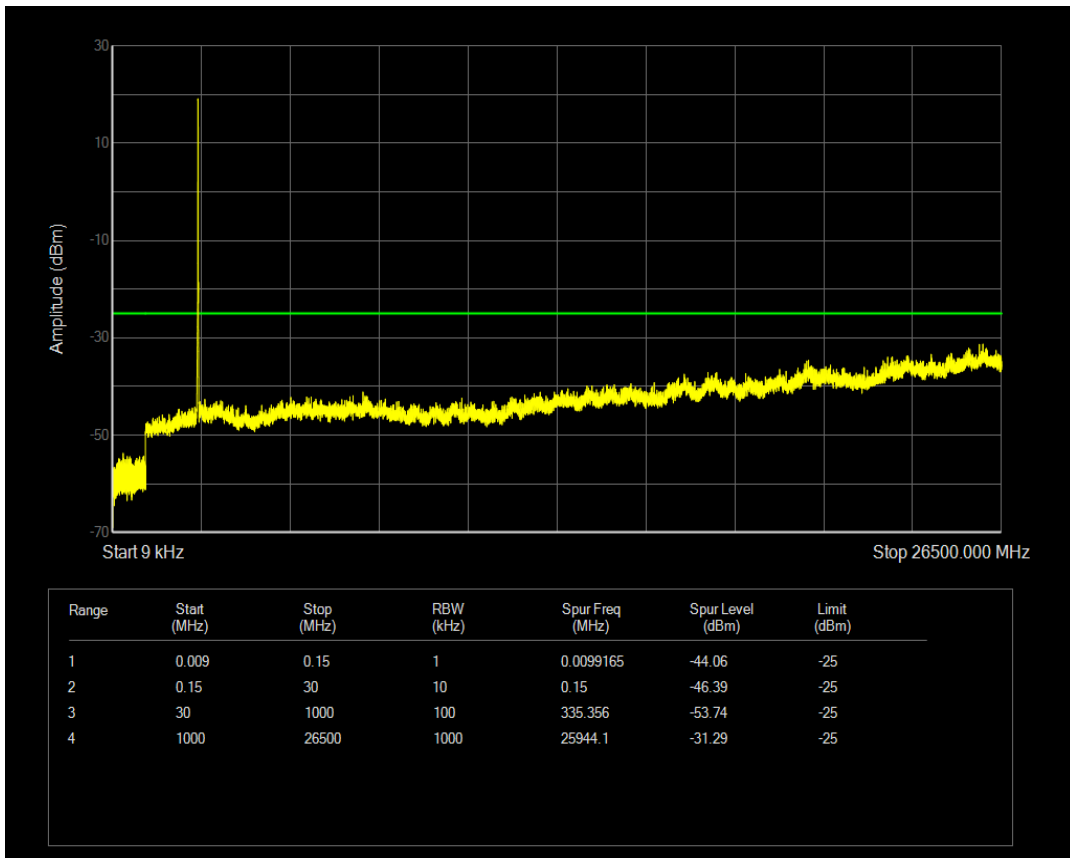

Band7 QPSK BW=10MHz Channel=20800 RB Size=50 Position=#0

Band7 16QAM BW=10MHz Channel=20800 RB Size=1 Position=#0

Band7 16QAM BW=10MHz Channel=20800 RB Size=50 Position=#0

Band7 QPSK BW=10MHz Channel=21100 RB Size=1 Position=#0

Band7 QPSK BW=10MHz Channel=21100 RB Size=50 Position=#0

Band7 16QAM BW=10MHz Channel=21100 RB Size=1 Position=#0

Band7 16QAM BW=10MHz Channel=21100 RB Size=50 Position=#0

Band7 QPSK BW=10MHz Channel=21400 RB Size=1 Position=#0

Band7 QPSK BW=10MHz Channel=21400 RB Size=50 Position=#0

Band7 16QAM BW=10MHz Channel=21400 RB Size=1 Position=#0

Band7 16QAM BW=10MHz Channel=21400 RB Size=50 Position=#0

Band7 QPSK BW=15MHz Channel=20825 RB Size=1 Position=#0