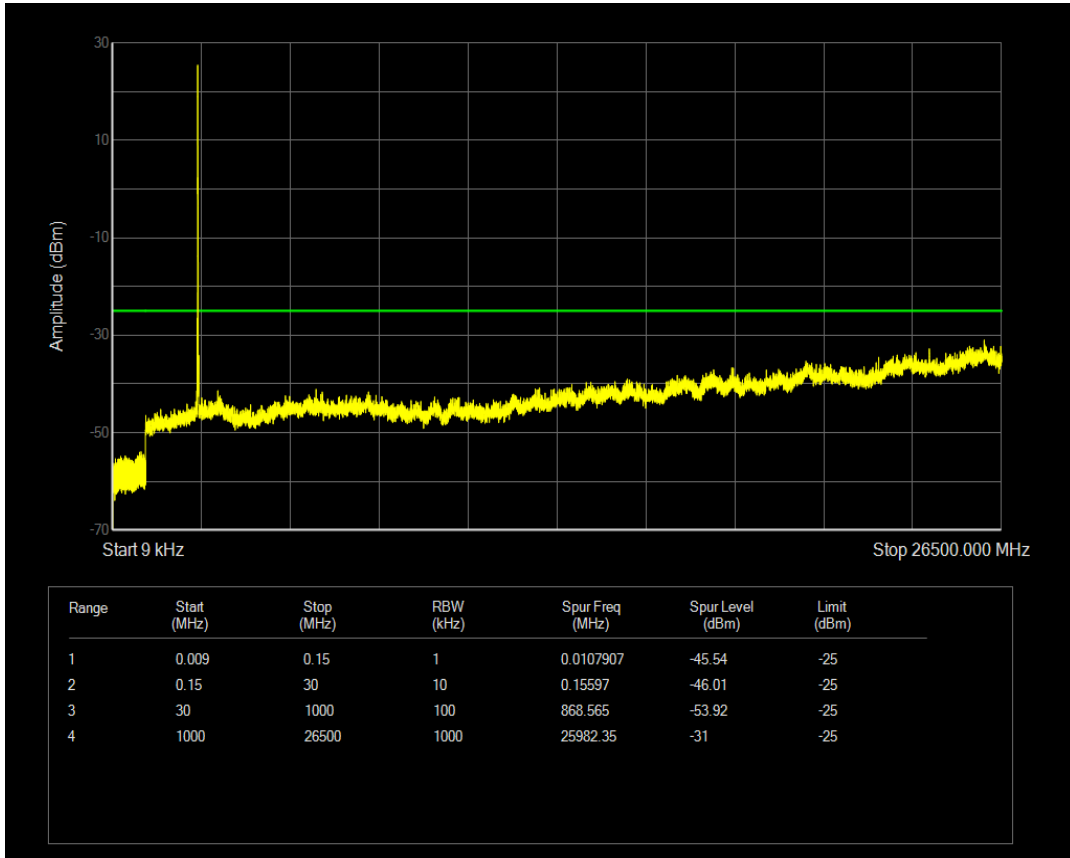

Band7 QPSK BW=15MHz Channel=21100 RB Size=75 Position=#0

Band7 16QAM BW=15MHz Channel=21100 RB Size=1 Position=#0

Band7 16QAM BW=15MHz Channel=21100 RB Size=75 Position=#0

Band7 QPSK BW=15MHz Channel=21375 RB Size=1 Position=#0

Band7 QPSK BW=15MHz Channel=21375 RB Size=75 Position=#0

Band7 16QAM BW=15MHz Channel=21375 RB Size=1 Position=#0

Band7 16QAM BW=15MHz Channel=21375 RB Size=75 Position=#0

Band7 QPSK BW=20MHz Channel=20850 RB Size=1 Position=#0