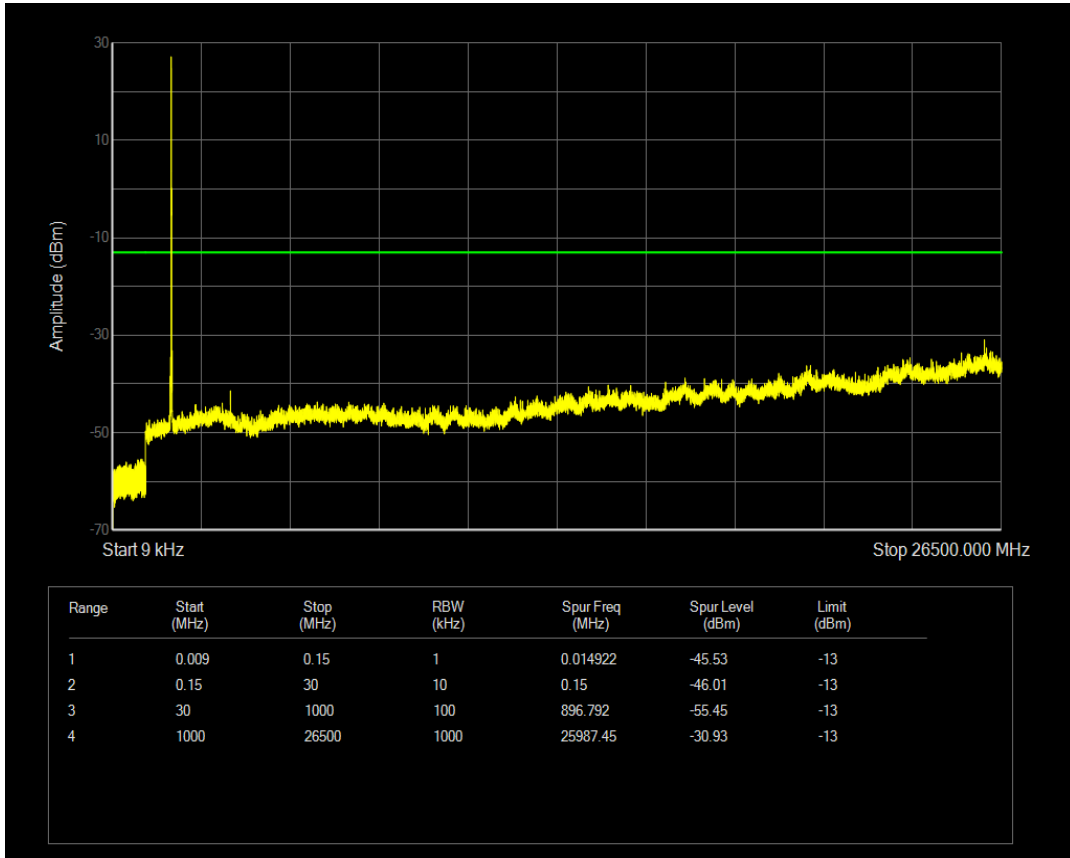

Band66 QPSK BW=15MHz Channel=132322 RB Size=75 Position=#0

Band66 16QAM BW=15MHz Channel=132322 RB Size=1 Position=#0

Band66 16QAM BW=15MHz Channel=132322 RB Size=75 Position=#0

Band66 QPSK BW=15MHz Channel=132597 RB Size=1 Position=#0