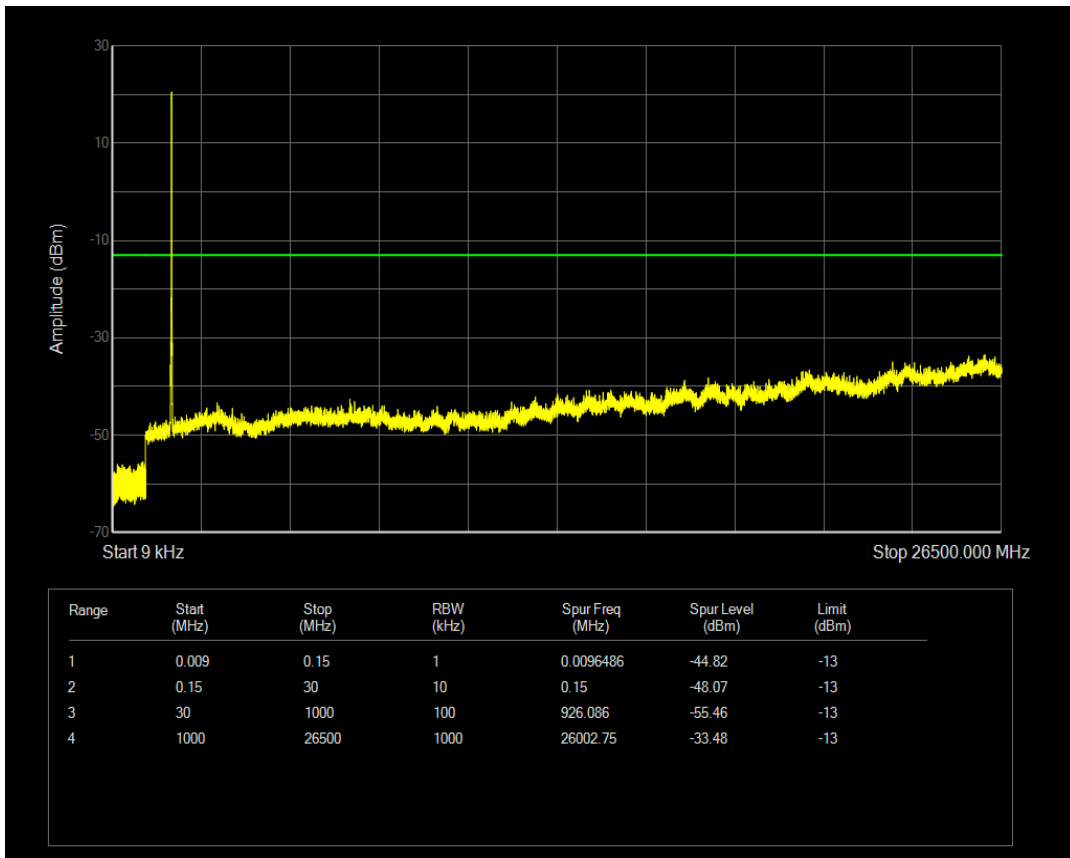

Band66 QPSK BW=10MHz Channel=132622 RB Size=50 Position=#0

Band66 16QAM BW=10MHz Channel=132622 RB Size=1 Position=#0