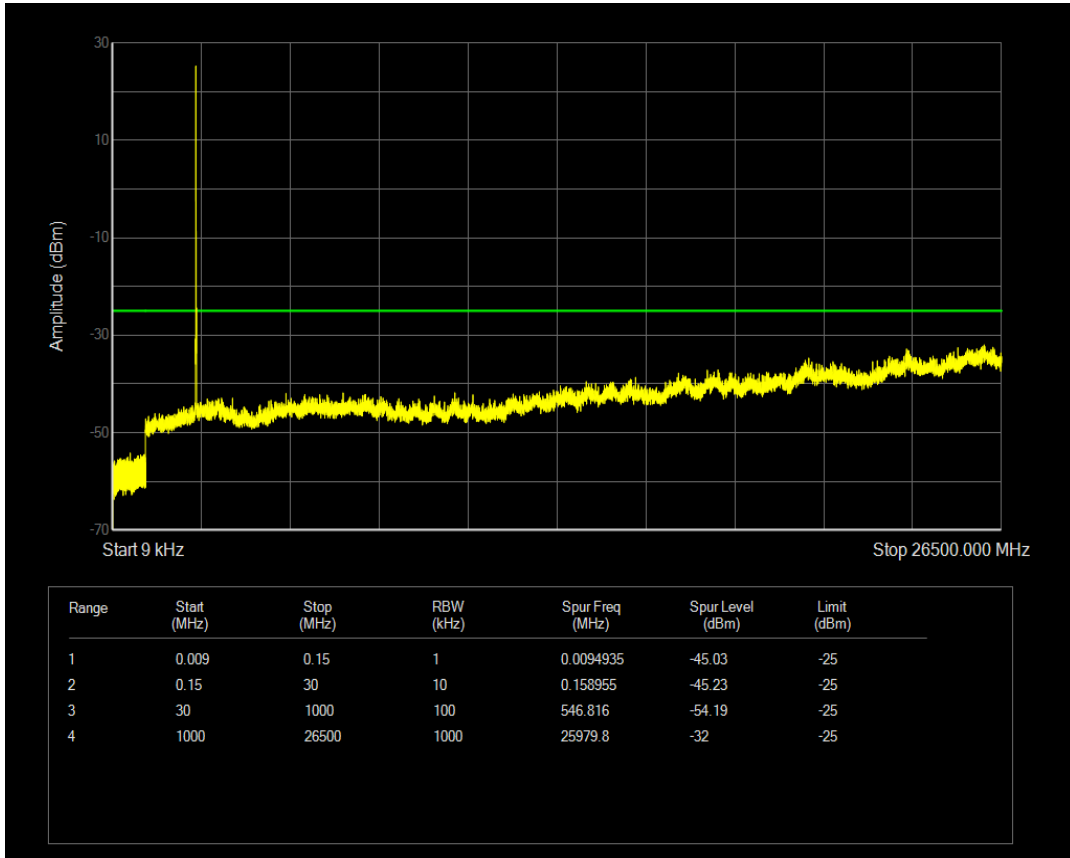

Band7 QPSK BW=5MHz Channel=21425 RB Size=25 Position=#0

Band7 16QAM BW=5MHz Channel=21425 RB Size=1 Position=#0

Band7 16QAM BW=5MHz Channel=21425 RB Size=25 Position=#0

Band7 QPSK BW=10MHz Channel=20800 RB Size=1 Position=#0

Band7 QPSK BW=10MHz Channel=20800 RB Size=50 Position=#0

Band7 16QAM BW=10MHz Channel=20800 RB Size=1 Position=#0

Band7 16QAM BW=10MHz Channel=20800 RB Size=50 Position=#0

Band7 QPSK BW=10MHz Channel=21100 RB Size=1 Position=#0