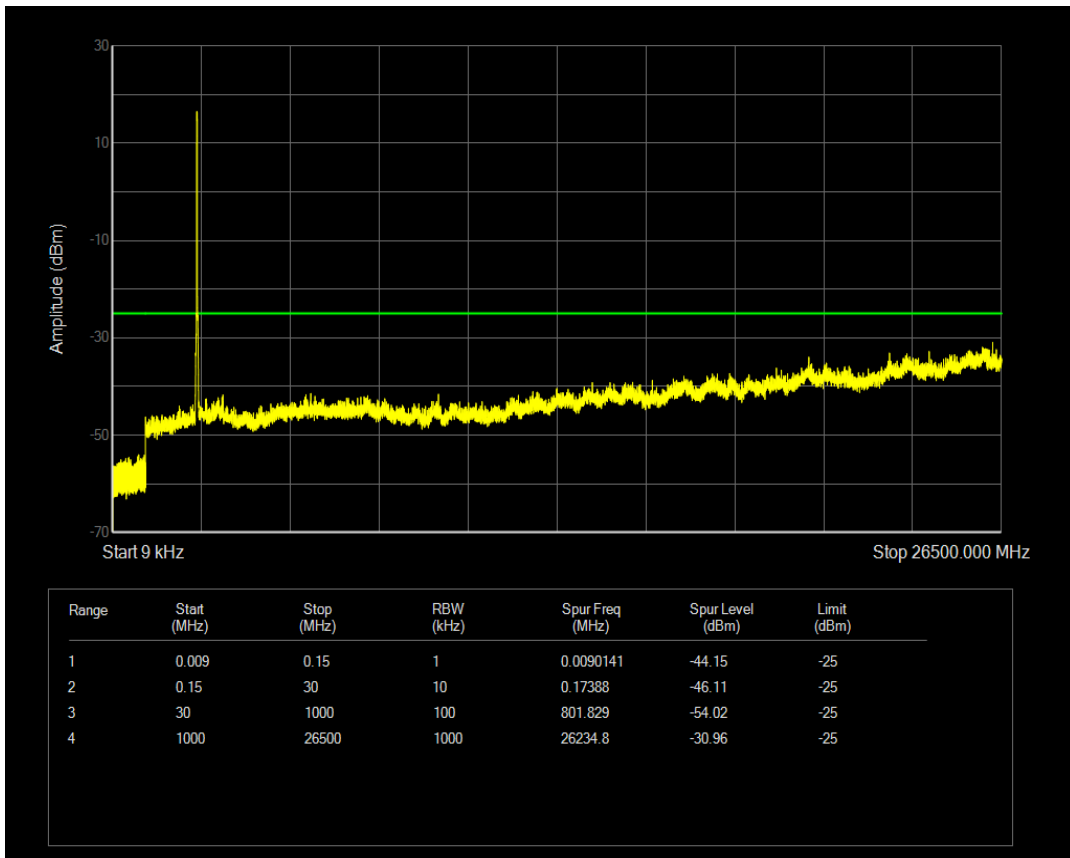

Band7 QPSK BW=20MHz Channel=20850 RB Size=100 Position=#0

Band7 16QAM BW=20MHz Channel=20850 RB Size=1 Position=#0

Band7 16QAM BW=20MHz Channel=20850 RB Size=100 Position=#0

Band7 QPSK BW=20MHz Channel=21100 RB Size=1 Position=#0

Band7 16QAM BW=20MHz Channel=21100 RB Size=1 Position=#0

Band7 QPSK BW=20MHz Channel=21100 RB Size=100 Position=#0

Band7 16QAM BW=20MHz Channel=21100 RB Size=100 Position=#0

Band7 QPSK BW=20MHz Channel=21350 RB Size=1 Position=#0