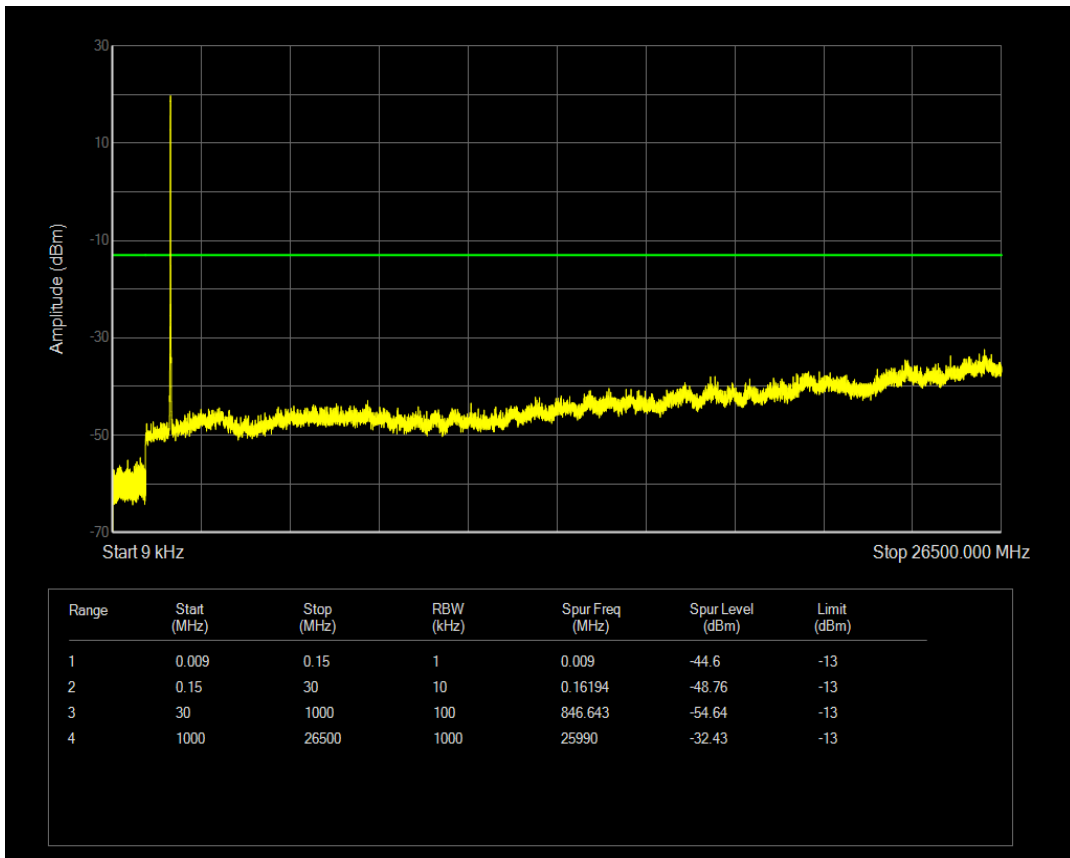

Band66 16QAM BW=10MHz Channel=132322 RB Size=50 Position=#0

Band66 QPSK BW=10MHz Channel=132622 RB Size=1 Position=#0