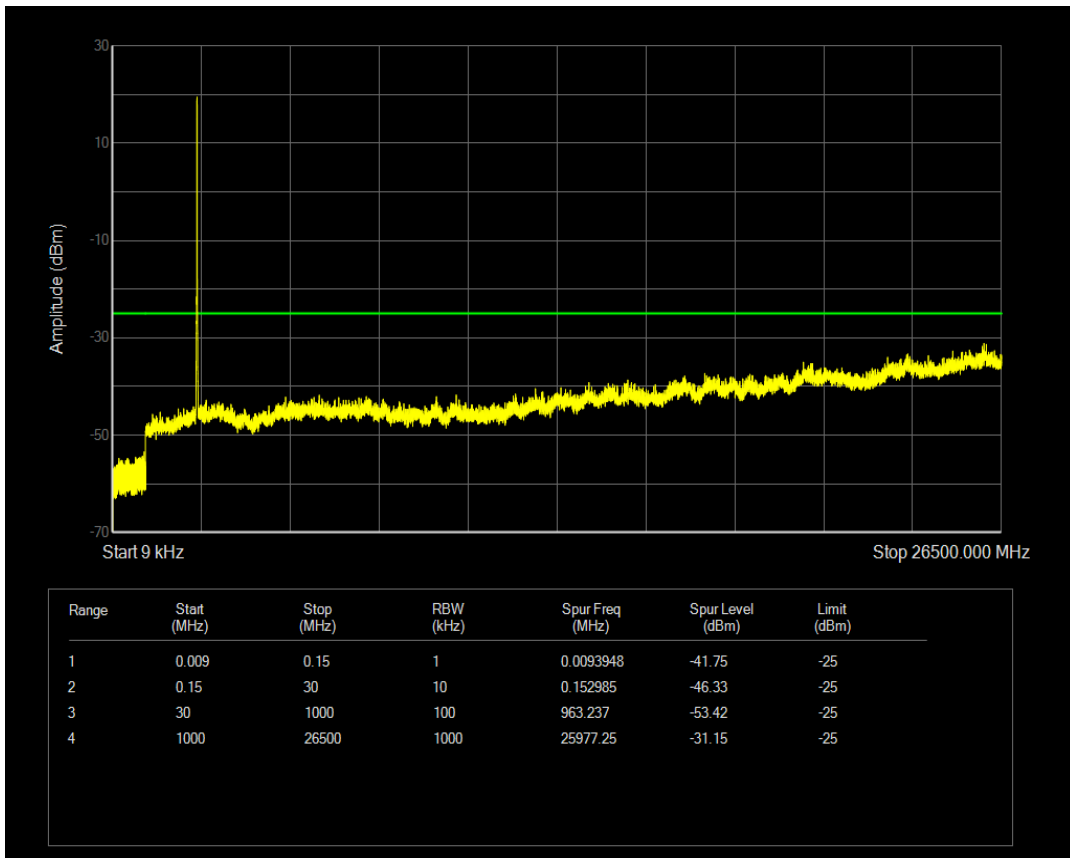

Band7 QPSK BW=10MHz Channel=20800 RB Size=50 Position=#0

Band7 16QAM BW=10MHz Channel=20800 RB Size=1 Position=#0

Band7 16QAM BW=10MHz Channel=20800 RB Size=50 Position=#0

Band7 QPSK BW=10MHz Channel=21100 RB Size=1 Position=#0

Band7 QPSK BW=10MHz Channel=21100 RB Size=50 Position=#0

Band7 16QAM BW=10MHz Channel=21100 RB Size=1 Position=#0

Band7 16QAM BW=10MHz Channel=21100 RB Size=50 Position=#0

Band7 QPSK BW=10MHz Channel=21400 RB Size=1 Position=#0