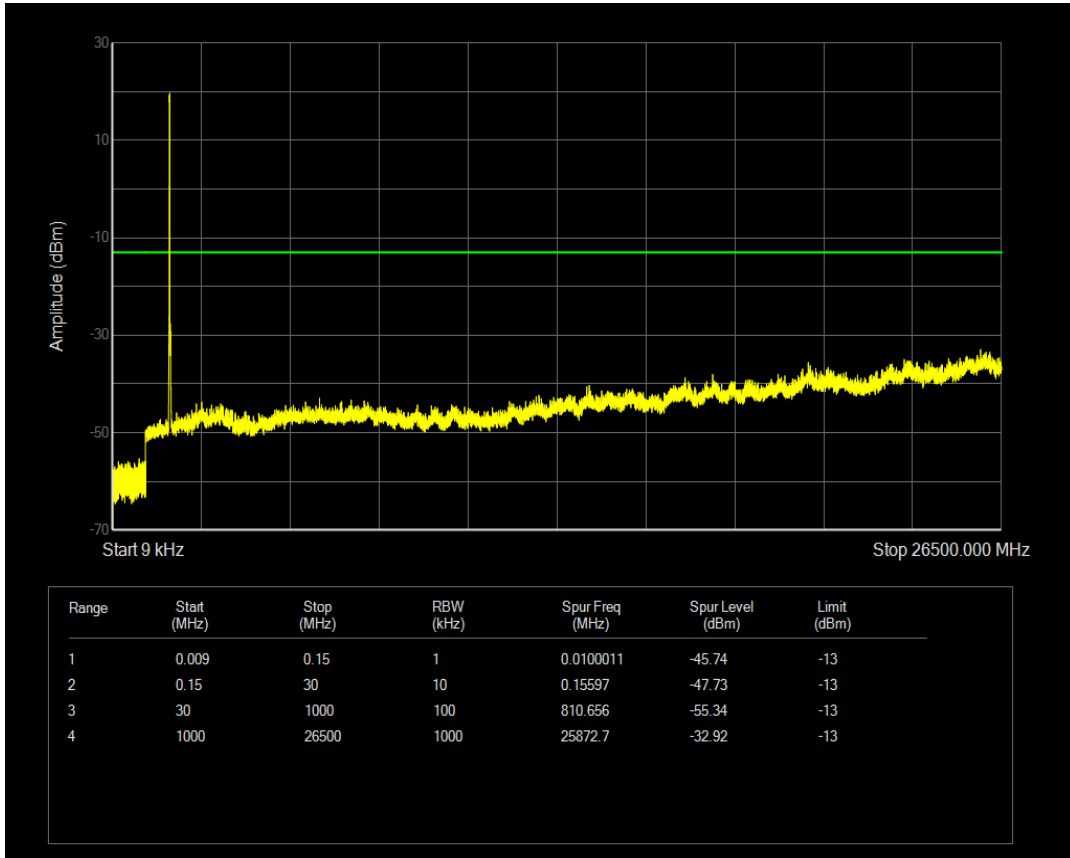

Band66 QPSK BW=15MHz Channel=132047 RB Size=75 Position=#0

Band66 16QAM BW=15MHz Channel=132047 RB Size=75 Position=#0