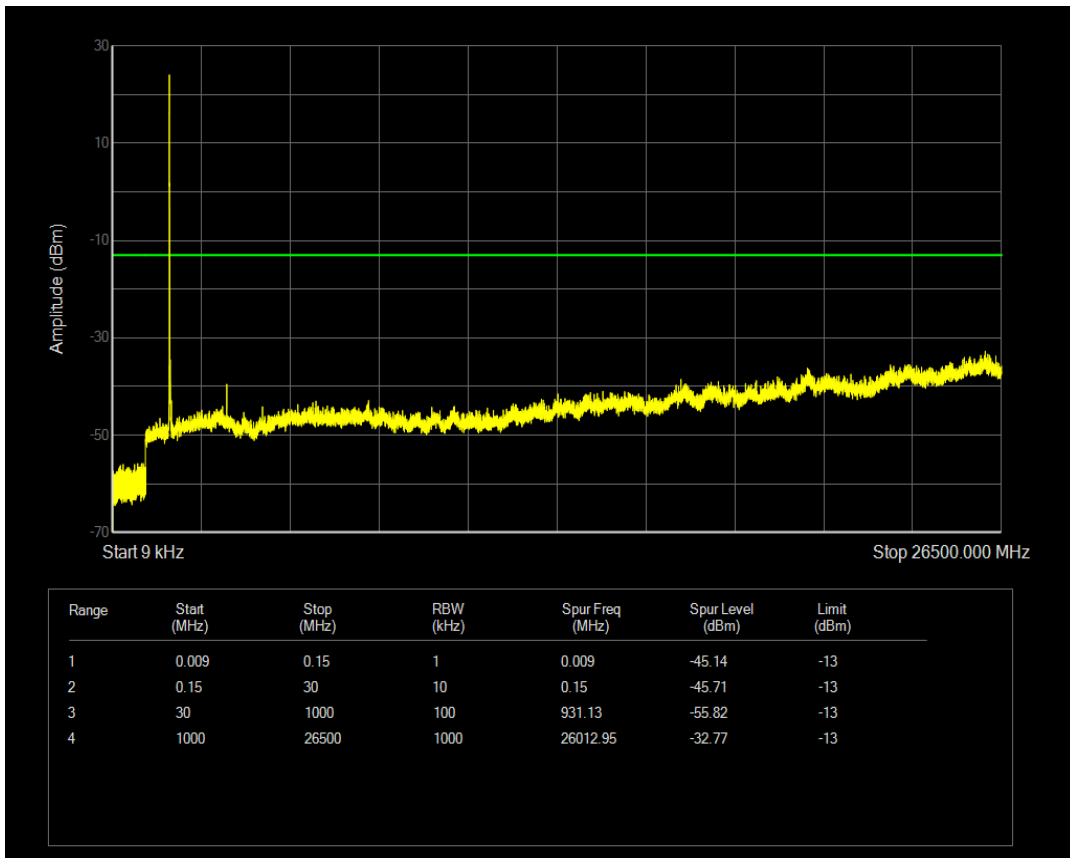

Band66 16QAM BW=15MHz Channel=132047 RB Size=1 Position=#0

Band66 QPSK BW=15MHz Channel=132047 RB Size=75 Position=#0