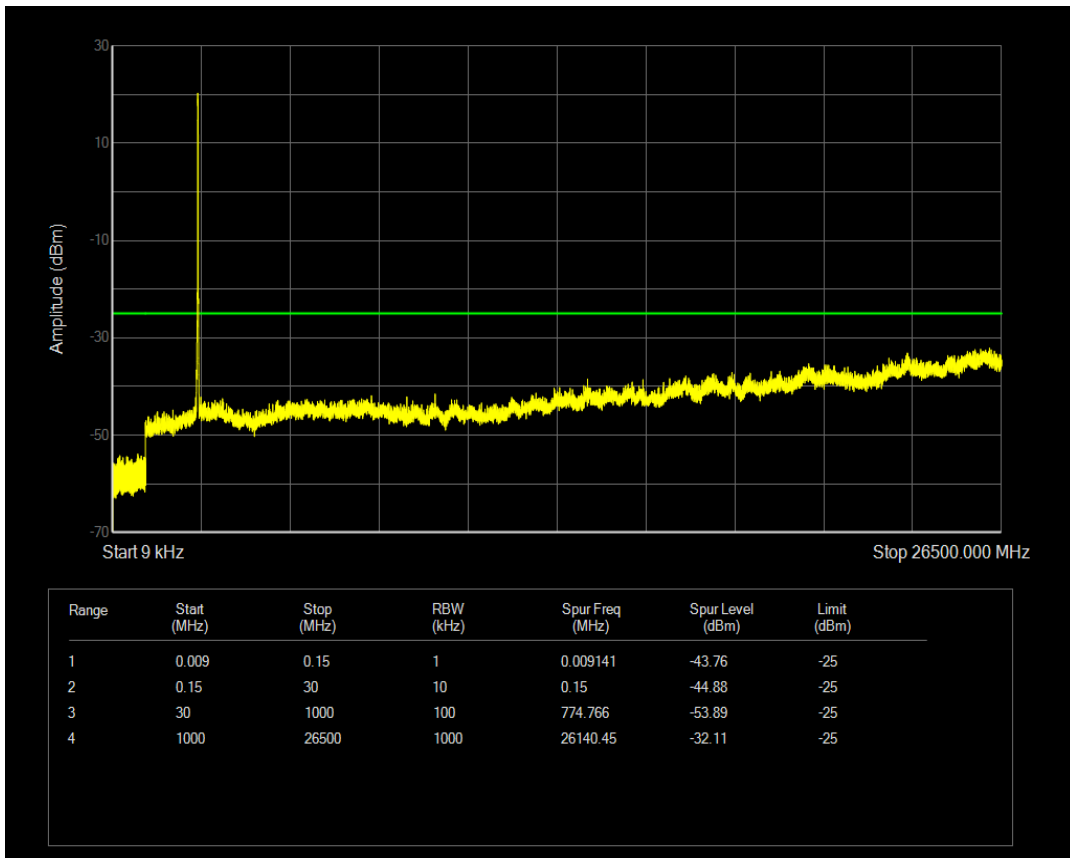

Band7 QPSK BW=15MHz Channel=21100 RB Size=75 Position=#0

Band7 16QAM BW=15MHz Channel=21100 RB Size=1 Position=#0

Band7 16QAM BW=15MHz Channel=21100 RB Size=75 Position=#0

Band7 QPSK BW=15MHz Channel=21375 RB Size=1 Position=#0

Band7 QPSK BW=15MHz Channel=21375 RB Size=75 Position=#0

Band7 16QAM BW=15MHz Channel=21375 RB Size=1 Position=#0

Band7 16QAM BW=15MHz Channel=21375 RB Size=75 Position=#0

Band7 QPSK BW=20MHz Channel=20850 RB Size=1 Position=#0