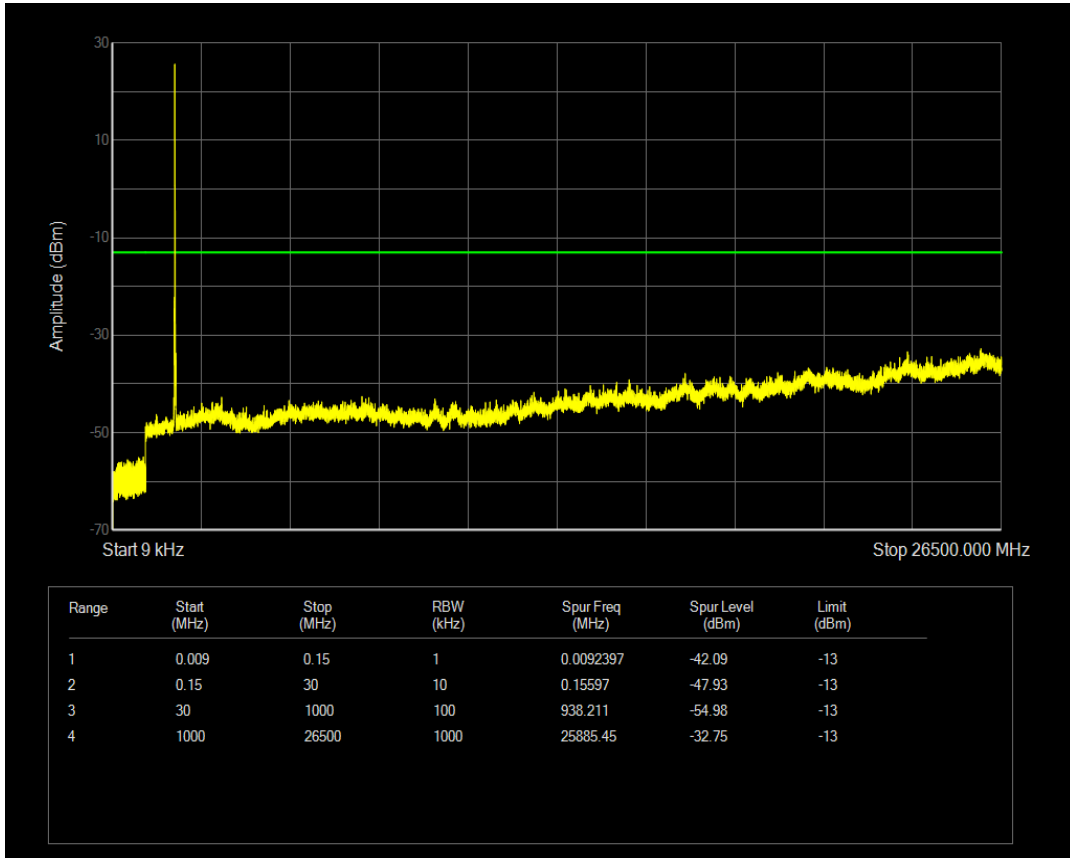

Band2 QPSK BW=15MHz Channel=18675 RB Size=75 Position=#0

Band2 16QAM BW=15MHz Channel=18675 RB Size=1 Position=#0

Band2 16QAM BW=15MHz Channel=18675 RB Size=75 Position=#0

Band2 QPSK BW=15MHz Channel=18900 RB Size=1 Position=#0

Band2 QPSK BW=15MHz Channel=18900 RB Size=75 Position=#0

Band2 16QAM BW=15MHz Channel=18900 RB Size=1 Position=#0

Band2 16QAM BW=15MHz Channel=18900 RB Size=75 Position=#0

Band2 QPSK BW=15MHz Channel=19125 RB Size=1 Position=#0