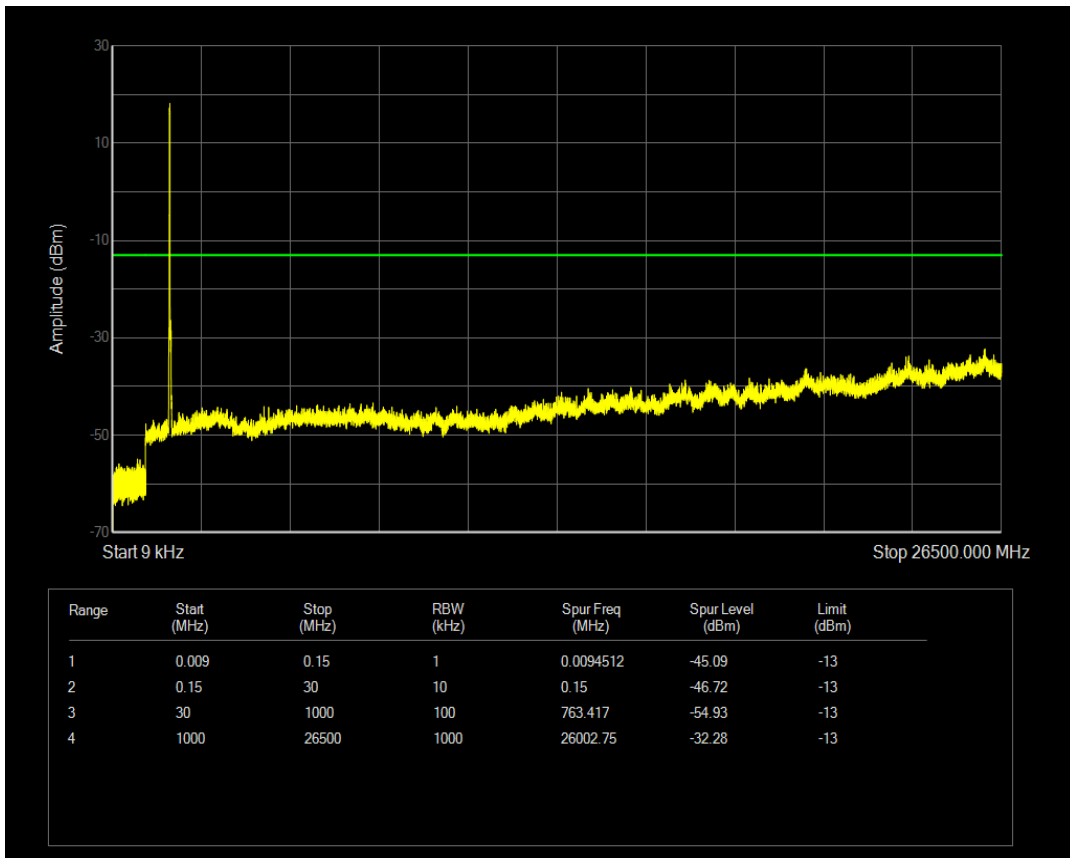

Band4 QPSK BW=15MHz Channel=20325 RB Size=1 Position=#0

Band4 16QAM BW=15MHz Channel=20325 RB Size=1 Position=#0

Band4 16QAM BW=15MHz Channel=20325 RB Size=75 Position=#0

Band4 QPSK BW=20MHz Channel=20050 RB Size=1 Position=#0

Band4 QPSK BW=20MHz Channel=20050 RB Size=100 Position=#0

Band4 16QAM BW=20MHz Channel=20050 RB Size=1 Position=#0

Band4 16QAM BW=20MHz Channel=20050 RB Size=100 Position=#0

Band4 QPSK BW=20MHz Channel=20175 RB Size=1 Position=#0