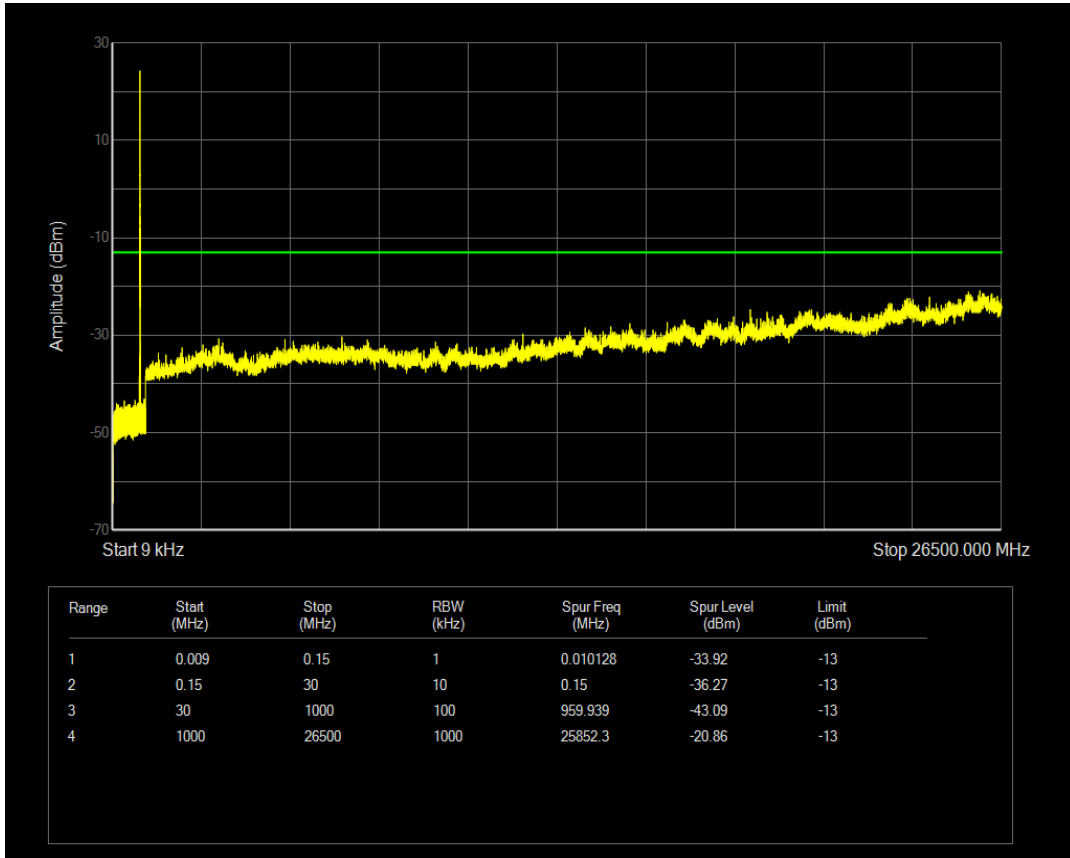

Band5 QPSK BW=10MHz Channel=20450 RB Size=50 Position=#0

Band5 16QAM BW=10MHz Channel=20450 RB Size=1 Position=#0

Band5 16QAM BW=10MHz Channel=20450 RB Size=50 Position=#0

Band5 QPSK BW=10MHz Channel=20525 RB Size=1 Position=#0

Band5 QPSK BW=10MHz Channel=20525 RB Size=50 Position=#0

Band5 16QAM BW=10MHz Channel=20525 RB Size=50 Position=#0

Band5 16QAM BW=10MHz Channel=20525 RB Size=1 Position=#0

Band5 QPSK BW=10MHz Channel=20600 RB Size=1 Position=#0