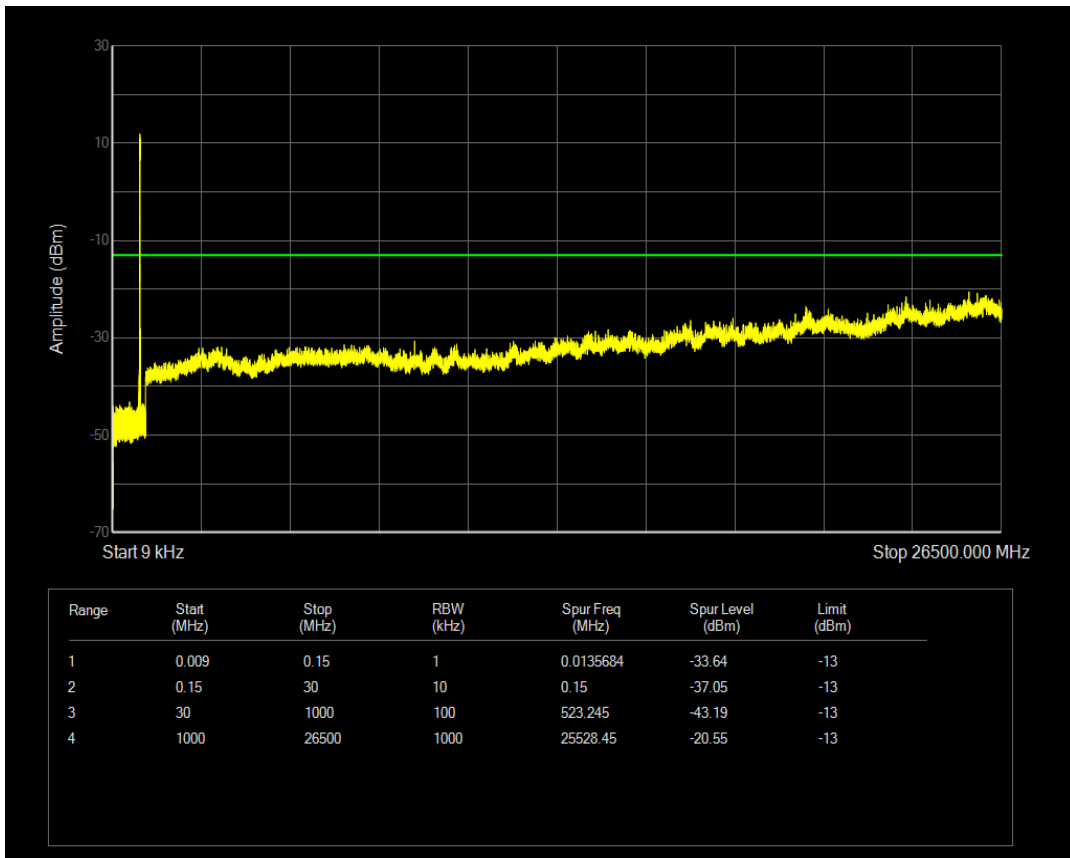

Band5 QPSK BW=5MHz Channel=20625 RB Size=25 Position=#0

Band5 16QAM BW=5MHz Channel=20625 RB Size=1 Position=#0

Band5 QPSK BW=10MHz Channel=20450 RB Size=1 Position=#0

Band5 16QAM BW=5MHz Channel=20625 RB Size=25 Position=#0

Band5 QPSK BW=10MHz Channel=20450 RB Size=50 Position=#0

Band5 16QAM BW=10MHz Channel=20450 RB Size=1 Position=#0

Band5 16QAM BW=10MHz Channel=20450 RB Size=50 Position=#0

Band5 QPSK BW=10MHz Channel=20525 RB Size=1 Position=#0