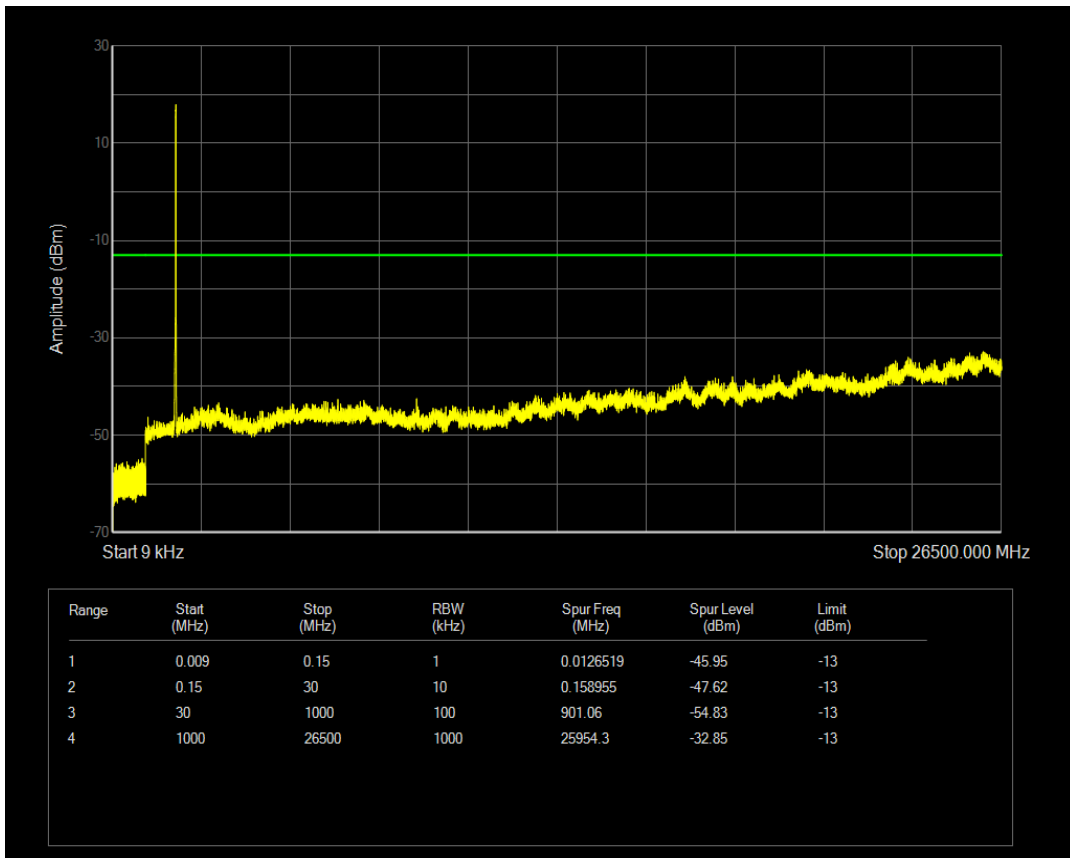

Band2 QPSK BW=15MHz Channel=18900 RB Size=75 Position=#0

Band2 16QAM BW=15MHz Channel=18900 RB Size=1 Position=#0

Band2 16QAM BW=15MHz Channel=18900 RB Size=75 Position=#0

Band2 QPSK BW=15MHz Channel=19125 RB Size=1 Position=#0

Band2 QPSK BW=15MHz Channel=19125 RB Size=75 Position=#0

Band2 16QAM BW=15MHz Channel=19125 RB Size=1 Position=#0

Band2 16QAM BW=15MHz Channel=19125 RB Size=75 Position=#0

Band2 QPSK BW=20MHz Channel=18700 RB Size=100 Position=#0