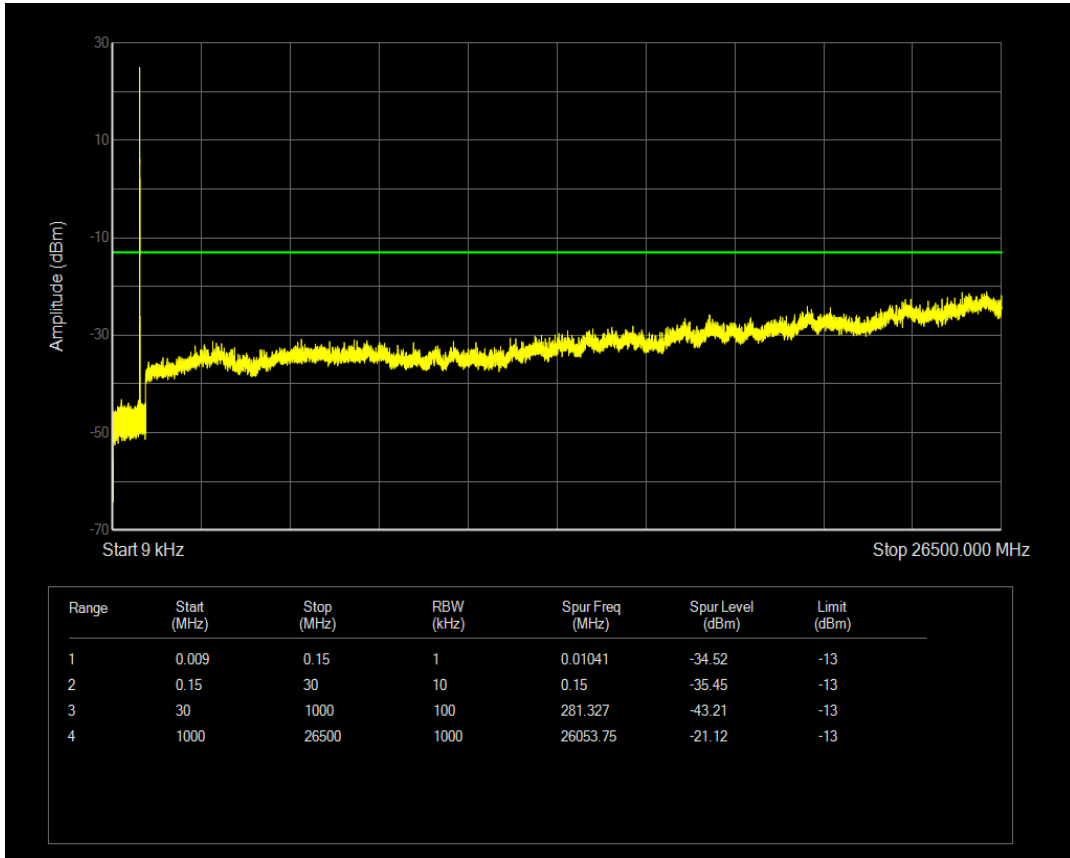

Band4 QPSK BW=20MHz Channel=20175 RB Size=100 Position=#0

Band4 16QAM BW=20MHz Channel=20175 RB Size=1 Position=#0

Band4 16QAM BW=20MHz Channel=20175 RB Size=100 Position=#0

Band4 QPSK BW=20MHz Channel=20300 RB Size=1 Position=#0

Band4 QPSK BW=20MHz Channel=20300 RB Size=100 Position=#0

Band4 16QAM BW=20MHz Channel=20300 RB Size=1 Position=#0

Band4 16QAM BW=20MHz Channel=20300 RB Size=100 Position=#0

Band5 QPSK BW=1.4MHz Channel=20407 RB Size=1 Position=#0

Band5 QPSK BW=1.4MHz Channel=20407 RB Size=6 Position=#0

Band5 16QAM BW=1.4MHz Channel=20407 RB Size=1 Position=#0

Band5 16QAM BW=1.4MHz Channel=20407 RB Size=6 Position=#0

Band5 QPSK BW=1.4MHz Channel=20525 RB Size=1 Position=#0