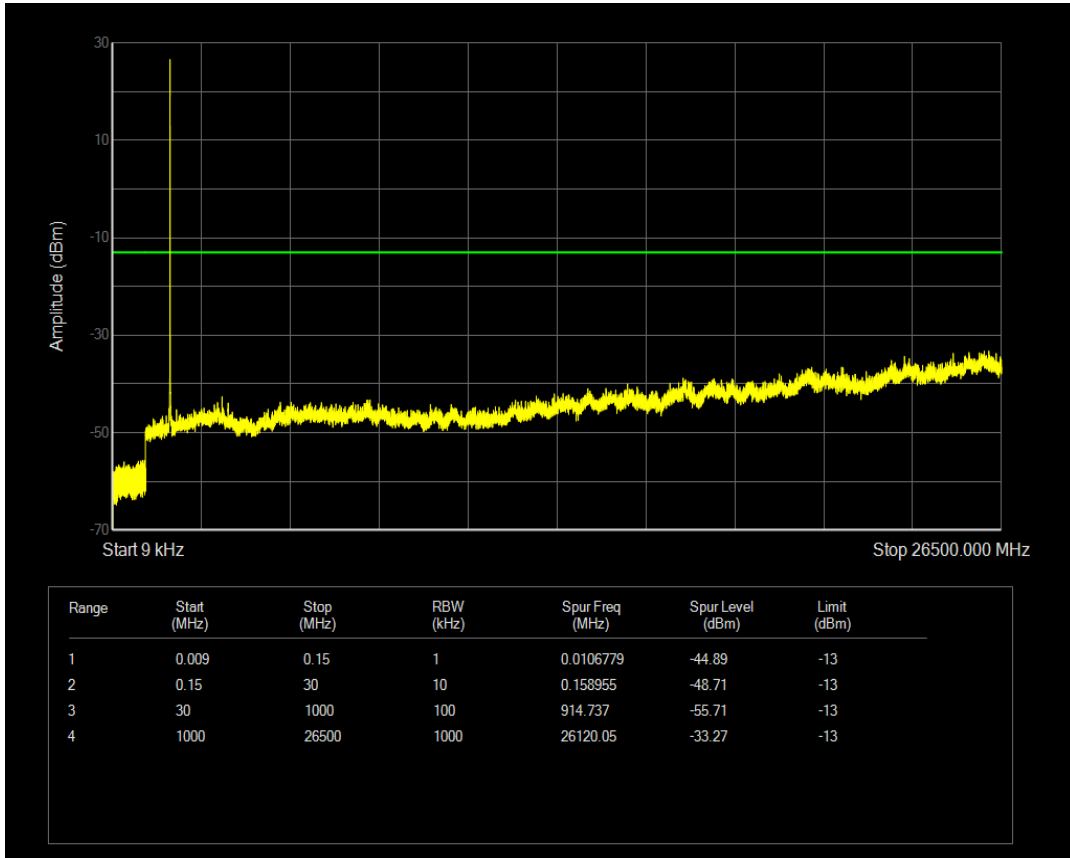

Band4 QPSK BW=3MHz Channel=19965 RB Size=15 Position=#0

Band4 16QAM BW=3MHz Channel=19965 RB Size=1 Position=#0

Band4 16QAM BW=3MHz Channel=19965 RB Size=15 Position=#0

Band4 QPSK BW=3MHz Channel=20175 RB Size=1 Position=#0