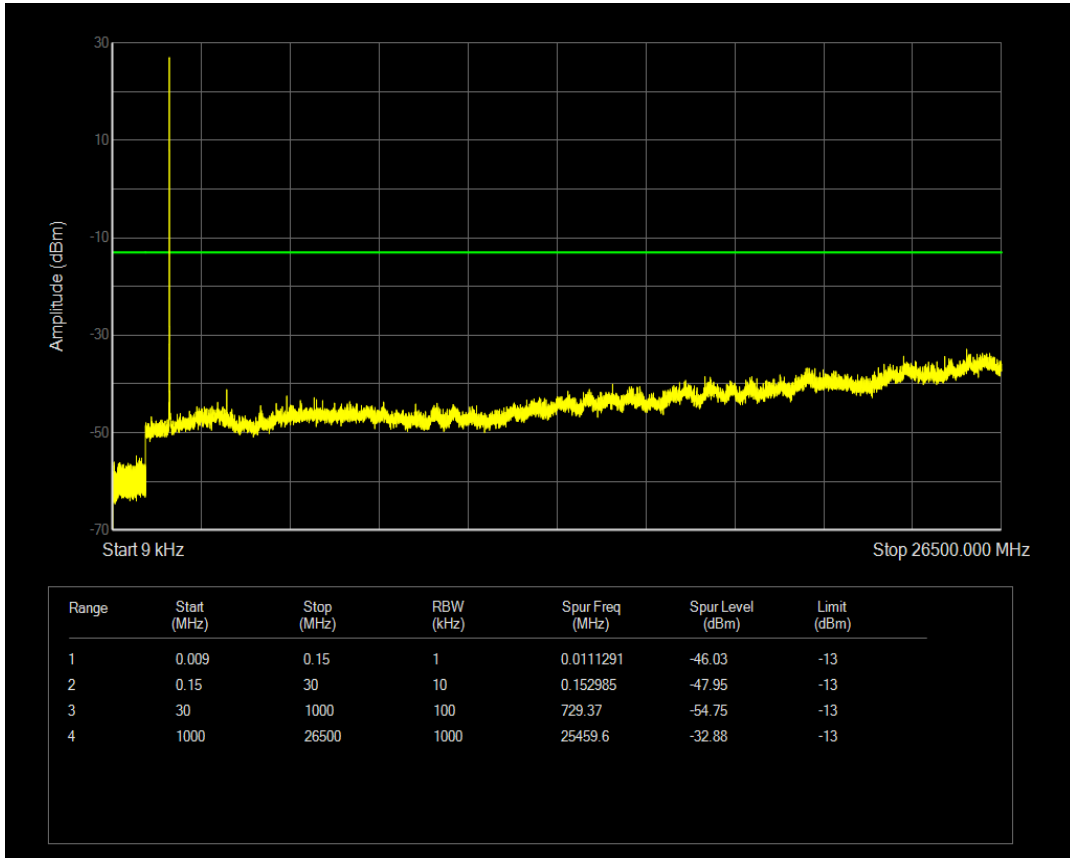

Band4 QPSK BW=1.4MHz Channel=20393 RB Size=6 Position=#0

Band4 16QAM BW=1.4MHz Channel=20393 RB Size=1 Position=#0

Band4 16QAM BW=1.4MHz Channel=20393 RB Size=6 Position=#0

Band4 QPSK BW=3MHz Channel=19965 RB Size=1 Position=#0