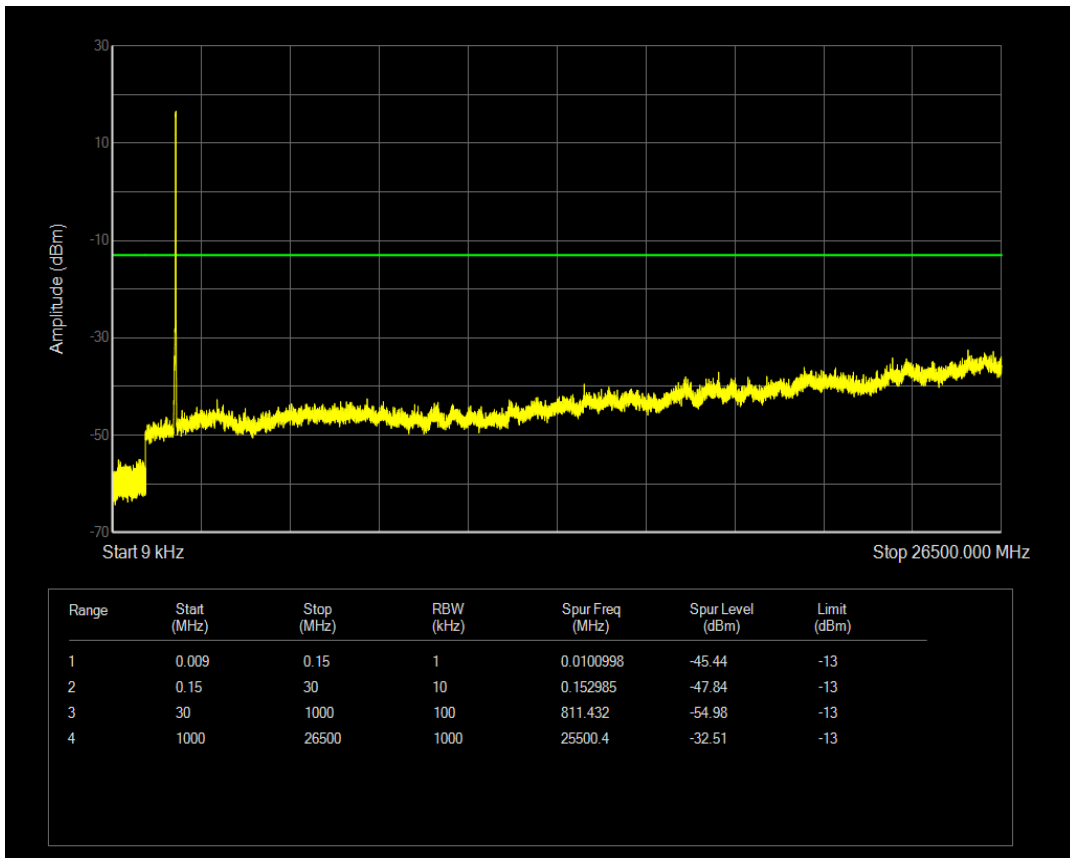

Band2 QPSK BW=20MHz Channel=18700 RB Size=1 Position=#0

Band2 16QAM BW=20MHz Channel=18700 RB Size=1 Position=#0

Band2 16QAM BW=20MHz Channel=18700 RB Size=100 Position=#0

Band2 QPSK BW=20MHz Channel=18900 RB Size=1 Position=#0

Band2 QPSK BW=20MHz Channel=18900 RB Size=100 Position=#0

Band2 16QAM BW=20MHz Channel=18900 RB Size=1 Position=#0

Band2 16QAM BW=20MHz Channel=18900 RB Size=100 Position=#0

Band2 QPSK BW=20MHz Channel=19100 RB Size=1 Position=#0

Band2 QPSK BW=20MHz Channel=19100 RB Size=100 Position=#0

Band2 16QAM BW=20MHz Channel=19100 RB Size=1 Position=#0

Band2 16QAM BW=20MHz Channel=19100 RB Size=100 Position=#0

Band38 QPSK BW=5MHz Channel=37775 RB Size=1 Position=#0