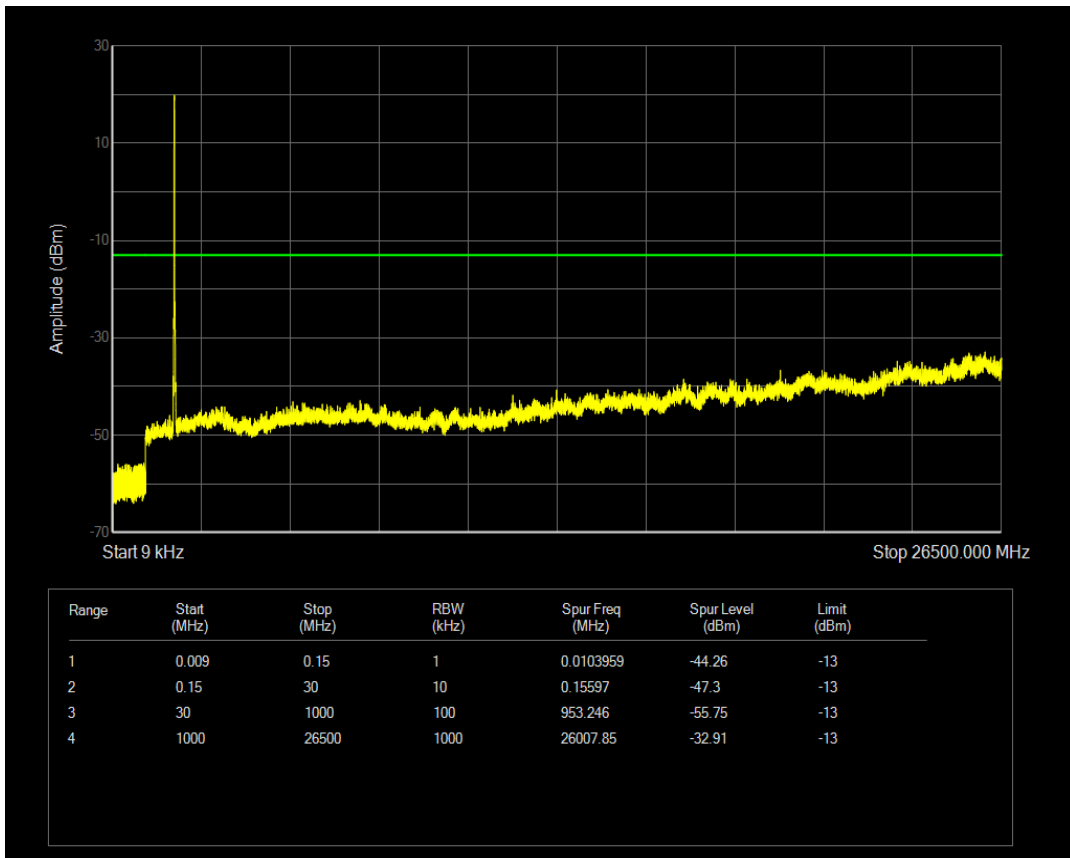

Band2 QPSK BW=15MHz Channel=18675 RB Size=75 Position=#0

Band2 16QAM BW=15MHz Channel=18675 RB Size=1 Position=#0

Band2 16QAM BW=15MHz Channel=18675 RB Size=75 Position=#0

Band2 QPSK BW=15MHz Channel=18900 RB Size=1 Position=#0

Band2 QPSK BW=15MHz Channel=18900 RB Size=75 Position=#0

Band2 16QAM BW=15MHz Channel=18900 RB Size=1 Position=#0

Band2 16QAM BW=15MHz Channel=18900 RB Size=75 Position=#0

Band2 QPSK BW=15MHz Channel=19125 RB Size=1 Position=#0