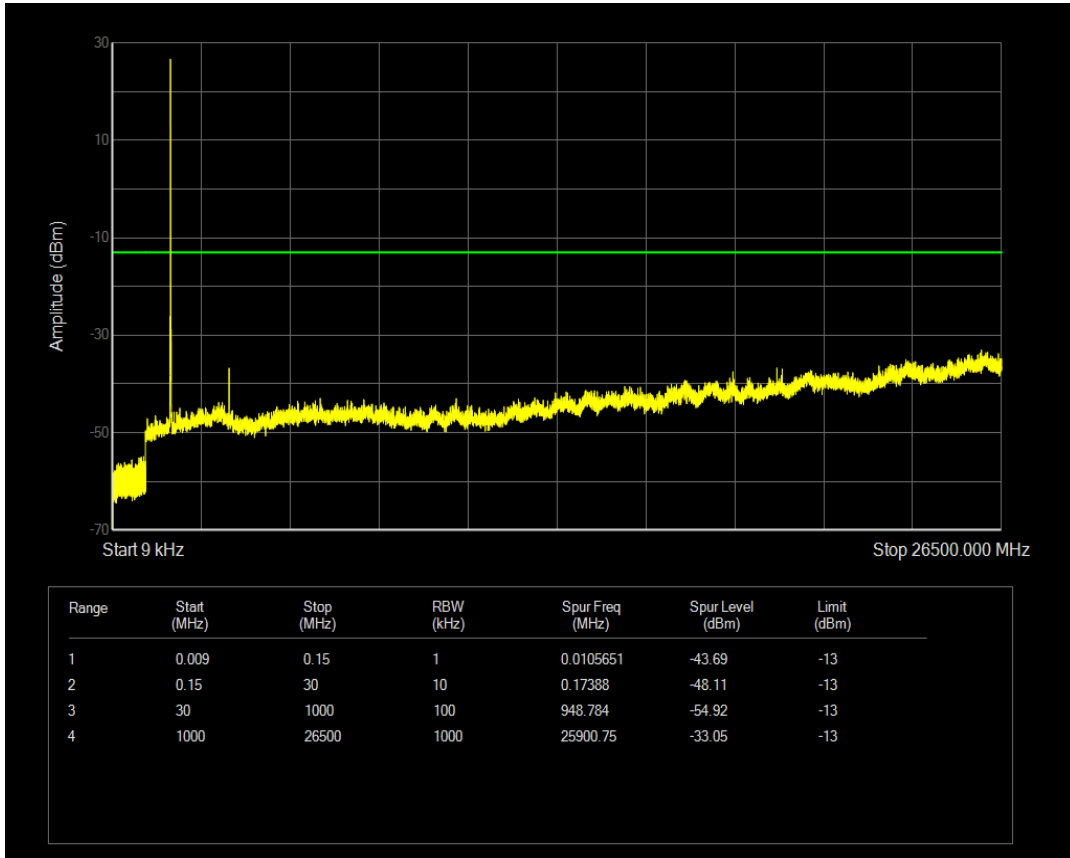

Band4 QPSK BW=10MHz Channel=20000 RB Size=1 Position=#0

Band4 16QAM BW=10MHz Channel=20000 RB Size=1 Position=#0

Band4 16QAM BW=10MHz Channel=20000 RB Size=50 Position=#0

Band4 QPSK BW=10MHz Channel=20175 RB Size=1 Position=#0

Band4 QPSK BW=10MHz Channel=20175 RB Size=50 Position=#0

Band4 16QAM BW=10MHz Channel=20175 RB Size=1 Position=#0

Band4 16QAM BW=10MHz Channel=20175 RB Size=50 Position=#0

Band4 QPSK BW=10MHz Channel=20350 RB Size=1 Position=#0

Band4 QPSK BW=10MHz Channel=20350 RB Size=50 Position=#0

Band4 16QAM BW=10MHz Channel=20350 RB Size=1 Position=#0

Band4 16QAM BW=10MHz Channel=20350 RB Size=50 Position=#0

Band4 QPSK BW=15MHz Channel=20025 RB Size=1 Position=#0