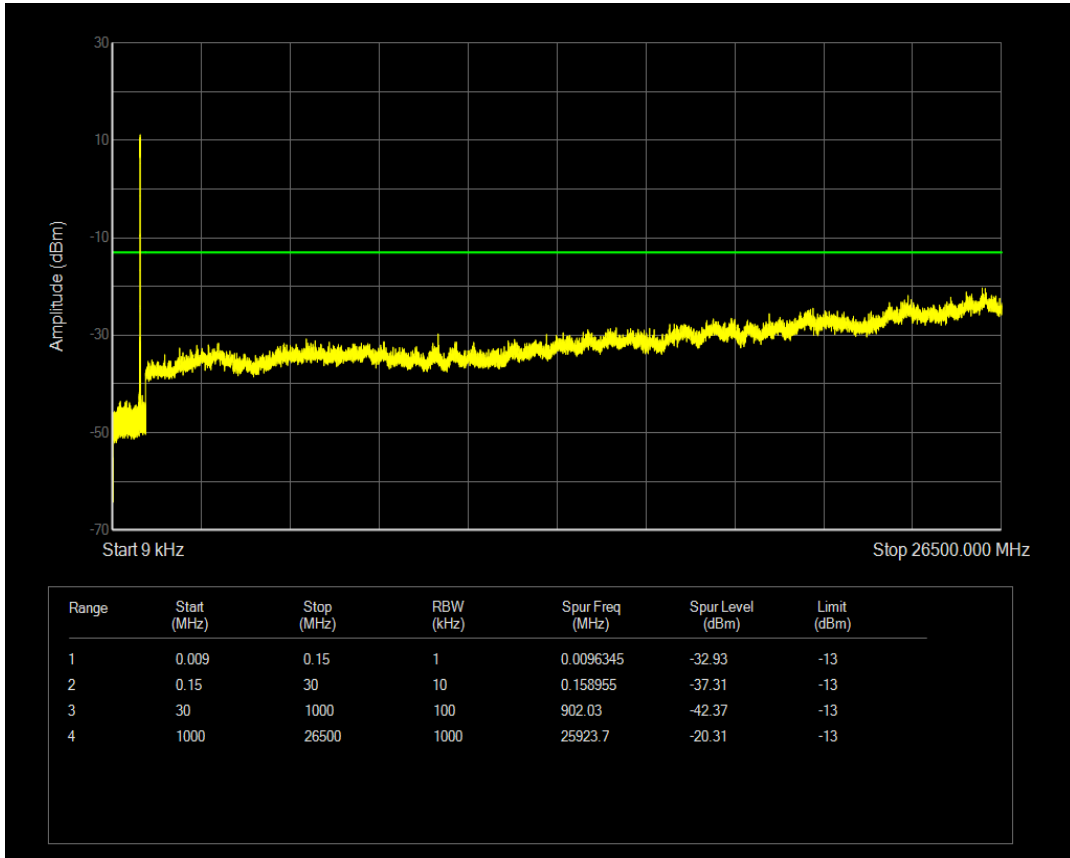

Band5 QPSK BW=10MHz Channel=20450 RB Size=50 Position=#0

Band5 16QAM BW=10MHz Channel=20450 RB Size=1 Position=#0

Band5 16QAM BW=10MHz Channel=20450 RB Size=50 Position=#0

Band5 QPSK BW=10MHz Channel=20525 RB Size=1 Position=#0

Band5 QPSK BW=10MHz Channel=20525 RB Size=50 Position=#0

Band5 16QAM BW=10MHz Channel=20525 RB Size=50 Position=#0

Band5 16QAM BW=10MHz Channel=20525 RB Size=1 Position=#0

Band5 QPSK BW=10MHz Channel=20600 RB Size=1 Position=#0