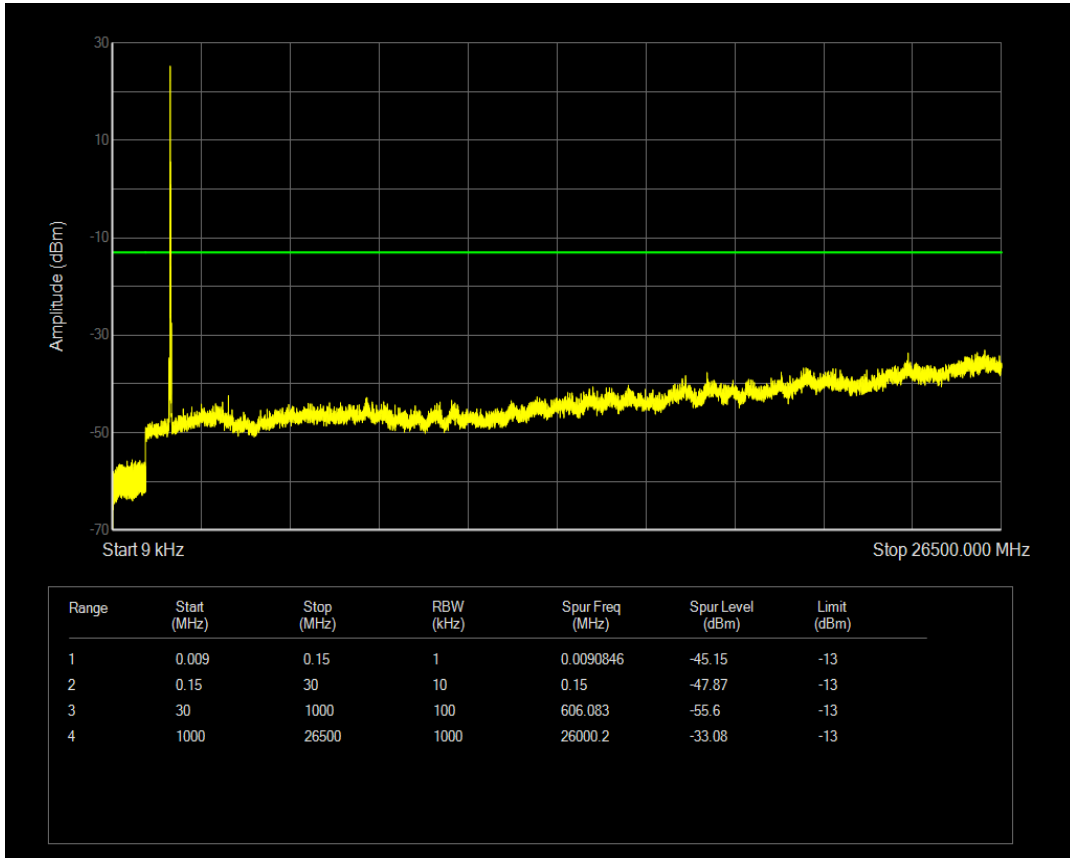

Band4 QPSK BW=20MHz Channel=20050 RB Size=100 Position=#0

Band4 16QAM BW=20MHz Channel=20050 RB Size=1 Position=#0

Band4 16QAM BW=20MHz Channel=20050 RB Size=100 Position=#0

Band4 QPSK BW=20MHz Channel=20175 RB Size=1 Position=#0

Band4 QPSK BW=20MHz Channel=20175 RB Size=100 Position=#0

Band4 16QAM BW=20MHz Channel=20175 RB Size=1 Position=#0

Band4 16QAM BW=20MHz Channel=20175 RB Size=100 Position=#0

Band4 QPSK BW=20MHz Channel=20300 RB Size=1 Position=#0

Band4 QPSK BW=20MHz Channel=20300 RB Size=100 Position=#0

Band4 16QAM BW=20MHz Channel=20300 RB Size=1 Position=#0

Band4 16QAM BW=20MHz Channel=20300 RB Size=100 Position=#0

Band5 QPSK BW=1.4MHz Channel=20407 RB Size=1 Position=#0