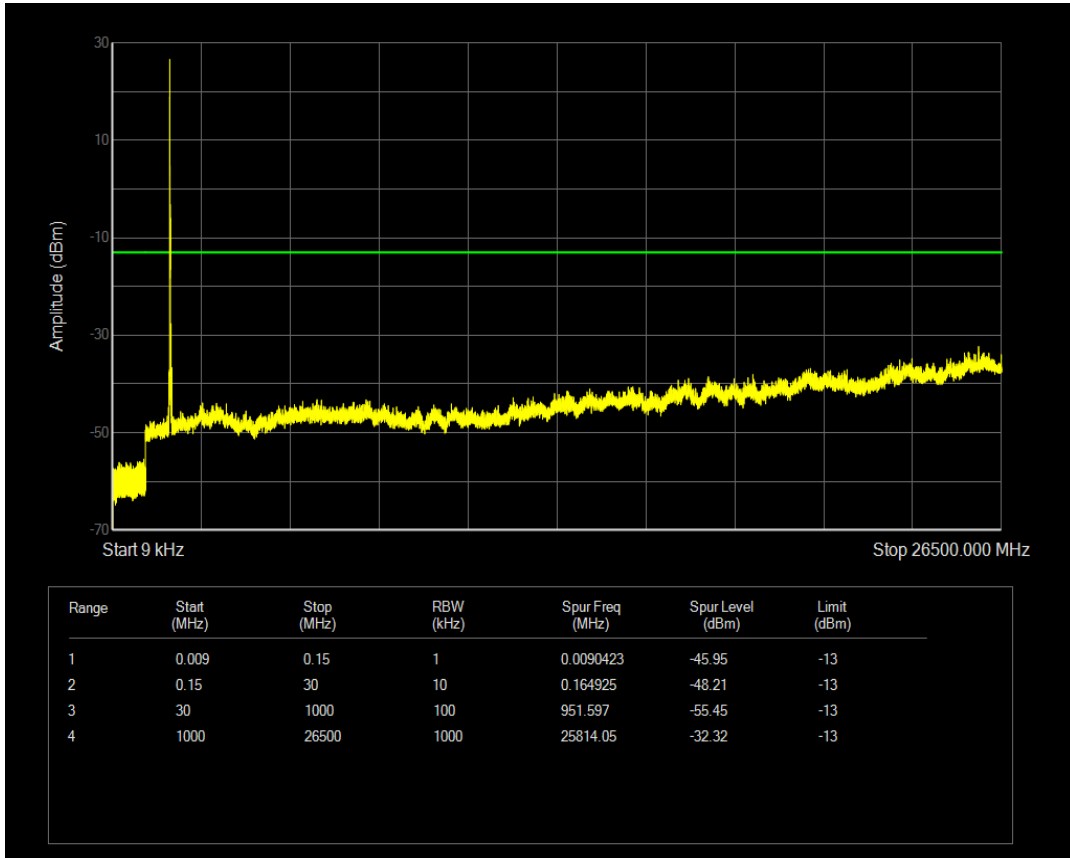

Band4 QPSK BW=20MHz Channel=20050 RB Size=100 Position=#0

Band4 16QAM BW=20MHz Channel=20050 RB Size=1 Position=#0

Band4 16QAM BW=20MHz Channel=20050 RB Size=100 Position=#0

Band4 QPSK BW=20MHz Channel=20175 RB Size=1 Position=#0

Band4 QPSK BW=20MHz Channel=20175 RB Size=100 Position=#0

Band4 16QAM BW=20MHz Channel=20175 RB Size=1 Position=#0

Band4 16QAM BW=20MHz Channel=20175 RB Size=100 Position=#0

Band4 QPSK BW=20MHz Channel=20300 RB Size=1 Position=#0