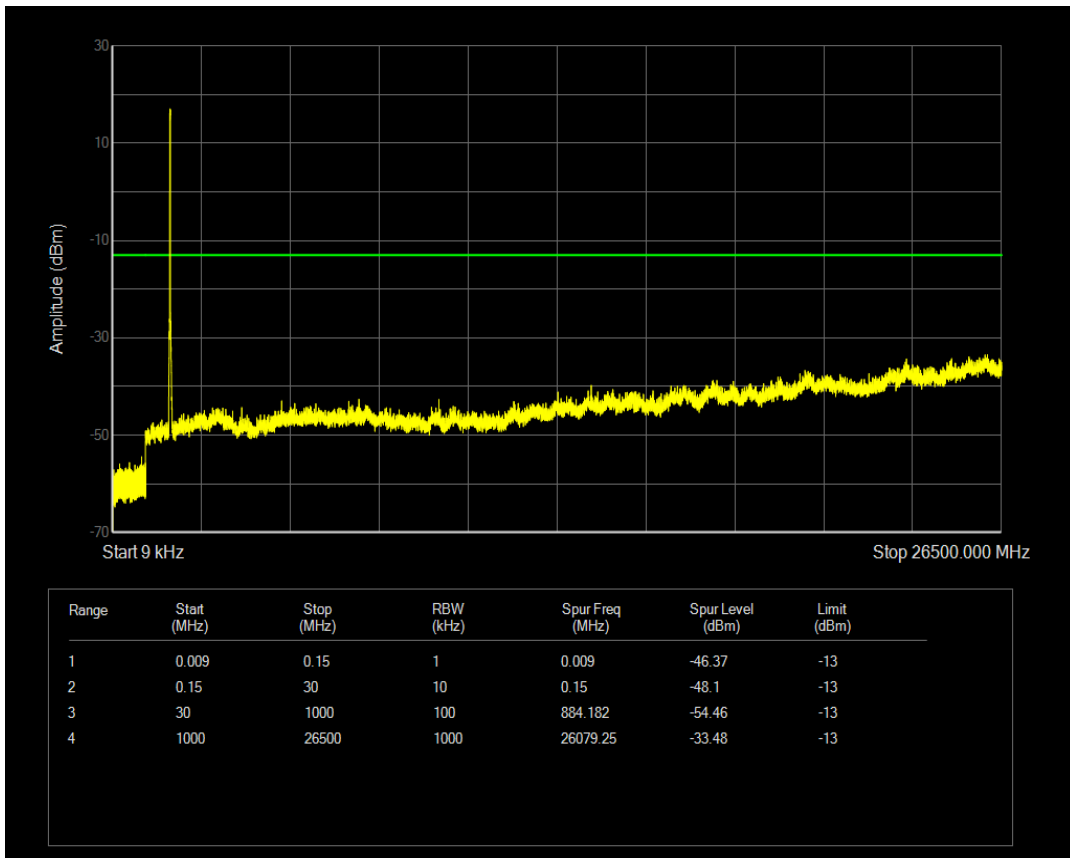

Band4 QPSK BW=20MHz Channel=20050 RB Size=100 Position=#0

Band4 16QAM BW=20MHz Channel=20050 RB Size=1 Position=#0

Band4 16QAM BW=20MHz Channel=20050 RB Size=100 Position=#0

Band4 QPSK BW=20MHz Channel=20175 RB Size=1 Position=#0

Band4 QPSK BW=20MHz Channel=20175 RB Size=100 Position=#0

Band4 16QAM BW=20MHz Channel=20175 RB Size=1 Position=#0

Band4 16QAM BW=20MHz Channel=20175 RB Size=100 Position=#0

Band4 QPSK BW=20MHz Channel=20300 RB Size=1 Position=#0