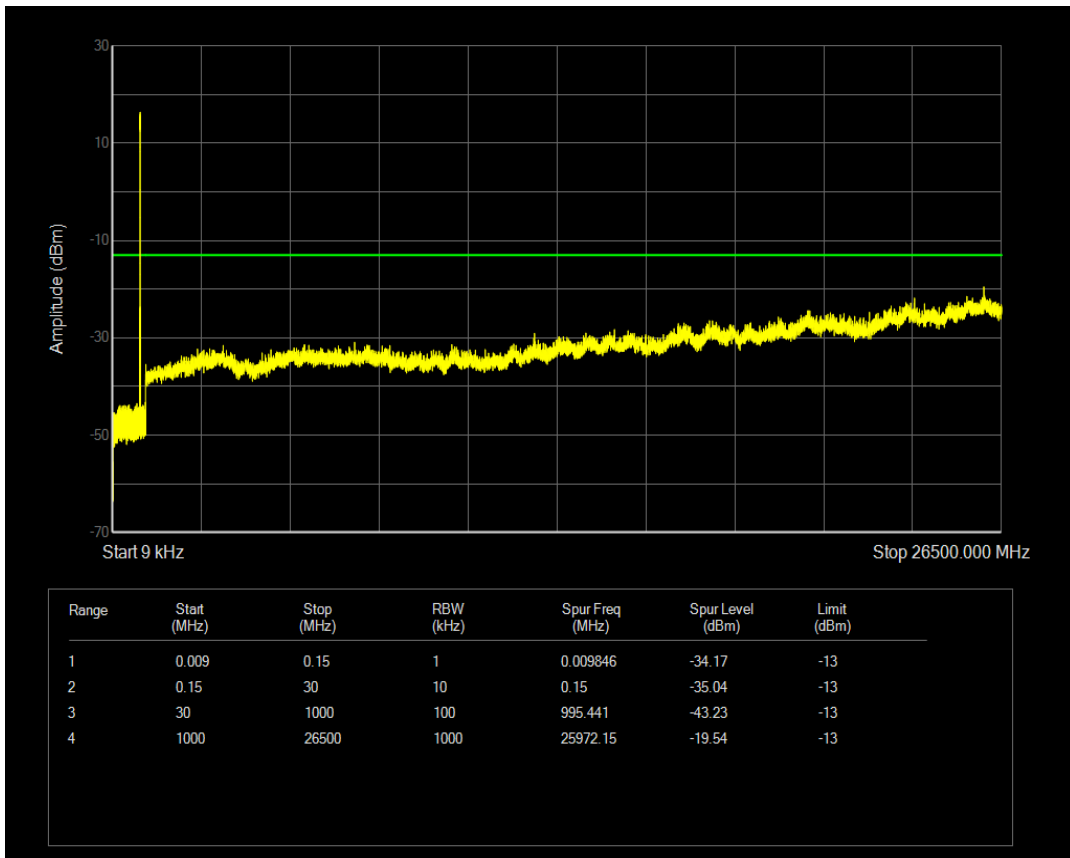

Band5 16QAM BW=3MHz Channel=20525 RB Size=15 Position=#0

Band5 QPSK BW=3MHz Channel=20635 RB Size=1 Position=#0