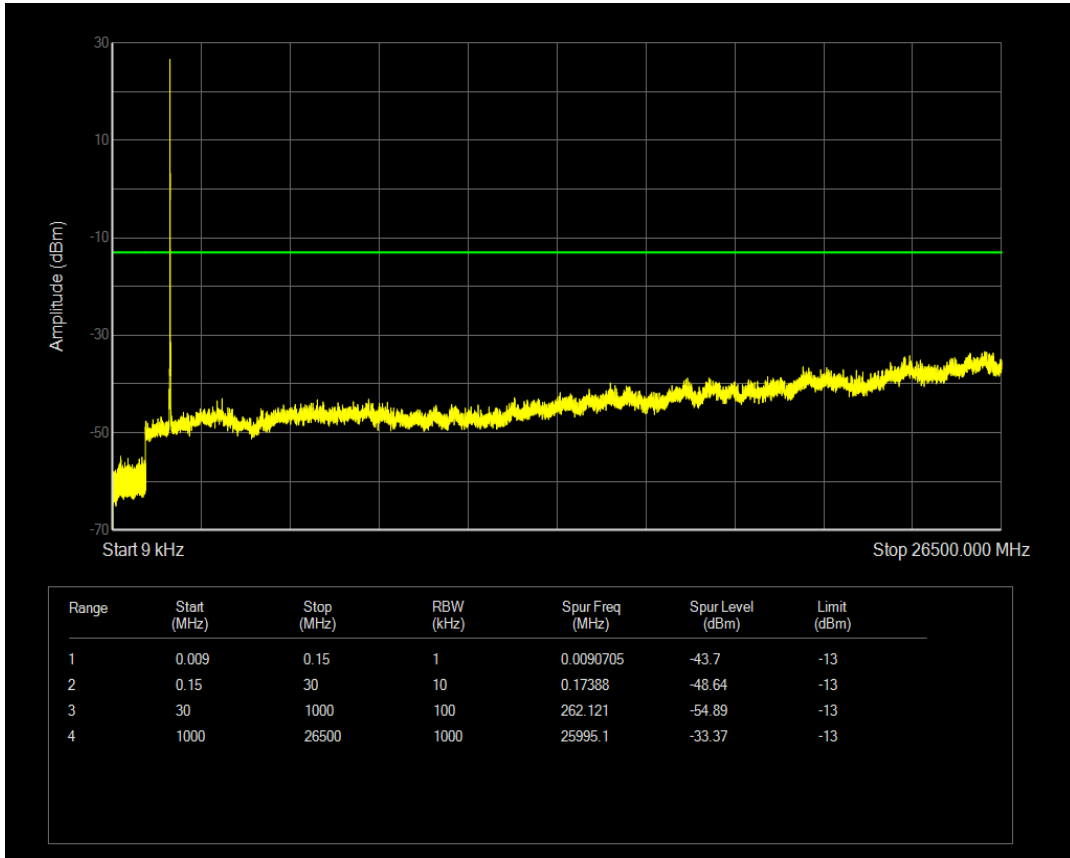

Band4 QPSK BW=10MHz Channel=20000 RB Size=1 Position=#0

Band4 16QAM BW=10MHz Channel=20000 RB Size=1 Position=#0

Band4 16QAM BW=10MHz Channel=20000 RB Size=50 Position=#0

Band4 QPSK BW=10MHz Channel=20175 RB Size=1 Position=#0

Band4 QPSK BW=10MHz Channel=20175 RB Size=50 Position=#0

Band4 16QAM BW=10MHz Channel=20175 RB Size=1 Position=#0

Band4 16QAM BW=10MHz Channel=20175 RB Size=50 Position=#0

Band4 QPSK BW=10MHz Channel=20350 RB Size=1 Position=#0