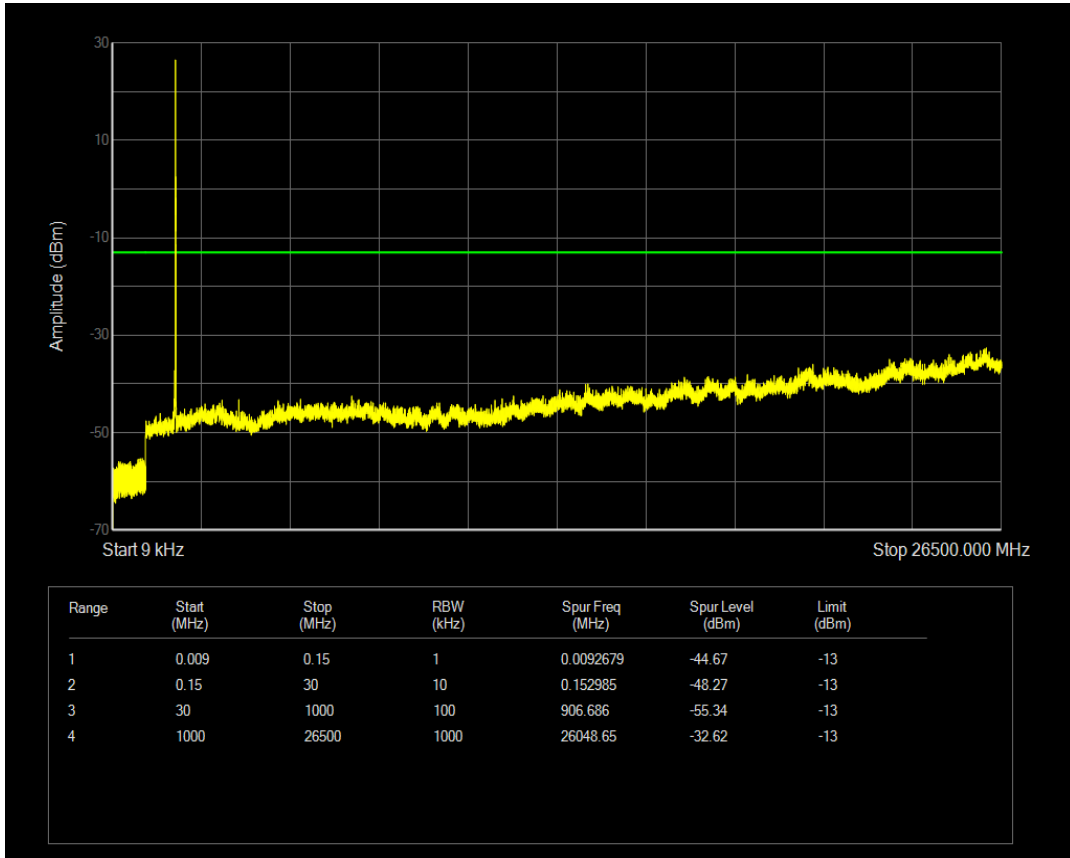

Band2 QPSK BW=20MHz Channel=18700 RB Size=1 Position=#0

Band2 16QAM BW=20MHz Channel=18700 RB Size=1 Position=#0

Band2 16QAM BW=20MHz Channel=18700 RB Size=100 Position=#0

Band2 QPSK BW=20MHz Channel=18900 RB Size=1 Position=#0

Band2 QPSK BW=20MHz Channel=18900 RB Size=100 Position=#0

Band2 16QAM BW=20MHz Channel=18900 RB Size=1 Position=#0

Band2 16QAM BW=20MHz Channel=18900 RB Size=100 Position=#0

Band2 QPSK BW=20MHz Channel=19100 RB Size=1 Position=#0

Band2 QPSK BW=20MHz Channel=19100 RB Size=100 Position=#0

Band2 16QAM BW=20MHz Channel=19100 RB Size=1 Position=#0

Band2 16QAM BW=20MHz Channel=19100 RB Size=100 Position=#0

Band38 QPSK BW=5MHz Channel=37775 RB Size=1 Position=#0