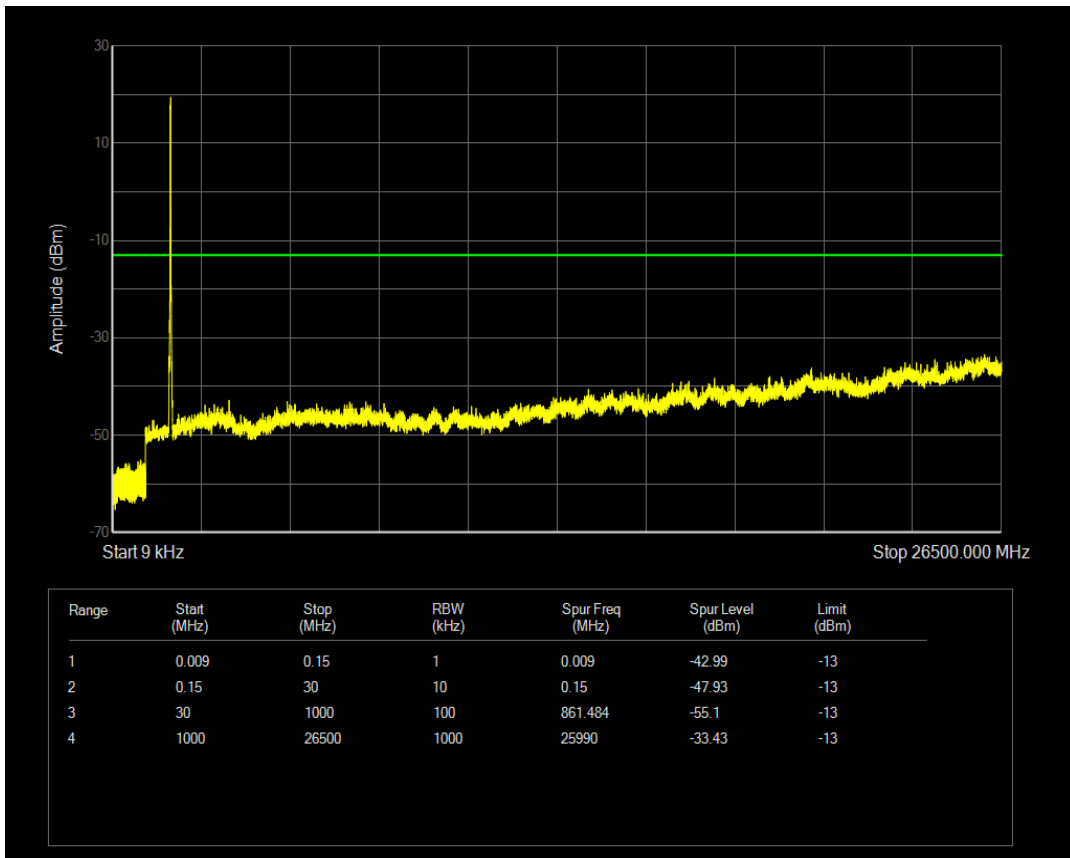

Band4 QPSK BW=20MHz Channel=20175 RB Size=100 Position=#0

Band4 16QAM BW=20MHz Channel=20175 RB Size=1 Position=#0

Band4 16QAM BW=20MHz Channel=20175 RB Size=100 Position=#0

Band4 QPSK BW=20MHz Channel=20300 RB Size=1 Position=#0

Band4 QPSK BW=20MHz Channel=20300 RB Size=100 Position=#0

Band4 16QAM BW=20MHz Channel=20300 RB Size=1 Position=#0

Band4 16QAM BW=20MHz Channel=20300 RB Size=100 Position=#0

Band5 QPSK BW=1.4MHz Channel=20407 RB Size=1 Position=#0