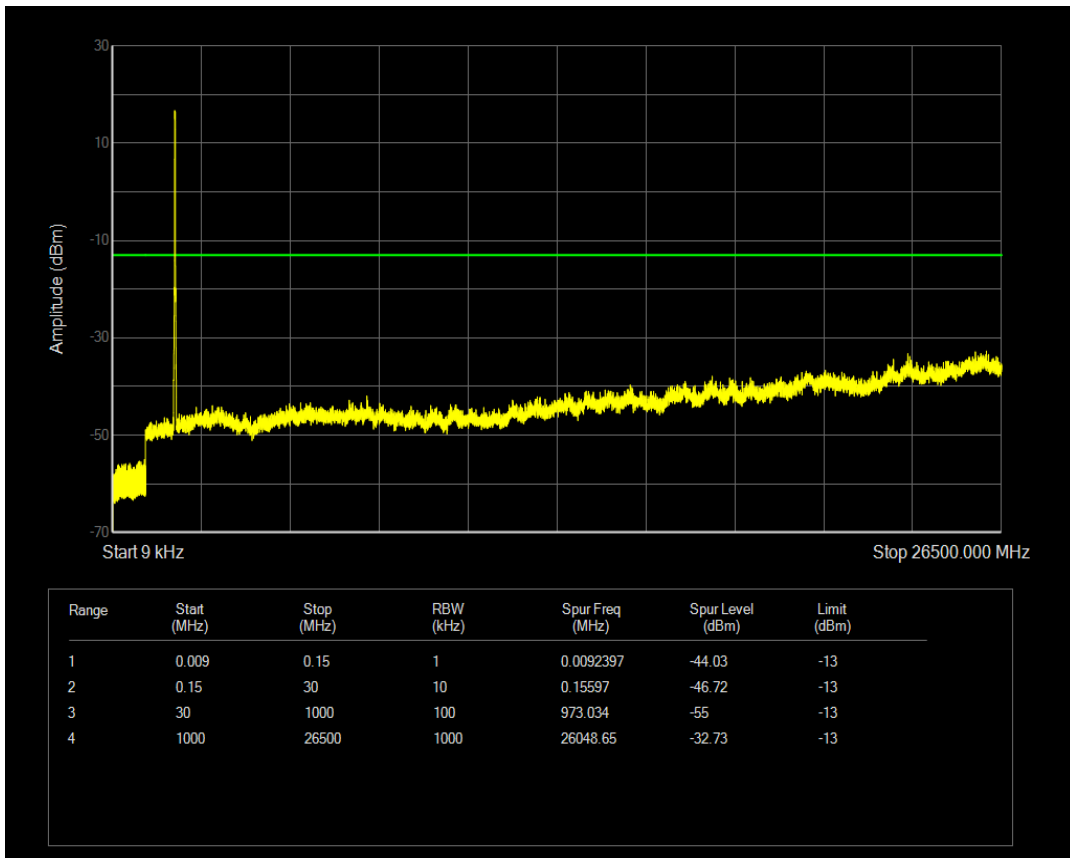

Band2 QPSK BW=20MHz Channel=18700 RB Size=1 Position=#0

Band2 16QAM BW=20MHz Channel=18700 RB Size=1 Position=#0

Band2 16QAM BW=20MHz Channel=18700 RB Size=100 Position=#0

Band2 QPSK BW=20MHz Channel=18900 RB Size=1 Position=#0

Band2 QPSK BW=20MHz Channel=18900 RB Size=100 Position=#0

Band2 16QAM BW=20MHz Channel=18900 RB Size=1 Position=#0

Band2 16QAM BW=20MHz Channel=18900 RB Size=100 Position=#0

Band2 QPSK BW=20MHz Channel=19100 RB Size=1 Position=#0