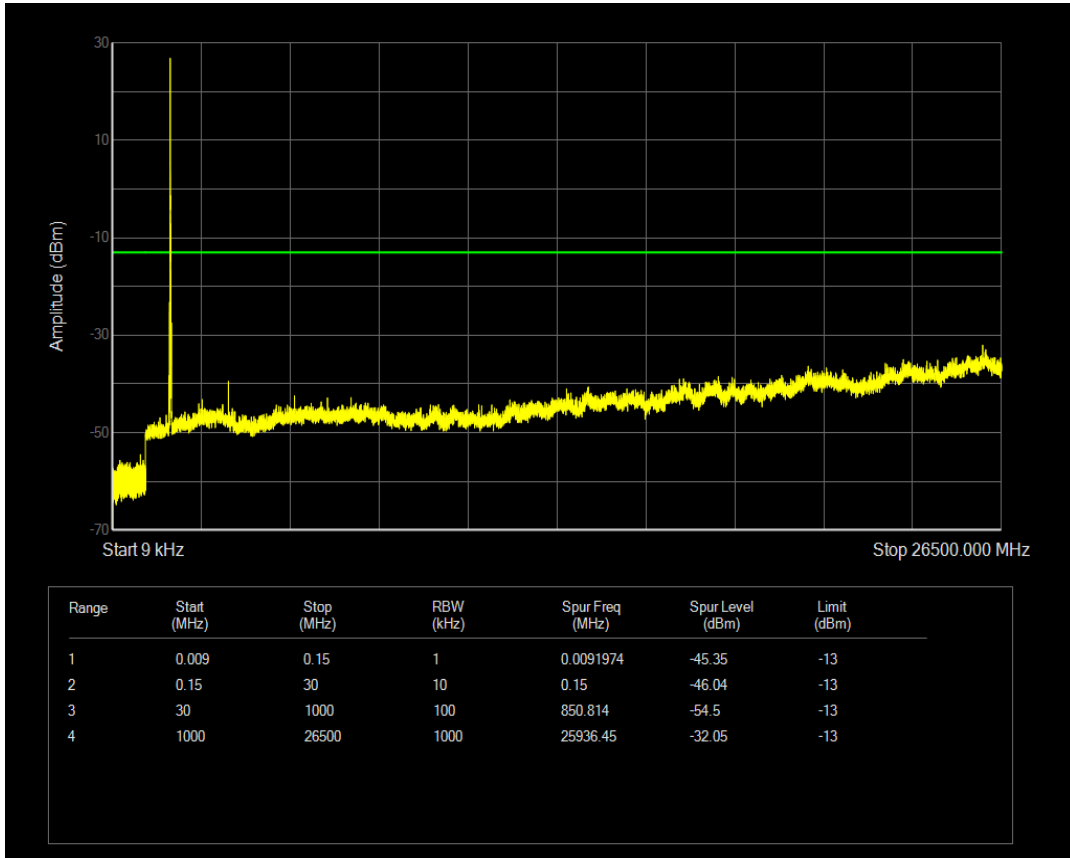

Band4 QPSK BW=20MHz Channel=20050 RB Size=100 Position=#0

Band4 16QAM BW=20MHz Channel=20050 RB Size=1 Position=#0

Band4 16QAM BW=20MHz Channel=20050 RB Size=100 Position=#0

Band4 QPSK BW=20MHz Channel=20175 RB Size=1 Position=#0

Band4 QPSK BW=20MHz Channel=20175 RB Size=100 Position=#0

Band4 16QAM BW=20MHz Channel=20175 RB Size=1 Position=#0

Band4 16QAM BW=20MHz Channel=20175 RB Size=100 Position=#0

Band4 QPSK BW=20MHz Channel=20300 RB Size=1 Position=#0

Band4 QPSK BW=20MHz Channel=20300 RB Size=100 Position=#0

Band4 16QAM BW=20MHz Channel=20300 RB Size=1 Position=#0

Band4 16QAM BW=20MHz Channel=20300 RB Size=100 Position=#0

Band5 QPSK BW=1.4MHz Channel=20407 RB Size=1 Position=#0