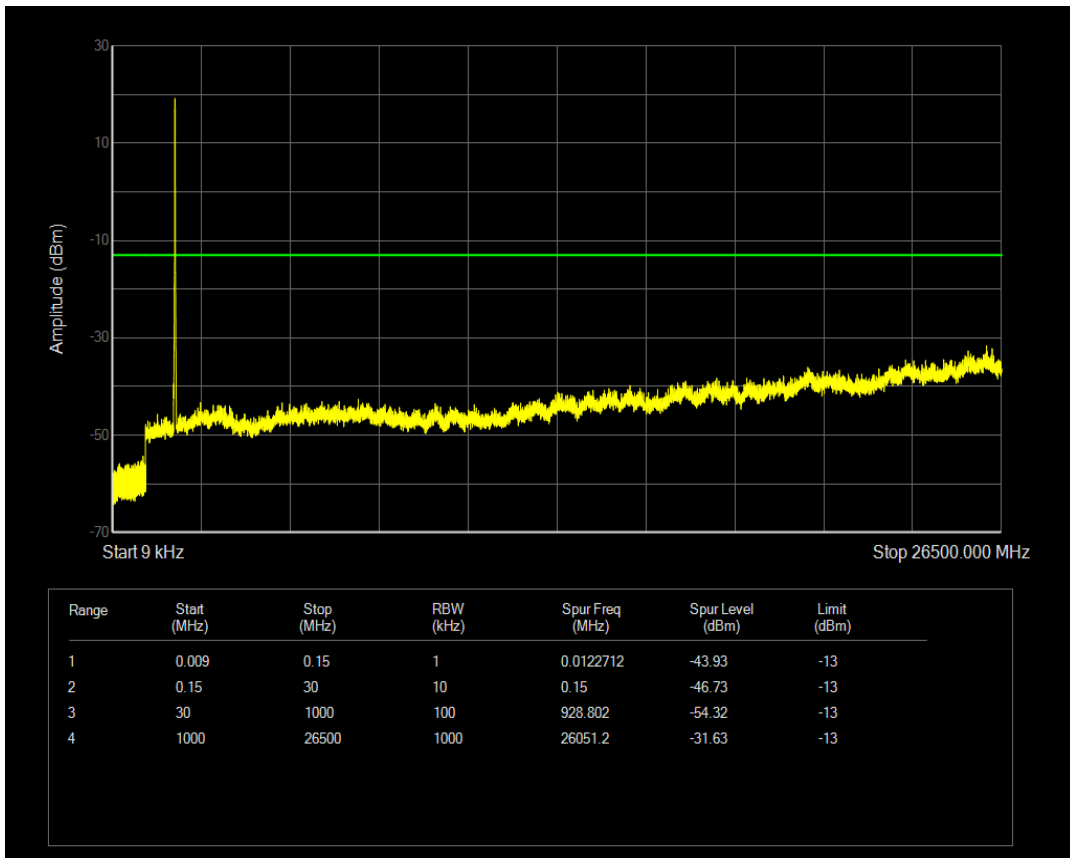

Band2 QPSK BW=15MHz Channel=18675 RB Size=75 Position=#0

Band2 16QAM BW=15MHz Channel=18675 RB Size=1 Position=#0

Band2 16QAM BW=15MHz Channel=18675 RB Size=75 Position=#0

Band2 QPSK BW=15MHz Channel=18900 RB Size=1 Position=#0

Band2 QPSK BW=15MHz Channel=18900 RB Size=75 Position=#0

Band2 16QAM BW=15MHz Channel=18900 RB Size=1 Position=#0

Band2 16QAM BW=15MHz Channel=18900 RB Size=75 Position=#0

Band2 QPSK BW=15MHz Channel=19125 RB Size=1 Position=#0