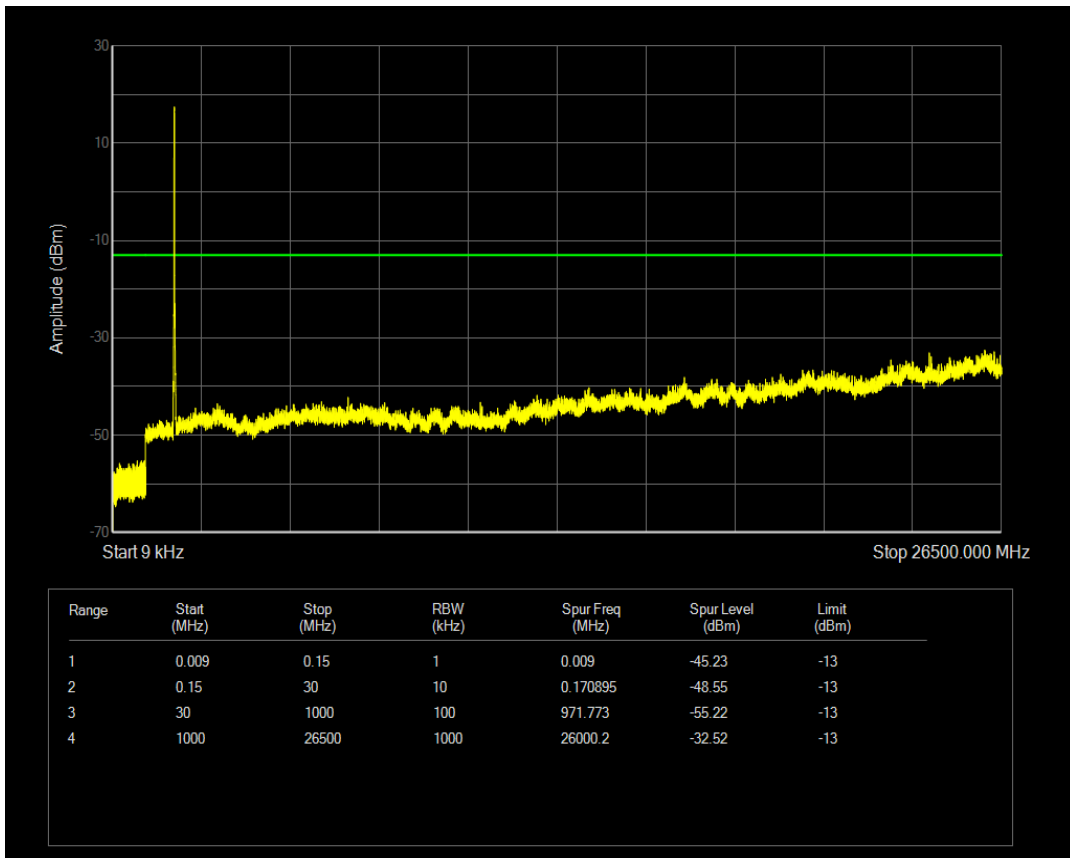

Band2 QPSK BW=15MHz Channel=18675 RB Size=75 Position=#0

Band2 16QAM BW=15MHz Channel=18675 RB Size=1 Position=#0

Band2 16QAM BW=15MHz Channel=18675 RB Size=75 Position=#0

Band2 QPSK BW=15MHz Channel=18900 RB Size=1 Position=#0

Band2 QPSK BW=15MHz Channel=18900 RB Size=75 Position=#0

Band2 16QAM BW=15MHz Channel=18900 RB Size=1 Position=#0

Band2 16QAM BW=15MHz Channel=18900 RB Size=75 Position=#0

Band2 QPSK BW=15MHz Channel=19125 RB Size=1 Position=#0