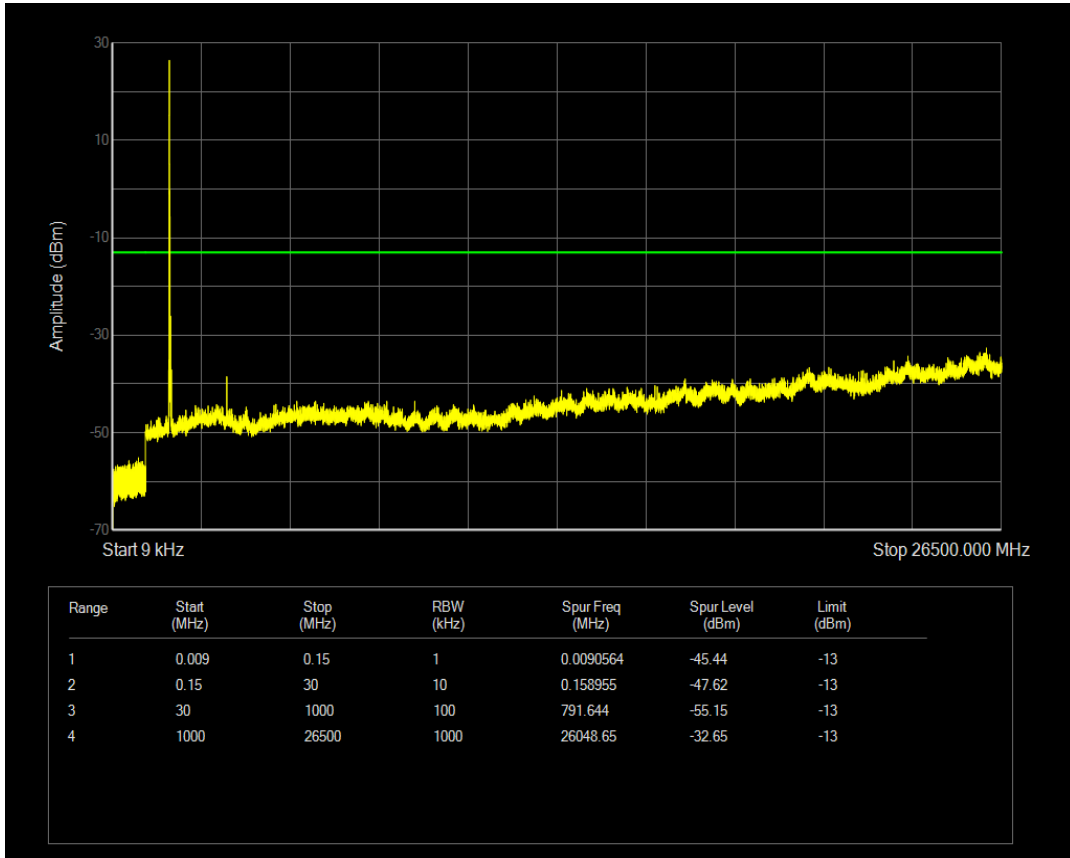

Band4 QPSK BW=15MHz Channel=20325 RB Size=1 Position=#0

Band4 16QAM BW=15MHz Channel=20325 RB Size=1 Position=#0

Band4 16QAM BW=15MHz Channel=20325 RB Size=75 Position=#0

Band4 QPSK BW=20MHz Channel=20050 RB Size=1 Position=#0

Band4 QPSK BW=20MHz Channel=20050 RB Size=100 Position=#0

Band4 16QAM BW=20MHz Channel=20050 RB Size=1 Position=#0

Band4 16QAM BW=20MHz Channel=20050 RB Size=100 Position=#0

Band4 QPSK BW=20MHz Channel=20175 RB Size=1 Position=#0