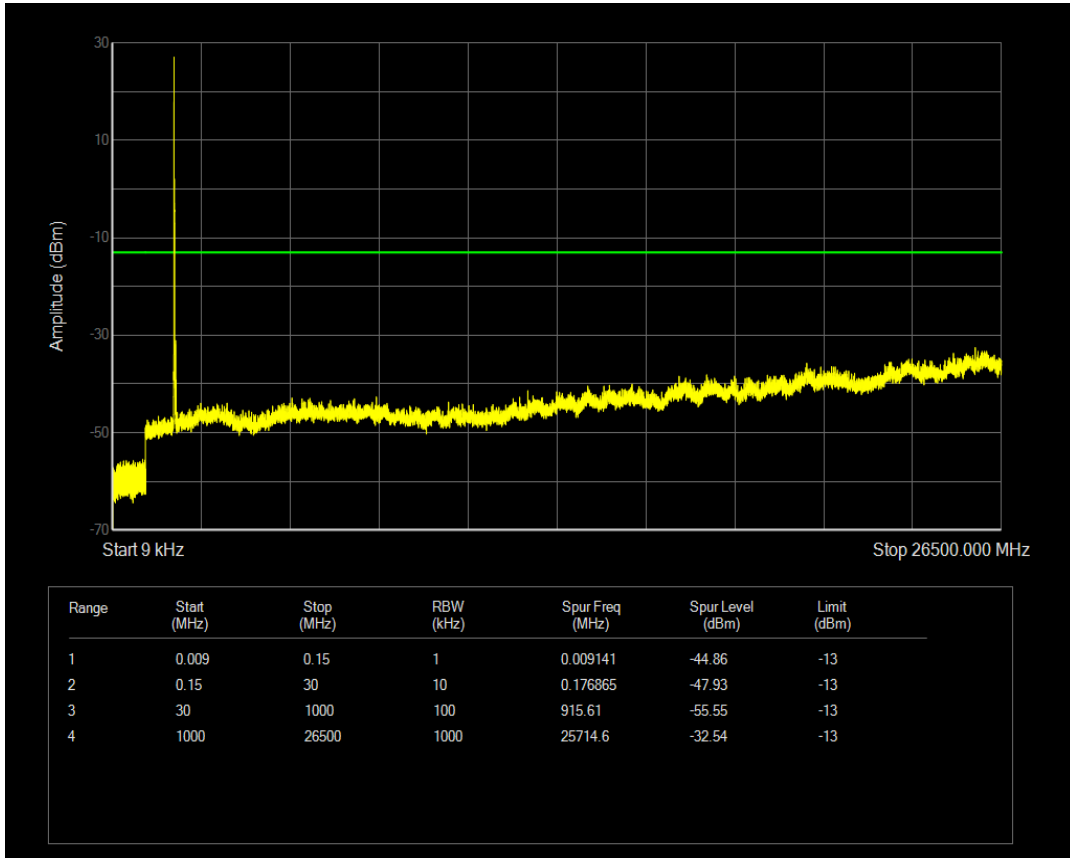

Band2 QPSK BW=15MHz Channel=18900 RB Size=75 Position=#0

Band2 16QAM BW=15MHz Channel=18900 RB Size=1 Position=#0

Band2 16QAM BW=15MHz Channel=18900 RB Size=75 Position=#0

Band2 QPSK BW=15MHz Channel=19125 RB Size=1 Position=#0

Band2 QPSK BW=15MHz Channel=19125 RB Size=75 Position=#0

Band2 16QAM BW=15MHz Channel=19125 RB Size=1 Position=#0

Band2 16QAM BW=15MHz Channel=19125 RB Size=75 Position=#0

Band2 QPSK BW=20MHz Channel=18700 RB Size=100 Position=#0

Band2 QPSK BW=20MHz Channel=18700 RB Size=1 Position=#0

Band2 16QAM BW=20MHz Channel=18700 RB Size=1 Position=#0

Band2 16QAM BW=20MHz Channel=18700 RB Size=100 Position=#0

Band2 QPSK BW=20MHz Channel=18900 RB Size=1 Position=#0

Band2 QPSK BW=20MHz Channel=18900 RB Size=100 Position=#0

Band2 16QAM BW=20MHz Channel=18900 RB Size=1 Position=#0

Band2 16QAM BW=20MHz Channel=18900 RB Size=100 Position=#0

Band2 QPSK BW=20MHz Channel=19100 RB Size=1 Position=#0