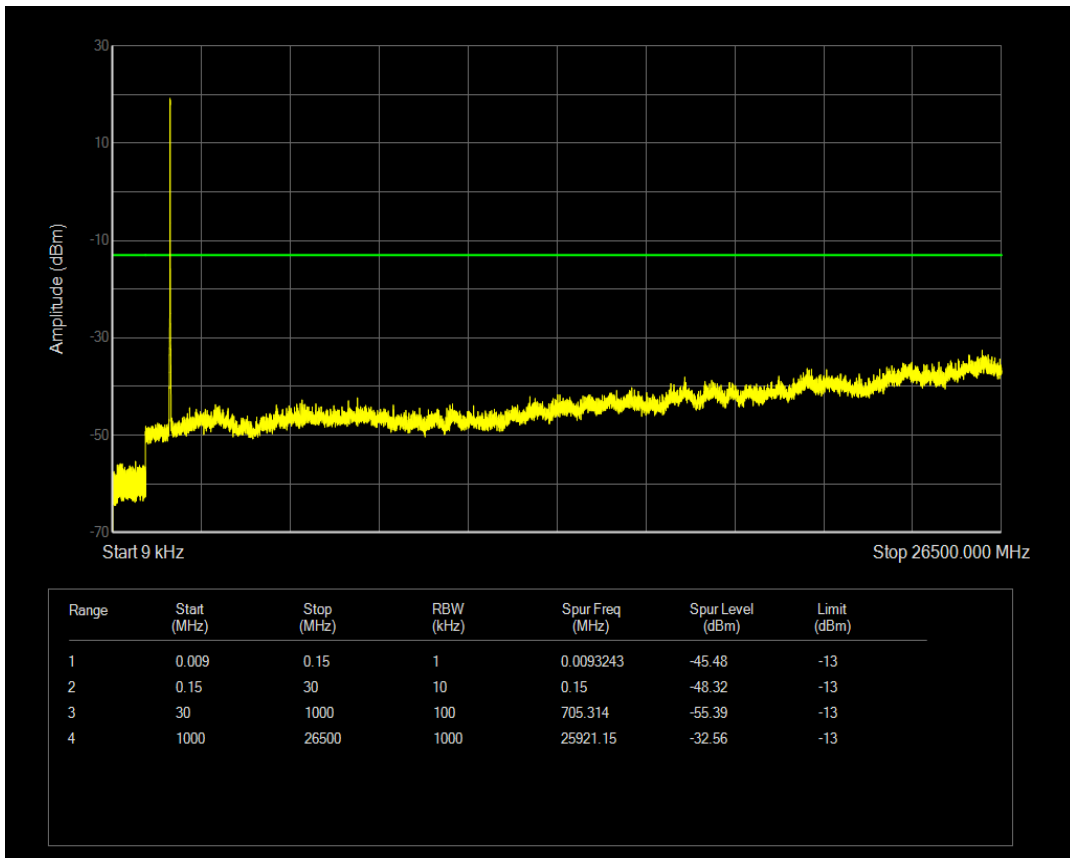

Band4 QPSK BW=10MHz Channel=20000 RB Size=1 Position=#0

Band4 16QAM BW=10MHz Channel=20000 RB Size=1 Position=#0

Band4 16QAM BW=10MHz Channel=20000 RB Size=50 Position=#0

Band4 QPSK BW=10MHz Channel=20175 RB Size=1 Position=#0

Band4 QPSK BW=10MHz Channel=20175 RB Size=50 Position=#0

Band4 16QAM BW=10MHz Channel=20175 RB Size=1 Position=#0

Band4 16QAM BW=10MHz Channel=20175 RB Size=50 Position=#0

Band4 QPSK BW=10MHz Channel=20350 RB Size=1 Position=#0