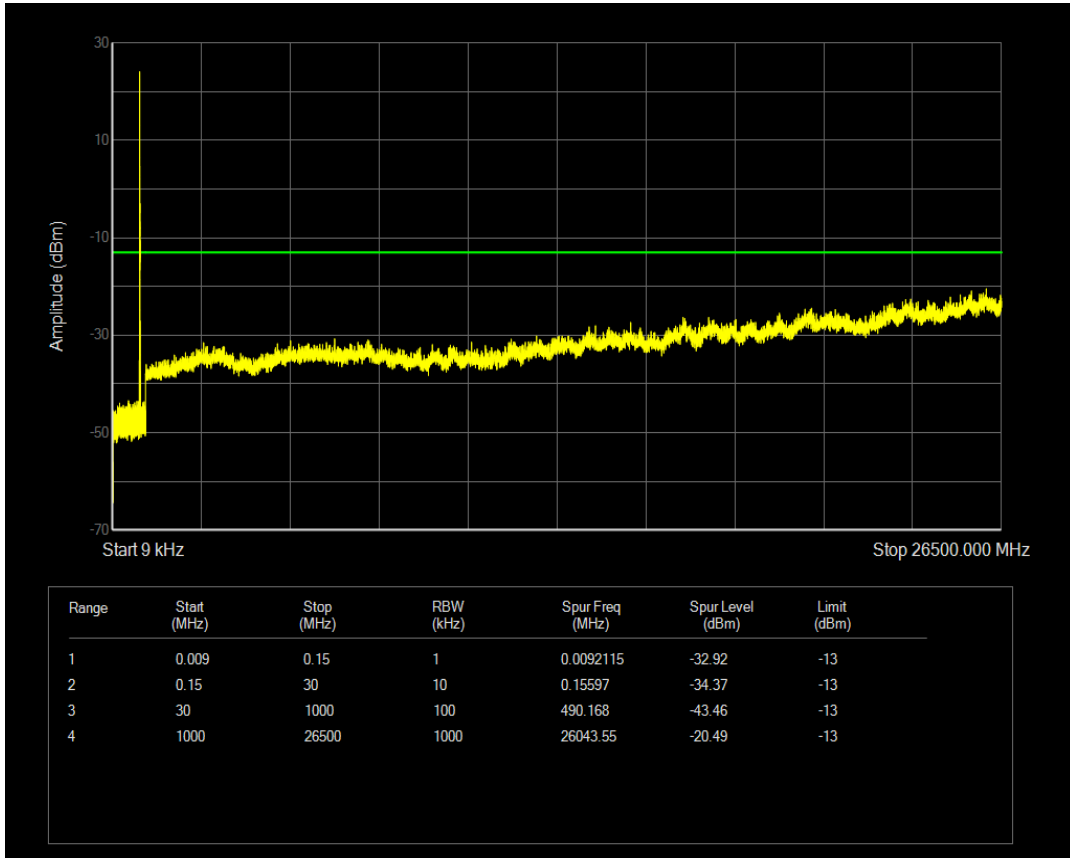

Band5 16QAM BW=3MHz Channel=20635 RB Size=1 Position=#0

Band5 QPSK BW=3MHz Channel=20635 RB Size=15 Position=#0

Band5 16QAM BW=3MHz Channel=20635 RB Size=15 Position=#0

Band5 QPSK BW=5MHz Channel=20425 RB Size=1 Position=#0

Band5 QPSK BW=5MHz Channel=20425 RB Size=25 Position=#0

Band5 16QAM BW=5MHz Channel=20425 RB Size=1 Position=#0

Band5 16QAM BW=5MHz Channel=20425 RB Size=25 Position=#0

Band5 QPSK BW=5MHz Channel=20525 RB Size=25 Position=#0