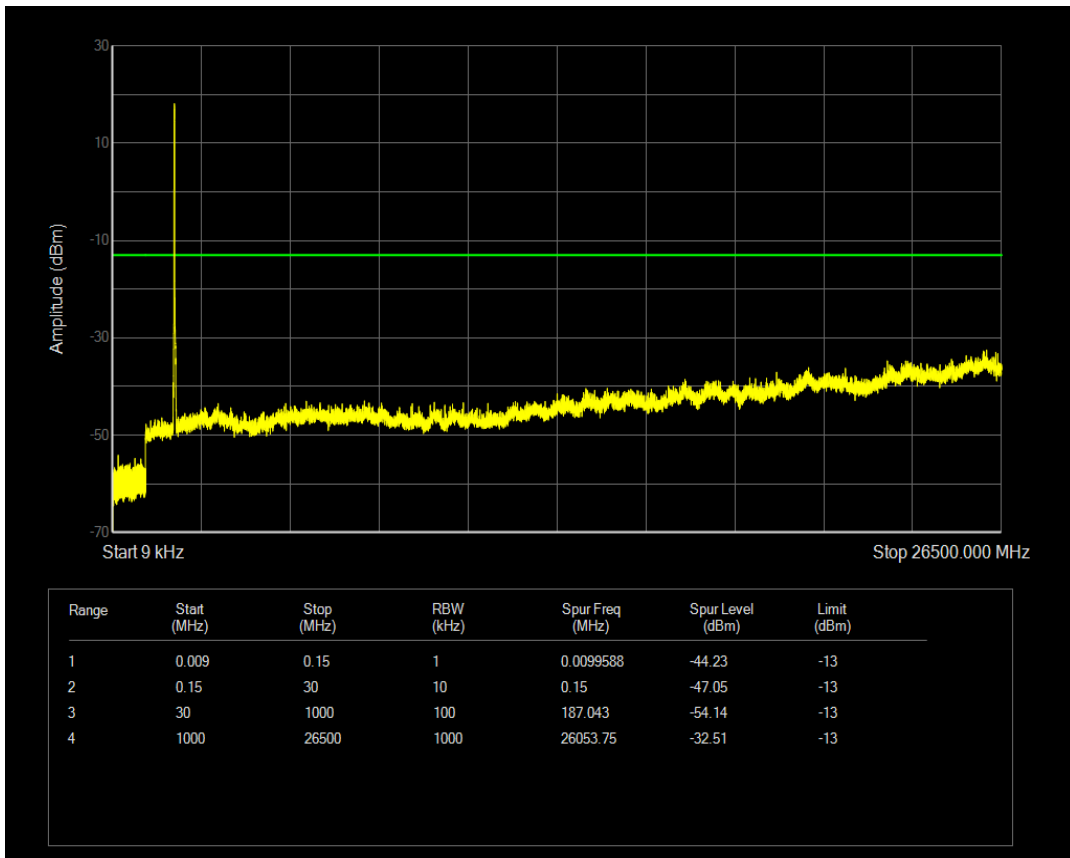

Band2 QPSK BW=15MHz Channel=19125 RB Size=75 Position=#0

Band2 16QAM BW=15MHz Channel=19125 RB Size=1 Position=#0

Band2 16QAM BW=15MHz Channel=19125 RB Size=75 Position=#0

Band2 QPSK BW=20MHz Channel=18700 RB Size=100 Position=#0

Band2 QPSK BW=20MHz Channel=18700 RB Size=1 Position=#0

Band2 16QAM BW=20MHz Channel=18700 RB Size=1 Position=#0

Band2 16QAM BW=20MHz Channel=18700 RB Size=100 Position=#0

Band2 QPSK BW=20MHz Channel=18900 RB Size=1 Position=#0