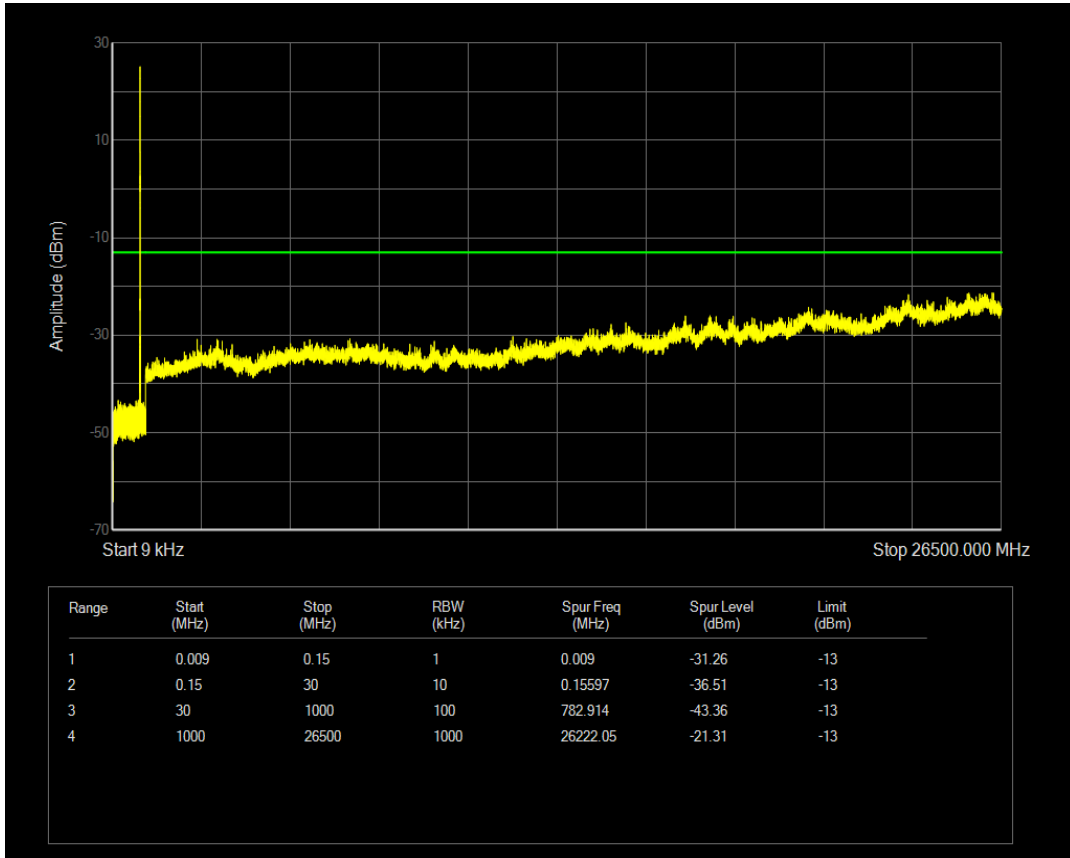

Band4 QPSK BW=20MHz Channel=20300 RB Size=100 Position=#0

Band4 16QAM BW=20MHz Channel=20300 RB Size=1 Position=#0

Band4 16QAM BW=20MHz Channel=20300 RB Size=100 Position=#0

Band5 QPSK BW=1.4MHz Channel=20407 RB Size=1 Position=#0

Band5 QPSK BW=1.4MHz Channel=20407 RB Size=6 Position=#0

Band5 16QAM BW=1.4MHz Channel=20407 RB Size=1 Position=#0

Band5 16QAM BW=1.4MHz Channel=20407 RB Size=6 Position=#0

Band5 QPSK BW=1.4MHz Channel=20525 RB Size=1 Position=#0

Band5 QPSK BW=1.4MHz Channel=20525 RB Size=6 Position=#0

Band5 16QAM BW=1.4MHz Channel=20525 RB Size=1 Position=#0

Band5 16QAM BW=1.4MHz Channel=20525 RB Size=6 Position=#0

Band5 QPSK BW=1.4MHz Channel=20643 RB Size=1 Position=#0