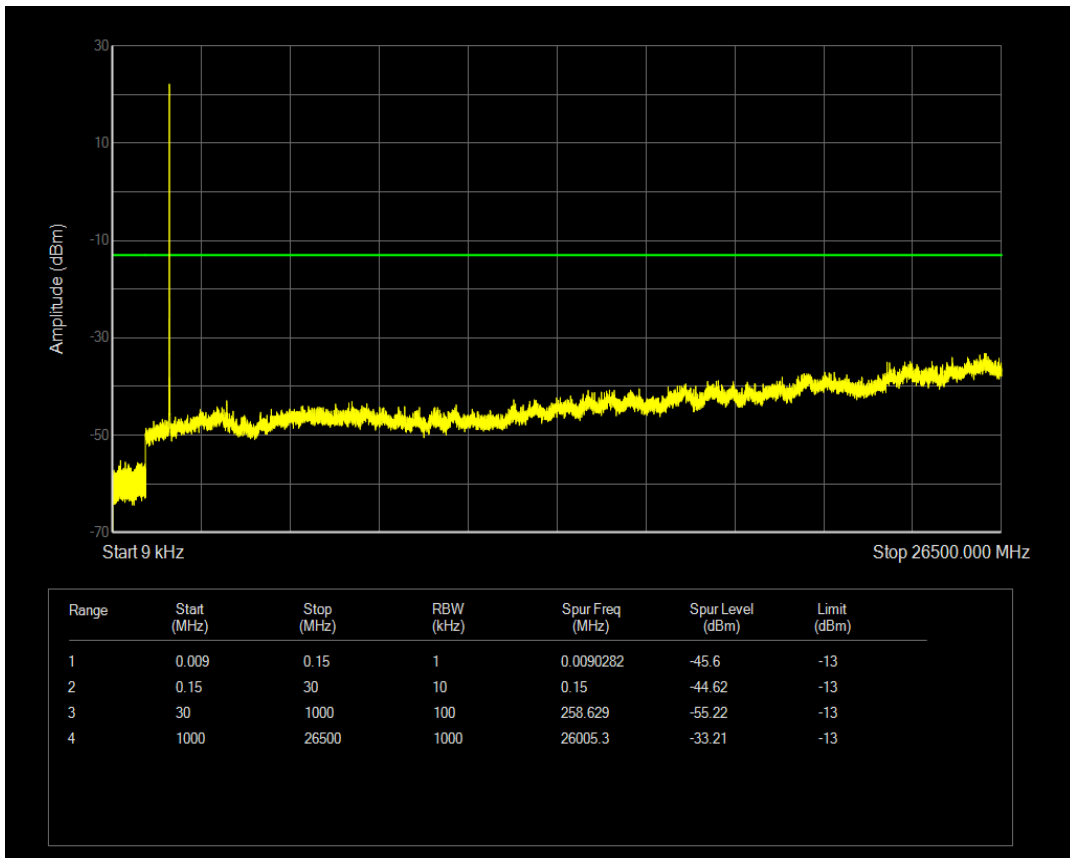

Band4 QPSK BW=3MHz Channel=19965 RB Size=15 Position=#0

Band4 16QAM BW=3MHz Channel=19965 RB Size=1 Position=#0