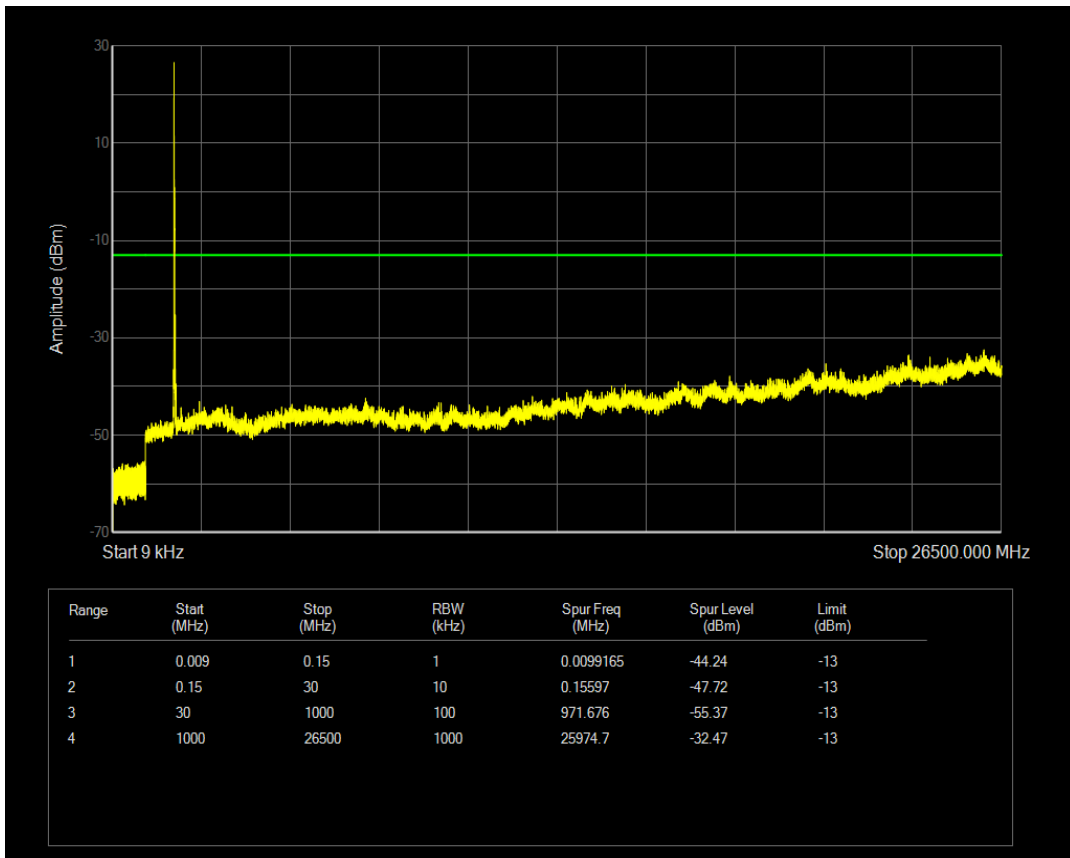

Band2 QPSK BW=15MHz Channel=19125 RB Size=75 Position=#0

Band2 16QAM BW=15MHz Channel=19125 RB Size=1 Position=#0

Band2 16QAM BW=15MHz Channel=19125 RB Size=75 Position=#0

Band2 QPSK BW=20MHz Channel=18700 RB Size=100 Position=#0

Band2 QPSK BW=20MHz Channel=18700 RB Size=1 Position=#0

Band2 16QAM BW=20MHz Channel=18700 RB Size=1 Position=#0

Band2 16QAM BW=20MHz Channel=18700 RB Size=100 Position=#0

Band2 QPSK BW=20MHz Channel=18900 RB Size=1 Position=#0