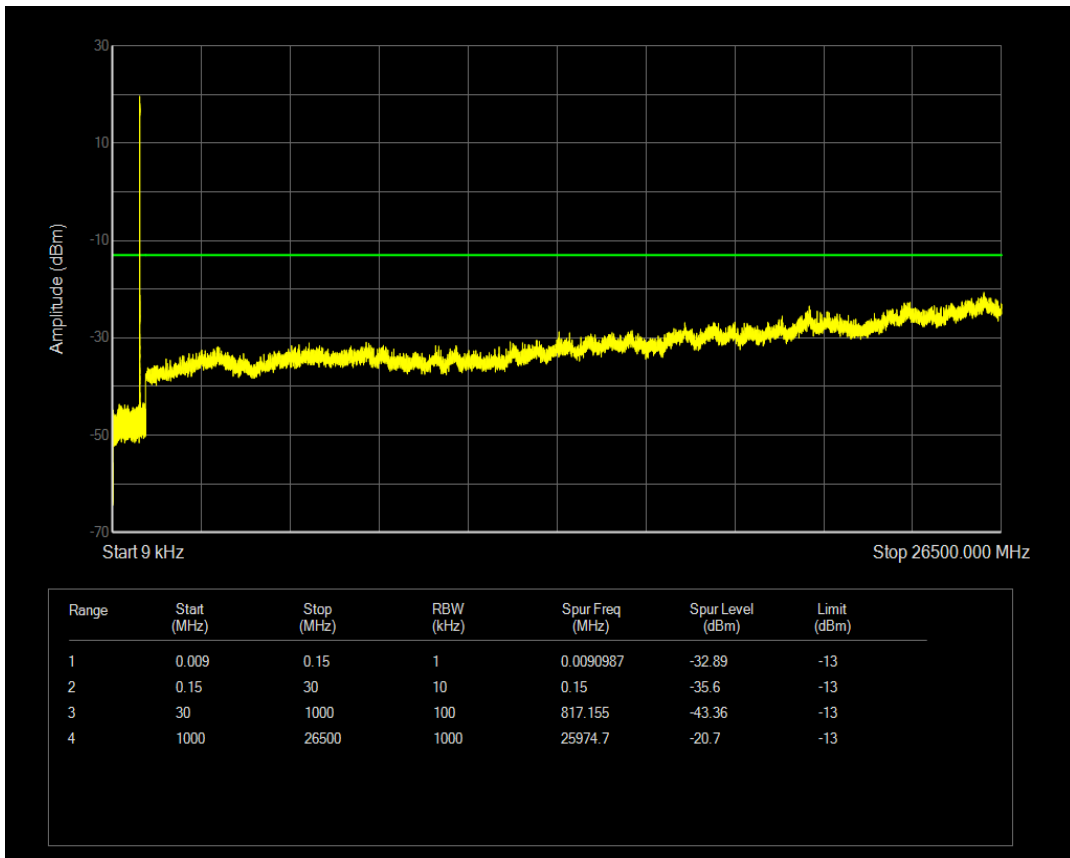

Band4 QPSK BW=20MHz Channel=20175 RB Size=100 Position=#0

Band4 16QAM BW=20MHz Channel=20175 RB Size=1 Position=#0

Band4 16QAM BW=20MHz Channel=20175 RB Size=100 Position=#0

Band4 QPSK BW=20MHz Channel=20300 RB Size=1 Position=#0

Band4 QPSK BW=20MHz Channel=20300 RB Size=100 Position=#0

Band4 16QAM BW=20MHz Channel=20300 RB Size=1 Position=#0

Band4 16QAM BW=20MHz Channel=20300 RB Size=100 Position=#0

Band5 QPSK BW=1.4MHz Channel=20407 RB Size=1 Position=#0

Band5 QPSK BW=1.4MHz Channel=20407 RB Size=6 Position=#0

Band5 16QAM BW=1.4MHz Channel=20407 RB Size=1 Position=#0

Band5 16QAM BW=1.4MHz Channel=20407 RB Size=6 Position=#0

Band5 QPSK BW=1.4MHz Channel=20525 RB Size=1 Position=#0