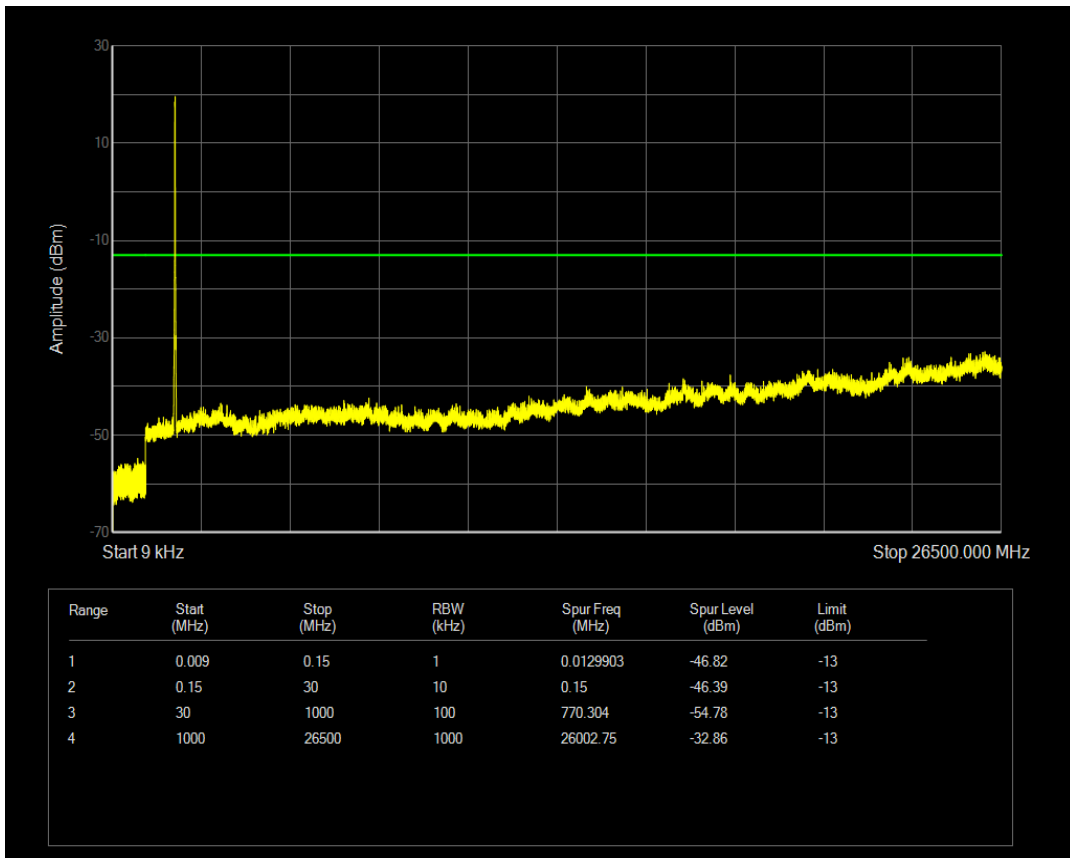

Band2 QPSK BW=15MHz Channel=18675 RB Size=75 Position=#0

Band2 16QAM BW=15MHz Channel=18675 RB Size=1 Position=#0

Band2 16QAM BW=15MHz Channel=18675 RB Size=75 Position=#0

Band2 QPSK BW=15MHz Channel=18900 RB Size=1 Position=#0

Band2 QPSK BW=15MHz Channel=18900 RB Size=75 Position=#0

Band2 16QAM BW=15MHz Channel=18900 RB Size=1 Position=#0

Band2 16QAM BW=15MHz Channel=18900 RB Size=75 Position=#0

Band2 QPSK BW=15MHz Channel=19125 RB Size=1 Position=#0