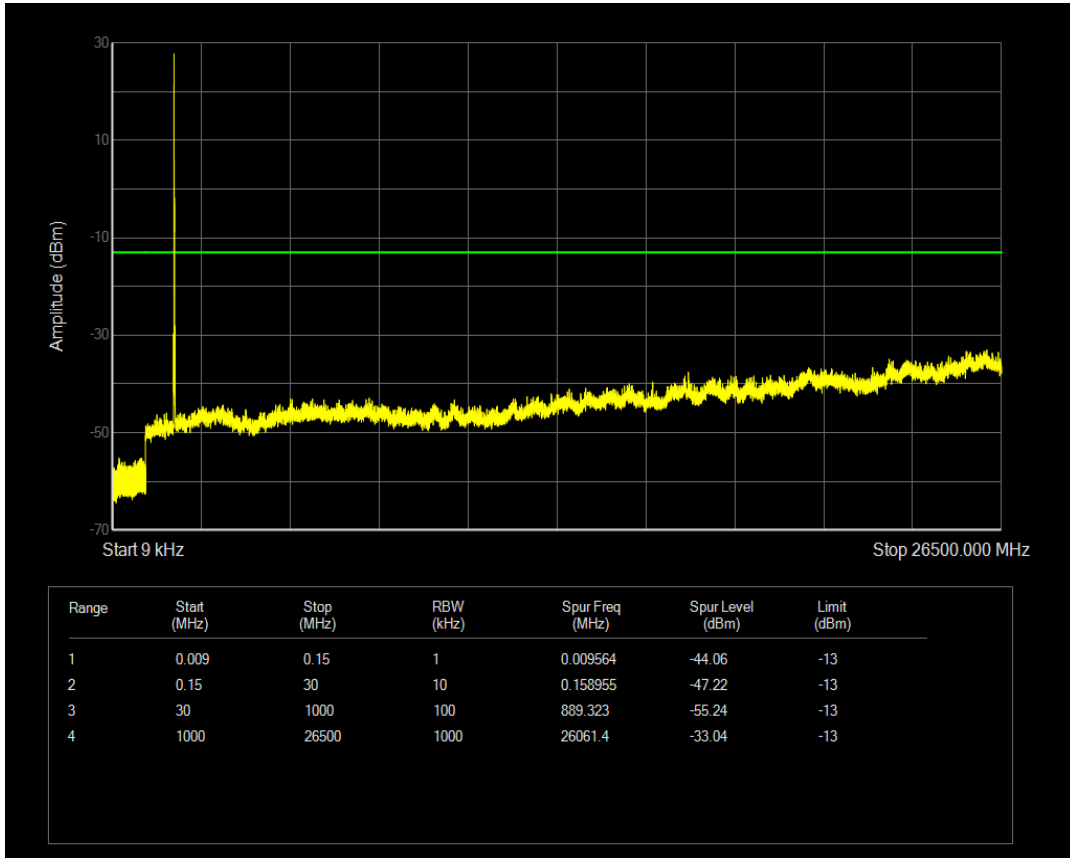

Band2 QPSK BW=15MHz Channel=18675 RB Size=75 Position=#0

Band2 16QAM BW=15MHz Channel=18675 RB Size=1 Position=#0

Band2 16QAM BW=15MHz Channel=18675 RB Size=75 Position=#0

Band2 QPSK BW=15MHz Channel=18900 RB Size=1 Position=#0

Band2 QPSK BW=15MHz Channel=18900 RB Size=75 Position=#0

Band2 16QAM BW=15MHz Channel=18900 RB Size=1 Position=#0

Band2 16QAM BW=15MHz Channel=18900 RB Size=75 Position=#0

Band2 QPSK BW=15MHz Channel=19125 RB Size=1 Position=#0