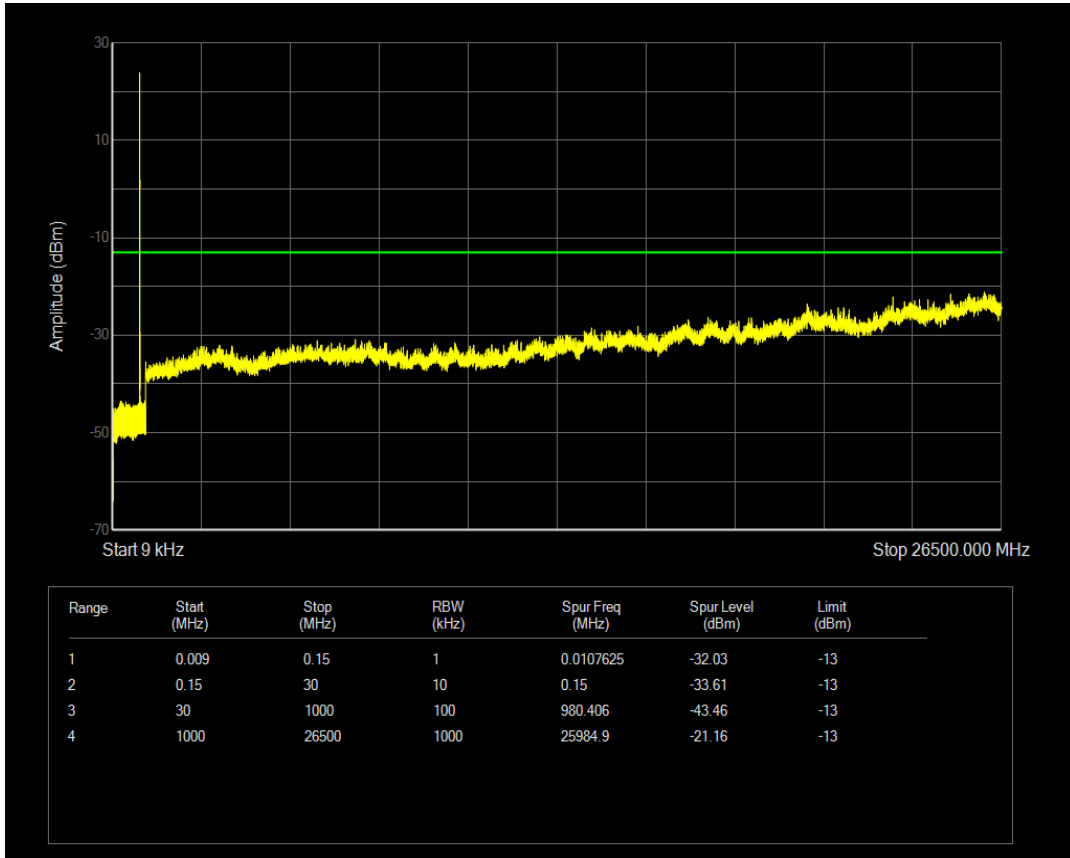

Band4 QPSK BW=20MHz Channel=20175 RB Size=100 Position=#0

Band4 16QAM BW=20MHz Channel=20175 RB Size=1 Position=#0

Band4 16QAM BW=20MHz Channel=20175 RB Size=100 Position=#0

Band4 QPSK BW=20MHz Channel=20300 RB Size=1 Position=#0

Band4 QPSK BW=20MHz Channel=20300 RB Size=100 Position=#0

Band4 16QAM BW=20MHz Channel=20300 RB Size=1 Position=#0

Band4 16QAM BW=20MHz Channel=20300 RB Size=100 Position=#0

Band5 QPSK BW=1.4MHz Channel=20407 RB Size=1 Position=#0

Band5 QPSK BW=1.4MHz Channel=20407 RB Size=6 Position=#0

Band5 16QAM BW=1.4MHz Channel=20407 RB Size=1 Position=#0

Band5 16QAM BW=1.4MHz Channel=20407 RB Size=6 Position=#0

Band5 QPSK BW=1.4MHz Channel=20525 RB Size=1 Position=#0