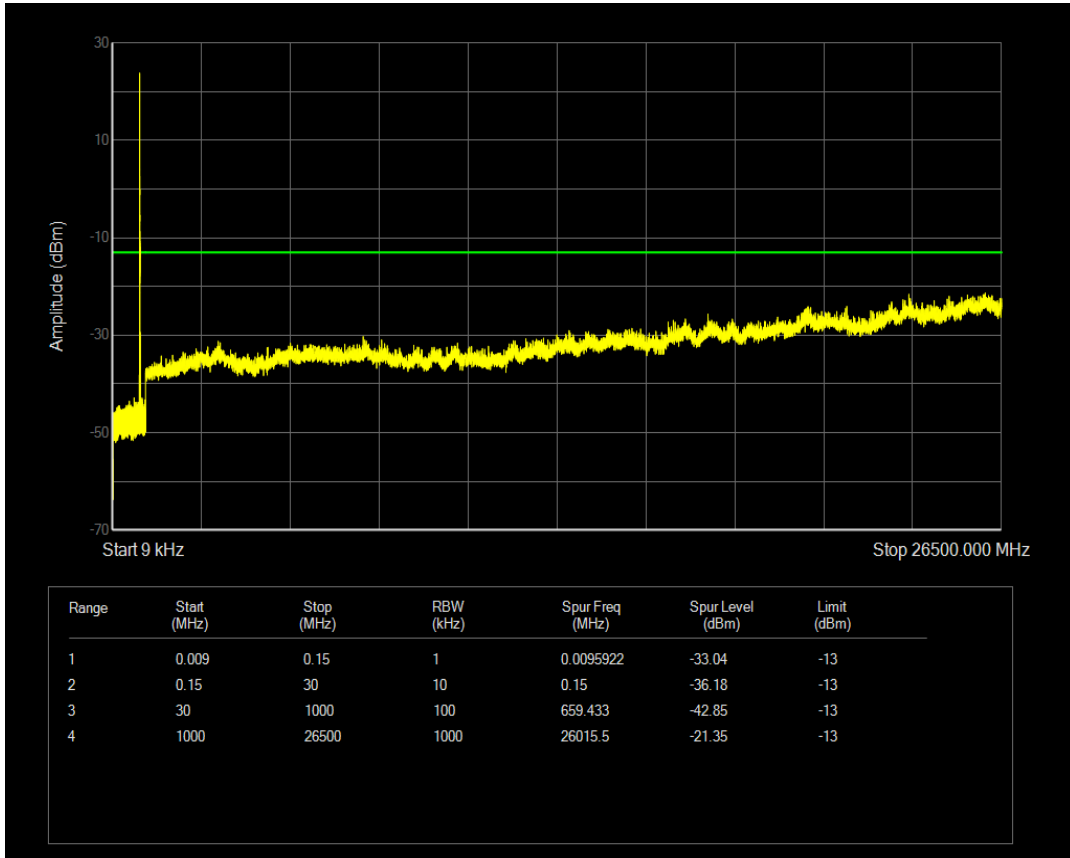

Band5 16QAM BW=3MHz Channel=20635 RB Size=1 Position=#0

Band5 QPSK BW=3MHz Channel=20635 RB Size=15 Position=#0

Band5 16QAM BW=3MHz Channel=20635 RB Size=15 Position=#0

Band5 QPSK BW=5MHz Channel=20425 RB Size=1 Position=#0

Band5 QPSK BW=5MHz Channel=20425 RB Size=25 Position=#0

Band5 16QAM BW=5MHz Channel=20425 RB Size=1 Position=#0

Band5 16QAM BW=5MHz Channel=20425 RB Size=25 Position=#0

Band5 QPSK BW=5MHz Channel=20525 RB Size=25 Position=#0