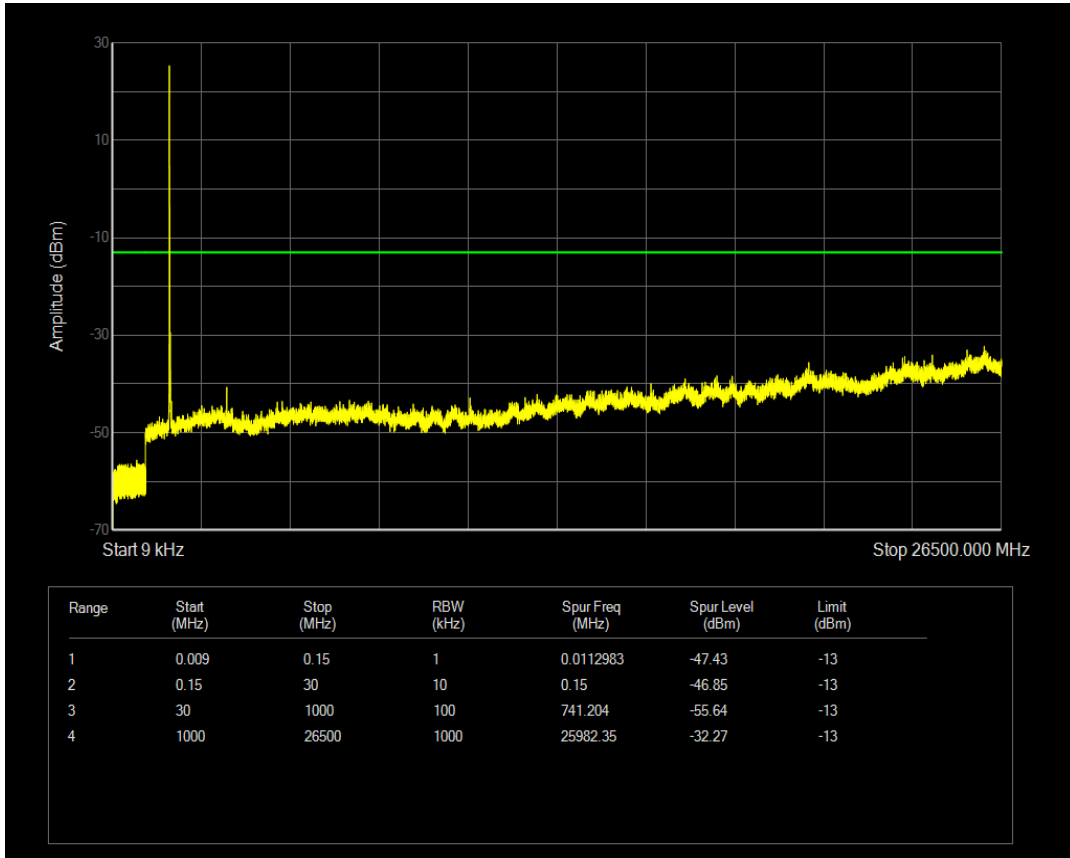

Band4 QPSK BW=10MHz Channel=20350 RB Size=50 Position=#0

Band4 16QAM BW=10MHz Channel=20350 RB Size=1 Position=#0

Band4 16QAM BW=10MHz Channel=20350 RB Size=50 Position=#0

Band4 QPSK BW=15MHz Channel=20025 RB Size=1 Position=#0

Band4 QPSK BW=15MHz Channel=20025 RB Size=75 Position=#0

Band4 16QAM BW=15MHz Channel=20025 RB Size=1 Position=#0

Band4 16QAM BW=15MHz Channel=20025 RB Size=75 Position=#0

Band4 QPSK BW=15MHz Channel=20175 RB Size=1 Position=#0