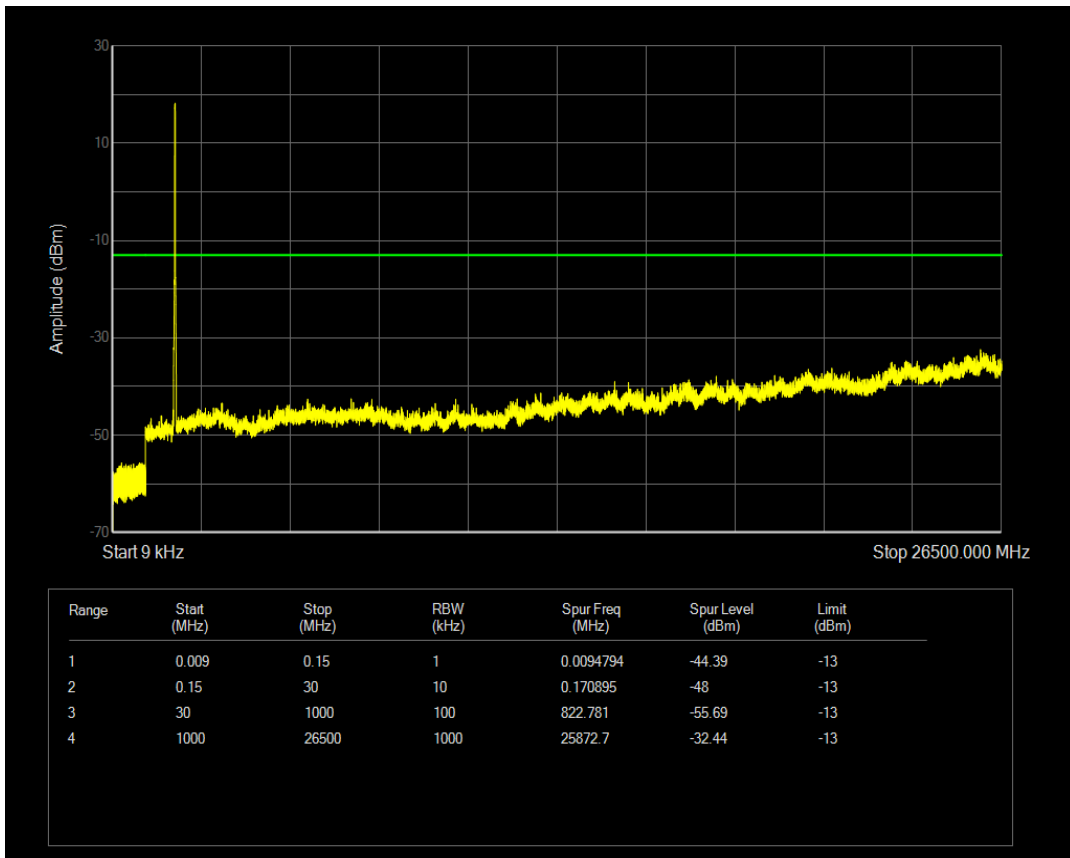

Band2 QPSK BW=20MHz Channel=18700 RB Size=1 Position=#0

Band2 16QAM BW=20MHz Channel=18700 RB Size=1 Position=#0

Band2 16QAM BW=20MHz Channel=18700 RB Size=100 Position=#0

Band2 QPSK BW=20MHz Channel=18900 RB Size=1 Position=#0

Band2 QPSK BW=20MHz Channel=18900 RB Size=100 Position=#0

Band2 16QAM BW=20MHz Channel=18900 RB Size=1 Position=#0

Band2 16QAM BW=20MHz Channel=18900 RB Size=100 Position=#0

Band2 QPSK BW=20MHz Channel=19100 RB Size=1 Position=#0