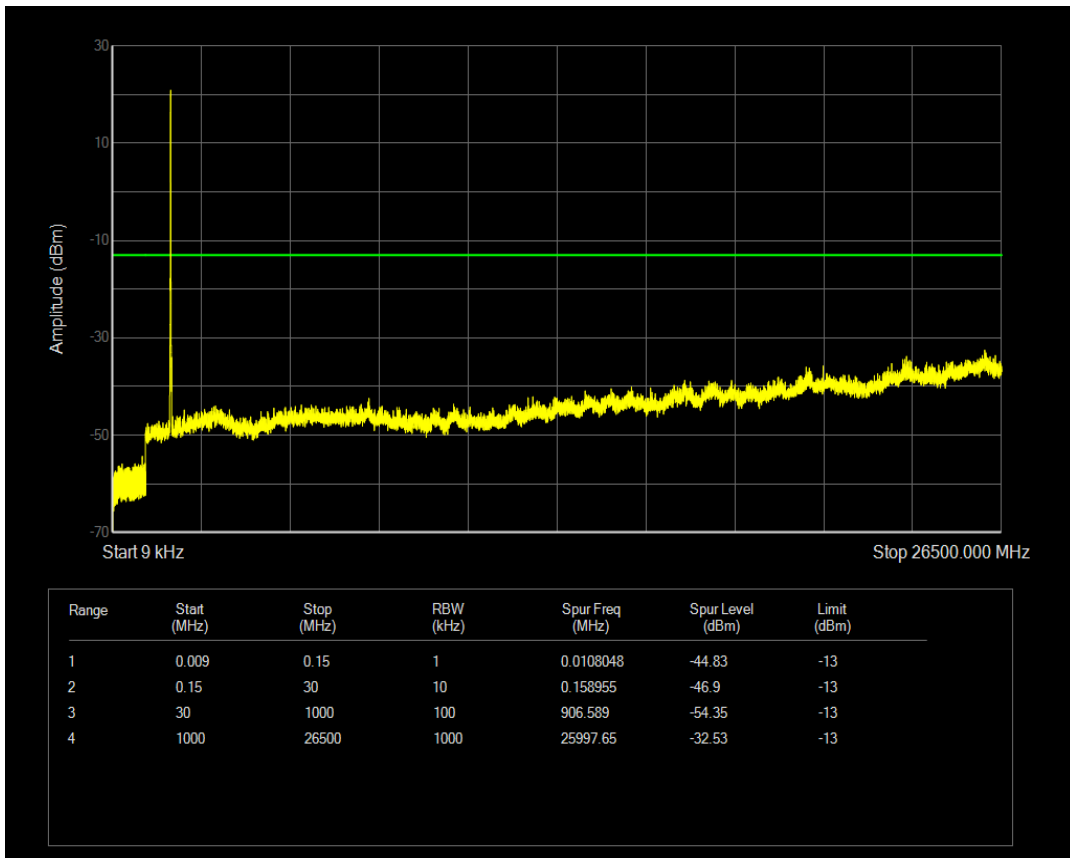

Band4 QPSK BW=10MHz Channel=20175 RB Size=50 Position=#0

Band4 16QAM BW=10MHz Channel=20175 RB Size=1 Position=#0

Band4 16QAM BW=10MHz Channel=20175 RB Size=50 Position=#0

Band4 QPSK BW=10MHz Channel=20350 RB Size=1 Position=#0

Band4 QPSK BW=10MHz Channel=20350 RB Size=50 Position=#0

Band4 16QAM BW=10MHz Channel=20350 RB Size=1 Position=#0

Band4 16QAM BW=10MHz Channel=20350 RB Size=50 Position=#0

Band4 QPSK BW=15MHz Channel=20025 RB Size=1 Position=#0