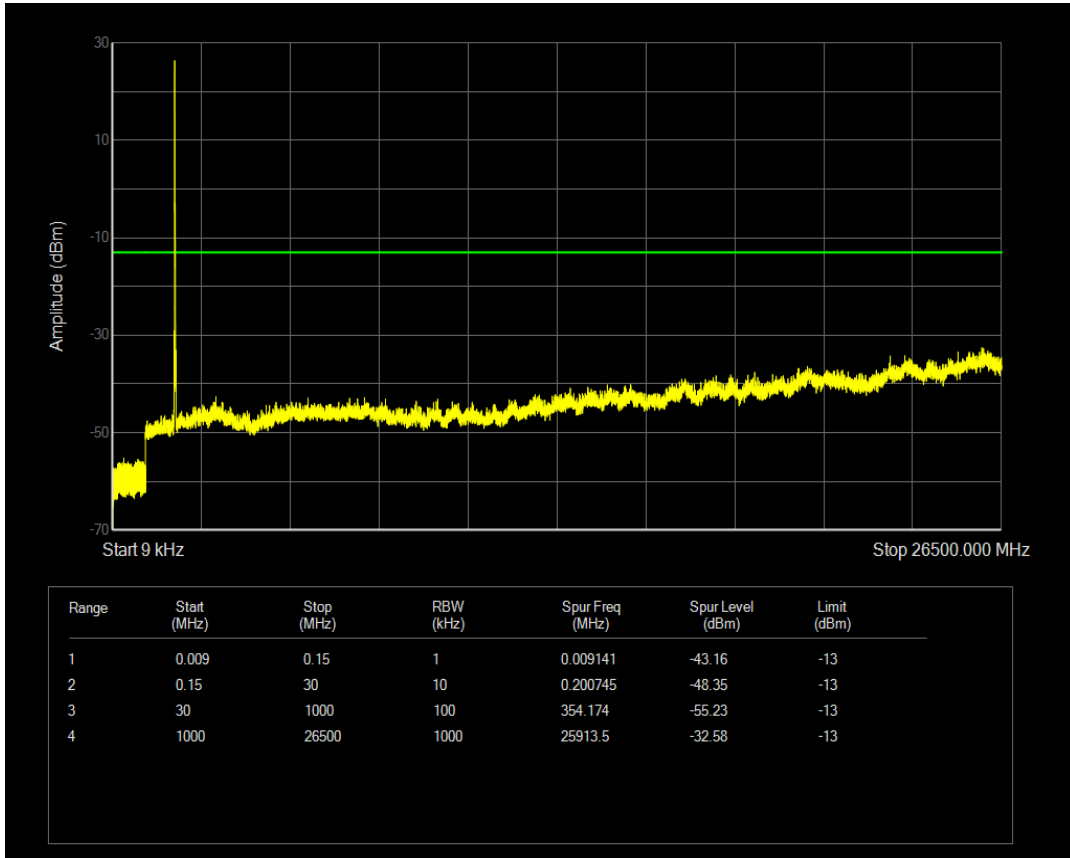

Band2 QPSK BW=15MHz Channel=19125 RB Size=75 Position=#0

Band2 16QAM BW=15MHz Channel=19125 RB Size=1 Position=#0

Band2 16QAM BW=15MHz Channel=19125 RB Size=75 Position=#0

Band2 QPSK BW=20MHz Channel=18700 RB Size=100 Position=#0

Band2 QPSK BW=20MHz Channel=18700 RB Size=1 Position=#0

Band2 16QAM BW=20MHz Channel=18700 RB Size=1 Position=#0

Band2 16QAM BW=20MHz Channel=18700 RB Size=100 Position=#0

Band2 QPSK BW=20MHz Channel=18900 RB Size=1 Position=#0

Band2 QPSK BW=20MHz Channel=18900 RB Size=100 Position=#0

Band2 16QAM BW=20MHz Channel=18900 RB Size=1 Position=#0

Band2 16QAM BW=20MHz Channel=18900 RB Size=100 Position=#0

Band2 QPSK BW=20MHz Channel=19100 RB Size=1 Position=#0