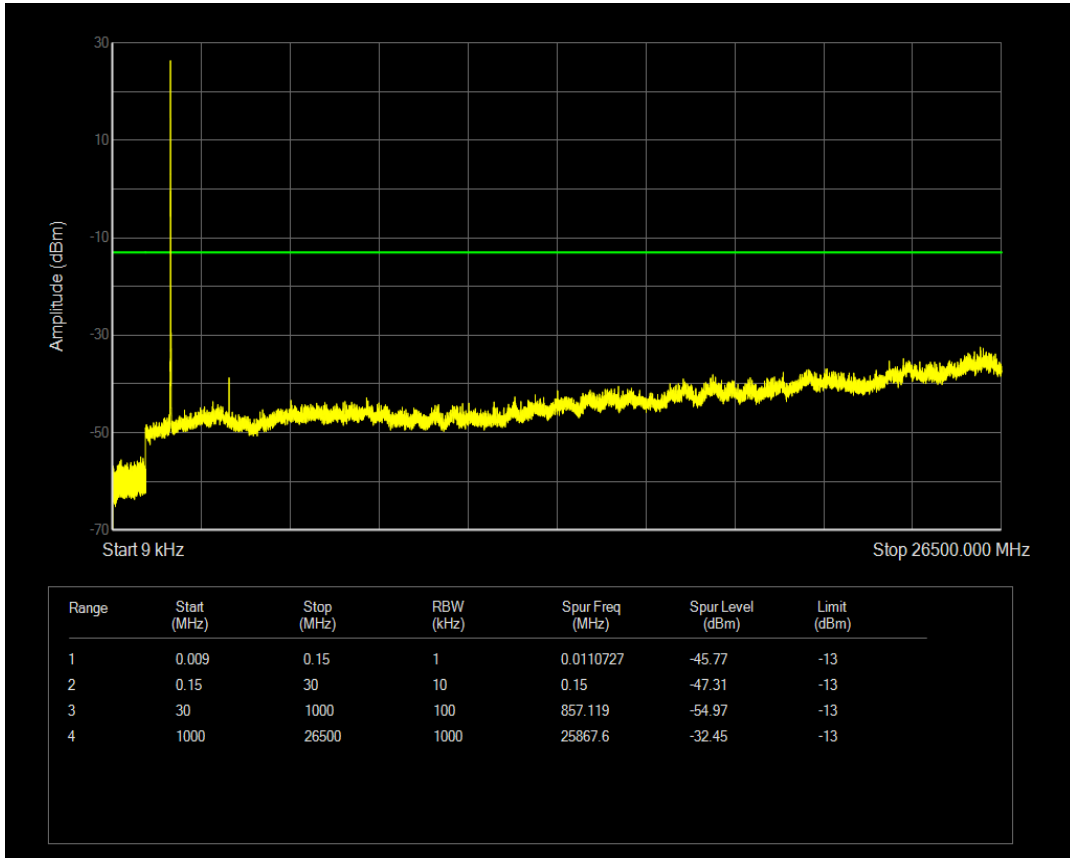

Band4 QPSK BW=10MHz Channel=20000 RB Size=1 Position=#0

Band4 16QAM BW=10MHz Channel=20000 RB Size=1 Position=#0

Band4 16QAM BW=10MHz Channel=20000 RB Size=50 Position=#0

Band4 QPSK BW=10MHz Channel=20175 RB Size=1 Position=#0

Band4 QPSK BW=10MHz Channel=20175 RB Size=50 Position=#0

Band4 16QAM BW=10MHz Channel=20175 RB Size=1 Position=#0

Band4 16QAM BW=10MHz Channel=20175 RB Size=50 Position=#0

Band4 QPSK BW=10MHz Channel=20350 RB Size=1 Position=#0

Band4 QPSK BW=10MHz Channel=20350 RB Size=50 Position=#0

Band4 16QAM BW=10MHz Channel=20350 RB Size=1 Position=#0

Band4 16QAM BW=10MHz Channel=20350 RB Size=50 Position=#0

Band4 QPSK BW=15MHz Channel=20025 RB Size=1 Position=#0