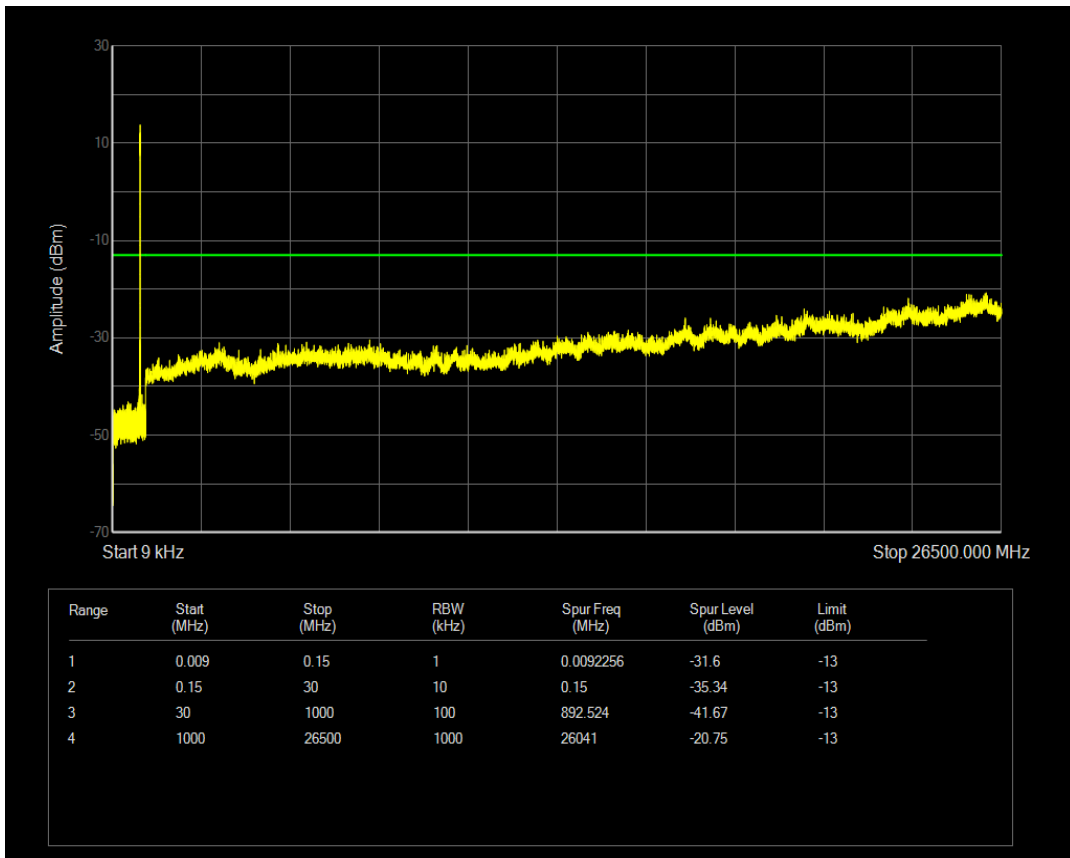

Band5 QPSK BW=10MHz Channel=20450 RB Size=50 Position=#0

Band5 16QAM BW=10MHz Channel=20450 RB Size=1 Position=#0

Band5 16QAM BW=10MHz Channel=20450 RB Size=50 Position=#0

Band5 QPSK BW=10MHz Channel=20525 RB Size=1 Position=#0

Band5 QPSK BW=10MHz Channel=20525 RB Size=50 Position=#0

Band5 16QAM BW=10MHz Channel=20525 RB Size=50 Position=#0

Band5 16QAM BW=10MHz Channel=20525 RB Size=1 Position=#0

Band5 QPSK BW=10MHz Channel=20600 RB Size=1 Position=#0