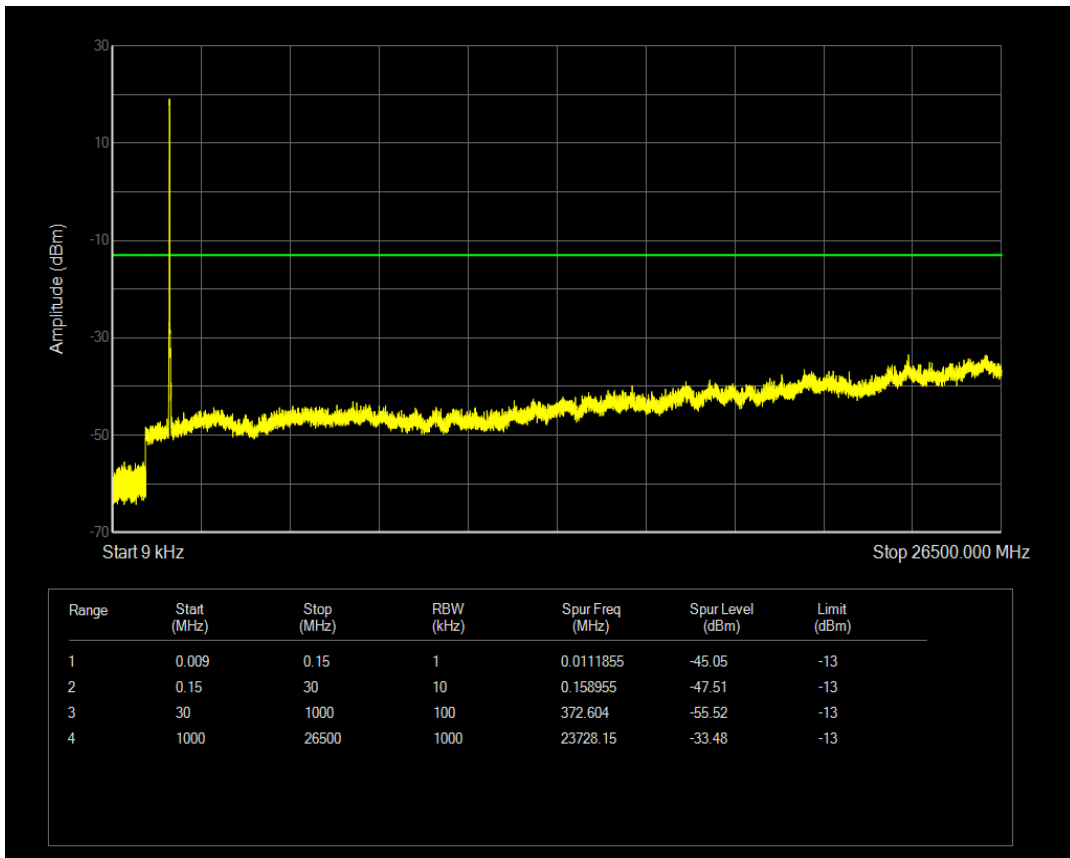

Band4 QPSK BW=10MHz Channel=20350 RB Size=50 Position=#0

Band4 16QAM BW=10MHz Channel=20350 RB Size=1 Position=#0

Band4 16QAM BW=10MHz Channel=20350 RB Size=50 Position=#0

Band4 QPSK BW=15MHz Channel=20025 RB Size=1 Position=#0

Band4 QPSK BW=15MHz Channel=20025 RB Size=75 Position=#0

Band4 16QAM BW=15MHz Channel=20025 RB Size=1 Position=#0

Band4 16QAM BW=15MHz Channel=20025 RB Size=75 Position=#0

Band4 QPSK BW=15MHz Channel=20175 RB Size=1 Position=#0