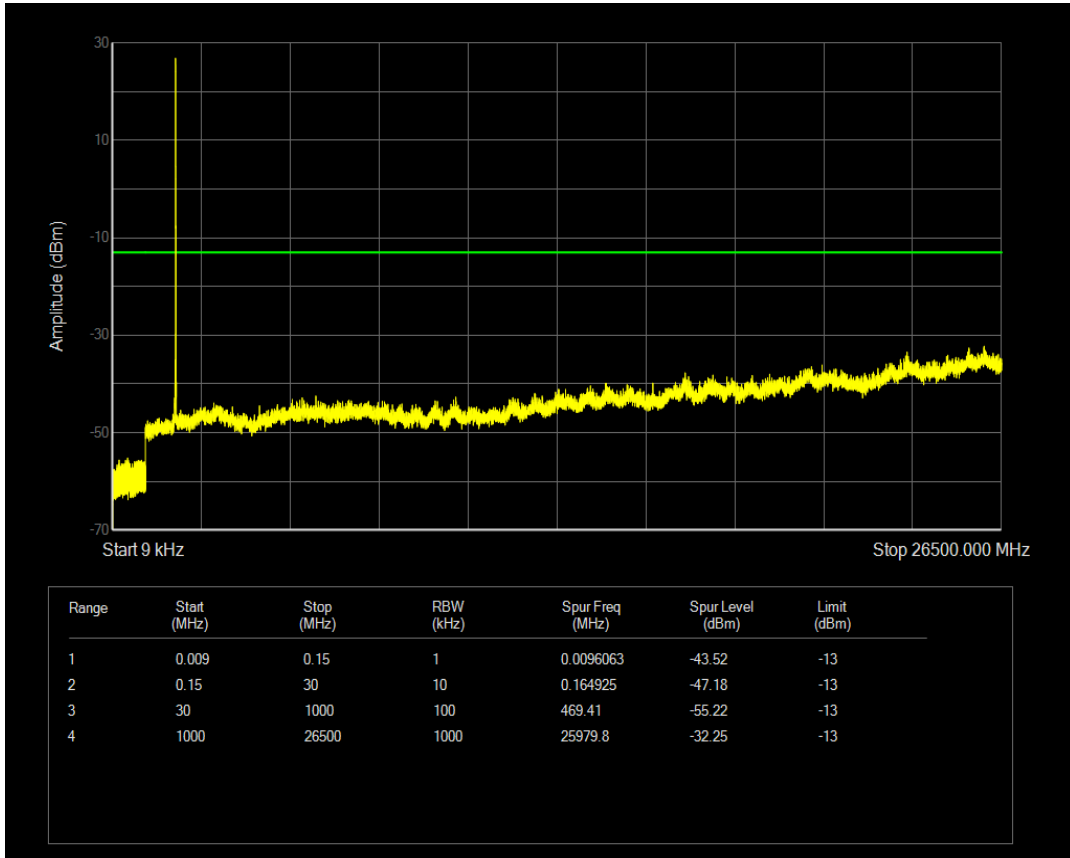

Band2 QPSK BW=15MHz Channel=18675 RB Size=75 Position=#0

Band2 16QAM BW=15MHz Channel=18675 RB Size=1 Position=#0

Band2 16QAM BW=15MHz Channel=18675 RB Size=75 Position=#0

Band2 QPSK BW=15MHz Channel=18900 RB Size=1 Position=#0

Band2 QPSK BW=15MHz Channel=18900 RB Size=75 Position=#0

Band2 16QAM BW=15MHz Channel=18900 RB Size=1 Position=#0

Band2 16QAM BW=15MHz Channel=18900 RB Size=75 Position=#0

Band2 QPSK BW=15MHz Channel=19125 RB Size=1 Position=#0

Band2 QPSK BW=15MHz Channel=19125 RB Size=75 Position=#0

Band2 16QAM BW=15MHz Channel=19125 RB Size=1 Position=#0

Band2 16QAM BW=15MHz Channel=19125 RB Size=75 Position=#0

Band2 QPSK BW=20MHz Channel=18700 RB Size=100 Position=#0

Band2 QPSK BW=20MHz Channel=18700 RB Size=1 Position=#0

Band2 16QAM BW=20MHz Channel=18700 RB Size=1 Position=#0

Band2 16QAM BW=20MHz Channel=18700 RB Size=100 Position=#0

Band2 QPSK BW=20MHz Channel=18900 RB Size=1 Position=#0