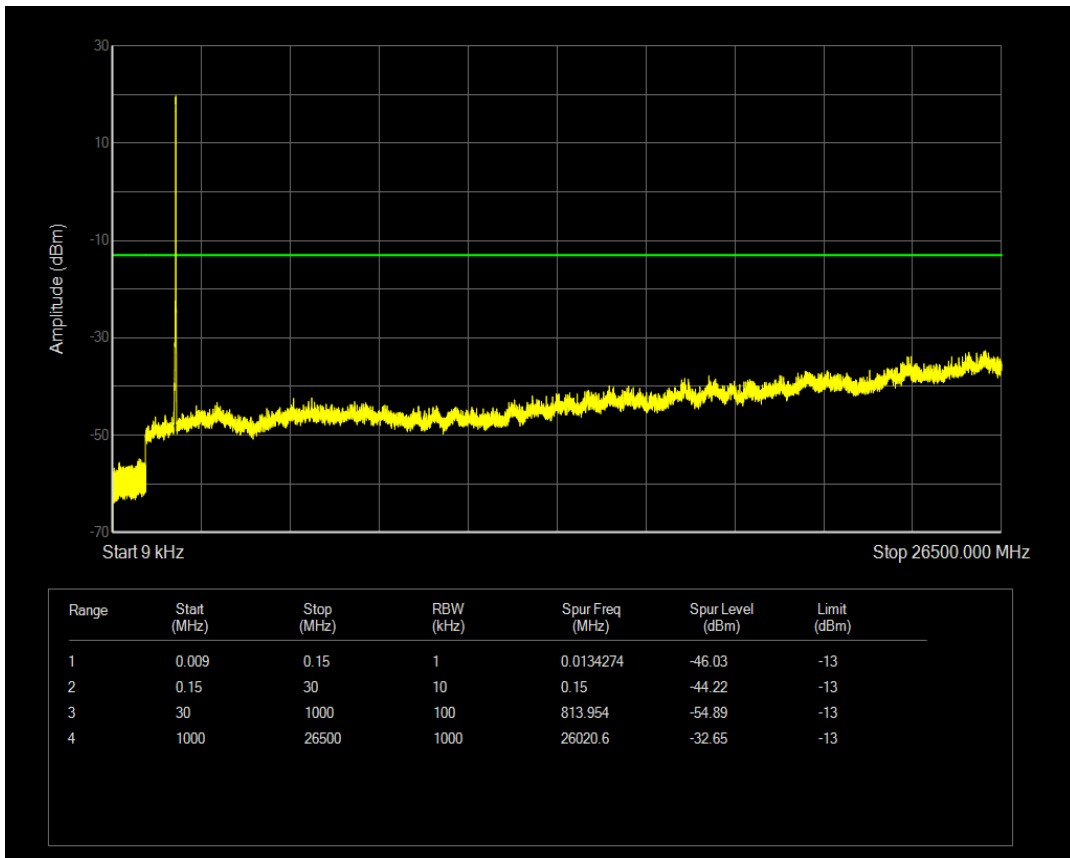

Band2 QPSK BW=15MHz Channel=18900 RB Size=75 Position=#0

Band2 16QAM BW=15MHz Channel=18900 RB Size=1 Position=#0

Band2 16QAM BW=15MHz Channel=18900 RB Size=75 Position=#0

Band2 QPSK BW=15MHz Channel=19125 RB Size=1 Position=#0

Band2 QPSK BW=15MHz Channel=19125 RB Size=75 Position=#0

Band2 16QAM BW=15MHz Channel=19125 RB Size=1 Position=#0

Band2 16QAM BW=15MHz Channel=19125 RB Size=75 Position=#0

Band2 QPSK BW=20MHz Channel=18700 RB Size=100 Position=#0