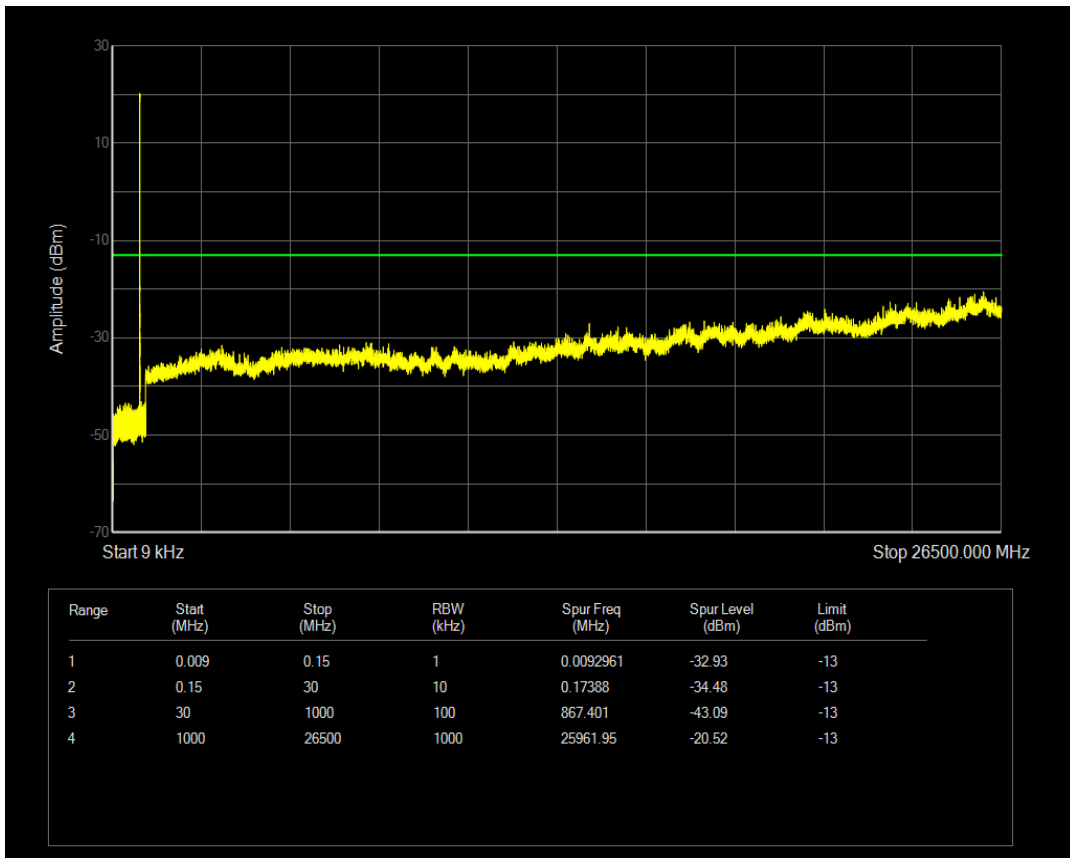

Band4 QPSK BW=20MHz Channel=20175 RB Size=100 Position=#0

Band4 16QAM BW=20MHz Channel=20175 RB Size=1 Position=#0

Band4 16QAM BW=20MHz Channel=20175 RB Size=100 Position=#0

Band4 QPSK BW=20MHz Channel=20300 RB Size=1 Position=#0

Band4 QPSK BW=20MHz Channel=20300 RB Size=100 Position=#0

Band4 16QAM BW=20MHz Channel=20300 RB Size=1 Position=#0

Band4 16QAM BW=20MHz Channel=20300 RB Size=100 Position=#0

Band5 QPSK BW=1.4MHz Channel=20407 RB Size=1 Position=#0

Band5 QPSK BW=1.4MHz Channel=20407 RB Size=6 Position=#0

Band5 16QAM BW=1.4MHz Channel=20407 RB Size=1 Position=#0

Band5 16QAM BW=1.4MHz Channel=20407 RB Size=6 Position=#0

Band5 QPSK BW=1.4MHz Channel=20525 RB Size=1 Position=#0