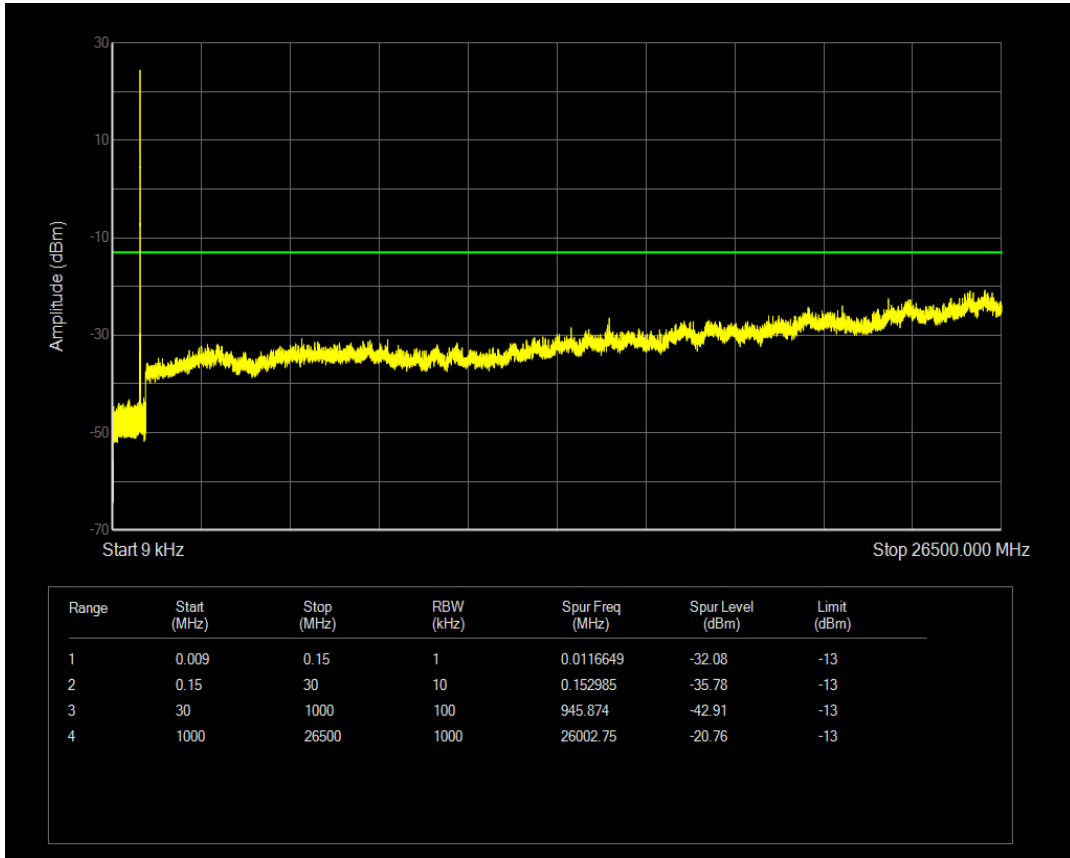

Band4 QPSK BW=20MHz Channel=20300 RB Size=100 Position=#0

Band4 16QAM BW=20MHz Channel=20300 RB Size=1 Position=#0

Band4 16QAM BW=20MHz Channel=20300 RB Size=100 Position=#0

Band5 QPSK BW=1.4MHz Channel=20407 RB Size=1 Position=#0

Band5 QPSK BW=1.4MHz Channel=20407 RB Size=6 Position=#0

Band5 16QAM BW=1.4MHz Channel=20407 RB Size=1 Position=#0

Band5 16QAM BW=1.4MHz Channel=20407 RB Size=6 Position=#0

Band5 QPSK BW=1.4MHz Channel=20525 RB Size=1 Position=#0

Band5 QPSK BW=1.4MHz Channel=20525 RB Size=6 Position=#0

Band5 16QAM BW=1.4MHz Channel=20525 RB Size=1 Position=#0

Band5 16QAM BW=1.4MHz Channel=20525 RB Size=6 Position=#0

Band5 QPSK BW=1.4MHz Channel=20643 RB Size=1 Position=#0