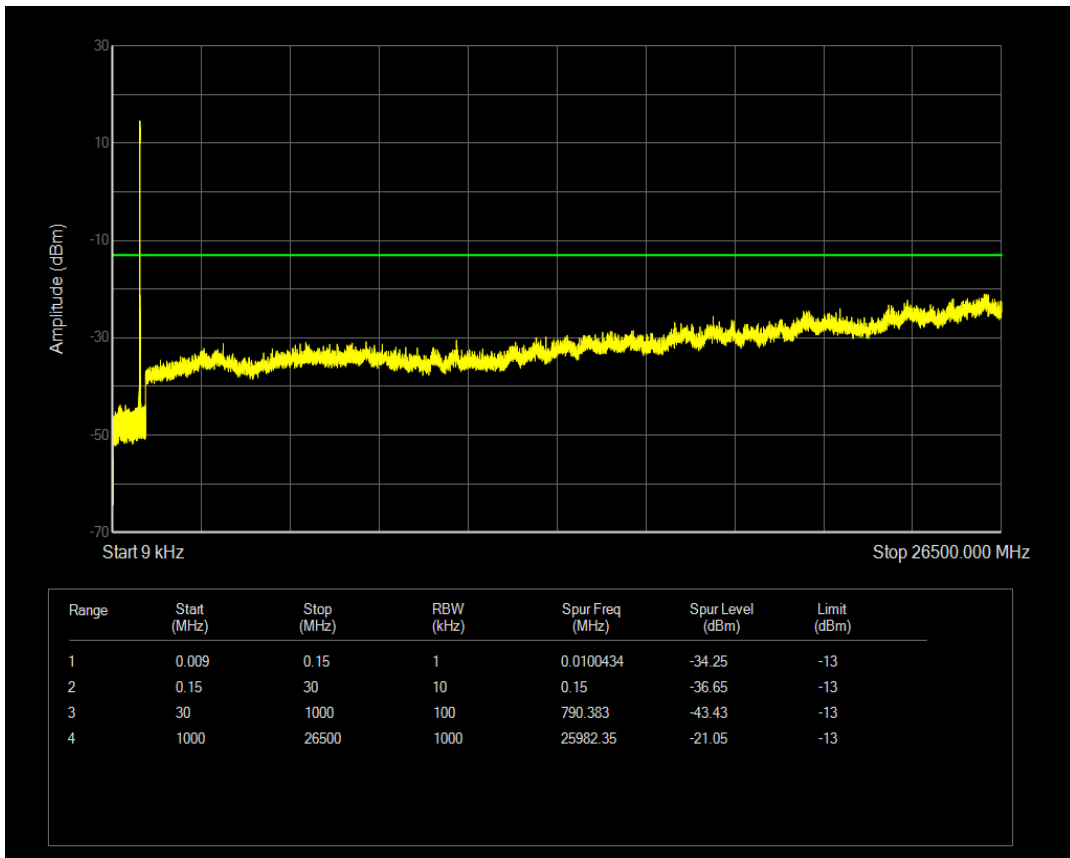

Band5 16QAM BW=3MHz Channel=20635 RB Size=1 Position=#0

Band5 QPSK BW=3MHz Channel=20635 RB Size=15 Position=#0

Band5 16QAM BW=3MHz Channel=20635 RB Size=15 Position=#0

Band5 QPSK BW=5MHz Channel=20425 RB Size=1 Position=#0

Band5 QPSK BW=5MHz Channel=20425 RB Size=25 Position=#0

Band5 16QAM BW=5MHz Channel=20425 RB Size=1 Position=#0

Band5 16QAM BW=5MHz Channel=20425 RB Size=25 Position=#0

Band5 QPSK BW=5MHz Channel=20525 RB Size=25 Position=#0