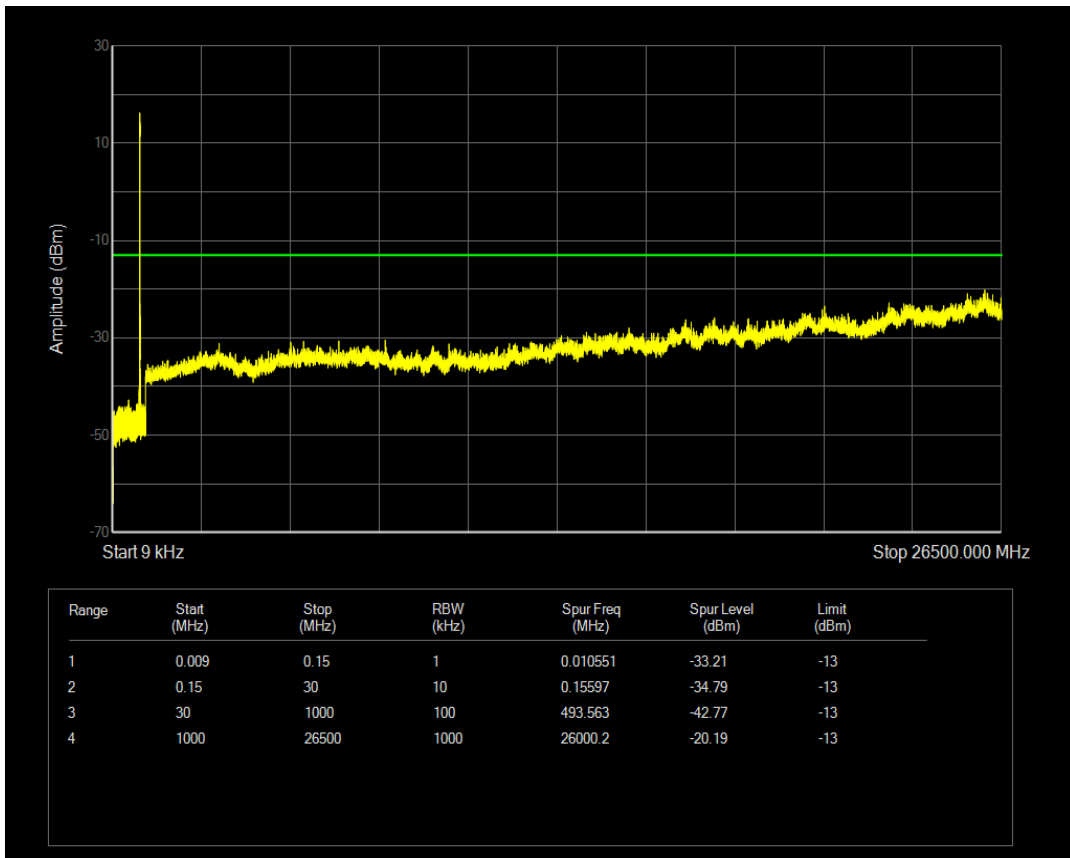

Band5 16QAM BW=3MHz Channel=20635 RB Size=1 Position=#0

Band5 QPSK BW=3MHz Channel=20635 RB Size=15 Position=#0

Band5 16QAM BW=3MHz Channel=20635 RB Size=15 Position=#0

Band5 QPSK BW=5MHz Channel=20425 RB Size=1 Position=#0

Band5 QPSK BW=5MHz Channel=20425 RB Size=25 Position=#0

Band5 16QAM BW=5MHz Channel=20425 RB Size=1 Position=#0

Band5 16QAM BW=5MHz Channel=20425 RB Size=25 Position=#0

Band5 QPSK BW=5MHz Channel=20525 RB Size=25 Position=#0