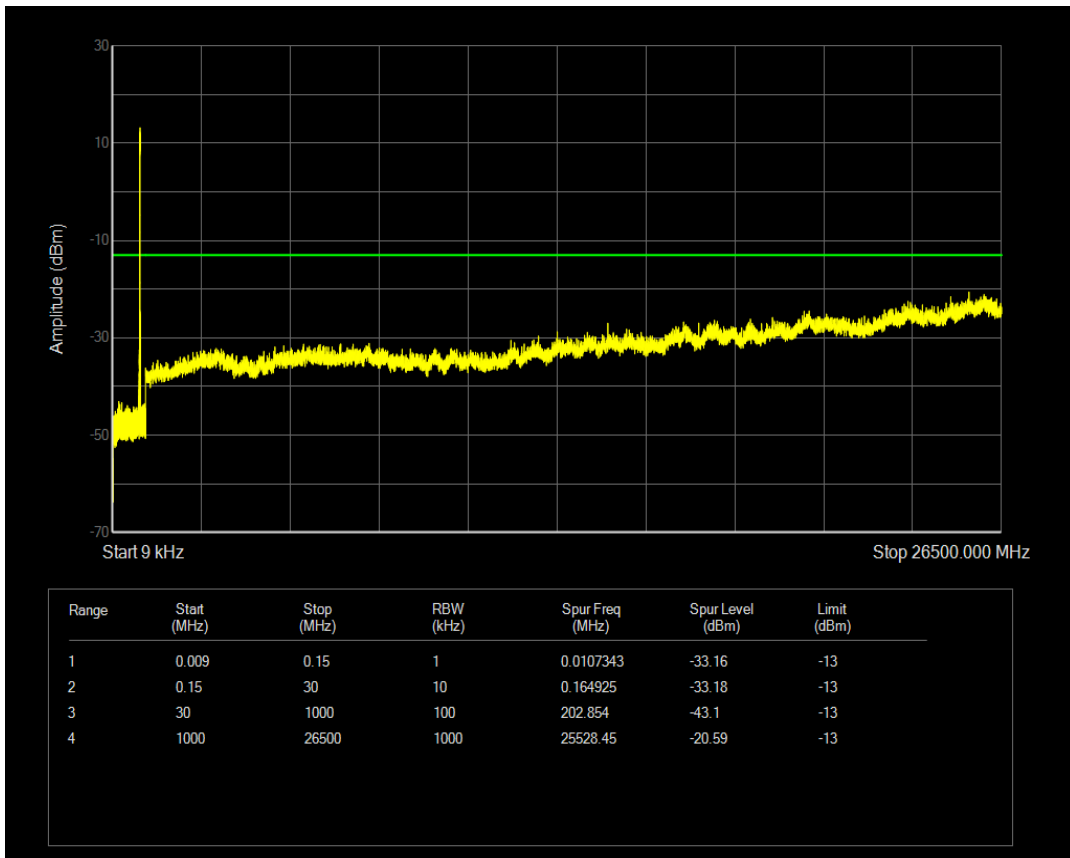

Band5 QPSK BW=5MHz Channel=20625 RB Size=25 Position=#0

Band5 16QAM BW=5MHz Channel=20625 RB Size=1 Position=#0

Band5 QPSK BW=10MHz Channel=20450 RB Size=1 Position=#0

Band5 16QAM BW=5MHz Channel=20625 RB Size=25 Position=#0

Band5 QPSK BW=10MHz Channel=20450 RB Size=50 Position=#0

Band5 16QAM BW=10MHz Channel=20450 RB Size=1 Position=#0

Band5 16QAM BW=10MHz Channel=20450 RB Size=50 Position=#0

Band5 QPSK BW=10MHz Channel=20525 RB Size=1 Position=#0