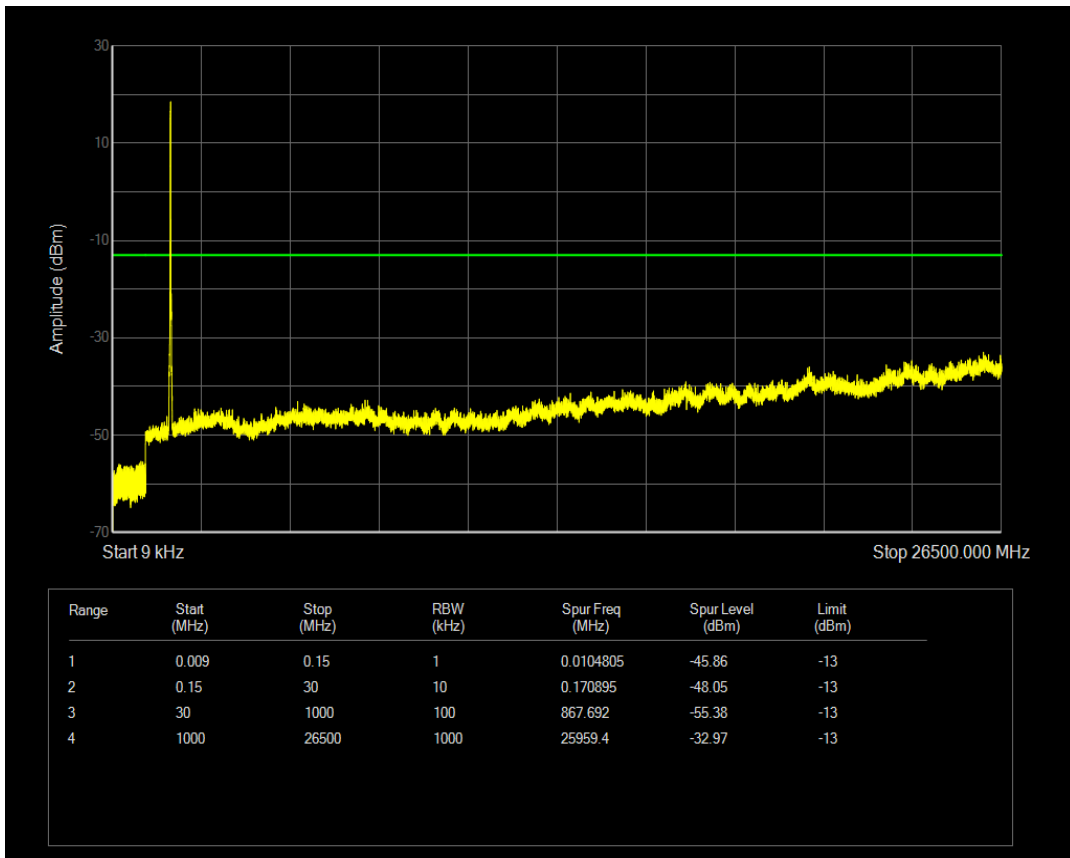

Band4 QPSK BW=20MHz Channel=20050 RB Size=100 Position=#0

Band4 16QAM BW=20MHz Channel=20050 RB Size=1 Position=#0

Band4 16QAM BW=20MHz Channel=20050 RB Size=100 Position=#0

Band4 QPSK BW=20MHz Channel=20175 RB Size=1 Position=#0

Band4 QPSK BW=20MHz Channel=20175 RB Size=100 Position=#0

Band4 16QAM BW=20MHz Channel=20175 RB Size=1 Position=#0

Band4 16QAM BW=20MHz Channel=20175 RB Size=100 Position=#0

Band4 QPSK BW=20MHz Channel=20300 RB Size=1 Position=#0

Band4 QPSK BW=20MHz Channel=20300 RB Size=100 Position=#0

Band4 16QAM BW=20MHz Channel=20300 RB Size=1 Position=#0

Band4 16QAM BW=20MHz Channel=20300 RB Size=100 Position=#0

Band5 QPSK BW=1.4MHz Channel=20407 RB Size=1 Position=#0