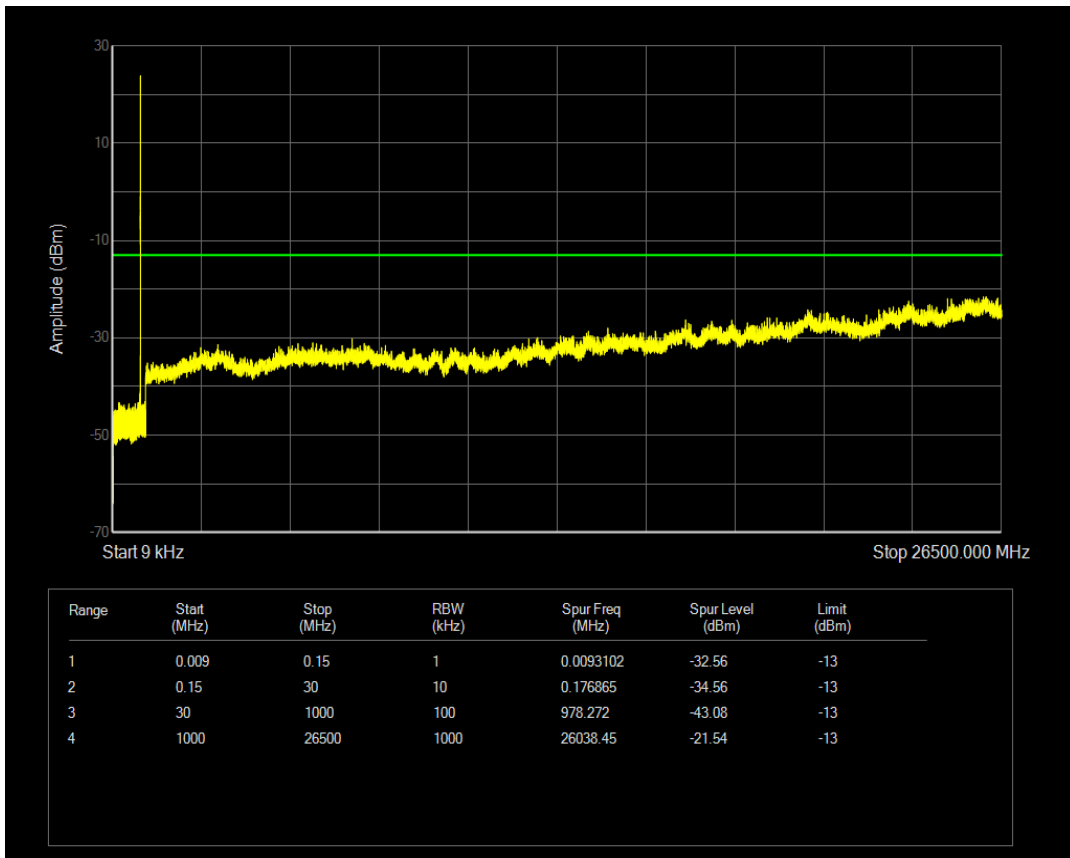

Band5 16QAM BW=3MHz Channel=20635 RB Size=1 Position=#0

Band5 QPSK BW=3MHz Channel=20635 RB Size=15 Position=#0