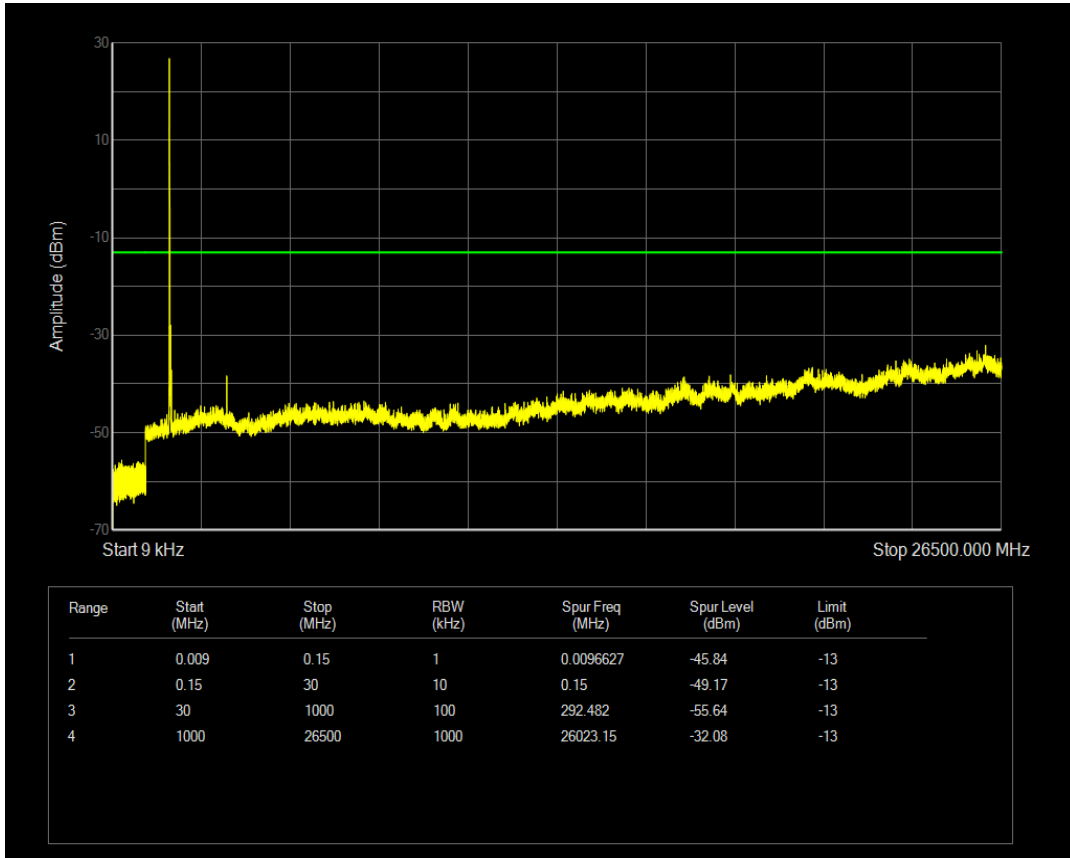

Band4 QPSK BW=15MHz Channel=20325 RB Size=1 Position=#0

Band4 16QAM BW=15MHz Channel=20325 RB Size=1 Position=#0

Band4 16QAM BW=15MHz Channel=20325 RB Size=75 Position=#0

Band4 QPSK BW=20MHz Channel=20050 RB Size=1 Position=#0

Band4 QPSK BW=20MHz Channel=20050 RB Size=100 Position=#0

Band4 16QAM BW=20MHz Channel=20050 RB Size=1 Position=#0

Band4 16QAM BW=20MHz Channel=20050 RB Size=100 Position=#0

Band4 QPSK BW=20MHz Channel=20175 RB Size=1 Position=#0