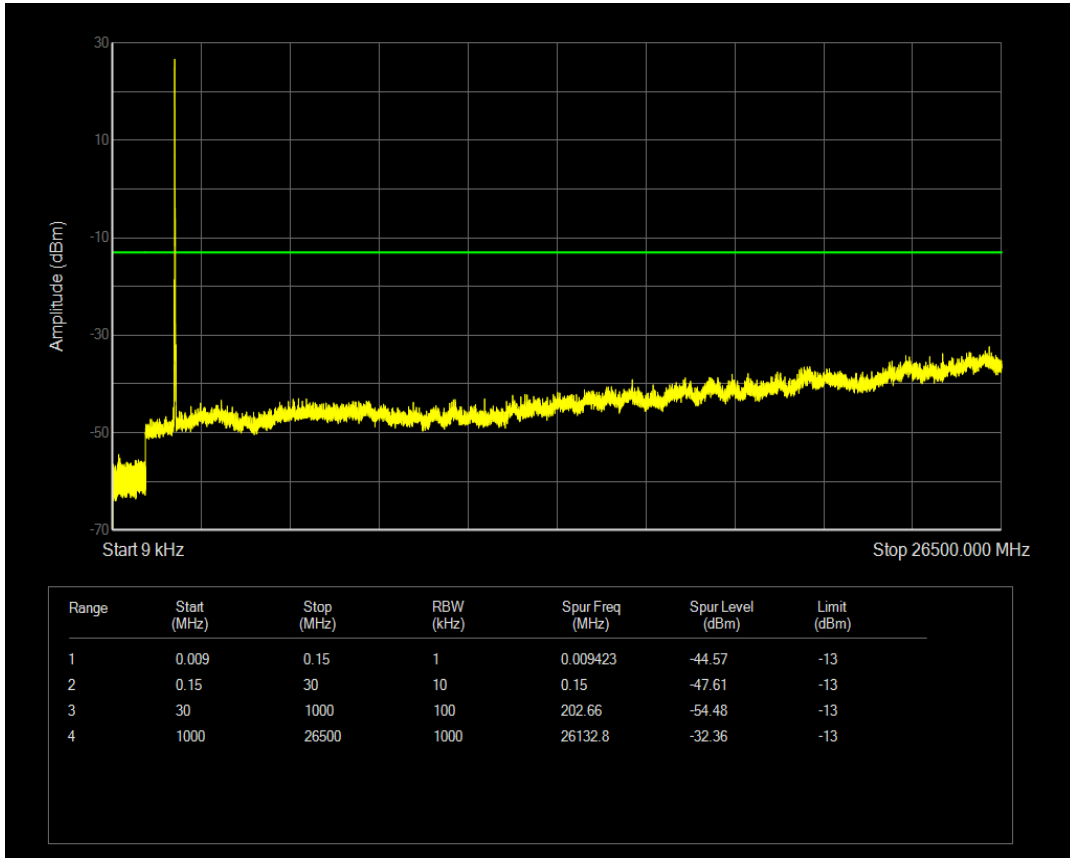

Band2 QPSK BW=15MHz Channel=19125 RB Size=75 Position=#0

Band2 16QAM BW=15MHz Channel=19125 RB Size=1 Position=#0

Band2 16QAM BW=15MHz Channel=19125 RB Size=75 Position=#0

Band2 QPSK BW=20MHz Channel=18700 RB Size=100 Position=#0

Band2 QPSK BW=20MHz Channel=18700 RB Size=1 Position=#0

Band2 16QAM BW=20MHz Channel=18700 RB Size=1 Position=#0

Band2 16QAM BW=20MHz Channel=18700 RB Size=100 Position=#0

Band2 QPSK BW=20MHz Channel=18900 RB Size=1 Position=#0

Band2 QPSK BW=20MHz Channel=18900 RB Size=100 Position=#0

Band2 16QAM BW=20MHz Channel=18900 RB Size=1 Position=#0

Band2 16QAM BW=20MHz Channel=18900 RB Size=100 Position=#0

Band2 QPSK BW=20MHz Channel=19100 RB Size=1 Position=#0