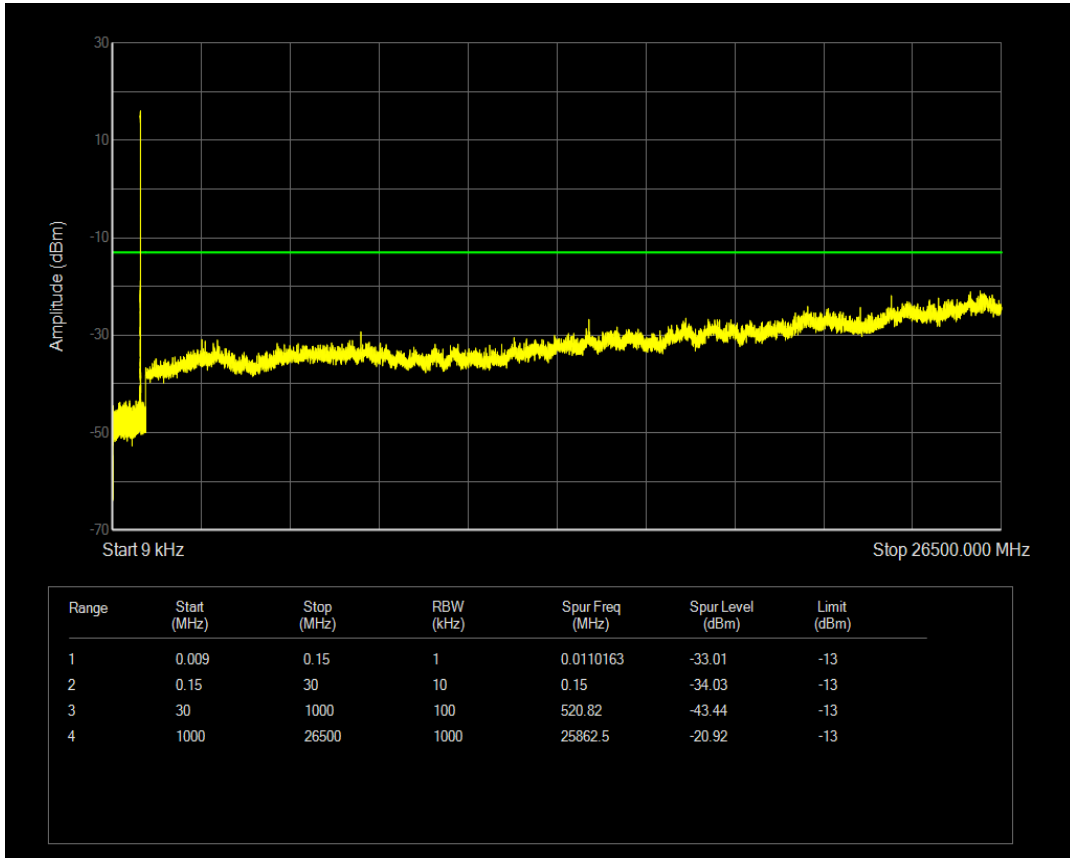

Band5 QPSK BW=3MHz Channel=20635 RB Size=15 Position=#0

Band5 16QAM BW=3MHz Channel=20635 RB Size=15 Position=#0