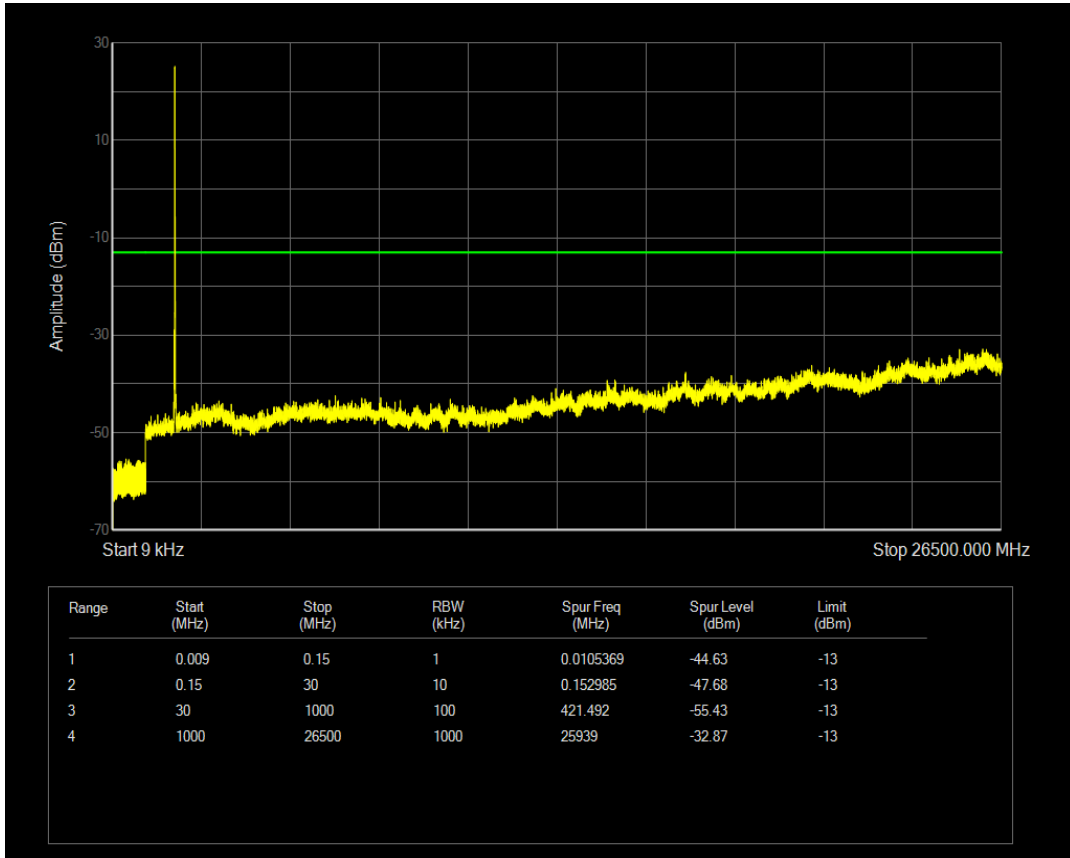

Band2 QPSK BW=15MHz Channel=18675 RB Size=75 Position=#0

Band2 16QAM BW=15MHz Channel=18675 RB Size=1 Position=#0

Band2 16QAM BW=15MHz Channel=18675 RB Size=75 Position=#0

Band2 QPSK BW=15MHz Channel=18900 RB Size=1 Position=#0

Band2 QPSK BW=15MHz Channel=18900 RB Size=75 Position=#0

Band2 16QAM BW=15MHz Channel=18900 RB Size=1 Position=#0

Band2 16QAM BW=15MHz Channel=18900 RB Size=75 Position=#0

Band2 QPSK BW=15MHz Channel=19125 RB Size=1 Position=#0