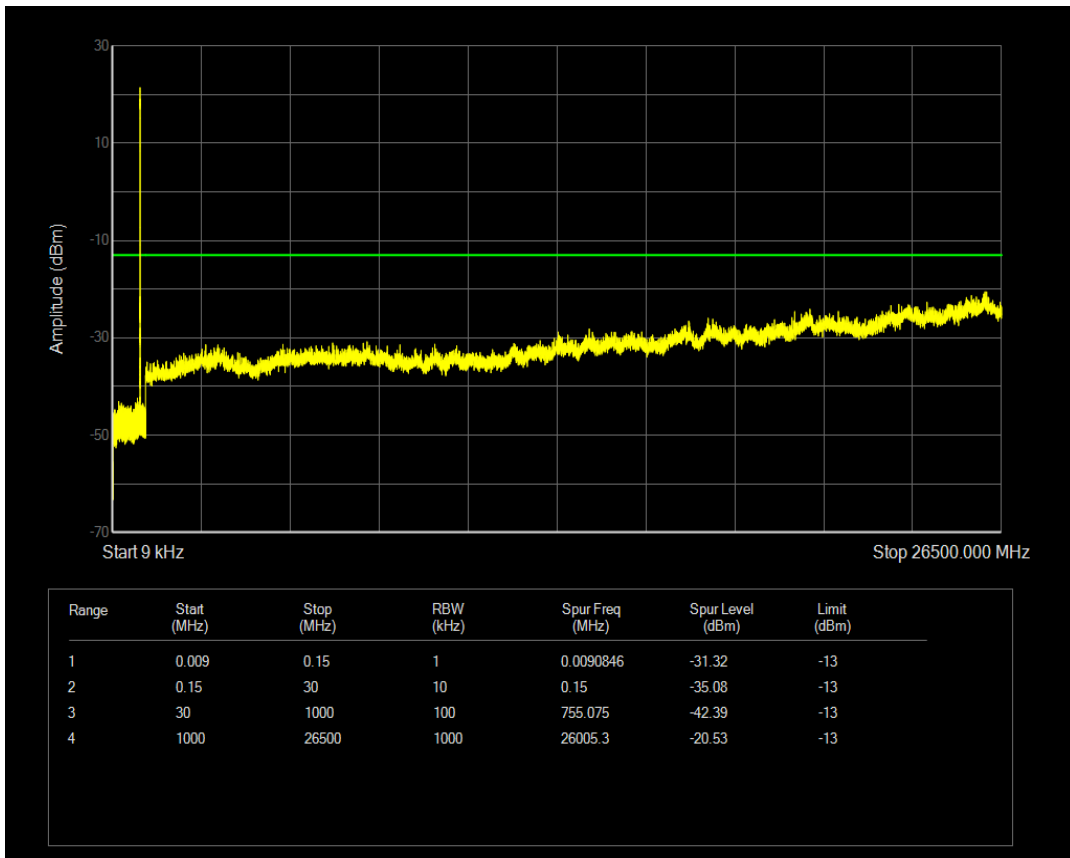

Band4 QPSK BW=20MHz Channel=20300 RB Size=100 Position=#0

Band4 16QAM BW=20MHz Channel=20300 RB Size=1 Position=#0

Band4 16QAM BW=20MHz Channel=20300 RB Size=100 Position=#0

Band5 QPSK BW=1.4MHz Channel=20407 RB Size=1 Position=#0

Band5 QPSK BW=1.4MHz Channel=20407 RB Size=6 Position=#0

Band5 16QAM BW=1.4MHz Channel=20407 RB Size=1 Position=#0

Band5 16QAM BW=1.4MHz Channel=20407 RB Size=6 Position=#0

Band5 QPSK BW=1.4MHz Channel=20525 RB Size=1 Position=#0

Band5 QPSK BW=1.4MHz Channel=20525 RB Size=6 Position=#0

Band5 16QAM BW=1.4MHz Channel=20525 RB Size=1 Position=#0

Band5 16QAM BW=1.4MHz Channel=20525 RB Size=6 Position=#0

Band5 QPSK BW=1.4MHz Channel=20643 RB Size=1 Position=#0