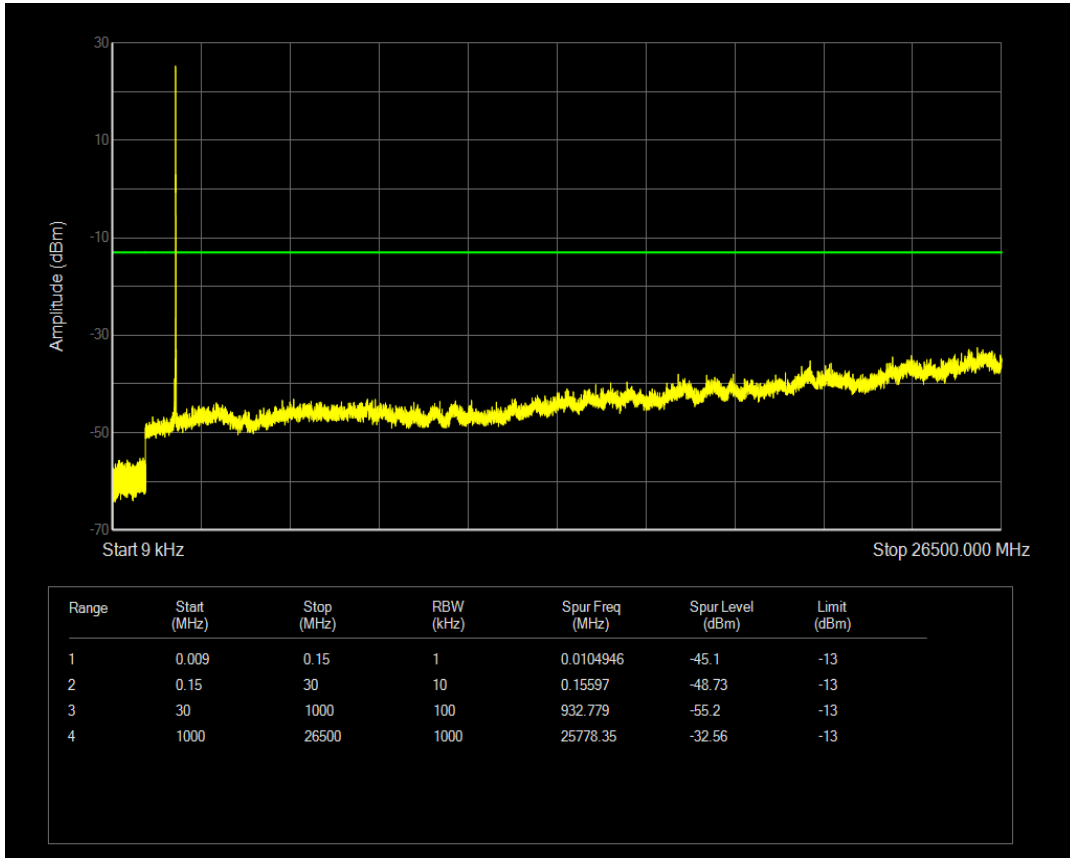

Band2 QPSK BW=15MHz Channel=18675 RB Size=75 Position=#0

Band2 16QAM BW=15MHz Channel=18675 RB Size=1 Position=#0

Band2 16QAM BW=15MHz Channel=18675 RB Size=75 Position=#0

Band2 QPSK BW=15MHz Channel=18900 RB Size=1 Position=#0

Band2 QPSK BW=15MHz Channel=18900 RB Size=75 Position=#0

Band2 16QAM BW=15MHz Channel=18900 RB Size=1 Position=#0

Band2 16QAM BW=15MHz Channel=18900 RB Size=75 Position=#0

Band2 QPSK BW=15MHz Channel=19125 RB Size=1 Position=#0

Band2 QPSK BW=15MHz Channel=19125 RB Size=75 Position=#0

Band2 16QAM BW=15MHz Channel=19125 RB Size=1 Position=#0

Band2 16QAM BW=15MHz Channel=19125 RB Size=75 Position=#0

Band2 QPSK BW=20MHz Channel=18700 RB Size=100 Position=#0

Band2 QPSK BW=20MHz Channel=18700 RB Size=1 Position=#0

Band2 16QAM BW=20MHz Channel=18700 RB Size=1 Position=#0

Band2 16QAM BW=20MHz Channel=18700 RB Size=100 Position=#0

Band2 QPSK BW=20MHz Channel=18900 RB Size=1 Position=#0