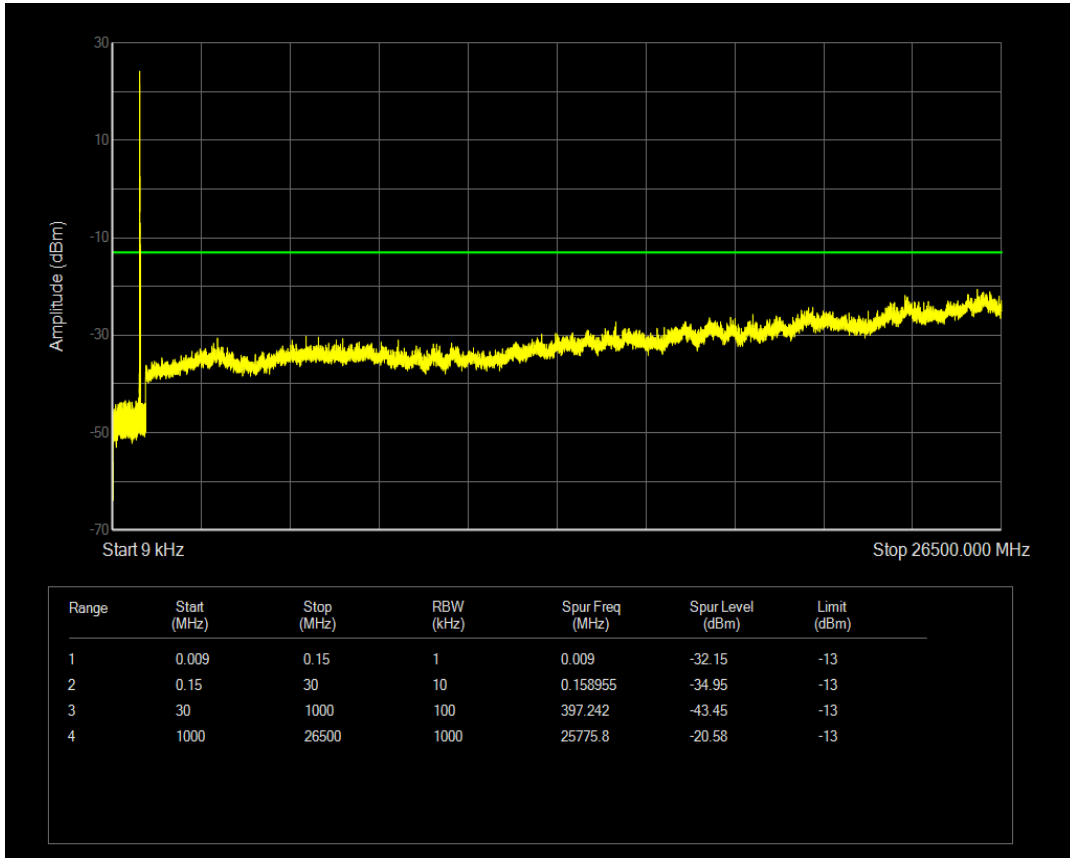

Band5 QPSK BW=5MHz Channel=20625 RB Size=25 Position=#0

Band5 16QAM BW=5MHz Channel=20625 RB Size=1 Position=#0

Band5 QPSK BW=10MHz Channel=20450 RB Size=1 Position=#0

Band5 16QAM BW=5MHz Channel=20625 RB Size=25 Position=#0

Band5 QPSK BW=10MHz Channel=20450 RB Size=50 Position=#0

Band5 16QAM BW=10MHz Channel=20450 RB Size=1 Position=#0

Band5 16QAM BW=10MHz Channel=20450 RB Size=50 Position=#0

Band5 QPSK BW=10MHz Channel=20525 RB Size=1 Position=#0