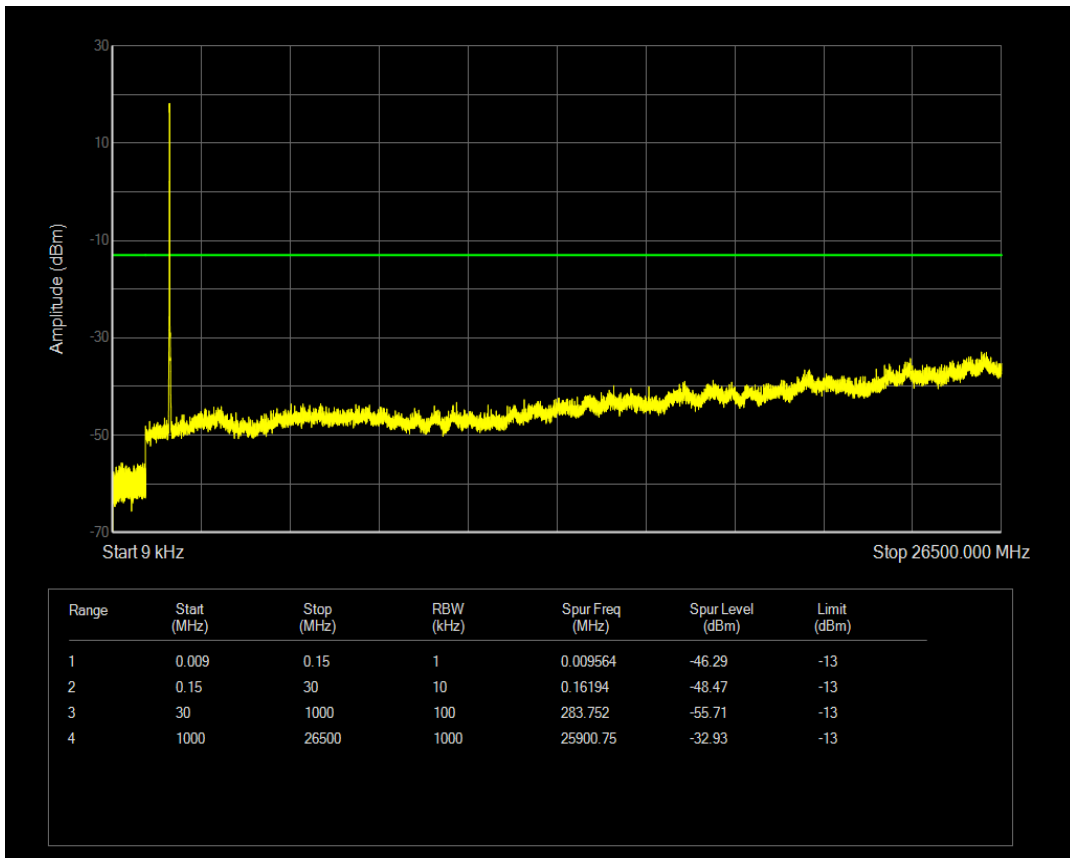

Band4 QPSK BW=10MHz Channel=20350 RB Size=50 Position=#0

Band4 16QAM BW=10MHz Channel=20350 RB Size=1 Position=#0

Band4 16QAM BW=10MHz Channel=20350 RB Size=50 Position=#0

Band4 QPSK BW=15MHz Channel=20025 RB Size=1 Position=#0

Band4 QPSK BW=15MHz Channel=20025 RB Size=75 Position=#0

Band4 16QAM BW=15MHz Channel=20025 RB Size=1 Position=#0

Band4 16QAM BW=15MHz Channel=20025 RB Size=75 Position=#0

Band4 QPSK BW=15MHz Channel=20175 RB Size=1 Position=#0