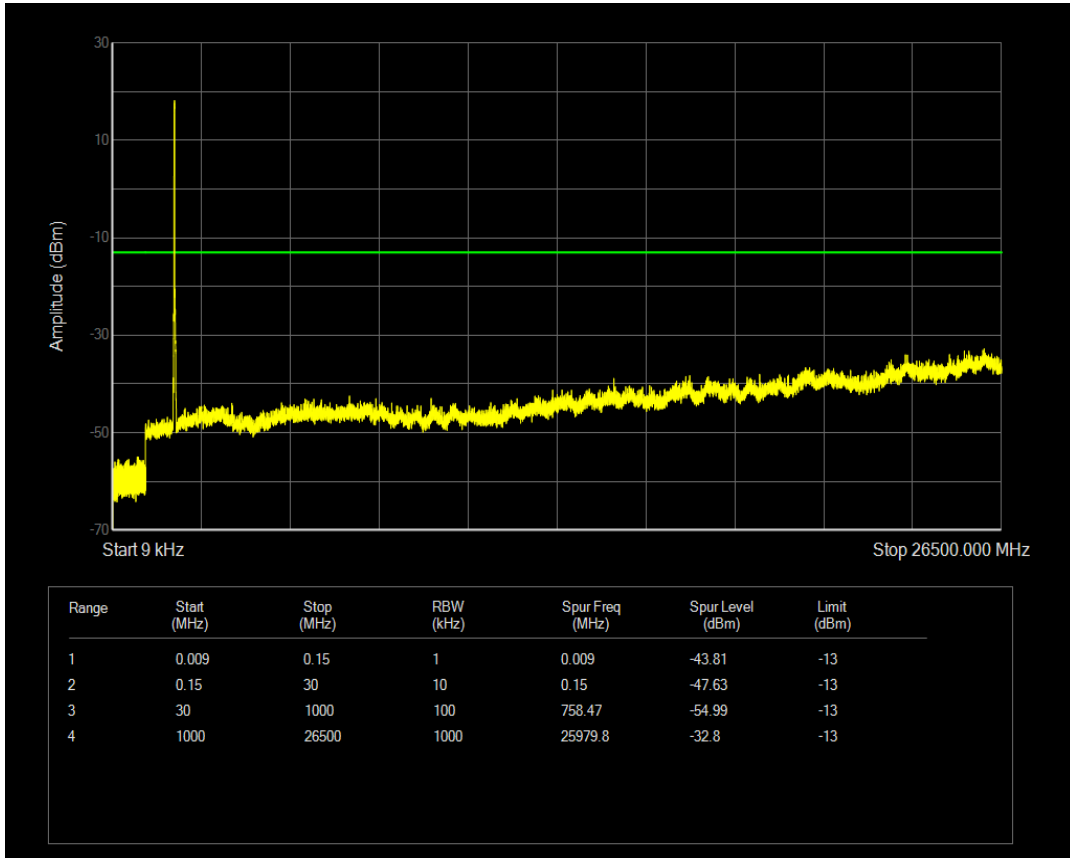

Band2 QPSK BW=15MHz Channel=18900 RB Size=75 Position=#0

Band2 16QAM BW=15MHz Channel=18900 RB Size=1 Position=#0

Band2 16QAM BW=15MHz Channel=18900 RB Size=75 Position=#0

Band2 QPSK BW=15MHz Channel=19125 RB Size=1 Position=#0

Band2 QPSK BW=15MHz Channel=19125 RB Size=75 Position=#0

Band2 16QAM BW=15MHz Channel=19125 RB Size=1 Position=#0

Band2 16QAM BW=15MHz Channel=19125 RB Size=75 Position=#0

Band2 QPSK BW=20MHz Channel=18700 RB Size=100 Position=#0

Band2 QPSK BW=20MHz Channel=18700 RB Size=1 Position=#0

Band2 16QAM BW=20MHz Channel=18700 RB Size=1 Position=#0

Band2 16QAM BW=20MHz Channel=18700 RB Size=100 Position=#0

Band2 QPSK BW=20MHz Channel=18900 RB Size=1 Position=#0

Band2 QPSK BW=20MHz Channel=18900 RB Size=100 Position=#0

Band2 16QAM BW=20MHz Channel=18900 RB Size=1 Position=#0

Band2 16QAM BW=20MHz Channel=18900 RB Size=100 Position=#0

Band2 QPSK BW=20MHz Channel=19100 RB Size=1 Position=#0