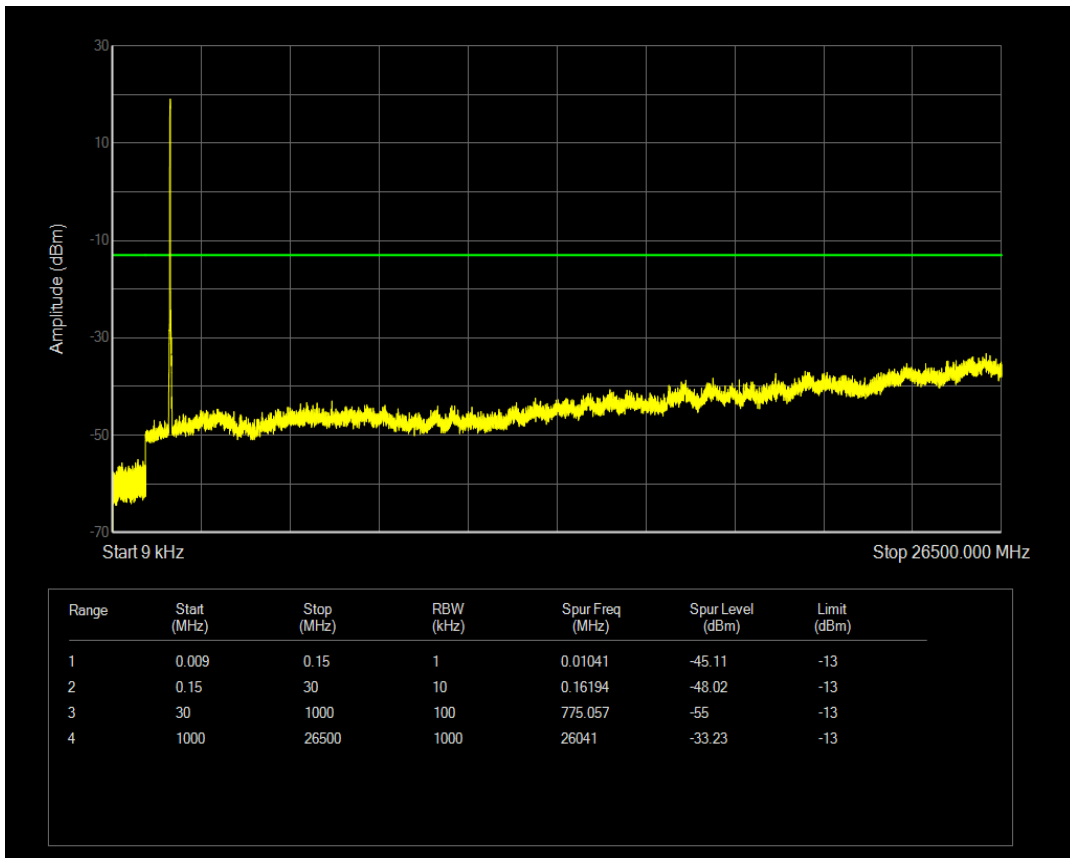

Band4 QPSK BW=20MHz Channel=20050 RB Size=100 Position=#0

Band4 16QAM BW=20MHz Channel=20050 RB Size=1 Position=#0

Band4 16QAM BW=20MHz Channel=20050 RB Size=100 Position=#0

Band4 QPSK BW=20MHz Channel=20175 RB Size=1 Position=#0

Band4 QPSK BW=20MHz Channel=20175 RB Size=100 Position=#0

Band4 16QAM BW=20MHz Channel=20175 RB Size=1 Position=#0

Band4 16QAM BW=20MHz Channel=20175 RB Size=100 Position=#0

Band4 QPSK BW=20MHz Channel=20300 RB Size=1 Position=#0