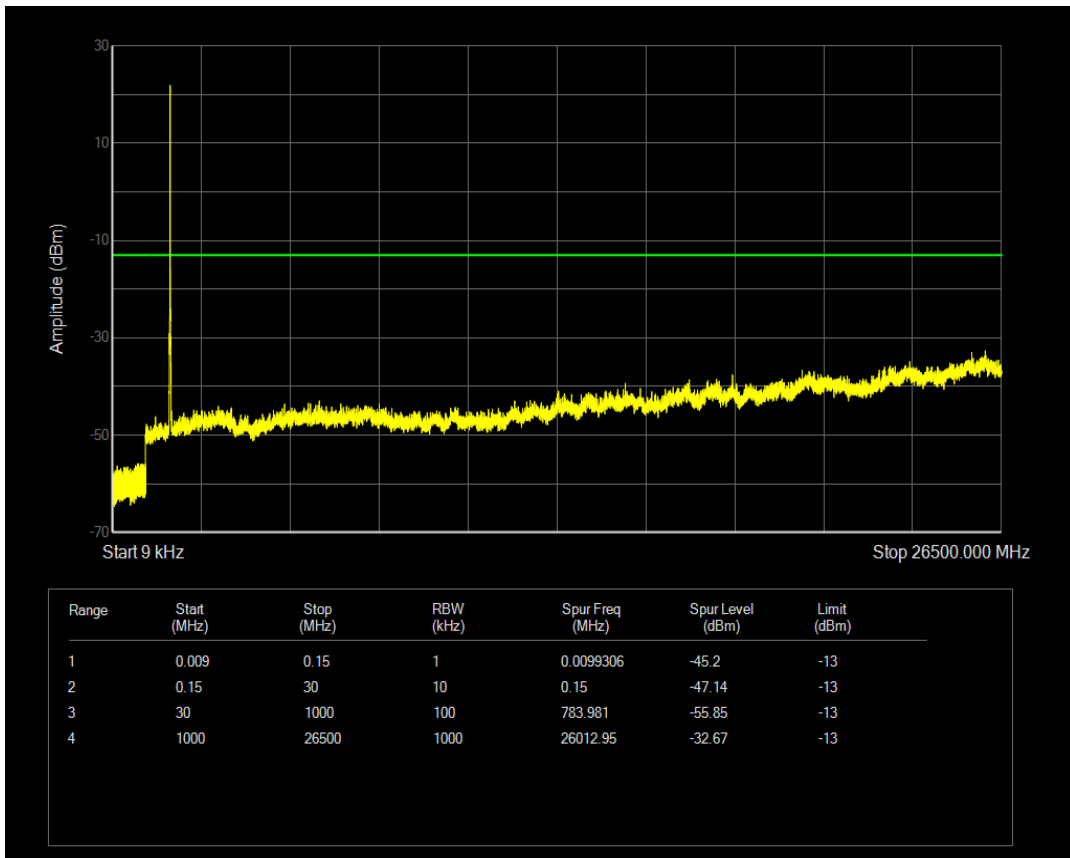

Band4 QPSK BW=10MHz Channel=20000 RB Size=1 Position=#0

Band4 16QAM BW=10MHz Channel=20000 RB Size=1 Position=#0

Band4 16QAM BW=10MHz Channel=20000 RB Size=50 Position=#0

Band4 QPSK BW=10MHz Channel=20175 RB Size=1 Position=#0

Band4 QPSK BW=10MHz Channel=20175 RB Size=50 Position=#0

Band4 16QAM BW=10MHz Channel=20175 RB Size=1 Position=#0

Band4 16QAM BW=10MHz Channel=20175 RB Size=50 Position=#0

Band4 QPSK BW=10MHz Channel=20350 RB Size=1 Position=#0