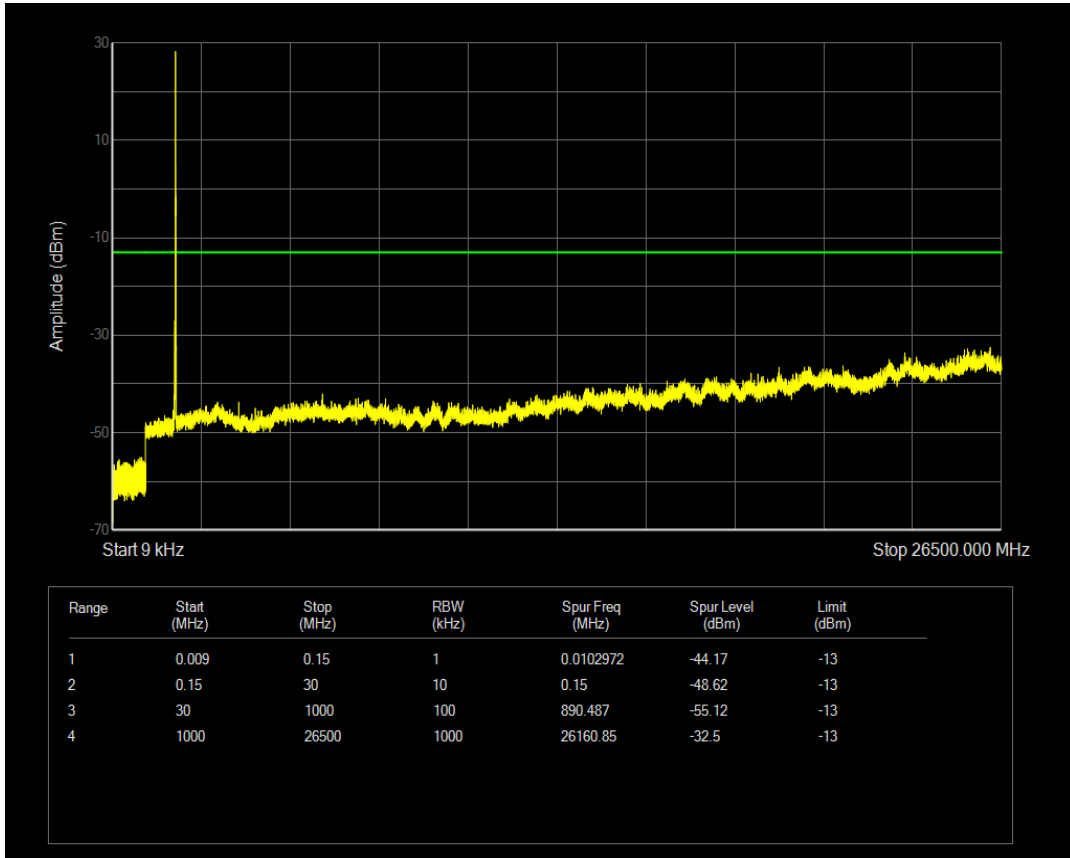

Band2 QPSK BW=20MHz Channel=18700 RB Size=1 Position=#0

Band2 16QAM BW=20MHz Channel=18700 RB Size=1 Position=#0

Band2 16QAM BW=20MHz Channel=18700 RB Size=100 Position=#0

Band2 QPSK BW=20MHz Channel=18900 RB Size=1 Position=#0

Band2 QPSK BW=20MHz Channel=18900 RB Size=100 Position=#0

Band2 16QAM BW=20MHz Channel=18900 RB Size=1 Position=#0

Band2 16QAM BW=20MHz Channel=18900 RB Size=100 Position=#0

Band2 QPSK BW=20MHz Channel=19100 RB Size=1 Position=#0

Band2 QPSK BW=20MHz Channel=19100 RB Size=100 Position=#0

Band2 16QAM BW=20MHz Channel=19100 RB Size=1 Position=#0

Band2 16QAM BW=20MHz Channel=19100 RB Size=100 Position=#0

Band38 QPSK BW=5MHz Channel=37775 RB Size=1 Position=#0