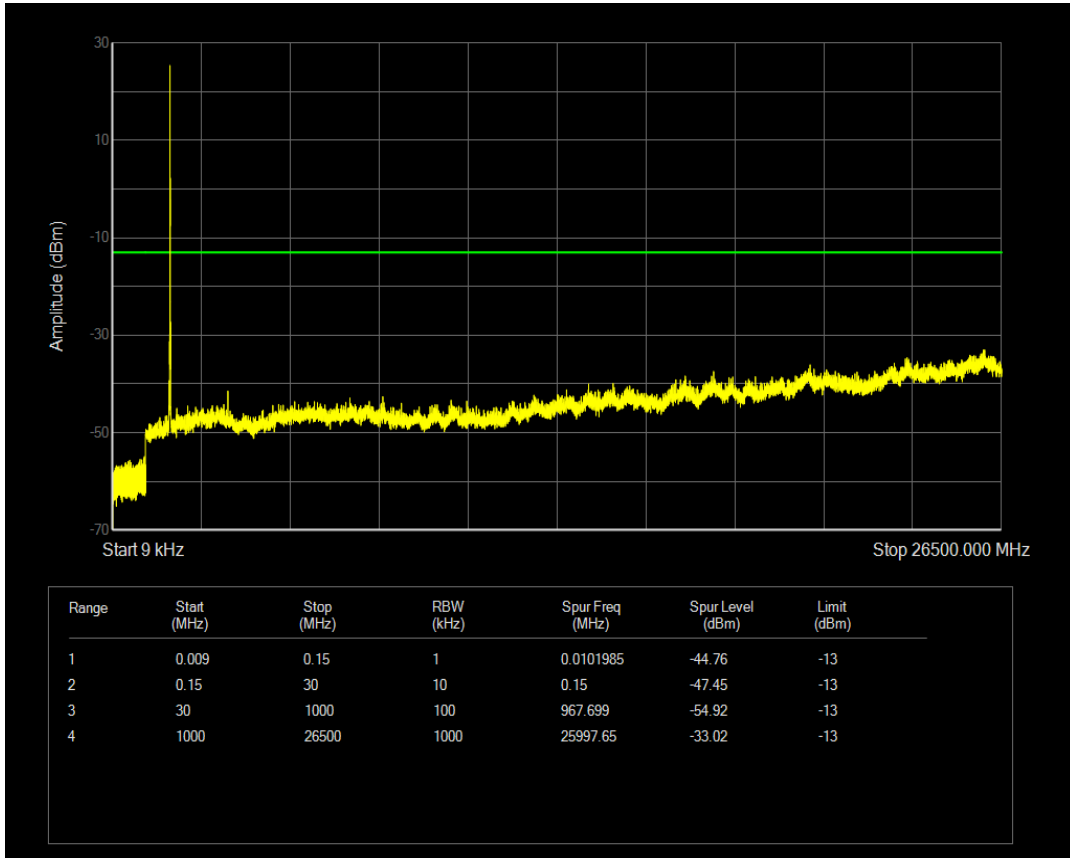

Band4 QPSK BW=10MHz Channel=20000 RB Size=1 Position=#0

Band4 16QAM BW=10MHz Channel=20000 RB Size=1 Position=#0

Band4 16QAM BW=10MHz Channel=20000 RB Size=50 Position=#0

Band4 QPSK BW=10MHz Channel=20175 RB Size=1 Position=#0

Band4 QPSK BW=10MHz Channel=20175 RB Size=50 Position=#0

Band4 16QAM BW=10MHz Channel=20175 RB Size=1 Position=#0

Band4 16QAM BW=10MHz Channel=20175 RB Size=50 Position=#0

Band4 QPSK BW=10MHz Channel=20350 RB Size=1 Position=#0