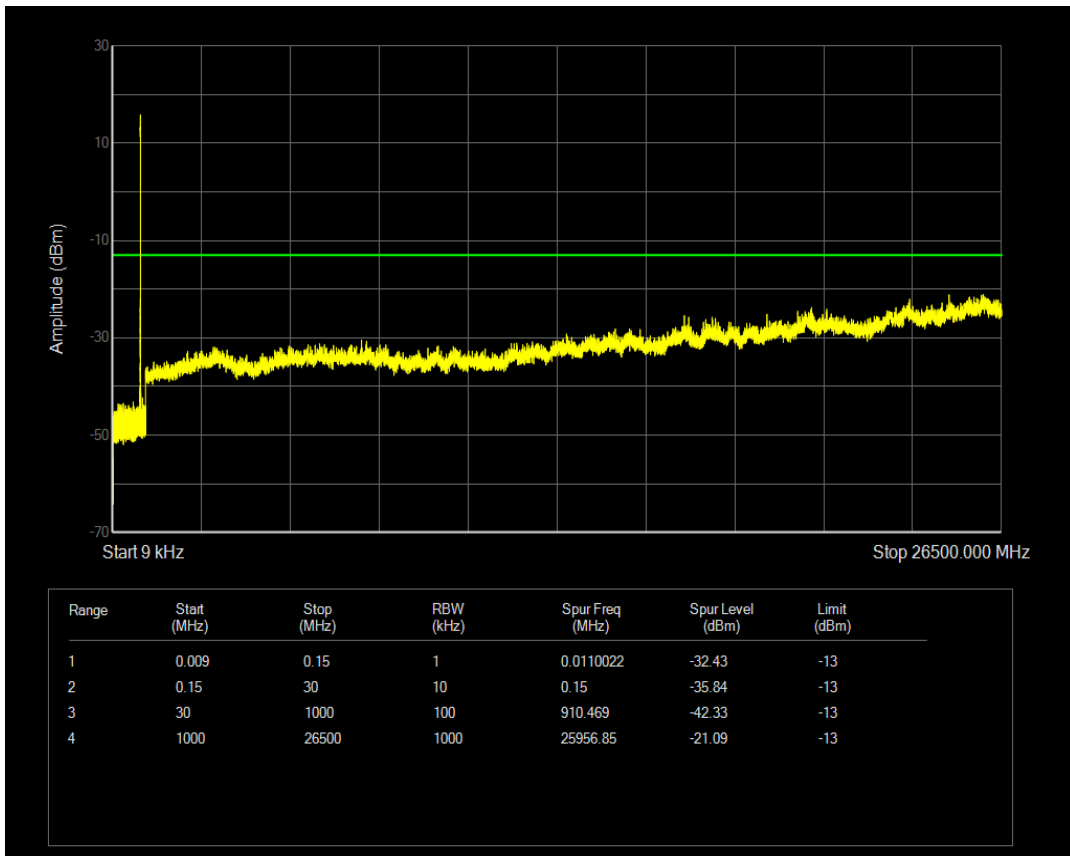

Band5 16QAM BW=3MHz Channel=20635 RB Size=15 Position=#0

Band5 QPSK BW=5MHz Channel=20425 RB Size=1 Position=#0