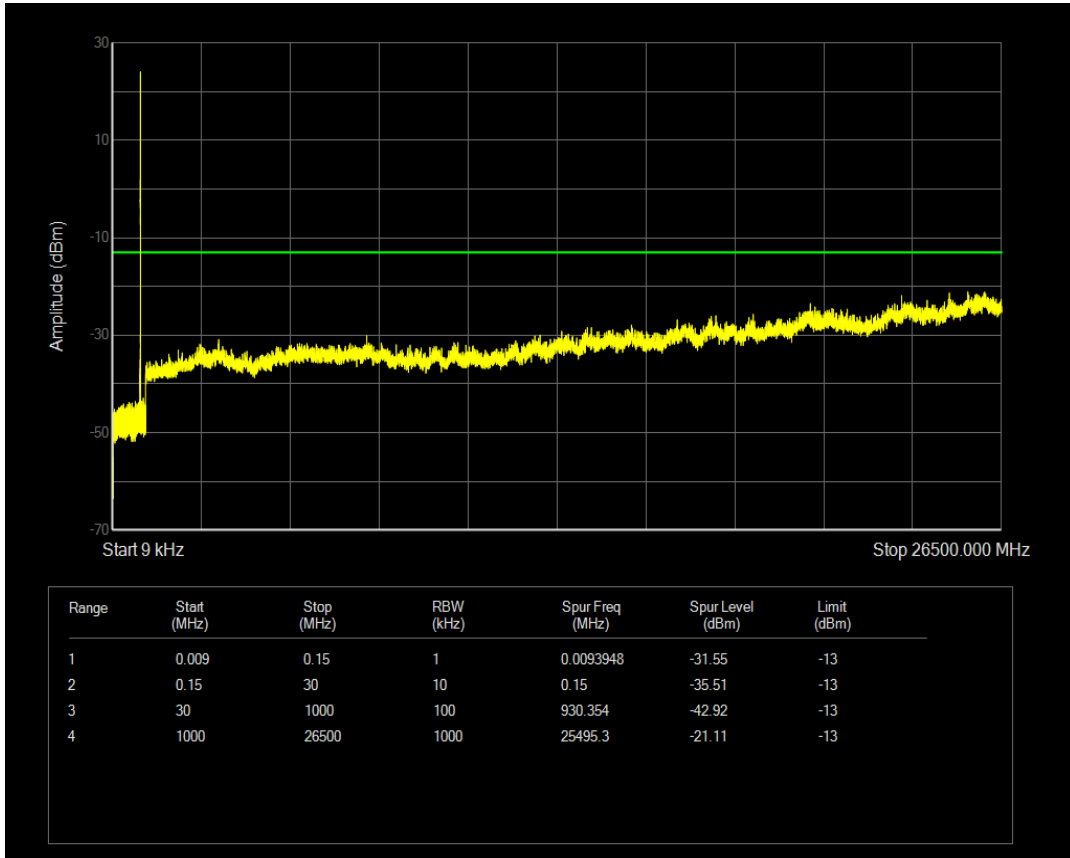

Band5 QPSK BW=3MHz Channel=20525 RB Size=15 Position=#0

Band5 16QAM BW=3MHz Channel=20525 RB Size=1 Position=#0

Band5 16QAM BW=3MHz Channel=20525 RB Size=15 Position=#0

Band5 QPSK BW=3MHz Channel=20635 RB Size=1 Position=#0