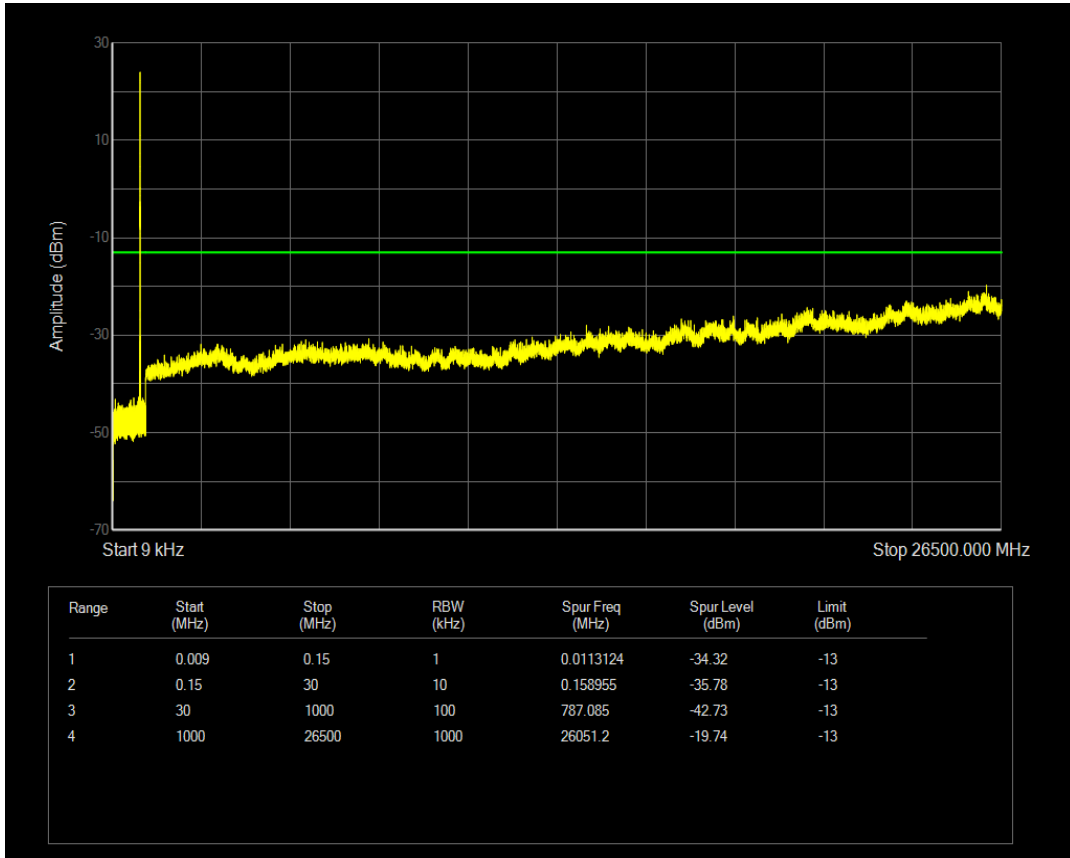

Band5 QPSK BW=3MHz Channel=20415 RB Size=15 Position=#0

Band5 16QAM BW=3MHz Channel=20415 RB Size=1 Position=#0

Band5 16QAM BW=3MHz Channel=20415 RB Size=15 Position=#0

Band5 QPSK BW=3MHz Channel=20525 RB Size=1 Position=#0