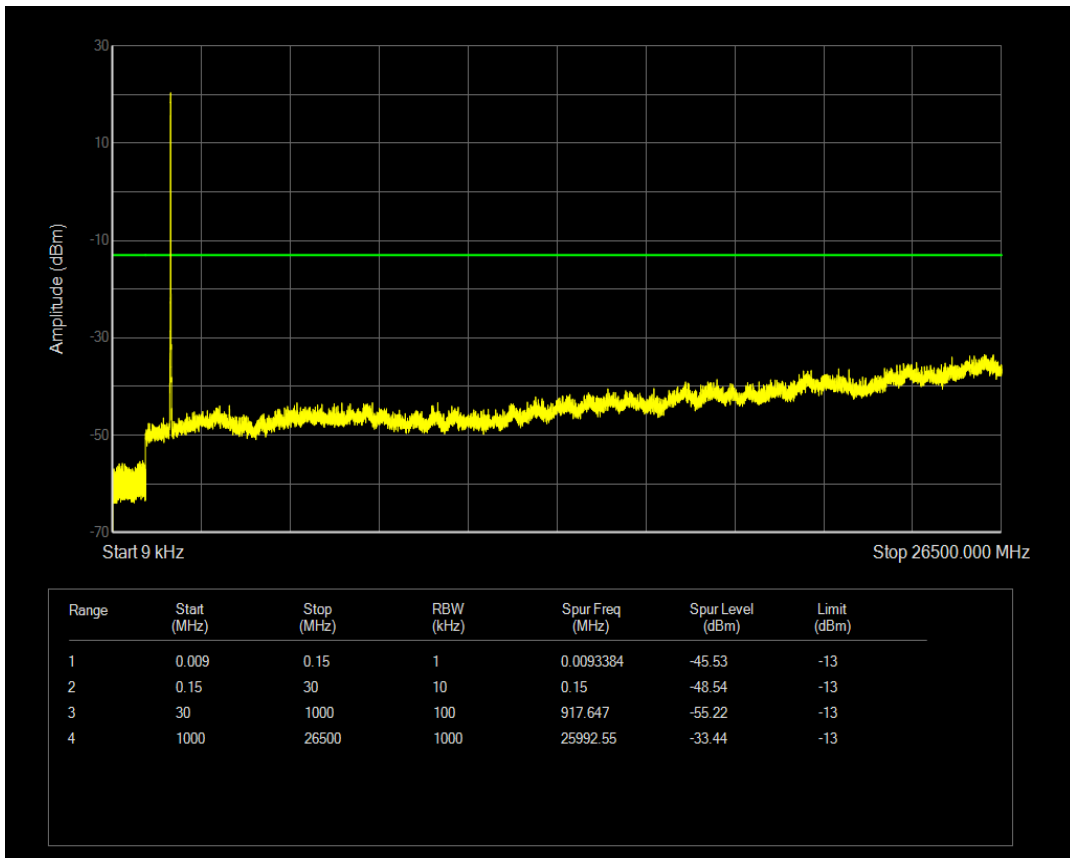

Band4 QPSK BW=10MHz Channel=20175 RB Size=50 Position=#0

Band4 16QAM BW=10MHz Channel=20175 RB Size=1 Position=#0

Band4 16QAM BW=10MHz Channel=20175 RB Size=50 Position=#0

Band4 QPSK BW=10MHz Channel=20350 RB Size=1 Position=#0

Band4 QPSK BW=10MHz Channel=20350 RB Size=50 Position=#0

Band4 16QAM BW=10MHz Channel=20350 RB Size=1 Position=#0

Band4 16QAM BW=10MHz Channel=20350 RB Size=50 Position=#0

Band4 QPSK BW=15MHz Channel=20025 RB Size=1 Position=#0