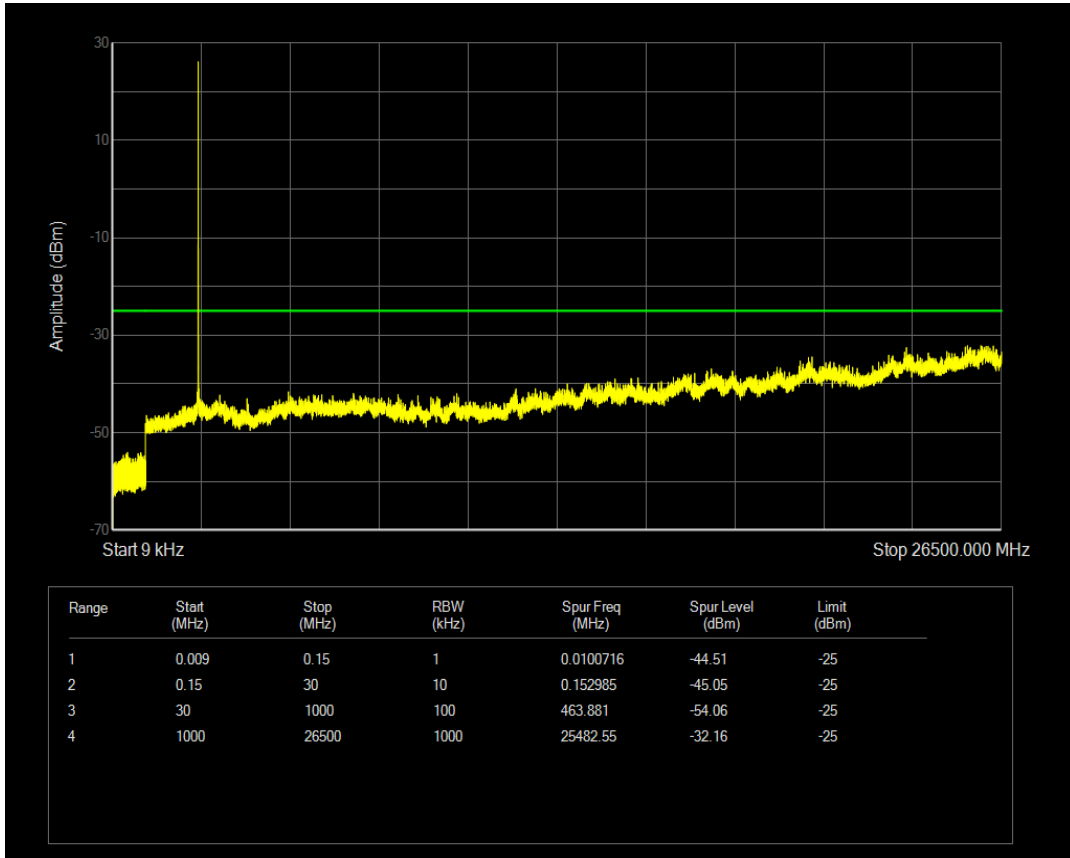

Band2 QPSK BW=20MHz Channel=18900 RB Size=100 Position=#0

Band2 16QAM BW=20MHz Channel=18900 RB Size=1 Position=#0

Band2 16QAM BW=20MHz Channel=18900 RB Size=100 Position=#0

Band2 QPSK BW=20MHz Channel=19100 RB Size=1 Position=#0

Band2 QPSK BW=20MHz Channel=19100 RB Size=100 Position=#0

Band2 16QAM BW=20MHz Channel=19100 RB Size=1 Position=#0

Band2 16QAM BW=20MHz Channel=19100 RB Size=100 Position=#0

Band38 QPSK BW=5MHz Channel=37775 RB Size=1 Position=#0