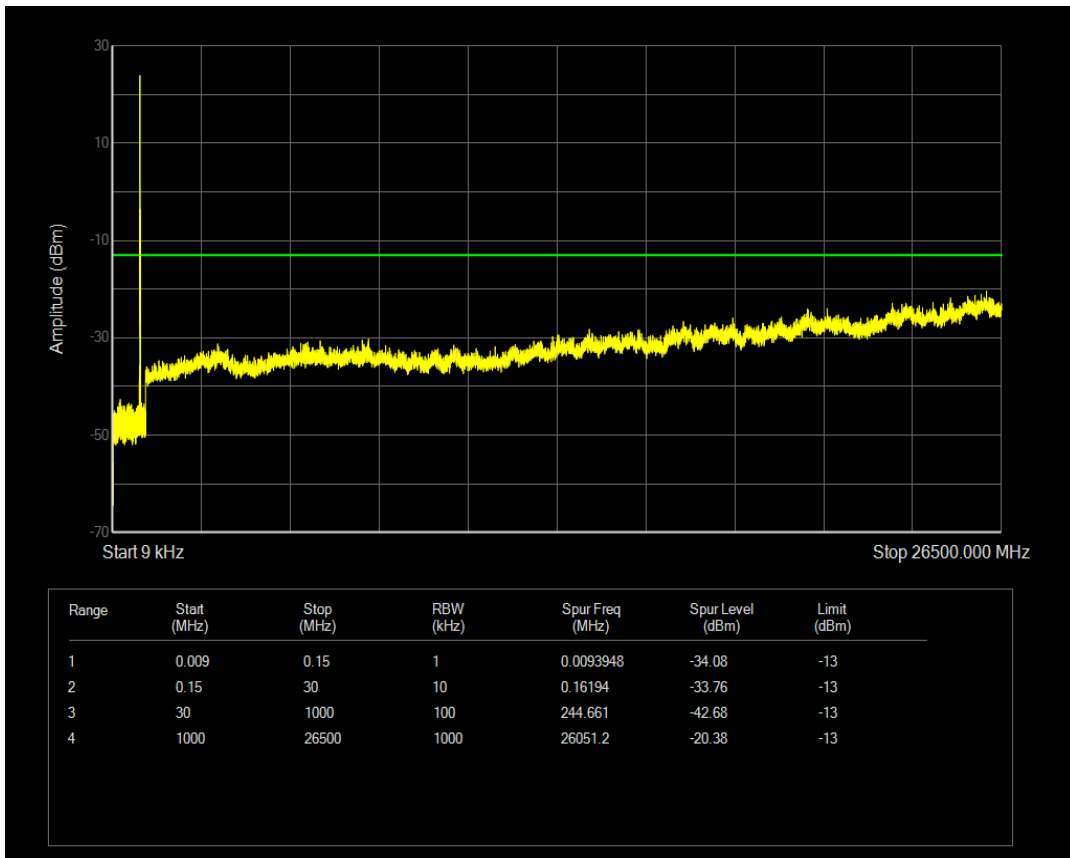

Band5 QPSK BW=10MHz Channel=20450 RB Size=50 Position=#0

Band5 16QAM BW=10MHz Channel=20450 RB Size=1 Position=#0

Band5 16QAM BW=10MHz Channel=20450 RB Size=50 Position=#0

Band5 QPSK BW=10MHz Channel=20525 RB Size=1 Position=#0

Band5 QPSK BW=10MHz Channel=20525 RB Size=50 Position=#0

Band5 16QAM BW=10MHz Channel=20525 RB Size=50 Position=#0

Band5 16QAM BW=10MHz Channel=20525 RB Size=1 Position=#0

Band5 QPSK BW=10MHz Channel=20600 RB Size=1 Position=#0