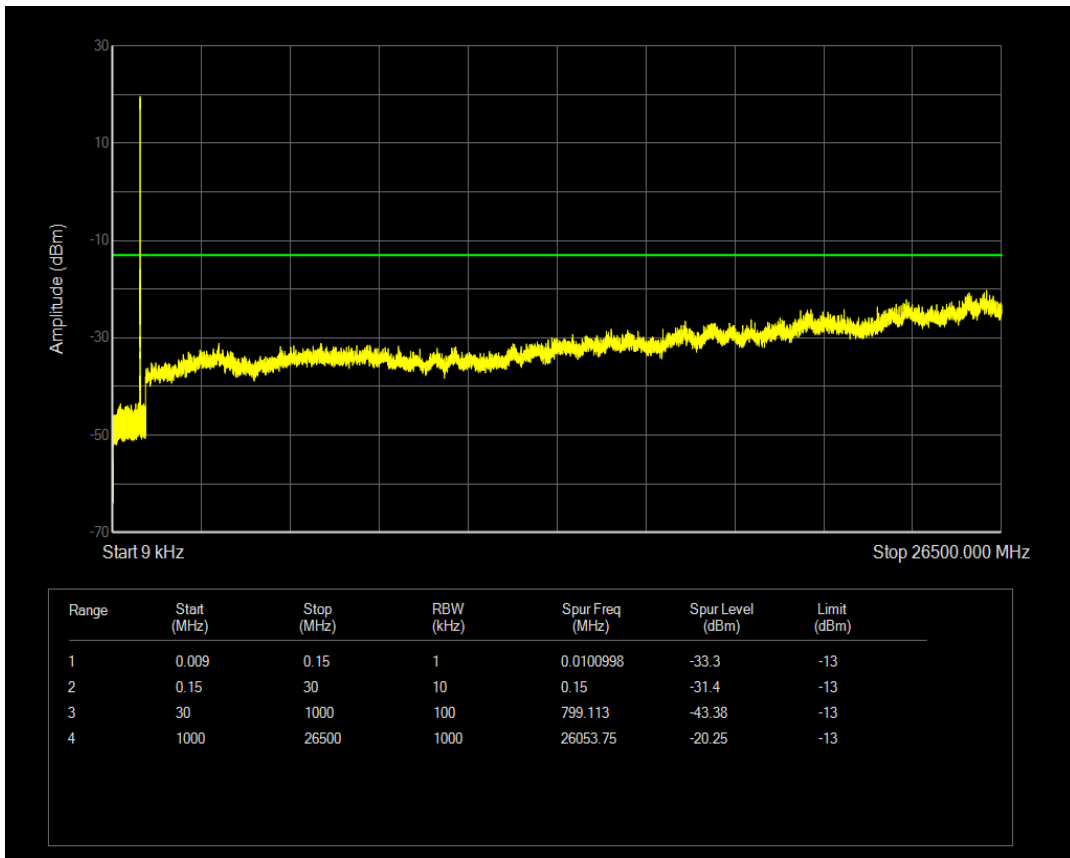

Band4 QPSK BW=20MHz Channel=20300 RB Size=100 Position=#0

Band4 16QAM BW=20MHz Channel=20300 RB Size=1 Position=#0

Band4 16QAM BW=20MHz Channel=20300 RB Size=100 Position=#0

Band5 QPSK BW=1.4MHz Channel=20407 RB Size=1 Position=#0

Band5 QPSK BW=1.4MHz Channel=20407 RB Size=6 Position=#0

Band5 16QAM BW=1.4MHz Channel=20407 RB Size=1 Position=#0

Band5 16QAM BW=1.4MHz Channel=20407 RB Size=6 Position=#0

Band5 QPSK BW=1.4MHz Channel=20525 RB Size=1 Position=#0

Band5 QPSK BW=1.4MHz Channel=20525 RB Size=6 Position=#0

Band5 16QAM BW=1.4MHz Channel=20525 RB Size=1 Position=#0

Band5 16QAM BW=1.4MHz Channel=20525 RB Size=6 Position=#0

Band5 QPSK BW=1.4MHz Channel=20643 RB Size=1 Position=#0