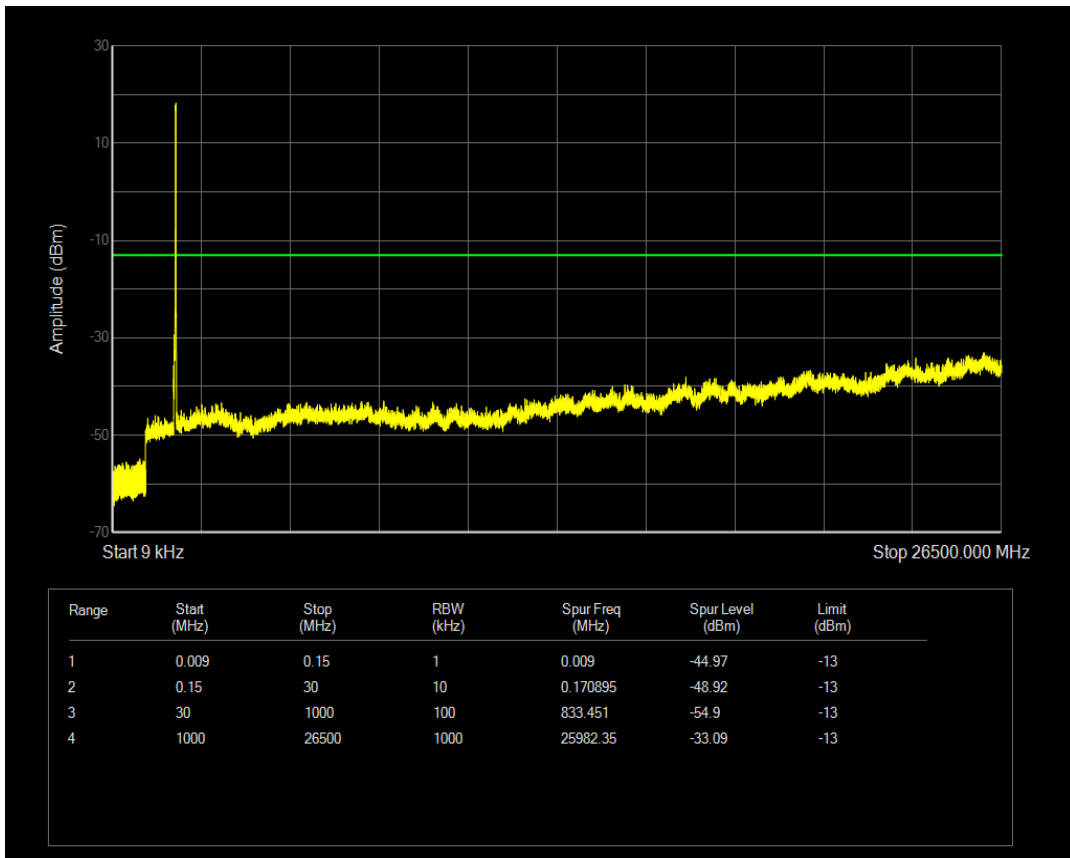

Band2 QPSK BW=20MHz Channel=18700 RB Size=1 Position=#0

Band2 16QAM BW=20MHz Channel=18700 RB Size=1 Position=#0

Band2 16QAM BW=20MHz Channel=18700 RB Size=100 Position=#0

Band2 QPSK BW=20MHz Channel=18900 RB Size=1 Position=#0

Band2 QPSK BW=20MHz Channel=18900 RB Size=100 Position=#0

Band2 16QAM BW=20MHz Channel=18900 RB Size=1 Position=#0

Band2 16QAM BW=20MHz Channel=18900 RB Size=100 Position=#0

Band2 QPSK BW=20MHz Channel=19100 RB Size=1 Position=#0

Band2 QPSK BW=20MHz Channel=19100 RB Size=100 Position=#0

Band2 16QAM BW=20MHz Channel=19100 RB Size=1 Position=#0

Band2 16QAM BW=20MHz Channel=19100 RB Size=100 Position=#0

Band38 QPSK BW=5MHz Channel=37775 RB Size=1 Position=#0