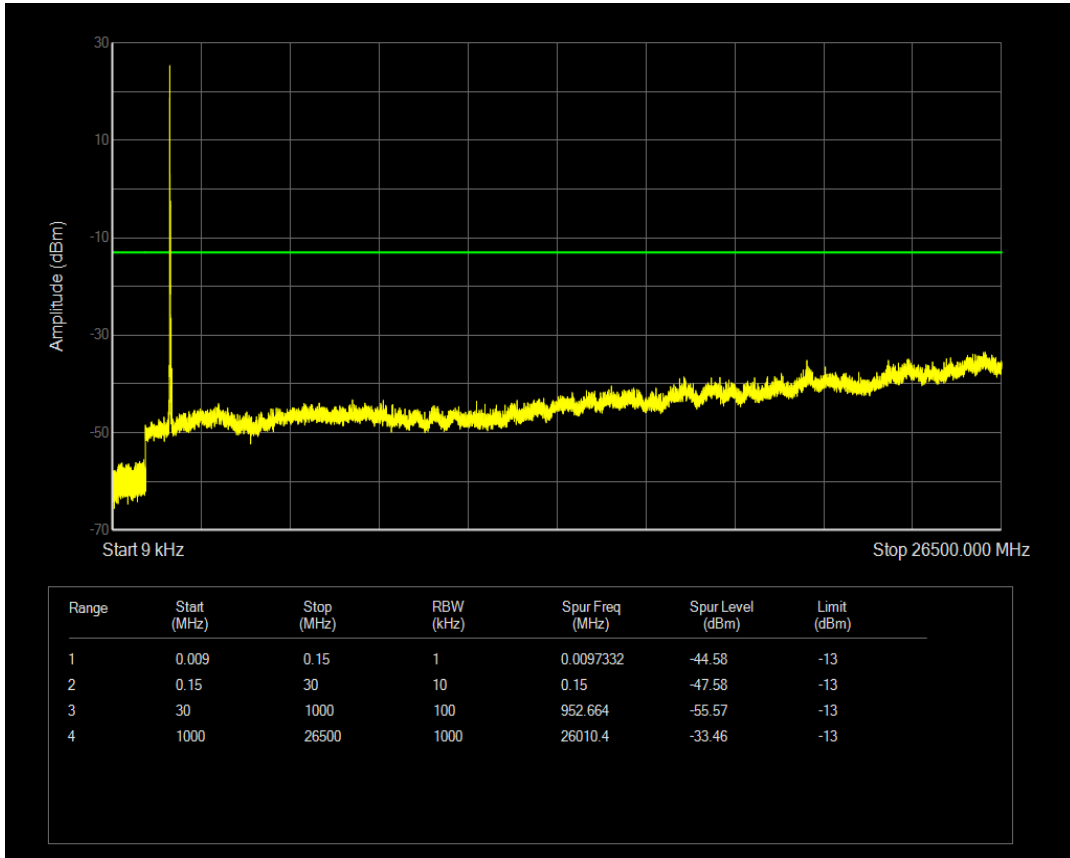

Band4 QPSK BW=20MHz Channel=20050 RB Size=100 Position=#0

Band4 16QAM BW=20MHz Channel=20050 RB Size=1 Position=#0

Band4 16QAM BW=20MHz Channel=20050 RB Size=100 Position=#0

Band4 QPSK BW=20MHz Channel=20175 RB Size=1 Position=#0

Band4 QPSK BW=20MHz Channel=20175 RB Size=100 Position=#0

Band4 16QAM BW=20MHz Channel=20175 RB Size=1 Position=#0

Band4 16QAM BW=20MHz Channel=20175 RB Size=100 Position=#0

Band4 QPSK BW=20MHz Channel=20300 RB Size=1 Position=#0