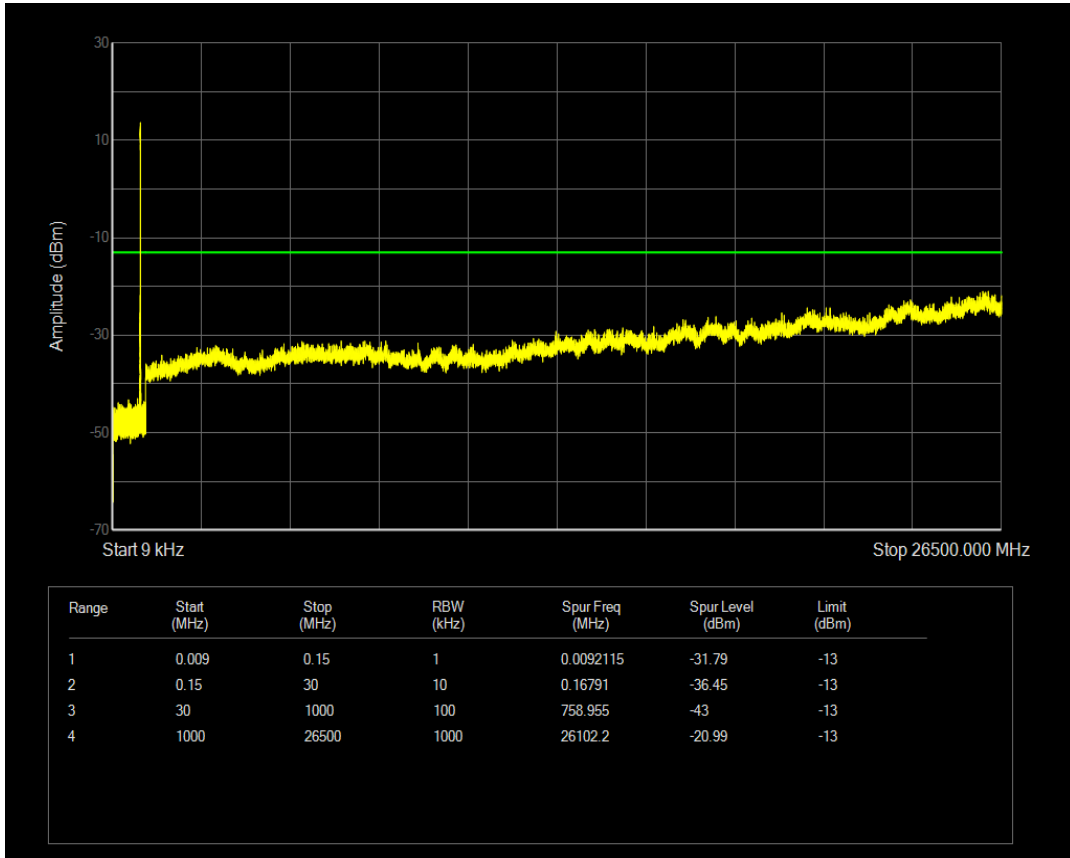

Band5 QPSK BW=5MHz Channel=20625 RB Size=25 Position=#0

Band5 16QAM BW=5MHz Channel=20625 RB Size=1 Position=#0

Band5 QPSK BW=10MHz Channel=20450 RB Size=1 Position=#0

Band5 16QAM BW=5MHz Channel=20625 RB Size=25 Position=#0

Band5 QPSK BW=10MHz Channel=20450 RB Size=50 Position=#0

Band5 16QAM BW=10MHz Channel=20450 RB Size=1 Position=#0

Band5 16QAM BW=10MHz Channel=20450 RB Size=50 Position=#0

Band5 QPSK BW=10MHz Channel=20525 RB Size=1 Position=#0