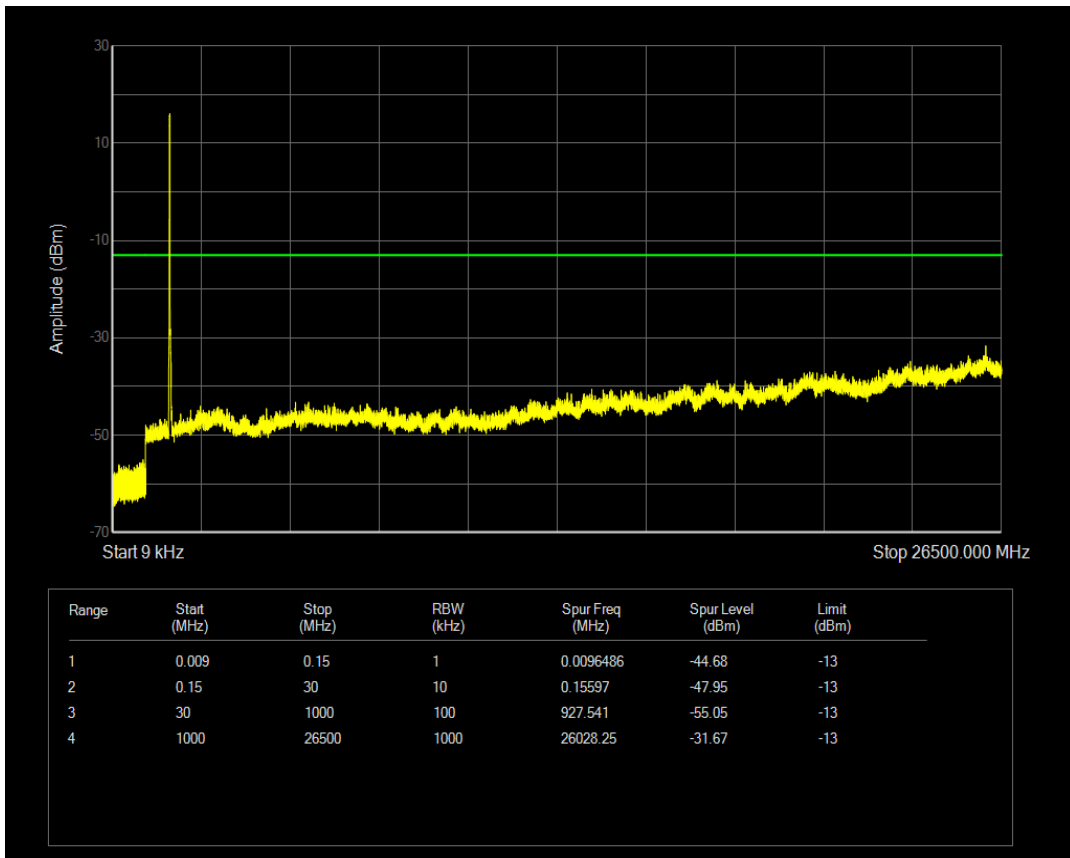

Band4 QPSK BW=15MHz Channel=20325 RB Size=1 Position=#0

Band4 16QAM BW=15MHz Channel=20325 RB Size=1 Position=#0

Band4 16QAM BW=15MHz Channel=20325 RB Size=75 Position=#0

Band4 QPSK BW=20MHz Channel=20050 RB Size=1 Position=#0

Band4 QPSK BW=20MHz Channel=20050 RB Size=100 Position=#0

Band4 16QAM BW=20MHz Channel=20050 RB Size=1 Position=#0

Band4 16QAM BW=20MHz Channel=20050 RB Size=100 Position=#0

Band4 QPSK BW=20MHz Channel=20175 RB Size=1 Position=#0