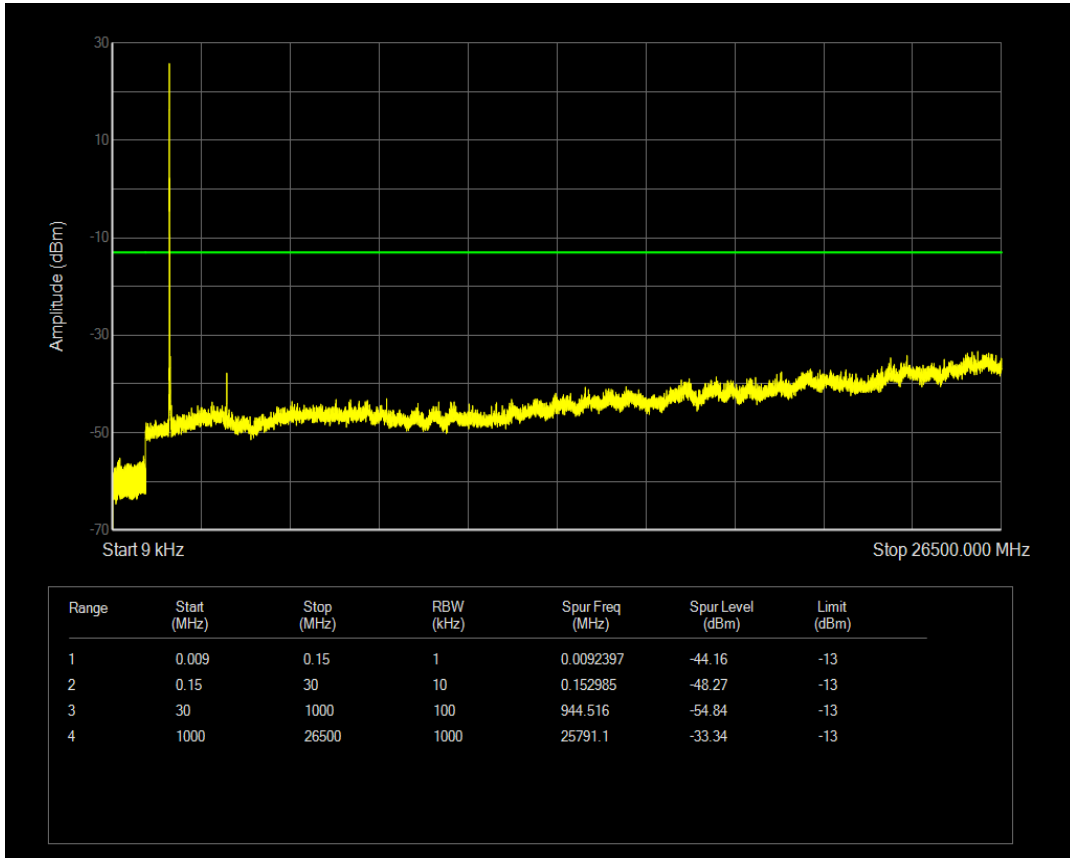

Band4 QPSK BW=10MHz Channel=20350 RB Size=50 Position=#0

Band4 16QAM BW=10MHz Channel=20350 RB Size=1 Position=#0

Band4 16QAM BW=10MHz Channel=20350 RB Size=50 Position=#0

Band4 QPSK BW=15MHz Channel=20025 RB Size=1 Position=#0

Band4 QPSK BW=15MHz Channel=20025 RB Size=75 Position=#0

Band4 16QAM BW=15MHz Channel=20025 RB Size=1 Position=#0

Band4 16QAM BW=15MHz Channel=20025 RB Size=75 Position=#0

Band4 QPSK BW=15MHz Channel=20175 RB Size=1 Position=#0