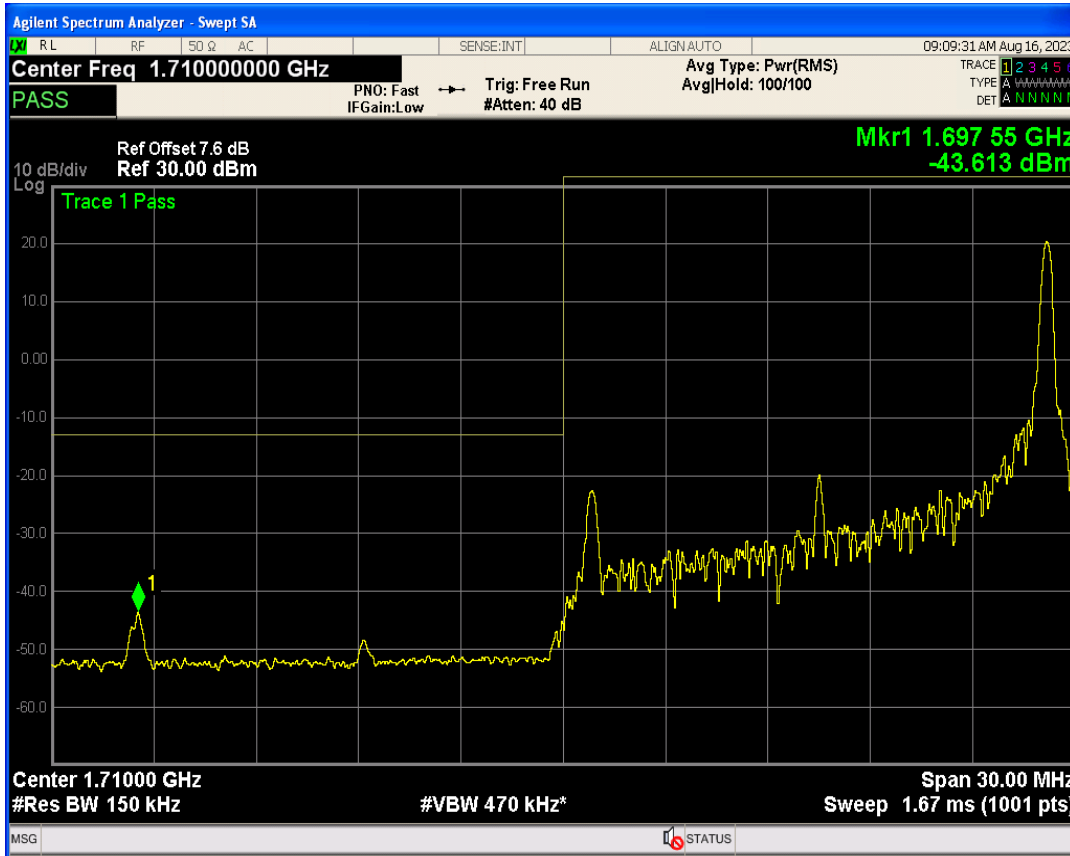

Band66 QPSK BW=15MHz Channel=132047 RB Size=1 Position=#Max

Band66 QPSK BW=15MHz Channel=132047 RB Size=75 Position=#0

Band66 16QAM BW=15MHz Channel=132047 RB Size=1 Position=#0

Band66 16QAM BW=15MHz Channel=132047 RB Size=1 Position=#Max