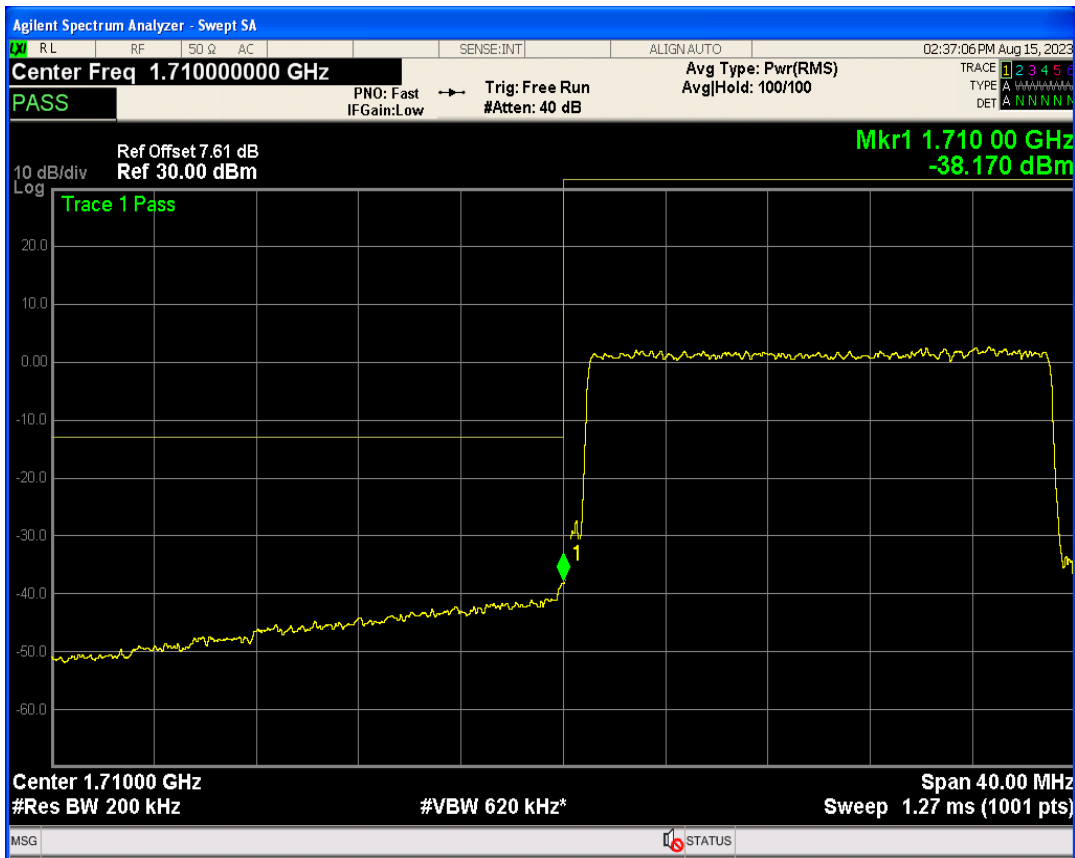

Band4 QPSK BW=20MHz Channel=20050 RB Size=1 Position=#Max

Band4 QPSK BW=20MHz Channel=20050 RB Size=100 Position=#0

Band4 16QAM BW=20MHz Channel=20050 RB Size=1 Position=#Max

Band4 16QAM BW=20MHz Channel=20050 RB Size=1 Position=#0

Band4 16QAM BW=20MHz Channel=20050 RB Size=100 Position=#0

Band4 QPSK BW=20MHz Channel=20300 RB Size=1 Position=#0

Band4 QPSK BW=20MHz Channel=20300 RB Size=1 Position=#Max

Band4 QPSK BW=20MHz Channel=20300 RB Size=100 Position=#0