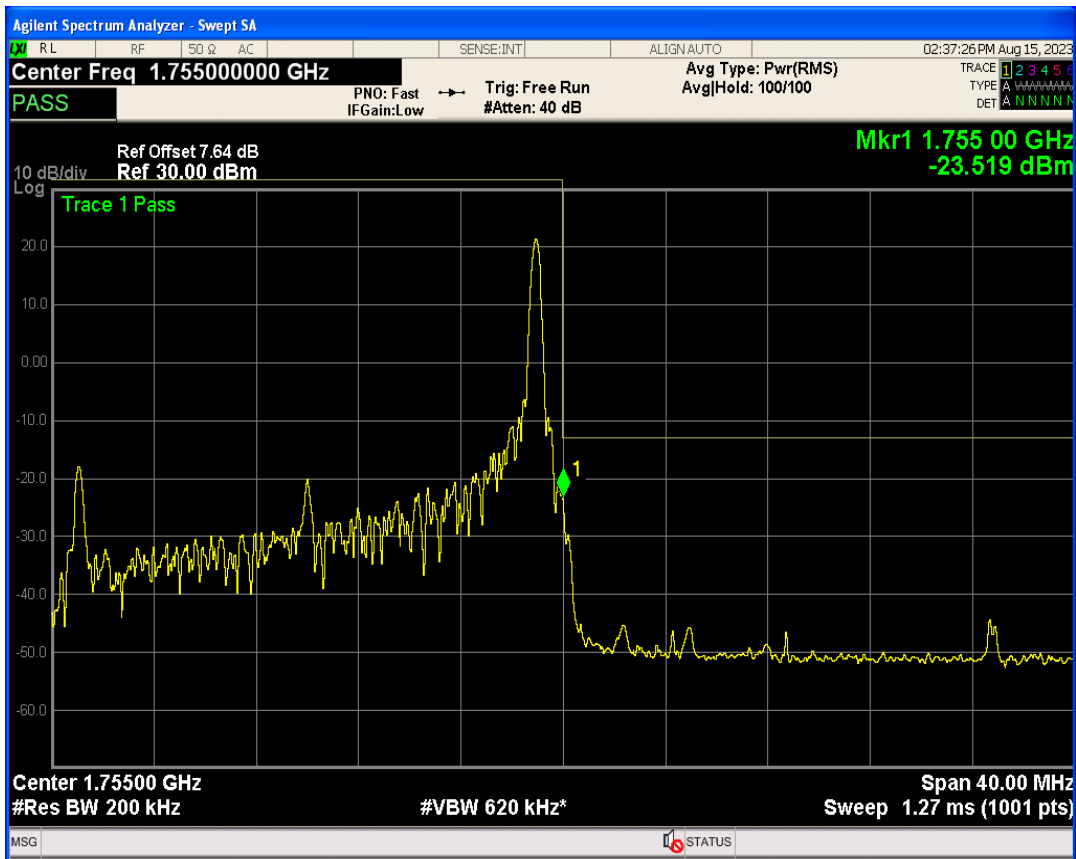

Band4 16QAM BW=20MHz Channel=20050 RB Size=100 Position=#0

Band4 QPSK BW=20MHz Channel=20300 RB Size=1 Position=#0

Band4 QPSK BW=20MHz Channel=20300 RB Size=1 Position=#Max

Band4 QPSK BW=20MHz Channel=20300 RB Size=100 Position=#0

Band4 16QAM BW=20MHz Channel=20300 RB Size=1 Position=#0

Band4 16QAM BW=20MHz Channel=20300 RB Size=1 Position=#Max

Band4 16QAM BW=20MHz Channel=20300 RB Size=100 Position=#0

Band5 QPSK BW=1.4MHz Channel=20407 RB Size=1 Position=#Max