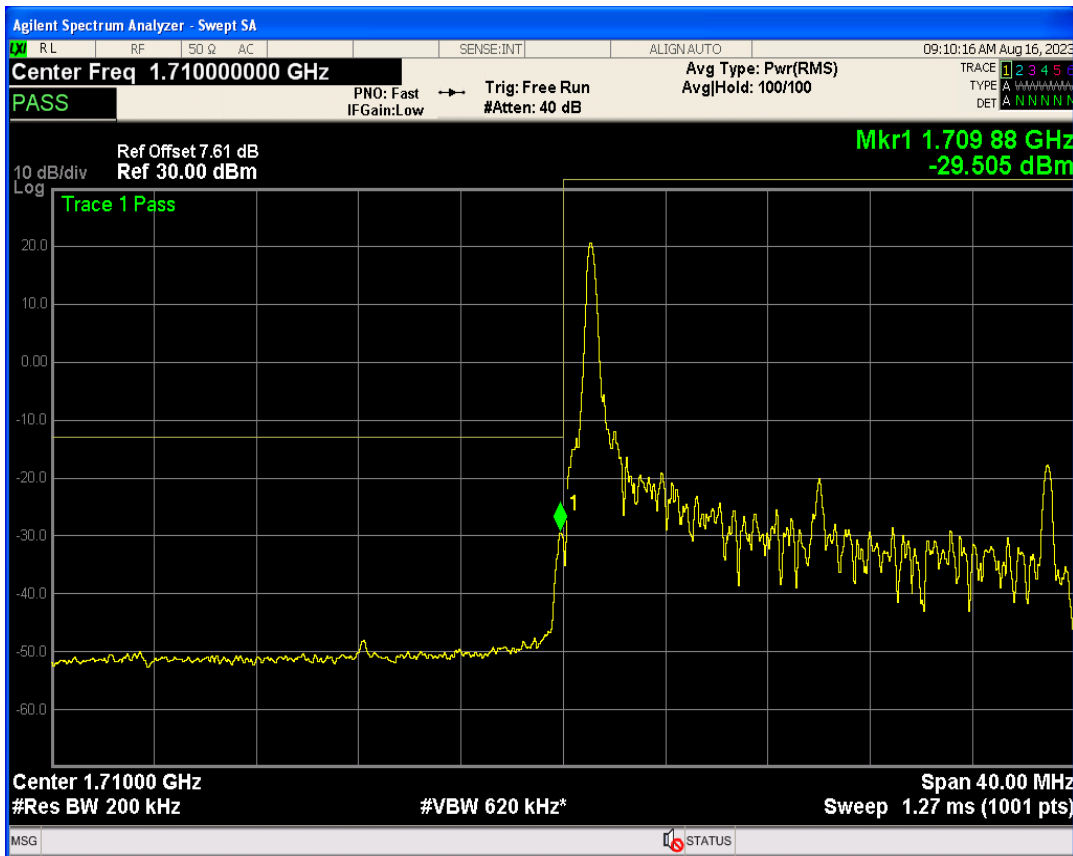

Band66 16QAM BW=20MHz Channel=132072 RB Size=1 Position=#0

Band66 16QAM BW=20MHz Channel=132072 RB Size=1 Position=#Max