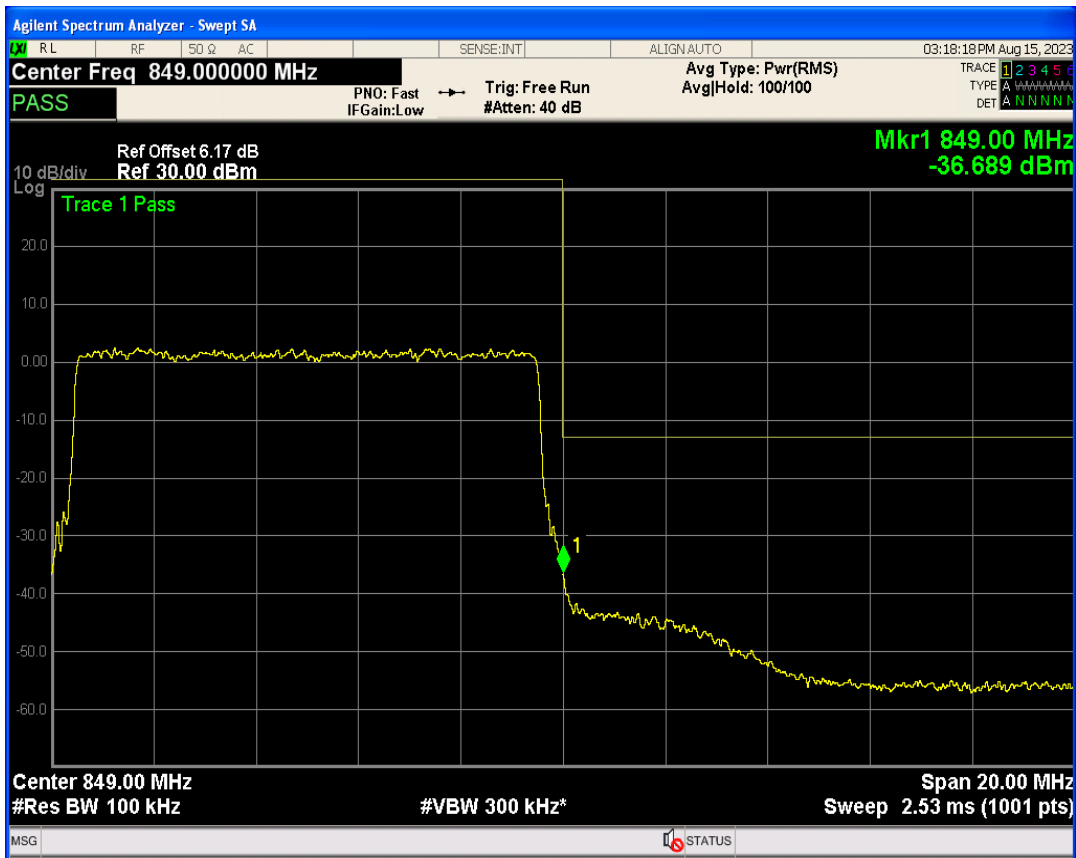

Band5 16QAM BW=10MHz Channel=20600 RB Size=50 Position=#0

Band66 QPSK BW=1.4MHz Channel=131979 RB Size=1 Position=#0