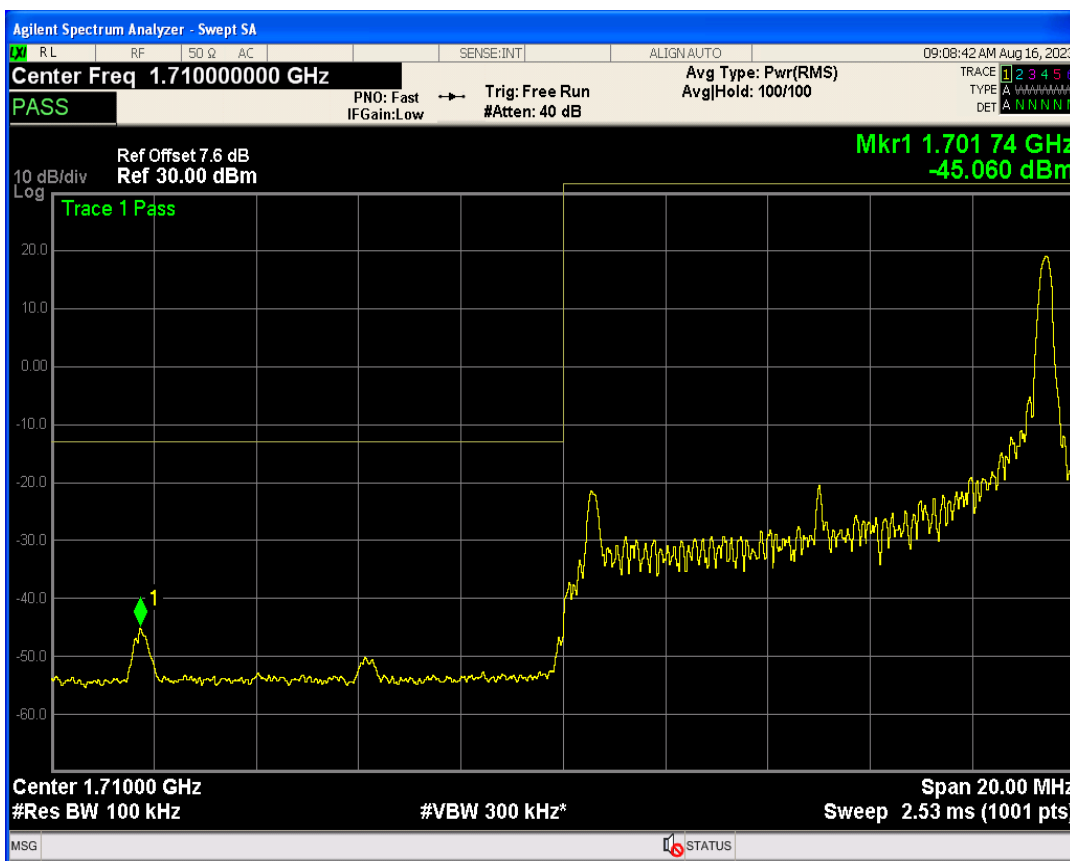

Band66 QPSK BW=10MHz Channel=132022 RB Size=1 Position=#Max

Band66 QPSK BW=10MHz Channel=132022 RB Size=50 Position=#0

Band66 16QAM BW=10MHz Channel=132022 RB Size=1 Position=#0

Band66 16QAM BW=10MHz Channel=132022 RB Size=1 Position=#Max