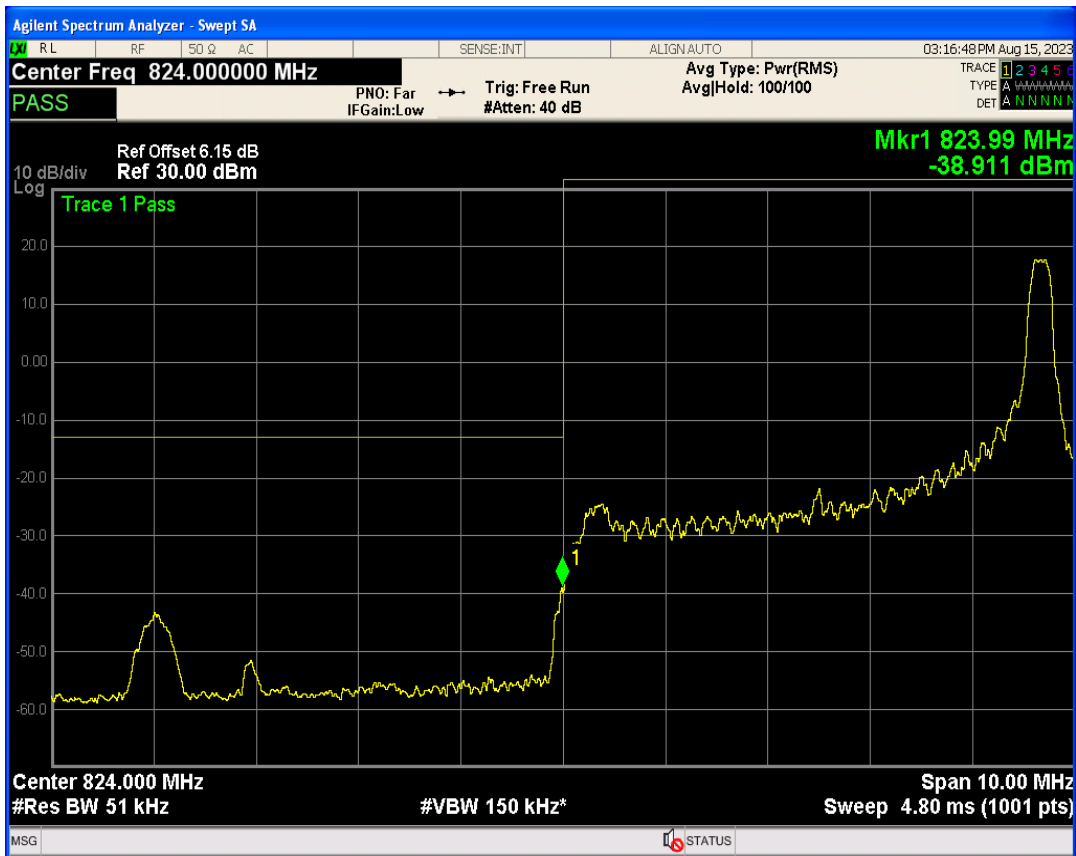

Band5 QPSK BW=5MHz Channel=20425 RB Size=1 Position=#Max

Band5 QPSK BW=5MHz Channel=20425 RB Size=25 Position=#0