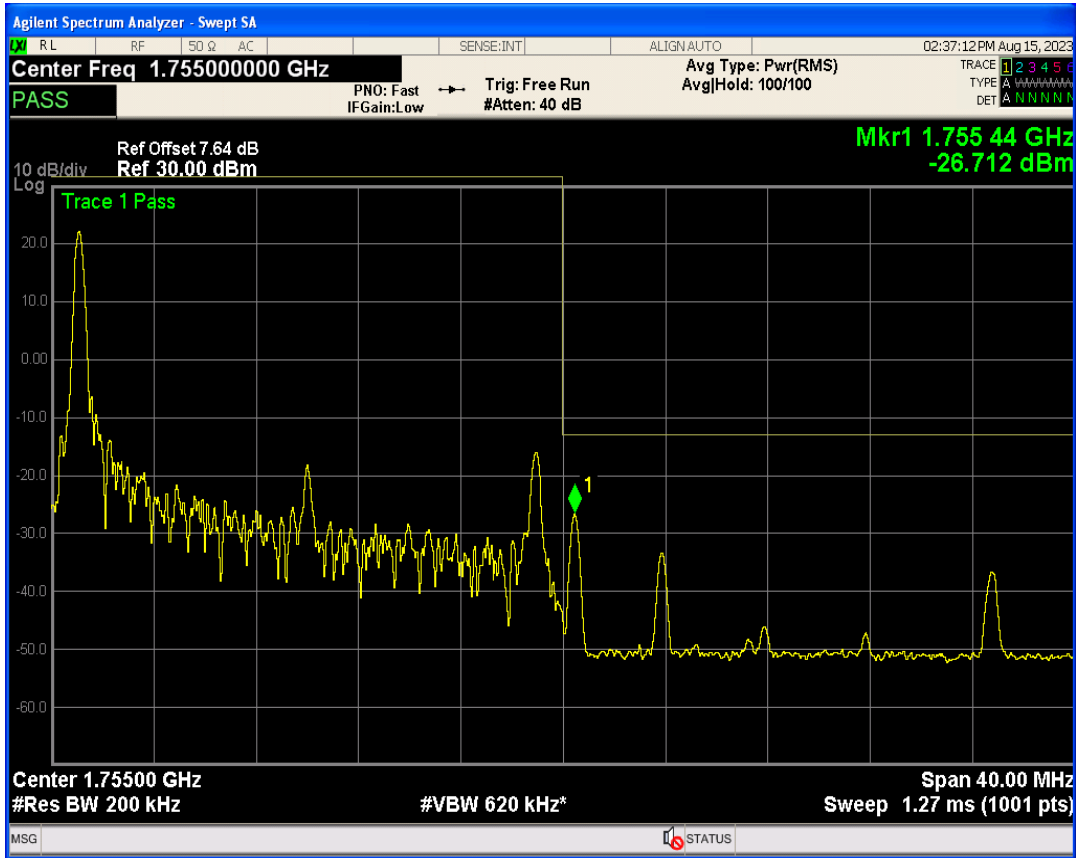

Band4 QPSK BW=20MHz Channel=20050 RB Size=1 Position=#Max

Band4 QPSK BW=20MHz Channel=20050 RB Size=100 Position=#0

Band4 16QAM BW=20MHz Channel=20050 RB Size=1 Position=#Max

Band4 16QAM BW=20MHz Channel=20050 RB Size=1 Position=#0

Band4 16QAM BW=20MHz Channel=20050 RB Size=100 Position=#0

Band4 QPSK BW=20MHz Channel=20300 RB Size=1 Position=#0

Band4 QPSK BW=20MHz Channel=20300 RB Size=1 Position=#Max

Band4 QPSK BW=20MHz Channel=20300 RB Size=100 Position=#0