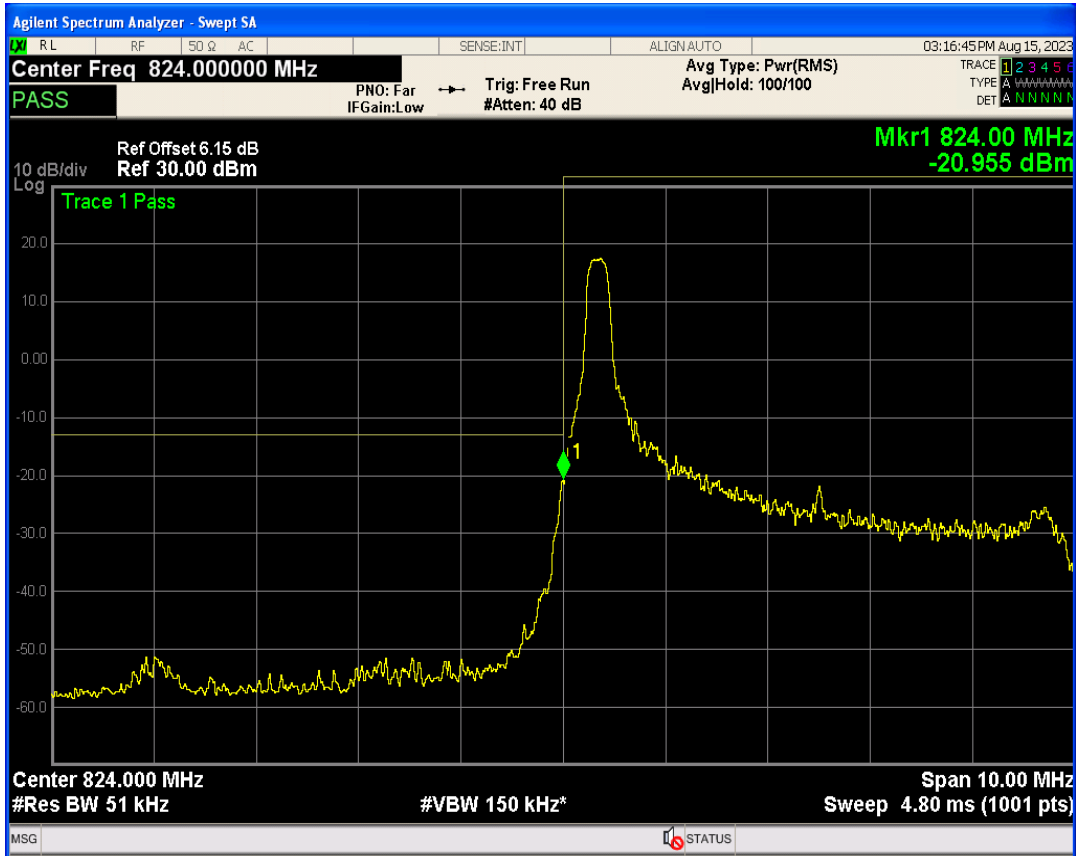

Band5 16QAM BW=3MHz Channel=20635 RB Size=1 Position=#0

Band5 16QAM BW=3MHz Channel=20635 RB Size=1 Position=#Max

Band5 16QAM BW=3MHz Channel=20635 RB Size=15 Position=#0

Band5 QPSK BW=5MHz Channel=20425 RB Size=1 Position=#0