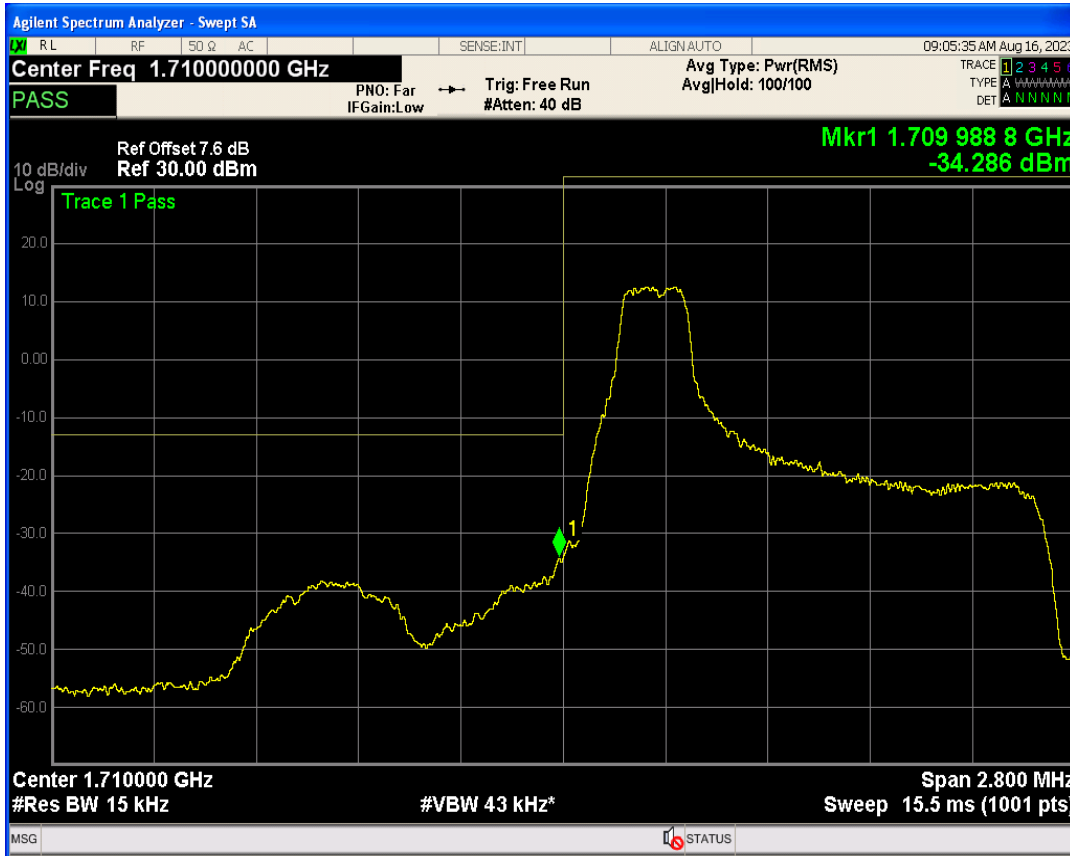

Band5 16QAM BW=10MHz Channel=20600 RB Size=1 Position=#0

Band5 16QAM BW=10MHz Channel=20600 RB Size=1 Position=#Max

Band5 16QAM BW=10MHz Channel=20600 RB Size=50 Position=#0

Band66 QPSK BW=1.4MHz Channel=131979 RB Size=1 Position=#0