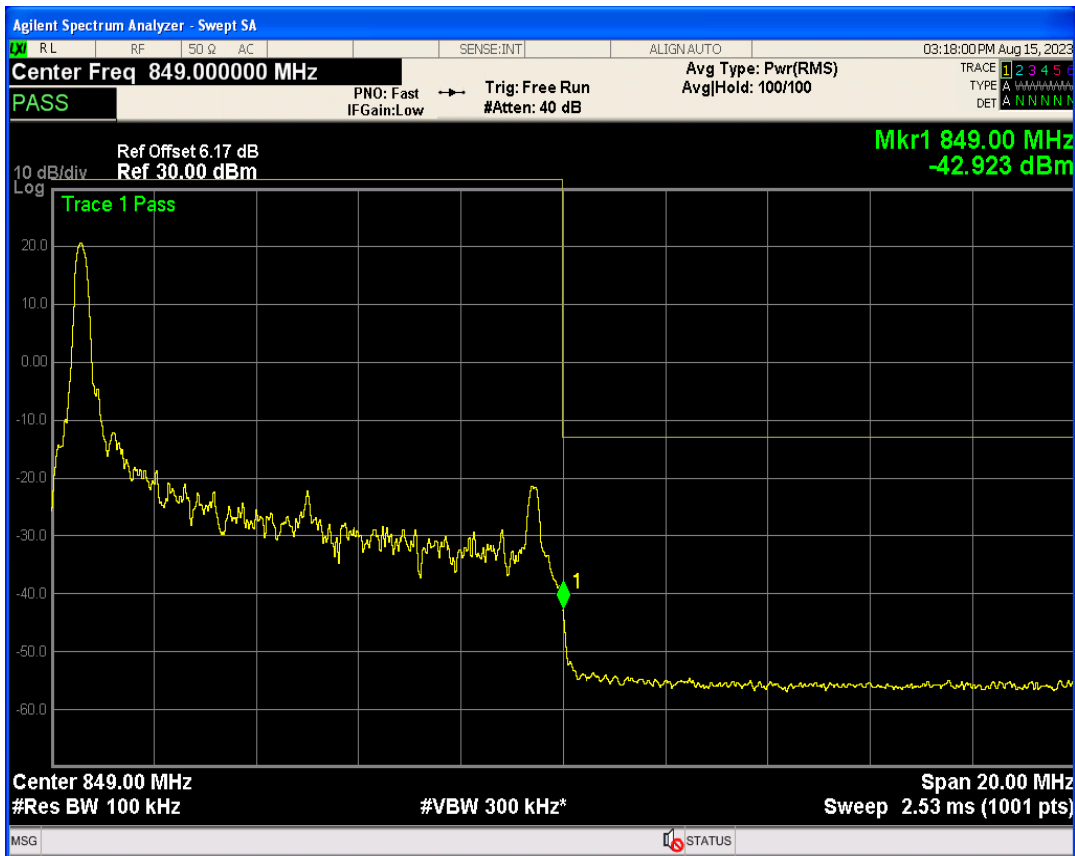

Band5 QPSK BW=10MHz Channel=20600 RB Size=1 Position=#0

Band5 QPSK BW=10MHz Channel=20600 RB Size=50 Position=#0