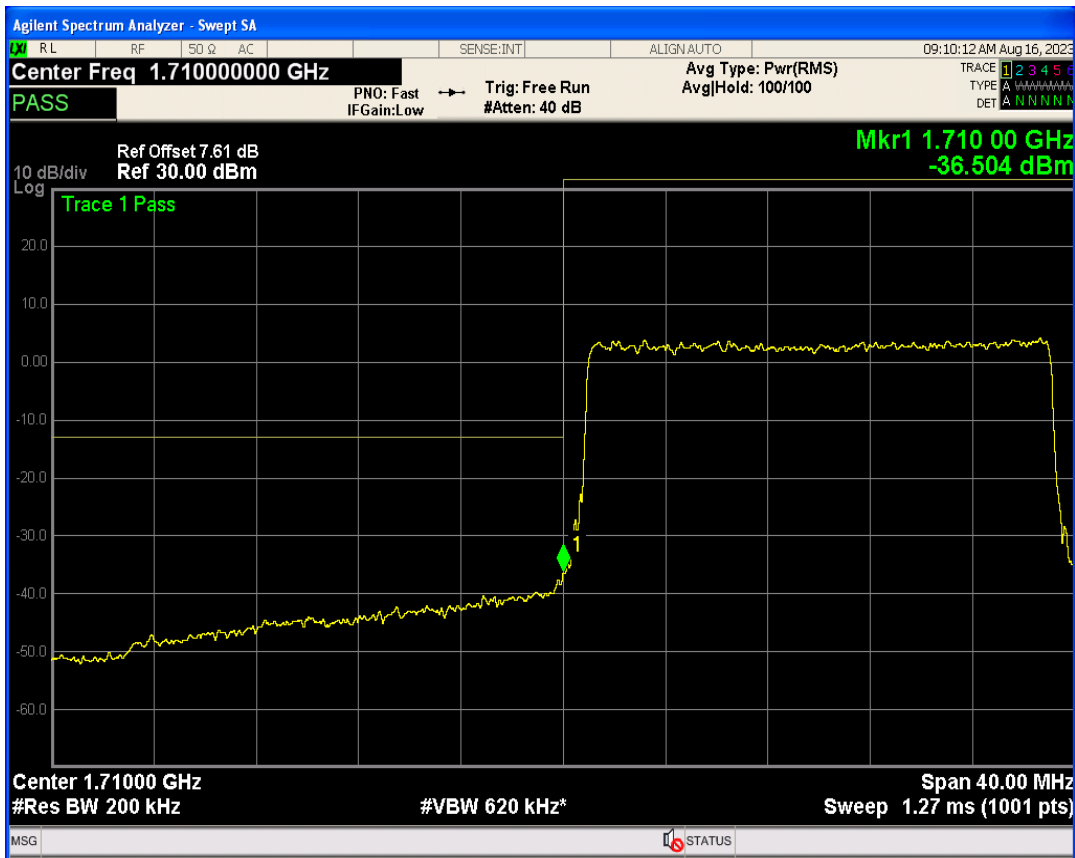

Band66 QPSK BW=20MHz Channel=132072 RB Size=100 Position=#0

Band66 QPSK BW=20MHz Channel=132072 RB Size=1 Position=#Max