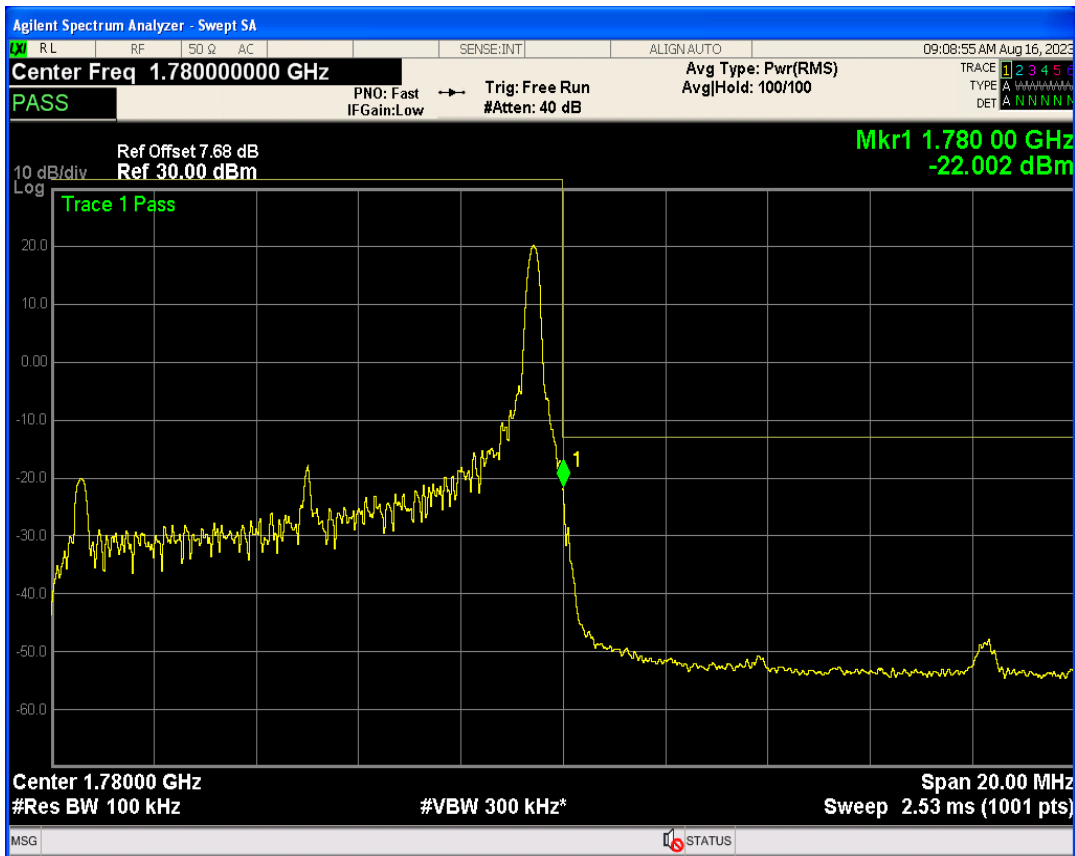

Band66 QPSK BW=10MHz Channel=132622 RB Size=1 Position=#Max

Band66 QPSK BW=10MHz Channel=132622 RB Size=50 Position=#0