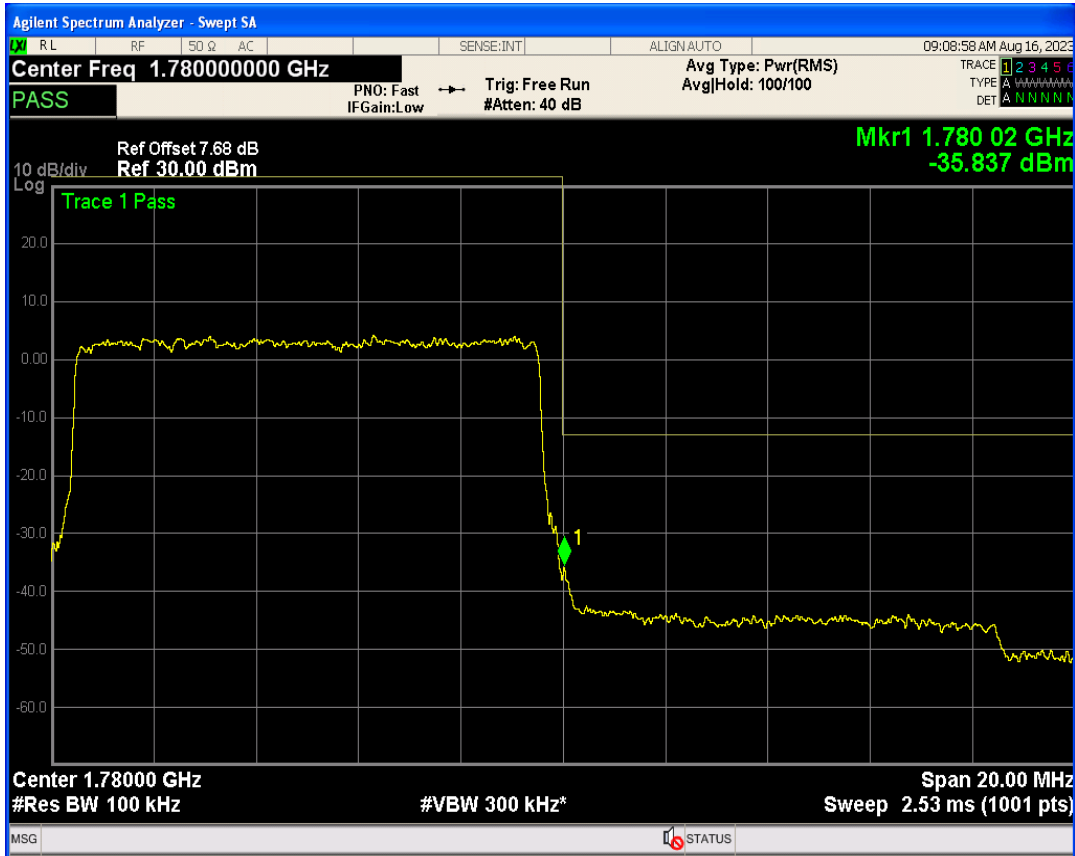

Band66 QPSK BW=10MHz Channel=132622 RB Size=1 Position=#0

Band66 16QAM BW=10MHz Channel=132022 RB Size=50 Position=#0

Band66 QPSK BW=10MHz Channel=132622 RB Size=1 Position=#Max

Band66 QPSK BW=10MHz Channel=132622 RB Size=50 Position=#0