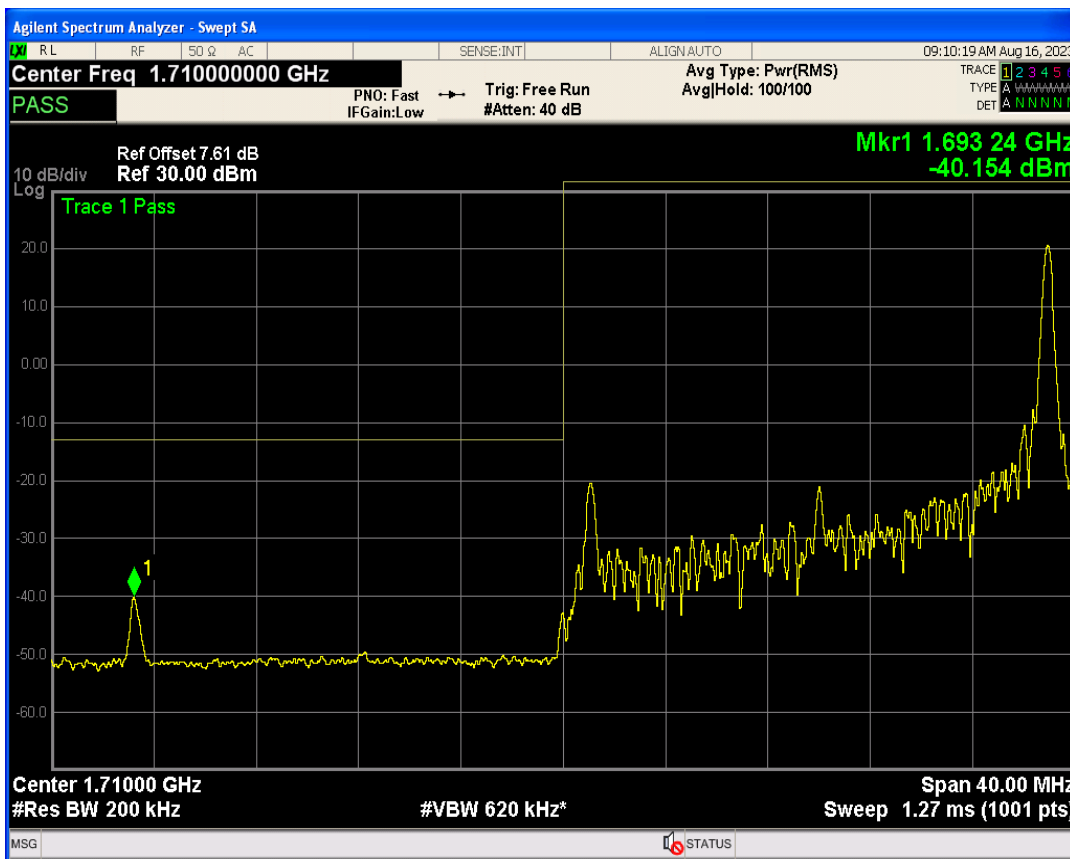

Band66 QPSK BW=20MHz Channel=132072 RB Size=100 Position=#0

Band66 QPSK BW=20MHz Channel=132072 RB Size=1 Position=#Max

Band66 16QAM BW=20MHz Channel=132072 RB Size=1 Position=#0

Band66 16QAM BW=20MHz Channel=132072 RB Size=1 Position=#Max