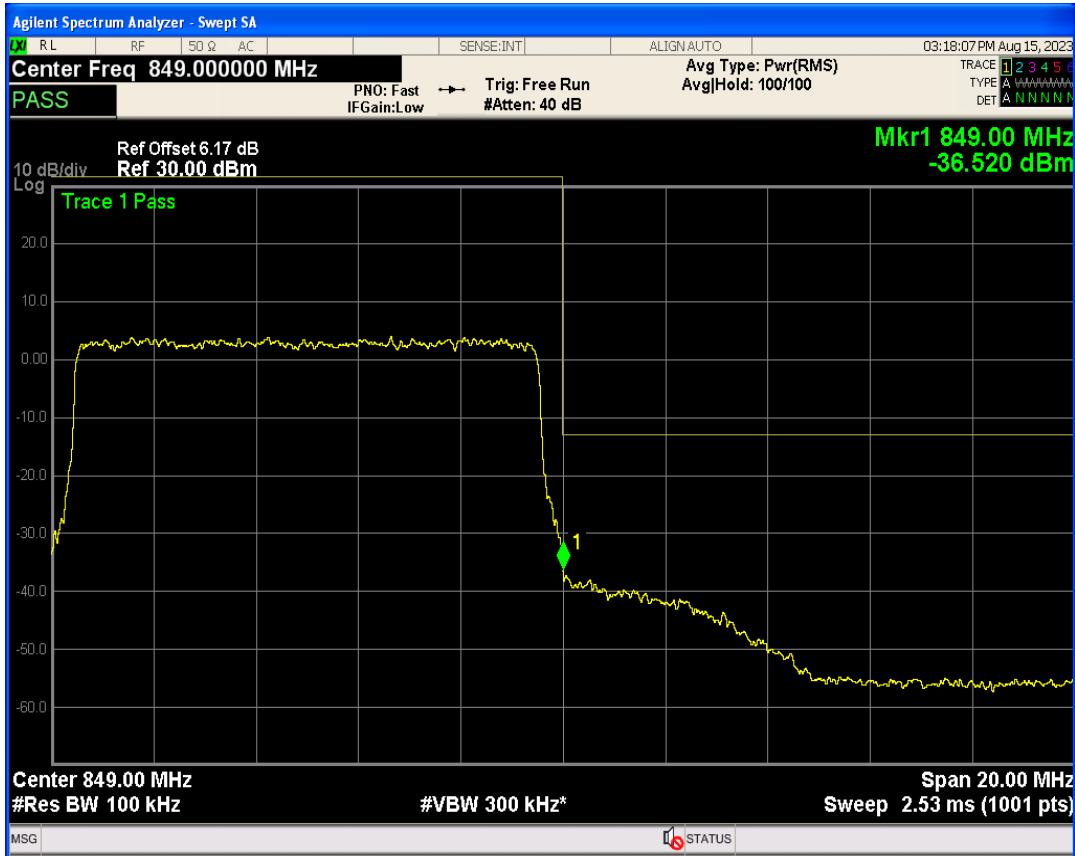

Band5 16QAM BW=10MHz Channel=20450 RB Size=50 Position=#0

Band5 QPSK BW=10MHz Channel=20600 RB Size=1 Position=#Max

Band5 QPSK BW=10MHz Channel=20600 RB Size=1 Position=#0

Band5 QPSK BW=10MHz Channel=20600 RB Size=50 Position=#0