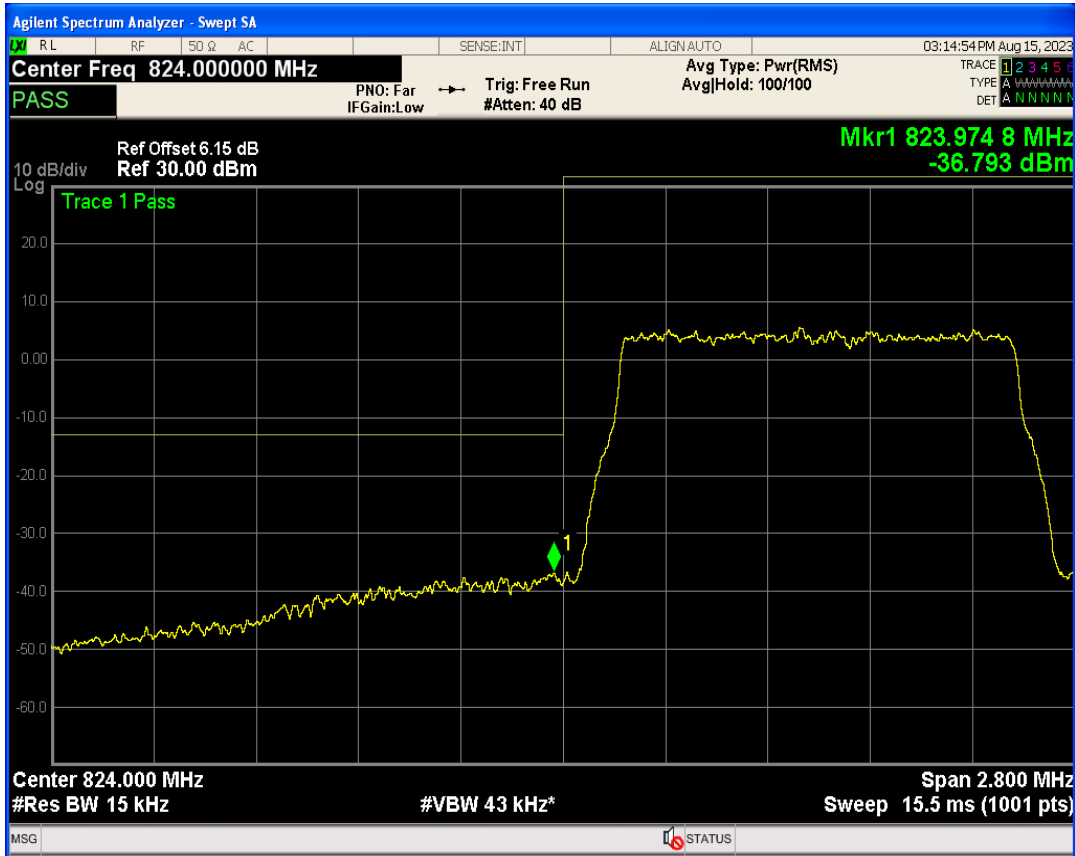

Band5 QPSK BW=1.4MHz Channel=20407 RB Size=6 Position=#0

Band5 16QAM BW=1.4MHz Channel=20407 RB Size=1 Position=#0