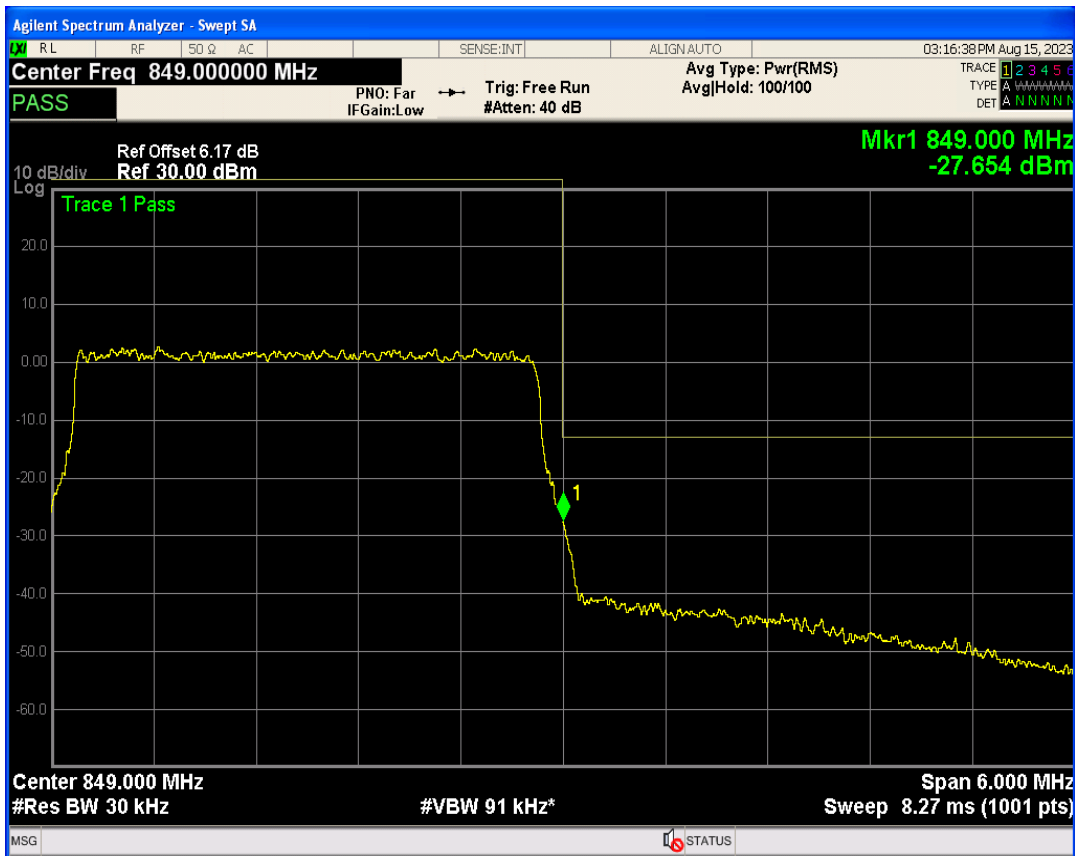

Band5 16QAM BW=3MHz Channel=20635 RB Size=15 Position=#0

Band5 QPSK BW=5MHz Channel=20425 RB Size=1 Position=#0