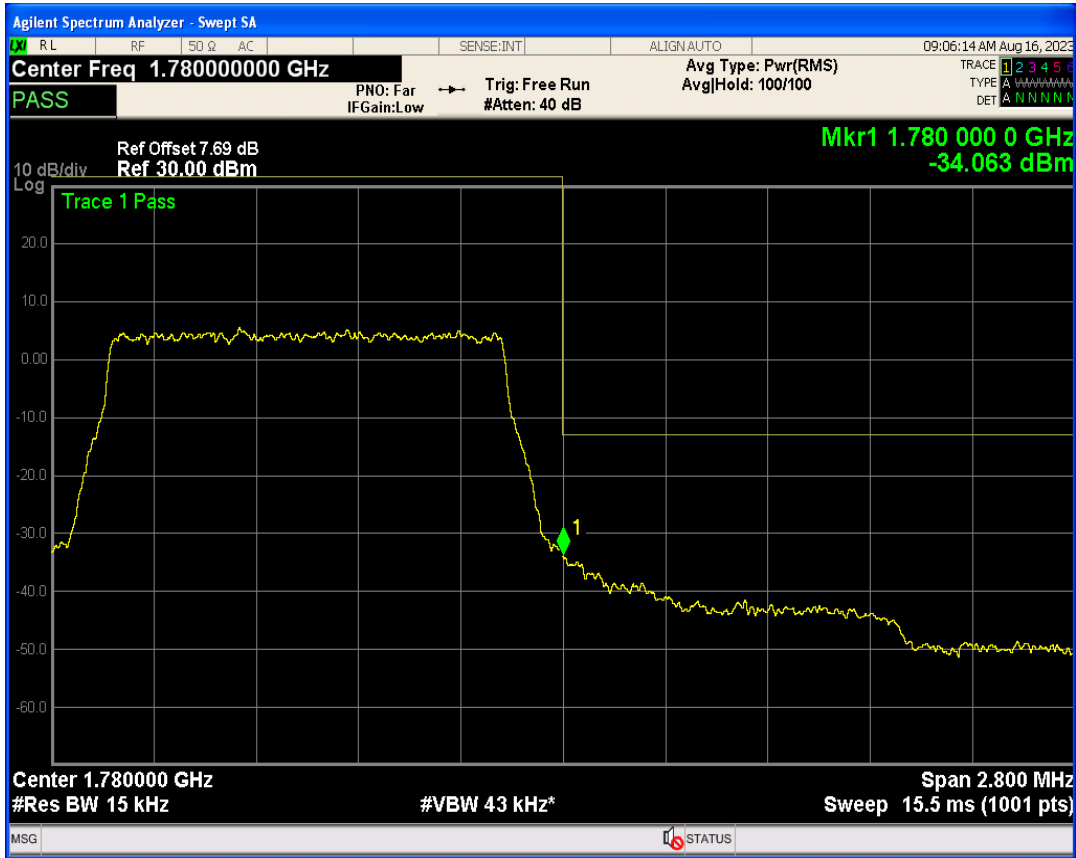

Band66 16QAM BW=1.4MHz Channel=131979 RB Size=6 Position=#0

Band66 QPSK BW=1.4MHz Channel=132665 RB Size=1 Position=#0

Band66 QPSK BW=1.4MHz Channel=132665 RB Size=1 Position=#Max

Band66 QPSK BW=1.4MHz Channel=132665 RB Size=6 Position=#0