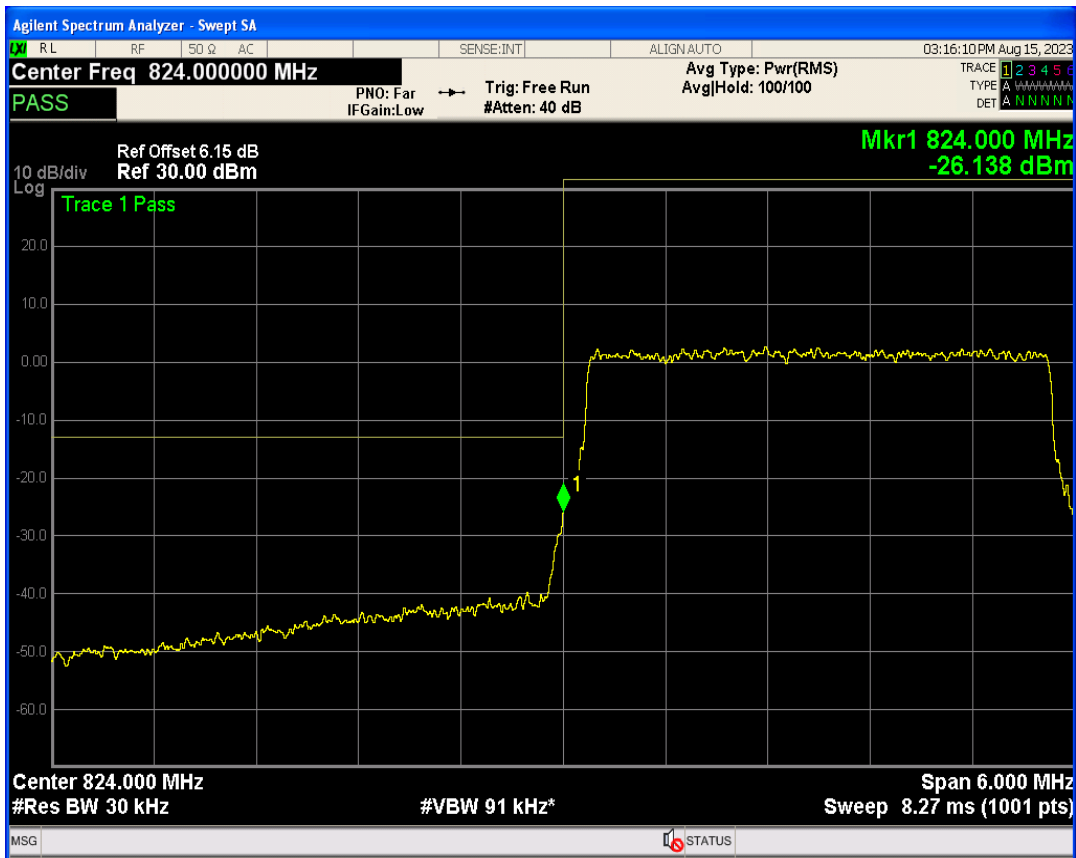

Band5 16QAM BW=3MHz Channel=20415 RB Size=15 Position=#0

Band5 QPSK BW=3MHz Channel=20635 RB Size=1 Position=#0