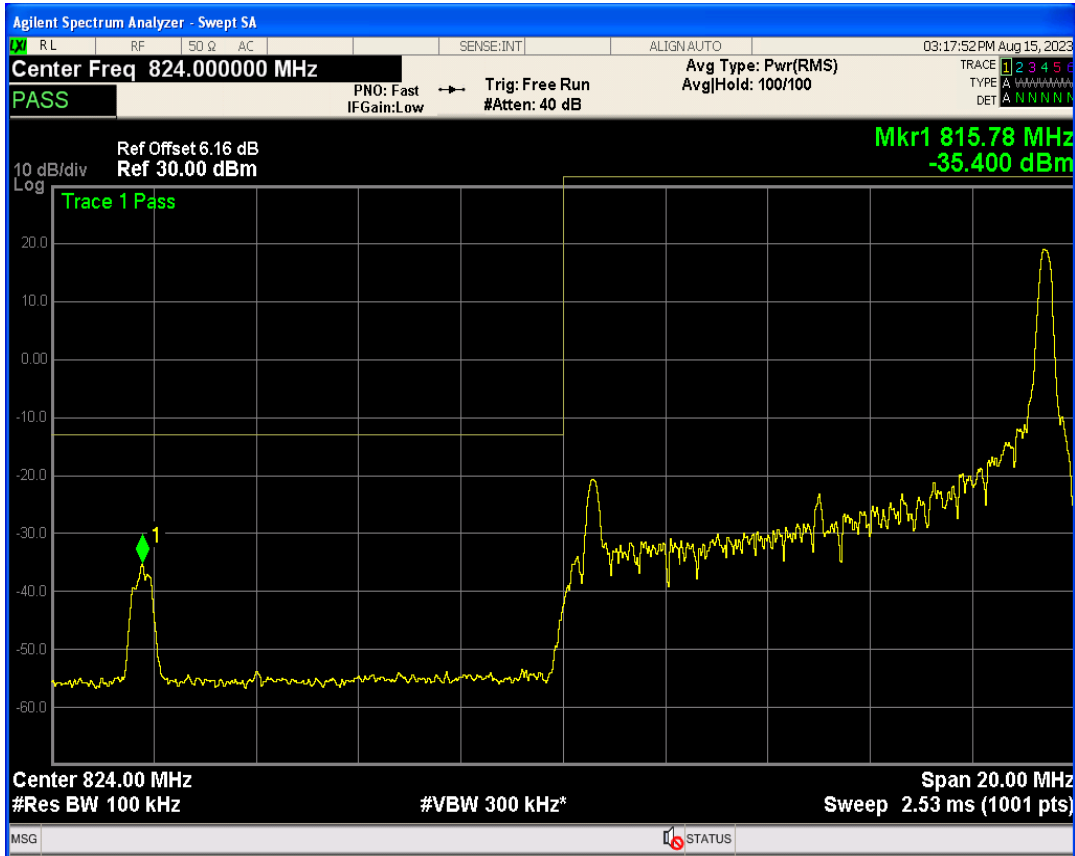

Band5 QPSK BW=10MHz Channel=20450 RB Size=1 Position=#Max

Band5 QPSK BW=10MHz Channel=20450 RB Size=50 Position=#0

Band5 16QAM BW=10MHz Channel=20450 RB Size=1 Position=#0

Band5 16QAM BW=10MHz Channel=20450 RB Size=1 Position=#Max