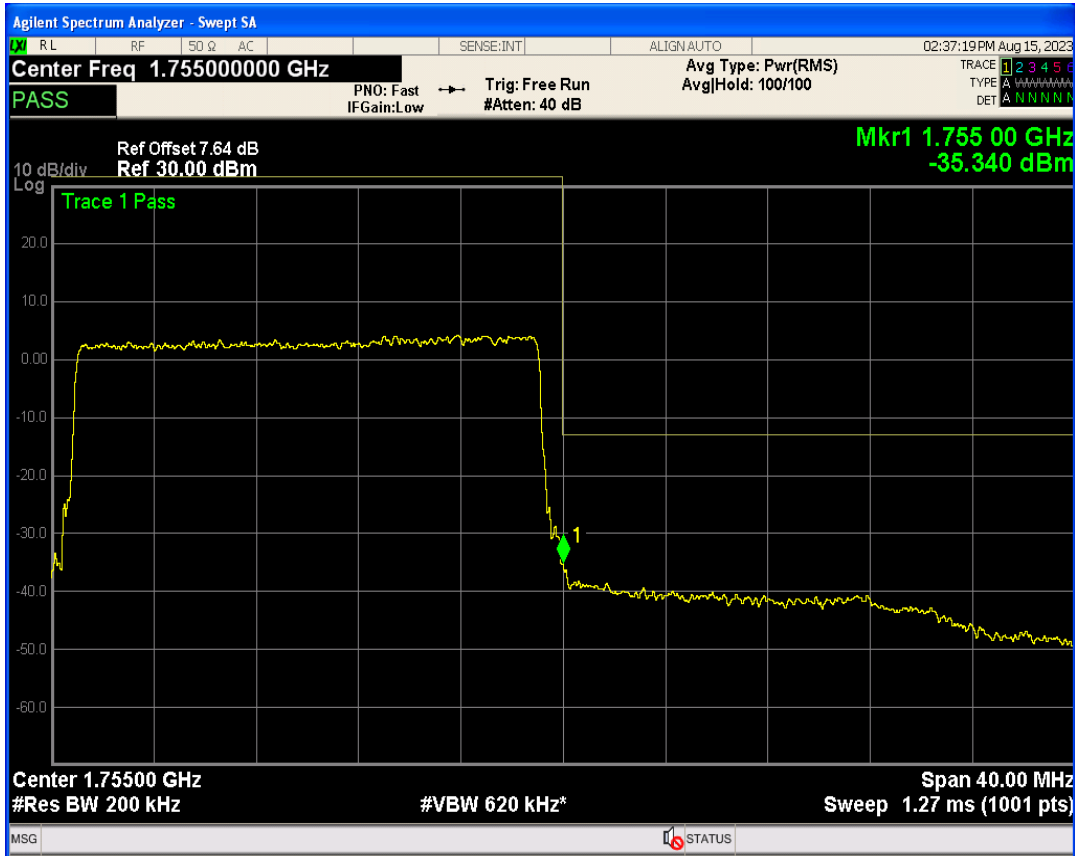

Band4 16QAM BW=20MHz Channel=20050 RB Size=100 Position=#0

Band4 QPSK BW=20MHz Channel=20300 RB Size=1 Position=#0

Band4 QPSK BW=20MHz Channel=20300 RB Size=1 Position=#Max

Band4 QPSK BW=20MHz Channel=20300 RB Size=100 Position=#0

Band4 16QAM BW=20MHz Channel=20300 RB Size=1 Position=#0

Band4 16QAM BW=20MHz Channel=20300 RB Size=1 Position=#Max

Band4 16QAM BW=20MHz Channel=20300 RB Size=100 Position=#0

Band5 QPSK BW=1.4MHz Channel=20407 RB Size=1 Position=#Max