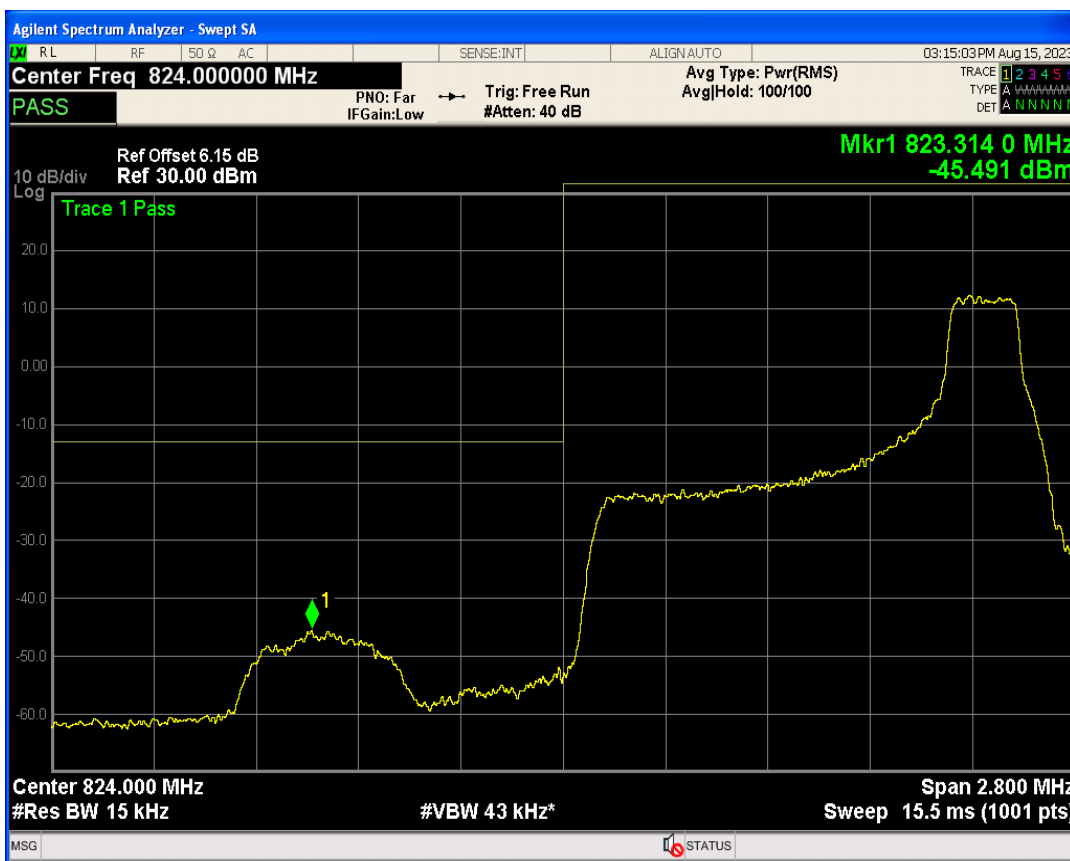

Band5 QPSK BW=1.4MHz Channel=20407 RB Size=1 Position=#0

Band5 QPSK BW=1.4MHz Channel=20407 RB Size=6 Position=#0

Band5 16QAM BW=1.4MHz Channel=20407 RB Size=1 Position=#0

Band5 16QAM BW=1.4MHz Channel=20407 RB Size=1 Position=#Max