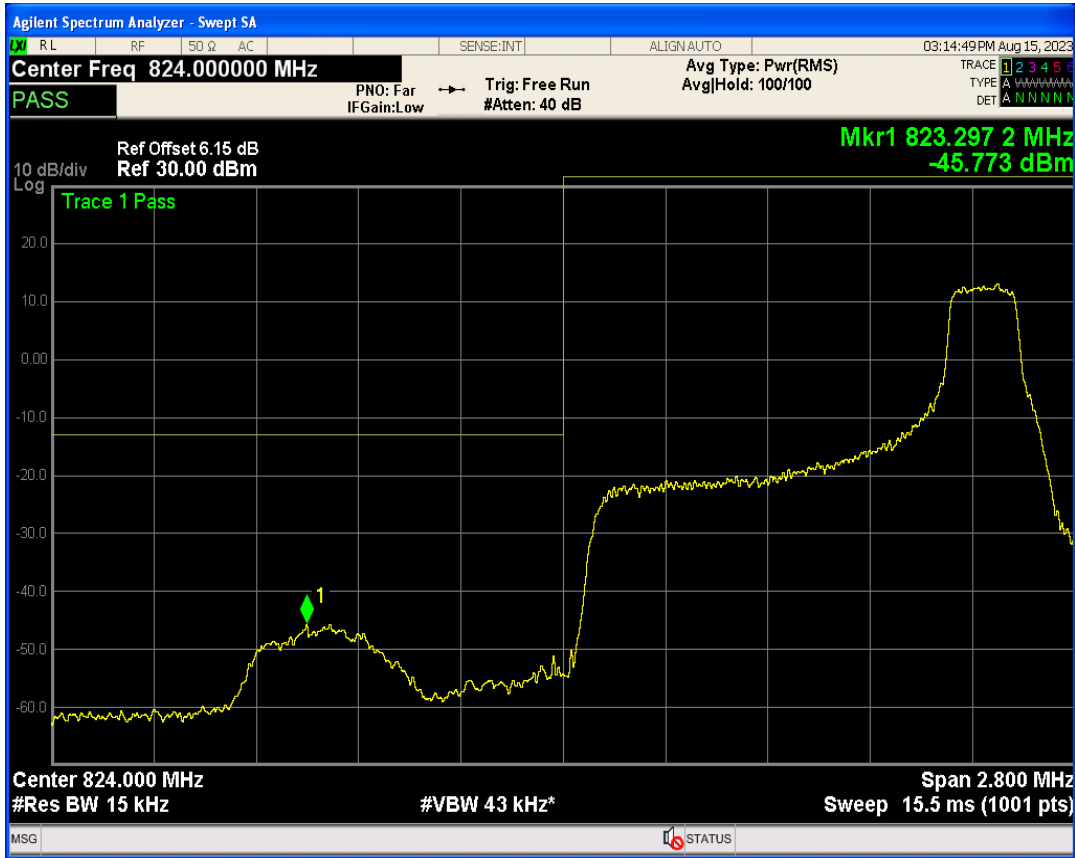

Band4 16QAM BW=20MHz Channel=20300 RB Size=1 Position=#0

Band4 16QAM BW=20MHz Channel=20300 RB Size=1 Position=#Max

Band4 16QAM BW=20MHz Channel=20300 RB Size=100 Position=#0

Band5 QPSK BW=1.4MHz Channel=20407 RB Size=1 Position=#Max