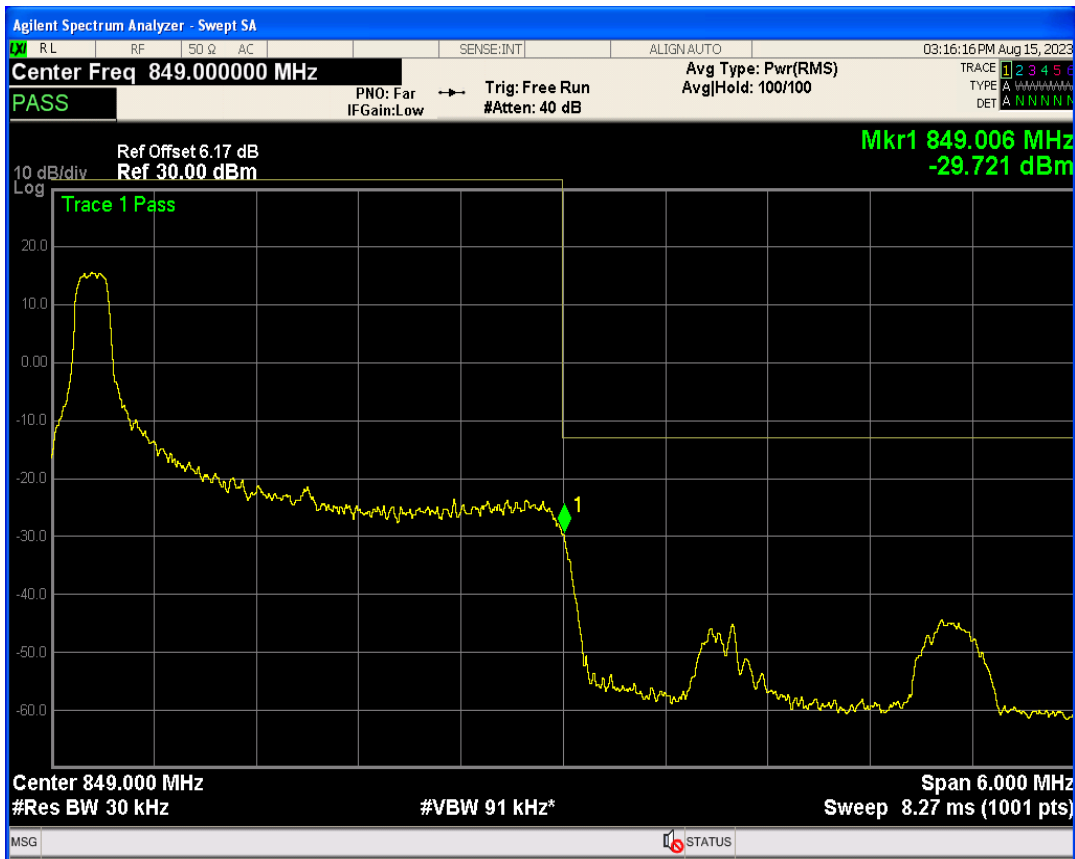

Band5 QPSK BW=3MHz Channel=20635 RB Size=1 Position=#0

Band5 QPSK BW=3MHz Channel=20635 RB Size=1 Position=#Max