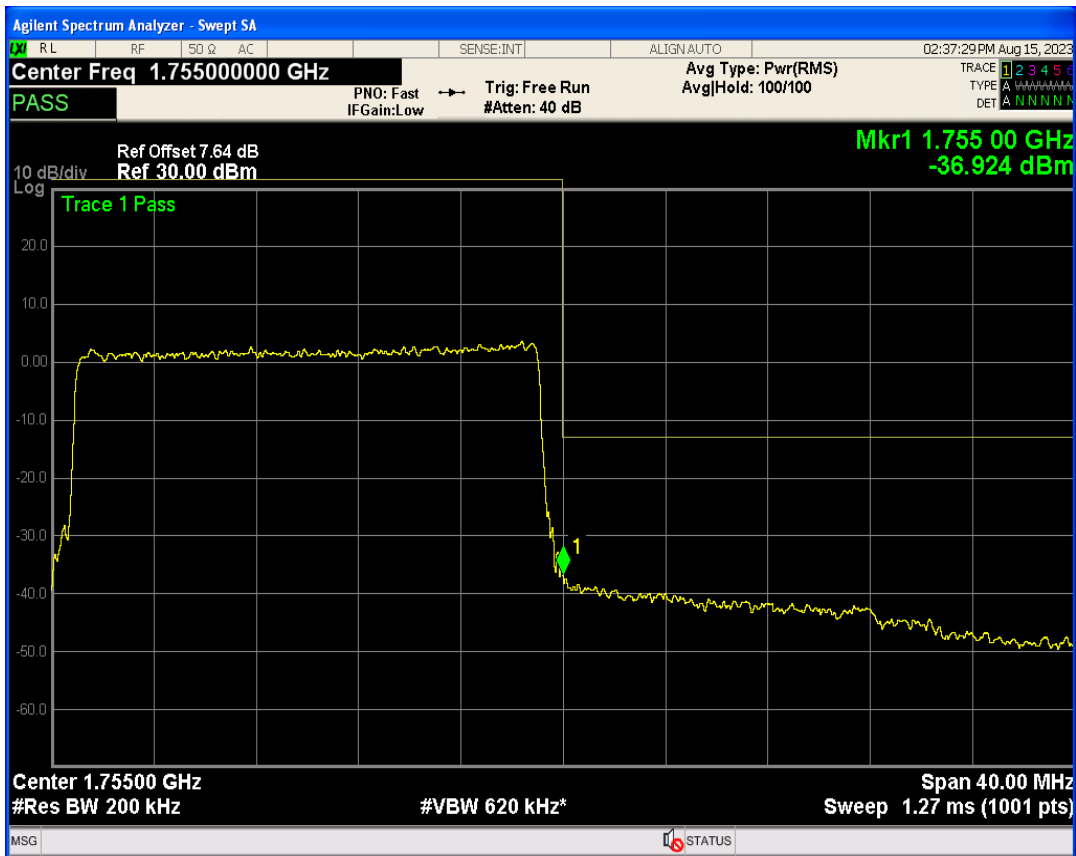

Band4 16QAM BW=20MHz Channel=20050 RB Size=100 Position=#0

Band4 QPSK BW=20MHz Channel=20300 RB Size=1 Position=#0

Band4 QPSK BW=20MHz Channel=20300 RB Size=1 Position=#Max

Band4 QPSK BW=20MHz Channel=20300 RB Size=100 Position=#0

Band4 16QAM BW=20MHz Channel=20300 RB Size=1 Position=#0

Band4 16QAM BW=20MHz Channel=20300 RB Size=1 Position=#Max

Band4 16QAM BW=20MHz Channel=20300 RB Size=100 Position=#0

Band5 QPSK BW=1.4MHz Channel=20407 RB Size=1 Position=#Max