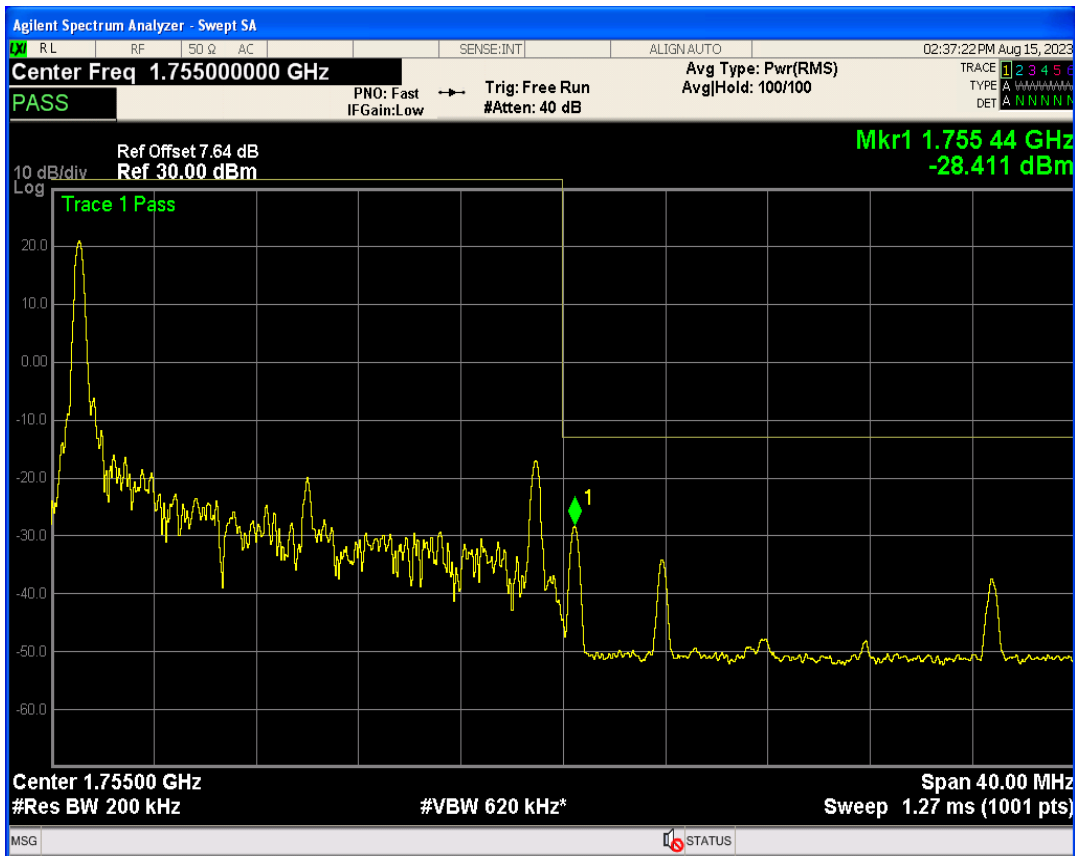

Band4 16QAM BW=20MHz Channel=20050 RB Size=100 Position=#0

Band4 QPSK BW=20MHz Channel=20300 RB Size=1 Position=#0

Band4 QPSK BW=20MHz Channel=20300 RB Size=1 Position=#Max

Band4 QPSK BW=20MHz Channel=20300 RB Size=100 Position=#0

Band4 16QAM BW=20MHz Channel=20300 RB Size=1 Position=#0

Band4 16QAM BW=20MHz Channel=20300 RB Size=1 Position=#Max

Band4 16QAM BW=20MHz Channel=20300 RB Size=100 Position=#0

Band5 QPSK BW=1.4MHz Channel=20407 RB Size=1 Position=#Max