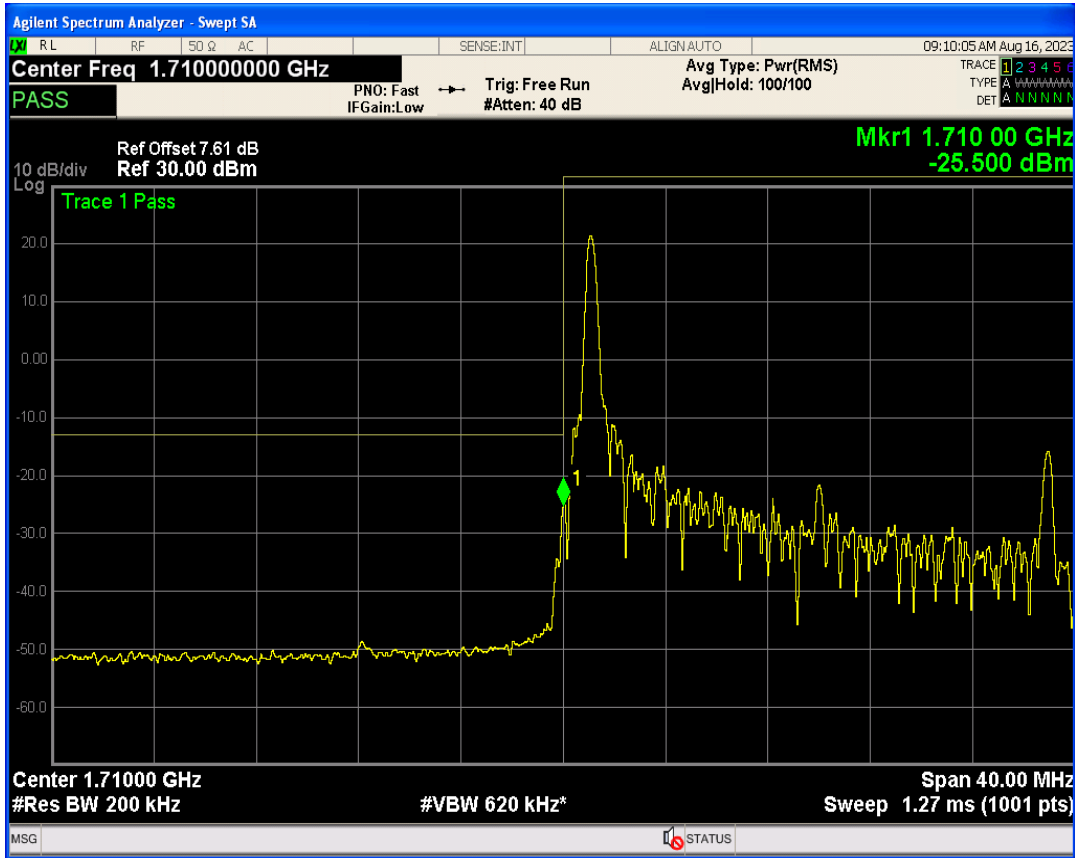

Band66 16QAM BW=15MHz Channel=132597 RB Size=1 Position=#0

Band66 16QAM BW=15MHz Channel=132597 RB Size=1 Position=#Max

Band66 16QAM BW=15MHz Channel=132597 RB Size=75 Position=#0

Band66 QPSK BW=20MHz Channel=132072 RB Size=1 Position=#0