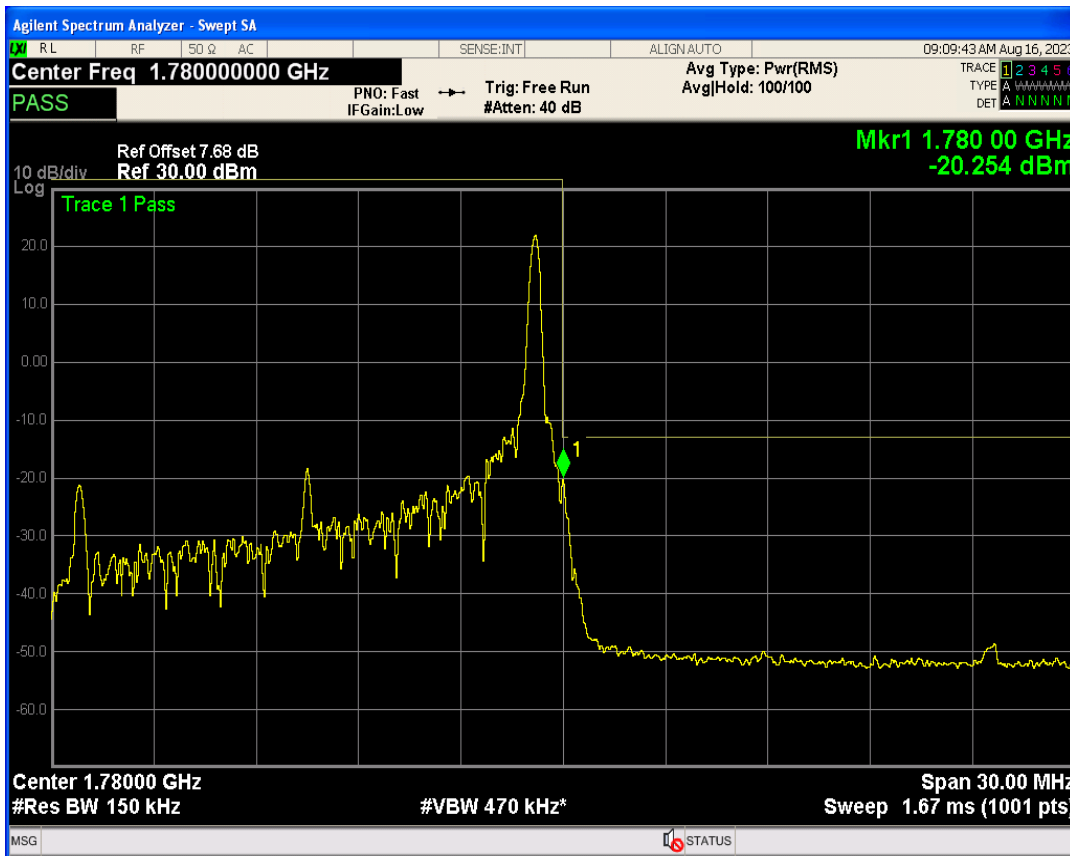

Band66 QPSK BW=15MHz Channel=132597 RB Size=1 Position=#Max

Band66 QPSK BW=15MHz Channel=132597 RB Size=75 Position=#0