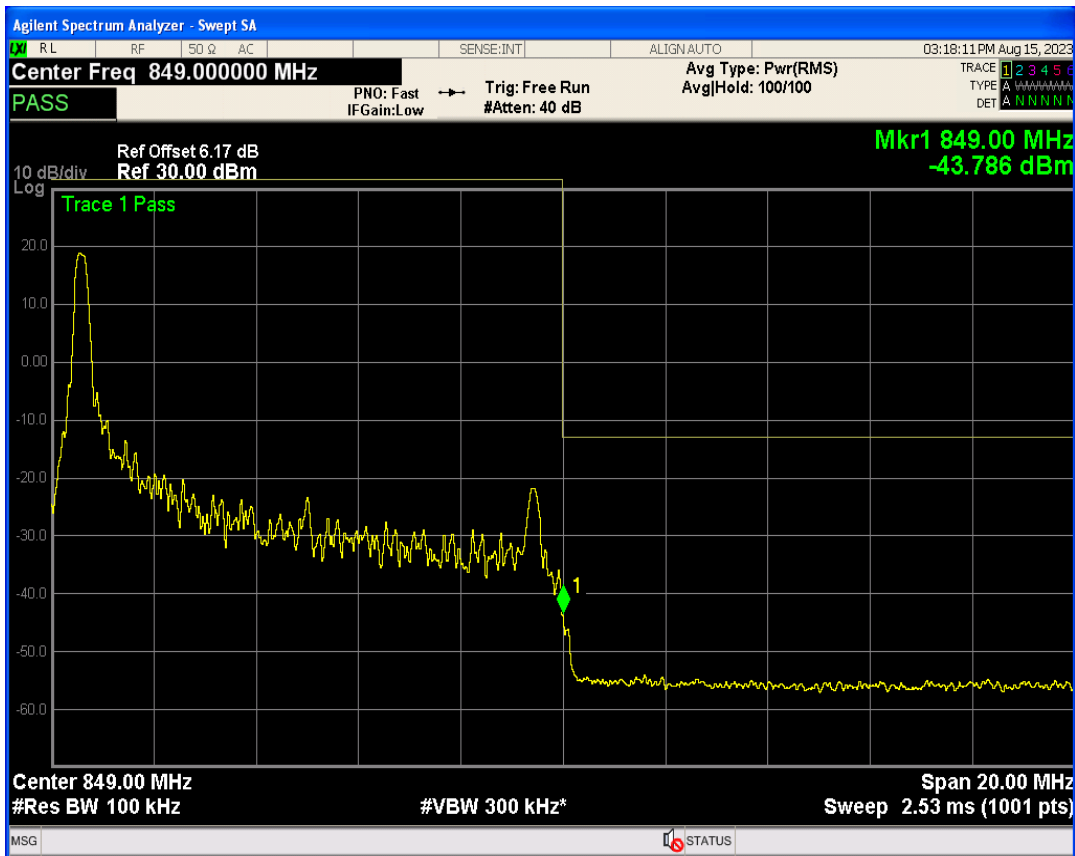

Band5 16QAM BW=10MHz Channel=20600 RB Size=1 Position=#0

Band5 16QAM BW=10MHz Channel=20600 RB Size=1 Position=#Max