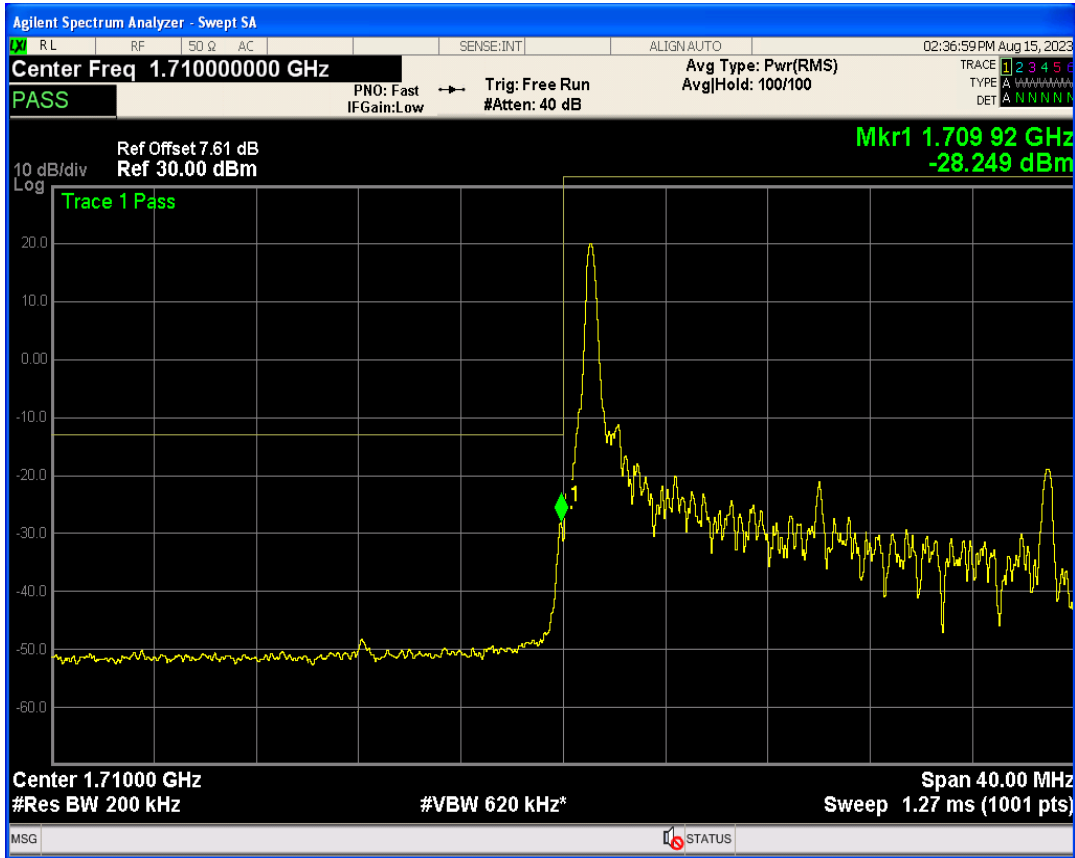

Band4 QPSK BW=20MHz Channel=20050 RB Size=1 Position=#Max

Band4 QPSK BW=20MHz Channel=20050 RB Size=100 Position=#0

Band4 16QAM BW=20MHz Channel=20050 RB Size=1 Position=#Max

Band4 16QAM BW=20MHz Channel=20050 RB Size=1 Position=#0

Band4 16QAM BW=20MHz Channel=20050 RB Size=100 Position=#0

Band4 QPSK BW=20MHz Channel=20300 RB Size=1 Position=#0

Band4 QPSK BW=20MHz Channel=20300 RB Size=1 Position=#Max

Band4 QPSK BW=20MHz Channel=20300 RB Size=100 Position=#0