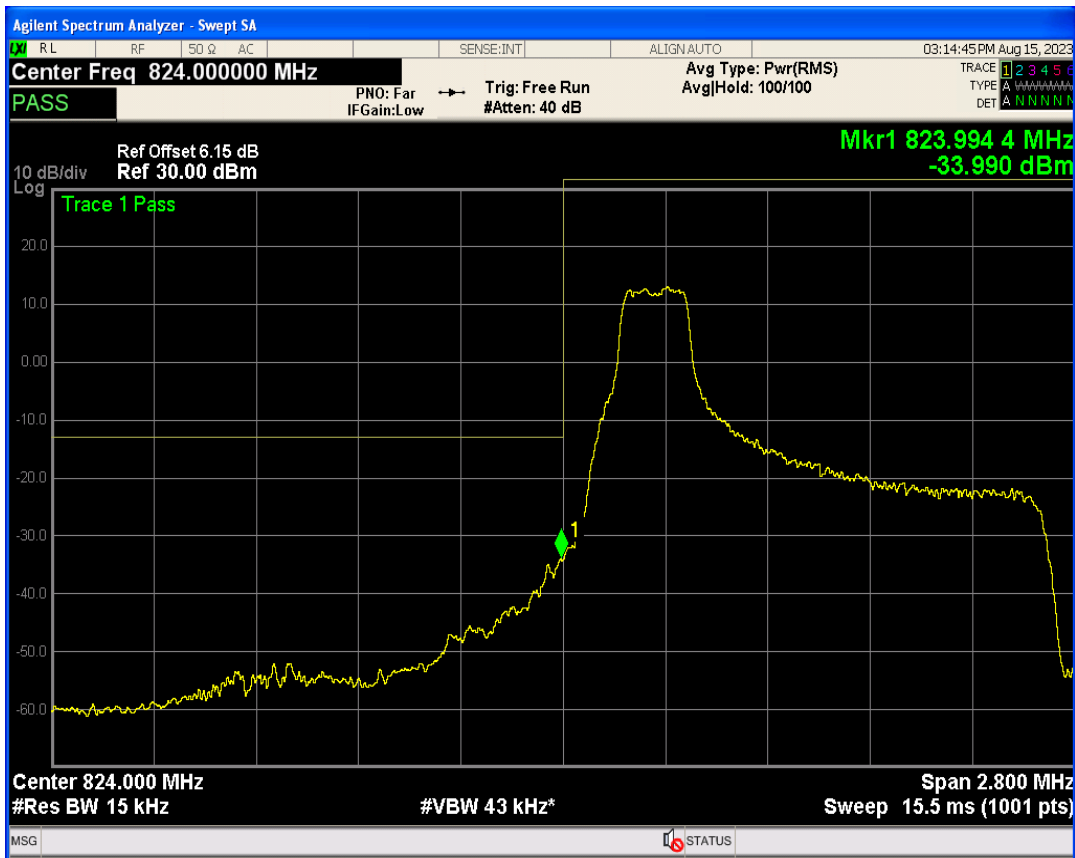

Band5 QPSK BW=1.4MHz Channel=20407 RB Size=1 Position=#0

Band5 QPSK BW=1.4MHz Channel=20407 RB Size=6 Position=#0