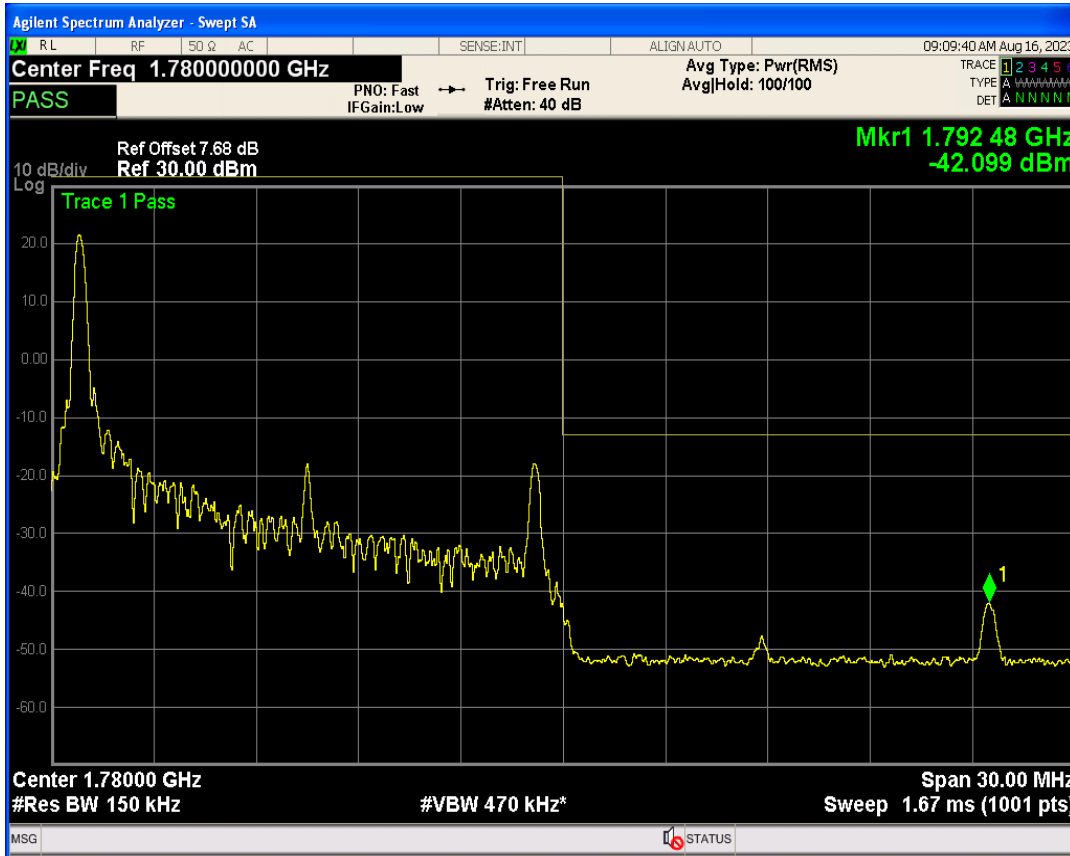

Band66 QPSK BW=15MHz Channel=132597 RB Size=1 Position=#0

Band66 QPSK BW=15MHz Channel=132597 RB Size=1 Position=#Max