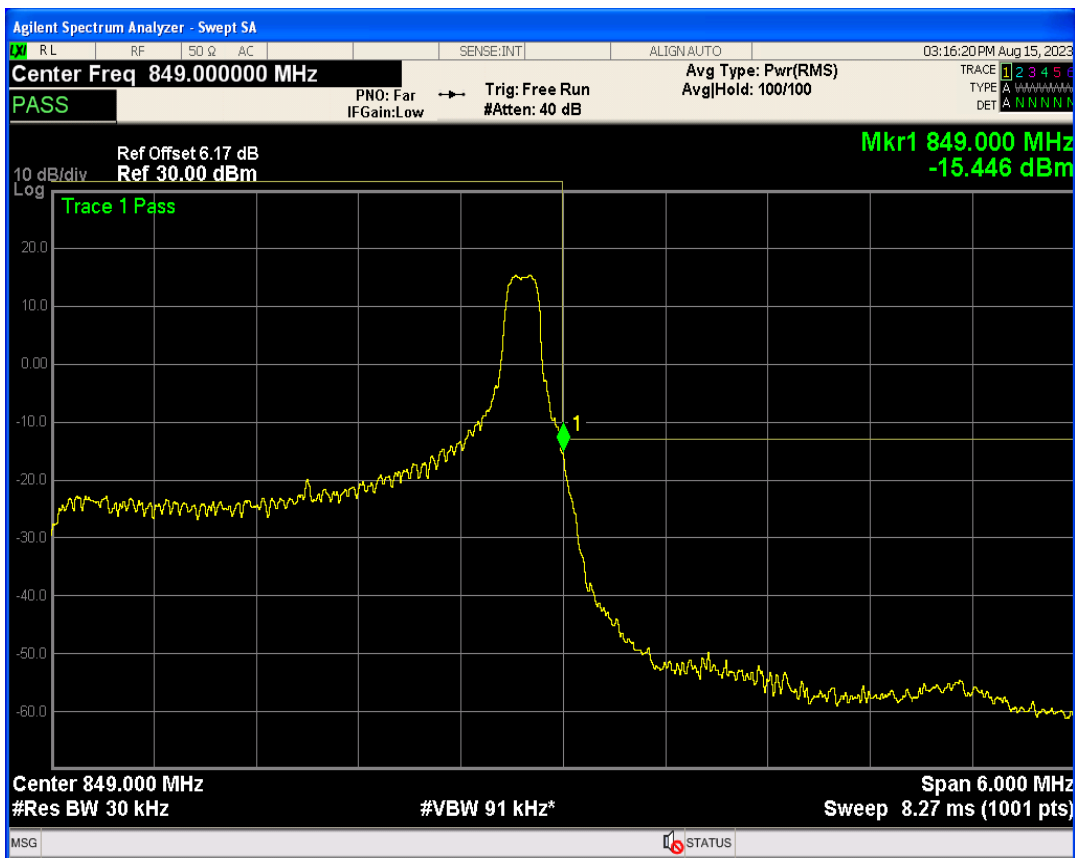

Band5 QPSK BW=3MHz Channel=20635 RB Size=1 Position=#Max

Band5 QPSK BW=3MHz Channel=20635 RB Size=15 Position=#0