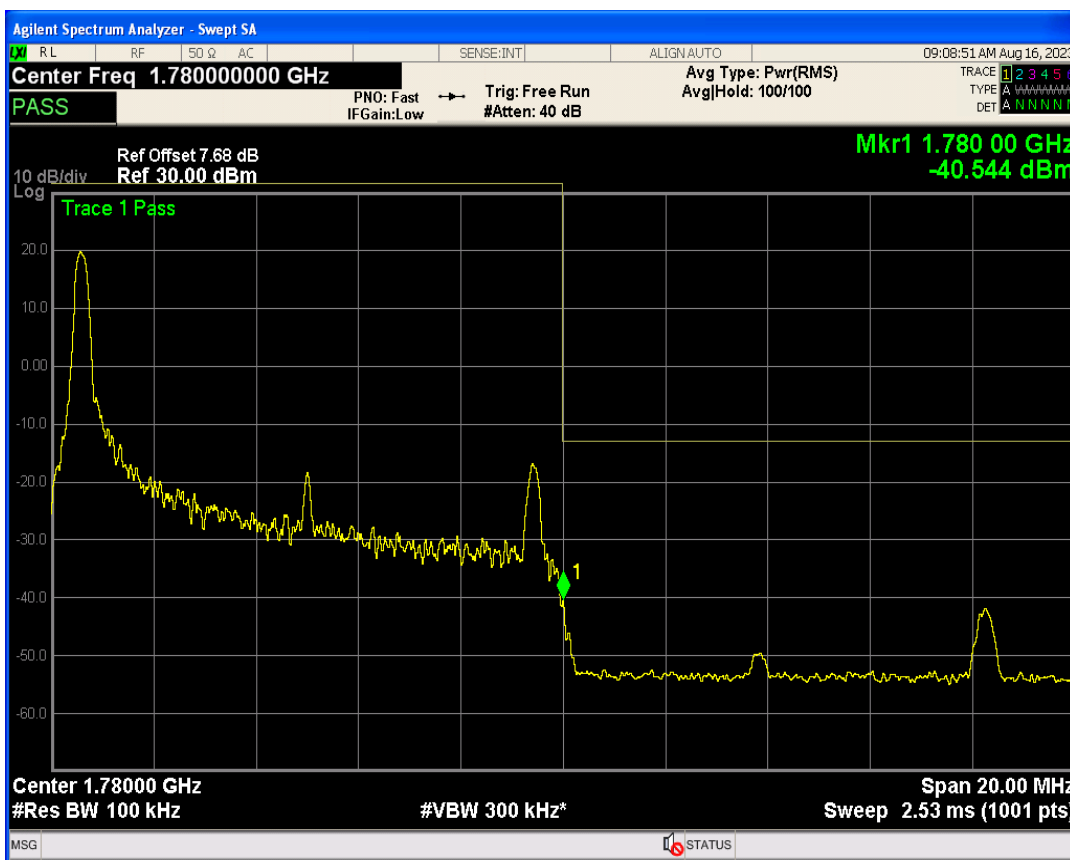

Band66 QPSK BW=10MHz Channel=132622 RB Size=1 Position=#0

Band66 16QAM BW=10MHz Channel=132022 RB Size=50 Position=#0