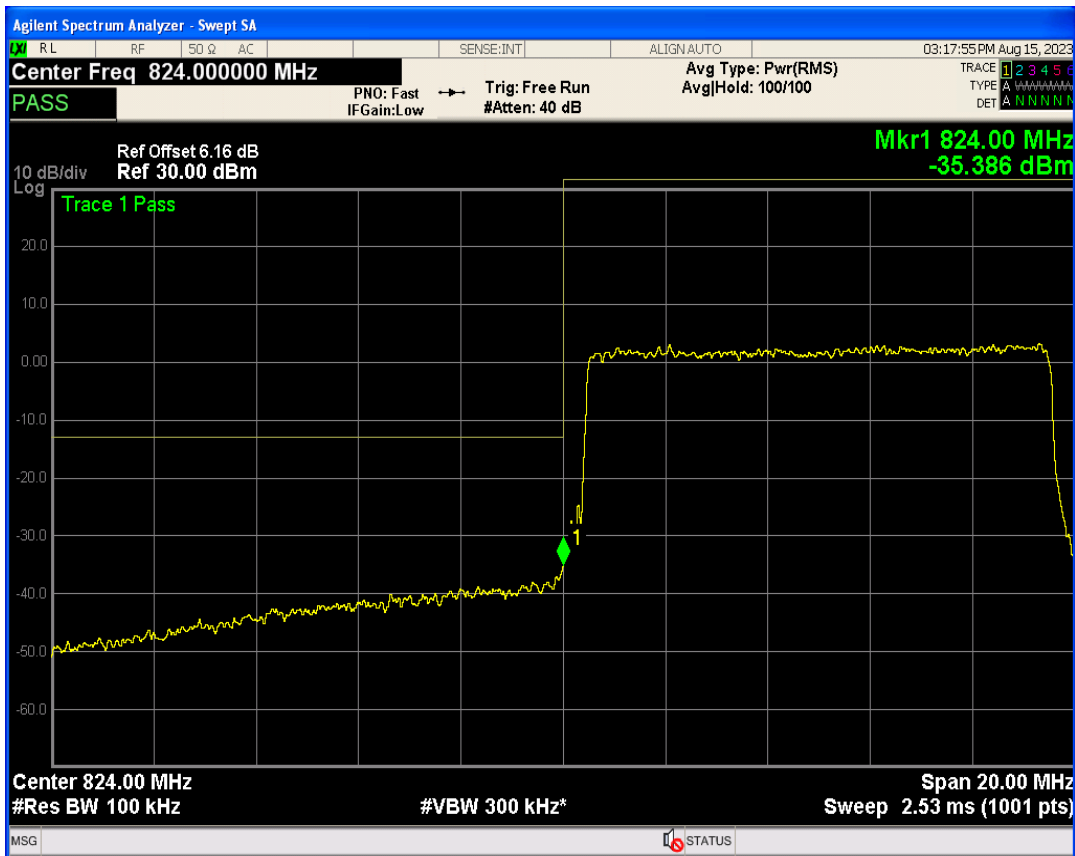

Band5 16QAM BW=10MHz Channel=20450 RB Size=50 Position=#0

Band5 QPSK BW=10MHz Channel=20600 RB Size=1 Position=#Max