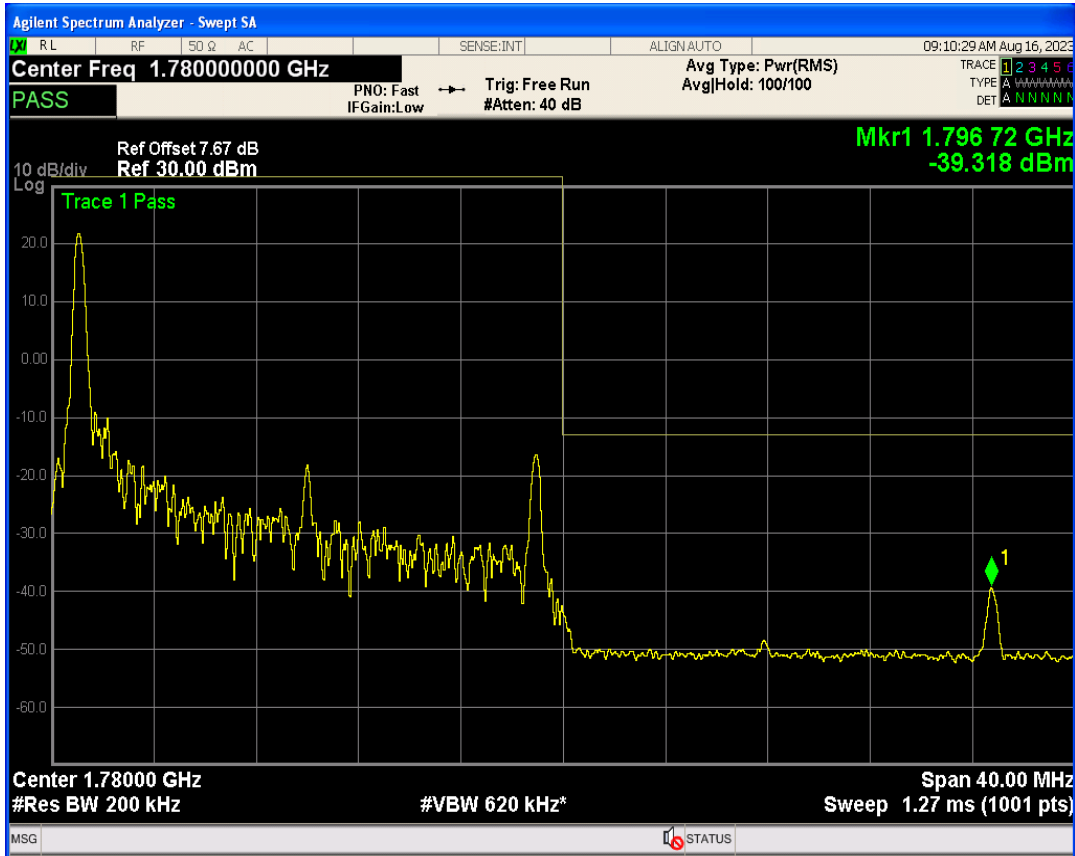

Band66 QPSK BW=20MHz Channel=132572 RB Size=1 Position=#0

Band66 QPSK BW=20MHz Channel=132572 RB Size=1 Position=#Max