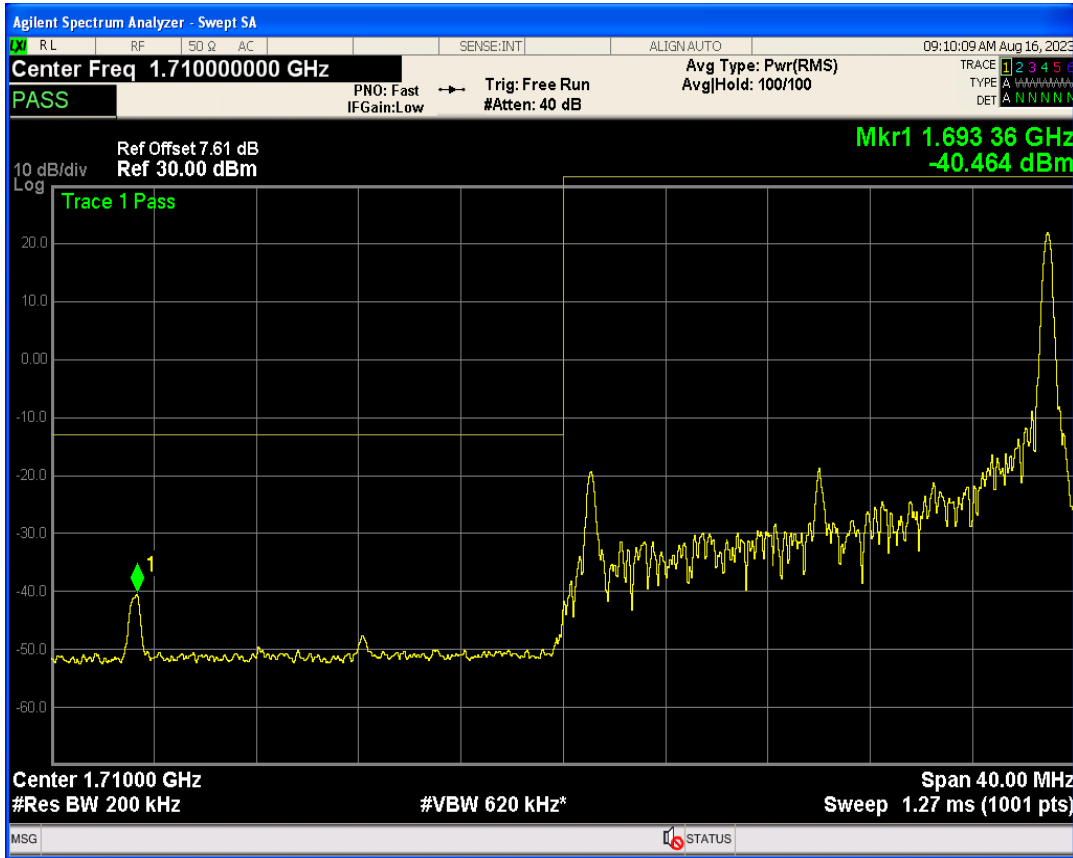

Band66 QPSK BW=20MHz Channel=132072 RB Size=1 Position=#Max

Band66 16QAM BW=20MHz Channel=132072 RB Size=1 Position=#0