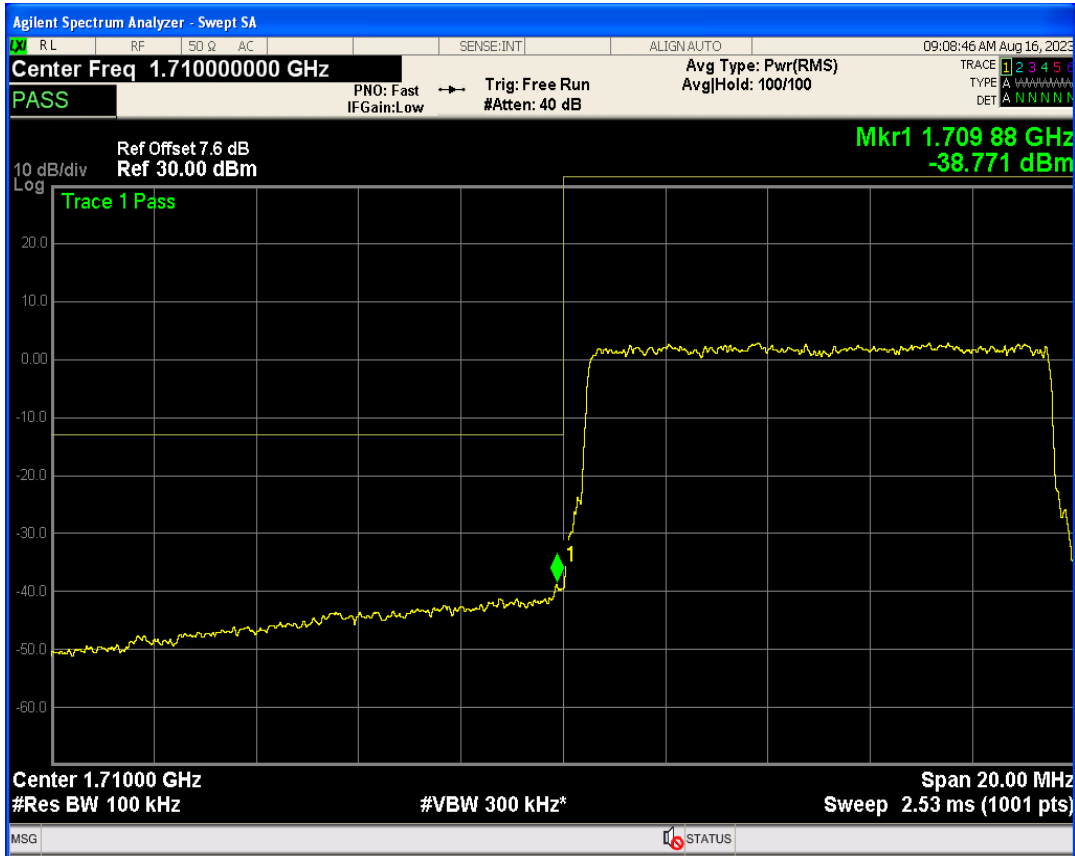

Band66 16QAM BW=10MHz Channel=132022 RB Size=50 Position=#0

Band66 QPSK BW=10MHz Channel=132622 RB Size=1 Position=#Max