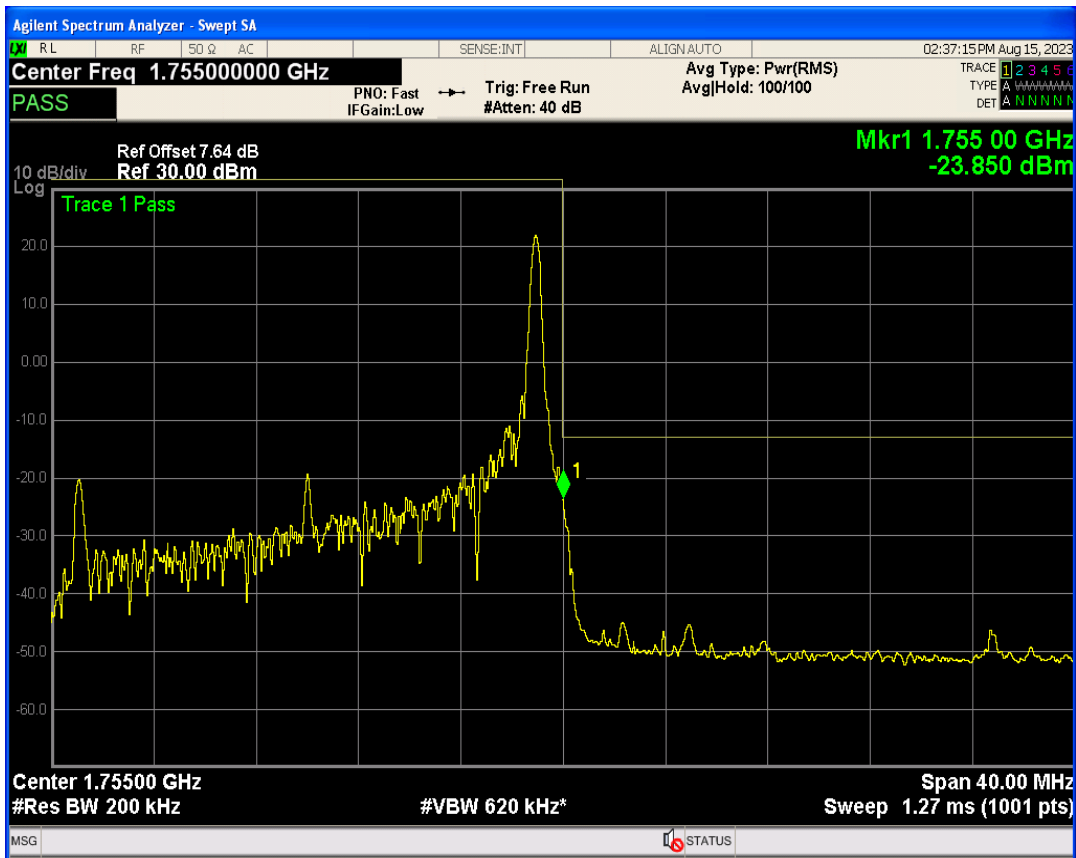

Band4 QPSK BW=20MHz Channel=20050 RB Size=1 Position=#Max

Band4 QPSK BW=20MHz Channel=20050 RB Size=100 Position=#0

Band4 16QAM BW=20MHz Channel=20050 RB Size=1 Position=#Max

Band4 16QAM BW=20MHz Channel=20050 RB Size=1 Position=#0

Band4 16QAM BW=20MHz Channel=20050 RB Size=100 Position=#0

Band4 QPSK BW=20MHz Channel=20300 RB Size=1 Position=#0

Band4 QPSK BW=20MHz Channel=20300 RB Size=1 Position=#Max

Band4 QPSK BW=20MHz Channel=20300 RB Size=100 Position=#0