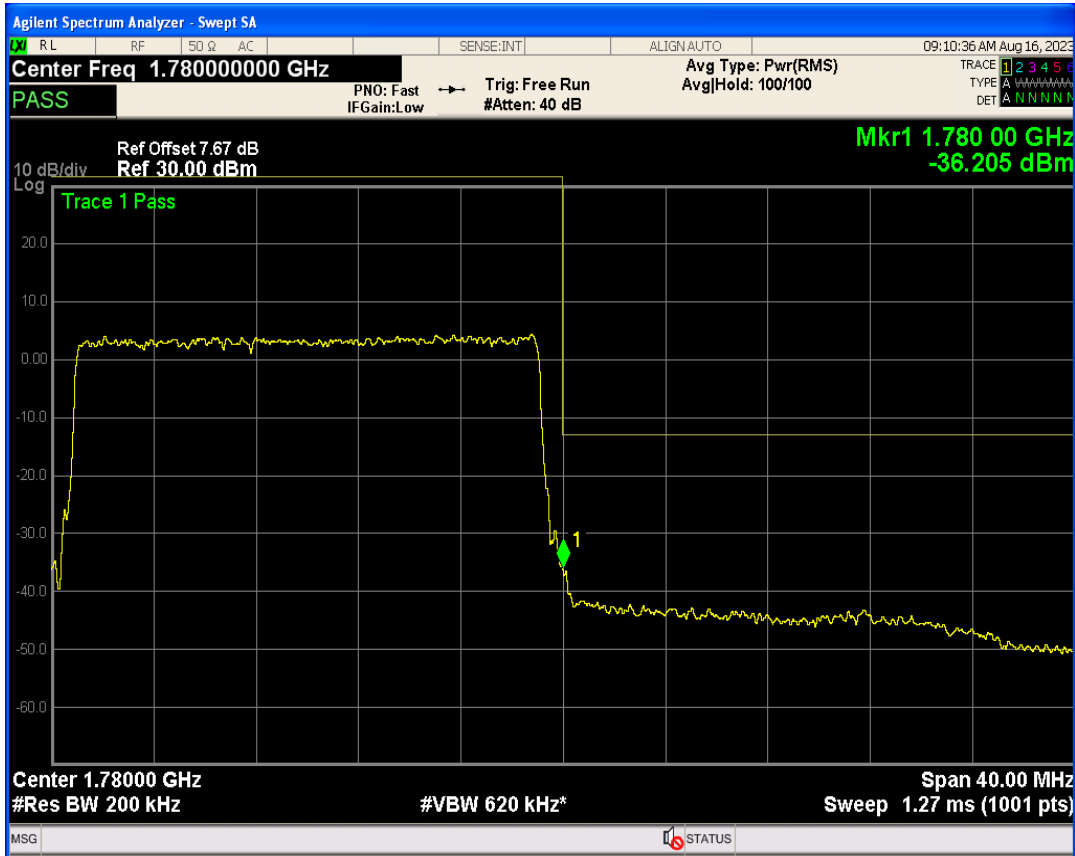

Band66 16QAM BW=20MHz Channel=132072 RB Size=100 Position=#0

Band66 QPSK BW=20MHz Channel=132572 RB Size=1 Position=#0

Band66 QPSK BW=20MHz Channel=132572 RB Size=1 Position=#Max

Band66 QPSK BW=20MHz Channel=132572 RB Size=100 Position=#0