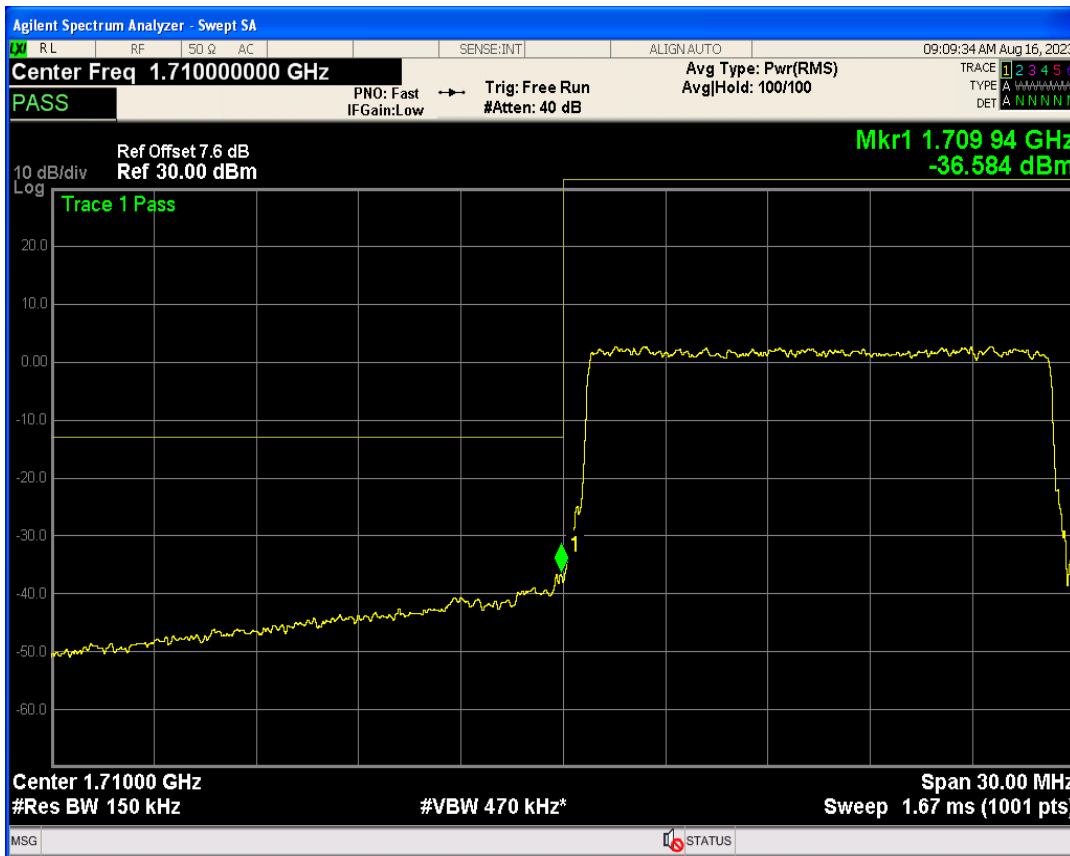

Band66 16QAM BW=15MHz Channel=132047 RB Size=75 Position=#0

Band66 QPSK BW=15MHz Channel=132597 RB Size=1 Position=#0