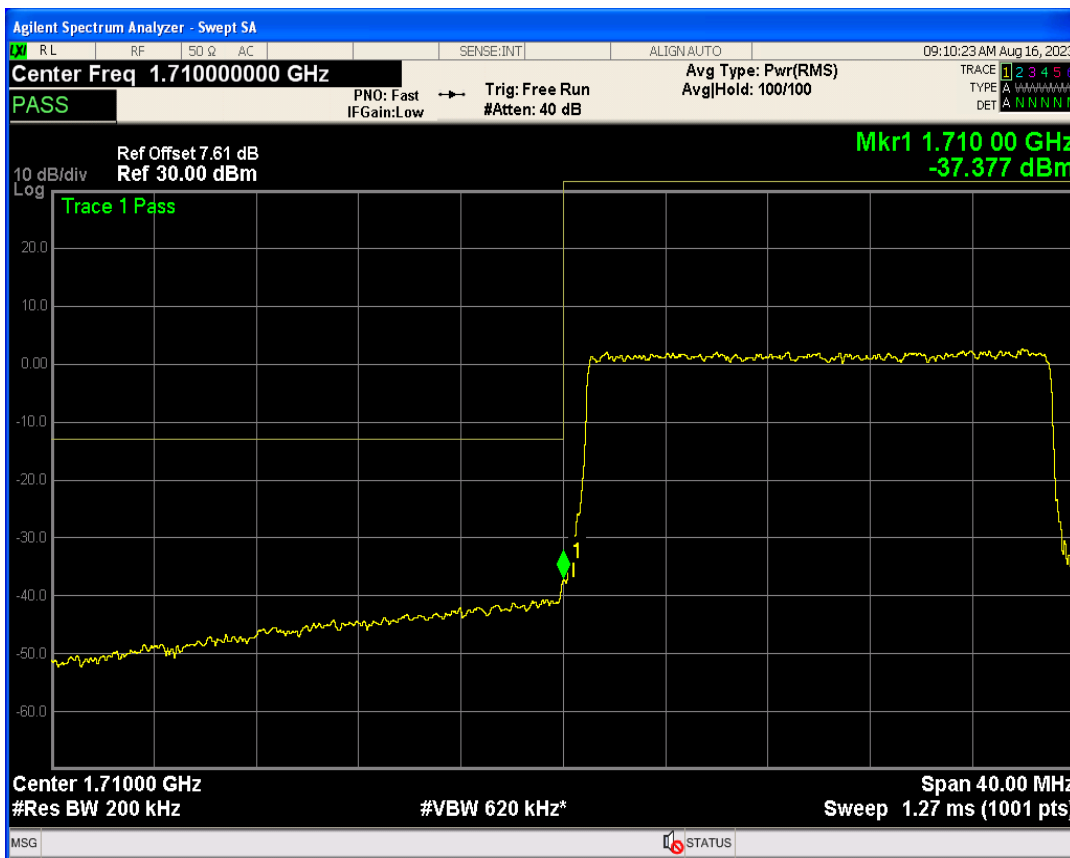

Band66 16QAM BW=20MHz Channel=132072 RB Size=100 Position=#0

Band66 QPSK BW=20MHz Channel=132572 RB Size=1 Position=#0