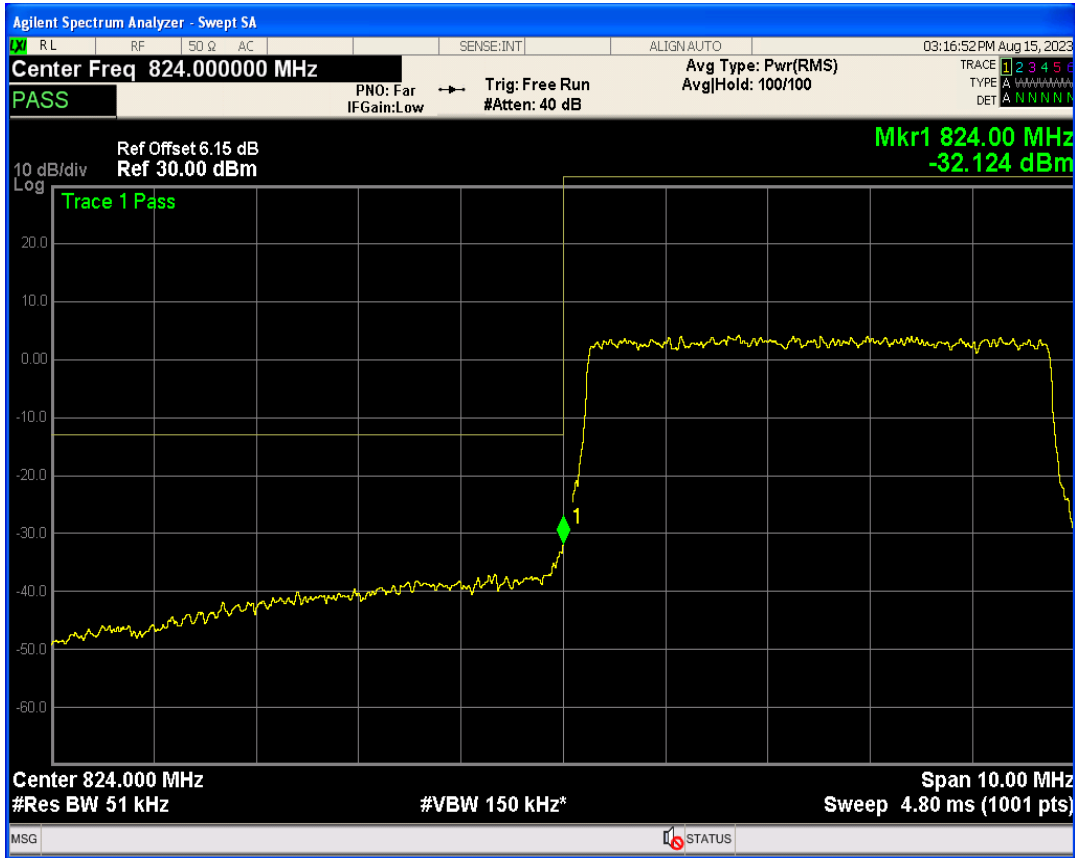

Band5 QPSK BW=5MHz Channel=20425 RB Size=25 Position=#0

Band5 16QAM BW=5MHz Channel=20425 RB Size=1 Position=#0