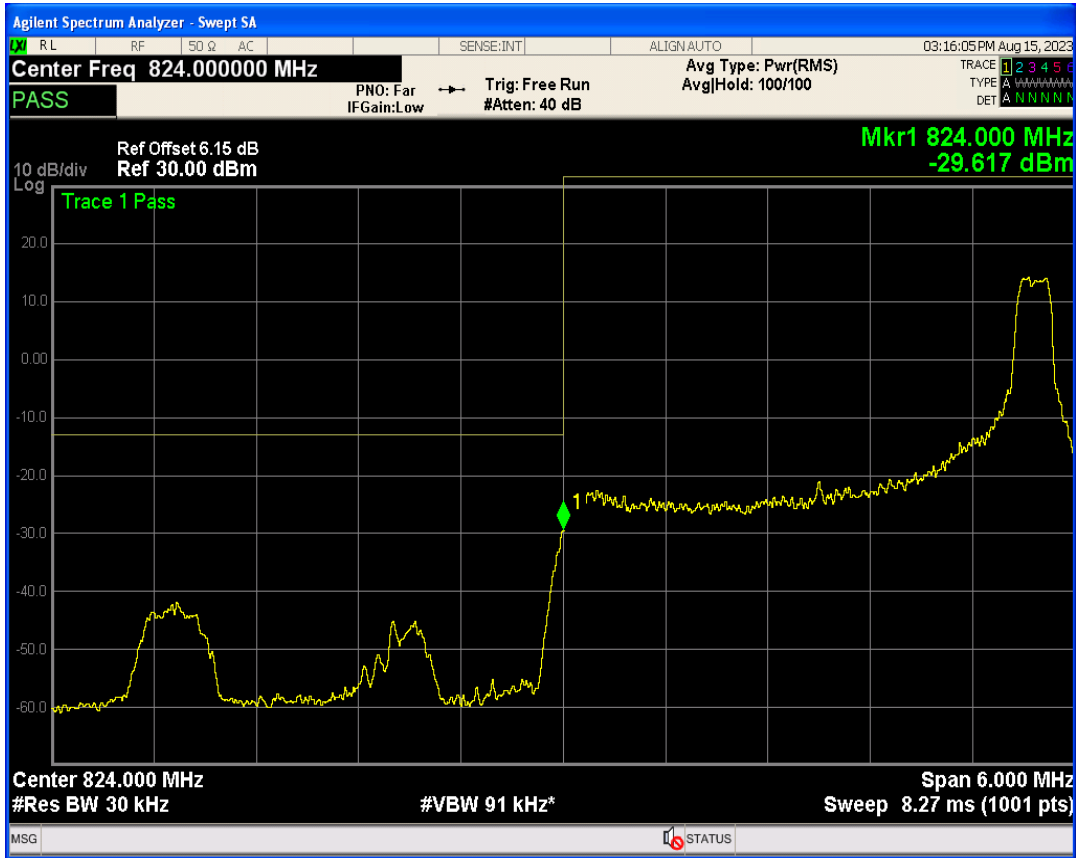

Band5 QPSK BW=3MHz Channel=20415 RB Size=1 Position=#Max

Band5 QPSK BW=3MHz Channel=20415 RB Size=15 Position=#0

Band5 16QAM BW=3MHz Channel=20415 RB Size=1 Position=#0

Band5 16QAM BW=3MHz Channel=20415 RB Size=1 Position=#Max