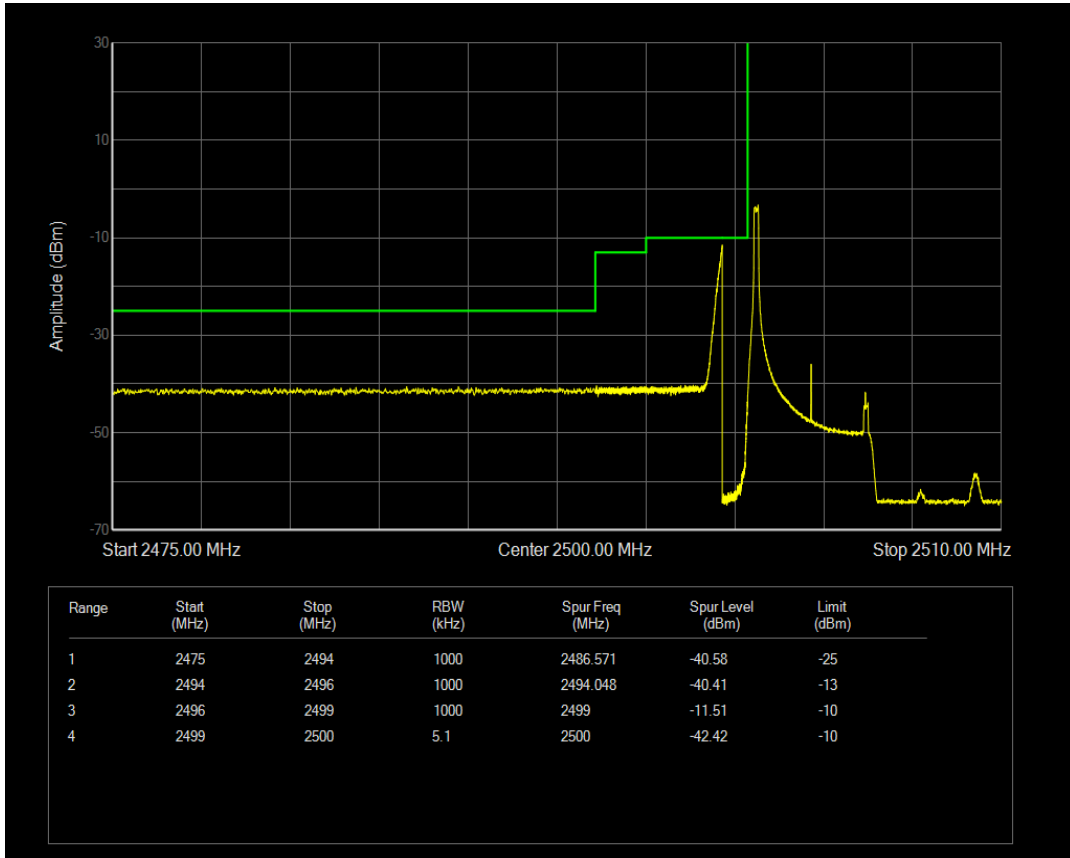

Band66 16QAM BW=20MHz Channel=132572 RB Size=1 Position=#0

Band66 16QAM BW=20MHz Channel=132572 RB Size=1 Position=#Max

Band66 16QAM BW=20MHz Channel=132572 RB Size=100 Position=#0

Band7 QPSK BW=5MHz Channel=20775 RB Size=1 Position=#0