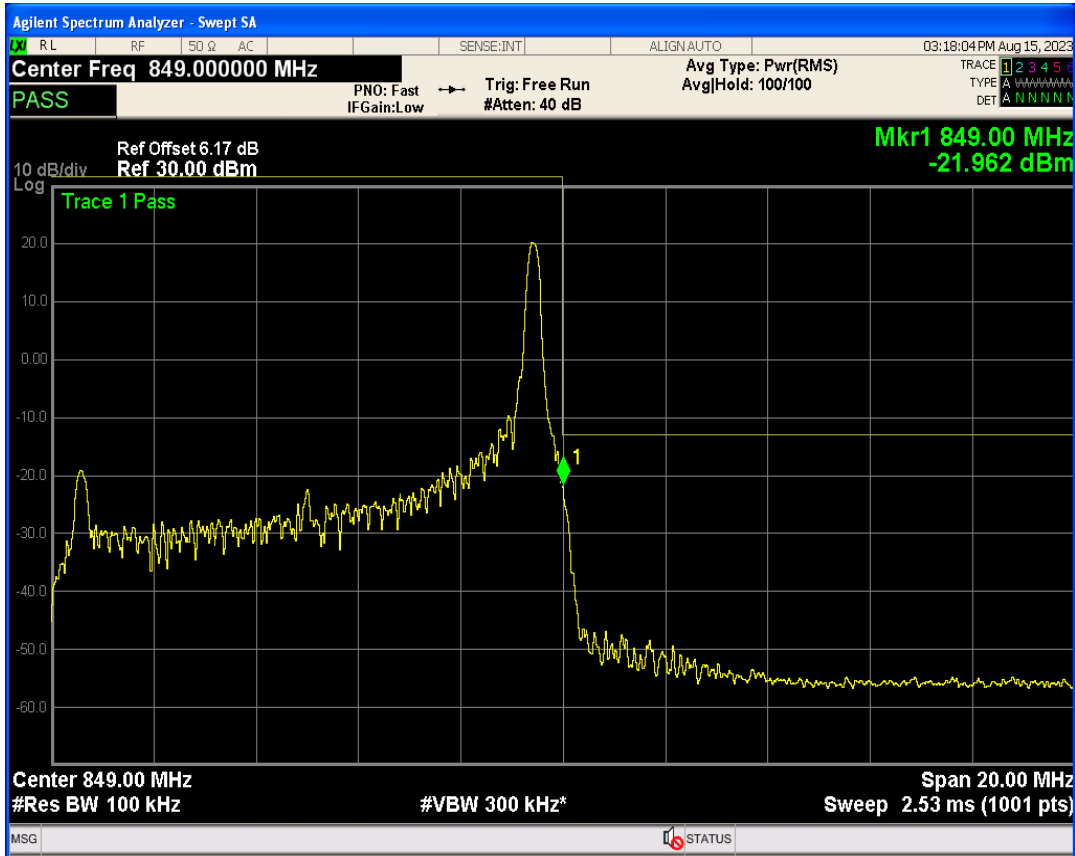

Band5 QPSK BW=10MHz Channel=20600 RB Size=1 Position=#Max

Band5 QPSK BW=10MHz Channel=20600 RB Size=1 Position=#0