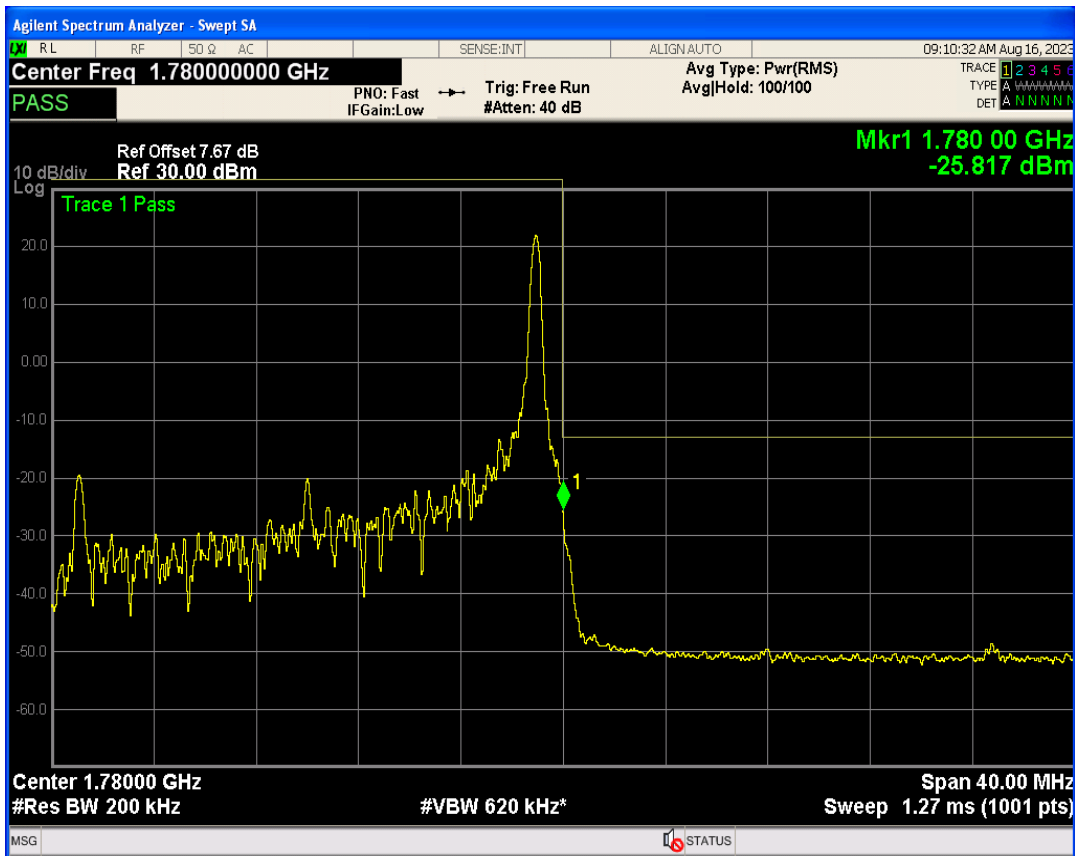

Band66 QPSK BW=20MHz Channel=132572 RB Size=1 Position=#Max

Band66 QPSK BW=20MHz Channel=132572 RB Size=100 Position=#0