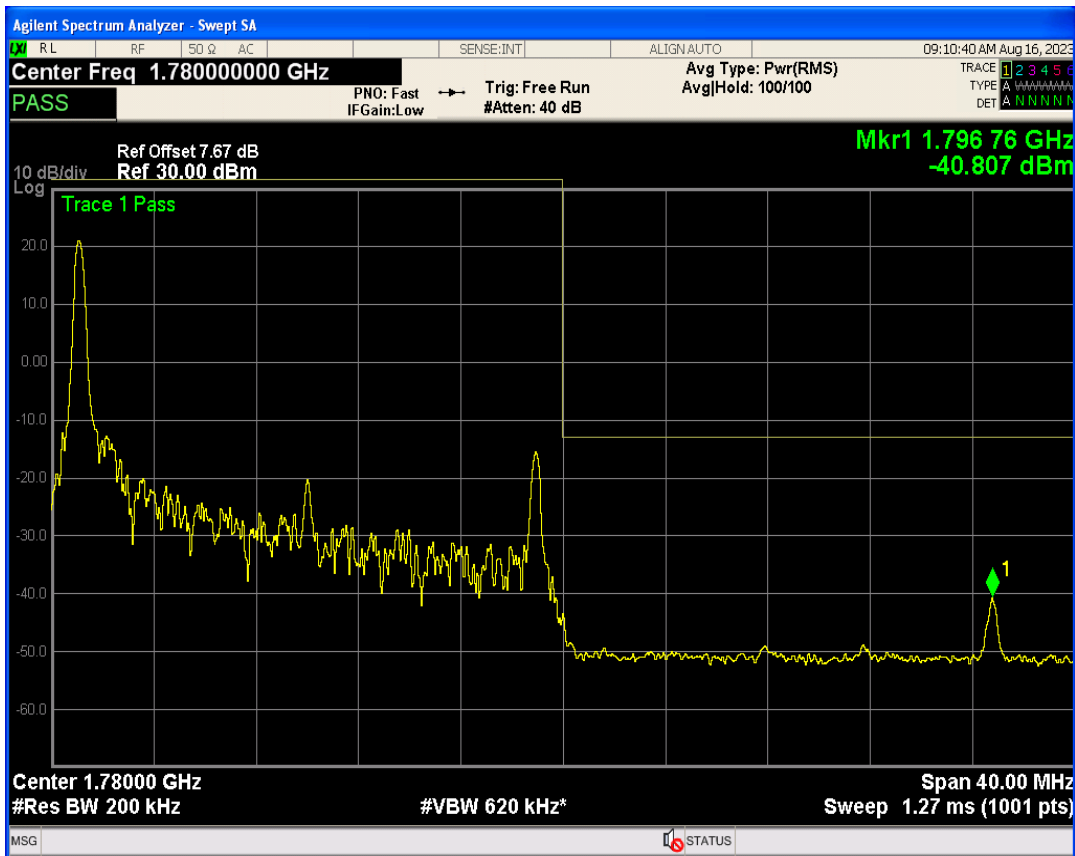

Band66 16QAM BW=20MHz Channel=132572 RB Size=1 Position=#0

Band66 16QAM BW=20MHz Channel=132572 RB Size=1 Position=#Max