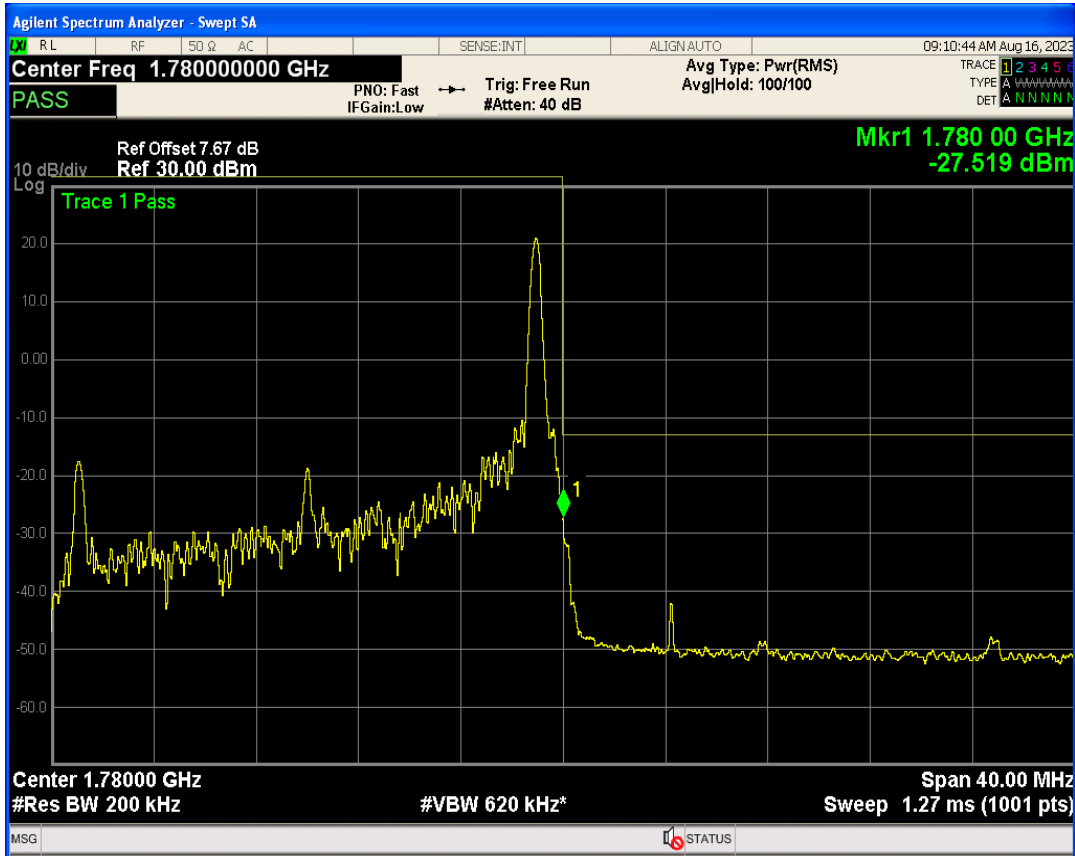

Band66 16QAM BW=20MHz Channel=132572 RB Size=1 Position=#Max

Band66 16QAM BW=20MHz Channel=132572 RB Size=100 Position=#0