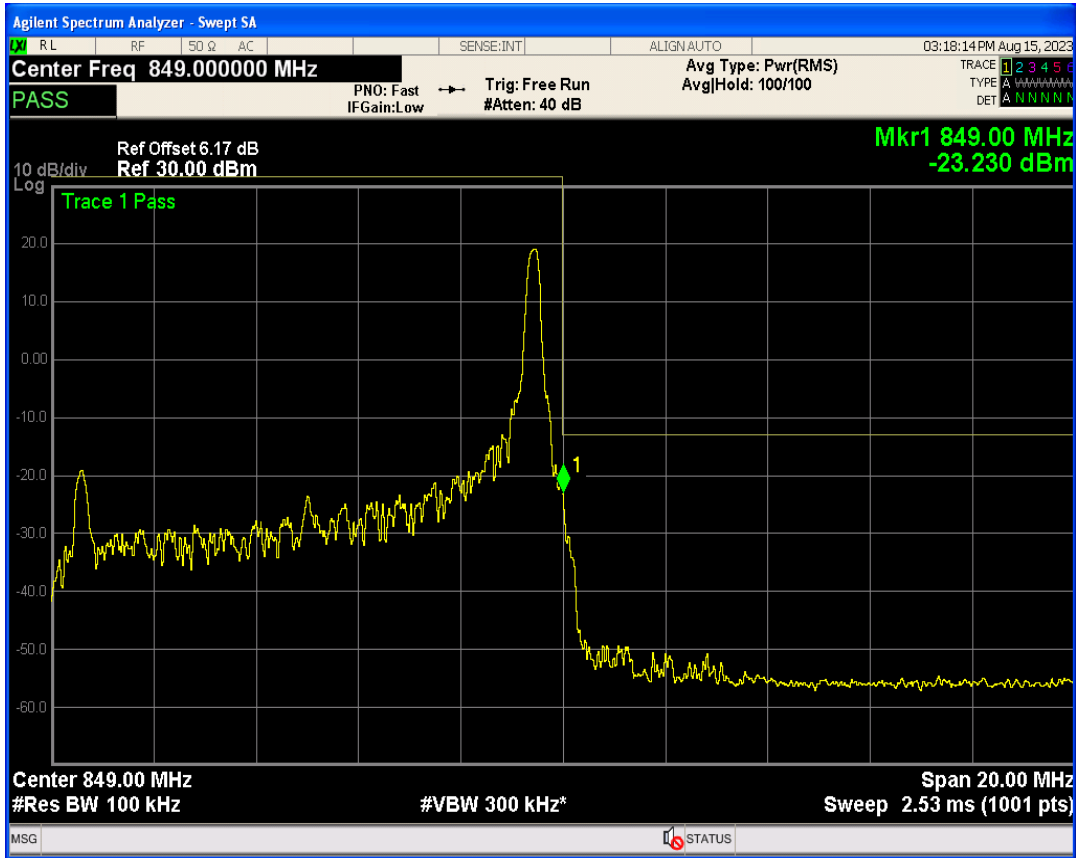

Band5 16QAM BW=10MHz Channel=20600 RB Size=1 Position=#Max

Band5 16QAM BW=10MHz Channel=20600 RB Size=50 Position=#0