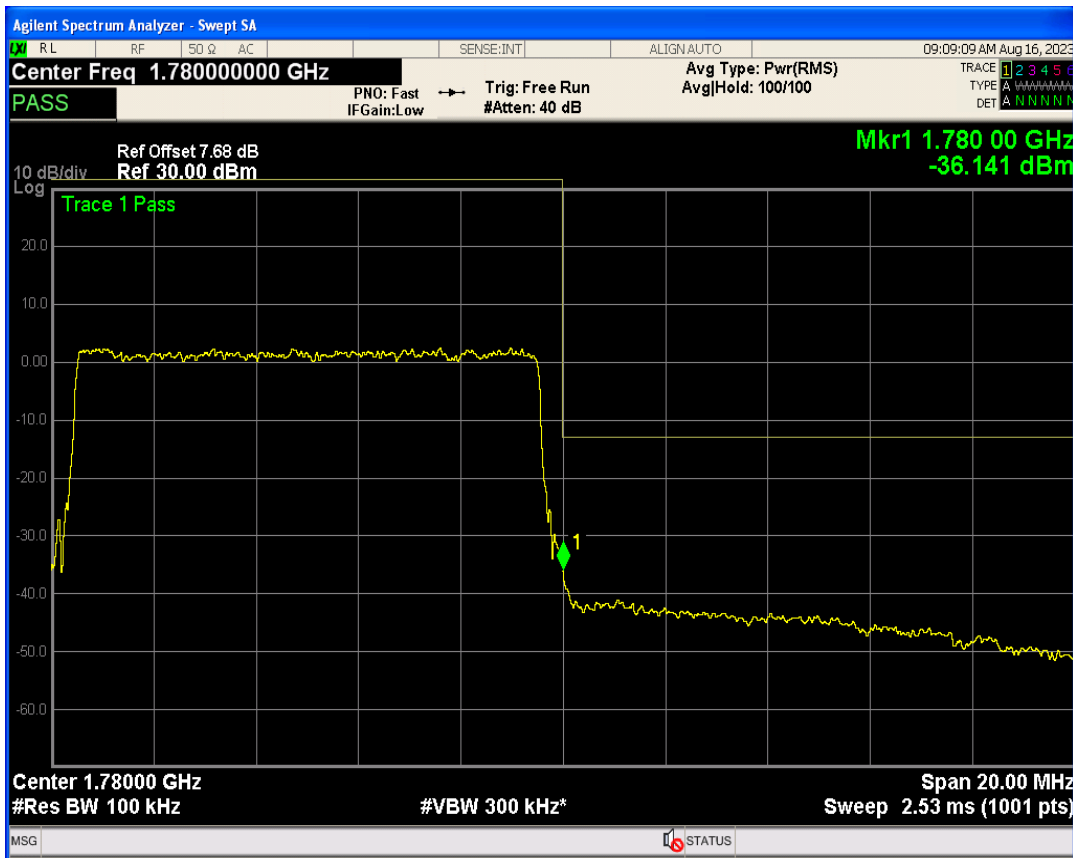

Band66 16QAM BW=10MHz Channel=132622 RB Size=50 Position=#0

Band66 QPSK BW=15MHz Channel=132047 RB Size=1 Position=#0