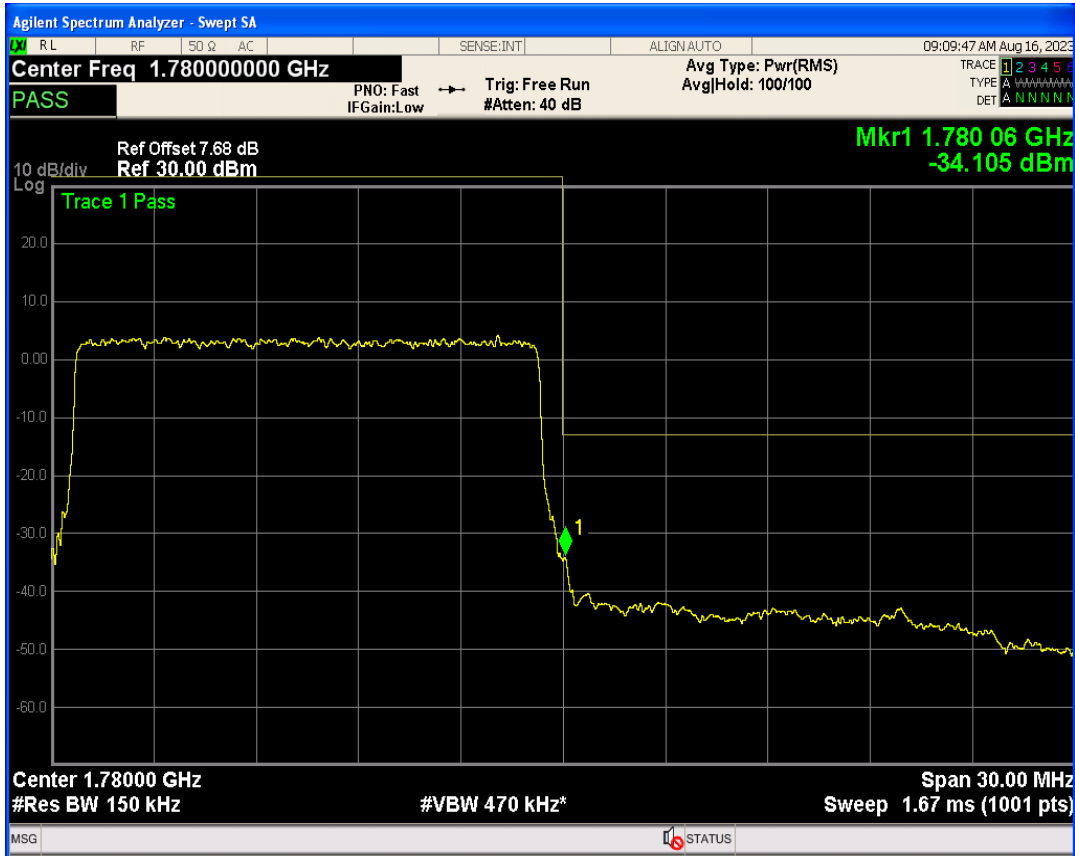

Band66 16QAM BW=15MHz Channel=132047 RB Size=75 Position=#0

Band66 QPSK BW=15MHz Channel=132597 RB Size=1 Position=#0

Band66 QPSK BW=15MHz Channel=132597 RB Size=1 Position=#Max

Band66 QPSK BW=15MHz Channel=132597 RB Size=75 Position=#0