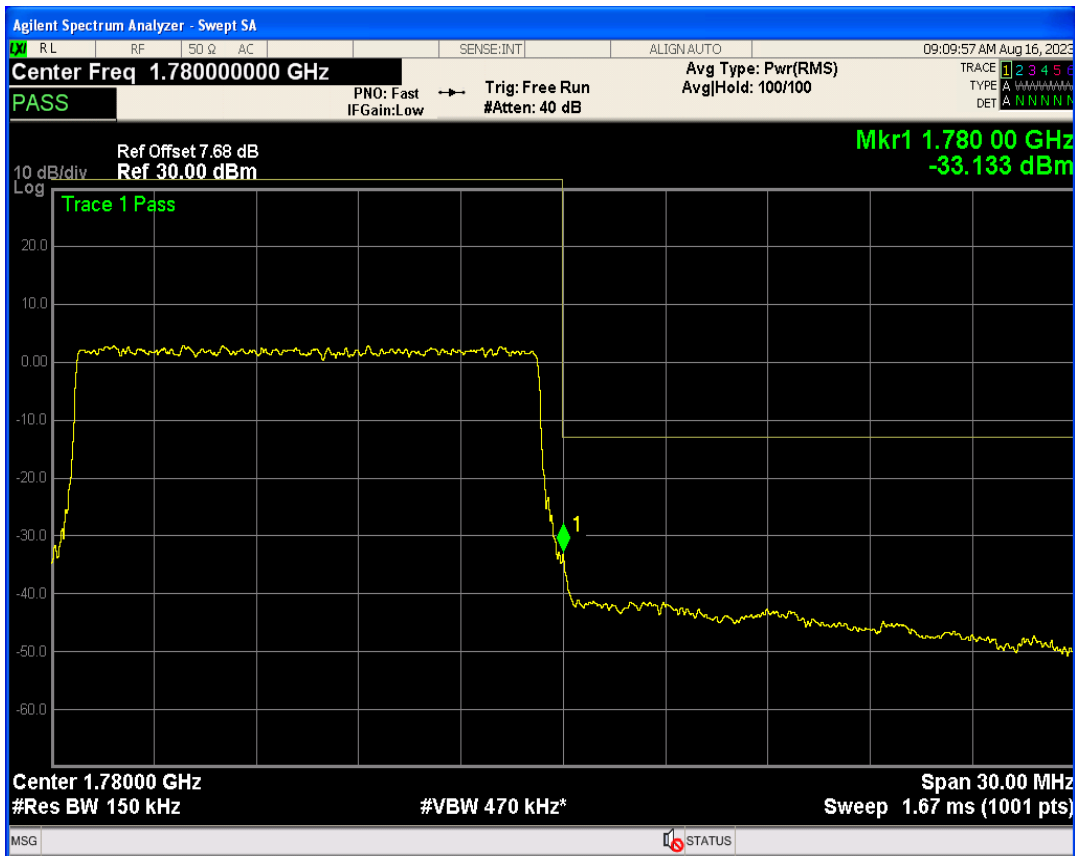

Band66 16QAM BW=15MHz Channel=132597 RB Size=75 Position=#0

Band66 QPSK BW=20MHz Channel=132072 RB Size=1 Position=#0