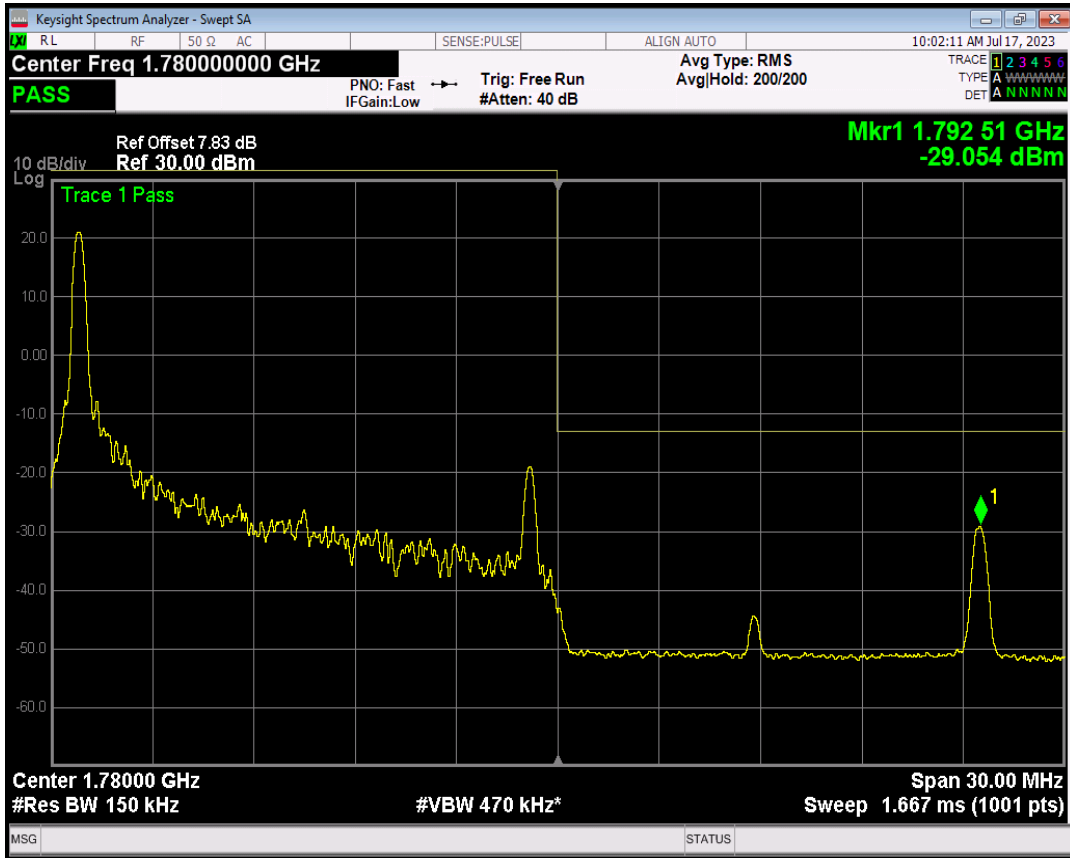

Band66 QPSK BW=15MHz Channel=132597 RB Size=1 Position=#0

Band66 QPSK BW=15MHz Channel=132597 RB Size=1 Position=#Max

Band66 QPSK BW=15MHz Channel=132597 RB Size=75 Position=#0

Band66 16QAM BW=15MHz Channel=132597 RB Size=1 Position=#0