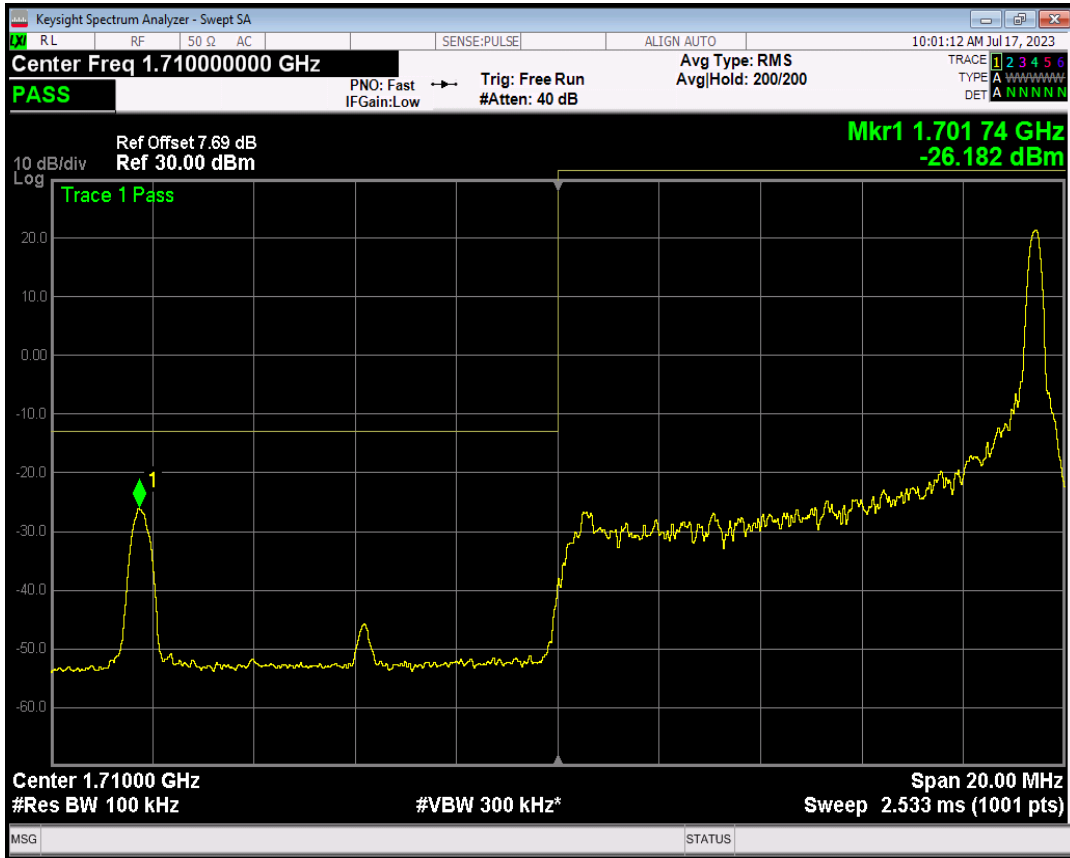

Band66 16QAM BW=5MHz Channel=132647 RB Size=1 Position=#Max

Band66 16QAM BW=5MHz Channel=132647 RB Size=25 Position=#0

Band66 QPSK BW=10MHz Channel=132022 RB Size=1 Position=#0

Band66 QPSK BW=10MHz Channel=132022 RB Size=1 Position=#Max