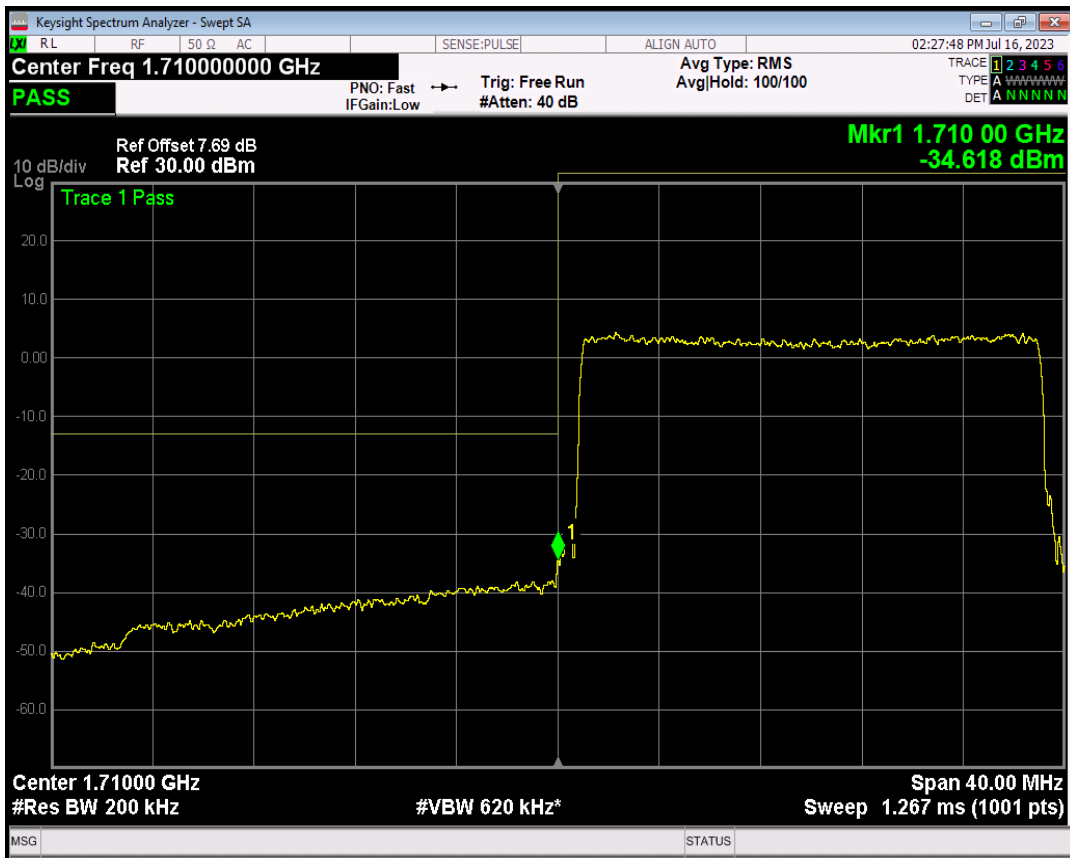

Band4 16QAM BW=15MHz Channel=20325 RB Size=1 Position=#Max

Band4 16QAM BW=15MHz Channel=20325 RB Size=75 Position=#0

Band4 QPSK BW=20MHz Channel=20050 RB Size=1 Position=#0

Band4 QPSK BW=20MHz Channel=20050 RB Size=1 Position=#Max

Band4 QPSK BW=20MHz Channel=20050 RB Size=100 Position=#0

Band4 16QAM BW=20MHz Channel=20050 RB Size=1 Position=#0

Band4 16QAM BW=20MHz Channel=20050 RB Size=1 Position=#Max

Band4 16QAM BW=20MHz Channel=20050 RB Size=100 Position=#0