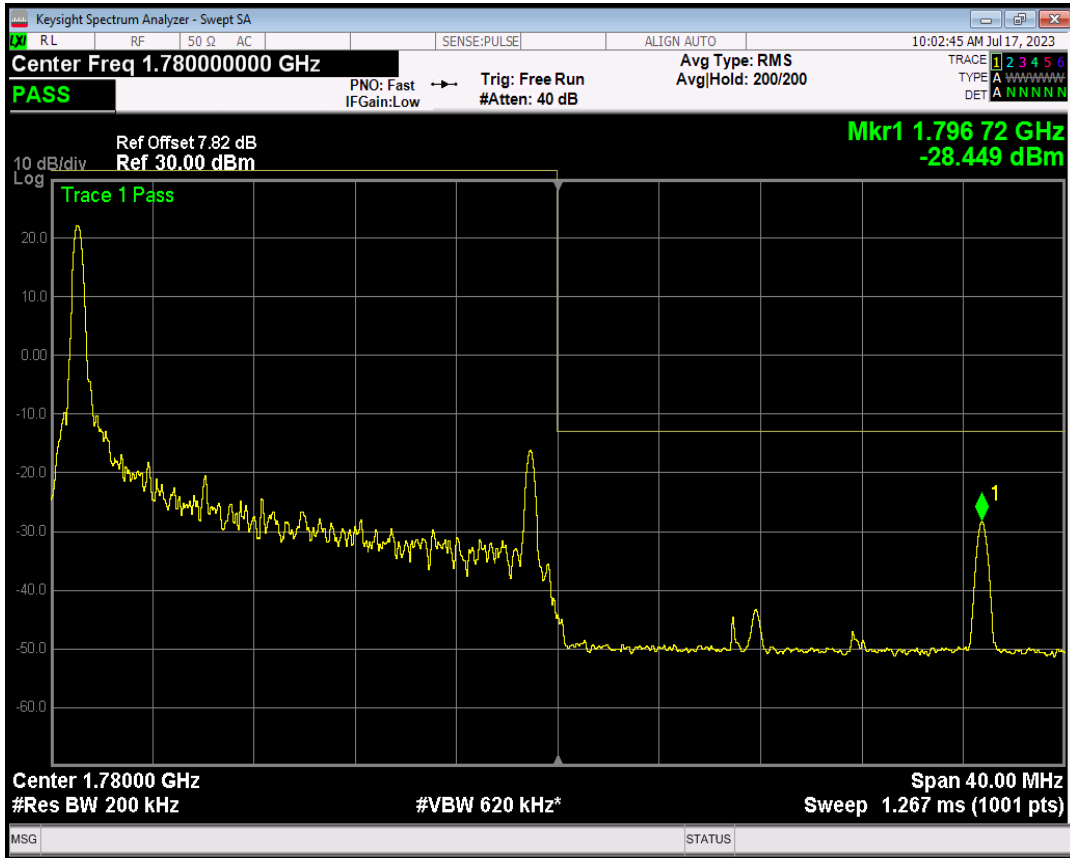

Band66 QPSK BW=20MHz Channel=132572 RB Size=1 Position=#0

Band66 QPSK BW=20MHz Channel=132572 RB Size=1 Position=#Max

Band66 QPSK BW=20MHz Channel=132572 RB Size=100 Position=#0

Band66 16QAM BW=20MHz Channel=132572 RB Size=1 Position=#0