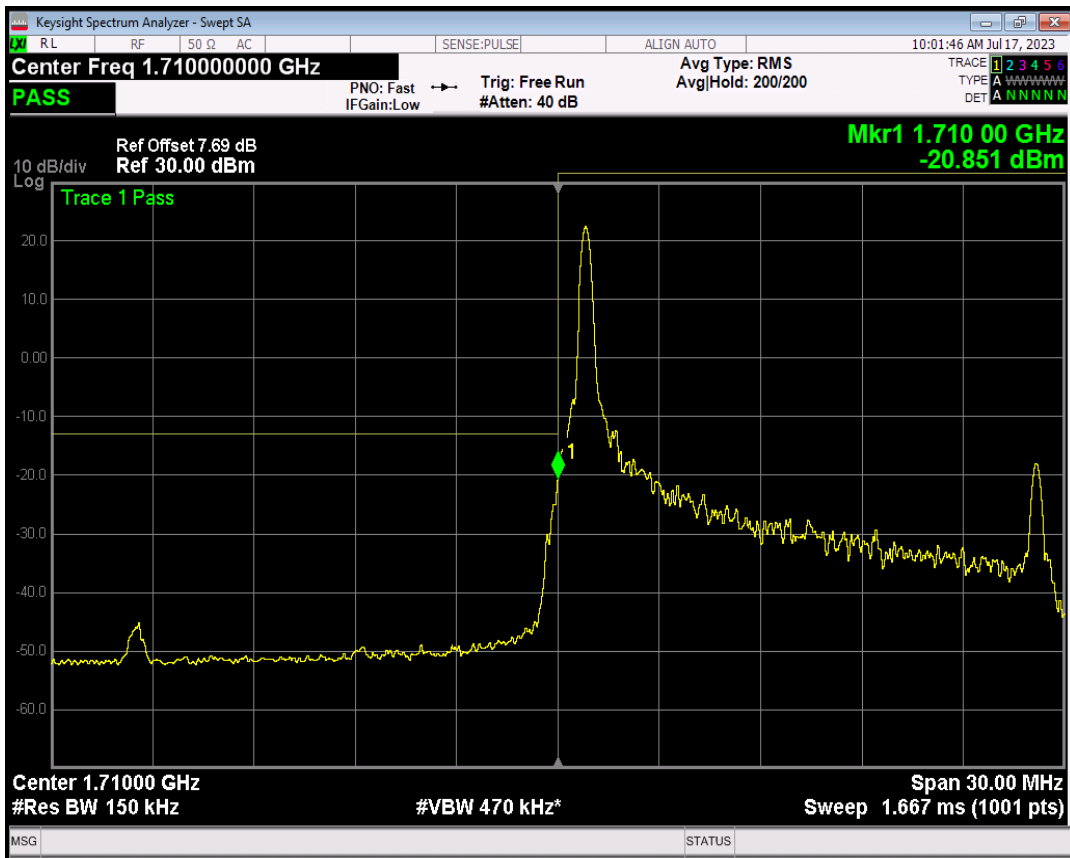

Band66 QPSK BW=15MHz Channel=132047 RB Size=1 Position=#0

Band66 QPSK BW=15MHz Channel=132047 RB Size=1 Position=#Max