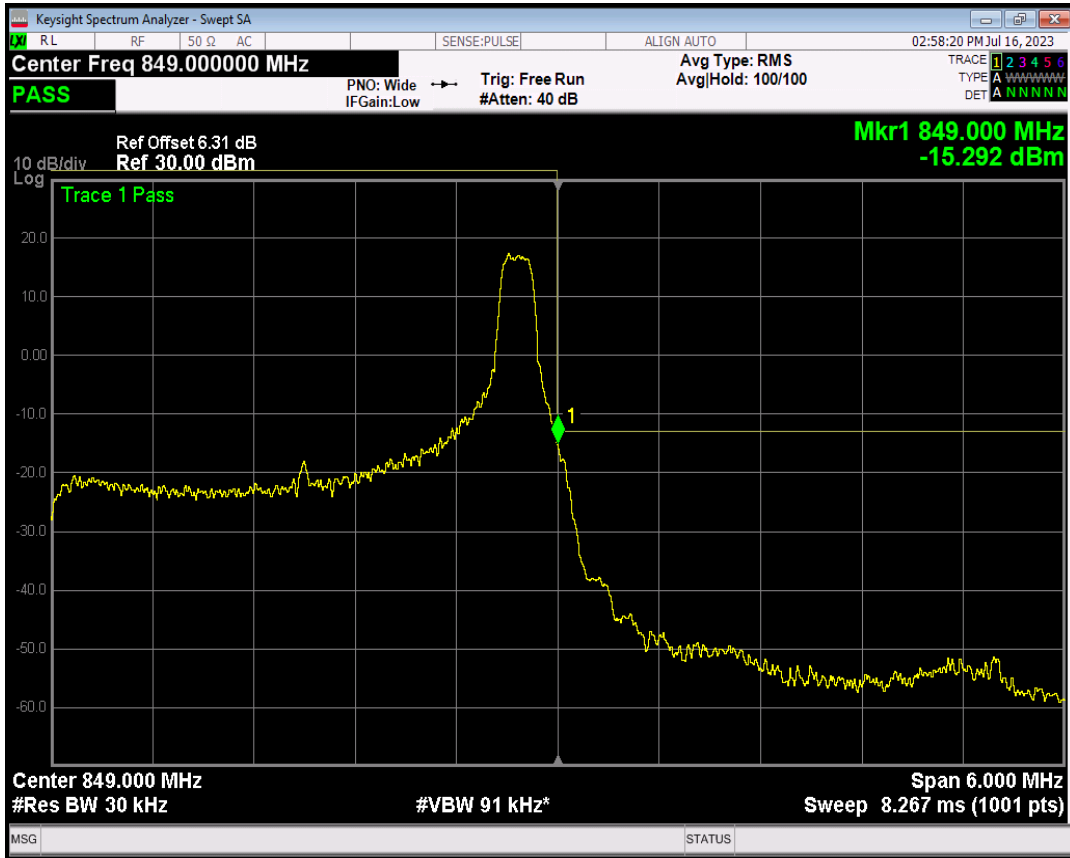

Band5 QPSK BW=3MHz Channel=20635 RB Size=1 Position=#Max

Band5 QPSK BW=3MHz Channel=20635 RB Size=15 Position=#0