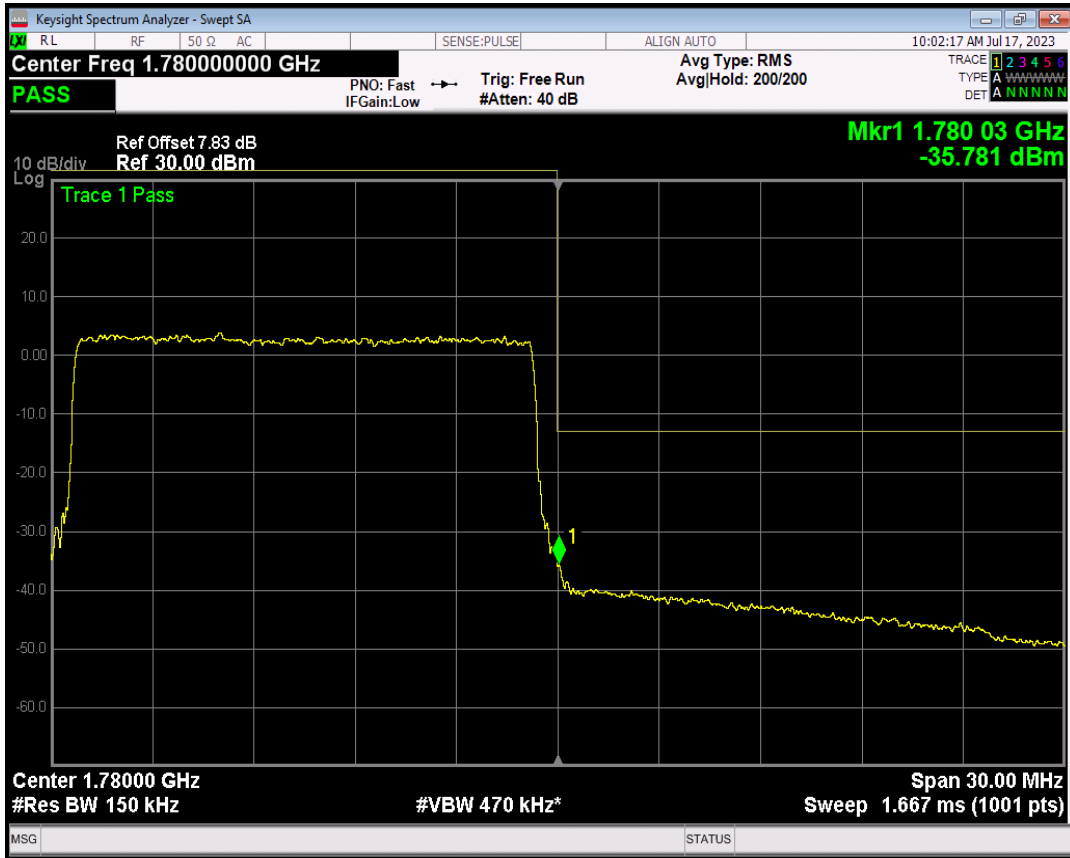

Band66 16QAM BW=15MHz Channel=132597 RB Size=75 Position=#0

Band66 QPSK BW=20MHz Channel=132072 RB Size=1 Position=#0