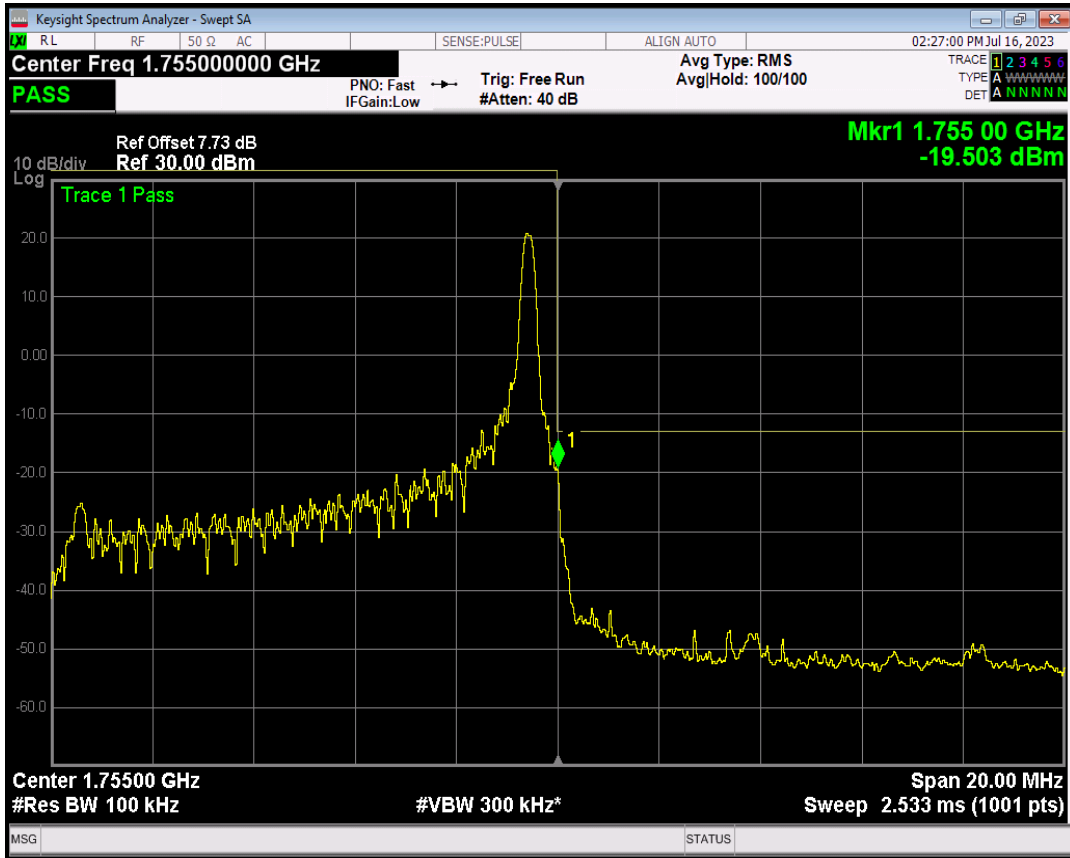

Band4 QPSK BW=10MHz Channel=20000 RB Size=50 Position=#0

Band4 16QAM BW=10MHz Channel=20000 RB Size=1 Position=#0

Band4 16QAM BW=10MHz Channel=20000 RB Size=1 Position=#Max

Band4 16QAM BW=10MHz Channel=20000 RB Size=50 Position=#0

Band4 QPSK BW=10MHz Channel=20350 RB Size=1 Position=#0

Band4 QPSK BW=10MHz Channel=20350 RB Size=1 Position=#Max

Band4 QPSK BW=10MHz Channel=20350 RB Size=50 Position=#0

Band4 16QAM BW=10MHz Channel=20350 RB Size=1 Position=#0