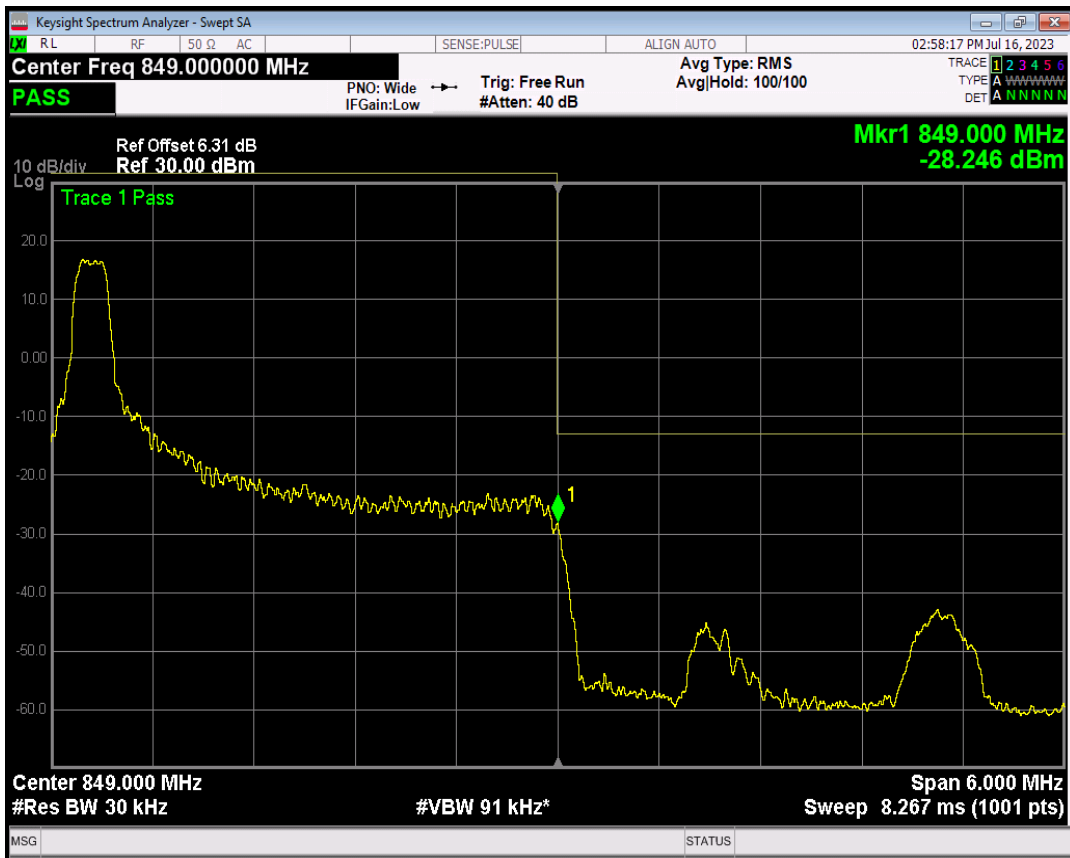

Band5 QPSK BW=3MHz Channel=20635 RB Size=1 Position=#0

Band5 QPSK BW=3MHz Channel=20635 RB Size=1 Position=#Max