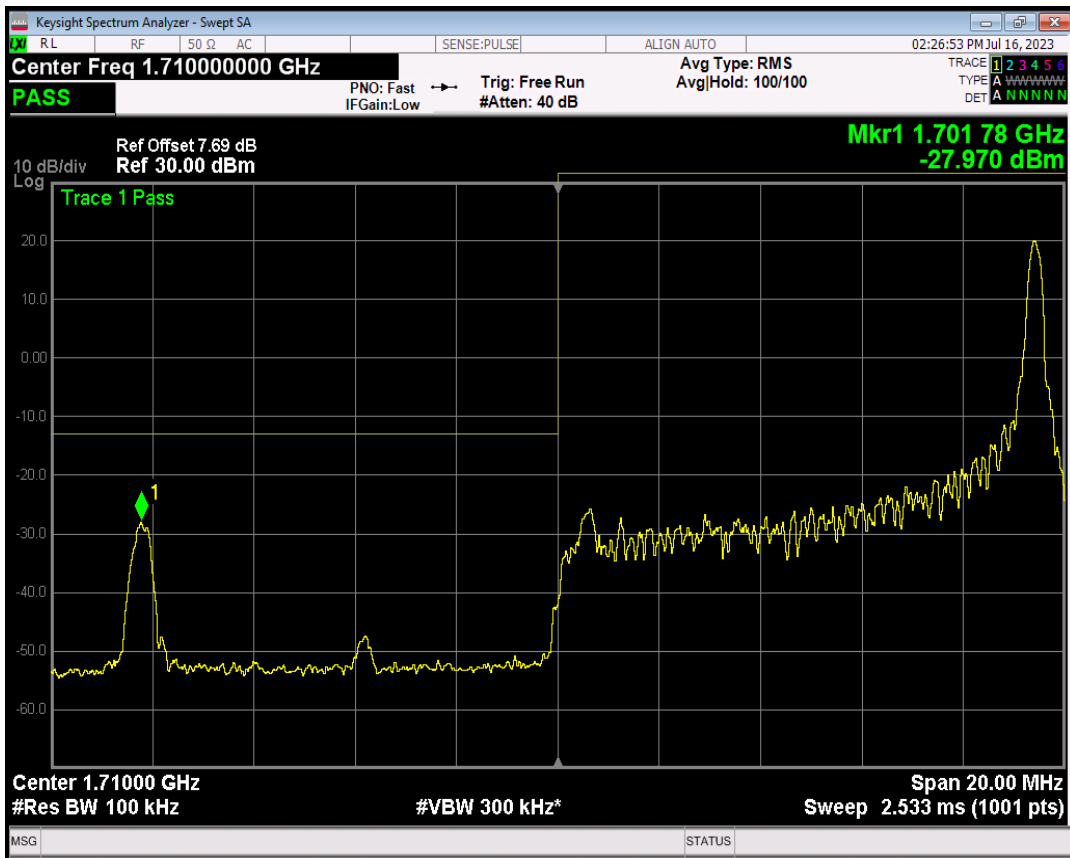

Band4 QPSK BW=10MHz Channel=20000 RB Size=50 Position=#0

Band4 16QAM BW=10MHz Channel=20000 RB Size=1 Position=#0

Band4 16QAM BW=10MHz Channel=20000 RB Size=1 Position=#Max

Band4 16QAM BW=10MHz Channel=20000 RB Size=50 Position=#0

Band4 QPSK BW=10MHz Channel=20350 RB Size=1 Position=#0

Band4 QPSK BW=10MHz Channel=20350 RB Size=1 Position=#Max

Band4 QPSK BW=10MHz Channel=20350 RB Size=50 Position=#0

Band4 16QAM BW=10MHz Channel=20350 RB Size=1 Position=#0