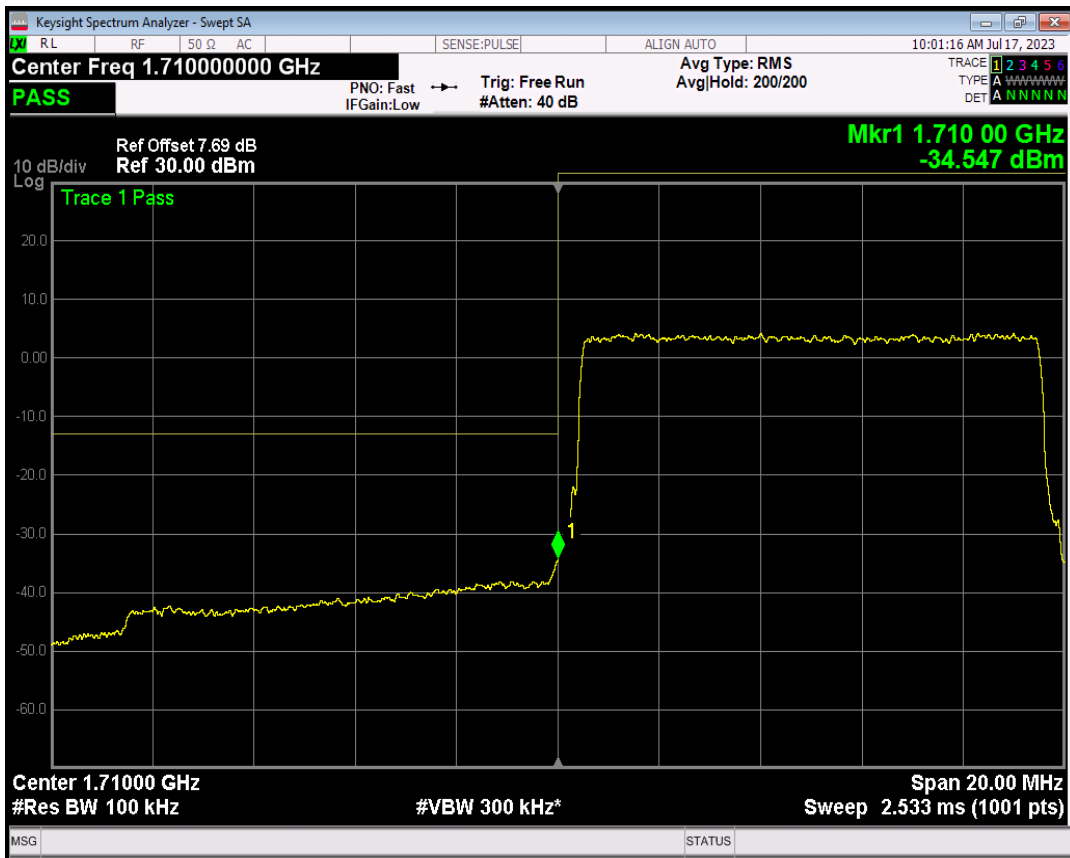

Band66 QPSK BW=10MHz Channel=132022 RB Size=50 Position=#0

Band66 16QAM BW=10MHz Channel=132022 RB Size=1 Position=#0