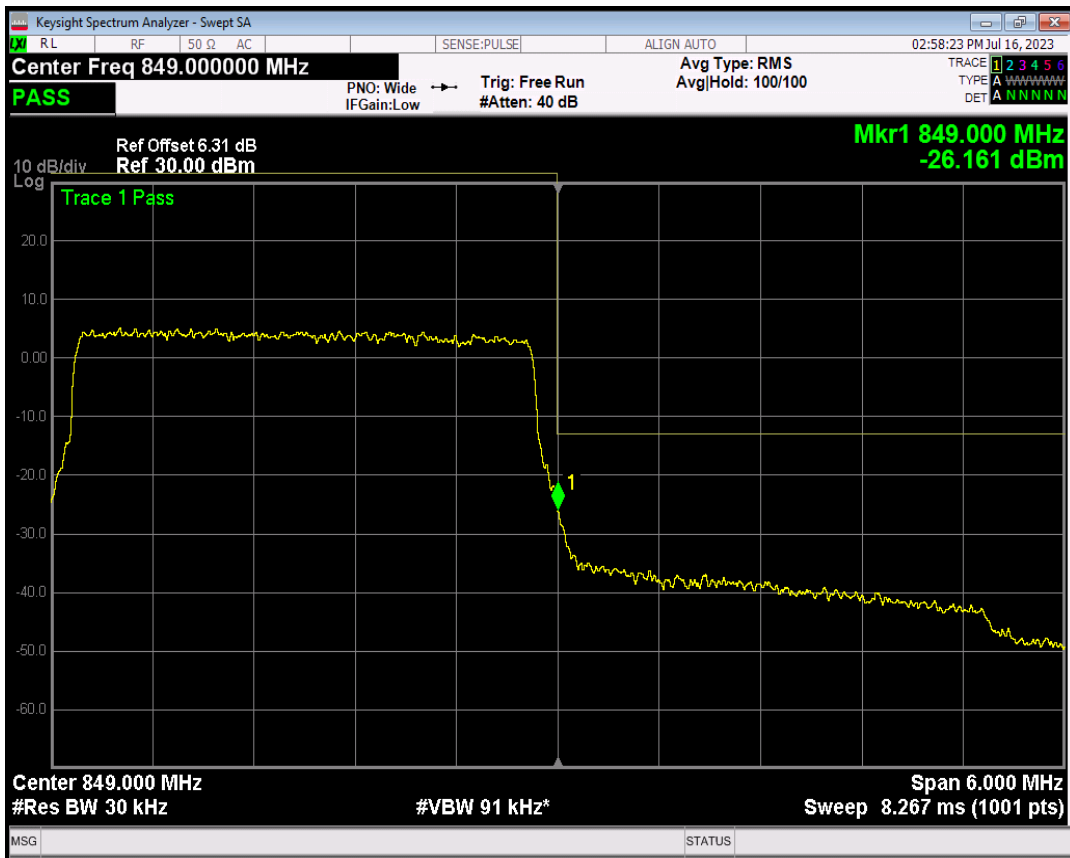

Band5 QPSK BW=3MHz Channel=20635 RB Size=15 Position=#0

Band5 16QAM BW=3MHz Channel=20635 RB Size=1 Position=#0