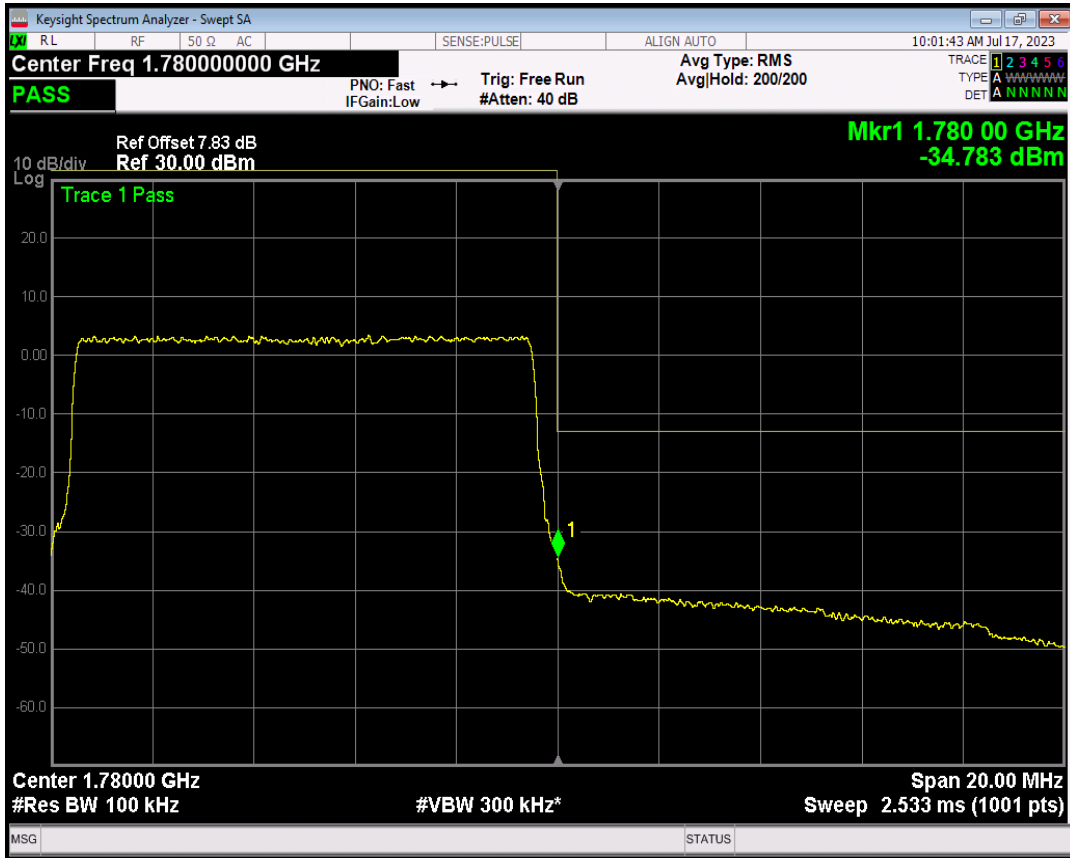

Band66 16QAM BW=10MHz Channel=132622 RB Size=50 Position=#0

Band66 QPSK BW=15MHz Channel=132047 RB Size=1 Position=#0