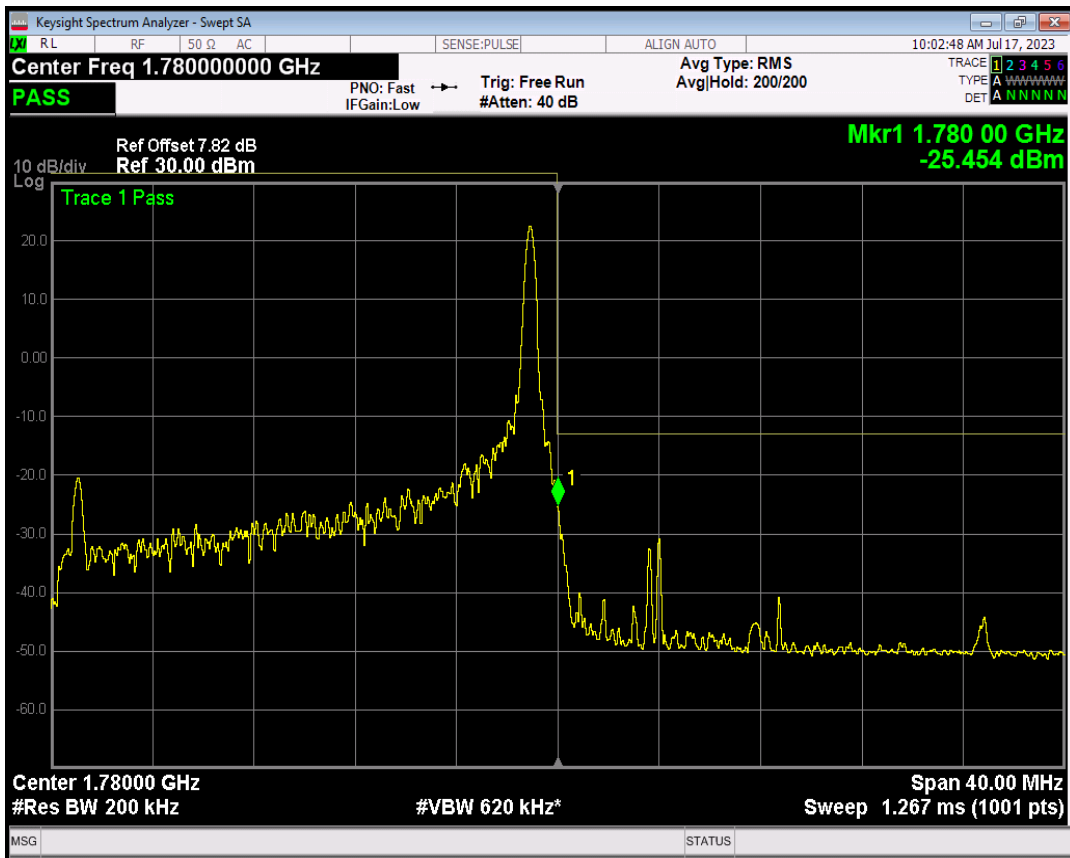

Band66 16QAM BW=20MHz Channel=132572 RB Size=1 Position=#Max

Band66 16QAM BW=20MHz Channel=132572 RB Size=100 Position=#0