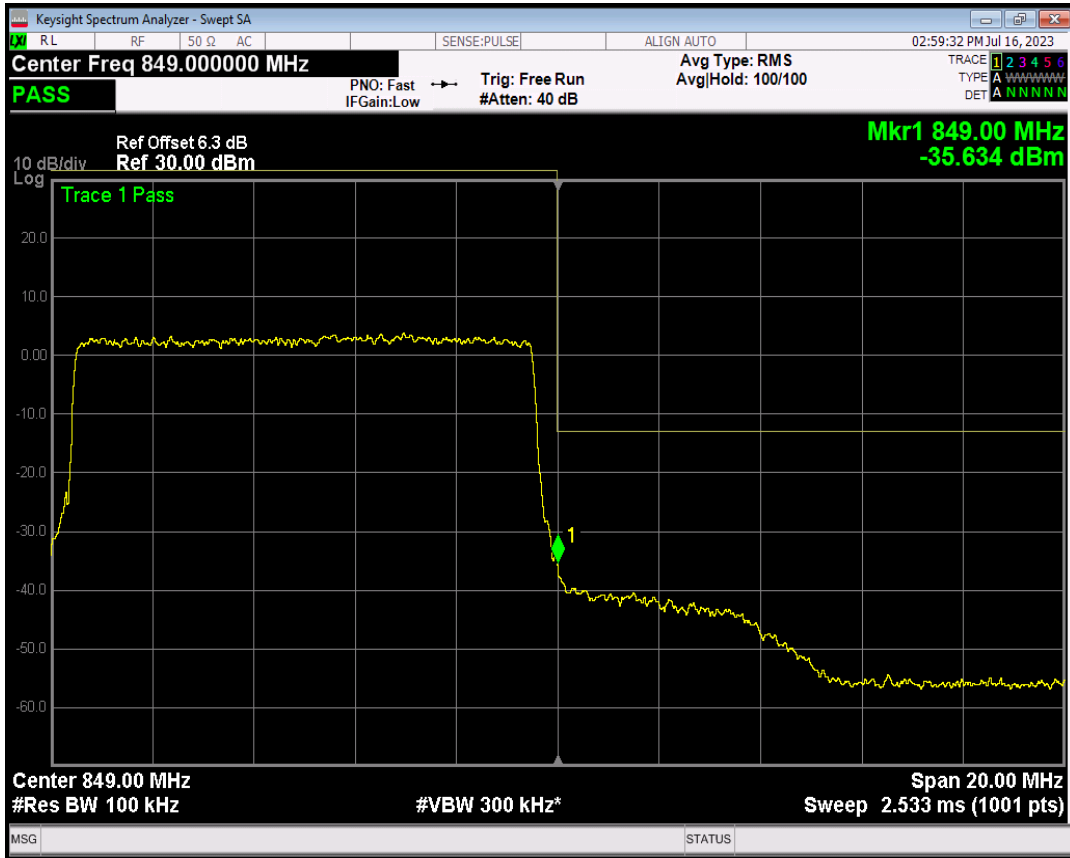

Band5 16QAM BW=10MHz Channel=20600 RB Size=50 Position=#0

Band66 QPSK BW=1.4MHz Channel=131979 RB Size=1 Position=#0