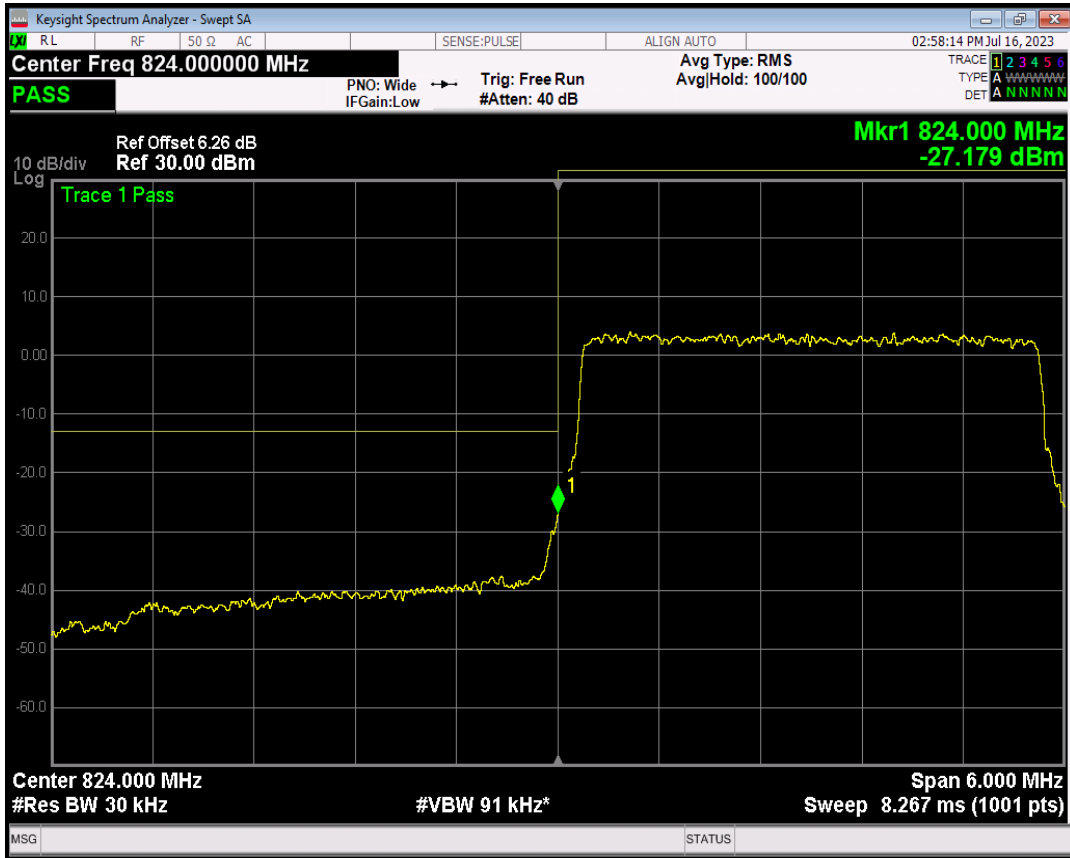

Band5 QPSK BW=3MHz Channel=20415 RB Size=15 Position=#0

Band5 16QAM BW=3MHz Channel=20415 RB Size=1 Position=#0

Band5 16QAM BW=3MHz Channel=20415 RB Size=1 Position=#Max

Band5 16QAM BW=3MHz Channel=20415 RB Size=15 Position=#0