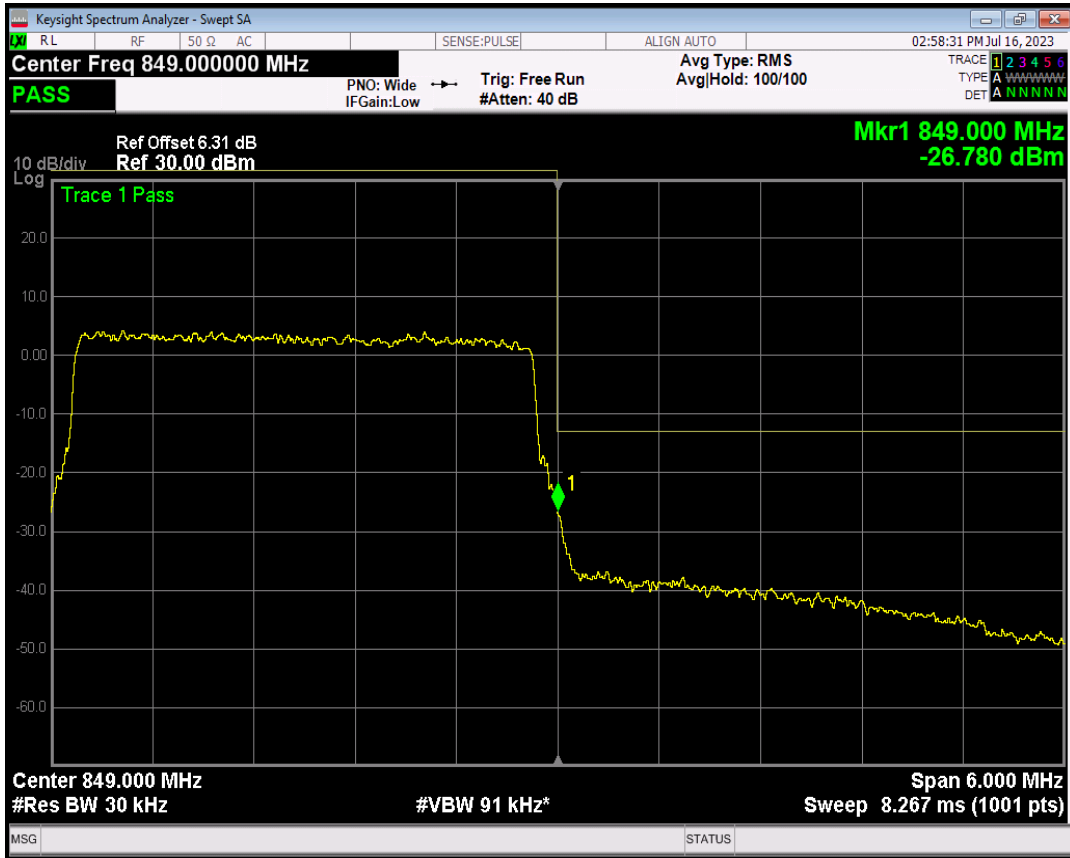

Band5 16QAM BW=3MHz Channel=20635 RB Size=15 Position=#0

Band5 QPSK BW=5MHz Channel=20425 RB Size=1 Position=#0