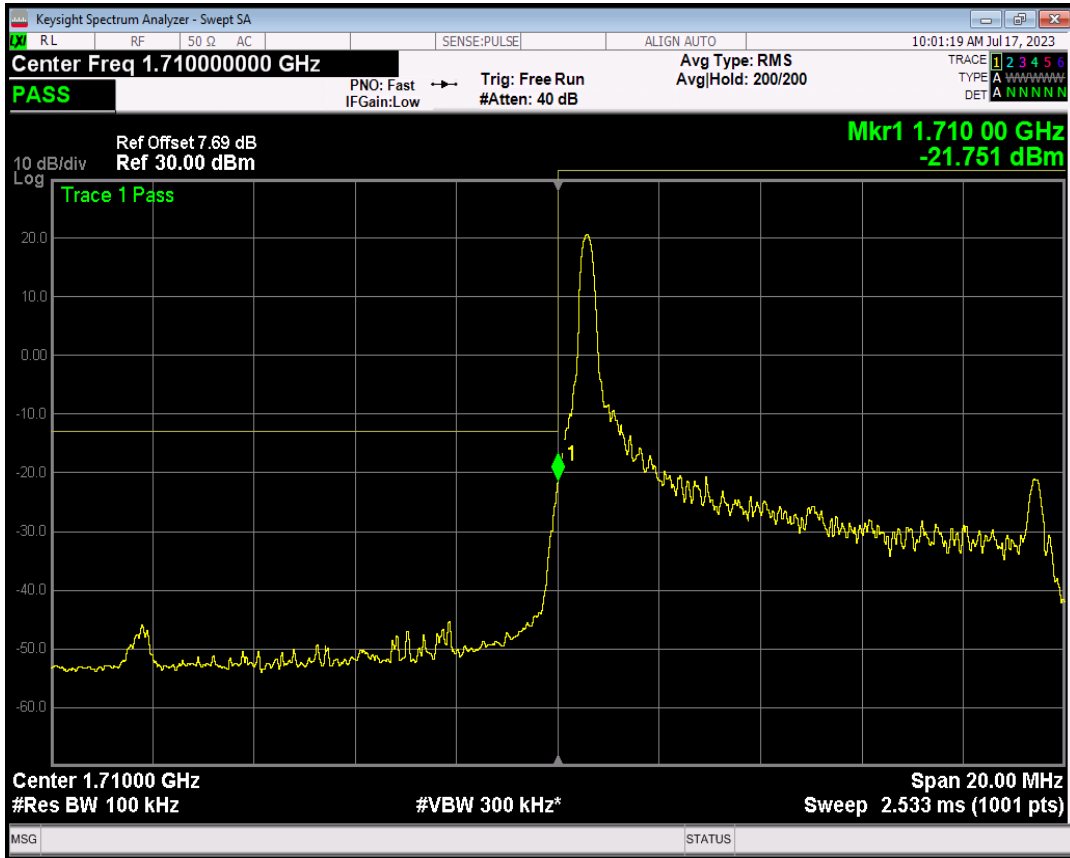

Band66 16QAM BW=10MHz Channel=132022 RB Size=1 Position=#0

Band66 16QAM BW=10MHz Channel=132022 RB Size=1 Position=#Max