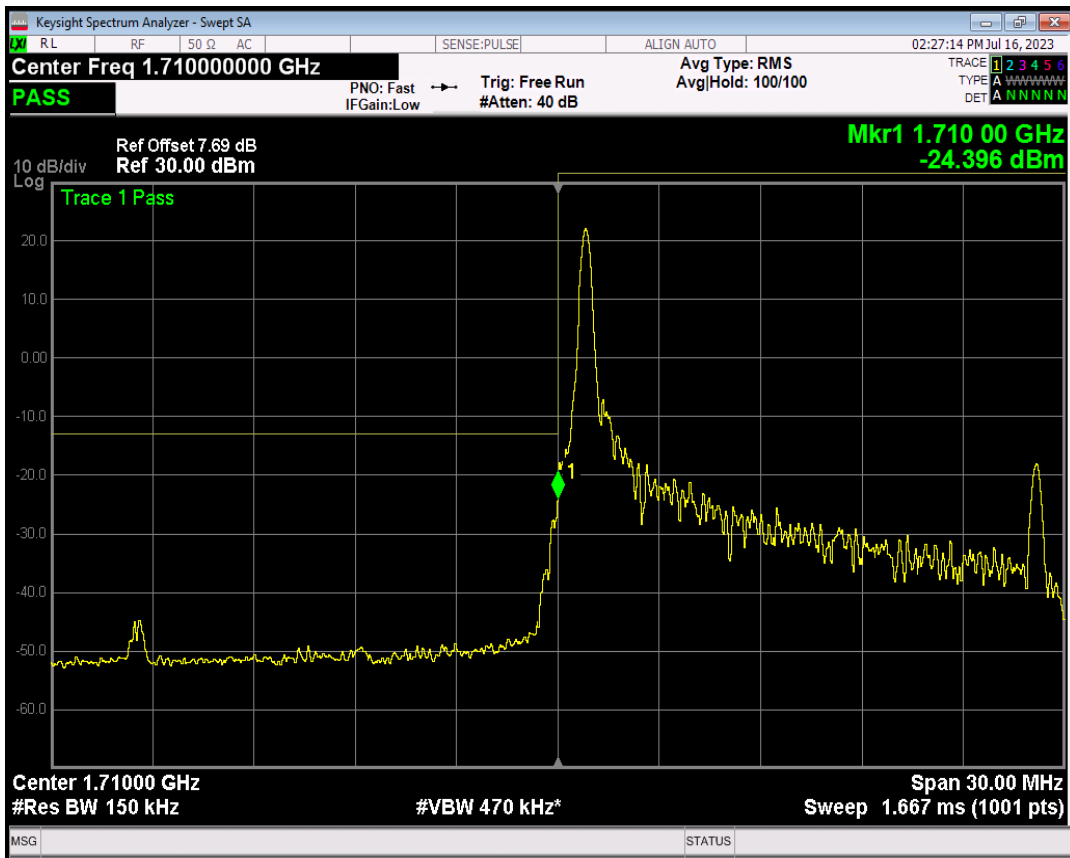

Band4 QPSK BW=10MHz Channel=20350 RB Size=1 Position=#0

Band4 QPSK BW=10MHz Channel=20350 RB Size=1 Position=#Max

Band4 QPSK BW=10MHz Channel=20350 RB Size=50 Position=#0

Band4 16QAM BW=10MHz Channel=20350 RB Size=1 Position=#0

Band4 16QAM BW=10MHz Channel=20350 RB Size=1 Position=#Max

Band4 16QAM BW=10MHz Channel=20350 RB Size=50 Position=#0

Band4 QPSK BW=15MHz Channel=20025 RB Size=1 Position=#0

Band4 QPSK BW=15MHz Channel=20025 RB Size=1 Position=#Max