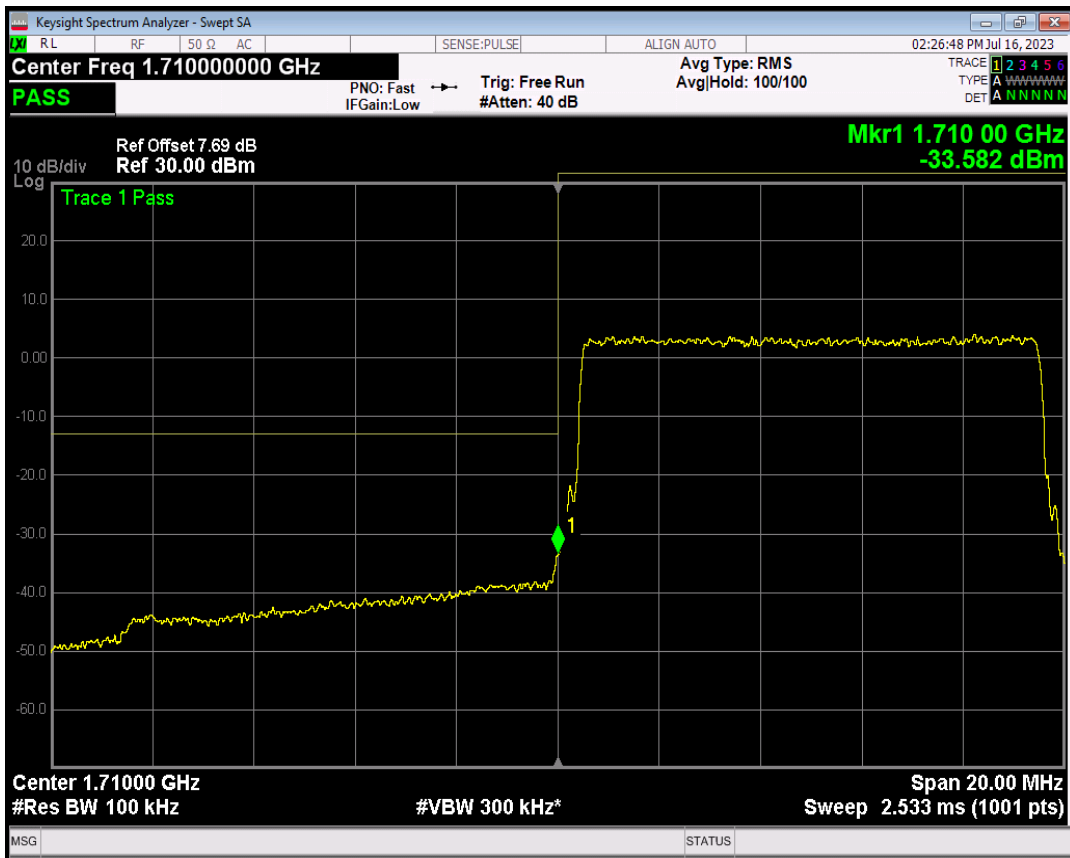

Band4 QPSK BW=10MHz Channel=20000 RB Size=50 Position=#0

Band4 16QAM BW=10MHz Channel=20000 RB Size=1 Position=#0

Band4 16QAM BW=10MHz Channel=20000 RB Size=1 Position=#Max

Band4 16QAM BW=10MHz Channel=20000 RB Size=50 Position=#0

Band4 QPSK BW=10MHz Channel=20350 RB Size=1 Position=#0

Band4 QPSK BW=10MHz Channel=20350 RB Size=1 Position=#Max

Band4 QPSK BW=10MHz Channel=20350 RB Size=50 Position=#0

Band4 16QAM BW=10MHz Channel=20350 RB Size=1 Position=#0