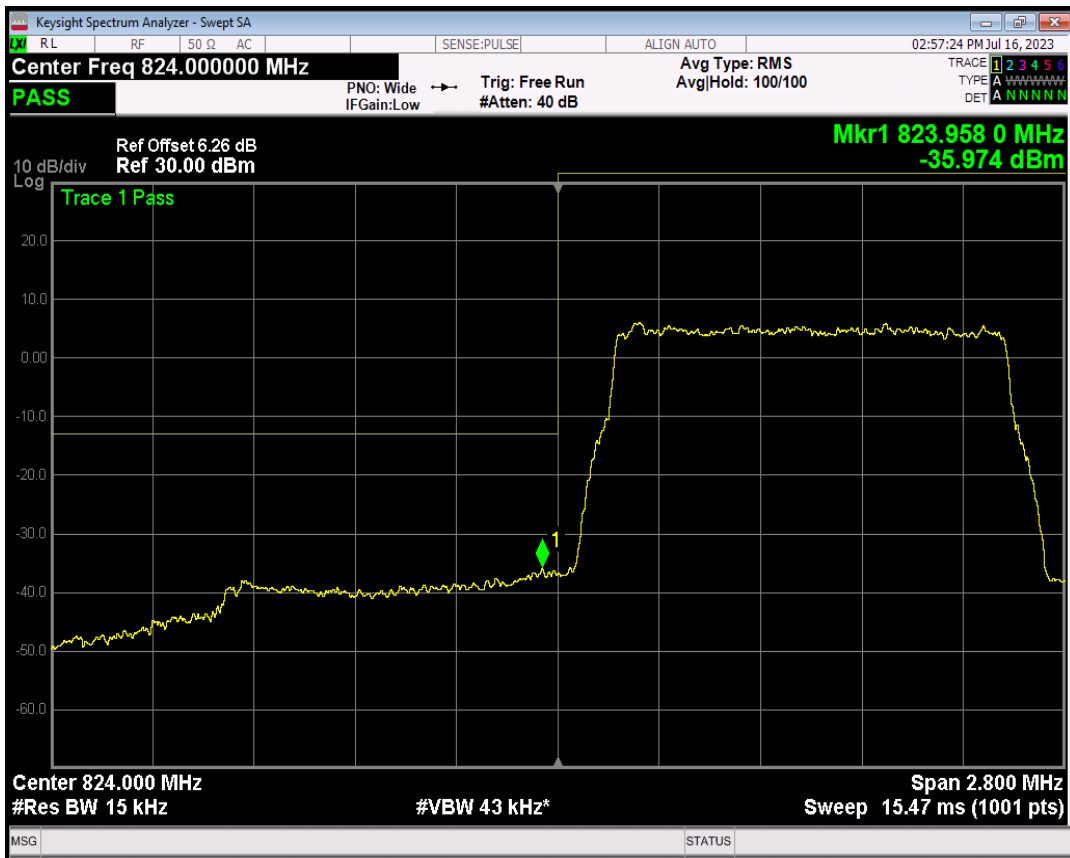

Band5 QPSK BW=1.4MHz Channel=20407 RB Size=6 Position=#0

Band5 16QAM BW=1.4MHz Channel=20407 RB Size=1 Position=#0