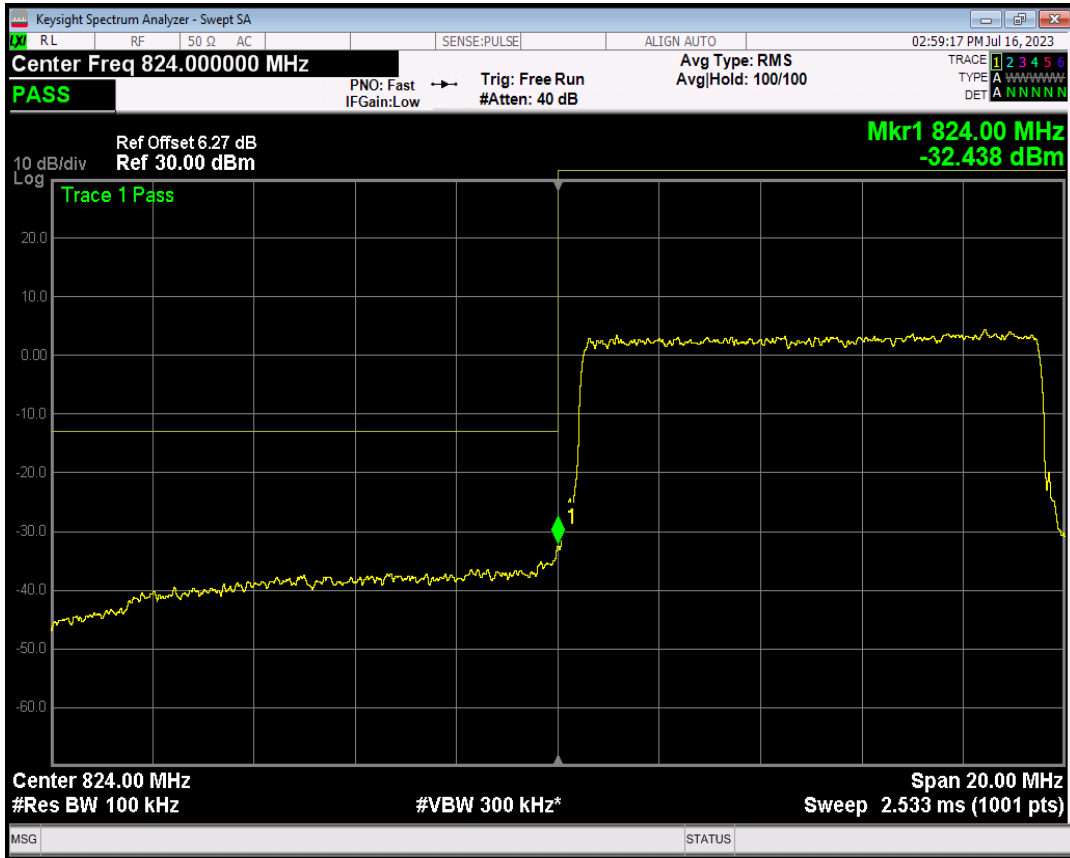

Band5 QPSK BW=10MHz Channel=20450 RB Size=50 Position=#0

Band5 16QAM BW=10MHz Channel=20450 RB Size=1 Position=#0

Band5 16QAM BW=10MHz Channel=20450 RB Size=1 Position=#Max

Band5 16QAM BW=10MHz Channel=20450 RB Size=50 Position=#0