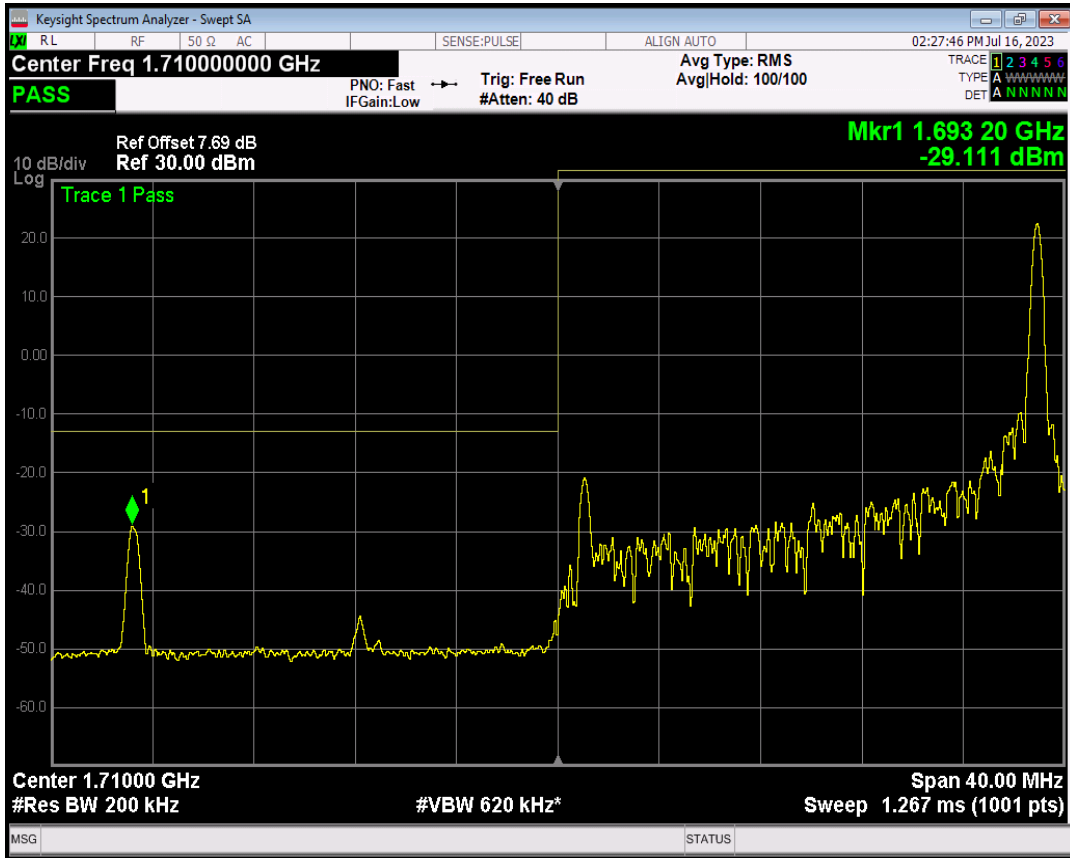

Band4 16QAM BW=15MHz Channel=20325 RB Size=1 Position=#Max

Band4 16QAM BW=15MHz Channel=20325 RB Size=75 Position=#0

Band4 QPSK BW=20MHz Channel=20050 RB Size=1 Position=#0

Band4 QPSK BW=20MHz Channel=20050 RB Size=1 Position=#Max

Band4 QPSK BW=20MHz Channel=20050 RB Size=100 Position=#0

Band4 16QAM BW=20MHz Channel=20050 RB Size=1 Position=#0

Band4 16QAM BW=20MHz Channel=20050 RB Size=1 Position=#Max

Band4 16QAM BW=20MHz Channel=20050 RB Size=100 Position=#0