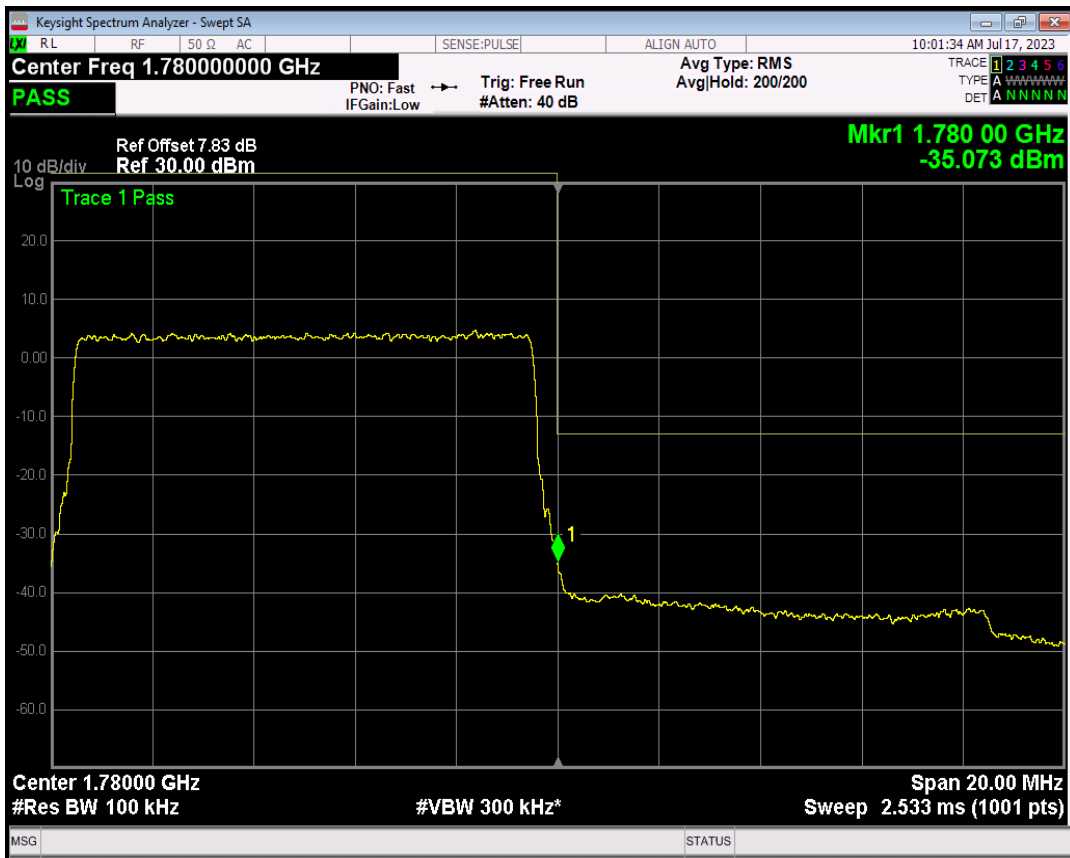

Band66 QPSK BW=10MHz Channel=132622 RB Size=50 Position=#0

Band66 16QAM BW=10MHz Channel=132622 RB Size=1 Position=#0