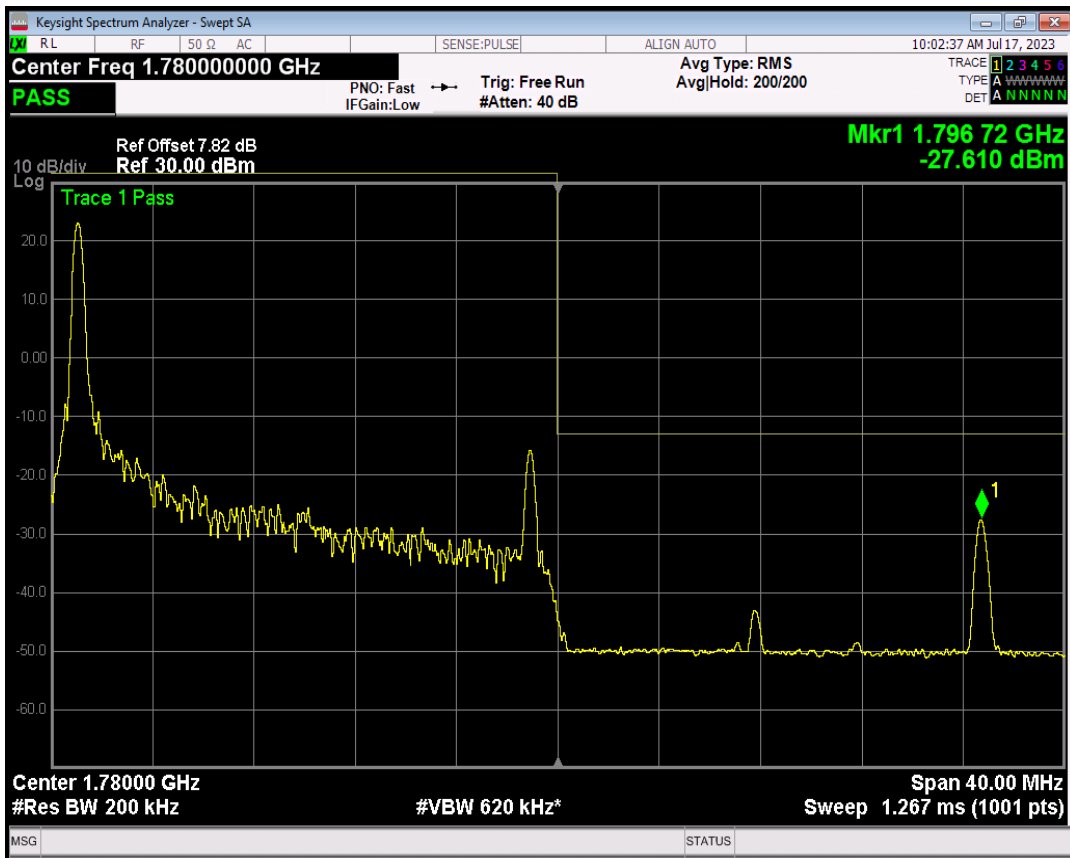

Band66 QPSK BW=20MHz Channel=132572 RB Size=1 Position=#0

Band66 QPSK BW=20MHz Channel=132572 RB Size=1 Position=#Max