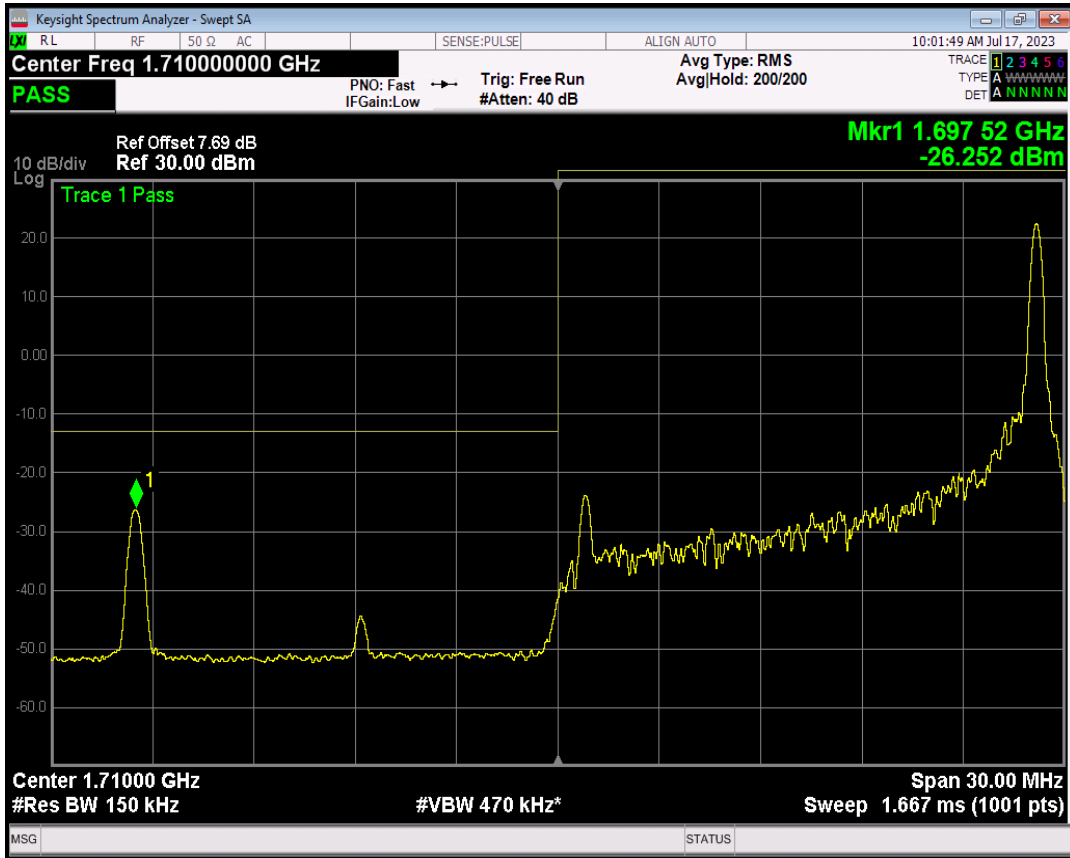

Band66 16QAM BW=10MHz Channel=132622 RB Size=1 Position=#Max

Band66 16QAM BW=10MHz Channel=132622 RB Size=50 Position=#0

Band66 QPSK BW=15MHz Channel=132047 RB Size=1 Position=#0

Band66 QPSK BW=15MHz Channel=132047 RB Size=1 Position=#Max