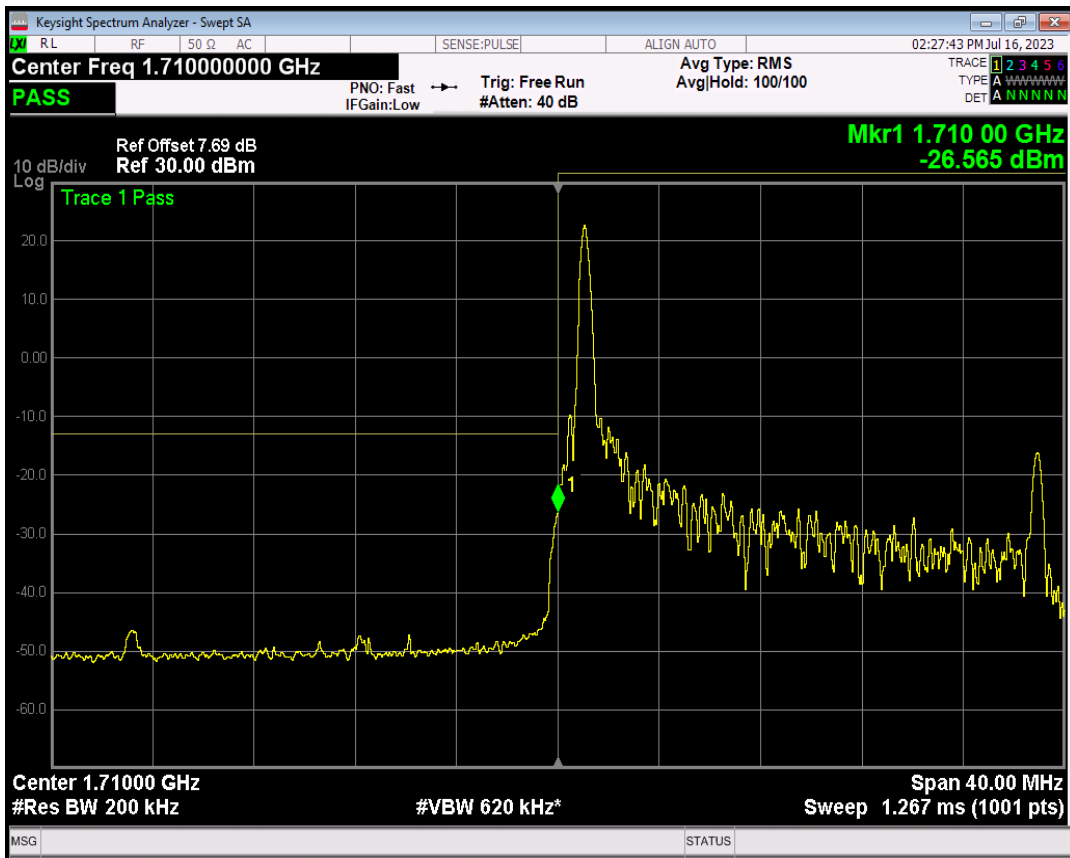

Band4 QPSK BW=20MHz Channel=20050 RB Size=1 Position=#0

Band4 QPSK BW=20MHz Channel=20050 RB Size=1 Position=#Max