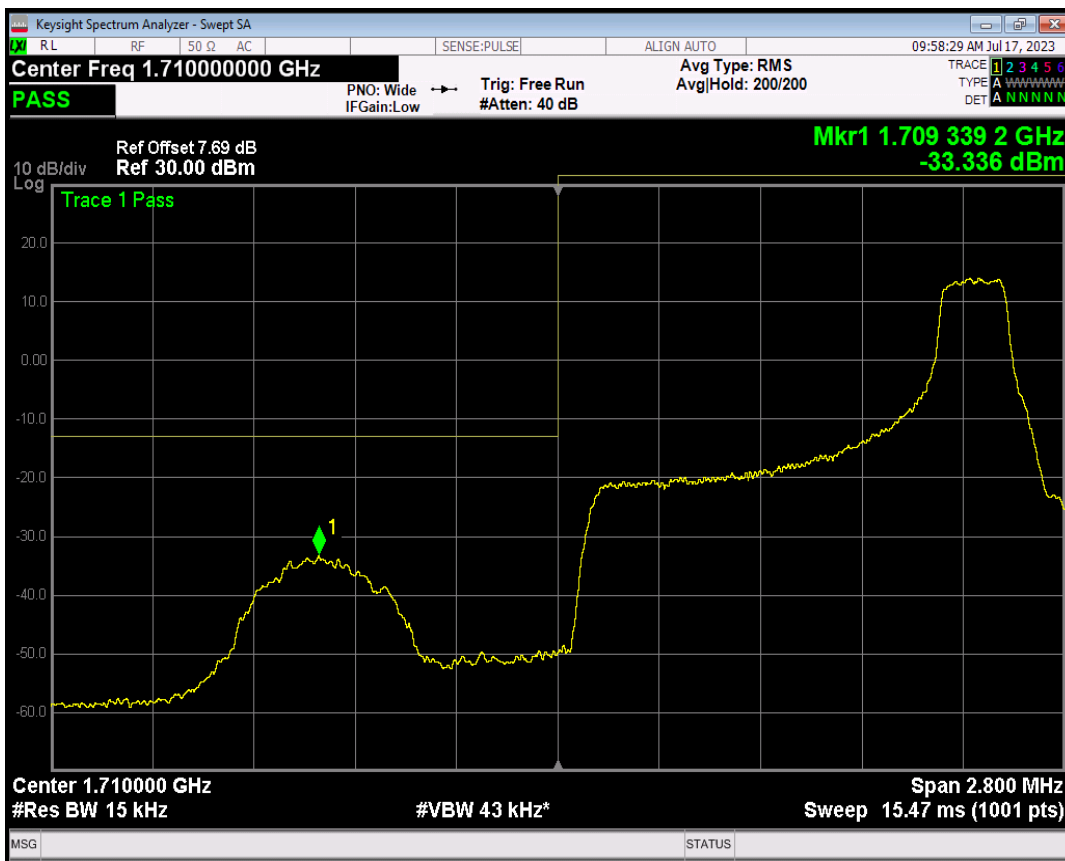

Band5 16QAM BW=10MHz Channel=20600 RB Size=1 Position=#Max

Band5 16QAM BW=10MHz Channel=20600 RB Size=50 Position=#0

Band66 QPSK BW=1.4MHz Channel=131979 RB Size=1 Position=#0

Band66 QPSK BW=1.4MHz Channel=131979 RB Size=1 Position=#Max