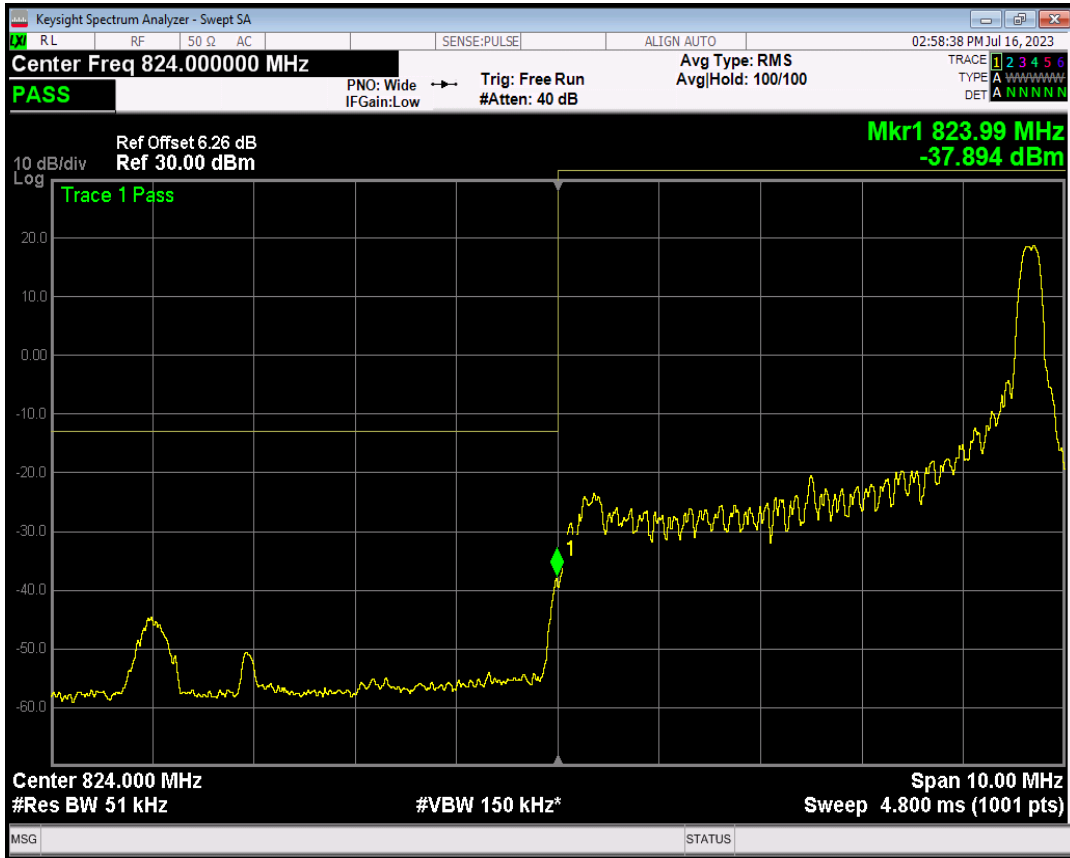

Band5 16QAM BW=3MHz Channel=20635 RB Size=1 Position=#Max

Band5 16QAM BW=3MHz Channel=20635 RB Size=15 Position=#0

Band5 QPSK BW=5MHz Channel=20425 RB Size=1 Position=#0

Band5 QPSK BW=5MHz Channel=20425 RB Size=1 Position=#Max