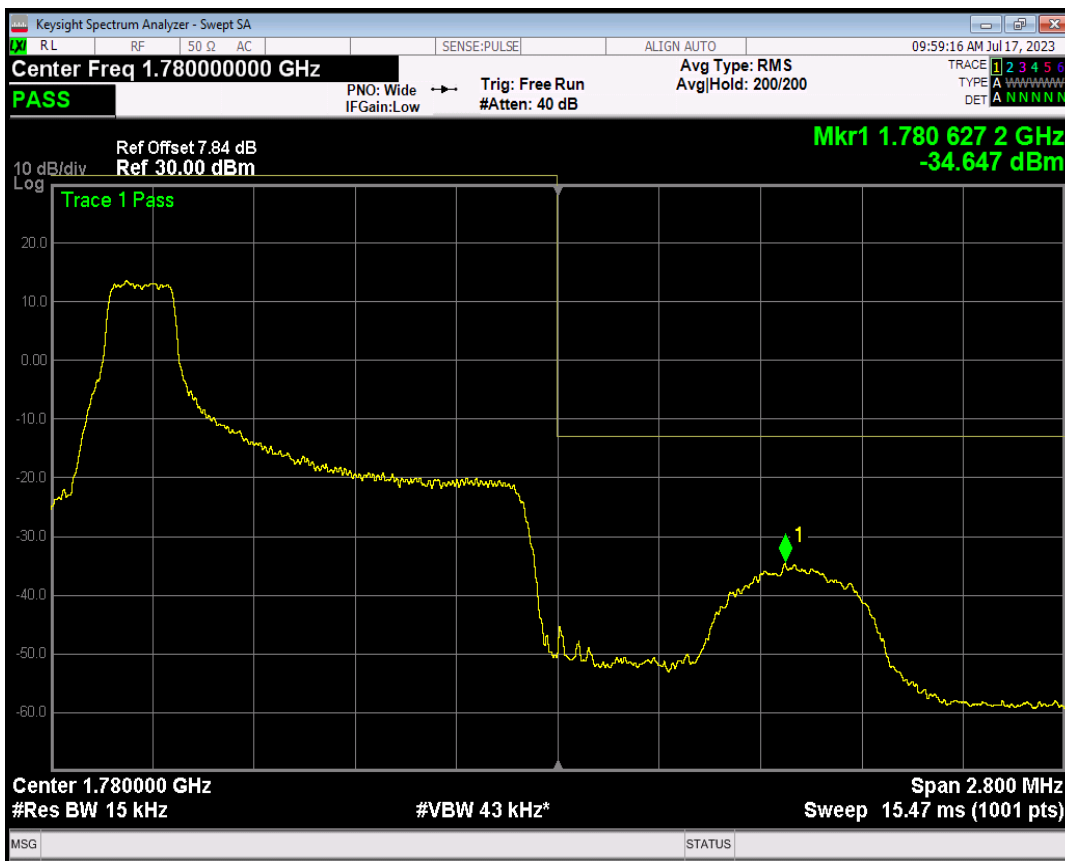

Band66 QPSK BW=1.4MHz Channel=132665 RB Size=1 Position=#0

Band66 QPSK BW=1.4MHz Channel=132665 RB Size=1 Position=#Max

Band66 QPSK BW=1.4MHz Channel=132665 RB Size=6 Position=#0

Band66 16QAM BW=1.4MHz Channel=132665 RB Size=1 Position=#0