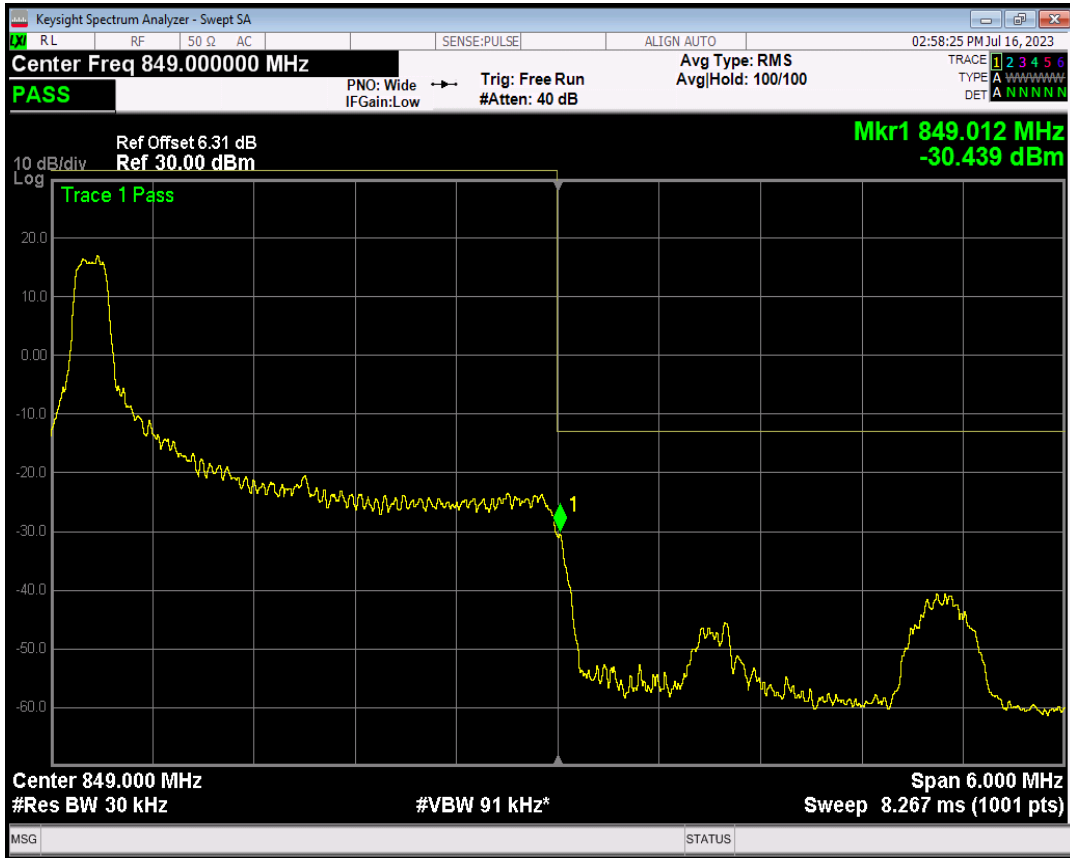

Band5 QPSK BW=3MHz Channel=20635 RB Size=1 Position=#0

Band5 QPSK BW=3MHz Channel=20635 RB Size=1 Position=#Max

Band5 QPSK BW=3MHz Channel=20635 RB Size=15 Position=#0

Band5 16QAM BW=3MHz Channel=20635 RB Size=1 Position=#0