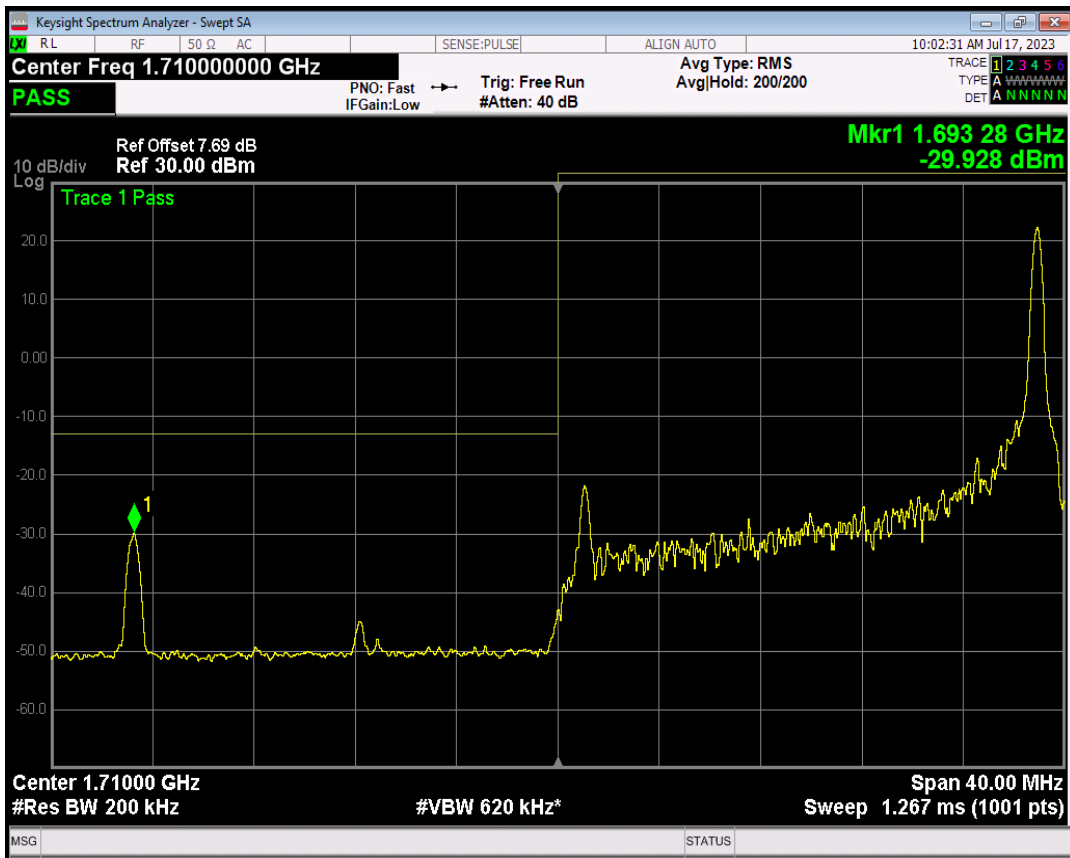

Band66 16QAM BW=20MHz Channel=132072 RB Size=1 Position=#Max

Band66 16QAM BW=20MHz Channel=132072 RB Size=100 Position=#0