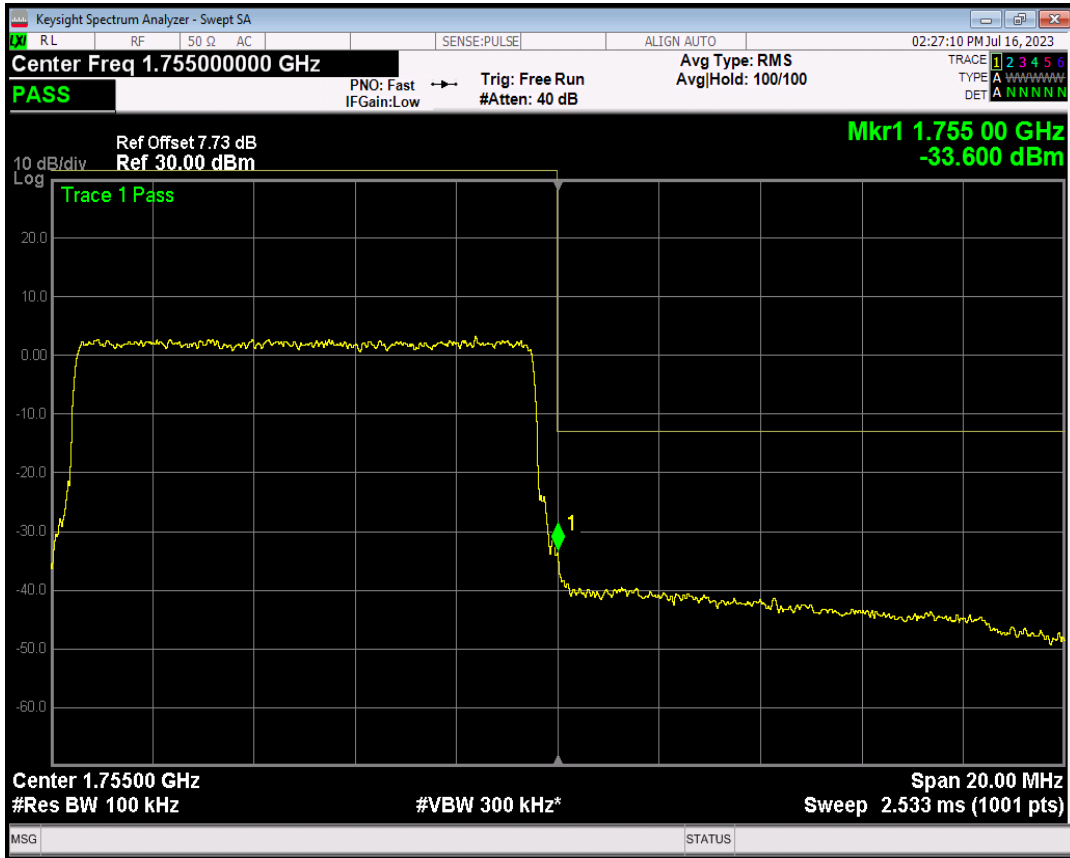

Band4 QPSK BW=10MHz Channel=20350 RB Size=1 Position=#0

Band4 QPSK BW=10MHz Channel=20350 RB Size=1 Position=#Max

Band4 QPSK BW=10MHz Channel=20350 RB Size=50 Position=#0

Band4 16QAM BW=10MHz Channel=20350 RB Size=1 Position=#0

Band4 16QAM BW=10MHz Channel=20350 RB Size=1 Position=#Max

Band4 16QAM BW=10MHz Channel=20350 RB Size=50 Position=#0

Band4 QPSK BW=15MHz Channel=20025 RB Size=1 Position=#0

Band4 QPSK BW=15MHz Channel=20025 RB Size=1 Position=#Max