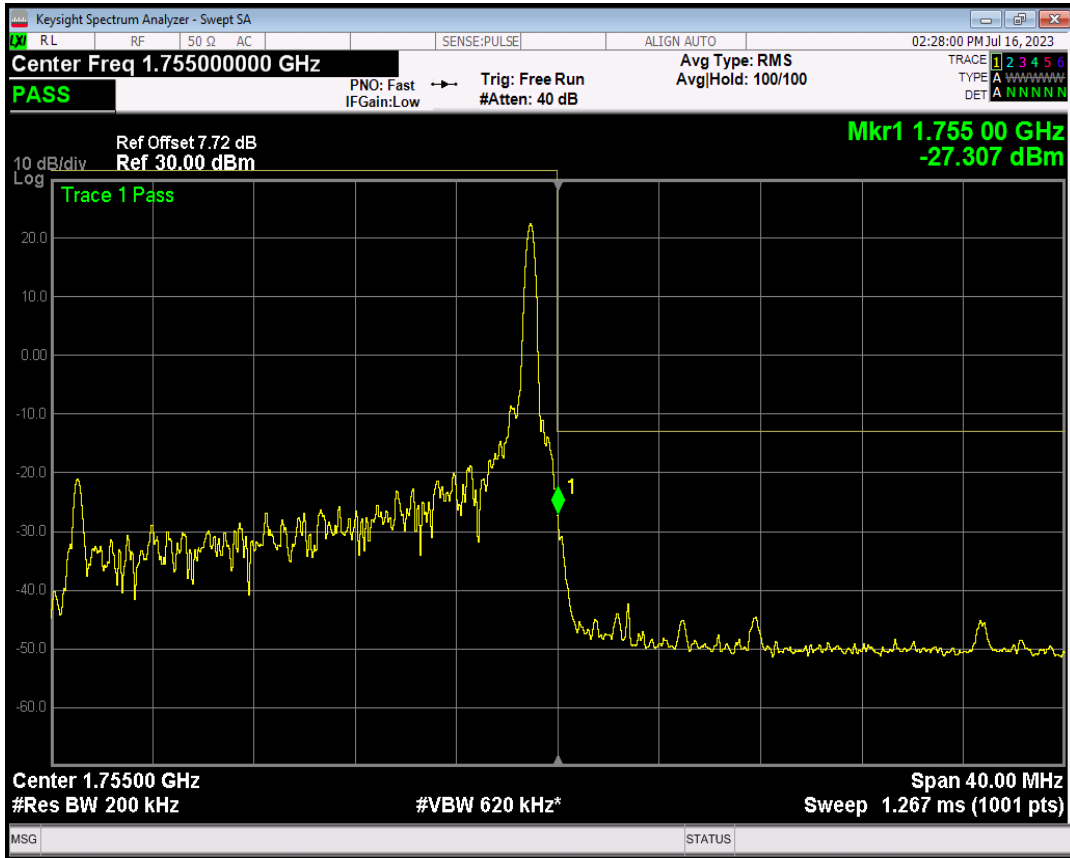

Band4 QPSK BW=20MHz Channel=20050 RB Size=100 Position=#0

Band4 16QAM BW=20MHz Channel=20050 RB Size=1 Position=#0

Band4 16QAM BW=20MHz Channel=20050 RB Size=1 Position=#Max

Band4 16QAM BW=20MHz Channel=20050 RB Size=100 Position=#0

Band4 QPSK BW=20MHz Channel=20300 RB Size=1 Position=#0

Band4 QPSK BW=20MHz Channel=20300 RB Size=1 Position=#Max

Band4 QPSK BW=20MHz Channel=20300 RB Size=100 Position=#0

Band4 16QAM BW=20MHz Channel=20300 RB Size=1 Position=#0