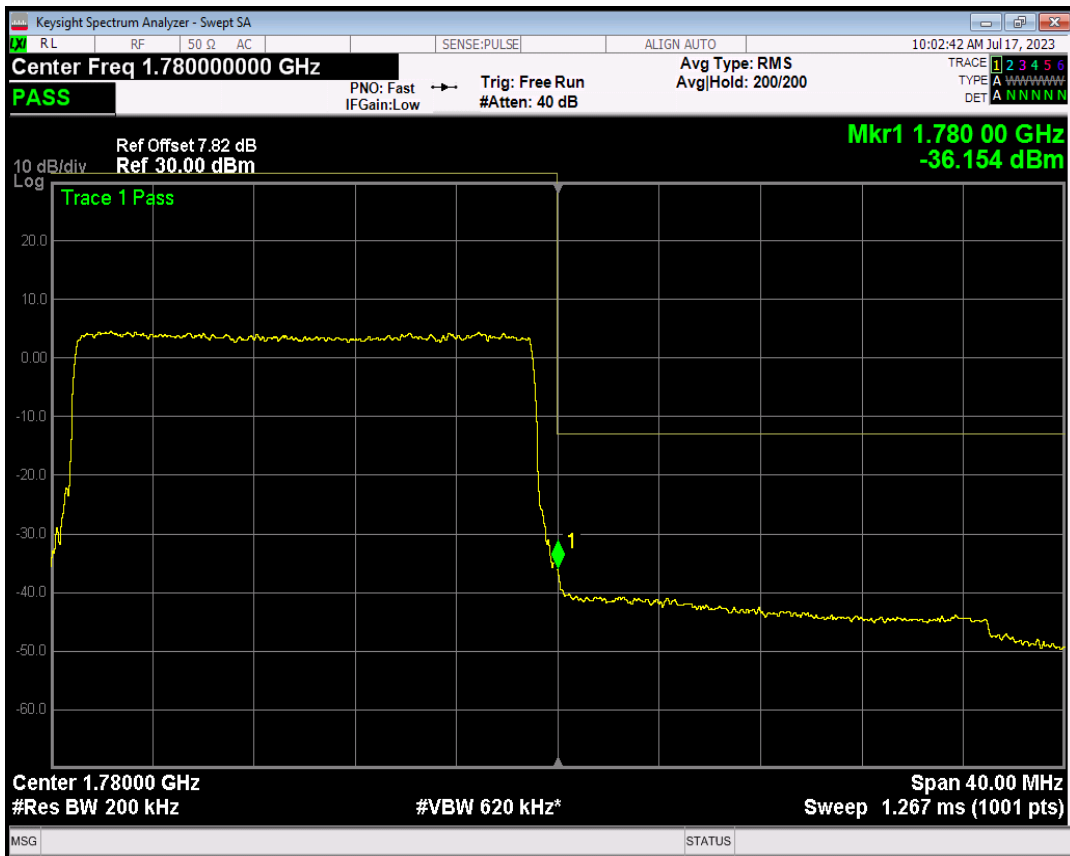

Band66 QPSK BW=20MHz Channel=132572 RB Size=100 Position=#0

Band66 16QAM BW=20MHz Channel=132572 RB Size=1 Position=#0