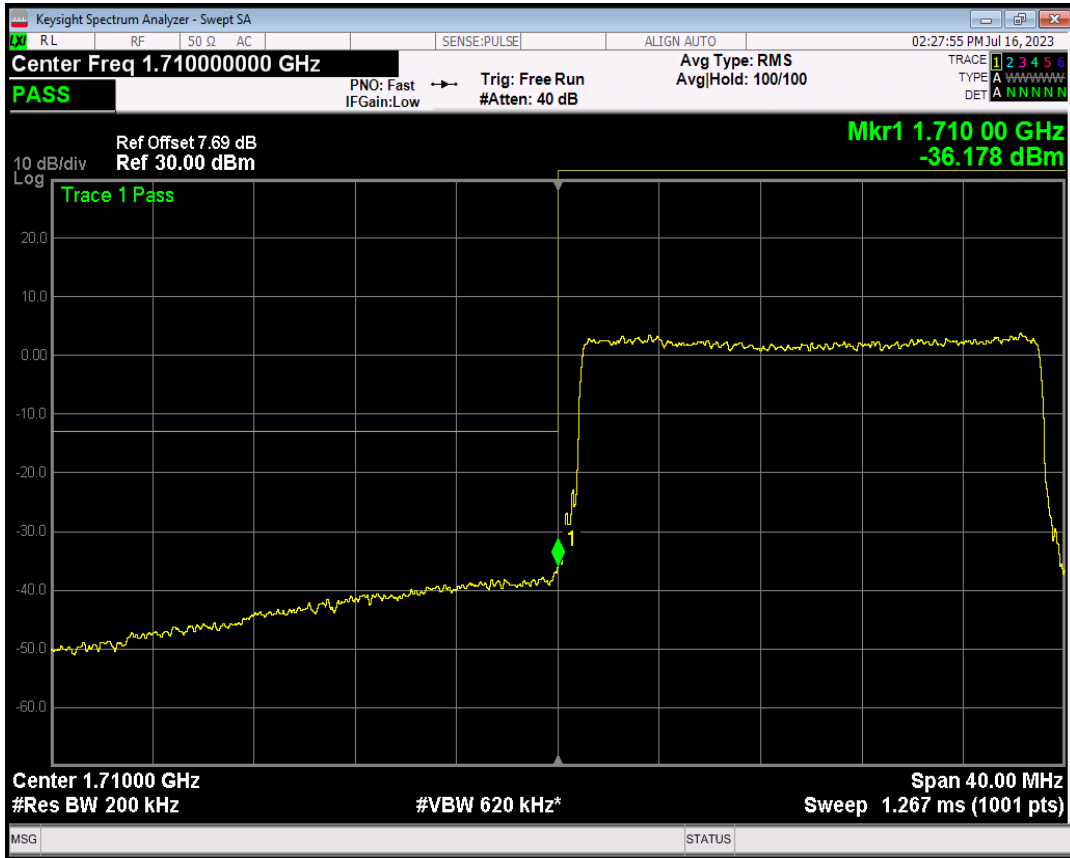

Band4 QPSK BW=20MHz Channel=20050 RB Size=100 Position=#0

Band4 16QAM BW=20MHz Channel=20050 RB Size=1 Position=#0

Band4 16QAM BW=20MHz Channel=20050 RB Size=1 Position=#Max

Band4 16QAM BW=20MHz Channel=20050 RB Size=100 Position=#0

Band4 QPSK BW=20MHz Channel=20300 RB Size=1 Position=#0

Band4 QPSK BW=20MHz Channel=20300 RB Size=1 Position=#Max

Band4 QPSK BW=20MHz Channel=20300 RB Size=100 Position=#0

Band4 16QAM BW=20MHz Channel=20300 RB Size=1 Position=#0