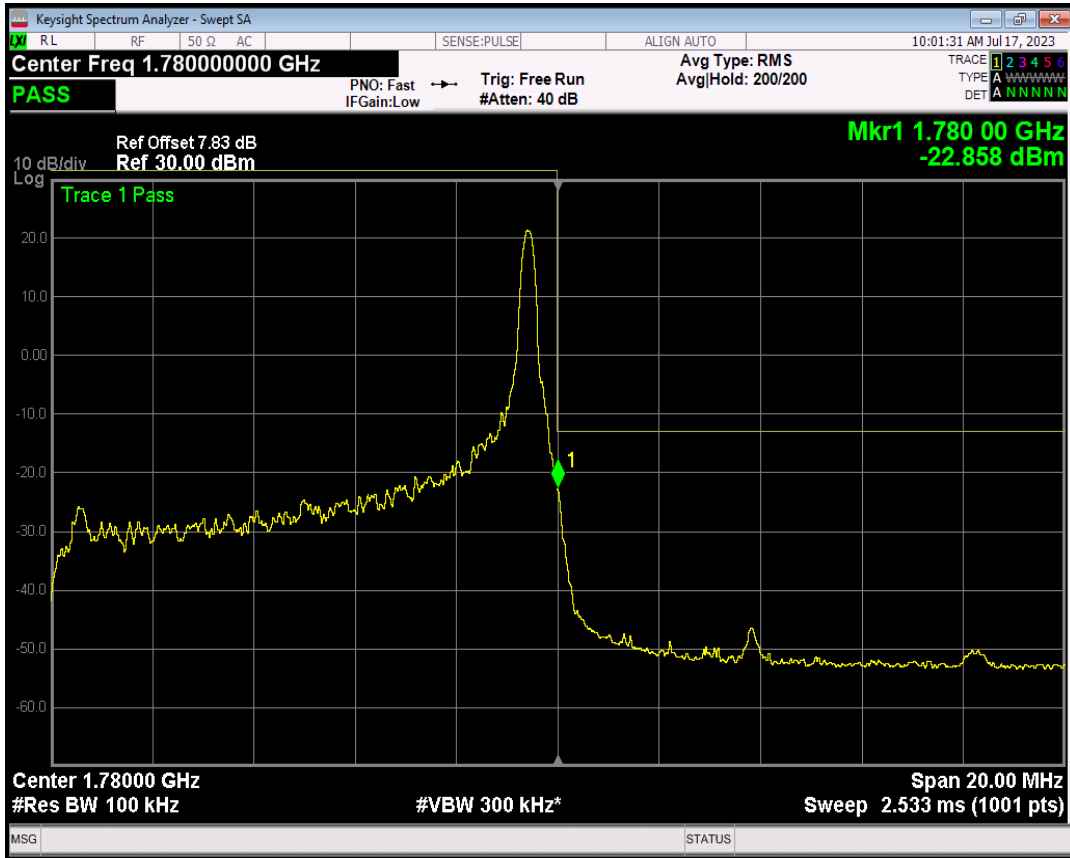

Band66 QPSK BW=10MHz Channel=132622 RB Size=1 Position=#Max

Band66 QPSK BW=10MHz Channel=132622 RB Size=50 Position=#0