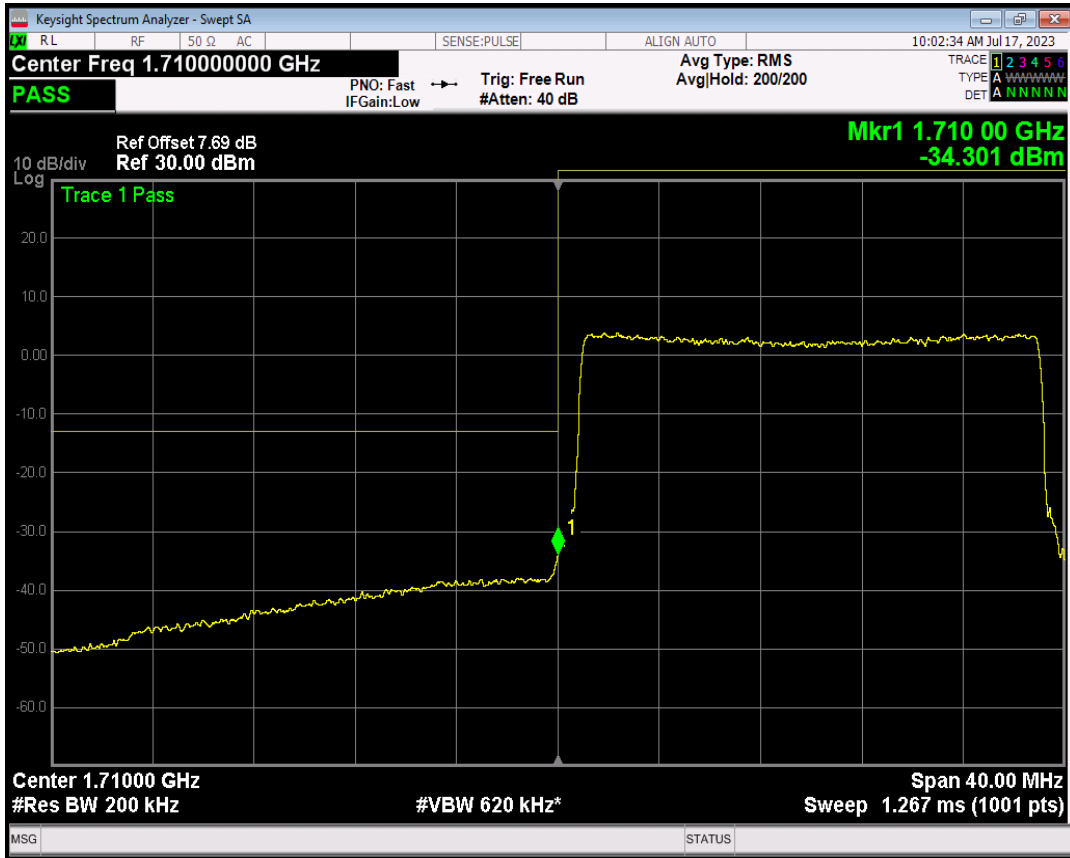

Band66 QPSK BW=20MHz Channel=132072 RB Size=100 Position=#0

Band66 16QAM BW=20MHz Channel=132072 RB Size=1 Position=#0

Band66 16QAM BW=20MHz Channel=132072 RB Size=1 Position=#Max

Band66 16QAM BW=20MHz Channel=132072 RB Size=100 Position=#0