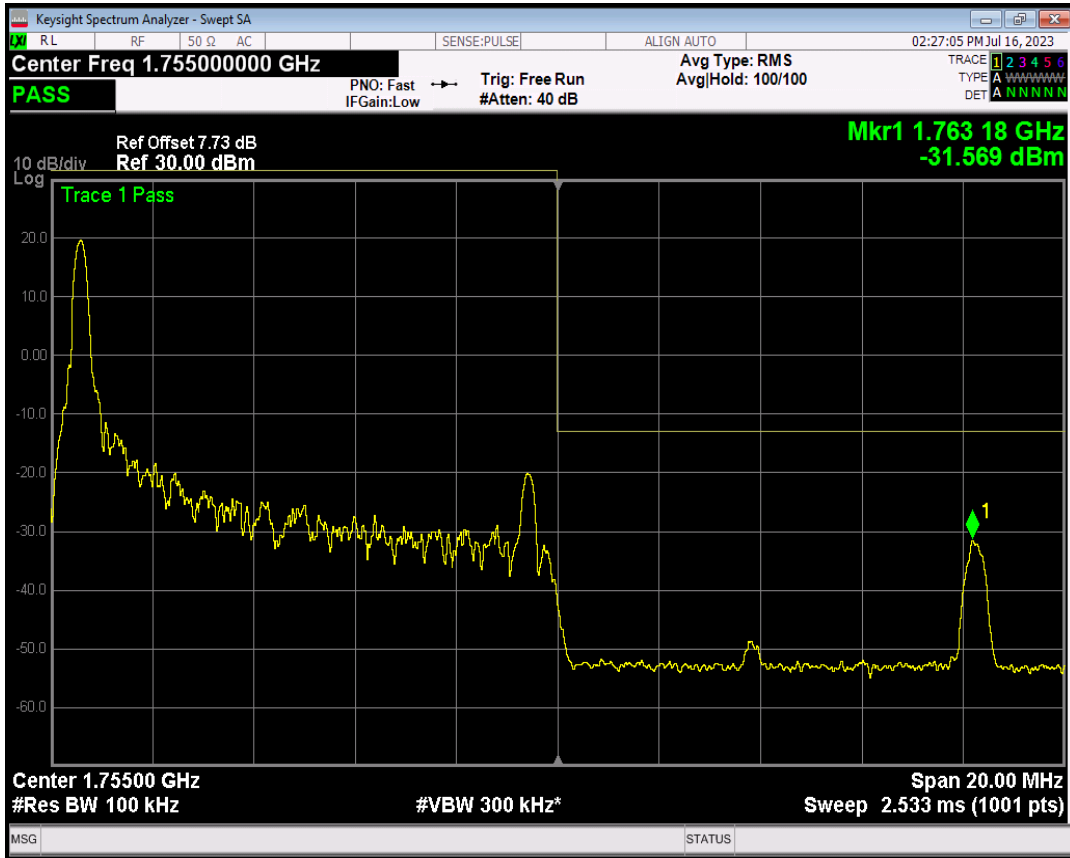

Band4 QPSK BW=10MHz Channel=20350 RB Size=1 Position=#0

Band4 QPSK BW=10MHz Channel=20350 RB Size=1 Position=#Max

Band4 QPSK BW=10MHz Channel=20350 RB Size=50 Position=#0

Band4 16QAM BW=10MHz Channel=20350 RB Size=1 Position=#0