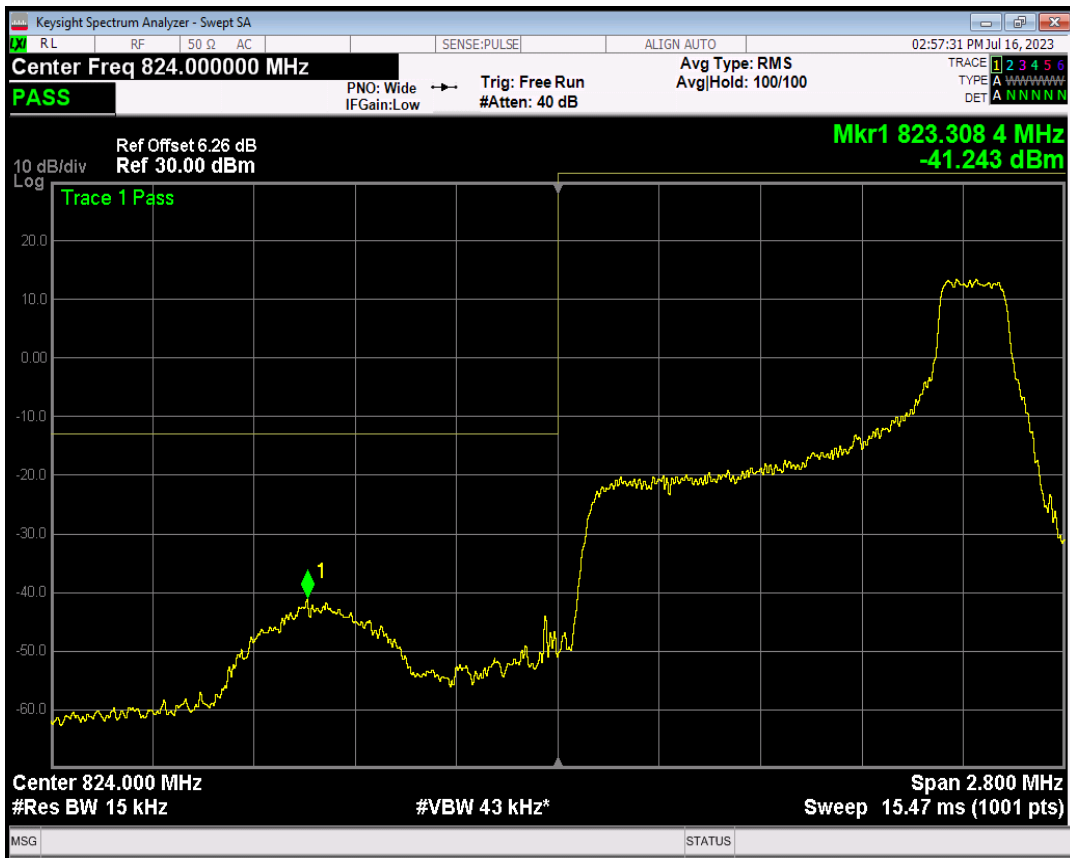

Band4 QPSK BW=20MHz Channel=20300 RB Size=1 Position=#0

Band4 QPSK BW=20MHz Channel=20300 RB Size=1 Position=#Max

Band4 QPSK BW=20MHz Channel=20300 RB Size=100 Position=#0

Band4 16QAM BW=20MHz Channel=20300 RB Size=1 Position=#0

Band4 16QAM BW=20MHz Channel=20300 RB Size=1 Position=#Max

Band4 16QAM BW=20MHz Channel=20300 RB Size=100 Position=#0

Band5 QPSK BW=1.4MHz Channel=20407 RB Size=1 Position=#0

Band5 QPSK BW=1.4MHz Channel=20407 RB Size=1 Position=#Max

Band5 QPSK BW=1.4MHz Channel=20407 RB Size=6 Position=#0

Band5 16QAM BW=1.4MHz Channel=20407 RB Size=1 Position=#0

Band5 16QAM BW=1.4MHz Channel=20407 RB Size=1 Position=#Max

Band5 16QAM BW=1.4MHz Channel=20407 RB Size=6 Position=#0