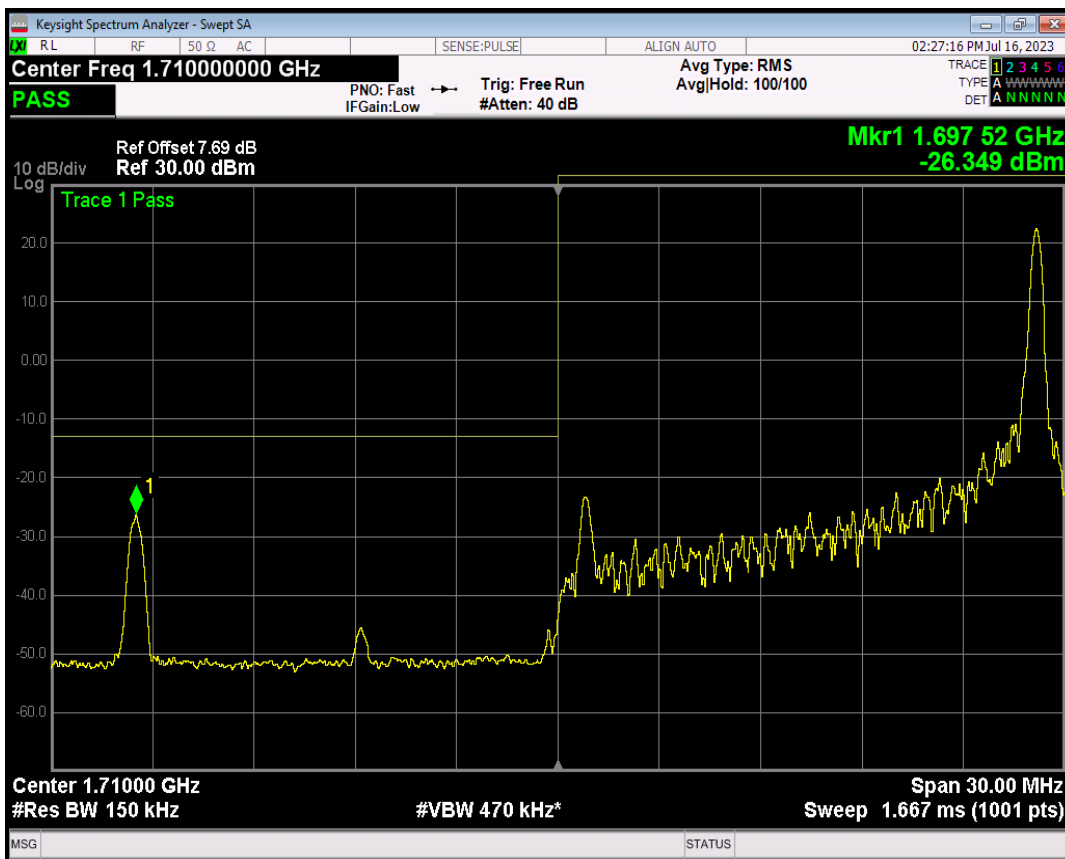

Band4 16QAM BW=10MHz Channel=20350 RB Size=1 Position=#Max

Band4 16QAM BW=10MHz Channel=20350 RB Size=50 Position=#0

Band4 QPSK BW=15MHz Channel=20025 RB Size=1 Position=#0

Band4 QPSK BW=15MHz Channel=20025 RB Size=1 Position=#Max