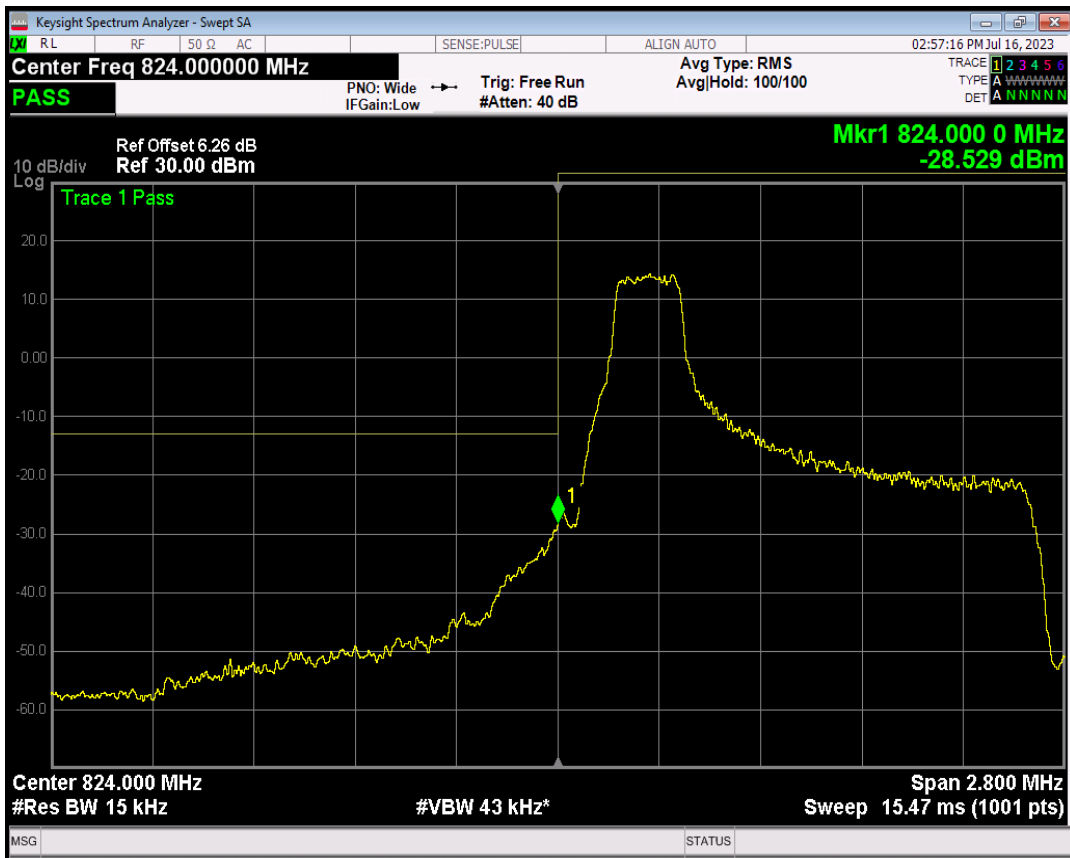

Band5 QPSK BW=1.4MHz Channel=20407 RB Size=1 Position=#0

Band5 QPSK BW=1.4MHz Channel=20407 RB Size=1 Position=#Max