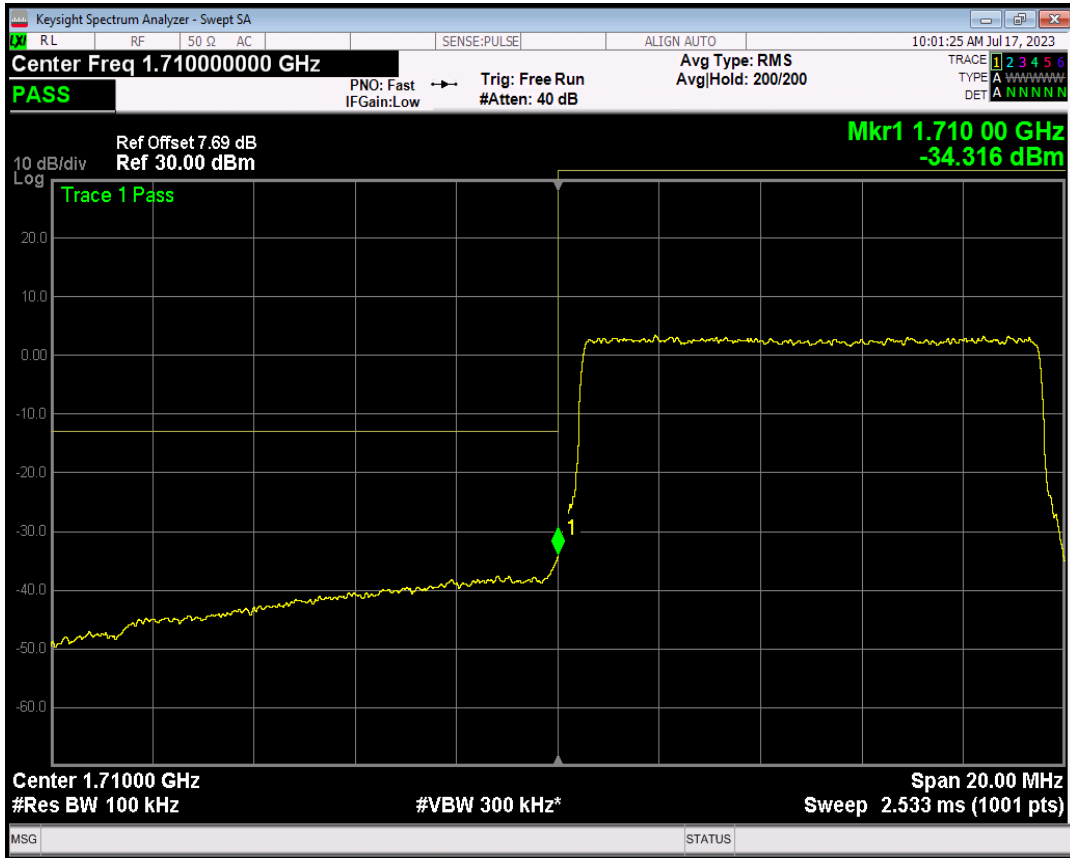

Band66 QPSK BW=10MHz Channel=132022 RB Size=50 Position=#0

Band66 16QAM BW=10MHz Channel=132022 RB Size=1 Position=#0

Band66 16QAM BW=10MHz Channel=132022 RB Size=1 Position=#Max

Band66 16QAM BW=10MHz Channel=132022 RB Size=50 Position=#0