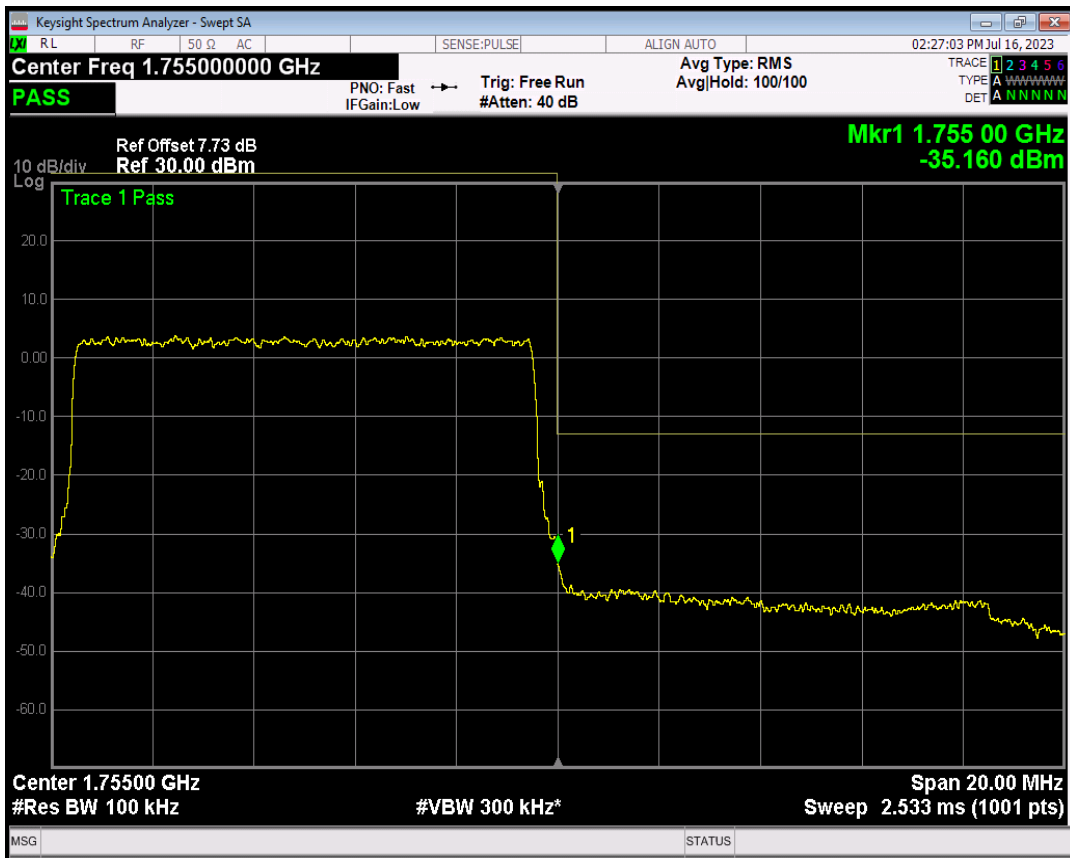

Band4 QPSK BW=10MHz Channel=20000 RB Size=50 Position=#0

Band4 16QAM BW=10MHz Channel=20000 RB Size=1 Position=#0

Band4 16QAM BW=10MHz Channel=20000 RB Size=1 Position=#Max

Band4 16QAM BW=10MHz Channel=20000 RB Size=50 Position=#0

Band4 QPSK BW=10MHz Channel=20350 RB Size=1 Position=#0

Band4 QPSK BW=10MHz Channel=20350 RB Size=1 Position=#Max

Band4 QPSK BW=10MHz Channel=20350 RB Size=50 Position=#0

Band4 16QAM BW=10MHz Channel=20350 RB Size=1 Position=#0