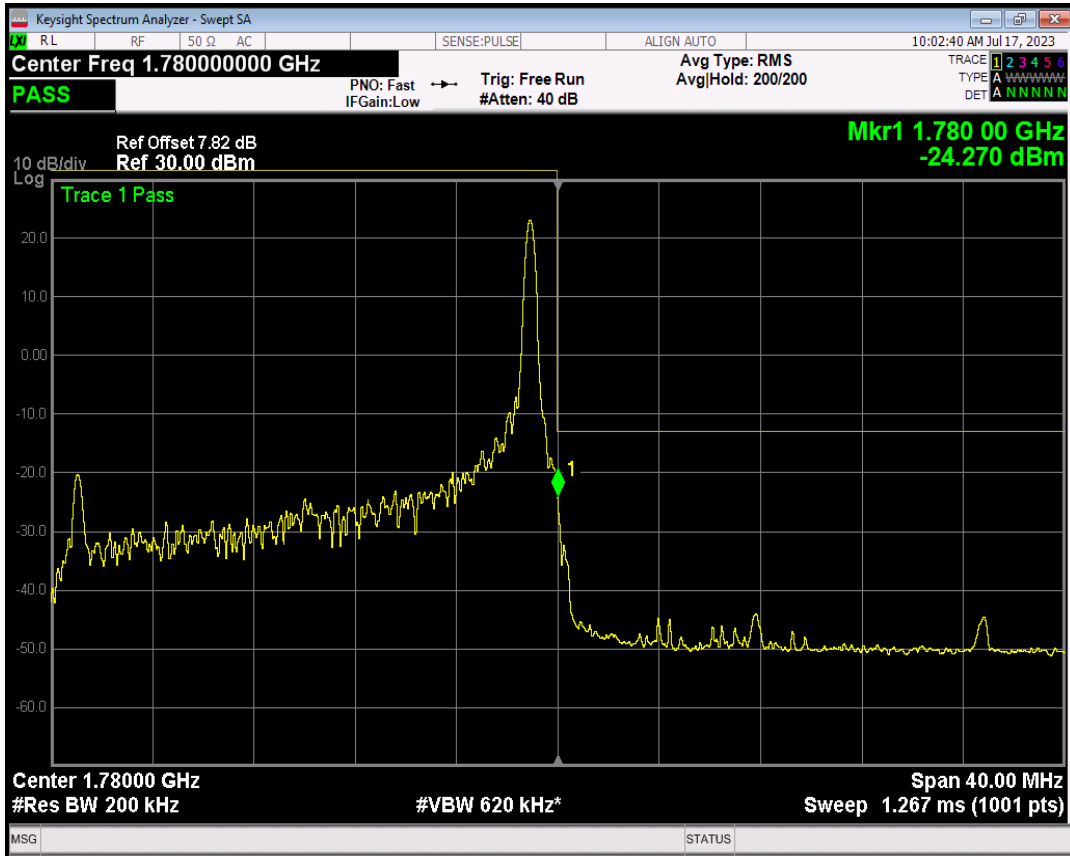

Band66 QPSK BW=20MHz Channel=132572 RB Size=1 Position=#Max

Band66 QPSK BW=20MHz Channel=132572 RB Size=100 Position=#0