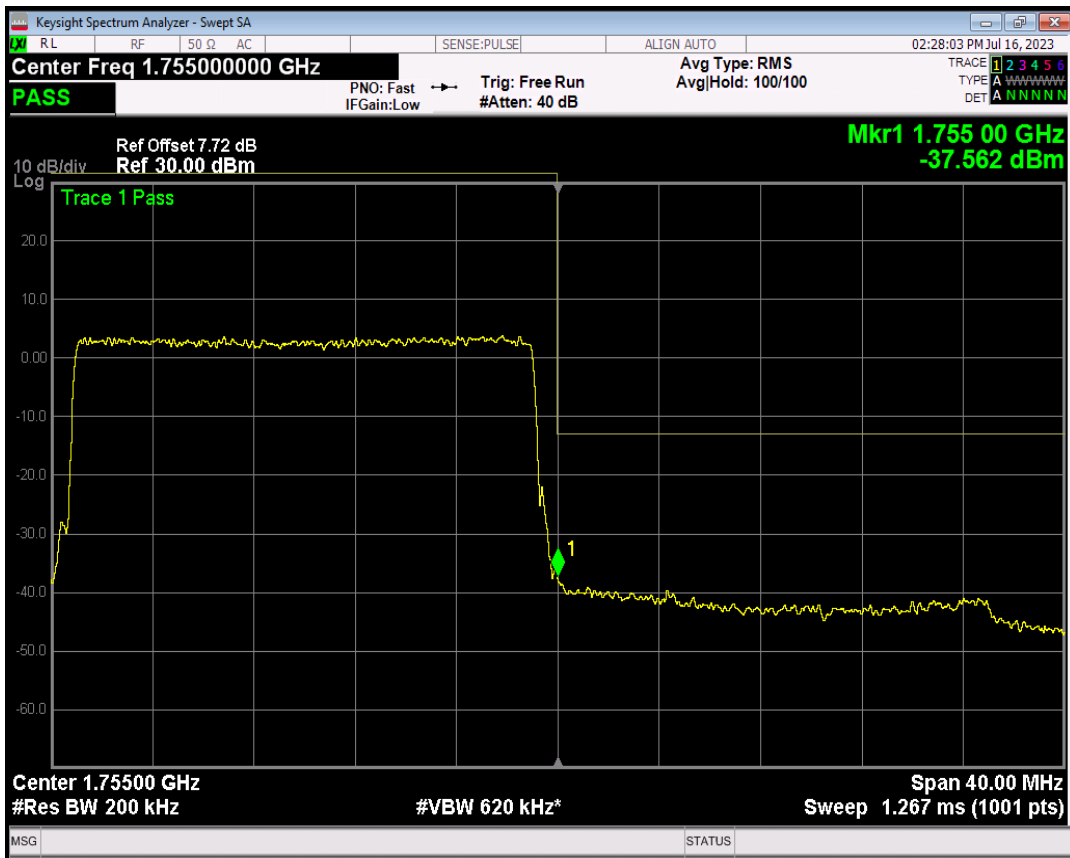

Band4 QPSK BW=20MHz Channel=20050 RB Size=100 Position=#0

Band4 16QAM BW=20MHz Channel=20050 RB Size=1 Position=#0

Band4 16QAM BW=20MHz Channel=20050 RB Size=1 Position=#Max

Band4 16QAM BW=20MHz Channel=20050 RB Size=100 Position=#0

Band4 QPSK BW=20MHz Channel=20300 RB Size=1 Position=#0

Band4 QPSK BW=20MHz Channel=20300 RB Size=1 Position=#Max

Band4 QPSK BW=20MHz Channel=20300 RB Size=100 Position=#0

Band4 16QAM BW=20MHz Channel=20300 RB Size=1 Position=#0