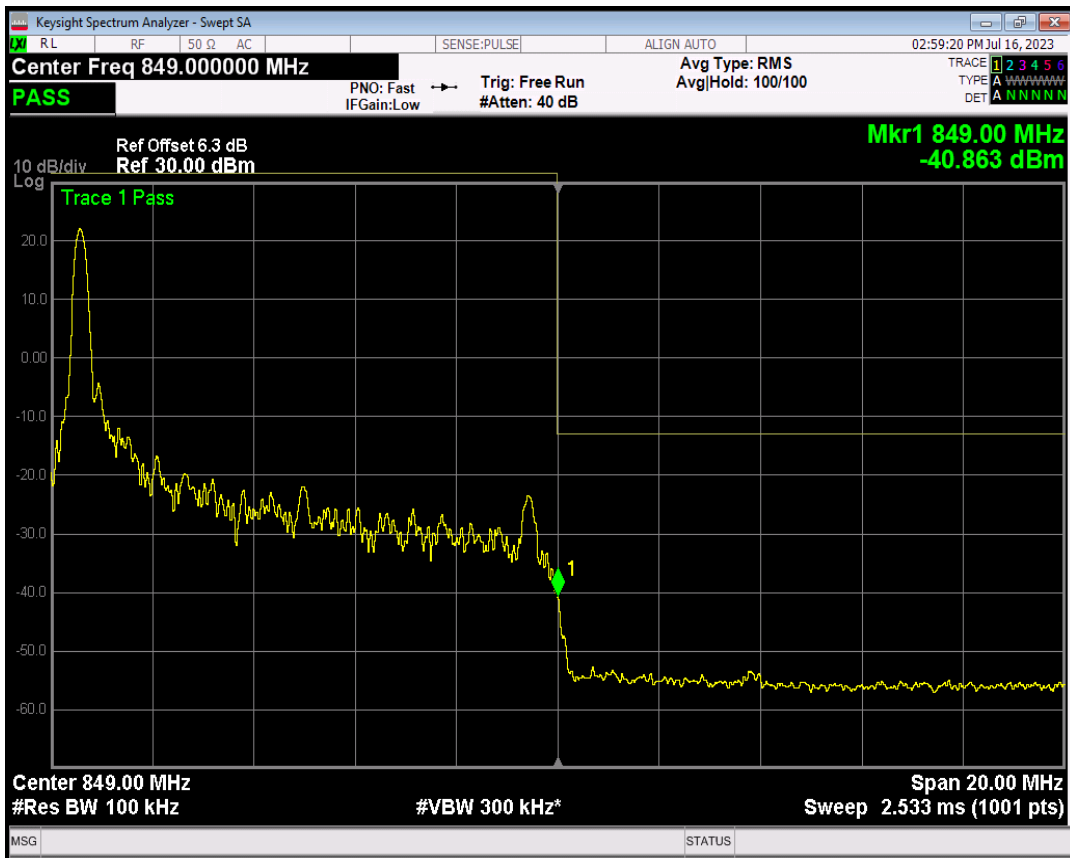

Band5 QPSK BW=10MHz Channel=20600 RB Size=1 Position=#0

Band5 QPSK BW=10MHz Channel=20600 RB Size=1 Position=#Max