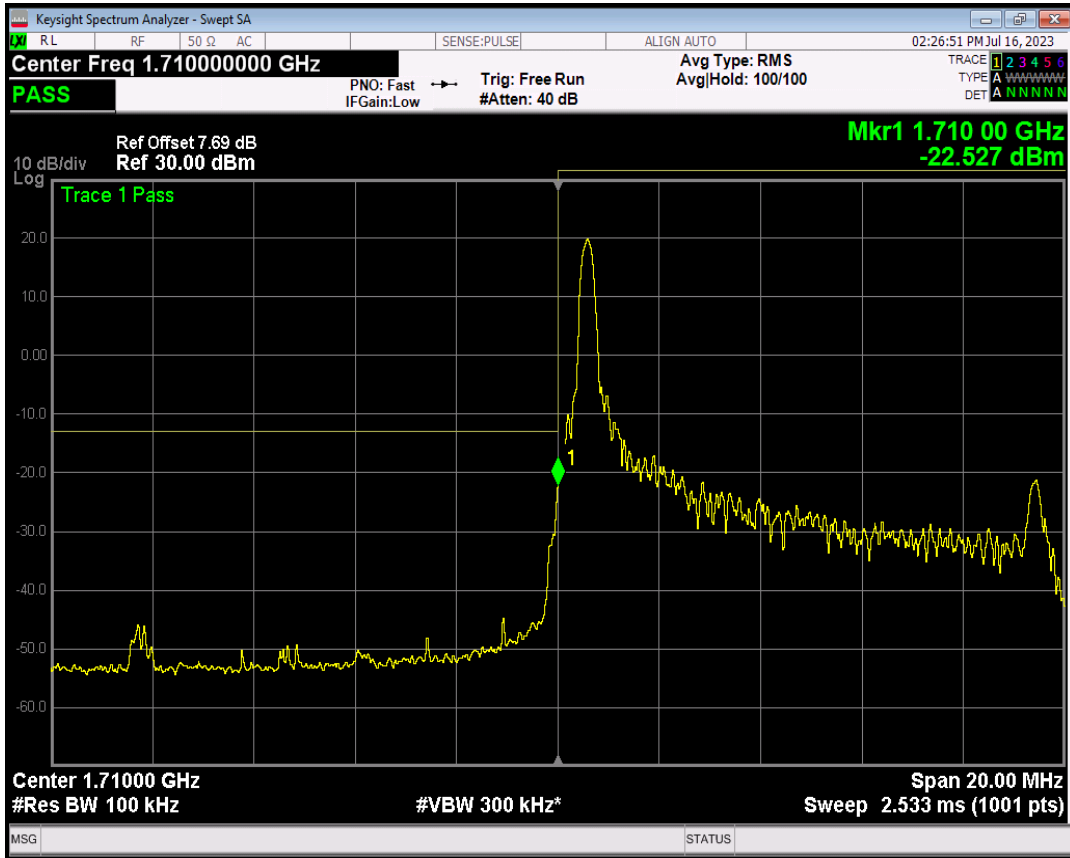

Band4 QPSK BW=10MHz Channel=20000 RB Size=50 Position=#0

Band4 16QAM BW=10MHz Channel=20000 RB Size=1 Position=#0

Band4 16QAM BW=10MHz Channel=20000 RB Size=1 Position=#Max

Band4 16QAM BW=10MHz Channel=20000 RB Size=50 Position=#0

Band4 QPSK BW=10MHz Channel=20350 RB Size=1 Position=#0

Band4 QPSK BW=10MHz Channel=20350 RB Size=1 Position=#Max

Band4 QPSK BW=10MHz Channel=20350 RB Size=50 Position=#0

Band4 16QAM BW=10MHz Channel=20350 RB Size=1 Position=#0