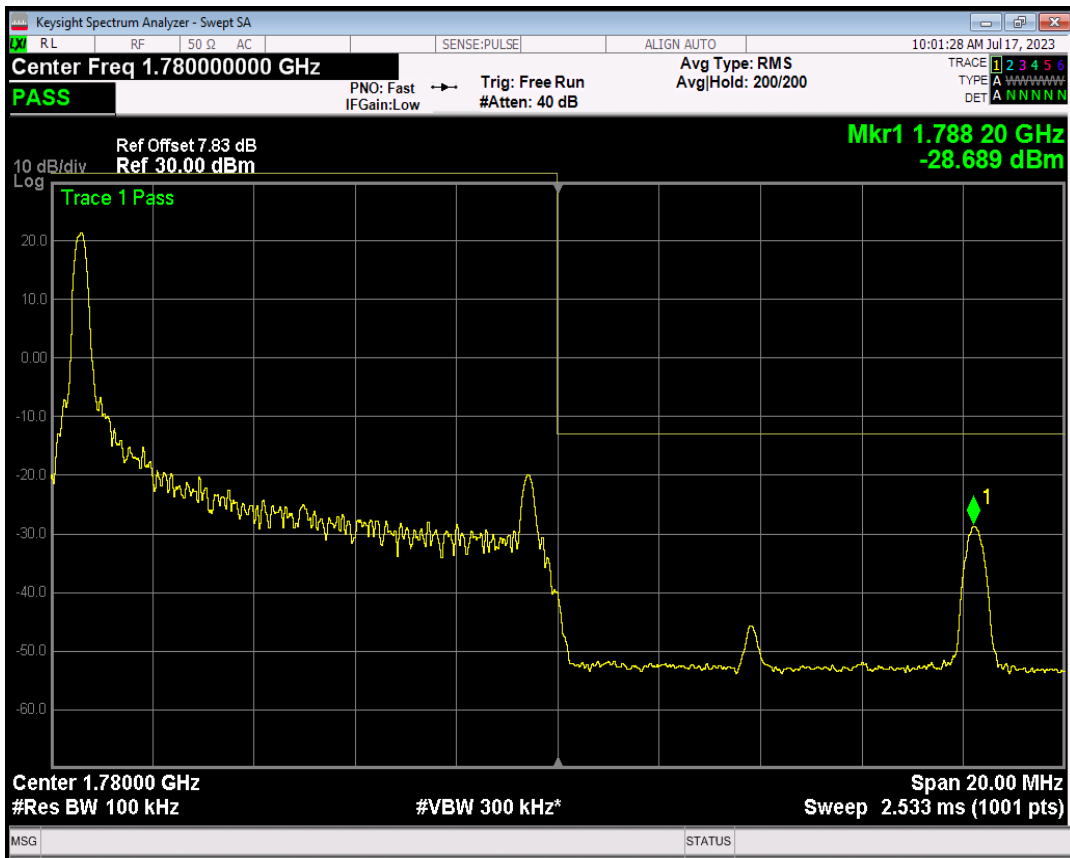

Band66 QPSK BW=10MHz Channel=132622 RB Size=1 Position=#0

Band66 QPSK BW=10MHz Channel=132622 RB Size=1 Position=#Max