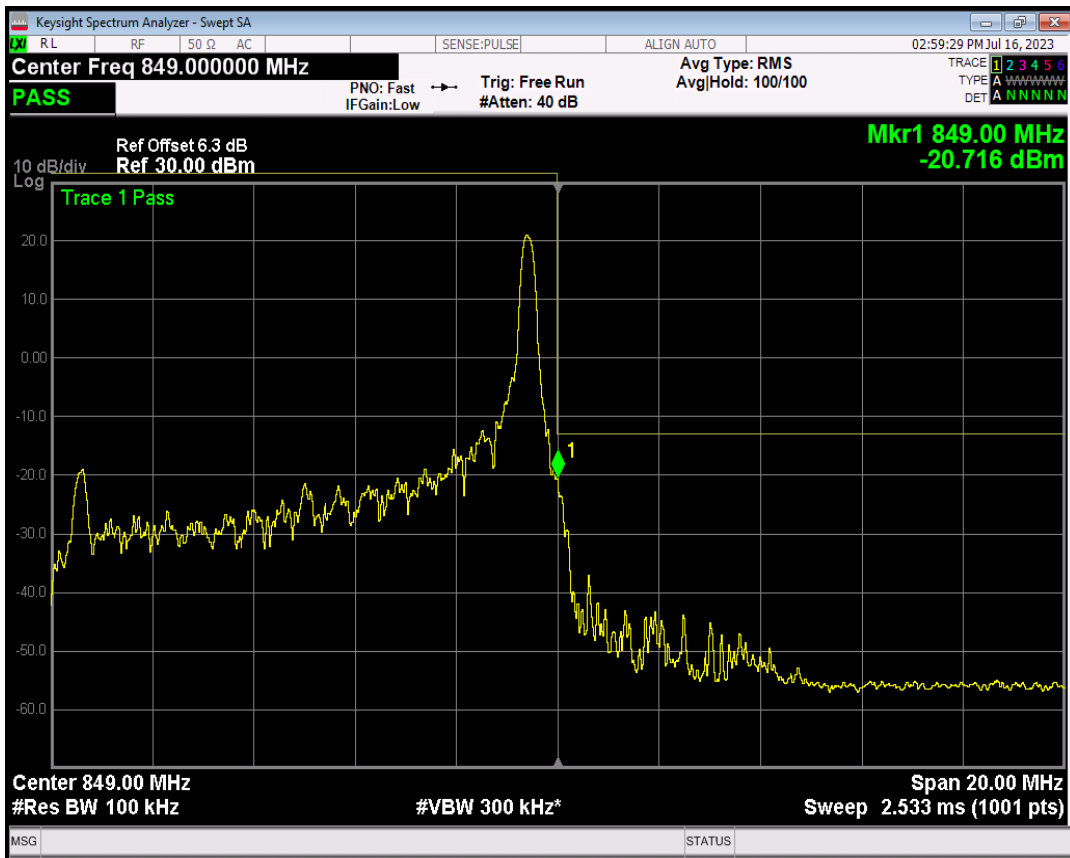

Band5 16QAM BW=10MHz Channel=20600 RB Size=1 Position=#Max

Band5 16QAM BW=10MHz Channel=20600 RB Size=50 Position=#0