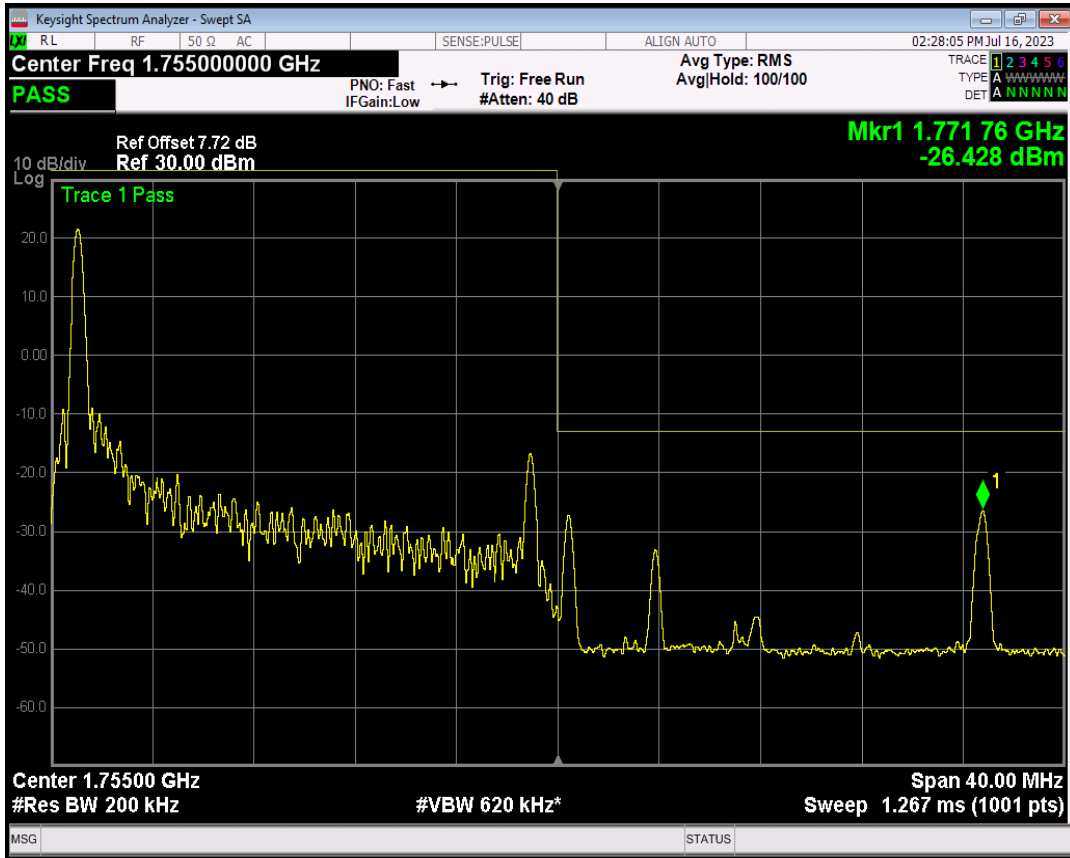

Band4 QPSK BW=20MHz Channel=20300 RB Size=1 Position=#0

Band4 QPSK BW=20MHz Channel=20300 RB Size=1 Position=#Max

Band4 QPSK BW=20MHz Channel=20300 RB Size=100 Position=#0

Band4 16QAM BW=20MHz Channel=20300 RB Size=1 Position=#0