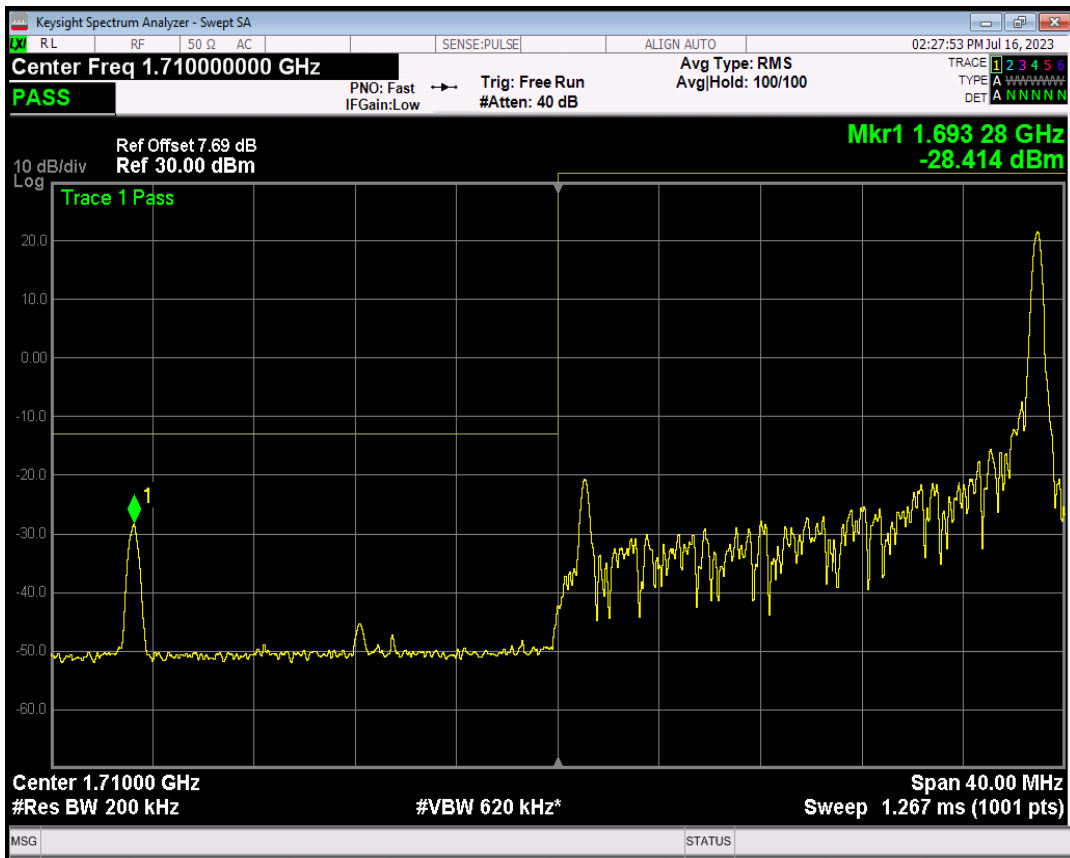

Band4 16QAM BW=15MHz Channel=20325 RB Size=1 Position=#Max

Band4 16QAM BW=15MHz Channel=20325 RB Size=75 Position=#0

Band4 QPSK BW=20MHz Channel=20050 RB Size=1 Position=#0

Band4 QPSK BW=20MHz Channel=20050 RB Size=1 Position=#Max

Band4 QPSK BW=20MHz Channel=20050 RB Size=100 Position=#0

Band4 16QAM BW=20MHz Channel=20050 RB Size=1 Position=#0

Band4 16QAM BW=20MHz Channel=20050 RB Size=1 Position=#Max

Band4 16QAM BW=20MHz Channel=20050 RB Size=100 Position=#0