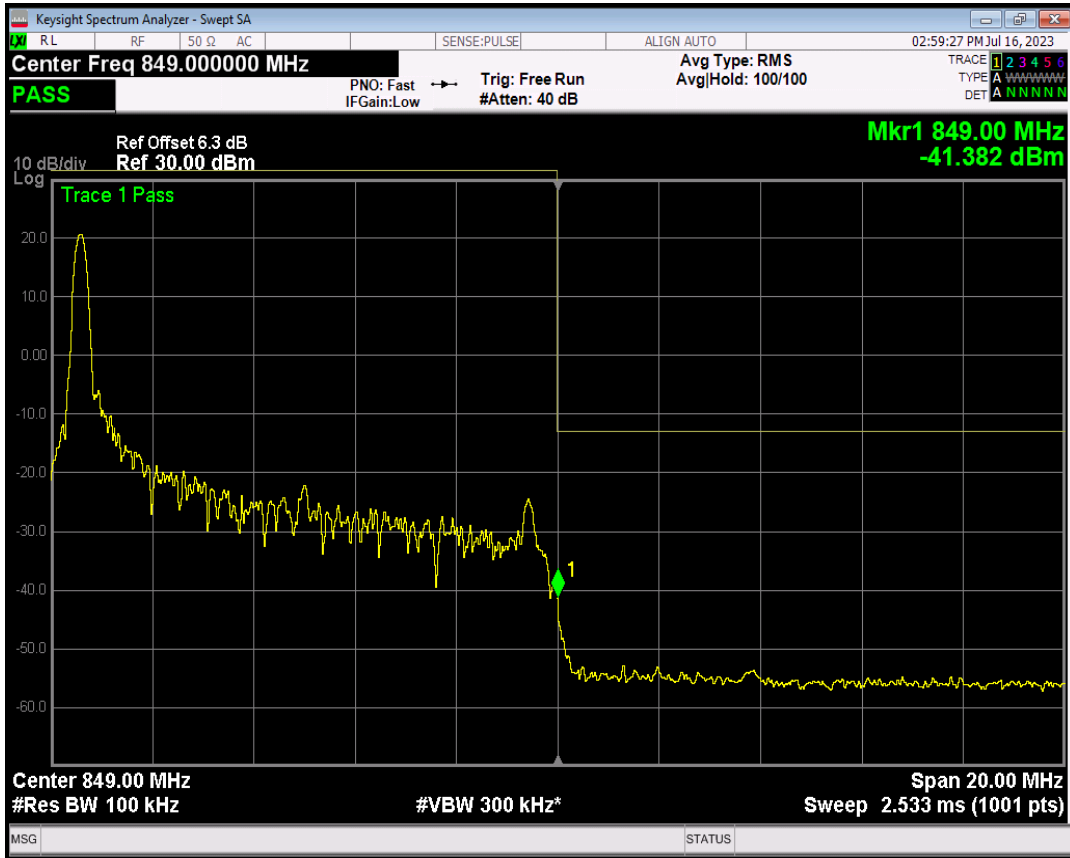

Band5 QPSK BW=10MHz Channel=20600 RB Size=1 Position=#0

Band5 QPSK BW=10MHz Channel=20600 RB Size=1 Position=#Max

Band5 QPSK BW=10MHz Channel=20600 RB Size=50 Position=#0

Band5 16QAM BW=10MHz Channel=20600 RB Size=1 Position=#0