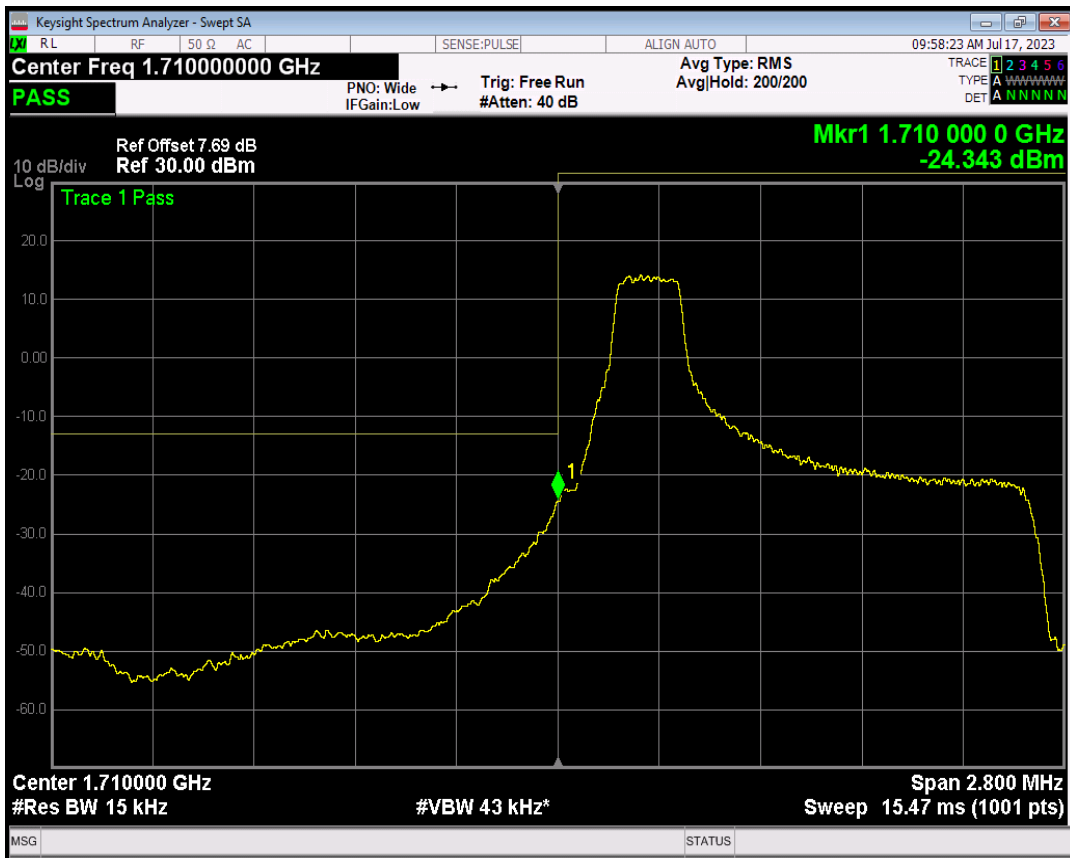

Band66 QPSK BW=1.4MHz Channel=131979 RB Size=1 Position=#0

Band66 QPSK BW=1.4MHz Channel=131979 RB Size=1 Position=#Max