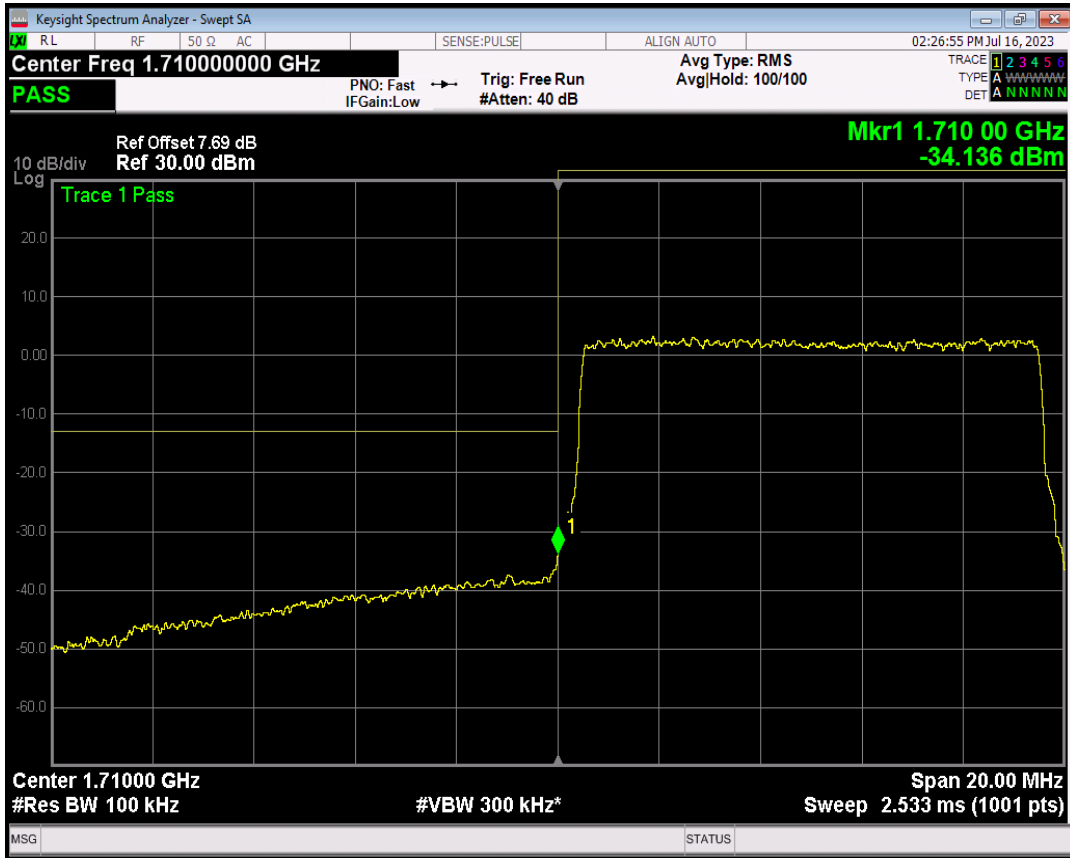

Band4 QPSK BW=10MHz Channel=20000 RB Size=50 Position=#0

Band4 16QAM BW=10MHz Channel=20000 RB Size=1 Position=#0

Band4 16QAM BW=10MHz Channel=20000 RB Size=1 Position=#Max

Band4 16QAM BW=10MHz Channel=20000 RB Size=50 Position=#0

Band4 QPSK BW=10MHz Channel=20350 RB Size=1 Position=#0

Band4 QPSK BW=10MHz Channel=20350 RB Size=1 Position=#Max

Band4 QPSK BW=10MHz Channel=20350 RB Size=50 Position=#0

Band4 16QAM BW=10MHz Channel=20350 RB Size=1 Position=#0