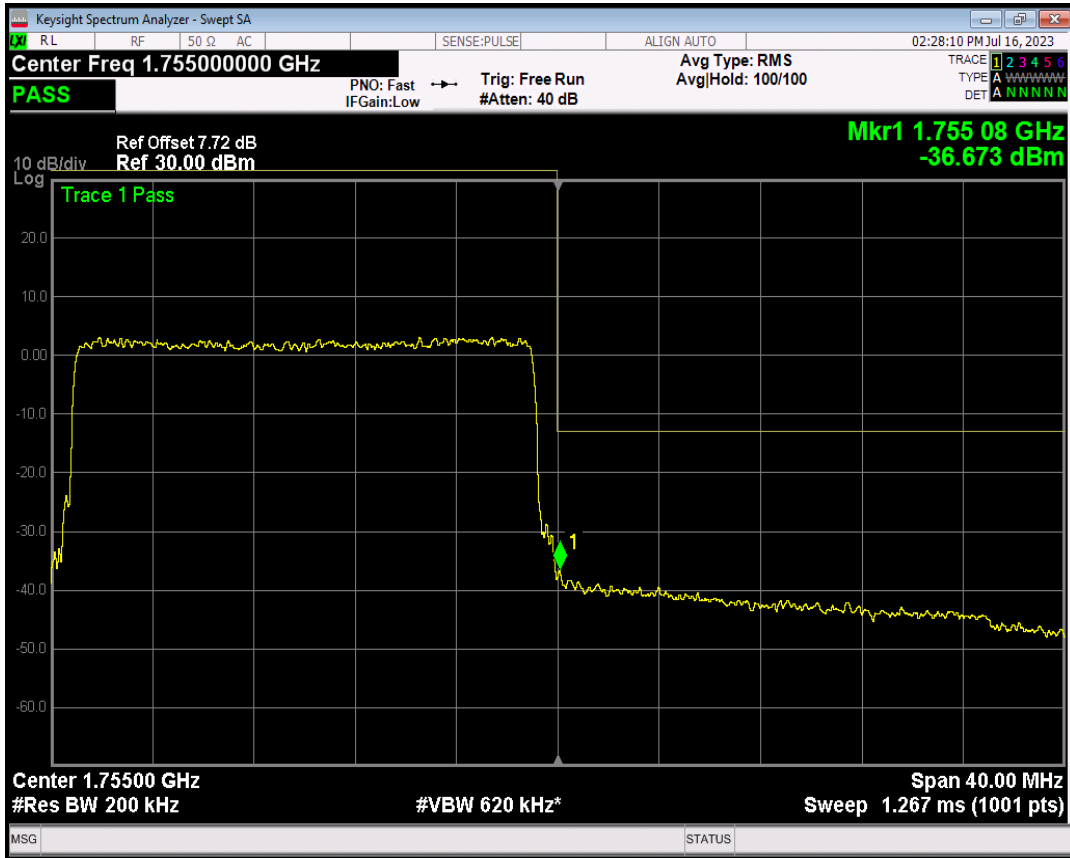

Band4 QPSK BW=20MHz Channel=20300 RB Size=1 Position=#0

Band4 QPSK BW=20MHz Channel=20300 RB Size=1 Position=#Max

Band4 QPSK BW=20MHz Channel=20300 RB Size=100 Position=#0

Band4 16QAM BW=20MHz Channel=20300 RB Size=1 Position=#0

Band4 16QAM BW=20MHz Channel=20300 RB Size=1 Position=#Max

Band4 16QAM BW=20MHz Channel=20300 RB Size=100 Position=#0

Band5 QPSK BW=1.4MHz Channel=20407 RB Size=1 Position=#0

Band5 QPSK BW=1.4MHz Channel=20407 RB Size=1 Position=#Max