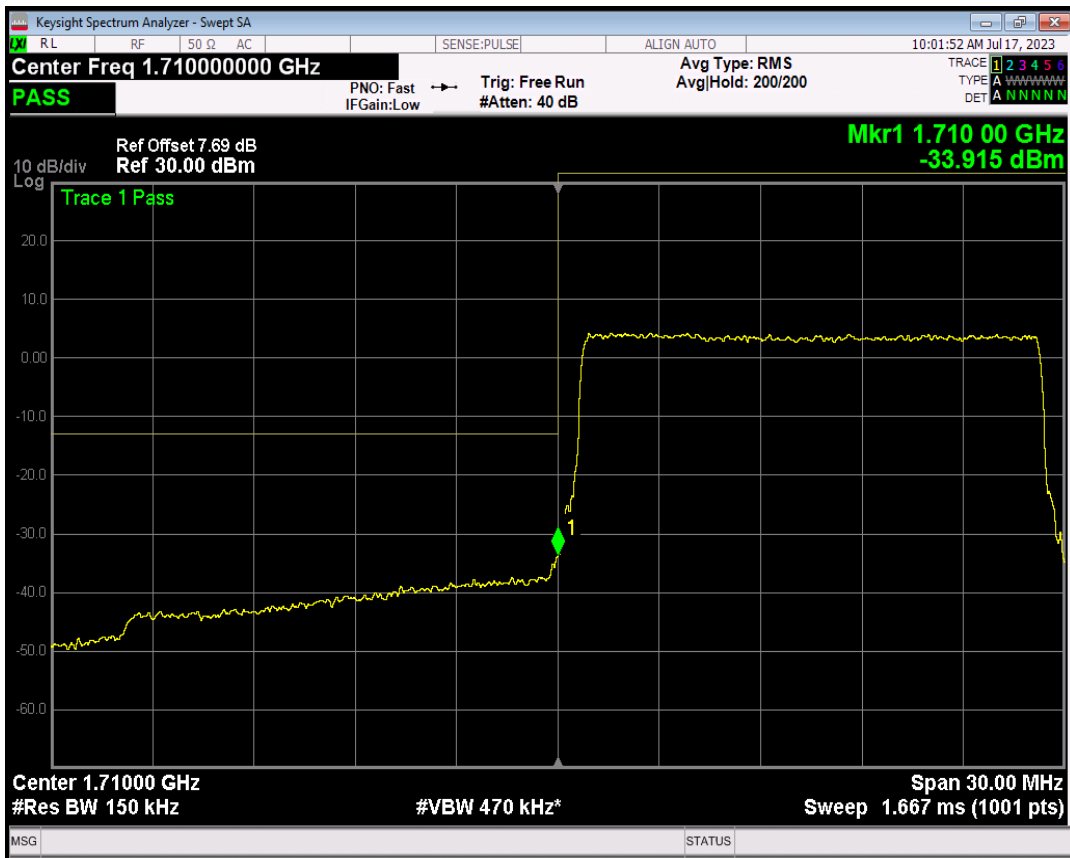

Band66 QPSK BW=15MHz Channel=132047 RB Size=75 Position=#0

Band66 16QAM BW=15MHz Channel=132047 RB Size=1 Position=#0