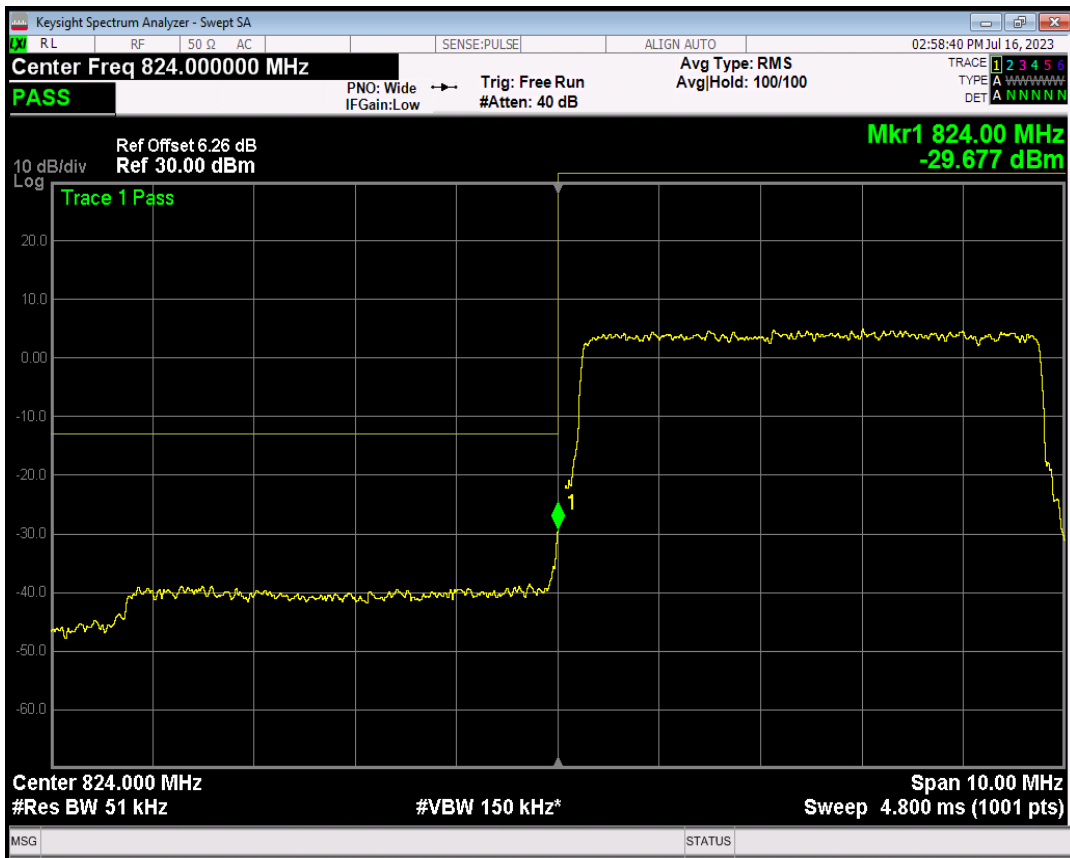

Band5 QPSK BW=5MHz Channel=20425 RB Size=25 Position=#0

Band5 16QAM BW=5MHz Channel=20425 RB Size=1 Position=#0