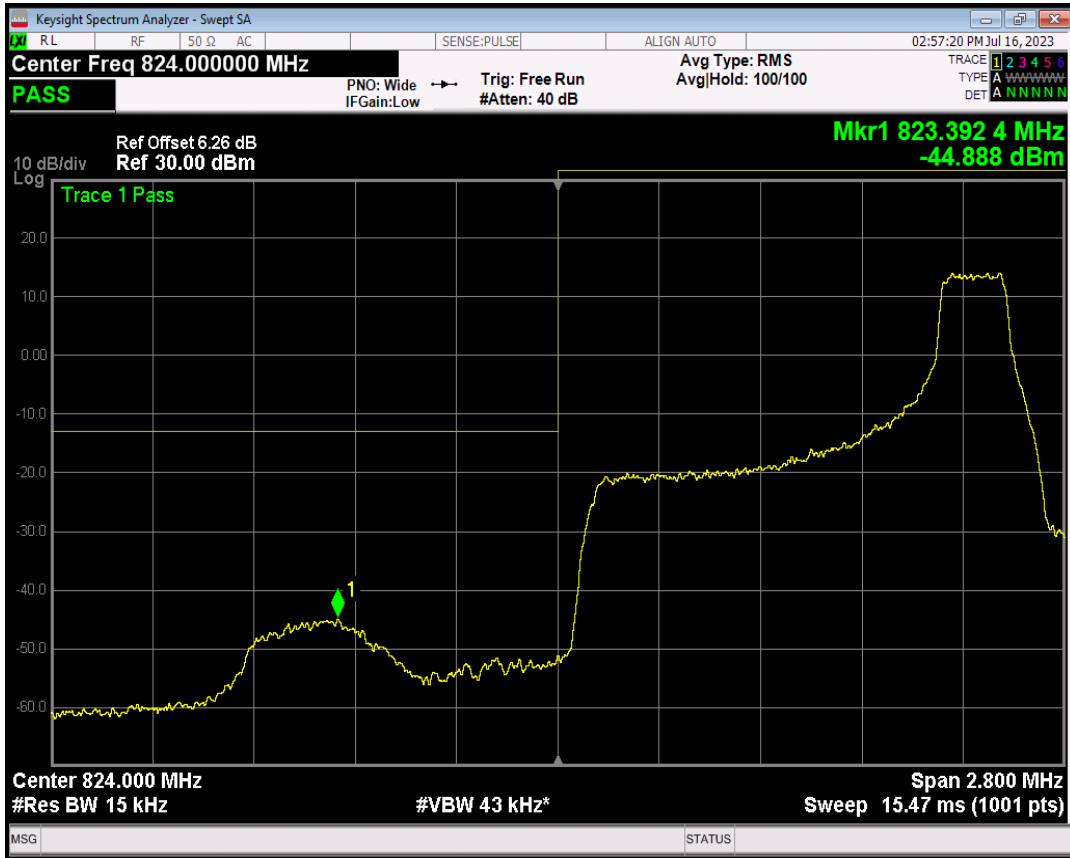

Band4 16QAM BW=20MHz Channel=20300 RB Size=1 Position=#Max

Band4 16QAM BW=20MHz Channel=20300 RB Size=100 Position=#0

Band5 QPSK BW=1.4MHz Channel=20407 RB Size=1 Position=#0

Band5 QPSK BW=1.4MHz Channel=20407 RB Size=1 Position=#Max