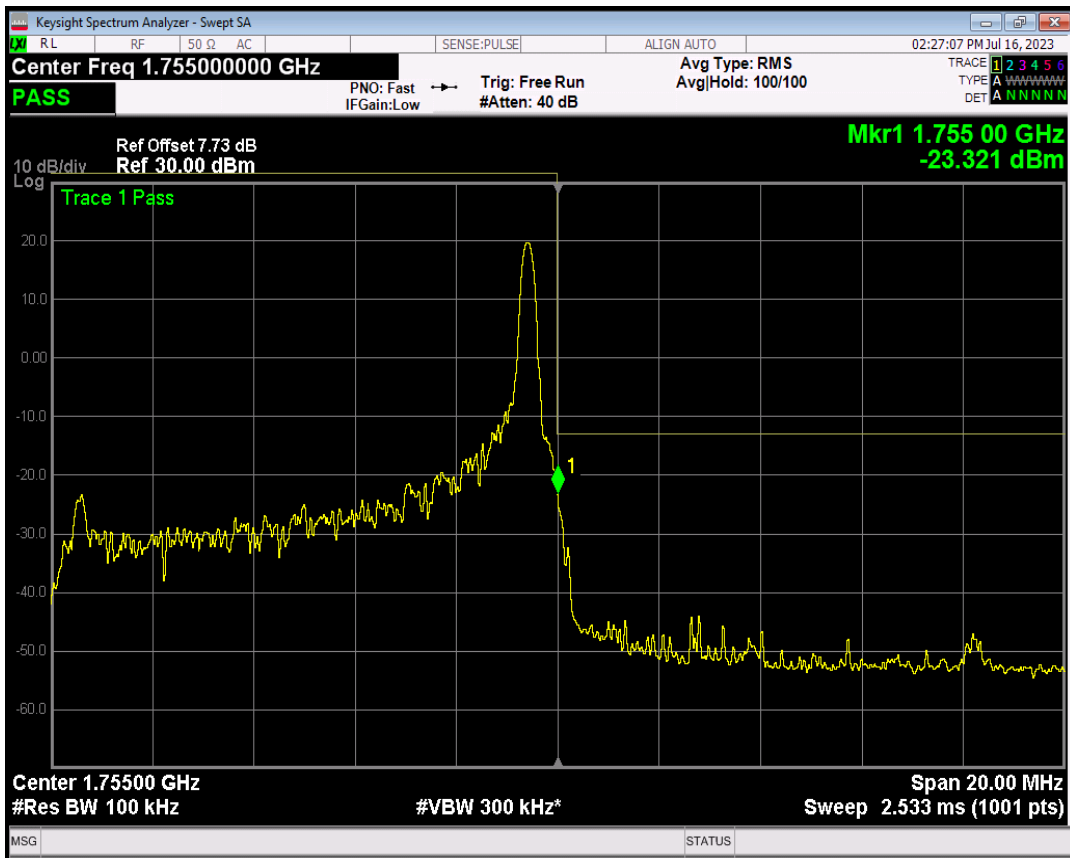

Band4 QPSK BW=10MHz Channel=20350 RB Size=1 Position=#0

Band4 QPSK BW=10MHz Channel=20350 RB Size=1 Position=#Max

Band4 QPSK BW=10MHz Channel=20350 RB Size=50 Position=#0

Band4 16QAM BW=10MHz Channel=20350 RB Size=1 Position=#0

Band4 16QAM BW=10MHz Channel=20350 RB Size=1 Position=#Max

Band4 16QAM BW=10MHz Channel=20350 RB Size=50 Position=#0

Band4 QPSK BW=15MHz Channel=20025 RB Size=1 Position=#0

Band4 QPSK BW=15MHz Channel=20025 RB Size=1 Position=#Max