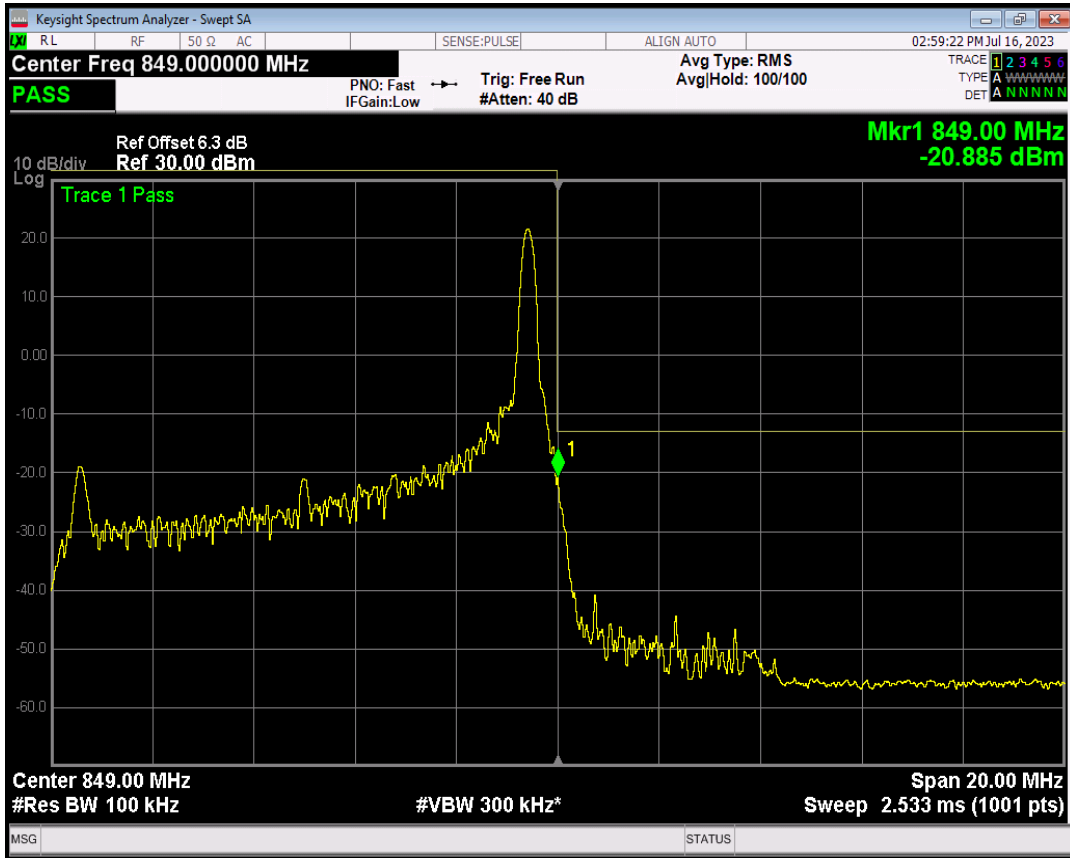

Band5 QPSK BW=10MHz Channel=20600 RB Size=1 Position=#Max

Band5 QPSK BW=10MHz Channel=20600 RB Size=50 Position=#0