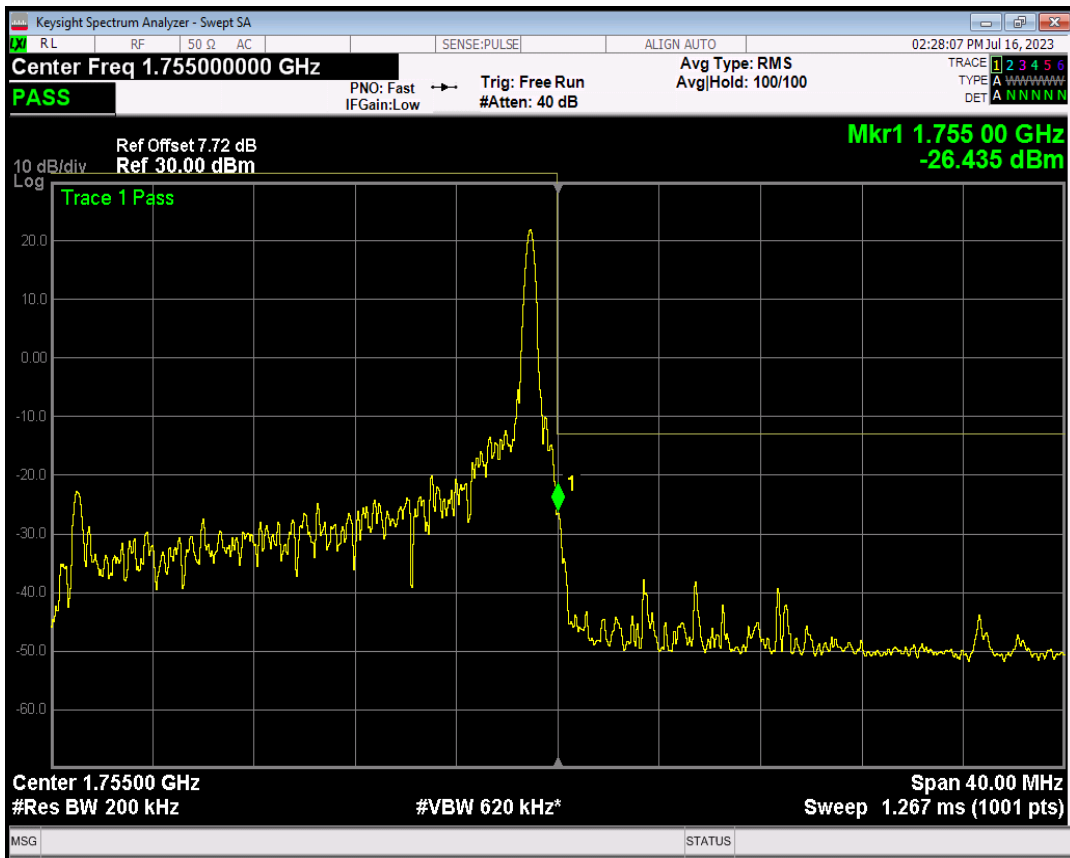

Band4 QPSK BW=20MHz Channel=20300 RB Size=1 Position=#0

Band4 QPSK BW=20MHz Channel=20300 RB Size=1 Position=#Max

Band4 QPSK BW=20MHz Channel=20300 RB Size=100 Position=#0

Band4 16QAM BW=20MHz Channel=20300 RB Size=1 Position=#0

Band4 16QAM BW=20MHz Channel=20300 RB Size=1 Position=#Max

Band4 16QAM BW=20MHz Channel=20300 RB Size=100 Position=#0

Band5 QPSK BW=1.4MHz Channel=20407 RB Size=1 Position=#0

Band5 QPSK BW=1.4MHz Channel=20407 RB Size=1 Position=#Max