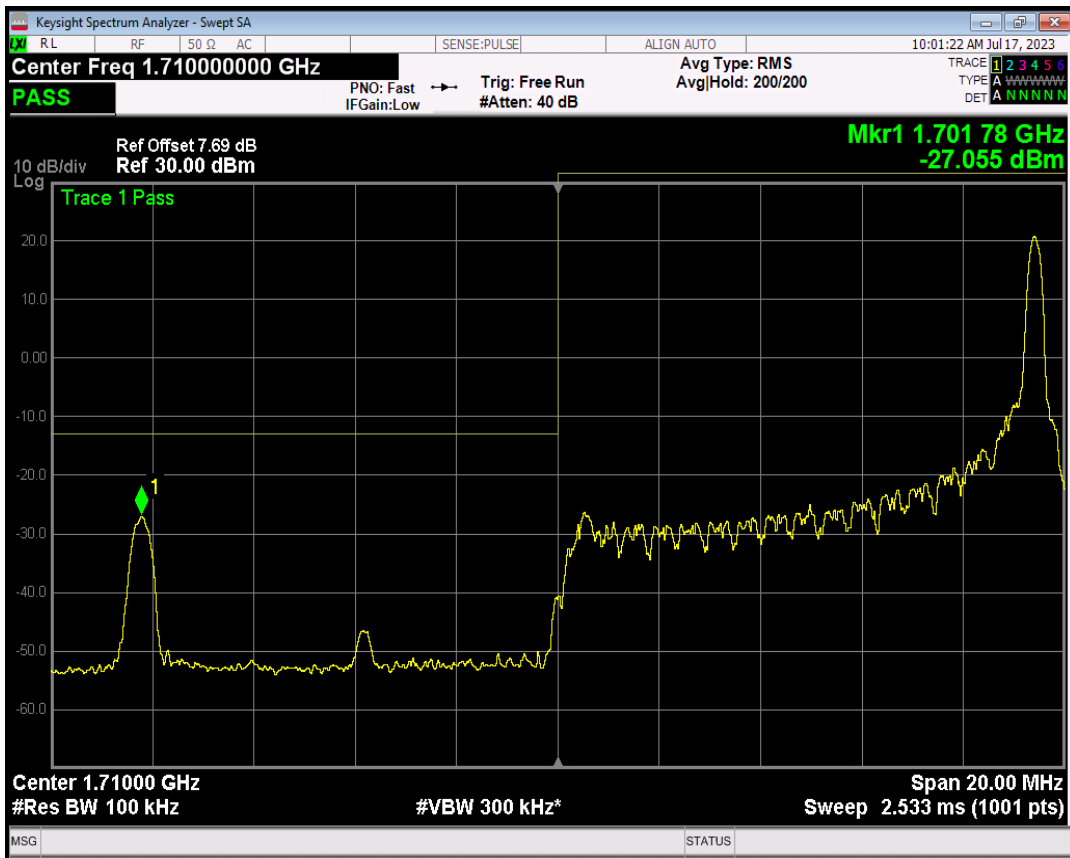

Band66 16QAM BW=10MHz Channel=132022 RB Size=1 Position=#Max

Band66 16QAM BW=10MHz Channel=132022 RB Size=50 Position=#0