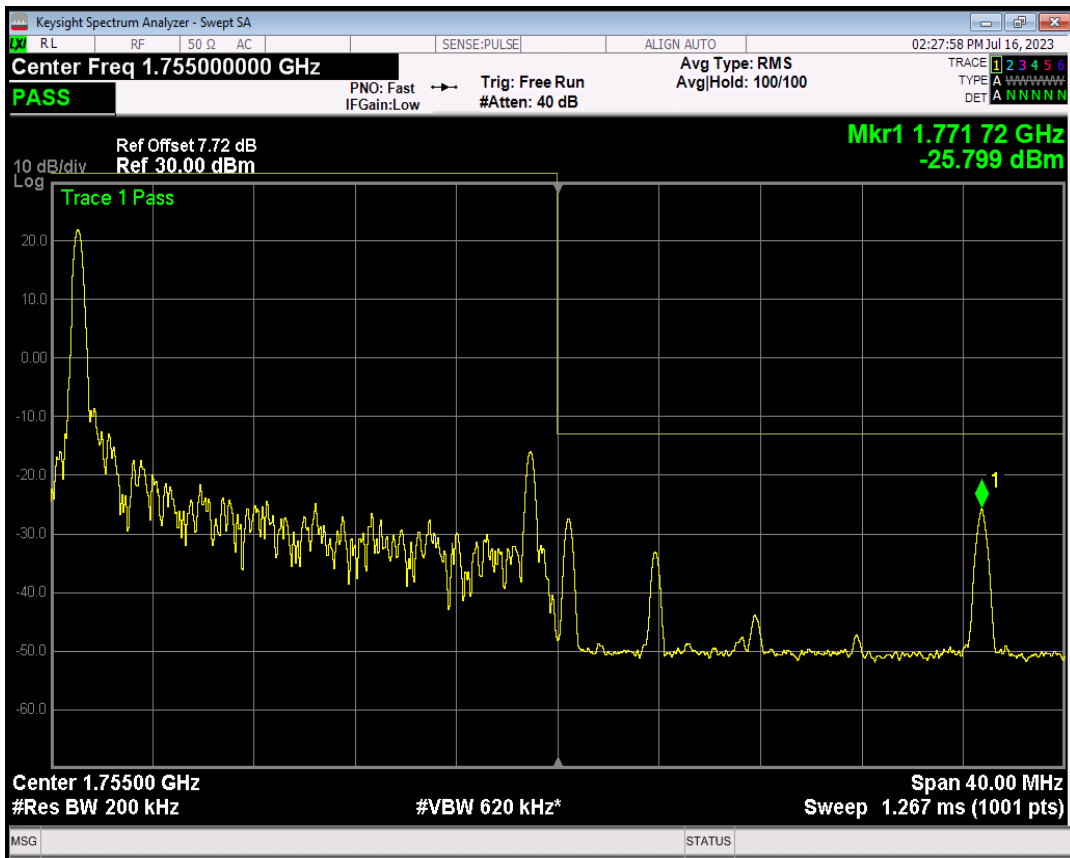

Band4 QPSK BW=20MHz Channel=20300 RB Size=1 Position=#0

Band4 QPSK BW=20MHz Channel=20300 RB Size=1 Position=#Max