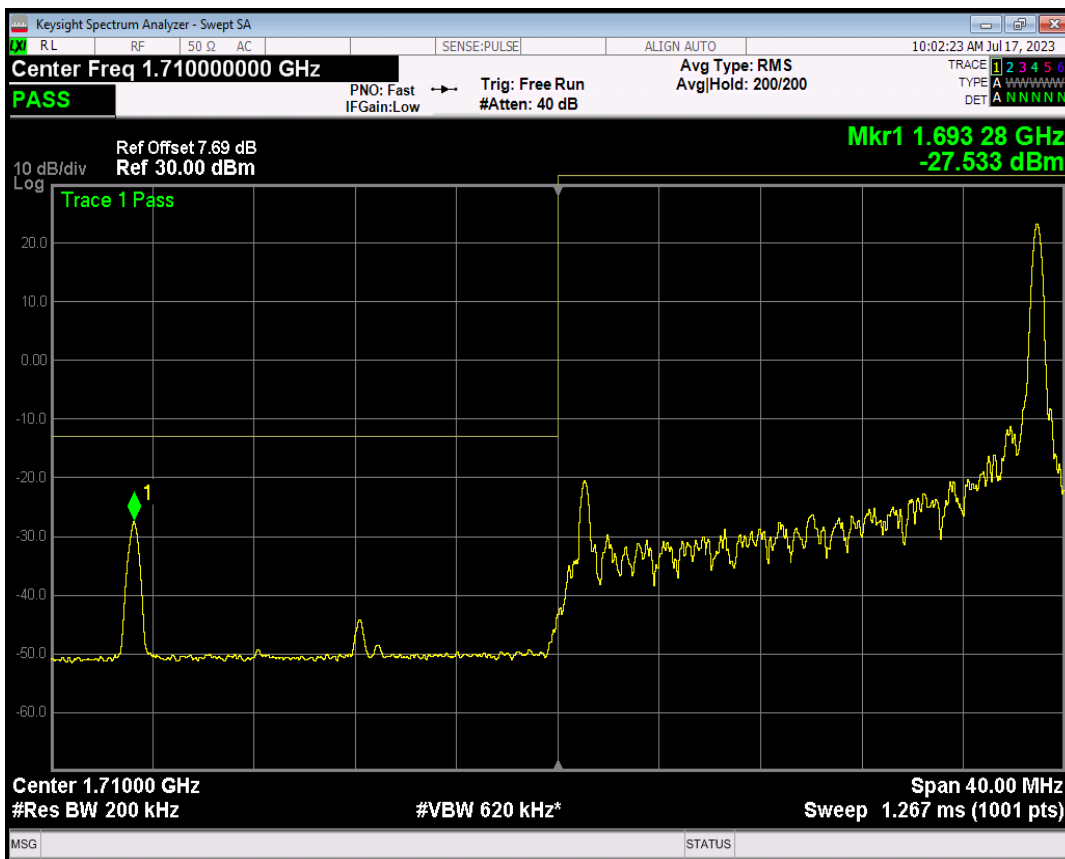

Band66 16QAM BW=15MHz Channel=132597 RB Size=1 Position=#Max

Band66 16QAM BW=15MHz Channel=132597 RB Size=75 Position=#0

Band66 QPSK BW=20MHz Channel=132072 RB Size=1 Position=#0

Band66 QPSK BW=20MHz Channel=132072 RB Size=1 Position=#Max