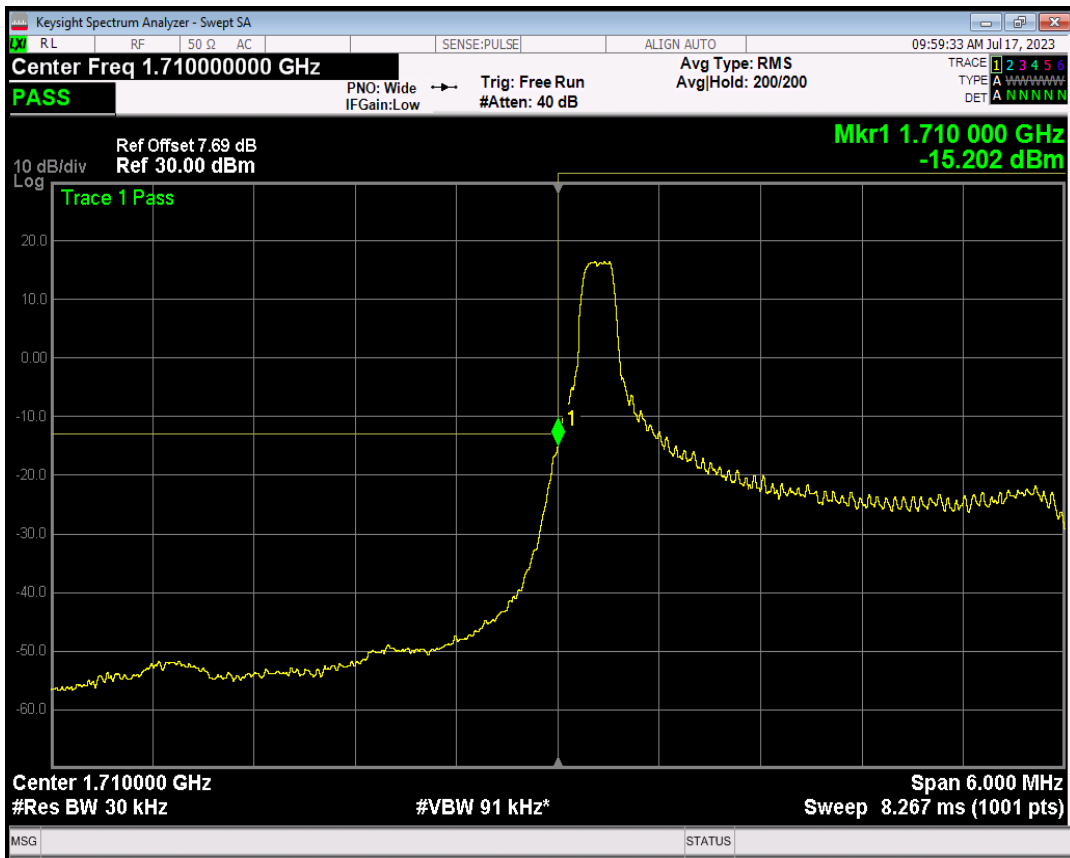

Band66 QPSK BW=3MHz Channel=131987 RB Size=1 Position=#0

Band66 QPSK BW=3MHz Channel=131987 RB Size=1 Position=#Max