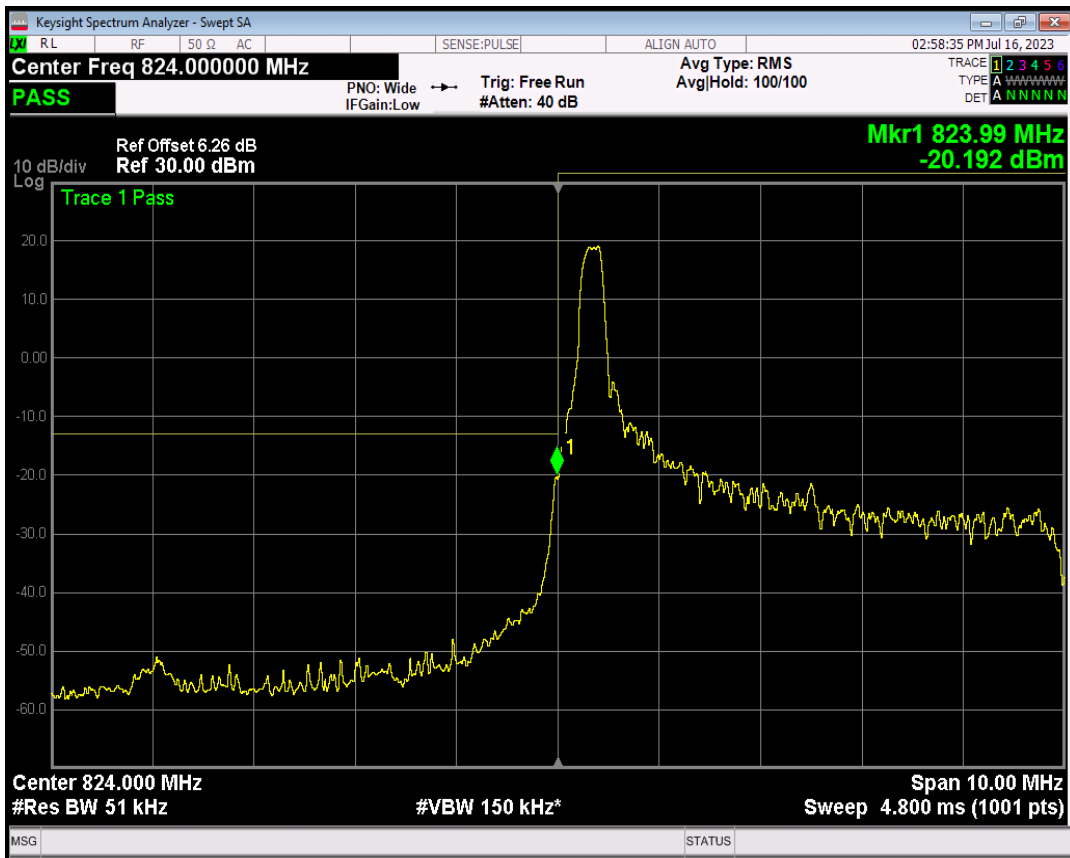

Band5 QPSK BW=5MHz Channel=20425 RB Size=1 Position=#0

Band5 QPSK BW=5MHz Channel=20425 RB Size=1 Position=#Max