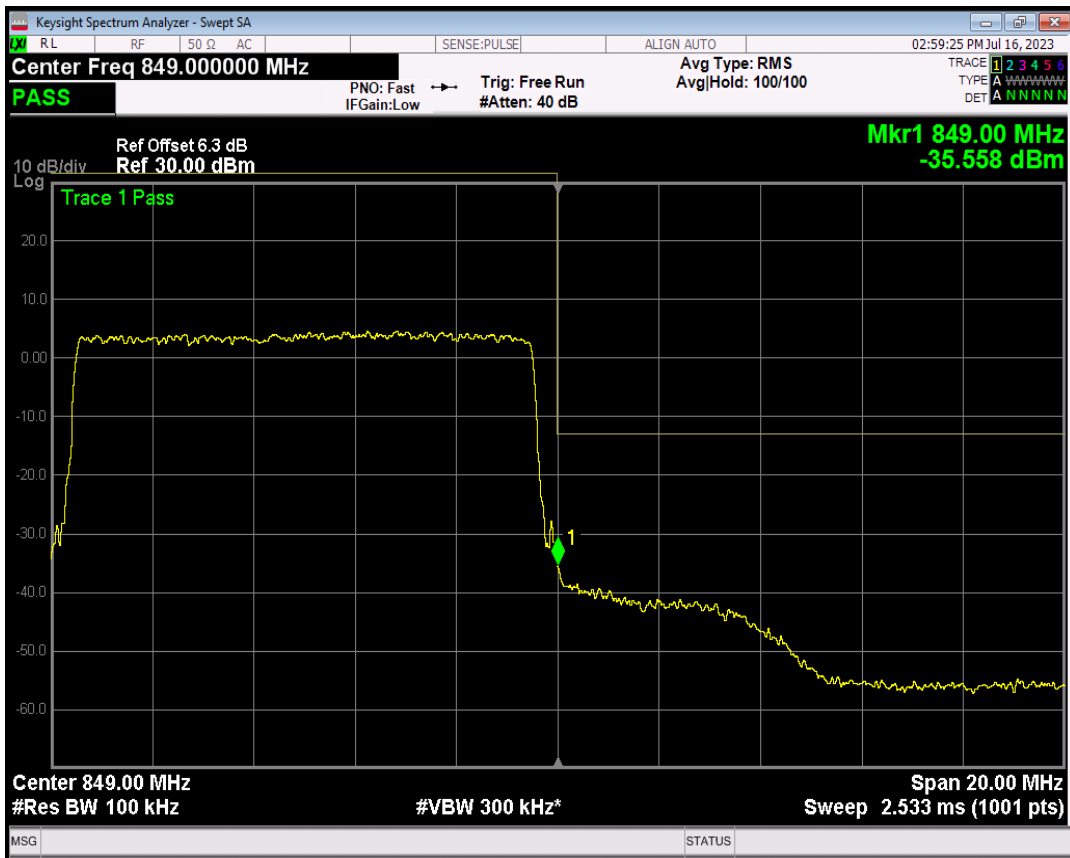

Band5 QPSK BW=10MHz Channel=20600 RB Size=50 Position=#0

Band5 16QAM BW=10MHz Channel=20600 RB Size=1 Position=#0