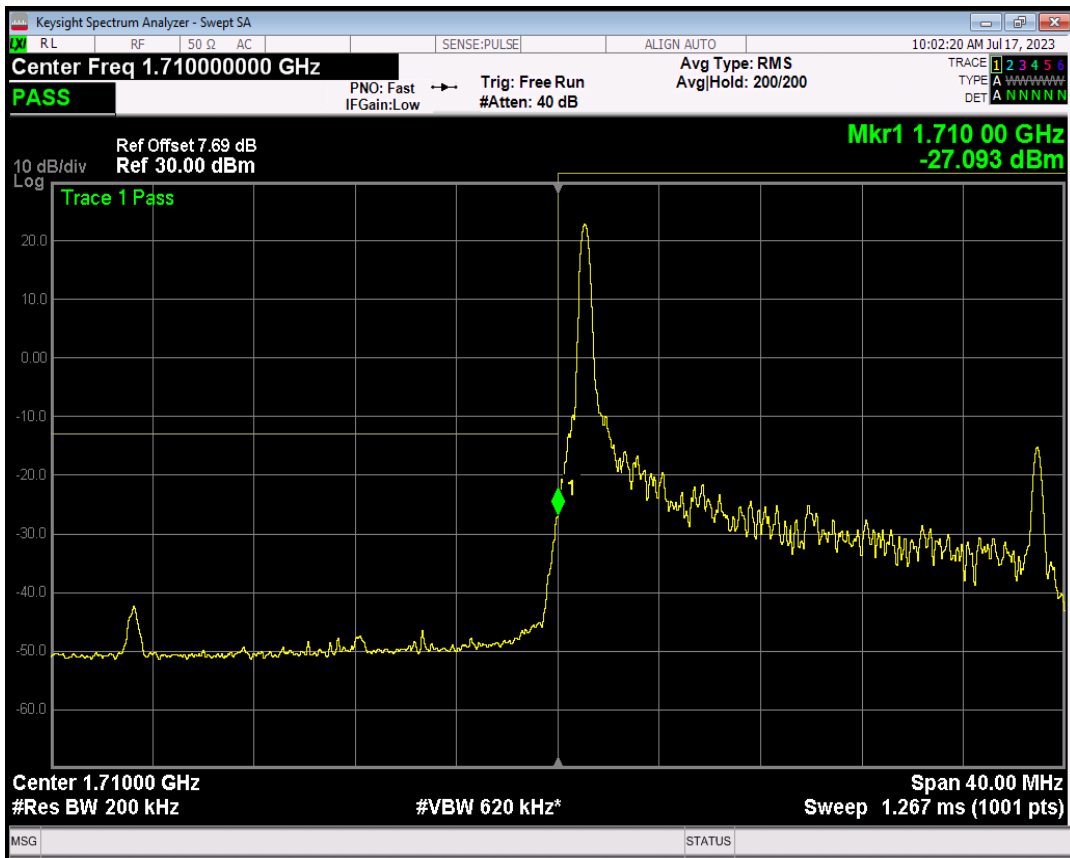

Band66 QPSK BW=20MHz Channel=132072 RB Size=1 Position=#0

Band66 QPSK BW=20MHz Channel=132072 RB Size=1 Position=#Max