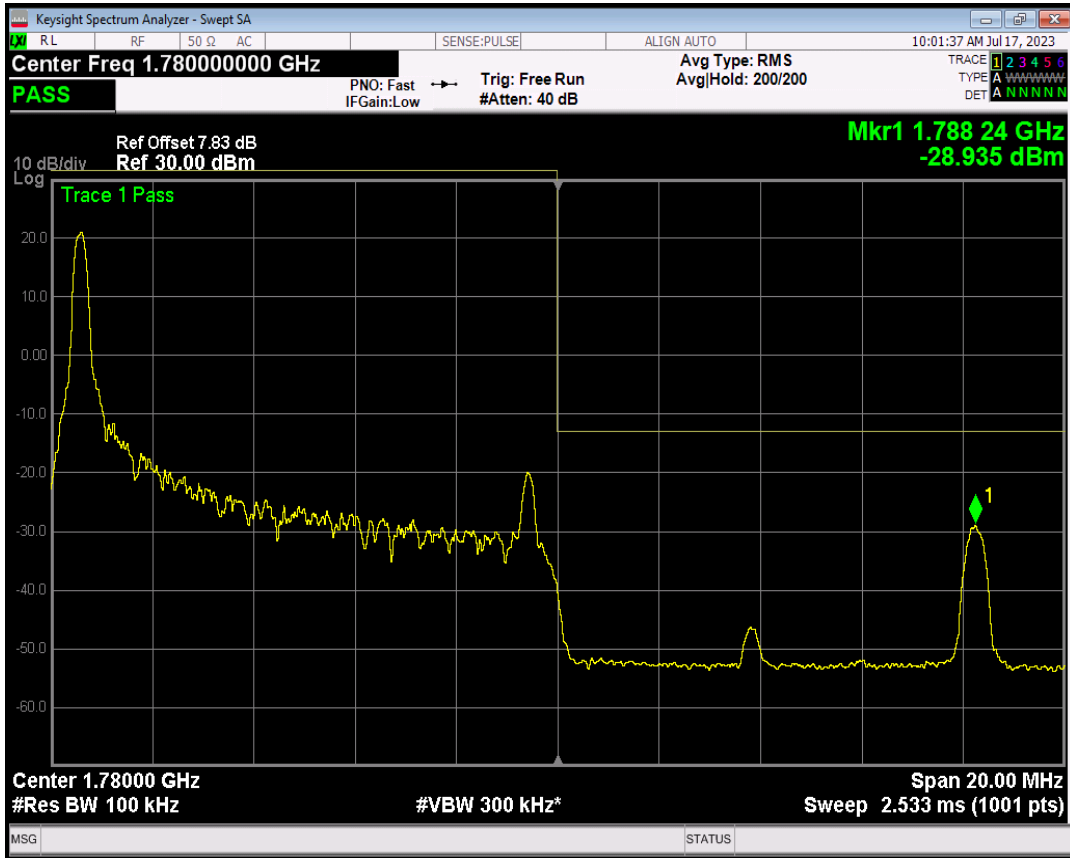

Band66 QPSK BW=10MHz Channel=132622 RB Size=1 Position=#0

Band66 QPSK BW=10MHz Channel=132622 RB Size=1 Position=#Max

Band66 QPSK BW=10MHz Channel=132622 RB Size=50 Position=#0

Band66 16QAM BW=10MHz Channel=132622 RB Size=1 Position=#0