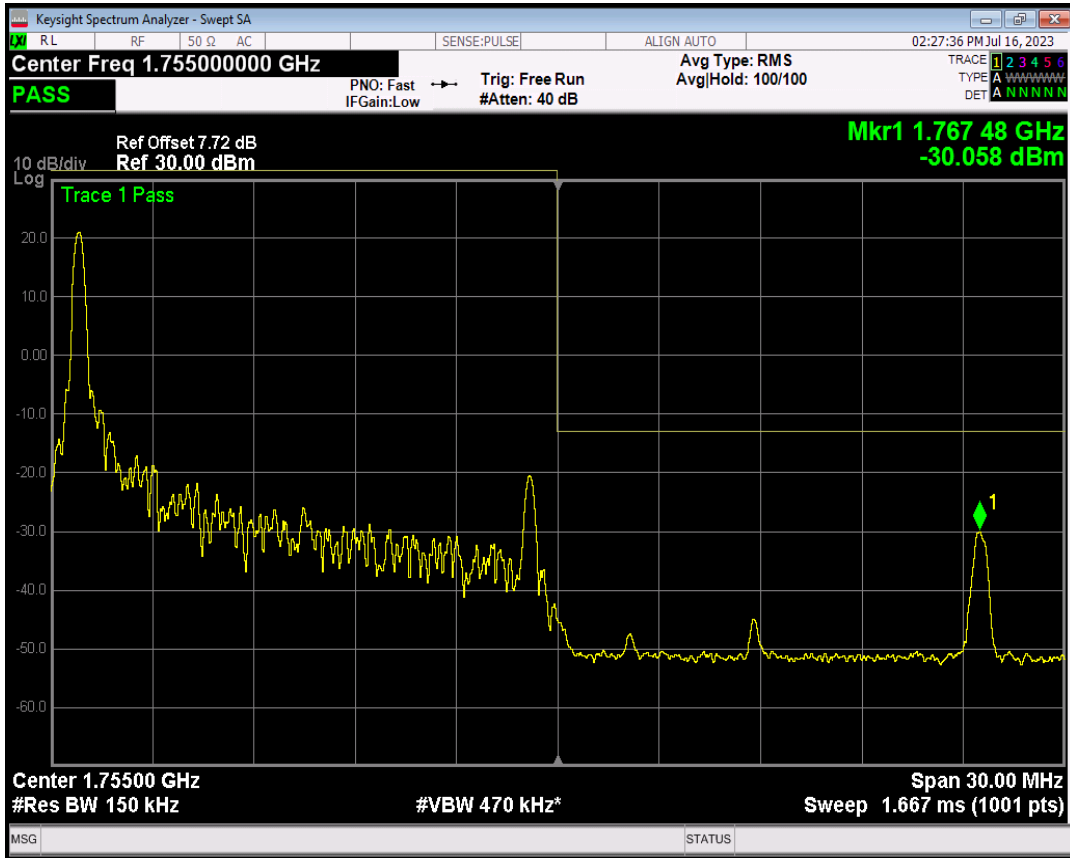

Band4 QPSK BW=15MHz Channel=20325 RB Size=1 Position=#0

Band4 QPSK BW=15MHz Channel=20325 RB Size=1 Position=#Max

Band4 QPSK BW=15MHz Channel=20325 RB Size=75 Position=#0

Band4 16QAM BW=15MHz Channel=20325 RB Size=1 Position=#0