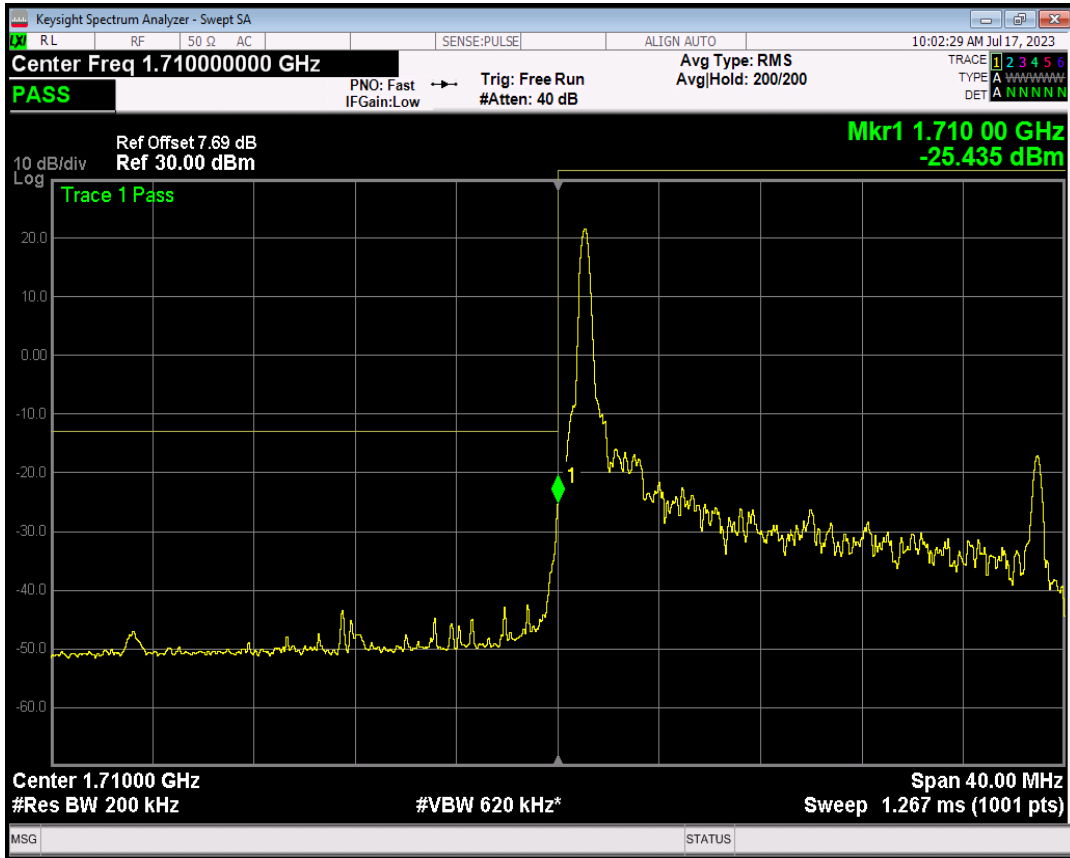

Band66 16QAM BW=20MHz Channel=132072 RB Size=1 Position=#0

Band66 16QAM BW=20MHz Channel=132072 RB Size=1 Position=#Max