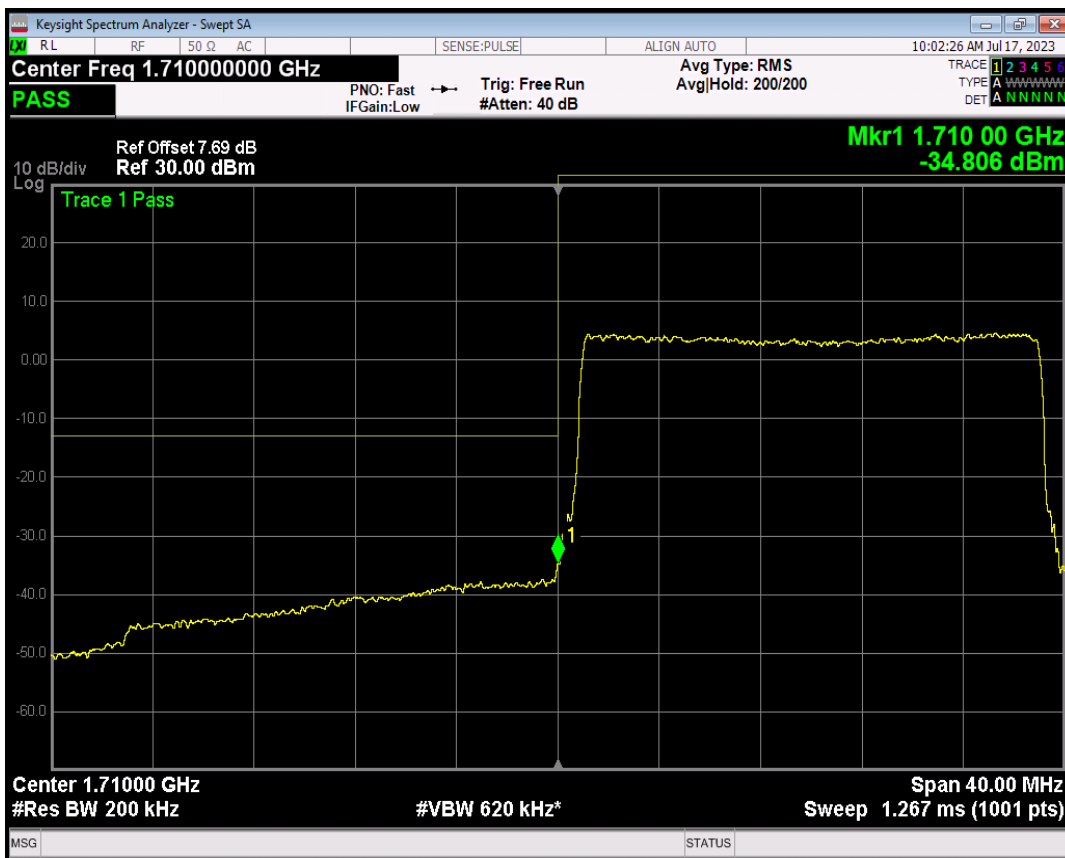

Band66 QPSK BW=20MHz Channel=132072 RB Size=100 Position=#0

Band66 16QAM BW=20MHz Channel=132072 RB Size=1 Position=#0