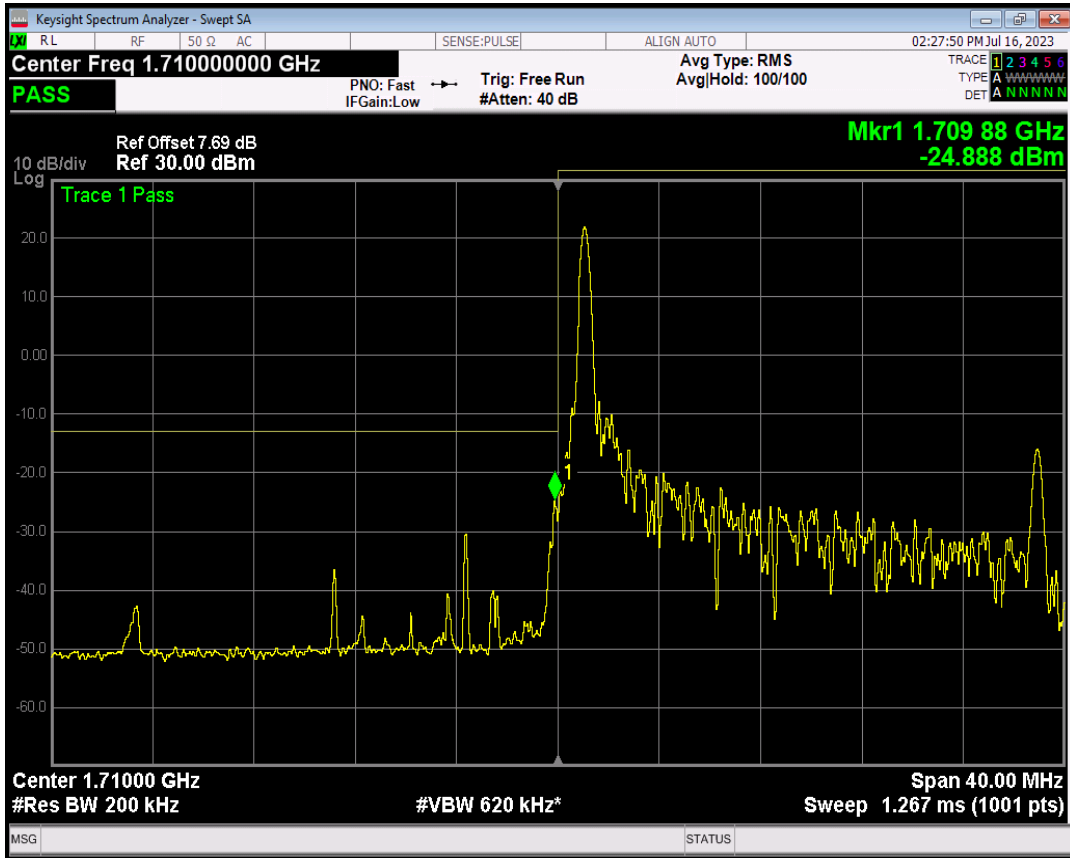

Band4 16QAM BW=15MHz Channel=20325 RB Size=1 Position=#Max

Band4 16QAM BW=15MHz Channel=20325 RB Size=75 Position=#0

Band4 QPSK BW=20MHz Channel=20050 RB Size=1 Position=#0

Band4 QPSK BW=20MHz Channel=20050 RB Size=1 Position=#Max

Band4 QPSK BW=20MHz Channel=20050 RB Size=100 Position=#0

Band4 16QAM BW=20MHz Channel=20050 RB Size=1 Position=#0

Band4 16QAM BW=20MHz Channel=20050 RB Size=1 Position=#Max

Band4 16QAM BW=20MHz Channel=20050 RB Size=100 Position=#0