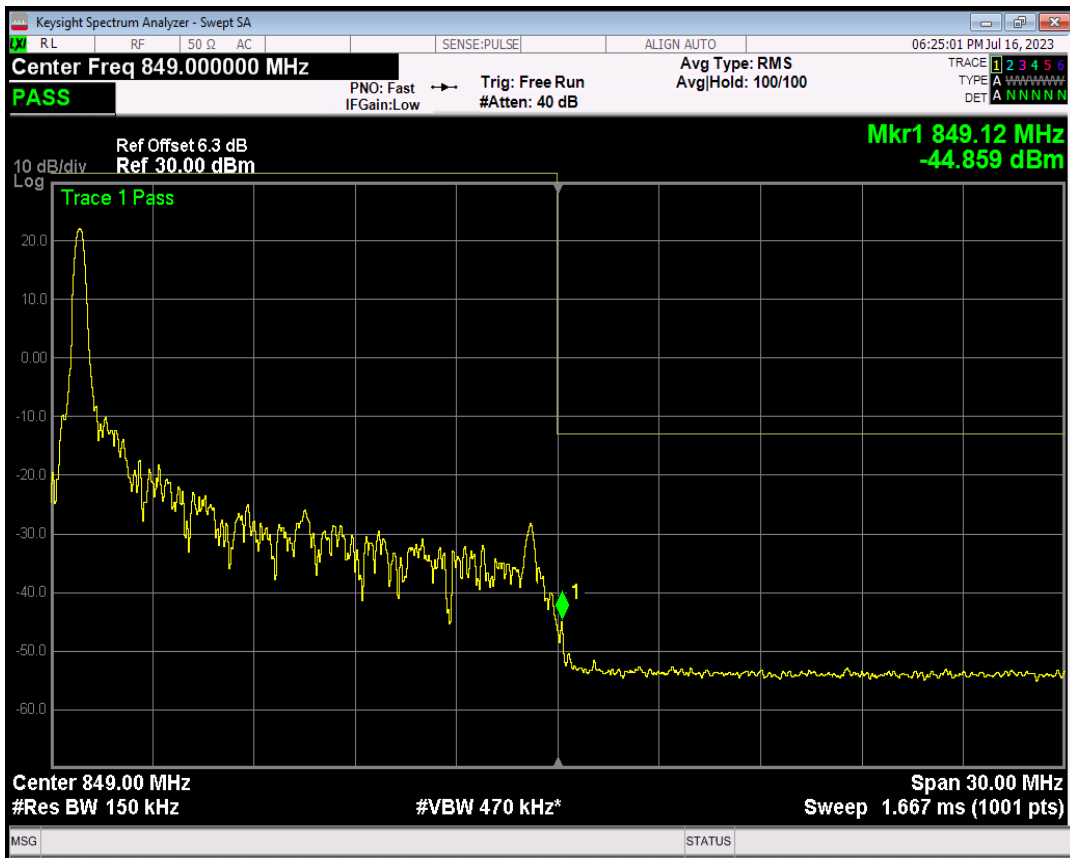

Band26(824-849) QPSK BW=15MHz Channel=26965 RB Size=1 Position=#0

Band26(824-849) QPSK BW=15MHz Channel=26965 RB Size=1 Position=#Max