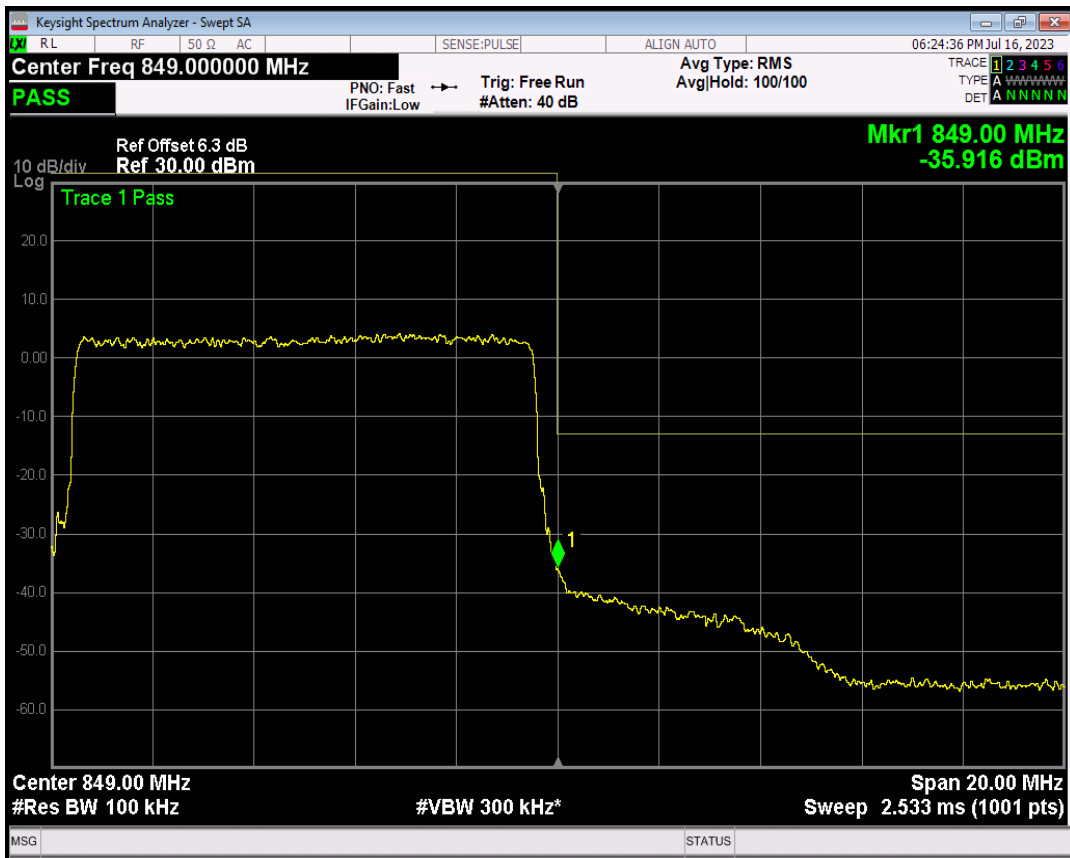

Band26(824-849) 16QAM BW=10MHz Channel=26840 RB Size=50 Position=#0

Band26(824-849) QPSK BW=10MHz Channel=26990 RB Size=1 Position=#0

Band26(824-849) QPSK BW=10MHz Channel=26990 RB Size=1 Position=#Max

Band26(824-849) QPSK BW=10MHz Channel=26990 RB Size=50 Position=#0