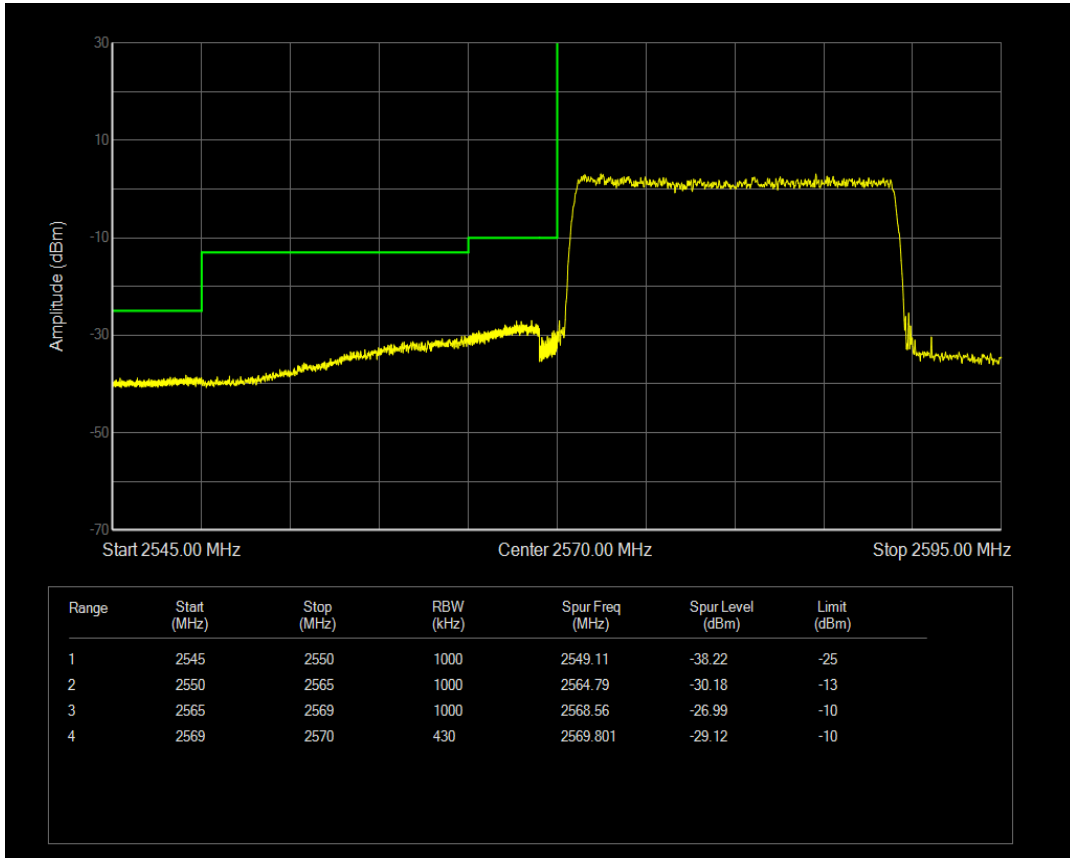

Band38 16QAM BW=20MHz Channel=37850 RB Size=100 Position=#0

Band38 QPSK BW=20MHz Channel=38150 RB Size=1 Position=#0