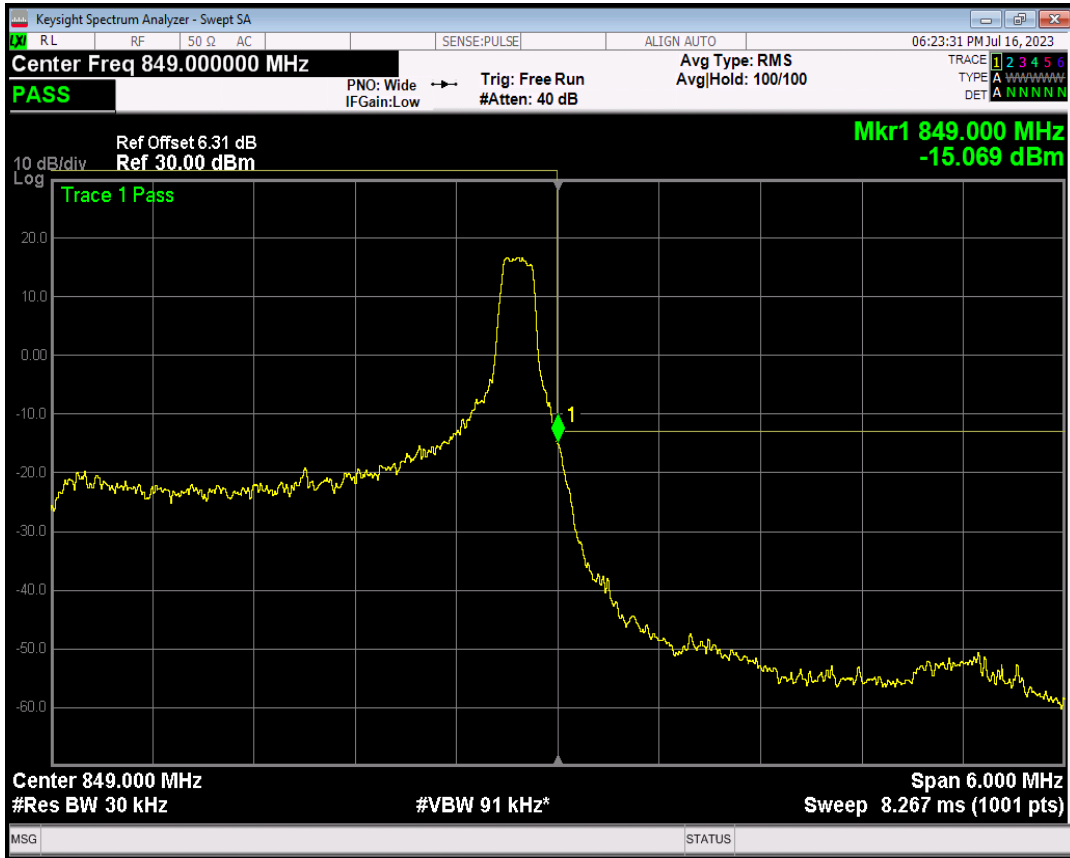

Band26(824-849) QPSK BW=3MHz Channel=27025 RB Size=1 Position=#Max

Band26(824-849) QPSK BW=3MHz Channel=27025 RB Size=15 Position=#0