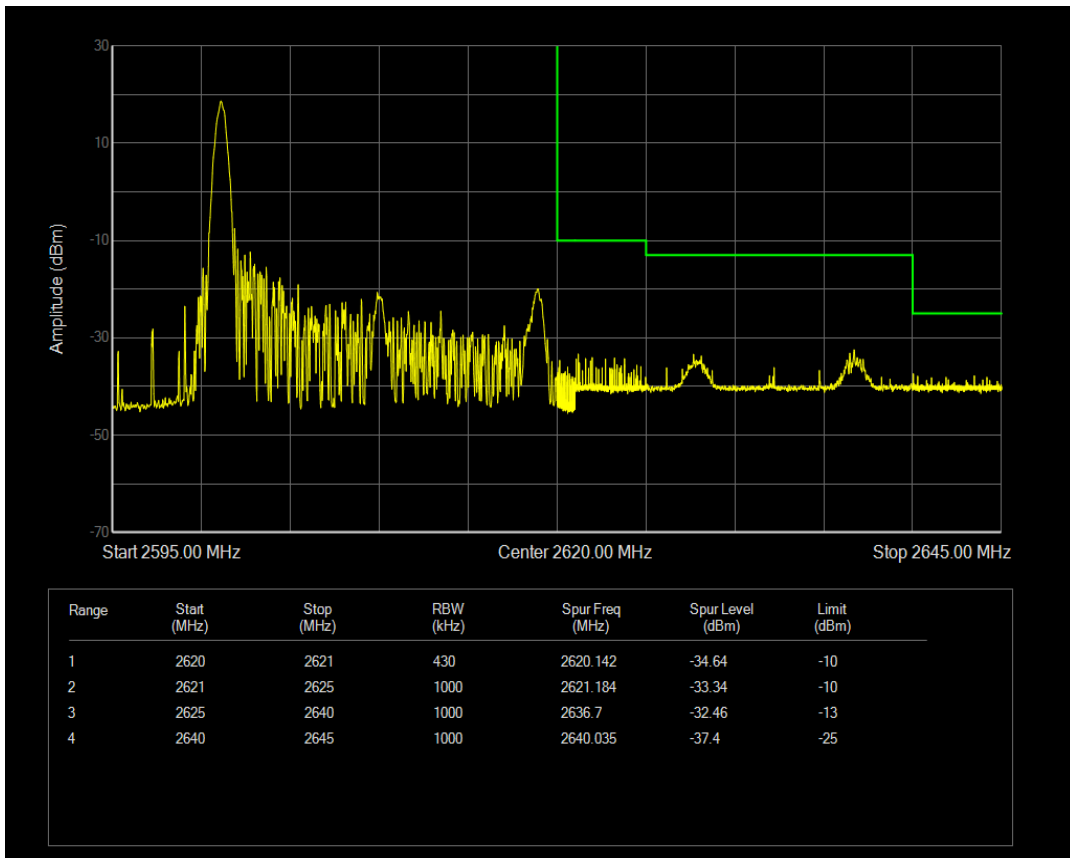

Band38 16QAM BW=20MHz Channel=37850 RB Size=1 Position=#0

Band38 16QAM BW=20MHz Channel=37850 RB Size=1 Position=#Max

Band38 16QAM BW=20MHz Channel=37850 RB Size=100 Position=#0

Band38 QPSK BW=20MHz Channel=38150 RB Size=1 Position=#0