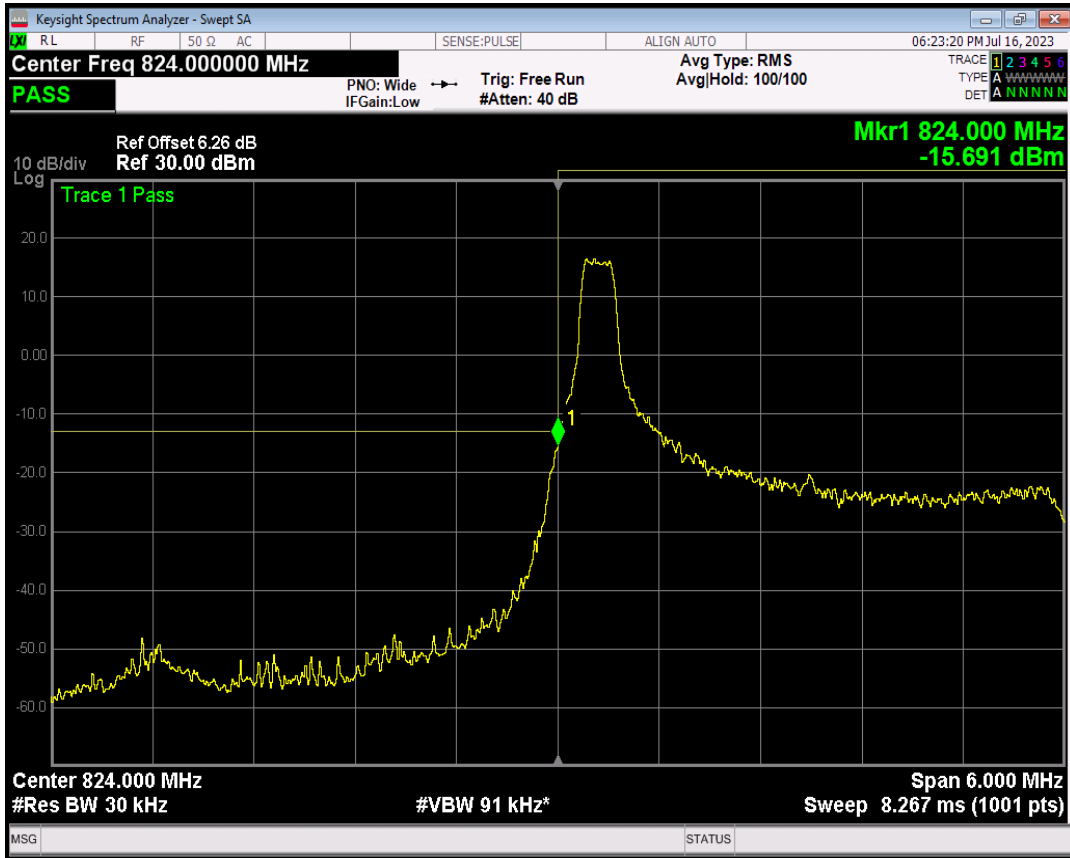

Band26(824-849) QPSK BW=3MHz Channel=26805 RB Size=1 Position=#Max

Band26(824-849) QPSK BW=3MHz Channel=26805 RB Size=15 Position=#0

Band26(824-849) 16QAM BW=3MHz Channel=26805 RB Size=1 Position=#0

Band26(824-849) 16QAM BW=3MHz Channel=26805 RB Size=1 Position=#Max