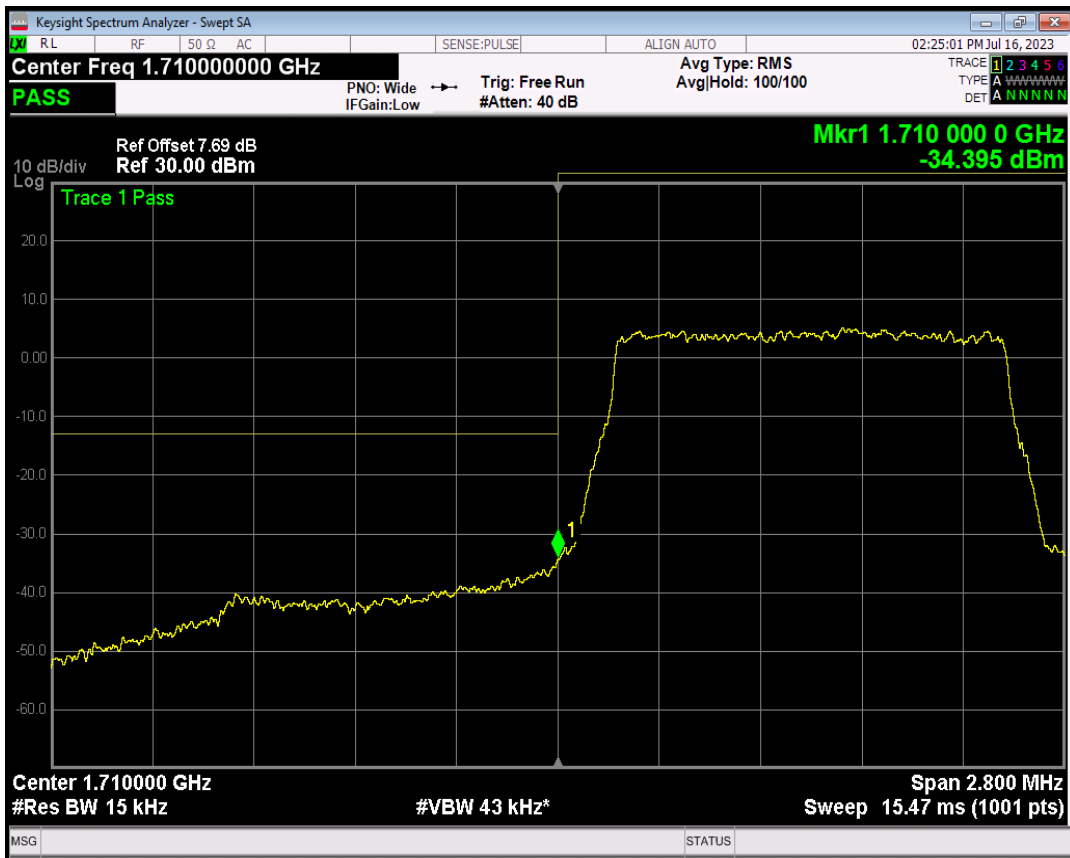

Band38 16QAM BW=20MHz Channel=38150 RB Size=100 Position=#0

Band4 QPSK BW=1.4MHz Channel=19957 RB Size=1 Position=#0

Band4 QPSK BW=1.4MHz Channel=19957 RB Size=1 Position=#Max

Band4 QPSK BW=1.4MHz Channel=19957 RB Size=6 Position=#0