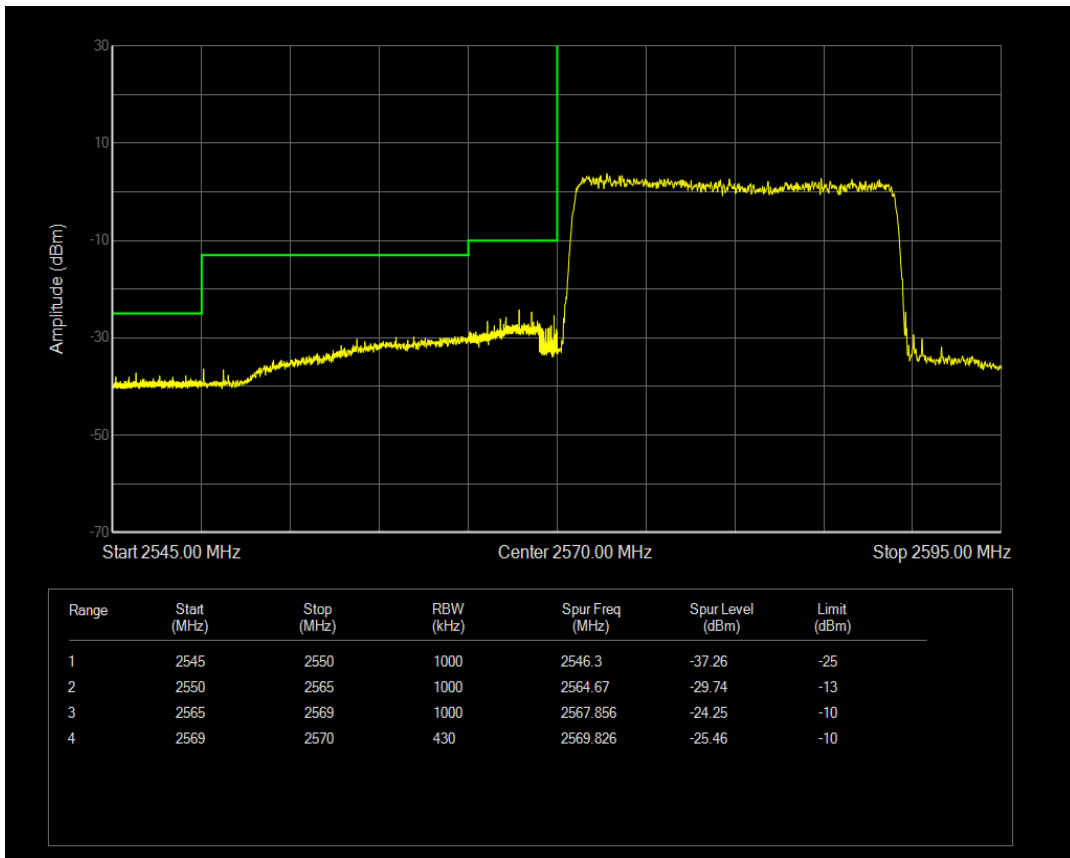

Band38 16QAM BW=15MHz Channel=38175 RB Size=75 Position=#0

Band38 QPSK BW=20MHz Channel=37850 RB Size=1 Position=#0

Band38 QPSK BW=20MHz Channel=37850 RB Size=1 Position=#Max

Band38 QPSK BW=20MHz Channel=37850 RB Size=100 Position=#0