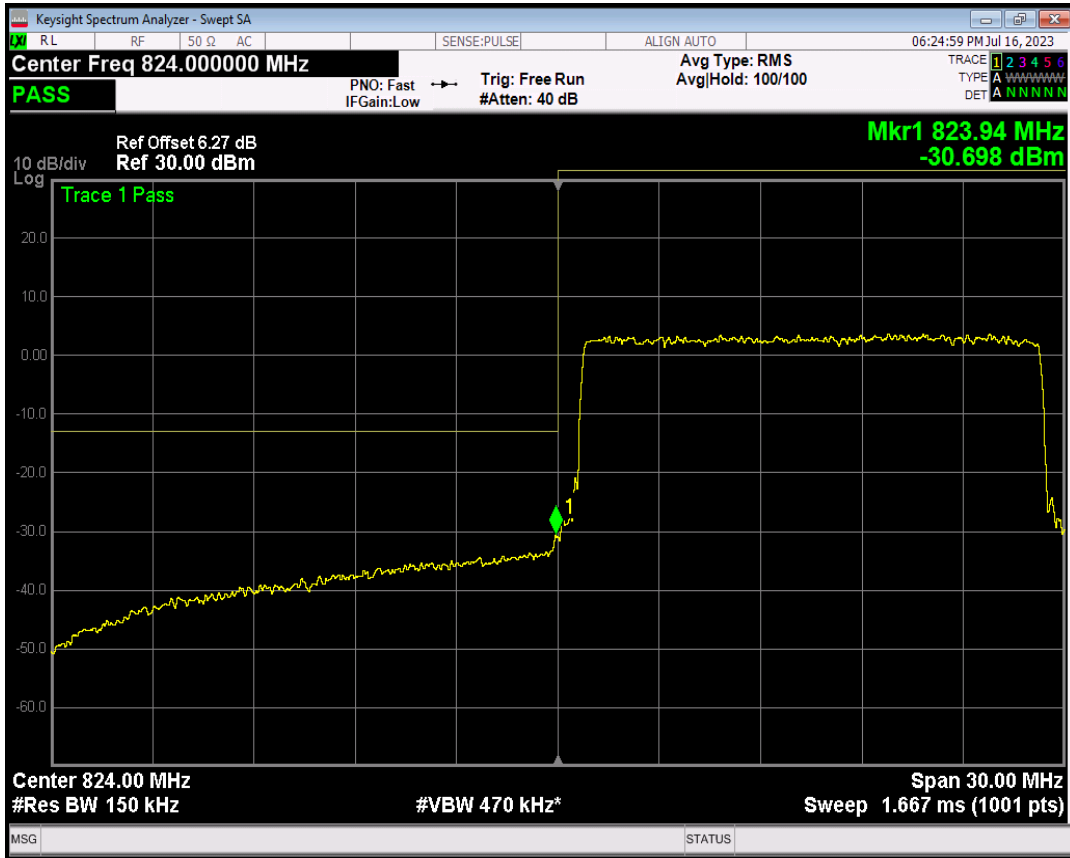

Band26(824-849) 16QAM BW=15MHz Channel=26865 RB Size=75 Position=#0

Band26(824-849) QPSK BW=15MHz Channel=26965 RB Size=1 Position=#0