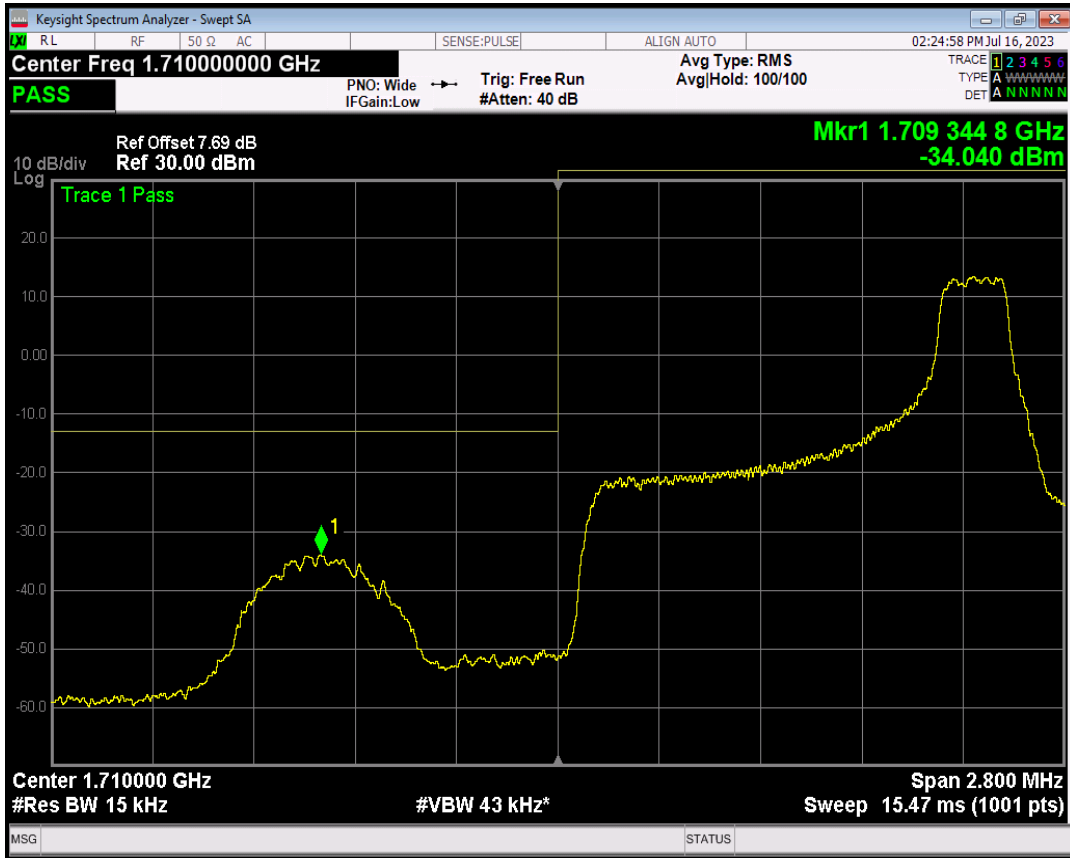

Band38 16QAM BW=20MHz Channel=38150 RB Size=100 Position=#0

Band4 QPSK BW=1.4MHz Channel=19957 RB Size=1 Position=#0

Band4 QPSK BW=1.4MHz Channel=19957 RB Size=1 Position=#Max

Band4 QPSK BW=1.4MHz Channel=19957 RB Size=6 Position=#0