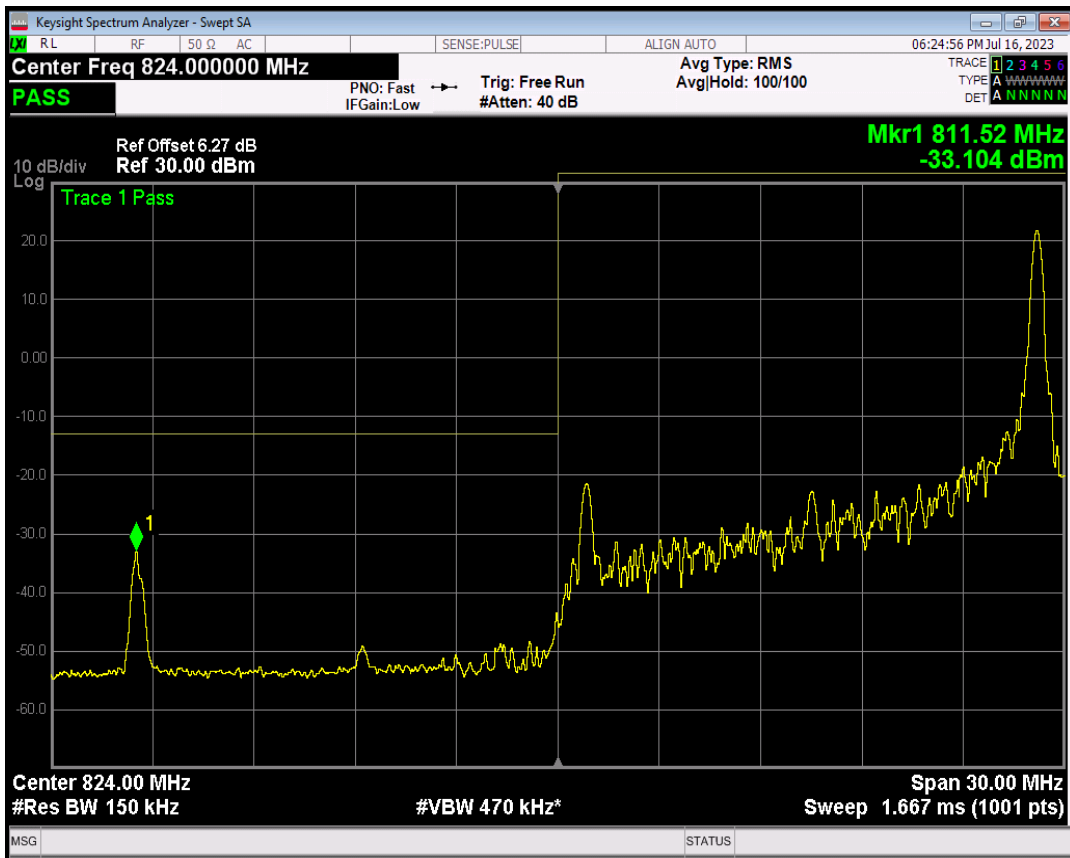

Band26(824-849) 16QAM BW=15MHz Channel=26865 RB Size=1 Position=#Max

Band26(824-849) 16QAM BW=15MHz Channel=26865 RB Size=75 Position=#0