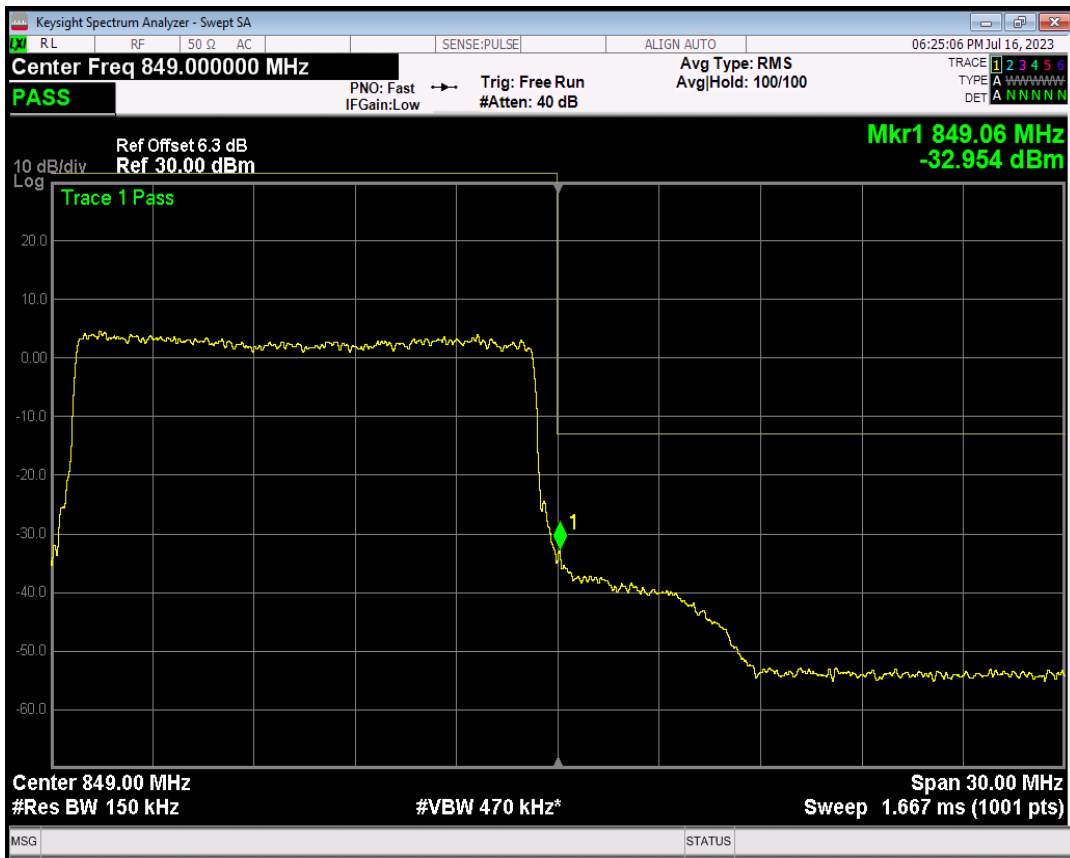

Band26(824-849) QPSK BW=15MHz Channel=26965 RB Size=75 Position=#0

Band26(824-849) 16QAM BW=15MHz Channel=26965 RB Size=1 Position=#0