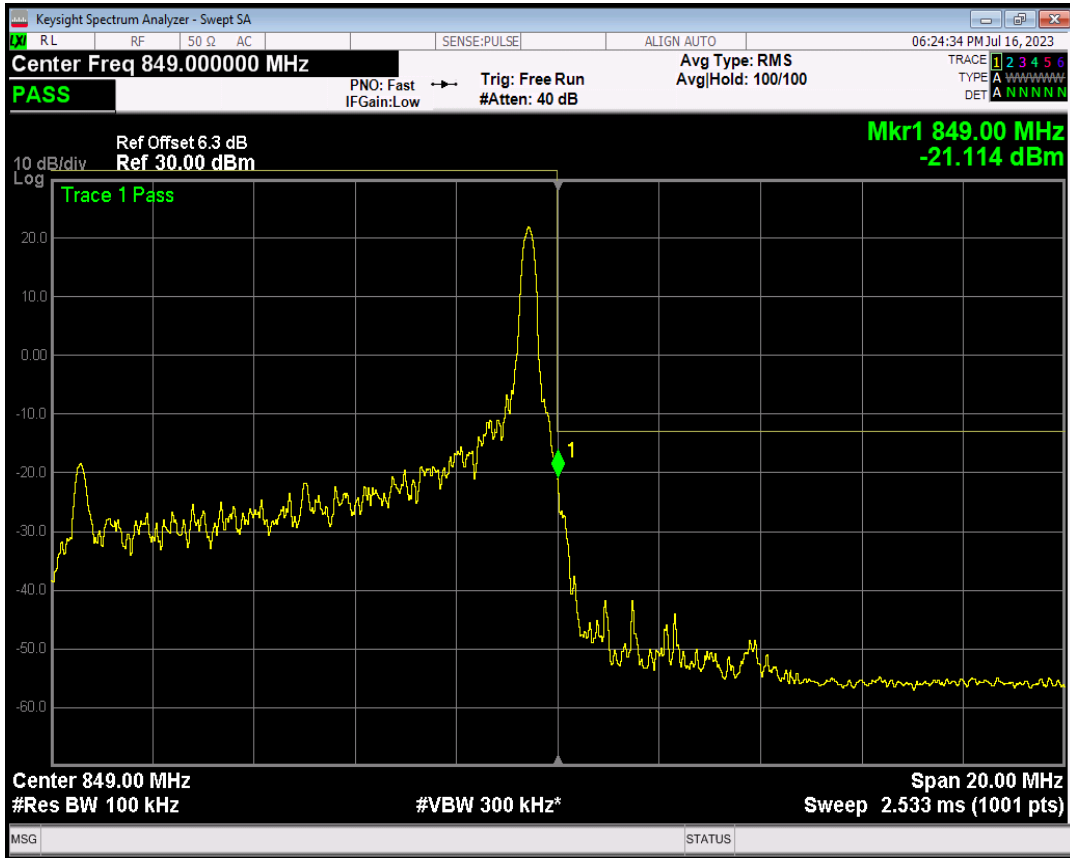

Band26(824-849) QPSK BW=10MHz Channel=26990 RB Size=1 Position=#Max

Band26(824-849) QPSK BW=10MHz Channel=26990 RB Size=50 Position=#0