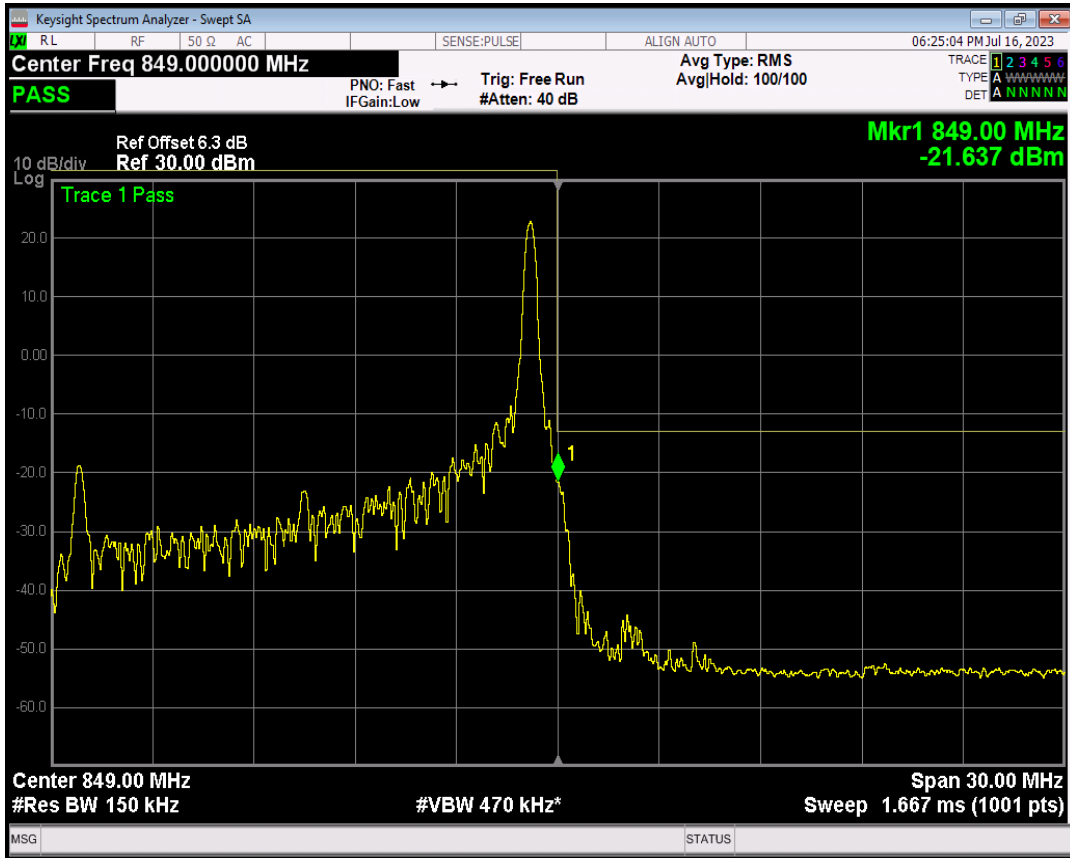

Band26(824-849) QPSK BW=15MHz Channel=26965 RB Size=1 Position=#Max

Band26(824-849) QPSK BW=15MHz Channel=26965 RB Size=75 Position=#0