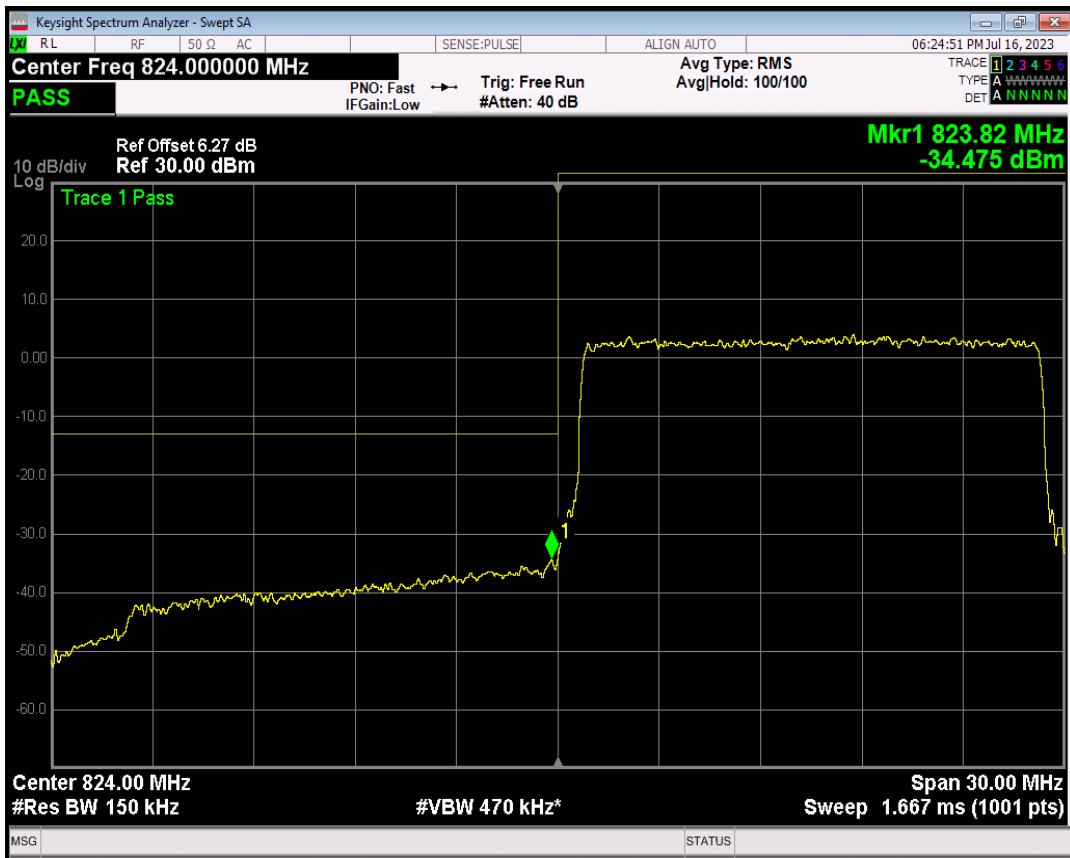

Band26(824-849) QPSK BW=15MHz Channel=26865 RB Size=75 Position=#0

Band26(824-849) 16QAM BW=15MHz Channel=26865 RB Size=1 Position=#0