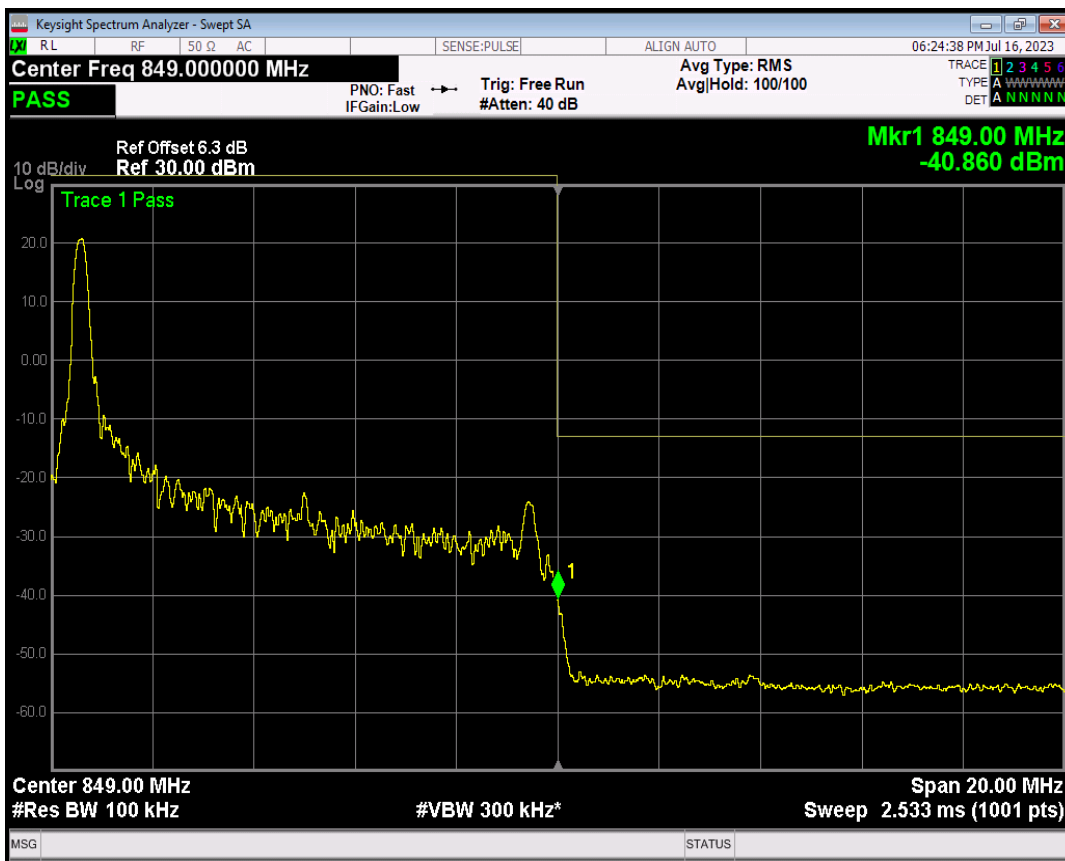

Band26(824-849) 16QAM BW=10MHz Channel=26990 RB Size=1 Position=#0

Band26(824-849) 16QAM BW=10MHz Channel=26990 RB Size=1 Position=#Max