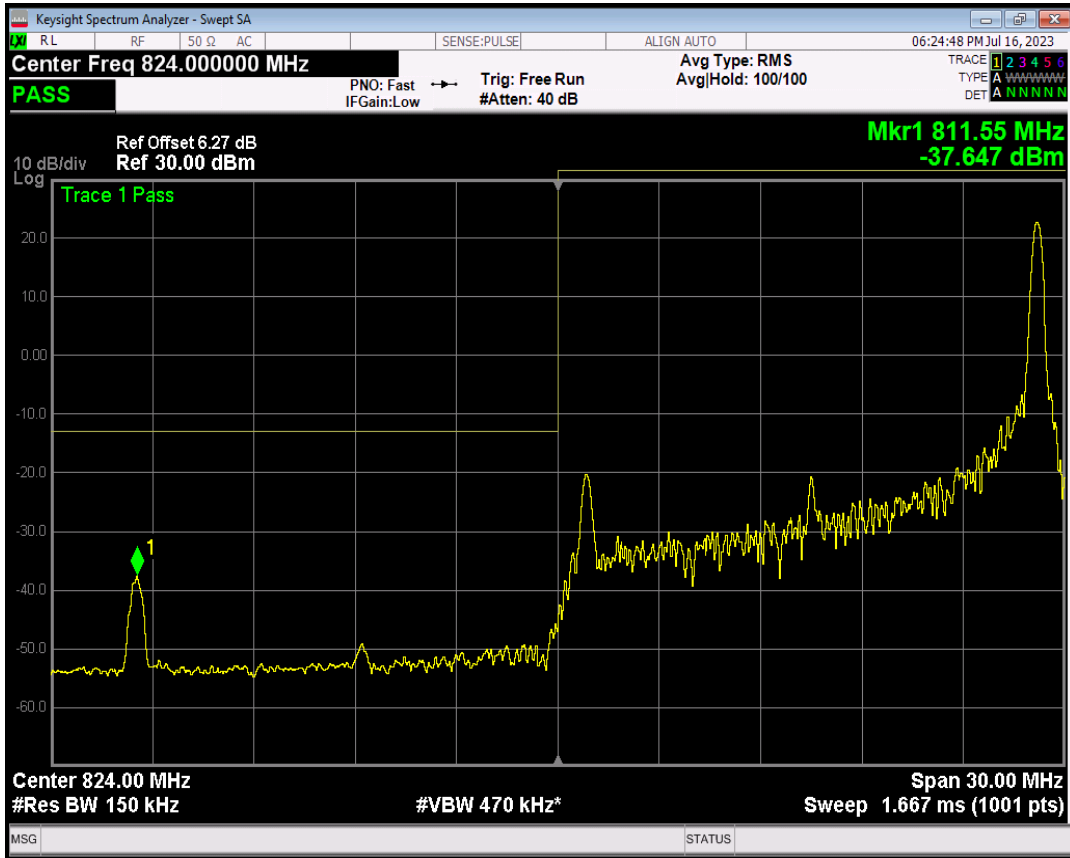

Band26(824-849) QPSK BW=15MHz Channel=26865 RB Size=1 Position=#Max

Band26(824-849) QPSK BW=15MHz Channel=26865 RB Size=75 Position=#0