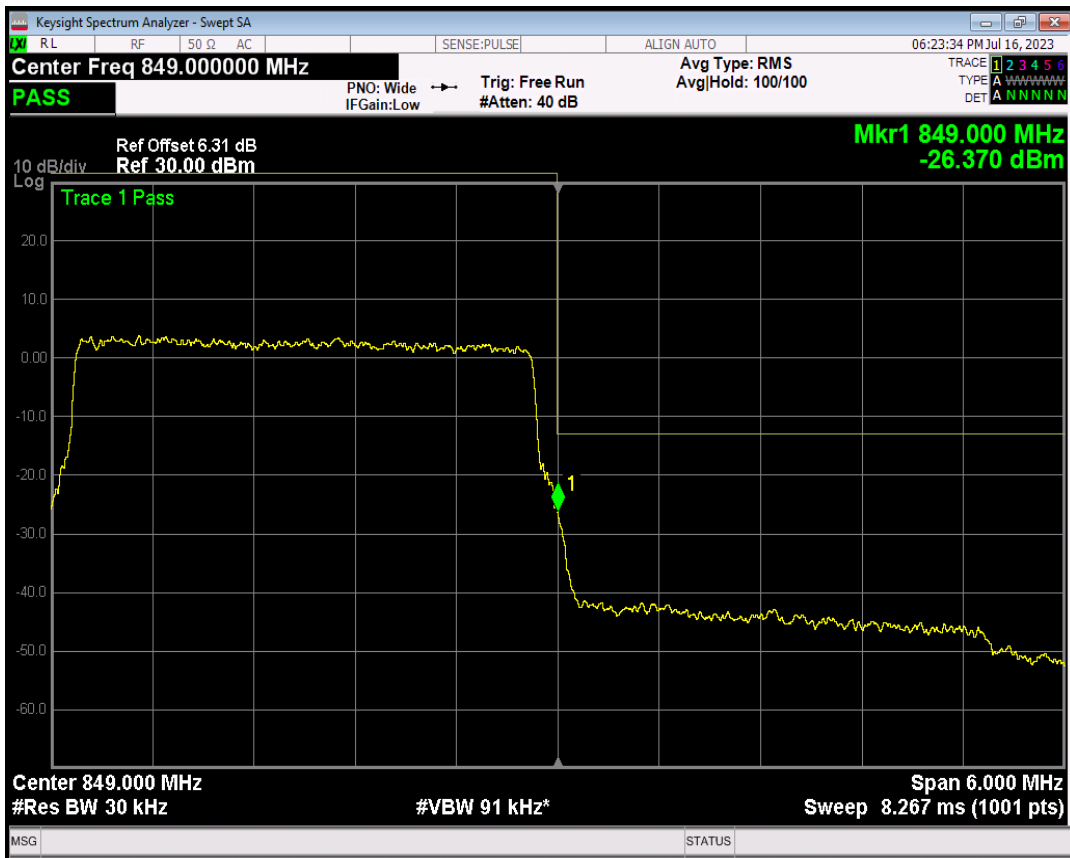

Band26(824-849) 16QAM BW=3MHz Channel=26805 RB Size=15 Position=#0

Band26(824-849) QPSK BW=3MHz Channel=27025 RB Size=1 Position=#0

Band26(824-849) QPSK BW=3MHz Channel=27025 RB Size=1 Position=#Max

Band26(824-849) QPSK BW=3MHz Channel=27025 RB Size=15 Position=#0