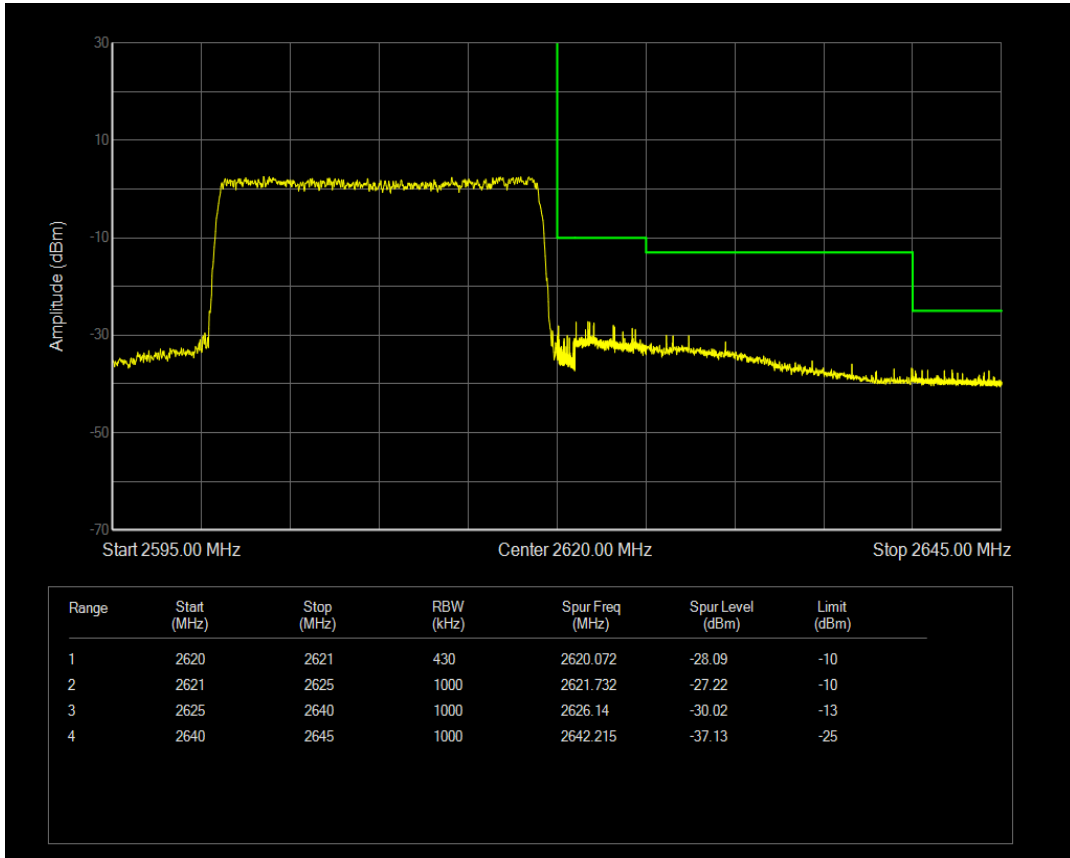

Band38 16QAM BW=20MHz Channel=38150 RB Size=100 Position=#0

Band4 QPSK BW=1.4MHz Channel=19957 RB Size=1 Position=#0