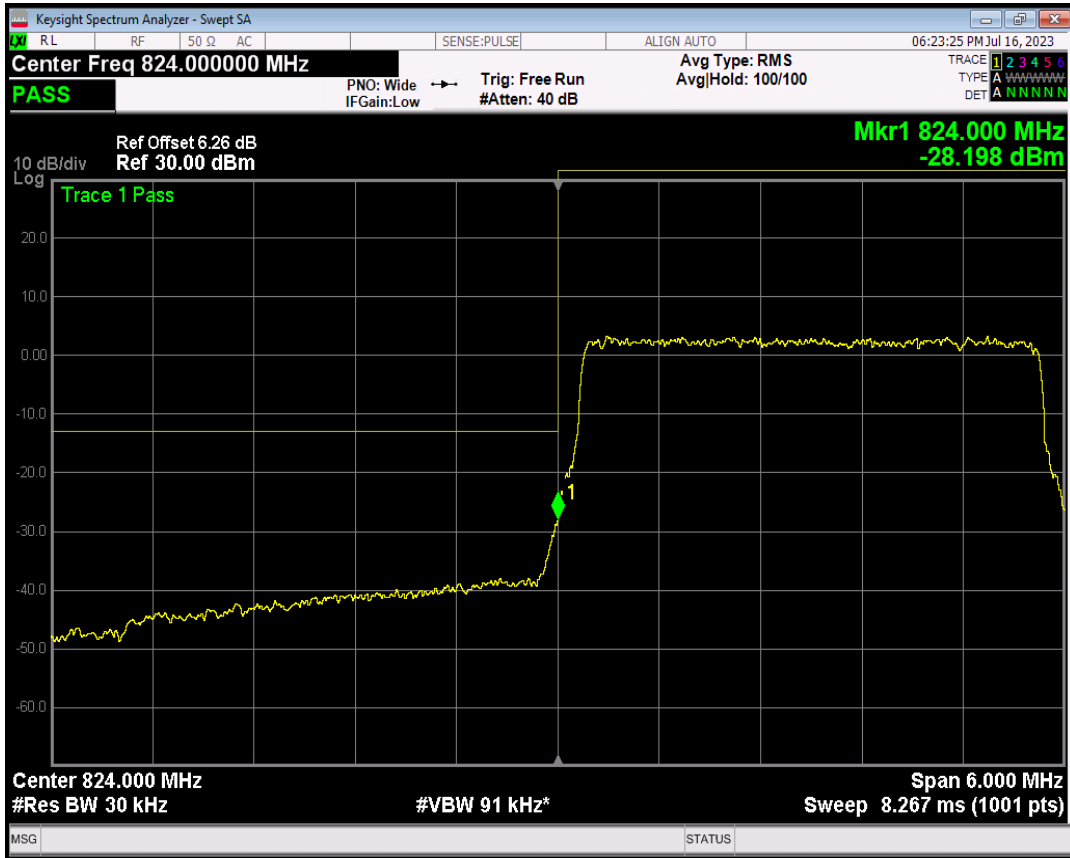

Band26(824-849) 16QAM BW=3MHz Channel=26805 RB Size=15 Position=#0

Band26(824-849) QPSK BW=3MHz Channel=27025 RB Size=1 Position=#0