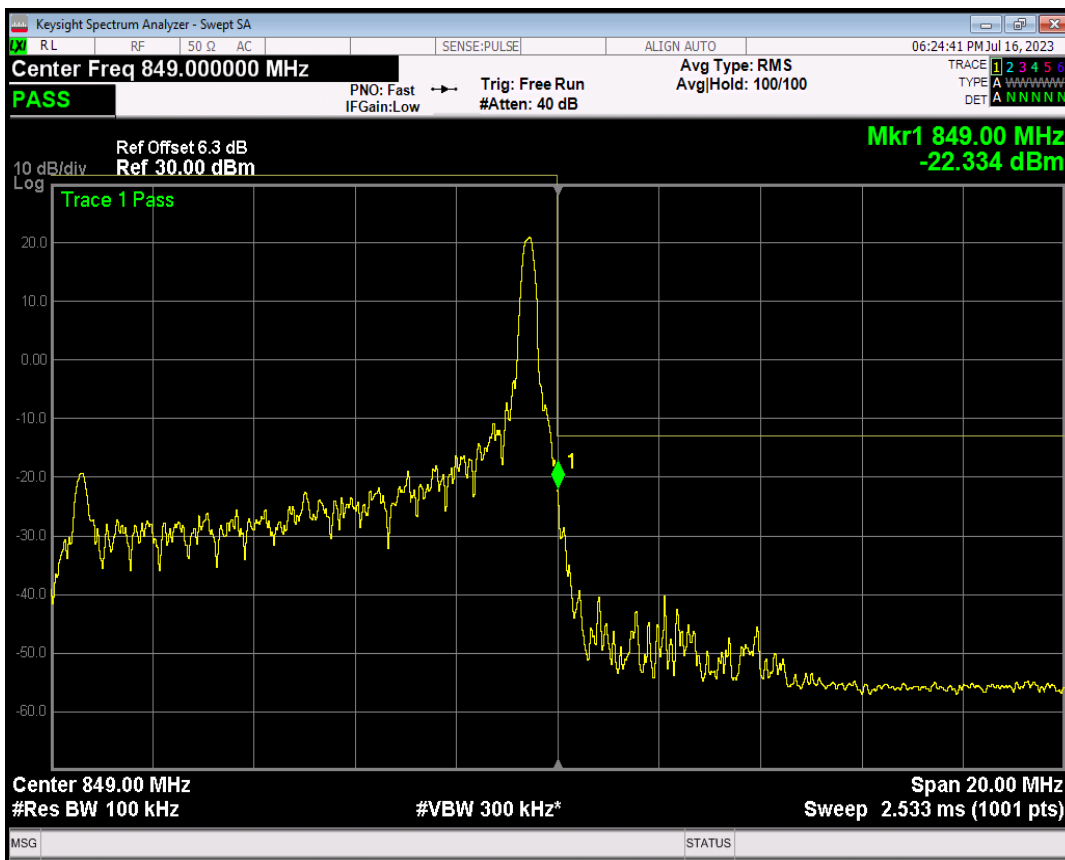

Band26(824-849) 16QAM BW=10MHz Channel=26990 RB Size=1 Position=#Max

Band26(824-849) 16QAM BW=10MHz Channel=26990 RB Size=50 Position=#0