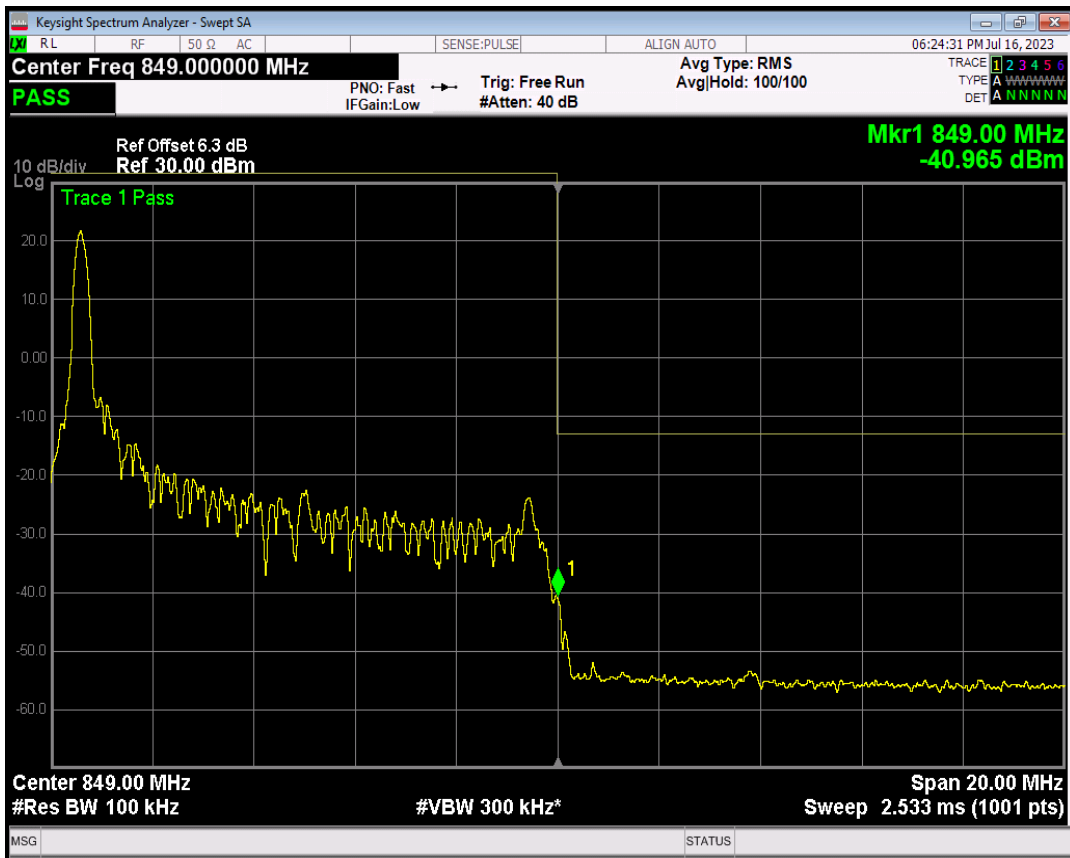

Band26(824-849) QPSK BW=10MHz Channel=26990 RB Size=1 Position=#0

Band26(824-849) QPSK BW=10MHz Channel=26990 RB Size=1 Position=#Max