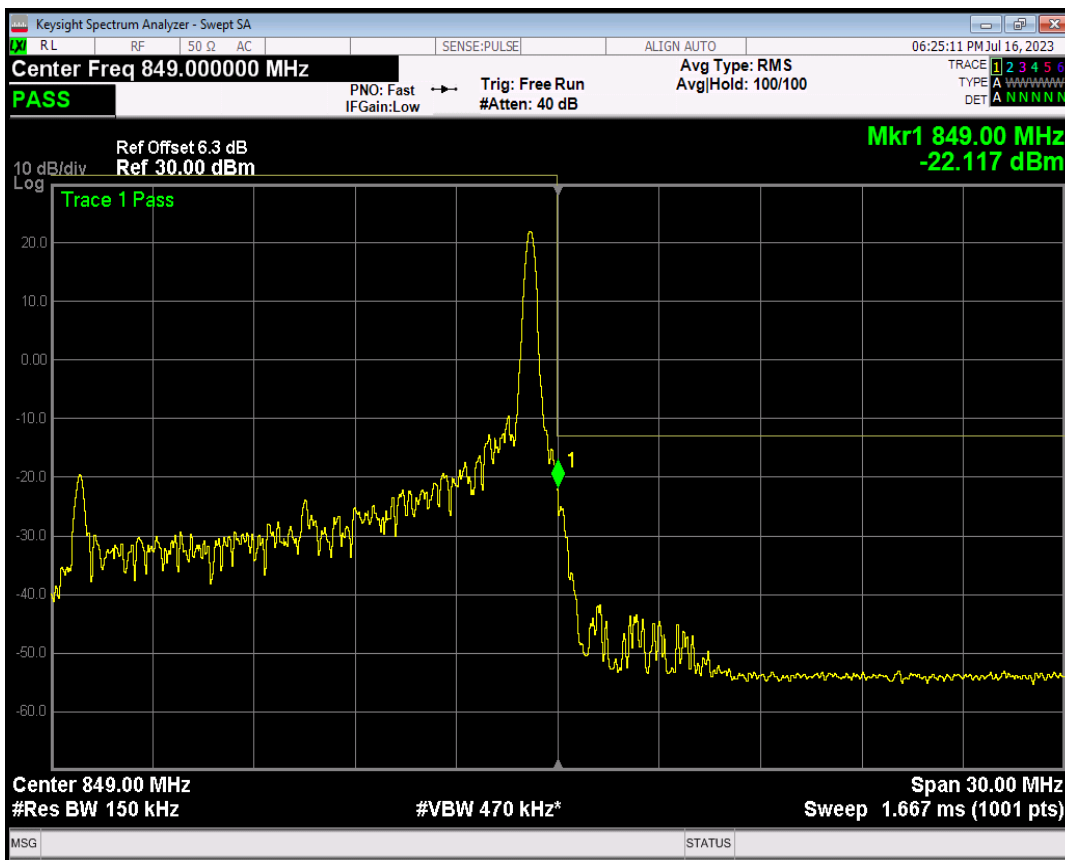

Band26(824-849) QPSK BW=15MHz Channel=26965 RB Size=1 Position=#Max

Band26(824-849) QPSK BW=15MHz Channel=26965 RB Size=75 Position=#0

Band26(824-849) 16QAM BW=15MHz Channel=26965 RB Size=1 Position=#0

Band26(824-849) 16QAM BW=15MHz Channel=26965 RB Size=1 Position=#Max