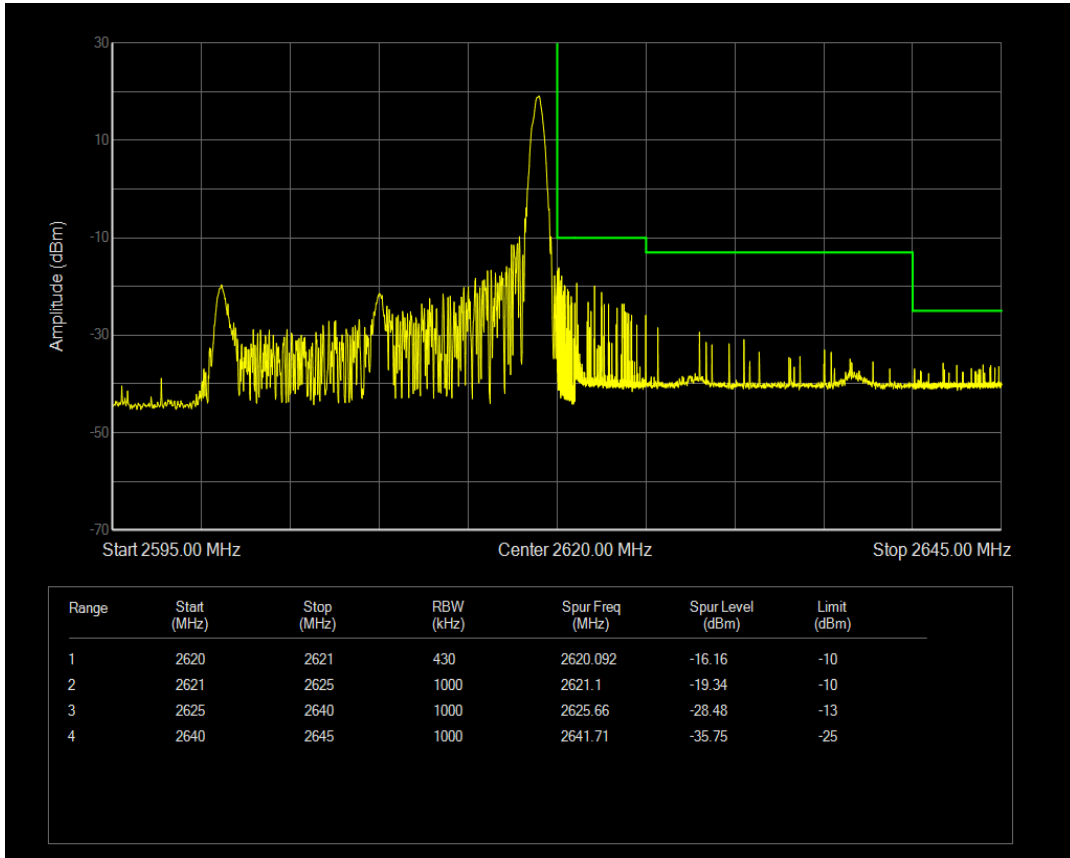

Band38 QPSK BW=20MHz Channel=38150 RB Size=1 Position=#Max

Band38 QPSK BW=20MHz Channel=38150 RB Size=100 Position=#0