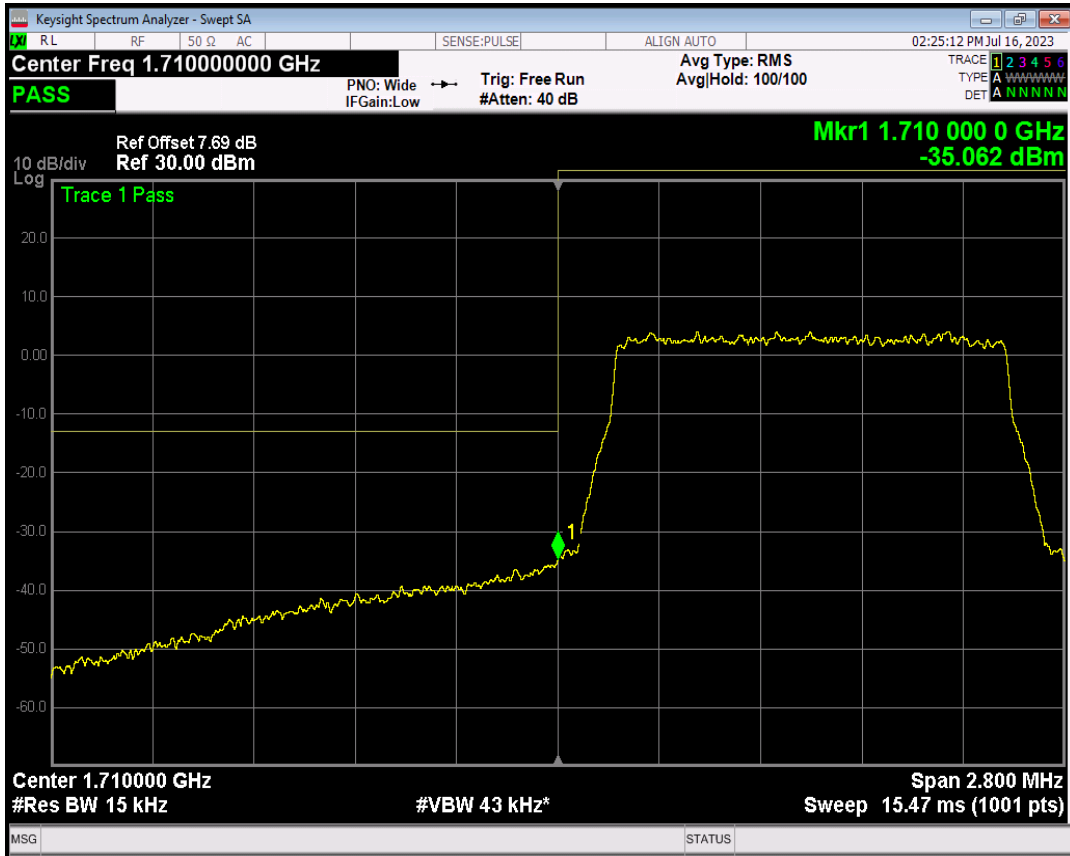

Band38 16QAM BW=20MHz Channel=38150 RB Size=100 Position=#0

Band4 QPSK BW=1.4MHz Channel=19957 RB Size=1 Position=#0

Band4 QPSK BW=1.4MHz Channel=19957 RB Size=1 Position=#Max

Band4 QPSK BW=1.4MHz Channel=19957 RB Size=6 Position=#0

Band4 16QAM BW=1.4MHz Channel=19957 RB Size=1 Position=#0

Band4 16QAM BW=1.4MHz Channel=19957 RB Size=1 Position=#Max

Band4 16QAM BW=1.4MHz Channel=19957 RB Size=6 Position=#0

Band4 QPSK BW=1.4MHz Channel=20393 RB Size=1 Position=#0