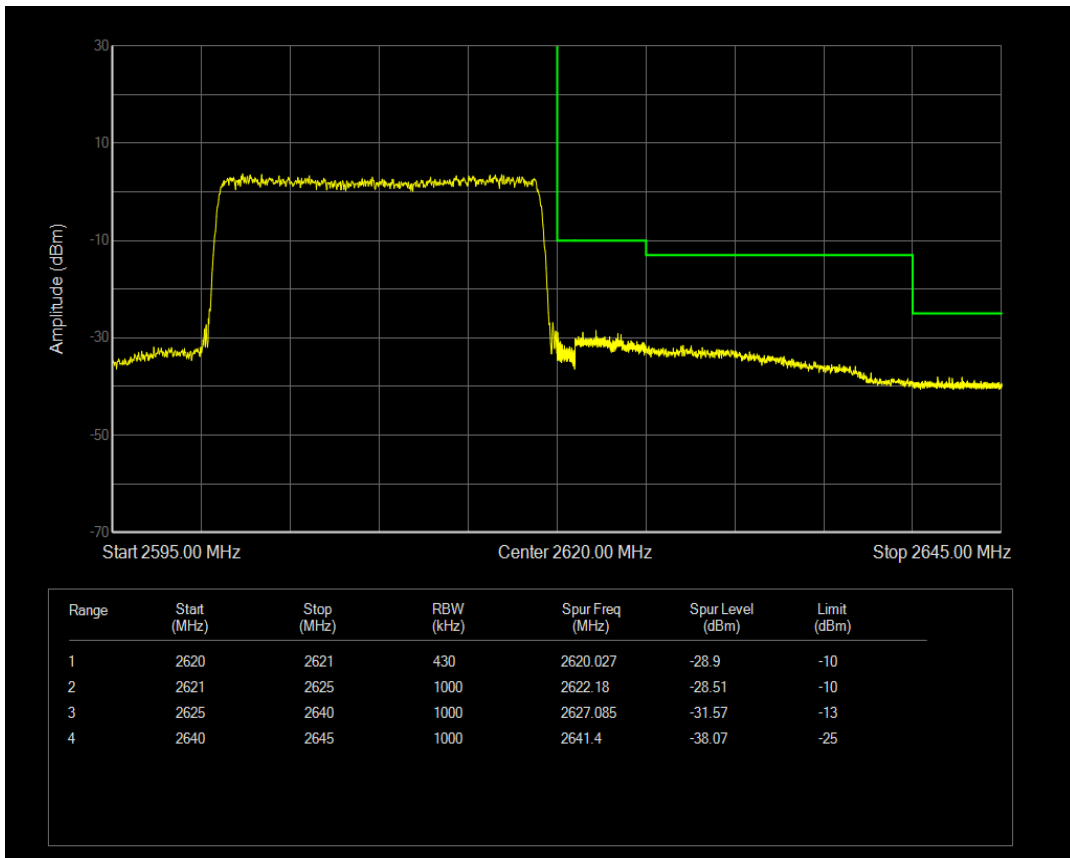

Band38 16QAM BW=20MHz Channel=37850 RB Size=1 Position=#0

Band38 16QAM BW=20MHz Channel=37850 RB Size=1 Position=#Max

Band38 16QAM BW=20MHz Channel=37850 RB Size=100 Position=#0

Band38 QPSK BW=20MHz Channel=38150 RB Size=1 Position=#0

Band38 QPSK BW=20MHz Channel=38150 RB Size=1 Position=#Max

Band38 QPSK BW=20MHz Channel=38150 RB Size=100 Position=#0

Band38 16QAM BW=20MHz Channel=38150 RB Size=1 Position=#0

Band38 16QAM BW=20MHz Channel=38150 RB Size=1 Position=#Max