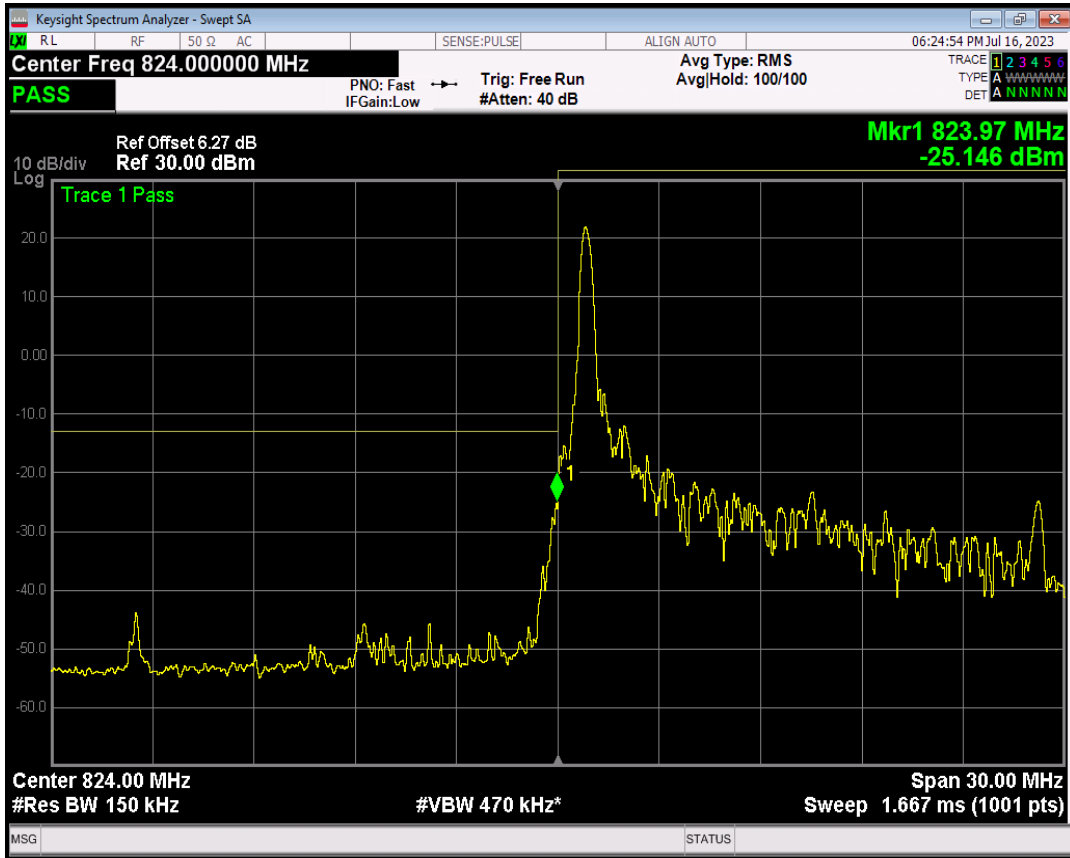

Band26(824-849) QPSK BW=15MHz Channel=26865 RB Size=1 Position=#0

Band26(824-849) QPSK BW=15MHz Channel=26865 RB Size=1 Position=#Max

Band26(824-849) QPSK BW=15MHz Channel=26865 RB Size=75 Position=#0

Band26(824-849) 16QAM BW=15MHz Channel=26865 RB Size=1 Position=#0