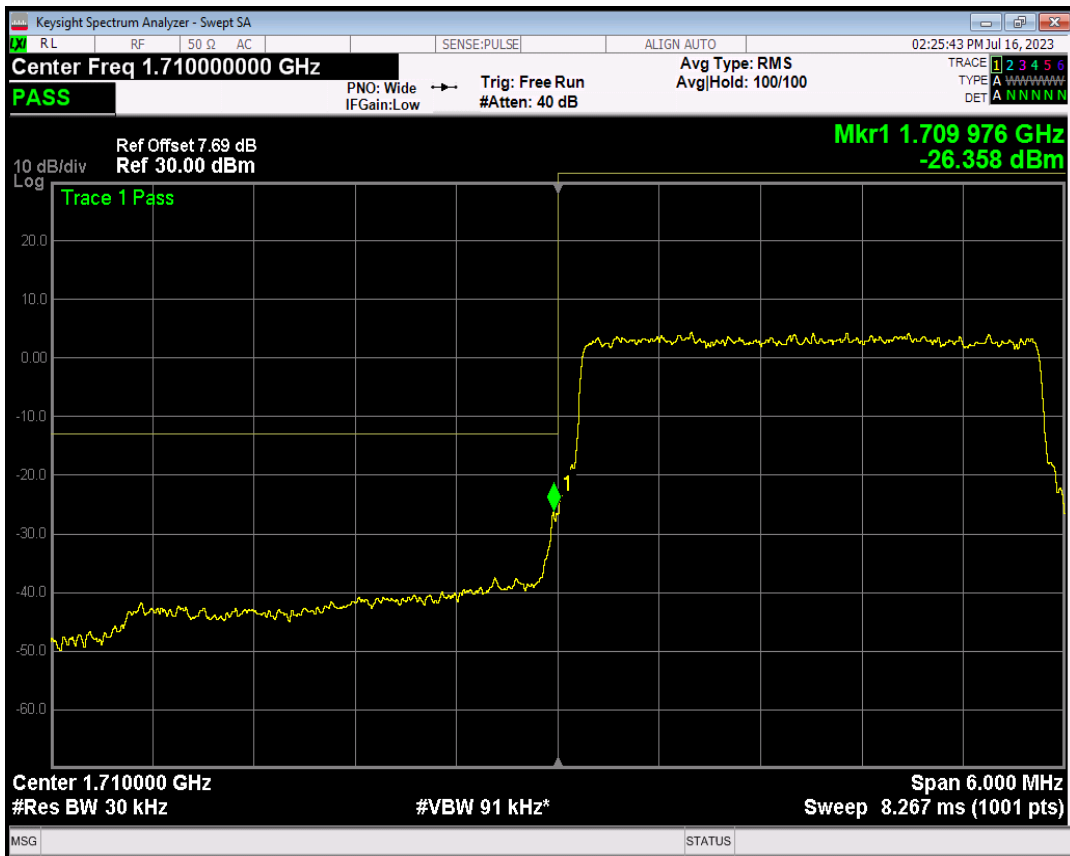

Band4 16QAM BW=1.4MHz Channel=20393 RB Size=6 Position=#0

Band4 QPSK BW=3MHz Channel=19965 RB Size=1 Position=#0

Band4 QPSK BW=3MHz Channel=19965 RB Size=1 Position=#Max

Band4 QPSK BW=3MHz Channel=19965 RB Size=15 Position=#0