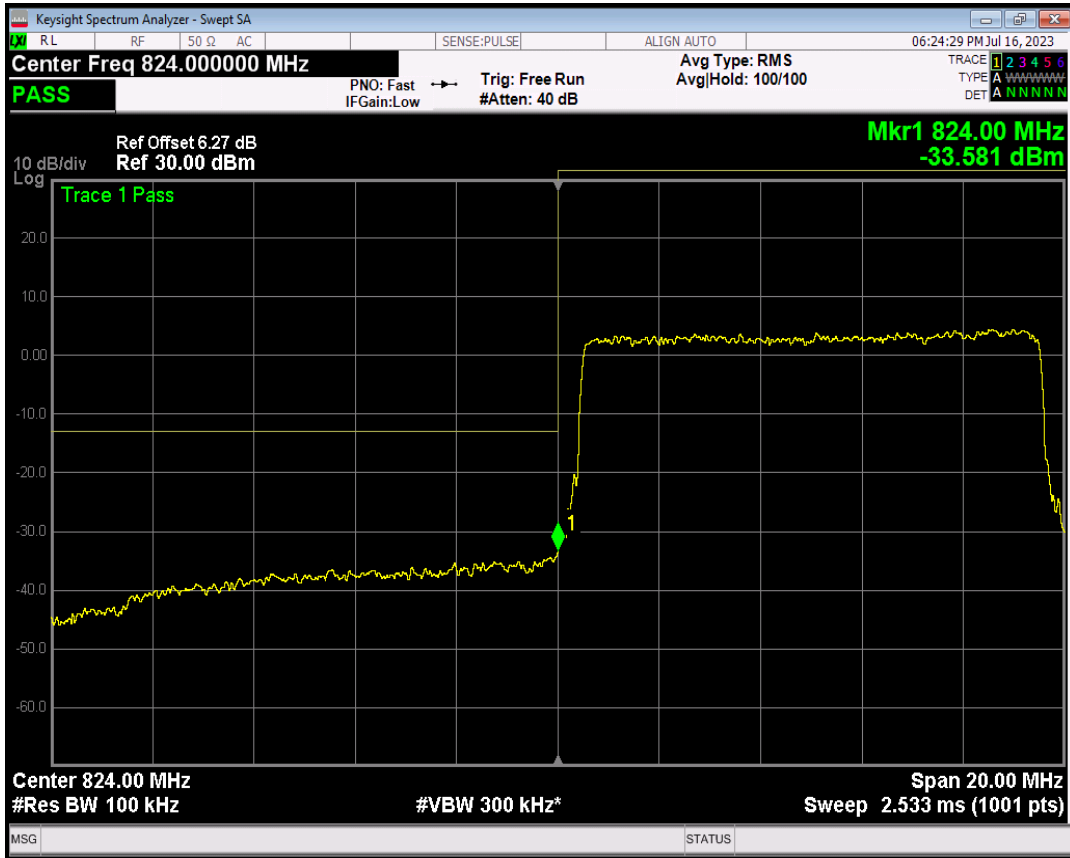

Band26(824-849) 16QAM BW=10MHz Channel=26840 RB Size=50 Position=#0

Band26(824-849) QPSK BW=10MHz Channel=26990 RB Size=1 Position=#0