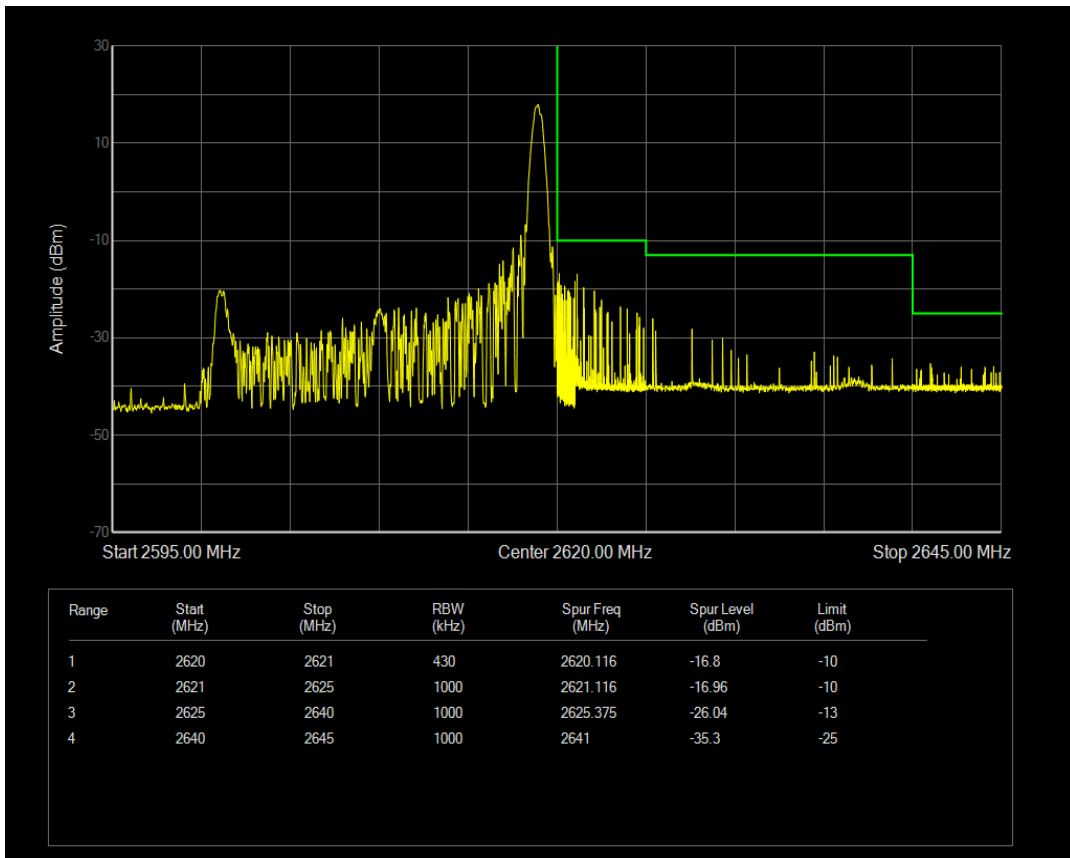

Band38 QPSK BW=20MHz Channel=38150 RB Size=1 Position=#Max

Band38 QPSK BW=20MHz Channel=38150 RB Size=100 Position=#0

Band38 16QAM BW=20MHz Channel=38150 RB Size=1 Position=#0

Band38 16QAM BW=20MHz Channel=38150 RB Size=1 Position=#Max