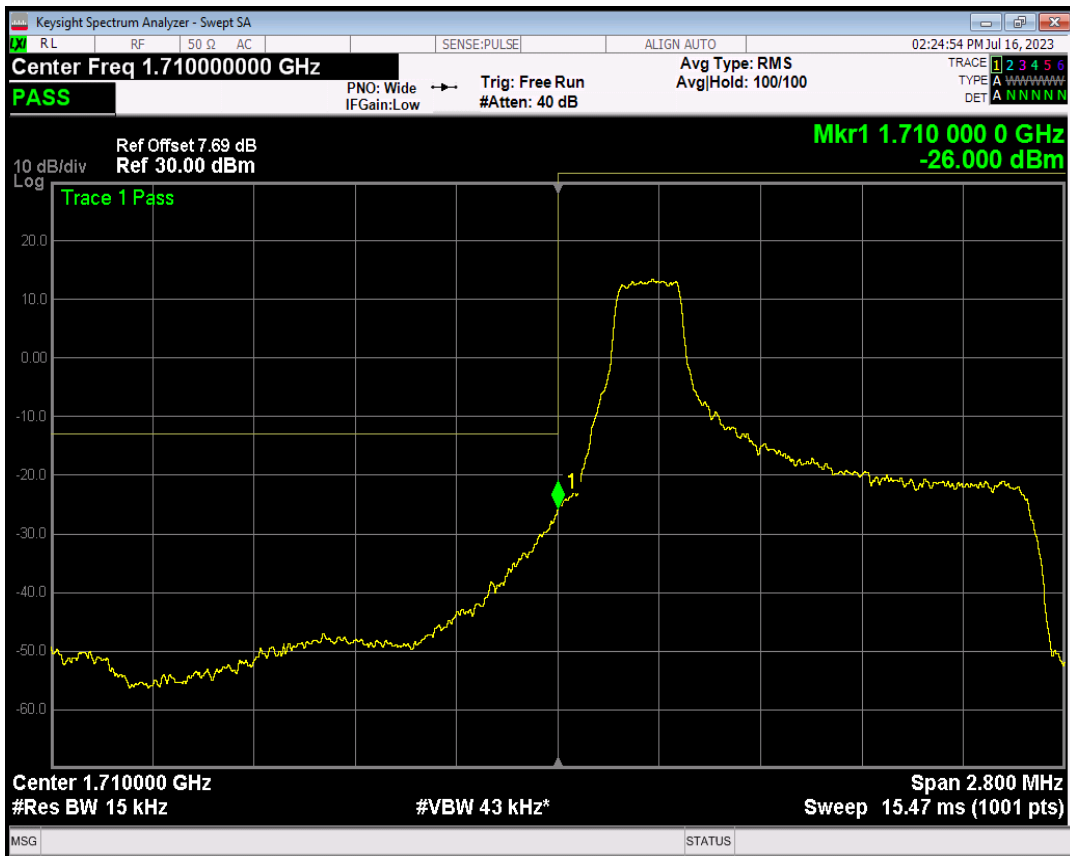

Band4 QPSK BW=1.4MHz Channel=19957 RB Size=1 Position=#0

Band4 QPSK BW=1.4MHz Channel=19957 RB Size=1 Position=#Max