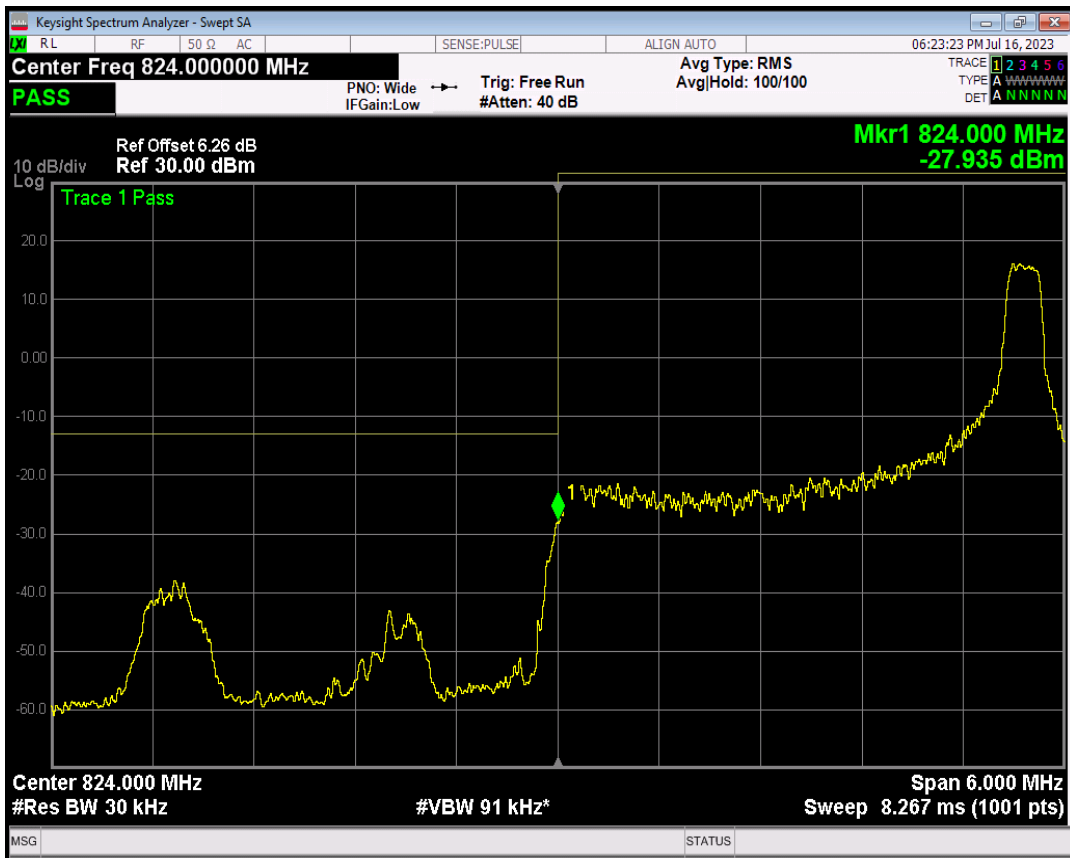

Band26(824-849) QPSK BW=3MHz Channel=26805 RB Size=1 Position=#Max

Band26(824-849) QPSK BW=3MHz Channel=26805 RB Size=15 Position=#0

Band26(824-849) 16QAM BW=3MHz Channel=26805 RB Size=1 Position=#0

Band26(824-849) 16QAM BW=3MHz Channel=26805 RB Size=1 Position=#Max