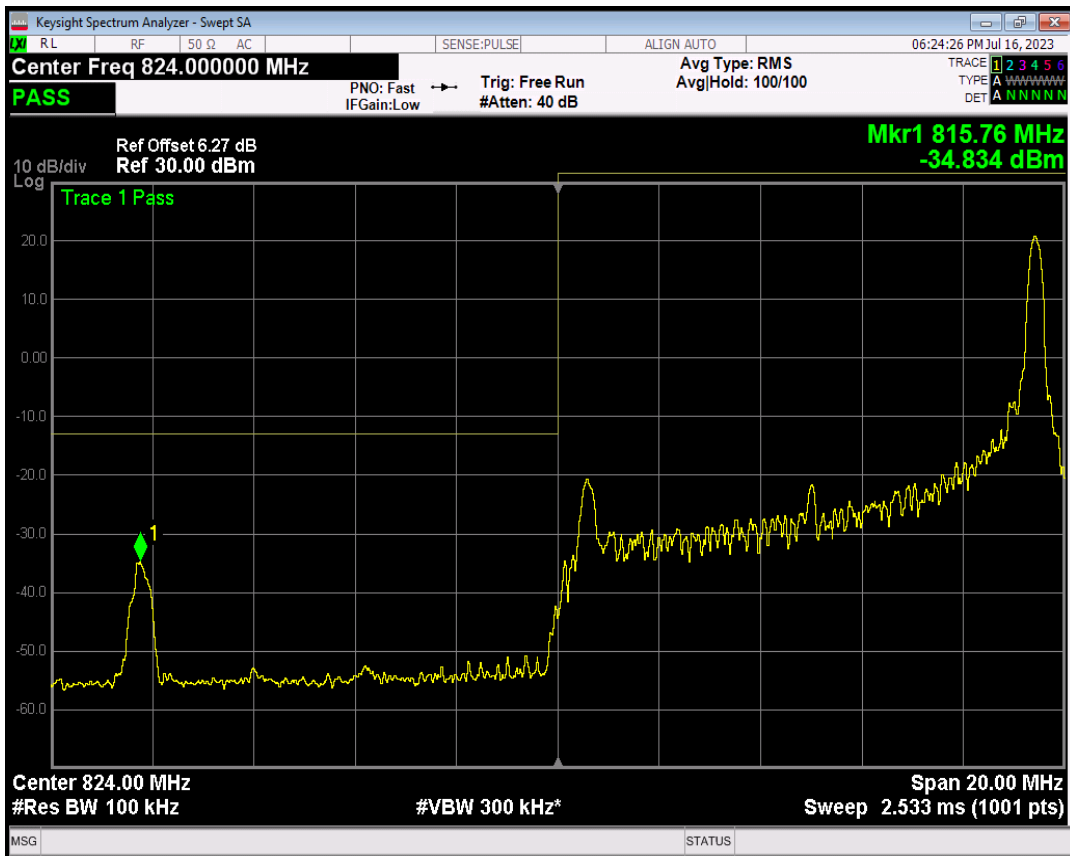

Band26(824-849) QPSK BW=10MHz Channel=26840 RB Size=1 Position=#Max

Band26(824-849) QPSK BW=10MHz Channel=26840 RB Size=50 Position=#0

Band26(824-849) 16QAM BW=10MHz Channel=26840 RB Size=1 Position=#0

Band26(824-849) 16QAM BW=10MHz Channel=26840 RB Size=1 Position=#Max