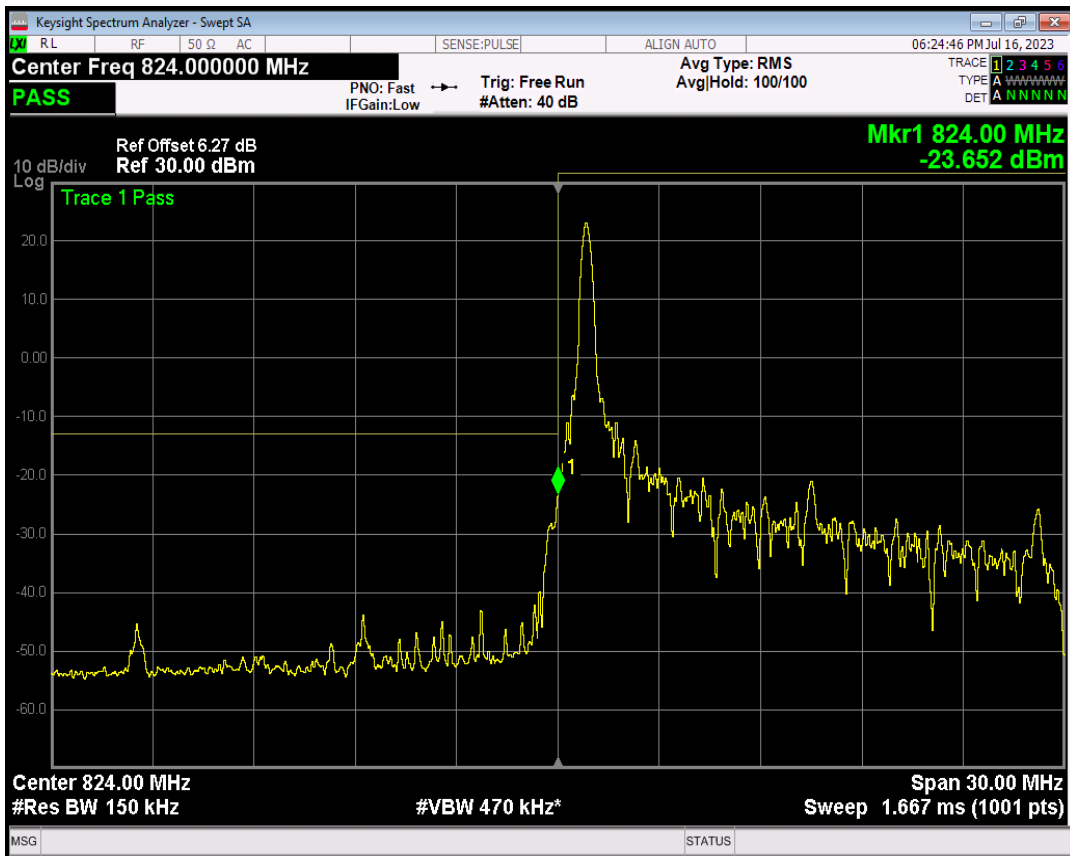

Band26(824-849) QPSK BW=15MHz Channel=26865 RB Size=1 Position=#0

Band26(824-849) QPSK BW=15MHz Channel=26865 RB Size=1 Position=#Max