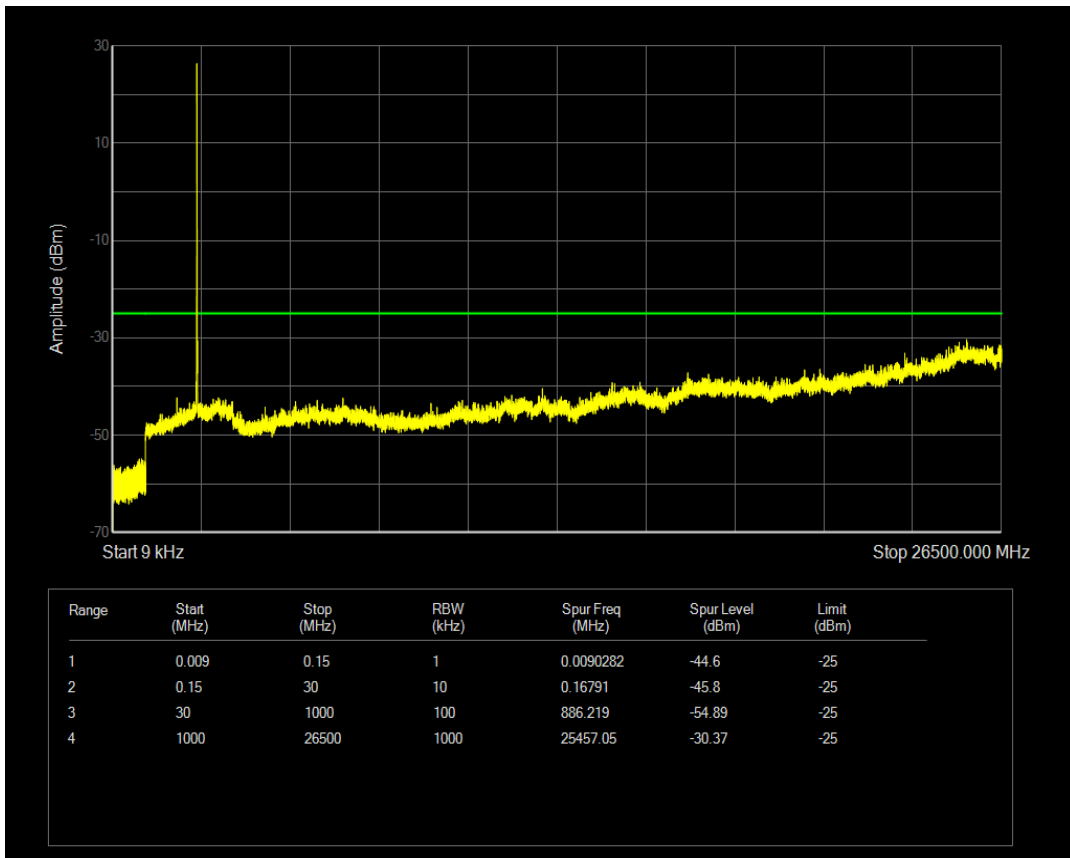

Band7 QPSK BW=10MHz Channel=20800 RB Size=1 Position=#0

Band7 QPSK BW=10MHz Channel=20800 RB Size=50 Position=#0

Band7 16QAM BW=10MHz Channel=20800 RB Size=1 Position=#0

Band7 16QAM BW=10MHz Channel=20800 RB Size=50 Position=#0

Band7 QPSK BW=10MHz Channel=21100 RB Size=1 Position=#0

Band7 QPSK BW=10MHz Channel=21100 RB Size=50 Position=#0

Band7 16QAM BW=10MHz Channel=21100 RB Size=1 Position=#0

Band7 16QAM BW=10MHz Channel=21100 RB Size=50 Position=#0