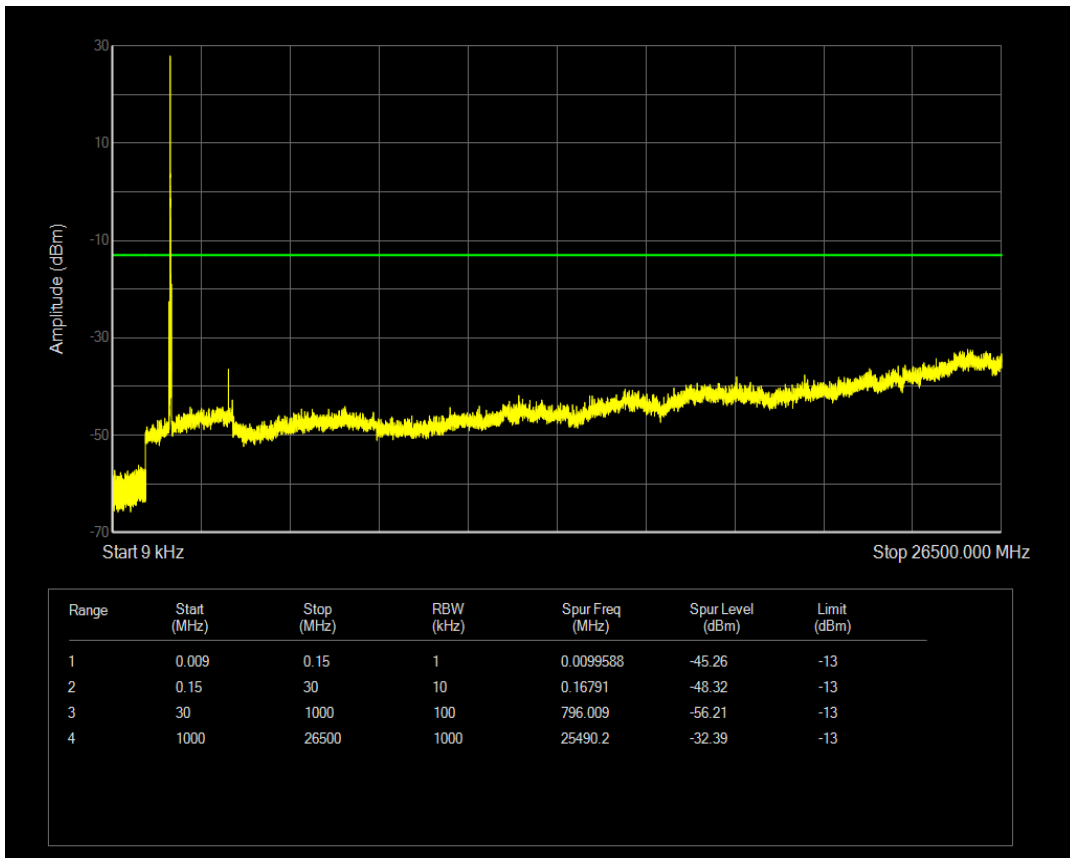

Band66 16QAM BW=20MHz Channel=132322 RB Size=1 Position=#0

Band66 16QAM BW=20MHz Channel=132322 RB Size=100 Position=#0