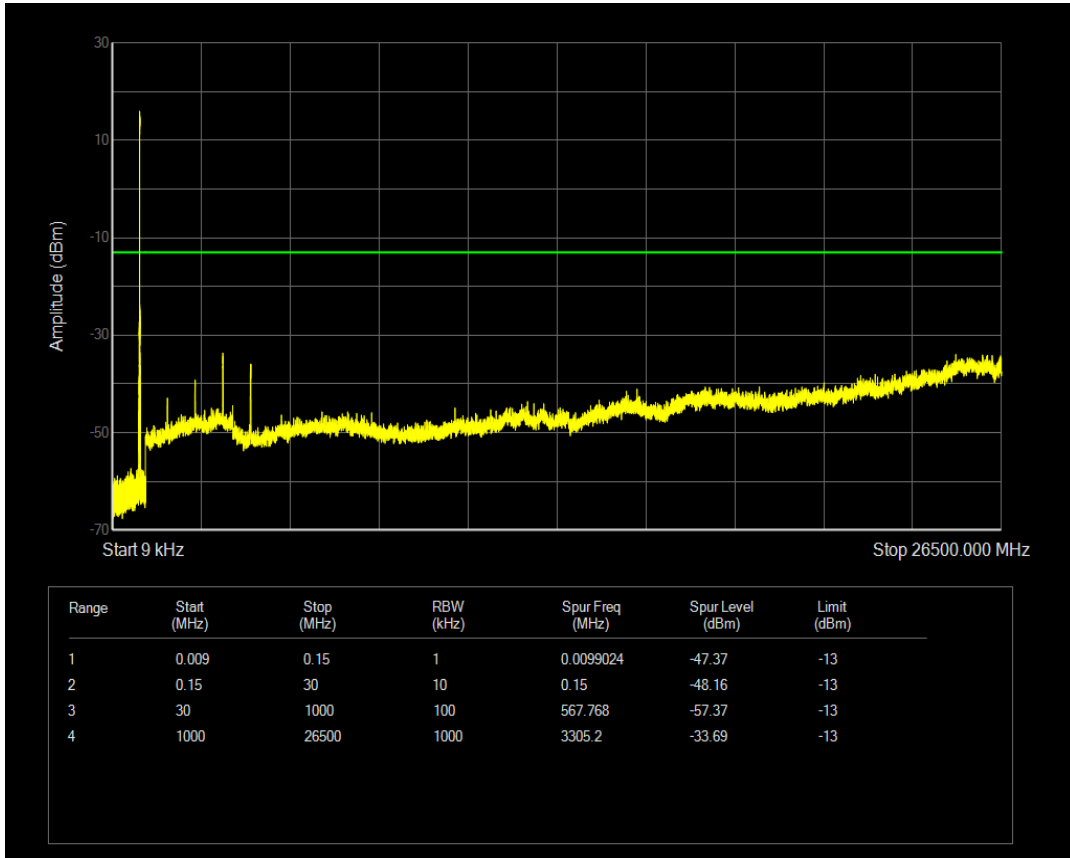

Band5 QPSK BW=3MHz Channel=20635 RB Size=1 Position=#0

Band5 QPSK BW=3MHz Channel=20635 RB Size=15 Position=#0

Band5 16QAM BW=3MHz Channel=20635 RB Size=1 Position=#0

Band5 16QAM BW=3MHz Channel=20635 RB Size=15 Position=#0

Band5 QPSK BW=5MHz Channel=20425 RB Size=1 Position=#0

Band5 QPSK BW=5MHz Channel=20425 RB Size=25 Position=#0

Band5 16QAM BW=5MHz Channel=20425 RB Size=1 Position=#0

Band5 16QAM BW=5MHz Channel=20425 RB Size=25 Position=#0