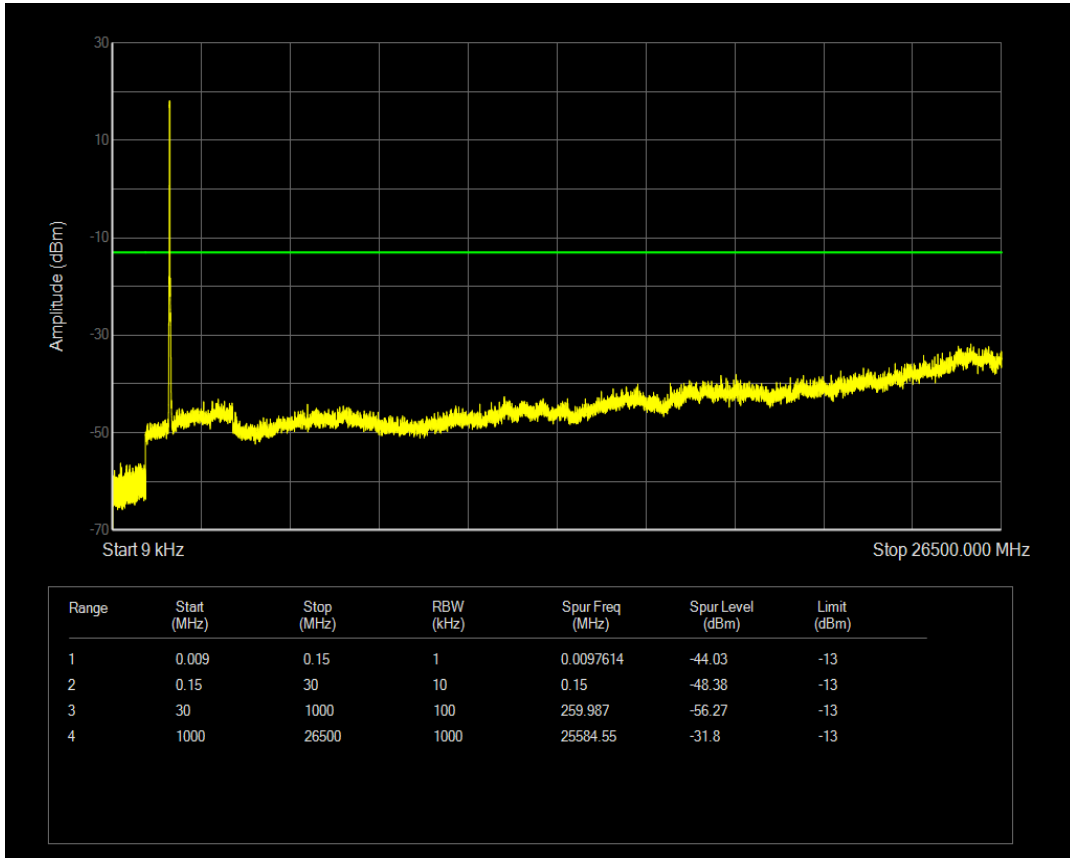

Band66 QPSK BW=20MHz Channel=132072 RB Size=1 Position=#0

Band66 QPSK BW=20MHz Channel=132072 RB Size=100 Position=#0

Band66 16QAM BW=20MHz Channel=132072 RB Size=1 Position=#0

Band66 16QAM BW=20MHz Channel=132072 RB Size=100 Position=#0