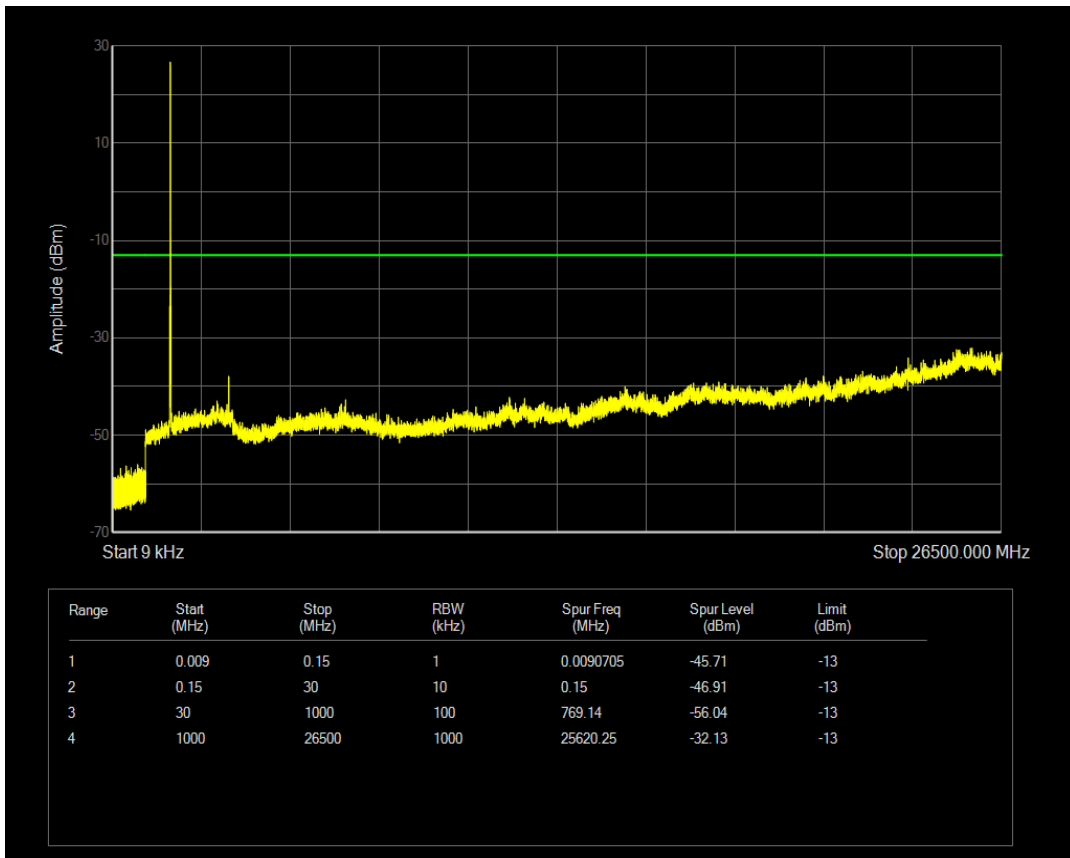

Band66 16QAM BW=10MHz Channel=132322 RB Size=1 Position=#0

Band66 16QAM BW=10MHz Channel=132322 RB Size=50 Position=#0