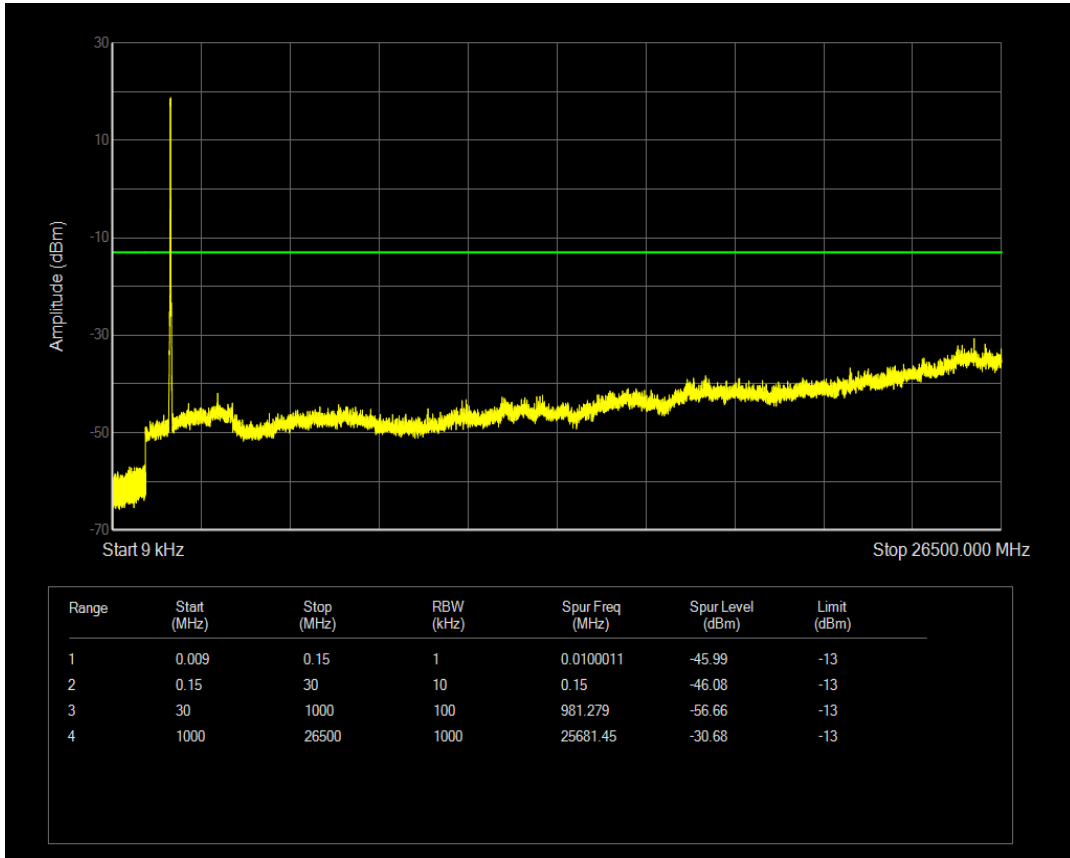

Band66 QPSK BW=20MHz Channel=132322 RB Size=100 Position=#0

Band66 16QAM BW=20MHz Channel=132322 RB Size=1 Position=#0