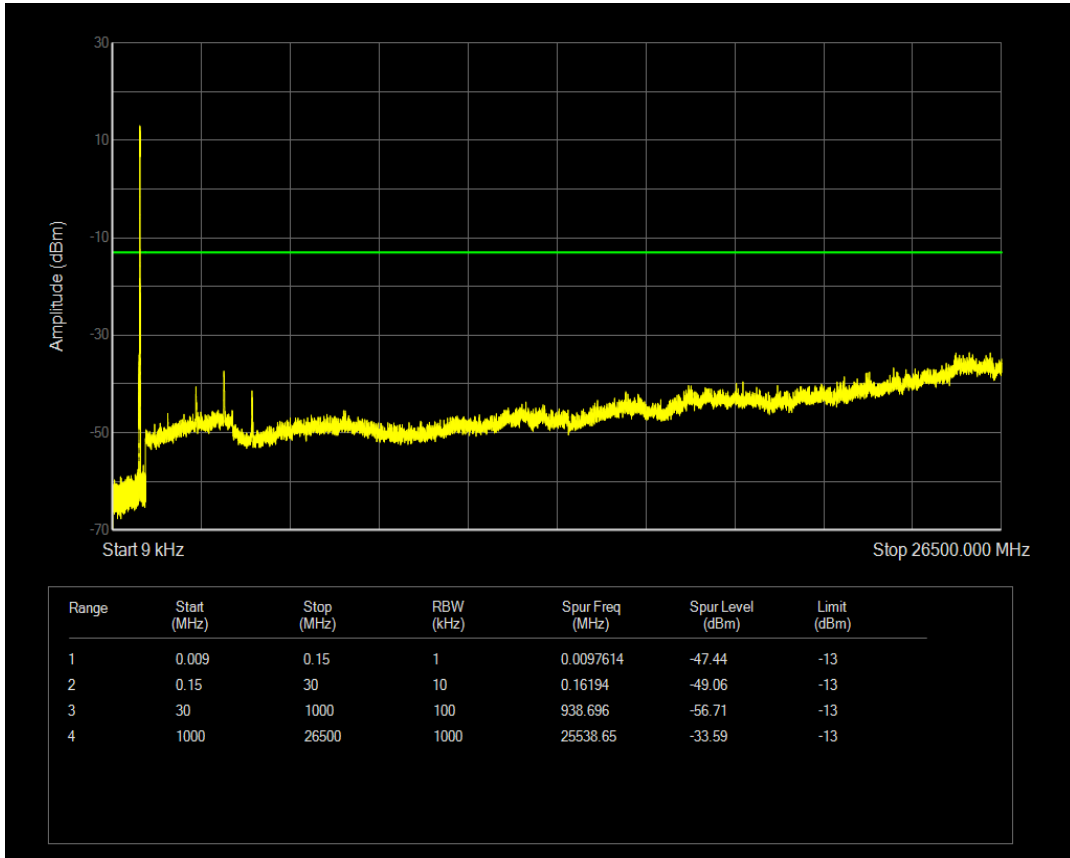

Band5 QPSK BW=10MHz Channel=20450 RB Size=1 Position=#0

Band5 QPSK BW=10MHz Channel=20450 RB Size=50 Position=#0

Band5 16QAM BW=10MHz Channel=20450 RB Size=1 Position=#0

Band5 16QAM BW=10MHz Channel=20450 RB Size=50 Position=#0

Band5 QPSK BW=10MHz Channel=20525 RB Size=1 Position=#0

Band5 QPSK BW=10MHz Channel=20525 RB Size=50 Position=#0

Band5 16QAM BW=10MHz Channel=20525 RB Size=1 Position=#0

Band5 16QAM BW=10MHz Channel=20525 RB Size=50 Position=#0

Band5 QPSK BW=10MHz Channel=20600 RB Size=1 Position=#0

Band5 QPSK BW=10MHz Channel=20600 RB Size=50 Position=#0

Band5 16QAM BW=10MHz Channel=20600 RB Size=1 Position=#0

Band5 16QAM BW=10MHz Channel=20600 RB Size=50 Position=#0