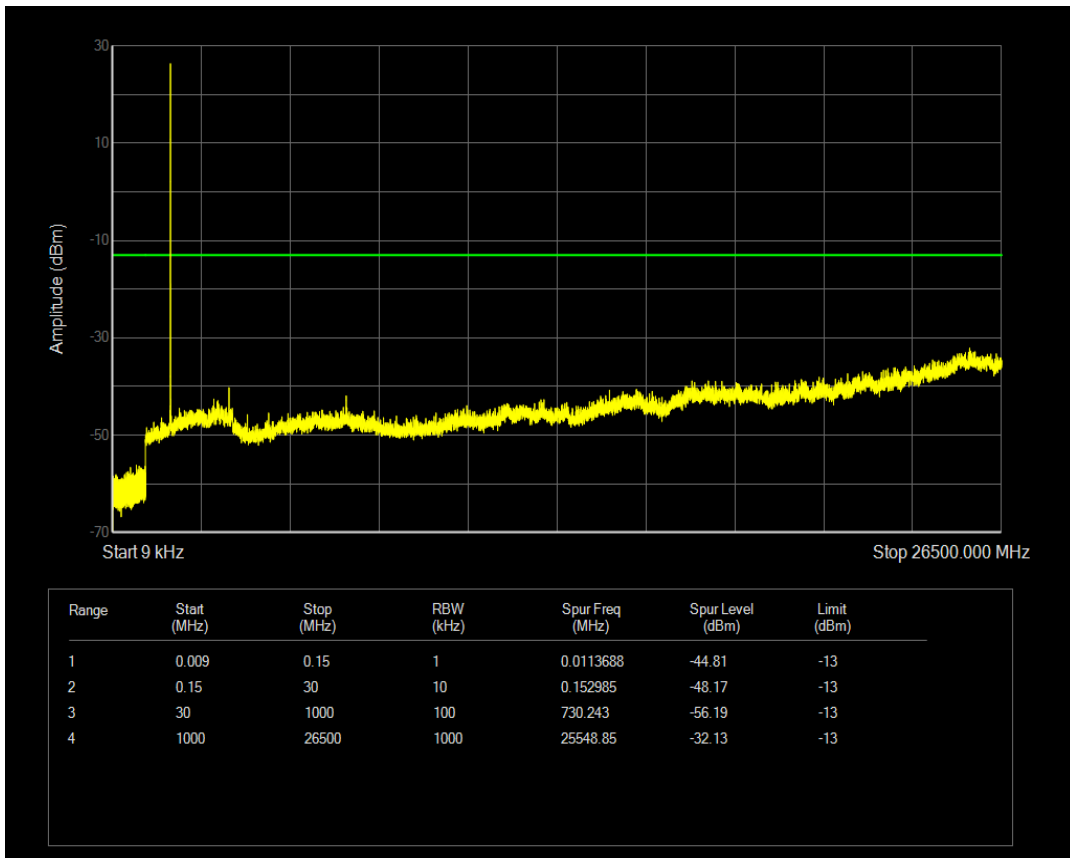

Band66 QPSK BW=1.4MHz Channel=132322 RB Size=1 Position=#0

Band66 QPSK BW=1.4MHz Channel=132322 RB Size=6 Position=#0