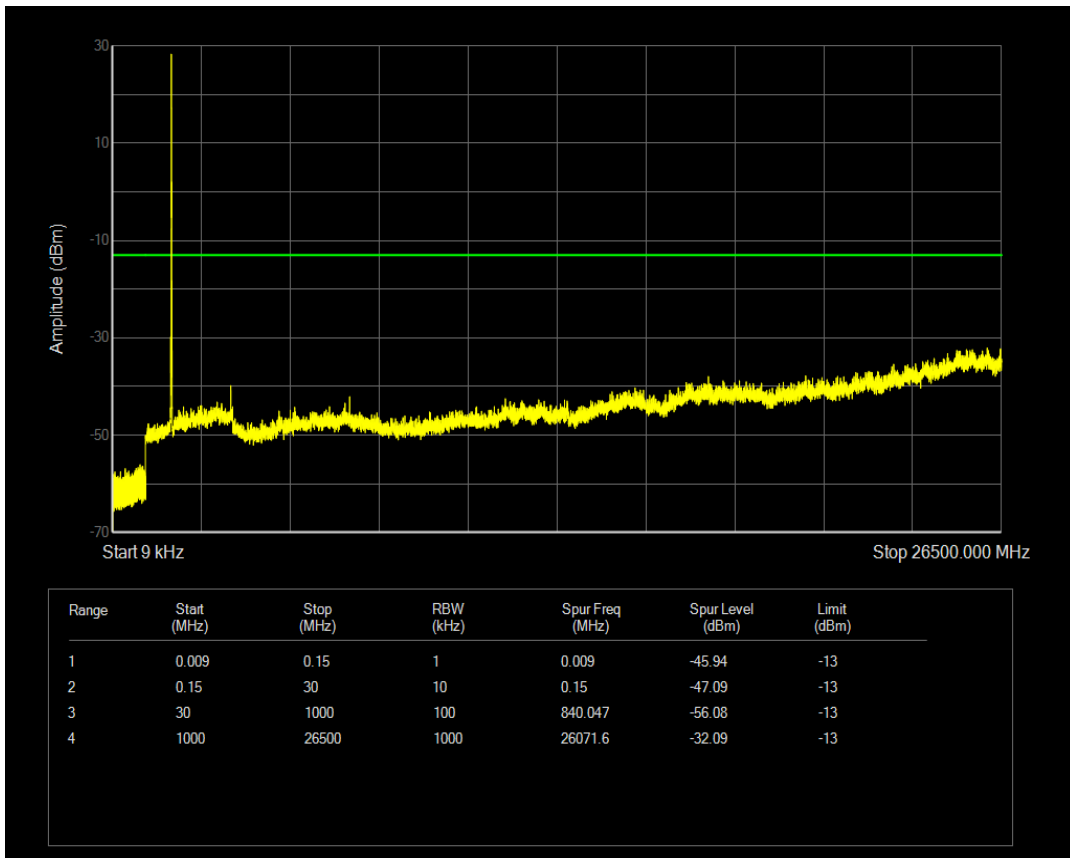

Band66 QPSK BW=10MHz Channel=132622 RB Size=1 Position=#0

Band66 QPSK BW=10MHz Channel=132622 RB Size=50 Position=#0