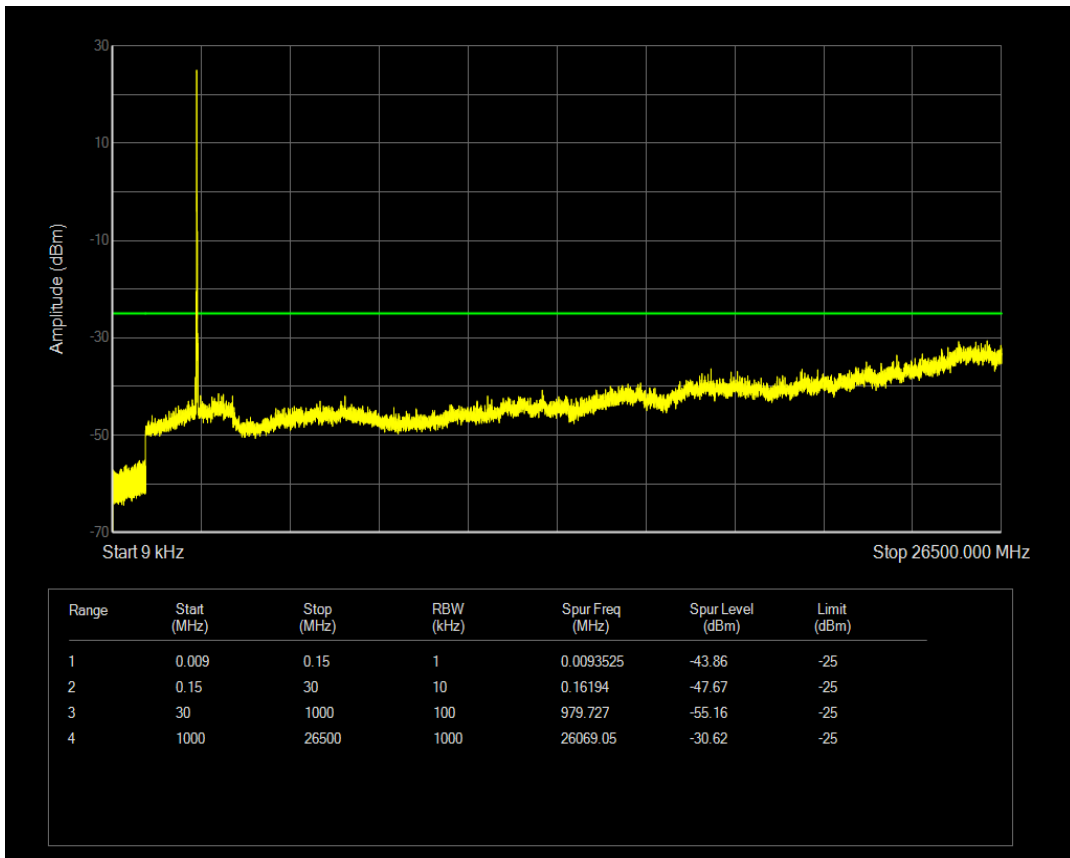

Band7 QPSK BW=20MHz Channel=20850 RB Size=1 Position=#0

Band7 QPSK BW=20MHz Channel=20850 RB Size=100 Position=#0

Band7 16QAM BW=20MHz Channel=20850 RB Size=1 Position=#0

Band7 16QAM BW=20MHz Channel=20850 RB Size=100 Position=#0

Band7 QPSK BW=20MHz Channel=21100 RB Size=1 Position=#0

Band7 QPSK BW=20MHz Channel=21100 RB Size=100 Position=#0

Band7 16QAM BW=20MHz Channel=21100 RB Size=1 Position=#0

Band7 16QAM BW=20MHz Channel=21100 RB Size=100 Position=#0