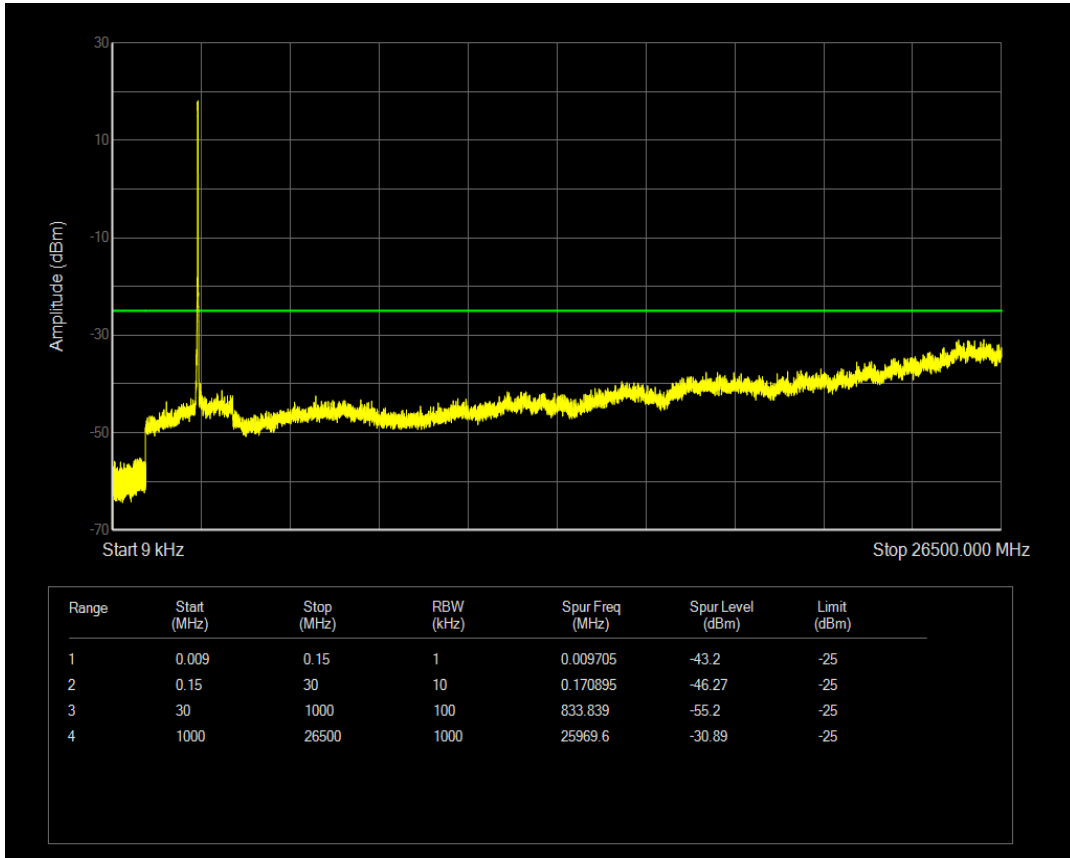

Band7 QPSK BW=20MHz Channel=21350 RB Size=100 Position=#0

Band7 16QAM BW=20MHz Channel=21350 RB Size=1 Position=#0