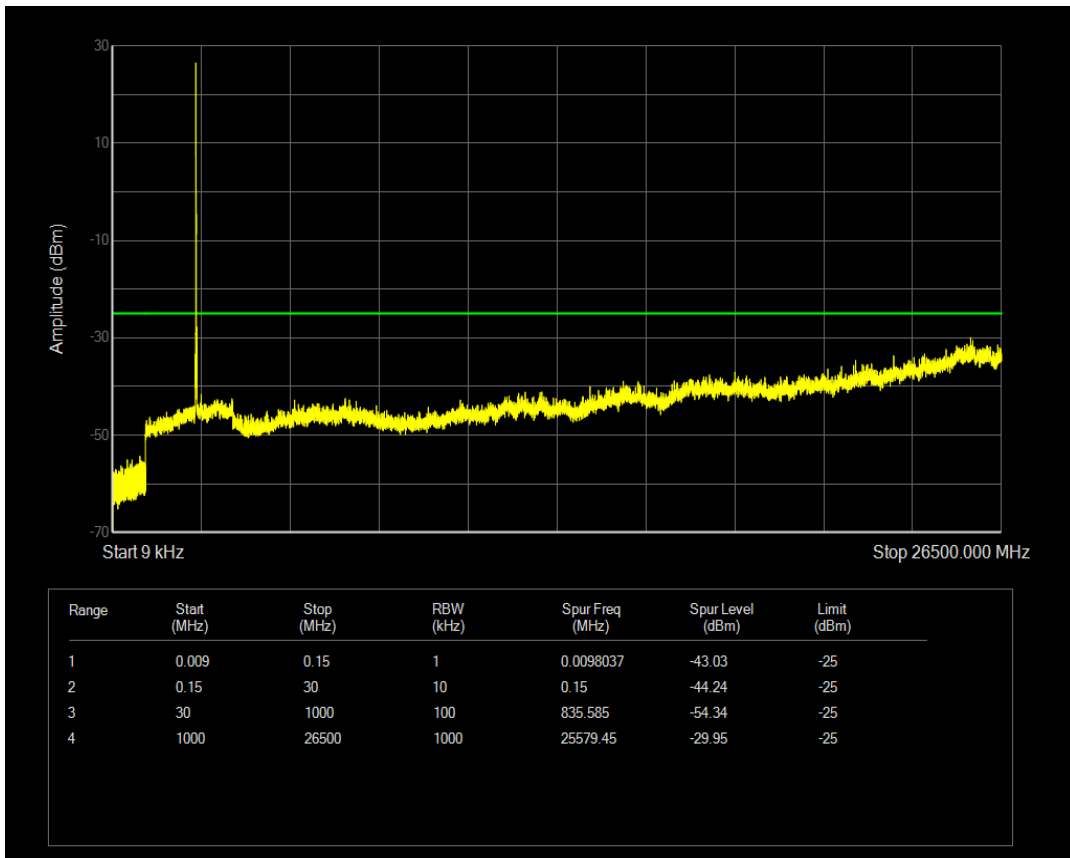

Band7 QPSK BW=15MHz Channel=20825 RB Size=1 Position=#0

Band7 QPSK BW=15MHz Channel=20825 RB Size=75 Position=#0