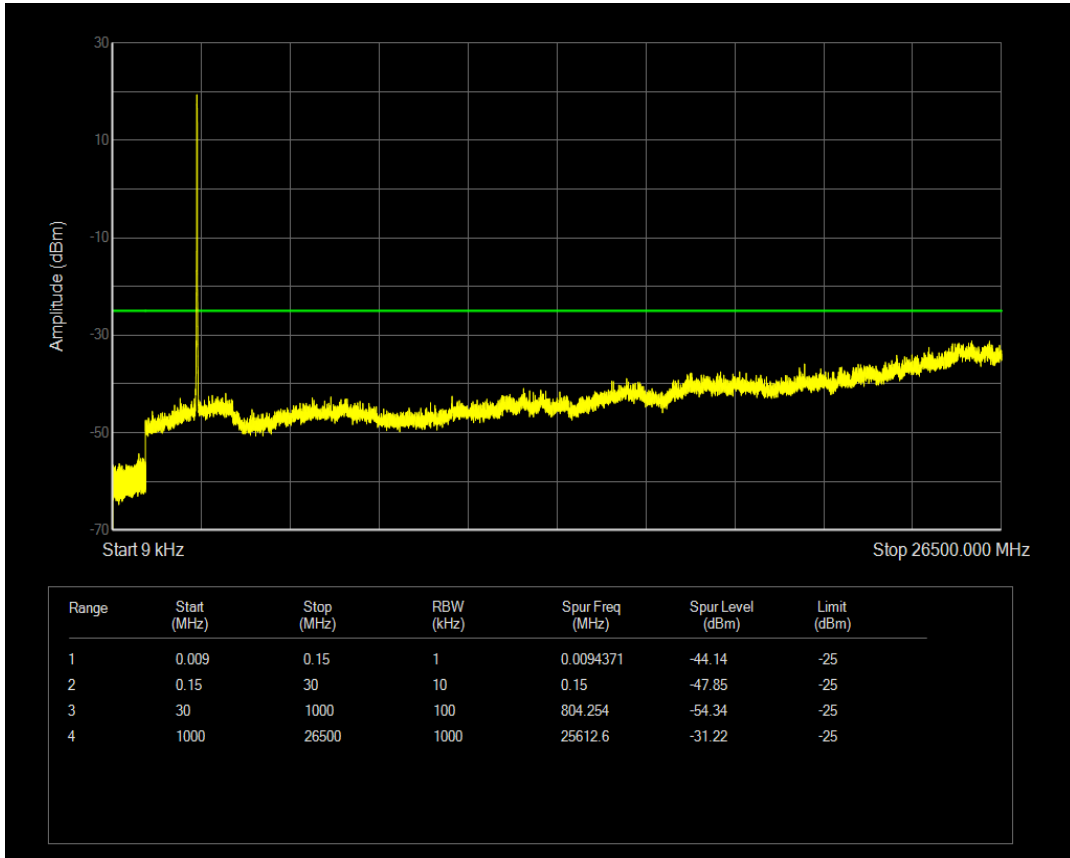

Band7 QPSK BW=15MHz Channel=21100 RB Size=1 Position=#0

Band7 QPSK BW=15MHz Channel=21100 RB Size=75 Position=#0

Band7 16QAM BW=15MHz Channel=21100 RB Size=1 Position=#0

Band7 16QAM BW=15MHz Channel=21100 RB Size=75 Position=#0