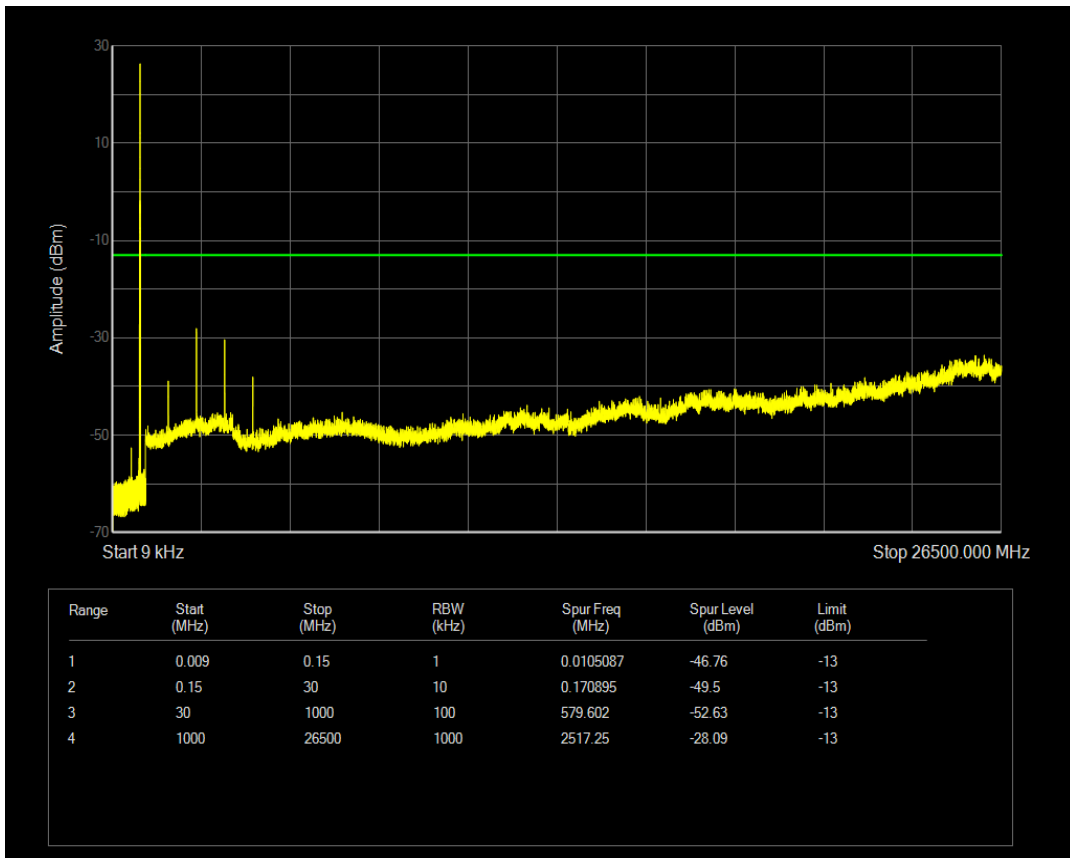

Band5 QPSK BW=10MHz Channel=20525 RB Size=1 Position=#0

Band5 QPSK BW=10MHz Channel=20525 RB Size=50 Position=#0

Band5 16QAM BW=10MHz Channel=20525 RB Size=1 Position=#0

Band5 16QAM BW=10MHz Channel=20525 RB Size=50 Position=#0

Band5 QPSK BW=10MHz Channel=20600 RB Size=1 Position=#0

Band5 QPSK BW=10MHz Channel=20600 RB Size=50 Position=#0

Band5 16QAM BW=10MHz Channel=20600 RB Size=1 Position=#0

Band5 16QAM BW=10MHz Channel=20600 RB Size=50 Position=#0