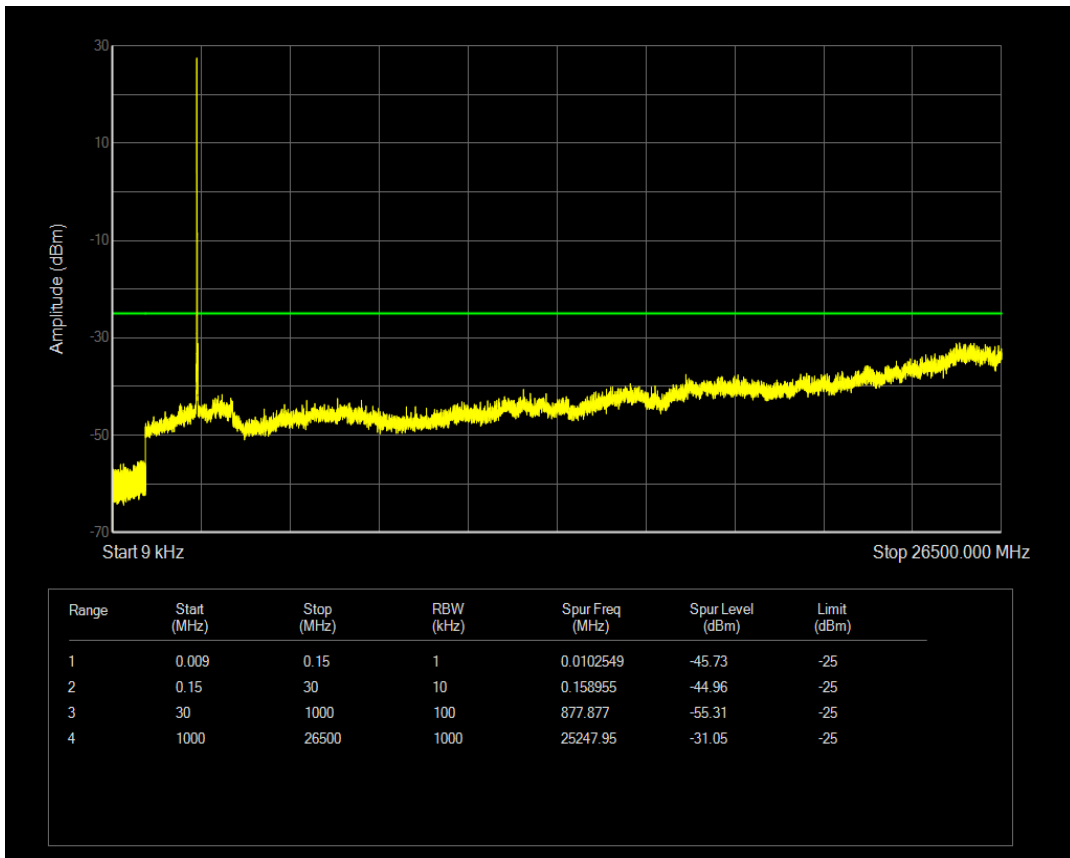

Band7 QPSK BW=15MHz Channel=21100 RB Size=1 Position=#0

Band7 QPSK BW=15MHz Channel=21100 RB Size=75 Position=#0