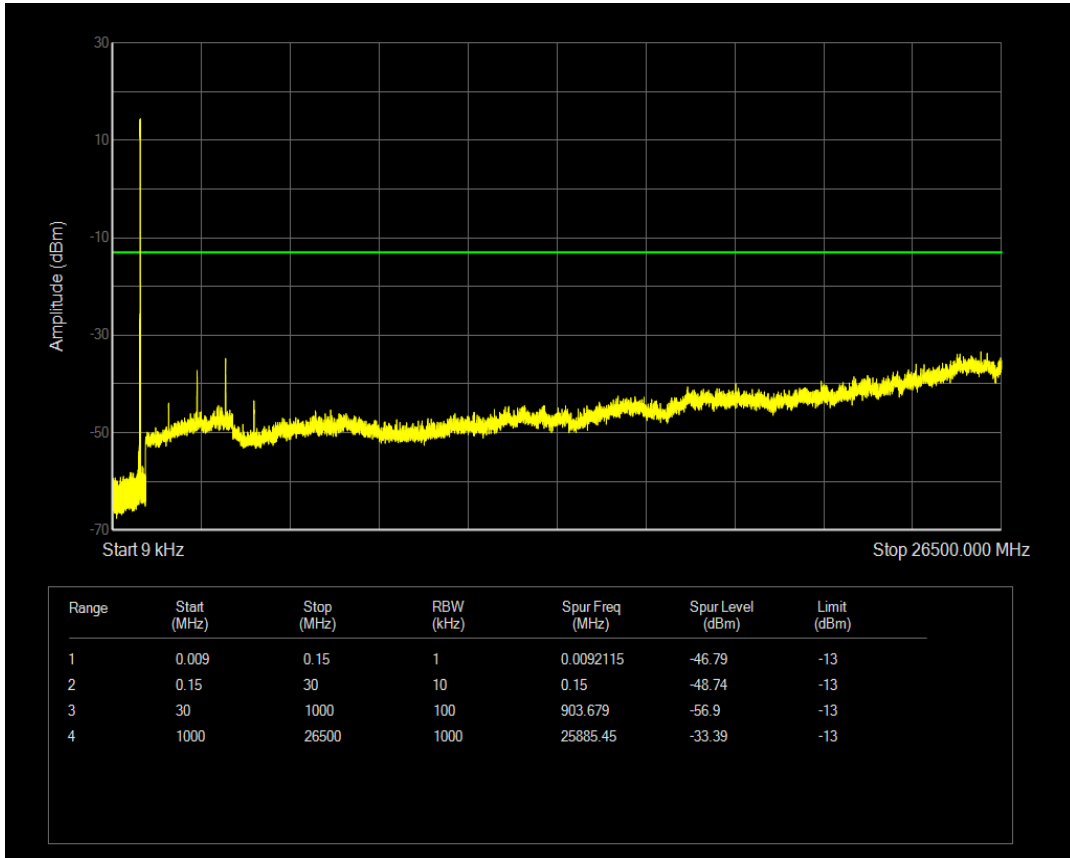

Band5 QPSK BW=5MHz Channel=20625 RB Size=1 Position=#0

Band5 QPSK BW=5MHz Channel=20625 RB Size=25 Position=#0

Band5 16QAM BW=5MHz Channel=20625 RB Size=1 Position=#0

Band5 16QAM BW=5MHz Channel=20625 RB Size=25 Position=#0

Band5 QPSK BW=10MHz Channel=20450 RB Size=1 Position=#0

Band5 QPSK BW=10MHz Channel=20450 RB Size=50 Position=#0

Band5 16QAM BW=10MHz Channel=20450 RB Size=1 Position=#0

Band5 16QAM BW=10MHz Channel=20450 RB Size=50 Position=#0