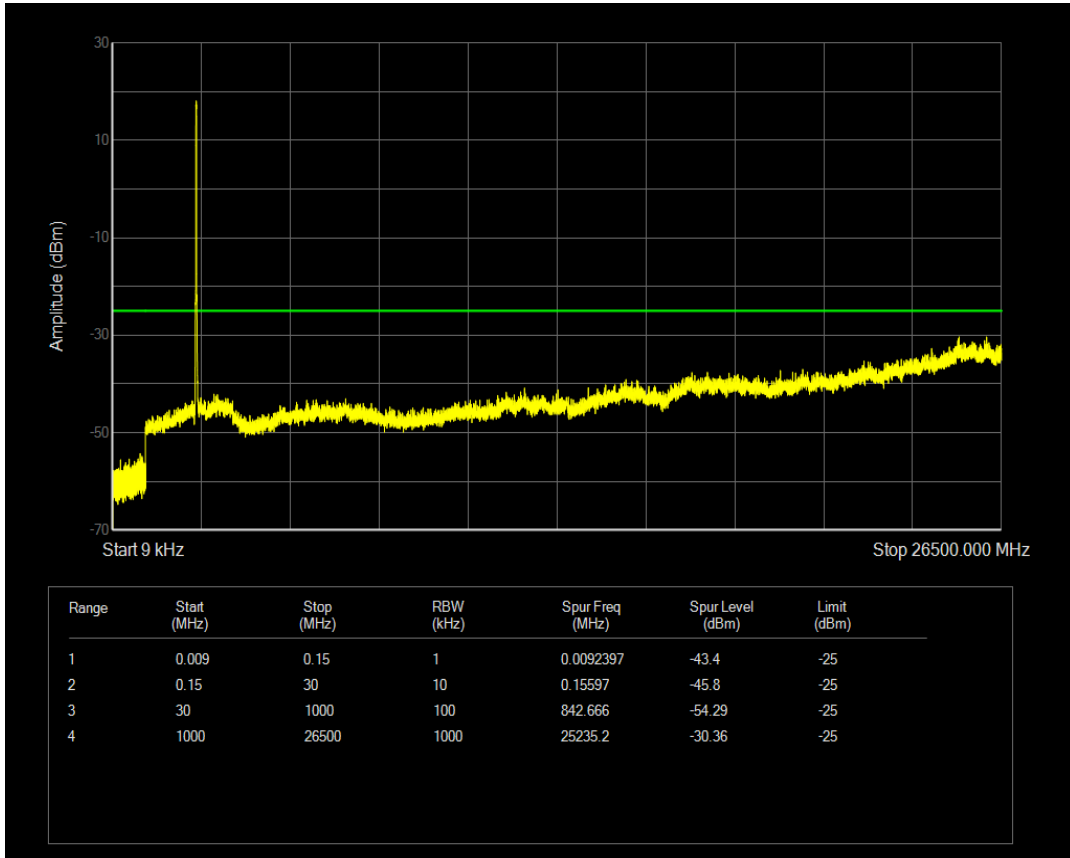

Band7 QPSK BW=15MHz Channel=21375 RB Size=1 Position=#0

Band7 QPSK BW=15MHz Channel=21375 RB Size=75 Position=#0

Band7 16QAM BW=15MHz Channel=21375 RB Size=1 Position=#0

Band7 16QAM BW=15MHz Channel=21375 RB Size=75 Position=#0

Band7 QPSK BW=20MHz Channel=20850 RB Size=1 Position=#0

Band7 QPSK BW=20MHz Channel=20850 RB Size=100 Position=#0

Band7 16QAM BW=20MHz Channel=20850 RB Size=1 Position=#0

Band7 16QAM BW=20MHz Channel=20850 RB Size=100 Position=#0