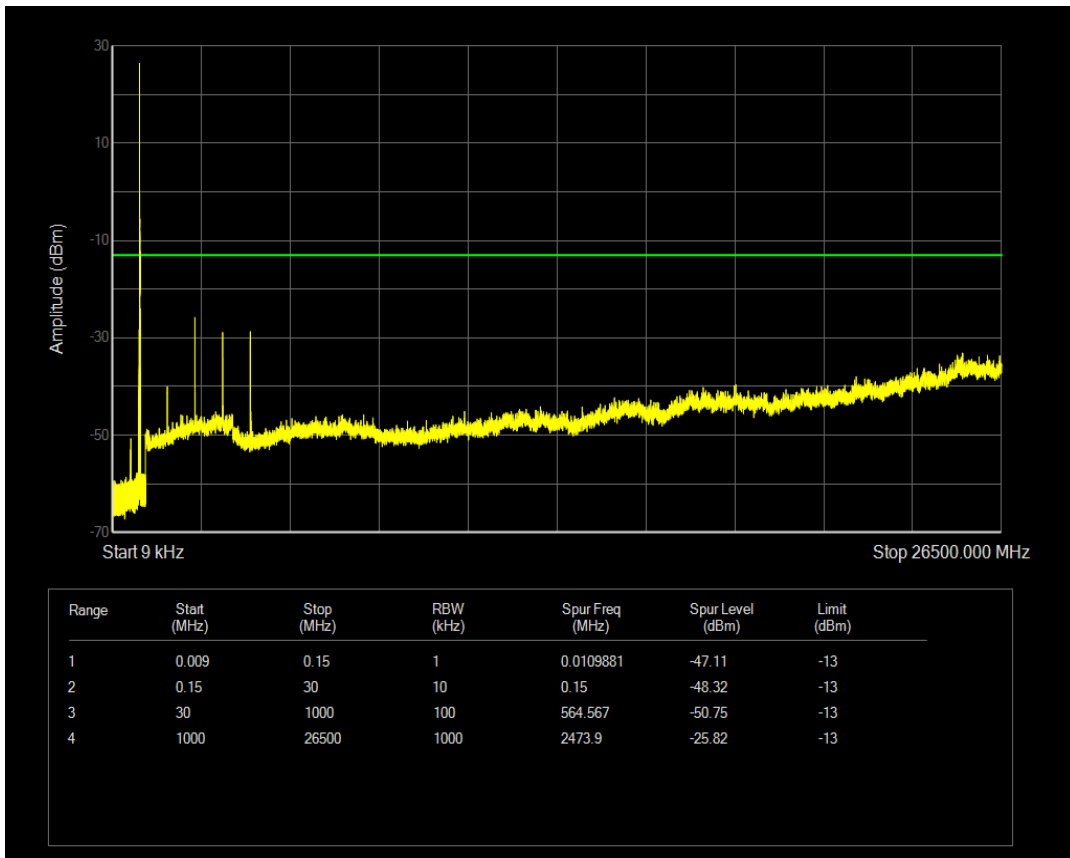

Band5 QPSK BW=5MHz Channel=20625 RB Size=1 Position=#0

Band5 QPSK BW=5MHz Channel=20625 RB Size=25 Position=#0

Band5 16QAM BW=5MHz Channel=20625 RB Size=1 Position=#0

Band5 16QAM BW=5MHz Channel=20625 RB Size=25 Position=#0

Band5 QPSK BW=10MHz Channel=20450 RB Size=1 Position=#0

Band5 QPSK BW=10MHz Channel=20450 RB Size=50 Position=#0

Band5 16QAM BW=10MHz Channel=20450 RB Size=1 Position=#0

Band5 16QAM BW=10MHz Channel=20450 RB Size=50 Position=#0