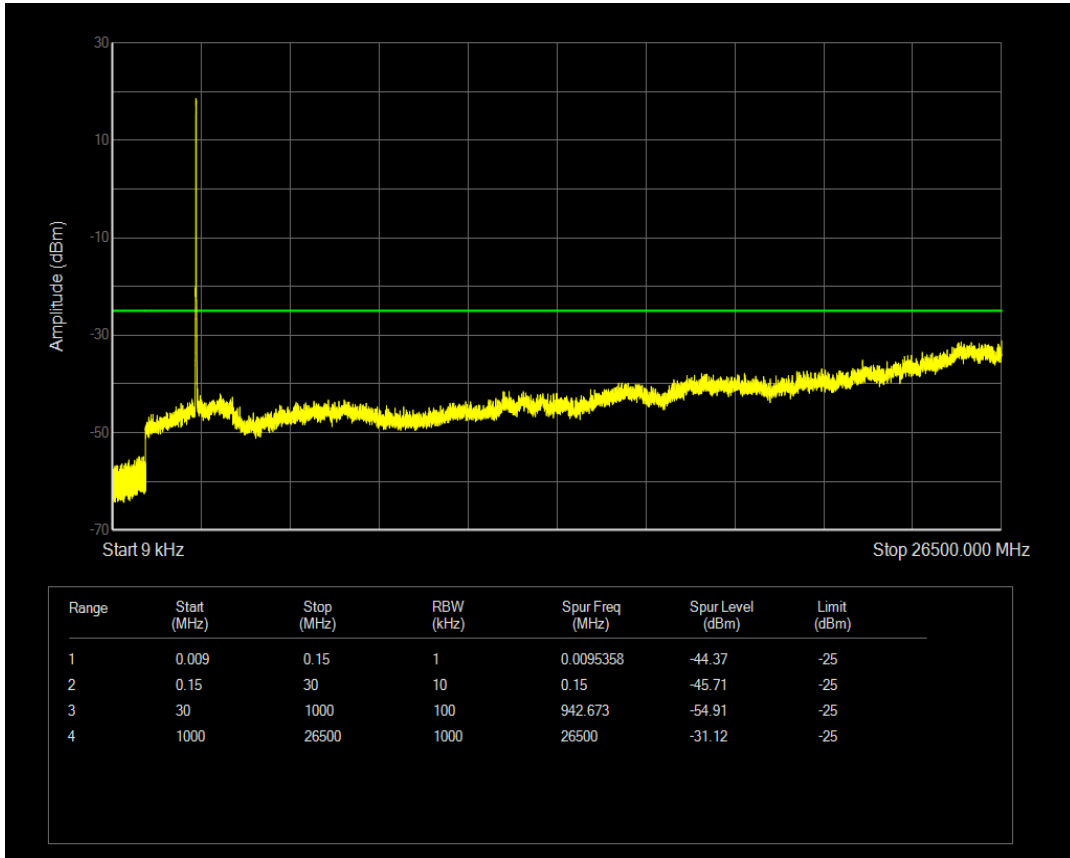

Band7 QPSK BW=15MHz Channel=20825 RB Size=1 Position=#0

Band7 QPSK BW=15MHz Channel=20825 RB Size=75 Position=#0

Band7 16QAM BW=15MHz Channel=20825 RB Size=1 Position=#0

Band7 16QAM BW=15MHz Channel=20825 RB Size=75 Position=#0