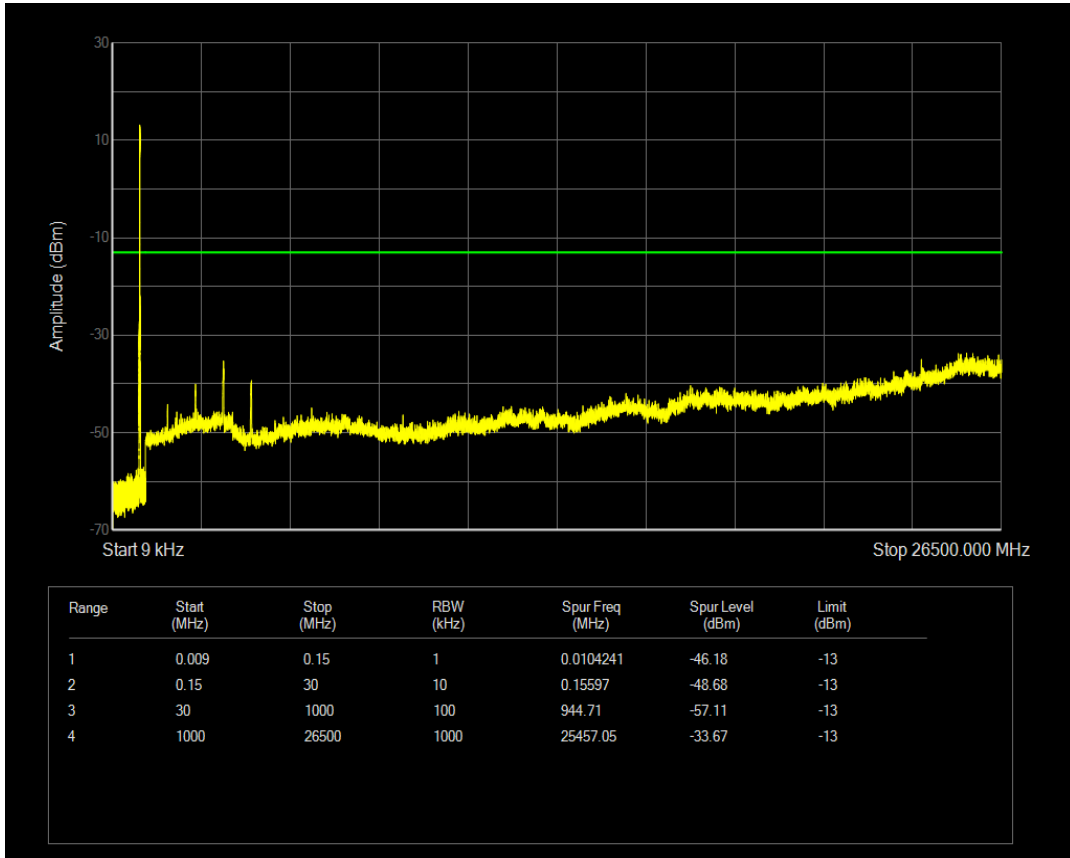

Band5 QPSK BW=10MHz Channel=20450 RB Size=1 Position=#0

Band5 QPSK BW=10MHz Channel=20450 RB Size=50 Position=#0

Band5 16QAM BW=10MHz Channel=20450 RB Size=1 Position=#0

Band5 16QAM BW=10MHz Channel=20450 RB Size=50 Position=#0

Band5 QPSK BW=10MHz Channel=20525 RB Size=1 Position=#0

Band5 QPSK BW=10MHz Channel=20525 RB Size=50 Position=#0

Band5 16QAM BW=10MHz Channel=20525 RB Size=1 Position=#0

Band5 16QAM BW=10MHz Channel=20525 RB Size=50 Position=#0