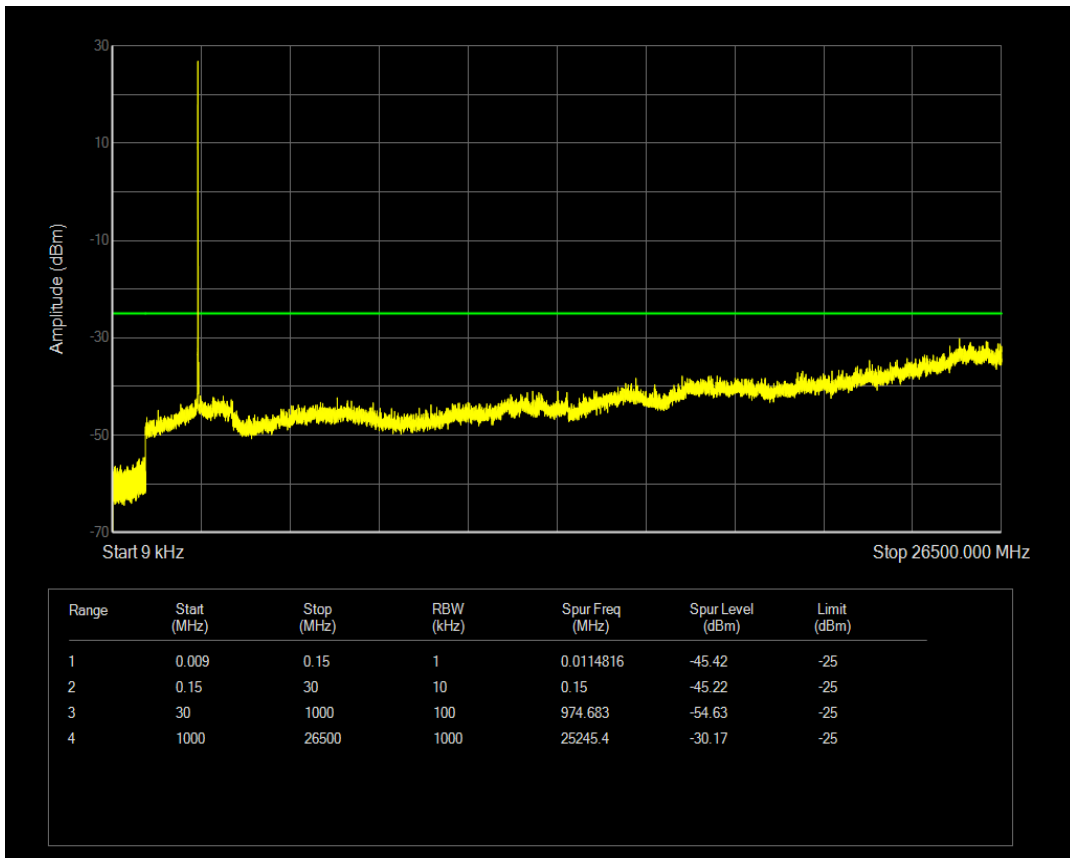

Band7 QPSK BW=10MHz Channel=20800 RB Size=1 Position=#0

Band7 QPSK BW=10MHz Channel=20800 RB Size=50 Position=#0

Band7 16QAM BW=10MHz Channel=20800 RB Size=1 Position=#0

Band7 16QAM BW=10MHz Channel=20800 RB Size=50 Position=#0

Band7 QPSK BW=10MHz Channel=21100 RB Size=1 Position=#0

Band7 QPSK BW=10MHz Channel=21100 RB Size=50 Position=#0

Band7 16QAM BW=10MHz Channel=21100 RB Size=1 Position=#0

Band7 16QAM BW=10MHz Channel=21100 RB Size=50 Position=#0

Band7 QPSK BW=10MHz Channel=21400 RB Size=1 Position=#0

Band7 QPSK BW=10MHz Channel=21400 RB Size=50 Position=#0

Band7 16QAM BW=10MHz Channel=21400 RB Size=1 Position=#0

Band7 16QAM BW=10MHz Channel=21400 RB Size=50 Position=#0