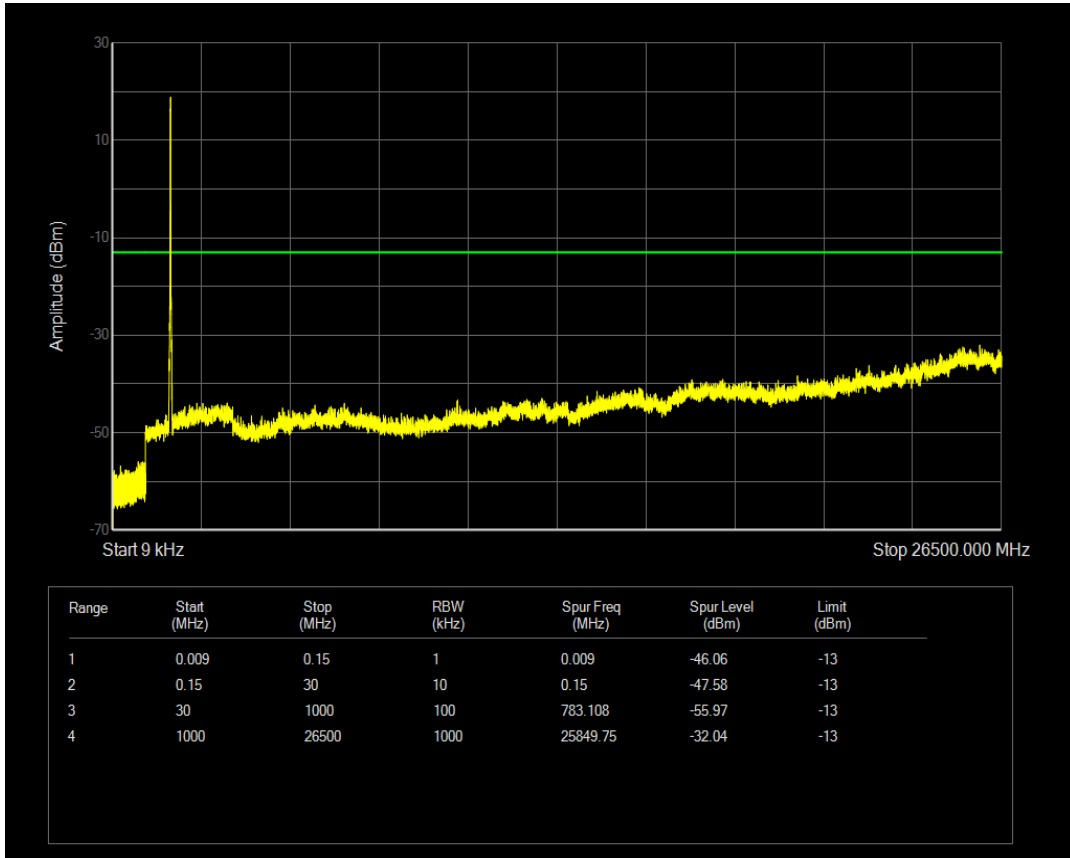

Band66 QPSK BW=20MHz Channel=132322 RB Size=1 Position=#0

Band66 QPSK BW=20MHz Channel=132322 RB Size=100 Position=#0

Band66 16QAM BW=20MHz Channel=132322 RB Size=1 Position=#0

Band66 16QAM BW=20MHz Channel=132322 RB Size=100 Position=#0

Band66 QPSK BW=20MHz Channel=132572 RB Size=1 Position=#0

Band66 QPSK BW=20MHz Channel=132572 RB Size=100 Position=#0

Band66 16QAM BW=20MHz Channel=132572 RB Size=1 Position=#0

Band66 16QAM BW=20MHz Channel=132572 RB Size=100 Position=#0