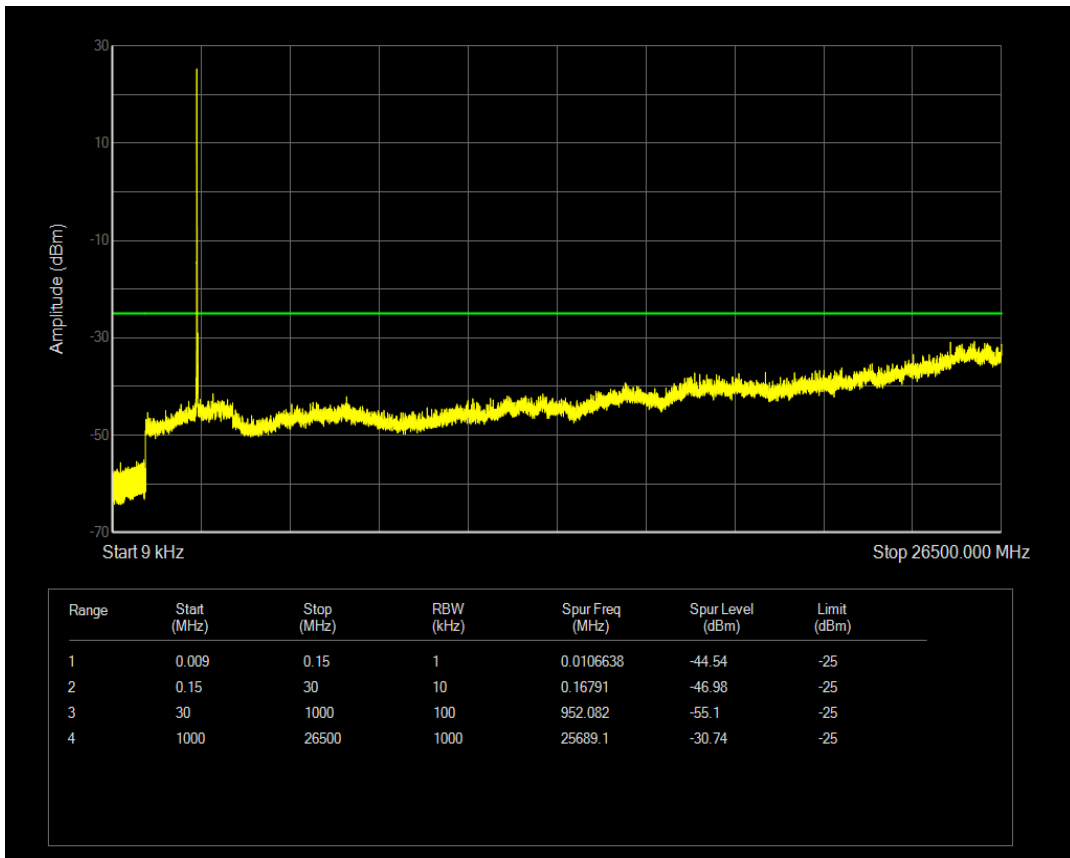

Band7 16QAM BW=15MHz Channel=21100 RB Size=1 Position=#0

Band7 16QAM BW=15MHz Channel=21100 RB Size=75 Position=#0