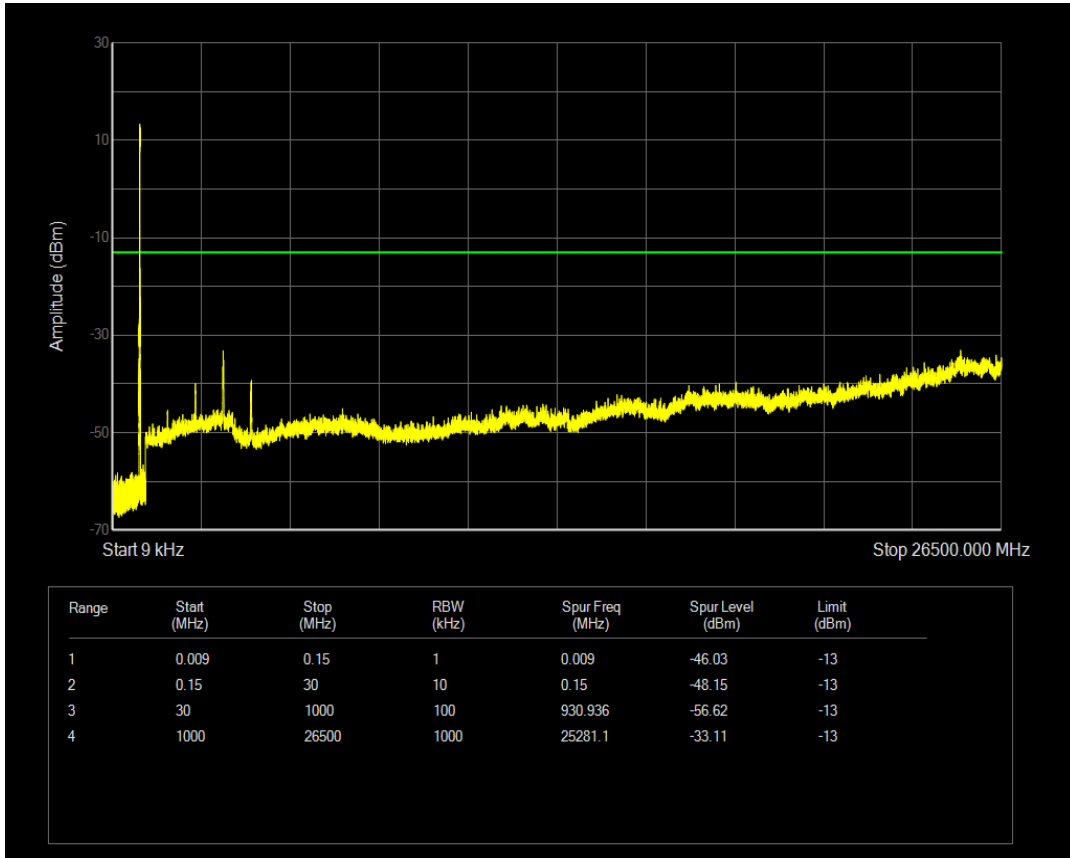

Band5 QPSK BW=5MHz Channel=20625 RB Size=1 Position=#0

Band5 QPSK BW=5MHz Channel=20625 RB Size=25 Position=#0

Band5 16QAM BW=5MHz Channel=20625 RB Size=1 Position=#0

Band5 16QAM BW=5MHz Channel=20625 RB Size=25 Position=#0

Band5 QPSK BW=10MHz Channel=20450 RB Size=1 Position=#0

Band5 QPSK BW=10MHz Channel=20450 RB Size=50 Position=#0

Band5 16QAM BW=10MHz Channel=20450 RB Size=1 Position=#0

Band5 16QAM BW=10MHz Channel=20450 RB Size=50 Position=#0