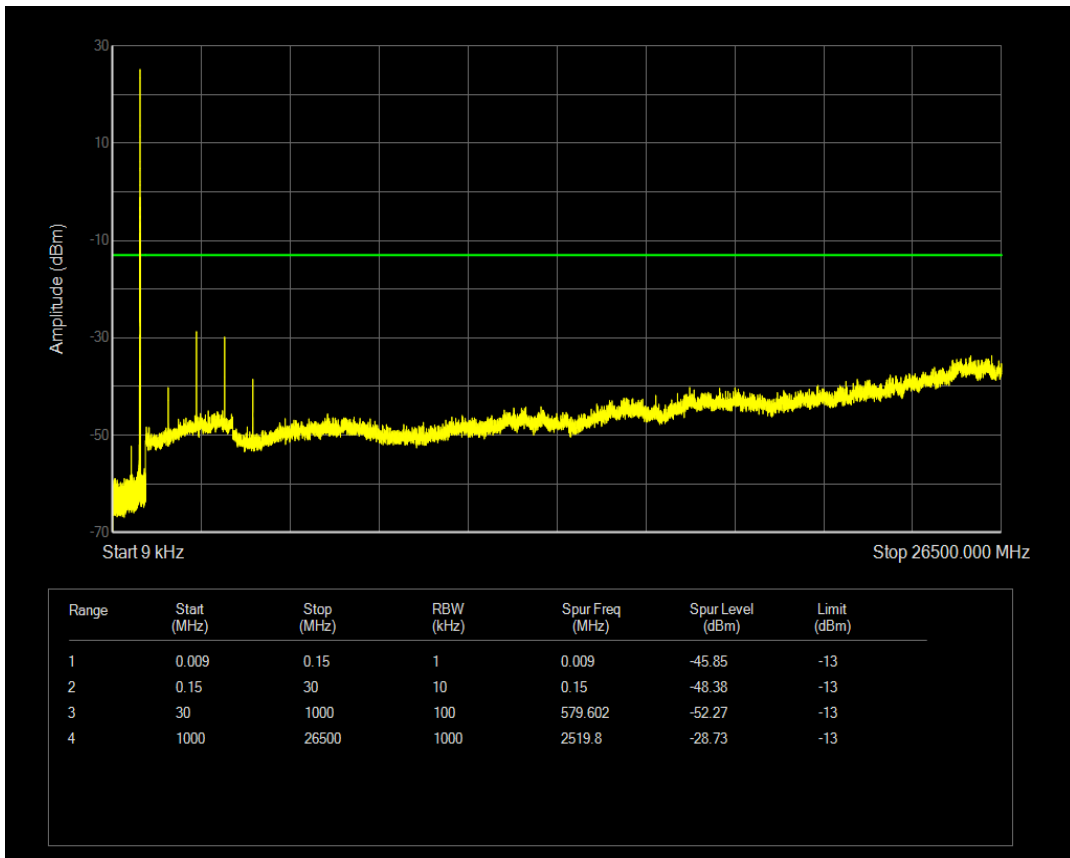

Band5 QPSK BW=10MHz Channel=20525 RB Size=1 Position=#0

Band5 QPSK BW=10MHz Channel=20525 RB Size=50 Position=#0

Band5 16QAM BW=10MHz Channel=20525 RB Size=1 Position=#0

Band5 16QAM BW=10MHz Channel=20525 RB Size=50 Position=#0

Band5 QPSK BW=10MHz Channel=20600 RB Size=1 Position=#0

Band5 QPSK BW=10MHz Channel=20600 RB Size=50 Position=#0

Band5 16QAM BW=10MHz Channel=20600 RB Size=1 Position=#0

Band5 16QAM BW=10MHz Channel=20600 RB Size=50 Position=#0