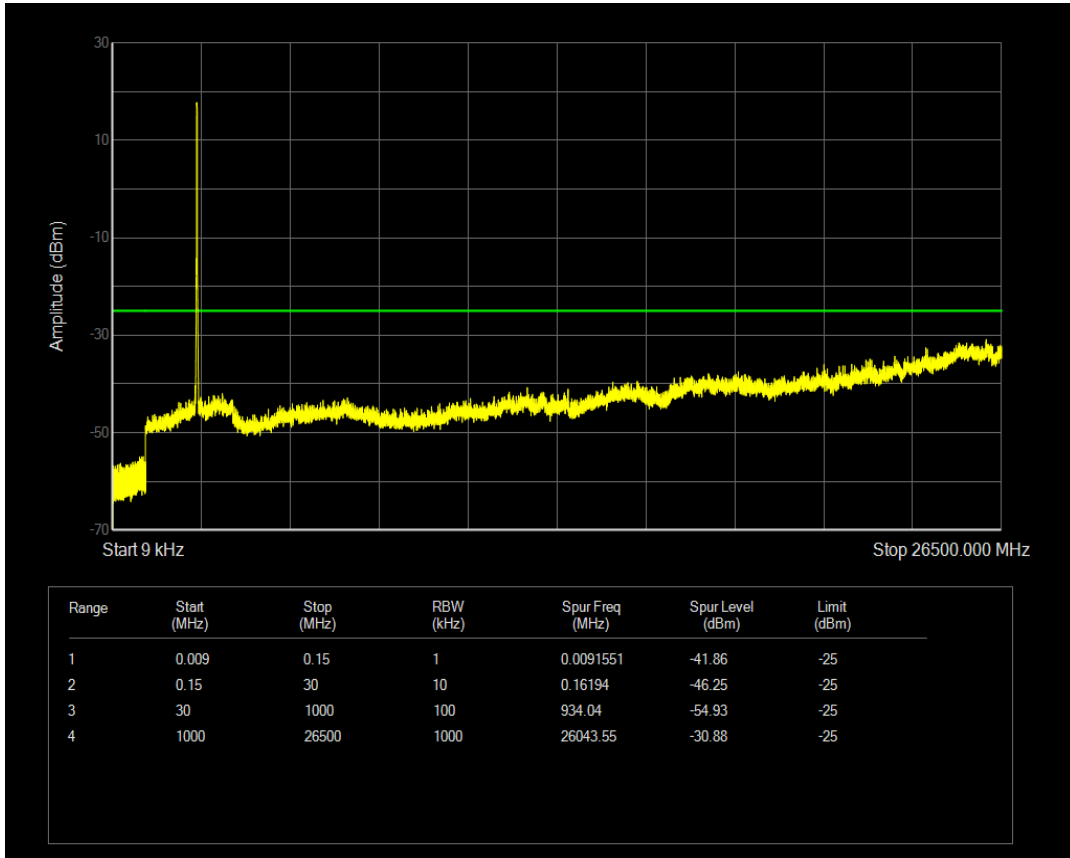

Band7 QPSK BW=20MHz Channel=20850 RB Size=1 Position=#0

Band7 QPSK BW=20MHz Channel=20850 RB Size=100 Position=#0

Band7 16QAM BW=20MHz Channel=20850 RB Size=1 Position=#0

Band7 16QAM BW=20MHz Channel=20850 RB Size=100 Position=#0

Band7 QPSK BW=20MHz Channel=21100 RB Size=1 Position=#0

Band7 QPSK BW=20MHz Channel=21100 RB Size=100 Position=#0

Band7 16QAM BW=20MHz Channel=21100 RB Size=1 Position=#0

Band7 16QAM BW=20MHz Channel=21100 RB Size=100 Position=#0