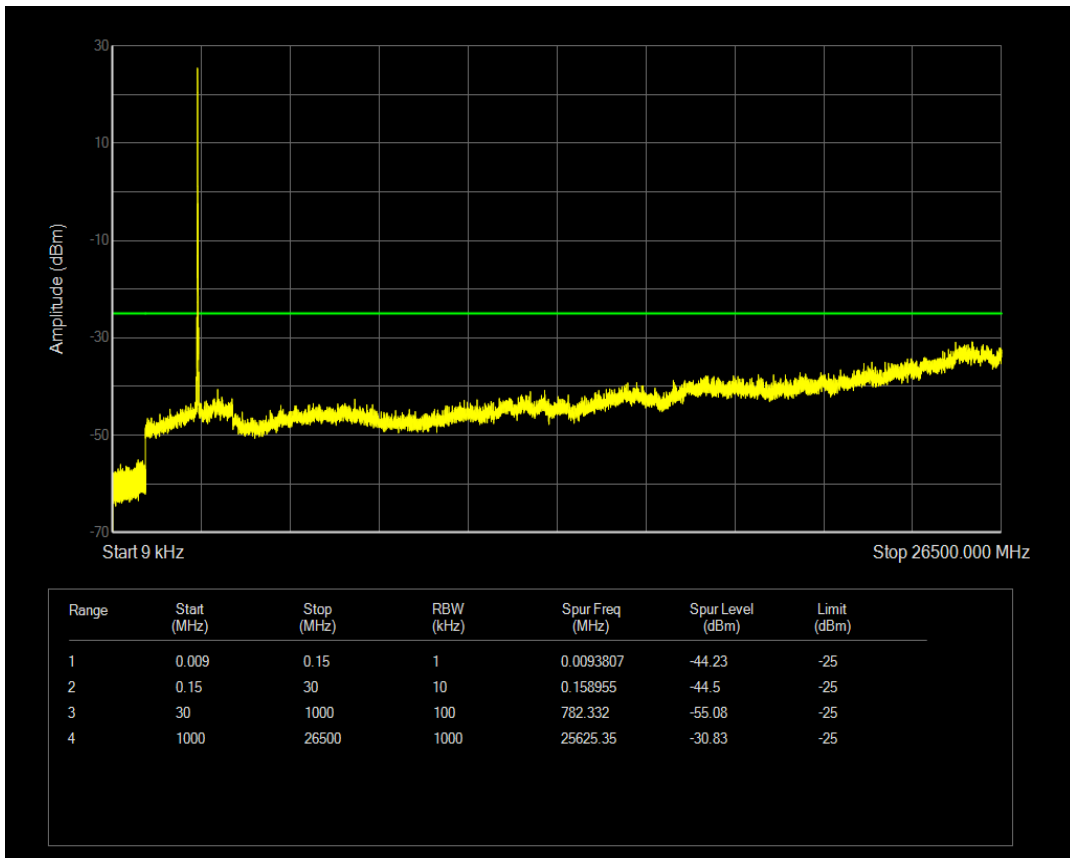

Band7 16QAM BW=20MHz Channel=21350 RB Size=1 Position=#0

Band7 16QAM BW=20MHz Channel=21350 RB Size=100 Position=#0