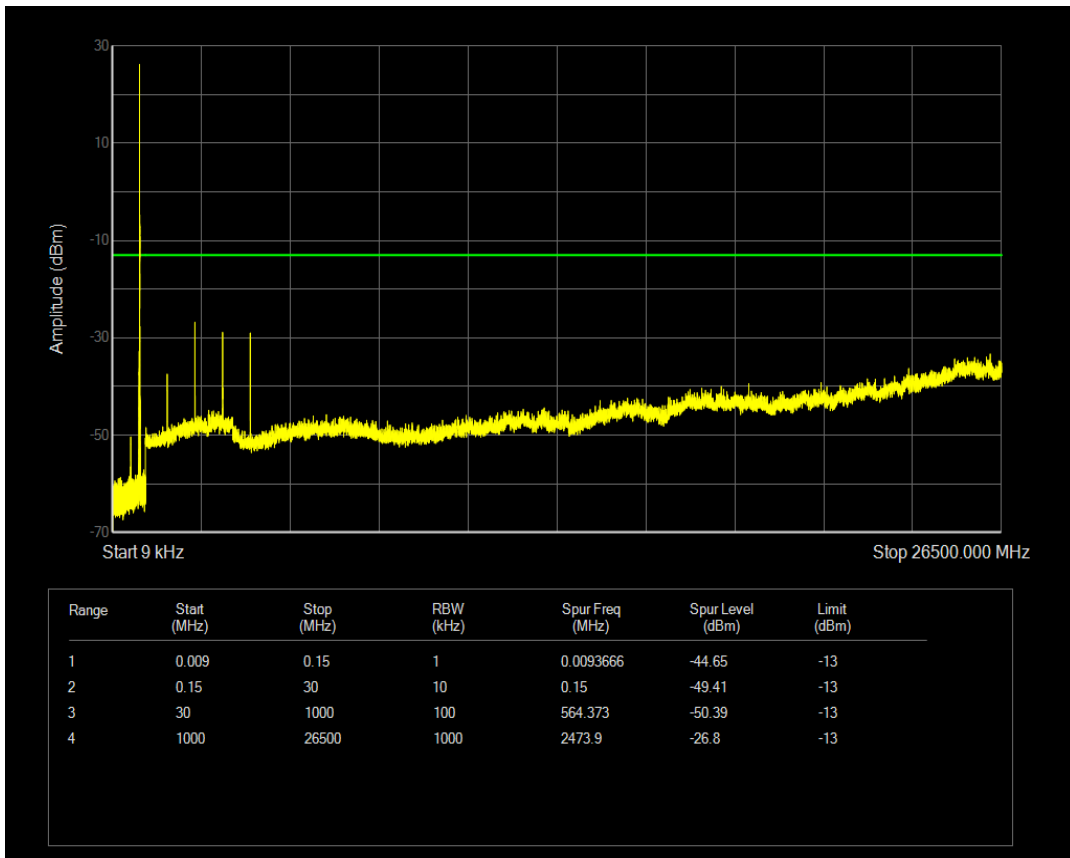

Band5 QPSK BW=3MHz Channel=20635 RB Size=1 Position=#0

Band5 QPSK BW=3MHz Channel=20635 RB Size=15 Position=#0

Band5 16QAM BW=3MHz Channel=20635 RB Size=1 Position=#0

Band5 16QAM BW=3MHz Channel=20635 RB Size=15 Position=#0

Band5 QPSK BW=5MHz Channel=20425 RB Size=1 Position=#0

Band5 QPSK BW=5MHz Channel=20425 RB Size=25 Position=#0

Band5 16QAM BW=5MHz Channel=20425 RB Size=1 Position=#0

Band5 16QAM BW=5MHz Channel=20425 RB Size=25 Position=#0