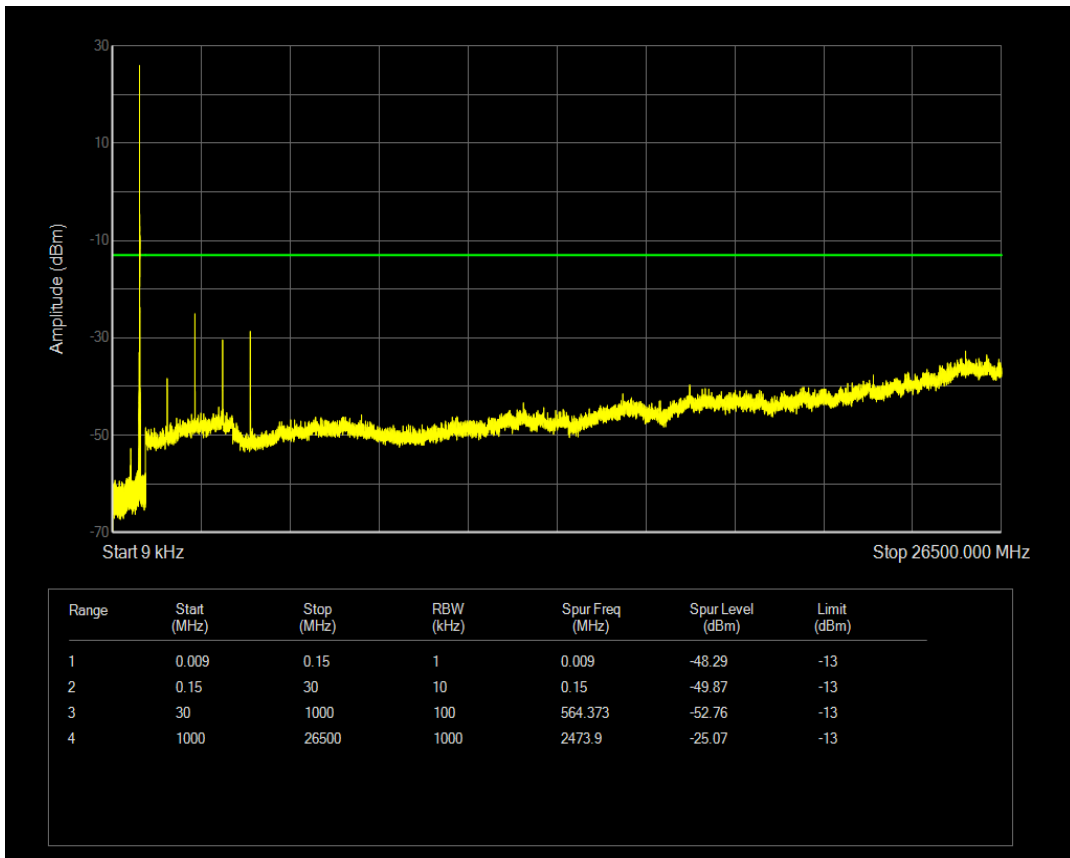

Band5 QPSK BW=3MHz Channel=20635 RB Size=1 Position=#0

Band5 QPSK BW=3MHz Channel=20635 RB Size=15 Position=#0

Band5 16QAM BW=3MHz Channel=20635 RB Size=1 Position=#0

Band5 16QAM BW=3MHz Channel=20635 RB Size=15 Position=#0

Band5 QPSK BW=5MHz Channel=20425 RB Size=1 Position=#0

Band5 QPSK BW=5MHz Channel=20425 RB Size=25 Position=#0

Band5 16QAM BW=5MHz Channel=20425 RB Size=1 Position=#0

Band5 16QAM BW=5MHz Channel=20425 RB Size=25 Position=#0