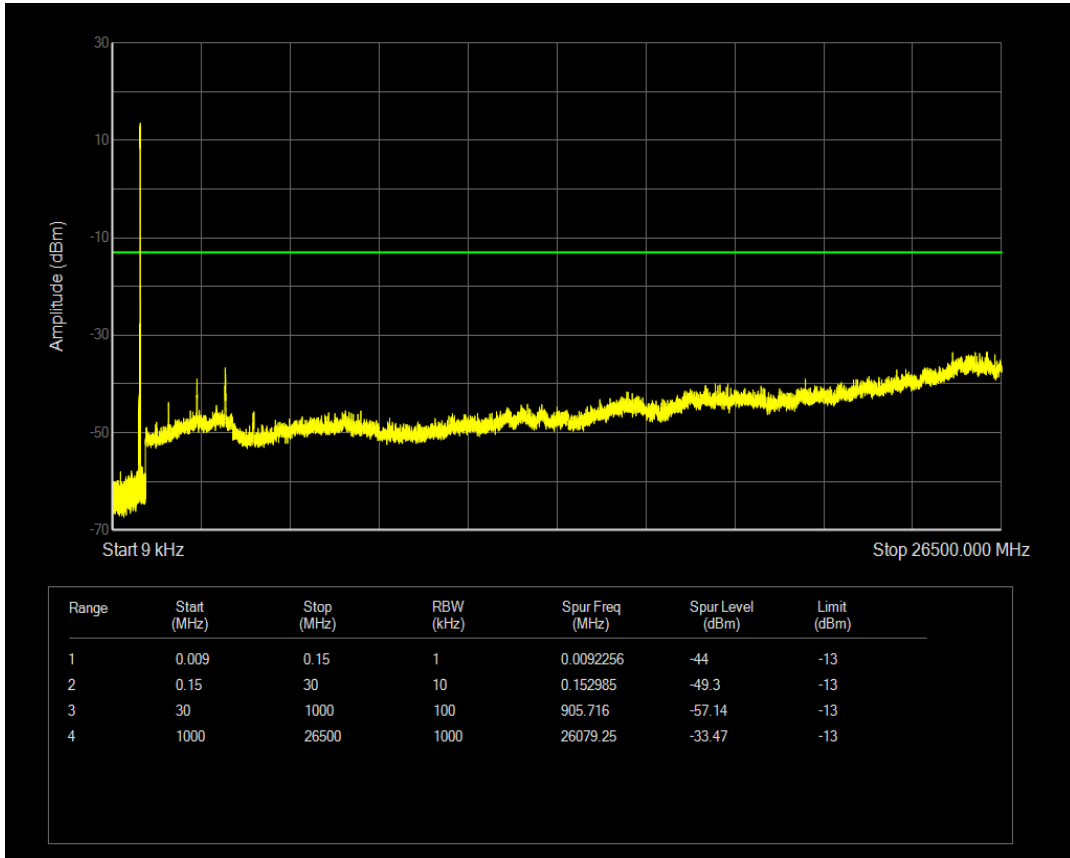

Band5 QPSK BW=10MHz Channel=20525 RB Size=1 Position=#0

Band5 QPSK BW=10MHz Channel=20525 RB Size=50 Position=#0

Band5 16QAM BW=10MHz Channel=20525 RB Size=1 Position=#0

Band5 16QAM BW=10MHz Channel=20525 RB Size=50 Position=#0

Band5 QPSK BW=10MHz Channel=20600 RB Size=1 Position=#0

Band5 QPSK BW=10MHz Channel=20600 RB Size=50 Position=#0

Band5 16QAM BW=10MHz Channel=20600 RB Size=1 Position=#0

Band5 16QAM BW=10MHz Channel=20600 RB Size=50 Position=#0