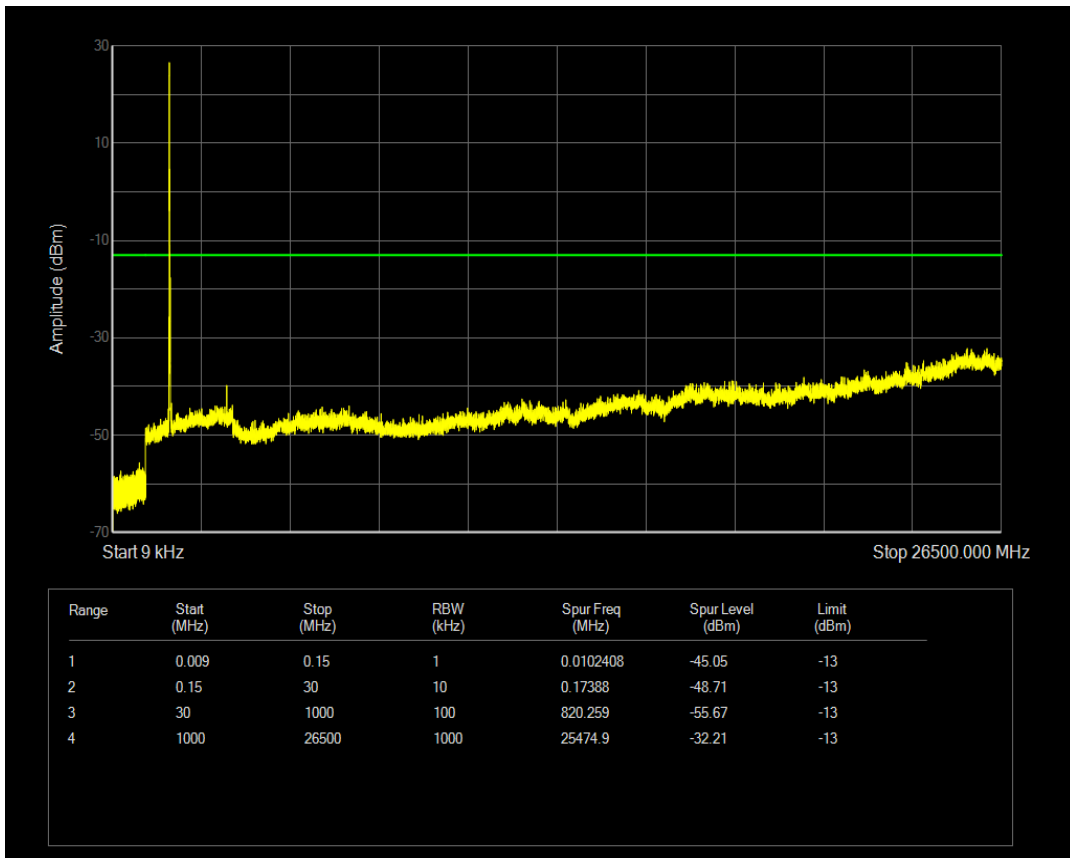

Band66 QPSK BW=15MHz Channel=132047 RB Size=1 Position=#0

Band66 QPSK BW=15MHz Channel=132047 RB Size=75 Position=#0