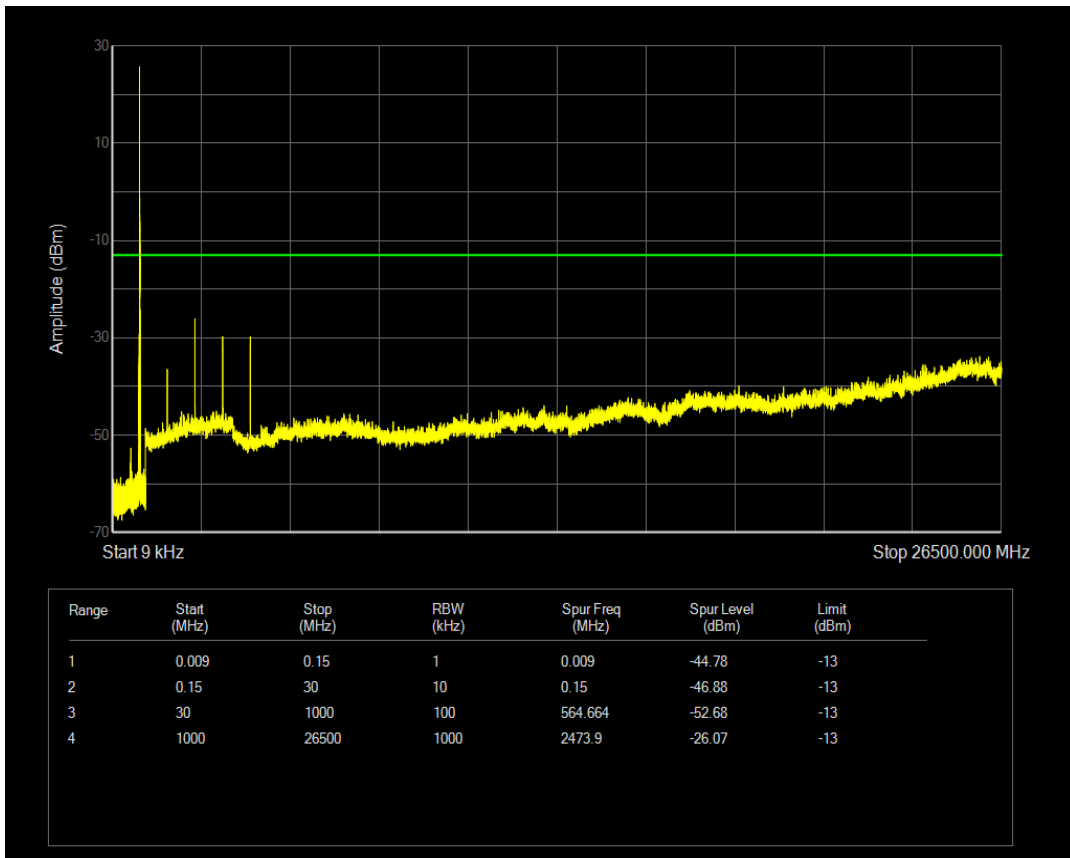

Band5 QPSK BW=5MHz Channel=20625 RB Size=1 Position=#0

Band5 QPSK BW=5MHz Channel=20625 RB Size=25 Position=#0

Band5 16QAM BW=5MHz Channel=20625 RB Size=1 Position=#0

Band5 16QAM BW=5MHz Channel=20625 RB Size=25 Position=#0

Band5 QPSK BW=10MHz Channel=20450 RB Size=1 Position=#0

Band5 QPSK BW=10MHz Channel=20450 RB Size=50 Position=#0

Band5 16QAM BW=10MHz Channel=20450 RB Size=1 Position=#0

Band5 16QAM BW=10MHz Channel=20450 RB Size=50 Position=#0