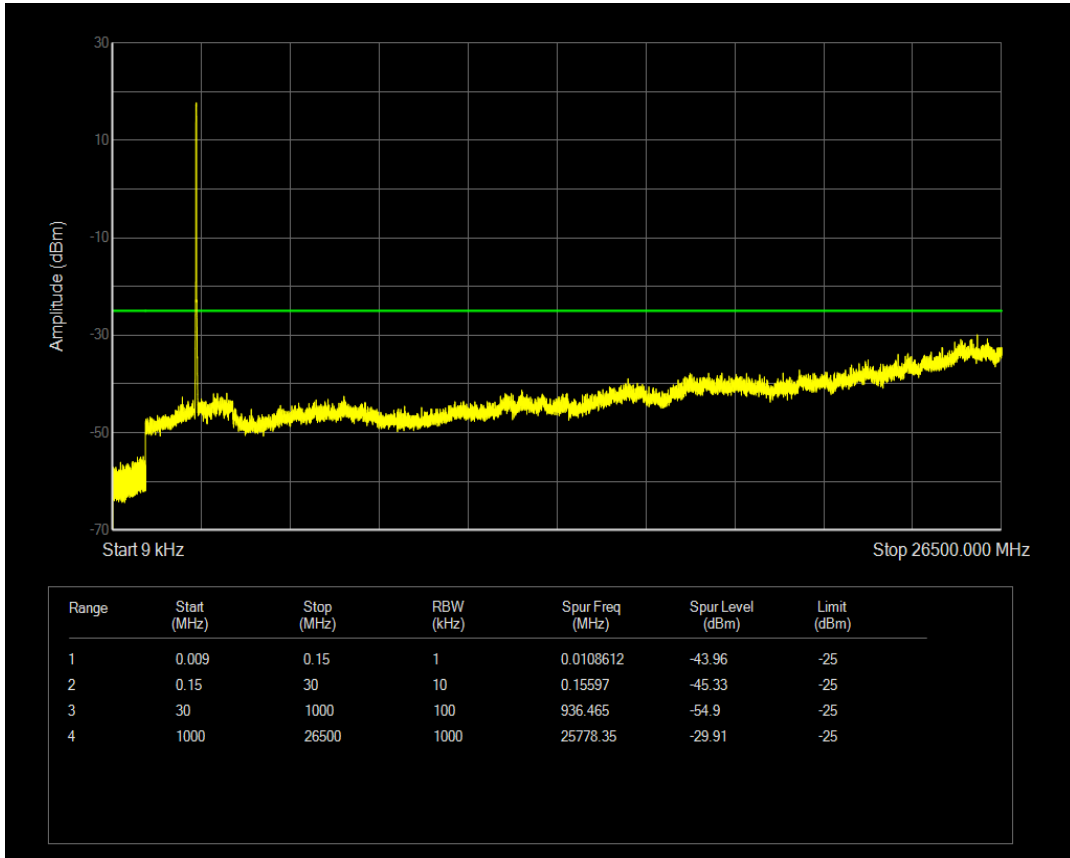

Band7 QPSK BW=20MHz Channel=20850 RB Size=1 Position=#0

Band7 QPSK BW=20MHz Channel=20850 RB Size=100 Position=#0

Band7 16QAM BW=20MHz Channel=20850 RB Size=1 Position=#0

Band7 16QAM BW=20MHz Channel=20850 RB Size=100 Position=#0

Band7 QPSK BW=20MHz Channel=21100 RB Size=1 Position=#0

Band7 QPSK BW=20MHz Channel=21100 RB Size=100 Position=#0

Band7 16QAM BW=20MHz Channel=21100 RB Size=1 Position=#0

Band7 16QAM BW=20MHz Channel=21100 RB Size=100 Position=#0