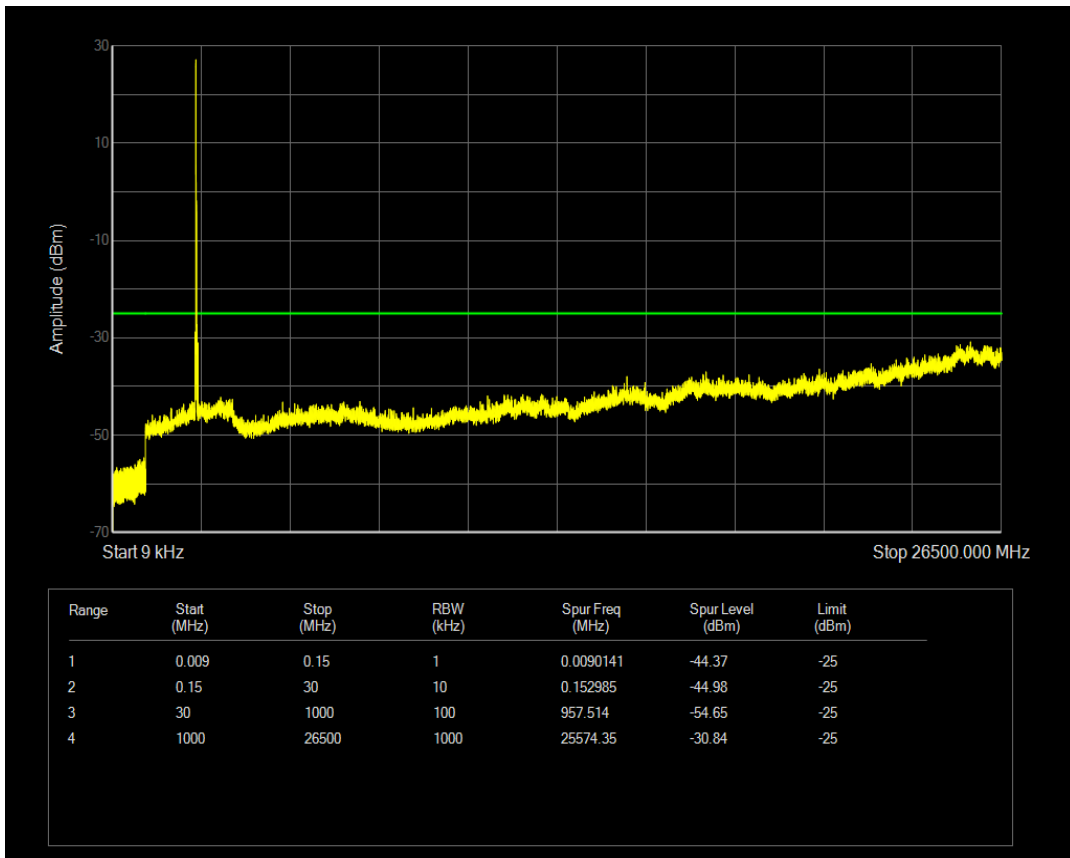

Band7 QPSK BW=15MHz Channel=21375 RB Size=1 Position=#0

Band7 QPSK BW=15MHz Channel=21375 RB Size=75 Position=#0

Band7 16QAM BW=15MHz Channel=21375 RB Size=1 Position=#0

Band7 16QAM BW=15MHz Channel=21375 RB Size=75 Position=#0

Band7 QPSK BW=20MHz Channel=20850 RB Size=1 Position=#0

Band7 QPSK BW=20MHz Channel=20850 RB Size=100 Position=#0

Band7 16QAM BW=20MHz Channel=20850 RB Size=1 Position=#0

Band7 16QAM BW=20MHz Channel=20850 RB Size=100 Position=#0