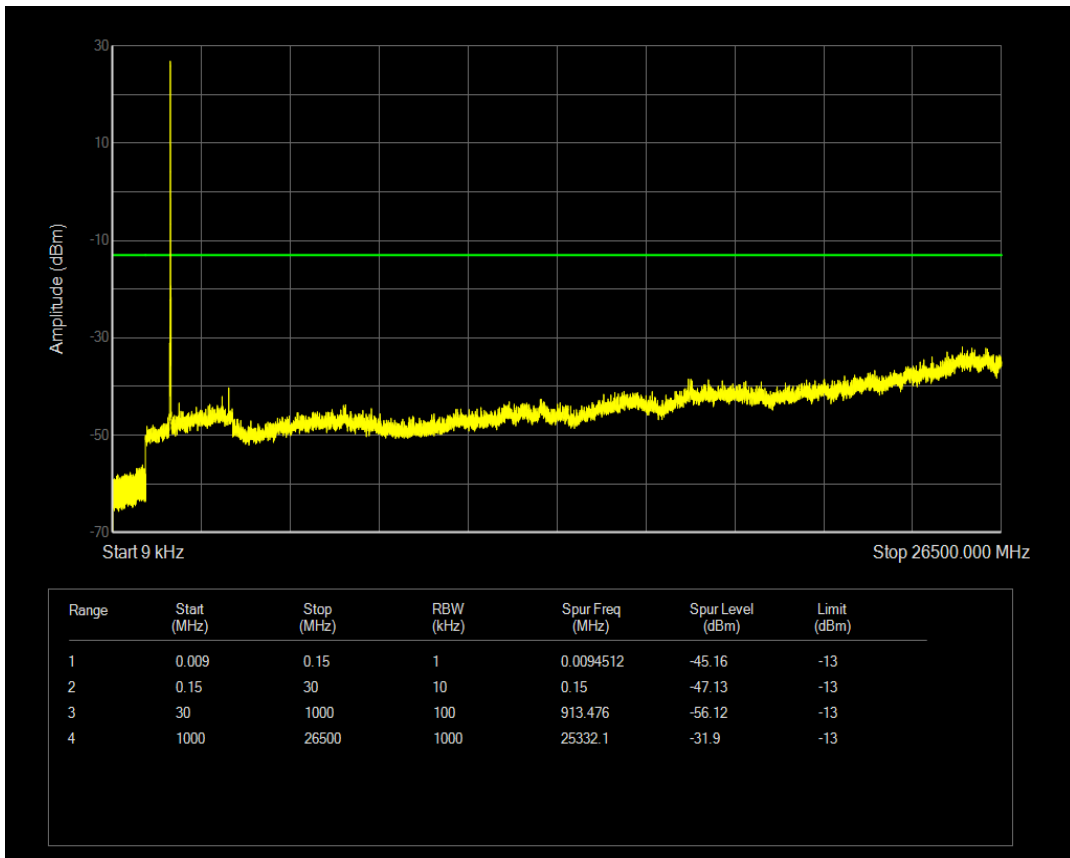

Band66 QPSK BW=10MHz Channel=132322 RB Size=1 Position=#0

Band66 QPSK BW=10MHz Channel=132322 RB Size=50 Position=#0