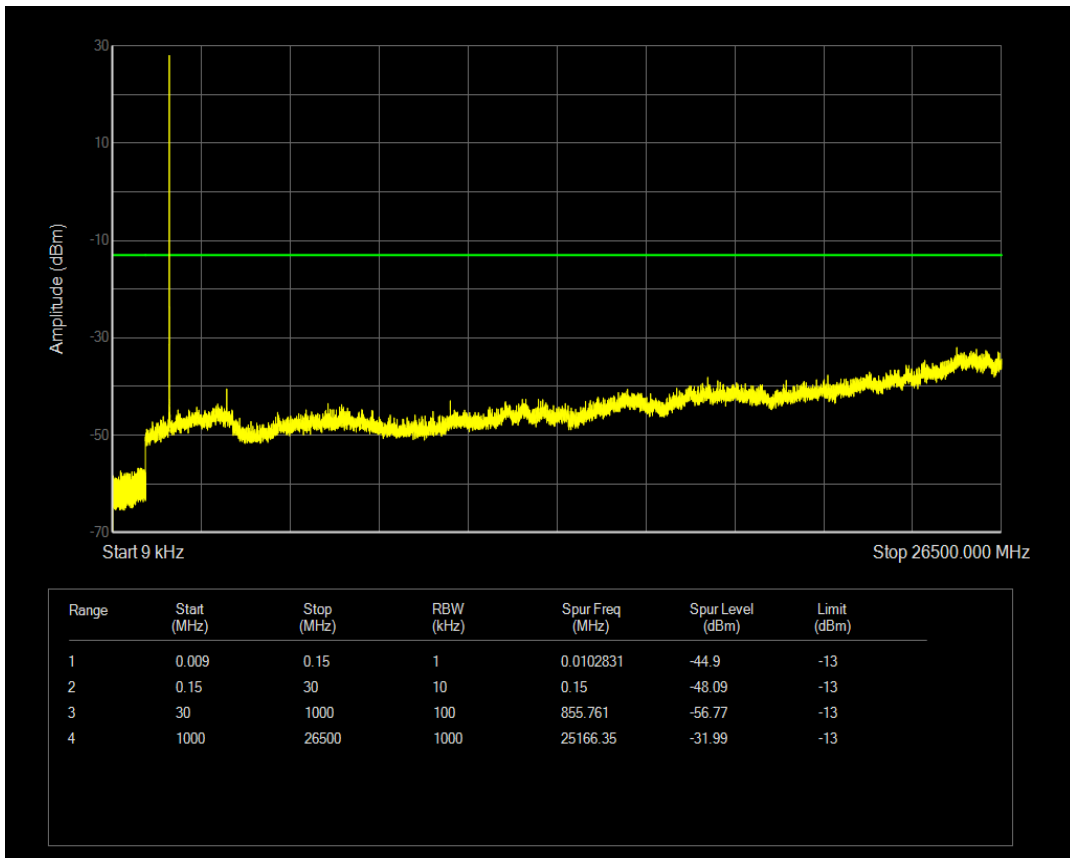

Band66 QPSK BW=1.4MHz Channel=131979 RB Size=1 Position=#0

Band66 QPSK BW=1.4MHz Channel=131979 RB Size=6 Position=#0