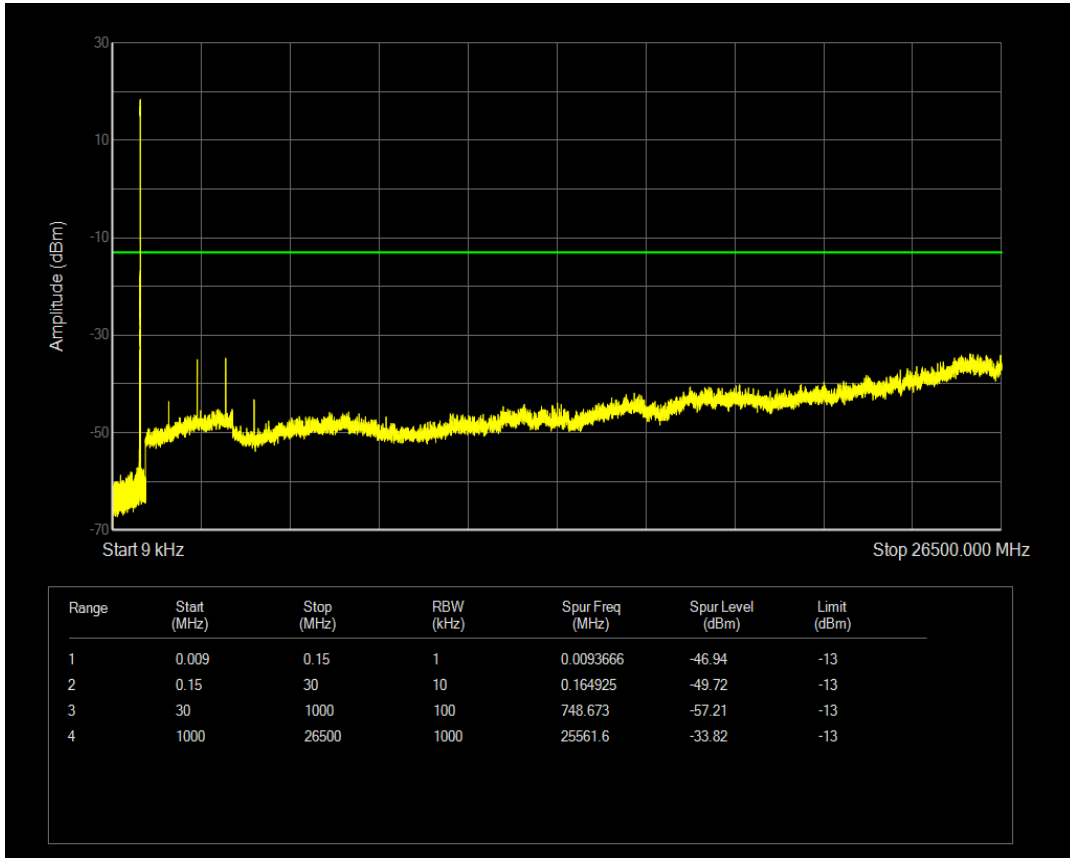

Band5 QPSK BW=3MHz Channel=20525 RB Size=1 Position=#0

Band5 QPSK BW=3MHz Channel=20525 RB Size=15 Position=#0

Band5 16QAM BW=3MHz Channel=20525 RB Size=1 Position=#0

Band5 16QAM BW=3MHz Channel=20525 RB Size=15 Position=#0

Band5 QPSK BW=3MHz Channel=20635 RB Size=1 Position=#0

Band5 QPSK BW=3MHz Channel=20635 RB Size=15 Position=#0

Band5 16QAM BW=3MHz Channel=20635 RB Size=1 Position=#0

Band5 16QAM BW=3MHz Channel=20635 RB Size=15 Position=#0