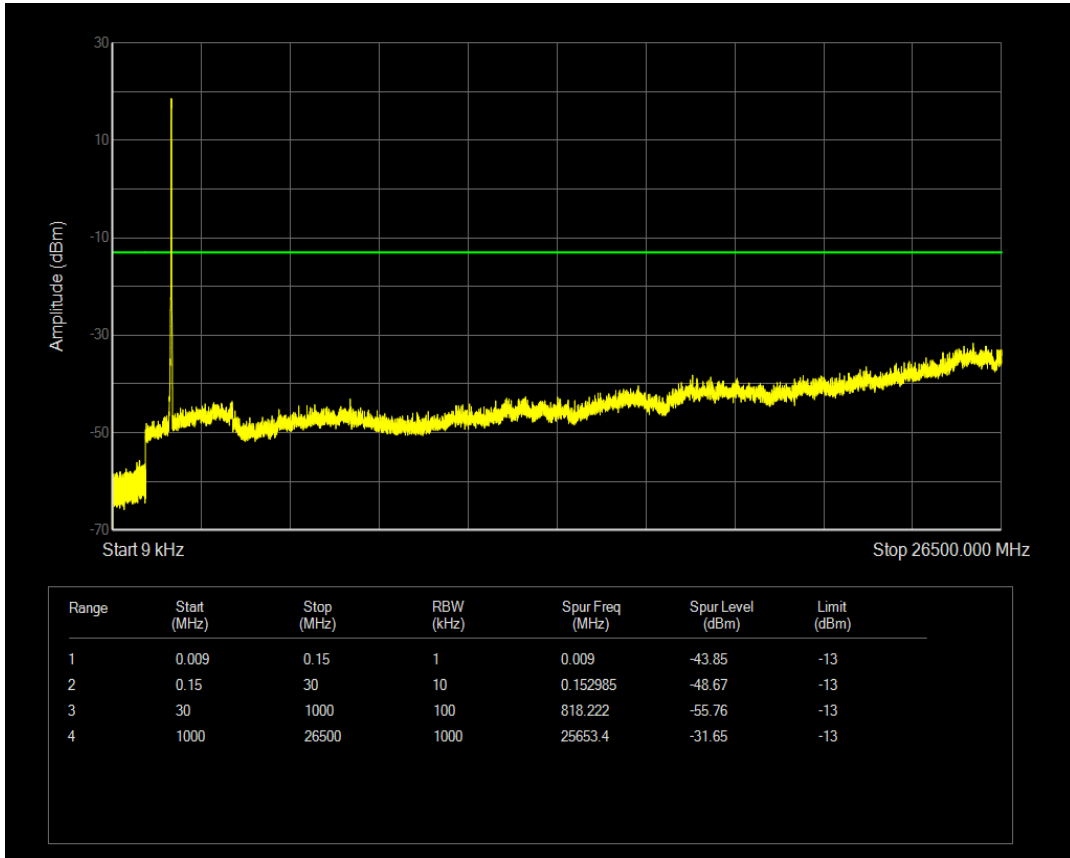

Band66 QPSK BW=20MHz Channel=132572 RB Size=100 Position=#0

Band66 16QAM BW=20MHz Channel=132572 RB Size=1 Position=#0