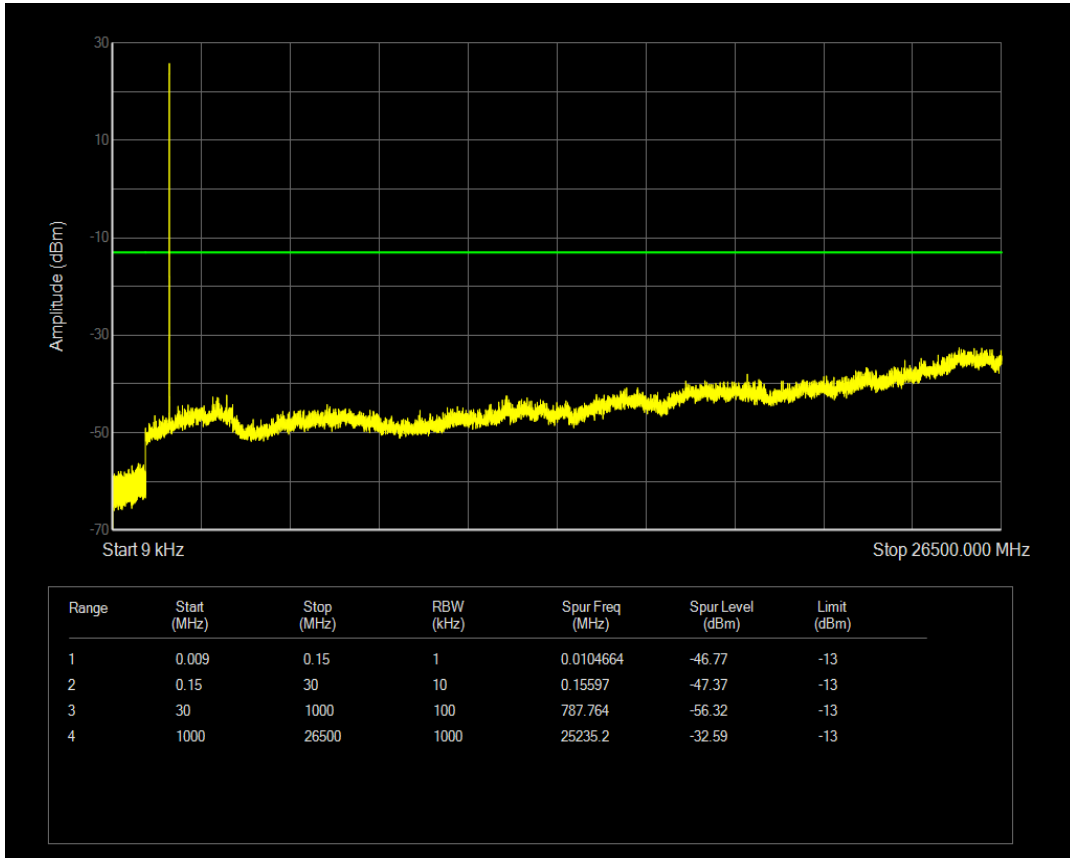

Band5 QPSK BW=10MHz Channel=20600 RB Size=1 Position=#0

Band5 QPSK BW=10MHz Channel=20600 RB Size=50 Position=#0

Band5 16QAM BW=10MHz Channel=20600 RB Size=1 Position=#0

Band5 16QAM BW=10MHz Channel=20600 RB Size=50 Position=#0

Band66 QPSK BW=1.4MHz Channel=131979 RB Size=1 Position=#0

Band66 QPSK BW=1.4MHz Channel=131979 RB Size=6 Position=#0

Band66 16QAM BW=1.4MHz Channel=131979 RB Size=1 Position=#0

Band66 16QAM BW=1.4MHz Channel=131979 RB Size=6 Position=#0