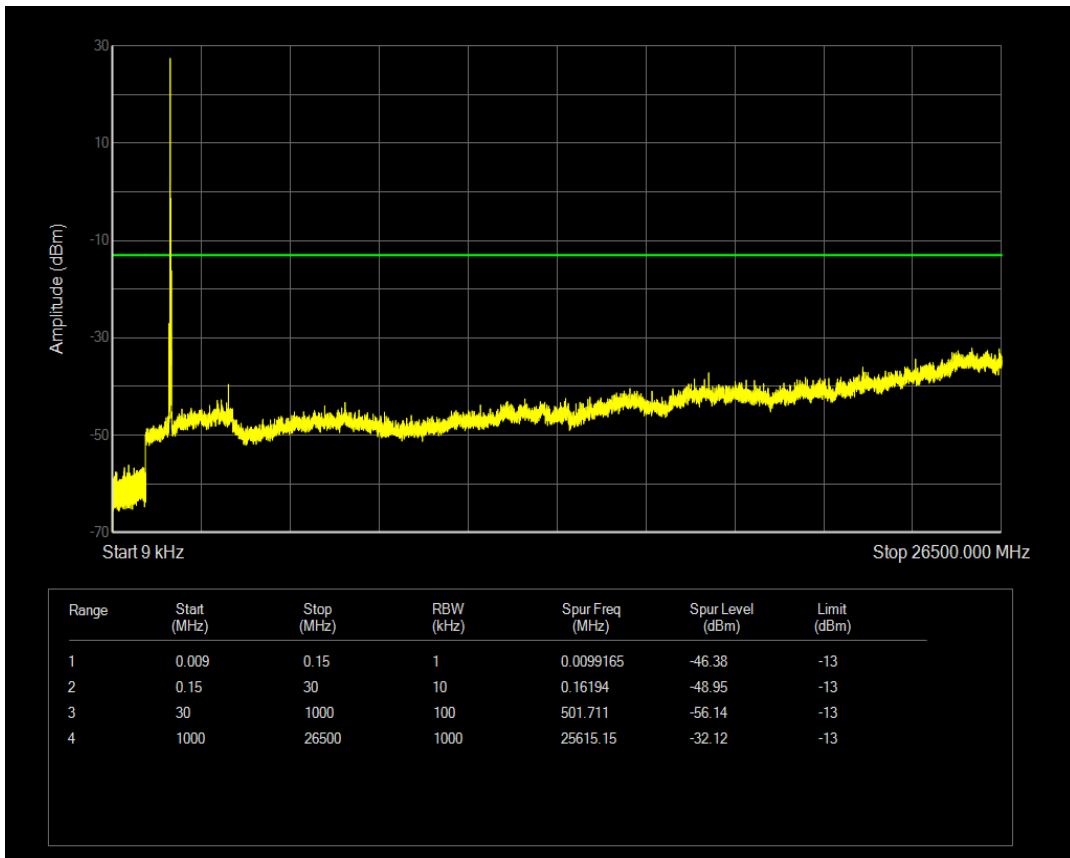

Band66 QPSK BW=20MHz Channel=132322 RB Size=1 Position=#0

Band66 QPSK BW=20MHz Channel=132322 RB Size=100 Position=#0