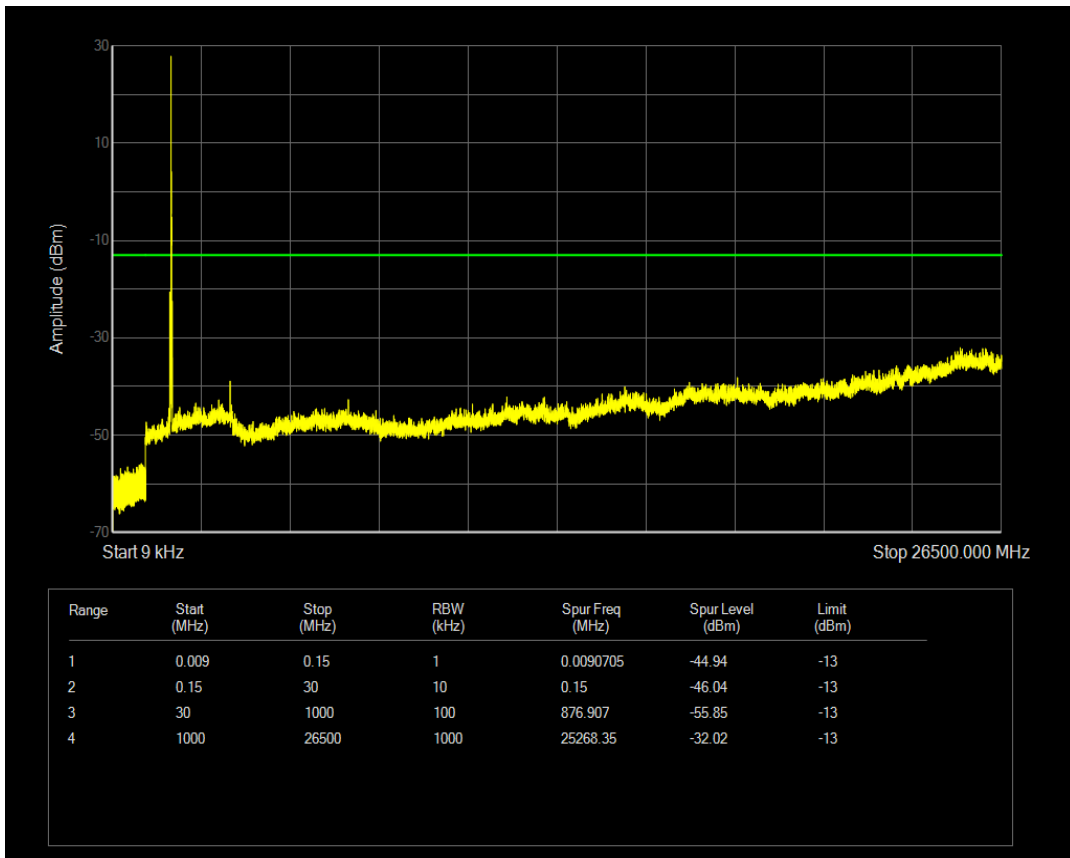

Band66 QPSK BW=20MHz Channel=132322 RB Size=1 Position=#0

Band66 QPSK BW=20MHz Channel=132322 RB Size=100 Position=#0

Band66 16QAM BW=20MHz Channel=132322 RB Size=1 Position=#0

Band66 16QAM BW=20MHz Channel=132322 RB Size=100 Position=#0

Band66 QPSK BW=20MHz Channel=132572 RB Size=1 Position=#0

Band66 QPSK BW=20MHz Channel=132572 RB Size=100 Position=#0

Band66 16QAM BW=20MHz Channel=132572 RB Size=1 Position=#0

Band66 16QAM BW=20MHz Channel=132572 RB Size=100 Position=#0