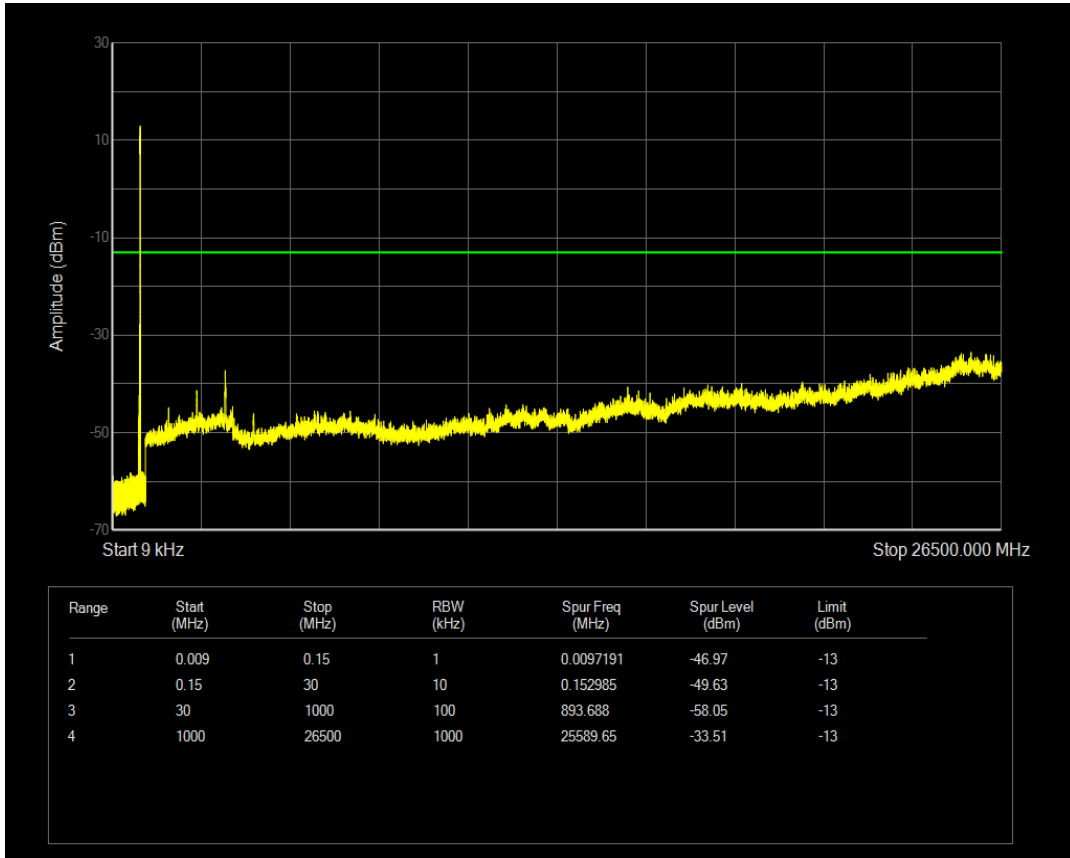

Band5 QPSK BW=10MHz Channel=20525 RB Size=1 Position=#0

Band5 QPSK BW=10MHz Channel=20525 RB Size=50 Position=#0

Band5 16QAM BW=10MHz Channel=20525 RB Size=1 Position=#0

Band5 16QAM BW=10MHz Channel=20525 RB Size=50 Position=#0

Band5 QPSK BW=10MHz Channel=20600 RB Size=1 Position=#0

Band5 QPSK BW=10MHz Channel=20600 RB Size=50 Position=#0

Band5 16QAM BW=10MHz Channel=20600 RB Size=1 Position=#0

Band5 16QAM BW=10MHz Channel=20600 RB Size=50 Position=#0