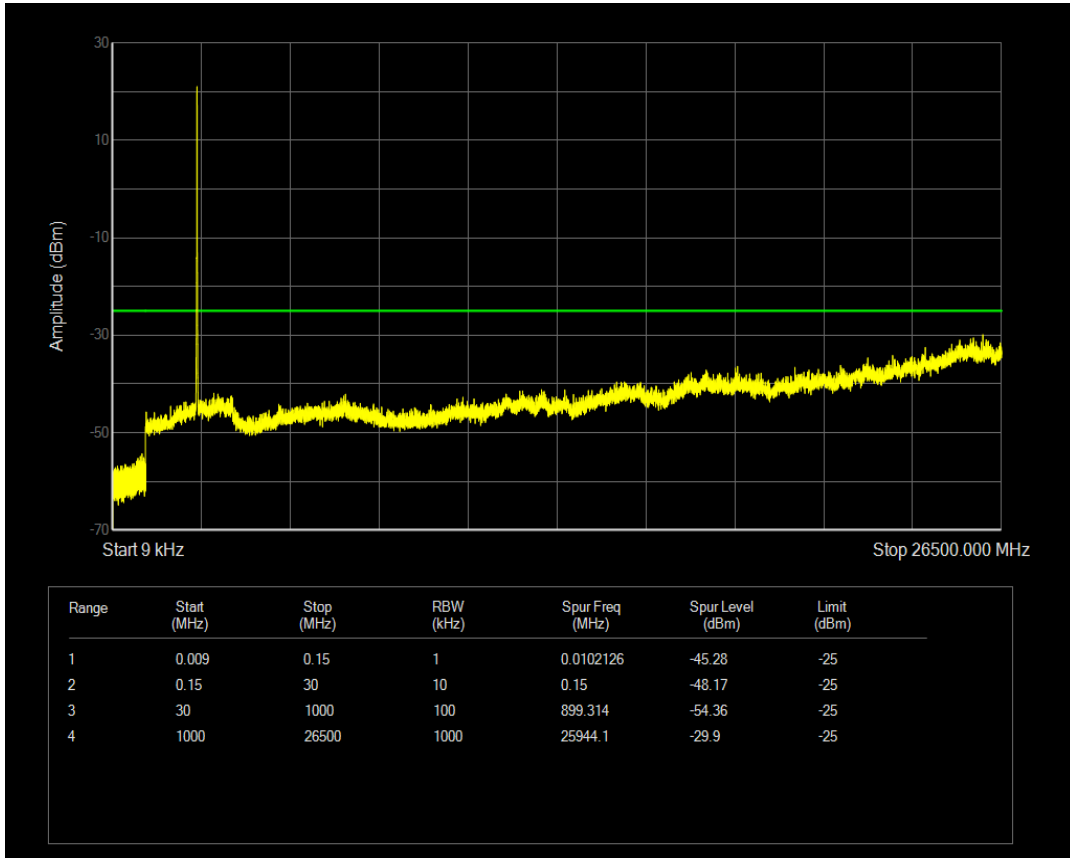

Band7 QPSK BW=10MHz Channel=20800 RB Size=1 Position=#0

Band7 QPSK BW=10MHz Channel=20800 RB Size=50 Position=#0

Band7 16QAM BW=10MHz Channel=20800 RB Size=1 Position=#0

Band7 16QAM BW=10MHz Channel=20800 RB Size=50 Position=#0

Band7 QPSK BW=10MHz Channel=21100 RB Size=1 Position=#0

Band7 QPSK BW=10MHz Channel=21100 RB Size=50 Position=#0

Band7 16QAM BW=10MHz Channel=21100 RB Size=1 Position=#0

Band7 16QAM BW=10MHz Channel=21100 RB Size=50 Position=#0