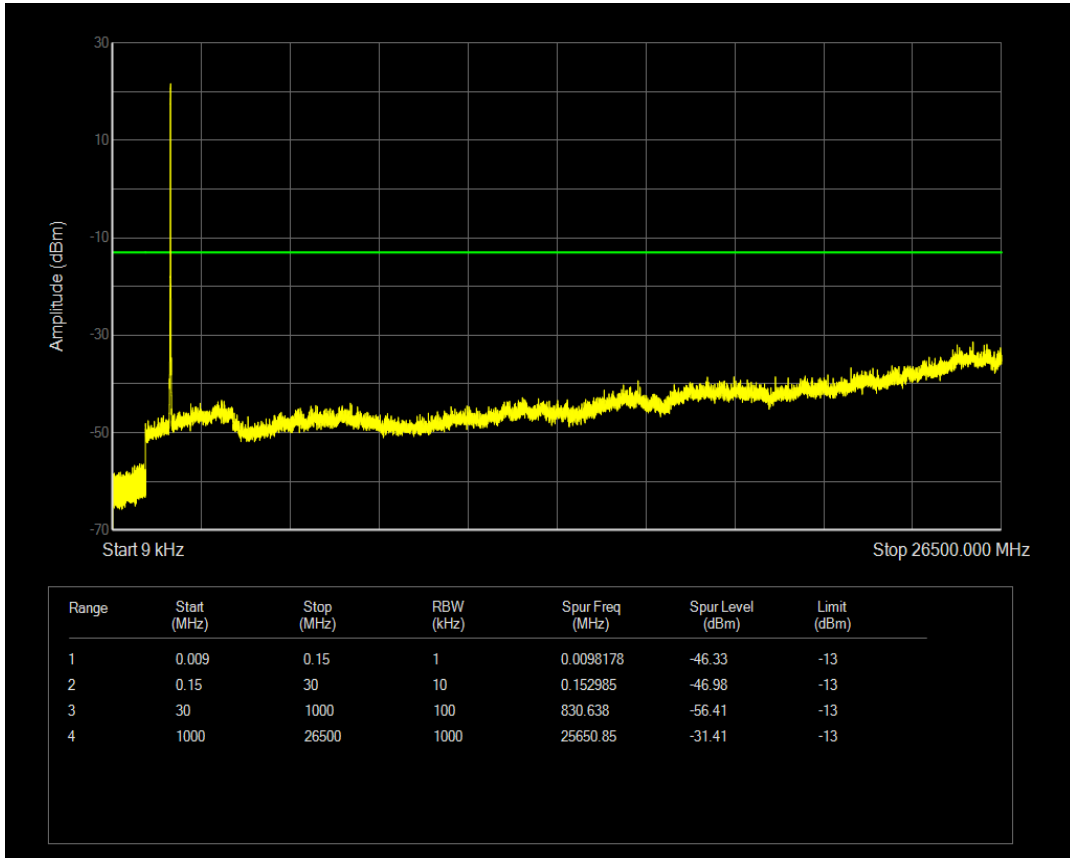

Band66 QPSK BW=10MHz Channel=132322 RB Size=50 Position=#0

Band66 16QAM BW=10MHz Channel=132322 RB Size=1 Position=#0