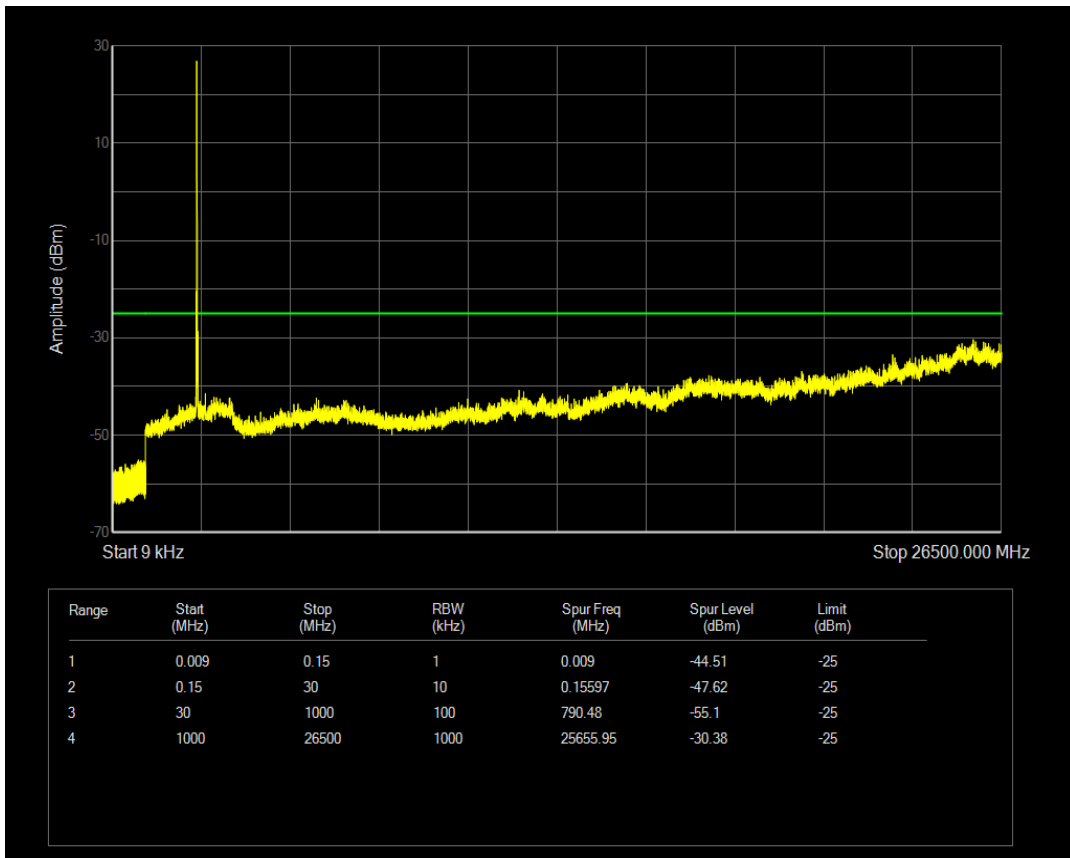

Band7 QPSK BW=20MHz Channel=20850 RB Size=1 Position=#0

Band7 QPSK BW=20MHz Channel=20850 RB Size=100 Position=#0

Band7 16QAM BW=20MHz Channel=20850 RB Size=1 Position=#0

Band7 16QAM BW=20MHz Channel=20850 RB Size=100 Position=#0

Band7 QPSK BW=20MHz Channel=21100 RB Size=1 Position=#0

Band7 QPSK BW=20MHz Channel=21100 RB Size=100 Position=#0

Band7 16QAM BW=20MHz Channel=21100 RB Size=1 Position=#0

Band7 16QAM BW=20MHz Channel=21100 RB Size=100 Position=#0