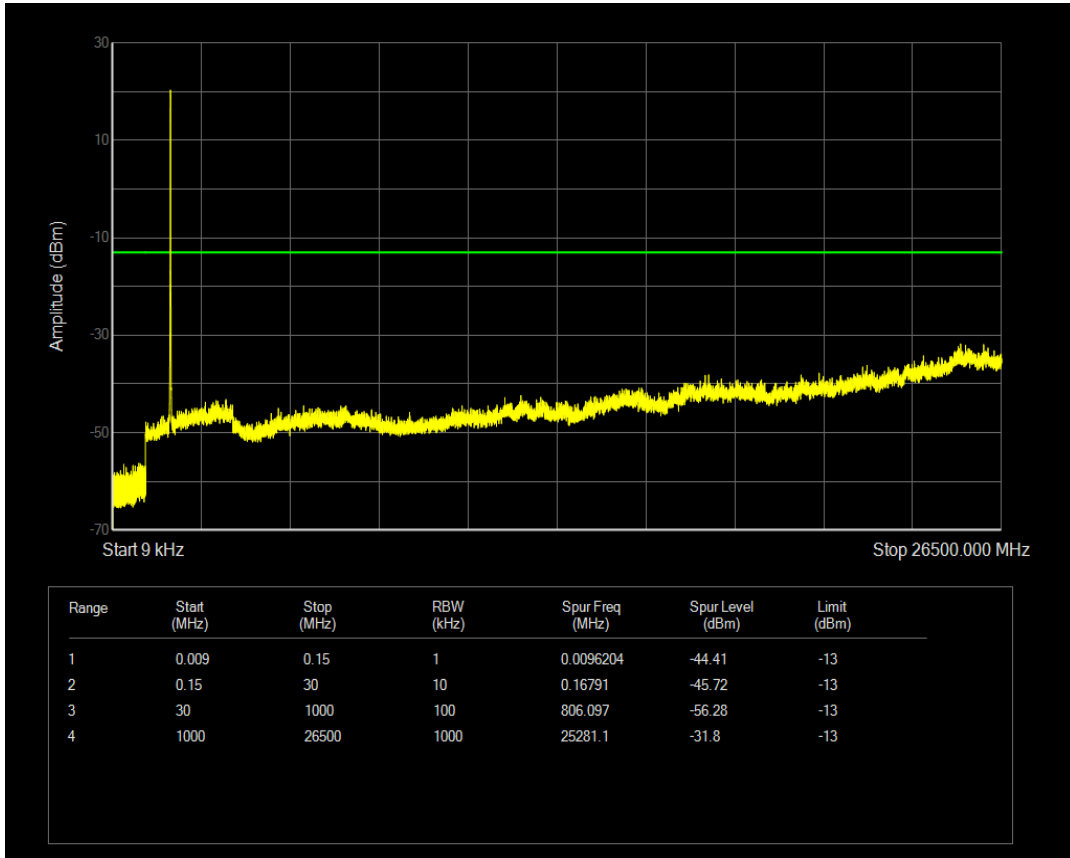

Band66 QPSK BW=10MHz Channel=132322 RB Size=1 Position=#0

Band66 QPSK BW=10MHz Channel=132322 RB Size=50 Position=#0

Band66 16QAM BW=10MHz Channel=132322 RB Size=1 Position=#0

Band66 16QAM BW=10MHz Channel=132322 RB Size=50 Position=#0