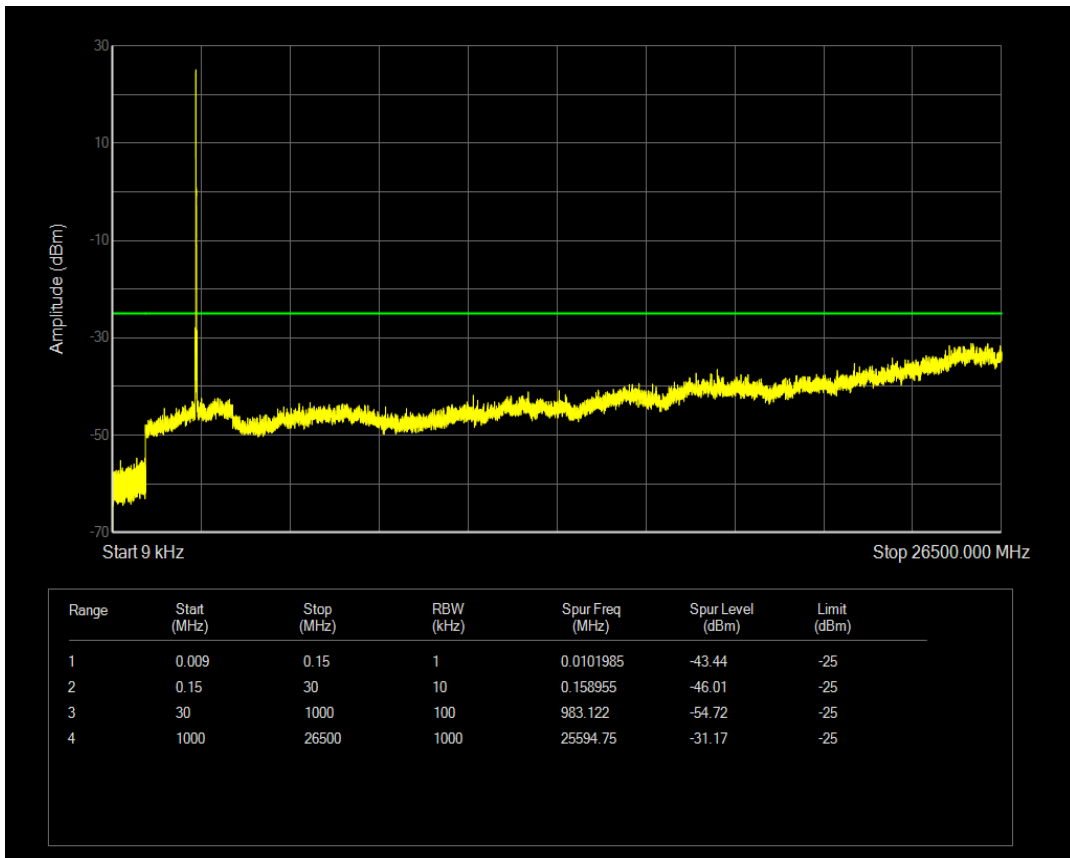

Band7 QPSK BW=15MHz Channel=21375 RB Size=1 Position=#0

Band7 QPSK BW=15MHz Channel=21375 RB Size=75 Position=#0

Band7 16QAM BW=15MHz Channel=21375 RB Size=1 Position=#0

Band7 16QAM BW=15MHz Channel=21375 RB Size=75 Position=#0

Band7 QPSK BW=20MHz Channel=20850 RB Size=1 Position=#0

Band7 QPSK BW=20MHz Channel=20850 RB Size=100 Position=#0

Band7 16QAM BW=20MHz Channel=20850 RB Size=1 Position=#0

Band7 16QAM BW=20MHz Channel=20850 RB Size=100 Position=#0