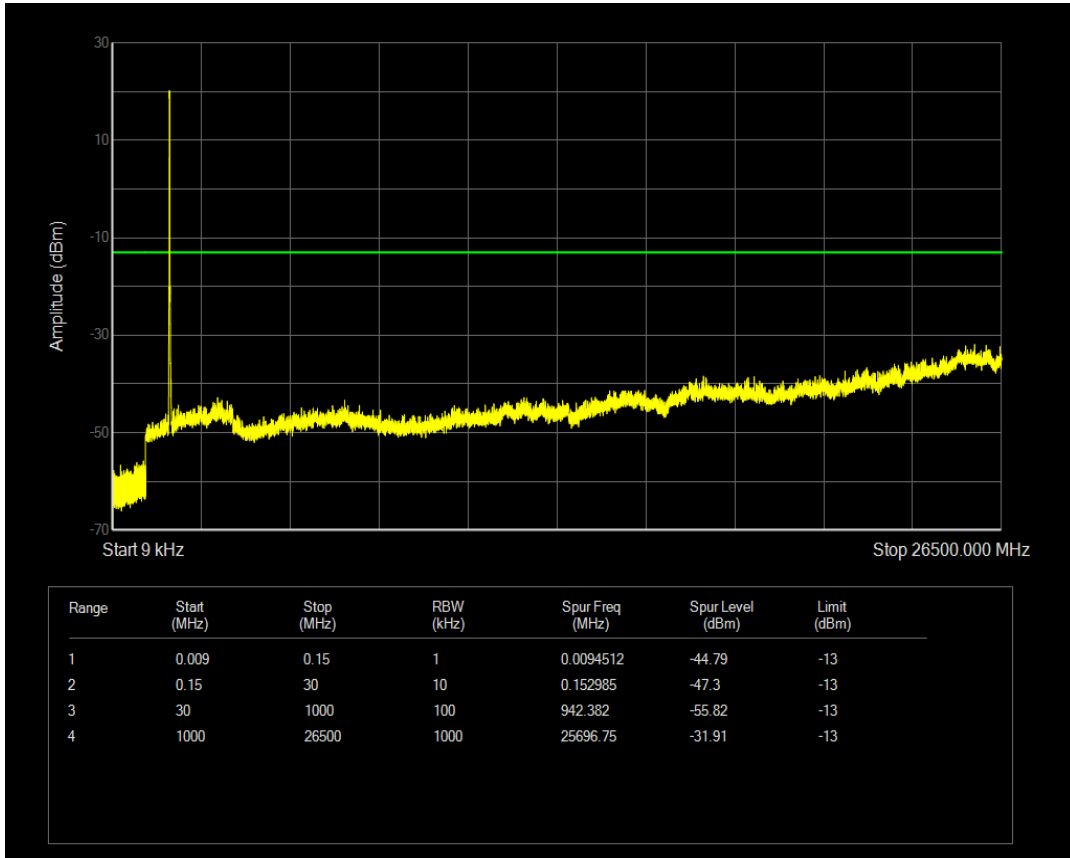

Band66 QPSK BW=15MHz Channel=132047 RB Size=75 Position=#0

Band66 16QAM BW=15MHz Channel=132047 RB Size=1 Position=#0