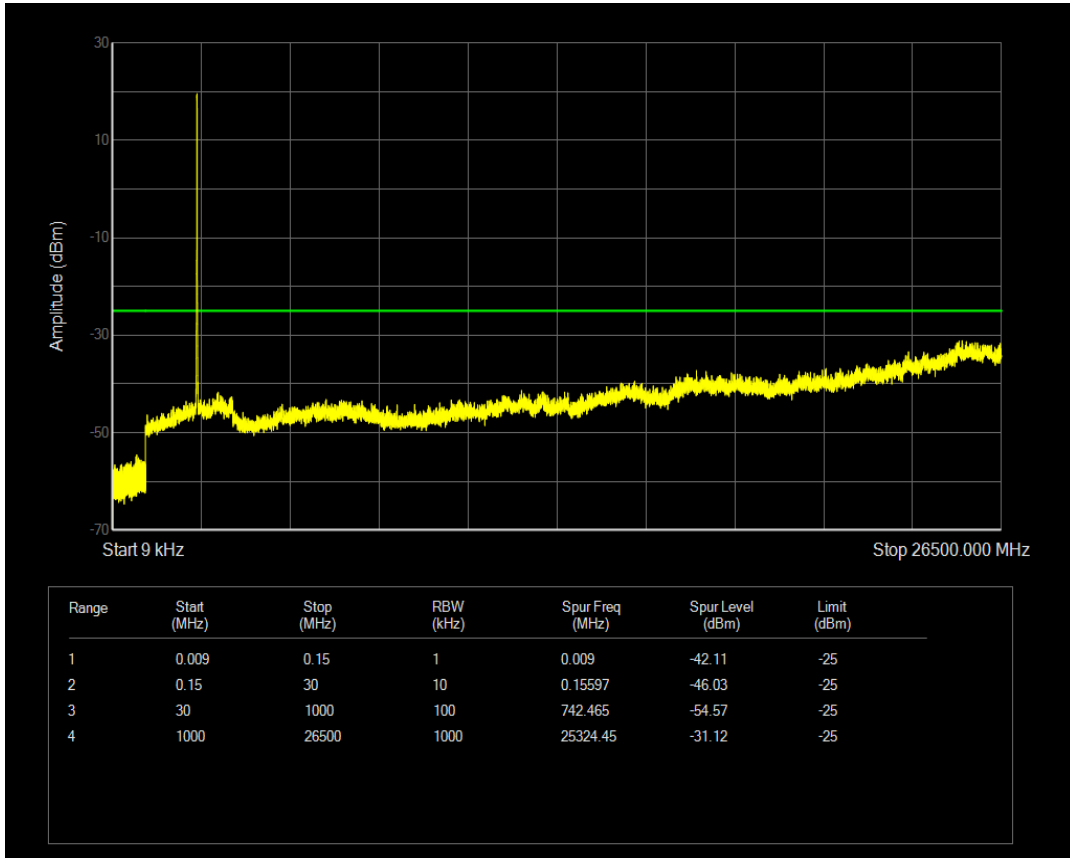

Band7 QPSK BW=10MHz Channel=20800 RB Size=1 Position=#0

Band7 QPSK BW=10MHz Channel=20800 RB Size=50 Position=#0

Band7 16QAM BW=10MHz Channel=20800 RB Size=1 Position=#0

Band7 16QAM BW=10MHz Channel=20800 RB Size=50 Position=#0

Band7 QPSK BW=10MHz Channel=21100 RB Size=1 Position=#0

Band7 QPSK BW=10MHz Channel=21100 RB Size=50 Position=#0

Band7 16QAM BW=10MHz Channel=21100 RB Size=1 Position=#0

Band7 16QAM BW=10MHz Channel=21100 RB Size=50 Position=#0

Band7 QPSK BW=10MHz Channel=21400 RB Size=1 Position=#0

Band7 QPSK BW=10MHz Channel=21400 RB Size=50 Position=#0

Band7 16QAM BW=10MHz Channel=21400 RB Size=1 Position=#0

Band7 16QAM BW=10MHz Channel=21400 RB Size=50 Position=#0