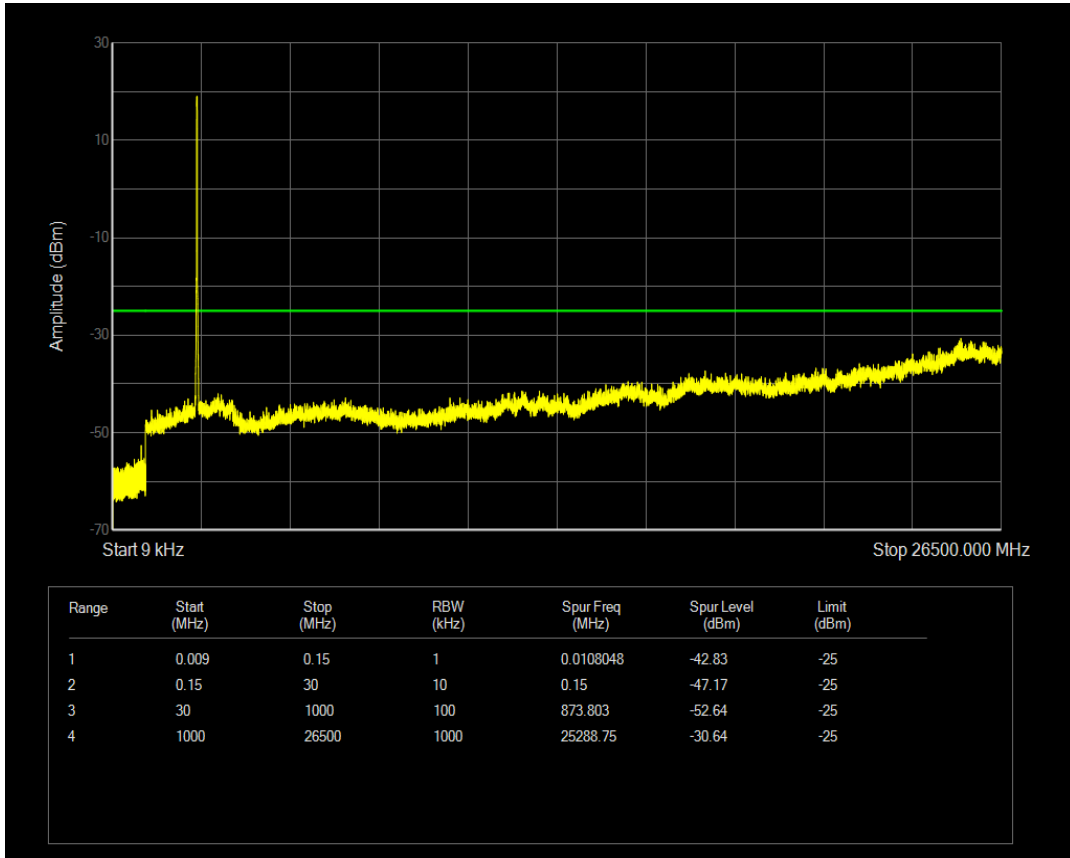

Band7 QPSK BW=20MHz Channel=20850 RB Size=1 Position=#0

Band7 QPSK BW=20MHz Channel=20850 RB Size=100 Position=#0

Band7 16QAM BW=20MHz Channel=20850 RB Size=1 Position=#0

Band7 16QAM BW=20MHz Channel=20850 RB Size=100 Position=#0

Band7 QPSK BW=20MHz Channel=21100 RB Size=1 Position=#0

Band7 QPSK BW=20MHz Channel=21100 RB Size=100 Position=#0

Band7 16QAM BW=20MHz Channel=21100 RB Size=1 Position=#0

Band7 16QAM BW=20MHz Channel=21100 RB Size=100 Position=#0