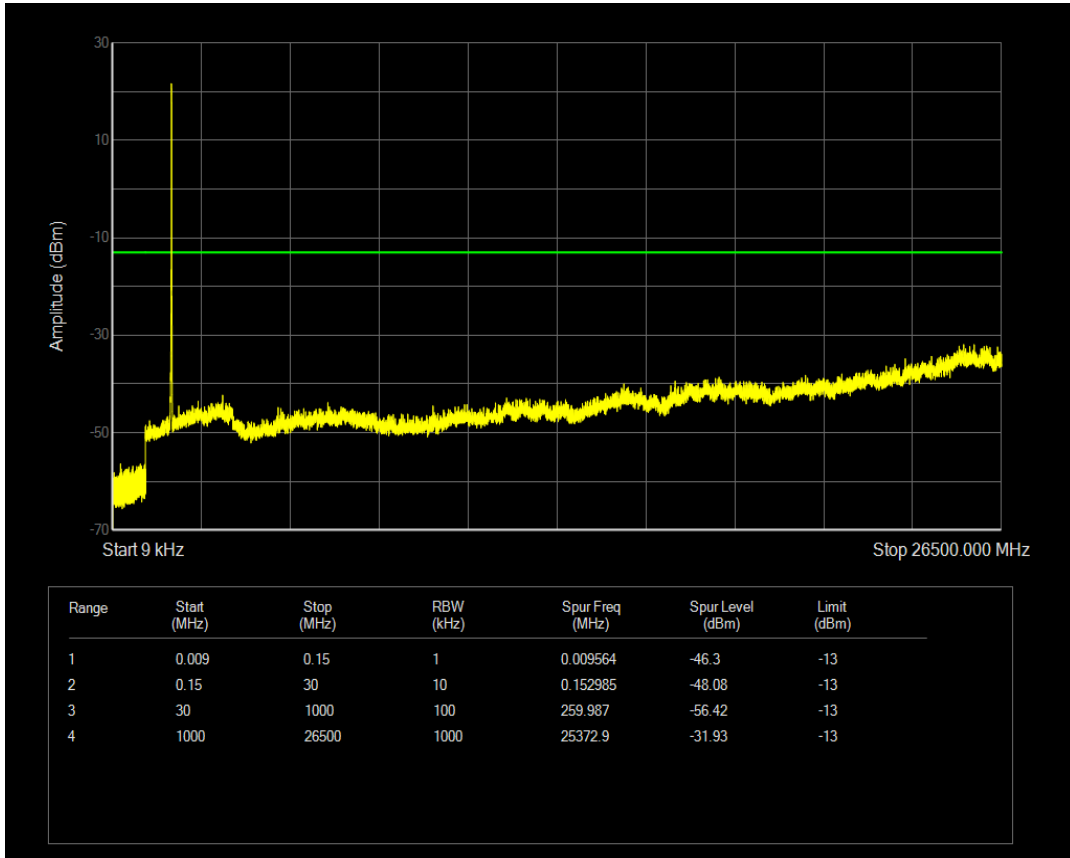

Band66 QPSK BW=10MHz Channel=132622 RB Size=1 Position=#0

Band66 QPSK BW=10MHz Channel=132622 RB Size=50 Position=#0

Band66 16QAM BW=10MHz Channel=132622 RB Size=1 Position=#0

Band66 16QAM BW=10MHz Channel=132622 RB Size=50 Position=#0