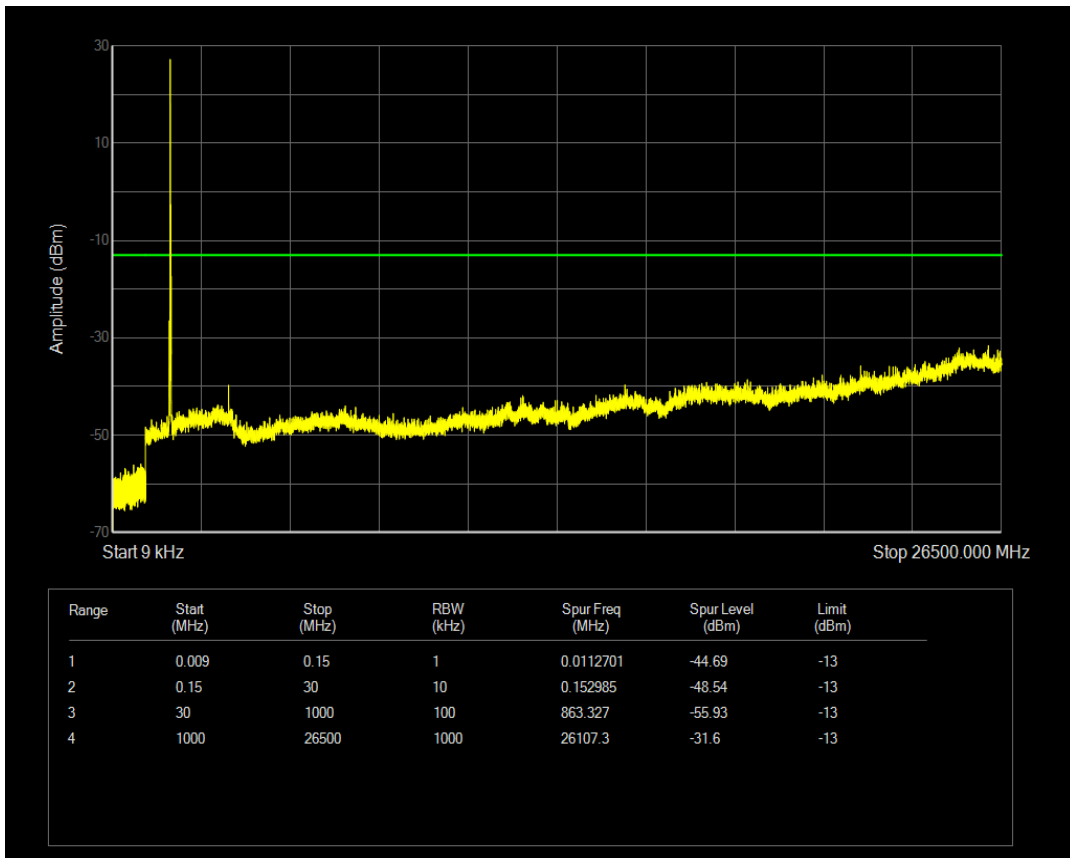

Band66 QPSK BW=15MHz Channel=132322 RB Size=1 Position=#0

Band66 QPSK BW=15MHz Channel=132322 RB Size=75 Position=#0