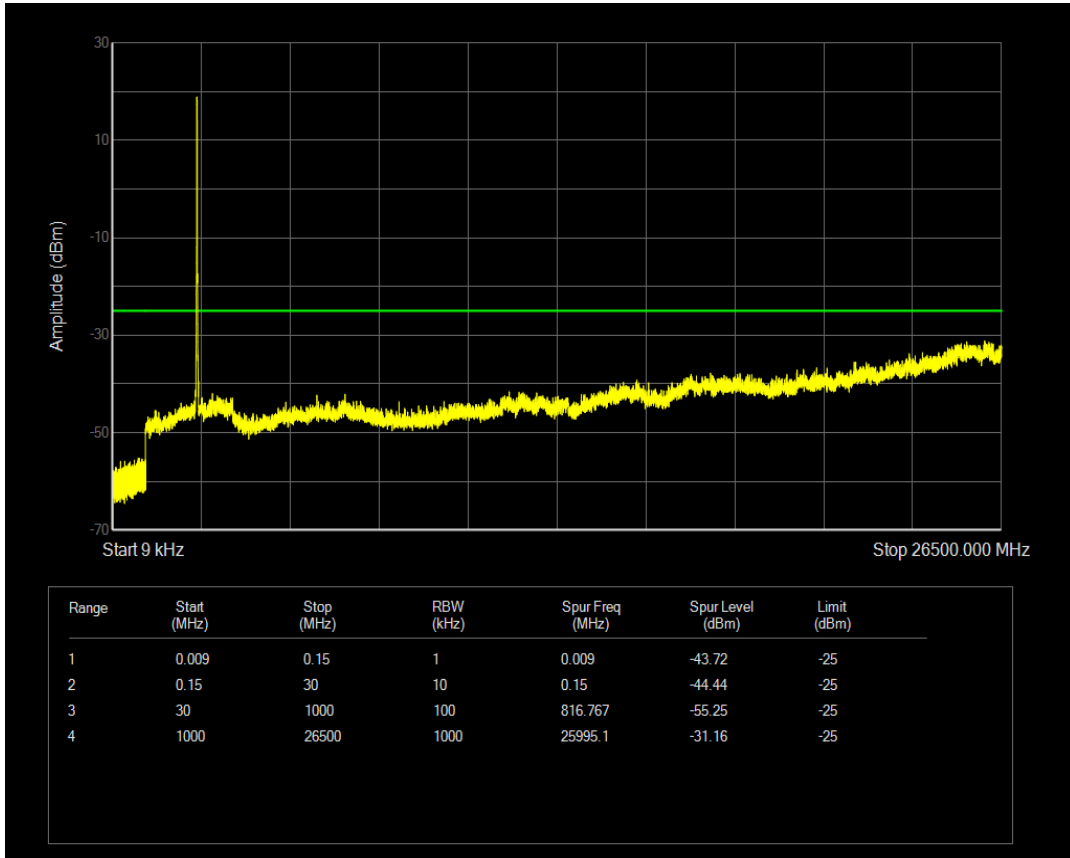

Band7 QPSK BW=15MHz Channel=21100 RB Size=75 Position=#0

Band7 16QAM BW=15MHz Channel=21100 RB Size=1 Position=#0