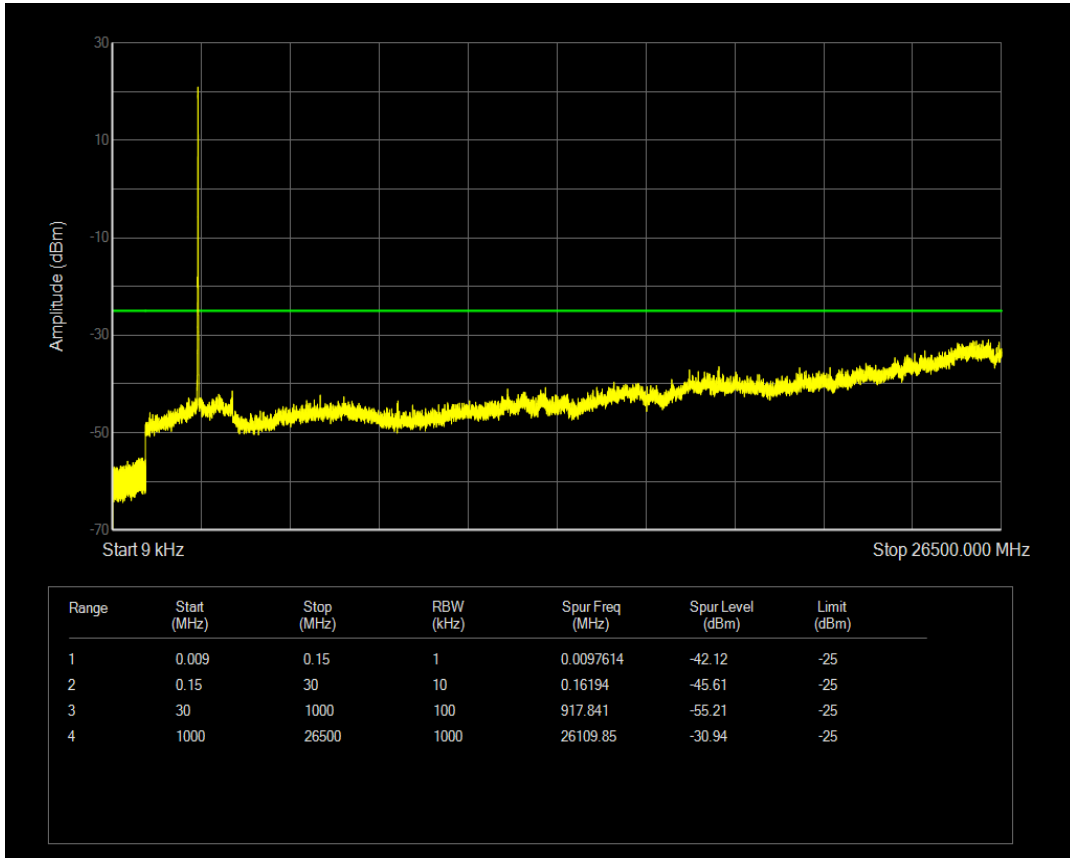

Band7 QPSK BW=10MHz Channel=21400 RB Size=1 Position=#0

Band7 QPSK BW=10MHz Channel=21400 RB Size=50 Position=#0

Band7 16QAM BW=10MHz Channel=21400 RB Size=1 Position=#0

Band7 16QAM BW=10MHz Channel=21400 RB Size=50 Position=#0