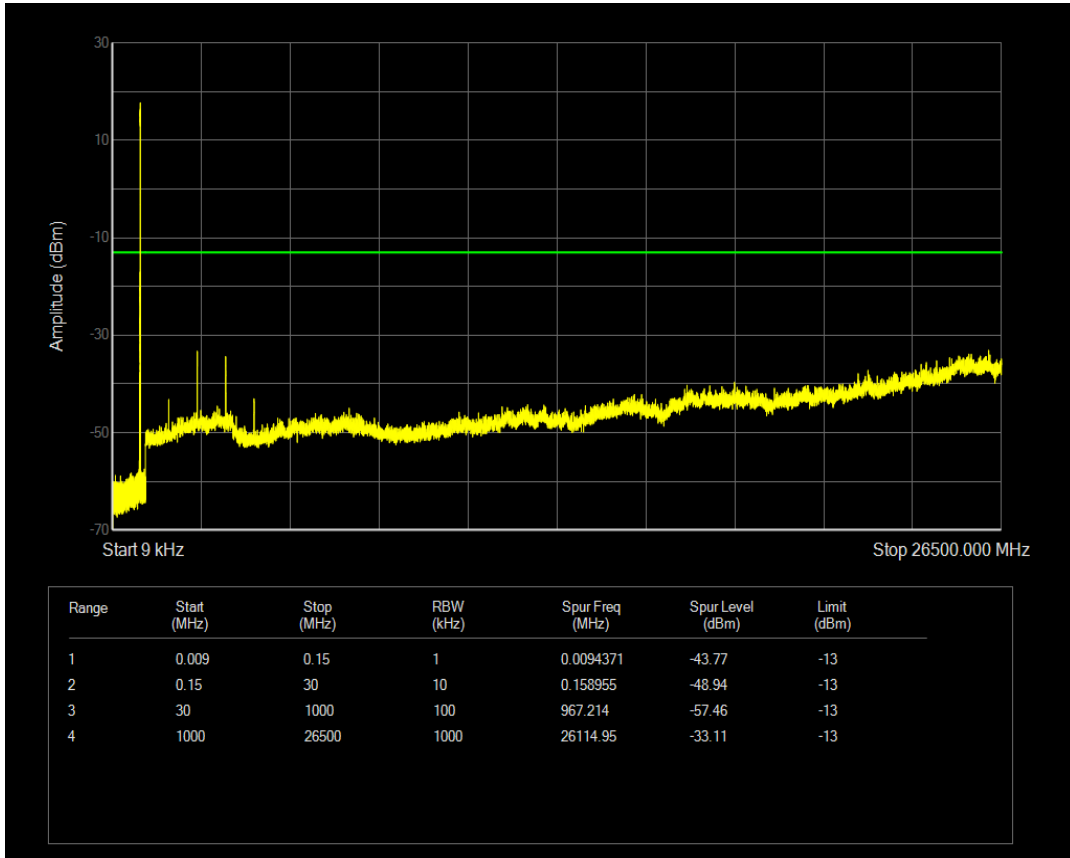

Band5 QPSK BW=3MHz Channel=20635 RB Size=1 Position=#0

Band5 QPSK BW=3MHz Channel=20635 RB Size=15 Position=#0

Band5 16QAM BW=3MHz Channel=20635 RB Size=1 Position=#0

Band5 16QAM BW=3MHz Channel=20635 RB Size=15 Position=#0

Band5 QPSK BW=5MHz Channel=20425 RB Size=1 Position=#0

Band5 QPSK BW=5MHz Channel=20425 RB Size=25 Position=#0

Band5 16QAM BW=5MHz Channel=20425 RB Size=1 Position=#0

Band5 16QAM BW=5MHz Channel=20425 RB Size=25 Position=#0