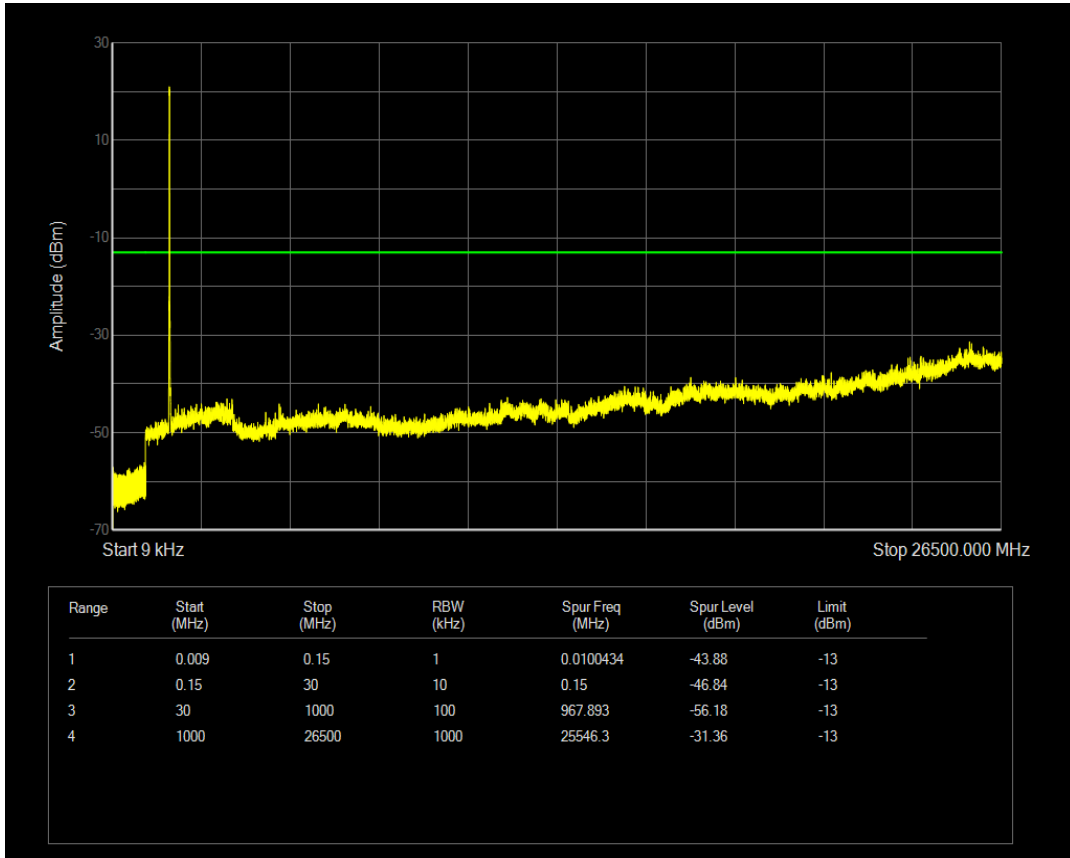

Band66 QPSK BW=10MHz Channel=132022 RB Size=1 Position=#0

Band66 QPSK BW=10MHz Channel=132022 RB Size=50 Position=#0

Band66 16QAM BW=10MHz Channel=132022 RB Size=1 Position=#0

Band66 16QAM BW=10MHz Channel=132022 RB Size=50 Position=#0