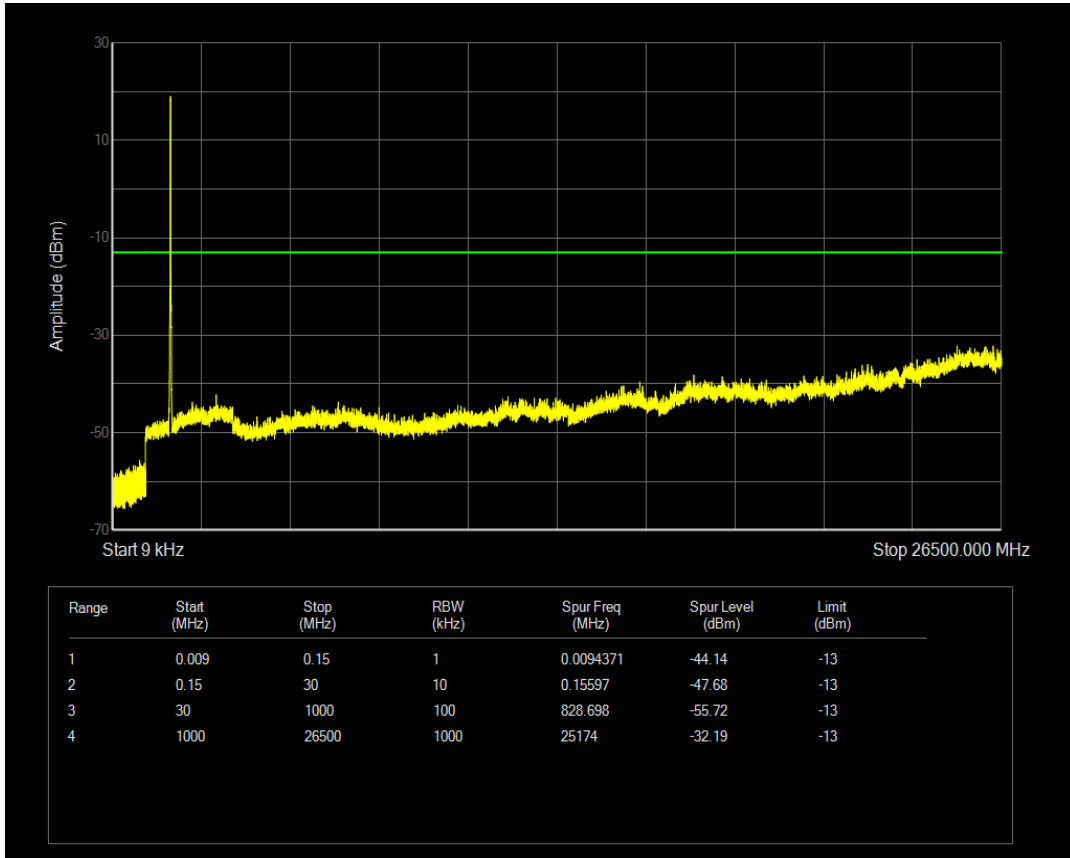

Band66 QPSK BW=15MHz Channel=132322 RB Size=1 Position=#0

Band66 QPSK BW=15MHz Channel=132322 RB Size=75 Position=#0

Band66 16QAM BW=15MHz Channel=132322 RB Size=1 Position=#0

Band66 16QAM BW=15MHz Channel=132322 RB Size=75 Position=#0