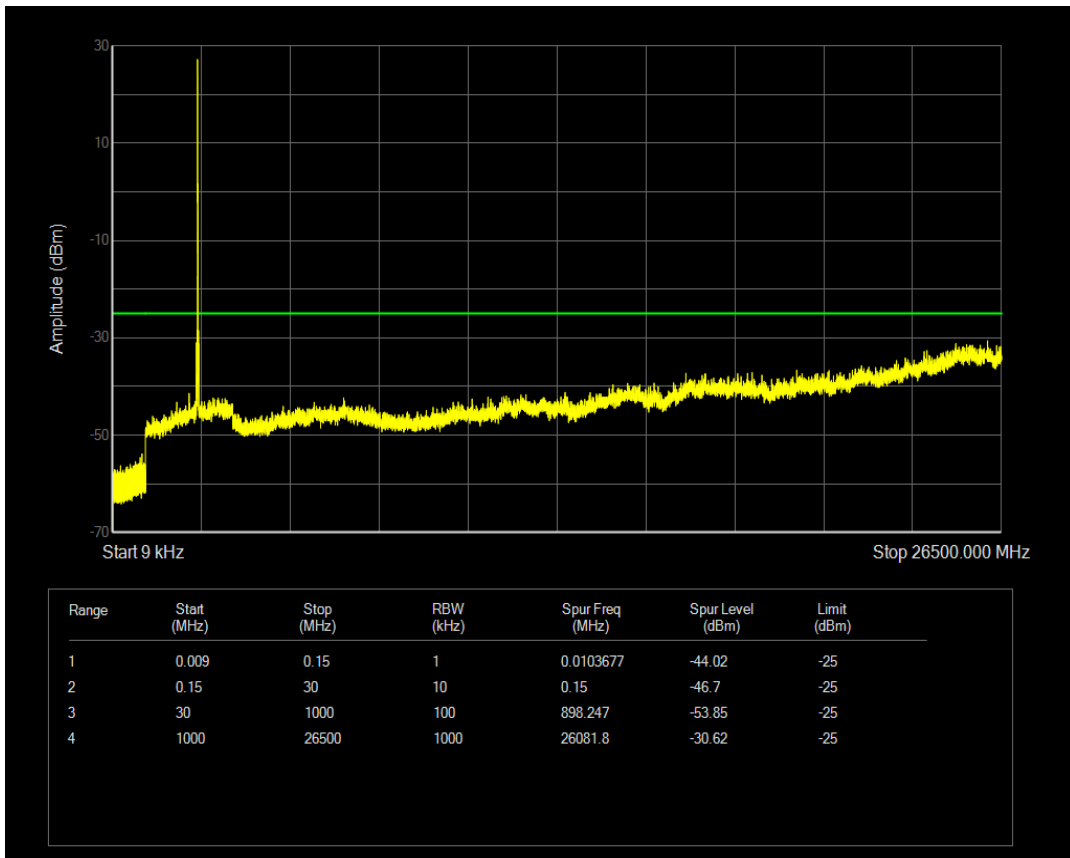

Band7 QPSK BW=20MHz Channel=21350 RB Size=1 Position=#0

Band7 QPSK BW=20MHz Channel=21350 RB Size=100 Position=#0