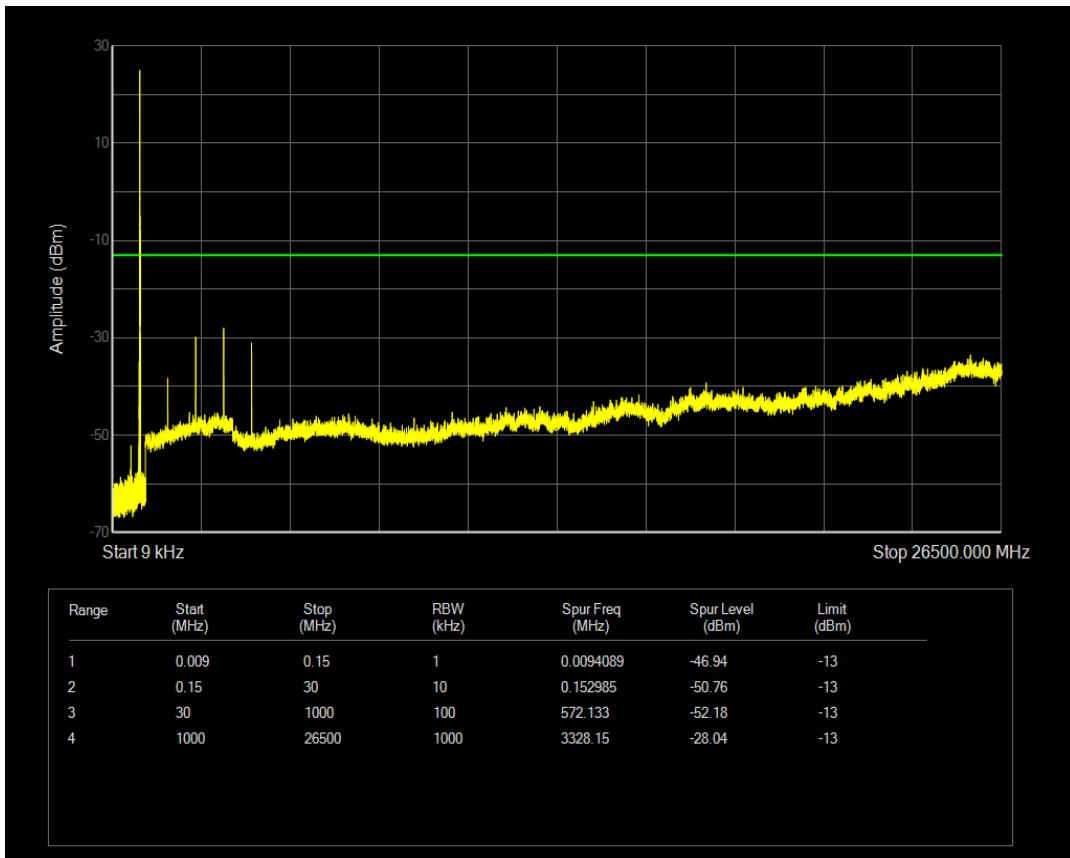

Band5 QPSK BW=10MHz Channel=20450 RB Size=1 Position=#0

Band5 QPSK BW=10MHz Channel=20450 RB Size=50 Position=#0

Band5 16QAM BW=10MHz Channel=20450 RB Size=1 Position=#0

Band5 16QAM BW=10MHz Channel=20450 RB Size=50 Position=#0

Band5 QPSK BW=10MHz Channel=20525 RB Size=1 Position=#0

Band5 QPSK BW=10MHz Channel=20525 RB Size=50 Position=#0

Band5 16QAM BW=10MHz Channel=20525 RB Size=1 Position=#0

Band5 16QAM BW=10MHz Channel=20525 RB Size=50 Position=#0