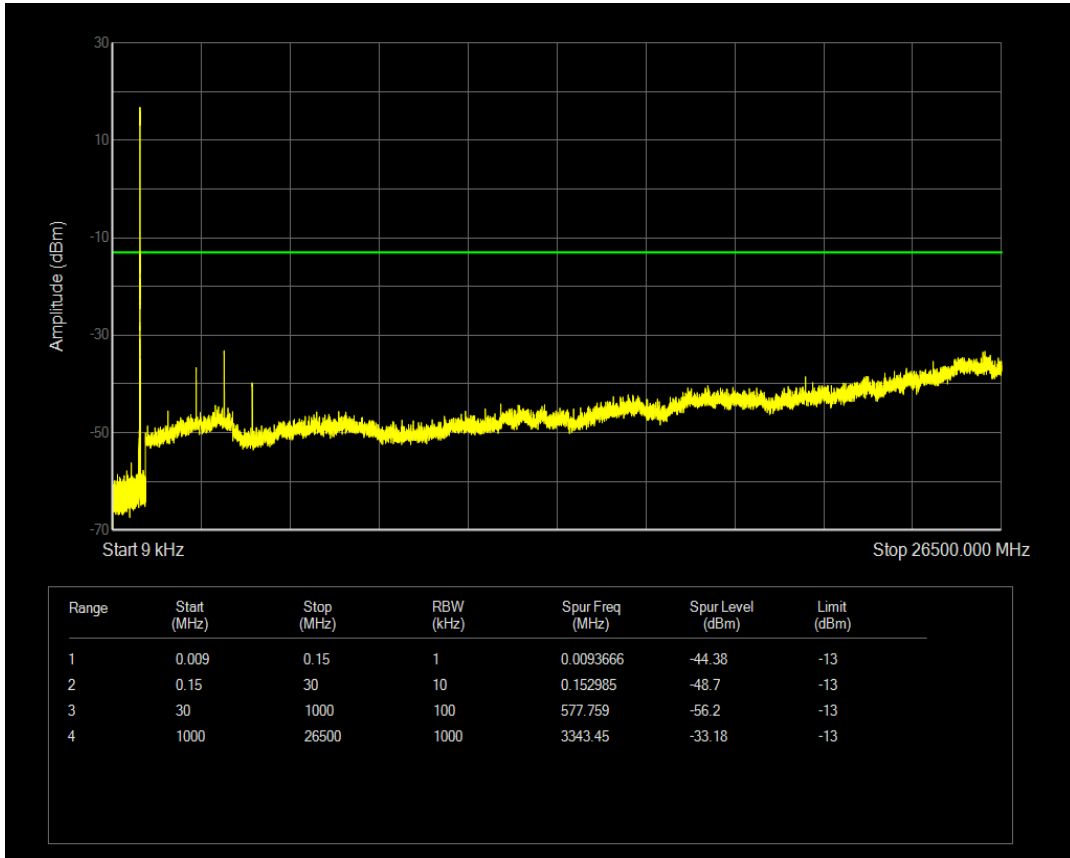

Band5 QPSK BW=3MHz Channel=20525 RB Size=1 Position=#0

Band5 QPSK BW=3MHz Channel=20525 RB Size=15 Position=#0

Band5 16QAM BW=3MHz Channel=20525 RB Size=1 Position=#0

Band5 16QAM BW=3MHz Channel=20525 RB Size=15 Position=#0

Band5 QPSK BW=3MHz Channel=20635 RB Size=1 Position=#0

Band5 QPSK BW=3MHz Channel=20635 RB Size=15 Position=#0

Band5 16QAM BW=3MHz Channel=20635 RB Size=1 Position=#0

Band5 16QAM BW=3MHz Channel=20635 RB Size=15 Position=#0