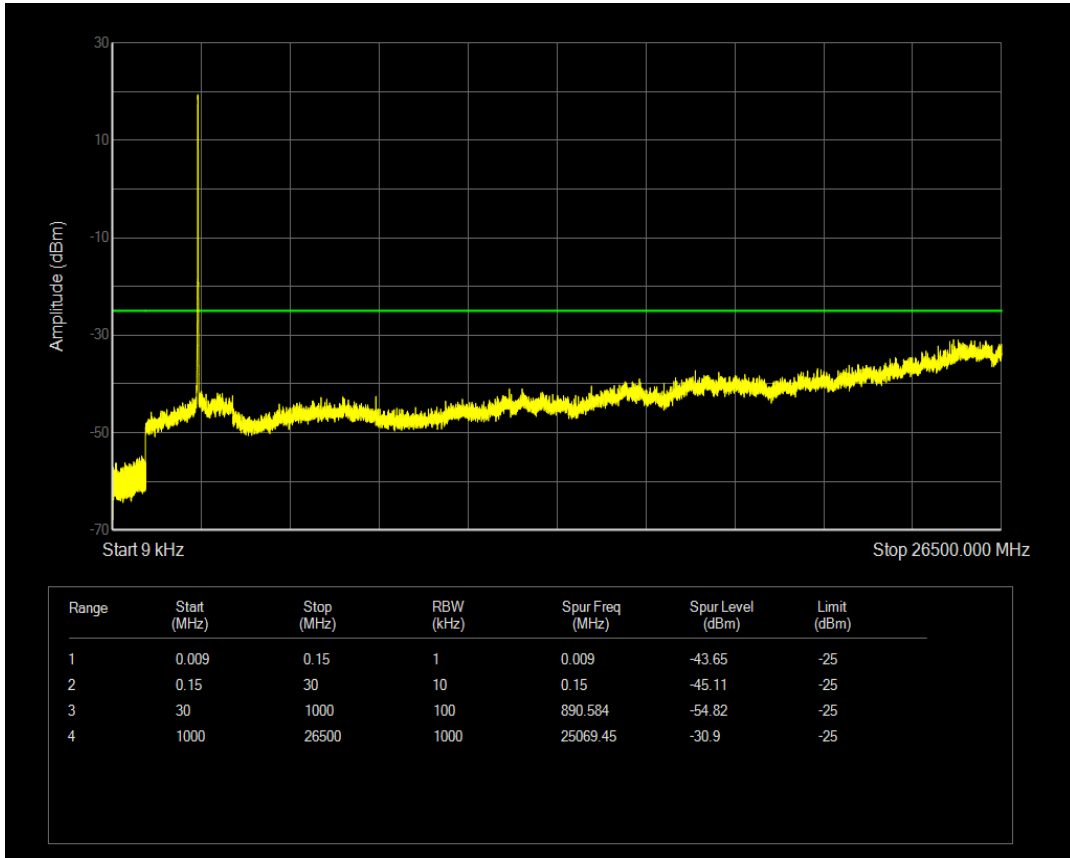

Band7 QPSK BW=15MHz Channel=21375 RB Size=1 Position=#0

Band7 QPSK BW=15MHz Channel=21375 RB Size=75 Position=#0

Band7 16QAM BW=15MHz Channel=21375 RB Size=1 Position=#0

Band7 16QAM BW=15MHz Channel=21375 RB Size=75 Position=#0

Band7 QPSK BW=20MHz Channel=20850 RB Size=1 Position=#0

Band7 QPSK BW=20MHz Channel=20850 RB Size=100 Position=#0

Band7 16QAM BW=20MHz Channel=20850 RB Size=1 Position=#0

Band7 16QAM BW=20MHz Channel=20850 RB Size=100 Position=#0