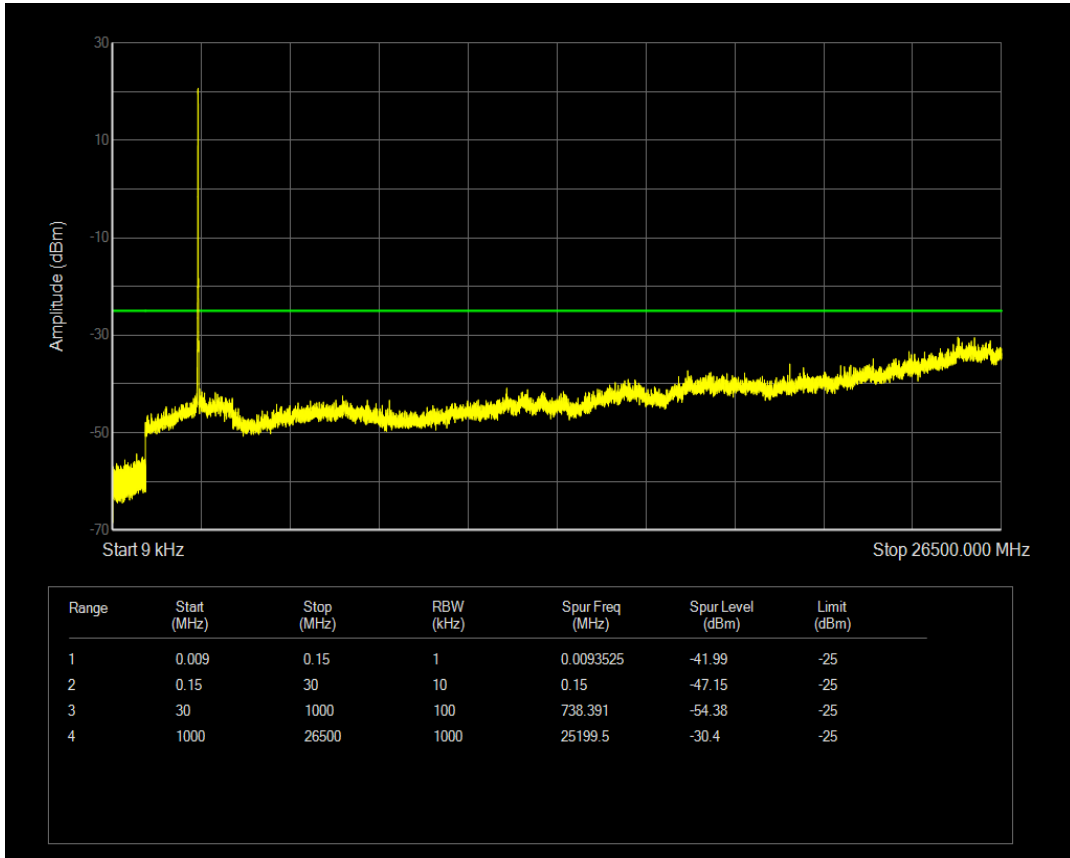

Band7 QPSK BW=10MHz Channel=20800 RB Size=1 Position=#0

Band7 QPSK BW=10MHz Channel=20800 RB Size=50 Position=#0

Band7 16QAM BW=10MHz Channel=20800 RB Size=1 Position=#0

Band7 16QAM BW=10MHz Channel=20800 RB Size=50 Position=#0

Band7 QPSK BW=10MHz Channel=21100 RB Size=1 Position=#0

Band7 QPSK BW=10MHz Channel=21100 RB Size=50 Position=#0

Band7 16QAM BW=10MHz Channel=21100 RB Size=1 Position=#0

Band7 16QAM BW=10MHz Channel=21100 RB Size=50 Position=#0

Band7 QPSK BW=10MHz Channel=21400 RB Size=1 Position=#0

Band7 QPSK BW=10MHz Channel=21400 RB Size=50 Position=#0

Band7 16QAM BW=10MHz Channel=21400 RB Size=1 Position=#0

Band7 16QAM BW=10MHz Channel=21400 RB Size=50 Position=#0