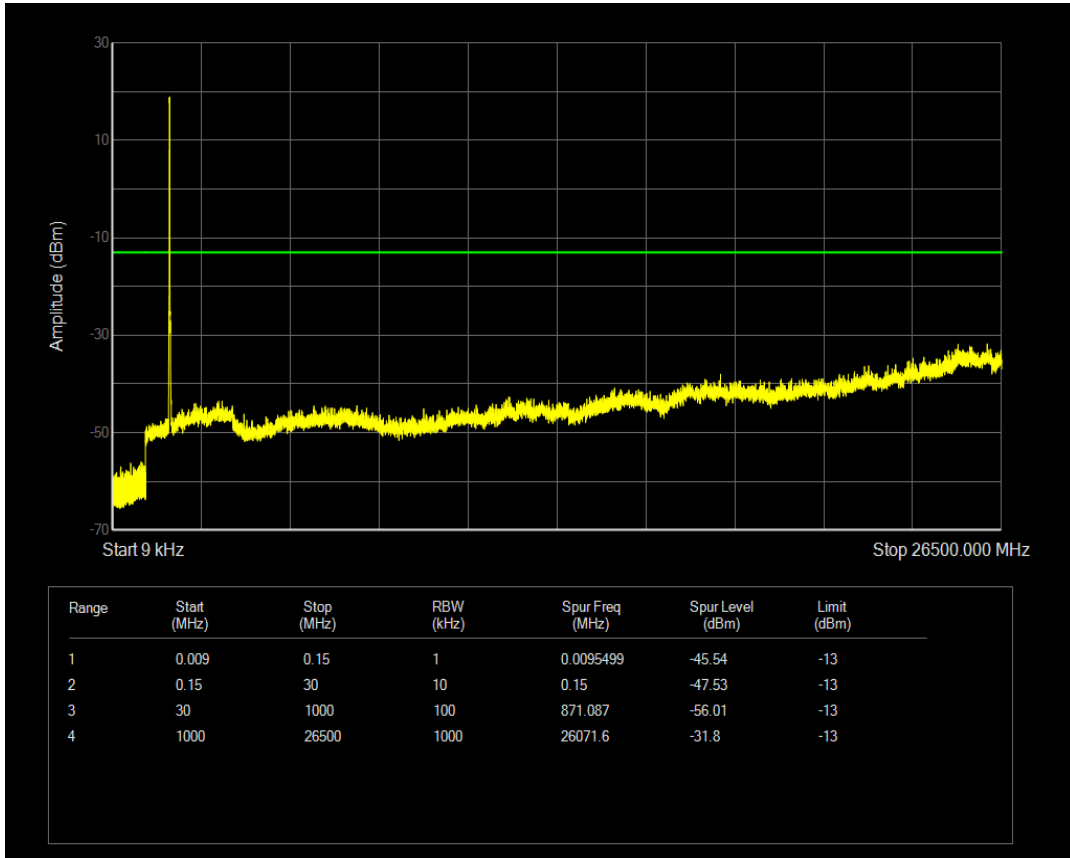

Band66 QPSK BW=15MHz Channel=132047 RB Size=1 Position=#0

Band66 QPSK BW=15MHz Channel=132047 RB Size=75 Position=#0

Band66 16QAM BW=15MHz Channel=132047 RB Size=1 Position=#0

Band66 16QAM BW=15MHz Channel=132047 RB Size=75 Position=#0