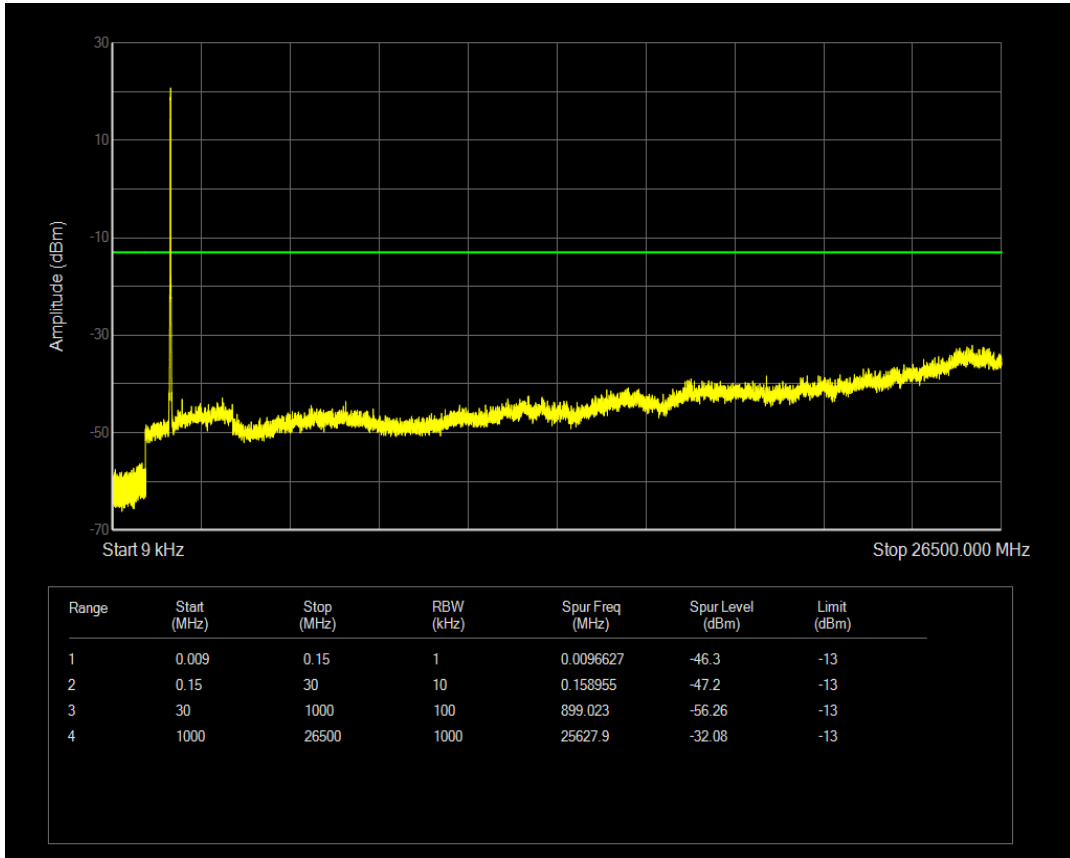

Band66 QPSK BW=15MHz Channel=132322 RB Size=75 Position=#0

Band66 16QAM BW=15MHz Channel=132322 RB Size=1 Position=#0