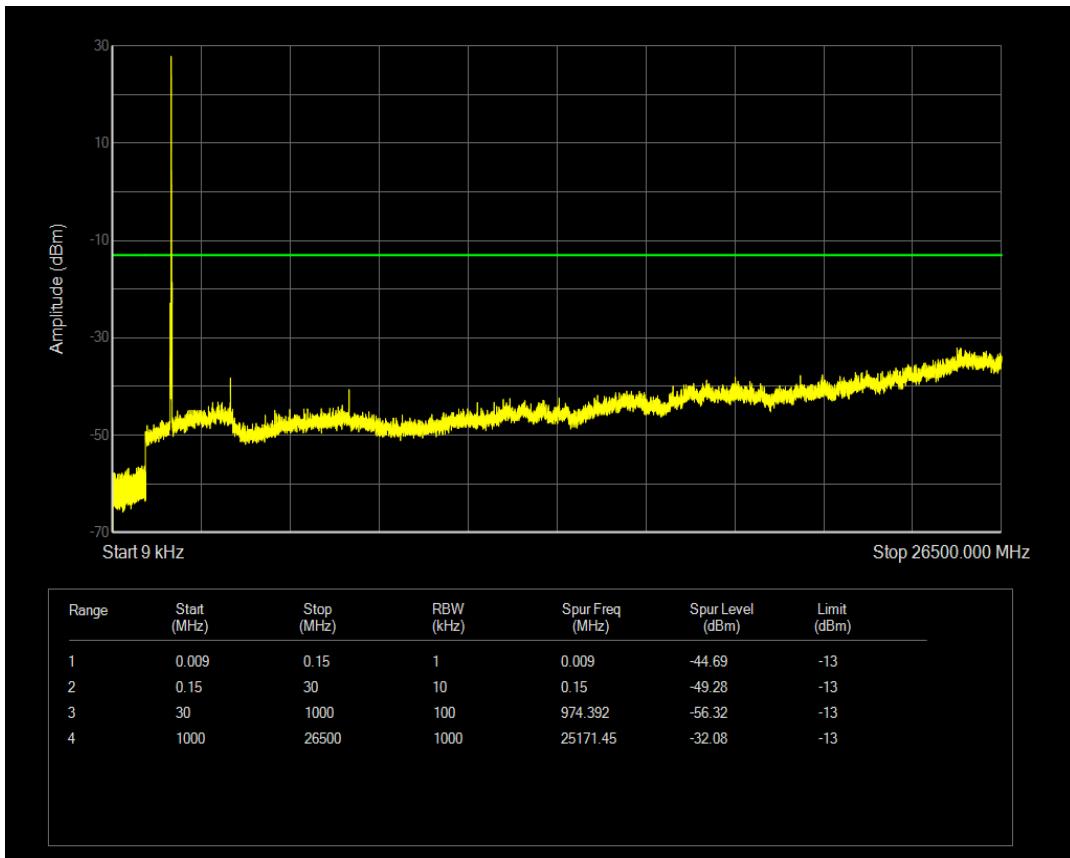

Band66 QPSK BW=15MHz Channel=132597 RB Size=1 Position=#0

Band66 QPSK BW=15MHz Channel=132597 RB Size=75 Position=#0