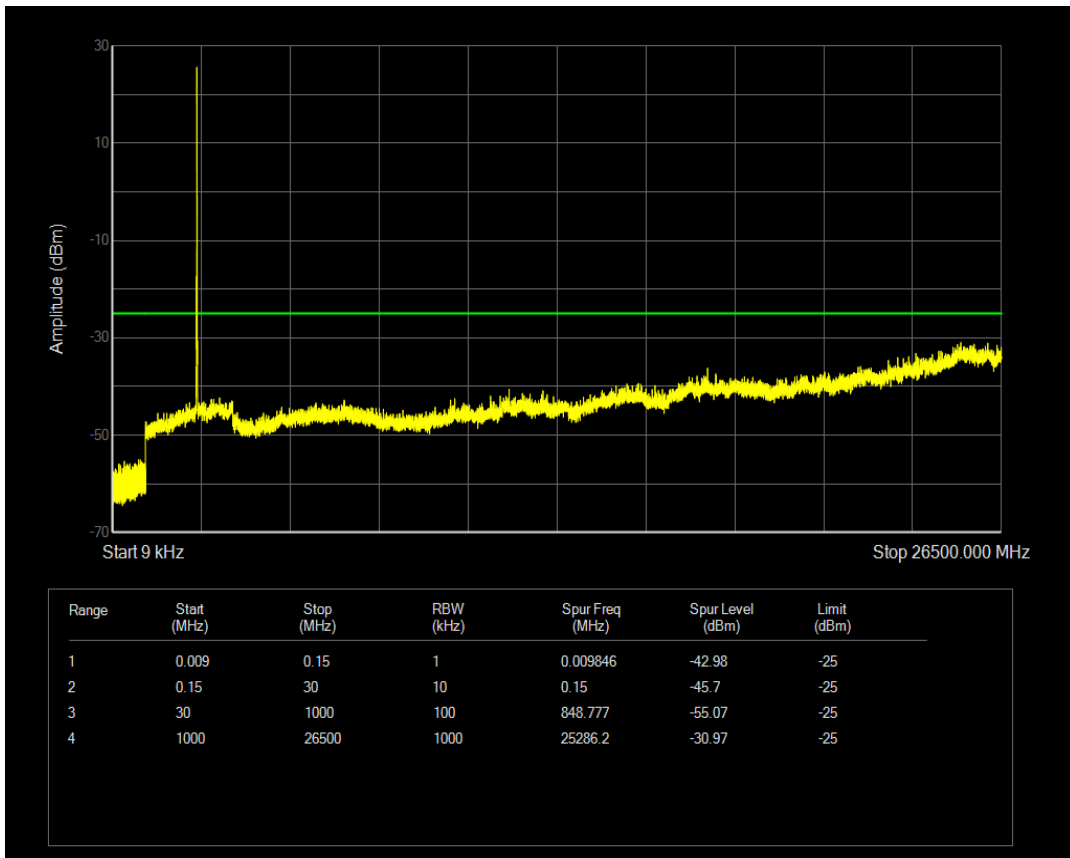

Band7 16QAM BW=10MHz Channel=21100 RB Size=1 Position=#0

Band7 16QAM BW=10MHz Channel=21100 RB Size=50 Position=#0