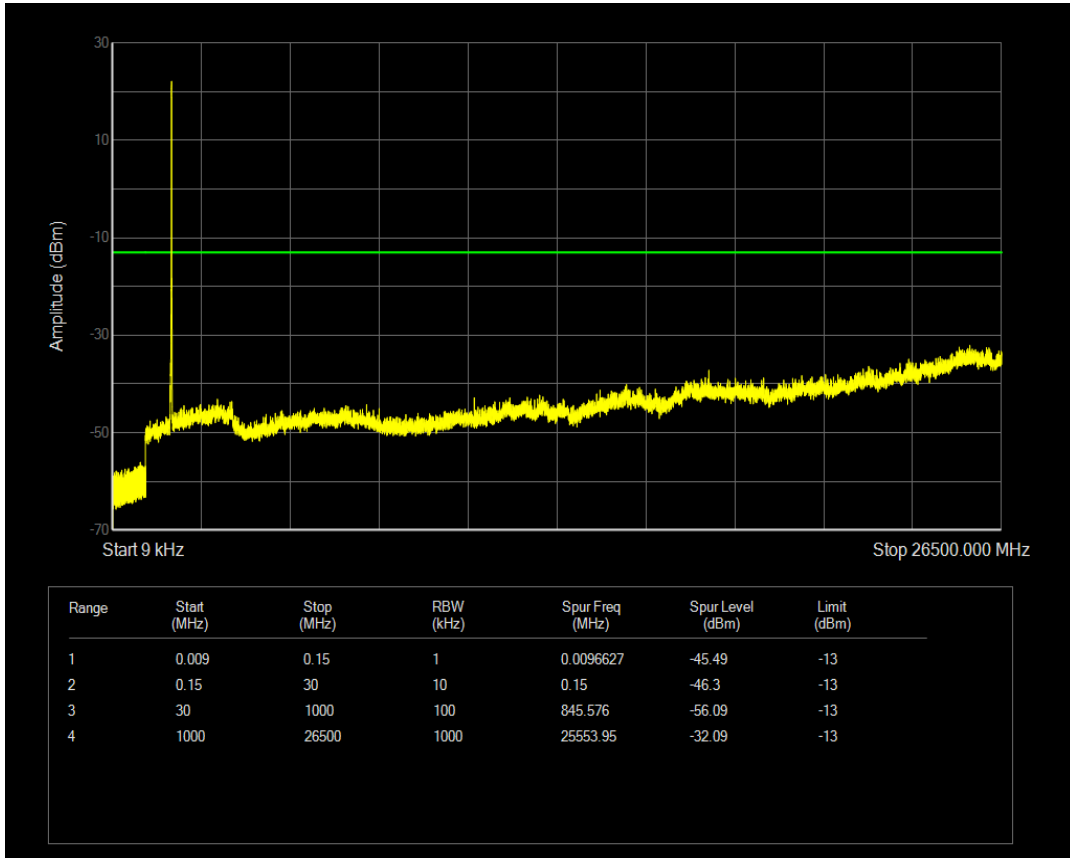

Band66 QPSK BW=10MHz Channel=132622 RB Size=50 Position=#0

Band66 16QAM BW=10MHz Channel=132622 RB Size=1 Position=#0