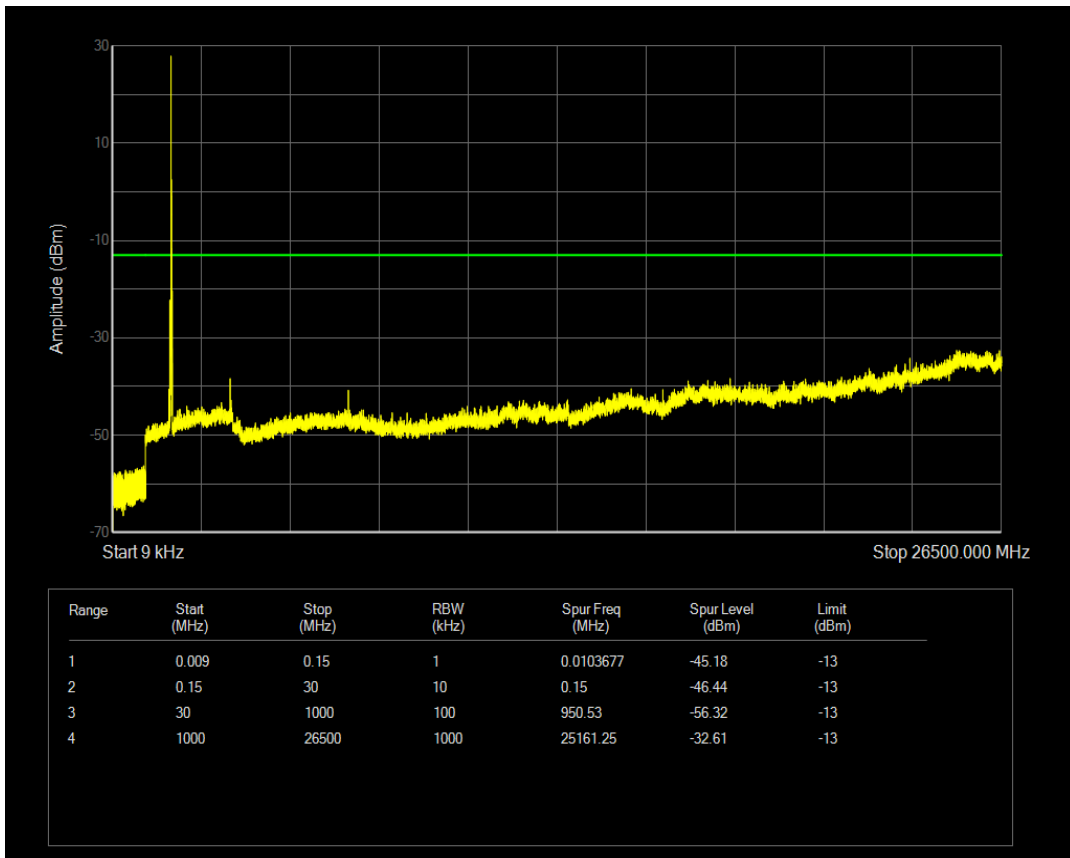

Band66 QPSK BW=20MHz Channel=132572 RB Size=1 Position=#0

Band66 QPSK BW=20MHz Channel=132572 RB Size=100 Position=#0