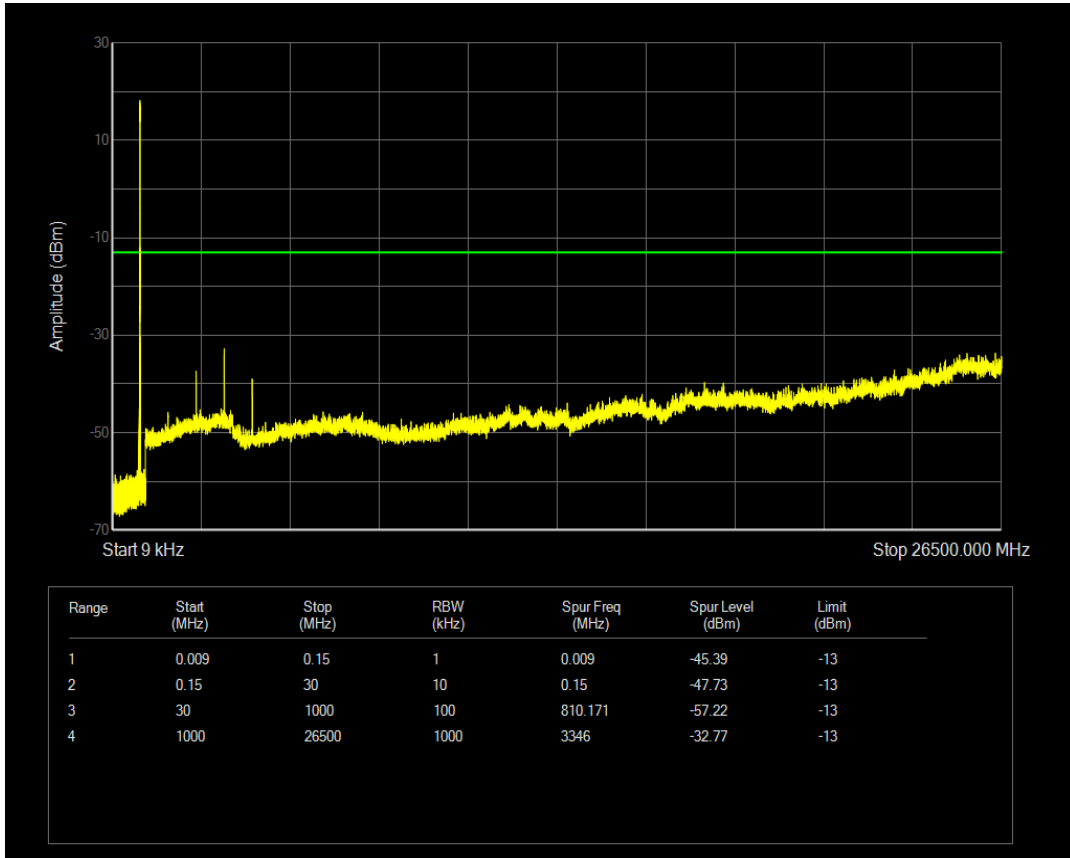

Band5 QPSK BW=3MHz Channel=20525 RB Size=1 Position=#0

Band5 QPSK BW=3MHz Channel=20525 RB Size=15 Position=#0

Band5 16QAM BW=3MHz Channel=20525 RB Size=1 Position=#0

Band5 16QAM BW=3MHz Channel=20525 RB Size=15 Position=#0

Band5 QPSK BW=3MHz Channel=20635 RB Size=1 Position=#0

Band5 QPSK BW=3MHz Channel=20635 RB Size=15 Position=#0

Band5 16QAM BW=3MHz Channel=20635 RB Size=1 Position=#0

Band5 16QAM BW=3MHz Channel=20635 RB Size=15 Position=#0