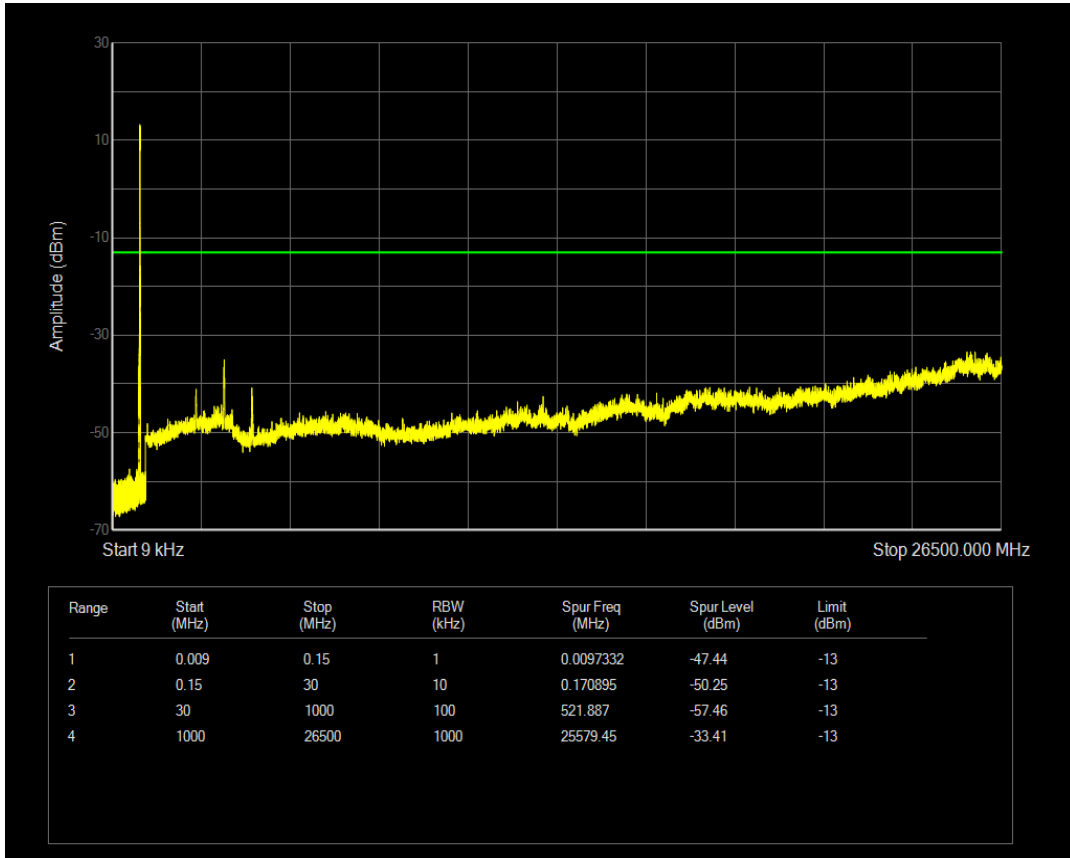

Band5 QPSK BW=10MHz Channel=20450 RB Size=1 Position=#0

Band5 QPSK BW=10MHz Channel=20450 RB Size=50 Position=#0

Band5 16QAM BW=10MHz Channel=20450 RB Size=1 Position=#0

Band5 16QAM BW=10MHz Channel=20450 RB Size=50 Position=#0

Band5 QPSK BW=10MHz Channel=20525 RB Size=1 Position=#0

Band5 QPSK BW=10MHz Channel=20525 RB Size=50 Position=#0

Band5 16QAM BW=10MHz Channel=20525 RB Size=1 Position=#0

Band5 16QAM BW=10MHz Channel=20525 RB Size=50 Position=#0