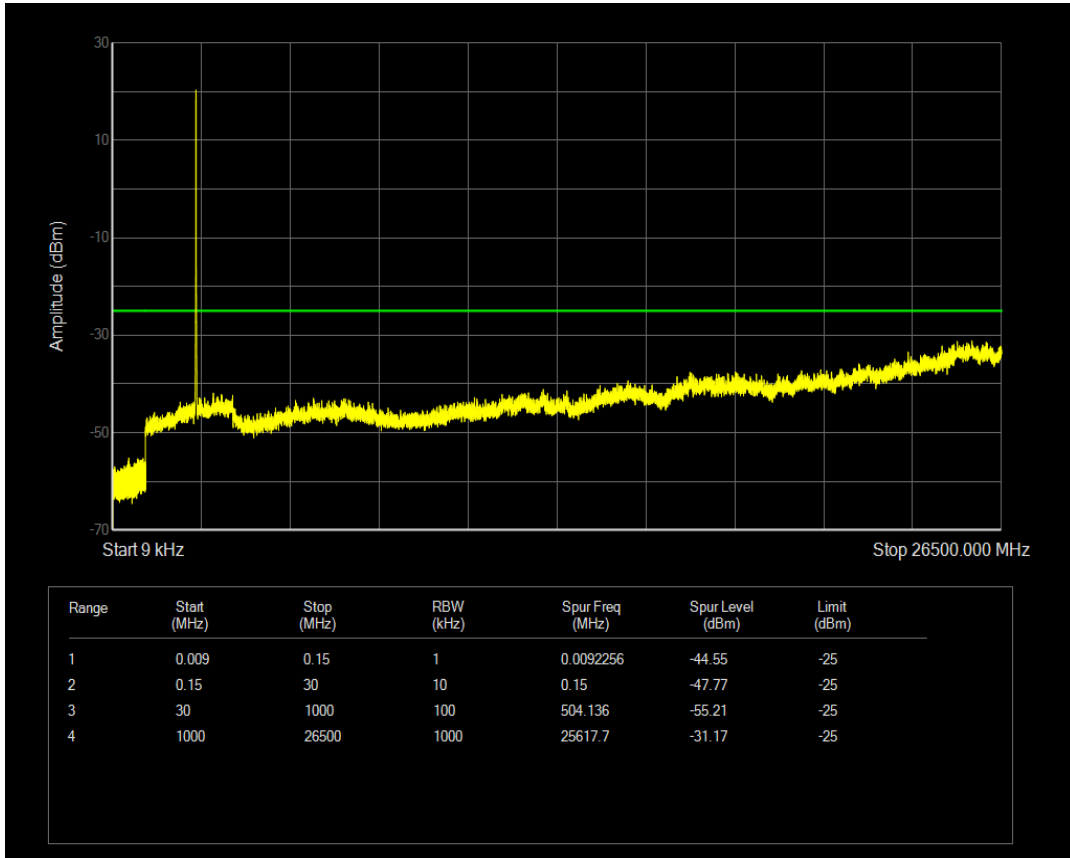

Band7 QPSK BW=10MHz Channel=20800 RB Size=1 Position=#0

Band7 QPSK BW=10MHz Channel=20800 RB Size=50 Position=#0

Band7 16QAM BW=10MHz Channel=20800 RB Size=1 Position=#0

Band7 16QAM BW=10MHz Channel=20800 RB Size=50 Position=#0