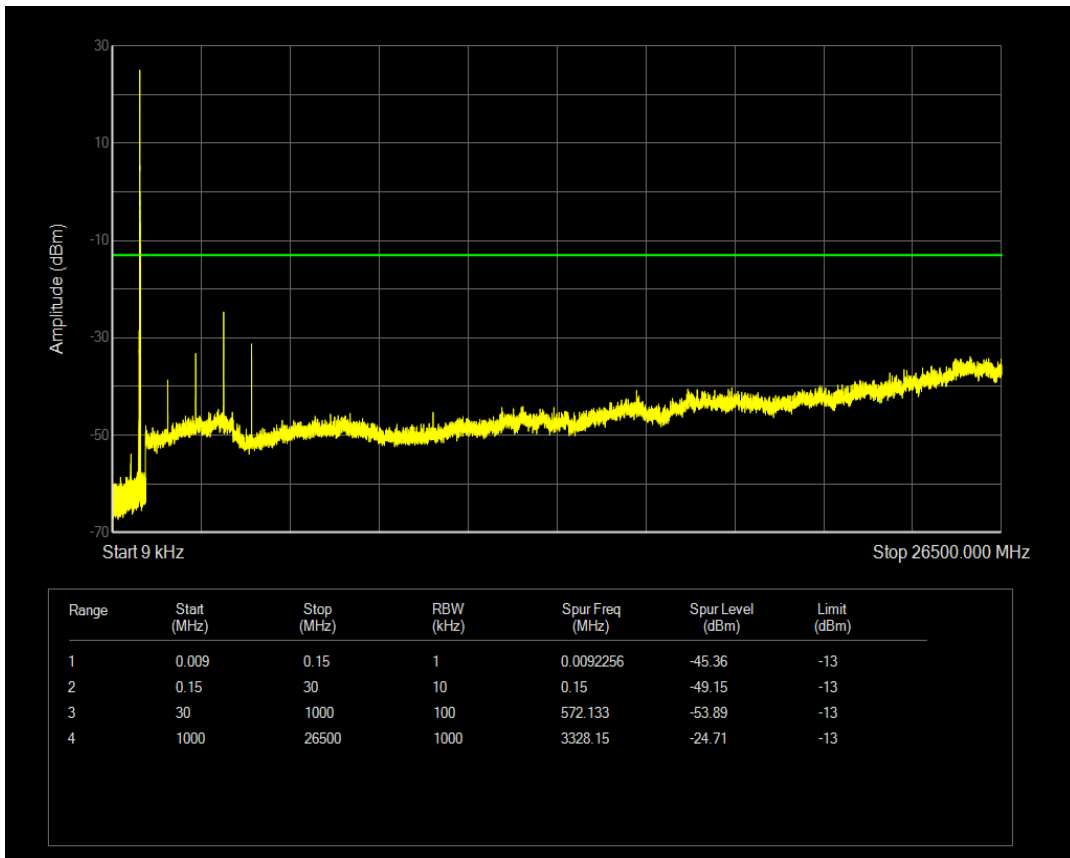

Band5 QPSK BW=10MHz Channel=20450 RB Size=1 Position=#0

Band5 QPSK BW=10MHz Channel=20450 RB Size=50 Position=#0

Band5 16QAM BW=10MHz Channel=20450 RB Size=1 Position=#0

Band5 16QAM BW=10MHz Channel=20450 RB Size=50 Position=#0

Band5 QPSK BW=10MHz Channel=20525 RB Size=1 Position=#0

Band5 QPSK BW=10MHz Channel=20525 RB Size=50 Position=#0

Band5 16QAM BW=10MHz Channel=20525 RB Size=1 Position=#0

Band5 16QAM BW=10MHz Channel=20525 RB Size=50 Position=#0