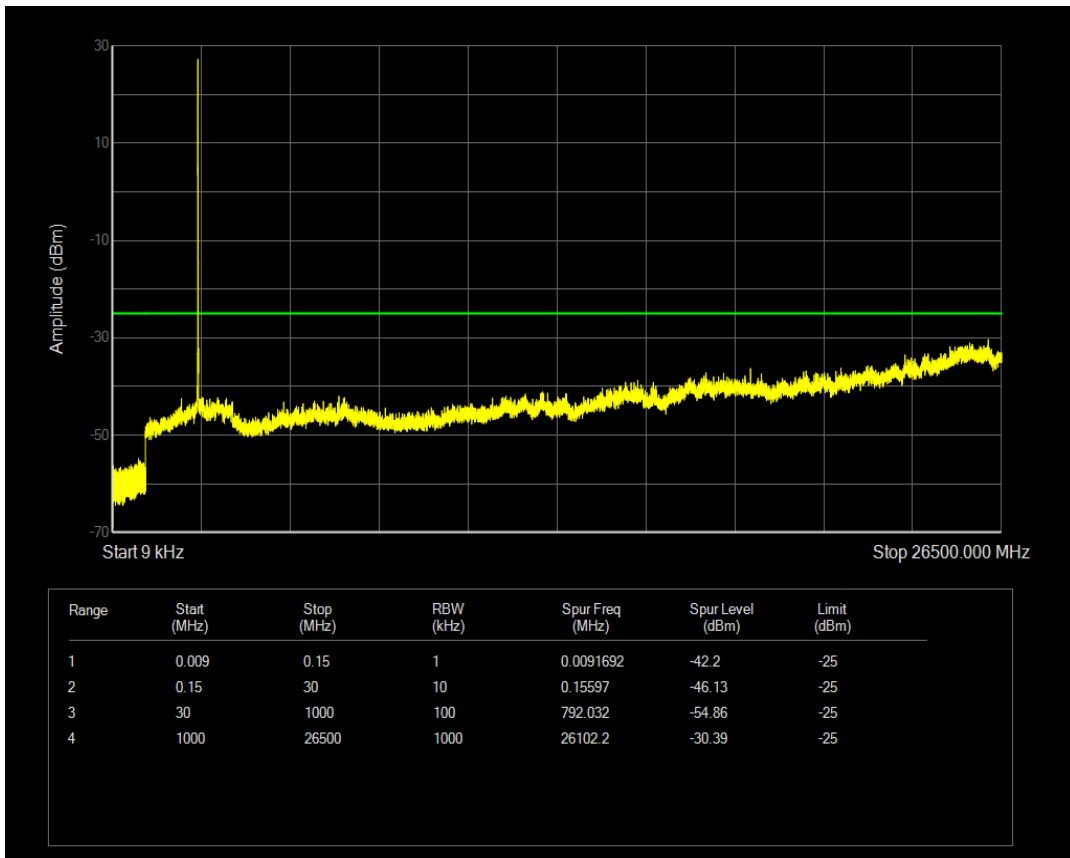

Band7 QPSK BW=10MHz Channel=20800 RB Size=1 Position=#0

Band7 QPSK BW=10MHz Channel=20800 RB Size=50 Position=#0

Band7 16QAM BW=10MHz Channel=20800 RB Size=1 Position=#0

Band7 16QAM BW=10MHz Channel=20800 RB Size=50 Position=#0

Band7 QPSK BW=10MHz Channel=21100 RB Size=1 Position=#0

Band7 QPSK BW=10MHz Channel=21100 RB Size=50 Position=#0

Band7 16QAM BW=10MHz Channel=21100 RB Size=1 Position=#0

Band7 16QAM BW=10MHz Channel=21100 RB Size=50 Position=#0

Band7 QPSK BW=10MHz Channel=21400 RB Size=1 Position=#0

Band7 QPSK BW=10MHz Channel=21400 RB Size=50 Position=#0

Band7 16QAM BW=10MHz Channel=21400 RB Size=1 Position=#0

Band7 16QAM BW=10MHz Channel=21400 RB Size=50 Position=#0