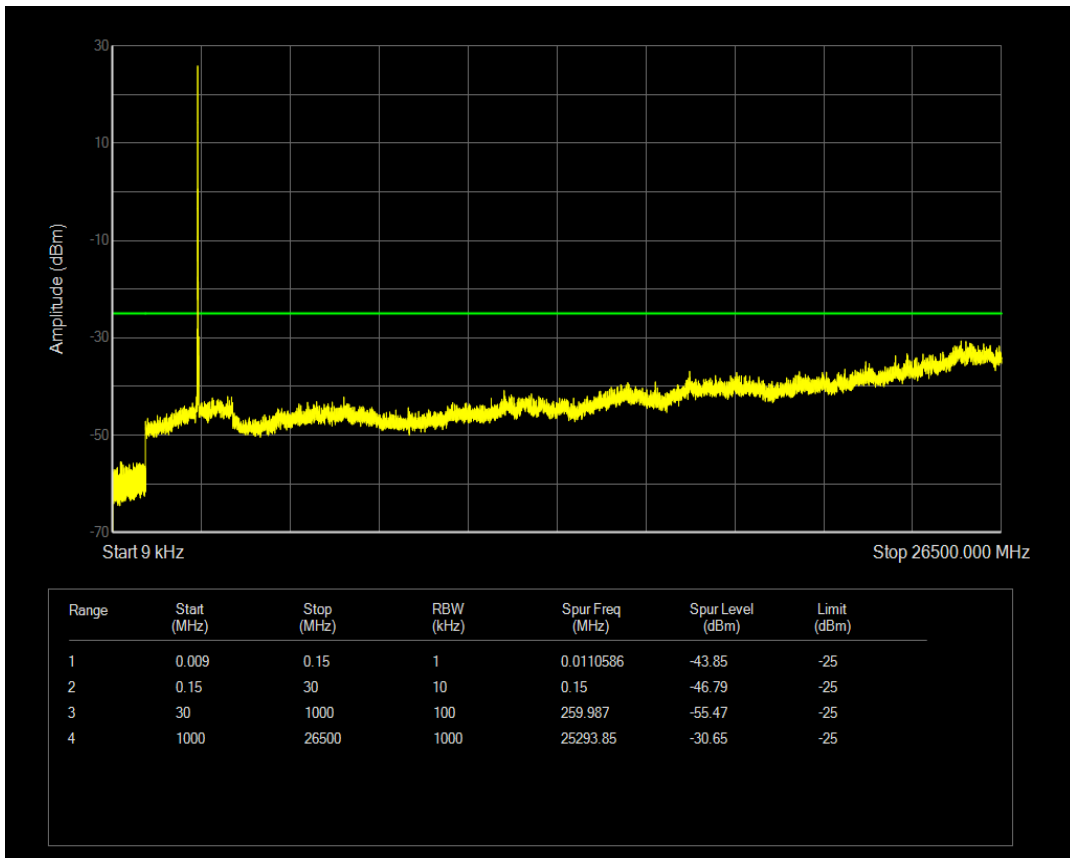

Band7 QPSK BW=15MHz Channel=21375 RB Size=1 Position=#0

Band7 QPSK BW=15MHz Channel=21375 RB Size=75 Position=#0