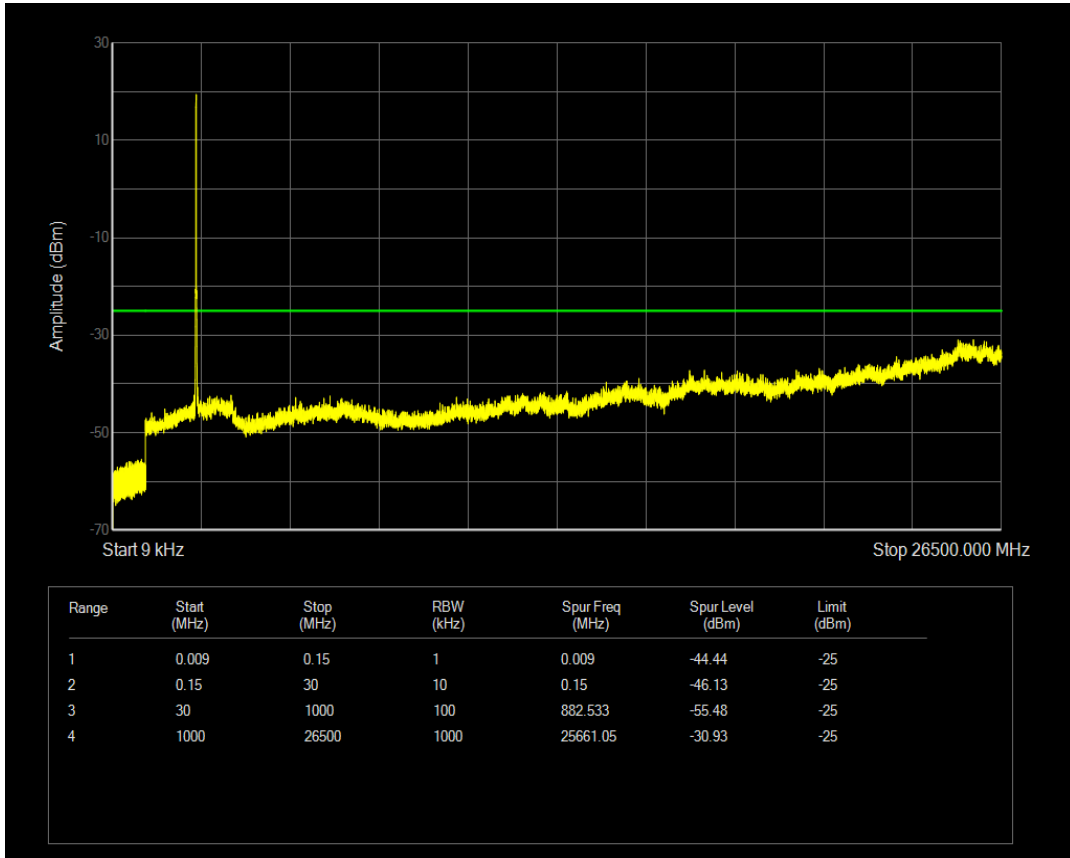

Band7 QPSK BW=15MHz Channel=20825 RB Size=75 Position=#0

Band7 16QAM BW=15MHz Channel=20825 RB Size=1 Position=#0