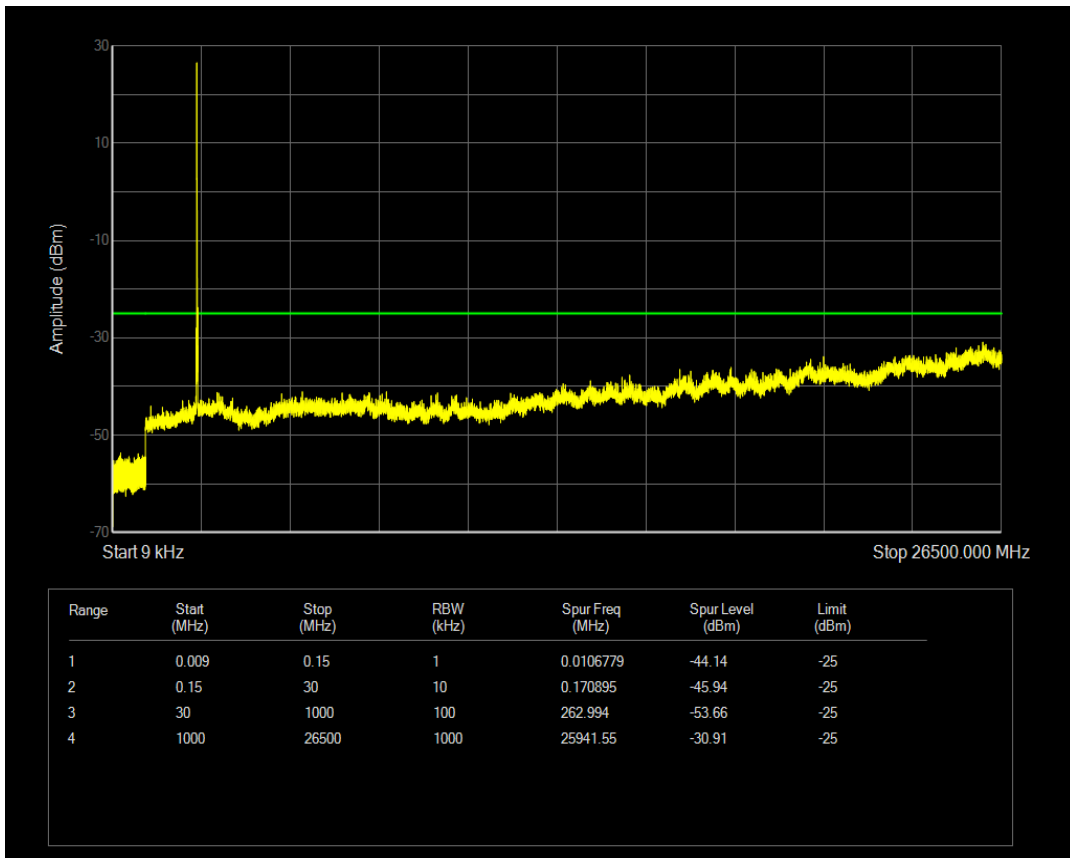

Band7 QPSK BW=15MHz Channel=20825 RB Size=1 Position=#0

Band7 QPSK BW=15MHz Channel=20825 RB Size=75 Position=#0

Band7 16QAM BW=15MHz Channel=20825 RB Size=75 Position=#0

Band7 16QAM BW=15MHz Channel=20825 RB Size=1 Position=#0

Band7 QPSK BW=15MHz Channel=21100 RB Size=1 Position=#0

Band7 QPSK BW=15MHz Channel=21100 RB Size=75 Position=#0

Band7 16QAM BW=15MHz Channel=21100 RB Size=1 Position=#0

Band7 16QAM BW=15MHz Channel=21100 RB Size=75 Position=#0