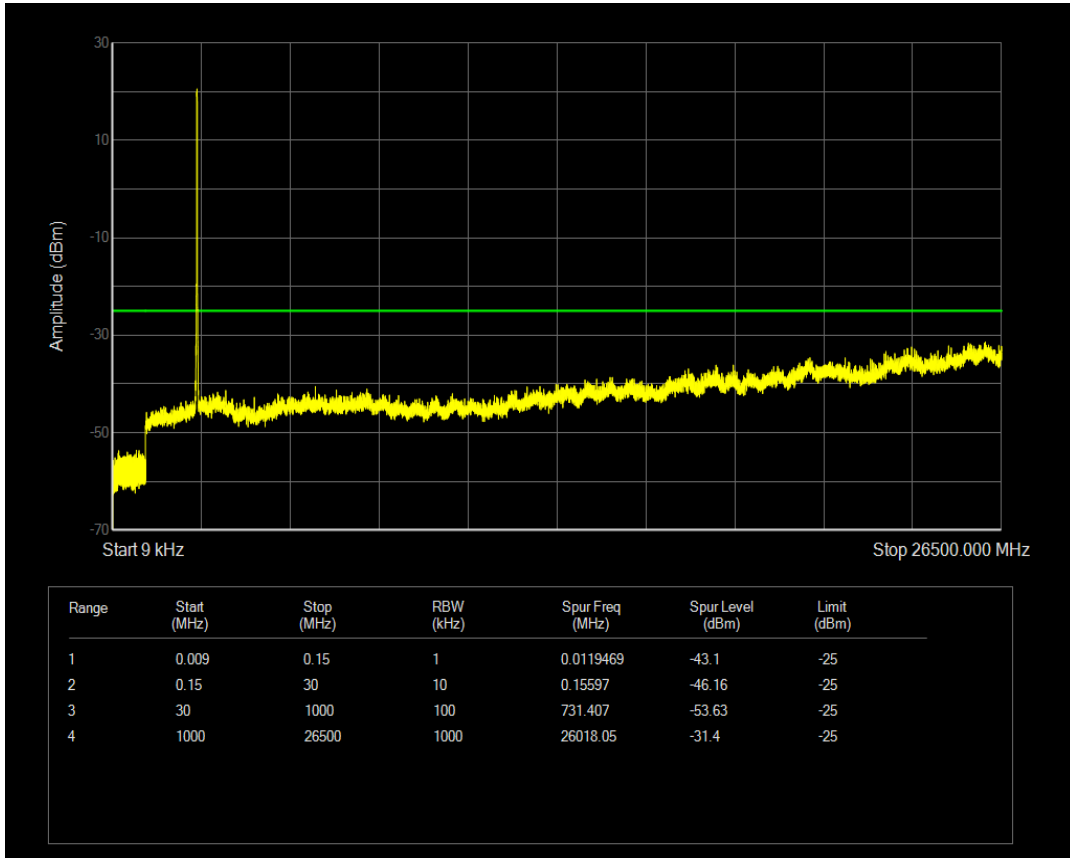

Band7 QPSK BW=10MHz Channel=21400 RB Size=1 Position=#0

Band7 QPSK BW=10MHz Channel=21400 RB Size=50 Position=#0

Band7 16QAM BW=10MHz Channel=21400 RB Size=1 Position=#0

Band7 16QAM BW=10MHz Channel=21400 RB Size=50 Position=#0

Band7 QPSK BW=15MHz Channel=20825 RB Size=1 Position=#0

Band7 QPSK BW=15MHz Channel=20825 RB Size=75 Position=#0

Band7 16QAM BW=15MHz Channel=20825 RB Size=75 Position=#0

Band7 16QAM BW=15MHz Channel=20825 RB Size=1 Position=#0

Band7 QPSK BW=15MHz Channel=21100 RB Size=1 Position=#0

Band7 QPSK BW=15MHz Channel=21100 RB Size=75 Position=#0

Band7 16QAM BW=15MHz Channel=21100 RB Size=1 Position=#0

Band7 16QAM BW=15MHz Channel=21100 RB Size=75 Position=#0