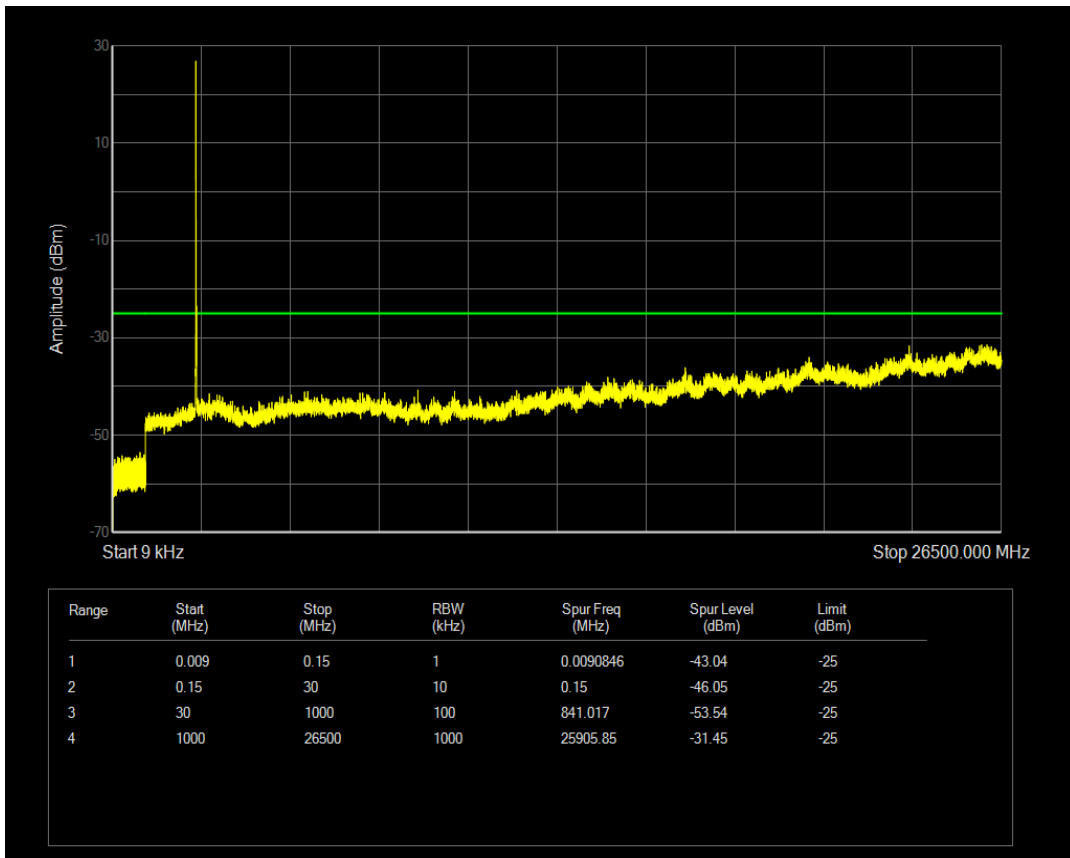

Band7 QPSK BW=10MHz Channel=20800 RB Size=1 Position=#0

Band7 QPSK BW=10MHz Channel=20800 RB Size=50 Position=#0

Band7 16QAM BW=10MHz Channel=20800 RB Size=1 Position=#0

Band7 16QAM BW=10MHz Channel=20800 RB Size=50 Position=#0

Band7 QPSK BW=10MHz Channel=21100 RB Size=1 Position=#0

Band7 QPSK BW=10MHz Channel=21100 RB Size=50 Position=#0

Band7 16QAM BW=10MHz Channel=21100 RB Size=1 Position=#0

Band7 16QAM BW=10MHz Channel=21100 RB Size=50 Position=#0

Band7 QPSK BW=10MHz Channel=21400 RB Size=1 Position=#0

Band7 QPSK BW=10MHz Channel=21400 RB Size=50 Position=#0

Band7 16QAM BW=10MHz Channel=21400 RB Size=1 Position=#0

Band7 16QAM BW=10MHz Channel=21400 RB Size=50 Position=#0