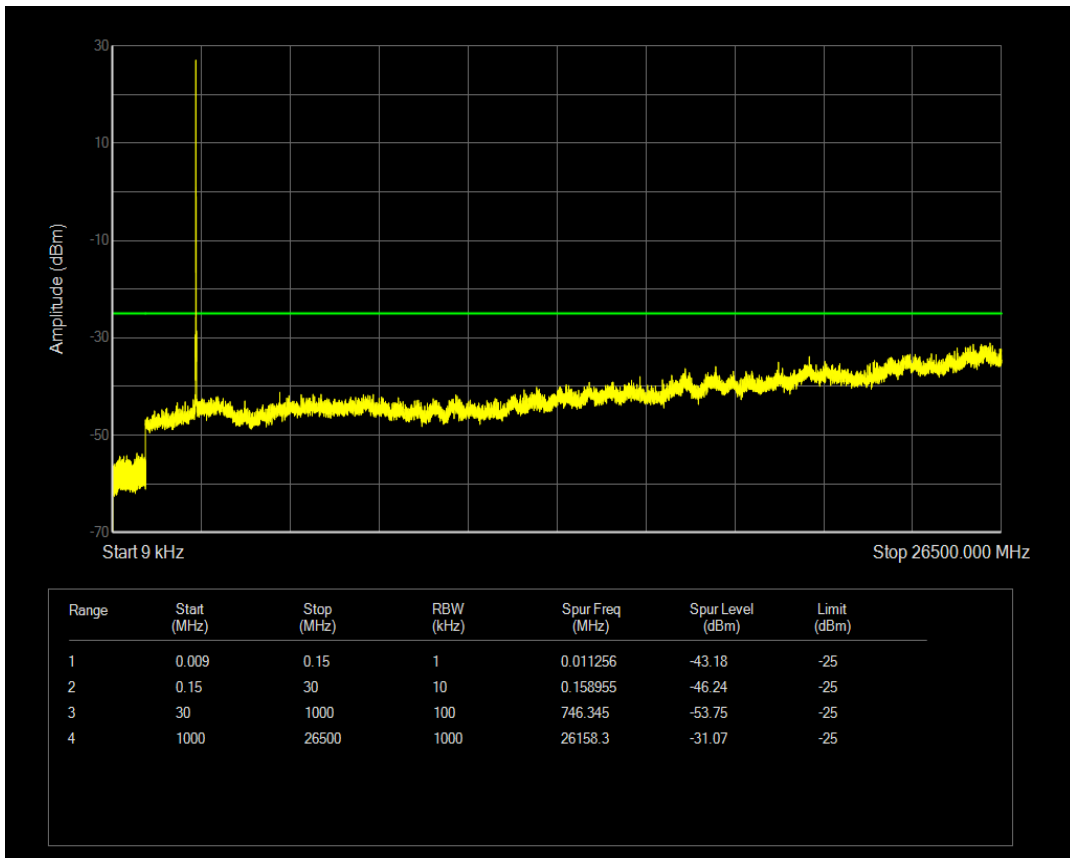

Band7 QPSK BW=10MHz Channel=20800 RB Size=1 Position=#0

Band7 QPSK BW=10MHz Channel=20800 RB Size=50 Position=#0

Band7 16QAM BW=10MHz Channel=20800 RB Size=1 Position=#0

Band7 16QAM BW=10MHz Channel=20800 RB Size=50 Position=#0

Band7 QPSK BW=10MHz Channel=21100 RB Size=1 Position=#0

Band7 QPSK BW=10MHz Channel=21100 RB Size=50 Position=#0

Band7 16QAM BW=10MHz Channel=21100 RB Size=1 Position=#0

Band7 16QAM BW=10MHz Channel=21100 RB Size=50 Position=#0

Band7 QPSK BW=10MHz Channel=21400 RB Size=1 Position=#0

Band7 QPSK BW=10MHz Channel=21400 RB Size=50 Position=#0

Band7 16QAM BW=10MHz Channel=21400 RB Size=1 Position=#0

Band7 16QAM BW=10MHz Channel=21400 RB Size=50 Position=#0