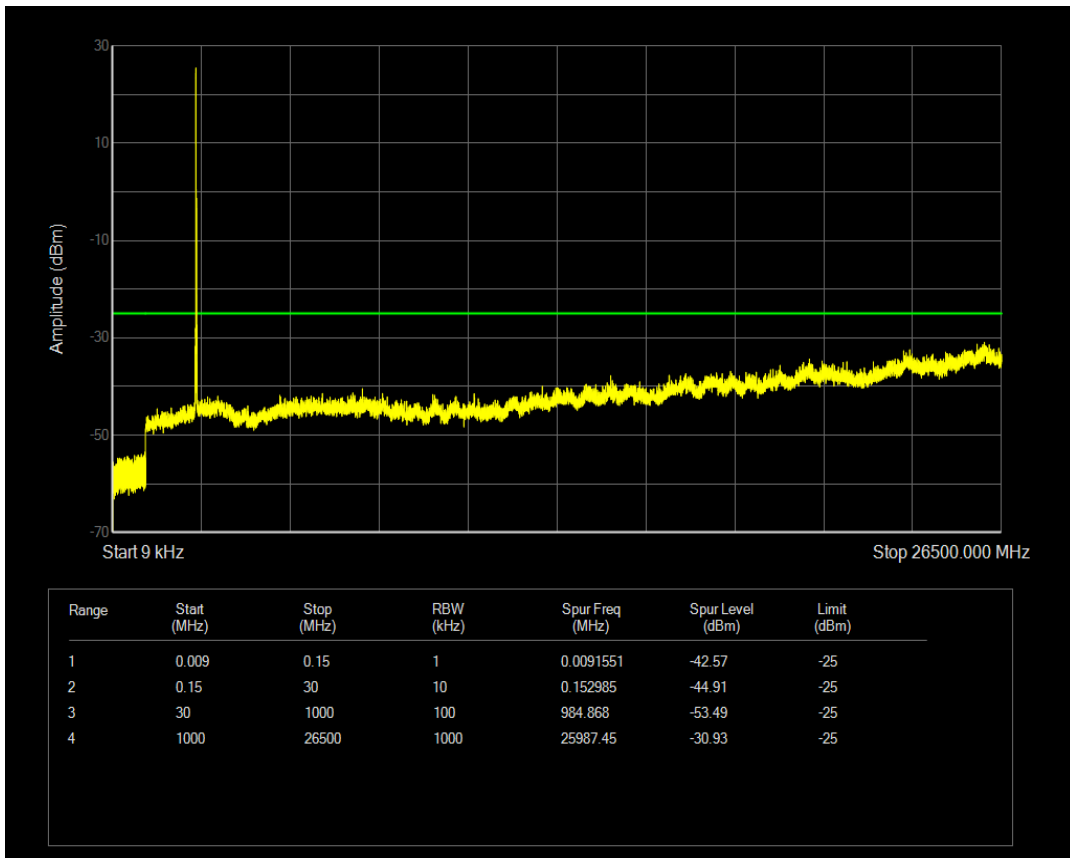

Band7 QPSK BW=15MHz Channel=21375 RB Size=1 Position=#0

Band7 QPSK BW=15MHz Channel=21375 RB Size=75 Position=#0

Band7 16QAM BW=15MHz Channel=21375 RB Size=1 Position=#0

Band7 16QAM BW=15MHz Channel=21375 RB Size=75 Position=#0

Band7 QPSK BW=20MHz Channel=20850 RB Size=1 Position=#0

Band7 QPSK BW=20MHz Channel=20850 RB Size=100 Position=#0

Band7 16QAM BW=20MHz Channel=20850 RB Size=1 Position=#0

Band7 16QAM BW=20MHz Channel=20850 RB Size=100 Position=#0