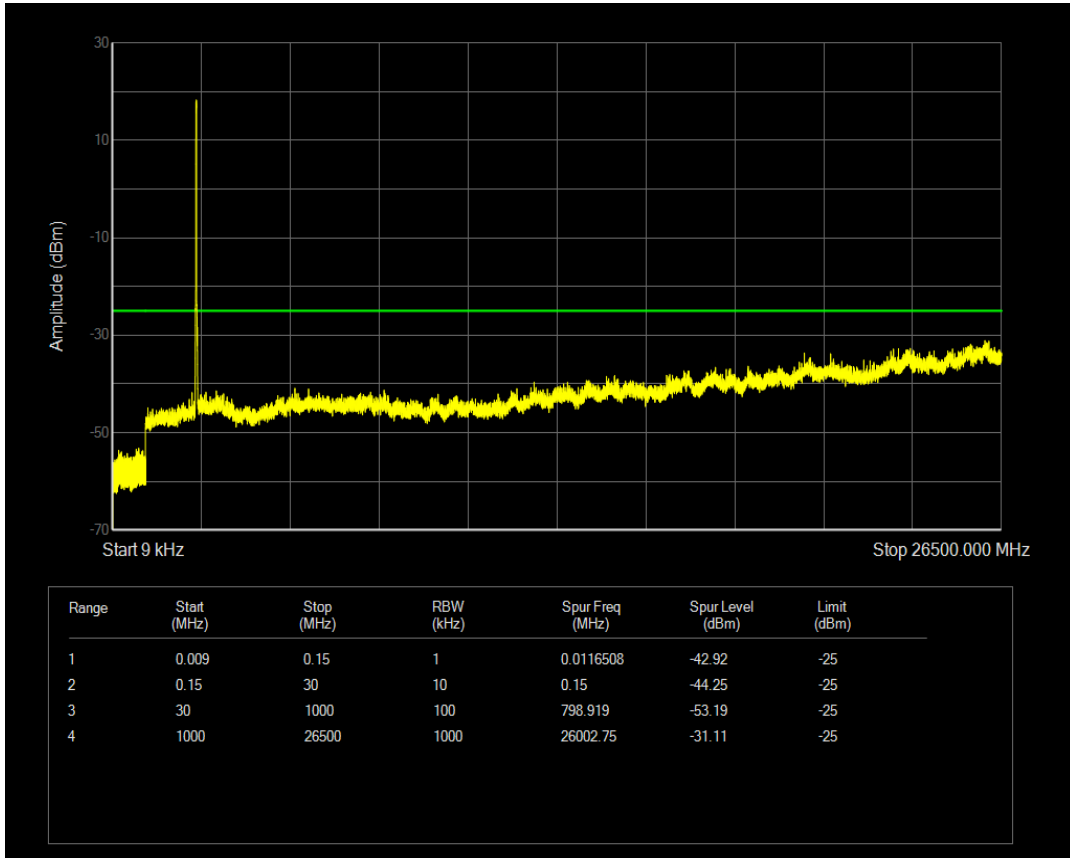

Band7 QPSK BW=20MHz Channel=20850 RB Size=1 Position=#0

Band7 QPSK BW=20MHz Channel=20850 RB Size=100 Position=#0

Band7 16QAM BW=20MHz Channel=20850 RB Size=1 Position=#0

Band7 16QAM BW=20MHz Channel=20850 RB Size=100 Position=#0

Band7 QPSK BW=20MHz Channel=21100 RB Size=1 Position=#0

Band7 QPSK BW=20MHz Channel=21100 RB Size=100 Position=#0

Band7 16QAM BW=20MHz Channel=21100 RB Size=1 Position=#0

Band7 16QAM BW=20MHz Channel=21100 RB Size=100 Position=#0