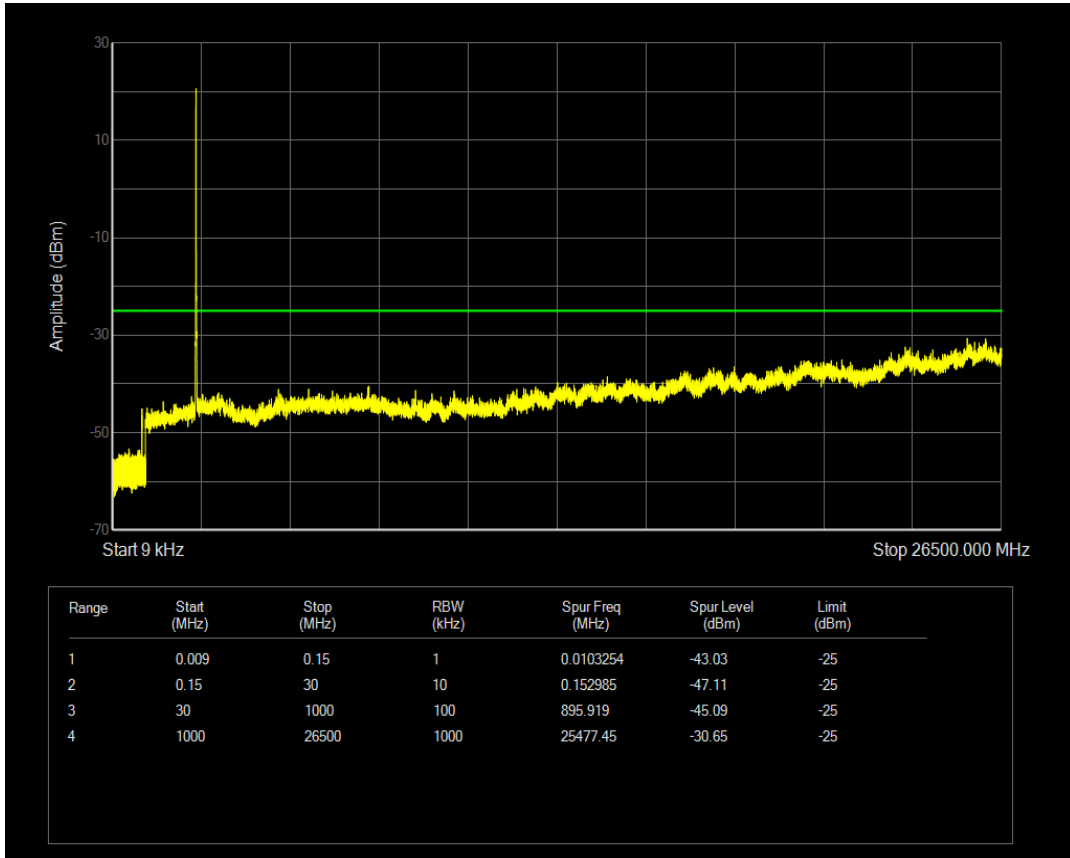

Band7 QPSK BW=10MHz Channel=20800 RB Size=1 Position=#0

Band7 QPSK BW=10MHz Channel=20800 RB Size=50 Position=#0

Band7 16QAM BW=10MHz Channel=20800 RB Size=1 Position=#0

Band7 16QAM BW=10MHz Channel=20800 RB Size=50 Position=#0

Band7 QPSK BW=10MHz Channel=21100 RB Size=1 Position=#0

Band7 QPSK BW=10MHz Channel=21100 RB Size=50 Position=#0

Band7 16QAM BW=10MHz Channel=21100 RB Size=1 Position=#0

Band7 16QAM BW=10MHz Channel=21100 RB Size=50 Position=#0

Band7 QPSK BW=10MHz Channel=21400 RB Size=1 Position=#0

Band7 QPSK BW=10MHz Channel=21400 RB Size=50 Position=#0

Band7 16QAM BW=10MHz Channel=21400 RB Size=1 Position=#0

Band7 16QAM BW=10MHz Channel=21400 RB Size=50 Position=#0