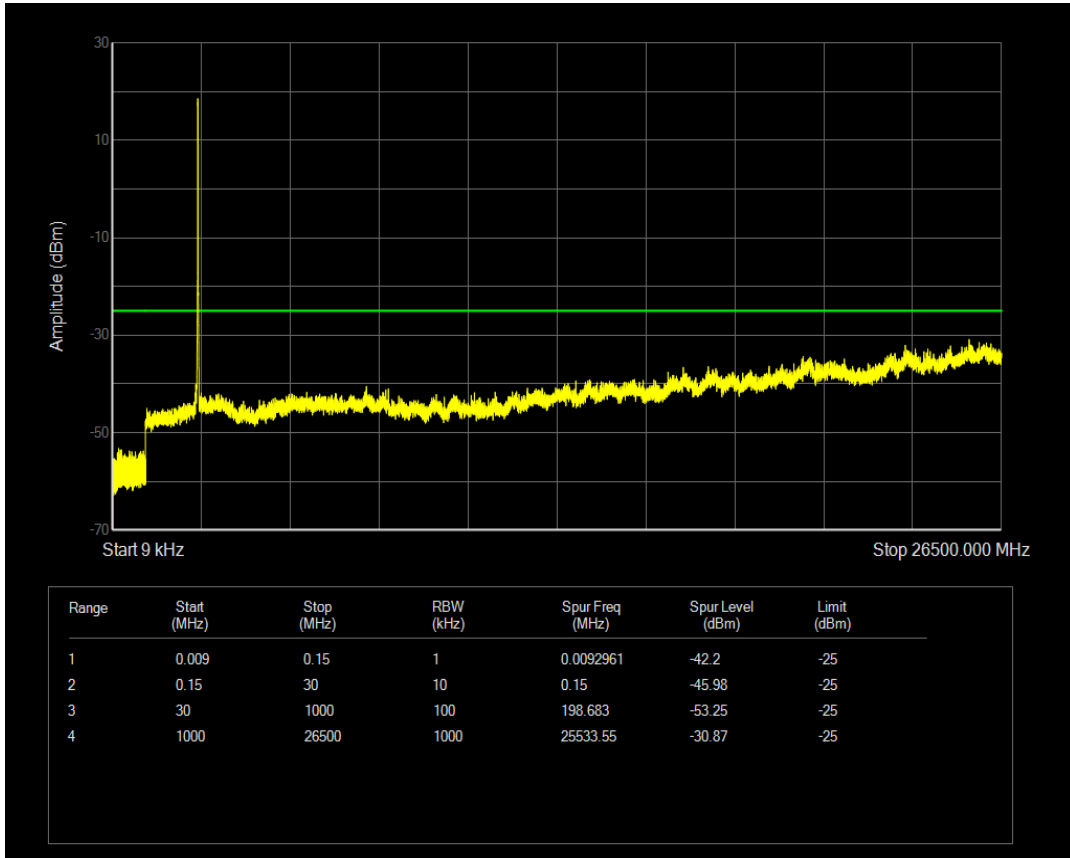

Band7 QPSK BW=15MHz Channel=21375 RB Size=1 Position=#0

Band7 QPSK BW=15MHz Channel=21375 RB Size=75 Position=#0

Band7 16QAM BW=15MHz Channel=21375 RB Size=1 Position=#0

Band7 16QAM BW=15MHz Channel=21375 RB Size=75 Position=#0

Band7 QPSK BW=20MHz Channel=20850 RB Size=1 Position=#0

Band7 QPSK BW=20MHz Channel=20850 RB Size=100 Position=#0

Band7 16QAM BW=20MHz Channel=20850 RB Size=1 Position=#0

Band7 16QAM BW=20MHz Channel=20850 RB Size=100 Position=#0