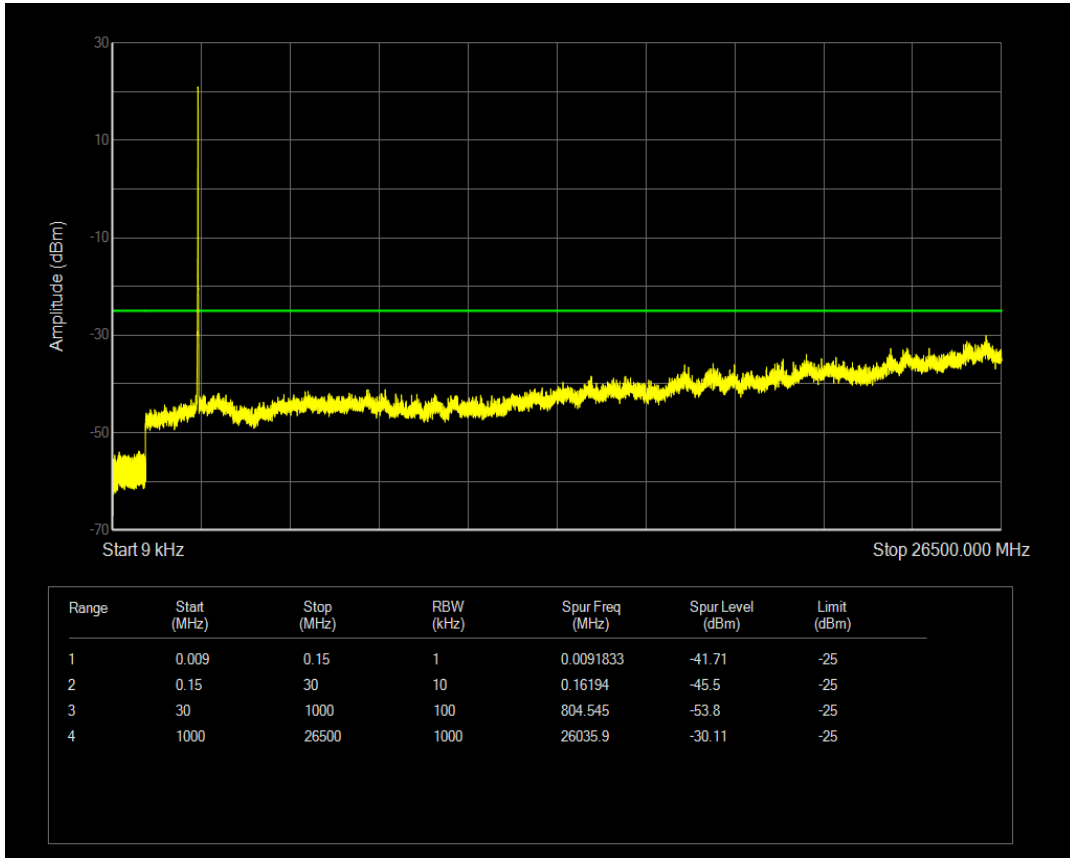

Band7 QPSK BW=10MHz Channel=20800 RB Size=1 Position=#0

Band7 QPSK BW=10MHz Channel=20800 RB Size=50 Position=#0

Band7 16QAM BW=10MHz Channel=20800 RB Size=1 Position=#0

Band7 16QAM BW=10MHz Channel=20800 RB Size=50 Position=#0

Band7 QPSK BW=10MHz Channel=21100 RB Size=1 Position=#0

Band7 QPSK BW=10MHz Channel=21100 RB Size=50 Position=#0

Band7 16QAM BW=10MHz Channel=21100 RB Size=1 Position=#0

Band7 16QAM BW=10MHz Channel=21100 RB Size=50 Position=#0

Band7 QPSK BW=10MHz Channel=21400 RB Size=1 Position=#0

Band7 QPSK BW=10MHz Channel=21400 RB Size=50 Position=#0

Band7 16QAM BW=10MHz Channel=21400 RB Size=1 Position=#0

Band7 16QAM BW=10MHz Channel=21400 RB Size=50 Position=#0