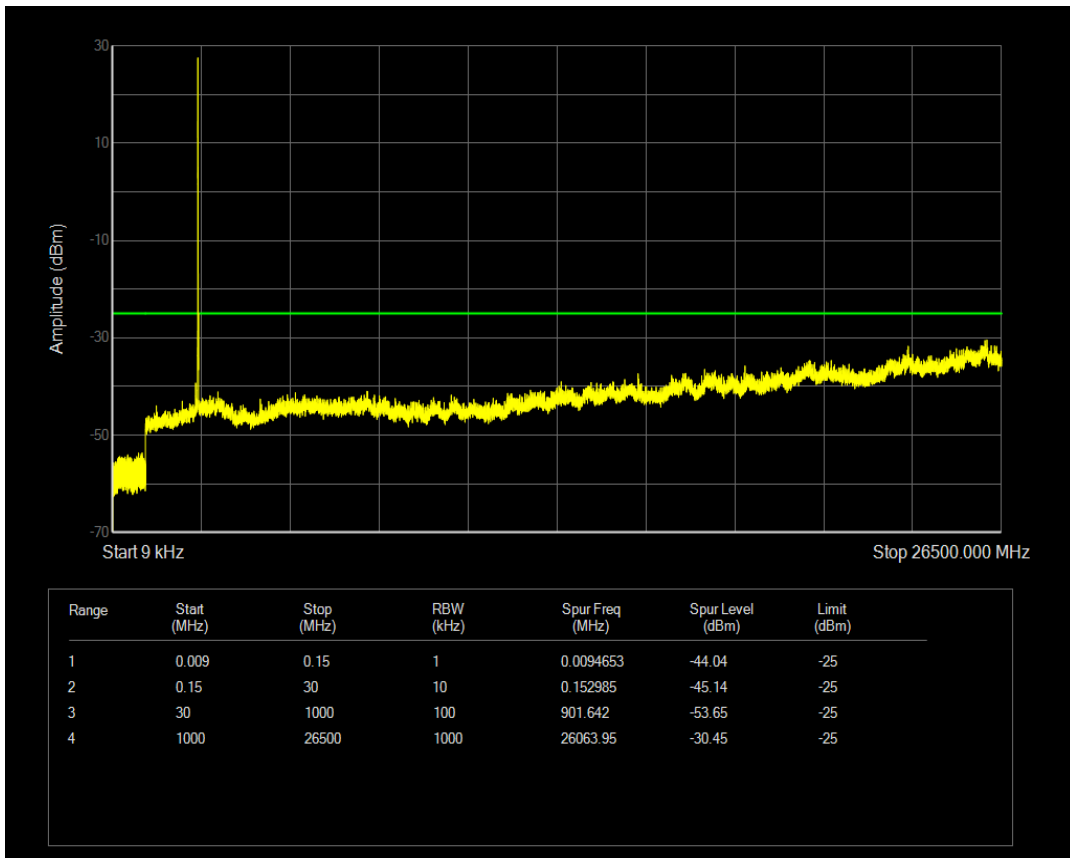

Band7 QPSK BW=10MHz Channel=20800 RB Size=1 Position=#0

Band7 QPSK BW=10MHz Channel=20800 RB Size=50 Position=#0

Band7 16QAM BW=10MHz Channel=20800 RB Size=1 Position=#0

Band7 16QAM BW=10MHz Channel=20800 RB Size=50 Position=#0

Band7 QPSK BW=10MHz Channel=21100 RB Size=1 Position=#0

Band7 QPSK BW=10MHz Channel=21100 RB Size=50 Position=#0

Band7 16QAM BW=10MHz Channel=21100 RB Size=1 Position=#0

Band7 16QAM BW=10MHz Channel=21100 RB Size=50 Position=#0

Band7 QPSK BW=10MHz Channel=21400 RB Size=1 Position=#0

Band7 QPSK BW=10MHz Channel=21400 RB Size=50 Position=#0

Band7 16QAM BW=10MHz Channel=21400 RB Size=1 Position=#0

Band7 16QAM BW=10MHz Channel=21400 RB Size=50 Position=#0