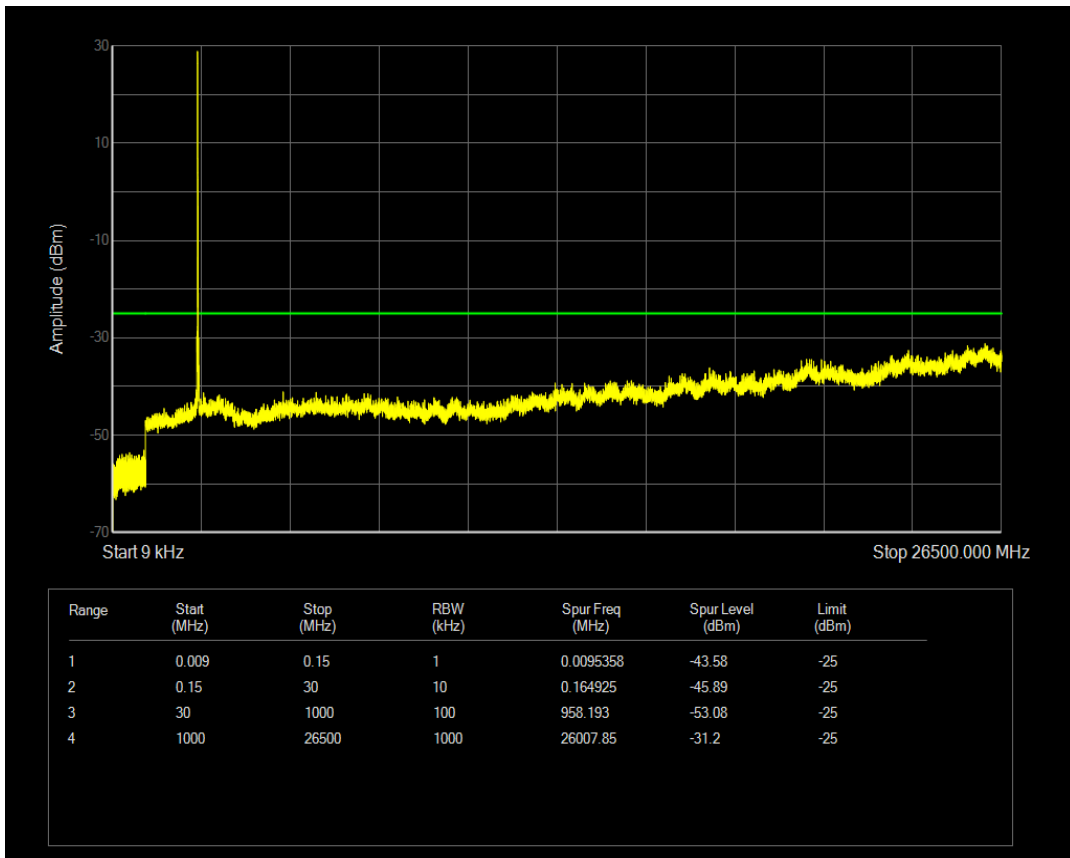

Band7 QPSK BW=20MHz Channel=20850 RB Size=1 Position=#0

Band7 QPSK BW=20MHz Channel=20850 RB Size=100 Position=#0

Band7 16QAM BW=20MHz Channel=20850 RB Size=1 Position=#0

Band7 16QAM BW=20MHz Channel=20850 RB Size=100 Position=#0

Band7 QPSK BW=20MHz Channel=21100 RB Size=1 Position=#0

Band7 QPSK BW=20MHz Channel=21100 RB Size=100 Position=#0

Band7 16QAM BW=20MHz Channel=21100 RB Size=1 Position=#0

Band7 16QAM BW=20MHz Channel=21100 RB Size=100 Position=#0

Band7 QPSK BW=20MHz Channel=21350 RB Size=1 Position=#0

Band7 QPSK BW=20MHz Channel=21350 RB Size=100 Position=#0

Band7 16QAM BW=20MHz Channel=21350 RB Size=1 Position=#0

Band7 16QAM BW=20MHz Channel=21350 RB Size=100 Position=#0