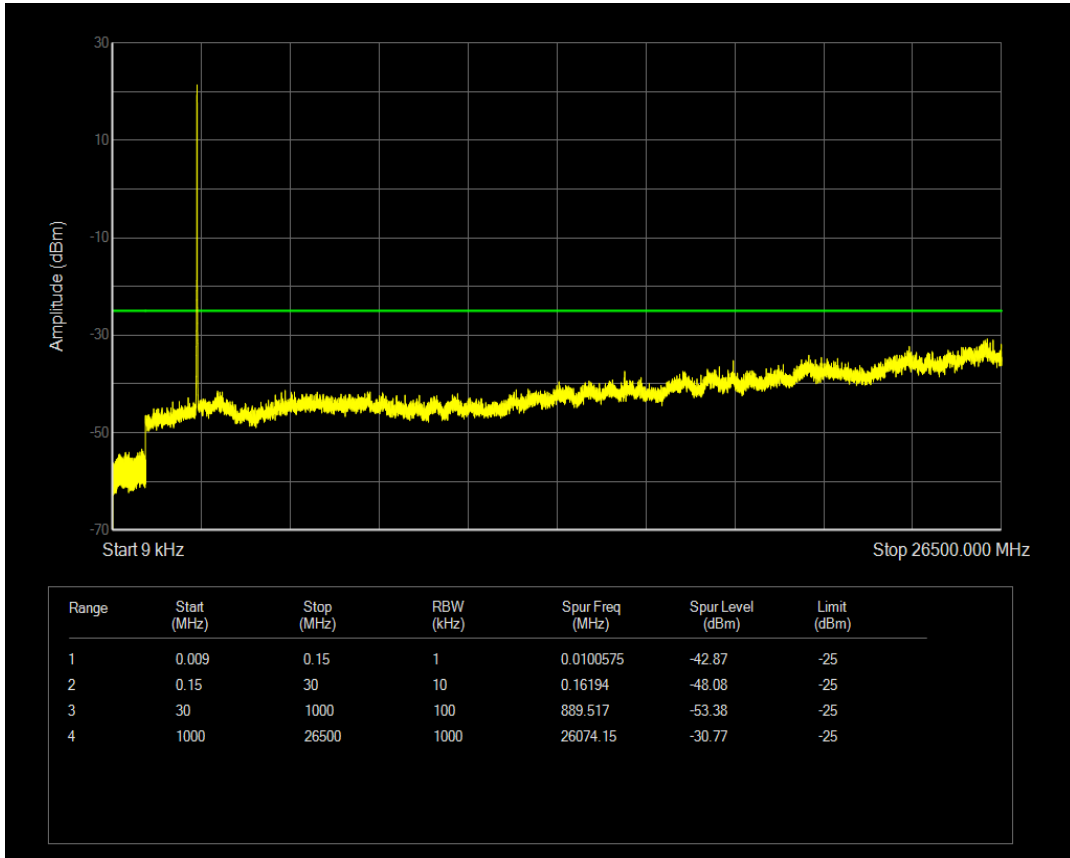

Band7 QPSK BW=10MHz Channel=20800 RB Size=1 Position=#0

Band7 QPSK BW=10MHz Channel=20800 RB Size=50 Position=#0

Band7 16QAM BW=10MHz Channel=20800 RB Size=1 Position=#0

Band7 16QAM BW=10MHz Channel=20800 RB Size=50 Position=#0

Band7 QPSK BW=10MHz Channel=21100 RB Size=1 Position=#0

Band7 QPSK BW=10MHz Channel=21100 RB Size=50 Position=#0

Band7 16QAM BW=10MHz Channel=21100 RB Size=1 Position=#0

Band7 16QAM BW=10MHz Channel=21100 RB Size=50 Position=#0

Band7 QPSK BW=10MHz Channel=21400 RB Size=1 Position=#0

Band7 QPSK BW=10MHz Channel=21400 RB Size=50 Position=#0

Band7 16QAM BW=10MHz Channel=21400 RB Size=1 Position=#0

Band7 16QAM BW=10MHz Channel=21400 RB Size=50 Position=#0