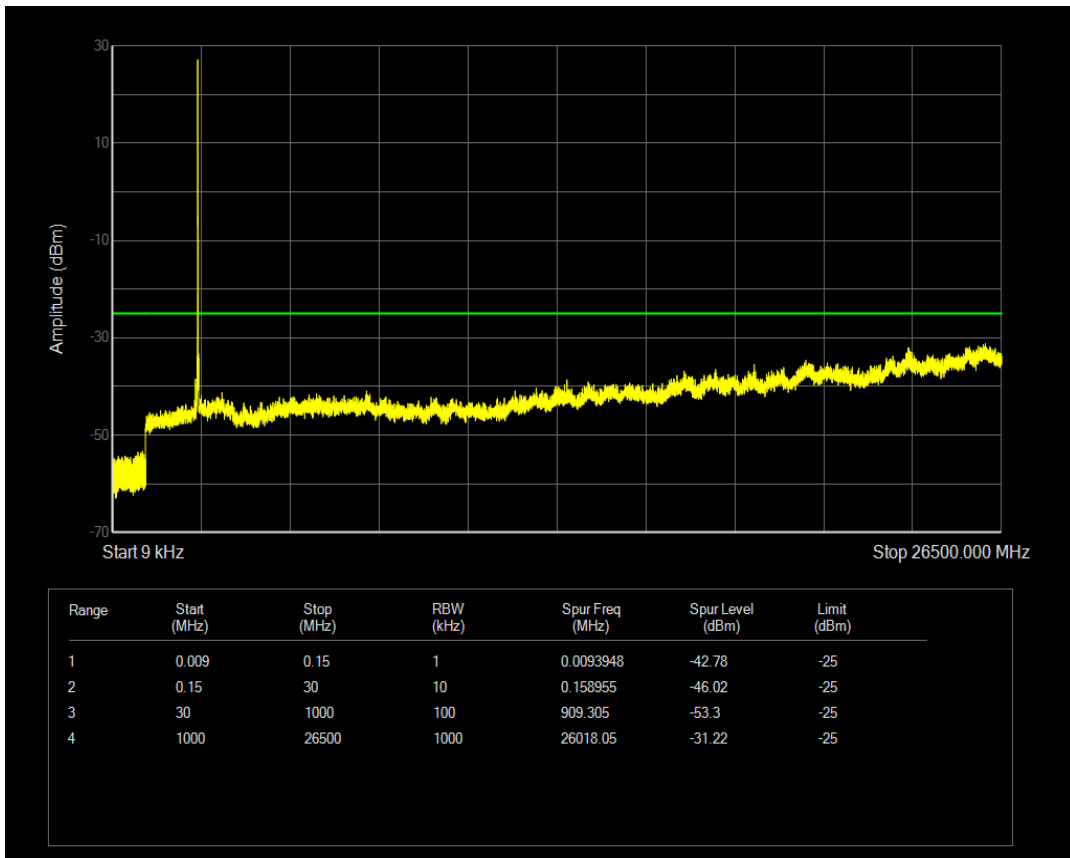

Band7 QPSK BW=15MHz Channel=21375 RB Size=1 Position=#0

Band7 QPSK BW=15MHz Channel=21375 RB Size=75 Position=#0