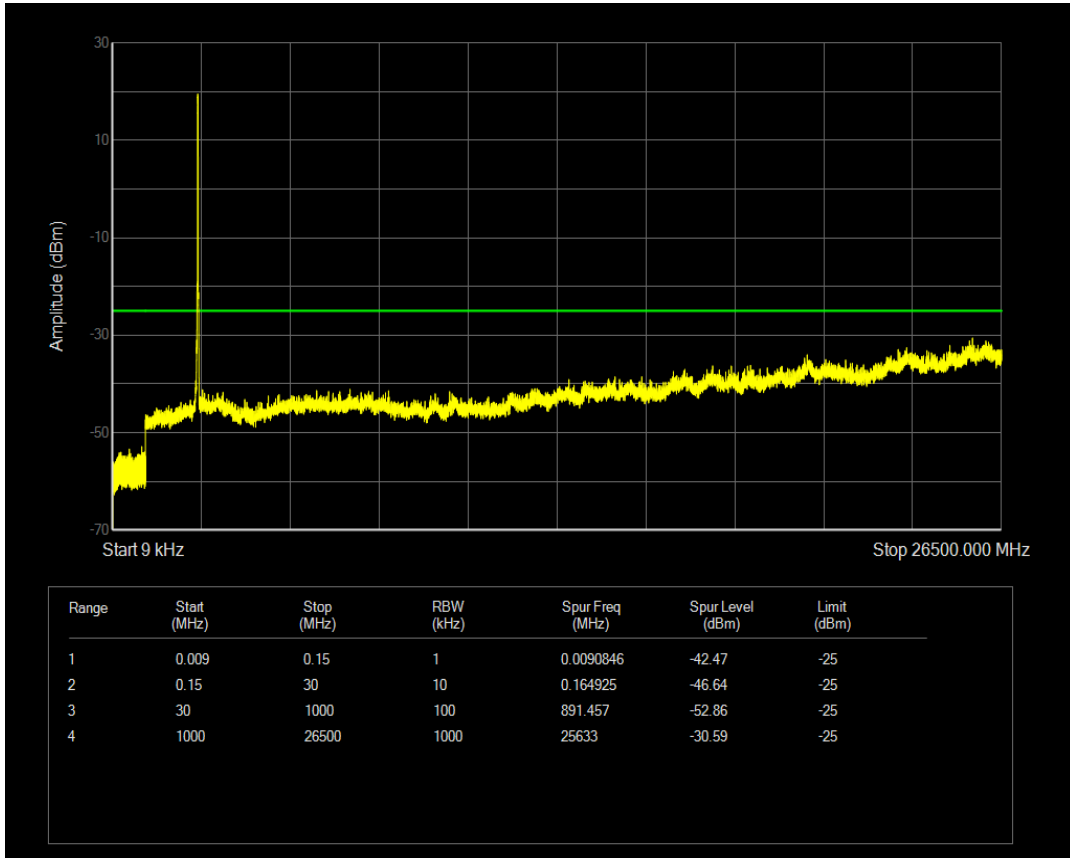

Band7 QPSK BW=20MHz Channel=20850 RB Size=1 Position=#0

Band7 QPSK BW=20MHz Channel=20850 RB Size=100 Position=#0

Band7 16QAM BW=20MHz Channel=20850 RB Size=1 Position=#0

Band7 16QAM BW=20MHz Channel=20850 RB Size=100 Position=#0

Band7 QPSK BW=20MHz Channel=21100 RB Size=1 Position=#0

Band7 QPSK BW=20MHz Channel=21100 RB Size=100 Position=#0

Band7 16QAM BW=20MHz Channel=21100 RB Size=1 Position=#0

Band7 16QAM BW=20MHz Channel=21100 RB Size=100 Position=#0

Band7 QPSK BW=20MHz Channel=21350 RB Size=1 Position=#0

Band7 QPSK BW=20MHz Channel=21350 RB Size=100 Position=#0

Band7 16QAM BW=20MHz Channel=21350 RB Size=1 Position=#0

Band7 16QAM BW=20MHz Channel=21350 RB Size=100 Position=#0