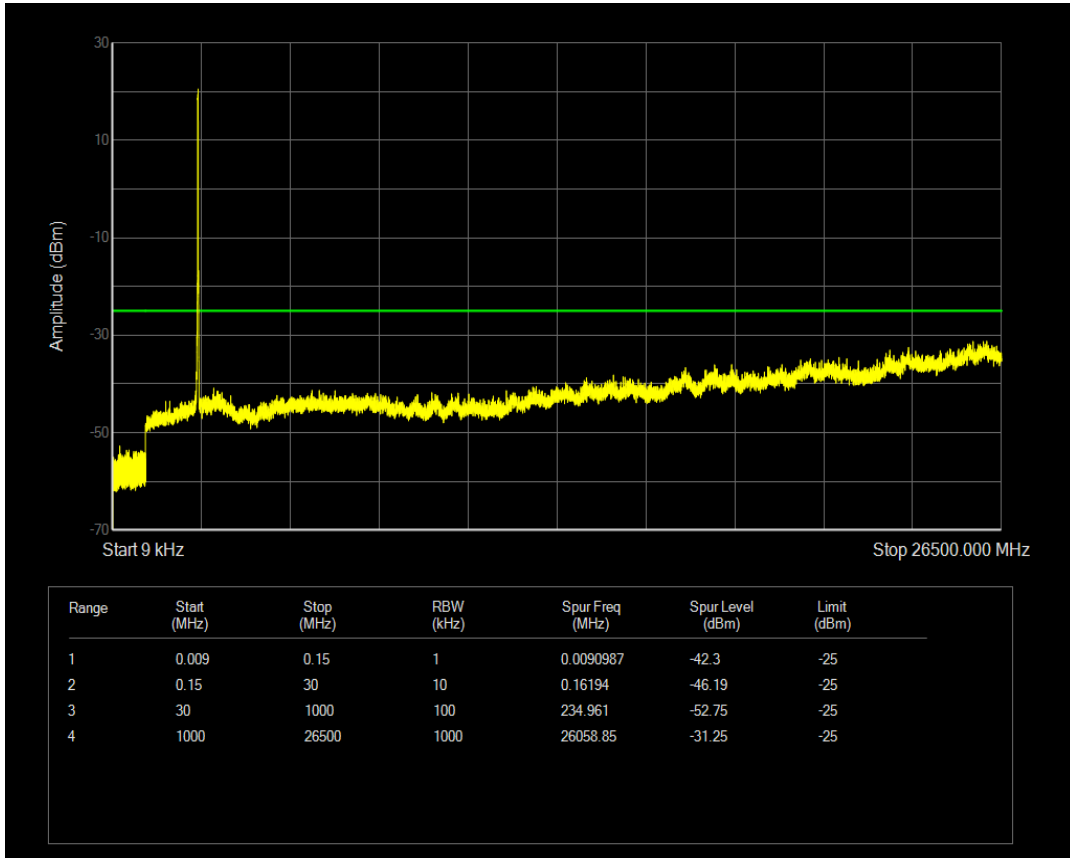

Band7 QPSK BW=15MHz Channel=21100 RB Size=1 Position=#0

Band7 QPSK BW=15MHz Channel=21100 RB Size=75 Position=#0

Band7 16QAM BW=15MHz Channel=21100 RB Size=1 Position=#0

Band7 16QAM BW=15MHz Channel=21100 RB Size=75 Position=#0

Band7 QPSK BW=15MHz Channel=21375 RB Size=1 Position=#0

Band7 QPSK BW=15MHz Channel=21375 RB Size=75 Position=#0

Band7 16QAM BW=15MHz Channel=21375 RB Size=1 Position=#0

Band7 16QAM BW=15MHz Channel=21375 RB Size=75 Position=#0