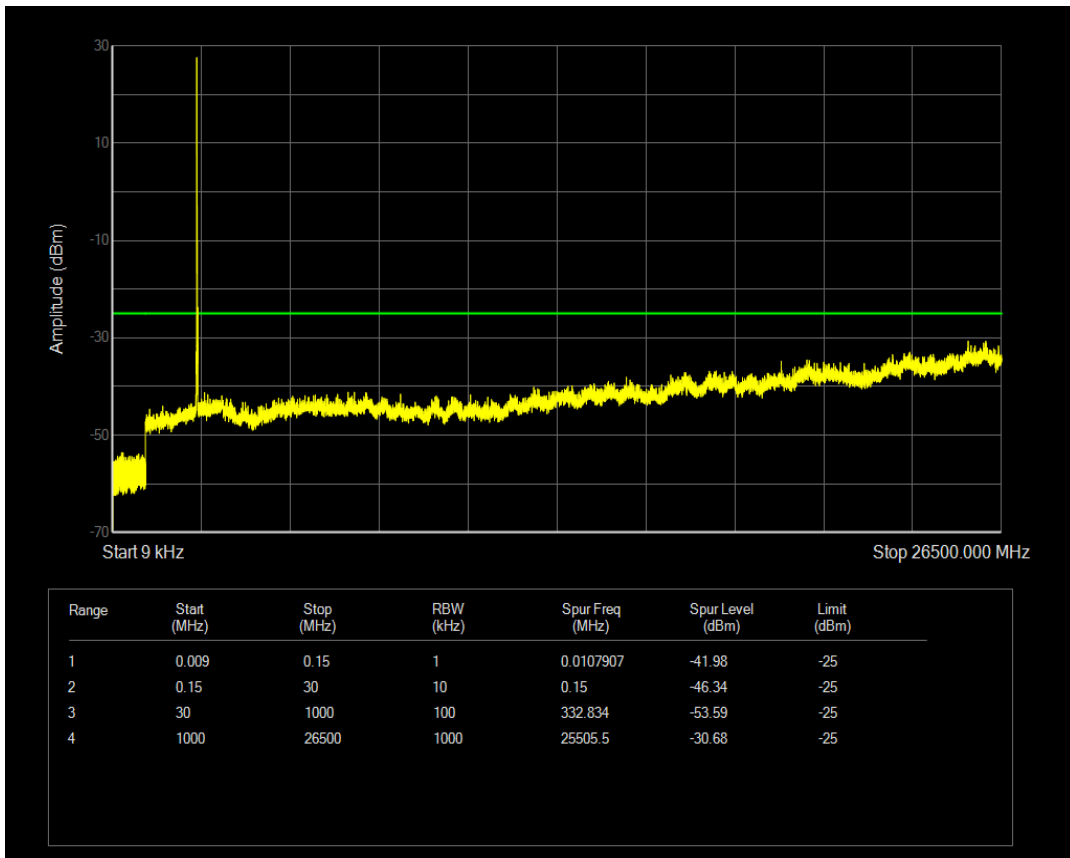

Band7 QPSK BW=15MHz Channel=20825 RB Size=1 Position=#0

Band7 QPSK BW=15MHz Channel=20825 RB Size=75 Position=#0

Band7 16QAM BW=15MHz Channel=20825 RB Size=75 Position=#0

Band7 16QAM BW=15MHz Channel=20825 RB Size=1 Position=#0

Band7 QPSK BW=15MHz Channel=21100 RB Size=1 Position=#0

Band7 QPSK BW=15MHz Channel=21100 RB Size=75 Position=#0

Band7 16QAM BW=15MHz Channel=21100 RB Size=1 Position=#0

Band7 16QAM BW=15MHz Channel=21100 RB Size=75 Position=#0