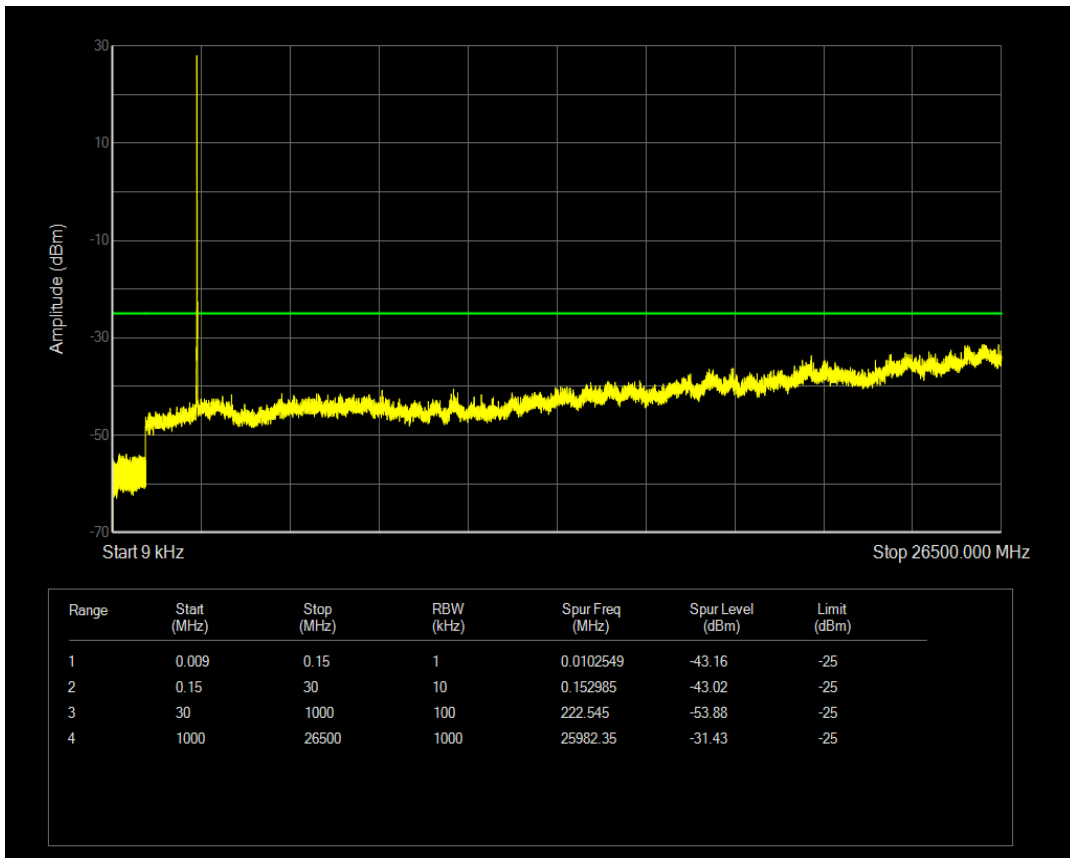

Band7 QPSK BW=10MHz Channel=20800 RB Size=1 Position=#0

Band7 QPSK BW=10MHz Channel=20800 RB Size=50 Position=#0

Band7 16QAM BW=10MHz Channel=20800 RB Size=1 Position=#0

Band7 16QAM BW=10MHz Channel=20800 RB Size=50 Position=#0

Band7 QPSK BW=10MHz Channel=21100 RB Size=1 Position=#0

Band7 QPSK BW=10MHz Channel=21100 RB Size=50 Position=#0

Band7 16QAM BW=10MHz Channel=21100 RB Size=1 Position=#0

Band7 16QAM BW=10MHz Channel=21100 RB Size=50 Position=#0

Band7 QPSK BW=10MHz Channel=21400 RB Size=1 Position=#0

Band7 QPSK BW=10MHz Channel=21400 RB Size=50 Position=#0

Band7 16QAM BW=10MHz Channel=21400 RB Size=1 Position=#0

Band7 16QAM BW=10MHz Channel=21400 RB Size=50 Position=#0