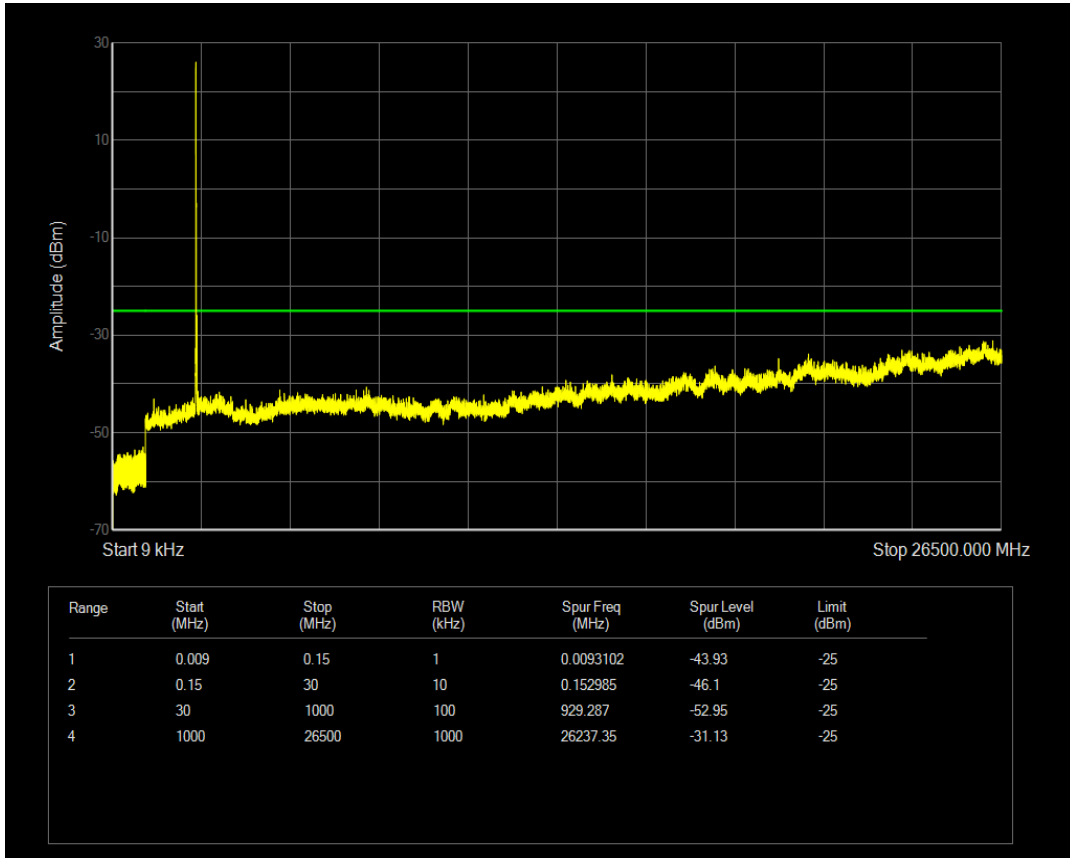

Band7 QPSK BW=10MHz Channel=21400 RB Size=1 Position=#0

Band7 QPSK BW=10MHz Channel=21400 RB Size=50 Position=#0

Band7 16QAM BW=10MHz Channel=21400 RB Size=1 Position=#0

Band7 16QAM BW=10MHz Channel=21400 RB Size=50 Position=#0

Band7 QPSK BW=15MHz Channel=20825 RB Size=1 Position=#0

Band7 QPSK BW=15MHz Channel=20825 RB Size=75 Position=#0

Band7 16QAM BW=15MHz Channel=20825 RB Size=75 Position=#0

Band7 16QAM BW=15MHz Channel=20825 RB Size=1 Position=#0

Band7 QPSK BW=15MHz Channel=21100 RB Size=1 Position=#0

Band7 QPSK BW=15MHz Channel=21100 RB Size=75 Position=#0

Band7 16QAM BW=15MHz Channel=21100 RB Size=1 Position=#0

Band7 16QAM BW=15MHz Channel=21100 RB Size=75 Position=#0