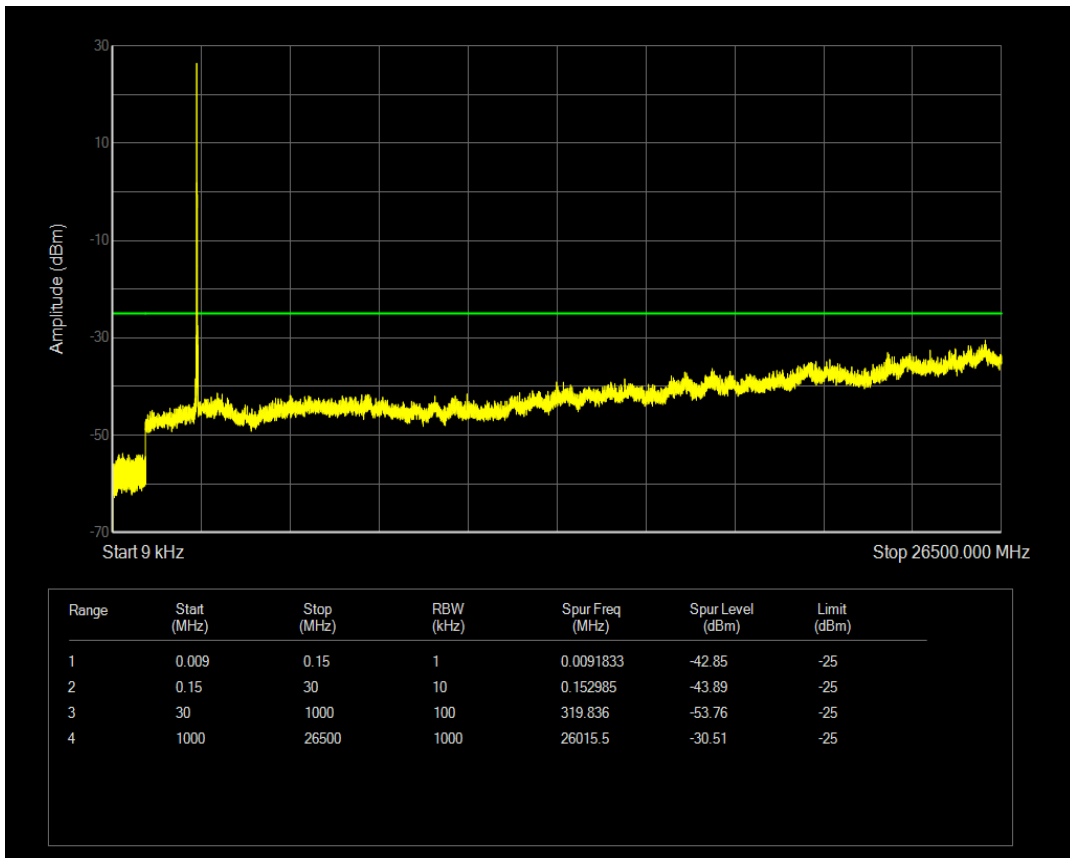

Band7 QPSK BW=20MHz Channel=20850 RB Size=1 Position=#0

Band7 QPSK BW=20MHz Channel=20850 RB Size=100 Position=#0

Band7 16QAM BW=20MHz Channel=20850 RB Size=1 Position=#0

Band7 16QAM BW=20MHz Channel=20850 RB Size=100 Position=#0

Band7 QPSK BW=20MHz Channel=21100 RB Size=1 Position=#0

Band7 QPSK BW=20MHz Channel=21100 RB Size=100 Position=#0

Band7 16QAM BW=20MHz Channel=21100 RB Size=1 Position=#0

Band7 16QAM BW=20MHz Channel=21100 RB Size=100 Position=#0