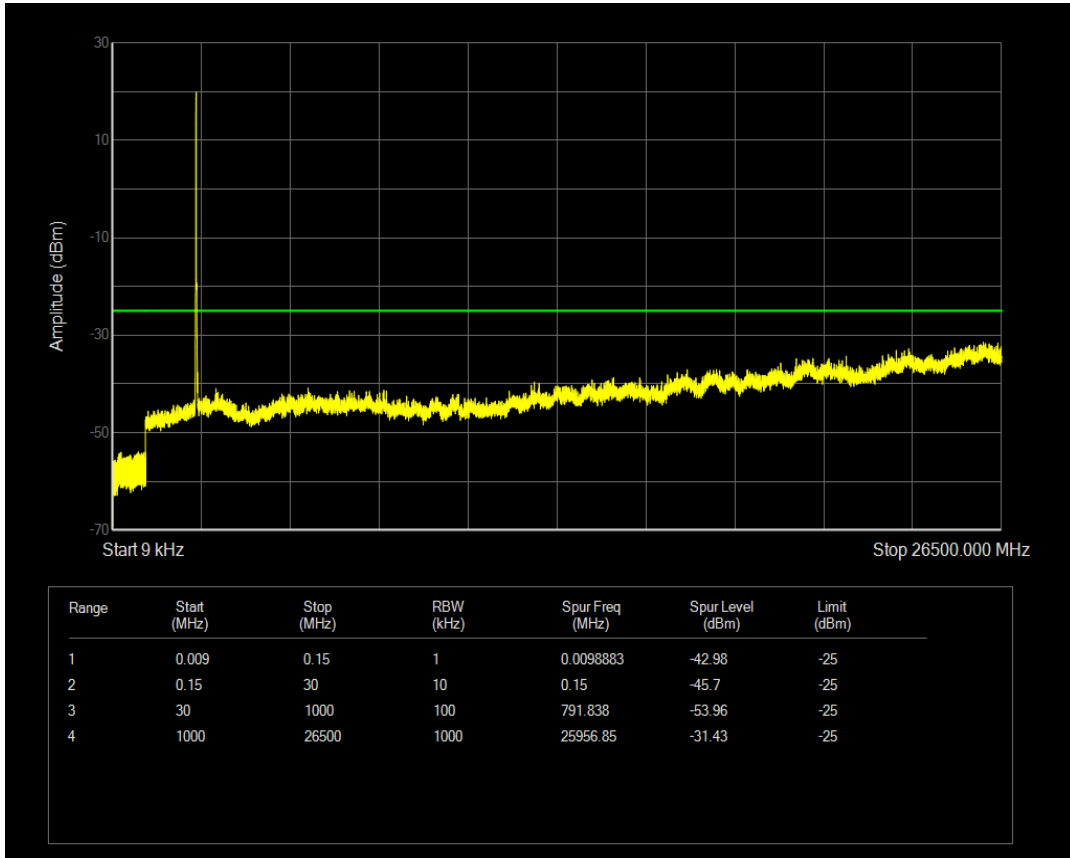

Band7 QPSK BW=10MHz Channel=20800 RB Size=1 Position=#0

Band7 QPSK BW=10MHz Channel=20800 RB Size=50 Position=#0

Band7 16QAM BW=10MHz Channel=20800 RB Size=1 Position=#0

Band7 16QAM BW=10MHz Channel=20800 RB Size=50 Position=#0

Band7 QPSK BW=10MHz Channel=21100 RB Size=1 Position=#0

Band7 QPSK BW=10MHz Channel=21100 RB Size=50 Position=#0

Band7 16QAM BW=10MHz Channel=21100 RB Size=1 Position=#0

Band7 16QAM BW=10MHz Channel=21100 RB Size=50 Position=#0

Band7 QPSK BW=10MHz Channel=21400 RB Size=1 Position=#0

Band7 QPSK BW=10MHz Channel=21400 RB Size=50 Position=#0

Band7 16QAM BW=10MHz Channel=21400 RB Size=1 Position=#0

Band7 16QAM BW=10MHz Channel=21400 RB Size=50 Position=#0

Band7 QPSK BW=15MHz Channel=20825 RB Size=1 Position=#0

Band7 QPSK BW=15MHz Channel=20825 RB Size=75 Position=#0

Band7 16QAM BW=15MHz Channel=20825 RB Size=75 Position=#0

Band7 16QAM BW=15MHz Channel=20825 RB Size=1 Position=#0