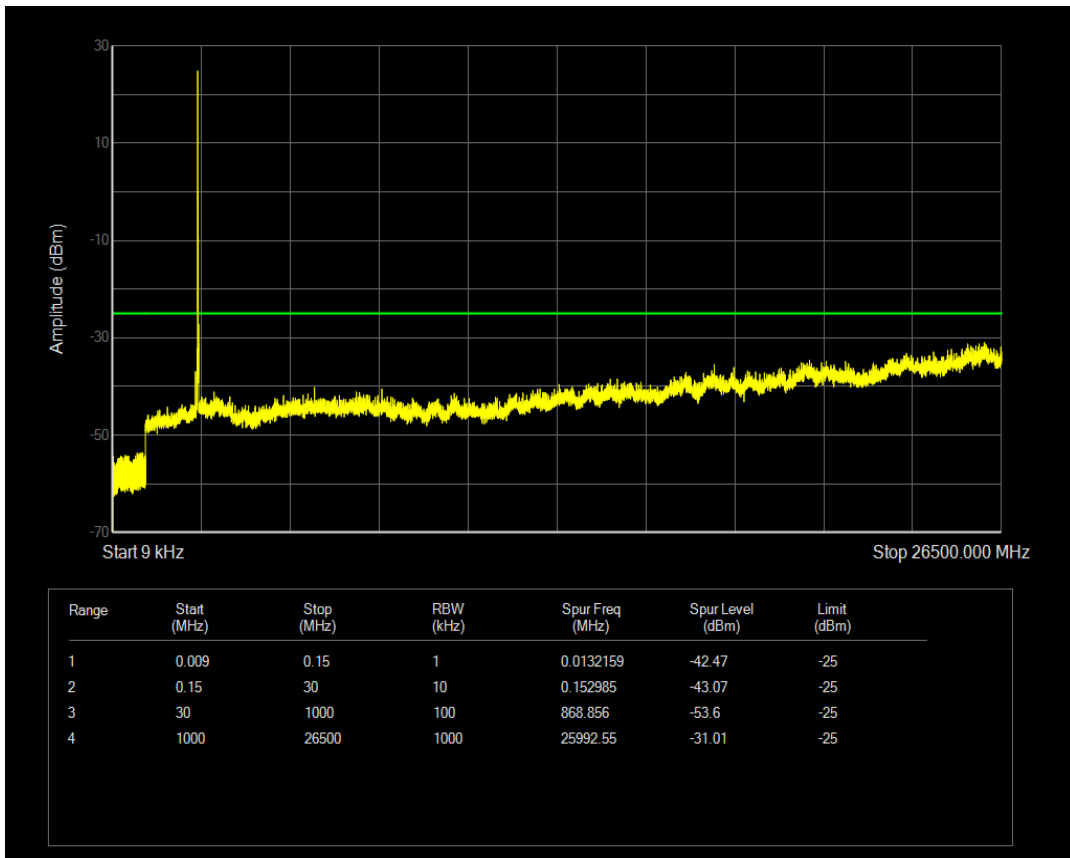

Band7 QPSK BW=15MHz Channel=21100 RB Size=1 Position=#0

Band7 QPSK BW=15MHz Channel=21100 RB Size=75 Position=#0

Band7 16QAM BW=15MHz Channel=21100 RB Size=1 Position=#0

Band7 16QAM BW=15MHz Channel=21100 RB Size=75 Position=#0

Band7 QPSK BW=15MHz Channel=21375 RB Size=1 Position=#0

Band7 QPSK BW=15MHz Channel=21375 RB Size=75 Position=#0

Band7 16QAM BW=15MHz Channel=21375 RB Size=1 Position=#0

Band7 16QAM BW=15MHz Channel=21375 RB Size=75 Position=#0