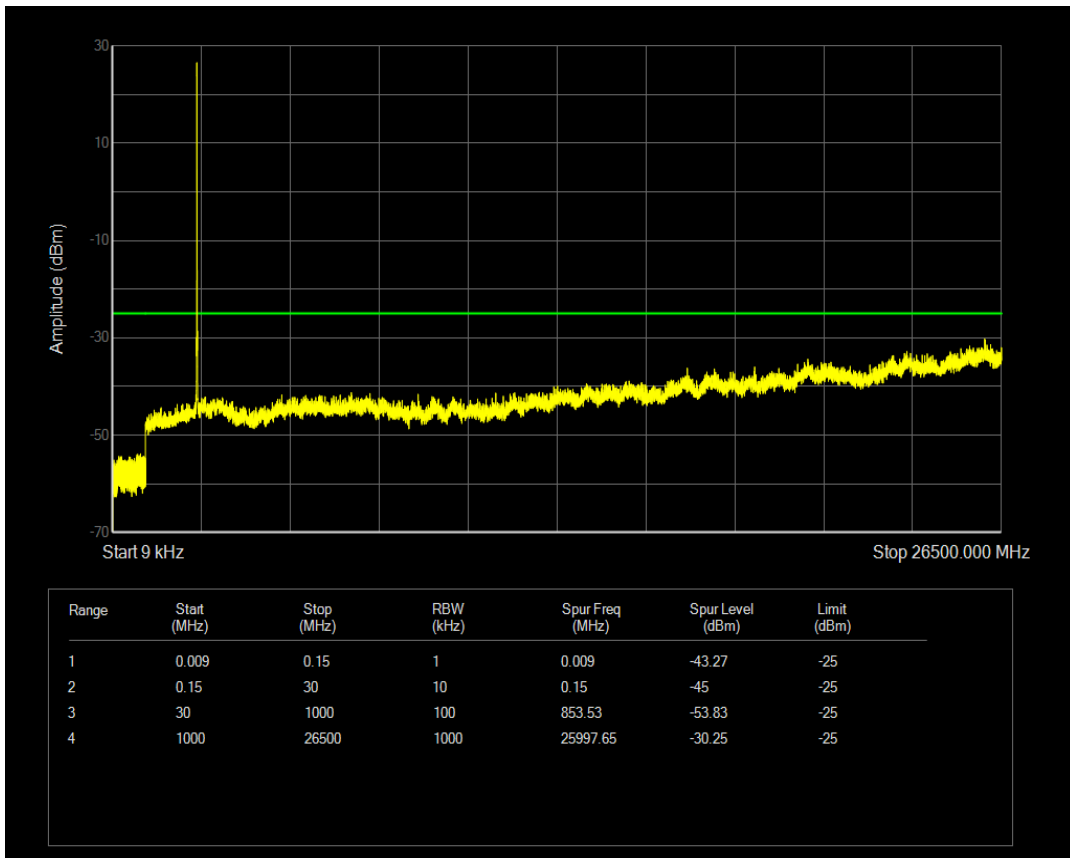

Band7 QPSK BW=10MHz Channel=20800 RB Size=1 Position=#0

Band7 QPSK BW=10MHz Channel=20800 RB Size=50 Position=#0

Band7 16QAM BW=10MHz Channel=20800 RB Size=1 Position=#0

Band7 16QAM BW=10MHz Channel=20800 RB Size=50 Position=#0

Band7 QPSK BW=10MHz Channel=21100 RB Size=1 Position=#0

Band7 QPSK BW=10MHz Channel=21100 RB Size=50 Position=#0

Band7 16QAM BW=10MHz Channel=21100 RB Size=1 Position=#0

Band7 16QAM BW=10MHz Channel=21100 RB Size=50 Position=#0

Band7 QPSK BW=10MHz Channel=21400 RB Size=1 Position=#0

Band7 QPSK BW=10MHz Channel=21400 RB Size=50 Position=#0

Band7 16QAM BW=10MHz Channel=21400 RB Size=1 Position=#0

Band7 16QAM BW=10MHz Channel=21400 RB Size=50 Position=#0