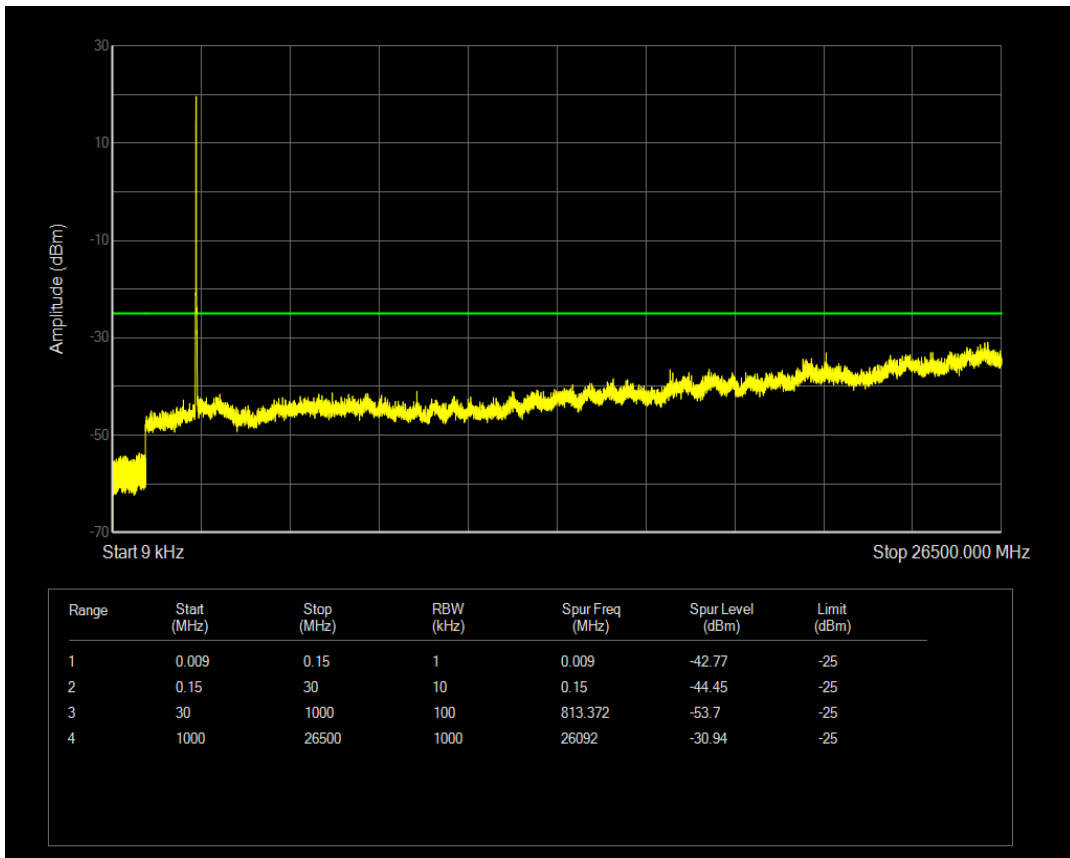

Band7 QPSK BW=10MHz Channel=21100 RB Size=1 Position=#0

Band7 QPSK BW=10MHz Channel=21100 RB Size=50 Position=#0

Band7 16QAM BW=10MHz Channel=21100 RB Size=1 Position=#0

Band7 16QAM BW=10MHz Channel=21100 RB Size=50 Position=#0

Band7 QPSK BW=10MHz Channel=21400 RB Size=1 Position=#0

Band7 QPSK BW=10MHz Channel=21400 RB Size=50 Position=#0

Band7 16QAM BW=10MHz Channel=21400 RB Size=1 Position=#0

Band7 16QAM BW=10MHz Channel=21400 RB Size=50 Position=#0

Band7 QPSK BW=15MHz Channel=20825 RB Size=1 Position=#0

Band7 QPSK BW=15MHz Channel=20825 RB Size=75 Position=#0

Band7 16QAM BW=15MHz Channel=20825 RB Size=75 Position=#0

Band7 16QAM BW=15MHz Channel=20825 RB Size=1 Position=#0