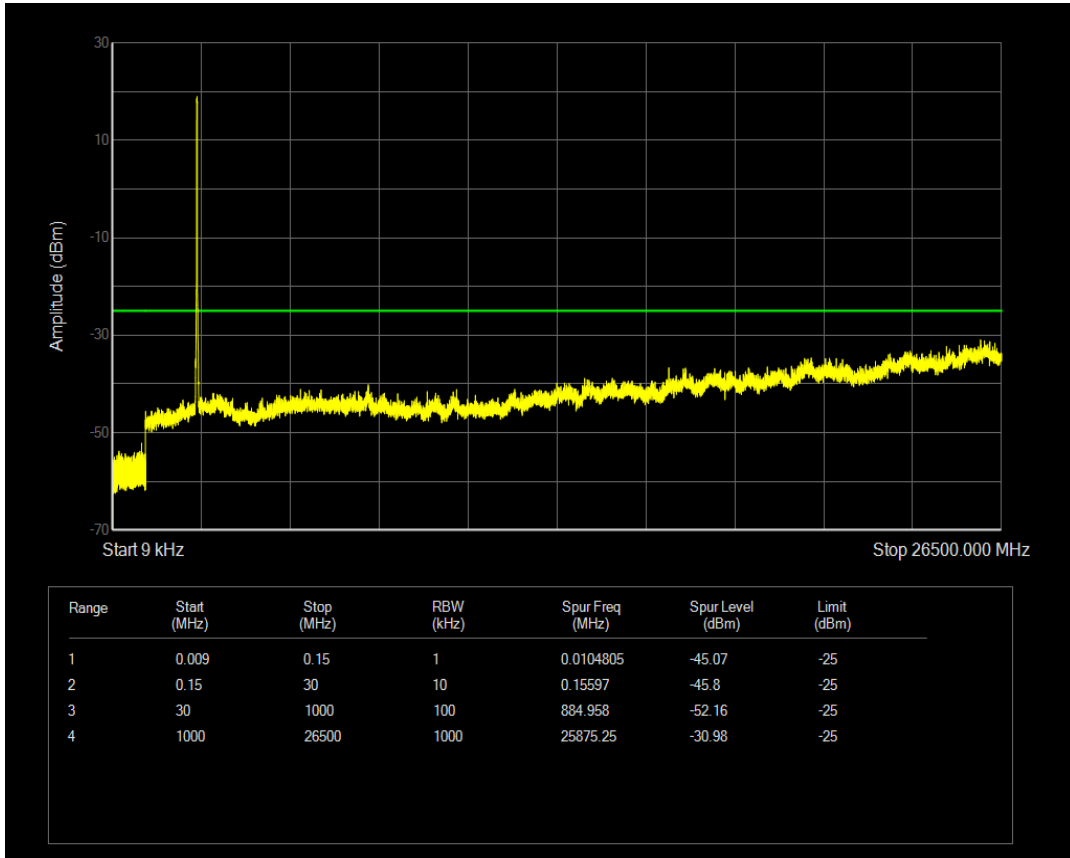

Band7 QPSK BW=20MHz Channel=20850 RB Size=1 Position=#0

Band7 QPSK BW=20MHz Channel=20850 RB Size=100 Position=#0

Band7 16QAM BW=20MHz Channel=20850 RB Size=1 Position=#0

Band7 16QAM BW=20MHz Channel=20850 RB Size=100 Position=#0

Band7 QPSK BW=20MHz Channel=21100 RB Size=1 Position=#0

Band7 QPSK BW=20MHz Channel=21100 RB Size=100 Position=#0

Band7 16QAM BW=20MHz Channel=21100 RB Size=1 Position=#0

Band7 16QAM BW=20MHz Channel=21100 RB Size=100 Position=#0