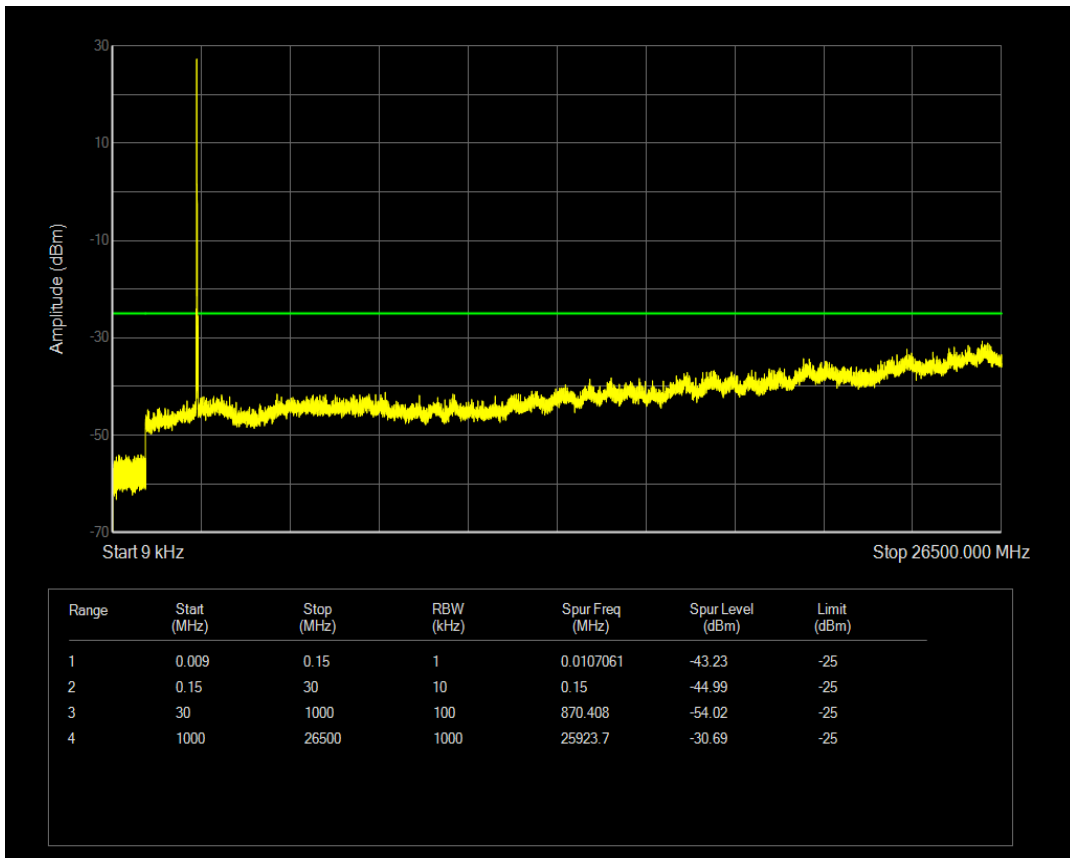

Band7 QPSK BW=20MHz Channel=20850 RB Size=1 Position=#0

Band7 QPSK BW=20MHz Channel=20850 RB Size=100 Position=#0

Band7 16QAM BW=20MHz Channel=20850 RB Size=1 Position=#0

Band7 16QAM BW=20MHz Channel=20850 RB Size=100 Position=#0

Band7 QPSK BW=20MHz Channel=21100 RB Size=1 Position=#0

Band7 QPSK BW=20MHz Channel=21100 RB Size=100 Position=#0

Band7 16QAM BW=20MHz Channel=21100 RB Size=1 Position=#0

Band7 16QAM BW=20MHz Channel=21100 RB Size=100 Position=#0