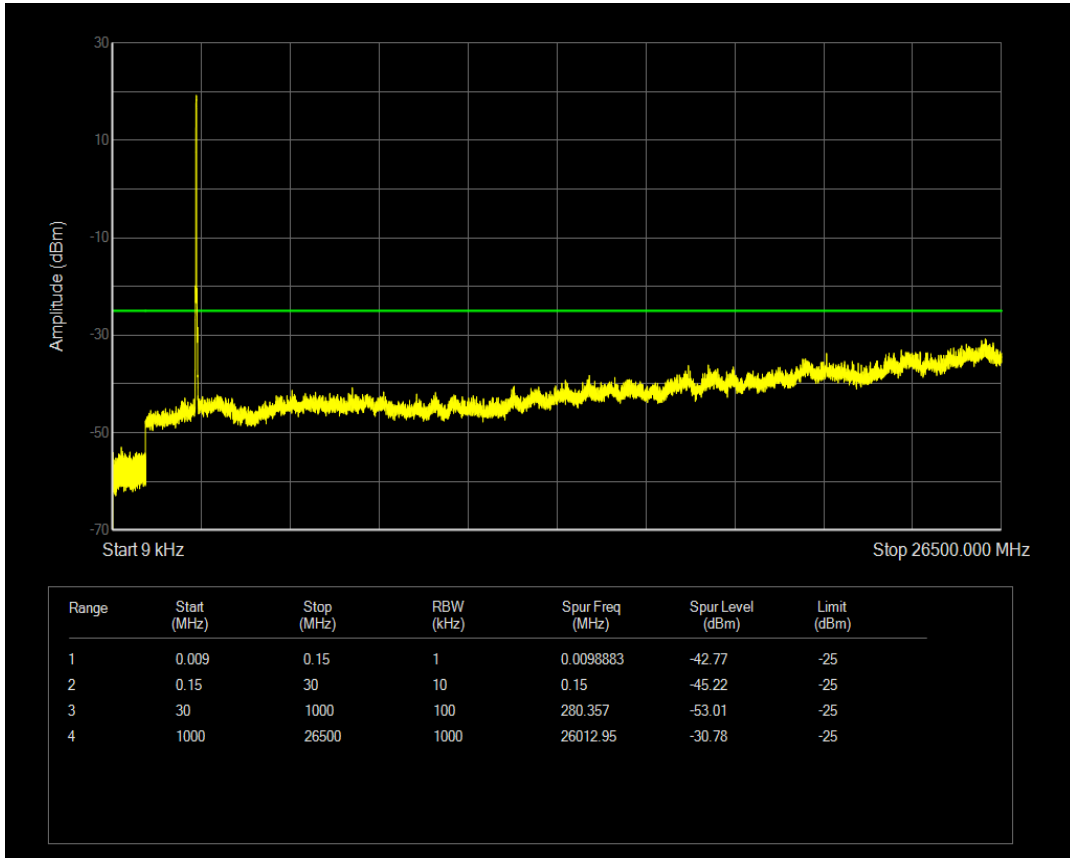

Band7 QPSK BW=15MHz Channel=21375 RB Size=1 Position=#0

Band7 QPSK BW=15MHz Channel=21375 RB Size=75 Position=#0

Band7 16QAM BW=15MHz Channel=21375 RB Size=1 Position=#0

Band7 16QAM BW=15MHz Channel=21375 RB Size=75 Position=#0

Band7 QPSK BW=20MHz Channel=20850 RB Size=1 Position=#0

Band7 QPSK BW=20MHz Channel=20850 RB Size=100 Position=#0

Band7 16QAM BW=20MHz Channel=20850 RB Size=1 Position=#0

Band7 16QAM BW=20MHz Channel=20850 RB Size=100 Position=#0