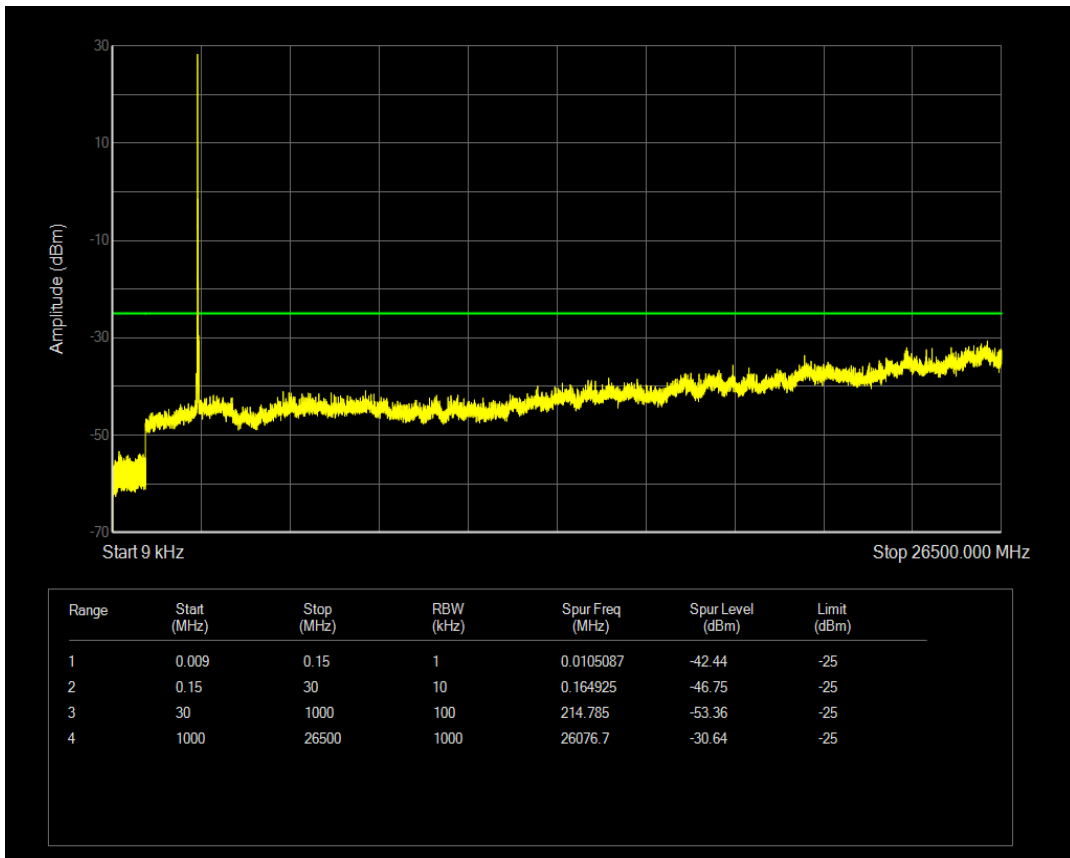

Band7 QPSK BW=20MHz Channel=20850 RB Size=1 Position=#0

Band7 QPSK BW=20MHz Channel=20850 RB Size=100 Position=#0

Band7 16QAM BW=20MHz Channel=20850 RB Size=1 Position=#0

Band7 16QAM BW=20MHz Channel=20850 RB Size=100 Position=#0

Band7 QPSK BW=20MHz Channel=21100 RB Size=1 Position=#0

Band7 QPSK BW=20MHz Channel=21100 RB Size=100 Position=#0

Band7 16QAM BW=20MHz Channel=21100 RB Size=1 Position=#0

Band7 16QAM BW=20MHz Channel=21100 RB Size=100 Position=#0

Band7 QPSK BW=20MHz Channel=21350 RB Size=1 Position=#0

Band7 QPSK BW=20MHz Channel=21350 RB Size=100 Position=#0

Band7 16QAM BW=20MHz Channel=21350 RB Size=1 Position=#0

Band7 16QAM BW=20MHz Channel=21350 RB Size=100 Position=#0