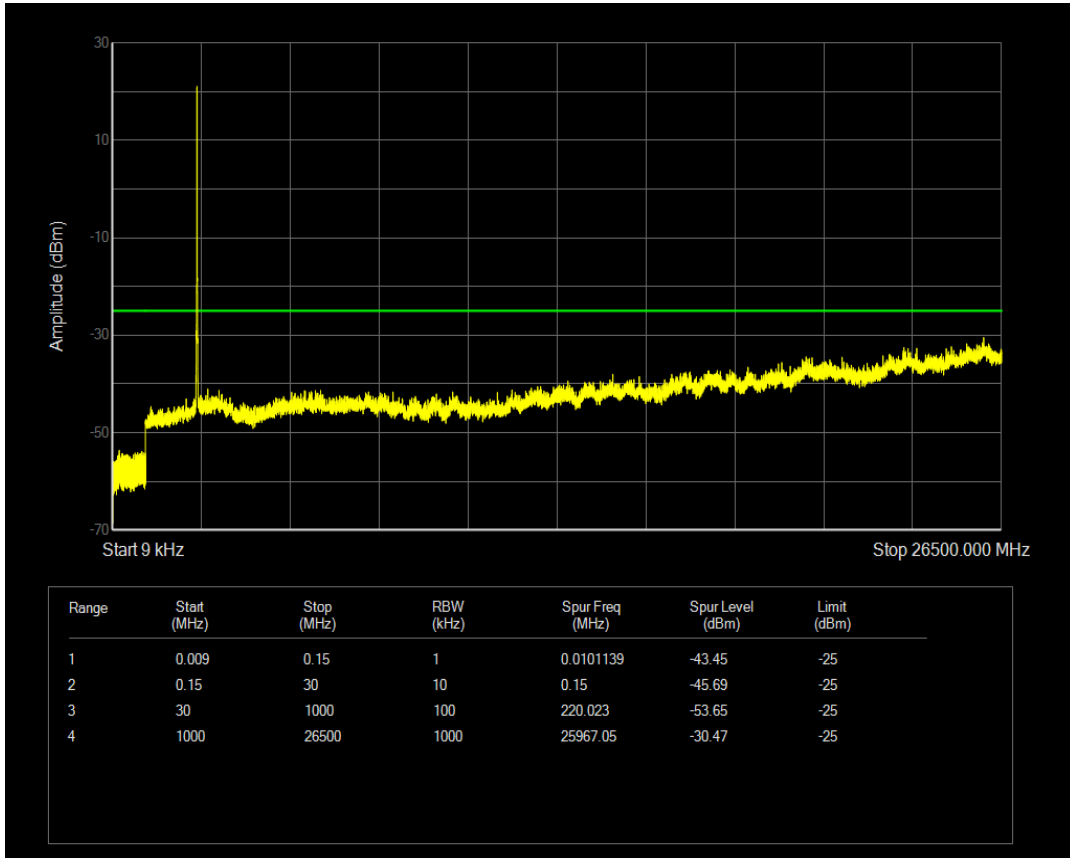

Band7 QPSK BW=10MHz Channel=20800 RB Size=1 Position=#0

Band7 QPSK BW=10MHz Channel=20800 RB Size=50 Position=#0

Band7 16QAM BW=10MHz Channel=20800 RB Size=1 Position=#0

Band7 16QAM BW=10MHz Channel=20800 RB Size=50 Position=#0

Band7 QPSK BW=10MHz Channel=21100 RB Size=1 Position=#0

Band7 QPSK BW=10MHz Channel=21100 RB Size=50 Position=#0

Band7 16QAM BW=10MHz Channel=21100 RB Size=1 Position=#0

Band7 16QAM BW=10MHz Channel=21100 RB Size=50 Position=#0

Band7 QPSK BW=10MHz Channel=21400 RB Size=1 Position=#0

Band7 QPSK BW=10MHz Channel=21400 RB Size=50 Position=#0

Band7 16QAM BW=10MHz Channel=21400 RB Size=1 Position=#0

Band7 16QAM BW=10MHz Channel=21400 RB Size=50 Position=#0