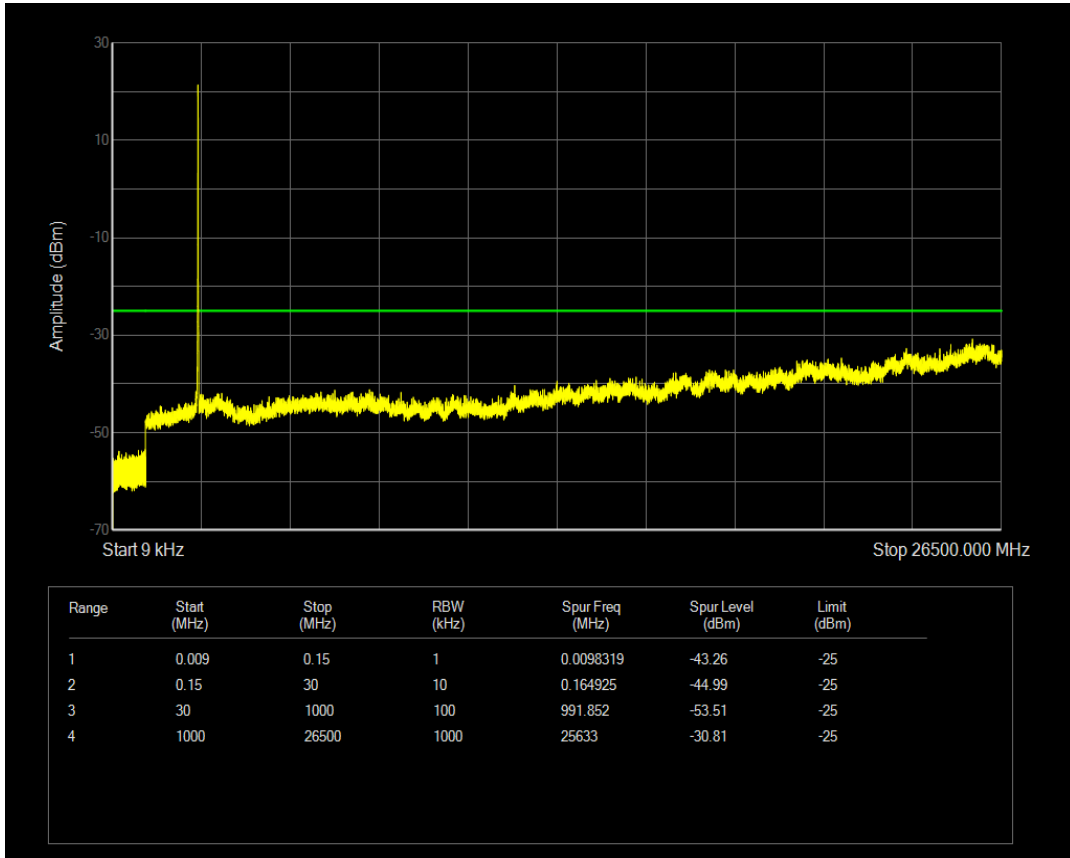

Band7 QPSK BW=10MHz Channel=20800 RB Size=1 Position=#0

Band7 QPSK BW=10MHz Channel=20800 RB Size=50 Position=#0

Band7 16QAM BW=10MHz Channel=20800 RB Size=1 Position=#0

Band7 16QAM BW=10MHz Channel=20800 RB Size=50 Position=#0

Band7 QPSK BW=10MHz Channel=21100 RB Size=1 Position=#0

Band7 QPSK BW=10MHz Channel=21100 RB Size=50 Position=#0

Band7 16QAM BW=10MHz Channel=21100 RB Size=1 Position=#0

Band7 16QAM BW=10MHz Channel=21100 RB Size=50 Position=#0

Band7 QPSK BW=10MHz Channel=21400 RB Size=1 Position=#0

Band7 QPSK BW=10MHz Channel=21400 RB Size=50 Position=#0

Band7 16QAM BW=10MHz Channel=21400 RB Size=1 Position=#0

Band7 16QAM BW=10MHz Channel=21400 RB Size=50 Position=#0

Band7 QPSK BW=15MHz Channel=20825 RB Size=1 Position=#0

Band7 QPSK BW=15MHz Channel=20825 RB Size=75 Position=#0

Band7 16QAM BW=15MHz Channel=20825 RB Size=75 Position=#0

Band7 16QAM BW=15MHz Channel=20825 RB Size=1 Position=#0