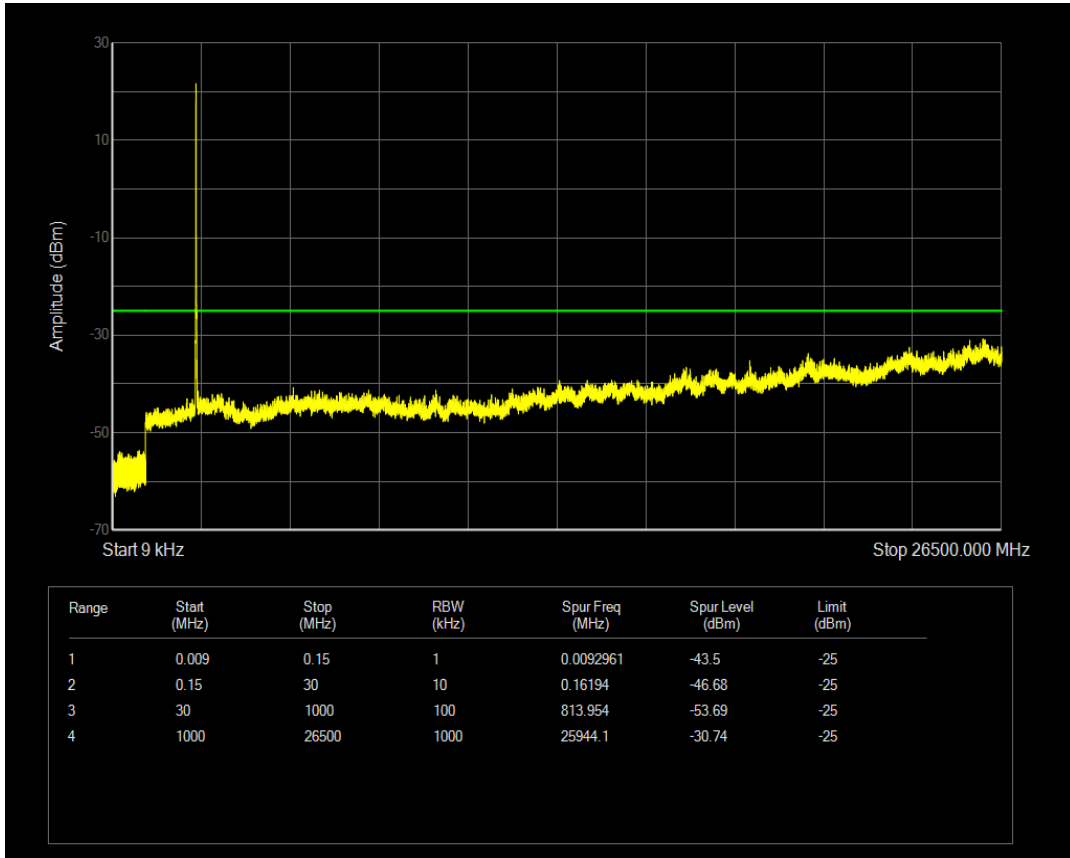

Band7 QPSK BW=10MHz Channel=20800 RB Size=1 Position=#0

Band7 QPSK BW=10MHz Channel=20800 RB Size=50 Position=#0

Band7 16QAM BW=10MHz Channel=20800 RB Size=1 Position=#0

Band7 16QAM BW=10MHz Channel=20800 RB Size=50 Position=#0

Band7 QPSK BW=10MHz Channel=21100 RB Size=1 Position=#0

Band7 QPSK BW=10MHz Channel=21100 RB Size=50 Position=#0

Band7 16QAM BW=10MHz Channel=21100 RB Size=1 Position=#0

Band7 16QAM BW=10MHz Channel=21100 RB Size=50 Position=#0

Band7 QPSK BW=10MHz Channel=21400 RB Size=1 Position=#0

Band7 QPSK BW=10MHz Channel=21400 RB Size=50 Position=#0

Band7 16QAM BW=10MHz Channel=21400 RB Size=1 Position=#0

Band7 16QAM BW=10MHz Channel=21400 RB Size=50 Position=#0