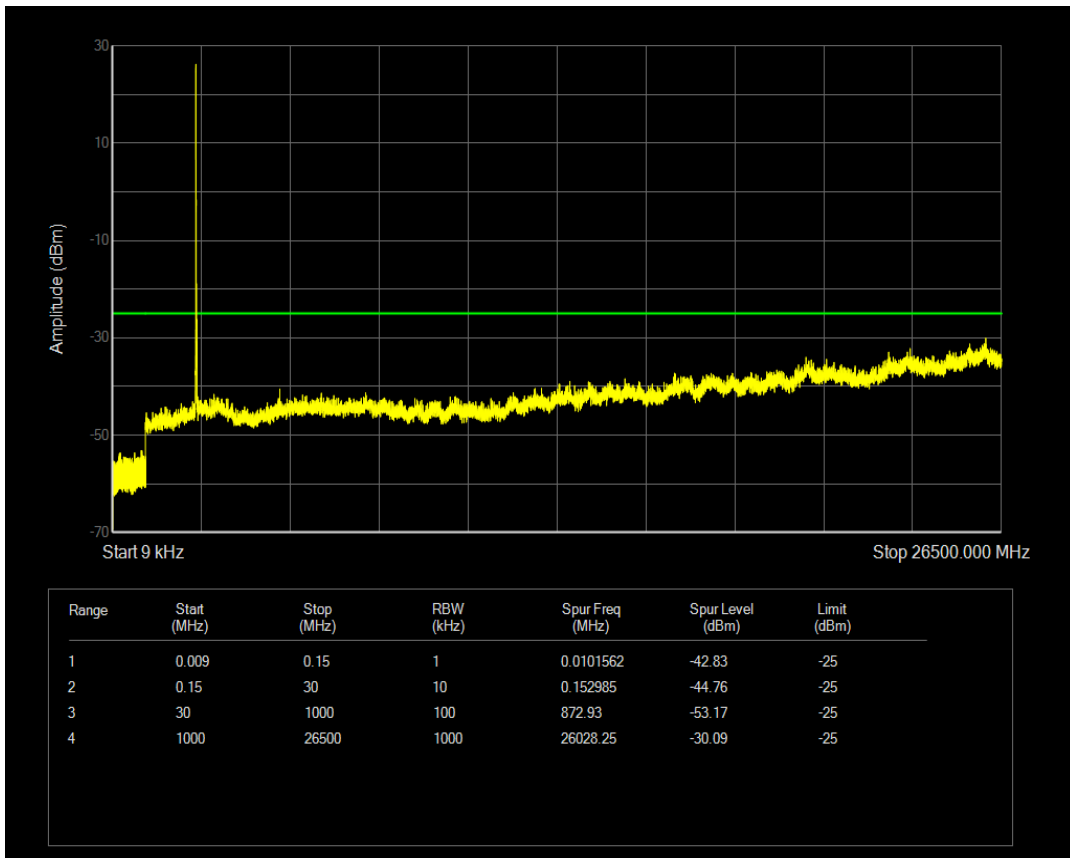

Band7 QPSK BW=10MHz Channel=21100 RB Size=1 Position=#0

Band7 QPSK BW=10MHz Channel=21100 RB Size=50 Position=#0

Band7 16QAM BW=10MHz Channel=21100 RB Size=1 Position=#0

Band7 16QAM BW=10MHz Channel=21100 RB Size=50 Position=#0

Band7 QPSK BW=10MHz Channel=21400 RB Size=1 Position=#0

Band7 QPSK BW=10MHz Channel=21400 RB Size=50 Position=#0

Band7 16QAM BW=10MHz Channel=21400 RB Size=1 Position=#0

Band7 16QAM BW=10MHz Channel=21400 RB Size=50 Position=#0

Band7 QPSK BW=15MHz Channel=20825 RB Size=1 Position=#0

Band7 QPSK BW=15MHz Channel=20825 RB Size=75 Position=#0

Band7 16QAM BW=15MHz Channel=20825 RB Size=75 Position=#0

Band7 16QAM BW=15MHz Channel=20825 RB Size=1 Position=#0