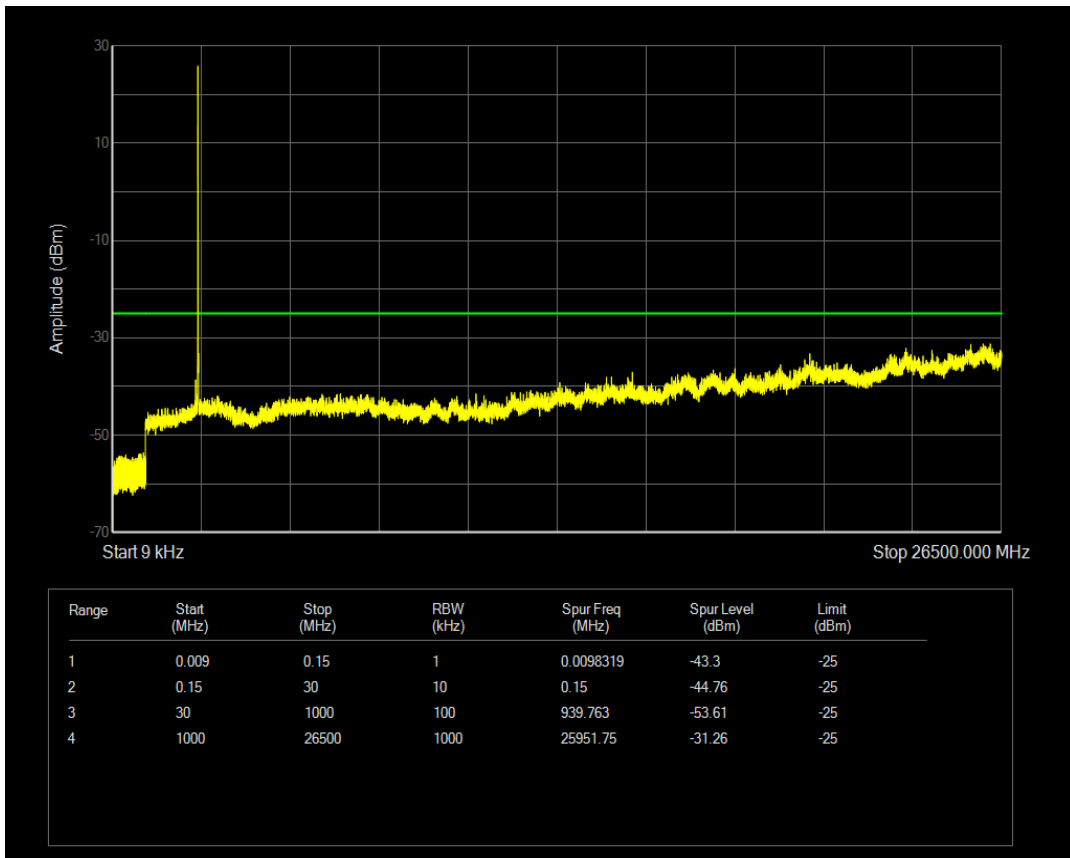

Band7 QPSK BW=10MHz Channel=20800 RB Size=1 Position=#0

Band7 QPSK BW=10MHz Channel=20800 RB Size=50 Position=#0

Band7 16QAM BW=10MHz Channel=20800 RB Size=1 Position=#0

Band7 16QAM BW=10MHz Channel=20800 RB Size=50 Position=#0

Band7 QPSK BW=10MHz Channel=21100 RB Size=1 Position=#0

Band7 QPSK BW=10MHz Channel=21100 RB Size=50 Position=#0

Band7 16QAM BW=10MHz Channel=21100 RB Size=1 Position=#0

Band7 16QAM BW=10MHz Channel=21100 RB Size=50 Position=#0

Band7 QPSK BW=10MHz Channel=21400 RB Size=1 Position=#0

Band7 QPSK BW=10MHz Channel=21400 RB Size=50 Position=#0

Band7 16QAM BW=10MHz Channel=21400 RB Size=1 Position=#0

Band7 16QAM BW=10MHz Channel=21400 RB Size=50 Position=#0