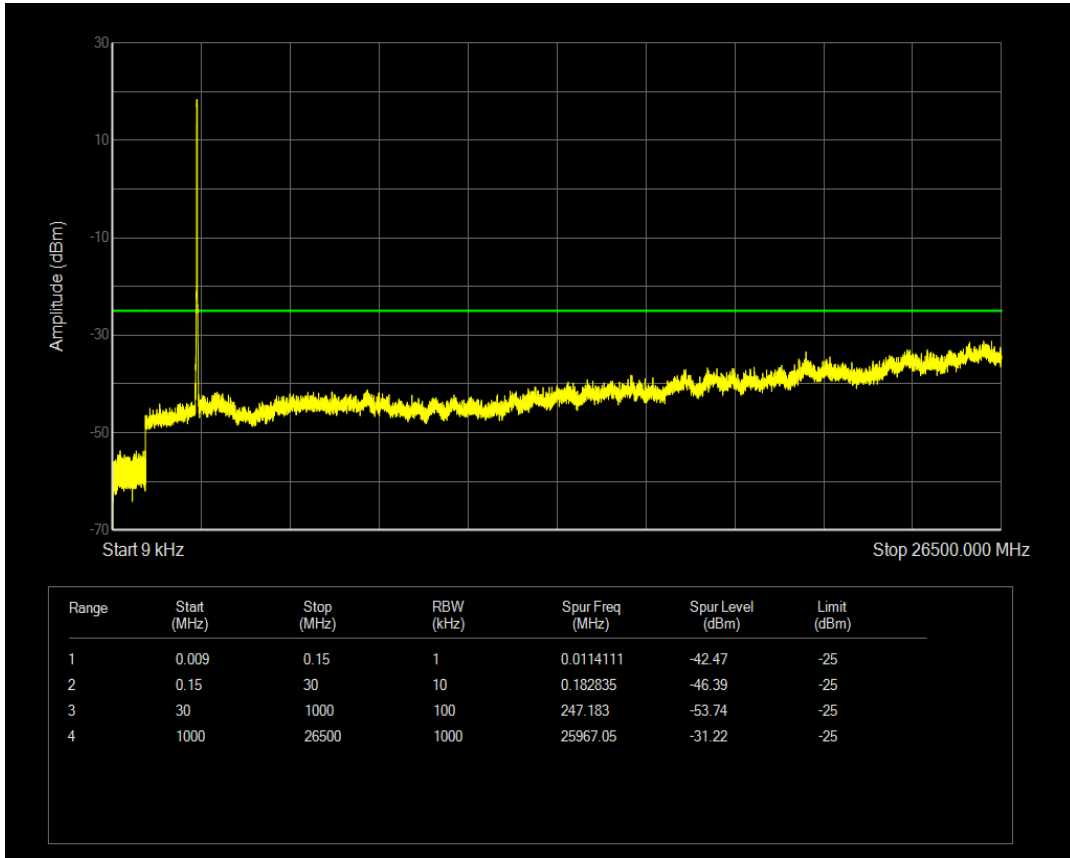

Band7 QPSK BW=20MHz Channel=20850 RB Size=1 Position=#0

Band7 QPSK BW=20MHz Channel=20850 RB Size=100 Position=#0

Band7 16QAM BW=20MHz Channel=20850 RB Size=1 Position=#0

Band7 16QAM BW=20MHz Channel=20850 RB Size=100 Position=#0

Band7 QPSK BW=20MHz Channel=21100 RB Size=1 Position=#0

Band7 QPSK BW=20MHz Channel=21100 RB Size=100 Position=#0

Band7 16QAM BW=20MHz Channel=21100 RB Size=1 Position=#0

Band7 16QAM BW=20MHz Channel=21100 RB Size=100 Position=#0

Band7 QPSK BW=20MHz Channel=21350 RB Size=1 Position=#0

Band7 QPSK BW=20MHz Channel=21350 RB Size=100 Position=#0

Band7 16QAM BW=20MHz Channel=21350 RB Size=1 Position=#0

Band7 16QAM BW=20MHz Channel=21350 RB Size=100 Position=#0