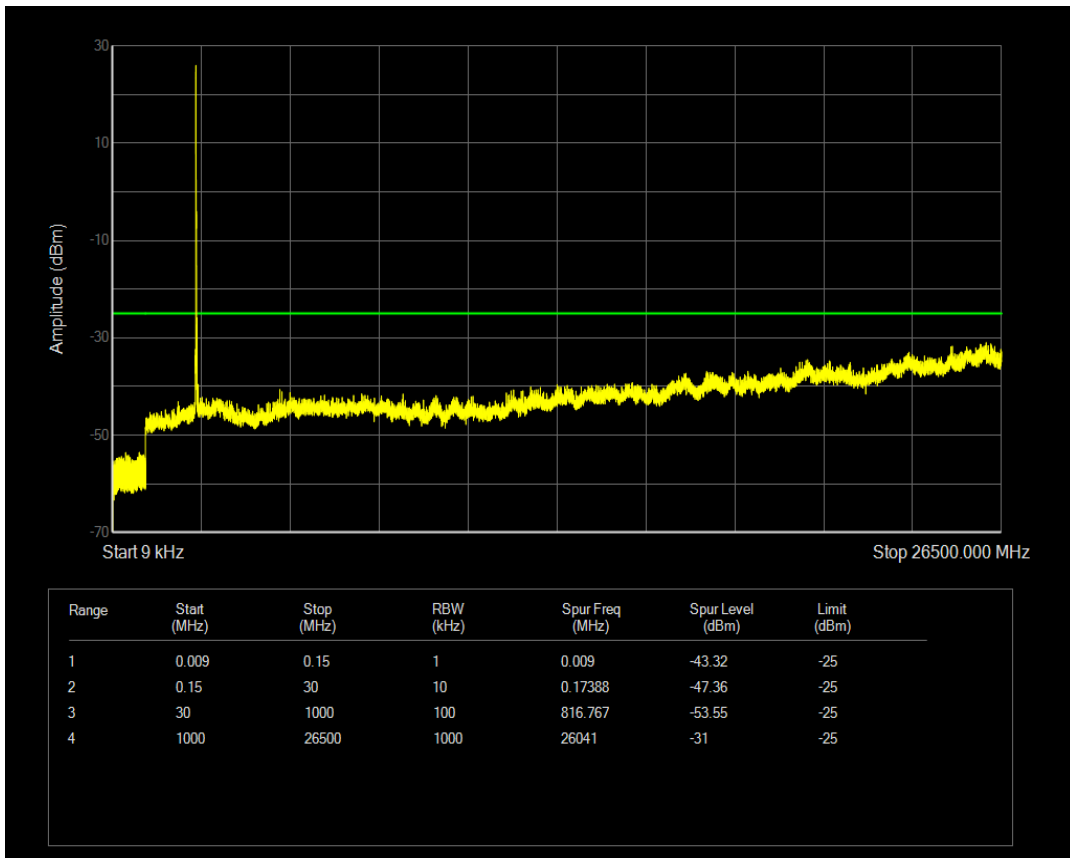

Band7 QPSK BW=15MHz Channel=21375 RB Size=1 Position=#0

Band7 QPSK BW=15MHz Channel=21375 RB Size=75 Position=#0

Band7 16QAM BW=15MHz Channel=21375 RB Size=1 Position=#0

Band7 16QAM BW=15MHz Channel=21375 RB Size=75 Position=#0

Band7 QPSK BW=20MHz Channel=20850 RB Size=1 Position=#0

Band7 QPSK BW=20MHz Channel=20850 RB Size=100 Position=#0

Band7 16QAM BW=20MHz Channel=20850 RB Size=1 Position=#0

Band7 16QAM BW=20MHz Channel=20850 RB Size=100 Position=#0