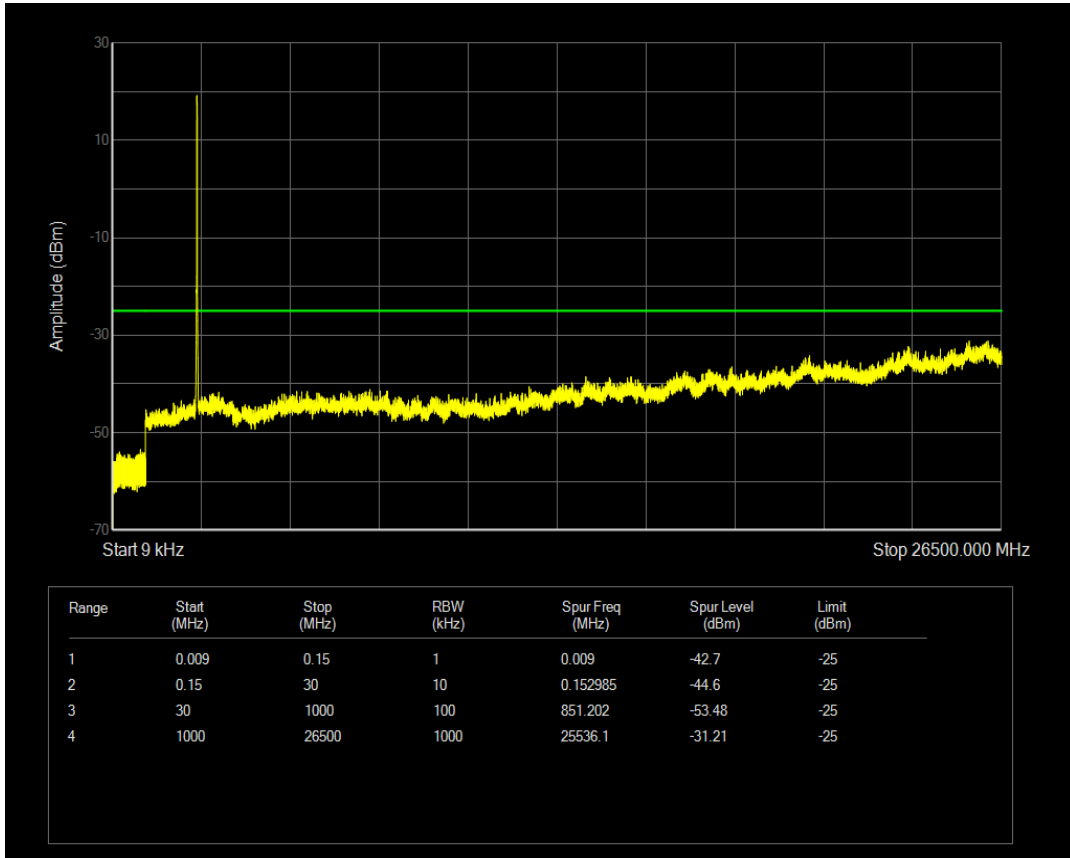

Band7 QPSK BW=15MHz Channel=21100 RB Size=1 Position=#0

Band7 QPSK BW=15MHz Channel=21100 RB Size=75 Position=#0

Band7 16QAM BW=15MHz Channel=21100 RB Size=1 Position=#0

Band7 16QAM BW=15MHz Channel=21100 RB Size=75 Position=#0

Band7 QPSK BW=15MHz Channel=21375 RB Size=1 Position=#0

Band7 QPSK BW=15MHz Channel=21375 RB Size=75 Position=#0

Band7 16QAM BW=15MHz Channel=21375 RB Size=1 Position=#0

Band7 16QAM BW=15MHz Channel=21375 RB Size=75 Position=#0