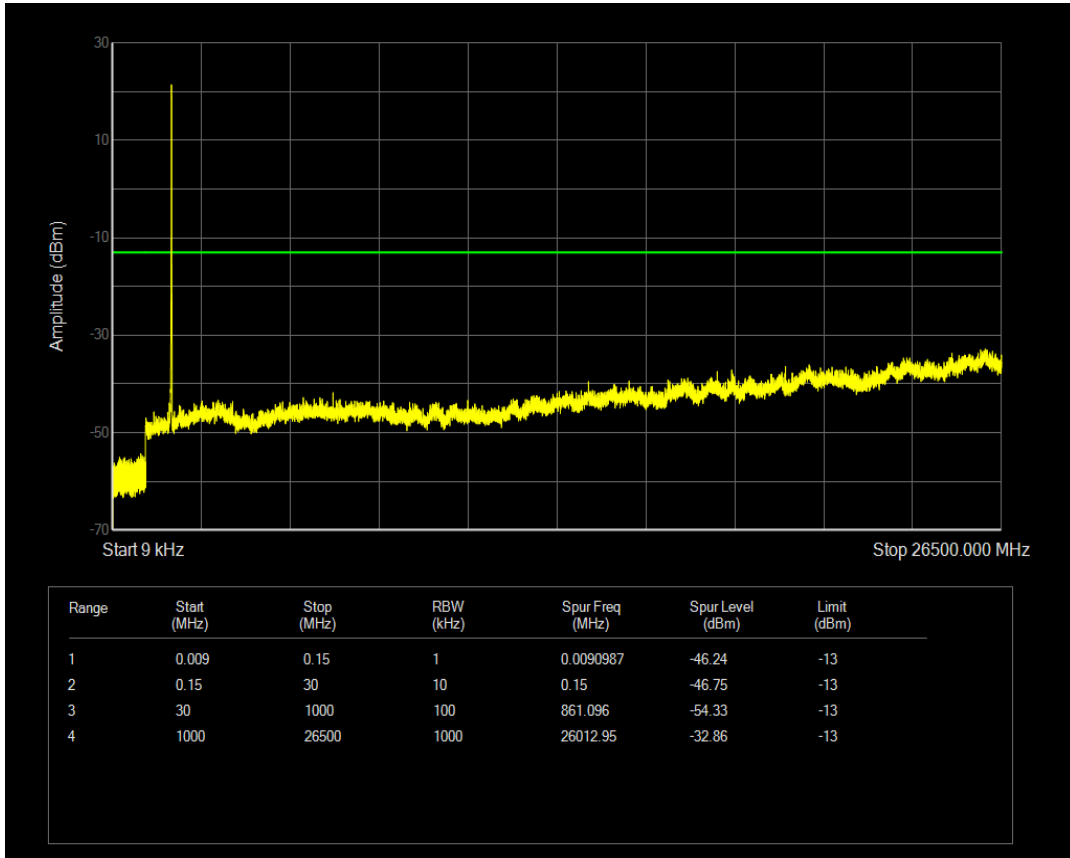

Band66 QPSK BW=10MHz Channel=132622 RB Size=50 Position=#0

Band66 16QAM BW=10MHz Channel=132622 RB Size=1 Position=#0