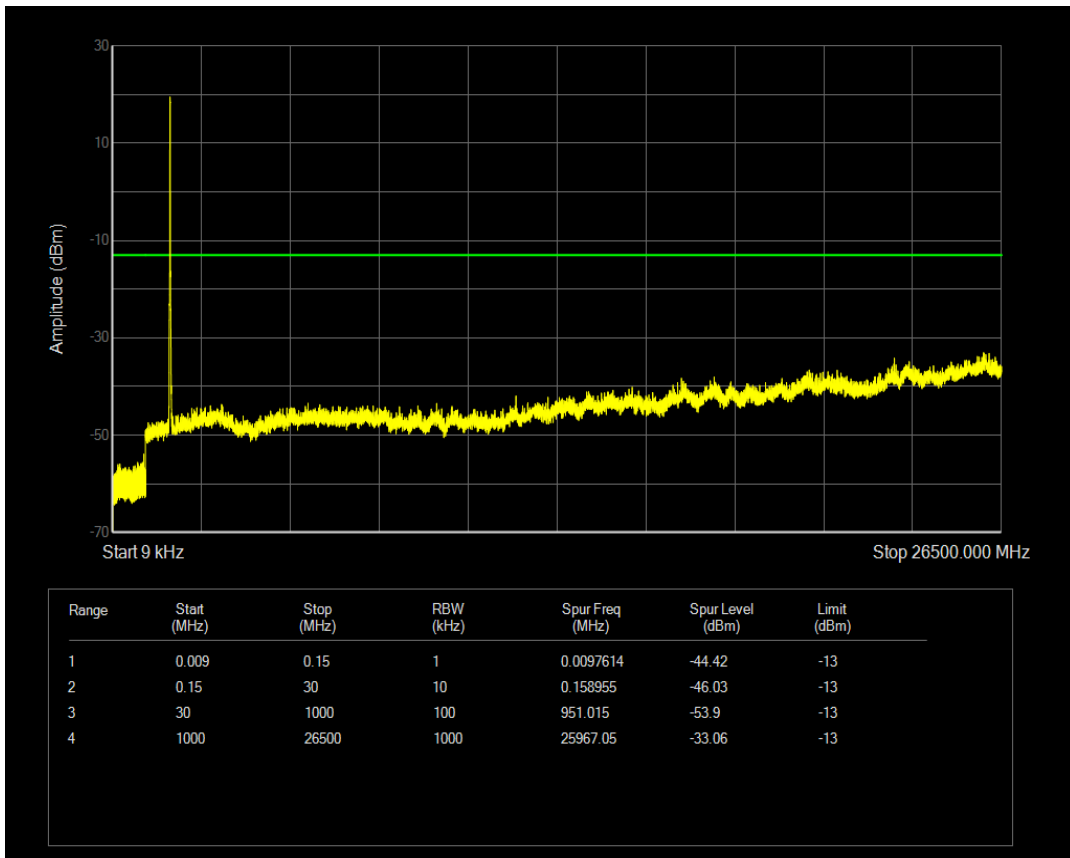

Band4 QPSK BW=10MHz Channel=20350 RB Size=1 Position=#0

Band4 QPSK BW=10MHz Channel=20350 RB Size=50 Position=#0

Band4 16QAM BW=10MHz Channel=20350 RB Size=50 Position=#0

Band4 16QAM BW=10MHz Channel=20350 RB Size=1 Position=#0

Band4 QPSK BW=15MHz Channel=20025 RB Size=1 Position=#0

Band4 QPSK BW=15MHz Channel=20025 RB Size=75 Position=#0

Band4 16QAM BW=15MHz Channel=20025 RB Size=1 Position=#0

Band4 16QAM BW=15MHz Channel=20025 RB Size=75 Position=#0

Band4 QPSK BW=15MHz Channel=20175 RB Size=1 Position=#0

Band4 16QAM BW=15MHz Channel=20175 RB Size=1 Position=#0

Band4 QPSK BW=15MHz Channel=20175 RB Size=75 Position=#0

Band4 16QAM BW=15MHz Channel=20175 RB Size=75 Position=#0