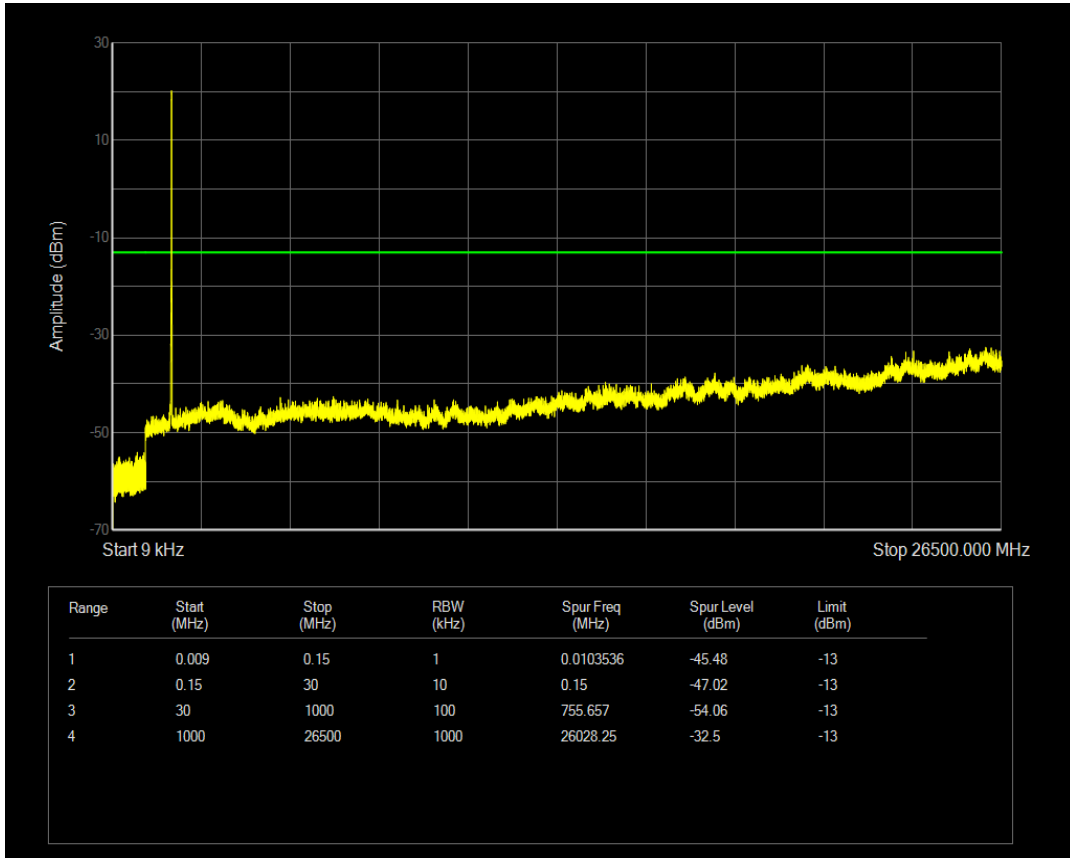

Band66 QPSK BW=10MHz Channel=132622 RB Size=1 Position=#0

Band66 QPSK BW=10MHz Channel=132622 RB Size=50 Position=#0

Band66 16QAM BW=10MHz Channel=132622 RB Size=1 Position=#0

Band66 16QAM BW=10MHz Channel=132622 RB Size=50 Position=#0