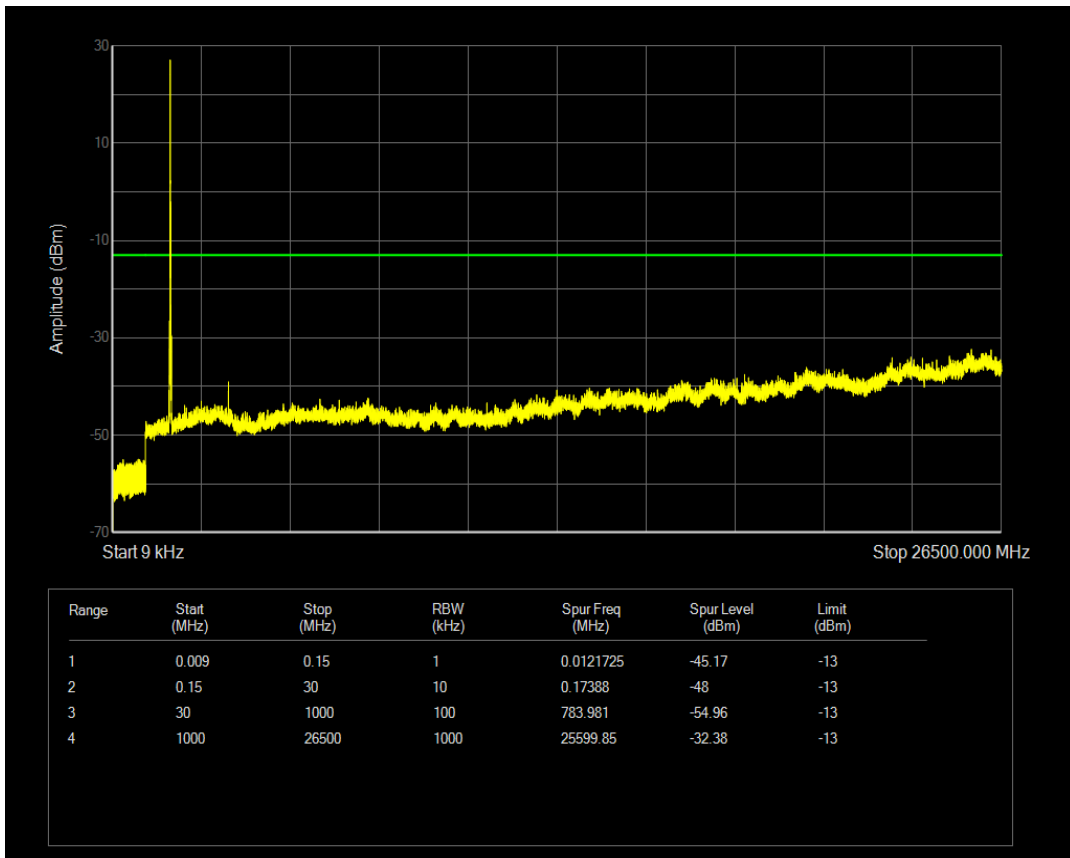

Band66 QPSK BW=20MHz Channel=132322 RB Size=1 Position=#0

Band66 QPSK BW=20MHz Channel=132322 RB Size=100 Position=#0