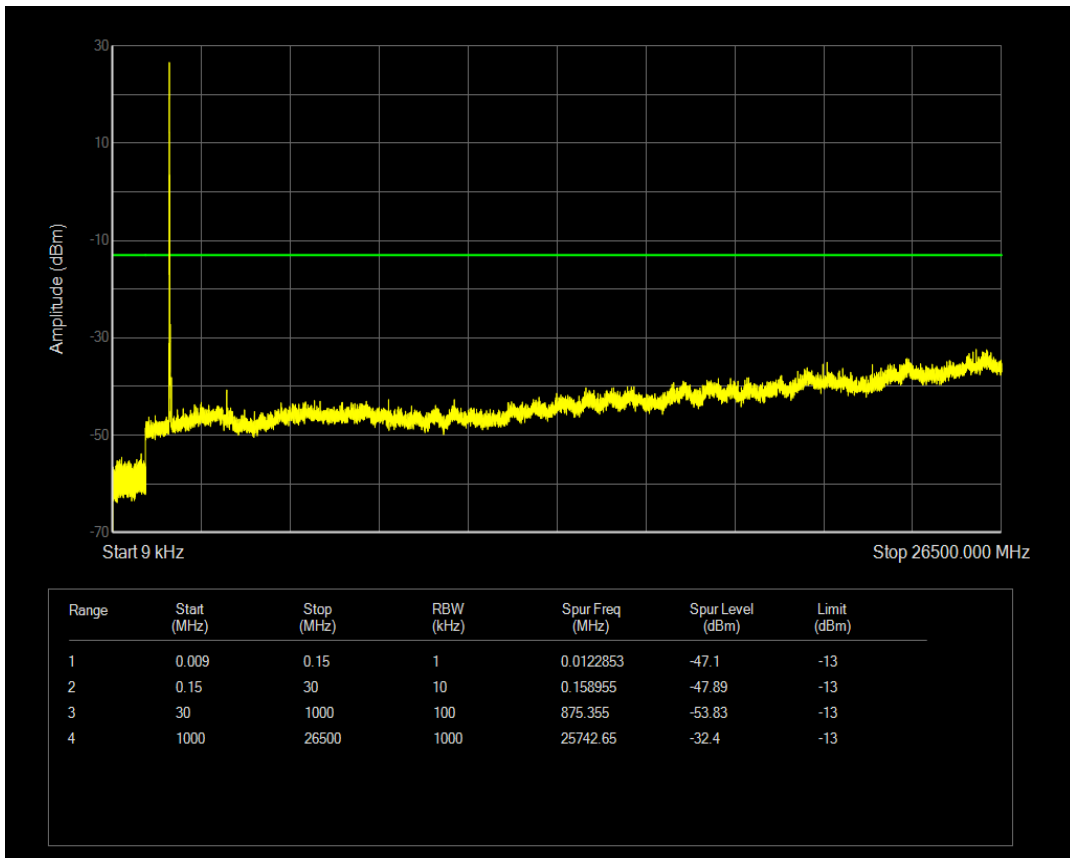

Band66 QPSK BW=15MHz Channel=132047 RB Size=1 Position=#0

Band66 QPSK BW=15MHz Channel=132047 RB Size=75 Position=#0