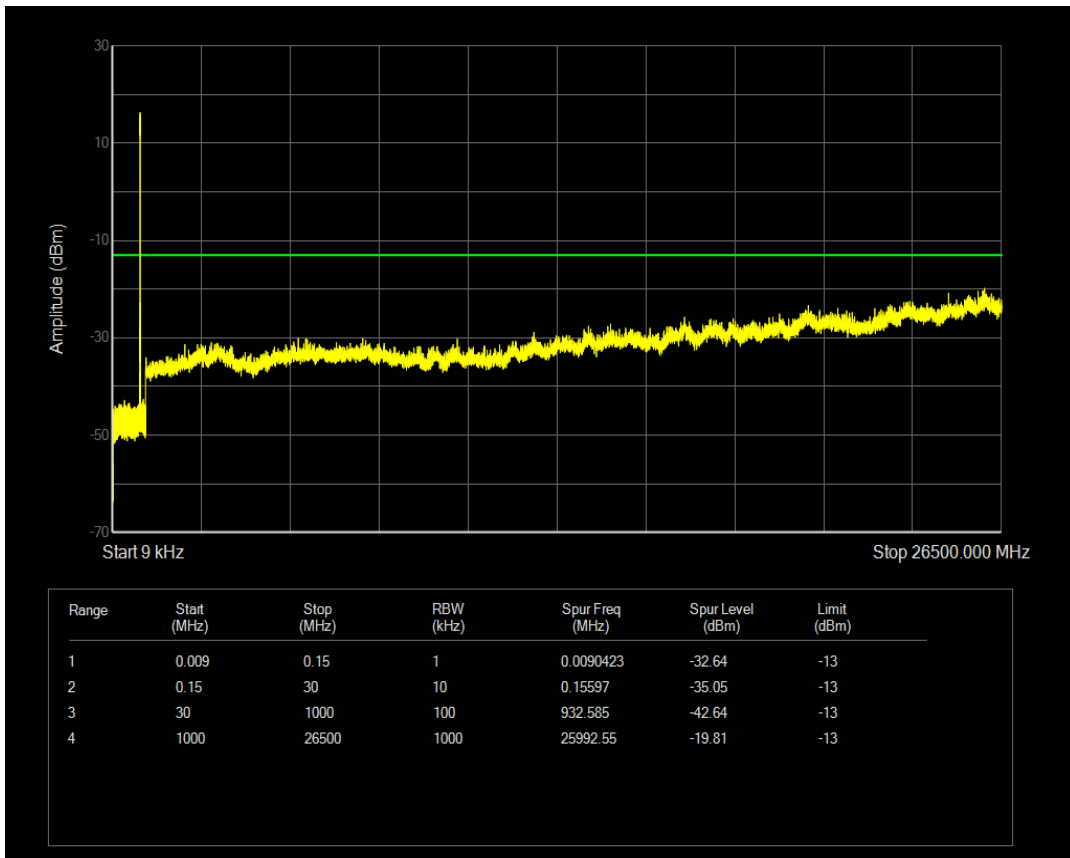

Band5 QPSK BW=5MHz Channel=20525 RB Size=25 Position=#0

Band5 QPSK BW=5MHz Channel=20525 RB Size=1 Position=#0