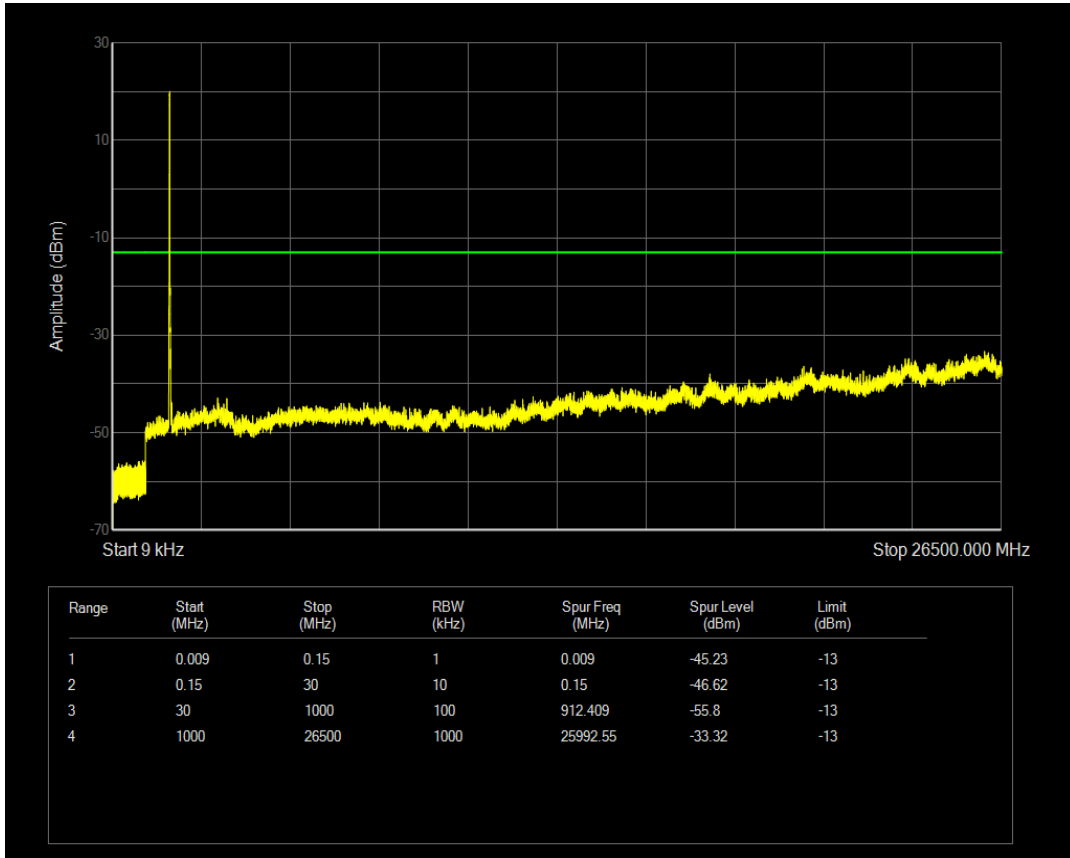

Band4 QPSK BW=10MHz Channel=20350 RB Size=1 Position=#0

Band4 QPSK BW=10MHz Channel=20350 RB Size=50 Position=#0

Band4 16QAM BW=10MHz Channel=20350 RB Size=50 Position=#0

Band4 16QAM BW=10MHz Channel=20350 RB Size=1 Position=#0

Band4 QPSK BW=15MHz Channel=20025 RB Size=1 Position=#0

Band4 QPSK BW=15MHz Channel=20025 RB Size=75 Position=#0

Band4 16QAM BW=15MHz Channel=20025 RB Size=1 Position=#0

Band4 16QAM BW=15MHz Channel=20025 RB Size=75 Position=#0