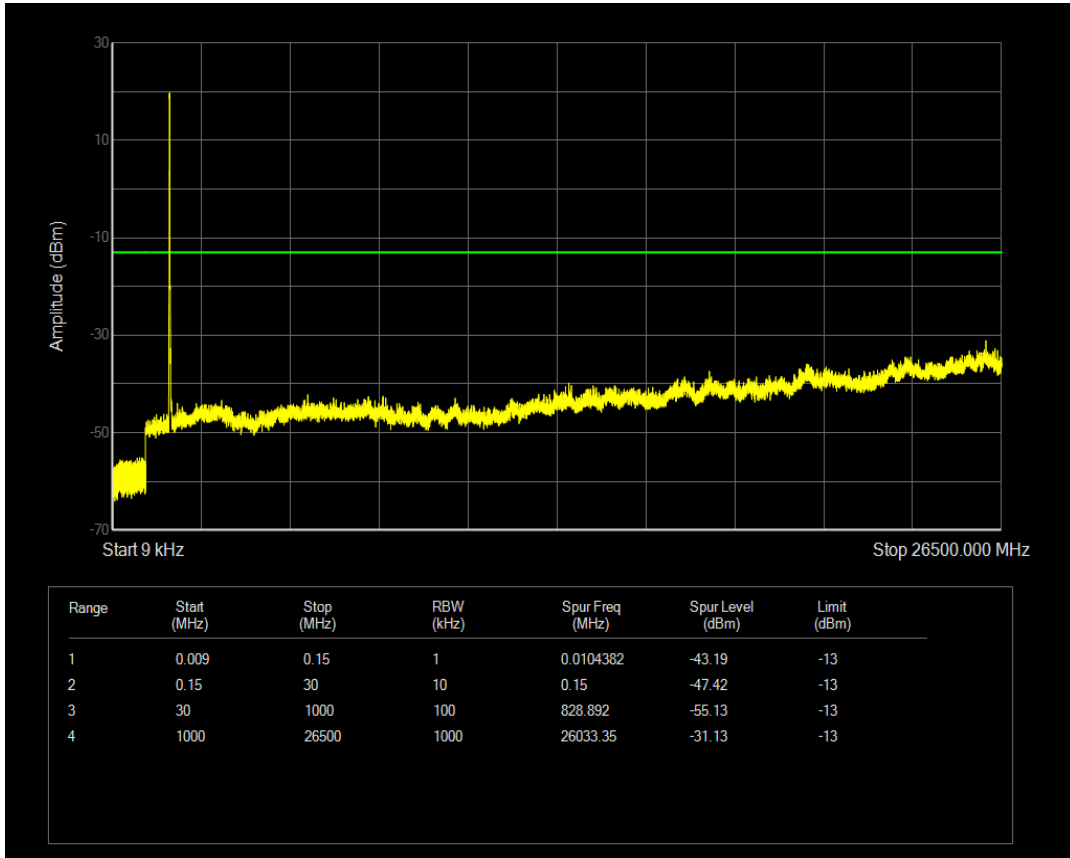

Band66 QPSK BW=15MHz Channel=132047 RB Size=75 Position=#0

Band66 16QAM BW=15MHz Channel=132047 RB Size=1 Position=#0