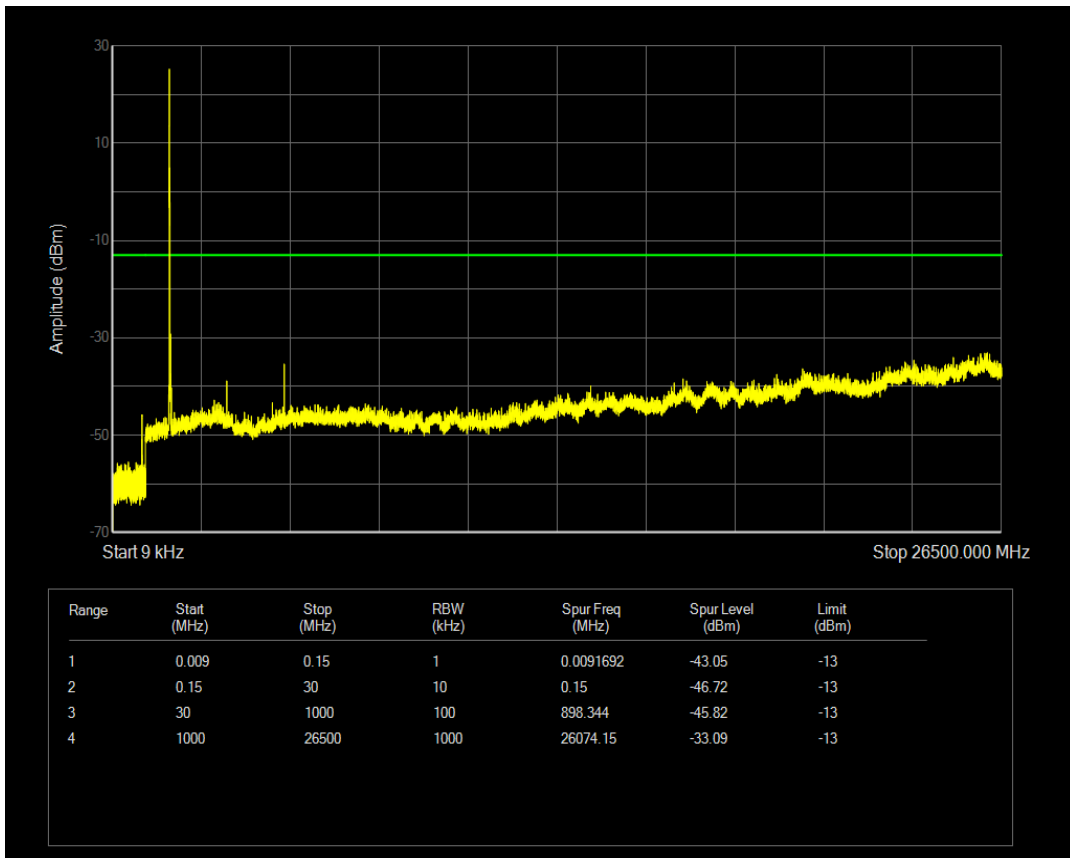

Band4 QPSK BW=15MHz Channel=20325 RB Size=1 Position=#0

Band4 QPSK BW=15MHz Channel=20325 RB Size=75 Position=#0

Band4 16QAM BW=15MHz Channel=20325 RB Size=1 Position=#0

Band4 16QAM BW=15MHz Channel=20325 RB Size=75 Position=#0

Band4 QPSK BW=20MHz Channel=20050 RB Size=1 Position=#0

Band4 QPSK BW=20MHz Channel=20050 RB Size=100 Position=#0

Band4 16QAM BW=20MHz Channel=20300 RB Size=100 Position=#0

Band4 16QAM BW=20MHz Channel=20175 RB Size=100 Position=#0