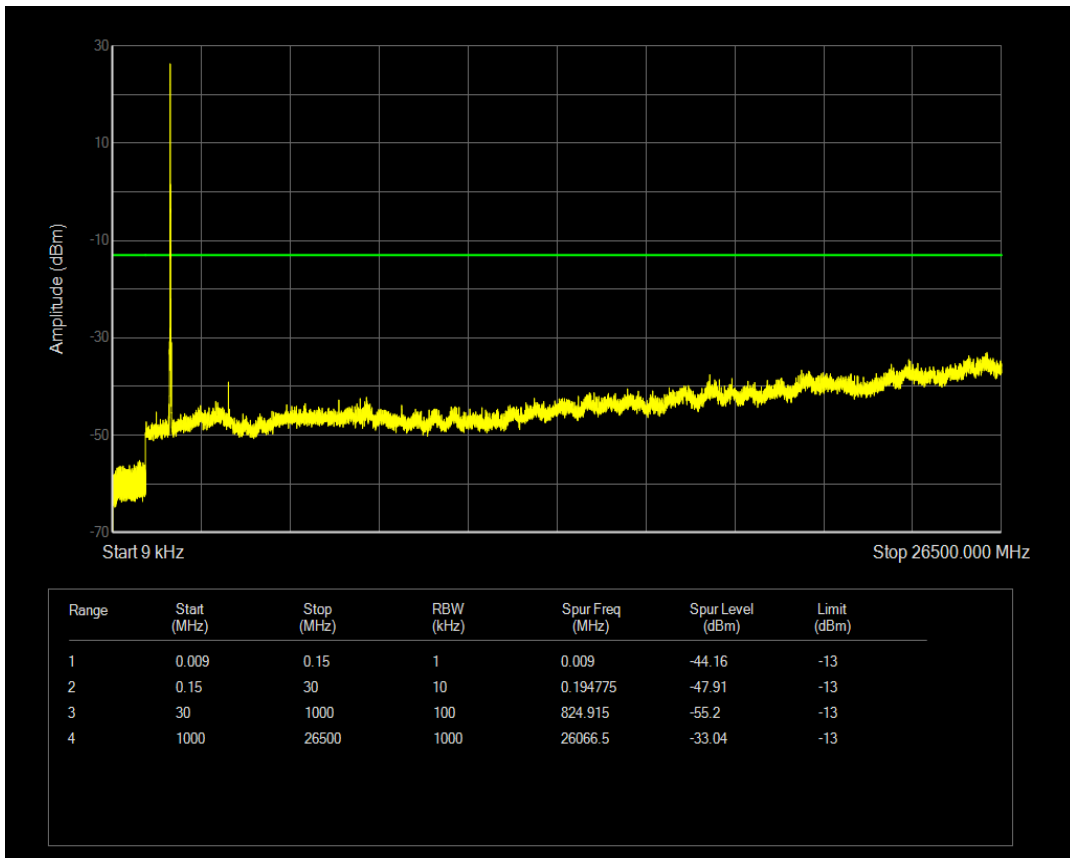

Band4 QPSK BW=20MHz Channel=20050 RB Size=1 Position=#0

Band4 QPSK BW=20MHz Channel=20050 RB Size=100 Position=#0

Band4 16QAM BW=20MHz Channel=20300 RB Size=100 Position=#0

Band4 16QAM BW=20MHz Channel=20175 RB Size=100 Position=#0

Band4 16QAM BW=20MHz Channel=20300 RB Size=1 Position=#0

Band4 16QAM BW=20MHz Channel=20175 RB Size=1 Position=#0

Band4 QPSK BW=20MHz Channel=20300 RB Size=1 Position=#0

Band4 QPSK BW=20MHz Channel=20175 RB Size=100 Position=#0