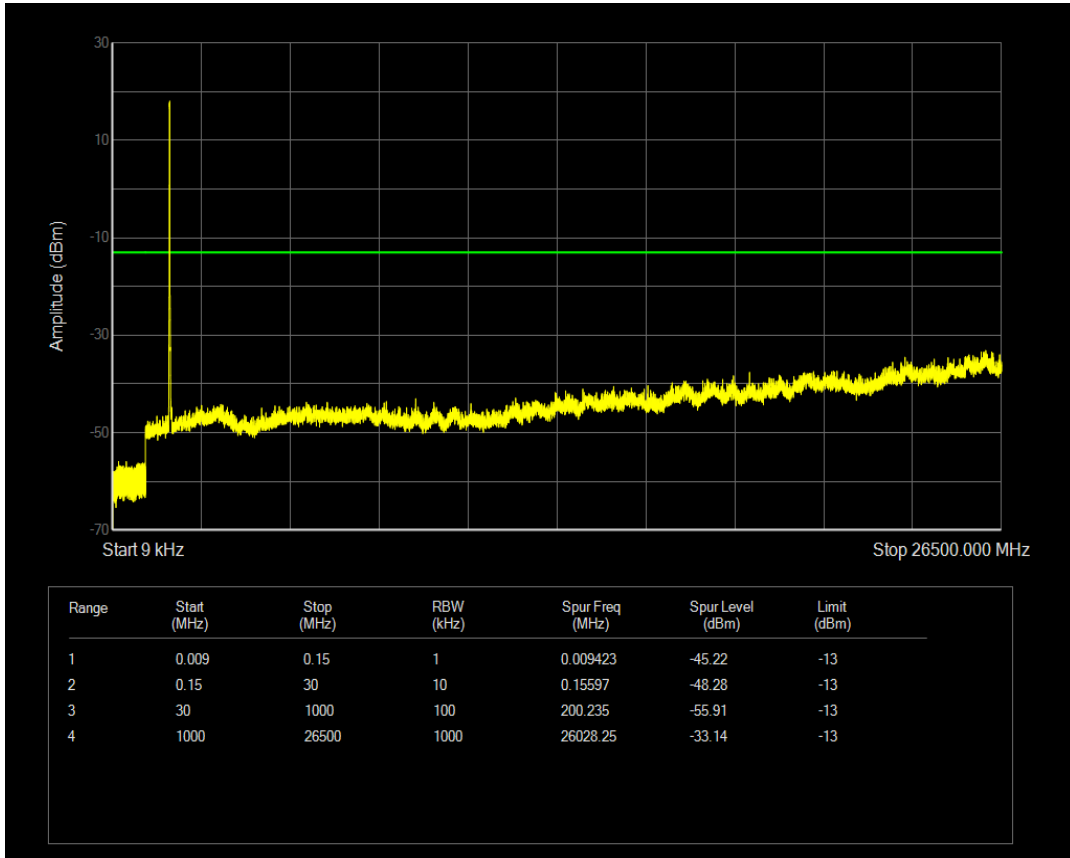

Band4 QPSK BW=10MHz Channel=20350 RB Size=1 Position=#0

Band4 QPSK BW=10MHz Channel=20350 RB Size=50 Position=#0

Band4 16QAM BW=10MHz Channel=20350 RB Size=50 Position=#0

Band4 16QAM BW=10MHz Channel=20350 RB Size=1 Position=#0

Band4 QPSK BW=15MHz Channel=20025 RB Size=1 Position=#0

Band4 QPSK BW=15MHz Channel=20025 RB Size=75 Position=#0

Band4 16QAM BW=15MHz Channel=20025 RB Size=1 Position=#0

Band4 16QAM BW=15MHz Channel=20025 RB Size=75 Position=#0

Band4 QPSK BW=15MHz Channel=20175 RB Size=1 Position=#0

Band4 16QAM BW=15MHz Channel=20175 RB Size=1 Position=#0

Band4 QPSK BW=15MHz Channel=20175 RB Size=75 Position=#0

Band4 16QAM BW=15MHz Channel=20175 RB Size=75 Position=#0