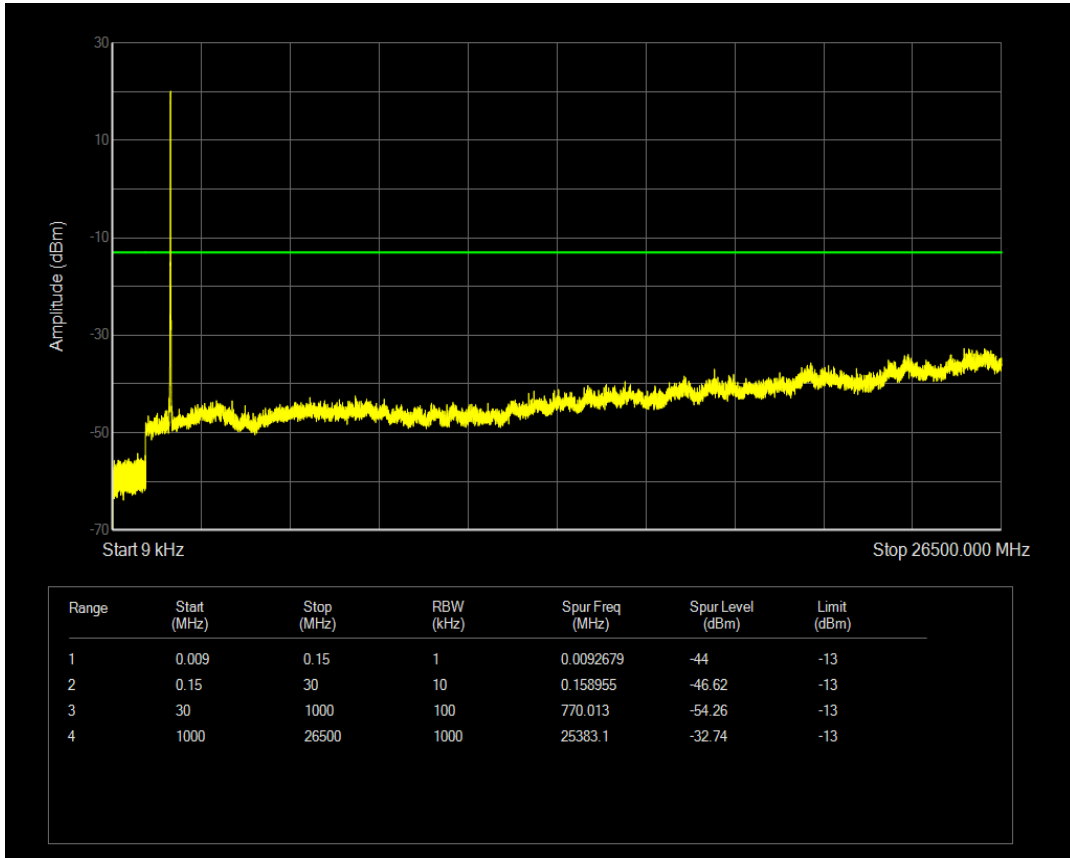

Band66 QPSK BW=10MHz Channel=132322 RB Size=1 Position=#0

Band66 QPSK BW=10MHz Channel=132322 RB Size=50 Position=#0

Band66 16QAM BW=10MHz Channel=132322 RB Size=1 Position=#0

Band66 16QAM BW=10MHz Channel=132322 RB Size=50 Position=#0