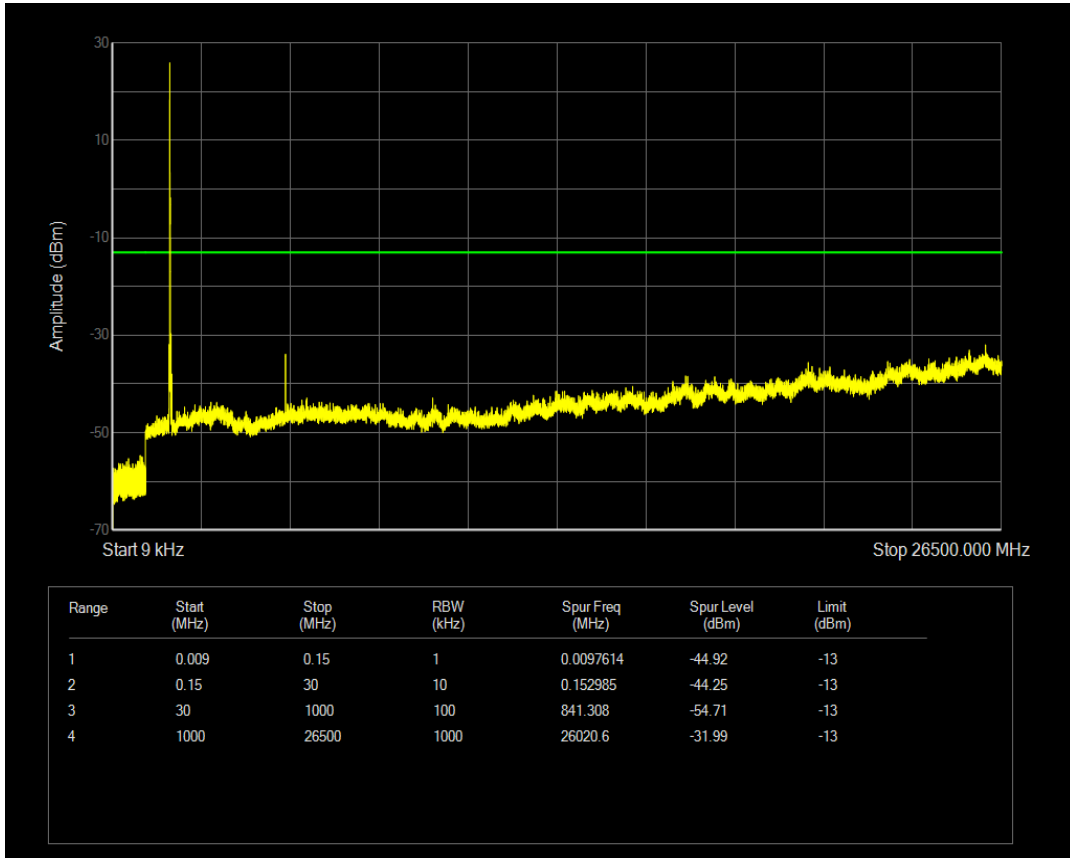

Band4 16QAM BW=20MHz Channel=20300 RB Size=1 Position=#0

Band4 16QAM BW=20MHz Channel=20175 RB Size=1 Position=#0

Band4 QPSK BW=20MHz Channel=20300 RB Size=1 Position=#0

Band4 QPSK BW=20MHz Channel=20175 RB Size=100 Position=#0

Band4 16QAM BW=20MHz Channel=20050 RB Size=100 Position=#0

Band4 QPSK BW=20MHz Channel=20175 RB Size=1 Position=#0

Band4 QPSK BW=20MHz Channel=20300 RB Size=100 Position=#0

Band4 16QAM BW=20MHz Channel=20050 RB Size=1 Position=#0