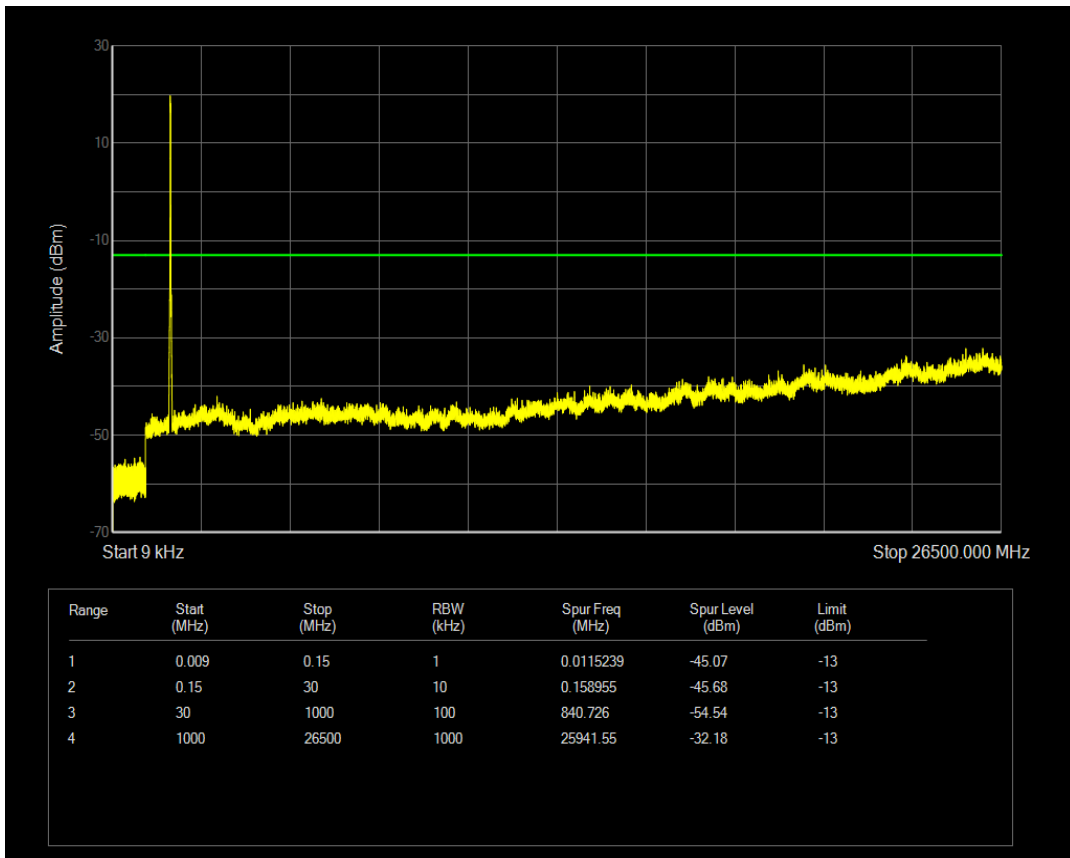

Band4 16QAM BW=20MHz Channel=20300 RB Size=1 Position=#0

Band4 16QAM BW=20MHz Channel=20175 RB Size=1 Position=#0

Band4 QPSK BW=20MHz Channel=20300 RB Size=1 Position=#0

Band4 QPSK BW=20MHz Channel=20175 RB Size=100 Position=#0

Band4 16QAM BW=20MHz Channel=20050 RB Size=100 Position=#0

Band4 QPSK BW=20MHz Channel=20175 RB Size=1 Position=#0

Band4 QPSK BW=20MHz Channel=20300 RB Size=100 Position=#0

Band4 16QAM BW=20MHz Channel=20050 RB Size=1 Position=#0