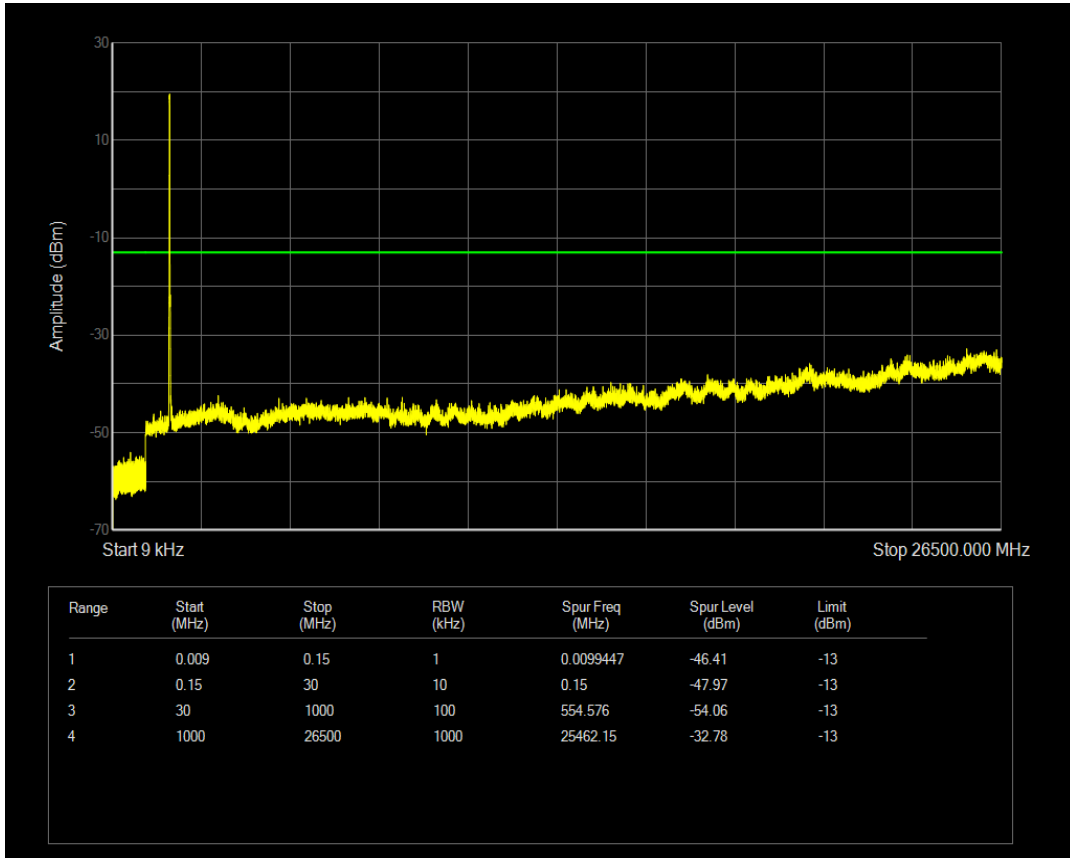

Band66 QPSK BW=15MHz Channel=132047 RB Size=1 Position=#0

Band66 QPSK BW=15MHz Channel=132047 RB Size=75 Position=#0

Band66 16QAM BW=15MHz Channel=132047 RB Size=1 Position=#0

Band66 16QAM BW=15MHz Channel=132047 RB Size=75 Position=#0