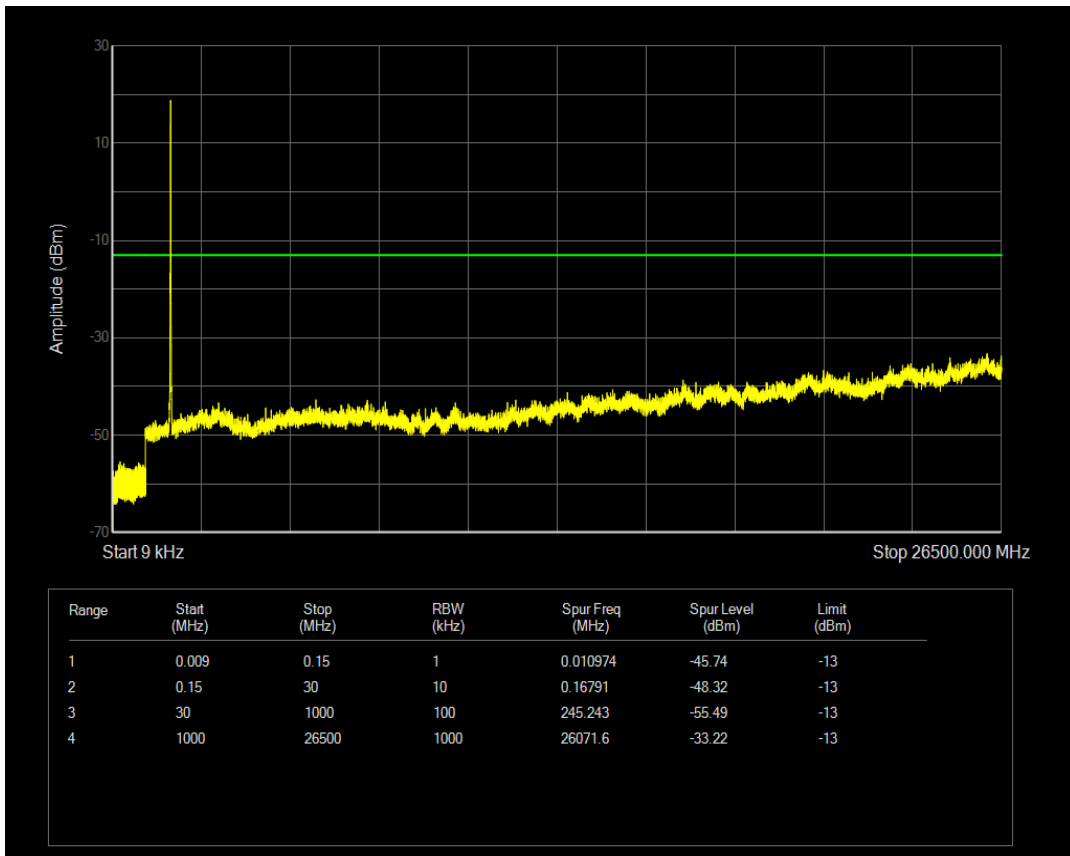

Band4 QPSK BW=10MHz Channel=20350 RB Size=1 Position=#0

Band4 QPSK BW=10MHz Channel=20350 RB Size=50 Position=#0

Band4 16QAM BW=10MHz Channel=20350 RB Size=50 Position=#0

Band4 16QAM BW=10MHz Channel=20350 RB Size=1 Position=#0

Band4 QPSK BW=15MHz Channel=20025 RB Size=1 Position=#0

Band4 QPSK BW=15MHz Channel=20025 RB Size=75 Position=#0

Band4 16QAM BW=15MHz Channel=20025 RB Size=1 Position=#0

Band4 16QAM BW=15MHz Channel=20025 RB Size=75 Position=#0