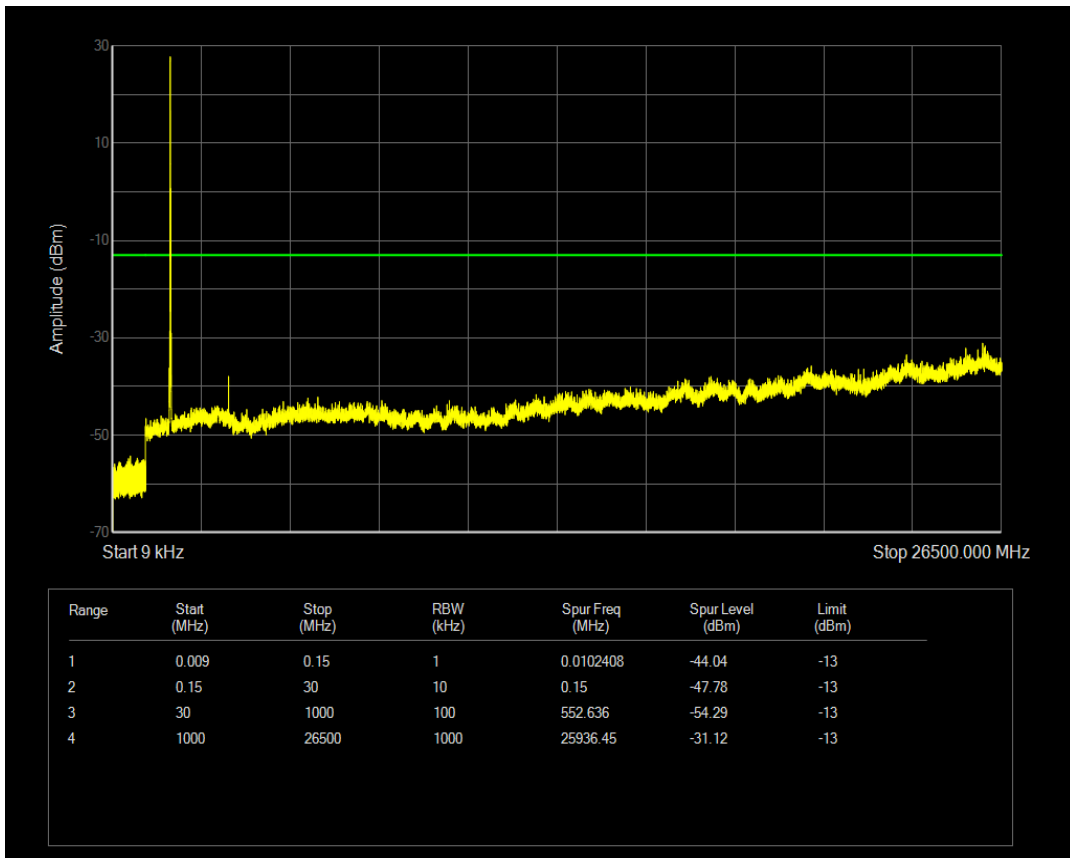

Band66 QPSK BW=15MHz Channel=132322 RB Size=1 Position=#0

Band66 QPSK BW=15MHz Channel=132322 RB Size=75 Position=#0