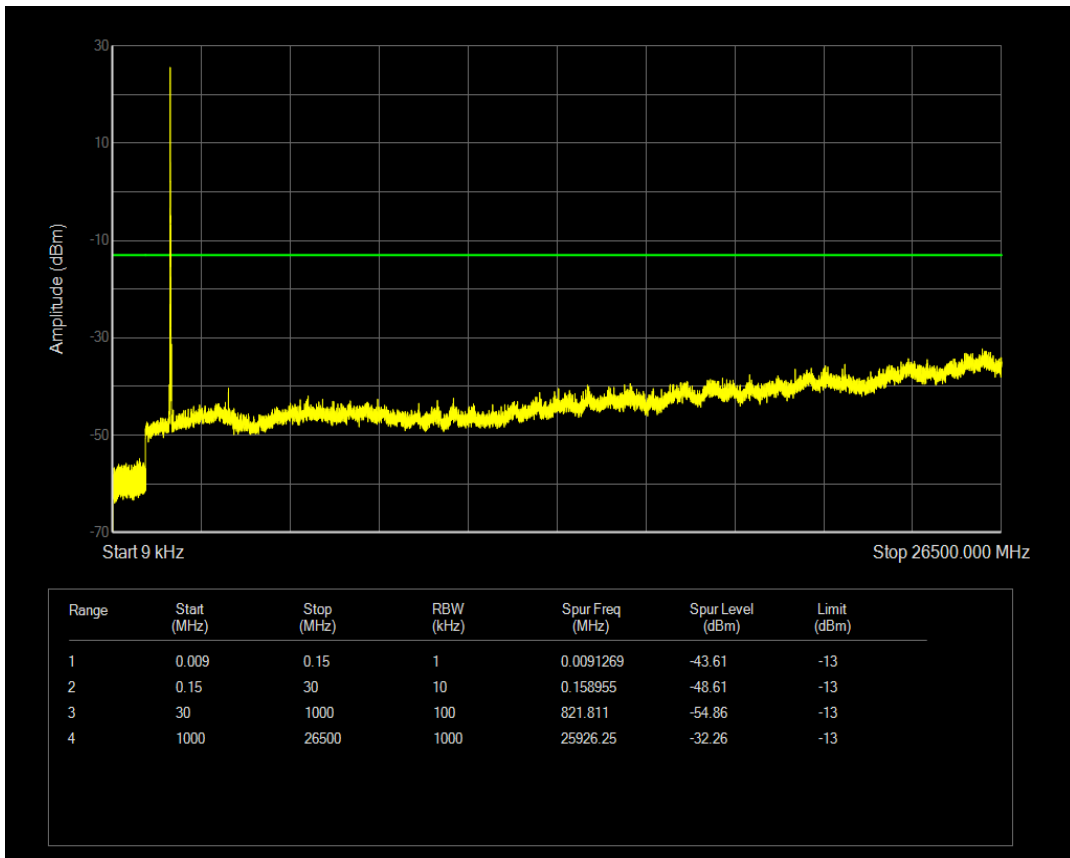

Band4 QPSK BW=20MHz Channel=20050 RB Size=1 Position=#0

Band4 QPSK BW=20MHz Channel=20050 RB Size=100 Position=#0

Band4 16QAM BW=20MHz Channel=20300 RB Size=100 Position=#0

Band4 16QAM BW=20MHz Channel=20175 RB Size=100 Position=#0

Band4 16QAM BW=20MHz Channel=20300 RB Size=1 Position=#0

Band4 16QAM BW=20MHz Channel=20175 RB Size=1 Position=#0

Band4 QPSK BW=20MHz Channel=20300 RB Size=1 Position=#0

Band4 QPSK BW=20MHz Channel=20175 RB Size=100 Position=#0