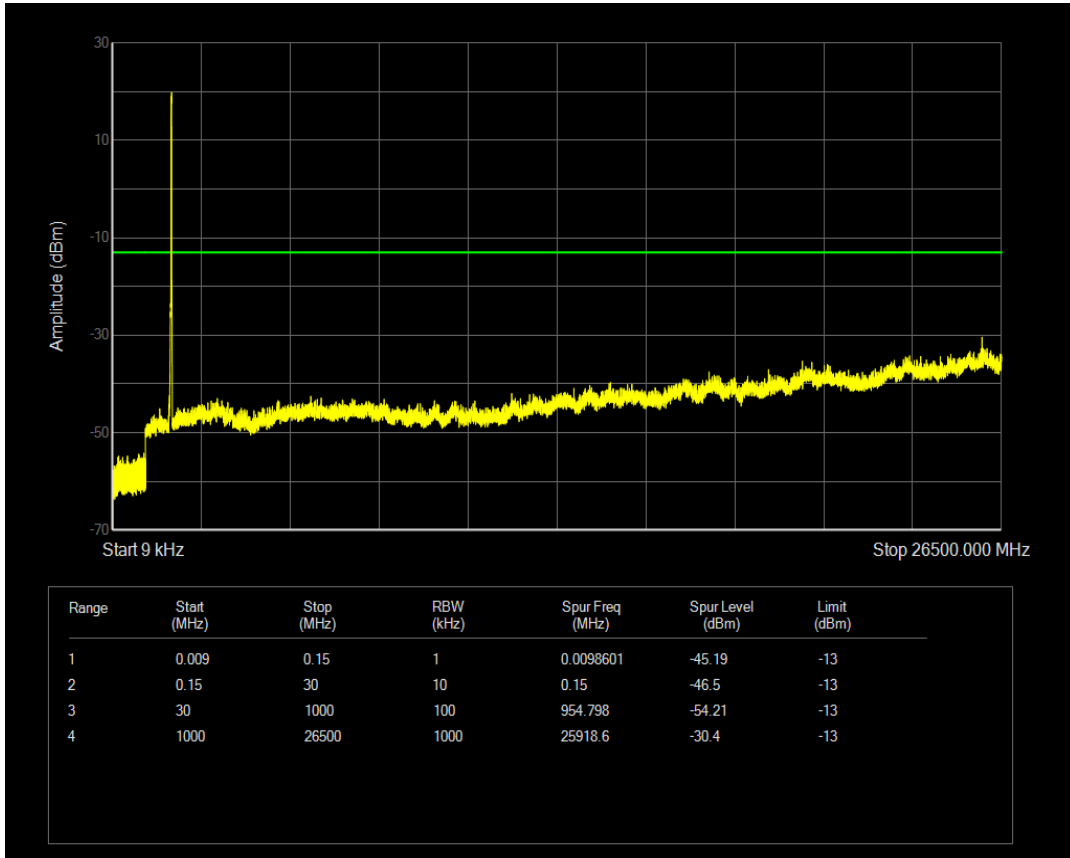

Band66 QPSK BW=20MHz Channel=132322 RB Size=1 Position=#0

Band66 QPSK BW=20MHz Channel=132322 RB Size=100 Position=#0

Band66 16QAM BW=20MHz Channel=132322 RB Size=1 Position=#0

Band66 16QAM BW=20MHz Channel=132322 RB Size=100 Position=#0

Band66 QPSK BW=20MHz Channel=132572 RB Size=1 Position=#0

Band66 QPSK BW=20MHz Channel=132572 RB Size=100 Position=#0

Band66 16QAM BW=20MHz Channel=132572 RB Size=1 Position=#0

Band66 16QAM BW=20MHz Channel=132572 RB Size=100 Position=#0