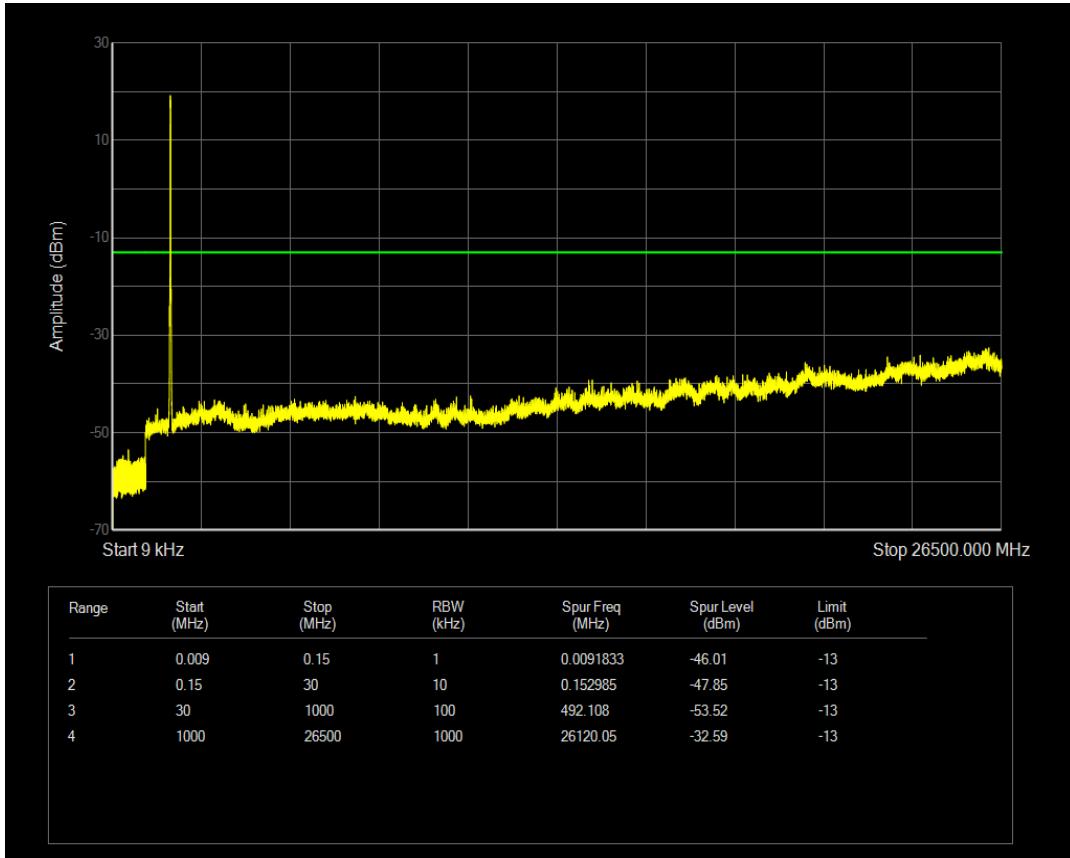

Band66 QPSK BW=15MHz Channel=132322 RB Size=1 Position=#0

Band66 QPSK BW=15MHz Channel=132322 RB Size=75 Position=#0

Band66 16QAM BW=15MHz Channel=132322 RB Size=1 Position=#0

Band66 16QAM BW=15MHz Channel=132322 RB Size=75 Position=#0