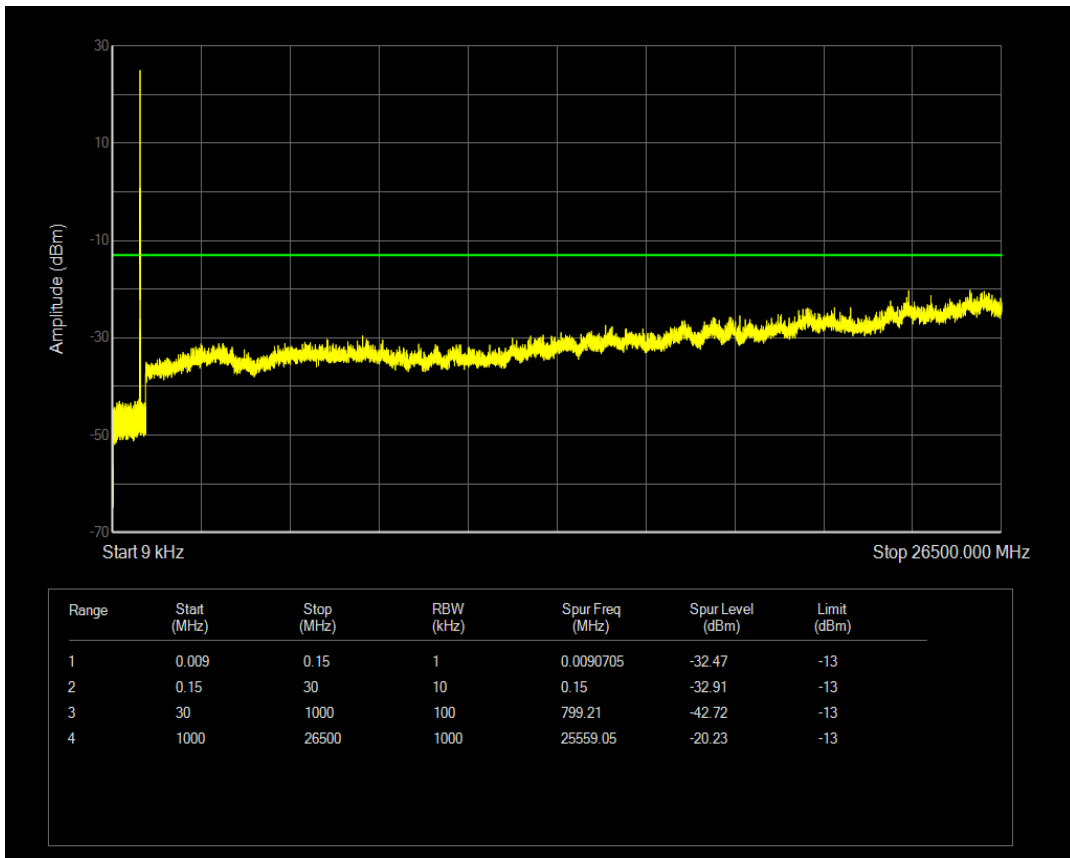

Band5 QPSK BW=3MHz Channel=20525 RB Size=1 Position=#0

Band5 QPSK BW=3MHz Channel=20525 RB Size=15 Position=#0