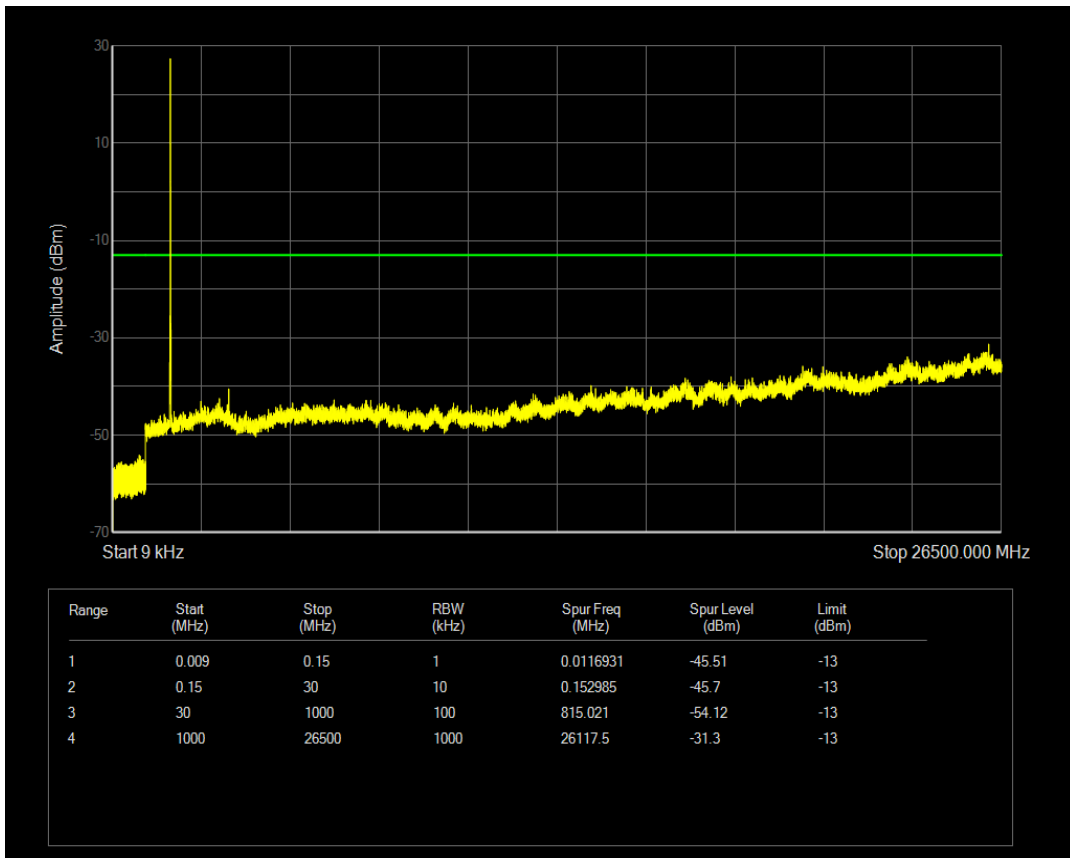

Band66 QPSK BW=10MHz Channel=132322 RB Size=1 Position=#0

Band66 QPSK BW=10MHz Channel=132322 RB Size=50 Position=#0