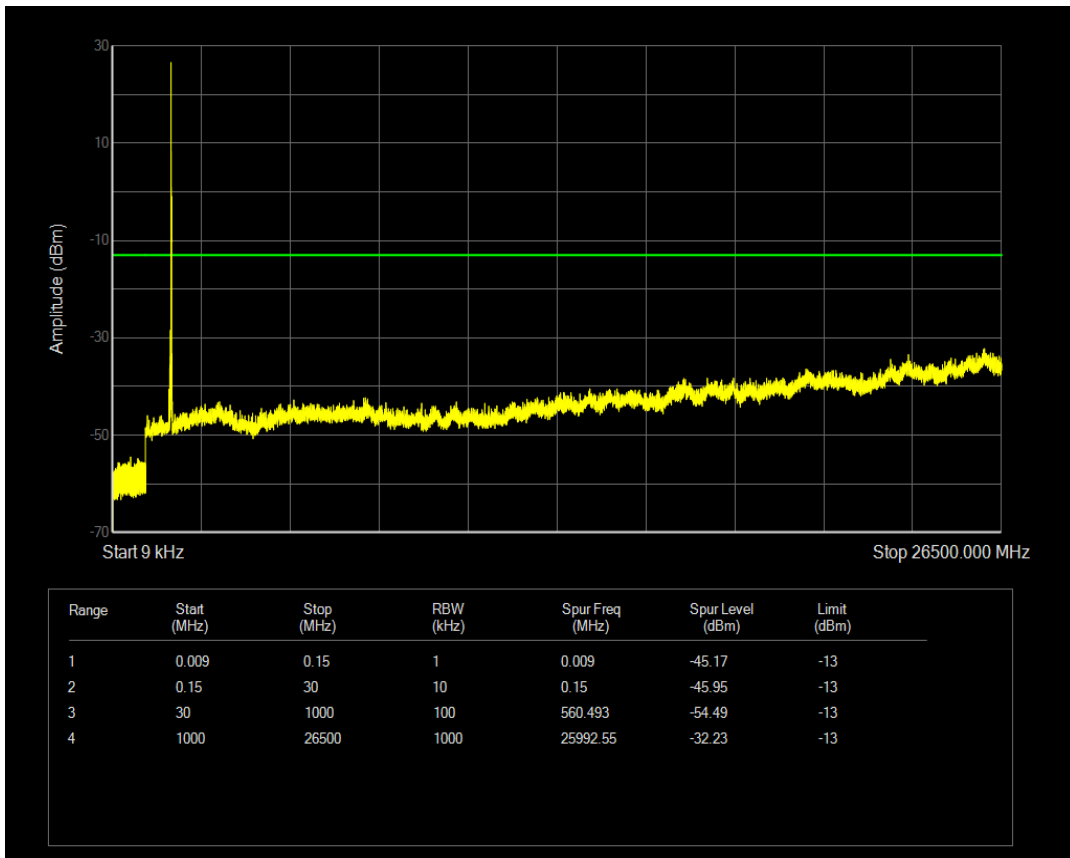

Band66 QPSK BW=20MHz Channel=132572 RB Size=1 Position=#0

Band66 QPSK BW=20MHz Channel=132572 RB Size=100 Position=#0