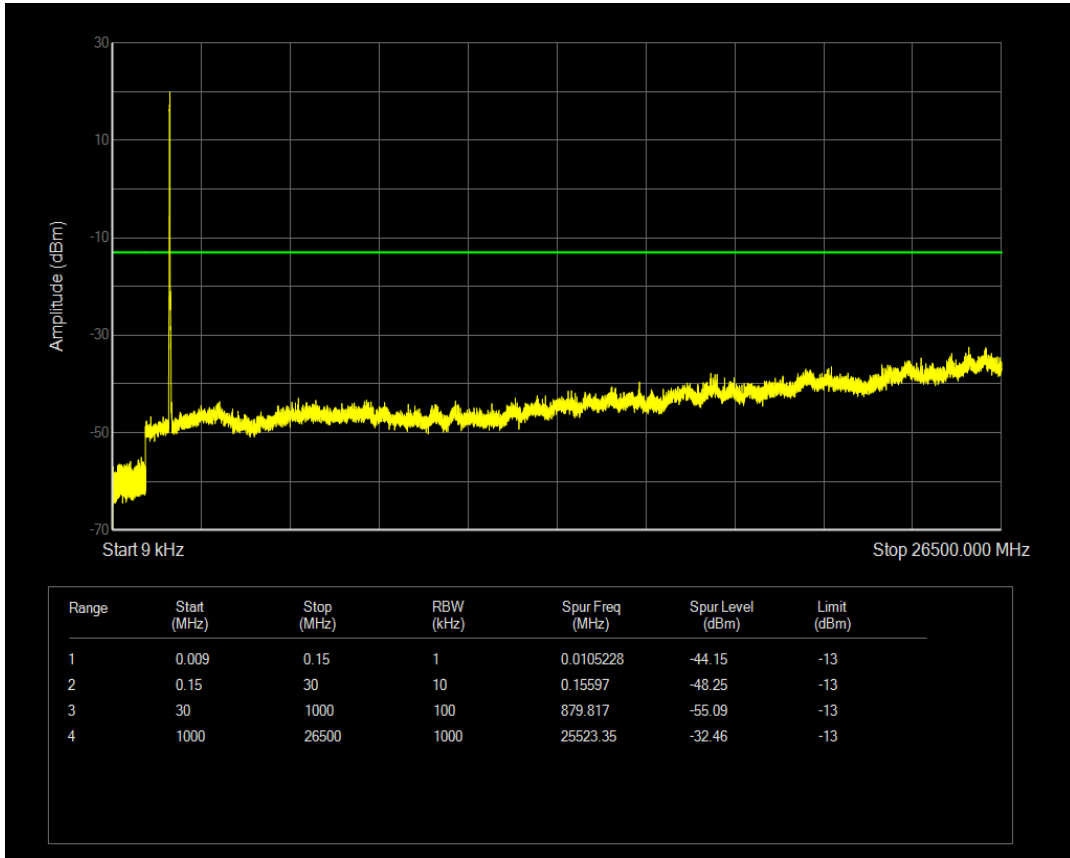

Band4 QPSK BW=15MHz Channel=20325 RB Size=1 Position=#0

Band4 QPSK BW=15MHz Channel=20325 RB Size=75 Position=#0

Band4 16QAM BW=15MHz Channel=20325 RB Size=1 Position=#0

Band4 16QAM BW=15MHz Channel=20325 RB Size=75 Position=#0

Band4 QPSK BW=20MHz Channel=20050 RB Size=1 Position=#0

Band4 QPSK BW=20MHz Channel=20050 RB Size=100 Position=#0

Band4 16QAM BW=20MHz Channel=20300 RB Size=100 Position=#0

Band4 16QAM BW=20MHz Channel=20175 RB Size=100 Position=#0