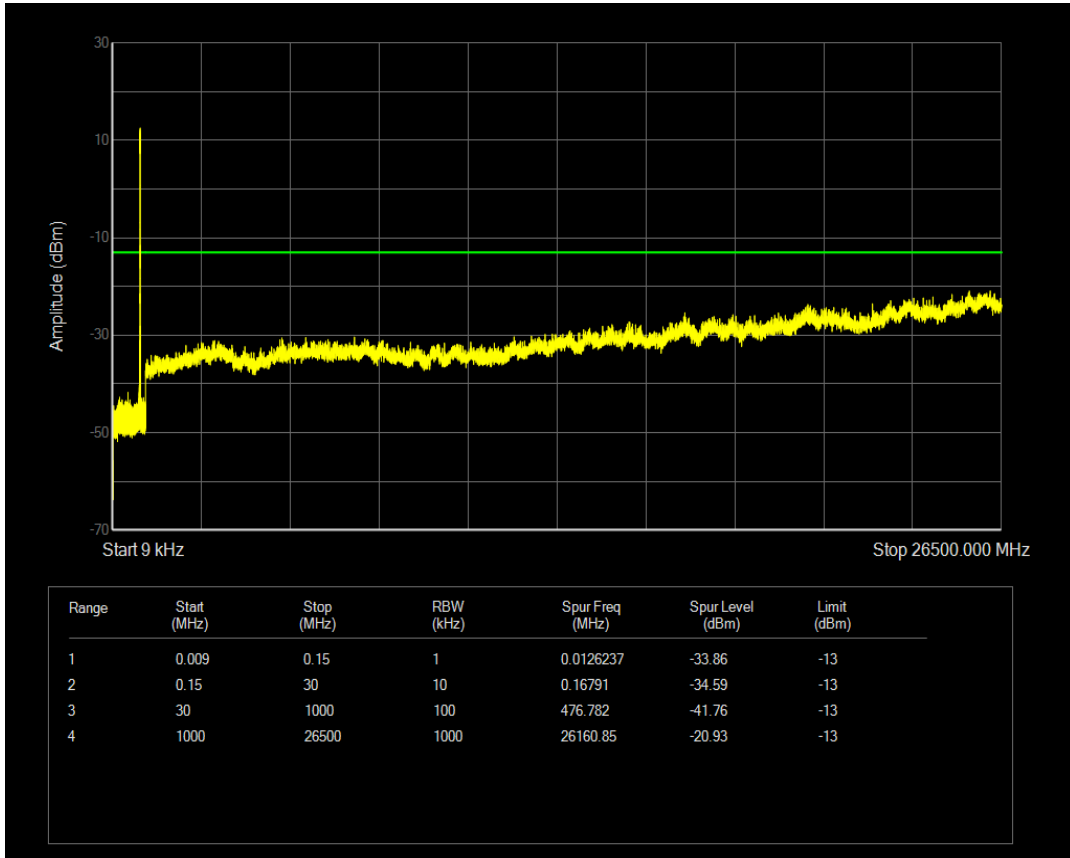

Band5 16QAM BW=10MHz Channel=20450 RB Size=50 Position=#0

Band5 QPSK BW=10MHz Channel=20525 RB Size=50 Position=#0

Band5 16QAM BW=10MHz Channel=20525 RB Size=1 Position=#0

Band5 16QAM BW=10MHz Channel=20525 RB Size=50 Position=#0

Band5 QPSK BW=10MHz Channel=20600 RB Size=1 Position=#0

Band5 QPSK BW=10MHz Channel=20600 RB Size=50 Position=#0

Band5 16QAM BW=10MHz Channel=20600 RB Size=1 Position=#0

Band5 16QAM BW=10MHz Channel=20600 RB Size=50 Position=#0