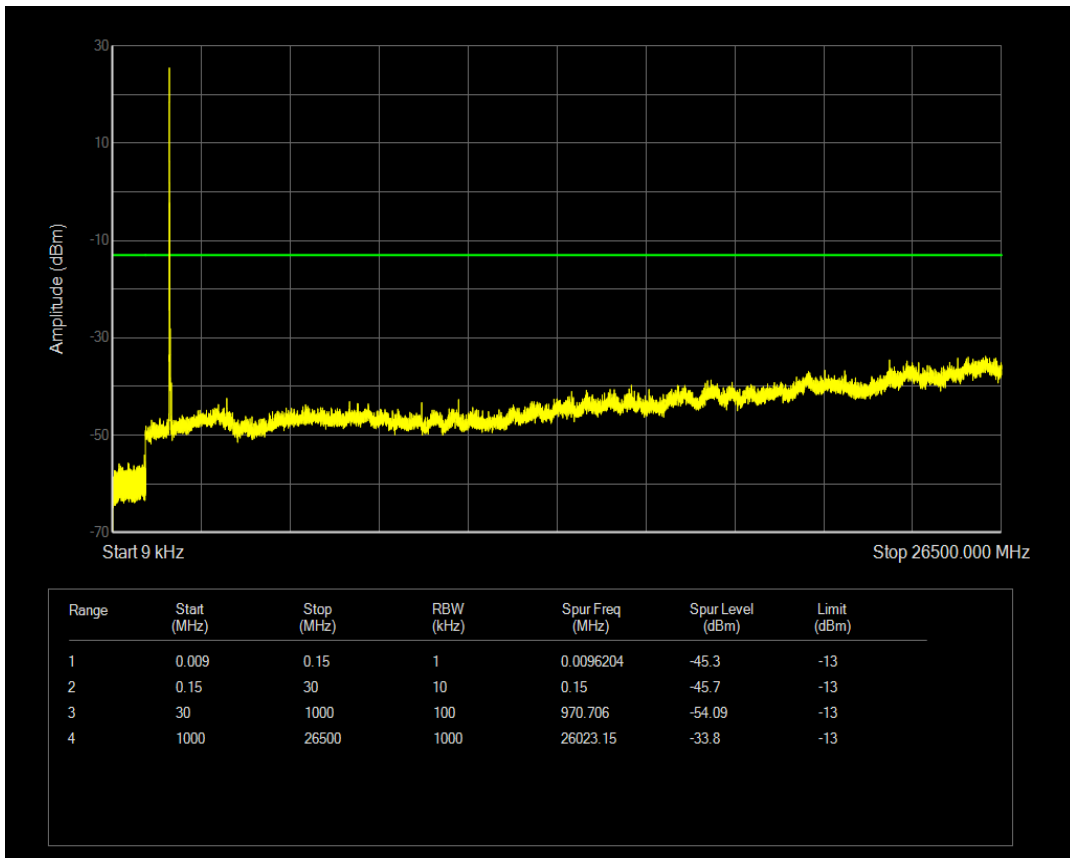

Band4 QPSK BW=10MHz Channel=20350 RB Size=1 Position=#0

Band4 QPSK BW=10MHz Channel=20350 RB Size=50 Position=#0

Band4 16QAM BW=10MHz Channel=20350 RB Size=50 Position=#0

Band4 16QAM BW=10MHz Channel=20350 RB Size=1 Position=#0

Band4 QPSK BW=15MHz Channel=20025 RB Size=1 Position=#0

Band4 QPSK BW=15MHz Channel=20025 RB Size=75 Position=#0

Band4 16QAM BW=15MHz Channel=20025 RB Size=1 Position=#0

Band4 16QAM BW=15MHz Channel=20025 RB Size=75 Position=#0