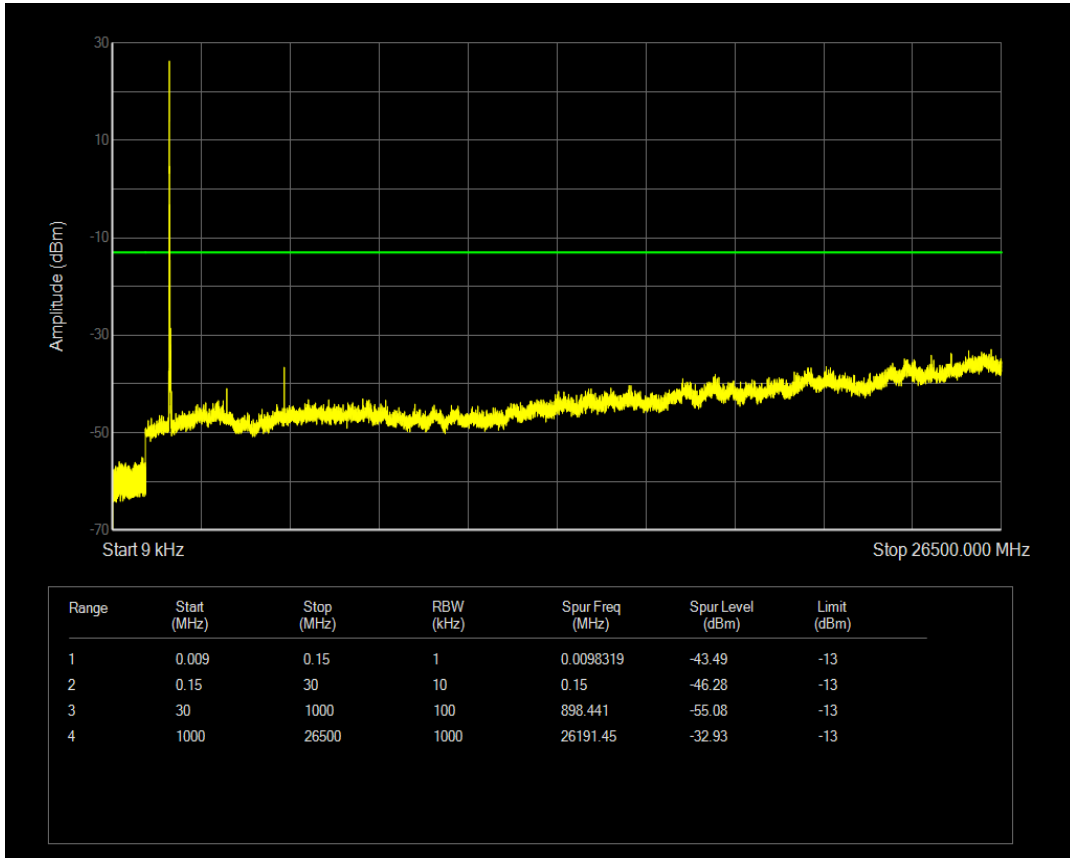

Band4 16QAM BW=20MHz Channel=20050 RB Size=100 Position=#0

Band4 QPSK BW=20MHz Channel=20175 RB Size=1 Position=#0

Band4 QPSK BW=20MHz Channel=20300 RB Size=100 Position=#0

Band4 16QAM BW=20MHz Channel=20050 RB Size=1 Position=#0

Band5 QPSK BW=1.4MHz Channel=20407 RB Size=1 Position=#0

Band5 16QAM BW=1.4MHz Channel=20407 RB Size=1 Position=#0

Band5 QPSK BW=1.4MHz Channel=20407 RB Size=6 Position=#0

Band5 16QAM BW=1.4MHz Channel=20407 RB Size=6 Position=#0