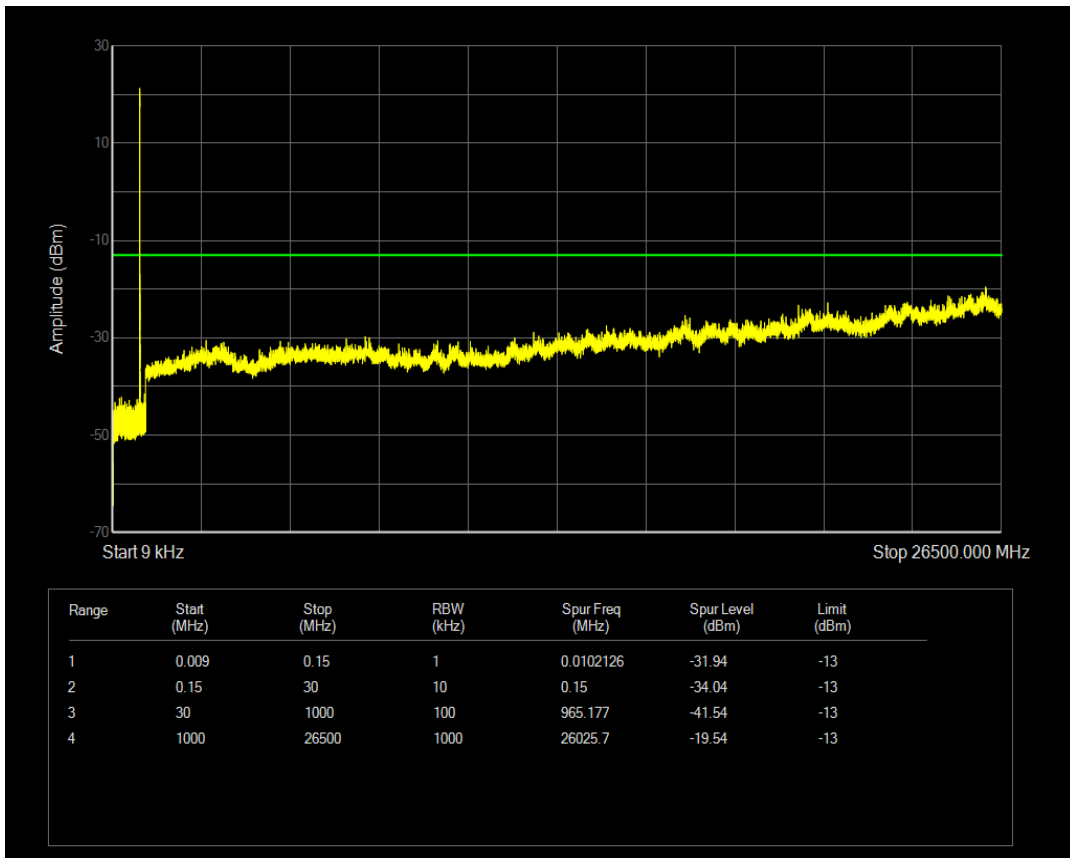

Band4 16QAM BW=20MHz Channel=20050 RB Size=100 Position=#0

Band4 QPSK BW=20MHz Channel=20175 RB Size=1 Position=#0

Band4 QPSK BW=20MHz Channel=20300 RB Size=100 Position=#0

Band4 16QAM BW=20MHz Channel=20050 RB Size=1 Position=#0

Band5 QPSK BW=1.4MHz Channel=20407 RB Size=1 Position=#0

Band5 16QAM BW=1.4MHz Channel=20407 RB Size=1 Position=#0

Band5 QPSK BW=1.4MHz Channel=20407 RB Size=6 Position=#0

Band5 16QAM BW=1.4MHz Channel=20407 RB Size=6 Position=#0