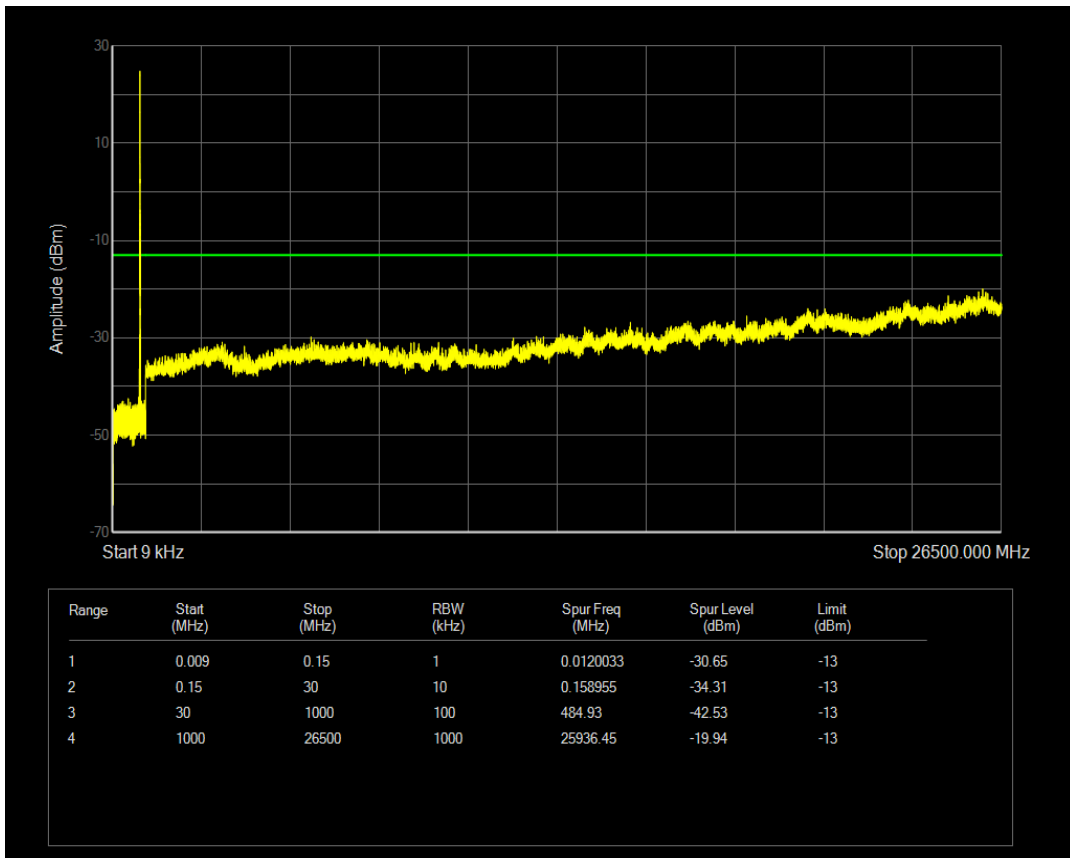

Band5 QPSK BW=10MHz Channel=20450 RB Size=1 Position=#0

Band5 QPSK BW=10MHz Channel=20450 RB Size=50 Position=#0

Band5 16QAM BW=10MHz Channel=20450 RB Size=1 Position=#0

Band5 QPSK BW=10MHz Channel=20525 RB Size=1 Position=#0

Band5 16QAM BW=10MHz Channel=20450 RB Size=50 Position=#0

Band5 QPSK BW=10MHz Channel=20525 RB Size=50 Position=#0

Band5 16QAM BW=10MHz Channel=20525 RB Size=1 Position=#0

Band5 16QAM BW=10MHz Channel=20525 RB Size=50 Position=#0