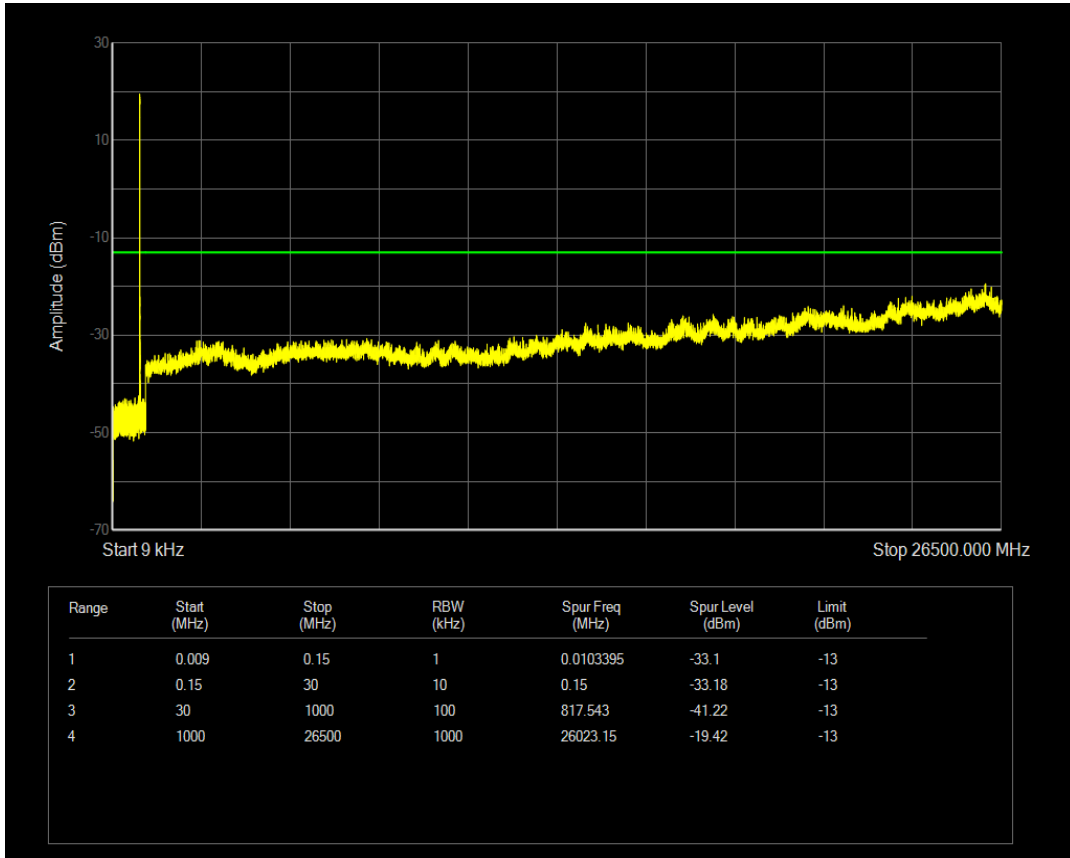

Band5 QPSK BW=1.4MHz Channel=20407 RB Size=1 Position=#0

Band5 16QAM BW=1.4MHz Channel=20407 RB Size=1 Position=#0

Band5 QPSK BW=1.4MHz Channel=20407 RB Size=6 Position=#0

Band5 16QAM BW=1.4MHz Channel=20407 RB Size=6 Position=#0

Band5 QPSK BW=1.4MHz Channel=20525 RB Size=1 Position=#0

Band5 QPSK BW=1.4MHz Channel=20525 RB Size=6 Position=#0

Band5 16QAM BW=1.4MHz Channel=20525 RB Size=1 Position=#0

Band5 16QAM BW=1.4MHz Channel=20525 RB Size=6 Position=#0