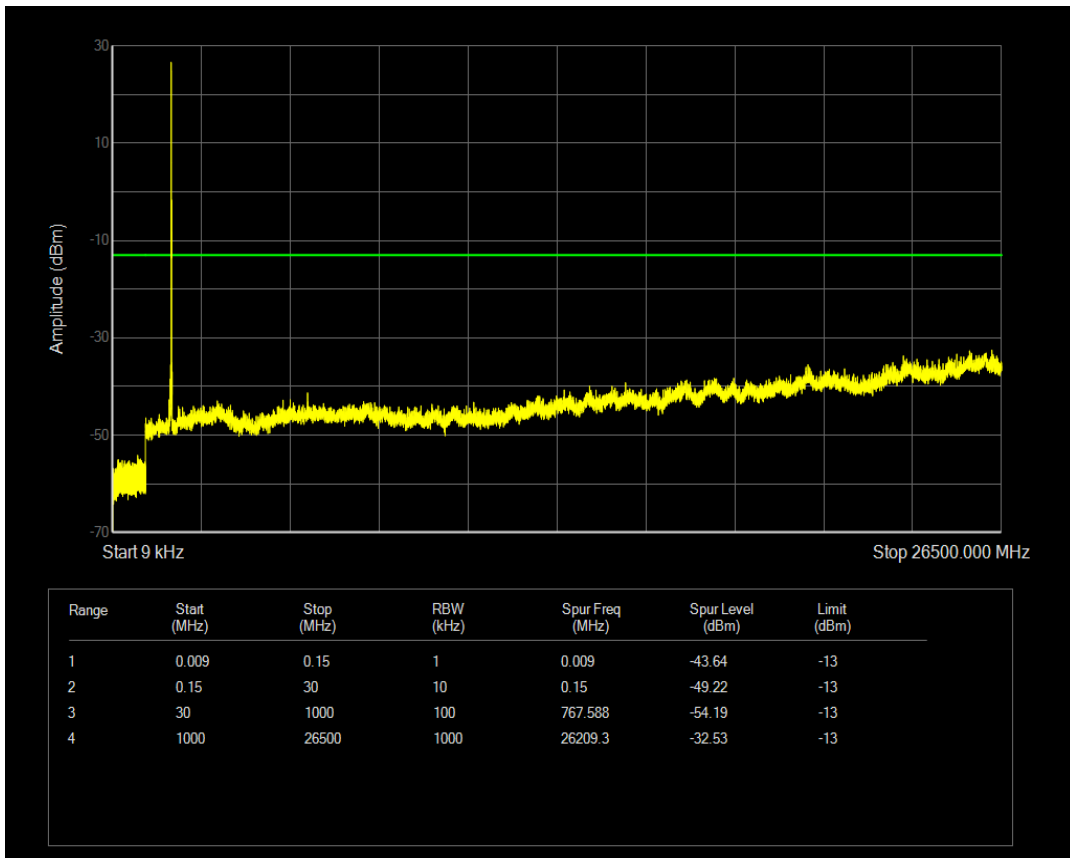

Band66 QPSK BW=15MHz Channel=132597 RB Size=1 Position=#0

Band66 16QAM BW=15MHz Channel=132597 RB Size=1 Position=#0