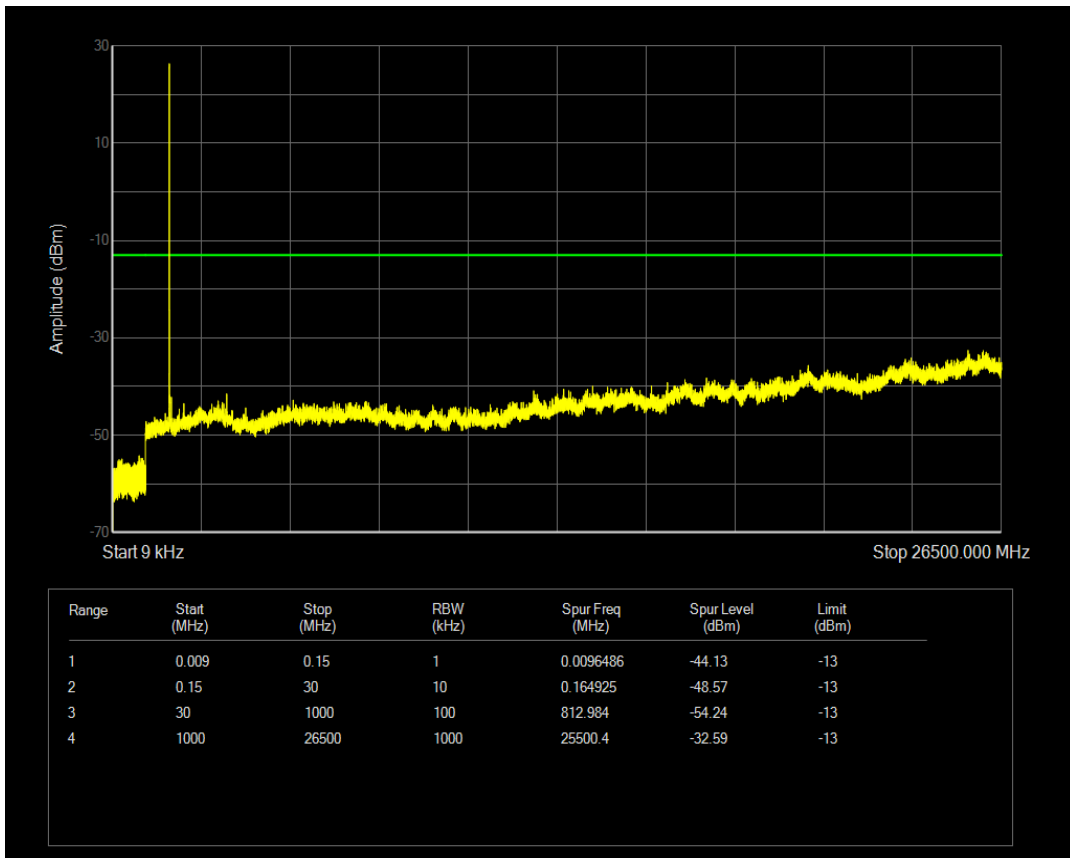

Band66 QPSK BW=1.4MHz Channel=131979 RB Size=1 Position=#0

Band66 QPSK BW=1.4MHz Channel=131979 RB Size=6 Position=#0