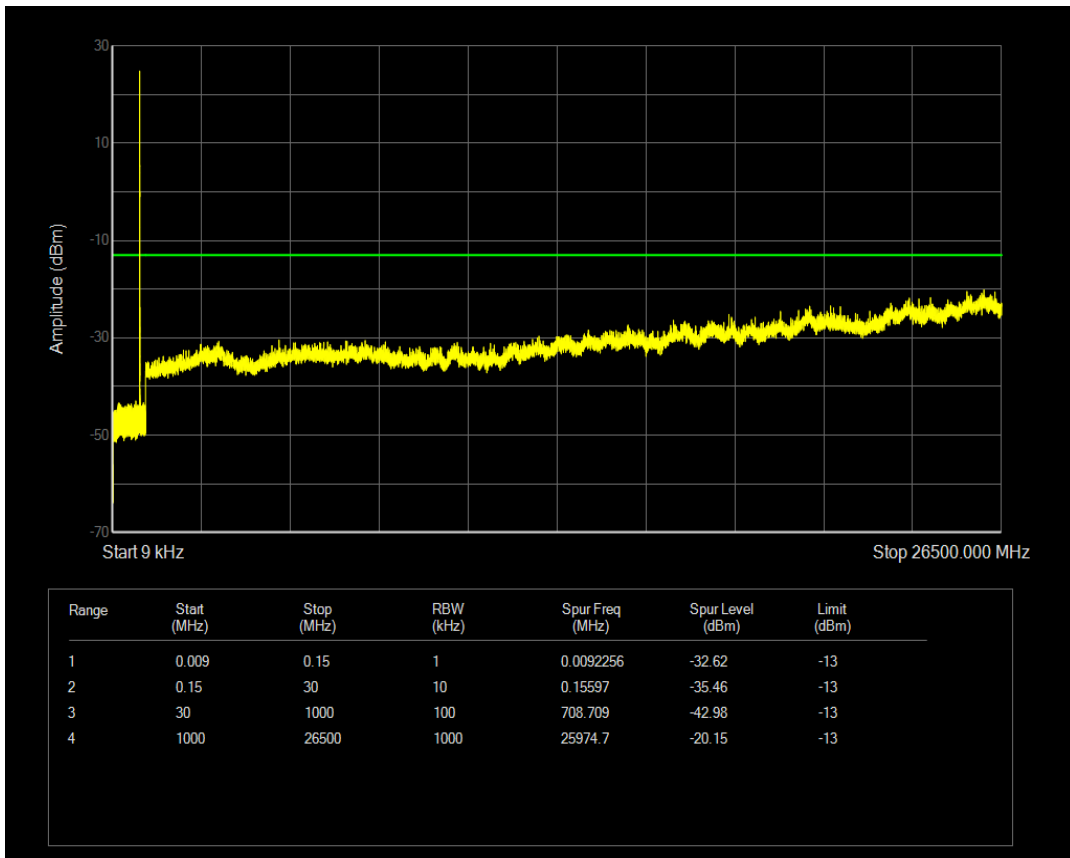

Band4 16QAM BW=20MHz Channel=20300 RB Size=1 Position=#0

Band4 16QAM BW=20MHz Channel=20175 RB Size=1 Position=#0

Band4 QPSK BW=20MHz Channel=20300 RB Size=1 Position=#0

Band4 QPSK BW=20MHz Channel=20175 RB Size=100 Position=#0

Band4 16QAM BW=20MHz Channel=20050 RB Size=100 Position=#0

Band4 QPSK BW=20MHz Channel=20175 RB Size=1 Position=#0

Band4 QPSK BW=20MHz Channel=20300 RB Size=100 Position=#0

Band4 16QAM BW=20MHz Channel=20050 RB Size=1 Position=#0

Band5 QPSK BW=1.4MHz Channel=20407 RB Size=1 Position=#0

Band5 16QAM BW=1.4MHz Channel=20407 RB Size=1 Position=#0

Band5 QPSK BW=1.4MHz Channel=20407 RB Size=6 Position=#0

Band5 16QAM BW=1.4MHz Channel=20407 RB Size=6 Position=#0