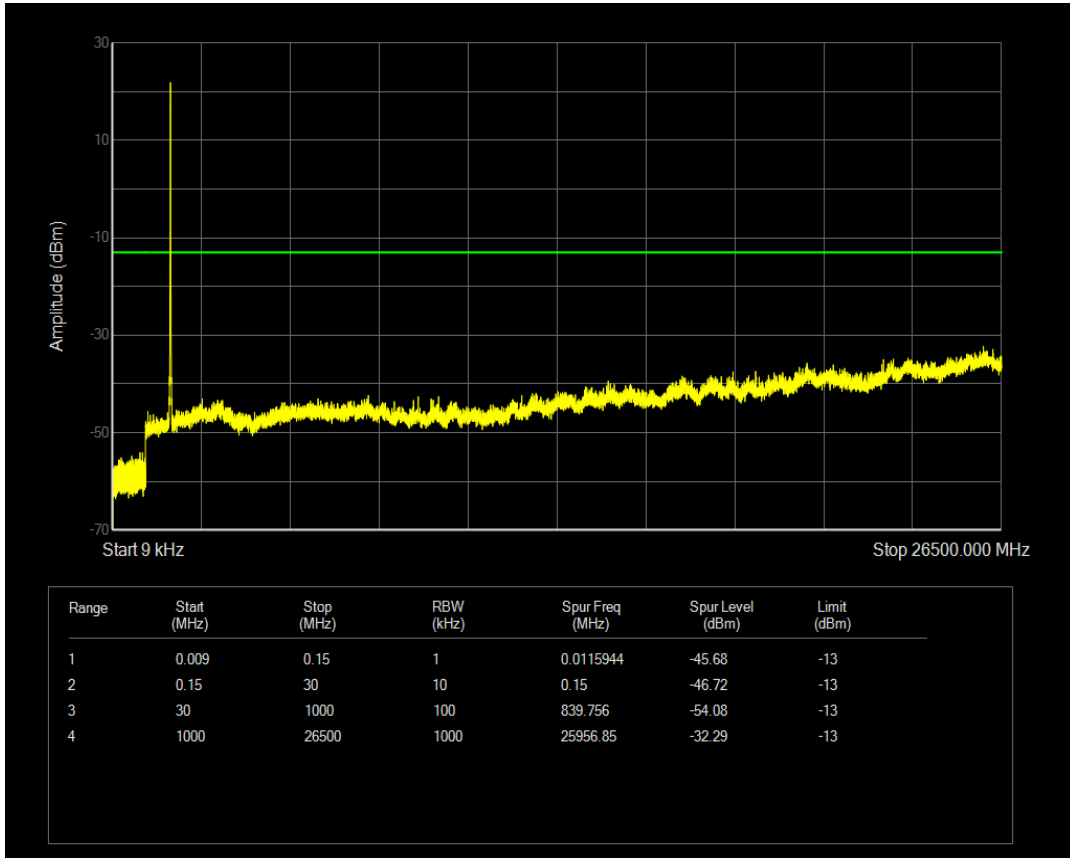

Band66 QPSK BW=10MHz Channel=132322 RB Size=50 Position=#0

Band66 16QAM BW=10MHz Channel=132322 RB Size=1 Position=#0