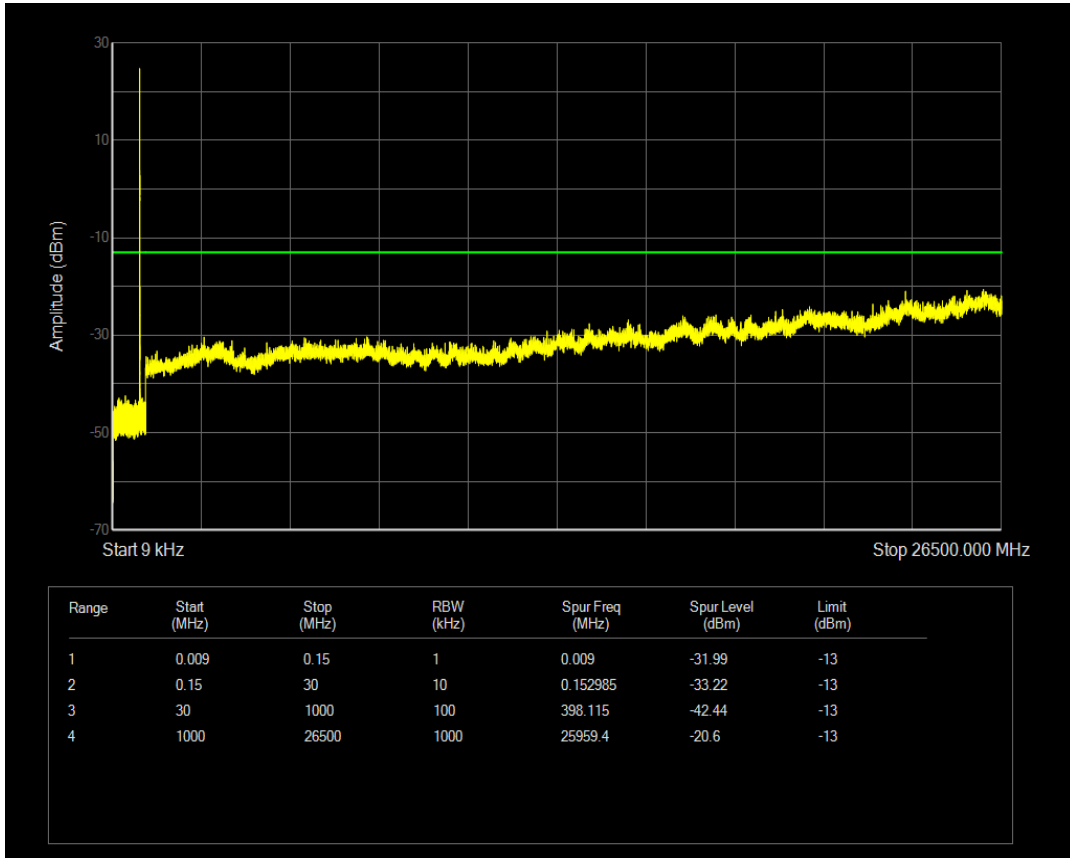

Band4 16QAM BW=20MHz Channel=20300 RB Size=1 Position=#0

Band4 16QAM BW=20MHz Channel=20175 RB Size=1 Position=#0

Band4 QPSK BW=20MHz Channel=20300 RB Size=1 Position=#0

Band4 QPSK BW=20MHz Channel=20175 RB Size=100 Position=#0

Band4 16QAM BW=20MHz Channel=20050 RB Size=100 Position=#0

Band4 QPSK BW=20MHz Channel=20175 RB Size=1 Position=#0

Band4 QPSK BW=20MHz Channel=20300 RB Size=100 Position=#0

Band4 16QAM BW=20MHz Channel=20050 RB Size=1 Position=#0

Band5 QPSK BW=1.4MHz Channel=20407 RB Size=1 Position=#0

Band5 16QAM BW=1.4MHz Channel=20407 RB Size=1 Position=#0

Band5 QPSK BW=1.4MHz Channel=20407 RB Size=6 Position=#0

Band5 16QAM BW=1.4MHz Channel=20407 RB Size=6 Position=#0