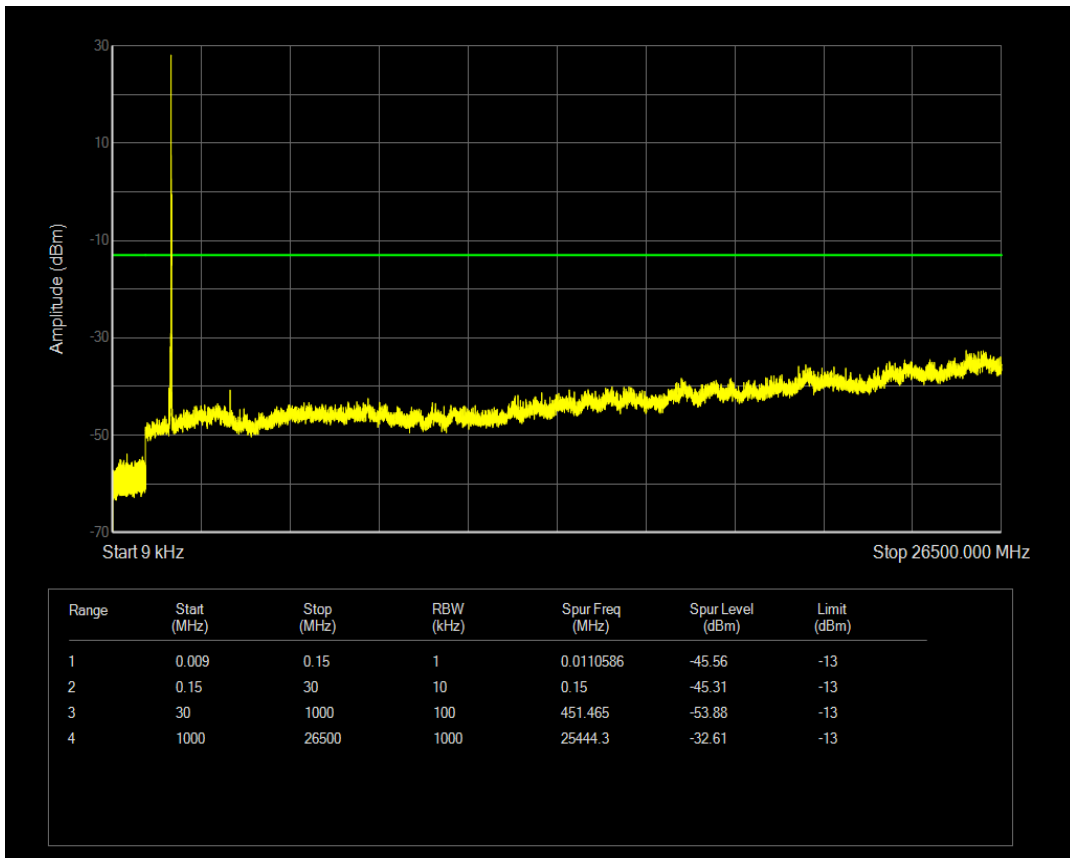

Band66 16QAM BW=20MHz Channel=132572 RB Size=1 Position=#0

Band66 16QAM BW=20MHz Channel=132572 RB Size=100 Position=#0