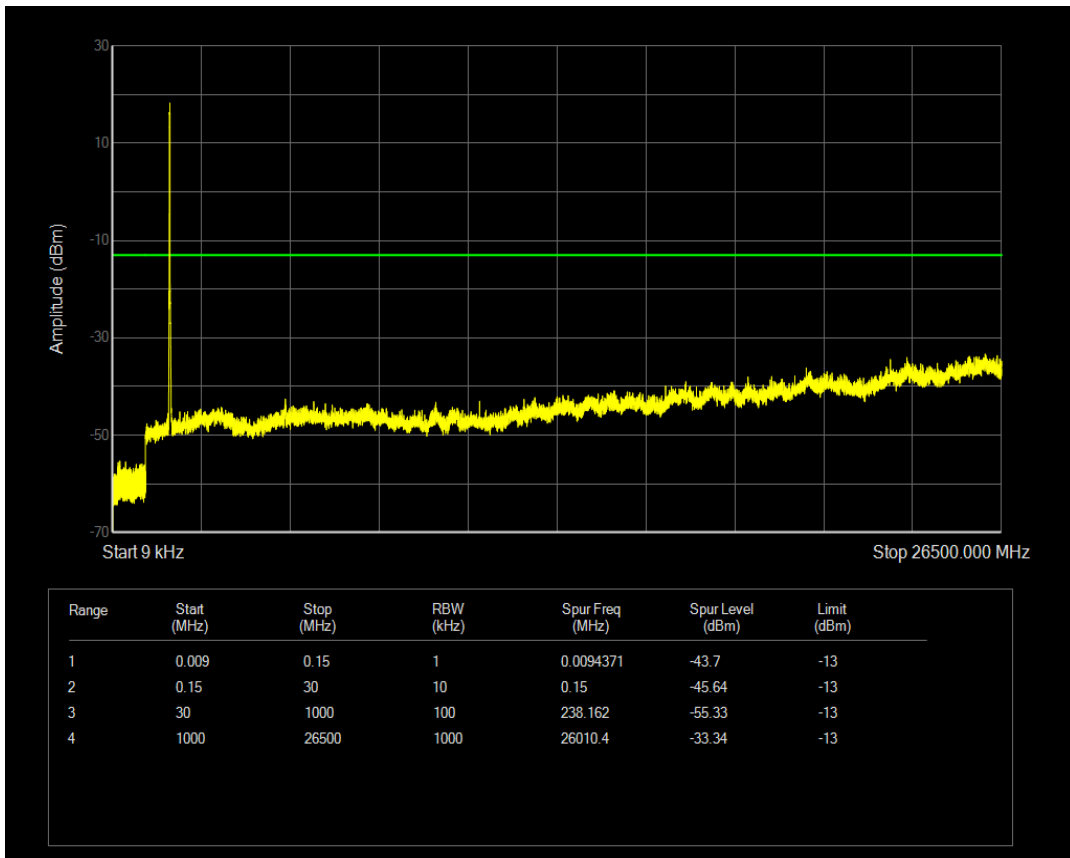

Band4 16QAM BW=20MHz Channel=20300 RB Size=1 Position=#0

Band4 16QAM BW=20MHz Channel=20175 RB Size=1 Position=#0

Band4 QPSK BW=20MHz Channel=20300 RB Size=1 Position=#0

Band4 QPSK BW=20MHz Channel=20175 RB Size=100 Position=#0

Band4 16QAM BW=20MHz Channel=20050 RB Size=100 Position=#0

Band4 QPSK BW=20MHz Channel=20175 RB Size=1 Position=#0

Band4 QPSK BW=20MHz Channel=20300 RB Size=100 Position=#0

Band4 16QAM BW=20MHz Channel=20050 RB Size=1 Position=#0