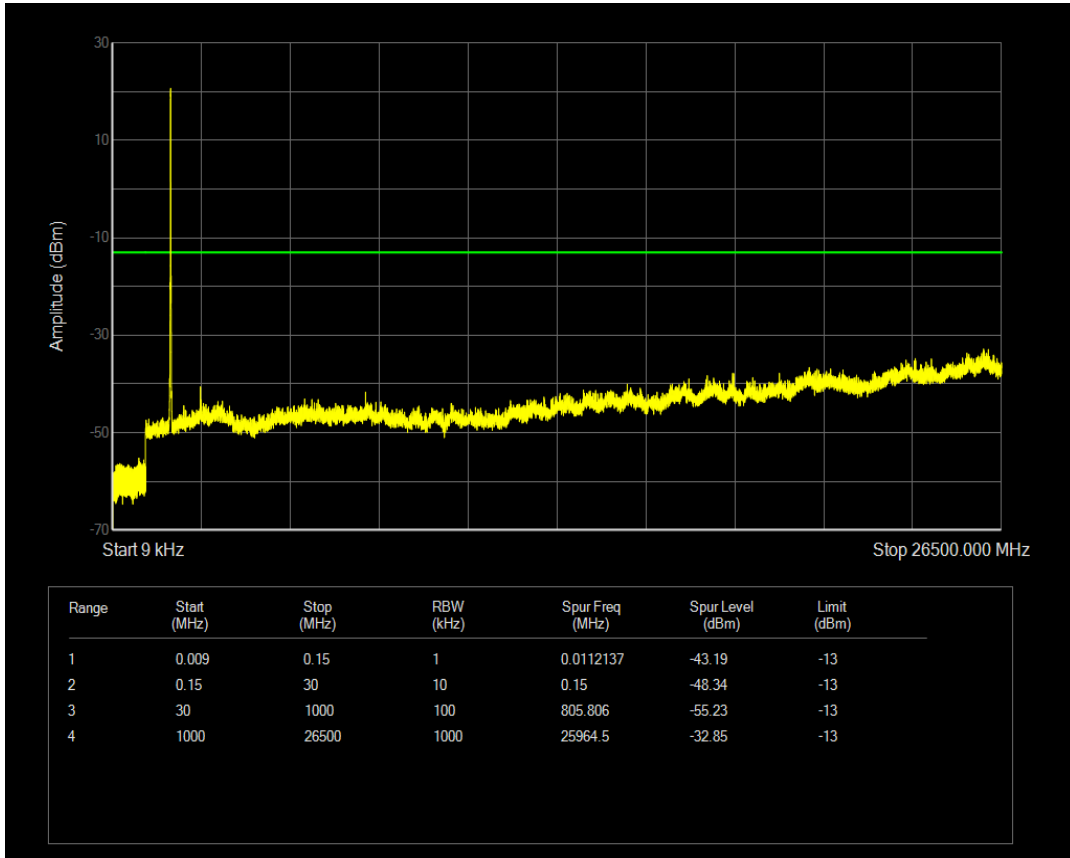

Band4 QPSK BW=10MHz Channel=20350 RB Size=1 Position=#0

Band4 QPSK BW=10MHz Channel=20350 RB Size=50 Position=#0

Band4 16QAM BW=10MHz Channel=20350 RB Size=50 Position=#0

Band4 16QAM BW=10MHz Channel=20350 RB Size=1 Position=#0

Band4 QPSK BW=15MHz Channel=20025 RB Size=1 Position=#0

Band4 QPSK BW=15MHz Channel=20025 RB Size=75 Position=#0

Band4 16QAM BW=15MHz Channel=20025 RB Size=1 Position=#0

Band4 16QAM BW=15MHz Channel=20025 RB Size=75 Position=#0