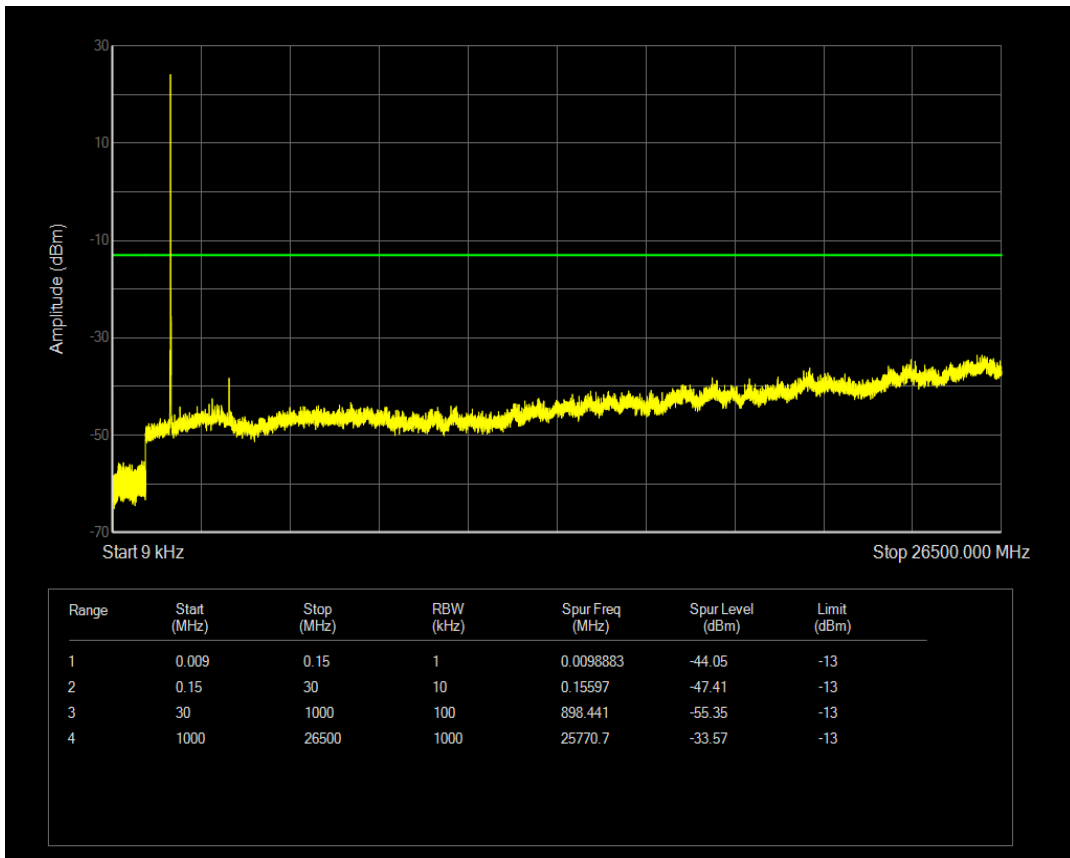

Band4 QPSK BW=10MHz Channel=20350 RB Size=1 Position=#0

Band4 QPSK BW=10MHz Channel=20350 RB Size=50 Position=#0

Band4 16QAM BW=10MHz Channel=20350 RB Size=50 Position=#0

Band4 16QAM BW=10MHz Channel=20350 RB Size=1 Position=#0

Band4 QPSK BW=15MHz Channel=20025 RB Size=1 Position=#0

Band4 QPSK BW=15MHz Channel=20025 RB Size=75 Position=#0

Band4 16QAM BW=15MHz Channel=20025 RB Size=1 Position=#0

Band4 16QAM BW=15MHz Channel=20025 RB Size=75 Position=#0