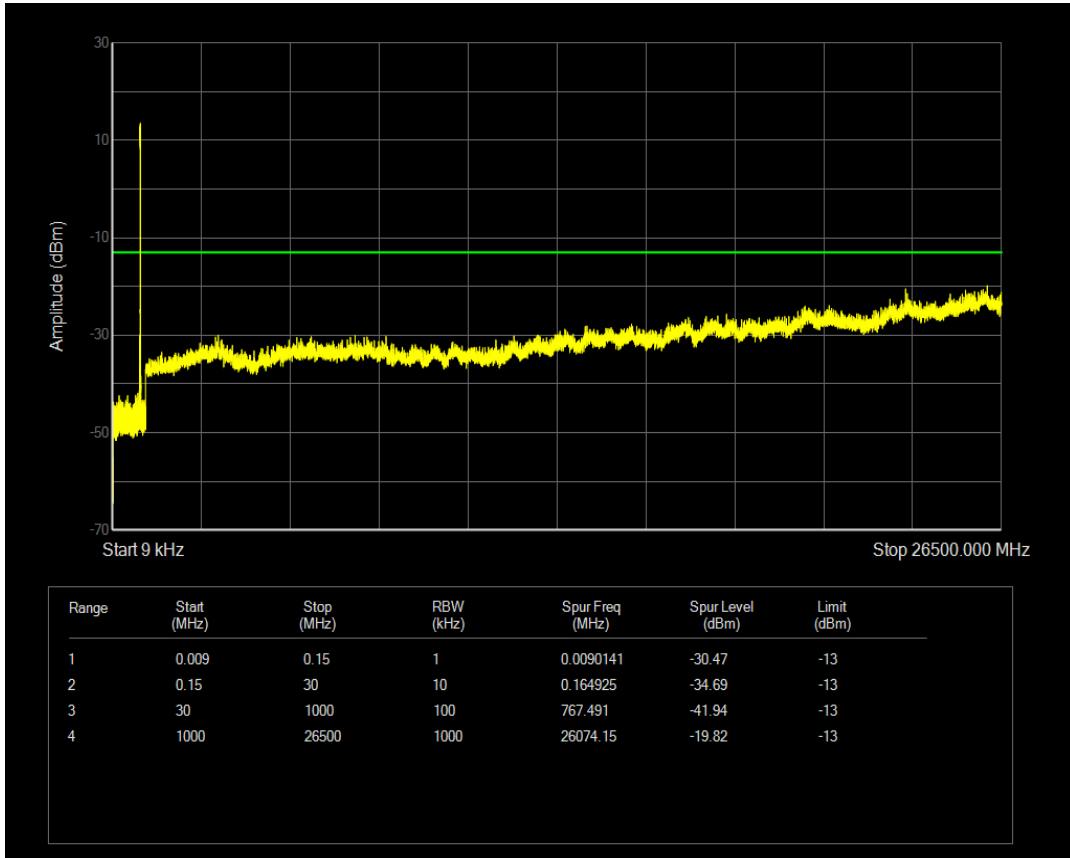

Band5 16QAM BW=10MHz Channel=20450 RB Size=50 Position=#0

Band5 QPSK BW=10MHz Channel=20525 RB Size=50 Position=#0

Band5 16QAM BW=10MHz Channel=20525 RB Size=1 Position=#0

Band5 16QAM BW=10MHz Channel=20525 RB Size=50 Position=#0

Band5 QPSK BW=10MHz Channel=20600 RB Size=1 Position=#0

Band5 QPSK BW=10MHz Channel=20600 RB Size=50 Position=#0

Band5 16QAM BW=10MHz Channel=20600 RB Size=1 Position=#0

Band5 16QAM BW=10MHz Channel=20600 RB Size=50 Position=#0