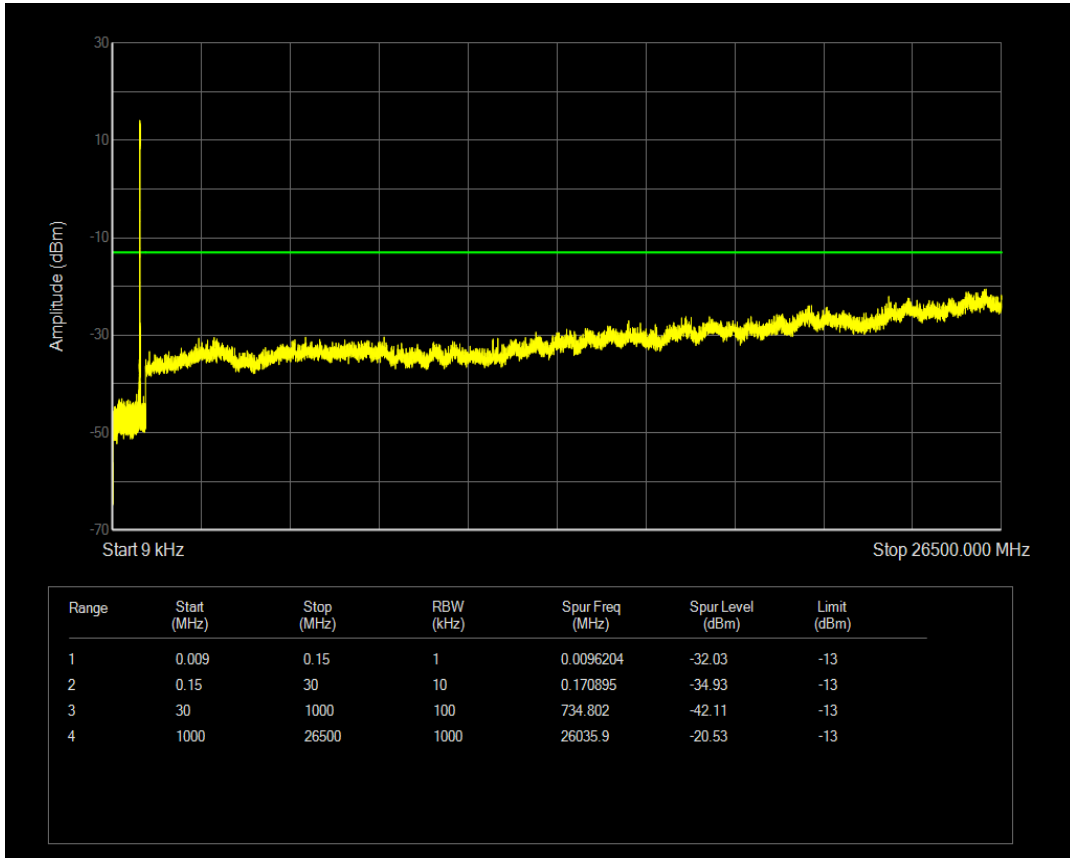

Band5 QPSK BW=5MHz Channel=20625 RB Size=1 Position=#0

Band5 QPSK BW=5MHz Channel=20625 RB Size=25 Position=#0

Band5 16QAM BW=5MHz Channel=20625 RB Size=25 Position=#0

Band5 16QAM BW=5MHz Channel=20625 RB Size=1 Position=#0

Band5 QPSK BW=10MHz Channel=20450 RB Size=1 Position=#0

Band5 QPSK BW=10MHz Channel=20450 RB Size=50 Position=#0

Band5 16QAM BW=10MHz Channel=20450 RB Size=1 Position=#0

Band5 QPSK BW=10MHz Channel=20525 RB Size=1 Position=#0