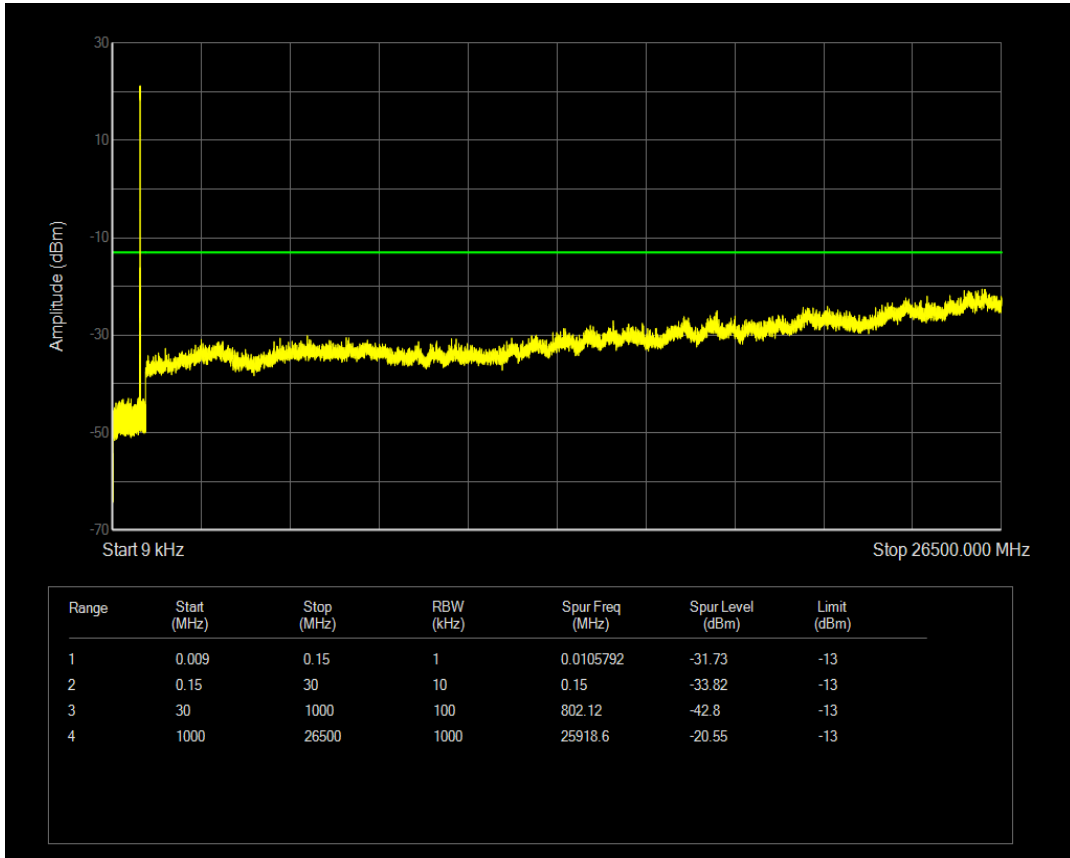

Band4 16QAM BW=20MHz Channel=20050 RB Size=100 Position=#0

Band4 QPSK BW=20MHz Channel=20175 RB Size=1 Position=#0

Band4 QPSK BW=20MHz Channel=20300 RB Size=100 Position=#0

Band4 16QAM BW=20MHz Channel=20050 RB Size=1 Position=#0

Band5 QPSK BW=1.4MHz Channel=20407 RB Size=1 Position=#0

Band5 16QAM BW=1.4MHz Channel=20407 RB Size=1 Position=#0

Band5 QPSK BW=1.4MHz Channel=20407 RB Size=6 Position=#0

Band5 16QAM BW=1.4MHz Channel=20407 RB Size=6 Position=#0

Band5 QPSK BW=1.4MHz Channel=20525 RB Size=1 Position=#0

Band5 QPSK BW=1.4MHz Channel=20525 RB Size=6 Position=#0

Band5 16QAM BW=1.4MHz Channel=20525 RB Size=1 Position=#0

Band5 16QAM BW=1.4MHz Channel=20525 RB Size=6 Position=#0