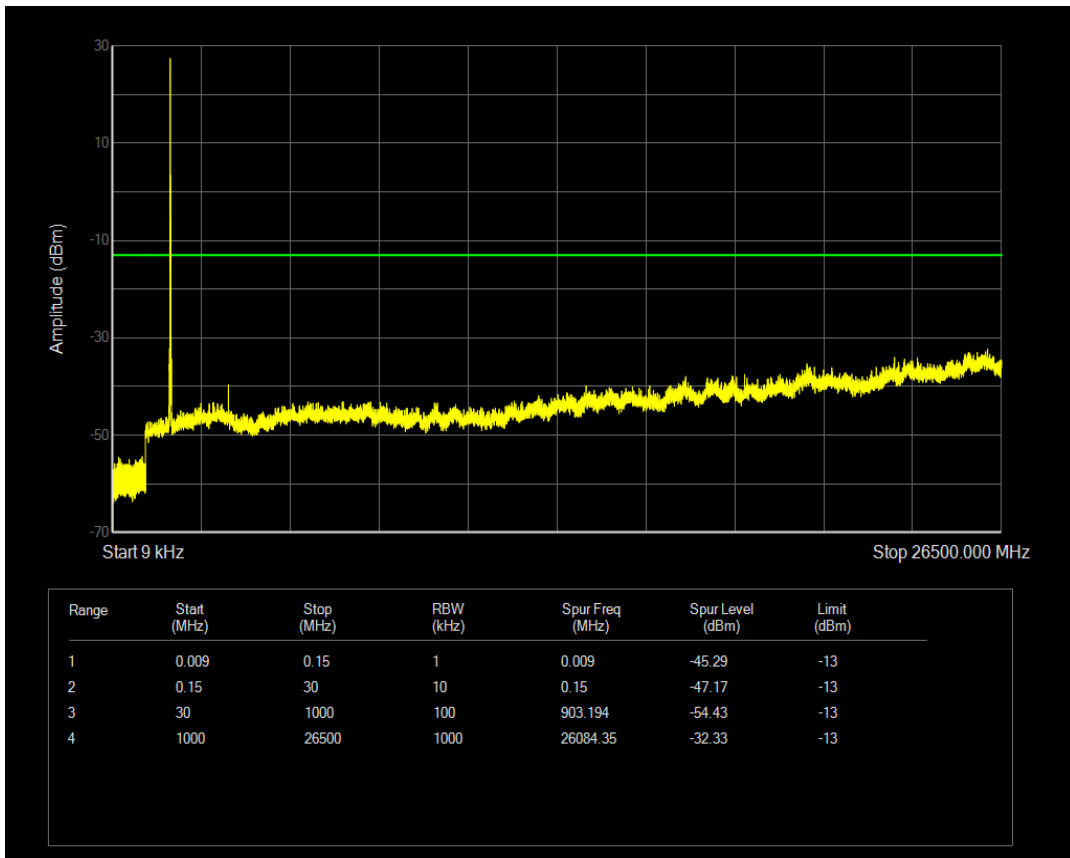

Band66 16QAM BW=20MHz Channel=132322 RB Size=1 Position=#0

Band66 16QAM BW=20MHz Channel=132322 RB Size=100 Position=#0