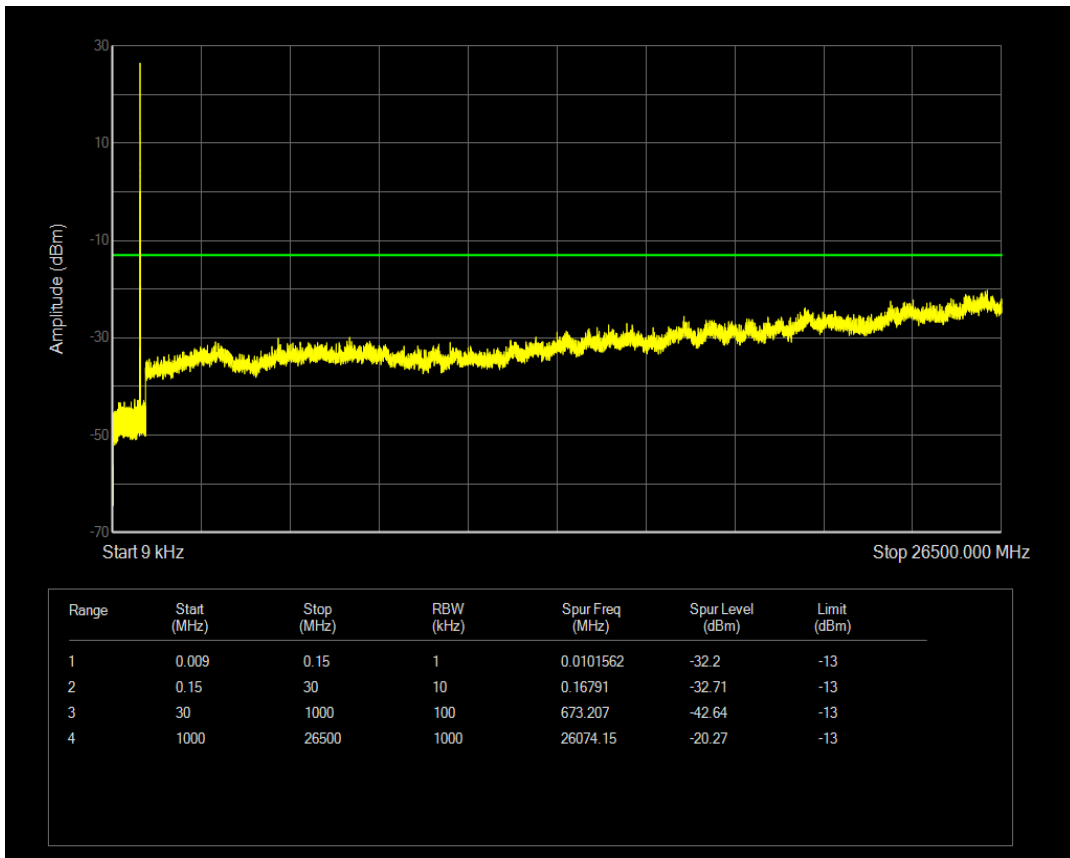

Band4 16QAM BW=20MHz Channel=20050 RB Size=100 Position=#0

Band4 QPSK BW=20MHz Channel=20175 RB Size=1 Position=#0

Band4 QPSK BW=20MHz Channel=20300 RB Size=100 Position=#0

Band4 16QAM BW=20MHz Channel=20050 RB Size=1 Position=#0

Band5 QPSK BW=1.4MHz Channel=20407 RB Size=1 Position=#0

Band5 16QAM BW=1.4MHz Channel=20407 RB Size=1 Position=#0

Band5 QPSK BW=1.4MHz Channel=20407 RB Size=6 Position=#0

Band5 16QAM BW=1.4MHz Channel=20407 RB Size=6 Position=#0

Band5 QPSK BW=1.4MHz Channel=20525 RB Size=1 Position=#0

Band5 QPSK BW=1.4MHz Channel=20525 RB Size=6 Position=#0

Band5 16QAM BW=1.4MHz Channel=20525 RB Size=1 Position=#0

Band5 16QAM BW=1.4MHz Channel=20525 RB Size=6 Position=#0