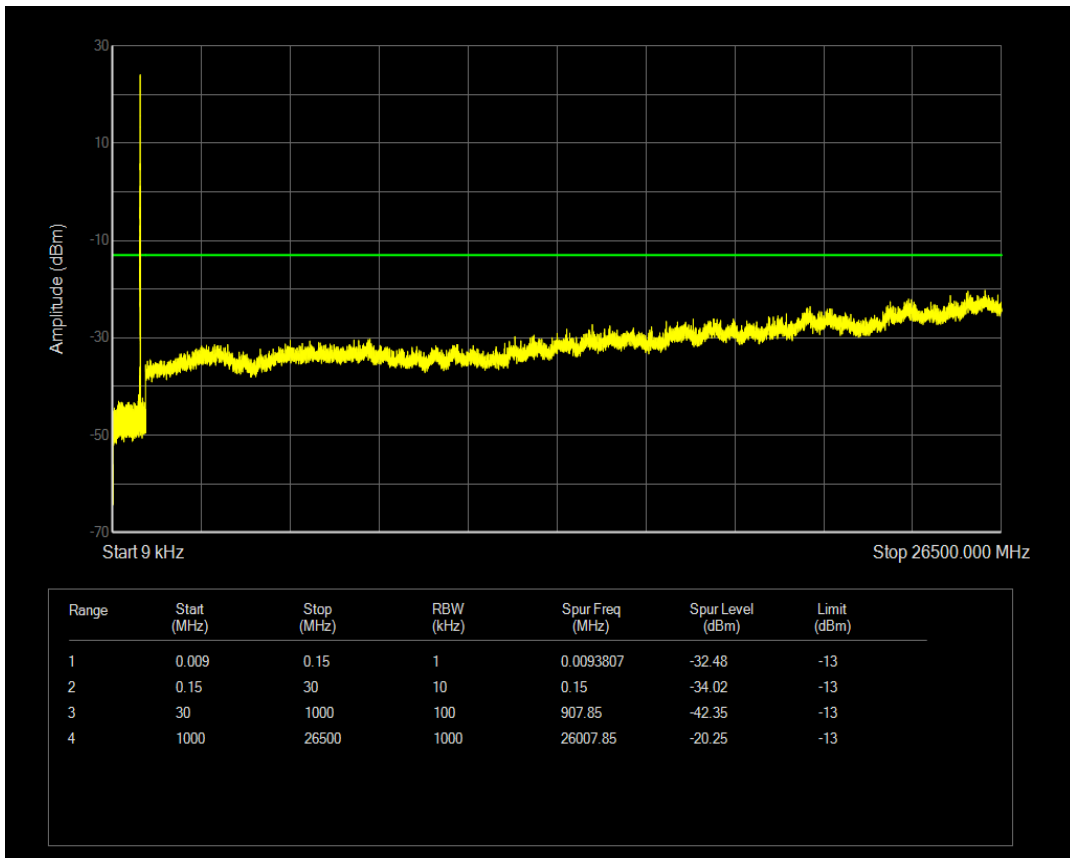

Band5 16QAM BW=10MHz Channel=20450 RB Size=50 Position=#0

Band5 QPSK BW=10MHz Channel=20525 RB Size=50 Position=#0

Band5 16QAM BW=10MHz Channel=20525 RB Size=1 Position=#0

Band5 16QAM BW=10MHz Channel=20525 RB Size=50 Position=#0

Band5 QPSK BW=10MHz Channel=20600 RB Size=1 Position=#0

Band5 QPSK BW=10MHz Channel=20600 RB Size=50 Position=#0

Band5 16QAM BW=10MHz Channel=20600 RB Size=1 Position=#0

Band5 16QAM BW=10MHz Channel=20600 RB Size=50 Position=#0