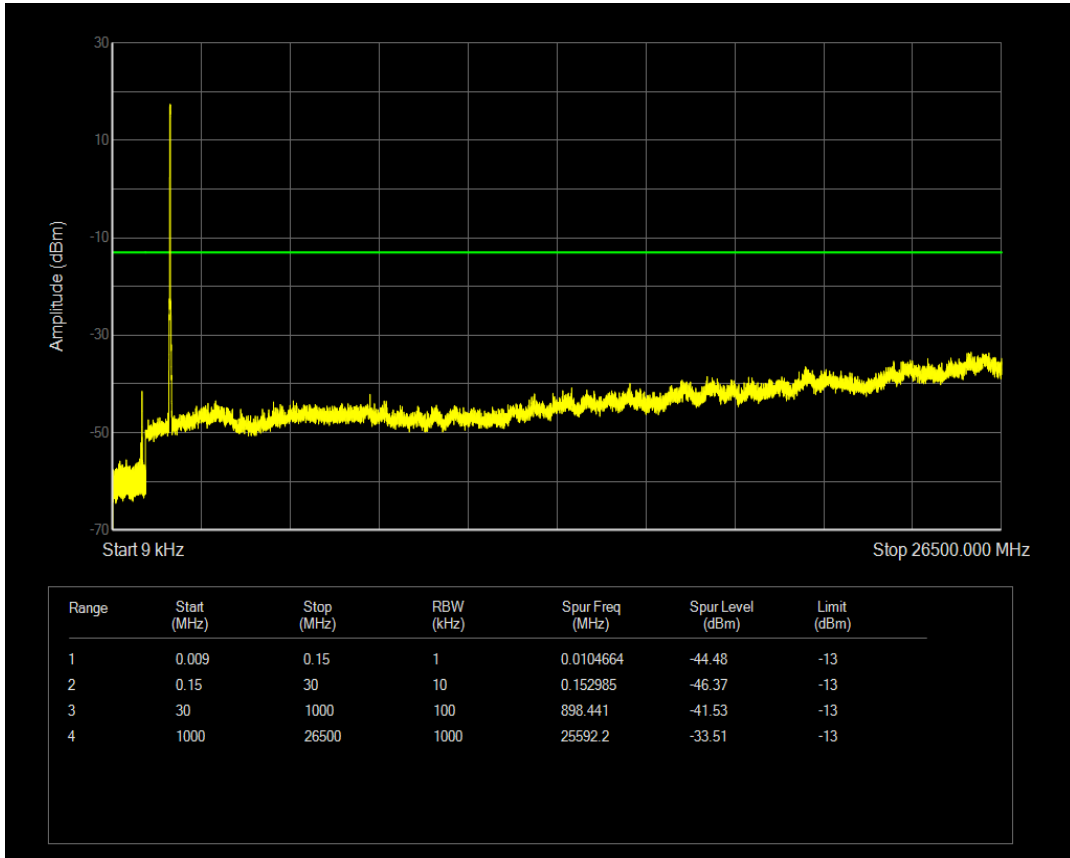

Band4 QPSK BW=20MHz Channel=20050 RB Size=1 Position=#0

Band4 QPSK BW=20MHz Channel=20050 RB Size=100 Position=#0

Band4 16QAM BW=20MHz Channel=20300 RB Size=100 Position=#0

Band4 16QAM BW=20MHz Channel=20175 RB Size=100 Position=#0

Band4 16QAM BW=20MHz Channel=20300 RB Size=1 Position=#0

Band4 16QAM BW=20MHz Channel=20175 RB Size=1 Position=#0

Band4 QPSK BW=20MHz Channel=20300 RB Size=1 Position=#0

Band4 QPSK BW=20MHz Channel=20175 RB Size=100 Position=#0