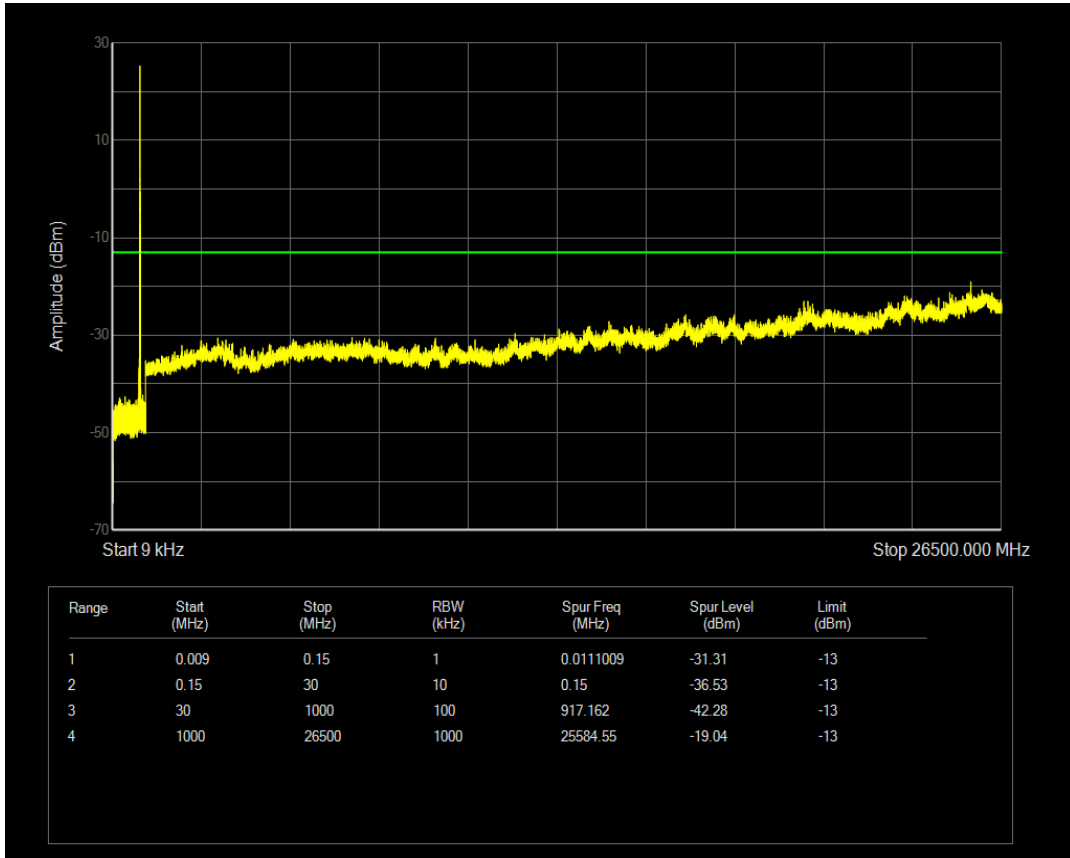

Band5 QPSK BW=10MHz Channel=20450 RB Size=1 Position=#0

Band5 QPSK BW=10MHz Channel=20450 RB Size=50 Position=#0

Band5 16QAM BW=10MHz Channel=20450 RB Size=1 Position=#0

Band5 QPSK BW=10MHz Channel=20525 RB Size=1 Position=#0

Band5 16QAM BW=10MHz Channel=20450 RB Size=50 Position=#0

Band5 QPSK BW=10MHz Channel=20525 RB Size=50 Position=#0

Band5 16QAM BW=10MHz Channel=20525 RB Size=1 Position=#0

Band5 16QAM BW=10MHz Channel=20525 RB Size=50 Position=#0