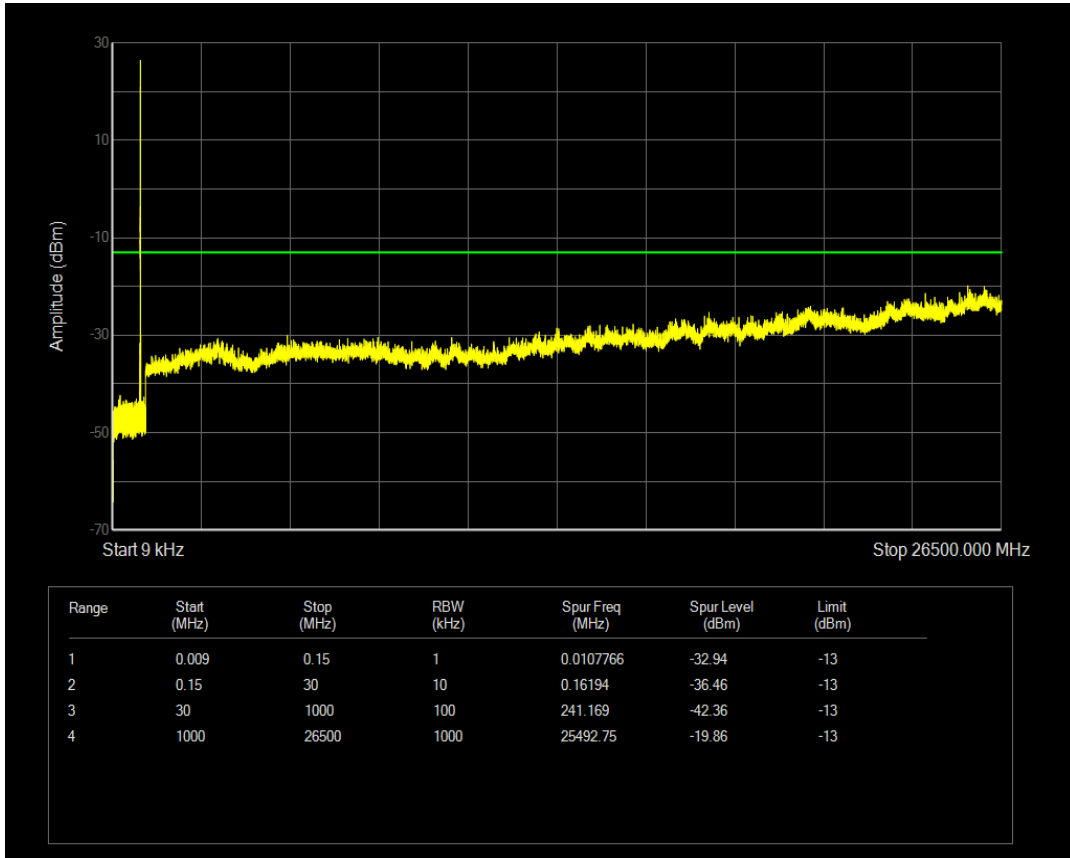

Band5 QPSK BW=5MHz Channel=20625 RB Size=1 Position=#0

Band5 QPSK BW=5MHz Channel=20625 RB Size=25 Position=#0

Band5 16QAM BW=5MHz Channel=20625 RB Size=25 Position=#0

Band5 16QAM BW=5MHz Channel=20625 RB Size=1 Position=#0

Band5 QPSK BW=10MHz Channel=20450 RB Size=1 Position=#0

Band5 QPSK BW=10MHz Channel=20450 RB Size=50 Position=#0

Band5 16QAM BW=10MHz Channel=20450 RB Size=1 Position=#0

Band5 QPSK BW=10MHz Channel=20525 RB Size=1 Position=#0