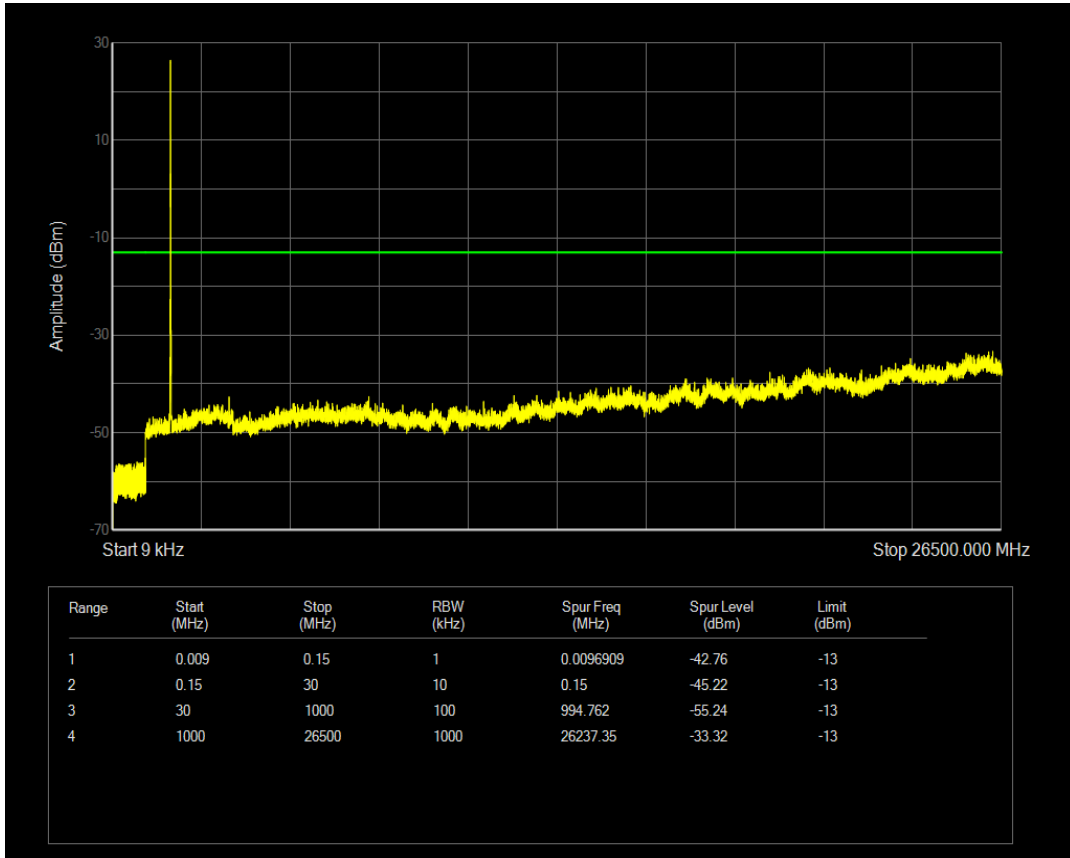

Band4 QPSK BW=10MHz Channel=20350 RB Size=1 Position=#0

Band4 QPSK BW=10MHz Channel=20350 RB Size=50 Position=#0

Band4 16QAM BW=10MHz Channel=20350 RB Size=50 Position=#0

Band4 16QAM BW=10MHz Channel=20350 RB Size=1 Position=#0

Band4 QPSK BW=15MHz Channel=20025 RB Size=1 Position=#0

Band4 QPSK BW=15MHz Channel=20025 RB Size=75 Position=#0

Band4 16QAM BW=15MHz Channel=20025 RB Size=1 Position=#0

Band4 16QAM BW=15MHz Channel=20025 RB Size=75 Position=#0