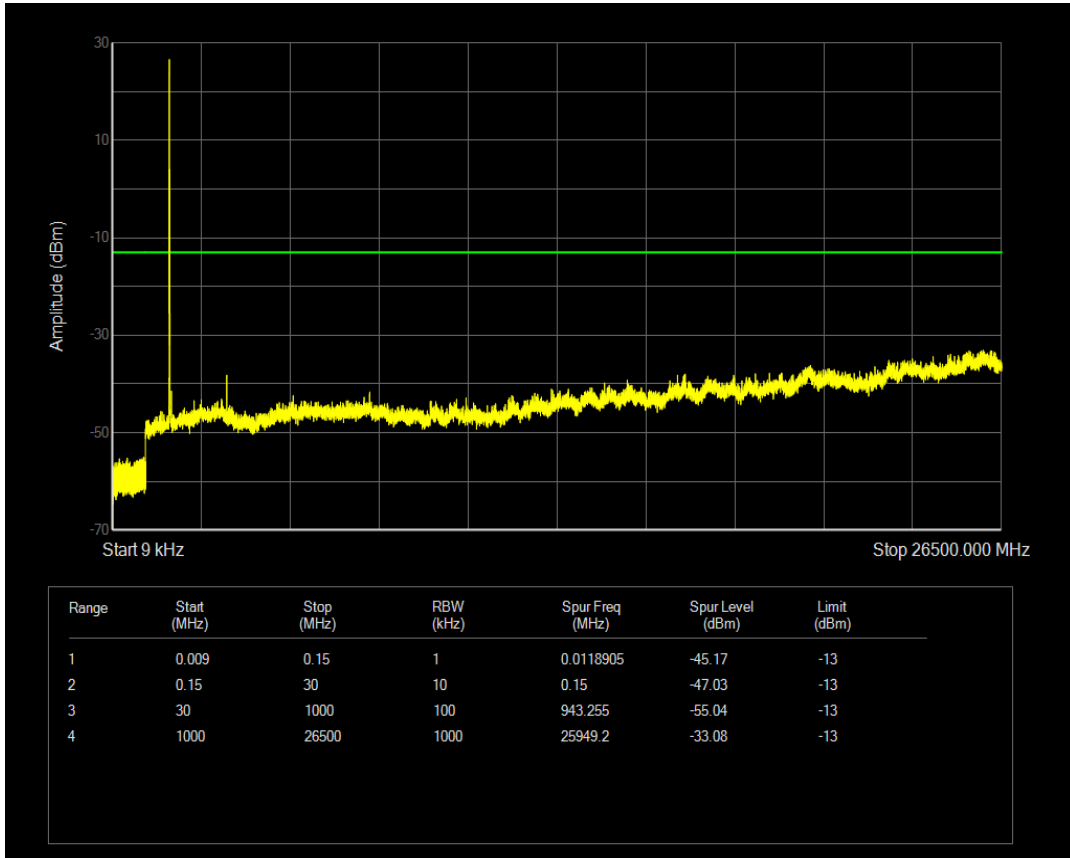

Band66 QPSK BW=10MHz Channel=132022 RB Size=1 Position=#0

Band66 QPSK BW=10MHz Channel=132022 RB Size=50 Position=#0

Band66 16QAM BW=10MHz Channel=132022 RB Size=50 Position=#0

Band66 16QAM BW=10MHz Channel=132022 RB Size=1 Position=#0