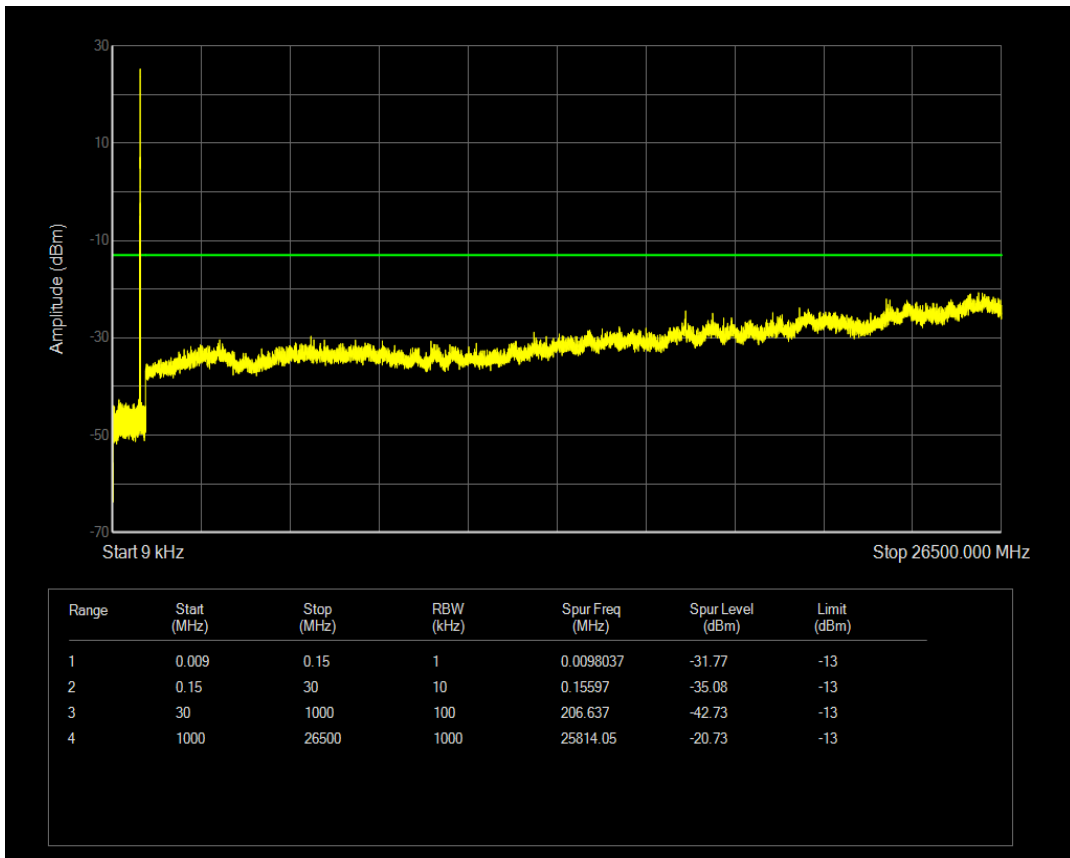

Band5 16QAM BW=10MHz Channel=20450 RB Size=50 Position=#0

Band5 QPSK BW=10MHz Channel=20525 RB Size=50 Position=#0

Band5 16QAM BW=10MHz Channel=20525 RB Size=1 Position=#0

Band5 16QAM BW=10MHz Channel=20525 RB Size=50 Position=#0

Band5 QPSK BW=10MHz Channel=20600 RB Size=1 Position=#0

Band5 QPSK BW=10MHz Channel=20600 RB Size=50 Position=#0

Band5 16QAM BW=10MHz Channel=20600 RB Size=1 Position=#0

Band5 16QAM BW=10MHz Channel=20600 RB Size=50 Position=#0