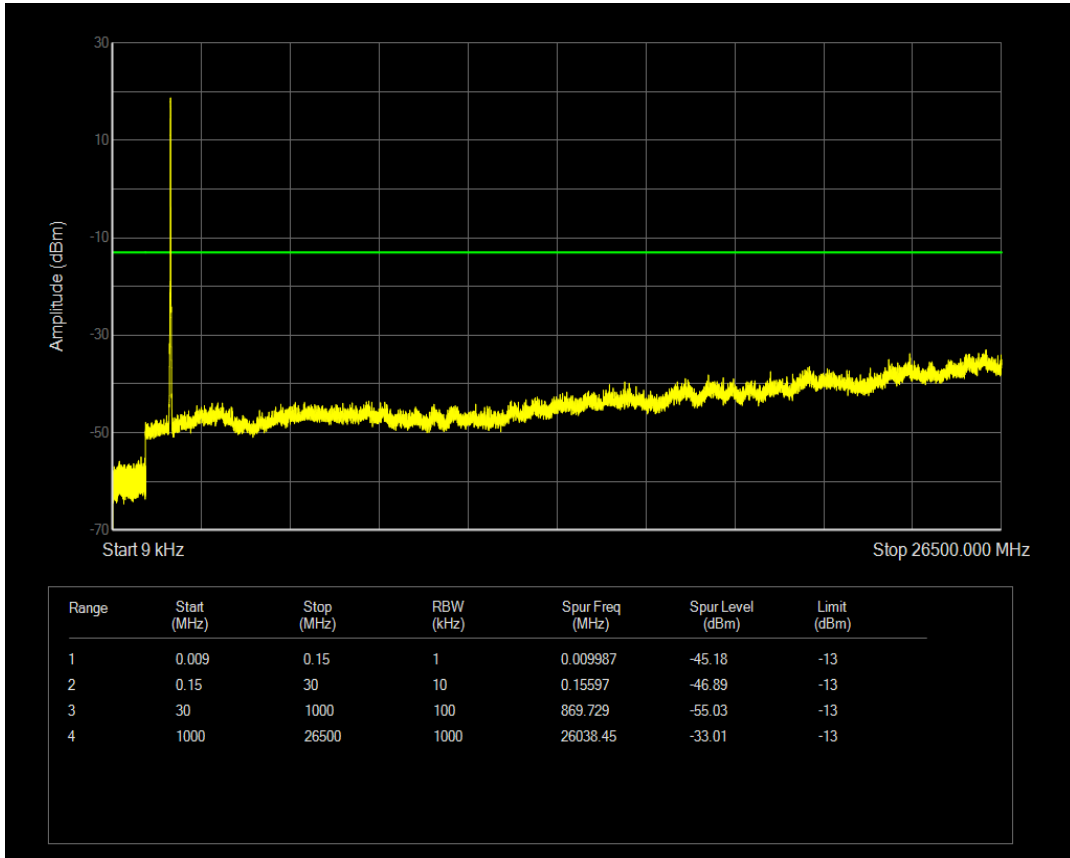

Band4 QPSK BW=15MHz Channel=20325 RB Size=1 Position=#0

Band4 QPSK BW=15MHz Channel=20325 RB Size=75 Position=#0

Band4 16QAM BW=15MHz Channel=20325 RB Size=1 Position=#0

Band4 16QAM BW=15MHz Channel=20325 RB Size=75 Position=#0

Band4 QPSK BW=20MHz Channel=20050 RB Size=1 Position=#0

Band4 QPSK BW=20MHz Channel=20050 RB Size=100 Position=#0

Band4 16QAM BW=20MHz Channel=20300 RB Size=100 Position=#0

Band4 16QAM BW=20MHz Channel=20175 RB Size=100 Position=#0