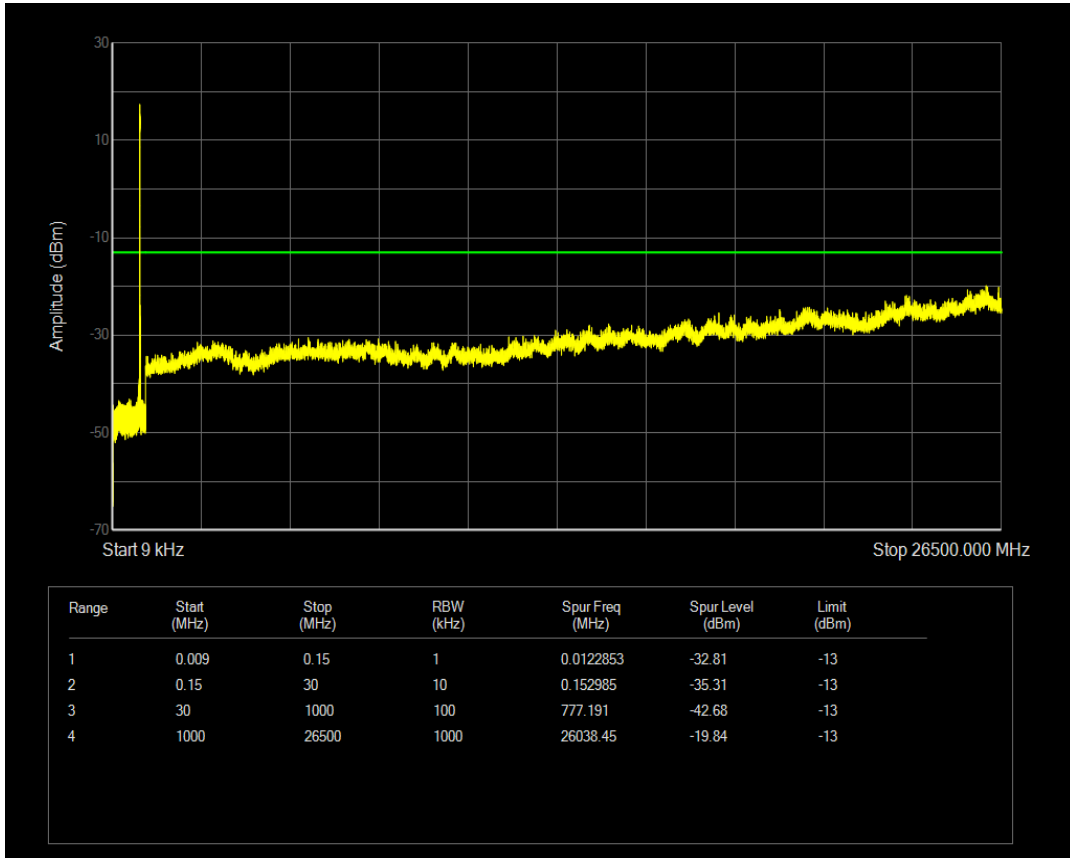

Band5 QPSK BW=5MHz Channel=20425 RB Size=25 Position=#0

Band5 16QAM BW=5MHz Channel=20425 RB Size=1 Position=#0