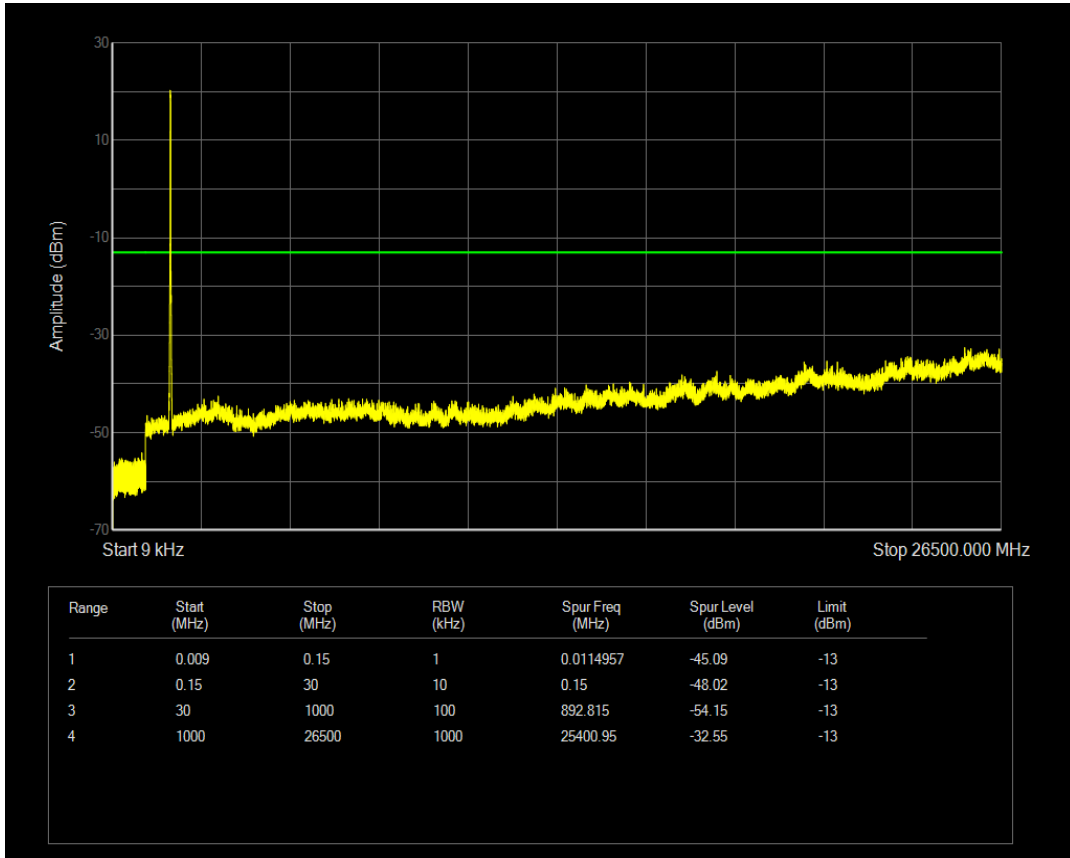

Band66 QPSK BW=15MHz Channel=132322 RB Size=75 Position=#0

Band66 16QAM BW=15MHz Channel=132322 RB Size=1 Position=#0