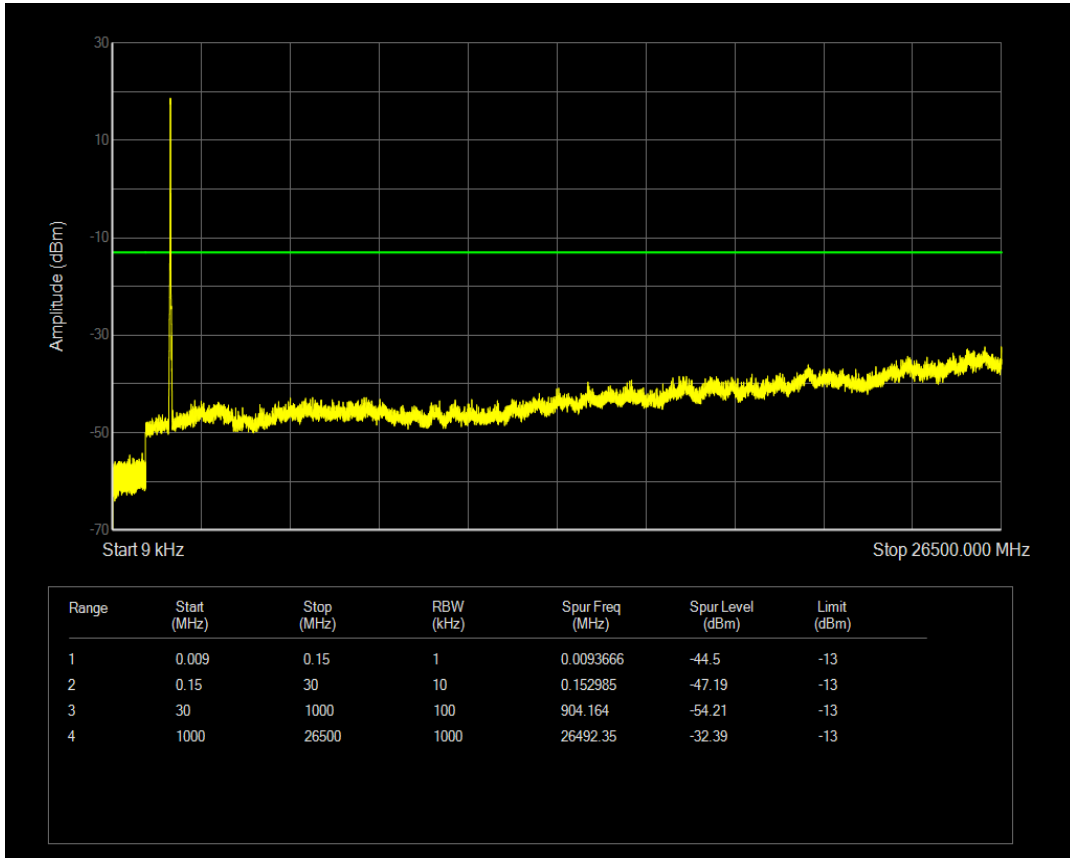

Band66 QPSK BW=20MHz Channel=132322 RB Size=100 Position=#0

Band66 16QAM BW=20MHz Channel=132322 RB Size=1 Position=#0