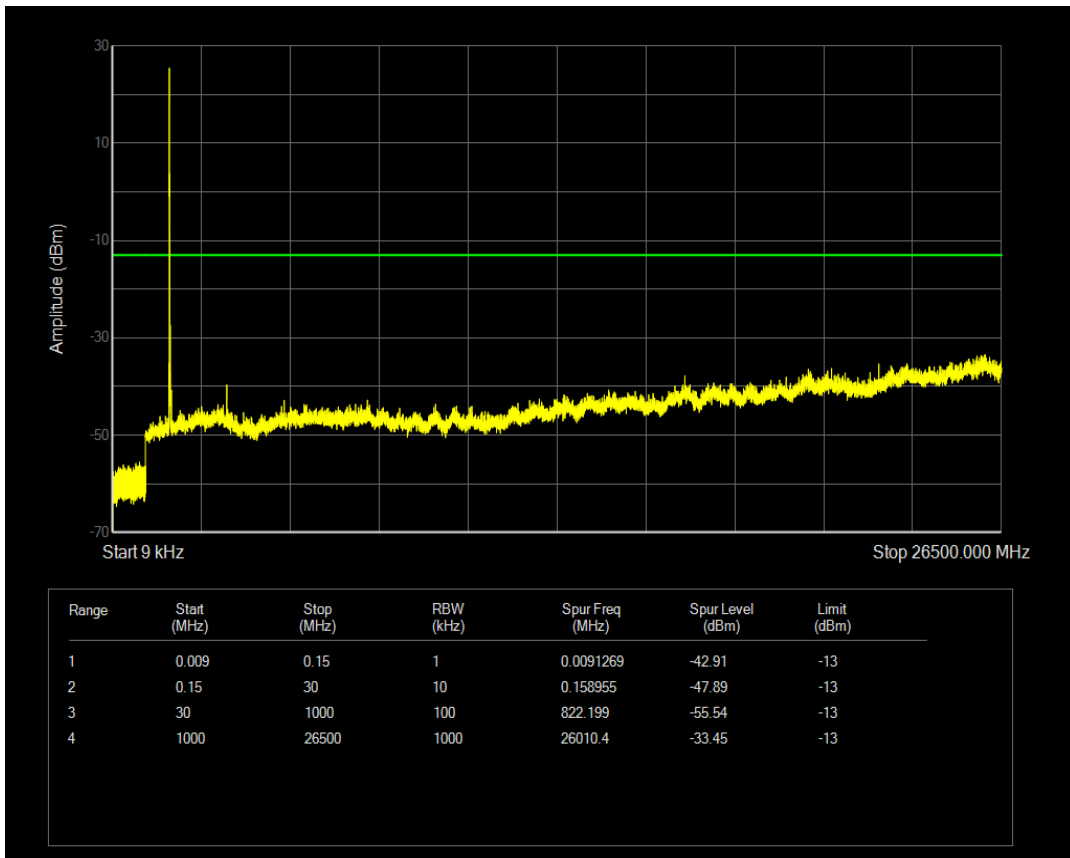

Band4 QPSK BW=10MHz Channel=20350 RB Size=1 Position=#0

Band4 QPSK BW=10MHz Channel=20350 RB Size=50 Position=#0

Band4 16QAM BW=10MHz Channel=20350 RB Size=50 Position=#0

Band4 16QAM BW=10MHz Channel=20350 RB Size=1 Position=#0

Band4 QPSK BW=15MHz Channel=20025 RB Size=1 Position=#0

Band4 QPSK BW=15MHz Channel=20025 RB Size=75 Position=#0

Band4 16QAM BW=15MHz Channel=20025 RB Size=1 Position=#0

Band4 16QAM BW=15MHz Channel=20025 RB Size=75 Position=#0