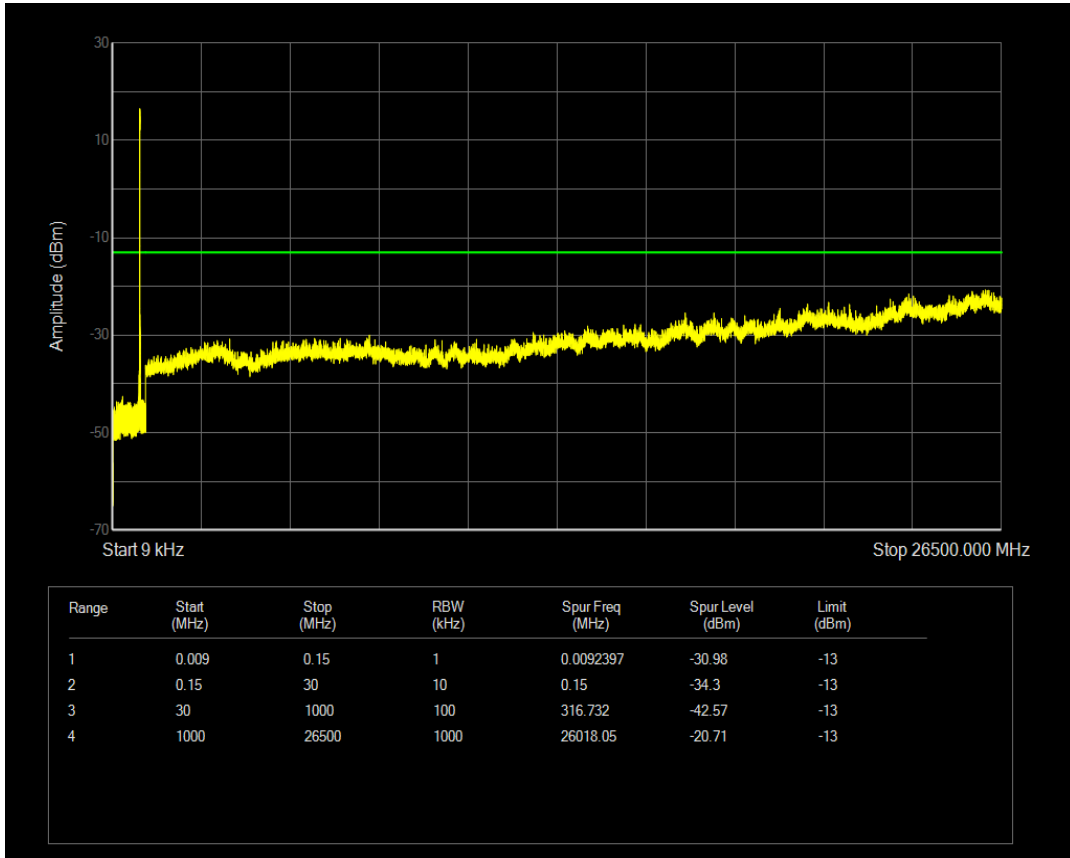

Band5 QPSK BW=3MHz Channel=20415 RB Size=1 Position=#0

Band5 QPSK BW=3MHz Channel=20415 RB Size=15 Position=#0

Band5 16QAM BW=3MHz Channel=20415 RB Size=1 Position=#0

Band5 16QAM BW=3MHz Channel=20415 RB Size=15 Position=#0