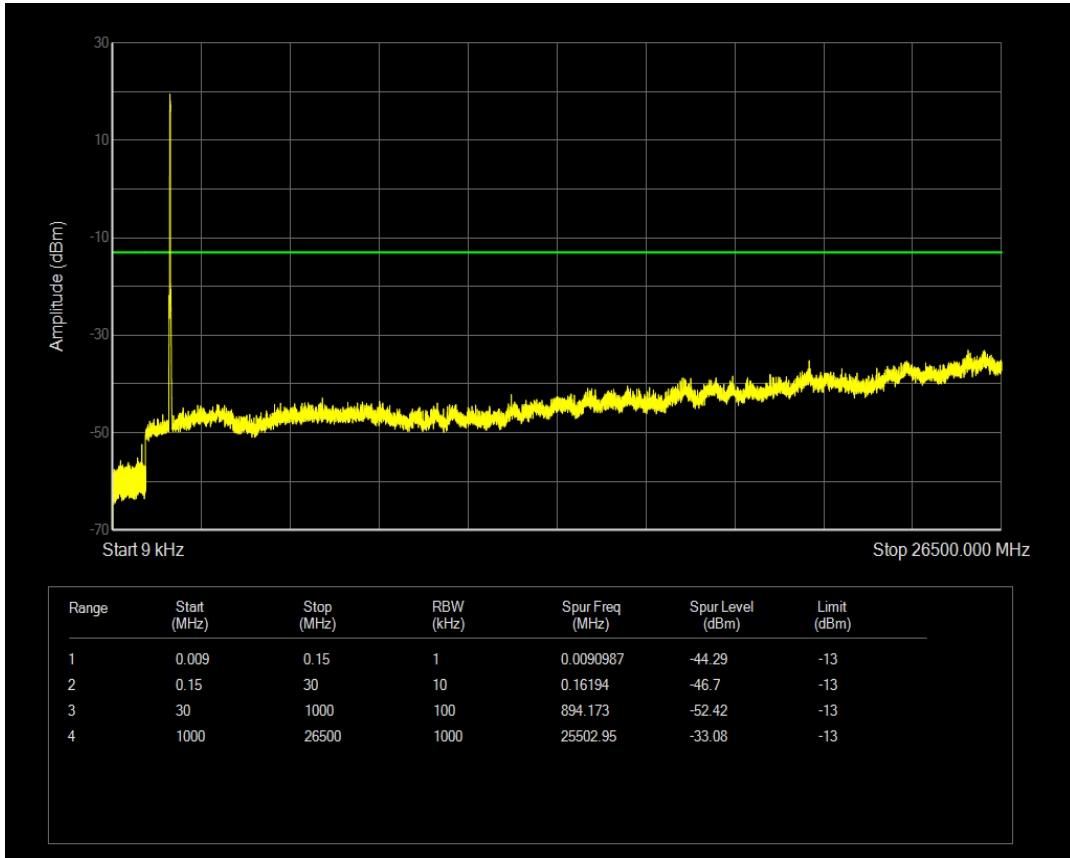

Band4 16QAM BW=20MHz Channel=20300 RB Size=1 Position=#0

Band4 16QAM BW=20MHz Channel=20175 RB Size=1 Position=#0

Band4 QPSK BW=20MHz Channel=20300 RB Size=1 Position=#0

Band4 QPSK BW=20MHz Channel=20175 RB Size=100 Position=#0

Band4 16QAM BW=20MHz Channel=20050 RB Size=100 Position=#0

Band4 QPSK BW=20MHz Channel=20175 RB Size=1 Position=#0

Band4 QPSK BW=20MHz Channel=20300 RB Size=100 Position=#0

Band4 16QAM BW=20MHz Channel=20050 RB Size=1 Position=#0