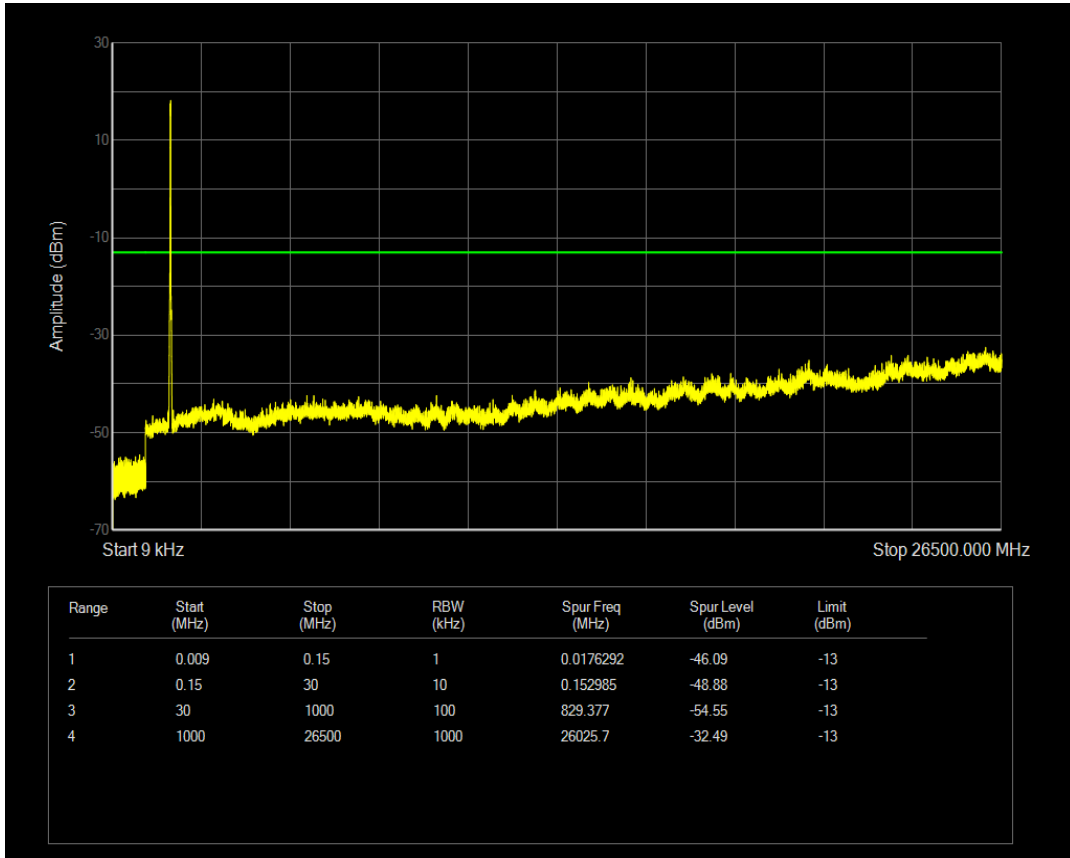

Band66 QPSK BW=20MHz Channel=132322 RB Size=1 Position=#0

Band66 QPSK BW=20MHz Channel=132322 RB Size=100 Position=#0

Band66 16QAM BW=20MHz Channel=132322 RB Size=1 Position=#0

Band66 16QAM BW=20MHz Channel=132322 RB Size=100 Position=#0