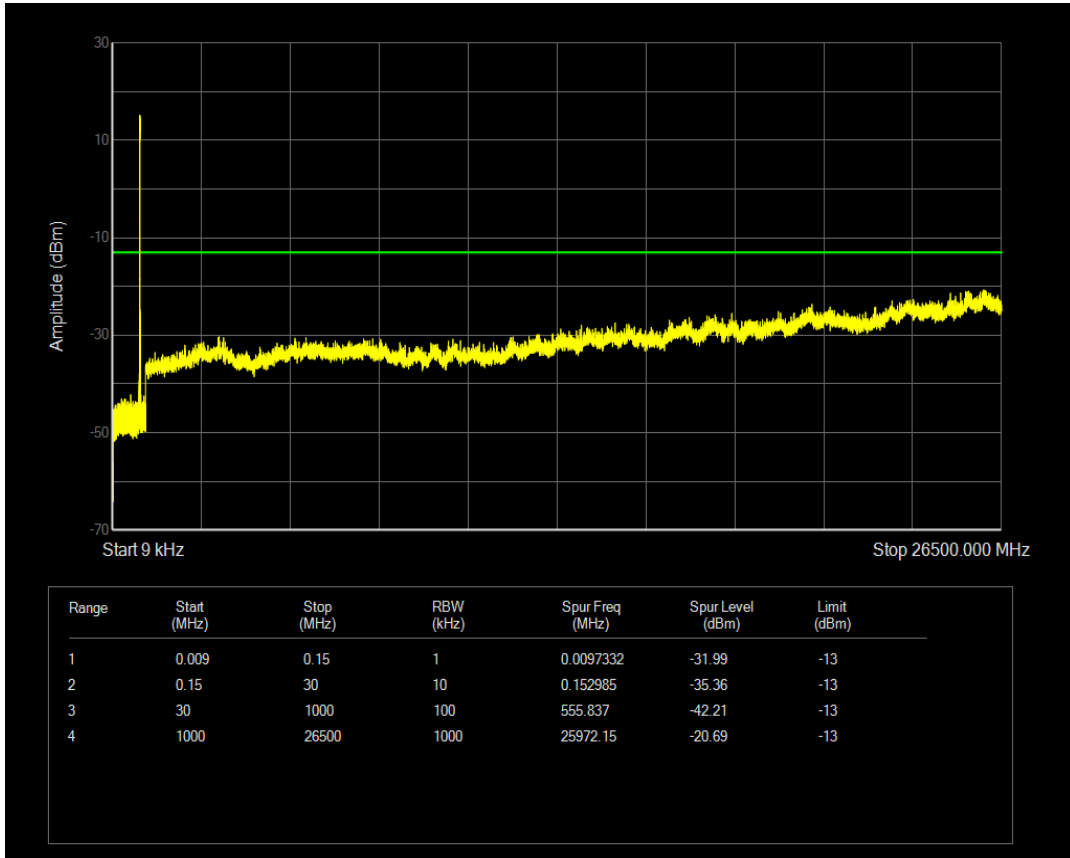

Band5 16QAM BW=3MHz Channel=20635 RB Size=15 Position=#0

Band5 QPSK BW=5MHz Channel=20425 RB Size=25 Position=#0

Band5 16QAM BW=5MHz Channel=20425 RB Size=1 Position=#0

Band5 16QAM BW=5MHz Channel=20425 RB Size=25 Position=#0