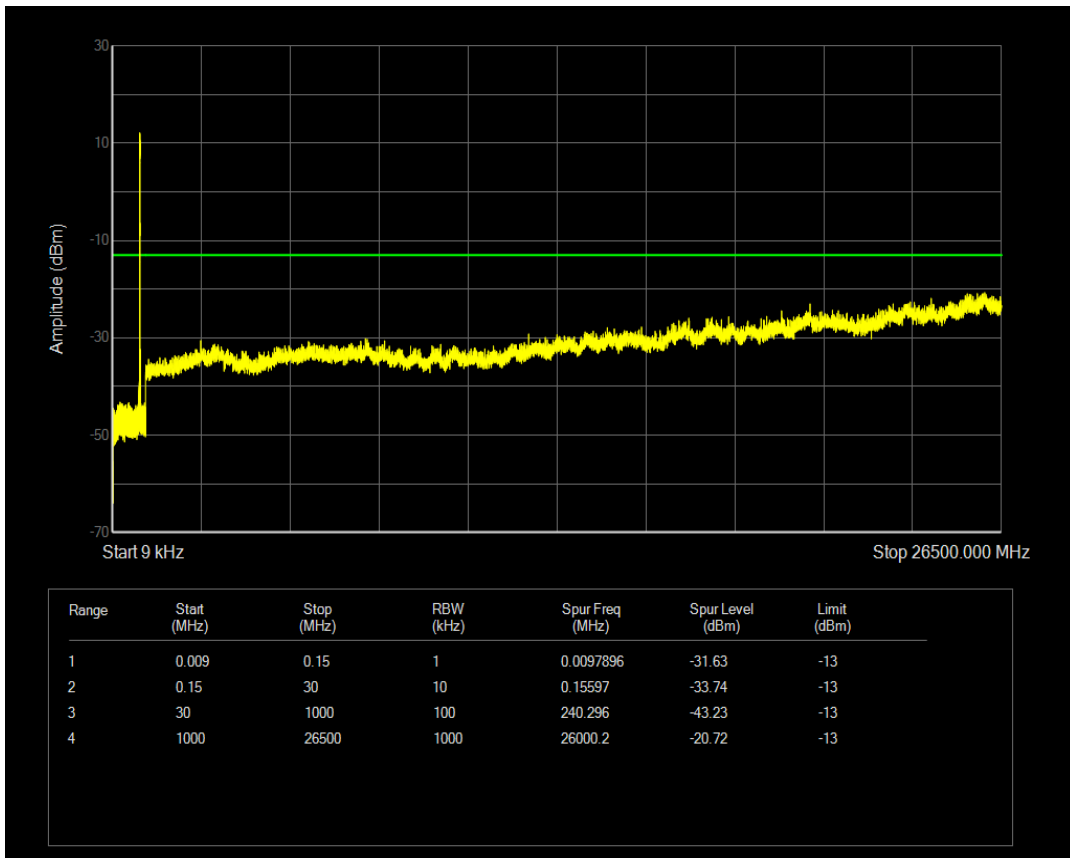

Band5 QPSK BW=10MHz Channel=20450 RB Size=1 Position=#0

Band5 QPSK BW=10MHz Channel=20450 RB Size=50 Position=#0

Band5 16QAM BW=10MHz Channel=20450 RB Size=1 Position=#0

Band5 QPSK BW=10MHz Channel=20525 RB Size=1 Position=#0

Band5 16QAM BW=10MHz Channel=20450 RB Size=50 Position=#0

Band5 QPSK BW=10MHz Channel=20525 RB Size=50 Position=#0

Band5 16QAM BW=10MHz Channel=20525 RB Size=1 Position=#0

Band5 16QAM BW=10MHz Channel=20525 RB Size=50 Position=#0