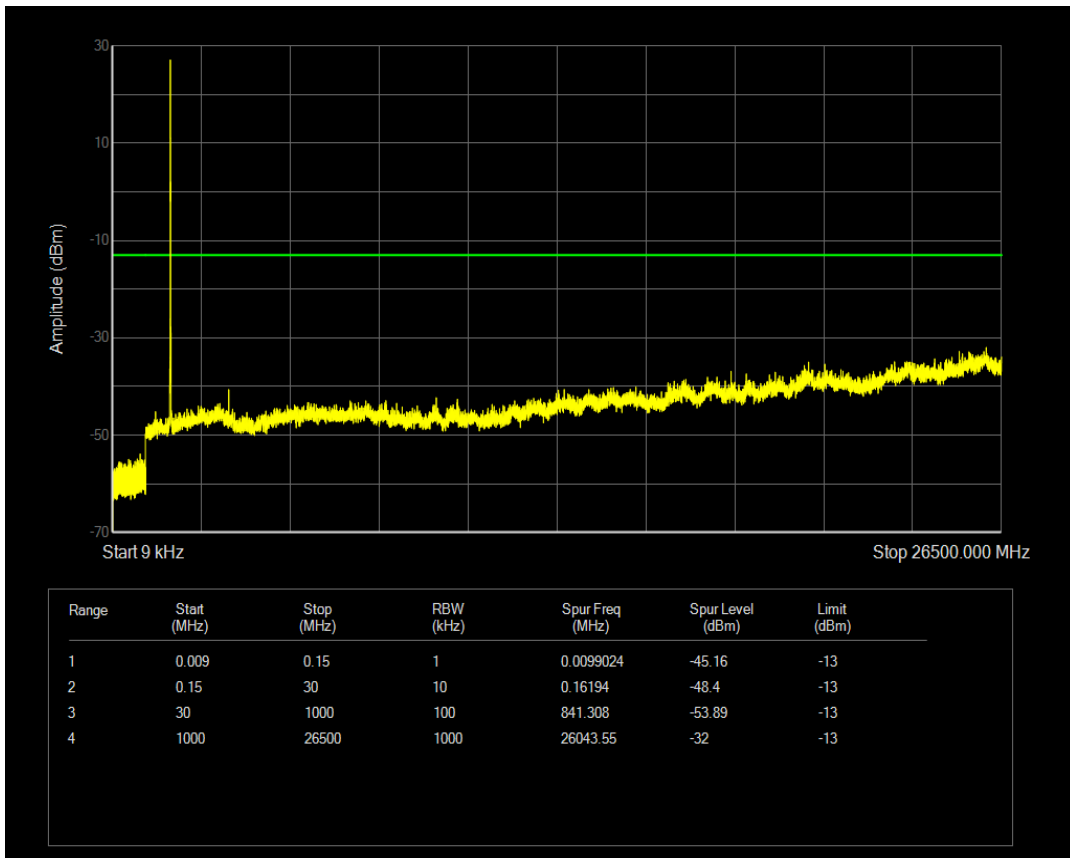

Band66 16QAM BW=10MHz Channel=132322 RB Size=1 Position=#0

Band66 16QAM BW=10MHz Channel=132322 RB Size=50 Position=#0