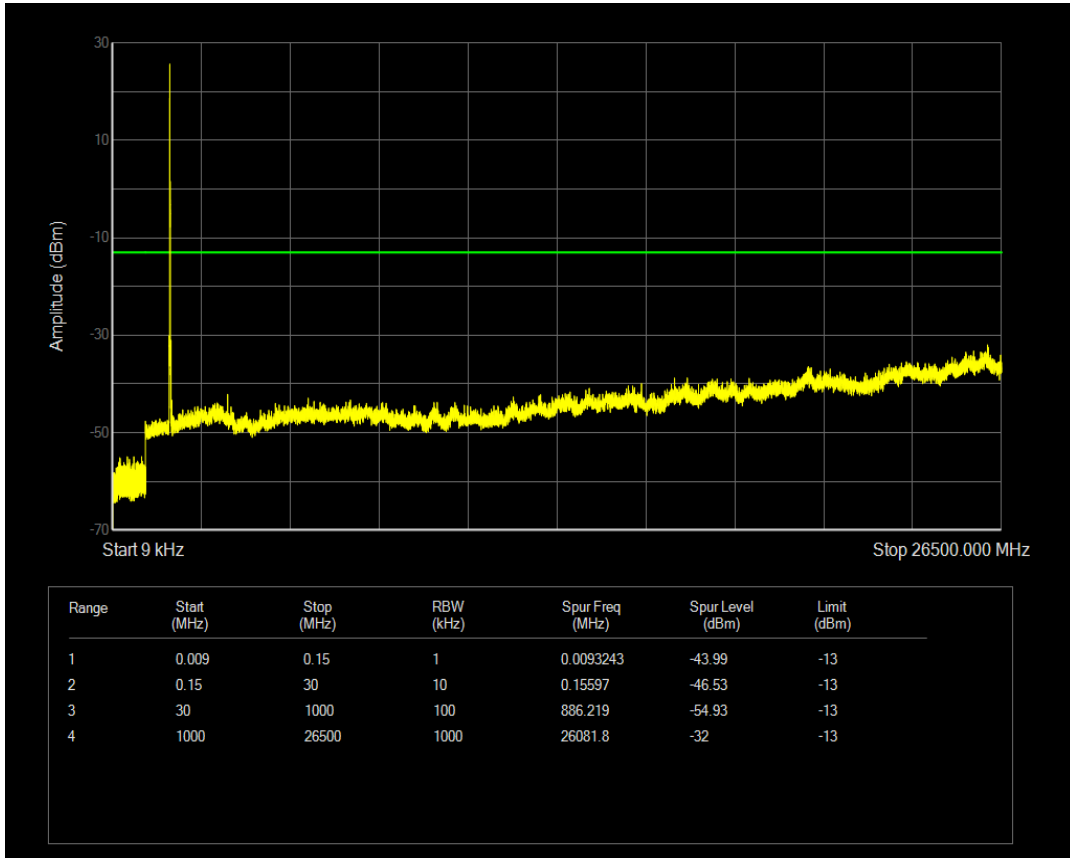

Band4 QPSK BW=20MHz Channel=20050 RB Size=1 Position=#0

Band4 QPSK BW=20MHz Channel=20050 RB Size=100 Position=#0

Band4 16QAM BW=20MHz Channel=20300 RB Size=100 Position=#0

Band4 16QAM BW=20MHz Channel=20175 RB Size=100 Position=#0

Band4 16QAM BW=20MHz Channel=20300 RB Size=1 Position=#0

Band4 16QAM BW=20MHz Channel=20175 RB Size=1 Position=#0

Band4 QPSK BW=20MHz Channel=20300 RB Size=1 Position=#0

Band4 QPSK BW=20MHz Channel=20175 RB Size=100 Position=#0