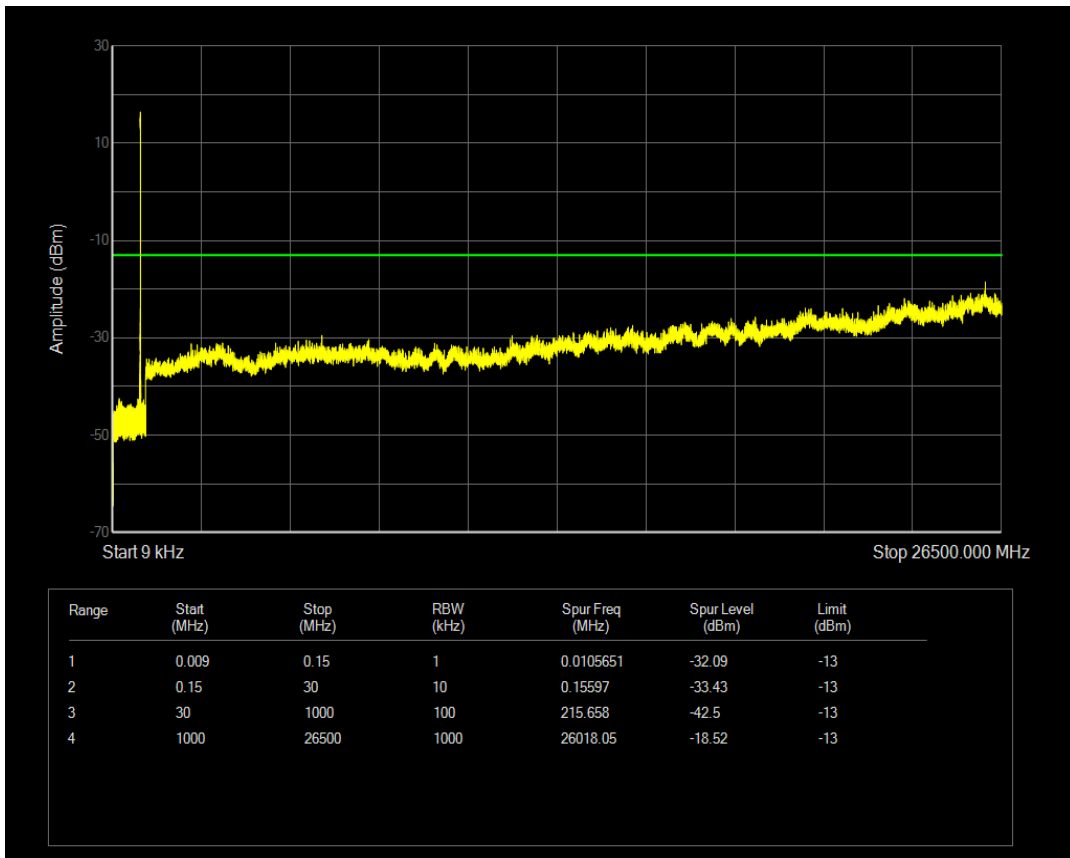

Band5 16QAM BW=3MHz Channel=20635 RB Size=15 Position=#0

Band5 QPSK BW=5MHz Channel=20425 RB Size=25 Position=#0