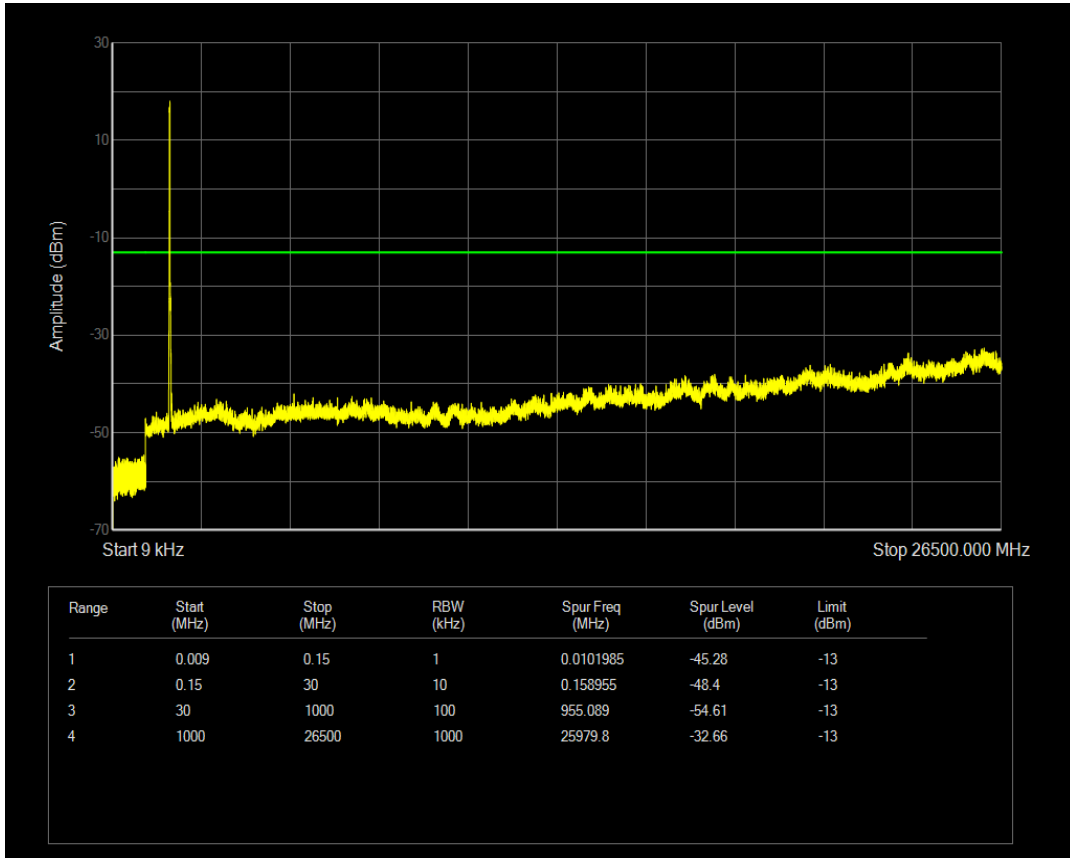

Band66 QPSK BW=20MHz Channel=132072 RB Size=1 Position=#0

Band66 QPSK BW=20MHz Channel=132072 RB Size=100 Position=#0

Band66 16QAM BW=20MHz Channel=132072 RB Size=1 Position=#0

Band66 16QAM BW=20MHz Channel=132072 RB Size=100 Position=#0