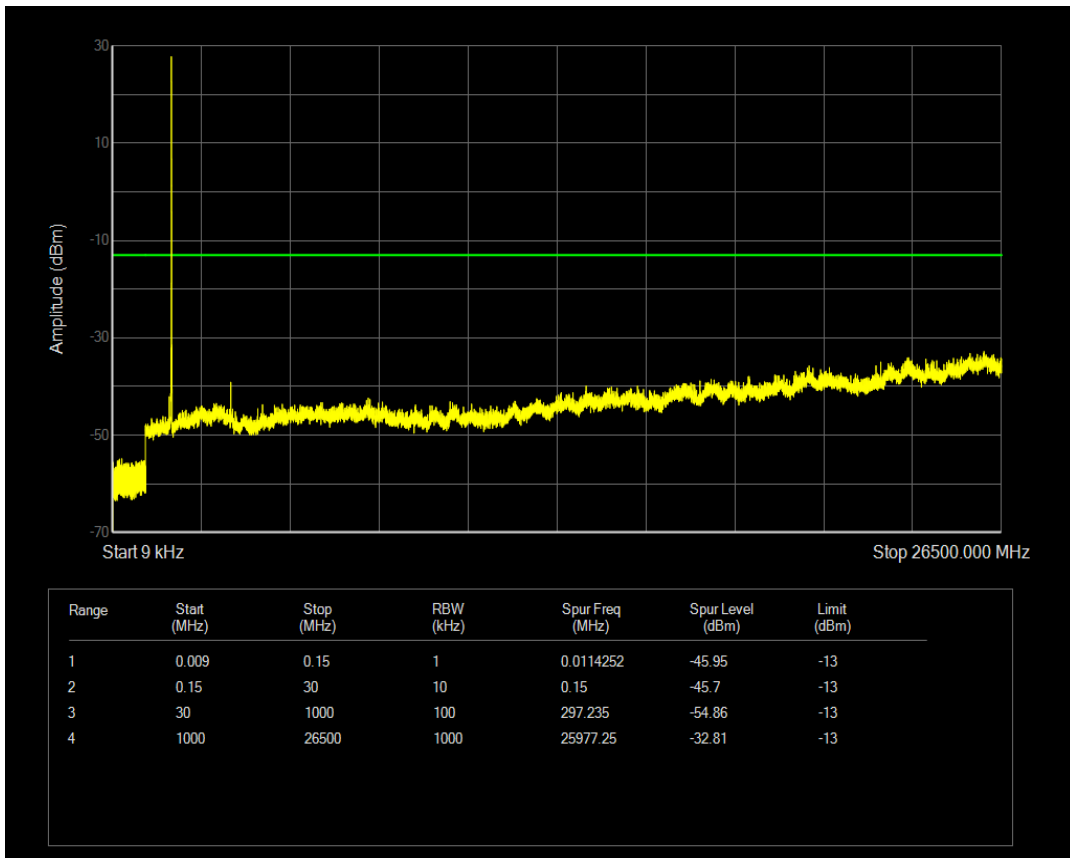

Band66 QPSK BW=10MHz Channel=132622 RB Size=1 Position=#0

Band66 QPSK BW=10MHz Channel=132622 RB Size=50 Position=#0