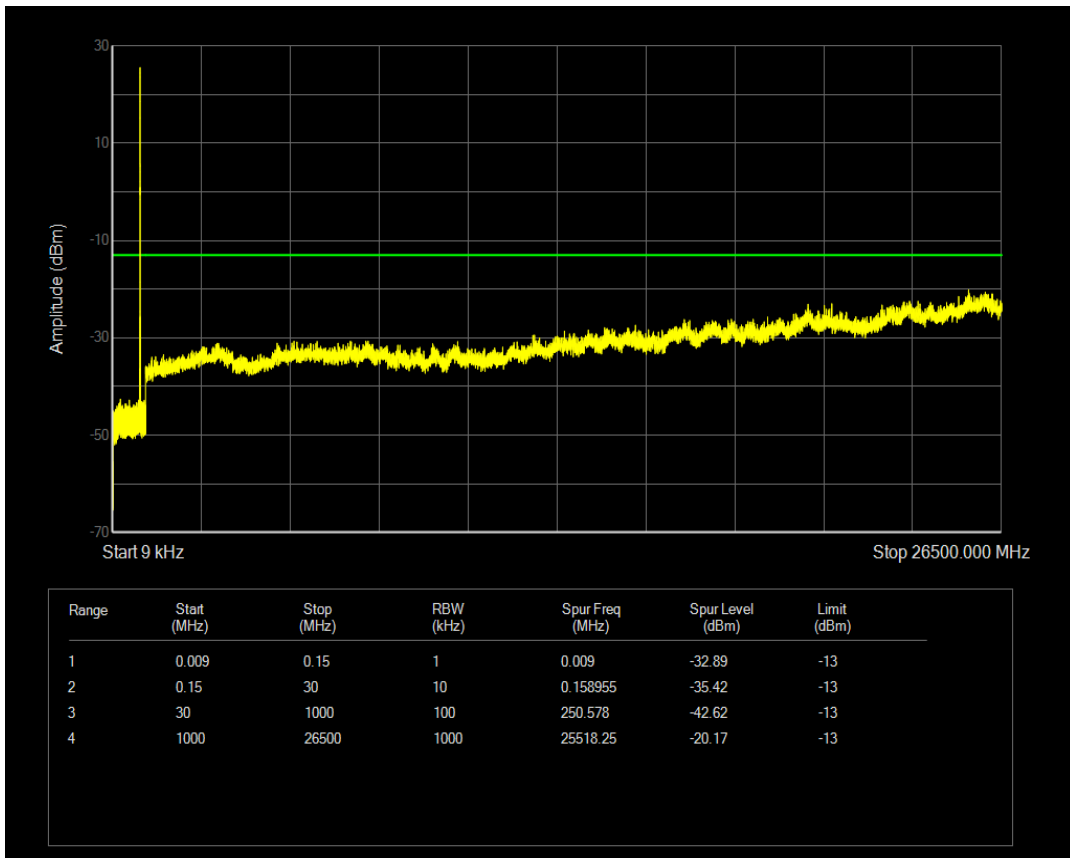

Band4 16QAM BW=20MHz Channel=20050 RB Size=100 Position=#0

Band4 QPSK BW=20MHz Channel=20175 RB Size=1 Position=#0

Band4 QPSK BW=20MHz Channel=20300 RB Size=100 Position=#0

Band4 16QAM BW=20MHz Channel=20050 RB Size=1 Position=#0

Band5 QPSK BW=1.4MHz Channel=20407 RB Size=1 Position=#0

Band5 16QAM BW=1.4MHz Channel=20407 RB Size=1 Position=#0

Band5 QPSK BW=1.4MHz Channel=20407 RB Size=6 Position=#0

Band5 16QAM BW=1.4MHz Channel=20407 RB Size=6 Position=#0

Band5 QPSK BW=1.4MHz Channel=20525 RB Size=1 Position=#0

Band5 QPSK BW=1.4MHz Channel=20525 RB Size=6 Position=#0

Band5 16QAM BW=1.4MHz Channel=20525 RB Size=1 Position=#0

Band5 16QAM BW=1.4MHz Channel=20525 RB Size=6 Position=#0