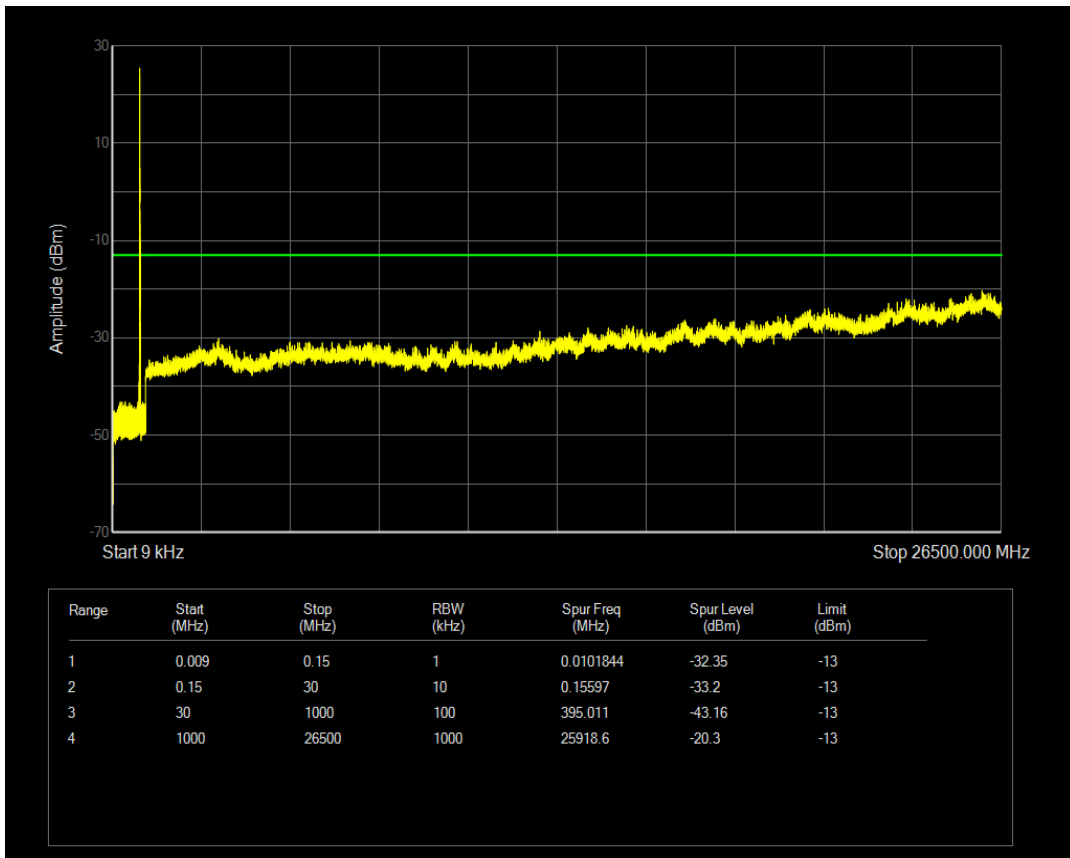

Band5 QPSK BW=5MHz Channel=20625 RB Size=1 Position=#0

Band5 QPSK BW=5MHz Channel=20625 RB Size=25 Position=#0

Band5 16QAM BW=5MHz Channel=20625 RB Size=25 Position=#0

Band5 16QAM BW=5MHz Channel=20625 RB Size=1 Position=#0

Band5 QPSK BW=10MHz Channel=20450 RB Size=1 Position=#0

Band5 QPSK BW=10MHz Channel=20450 RB Size=50 Position=#0

Band5 16QAM BW=10MHz Channel=20450 RB Size=1 Position=#0

Band5 QPSK BW=10MHz Channel=20525 RB Size=1 Position=#0