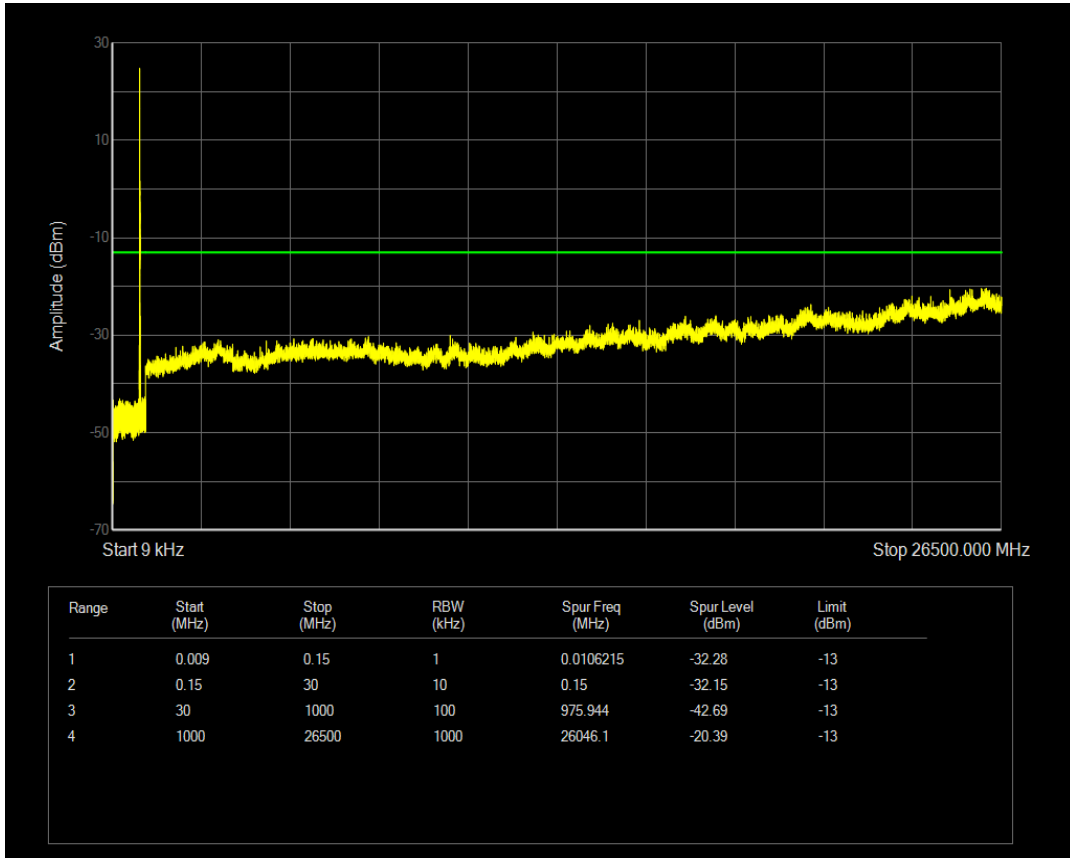

Band5 QPSK BW=3MHz Channel=20635 RB Size=1 Position=#0

Band5 QPSK BW=3MHz Channel=20635 RB Size=15 Position=#0

Band5 16QAM BW=3MHz Channel=20635 RB Size=1 Position=#0

Band5 QPSK BW=5MHz Channel=20425 RB Size=1 Position=#0