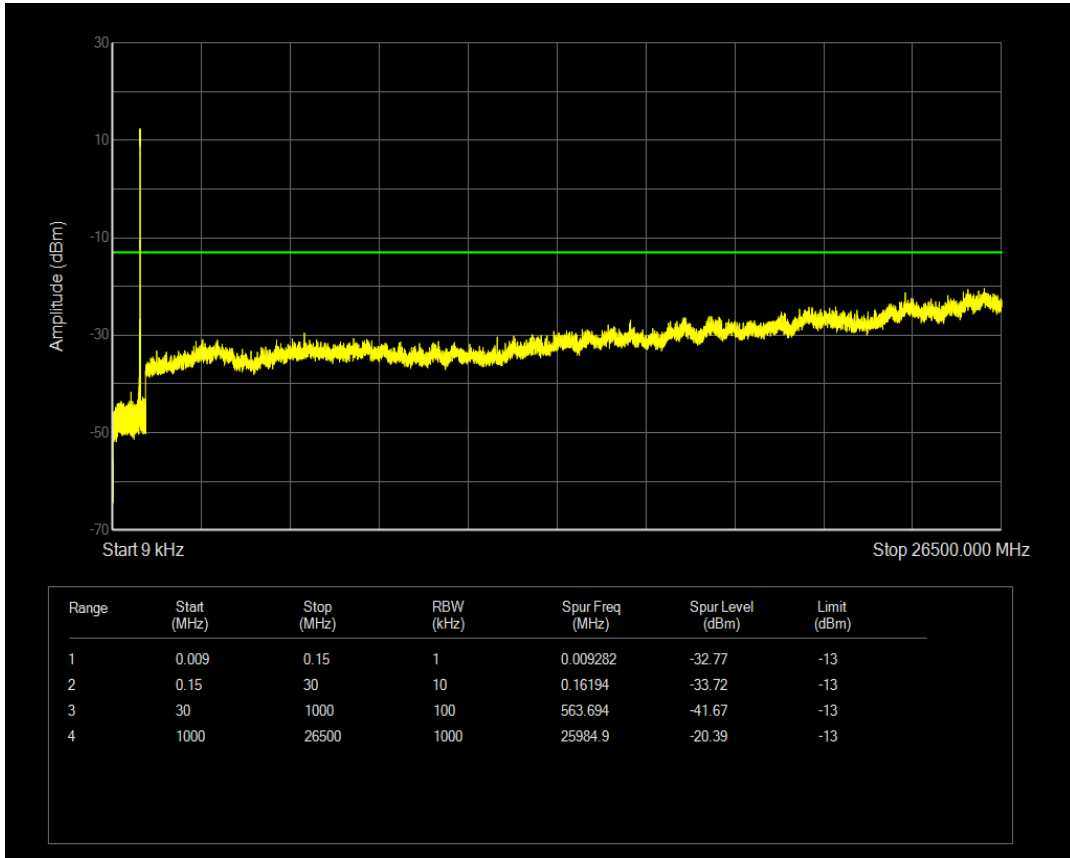

Band5 QPSK BW=10MHz Channel=20450 RB Size=1 Position=#0

Band5 QPSK BW=10MHz Channel=20450 RB Size=50 Position=#0

Band5 16QAM BW=10MHz Channel=20450 RB Size=1 Position=#0

Band5 QPSK BW=10MHz Channel=20525 RB Size=1 Position=#0

Band5 16QAM BW=10MHz Channel=20450 RB Size=50 Position=#0

Band5 QPSK BW=10MHz Channel=20525 RB Size=50 Position=#0

Band5 16QAM BW=10MHz Channel=20525 RB Size=1 Position=#0

Band5 16QAM BW=10MHz Channel=20525 RB Size=50 Position=#0