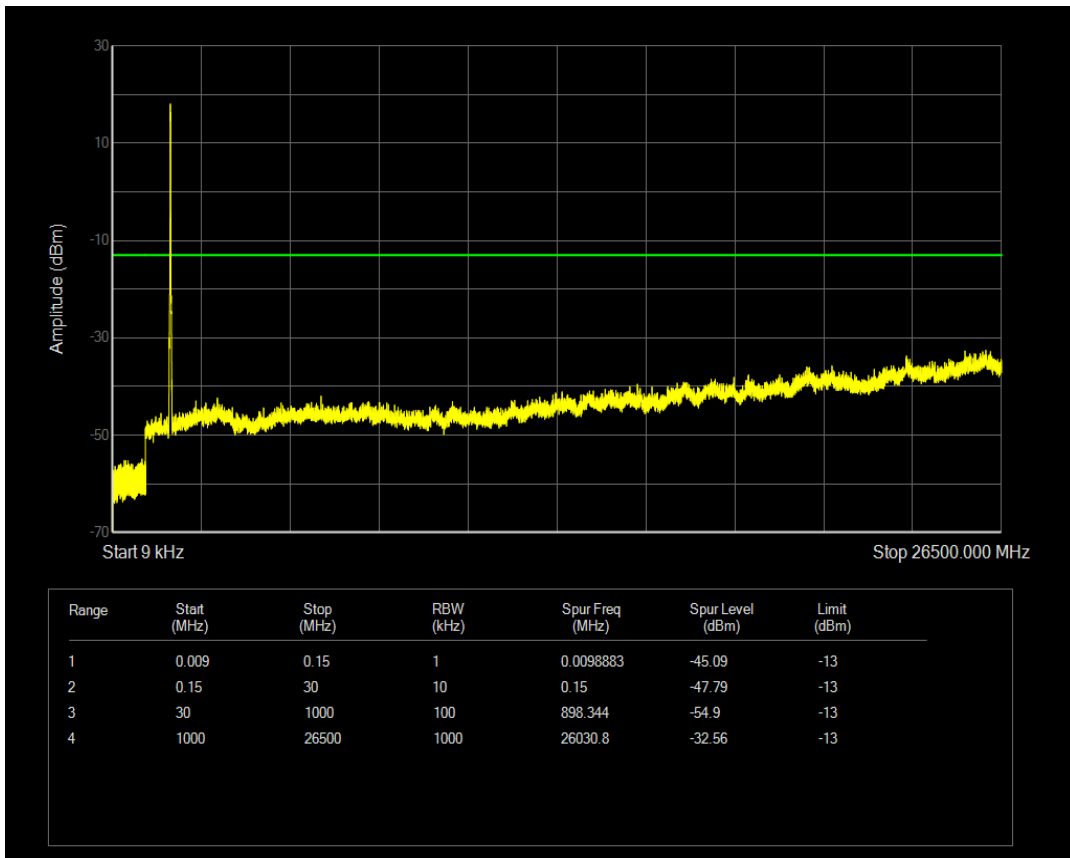

Band4 QPSK BW=15MHz Channel=20325 RB Size=1 Position=#0

Band4 QPSK BW=15MHz Channel=20325 RB Size=75 Position=#0

Band4 16QAM BW=15MHz Channel=20325 RB Size=1 Position=#0

Band4 16QAM BW=15MHz Channel=20325 RB Size=75 Position=#0

Band4 QPSK BW=20MHz Channel=20050 RB Size=1 Position=#0

Band4 QPSK BW=20MHz Channel=20050 RB Size=100 Position=#0

Band4 16QAM BW=20MHz Channel=20300 RB Size=100 Position=#0

Band4 16QAM BW=20MHz Channel=20175 RB Size=100 Position=#0