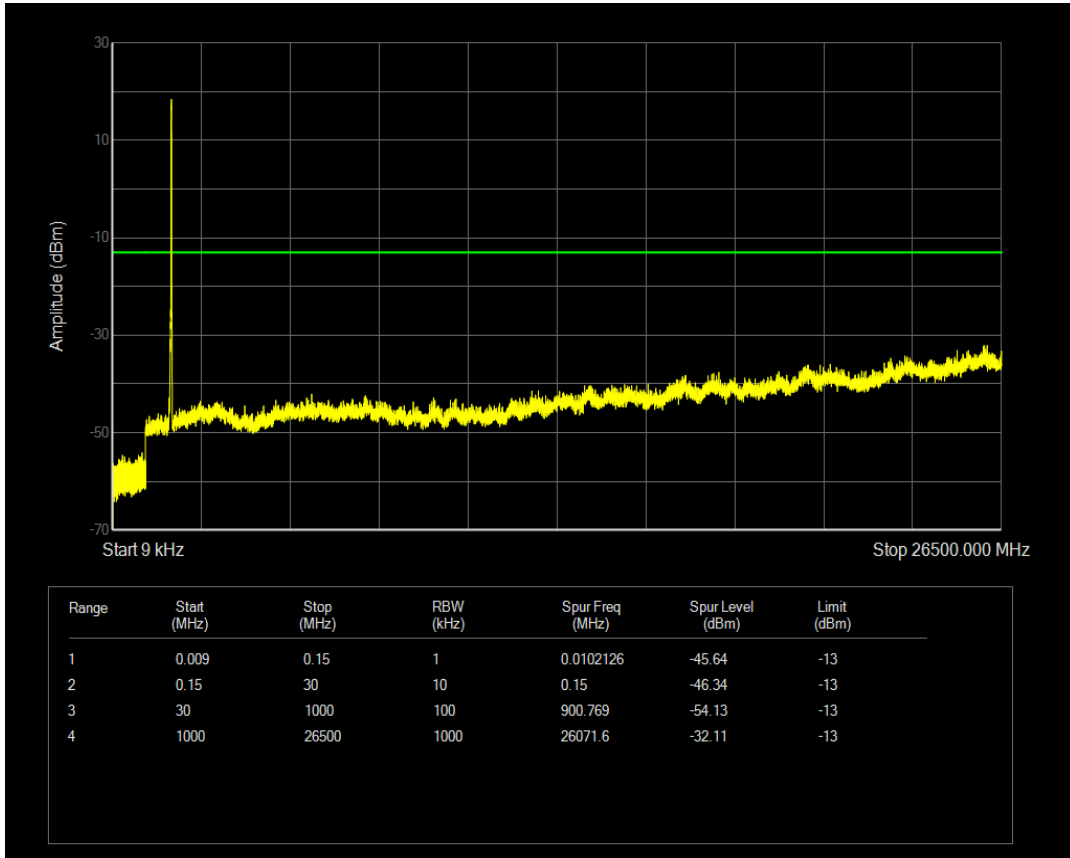

Band66 QPSK BW=20MHz Channel=132572 RB Size=1 Position=#0

Band66 QPSK BW=20MHz Channel=132572 RB Size=100 Position=#0

Band66 16QAM BW=20MHz Channel=132572 RB Size=1 Position=#0

Band66 16QAM BW=20MHz Channel=132572 RB Size=100 Position=#0