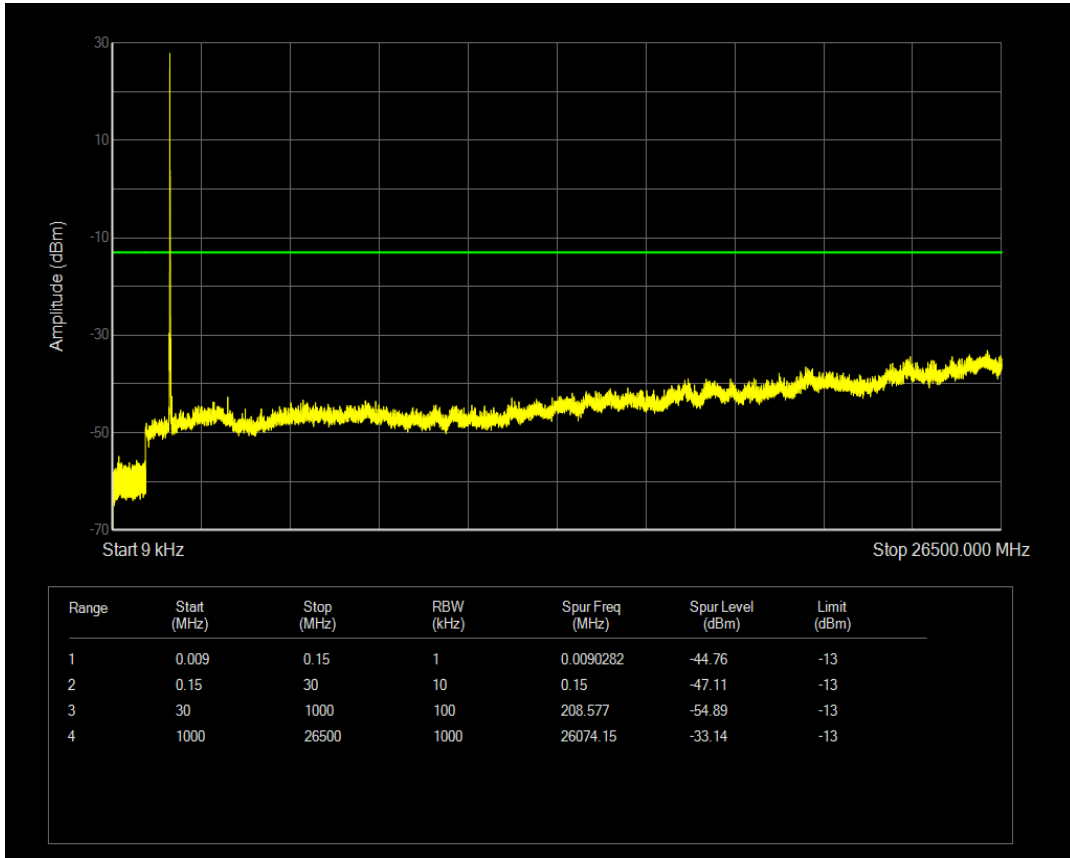

Band4 QPSK BW=10MHz Channel=20350 RB Size=1 Position=#0

Band4 QPSK BW=10MHz Channel=20350 RB Size=50 Position=#0

Band4 16QAM BW=10MHz Channel=20350 RB Size=50 Position=#0

Band4 16QAM BW=10MHz Channel=20350 RB Size=1 Position=#0

Band4 QPSK BW=15MHz Channel=20025 RB Size=1 Position=#0

Band4 QPSK BW=15MHz Channel=20025 RB Size=75 Position=#0

Band4 16QAM BW=15MHz Channel=20025 RB Size=1 Position=#0

Band4 16QAM BW=15MHz Channel=20025 RB Size=75 Position=#0

Band4 QPSK BW=15MHz Channel=20175 RB Size=1 Position=#0

Band4 16QAM BW=15MHz Channel=20175 RB Size=1 Position=#0

Band4 QPSK BW=15MHz Channel=20175 RB Size=75 Position=#0

Band4 16QAM BW=15MHz Channel=20175 RB Size=75 Position=#0