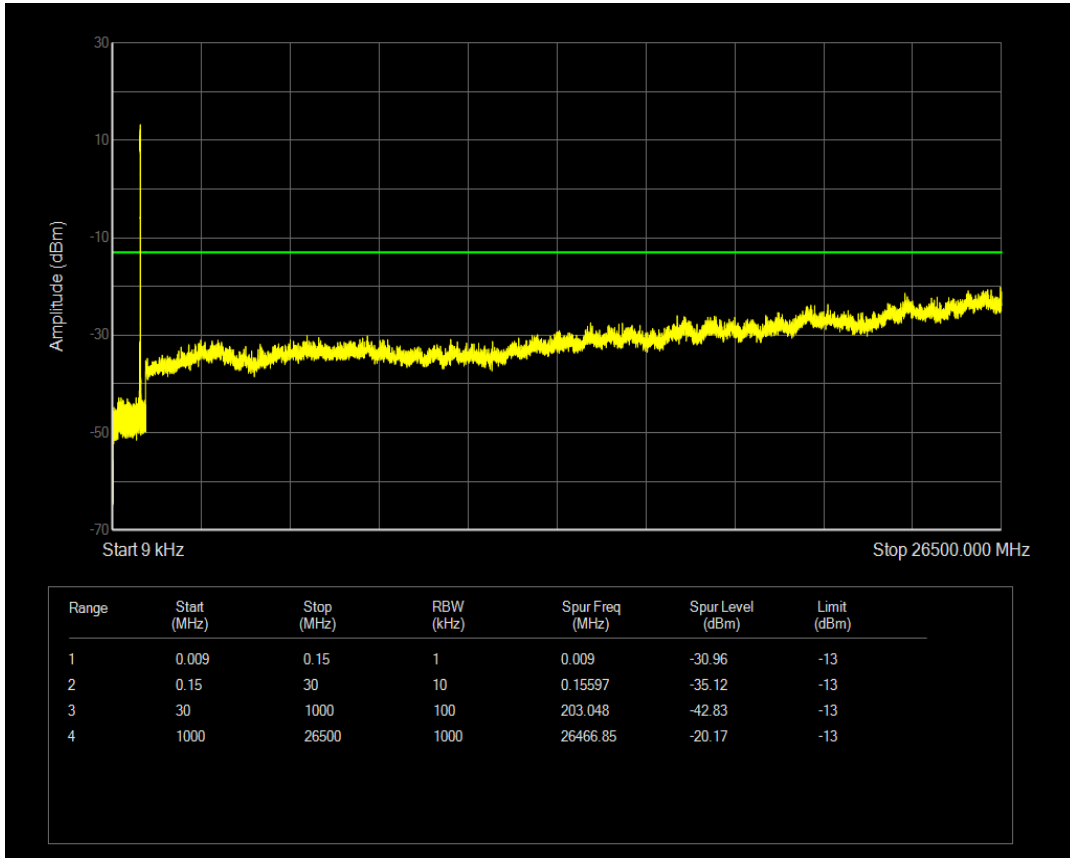

Band5 QPSK BW=10MHz Channel=20600 RB Size=1 Position=#0

Band5 QPSK BW=10MHz Channel=20600 RB Size=50 Position=#0

Band5 16QAM BW=10MHz Channel=20600 RB Size=1 Position=#0

Band5 16QAM BW=10MHz Channel=20600 RB Size=50 Position=#0