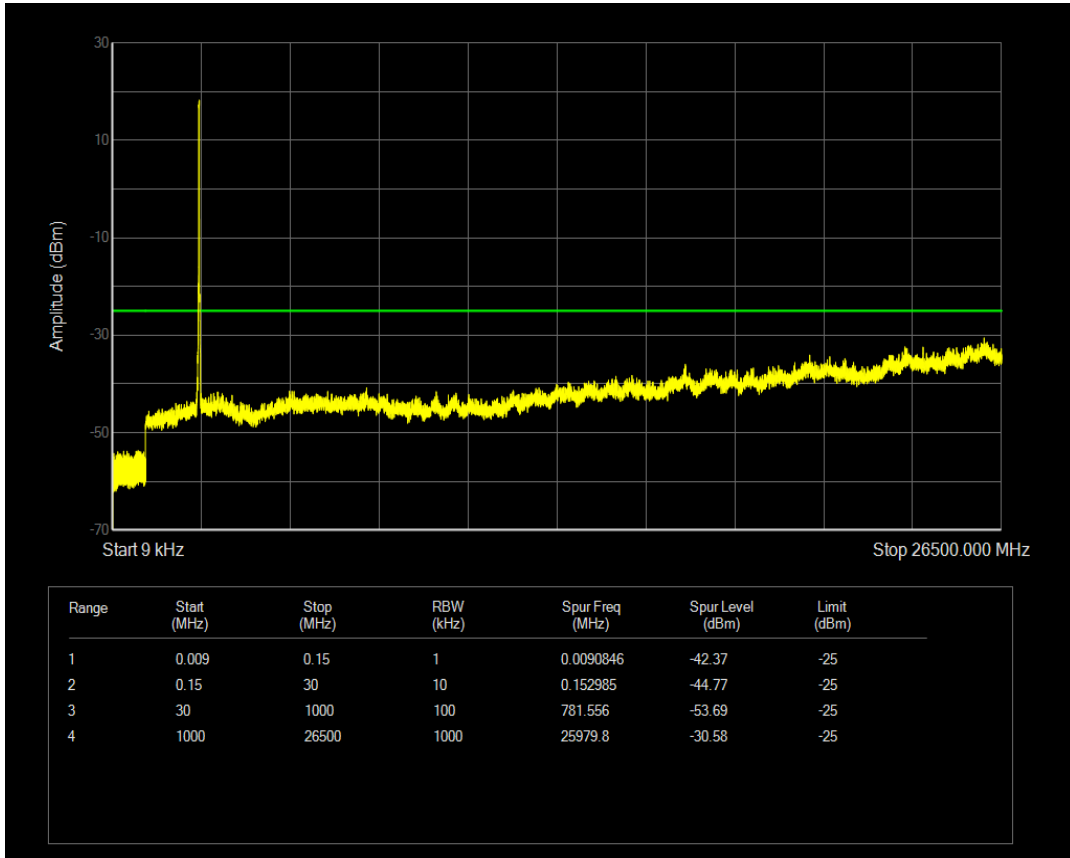

Band38 QPSK BW=20MHz Channel=38000 RB Size=1 Position=#0

Band38 QPSK BW=20MHz Channel=38000 RB Size=100 Position=#0

Band38 16QAM BW=20MHz Channel=38000 RB Size=1 Position=#0

Band38 16QAM BW=20MHz Channel=38000 RB Size=100 Position=#0

Band38 QPSK BW=20MHz Channel=38150 RB Size=1 Position=#0

Band38 QPSK BW=20MHz Channel=38150 RB Size=100 Position=#0

Band38 16QAM BW=20MHz Channel=38150 RB Size=1 Position=#0

Band38 16QAM BW=20MHz Channel=38150 RB Size=100 Position=#0