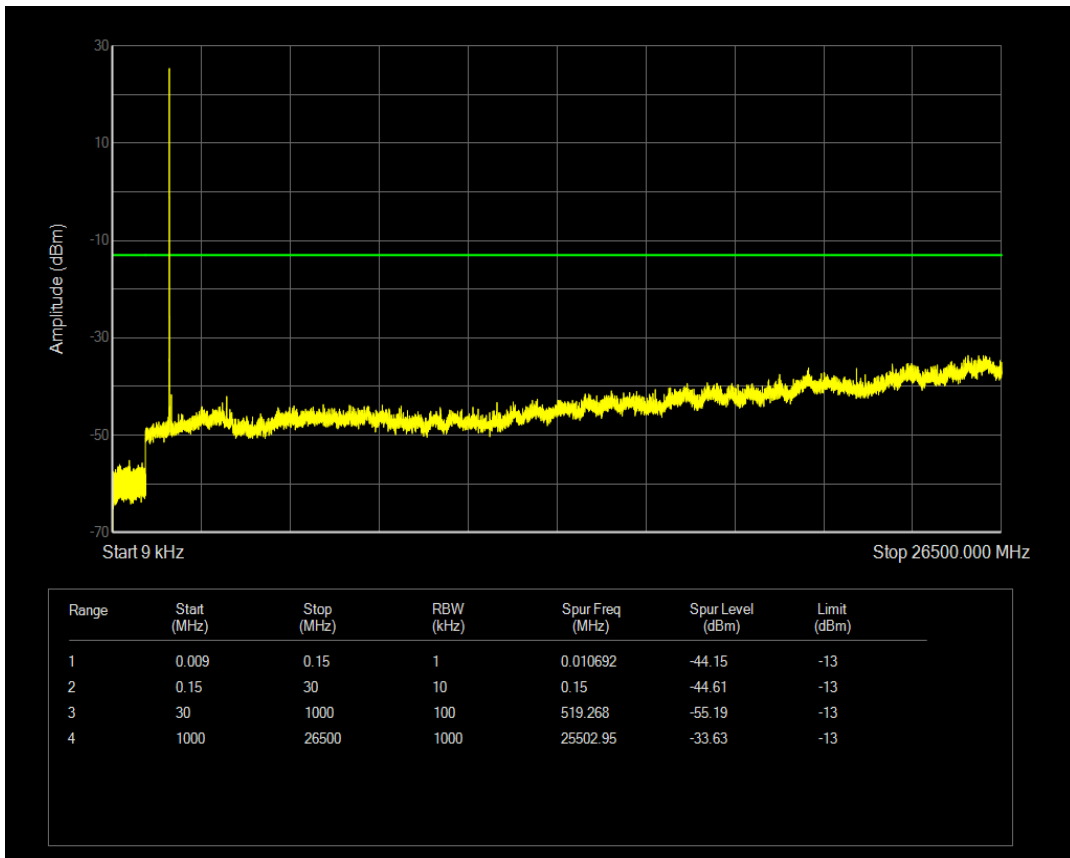

Band4 QPSK BW=3MHz Channel=19965 RB Size=1 Position=#0

Band4 QPSK BW=3MHz Channel=19965 RB Size=15 Position=#0