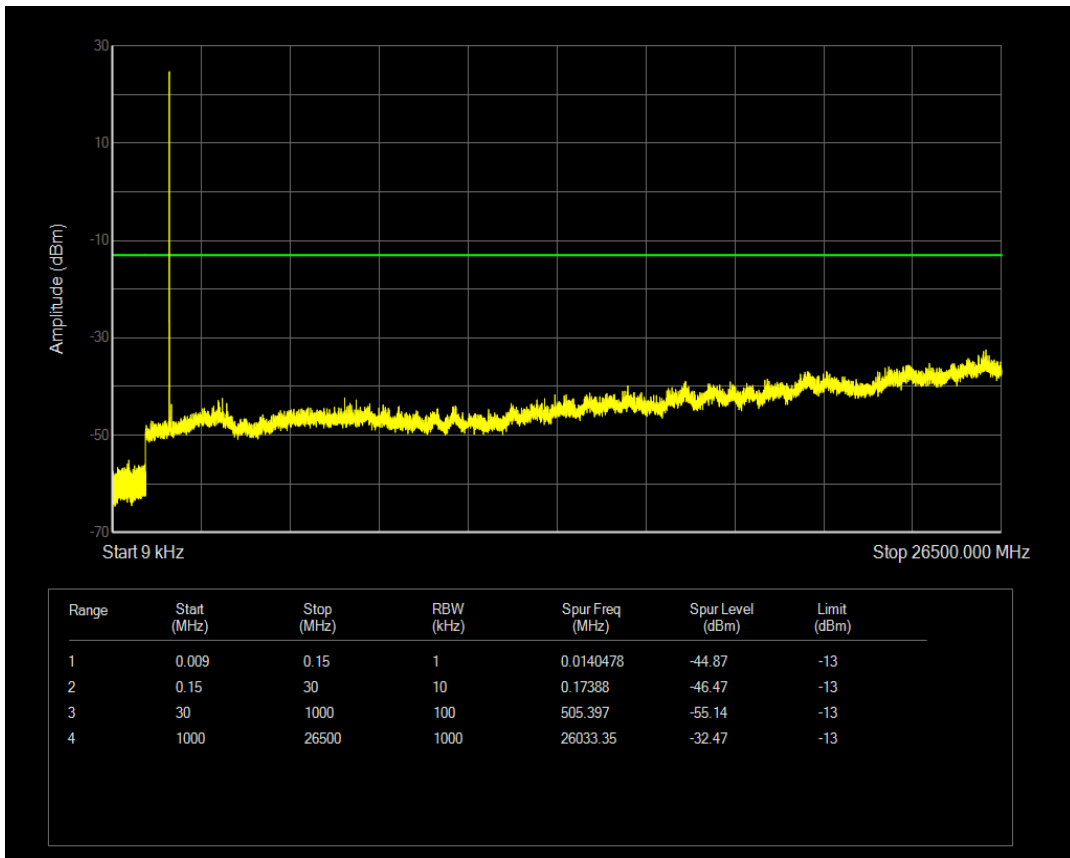

Band38 QPSK BW=20MHz Channel=38150 RB Size=1 Position=#0

Band38 QPSK BW=20MHz Channel=38150 RB Size=100 Position=#0

Band38 16QAM BW=20MHz Channel=38150 RB Size=1 Position=#0

Band38 16QAM BW=20MHz Channel=38150 RB Size=100 Position=#0

Band4 QPSK BW=1.4MHz Channel=19957 RB Size=1 Position=#0

Band4 QPSK BW=1.4MHz Channel=19957 RB Size=6 Position=#0

Band4 16QAM BW=1.4MHz Channel=19957 RB Size=1 Position=#0

Band4 16QAM BW=1.4MHz Channel=19957 RB Size=6 Position=#0