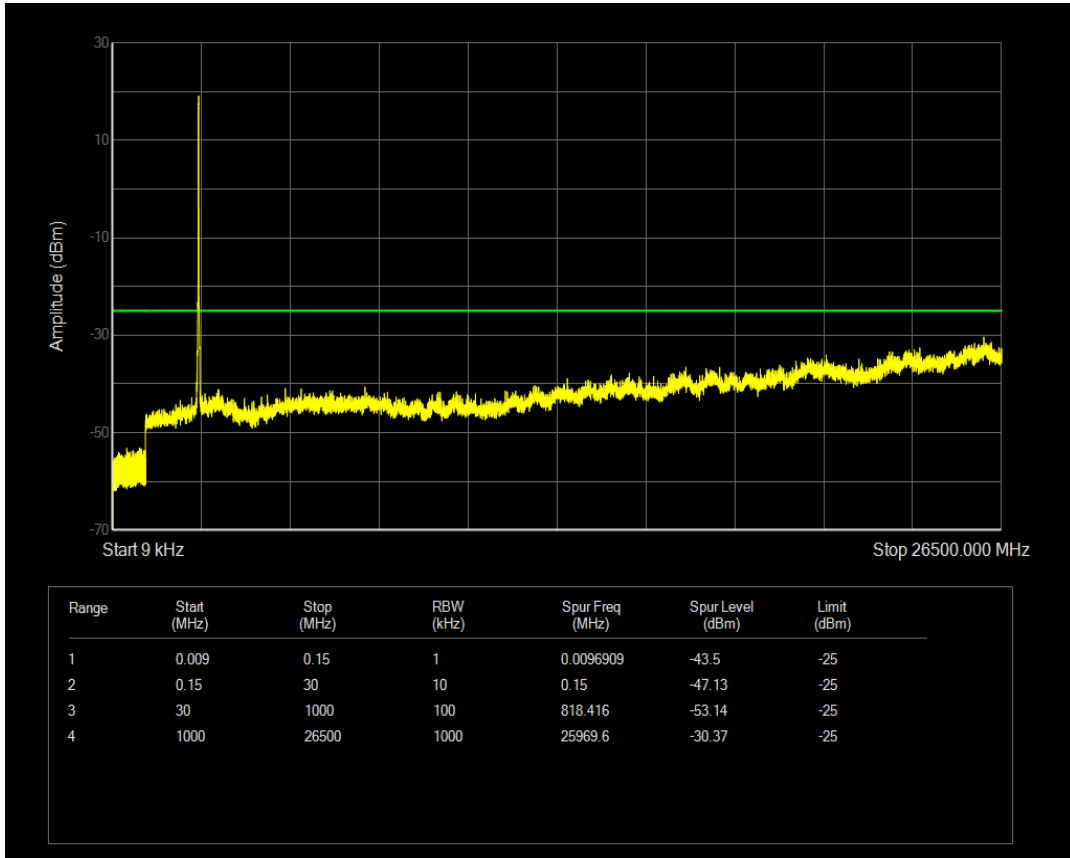

Band38 QPSK BW=20MHz Channel=37850 RB Size=1 Position=#0

Band38 16QAM BW=20MHz Channel=37850 RB Size=1 Position=#0

Band38 QPSK BW=20MHz Channel=37850 RB Size=100 Position=#0

Band38 16QAM BW=20MHz Channel=37850 RB Size=100 Position=#0