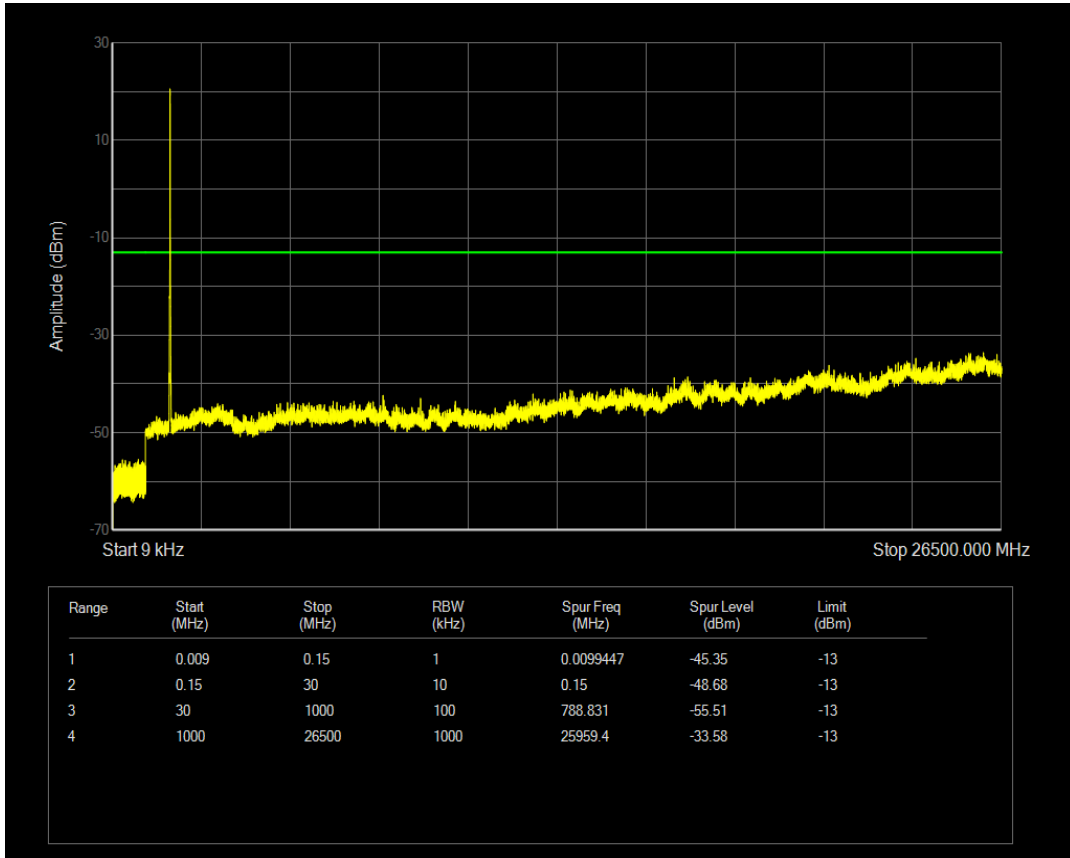

Band4 QPSK BW=10MHz Channel=20175 RB Size=50 Position=#0

Band4 16QAM BW=10MHz Channel=20175 RB Size=1 Position=#0