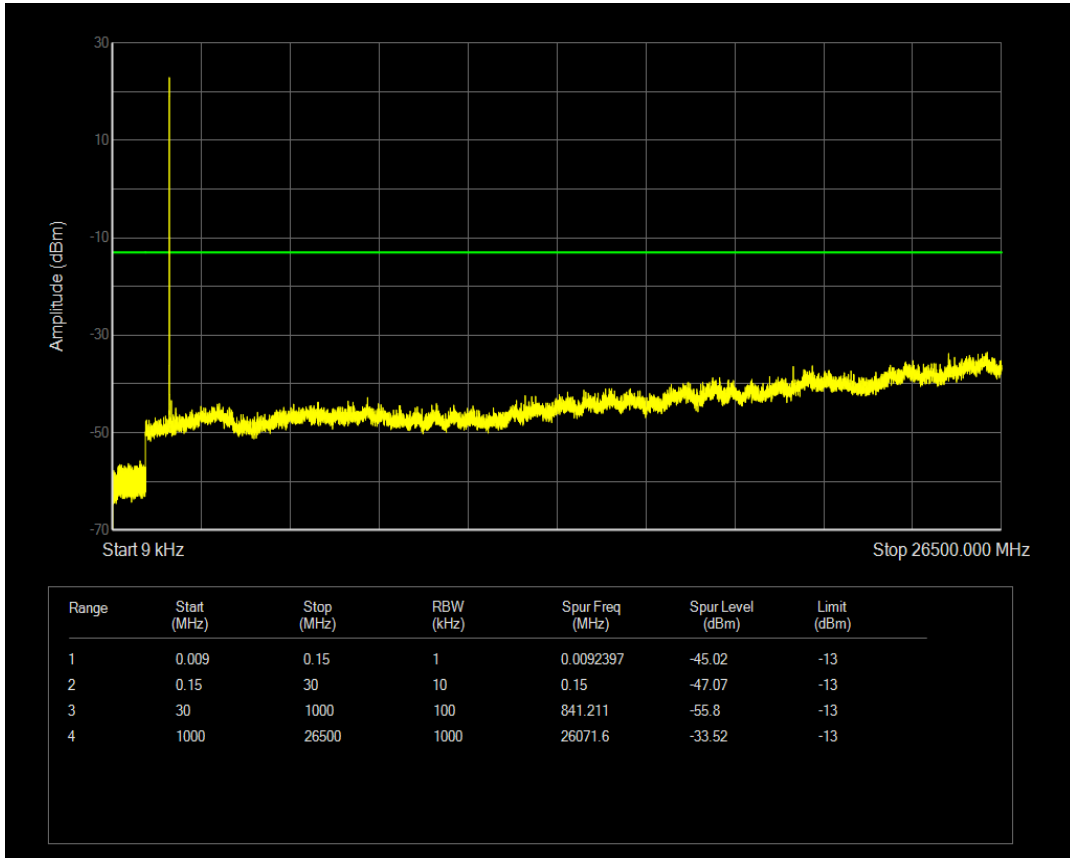

Band38 QPSK BW=20MHz Channel=38150 RB Size=1 Position=#0

Band38 QPSK BW=20MHz Channel=38150 RB Size=100 Position=#0

Band38 16QAM BW=20MHz Channel=38150 RB Size=1 Position=#0

Band38 16QAM BW=20MHz Channel=38150 RB Size=100 Position=#0

Band4 QPSK BW=1.4MHz Channel=19957 RB Size=1 Position=#0

Band4 QPSK BW=1.4MHz Channel=19957 RB Size=6 Position=#0

Band4 16QAM BW=1.4MHz Channel=19957 RB Size=1 Position=#0

Band4 16QAM BW=1.4MHz Channel=19957 RB Size=6 Position=#0