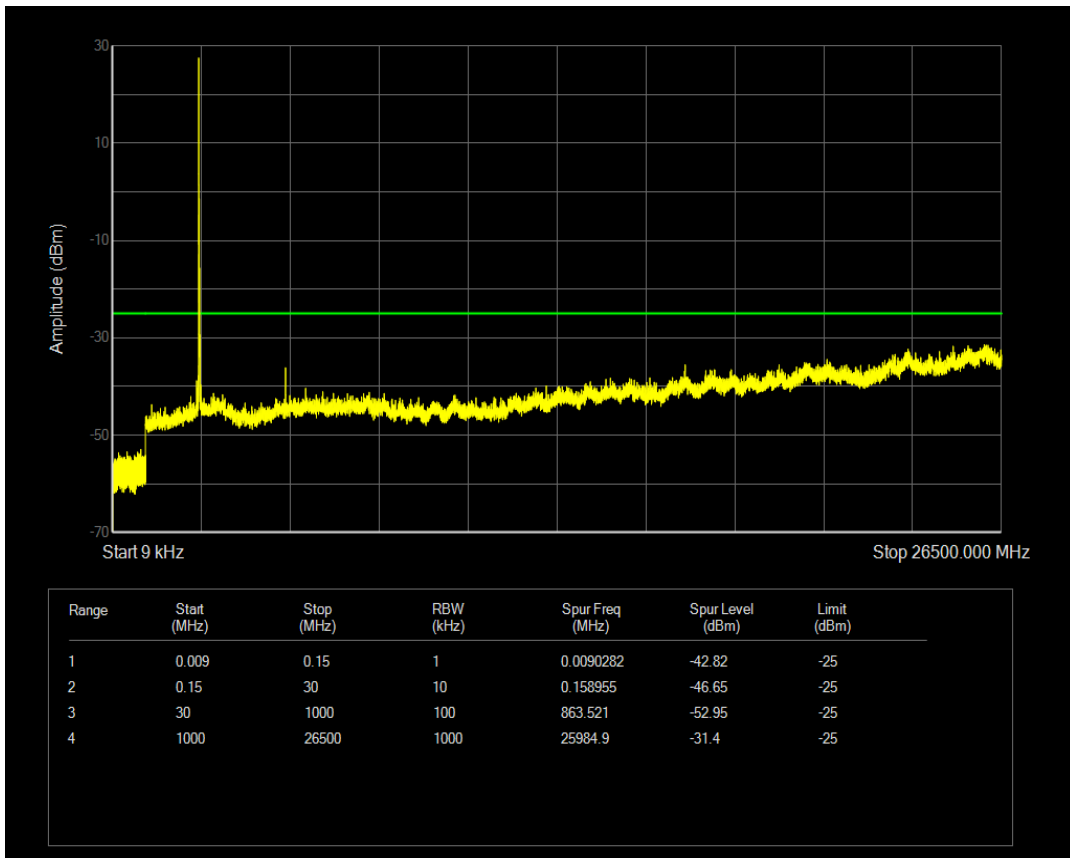

Band38 QPSK BW=20MHz Channel=38000 RB Size=1 Position=#0

Band38 QPSK BW=20MHz Channel=38000 RB Size=100 Position=#0