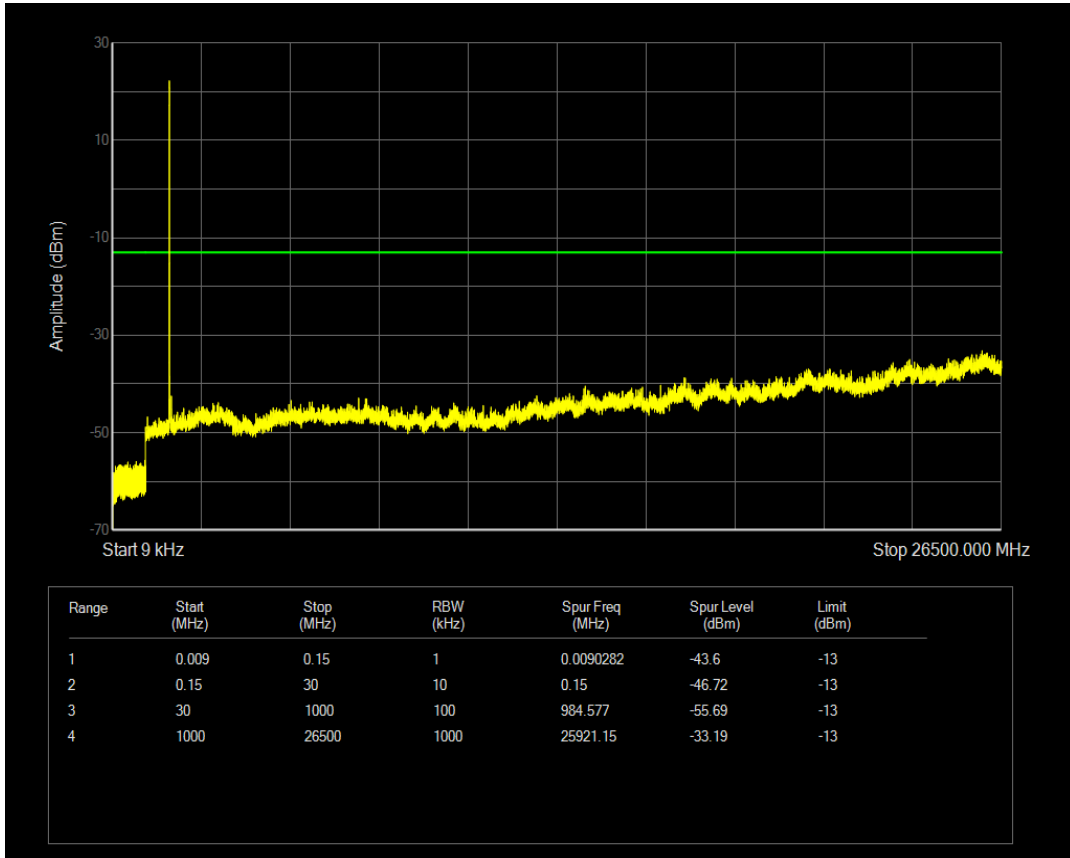

Band4 QPSK BW=3MHz Channel=19965 RB Size=15 Position=#0

Band4 16QAM BW=3MHz Channel=19965 RB Size=1 Position=#0