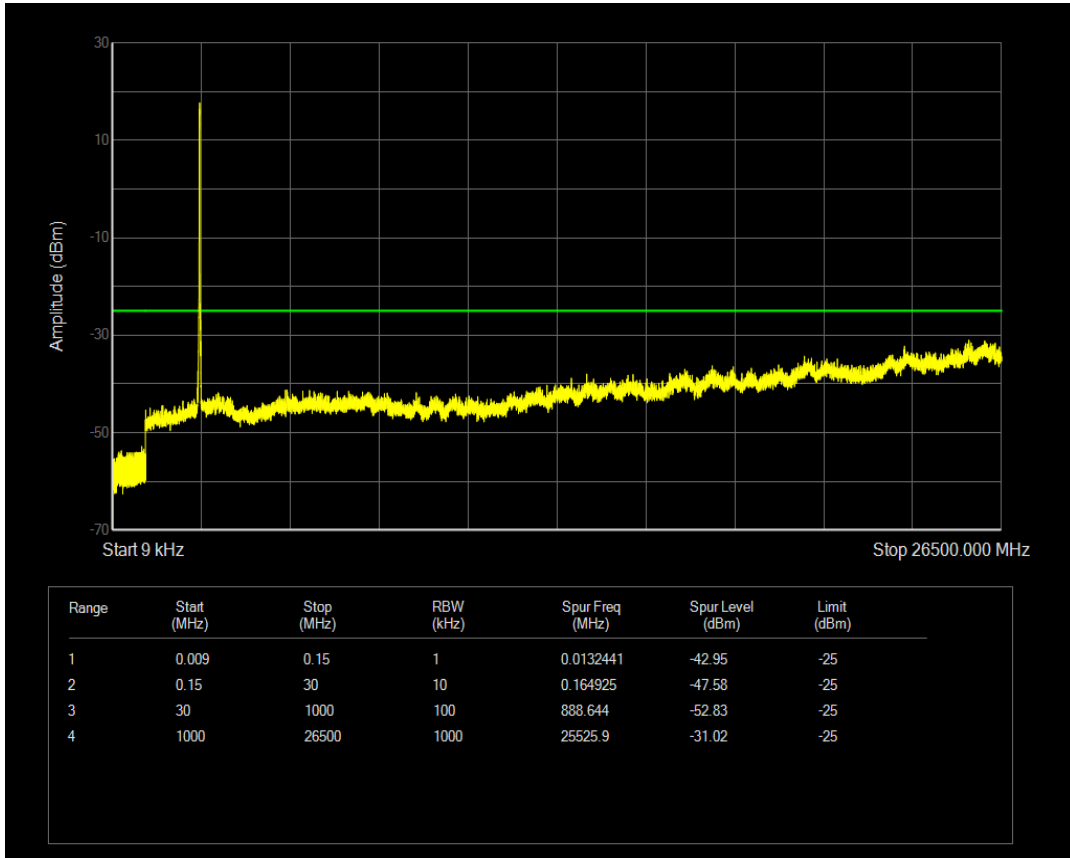

Band38 QPSK BW=20MHz Channel=38150 RB Size=1 Position=#0

Band38 QPSK BW=20MHz Channel=38150 RB Size=100 Position=#0

Band38 16QAM BW=20MHz Channel=38150 RB Size=1 Position=#0

Band38 16QAM BW=20MHz Channel=38150 RB Size=100 Position=#0

Band4 QPSK BW=1.4MHz Channel=19957 RB Size=1 Position=#0

Band4 QPSK BW=1.4MHz Channel=19957 RB Size=6 Position=#0

Band4 16QAM BW=1.4MHz Channel=19957 RB Size=1 Position=#0

Band4 16QAM BW=1.4MHz Channel=19957 RB Size=6 Position=#0