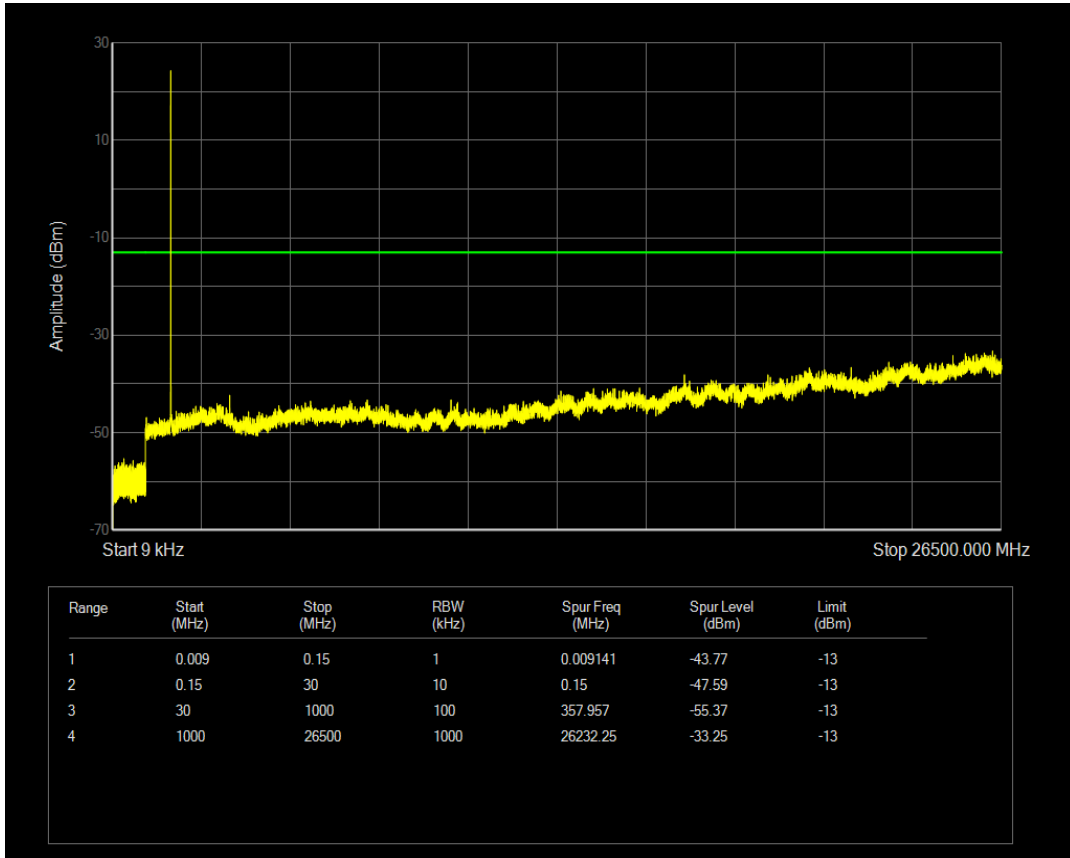

Band4 QPSK BW=1.4MHz Channel=20393 RB Size=6 Position=#0

Band4 QPSK BW=1.4MHz Channel=20393 RB Size=1 Position=#0

Band4 16QAM BW=1.4MHz Channel=20393 RB Size=1 Position=#0

Band4 16QAM BW=1.4MHz Channel=20393 RB Size=6 Position=#0