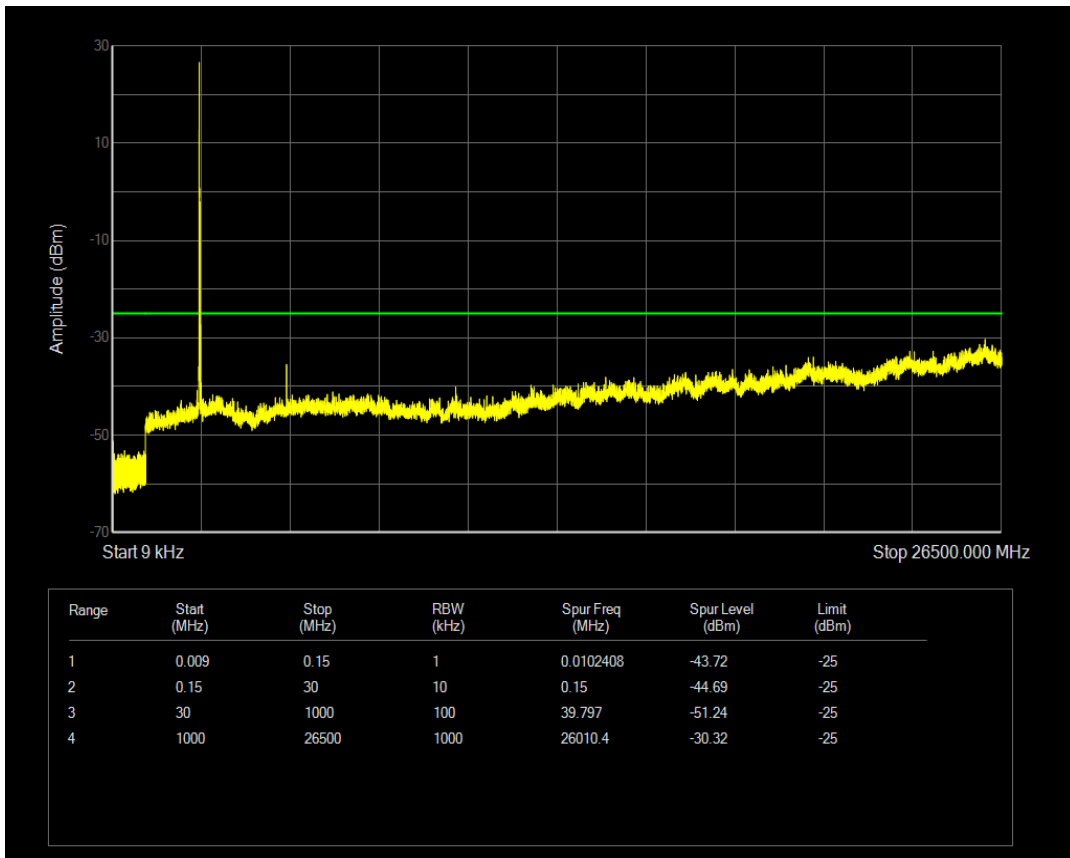

Band38 QPSK BW=20MHz Channel=38000 RB Size=1 Position=#0

Band38 QPSK BW=20MHz Channel=38000 RB Size=100 Position=#0

Band38 16QAM BW=20MHz Channel=38000 RB Size=1 Position=#0

Band38 16QAM BW=20MHz Channel=38000 RB Size=100 Position=#0

Band38 QPSK BW=20MHz Channel=38150 RB Size=1 Position=#0

Band38 QPSK BW=20MHz Channel=38150 RB Size=100 Position=#0

Band38 16QAM BW=20MHz Channel=38150 RB Size=1 Position=#0

Band38 16QAM BW=20MHz Channel=38150 RB Size=100 Position=#0