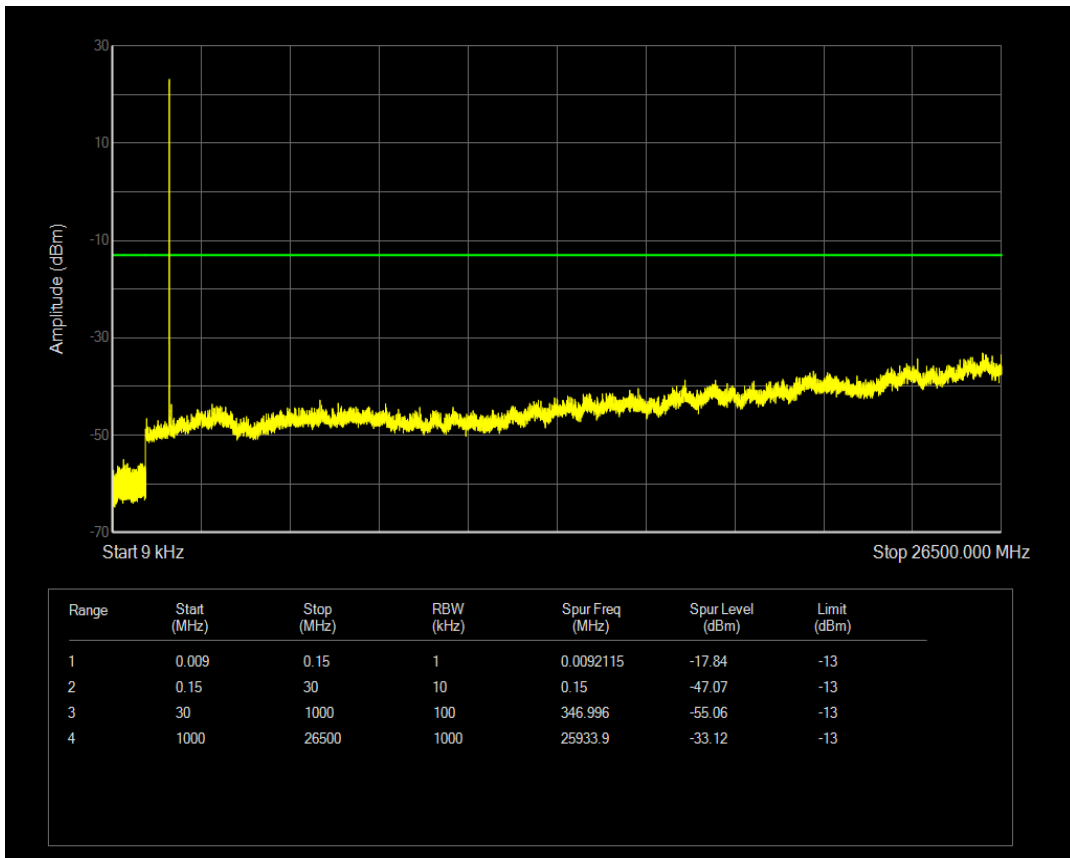

Band4 QPSK BW=1.4MHz Channel=19957 RB Size=1 Position=#0

Band4 QPSK BW=1.4MHz Channel=19957 RB Size=6 Position=#0