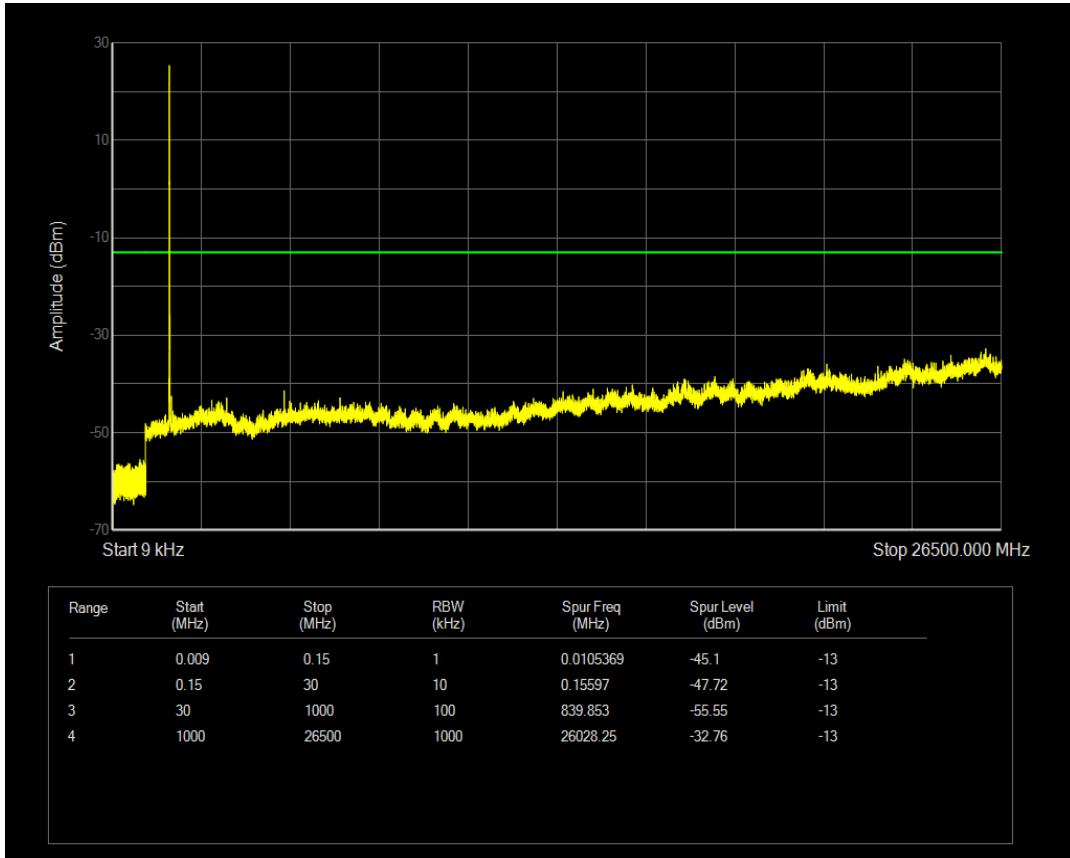

Band4 QPSK BW=10MHz Channel=20000 RB Size=1 Position=#0

Band4 QPSK BW=10MHz Channel=20000 RB Size=50 Position=#0

Band4 16QAM BW=10MHz Channel=20000 RB Size=50 Position=#0

Band4 16QAM BW=10MHz Channel=20000 RB Size=1 Position=#0