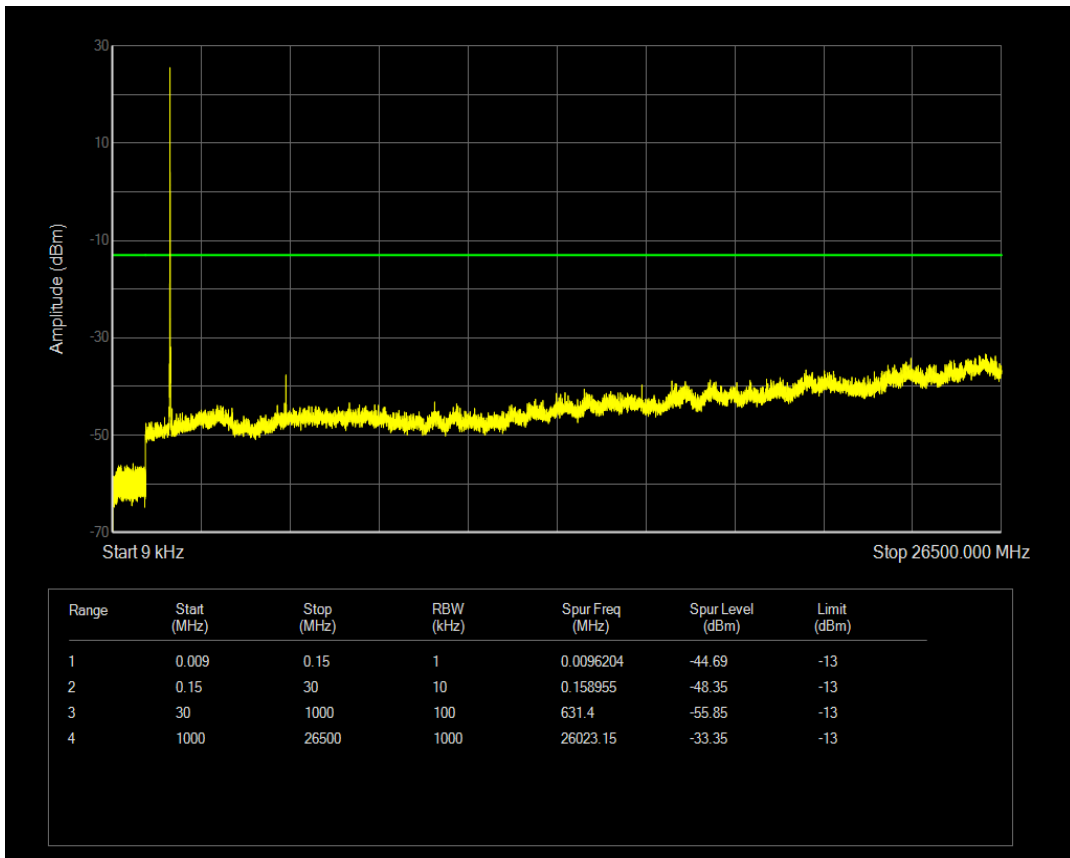

Band4 QPSK BW=10MHz Channel=20175 RB Size=1 Position=#0

Band4 QPSK BW=10MHz Channel=20175 RB Size=50 Position=#0