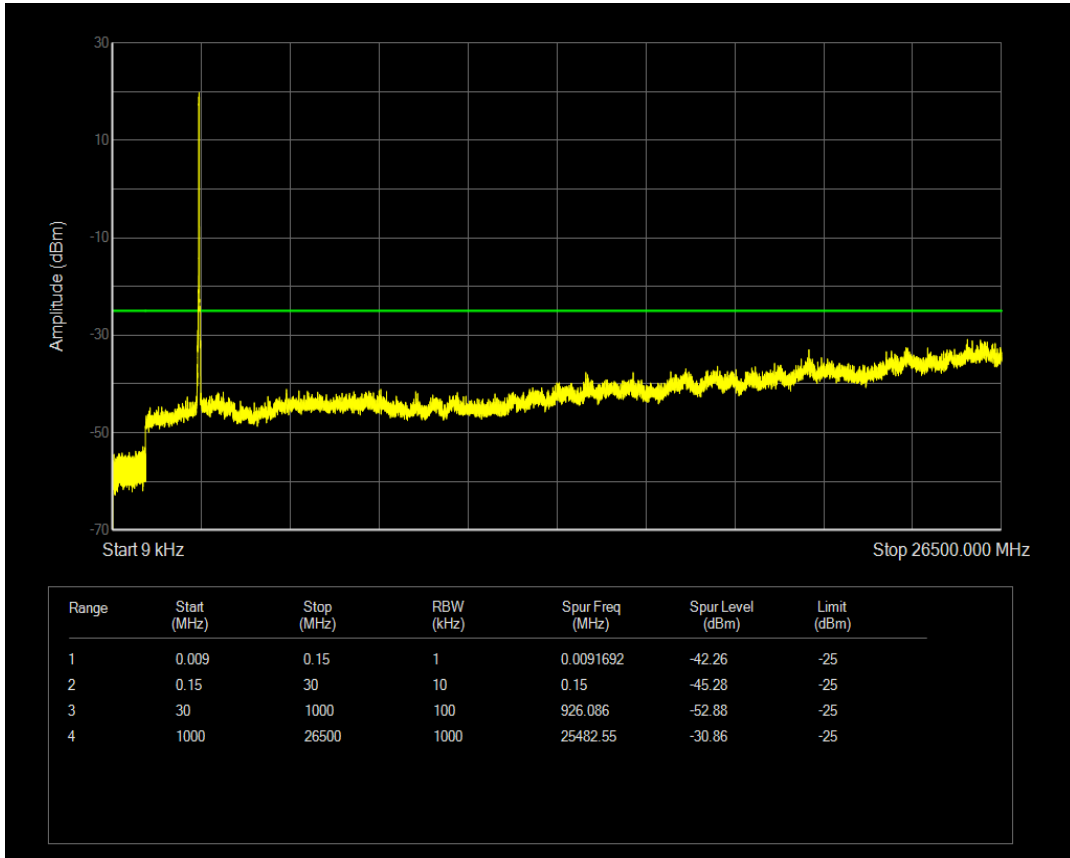

Band38 QPSK BW=20MHz Channel=37850 RB Size=1 Position=#0

Band38 16QAM BW=20MHz Channel=37850 RB Size=1 Position=#0

Band38 QPSK BW=20MHz Channel=37850 RB Size=100 Position=#0

Band38 16QAM BW=20MHz Channel=37850 RB Size=100 Position=#0

Band38 QPSK BW=20MHz Channel=38000 RB Size=1 Position=#0

Band38 QPSK BW=20MHz Channel=38000 RB Size=100 Position=#0

Band38 16QAM BW=20MHz Channel=38000 RB Size=1 Position=#0

Band38 16QAM BW=20MHz Channel=38000 RB Size=100 Position=#0