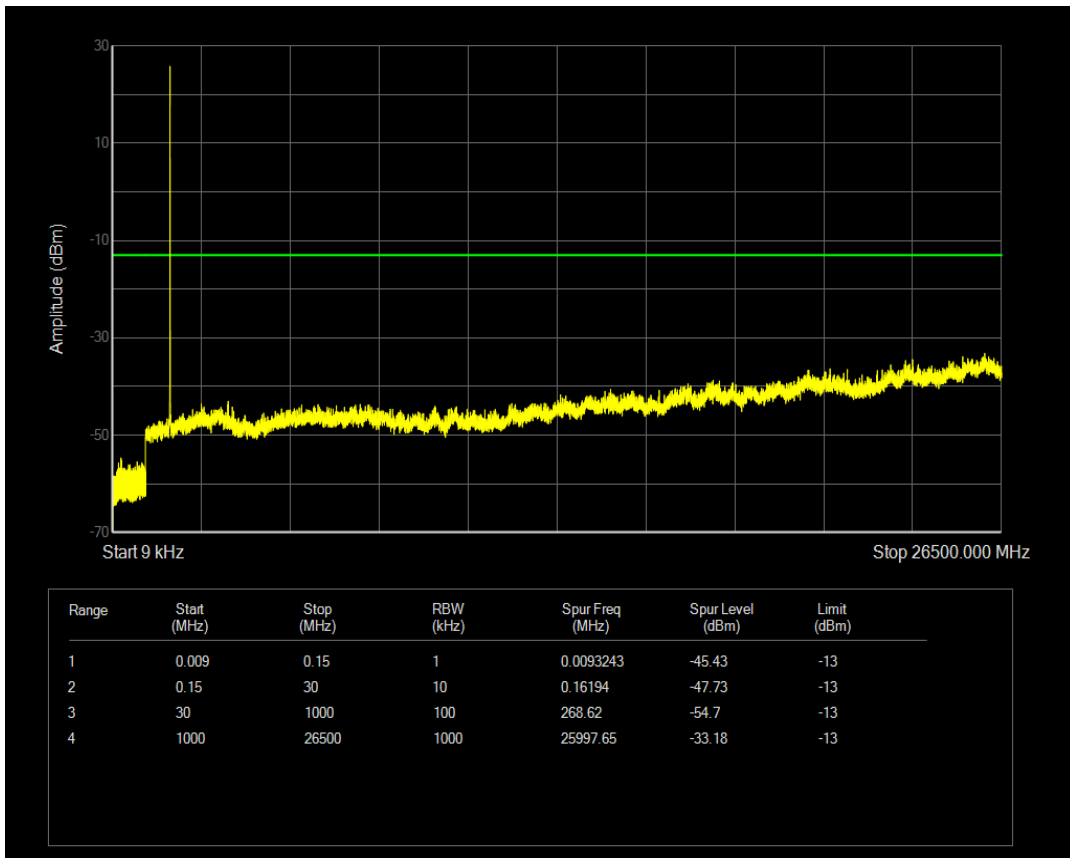

Band4 QPSK BW=3MHz Channel=20175 RB Size=1 Position=#0

Band4 QPSK BW=3MHz Channel=20175 RB Size=15 Position=#0