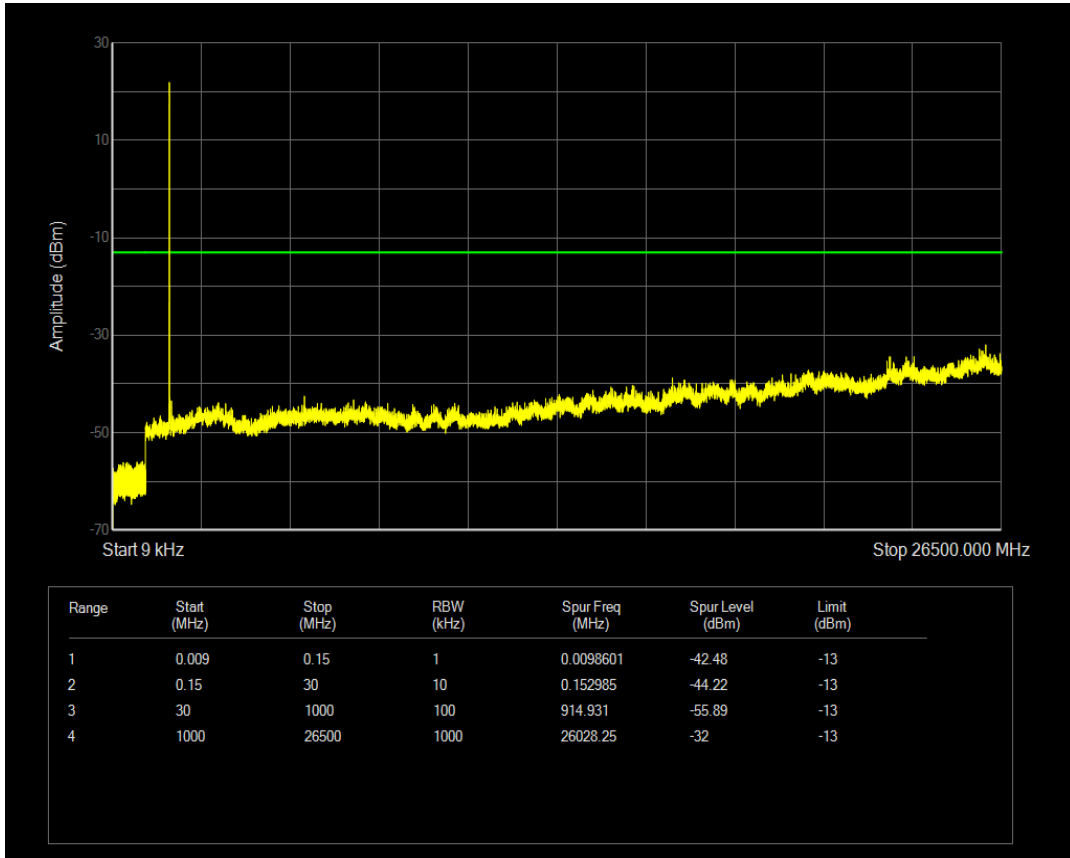

Band4 QPSK BW=3MHz Channel=19965 RB Size=1 Position=#0

Band4 QPSK BW=3MHz Channel=19965 RB Size=15 Position=#0

Band4 16QAM BW=3MHz Channel=19965 RB Size=1 Position=#0

Band4 16QAM BW=3MHz Channel=19965 RB Size=15 Position=#0