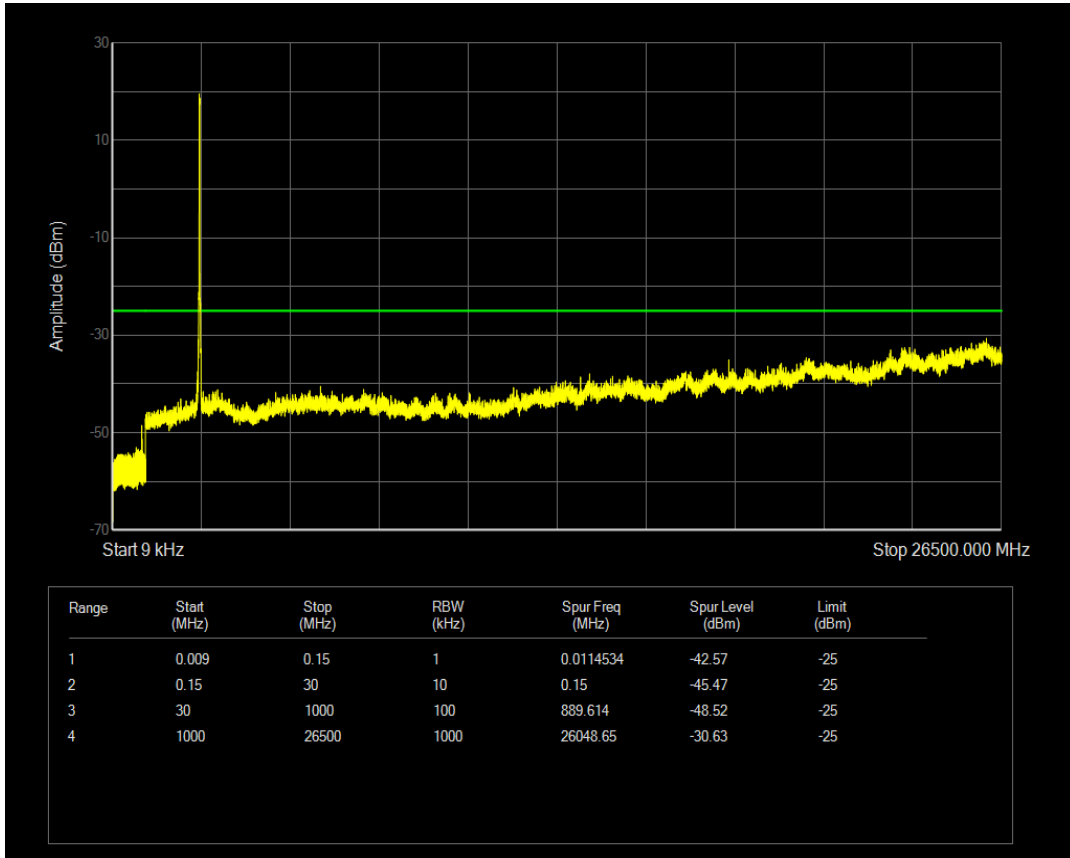

Band38 QPSK BW=20MHz Channel=38000 RB Size=1 Position=#0

Band38 QPSK BW=20MHz Channel=38000 RB Size=100 Position=#0

Band38 16QAM BW=20MHz Channel=38000 RB Size=1 Position=#0

Band38 16QAM BW=20MHz Channel=38000 RB Size=100 Position=#0

Band38 QPSK BW=20MHz Channel=38150 RB Size=1 Position=#0

Band38 QPSK BW=20MHz Channel=38150 RB Size=100 Position=#0

Band38 16QAM BW=20MHz Channel=38150 RB Size=1 Position=#0

Band38 16QAM BW=20MHz Channel=38150 RB Size=100 Position=#0