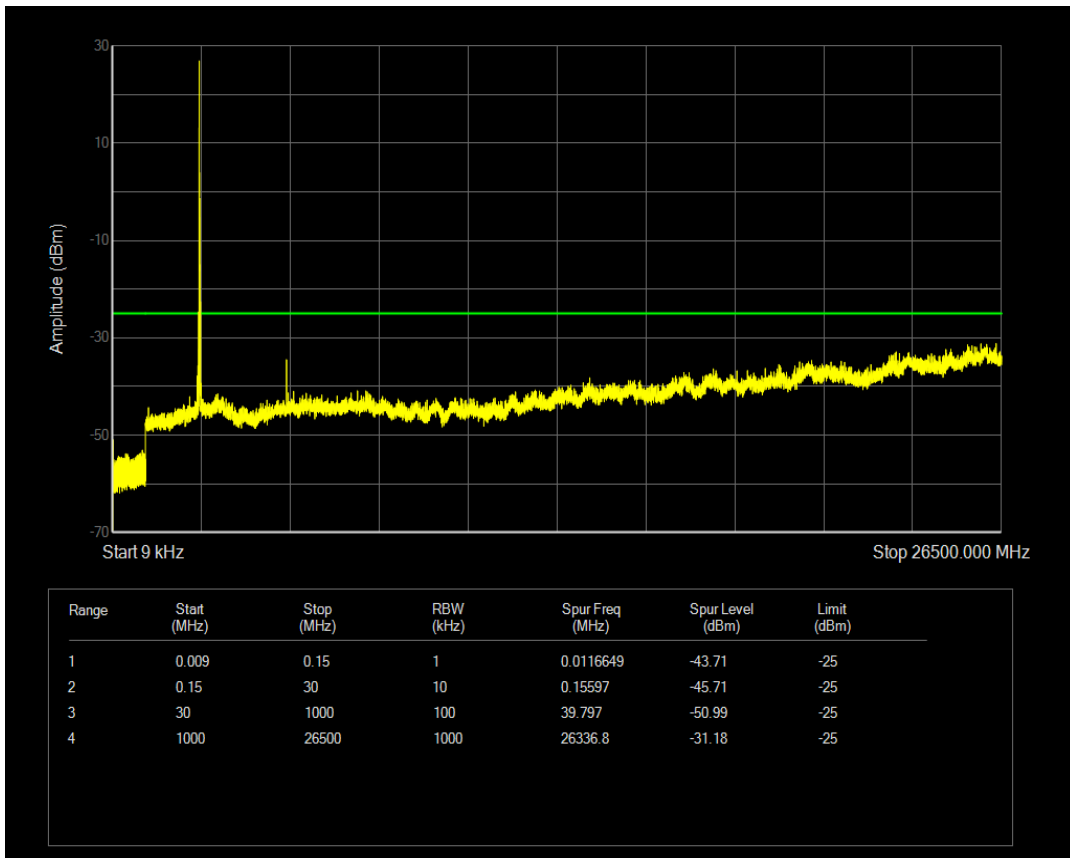

Band38 QPSK BW=20MHz Channel=38000 RB Size=1 Position=#0

Band38 QPSK BW=20MHz Channel=38000 RB Size=100 Position=#0

Band38 16QAM BW=20MHz Channel=38000 RB Size=1 Position=#0

Band38 16QAM BW=20MHz Channel=38000 RB Size=100 Position=#0

Band38 QPSK BW=20MHz Channel=38150 RB Size=1 Position=#0

Band38 QPSK BW=20MHz Channel=38150 RB Size=100 Position=#0

Band38 16QAM BW=20MHz Channel=38150 RB Size=1 Position=#0

Band38 16QAM BW=20MHz Channel=38150 RB Size=100 Position=#0