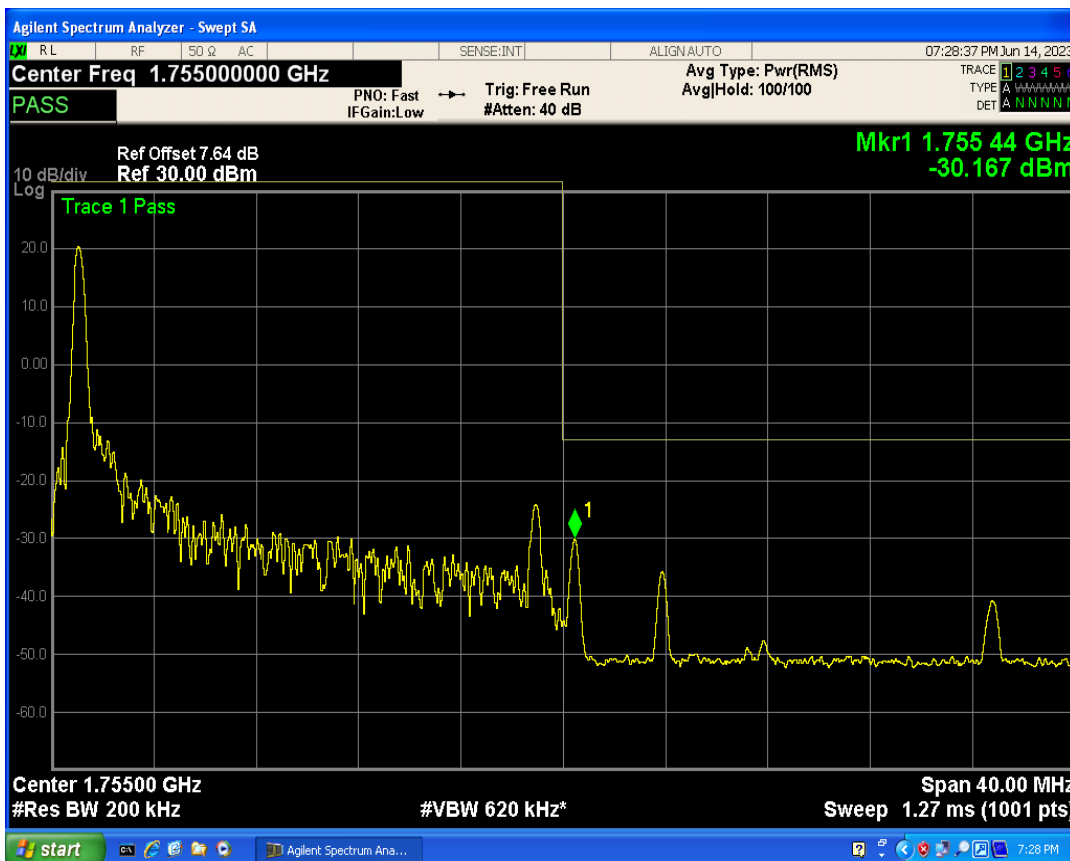

Band4 QPSK BW=20MHz Channel=20300 RB Size=1 Position=#0

Band4 QPSK BW=20MHz Channel=20300 RB Size=1 Position=#Max

Band4 QPSK BW=20MHz Channel=20300 RB Size=100 Position=#0

Band4 16QAM BW=20MHz Channel=20300 RB Size=1 Position=#0