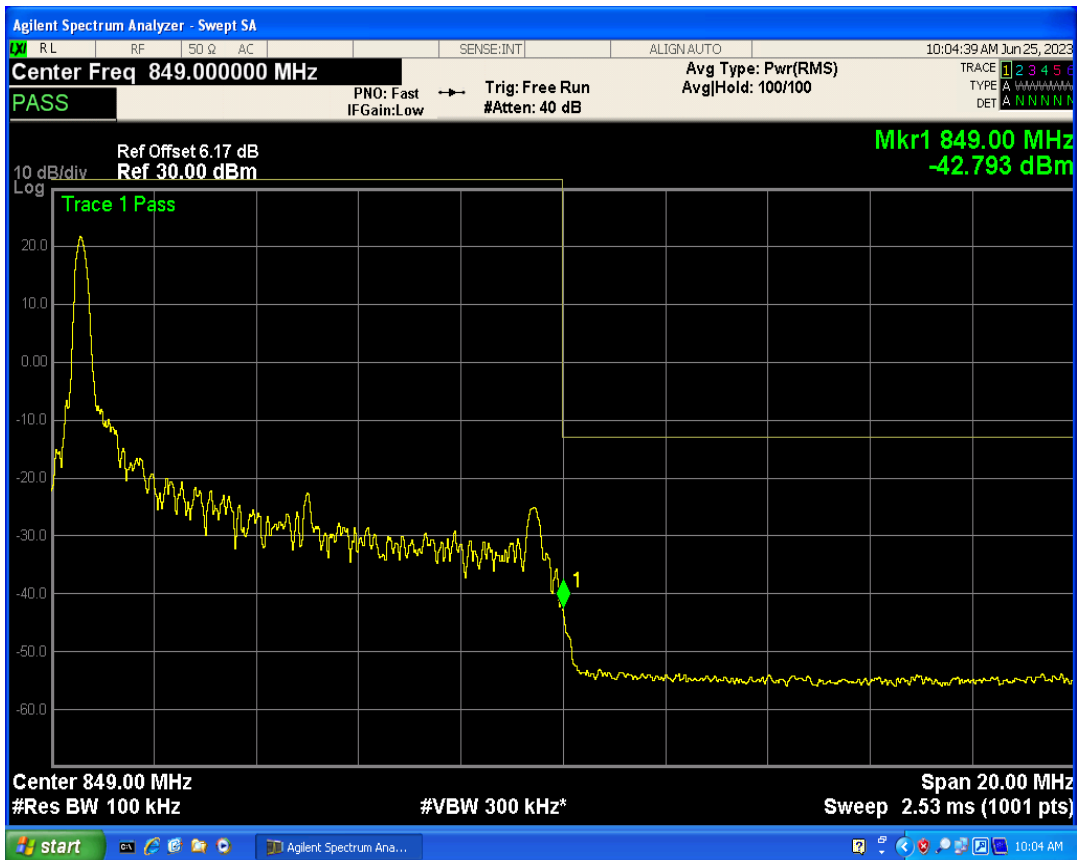

Band5 QPSK BW=10MHz Channel=20600 RB Size=1 Position=#0

Band5 QPSK BW=10MHz Channel=20600 RB Size=1 Position=#Max