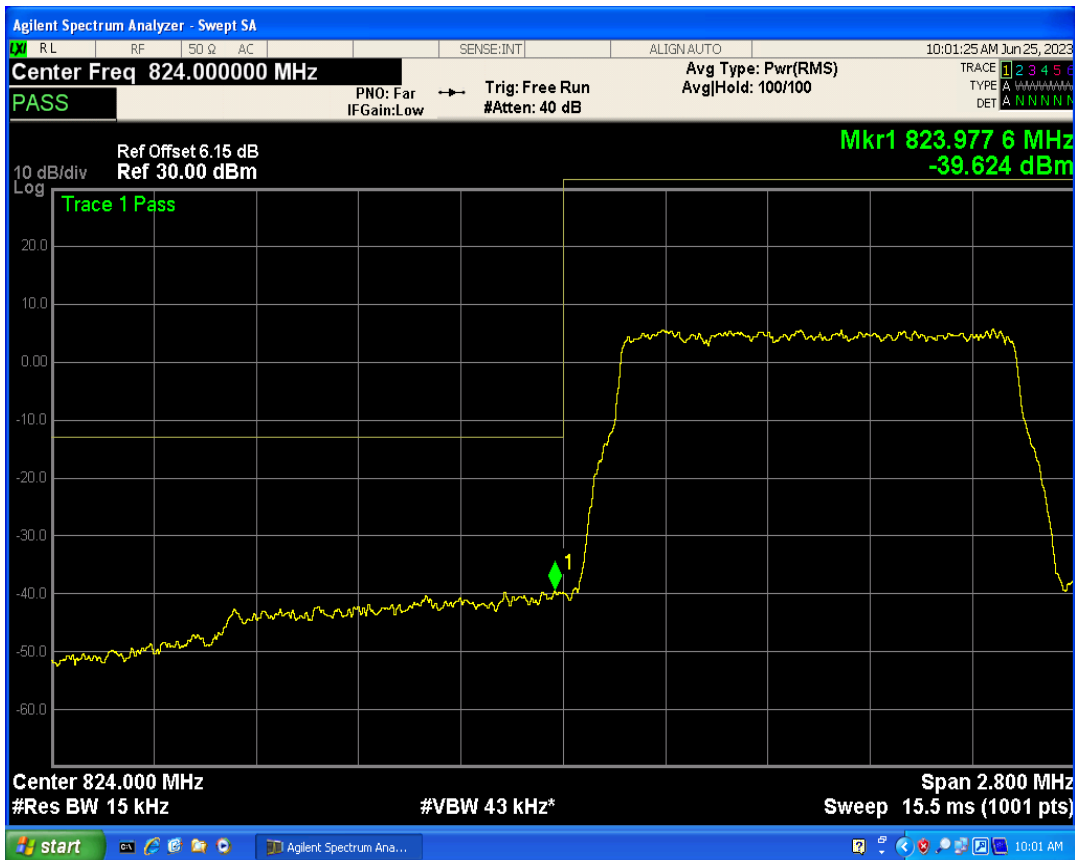

Band5 QPSK BW=1.4MHz Channel=20407 RB Size=6 Position=#0

Band5 16QAM BW=1.4MHz Channel=20407 RB Size=1 Position=#0