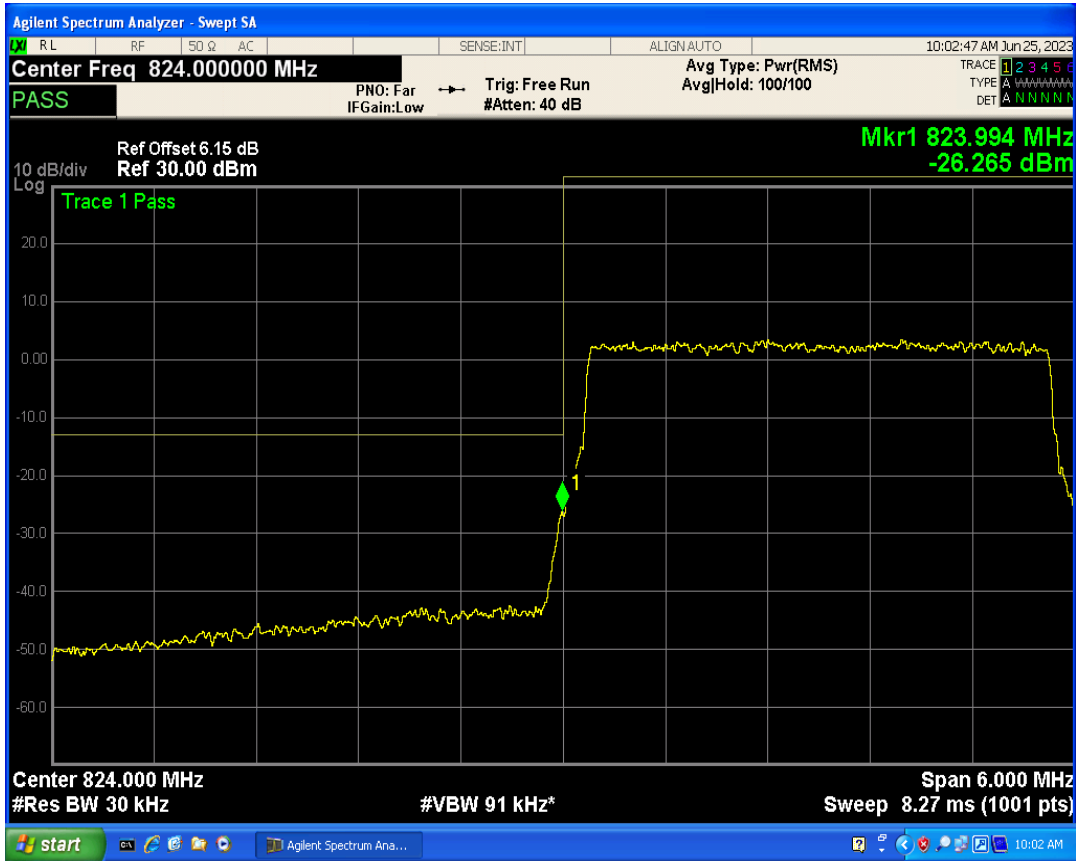

Band5 QPSK BW=3MHz Channel=20415 RB Size=15 Position=#0

Band5 16QAM BW=3MHz Channel=20415 RB Size=1 Position=#0

Band5 16QAM BW=3MHz Channel=20415 RB Size=1 Position=#Max

Band5 16QAM BW=3MHz Channel=20415 RB Size=15 Position=#0