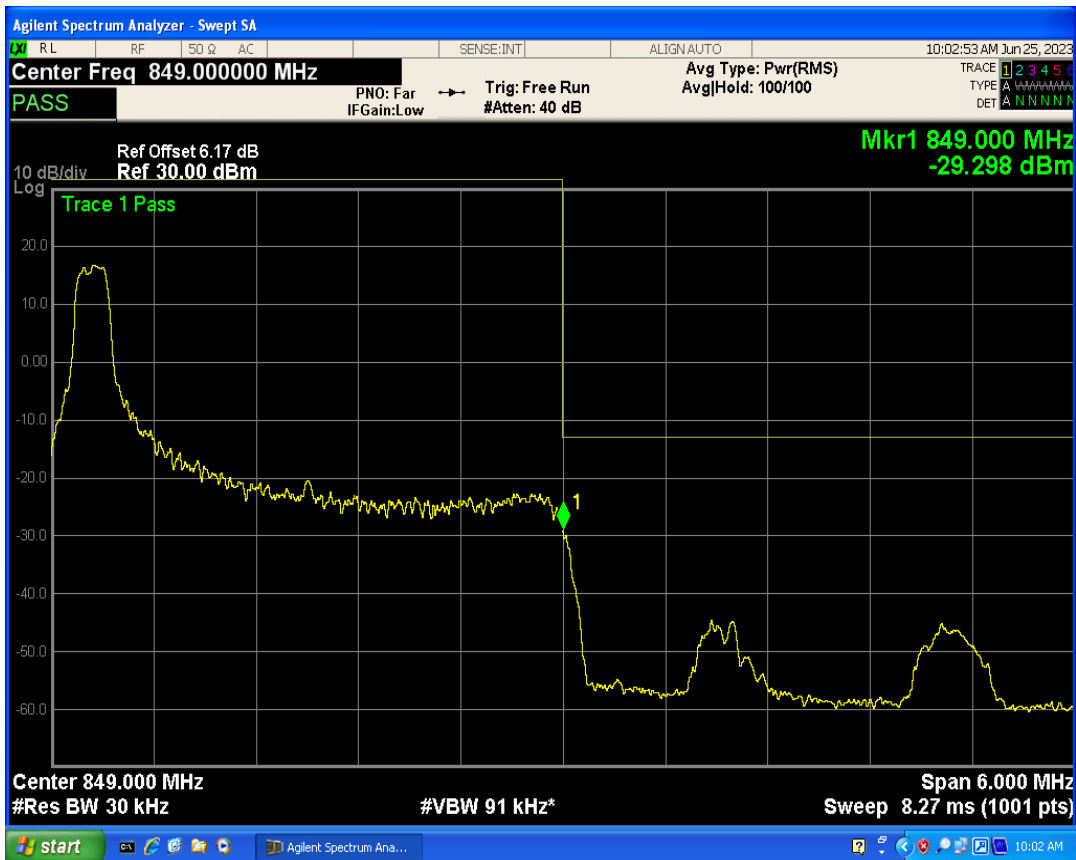

Band5 QPSK BW=3MHz Channel=20635 RB Size=1 Position=#0

Band5 QPSK BW=3MHz Channel=20635 RB Size=1 Position=#Max