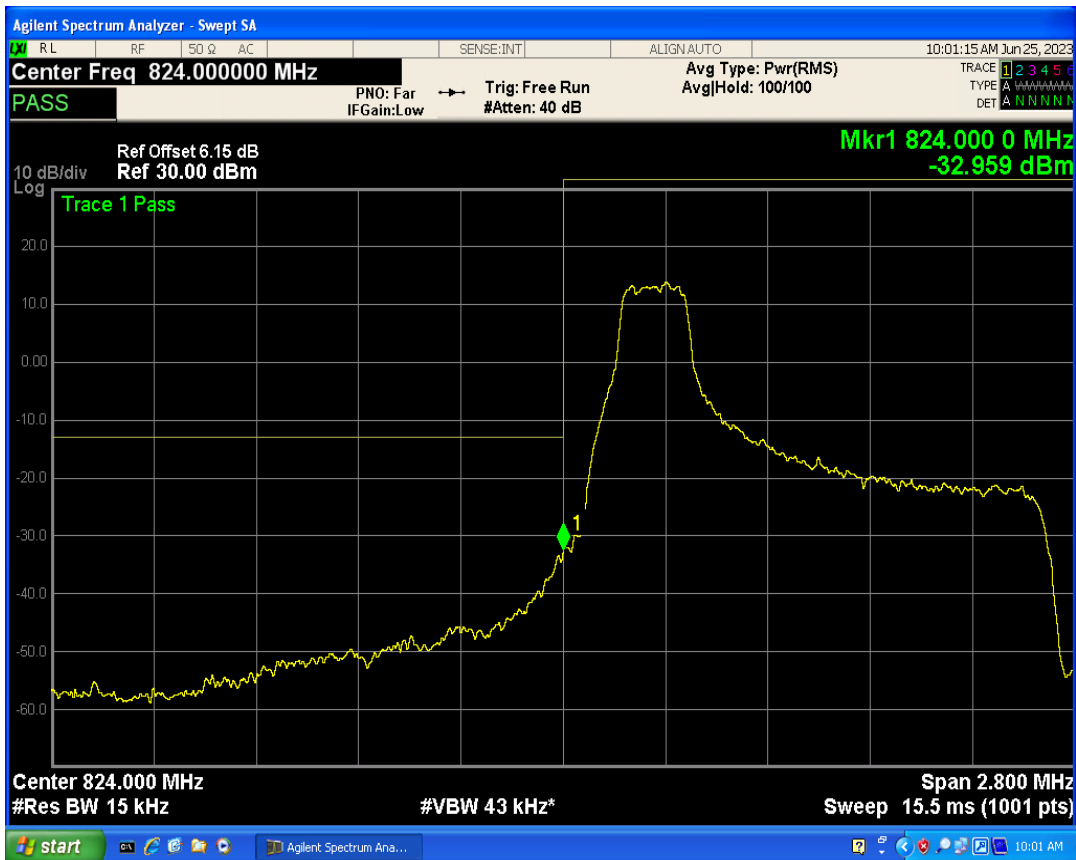

Band5 QPSK BW=1.4MHz Channel=20407 RB Size=1 Position=#0

Band5 QPSK BW=1.4MHz Channel=20407 RB Size=1 Position=#Max