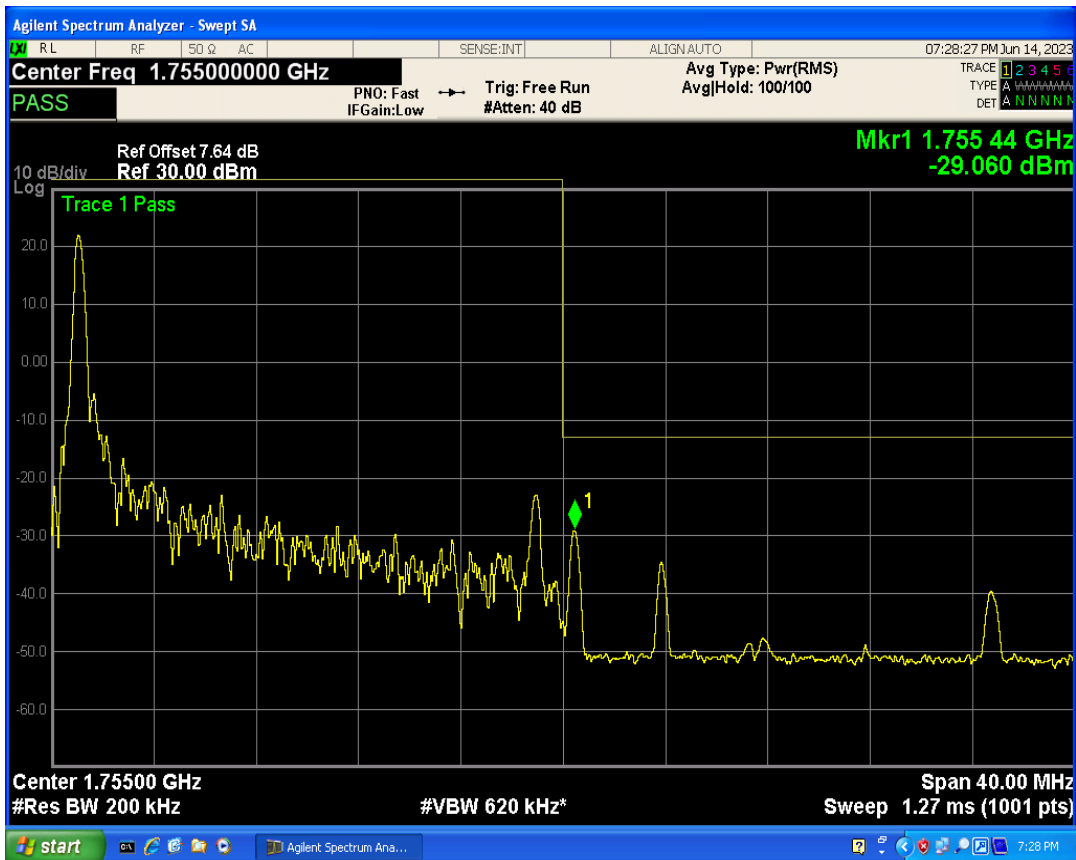

Band4 QPSK BW=20MHz Channel=20050 RB Size=100 Position=#0

Band4 16QAM BW=20MHz Channel=20050 RB Size=1 Position=#0

Band4 16QAM BW=20MHz Channel=20050 RB Size=1 Position=#Max

Band4 16QAM BW=20MHz Channel=20050 RB Size=100 Position=#0

Band4 QPSK BW=20MHz Channel=20300 RB Size=1 Position=#0

Band4 QPSK BW=20MHz Channel=20300 RB Size=1 Position=#Max

Band4 QPSK BW=20MHz Channel=20300 RB Size=100 Position=#0

Band4 16QAM BW=20MHz Channel=20300 RB Size=1 Position=#0