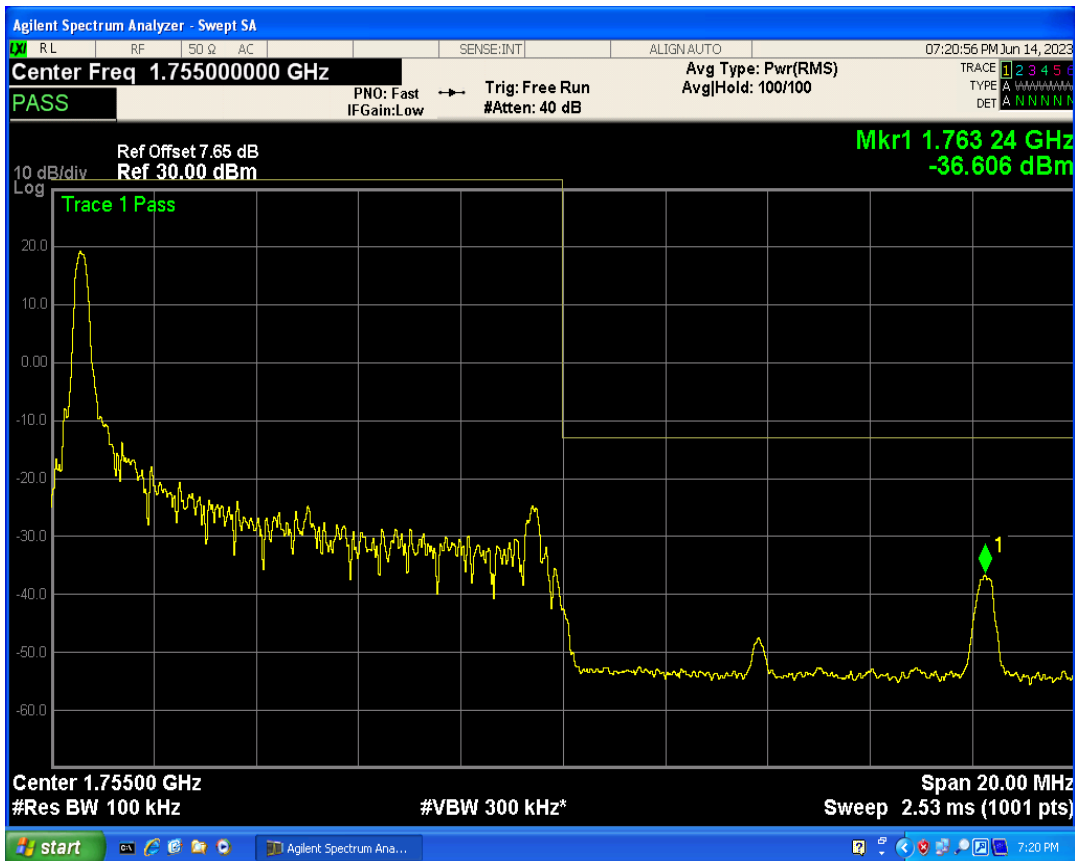

Band4 QPSK BW=10MHz Channel=20350 RB Size=1 Position=#0

Band4 QPSK BW=10MHz Channel=20350 RB Size=1 Position=#Max

Band4 QPSK BW=10MHz Channel=20350 RB Size=50 Position=#0

Band4 16QAM BW=10MHz Channel=20350 RB Size=1 Position=#0

Band4 16QAM BW=10MHz Channel=20350 RB Size=1 Position=#Max

Band4 16QAM BW=10MHz Channel=20350 RB Size=50 Position=#0

Band4 QPSK BW=15MHz Channel=20025 RB Size=1 Position=#0

Band4 QPSK BW=15MHz Channel=20025 RB Size=1 Position=#Max