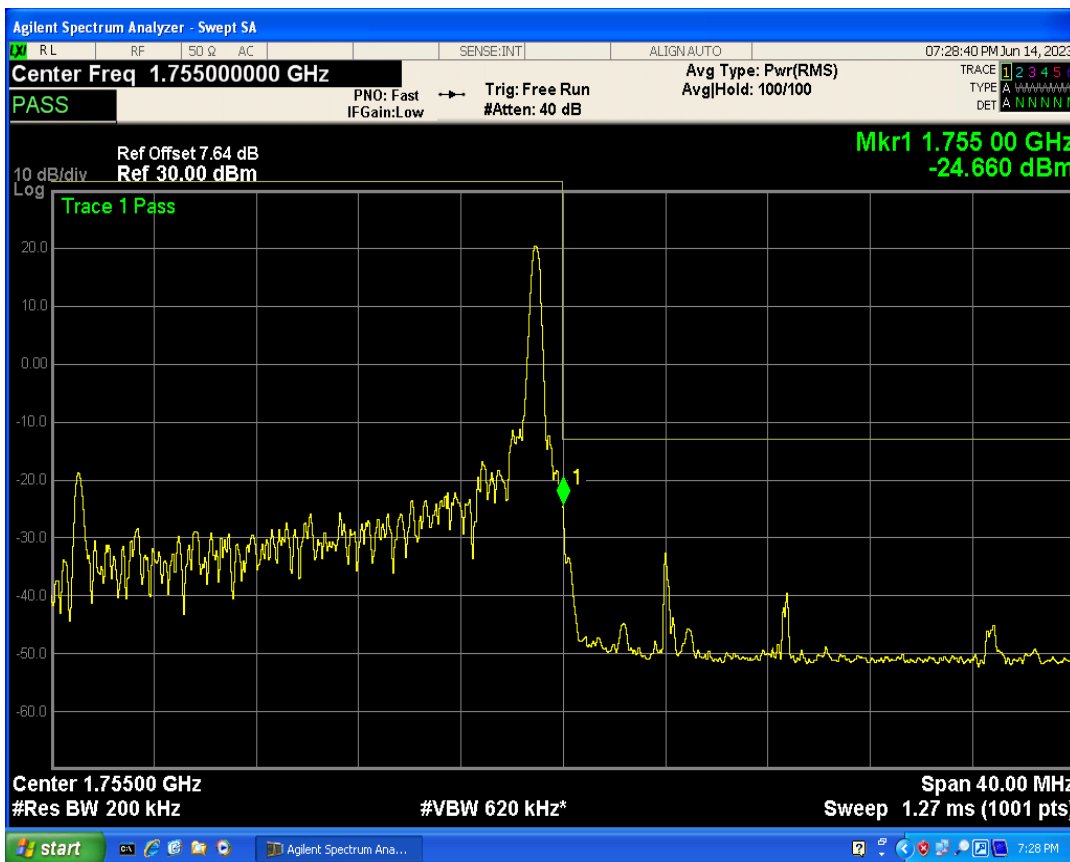

Band4 QPSK BW=20MHz Channel=20300 RB Size=1 Position=#0

Band4 QPSK BW=20MHz Channel=20300 RB Size=1 Position=#Max

Band4 QPSK BW=20MHz Channel=20300 RB Size=100 Position=#0

Band4 16QAM BW=20MHz Channel=20300 RB Size=1 Position=#0

Band4 16QAM BW=20MHz Channel=20300 RB Size=1 Position=#Max

Band4 16QAM BW=20MHz Channel=20300 RB Size=100 Position=#0

Band5 QPSK BW=1.4MHz Channel=20407 RB Size=1 Position=#0

Band5 QPSK BW=1.4MHz Channel=20407 RB Size=1 Position=#Max