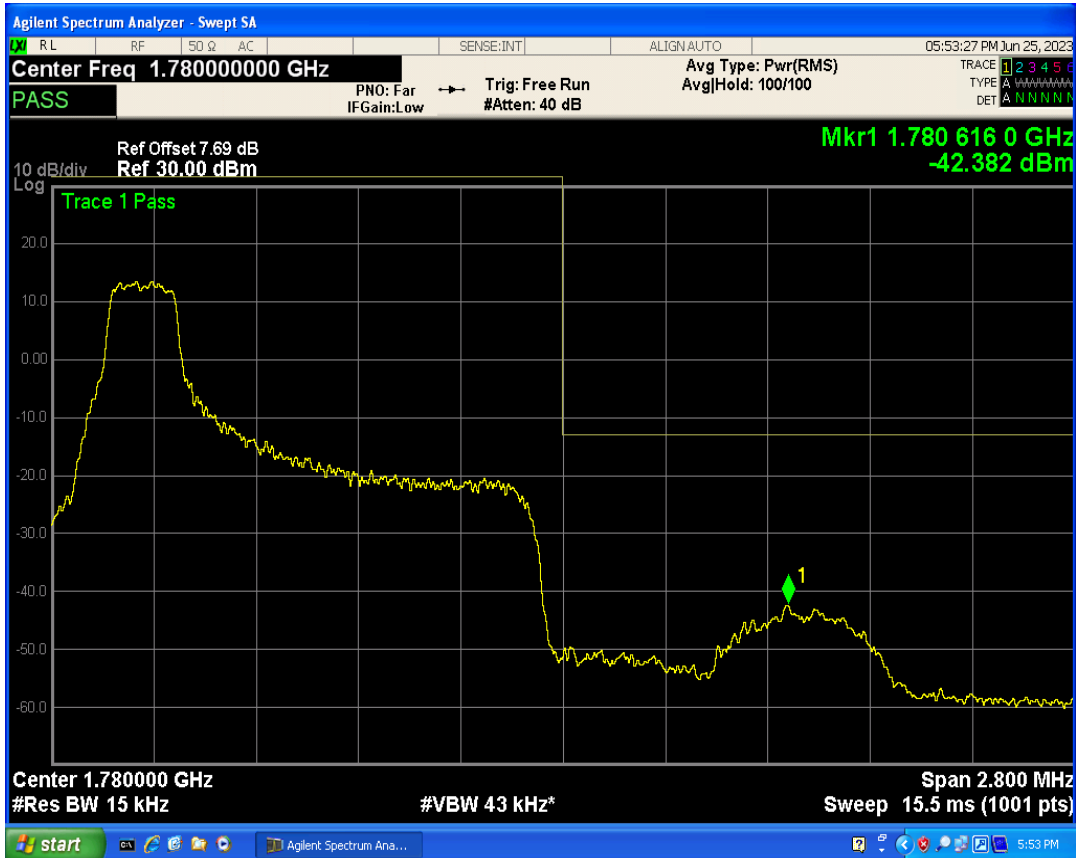

Band66 QPSK BW=1.4MHz Channel=132665 RB Size=1 Position=#Max

Band66 QPSK BW=1.4MHz Channel=132665 RB Size=1 Position=#0

Band66 QPSK BW=1.4MHz Channel=132665 RB Size=6 Position=#0

Band66 16QAM BW=1.4MHz Channel=132665 RB Size=1 Position=#0