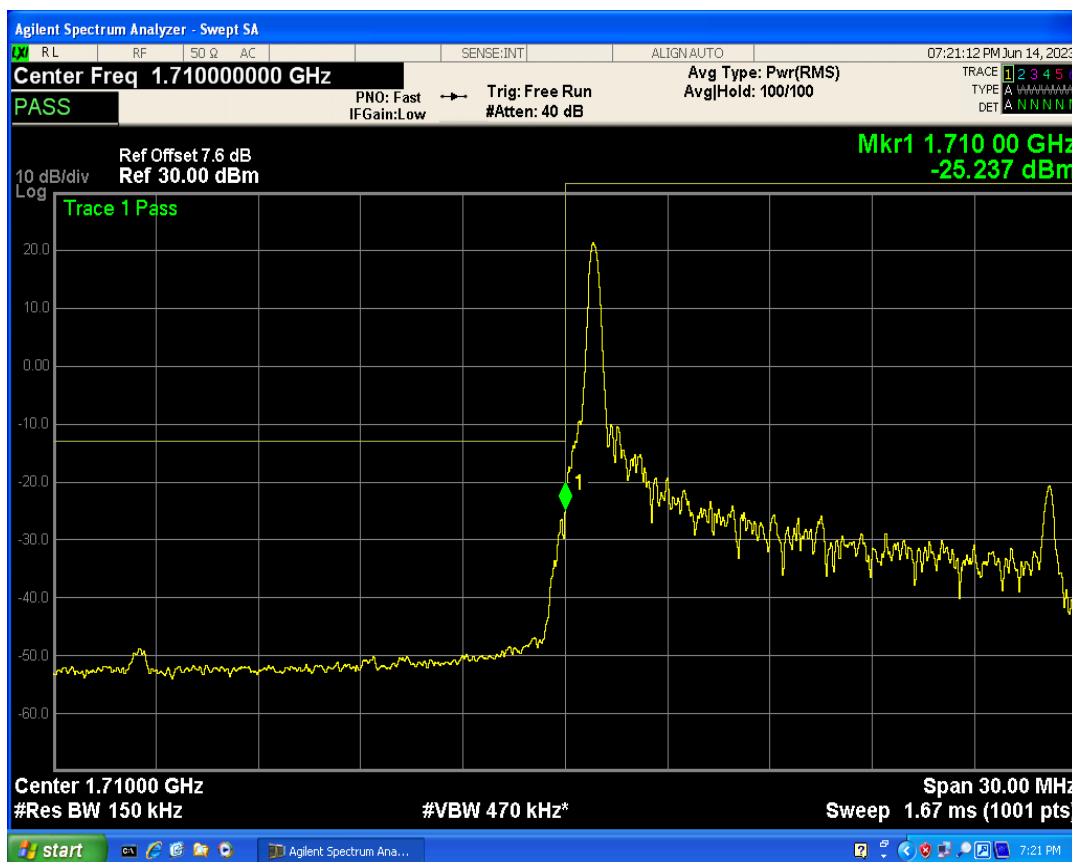

Band4 QPSK BW=10MHz Channel=20350 RB Size=1 Position=#0

Band4 QPSK BW=10MHz Channel=20350 RB Size=1 Position=#Max

Band4 QPSK BW=10MHz Channel=20350 RB Size=50 Position=#0

Band4 16QAM BW=10MHz Channel=20350 RB Size=1 Position=#0

Band4 16QAM BW=10MHz Channel=20350 RB Size=1 Position=#Max

Band4 16QAM BW=10MHz Channel=20350 RB Size=50 Position=#0

Band4 QPSK BW=15MHz Channel=20025 RB Size=1 Position=#0

Band4 QPSK BW=15MHz Channel=20025 RB Size=1 Position=#Max