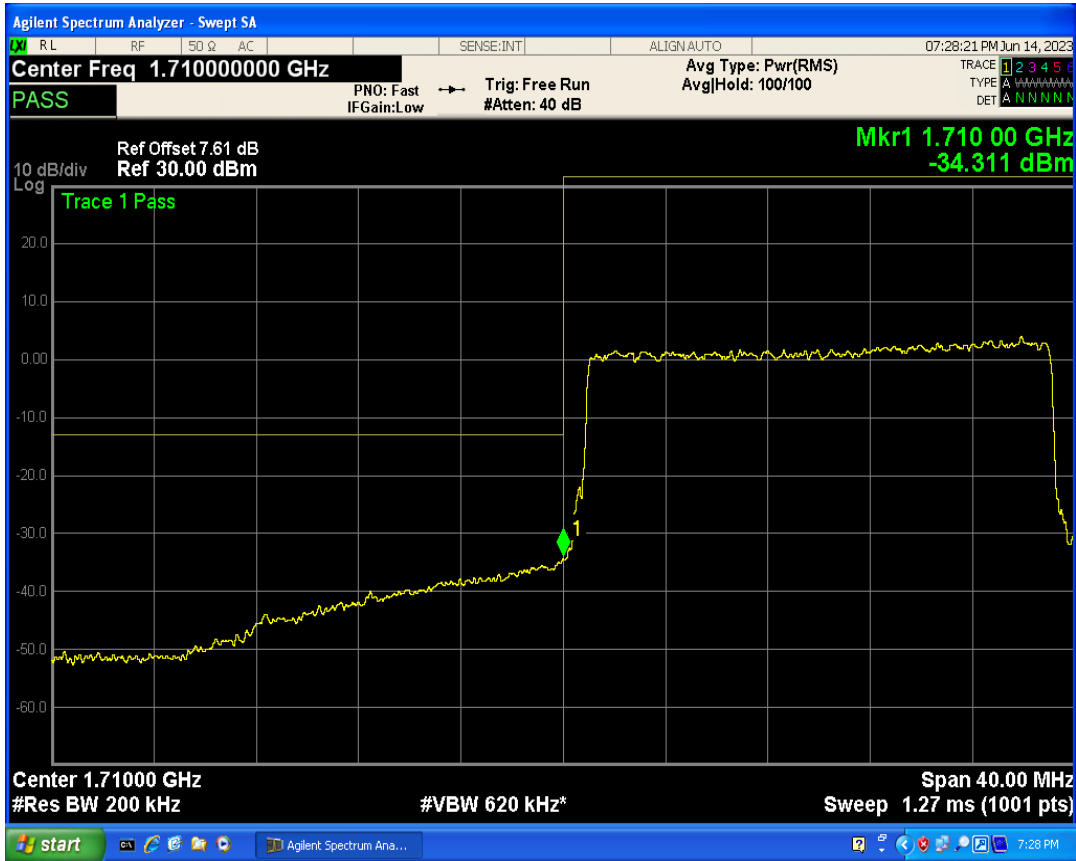

Band4 QPSK BW=20MHz Channel=20050 RB Size=100 Position=#0

Band4 16QAM BW=20MHz Channel=20050 RB Size=1 Position=#0

Band4 16QAM BW=20MHz Channel=20050 RB Size=1 Position=#Max

Band4 16QAM BW=20MHz Channel=20050 RB Size=100 Position=#0

Band4 QPSK BW=20MHz Channel=20300 RB Size=1 Position=#0

Band4 QPSK BW=20MHz Channel=20300 RB Size=1 Position=#Max

Band4 QPSK BW=20MHz Channel=20300 RB Size=100 Position=#0

Band4 16QAM BW=20MHz Channel=20300 RB Size=1 Position=#0