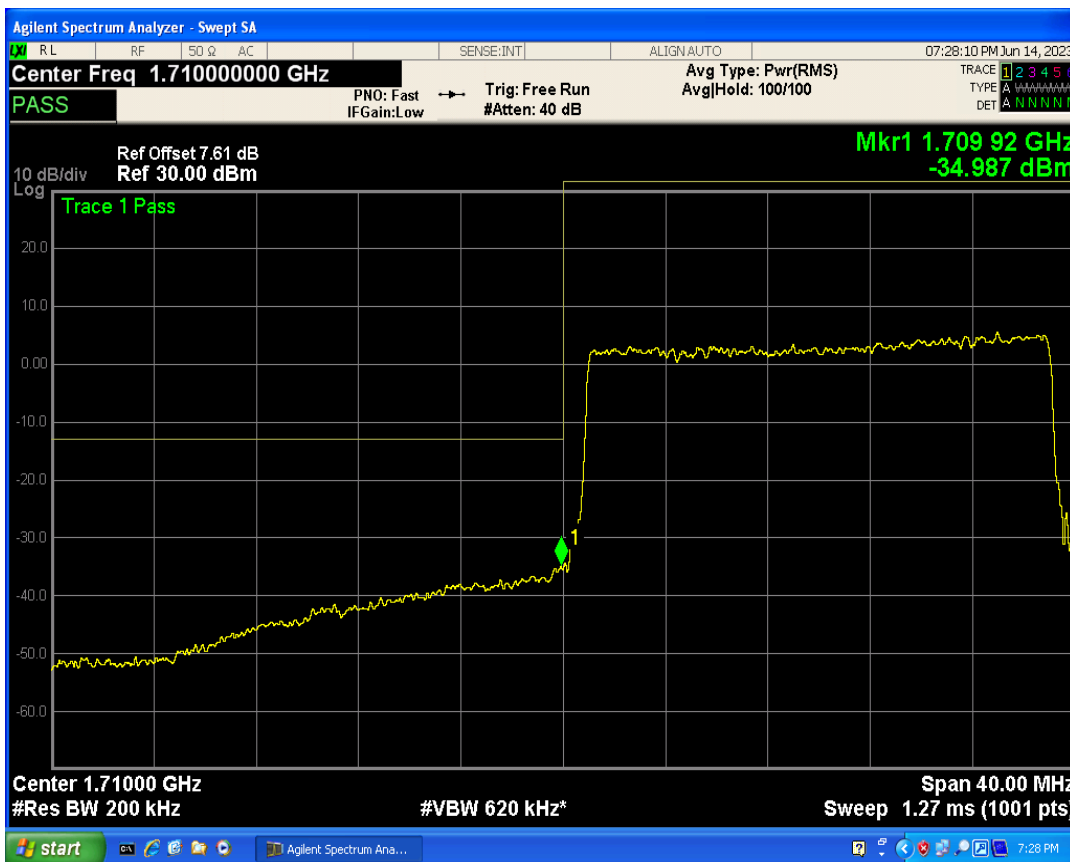

Band4 16QAM BW=15MHz Channel=20325 RB Size=1 Position=#Max

Band4 16QAM BW=15MHz Channel=20325 RB Size=75 Position=#0

Band4 QPSK BW=20MHz Channel=20050 RB Size=1 Position=#0

Band4 QPSK BW=20MHz Channel=20050 RB Size=1 Position=#Max

Band4 QPSK BW=20MHz Channel=20050 RB Size=100 Position=#0

Band4 16QAM BW=20MHz Channel=20050 RB Size=1 Position=#0

Band4 16QAM BW=20MHz Channel=20050 RB Size=1 Position=#Max

Band4 16QAM BW=20MHz Channel=20050 RB Size=100 Position=#0