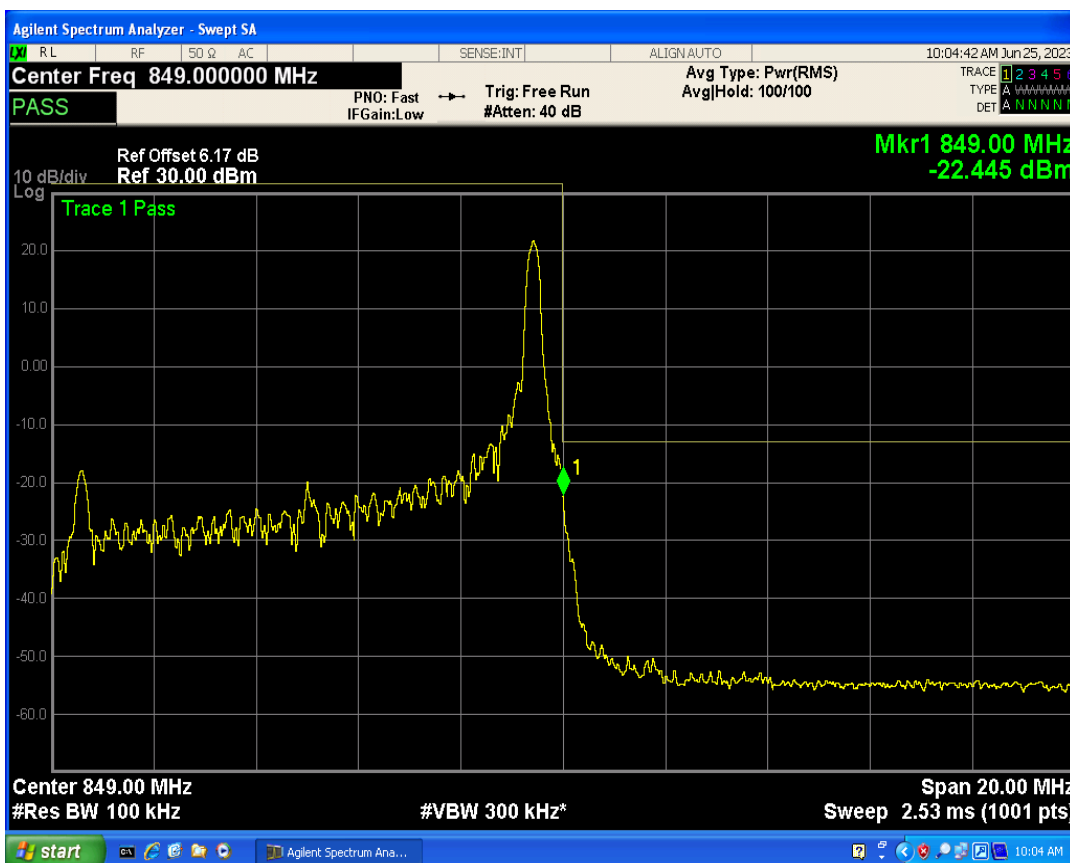

Band5 QPSK BW=10MHz Channel=20600 RB Size=1 Position=#Max

Band5 QPSK BW=10MHz Channel=20600 RB Size=50 Position=#0