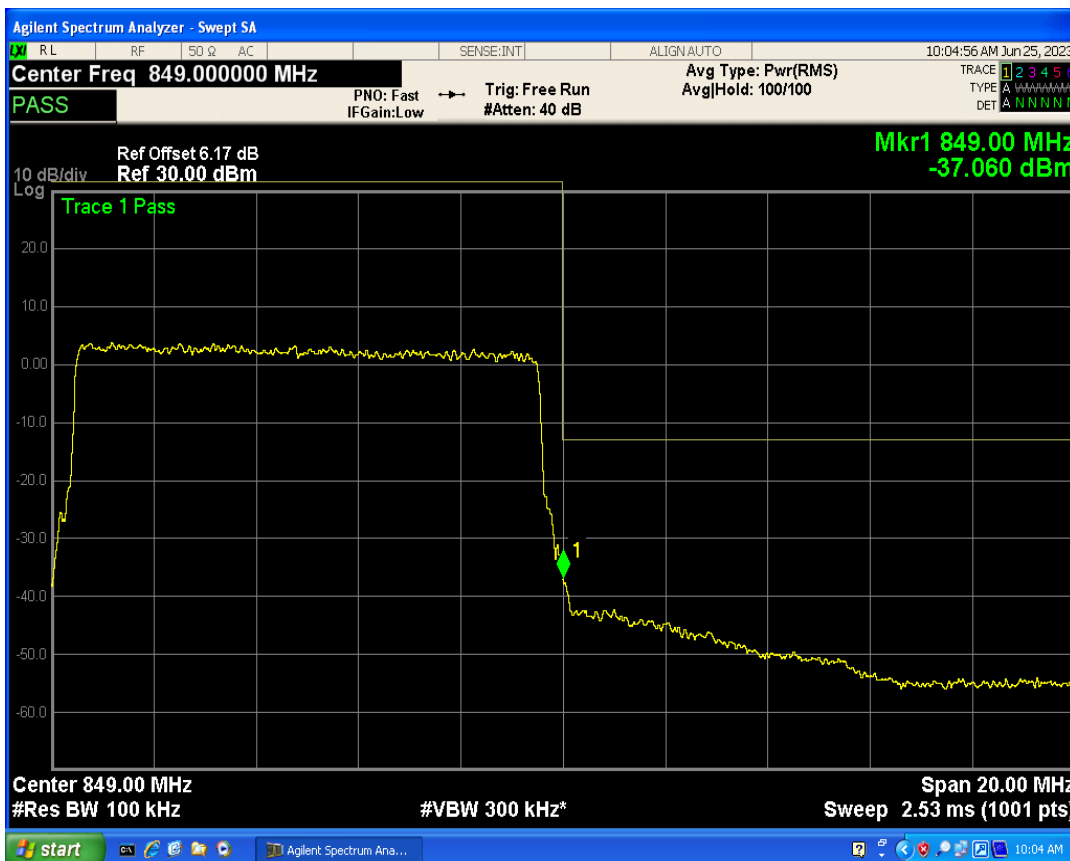

Band5 16QAM BW=10MHz Channel=20600 RB Size=50 Position=#0

Band66 QPSK BW=1.4MHz Channel=131979 RB Size=1 Position=#0