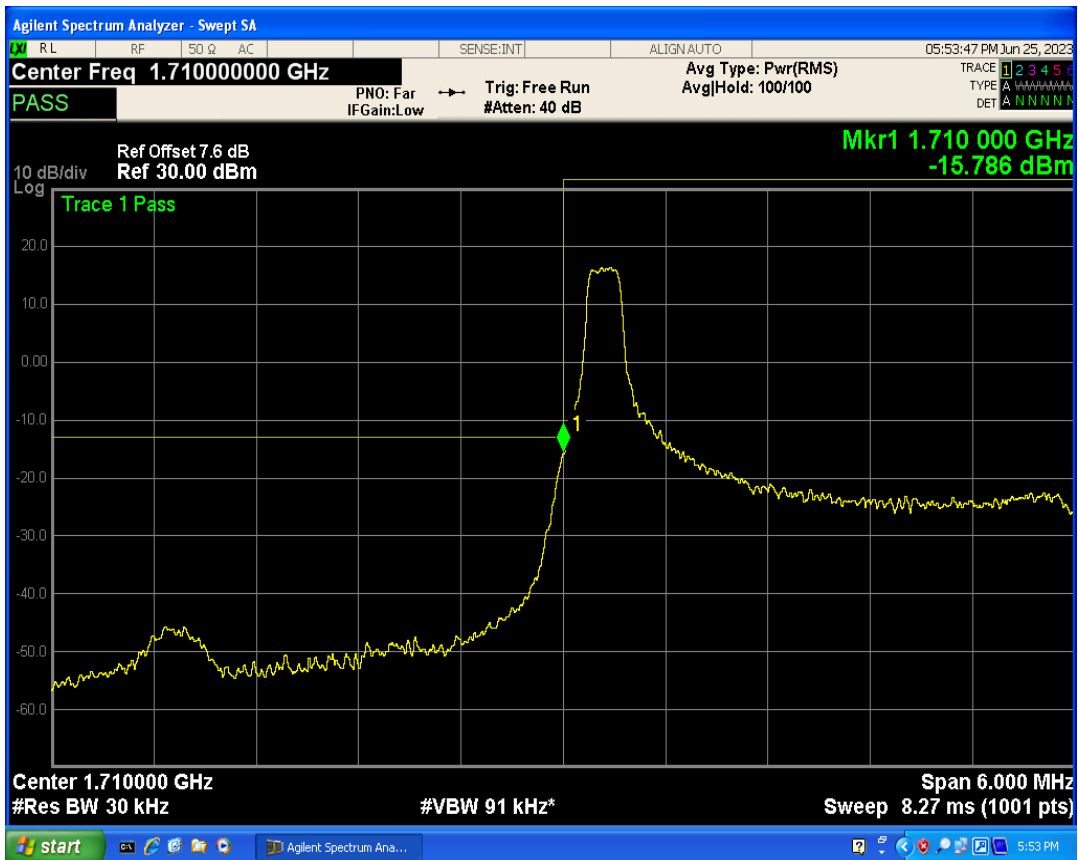

Band66 QPSK BW=3MHz Channel=131987 RB Size=1 Position=#0

Band66 QPSK BW=3MHz Channel=131987 RB Size=15 Position=#0