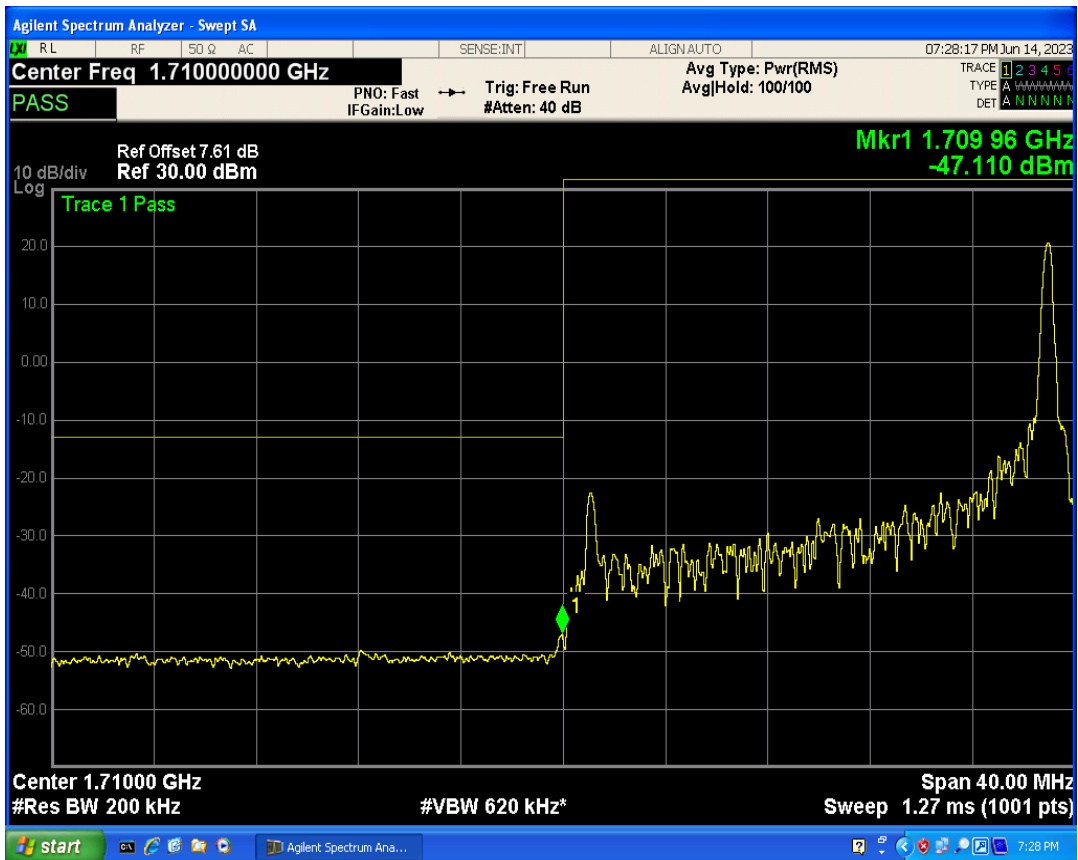

Band4 16QAM BW=15MHz Channel=20325 RB Size=1 Position=#Max

Band4 16QAM BW=15MHz Channel=20325 RB Size=75 Position=#0

Band4 QPSK BW=20MHz Channel=20050 RB Size=1 Position=#0

Band4 QPSK BW=20MHz Channel=20050 RB Size=1 Position=#Max

Band4 QPSK BW=20MHz Channel=20050 RB Size=100 Position=#0

Band4 16QAM BW=20MHz Channel=20050 RB Size=1 Position=#0

Band4 16QAM BW=20MHz Channel=20050 RB Size=1 Position=#Max

Band4 16QAM BW=20MHz Channel=20050 RB Size=100 Position=#0