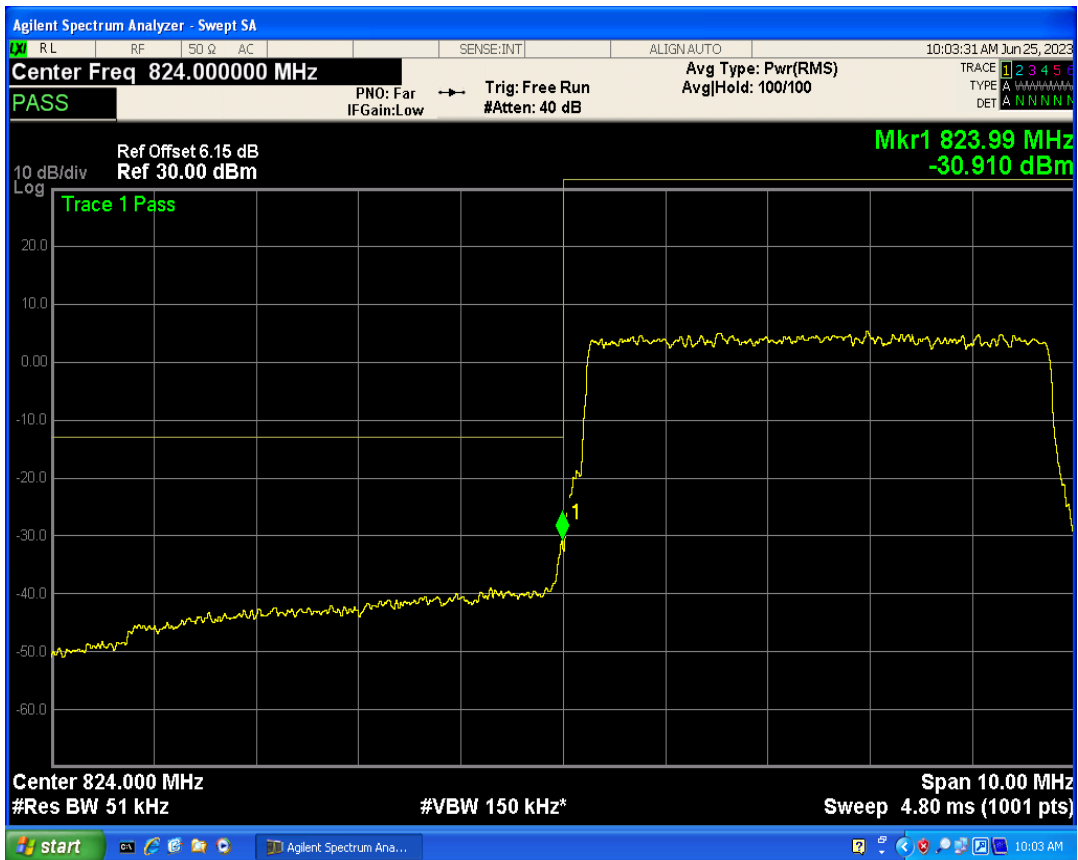

Band5 QPSK BW=5MHz Channel=20425 RB Size=25 Position=#0

Band5 16QAM BW=5MHz Channel=20425 RB Size=1 Position=#0