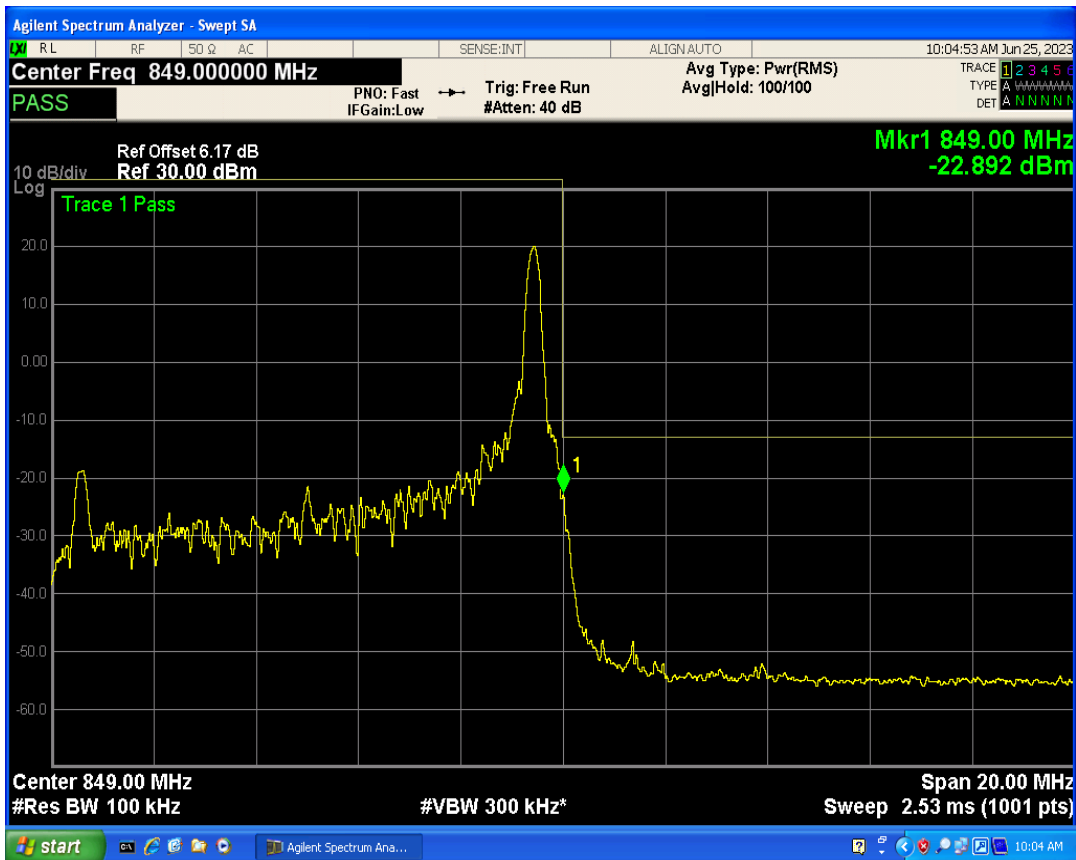

Band5 16QAM BW=10MHz Channel=20600 RB Size=1 Position=#Max

Band5 16QAM BW=10MHz Channel=20600 RB Size=50 Position=#0