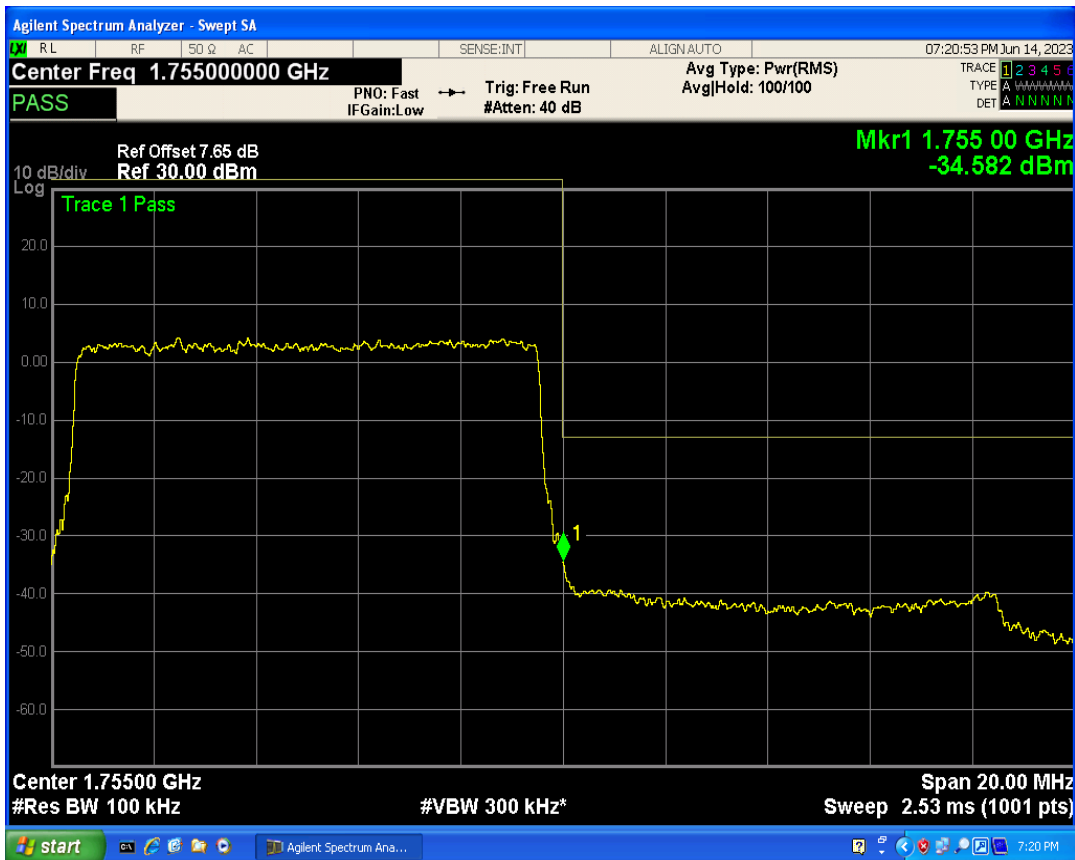

Band4 QPSK BW=10MHz Channel=20000 RB Size=50 Position=#0

Band4 16QAM BW=10MHz Channel=20000 RB Size=1 Position=#0

Band4 16QAM BW=10MHz Channel=20000 RB Size=1 Position=#Max

Band4 16QAM BW=10MHz Channel=20000 RB Size=50 Position=#0

Band4 QPSK BW=10MHz Channel=20350 RB Size=1 Position=#0

Band4 QPSK BW=10MHz Channel=20350 RB Size=1 Position=#Max

Band4 QPSK BW=10MHz Channel=20350 RB Size=50 Position=#0

Band4 16QAM BW=10MHz Channel=20350 RB Size=1 Position=#0