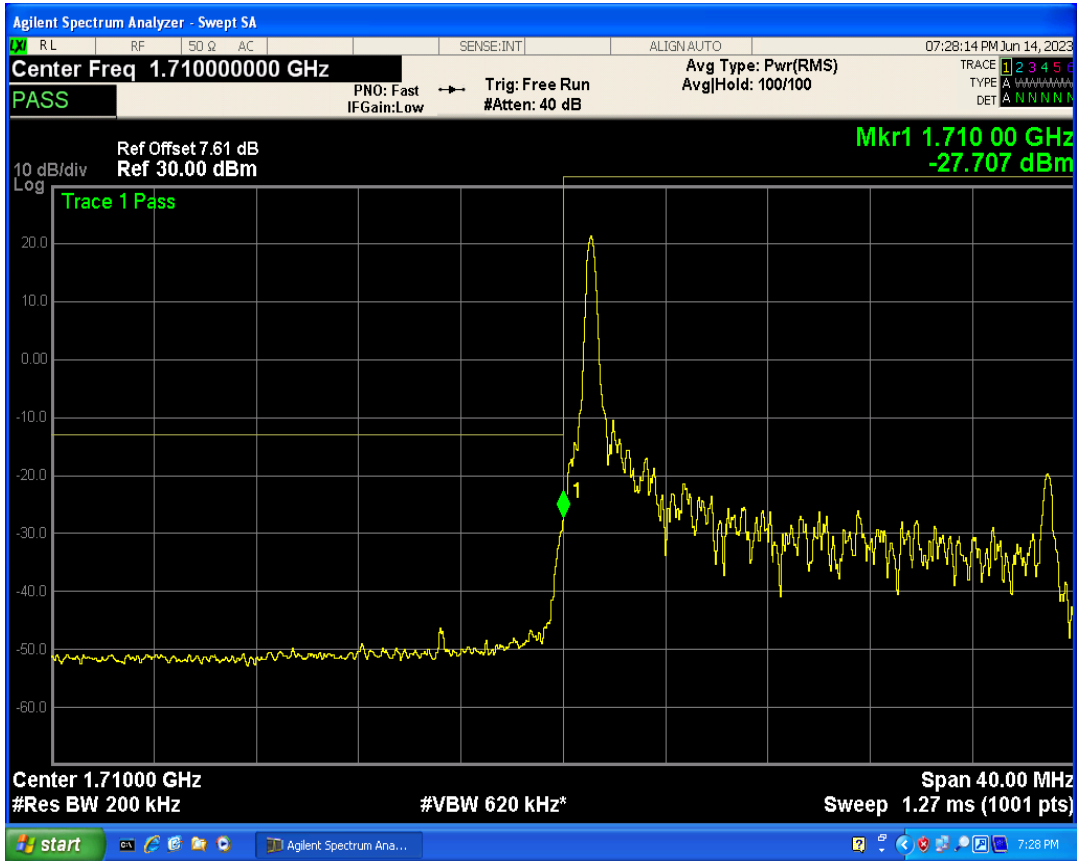

Band4 16QAM BW=15MHz Channel=20325 RB Size=1 Position=#Max

Band4 16QAM BW=15MHz Channel=20325 RB Size=75 Position=#0

Band4 QPSK BW=20MHz Channel=20050 RB Size=1 Position=#0

Band4 QPSK BW=20MHz Channel=20050 RB Size=1 Position=#Max

Band4 QPSK BW=20MHz Channel=20050 RB Size=100 Position=#0

Band4 16QAM BW=20MHz Channel=20050 RB Size=1 Position=#0

Band4 16QAM BW=20MHz Channel=20050 RB Size=1 Position=#Max

Band4 16QAM BW=20MHz Channel=20050 RB Size=100 Position=#0