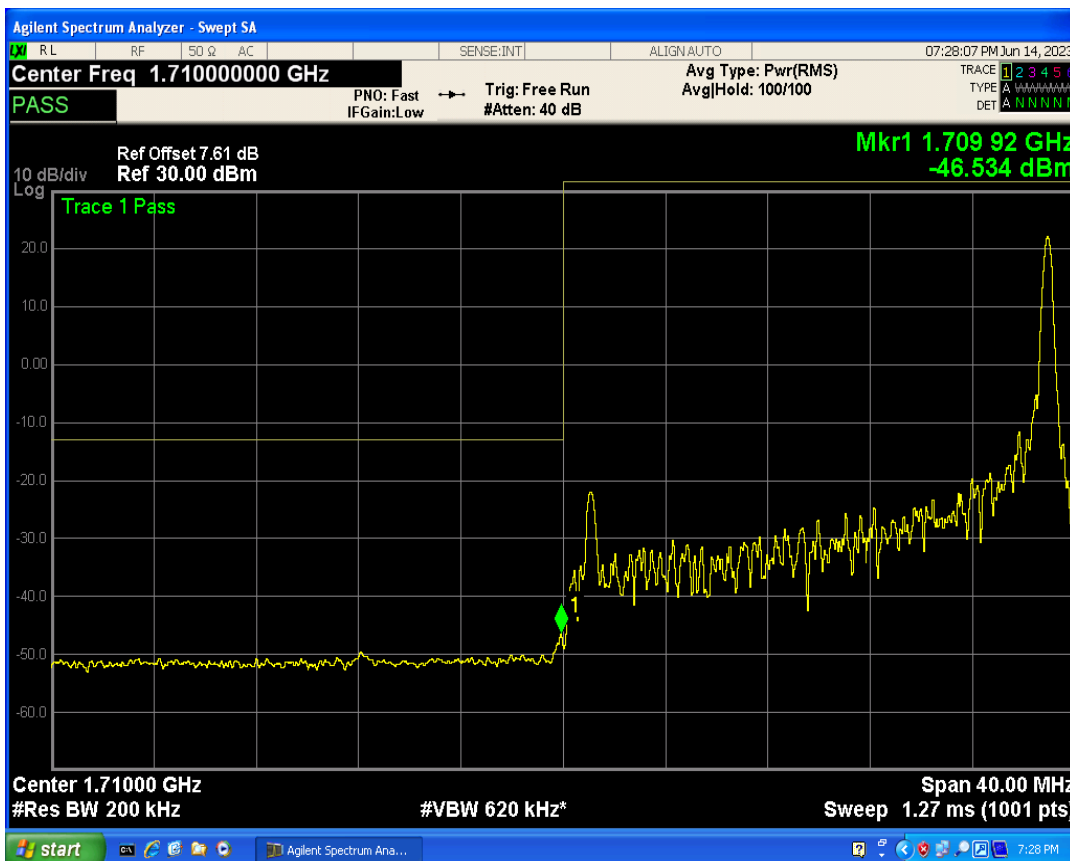

Band4 16QAM BW=15MHz Channel=20325 RB Size=1 Position=#Max

Band4 16QAM BW=15MHz Channel=20325 RB Size=75 Position=#0

Band4 QPSK BW=20MHz Channel=20050 RB Size=1 Position=#0

Band4 QPSK BW=20MHz Channel=20050 RB Size=1 Position=#Max

Band4 QPSK BW=20MHz Channel=20050 RB Size=100 Position=#0

Band4 16QAM BW=20MHz Channel=20050 RB Size=1 Position=#0

Band4 16QAM BW=20MHz Channel=20050 RB Size=1 Position=#Max

Band4 16QAM BW=20MHz Channel=20050 RB Size=100 Position=#0