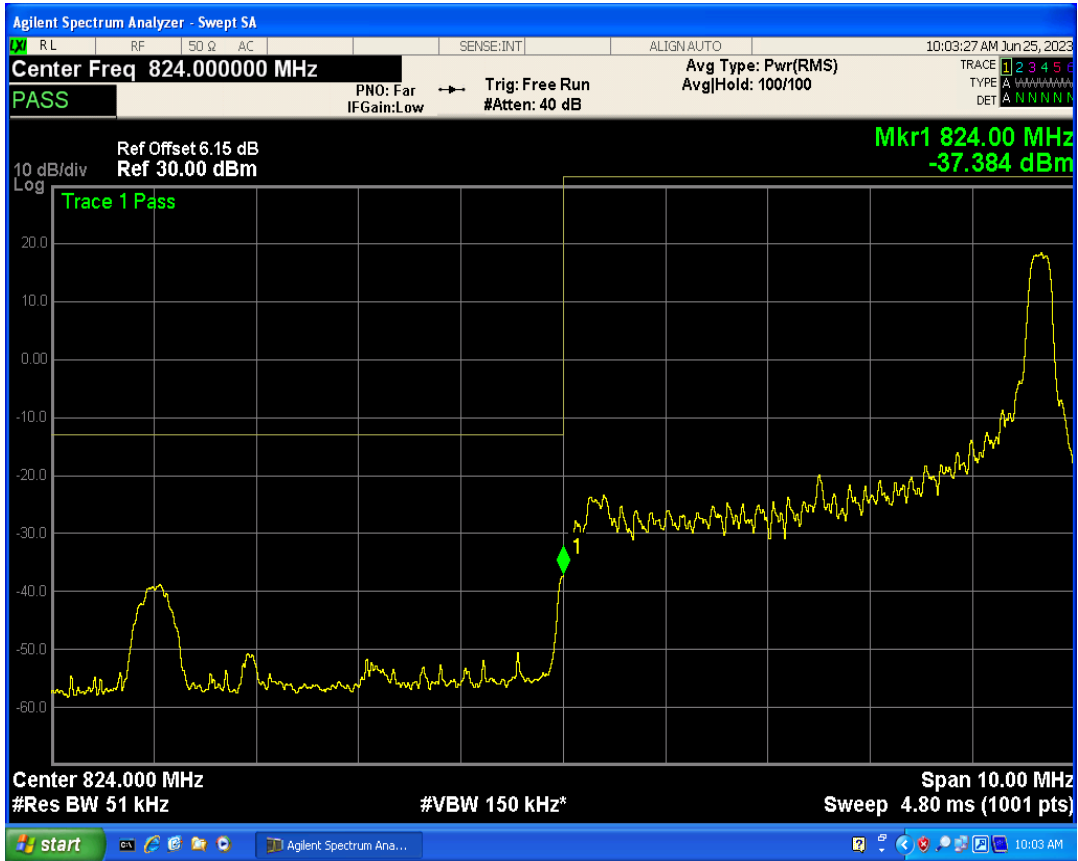

Band5 16QAM BW=3MHz Channel=20635 RB Size=15 Position=#0

Band5 16QAM BW=3MHz Channel=20635 RB Size=1 Position=#Max

Band5 QPSK BW=5MHz Channel=20425 RB Size=1 Position=#0

Band5 QPSK BW=5MHz Channel=20425 RB Size=1 Position=#Max