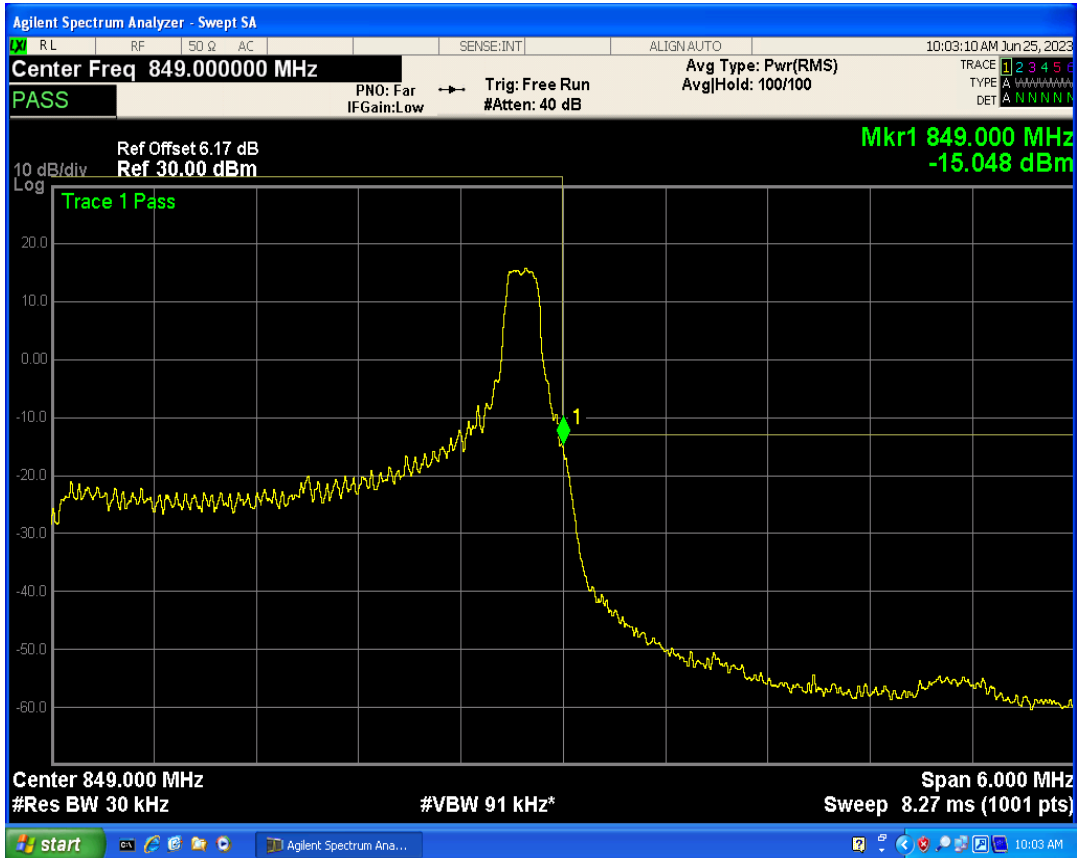

Band5 16QAM BW=3MHz Channel=20635 RB Size=1 Position=#Max

Band5 QPSK BW=5MHz Channel=20425 RB Size=1 Position=#0