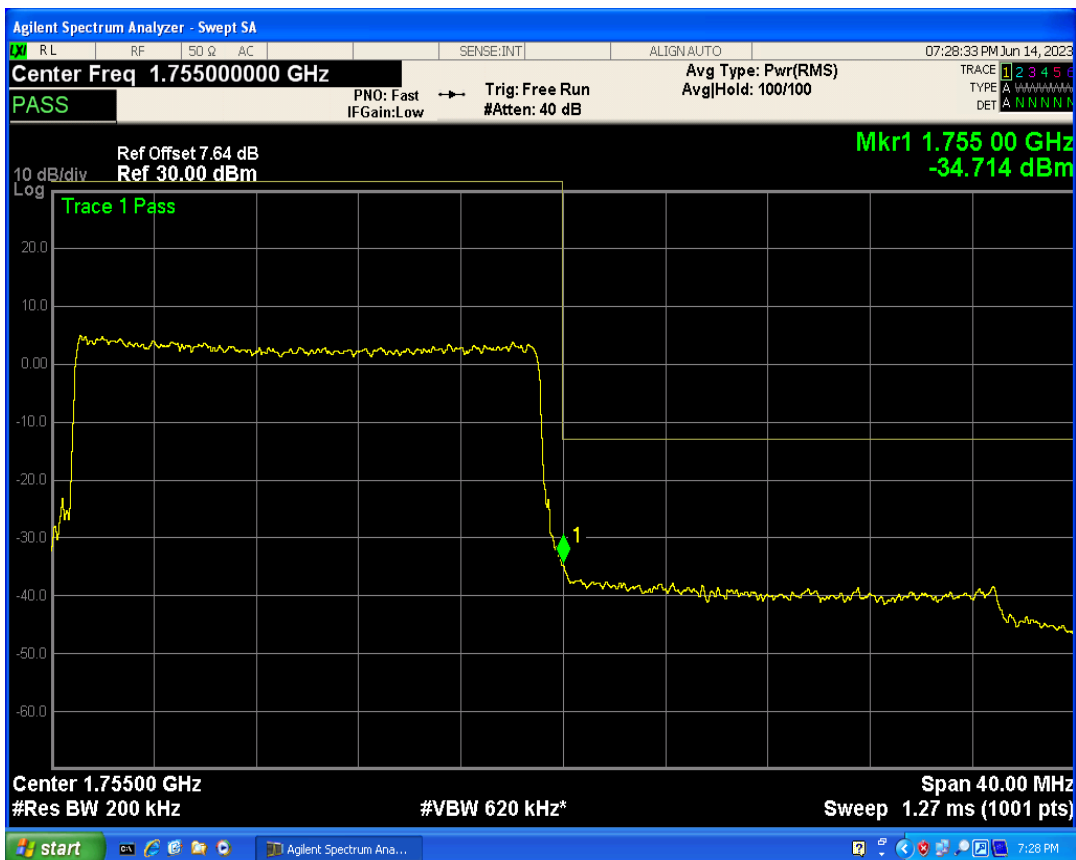

Band4 QPSK BW=20MHz Channel=20050 RB Size=100 Position=#0

Band4 16QAM BW=20MHz Channel=20050 RB Size=1 Position=#0

Band4 16QAM BW=20MHz Channel=20050 RB Size=1 Position=#Max

Band4 16QAM BW=20MHz Channel=20050 RB Size=100 Position=#0

Band4 QPSK BW=20MHz Channel=20300 RB Size=1 Position=#0

Band4 QPSK BW=20MHz Channel=20300 RB Size=1 Position=#Max

Band4 QPSK BW=20MHz Channel=20300 RB Size=100 Position=#0

Band4 16QAM BW=20MHz Channel=20300 RB Size=1 Position=#0