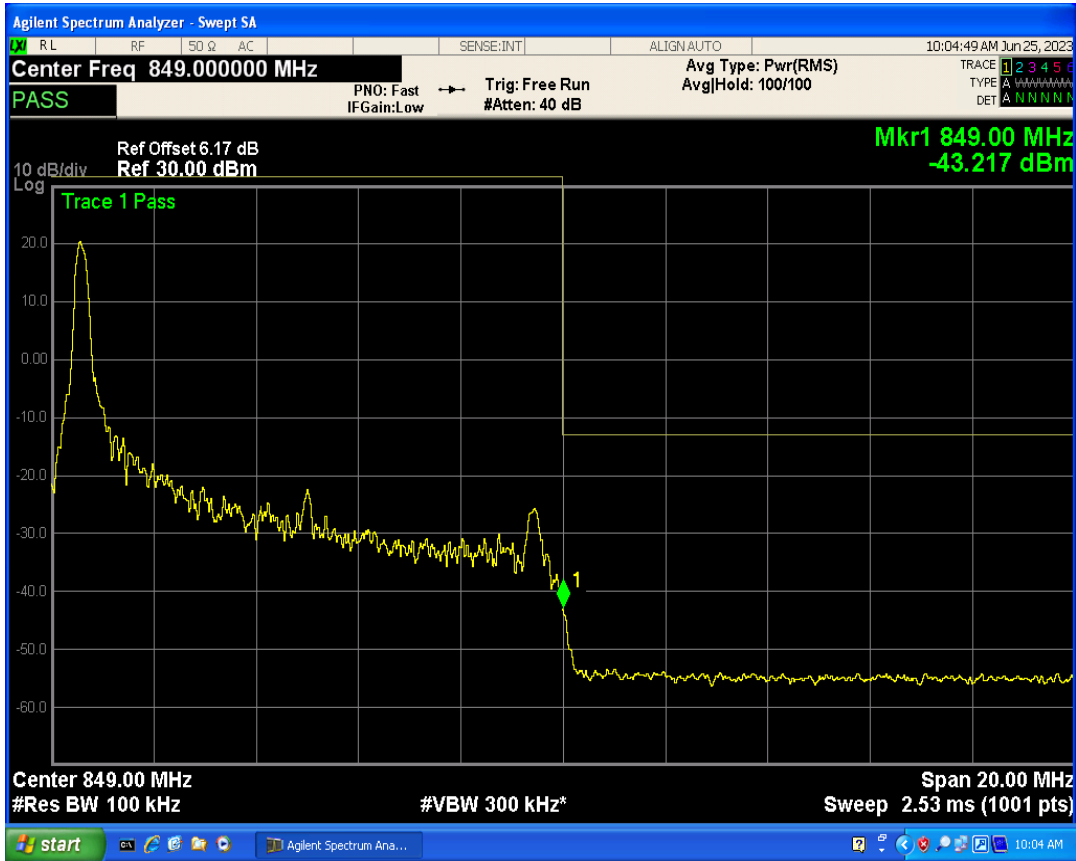

Band5 QPSK BW=10MHz Channel=20600 RB Size=1 Position=#0

Band5 QPSK BW=10MHz Channel=20600 RB Size=1 Position=#Max

Band5 QPSK BW=10MHz Channel=20600 RB Size=50 Position=#0

Band5 16QAM BW=10MHz Channel=20600 RB Size=1 Position=#0