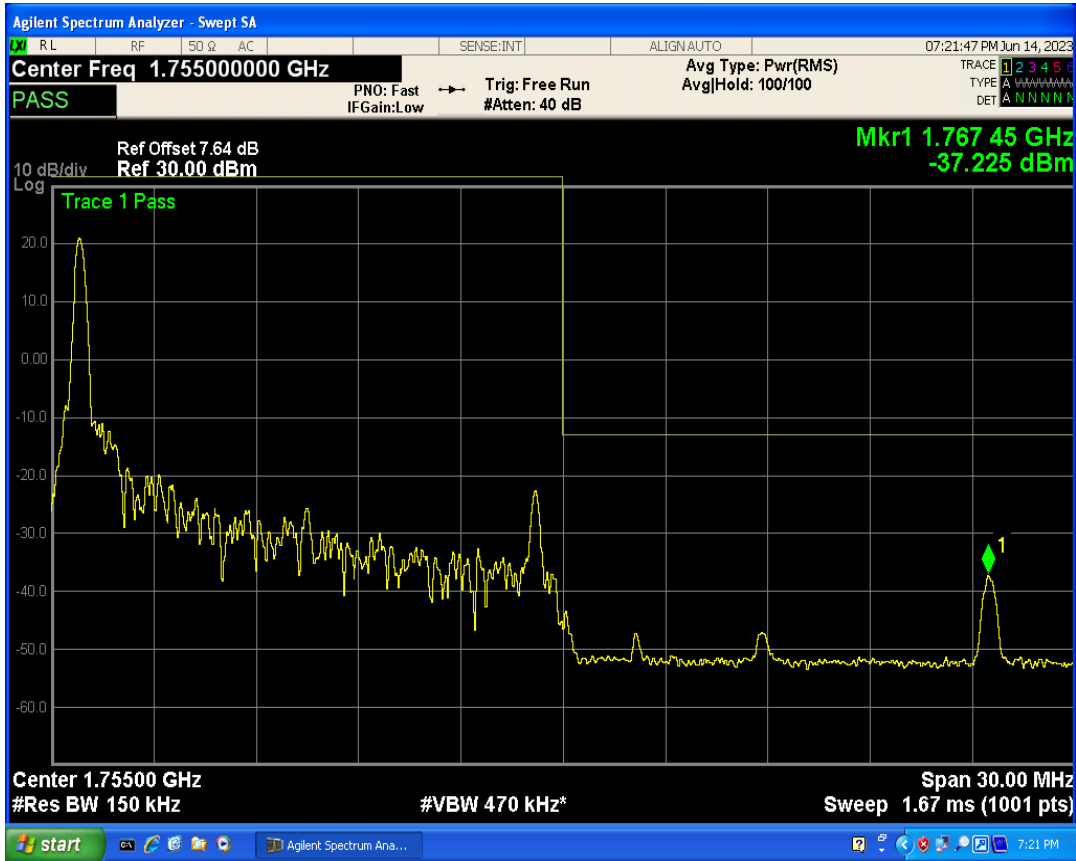

Band4 QPSK BW=15MHz Channel=20325 RB Size=1 Position=#0

Band4 QPSK BW=15MHz Channel=20325 RB Size=1 Position=#Max

Band4 QPSK BW=15MHz Channel=20325 RB Size=75 Position=#0

Band4 16QAM BW=15MHz Channel=20325 RB Size=1 Position=#0

Band4 16QAM BW=15MHz Channel=20325 RB Size=1 Position=#Max

Band4 16QAM BW=15MHz Channel=20325 RB Size=75 Position=#0

Band4 QPSK BW=20MHz Channel=20050 RB Size=1 Position=#0

Band4 QPSK BW=20MHz Channel=20050 RB Size=1 Position=#Max