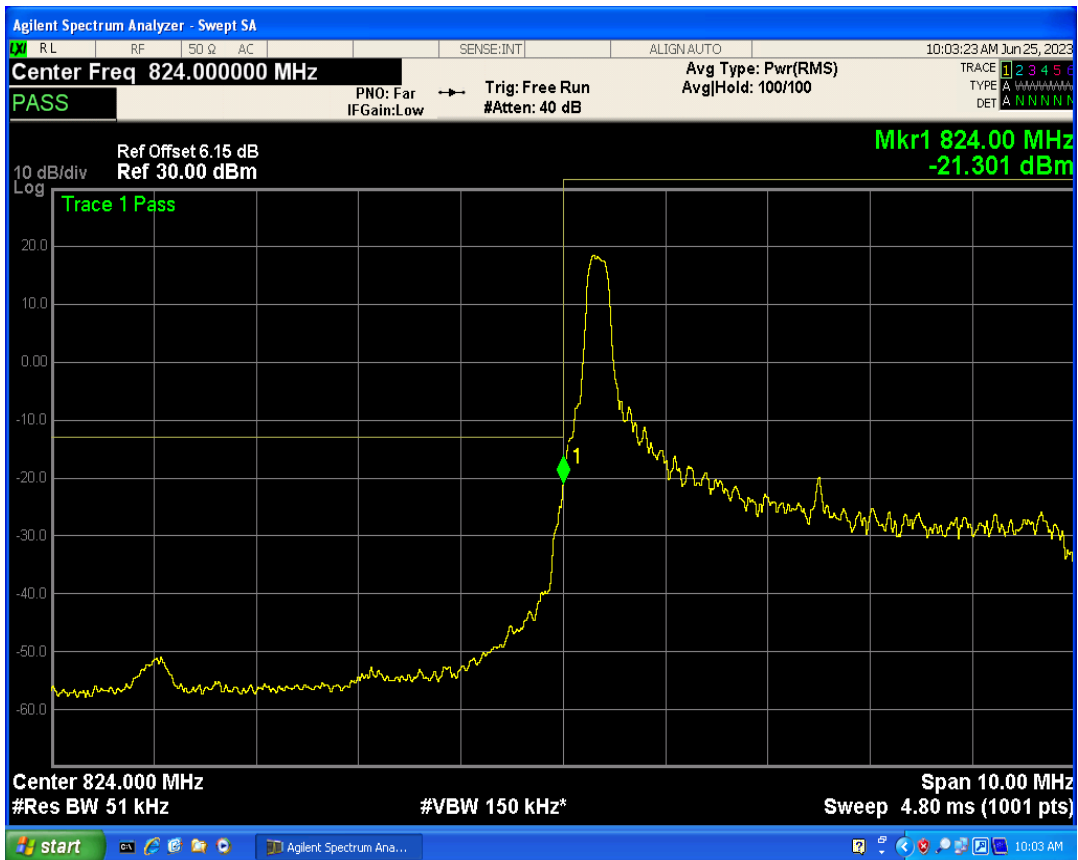

Band5 QPSK BW=5MHz Channel=20425 RB Size=1 Position=#0

Band5 QPSK BW=5MHz Channel=20425 RB Size=1 Position=#Max