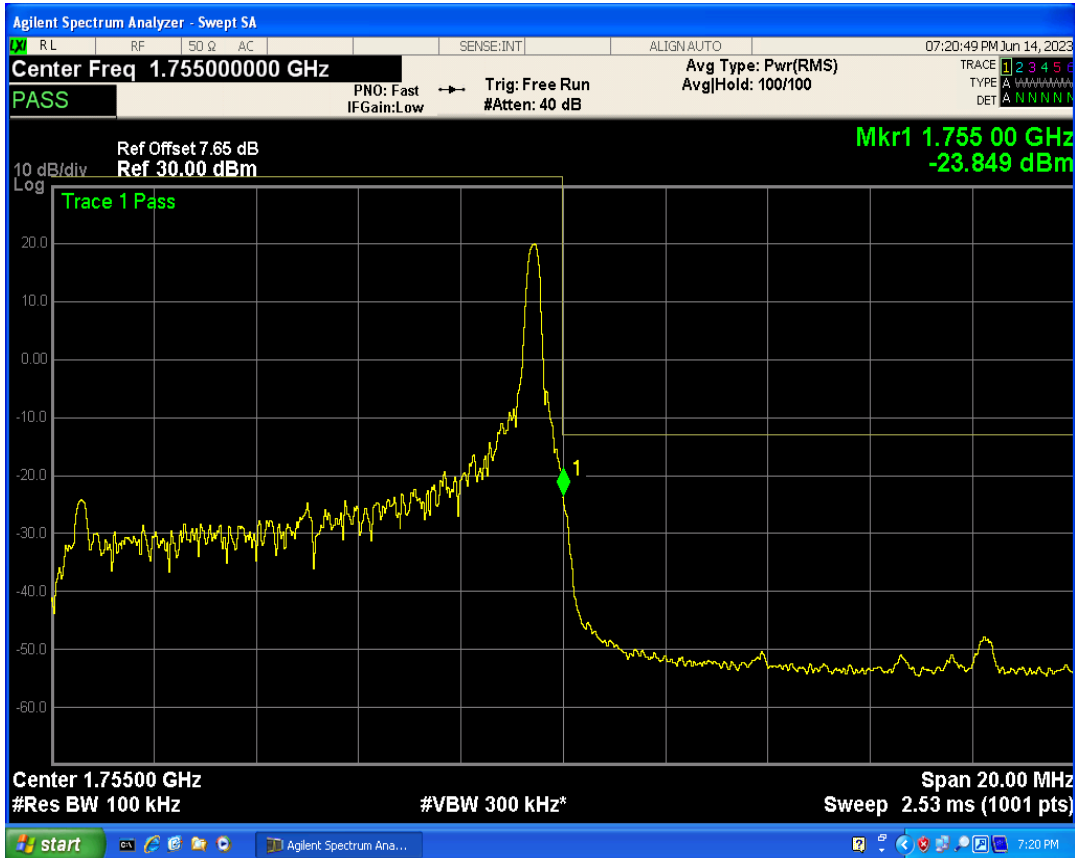

Band4 QPSK BW=10MHz Channel=20000 RB Size=50 Position=#0

Band4 16QAM BW=10MHz Channel=20000 RB Size=1 Position=#0

Band4 16QAM BW=10MHz Channel=20000 RB Size=1 Position=#Max

Band4 16QAM BW=10MHz Channel=20000 RB Size=50 Position=#0

Band4 QPSK BW=10MHz Channel=20350 RB Size=1 Position=#0

Band4 QPSK BW=10MHz Channel=20350 RB Size=1 Position=#Max

Band4 QPSK BW=10MHz Channel=20350 RB Size=50 Position=#0

Band4 16QAM BW=10MHz Channel=20350 RB Size=1 Position=#0