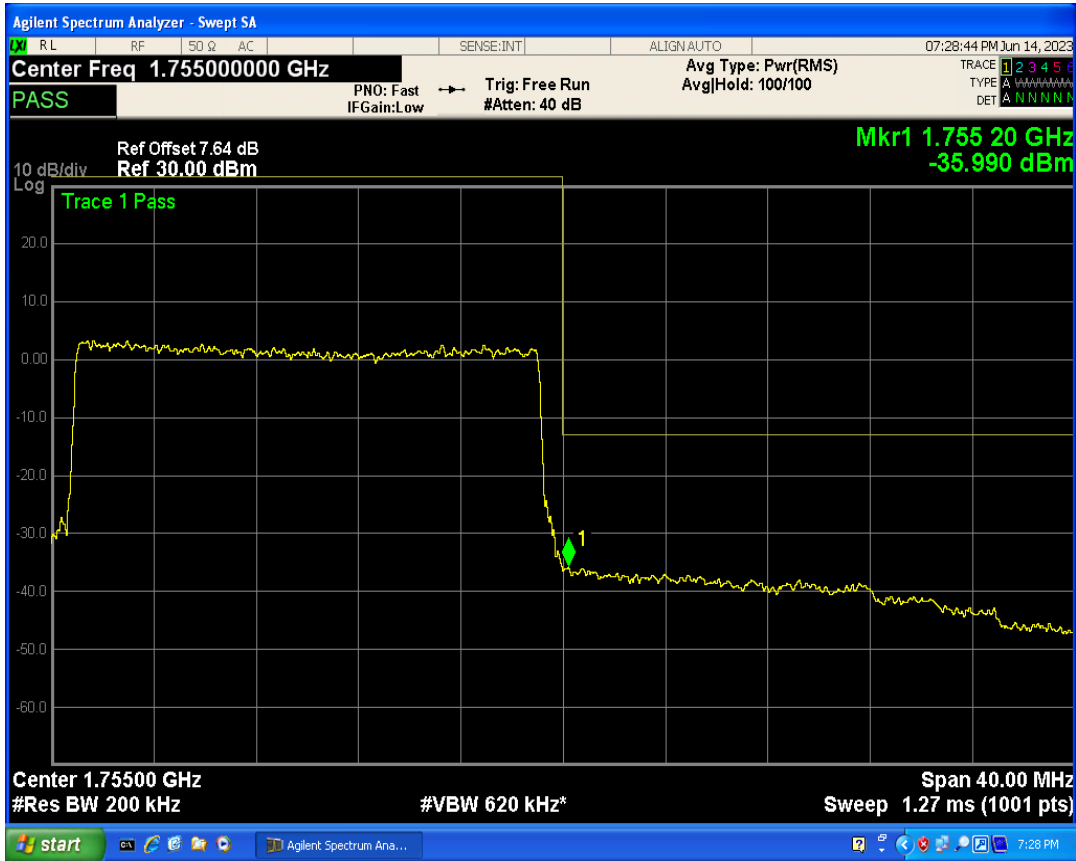

Band4 QPSK BW=20MHz Channel=20300 RB Size=1 Position=#0

Band4 QPSK BW=20MHz Channel=20300 RB Size=1 Position=#Max

Band4 QPSK BW=20MHz Channel=20300 RB Size=100 Position=#0

Band4 16QAM BW=20MHz Channel=20300 RB Size=1 Position=#0

Band4 16QAM BW=20MHz Channel=20300 RB Size=1 Position=#Max

Band4 16QAM BW=20MHz Channel=20300 RB Size=100 Position=#0

Band5 QPSK BW=1.4MHz Channel=20407 RB Size=1 Position=#0

Band5 QPSK BW=1.4MHz Channel=20407 RB Size=1 Position=#Max