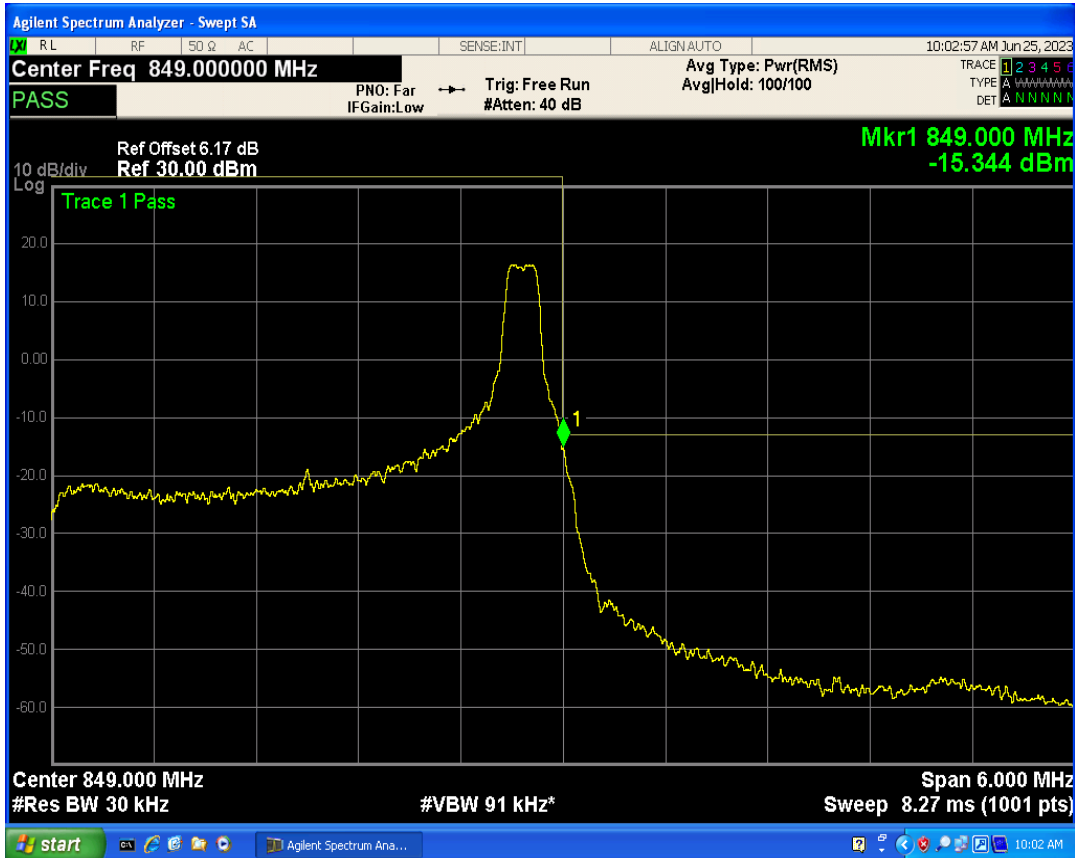

Band5 QPSK BW=3MHz Channel=20635 RB Size=1 Position=#Max

Band5 QPSK BW=3MHz Channel=20635 RB Size=15 Position=#0