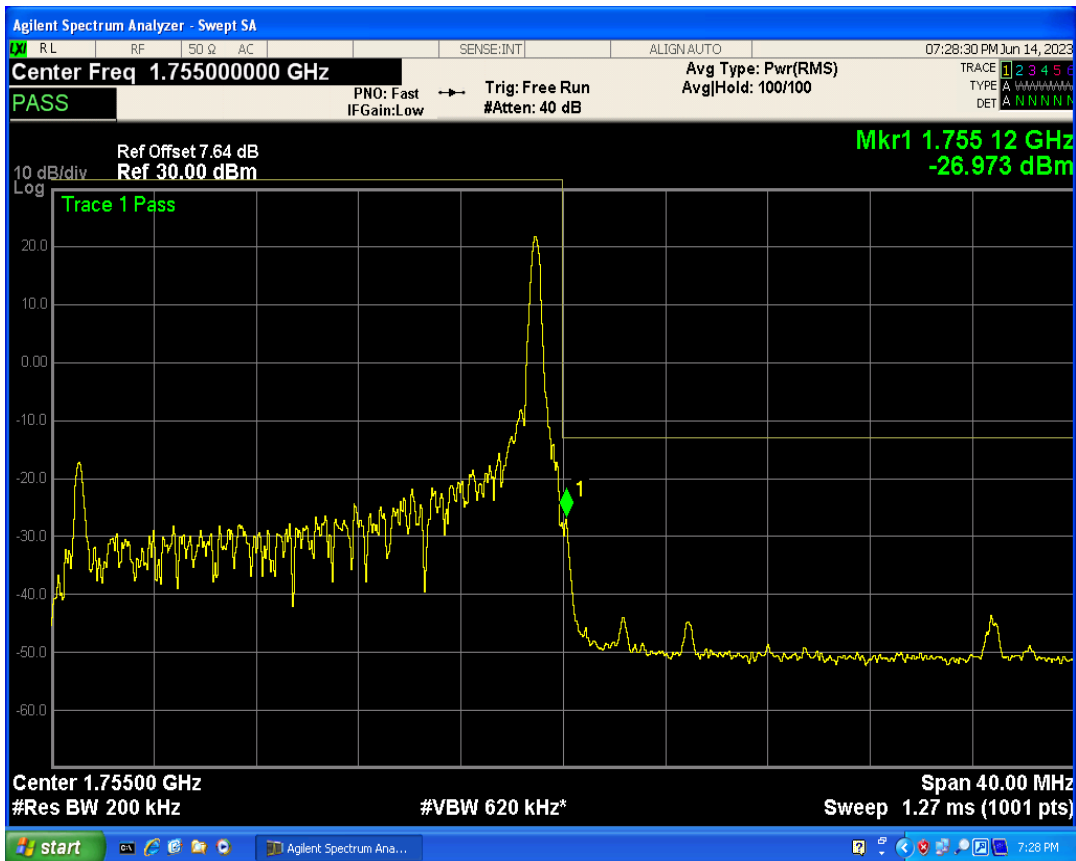

Band4 QPSK BW=20MHz Channel=20050 RB Size=100 Position=#0

Band4 16QAM BW=20MHz Channel=20050 RB Size=1 Position=#0

Band4 16QAM BW=20MHz Channel=20050 RB Size=1 Position=#Max

Band4 16QAM BW=20MHz Channel=20050 RB Size=100 Position=#0

Band4 QPSK BW=20MHz Channel=20300 RB Size=1 Position=#0

Band4 QPSK BW=20MHz Channel=20300 RB Size=1 Position=#Max

Band4 QPSK BW=20MHz Channel=20300 RB Size=100 Position=#0

Band4 16QAM BW=20MHz Channel=20300 RB Size=1 Position=#0