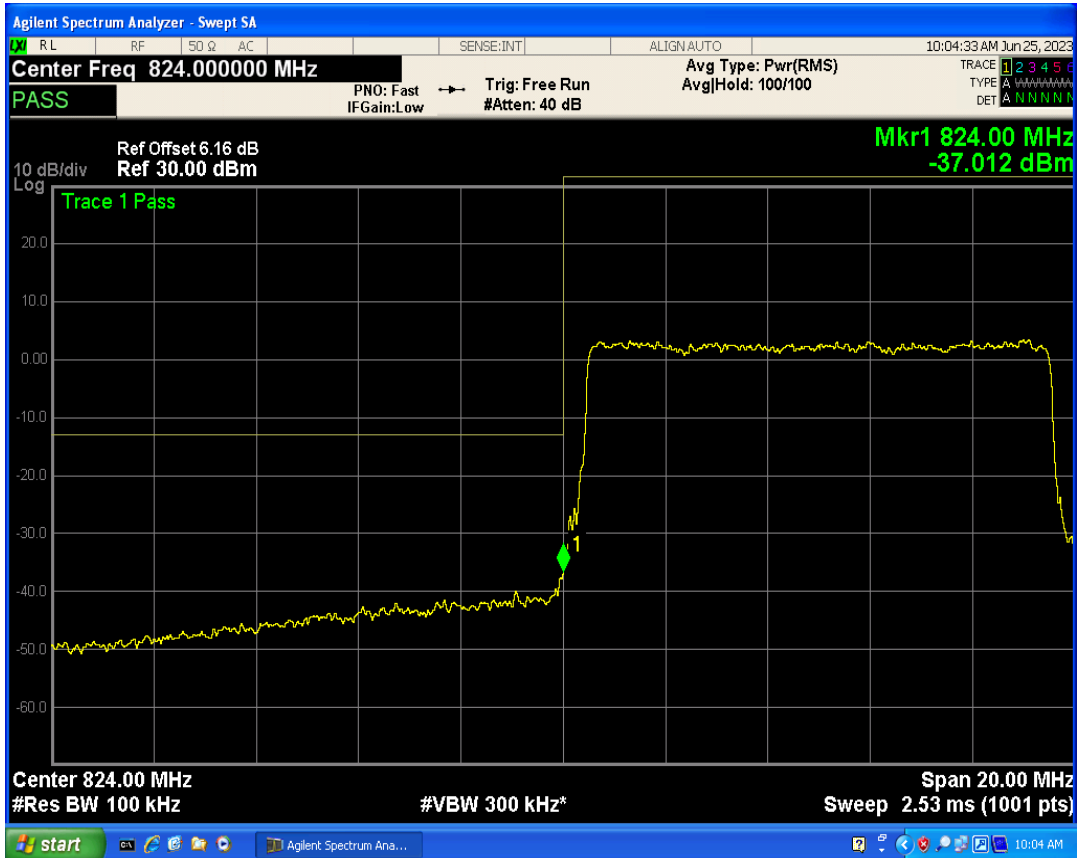

Band5 QPSK BW=10MHz Channel=20450 RB Size=50 Position=#0

Band5 16QAM BW=10MHz Channel=20450 RB Size=1 Position=#0

Band5 16QAM BW=10MHz Channel=20450 RB Size=1 Position=#Max

Band5 16QAM BW=10MHz Channel=20450 RB Size=50 Position=#0

Band5 QPSK BW=10MHz Channel=20600 RB Size=1 Position=#0

Band5 QPSK BW=10MHz Channel=20600 RB Size=1 Position=#Max

Band5 QPSK BW=10MHz Channel=20600 RB Size=50 Position=#0

Band5 16QAM BW=10MHz Channel=20600 RB Size=1 Position=#0