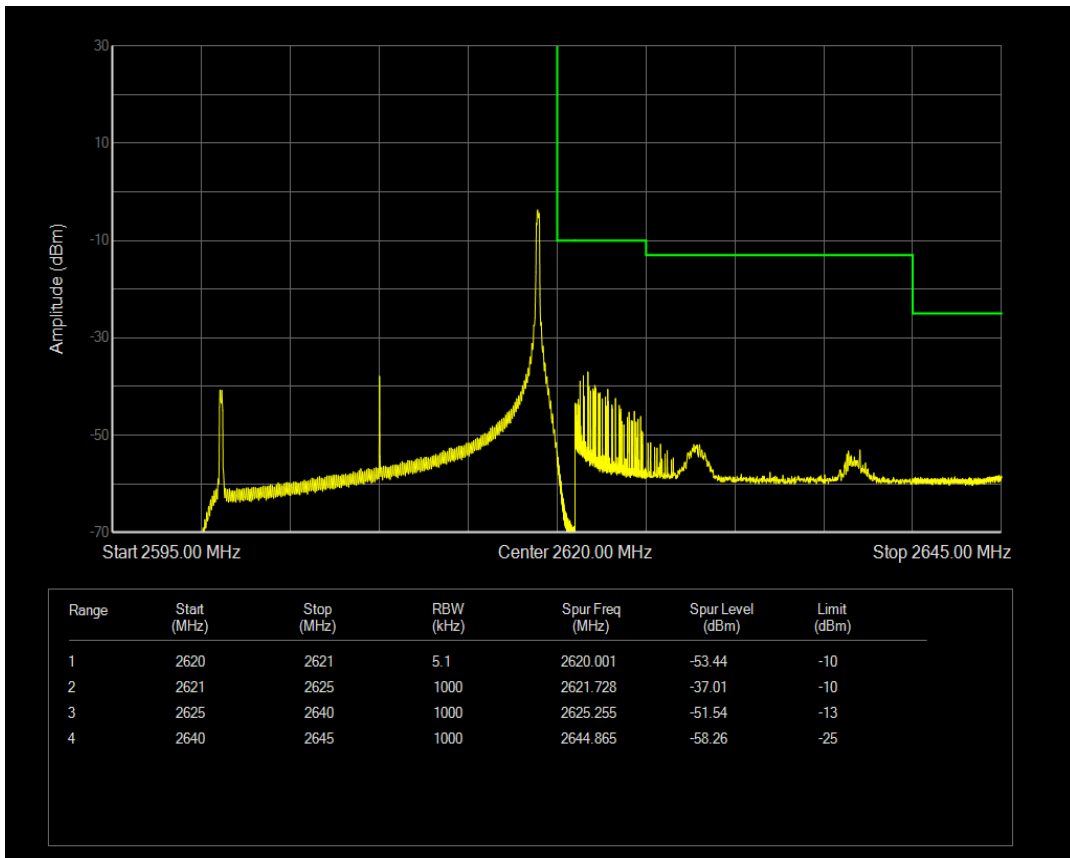

Band38 QPSK BW=20MHz Channel=37850 RB Size=100 Position=#0

Band38 16QAM BW=20MHz Channel=37850 RB Size=1 Position=#0

Band38 16QAM BW=20MHz Channel=37850 RB Size=1 Position=#Max

Band38 16QAM BW=20MHz Channel=37850 RB Size=100 Position=#0

Band38 QPSK BW=20MHz Channel=38150 RB Size=1 Position=#Max

Band38 QPSK BW=20MHz Channel=38150 RB Size=1 Position=#0

Band38 QPSK BW=20MHz Channel=38150 RB Size=100 Position=#0

Band38 16QAM BW=20MHz Channel=38150 RB Size=1 Position=#0