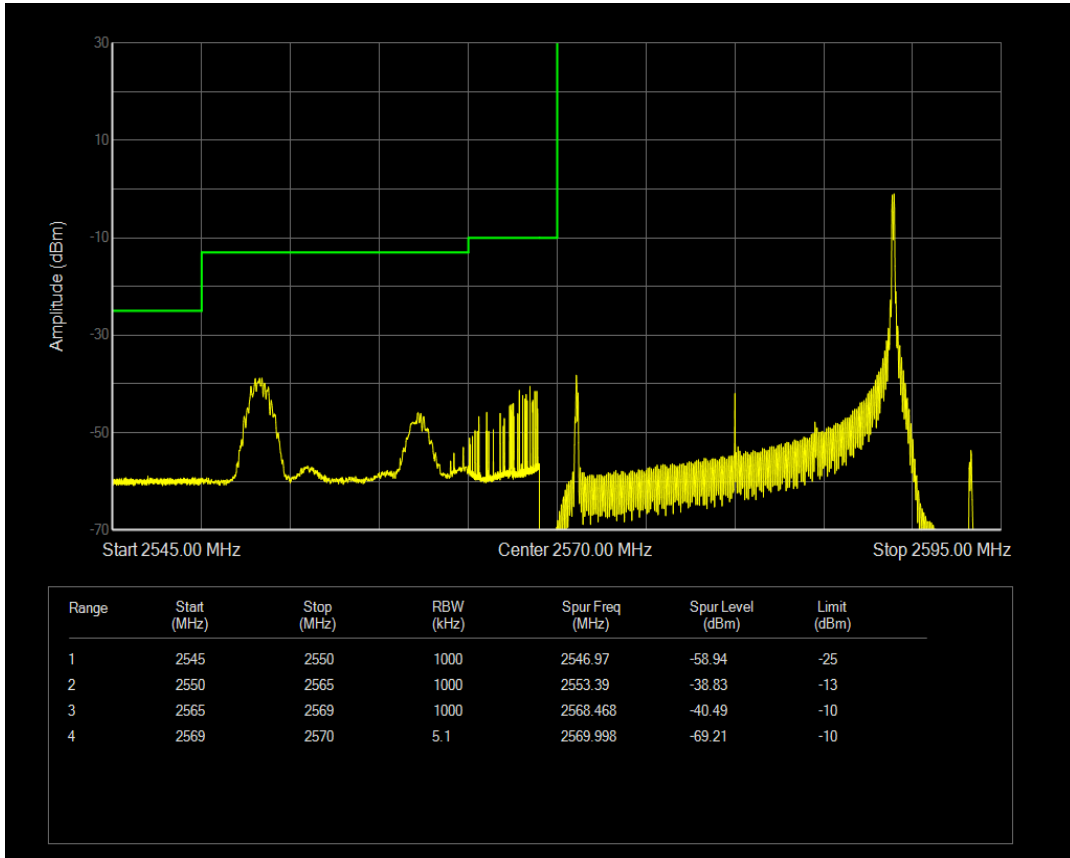

Band38 16QAM BW=15MHz Channel=38175 RB Size=1 Position=#Max

Band38 16QAM BW=15MHz Channel=38175 RB Size=75 Position=#0

Band38 QPSK BW=20MHz Channel=37850 RB Size=1 Position=#0

Band38 QPSK BW=20MHz Channel=37850 RB Size=1 Position=#Max

Band38 QPSK BW=20MHz Channel=37850 RB Size=100 Position=#0

Band38 16QAM BW=20MHz Channel=37850 RB Size=1 Position=#0

Band38 16QAM BW=20MHz Channel=37850 RB Size=1 Position=#Max

Band38 16QAM BW=20MHz Channel=37850 RB Size=100 Position=#0