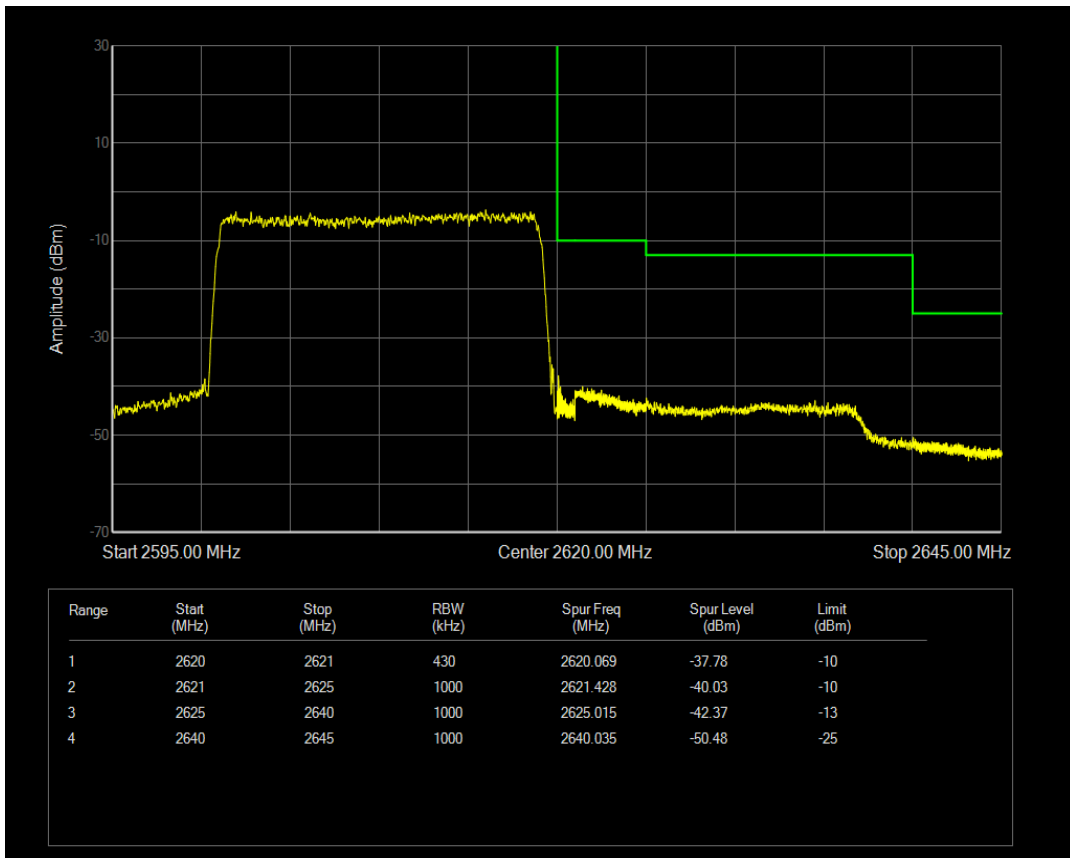

Band38 QPSK BW=20MHz Channel=37850 RB Size=100 Position=#0

Band38 16QAM BW=20MHz Channel=37850 RB Size=1 Position=#0

Band38 16QAM BW=20MHz Channel=37850 RB Size=1 Position=#Max

Band38 16QAM BW=20MHz Channel=37850 RB Size=100 Position=#0

Band38 QPSK BW=20MHz Channel=38150 RB Size=1 Position=#Max

Band38 QPSK BW=20MHz Channel=38150 RB Size=1 Position=#0

Band38 QPSK BW=20MHz Channel=38150 RB Size=100 Position=#0

Band38 16QAM BW=20MHz Channel=38150 RB Size=1 Position=#0