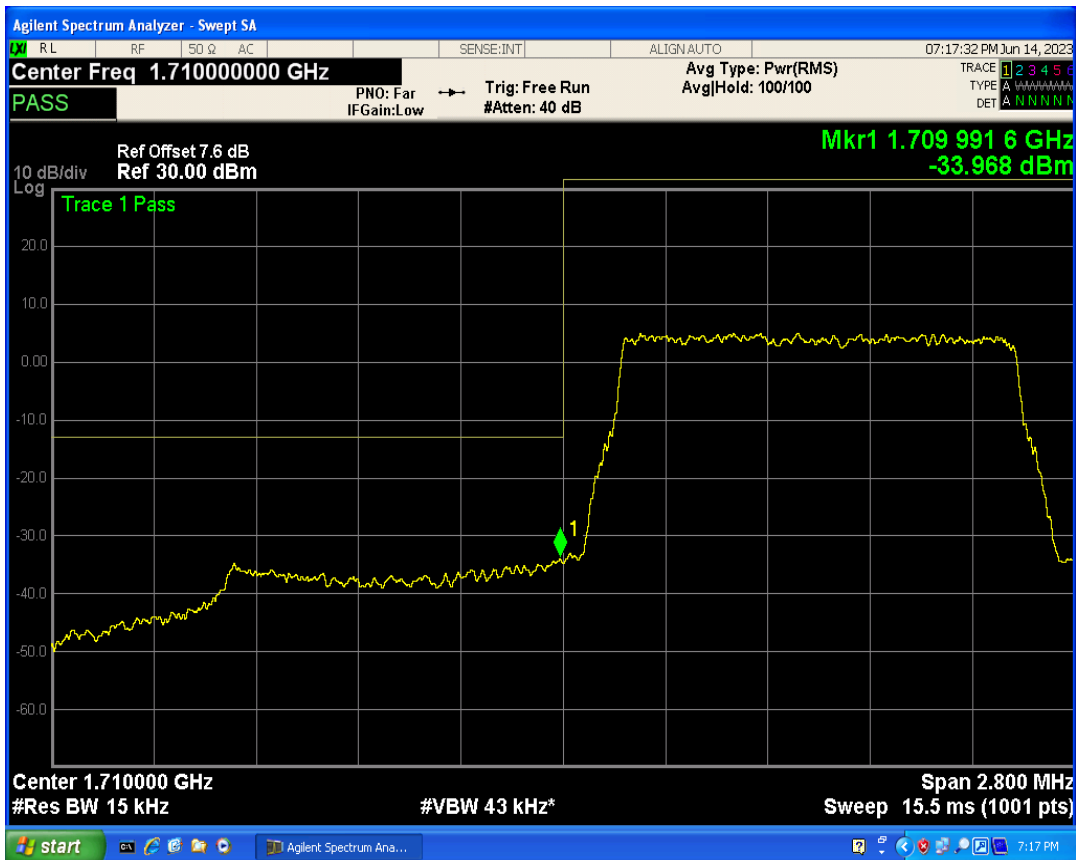

Band4 QPSK BW=1.4MHz Channel=19957 RB Size=6 Position=#0

Band4 16QAM BW=1.4MHz Channel=19957 RB Size=1 Position=#0