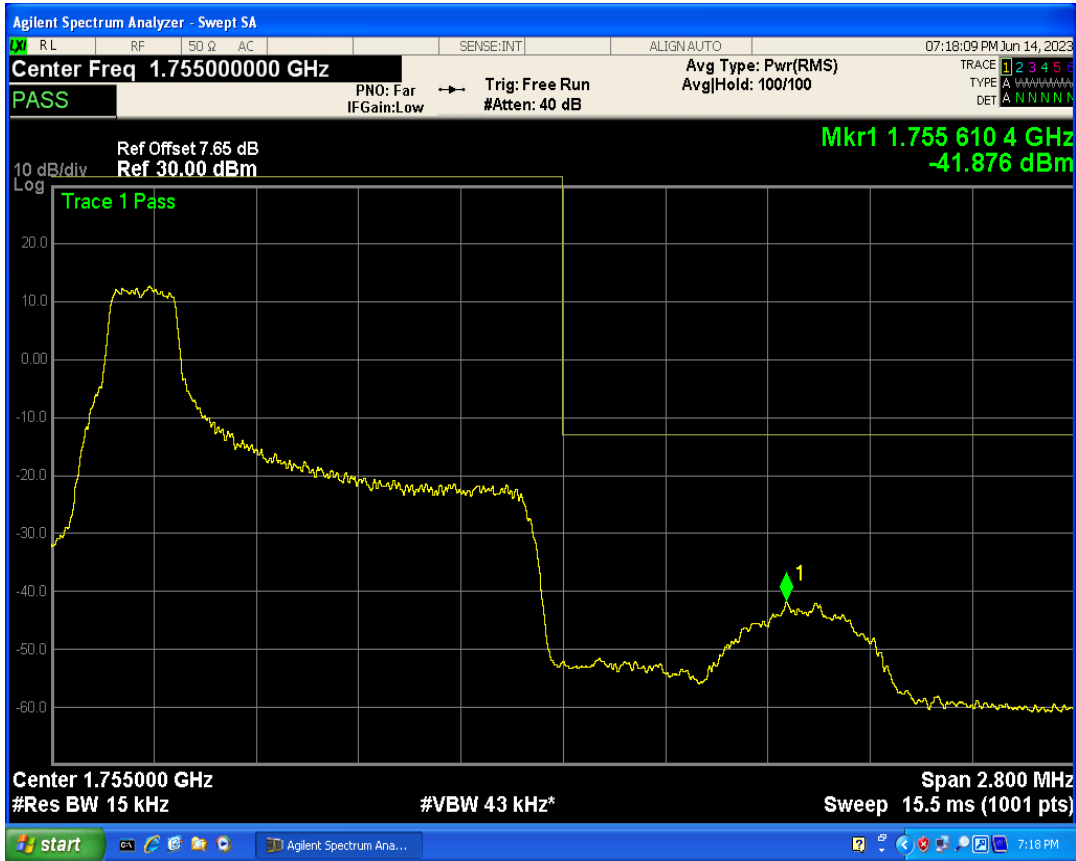

Band4 QPSK BW=1.4MHz Channel=20393 RB Size=1 Position=#0

Band4 QPSK BW=1.4MHz Channel=20393 RB Size=1 Position=#Max

Band4 QPSK BW=1.4MHz Channel=20393 RB Size=6 Position=#0

Band4 16QAM BW=1.4MHz Channel=20393 RB Size=1 Position=#0