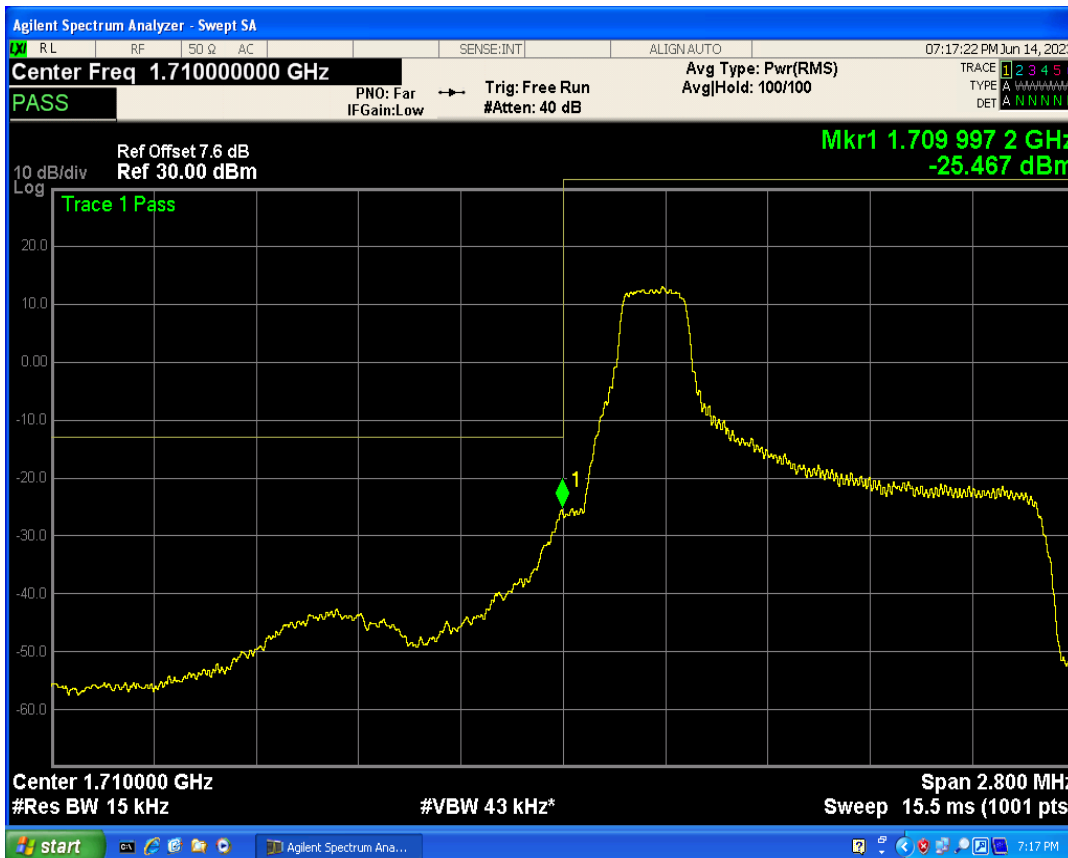

Band4 QPSK BW=1.4MHz Channel=19957 RB Size=1 Position=#0

Band4 QPSK BW=1.4MHz Channel=19957 RB Size=1 Position=#Max