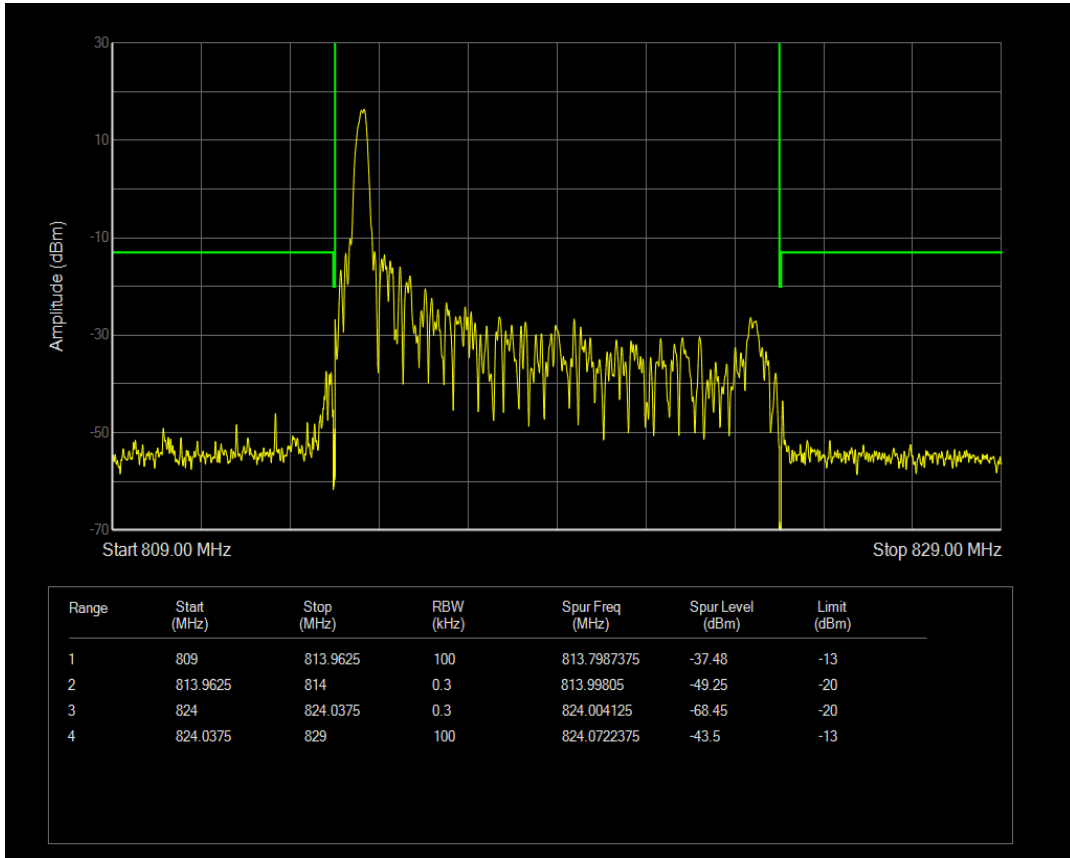

Band26a QPSK BW=10MHz Channel=26740 RB Size=1 Position=#Max

Band26a QPSK BW=10MHz Channel=26740 RB Size=1 Position=#0

Band26a QPSK BW=10MHz Channel=26740 RB Size=50 Position=#0

Band26a 16QAM BW=10MHz Channel=26740 RB Size=1 Position=#0