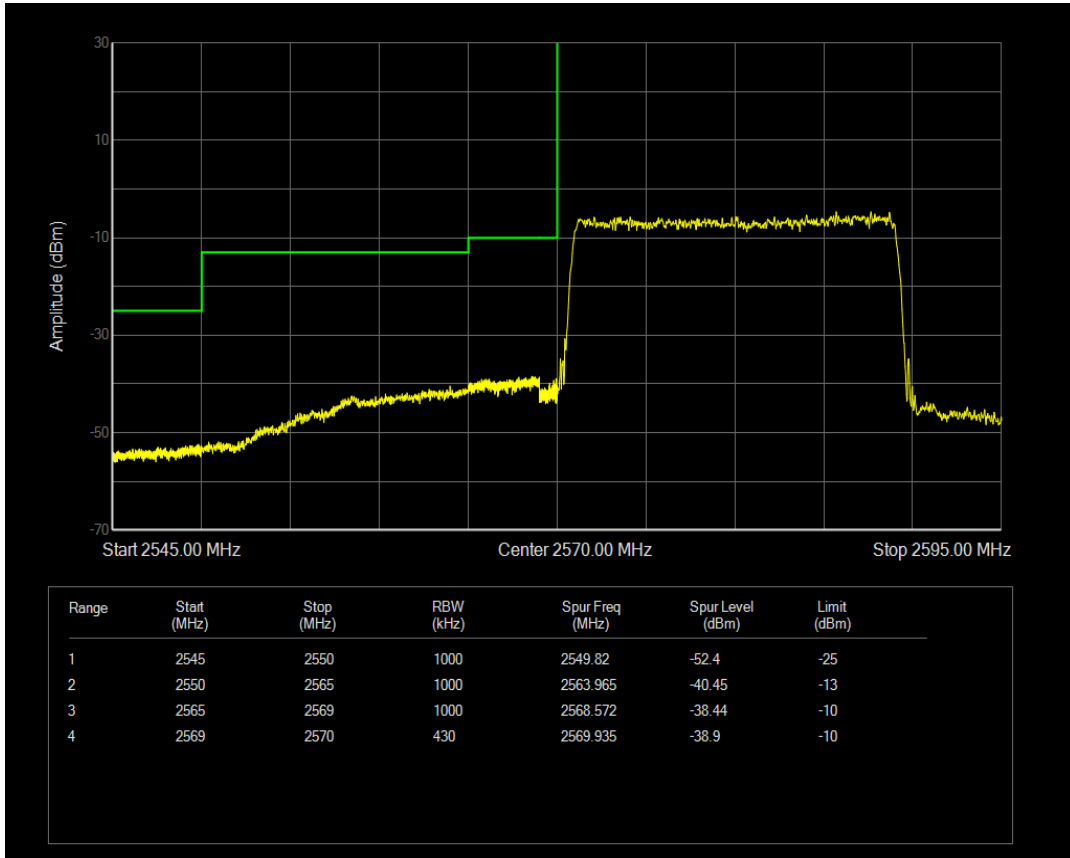

Band38 QPSK BW=20MHz Channel=37850 RB Size=100 Position=#0

Band38 16QAM BW=20MHz Channel=37850 RB Size=1 Position=#0

Band38 16QAM BW=20MHz Channel=37850 RB Size=1 Position=#Max

Band38 16QAM BW=20MHz Channel=37850 RB Size=100 Position=#0

Band38 QPSK BW=20MHz Channel=38150 RB Size=1 Position=#Max

Band38 QPSK BW=20MHz Channel=38150 RB Size=1 Position=#0

Band38 QPSK BW=20MHz Channel=38150 RB Size=100 Position=#0

Band38 16QAM BW=20MHz Channel=38150 RB Size=1 Position=#0