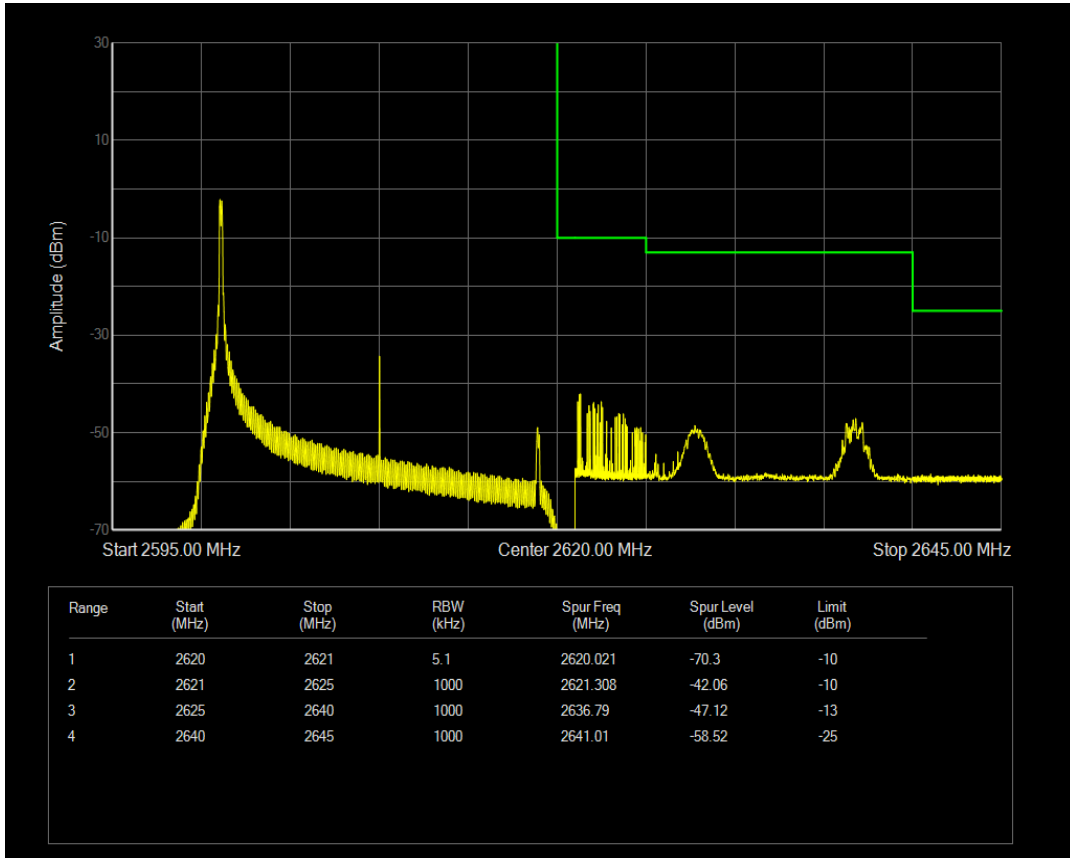

Band38 QPSK BW=20MHz Channel=37850 RB Size=100 Position=#0

Band38 16QAM BW=20MHz Channel=37850 RB Size=1 Position=#0

Band38 16QAM BW=20MHz Channel=37850 RB Size=1 Position=#Max

Band38 16QAM BW=20MHz Channel=37850 RB Size=100 Position=#0

Band38 QPSK BW=20MHz Channel=38150 RB Size=1 Position=#Max

Band38 QPSK BW=20MHz Channel=38150 RB Size=1 Position=#0

Band38 QPSK BW=20MHz Channel=38150 RB Size=100 Position=#0

Band38 16QAM BW=20MHz Channel=38150 RB Size=1 Position=#0