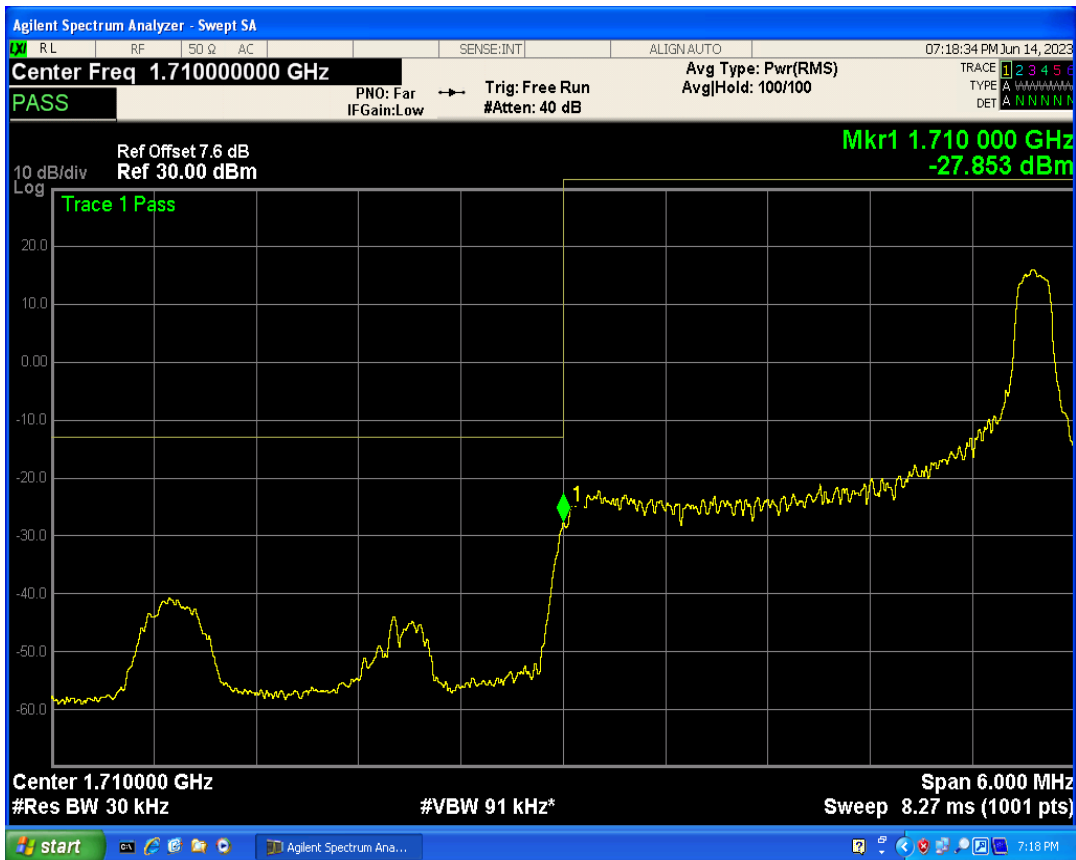

Band4 QPSK BW=3MHz Channel=19965 RB Size=1 Position=#Max

Band4 QPSK BW=3MHz Channel=19965 RB Size=1 Position=#0