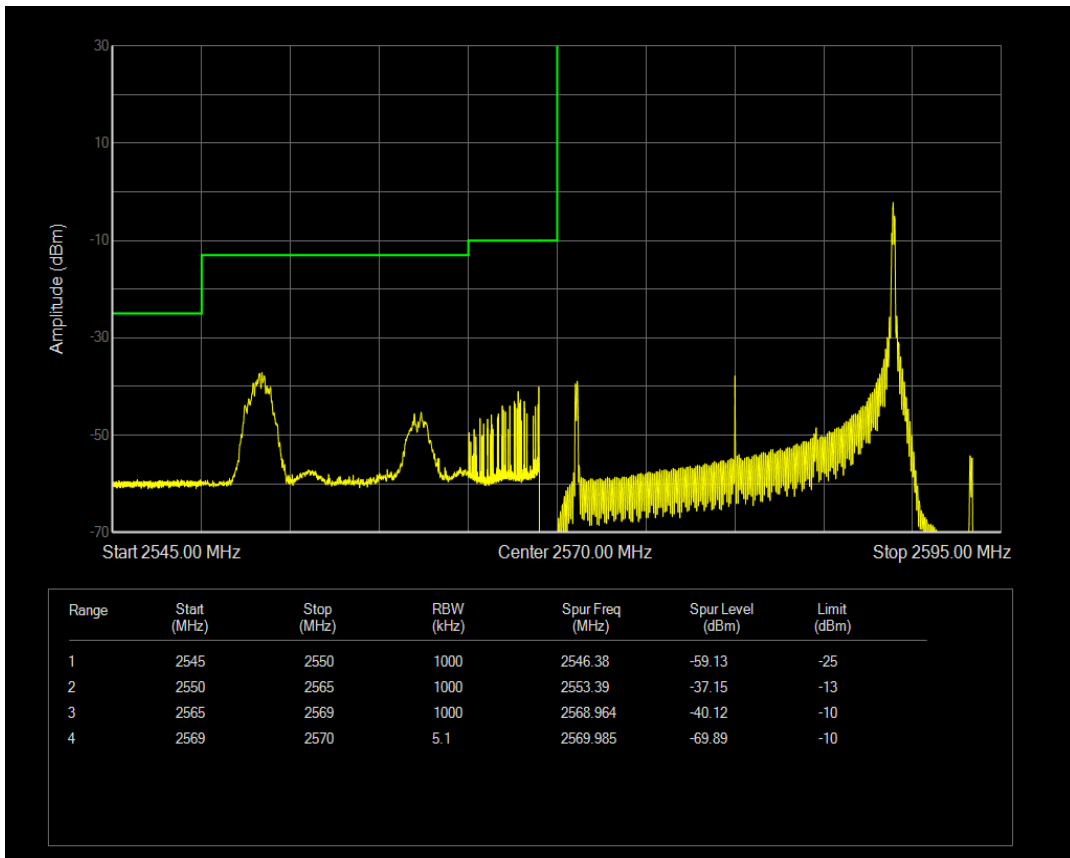

Band38 16QAM BW=15MHz Channel=38175 RB Size=1 Position=#Max

Band38 16QAM BW=15MHz Channel=38175 RB Size=75 Position=#0

Band38 QPSK BW=20MHz Channel=37850 RB Size=1 Position=#0

Band38 QPSK BW=20MHz Channel=37850 RB Size=1 Position=#Max

Band38 QPSK BW=20MHz Channel=37850 RB Size=100 Position=#0

Band38 16QAM BW=20MHz Channel=37850 RB Size=1 Position=#0

Band38 16QAM BW=20MHz Channel=37850 RB Size=1 Position=#Max

Band38 16QAM BW=20MHz Channel=37850 RB Size=100 Position=#0