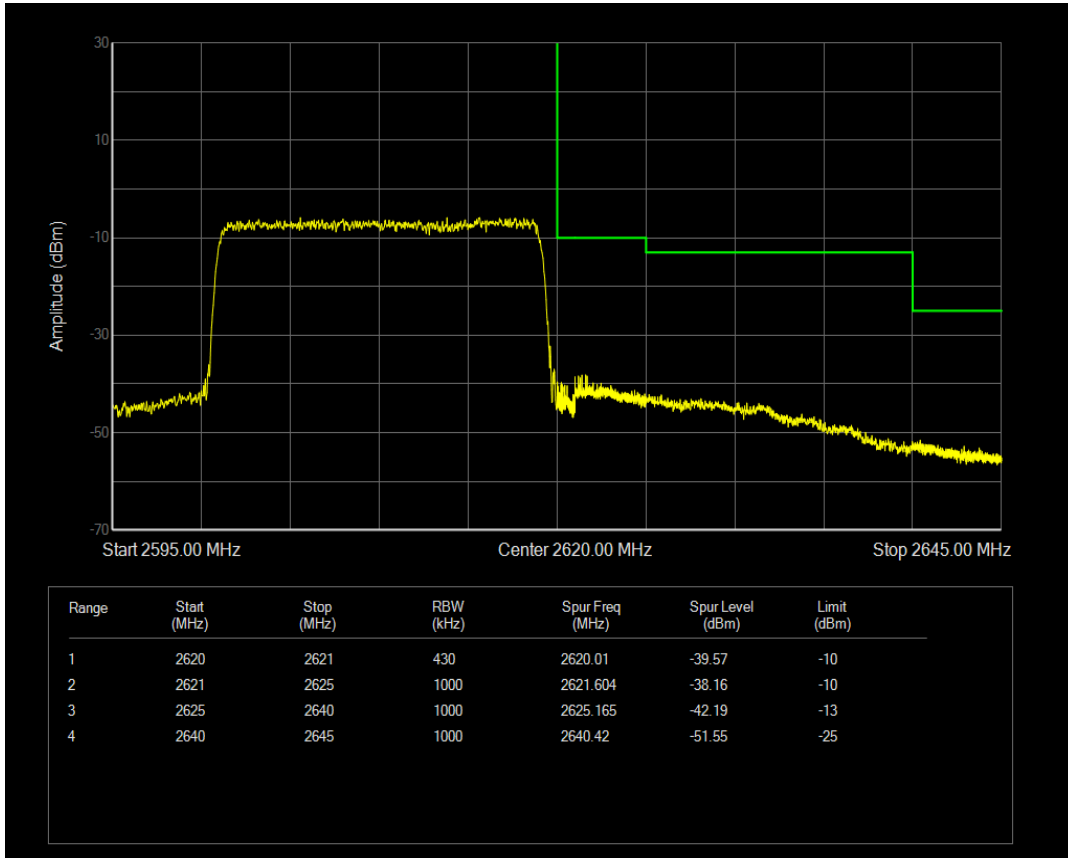

Band38 QPSK BW=20MHz Channel=38150 RB Size=1 Position=#Max

Band38 QPSK BW=20MHz Channel=38150 RB Size=1 Position=#0

Band38 QPSK BW=20MHz Channel=38150 RB Size=100 Position=#0

Band38 16QAM BW=20MHz Channel=38150 RB Size=1 Position=#0

Band38 16QAM BW=20MHz Channel=38150 RB Size=1 Position=#Max

Band38 16QAM BW=20MHz Channel=38150 RB Size=100 Position=#0

Band4 QPSK BW=1.4MHz Channel=19957 RB Size=1 Position=#0

Band4 QPSK BW=1.4MHz Channel=19957 RB Size=1 Position=#Max