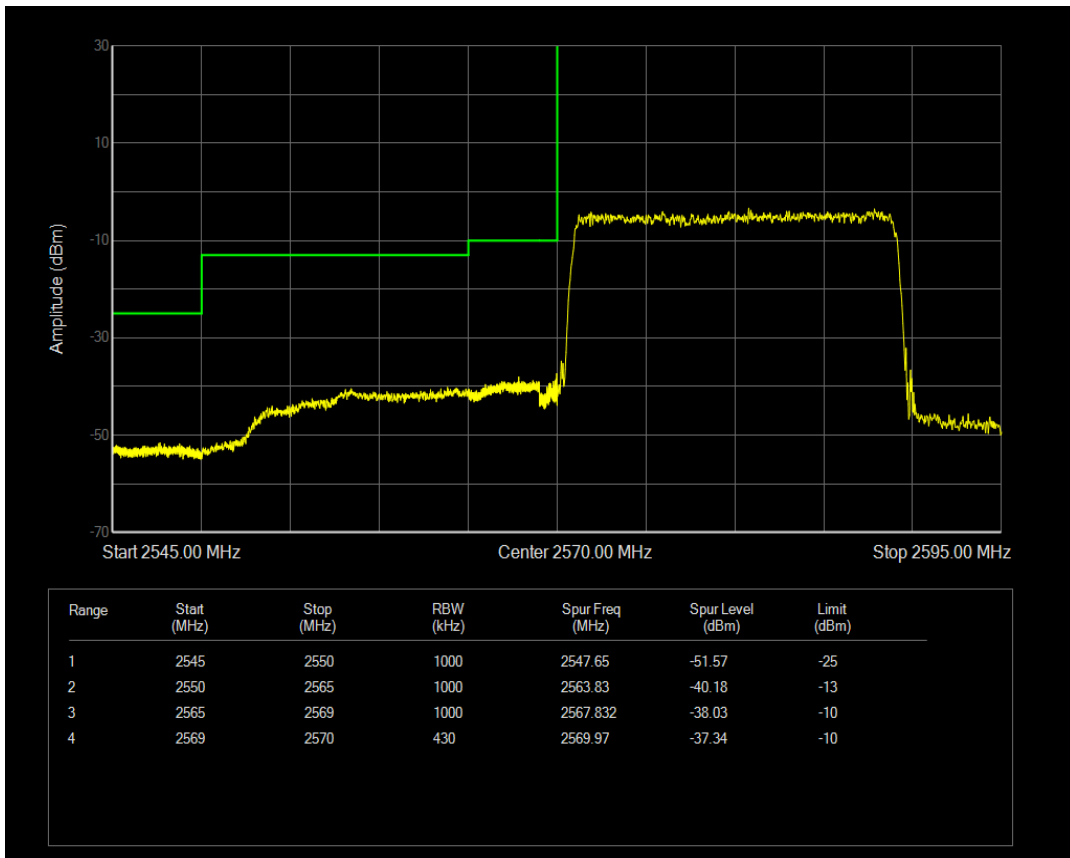

Band38 16QAM BW=15MHz Channel=38175 RB Size=1 Position=#Max

Band38 16QAM BW=15MHz Channel=38175 RB Size=75 Position=#0

Band38 QPSK BW=20MHz Channel=37850 RB Size=1 Position=#0

Band38 QPSK BW=20MHz Channel=37850 RB Size=1 Position=#Max

Band38 QPSK BW=20MHz Channel=37850 RB Size=100 Position=#0

Band38 16QAM BW=20MHz Channel=37850 RB Size=1 Position=#0

Band38 16QAM BW=20MHz Channel=37850 RB Size=1 Position=#Max

Band38 16QAM BW=20MHz Channel=37850 RB Size=100 Position=#0