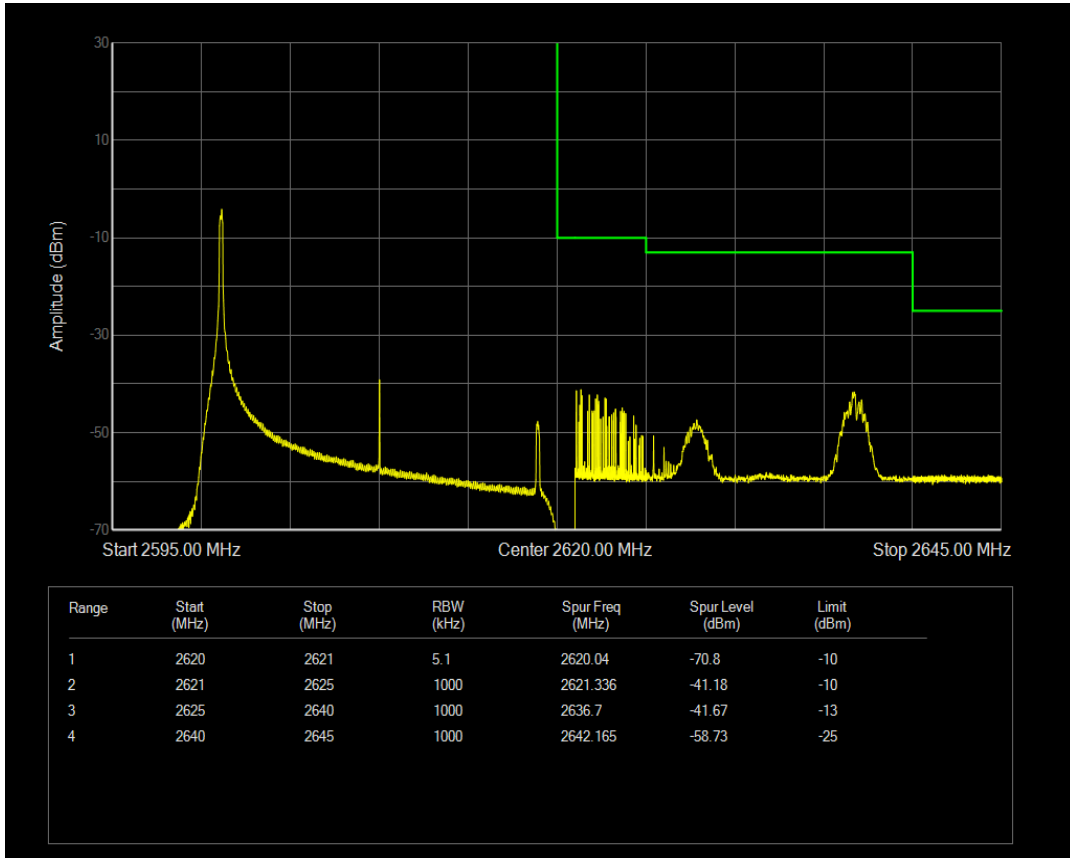

Band38 QPSK BW=20MHz Channel=38150 RB Size=1 Position=#Max

Band38 QPSK BW=20MHz Channel=38150 RB Size=1 Position=#0

Band38 QPSK BW=20MHz Channel=38150 RB Size=100 Position=#0

Band38 16QAM BW=20MHz Channel=38150 RB Size=1 Position=#0

Band38 16QAM BW=20MHz Channel=38150 RB Size=1 Position=#Max

Band38 16QAM BW=20MHz Channel=38150 RB Size=100 Position=#0

Band4 QPSK BW=1.4MHz Channel=19957 RB Size=1 Position=#0

Band4 QPSK BW=1.4MHz Channel=19957 RB Size=1 Position=#Max