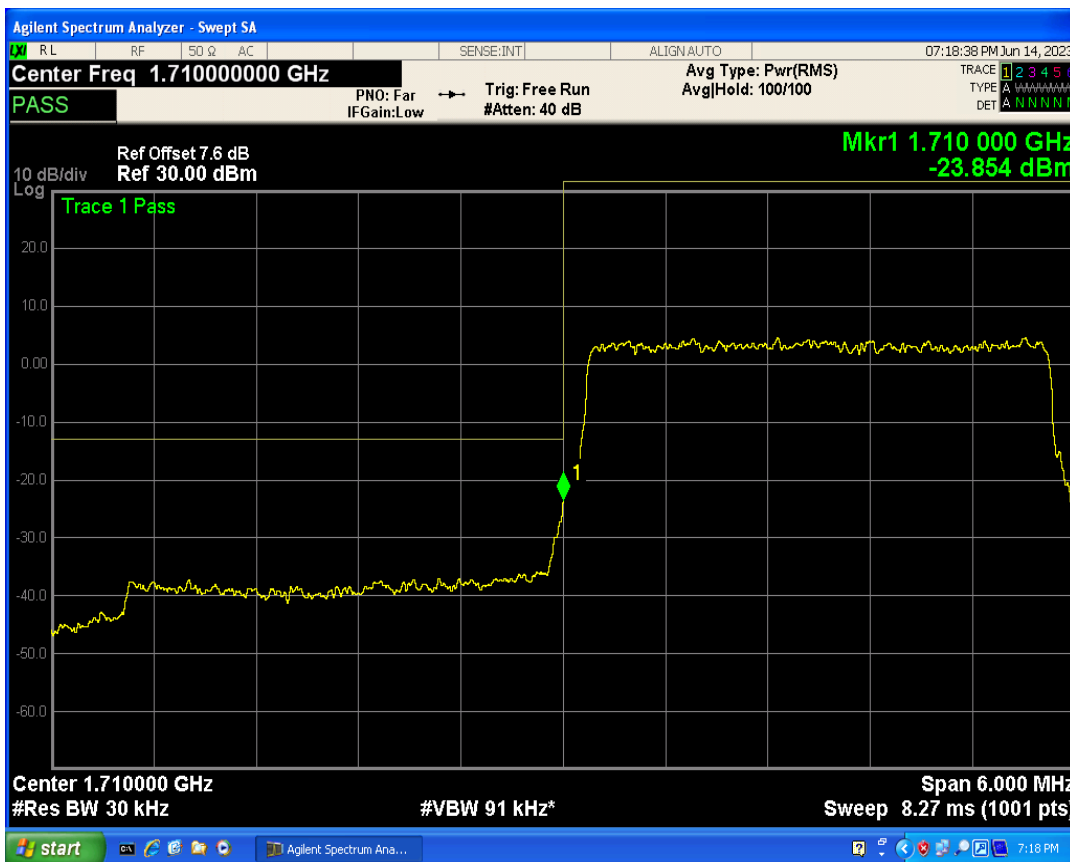

Band4 QPSK BW=3MHz Channel=19965 RB Size=15 Position=#0

Band4 16QAM BW=3MHz Channel=19965 RB Size=1 Position=#0