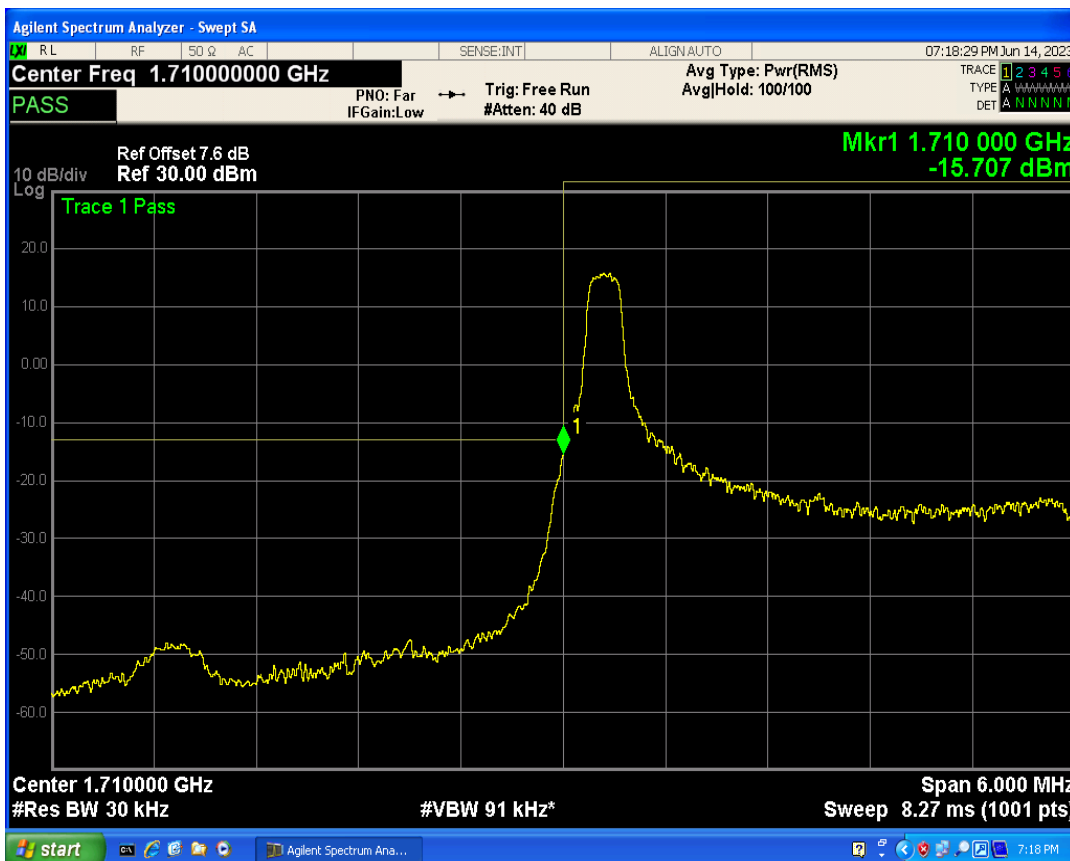

Band4 16QAM BW=1.4MHz Channel=20393 RB Size=1 Position=#Max

Band4 16QAM BW=1.4MHz Channel=20393 RB Size=6 Position=#0

Band4 QPSK BW=3MHz Channel=19965 RB Size=1 Position=#Max

Band4 QPSK BW=3MHz Channel=19965 RB Size=1 Position=#0