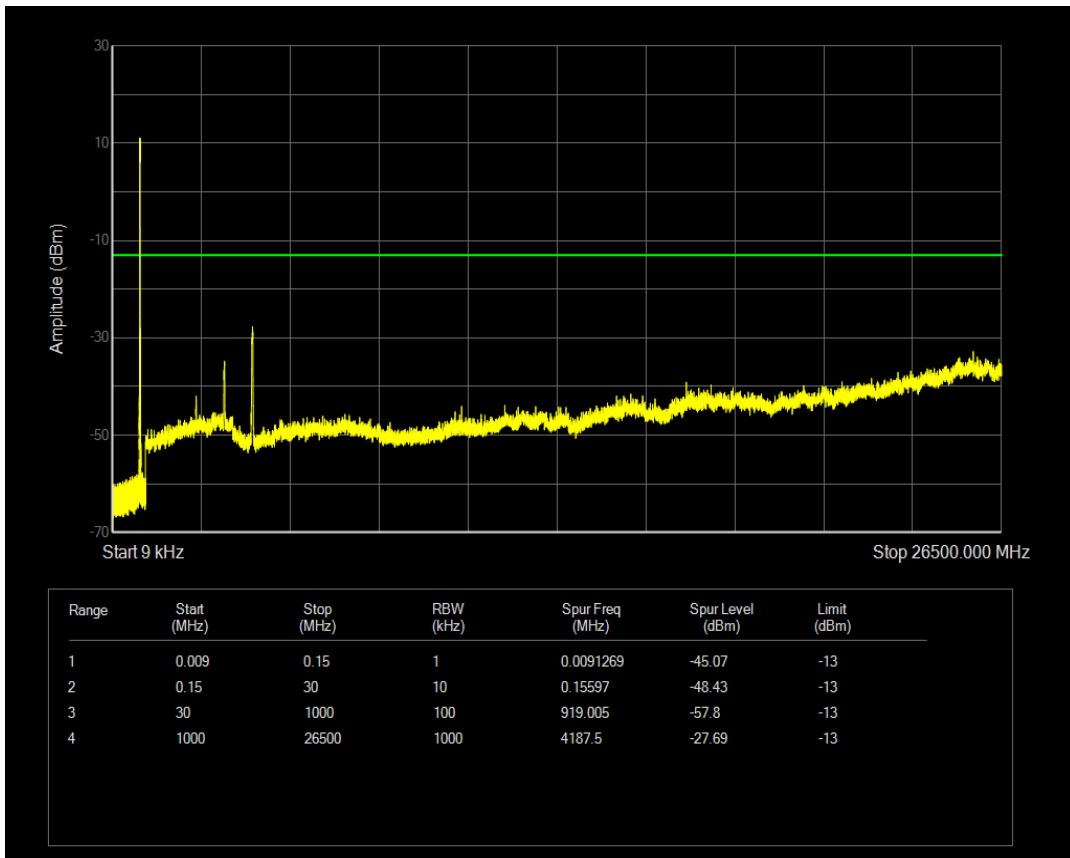

Band5 QPSK BW=10MHz Channel=20450 RB Size=50 Position=#0

Band5 QAM16 BW=10MHz Channel=20450 RB Size=1 Position=#0

Band5 QAM16 BW=10MHz Channel=20450 RB Size=50 Position=#0

Band5 QPSK BW=10MHz Channel=20525 RB Size=1 Position=#0

Band5 QPSK BW=10MHz Channel=20525 RB Size=50 Position=#0

Band5 QAM16 BW=10MHz Channel=20525 RB Size=1 Position=#0

Band5 QAM16 BW=10MHz Channel=20525 RB Size=50 Position=#0

Band5 QPSK BW=10MHz Channel=20600 RB Size=1 Position=#0