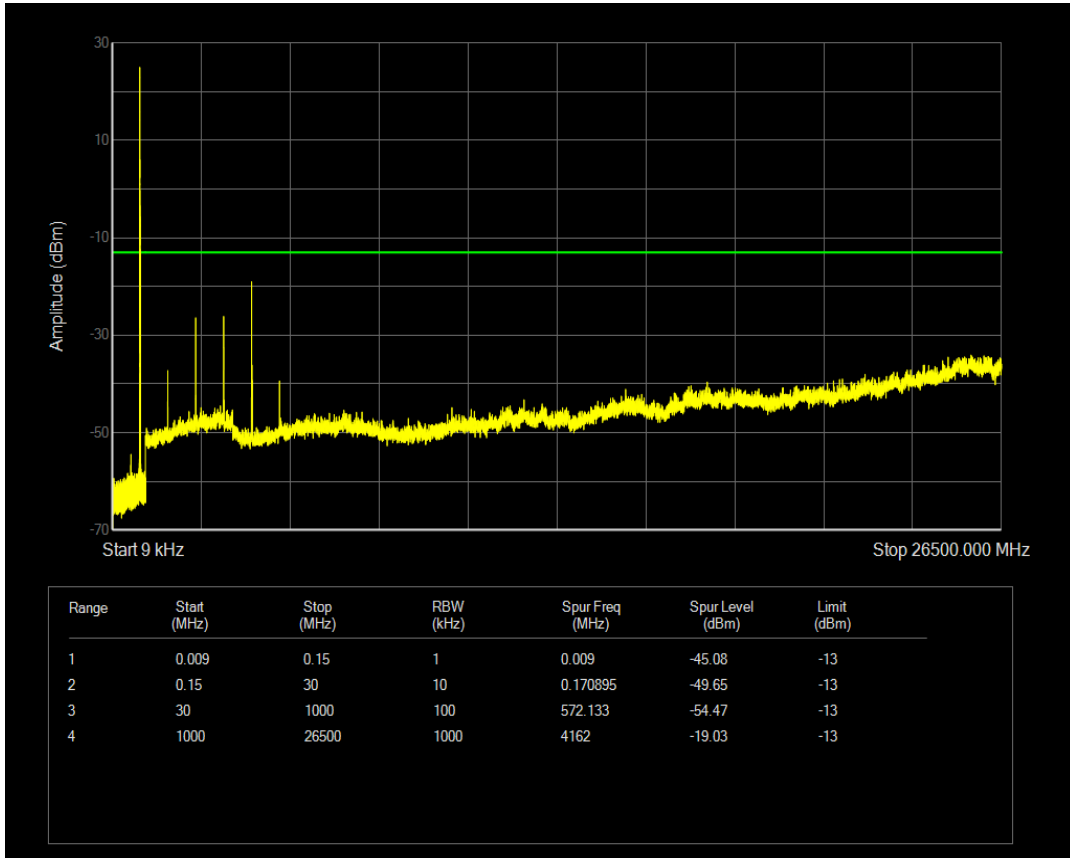

Band5 QPSK BW=10MHz Channel=20450 RB Size=50 Position=#0

Band5 QAM16 BW=10MHz Channel=20450 RB Size=1 Position=#0

Band5 QAM16 BW=10MHz Channel=20450 RB Size=50 Position=#0

Band5 QPSK BW=10MHz Channel=20525 RB Size=1 Position=#0

Band5 QPSK BW=10MHz Channel=20525 RB Size=50 Position=#0

Band5 QAM16 BW=10MHz Channel=20525 RB Size=1 Position=#0

Band5 QAM16 BW=10MHz Channel=20525 RB Size=50 Position=#0

Band5 QPSK BW=10MHz Channel=20600 RB Size=1 Position=#0