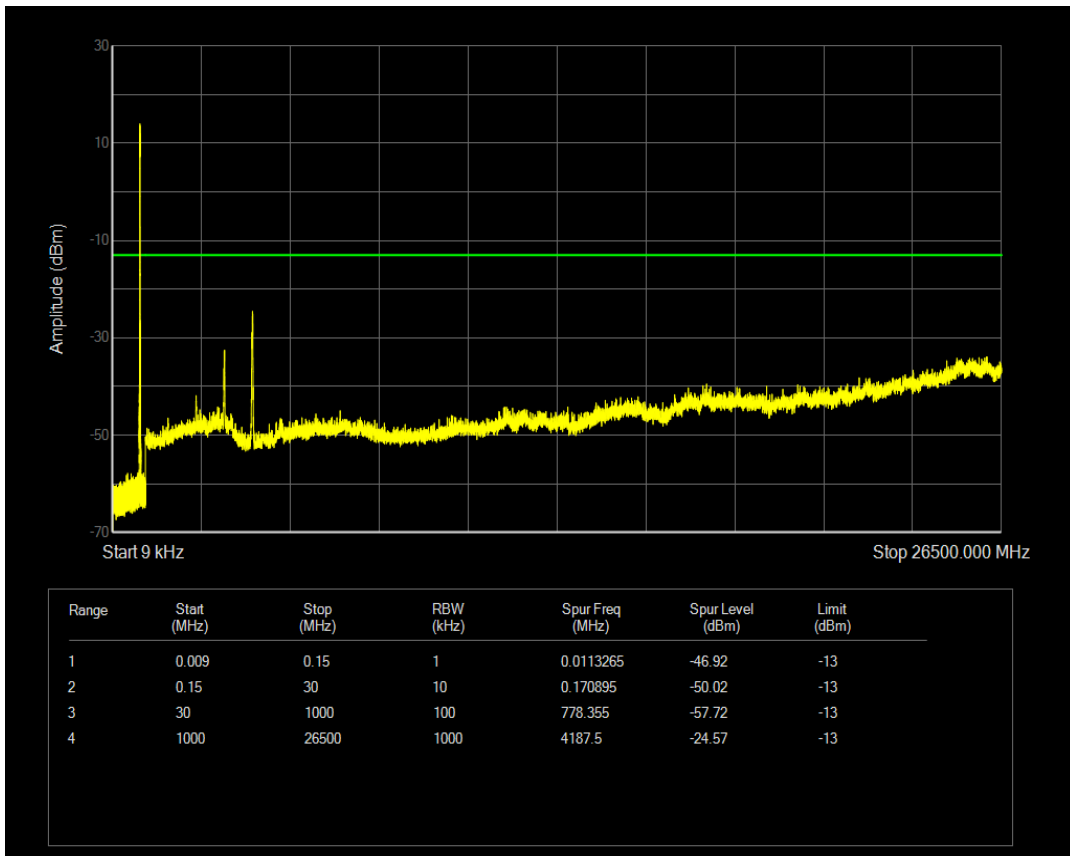

Band5 QPSK BW=10MHz Channel=20450 RB Size=50 Position=#0

Band5 QAM16 BW=10MHz Channel=20450 RB Size=1 Position=#0

Band5 QAM16 BW=10MHz Channel=20450 RB Size=50 Position=#0

Band5 QPSK BW=10MHz Channel=20525 RB Size=1 Position=#0

Band5 QPSK BW=10MHz Channel=20525 RB Size=50 Position=#0

Band5 QAM16 BW=10MHz Channel=20525 RB Size=1 Position=#0

Band5 QAM16 BW=10MHz Channel=20525 RB Size=50 Position=#0

Band5 QPSK BW=10MHz Channel=20600 RB Size=1 Position=#0