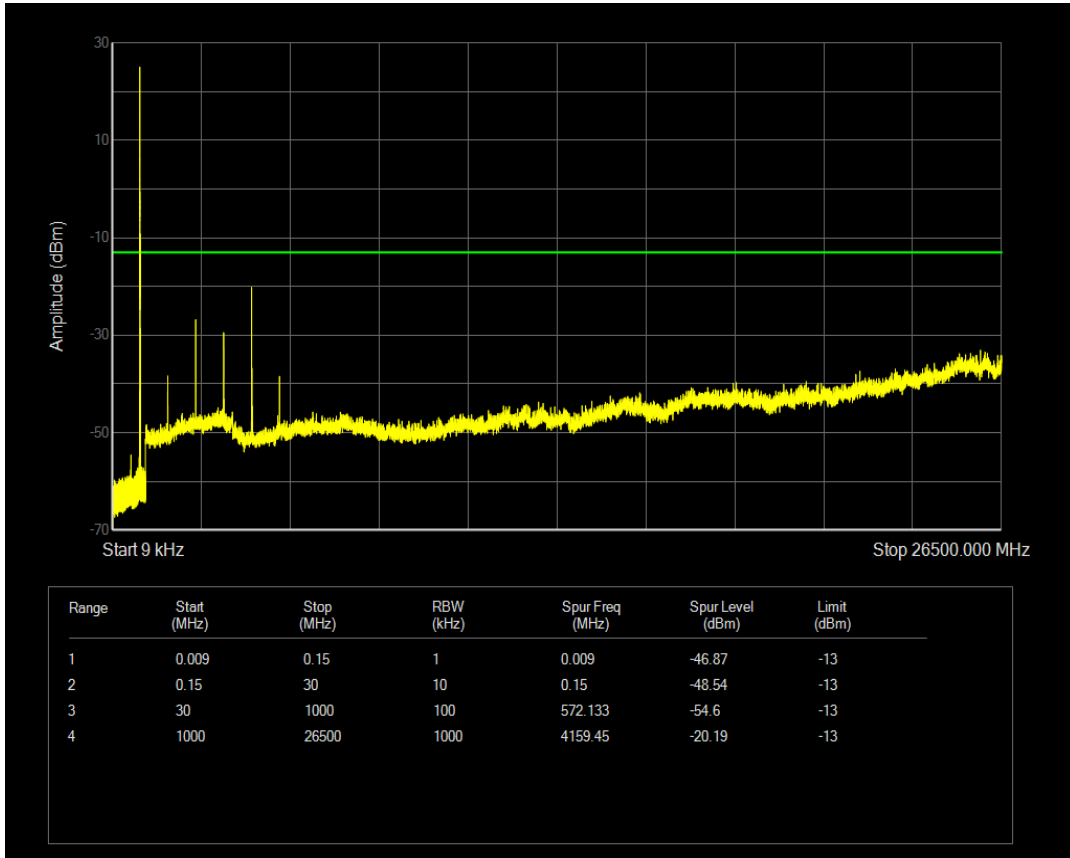

Band5 QPSK BW=10MHz Channel=20450 RB Size=50 Position=#0

Band5 QAM16 BW=10MHz Channel=20450 RB Size=1 Position=#0

Band5 QAM16 BW=10MHz Channel=20450 RB Size=50 Position=#0

Band5 QPSK BW=10MHz Channel=20525 RB Size=1 Position=#0

Band5 QPSK BW=10MHz Channel=20525 RB Size=50 Position=#0

Band5 QAM16 BW=10MHz Channel=20525 RB Size=1 Position=#0

Band5 QAM16 BW=10MHz Channel=20525 RB Size=50 Position=#0

Band5 QPSK BW=10MHz Channel=20600 RB Size=1 Position=#0