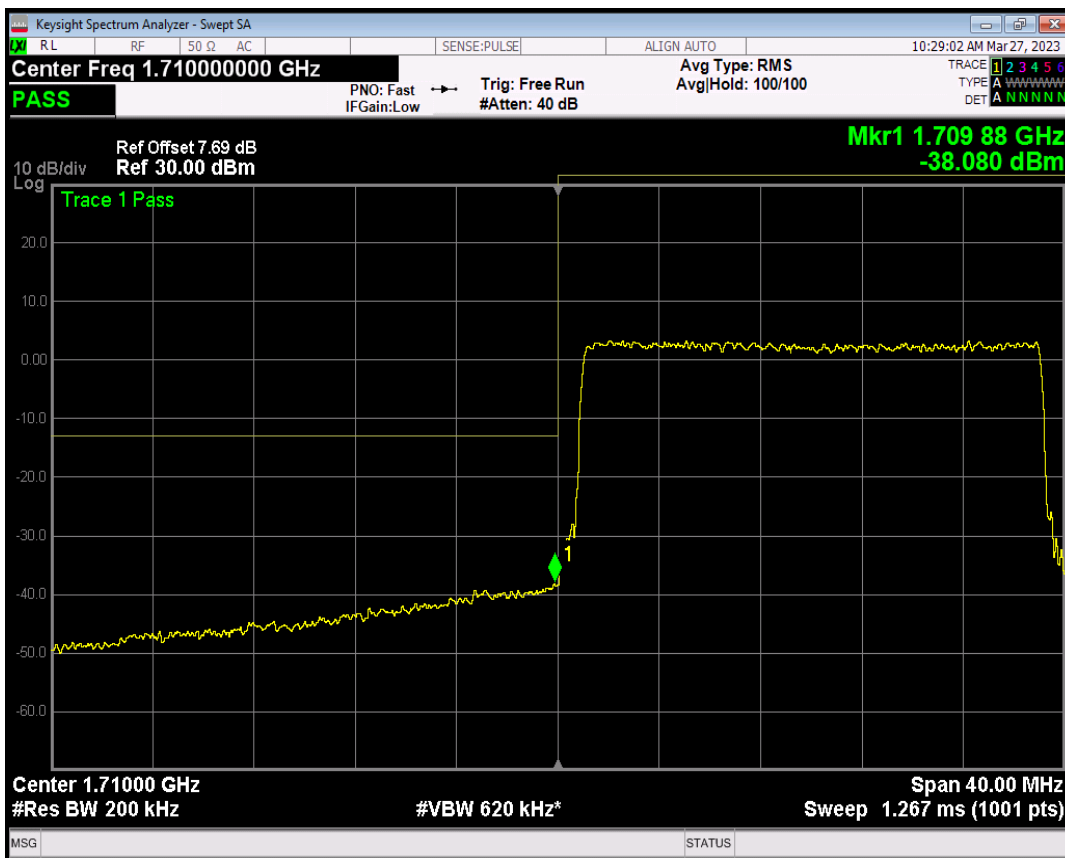

Band4 QAM16 BW=20MHz Channel=20050 RB Size=100 Position=#0

Band4 QPSK BW=20MHz Channel=20300 RB Size=1 Position=#0