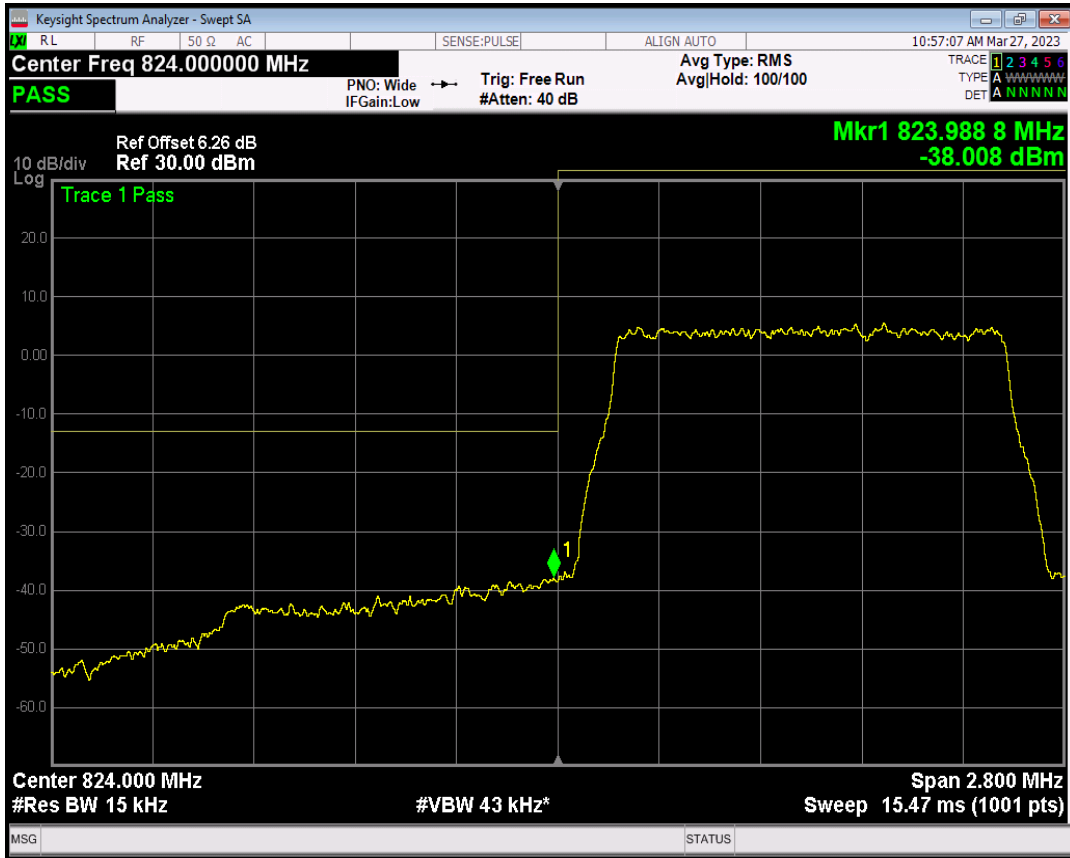

Band4 QAM16 BW=20MHz Channel=20300 RB Size=100 Position=#0

Band5 QPSK BW=1.4MHz Channel=20407 RB Size=1 Position=#0

Band5 QPSK BW=1.4MHz Channel=20407 RB Size=1 Position=#Max

Band5 QPSK BW=1.4MHz Channel=20407 RB Size=6 Position=#0