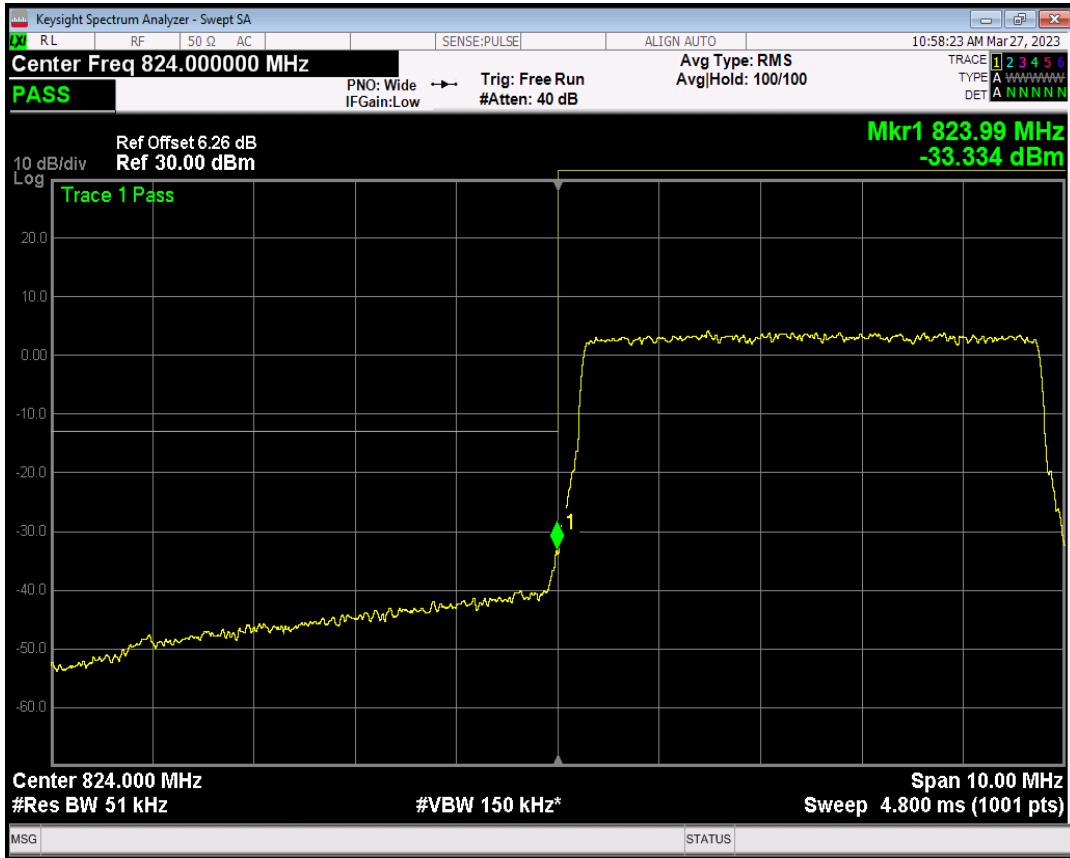

Band5 QAM16 BW=3MHz Channel=20635 RB Size=15 Position=#0

Band5 QPSK BW=5MHz Channel=20425 RB Size=1 Position=#0

Band5 QPSK BW=5MHz Channel=20425 RB Size=1 Position=#Max

Band5 QPSK BW=5MHz Channel=20425 RB Size=25 Position=#0