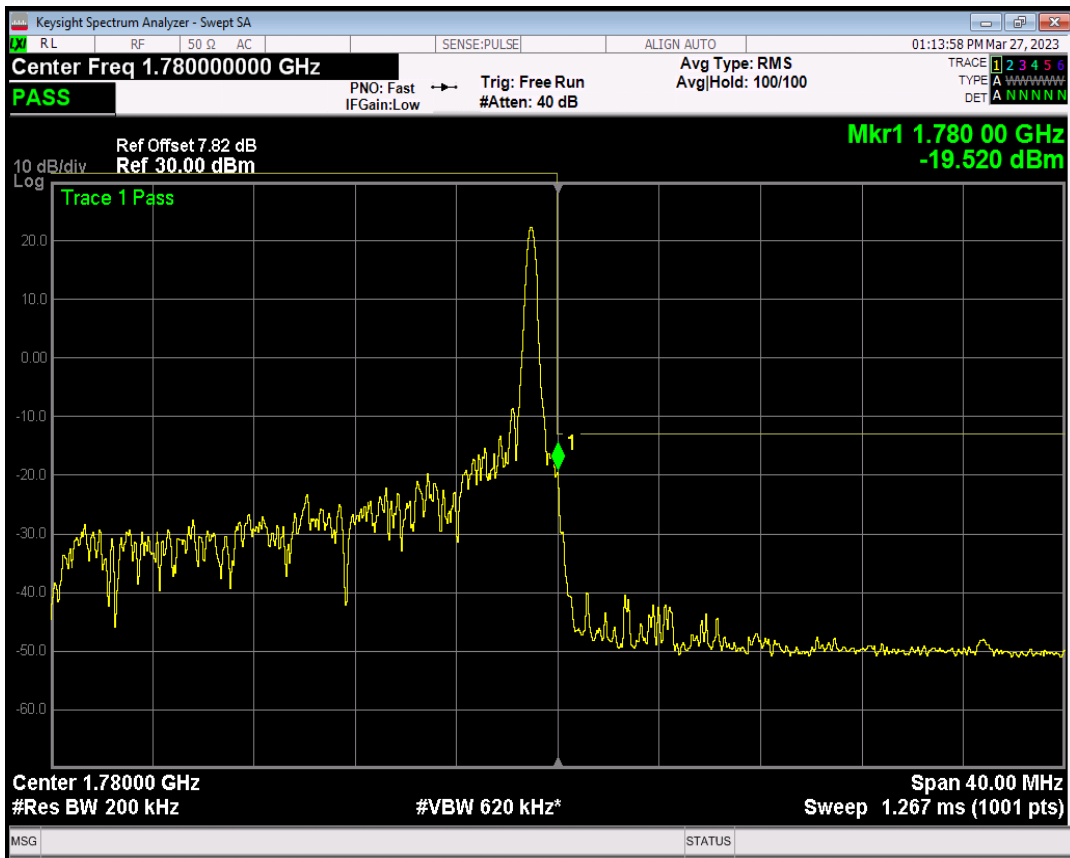

Band66 QPSK BW=20MHz Channel=132572 RB Size=1 Position=#Max

Band66 QPSK BW=20MHz Channel=132572 RB Size=100 Position=#0