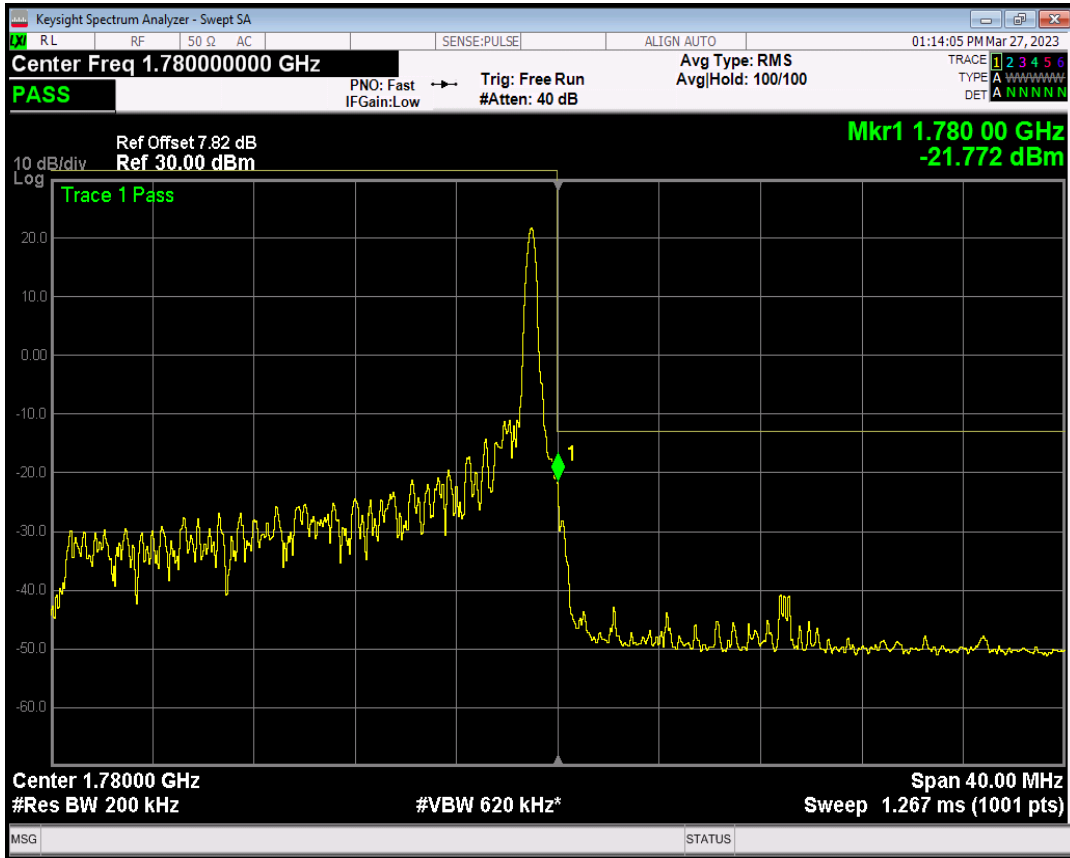

Band66 QPSK BW=20MHz Channel=132572 RB Size=1 Position=#Max

Band66 QPSK BW=20MHz Channel=132572 RB Size=100 Position=#0

Band66 QAM16 BW=20MHz Channel=132572 RB Size=1 Position=#0

Band66 QAM16 BW=20MHz Channel=132572 RB Size=1 Position=#Max