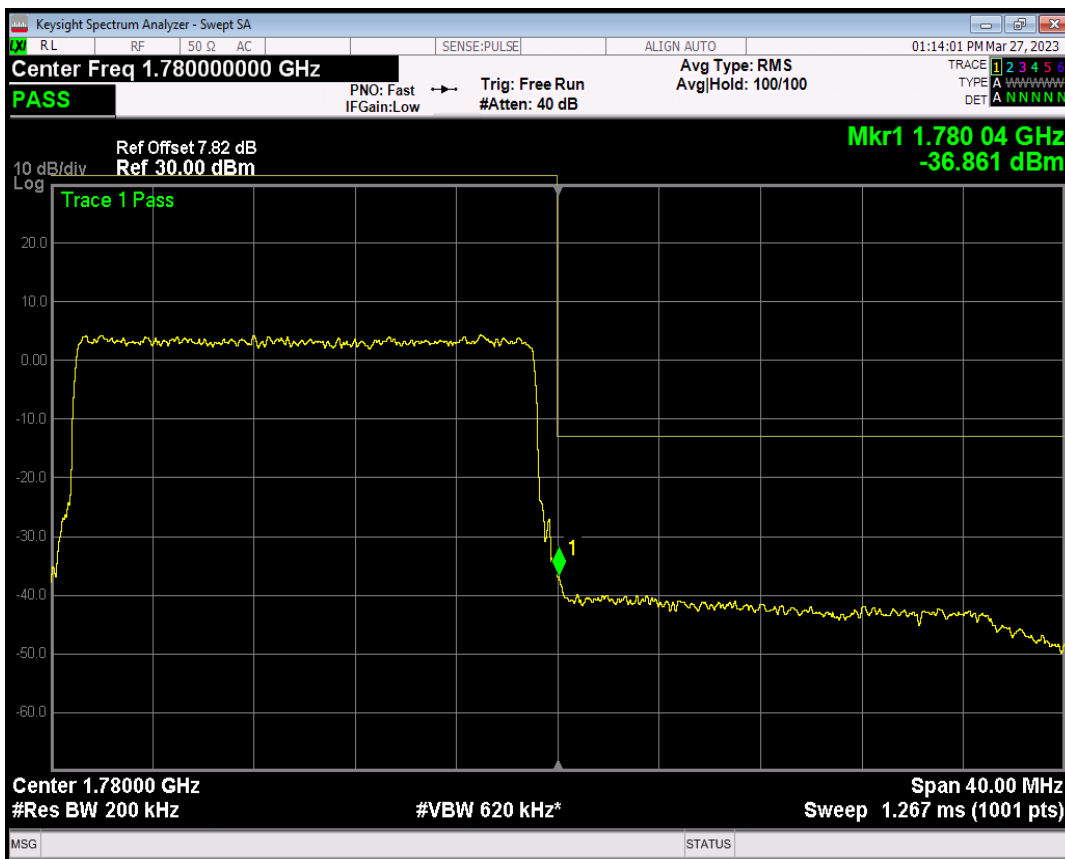

Band66 QPSK BW=20MHz Channel=132572 RB Size=100 Position=#0

Band66 QAM16 BW=20MHz Channel=132572 RB Size=1 Position=#0