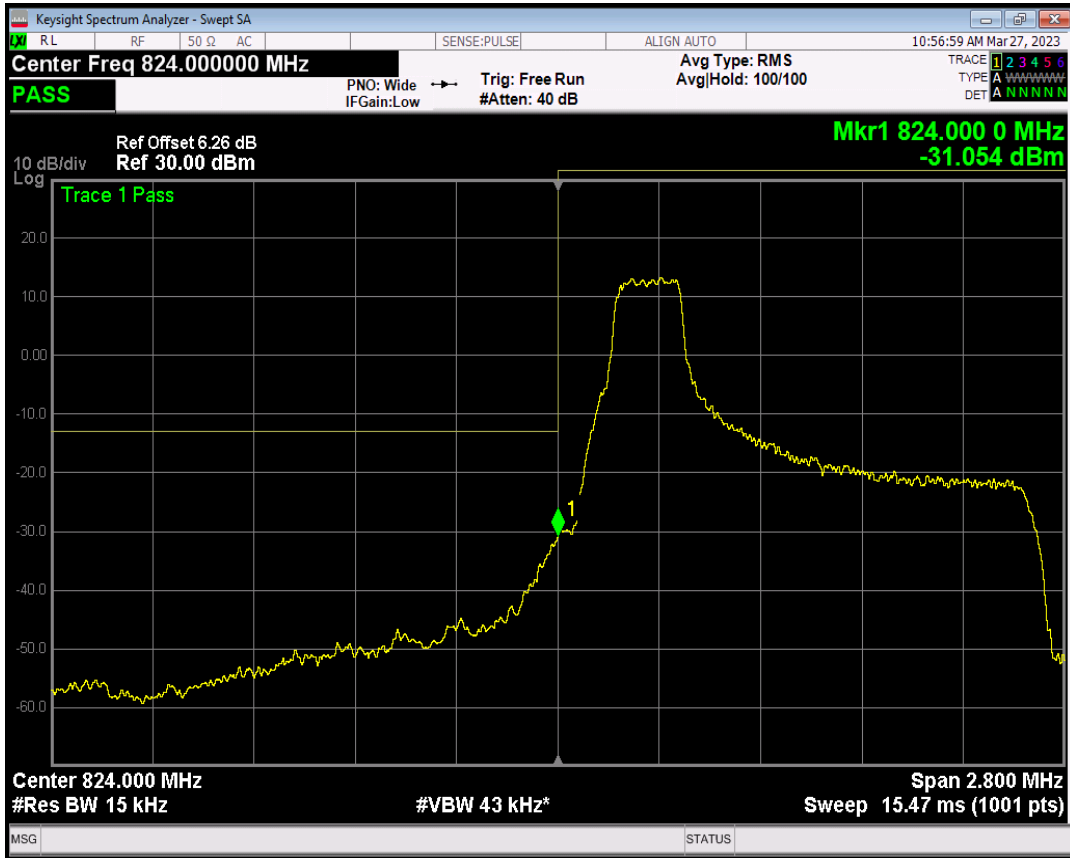

Band5 QPSK BW=1.4MHz Channel=20407 RB Size=1 Position=#0

Band5 QPSK BW=1.4MHz Channel=20407 RB Size=1 Position=#Max