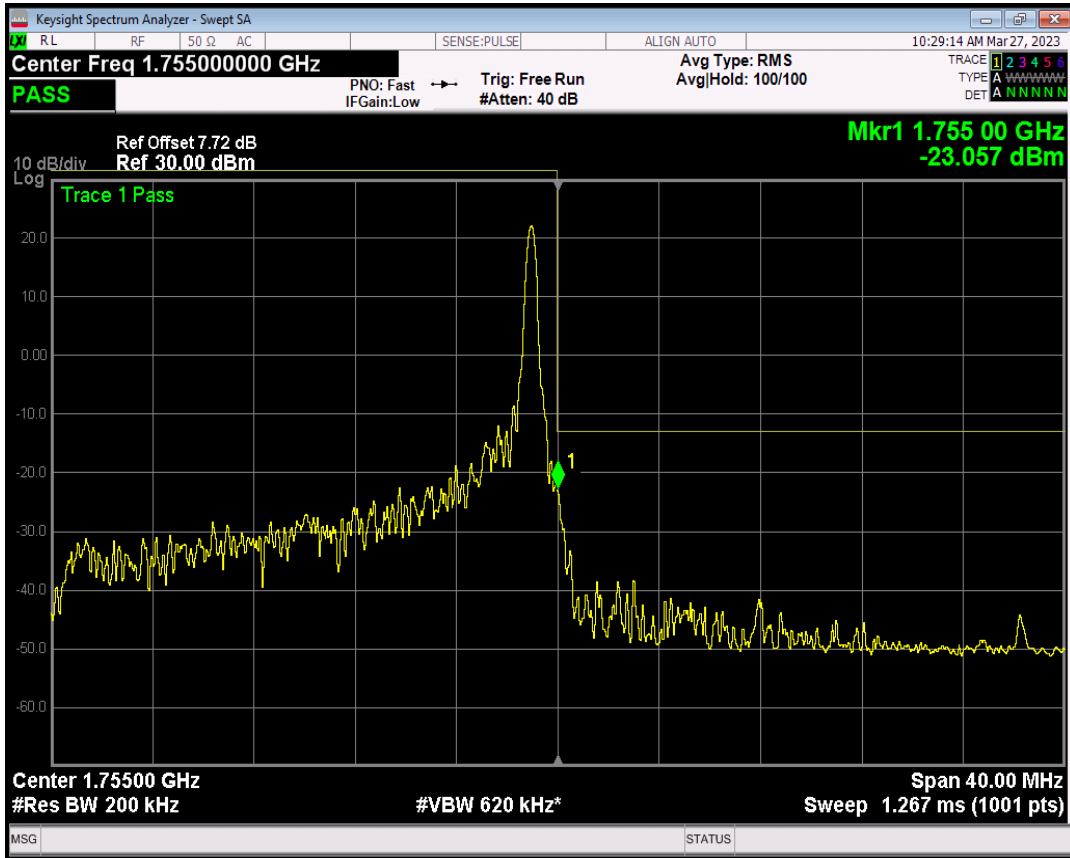

Band4 QPSK BW=20MHz Channel=20300 RB Size=1 Position=#Max

Band4 QPSK BW=20MHz Channel=20300 RB Size=100 Position=#0

Band4 QAM16 BW=20MHz Channel=20300 RB Size=1 Position=#0

Band4 QAM16 BW=20MHz Channel=20300 RB Size=1 Position=#Max

Band4 QAM16 BW=20MHz Channel=20300 RB Size=100 Position=#0

Band5 QPSK BW=1.4MHz Channel=20407 RB Size=1 Position=#0

Band5 QPSK BW=1.4MHz Channel=20407 RB Size=1 Position=#Max

Band5 QPSK BW=1.4MHz Channel=20407 RB Size=6 Position=#0