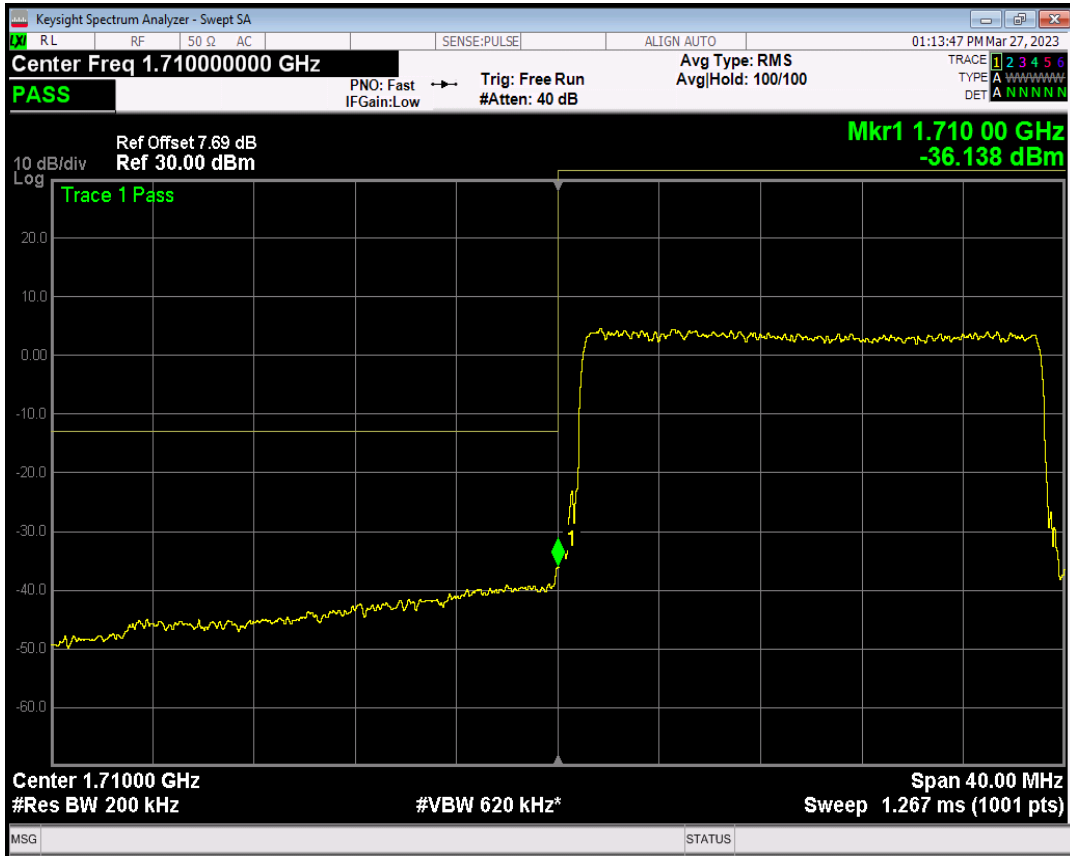

Band66 QAM16 BW=15MHz Channel=132597 RB Size=75 Position=#0

Band66 QPSK BW=20MHz Channel=132072 RB Size=1 Position=#0

Band66 QPSK BW=20MHz Channel=132072 RB Size=1 Position=#Max

Band66 QPSK BW=20MHz Channel=132072 RB Size=100 Position=#0