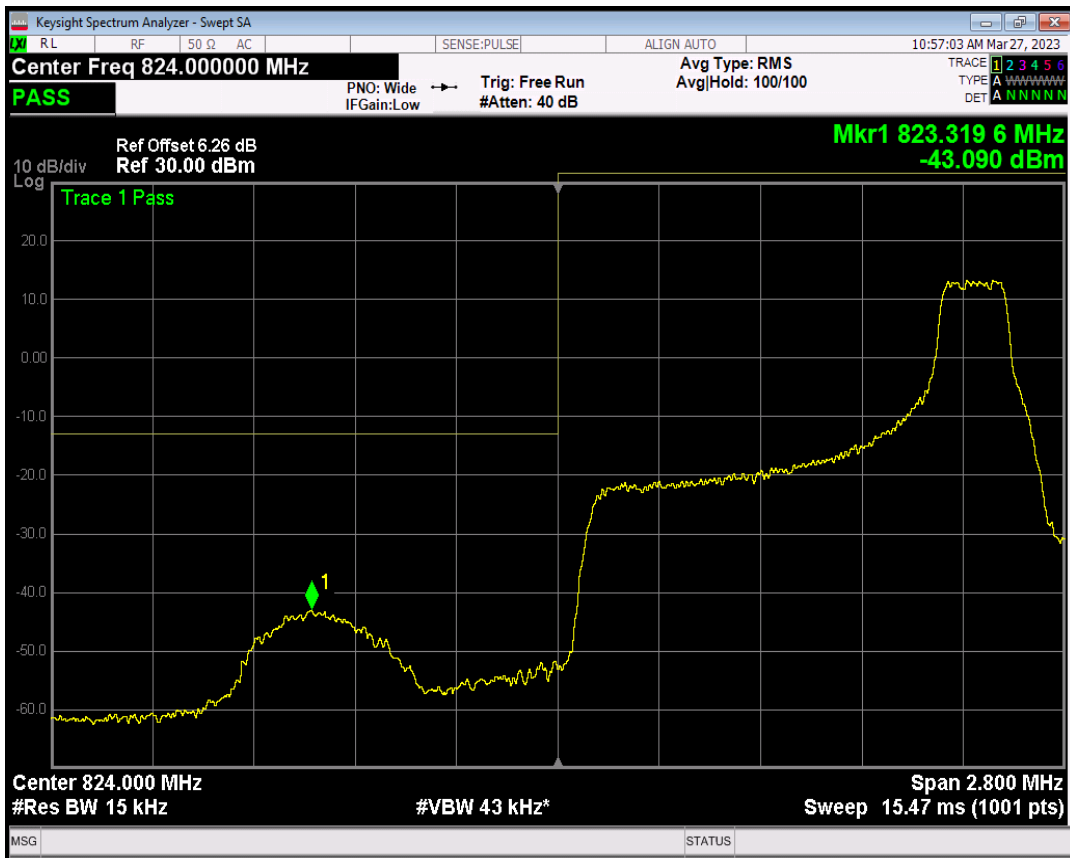

Band5 QPSK BW=1.4MHz Channel=20407 RB Size=1 Position=#Max

Band5 QPSK BW=1.4MHz Channel=20407 RB Size=6 Position=#0