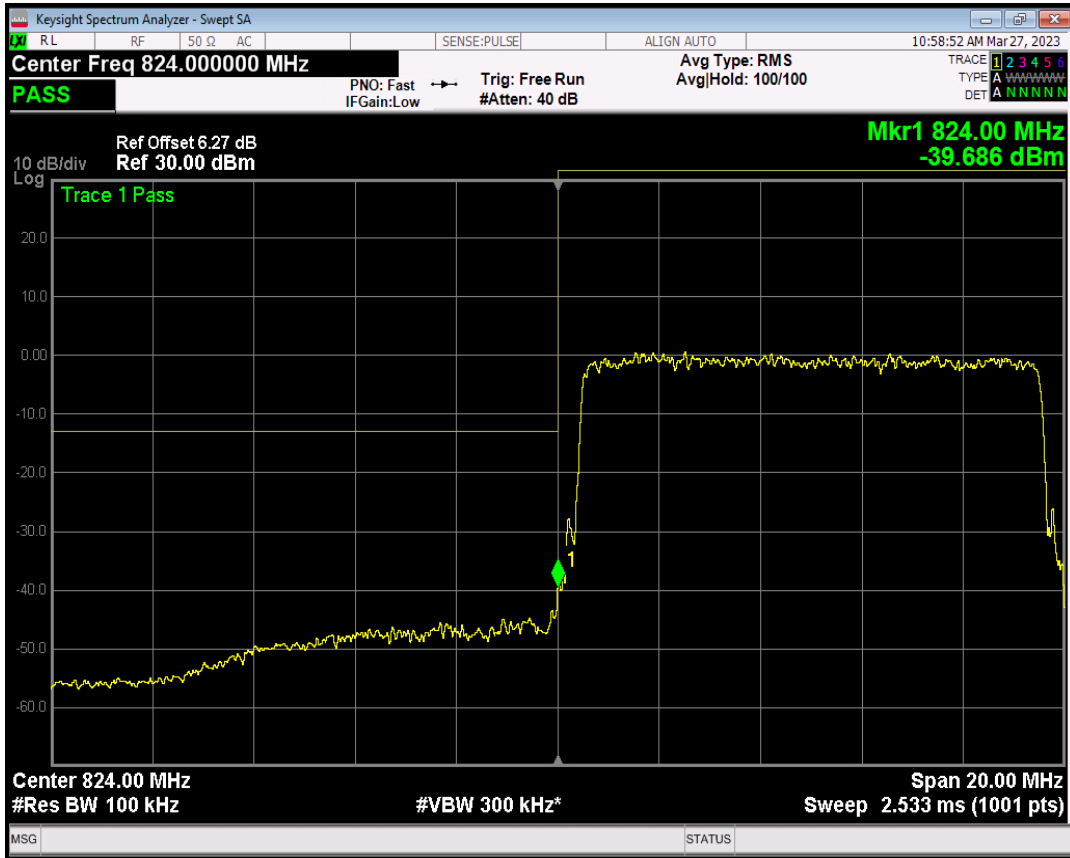

Band5 QAM16 BW=5MHz Channel=20625 RB Size=25 Position=#0

Band5 QPSK BW=10MHz Channel=20450 RB Size=1 Position=#0

Band5 QPSK BW=10MHz Channel=20450 RB Size=1 Position=#Max

Band5 QPSK BW=10MHz Channel=20450 RB Size=50 Position=#0