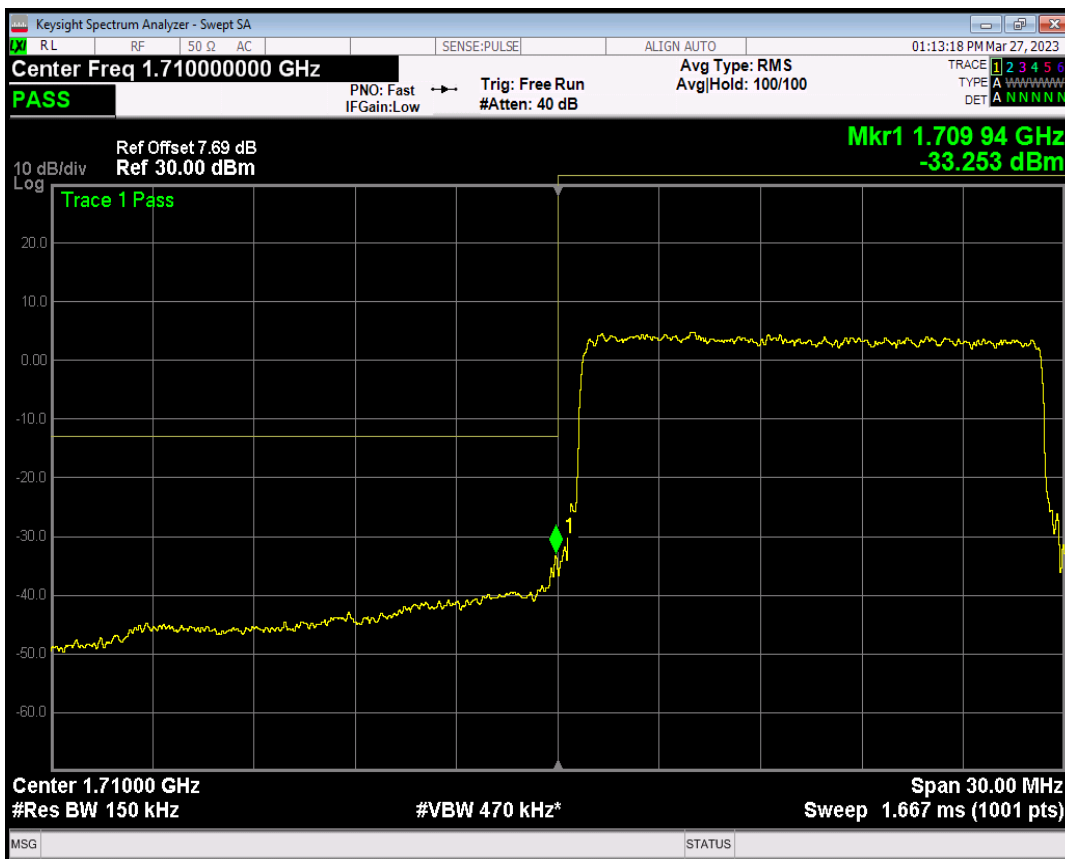

Band66 QAM16 BW=10MHz Channel=132622 RB Size=50 Position=#0

Band66 QPSK BW=15MHz Channel=132047 RB Size=1 Position=#0

Band66 QPSK BW=15MHz Channel=132047 RB Size=1 Position=#Max

Band66 QPSK BW=15MHz Channel=132047 RB Size=75 Position=#0