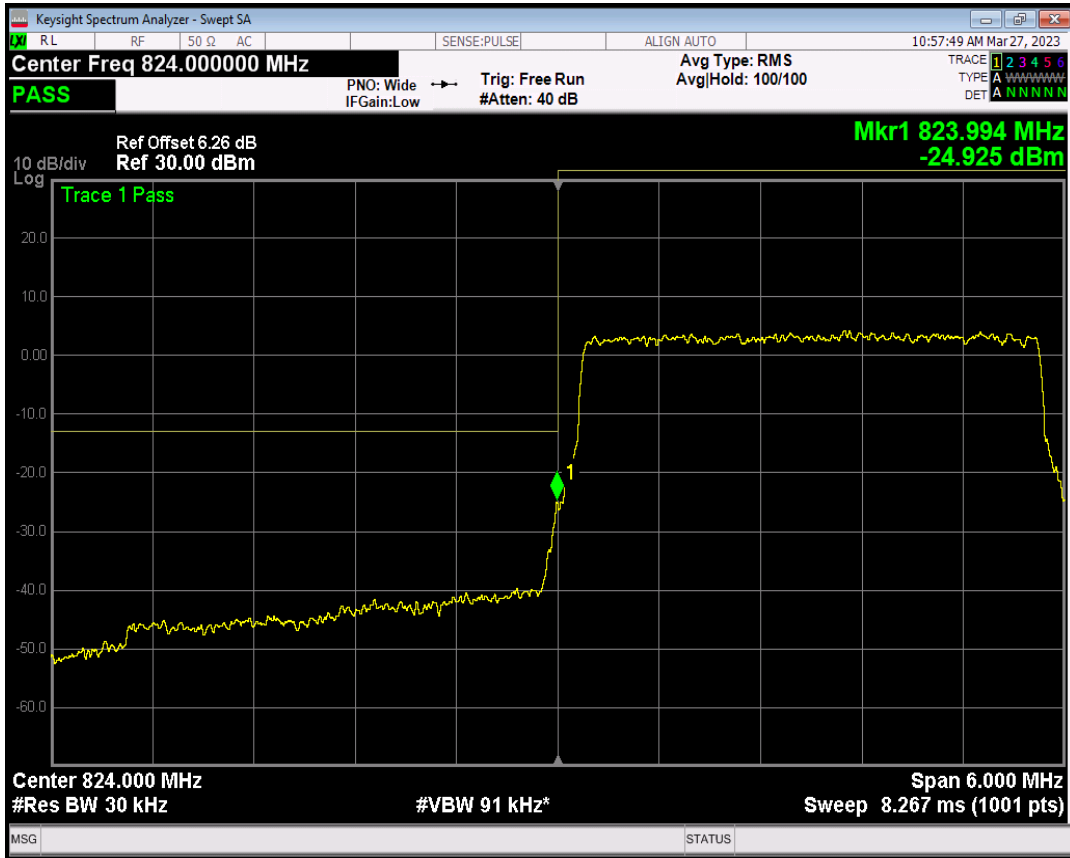

Band5 QAM16 BW=1.4MHz Channel=20643 RB Size=6 Position=#0

Band5 QPSK BW=3MHz Channel=20415 RB Size=1 Position=#0

Band5 QPSK BW=3MHz Channel=20415 RB Size=1 Position=#Max

Band5 QPSK BW=3MHz Channel=20415 RB Size=15 Position=#0