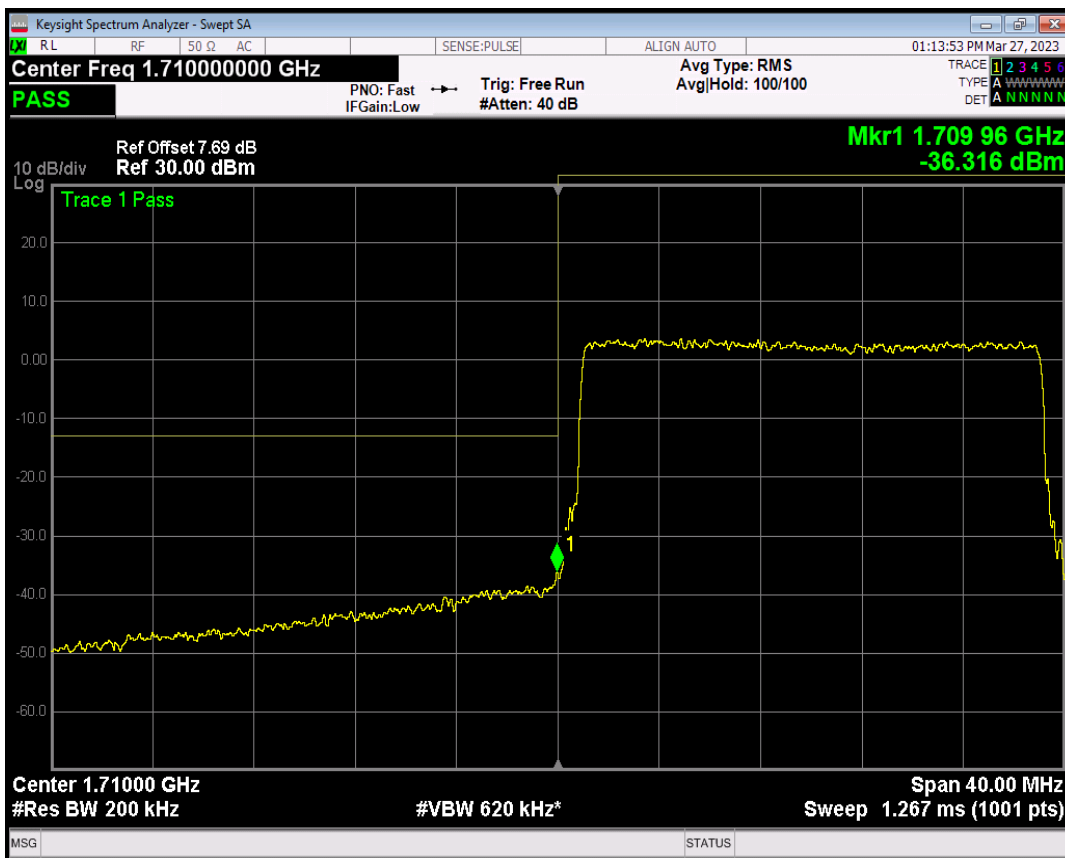

Band66 QAM16 BW=20MHz Channel=132072 RB Size=100 Position=#0

Band66 QPSK BW=20MHz Channel=132572 RB Size=1 Position=#0