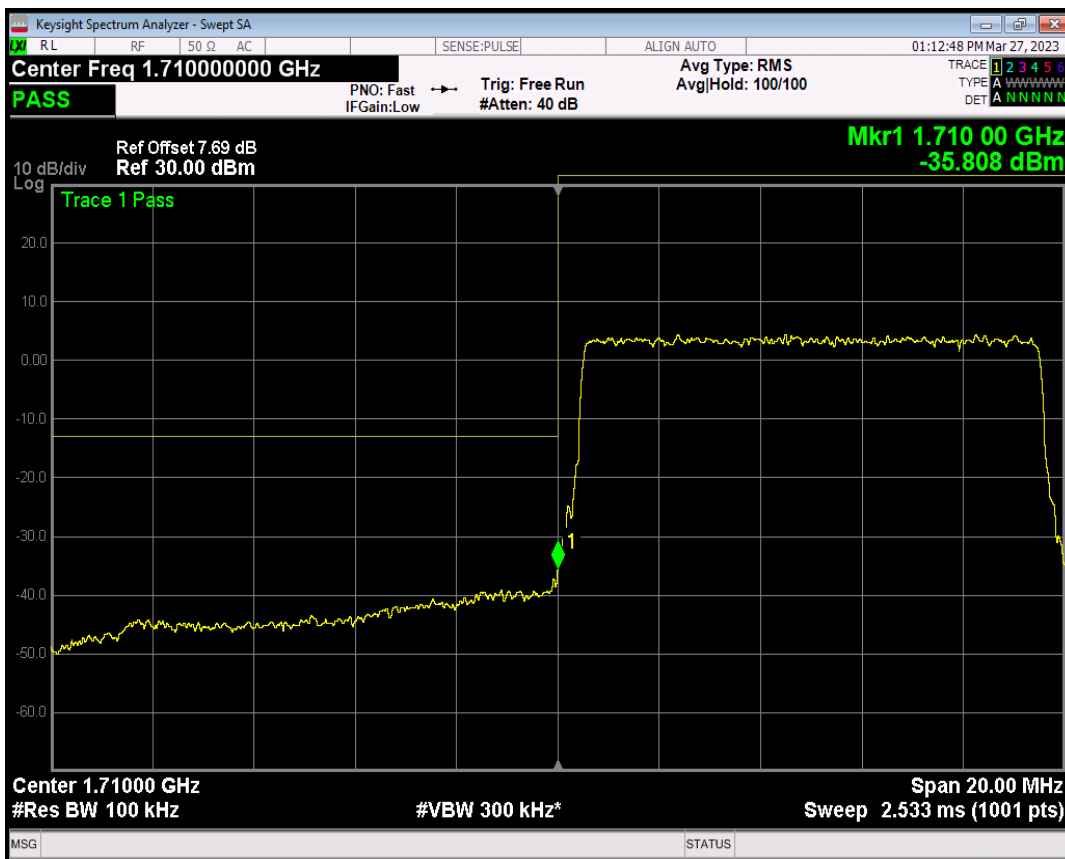

Band66 QAM16 BW=5MHz Channel=132647 RB Size=25 Position=#0

Band66 QPSK BW=10MHz Channel=132022 RB Size=1 Position=#0

Band66 QPSK BW=10MHz Channel=132022 RB Size=1 Position=#Max

Band66 QPSK BW=10MHz Channel=132022 RB Size=50 Position=#0