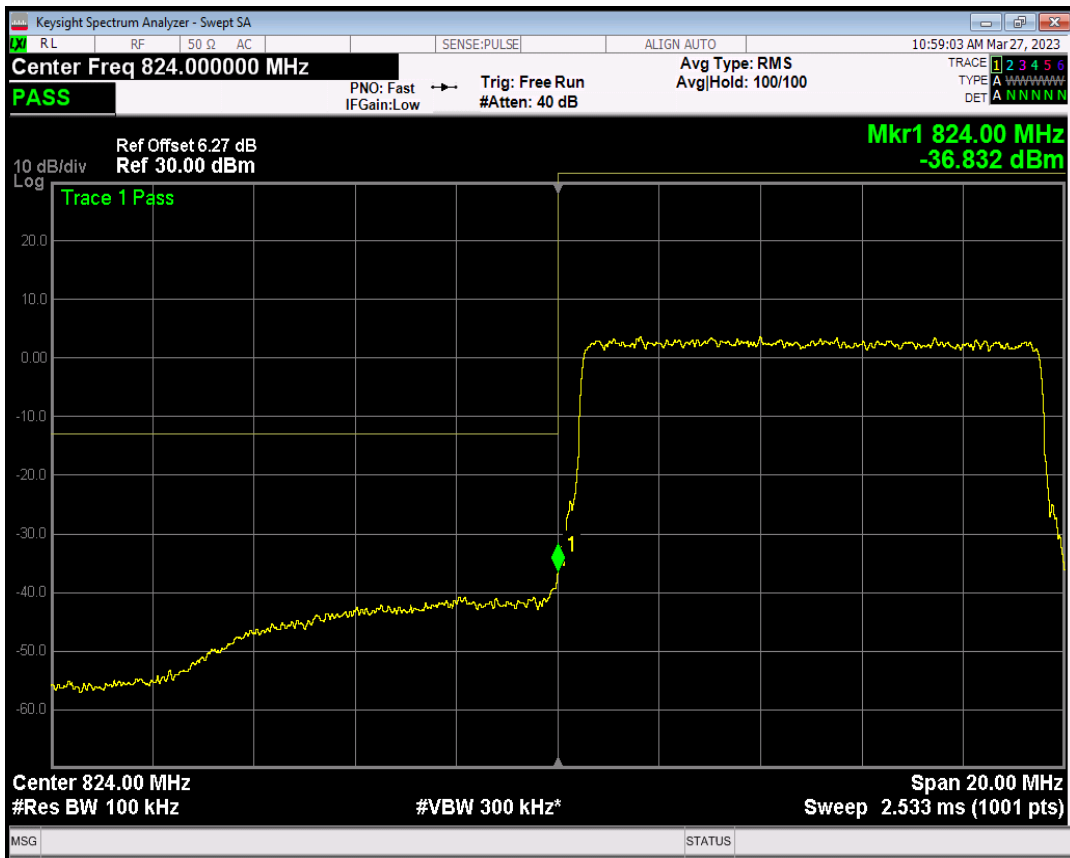

Band5 QAM16 BW=10MHz Channel=20450 RB Size=50 Position=#0

Band5 QPSK BW=10MHz Channel=20600 RB Size=1 Position=#0