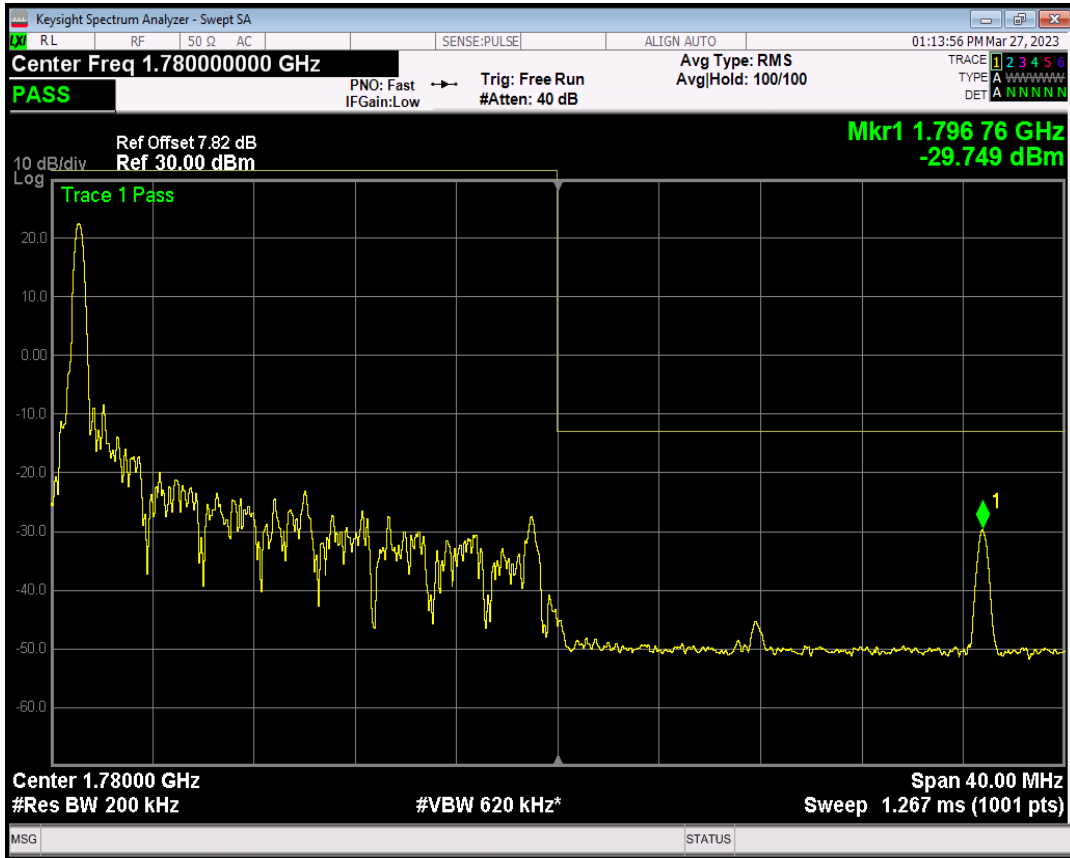

Band66 QAM16 BW=20MHz Channel=132072 RB Size=1 Position=#0

Band66 QAM16 BW=20MHz Channel=132072 RB Size=1 Position=#Max

Band66 QAM16 BW=20MHz Channel=132072 RB Size=100 Position=#0

Band66 QPSK BW=20MHz Channel=132572 RB Size=1 Position=#0