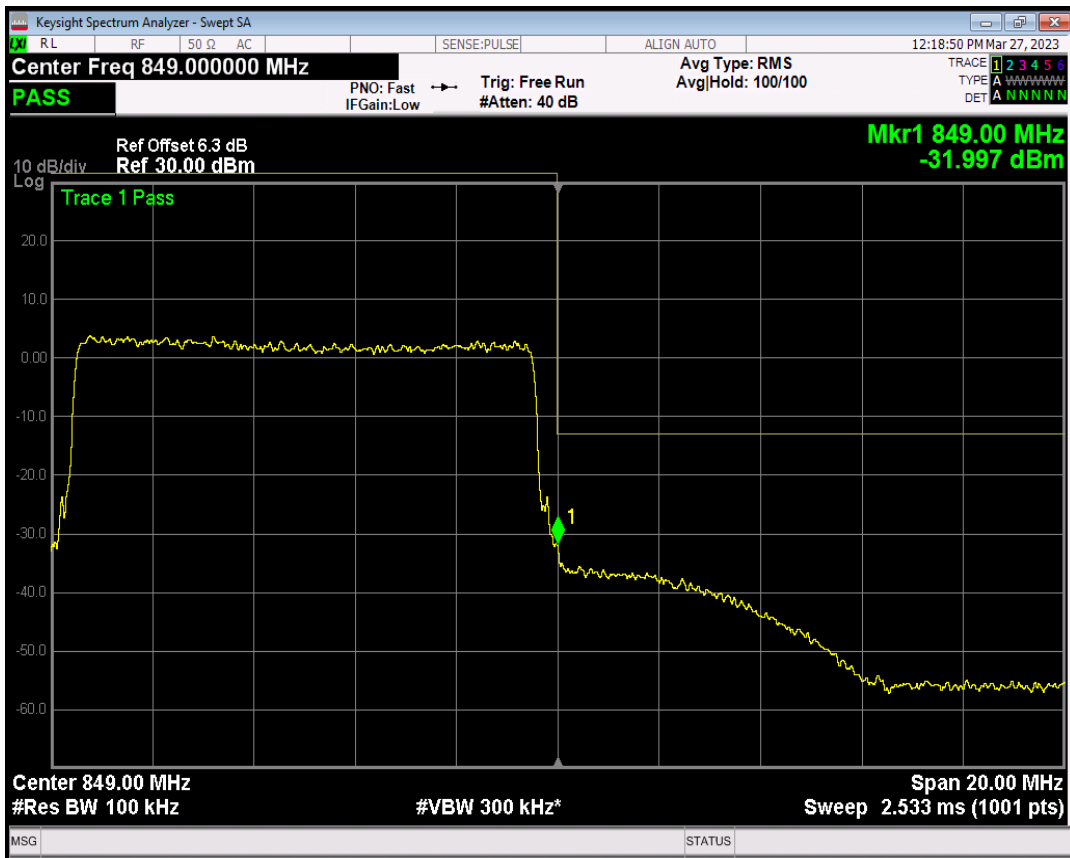

Band26(824-849) QAM16 BW=10MHz Channel=26990 RB Size=50 Position=#0

Band26(824-849) QPSK BW=15MHz Channel=26865 RB Size=1 Position=#0