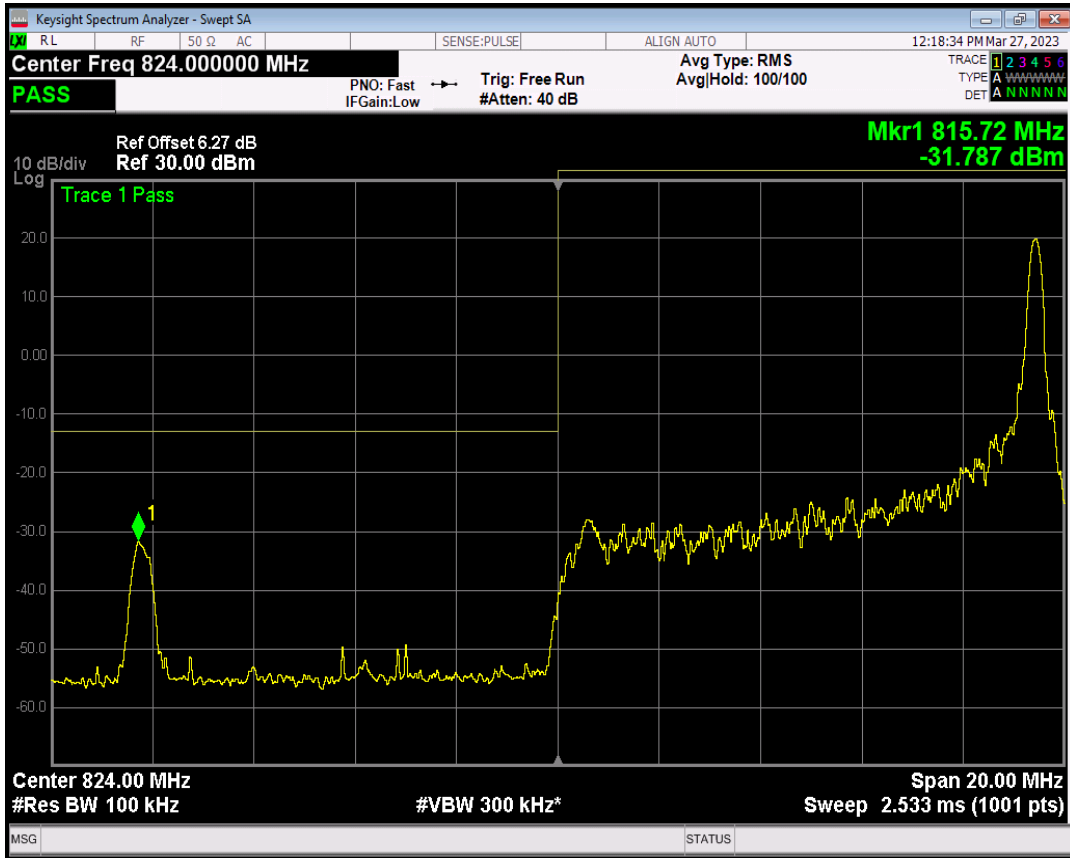

Band26(824-849) QPSK BW=10MHz Channel=26840 RB Size=1 Position=#Max

Band26(824-849) QPSK BW=10MHz Channel=26840 RB Size=50 Position=#0

Band26(824-849) QAM16 BW=10MHz Channel=26840 RB Size=1 Position=#0

Band26(824-849) QAM16 BW=10MHz Channel=26840 RB Size=1 Position=#Max