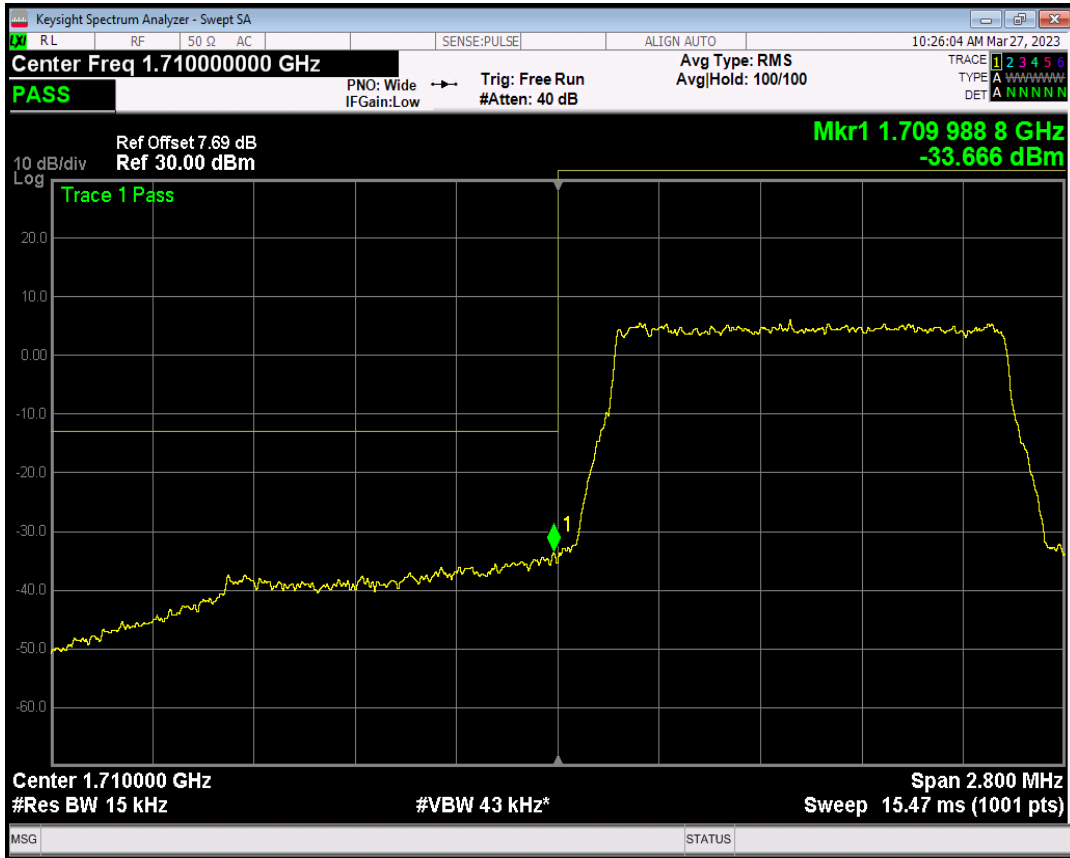

Band38 QAM16 BW=20MHz Channel=38150 RB Size=100 Position=#0

Band4 QPSK BW=1.4MHz Channel=19957 RB Size=1 Position=#0

Band4 QPSK BW=1.4MHz Channel=19957 RB Size=1 Position=#Max

Band4 QPSK BW=1.4MHz Channel=19957 RB Size=6 Position=#0