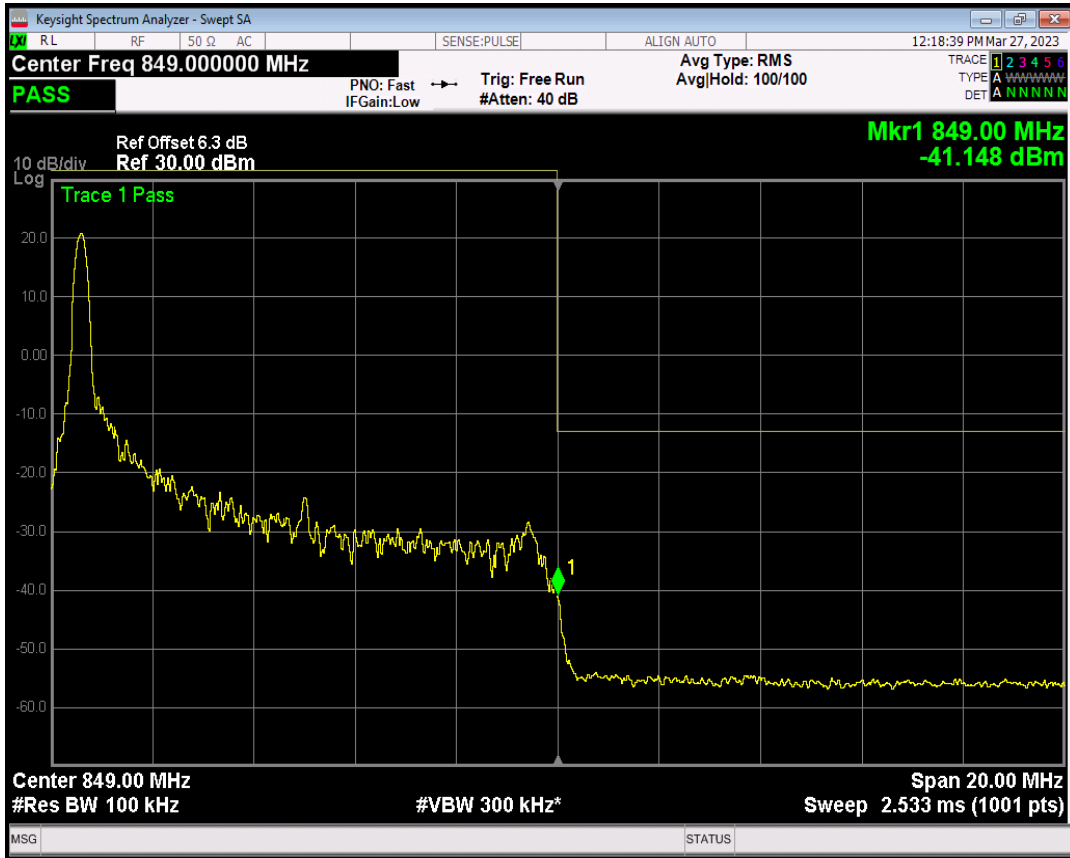

Band26(824-849) QPSK BW=10MHz Channel=26990 RB Size=1 Position=#0

Band26(824-849) QPSK BW=10MHz Channel=26990 RB Size=1 Position=#Max