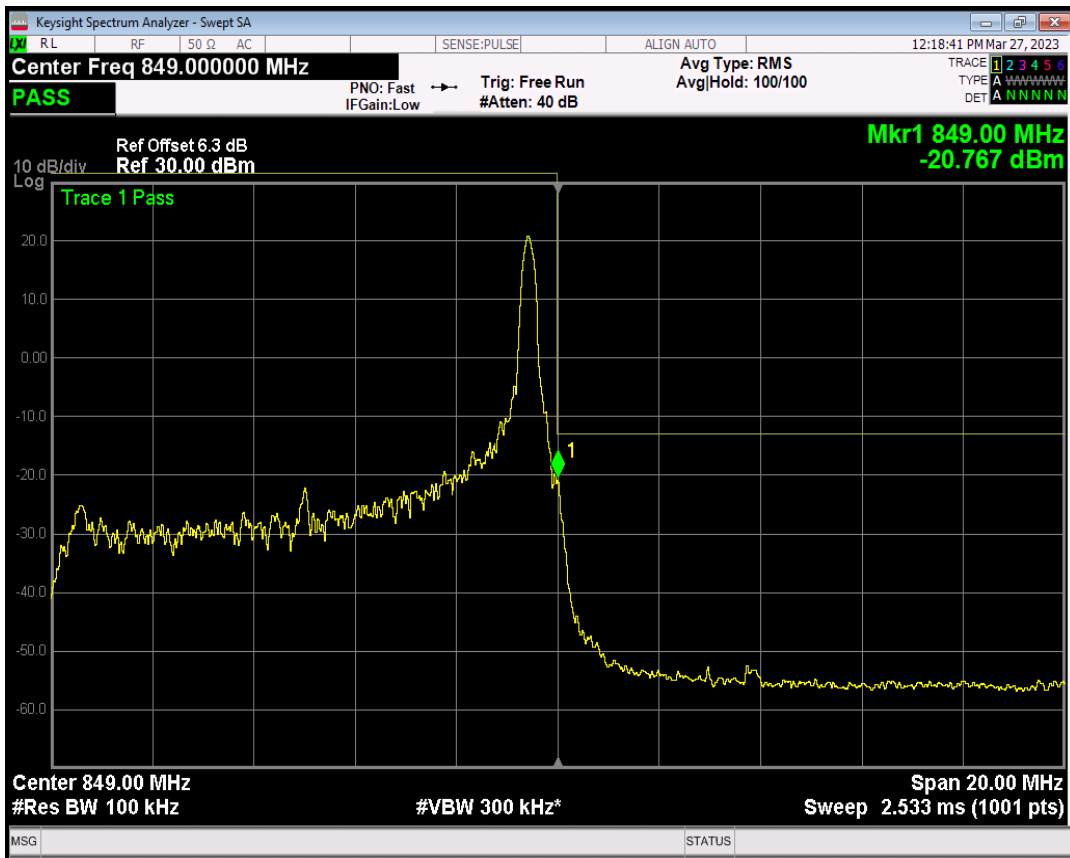

Band26(824-849) QPSK BW=10MHz Channel=26990 RB Size=1 Position=#Max

Band26(824-849) QPSK BW=10MHz Channel=26990 RB Size=50 Position=#0