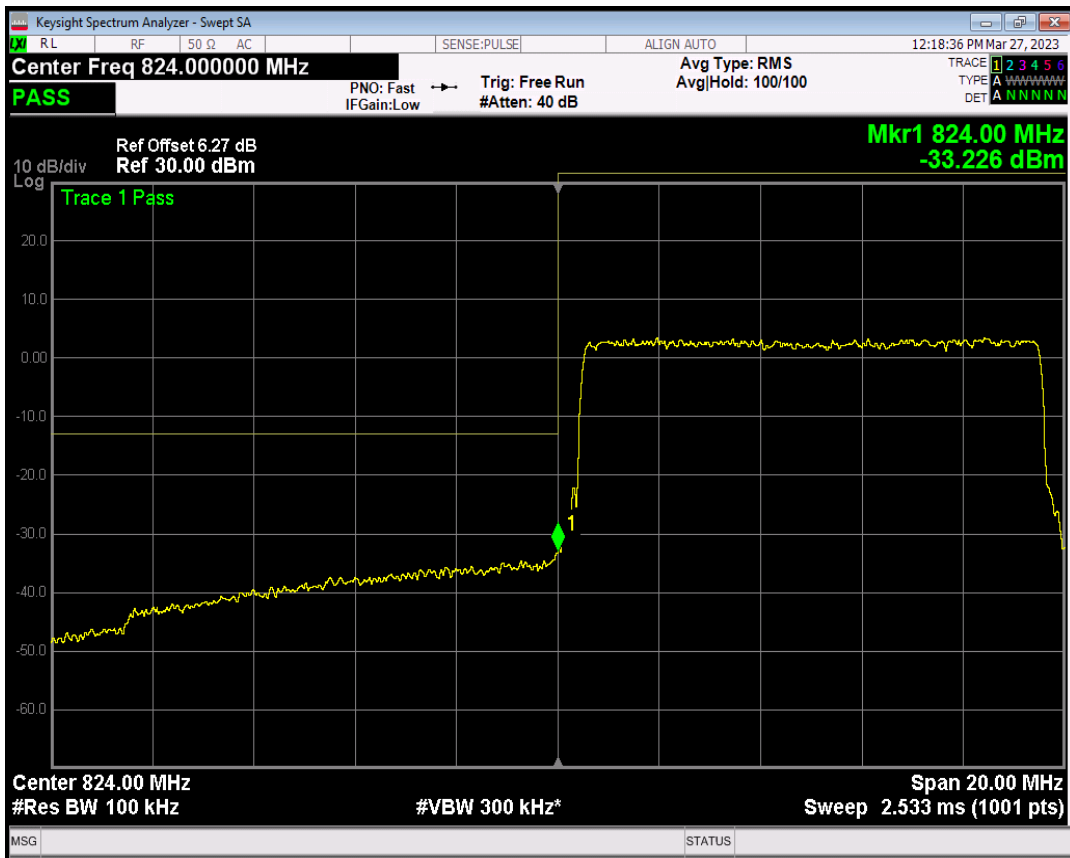

Band26(824-849) QAM16 BW=10MHz Channel=26840 RB Size=50 Position=#0

Band26(824-849) QPSK BW=10MHz Channel=26990 RB Size=1 Position=#0