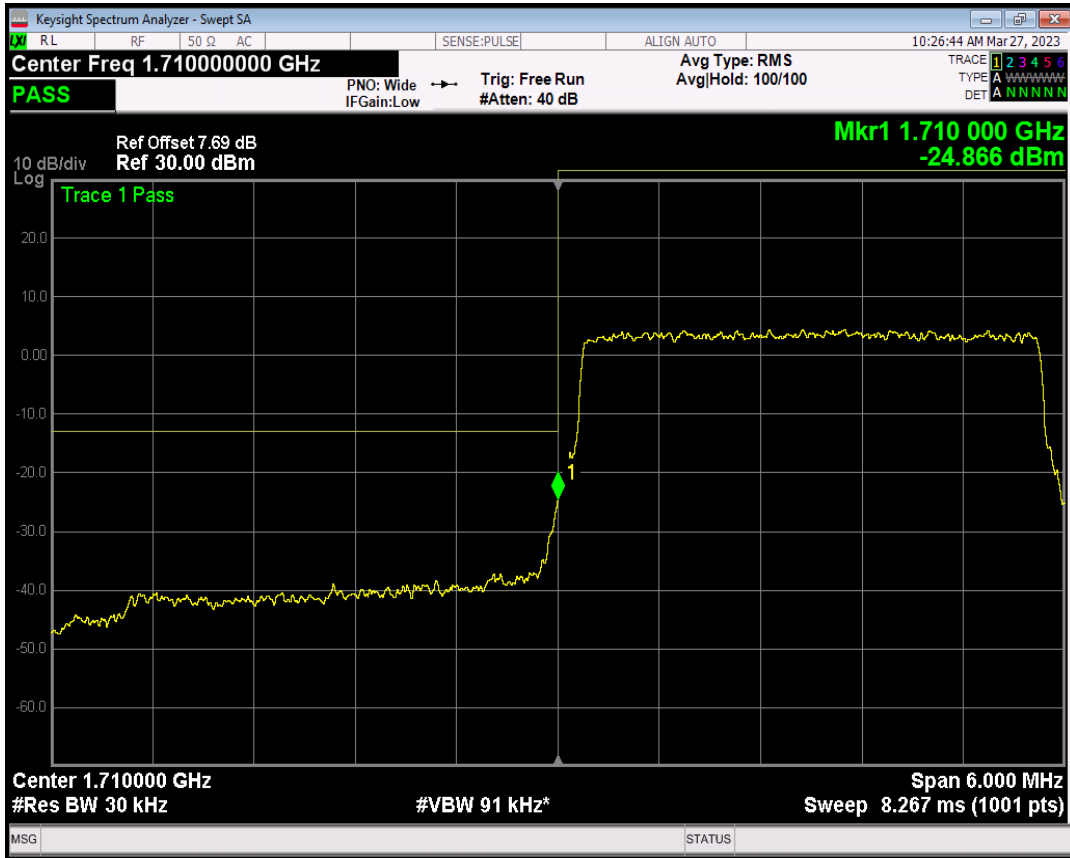

Band4 QAM16 BW=1.4MHz Channel=20393 RB Size=6 Position=#0

Band4 QPSK BW=3MHz Channel=19965 RB Size=1 Position=#0

Band4 QPSK BW=3MHz Channel=19965 RB Size=1 Position=#Max

Band4 QPSK BW=3MHz Channel=19965 RB Size=15 Position=#0