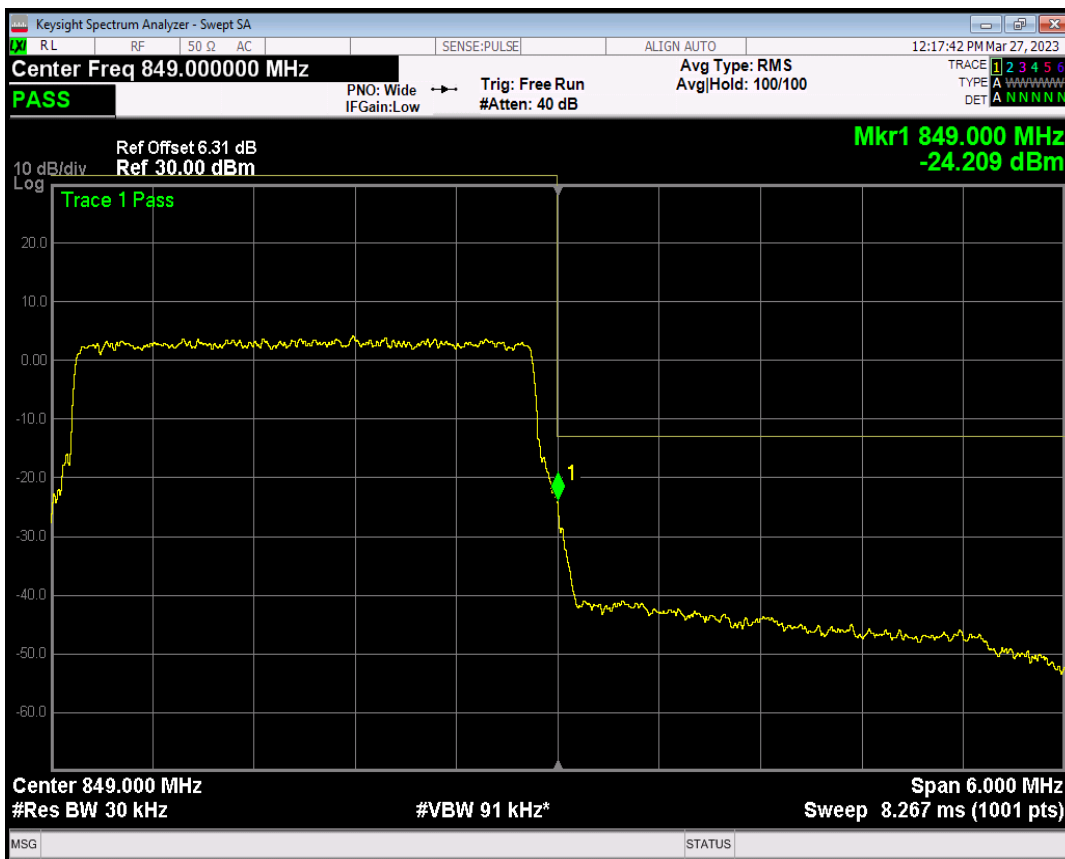

Band26(824-849) QAM16 BW=3MHz Channel=26805 RB Size=15 Position=#0

Band26(824-849) QPSK BW=3MHz Channel=27025 RB Size=1 Position=#0

Band26(824-849) QPSK BW=3MHz Channel=27025 RB Size=1 Position=#Max

Band26(824-849) QPSK BW=3MHz Channel=27025 RB Size=15 Position=#0