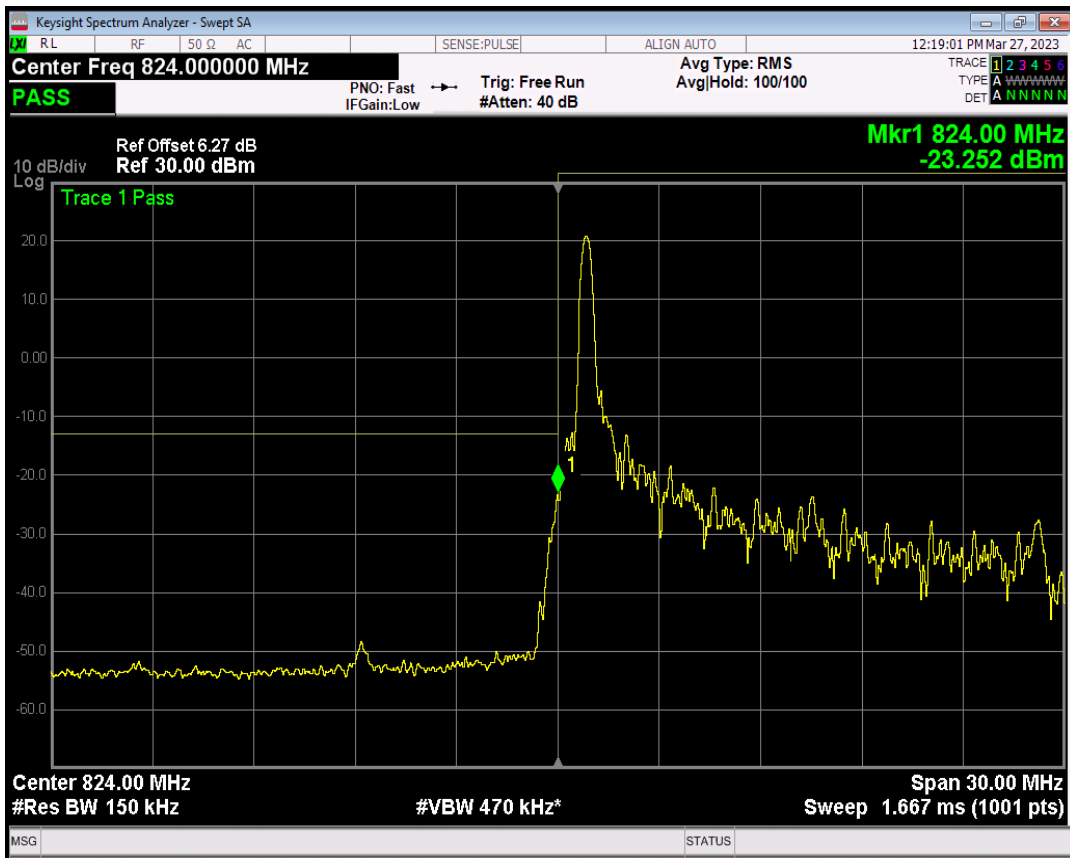

Band26(824-849) QPSK BW=15MHz Channel=26865 RB Size=1 Position=#0

Band26(824-849) QPSK BW=15MHz Channel=26865 RB Size=1 Position=#Max

Band26(824-849) QPSK BW=15MHz Channel=26865 RB Size=75 Position=#0

Band26(824-849) QAM16 BW=15MHz Channel=26865 RB Size=1 Position=#0