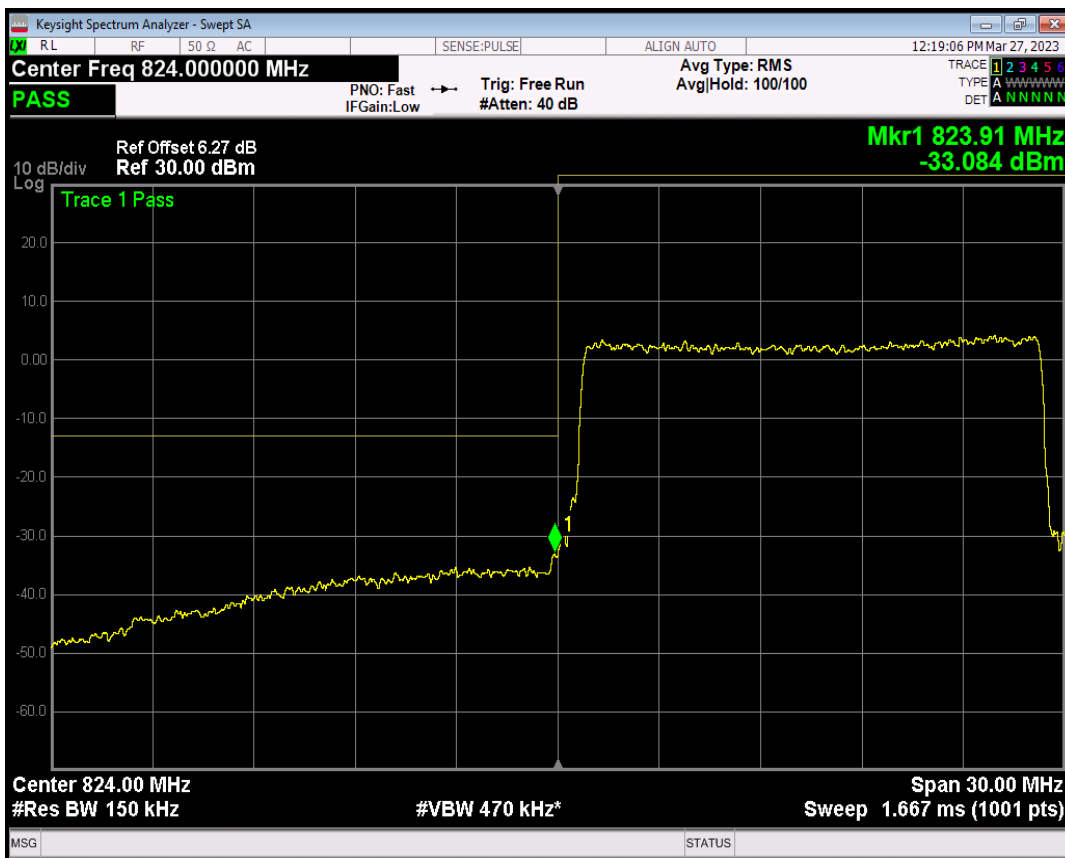

Band26(824-849) QAM16 BW=15MHz Channel=26865 RB Size=75 Position=#0

Band26(824-849) QPSK BW=15MHz Channel=26965 RB Size=1 Position=#0