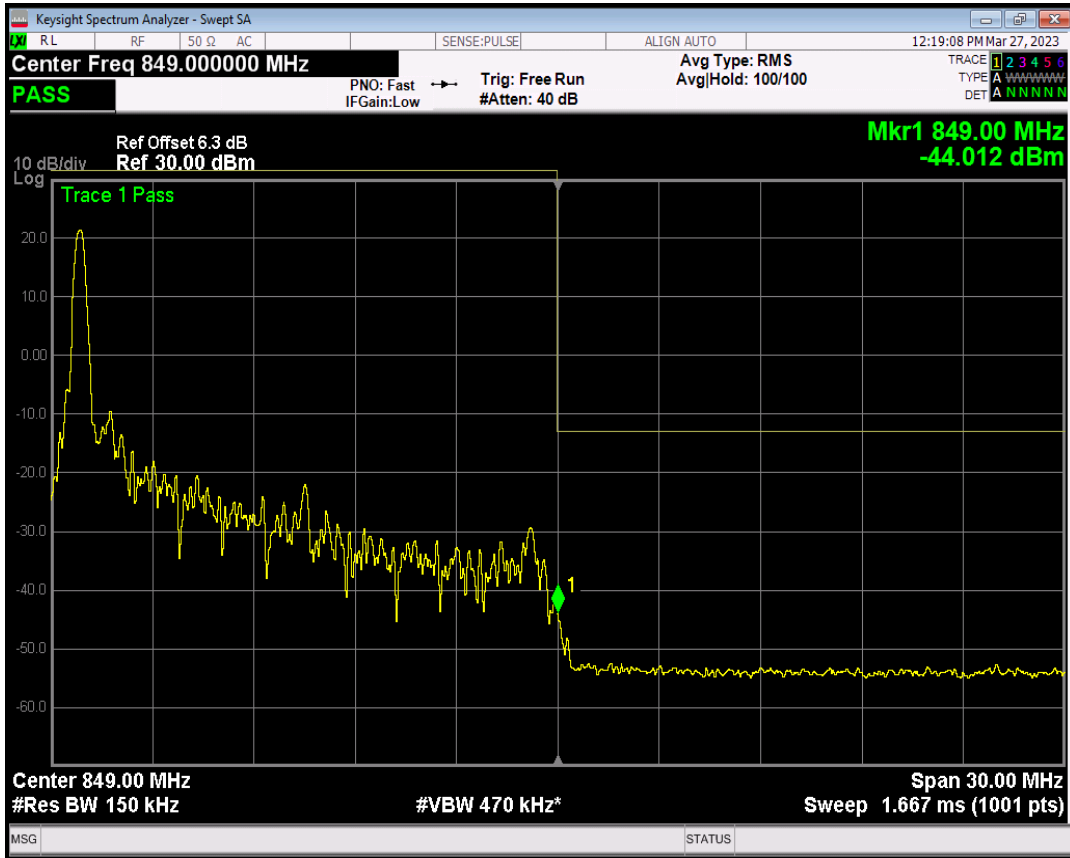

Band26(824-849) QPSK BW=15MHz Channel=26965 RB Size=1 Position=#0

Band26(824-849) QPSK BW=15MHz Channel=26965 RB Size=1 Position=#Max