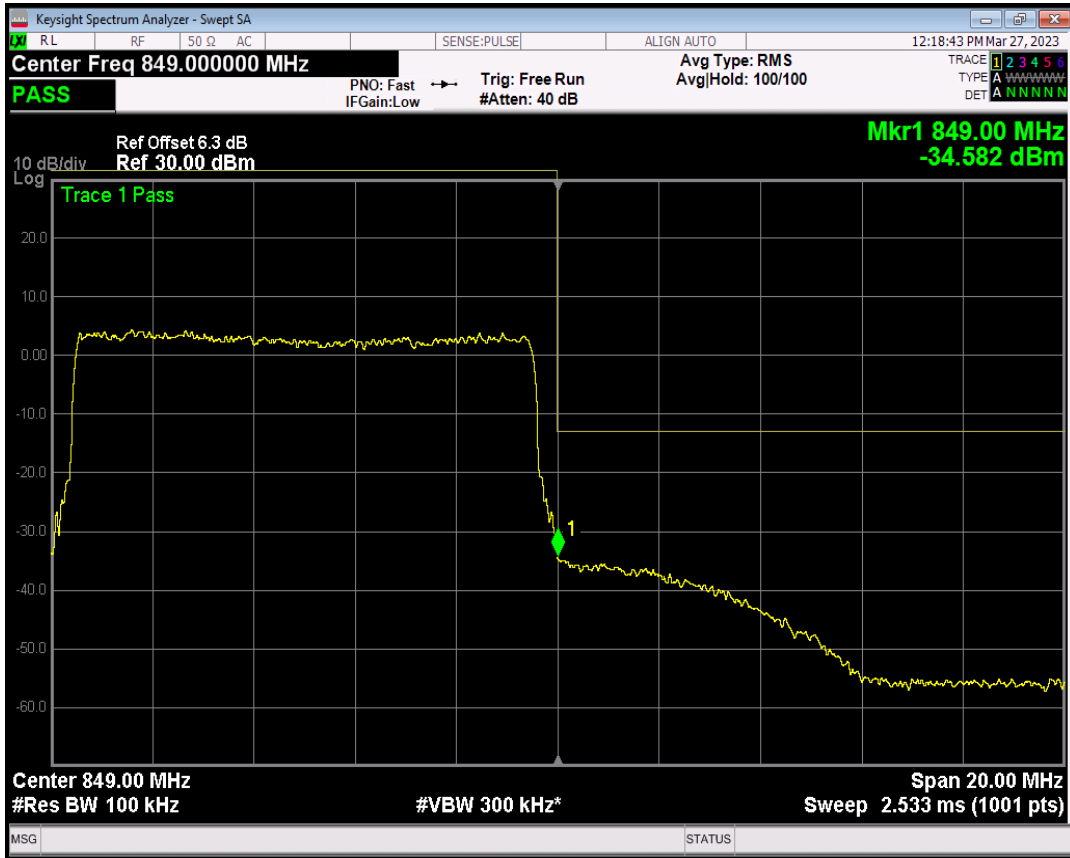

Band26(824-849) QAM16 BW=10MHz Channel=26840 RB Size=50 Position=#0

Band26(824-849) QPSK BW=10MHz Channel=26990 RB Size=1 Position=#0

Band26(824-849) QPSK BW=10MHz Channel=26990 RB Size=1 Position=#Max

Band26(824-849) QPSK BW=10MHz Channel=26990 RB Size=50 Position=#0