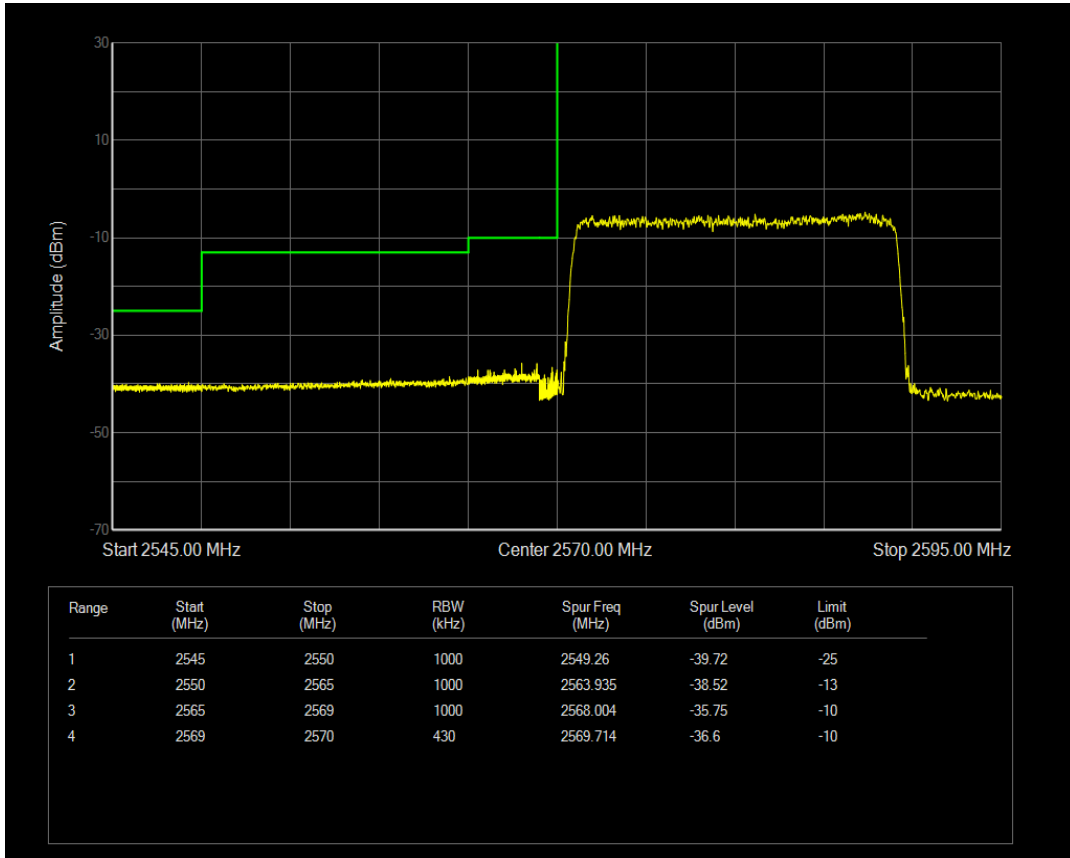

Band38 QAM16 BW=15MHz Channel=38175 RB Size=75 Position=#0

Band38 QPSK BW=20MHz Channel=37850 RB Size=1 Position=#0

Band38 QPSK BW=20MHz Channel=37850 RB Size=1 Position=#Max

Band38 QPSK BW=20MHz Channel=37850 RB Size=100 Position=#0