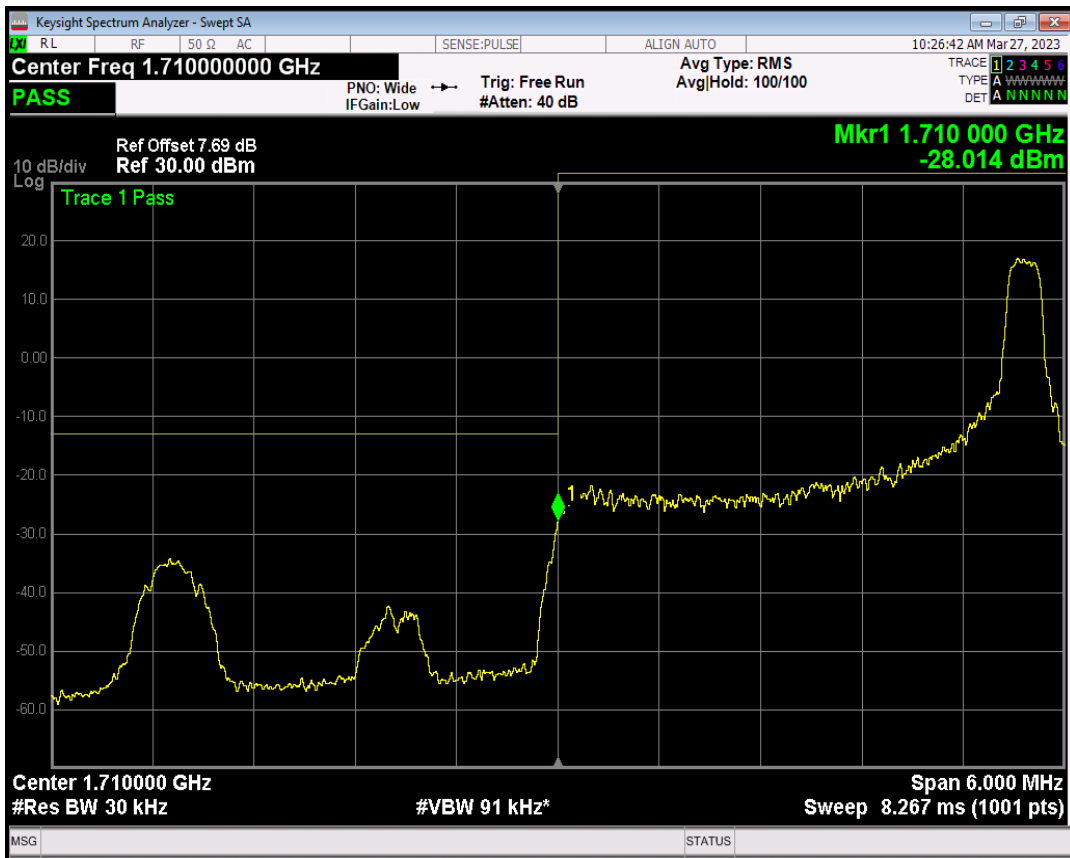

Band4 QAM16 BW=1.4MHz Channel=20393 RB Size=6 Position=#0

Band4 QPSK BW=3MHz Channel=19965 RB Size=1 Position=#0

Band4 QPSK BW=3MHz Channel=19965 RB Size=1 Position=#Max

Band4 QPSK BW=3MHz Channel=19965 RB Size=15 Position=#0